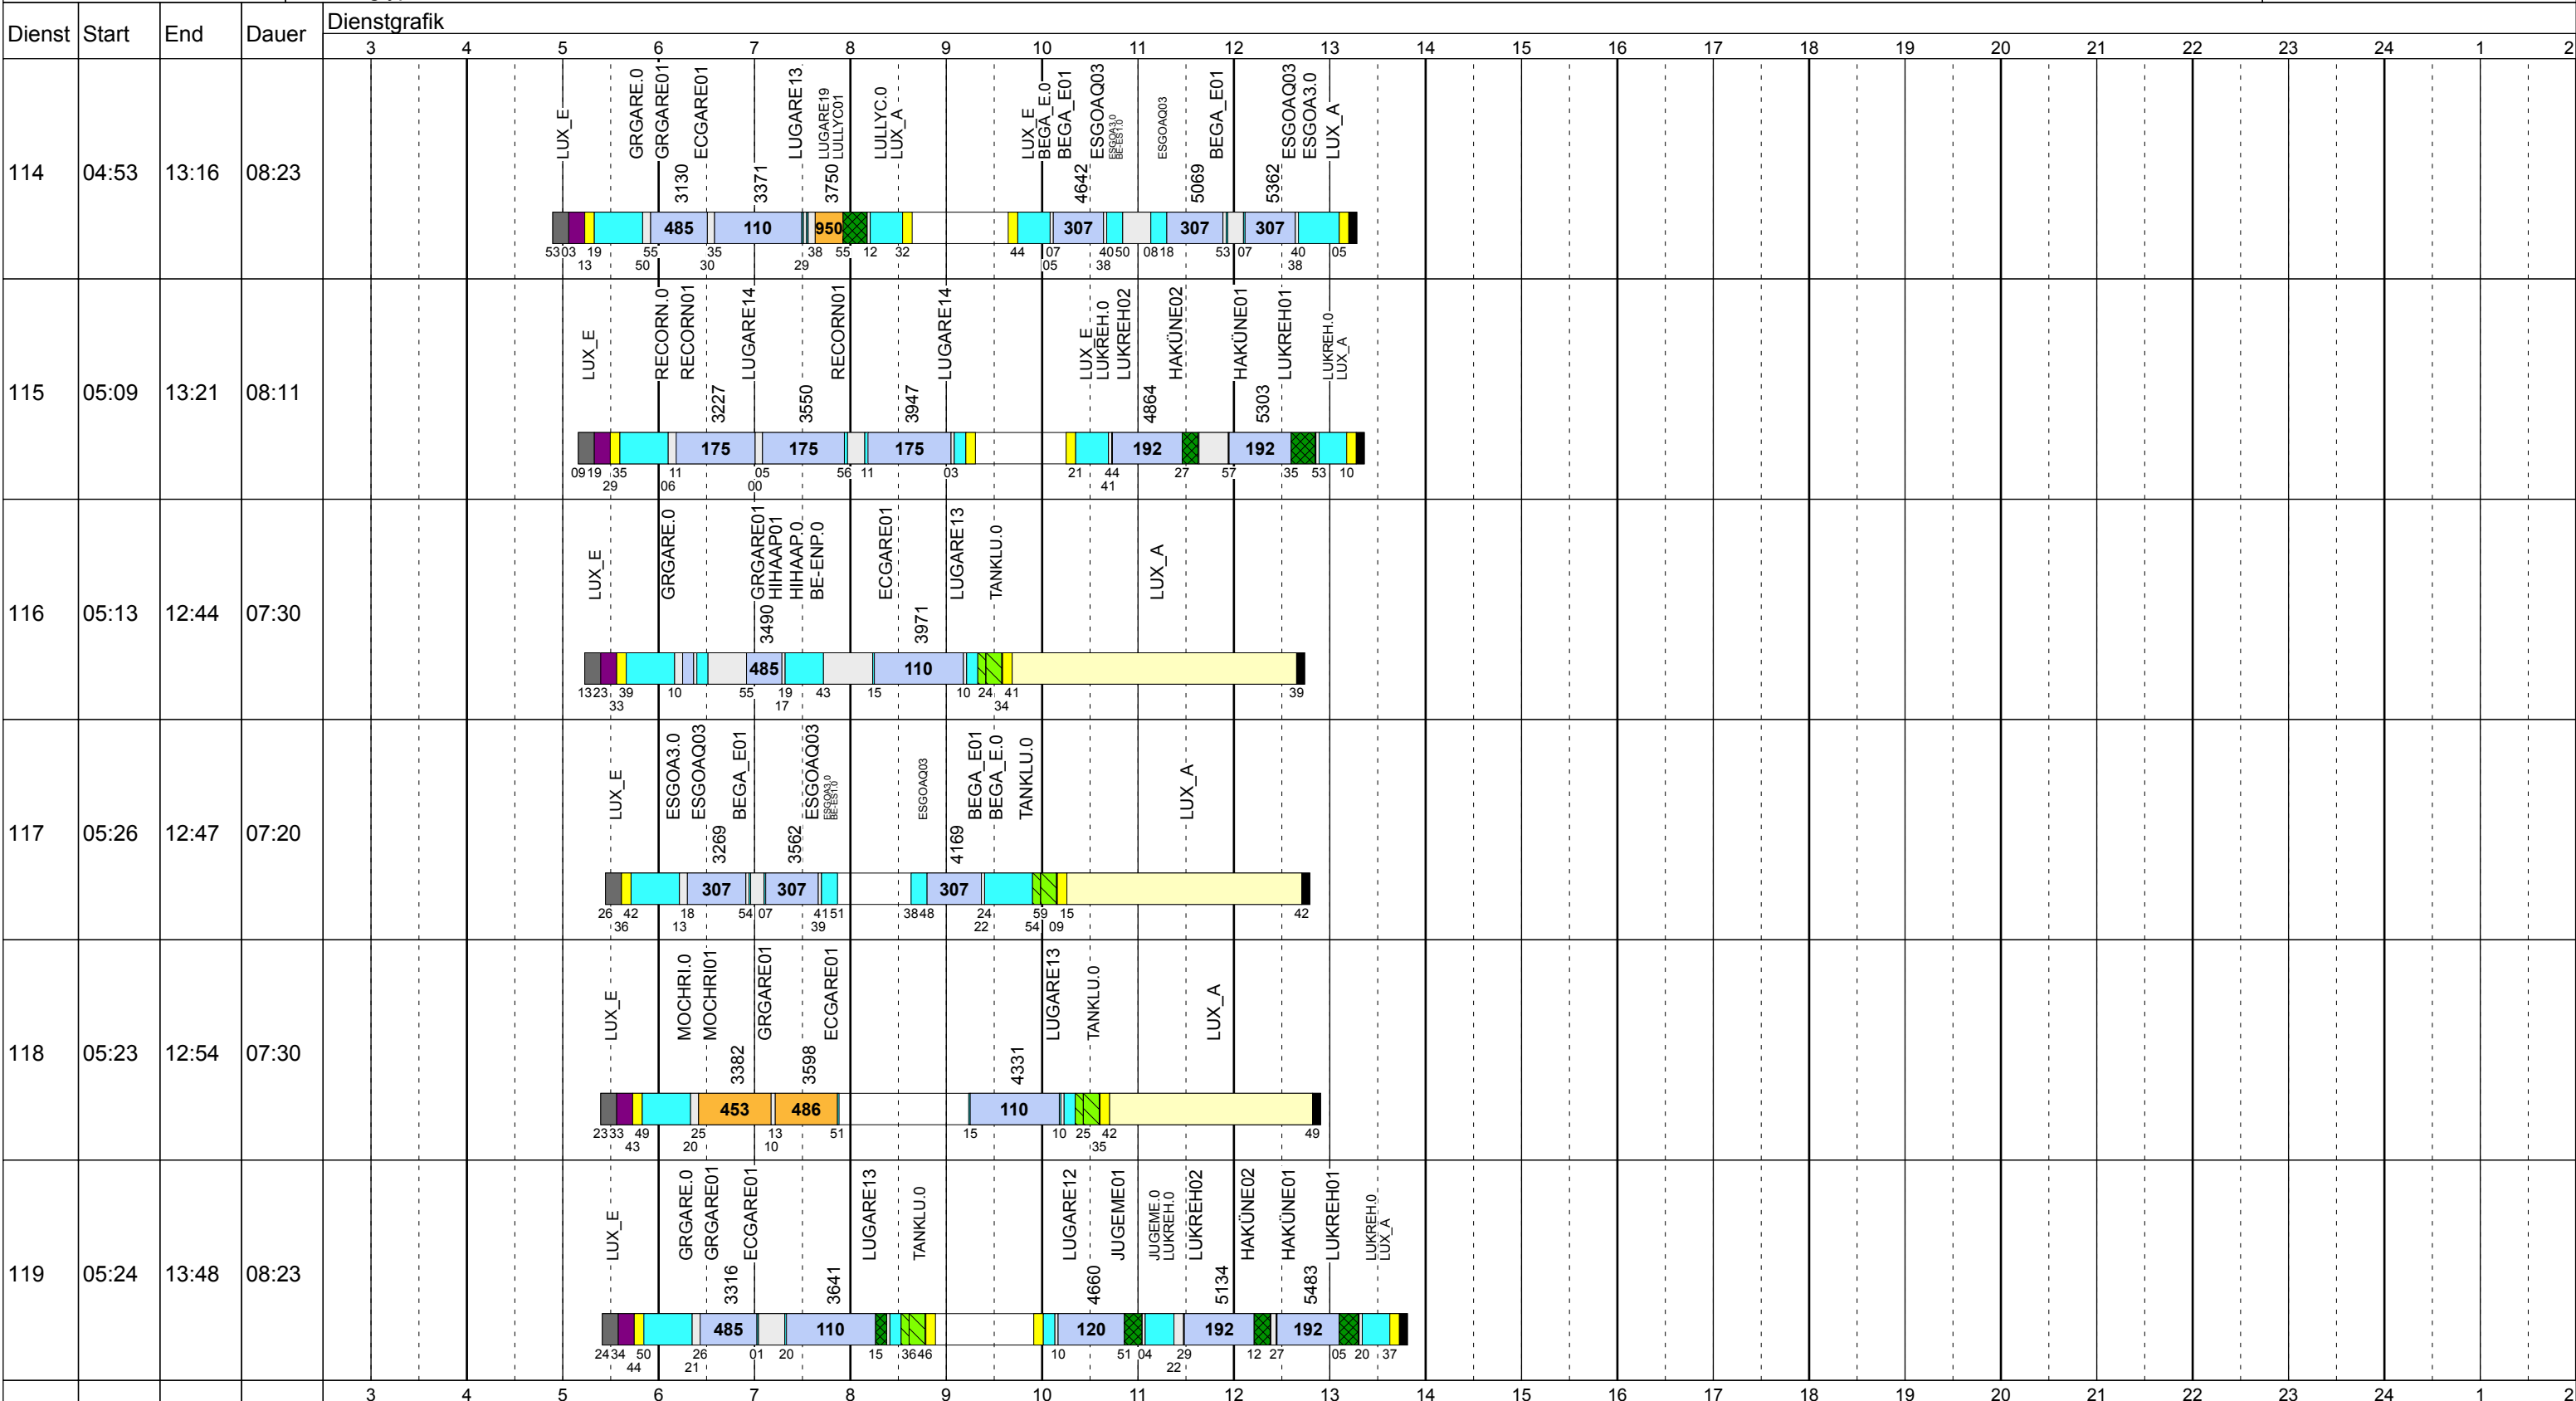

Dienstag Scol

Betriebstage: Di
 Betriebshöfe: EN, EB, LUX
 Fahrzeugtypen: 13, 15, 18, 13NF, 12NF

Gültig ab
 16.10.2017

Zeichenerklärung: AbiHin (blau), AbiRück (rot), Aufrüst (lila), AusW (gelb), EinW (orange), ESTC (hellgelb), Leerf. (hellblau), Linienf. (hellviolett), Nach (schwarz), Reinig (grün), Rüstz. (dunkelgrün), Tanken (hellgrün), Vor (dunkelgrau), Wendez. (hellgrau)

Dienstag Scol

Betriebstage: Di

Betriebshöfe: EN, EB, LUX

Fahrzeugtypen: 13, 15, 18, 13NF, 12NF

Gültig ab
16.10.2017

Zeichenerklärung: AbIHin ■ AbIRück ■ Aufrüst ■ AusW ■ EinW ■ ESTC ■ Leerf. ■ Linienf. ■ Nach ■ Reinig ■ Rüstz. ■ Tanken ■ Vor ■ Wendez. ■

Dienstag Scol

Betriebstage: Di

Betriebshöfe: EN, EB, LUX

Fahrzeugtypen: 13, 15, 18, 13NF, 12NF

Gültig ab
16.10.2017

Dienstag Scol

Betriebstage: Di

Betriebshöfe: EN, EB, LUX

Fahrzeugtypen: 13, 15, 18, 13NF, 12NF

Gültig ab
16.10.2017

Zeichenerklärung: AbiHin AbiRück Aufrüst AusW EinW ESTC Leerf. Linienf. Nach Reinig Rüstz. Tanken Vor Wendez.

Dienstag Scol

Betriebstage: Di

Betriebshöfe: EN, EB, LUX