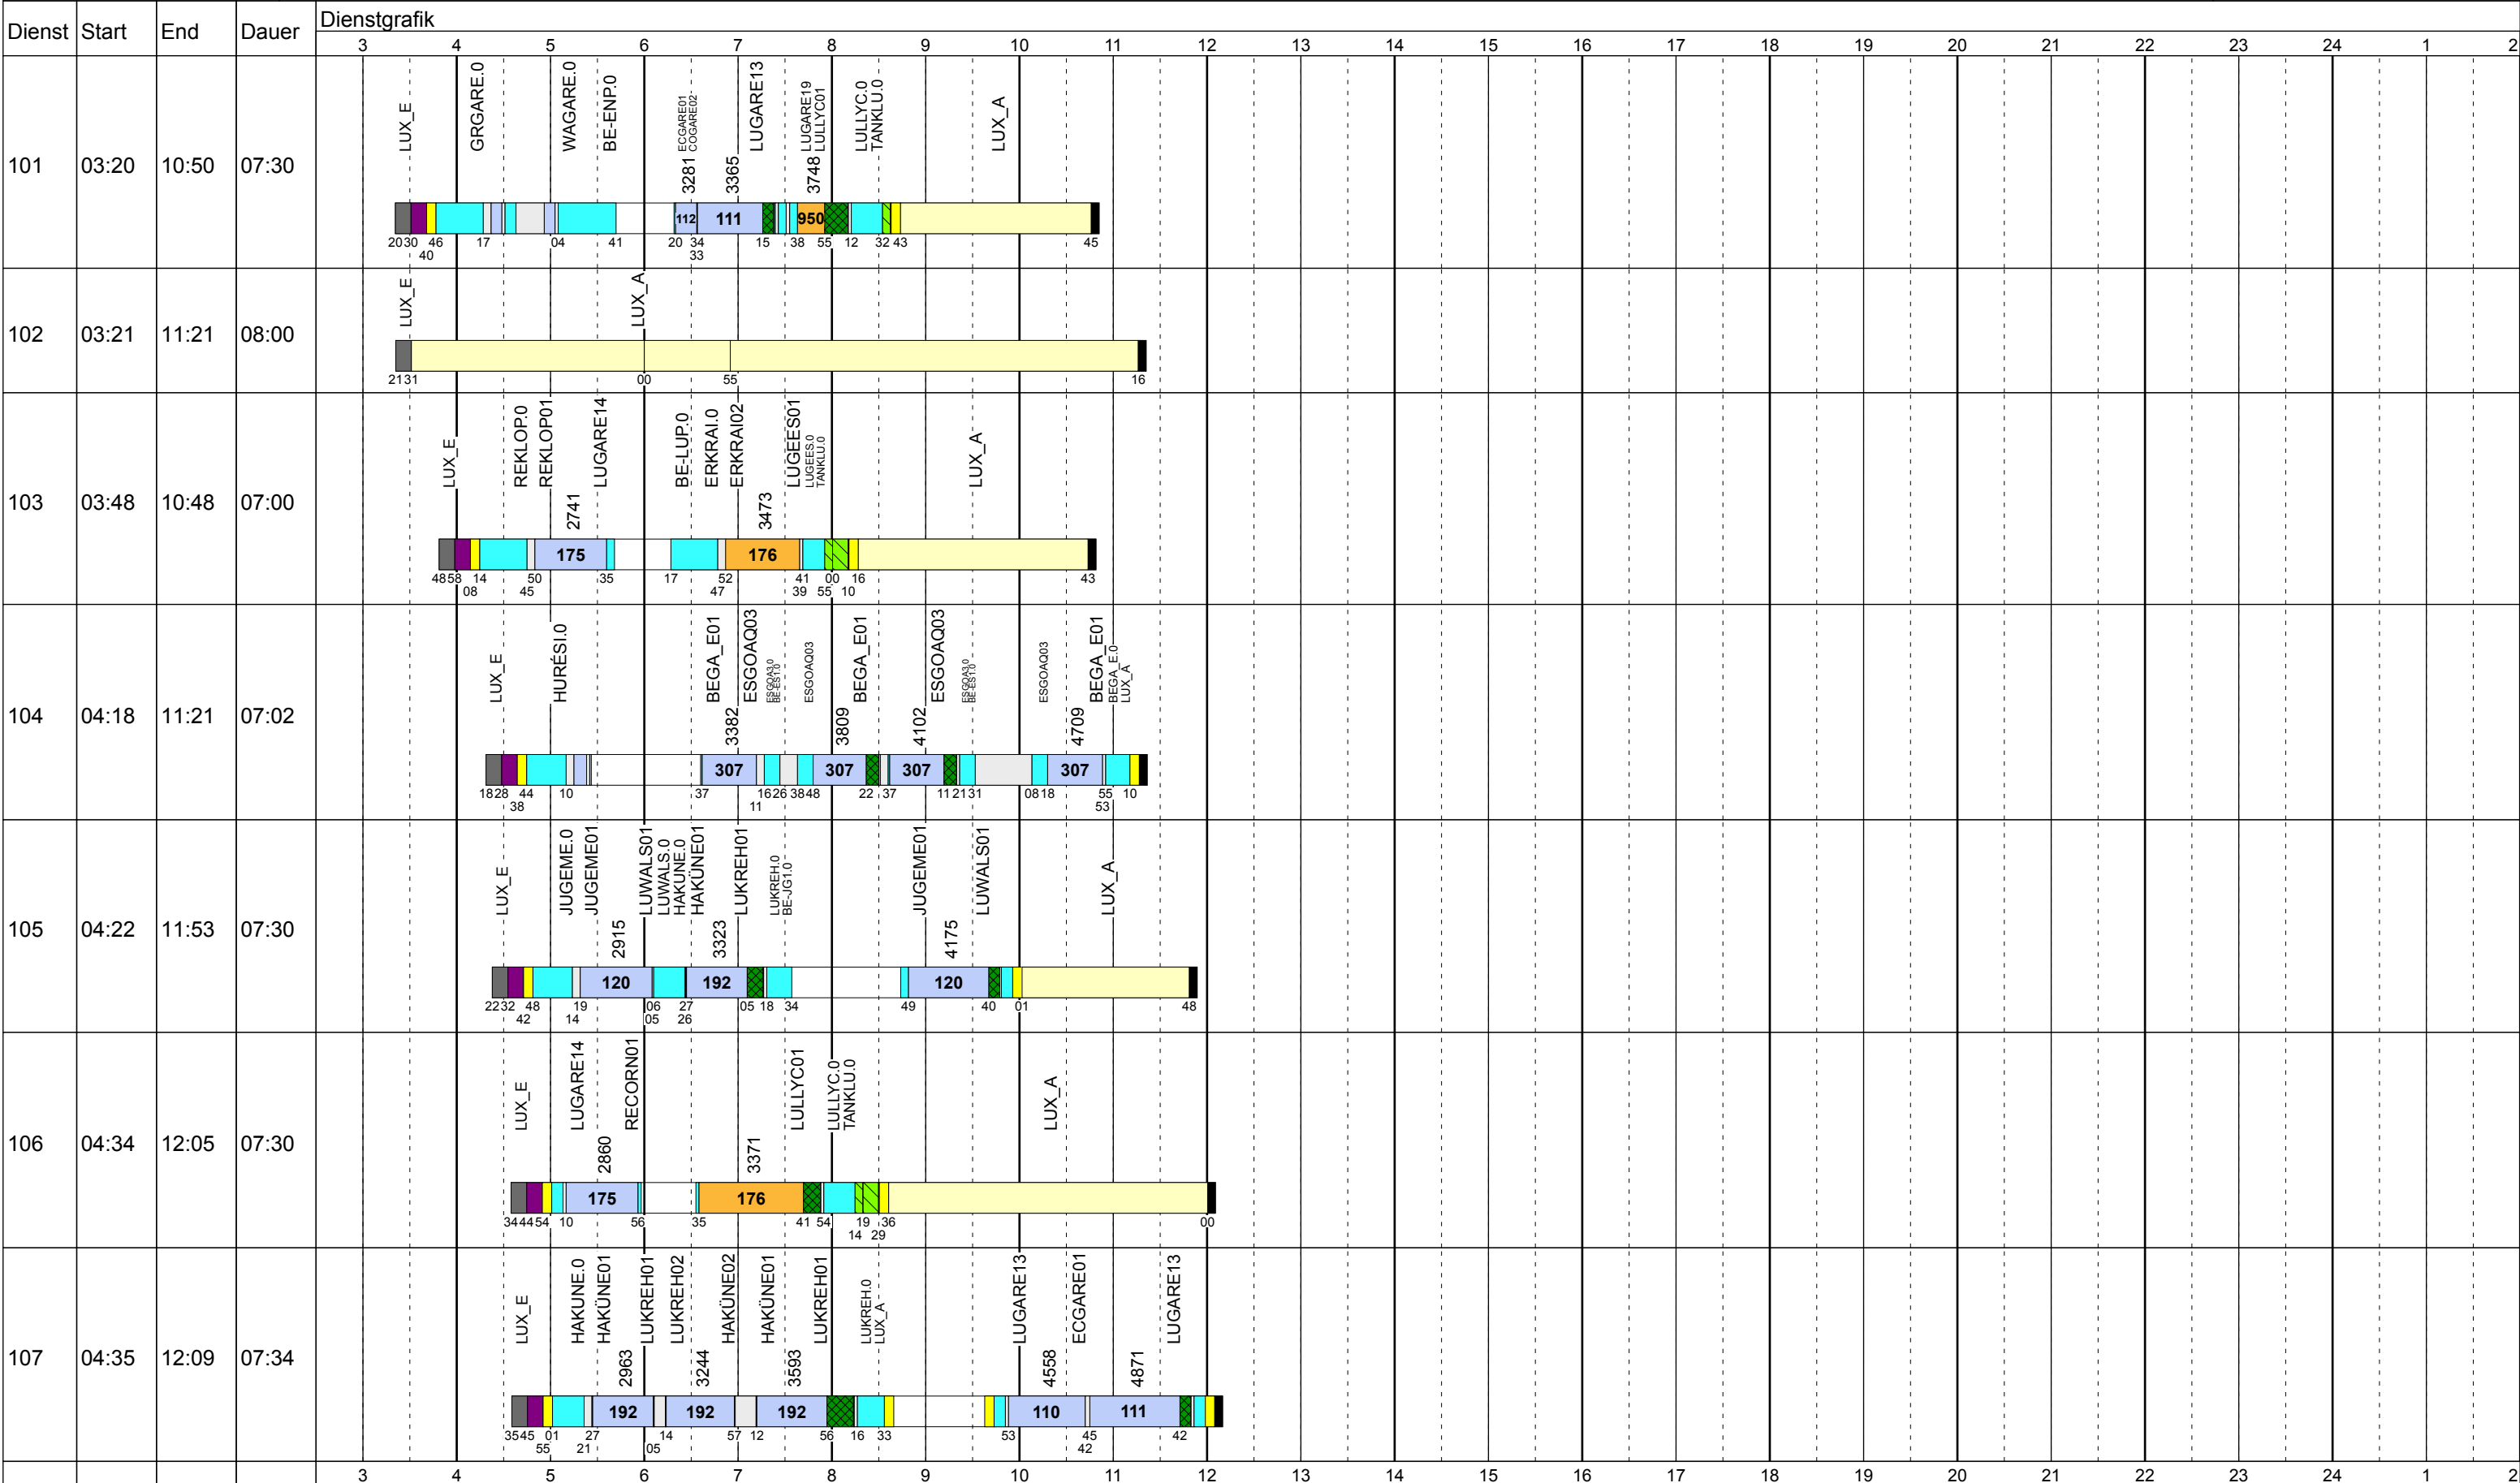

Dienstag Scol

Betriebstage: Di
 Betriebshöfe: EN, EB, LUX
 Fahrzeugtypen: 13, 15, 18, 13NF, 12NF

Gültig ab
 16.10.2017

Zeichenerklärung: AbiHin (blau), AbiRück (rot), Aufrüst (lila), AusW (gelb), EinW (orange), ESTC (hellgelb), Leerf. (hellblau), Linienf. (hellviolett), Nach (schwarz), Reinig (grün), Rüstz. (dunkelgrün), Tanken (hellgrün), Vor (dunkelgrau), Wendez. (hellgrau)

Dienstag Scol

Betriebstage: Di

Betriebshöfe: EN, EB, LUX

Fahrzeugtypen: 13, 15, 18, 13NF, 12NF

Gültig ab
16.10.2017

Zeichenerklärung: AbIHin ■ AbIRück ■ Aufrüst ■ AusW ■ EinW ■ ESTC ■ Leerf. ■ Linienf. ■ Nach ■ Reinig ■ Rüstz. ■ Tanken ■ Vor ■ Wendez. ■

Dienstag Scol

Betriebstage: Di

Betriebshöfe: EN, EB, LUX

Fahrzeugtypen: 13, 15, 18, 13NF, 12NF

Gültig ab
16.10.2017

Dienstag Scol

Betriebstage: Di

Betriebshöfe: EN, EB, LUX

Fahrzeugtypen: 13, 15, 18, 13NF, 12NF

Gültig ab
16.10.2017

Zeichenerklärung: AbiHin AbiRück Aufrüst AusW EinW ESTC Leerf. Linienf. Nach Reinig Rüstz. Tanken Vor Wendez.

Dienstag Scol

Betriebstage: Di

Betriebshöfe: EN, EB, LUX