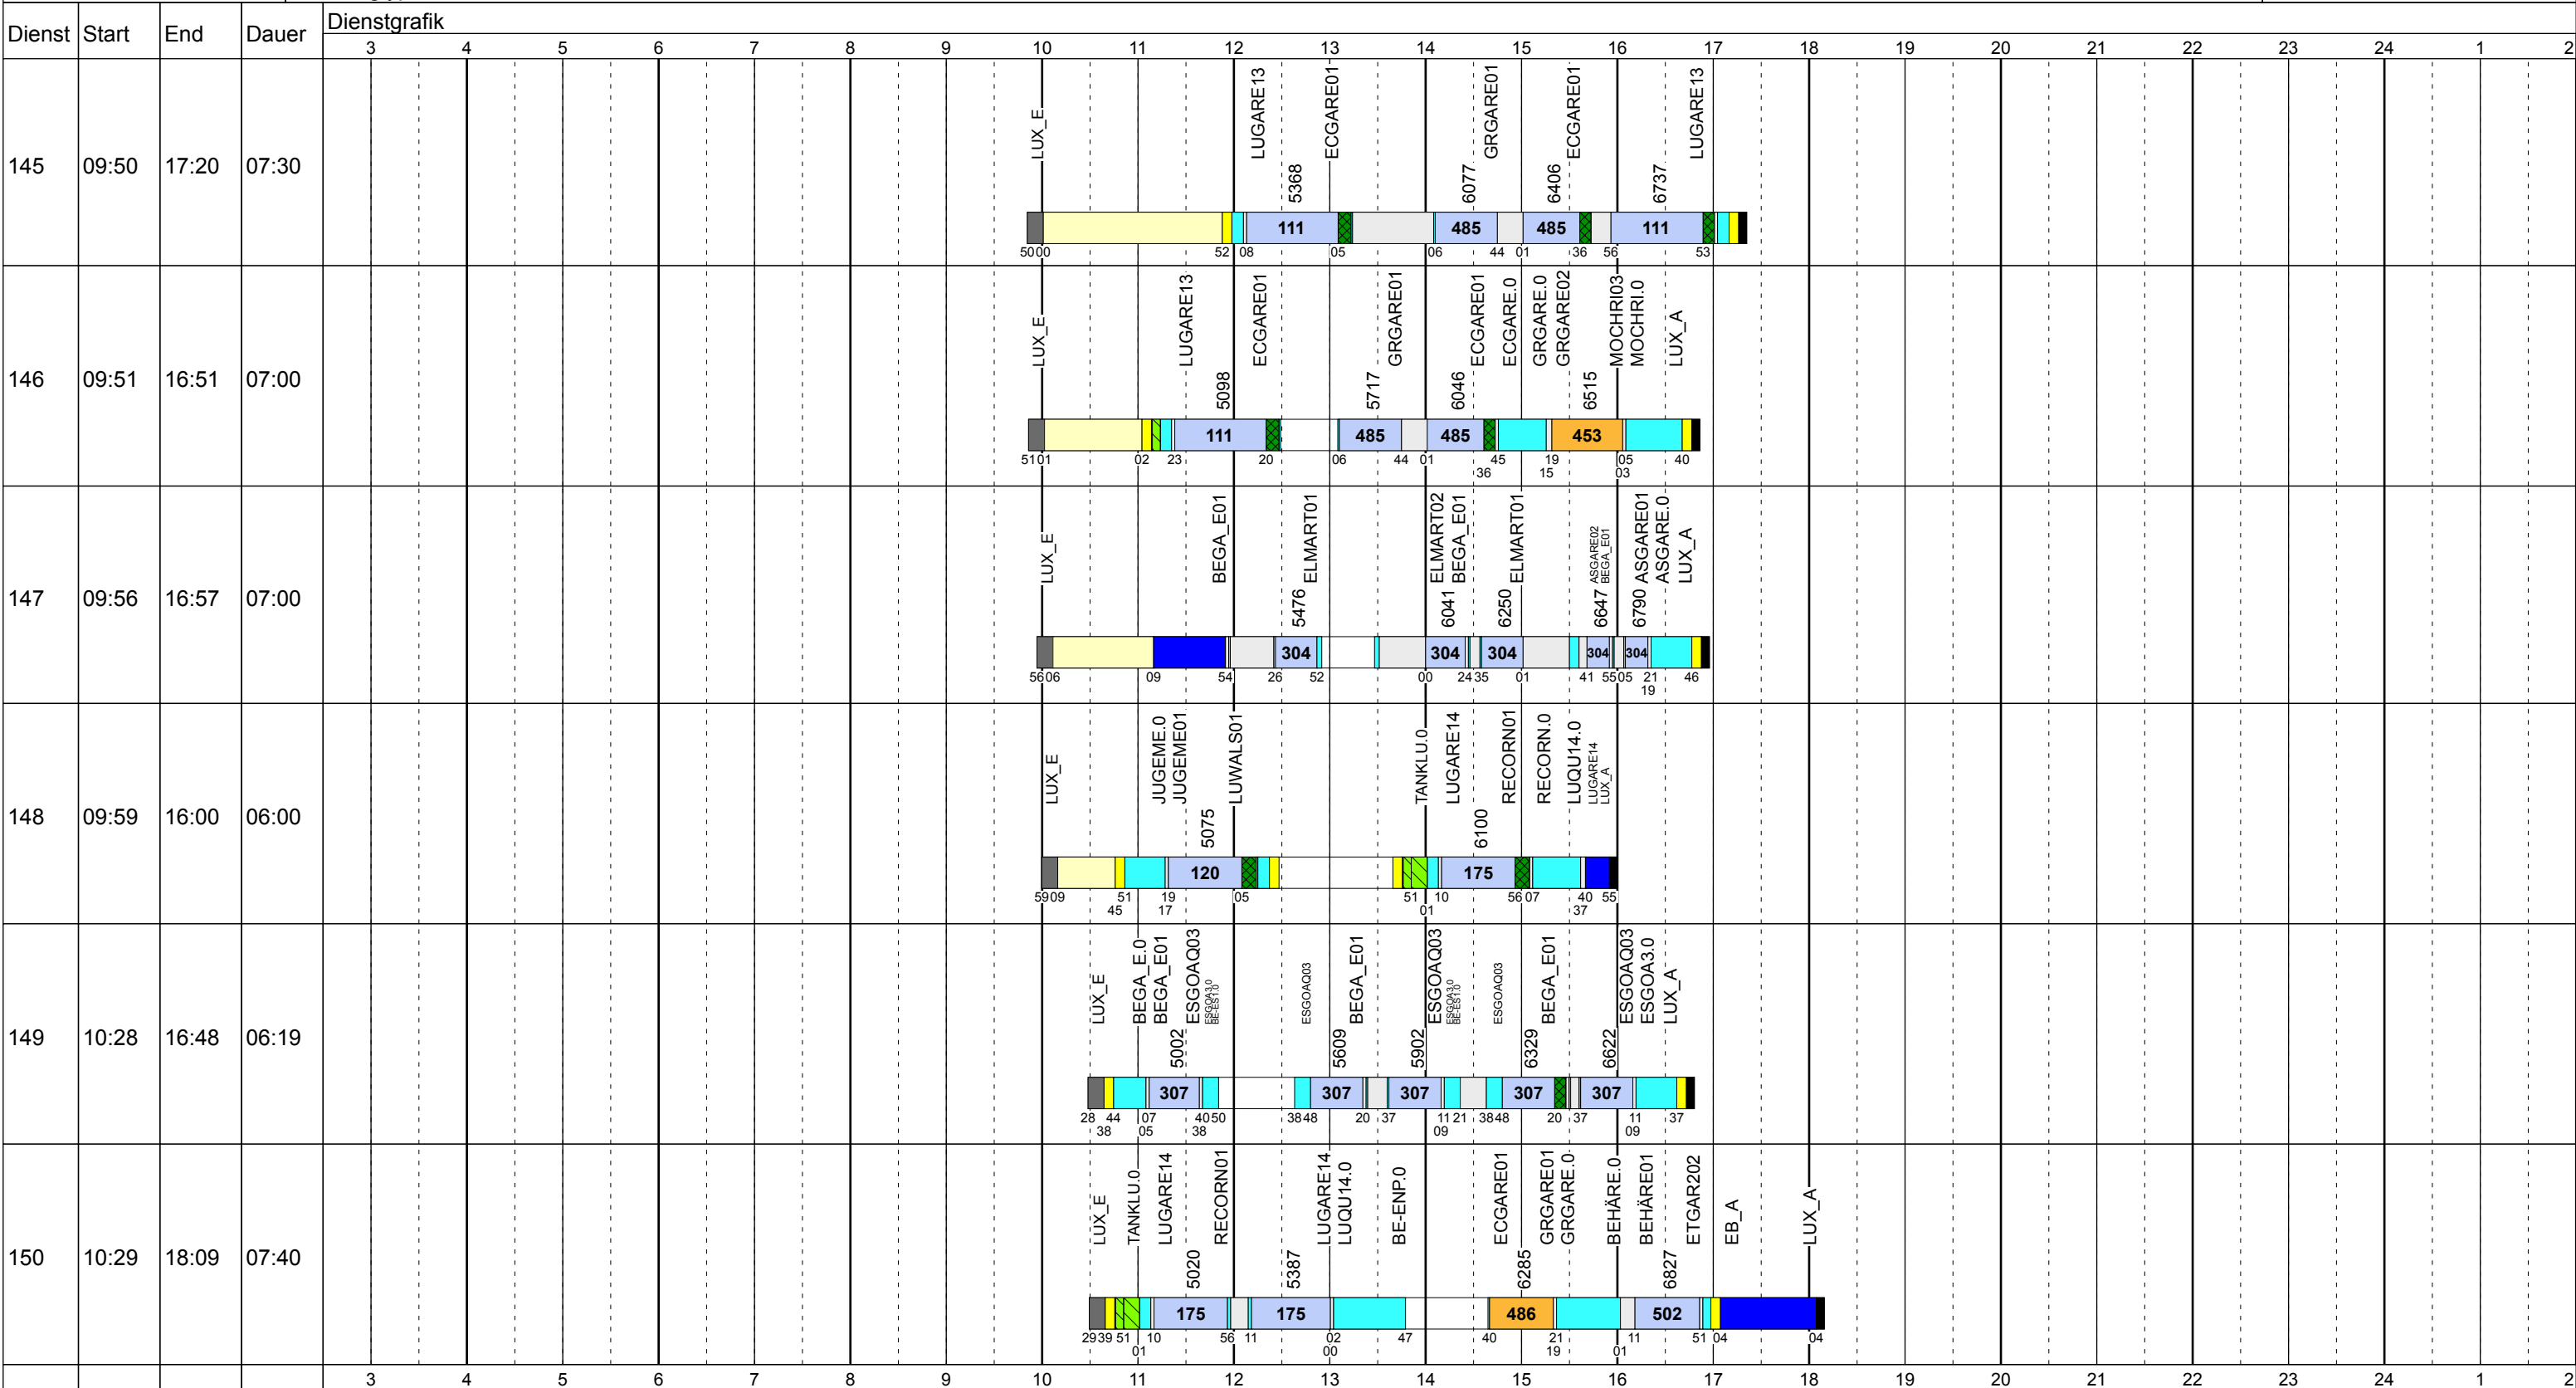

Dienstag Scol

Betriebstage: Di
 Betriebshöfe: EN, EB, LUX
 Fahrzeugtypen: 13, 15, 18, 13NF, 12NF

Gültig ab
 16.10.2017

Zeichenerklärung: AbiHin (blau), AbiRück (rot), Aufrüst (lila), AusW (gelb), EinW (orange), ESTC (hellgelb), Leerf. (hellblau), Linienf. (hellviolett), Nach (schwarz), Reinig (grün), Rüstz. (dunkelgrün), Tanken (hellgrün), Vor (dunkelgrau), Wendez. (hellgrau)

Dienstag Scol

Betriebstage: Di

Betriebshöfe: EN, EB, LUX

Fahrzeugtypen: 13, 15, 18, 13NF, 12NF

Gültig ab
16.10.2017

Dienstag Scol

Betriebstage: Di

Betriebshöfe: EN, EB, LUX

Fahrzeugtypen: 13, 15, 18, 13NF, 12NF

Gültig ab
16.10.2017

Zeichenerklärung: AbiHin AbiRück Aufrüst AusW EinW ESTC Leerf. Linienf. Nach Reinig Rüstz. Tanken Vor Wendez.

Dienstag Scol

Betriebstage: Di

Betriebshöfe: EN, EB, LUX

Fahrzeugtypen: 13, 15, 18, 13NF, 12NF

Gültig ab
16.10.2017

Dienstag Scol

Betriebstage: Di

Betriebshöfe: EN, EB, LUX

Fahrzeugtypen: 13, 15, 18, 13NF, 12NF

Gültig ab
16.10.2017

Zeichenerklärung: AbiHin ■ AbiRück ■ Aufrüst ■ AusW ■ EinW ■ ESTC ■ Leerf. ■ Linienf. ■ Nach ■ Reinig ■ Rüstz. ■ Tanken ■ Vor ■ Wendez. ■