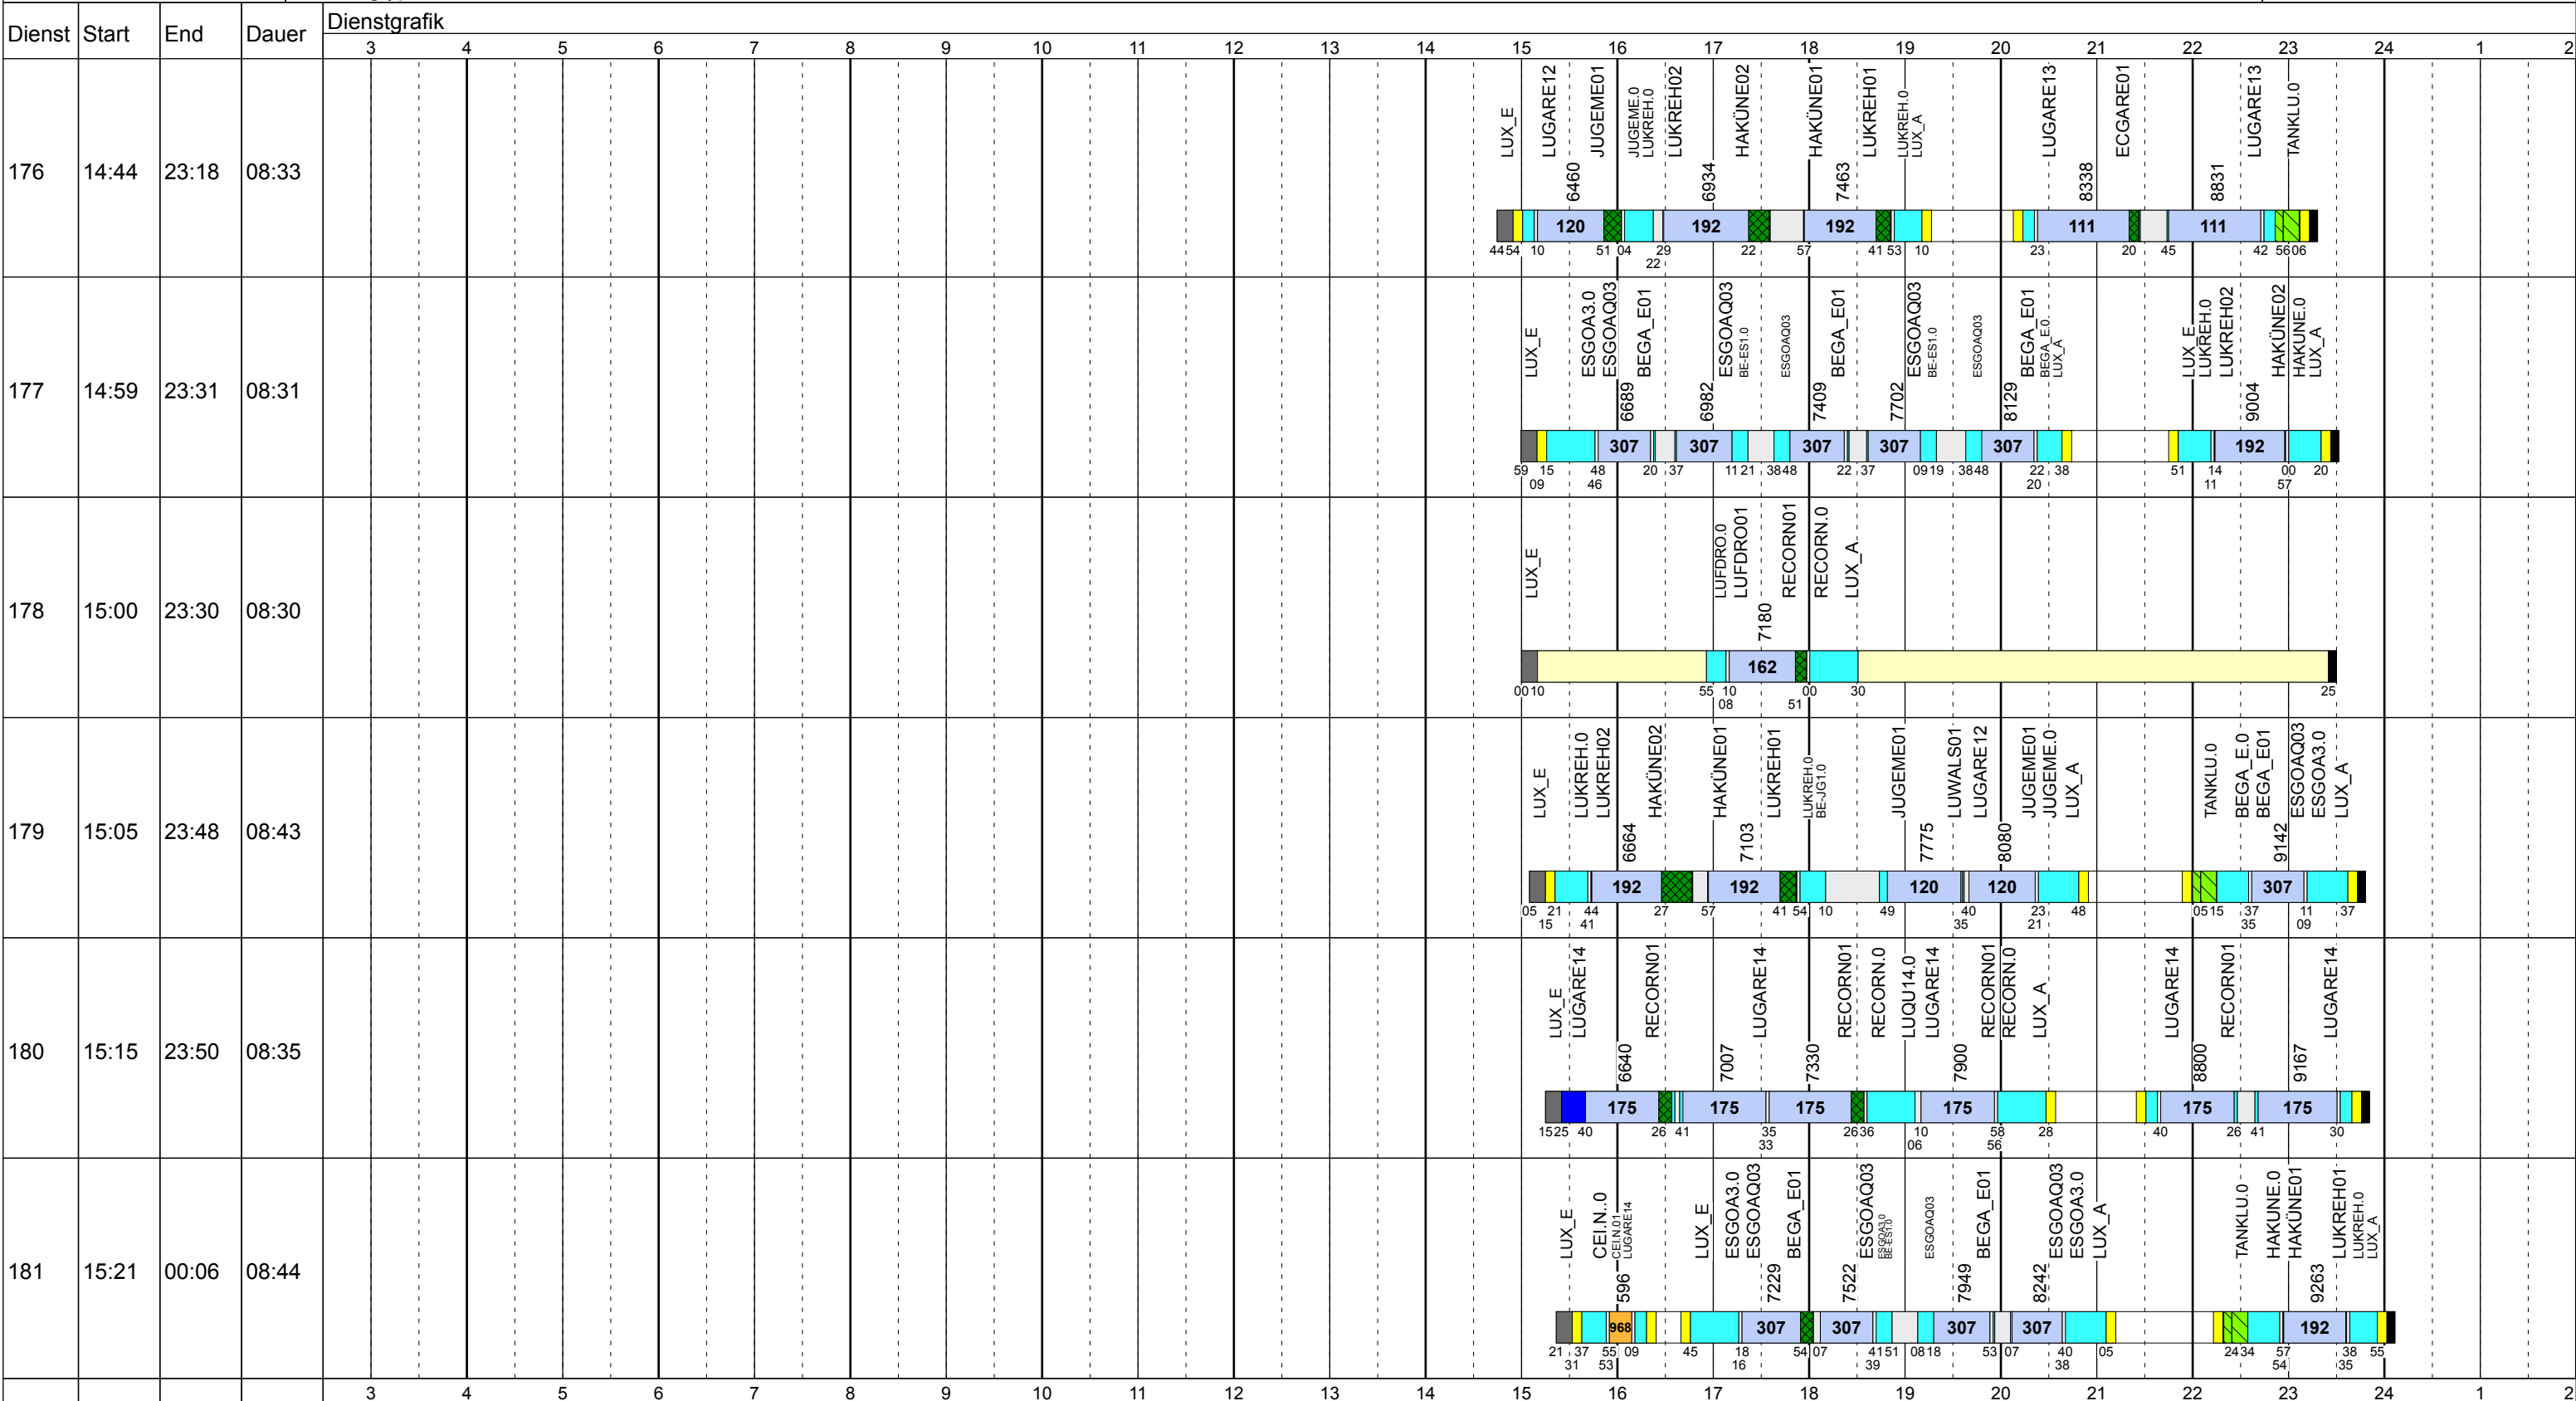

Dienstag Scol

Betriebstage: Di
 Betriebshöfe: EN, EB, LUX
 Fahrzeugtypen: 13, 15, 18, 13NF, 12NF

Gültig ab
 16.10.2017

Zeichenerklärung: AbiHin (blau), AbiRück (rot), Aufrüst (lila), AusW (gelb), EinW (orange), ESTC (hellgelb), Leerf. (hellblau), Linienf. (hellviolett), Nach (schwarz), Reinig (grün), Rüstz. (dunkelgrün), Tanken (hellgrün), Vor (dunkelgrau), Wendez. (hellgrau)

Dienstag Scol

Betriebstage: Di

Betriebshöfe: EN, EB, LUX

Fahrzeugtypen: 13, 15, 18, 13NF, 12NF

Gültig ab
16.10.2017

Dienstag Scol

Betriebstage: Di

Betriebshöfe: EN, EB, LUX

Fahrzeugtypen: 13, 15, 18, 13NF, 12NF

Gültig ab
16.10.2017

Zeichenerklärung: AbiHin AbiRück Aufrüst AusW EinW ESTC Leerf. Linienf. Nach Reinig Rüstz. Tanken Vor Wendez.

Dienstag Scol

Betriebstage: Di

Betriebshöfe: EN, EB, LUX

Fahrzeugtypen: 13, 15, 18, 13NF, 12NF

Gültig ab
16.10.2017

Dienstag Scol

Betriebstage: Di

Betriebshöfe: EN, EB, LUX

Fahrzeugtypen: 13, 15, 18, 13NF, 12NF

Gültig ab
16.10.2017

Zeichenerklärung: AbiHin ■ AbiRück ■ Aufrüst ■ AusW ■ EinW ■ ESTC ■ Leerf. ■ Linienf. ■ Nach ■ Reinig ■ Rüstz. ■ Tanken ■ Vor ■ Wendez. ■