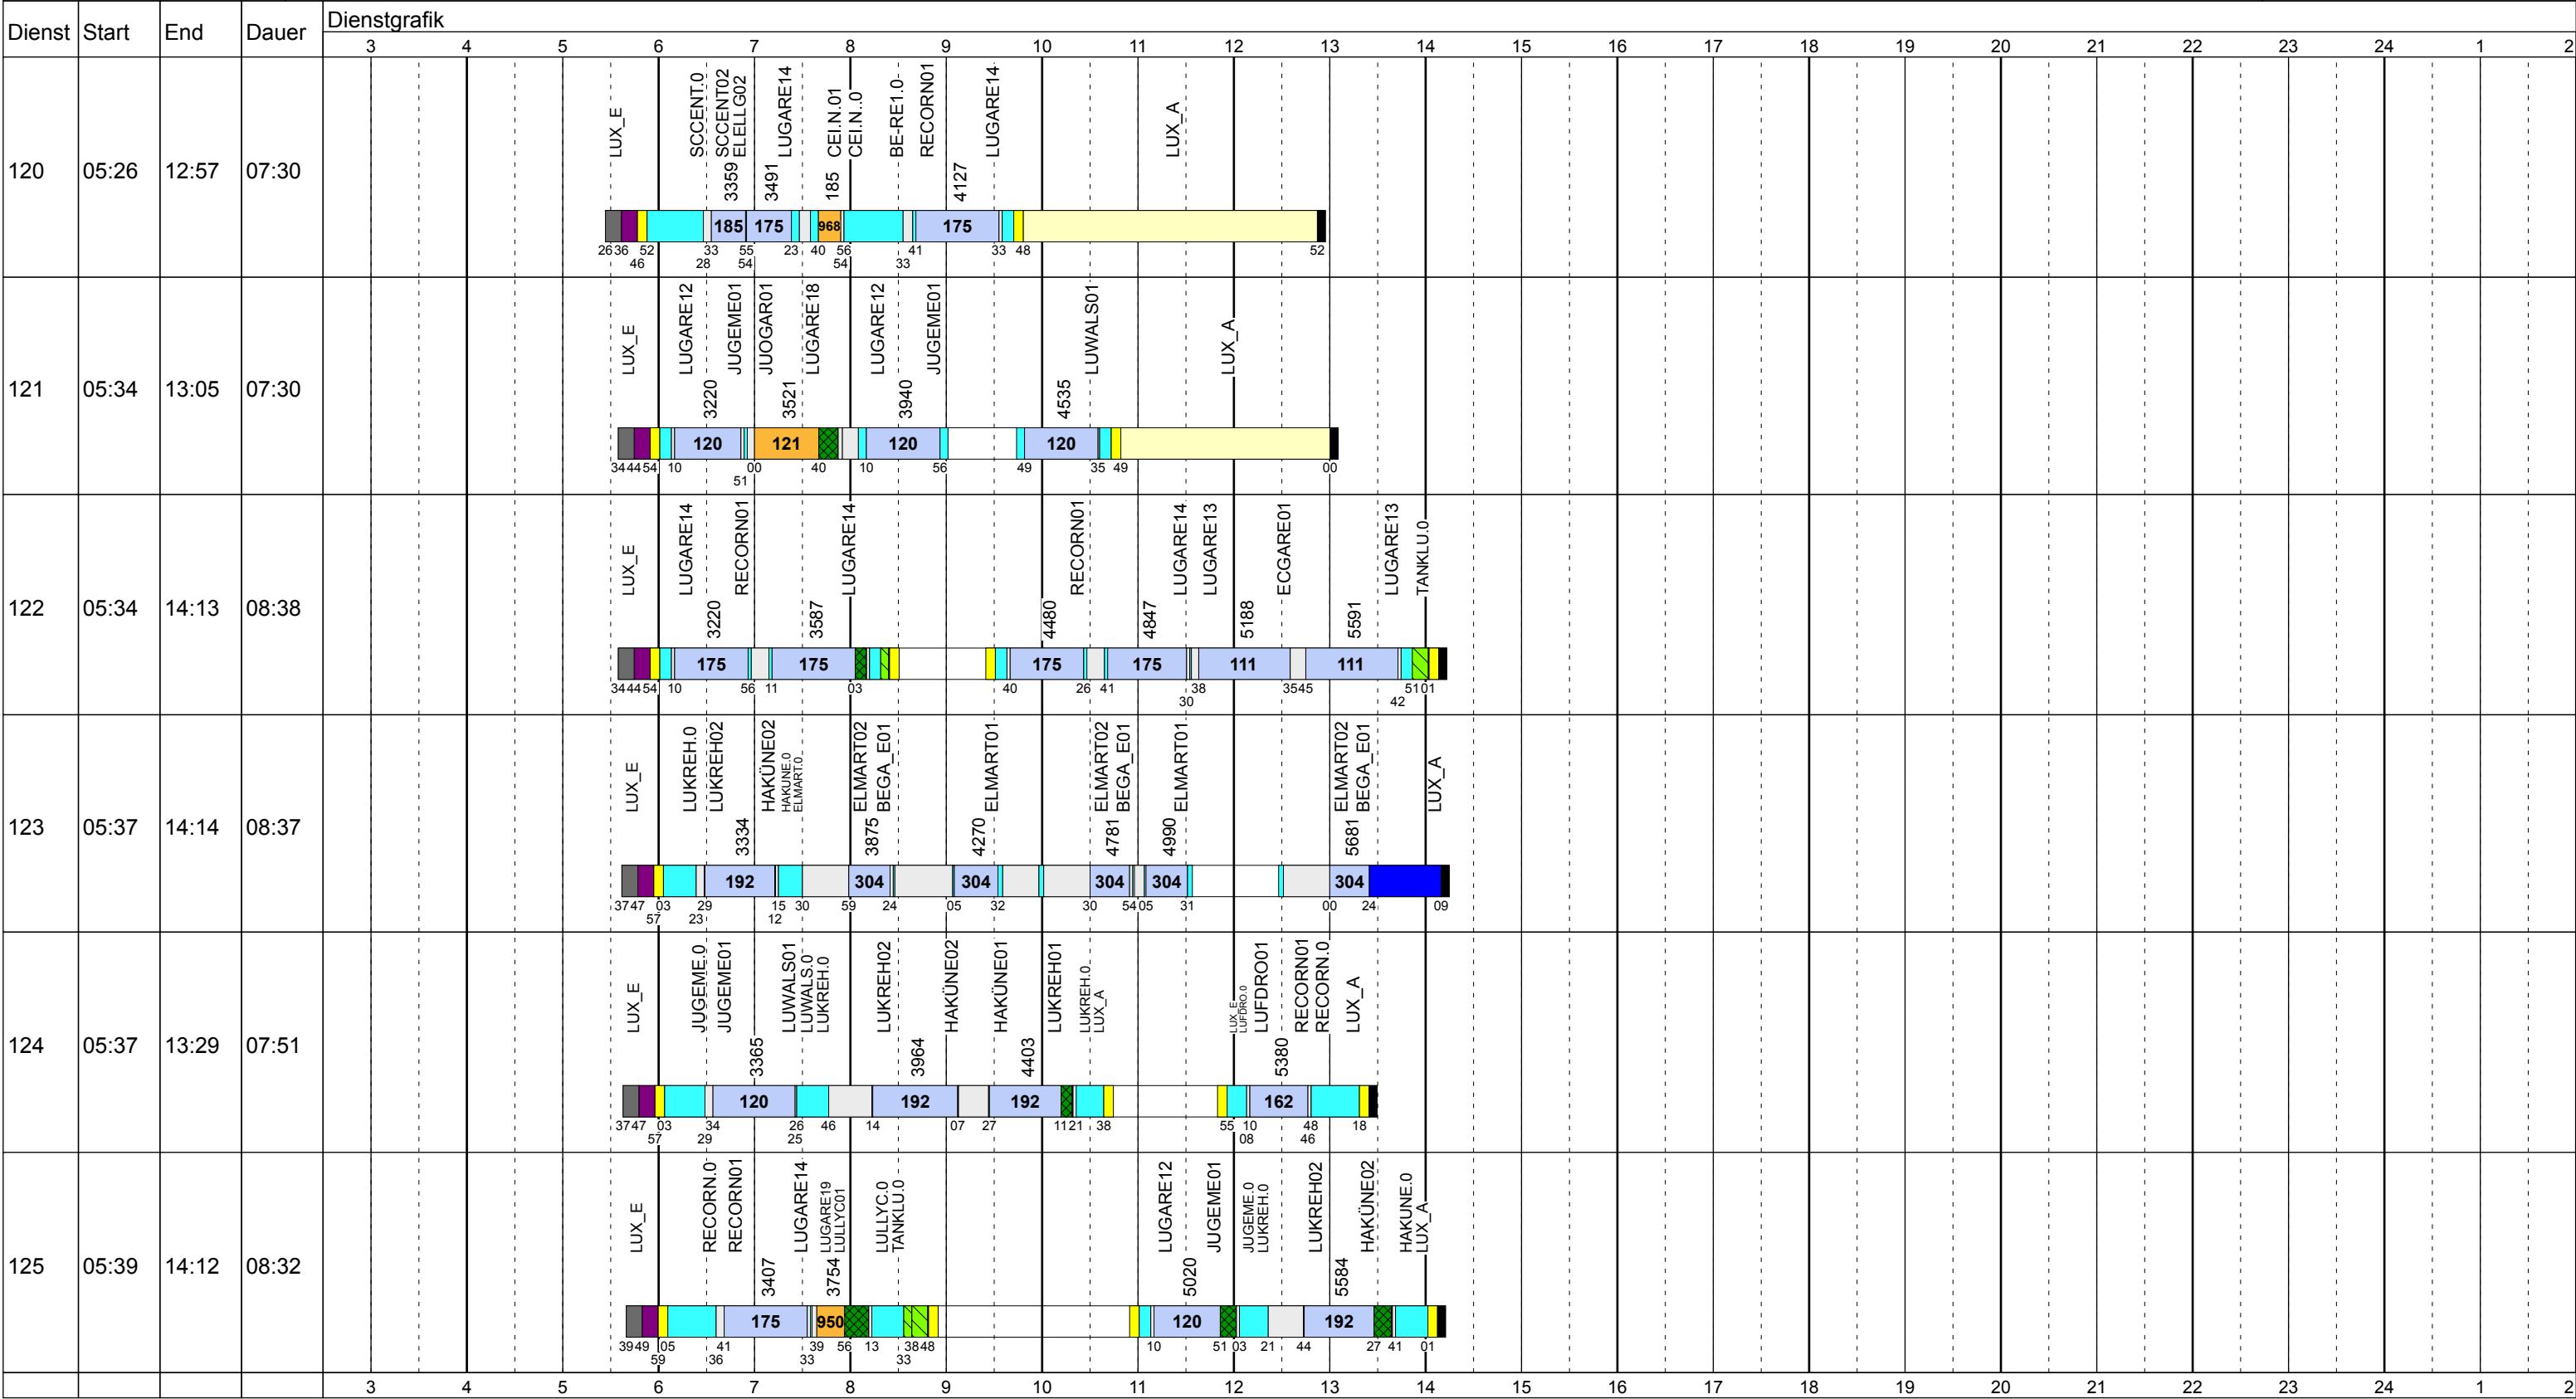

Dienstag Scol

Betriebstage: Di
 Betriebshöfe: EN, EB, LUX
 Fahrzeugtypen: 13, 15, 18, 13NF, 12NF

Gültig ab
 16.10.2017

Zeichenerklärung: AbiHin (blau), AbiRück (rot), Aufrüst (lila), AusW (gelb), EinW (orange), ESTC (hellgelb), Leerf. (hellblau), Linienf. (hellviolett), Nach (schwarz), Reinig (grün), Rüstz. (dunkelgrün), Tanken (hellgrün), Vor (dunkelgrau), Wendez. (hellgrau)

Dienstag Scol

Betriebstage: Di

Betriebshöfe: EN, EB, LUX

Fahrzeugtypen: 13, 15, 18, 13NF, 12NF

Gültig ab
16.10.2017

Zeichenerklärung: AbIHin ■ AbIRück ■ Aufrüst ■ AusW ■ EinW ■ ESTC ■ Leerf. ■ Linienf. ■ Nach ■ Reinig ■ Rüstz. ■ Tanken ■ Vor ■ Wendez. ■

Dienstag Scol

Betriebstage: Di

Betriebshöfe: EN, EB, LUX

Fahrzeugtypen: 13, 15, 18, 13NF, 12NF

Gültig ab
16.10.2017

Dienstag Scol

Betriebstage: Di

Betriebshöfe: EN, EB, LUX

Fahrzeugtypen: 13, 15, 18, 13NF, 12NF

Gültig ab
16.10.2017

Zeichenerklärung: AbiHin AbiRück Aufrüst AusW EinW ESTC Leerf. Linienf. Nach Reinig Rüstz. Tanken Vor Wendez.

Dienstag Scol

Betriebstage: Di

Betriebshöfe: EN, EB, LUX