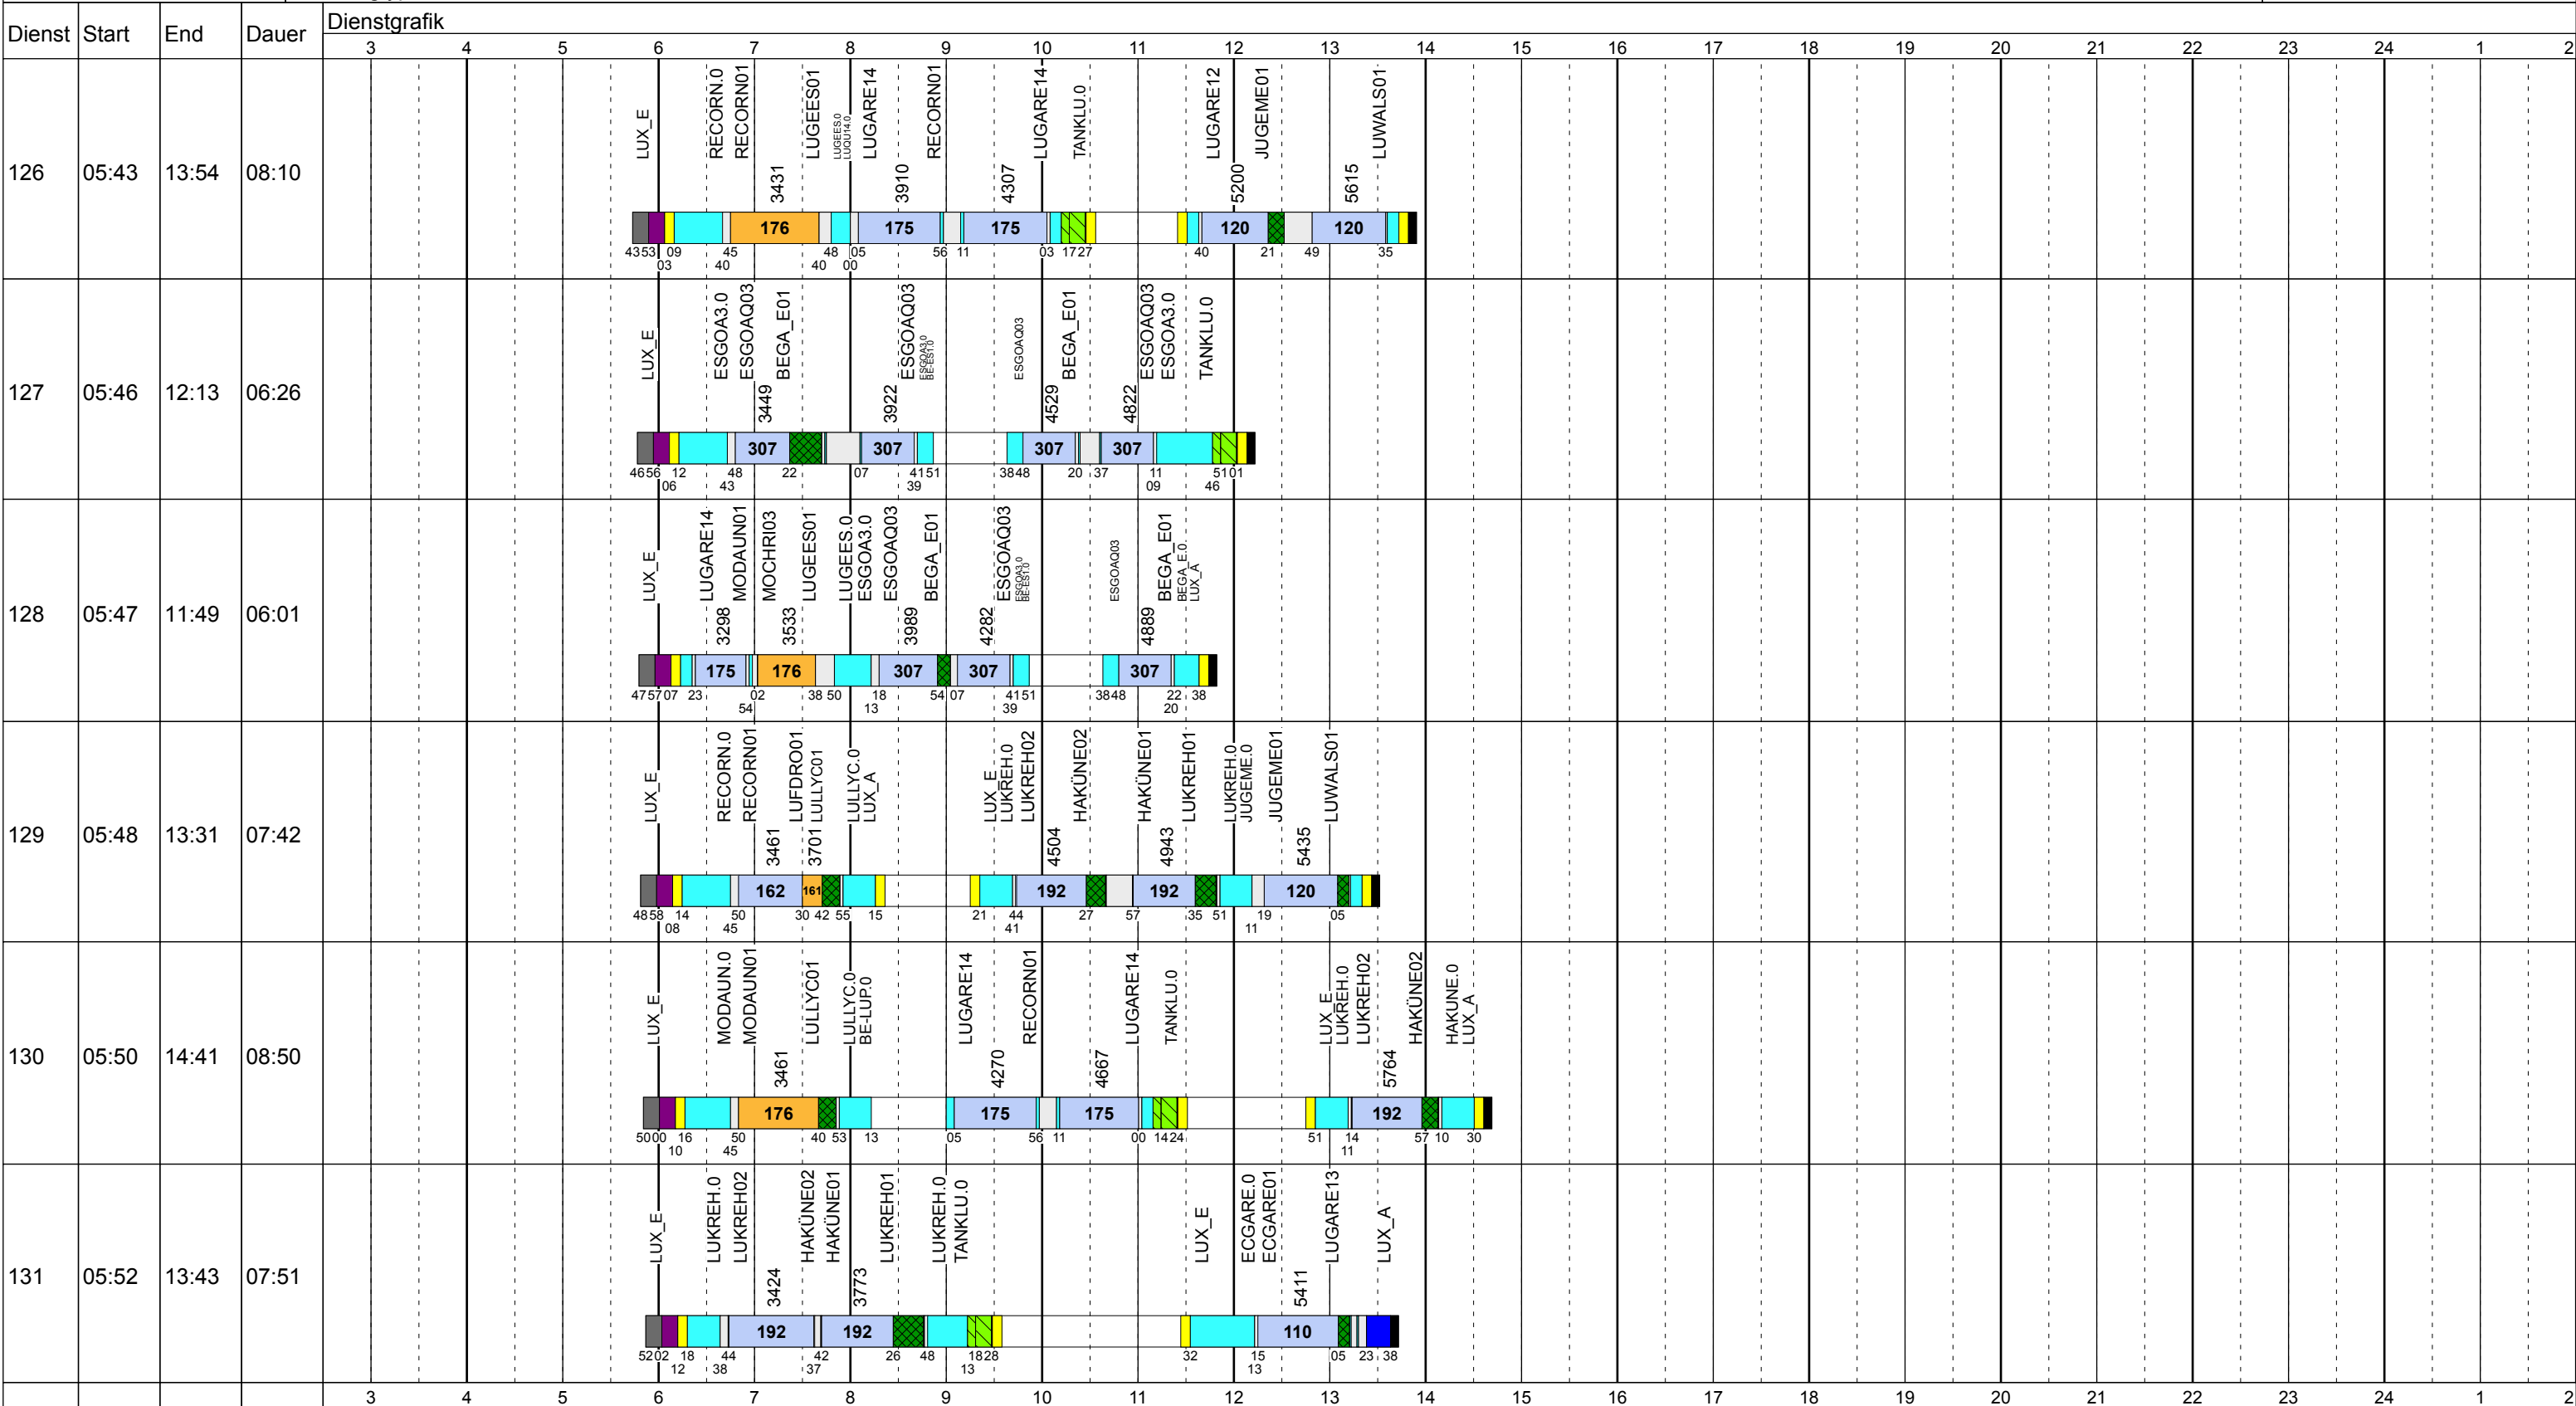

Dienstag Scol

Betriebstage: Di
 Betriebshöfe: EN, EB, LUX
 Fahrzeugtypen: 13, 15, 18, 13NF, 12NF

Gültig ab
 16.10.2017

Zeichenerklärung: AbiHin (blau), AbiRück (rot), Aufrüst (lila), AusW (gelb), EinW (orange), ESTC (hellgelb), Leerf. (hellblau), Linienf. (hellviolett), Nach (schwarz), Reinig (grün), Rüstz. (dunkelgrün), Tanken (hellgrün), Vor (dunkelgrau), Wendez. (hellgrau)

Dienstag Scol

Betriebstage: Di

Betriebshöfe: EN, EB, LUX

Fahrzeugtypen: 13, 15, 18, 13NF, 12NF

Gültig ab
16.10.2017

Zeichenerklärung: AbIHin ■ AbIRück ■ Aufrüst ■ AusW ■ EinW ■ ESTC ■ Leerf. ■ Linienf. ■ Nach ■ Reinig ■ Rüstz. ■ Tanken ■ Vor ■ Wendez. ■

Dienstag Scol

Betriebstage: Di

Betriebshöfe: EN, EB, LUX

Fahrzeugtypen: 13, 15, 18, 13NF, 12NF

Gültig ab
16.10.2017

Dienstag Scol

Betriebstage: Di

Betriebshöfe: EN, EB, LUX

Fahrzeugtypen: 13, 15, 18, 13NF, 12NF

Gültig ab
16.10.2017

Zeichenerklärung: AbiHin AbiRück Aufrüst AusW EinW ESTC Leerf. Linienf. Nach Reinig Rüstz. Tanken Vor Wendez.

Dienstag Scol

Betriebstage: Di

Betriebshöfe: EN, EB, LUX