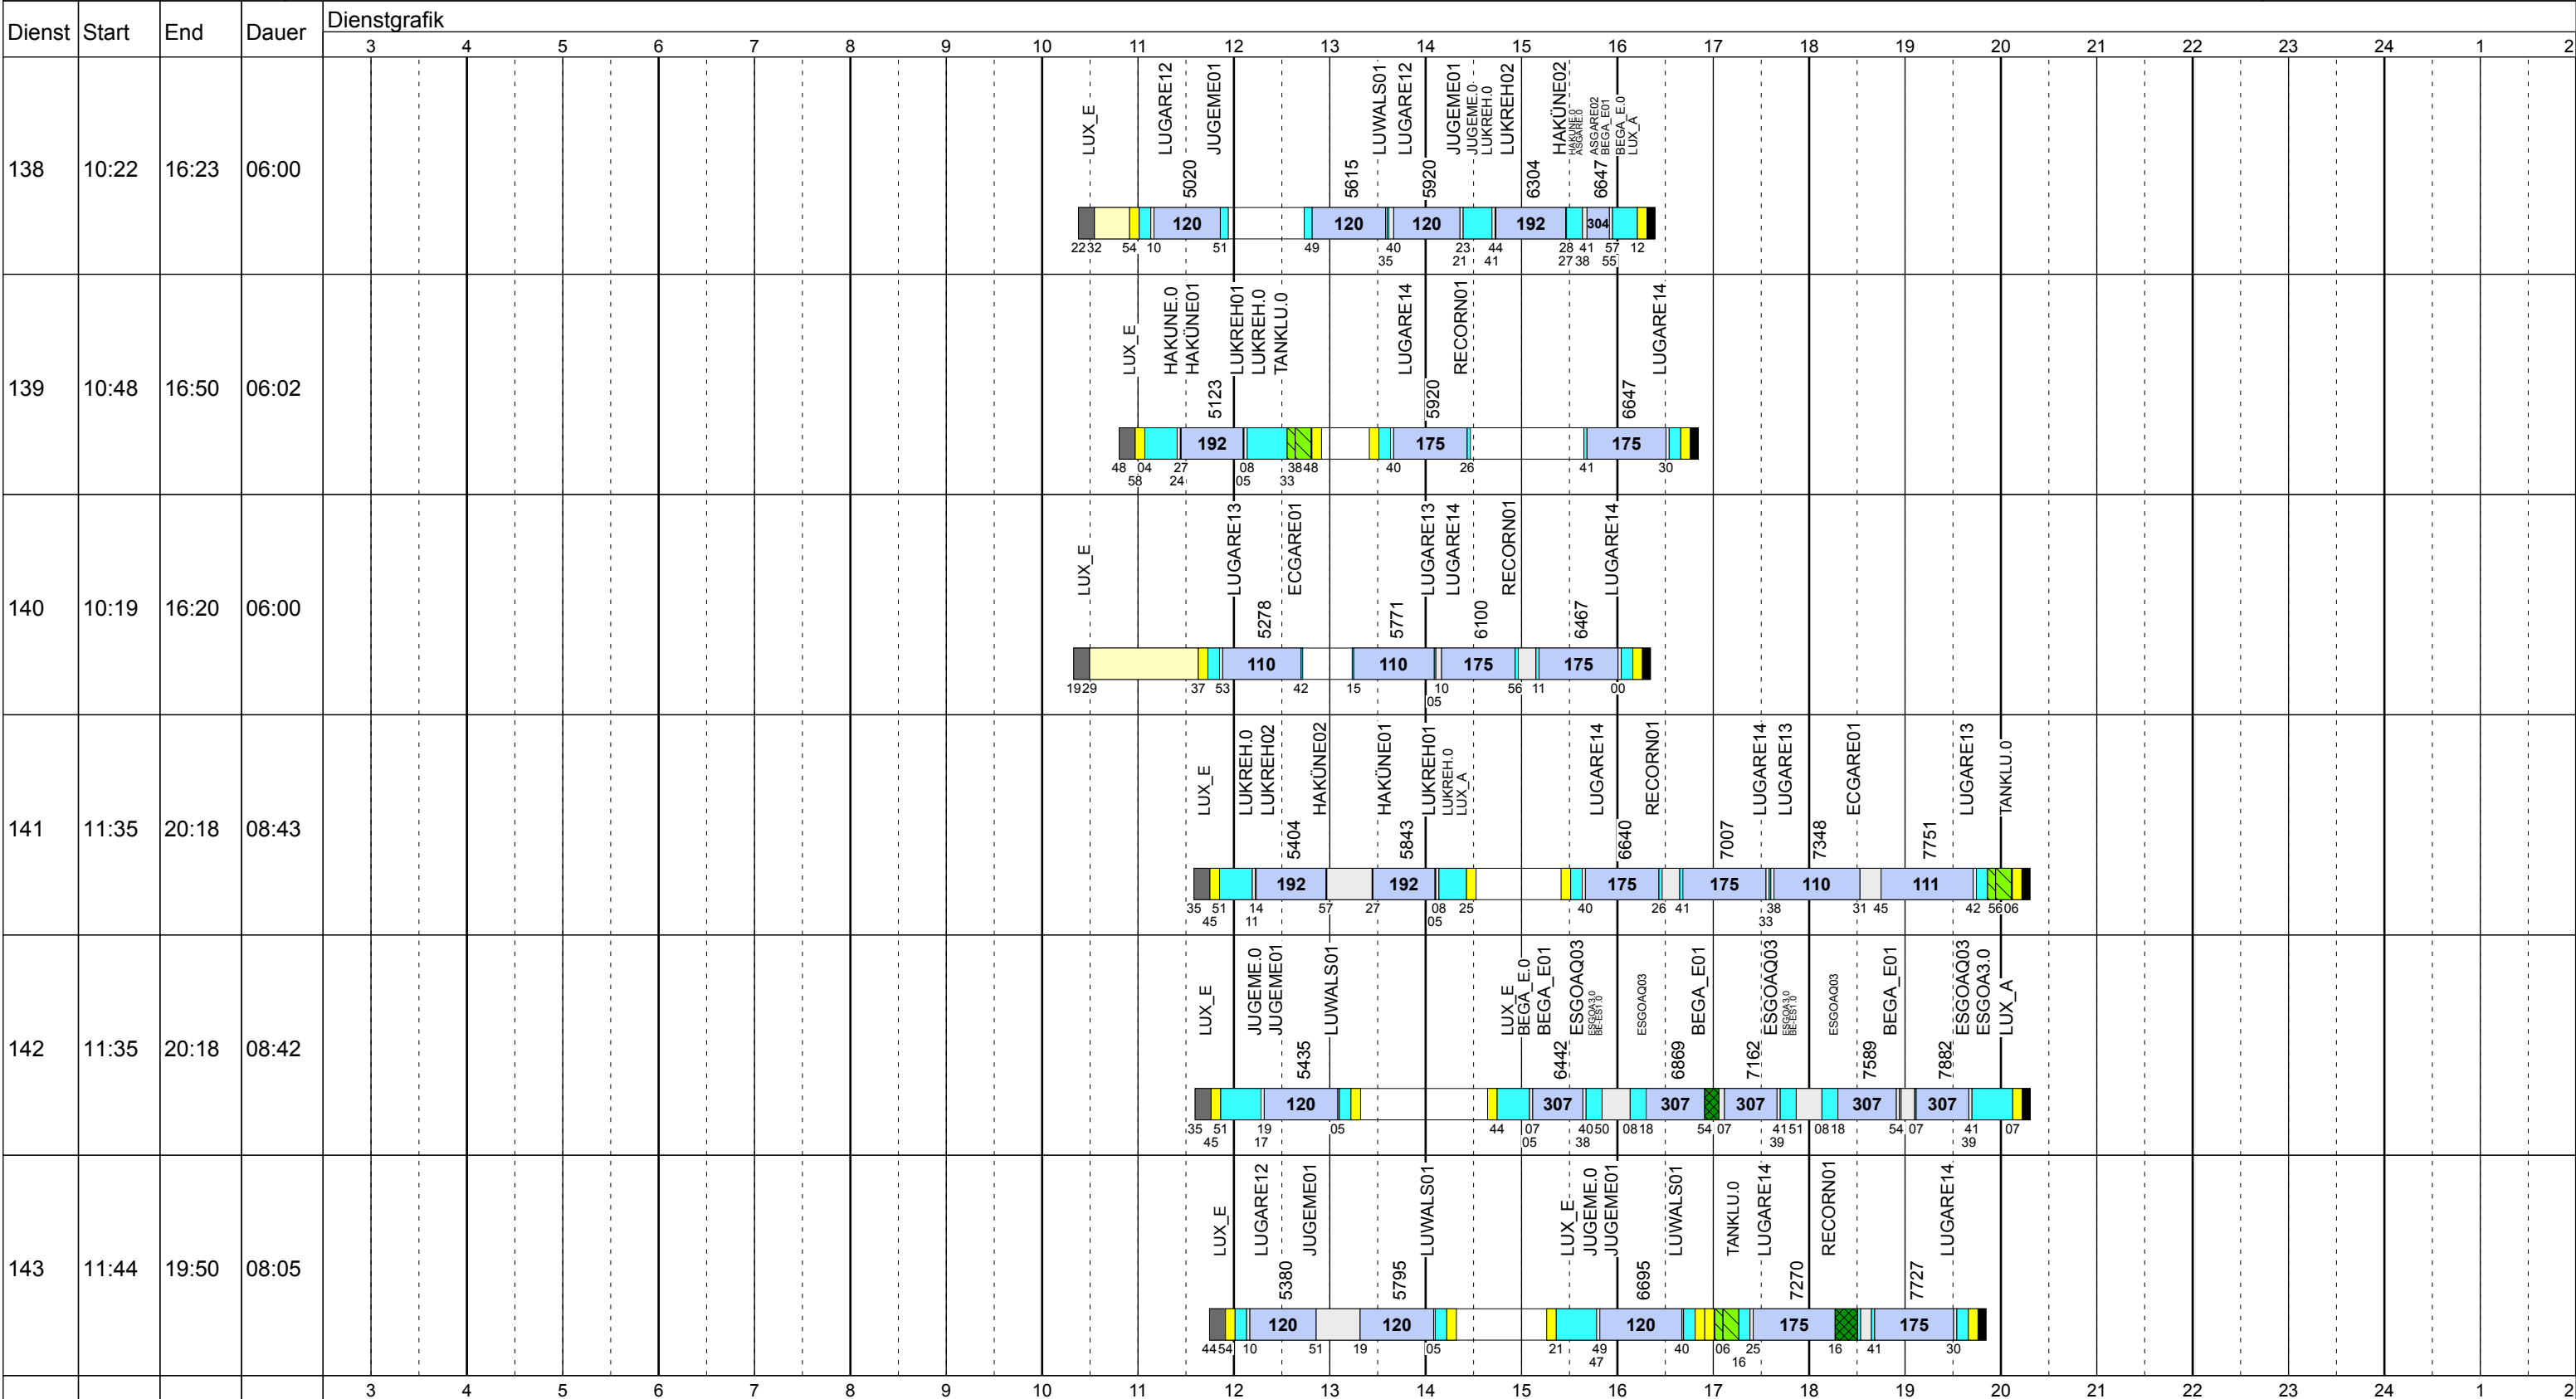

Dienstag Vac

Betriebstage: Di

Betriebshöfe: EN, EB, LUX

Fahrzeugtypen: 13, 15, 18, 13NF, 12NF

Gültig ab
16.10.2017