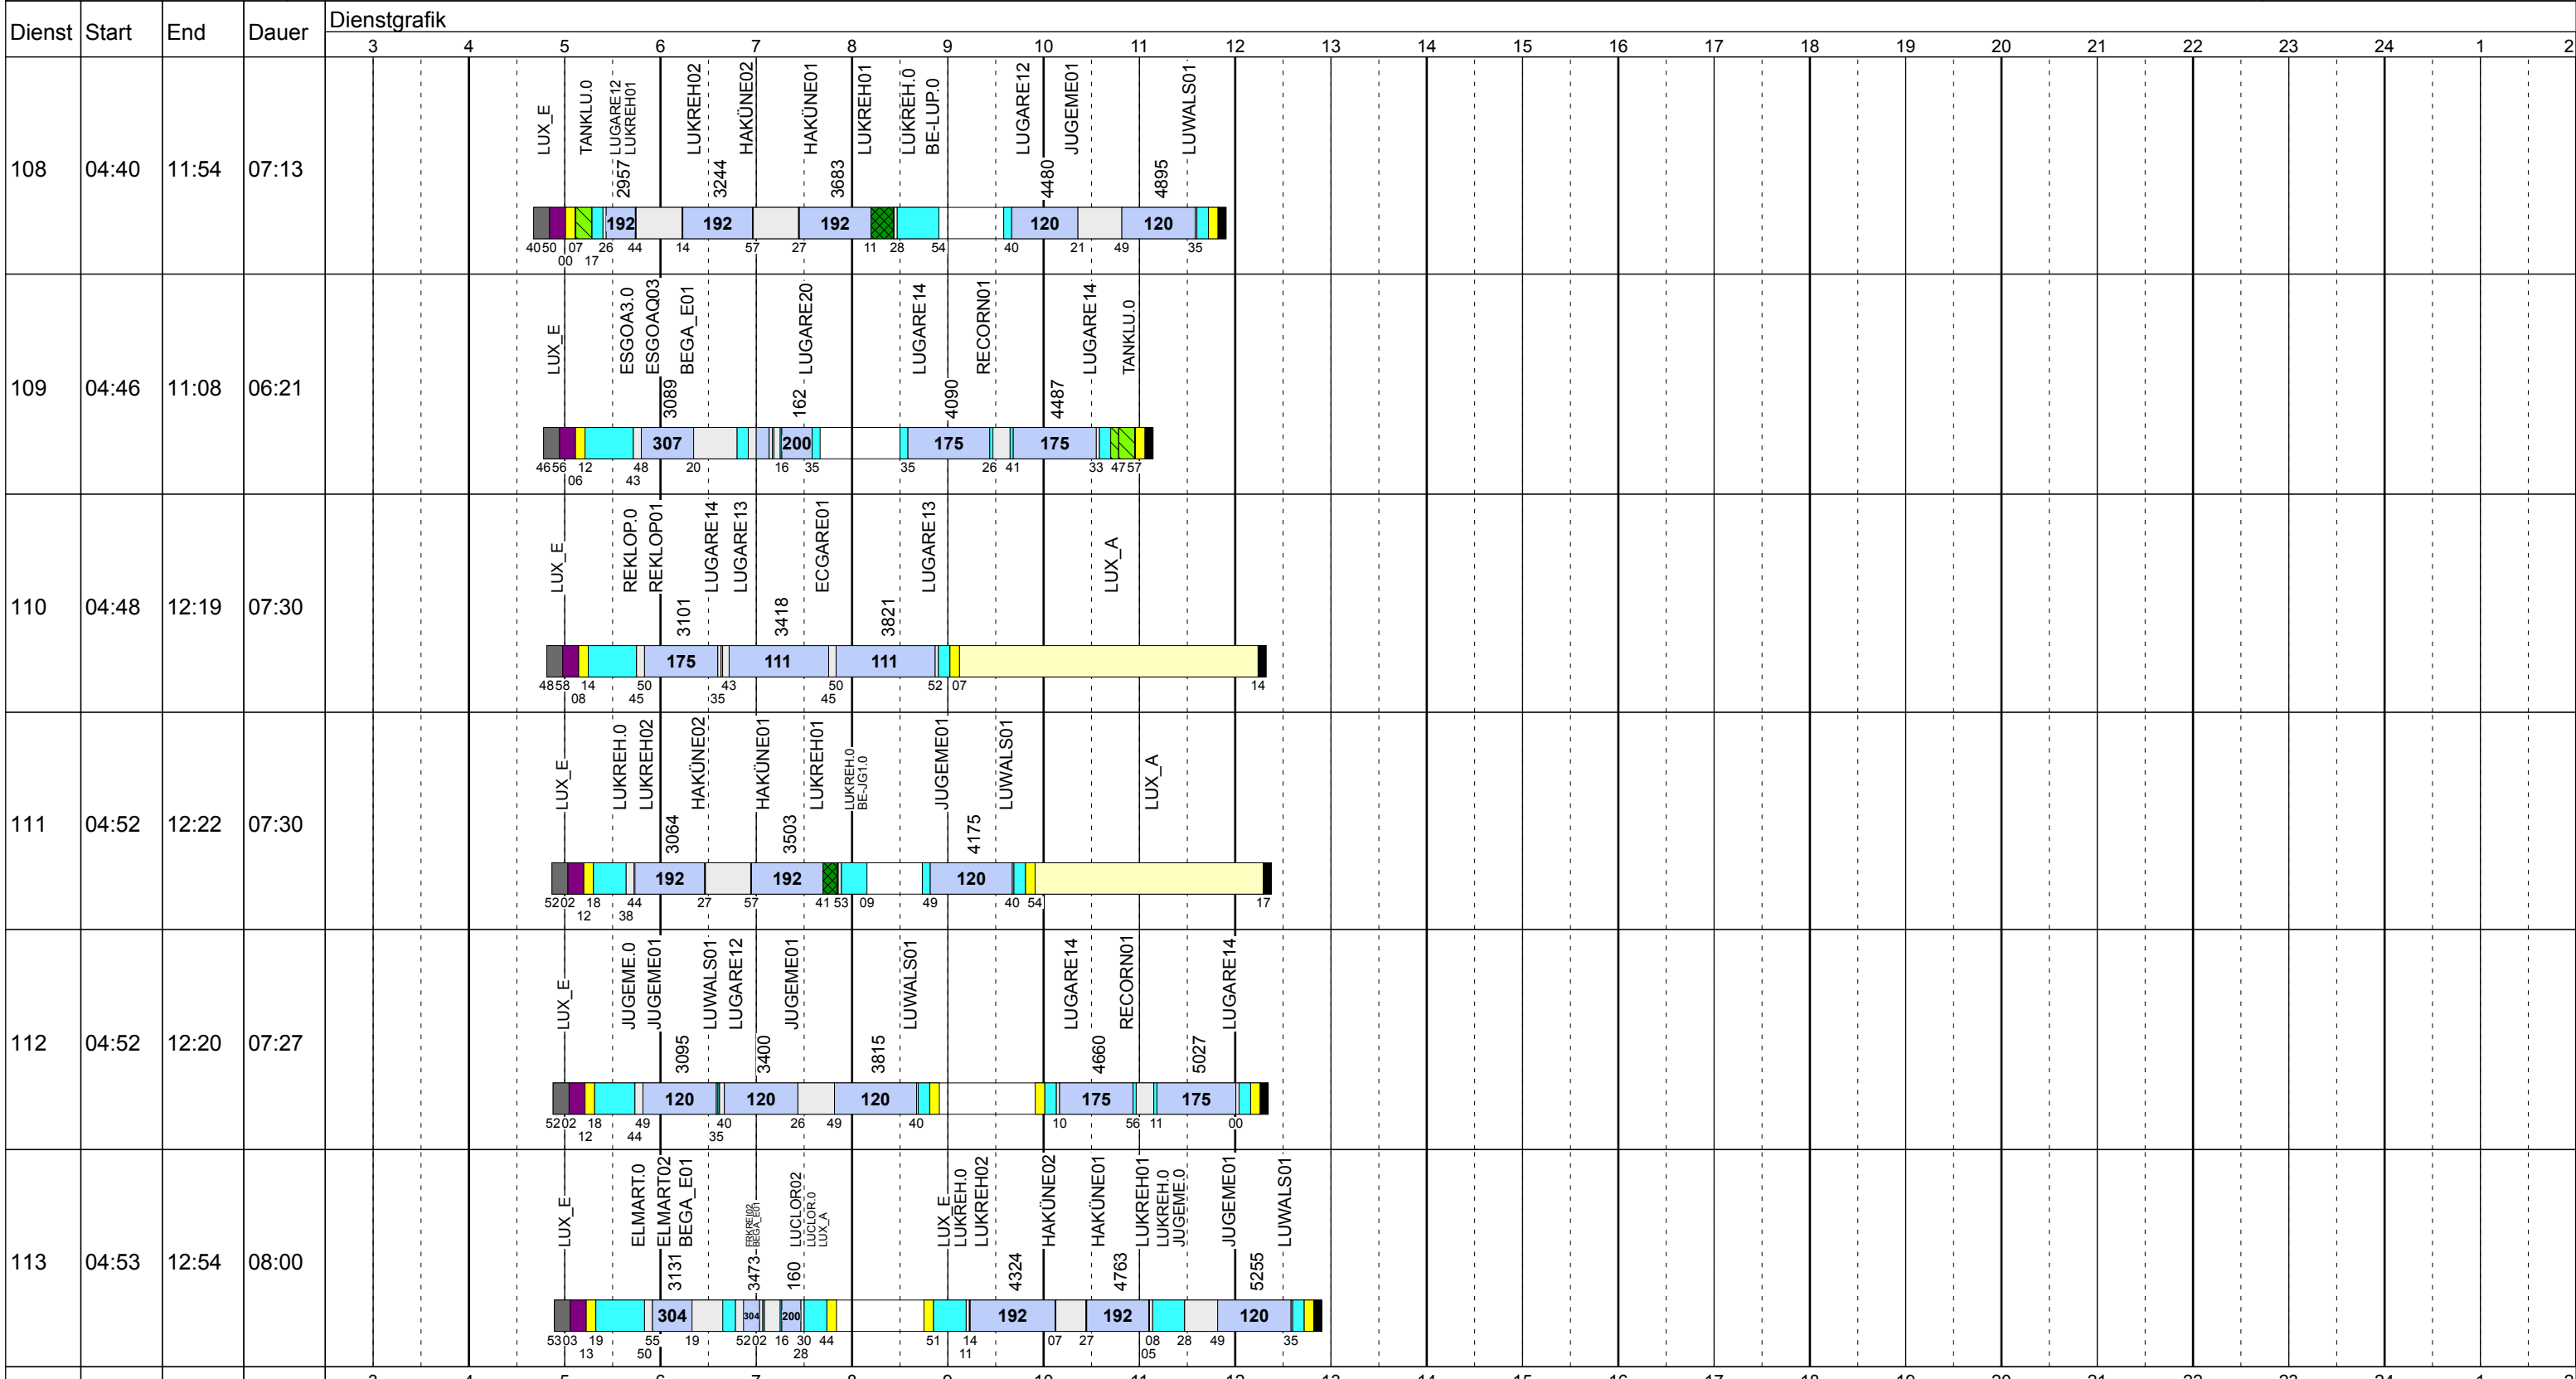

# Dienstag Vac

Betriebstage: Di  
 Betriebshöfe: EN, EB, LUX  
 Fahrzeugtypen: 13, 15, 18, 13NF, 12NF

Gültig ab  
 16.10.2017

Zeichenerklärung: AbiHin (blue square), AbiRück (dark blue square), Aufrüst (purple square), AusW (yellow square), EinW (orange square), ESTC (light yellow square), Leerf. (cyan square), Linienf. (light purple square), Nach (black square), Reinig (green square), Rüstz. (dark green square), Tanken (light green square), Vor (grey square), Wendez. (light grey square)

# Dienstag Vac

Betriebstage: Di  
 Betriebshöfe: EN, EB, LUX  
 Fahrzeugtypen: 13, 15, 18, 13NF, 12NF

Gültig ab  
 16.10.2017

Zeichenerklärung: AbiHin (blau), AbiRück (blau), Aufrüst (violett), AusW (gelb), EinW (gelb), ESTC (gelb), Leerf. (hellblau), Linienf. (hellblau), Nach (schwarz), Reinig (grün), Rüstz. (dunkelgrün), Tanken (hellgrün), Vor (grau), Wendez. (hellgrau)