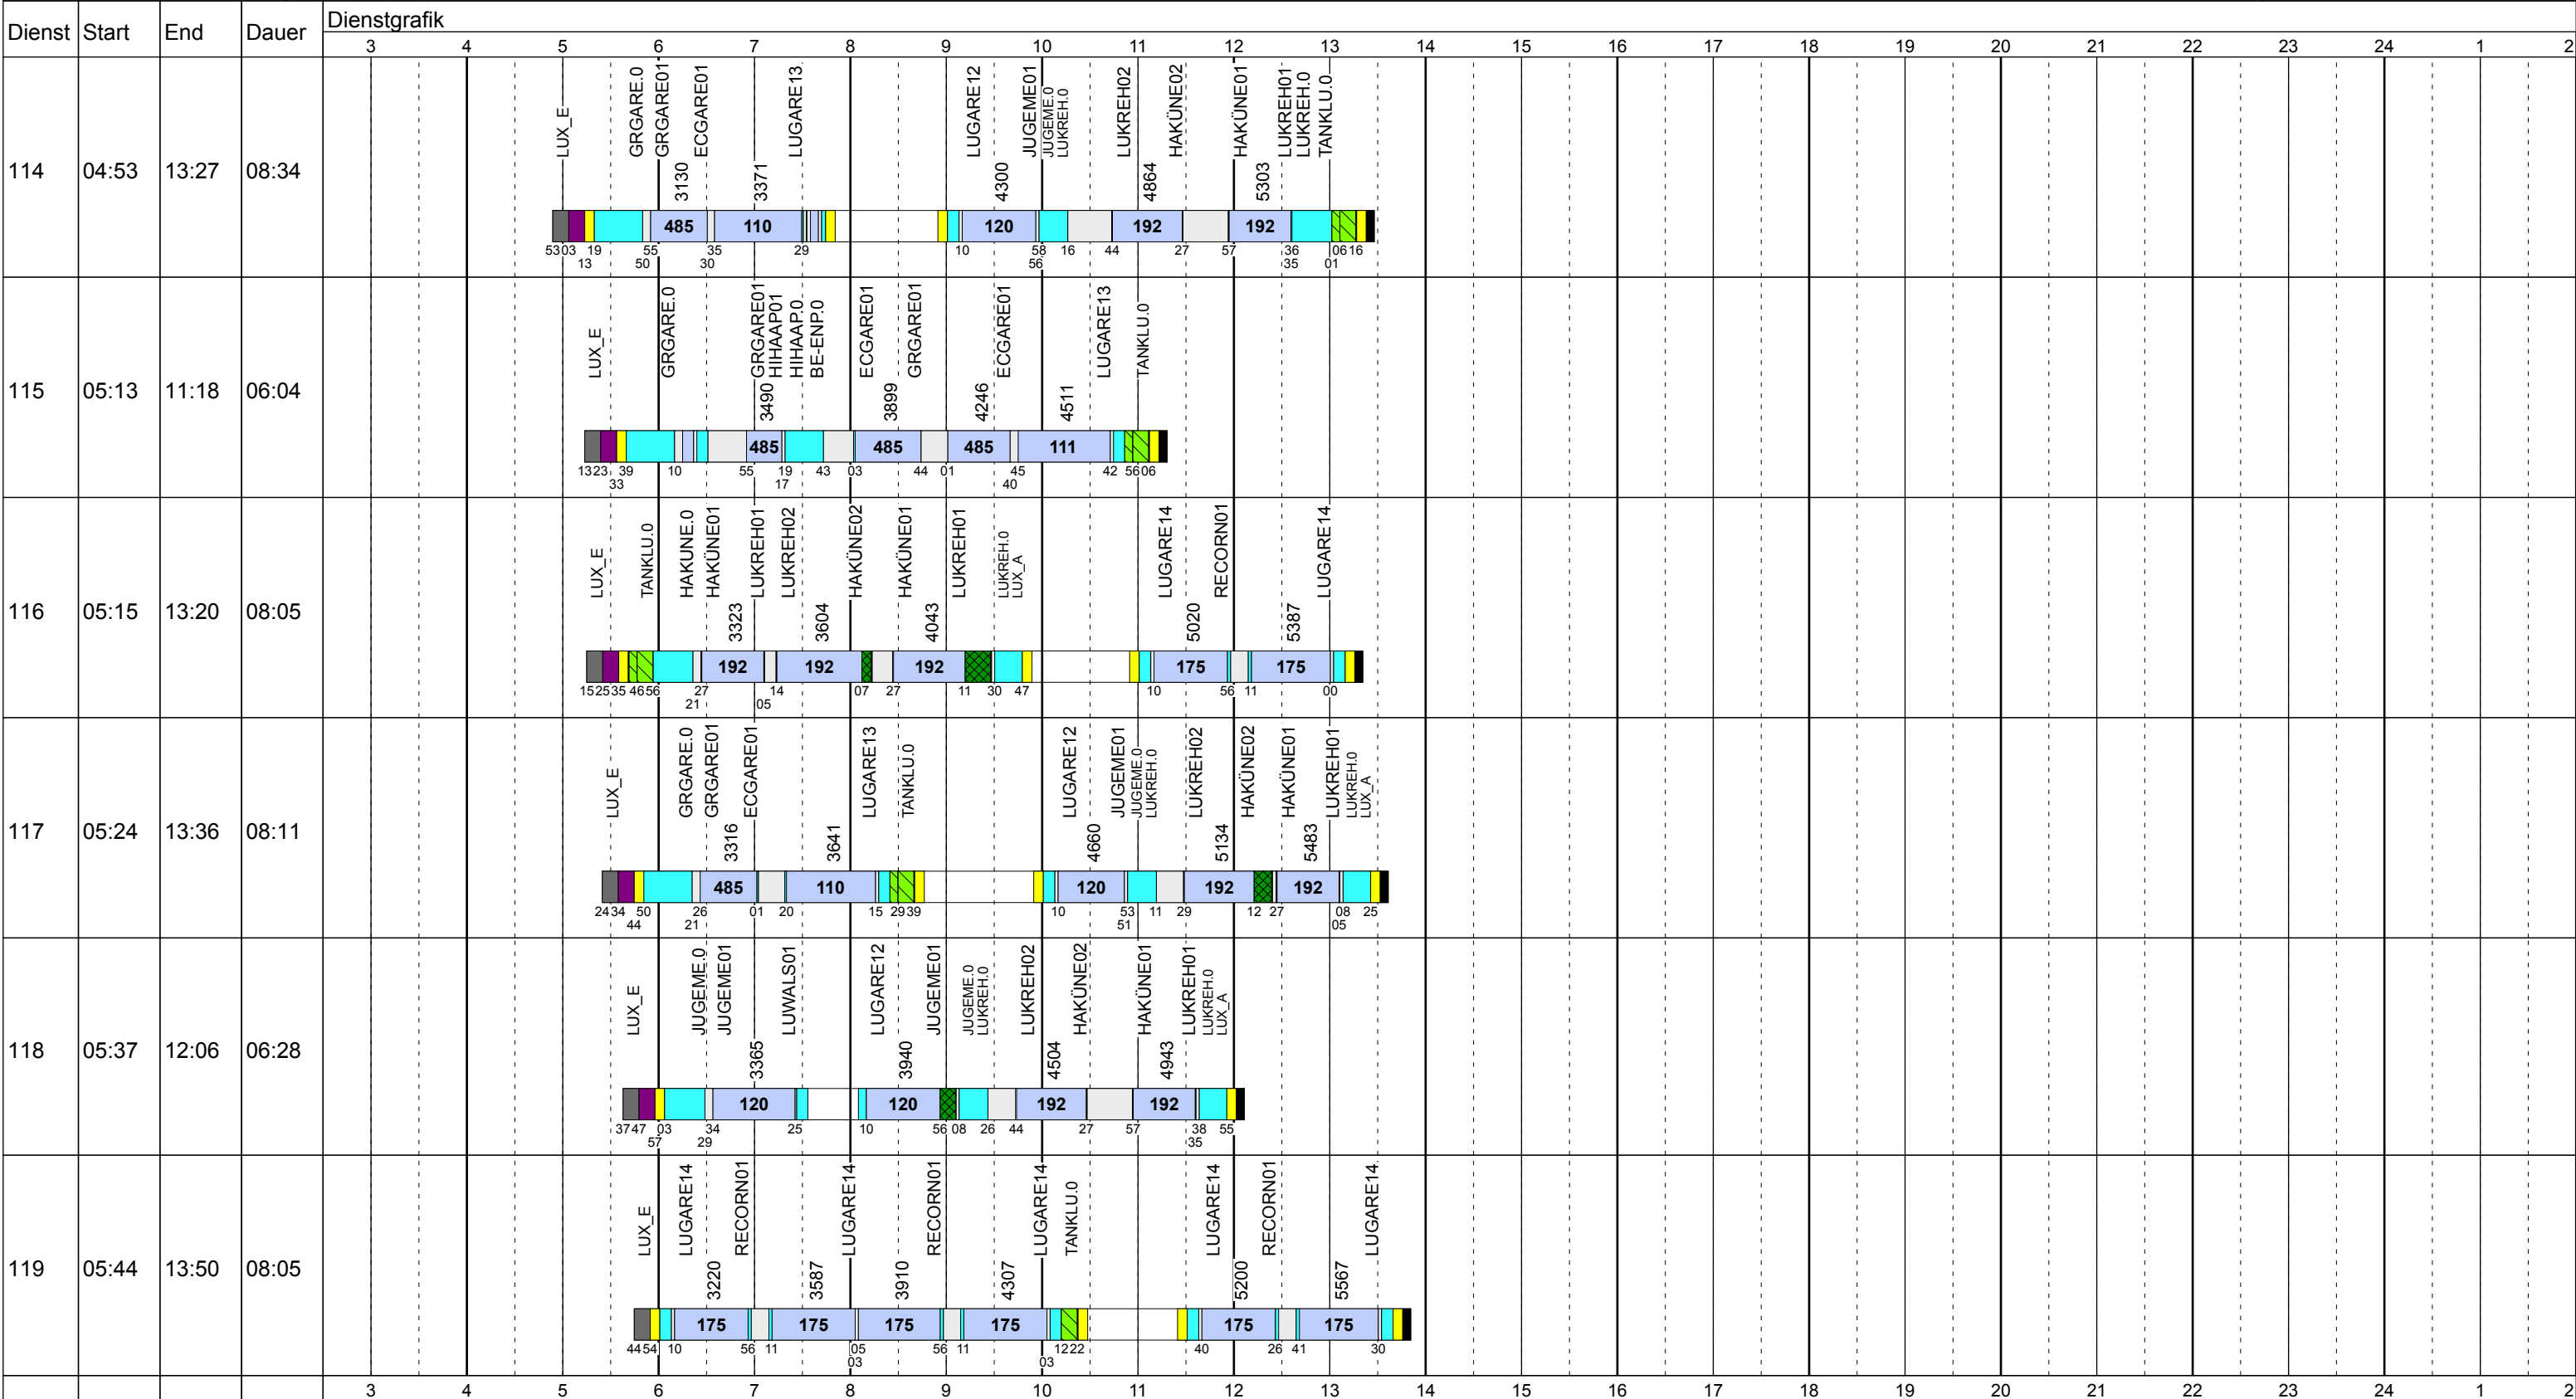

# Dienstag Vac

Betriebstage: Di  
 Betriebshöfe: EN, EB, LUX  
 Fahrzeugtypen: 13, 15, 18, 13NF, 12NF

Gültig ab  
 16.10.2017

Zeichenerklärung: AbiHin (blue square), AbiRück (dark blue square), Aufrüst (purple square), AusW (yellow square), EinW (orange square), ESTC (light yellow square), Leerf. (cyan square), Linienf. (light purple square), Nach (black square), Reinig (green square), Rüstz. (dark green square), Tanken (light green square), Vor (grey square), Wendez. (light grey square)

# Dienstag Vac

Betriebstage: Di  
 Betriebshöfe: EN, EB, LUX  
 Fahrzeugtypen: 13, 15, 18, 13NF, 12NF

Gültig ab  
 16.10.2017

Zeichenerklärung: AbiHin (blau), AbiRück (blau), Aufrüst (violett), AusW (gelb), EinW (gelb), ESTC (gelb), Leerf. (hellblau), Linienf. (hellblau), Nach (schwarz), Reinig (grün), Rüstz. (dunkelgrün), Tanken (hellgrün), Vor (grau), Wendez. (hellgrau)

# Dienstag Vac

Betriebstage: Di

Betriebshöfe: EN, EB, LUX

Fahrzeugtypen: 13, 15, 18, 13NF, 12NF

Gültig ab  
16.10.2017