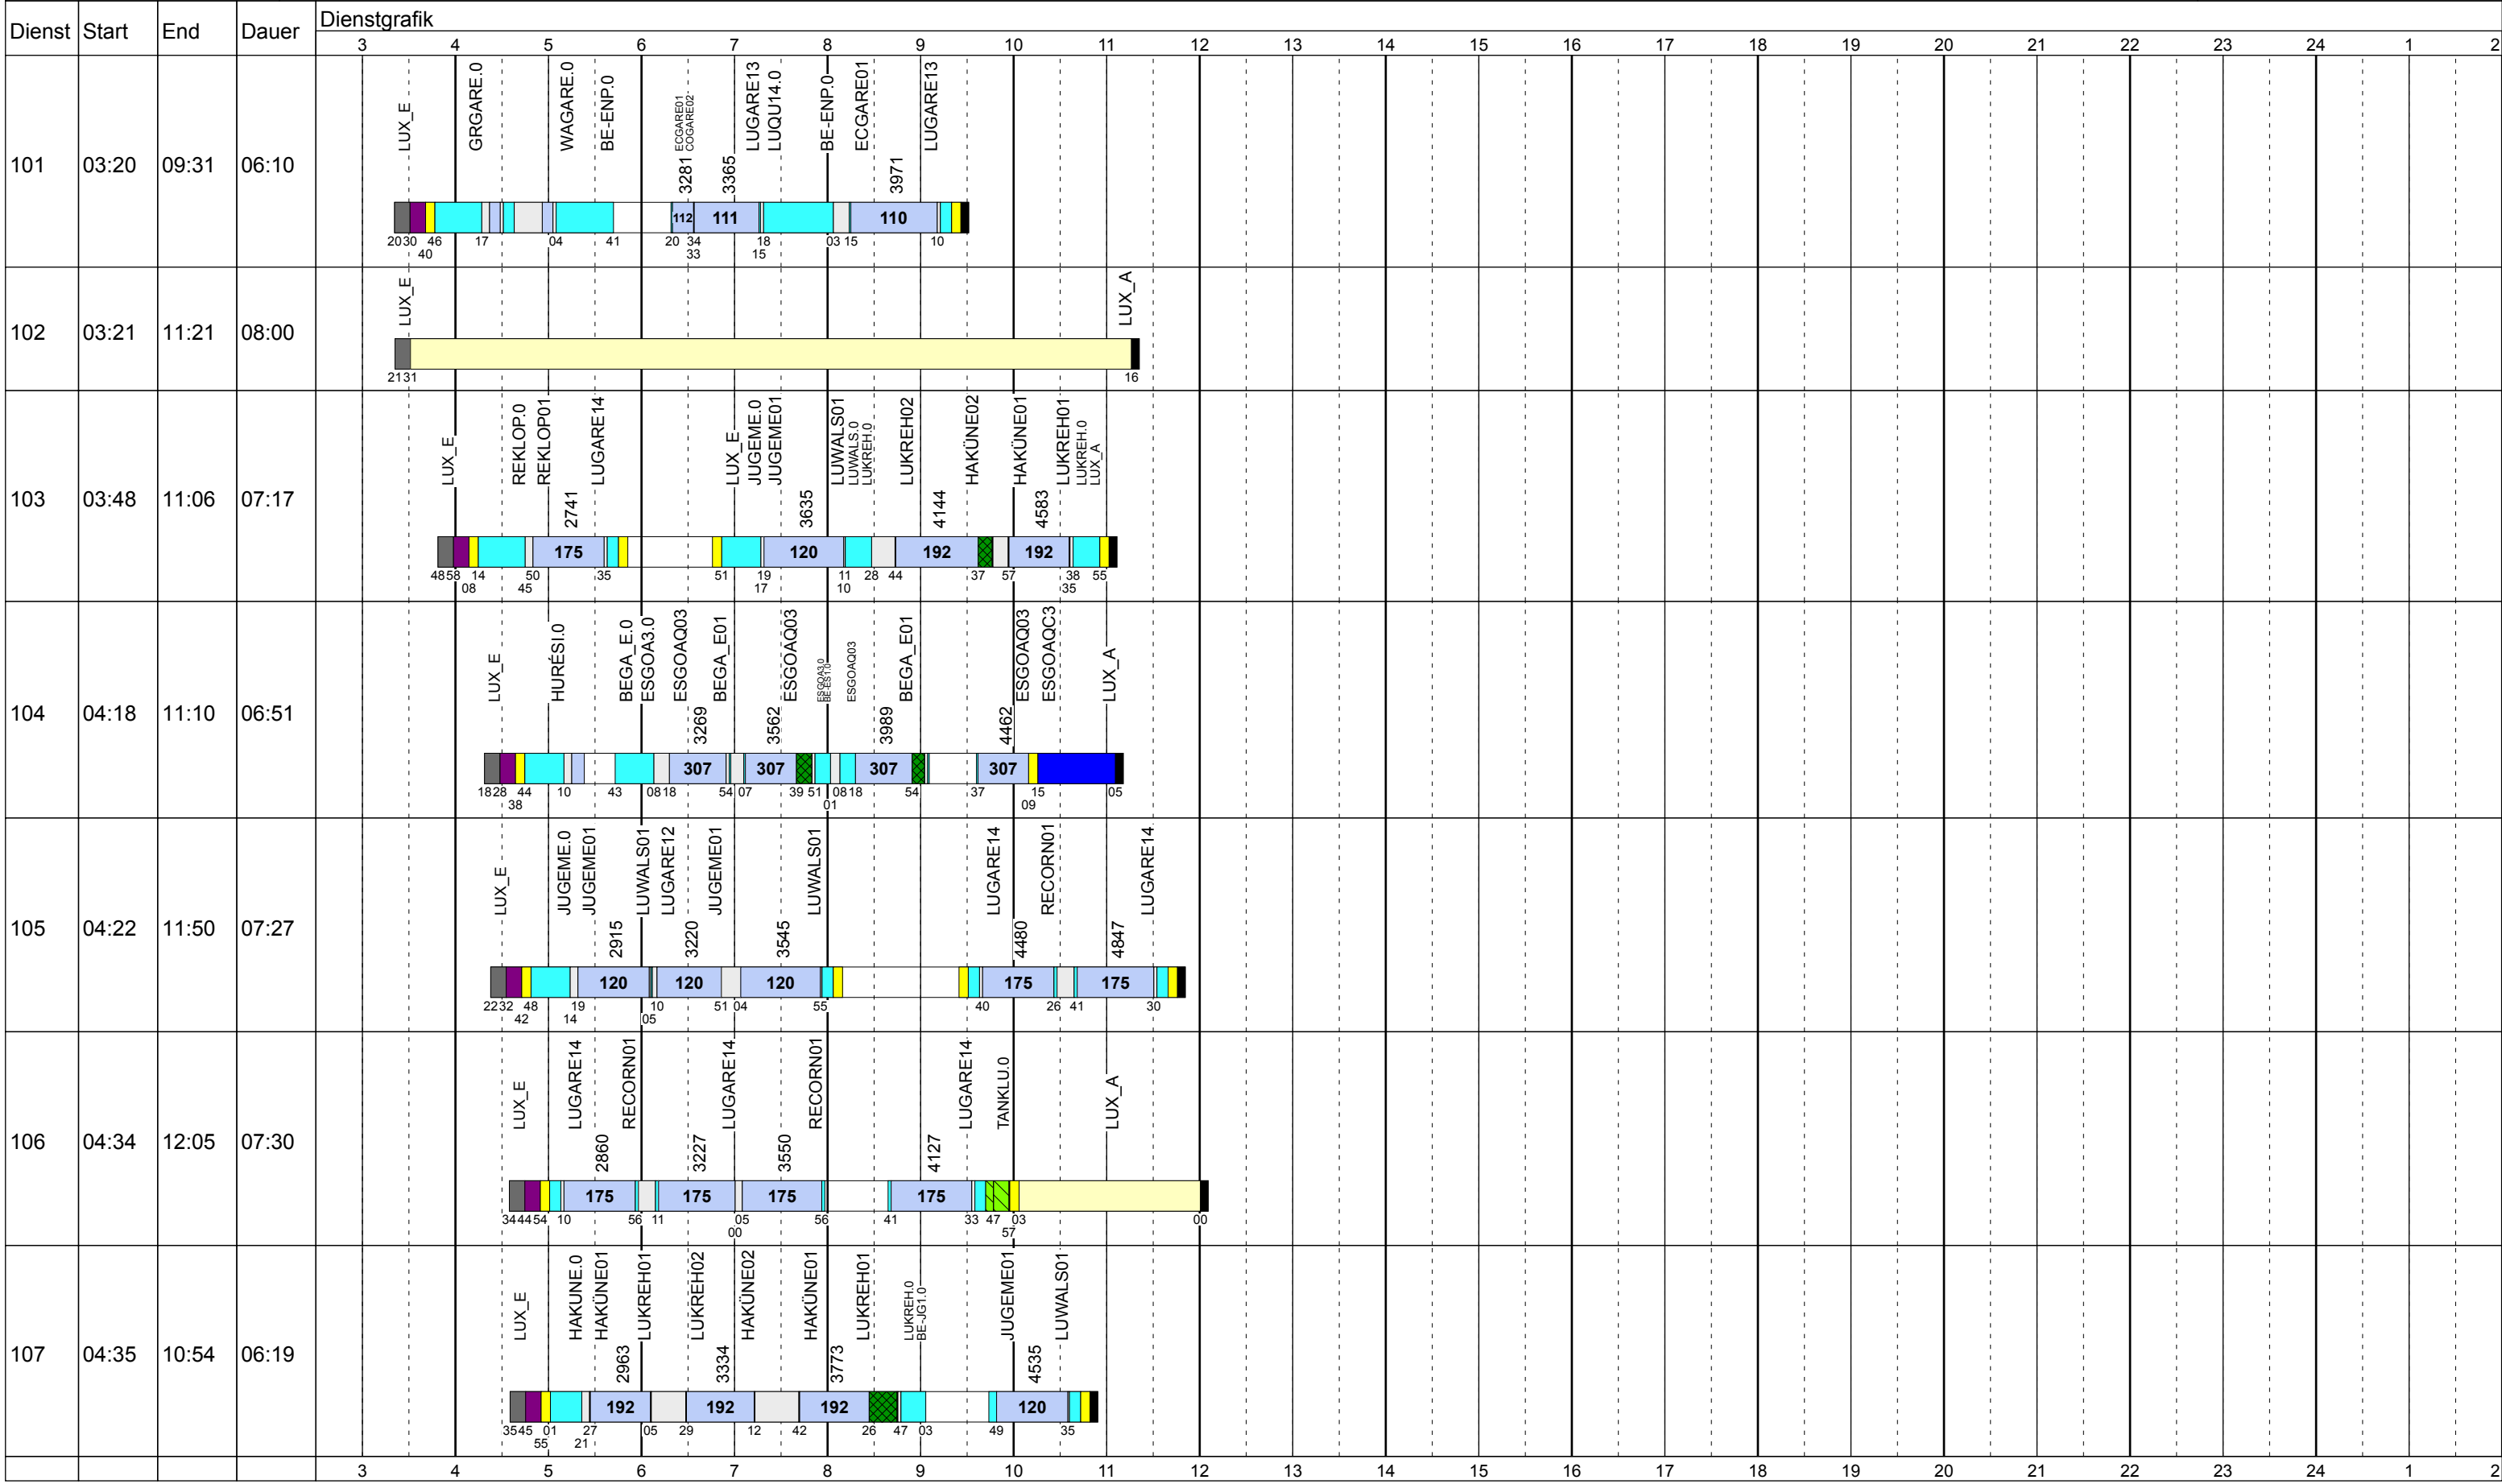

# Dienstag Vac

Betriebstage: Di  
 Betriebshöfe: EN, EB, LUX  
 Fahrzeugtypen: 13, 15, 18, 13NF, 12NF

Gültig ab  
 16.10.2017

Zeichenerklärung: AbiHin (blue square), AbiRück (dark blue square), Aufrüst (purple square), AusW (yellow square), EinW (orange square), ESTC (light yellow square), Leerf. (cyan square), Linienf. (light purple square), Nach (black square), Reinig (green square), Rüstz. (dark green square), Tanken (light green square), Vor (grey square), Wendez. (light grey square)

# Dienstag Vac

Betriebstage: Di  
 Betriebshöfe: EN, EB, LUX  
 Fahrzeugtypen: 13, 15, 18, 13NF, 12NF

Gültig ab  
 16.10.2017

Zeichenerklärung: AbiHin (blau), AbiRück (blau), Aufrüst (violett), AusW (gelb), EinW (gelb), ESTC (gelb), Leerf. (hellblau), Linienf. (hellblau), Nach (schwarz), Reinig (grün), Rüstz. (dunkelgrün), Tanken (hellgrün), Vor (grau), Wendez. (hellgrau)