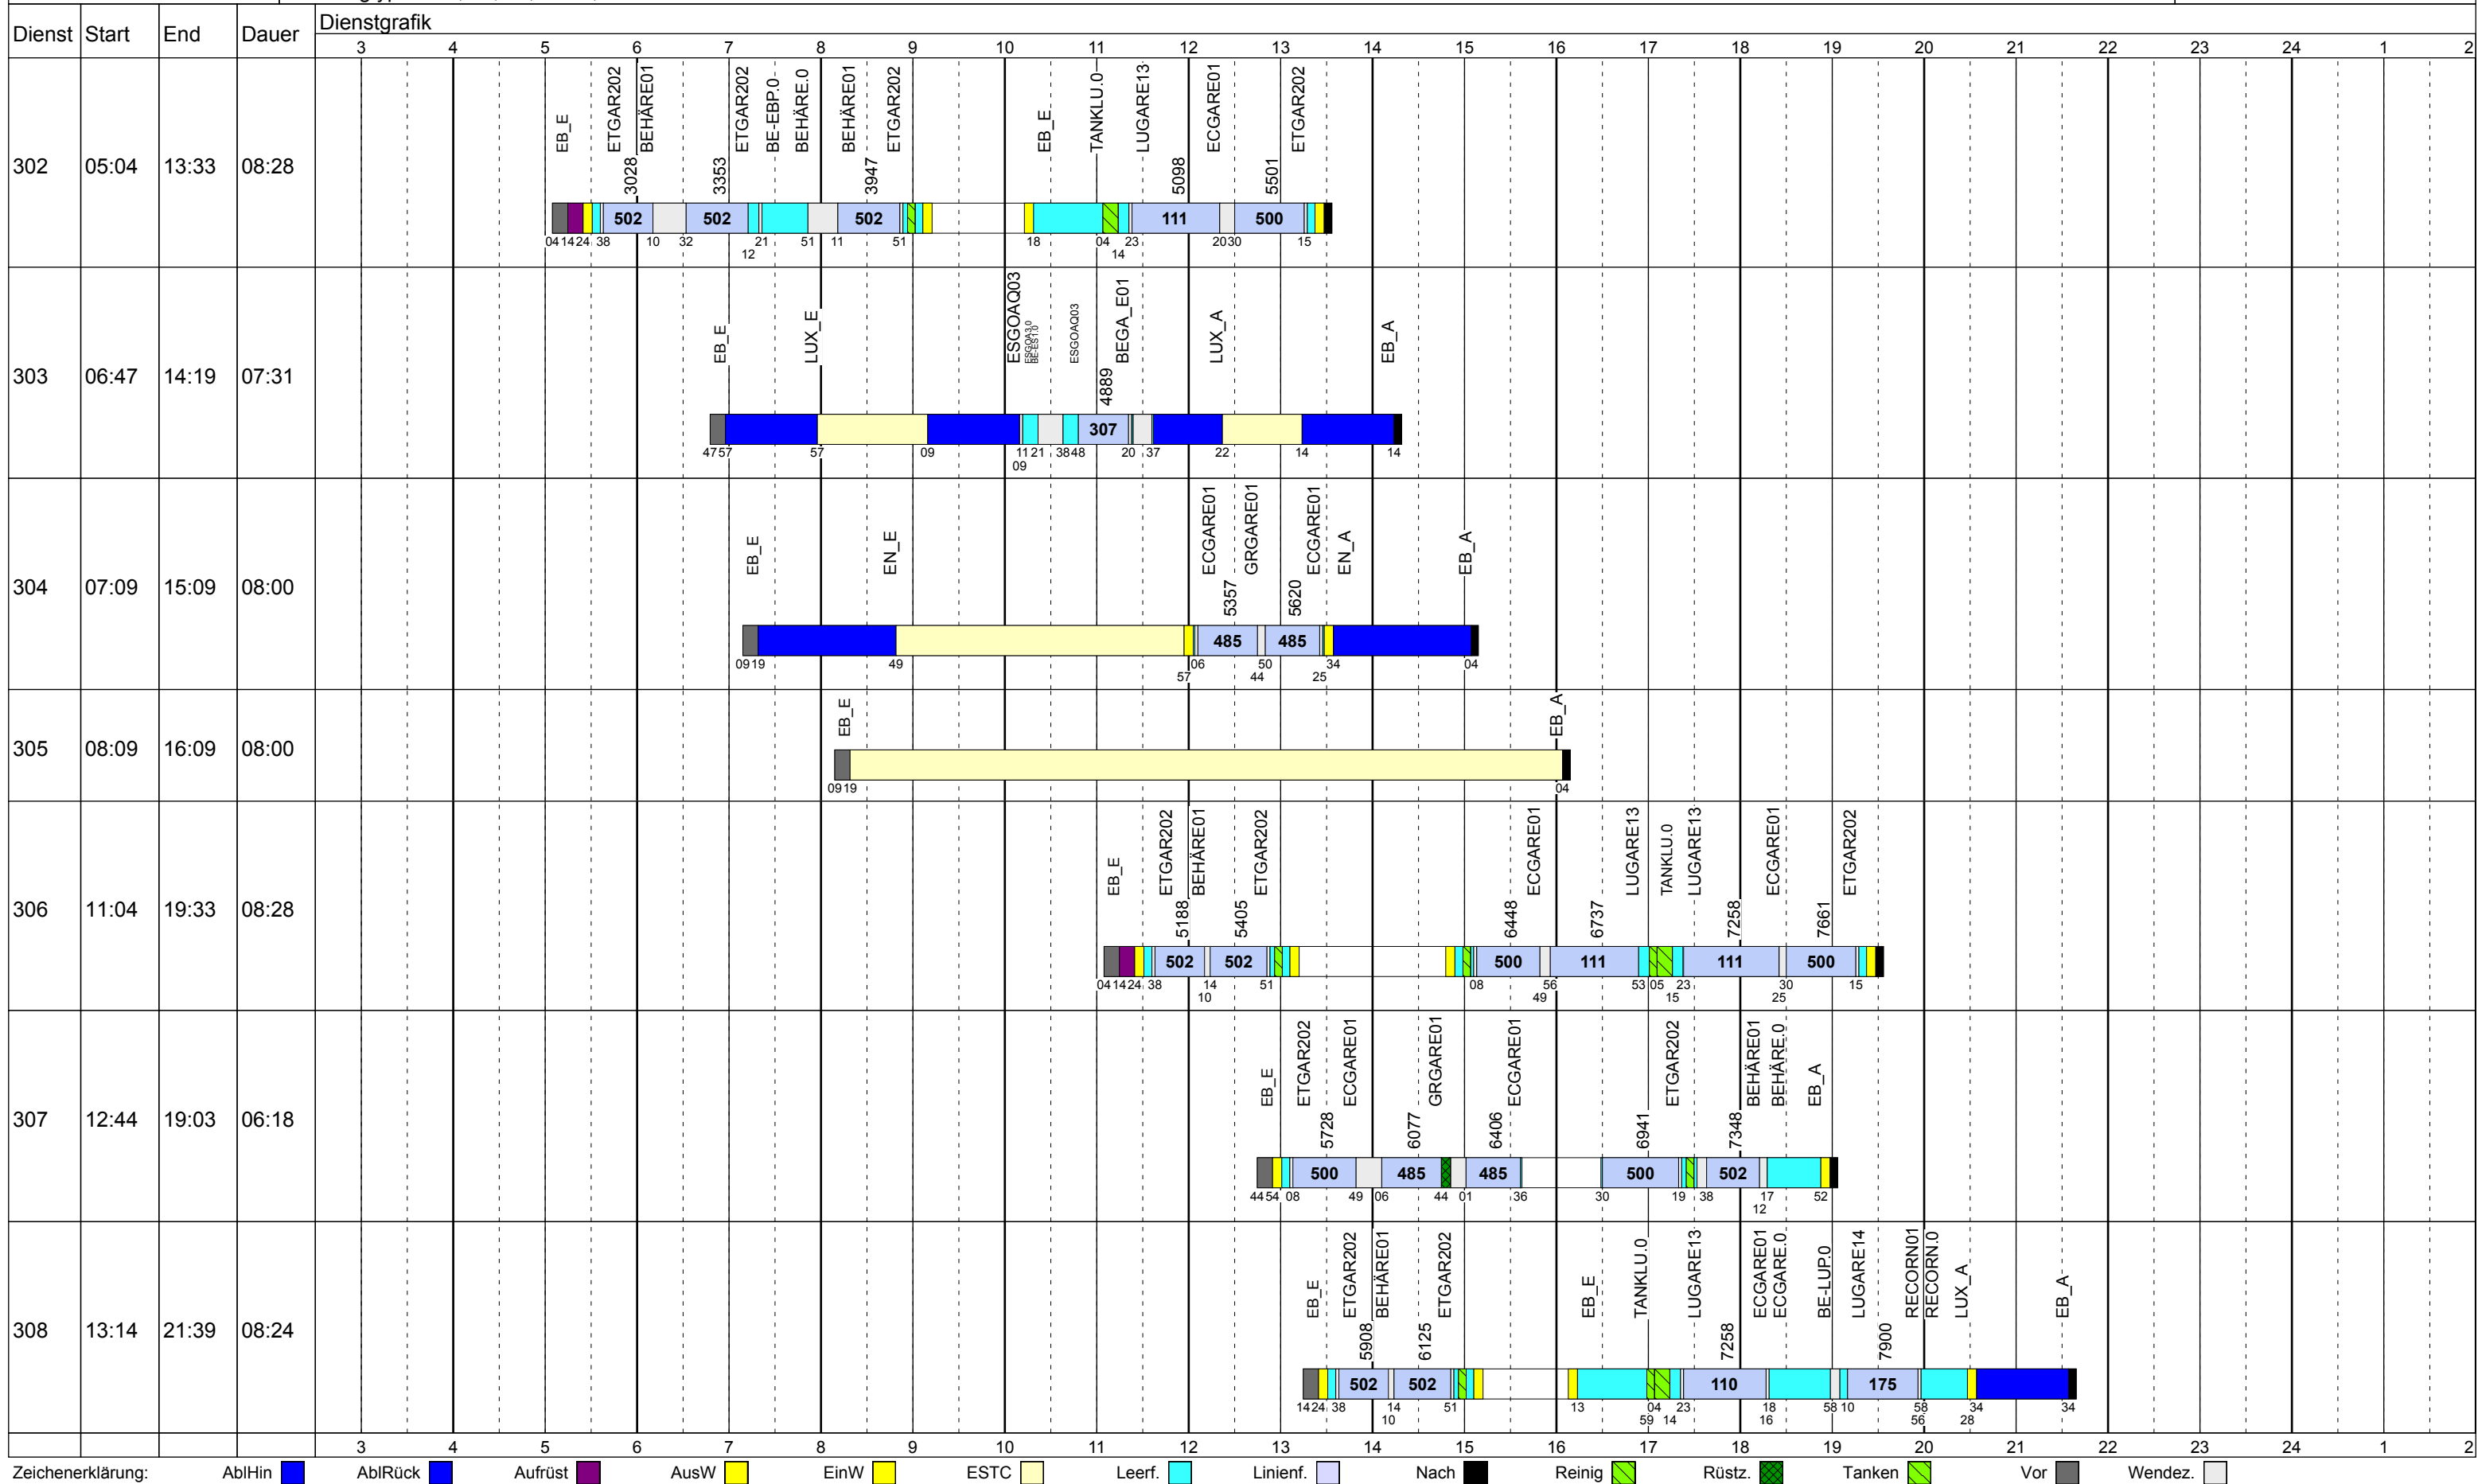

# Dienstag Vac

Betriebstage: Di

Betriebshöfe: EN, EB, LUX

Fahrzeugtypen: 13, 15, 18, 13NF, 12NF

Gültig ab  
16.10.2017

Dienst	Start	End	Dauer	Dienstgrafik																							
				3	4	5	6	7	8	9	10	11	12	13	14	15	16	17	18	19	20	21	22	23	24	1	2
202	04:18	10:39	06:21			EN_E 112 18283850	ECGARE01 COGARE02 2741 0403	2825 LUGARE13 LUQU13.0 4745	RECORN.0 2641	RECORN01 3407	LUGARE14 33	TANKLU.0 0111	LUGARE13 23	4378 ECGARE01 25													
203	04:18	11:50	07:32			EN_E 1828384800	ECGARE01 2801	ETGAR202 45	ECGARE01 3208 5349	DIGARE02 3479	COUSIN01 COUSIN.0 3231	TANKEN.0 56	ECGARE01 4637	GRGARE01 4401	4966 ECGARE01 36												
204	04:57	10:59	06:02			EN_E 5707 17	ROHAAP.0 ROHARE02 COGARE01 3058	3281	LUGARE13 LUQU14.0 2017	BE-ENP.0 05	ECGARE01 4121	JUOGAR01 22	4600 ECGARE01 45														
205	05:03	12:34	07:31			EN_E 0313 23	ECGARE01 2981	ETGAR202 15	BEHARE01 BEHARE.0 BE-ENP.0 3748 1412	ECGARE01 4539	LUGARE13 4151 47	TANKLU.0 0111	LUGARE13 23	4738 ECGARE01 29	EN_A 29												
206	05:18	13:24	08:06			EN_E 18283850	ECGARE01 3101	ETGAR202 3546	TANKEN.0 ETGAR2.0 5808	ETGAR202 3568	ECGARE01 52	GRGARE01 4259	4606 ECGARE01 4036	JUOGAR01 4841 19	5470 ECGARE01 10												
207	05:18	12:58	07:40			EN_E 18283850	ECGARE01 COGARE02 3101	LUGARE13 LUQU13.0 3185 4745	RECORN.0 2641	RECORN01 3767	LUGARE14 33	TANKLU.0 4757	LUX_E 15	ETGAR2.0 ETGAR202 0806	4648 ECGARE01 4958	EN_A 53											

Zeichenerklärung: AbiHin ■ AbiRück ■ Aufrüst ■ AusW ■ EinW ■ ESTC ■ Leerf. ■ Linief. ■ Nach ■ Reinig ■ Rüstz. ■ Tanken ■ Vor ■ Wendez. ■

# Dienstag Vac

Betriebstage: Di

Betriebshöfe: EN, EB, LUX

Fahrzeugtypen: 13, 15, 18, 13NF, 12NF

Gültig ab 16.10.2017

SAISONNALE  
DIENTAGSPLAN

# Dienstag Vac

Betriebstage: Di

Betriebshöfe: EN, EB, LUX

Fahrzeugtypen: 13, 15, 18, 13NF, 12NF

Gültig ab  
16.10.2017