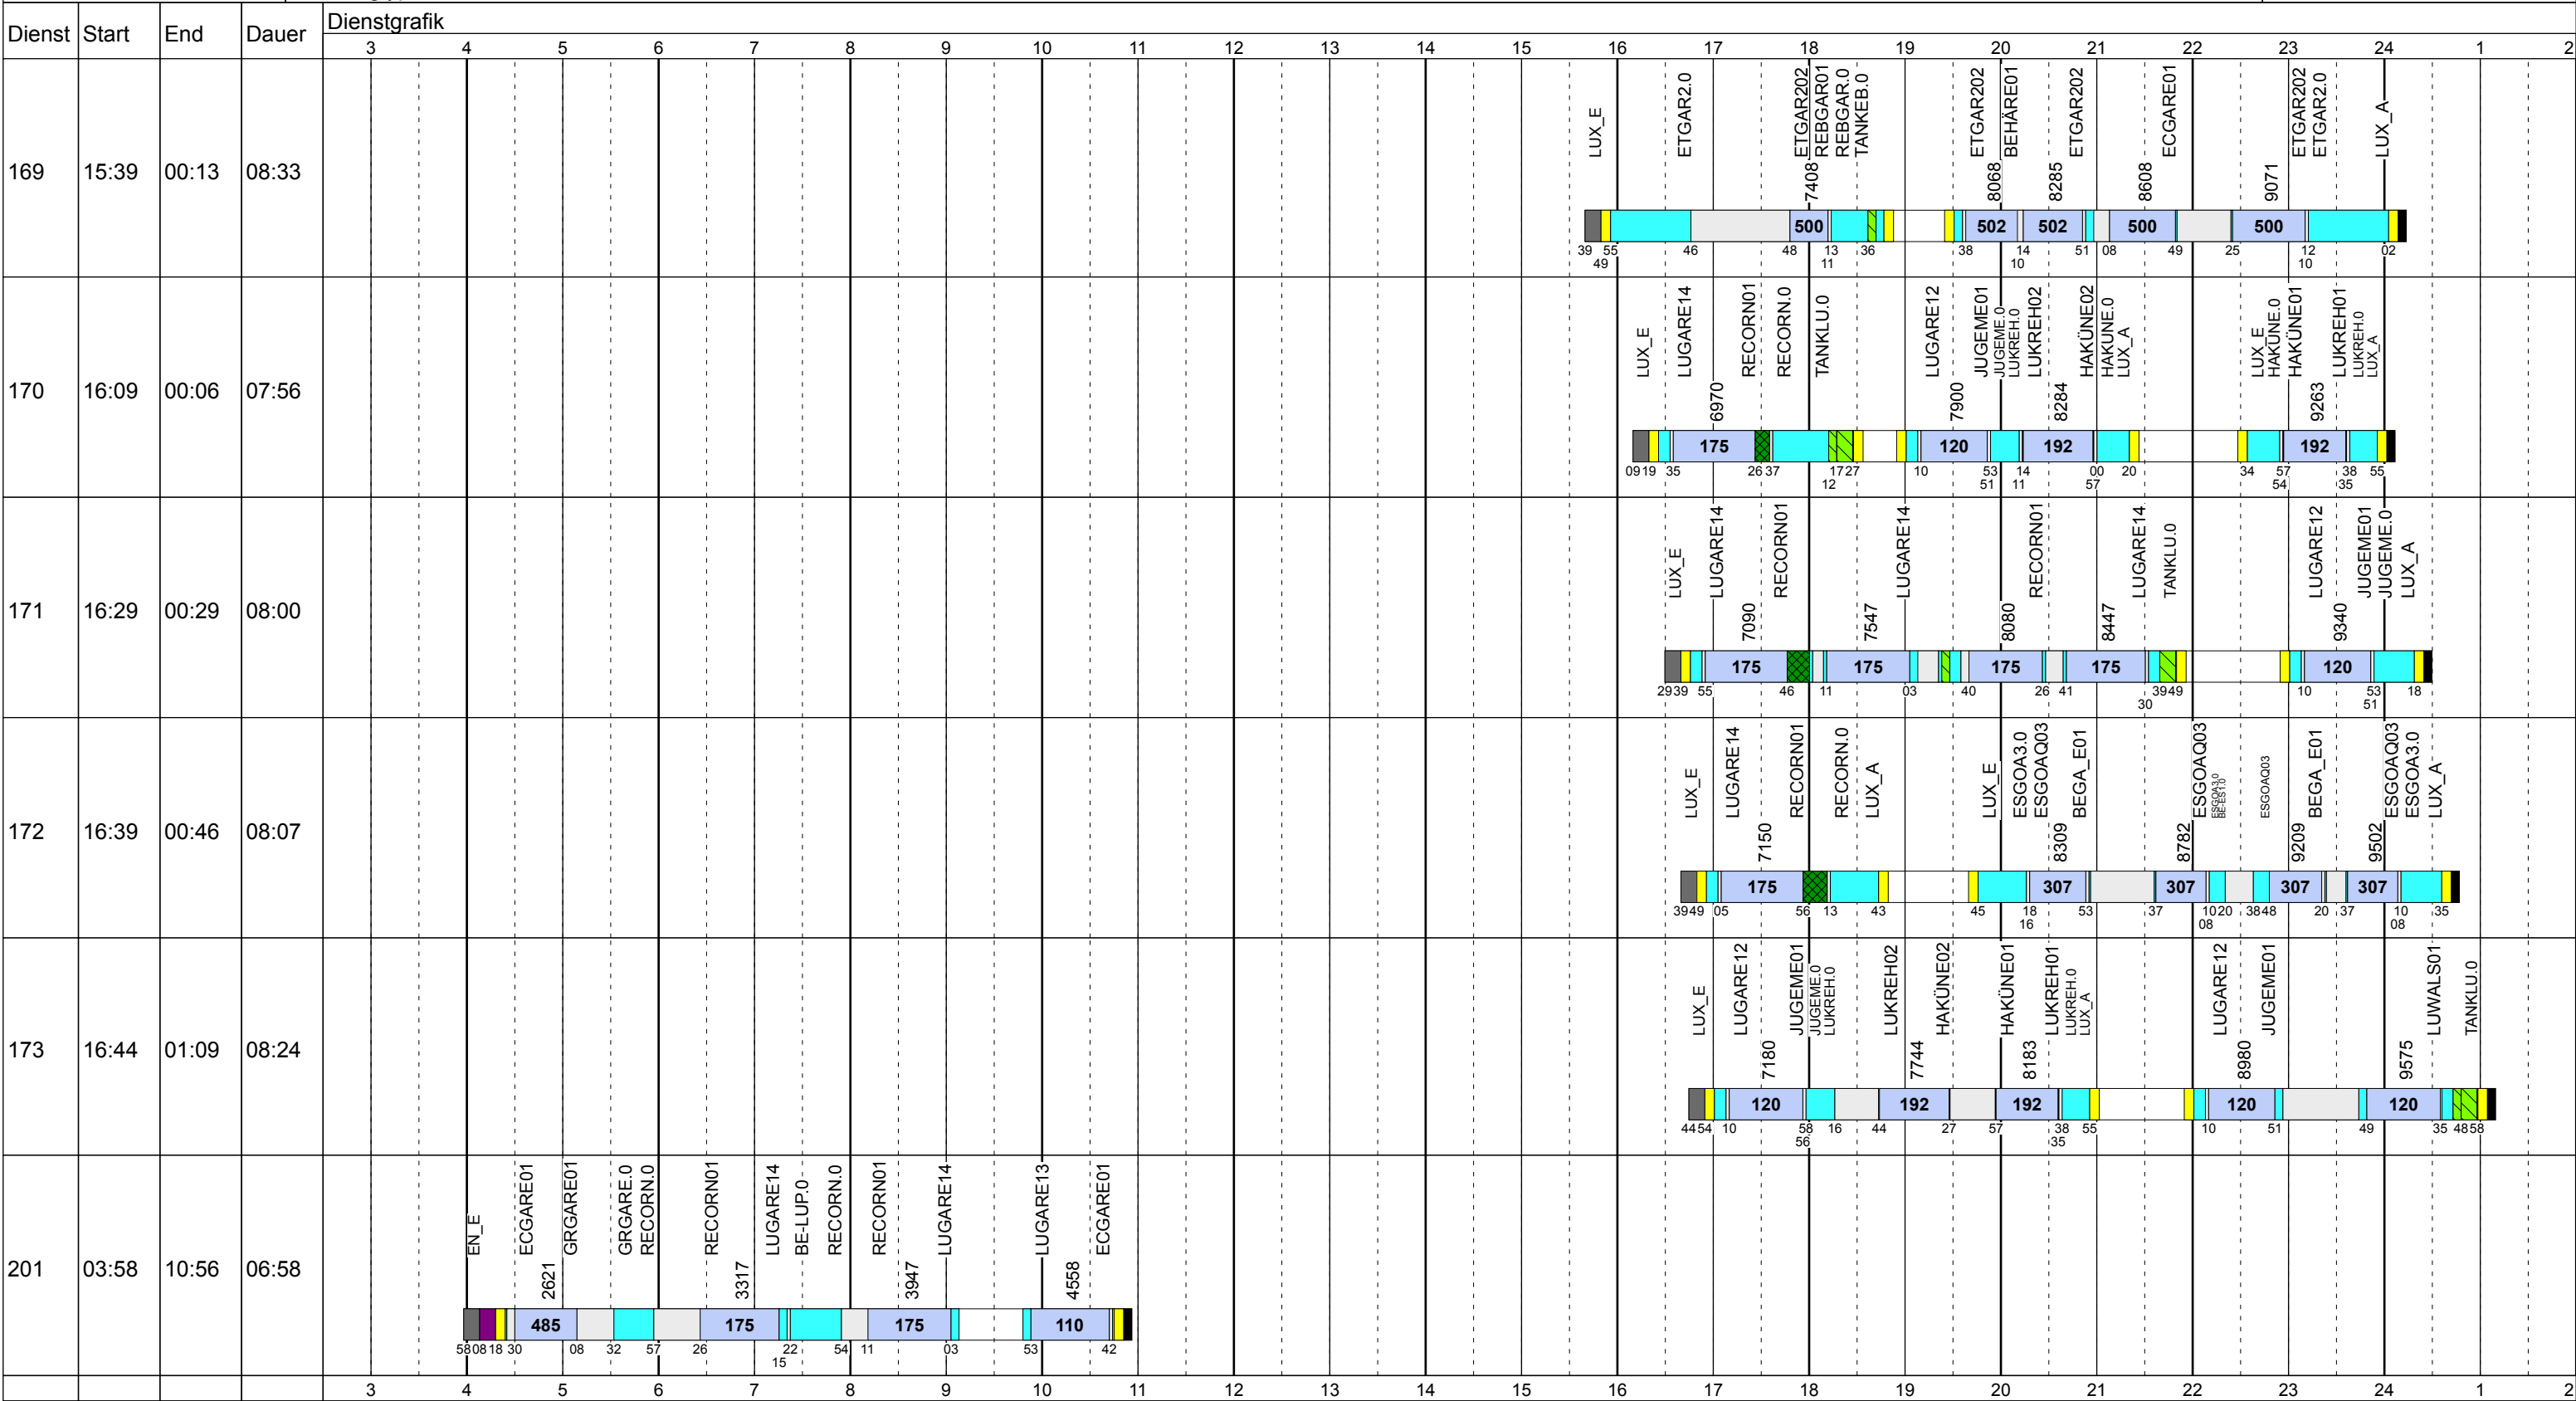

Dienstag Vac

Betriebstage: Di

Betriebshöfe: EN, EB, LUX

Fahrzeugtypen: 13, 15, 18, 13NF, 12NF

Gültig ab
16.10.2017

Dienstag Vac

Betriebstage: Di

Betriebshöfe: EN, EB, LUX

Fahrzeugtypen: 13, 15, 18, 13NF, 12NF

Gültig ab
16.10.2017

Dienst	Start	End	Dauer	Dienstgrafik																							
				3	4	5	6	7	8	9	10	11	12	13	14	15	16	17	18	19	20	21	22	23	24	1	2
202	04:18	10:39	06:21			EN_E 112 18283850	ECGARE01 COGARE02 2741 0403	2825 LUGARE13 LUQU13.0 4745	RECORN.0 2641	RECORN01 3407	LUGARE14 33	TANKLU.0 0111	LUGARE13 23	4378 ECGARE01 25													
203	04:18	11:50	07:32			EN_E 1828384800	ECGARE01 2801	ETGAR202 45	ECGARE01 3208 5349	DIGARE02 3479	COUSIN01 COUSIN.0 3231	TANKEN.0 56	ECGARE01 4637	GRGARE01 4401	4966 ECGARE01 36												
204	04:57	10:59	06:02			EN_E 5707 17	ROHAAP.0 ROHARE02 COGARE01 3058	3281	LUGARE13 LUQU14.0 2017	BE-ENP.0 05	ECGARE01 4121	JUOGAR01 22	4600 ECGARE01 45														
205	05:03	12:34	07:31			EN_E 0313 23	ECGARE01 2981	ETGAR202 15	BEHARE01 BEHARE.0 BE-ENP.0 3748 1412	ECGARE01 4539	LUGARE13 4151 47	TANKLU.0 0111	LUGARE13 23	4738 ECGARE01 29	EN_A 29												
206	05:18	13:24	08:06			EN_E 18283850	ECGARE01 3101	ETGAR202 3546	TANKEN.0 ETGAR2.0 5808	ETGAR202 3568	ECGARE01 52	GRGARE01 4259	4606 ECGARE01 4036	JUOGAR01 4841 19	5470 ECGARE01 10												
207	05:18	12:58	07:40			EN_E 18283850	ECGARE01 COGARE02 3101	LUGARE13 LUQU13.0 3185 4745	RECORN.0 2641	RECORN01 3767	LUGARE14 33	TANKLU.0 4757	LUX_E 15	ETGAR2.0 ETGAR202 0806	4648 ECGARE01 4958	EN_A 53											

Zeichenerklärung: AbiHin ■ AbiRück ■ Aufrüst ■ AusW ■ EinW ■ ESTC ■ Leerf. ■ Linief. ■ Nach ■ Reinig ■ Rüstz. ■ Tanken ■ Vor ■ Wendez. ■