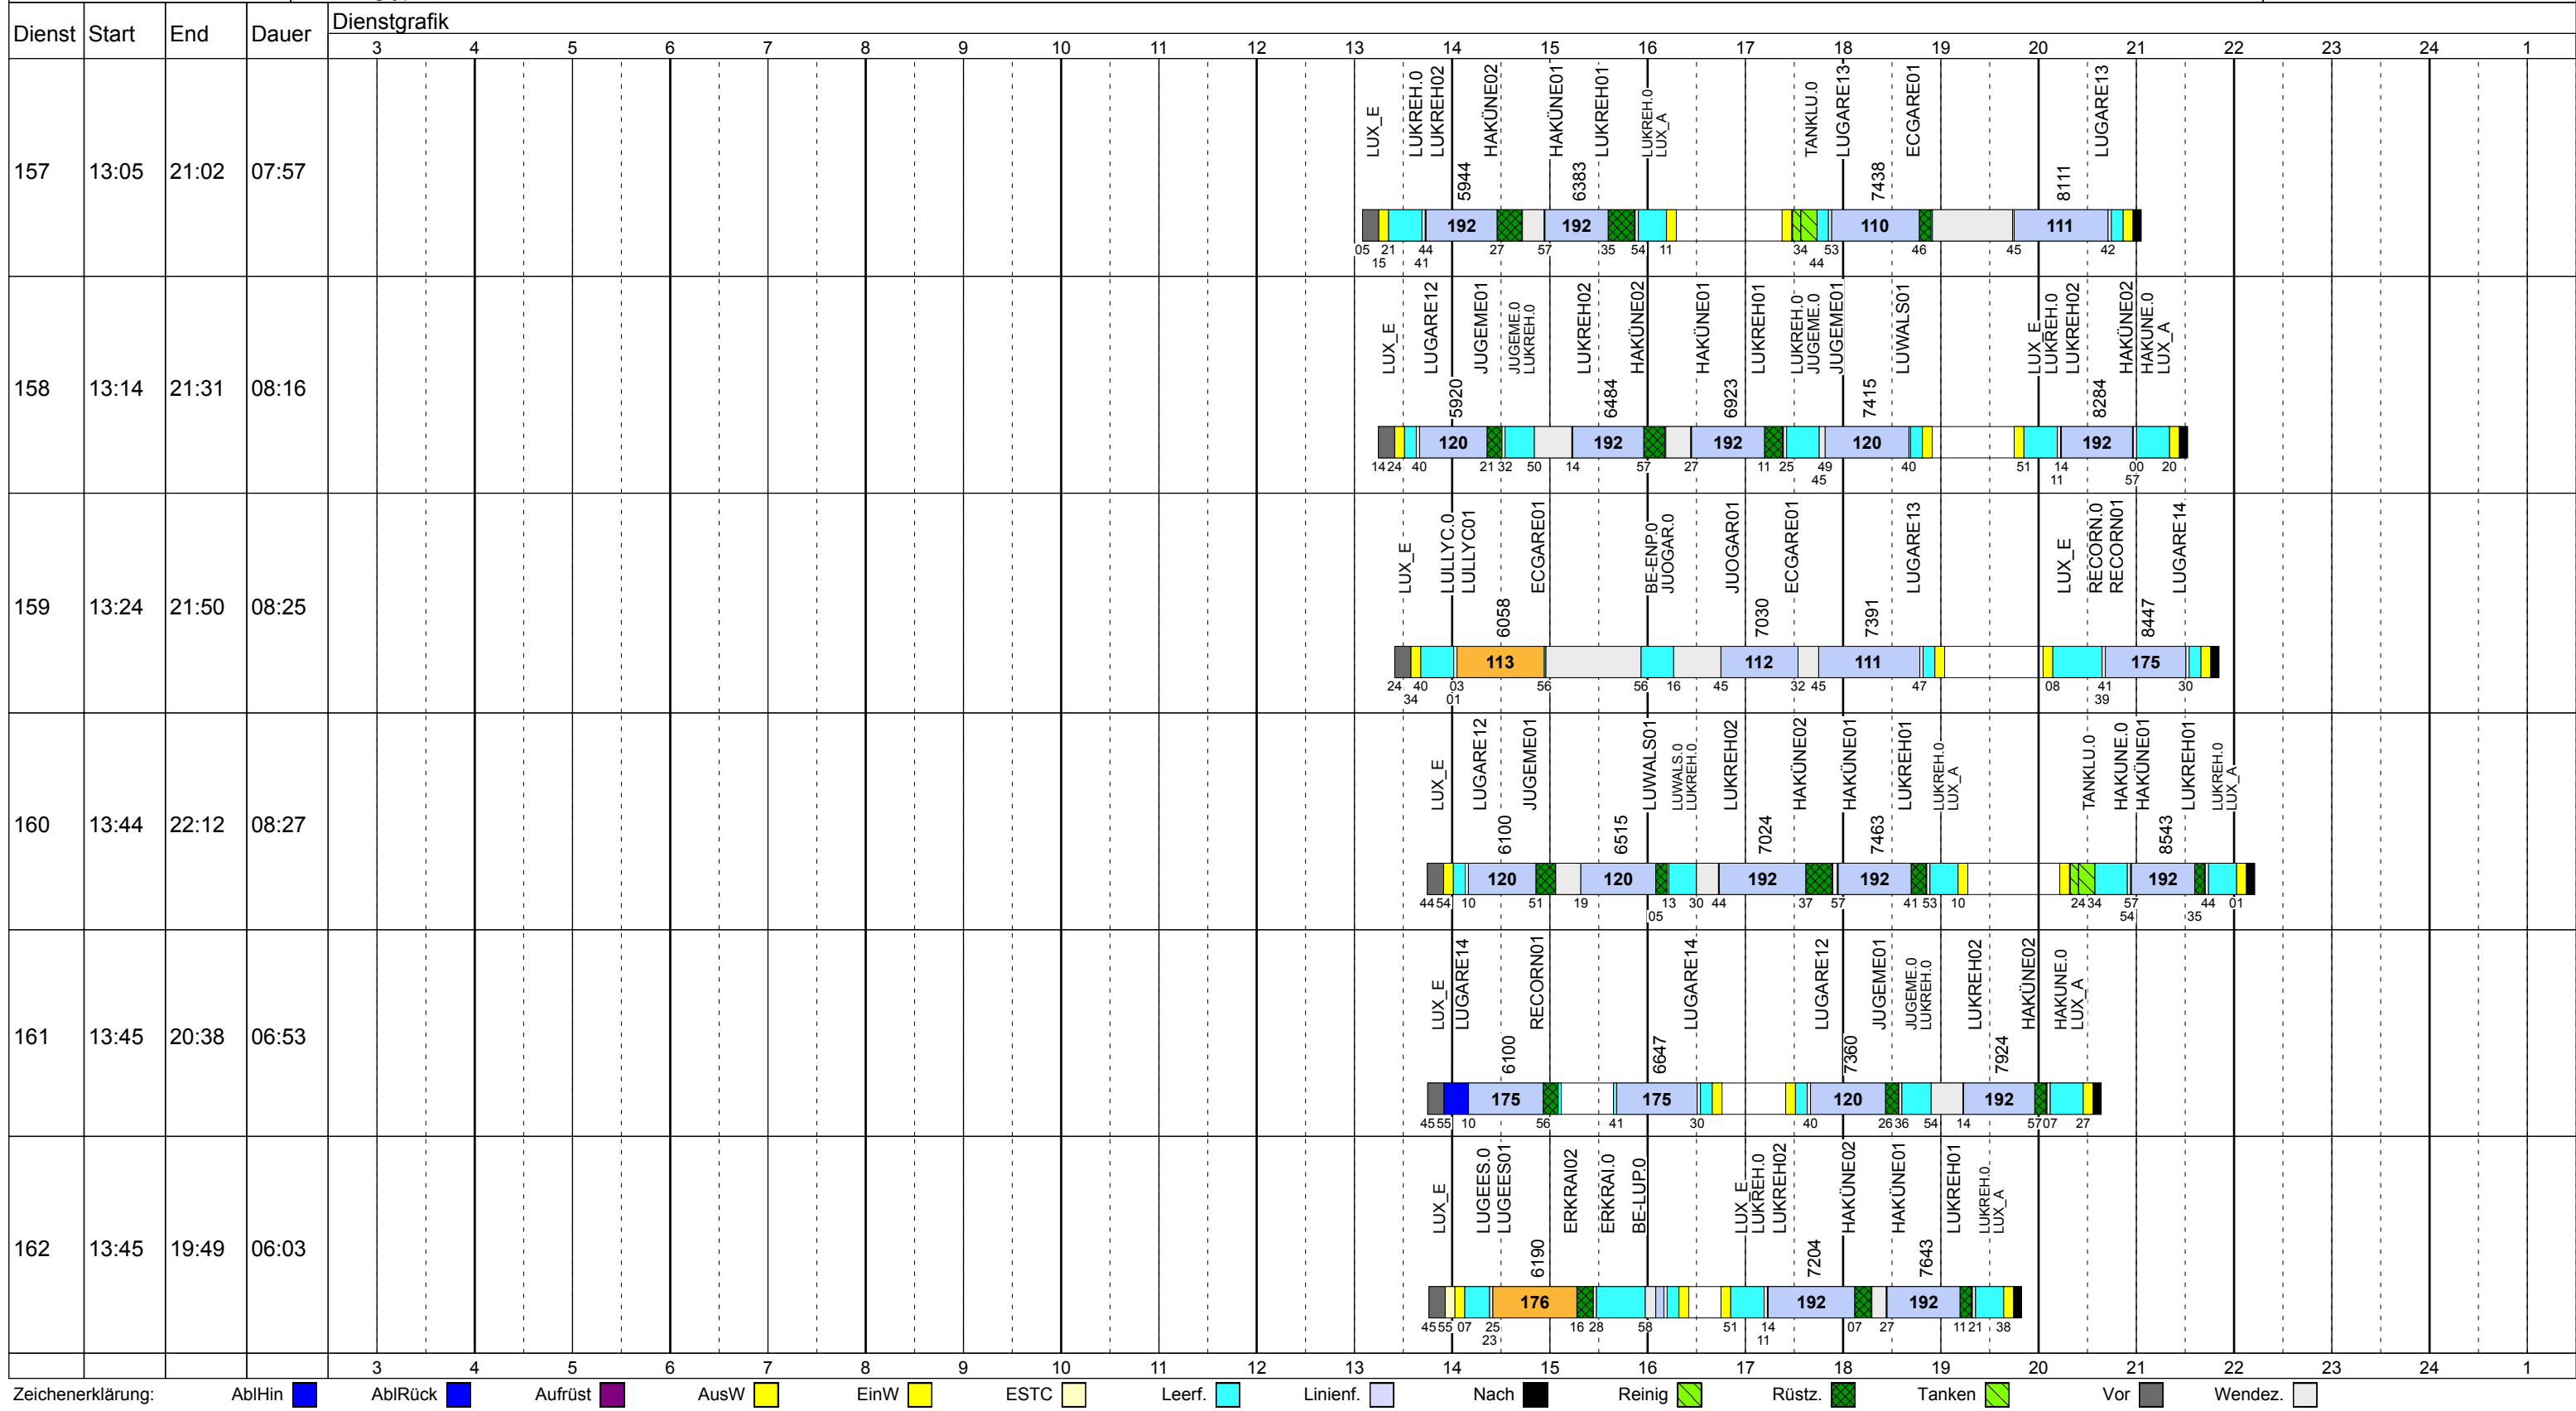

Donnerstag Scol

Betriebstage: Do
Betriebshöfe: EN, EB, LUX
Fahrzeugtypen: 13, 15, 18, 13NF, 12NF

Gültig ab
16.10.2017