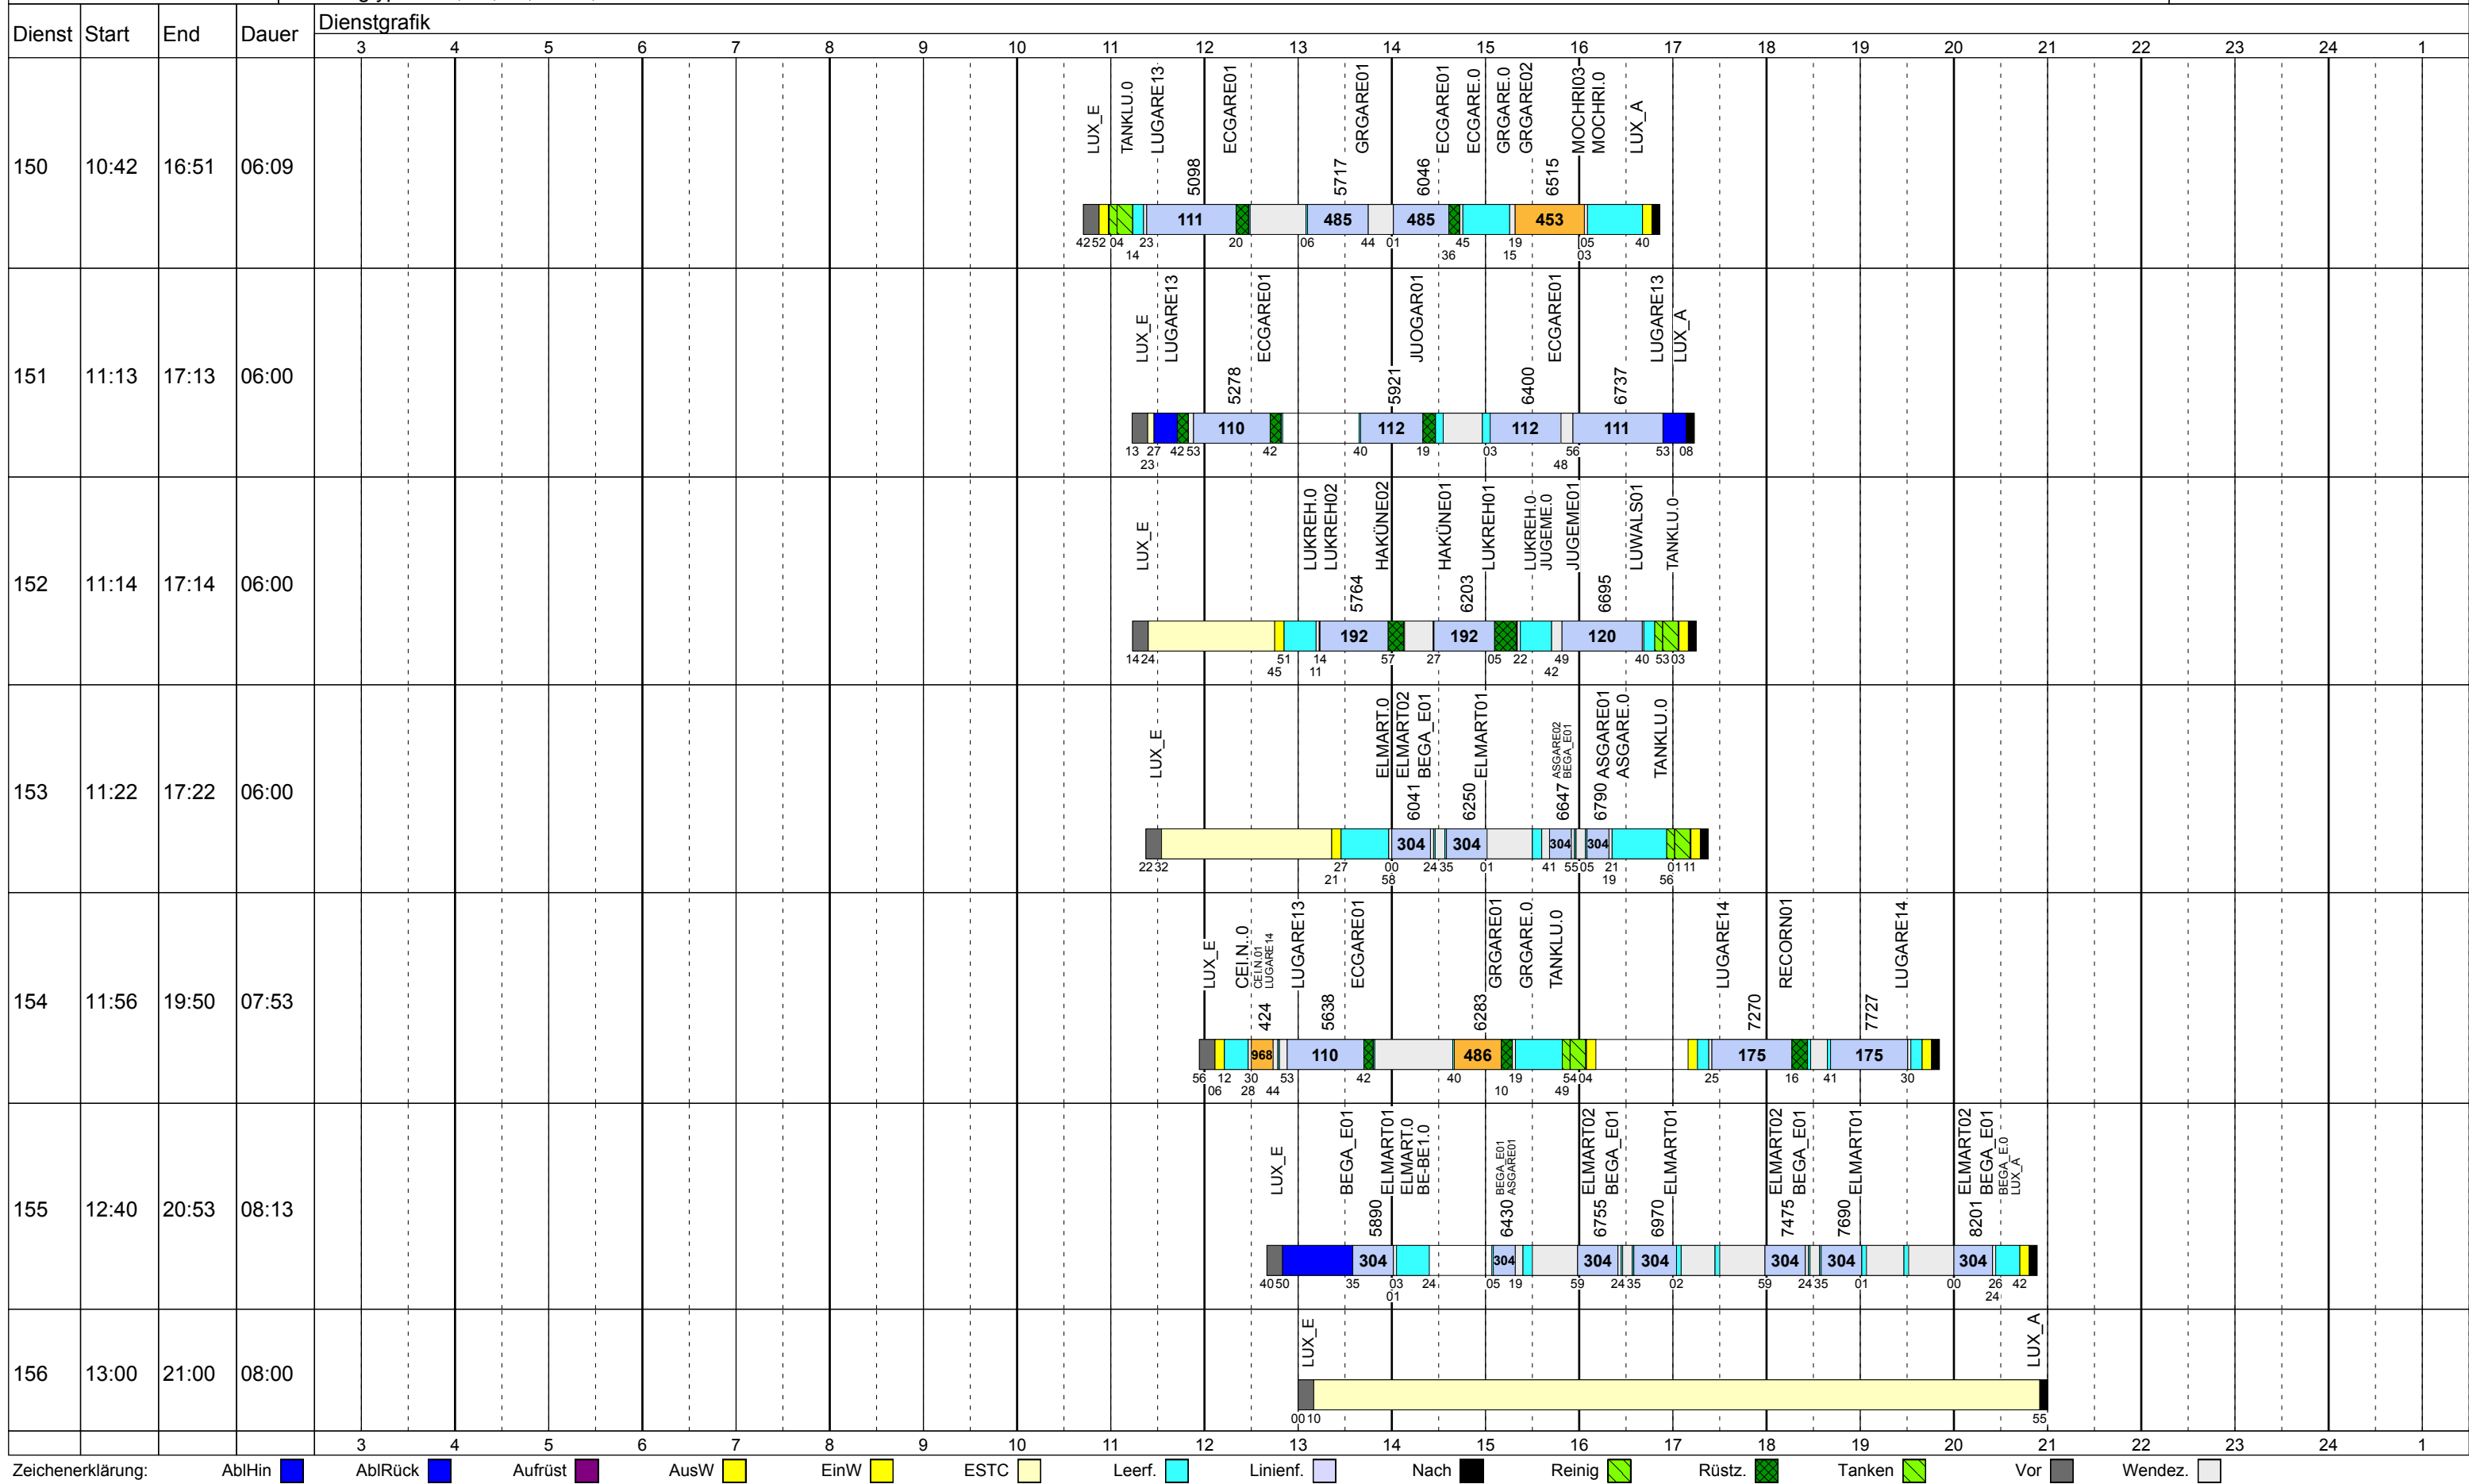

Donnerstag Scol

Betriebstage: Do

Betriebshöfe: EN, EB, LUX

Fahrzeugtypen: 13, 15, 18, 13NF, 12NF

Gültig ab
16.10.2017