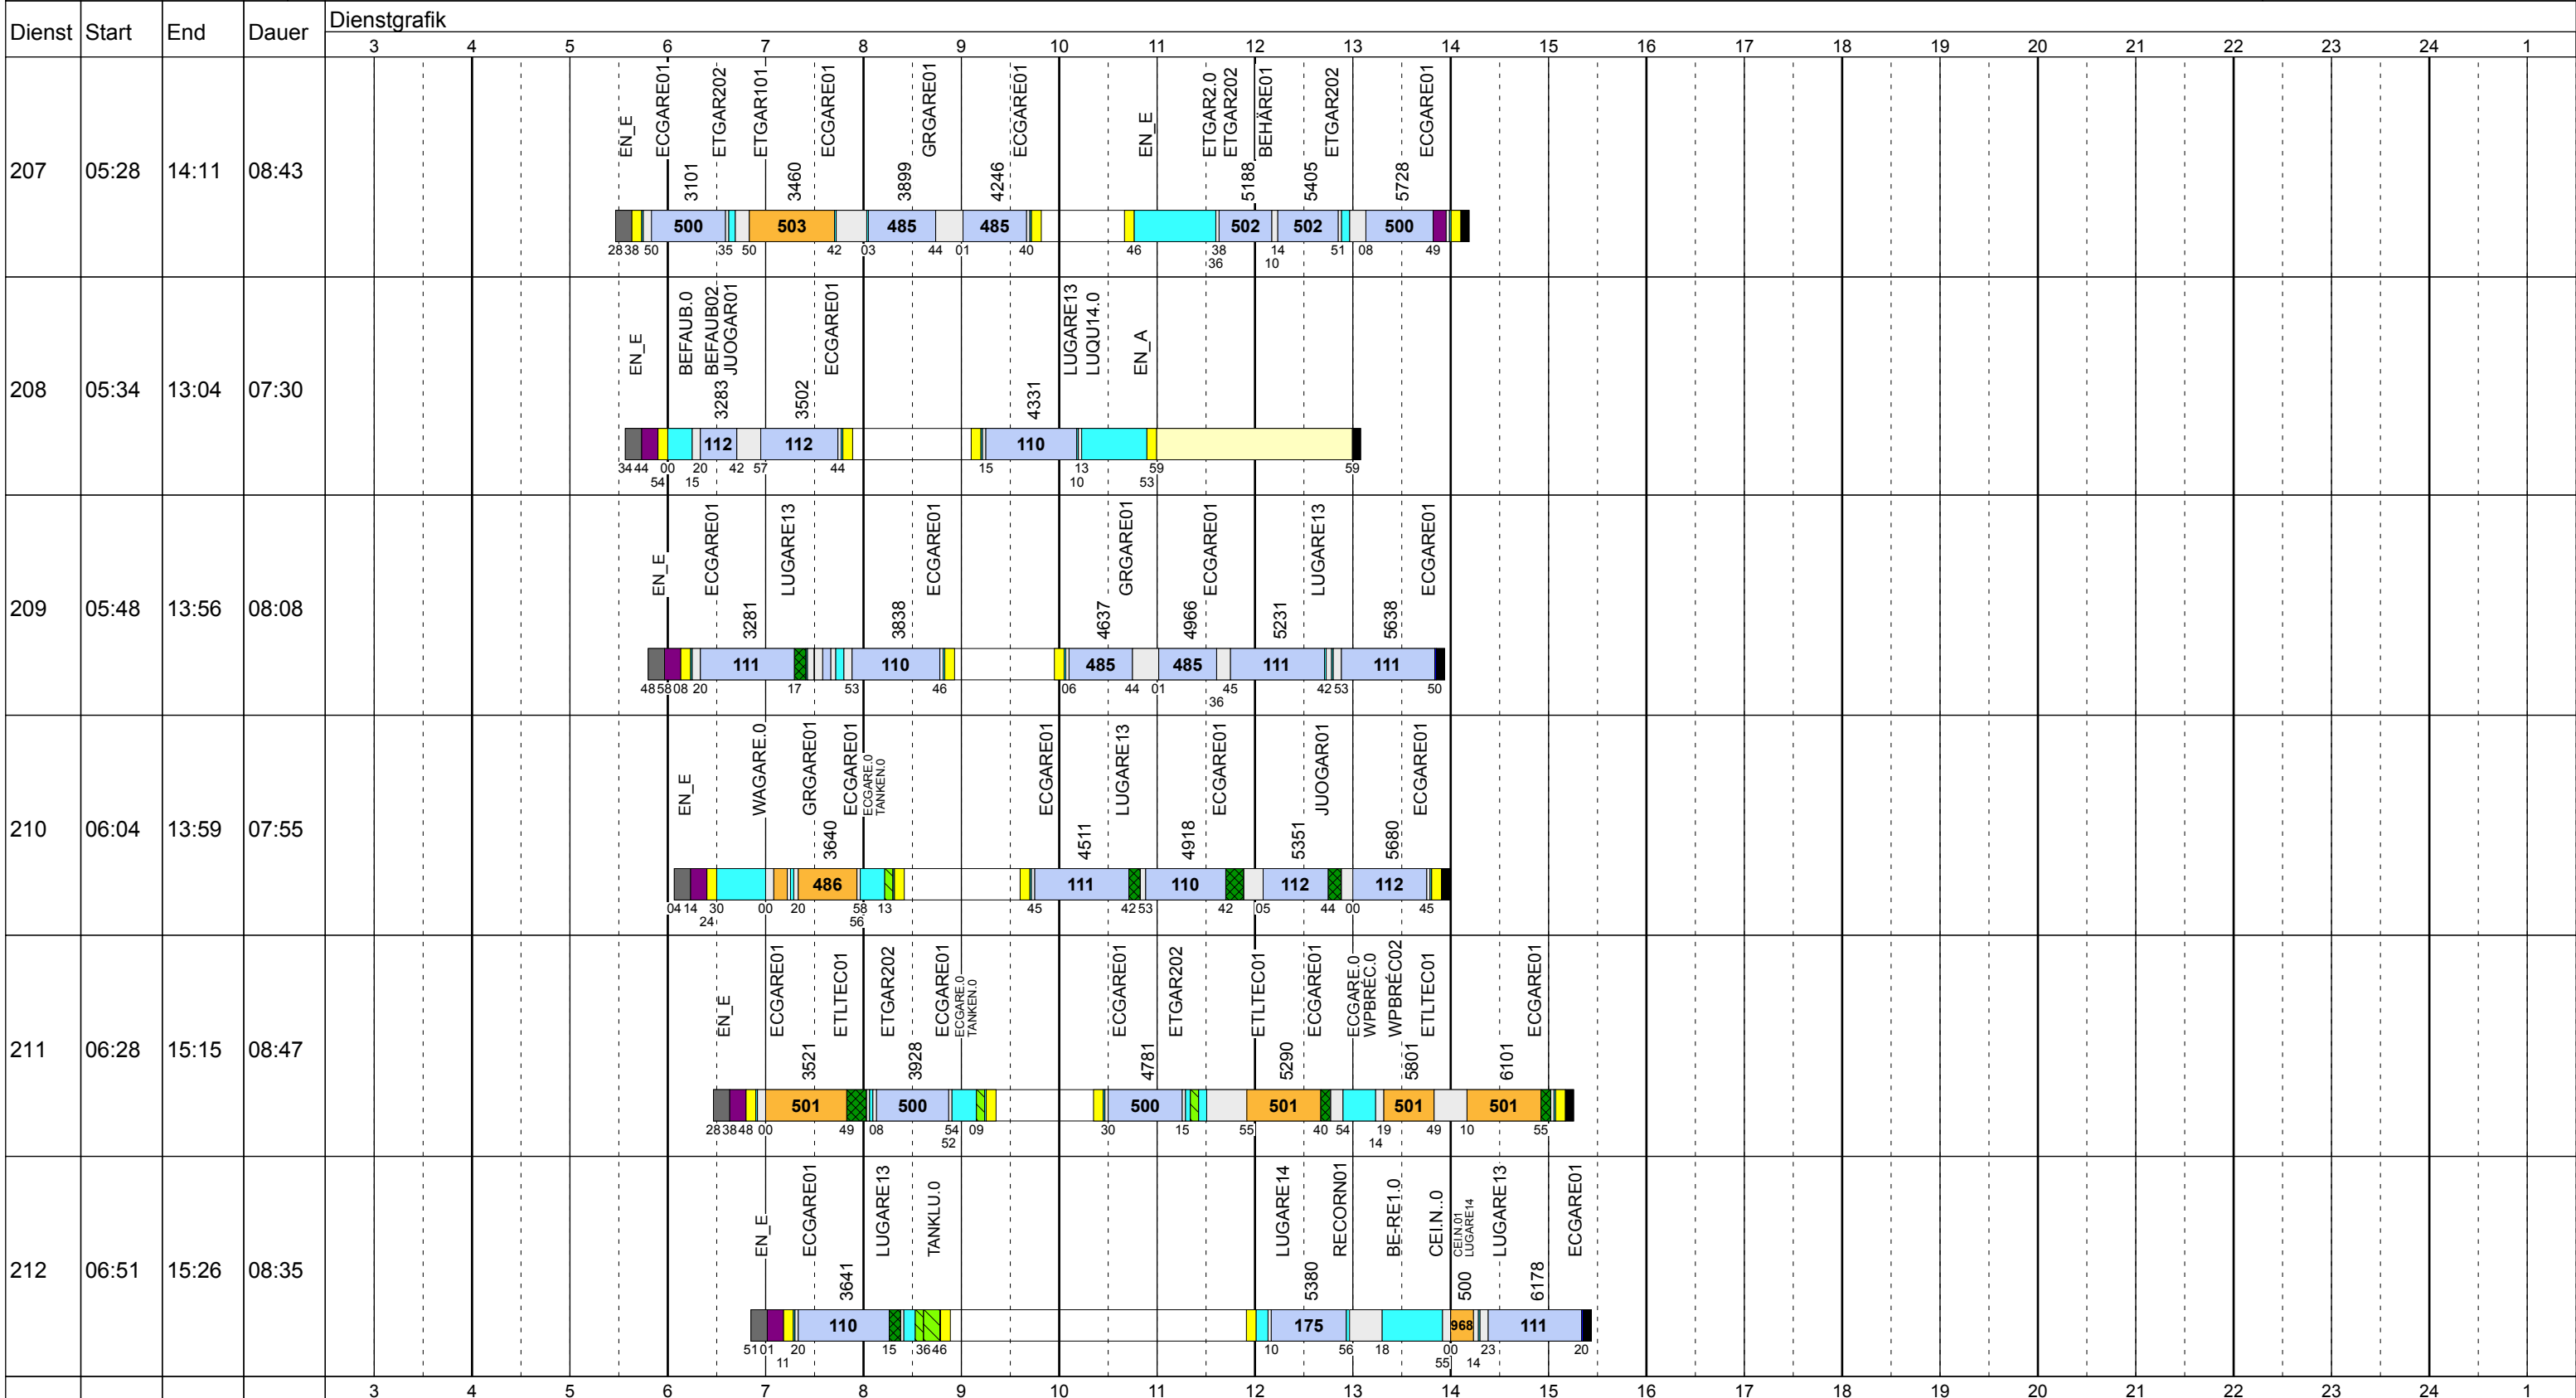

Gültig ab
16.10.2017

Donnerstag Scol

Betriebstage: Do
 Betriebshöfe: EN, EB, LUX
 Fahrzeugtypen: 13, 15, 18, 13NF, 12NF

Gültig ab
 16.10.2017

Zeichenerklärung: AbiHin [Blue square], AbiRück [Dark blue square], Aufrüst [Purple square], AusW [Yellow square], EinW [Light yellow square], ESTC [Light grey square], Leerf. [Cyan square], Linienf. [Light blue square], Nach [Black square], Reinig. [Green square], Rüstz. [Dark green square], Tanken [Light green square], Vor [Dark grey square], Wendez. [Light grey square]

Donnerstag Scol

Betriebstage: Do

Betriebshöfe: EN, EB, LUX

Fahrzeugtypen: 13, 15, 18, 13NF, 12NF

Gültig ab
16.10.2017

Dienst	Start	End	Dauer	Dienstgrafik																										
				3	4	5	6	7	8	9	10	11	12	13	14	15	16	17	18	19	20	21	22	23	24	1				
213	08:42	16:41	07:59							EN_E	LUX_E	LUGARE13	ECGARE01		LUX_A	EN_A														
214	10:25	16:54	06:28							EN_E	ECGARE01	JUOGAR01	ECGARE01	BE-ENP.0	ETGAR2.0	ETGAR202	ECGARE01	GRGARE01	ECGARE01											
215	10:47	17:06	06:19							EN_E	ECGARE01	GRGARE01	ECGARE01	BE-ENP.0	JUOGAR.0	JUOGAR01	ECGARE01	ETGAR202	TANKER0	ETGAR2.0	ETGAR202	ECGARE01								
216	10:56	17:08	06:12							EN_E	ECGARE01	LUGARE13	LUGARE13	TANKLU.0	LUGARE14	RECORNO1	LUGARE14	LUGARE13	ECGARE01											
217	11:47	19:50	08:03							EN_E	ECGARE01	GRGARE01	ECGARE01	ECGARE01	GRGARE01	GRGARE01	BEHARE.0	BEHARE01	ETGAR202	ECGARE01	GRGARE01	ECGARE01								
218	12:26	20:59	08:33							EN_E	ECGARE01	LUGARE13	LUGARE13	ECGARE01	ECGARE01	JUOGAR01	JUOGAR.0	LUQU13.0	LUGARE13	ECGARE01	JUOGAR01	JUOGAR01	ECGARE01							