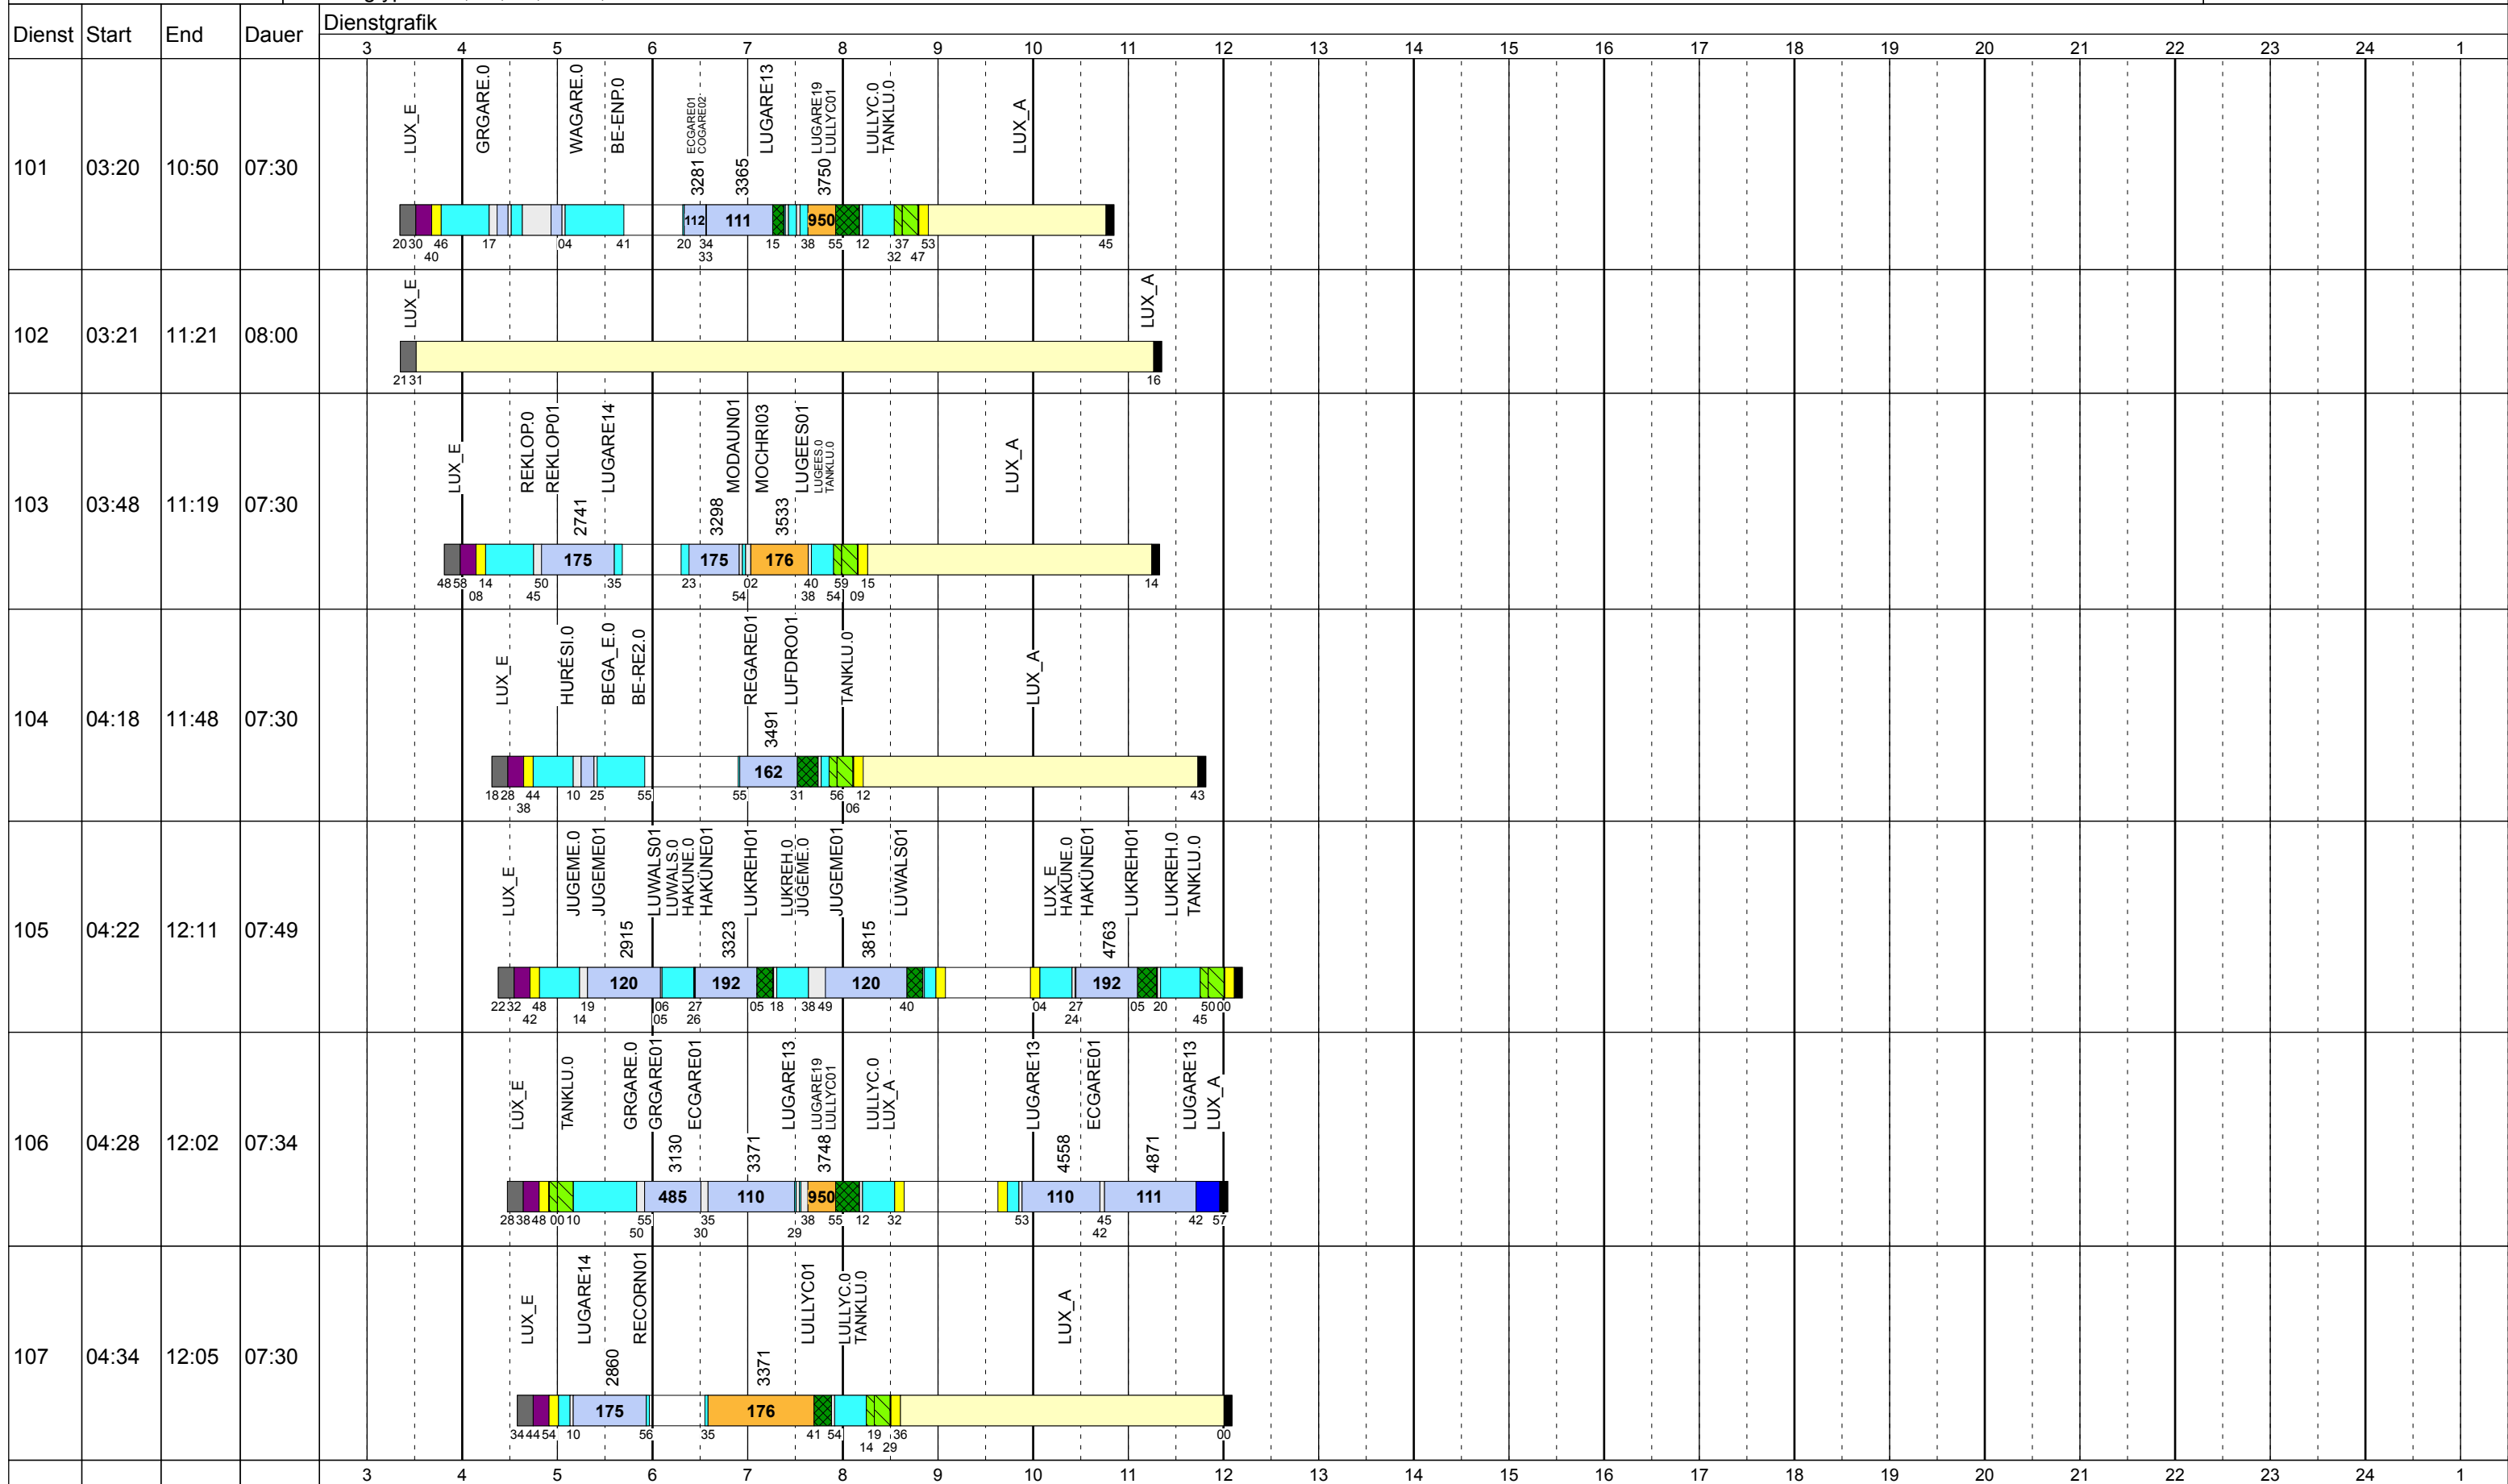

Donnerstag Scol

Betriebstage: Do
 Betriebshöfe: EN, EB, LUX
 Fahrzeugtypen: 13, 15, 18, 13NF, 12NF

Gültig ab
 16.10.2017

Donnerstag Scol

Betriebstage: Do

Betriebshöfe: EN, EB, LUX

Fahrzeugtypen: 13, 15, 18, 13NF, 12NF

Gültig ab
16.10.2017

Dienst	Start	End	Dauer	Dienstgrafik																							
				3	4	5	6	7	8	9	10	11	12	13	14	15	16	17	18	19	20	21	22	23	24	1	
108	04:35	12:05	07:30			LUX_E	HAKÜNE.0 HAKÜNE01	LUKREH01 LUKREH02	HAKÜNE02 HAKÜNE01	LUKREH01 LUKREH.0 BE-JG1.0	JUGEME01	LUWALS01	LUX_A														
						3545 01 55	2963 27 21	192 05 14	3244 57 12	3593 56 16 32	192	4355 10 24	120												00		
109	04:46	12:16	07:30			LUX_E	ESGOA3.0 ESGOA003	BEGA_E01	ESGOA003 ESGOA003	BEGA_E01	ESGOA003 ESGOA3.0	TANKLU.0	LUX_A														
						4656 06 12	3089 48 43	307 20 37	3382 16 26 38 48	3809 22	307	4282 41 39	307												11		
110	04:48	12:19	07:30			LUX_E	REKLOP.0 REKLOP01	LUGARE14 LUGARE13	ECCGARE01	LUGARE13	TANKLU.0	LUX_A															
						4858 08 14	3101 50 45	175 35 43	3418 45	4151	111	47	111												14		
111	04:50	12:20	07:30			LUX_E	LUGARE12 LUKREH01 LUKREH.0 BE-JG1.0	JUGEME01	LUWALS01	LUGARE12	JUGEME01	JUGEME.0 LUKREH.0 LUKREH02	HAKÜNE02 HAKÜNE.0 LUX_A														
						5000 10 26	2957 46 44	192 02	3455 49	3850 41 53	120	4324 09 07	192												15		
112	04:52	13:20	08:28			LUX_E	LUKREH.0 LUKREH02	HAKÜNE02 HAKÜNE01	LUKREH01	LUKREH.0 BE-JG1.0	JUGEME01	LUWALS01	LUGARE14	RECORNO1	LUGARE14												
						5202 12 18	3064 44 38	192 27	3503 57	4175 41 58 14	120	4175 40	175	5020 56 11	175										00		
113	04:52	13:29	08:36			LUX_E	JUGEME.0 JUGEME01	LUWALS01 LUGARE12	JUGEME01 LUKREH.0	LUKREH02	HAKÜNE02 HAKÜNE01	LUKREH01	LUKREH.0 LUX_A	TANKLU.0 LUFDR0.0 LUFDR001	RECORNO1 RECORNO.0	LUX_A											
						5202 12 18	3095 49 44	120 40 35	3400 28 26 46	3964 14	192	4403 07 27	192	5380 11 21 38	162 44 54 10 08	162									18		