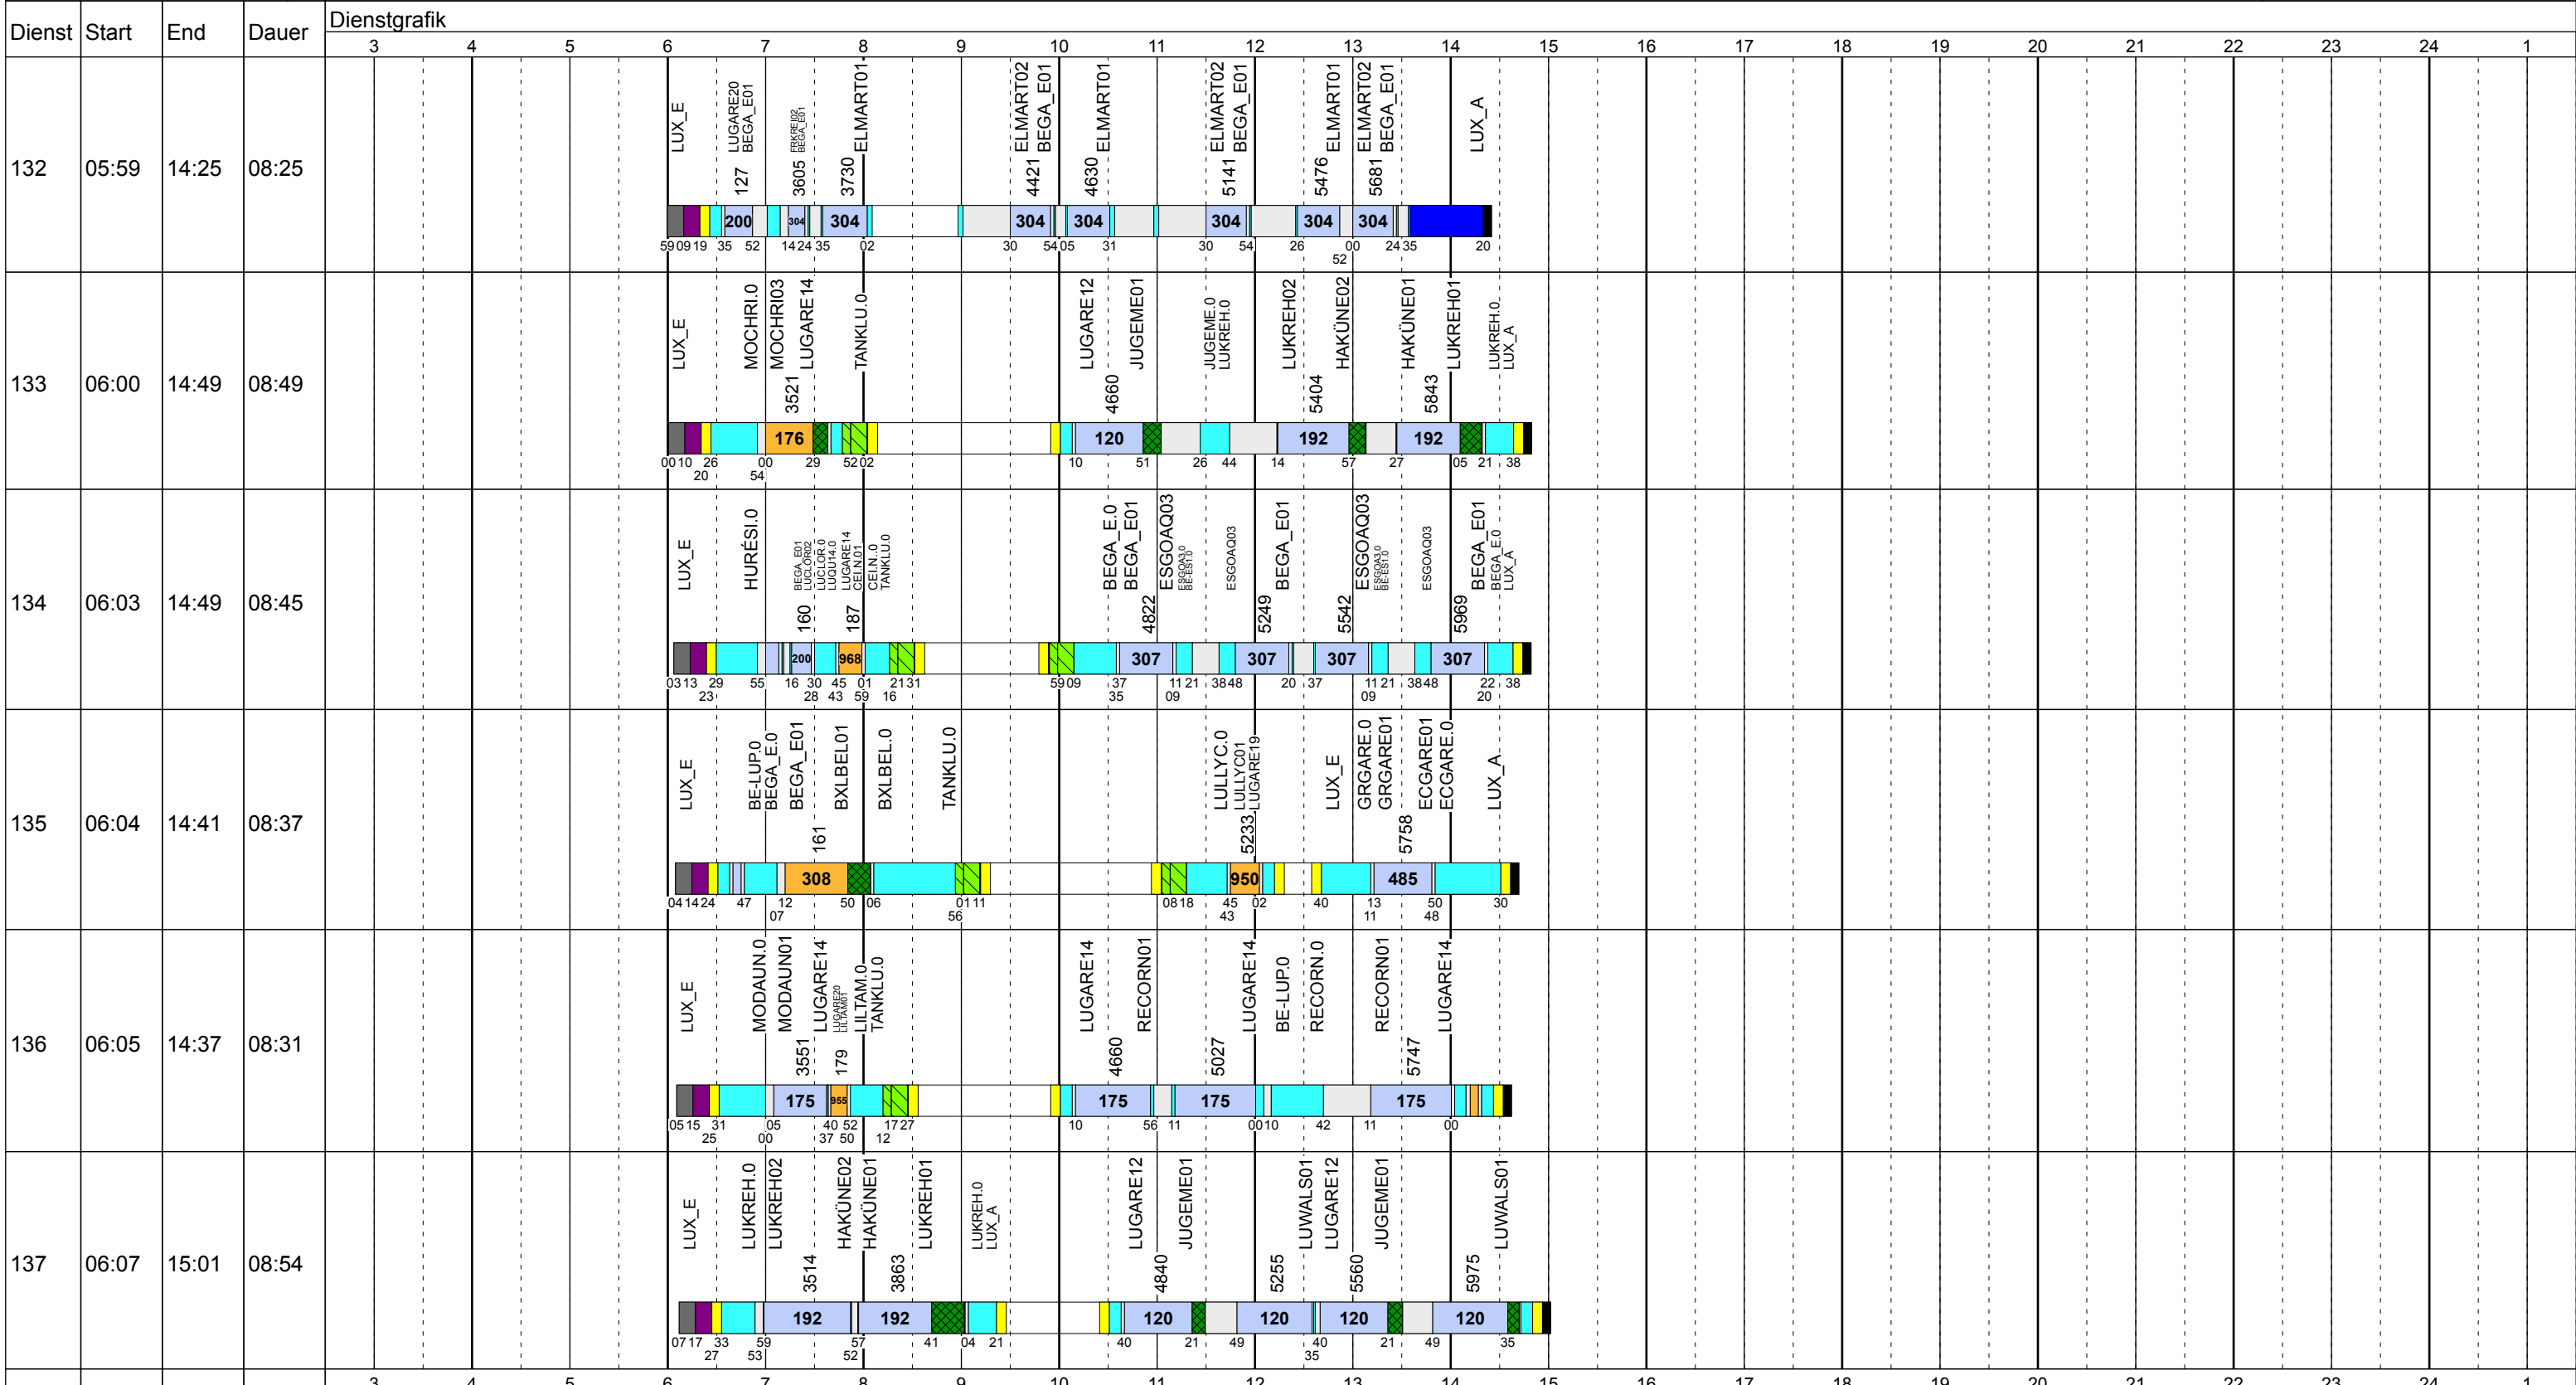

Gültig ab 16.10.2017

Donnerstag Scol

Betriebstage: Do

Betriebshöfe: EN, EB, LUX

Fahrzeugtypen: 13, 15, 18, 13NF, 12NF

Gültig ab
16.10.2017

Zeichenerklärung: AbIHin (blau), AbIRück (blau), Aufrüst (lila), AusW (gelb), EinW (gelb), ESTC (gelb), Leerf. (hellblau), Linienf. (hellblau), Nach (schwarz), Reinig (hellgrün), Rüstz. (dunkelgrün), Tanken (hellgrün), Vor (schwarz), Wendez. (hellgrau)

Donnerstag Scol

Betriebstage: Do

Betriebshöfe: EN, EB, LUX

Fahrzeugtypen: 13, 15, 18, 13NF, 12NF

Gültig ab
16.10.2017

Dienst	Start	End	Dauer	Dienstgrafik																							
				3	4	5	6	7	8	9	10	11	12	13	14	15	16	17	18	19	20	21	22	23	24	1	
126	05:43	12:33	06:49				LUX_E	RECORN.0	RECORN.0	3431	LUGEEES.0	LUGARE12	JUGEME.0														
				4353	09	45	42	56	40	26	19	05															
127	05:56	13:17	07:20				LUX_E	ESGOA3.0	ESGOA03	3449	BEGA_E01	ESGOA03		ESGOA03	4709	BEGA_E01											
				56	12	48	22	42	07	41	51	08	18	55	16	12											
128	05:48	13:18	07:30				LUX_E	RECORN.0	RECORN.0	3461	LUFDR0.1	LUGARE13	EGGARE.0		4691	LUGARE13	TANKLU.0										
				48	58	14	50	30	42	55	15	53	46	15	05	25	41	13									
129	05:50	14:30	08:39				LUX_E	MODAUN.0	MODAUN.0	3461	LULLYC.0	LUGARE14			4480	RECORN.0	LUGARE14	LUGARE13									
				50	00	16	50	40	53	13	23	40	26	41	38	35	15	10	25								
130	05:52	15:09	09:17				LUX_E	LUKREH.0	LUKREH.0	3424	HAKUNE.0	HAKUNE.0	LUKREH.0	JUGEME.0	LUGARE14	LUWALS.0	TANKLU.0										
				52	02	18	44	42	26	48	04	49	35	48	04	04											
131	05:55	14:50	08:54				LUX_E	ERKRAI.0	ERKRAI.0	3473	LUGEEES.0	LUGARE14	RECORN.0		LUGARE14		LUX_E	LULLYC.0	LUGARE14								
				55	05	21	52	48	05	56	11	03	22	45	02	40	26	41	30								

Gültig ab
 16.10.2017

Zeichenerklärung: AblHin (dark blue), AblRück (blue), Aufrüst (purple), AusW (yellow), EinW (orange), ESTC (grey), Leerf. (cyan), Linief. (light blue), Nach (black), Reinig (green), Rüstz. (dark green), Tanken (light green), Vor (grey), Wendez. (white)