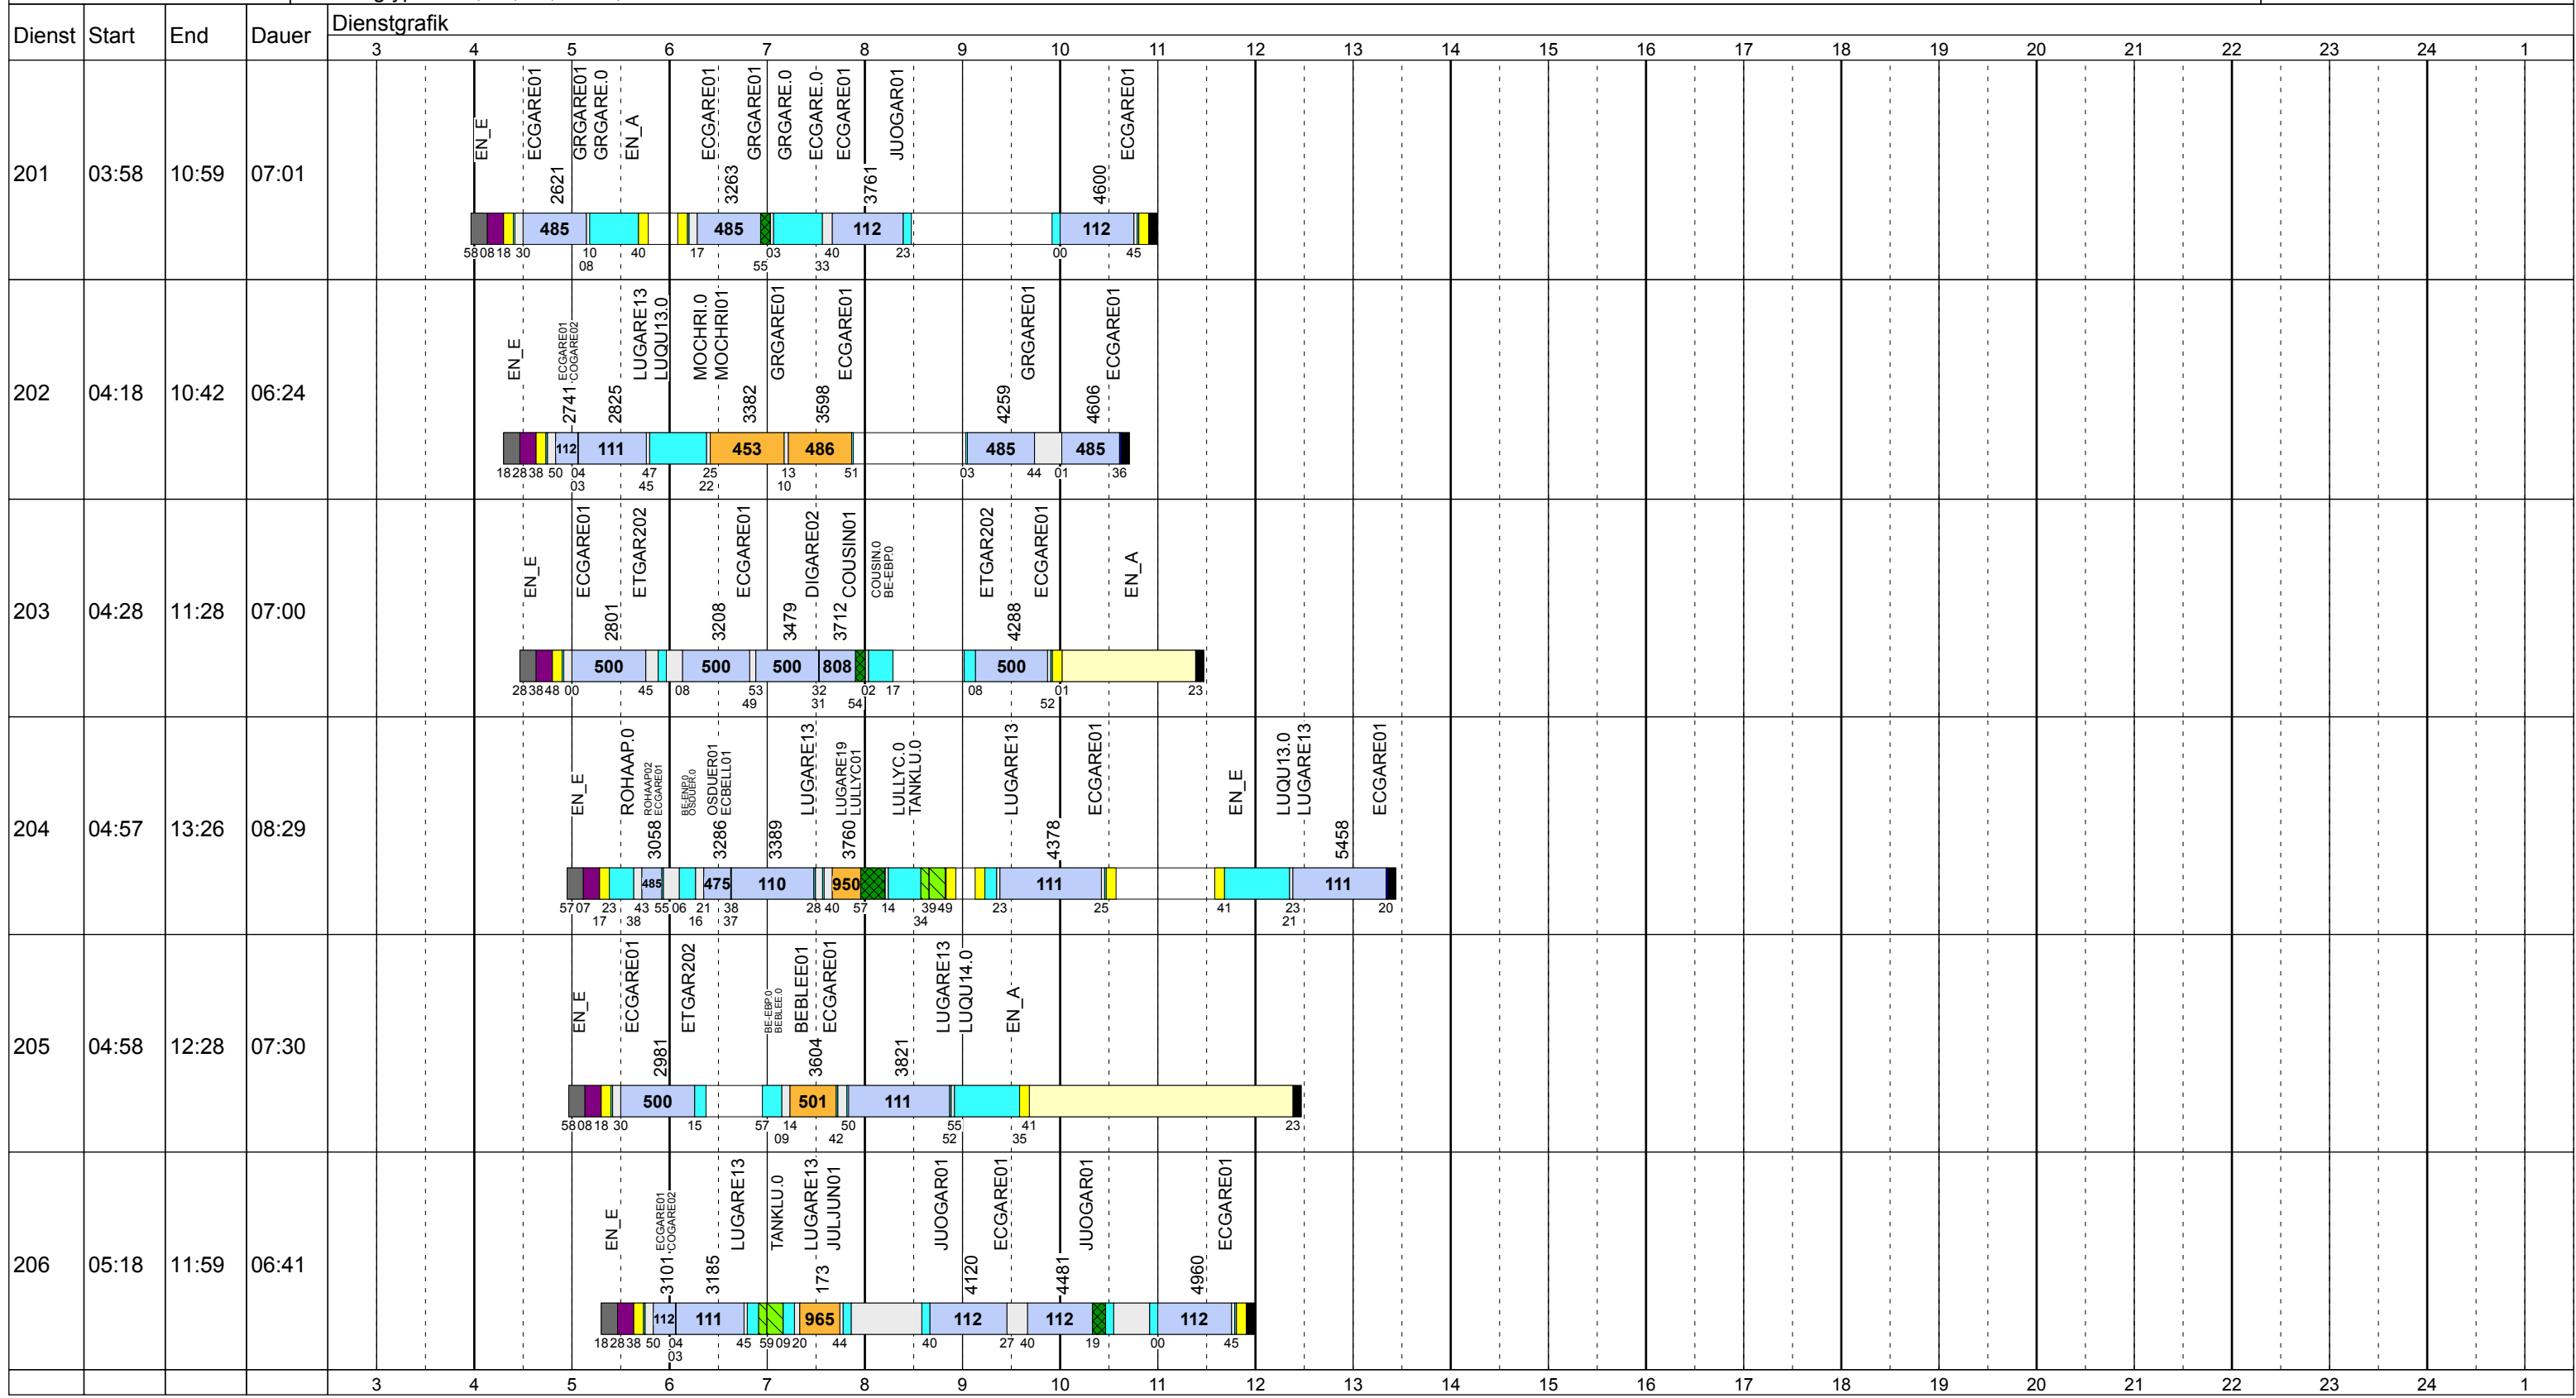

Gültig ab
16.10.2017

Donnerstag Scol

Betriebstage: Do
 Betriebshöfe: EN, EB, LUX
 Fahrzeugtypen: 13, 15, 18, 13NF, 12NF

Gültig ab
 16.10.2017

Zeichenerklärung: AbiHin [Blue square], AbiRück [Dark blue square], Aufrüst [Purple square], AusW [Yellow square], EinW [Light yellow square], ESTC [Light grey square], Leerf. [Cyan square], Linienf. [Light blue square], Nach [Black square], Reinig. [Green square], Rüstz. [Dark green square], Tanken [Light green square], Vor [Dark grey square], Wendez. [Light grey square]

Donnerstag Scol

Betriebstage: Do

Betriebshöfe: EN, EB, LUX

Fahrzeugtypen: 13, 15, 18, 13NF, 12NF

Gültig ab
16.10.2017

Dienst	Start	End	Dauer	Dienstgrafik																										
				3	4	5	6	7	8	9	10	11	12	13	14	15	16	17	18	19	20	21	22	23	24	1				
213	08:42	16:41	07:59							EN_E	LUX_E	LUGARE13	ECGARE01		LUX_A	EN_A														
214	10:25	16:54	06:28							EN_E	ECGARE01	JUOGAR01	ECGARE01	BE-ENP.0	ETGAR2.0	ETGAR202	ECGARE01	GRGARE01	ECGARE01											
215	10:47	17:06	06:19							EN_E	ECGARE01	GRGARE01	ECGARE01	BE-ENP.0	JUOGAR.0	JUOGAR01	ECGARE01	ETGAR202	TANKER0	ETGAR2.0	ETGAR202	ECGARE01								
216	10:56	17:08	06:12							EN_E	ECGARE01	LUGARE13	LUGARE13	TANKLU.0	LUGARE14	RECORNO1	LUGARE14	LUGARE13	ECGARE01											
217	11:47	19:50	08:03							EN_E	ECGARE01	GRGARE01	ECGARE01	ECGARE01	GRGARE01	GRGARE01	BEHARE.0	BEHARE01	ETGAR202	ECGARE01	GRGARE01	ECGARE01								
218	12:26	20:59	08:33							EN_E	ECGARE01	LUGARE13	LUGARE13	ECGARE01	ECGARE01	JUOGAR01	JUOGAR.0	LUQU13.0	LUGARE13	ECGARE01	JUOGAR01	JUOGAR01	ECGARE01							