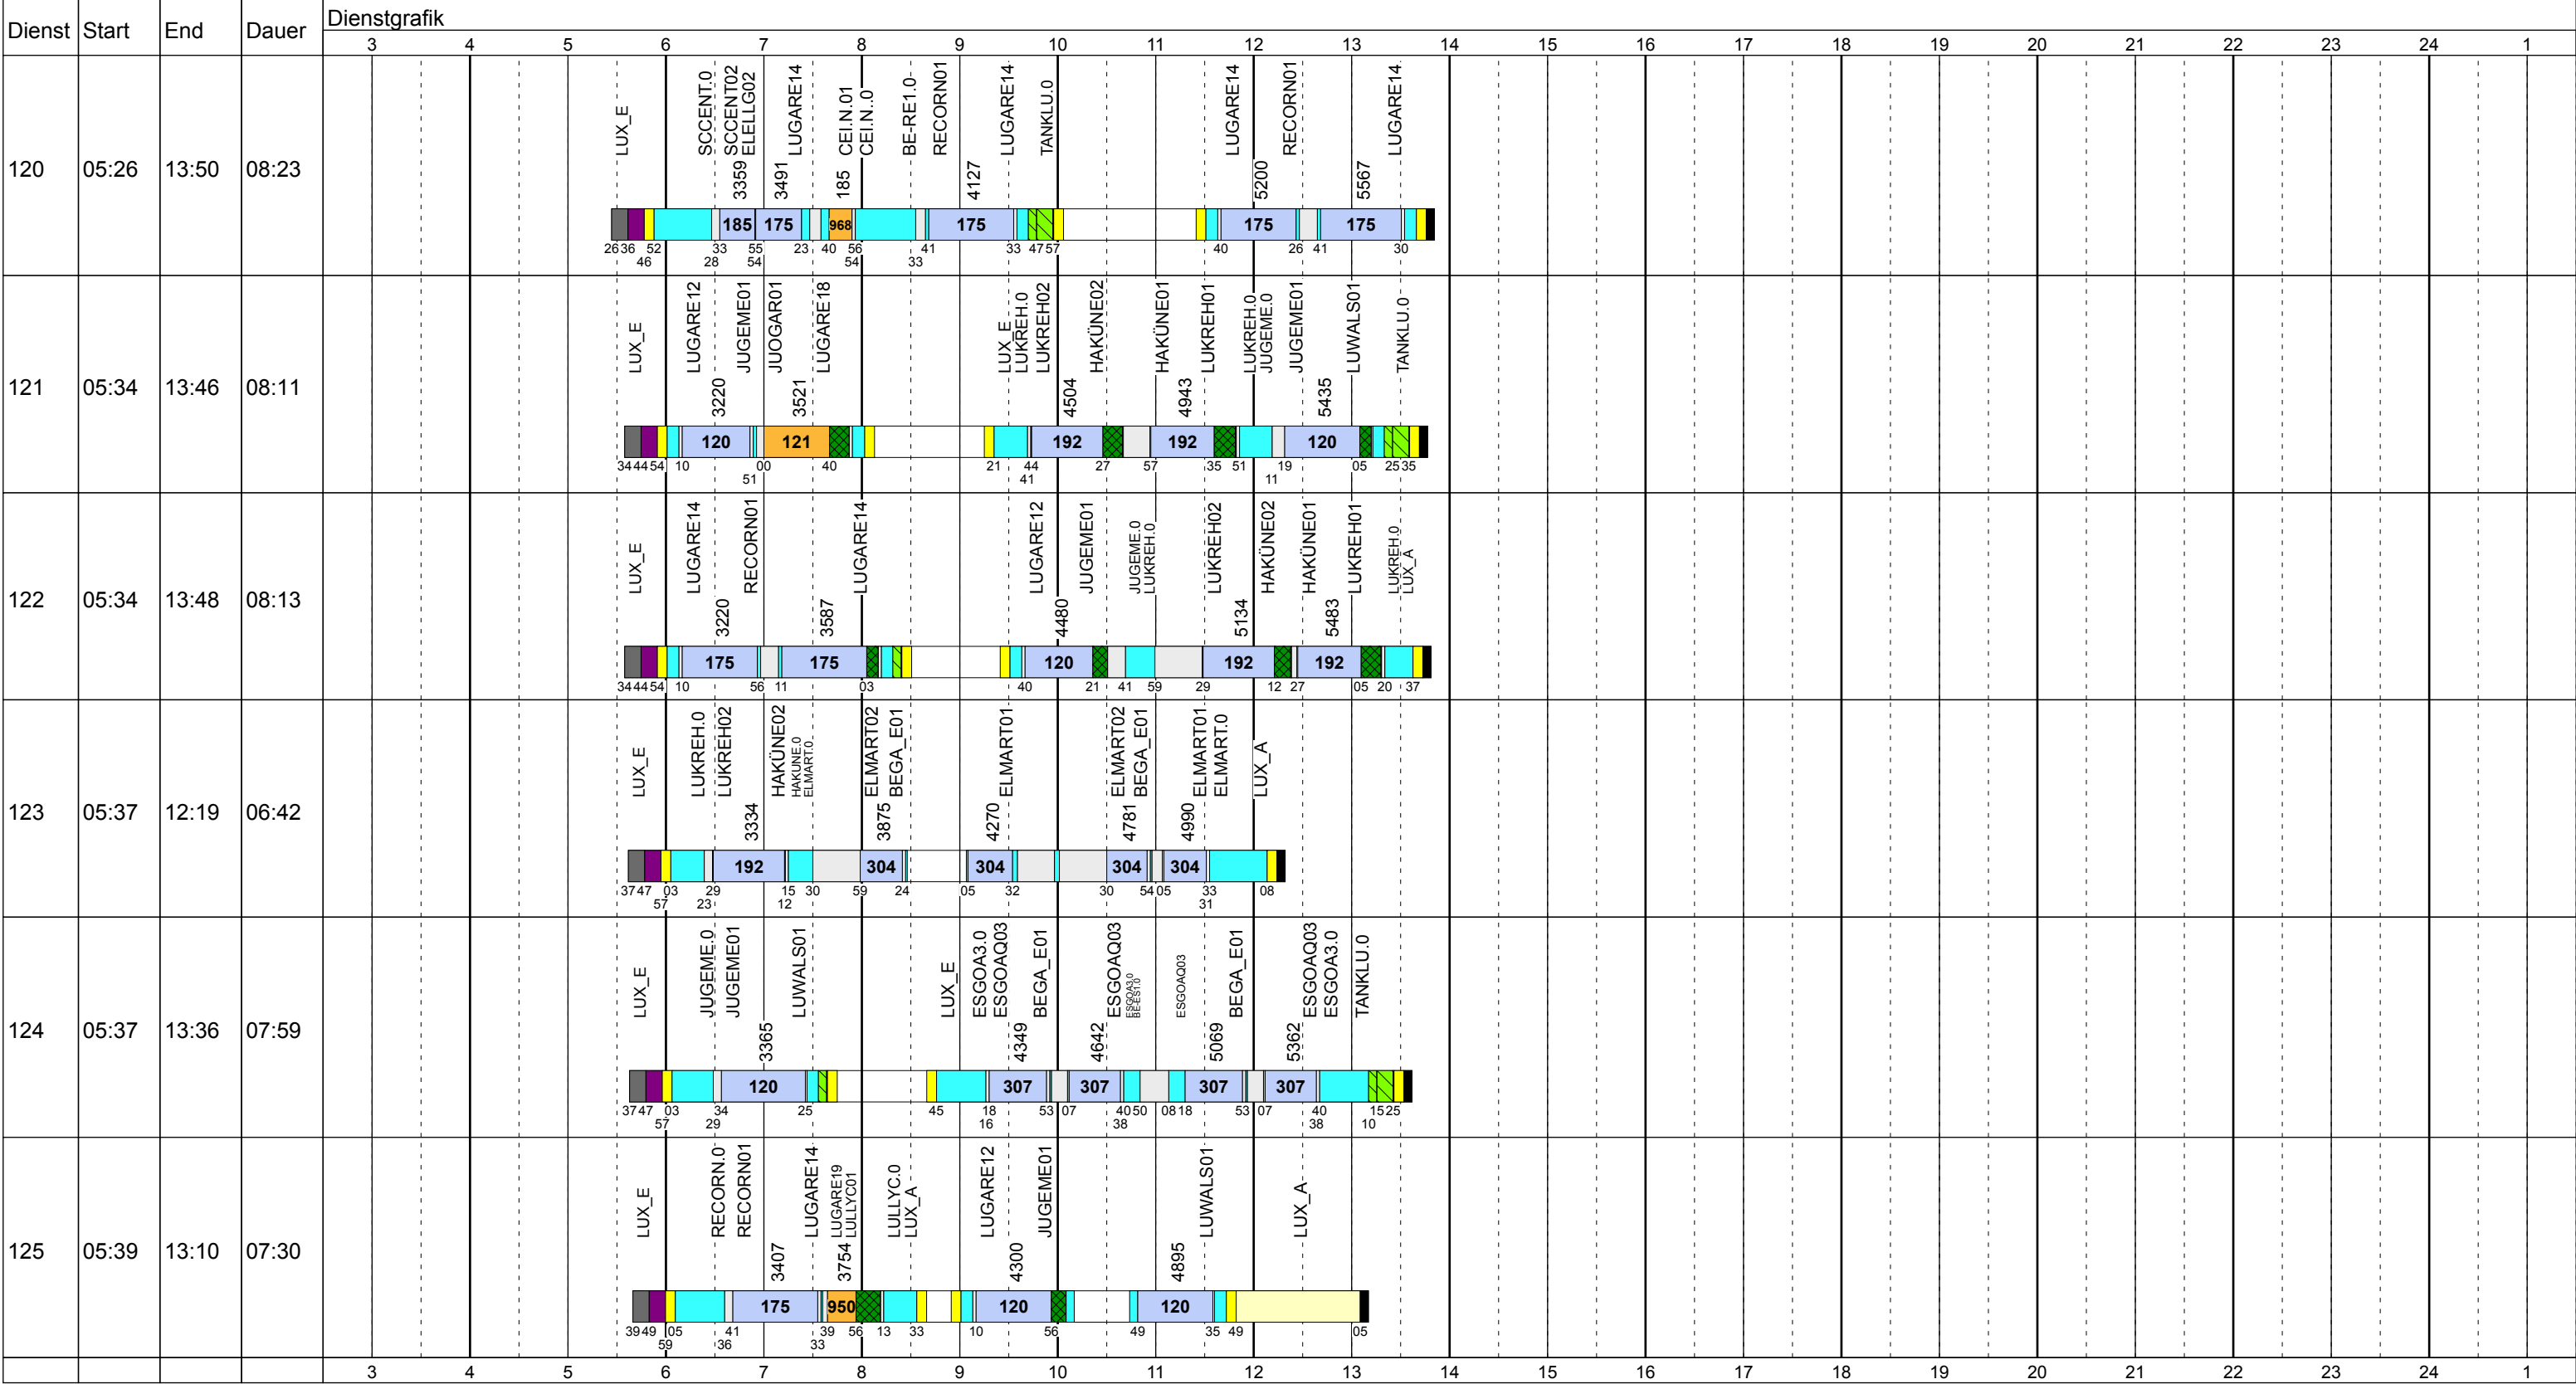

Gültig ab 16.10.2017

Donnerstag Scol

Betriebstage: Do

Betriebshöfe: EN, EB, LUX

Fahrzeugtypen: 13, 15, 18, 13NF, 12NF

Gültig ab
16.10.2017

Zeichenerklärung: AbIHin (blau), AbIRück (blau), Aufrüst (lila), AusW (gelb), EinW (gelb), ESTC (gelb), Leerf. (hellblau), Linienf. (hellblau), Nach (schwarz), Reinig (hellgrün), Rüstz. (dunkelgrün), Tanken (hellgrün), Vor (schwarz), Wendez. (hellgrau)

Donnerstag Scol

Betriebstage: Do

Betriebshöfe: EN, EB, LUX

Fahrzeugtypen: 13, 15, 18, 13NF, 12NF

Gültig ab
16.10.2017

Dienst	Start	End	Dauer	Dienstgrafik																							
				3	4	5	6	7	8	9	10	11	12	13	14	15	16	17	18	19	20	21	22	23	24	1	
126	05:43	12:33	06:49				LUX_E	RECORN.0	RECORN.0	3431	LUGEEES.0	LUGARE12	JUGEME.0														
				4353	09	45	42	56	40	26	19	05															
127	05:56	13:17	07:20				LUX_E	ESGOA3.0	ESGOA03	3449	BEGA_E01	ESGOA03		ESGOA03	4709	BEGA_E01											
				56	12	48	22	42	07	41	51	08	18	55	16	12											
128	05:48	13:18	07:30				LUX_E	RECORN.0	RECORN.0	3461	LUFDR0.1	LUGARE13	EGGARE.0		4691	LUGARE13	TANKLU.0										
				48	58	14	50	30	42	55	15	53	46	15	05	25	41	13									
129	05:50	14:30	08:39				LUX_E	MODAUN.0	MODAUN.0	3461	LULLYC.0	LUGARE14			4480	RECORN.0	LUGARE14	LUGARE13									
				50	00	16	50	40	53	13	23	40	26	41	38	35	15	10	25								
130	05:52	15:09	09:17				LUX_E	LUKREH.0	LUKREH.0	3424	HAKUNE.0	HAKUNE.0	LUKREH.0	JUGEME.0	LUGARE14	LUWALS.0	TANKLU.0										
				52	02	18	44	42	26	48	04	49	35	48	04	04											
131	05:55	14:50	08:54				LUX_E	ERKRAI.0	ERKRAI.0	3473	LUGEEES.0	LUGARE14	RECORN.0		LUGARE14		LUX_E	LULLYC.0	LUGARE14								
				55	05	21	52	48	05	56	11	03	22	45	02	40	26	41	30								