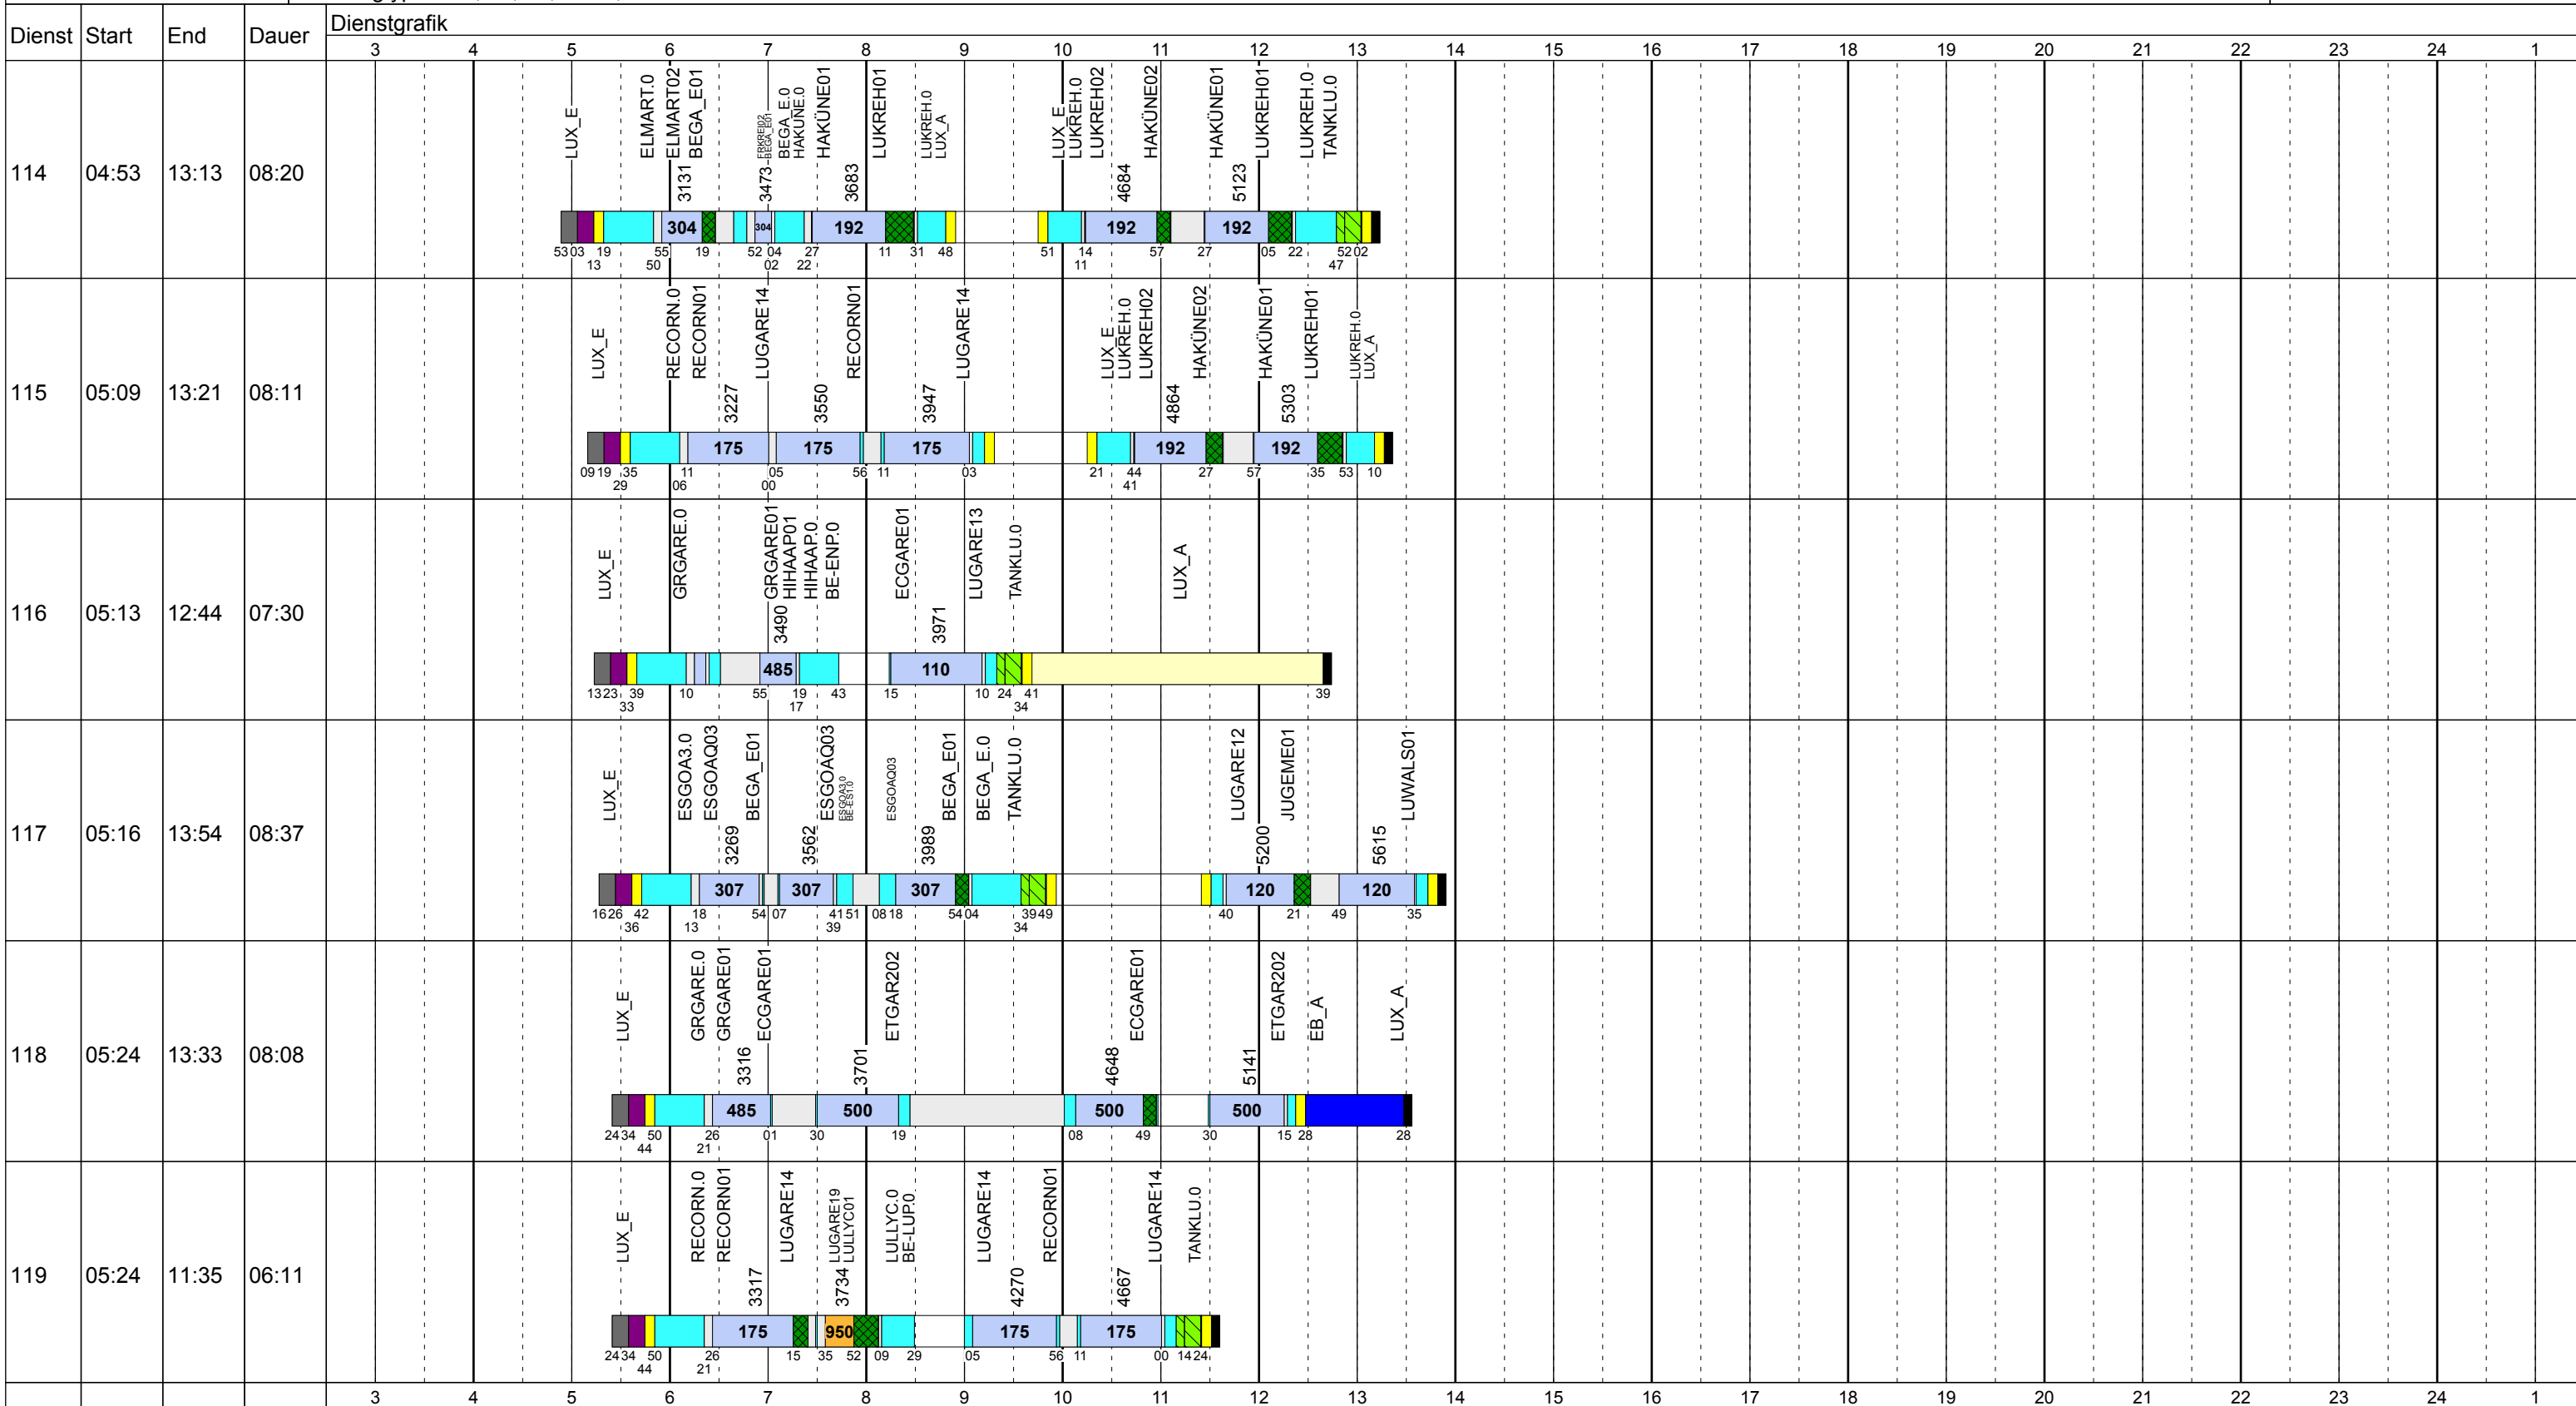

Donnerstag Scol

Betriebstage: Do

Betriebshöfe: EN, EB, LUX

Fahrzeugtypen: 13, 15, 18, 13NF, 12NF

Gültig ab
16.10.2017

Dienst	Start	End	Dauer	Dienstgrafik																							
				3	4	5	6	7	8	9	10	11	12	13	14	15	16	17	18	19	20	21	22	23	24	1	
108	04:35	12:05	07:30			LUX_E	HAKÜNE.0 HAKÜNE01	LUKREH01 LUKREH02	HAKÜNE02 HAKÜNE01	LUKREH01 LUKREH.0 BE-JG1.0	JUGEME01	LUWALS01	LUX_A														
						3545 01 55	2963 27 21	192 05 14	3244 57 12	3593 56 16 32	192	4355 10 24	120												00		
109	04:46	12:16	07:30			LUX_E	ESGOA3.0 ESGOA003	BEGA_E01	ESGOA003 ESGOA003	BEGA_E01	ESGOA003 ESGOA3.0	TANKLU.0	LUX_A														
						4656 06 12	3089 48 43	307 20 37	3382 16 26 38 48	3809 22	307	4282 41 39	307												11		
110	04:48	12:19	07:30			LUX_E	REKLOP.0 REKLOP01	LUGARE14 LUGARE13	ECCGARE01	LUGARE13	TANKLU.0	LUX_A															
						4858 08 14	3101 50 45	175 35 43	3418 45	4151	111	47	111												14		
111	04:50	12:20	07:30			LUX_E	LUGARE12 LUKREH01 LUKREH.0 BE-JG1.0	JUGEME01	LUWALS01	LUGARE12	JUGEME01	JUGEME.0 LUKREH.0 LUKREH02	HAKÜNE02 HAKÜNE.0 LUX_A														
						5000 10 26	2957 46 44	192 02	3455 49	3850 41 53	120	4324 09 07	192												15		
112	04:52	13:20	08:28			LUX_E	LUKREH.0 LUKREH02	HAKÜNE02 HAKÜNE01	LUKREH01	LUKREH.0 BE-JG1.0	JUGEME01	LUWALS01	LUGARE14	RECORNO1	LUGARE14												
						5202 12 18	3064 44 38	192 27	3503 57	4175 41 58 14	120	4175 40	175	5020 56 11	175										00		
113	04:52	13:29	08:36			LUX_E	JUGEME.0 JUGEME01	LUWALS01 LUGARE12	JUGEME01 LUKREH.0	LUKREH02	HAKÜNE02 HAKÜNE01	LUKREH01	LUKREH.0 LUX_A	TANKLU.0 LUFDR0.0 LUFDR001	RECORNO1 RECORNO.0	LUX_A											
						5202 12 18	3095 49 44	120 40 35	3400 28 26 46	3964 14	192	4403 07 27	192	5380 11 21 38	162 44 54 10 08	162									18		

Zeichenerklärung: AbiHin ■ AbiRück ■ Aufrüst ■ AusW ■ EinW ■ ESTC ■ Leerf. ■ Linienf. ■ Nach ■ Reinig ■ Rüstz. ■ Tanken ■ Vor ■ Wendez. ■

Donnerstag Scol

Betriebstage: Do

Betriebshöfe: EN, EB, LUX

Fahrzeugtypen: 13, 15, 18, 13NF, 12NF

Gültig ab 16.10.2017