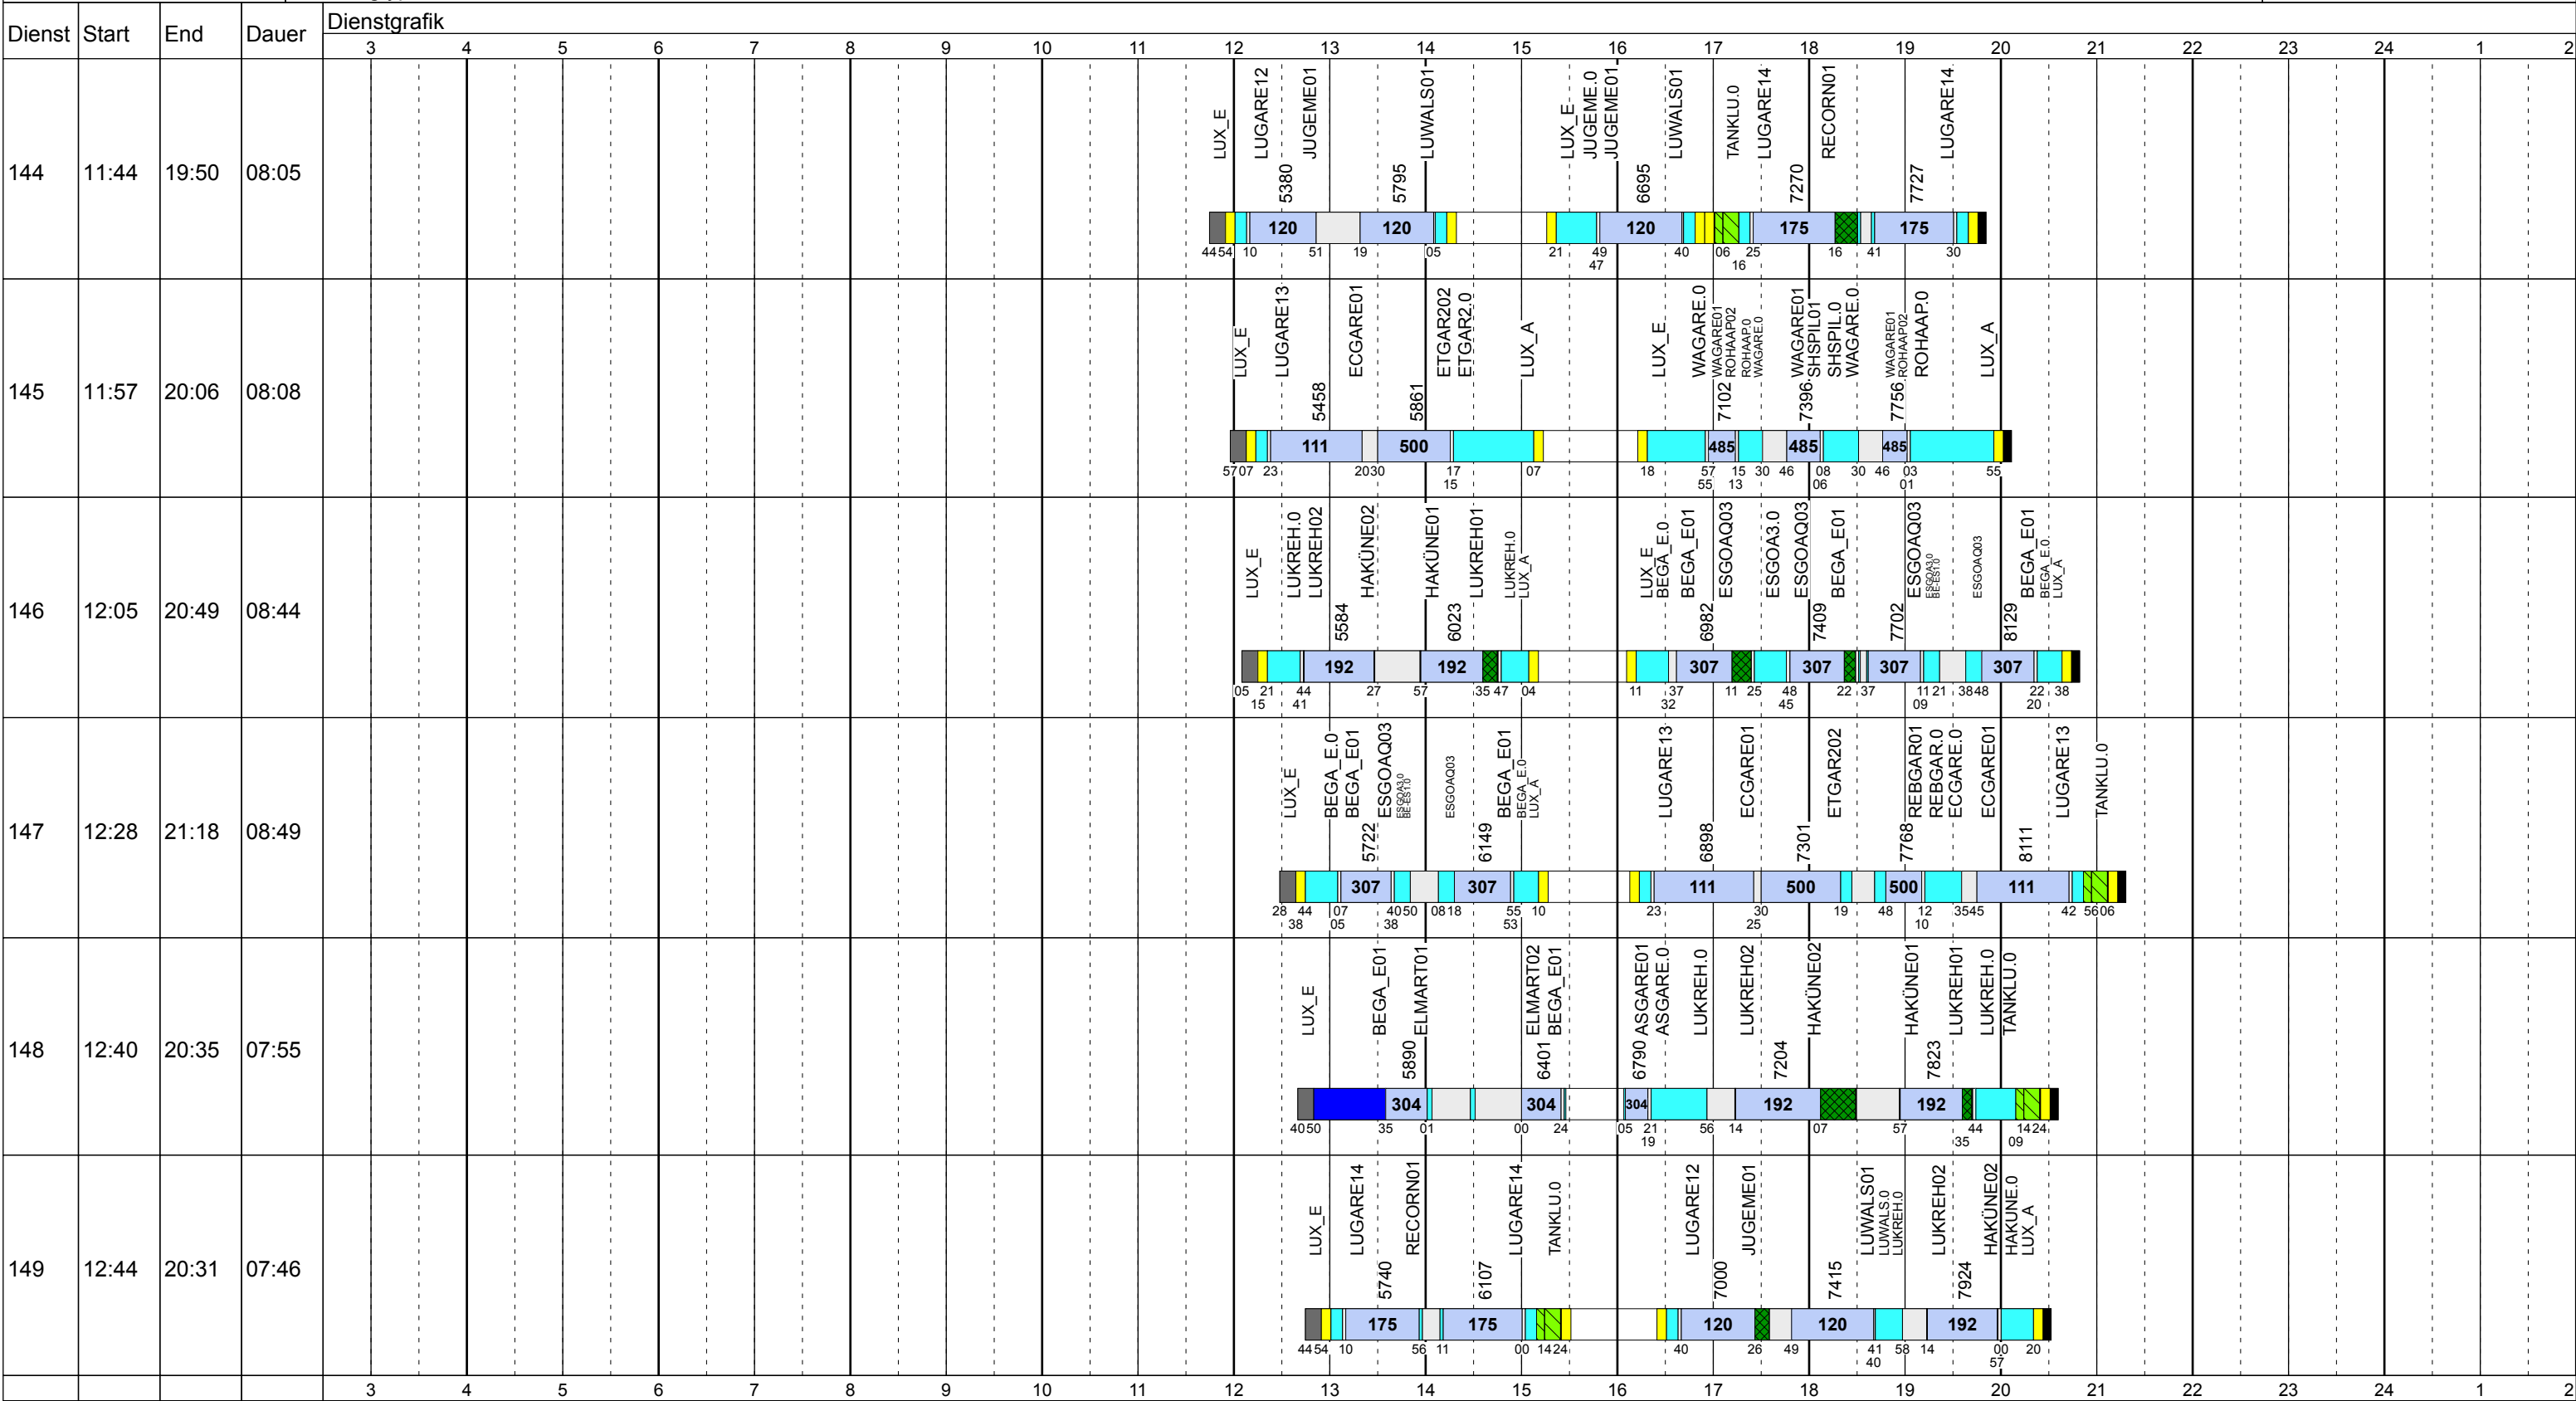

Betriebstage: Do

Betriebshöfe: EN, EB, LUX

Fahrzeugtypen: 13, 15, 18, 13NF, 12NF

Gültig ab
16.10.2017

Zeichenerklärung: AblHin AblRück Aufrüst AusW EinW ESTC Leerf. Linienf. Nach Reinig Rüstz. Tanken Vor Wendez.

Donnerstag Vac

Betriebstage: Do

Betriebshöfe: EN, EB, LUX

Fahrzeugtypen: 13, 15, 18, 13NF, 12NF

Gültig ab
16.10.2017

Donnerstag Vac

Betriebstage: Do

Betriebshöfe: EN, EB, LUX

Fahrzeugtypen: 13, 15, 18, 13NF, 12NF

Gültig ab
16.10.2017

Donnerstag Vac

Betriebstage: Do

Betriebshöfe: EN, EB, LUX

Fahrzeugtypen: 13, 15, 18, 13NF, 12NF

Gültig ab
16.10.2017

Donnerstag Vac

Betriebstage: Do

Betriebshöfe: EN, EB, LUX

Fahrzeugtypen: 13, 15, 18, 13NF, 12NF

Gültig ab
16.10.2017

Dienst	Start	End	Dauer	Dienstgrafik																							
				3	4	5	6	7	8	9	10	11	12	13	14	15	16	17	18	19	20	21	22	23	24	1	2
203	04:28	11:50	07:22			EN_E EGGARE01 2801	ETGAR202 3208	EGGARE01 3479	DIGARE02 3712	COUSIN01 COUSIN.0	TANKEN.0		EGGARE01 4637	GRGARE01 4966	EGGARE01												
204	04:57	10:59	06:02			EN_E ROHAAP0 3058	BOHAAP02 EGGARE01 3281	LUGARE13 LUQU14.0	BE-ENP.0	EGGARE01	JUOGAR01 4121	EGGARE01 4600	EGGARE01														
205	05:03	12:34	07:31			EN_E EGGARE01 2981	ETGAR202	ETGAR202	BEHÄRE01 BEHÄRE.0 BE-ENP.0	EGGARE01	JUOGAR01 4151	LUGARE13 TANKLU.0	LUGARE13 4738	EGGARE01	EN_A												
206	05:18	13:24	08:06			EN_E EGGARE01 3101	ETGAR202 TANKEN.0 ETGAR202	ETGAR202 3568	EGGARE01		GRGARE01 4259	EGGARE01 4606	JUOGAR01 4841	EGGARE01	5470												
207	05:18	12:58	07:40			EN_E EGGARE01 3101	EGGARE02 3185	LUGARE13 LUQU13.0	RECORNO RECORNO1	LUGARE14 3767	TANKLU.0	LUX_E	ETGAR2.0 ETGAR202	EGGARE01 4648	EN_A												
208	05:34	13:56	08:22			EN_E BEFAUB.0 BEFAUB02 JUOGAR01	3283	EGGARE01 EGGARE.0 TANKEN.0	3502	EGGARE01	4331	LUGARE13 TANKLU.0	LUGARE13 4918	EGGARE01	5231	LUGARE13	5638	EGGARE01									