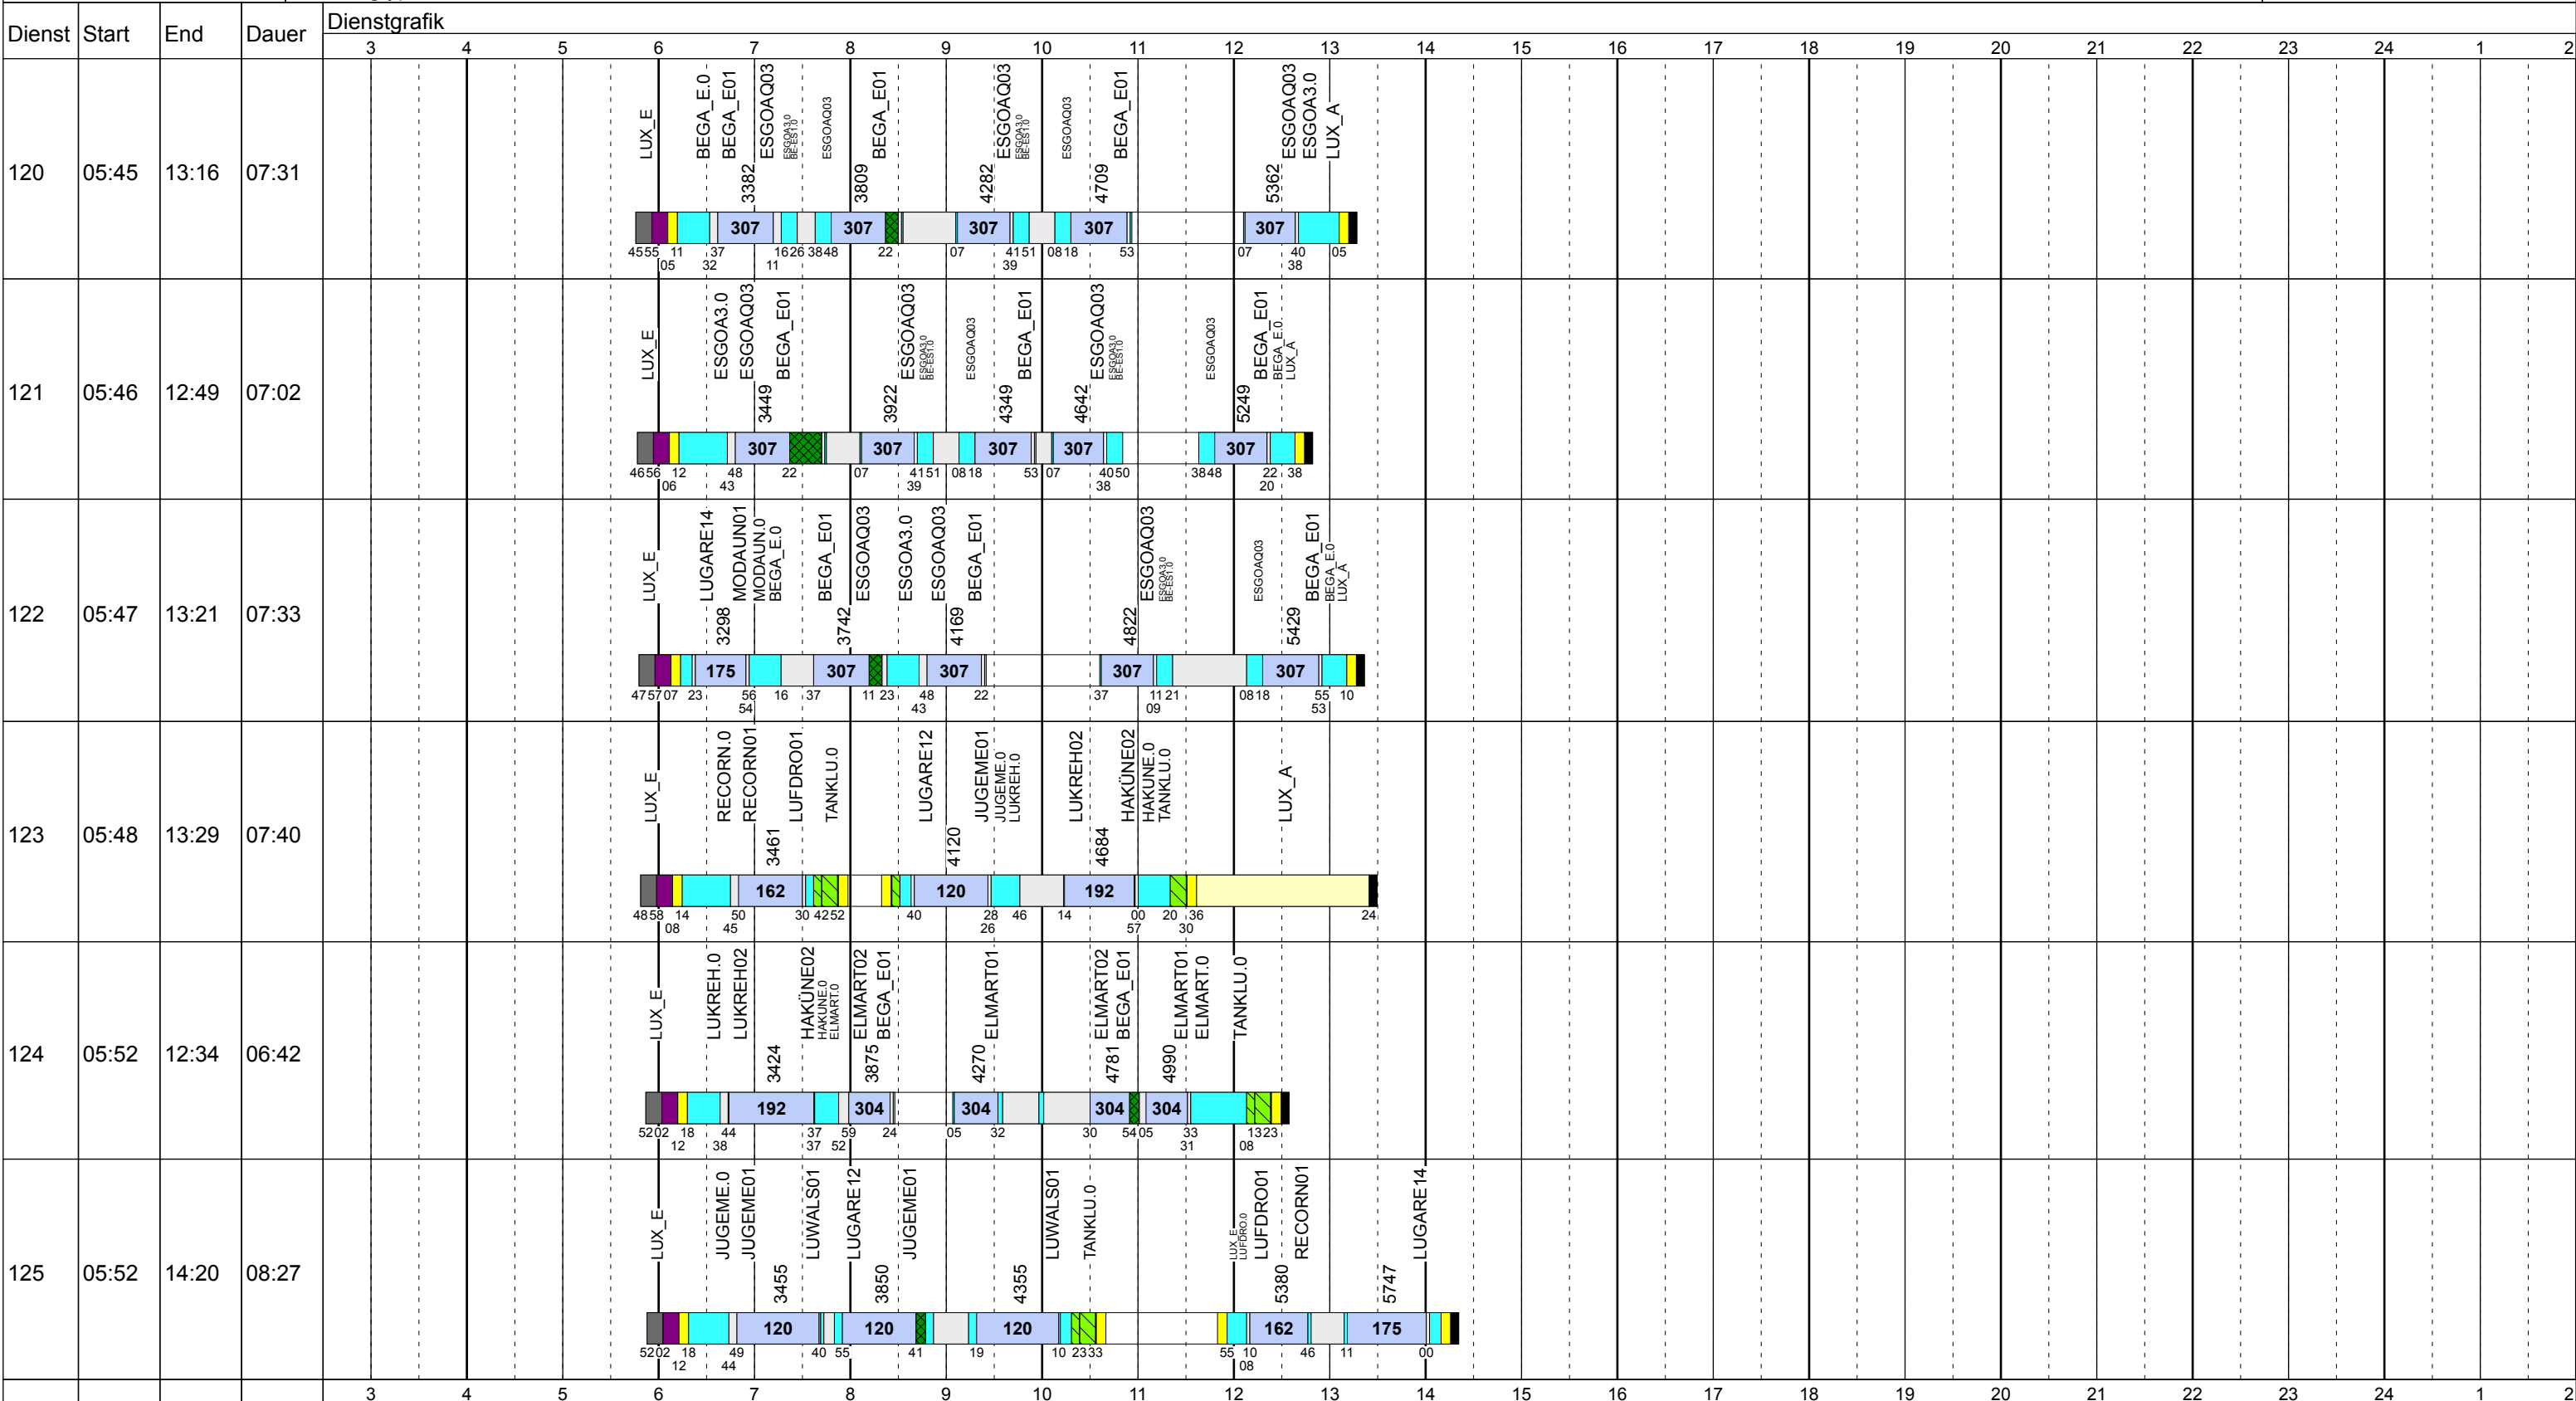

Donnerstag Vac

Betriebstage: Do

Betriebshöfe: EN, EB, LUX

Fahrzeugtypen: 13, 15, 18, 13NF, 12NF

Gültig ab
16.10.2017

Zeichenerklärung: AbIHin ■ AbIRück ■ Aufrüst ■ AusW ■ EinW ■ ESTC ■ Leerf. ■ Linienf. ■ Nach ■ Reinig ■ Rüstz. ■ Tanken ■ Vor ■ Wendez. ■