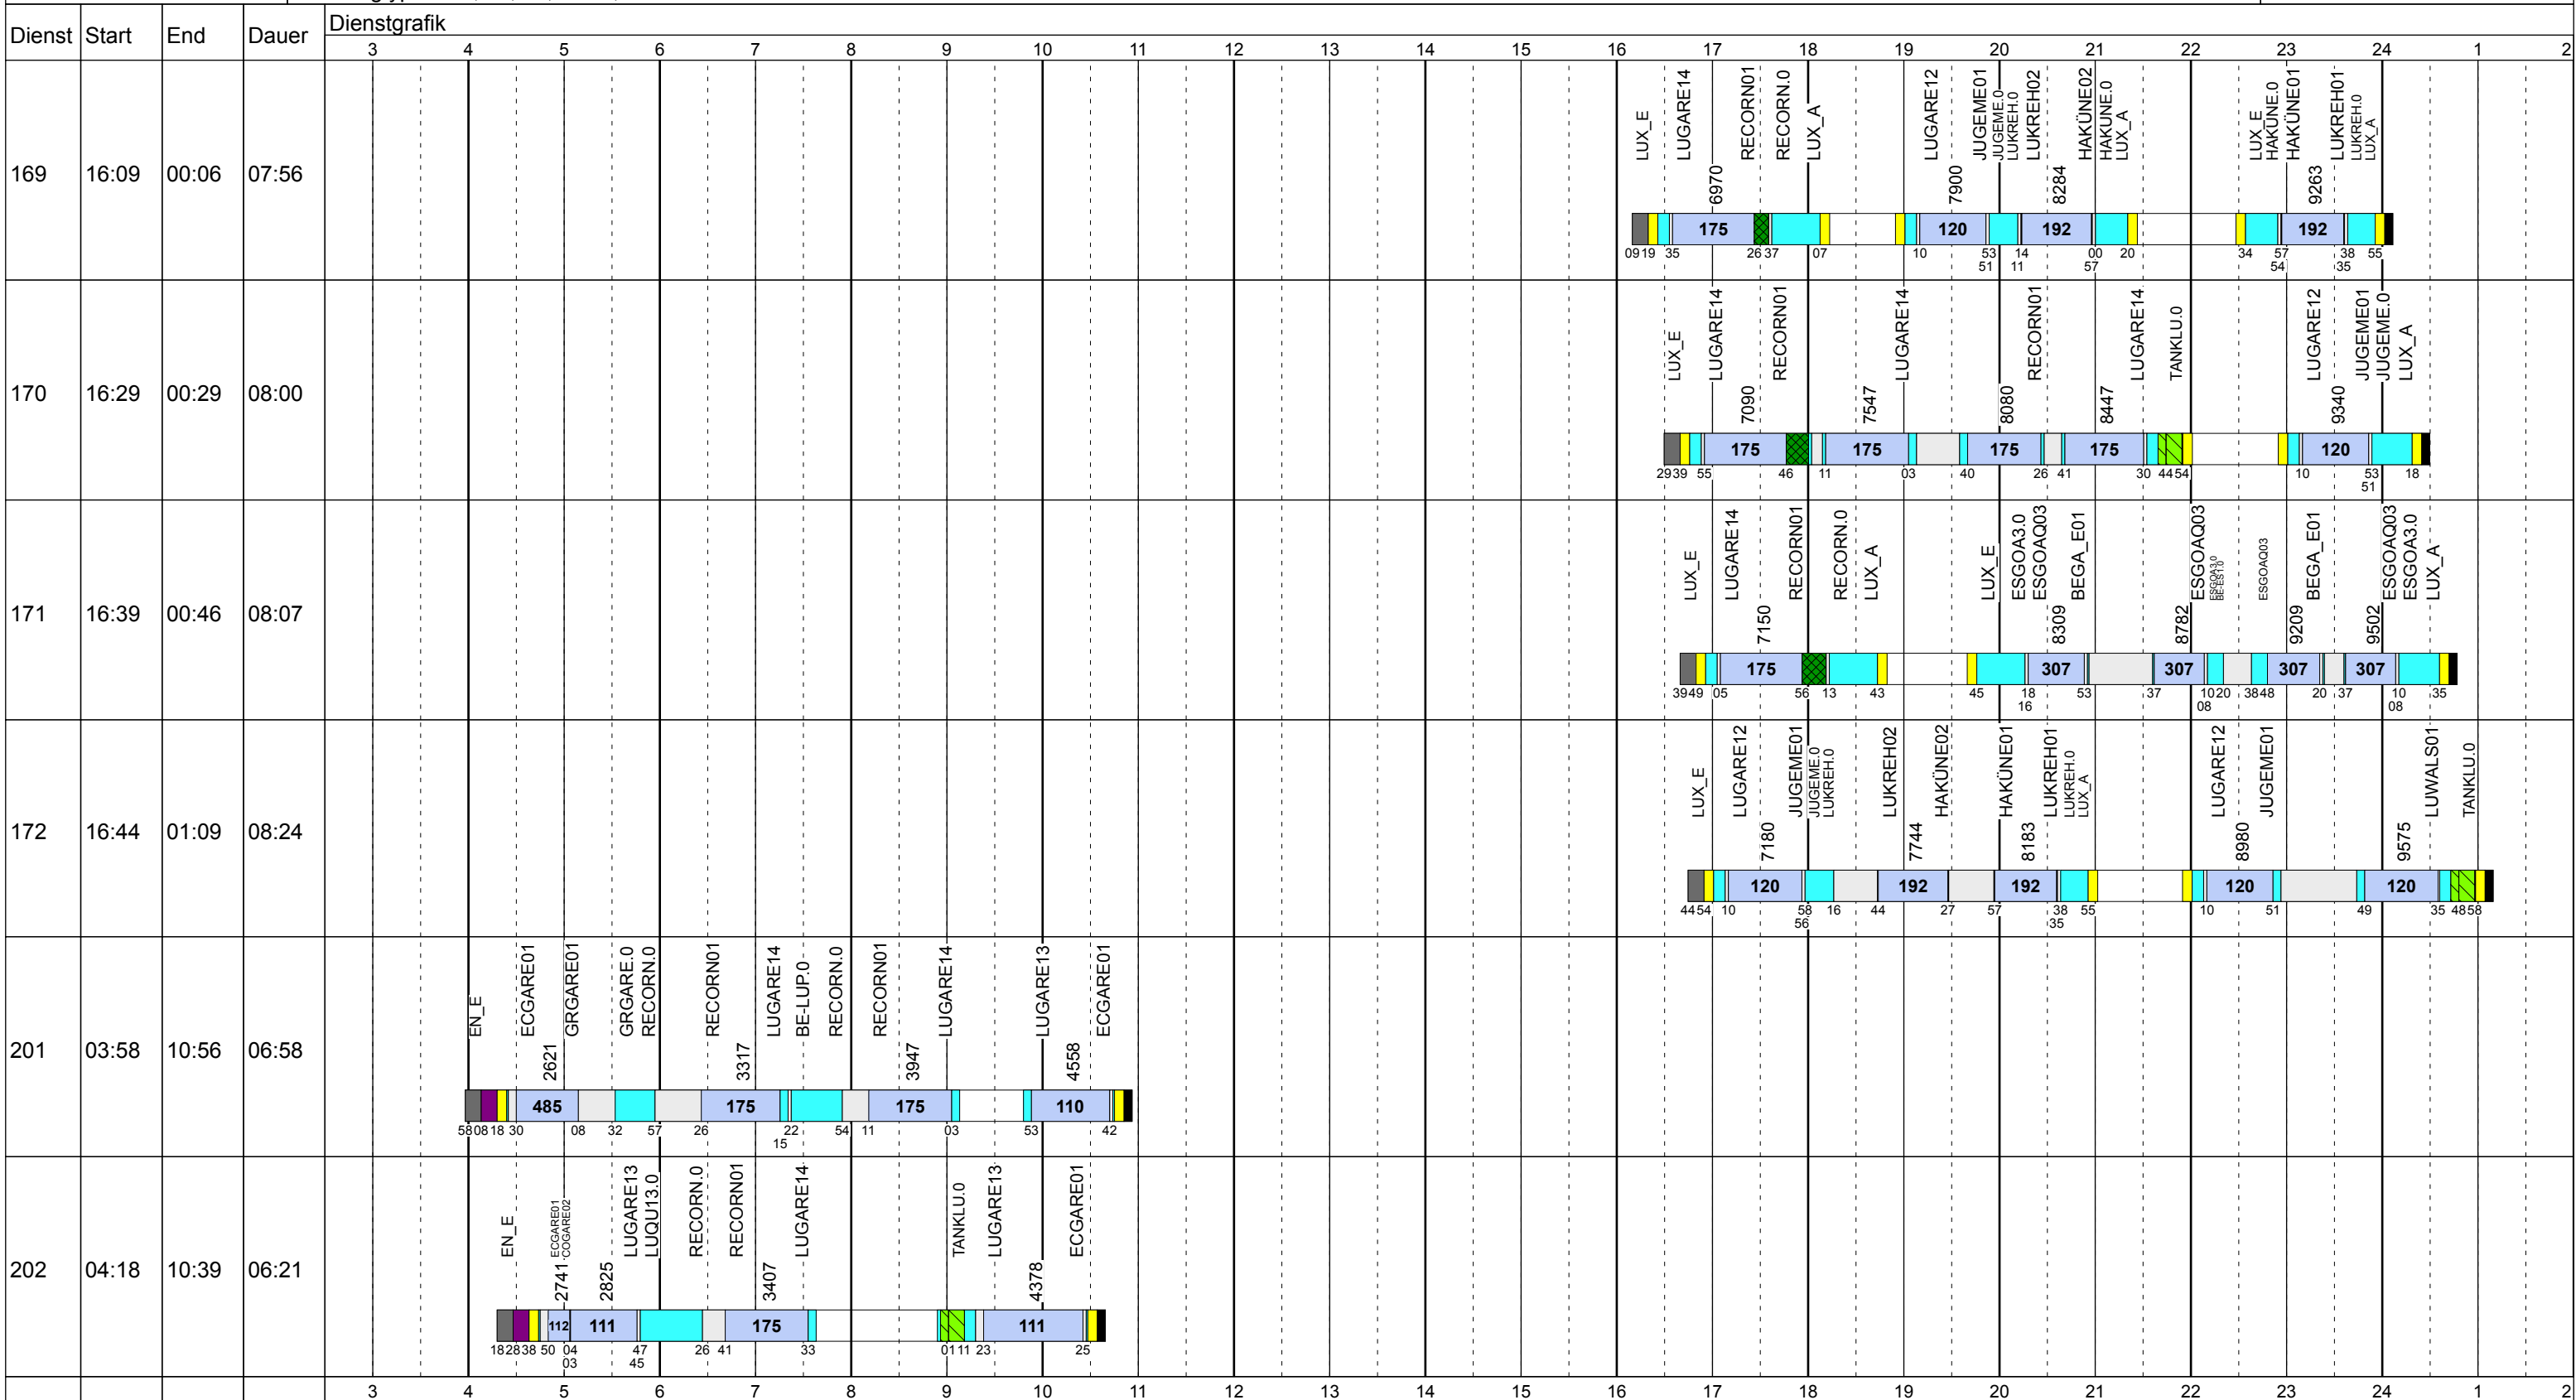

Donnerstag Vac

Betriebstage: Do

Betriebshöfe: EN, EB, LUX

Fahrzeugtypen: 13, 15, 18, 13NF, 12NF

Gültig ab
16.10.2017

Donnerstag Vac

Betriebstage: Do

Betriebshöfe: EN, EB, LUX

Fahrzeugtypen: 13, 15, 18, 13NF, 12NF

Gültig ab
16.10.2017

Donnerstag Vac

Betriebstage: Do

Betriebshöfe: EN, EB, LUX

Fahrzeugtypen: 13, 15, 18, 13NF, 12NF

Gültig ab
16.10.2017

Donnerstag Vac

Betriebstage: Do

Betriebshöfe: EN, EB, LUX

Fahrzeugtypen: 13, 15, 18, 13NF, 12NF

Gültig ab
16.10.2017

Dienst	Start	End	Dauer	Dienstgrafik																							
				3	4	5	6	7	8	9	10	11	12	13	14	15	16	17	18	19	20	21	22	23	24	1	2
203	04:28	11:50	07:22			EN_E EGGARE01 2801	ETGAR202 3208	EGGARE01 3479	DIGARE02 3712	COUSIN01 COUSIN.0	TANKEN.0		EGGARE01 4637	GRGARE01 4966	EGGARE01												
204	04:57	10:59	06:02			EN_E ROHAAP0 3058	BOHAAP02 EGGARE01 3281	LUGARE13 LUQU14.0	BE-ENP.0	EGGARE01	JUOGAR01 4121	EGGARE01 4600	EGGARE01														
205	05:03	12:34	07:31			EN_E EGGARE01 2981	ETGAR202	ETGAR202	BEHÄRE01 BEHÄRE.0 BE-ENP.0	EGGARE01	JUOGAR01 4151	LUGARE13 TANKLU.0	LUGARE13 4738	EGGARE01	EN_A												
206	05:18	13:24	08:06			EN_E EGGARE01 3101	ETGAR202 TANKEN.0 ETGAR202	ETGAR202 3568	EGGARE01		GRGARE01 4259	EGGARE01 4606	JUOGAR01 4841	EGGARE01	5470												
207	05:18	12:58	07:40			EN_E EGGARE01 3101	EGGARE02 3185	LUGARE13 LUQU13.0	RECORNO RECORNO1	LUGARE14 3767	TANKLU.0	LUX_E	ETGAR2.0 ETGAR202	EGGARE01 4648	EN_A												
208	05:34	13:56	08:22			EN_E BEFAUB.0 BEFAUB02 JUOGAR01	3283	EGGARE01 EGGARE.0 TANKEN.0	3502	EGGARE01	4331	LUGARE13 TANKLU.0	LUGARE13 4918	EGGARE01	5231	LUGARE13	5638	EGGARE01									