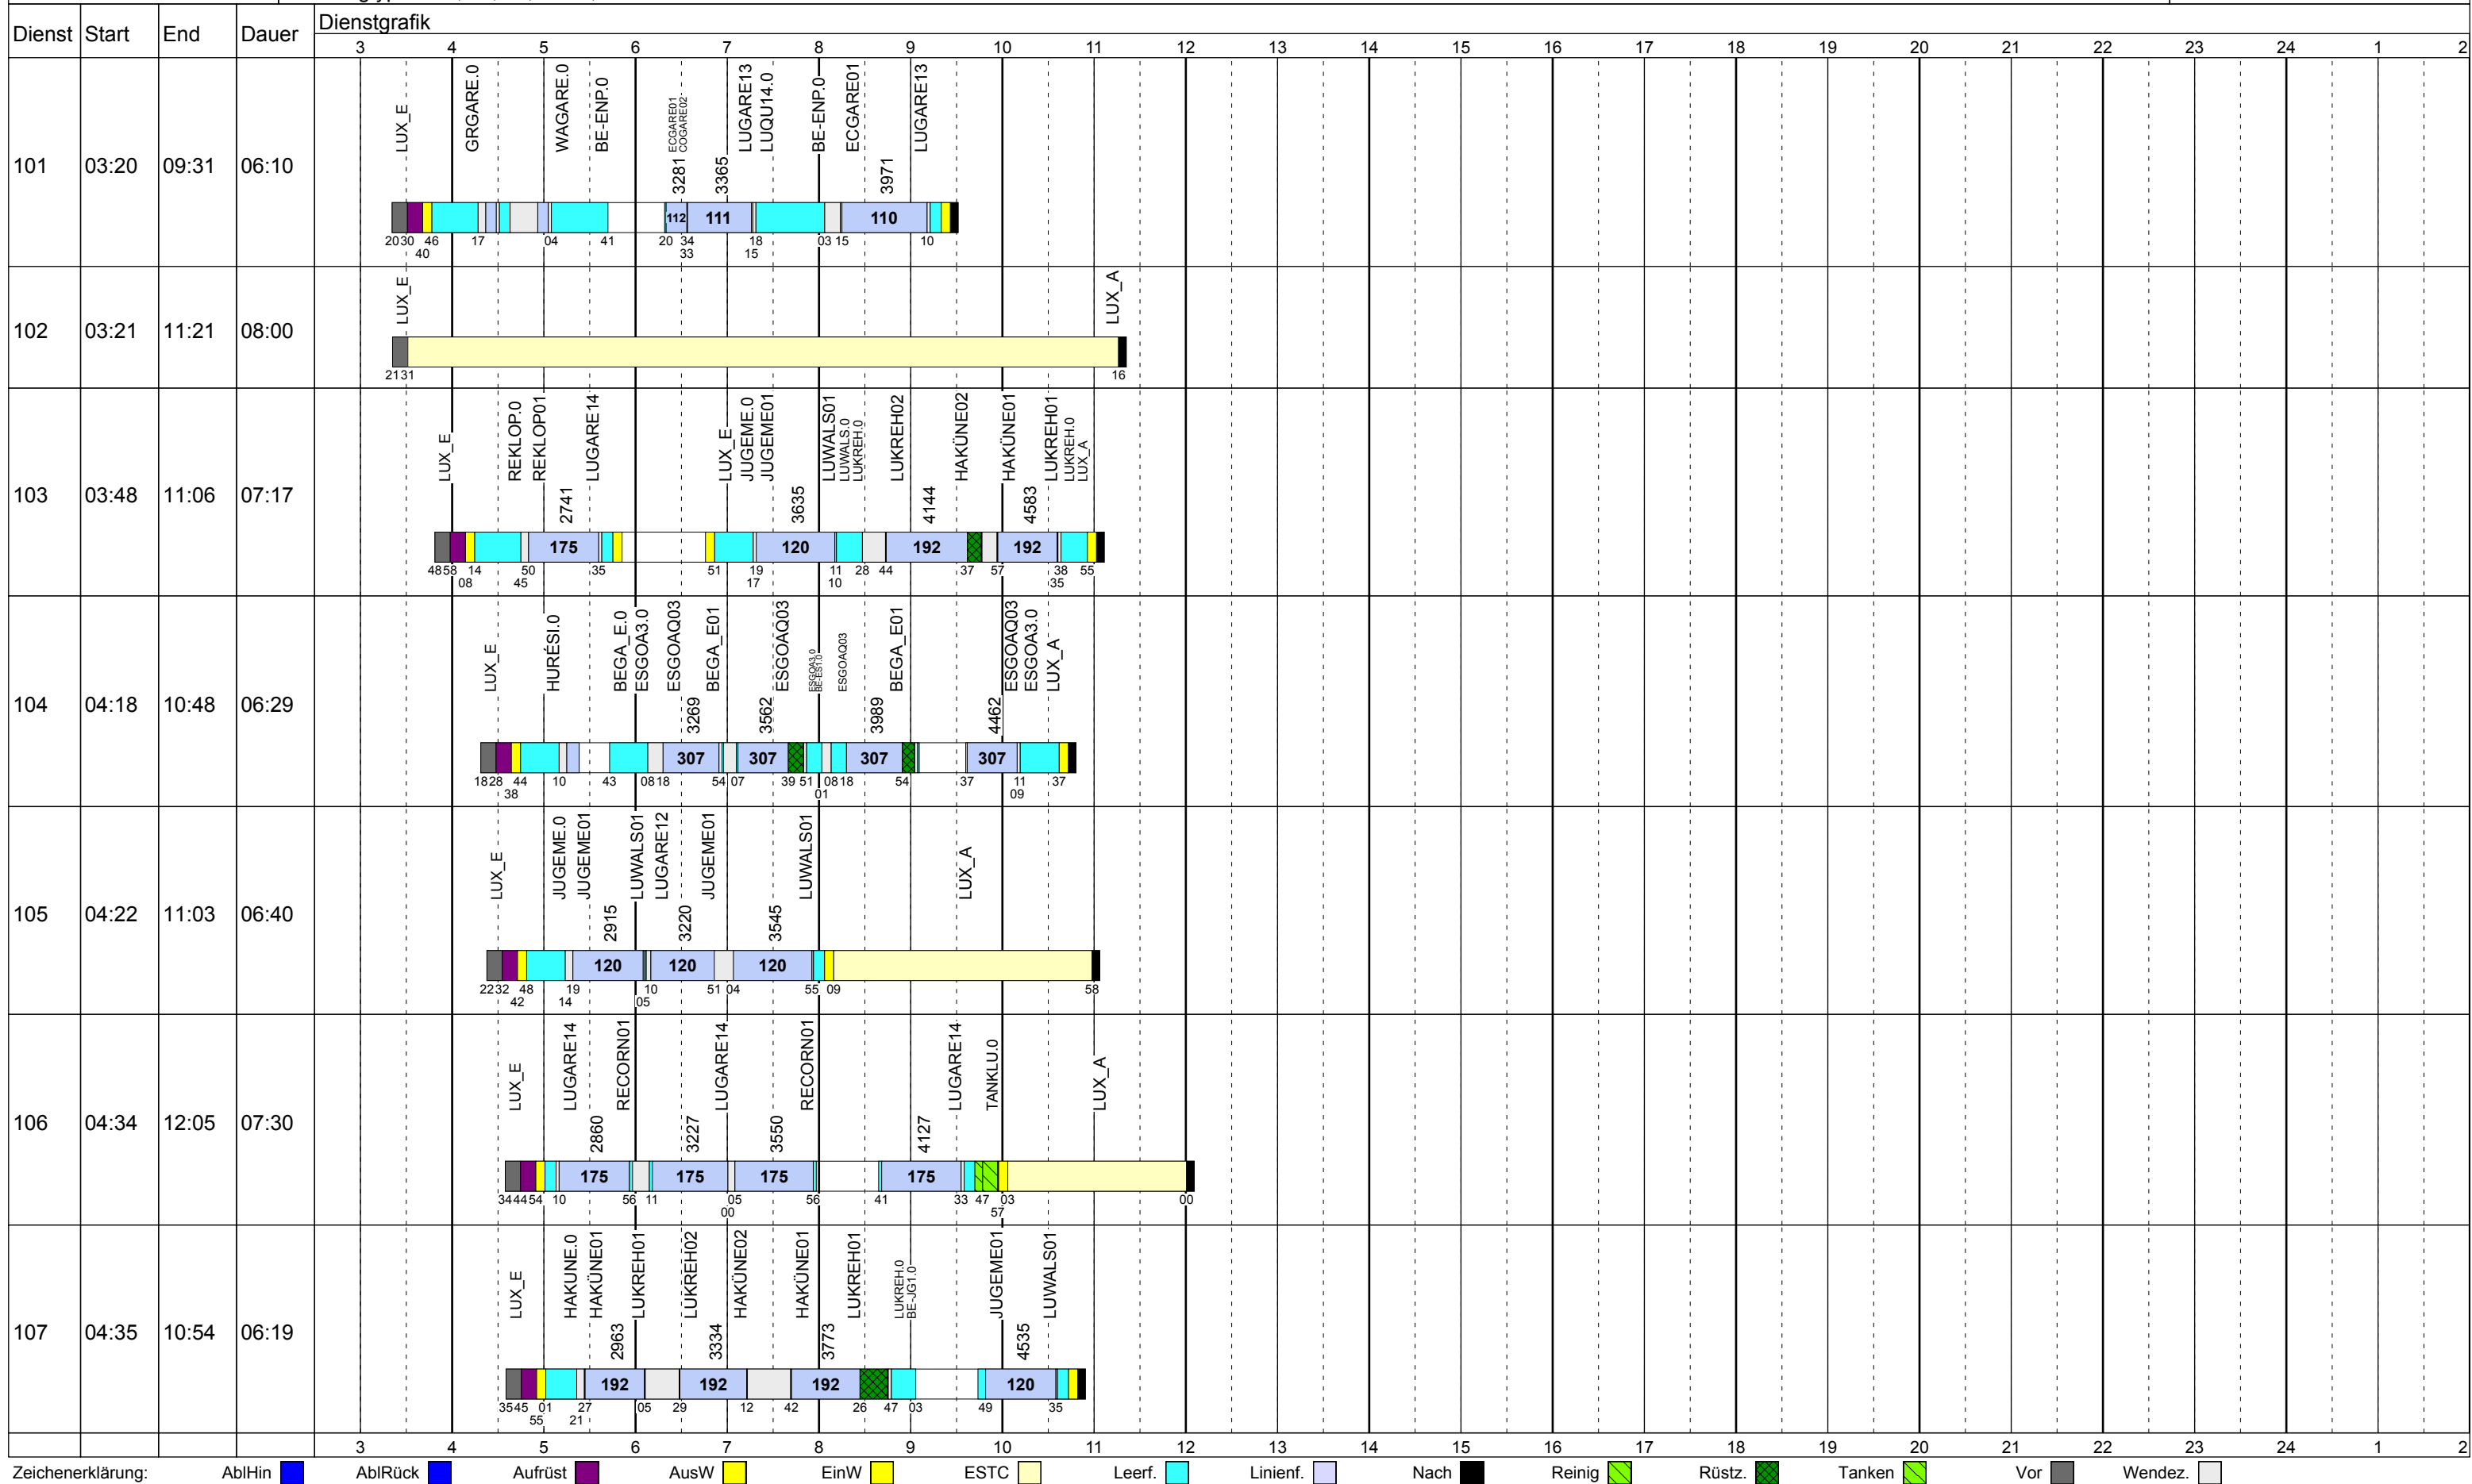

Donnerstag Vac

Betriebstage: Do

Betriebshöfe: EN, EB, LUX

Fahrzeugtypen: 13, 15, 18, 13NF, 12NF

Gültig ab
16.10.2017

Zeichenerklärung: AblHin ■ AblRück ■ Aufrüst ■ AusW ■ EinW ■ ESTC ■ Leerf. ■ Linienf. ■ Nach ■ Reinig ■ Rüstz. ■ Tanken ■ Vor ■ Wendez. ■

Donnerstag Vac

Betriebstage: Do

Betriebshöfe: EN, EB, LUX

Fahrzeugtypen: 13, 15, 18, 13NF, 12NF

Gültig ab
16.10.2017

Donnerstag Vac

Betriebstage: Do

Betriebshöfe: EN, EB, LUX

Fahrzeugtypen: 13, 15, 18, 13NF, 12NF

Gültig ab
16.10.2017

Donnerstag Vac

Betriebstage: Do

Betriebshöfe: EN, EB, LUX

Fahrzeugtypen: 13, 15, 18, 13NF, 12NF

Gültig ab
16.10.2017

Donnerstag Vac

Betriebstage: Do

Betriebshöfe: EN, EB, LUX

Fahrzeugtypen: 13, 15, 18, 13NF, 12NF

Gültig ab
16.10.2017

Dienst	Start	End	Dauer	Dienstgrafik																							
				3	4	5	6	7	8	9	10	11	12	13	14	15	16	17	18	19	20	21	22	23	24	1	2
203	04:28	11:50	07:22			EN_E EGGARE01 2801	ETGAR202 3208	EGGARE01 3479	DIGARE02 3712	COUSIN01 COUSIN.0	TANKEN.0		EGGARE01 4637	GRGARE01 4966	EGGARE01												
204	04:57	10:59	06:02			EN_E ROHAAP0 3058	BOHAAP02 EGGARE01 3281	LUGARE13 LUQU14.0	BE-ENP.0	EGGARE01	JUOGAR01 4121	EGGARE01 4600	EGGARE01														
205	05:03	12:34	07:31			EN_E EGGARE01 2981	ETGAR202	ETGAR202	BEHÄRE01 BEHÄRE.0 BE-ENP.0	EGGARE01	JUOGAR01 4151	LUGARE13 TANKLU.0	LUGARE13 4738	EGGARE01	EN_A												
206	05:18	13:24	08:06			EN_E EGGARE01 3101	ETGAR202 TANKEN.0 ETGAR202	ETGAR202 3568	EGGARE01		GRGARE01 4259	EGGARE01 4606	JUOGAR01 4841	EGGARE01	5470												
207	05:18	12:58	07:40			EN_E EGGARE01 3101	EGGARE02 3185	LUGARE13 LUQU13.0	RECORNO RECORNO1	LUGARE14 3767	TANKLU.0	LUX_E	ETGAR2.0 ETGAR202	EGGARE01 4648	EN_A												
208	05:34	13:56	08:22			EN_E BEFAUB.0 BEFAUB02 JUOGAR01	3283	EGGARE01 EGGARE.0 TANKEN.0	3502	EGGARE01	4331	LUGARE13 TANKLU.0	LUGARE13 4918	EGGARE01	5231	LUGARE13	5638	EGGARE01									