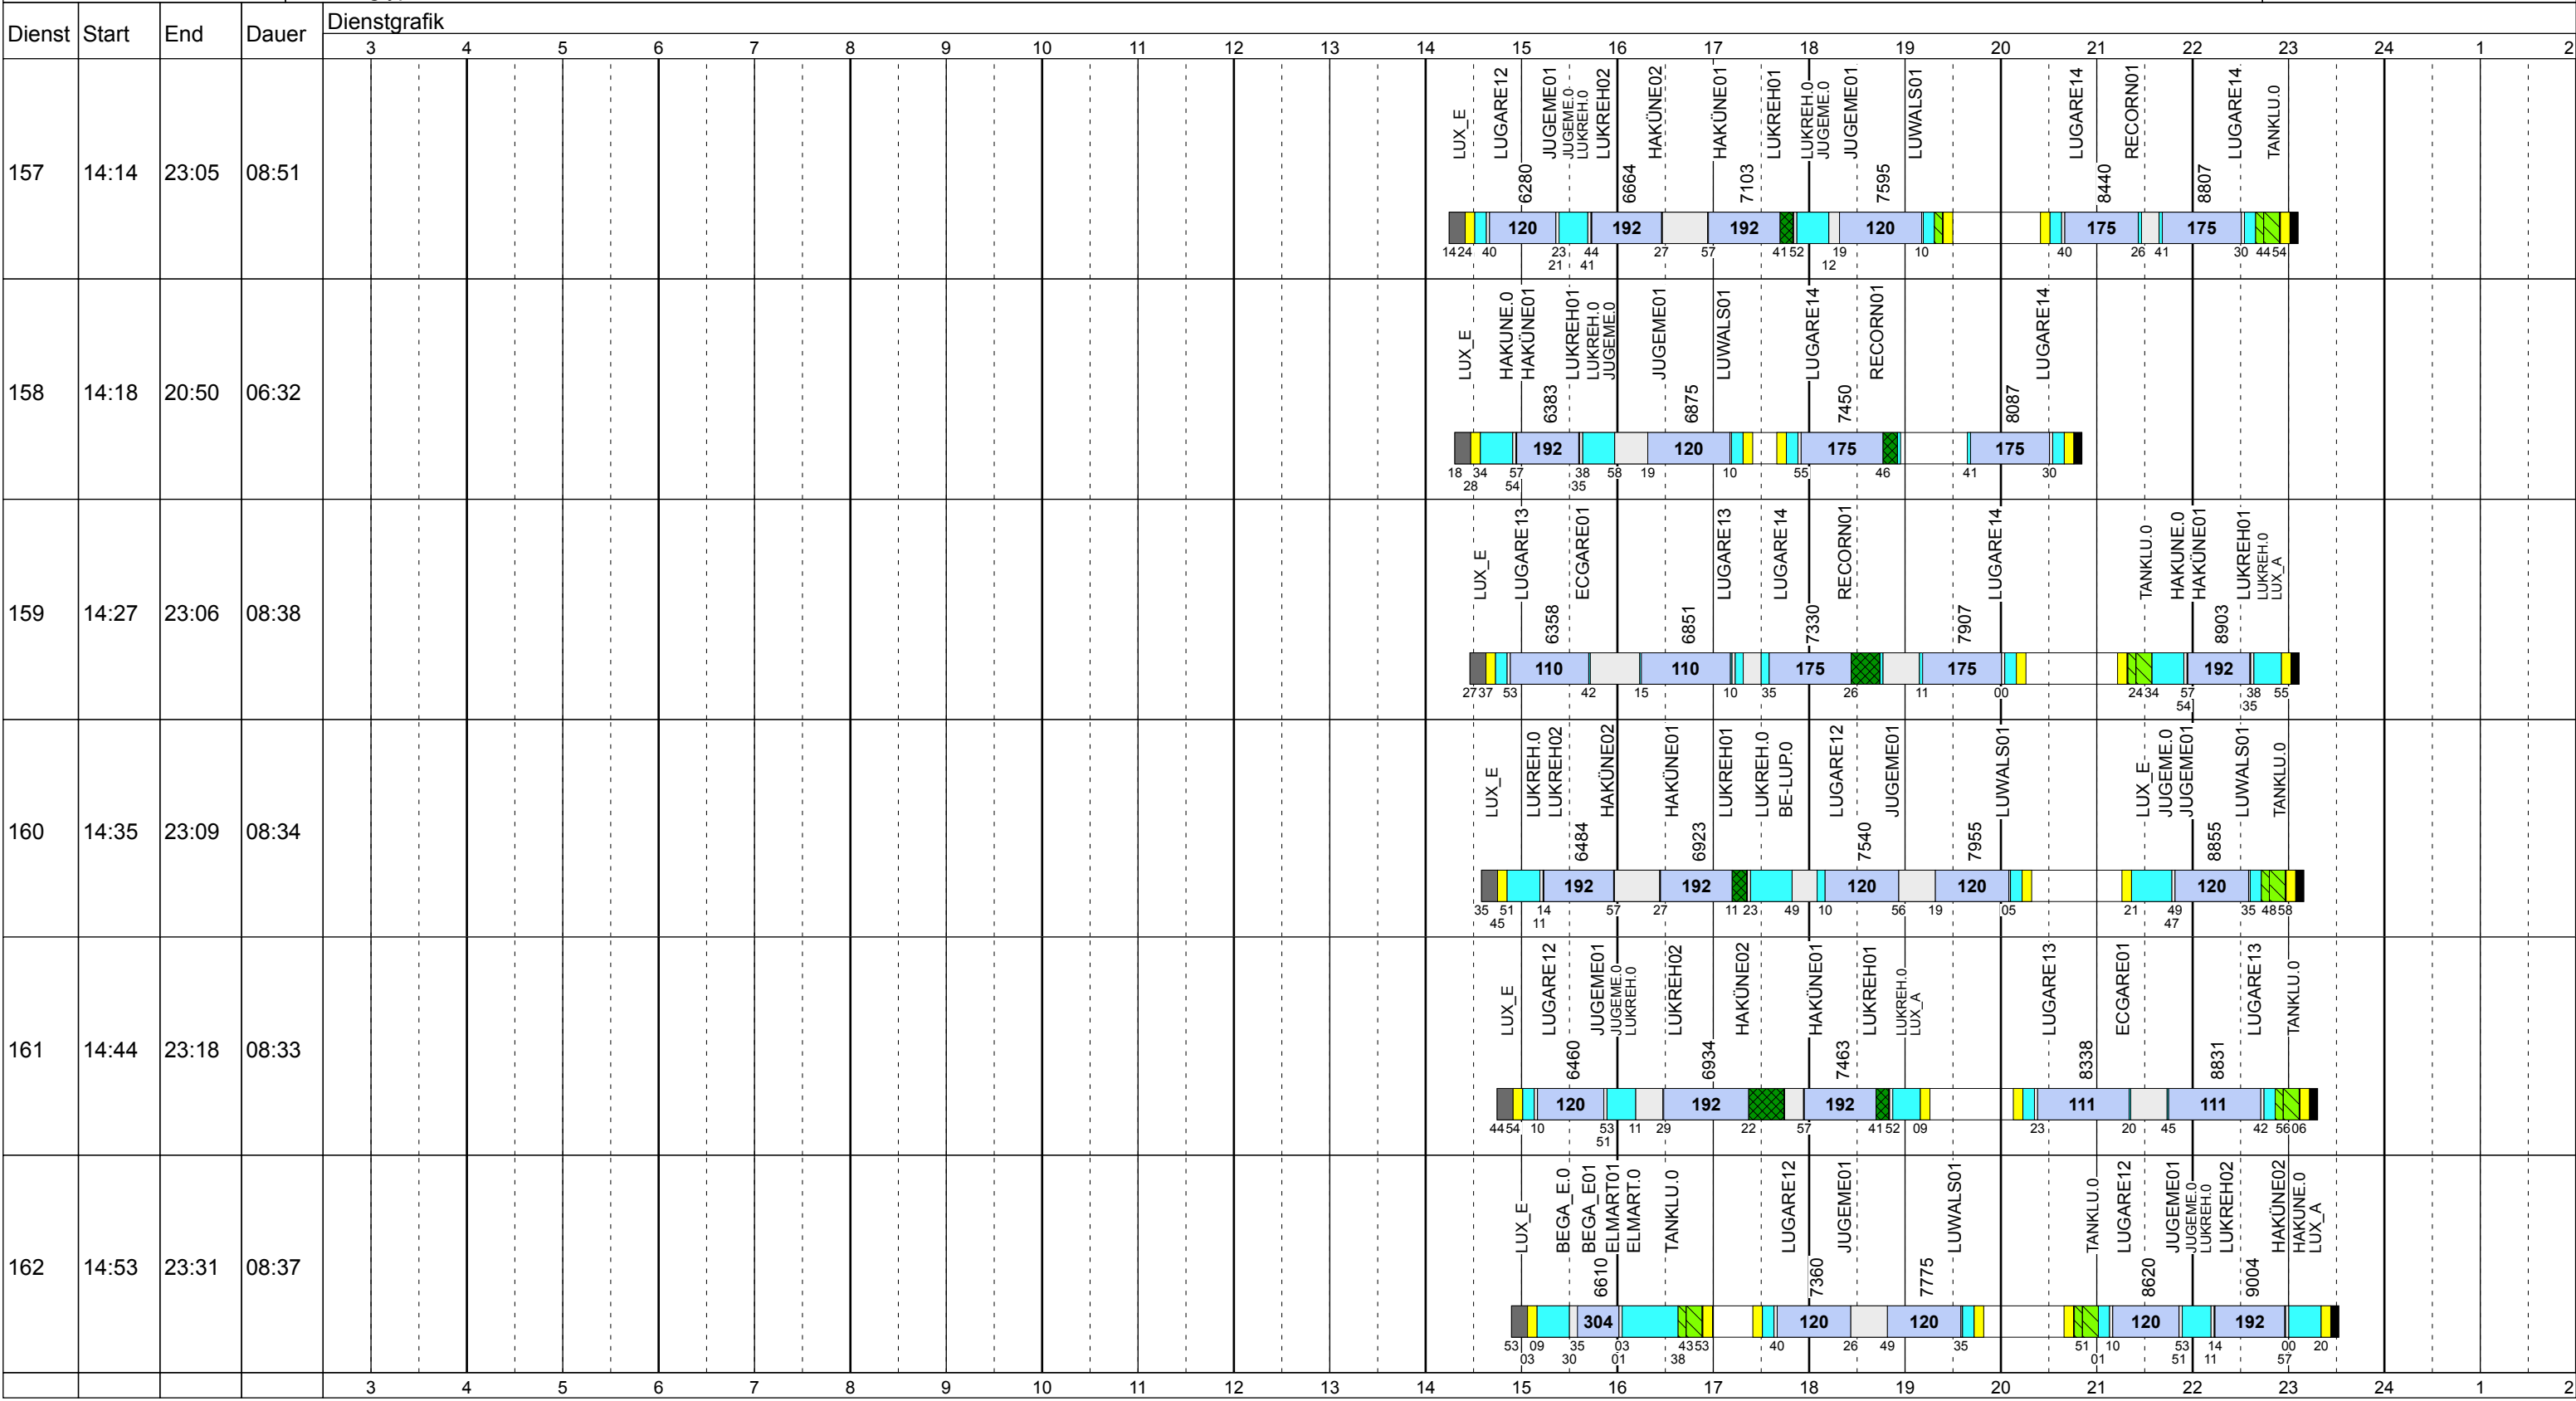

Donnerstag Vac

Betriebstage: Do

Betriebshöfe: EN, EB, LUX

Fahrzeugtypen: 13, 15, 18, 13NF, 12NF

Gültig ab
16.10.2017

Donnerstag Vac

Betriebstage: Do

Betriebshöfe: EN, EB, LUX

Fahrzeugtypen: 13, 15, 18, 13NF, 12NF

Gültig ab
16.10.2017

Donnerstag Vac

Betriebstage: Do

Betriebshöfe: EN, EB, LUX

Fahrzeugtypen: 13, 15, 18, 13NF, 12NF

Gültig ab
16.10.2017

Donnerstag Vac

Betriebstage: Do

Betriebshöfe: EN, EB, LUX

Fahrzeugtypen: 13, 15, 18, 13NF, 12NF

Gültig ab
16.10.2017

Dienst	Start	End	Dauer	Dienstgrafik																							
				3	4	5	6	7	8	9	10	11	12	13	14	15	16	17	18	19	20	21	22	23	24	1	2
203	04:28	11:50	07:22			EN_E EGGARE01 2801	ETGAR202 3208	EGGARE01 3479	DIGARE02 3712	COUSIN01 COUSIN.0	TANKEN.0		EGGARE01 4637	GRGARE01 4966	EGGARE01												
204	04:57	10:59	06:02			EN_E ROHAAP0 3058	BOHAAP02 EGGARE01 3281	LUGARE13 LUQU14.0	BE-ENP.0	EGGARE01	JUOGAR01 4121	EGGARE01 4600	EGGARE01														
205	05:03	12:34	07:31			EN_E EGGARE01 2981	ETGAR202	ETGAR202	BEHÄRE01 BEHÄRE.0 BE-ENP.0	EGGARE01	JUOGAR01 4151	LUGARE13 TANKLU.0	LUGARE13 4738	EGGARE01	EN_A												
206	05:18	13:24	08:06			EN_E EGGARE01 3101	ETGAR202 TANKEN.0 ETGAR202	ETGAR202 3568	EGGARE01		GRGARE01 4259	EGGARE01 4606	JUOGAR01 4841	EGGARE01	5470												
207	05:18	12:58	07:40			EN_E EGGARE01 3101	EGGARE02 3185	LUGARE13 LUQU13.0	RECORNO RECORNO1	LUGARE14 3767	TANKLU.0	LUX_E	ETGAR2.0 ETGAR202	EGGARE01 4648	EN_A												
208	05:34	13:56	08:22			EN_E BEFAUB.0 BEFAUB02 JUOGAR01	3283	EGGARE01 EGGARE.0 TANKEN.0	3502	EGGARE01	4331	LUGARE13 TANKLU.0	LUGARE13 4918	EGGARE01	5231	LUGARE13	5638	EGGARE01									