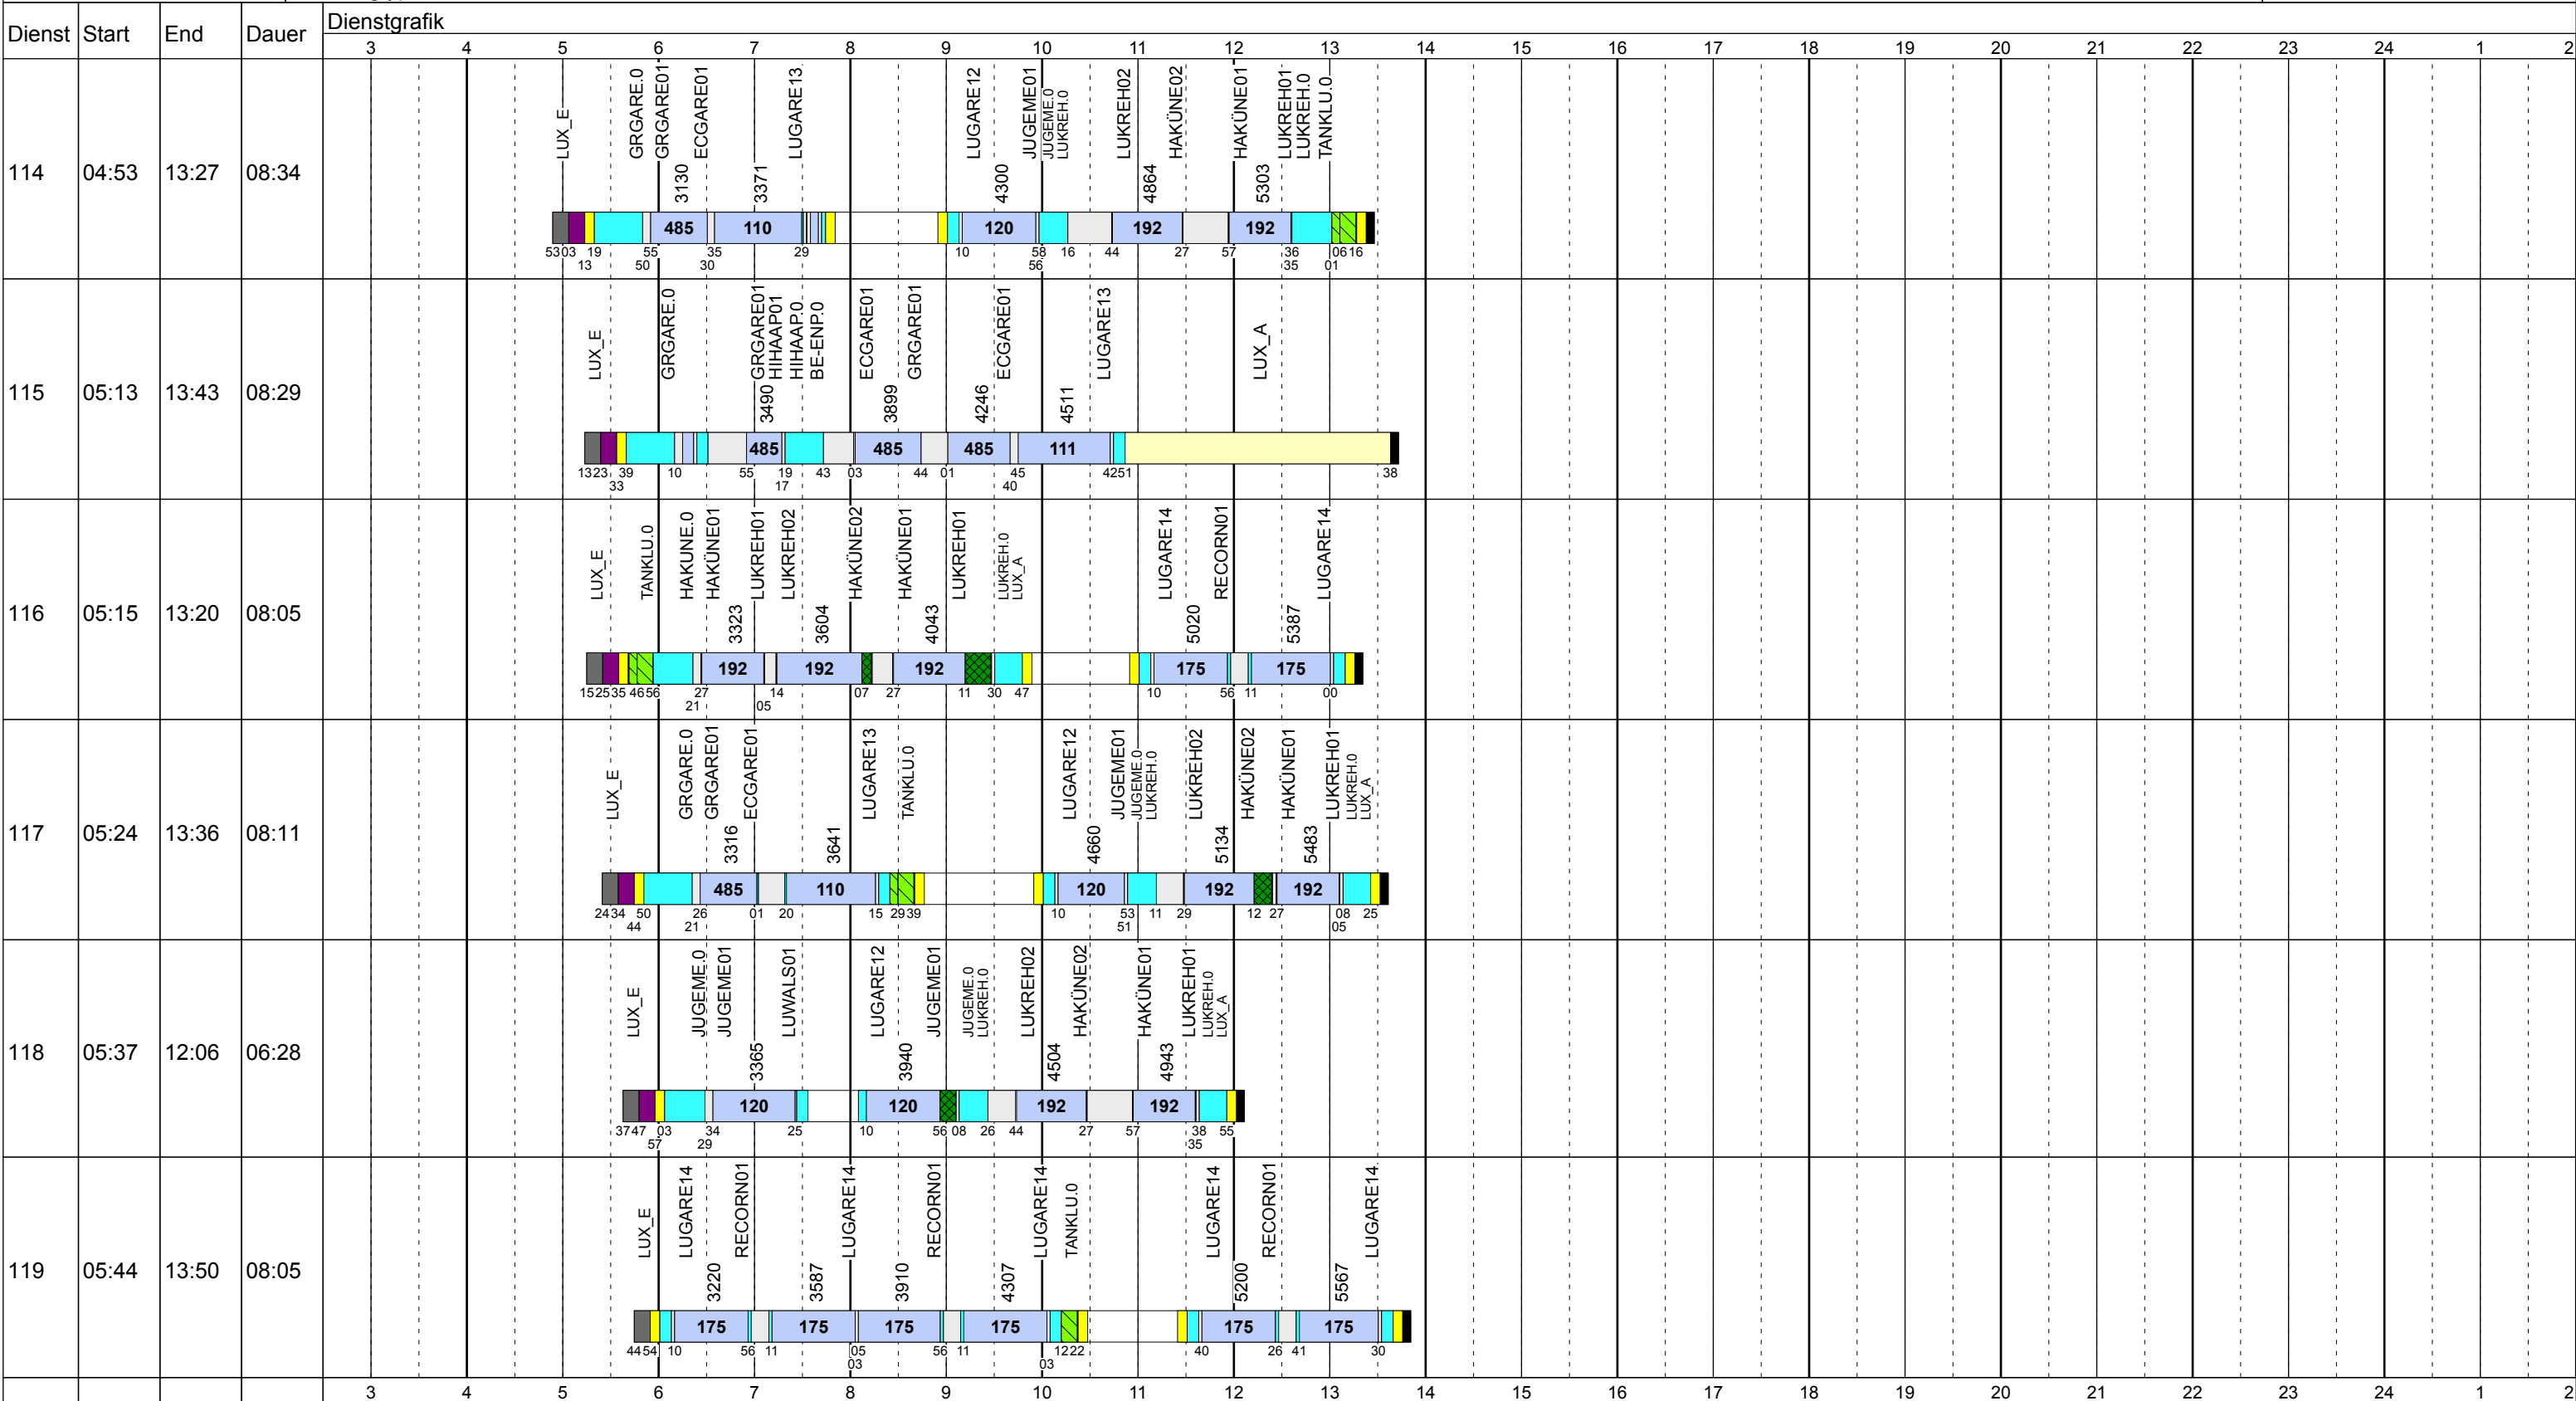

Donnerstag Vac

Betriebstage: Do

Betriebshöfe: EN, EB, LUX

Fahrzeugtypen: 13, 15, 18, 13NF, 12NF

Gültig ab
16.10.2017

Zeichenerklärung: AblHin ■ AblRück ■ Aufrüst ■ AusW ■ EinW ■ ESTC ■ Leerf. ■ Linienf. ■ Nach ■ Reinig ■ Rüstz. ■ Tanken ■ Vor ■ Wendez. ■

Donnerstag Vac

Betriebstage: Do

Betriebshöfe: EN, EB, LUX

Fahrzeugtypen: 13, 15, 18, 13NF, 12NF

Gültig ab
16.10.2017

Donnerstag Vac

Betriebstage: Do

Betriebshöfe: EN, EB, LUX

Fahrzeugtypen: 13, 15, 18, 13NF, 12NF

Gültig ab
16.10.2017

Donnerstag Vac

Betriebstage: Do

Betriebshöfe: EN, EB, LUX

Fahrzeugtypen: 13, 15, 18, 13NF, 12NF

Gültig ab
16.10.2017

Donnerstag Vac

Betriebstage: Do

Betriebshöfe: EN, EB, LUX

Fahrzeugtypen: 13, 15, 18, 13NF, 12NF

Gültig ab
16.10.2017

Dienst	Start	End	Dauer	Dienstgrafik																							
				3	4	5	6	7	8	9	10	11	12	13	14	15	16	17	18	19	20	21	22	23	24	1	2
203	04:28	11:50	07:22			EN_E EGGARE01 2801	ETGAR202 3208	EGGARE01 3479	DIGARE02 3712	COUSIN01 COUSIN.0	TANKEN.0		EGGARE01 4637	GRGARE01 4966	EGGARE01												
204	04:57	10:59	06:02			EN_E ROHAAP0 3058	BOHAAP02 EGGARE01 3281	LUGARE13 LUQU14.0	BE-ENP.0	EGGARE01	JUOGAR01 4121	EGGARE01 4600	EGGARE01														
205	05:03	12:34	07:31			EN_E EGGARE01 2981	ETGAR202	ETGAR202	BEHÄRE01 BEHÄRE.0 BE-ENP.0	EGGARE01	JUOGAR01 4151	LUGARE13 TANKLU.0	LUGARE13 4738	EGGARE01	EN_A												
206	05:18	13:24	08:06			EN_E EGGARE01 3101	ETGAR202 TANKEN.0 ETGAR202	ETGAR202 3568	EGGARE01		GRGARE01 4259	EGGARE01 4606	JUOGAR01 4841	EGGARE01	5470												
207	05:18	12:58	07:40			EN_E EGGARE01 3101	EGGARE02 3185	LUGARE13 LUQU13.0	RECORNO RECORNO1	LUGARE14 3767	TANKLU.0	LUX_E	ETGAR2.0 ETGAR202	EGGARE01 4648	EN_A												
208	05:34	13:56	08:22			EN_E BEFAUB.0 BEFAUB02 JUOGAR01	3283	EGGARE01 EGGARE.0 TANKEN.0	3502	EGGARE01	4331	LUGARE13 TANKLU.0	LUGARE13 4918	EGGARE01	5231	LUGARE13	5638	EGGARE01									