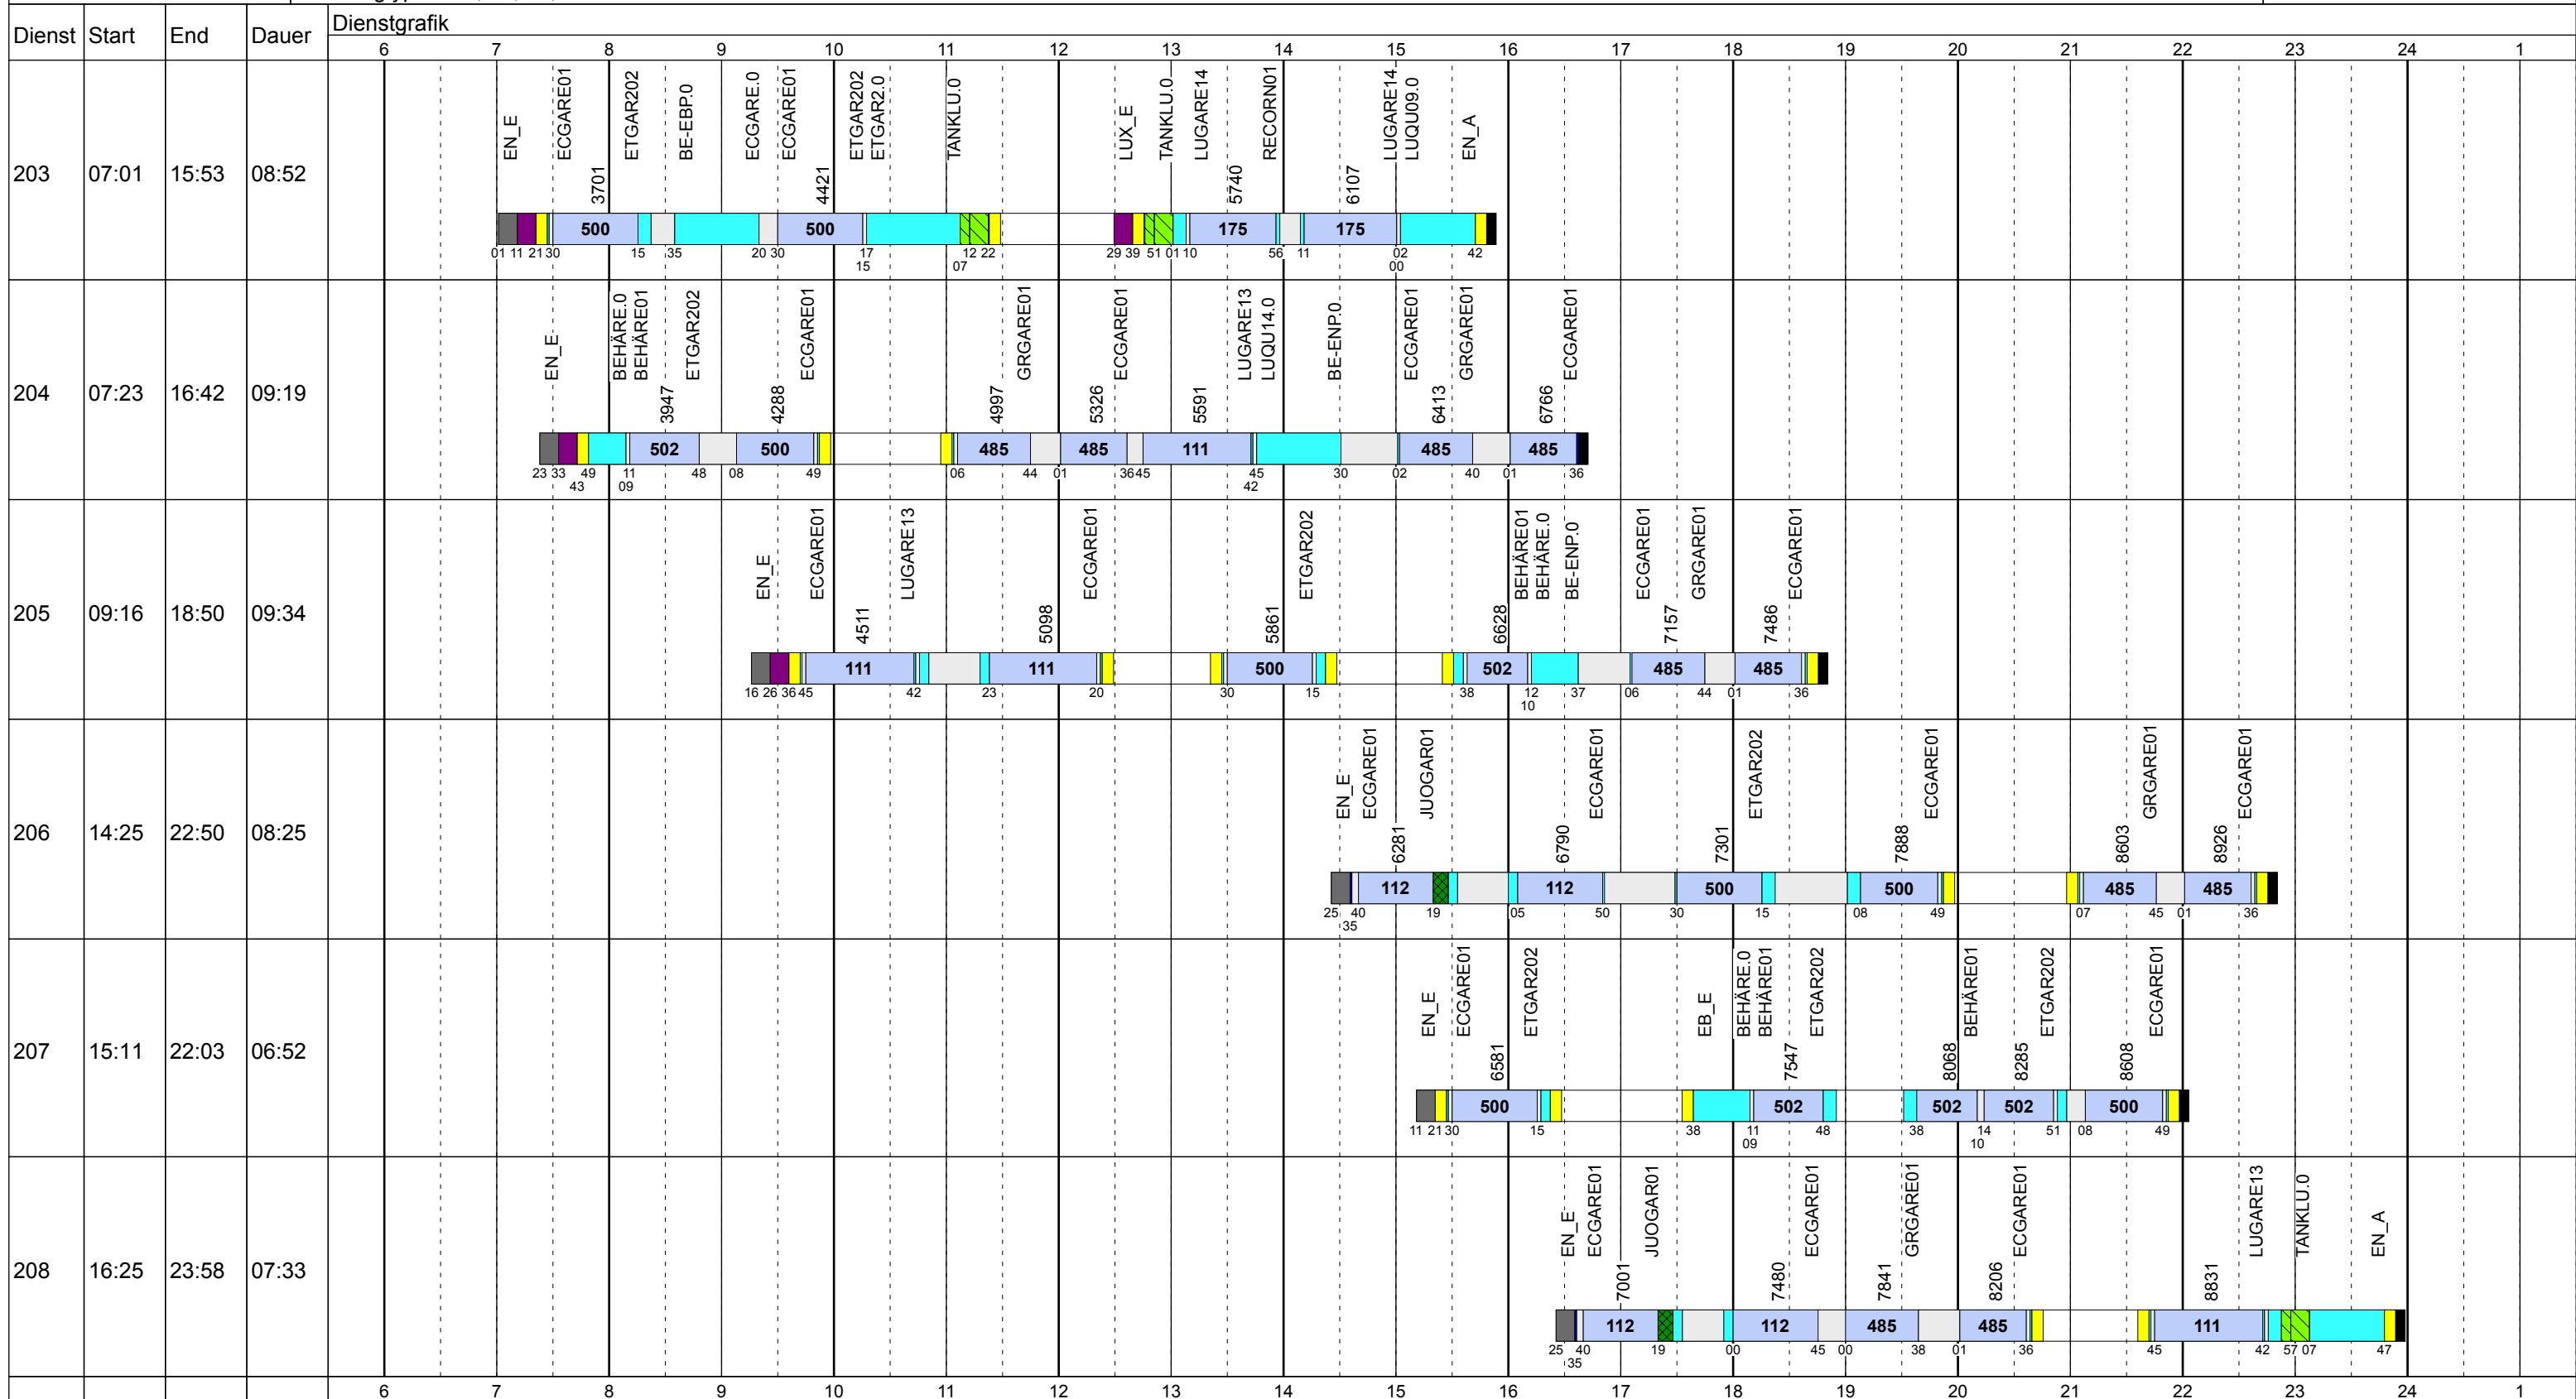

Feiertag

Betriebstage: FT

Betriebshöfe: EN, EB, LUX

Fahrzeugtypen: 13, 15, 18, 13NF

Gültig ab
16.10.2017