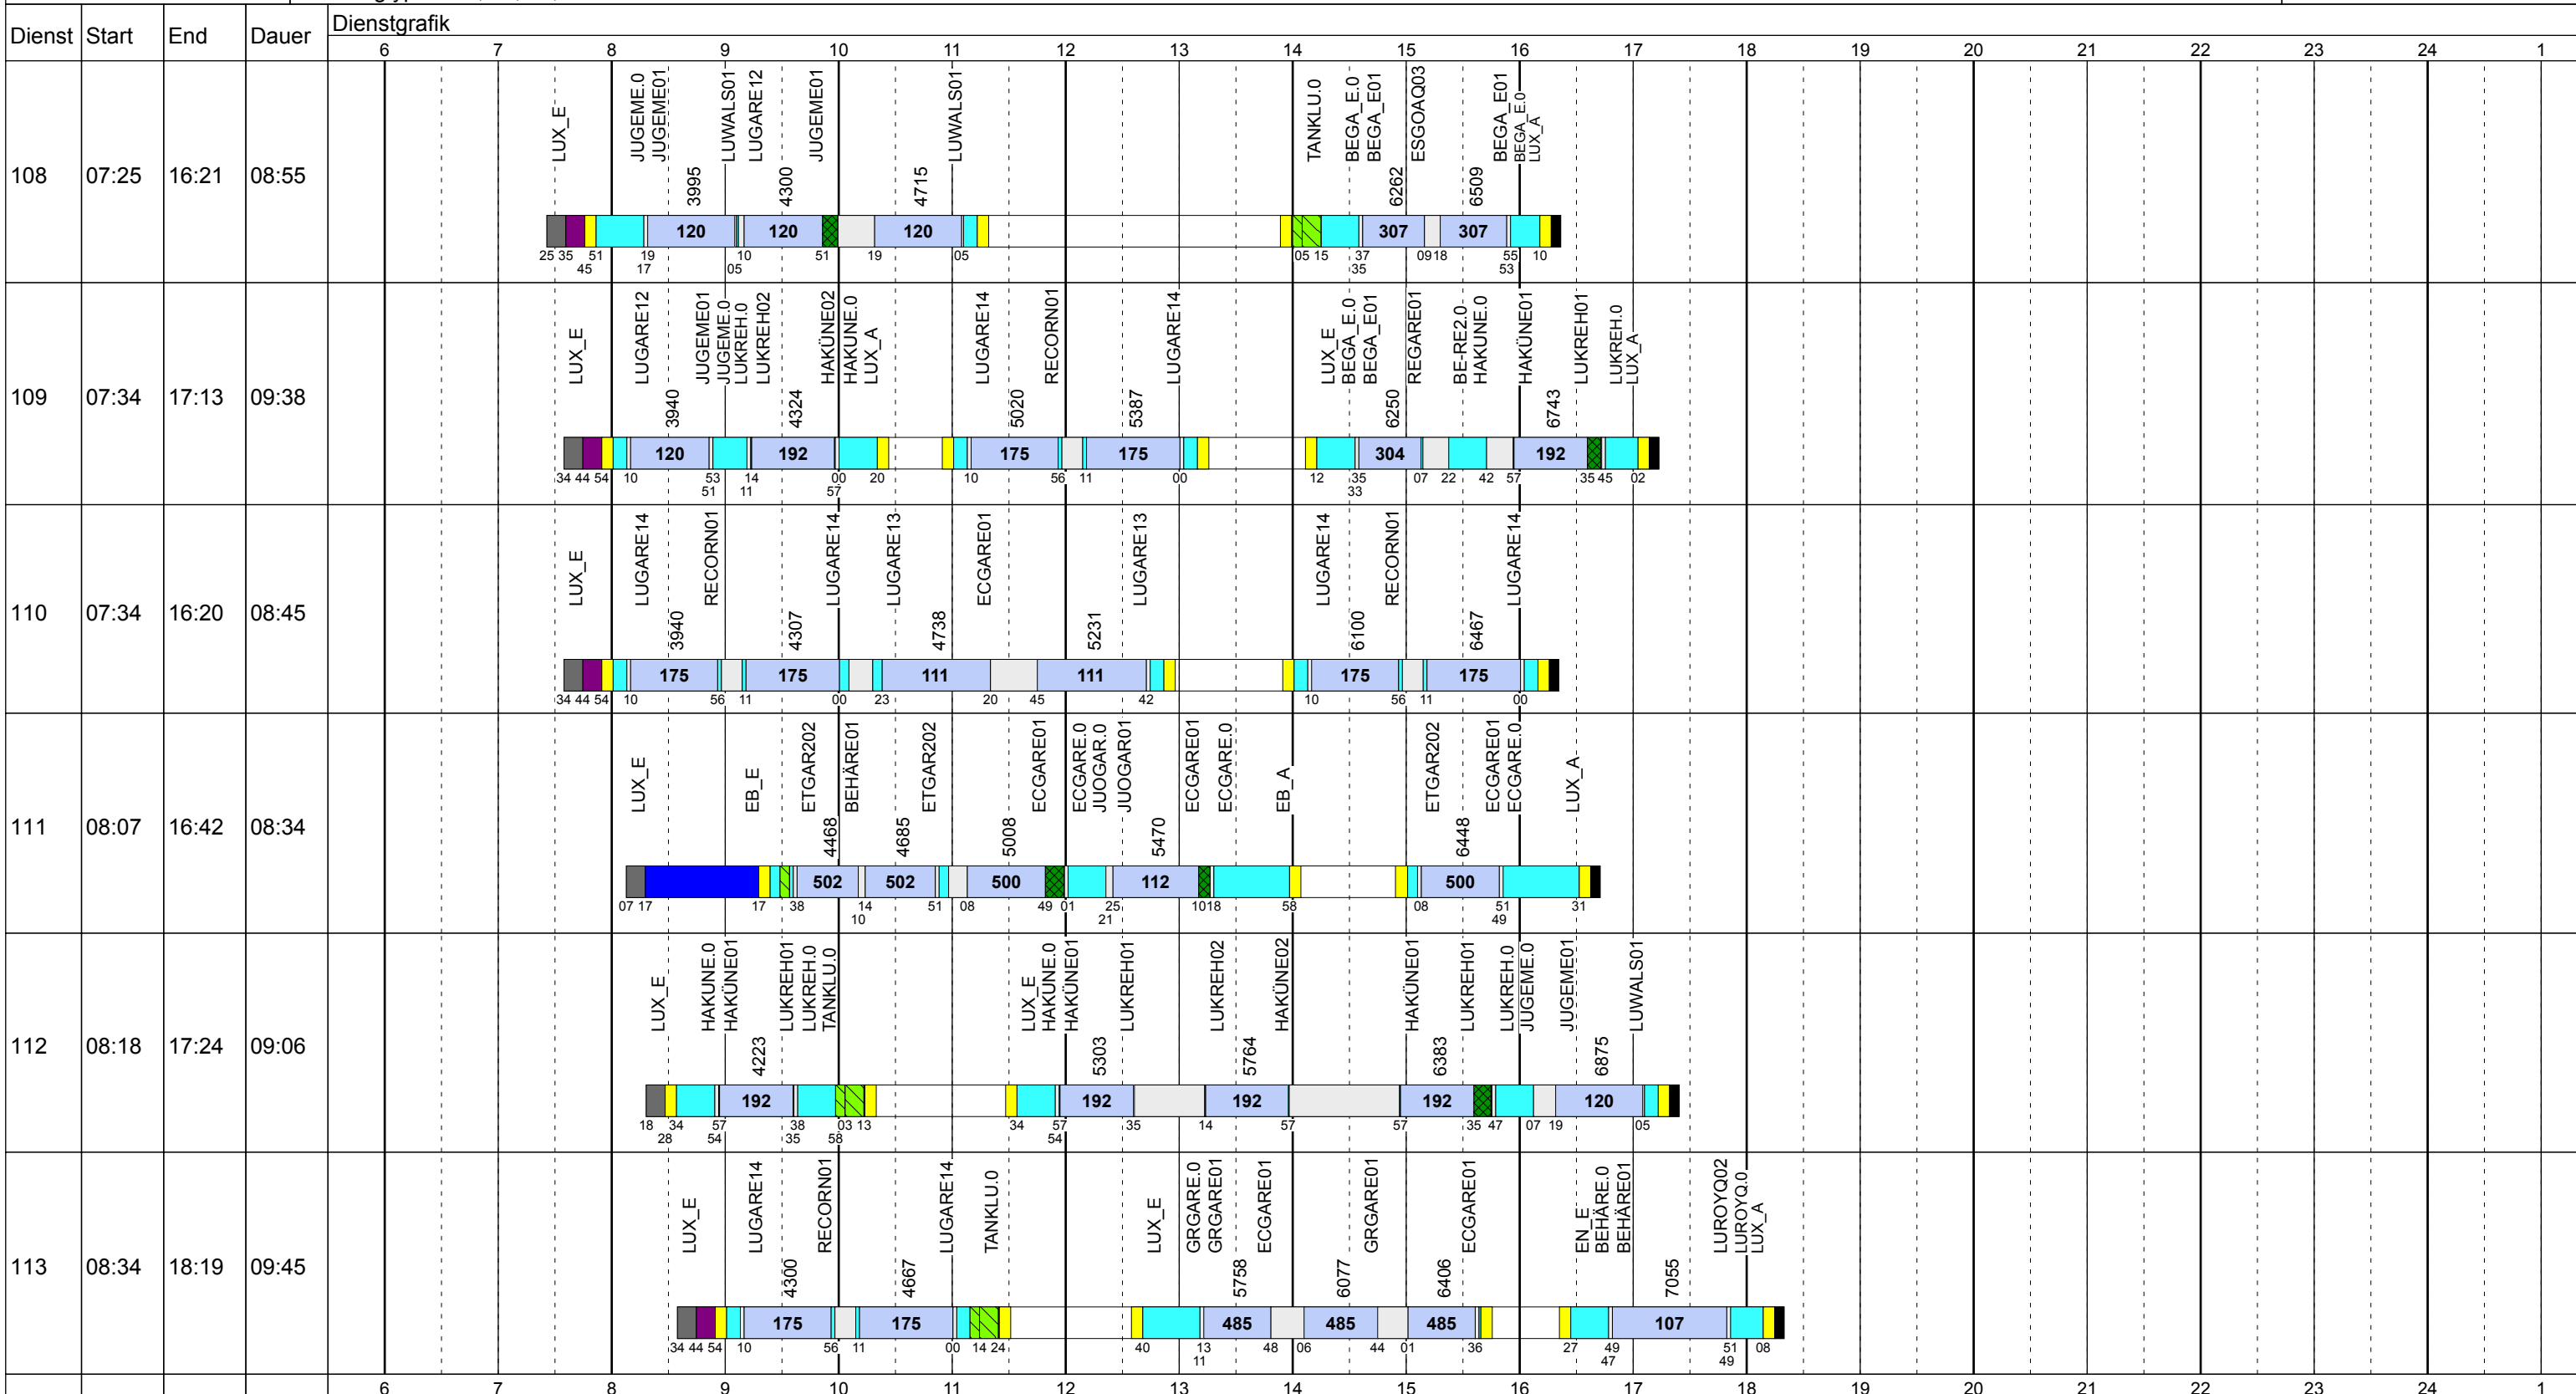

Dienst	Start	End	Dauer	Dienstgrafik																							
				6	7	8	9	10	11	12	13	14	15	16	17	18	19	20	21	22	23	24	1				
101	06:07	15:24	09:16	LUX_E 07 17 33 27	JUGEME.0 04 59	LUXE01 3545 51 50	LUVALS01 LUKREH.0 14 08	LUXE02 3964	LUXA 57	LUXE 51	LUXE 14	LUXE 57	LUXE 16	LUXE 34	LUXE 57	LUXE 35 45	LUXE 05	LUXE 19	LUXE 05								
102	06:08	14:08	08:00	LUX_E 08 18																							
103	06:07	12:35	06:28	LUX_E 07 17 27 43	LUGARE13 3418	ECGARE01 40	EN_E BEHARE.0 27 47	BEHARE01 4175	LUR0YQ02 49	LUGARE14 10	RECORN01 56	RECORN01 11	LUGARE14 5027	TANKLU.0 00 14 24													
104	06:09	15:02	08:53	LUX_E 09 19 35 29	RECORN.0 06 11	RECORN01 3587	LUGARE14 LUQU09.0 00 20 37	BEGA_E.0 4102	BEGA_E01 4349	BEGA_E0 55	BEGA_E.0 53	LUX_A 10	LUGARE13 08	LUGARE13 5368	ECGARE01 05	LUGARE13 45	LUGARE13 5951	LUGARE13 42									
105	06:22	14:24	08:02	LUX_E 22 32 48 42	LUXE 14 08	LUXE 3604 00 20 57	LUXE 34 54	LUXE 57	LUXE 38 58	LUXE 19	LUXE 10	LUXE 05	LUXE 51 19	LUXE 05	LUXE												
106	06:34	16:02	09:28	LUX_E 34 44 54 10	LUGARE14 56 11	RECORN01 3947	LUGARE14 00 23	LUGARE13 4378	ECGARE01 25	ECGARE01 45	LUGARE13 42	TANKLU.0 56 06	LUGARE13 23	LUGARE13 5818	ECGARE01 20	ECGARE01 45	LUGARE13 6311	LUGARE13 42									
107	07:08	16:24	09:16	LUX_E 08 18 34 28	LUXE 57 54	LUXE 3863 38 58	LUXE 4355 19	LUXE 4660 10 05	LUXE 53 51	LUXE 14 11	LUXE 57	LUXE 00 20	LUXE 10	LUXE 51 19	LUXE 6100	LUXE 6515	LUXE 05	LUXE									

Zeichenerklärung: AblHin (blau), AblRück (rot), Aufrüst (violett), AusW (gelb), EinW (orange), ESTC (hellgelb), Leerf. (hellblau), Linienf. (hellviolet), Nach (schwarz), Reing. (hellgrün), Rüstz. (dunkelgrün), Tanken (hellgrün), Vor (grau), Wendez. (hellgrau)

# Feiertag

Betriebstage: FT  
 Betriebshöfe: EN, EB, LUX  
 Fahrzeugtypen: 13, 15, 18, 13NF

Gültig ab  
 16.10.2017