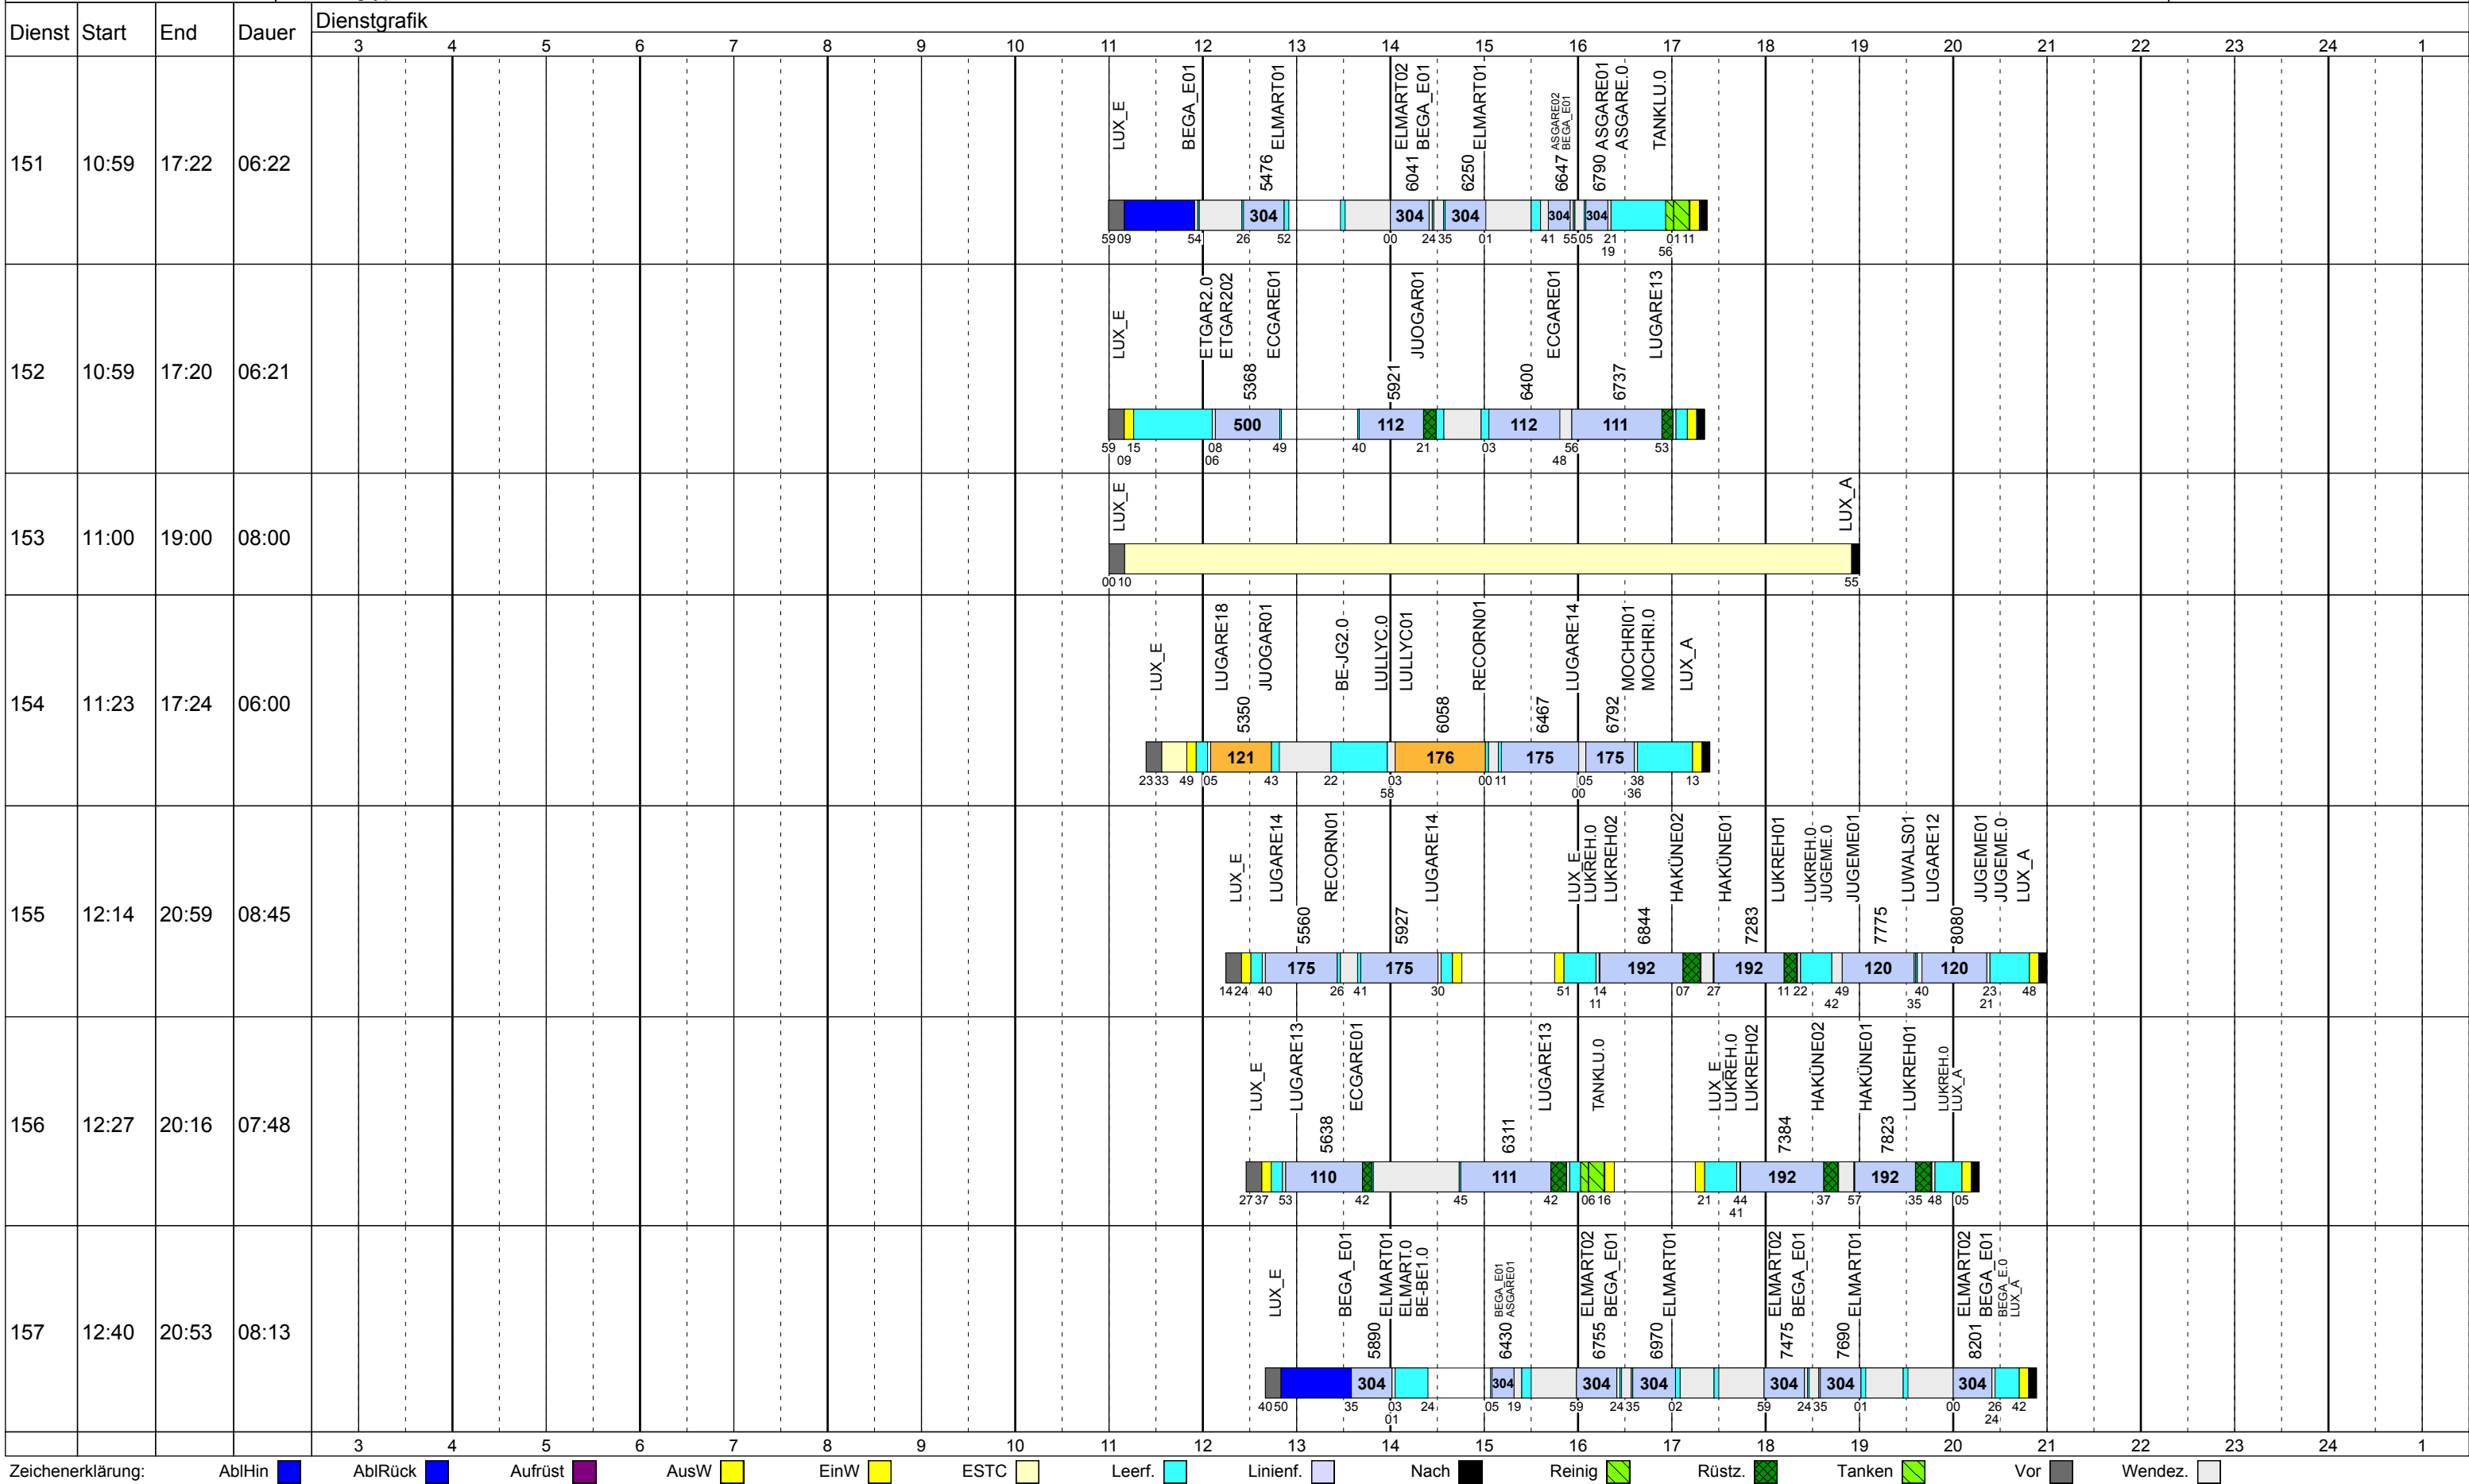

Freitag Scol

Betriebstage: Fr

Betriebshöfe: EN, EB, LUX

Fahrzeugtypen: 13, 15, 18, 13NF, 12NF

Gültig ab
16.10.2017

Dienst	Start	End	Dauer	Dienstgrafik																																												
				3	4	5	6	7	8	9	10	11	12	13	14	15	16	17	18	19	20	21	22	23	24	1																						
145	08:09	15:30	07:20							LUX_E LUGARE14 4090 RECORN01 4487 LUGARE14 175 175						TANKLU.0 LUGARE12 5740 JUGEME01 LUX_E BEGA_E.0 BEGA_E01 5002 ESGOAQ03 BE-ES1.0 175 175																																
146	10:28	16:48	06:19							LUX_E ESGOAQ03 BEGA_E01 5902 ESGOAQ03 BE-ES1.0 ESGOAQ03 BEGA_E01 6329 ESGOAQ03 LUX_A LUX_A 307 307 307 307 307																																						
147	10:29	16:49	06:19							LUX_E ESGOAQ03 BEGA_E01 5069 ESGOAQ03 BE-ES1.0 ESGOAQ03 BEGA_E01 6262 ESGOAQ03 BE-ES1.0 LUX_A LUX_A 307 307 307 307 307																																						
148	10:50	16:51	06:00							LUX_E LUGARE13 5098 ECGARE01 5717 GRGARE01 6046 ECGARE01 GRGARE.0 GRGARE02 6515 MOCHRI03 MOCHRI.0 LUX_A LUX_A 111 485 485 453																																						
149	10:58	17:18	06:19							LUX_E BEGA_E.0 BEGA_E01 5182 ESGOAQ03 BE-ES1.0 ESGOAQ03 BEGA_E01 6082 ESGOAQ03 BE-ES1.0 ESGOAQ03 BEGA_E01 6509 6802 ESGOAQ03 LUX_A LUX_A 307 307 307 307 307																																						
150	10:59	16:59	06:00							LUX_E LUKREH.0 LUKREH02 5764 HAKÜNE02 HAKÜNE01 6203 LUKREH01 LUKREH.0 JUGEME.0 JUGEME01 6695 LUX_A LUX_A 192 192 120																																						

Zeichenerklärung: AbiHin AbiRück Aufrüst AusW EinW ESTC Leerf. Linienf. Nach Reinig Rüstz. Tanken Vor Wendez.

Freitag Scol

Betriebstage: Fr
Betriebshöfe: EN, EB, LUX
Fahrzeugtypen: 13, 15, 18, 13NF, 12NF

Gültig ab
16.10.2017

Zeichenerklärung: AbiHin ■ AbiRück ■ Aufrüst ■ AusW ■ EinW ■ ESTC ■ Leerf. ■ Linienf. ■ Nach ■ Reinig. ■ Rüstz. ■ Tanken ■ Vor ■ Wendez. ■