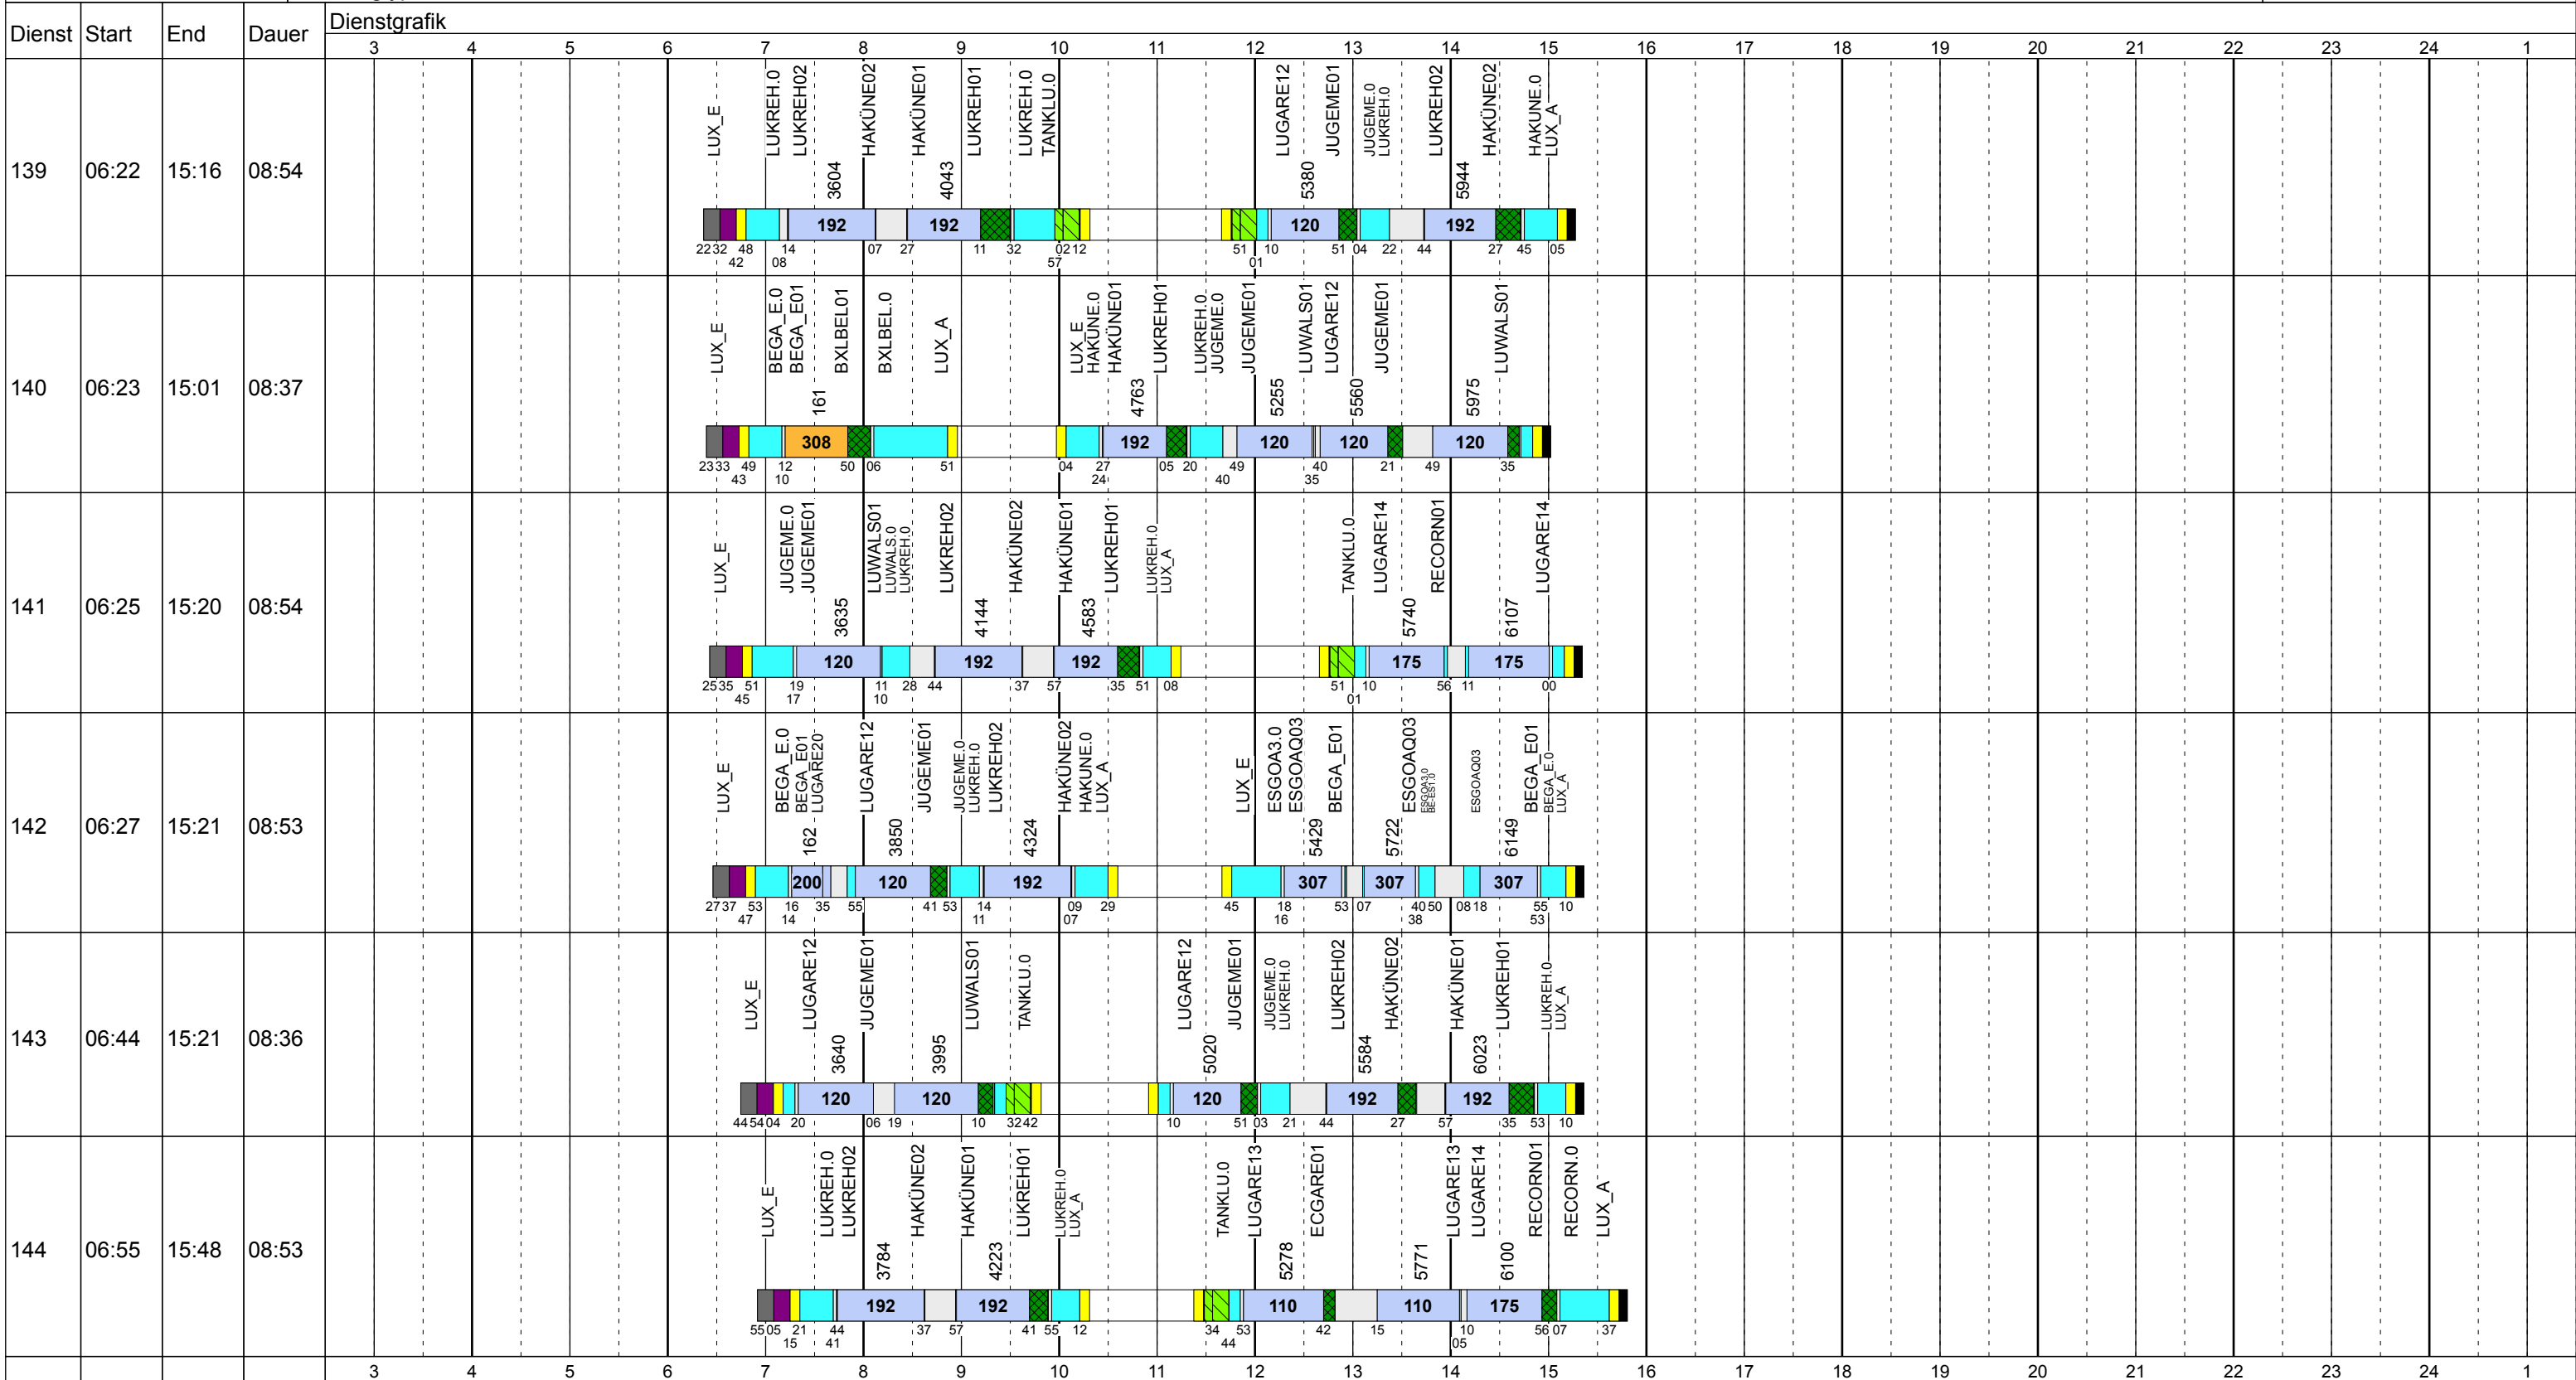

Freitag Scol

Betriebstage: Fr

Betriebshöfe: EN, EB, LUX

Fahrzeugtypen: 13, 15, 18, 13NF, 12NF

Gültig ab
16.10.2017

Zeichenerklärung:

Freitag Scol

Betriebstage: Fr

Betriebshöfe: EN, EB, LUX

Fahrzeugtypen: 13, 15, 18, 13NF, 12NF

Gültig ab
16.10.2017

Dienst	Start	End	Dauer	Dienstgrafik																																												
				3	4	5	6	7	8	9	10	11	12	13	14	15	16	17	18	19	20	21	22	23	24	1																						
145	08:09	15:30	07:20							LUX_E LUGARE14 4090 RECORN01 4487 LUGARE14 175 175						TANKLU.0 LUGARE12 5740 JUGEME01 LUX_E BEGA_E.0 BEGA_E01 5002 ESGOAQ03 BE-ES1.0 175 175																																
146	10:28	16:48	06:19							LUX_E ESGOAQ03 BEGA_E01 5902 ESGOAQ03 BE-ES1.0 ESGOAQ03 BEGA_E01 6329 ESGOAQ03 LUX_A LUX_A 307 307 307 307 307																																						
147	10:29	16:49	06:19							LUX_E ESGOAQ03 BEGA_E01 5069 ESGOAQ03 BE-ES1.0 ESGOAQ03 BEGA_E01 6262 ESGOAQ03 BE-ES1.0 LUX_A LUX_A 307 307 307 307 307																																						
148	10:50	16:51	06:00							LUX_E LUGARE13 5098 ECGARE01 5717 GRGARE01 6046 ECGARE01 GRGARE.0 GRGARE02 6515 MOCHRI03 MOCHRI.0 LUX_A LUX_A 111 485 485 453																																						
149	10:58	17:18	06:19							LUX_E BEGA_E.0 BEGA_E01 5182 ESGOAQ03 BE-ES1.0 ESGOAQ03 BEGA_E01 6082 ESGOAQ03 BE-ES1.0 ESGOAQ03 BEGA_E01 6509 6802 ESGOAQ03 LUX_A LUX_A 307 307 307 307 307																																						
150	10:59	16:59	06:00							LUX_E LUKREH.0 LUKREH02 5764 HAKÜNE02 HAKÜNE01 6203 LUKREH01 LUKREH.0 JUGEME.0 JUGEME01 6695 LUX_A LUX_A 192 192 120																																						

Zeichenerklärung: AbiHin AbiRück Aufrüst AusW EinW ESTC Leerf. Linienf. Nach Reinig Rüstz. Tanken Vor Wendez.