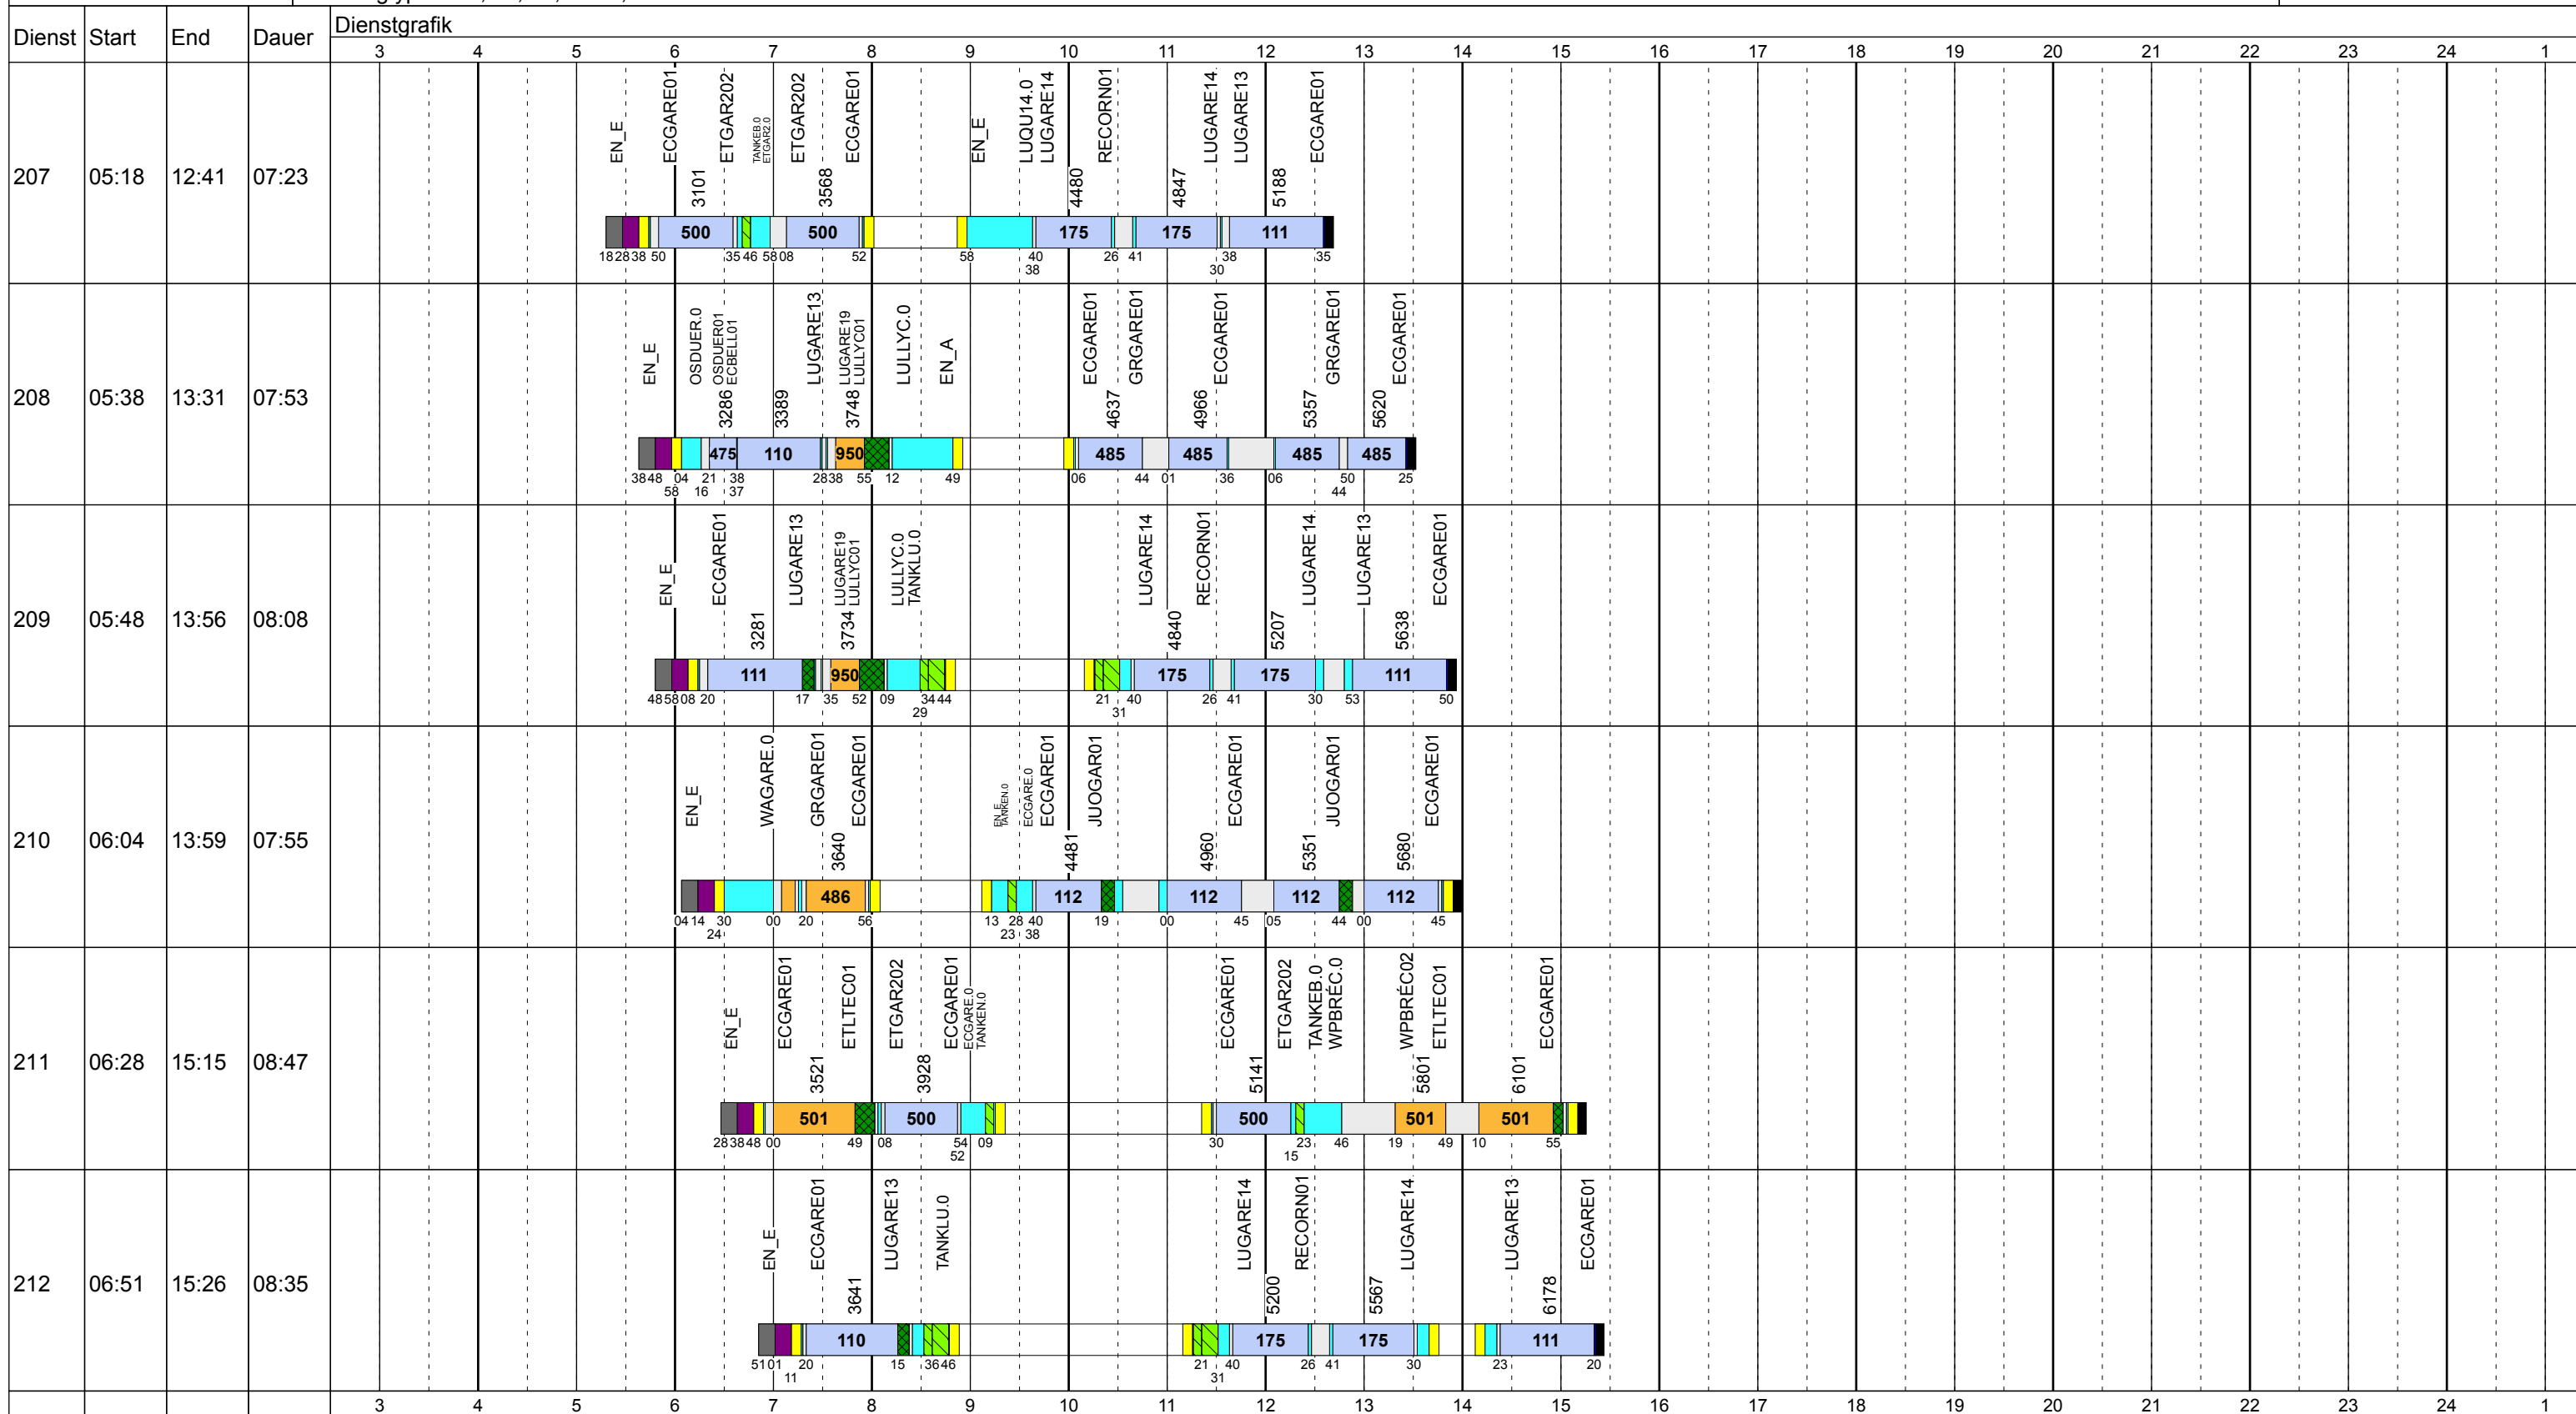

Freitag Scol

Betriebstage: Fr

Betriebshöfe: EN, EB, LUX

Fahrzeugtypen: 13, 15, 18, 13NF, 12NF

Gültig ab
16.10.2017

Freitag Scol

Betriebstage: Fr

Betriebshöfe: EN, EB, LUX

Fahrzeugtypen: 13, 15, 18, 13NF, 12NF

Gültig ab
16.10.2017

Dienst	Start	End	Dauer	Dienstgrafik
				3 4 5 6 7 8 9 10 11 12 13 14 15 16 17 18 19 20 21 22 23 24 1
213	07:11	16:00	08:49	EN_E ECGARE01 JUOGAR01 ECGARE01 ECGARE01 LUGARE13 TANKLU.0 LUGARE13 ECGARE01 GRGARE01 GRGARE01 EN_A 112 112 111 486 11 21 31 40 23 40 27 45 42 01 11 23 20 40 19 49
214	09:32	17:23	07:50	EN_E LUX_E ELMART02 ELMART02 BEGA_E01 BEGA_E01 LUX_A EN_A 304 32 42 12 27 00 26 42 18
215	10:11	16:12	06:01	EN_E ECGARE01 ETGAR202 BEHARE01 ETGAR202 BEHARE01 ETGAR202 ECGARE01 500 502 502 502 502 500 11 30 15 38 14 51 38 14 51 08 49
216	10:25	16:54	06:28	EN_E ECGARE01 JUOGAR01 ECGARE01 BE-ENP.0 ETGAR2.0 ETGAR202 ECGARE01 GRGARE01 ECGARE01 112 112 500 485 485 25 40 19 25 18 58 08 49 02 40 01 40
217	10:47	17:06	06:19	EN_E ECGARE01 GRGARE01 ECGARE01 BE-ENP.0 JUOGAR.0 JUOGAR01 ECGARE01 ETGAR202 ECGARE01 485 485 112 500 500 47 06 44 01 36 11 31 00 45 35 08 52
218	12:24	20:03	07:38	EN_E ECGARE00 GRGARE00 GRGARE01 ECGARE01 JUOGAR01 JUOGAR01 ECGARE01 ECGARE00 TANKLU.0 LUGARE13 ECGARE01 485 112 112 110 24 37 34 07 13 48 40 19 05 52 37 47 32 53 42