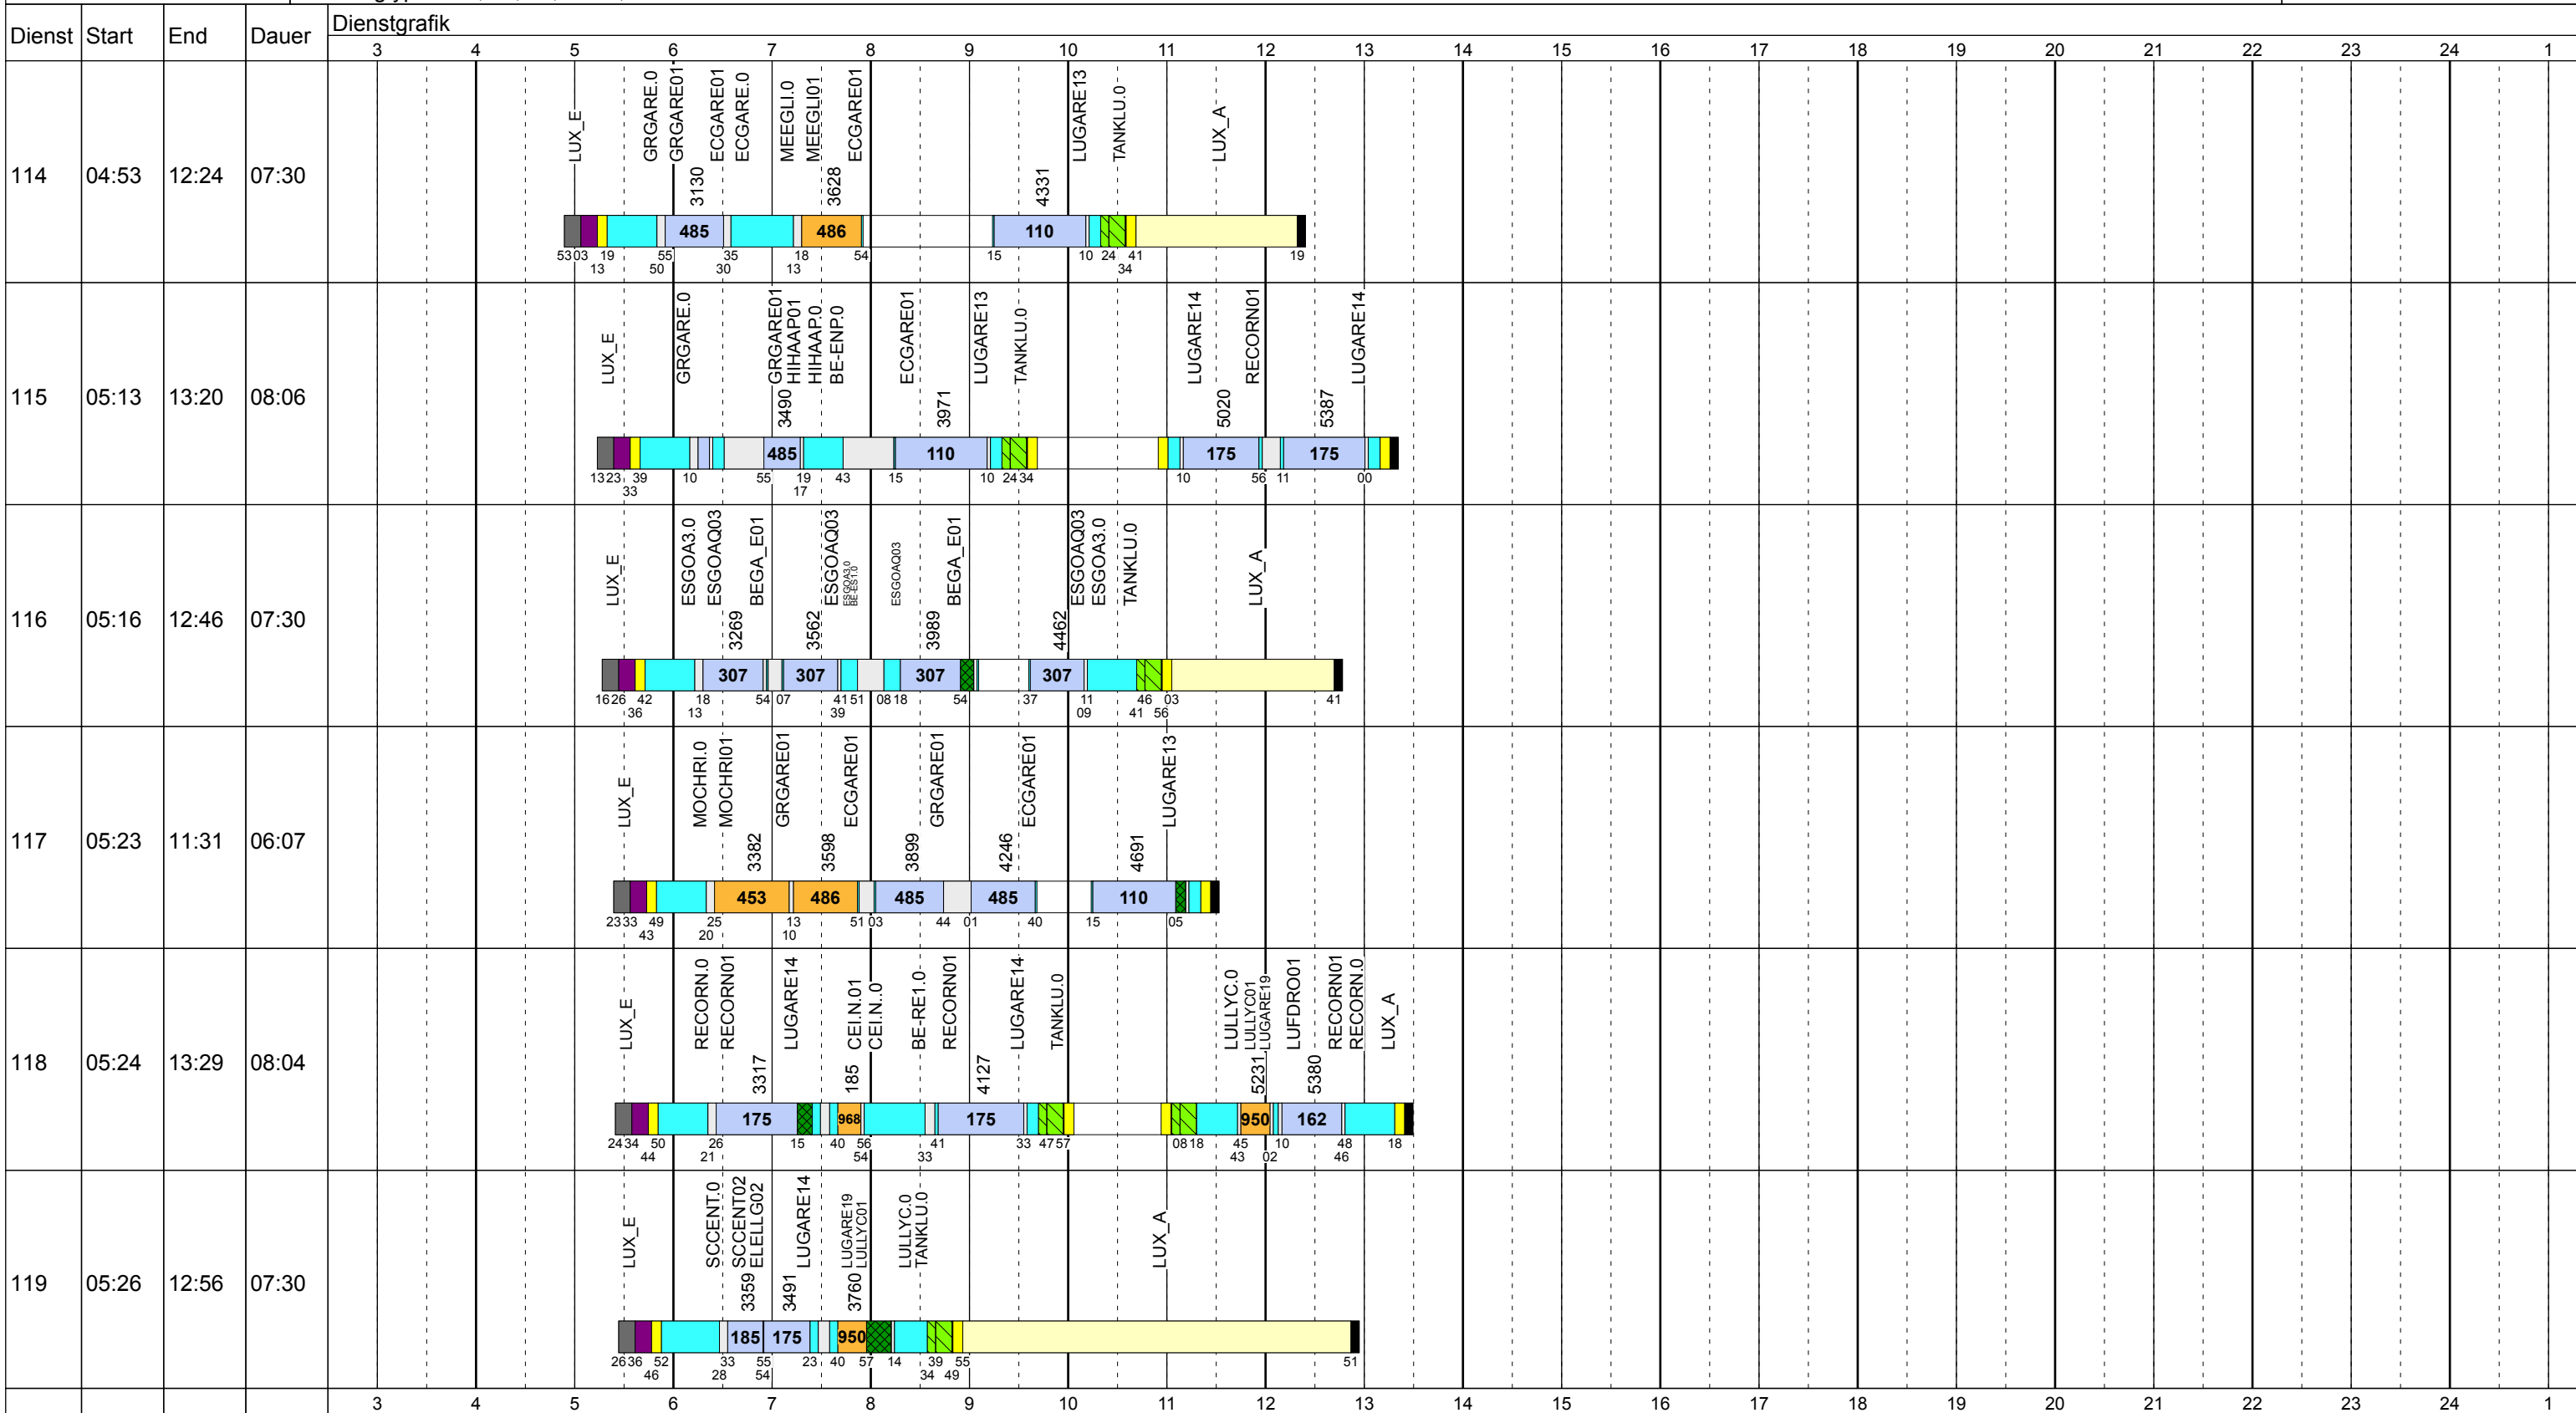

Freitag Scol

Betriebstage: Fr

Betriebshöfe: EN, EB, LUX

Fahrzeugtypen: 13, 15, 18, 13NF, 12NF

Gültig ab 16.10.2017

Zeichenerklärung: ■ AblHin ■ AblRück ■ Aufrüst ■ AusW ■ EinW ■ ESTC ■ Leerf. ■ Linienf. ■ Nach ■ Reing ■ Rüstz. ■ Tanken ■ Vor ■ Wendez.

Freitag Scol

Betriebstage: Fr
Betriebshöfe: EN, EB, LUX
Fahrzeugtypen: 13, 15, 18, 13NF, 12NF

Gültig ab
16.10.2017

Dienst	Start	End	Dauer	Dienstgrafik																								
				3	4	5	6	7	8	9	10	11	12	13	14	15	16	17	18	19	20	21	22	23	24	1		
120	05:34	13:05	07:30				LUX_E 344454 10	LUGARE14 3220 56 11 175	RECORN01 3587 03	LUGARE14 03		RECORN01 4270 05	LUGARE14 4667 56 11	LUX_A 00 15														
121	05:34	13:48	08:13				LUX_E 344454 10	LUGARE12 3220 51 120	JUGARE01 JUGAR01 3521 40 121	LUGARE18 TANKLU.0 0616			LUGARE12 4660 51 10	JUGEME01 JUGEME.0 LUKREH.0 5134 29 192	HAKÜNE02 HAKÜNE01 5483 12 27 192	LUKREH01 LUKREH.0 LUX_A 05 20 37												
122	05:35	13:18	07:42				LUX_E 3545 01 55	HAKÜNE.0 HAKÜNE01 3323 27 21 192	LUKREH01 LUKREH.0 JUGEME.0 3849 05 18 120	JUGEME01 3815 40	LUWALS01		TANKLU.0 LUGARE13 4738 04 23 14 111	ECGARE01 5231 20 45 111	LUGARE13 TANKLU.0 42 56 06													
123	05:37	12:50	07:12				LUX_E 3747 03 57	JUGEME.0 JUGEME01 3365 26 34 120	LUWALS01 3754 25 33 120		LUGARE12 4120 40	JUGEME01 LUKREH.0 31 49 26 120	LUKREH02 HAKÜNE02 4684 14 57 192	HAKÜNE01 LUKREH01 5123 05 22 39 192														
124	05:39	12:17	06:37				LUX_E 3949 05 59	RECORN.0 RECORN01 3407 41 36 175	LUGARE14 LUGARE19 LUJYCO1 3754 39 56 175	LULLYC.0 BE-EBP.0 58	ETGAR202 BEHÄRE01 4468 38 502	ETGAR202 EB_A 4685 51 12 502	LUX_A 12															
125	05:43	14:09	08:25				LUX_E 4353 03 09	RECORN.0 RECORN01 3431 45 40 176	LUGARE14 LUGARE14 LUJYCO1 3910 48 05 175	RECORN01 3910 56 11	RECORN01 4307 03 17 27 175	LUGARE14 TANKLU.0 5200 40 21 120	JUGEME01 5615 21 49 120	LUWALS01 TANKLU.0 35 48 58														

Zeichenerklärung: AbiHin [blau], AbiRück [blau], Aufrüst [violett], AusW [gelb], EinW [gelb], ESTC [gelb], Leerf. [cyan], Linienf. [blau], Nach [schwarz], Reing. [grün], Rüstz. [dunkelgrün], Tanken [grün], Vor [grau], Wenz. [grau]