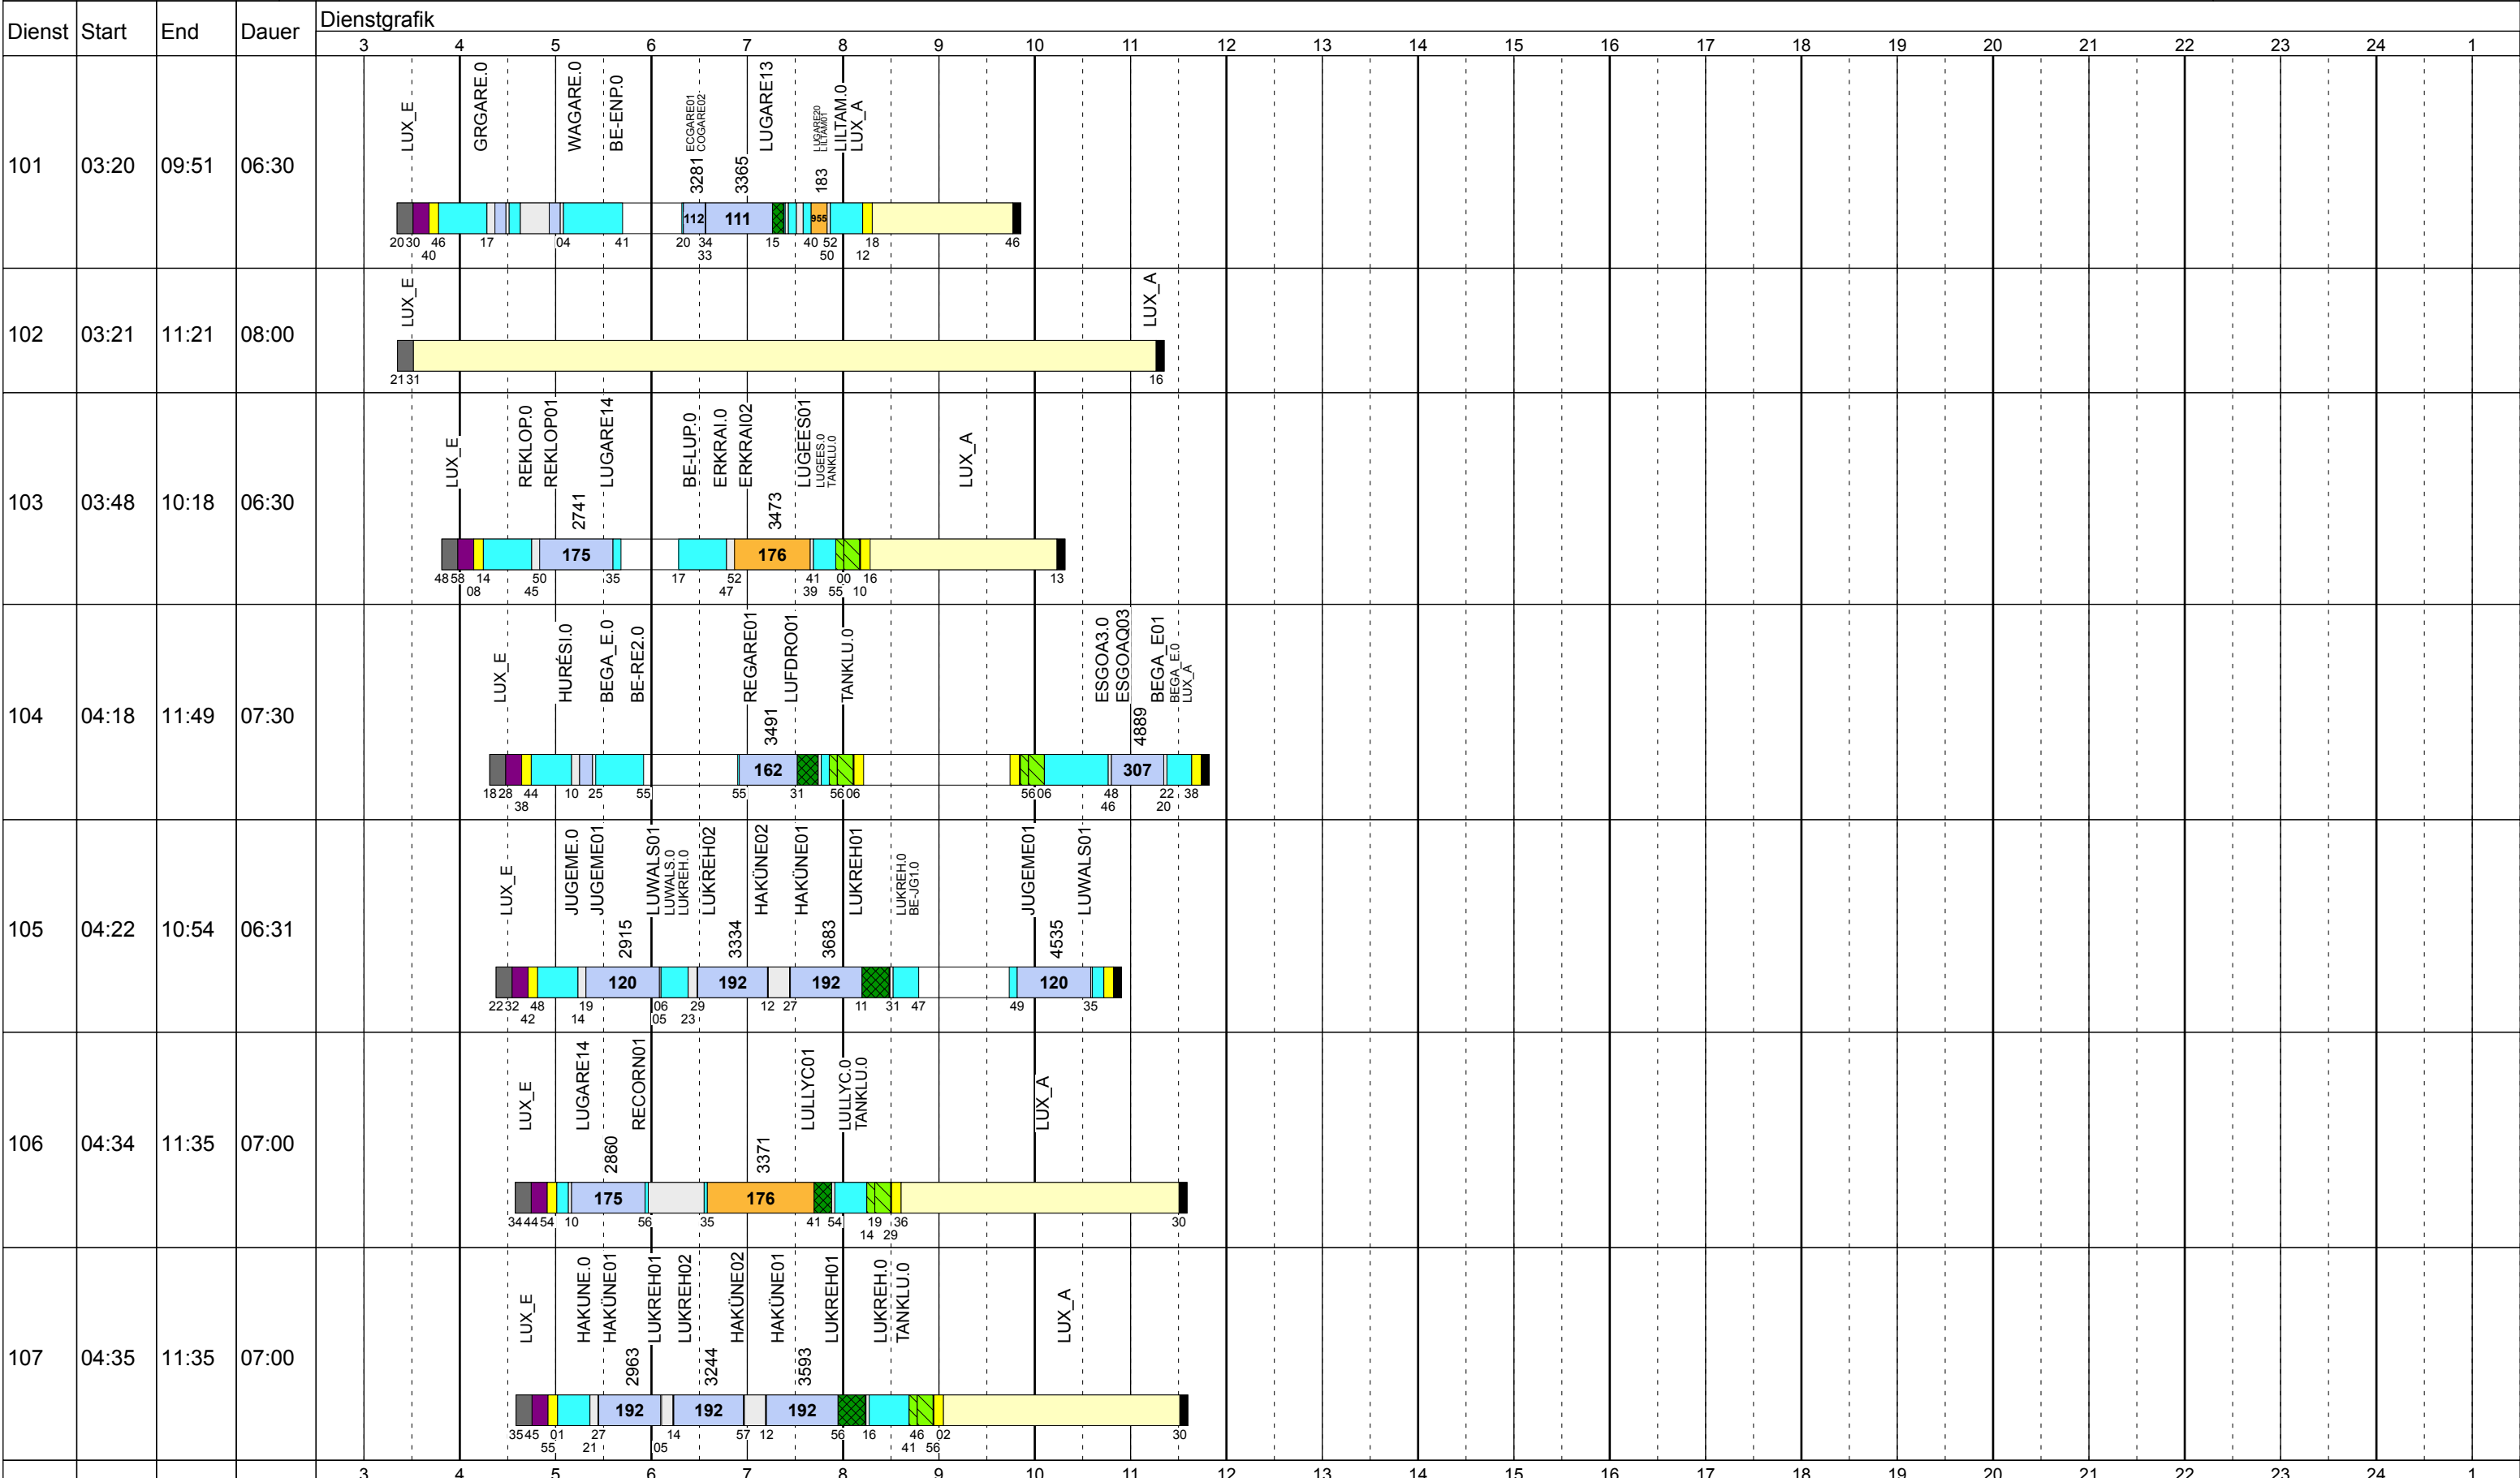

Freitag Scol

Betriebstage: Fr

Betriebshöfe: EN, EB, LUX

Fahrzeugtypen: 13, 15, 18, 13NF, 12NF

Gültig ab
16.10.2017

Zeichenerklärung: AbiHin ■ AbiRück ■ Aufrüst ■ AusW ■ EinW ■ ESTC ■ Leerf. ■ Linienf. ■ Nach ■ Reinig ■ Rüstz. ■ Tanken ■ Vor ■ Wendez. ■