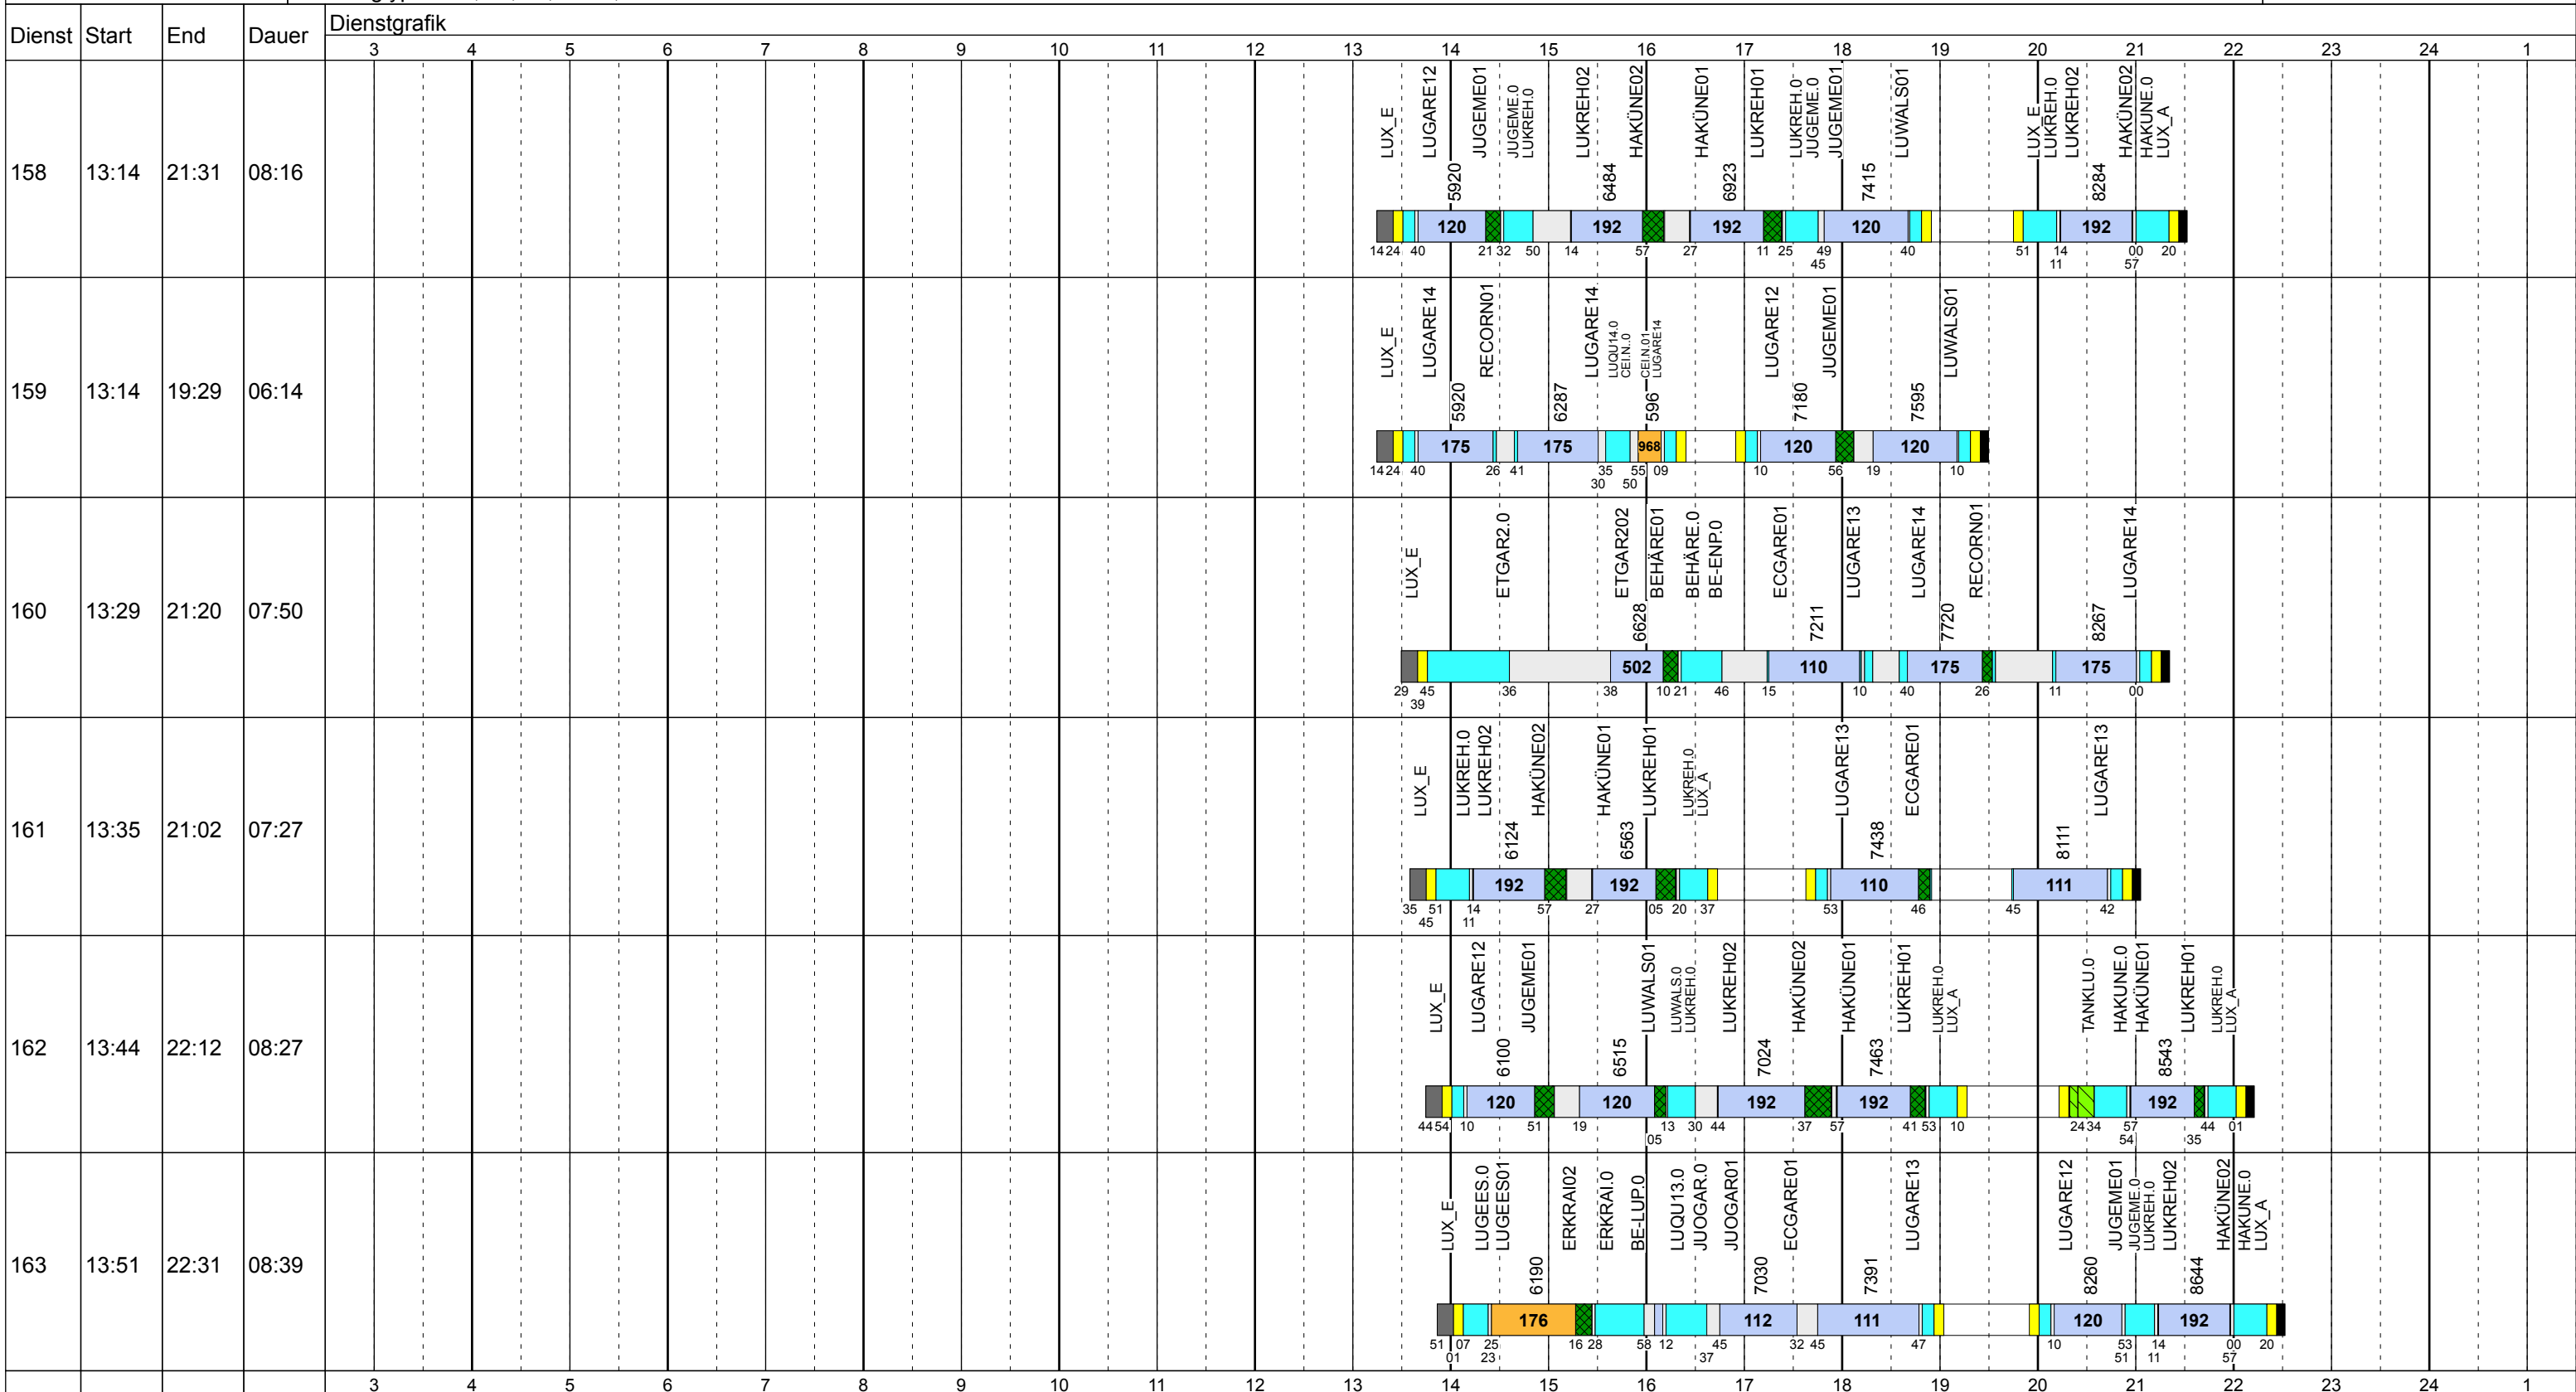

Freitag Scol

Betriebstage: Fr

Betriebshöfe: EN, EB, LUX

Fahrzeugtypen: 13, 15, 18, 13NF, 12NF

Gültig ab
16.10.2017

Zeichenerklärung: AblHin (blau), AblRück (dunkelblau), Aufrüst (violett), AusW (gelb), EinW (hellgelb), ESTC (hellgrün), Leerf. (hellblau), Linienf. (hellblau), Nach (schwarz), Reinig (dunkelgrün), Rüstz. (dunkelgrün), Tanken (hellgrün), Vor (schwarz), Wendez. (hellgrün)