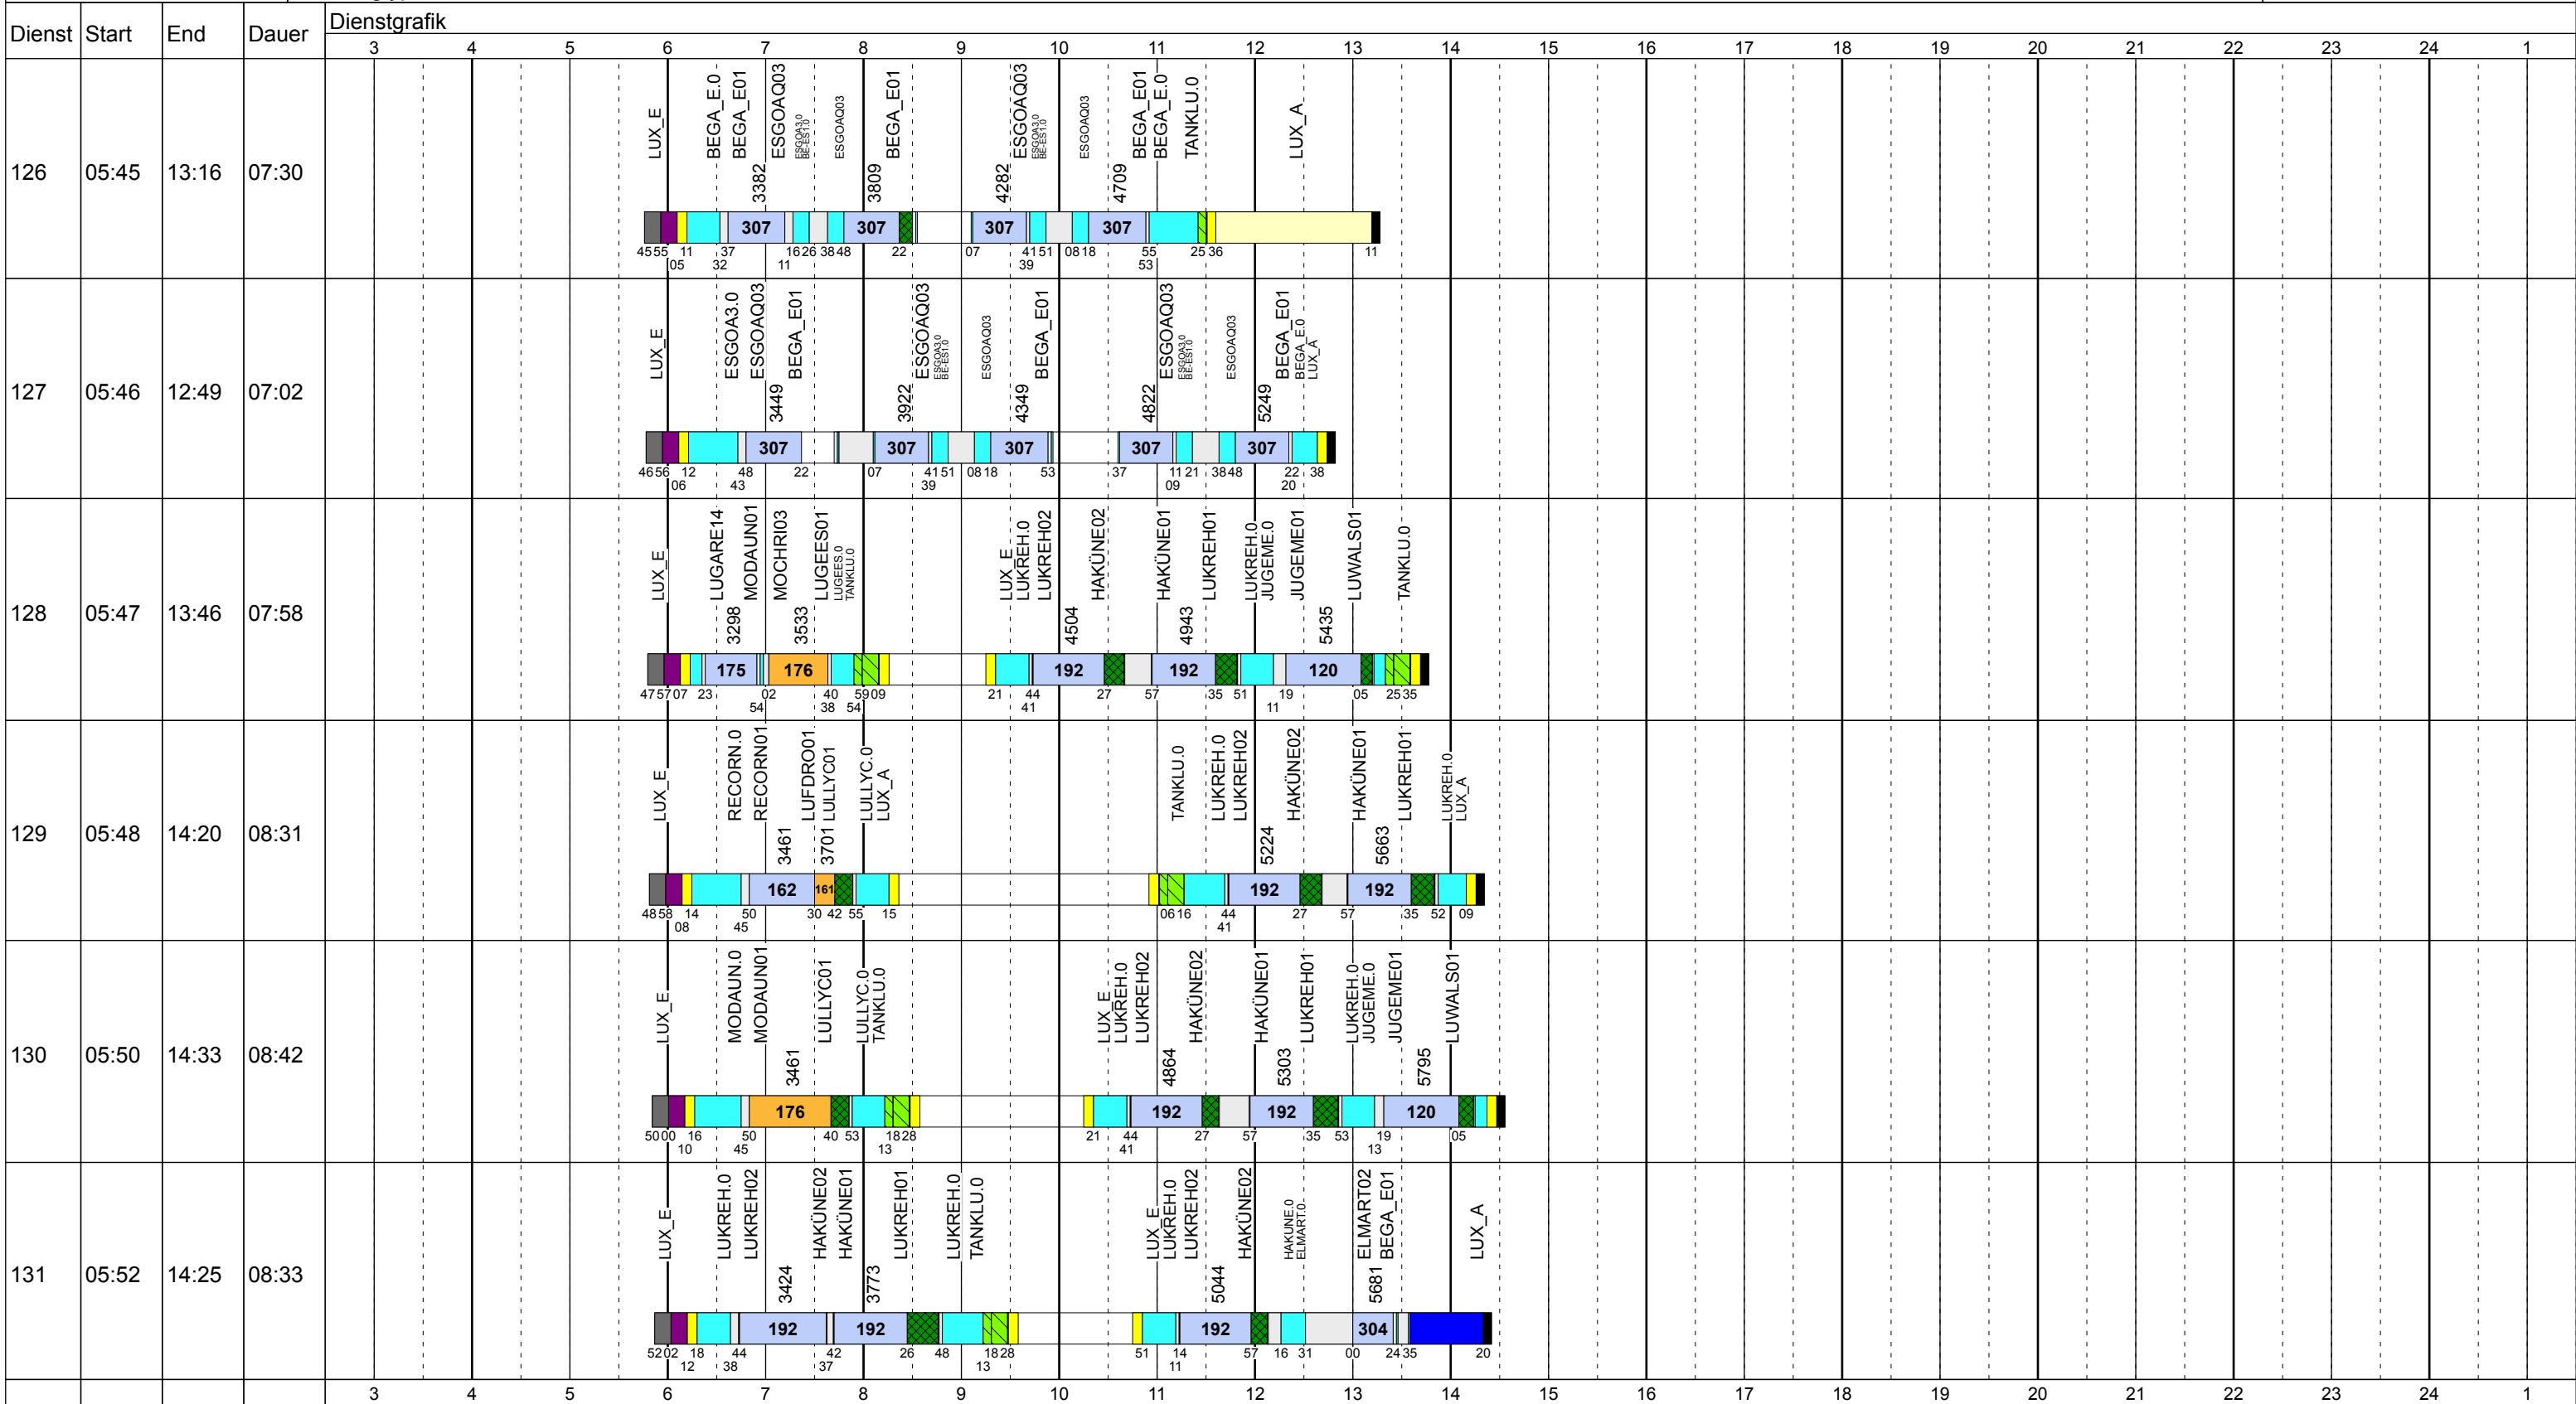

Freitag Scol

Betriebstage: Fr

Betriebshöfe: EN, EB, LUX

Fahrzeugtypen: 13, 15, 18, 13NF, 12NF

Gültig ab
16.10.2017

Zeichenerklärung: AbIHin (Blue), AbIRück (Dark Blue), Aufrüst (Purple), AusW (Yellow), EinW (Light Yellow), ESTC (Light Green), Leerf. (Cyan), Linienf. (Light Blue), Nach (Black), Reinig (Green with diagonal lines), Rüstz. (Dark Green), Tanken (Light Green), Vor (Grey), Wendez. (Light Grey)