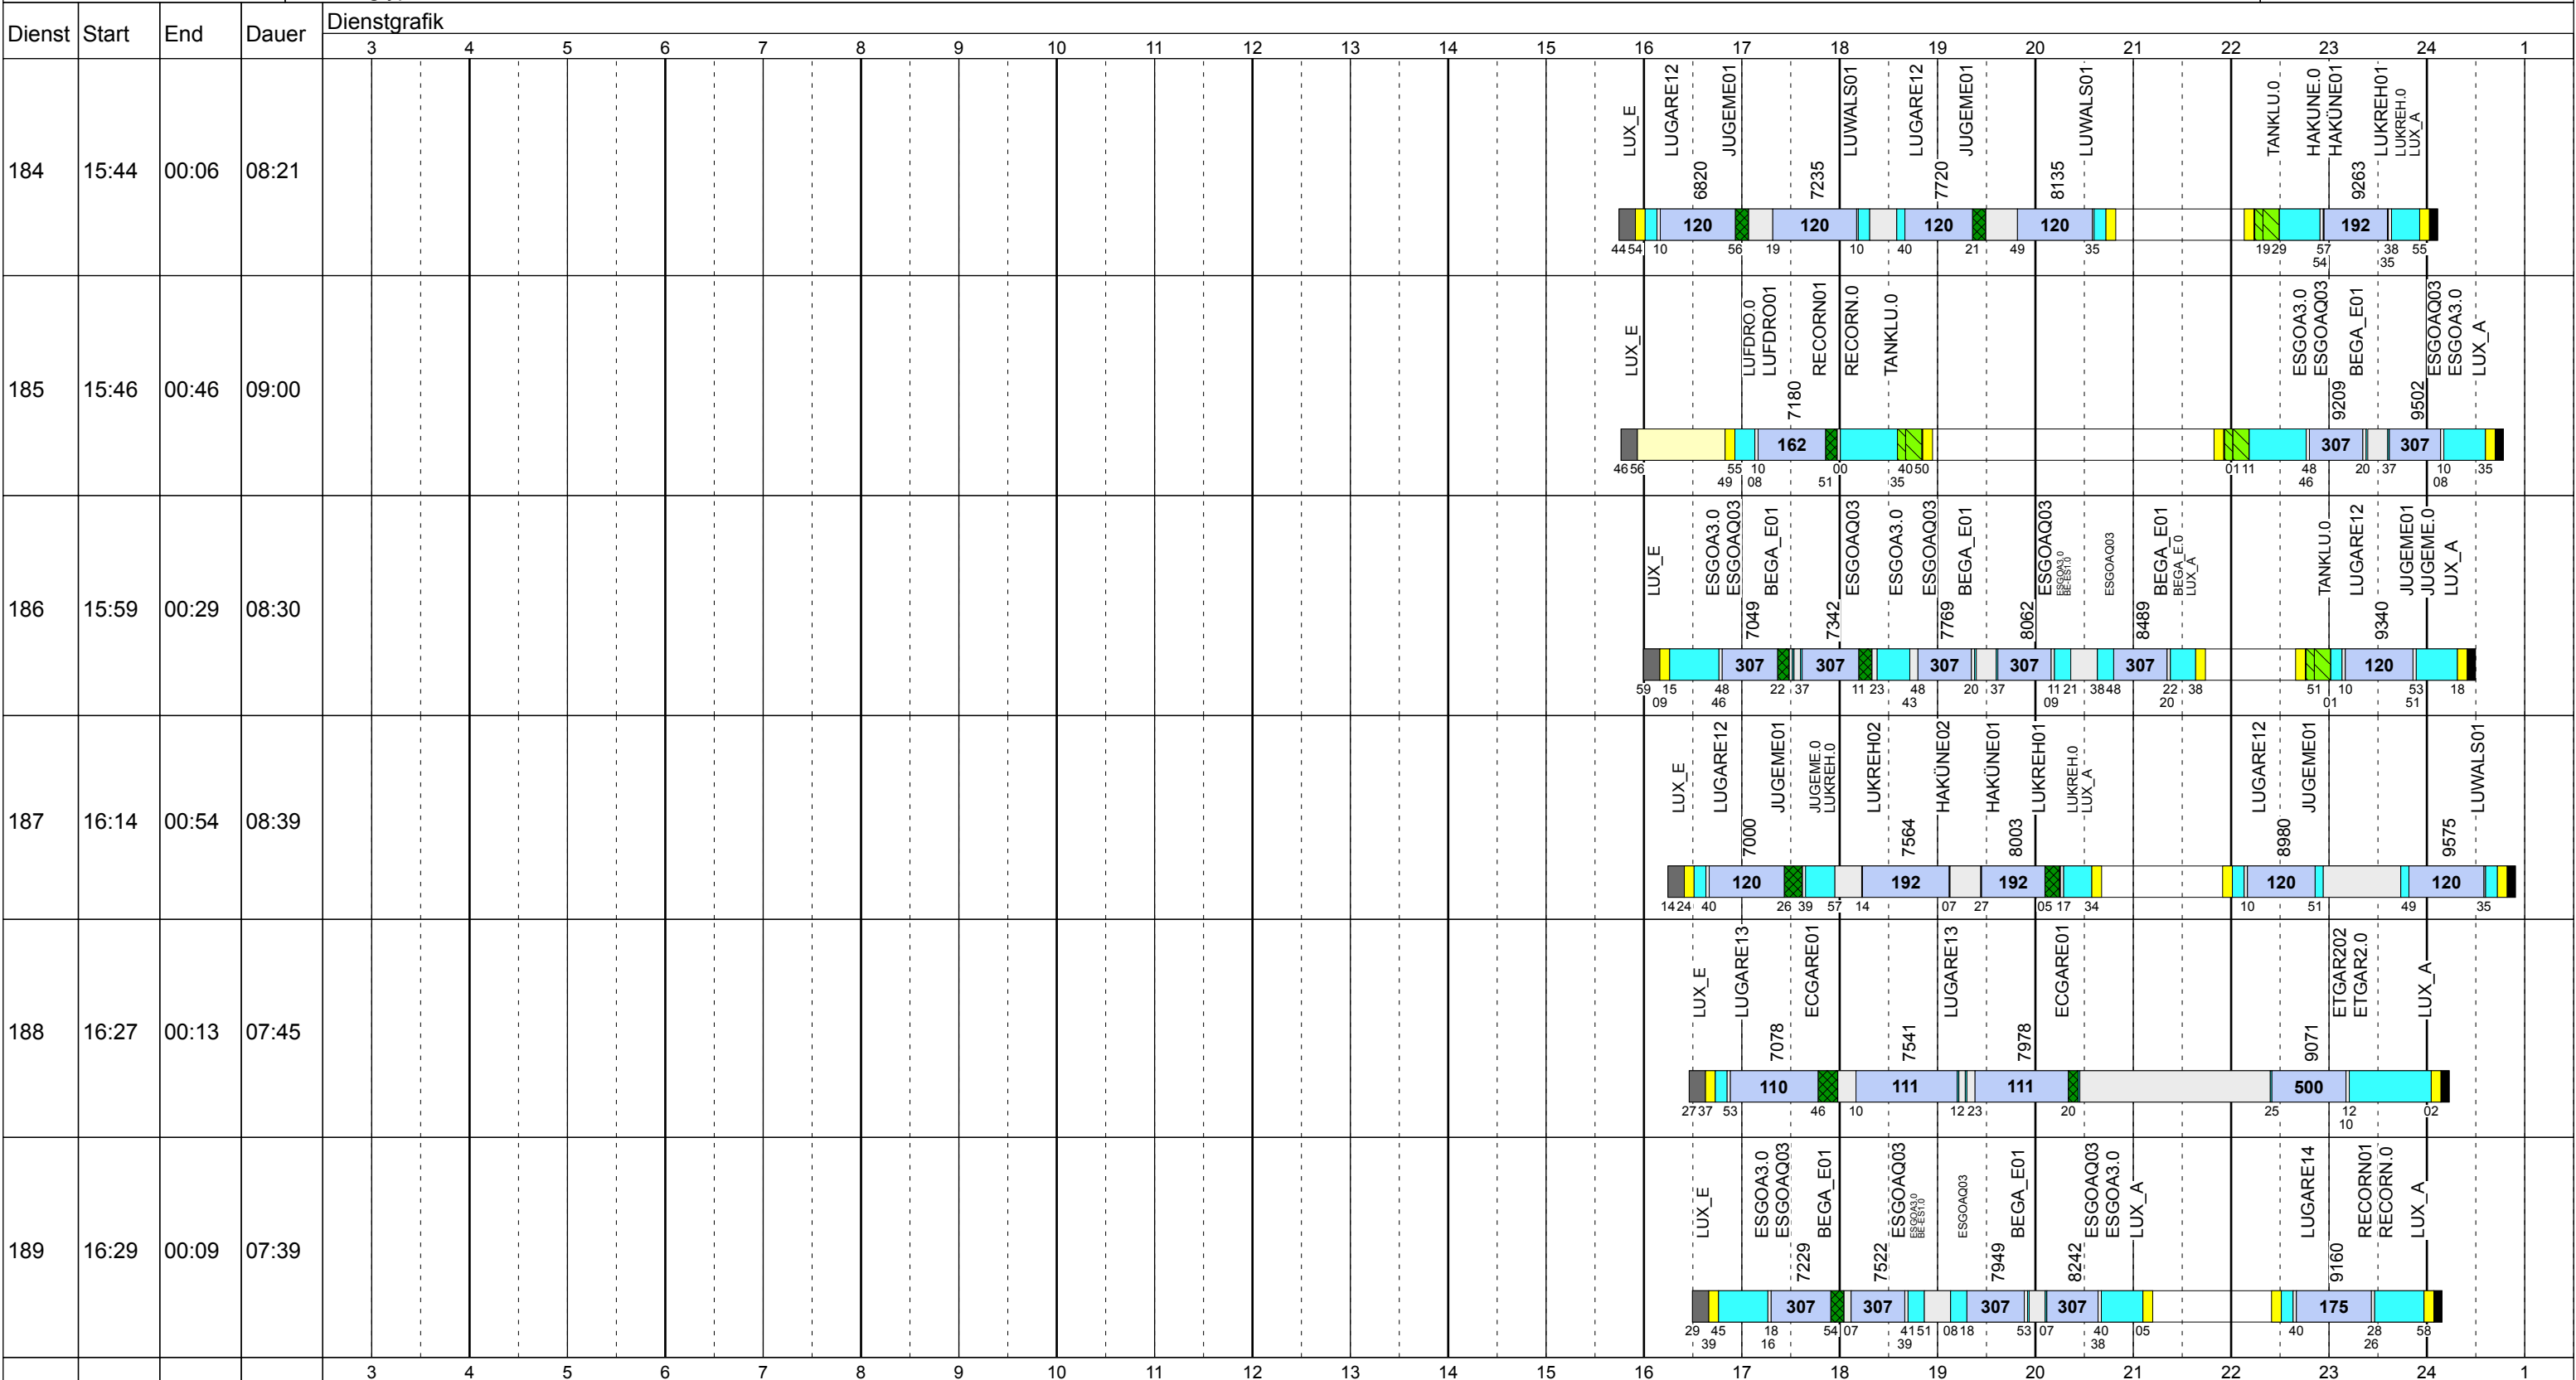

Freitag Scol

Betriebstage: Fr

Betriebshöfe: EN, EB, LUX

Fahrzeugtypen: 13, 15, 18, 13NF, 12NF

Gültig ab
16.10.2017

Zeichenerklärung: AblHin ■ AblRück ■ Aufrüst ■ AusW ■ EinW ■ ESTC ■ Leerf. ■ Linienf. ■ Nach ■ Reinig ■ Rüstz. ■ Tanken ■ Vor ■ Wendez. ■