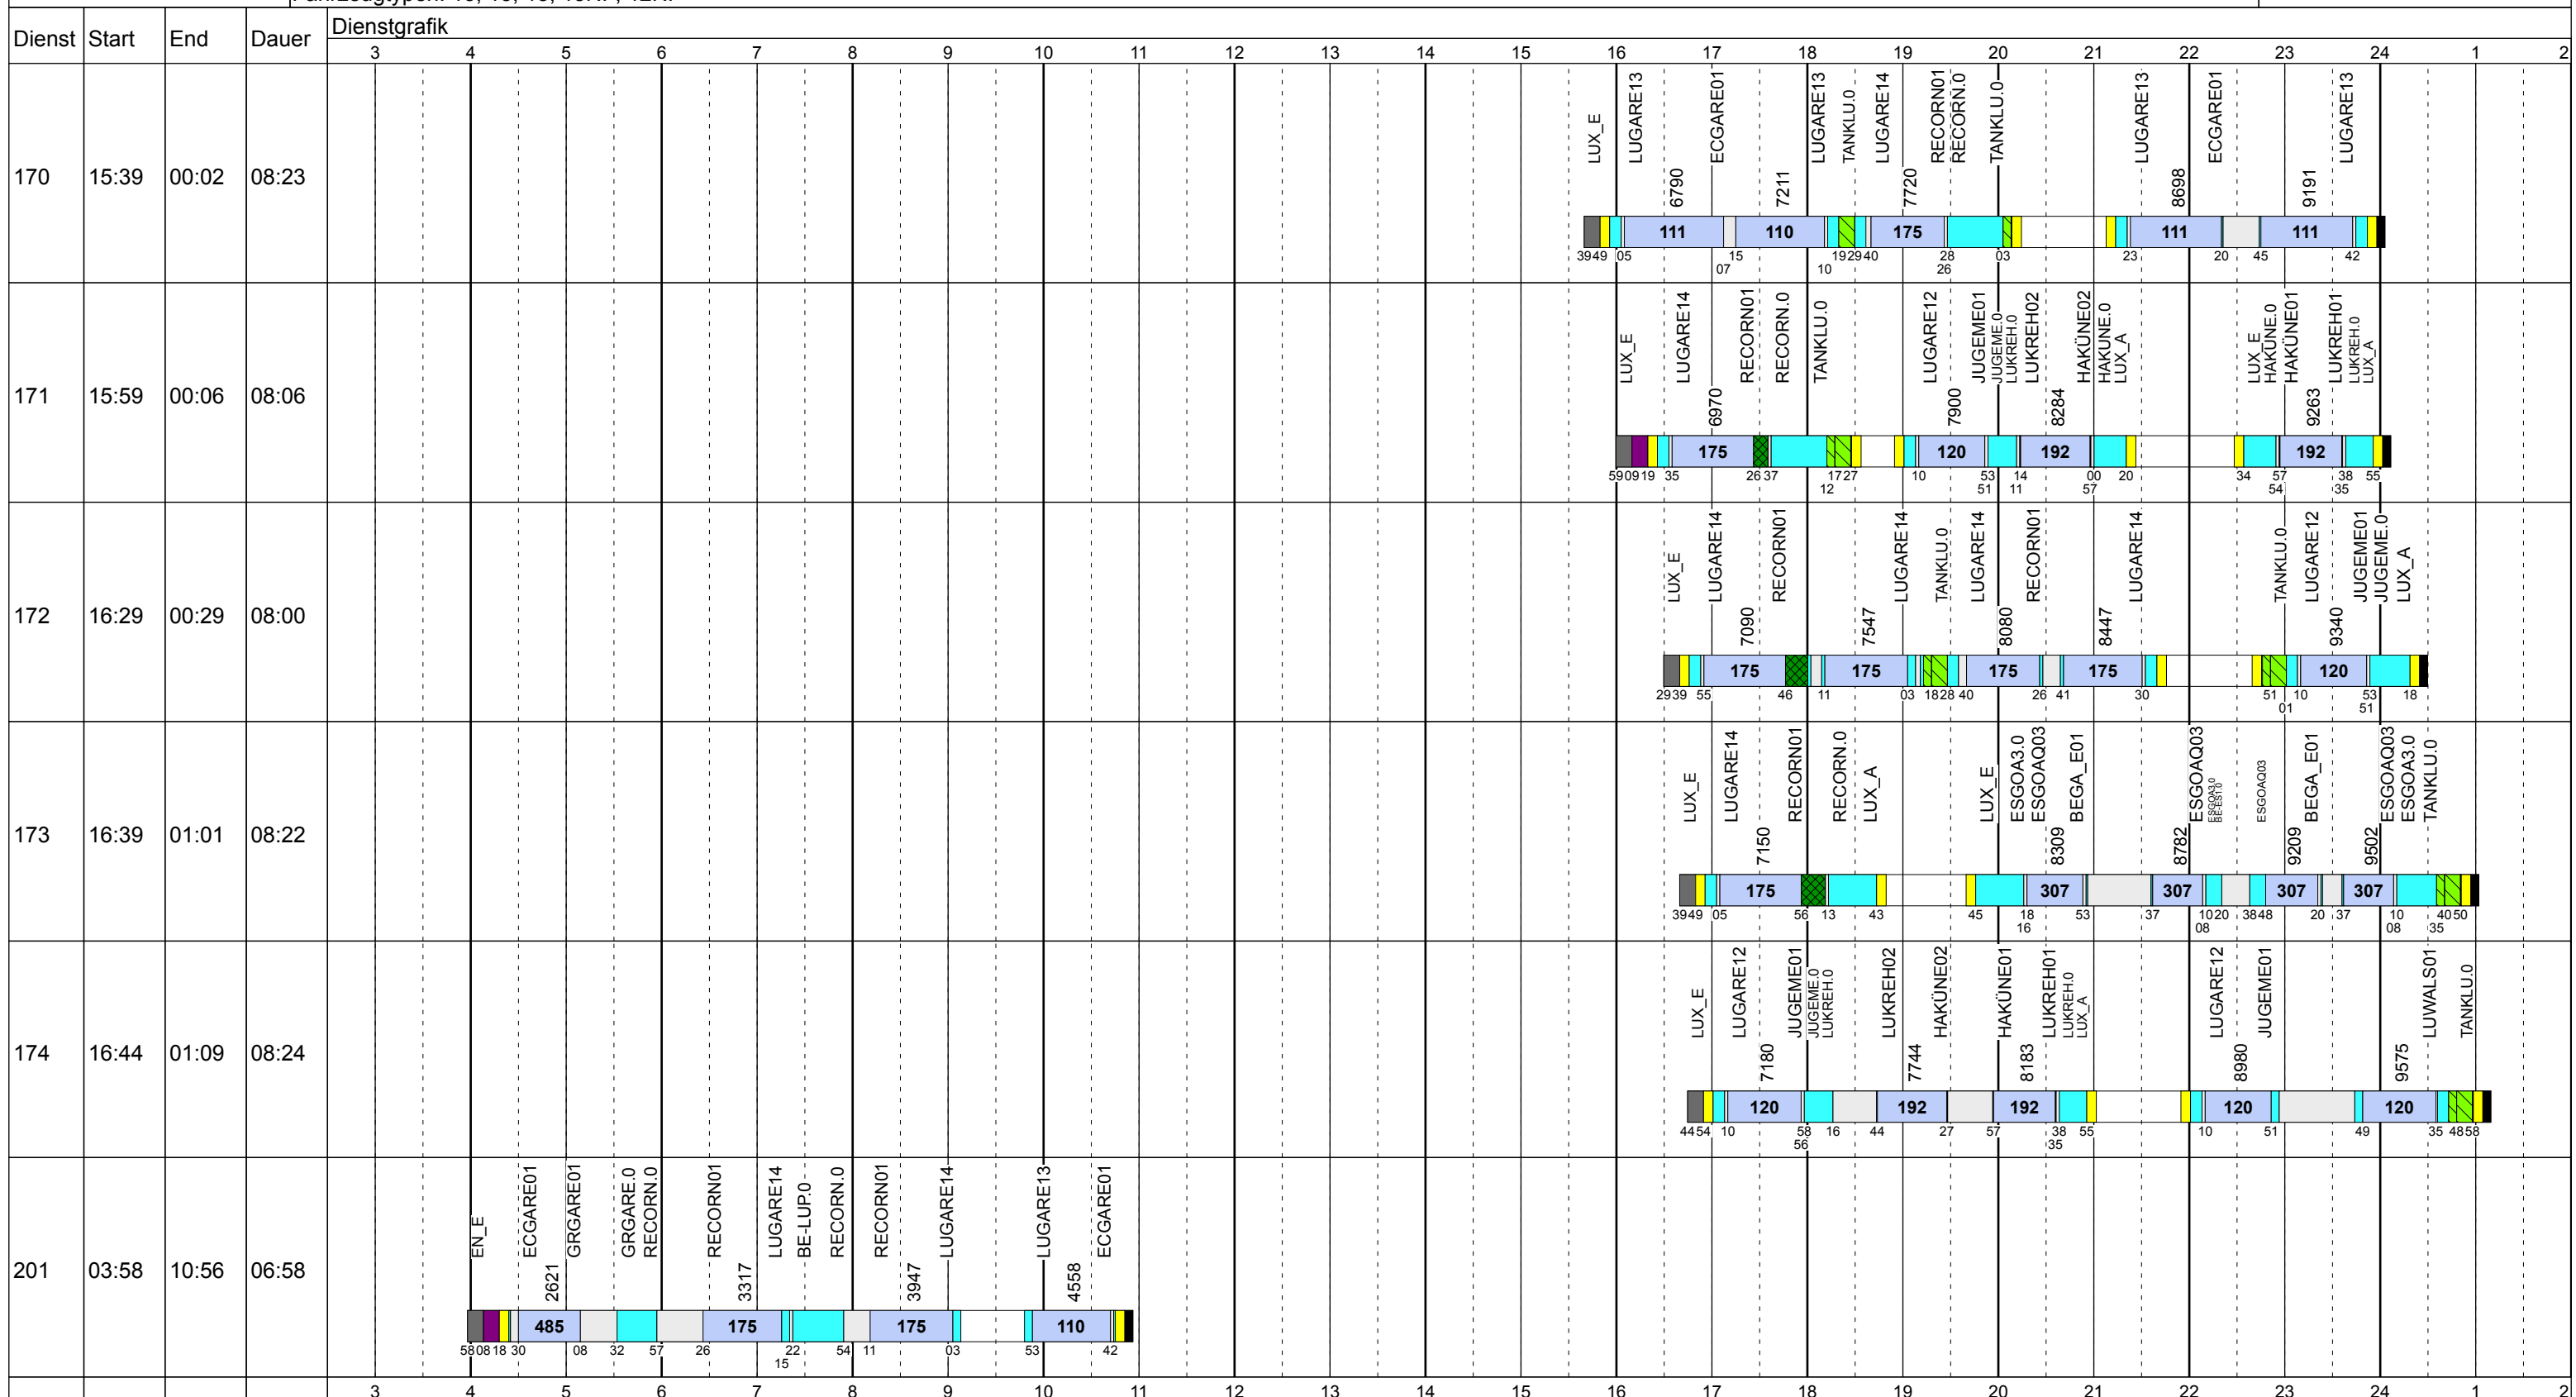

Freitag Vac

Betriebstage: Fr

Betriebshöfe: EN, EB, LUX

Fahrzeugtypen: 13, 15, 18, 13NF, 12NF

Gültig ab
16.10.2017