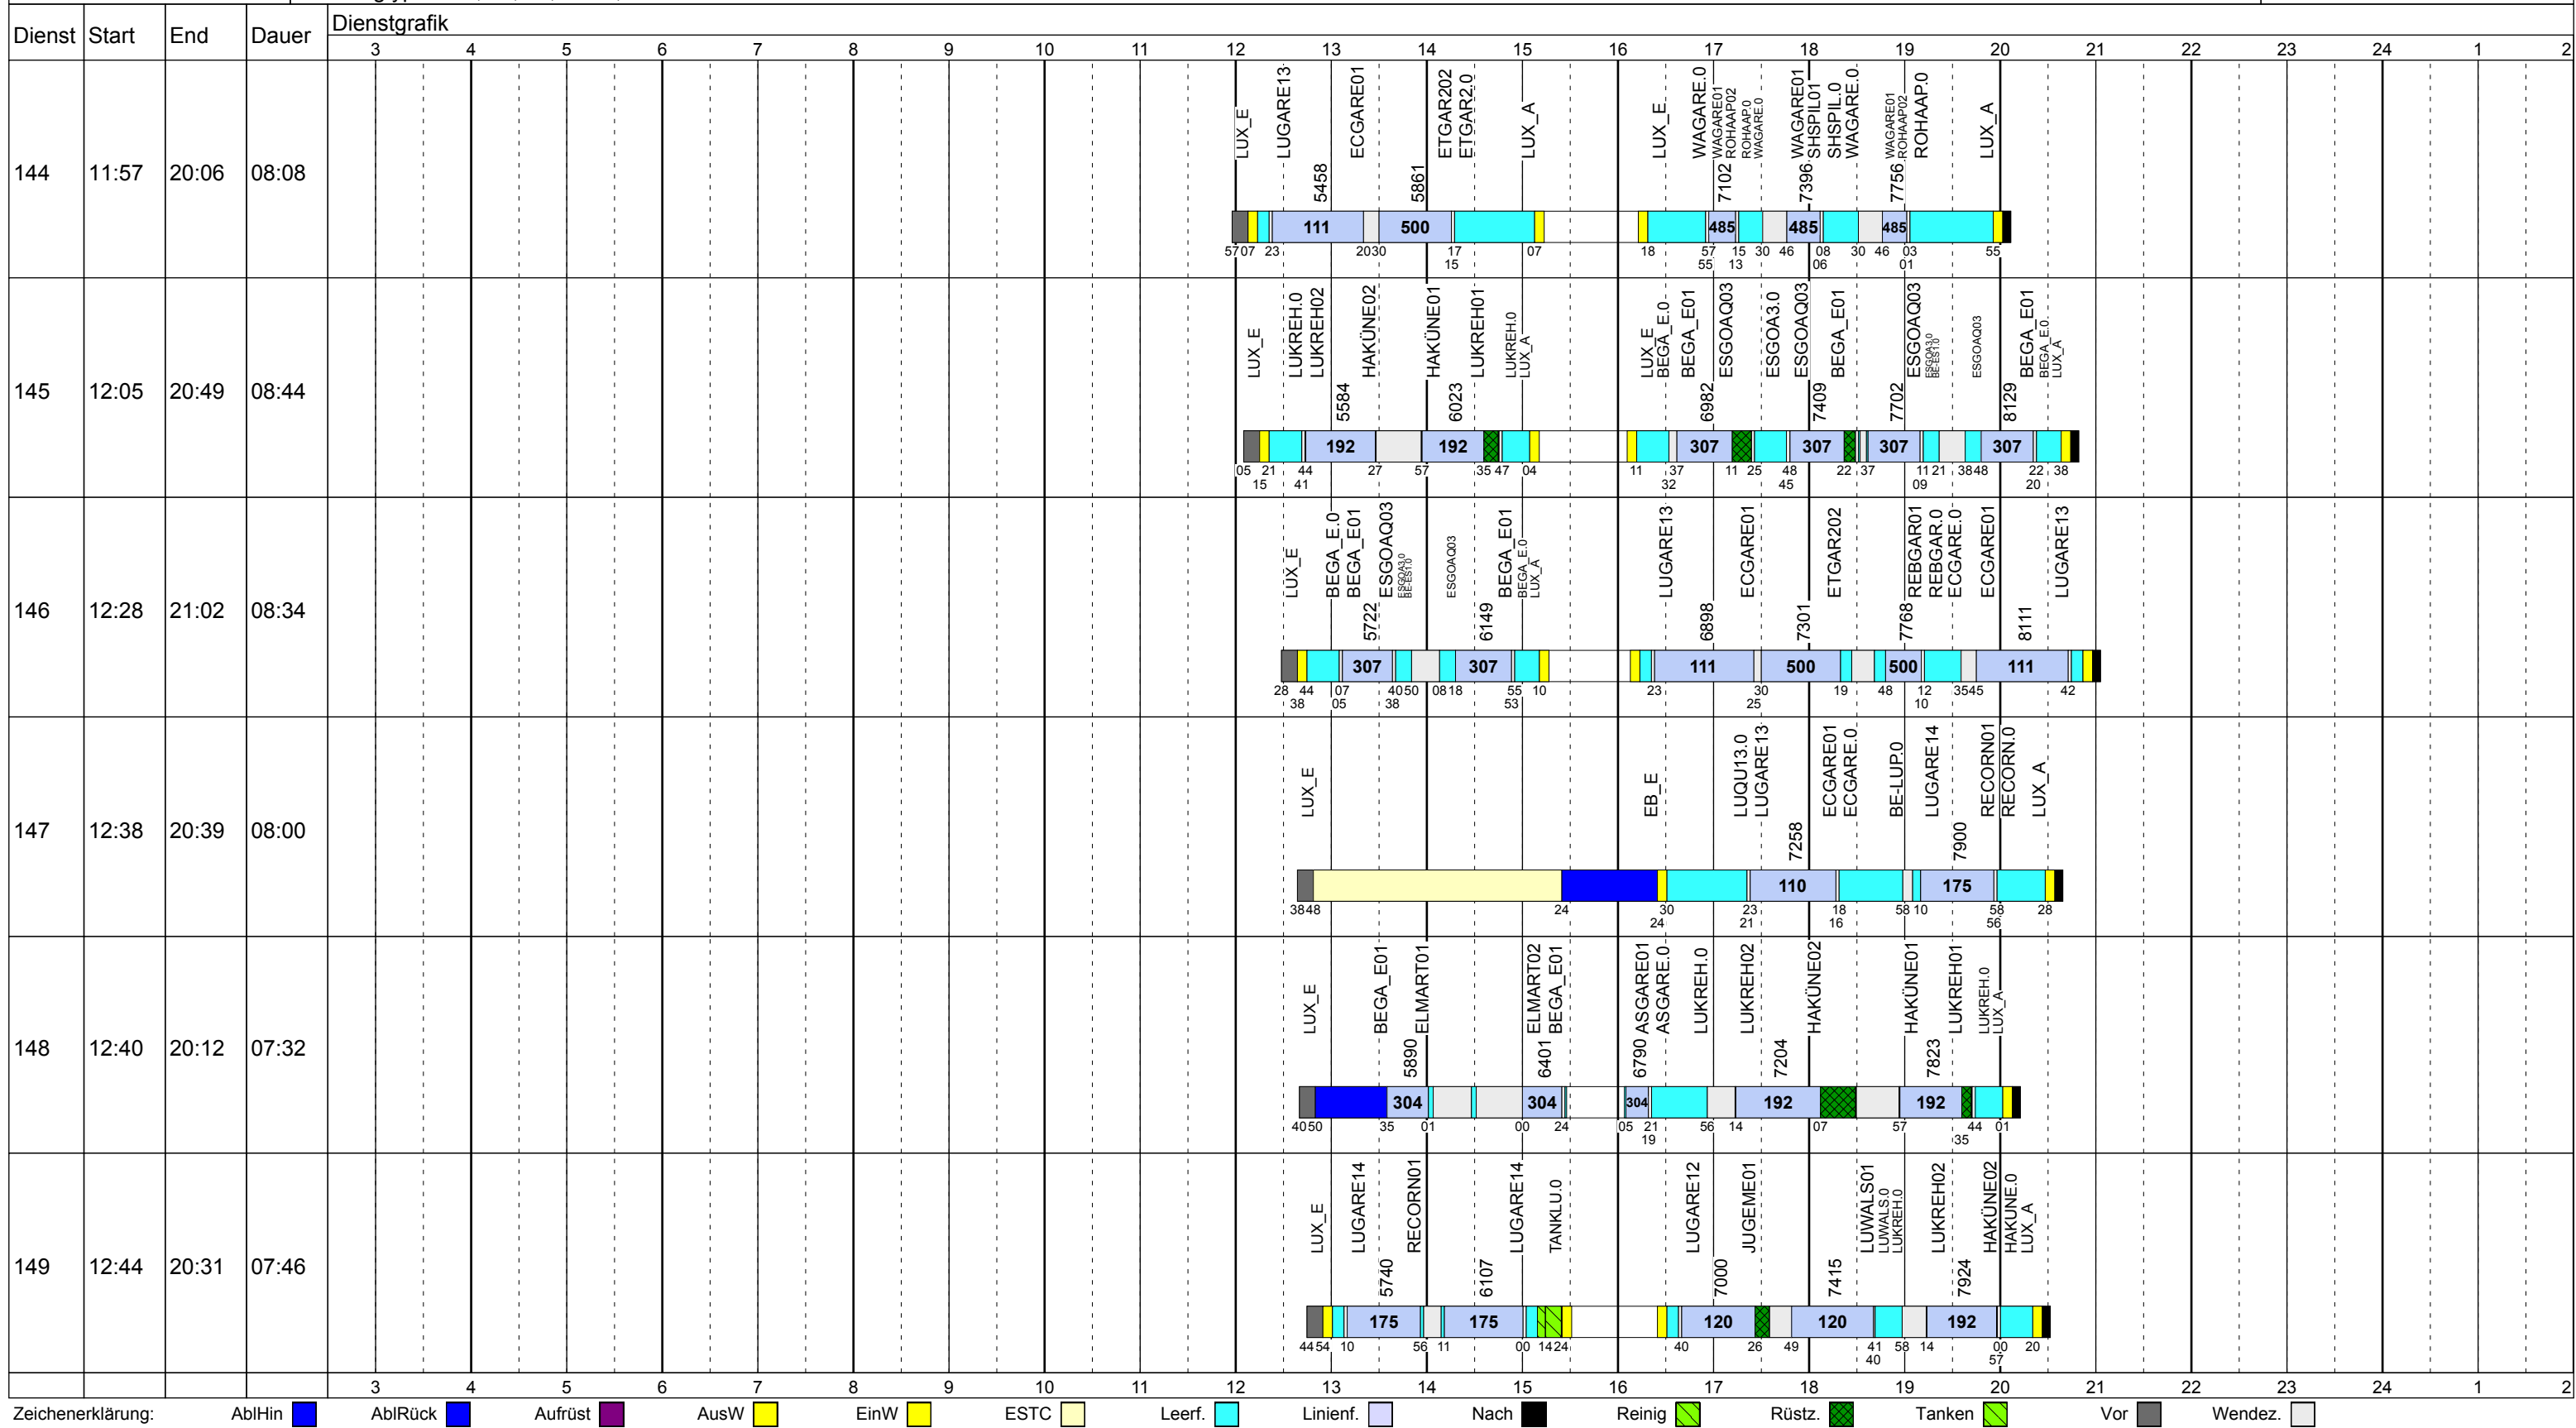

Gültig ab
16.10.2017

Freitag Vac

Betriebstage: Fr

Betriebshöfe: EN, EB, LUX

Fahrzeugtypen: 13, 15, 18, 13NF, 12NF

Gültig ab
16.10.2017

Freitag Vac

Betriebstage: Fr

Betriebshöfe: EN, EB, LUX

Fahrzeugtypen: 13, 15, 18, 13NF, 12NF

Gültig ab
16.10.2017

Freitag Vac

Betriebstage: Fr

Betriebshöfe: EN, EB, LUX

Fahrzeugtypen: 13, 15, 18, 13NF, 12NF

Gültig ab
16.10.2017

Freitag Vac

Betriebstage: Fr

Betriebshöfe: EN, EB, LUX

Fahrzeugtypen: 13, 15, 18, 13NF, 12NF

Gültig ab
16.10.2017

Freitag Vac

Betriebstage: Fr

Betriebshöfe: EN, EB, LUX

Freitag Vac

Betriebstage: Fr

Betriebshöfe: EN, EB, LUX

Fahrzeugtypen: 13, 15, 18, 13NF, 12NF

Gültig ab
16.10.2017

Dienst	Start	End	Dauer	Dienstgrafik																							
				3	4	5	6	7	8	9	10	11	12	13	14	15	16	17	18	19	20	21	22	23	24	1	2
208	05:34	13:56	08:22				EN_E BEFAUB.0 BEFAUB.02 JUOGAR01 3283	3502 ECGARE01 ECGARE.0 TANKEN.0		ECGARE01 4331	LUGARE13 4918	TANKLU.0 LUGARE13		ECGARE01 5231	LUGARE13 5638												
209	05:38	14:02	08:24				EN_E OSDUER.0 OSDUER01 ECBELL01 3286	LUGARE13 3389		ECGARE01 3838		LUGARE13 4691	TANKLU.0 LUGARE13		ECGARE01 5188 ECGARE.0	GRGARE.0 GRGARE01 5758											
210	05:39	13:39	08:00				EN_E							ECGARE01 5357 GRGARE01	5620 ECGARE01												
211	05:43	13:23	07:40				EN_E	ECGARE01 3461	ETGAR202 TANKEN.0 ETGAR202 3928		ECGARE01 4421	ETGAR202		EB_A		EN_A											
212	05:45	13:29	07:44				EN_E	ECGARE01 3263	GRGARE01 GRGARE.0 ECGARE.0 ECGARE01 3761	JUOGAR01 4120	ECGARE01 4481	JUOGAR01		ECGARE01 4960	EN_A												
213	06:08	14:08	08:00				EN_E	ECGARE01 3343	GRGARE01 3610 ECGARE01		ETGAR202 4061	BEHARE01 4468	ETGAR202 4685	ECGARE01 5008	EN_A												