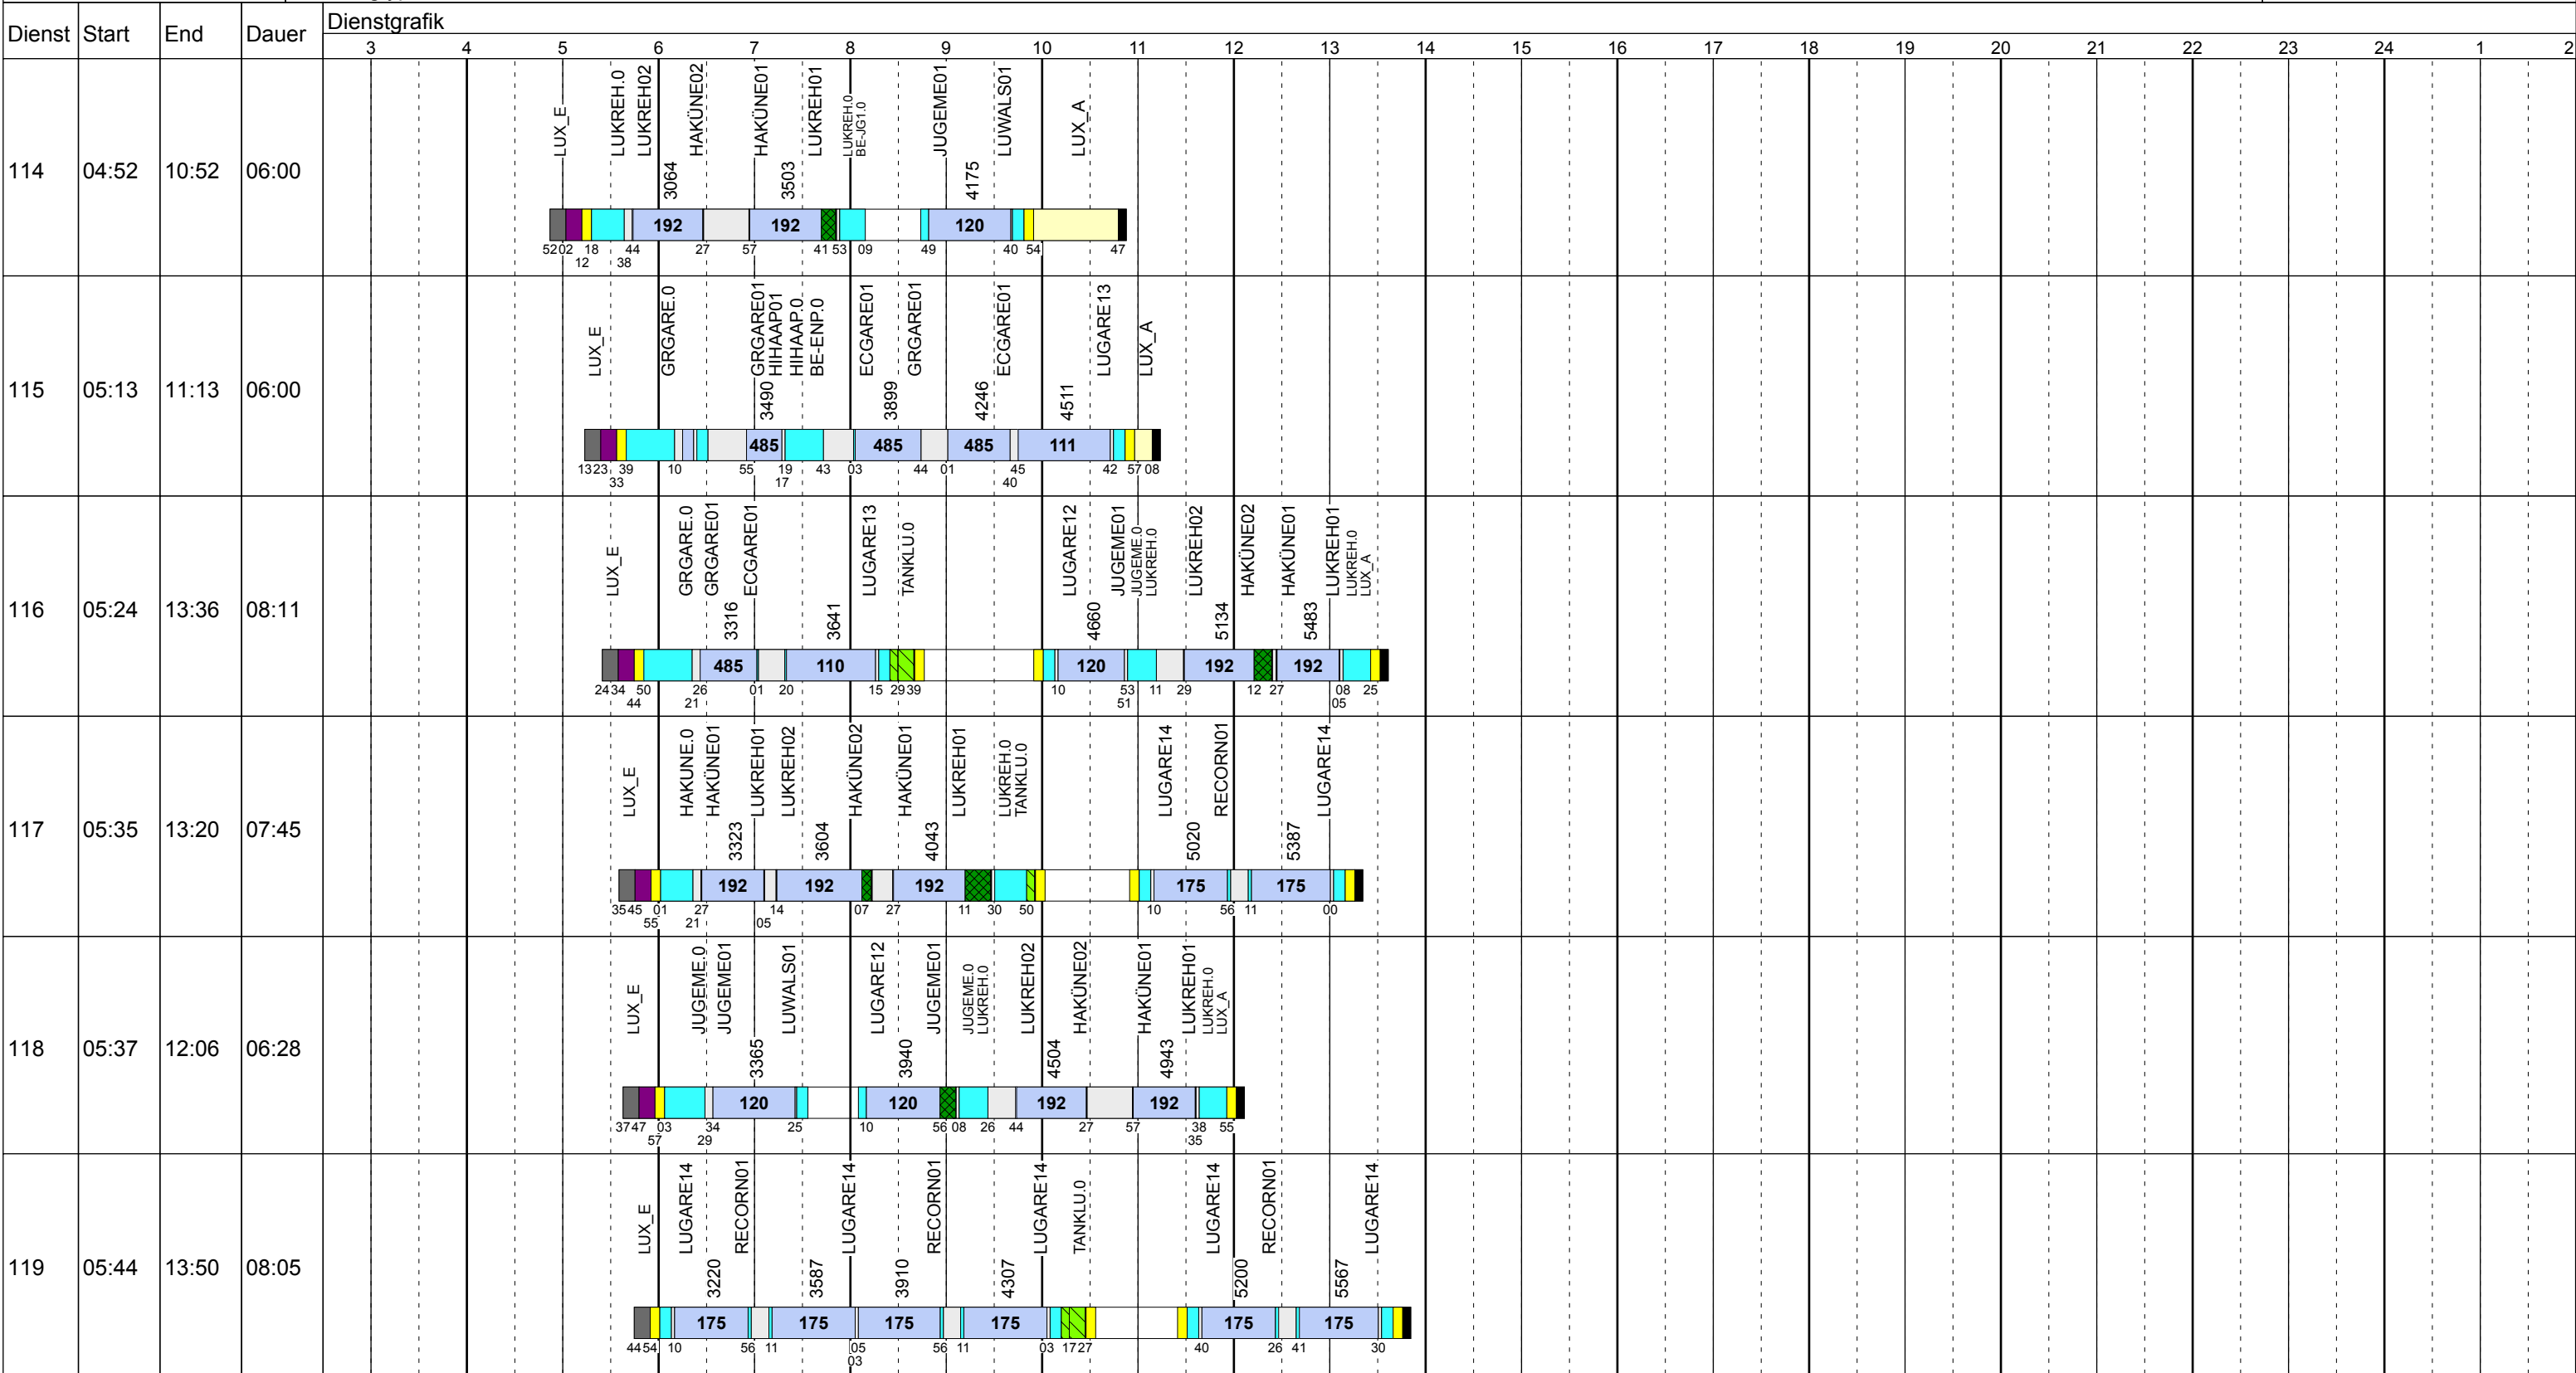

Freitag Vac

Betriebstage: Fr

Betriebshöfe: EN, EB, LUX

Fahrzeugtypen: 13, 15, 18, 13NF, 12NF

Gültig ab
16.10.2017

Dienst	Start	End	Dauer	Dienstgrafik																							
				3	4	5	6	7	8	9	10	11	12	13	14	15	16	17	18	19	20	21	22	23	24	1	2
101	03:20	09:31	06:10	LUX_E	GRGARE.0	WAGARE.0	BE-ENP.0	3281 EGARE01 COGARE02	3365 LUGARE13 LUQU14.0	BE-ENP.0	ECGARE01	3971 LUGARE13															
102	03:21	11:21	08:00	LUX_E																						LUX_A	
103	03:48	11:29	07:41	LUX_E	REKLOP.0	REKLOP01	LUGARE14		LUX_E	JUGEME.0	JUGEME01	LUWALS01	LUWALS.0	LUKREH.0	LUKREH02	HAKÜNE02	HAKÜNE01	LUKREH01	TANKLU.0								
104	04:18	10:48	06:29	LUX_E	HURÉSI.0	BEGA_E.0	ESGOAQ03	ESGOAQ03	BEGA_E01	ESGOAQ03	ESGOAQ03	BEGA_E01	ESGOAQ03	ESGOAQ03	BEGA_E01	ESGOAQ03	ESGOAQ03	LUX_A									
105	04:20	10:54	06:34	LUX_E	TANKLU.0	HAKÜNE.0	HAKÜNE01	LUKREH01	LUKREH02	HAKÜNE02	HAKÜNE01	LUKREH01	LUKREH.0	BE-JGI.0	JUGEME01	LUWALS01											
106	04:32	11:50	07:17	LUX_E	JUGEME.0	JUGEME01	LUWALS01	LUGARE12	JUGEME01	LUWALS01	LUGARE14	RECORD01	LUGARE14														
107	04:34	10:35	06:00	LUX_E	LUGARE14	RECORD01	LUGARE14	RECORD01	LUGARE14	RECORD01	LUGARE14	TANKLU.0	LUX_A														

Zeichenerklärung: AblHin ■ AblRück ■ Aufrüst ■ AusW ■ EinW ■ ESTC ■ Leerf. ■ Linienf. ■ Nach ■ Reinig ■ Rüstz. ■ Tanken ■ Vor ■ Wendez. ■

Freitag Vac

Betriebstage: Fr

Betriebshöfe: EN, EB, LUX

Fahrzeugtypen: 13, 15, 18, 13NF, 12NF

Gültig ab
16.10.2017

Freitag Vac

Betriebstage: Fr

Betriebshöfe: EN, EB, LUX

Fahrzeugtypen: 13, 15, 18, 13NF, 12NF

Gültig ab
16.10.2017

Freitag Vac

Betriebstage: Fr