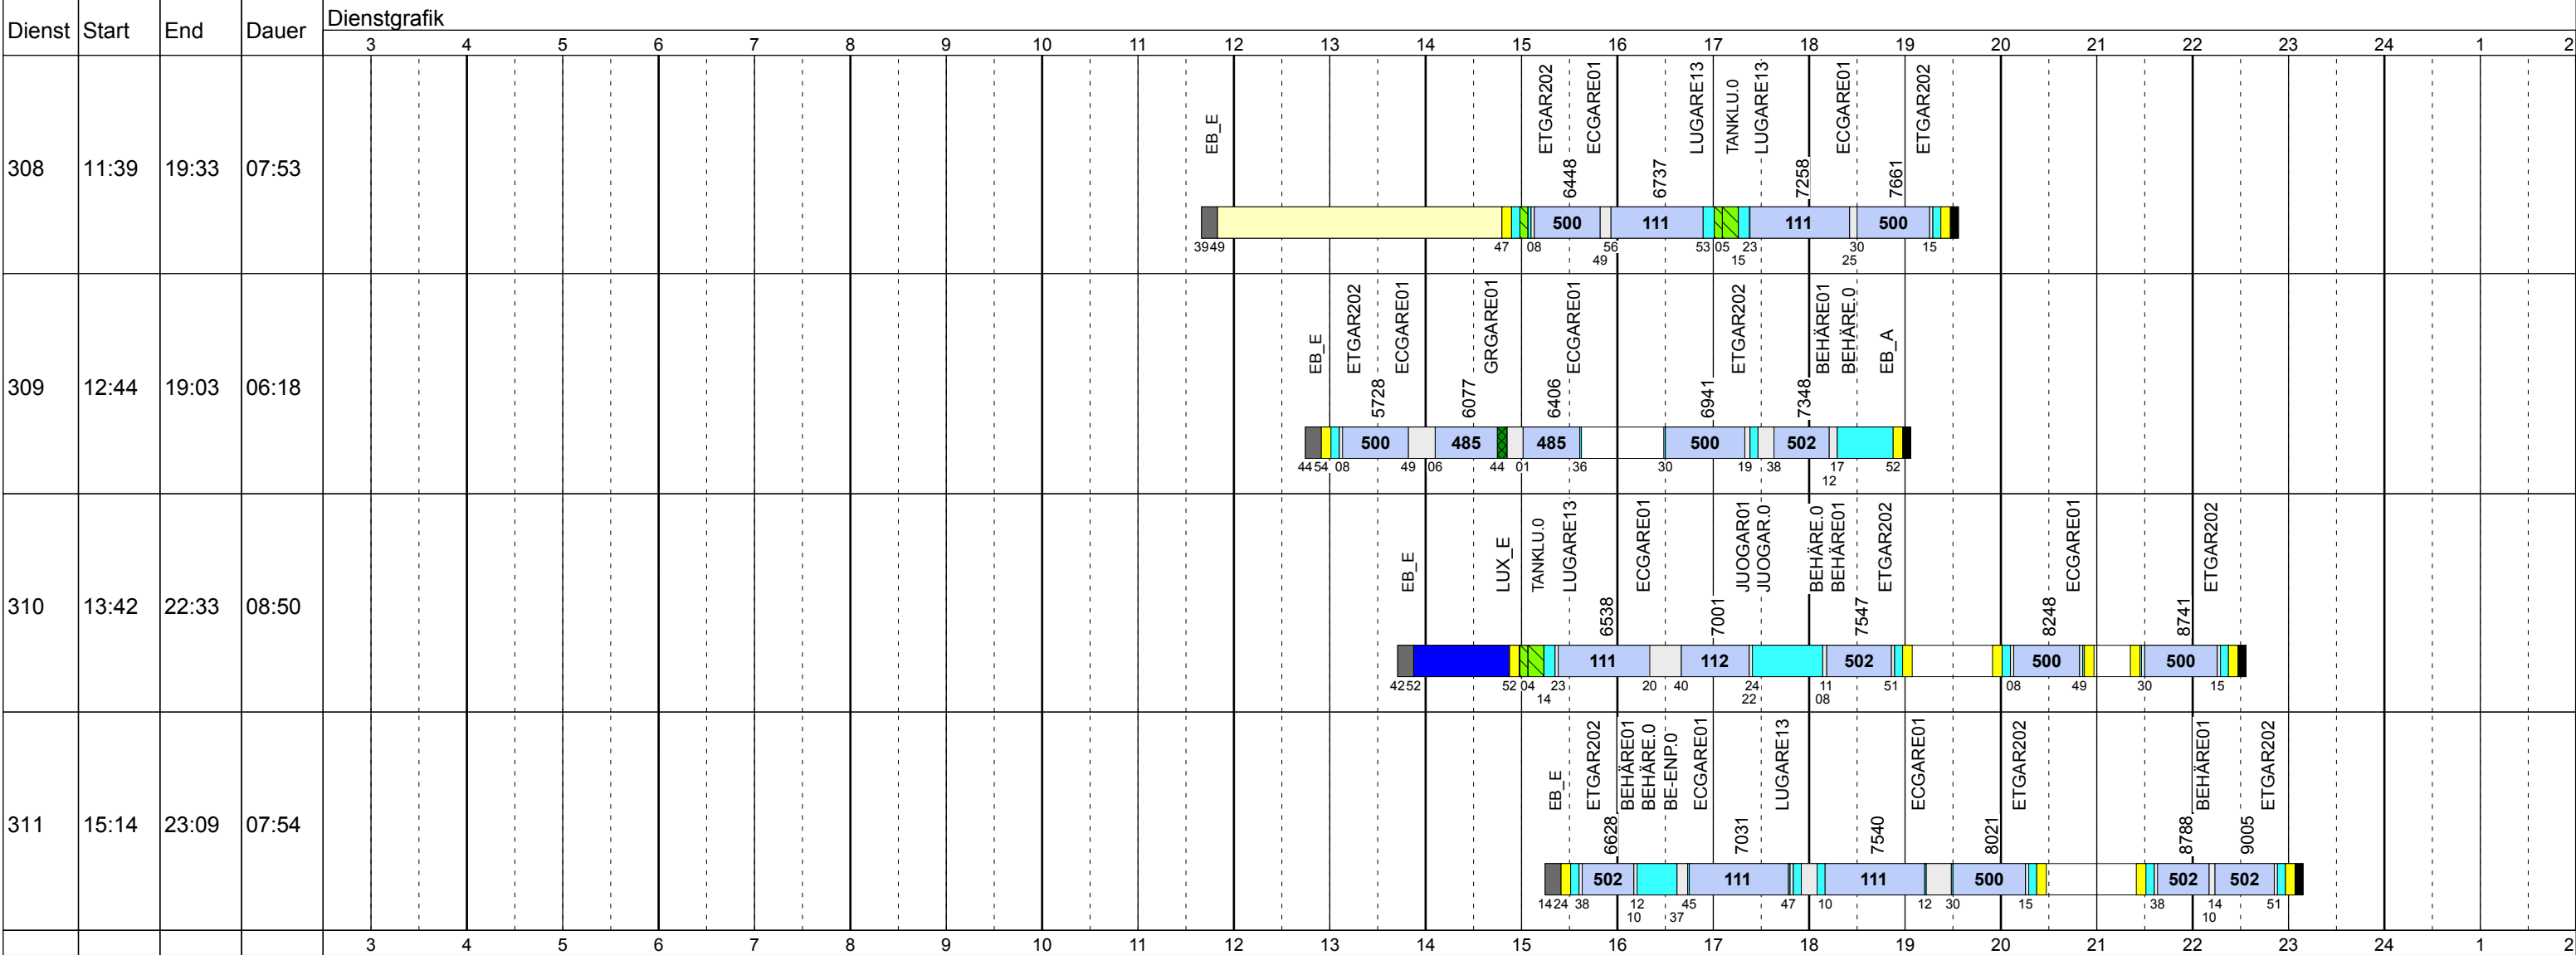

Freitag Vac

Betriebstage: Fr

Betriebshöfe: EN, EB, LUX

Fahrzeugtypen: 13, 15, 18, 13NF, 12NF

Gültig ab
16.10.2017

Zeichenerklärung: AbiHin ■ AbiRück ■ Aufrüst ■ AusW ■ EinW ■ ESTC ■ Leerf. ■ Linienf. ■ Nach ■ Reinig ■ Rüstz. ■ Tanken ■ Vor ■ Wendez. ■