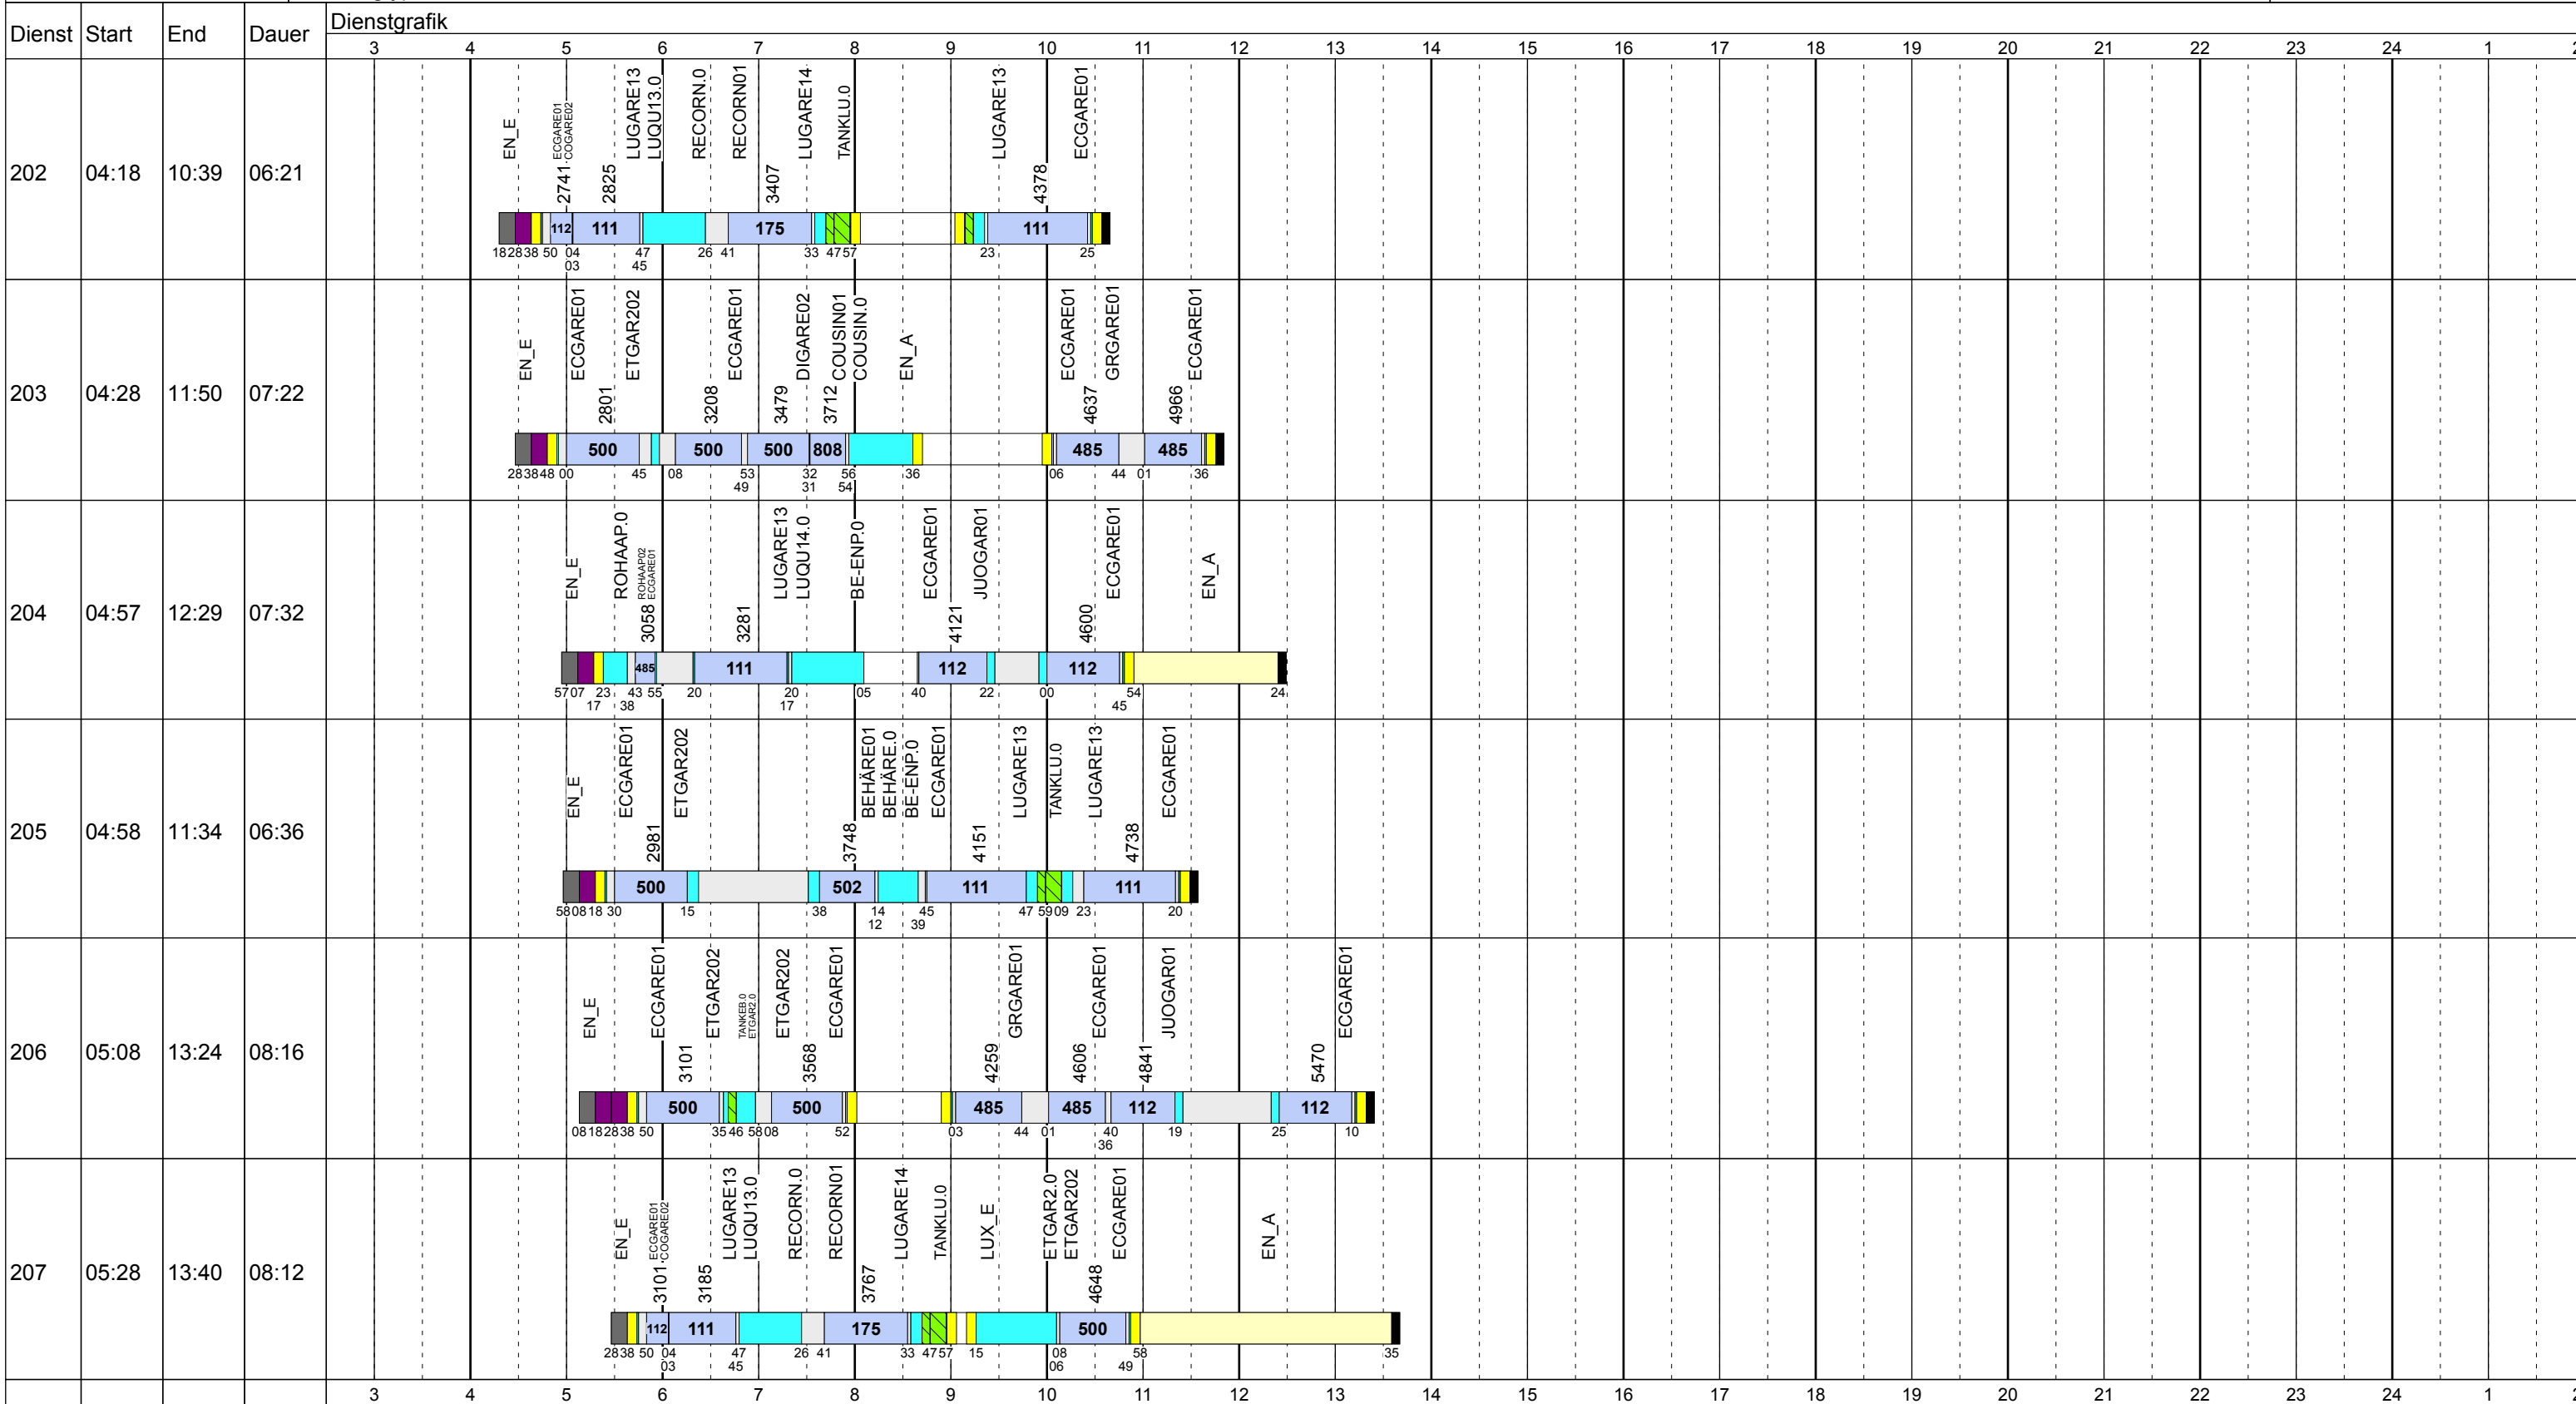

Fahrzeugtypen: 13, 15, 18, 13NF, 12NF

Gültig ab
16.10.2017

Freitag Vac

Betriebstage: Fr

Betriebshöfe: EN, EB, LUX

Fahrzeugtypen: 13, 15, 18, 13NF, 12NF

Gültig ab
16.10.2017

Zeichenerklärung: AbIHin ■ AbIRück ■ Aufrüst ■ AusW ■ EinW ■ ESTC ■ Leerf. ■ Linief. ■ Nach ■ Reinig ■ Rüstz. ■ Tanken ■ Vor ■ Wendez. ■

Freitag Vac

Betriebstage: Fr

Betriebshöfe: EN, EB, LUX

Fahrzeugtypen: 13, 15, 18, 13NF, 12NF

Gültig ab
16.10.2017

Dienst	Start	End	Dauer	Dienstgrafik																							
				3	4	5	6	7	8	9	10	11	12	13	14	15	16	17	18	19	20	21	22	23	24	1	2
208	05:34	13:56	08:22				EN_E BEFAUB.0 BEFAUB.02 JUOGAR01 3283	3502 ECGARE01 ECGARE.0 TANKEN.0		ECGARE01 4331	LUGARE13 4918	TANKLU.0 LUGARE13		ECGARE01 5231	LUGARE13 5638												
209	05:38	14:02	08:24				EN_E OSDUER.0 OSDUER01 ECBELL01 3286	LUGARE13 3389		ECGARE01 3838		LUGARE13 4691	TANKLU.0 LUGARE13		ECGARE01 5188 ECGARE.0	GRGARE.0 GRGARE01 5758											
210	05:39	13:39	08:00				EN_E							ECGARE01 5357 GRGARE01	5620 ECGARE01												
211	05:43	13:23	07:40				EN_E	ECGARE01 3461	ETGAR202 TANKEN.0 ETGAR202 3928		ECGARE01 4421	ETGAR202		EB_A		EN_A											
212	05:45	13:29	07:44				EN_E	ECGARE01 3263	GRGARE01 GRGARE.0 ECGARE.0 ECGARE01 3761	JUOGAR01 4120	ECGARE01 4481	JUOGAR01		ECGARE01 4960	EN_A												
213	06:08	14:08	08:00				EN_E	ECGARE01 3343	GRGARE01 3610 ECGARE01		ETGAR202 4061	BEHARE01 4468	ETGAR202 4685	ECGARE01 5008	EN_A												