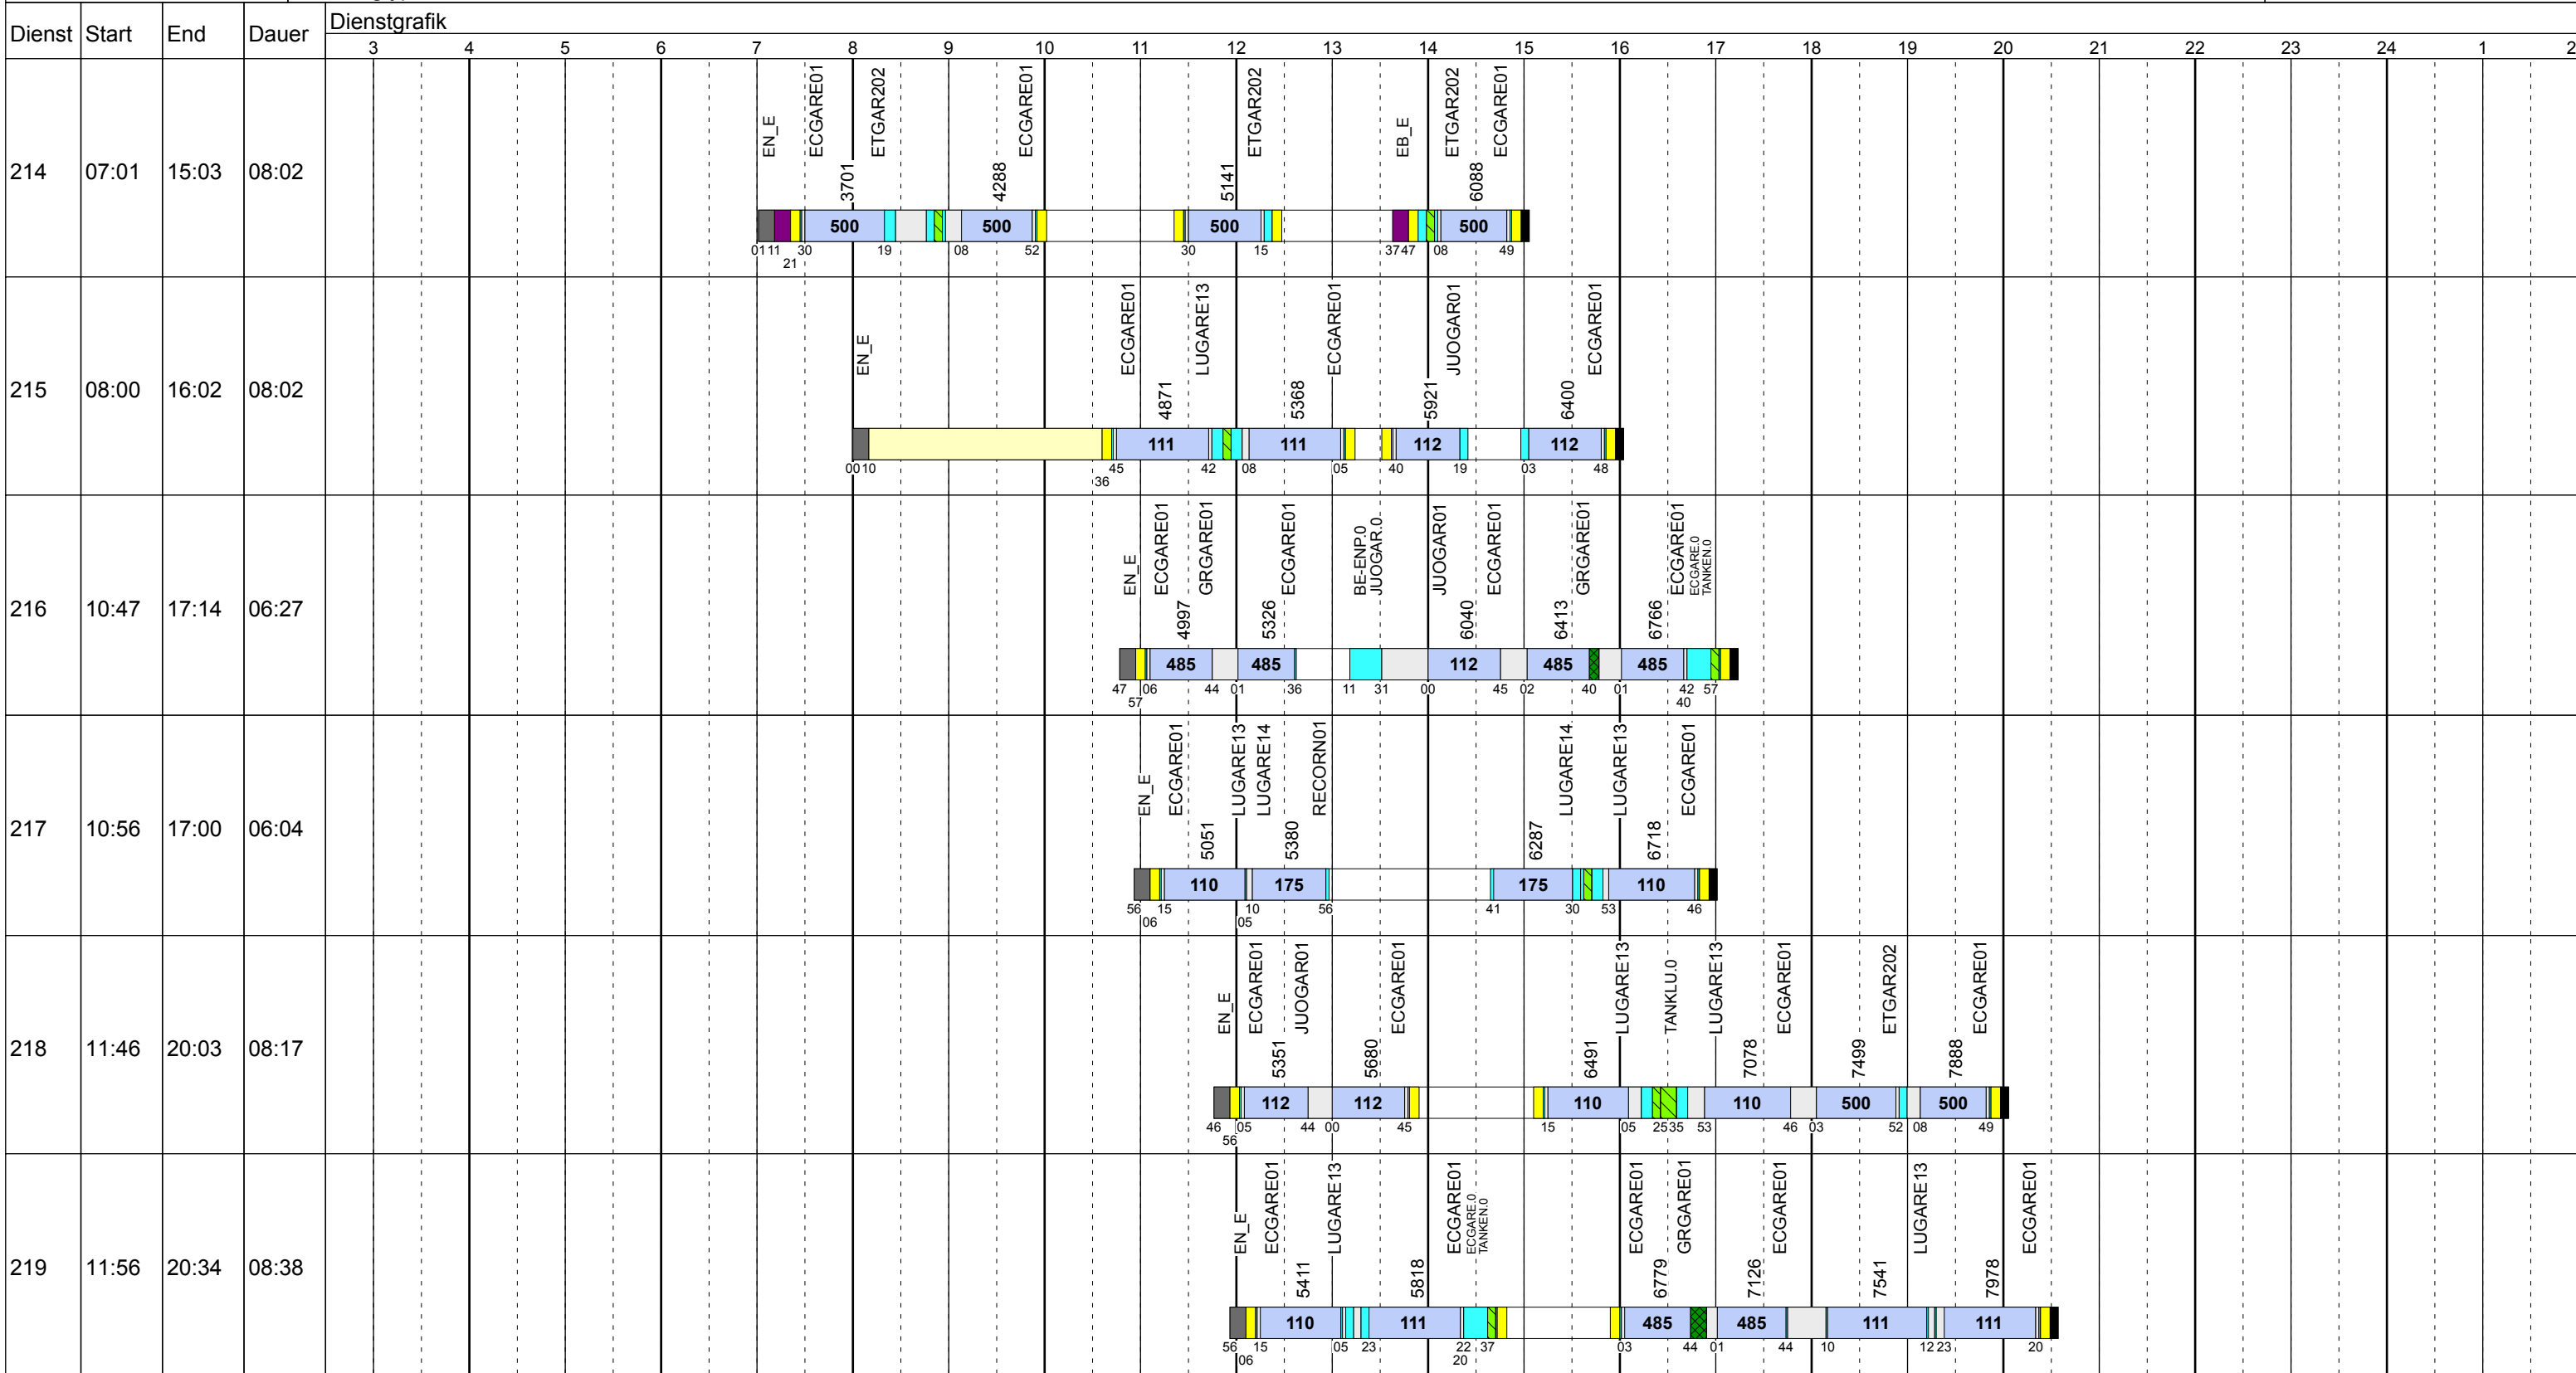

Freitag Vac

Betriebstage: Fr

Betriebshöfe: EN, EB, LUX

Fahrzeugtypen: 13, 15, 18, 13NF, 12NF

Gültig ab
16.10.2017

Dienst	Start	End	Dauer	Dienstgrafik																							
				3	4	5	6	7	8	9	10	11	12	13	14	15	16	17	18	19	20	21	22	23	24	1	2
208	05:34	13:56	08:22				EN_E BEFAUB.0 BEFAUB.02 JUOGAR01 3283	3502 ECGARE01 ECGARE.0 TANKEN.0		ECGARE01 4331	LUGARE13 4918	TANKLU.0 LUGARE13		ECGARE01 5231	LUGARE13 5638												
209	05:38	14:02	08:24				EN_E OSDUER.0 OSDUER01 ECBELL01 3286	LUGARE13 3389		ECGARE01 3838		LUGARE13 4691	TANKLU.0 LUGARE13		ECGARE01 5188 ECGARE.0	GRGARE.0 GRGARE01 5758											
210	05:39	13:39	08:00				EN_E							ECGARE01 5357 GRGARE01	5620 ECGARE01												
211	05:43	13:23	07:40				EN_E	ECGARE01 3461	ETGAR202 TANKEN.0 ETGAR202 3928		ECGARE01 4421	ETGAR202		EB_A		EN_A											
212	05:45	13:29	07:44				EN_E	ECGARE01 3263	GRGARE01 GRGARE.0 ECGARE.0 ECGARE01 3761	JUOGAR01 4120	ECGARE01 4481	JUOGAR01		ECGARE01 4960	EN_A												
213	06:08	14:08	08:00				EN_E	ECGARE01 3343	GRGARE01 3610 ECGARE01		ETGAR202 4061	BEHARE01 4468	ETGAR202 4685	ECGARE01 5008	EN_A												

Freitag Vac

Betriebstage: Fr

Betriebshöfe: EN, EB, LUX

Fahrzeugtypen: 13, 15, 18, 13NF, 12NF

Gültig ab
16.10.2017