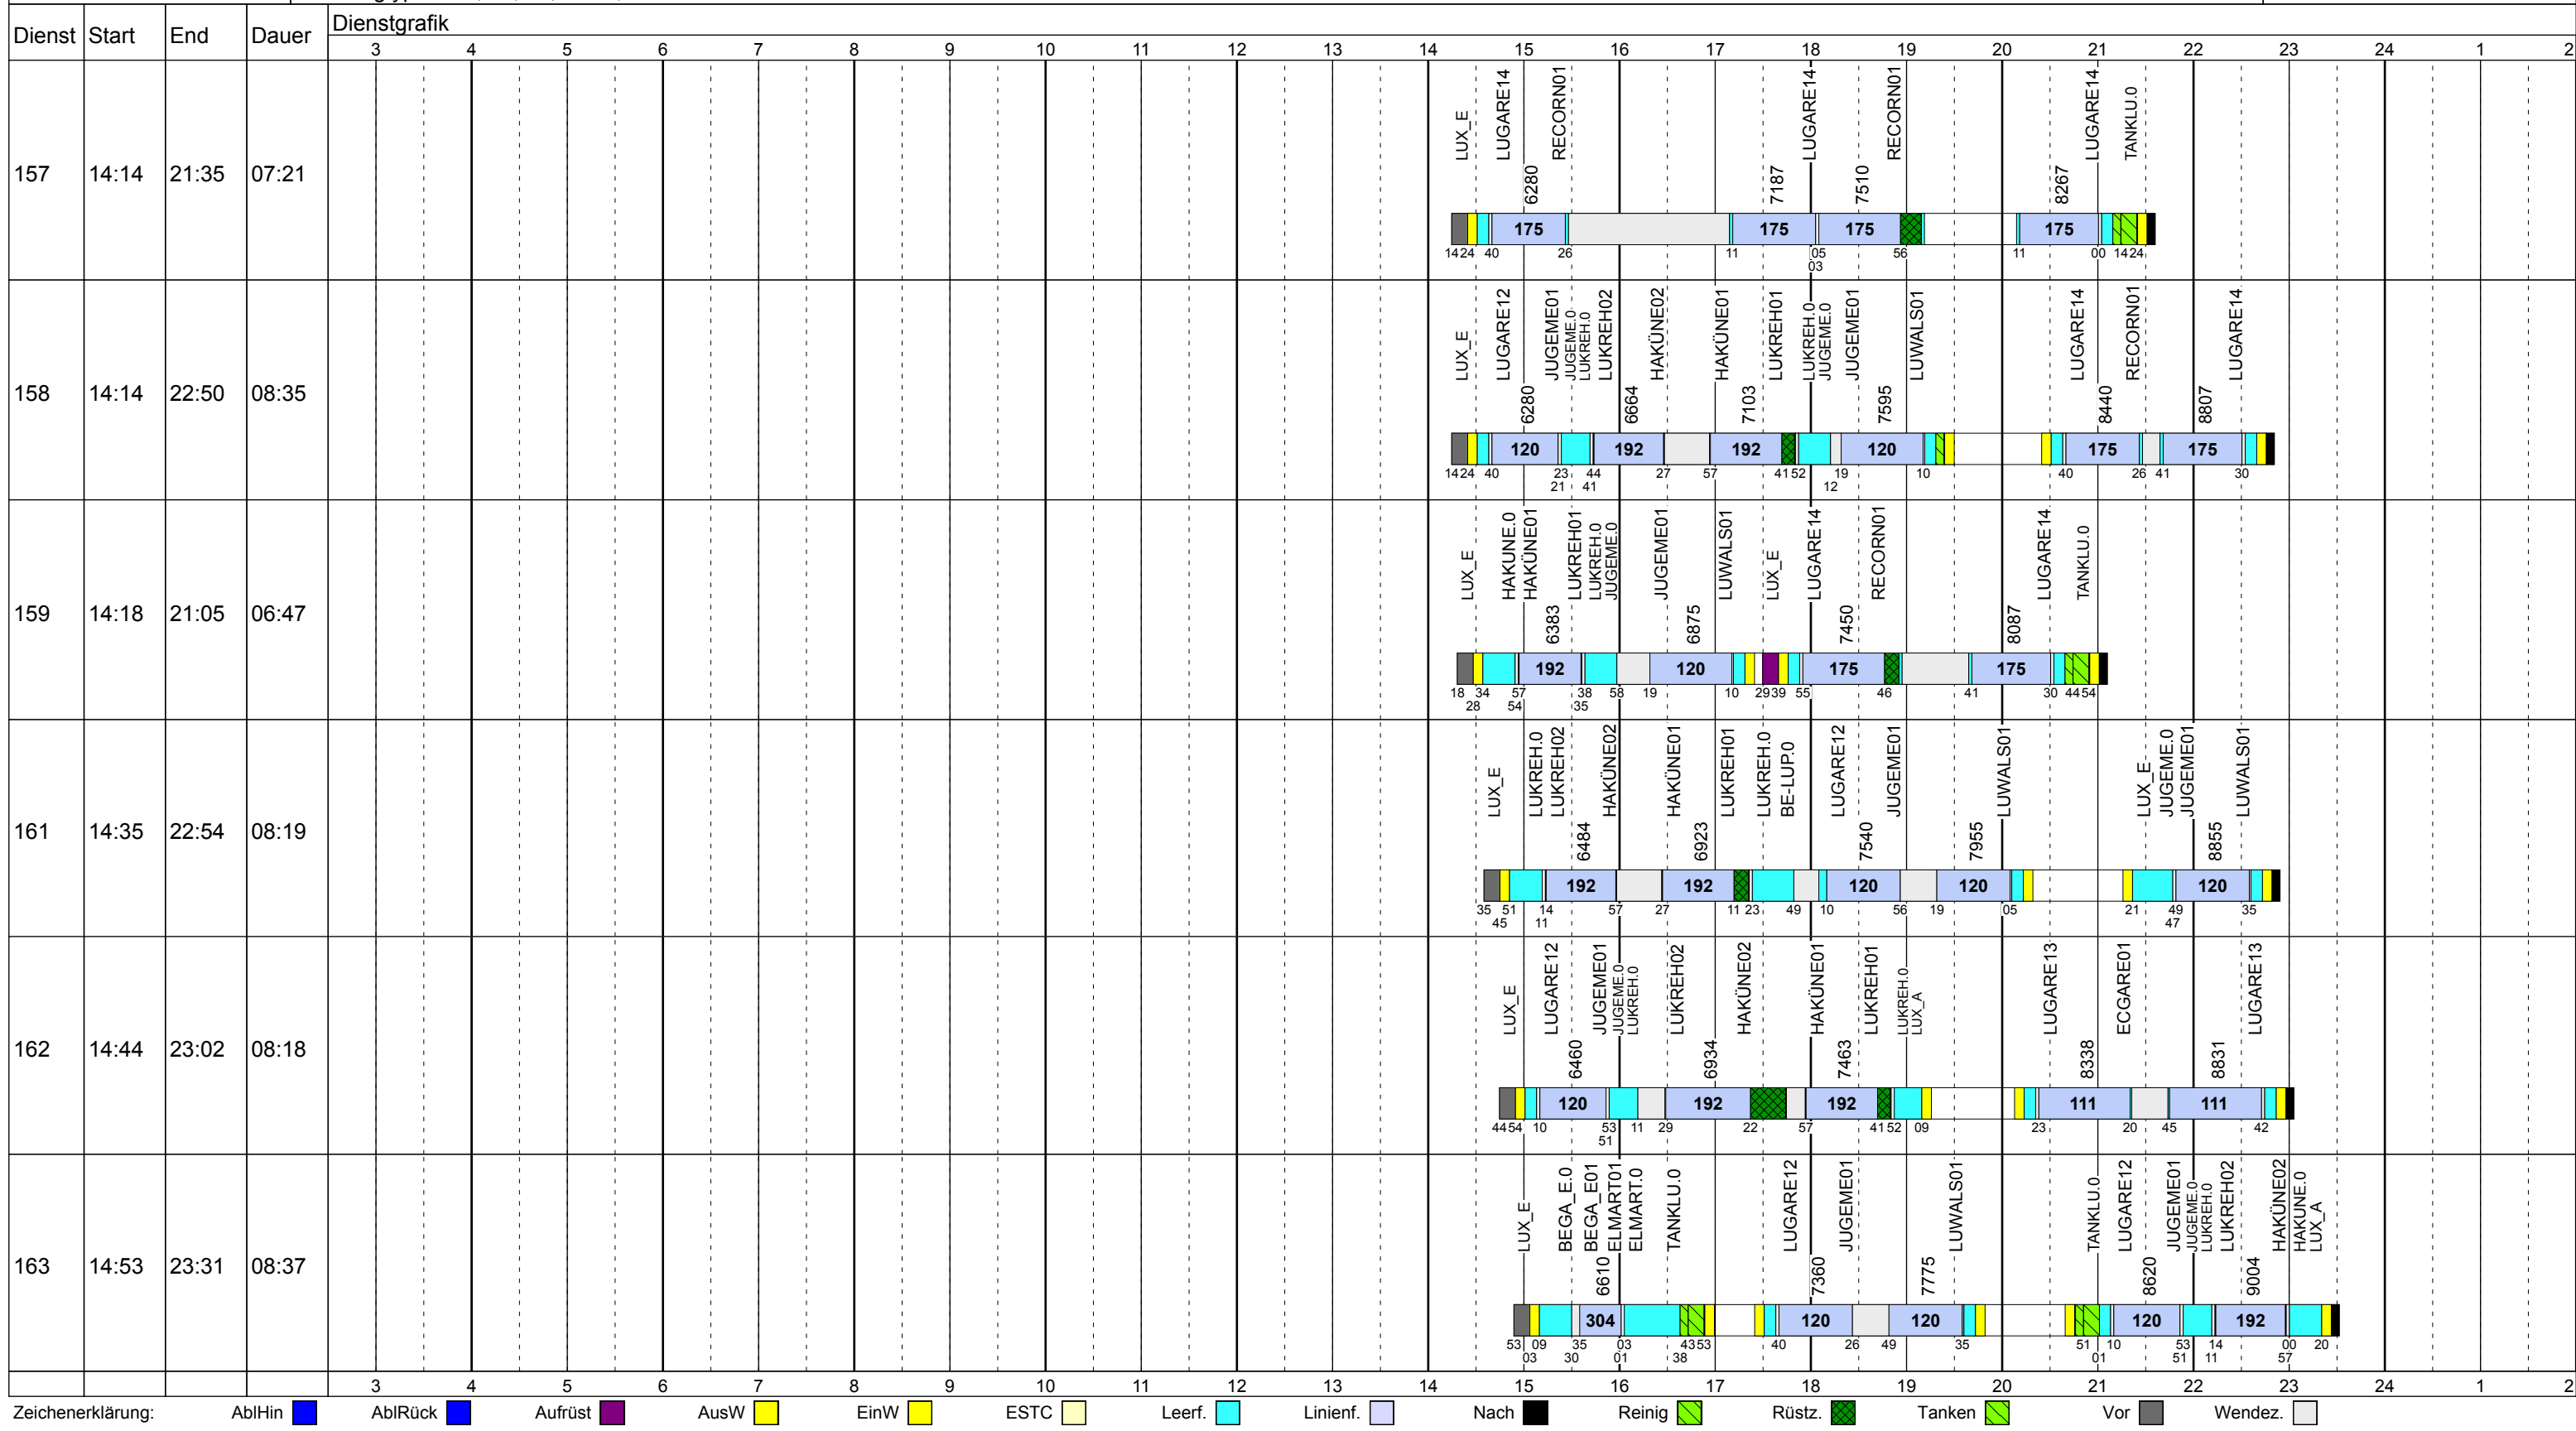

Freitag Vac

Betriebstage: Fr

Betriebshöfe: EN, EB, LUX

Fahrzeugtypen: 13, 15, 18, 13NF, 12NF

Gültig ab
16.10.2017