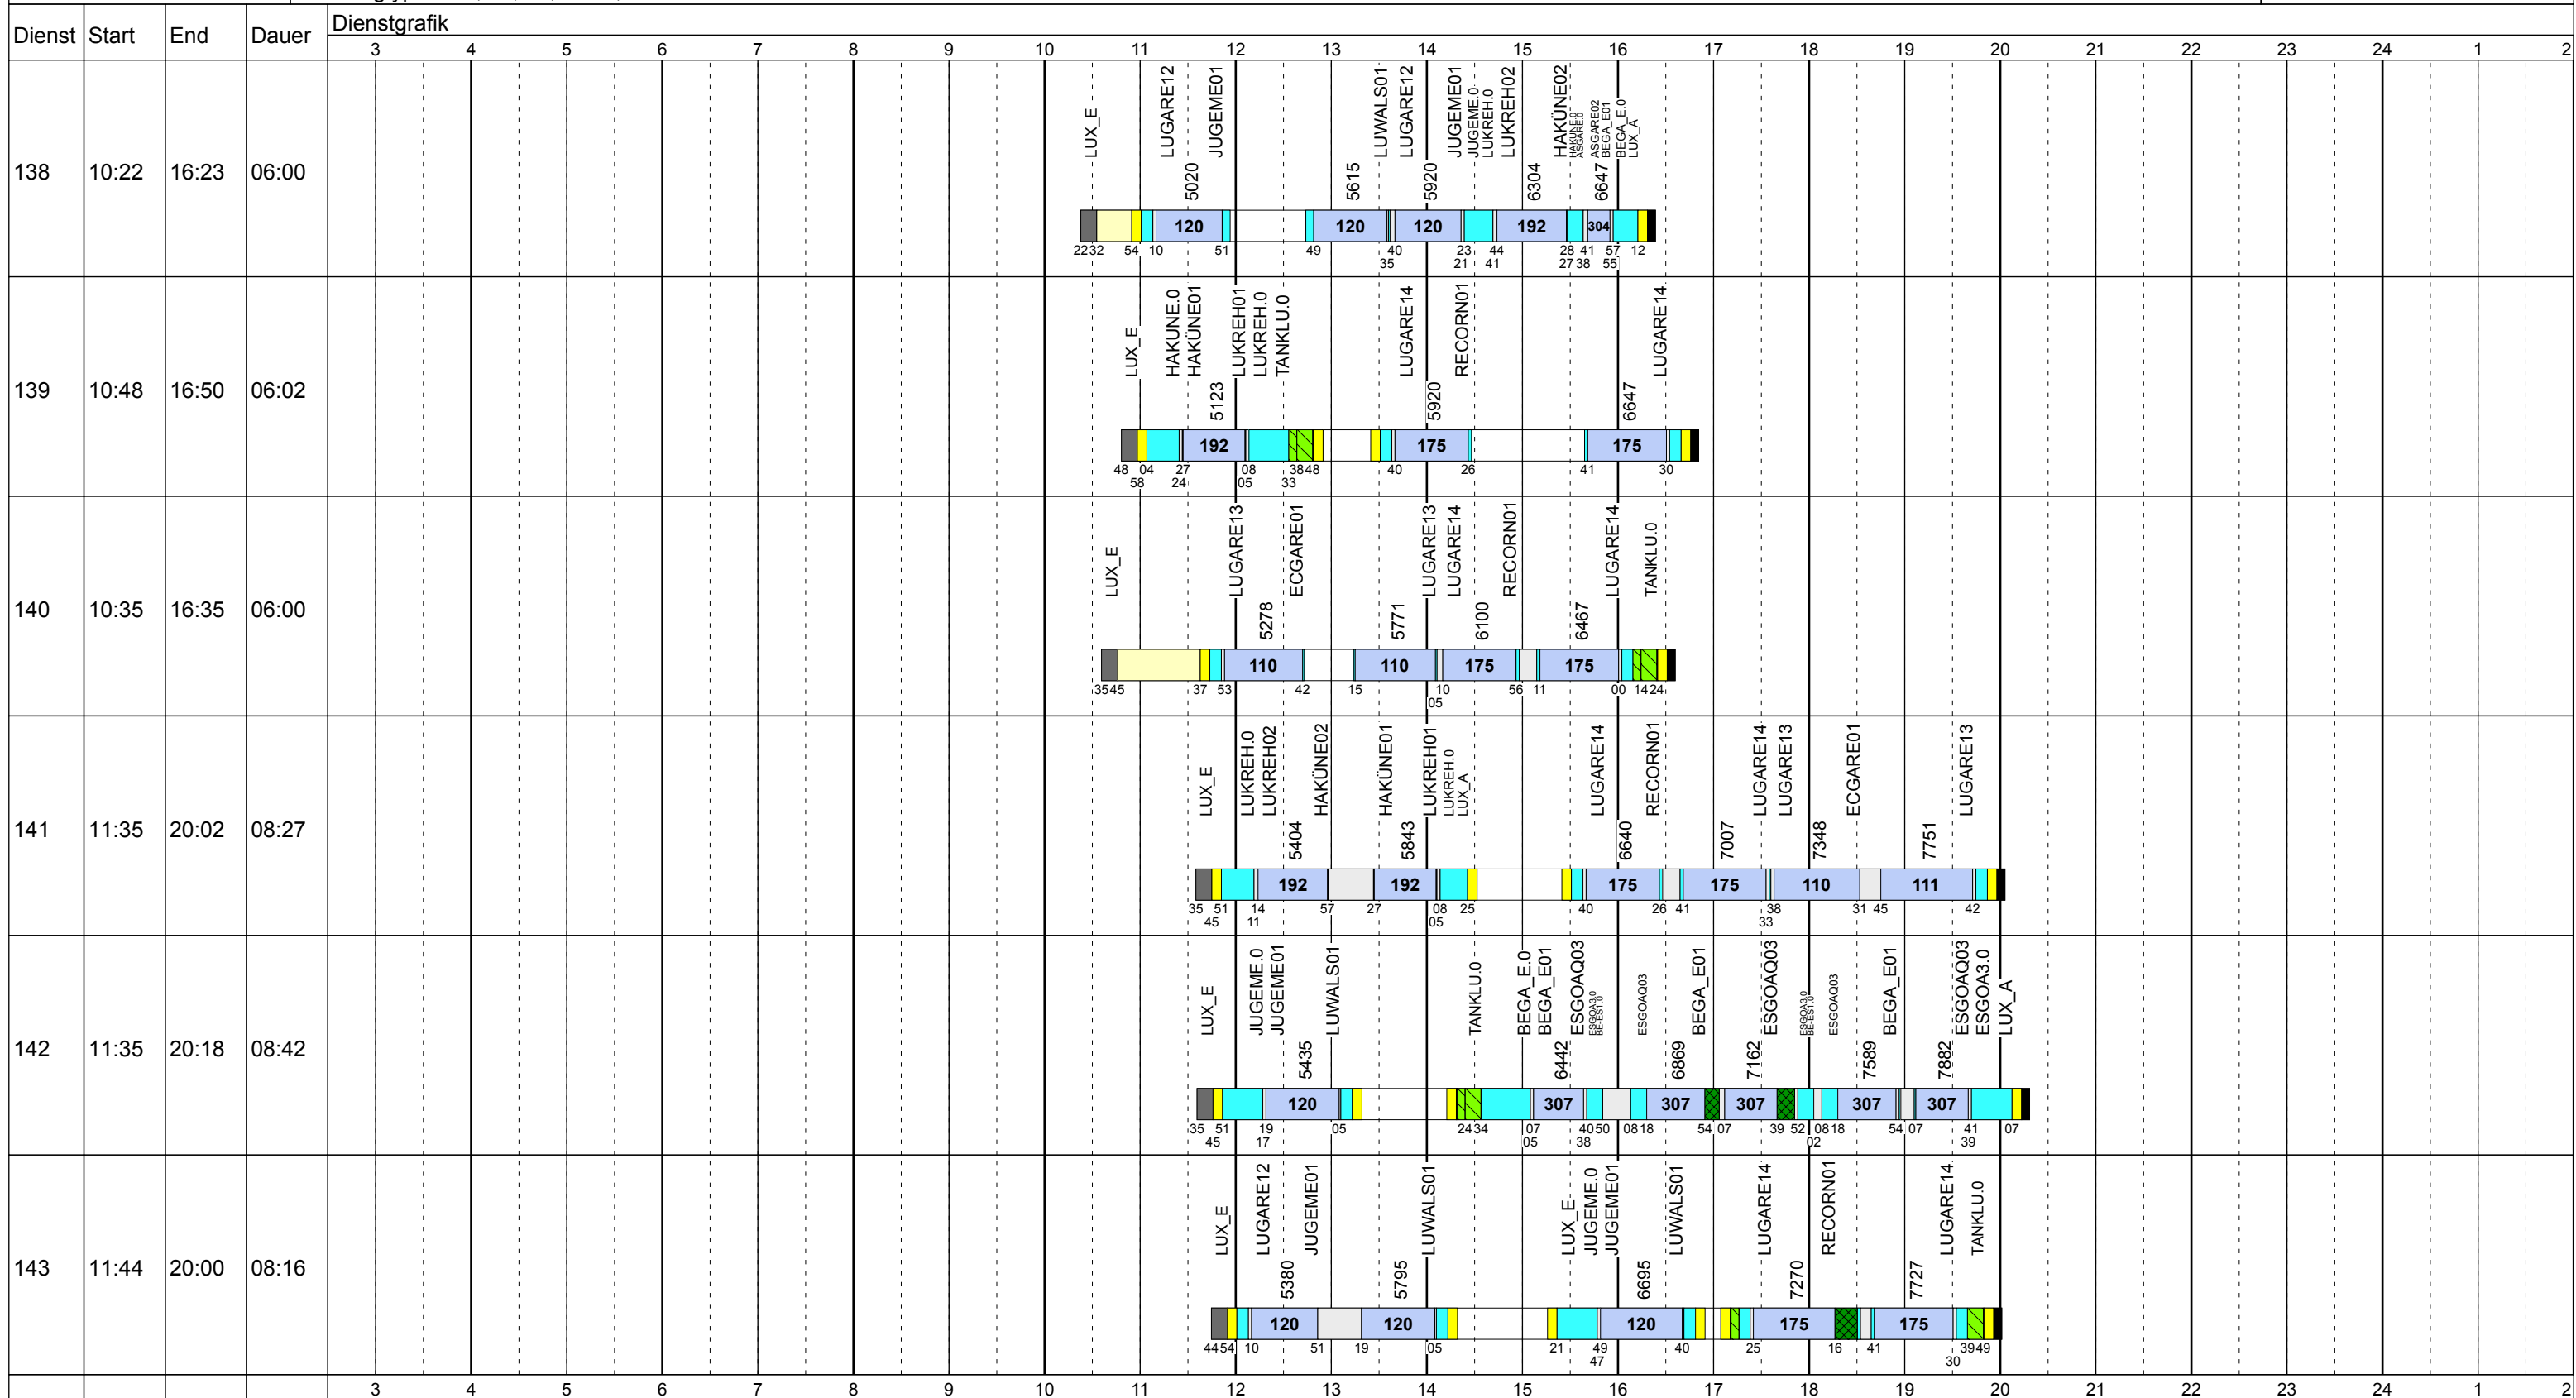

Freitag Vac

Betriebstage: Fr

Betriebshöfe: EN, EB, LUX

Fahrzeugtypen: 13, 15, 18, 13NF, 12NF

Gültig ab
16.10.2017

Dienst	Start	End	Dauer	Dienstgrafik																							
				3	4	5	6	7	8	9	10	11	12	13	14	15	16	17	18	19	20	21	22	23	24	1	2
101	03:20	09:31	06:10	LUX_E	GRGARE.0	WAGARE.0	BE-ENP.0	3281 EGARE01 COGARE02	3365 LUGARE13 LUQU14.0	BE-ENP.0	ECGARE01	3971 LUGARE13															
102	03:21	11:21	08:00	LUX_E																						LUX_A	
103	03:48	11:29	07:41	LUX_E	REKLOP.0	REKLOP01	LUGARE14		LUX_E	JUGEME.0	JUGEME01	LUWALS01	LUWALS.0	LUKREH.0	LUKREH02	HAKÜNE02	HAKÜNE01	LUKREH01	TANKLU.0								
104	04:18	10:48	06:29	LUX_E	HURÉSI.0	BEGA_E.0	ESGOAQ03	ESGOAQ03	BEGA_E01	ESGOAQ03	ESGOAQ03	BEGA_E01	ESGOAQ03	ESGOAQ03	BEGA_E01	ESGOAQ03	ESGOAQ03	LUX_A									
105	04:20	10:54	06:34	LUX_E	TANKLU.0	HAKÜNE.0	HAKÜNE01	LUKREH01	LUKREH02	HAKÜNE02	HAKÜNE01	LUKREH01	LUKREH.0	BE-JGI.0	JUGEME01	LUWALS01											
106	04:32	11:50	07:17	LUX_E	JUGEME.0	JUGEME01	LUWALS01	LUGARE12	JUGEME01	LUWALS01	LUGARE14	RECORD01	LUGARE14														
107	04:34	10:35	06:00	LUX_E	LUGARE14	RECORD01	LUGARE14	RECORD01	LUGARE14	RECORD01	LUGARE14	TANKLU.0	LUX_A														

Gültig ab
16.10.2017

Freitag Vac

Betriebstage: Fr

Betriebshöfe: EN, EB, LUX

Fahrzeugtypen: 13, 15, 18, 13NF, 12NF

Gültig ab
16.10.2017

Freitag Vac

Betriebstage: Fr

Betriebshöfe: EN, EB, LUX

Fahrzeugtypen: 13, 15, 18, 13NF, 12NF

Gültig ab
16.10.2017

Freitag Vac

Betriebstage: Fr

Betriebshöfe: EN, EB, LUX

Fahrzeugtypen: 13, 15, 18, 13NF, 12NF

Gültig ab
16.10.2017