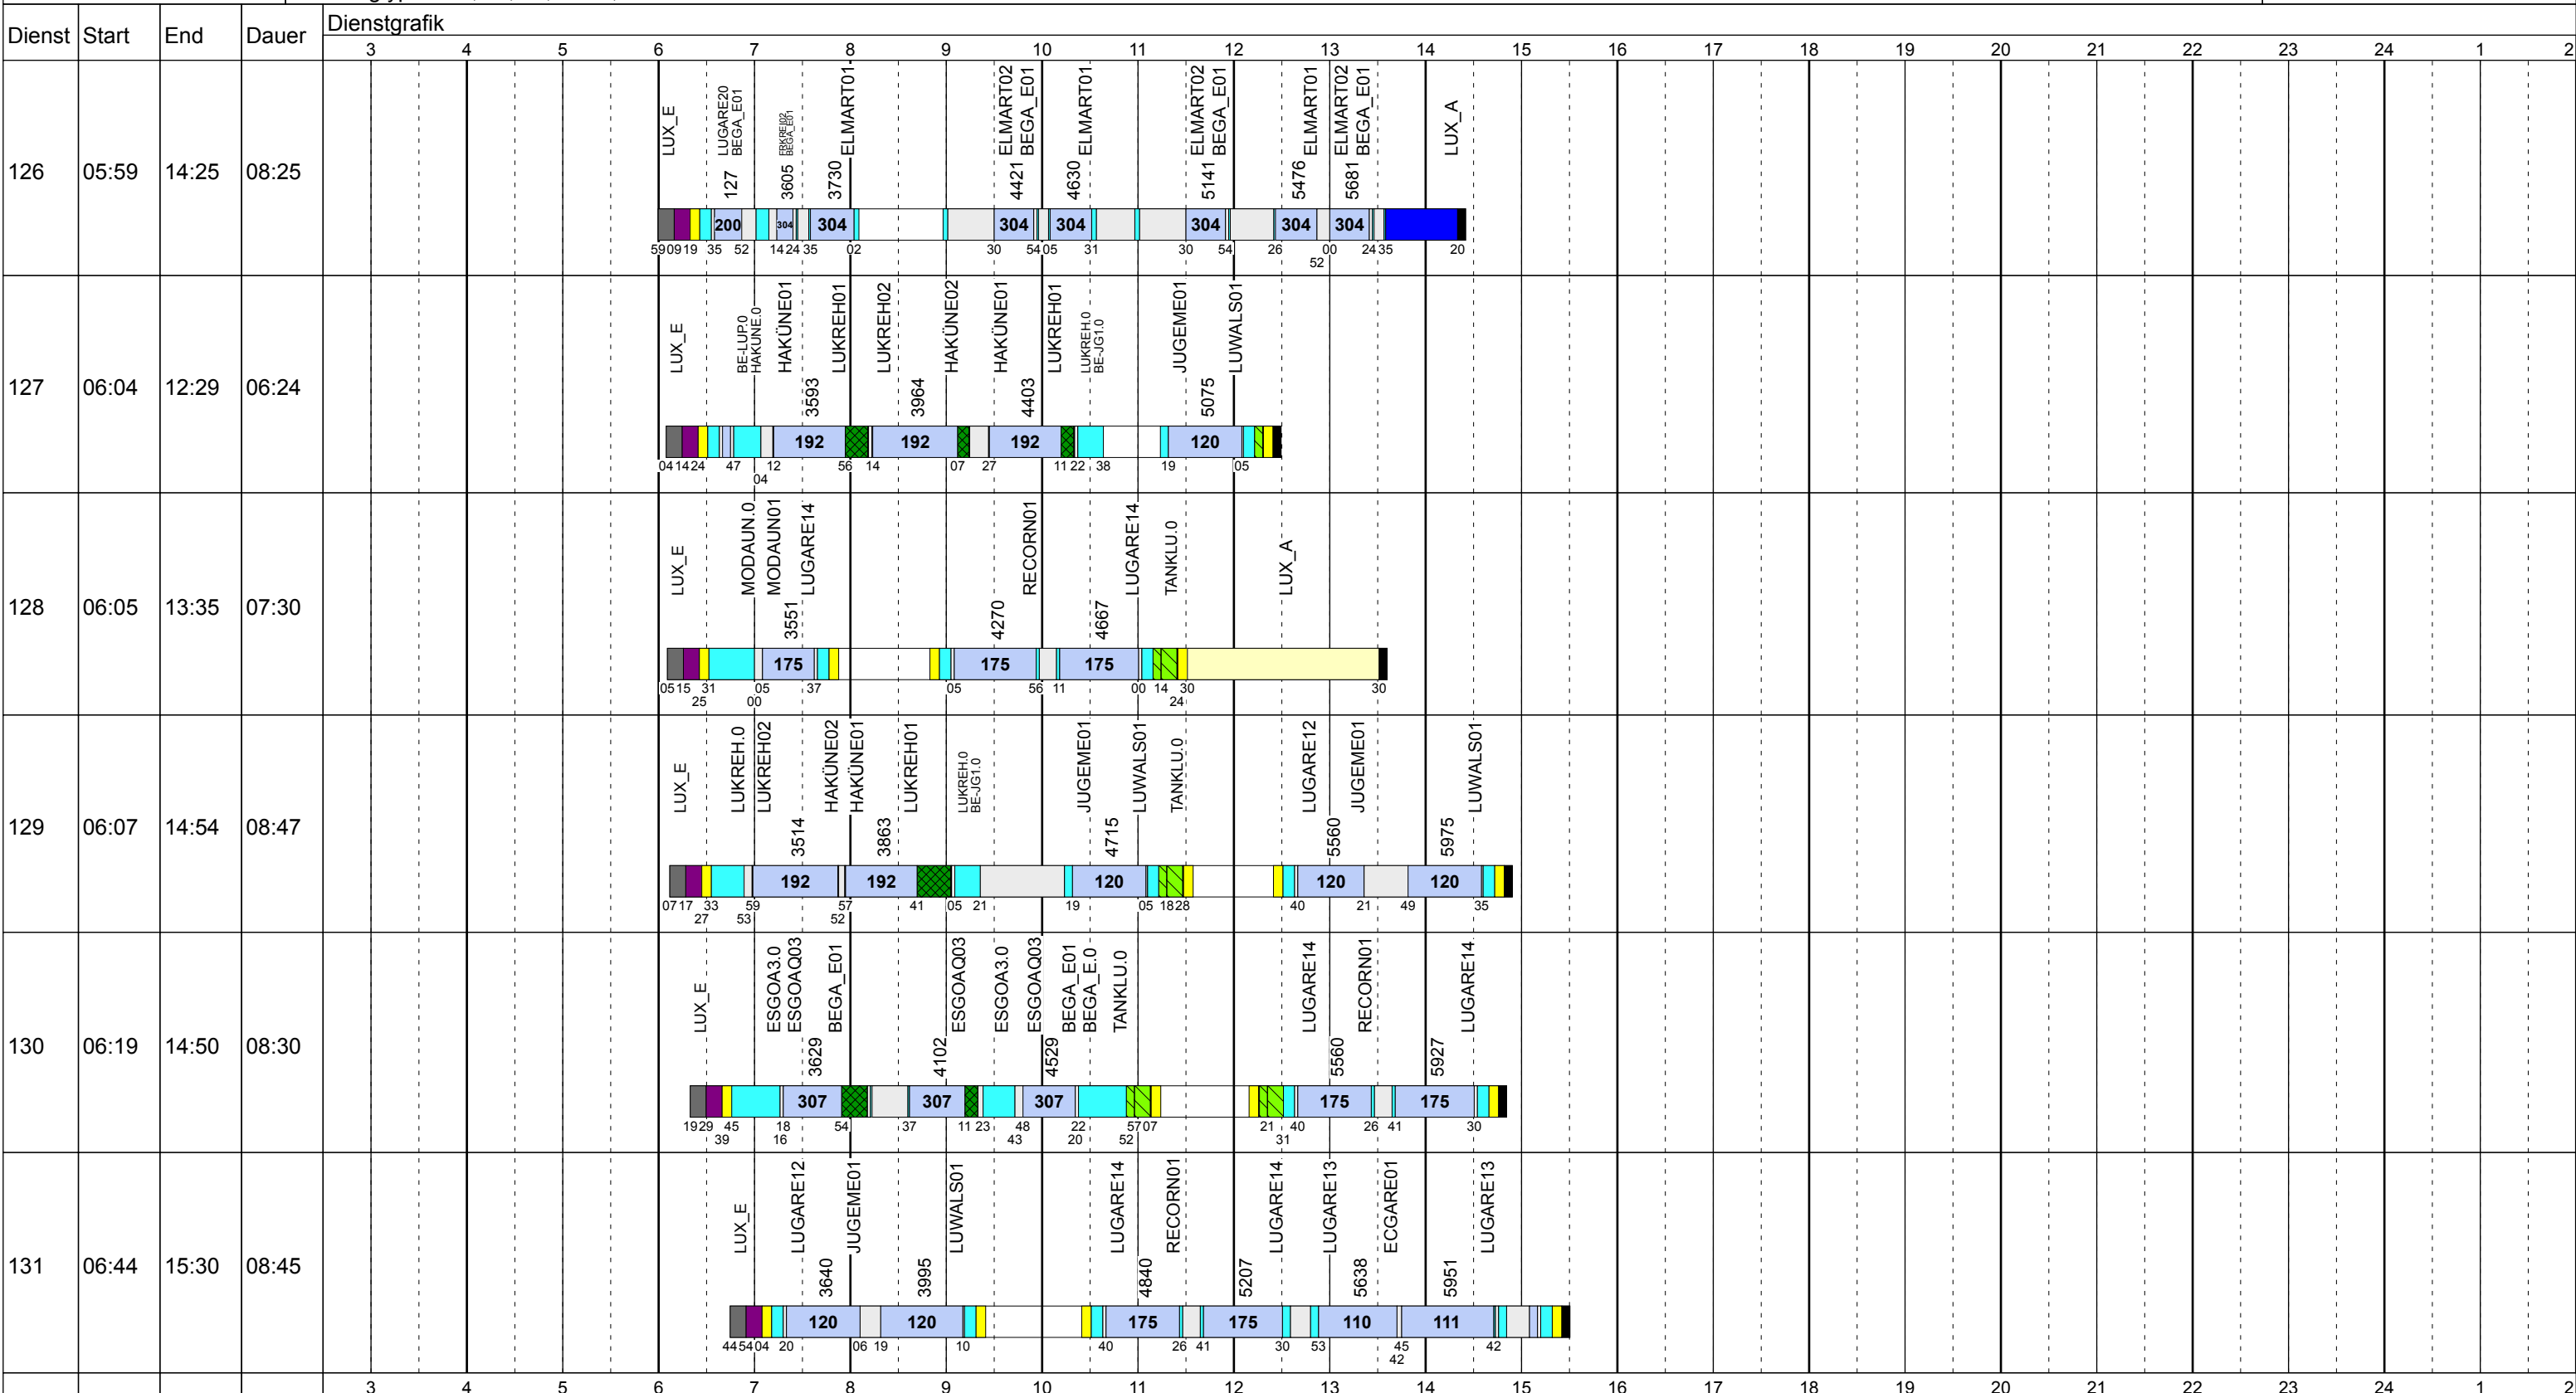

Freitag Vac

Betriebstage: Fr

Betriebshöfe: EN, EB, LUX

Fahrzeugtypen: 13, 15, 18, 13NF, 12NF

Gültig ab
16.10.2017

Dienst	Start	End	Dauer	Dienstgrafik																							
				3	4	5	6	7	8	9	10	11	12	13	14	15	16	17	18	19	20	21	22	23	24	1	2
101	03:20	09:31	06:10	LUX_E	GRGARE.0	WAGARE.0	BE-ENP.0	3281 EGARE01 COGARE02	3365 LUGARE13 LUQU14.0	BE-ENP.0	ECGARE01	3971 LUGARE13															
102	03:21	11:21	08:00	LUX_E																						LUX_A	
103	03:48	11:29	07:41	LUX_E	REKLOP.0	REKLOP01	LUGARE14		LUX_E	JUGEME.0	JUGEME01	LUWALS01	LUWALS.0	LUKREH.0	LUKREH02	HAKÜNE02	HAKÜNE01	LUKREH01	TANKLU.0								
104	04:18	10:48	06:29	LUX_E	HURÉSI.0	BEGA_E.0	ESGOAQ03	ESGOAQ03	BEGA_E01	ESGOAQ03	ESGOAQ03	BEGA_E01	ESGOAQ03	ESGOAQ03	BEGA_E01	ESGOAQ03	ESGOAQ03	LUX_A									
105	04:20	10:54	06:34	LUX_E	TANKLU.0	HAKÜNE.0	HAKÜNE01	LUKREH01	LUKREH02	HAKÜNE02	HAKÜNE01	LUKREH01	LUKREH.0	BE-JGI.0	JUGEME01	LUWALS01											
106	04:32	11:50	07:17	LUX_E	JUGEME.0	JUGEME01	LUWALS01	LUGARE12	JUGEME01	LUWALS01	LUGARE14	RECORD01	LUGARE14														
107	04:34	10:35	06:00	LUX_E	LUGARE14	RECORD01	LUGARE14	RECORD01	LUGARE14	RECORD01	LUGARE14	TANKLU.0	LUX_A														

Gültig ab
16.10.2017

Freitag Vac

Betriebstage: Fr

Betriebshöfe: EN, EB, LUX

Fahrzeugtypen: 13, 15, 18, 13NF, 12NF

Gültig ab
16.10.2017

Freitag Vac

Betriebstage: Fr

Betriebshöfe: EN, EB, LUX

Fahrzeugtypen: 13, 15, 18, 13NF, 12NF

Gültig ab
16.10.2017

Freitag Vac

Betriebstage: Fr

Betriebshöfe: EN, EB, LUX

Fahrzeugtypen: 13, 15, 18, 13NF, 12NF

Gültig ab
16.10.2017