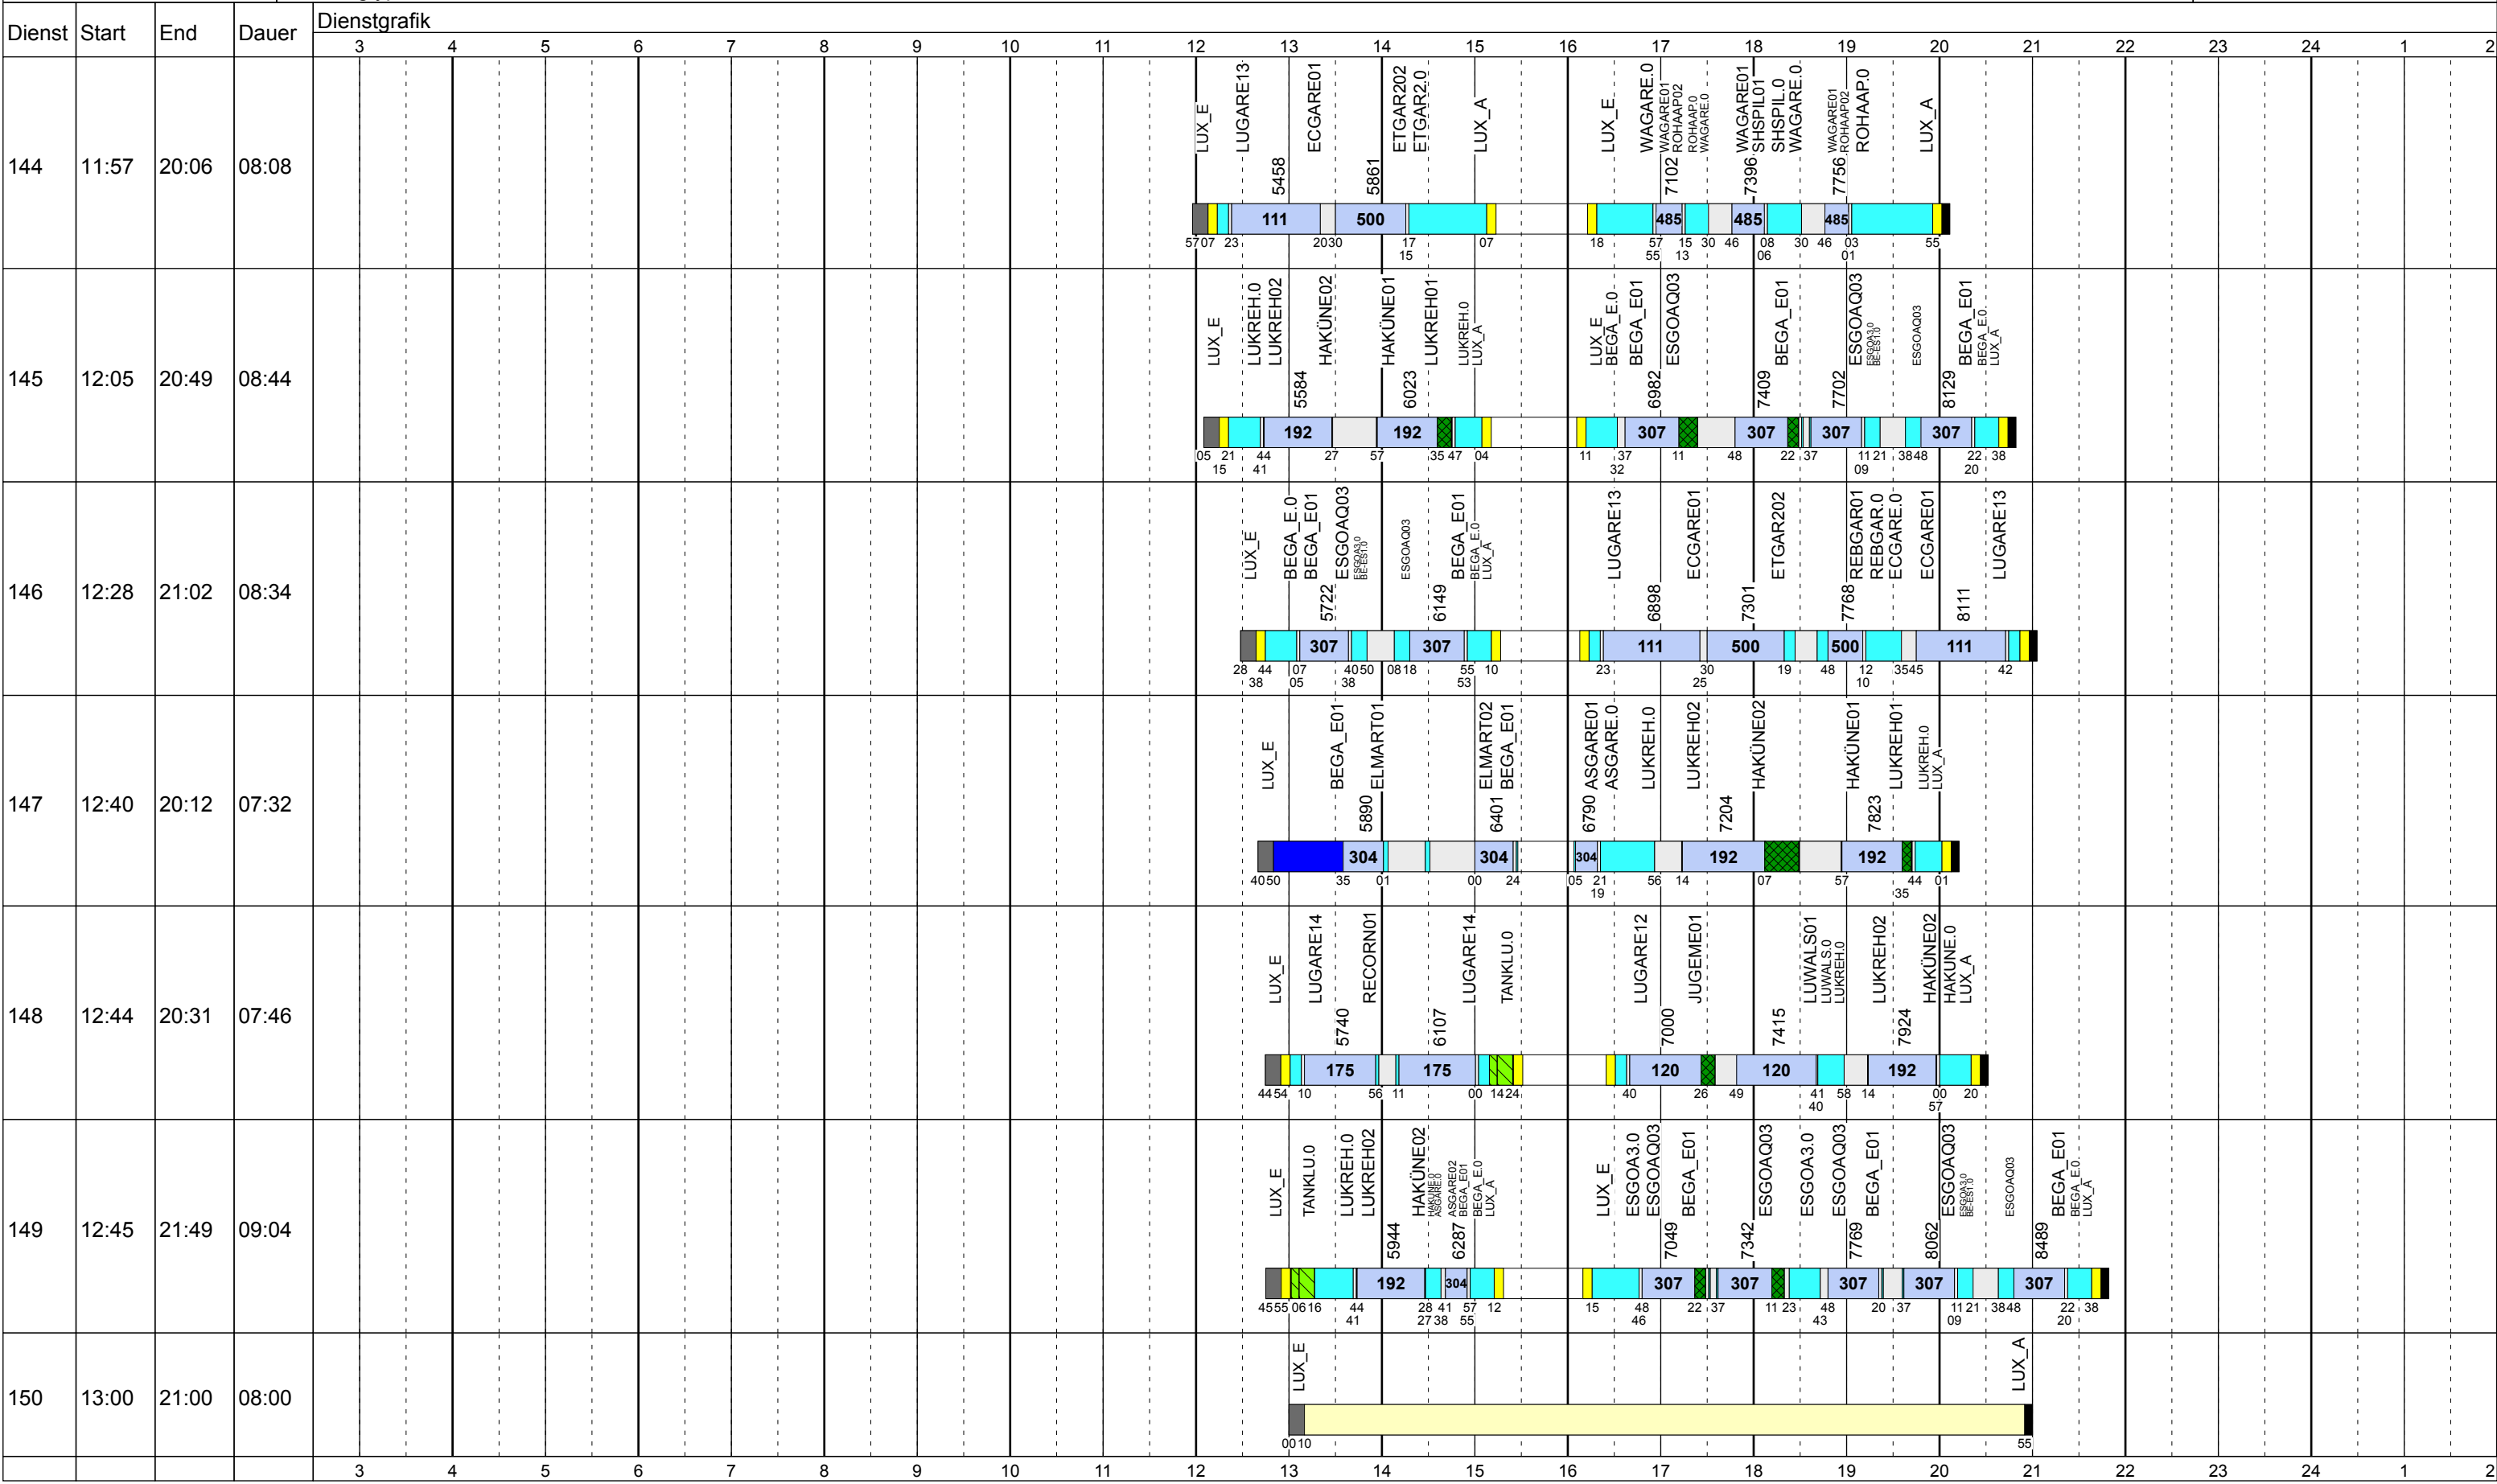

Mittwoch Vac

Betriebstage: Mi

Betriebshöfe: EN, EB, LUX

Fahrzeugtypen: 13, 15, 18, 13NF, 12NF

Gültig ab
16.10.2017