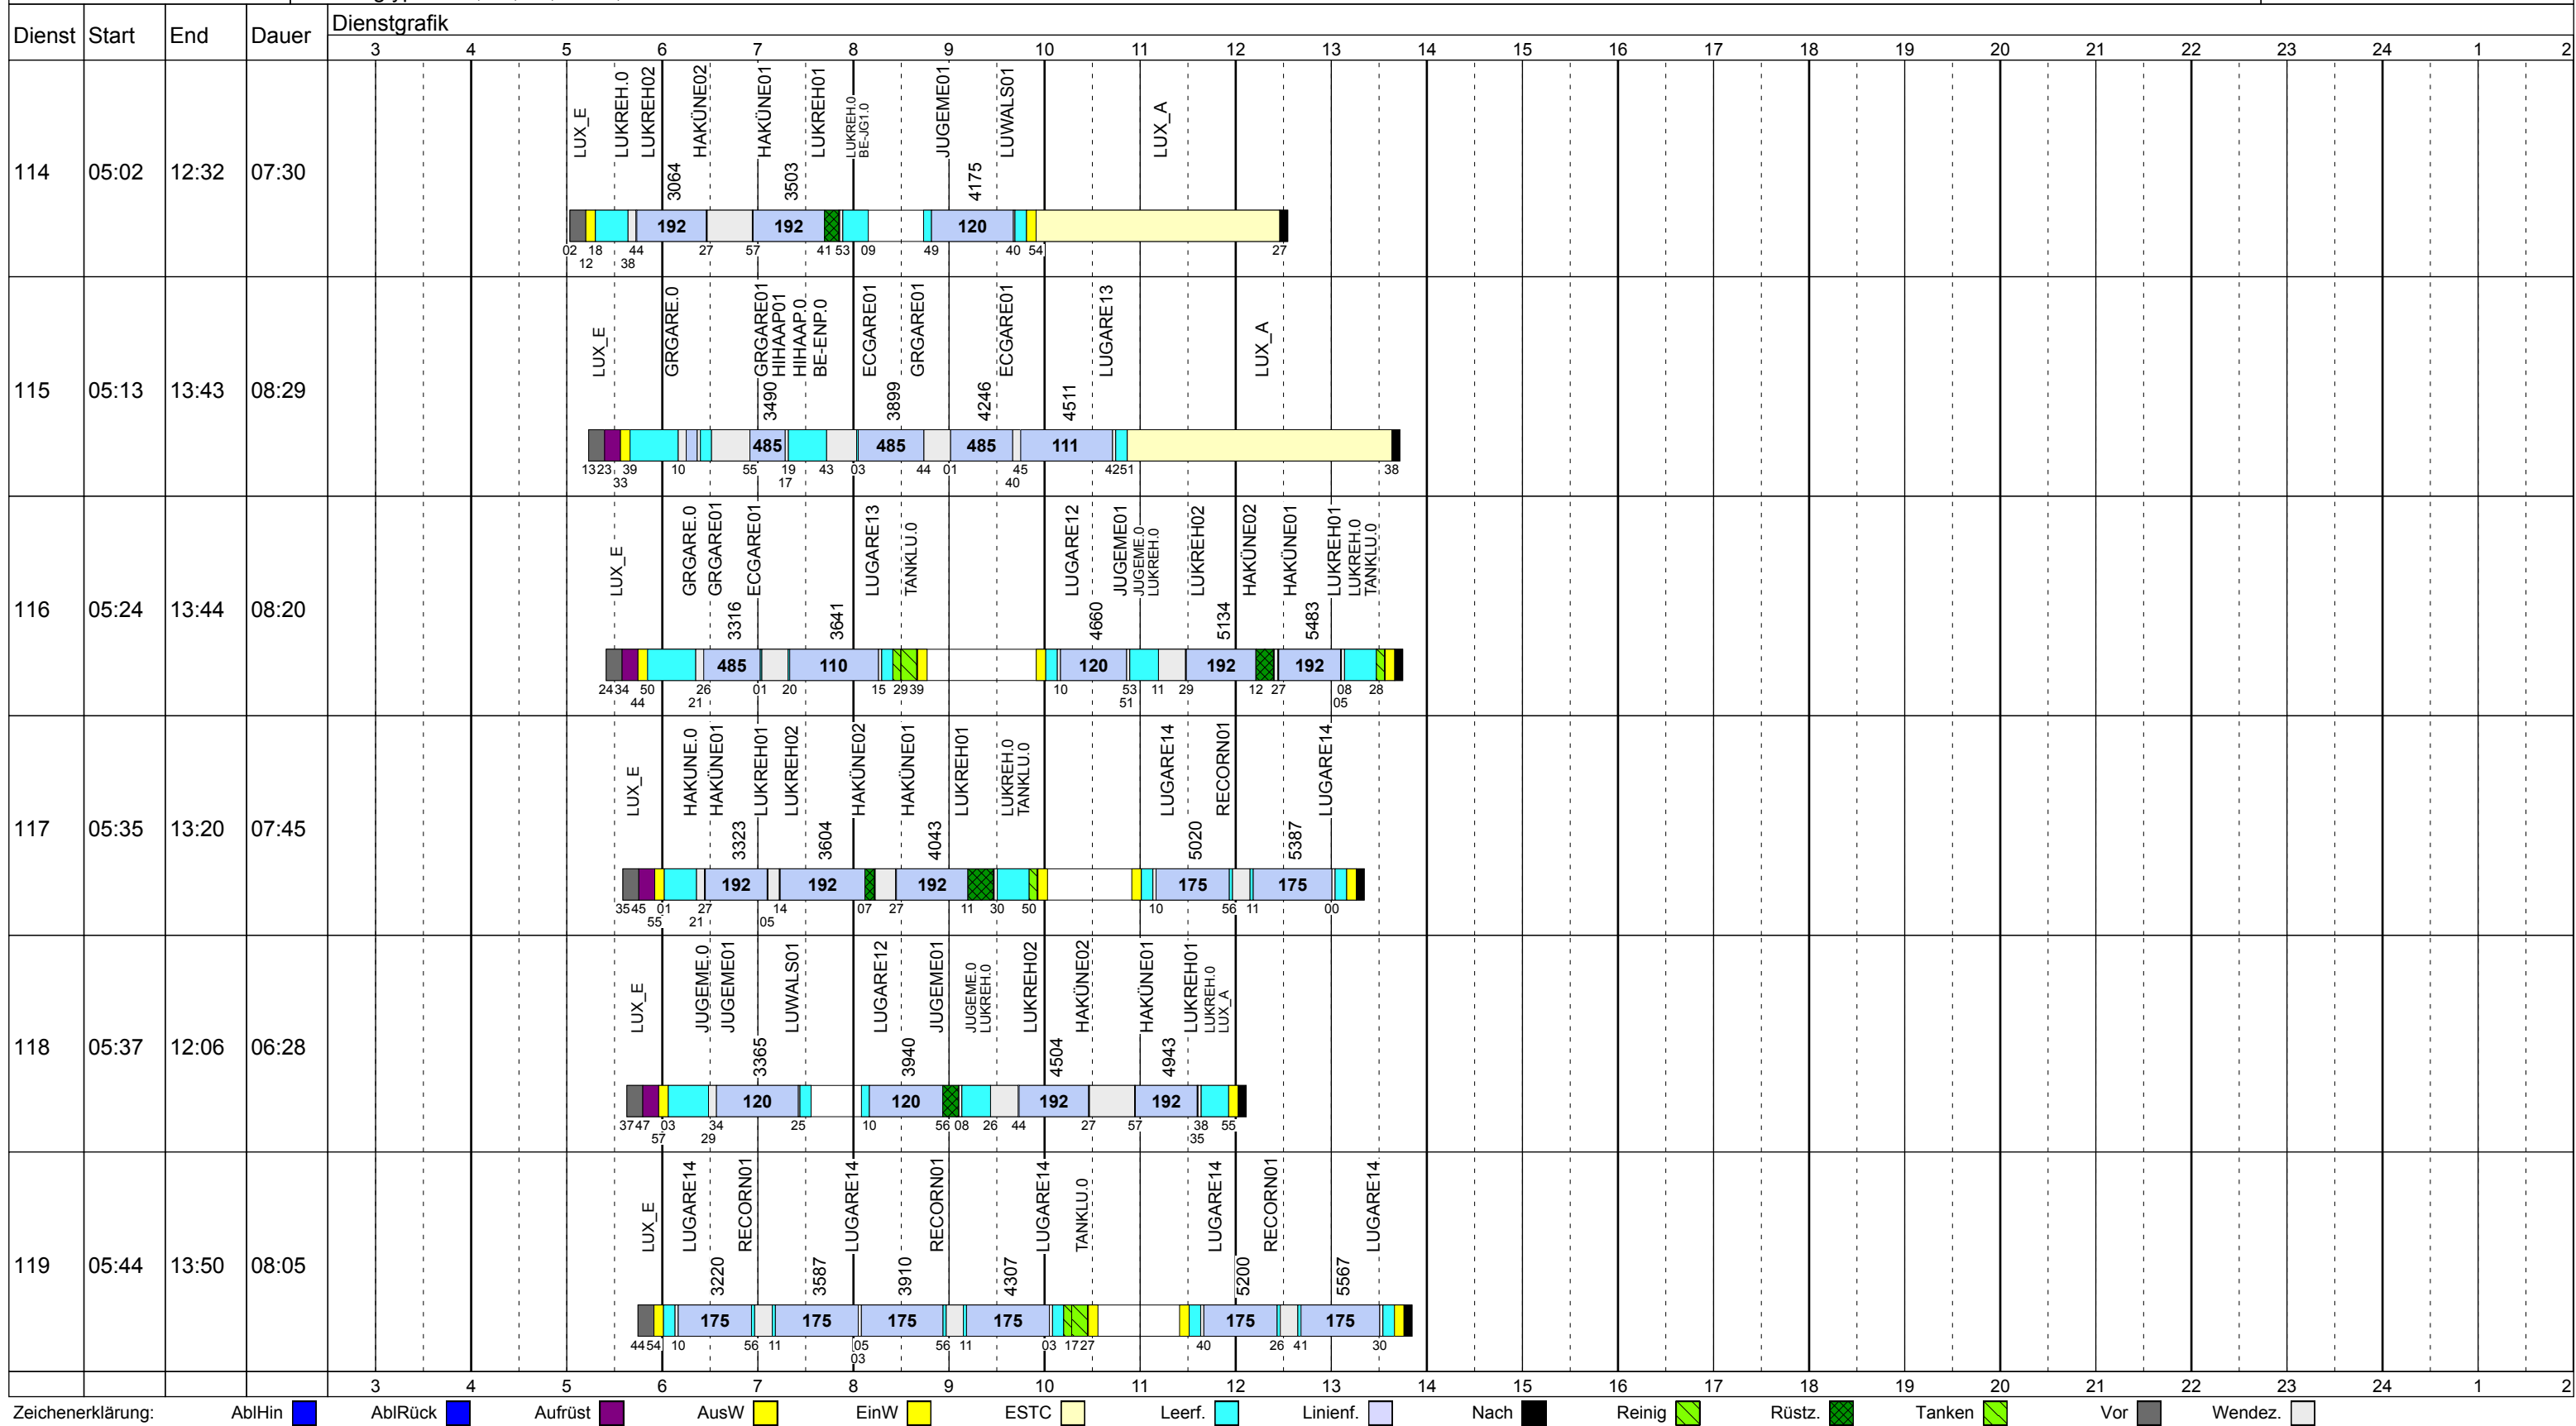

Fahrzeugtypen: 13, 15, 18, 13NF, 12NF

Gültig ab
16.10.2017

Dienst	Start	End	Dauer	Dienstgrafik																								
				3	4	5	6	7	8	9	10	11	12	13	14	15	16	17	18	19	20	21	22	23	24	1	2	
108	04:40	11:54	07:13			LUX_E TANKLU.0 LUGARE12 LUKREH01 2957	LUKREH02 HAKÜNE02 HAKÜNE01 3683	LUKREH01 LUKREH.0 BE-LUP.0		LUGARE12 JUGEME01 4480	LUGARE12 JUGEME01 4895																	
						4050 07 00	192	192	192	120	120																	
109	04:46	11:08	06:21			LUX_E ESGOA3.0 ESGOAQ03 3089	BEGA_E01	LUGARE20	LUGARE14	RECORNO1 4090	LUGARE14 TANKLU.0 4487																	
						4656 06	307	200	175	175																		
110	04:48	12:19	07:30			LUX_E REKLOP.0 REKLOP01 3101	LUGARE14 LUGARE13 3418	ECGARE01	LUGARE13		LUX_E ESGOA3.0 ESGOAQ03 4889	BEGA_E01 BEGA_E.0	TANKLU.0															
						4858 08	175	111	111	307																		
111	04:52	12:35	07:43			LUX_E JUGEME.0 JUGEME01 3095	LUWALS01 LUGARE12 3400	JUGEME01	LUWALS01	LUGARE14 RECORNO1 4660	LUGARE14 RECORNO1 5027	LUGARE14 TANKLU.0																
						5202 12	120	120	120	175	175																	
112	04:53	12:54	08:00			LUX_E ELMART.0 ELMART02 3131	BEGA_E01 3473-BEGA_E01	LUCLORO2 LUCLORO 160	LUX_E LUKREH.0 LUKREH02 4324	HAKÜNE02 HAKÜNE01 4763	LUKREH01 LUKREH.0 JUGEME.0	JUGEME01 LUWALS01 5255																
						5303 13	304	200	192	192	120																	
113	04:53	13:29	08:36			LUX_E GRGARE.0 GRGARE01 3130	ECGARE01 3371	LUGARE13 TANKLU.0 3371	LUGARE12 JUGEME01 JUGEME.0 LUKREH.0 4300	LUKREH02 HAKÜNE02 4864	HAKÜNE01 LUKREH01 LUKREH.0 TANKLU.0 5303																	
						5303 13	485	110	120	192	192																	

Gültig ab
16.10.2017

SAISON 2017/2018
Mittwoch

Mittwoch Vac

Betriebstage: Mi

Betriebshöfe: EN, EB, LUX

Fahrzeugtypen: 13, 15, 18, 13NF, 12NF

Gültig ab
16.10.2017

Zeichenerklärung: AblHin (blau), AblRück (blau), Aufrüst (lila), AusW (gelb), EinW (gelb), ESTC (hellgelb), Leerf. (hellblau), Linienf. (hellblau), Nach (schwarz), Reinig (grün), Rüstz. (dunkelgrün), Tanken (hellgrün), Vor (schwarz), Wendez. (hellgrau)