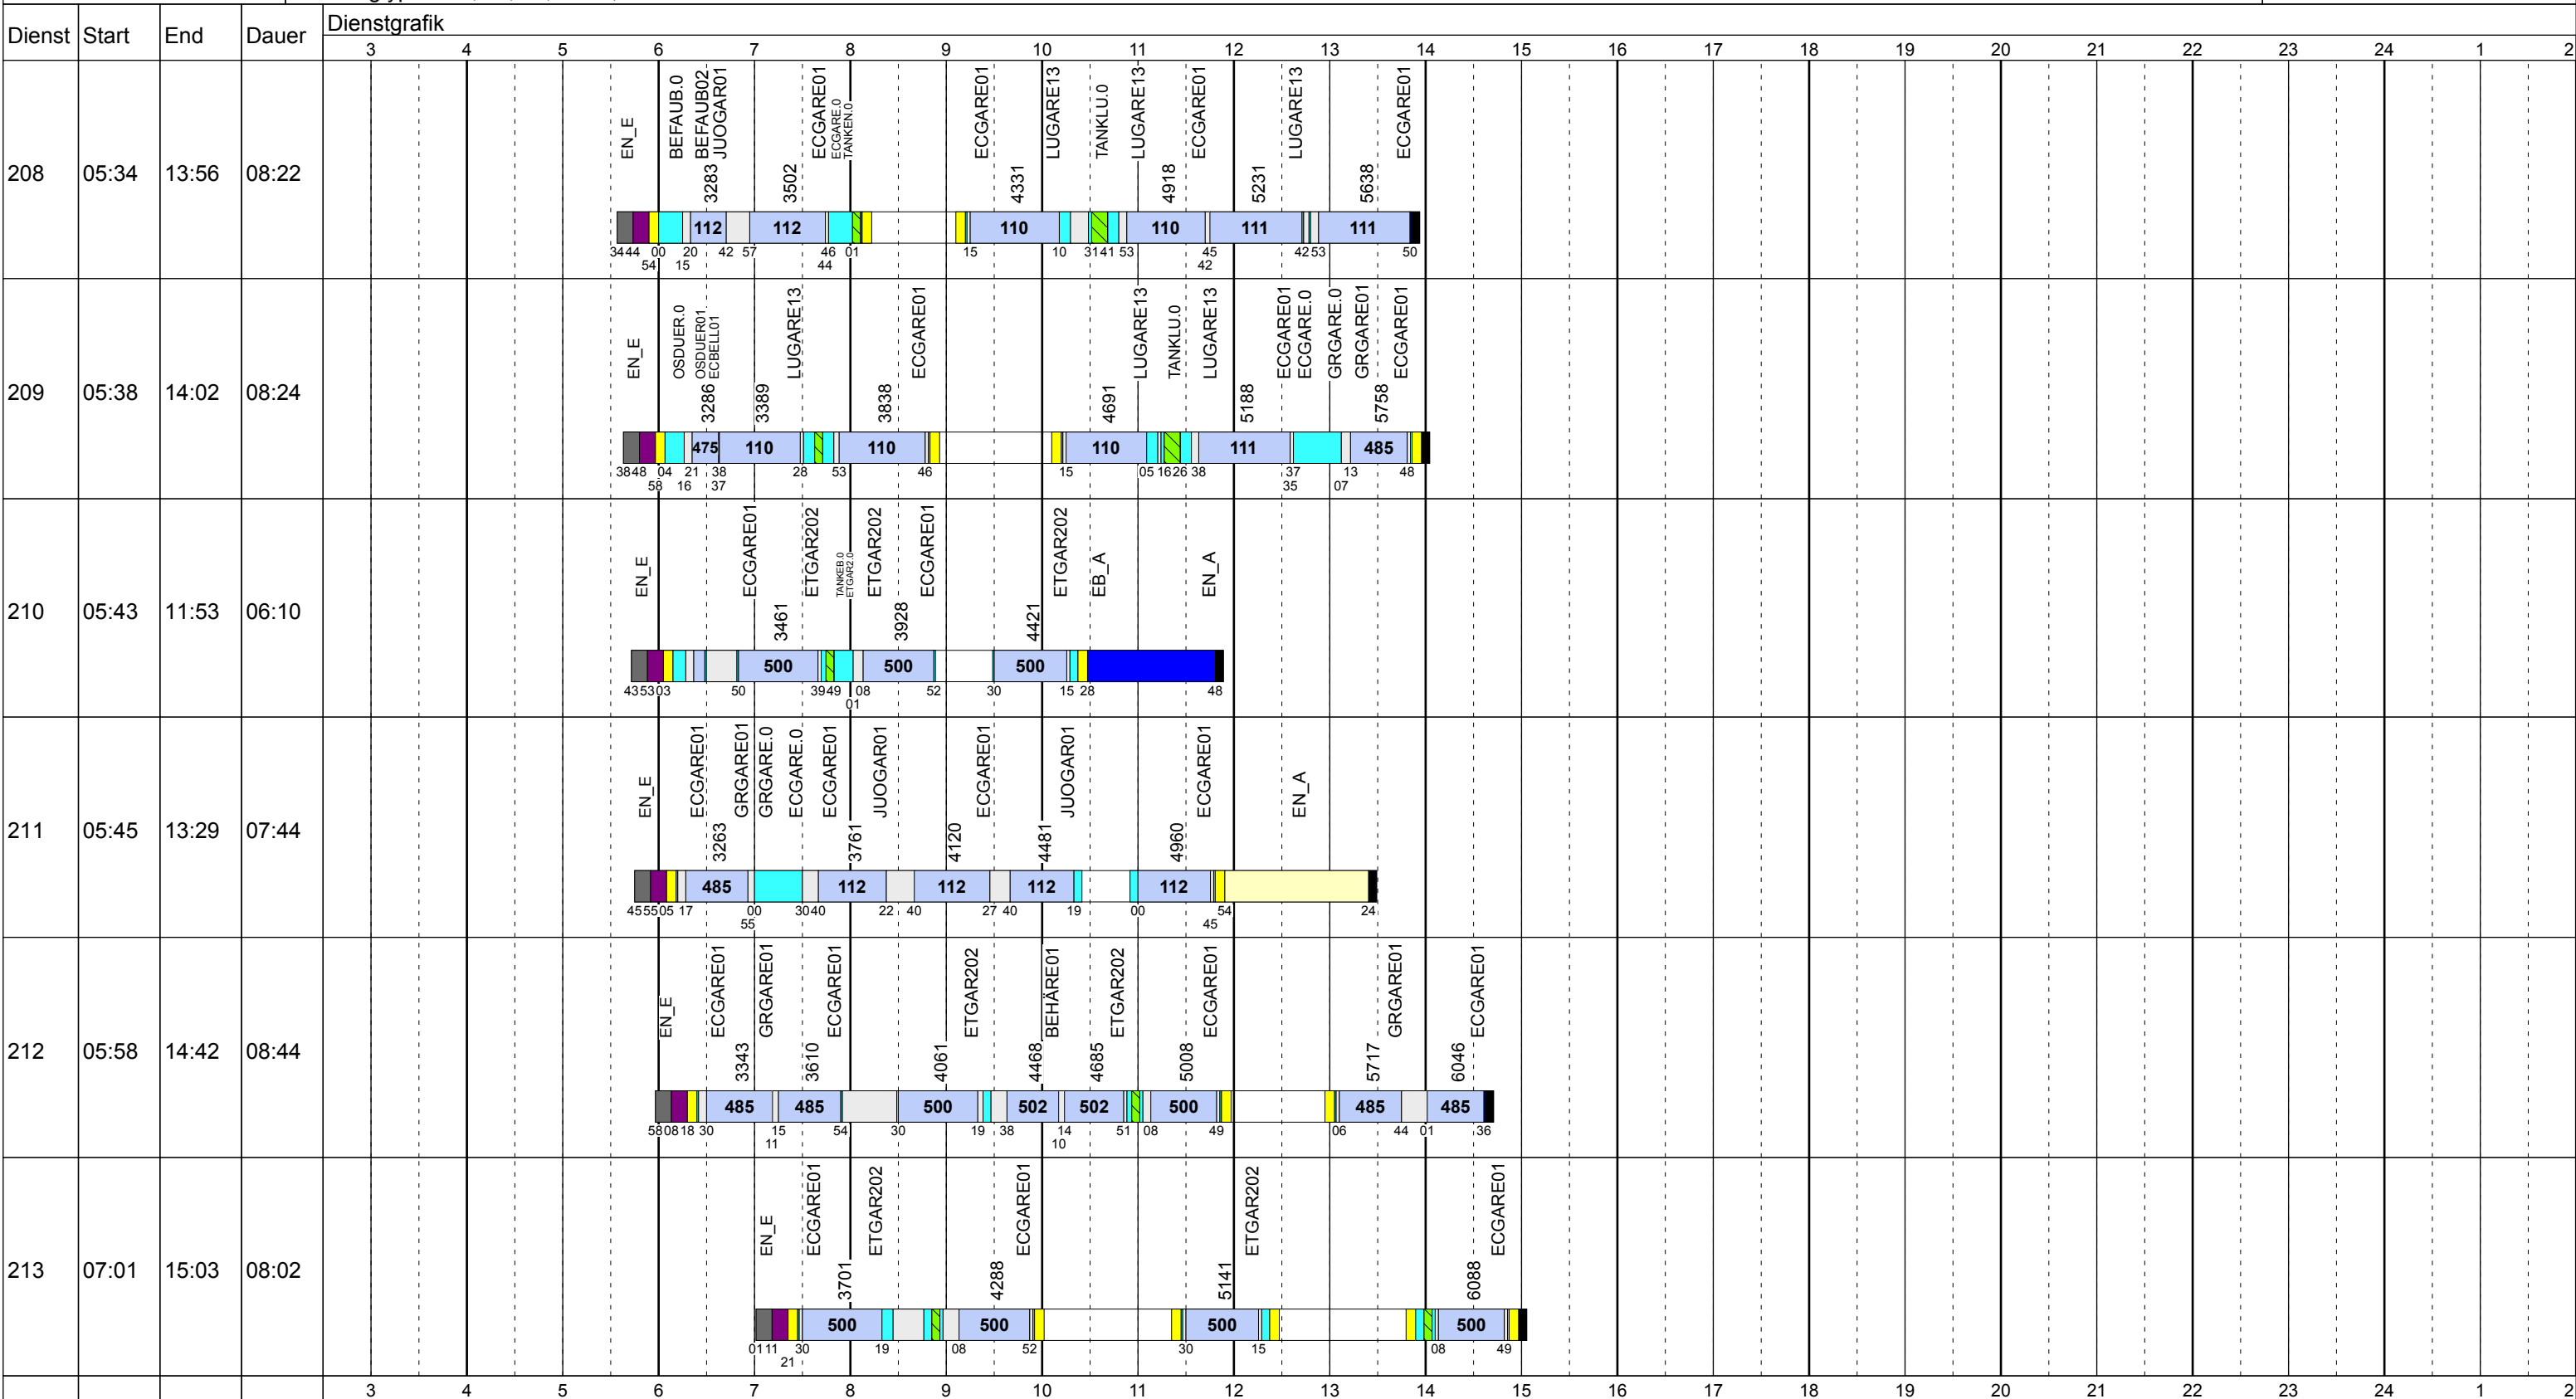

Fahrzeugtypen: 13, 15, 18, 13NF, 12NF

Gültig ab
16.10.2017

Dienst	Start	End	Dauer	Dienstgrafik																								
				3	4	5	6	7	8	9	10	11	12	13	14	15	16	17	18	19	20	21	22	23	24	1	2	
108	04:40	11:54	07:13			LUX_E TANKLU.0 LUGARE12 LUKREH01 2957	LUKREH02 HAKÜNE02 HAKÜNE01 3683	LUKREH01 LUKREH.0 BE-LUP.0		LUGARE12 JUGEME01 4480	LUGARE12 JUGEME01 4895																	
						4050 07 00	192	192	192	120	120																	
109	04:46	11:08	06:21			LUX_E ESGOA3.0 ESGOAQ03 3089	BEGA_E01	LUGARE20	LUGARE14	RECORNO1 4090	LUGARE14 TANKLU.0 4487																	
						4656 06	307	200	175	175																		
110	04:48	12:19	07:30			LUX_E REKLOP.0 REKLOP01 3101	LUGARE14 LUGARE13 3418	ECGARE01	LUGARE13		LUX_E ESGOA3.0 ESGOAQ03 4889	BEGA_E01 BEGA_E.0	TANKLU.0															
						4858 08	175	111	111	307																		
111	04:52	12:35	07:43			LUX_E JUGEME.0 JUGEME01 3095	LUWALS01 LUGARE12 3400	JUGEME01	LUWALS01	LUGARE14 RECORNO1 4660	LUGARE14 RECORNO1 5027	LUGARE14 TANKLU.0																
						5202 12	120	120	120	175	175																	
112	04:53	12:54	08:00			LUX_E ELMART.0 ELMART02 3131	BEGA_E01 3473-BEGA_E01	LUCLORO2 LUCLORO 160	LUX_E LUKREH.0 LUKREH02 4324	HAKÜNE02 HAKÜNE01 4763	LUKREH01 LUKREH.0 JUGEME.0	JUGEME01 LUWALS01 5255																
						5303 13	304	200	192	192	120																	
113	04:53	13:29	08:36			LUX_E GRGARE.0 GRGARE01 3130	ECGARE01 3371	LUGARE13 TANKLU.0 3371	LUGARE12 JUGEME01 JUGEME.0 LUKREH.0 4300	LUKREH02 HAKÜNE02 4864	HAKÜNE01 LUKREH01 LUKREH.0 TANKLU.0 5303																	
						5303 13	485	110	120	192	192																	

Fahrzeugtypen: 13, 15, 18, 13NF, 12NF

Gültig ab
16.10.2017

Mittwoch Vac

Betriebstage: Mi

Betriebshöfe: EN, EB, LUX

Fahrzeugtypen: 13, 15, 18, 13NF, 12NF

Gültig ab
16.10.2017

Zeichenerklärung: AblHin ■ AblRück ■ Aufrüst ■ AusW ■ EinW ■ ESTC ■ Leerf. ■ Linienf. ■ Nach ■ Reinig ■ Rüstz. ■ Tanken ■ Vor ■ Wendez. ■