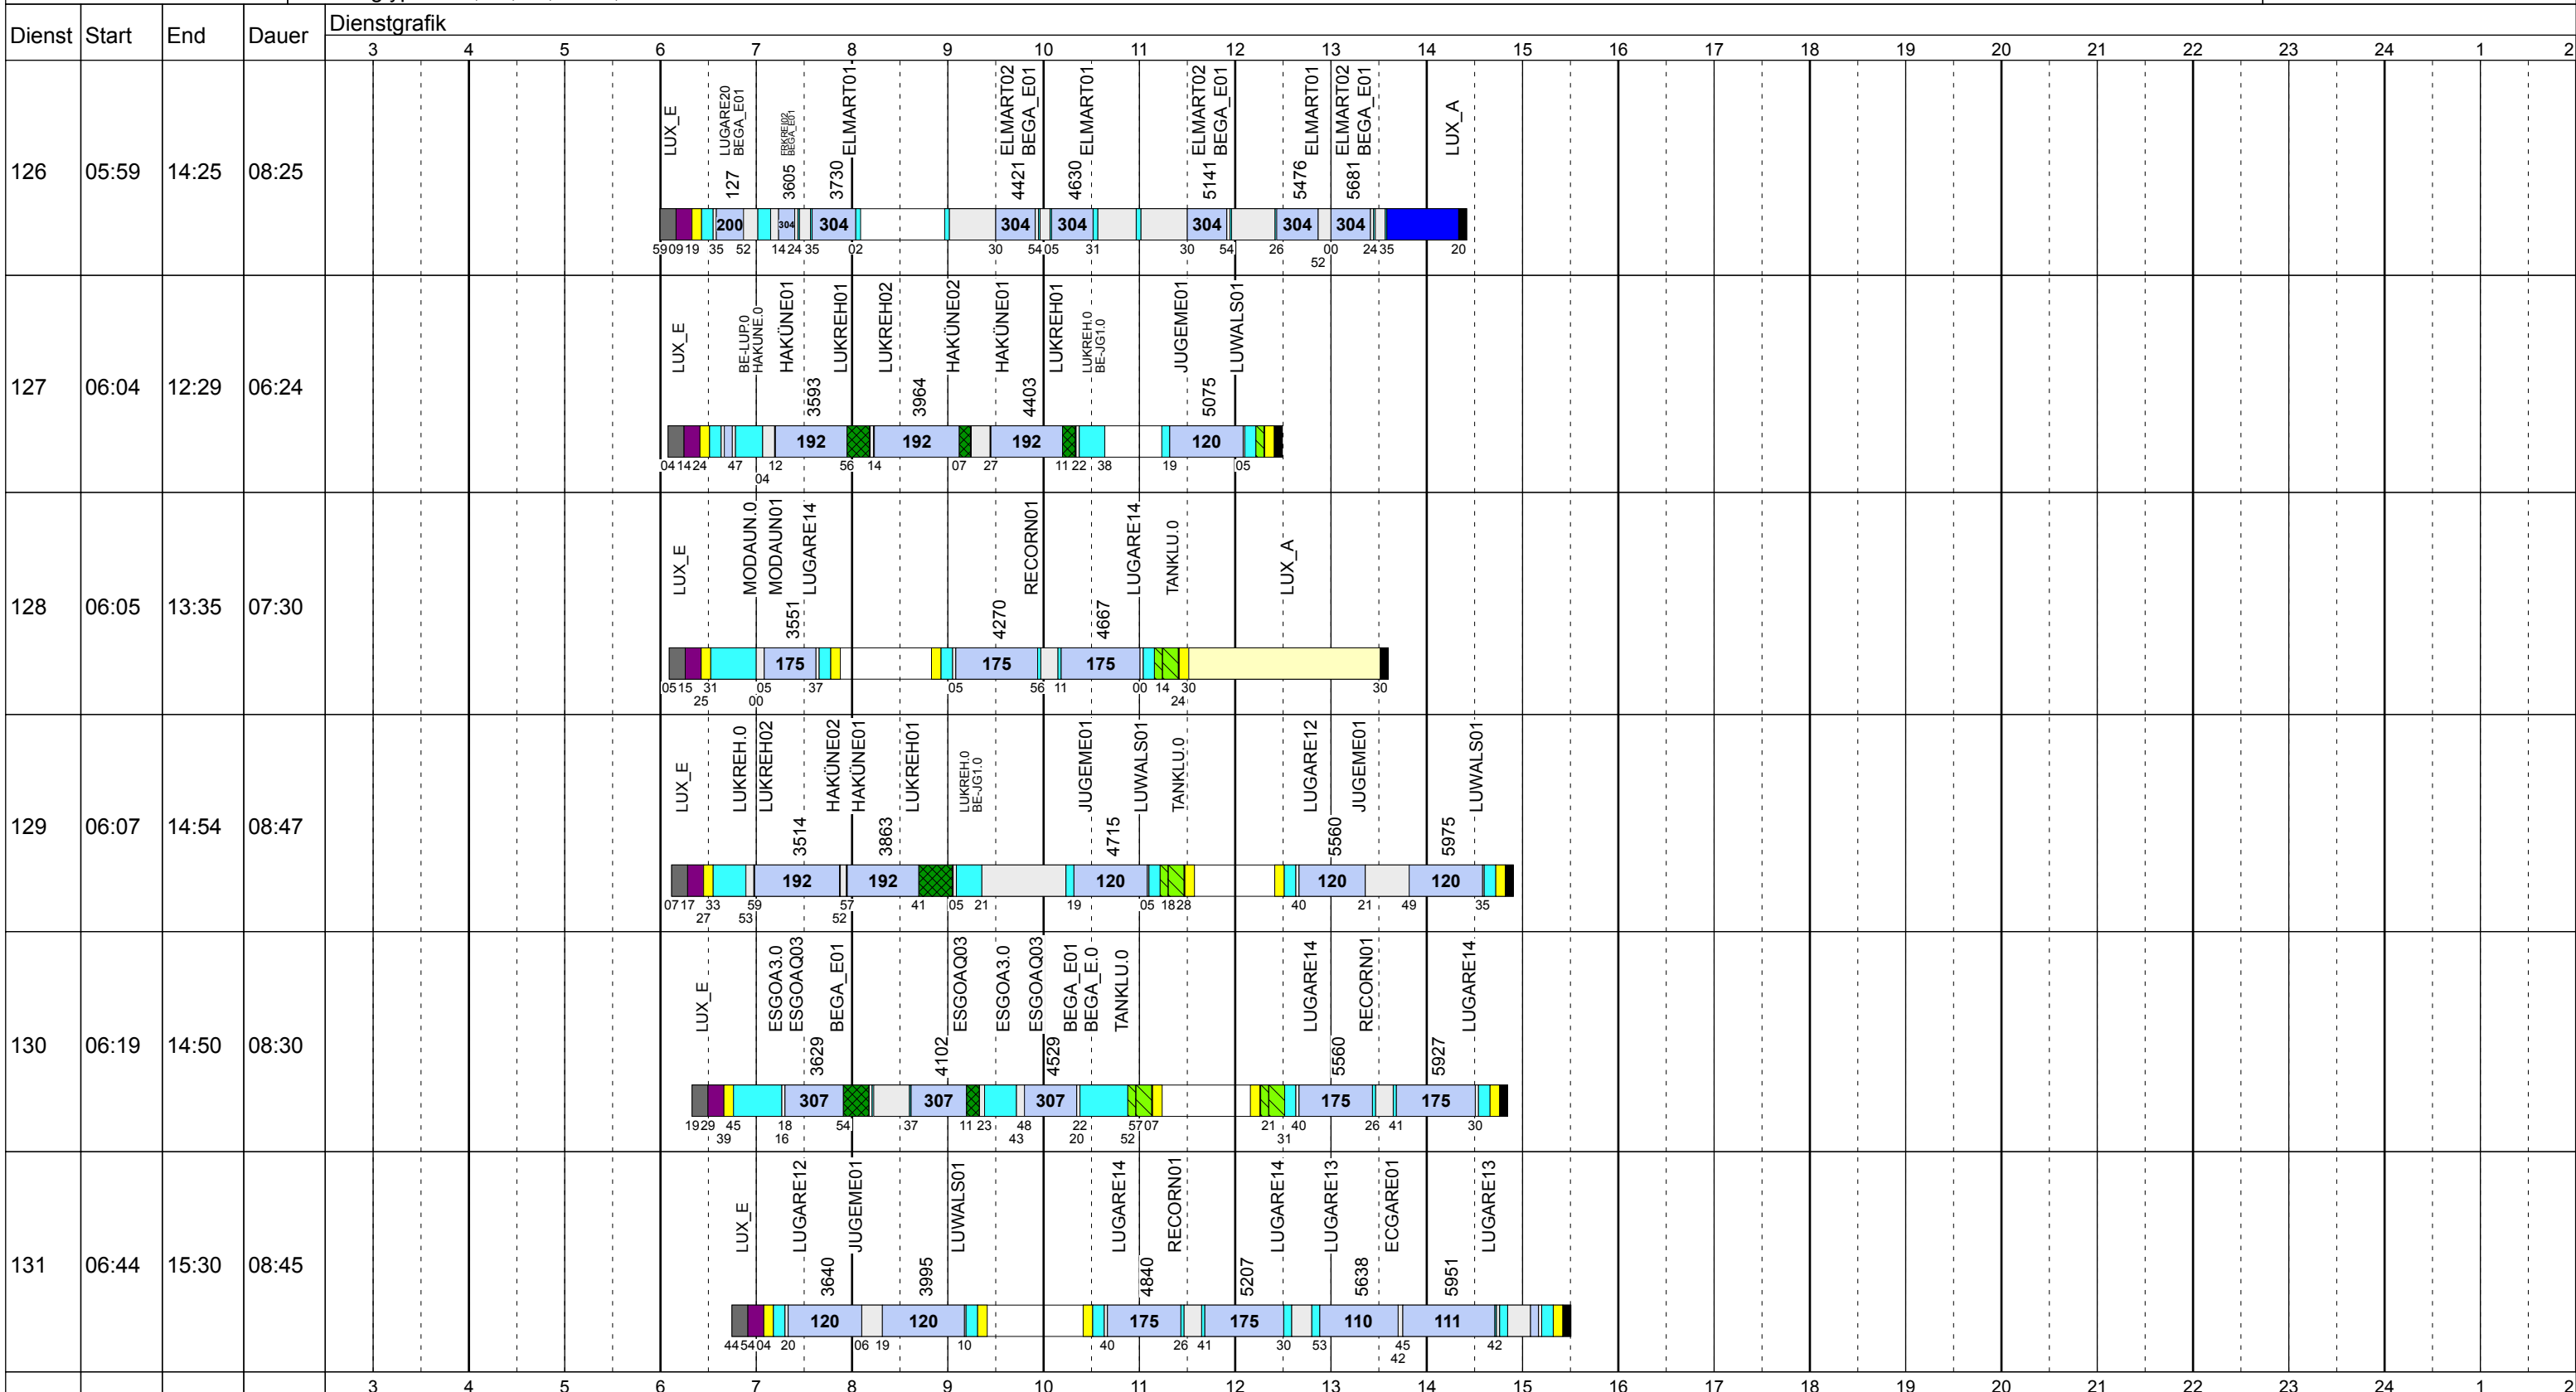

Mittwoch Vac

Betriebstage: Mi

Betriebshöfe: EN, EB, LUX

Fahrzeugtypen: 13, 15, 18, 13NF, 12NF

Gültig ab
16.10.2017

Zeichenerklärung: AblHin ■ AblRück ■ Aufrüst ■ AusW ■ EinW ■ ESTC ■ Leerf. ■ Linienf. ■ Nach ■ Reinig ■ Rüstz. ■ Tanken ■ Vor ■ Wendez. ■