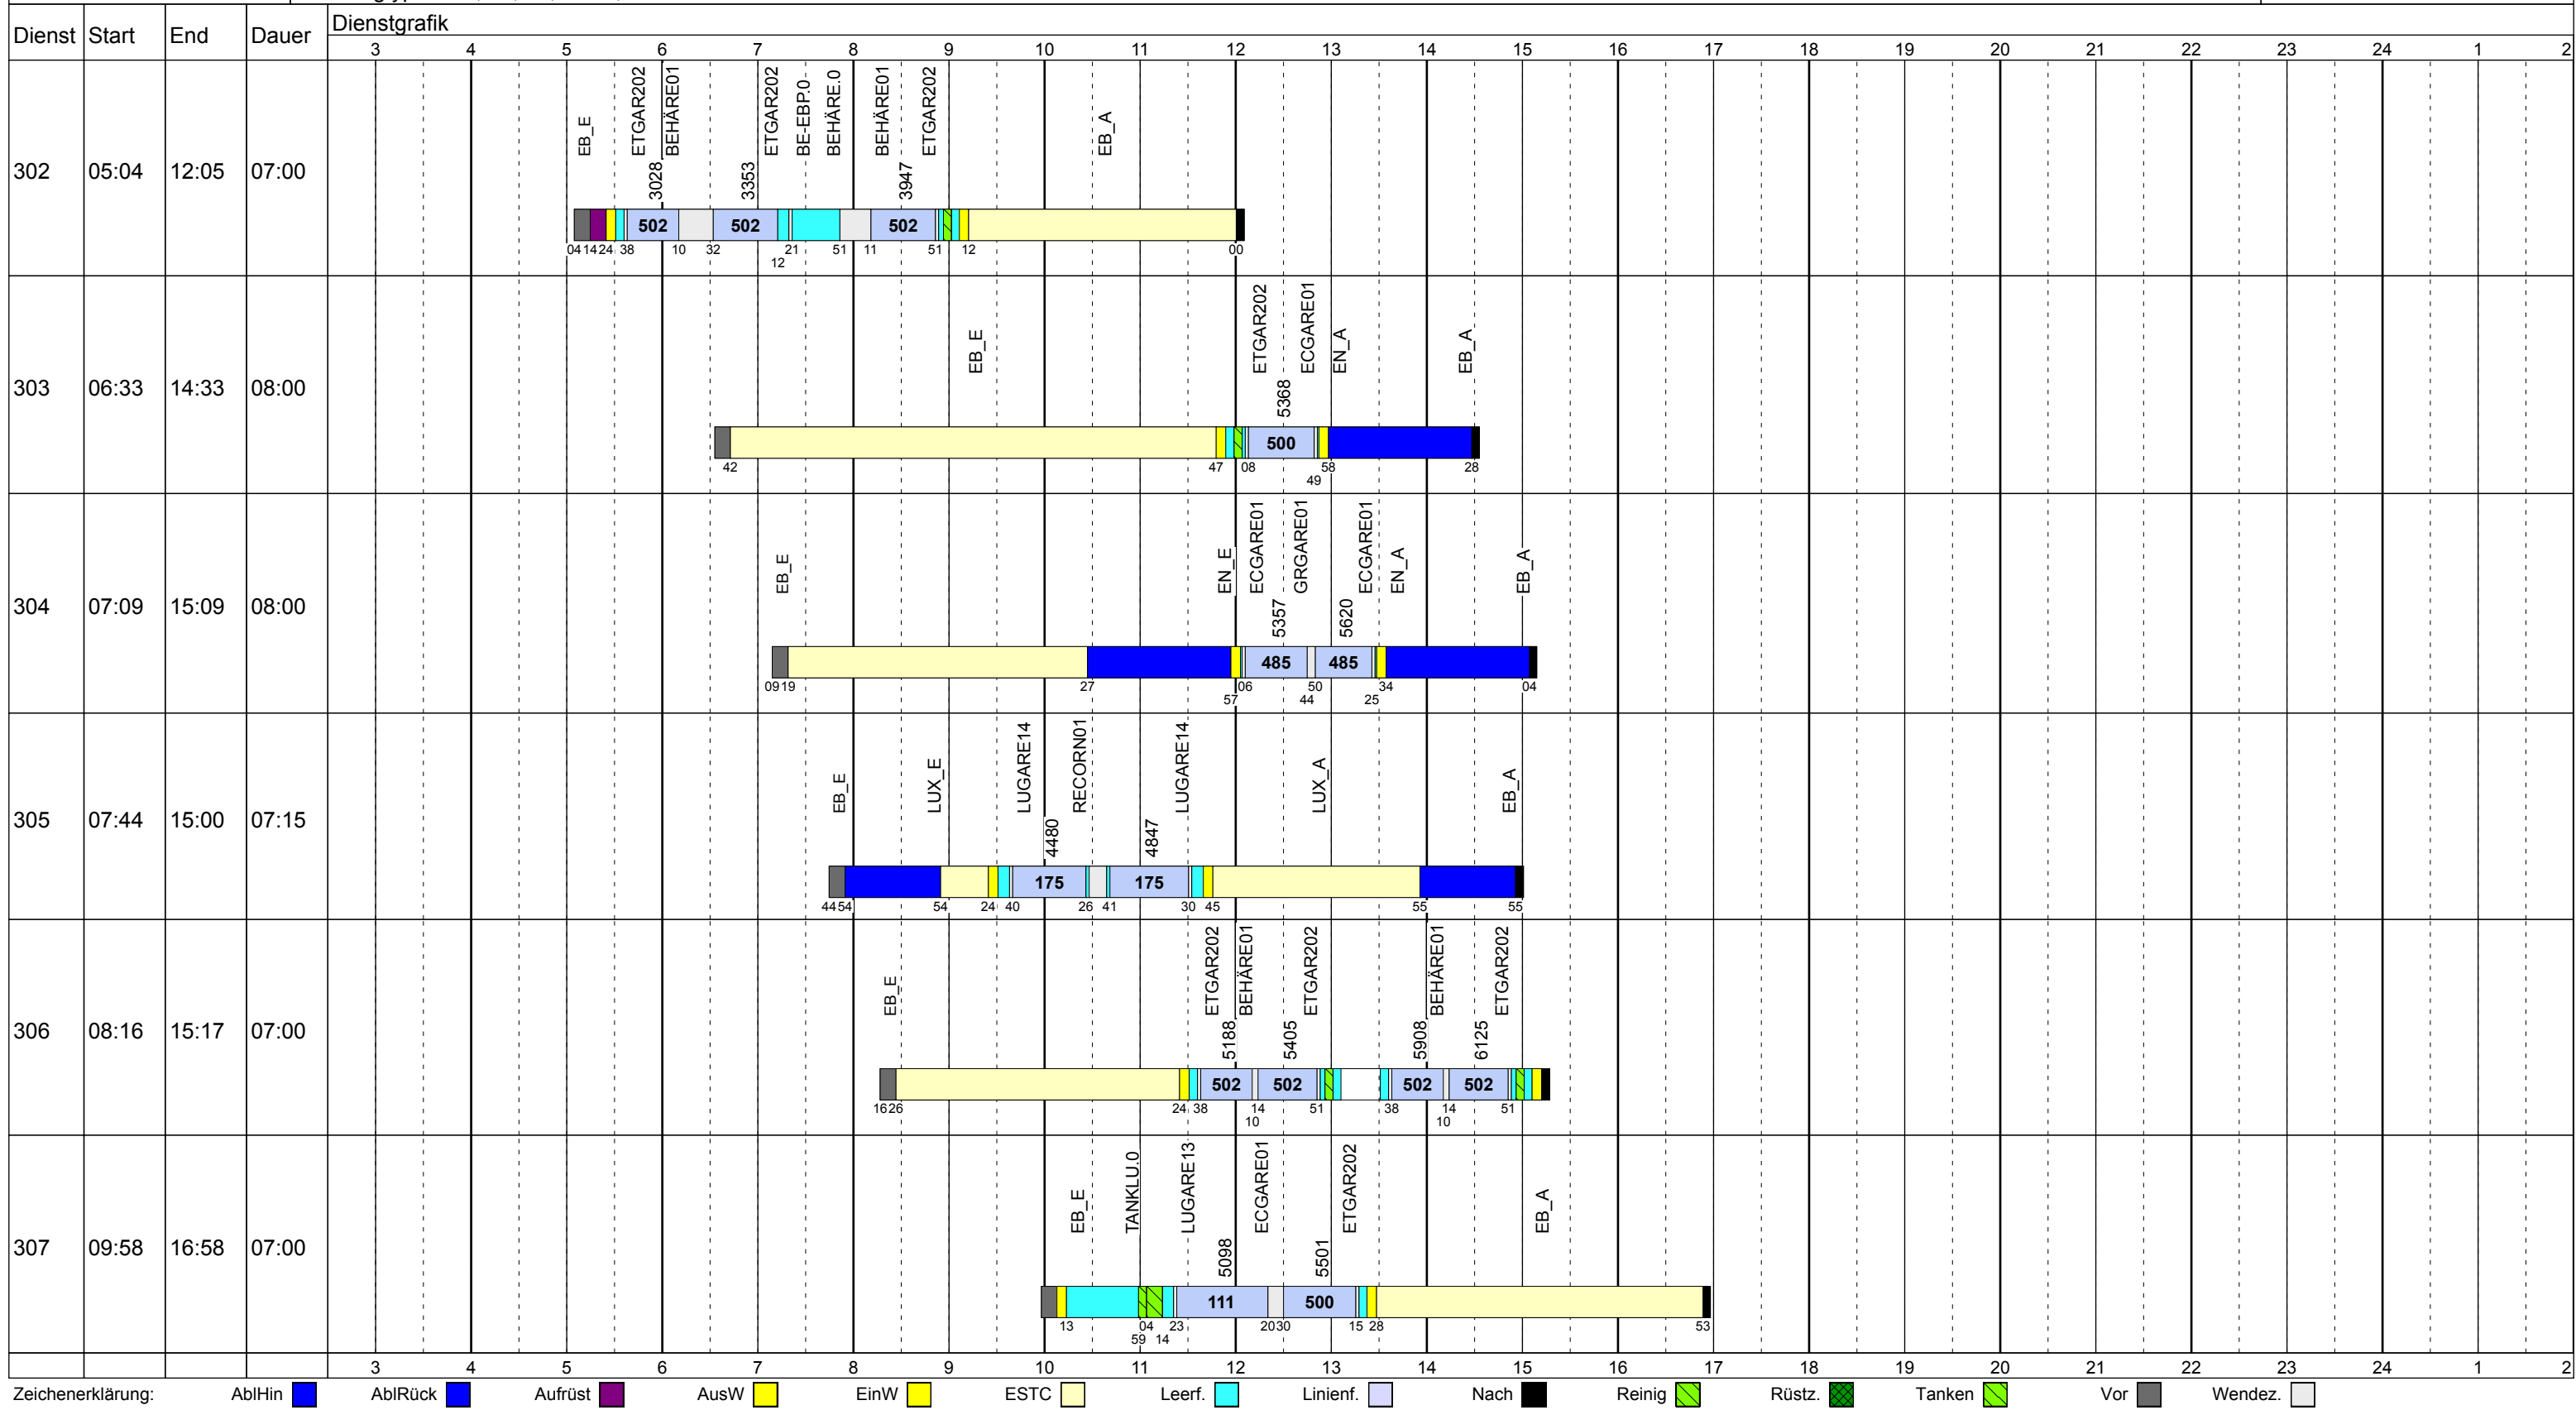

Mittwoch Vac

Betriebstage: Mi
Betriebshöfe: EN, EB, LUX
Fahrzeugtypen: 13, 15, 18, 13NF, 12NF

Gültig ab
16.10.2017