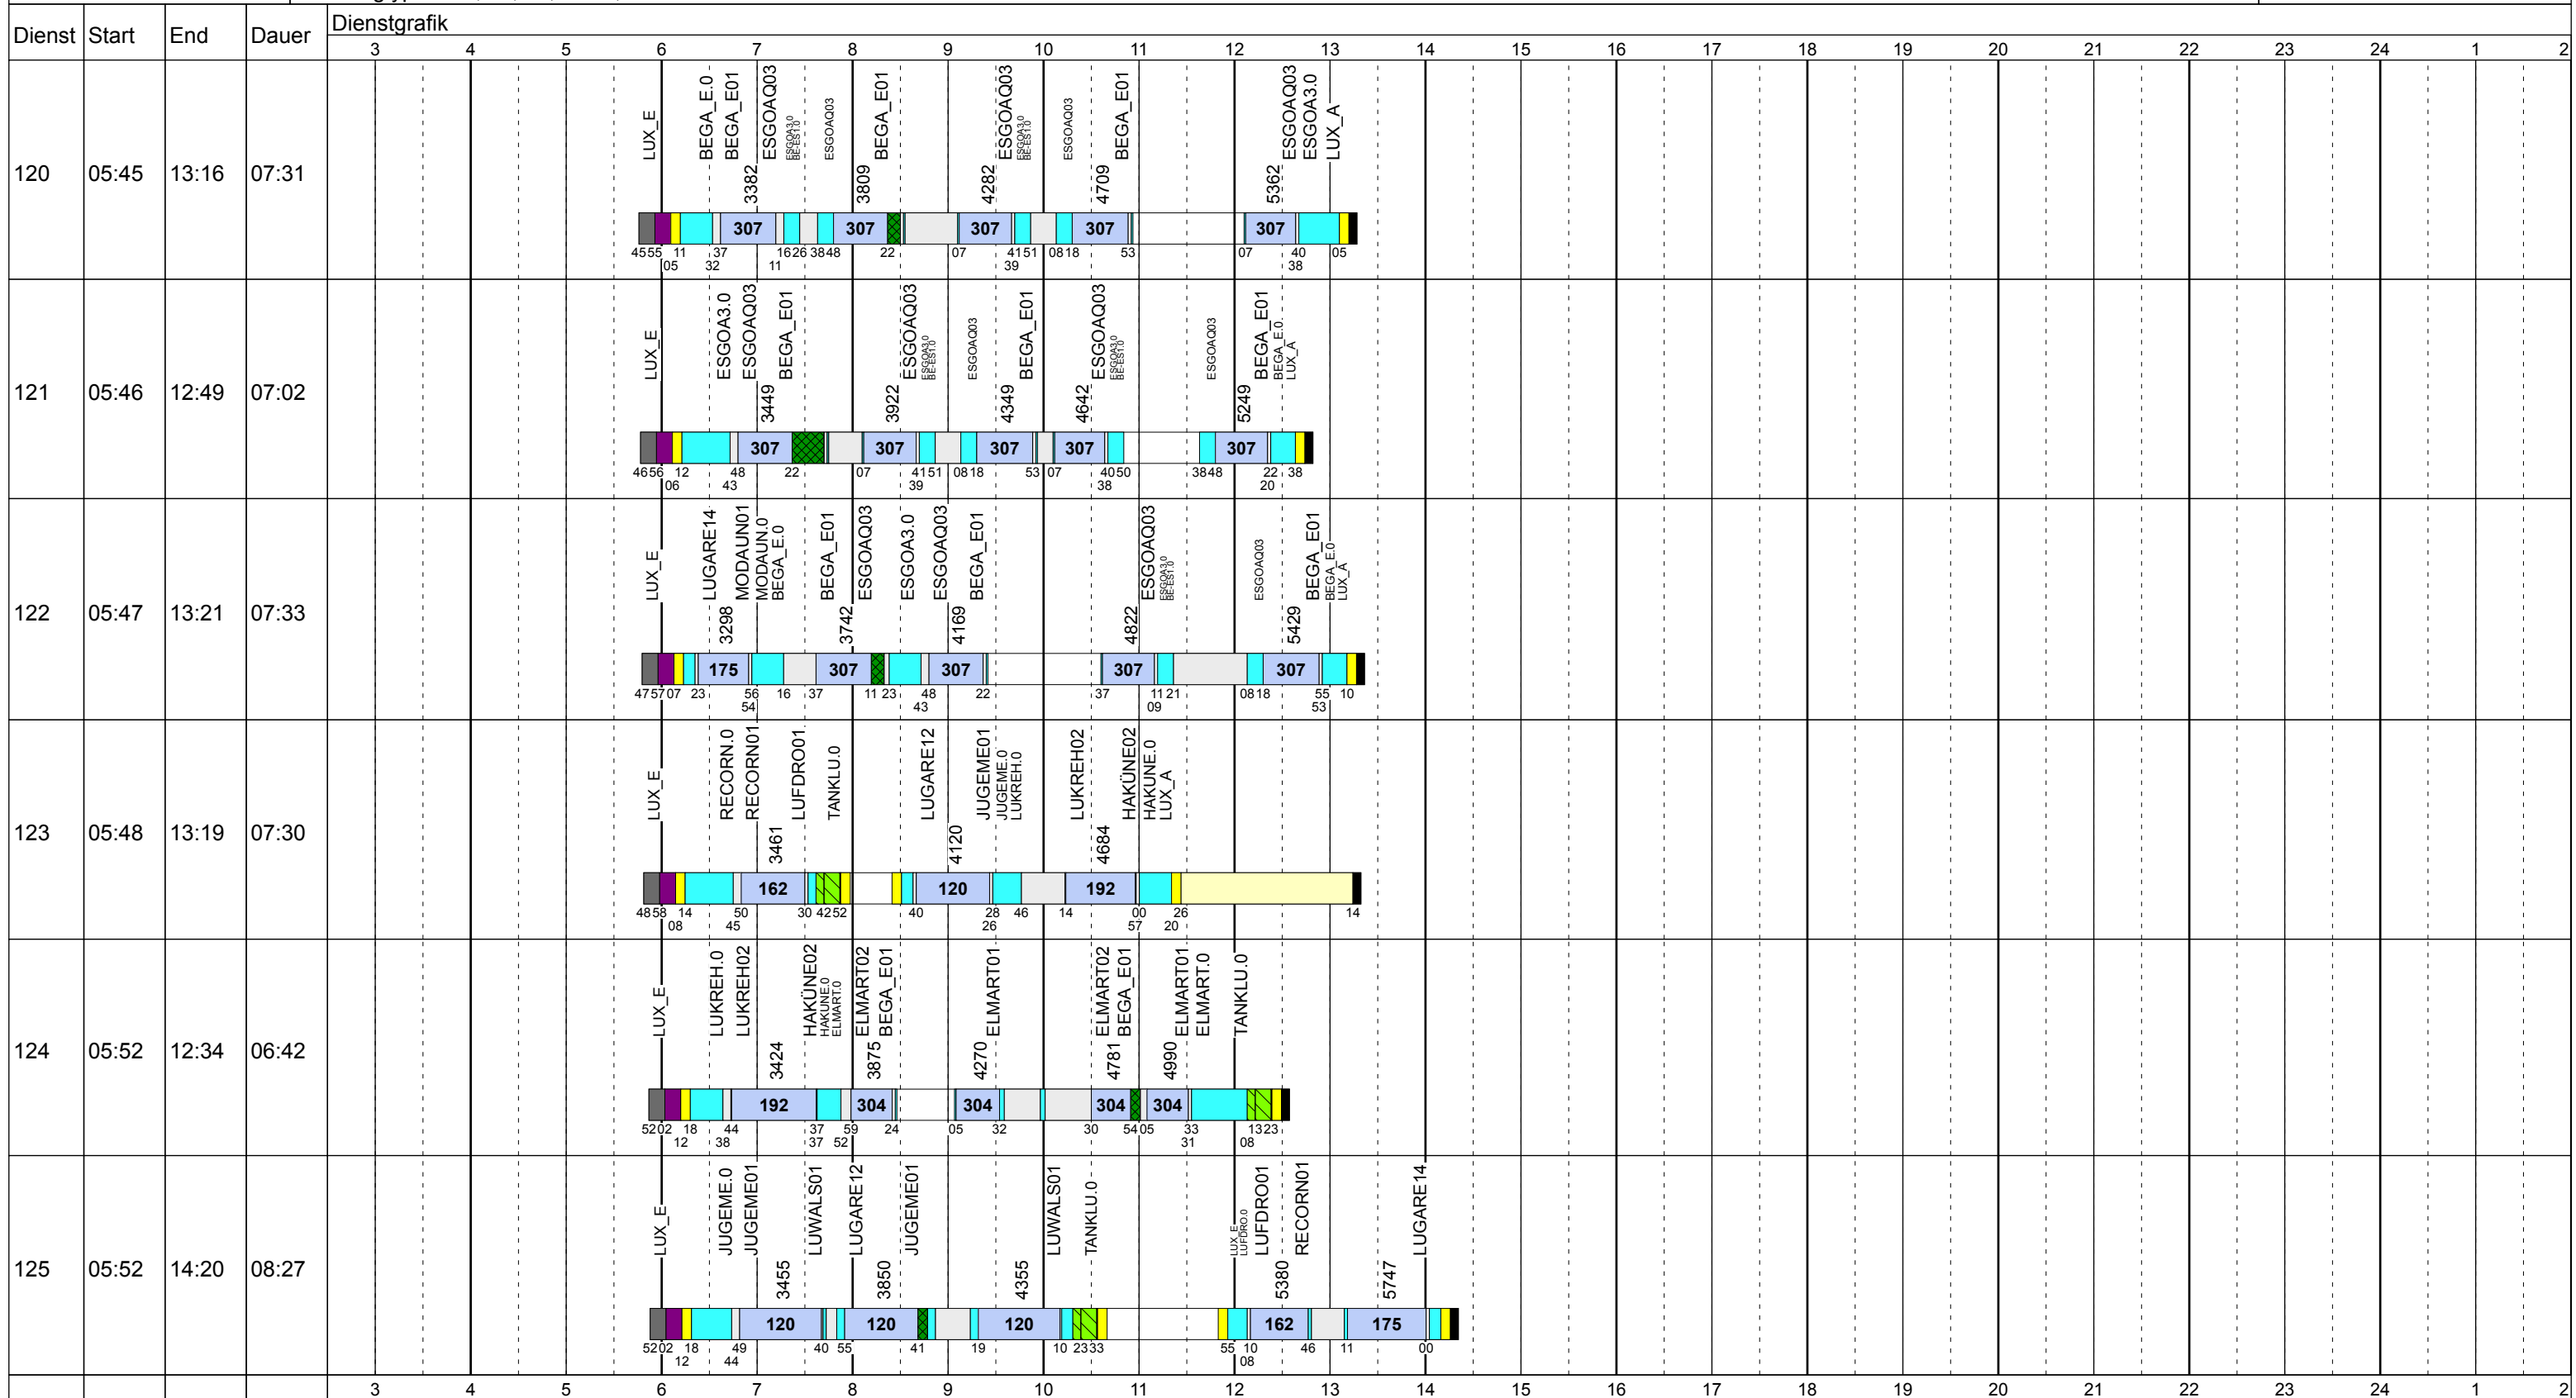

Fahrzeugtypen: 13, 15, 18, 13NF, 12NF

Gültig ab
16.10.2017

Dienst	Start	End	Dauer	Dienstgrafik																								
				3	4	5	6	7	8	9	10	11	12	13	14	15	16	17	18	19	20	21	22	23	24	1	2	
108	04:40	11:54	07:13			LUX_E TANKLU.0 LUGARE12 LUKREH01 2957	LUKREH02 HAKÜNE02 HAKÜNE01 3683	LUKREH01 LUKREH.0 BE-LUP.0		LUGARE12 JUGEME01 4480	LUGARE12 JUGEME01 4895																	
						4050 07 00	192	192	192	120	120																	
109	04:46	11:08	06:21			LUX_E ESGOA3.0 ESGOAQ03 3089	BEGA_E01	LUGARE20	LUGARE14	RECORNO1 4090	LUGARE14 TANKLU.0 4487																	
						4656 06	307	200	175	175																		
110	04:48	12:19	07:30			LUX_E REKLOP.0 REKLOP01 3101	LUGARE14 LUGARE13 3418	ECGARE01	LUGARE13		LUX_E ESGOA3.0 ESGOAQ03 4889	BEGA_E01 BEGA_E.0	TANKLU.0															
						4858 08	175	111	111	307																		
111	04:52	12:35	07:43			LUX_E JUGEME.0 JUGEME01 3095	LUWALS01 LUGARE12 3400	JUGEME01	LUWALS01	LUGARE14 RECORNO1 4660	LUGARE14 RECORNO1 5027	LUGARE14 TANKLU.0																
						5202 12	120	120	120	175	175																	
112	04:53	12:54	08:00			LUX_E ELMART.0 ELMART02 3131	BEGA_E01 3473-BEGA_E01	LUCLORO2 LUCLORO 160	LUX_E LUKREH.0 LUKREH02 4324	HAKÜNE02 HAKÜNE01 4763	LUKREH01 LUKREH.0 JUGEME.0	JUGEME01 LUWALS01 5255																
						5303 13	304	200	192	192	120																	
113	04:53	13:29	08:36			LUX_E GRGARE.0 GRGARE01 3130	ECGARE01 3371	LUGARE13 TANKLU.0 3371	LUGARE12 JUGEME01 JUGEME.0 LUKREH.0 4300	LUKREH02 HAKÜNE02 4864	HAKÜNE01 LUKREH01 LUKREH.0 TANKLU.0 5303																	
						5303 13	485	110	120	192	192																	

Gültig ab
16.10.2017

SAISON 2017/2018
Mittwoch

Mittwoch Vac

Betriebstage: Mi

Betriebshöfe: EN, EB, LUX

Fahrzeugtypen: 13, 15, 18, 13NF, 12NF

Gültig ab
16.10.2017

Zeichenerklärung: AblHin (blau), AblRück (blau), Aufrüst (lila), AusW (gelb), EinW (gelb), ESTC (hellgelb), Leerf. (hellblau), Linienf. (hellblau), Nach (schwarz), Reinig (grün), Rüstz. (dunkelgrün), Tanken (hellgrün), Vor (schwarz), Wendez. (hellgrau)