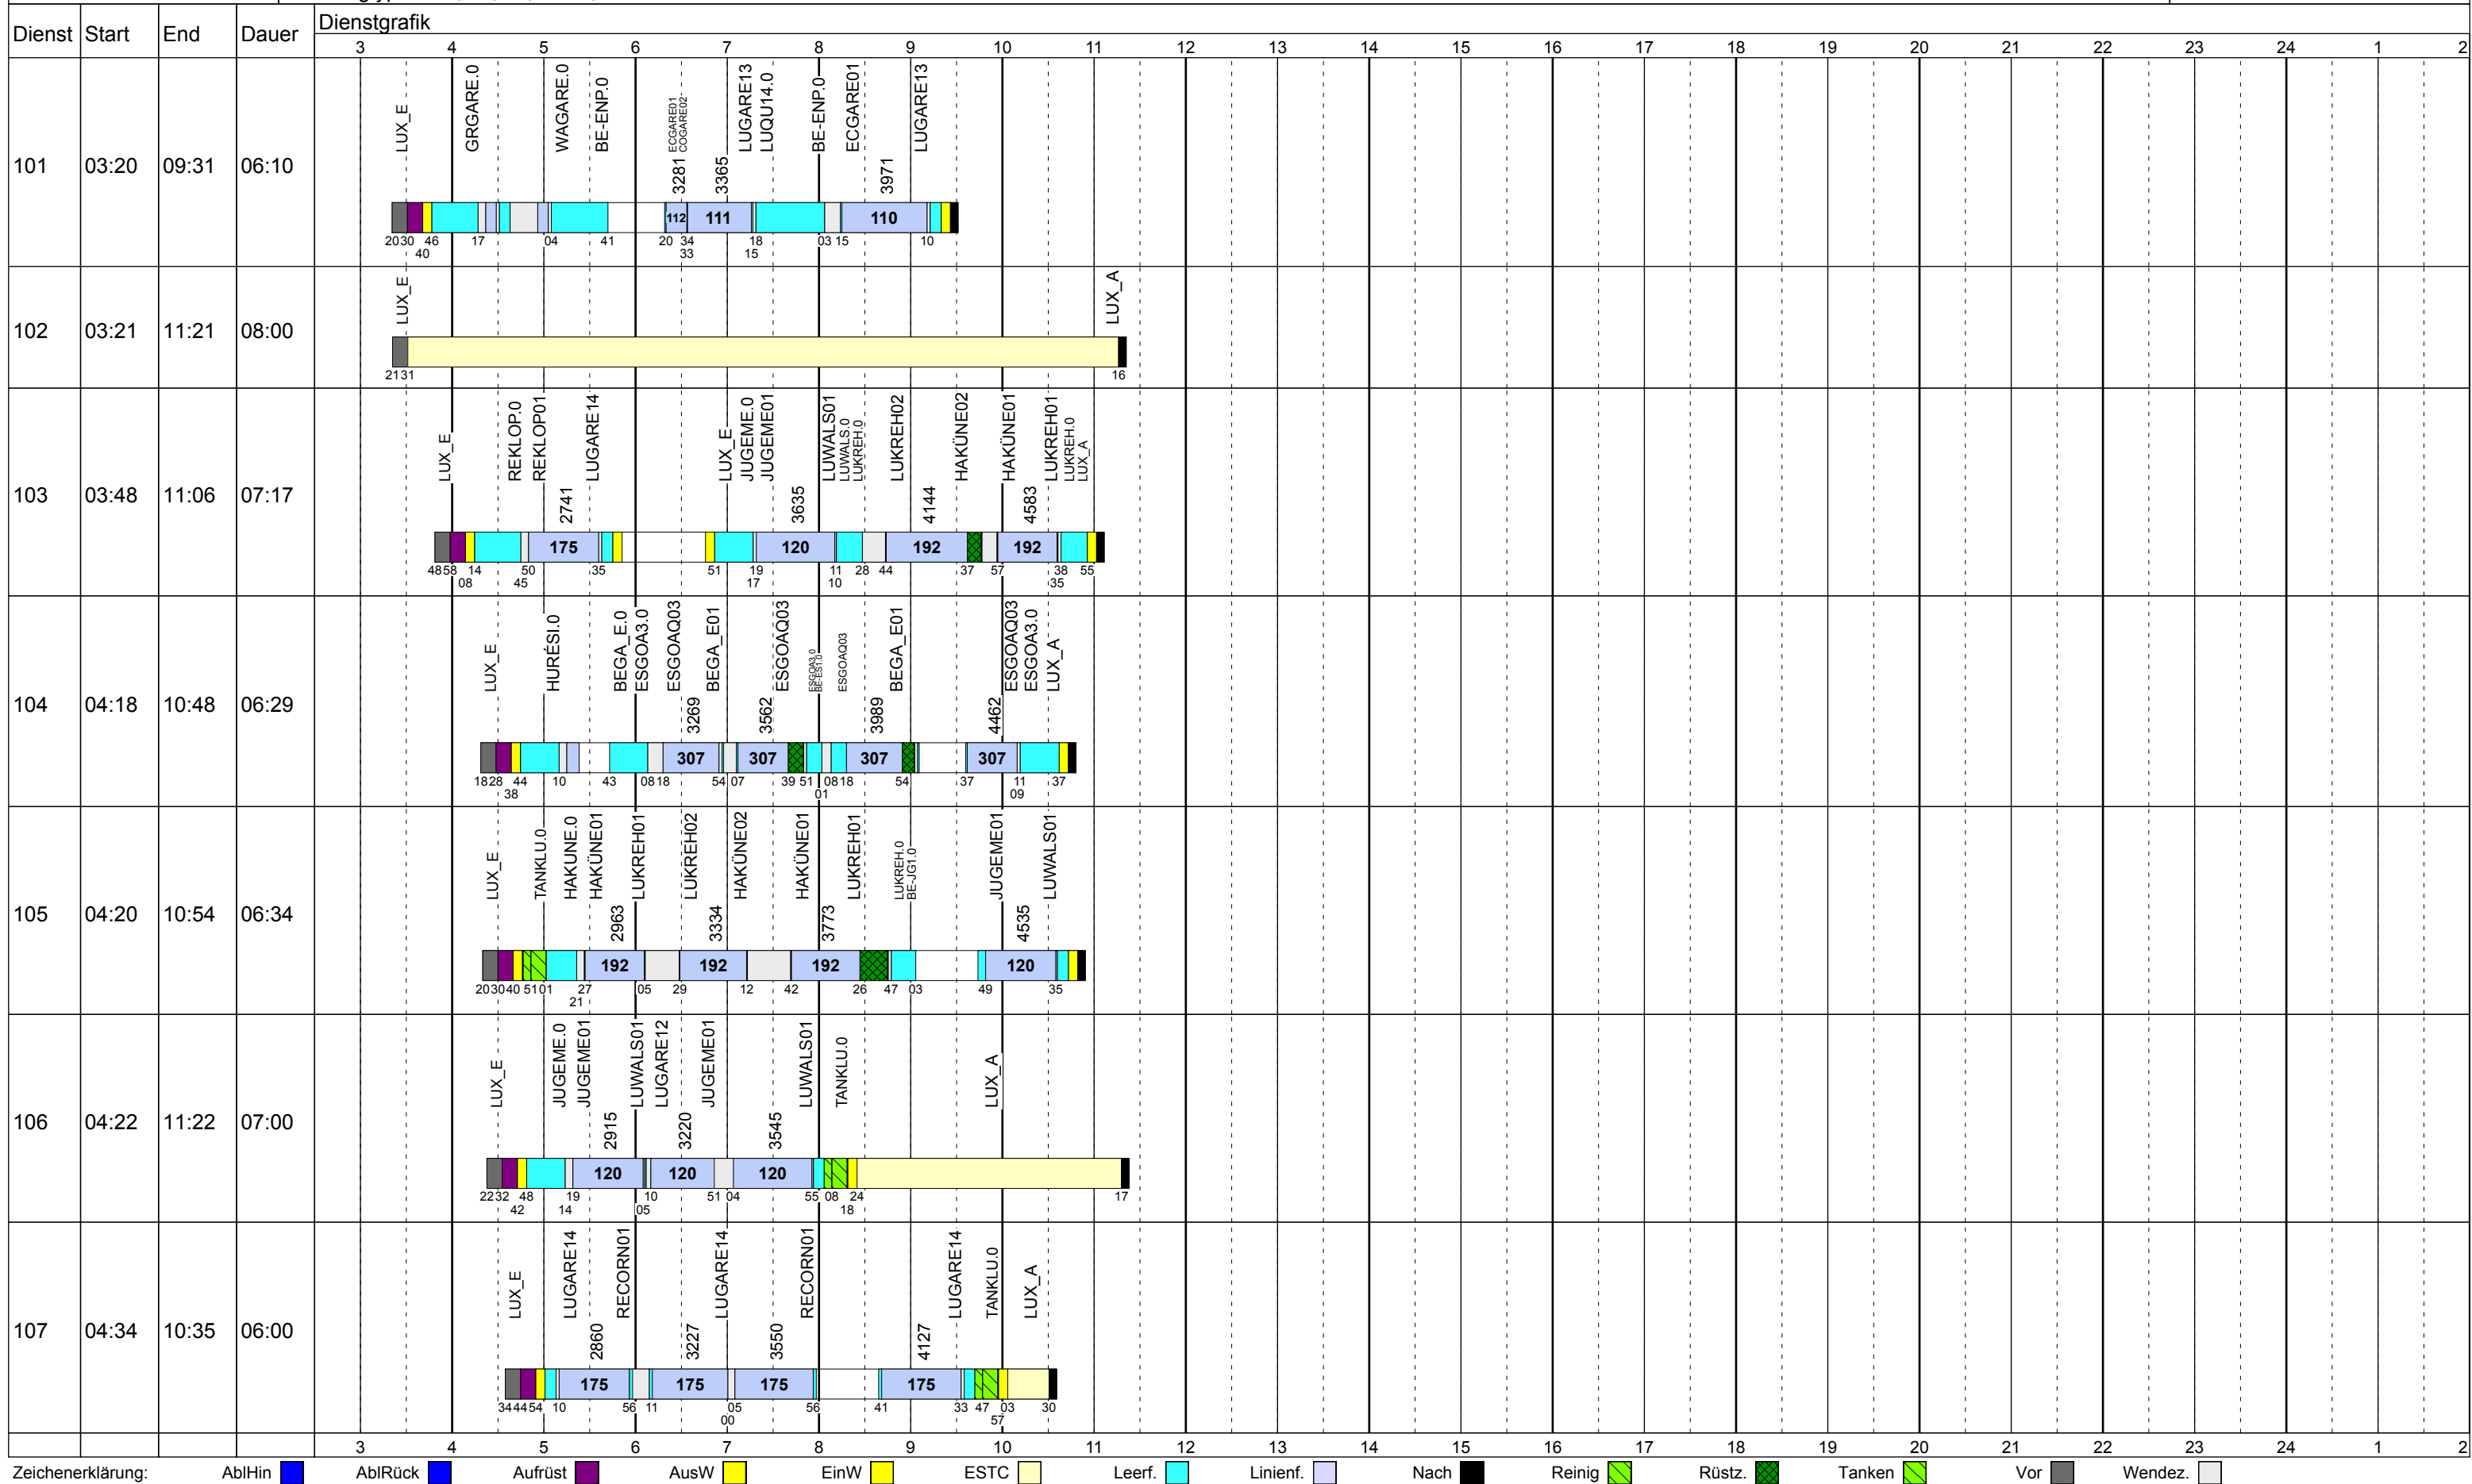

Mittwoch Vac

Betriebstage: Mi

Betriebshöfe: EN, EB, LUX

Fahrzeugtypen: 13, 15, 18, 13NF, 12NF

Gültig ab
16.10.2017

Mittwoch Vac

Betriebstage: Mi

Betriebshöfe: EN, EB, LUX

Fahrzeugtypen: 13, 15, 18, 13NF, 12NF

Gültig ab
16.10.2017

Dienst	Start	End	Dauer	Dienstgrafik																								
				3	4	5	6	7	8	9	10	11	12	13	14	15	16	17	18	19	20	21	22	23	24	1	2	
108	04:40	11:54	07:13			LUX_E TANKLU.0 LUGARE12 LUKREH01 2957	LUKREH02 HAKÜNE02 HAKÜNE01 3683	LUKREH01 LUKREH.0 BE-LUP.0		LUGARE12 JUGEME01 4480	LUGARE12 JUGEME01 4895																	
						4050 07 00	192	192	192	120	120																	
109	04:46	11:08	06:21			LUX_E ESGOA3.0 ESGOAQ03 3089	BEGA_E01	LUGARE20	LUGARE14	RECORNO1 4090	LUGARE14 TANKLU.0 4487																	
						4656 06	307	200	175	175																		
110	04:48	12:19	07:30			LUX_E REKLOP.0 REKLOP01 3101	LUGARE14 LUGARE13 3418	ECGARE01	LUGARE13		LUX_E ESGOA3.0 ESGOAQ03 4889	BEGA_E01 BEGA_E.0	TANKLU.0															
						4858 08	175	111	111	307																		
111	04:52	12:35	07:43			LUX_E JUGEME.0 JUGEME01 3095	LUWALS01 LUGARE12 3400	JUGEME01	LUWALS01	LUGARE14 RECORNO1 4660	LUGARE14 RECORNO1 5027	LUGARE14 TANKLU.0																
						5202 12	120	120	120	175	175																	
112	04:53	12:54	08:00			LUX_E ELMART.0 ELMART02 3131	BEGA_E01 3473-BEGA_E01	LUCLORO2 LUCLORO 160	LUX_E LUKREH.0 LUKREH02 4324	HAKÜNE02 HAKÜNE01 4763	LUKREH01 LUKREH.0 JUGEME.0	JUGEME01 LUWALS01 5255																
						5303 13	304	200	192	192	120																	
113	04:53	13:29	08:36			LUX_E GRGARE.0 GRGARE01 3130	ECGARE01 3371	LUGARE13 TANKLU.0 3371	LUGARE12 JUGEME01 JUGEME.0 LUKREH.0 4300	LUKREH02 HAKÜNE02 4864	HAKÜNE01 LUKREH01 LUKREH.0 TANKLU.0 5303																	
						5303 13	485	110	120	192	192																	