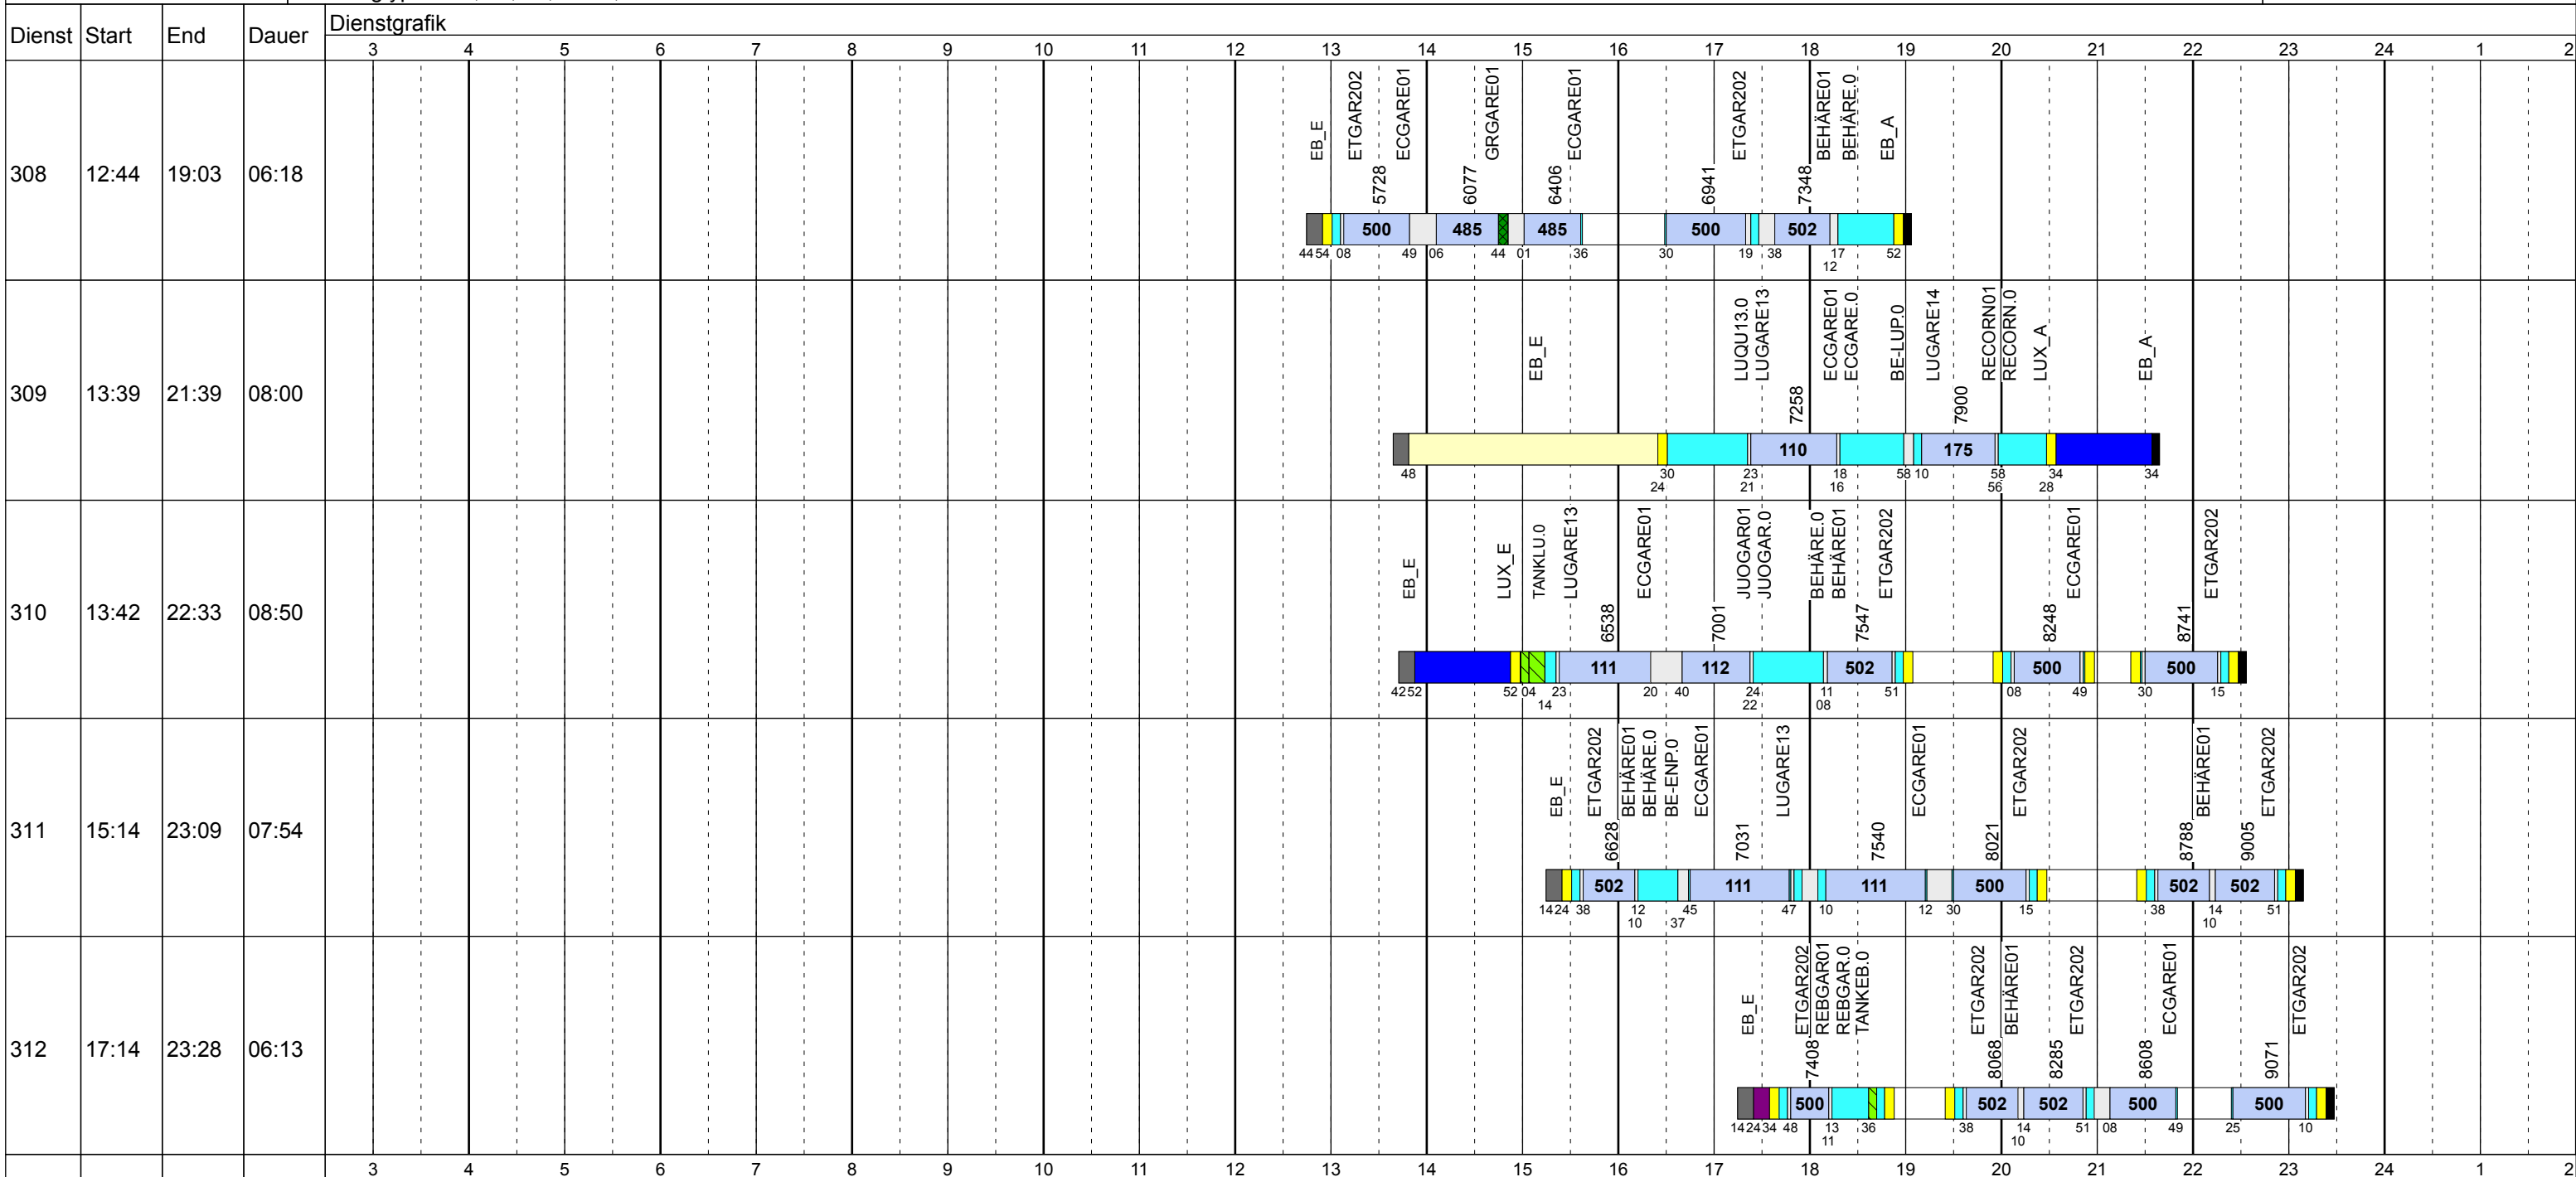

Mittwoch Vac

Betriebstage: Mi

Betriebshöfe: EN, EB, LUX

Fahrzeugtypen: 13, 15, 18, 13NF, 12NF

Gültig ab
16.10.2017

Zeichenerklärung:

AbiHin	AbiRück	Aufrüst	AusW	EinW	ESTC	Leerf.	Linienf.	Nach	Reinig	Rüstz.	Tanken	Vor	Wendez.