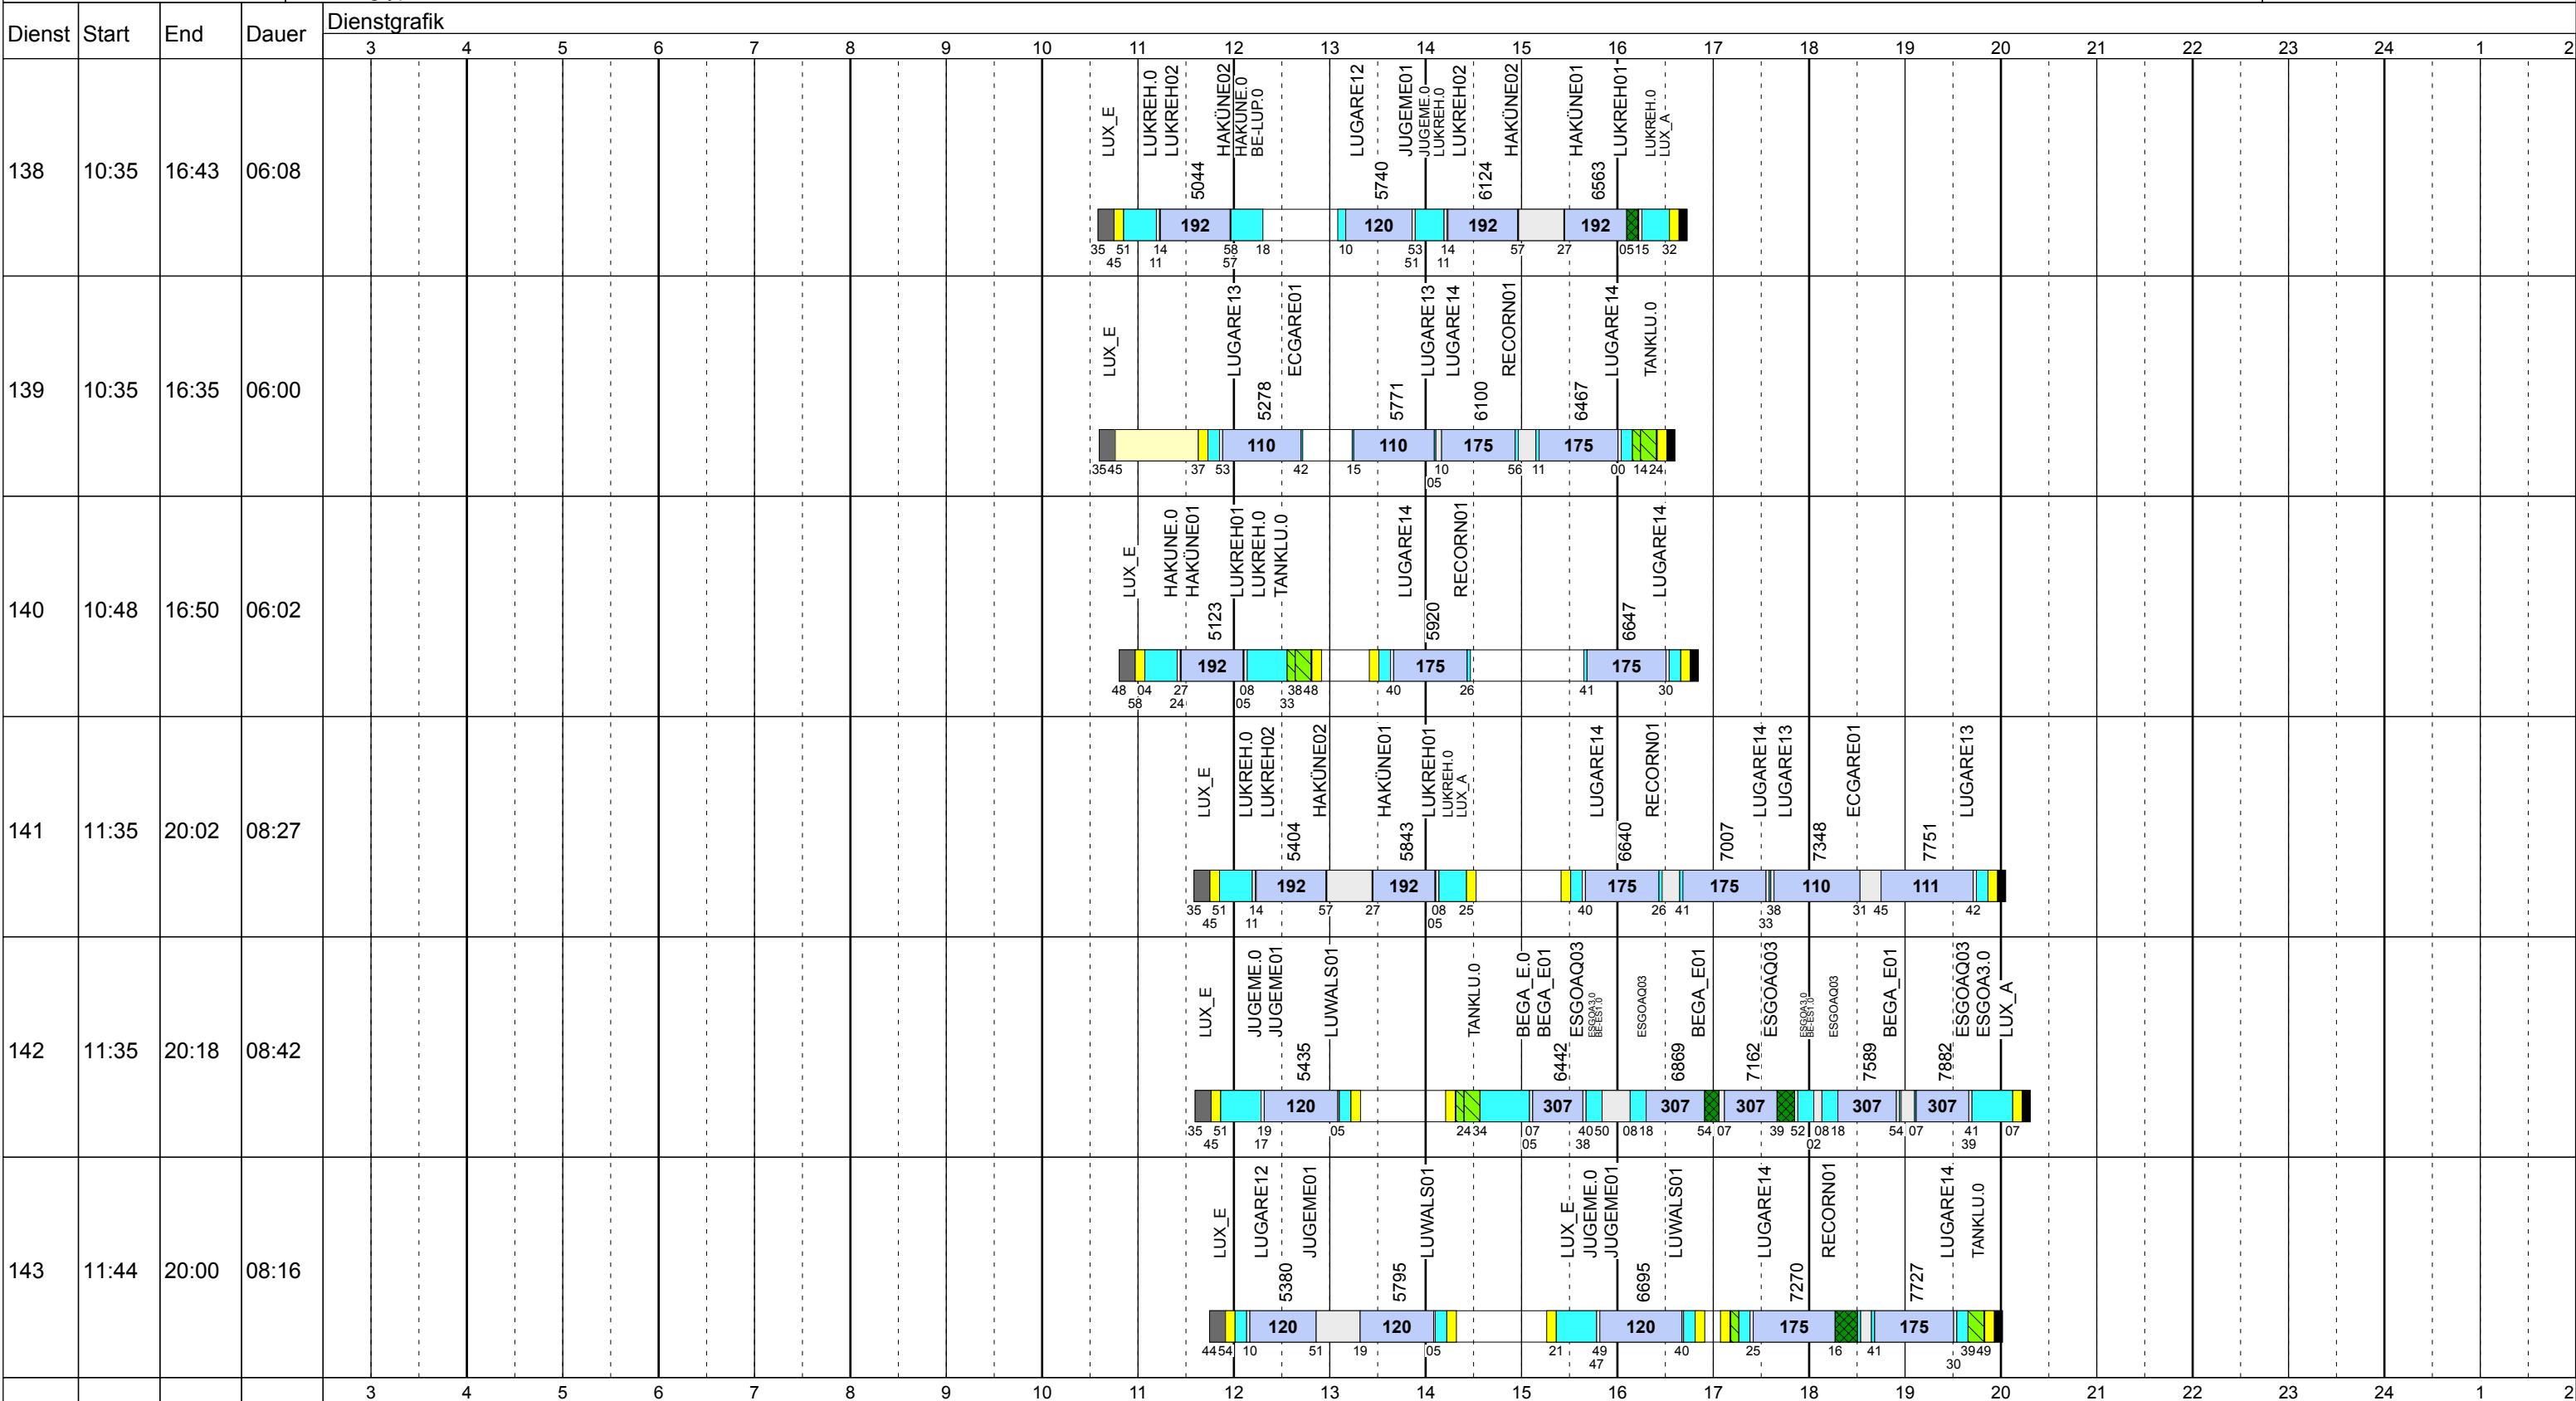

Mittwoch Vac

Betriebstage: Mi

Betriebshöfe: EN, EB, LUX

Fahrzeugtypen: 13, 15, 18, 13NF, 12NF

Gültig ab
16.10.2017

Zeichenerklärung: AblHin ■ AblRück ■ Aufrüst ■ AusW ■ EinW ■ ESTC ■ Leerf. ■ Linienf. ■ Nach ■ Reinig ■ Rüstz. ■ Tanken ■ Vor ■ Wendez. ■

Mittwoch Vac

Betriebstage: Mi

Betriebshöfe: EN, EB, LUX

Fahrzeugtypen: 13, 15, 18, 13NF, 12NF

Gültig ab
16.10.2017

Mittwoch Vac

Betriebstage: Mi

Betriebshöfe: EN, EB, LUX