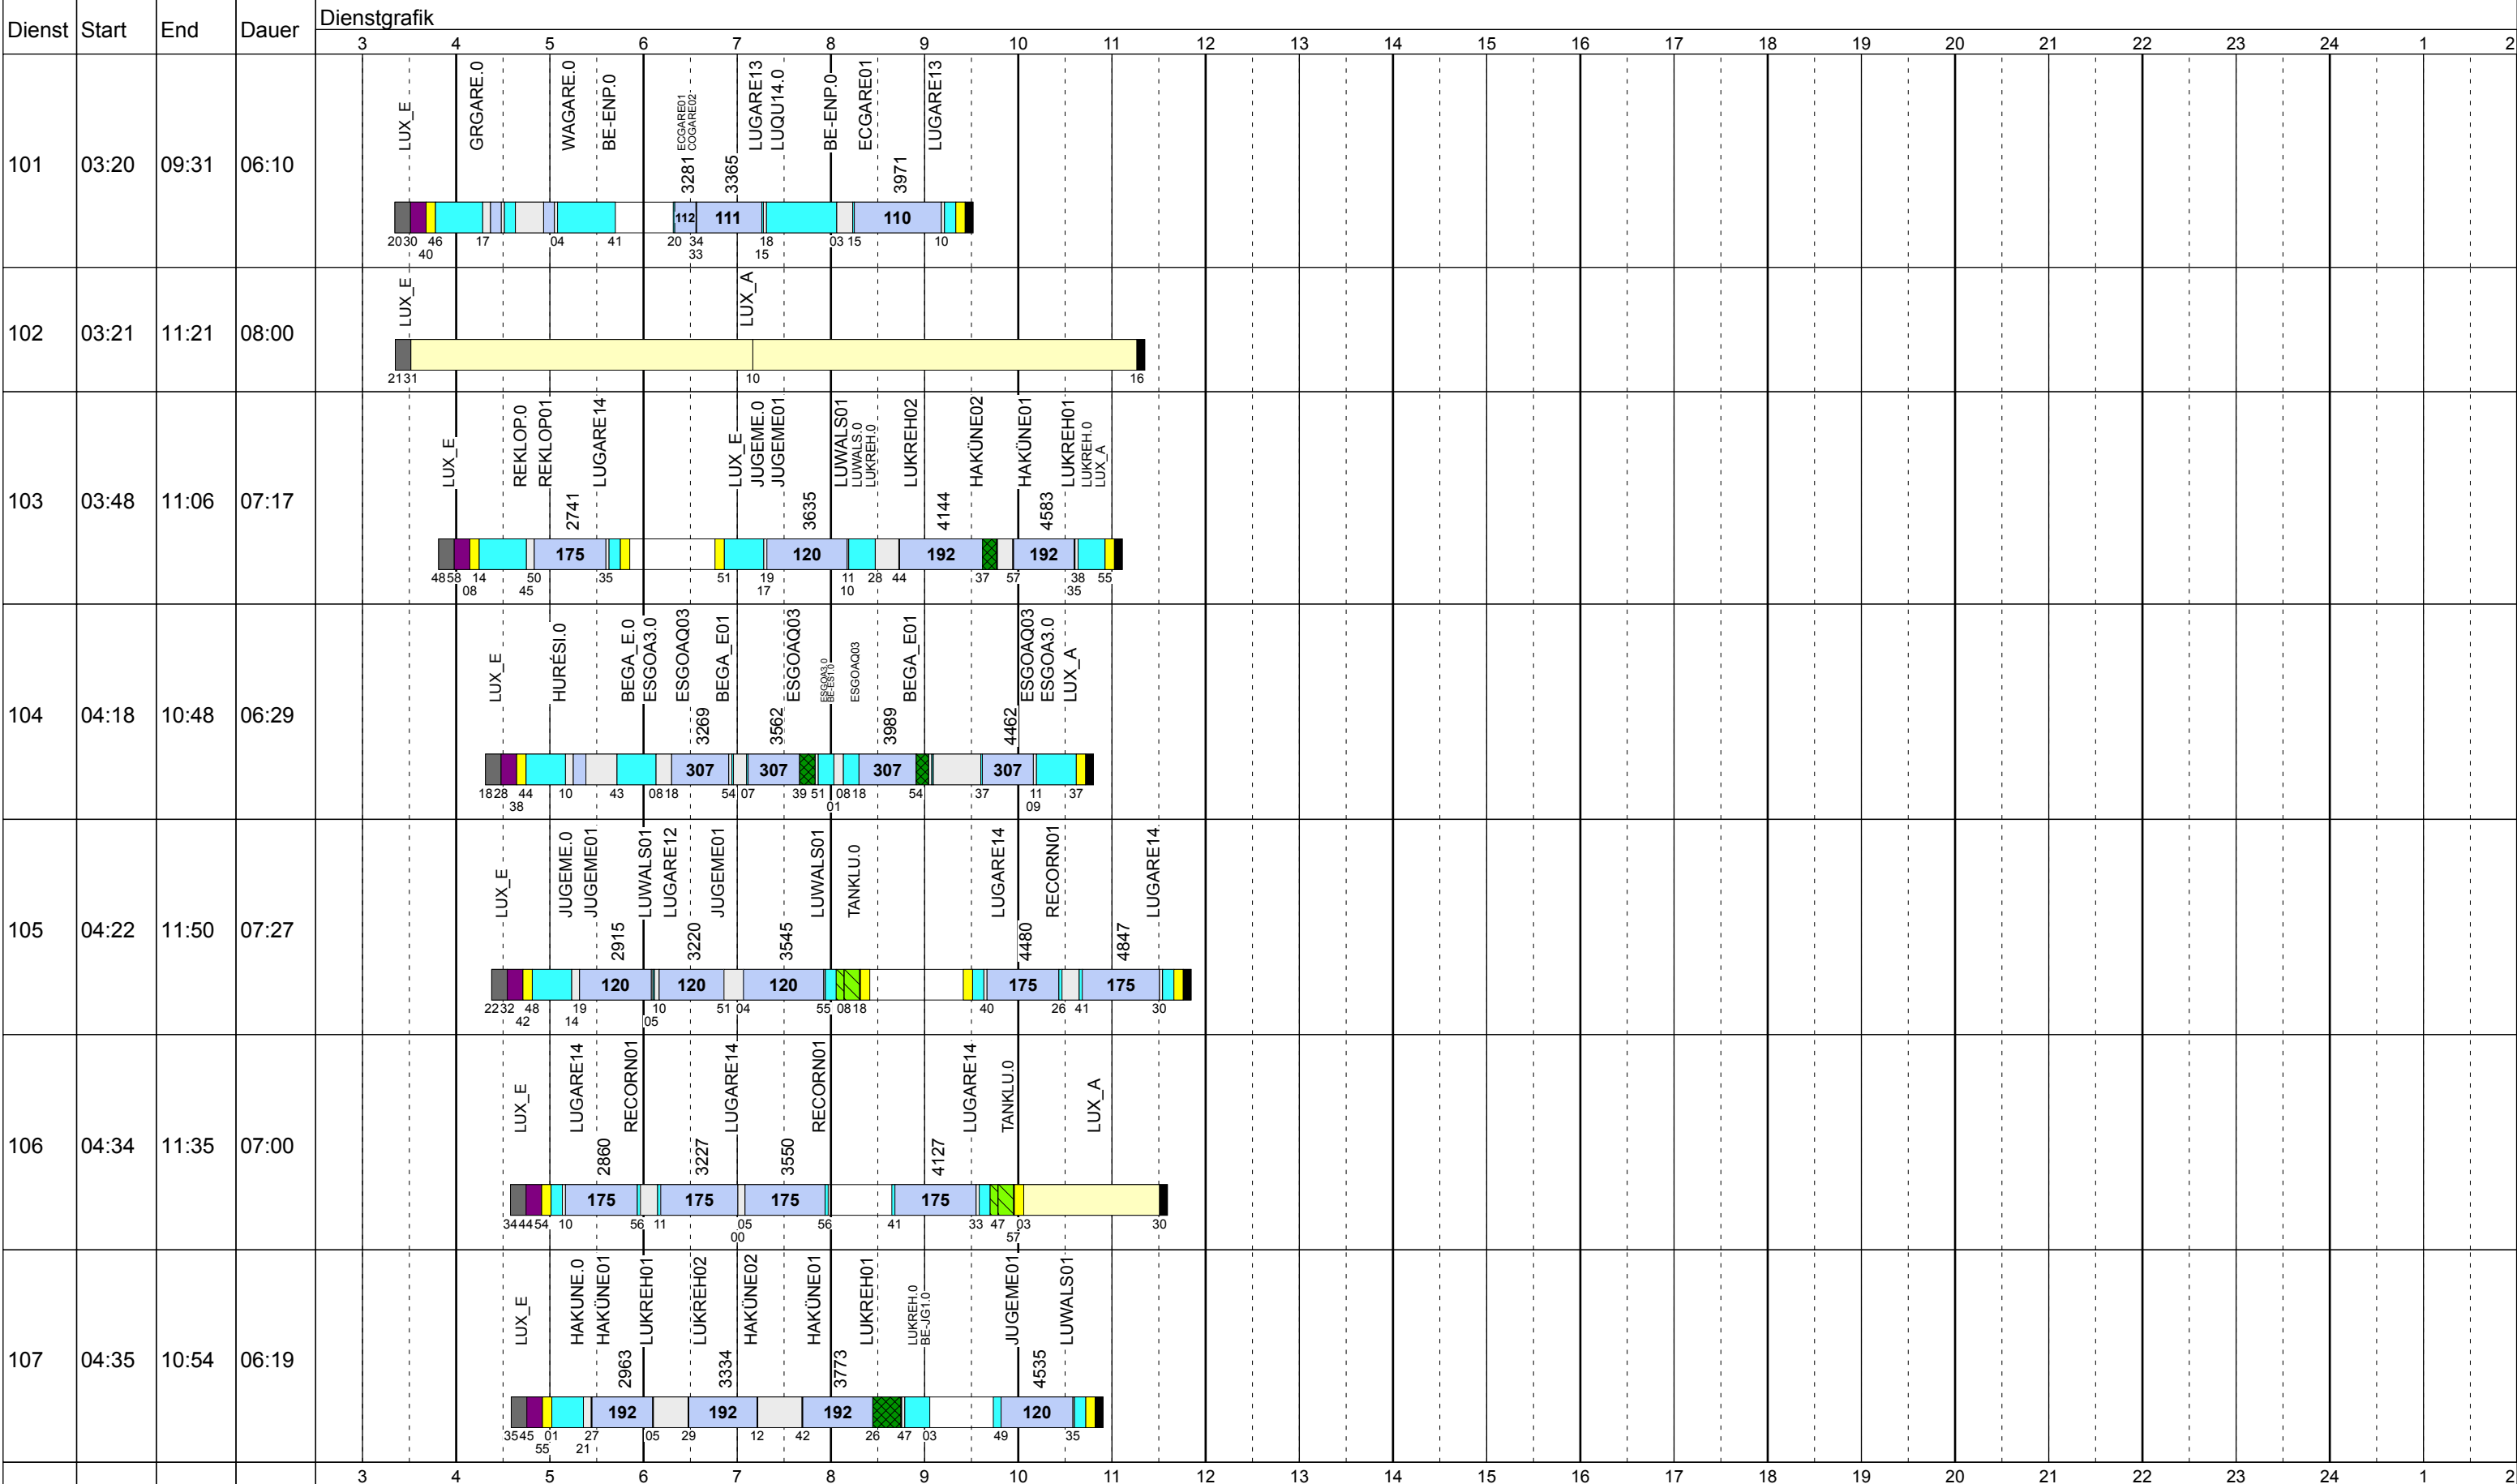

Montag Vac

Betriebstage: Mo

Betriebshöfe: EN, EB, LUX

Fahrzeugtypen: 13, 15, 18, 13NF, 12NF

Gültig ab
16.10.2017

Zeichenerklärung: AblHin ■ AblRück ■ Aufrüst ■ AusW ■ EinW ■ ESTC ■ Leerf. ■ Linienf. ■ Nach ■ Reinig ■ Rüstz. ■ Tanken ■ Vor ■ Wendez. ■

Montag Vac

Betriebstage: Mo

Betriebshöfe: EN, EB, LUX

Fahrzeugtypen: 13, 15, 18, 13NF, 12NF

Gültig ab
16.10.2017

Montag Vac

Betriebstage: Mo

Betriebshöfe: EN, EB, LUX

Fahrzeugtypen: 13, 15, 18, 13NF, 12NF

Gültig ab
16.10.2017

Montag Vac

Betriebstage: Mo

Betriebshöfe: EN, EB, LUX

Fahrzeugtypen: 13, 15, 18, 13NF, 12NF

Gültig ab
16.10.2017