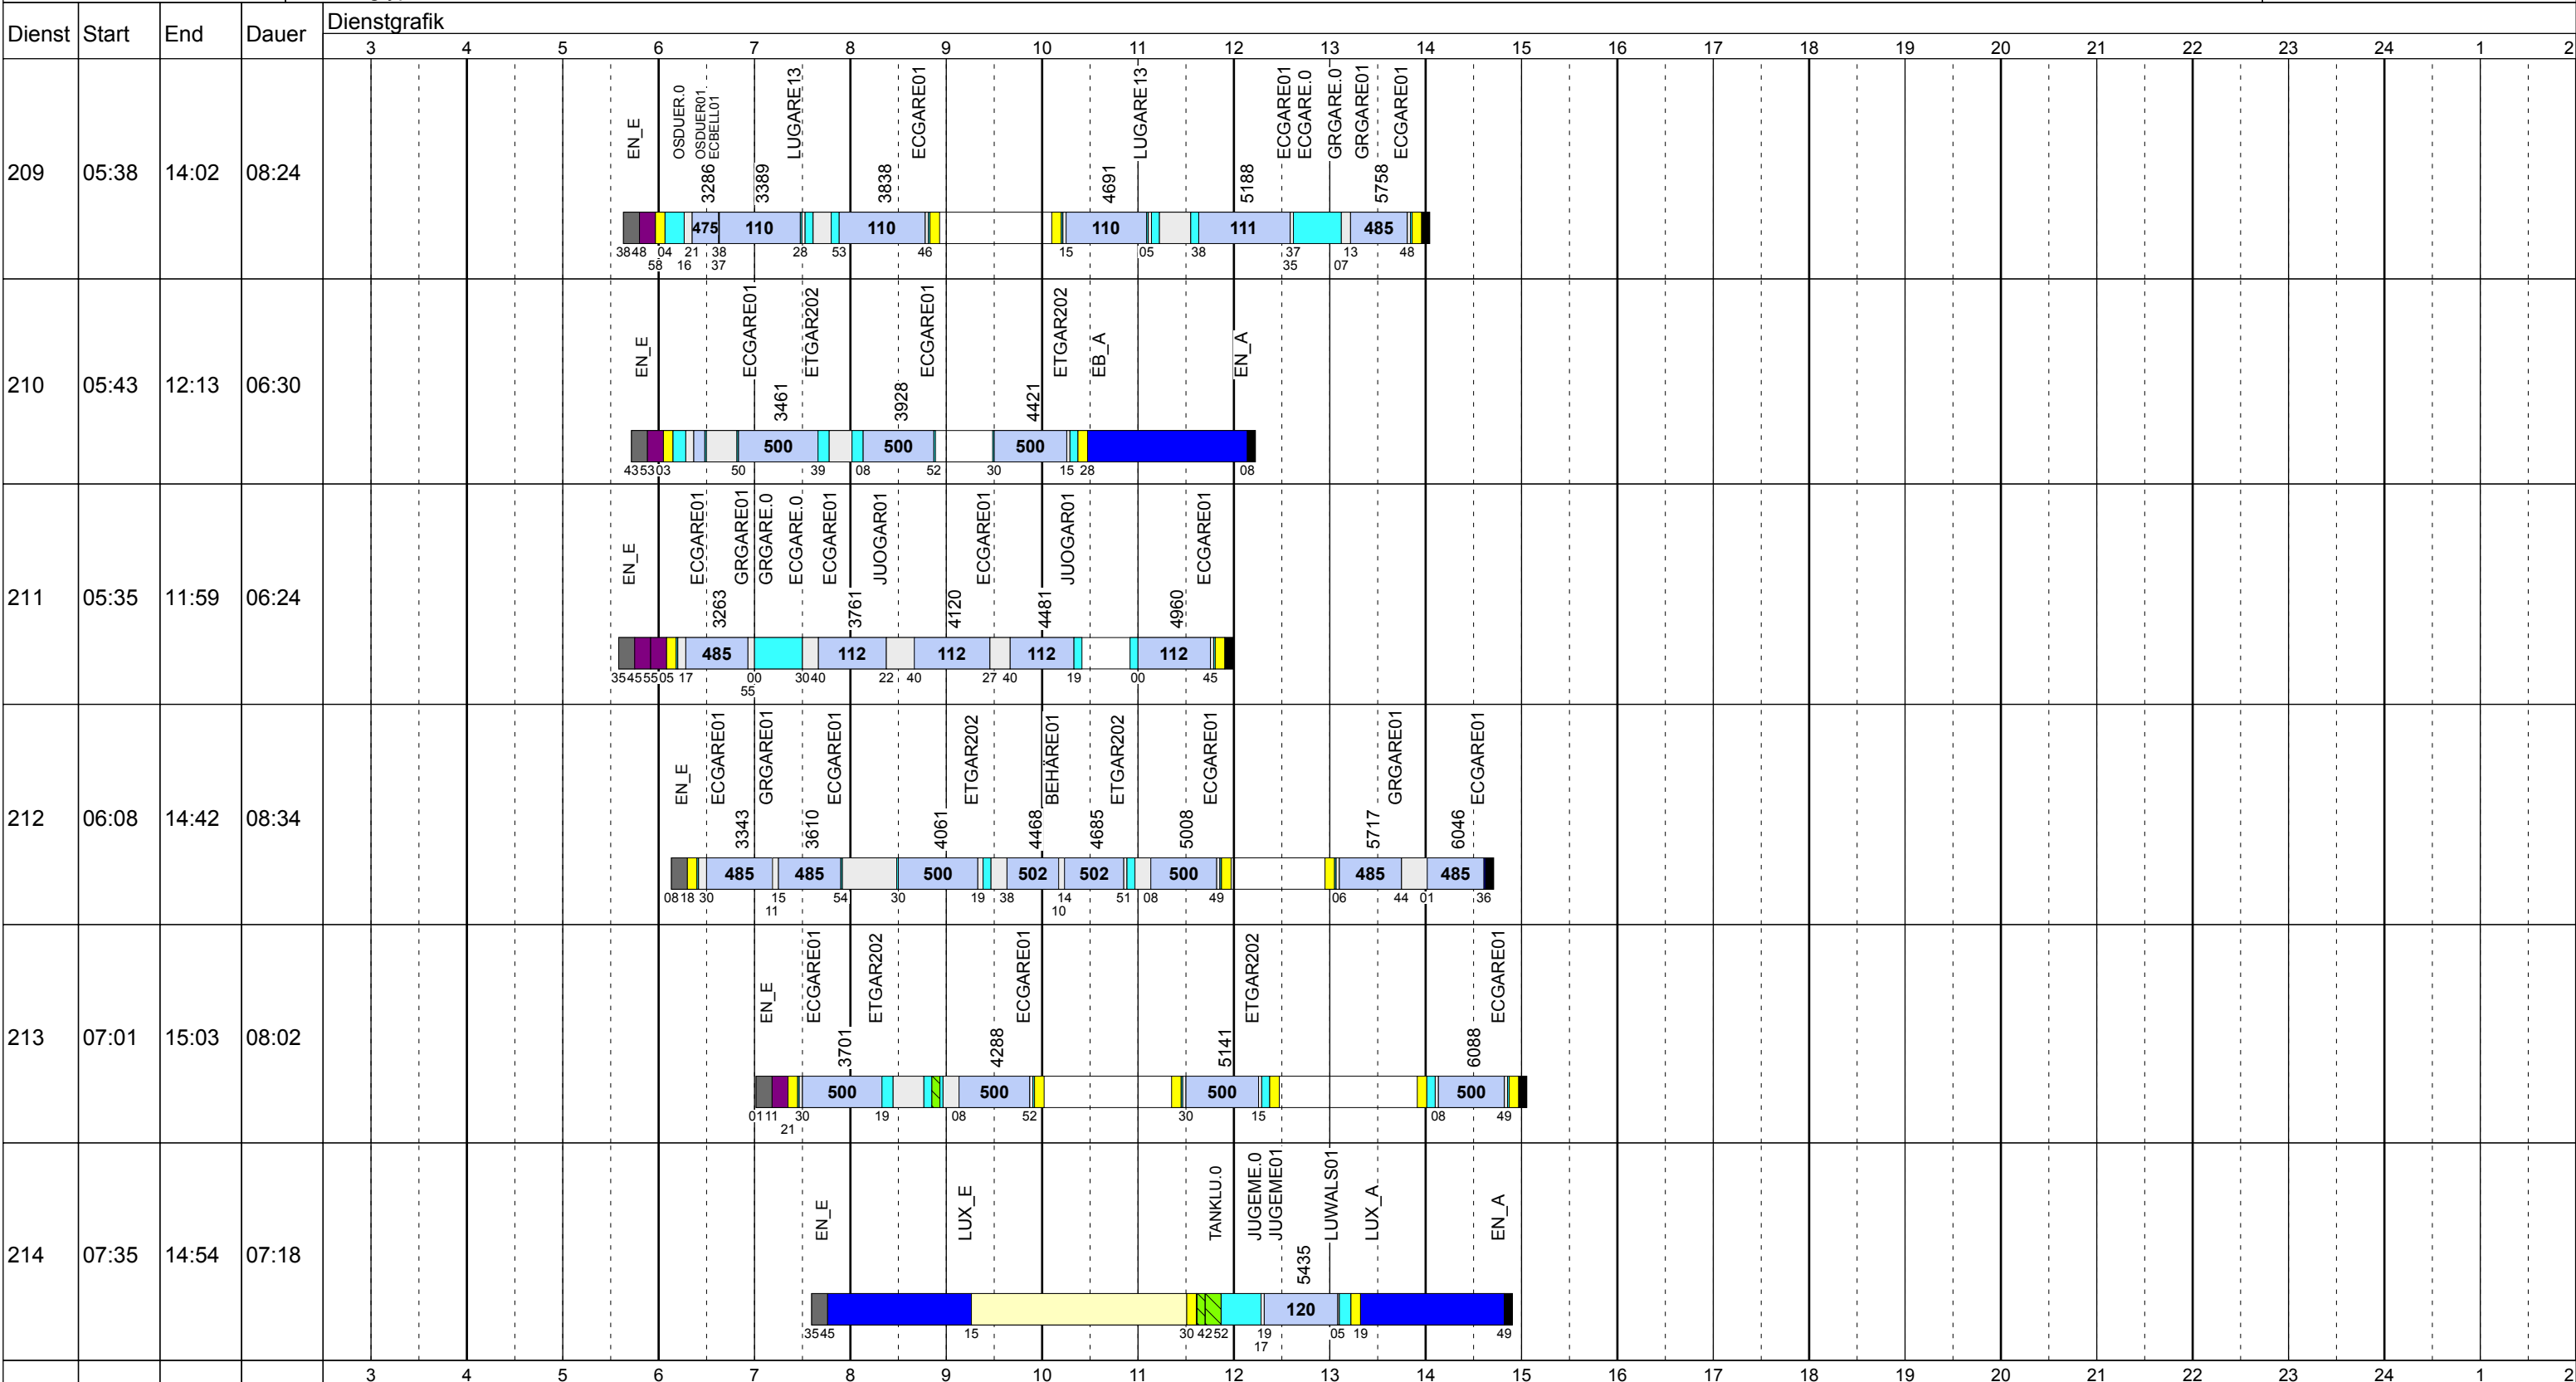

Montag Vac

Betriebstage: Mo

Betriebshöfe: EN, EB, LUX

Fahrzeugtypen: 13, 15, 18, 13NF, 12NF

Gültig ab
16.10.2017

Zeichenerklärung: AblHin ■ AblRück ■ Aufrüst ■ AusW ■ EinW ■ ESTC ■ Leerf. ■ Linienf. ■ Nach ■ Reinig ■ Rüstz. ■ Tanken ■ Vor ■ Wendez. ■

Montag Vac

Betriebstage: Mo

Betriebshöfe: EN, EB, LUX

Fahrzeugtypen: 13, 15, 18, 13NF, 12NF

Gültig ab
16.10.2017

Montag Vac

Betriebstage: Mo

Betriebshöfe: EN, EB, LUX

Fahrzeugtypen: 13, 15, 18, 13NF, 12NF

Gültig ab
16.10.2017

Montag Vac

Betriebstage: Mo

Betriebshöfe: EN, EB, LUX

Fahrzeugtypen: 13, 15, 18, 13NF, 12NF

Gültig ab
16.10.2017