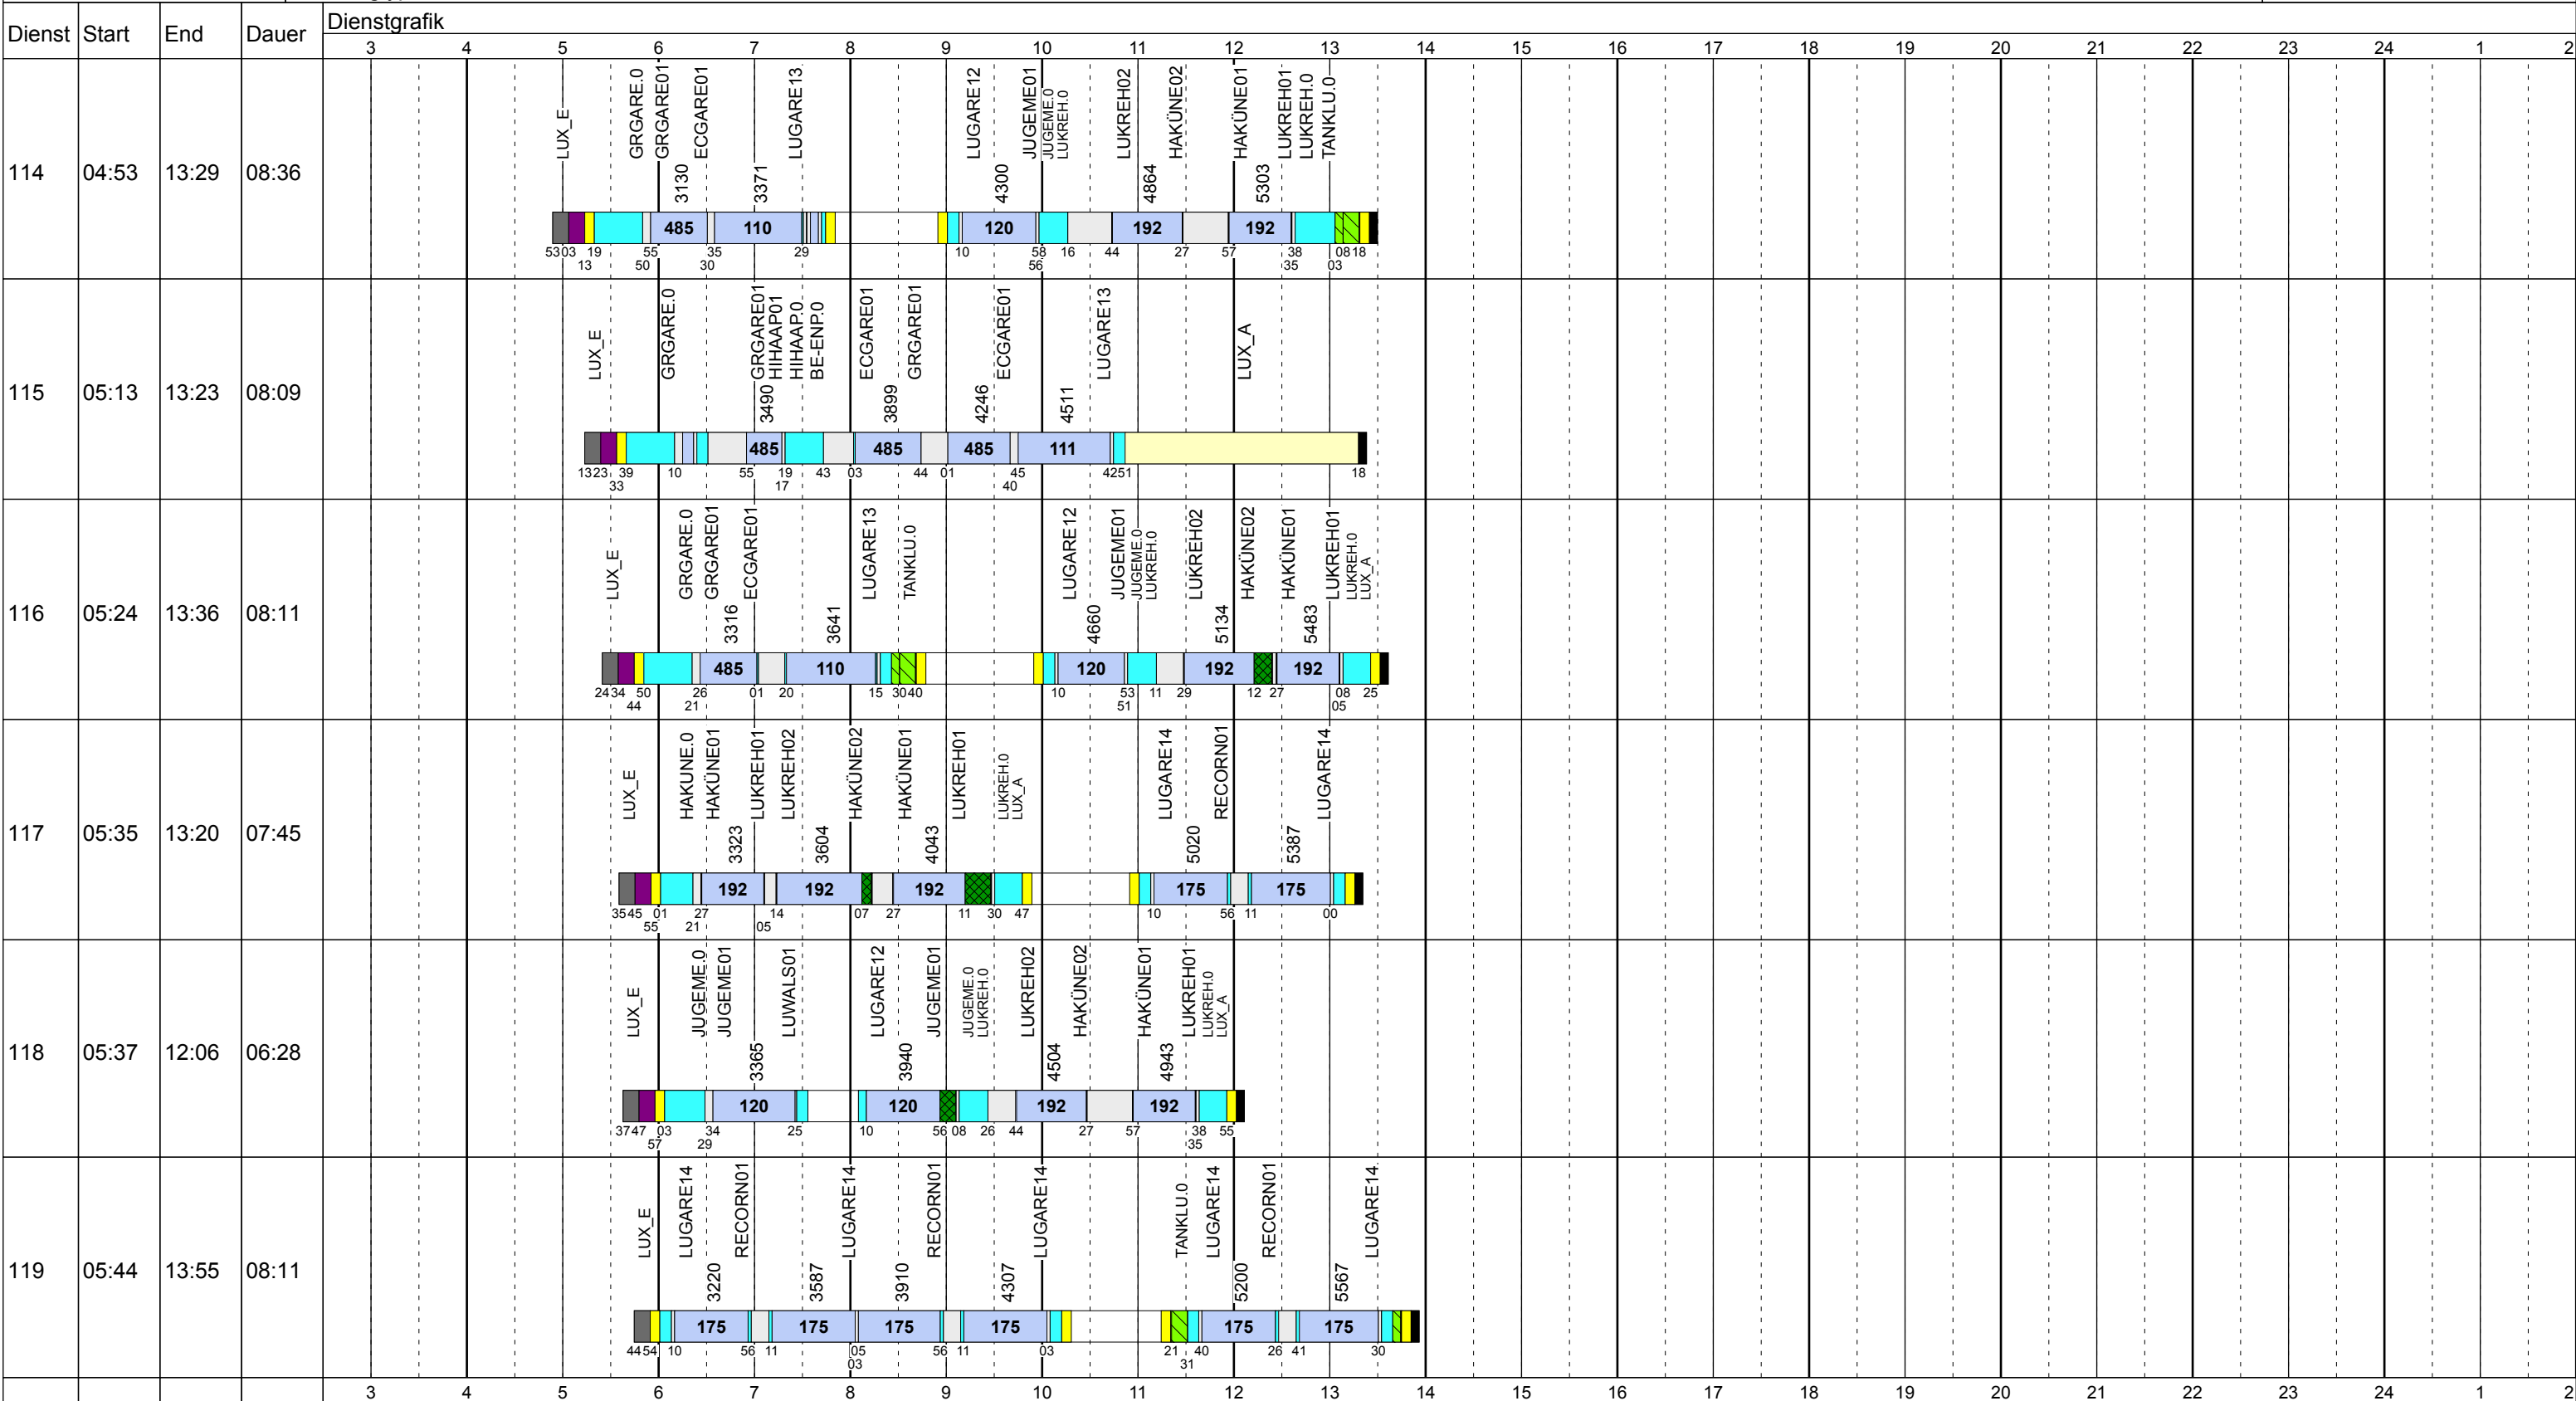

Montag Vac

Betriebstage: Mo

Betriebshöfe: EN, EB, LUX

Fahrzeugtypen: 13, 15, 18, 13NF, 12NF

Gültig ab
16.10.2017

Zeichenerklärung: AblHin ■ AblRück ■ Aufrüst ■ AusW ■ EinW ■ ESTC ■ Leerf. ■ Linienf. ■ Nach ■ Reinig ■ Rüstz. ■ Tanken ■ Vor ■ Wendez. ■

Montag Vac

Betriebstage: Mo

Betriebshöfe: EN, EB, LUX

Fahrzeugtypen: 13, 15, 18, 13NF, 12NF

Gültig ab
16.10.2017

Montag Vac

Betriebstage: Mo

Betriebshöfe: EN, EB, LUX

Fahrzeugtypen: 13, 15, 18, 13NF, 12NF

Gültig ab
16.10.2017

Montag Vac

Betriebstage: Mo

Betriebshöfe: EN, EB, LUX

Fahrzeugtypen: 13, 15, 18, 13NF, 12NF

Gültig ab
16.10.2017