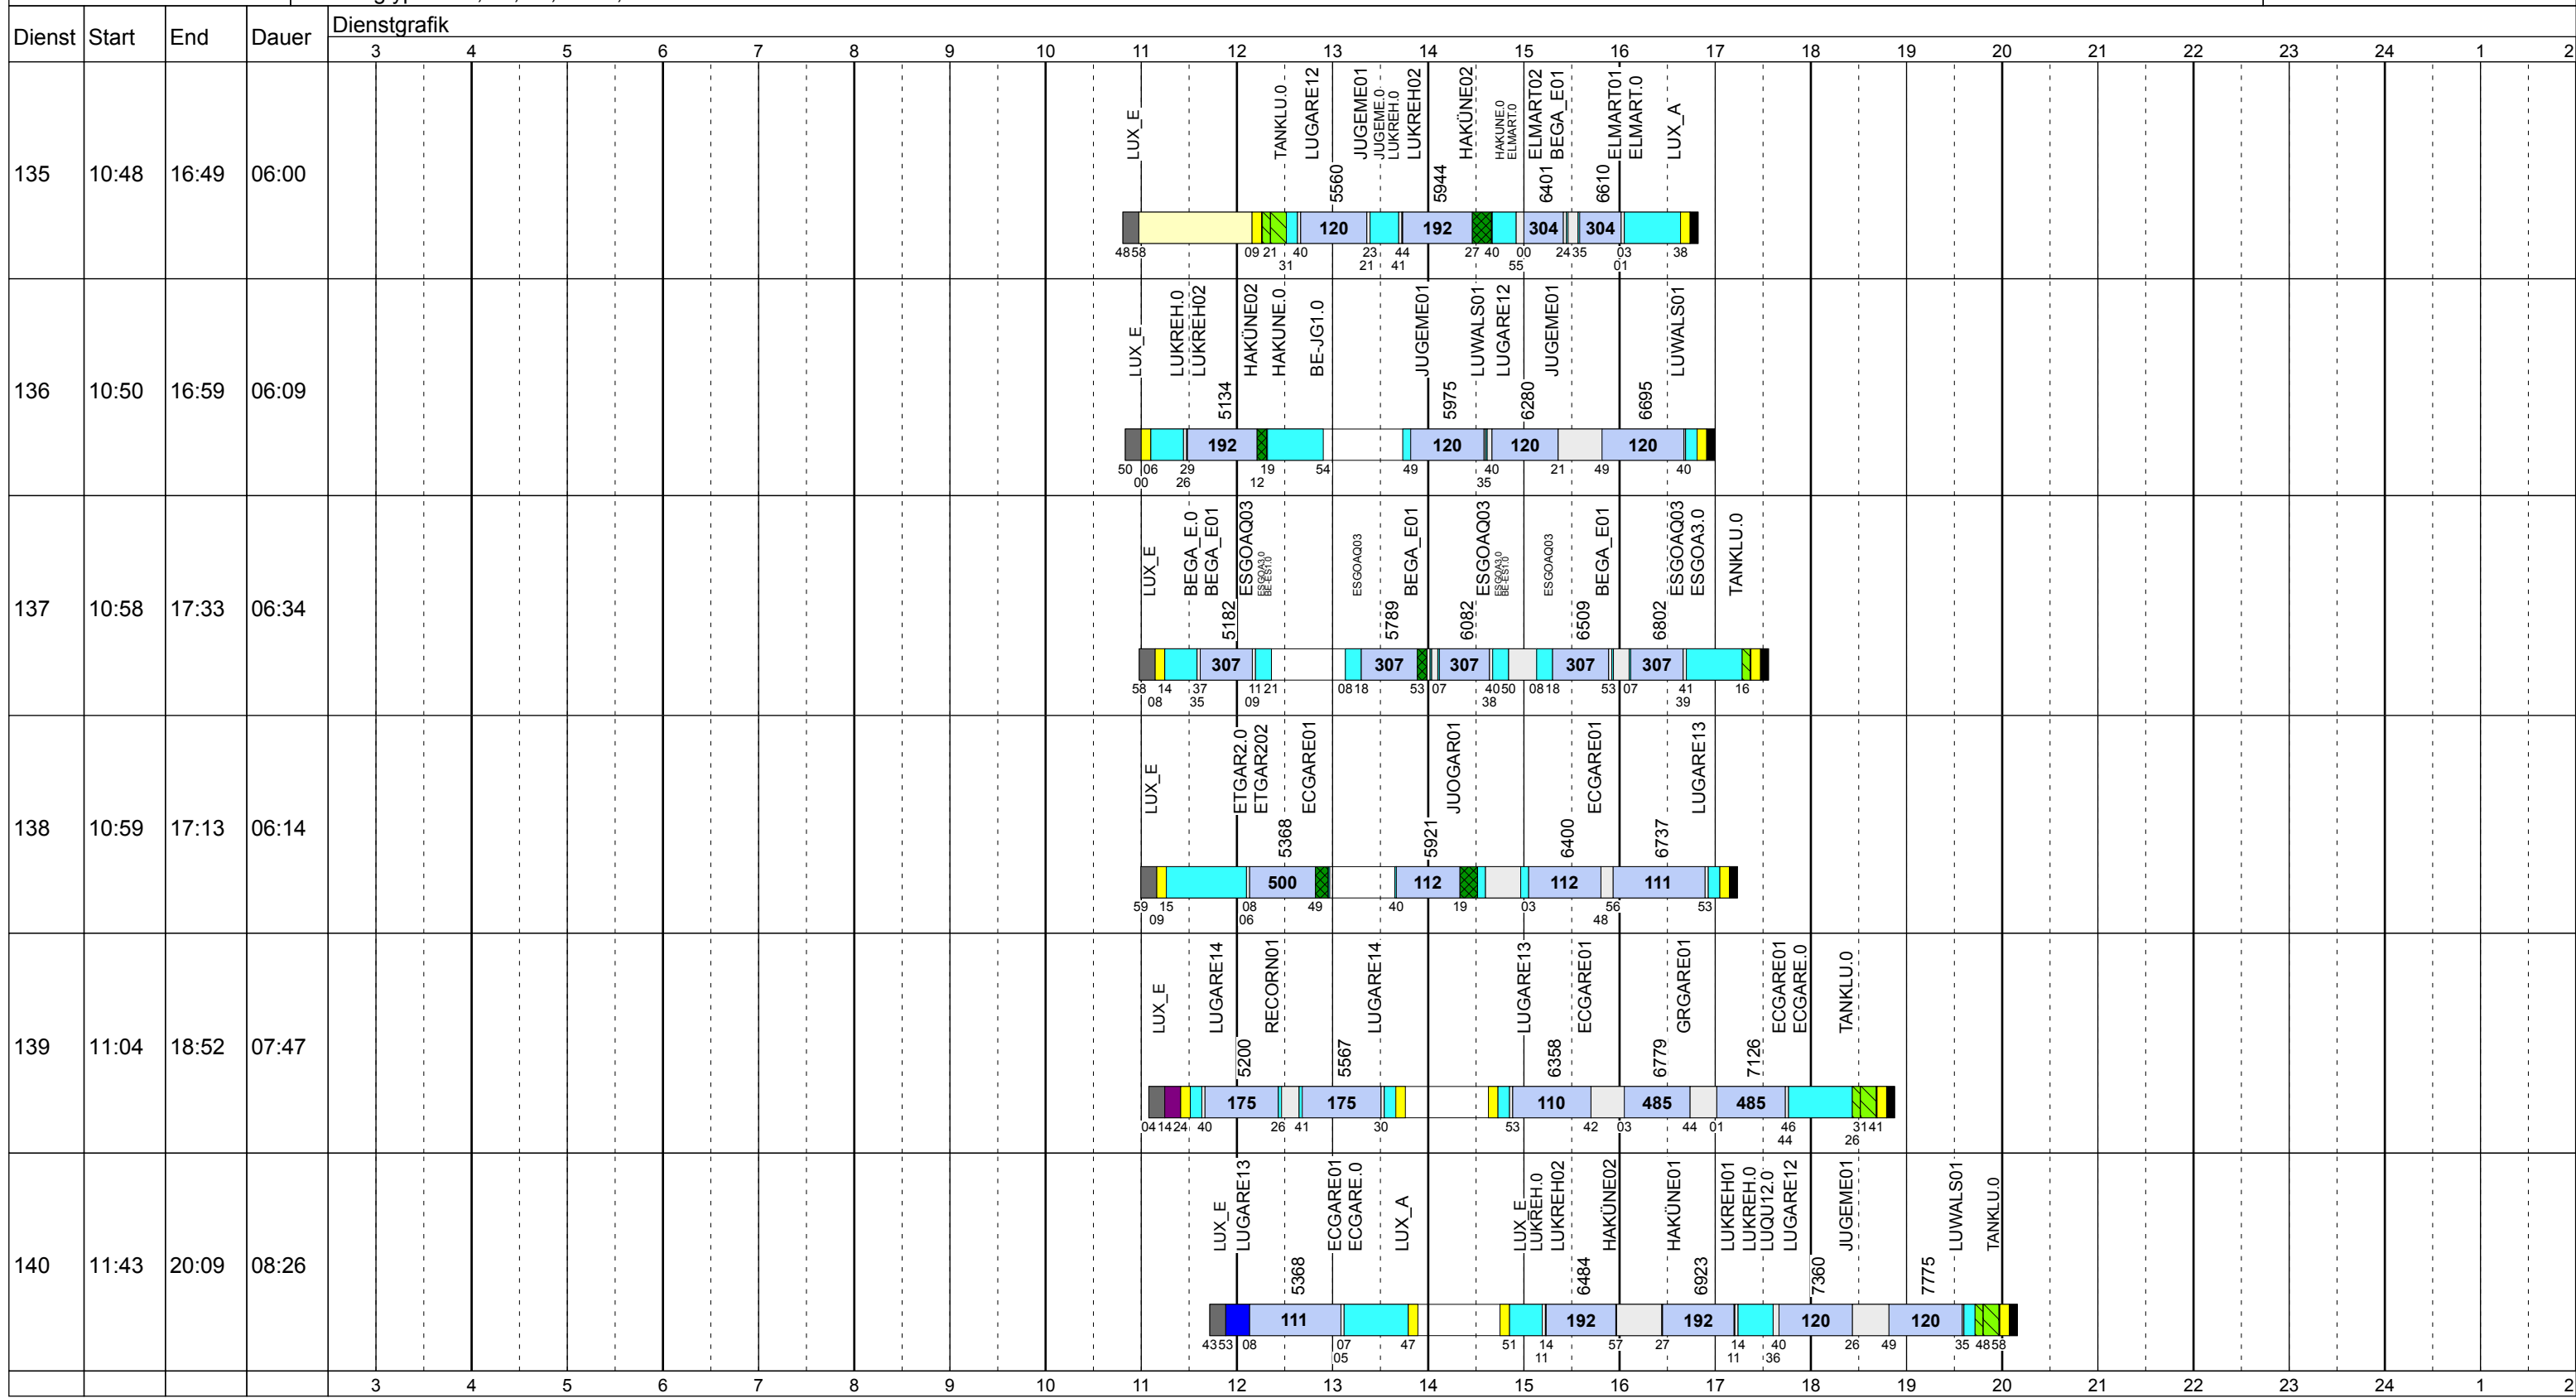

Zeichenerklärung: AblHin (blau), AblRück (blau), Aufrüst (rot), AusW (gelb), EinW (gelb), ESTC (gelb), Leerf. (cyan), Linienf. (lila), Nach (schwarz), Reinig (grün), Rüstz. (grün), Tanken (grün), Vor (schwarz), Wendez. (weiß)

Zeichenerklärung: AbiHin (blau), AbiRück (blau), Aufrüst (violett), AusW (gelb), EinW (gelb), ESTC (gelb), Leerf. (hellblau), Linienf. (hellblau), Nach (schwarz), Reinig (hellgrün), Rüstz. (dunkelgrün), Tanken (hellgrün), Vor (grau), Wendez. (grau)

Samstag Scol

Betriebstage: Sa

Betriebshöfe: EN, EB, LUX

Fahrzeugtypen: 13, 15, 18, 13NF, 12NF

Gültig ab
16.10.2017

Samstag Scol

Betriebstage: Sa

Betriebshöfe: EN, EB, LUX

Fahrzeugtypen: 13, 15, 18, 13NF, 12NF

Gültig ab
16.10.2017

Samstag Scol

Betriebstage: Sa

Betriebshöfe: EN, EB, LUX

Fahrzeugtypen: 13, 15, 18, 13NF, 12NF

Gültig ab
16.10.2017

Zeichenerklärung: AbiHin (blau), AbiRück (blau), Aufrüst (lila), AusW (gelb), EinW (gelb), ESTC (gelb), Leerf. (hellblau), Linienf. (hellblau), Nach (schwarz), Reinig (grün), Rüstz. (dunkelgrün), Tanken (hellgrün), Vor (grau), Wendez. (hellgrau)