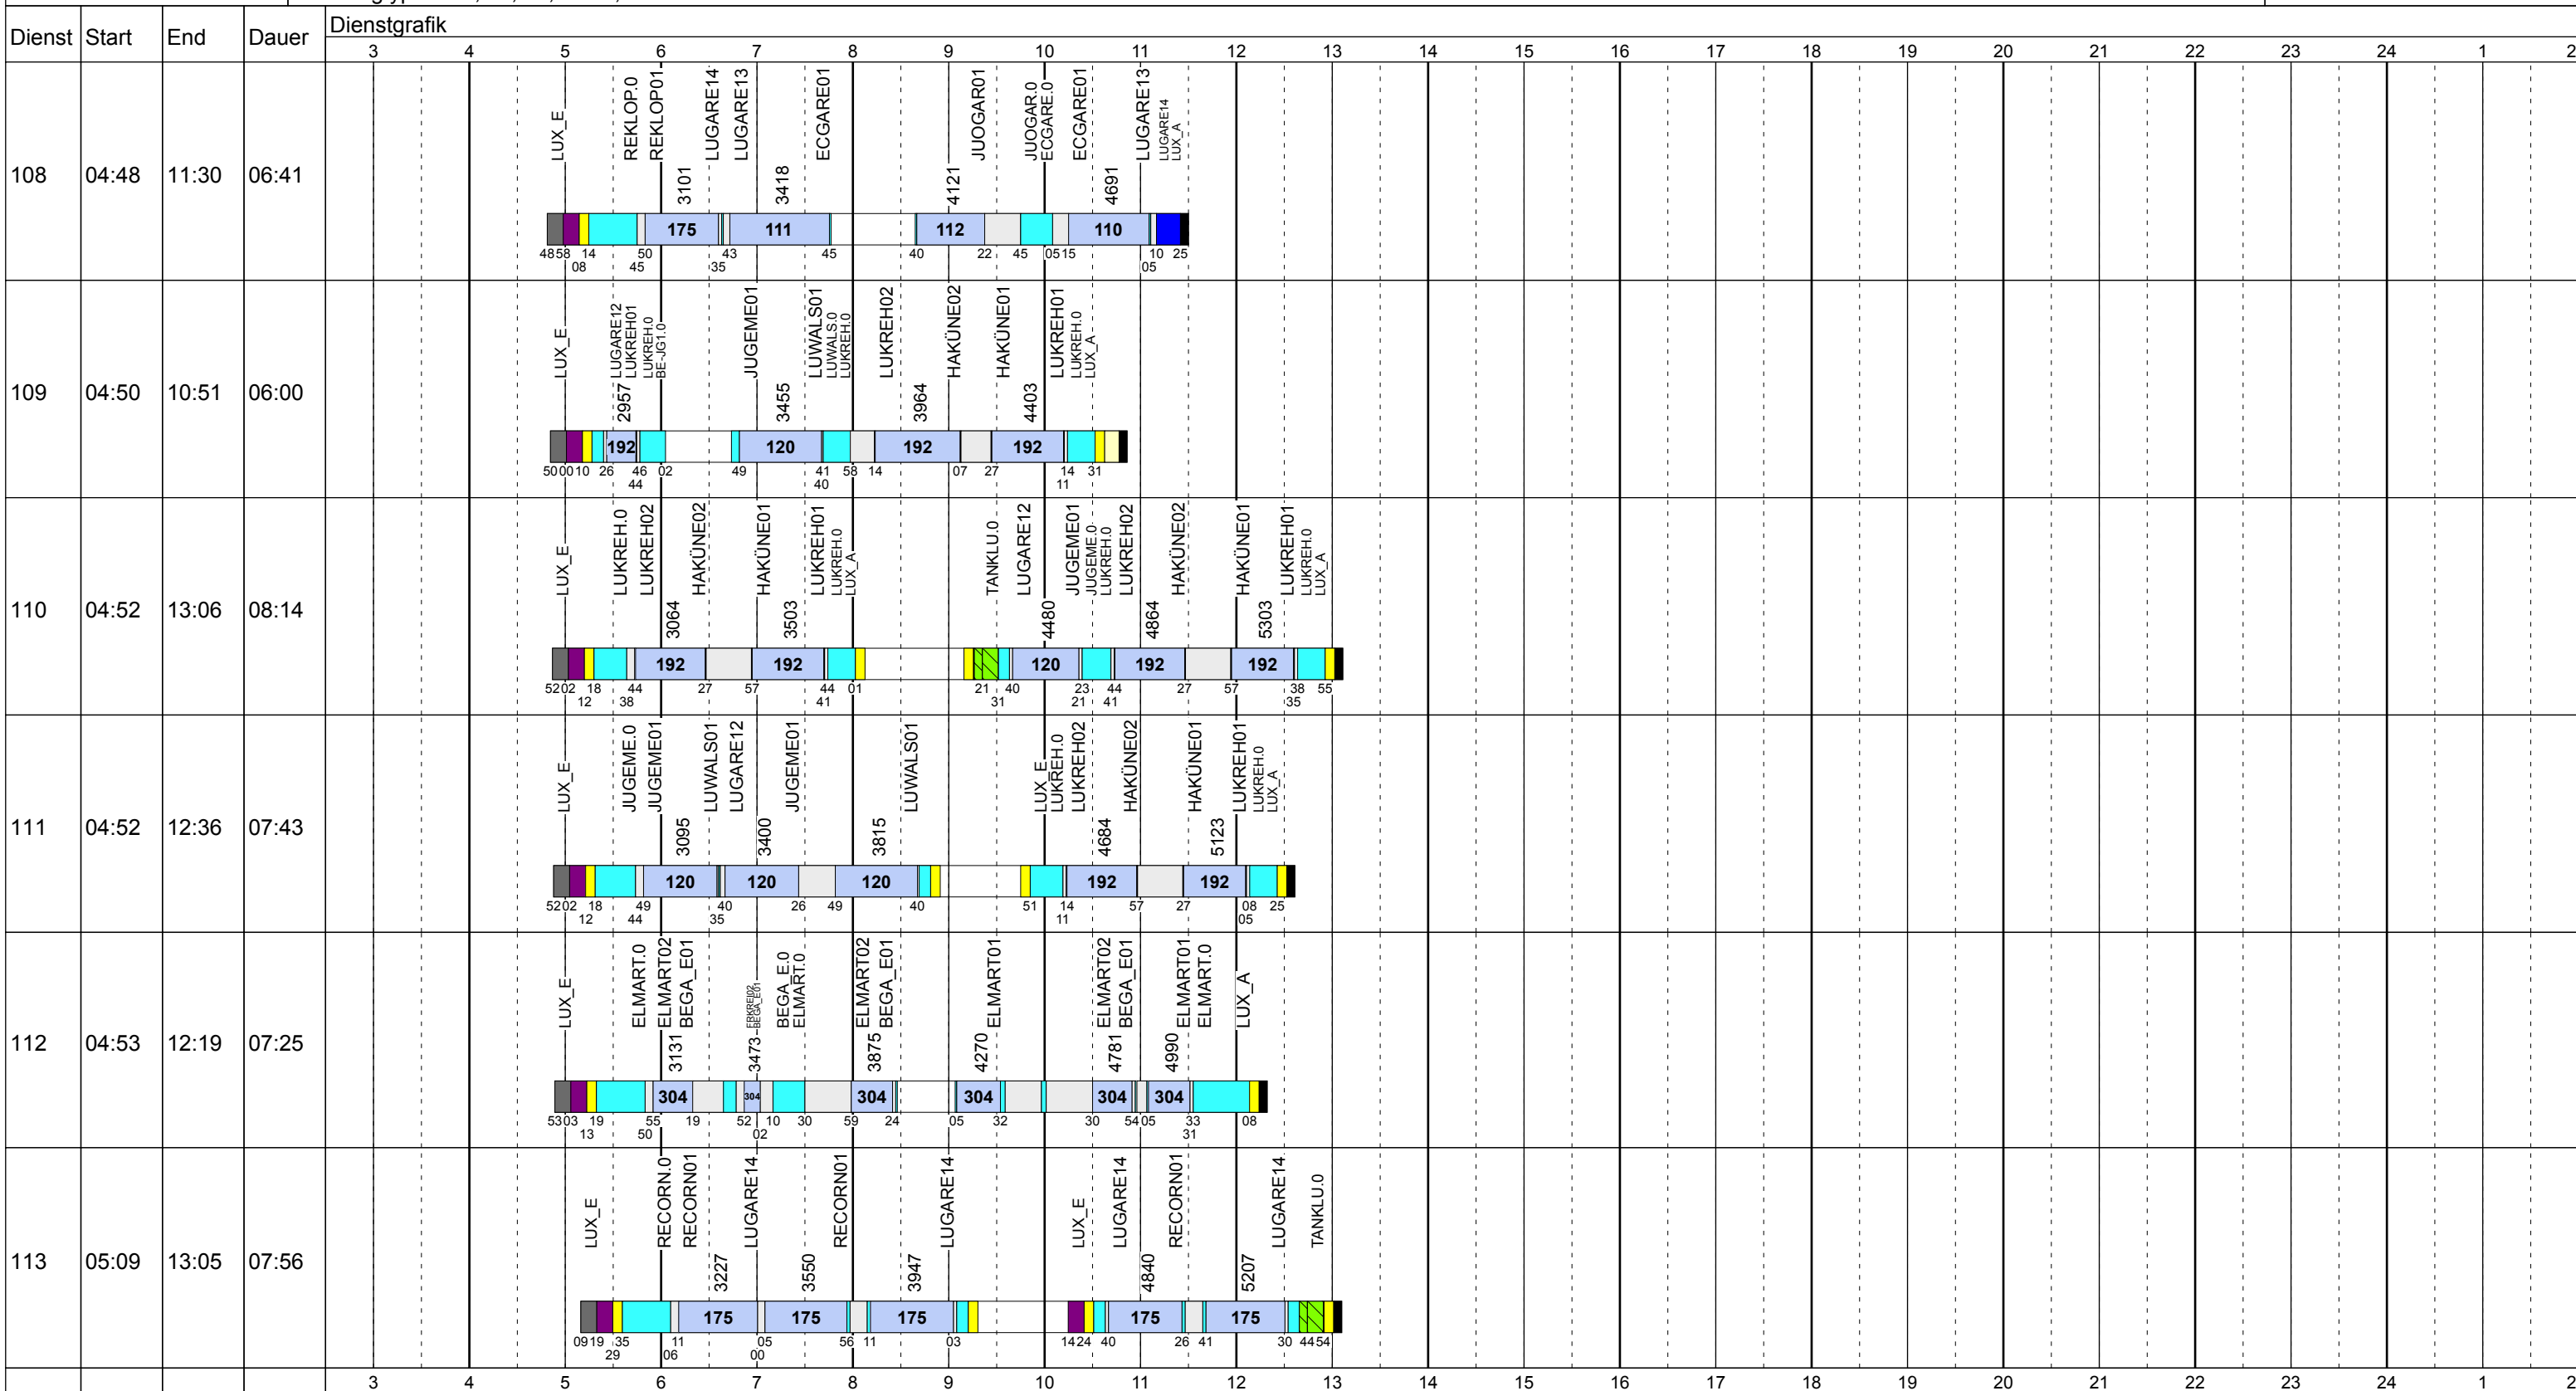

Samstag Scol

Betriebstage: Sa
 Betriebshöfe: EN, EB, LUX
 Fahrzeugtypen: 13, 15, 18, 13NF, 12NF

Gültig ab
 16.10.2017

Dienst	Start	End	Dauer	Dienstgrafik																							
				3	4	5	6	7	8	9	10	11	12	13	14	15	16	17	18	19	20	21	22	23	24	1	2
101	03:20	10:22	07:01	LUX_E	GRGARE.0	WAGARE.0	BE-ENP.0	ECGARE01	GRGARE01	ECGARE01	EN_E	ECGARE01	LUGARE13	TANKLU.0													
102	03:21	11:21	08:00	LUX_E																					LUX_A		
103	03:48	10:54	07:05	LUX_E	REKLOP.0	REKLOP.0	LUGARE14	BE-LUP.0	RECORN.0	RECORN.0	LUGARE14	LUGARE12	JUGEME01	LUWALS01													
104	04:22	12:02	07:39	LUX_E	JUGEME.0	JUGEME01	LUWALS01	LUKREH.0	LUKREH02	HAKÜNE02	HAKÜNE01	LUKREH01	LUKREH.0	LUX_A	TANKLU.0	LUGARE13	ECGARE01								LUGARE13	LUX_A	
105	04:34	10:58	06:23	LUX_E	LUGARE14	RECORN.0	RECORN.0	LUGARE14	TANKLU.0	LUGARE14	LUGARE14	RECORN.0	LUGARE14														
106	04:35	12:05	07:30	LUX_E	HAKÜNE.0	HAKÜNE01	LUKREH01	LUKREH02	HAKÜNE02	HAKÜNE01	LUKREH01	LUKREH.0	LUX_A	LUGARE14	RECORN.0	RECORN.0	LUGARE14	TANKLU.0									
107	04:46	11:49	07:02	LUX_E	ESGOAQ03	BEGA_E01	ESGOAQ03	ESGOAQ03	ESGOAQ03	BEGA_E01	ESGOAQ03	BEGA_E01	LUX_A	ESGOAQ03	ESGOAQ03	BEGA_E01	LUX_A										

Zeichenerklärung: AblHin (blau), AblRück (blau), Aufrüst (rot), AusW (gelb), EinW (gelb), ESTC (gelb), Leerf. (cyan), Linienf. (lila), Nach (schwarz), Reinig (grün), Rüstz. (grün), Tanken (grün), Vor (schwarz), Wendez. (weiß)

Samstag Scol

Betriebstage: Sa

Betriebshöfe: EN, EB, LUX

Fahrzeugtypen: 13, 15, 18, 13NF, 12NF

Gültig ab
16.10.2017

Zeichenerklärung: AbIHin [blau] AbIRück [blau] Aufrüst. [lila] AusW [gelb] EinW [gelb] ESTC [gelb] Leerf. [hellblau] Linienf. [hellblau] Nach [schwarz] Reinig. [hellgrün] Rüstz. [dunkelgrün] Tanken [hellgrün] Vor [schwarz] Wendez. [weiß]

Zeichenerklärung: AbiHin (blau), AbiRück (blau), Aufrüst (violett), AusW (gelb), EinW (gelb), ESTC (gelb), Leerf. (hellblau), Linienf. (hellblau), Nach (schwarz), Reinig (hellgrün), Rüstz. (dunkelgrün), Tanken (hellgrün), Vor (grau), Wendez. (grau)