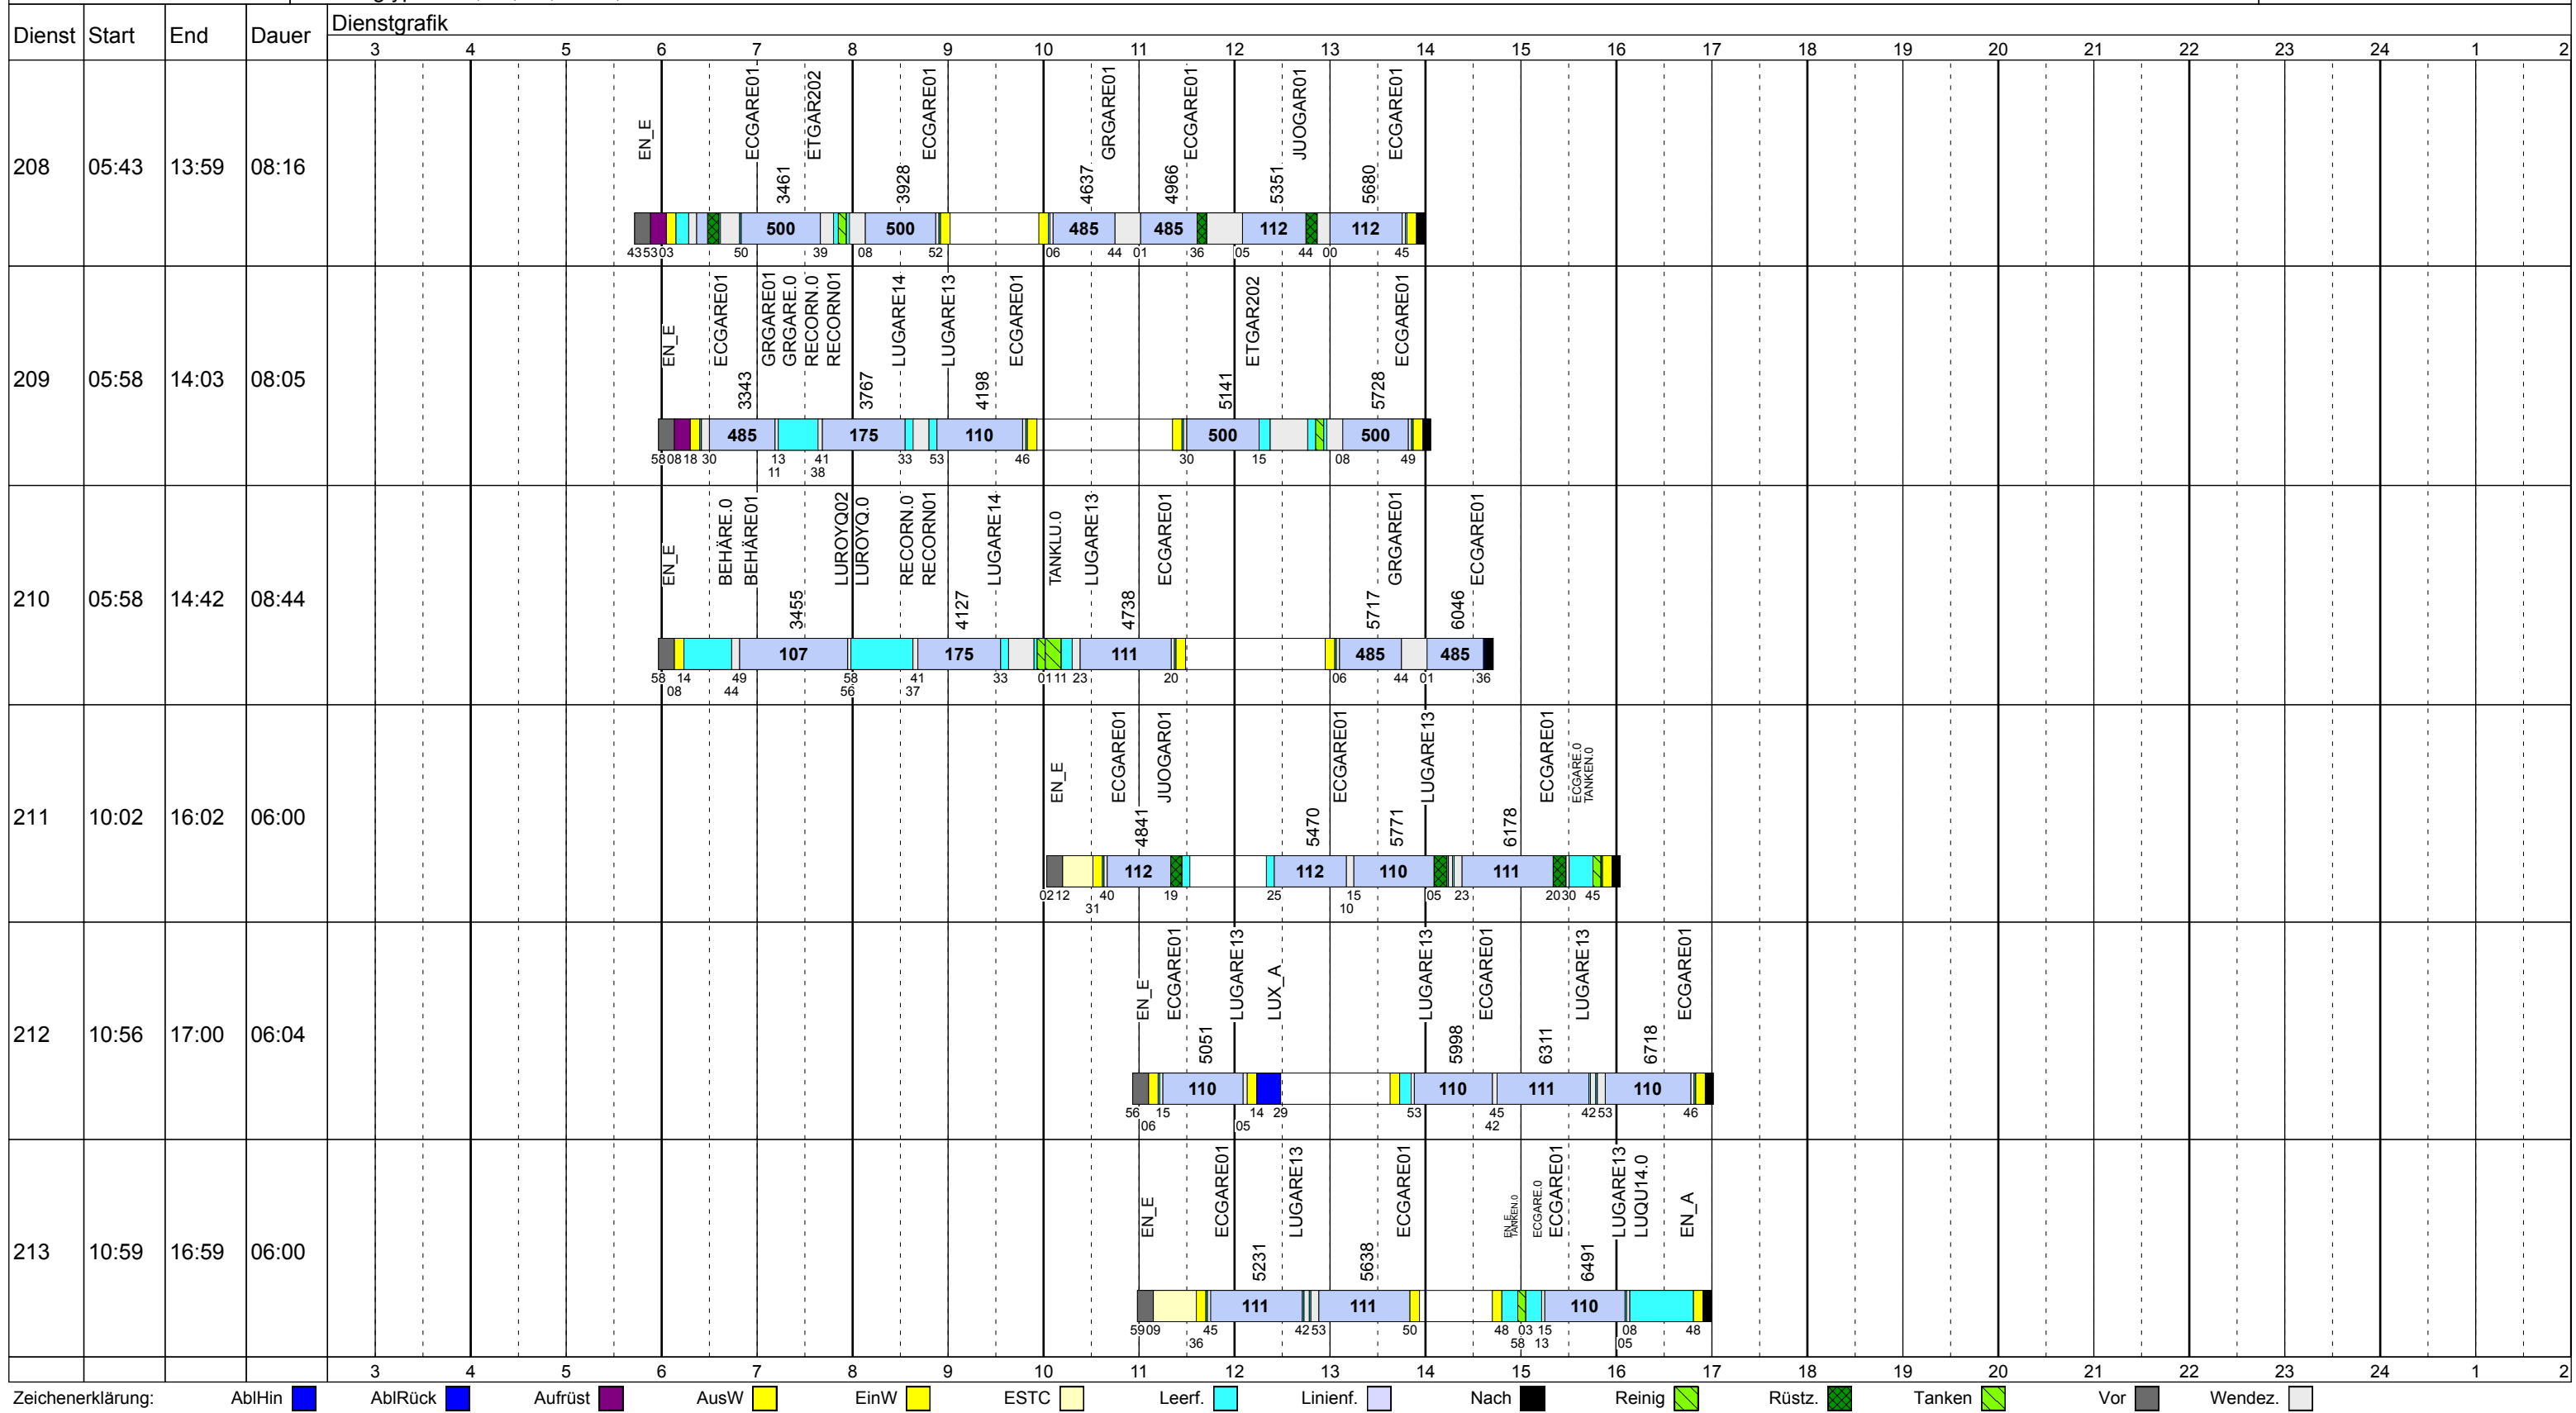

Samstag Scol

Betriebstage: Sa
Betriebshöfe: EN, EB, LUX
Fahrzeugtypen: 13, 15, 18, 13NF, 12NF

Gültig ab
16.10.2017

Dienst	Start	End	Dauer	Dienstgrafik																							
				3	4	5	6	7	8	9	10	11	12	13	14	15	16	17	18	19	20	21	22	23	24	1	2
202	04:28	11:56	07:28			EN_E ECGARE01 2801 500	ETGAR202 3208 500			GRGARE01 3899 485	ECGARE01 4246 485	LUGARE13 4511 111	ECGARE01 4918 110														
203	04:54	11:59	07:05			EN_E ROHAAP0 3058 485	GRGARE01 3130 485	ECGARE01 3761 112	JUOGAR01 4120 112	ECGARE01 4481 112	JUOGAR01 4960 112	ECGARE01															
204	04:57	13:02	08:05			EN_E ROHAAP0 3058 485	ECGARE01 3281 111	LUGARE13	LUGARE14 4270 175	RECORNO1 4667 175	LUGARE14 LUX_A LUGARE13 5278 110	ECGARE01															
205	04:58	12:50	07:52			EN_E ECGARE01 2981 500	ETGAR202	BE-EBP0 BEHÄRE.0 3947 502	BEHÄRE01 ETGAR202 4288 500	ECGARE01	GRGARE01 4997 485	ECGARE01 5326 485															
206	05:28	13:37	08:09			EN_E ECGARE01 3101 112	ECGARE02 3185 111	LUGARE13 LUGARE13.0 BEGA_E.0 162 200	BEGA_E01 LUGARE20 LUQU09.0 4061 500	ETGAR202 4648 500	ECGARE01	EN_E GRGARE0 GRGARE01 5620 485	ECGARE01														
207	05:34	14:00	08:26			EN_E BEFAUB.0 BEFAUB02 JUOGAR01 3283 112	ECGARE01 3502 112	ECGARE01 3971 110	LUGARE13 LUQU13.0 JUOGAR.0 4600 112	JUOGAR01 ECGARE01 5357 485	GRGARE01 5758 485	ECGARE01															

Zeichenerklärung: AbIHin (blau), AbIRück (blau), Aufrüst (lila), AusW (gelb), EinW (gelb), ESTC (hellgelb), Leerf. (hellblau), Linienf. (hellblau), Nach (schwarz), Reinig (hellgrün), Rüstz. (dunkelgrün), Tanken (hellgrün), Vor (grau), Wendez. (hellgrau)

Samstag Scol

Betriebstage: Sa

Betriebshöfe: EN, EB, LUX

Fahrzeugtypen: 13, 15, 18, 13NF, 12NF

Gültig ab
16.10.2017