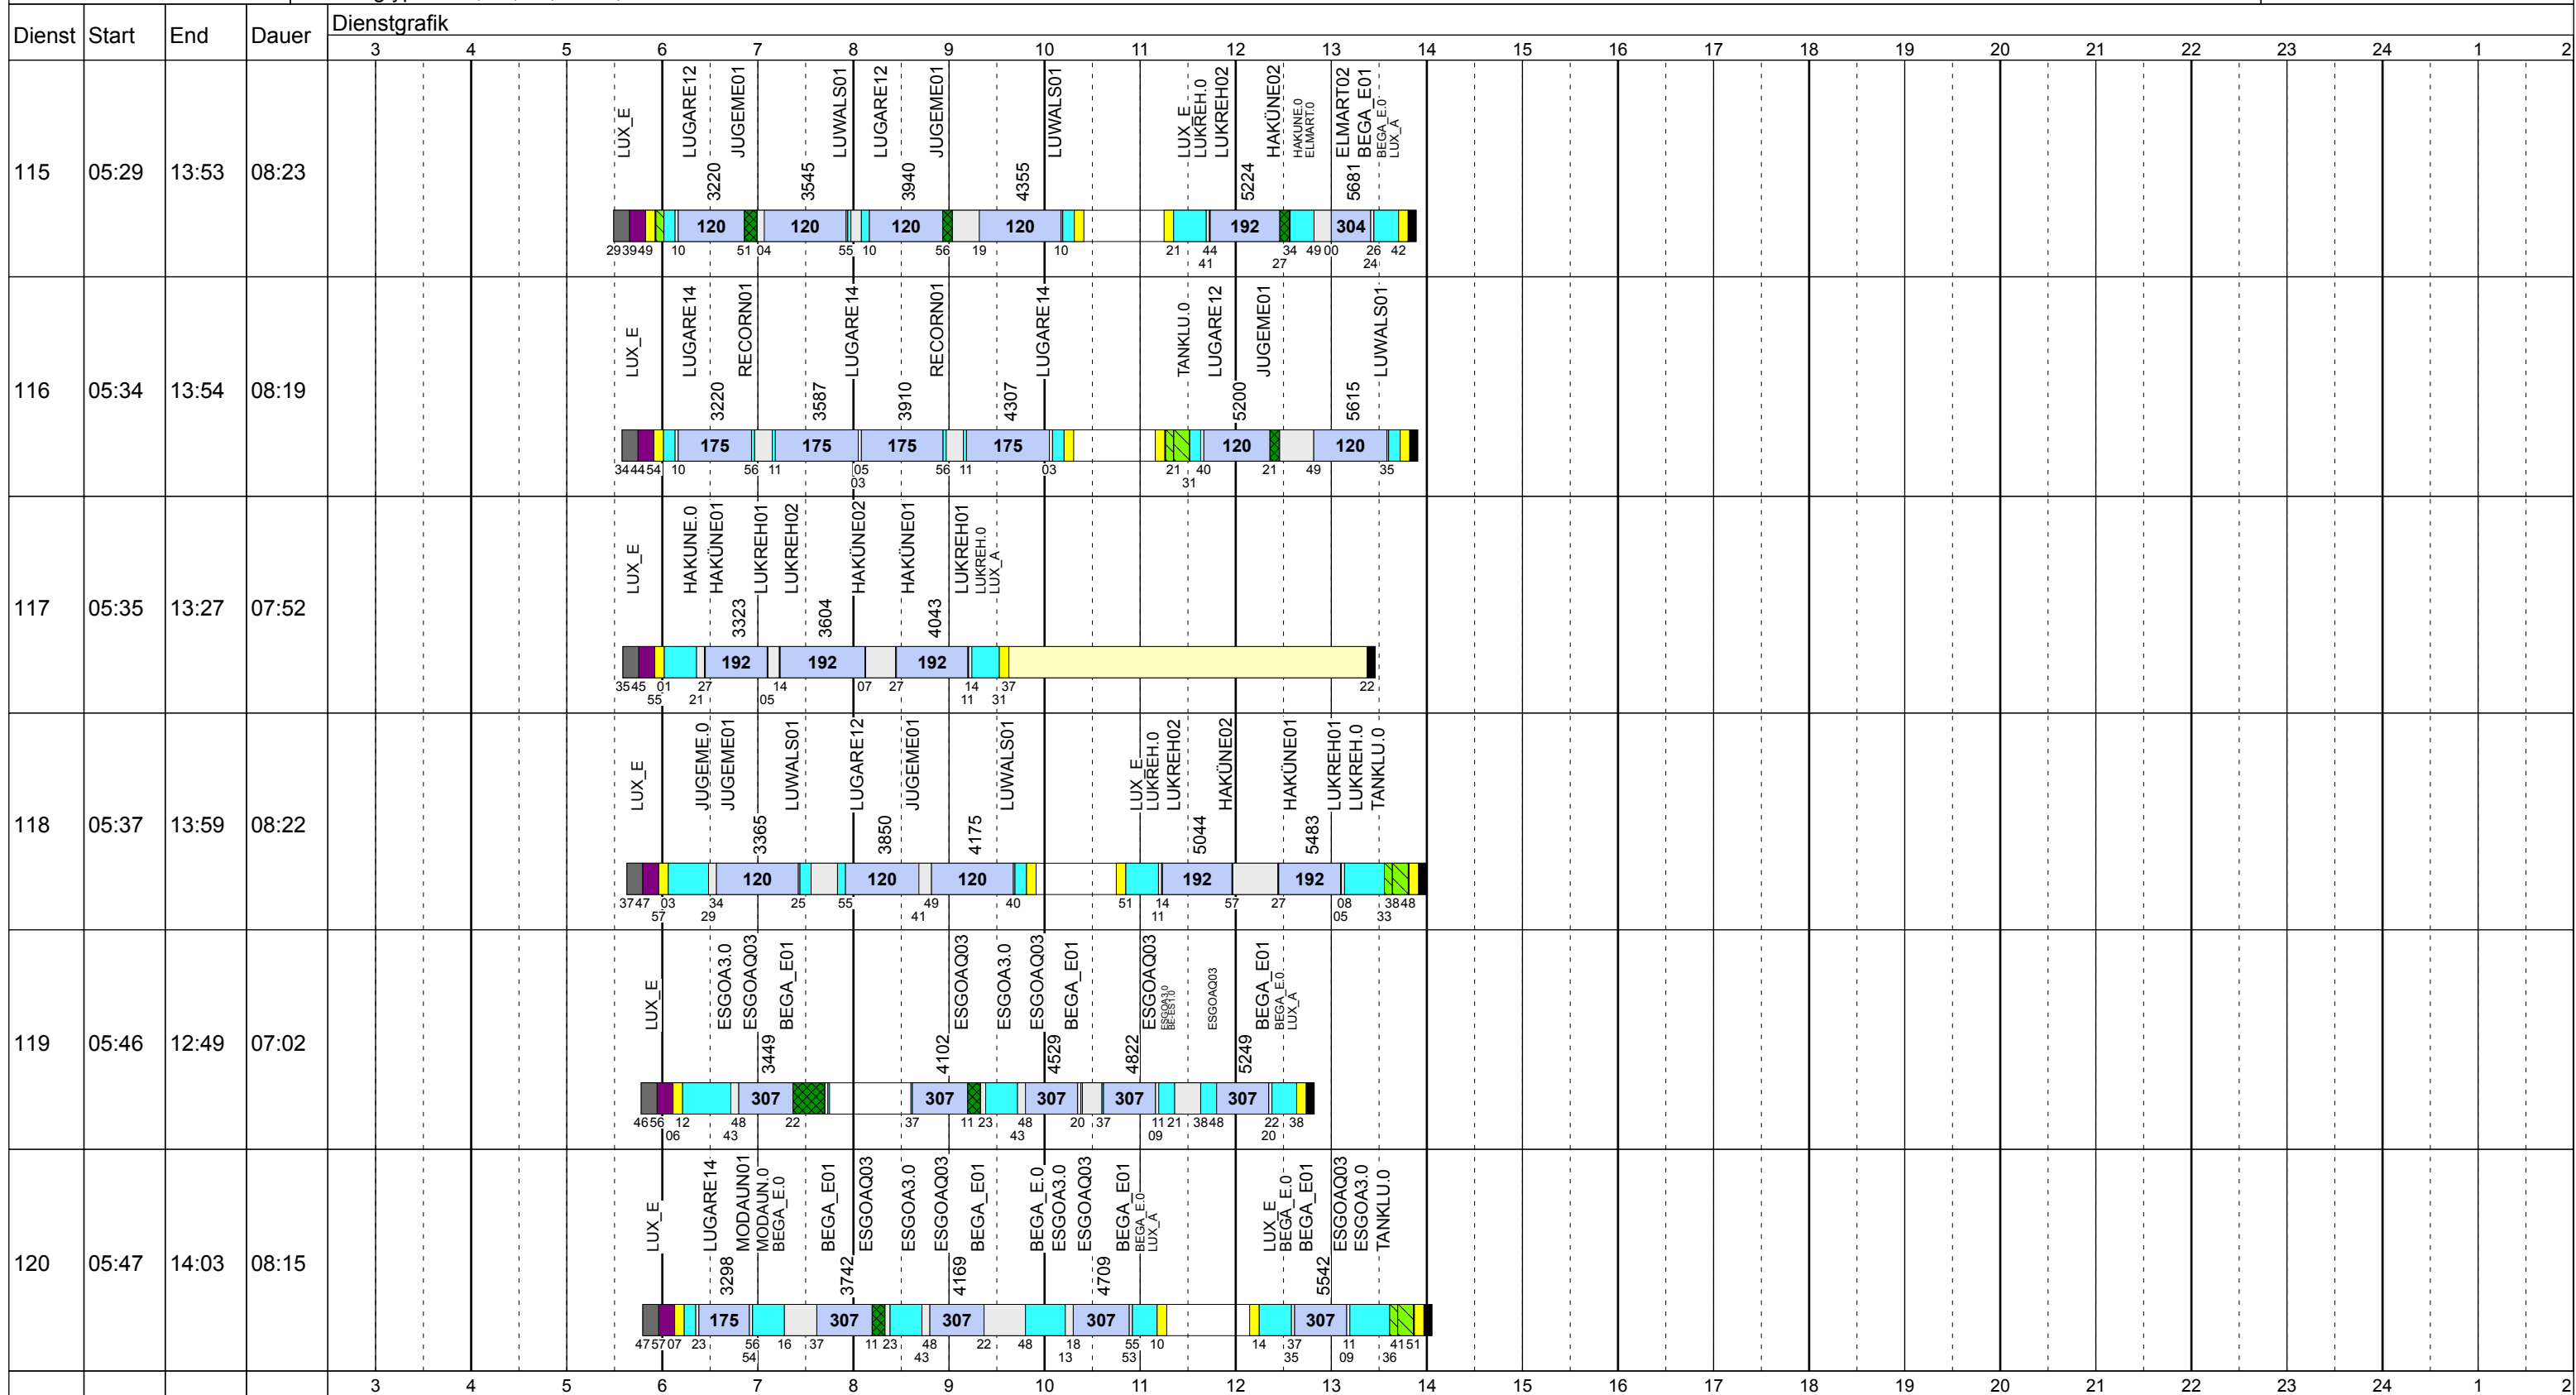

Samstag Scol

Betriebstage: Sa

Betriebshöfe: EN, EB, LUX

Fahrzeugtypen: 13, 15, 18, 13NF, 12NF

Gültig ab
16.10.2017