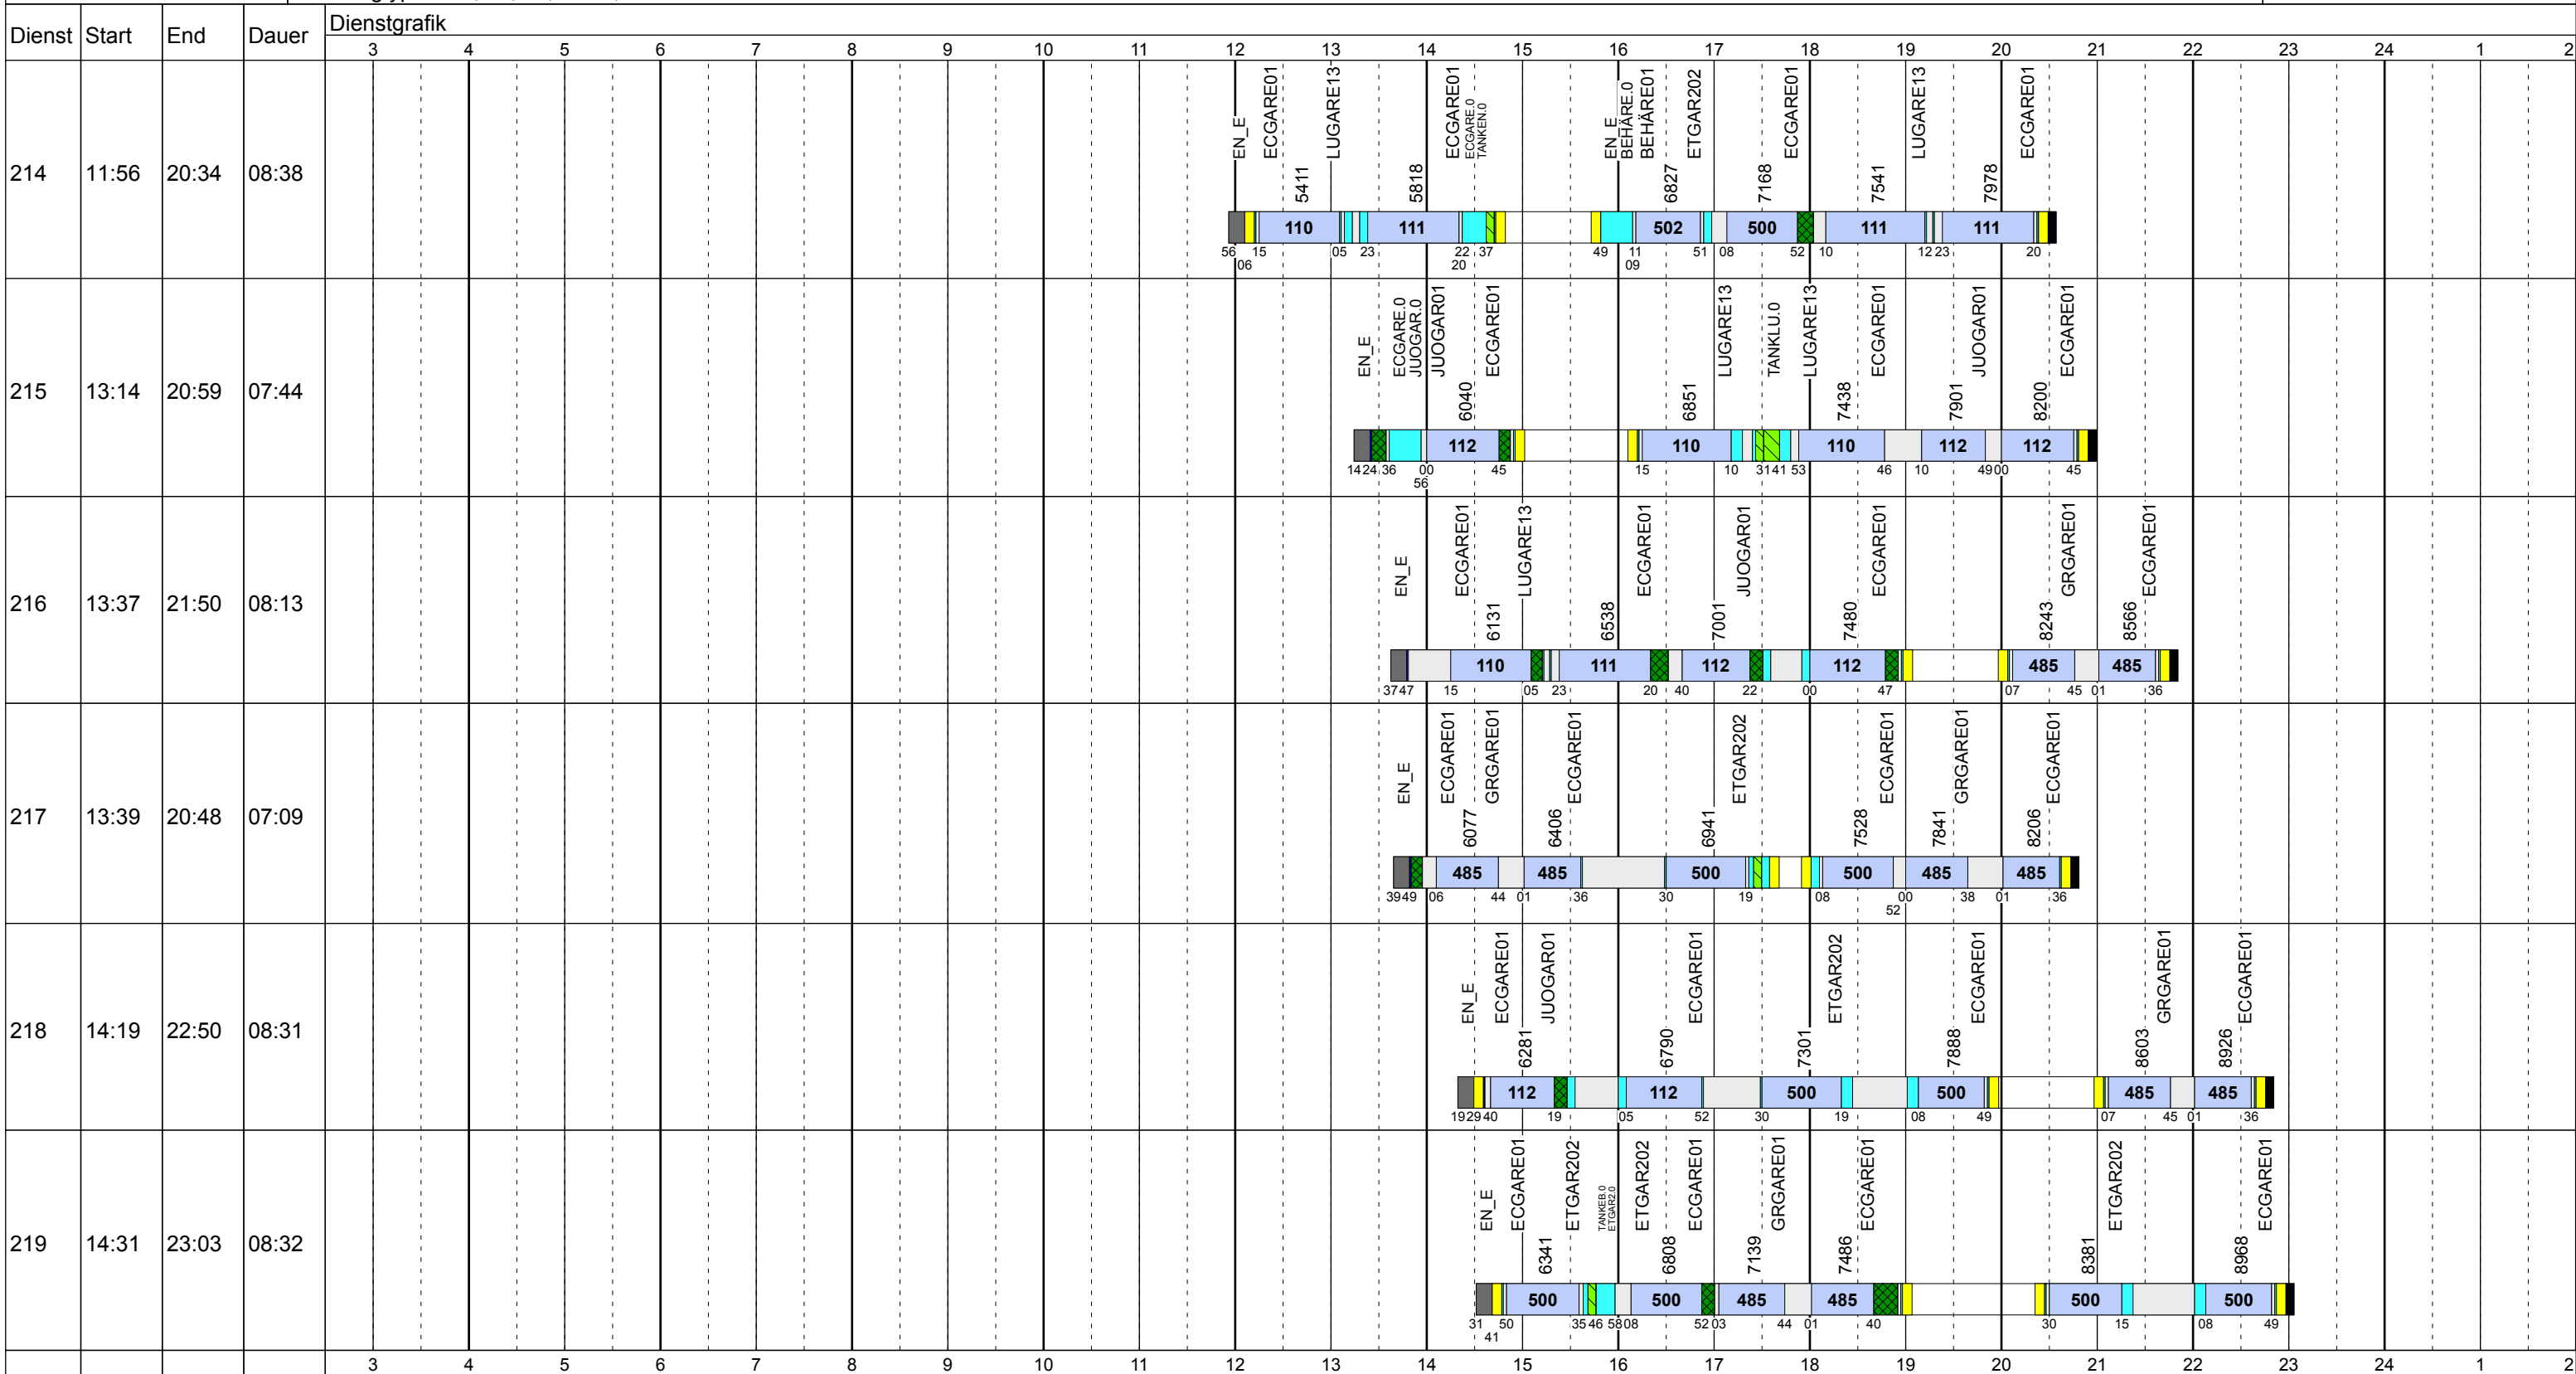

Samstag Scol

Betriebstage: Sa

Betriebshöfe: EN, EB, LUX

Fahrzeugtypen: 13, 15, 18, 13NF, 12NF

Gültig ab
16.10.2017

Zeichenerklärung: AbiHin (blau), AbiRück (rot), Aufrüst (violett), AusW (gelb), EinW (orange), ESTC (hellgelb), Leerf. (hellblau), Linienf. (hellrot), Nach (schwarz), Reinig. (grün), Rüstz. (dunkelgrün), Tanken (hellgrün), Vor (dunkelblau), Wendez. (weiß)