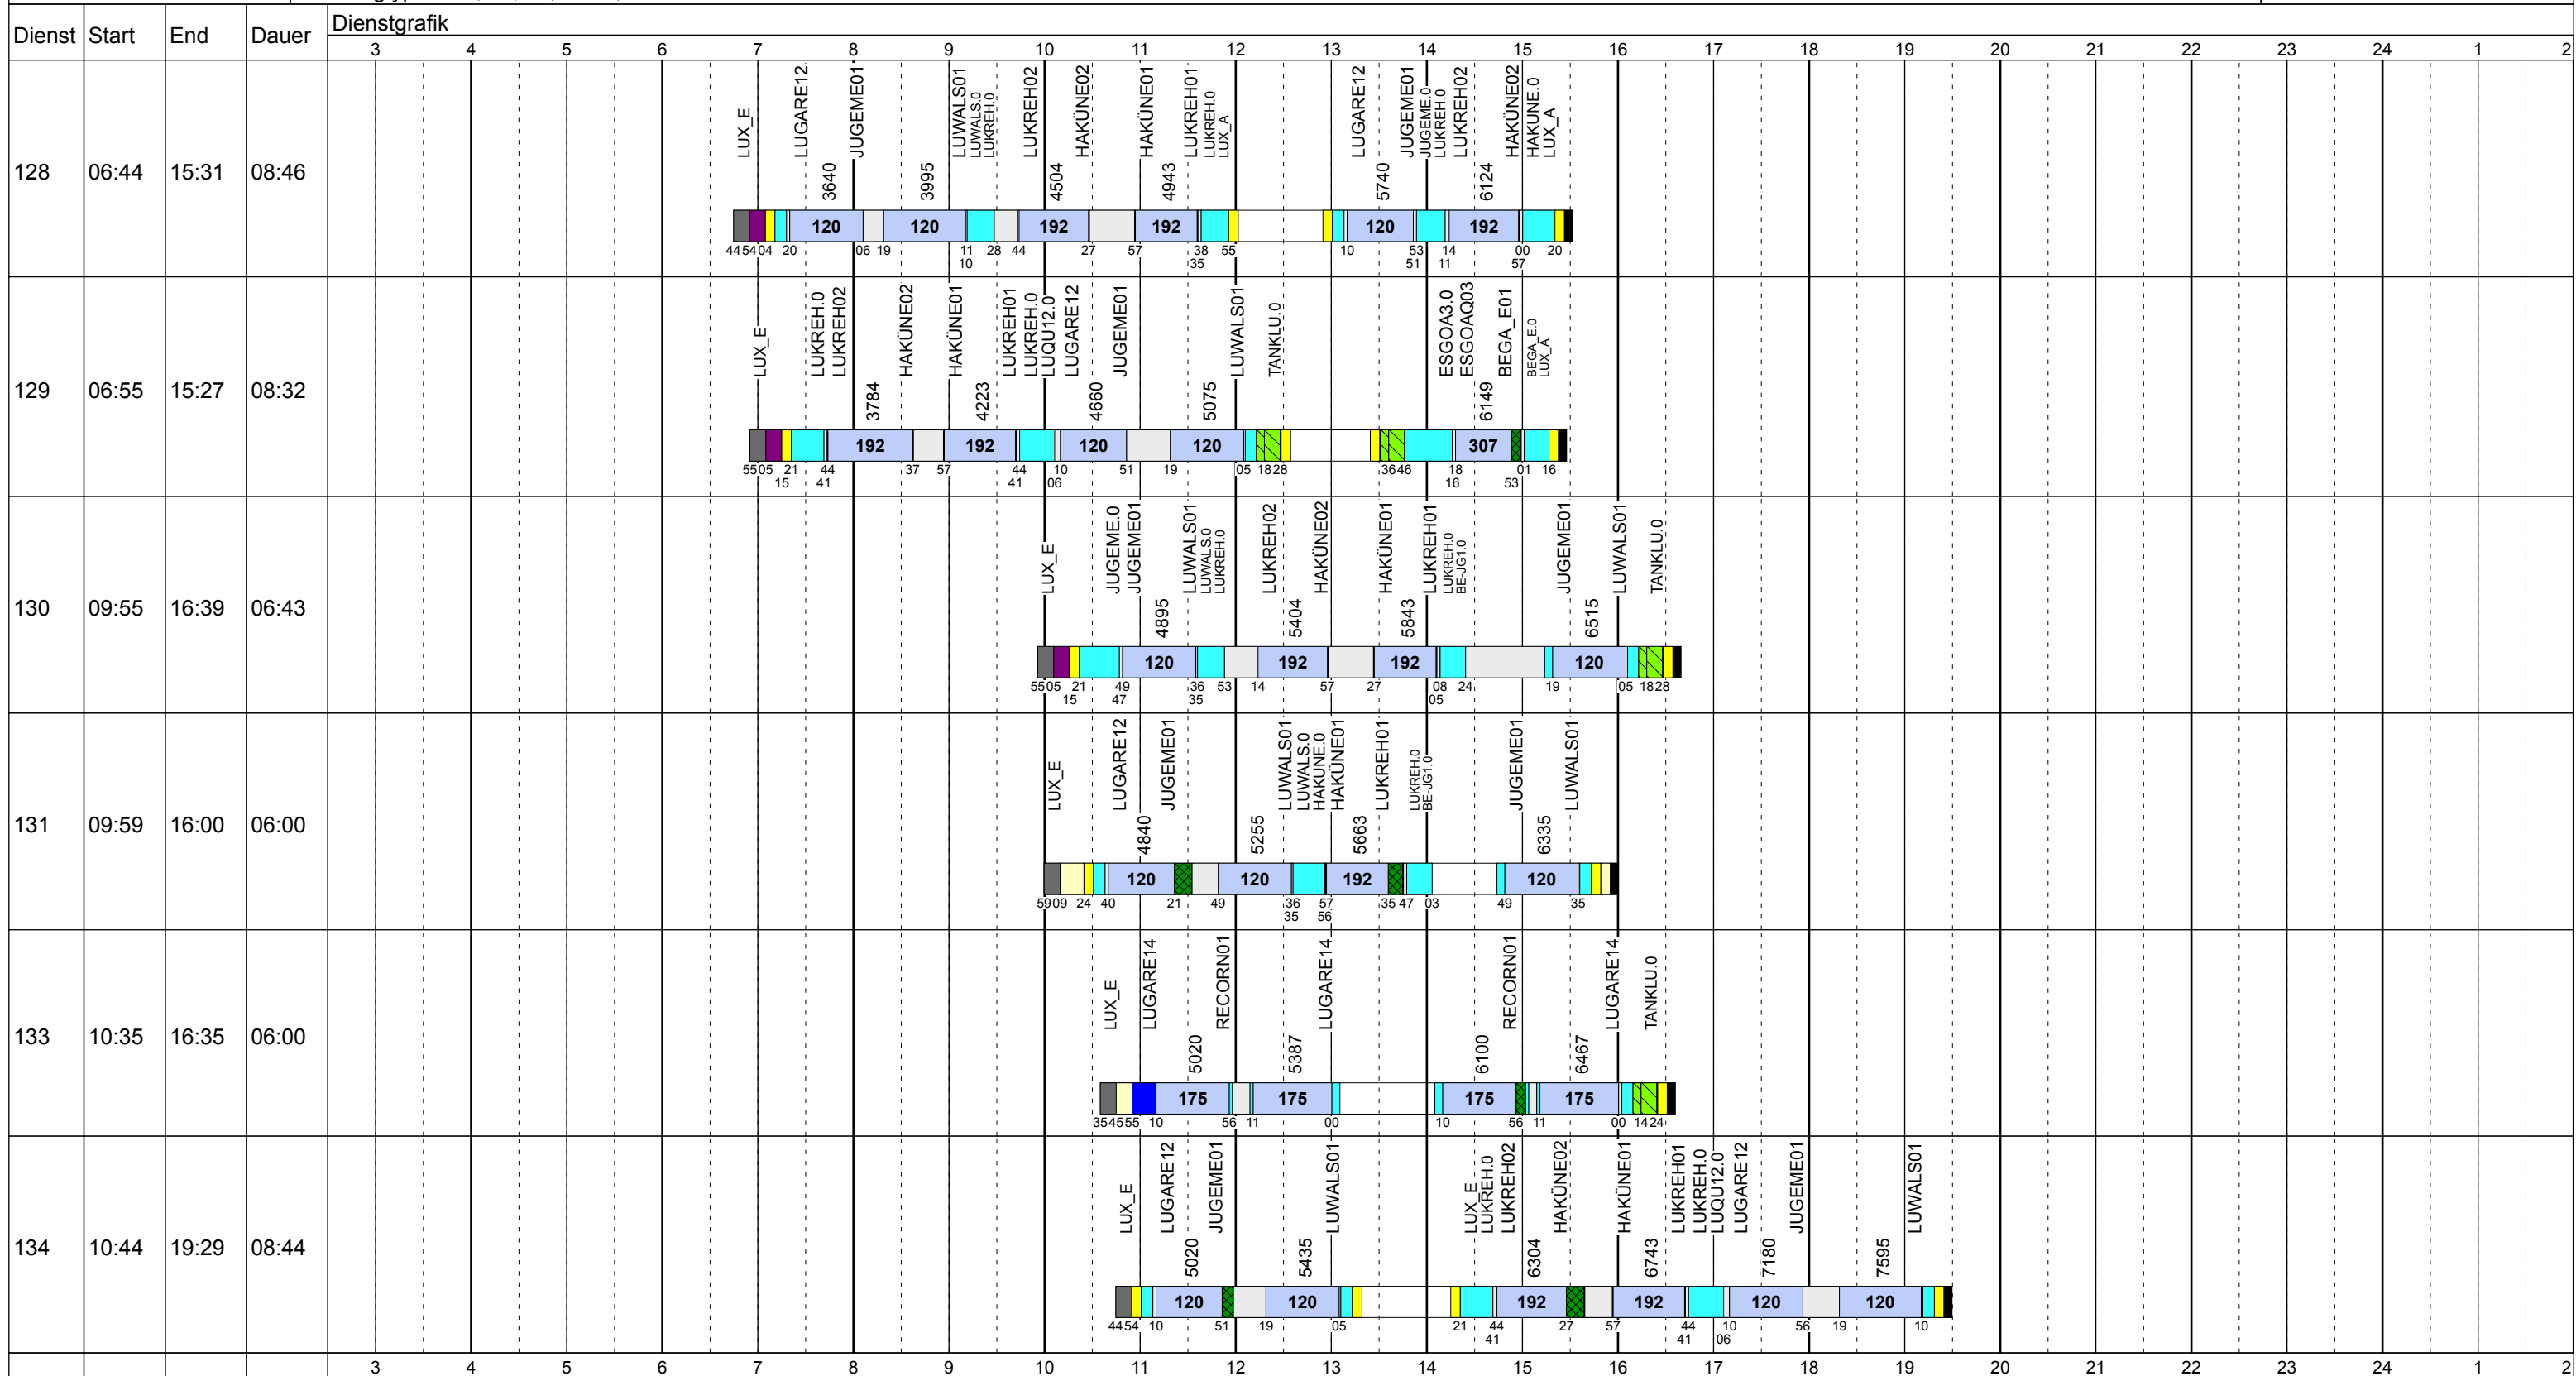

Samstag Scol

Betriebstage: Sa

Betriebshöfe: EN, EB, LUX

Fahrzeugtypen: 13, 15, 18, 13NF, 12NF

Gültig ab
16.10.2017