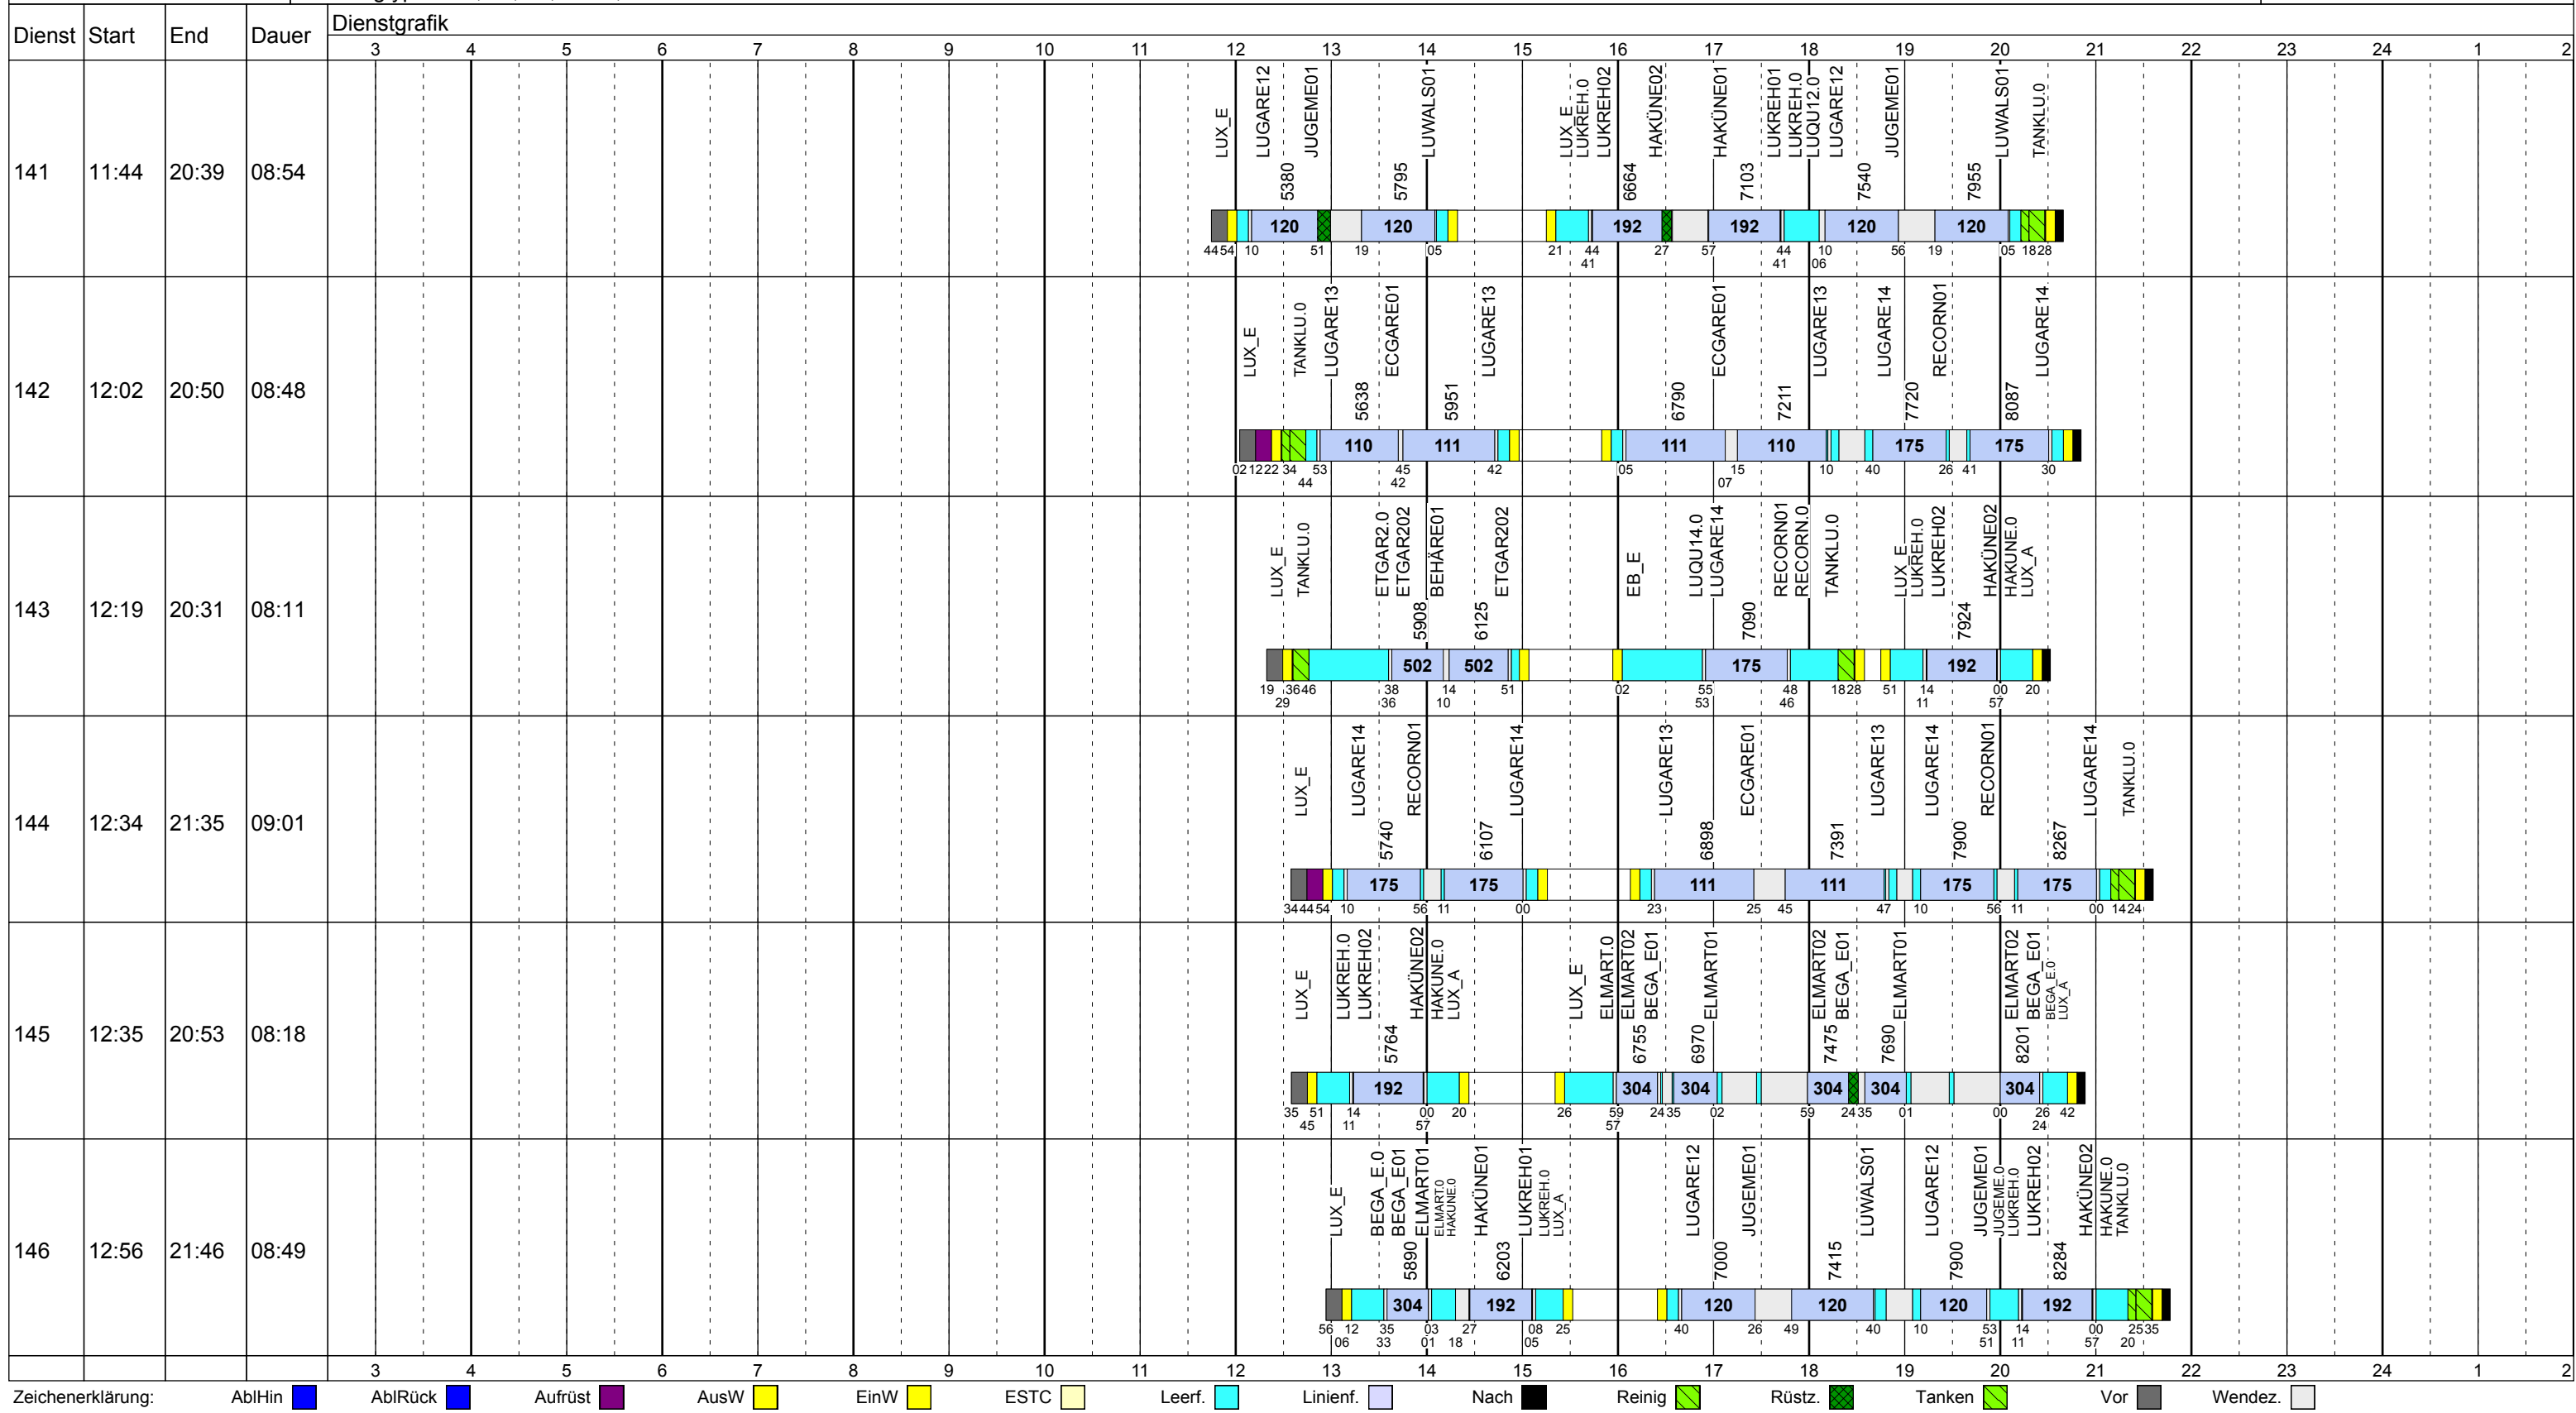

Zeichenerklärung: AblHin (blau), AblRück (blau), Aufrüst (rot), AusW (gelb), EinW (gelb), ESTC (gelb), Leerf. (cyan), Linienf. (lila), Nach (schwarz), Reinig (grün), Rüstz. (grün), Tanken (grün), Vor (schwarz), Wendez. (weiß)

Zeichenerklärung: AbiHin (blau), AbiRück (blau), Aufrüst (violett), AusW (gelb), EinW (gelb), ESTC (gelb), Leerf. (hellblau), Linienf. (hellblau), Nach (schwarz), Reinig (hellgrün), Rüstz. (dunkelgrün), Tanken (hellgrün), Vor (grau), Wendez. (grau)

Fahrzeugtypen: 13, 15, 18, 13NF, 12NF

Gültig ab
16.10.2017

Samstag Scol

Betriebstage: Sa

Betriebshöfe: EN, EB, LUX

Fahrzeugtypen: 13, 15, 18, 13NF, 12NF

Gültig ab
16.10.2017

Zeichenerklärung: AbiHin (blau), AbiRück (blau), Aufrüst (lila), AusW (gelb), EinW (gelb), ESTC (gelb), Leerf. (hellblau), Linienf. (hellblau), Nach (schwarz), Reinig (grün), Rüstz. (dunkelgrün), Tanken (hellgrün), Vor (grau), Wendez. (hellgrau)