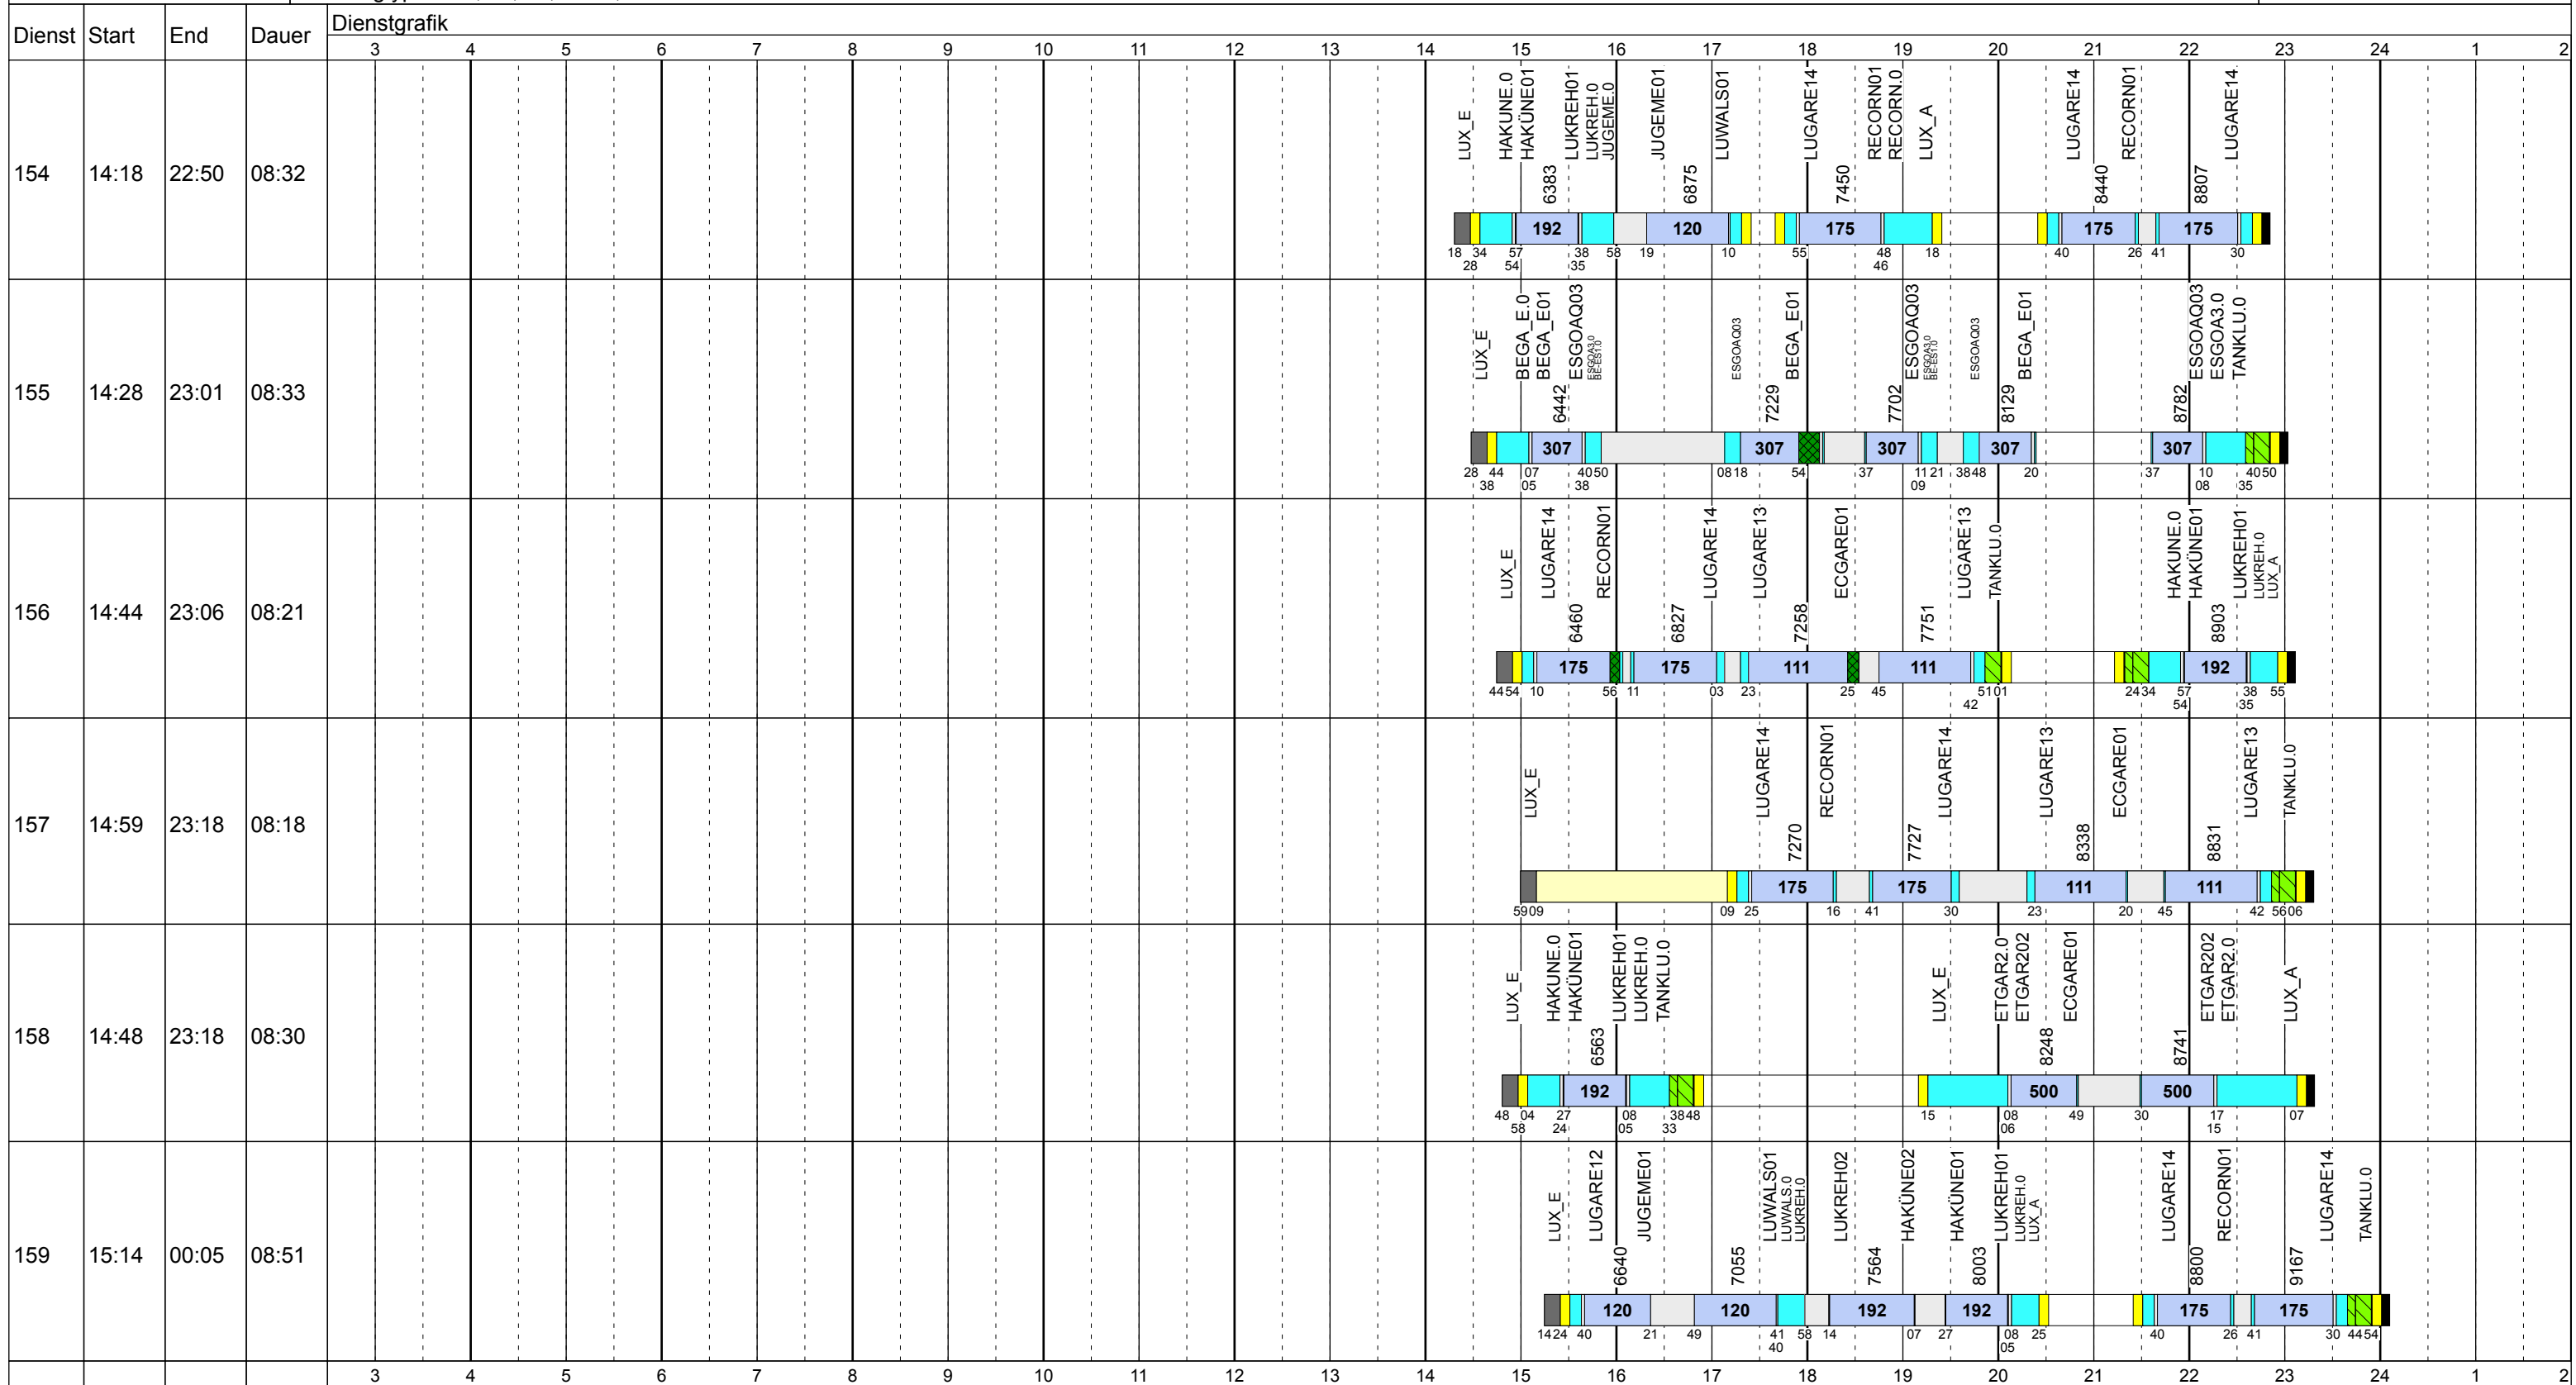

Gültig ab
16.10.2017

Dienst	Start	End	Dauer	Dienstgrafik																											
				3	4	5	6	7	8	9	10	11	12	13	14	15	16	17	18	19	20	21	22	23	24	1	2				
167	16:09	00:54	08:44														LUX_E 6970	LUGARE14 RECORNO1	7367	LUGARE14 LUGARE13	LUGARE13 EGGARE01	8111	LUGARE13	LUGARE12 JUGEME01	8980	JUGEME01	LUGARE12 JUGEME01	9575	LUGARE12 LUGARE12	9575	
																		175	175	110	111	42	120		120				120		
168	16:35	00:45	08:10														LUX_E LUGARE14	LUGARE14 RECORNO1	7204	HAKÜNE02 HAKÜNE01	7643	LUGARE13 EGGARE01	8080	JUGEME01	LUGARE13	LUGARE12 JUGEME01	8495	LUGARE12 JUGEME01	9340	LUGARE12 JUGEME01	9340
																		192	192	120	120	21	120		120				120		
169	17:05	23:31	06:26														LUX_E LUGARE14	LUGARE14 RECORNO1	7384	HAKÜNE02 HAKÜNE01	7823	LUGARE13 EGGARE01	8620	JUGEME01	LUGARE13	LUGARE12 JUGEME01	9004	LUGARE12 JUGEME01	9004		
																		192	192	120	120	10	120		192				192		
170	17:25	01:01	07:36														LUX_E LUGARE14	LUGARE14 RECORNO1	7522	HAKÜNE02 HAKÜNE01	7949	LUGARE13 EGGARE01	8242	JUGEME01	LUGARE13	LUGARE12 JUGEME01	9209	LUGARE12 JUGEME01	9502	LUGARE12 JUGEME01	9502
																		307	307	307	307	07	307		307				307		
171	13:28	19:28	06:00														LUX_E LUGARE14	LUGARE14 RECORNO1	7024	HAKÜNE02 HAKÜNE01	7463	LUGARE13 EGGARE01	8242	JUGEME01	LUGARE13	LUGARE12 JUGEME01	9209	LUGARE12 JUGEME01	9502	LUGARE12 JUGEME01	9502
																		120	120	192	192	37	192						192		
201	03:58	10:56	06:58														LUX_E LUGARE14	LUGARE14 RECORNO1	4259	HAKÜNE02 HAKÜNE01	4606	LUGARE13 EGGARE01	500	JUGEME01	LUGARE13	LUGARE12 JUGEME01	500	LUGARE12 JUGEME01	500	LUGARE12 JUGEME01	500
																		485	485	485	485	03	485		485				485		