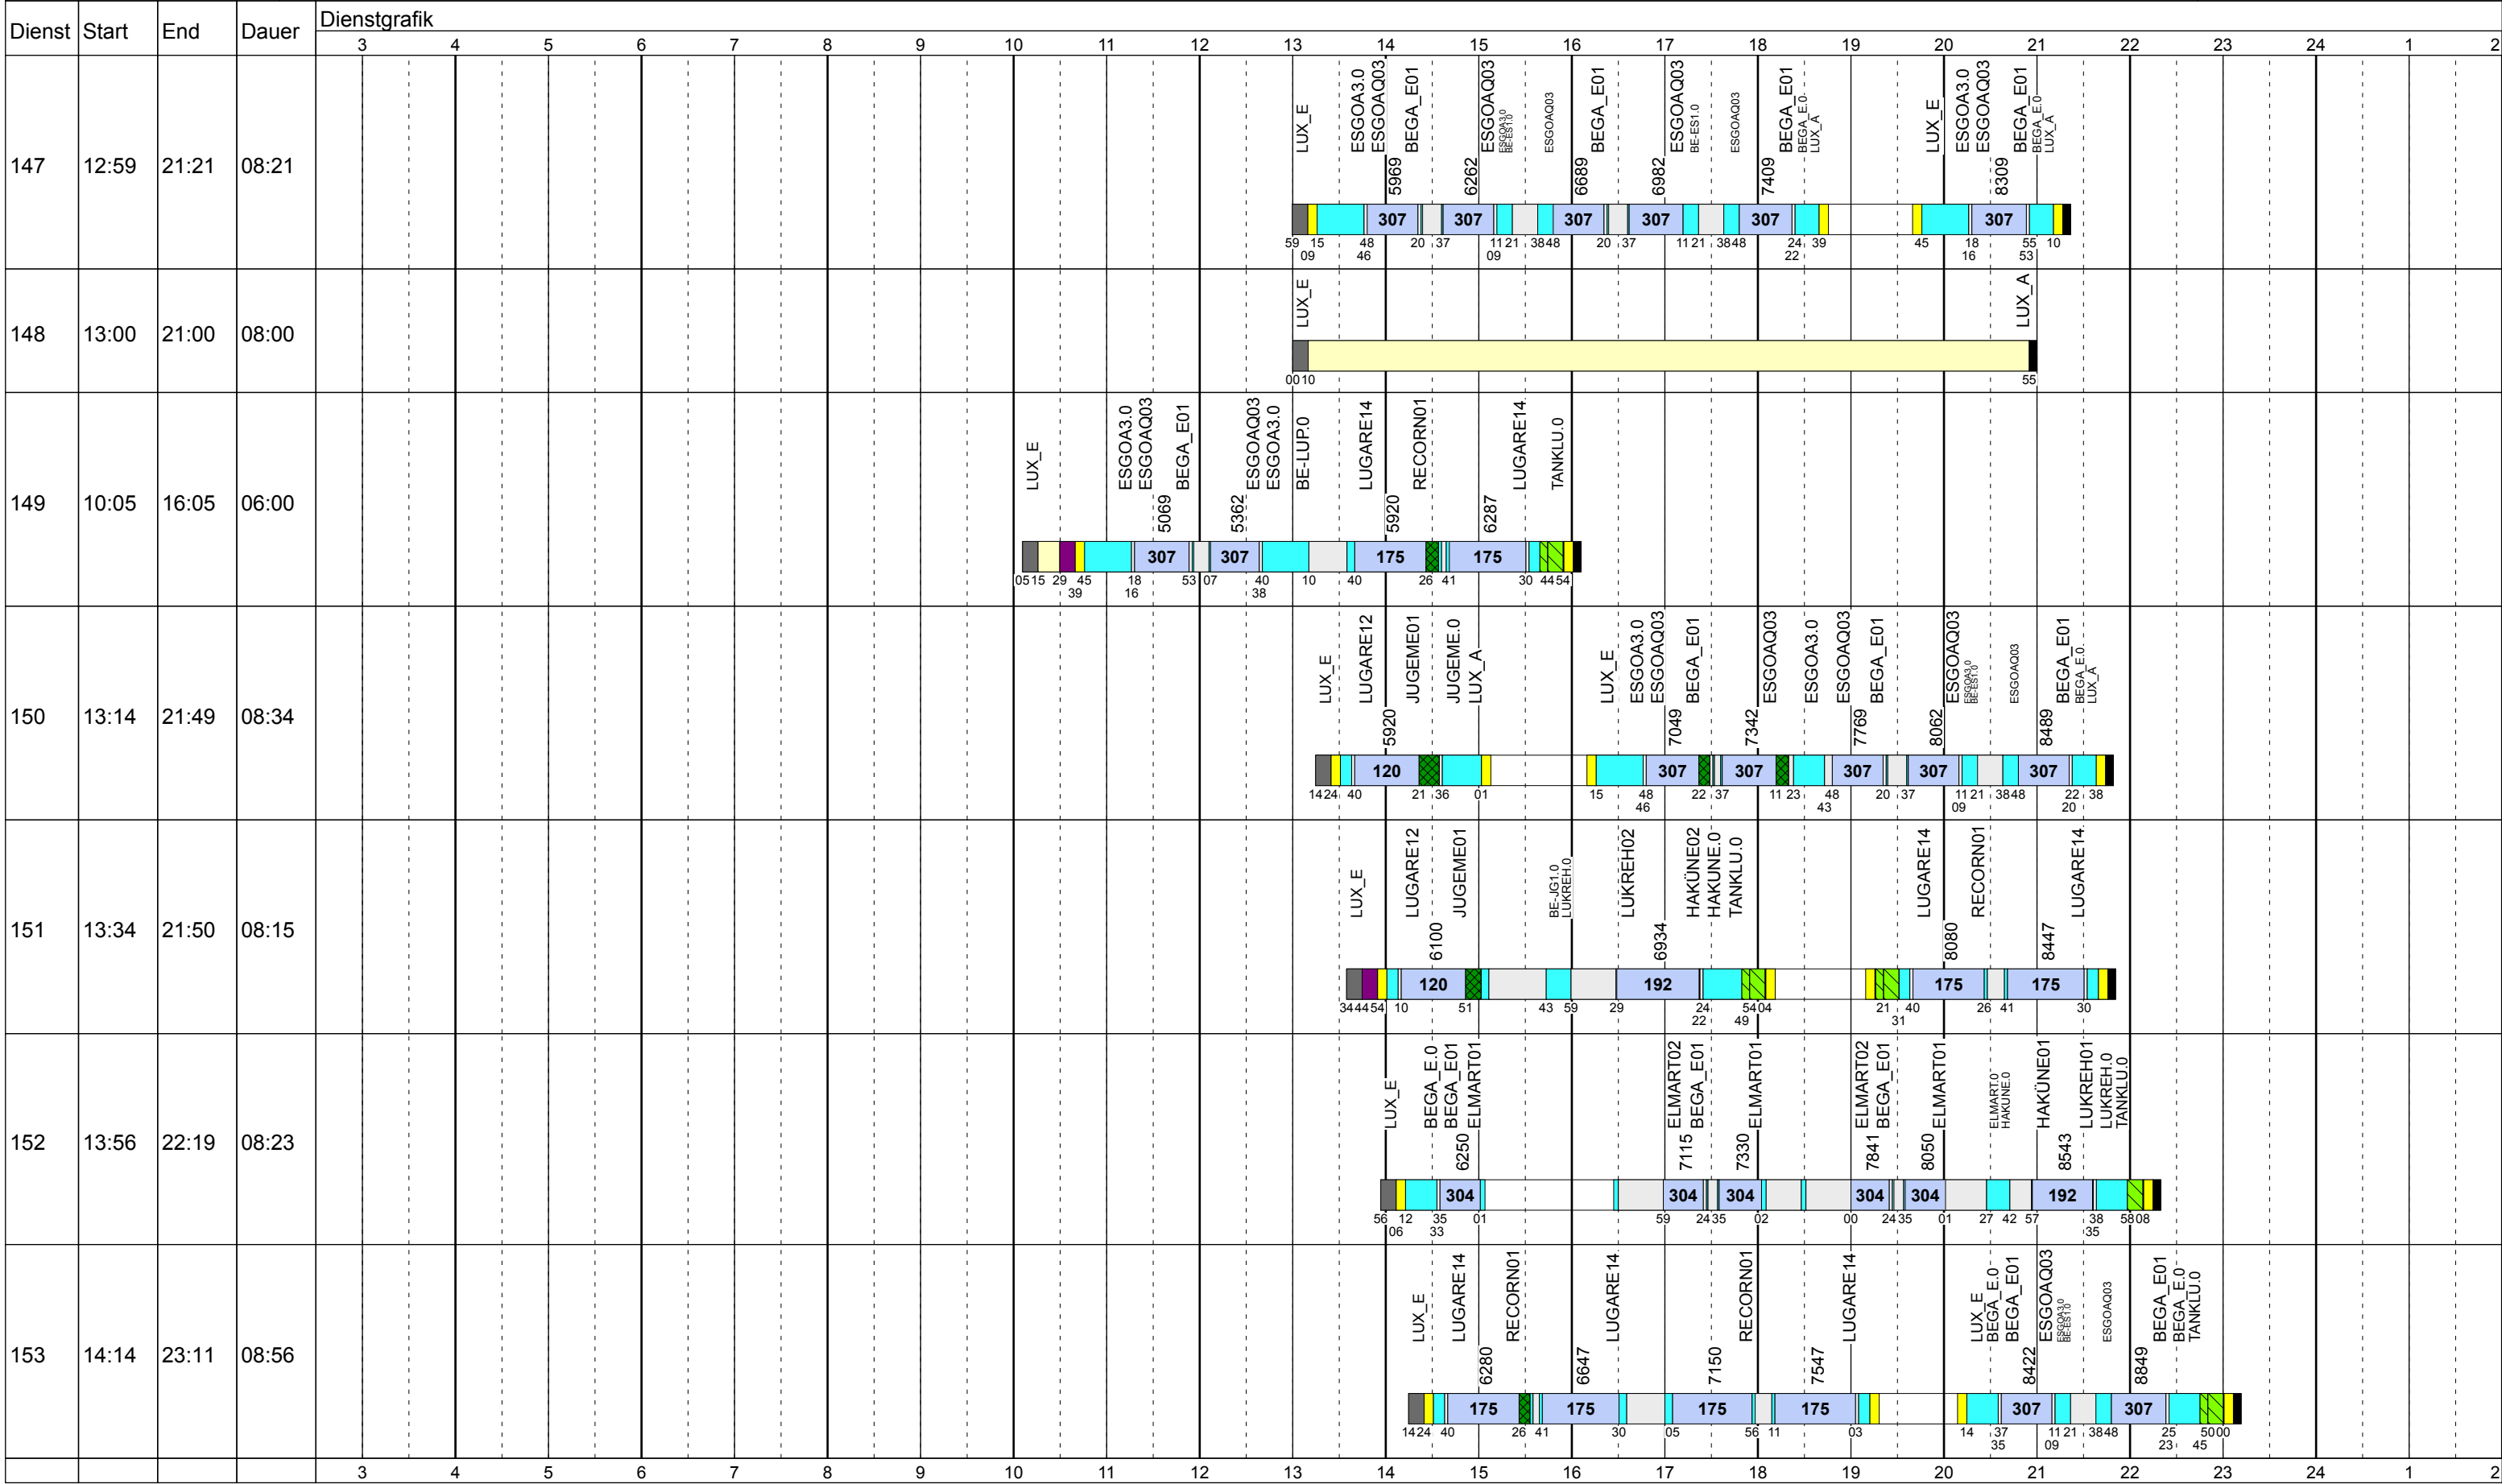

Samstag Scol

Betriebstage: Sa
Betriebshöfe: EN, EB, LUX
Fahrzeugtypen: 13, 15, 18, 13NF, 12NF

Gültig ab
16.10.2017