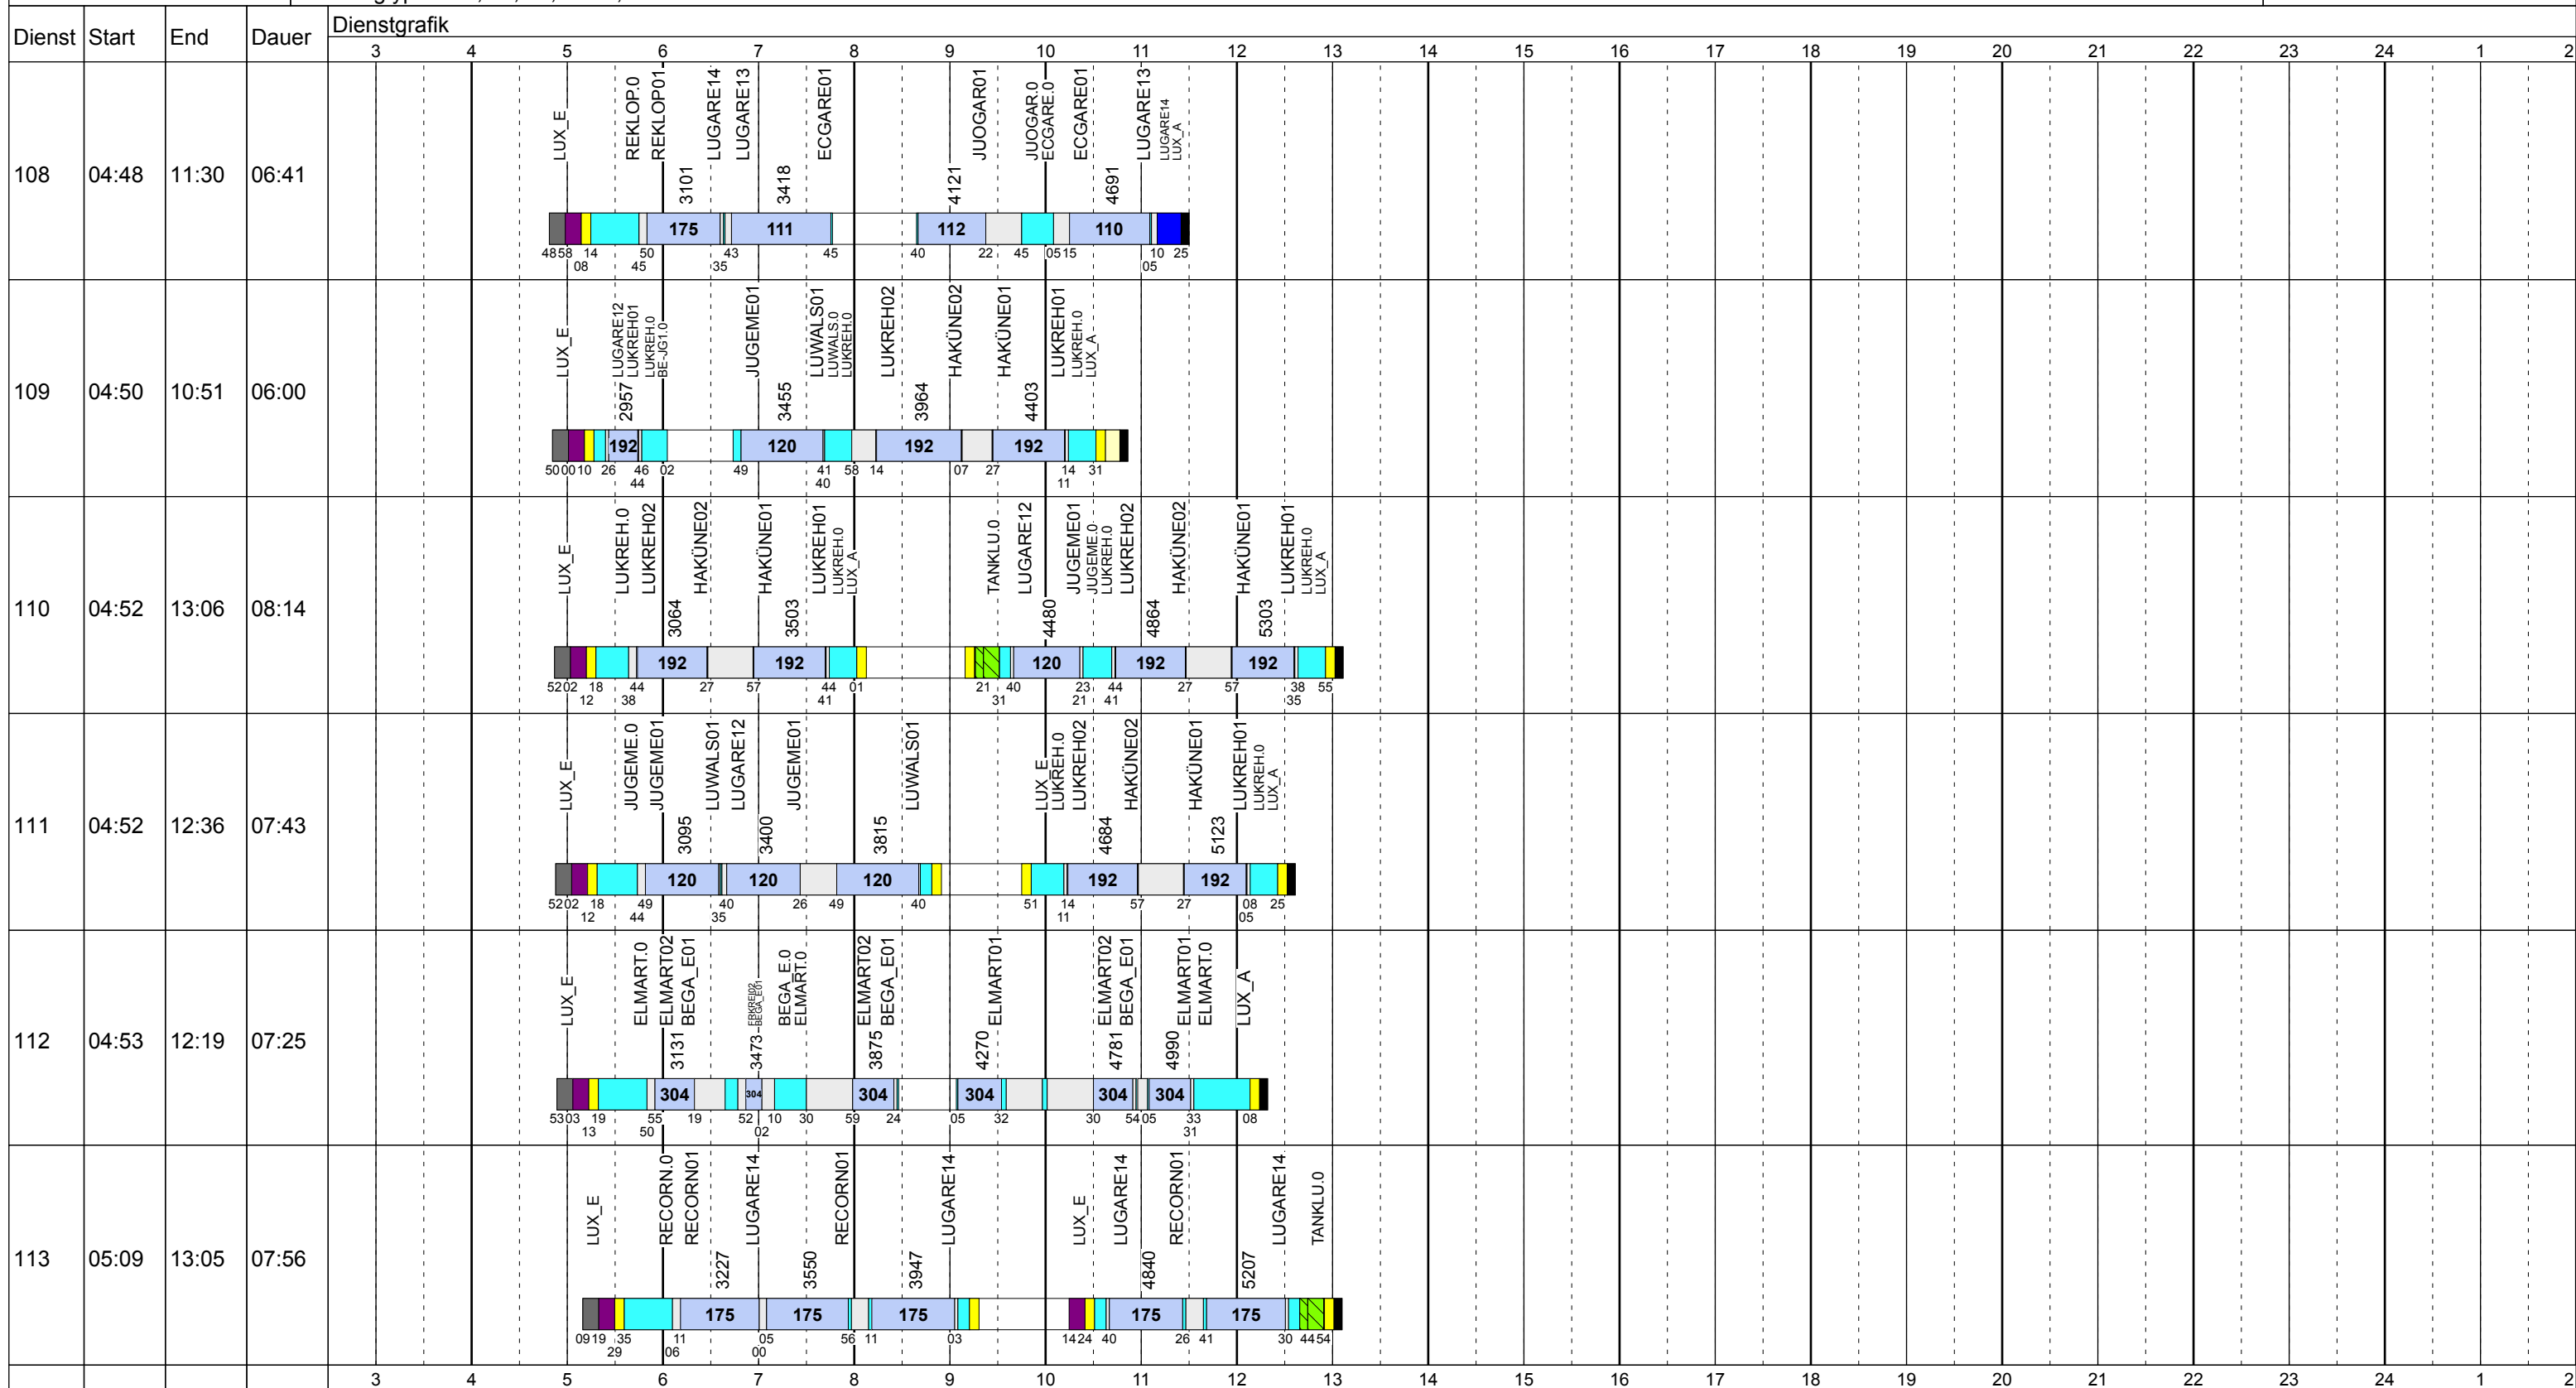

Samstag Vac

Betriebstage: Sa

Betriebshöfe: EN, EB, LUX

Fahrzeugtypen: 13, 15, 18, 13NF, 12NF

Gültig ab
16.10.2017

Samstag Vac

Betriebstage: Sa

Betriebshöfe: EN, EB, LUX

Fahrzeugtypen: 13, 15, 18, 13NF, 12NF

Gültig ab
16.10.2017

Zeichenerklärung: AbIHin [blau], AbIRück [blau], Aufrüst [violett], AusW [gelb], EinW [gelb], ESTC [gelb], Leerf. [hellblau], Linief. [hellblau], Nach [schwarz], Reinig [grün], Rüstz. [grün], Tanken [grün], Vor [schwarz], Wendez. [hellgrau]

Samstag Vac

Betriebstage: Sa

Betriebshöfe: EN, EB, LUX

Fahrzeugtypen: 13, 15, 18, 13NF, 12NF

Gültig ab
16.10.2017

Dienst	Start	End	Dauer	Dienstgrafik																									
				3	4	5	6	7	8	9	10	11	12	13	14	15	16	17	18	19	20	21	22	23	24	1	2		
114	05:26	13:21	07:54				LUX_E ESGOA3.0 ESGOAQ03 3269 BEGA_E01 307	ESGOAQ03 3562 ESGOAQ03 3989 BEGA_E01 307	ESGOAQ03 4282 ESGOAQ03 ESGOA3.0 LUX_A 307		LUGARE13 5098 ECGARE01 ECGARE.0 111	LUX_A																	
115	05:29	13:53	08:23				LUX_E LUGARE12 JUGEME01 3220	JUGEME01 3545 LUWALS01 3940 JUGEME01 120	LUGARE12 3940 JUGEME01 4355 LUWALS01 120		LUX_E LUKREH.0 LUKREH02 5224 HAKÜNE02 HAKÜNE.0 ELMARTO 192	ELMARTO2 BEGA_E01 BEGA_E.0 LUX_A 304																	
116	05:34	13:54	08:19				LUX_E LUGARE14 RECORN01 3220	RECORN01 3587 LUGARE14 3910 RECORN01 175	LUGARE14 4307 LUGARE14 5200 JUGEME01 5615 LUWALS01 120		TANKLU.0 LUGARE12 5200 JUGEME01 120																		
117	05:35	13:27	07:52				LUX_E HAKÜNE.0 HAKÜNE01 3323	LUKREH01 LUKREH02 3604 HAKÜNE02 4043 HAKÜNE01 192	LUKREH01 LUKREH.0 LUX_A 37 192																				
118	05:37	13:59	08:22				LUX_E JUGEME.0 JUGEME01 3365	LUWALS01 3850 JUGEME01 4175 LUWALS01 120	LUX_E LUKREH.0 LUKREH02 5044 HAKÜNE02 5483 LUKREH01 LUKREH.0 TANKLU.0 192																				
119	05:46	12:49	07:02				LUX_E ESGOA3.0 ESGOAQ03 3449 BEGA_E01 307	ESGOAQ03 4102 ESGOA3.0 ESGOAQ03 4529 BEGA_E01 307	ESGOAQ03 4822 ESGOAQ03 ESGOA3.0 BEGA_E01 5249 BEGA_E.0 LUX_A 307																				