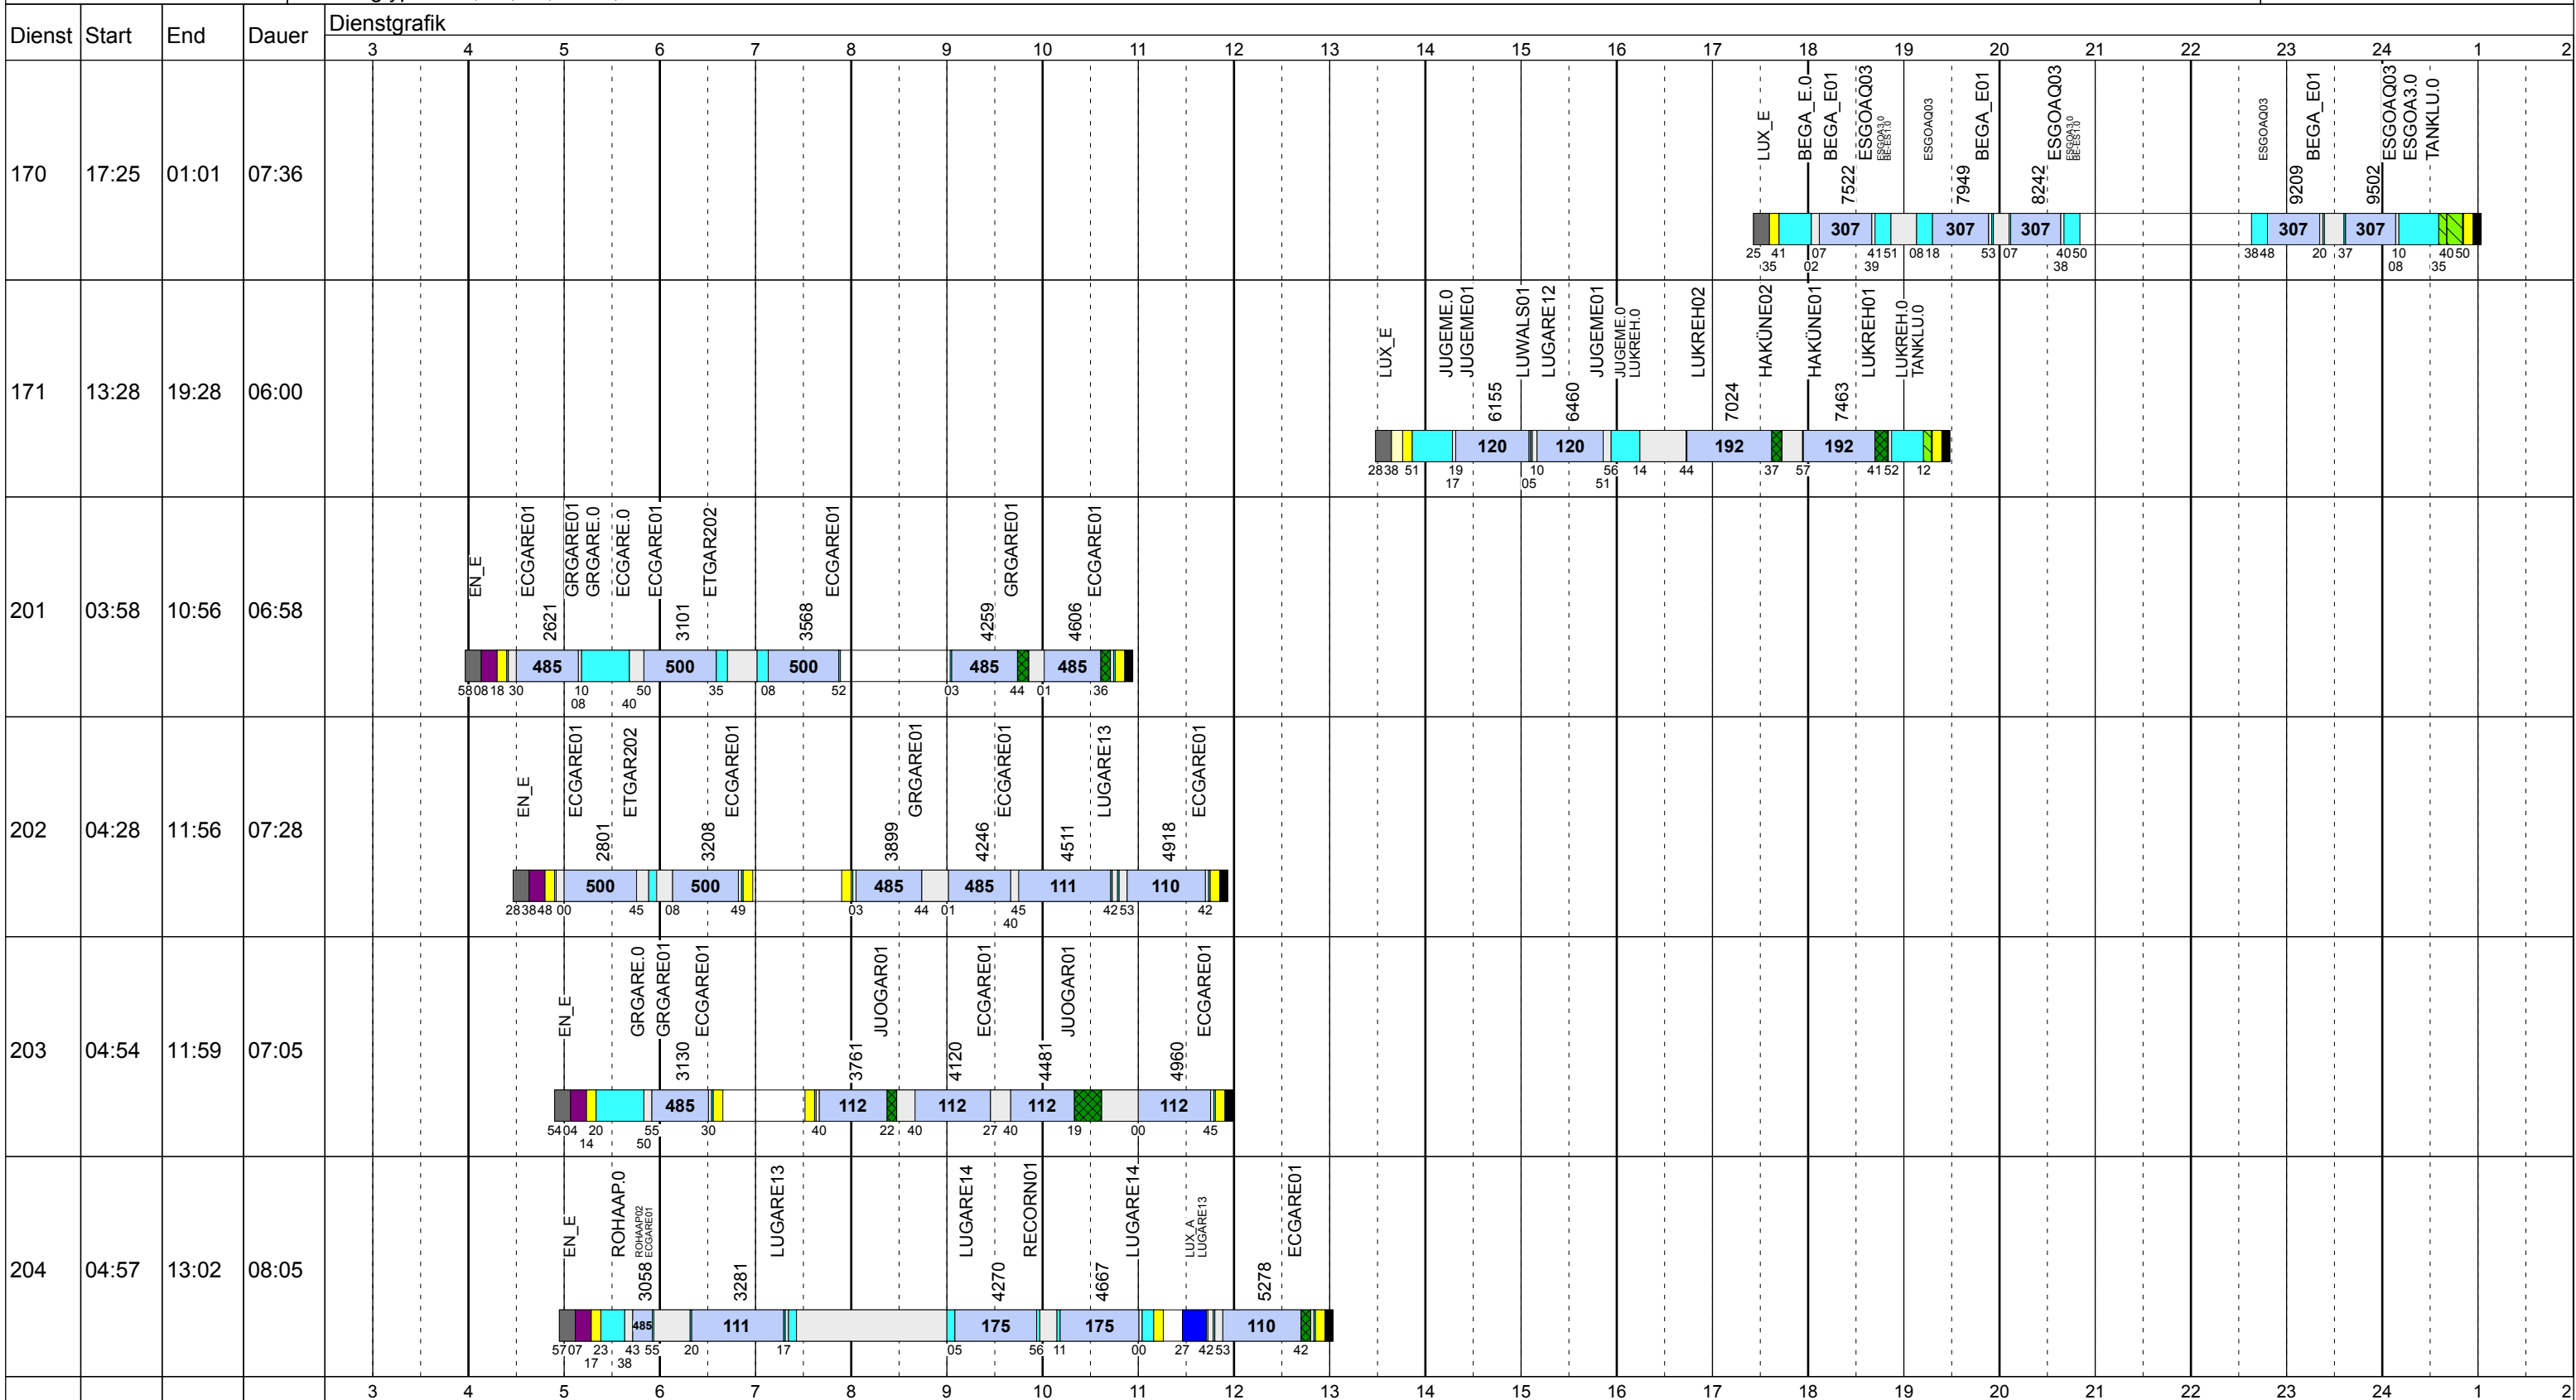

Zeichenerklärung: AblHin (blau), AblRück (blau), Aufrüst (lila), AusW (gelb), EinW (gelb), ESTC (gelb), Leerf. (hellblau), Linienf. (hellblau), Nach (schwarz), Reinig (grün), Rüstz. (dunkelgrün), Tanken (grün), Vor (grau), Wendez. (grau)

Gültig ab
16.10.2017

Samstag Vac

Betriebstage: Sa

Betriebshöfe: EN, EB, LUX

Fahrzeugtypen: 13, 15, 18, 13NF, 12NF

Gültig ab
16.10.2017

Samstag Vac

Betriebstage: Sa

Betriebshöfe: EN, EB, LUX

Fahrzeugtypen: 13, 15, 18, 13NF, 12NF

Gültig ab
16.10.2017

Samstag Vac

Betriebstage: Sa

Betriebshöfe: EN, EB, LUX

Fahrzeugtypen: 13, 15, 18, 13NF, 12NF

Gültig ab
16.10.2017

Dienst	Start	End	Dauer	Dienstgrafik																							
				3	4	5	6	7	8	9	10	11	12	13	14	15	16	17	18	19	20	21	22	23	24	1	2
205	04:58	12:50	07:52			EN_E 500	ETGAR202 500	BE-EBP.0 BEHÄRE.0	BEHÄRE.0 502	ETGAR202 500		GRGARE.0 485	ECGARE.0 485														
206	05:28	13:37	08:09			EN_E 500	LUGARE.0 111	BEGA_E.0 200	LUGARE.0 500	ETGAR202 500		ECGARE.0 500	GRGARE.0 485														
207	05:34	14:00	08:26			EN_E 500	BEFAUB.0 112	JUOGAR.0 112	LUGARE.0 110	JUOGAR.0 112	ECGARE.0 485	GRGARE.0 485															
208	05:43	13:59	08:16			EN_E 500	ETGAR202 500	ETGAR202 500	ECGARE.0 485	GRGARE.0 485	ECGARE.0 112	JUOGAR.0 112															
209	05:58	14:03	08:05			EN_E 485	GRGARE.0 175	RECO.0 110	LUGARE.0 110	ETGAR202 500	ETGAR202 500																
210	05:58	14:42	08:44			EN_E 107	BEHÄRE.0 175	LURO.0 175	RECO.0 111	TANKLU.0 111	LUGARE.0 485	GRGARE.0 485															