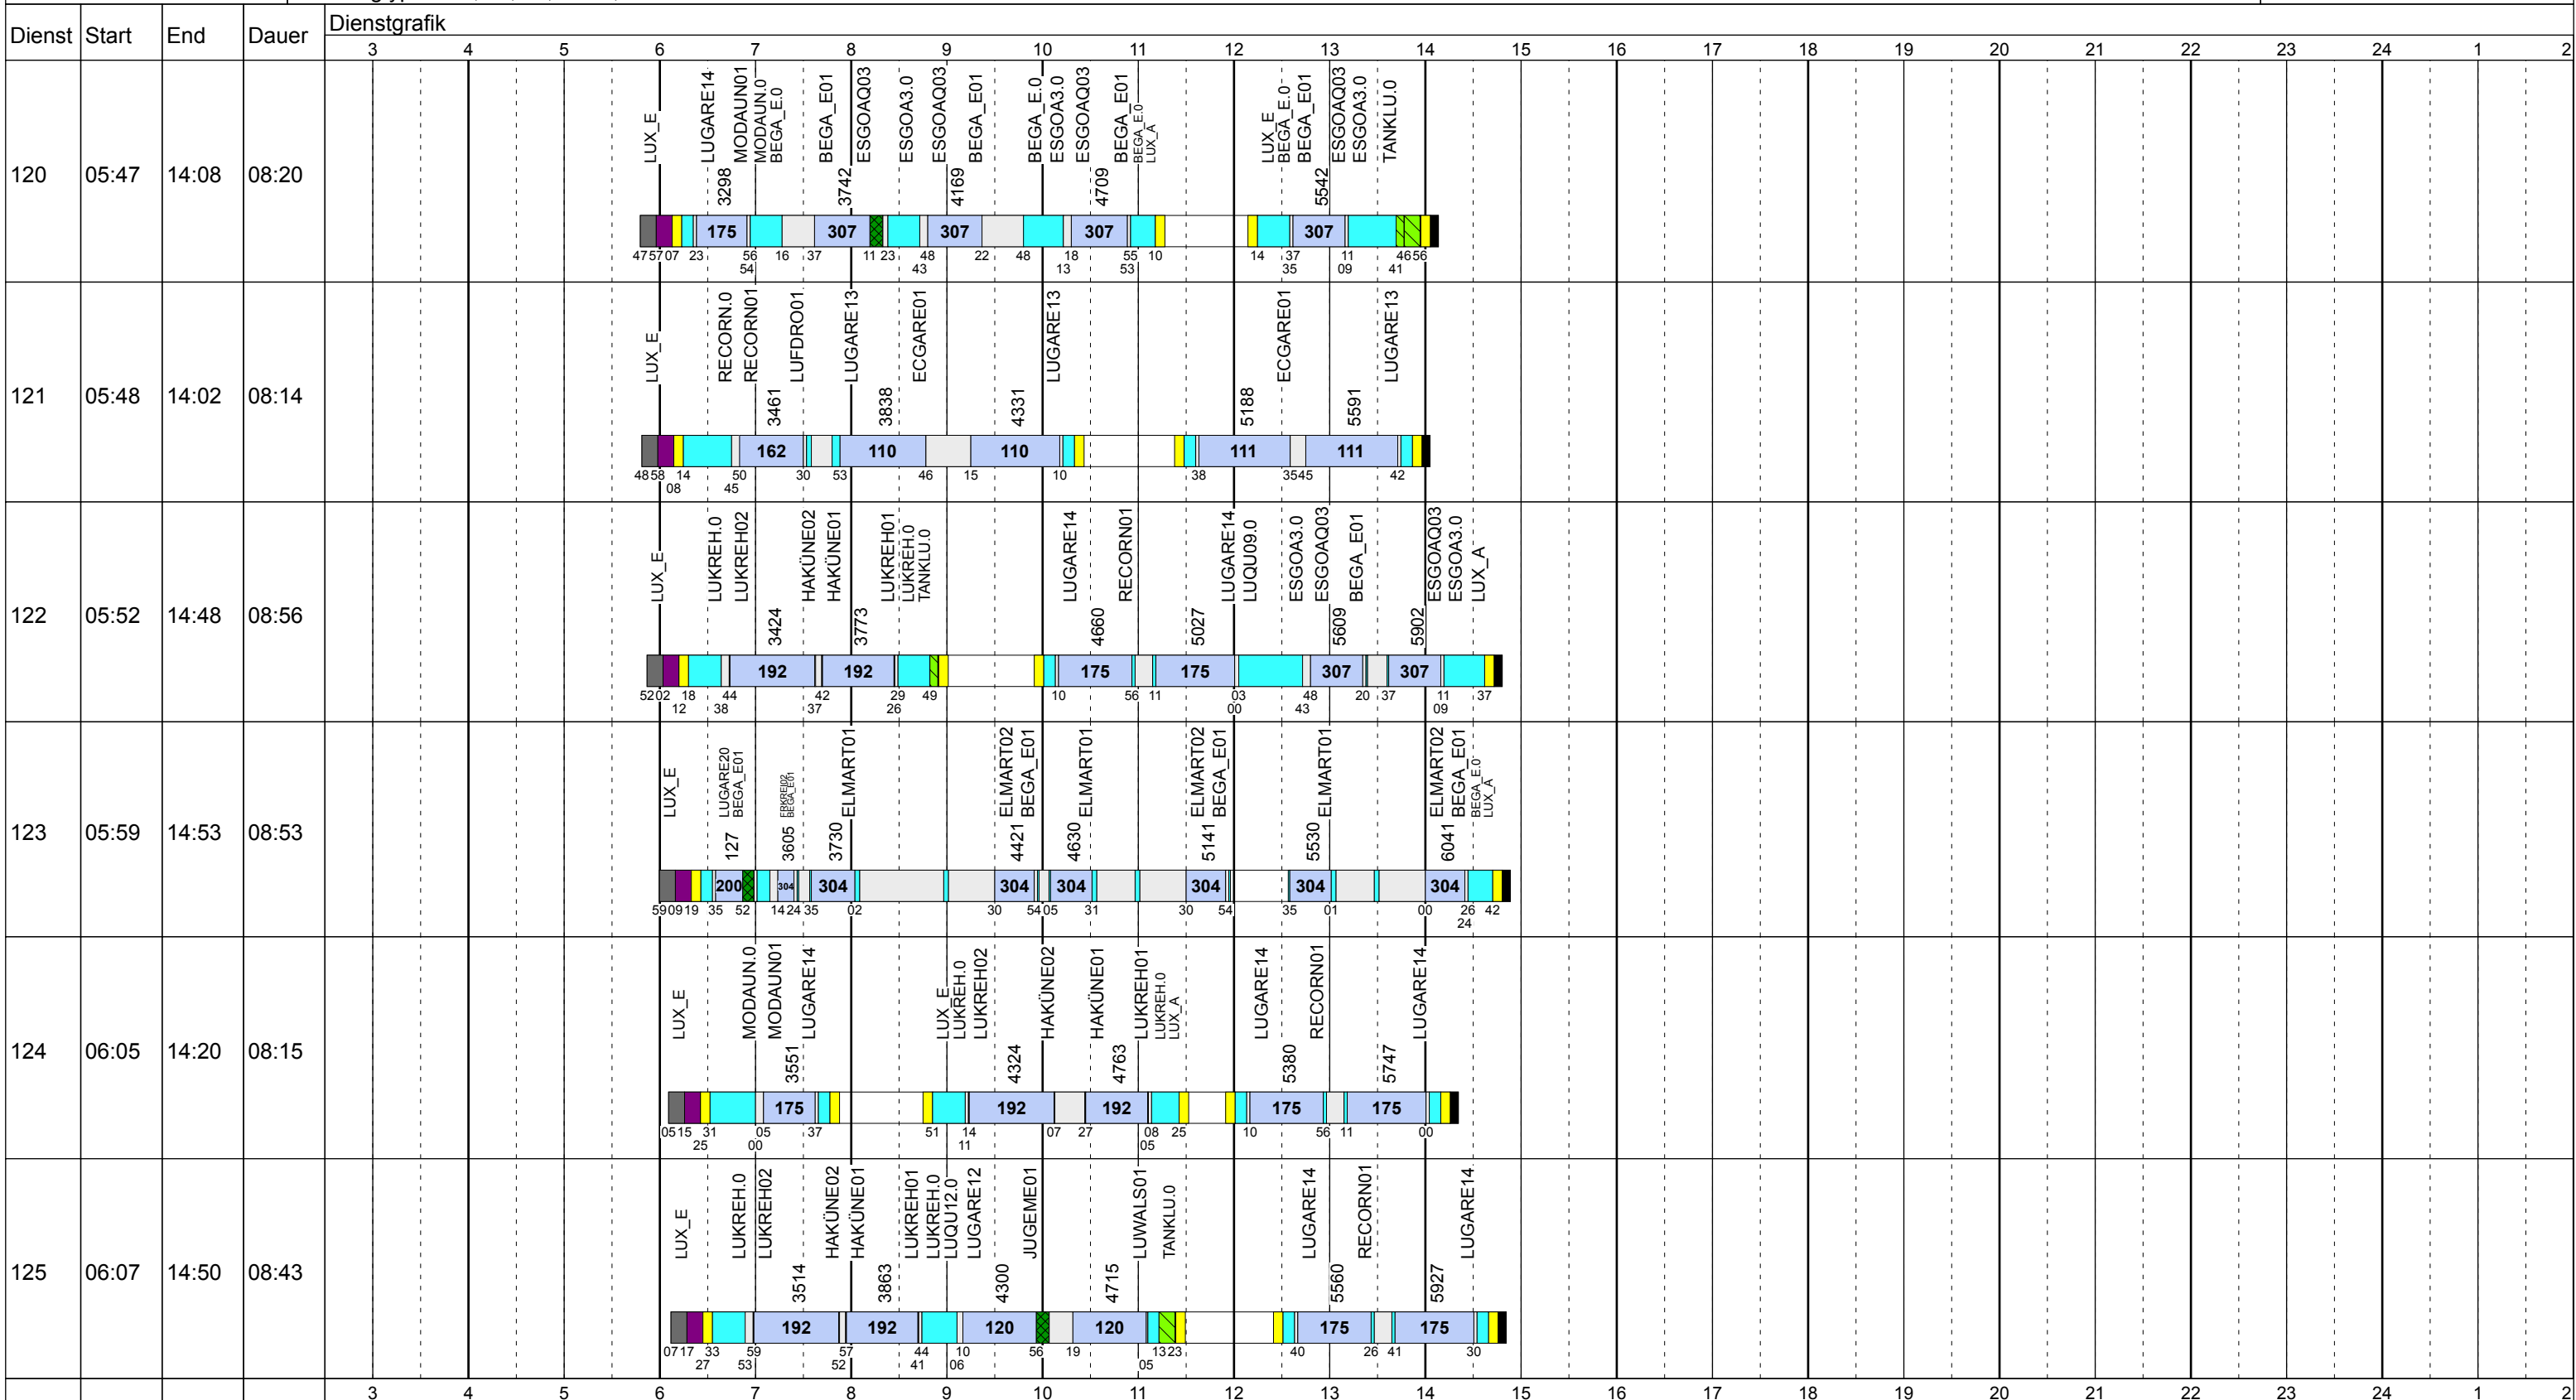

Samstag Vac

Betriebstage: Sa

Betriebshöfe: EN, EB, LUX

Fahrzeugtypen: 13, 15, 18, 13NF, 12NF

Gültig ab
16.10.2017

Dienst	Start	End	Dauer	Dienstgrafik																									
				3	4	5	6	7	8	9	10	11	12	13	14	15	16	17	18	19	20	21	22	23	24	1	2		
114	05:26	13:21	07:54				LUX_E ESGOA3.0 ESGOAQ03 3269 BEGA_E01 307	ESGOAQ03 3562 ESGOAQ03 3989 BEGA_E01 307	ESGOAQ03 4282 ESGOAQ03 ESGOA3.0 LUX_A 307		LUGARE13 5098 ECGARE01 ECGARE.0 111	LUX_A																	
115	05:29	13:53	08:23				LUX_E LUGARE12 JUGEME01 3220	JUGEME01 3545 LUWALS01 3940 JUGEME01 120	LUGARE12 3940 JUGEME01 4355 LUWALS01 120		LUX_E LUKREH.0 LUKREH02 5224 HAKÜNE02 HAKÜNE.0 ELMARTO 192	ELMARTO2 BEGA_E01 BEGA_E.0 LUX_A 304																	
116	05:34	13:54	08:19				LUX_E LUGARE14 RECORN01 3220	RECORN01 3587 LUGARE14 3910 RECORN01 175	LUGARE14 4307 LUGARE14 5200 JUGEME01 5615 LUWALS01 120		TANKLU.0 LUGARE12 5200 JUGEME01 120																		
117	05:35	13:27	07:52				LUX_E HAKÜNE.0 HAKÜNE01 3323	LUKREH01 LUKREH02 3604 HAKÜNE02 4043 HAKÜNE01 192	LUKREH01 LUKREH.0 LUX_A 37 192																				
118	05:37	13:59	08:22				LUX_E JUGEME.0 JUGEME01 3365	LUWALS01 3850 JUGEME01 4175 LUWALS01 120	LUX_E LUKREH.0 LUKREH02 5044 HAKÜNE02 5483 LUKREH01 LUKREH.0 TANKLU.0 192																				
119	05:46	12:49	07:02				LUX_E ESGOA3.0 ESGOAQ03 3449 BEGA_E01 307	ESGOAQ03 4102 ESGOA3.0 ESGOAQ03 4529 BEGA_E01 307	ESGOAQ03 4822 ESGOAQ03 ESGOA3.0 BEGA_E01 5249 BEGA_E.0 LUX_A 307																				

Zeichenerklärung: AblHin (blau), AblRück (blau), Aufrüst (lila), AusW (gelb), EinW (gelb), ESTC (gelb), Leerf. (hellblau), Linienf. (hellblau), Nach (schwarz), Reinig (grün), Rüstz. (dunkelgrün), Tanken (grün), Vor (grau), Wendez. (grau)

Samstag Vac

Betriebstage: Sa

Betriebshöfe: EN, EB, LUX

Fahrzeugtypen: 13, 15, 18, 13NF, 12NF

Gültig ab
16.10.2017

Zeichenerklärung: AbIHin ■ AbIRück ■ Aufrüst ■ AusW ■ EinW ■ ESTC ■ Leerf. ■ Linienf. ■ Nach ■ Reinig ■ Rüstz. ■ Tanken ■ Vor ■ Wendez. ■