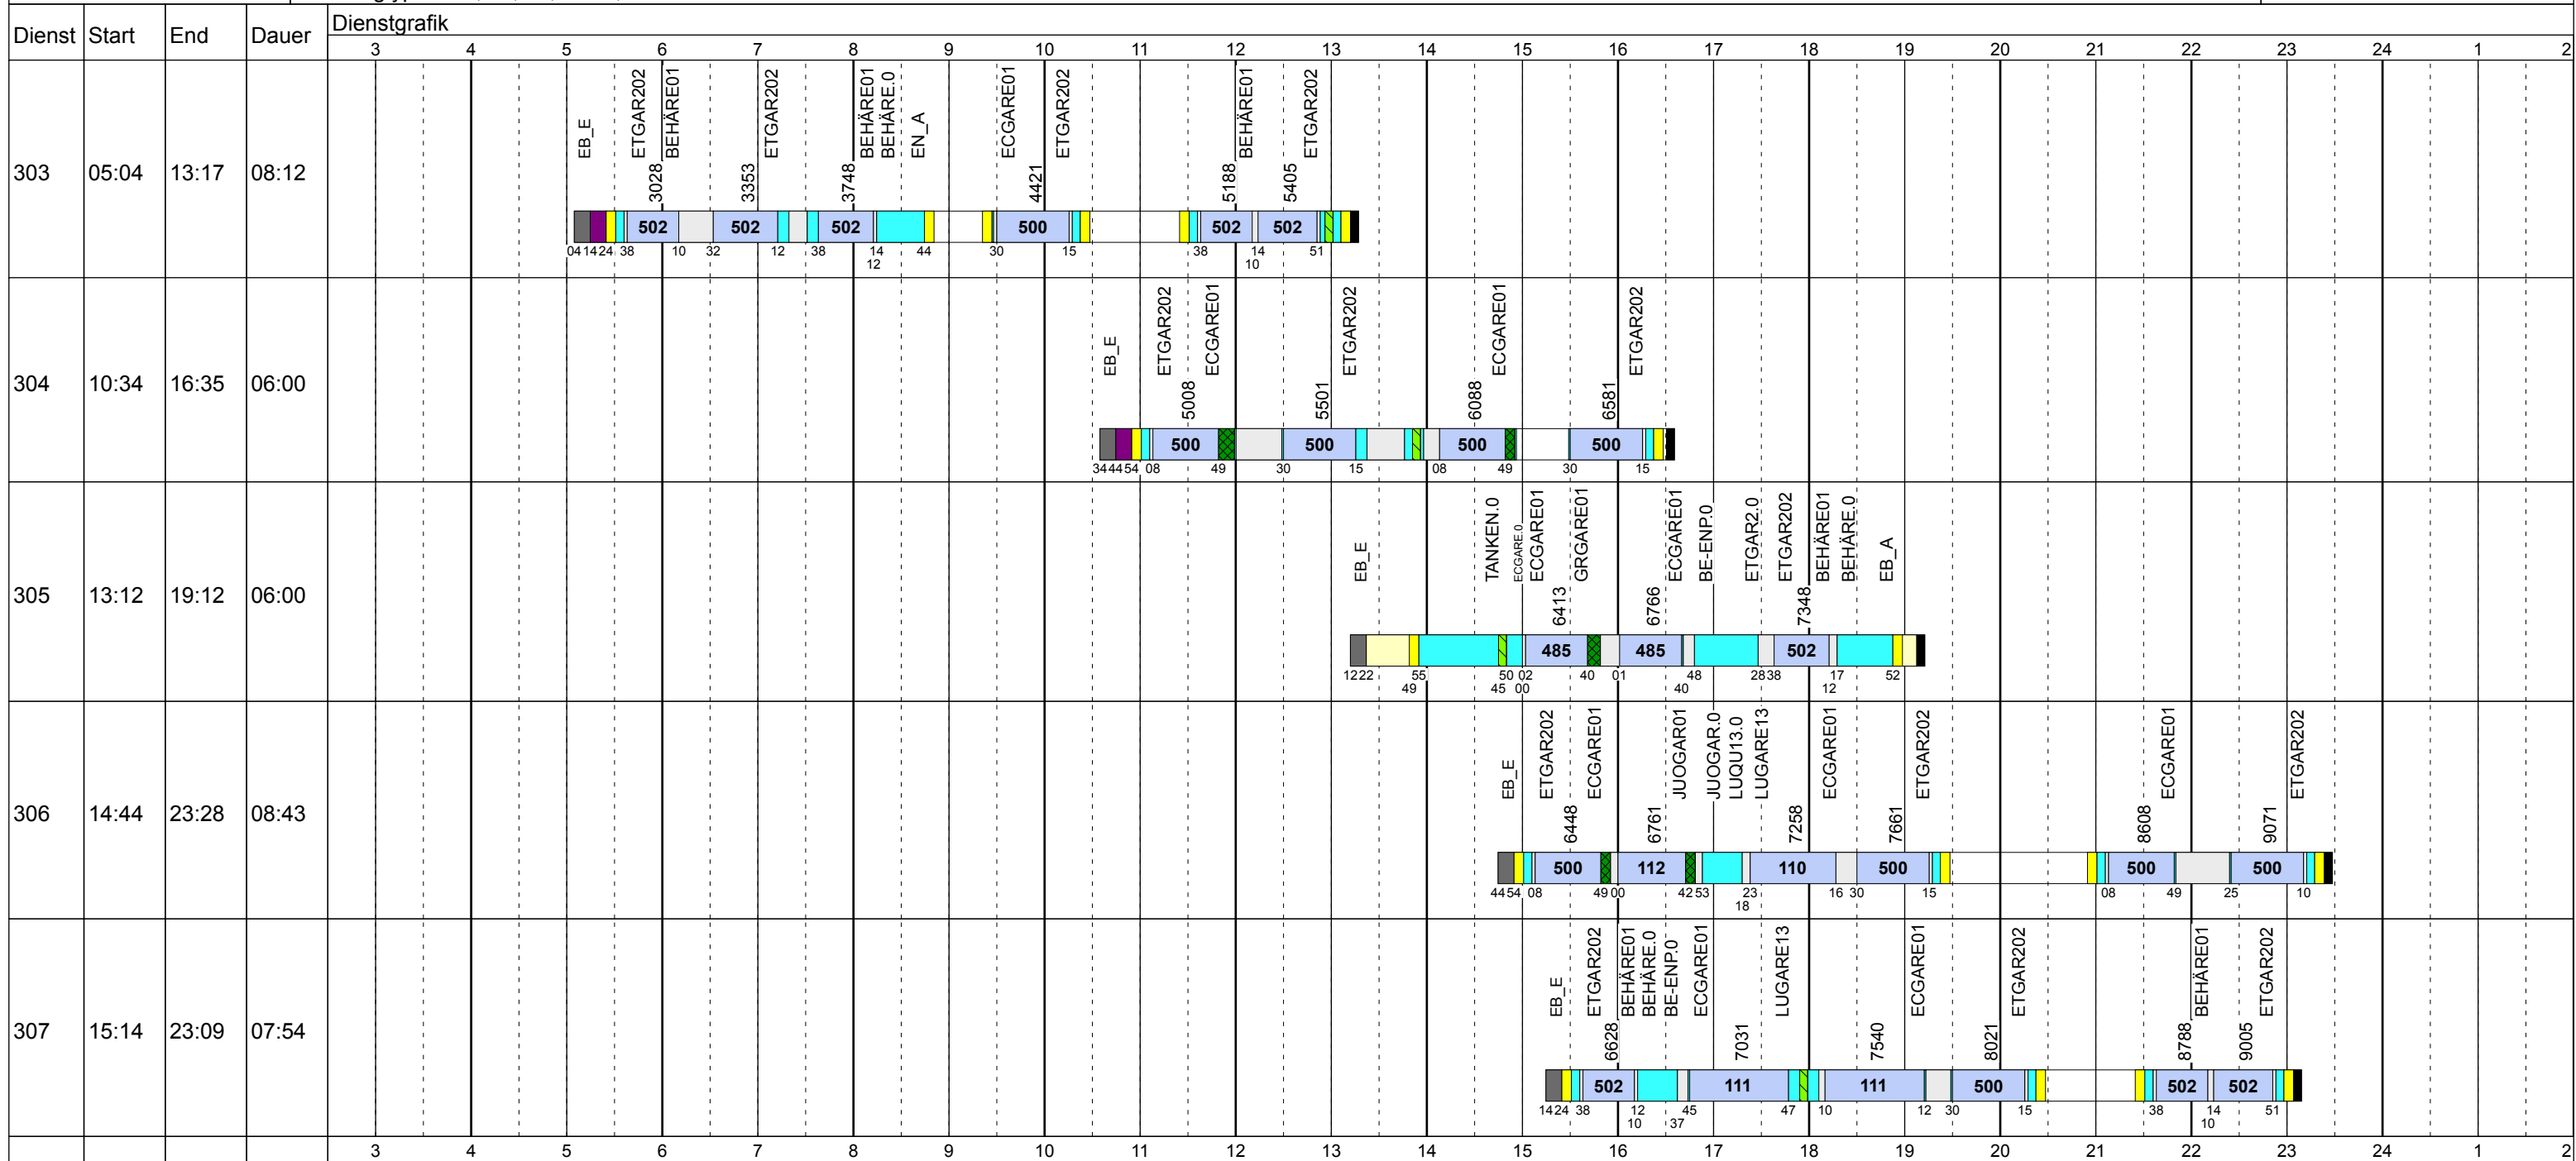

Samstag Vac

Betriebstage: Sa

Betriebshöfe: EN, EB, LUX

Fahrzeugtypen: 13, 15, 18, 13NF, 12NF

Gültig ab
16.10.2017

Zeichenerklärung: AbIHin ■ AbIRück ■ Aufrüst ■ AusW ■ EinW ■ ESTC ■ Leerf. ■ Linief. ■ Nach ■ Reinig ■ Rüstz. ■ Tanken ■ Vor ■ Wendez. ■