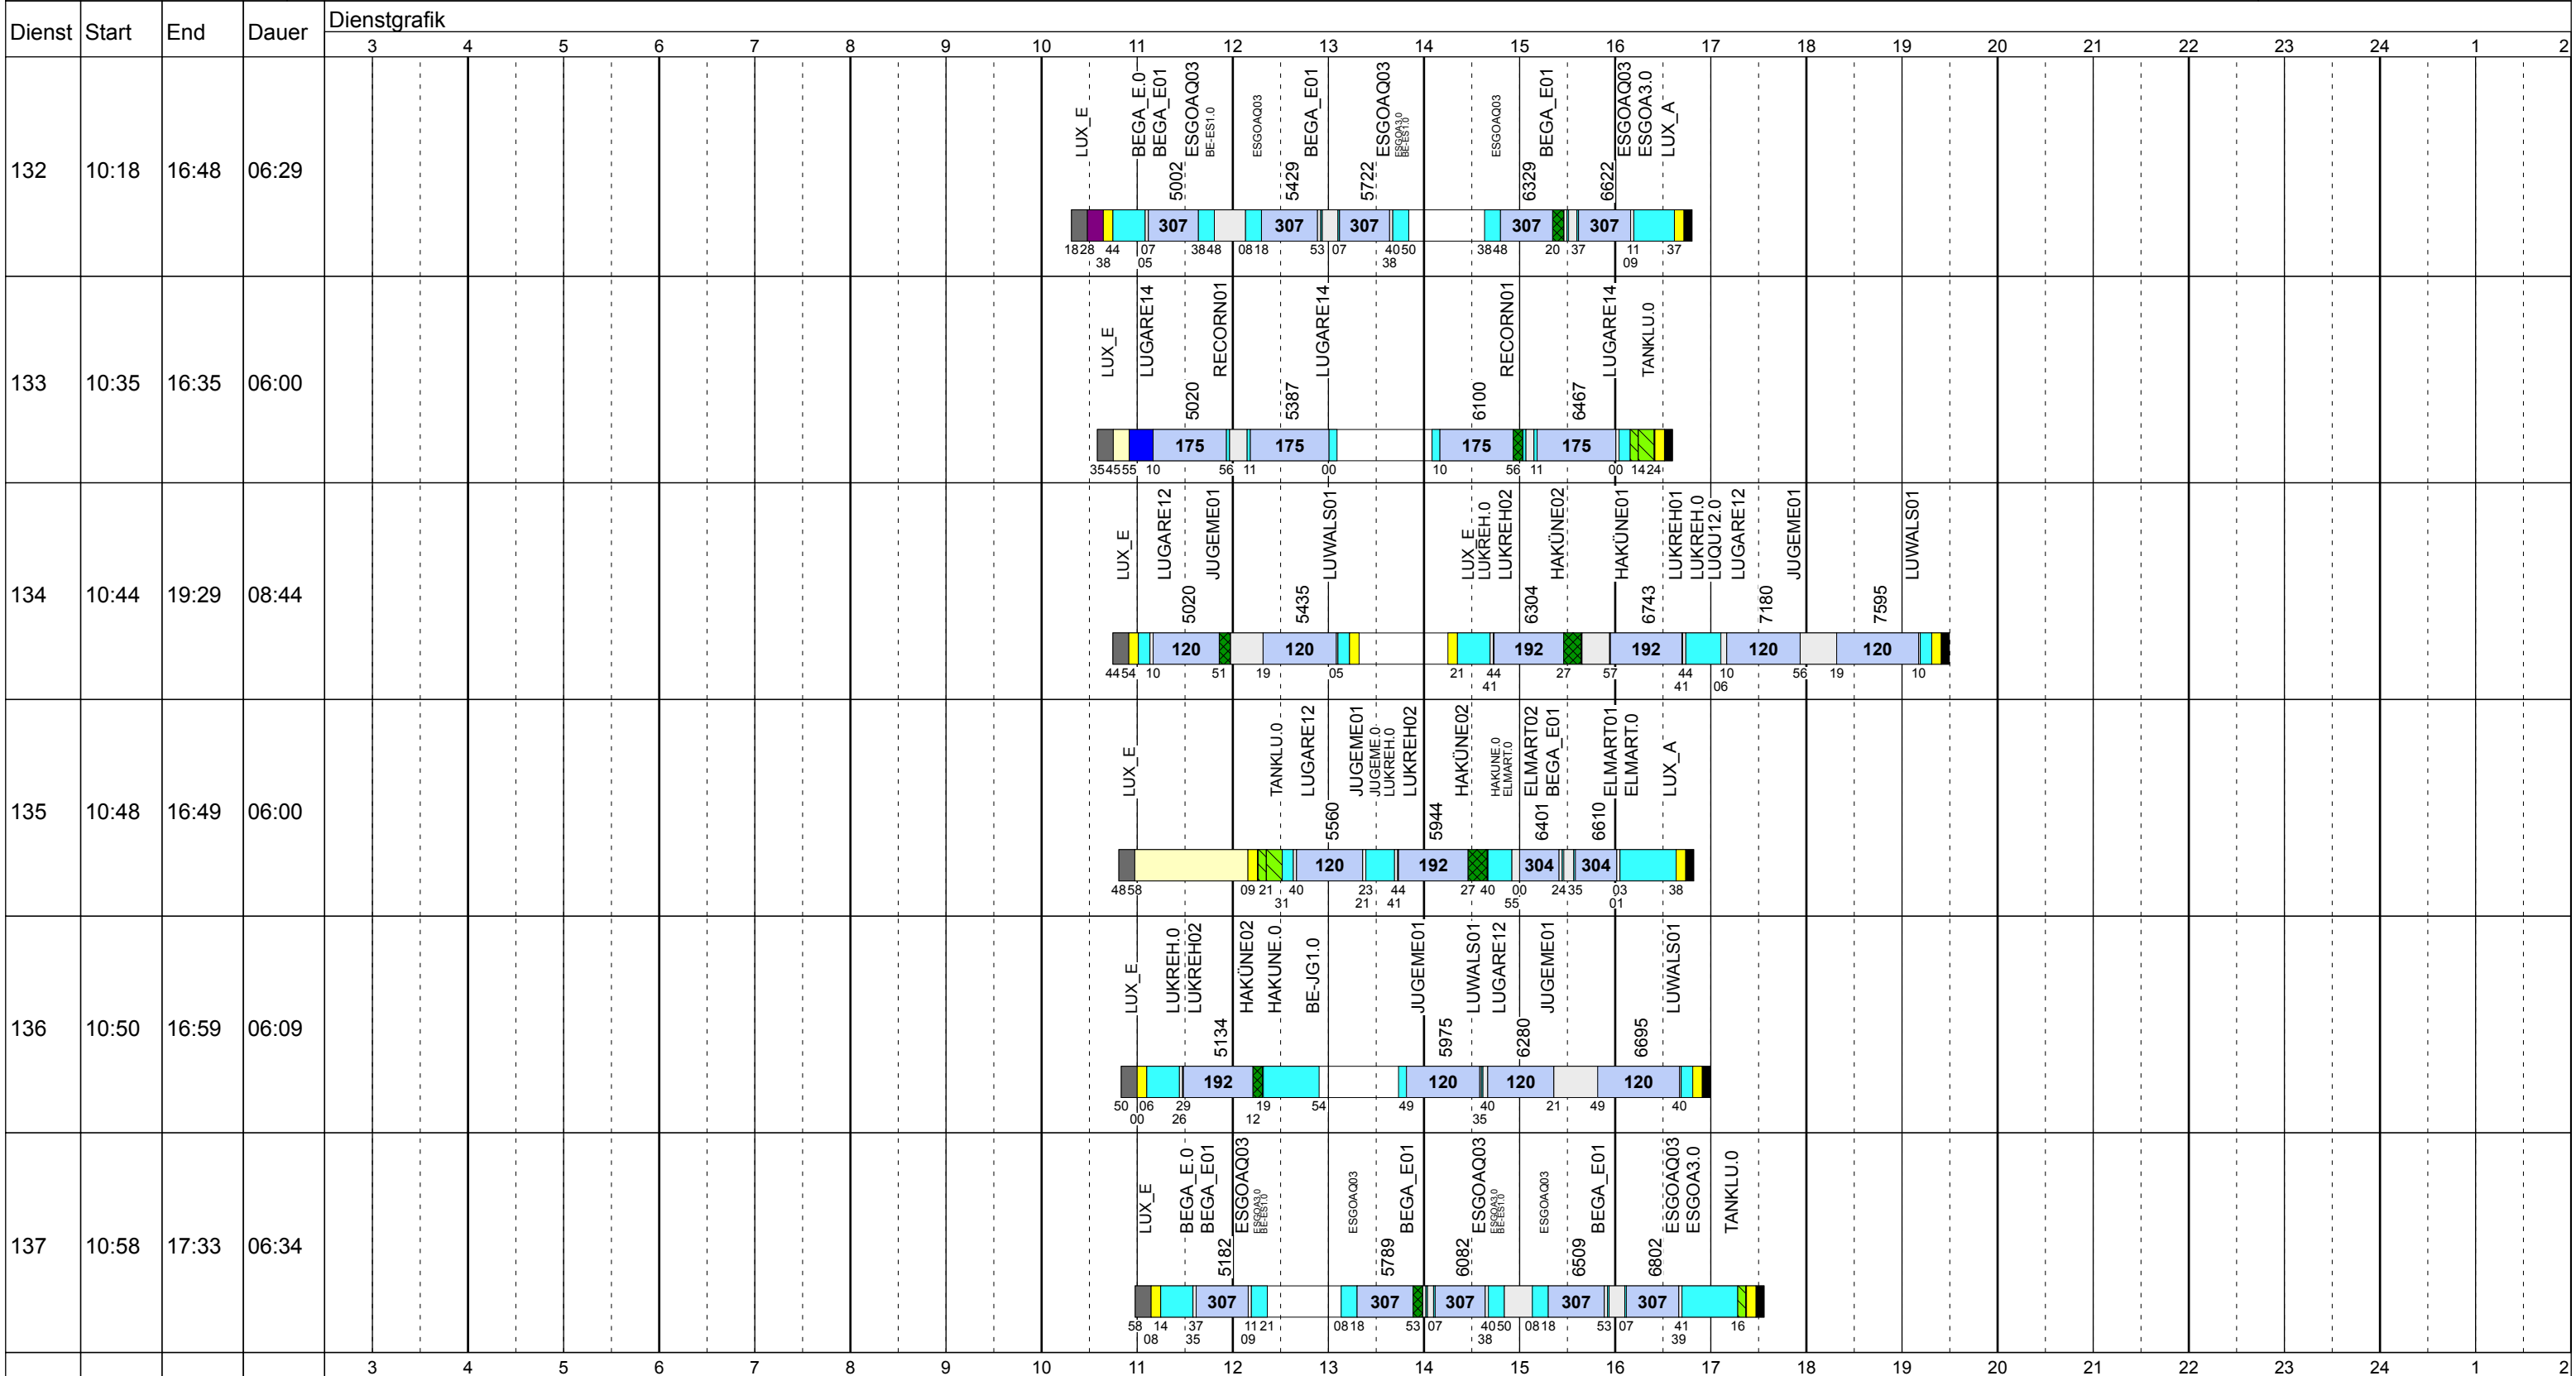

Samstag Vac

Betriebstage: Sa
Betriebshöfe: EN, EB, LUX
Fahrzeugtypen: 13, 15, 18, 13NF, 12NF

Gültig ab
16.10.2017