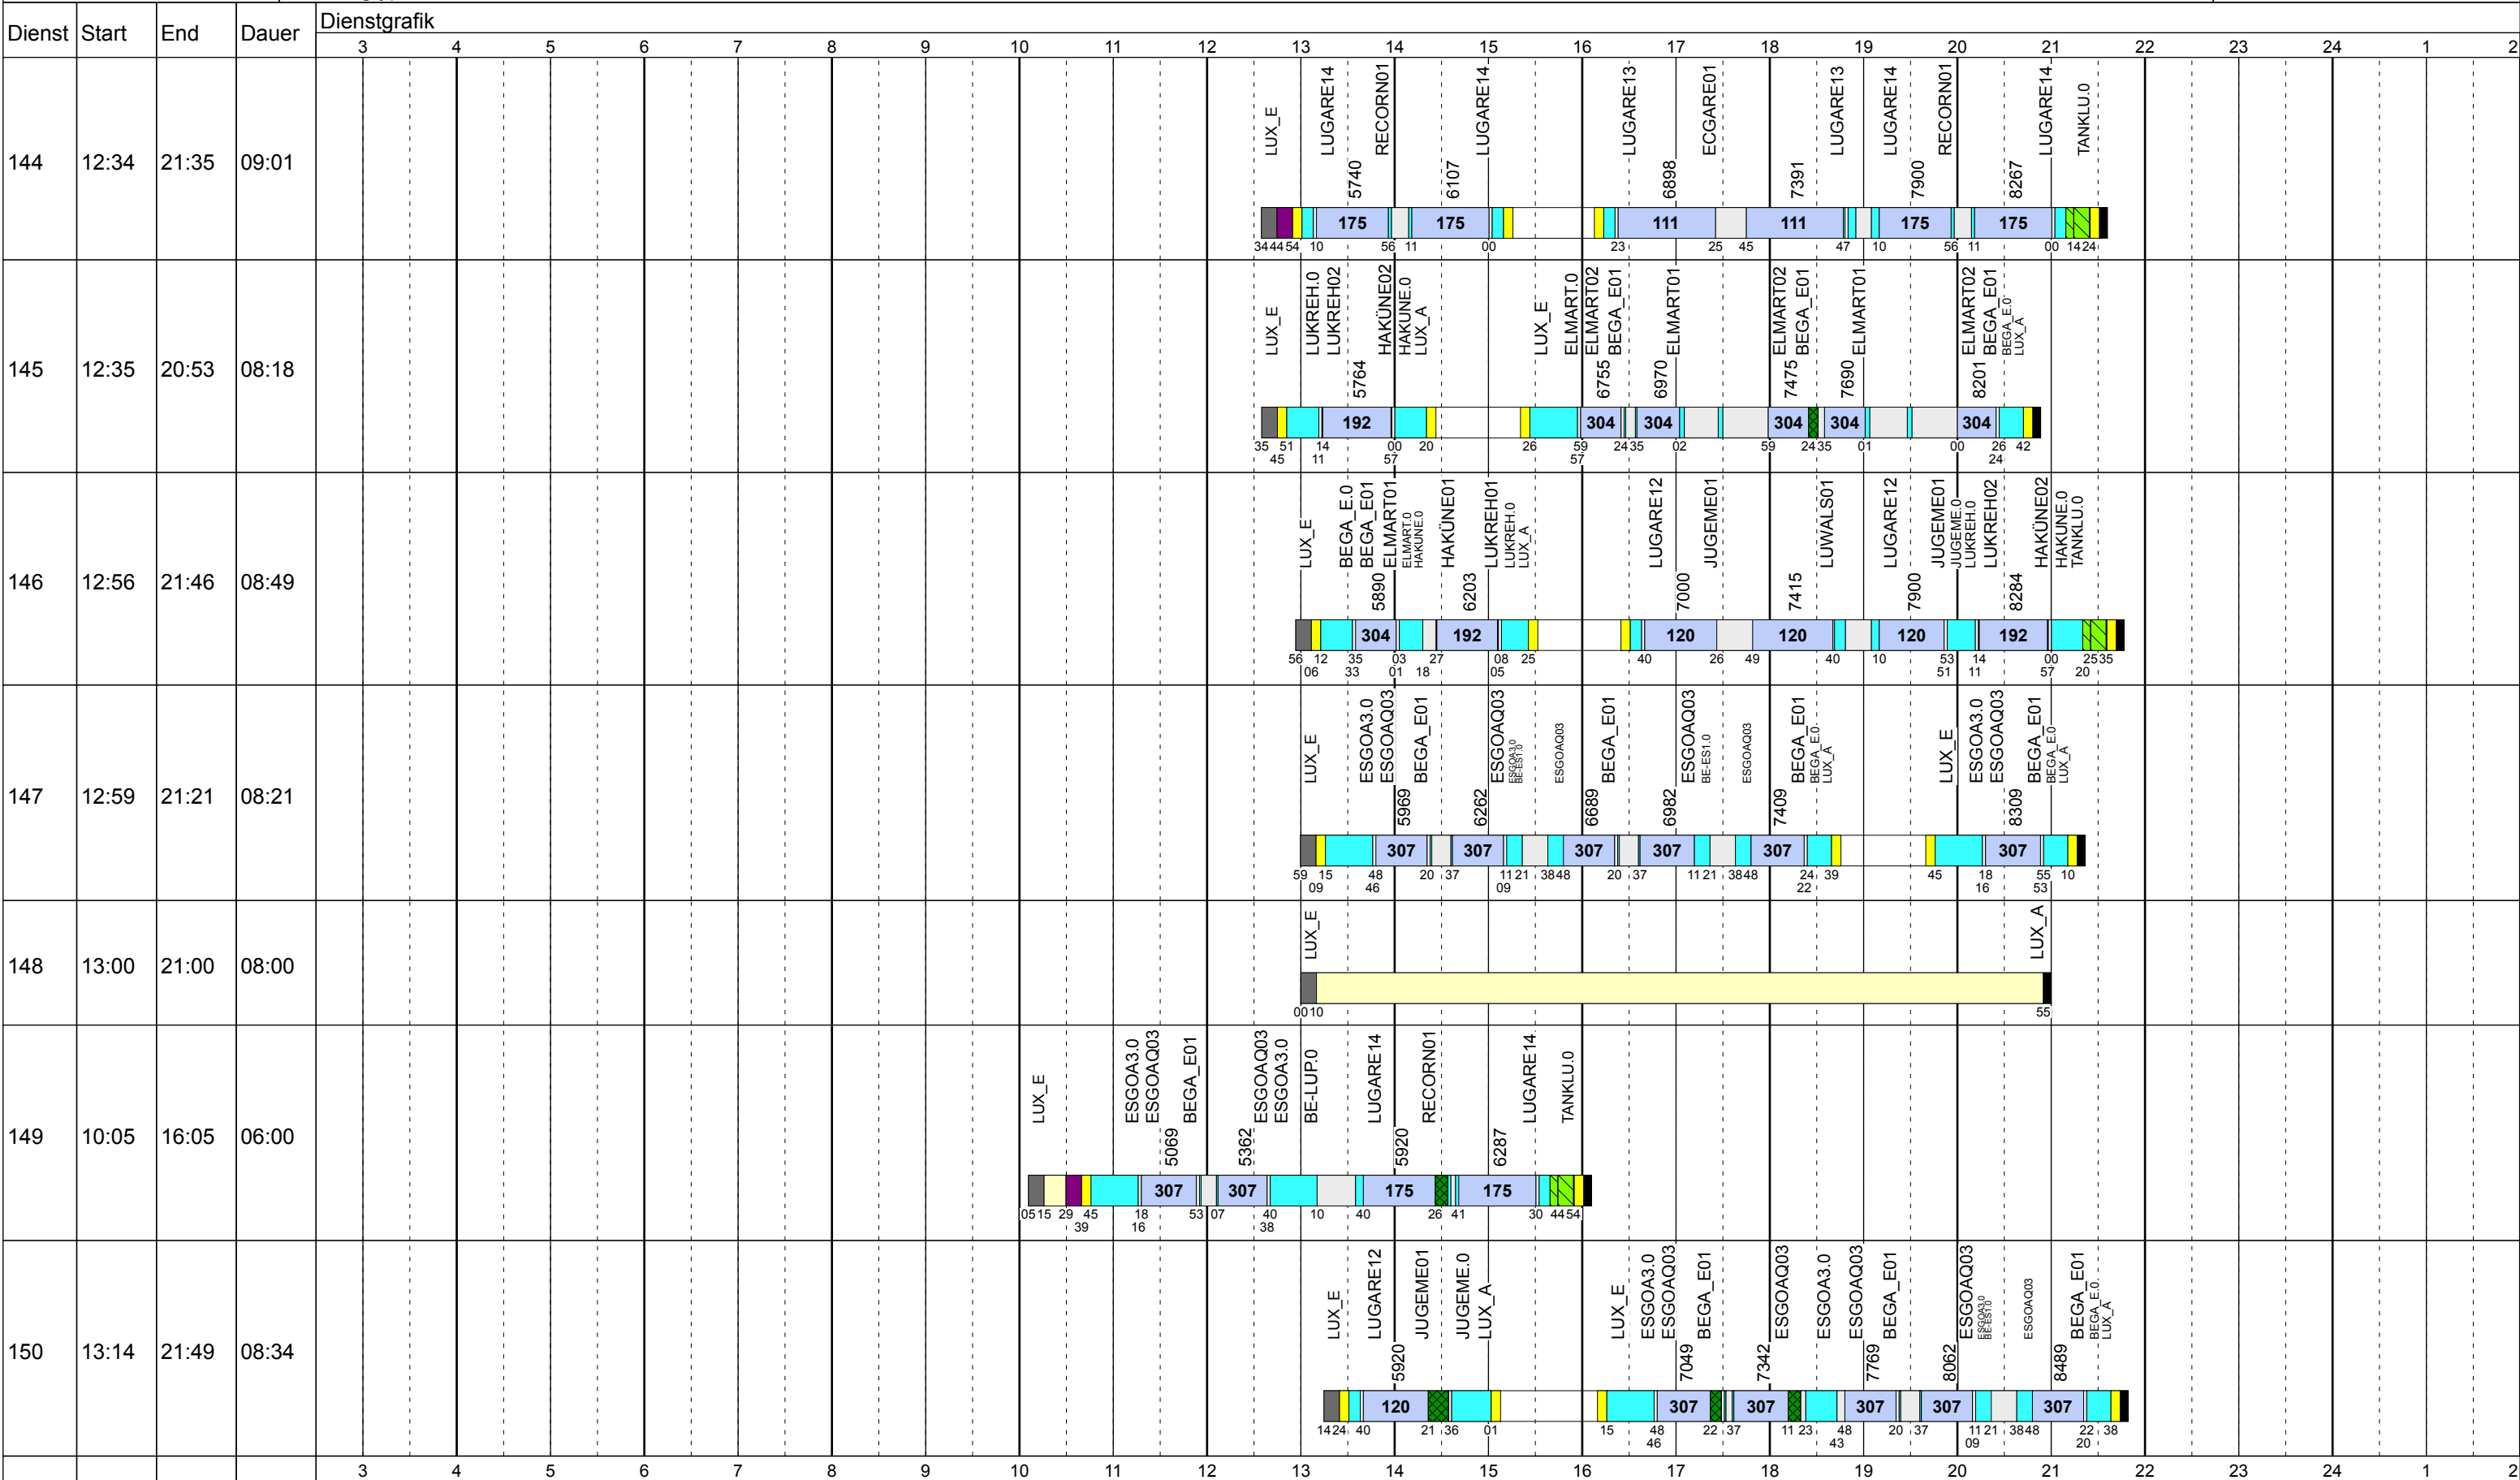

Samstag Vac

Betriebstage: Sa

Betriebshöfe: EN, EB, LUX

Fahrzeugtypen: 13, 15, 18, 13NF, 12NF

Gültig ab
16.10.2017