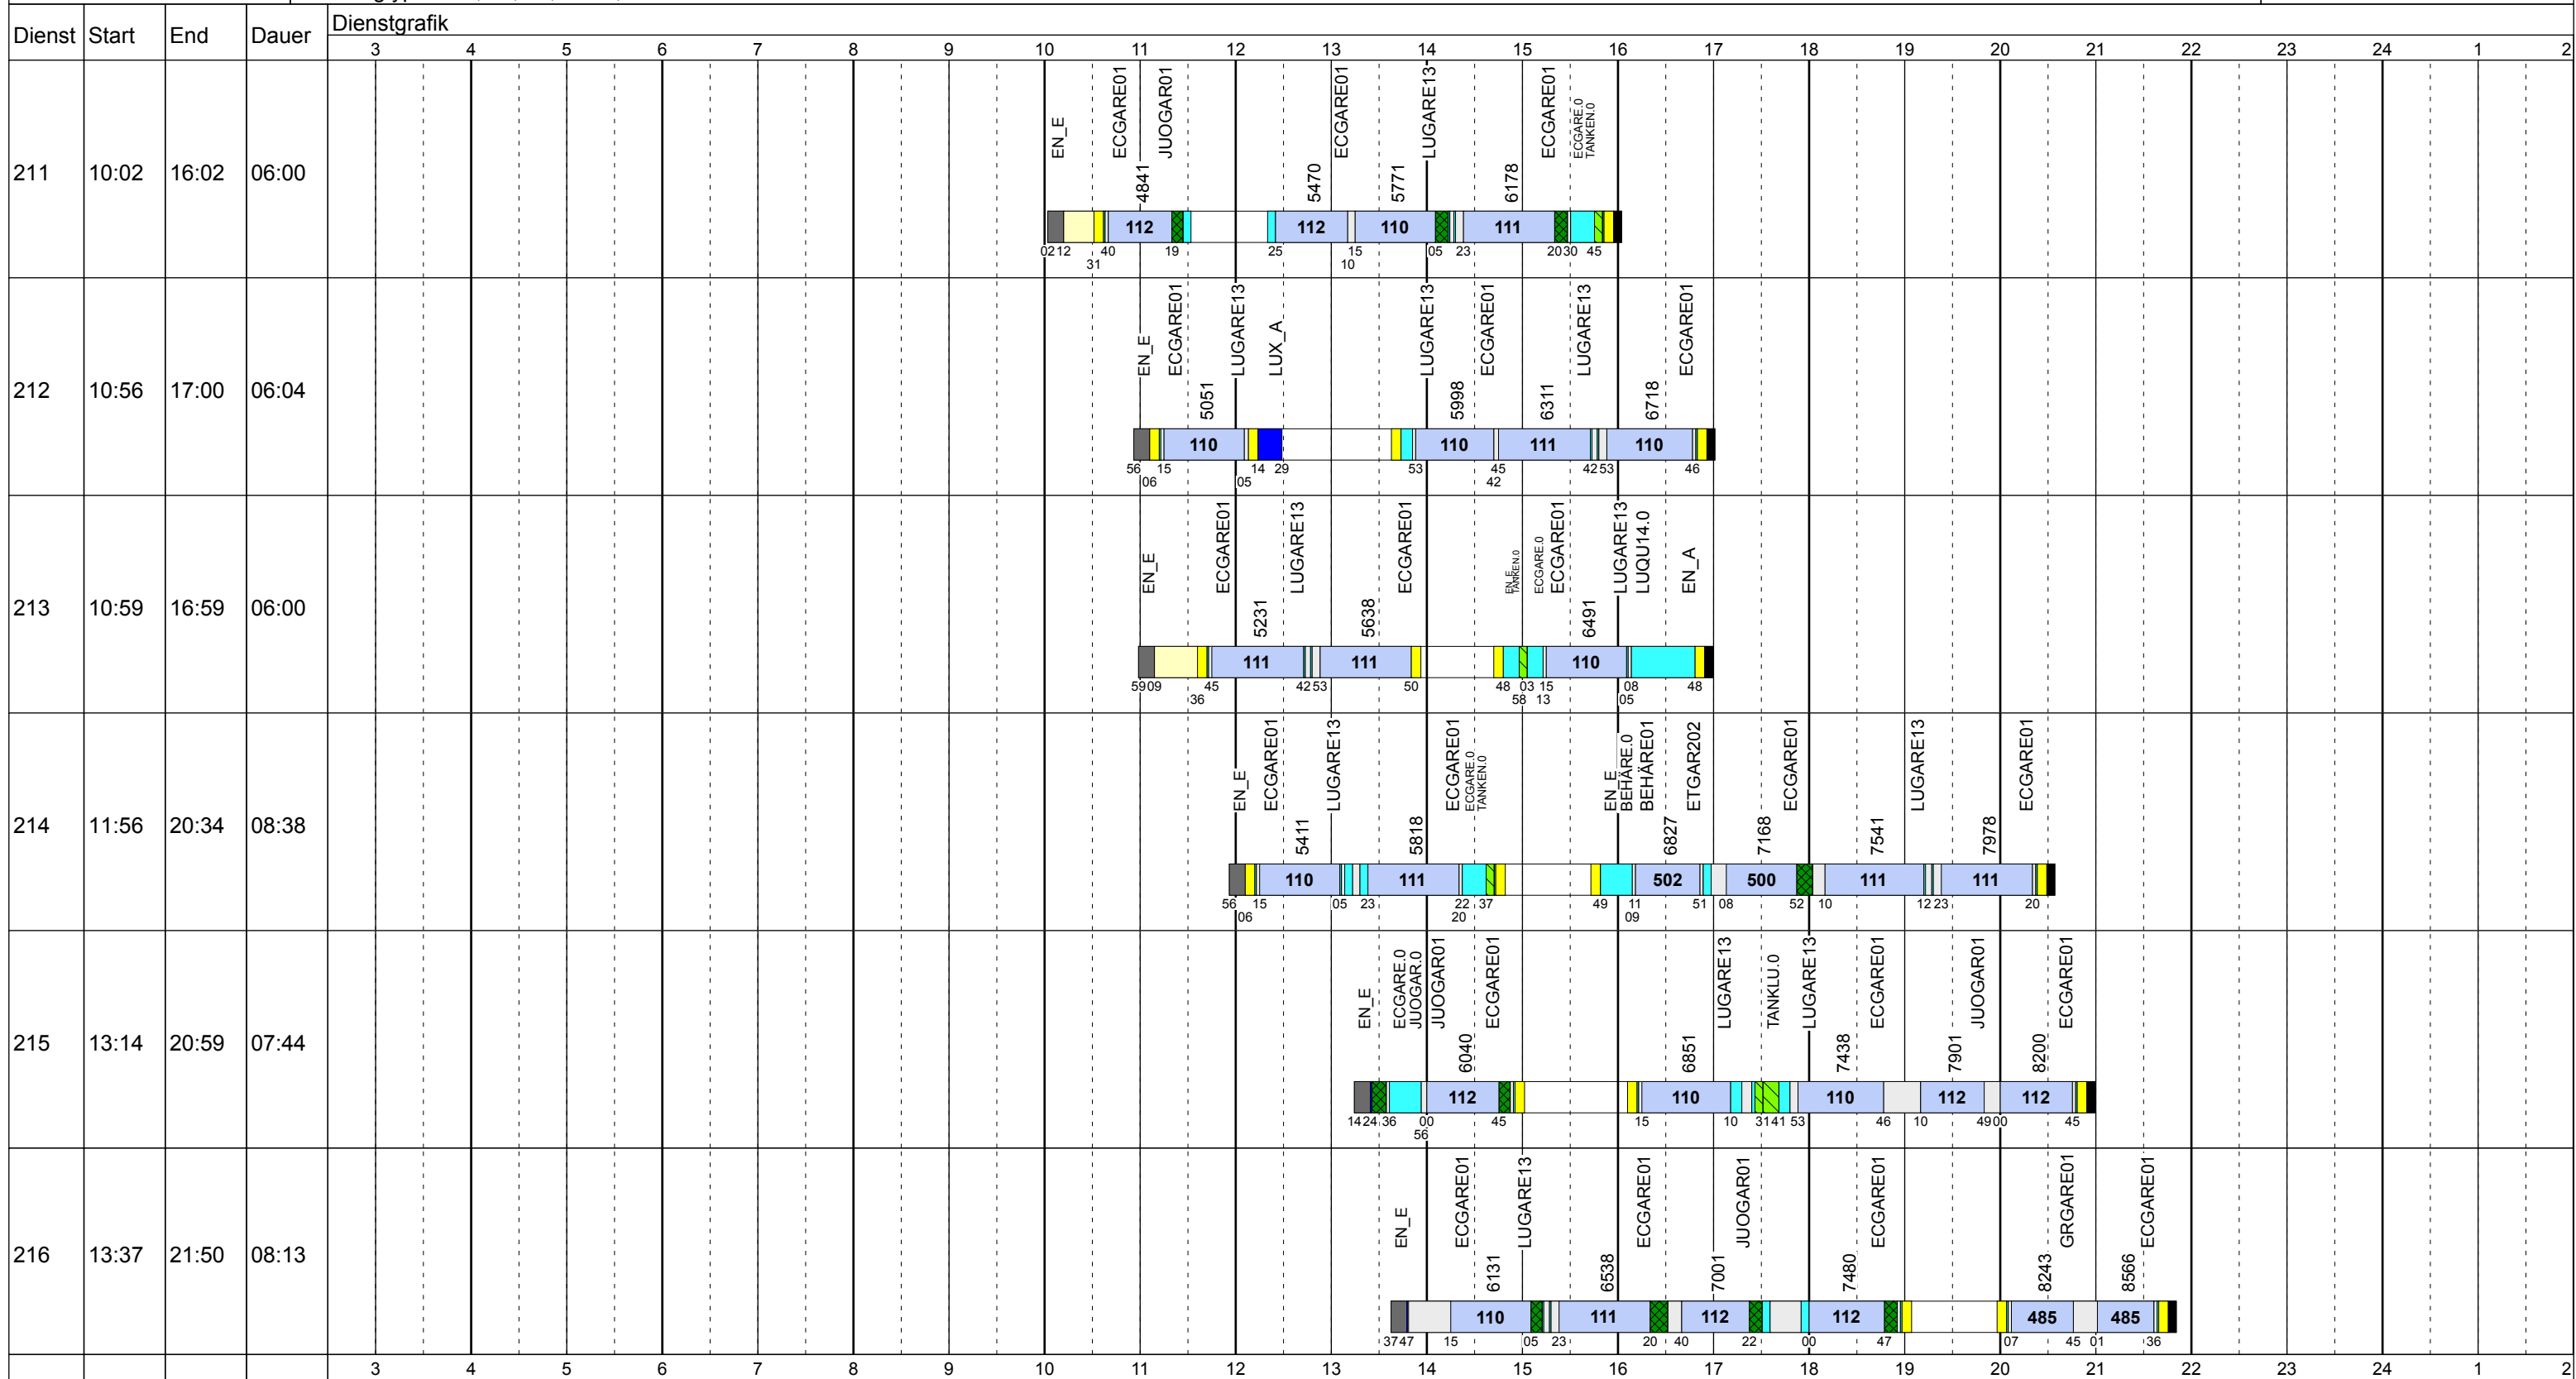

Samstag Vac

Betriebstage: Sa

Betriebshöfe: EN, EB, LUX

Fahrzeugtypen: 13, 15, 18, 13NF, 12NF

Gültig ab
16.10.2017

Dienst	Start	End	Dauer	Dienstgrafik																							
				3	4	5	6	7	8	9	10	11	12	13	14	15	16	17	18	19	20	21	22	23	24	1	2
205	04:58	12:50	07:52			EN_E 500	ETGAR202 500	BE-EBP.0 BEHÄRE.0	BEHÄRE.0 502	ETGAR202 500		GRGARE.0 485	ECGARE.0 485														
206	05:28	13:37	08:09			EN_E 500	LUGARE.0 111	BEGA_E.0 200	LUGARE.0 500	ETGAR202 500		ECGARE.0 500	GRGARE.0 485														
207	05:34	14:00	08:26			EN_E 500	BEFAUB.0 112	JUOGAR.0 112	LUGARE.0 110	JUOGAR.0 112	ECGARE.0 485	GRGARE.0 485															
208	05:43	13:59	08:16			EN_E 500	ETGAR202 500	ETGAR202 500	ECGARE.0 485	GRGARE.0 485	ECGARE.0 112	JUOGAR.0 112															
209	05:58	14:03	08:05			EN_E 485	GRGARE.0 175	RECO.0 110	LUGARE.0 110	ETGAR202 500	ETGAR202 500																
210	05:58	14:42	08:44			EN_E 107	BEHÄRE.0 175	LURO.0 175	RECO.0 111	TANKLU.0 111	LUGARE.0 485	GRGARE.0 485															

Zeichenerklärung: AbiHin (blau), AbiRück (blau), Aufrüst (lila), AusW (gelb), EinW (gelb), ESTC (gelb), Leerf. (hellblau), Linienf. (hellblau), Nach (schwarz), Reinig (hellgrün), Rüstz. (dunkelgrün), Tanken (hellgrün), Vor (schwarz), Wendez. (hellgrün)