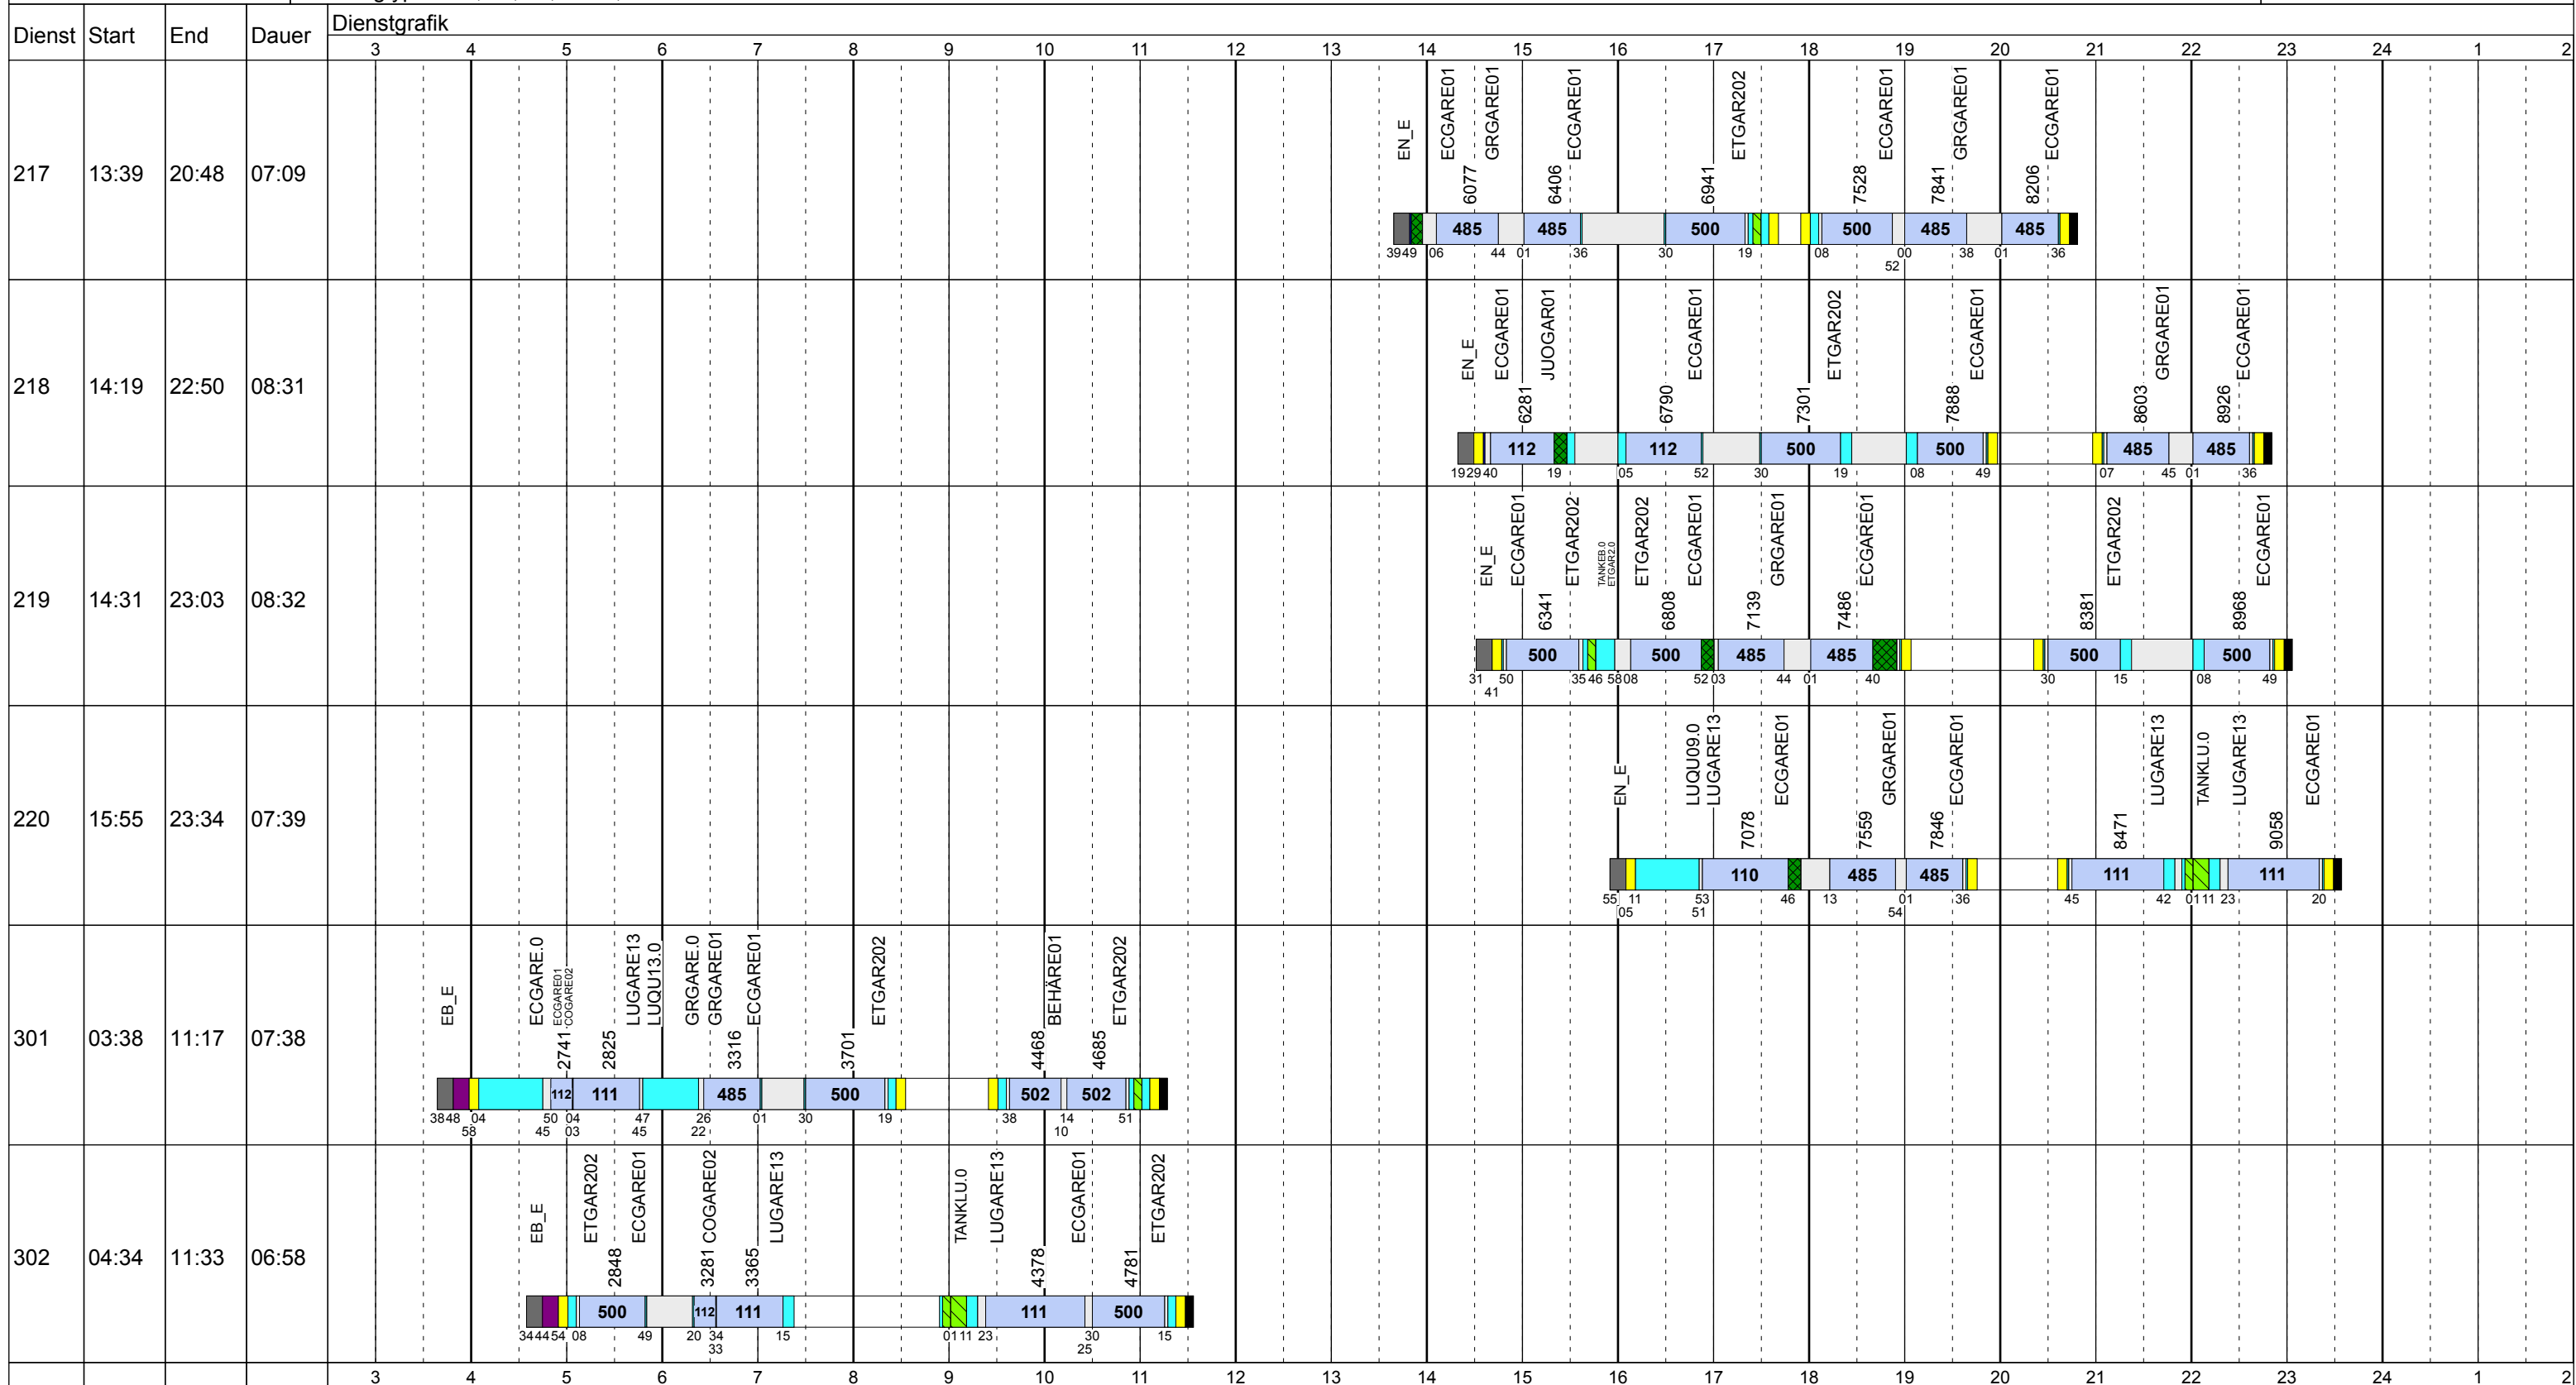

Samstag Vac

Betriebstage: Sa

Betriebshöfe: EN, EB, LUX

Fahrzeugtypen: 13, 15, 18, 13NF, 12NF

Gültig ab
16.10.2017