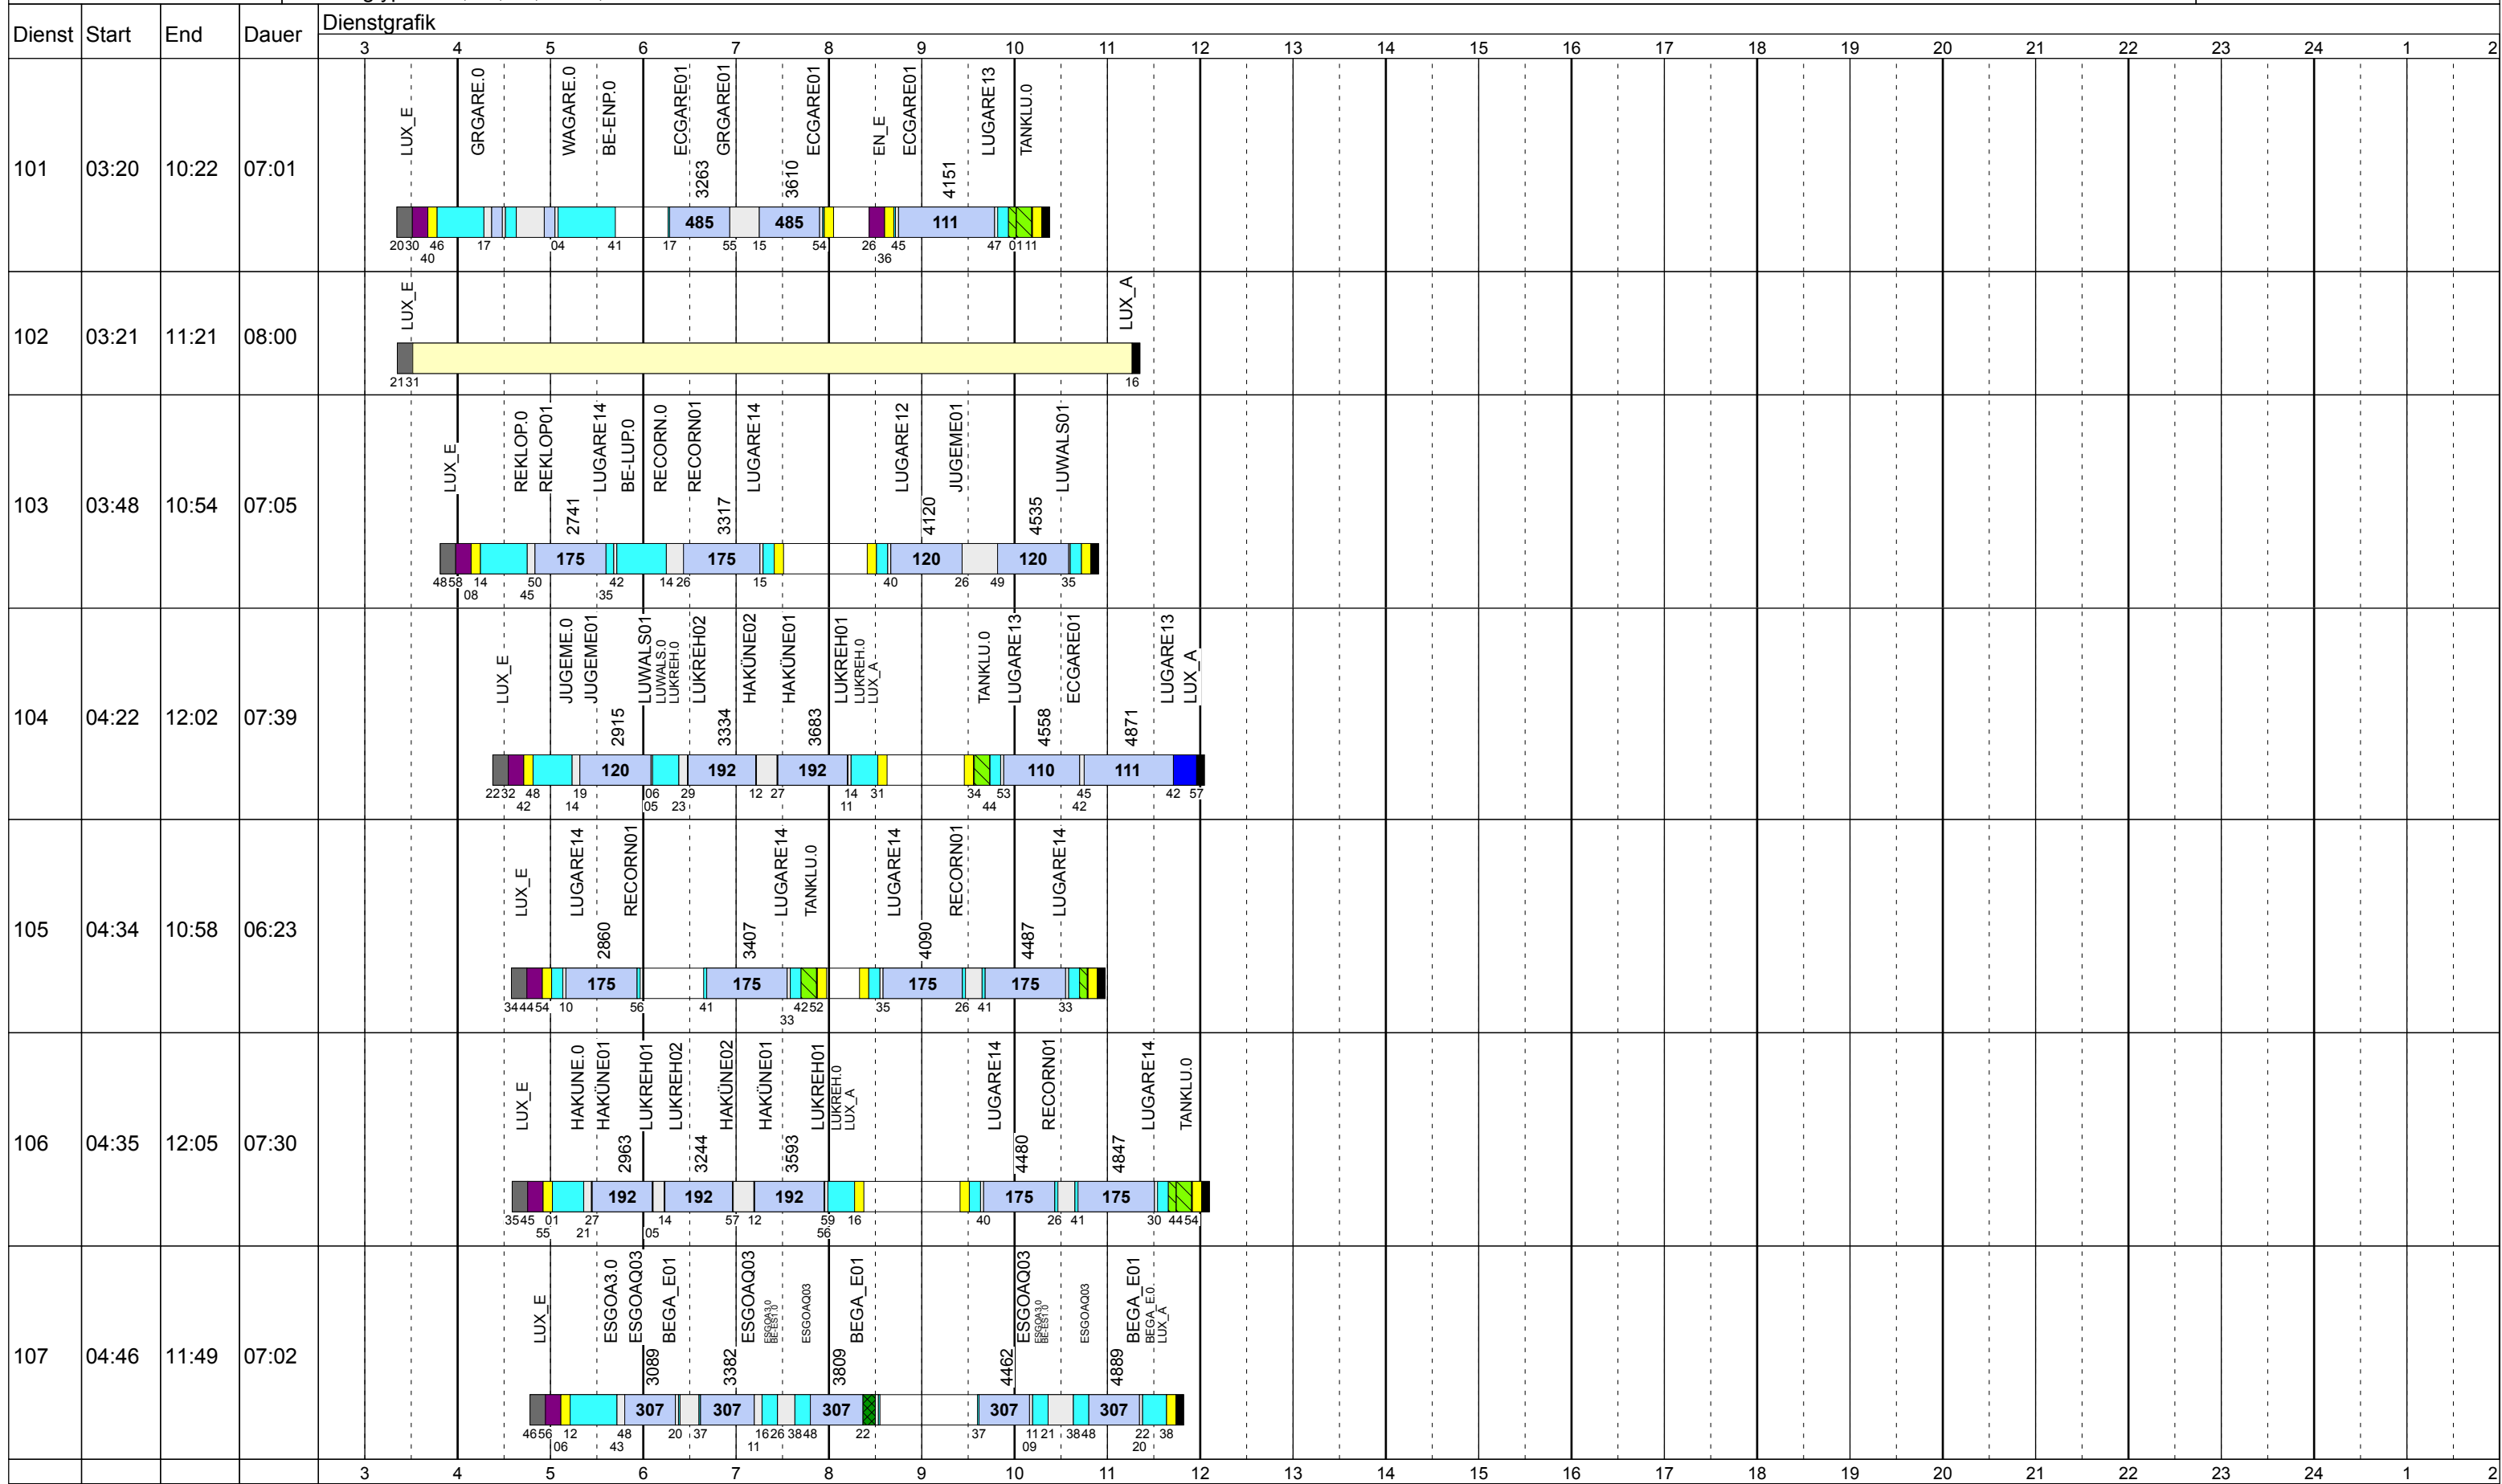

Samstag Vac

Betriebstage: Sa

Betriebshöfe: EN, EB, LUX

Fahrzeugtypen: 13, 15, 18, 13NF, 12NF

Gültig ab
16.10.2017

Samstag Vac

Betriebstage: Sa

Betriebshöfe: EN, EB, LUX

Fahrzeugtypen: 13, 15, 18, 13NF, 12NF

Gültig ab
16.10.2017

Zeichenerklärung: AbIHin [blau], AbIRück [blau], Aufrüst [violett], AusW [gelb], EinW [gelb], ESTC [gelb], Leerf. [hellblau], Linief. [hellblau], Nach [schwarz], Reinig [grün], Rüstz. [grün], Tanken [grün], Vor [schwarz], Wendez. [hellgrau]

Zeichenerklärung: AblHin (blau), AblRück (blau), Aufrüst (lila), AusW (gelb), EinW (gelb), ESTC (gelb), Leerf. (hellblau), Linienf. (hellblau), Nach (schwarz), Reinig (grün), Rüstz. (dunkelgrün), Tanken (grün), Vor (grau), Wendez. (grau)