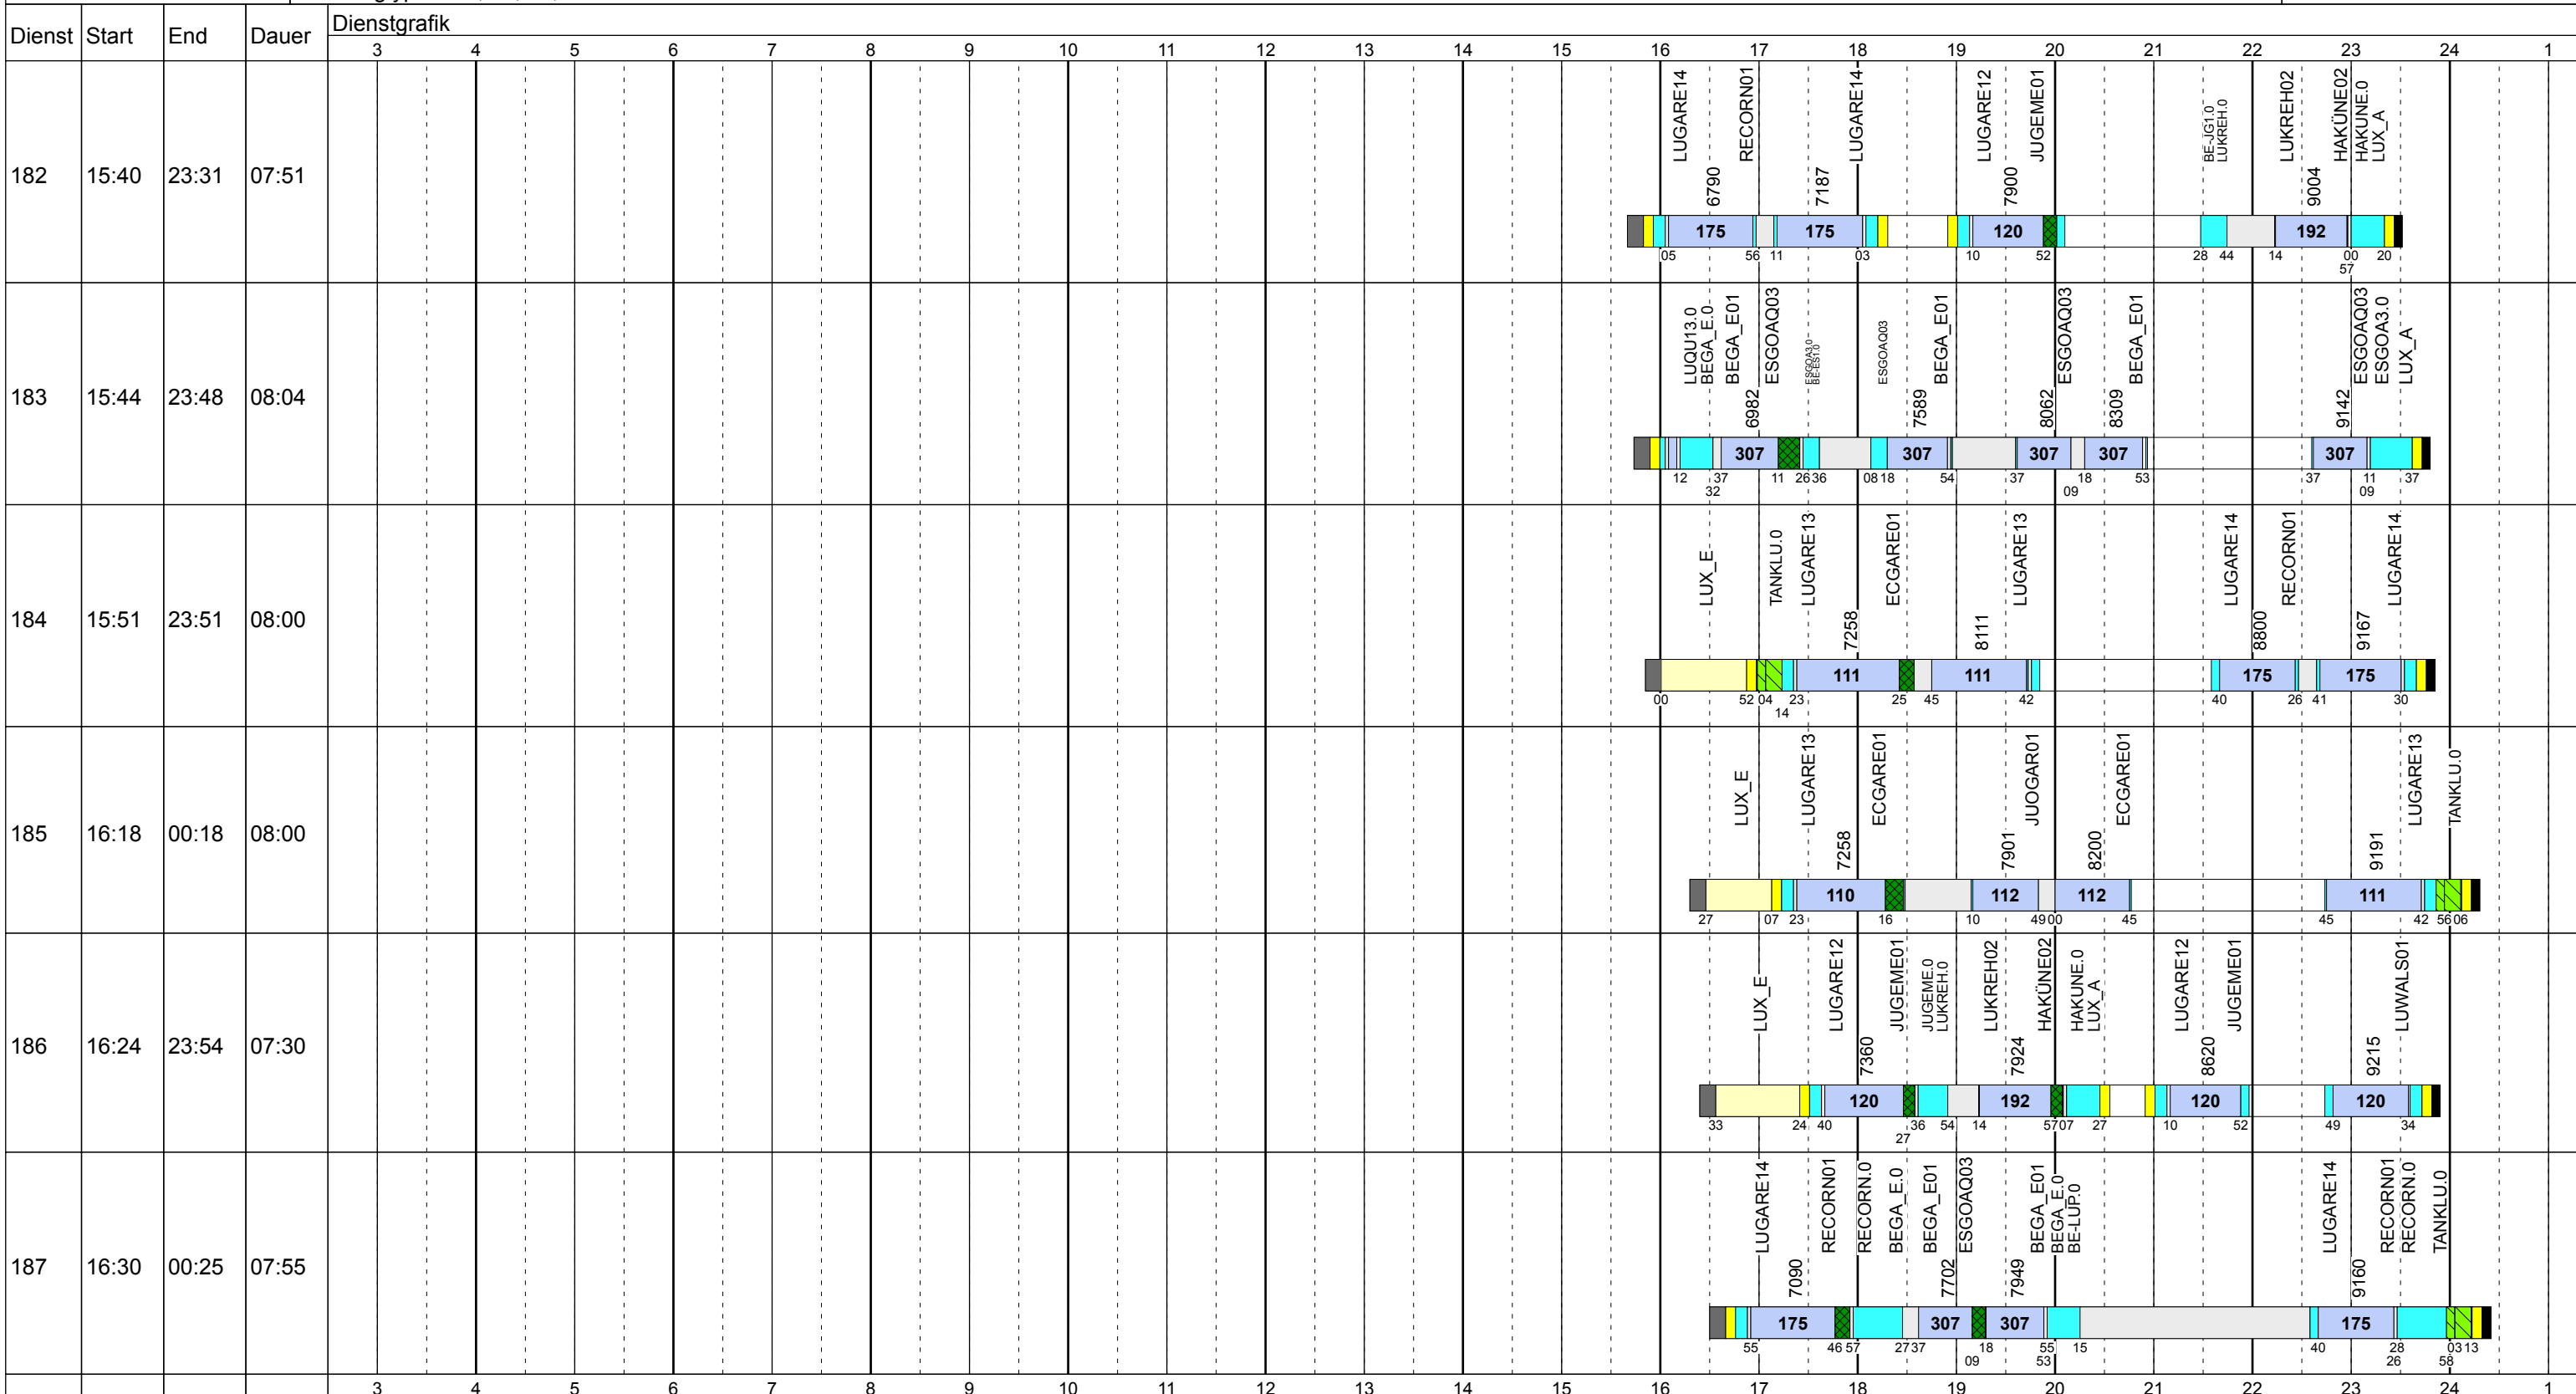

Dienstag Scol

Betriebstage: Di
Betriebshöfe: EN, EB, LUX
Fahrzeugtypen: 13, 15, 18, 13NF

Gültig ab
10.12.2017

Zeichenerklärung: AbiHin (dark blue), AbiRück (blue), Aufrüst (purple), AusW (yellow), EinW (orange), ESTC (light yellow), Leerf. (cyan), Linief. (light blue), Nach (black), Reinig (green), Rüstz. (dark green), Tanken (light green), Vor (grey), Wendez. (light grey)