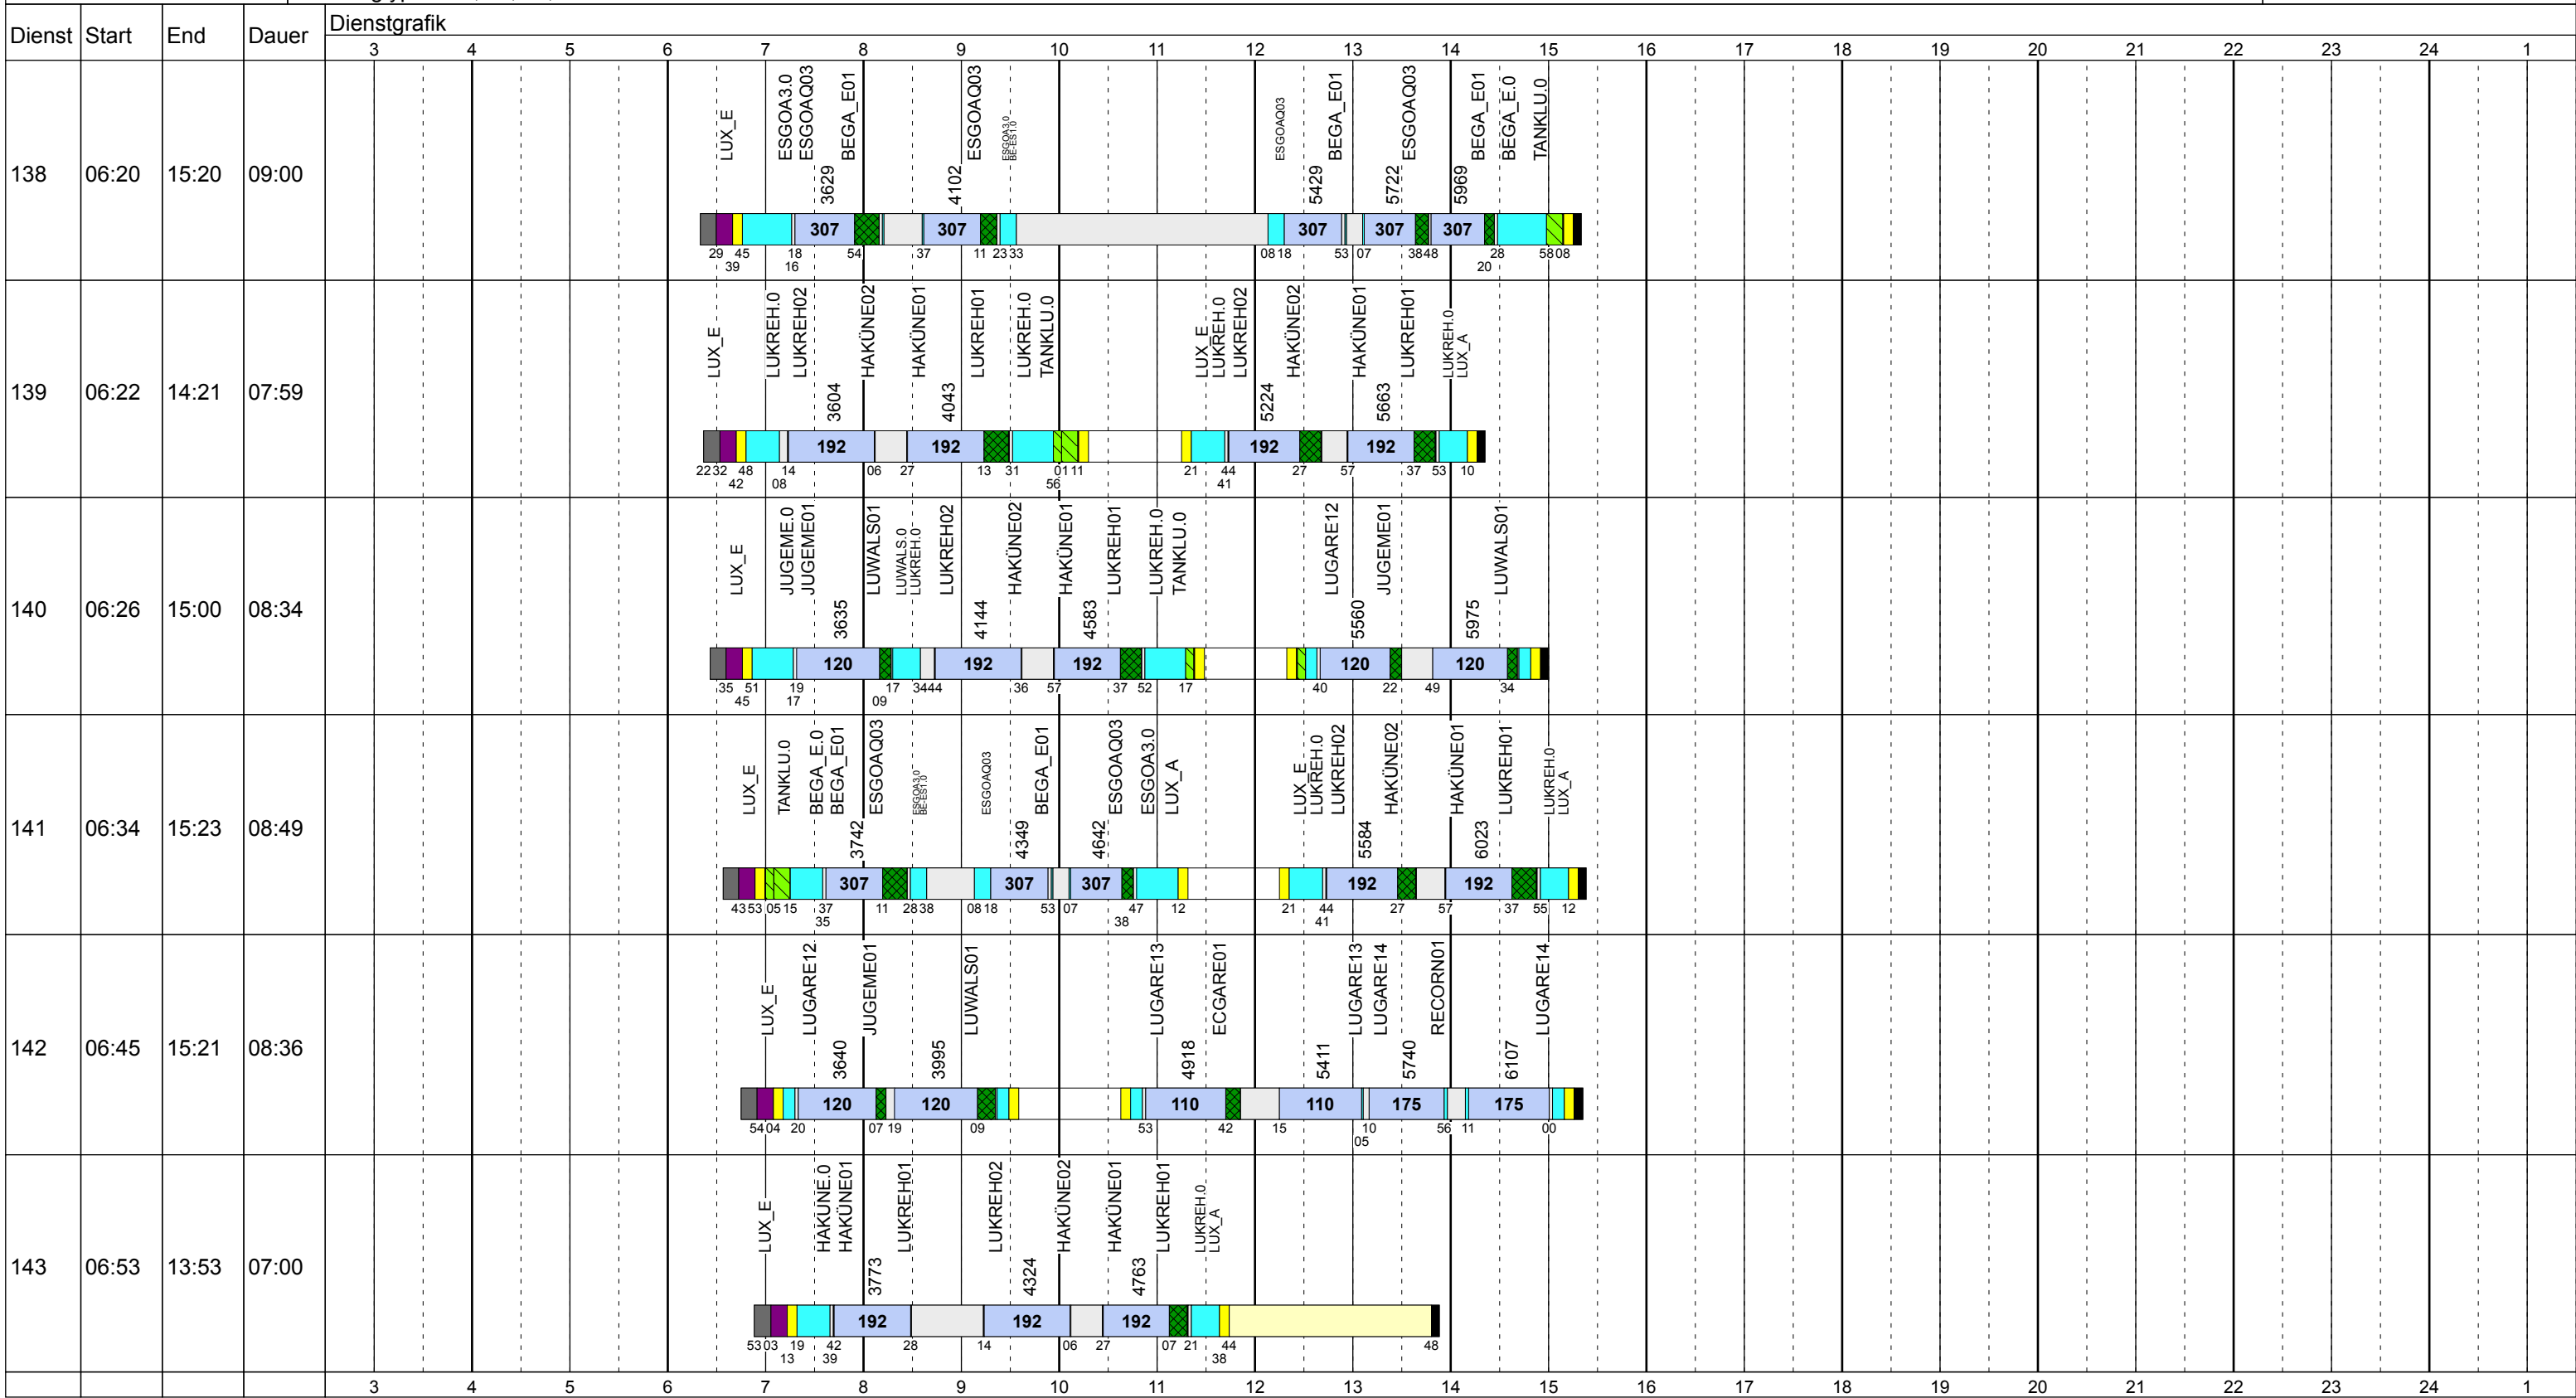

Dienstag Scol

Betriebstage: Di
 Betriebshöfe: EN, EB, LUX
 Fahrzeugtypen: 13, 15, 18, 13NF

Gültig ab
 10.12.2017

Dienst	Start	End	Dauer	Dienstgrafik																							
				3	4	5	6	7	8	9	10	11	12	13	14	15	16	17	18	19	20	21	22	23	24	1	
101	03:21	09:21	06:00	LUX_E	GRGARE.0	WAGARE.0	BE-ENP.0	ECGARE01 COGARE02	LUGARE13	LUGARE14 CEIN.0 TANKLU.0	LUX_A																
102	03:21	11:21	08:00	LUX_E							LUX_A																
103	03:51	10:51	07:00	LUX_E	REKLOP.0 REKLOP01	LUGARE14		MODALUN01	MOCHRI03	LUGEES01	LUX_A																
104	03:58	11:08	07:10	LUX_E	TANKLU.0	JUGEME.0 JUGEME01	LUWALS01	LUWALS.0 HAKUNE01	LUKREH01	LUKREH.0 BE-JG1.0	JUGEME01	LUWALS01	LUX_A														
105	04:18	11:18	07:00	LUX_E	HURÉSI.0	BEGA_E.0 BE-RE2.0		REGARE01	LUJEDRO01	LULLYC.0 TANKLU.0	LUX_A																
106	04:25	11:35	07:10	LUX_E	LUGARE14	RECORN01			LULLYC01	LULLYC.0 TANKLU.0	LUX_A																
107	04:35	11:46	07:11	LUX_E	HAKUNE.0 HAKUNE01	LUKREH01	LUKREH02	HAKUNE02	HAKUNE01	LUKREH01	LUKREH.0 BE-JG1.0	JUGEME01	LUWALS01	TANKLU.0													

Dienstag Scol

Betriebstage: Di
 Betriebshöfe: EN, EB, LUX
 Fahrzeugtypen: 13, 15, 18, 13NF

Gültig ab
 10.12.2017

Zeichenerklärung: AbIHin (blau), AbIRück (blau), Aufrüst (violett), AusW (gelb), EinW (gelb), ESTC (hellgelb), Leerf. (hellblau), Linienf. (hellblau), Nach (schwarz), Reinig (grün), Rüstz. (dunkelgrün), Tanken (hellgrün), Vor (grau), Wenz. (hellgrau)

Dienstag Scol

Betriebstage: Di
 Betriebshöfe: EN, EB, LUX
 Fahrzeugtypen: 13, 15, 18, 13NF

Gültig ab
 10.12.2017

Dienstag Scol

Betriebstage: Di
 Betriebshöfe: EN, EB, LUX
 Fahrzeugtypen: 13, 15, 18, 13NF

Gültig ab
 10.12.2017