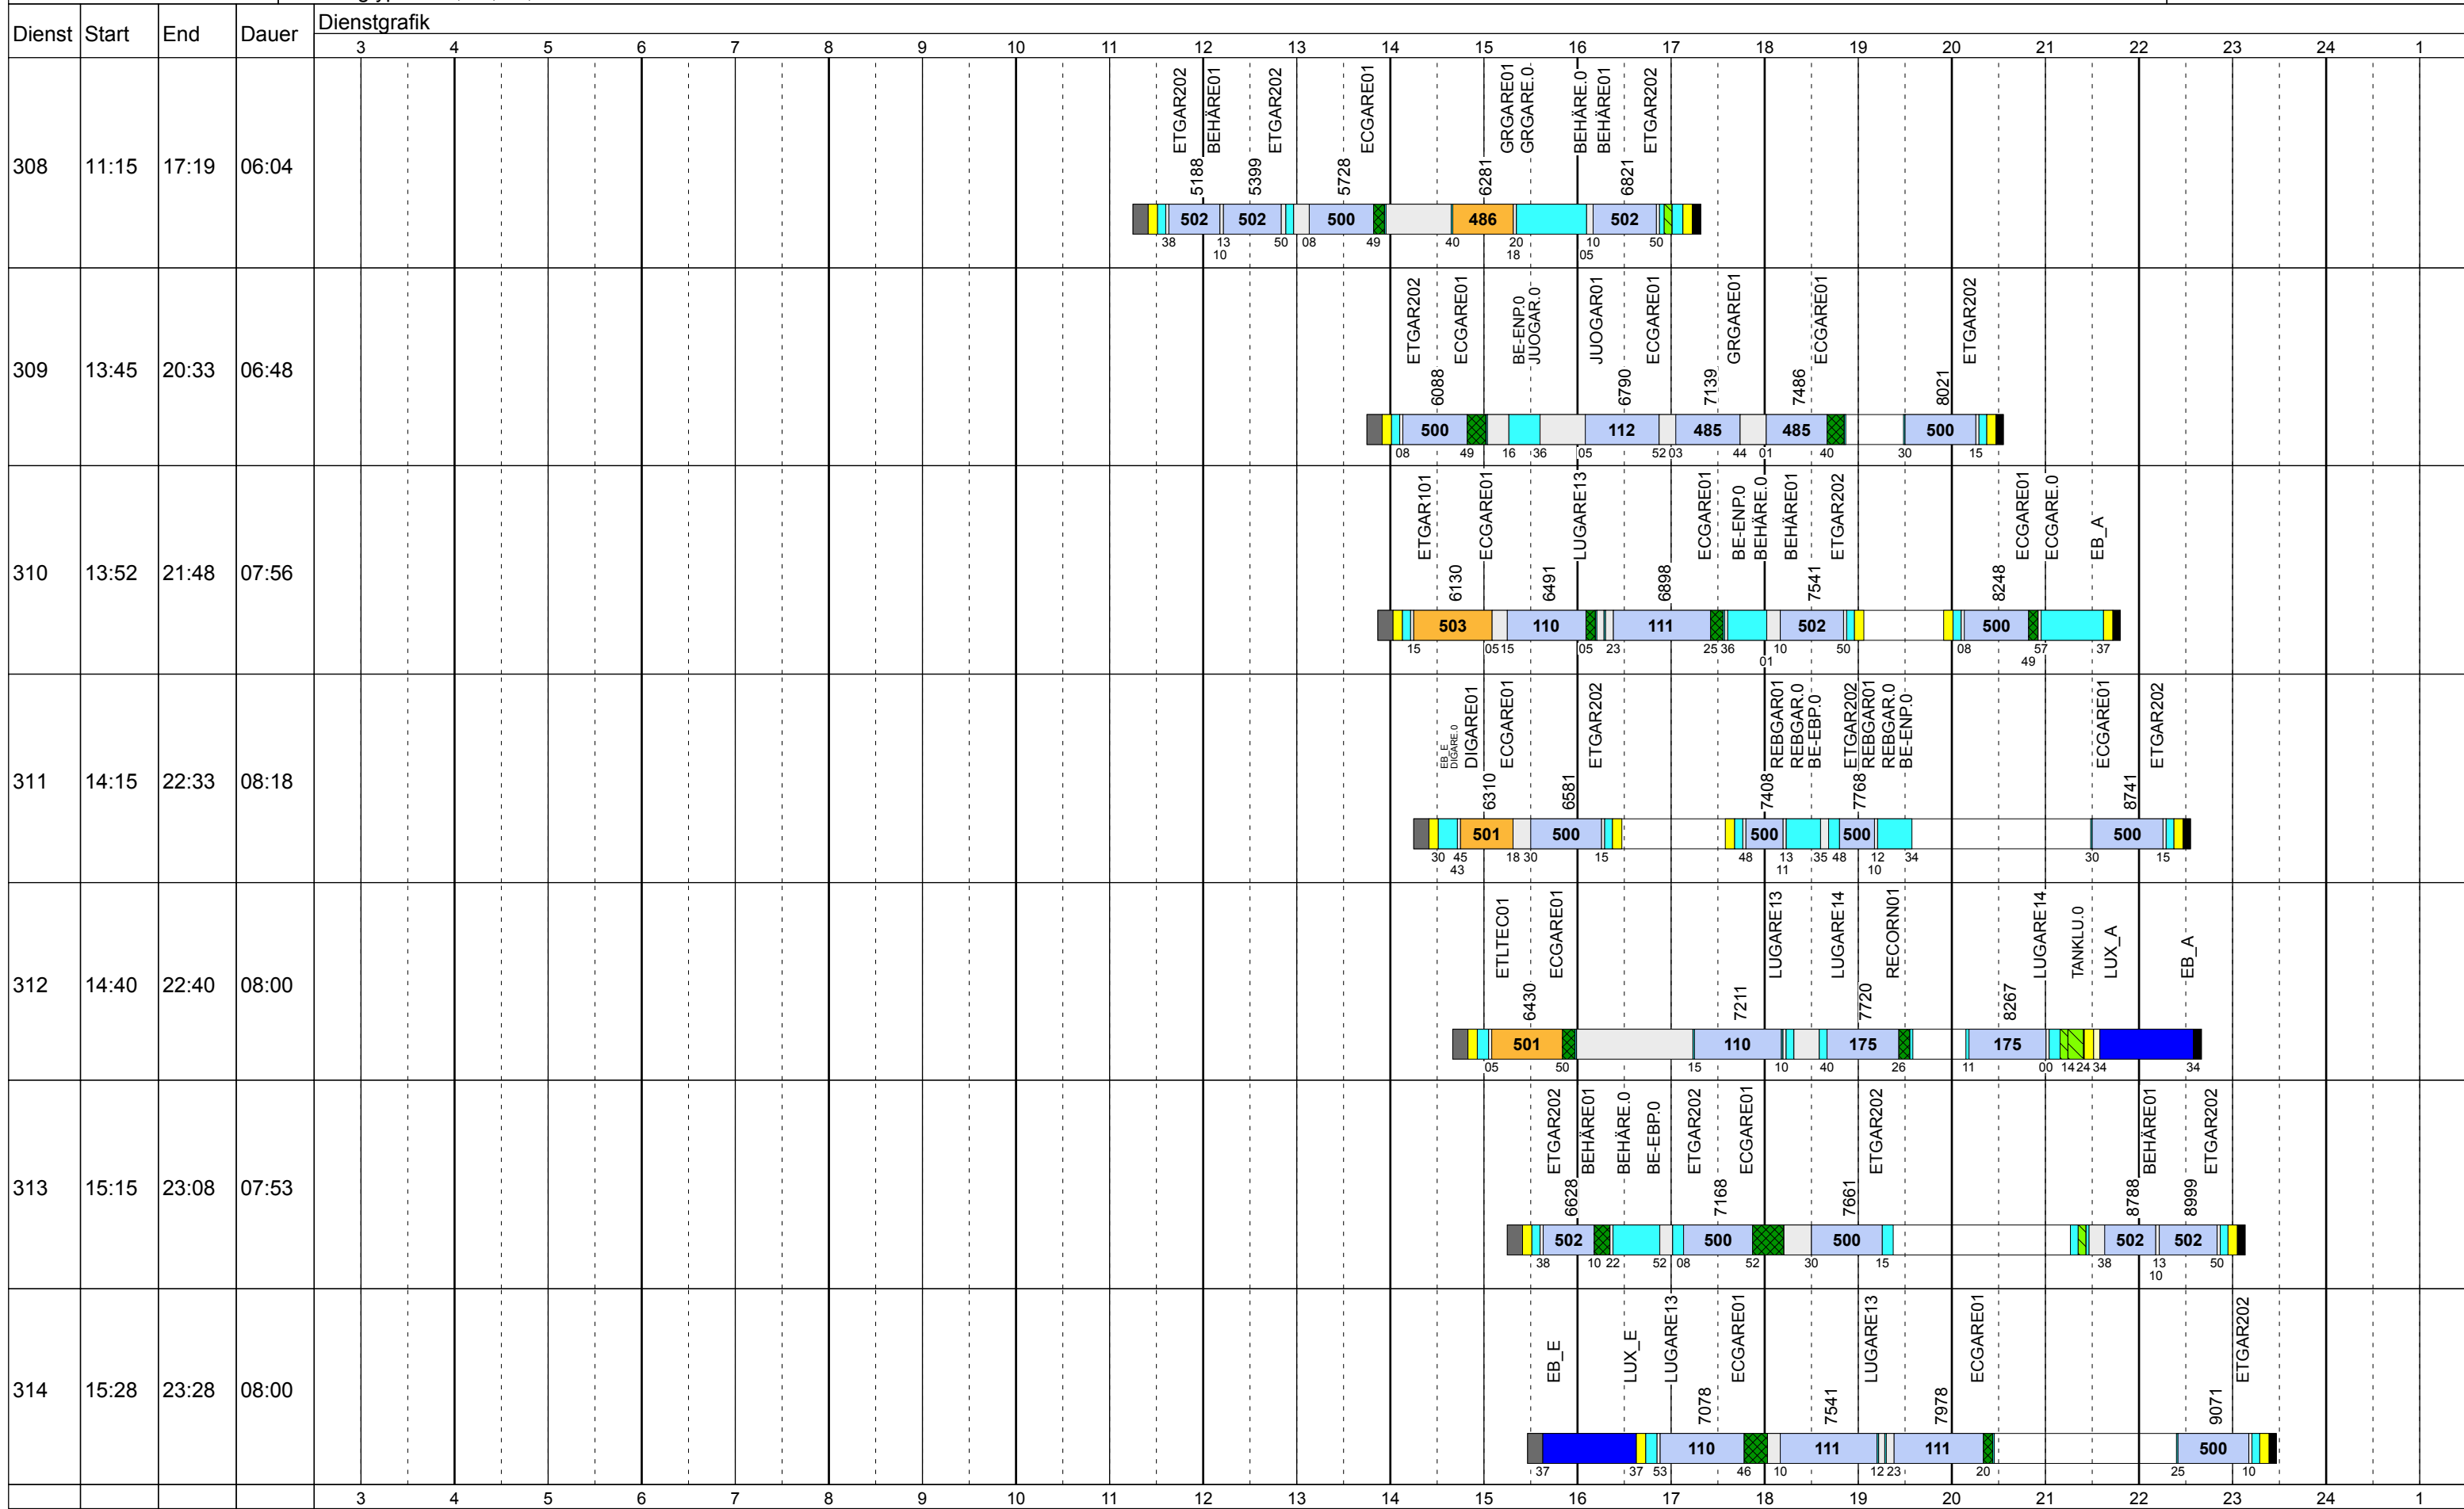

Dienstag Scol

Betriebstage: Di
 Betriebshöfe: EN, EB, LUX
 Fahrzeugtypen: 13, 15, 18, 13NF

Gültig ab
 10.12.2017

Dienst	Start	End	Dauer	Dienstgrafik																							
				3	4	5	6	7	8	9	10	11	12	13	14	15	16	17	18	19	20	21	22	23	24	1	
101	03:21	09:21	06:00	LUX_E	GRGARE.0	WAGARE.0	BE-ENP.0	ECGARE01 COGARE02	LUGARE13	LUGARE14 CEIN.0 TANKLU.0	LUX_A																
102	03:21	11:21	08:00	LUX_E							LUX_A																
103	03:51	10:51	07:00	LUX_E	REKLOP.0 REKLOP01	LUGARE14		MODALUN01	MOCHRI03	LUGEES01	LUX_A																
104	03:58	11:08	07:10	LUX_E	TANKLU.0	JUGEME.0 JUGEME01	LUWALS01	LUWALS.0 HAKUNE01	LUKREH01	LUKREH.0 BE-JG1.0	JUGEME01	LUWALS01	LUX_A														
105	04:18	11:18	07:00	LUX_E	HURÉSI.0	BEGA_E.0 BE-RE2.0		REGARE01	LUJEDRO01	LULLYC.0 TANKLU.0	LUX_A																
106	04:25	11:35	07:10	LUX_E	LUGARE14	RECORN01			LULLYC01	LULLYC.0 TANKLU.0	LUX_A																
107	04:35	11:46	07:11	LUX_E	HAKUNE.0 HAKUNE01	LUKREH01	LUKREH02	HAKUNE02	HAKUNE01	LUKREH01	LUKREH.0 BE-JG1.0	JUGEME01	LUWALS01	TANKLU.0													

Gültig ab
 10.12.2017

Zeichenerklärung: AbiHin (dark blue), AbiRück (blue), Aufrüst (purple), AusW (yellow), EinW (orange), ESTC (light yellow), Leerf. (cyan), Linief. (light blue), Nach (black), Reinig (green), Rüstz. (dark green), Tanken (light green), Vor (grey), Wendez. (light grey)

Dienstag Scol

Betriebstage: Di
 Betriebshöfe: EN, EB, LUX
 Fahrzeugtypen: 13, 15, 18, 13NF

Gültig ab
 10.12.2017

Zeichenerklärung: AblHin (blau), AblRück (blau), Aufrüst (violett), AusW (gelb), EinW (gelb), ESTC (gelb), Leerf. (hellblau), Linienf. (hellblau), Nach (schwarz), Reinig (grün), Rüstz. (grün), Tanken (grün), Vor (grau), Wendez. (grau)

Gültig ab
 10.12.2017

Dienstag Scol

Betriebstage: Di
Betriebshöfe: EN, EB, LUX
Fahrzeugtypen: 13, 15, 18, 13NF

Gültig ab 10.12.2017

Legend table for activity types: AbiHin, AbiRück, Aufrüst, AusW, EinW, ESTC, Leerf., Linienf., Nach, Reinig., Rüstz., Tanken, Vor, Wendez. with corresponding color swatches.