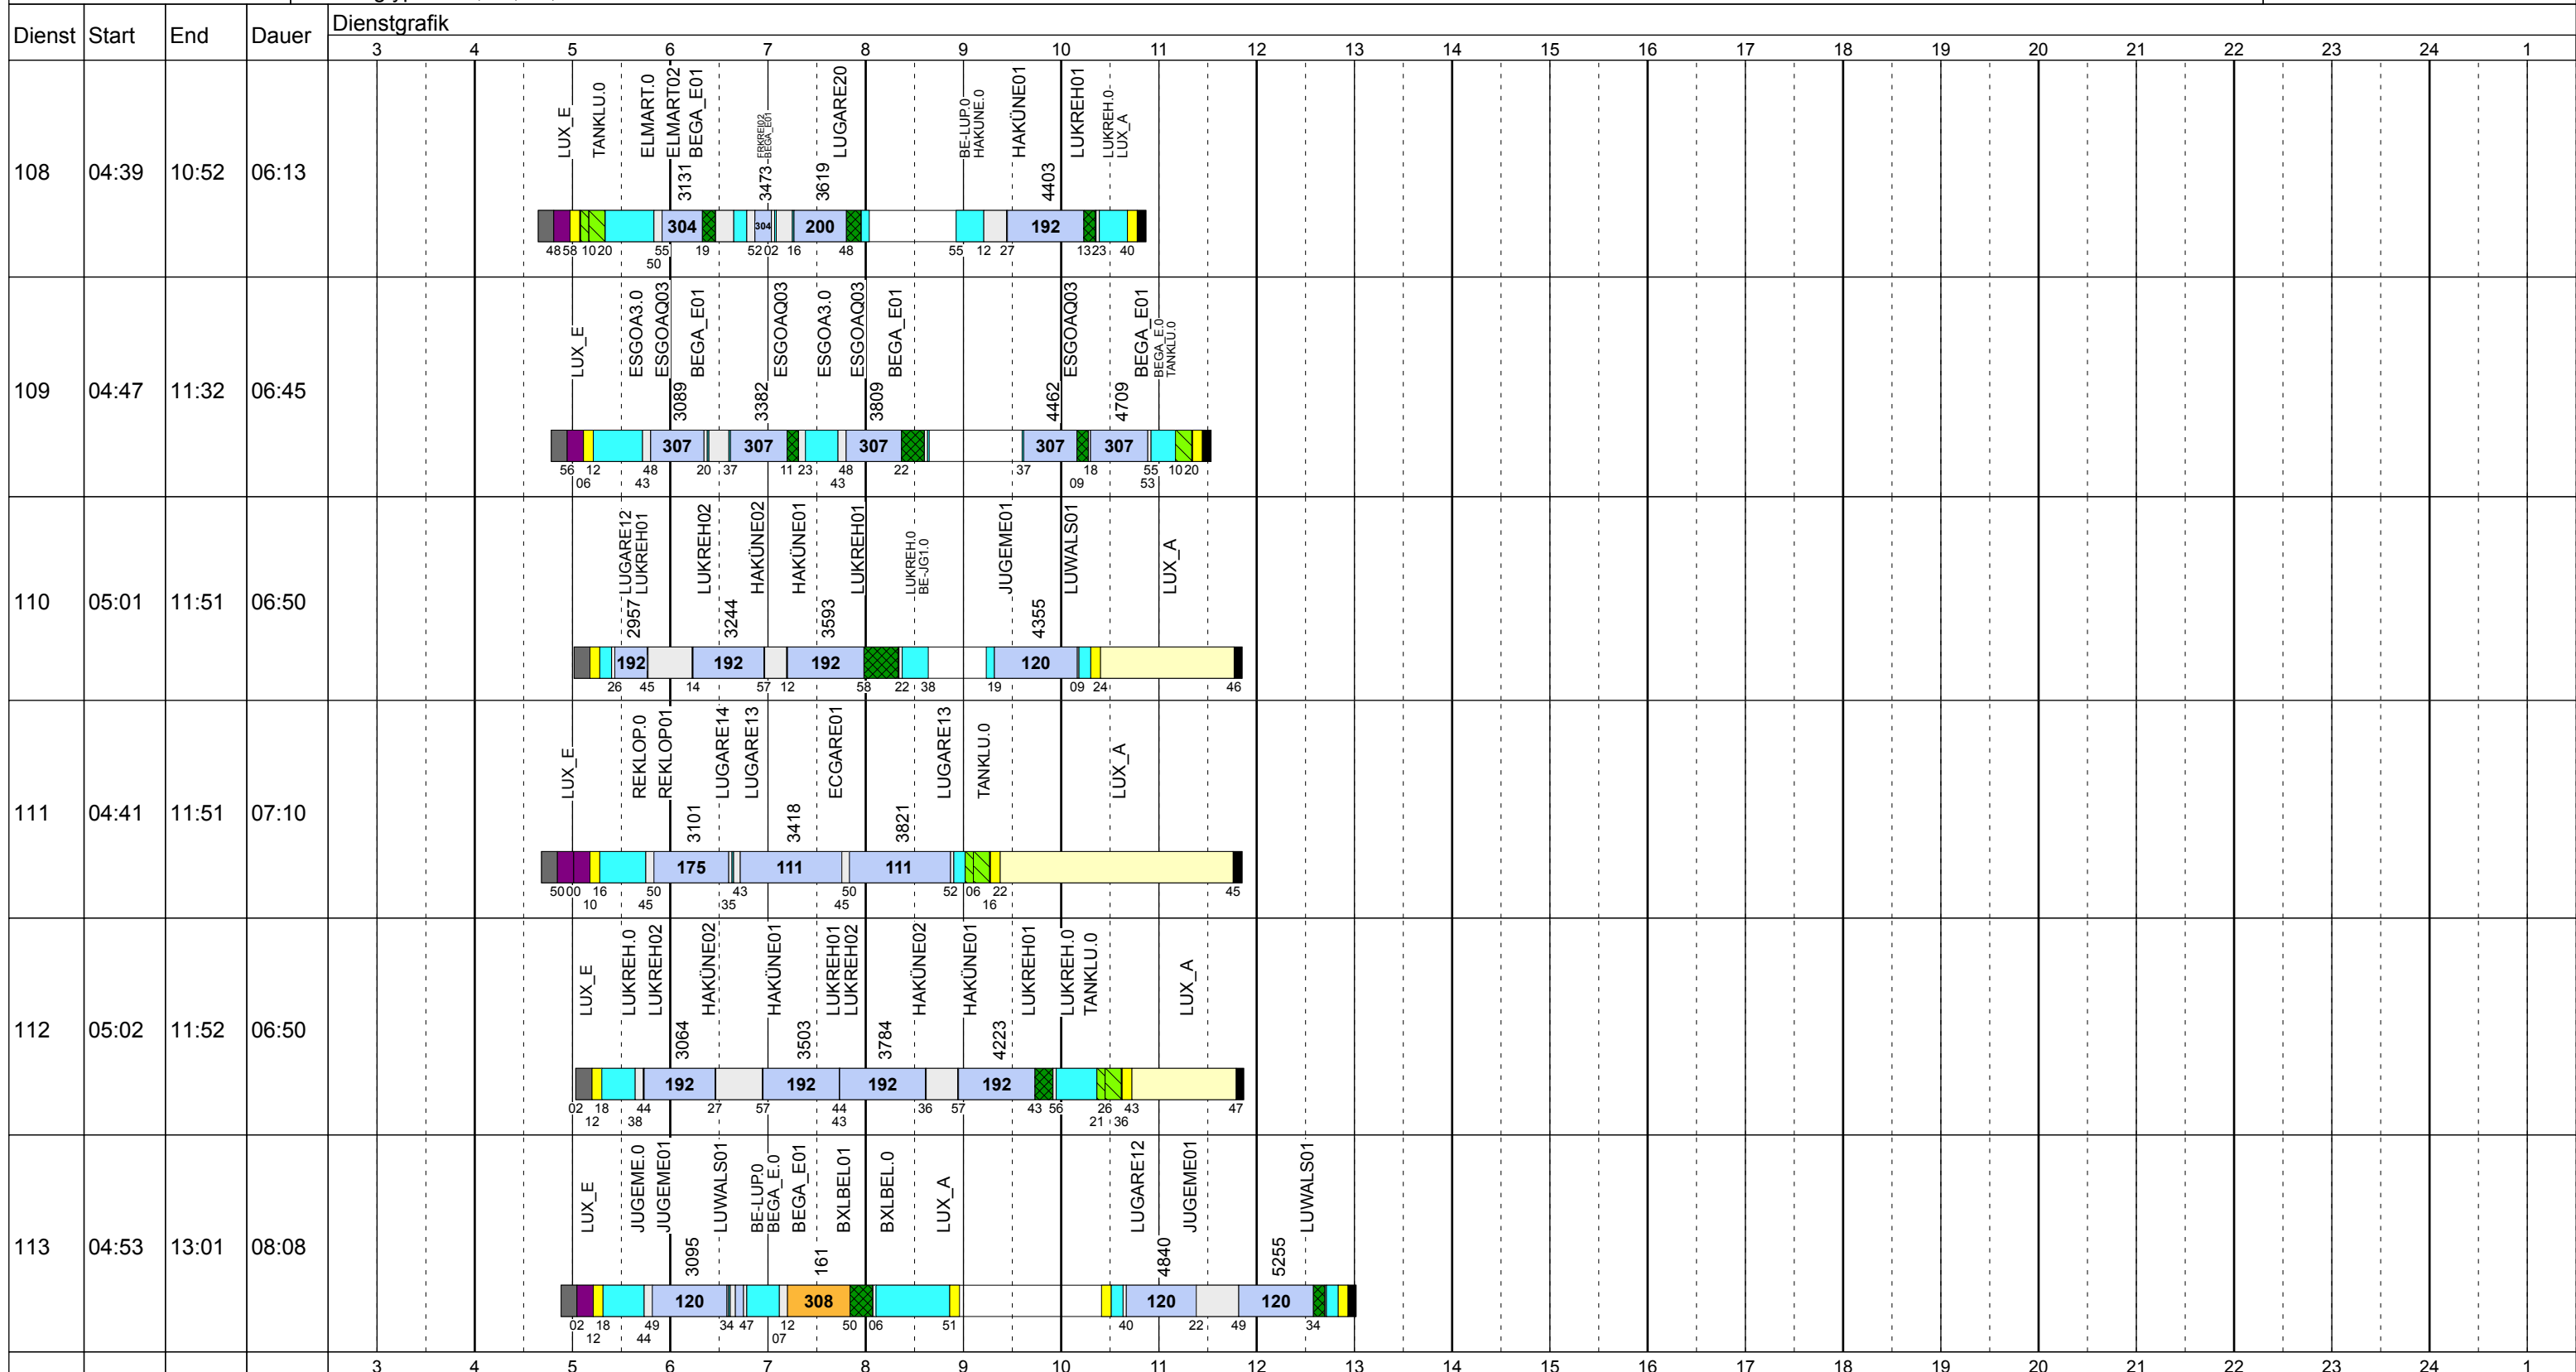

Dienstag Scol

Betriebstage: Di
 Betriebshöfe: EN, EB, LUX
 Fahrzeugtypen: 13, 15, 18, 13NF

Gültig ab
 10.12.2017

Dienst	Start	End	Dauer	Dienstgrafik																							
				3	4	5	6	7	8	9	10	11	12	13	14	15	16	17	18	19	20	21	22	23	24	1	
101	03:21	09:21	06:00	LUX_E	GRGARE.0	WAGARE.0	BE-ENP.0	ECGARE01 COGARE02	LUGARE13	LUGARE14 CEIN.0 TANKLU.0	LUX_A																
102	03:21	11:21	08:00	LUX_E							LUX_A																
103	03:51	10:51	07:00	LUX_E	REKLOP.0 REKLOP01	LUGARE14		MODALUN01	MOCHRI03	LUGEES01	LUX_A																
104	03:58	11:08	07:10	LUX_E	TANKLU.0	JUGEME.0 JUGEME01	LUWALS01	LUWALS.0 HAKUNE01	LUKREH01	LUKREH.0 BE-JG1.0	JUGEME01	LUWALS01	LUX_A														
105	04:18	11:18	07:00	LUX_E	HURÉSI.0	BEGA_E.0 BE-RE2.0		REGARE01	LUJEDRO01	LULLYC.0 TANKLU.0	LUX_A																
106	04:25	11:35	07:10	LUX_E	LUGARE14	RECORN01			LULLYC01	LULLYC.0 TANKLU.0	LUX_A																
107	04:35	11:46	07:11	LUX_E	HAKUNE.0 HAKUNE01	LUKREH01	LUKREH02	HAKUNE02	HAKUNE01	LUKREH01	LUKREH.0 BE-JG1.0	JUGEME01	LUWALS01	TANKLU.0													

Dienstag Scol

Betriebstage: Di
 Betriebshöfe: EN, EB, LUX
 Fahrzeugtypen: 13, 15, 18, 13NF

Gültig ab
 10.12.2017

Zeichenerklärung: AbIHin (blau), AbIRück (blau), Aufrüst (violett), AusW (gelb), EinW (gelb), ESTC (hellgelb), Leerf. (hellblau), Linienf. (hellblau), Nach (schwarz), Reinig (grün), Rüstz. (dunkelgrün), Tanken (hellgrün), Vor (grau), Wenz. (hellgrau)

Dienstag Scol

Betriebstage: Di
 Betriebshöfe: EN, EB, LUX
 Fahrzeugtypen: 13, 15, 18, 13NF

Gültig ab
 10.12.2017

Dienstag Scol

Betriebstage: Di
 Betriebshöfe: EN, EB, LUX
 Fahrzeugtypen: 13, 15, 18, 13NF

Gültig ab
 10.12.2017