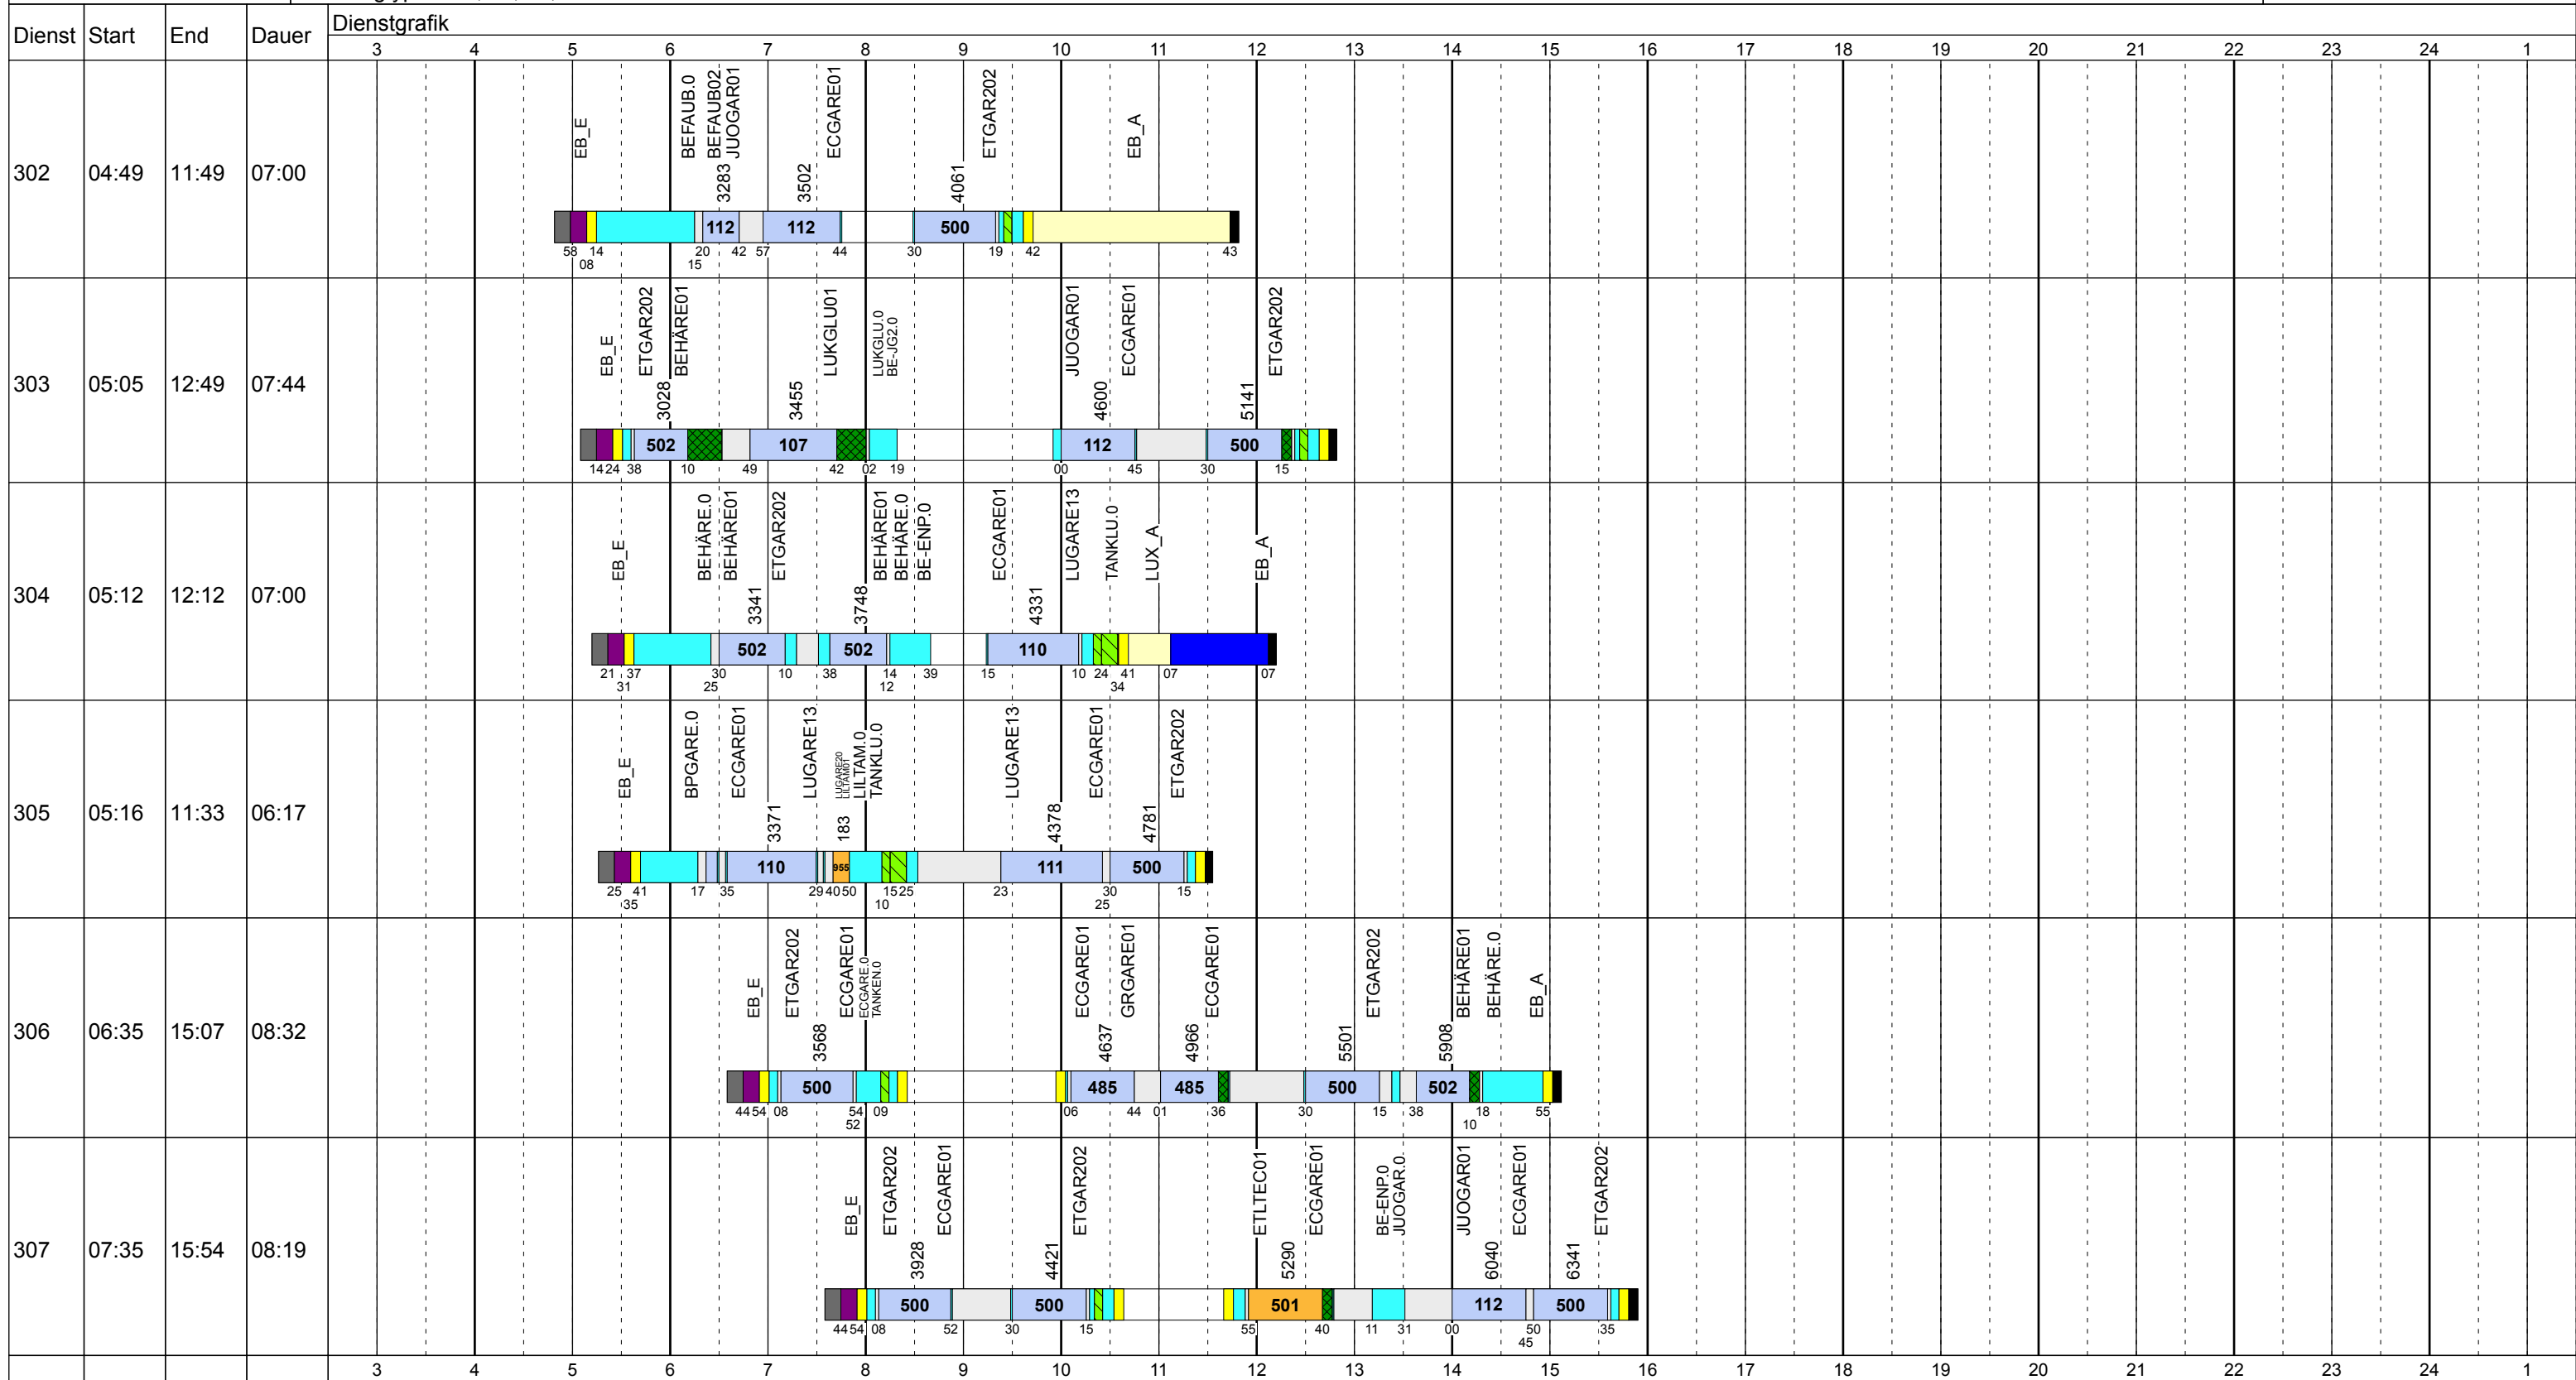

Dienstag Scol

Betriebstage: Di
Betriebshöfe: EN, EB, LUX
Fahrzeugtypen: 13, 15, 18, 13NF

Gültig ab
10.12.2017