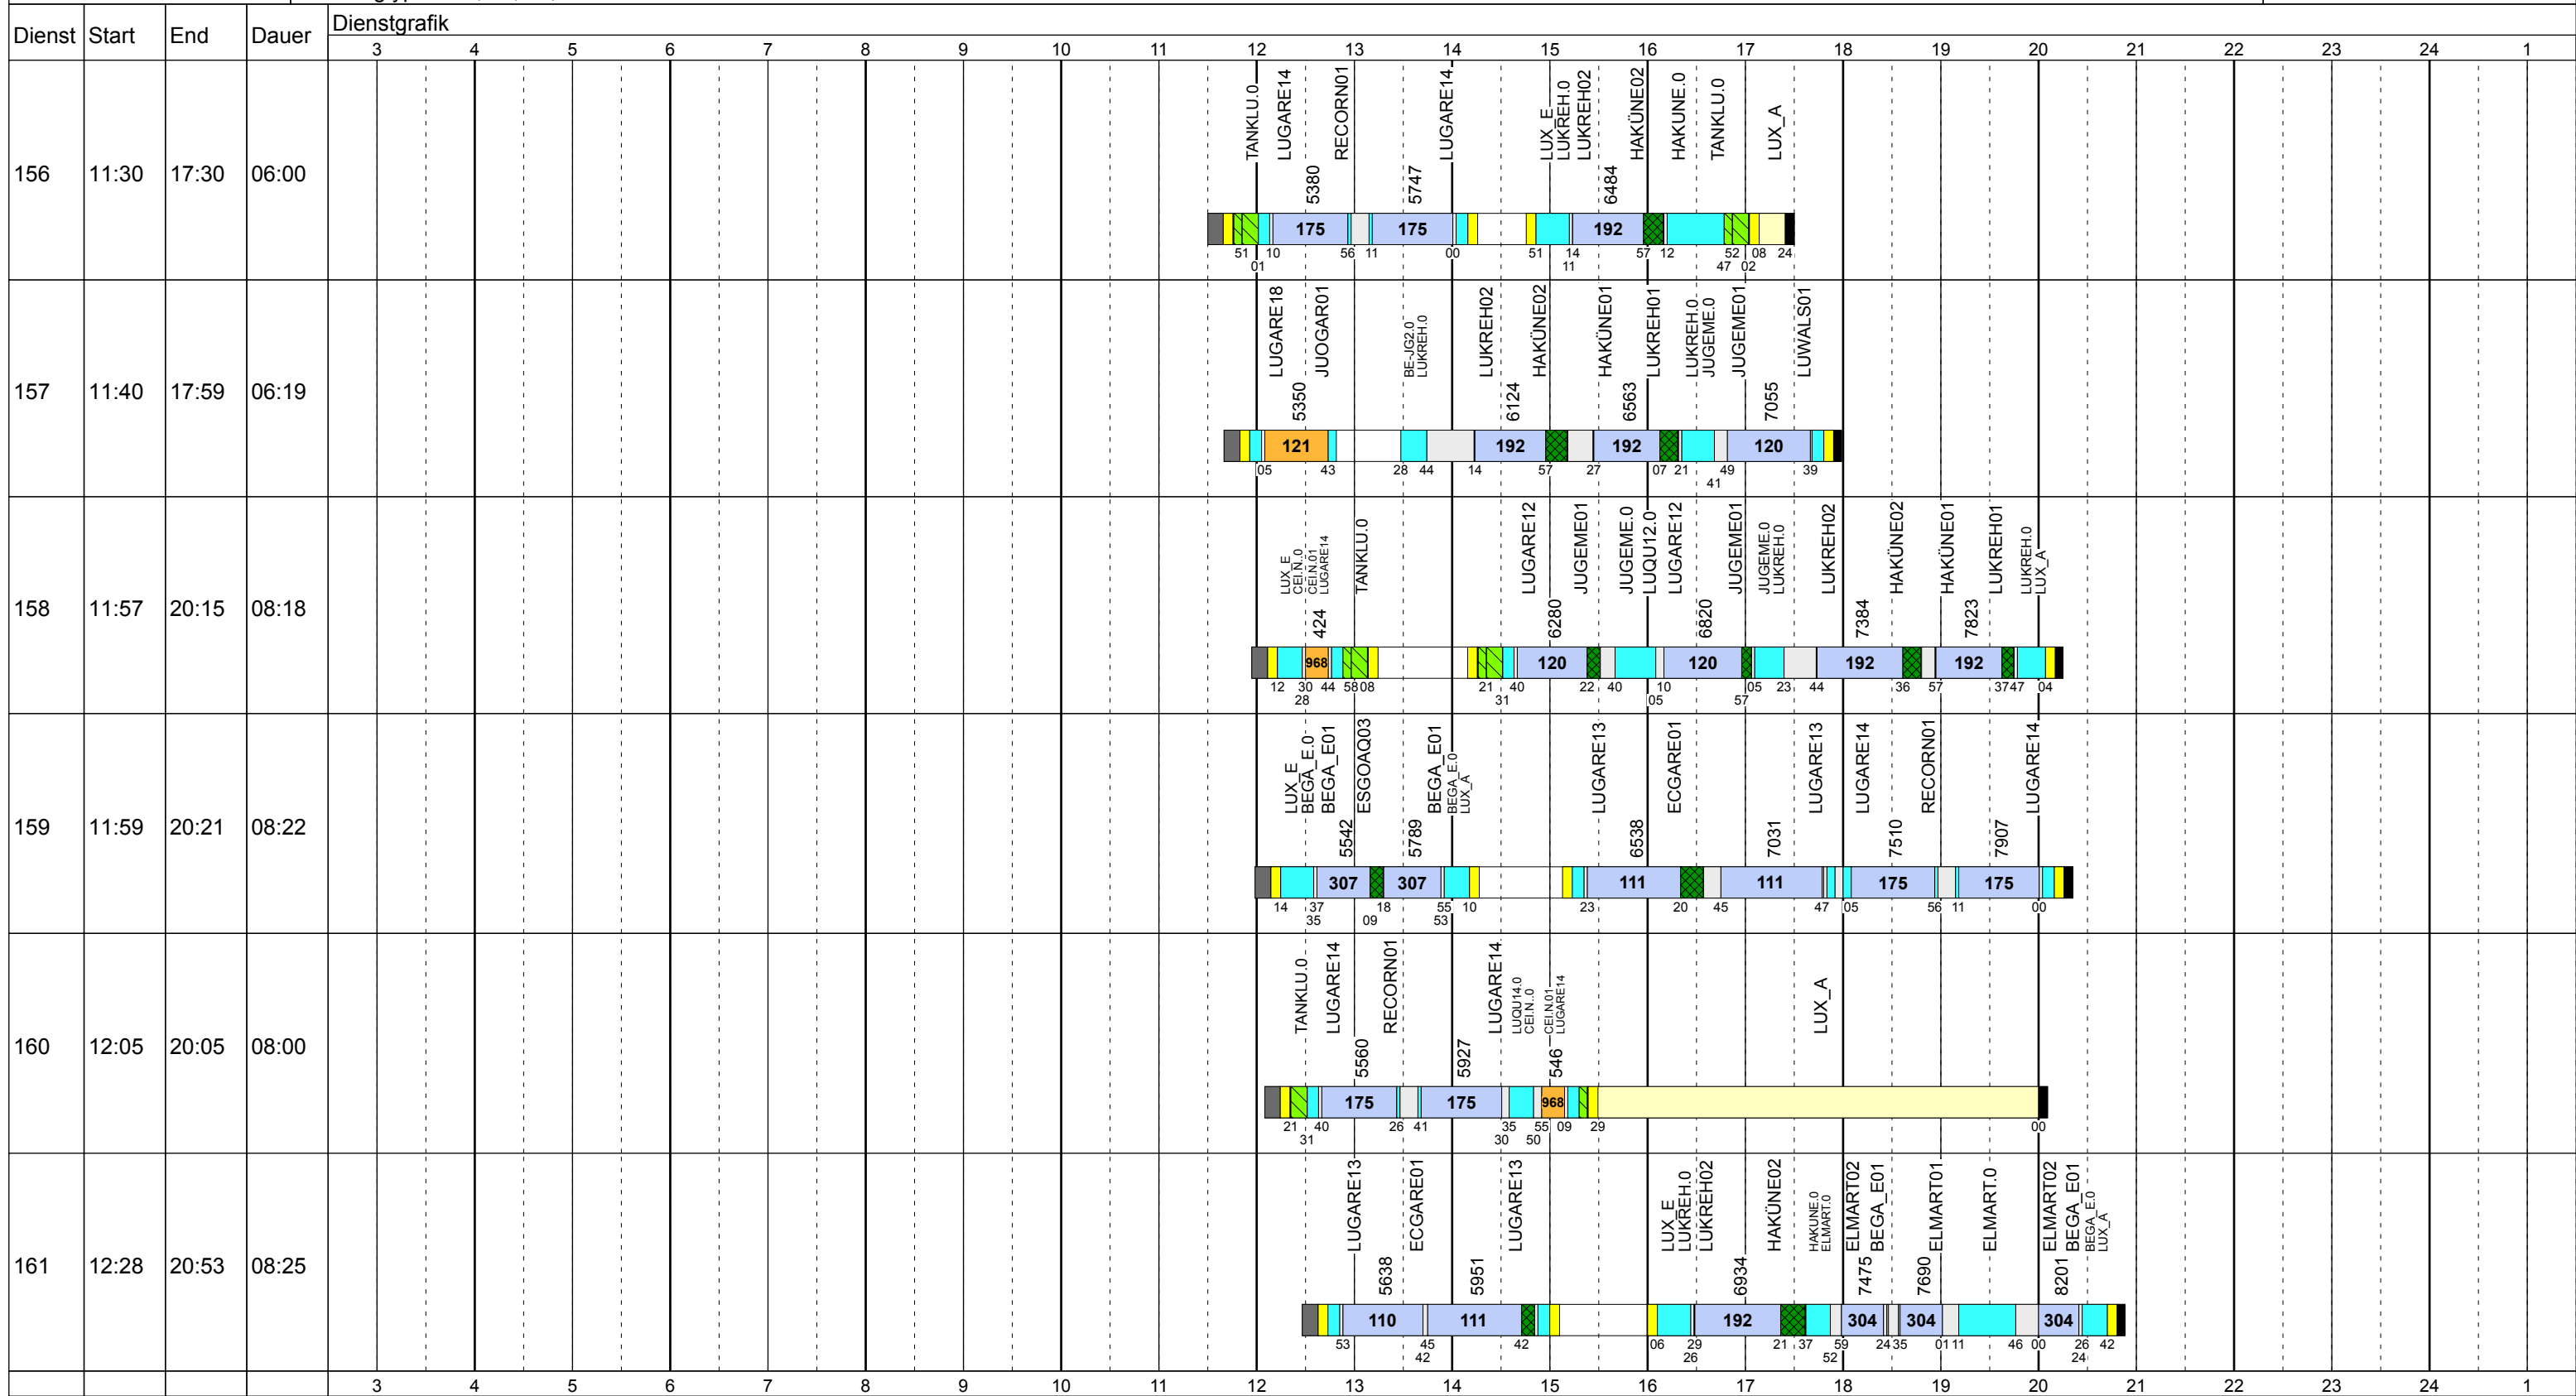

Dienstag Scol

Betriebstage: Di
 Betriebshöfe: EN, EB, LUX
 Fahrzeugtypen: 13, 15, 18, 13NF

Gültig ab
 10.12.2017

Dienst	Start	End	Dauer	Dienstgrafik																							
				3	4	5	6	7	8	9	10	11	12	13	14	15	16	17	18	19	20	21	22	23	24	1	
101	03:21	09:21	06:00	LUX_E	GRGARE.0	WAGARE.0	BE-ENP.0	ECGARE01 COGARE02	LUGARE13	LUGARE14 CEIN.0 TANKLU.0	LUX_A																
102	03:21	11:21	08:00	LUX_E							LUX_A																
103	03:51	10:51	07:00	LUX_E	REKLOP.0 REKLOP01	LUGARE14		MODALUN01	MOCHRI03	LUGEES01	LUX_A																
104	03:58	11:08	07:10	LUX_E	TANKLU.0	JUGEME.0 JUGEME01	LUWALS01	LUWALS.0 HAKUNE01	LUKREH01	LUKREH.0 BE-JG1.0	JUGEME01	LUWALS01	LUX_A														
105	04:18	11:18	07:00	LUX_E	HURÉSI.0	BEGA_E.0 BE-RE2.0		REGARE01	LUJEDRO01	LULLYC.0 TANKLU.0	LUX_A																
106	04:25	11:35	07:10	LUX_E	LUGARE14	RECORN01			LULLYC01	LULLYC.0 TANKLU.0	LUX_A																
107	04:35	11:46	07:11	LUX_E	HAKUNE.0 HAKUNE01	LUKREH01	LUKREH02	HAKUNE02	HAKUNE01	LUKREH01	LUKREH.0 BE-JG1.0	JUGEME01	LUWALS01	TANKLU.0													

Dienstag Scol

Betriebstage: Di
 Betriebshöfe: EN, EB, LUX
 Fahrzeugtypen: 13, 15, 18, 13NF

Gültig ab
 10.12.2017

Zeichenerklärung: AbIHin (blau), AbIRück (blau), Aufrüst (violett), AusW (gelb), EinW (gelb), ESTC (hellgelb), Leerf. (hellblau), Linienf. (hellblau), Nach (schwarz), Reinig (grün), Rüstz. (dunkelgrün), Tanken (hellgrün), Vor (grau), Wenz. (hellgrau)

Dienstag Scol

Betriebstage: Di
 Betriebshöfe: EN, EB, LUX
 Fahrzeugtypen: 13, 15, 18, 13NF

Gültig ab
 10.12.2017

Dienstag Scol

Betriebstage: Di
 Betriebshöfe: EN, EB, LUX
 Fahrzeugtypen: 13, 15, 18, 13NF

Gültig ab
 10.12.2017

Zeichenerklärung: AbIHin AbIRück Aufrüst AusW EinW ESTC Leerf. Linienf. Nach Reinig Rüstz. Tanken Vor Wendez.

Dienstag Scol

Betriebstage: Di
 Betriebshöfe: EN, EB, LUX
 Fahrzeugtypen: 13, 15, 18, 13NF

Gültig ab
 10.12.2017