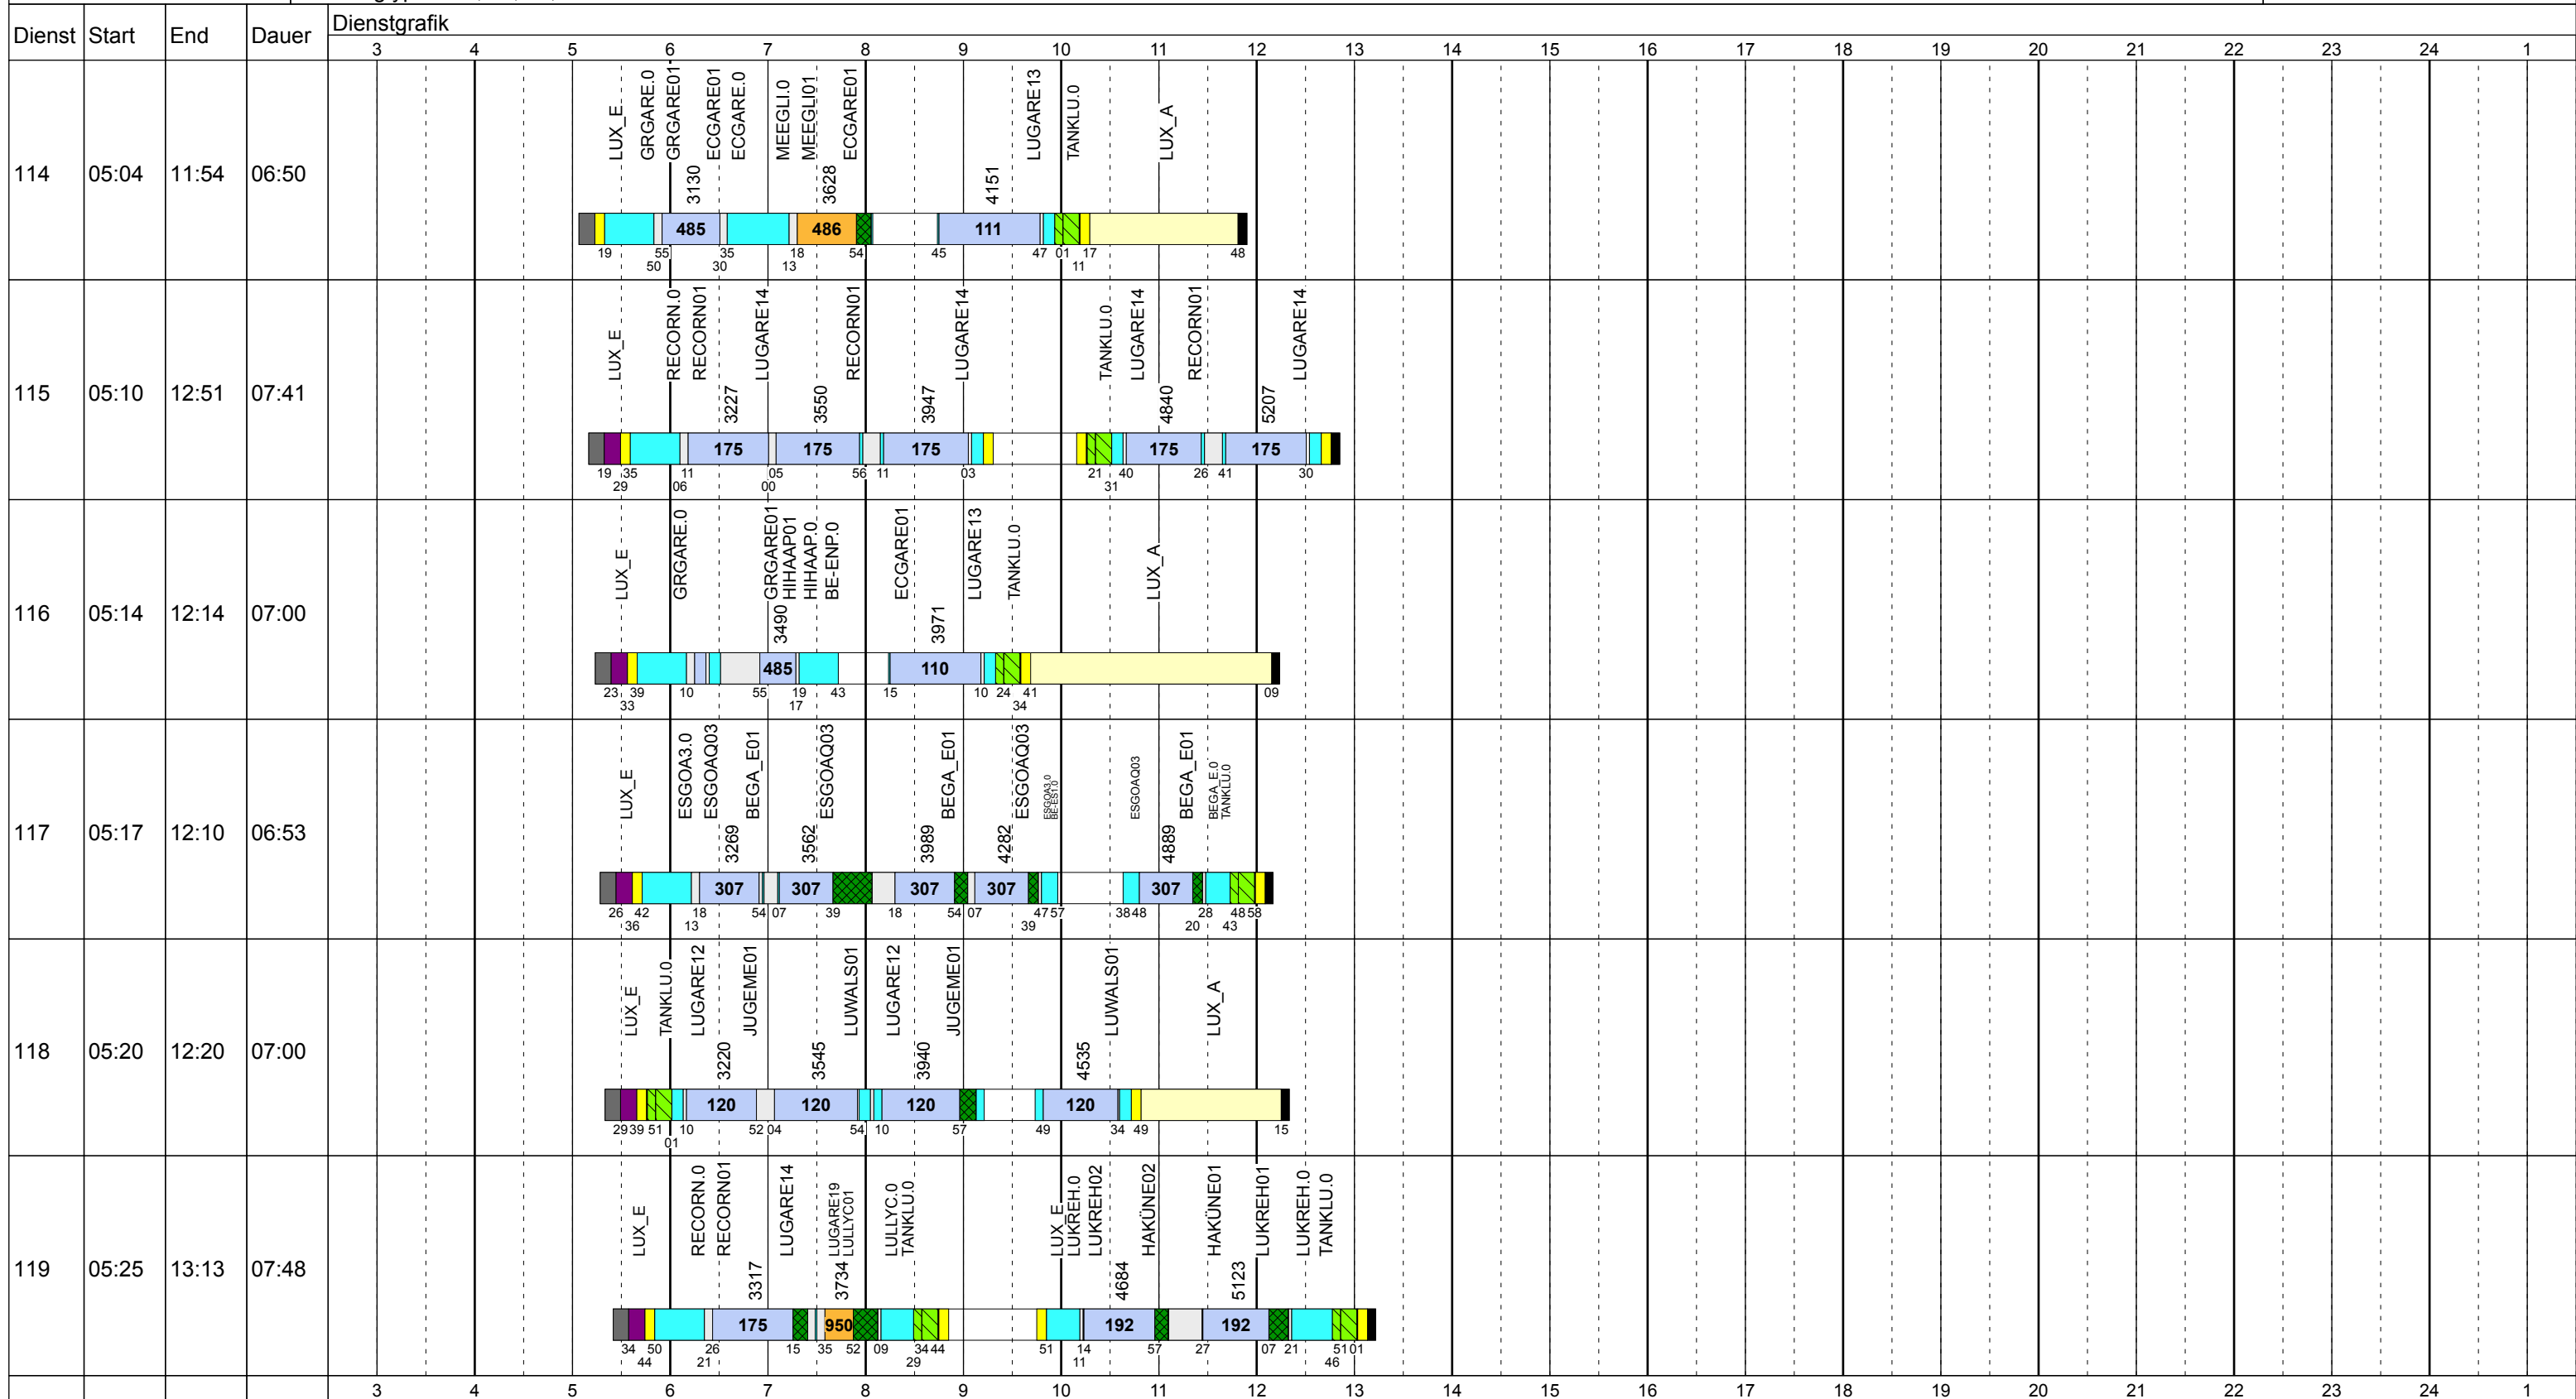

Dienstag Scol

Betriebstage: Di
 Betriebshöfe: EN, EB, LUX
 Fahrzeugtypen: 13, 15, 18, 13NF

Gültig ab
 10.12.2017

Dienst	Start	End	Dauer	Dienstgrafik																							
				3	4	5	6	7	8	9	10	11	12	13	14	15	16	17	18	19	20	21	22	23	24	1	
101	03:21	09:21	06:00	LUX_E	GRGARE.0	WAGARE.0	BE-ENP.0	ECGARE01 COGARE02	LUGARE13	LUGARE14 CEIN.0 TANKLU.0	LUX_A																
102	03:21	11:21	08:00	LUX_E							LUX_A																
103	03:51	10:51	07:00	LUX_E	REKLOP.0 REKLOP01	LUGARE14		MODALUN01	MOCHRI03	LUGEES01	LUX_A																
104	03:58	11:08	07:10	LUX_E	TANKLU.0	JUGEME.0 JUGEME01	LUWALS01	LUWALS.0 HAKUNE01	LUKREH01	LUKREH.0 BE-JG1.0	JUGEME01	LUWALS01	LUX_A														
105	04:18	11:18	07:00	LUX_E	HURÉSI.0	BEGA_E.0 BE-RE2.0		REGARE01	LUJEDRO01	LULLYC.0 TANKLU.0	LUX_A																
106	04:25	11:35	07:10	LUX_E	LUGARE14	RECORN01			LULLYC01	LULLYC.0 TANKLU.0	LUX_A																
107	04:35	11:46	07:11	LUX_E	HAKUNE.0 HAKUNE01	LUKREH01	LUKREH02	HAKUNE02	HAKUNE01	LUKREH01	LUKREH.0 BE-JG1.0	JUGEME01	LUWALS01	TANKLU.0													

Dienstag Scol

Betriebstage: Di
 Betriebshöfe: EN, EB, LUX
 Fahrzeugtypen: 13, 15, 18, 13NF

Gültig ab
 10.12.2017

Zeichenerklärung: AbIHin (blau), AbIRück (blau), Aufrüst (violett), AusW (gelb), EinW (gelb), ESTC (hellgelb), Leerf. (hellblau), Linienf. (hellblau), Nach (schwarz), Reinig (grün), Rüstz. (dunkelgrün), Tanken (hellgrün), Vor (grau), Wenz. (hellgrau)

Dienstag Scol

Betriebstage: Di
 Betriebshöfe: EN, EB, LUX
 Fahrzeugtypen: 13, 15, 18, 13NF

Gültig ab
 10.12.2017

Dienstag Scol

Betriebstage: Di
 Betriebshöfe: EN, EB, LUX
 Fahrzeugtypen: 13, 15, 18, 13NF

Gültig ab
 10.12.2017