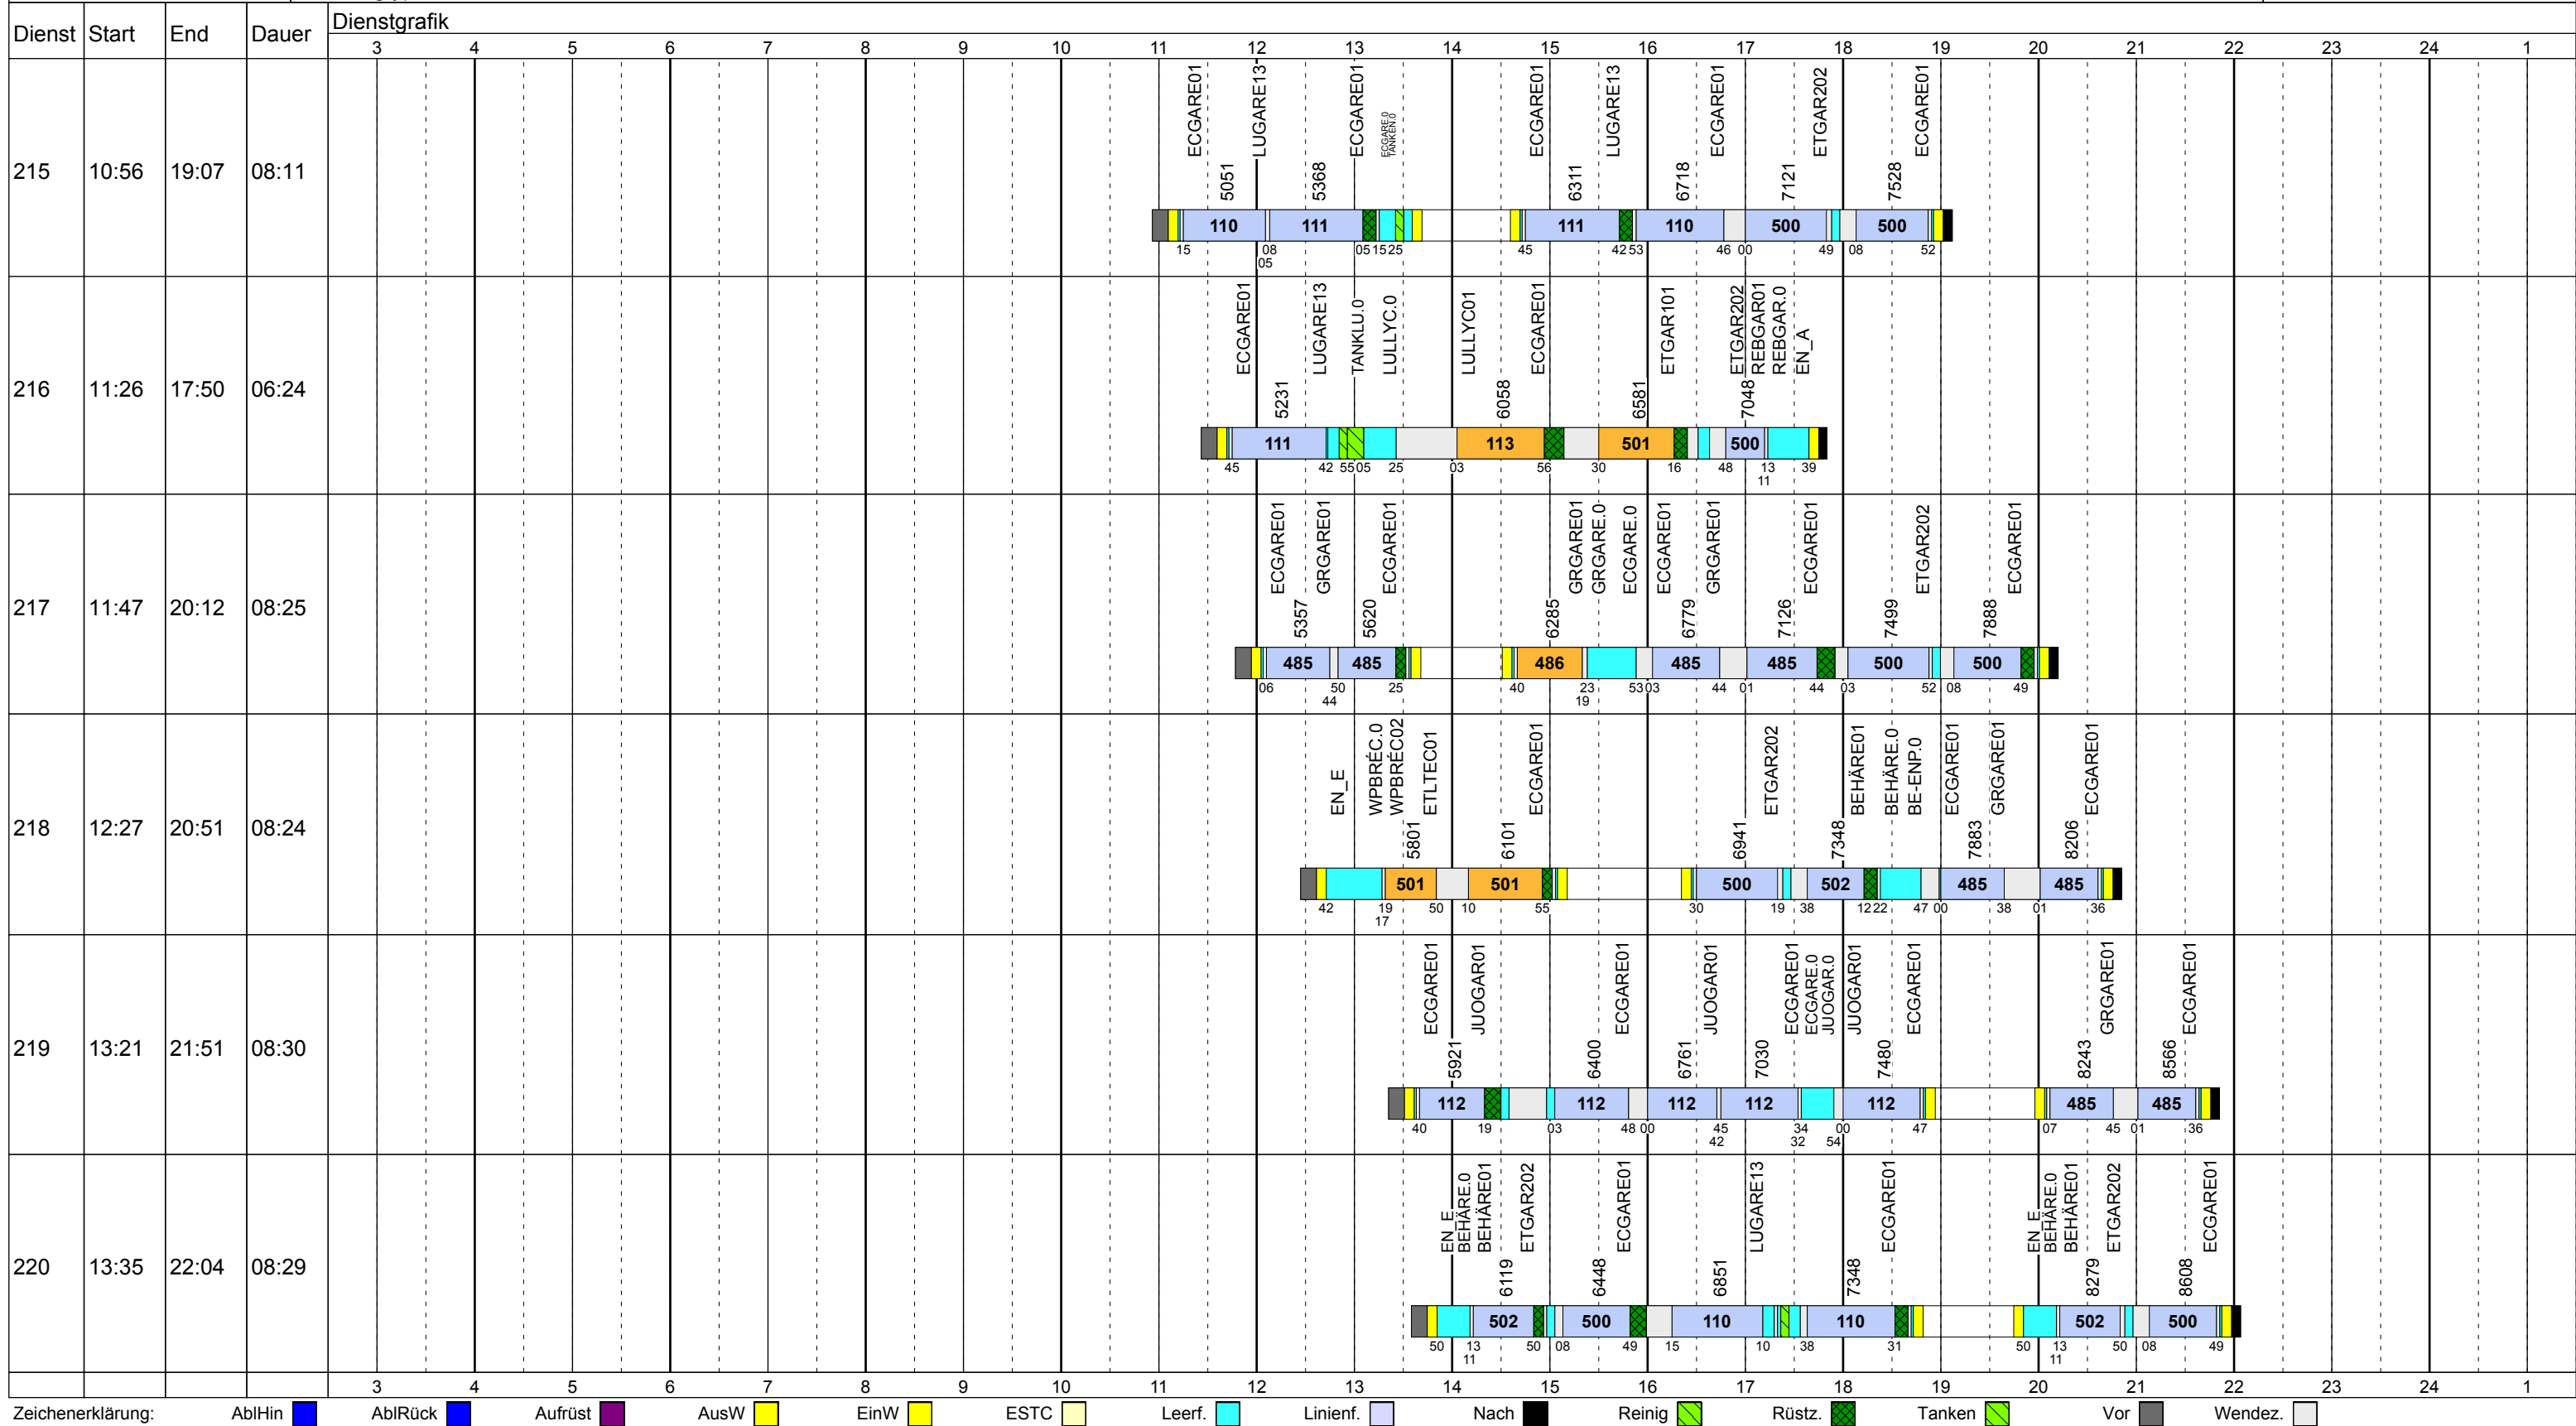

Dienstag Scol

Betriebstage: Di
 Betriebshöfe: EN, EB, LUX
 Fahrzeugtypen: 13, 15, 18, 13NF

Gültig ab
 10.12.2017

Dienst	Start	End	Dauer	Dienstgrafik																							
				3	4	5	6	7	8	9	10	11	12	13	14	15	16	17	18	19	20	21	22	23	24	1	
101	03:21	09:21	06:00	LUX_E	GRGARE.0	WAGARE.0	BE-ENP.0	ECGARE01 COGARE02	LUGARE13	LUGARE14 CEIN.0 TANKLU.0	LUX_A																
102	03:21	11:21	08:00	LUX_E							LUX_A																
103	03:51	10:51	07:00	LUX_E	REKLOP.0 REKLOP01	LUGARE14		MODALUN01	MOCHRI03	LUGEES01	LUX_A																
104	03:58	11:08	07:10	LUX_E	TANKLU.0	JUGEME.0 JUGEME01	LUWALS01	LUWALS.0 HAKUNE01	LUKREH01	LUKREH.0 BE-JG1.0	JUGEME01	LUWALS01	LUX_A														
105	04:18	11:18	07:00	LUX_E	HURÉSI.0	BEGA_E.0 BE-RE2.0		REGARE01	LUJEDRO01	LULLYC.0 TANKLU.0	LUX_A																
106	04:25	11:35	07:10	LUX_E	LUGARE14	RECORN01			LULLYC01	LULLYC.0 TANKLU.0	LUX_A																
107	04:35	11:46	07:11	LUX_E	HAKUNE.0 HAKUNE01	LUKREH01	LUKREH02	HAKUNE02	HAKUNE01	LUKREH01	LUKREH.0 BE-JG1.0	JUGEME01	LUWALS01	TANKLU.0													

Gültig ab
 10.12.2017

Zeichenerklärung: AbiHin (dark blue), AbiRück (blue), Aufrüst (purple), AusW (yellow), EinW (orange), ESTC (light yellow), Leerf. (cyan), Linief. (light blue), Nach (black), Reinig (green), Rüstz. (dark green), Tanken (light green), Vor (grey), Wendez. (light grey)

Dienstag Scol

Betriebstage: Di

Betriebshöfe: EN, EB, LUX

Fahrzeugtypen: 13, 15, 18, 13NF

Gültig ab
10.12.2017

Dienstag Scol

Betriebstage: Di
 Betriebshöfe: EN, EB, LUX
 Fahrzeugtypen: 13, 15, 18, 13NF

Gültig ab
 10.12.2017

Dienstag Scol

Betriebstage: Di
 Betriebshöfe: EN, EB, LUX
 Fahrzeugtypen: 13, 15, 18, 13NF

Gültig ab
 10.12.2017

Zeichenerklärung: AblHin (blau), AblRück (blau), Aufrüst (violett), AusW (gelb), EinW (gelb), ESTC (gelb), Leerf. (hellblau), Linienf. (hellblau), Nach (schwarz), Reinig (grün), Rüstz. (grün), Tanken (grün), Vor (grau), Wendez. (grau)