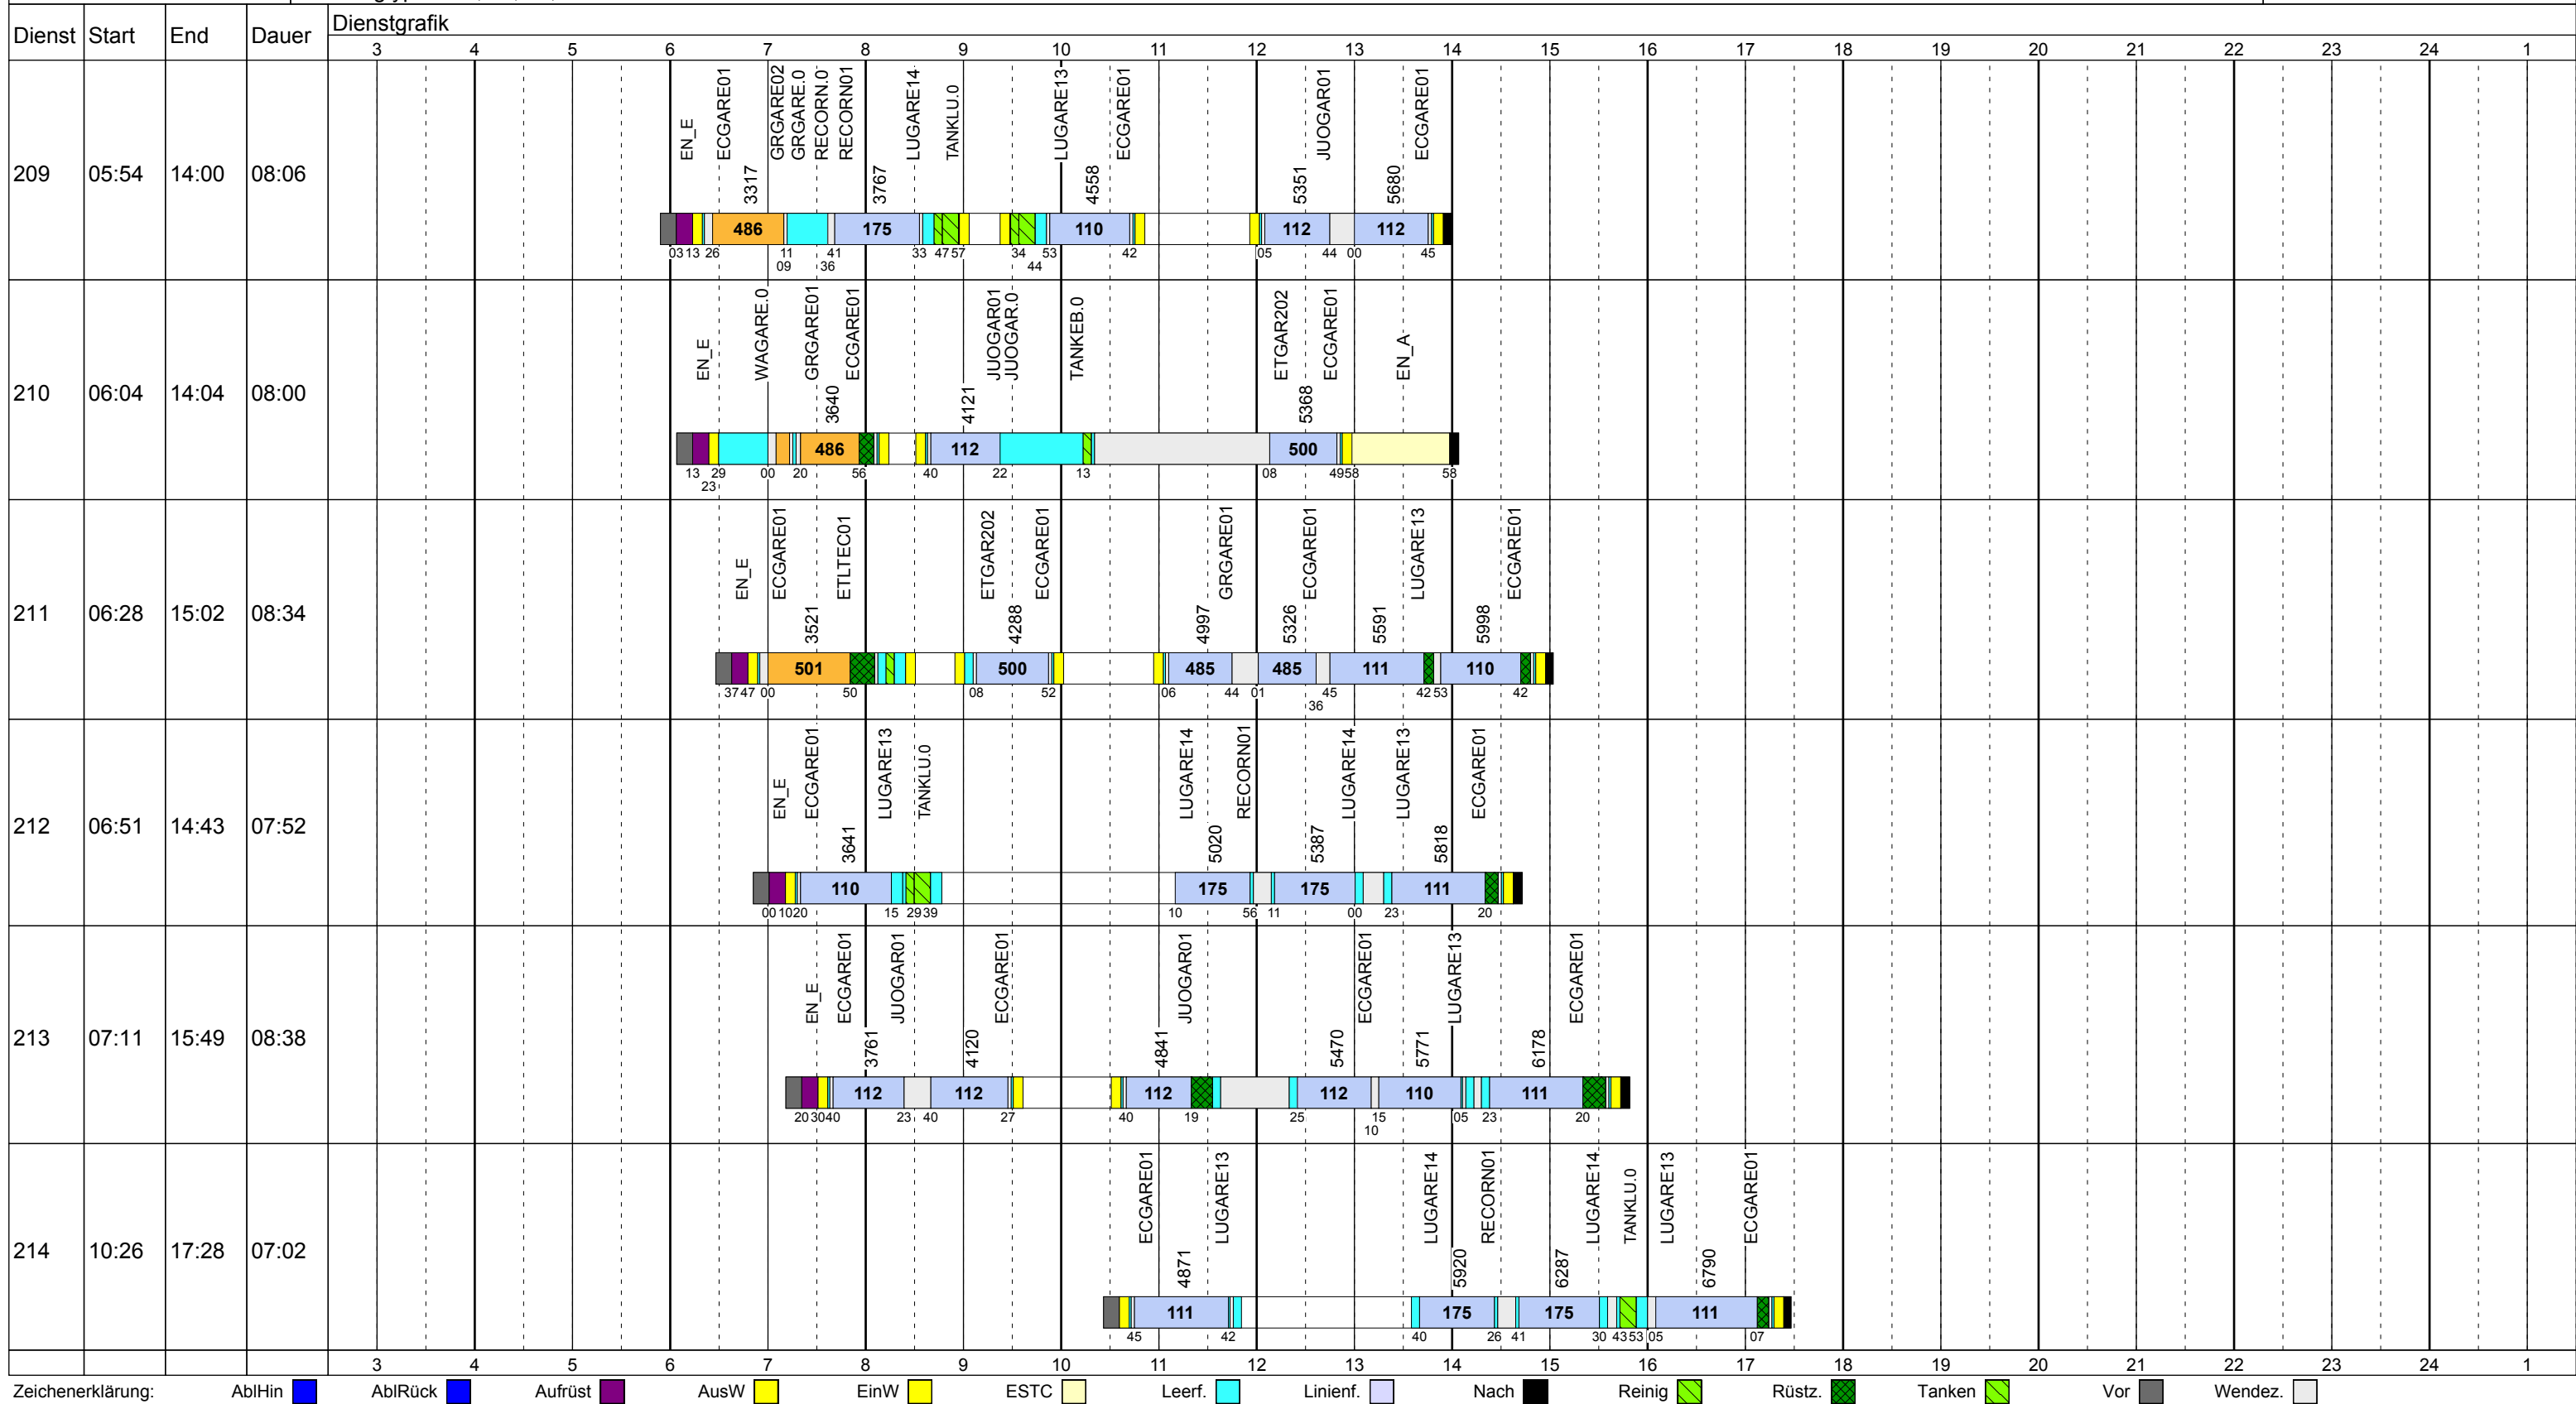

Dienstag Scol

Betriebstage: Di
 Betriebshöfe: EN, EB, LUX
 Fahrzeugtypen: 13, 15, 18, 13NF

Gültig ab
 10.12.2017

Dienst	Start	End	Dauer	Dienstgrafik																							
				3	4	5	6	7	8	9	10	11	12	13	14	15	16	17	18	19	20	21	22	23	24	1	
101	03:21	09:21	06:00	LUX_E	GRGARE.0	WAGARE.0	BE-ENP.0	ECGARE01 COGARE02	LUGARE13	LUGARE14 CEIN.0 TANKLU.0	LUX_A																
102	03:21	11:21	08:00	LUX_E							LUX_A																
103	03:51	10:51	07:00	LUX_E	REKLOP.0 REKLOP01	LUGARE14		MODALUN01	MOCHRI03	LUGEES01	LUX_A																
104	03:58	11:08	07:10	LUX_E	TANKLU.0	JUGEME.0 JUGEME01	LUWALS01	LUWALS.0 HAKUNE01	LUKREH01	LUKREH.0 BE-JG1.0	JUGEME01	LUWALS01	LUX_A														
105	04:18	11:18	07:00	LUX_E	HURÉSI.0	BEGA_E.0 BE-RE2.0		REGARE01	LUJEDRO01	LULLYC.0 TANKLU.0	LUX_A																
106	04:25	11:35	07:10	LUX_E	LUGARE14	RECORN01			LULLYC01	LULLYC.0 TANKLU.0	LUX_A																
107	04:35	11:46	07:11	LUX_E	HAKUNE.0 HAKUNE01	LUKREH01	LUKREH02	HAKUNE02	HAKUNE01	LUKREH01	LUKREH.0 BE-JG1.0	JUGEME01	LUWALS01	TANKLU.0													

Gültig ab
 10.12.2017

Zeichenerklärung: AbiHin (dark blue), AbiRück (blue), Aufrüst (purple), AusW (yellow), EinW (orange), ESTC (light yellow), Leerf. (cyan), Linief. (light blue), Nach (black), Reinig (green), Rüstz. (dark green), Tanken (light green), Vor (grey), Wendez. (light grey)

Dienstag Scol

Betriebstage: Di

Betriebshöfe: EN, EB, LUX

Fahrzeugtypen: 13, 15, 18, 13NF

Gültig ab
10.12.2017

Dienstag Scol

Betriebstage: Di
 Betriebshöfe: EN, EB, LUX
 Fahrzeugtypen: 13, 15, 18, 13NF

Gültig ab
 10.12.2017

Dienstag Scol

Betriebstage: Di
 Betriebshöfe: EN, EB, LUX
 Fahrzeugtypen: 13, 15, 18, 13NF

Gültig ab
 10.12.2017

Zeichenerklärung: AblHin (blau), AblRück (blau), Aufrüst (violett), AusW (gelb), EinW (gelb), ESTC (gelb), Leerf. (hellblau), Linienf. (hellblau), Nach (schwarz), Reinig (grün), Rüstz. (grün), Tanken (grün), Vor (grau), Wendez. (grau)