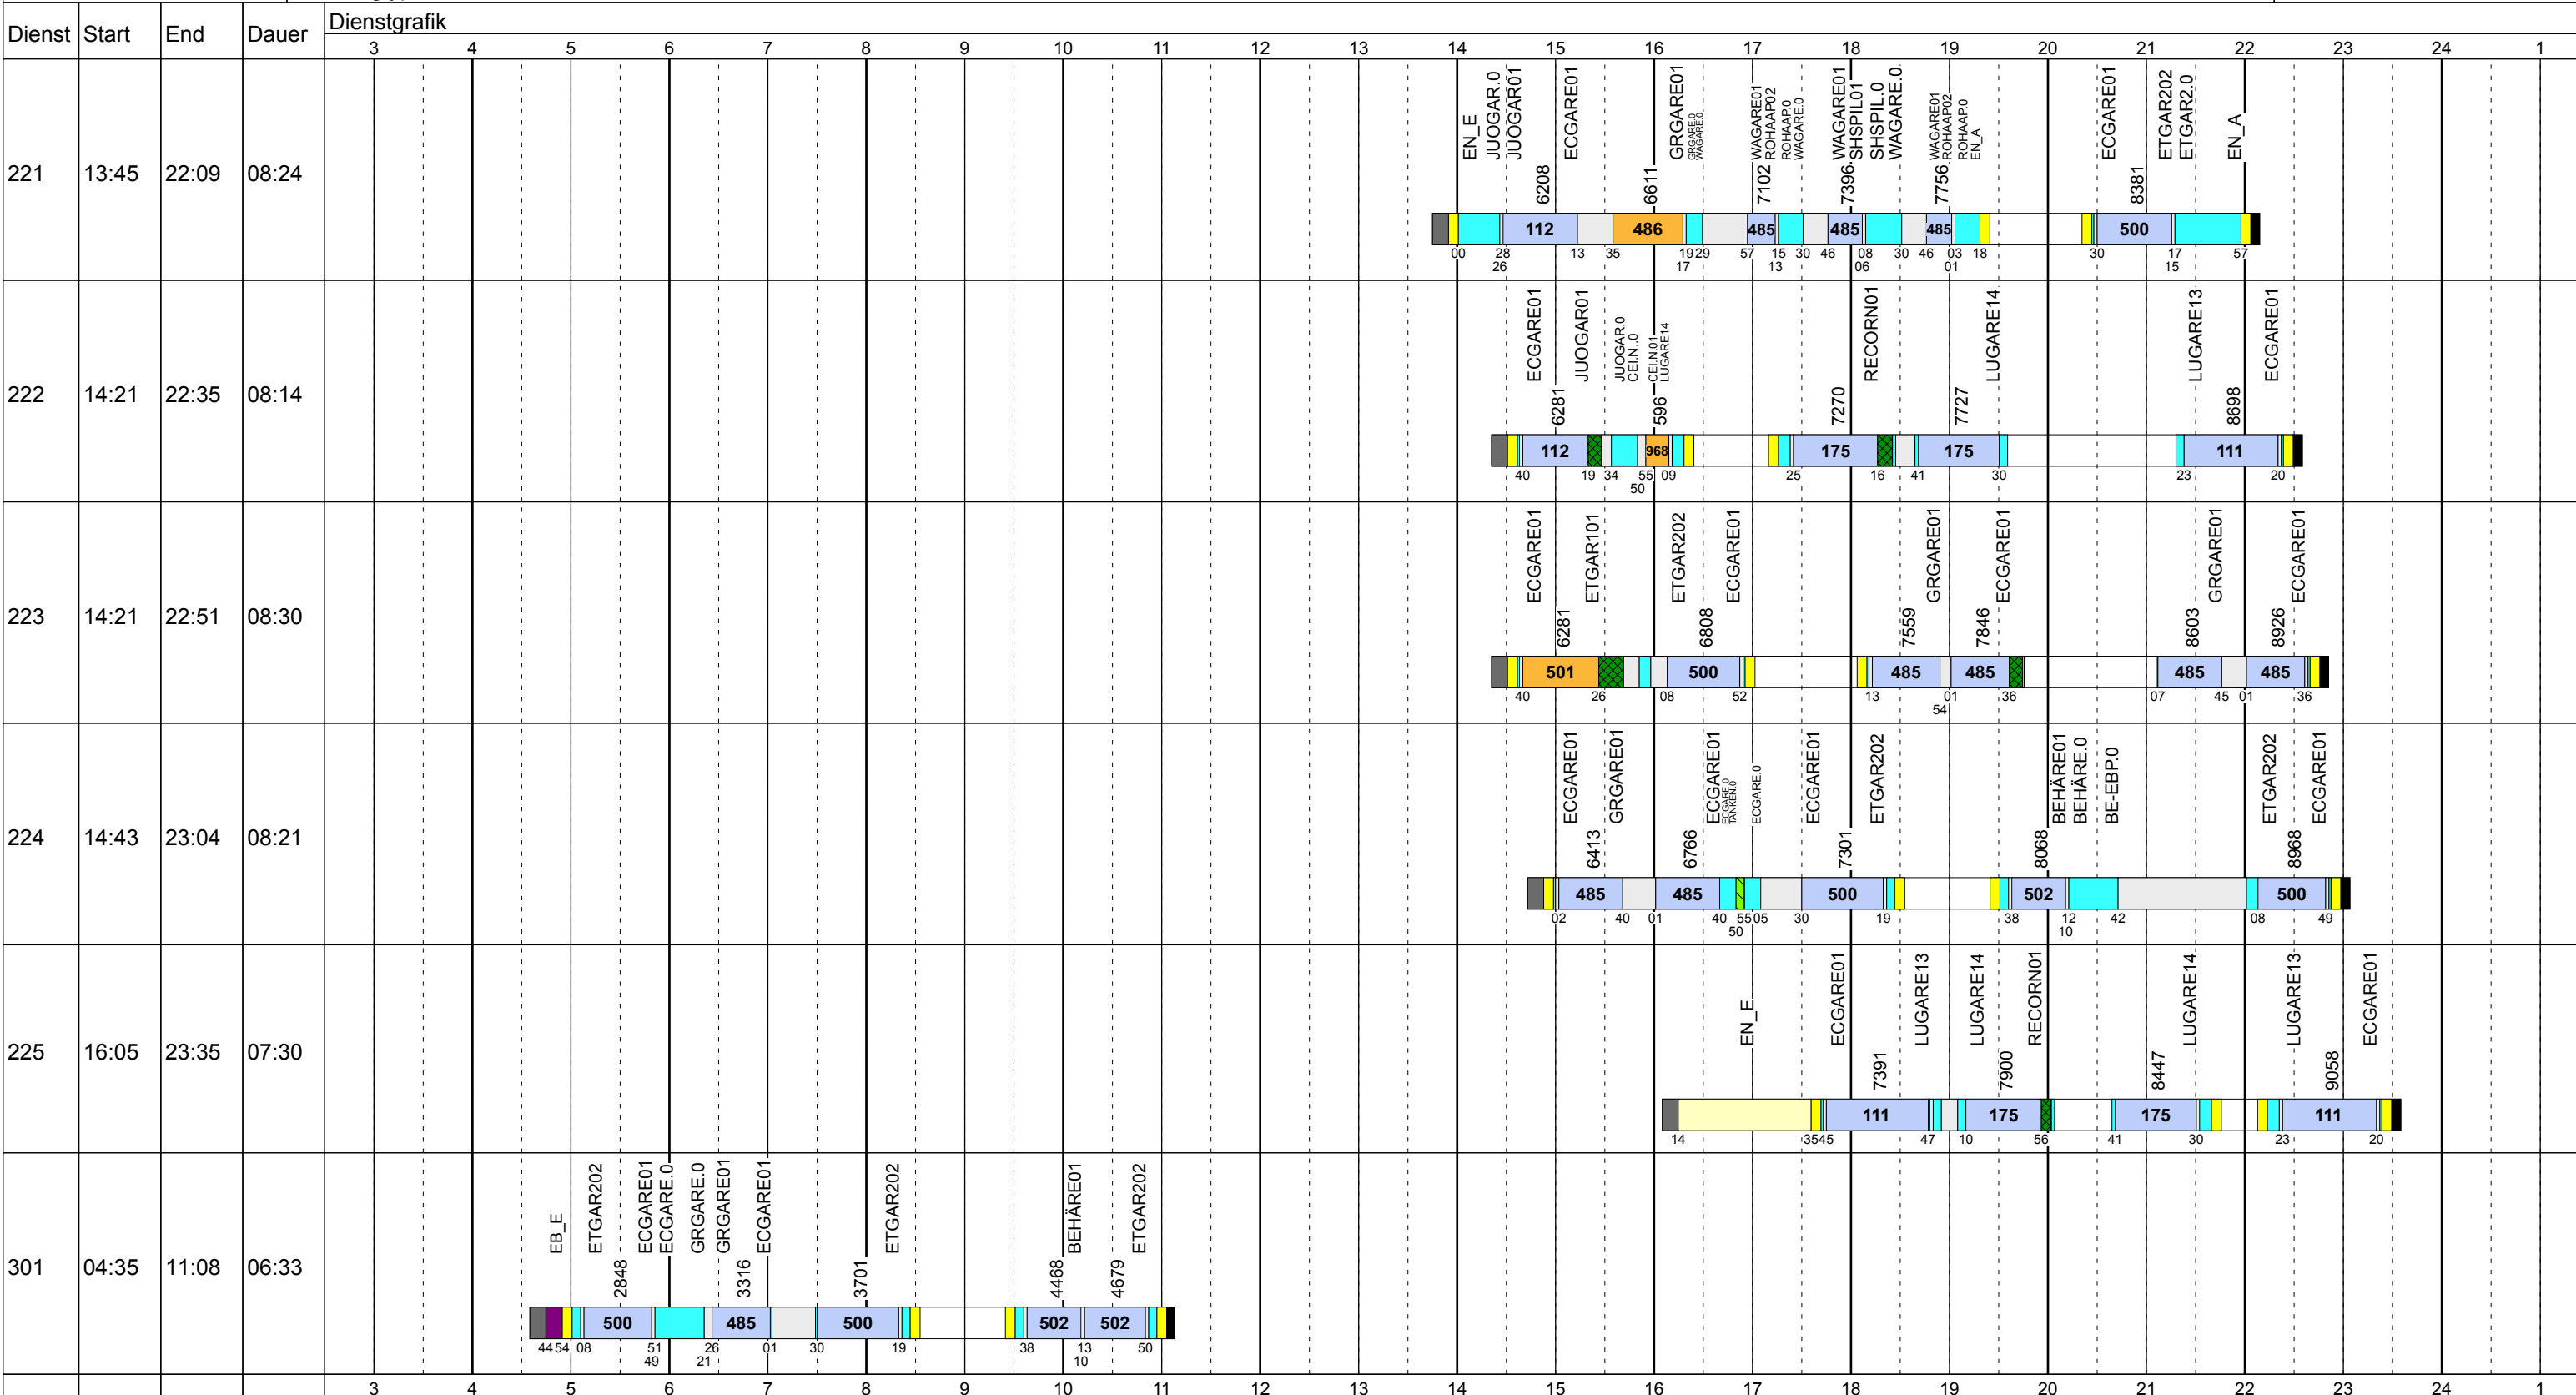

Dienstag Scol

Betriebstage: Di
 Betriebshöfe: EN, EB, LUX
 Fahrzeugtypen: 13, 15, 18, 13NF

Gültig ab
 10.12.2017

Dienst	Start	End	Dauer	Dienstgrafik																							
				3	4	5	6	7	8	9	10	11	12	13	14	15	16	17	18	19	20	21	22	23	24	1	
101	03:21	09:21	06:00	LUX_E	GRGARE.0	WAGARE.0	BE-ENP.0	ECGARE01 COGARE02	LUGARE13	LUGARE14 CEIN.0 TANKLU.0	LUX_A																
102	03:21	11:21	08:00	LUX_E							LUX_A																
103	03:51	10:51	07:00	LUX_E	REKLOP.0 REKLOP01	LUGARE14		MODALUN01	MOCHRI03	LUGEES01	LUX_A																
104	03:58	11:08	07:10	LUX_E	TANKLU.0	JUGEME.0 JUGEME01	LUWALS01	LUWALS.0 HAKUNE01	LUKREH01	LUKREH.0 BE-JG1.0	JUGEME01	LUWALS01	LUX_A														
105	04:18	11:18	07:00	LUX_E	HURÉSI.0	BEGA_E.0 BE-RE2.0		REGARE01	LUJEDRO01	LULLYC.0 TANKLU.0	LUX_A																
106	04:25	11:35	07:10	LUX_E	LUGARE14	RECORN01			LULLYC01	LULLYC.0 TANKLU.0	LUX_A																
107	04:35	11:46	07:11	LUX_E	HAKUNE.0 HAKUNE01	LUKREH01	LUKREH02	HAKUNE02	HAKUNE01	LUKREH01	LUKREH.0 BE-JG1.0	JUGEME01	LUWALS01	TANKLU.0													

Gültig ab
 10.12.2017

Zeichenerklärung: AbiHin (dark blue), AbiRück (blue), Aufrüst (purple), AusW (yellow), EinW (orange), ESTC (light yellow), Leerf. (cyan), Linief. (light blue), Nach (black), Reinig (green), Rüstz. (dark green), Tanken (light green), Vor (grey), Wendez. (light grey)

Dienstag Scol

Betriebstage: Di

Betriebshöfe: EN, EB, LUX

Fahrzeugtypen: 13, 15, 18, 13NF

Gültig ab
10.12.2017

Dienstag Scol

Betriebstage: Di
 Betriebshöfe: EN, EB, LUX
 Fahrzeugtypen: 13, 15, 18, 13NF

Gültig ab
 10.12.2017

Dienstag Scol

Betriebstage: Di
 Betriebshöfe: EN, EB, LUX
 Fahrzeugtypen: 13, 15, 18, 13NF

Gültig ab
 10.12.2017

Zeichenerklärung: AblHin (blau), AblRück (blau), Aufrüst (violett), AusW (gelb), EinW (gelb), ESTC (gelb), Leerf. (hellblau), Linienf. (hellblau), Nach (schwarz), Reinig (grün), Rüstz. (grün), Tanken (grün), Vor (grau), Wendez. (grau)