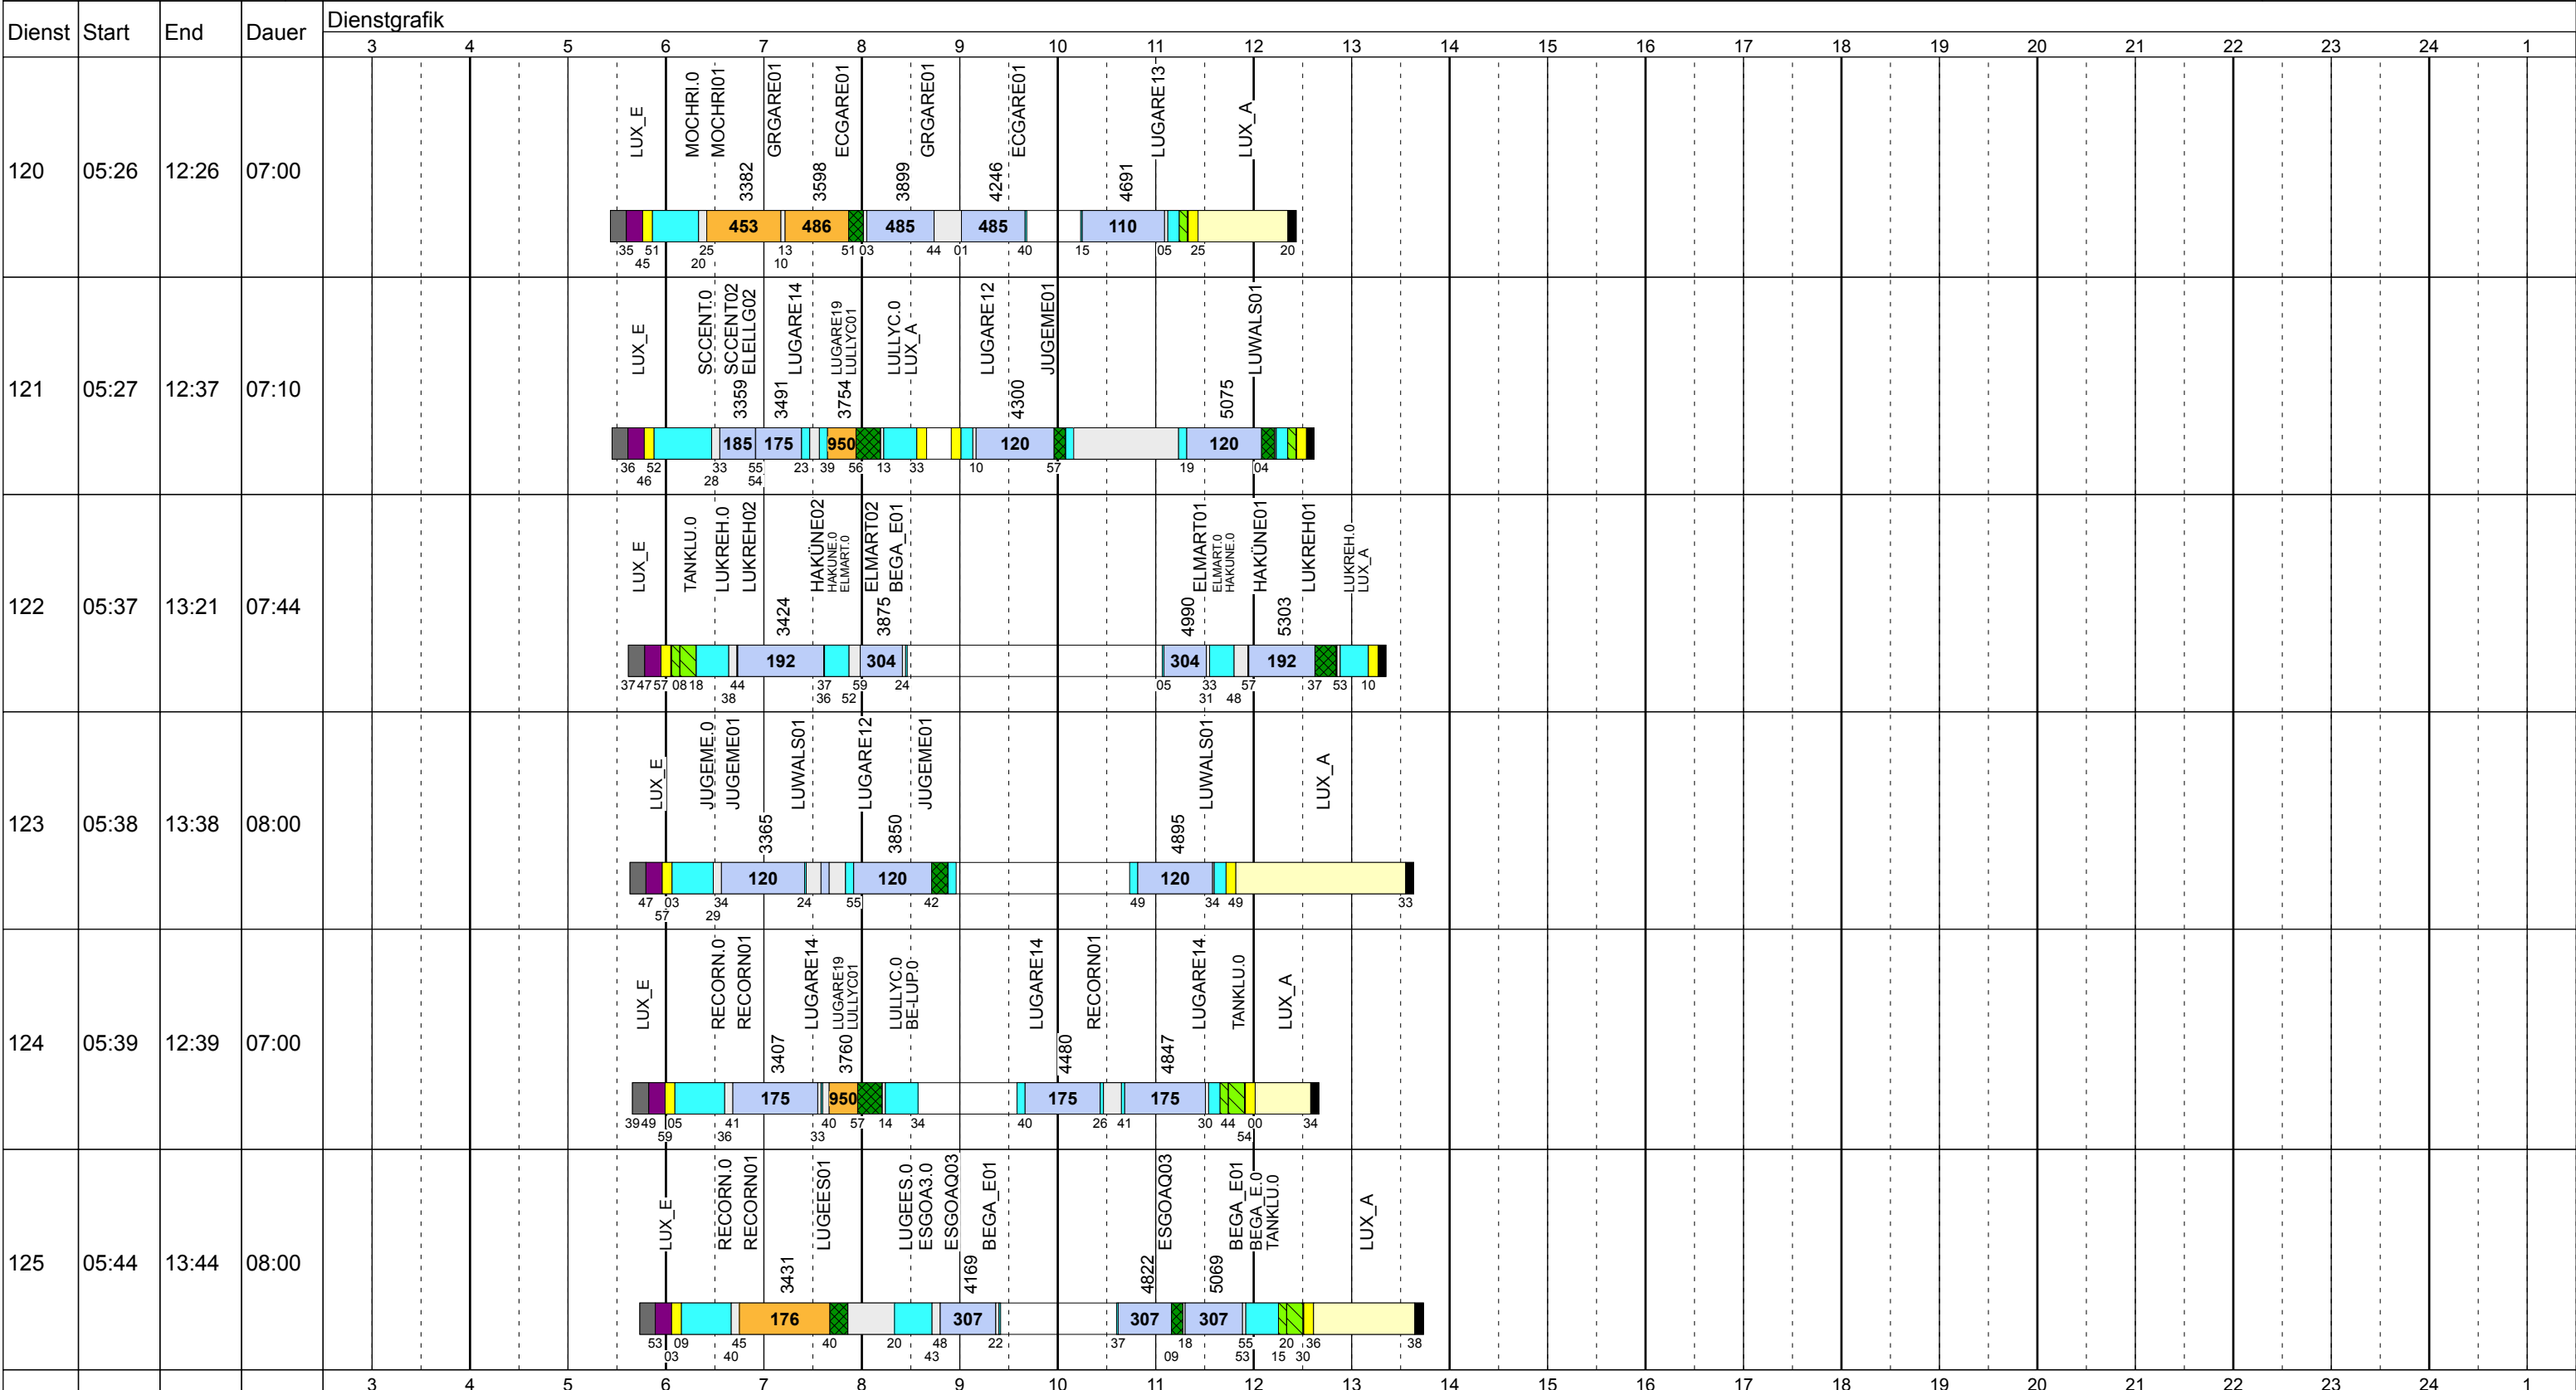

Dienstag Scol

Betriebstage: Di
 Betriebshöfe: EN, EB, LUX
 Fahrzeugtypen: 13, 15, 18, 13NF

Gültig ab
 10.12.2017

Dienst	Start	End	Dauer	Dienstgrafik																							
				3	4	5	6	7	8	9	10	11	12	13	14	15	16	17	18	19	20	21	22	23	24	1	
101	03:21	09:21	06:00	LUX_E	GRGARE.0	WAGARE.0	BE-ENP.0	ECGARE01 COGARE02	LUGARE13	LUGARE14 CEIN.0 TANKLU.0	LUX_A																
102	03:21	11:21	08:00	LUX_E							LUX_A																
103	03:51	10:51	07:00	LUX_E	REKLOP.0 REKLOP01	LUGARE14		MODALUN01	MOCHRI03	LUGEES01	LUX_A																
104	03:58	11:08	07:10	LUX_E	TANKLU.0	JUGEME.0 JUGEME01	LUWALS01	LUWALS.0 HAKUNE01	LUKREH01	LUKREH.0 BE-JG1.0	JUGEME01	LUWALS01	LUX_A														
105	04:18	11:18	07:00	LUX_E	HURÉSI.0	BEGA_E.0 BE-RE2.0		REGARE01	LUJEDRO01	LULLYC.0 TANKLU.0	LUX_A																
106	04:25	11:35	07:10	LUX_E	LUGARE14	RECORN01			LULLYC01	LULLYC.0 TANKLU.0	LUX_A																
107	04:35	11:46	07:11	LUX_E	HAKUNE.0 HAKUNE01	LUKREH01	LUKREH02	HAKUNE02	HAKUNE01	LUKREH01	LUKREH.0 BE-JG1.0	JUGEME01	LUWALS01	TANKLU.0													

Dienstag Scol

Betriebstage: Di
 Betriebshöfe: EN, EB, LUX
 Fahrzeugtypen: 13, 15, 18, 13NF

Gültig ab
 10.12.2017

Zeichenerklärung: AbIHin (blau), AbIRück (blau), Aufrüst (violett), AusW (gelb), EinW (gelb), ESTC (hellgelb), Leerf. (hellblau), Linienf. (hellblau), Nach (schwarz), Reinig (grün), Rüstz. (dunkelgrün), Tanken (hellgrün), Vor (grau), Wenz. (hellgrau)

Dienstag Scol

Betriebstage: Di
 Betriebshöfe: EN, EB, LUX
 Fahrzeugtypen: 13, 15, 18, 13NF

Gültig ab
 10.12.2017

Dienstag Scol

Betriebstage: Di
 Betriebshöfe: EN, EB, LUX
 Fahrzeugtypen: 13, 15, 18, 13NF

Gültig ab
 10.12.2017