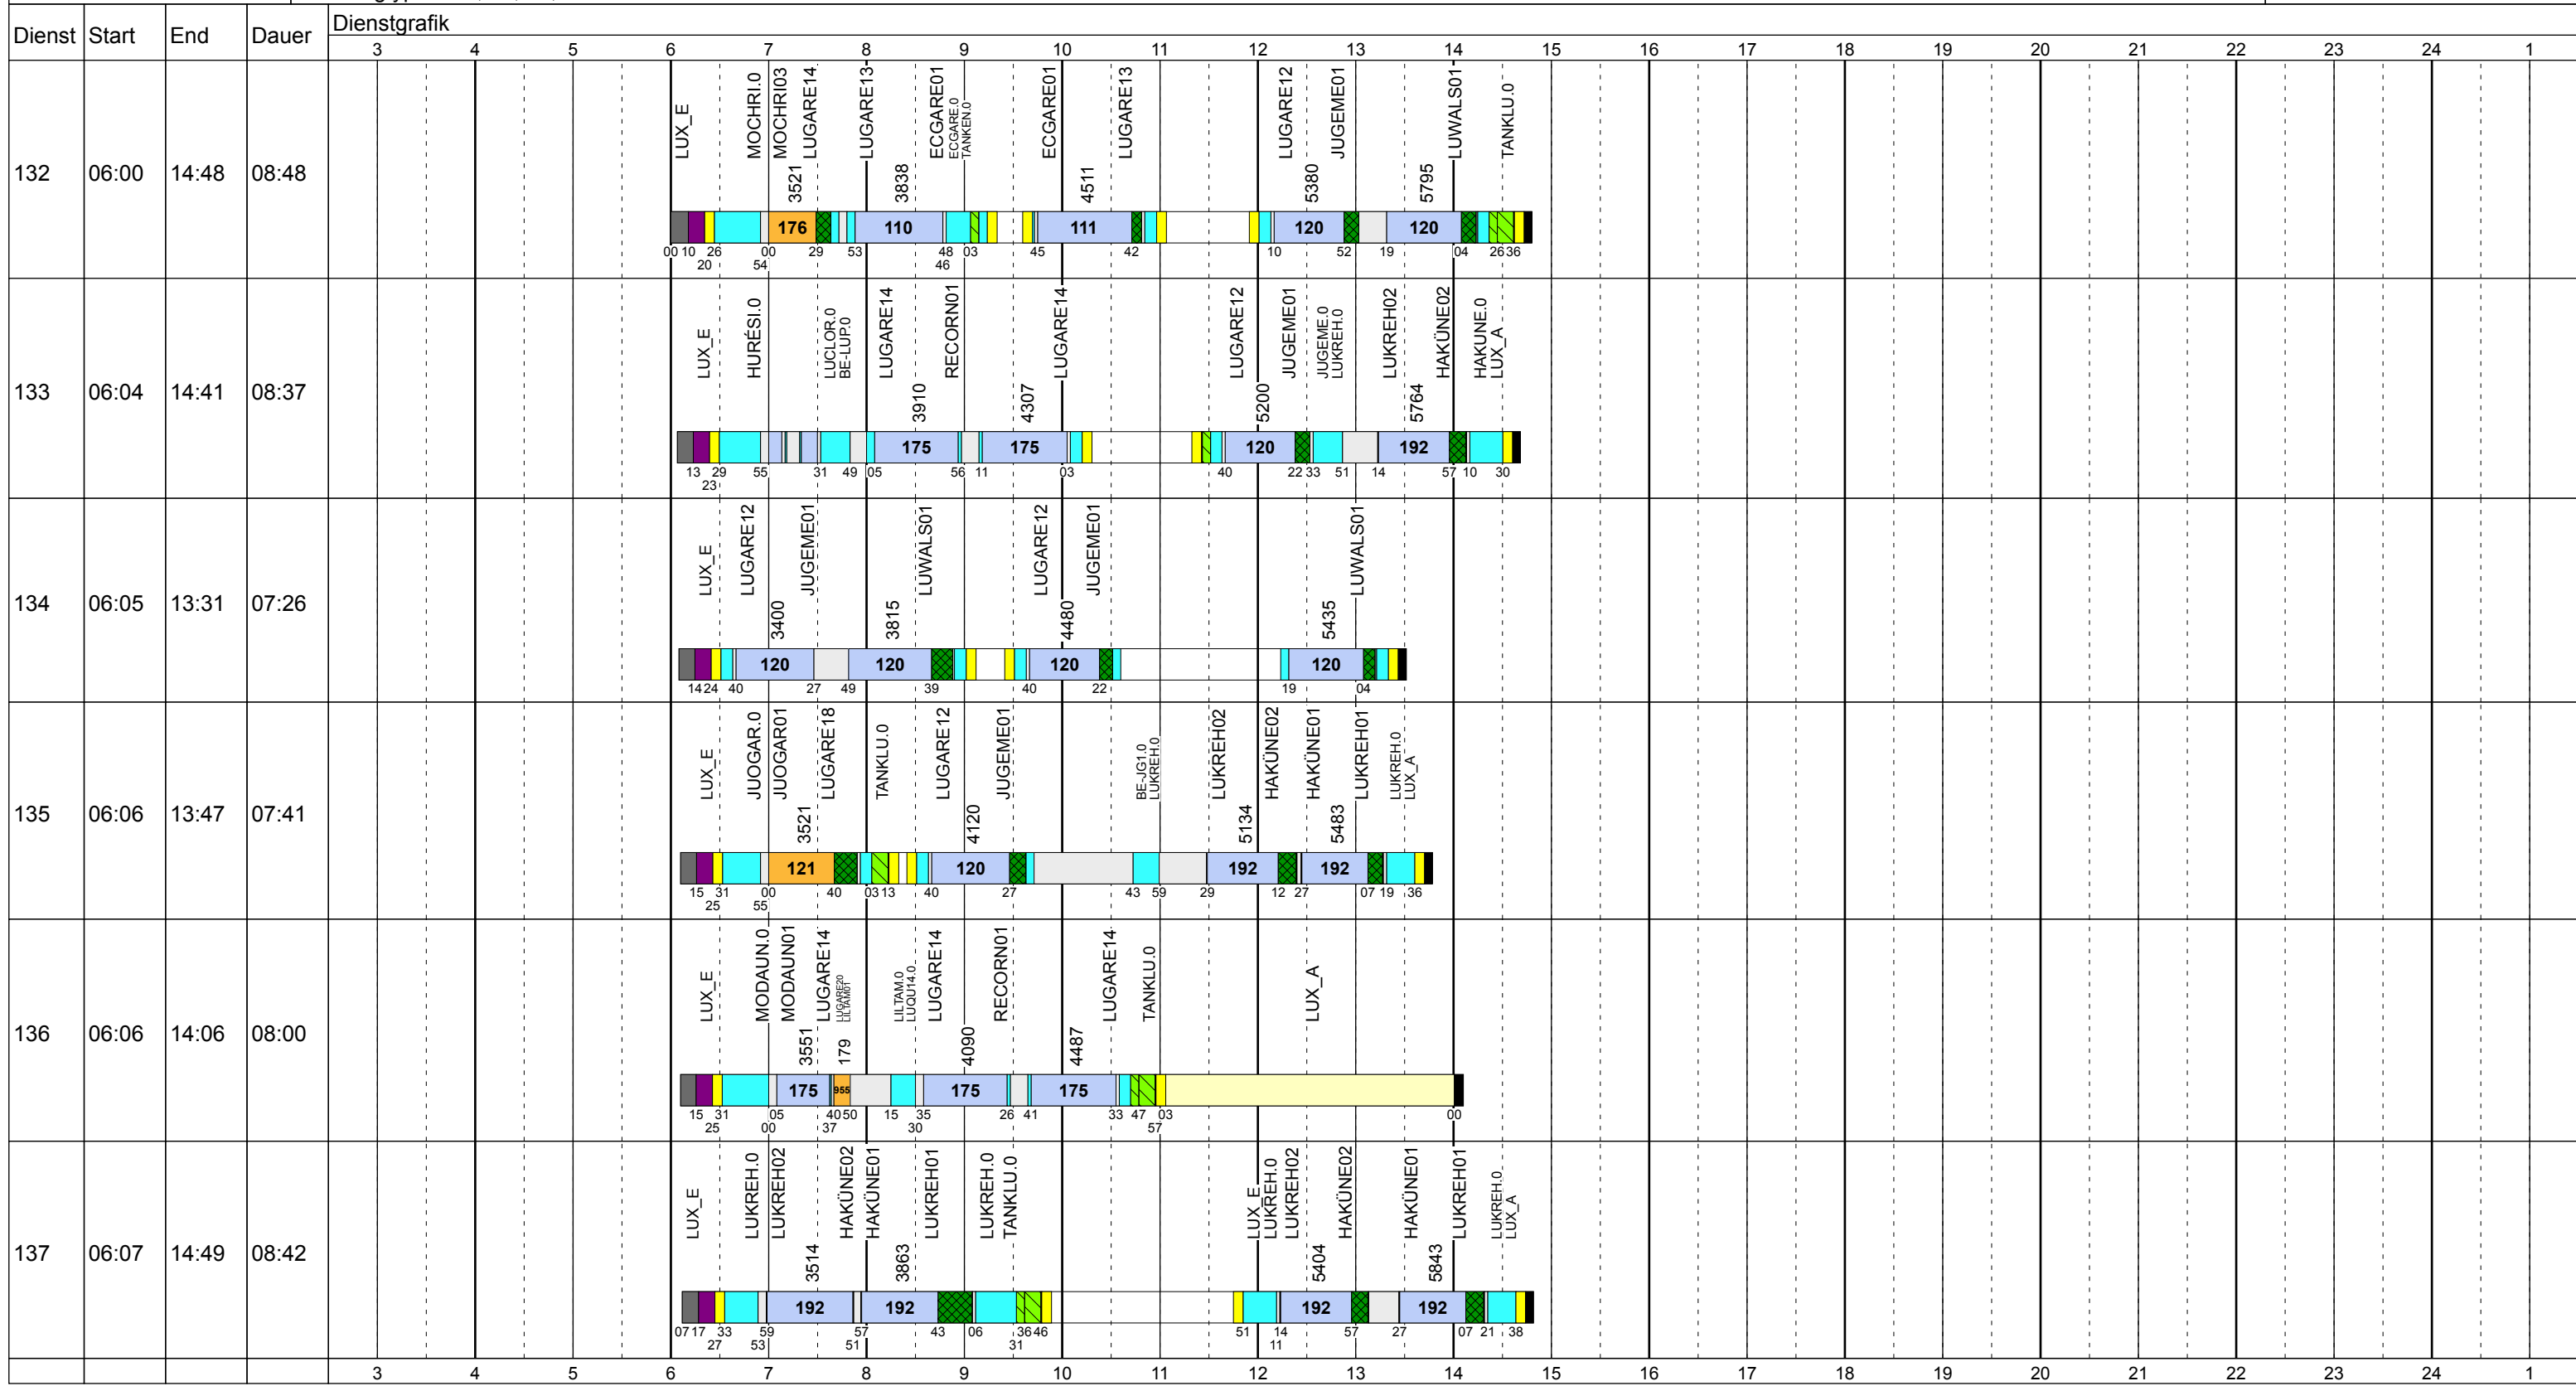

Dienstag Scol

Betriebstage: Di
 Betriebshöfe: EN, EB, LUX
 Fahrzeugtypen: 13, 15, 18, 13NF

Gültig ab
 10.12.2017

Dienst	Start	End	Dauer	Dienstgrafik																							
				3	4	5	6	7	8	9	10	11	12	13	14	15	16	17	18	19	20	21	22	23	24	1	
101	03:21	09:21	06:00	LUX_E	GRGARE.0	WAGARE.0	BE-ENP.0	ECGARE01 COGARE02	LUGARE13	LUGARE14 CEIN.0 TANKLU.0	LUX_A																
102	03:21	11:21	08:00	LUX_E							LUX_A																
103	03:51	10:51	07:00	LUX_E	REKLOP.0 REKLOP01	LUGARE14		MODALUN01	MOCHRI03	LUGEES01	LUX_A																
104	03:58	11:08	07:10	LUX_E	TANKLU.0	JUGEME.0 JUGEME01	LUWALS01	LUWALS.0 HAKUNE01	LUKREH01	LUKREH.0 BE-JG1.0	JUGEME01	LUWALS01	LUX_A														
105	04:18	11:18	07:00	LUX_E	HURÉSI.0	BEGA_E.0 BE-RE2.0		REGARE01	LUJEDRO01	LULLYC.0 TANKLU.0	LUX_A																
106	04:25	11:35	07:10	LUX_E	LUGARE14	RECORN01			LULLYC01	LULLYC.0 TANKLU.0	LUX_A																
107	04:35	11:46	07:11	LUX_E	HAKUNE.0 HAKUNE01	LUKREH01	LUKREH02	HAKUNE02	HAKUNE01	LUKREH01	LUKREH.0 BE-JG1.0	JUGEME01	LUWALS01	TANKLU.0													

Dienstag Scol

Betriebstage: Di
 Betriebshöfe: EN, EB, LUX
 Fahrzeugtypen: 13, 15, 18, 13NF

Gültig ab
 10.12.2017

Zeichenerklärung: AbIHin (blau), AbIRück (blau), Aufrüst (violett), AusW (gelb), EinW (gelb), ESTC (hellgelb), Leerf. (hellblau), Linienf. (hellblau), Nach (schwarz), Reinig (grün), Rüstz. (dunkelgrün), Tanken (hellgrün), Vor (grau), Wenz. (hellgrau)

Dienstag Scol

Betriebstage: Di
 Betriebshöfe: EN, EB, LUX
 Fahrzeugtypen: 13, 15, 18, 13NF

Gültig ab
 10.12.2017

Dienstag Scol

Betriebstage: Di
 Betriebshöfe: EN, EB, LUX
 Fahrzeugtypen: 13, 15, 18, 13NF

Gültig ab
 10.12.2017