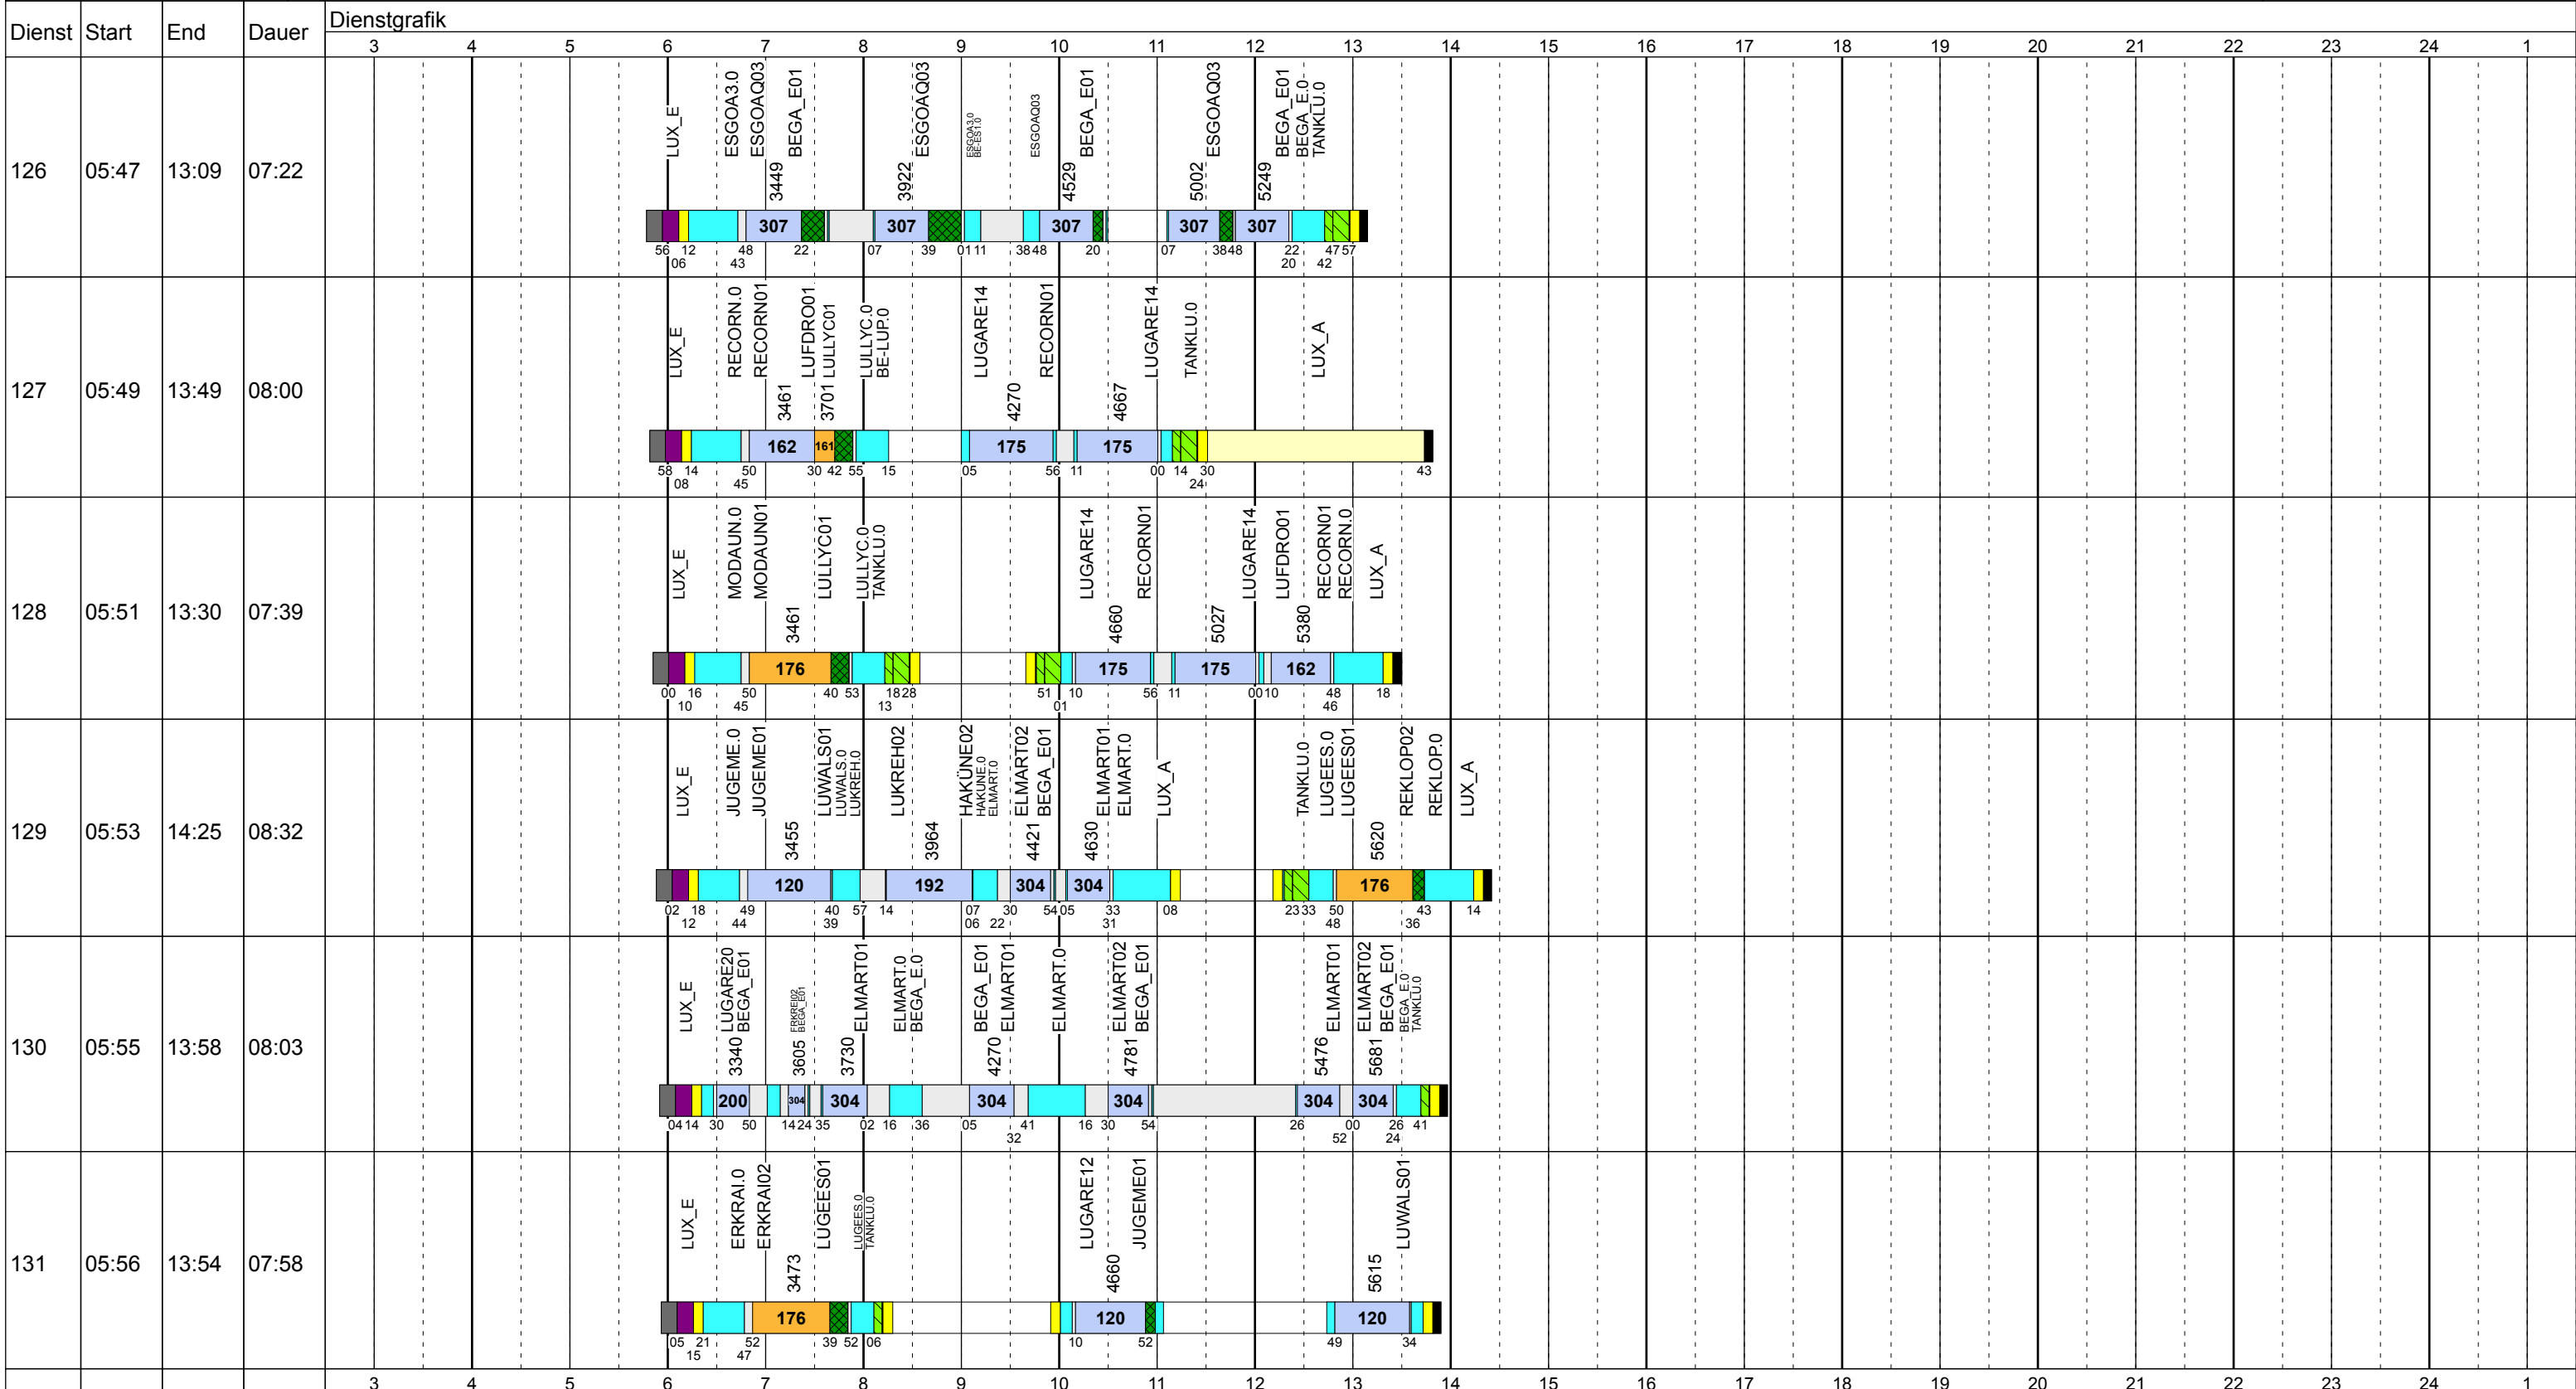

Dienstag Scol

Betriebstage: Di
 Betriebshöfe: EN, EB, LUX
 Fahrzeugtypen: 13, 15, 18, 13NF

Gültig ab
 10.12.2017

Dienst	Start	End	Dauer	Dienstgrafik																							
				3	4	5	6	7	8	9	10	11	12	13	14	15	16	17	18	19	20	21	22	23	24	1	
101	03:21	09:21	06:00	LUX_E	GRGARE.0	WAGARE.0	BE-ENP.0	ECGARE01 COGARE02	LUGARE13	LUGARE14 CEIN.0 TANKLU.0	LUX_A																
102	03:21	11:21	08:00	LUX_E							LUX_A																
103	03:51	10:51	07:00	LUX_E	REKLOP.0 REKLOP01	LUGARE14		MODALUN01	MOCHRI03	LUGEES01	LUX_A																
104	03:58	11:08	07:10	LUX_E	TANKLU.0	JUGEME.0 JUGEME01	LUWALS01	LUWALS.0 HAKUNE01	LUKREH01	LUKREH.0 BE-JG1.0	JUGEME01	LUWALS01	LUX_A														
105	04:18	11:18	07:00	LUX_E	HURÉSI.0	BEGA_E.0 BE-RE2.0		REGARE01	LUJEDRO01	LULLYC.0 TANKLU.0	LUX_A																
106	04:25	11:35	07:10	LUX_E	LUGARE14	RECORN01			LULLYC01	LULLYC.0 TANKLU.0	LUX_A																
107	04:35	11:46	07:11	LUX_E	HAKUNE.0 HAKUNE01	LUKREH01	LUKREH02	HAKUNE02	HAKUNE01	LUKREH01	LUKREH.0 BE-JG1.0	JUGEME01	LUWALS01	TANKLU.0													

Dienstag Scol

Betriebstage: Di
 Betriebshöfe: EN, EB, LUX
 Fahrzeugtypen: 13, 15, 18, 13NF

Gültig ab
 10.12.2017

Zeichenerklärung: AbIHin (blau), AbIRück (blau), Aufrüst (violett), AusW (gelb), EinW (gelb), ESTC (hellgelb), Leerf. (hellblau), Linienf. (hellblau), Nach (schwarz), Reinig (grün), Rüstz. (dunkelgrün), Tanken (hellgrün), Vor (grau), Wenz. (hellgrau)

Dienstag Scol

Betriebstage: Di
 Betriebshöfe: EN, EB, LUX
 Fahrzeugtypen: 13, 15, 18, 13NF

Gültig ab
 10.12.2017

Dienstag Scol

Betriebstage: Di
 Betriebshöfe: EN, EB, LUX
 Fahrzeugtypen: 13, 15, 18, 13NF

Gültig ab
 10.12.2017