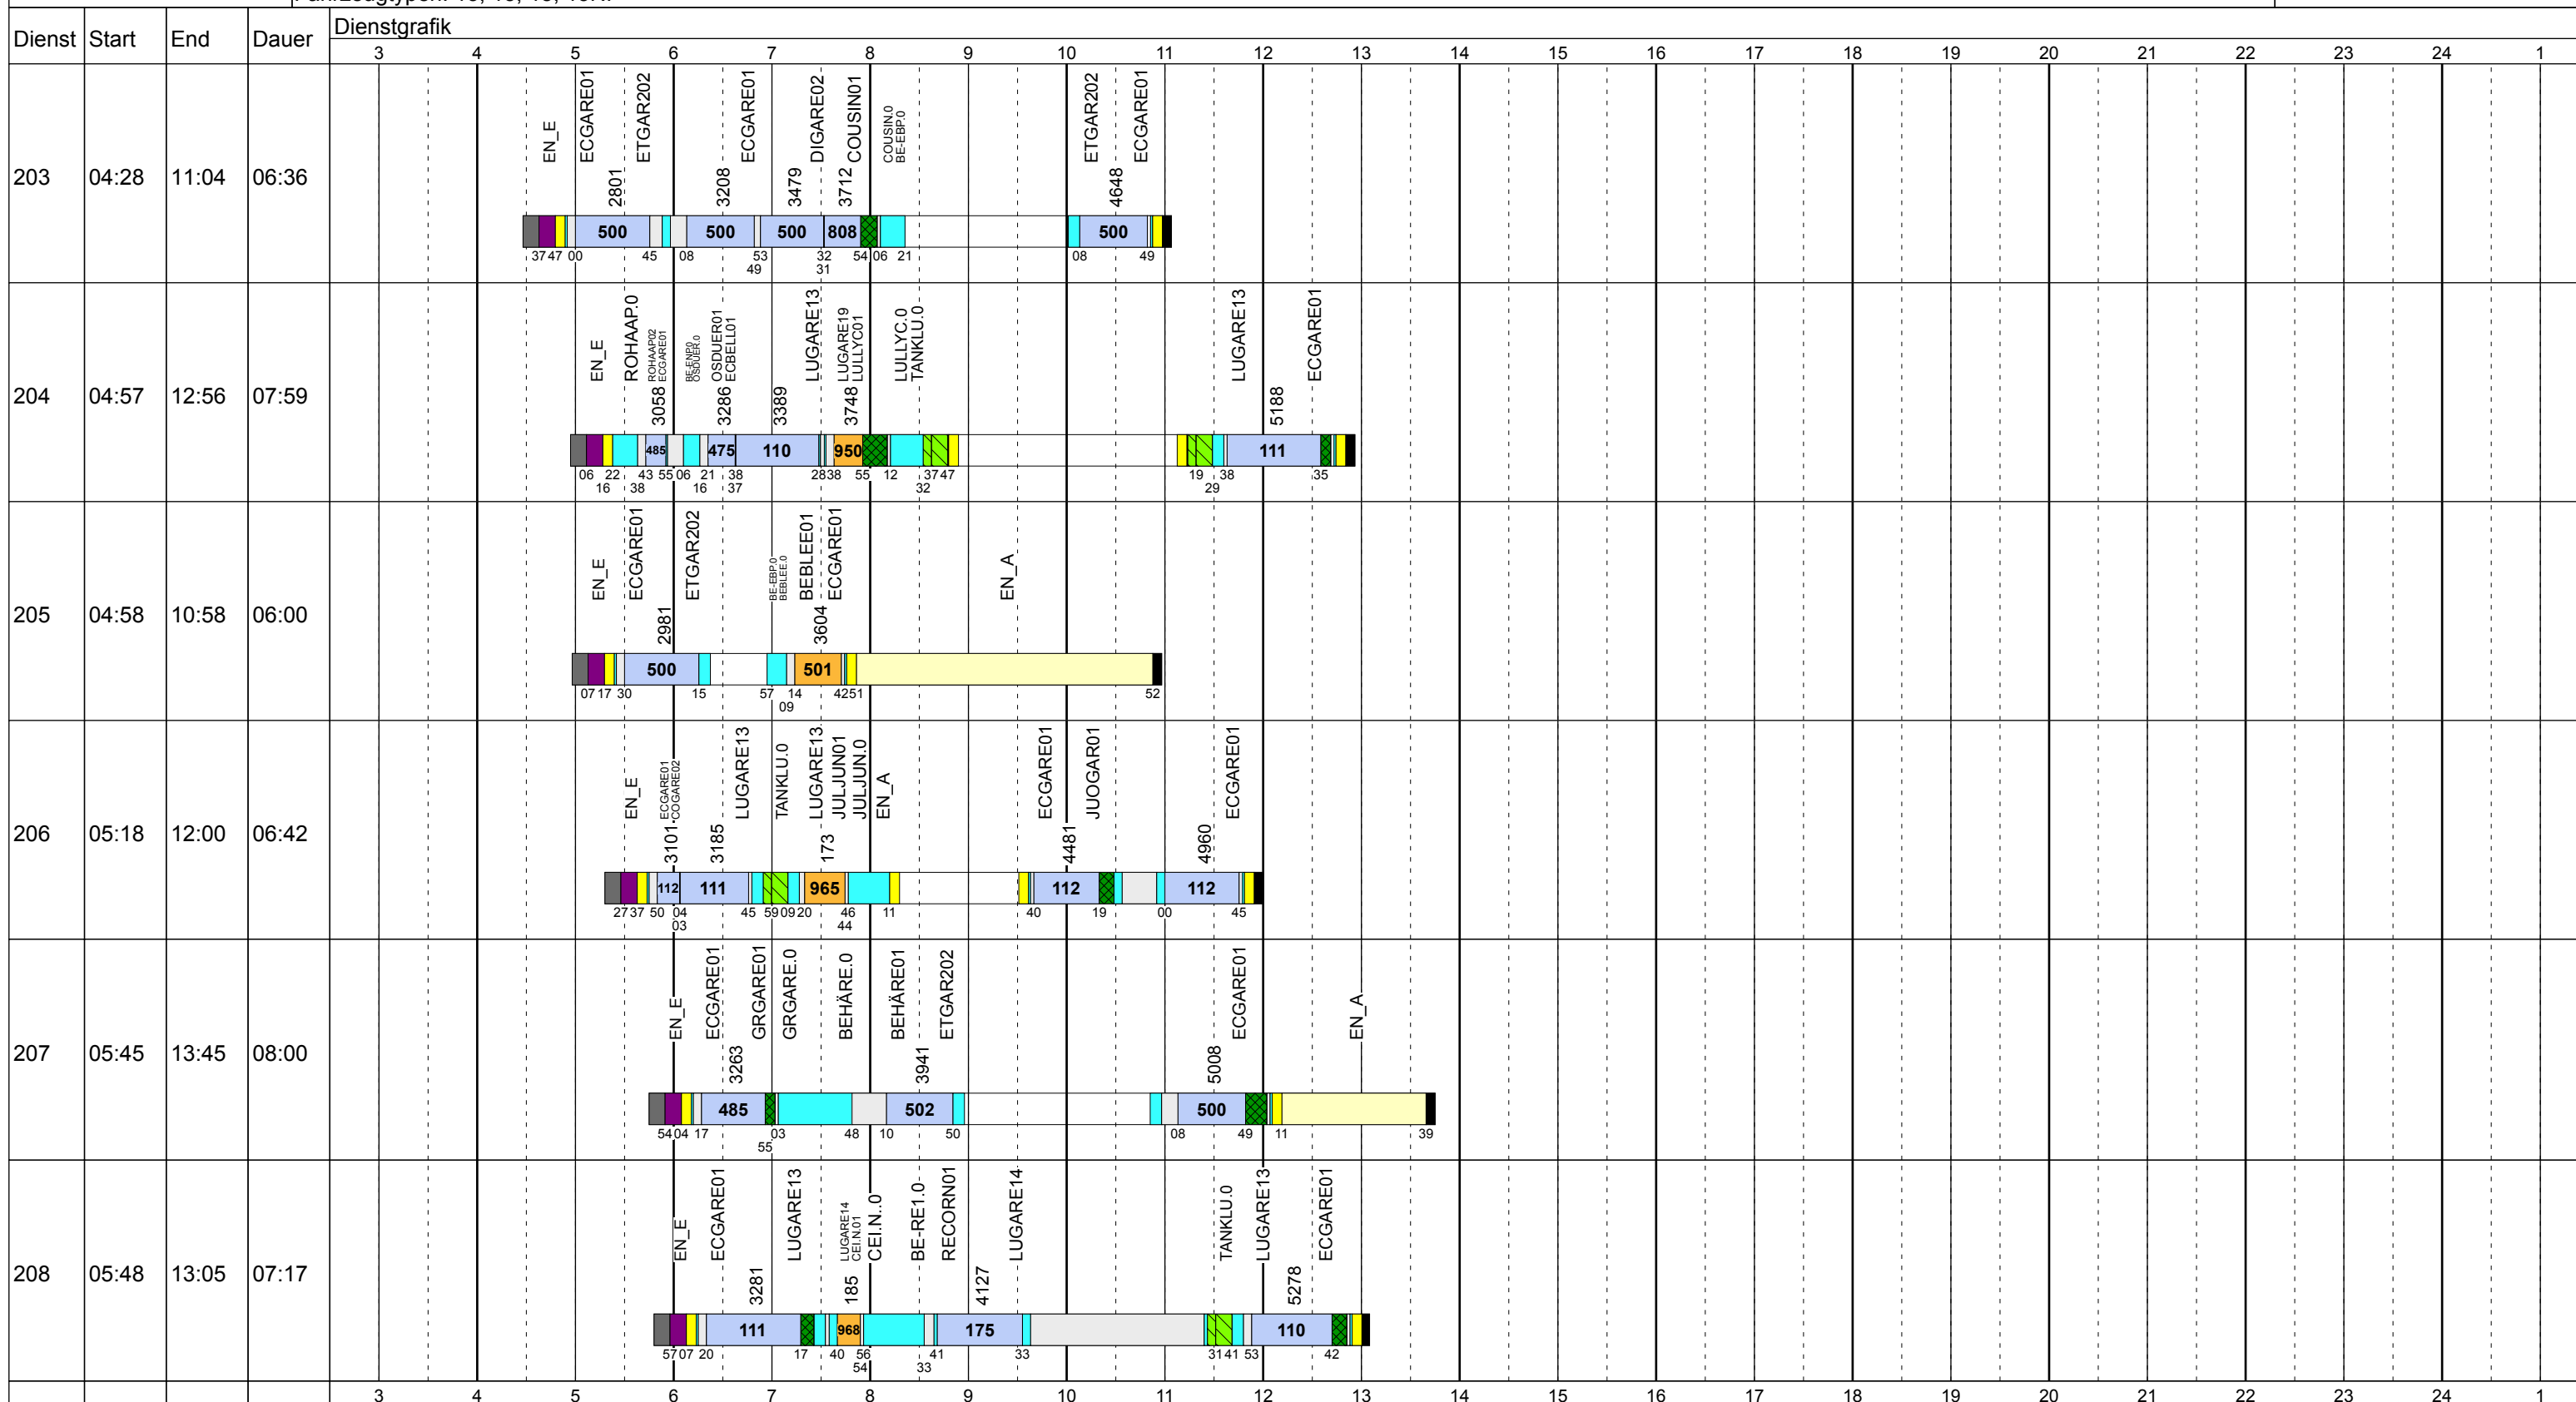

Dienstag Scol

Betriebstage: Di
 Betriebshöfe: EN, EB, LUX
 Fahrzeugtypen: 13, 15, 18, 13NF

Gültig ab
 10.12.2017

Dienst	Start	End	Dauer	Dienstgrafik																							
				3	4	5	6	7	8	9	10	11	12	13	14	15	16	17	18	19	20	21	22	23	24	1	
101	03:21	09:21	06:00	LUX_E	GRGARE.0	WAGARE.0	BE-ENP.0	ECGARE01 COGARE02	LUGARE13	LUGARE14 CEIN.0 TANKLU.0	LUX_A																
102	03:21	11:21	08:00	LUX_E							LUX_A																
103	03:51	10:51	07:00	LUX_E	REKLOP.0 REKLOP01	LUGARE14		MODALUN01	MOCHRI03	LUGEES01	LUX_A																
104	03:58	11:08	07:10	LUX_E	TANKLU.0	JUGEME.0 JUGEME01	LUWALS01	LUWALS.0 HAKUNE01	LUKREH01	LUKREH.0 BE-JG1.0	JUGEME01	LUWALS01	LUX_A														
105	04:18	11:18	07:00	LUX_E	HURÉSI.0	BEGA_E.0 BE-RE2.0		REGARE01	LUJEDRO01	LULLYC.0 TANKLU.0	LUX_A																
106	04:25	11:35	07:10	LUX_E	LUGARE14	RECORN01			LULLYC01	LULLYC.0 TANKLU.0	LUX_A																
107	04:35	11:46	07:11	LUX_E	HAKUNE.0 HAKUNE01	LUKREH01	LUKREH02	HAKUNE02	HAKUNE01	LUKREH01	LUKREH.0 BE-JG1.0	JUGEME01	LUWALS01	TANKLU.0													

Gültig ab
 10.12.2017

Zeichenerklärung: AbiHin (dark blue), AbiRück (blue), Aufrüst (purple), AusW (yellow), EinW (orange), ESTC (light yellow), Leerf. (cyan), Linief. (light blue), Nach (black), Reinig (green), Rüstz. (dark green), Tanken (light green), Vor (grey), Wendez. (light grey)

Dienstag Scol

Betriebstage: Di

Betriebshöfe: EN, EB, LUX

Fahrzeugtypen: 13, 15, 18, 13NF

Gültig ab
10.12.2017

Dienstag Scol

Betriebstage: Di
 Betriebshöfe: EN, EB, LUX
 Fahrzeugtypen: 13, 15, 18, 13NF

Gültig ab
 10.12.2017

Dienstag Scol

Betriebstage: Di
 Betriebshöfe: EN, EB, LUX
 Fahrzeugtypen: 13, 15, 18, 13NF

Gültig ab
 10.12.2017

Zeichenerklärung: AblHin (blau), AblRück (blau), Aufrüst (violett), AusW (gelb), EinW (gelb), ESTC (gelb), Leerf. (hellblau), Linienf. (hellblau), Nach (schwarz), Reinig (grün), Rüstz. (grün), Tanken (grün), Vor (grau), Wendez. (grau)