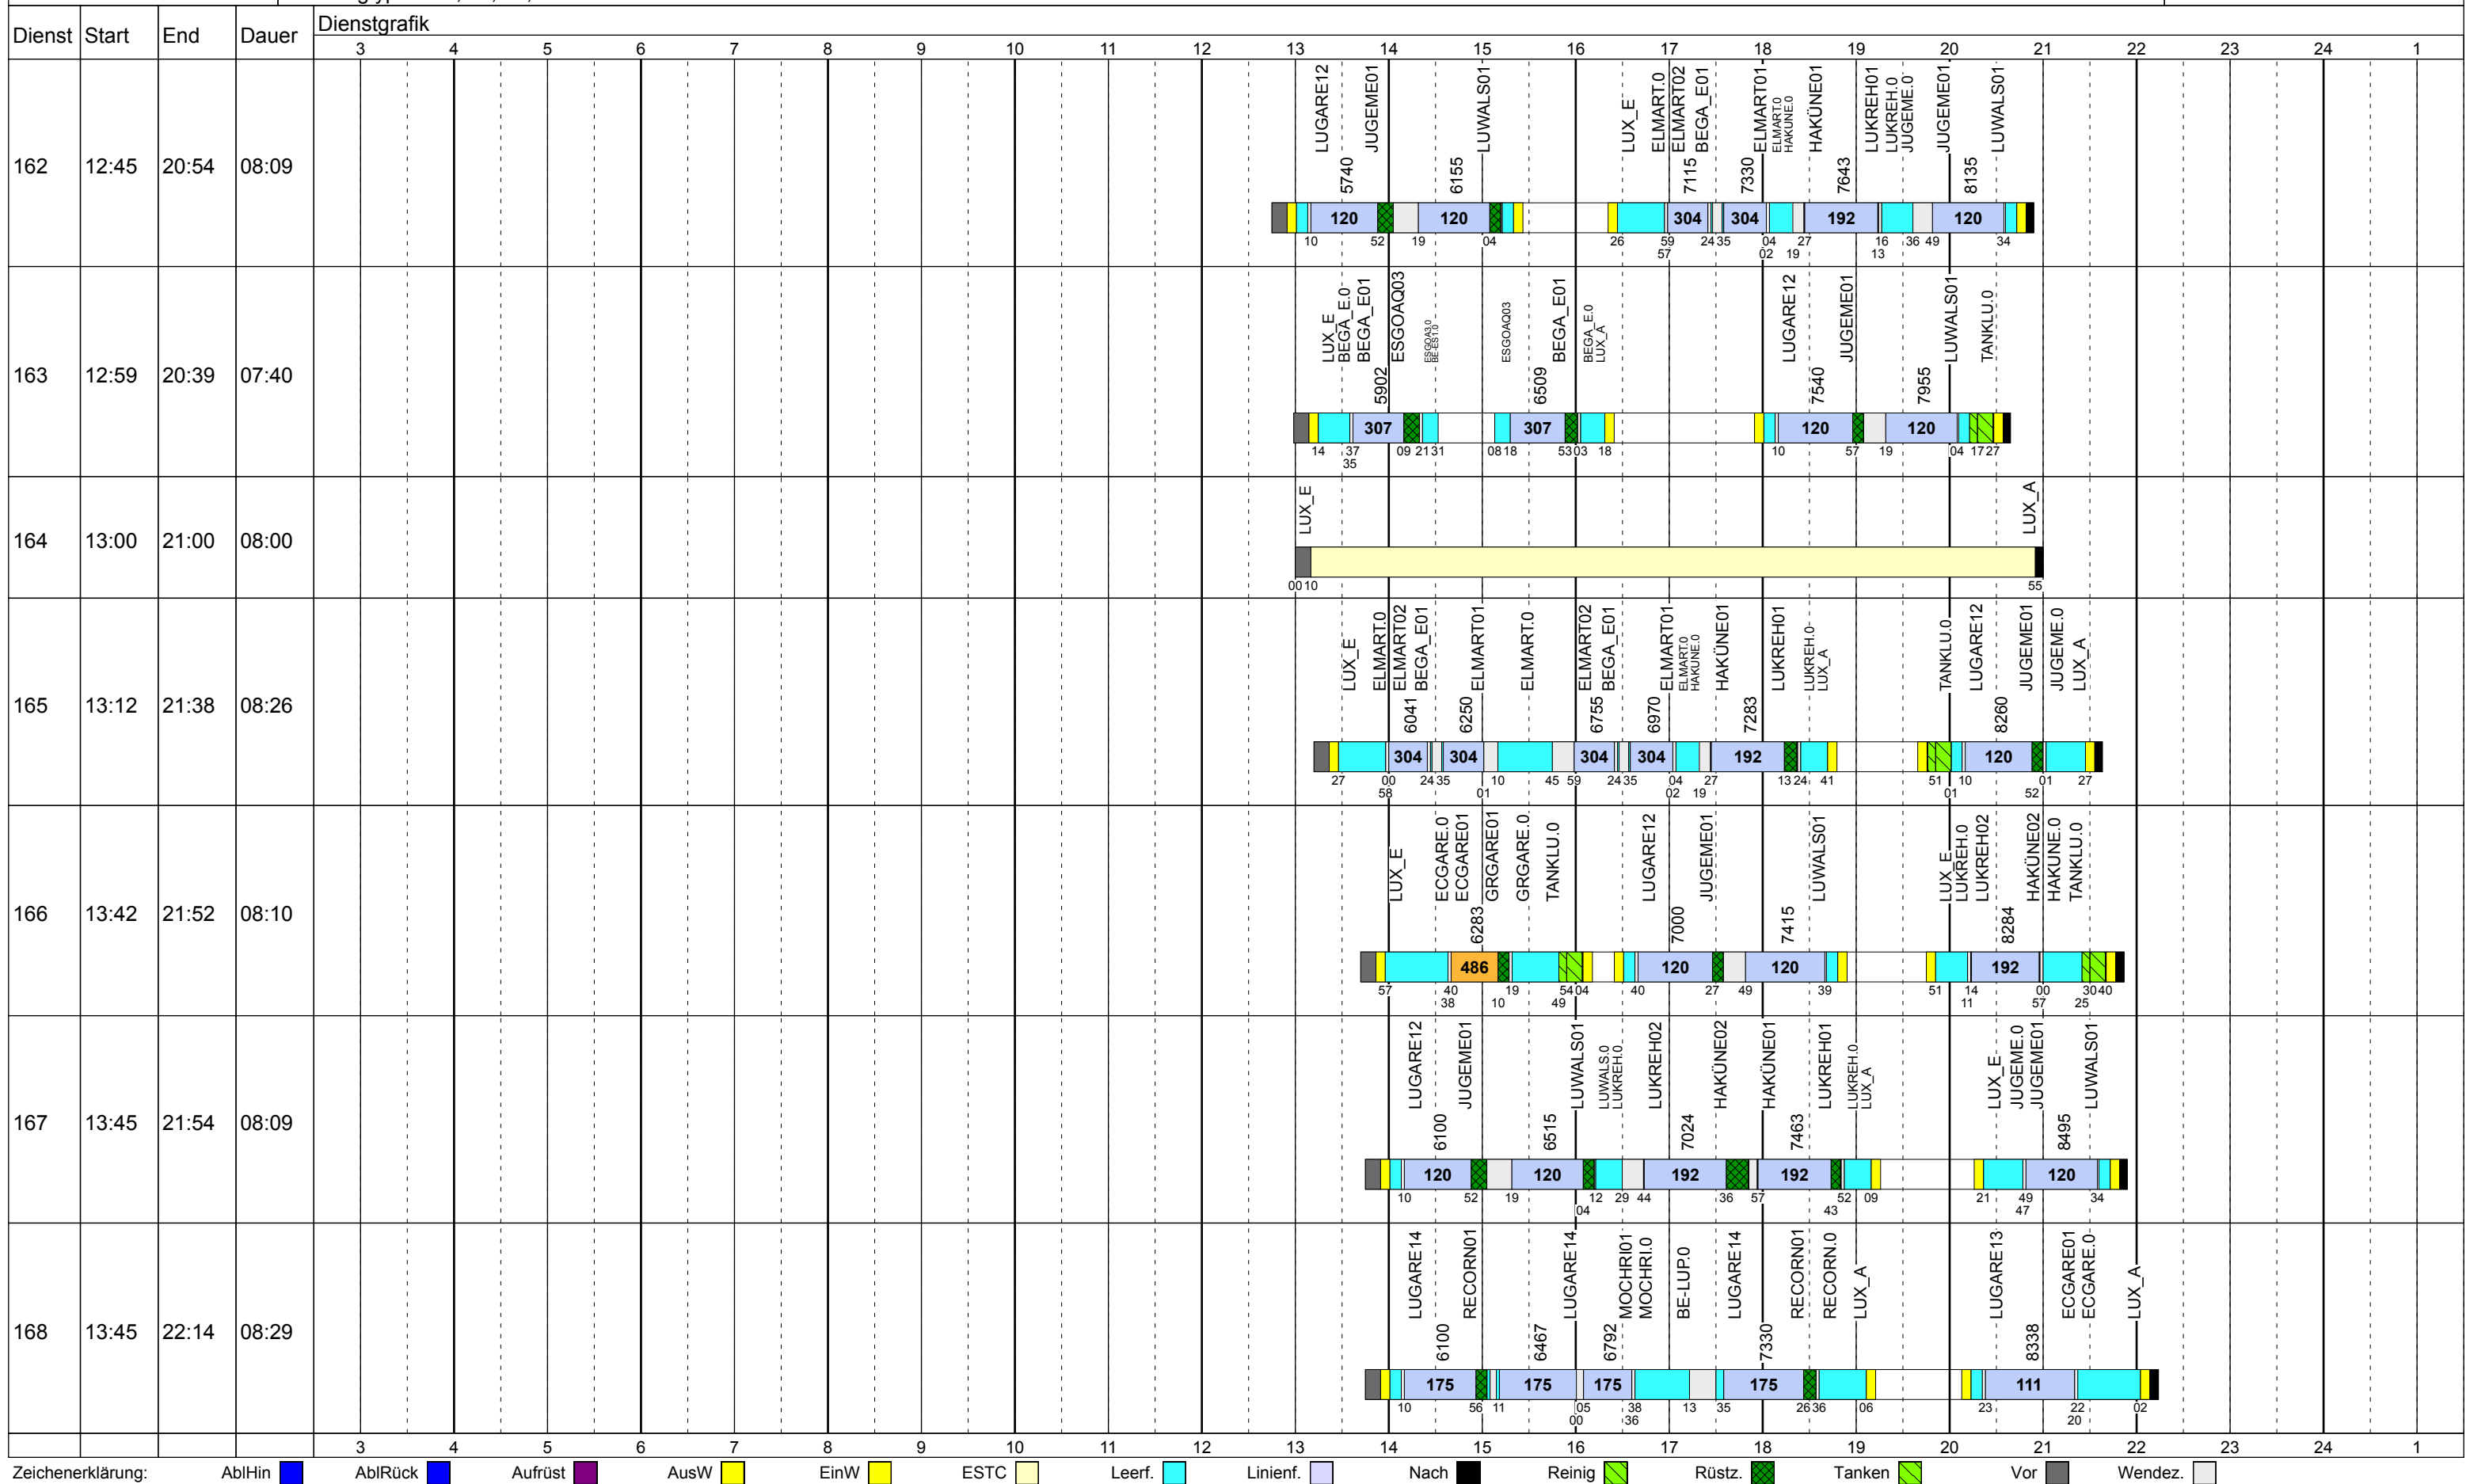

Dienstag Scol

Betriebstage: Di
 Betriebshöfe: EN, EB, LUX
 Fahrzeugtypen: 13, 15, 18, 13NF

Gültig ab
 10.12.2017

Dienst	Start	End	Dauer	Dienstgrafik																							
				3	4	5	6	7	8	9	10	11	12	13	14	15	16	17	18	19	20	21	22	23	24	1	
101	03:21	09:21	06:00	LUX_E	GRGARE.0	WAGARE.0	BE-ENP.0	ECGARE01 COGARE02	LUGARE13	LUGARE14 CEIN.0 TANKLU.0	LUX_A																
102	03:21	11:21	08:00	LUX_E							LUX_A																
103	03:51	10:51	07:00	LUX_E	REKLOP.0 REKLOP01	LUGARE14		MODALUN01	MOCHRI03	LUGEES01	LUX_A																
104	03:58	11:08	07:10	LUX_E	TANKLU.0	JUGEME.0 JUGEME01	LUWALS01	LUWALS.0 HAKUNE01	LUKREH01	LUKREH.0 BE-JG1.0	JUGEME01	LUWALS01	LUX_A														
105	04:18	11:18	07:00	LUX_E	HURÉSI.0	BEGA_E.0 BE-RE2.0		REGARE01	LUJEDRO01	LULLYC.0 TANKLU.0	LUX_A																
106	04:25	11:35	07:10	LUX_E	LUGARE14	RECORN01			LULLYC01	LULLYC.0 TANKLU.0	LUX_A																
107	04:35	11:46	07:11	LUX_E	HAKUNE.0 HAKUNE01	LUKREH01	LUKREH02	HAKUNE02	HAKUNE01	LUKREH01	LUKREH.0 BE-JG1.0	JUGEME01	LUWALS01	TANKLU.0													

Dienstag Scol

Betriebstage: Di
 Betriebshöfe: EN, EB, LUX
 Fahrzeugtypen: 13, 15, 18, 13NF

Gültig ab
 10.12.2017

Zeichenerklärung: AbIHin (blau), AbIRück (blau), Aufrüst (violett), AusW (gelb), EinW (gelb), ESTC (hellgelb), Leerf. (hellblau), Linienf. (hellblau), Nach (schwarz), Reinig (grün), Rüstz. (dunkelgrün), Tanken (hellgrün), Vor (grau), Wenz. (hellgrau)

Dienstag Scol

Betriebstage: Di
 Betriebshöfe: EN, EB, LUX
 Fahrzeugtypen: 13, 15, 18, 13NF

Gültig ab
 10.12.2017

Dienstag Scol

Betriebstage: Di
 Betriebshöfe: EN, EB, LUX
 Fahrzeugtypen: 13, 15, 18, 13NF

Gültig ab
 10.12.2017

Zeichenerklärung: AbIHin AbIRück Aufrüst AusW EinW ESTC Leerf. Linienf. Nach Reinig Rüstz. Tanken Vor Wendez.

Dienstag Scol

Betriebstage: Di
 Betriebshöfe: EN, EB, LUX
 Fahrzeugtypen: 13, 15, 18, 13NF

Gültig ab
 10.12.2017