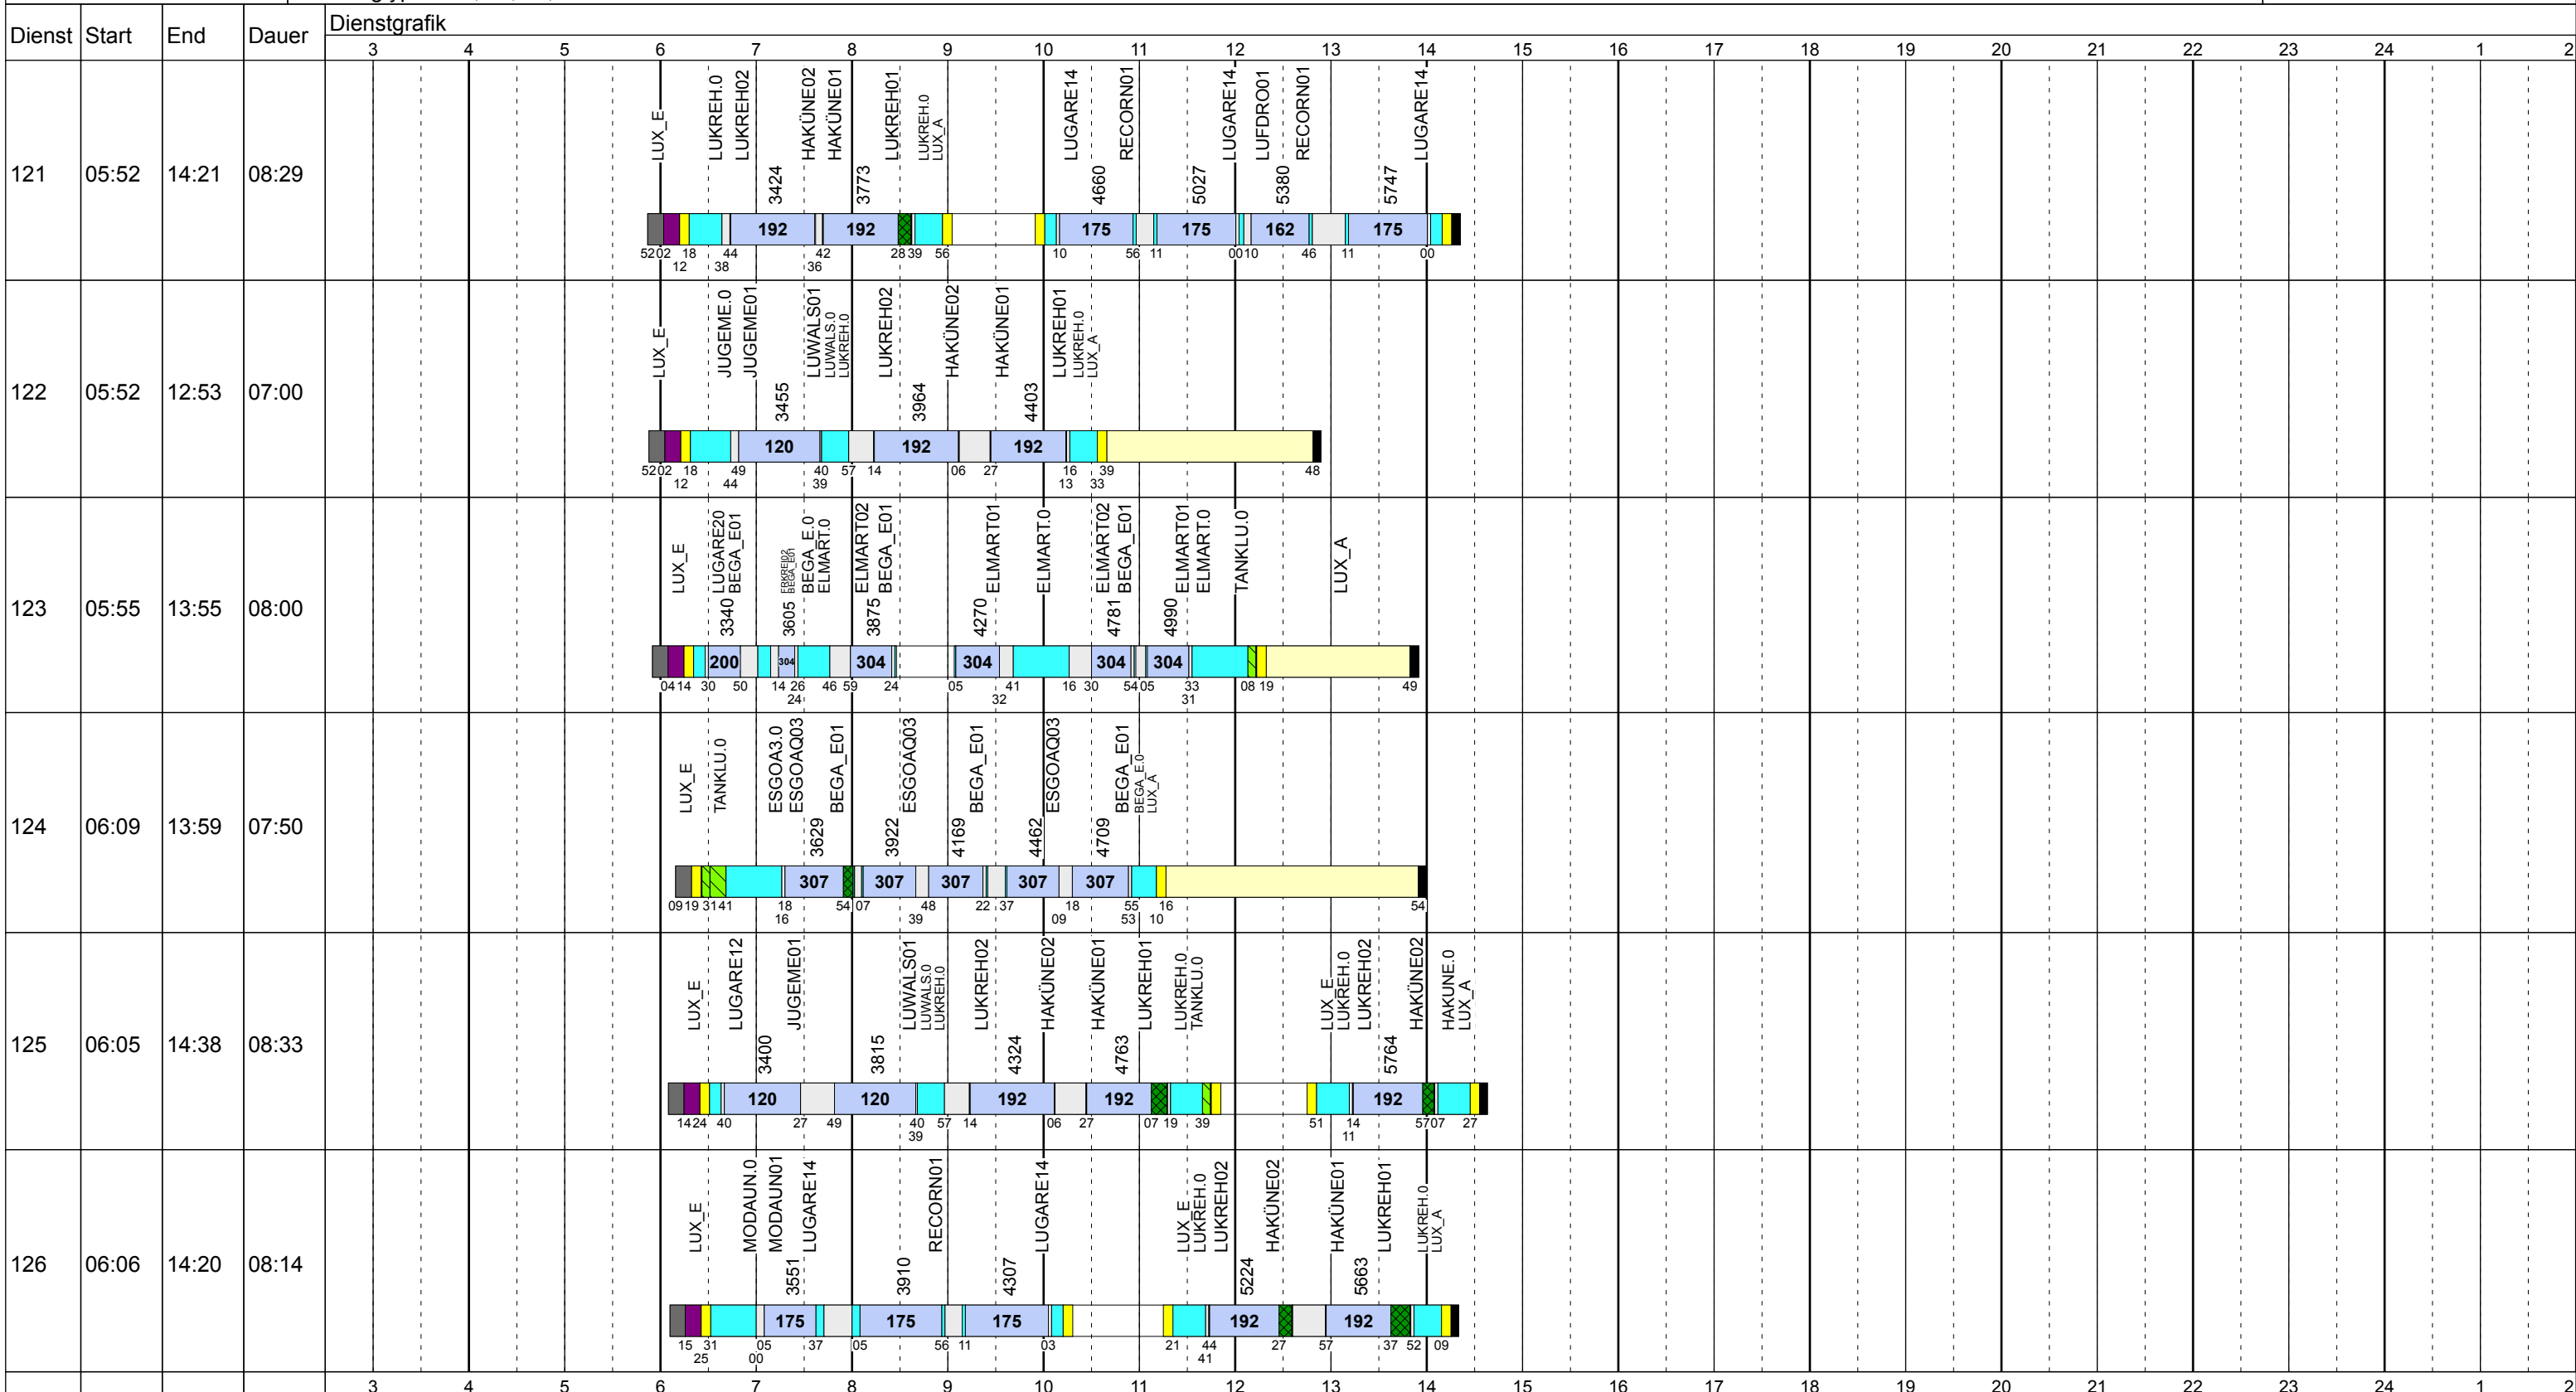

Dienstag Vac

Betriebstage: Di
 Betriebshöfe: EN, EB, LUX
 Fahrzeugtypen: 13, 15, 18, 13NF

Gültig ab
 10.12.2017

Dienstag Vac

Betriebstage: Di
 Betriebshöfe: EN, EB, LUX
 Fahrzeugtypen: 13, 15, 18, 13NF

Gültig ab
 10.12.2017

Zeichenerklärung: AbiHin (blau), AbiRück (blau), Aufrüst (lila), AusW (gelb), EinW (gelb), ESTC (gelb), Leerf. (hellblau), Linienf. (hellblau), Nach (schwarz), Reinig (grün), Rüstz. (dunkelgrün), Tanken (hellgrün), ÜWegZ (blau), Vor (grau), Wendez. (hellgrau)

Dienstag Vac

Betriebstage: Di
 Betriebshöfe: EN, EB, LUX
 Fahrzeugtypen: 13, 15, 18, 13NF

Gültig ab
 10.12.2017

Zeichenerklärung: AblHin ■ AblRück ■ Aufrüst ■ AusW ■ EinW ■ ESTC ■ Leerf. ■ Linienf. ■ Nach ■ Reinig ■ Rüstz. ■ Tanken ■ ÜWegZ ■ Vor ■ Wendez. ■