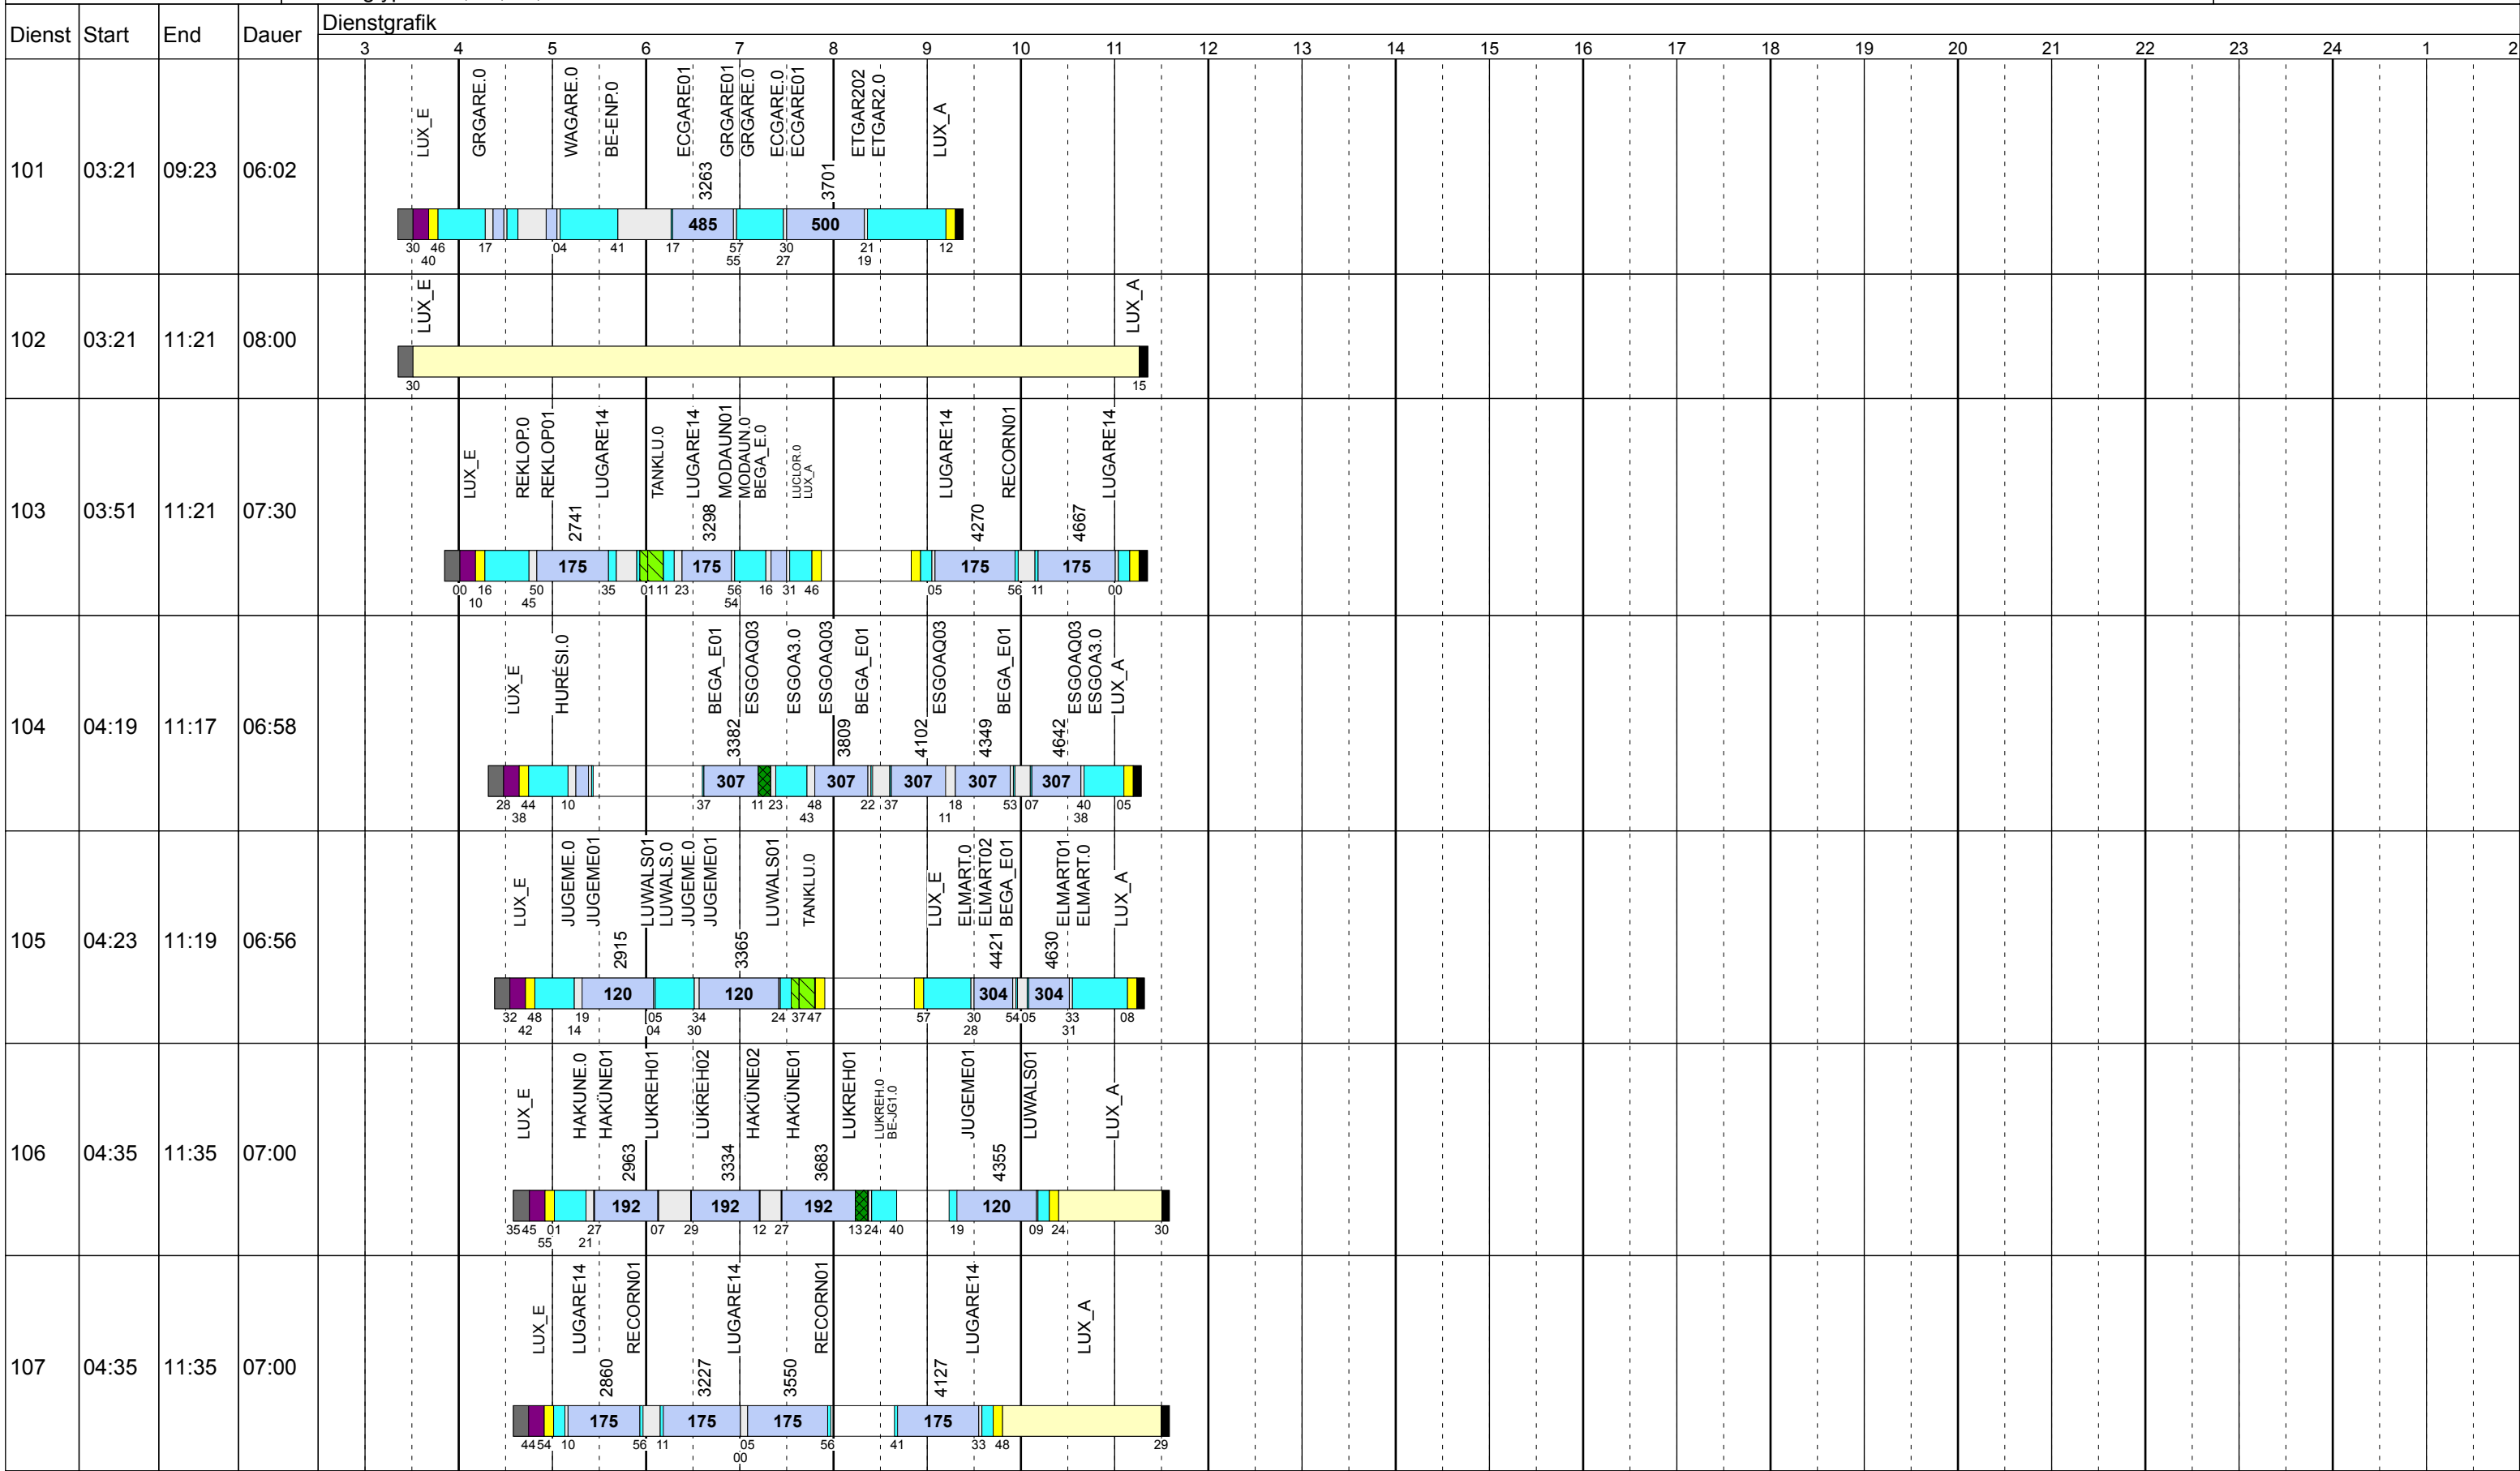

Dienstag Vac

Betriebstage: Di
 Betriebshöfe: EN, EB, LUX
 Fahrzeugtypen: 13, 15, 18, 13NF

Gültig ab
 10.12.2017

Dienstag Vac

Betriebstage: Di
 Betriebshöfe: EN, EB, LUX
 Fahrzeugtypen: 13, 15, 18, 13NF

Gültig ab
 10.12.2017

Zeichenerklärung: AbiHin (blau), AbiRück (blau), Aufrüst (lila), AusW (gelb), EinW (gelb), ESTC (gelb), Leerf. (hellblau), Linienf. (hellblau), Nach (schwarz), Reinig (grün), Rüstz. (dunkelgrün), Tanken (hellgrün), ÜWegZ (blau), Vor (grau), Wendez. (hellgrau)

Dienstag Vac

Betriebstage: Di
 Betriebshöfe: EN, EB, LUX
 Fahrzeugtypen: 13, 15, 18, 13NF

Gültig ab
 10.12.2017

Zeichenerklärung: AblHin ■ AblRück ■ Aufrüst ■ AusW ■ EinW ■ ESTC ■ Leerf. ■ Linienf. ■ Nach ■ Reinig ■ Rüstz. ■ Tanken ■ ÜWegZ ■ Vor ■ Wendez. ■