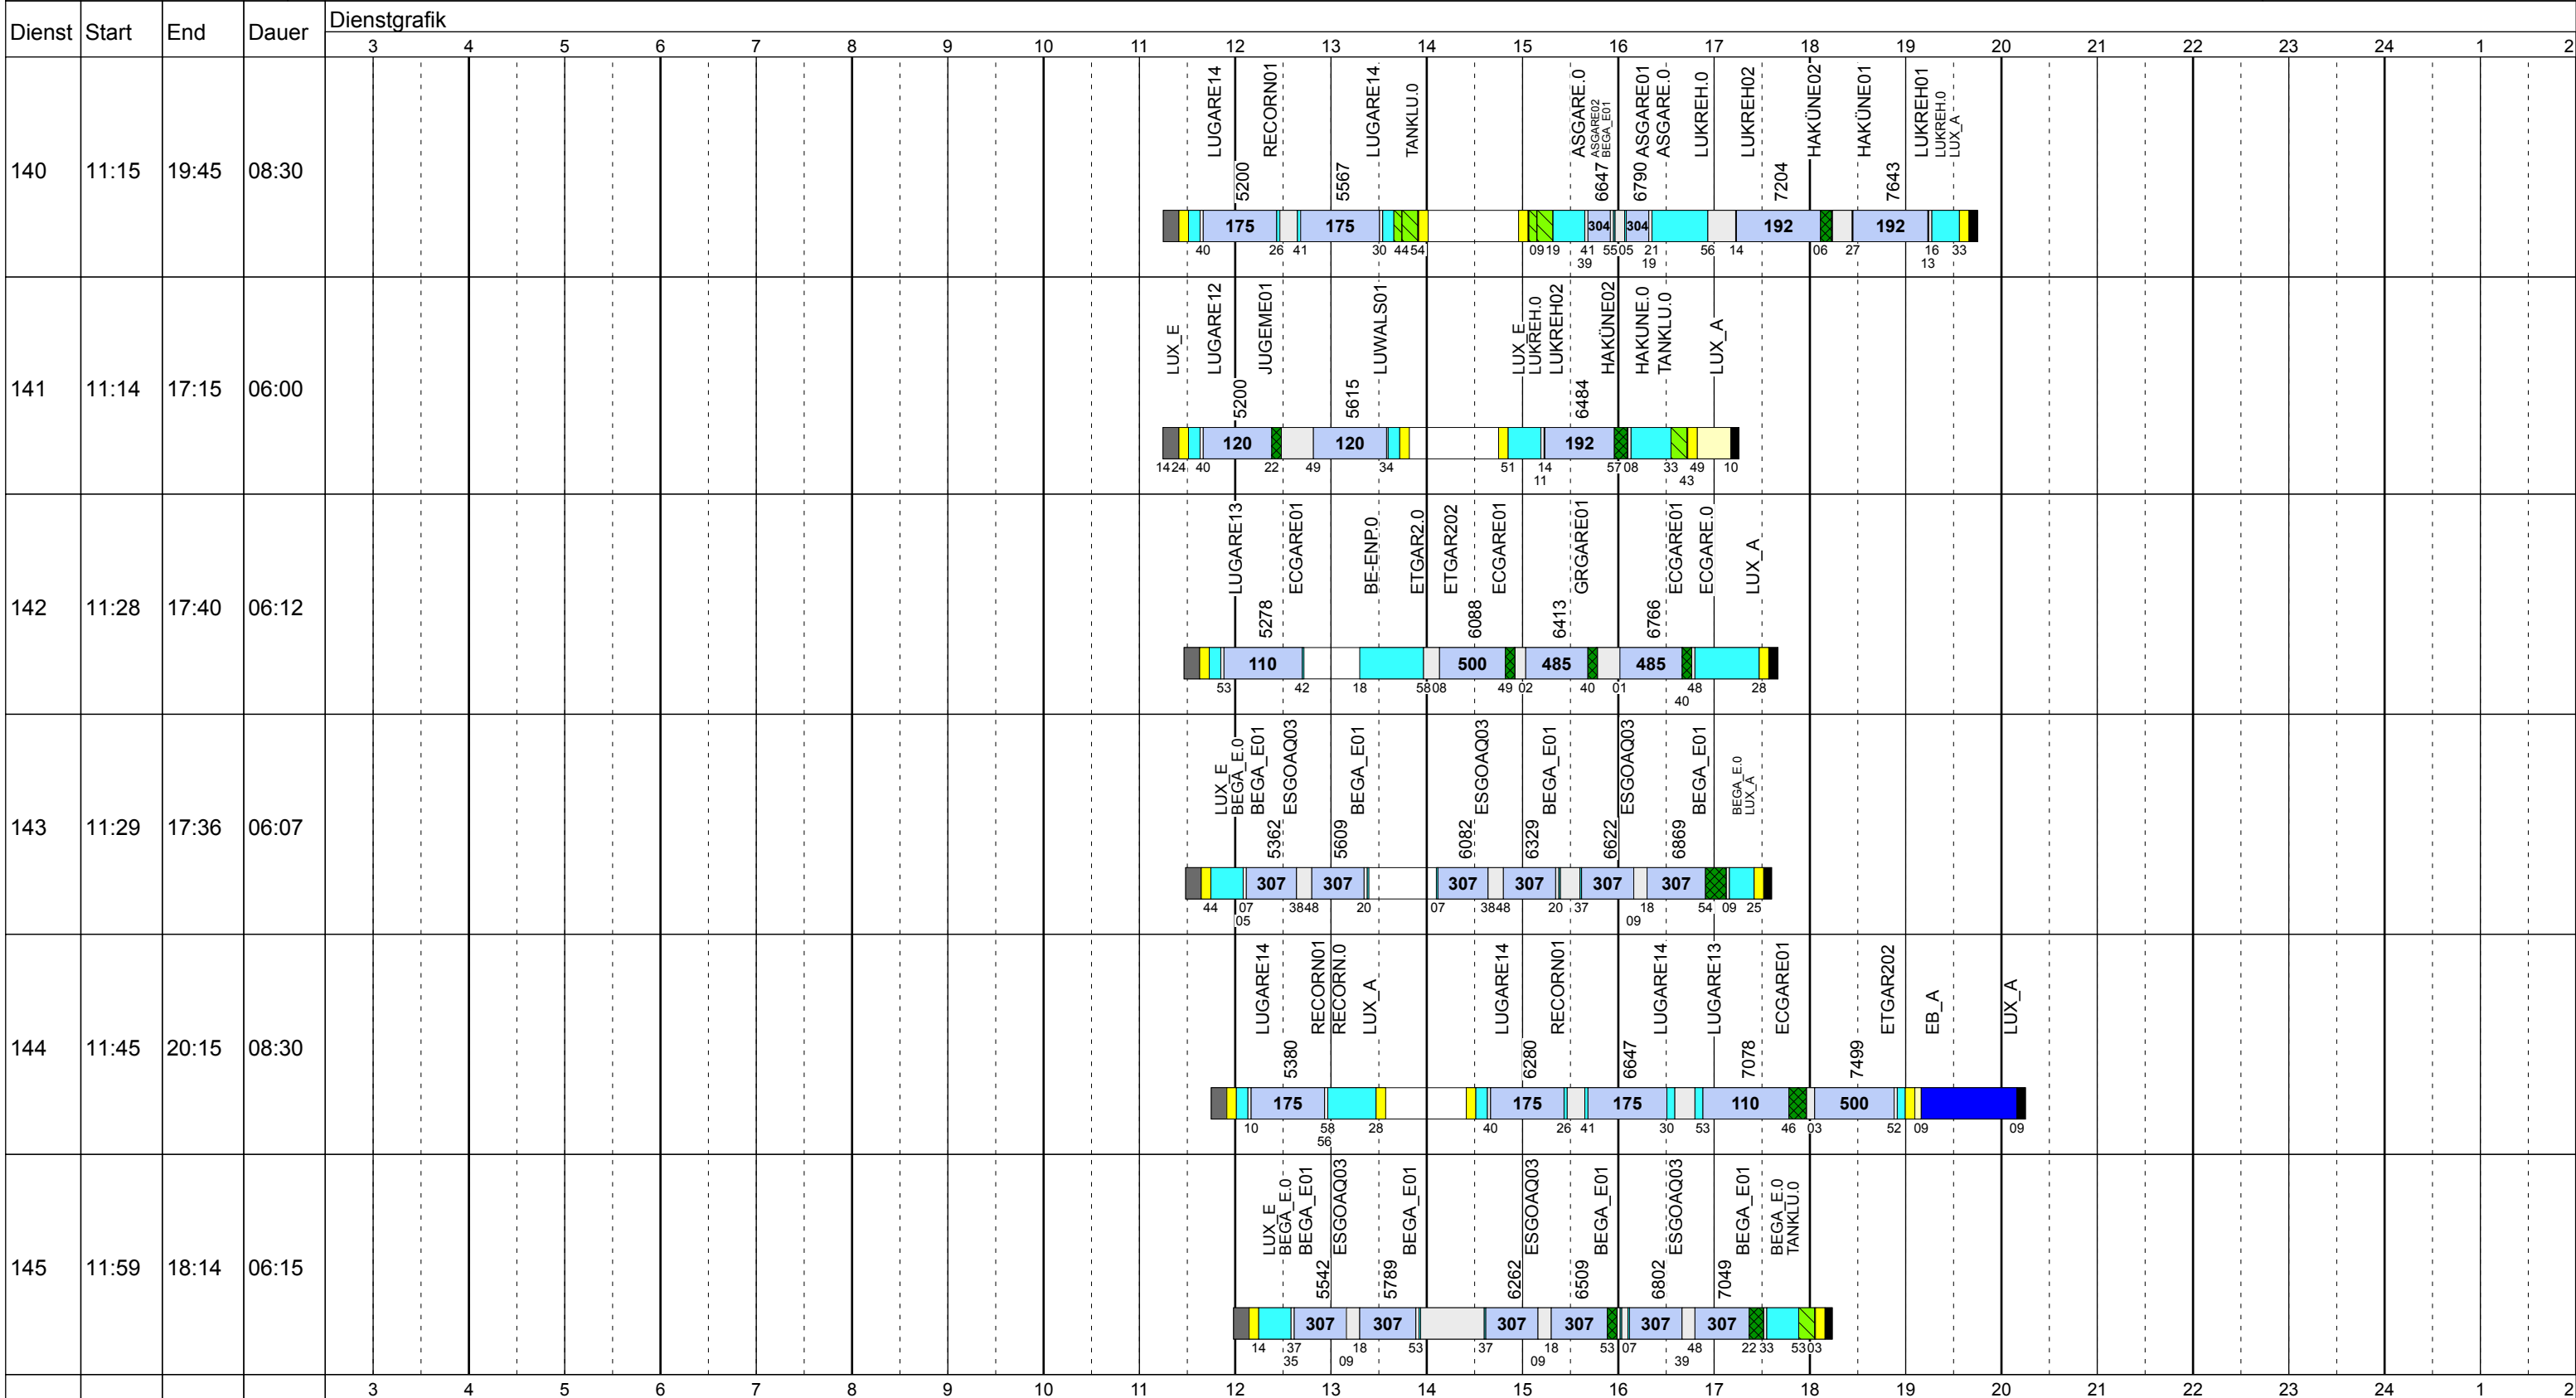

Dienstag Vac

Betriebstage: Di
 Betriebshöfe: EN, EB, LUX
 Fahrzeugtypen: 13, 15, 18, 13NF

Gültig ab
 10.12.2017

Dienstag Vac

Betriebstage: Di
 Betriebshöfe: EN, EB, LUX
 Fahrzeugtypen: 13, 15, 18, 13NF

Gültig ab
 10.12.2017

Zeichenerklärung: AbiHin (blau), AbiRück (blau), Aufrüst (lila), AusW (gelb), EinW (gelb), ESTC (gelb), Leerf. (hellblau), Linienf. (hellblau), Nach (schwarz), Reinig (grün), Rüstz. (dunkelgrün), Tanken (hellgrün), ÜWegZ (blau), Vor (grau), Wendez. (hellgrau)

Dienstag Vac

Betriebstage: Di
 Betriebshöfe: EN, EB, LUX
 Fahrzeugtypen: 13, 15, 18, 13NF

Gültig ab
 10.12.2017

Zeichenerklärung: AblHin ■ AblRück ■ Aufrüst ■ AusW ■ EinW ■ ESTC ■ Leerf. ■ Linienf. ■ Nach ■ Reinig ■ Rüstz. ■ Tanken ■ ÜWegZ ■ Vor ■ Wendez. ■