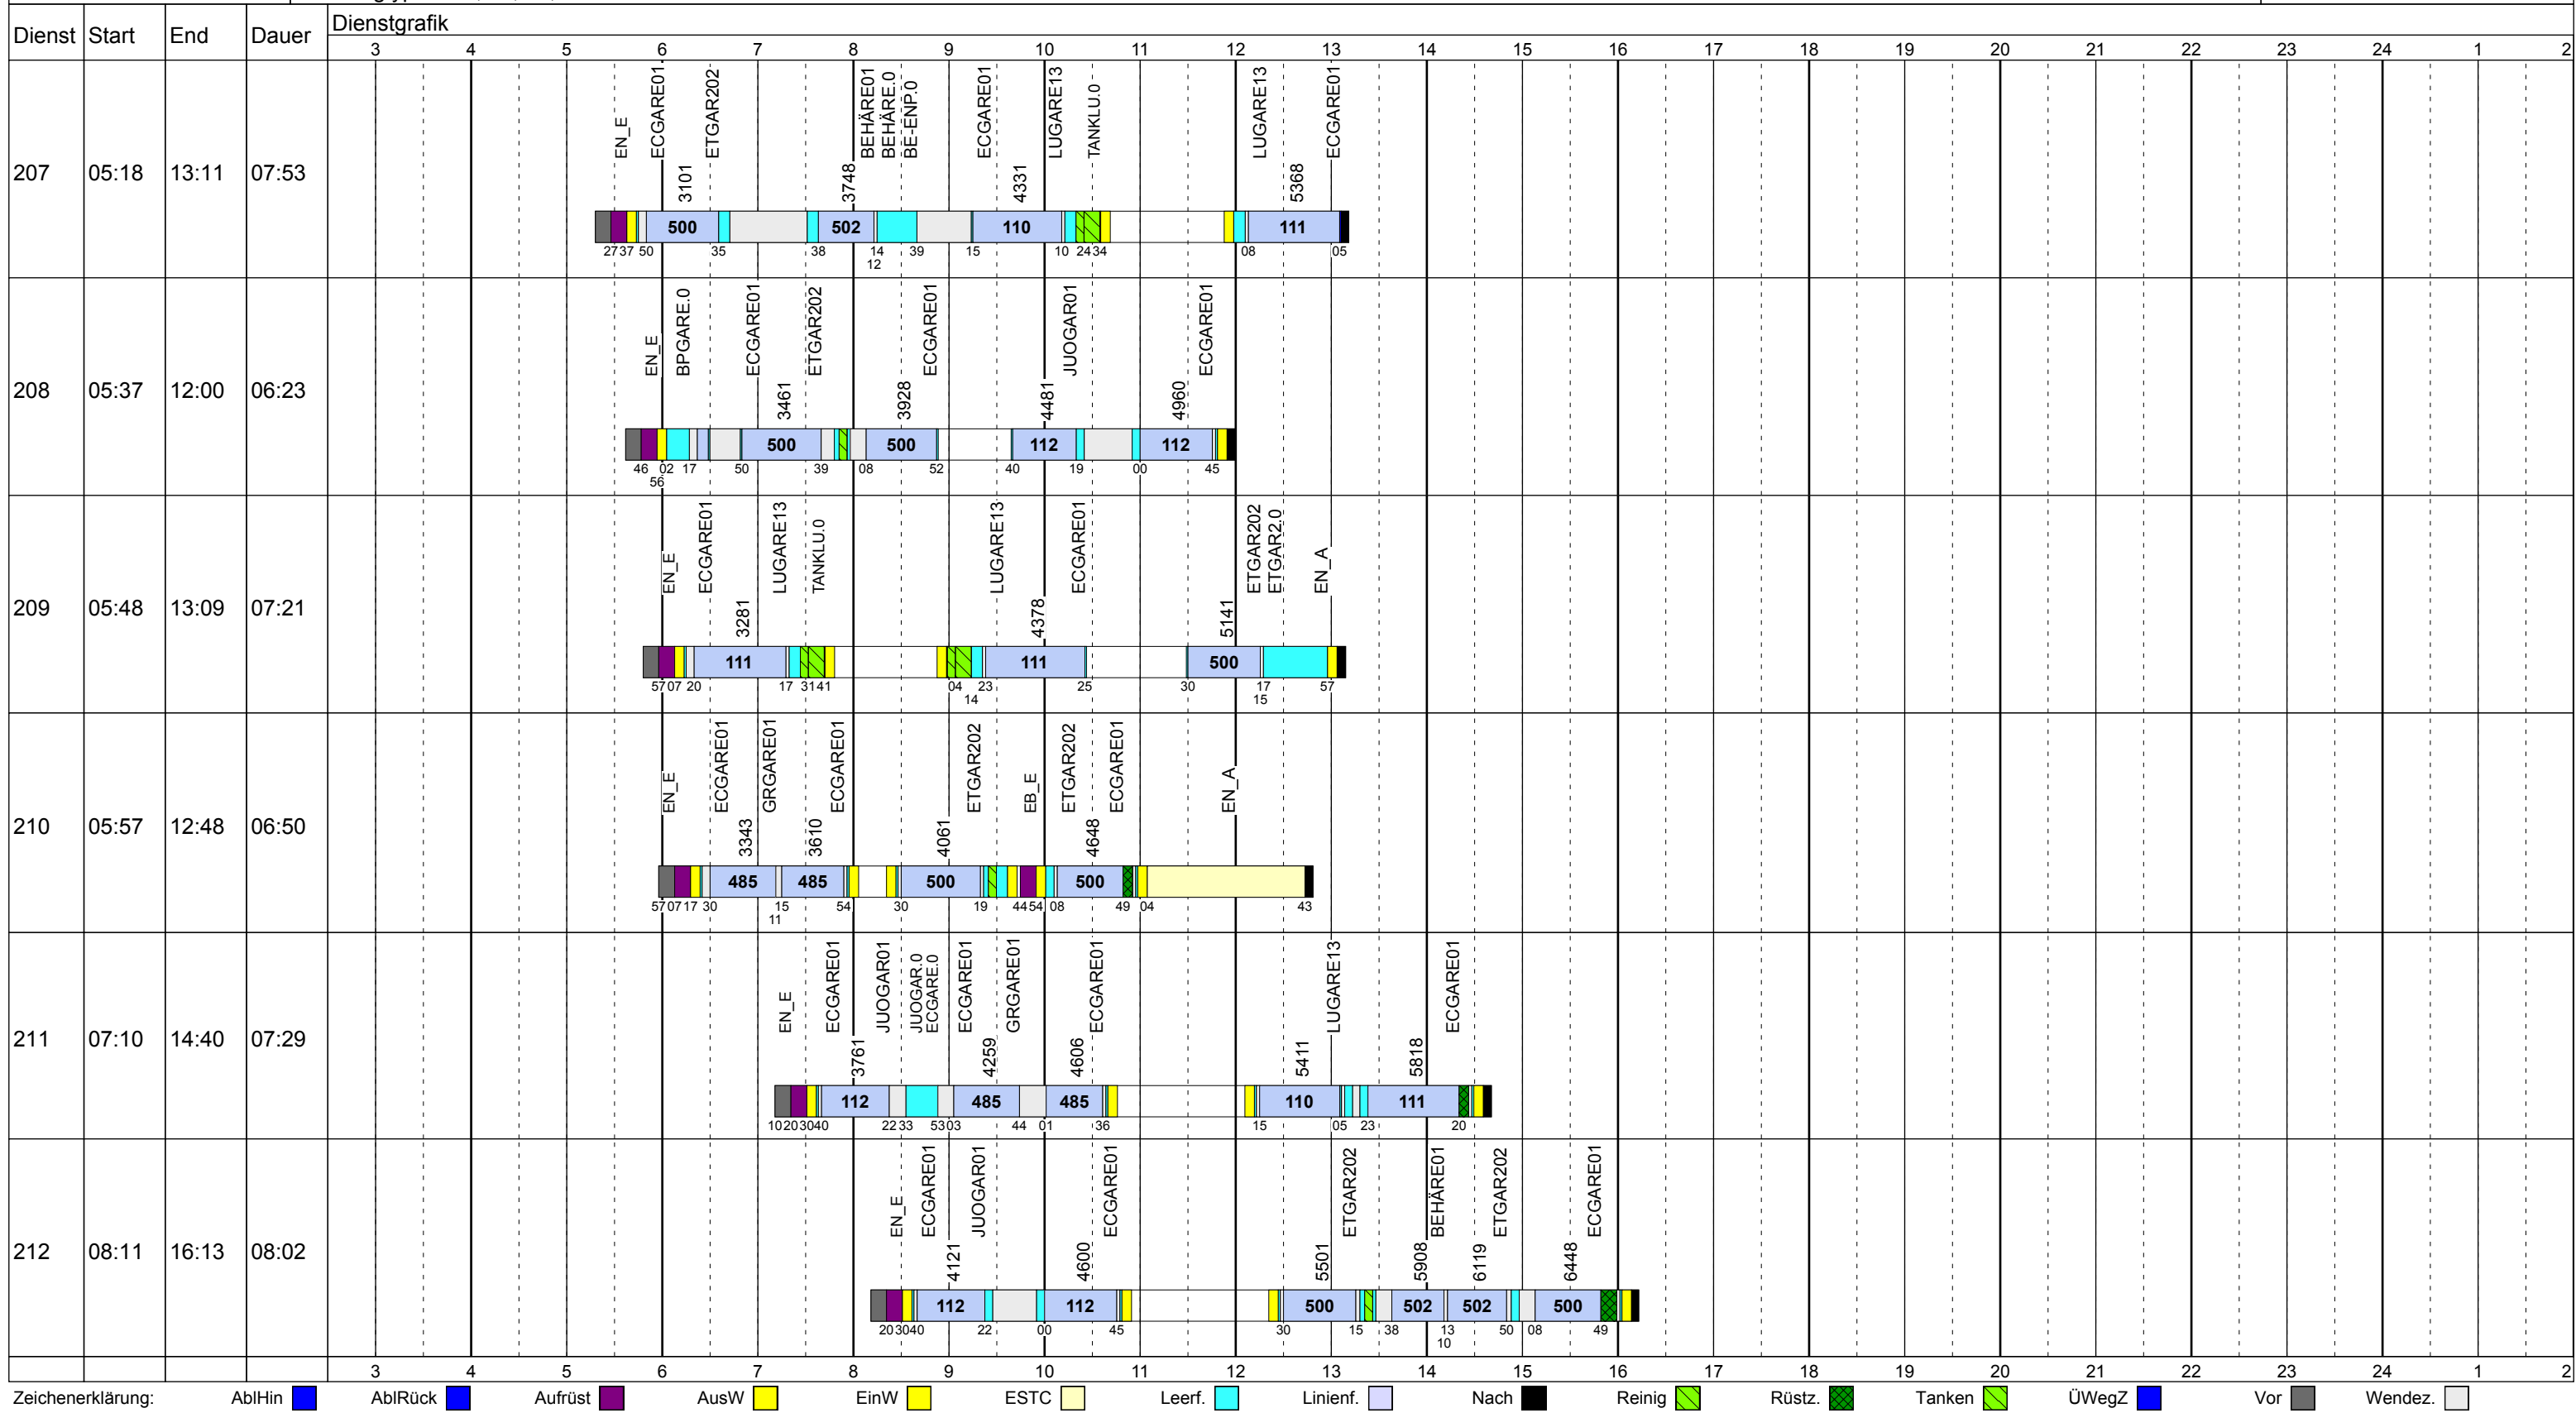

Dienstag Vac

Betriebstage: Di
 Betriebshöfe: EN, EB, LUX
 Fahrzeugtypen: 13, 15, 18, 13NF

Gültig ab
 10.12.2017

Dienstag Vac

Betriebstage: Di
 Betriebshöfe: EN, EB, LUX
 Fahrzeugtypen: 13, 15, 18, 13NF

Gültig ab
 10.12.2017

Zeichenerklärung: AbiHin (blau), AbiRück (blau), Aufrüst (lila), AusW (gelb), EinW (gelb), ESTC (gelb), Leerf. (hellblau), Linienf. (hellblau), Nach (schwarz), Reinig (grün), Rüstz. (dunkelgrün), Tanken (hellgrün), ÜWegZ (blau), Vor (grau), Wendez. (hellgrau)

Dienstag Vac

Betriebstage: Di
 Betriebshöfe: EN, EB, LUX
 Fahrzeugtypen: 13, 15, 18, 13NF

Gültig ab
 10.12.2017

Zeichenerklärung: AblHin ■ AblRück ■ Aufrüst ■ AusW ■ EinW ■ ESTC ■ Leerf. ■ Linienf. ■ Nach ■ Reinig ■ Rüstz. ■ Tanken ■ ÜWegZ ■ Vor ■ Wendez. ■