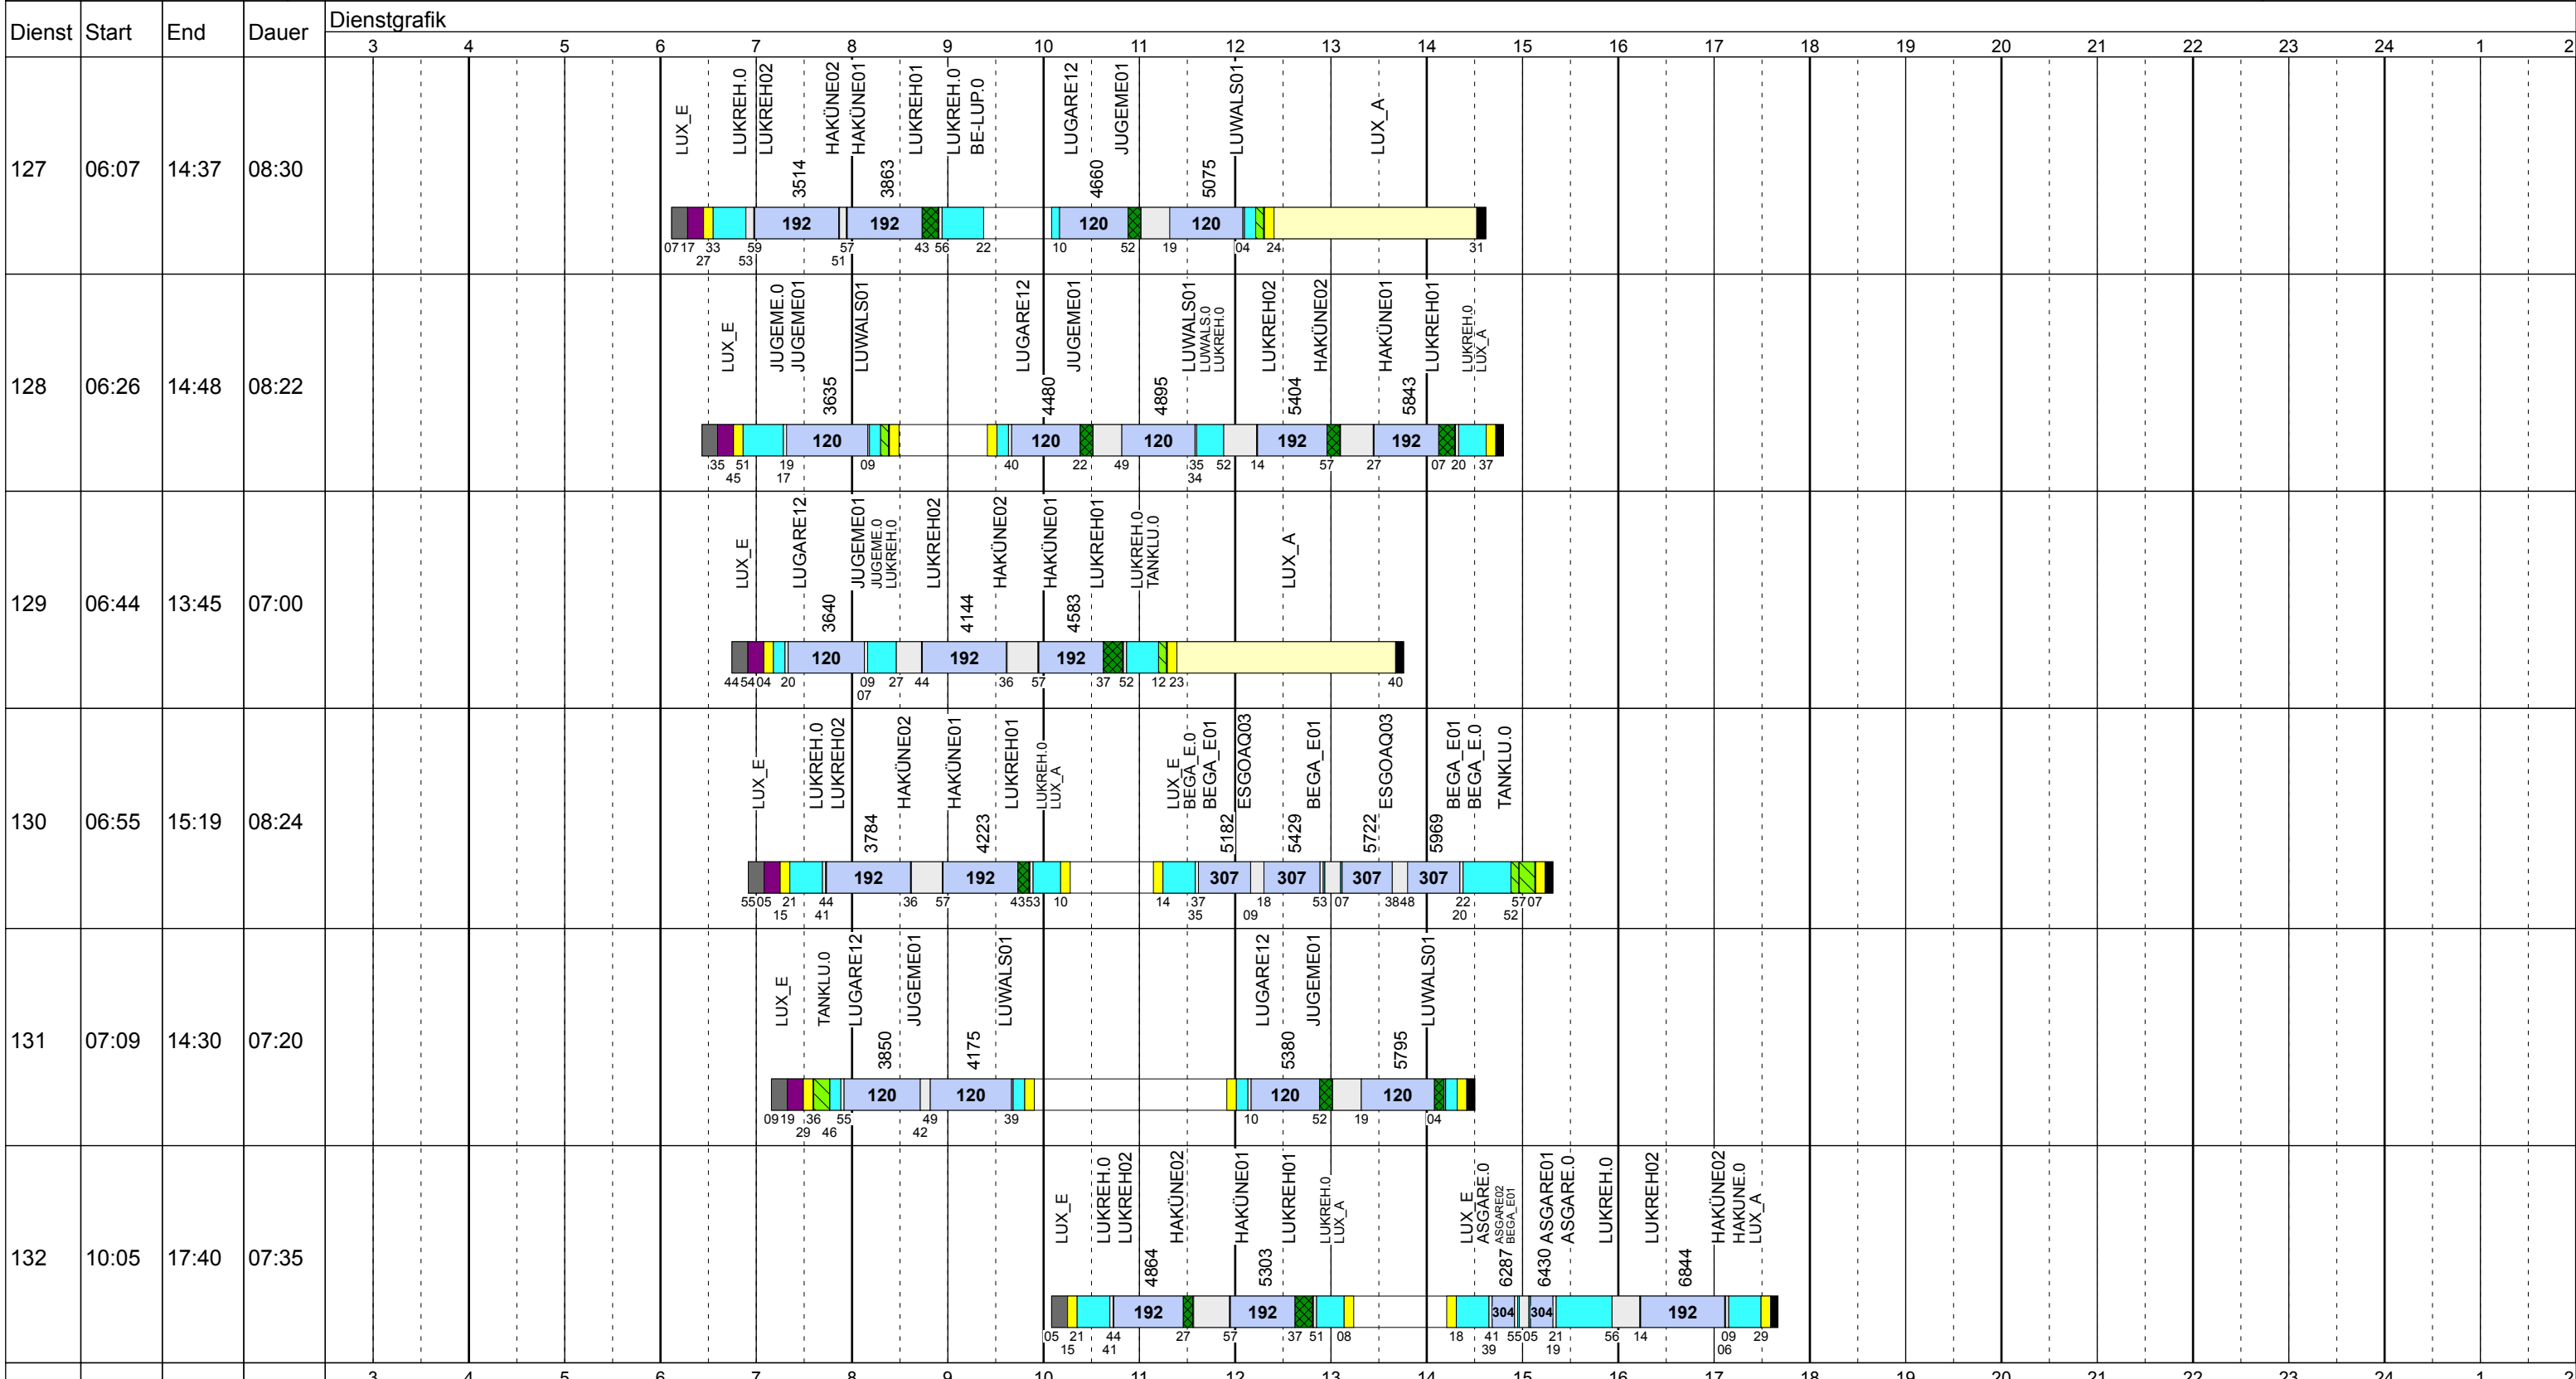

Dienstag Vac

Betriebstage: Di
 Betriebshöfe: EN, EB, LUX
 Fahrzeugtypen: 13, 15, 18, 13NF

Gültig ab
 10.12.2017

Dienstag Vac

Betriebstage: Di
 Betriebshöfe: EN, EB, LUX
 Fahrzeugtypen: 13, 15, 18, 13NF

Gültig ab
 10.12.2017

Zeichenerklärung: AbiHin (blau), AbiRück (blau), Aufrüst (lila), AusW (gelb), EinW (gelb), ESTC (gelb), Leerf. (hellblau), Linienf. (hellblau), Nach (schwarz), Reinig (grün), Rüstz. (dunkelgrün), Tanken (hellgrün), ÜWegZ (blau), Vor (grau), Wendez. (hellgrau)

Dienstag Vac

Betriebstage: Di
 Betriebshöfe: EN, EB, LUX
 Fahrzeugtypen: 13, 15, 18, 13NF

Gültig ab
 10.12.2017

Zeichenerklärung: AblHin ■ AblRück ■ Aufrüst ■ AusW ■ EinW ■ ESTC ■ Leerf. ■ Linienf. ■ Nach ■ Reinig ■ Rüstz. ■ Tanken ■ ÜWegZ ■ Vor ■ Wendez. ■