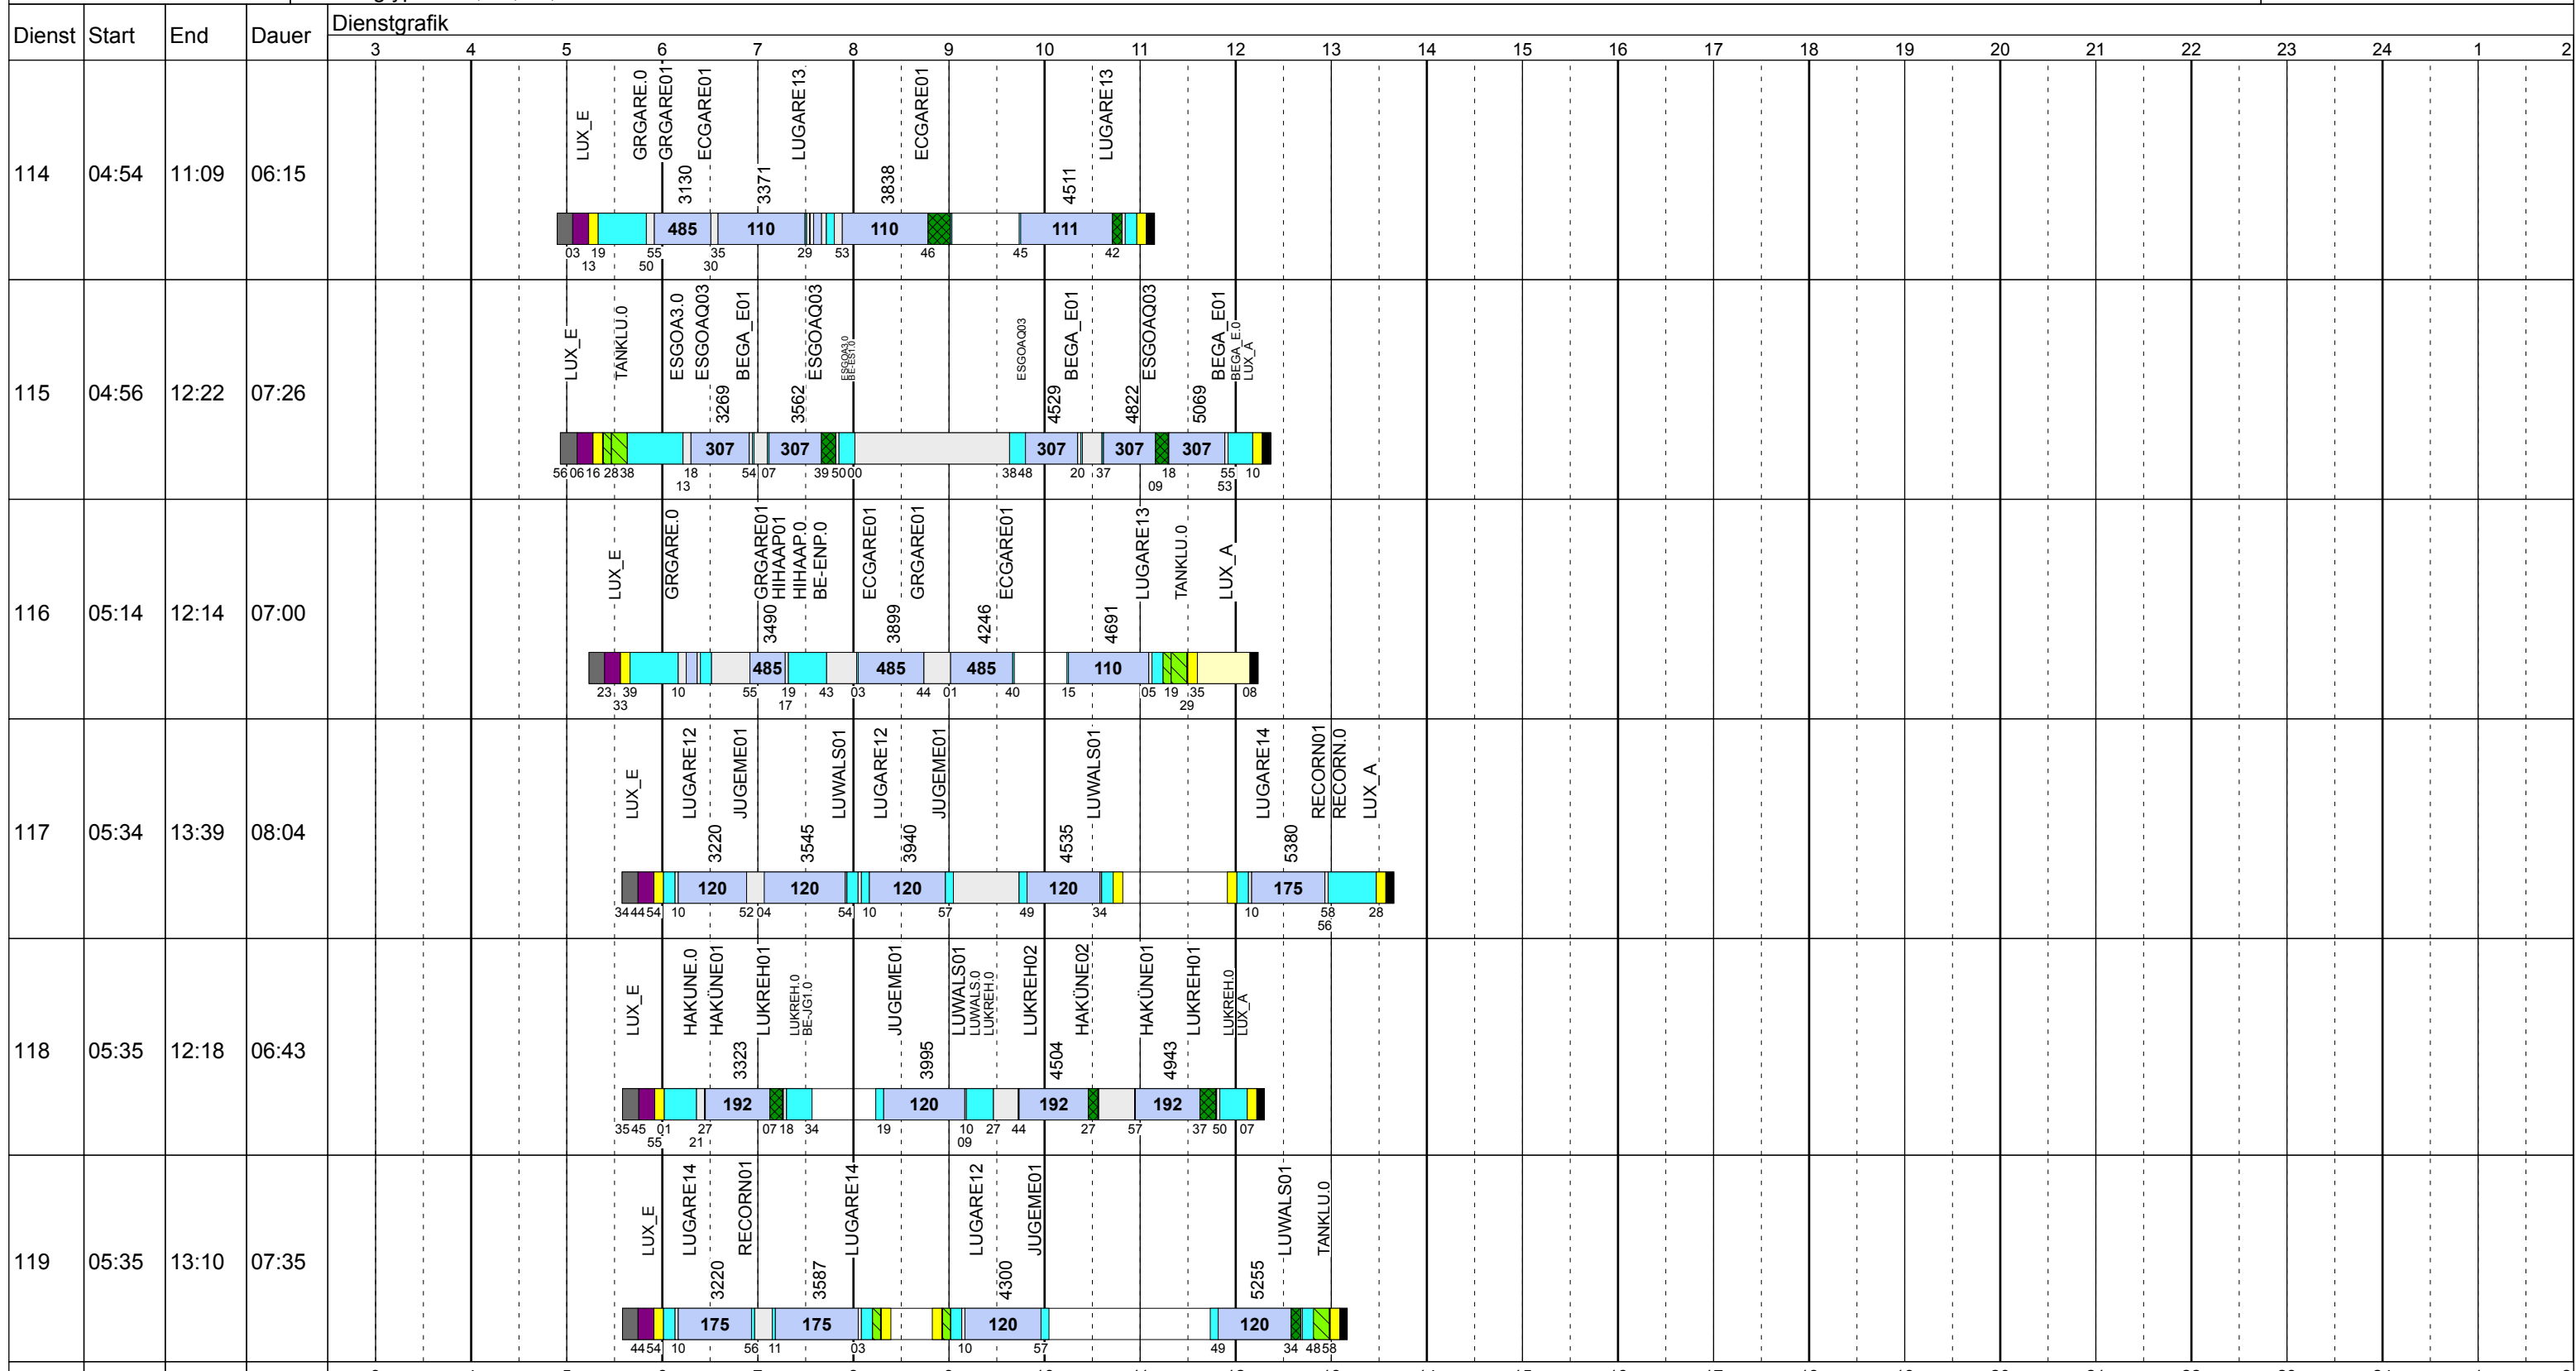

Donnerstag Vac

Betriebstage: Do
Betriebshöfe: EN, EB, LUX
Fahrzeugtypen: 13, 15, 18, 13NF

Gültig ab
10.12.2017

Zeichenerklärung: AbIHin (blau), AbIRück (blau), Aufrüst (lila), AusW (gelb), EinW (gelb), ESTC (gelb), Leerf. (hellblau), Linienf. (hellblau), Nach (schwarz), Reinig (hellgrün), Rüstz. (dunkelgrün), Tanken (hellgrün), ÜWegZ (blau), Vor (grau), Wendez. (grau)