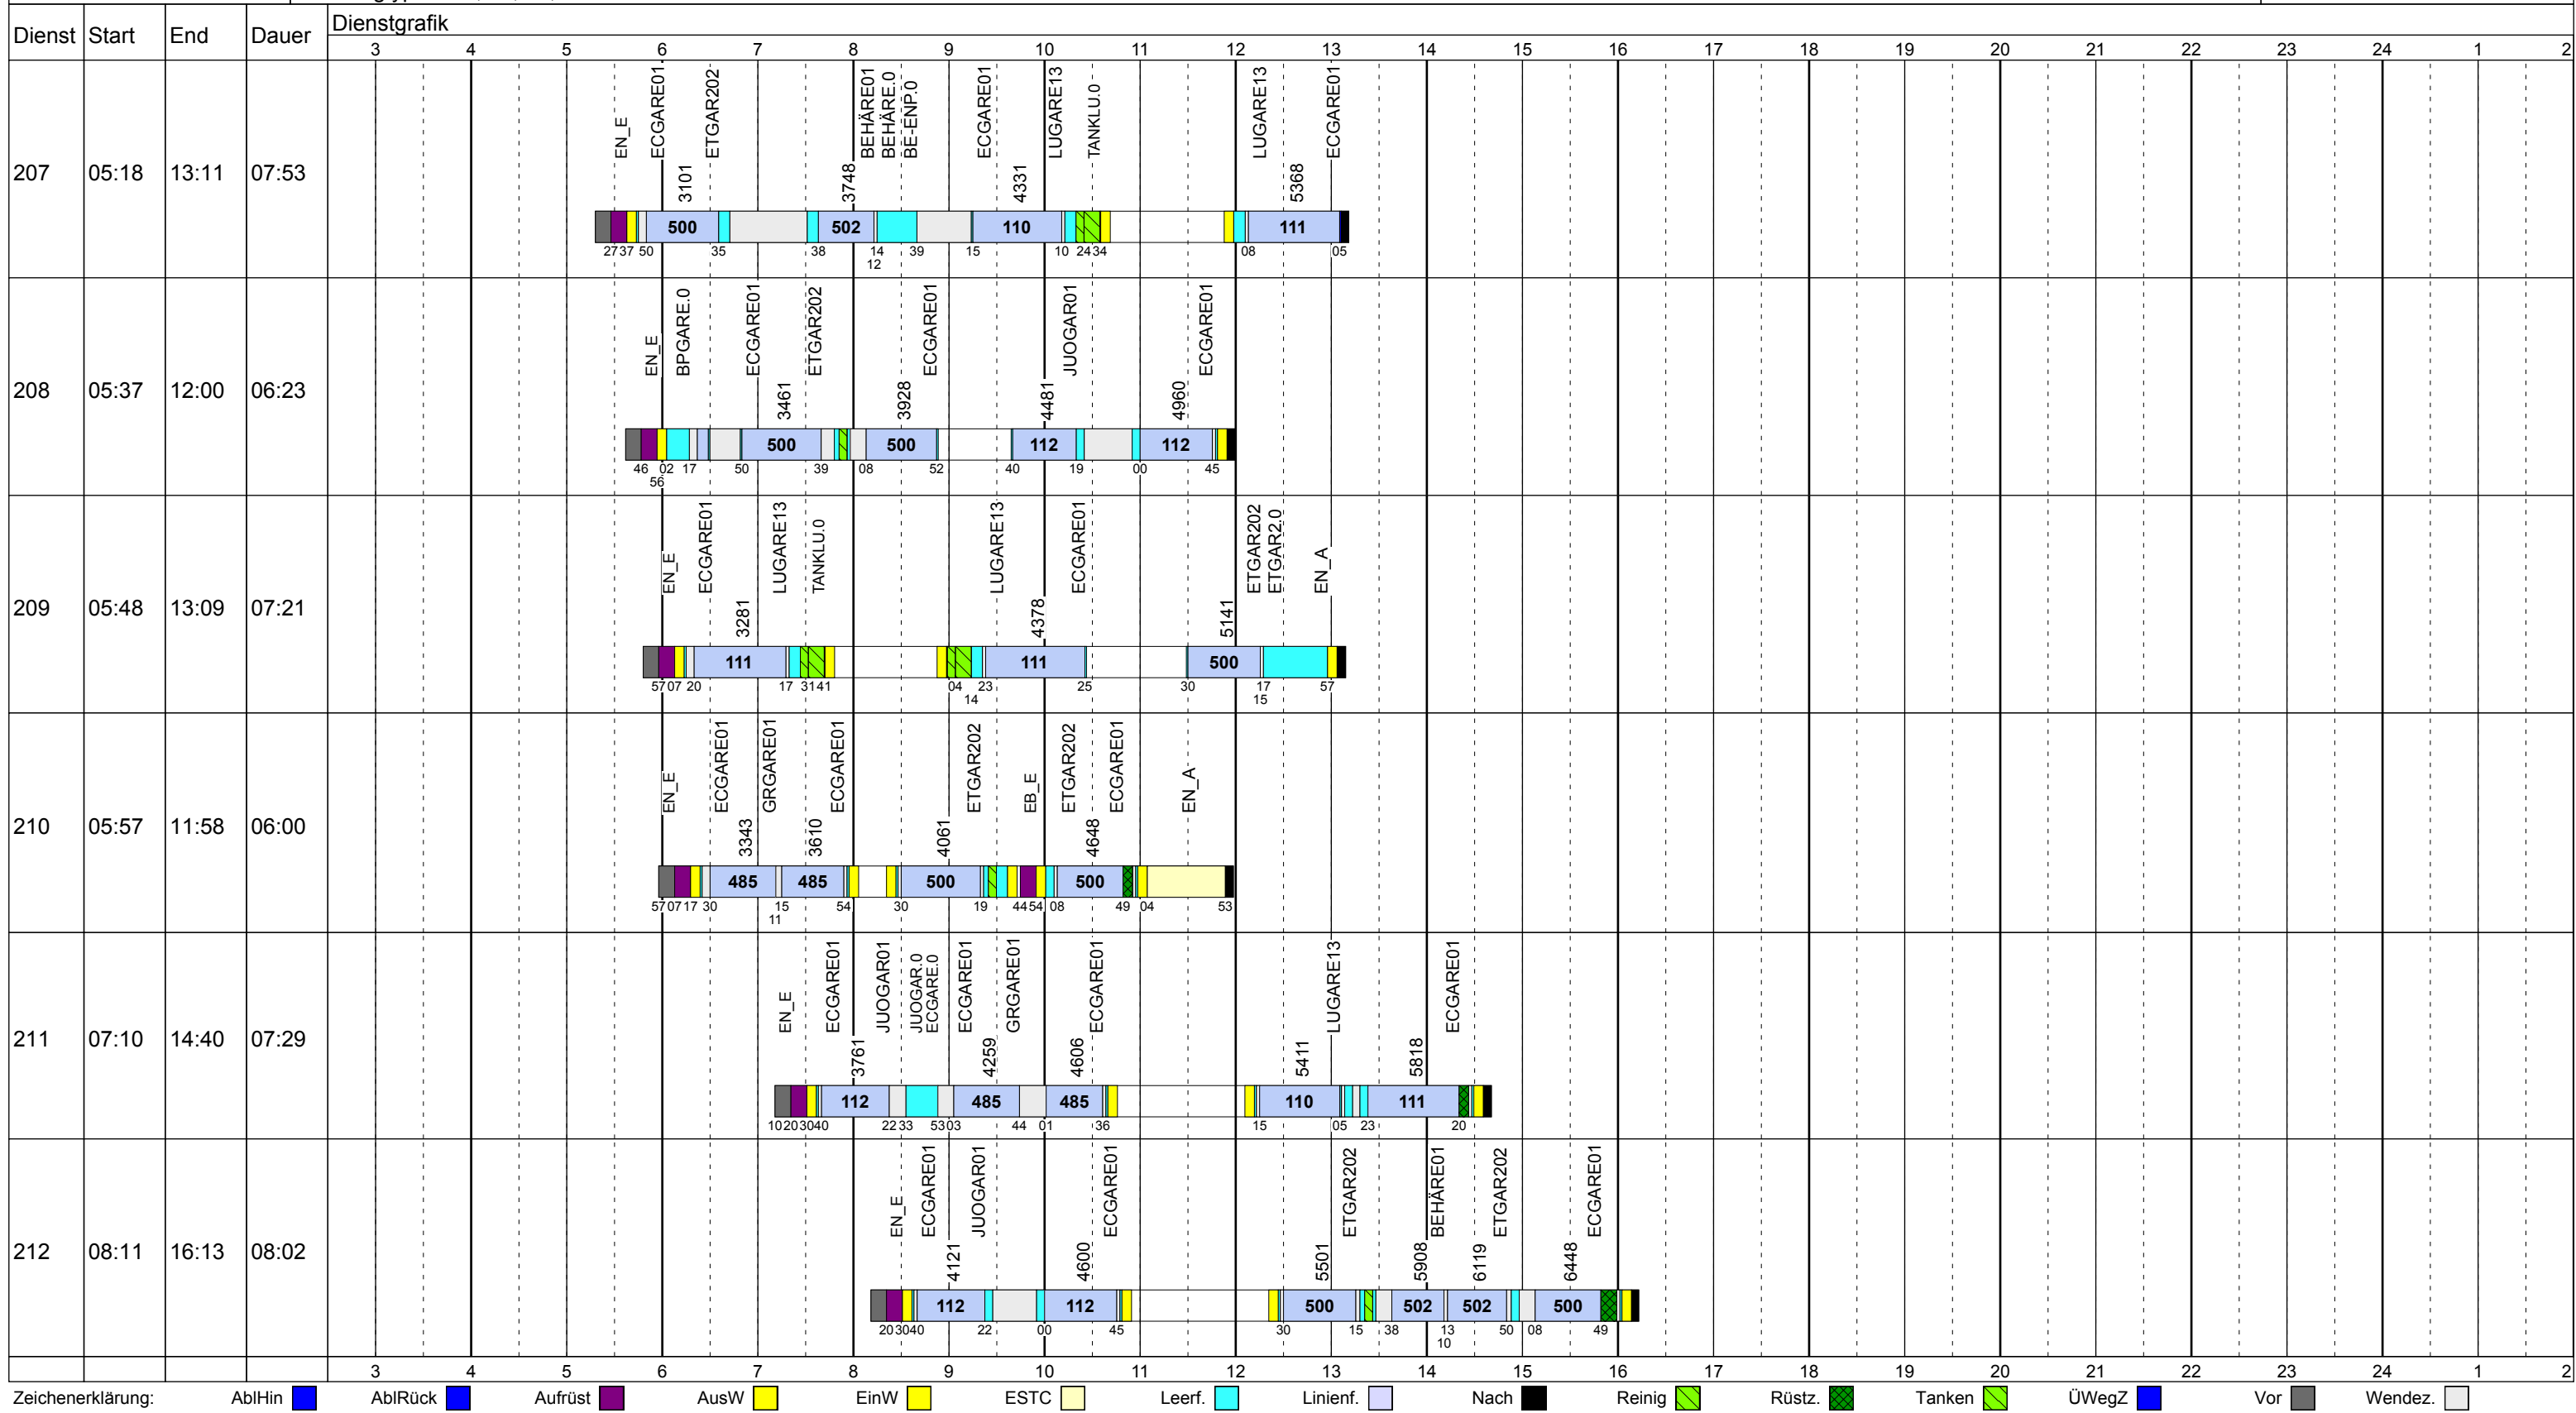

Donnerstag Vac

Betriebstage: Do
Betriebshöfe: EN, EB, LUX
Fahrzeugtypen: 13, 15, 18, 13NF

Gültig ab
10.12.2017

Dienst	Start	End	Dauer	Dienstgrafik																							
				3	4	5	6	7	8	9	10	11	12	13	14	15	16	17	18	19	20	21	22	23	24	1	2
201	03:58	11:14	07:16			EN_E EGGARE01 2621	GRGARE01	GRGARE.0 RECORN.0	RECORN01	LUGARE14 BE-LUP.0	RECORN.0	RECORN01	LUGARE14	LUGARE13	EGGARE01												
202	04:18	11:35	07:17			EN_E EGGARE01 2741	EGGARE02	LUGARE13 LUQU13.0	RECORN.0	RECORN01	LUFDR001	LUGARE19 LULLYCO1	LULLYCO TANKLU.0	LUGARE13	EGGARE01												
203	04:28	10:28	06:00			EN_E EGGARE01	ETGAR202	ETGAR202	EGGARE01	DIGARE02	COUSIN01 COUSIN0 BIEBPO	ETGAR202	EGGARE01	EN_A													
204	04:57	11:58	07:01			EN_E EGGARE01	ROHAAP0 ROHAAP02	ROHAAP0 EGGARE01	COGARE02	LUGARE13	EGGARE01	EGGARE01	GRGARE01	EGGARE01													
205	04:58	12:41	07:43			EN_E EGGARE01	ETGAR202	ETGAR202	EGGARE01	EGGARE01	LUGARE13	LUGARE13	TANKLU.0	LUGARE13	EGGARE01												
206	05:18	12:35	07:17			EN_E EGGARE01	EGGARE02	LUGARE13 LUQU13.0	RECORN.0	RECORN01	LUGARE14	TANKLU.0	LUGARE13	EGGARE01													

Zeichenerklärung: AbIHin (blau), AbIRück (blau), Aufrüst (lila), AusW (gelb), EinW (gelb), ESTC (gelb), Leerf. (hellblau), Linief. (hellblau), Nach (schwarz), Reinig (grün), Rüstz. (dunkelgrün), Tanken (hellgrün), ÜWegZ (blau), Vor (grau), Wendez. (hellgrau)

Donnerstag Vac

Betriebstage: Do
Betriebshöfe: EN, EB, LUX
Fahrzeugtypen: 13, 15, 18, 13NF

Gültig ab
10.12.2017

Zeichenerklärung: AblHin ■ AblRück ■ Aufrüst ■ AusW ■ EinW ■ ESTC ■ Leerf. ■ Linienf. ■ Nach ■ Reinig ■ Rüstz. ■ Tanken ■ ÜWegZ ■ Vor ■ Wendez. ■