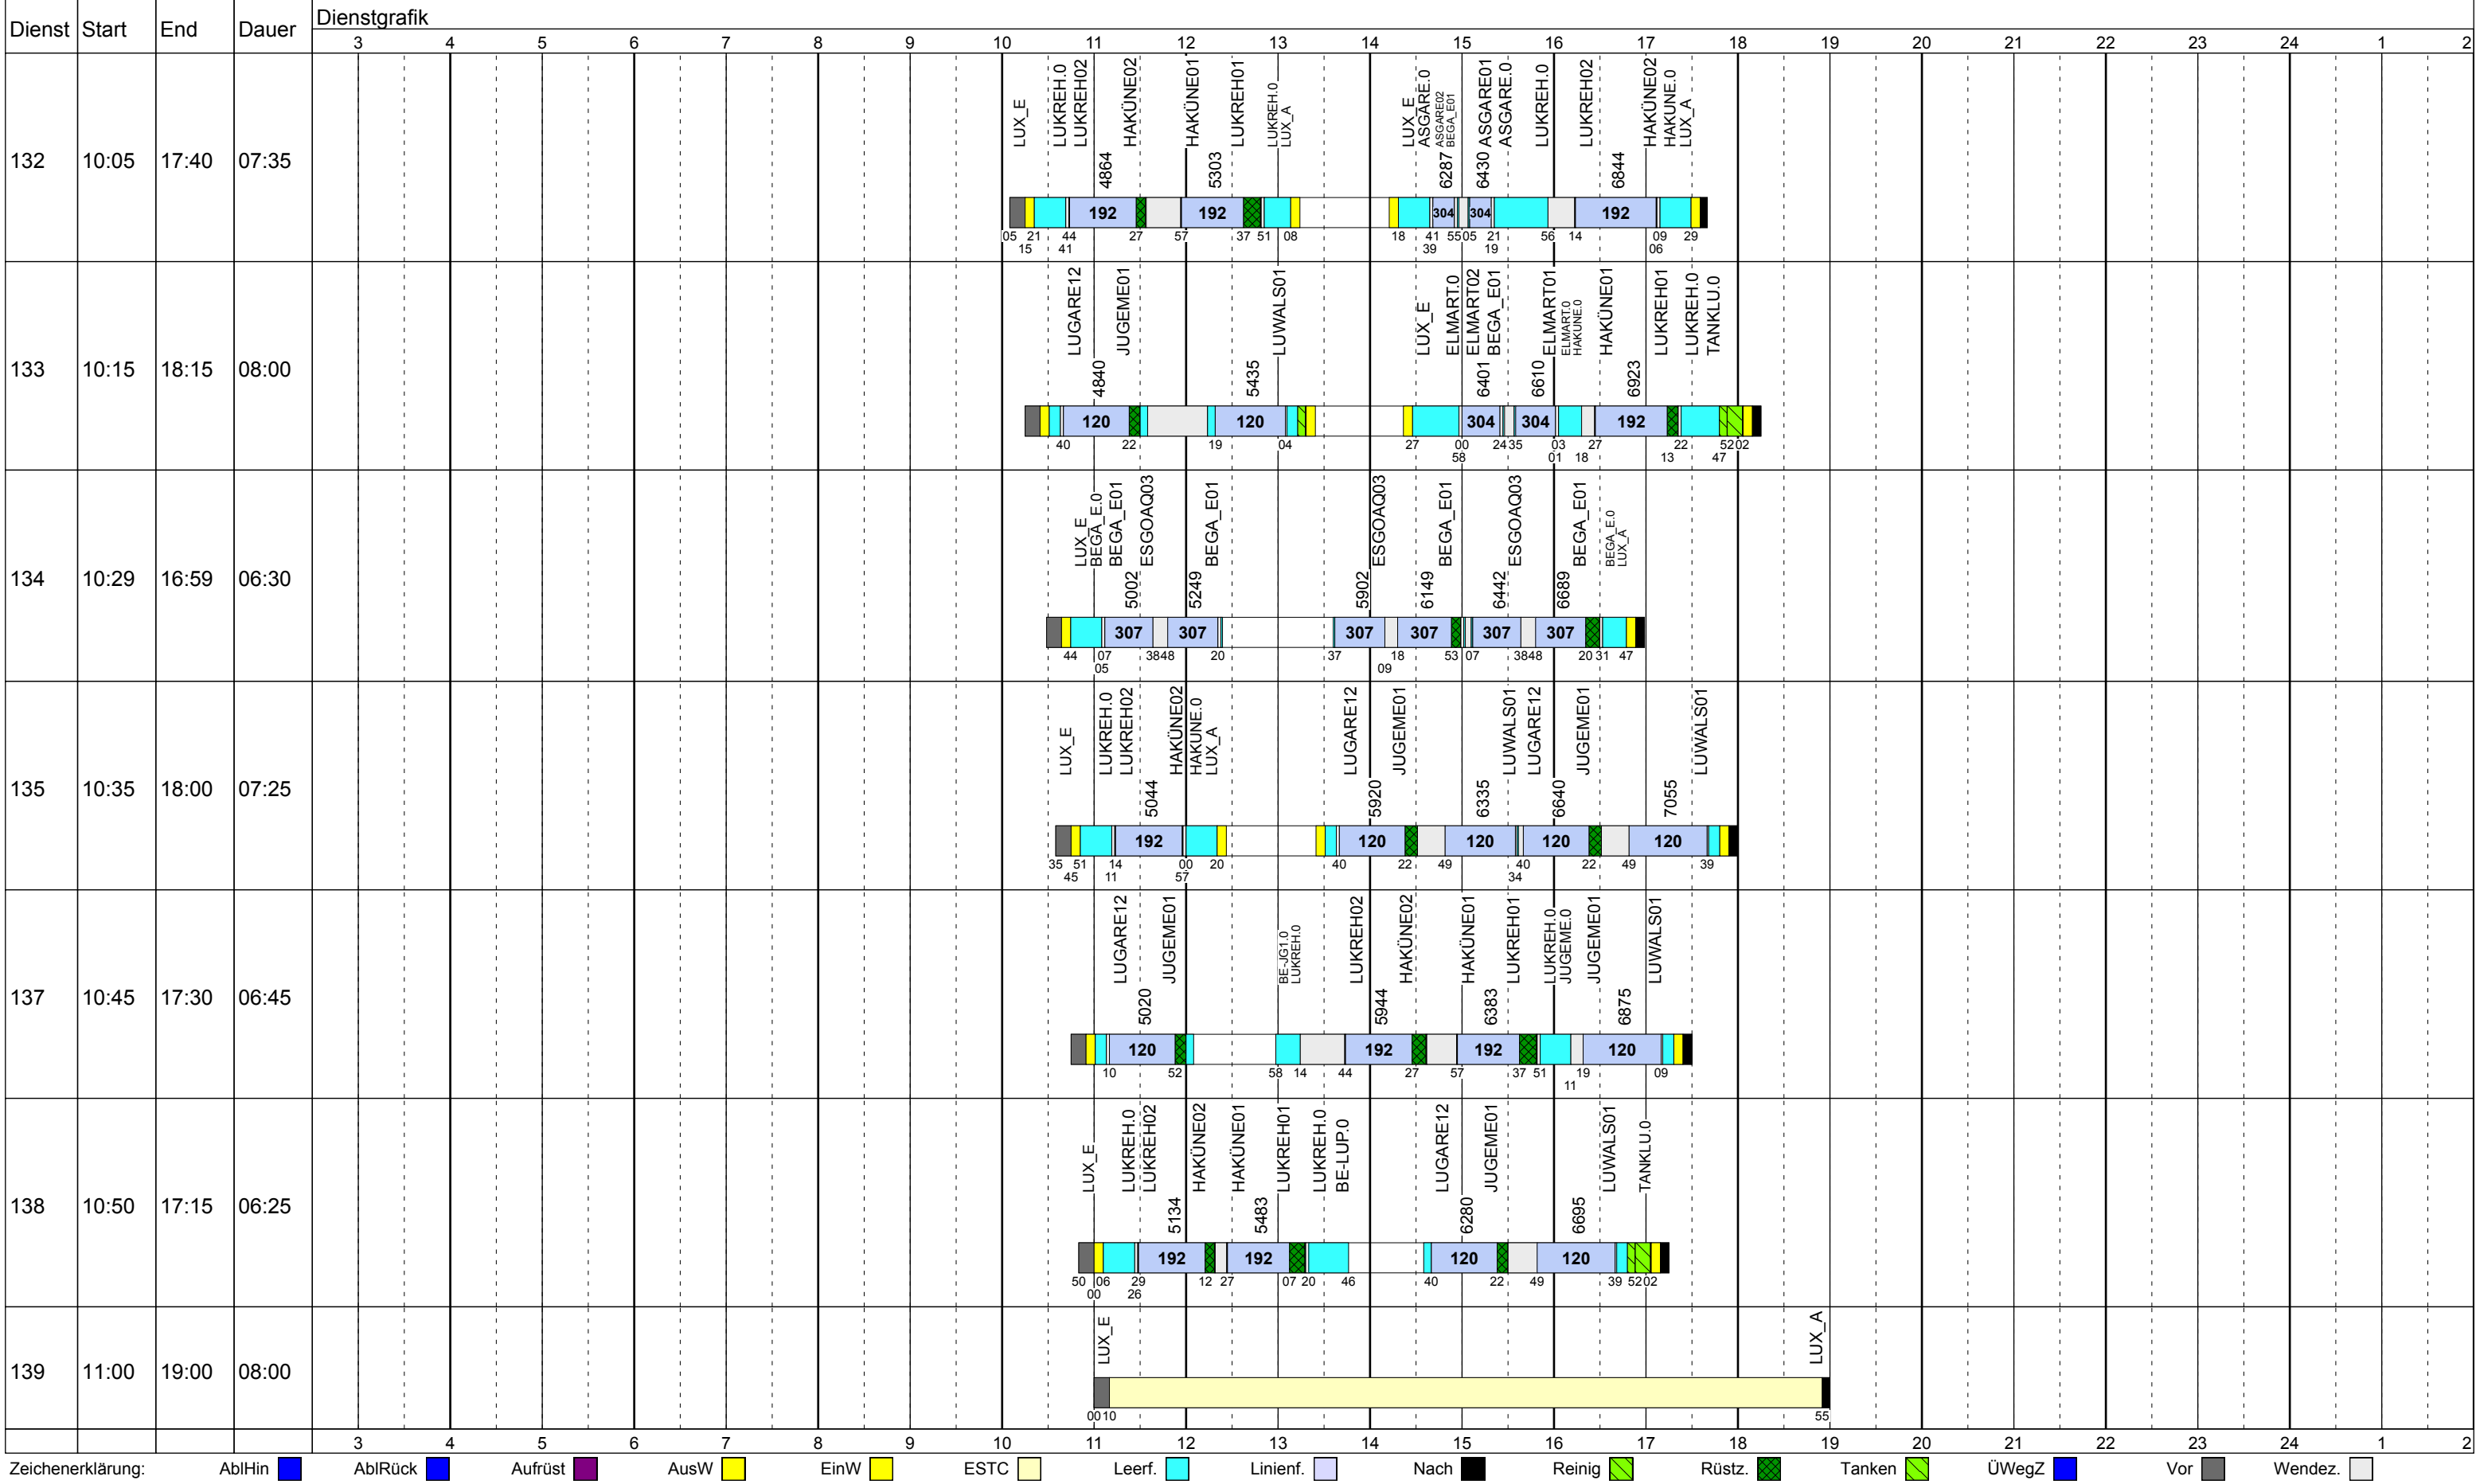

Gültig ab
10.12.2017

Donnerstag Vac

Betriebstage: Do

Betriebshöfe: EN, EB, LUX

Fahrzeugtypen: 13, 15, 18, 13NF

Gültig ab 10.12.2017

Zeichenerklärung: AbfHin (blue), AbfRück (dark blue), Aufrüst (purple), AusW (yellow), EinW (light yellow), ESTC (light grey), Leerf. (cyan), Linienf. (light blue), Nach (black), Regul. (green), Rüstz. (dark green), Tanken (light green), ÜWegZ (dark blue), Vor (grey), Wendez. (white)

Donnerstag Vac

Betriebstage: Do

Betriebshöfe: EN, EB, LUX

Fahrzeugtypen: 13, 15, 18, 13NF

Gültig ab
10.12.2017

Donnerstag Vac

Betriebstage: Do

Betriebshöfe: EN, EB, LUX

Fahrzeugtypen: 13, 15, 18, 13NF

Gültig ab
10.12.2017

Donnerstag Vac

Betriebstage: Do
 Betriebshöfe: EN, EB, LUX
 Fahrzeugtypen: 13, 15, 18, 13NF

Gültig ab
 10.12.2017

Zeichenerklärung: AbIHin (dark blue), AbIRück (blue), Aufrüst (purple), AusW (yellow), EinW (orange), ESTC (light green), Leerf. (cyan), Linienf. (light blue), Nach (black), Reinig (green), Rüstz. (dark green), Tanken (light green), ÜWegZ (dark blue), Vor (grey), Wendez. (light grey)