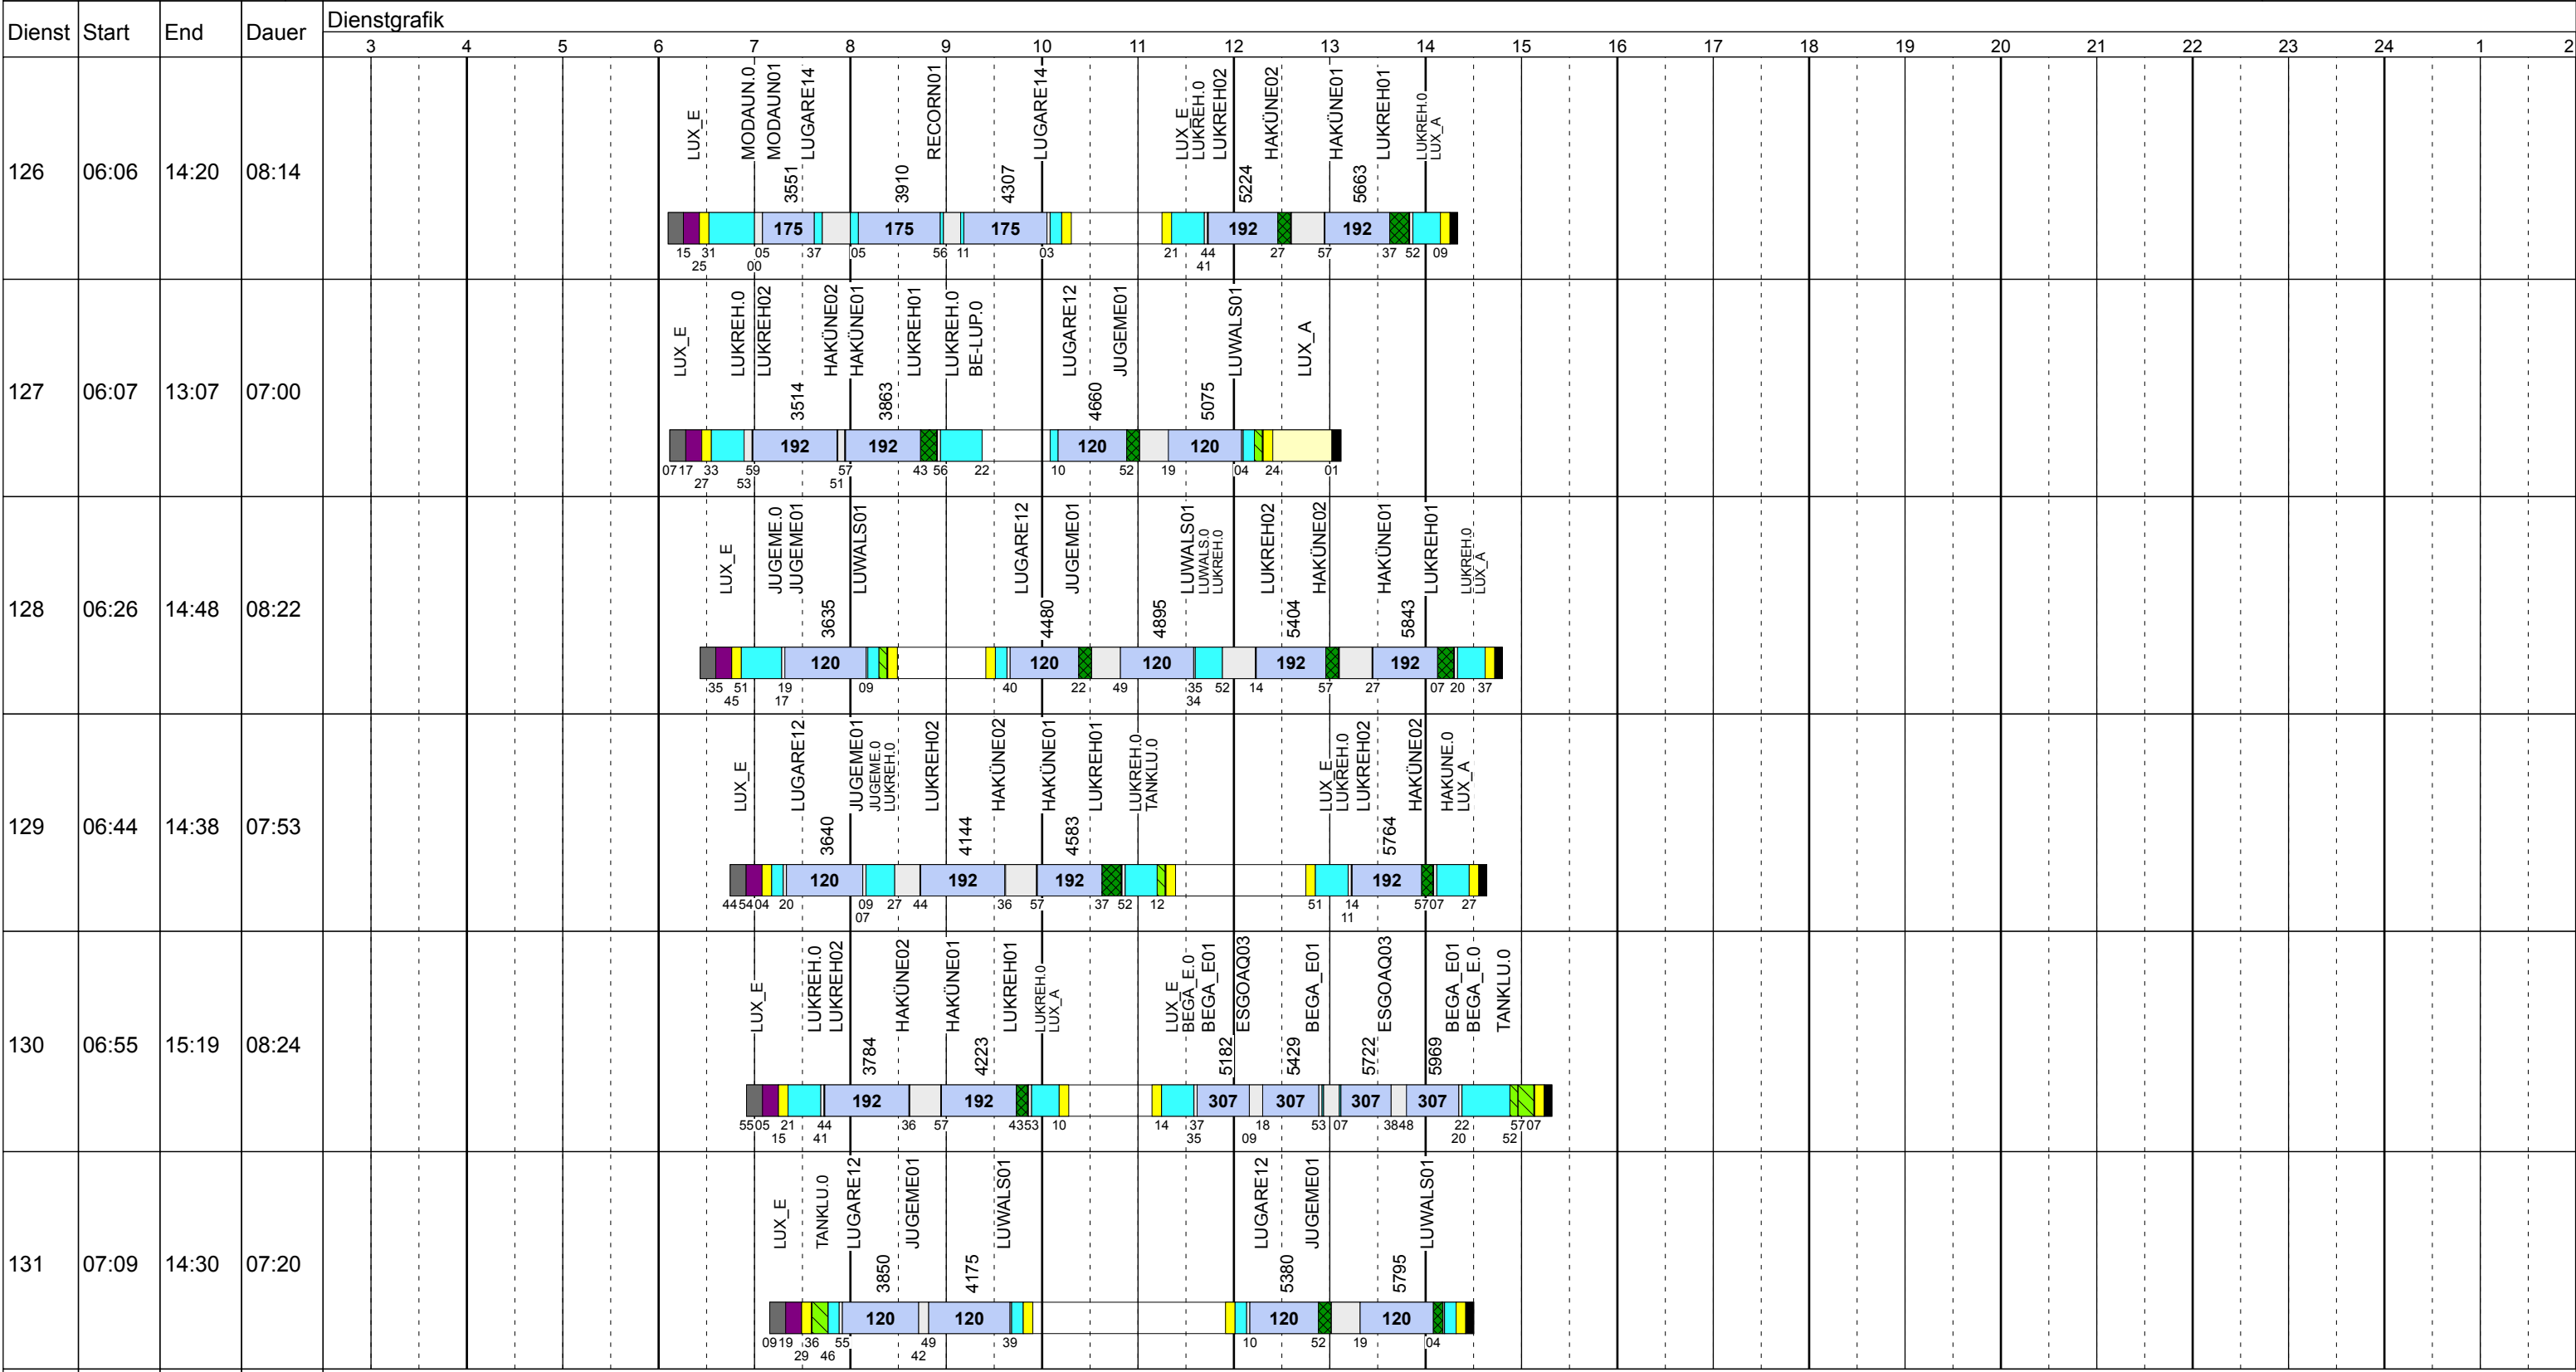

Donnerstag Vac

Betriebstage: Do

Betriebshöfe: EN, EB, LUX

Fahrzeugtypen: 13, 15, 18, 13NF

Gültig ab
10.12.2017

SEITE 1 VON 10...
NACHRICHTEN...

Donnerstag Vac

Betriebstage: Do
Betriebshöfe: EN, EB, LUX
Fahrzeugtypen: 13, 15, 18, 13NF

Gültig ab
10.12.2017

Donnerstag Vac

Betriebstage: Do

Betriebshöfe: EN, EB, LUX

Fahrzeugtypen: 13, 15, 18, 13NF

Gültig ab 10.12.2017

Zeichenerklärung: AbfHin (blue), AbfRück (dark blue), Aufrüst (purple), AusW (yellow), EinW (light yellow), ESTC (light grey), Leerf. (cyan), Linienf. (light blue), Nach (black), Regul. (green), Rüstz. (dark green), Tanken (light green), ÜWegZ (dark blue), Vor (grey), Wendez. (white)

Donnerstag Vac

Betriebstage: Do

Betriebshöfe: EN, EB, LUX

Fahrzeugtypen: 13, 15, 18, 13NF

Gültig ab
10.12.2017

Donnerstag Vac

Betriebstage: Do

Betriebshöfe: EN, EB, LUX

Fahrzeugtypen: 13, 15, 18, 13NF

Gültig ab
10.12.2017

Donnerstag Vac

Betriebstage: Do
 Betriebshöfe: EN, EB, LUX
 Fahrzeugtypen: 13, 15, 18, 13NF

Gültig ab
 10.12.2017

Zeichenerklärung: AbIHin (dark blue), AbIRück (blue), Aufrüst (purple), AusW (yellow), EinW (orange), ESTC (light green), Leerf. (cyan), Linienf. (light blue), Nach (black), Reinig (green), Rüstz. (dark green), Tanken (light green), ÜWegZ (dark blue), Vor (grey), Wendez. (light grey)