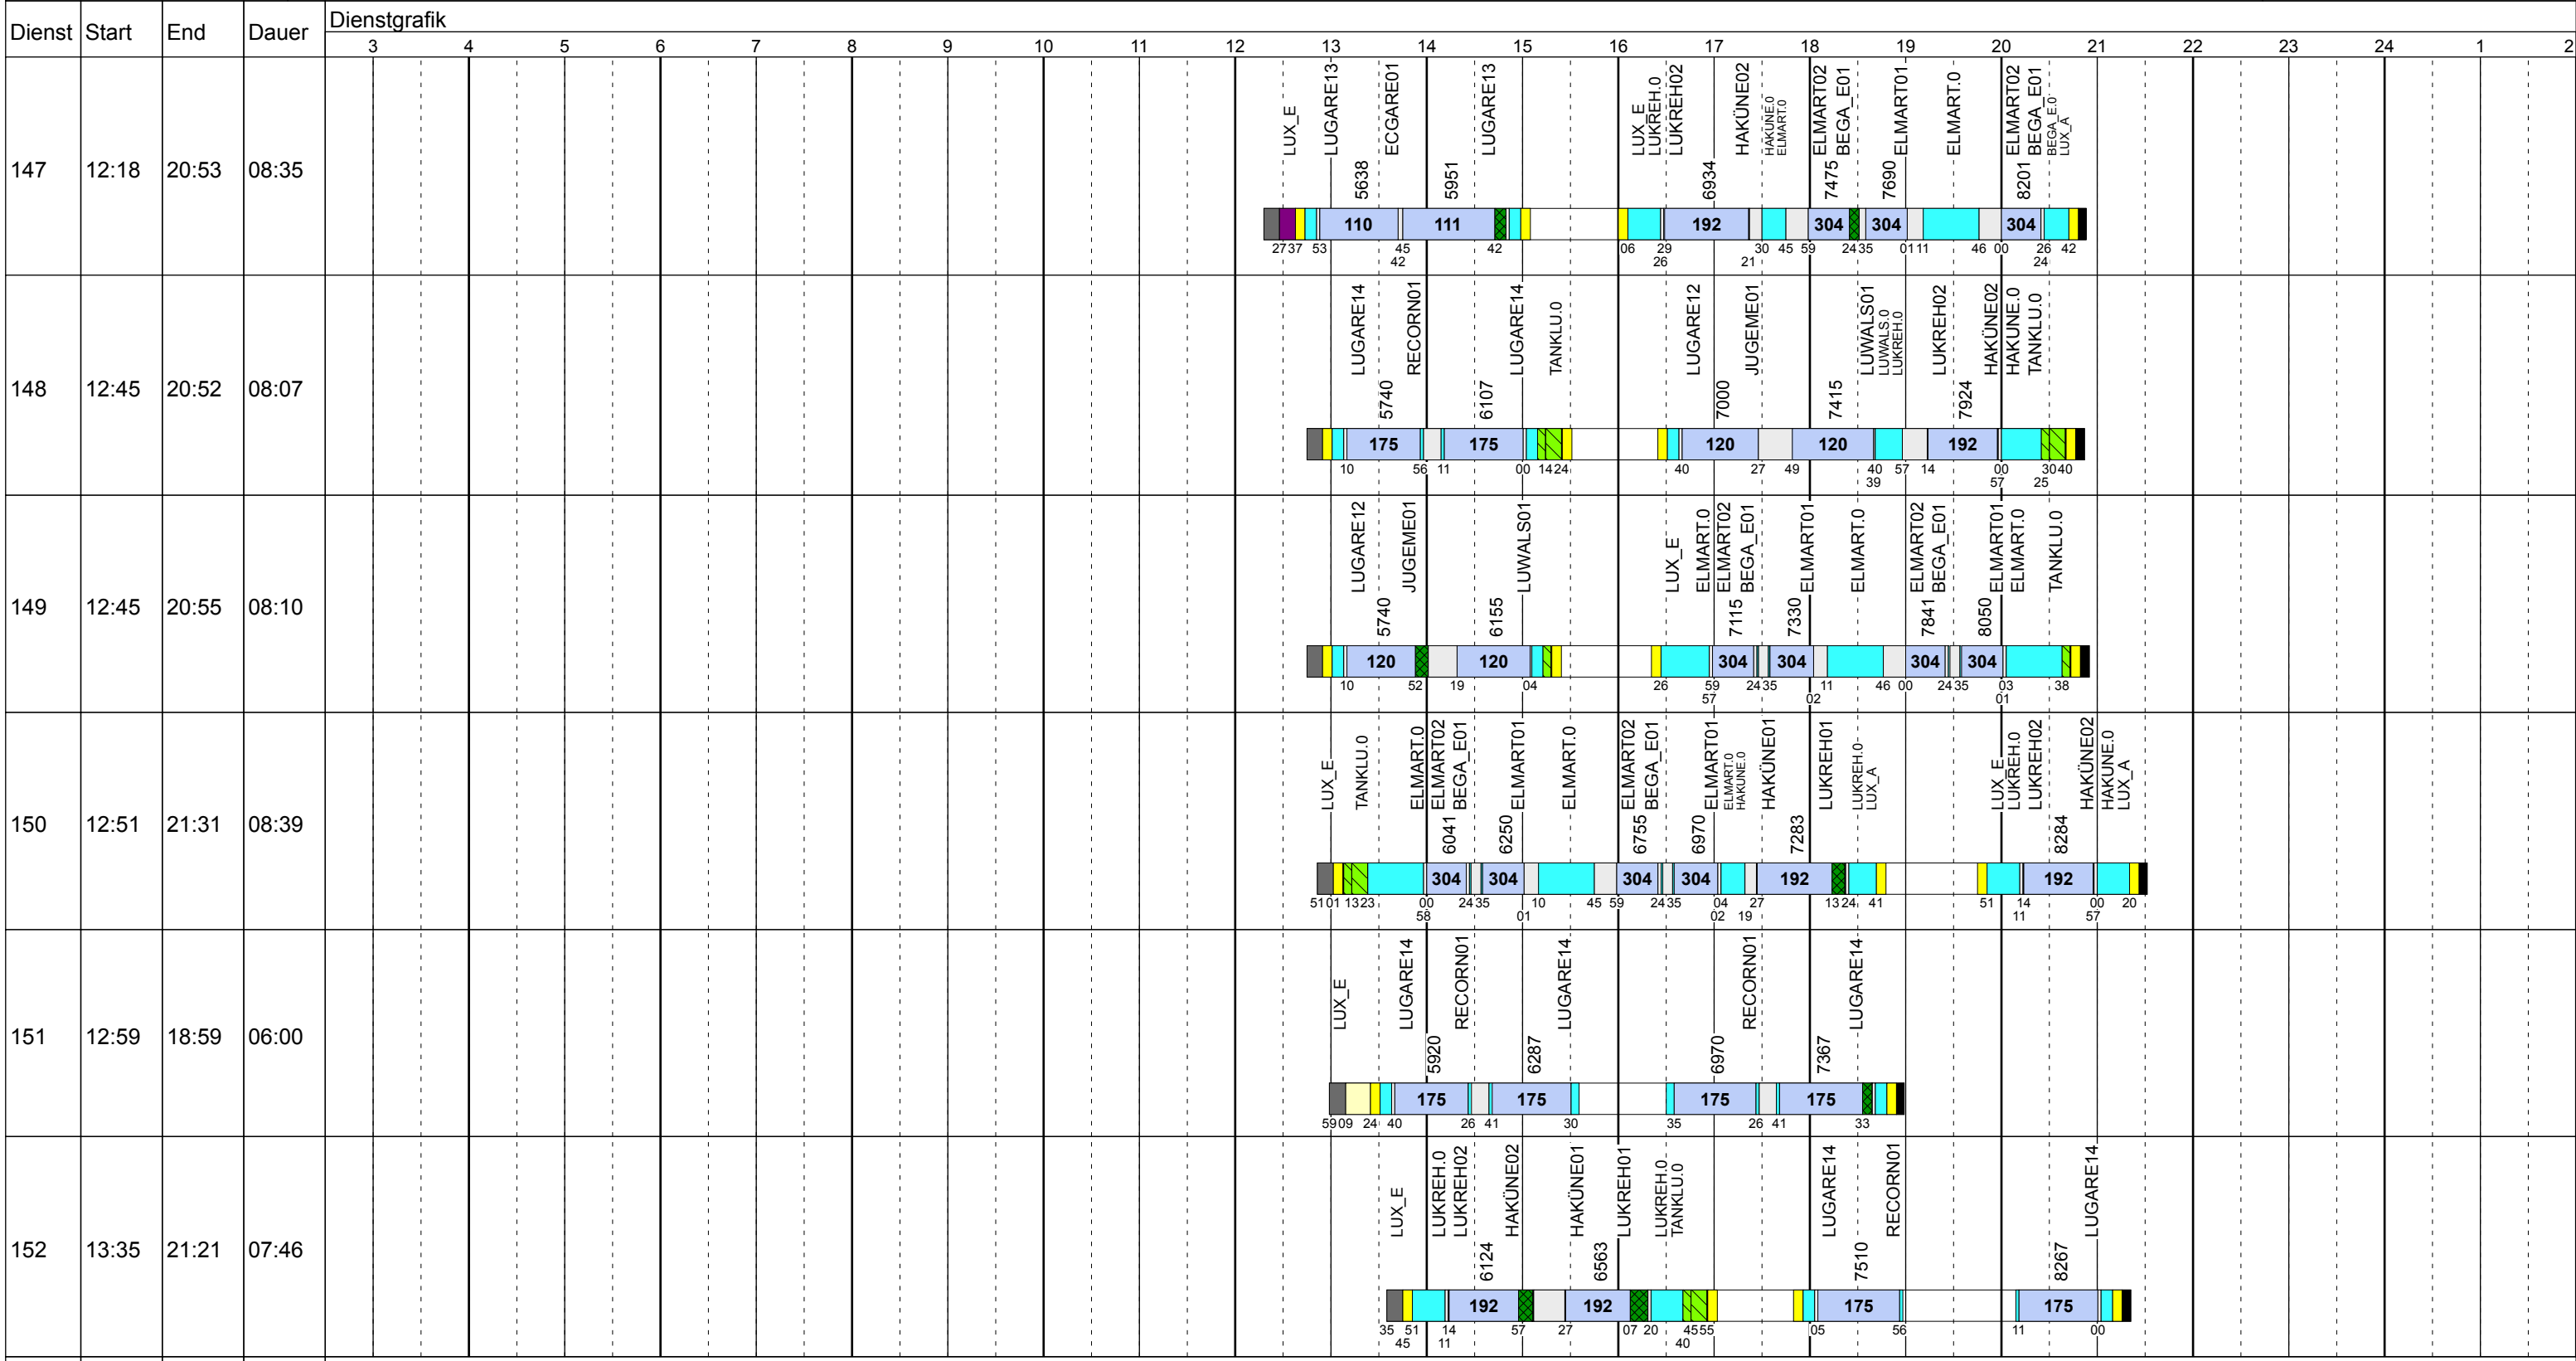

Gültig ab
10.12.2017

Donnerstag Vac

Betriebstage: Do

Betriebshöfe: EN, EB, LUX

Fahrzeugtypen: 13, 15, 18, 13NF

Gültig ab 10.12.2017

Zeichenerklärung: AbfHin (blue), AbfRück (dark blue), Aufrüst (purple), AusW (yellow), EinW (light yellow), ESTC (light grey), Leerf. (cyan), Linienf. (light blue), Nach (black), Regul. (green), Rüstz. (dark green), Tanken (light green), ÜWegZ (dark blue), Vor (grey), Wendez. (white)

Donnerstag Vac

Betriebstage: Do

Betriebshöfe: EN, EB, LUX

Fahrzeugtypen: 13, 15, 18, 13NF

Gültig ab
10.12.2017

Donnerstag Vac

Betriebstage: Do

Betriebshöfe: EN, EB, LUX

Fahrzeugtypen: 13, 15, 18, 13NF

Gültig ab
10.12.2017

Donnerstag Vac

Betriebstage: Do
 Betriebshöfe: EN, EB, LUX
 Fahrzeugtypen: 13, 15, 18, 13NF

Gültig ab
 10.12.2017

Zeichenerklärung: AbIHin (dark blue), AbIRück (blue), Aufrüst (purple), AusW (yellow), EinW (orange), ESTC (light green), Leerf. (cyan), Linienf. (light blue), Nach (black), Reinig (green), Rüstz. (dark green), Tanken (light green), ÜWegZ (dark blue), Vor (grey), Wendez. (light grey)