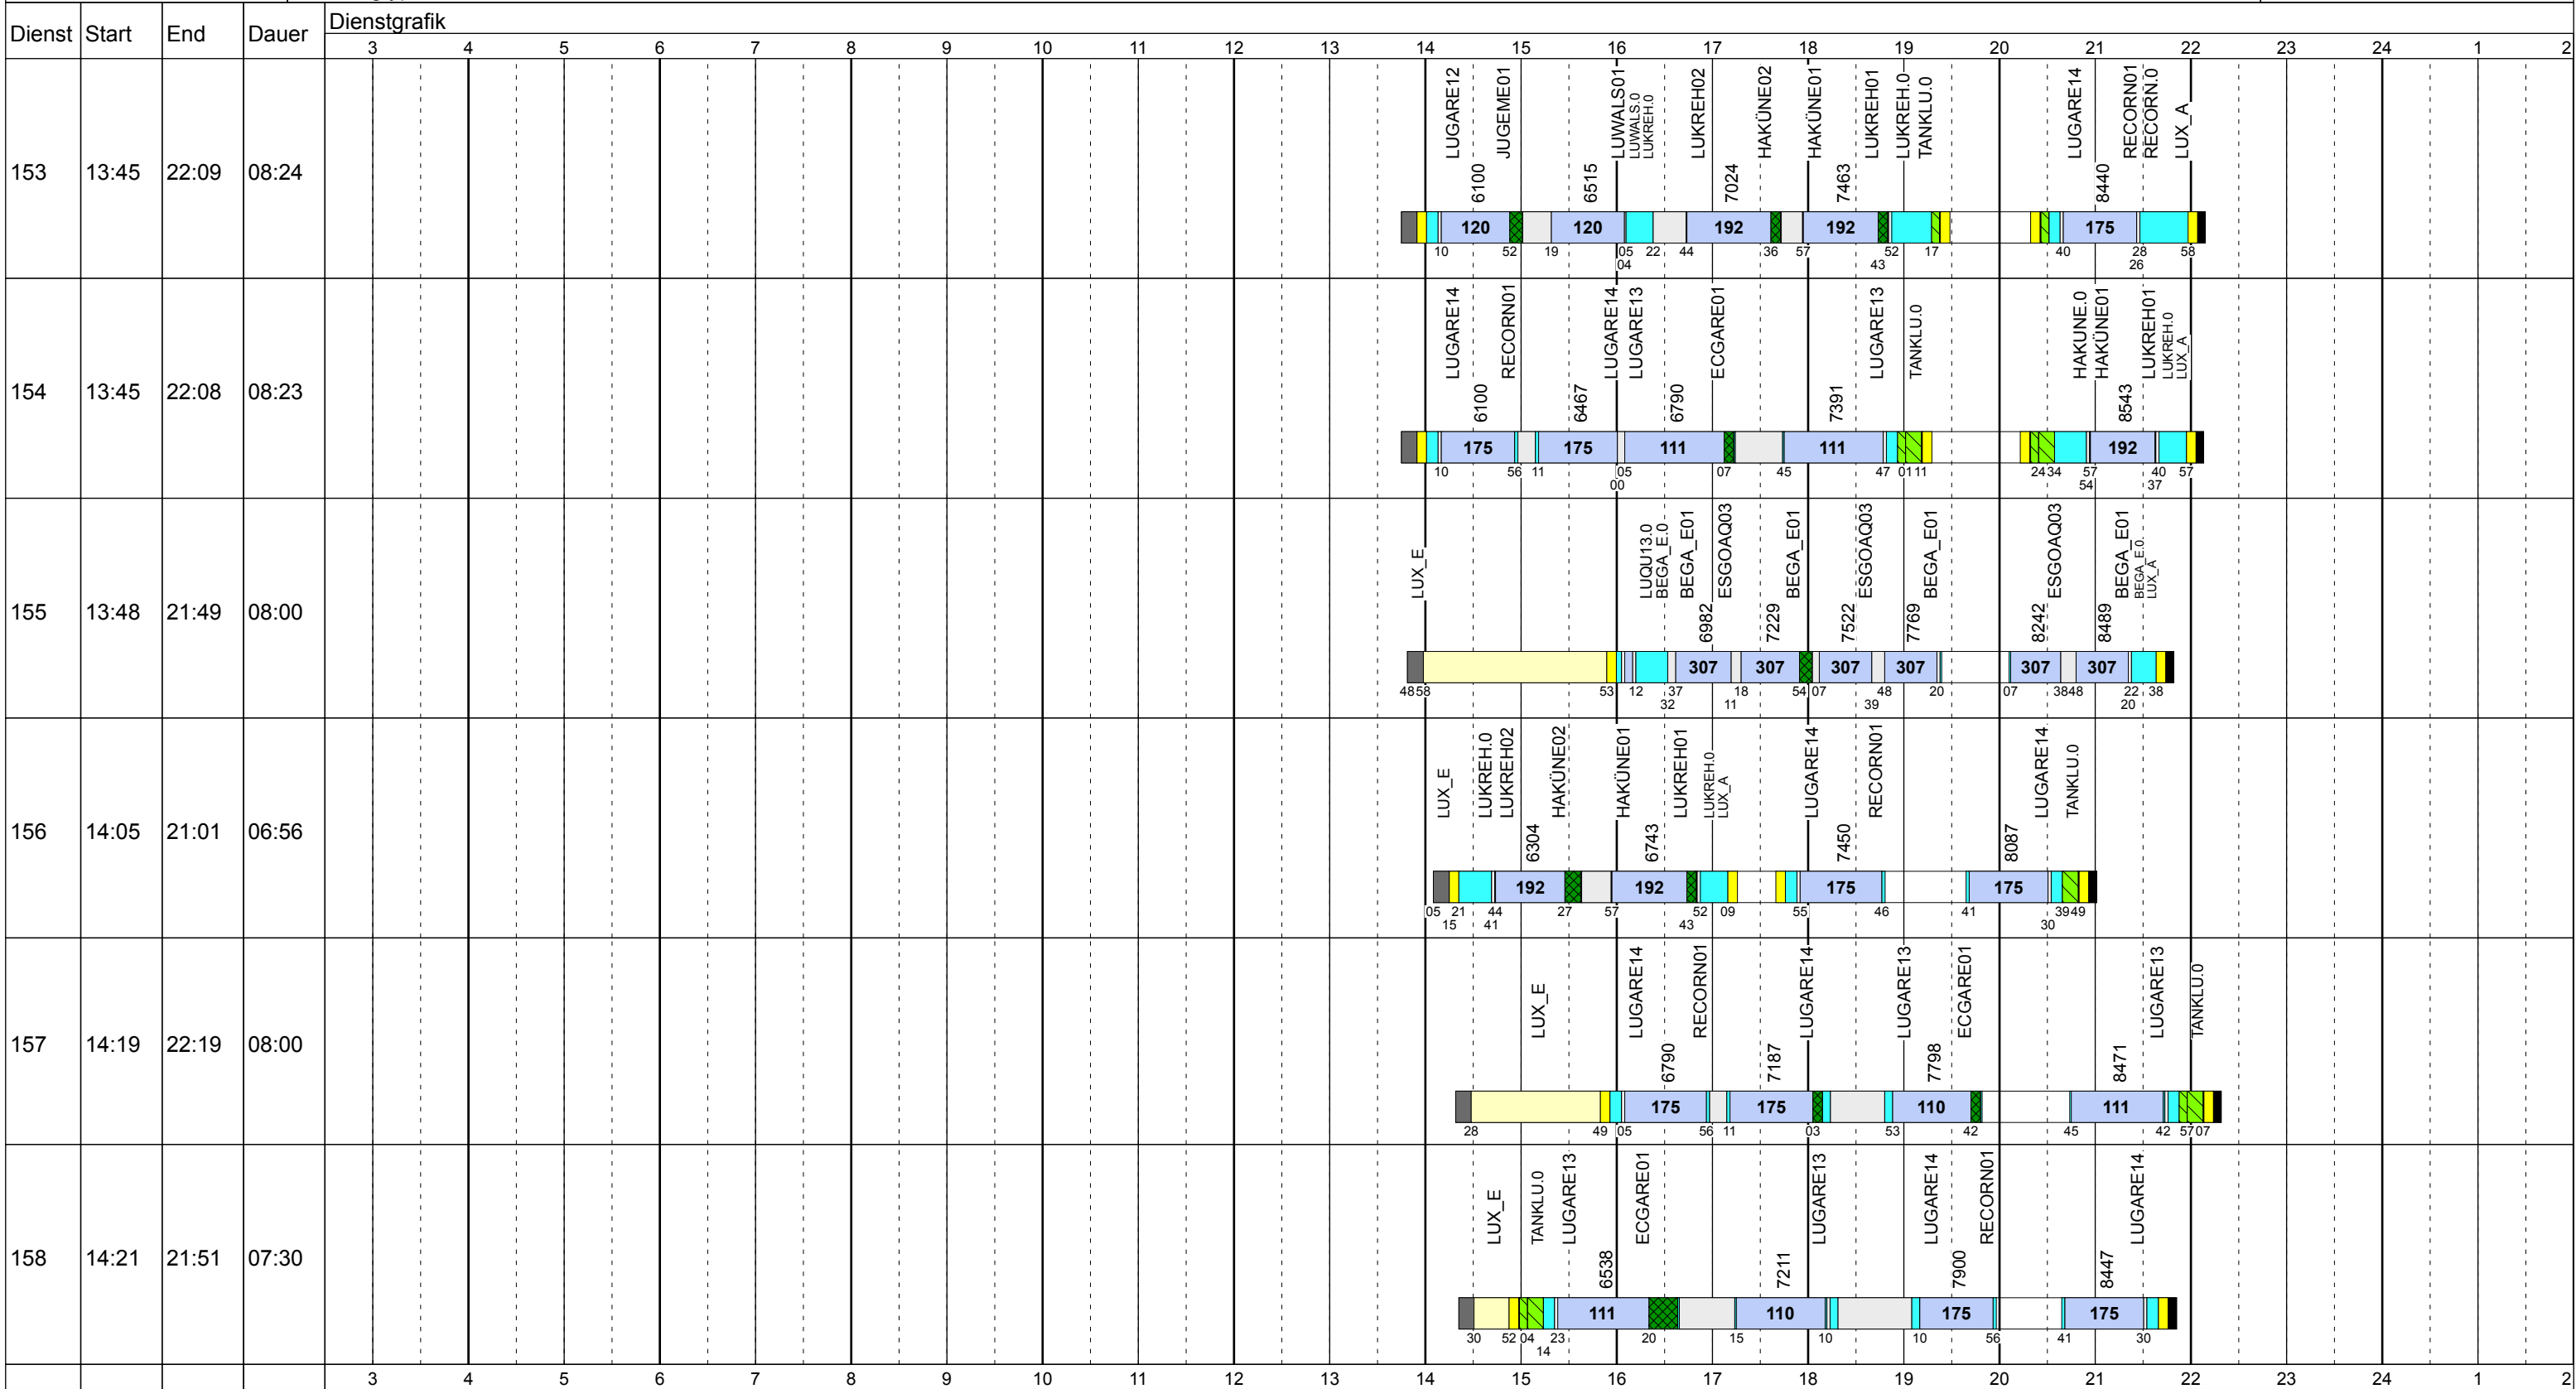

Donnerstag Vac

Betriebstage: Do

Betriebshöfe: EN, EB, LUX

Fahrzeugtypen: 13, 15, 18, 13NF

Gültig ab
10.12.2017

Donnerstag Vac

Betriebstage: Do

Betriebshöfe: EN, EB, LUX

Fahrzeugtypen: 13, 15, 18, 13NF

Gültig ab
10.12.2017

Donnerstag Vac

Betriebstage: Do
 Betriebshöfe: EN, EB, LUX
 Fahrzeugtypen: 13, 15, 18, 13NF

Gültig ab
 10.12.2017

Zeichenerklärung: AbIHin (dark blue), AbIRück (blue), Aufrüst (purple), AusW (yellow), EinW (orange), ESTC (light green), Leerf. (cyan), Linienf. (light blue), Nach (black), Reinig (green), Rüstz. (dark green), Tanken (light green), ÜWegZ (dark blue), Vor (grey), Wendez. (light grey)

Gültig ab
10.12.2017

Donnerstag Vac

Betriebstage: Do
 Betriebshöfe: EN, EB, LUX
 Fahrzeugtypen: 13, 15, 18, 13NF

Gültig ab
 10.12.2017

Dienst	Start	End	Dauer	Dienstgrafik																							
				3	4	5	6	7	8	9	10	11	12	13	14	15	16	17	18	19	20	21	22	23	24	1	2
201	03:58	11:14	07:16			EN_E EGGARE01 2621	GRGARE01	GRGARE.0 RECORN.0	RECORN01	LUGARE14 BE-LUP.0	RECORN.0	RECORN01	LUGARE14	LUGARE13	EGGARE01												
202	04:18	11:35	07:17			EN_E EGGARE01 2741	EGGARE02	LUGARE13 LUQU13.0	RECORN.0	RECORN01	LUFDR001	LUGARE19 LULLYCO1	LULLYCO TANKLU.0	LUGARE13	EGGARE01												
203	04:28	10:28	06:00			EN_E EGGARE01	ETGAR202	ETGAR202	EGGARE01	DIGARE02	COUSIN01 COUSIN0 BIEBPO	ETGAR202	EGGARE01	EN_A													
204	04:57	11:58	07:01			EN_E EGGARE01	ROHAAP0 ROHAAP02	ROHAAP0 EGGARE01	COGARE02	LUGARE13	EGGARE01	EGGARE01	GRGARE01	EGGARE01													
205	04:58	12:41	07:43			EN_E EGGARE01	ETGAR202	ETGAR202	EGGARE01	EGGARE01	LUGARE13	LUGARE13	TANKLU.0	LUGARE13	EGGARE01												
206	05:18	12:35	07:17			EN_E EGGARE01	EGGARE02	LUGARE13 LUQU13.0	RECORN.0	RECORN01	LUGARE14	TANKLU.0	LUGARE13	EGGARE01													