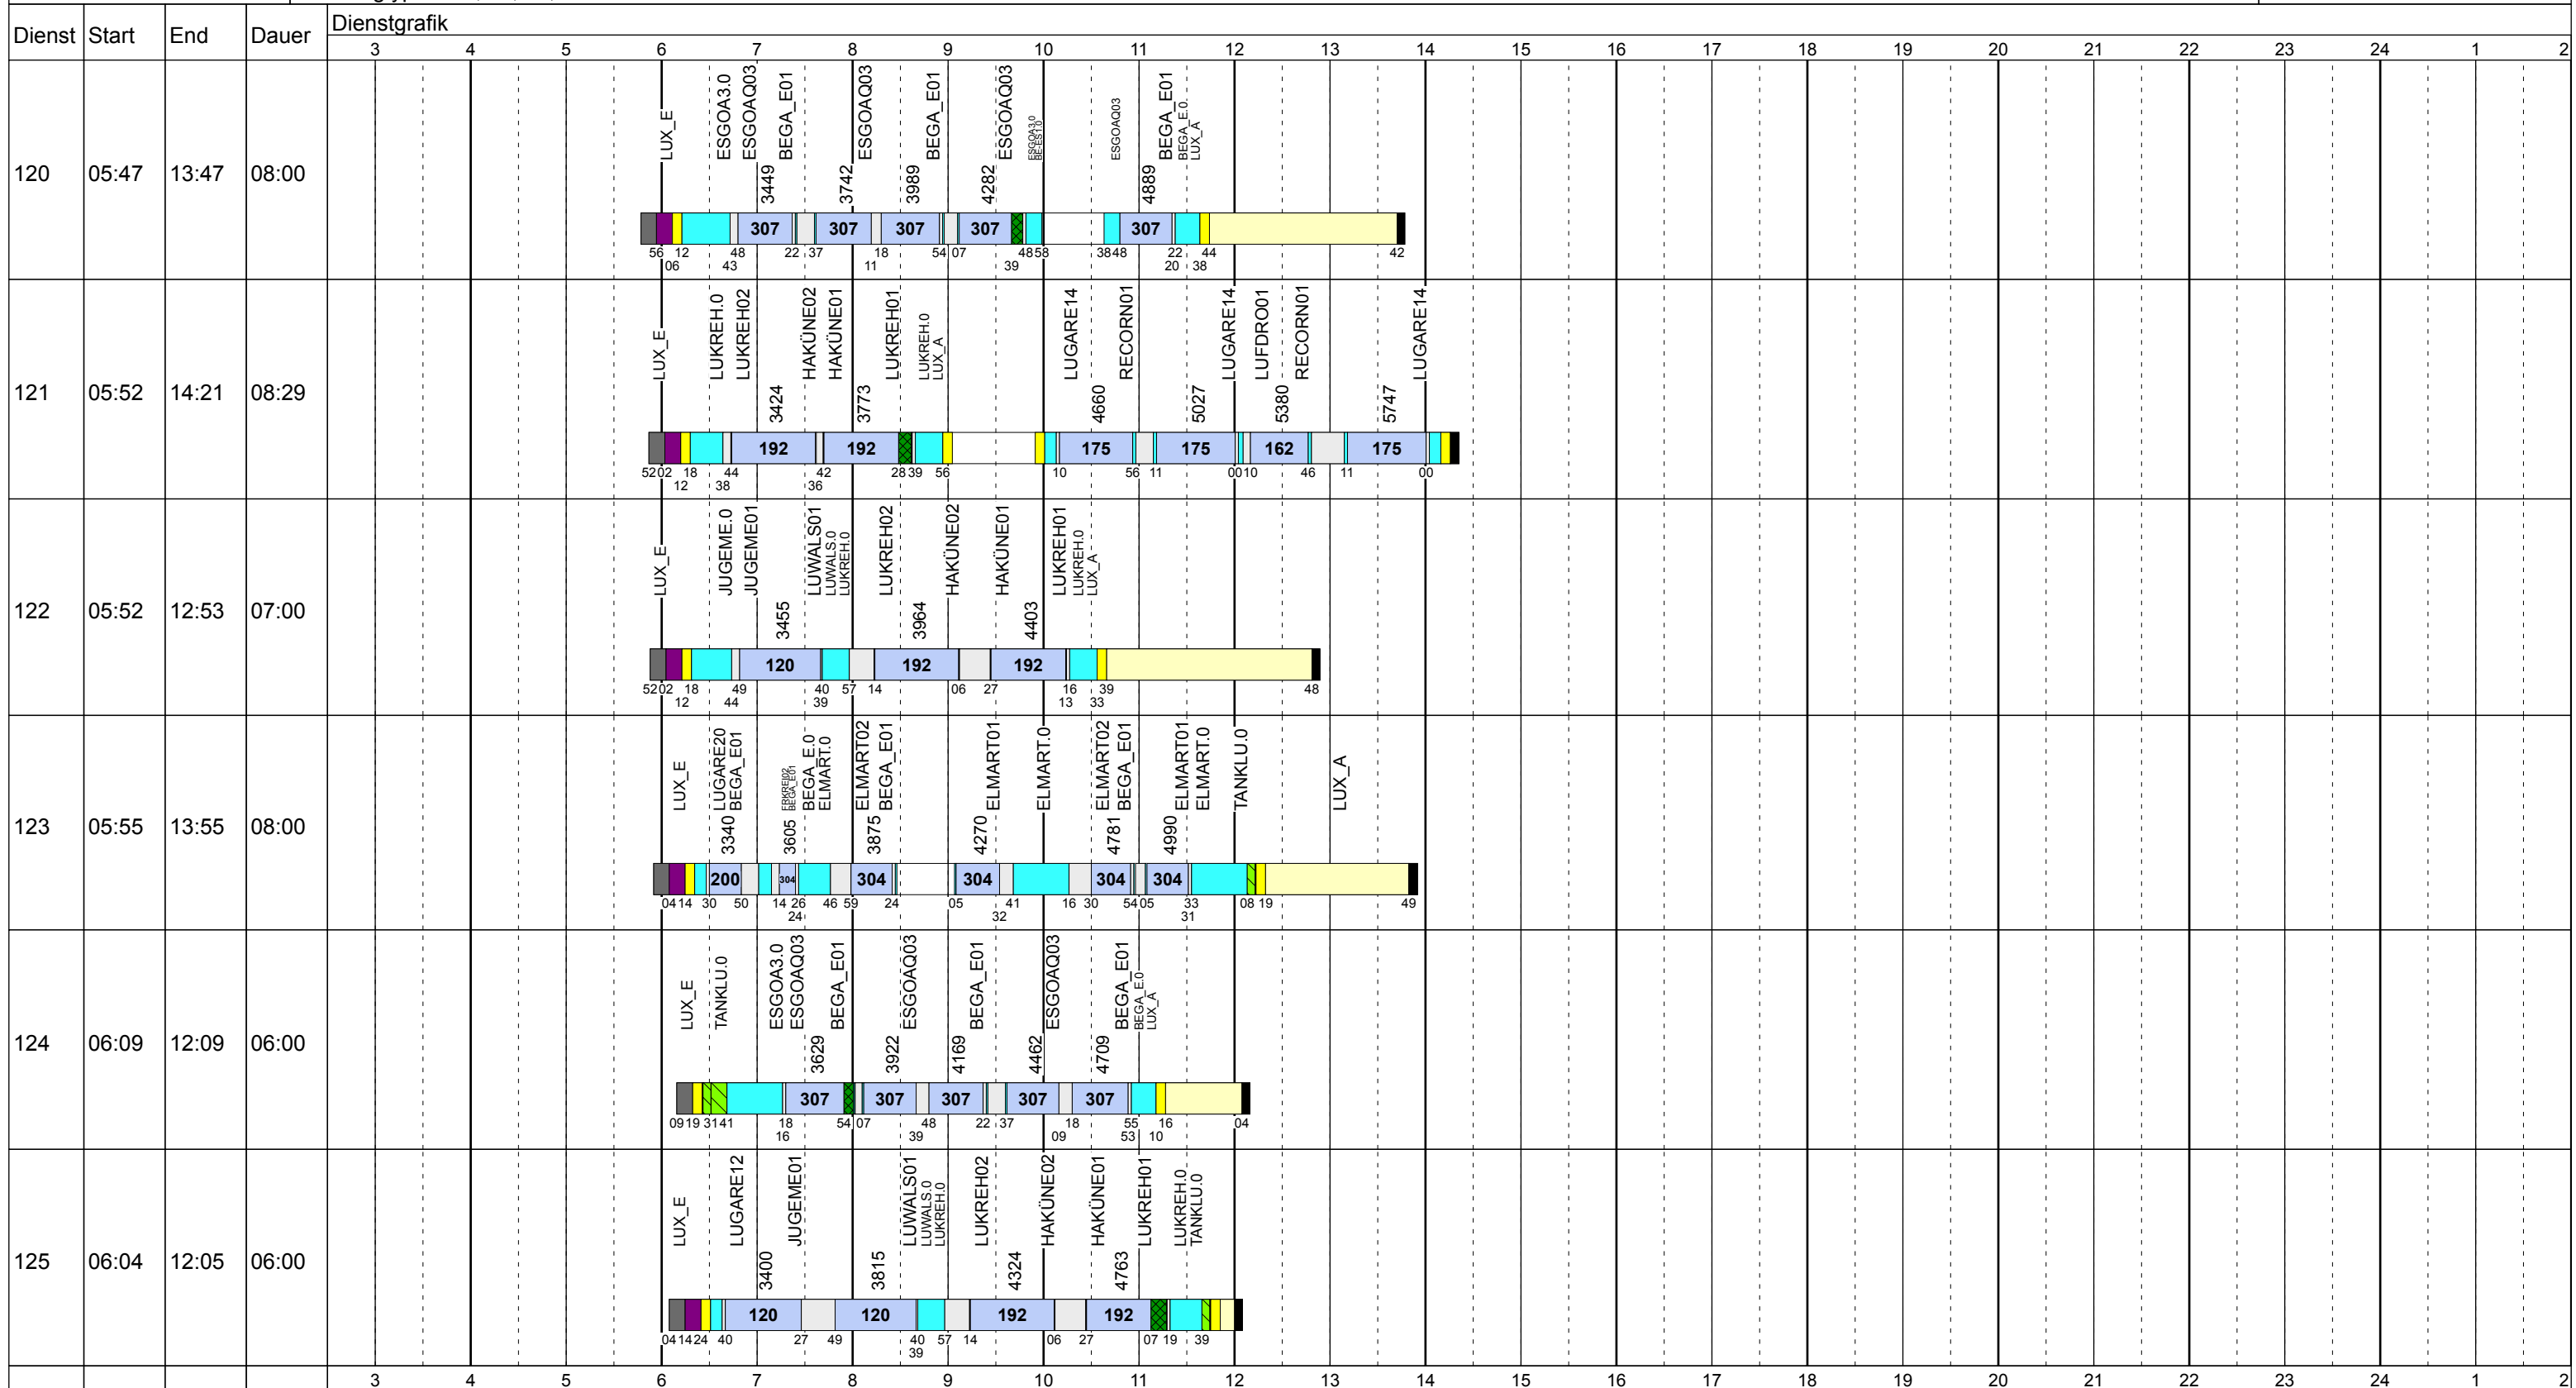

Gültig ab
 10.12.2017

Zeichenerklärung: AbIHin (blau), AbIRück (blau), Aufrüst (lila), AusW (gelb), EinW (gelb), ESTC (gelb), Leerf. (hellblau), Linienf. (hellblau), Nach (schwarz), Reinig (hellgrün), Rüstz. (dunkelgrün), Tanken (hellgrün), ÜWegZ (blau), Vor (grau), Wendez. (grau)

Donnerstag Vac

Betriebstage: Do

Betriebshöfe: EN, EB, LUX

Fahrzeugtypen: 13, 15, 18, 13NF

Gültig ab
10.12.2017

SEITE 1 VON 10...
NACHRICHTEN...

Donnerstag Vac

Betriebstage: Do
Betriebshöfe: EN, EB, LUX
Fahrzeugtypen: 13, 15, 18, 13NF

Gültig ab
10.12.2017

Donnerstag Vac

Betriebstage: Do

Betriebshöfe: EN, EB, LUX

Fahrzeugtypen: 13, 15, 18, 13NF

Gültig ab 10.12.2017

Zeichenerklärung: AbfHin (blue), AbfRück (dark blue), Aufrüst (purple), AusW (yellow), EinW (light yellow), ESTC (light grey), Leerf. (cyan), Linienf. (light blue), Nach (black), Regul. (green), Rüstz. (dark green), Tanken (light green), ÜWegZ (dark blue), Vor (grey), Wendez. (white)