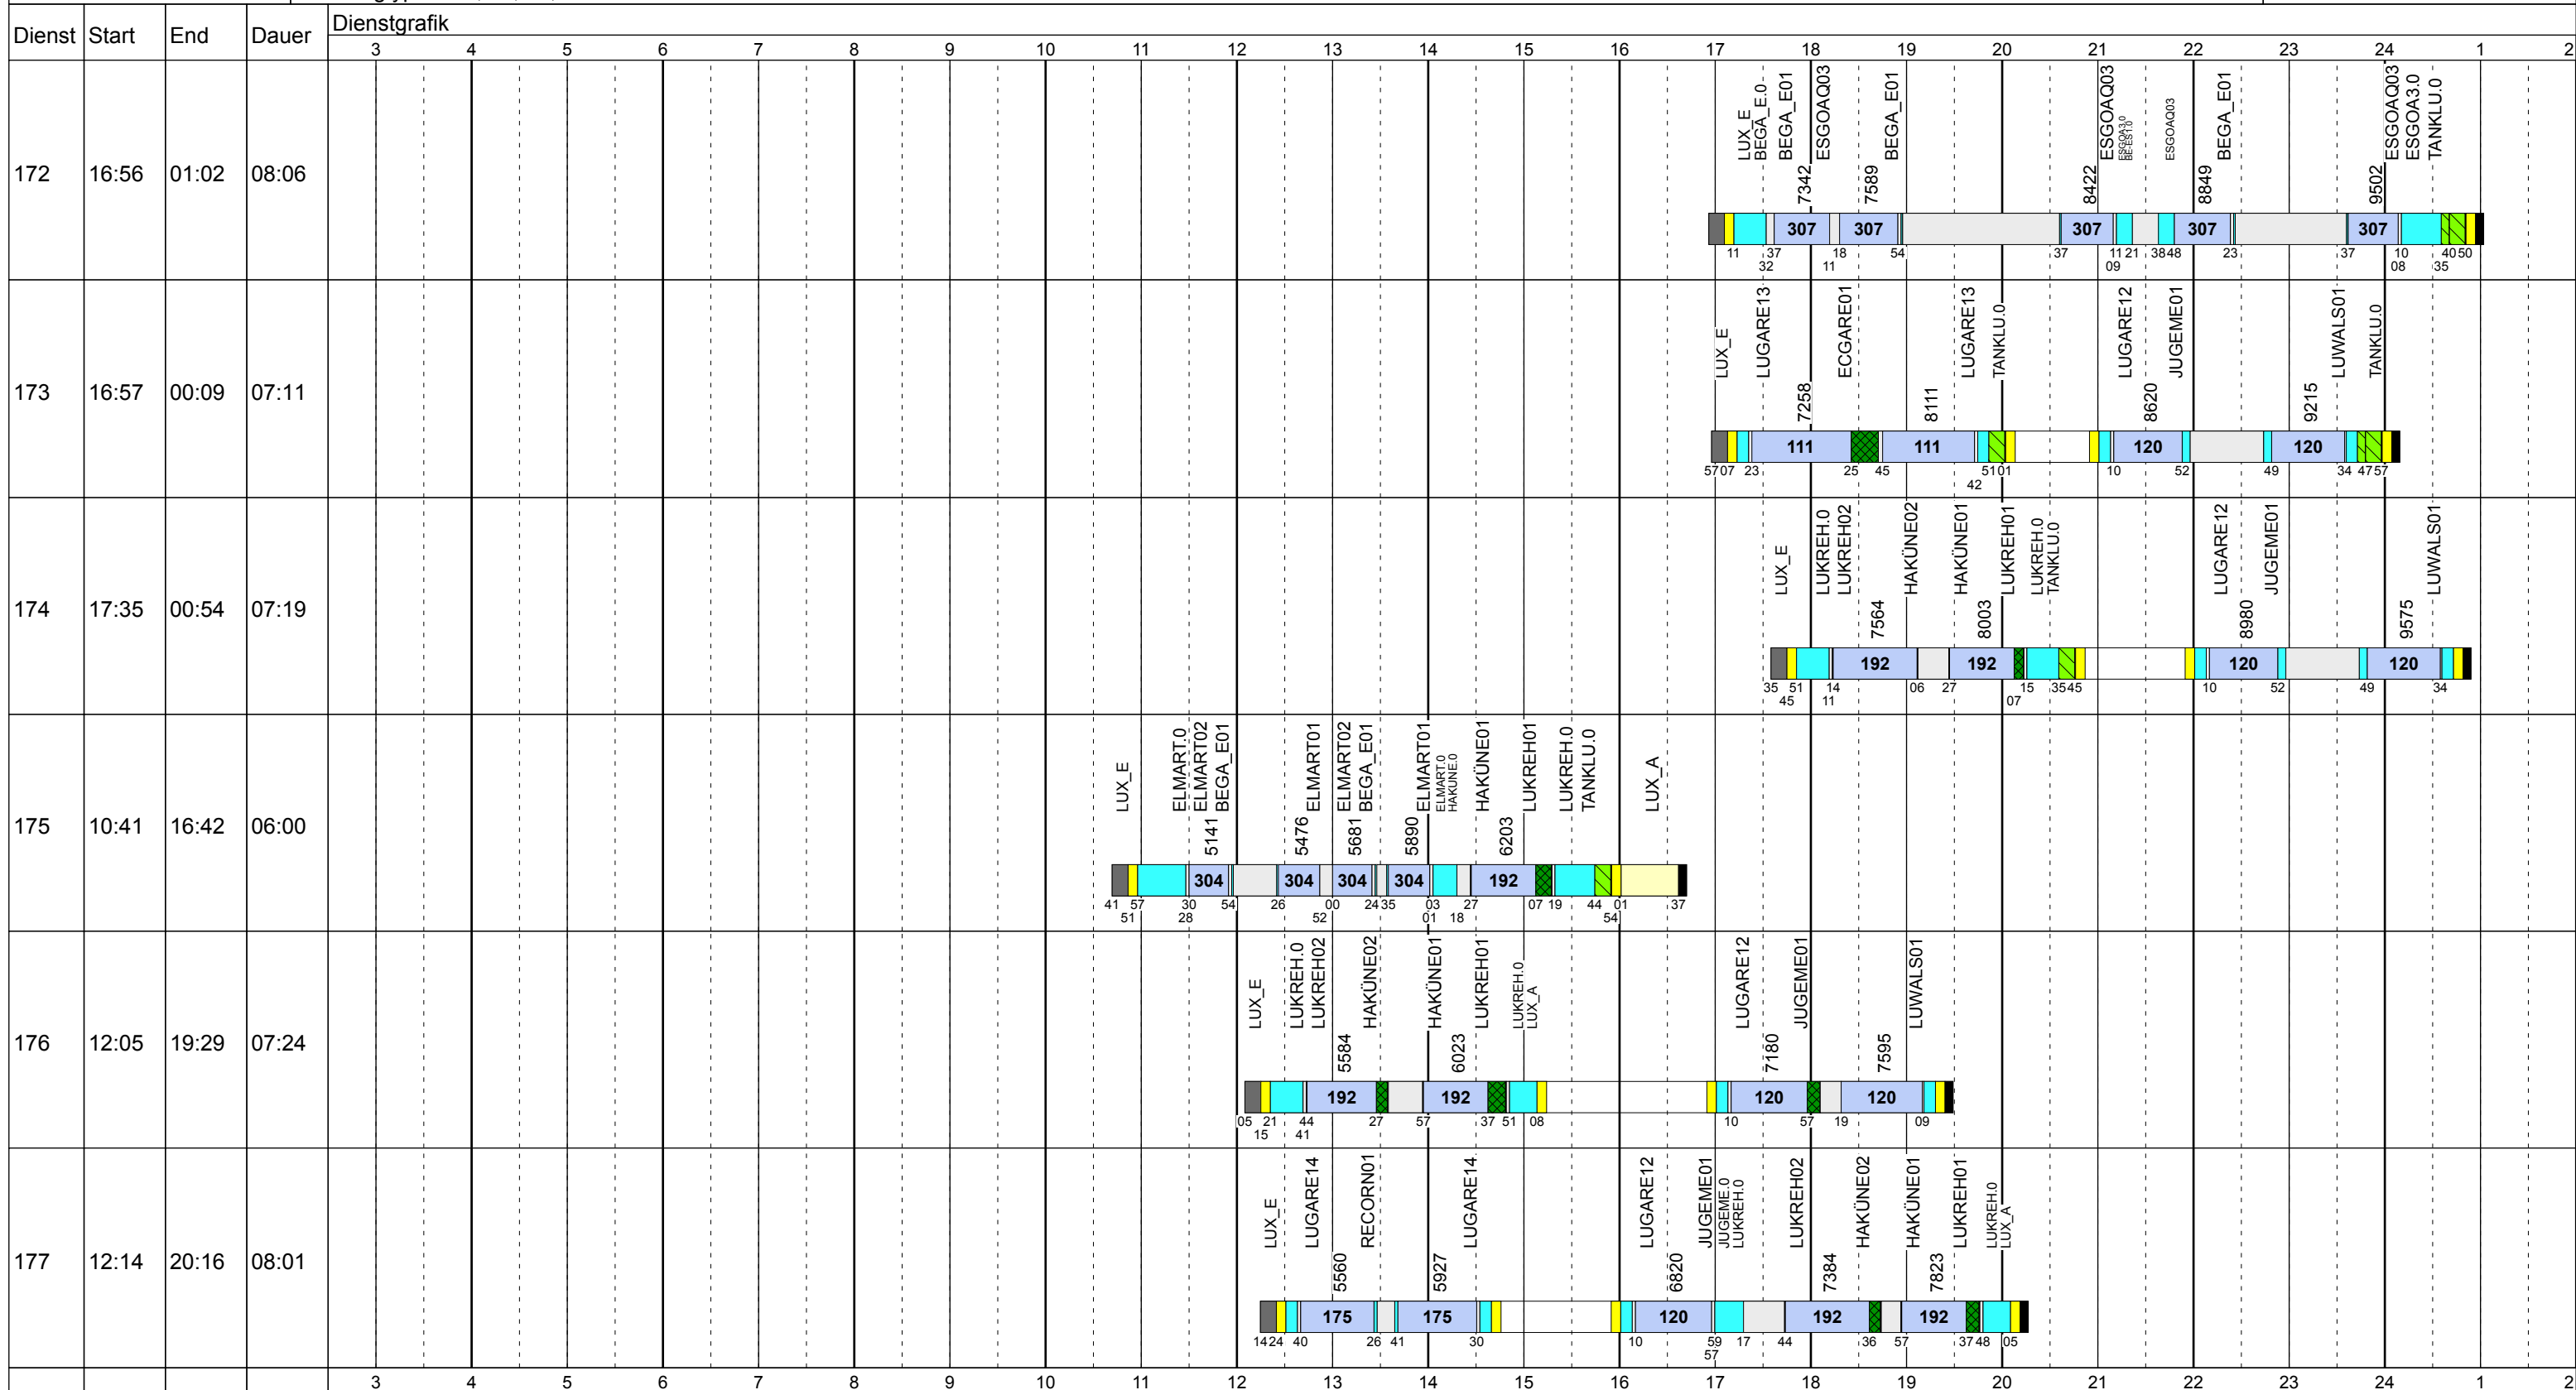

Gültig ab
10.12.2017

Donnerstag Vac

Betriebstage: Do

Betriebshöfe: EN, EB, LUX

Fahrzeugtypen: 13, 15, 18, 13NF

Gültig ab 10.12.2017

Zeichenerklärung: AbfHin (blue), AbfRück (dark blue), Aufrüst (purple), AusW (yellow), EinW (light yellow), ESTC (light grey), Leerf. (cyan), Linienf. (light blue), Nach (black), Regul. (green), Rüstz. (dark green), Tanken (light green), ÜWegZ (dark blue), Vor (grey), Wendez. (white)

Fahrzeugtypen: 13, 15, 18, 13NF

Gültig ab
10.12.2017

Donnerstag Vac

Betriebstage: Do
 Betriebshöfe: EN, EB, LUX
 Fahrzeugtypen: 13, 15, 18, 13NF

Gültig ab
 10.12.2017

Zeichenerklärung: AbIHin (dark blue), AbIRück (blue), Aufrüst (purple), AusW (yellow), EinW (orange), ESTC (light green), Leerf. (cyan), Linienf. (light blue), Nach (black), Reinig (green), Rüstz. (dark green), Tanken (light green), ÜWegZ (dark blue), Vor (grey), Wendez. (light grey)

Gültig ab
10.12.2017

Donnerstag Vac

Betriebstage: Do
 Betriebshöfe: EN, EB, LUX
 Fahrzeugtypen: 13, 15, 18, 13NF

Gültig ab
 10.12.2017

Dienst	Start	End	Dauer	Dienstgrafik																							
				3	4	5	6	7	8	9	10	11	12	13	14	15	16	17	18	19	20	21	22	23	24	1	2
201	03:58	11:14	07:16			EN_E EGGARE01 2621	GRGARE01	GRGARE.0 RECORN.0	RECORN01	LUGARE14 BE-LUP.0	RECORN.0	RECORN01	LUGARE14	LUGARE13	EGGARE01												
202	04:18	11:35	07:17			EN_E EGGARE01 2741	EGGARE02	LUGARE13 LUQU13.0	RECORN.0	RECORN01	LUFDR001	LUGARE19 LULLYCO1	LULLYCO TANKLU.0	LUGARE13	EGGARE01												
203	04:28	10:28	06:00			EN_E EGGARE01	ETGAR202	ETGAR202	EGGARE01	DIGARE02	COUSIN01 COUSIN0 BIEBPO	ETGAR202	EGGARE01	EN_A													
204	04:57	11:58	07:01			EN_E EGGARE01	ROHAAP0 ROHAAP02	ROHAAP0 EGGARE01	COGARE02	LUGARE13	EGGARE01	EGGARE01	GRGARE01	EGGARE01													
205	04:58	12:41	07:43			EN_E EGGARE01	ETGAR202	ETGAR202	EGGARE01	EGGARE01	LUGARE13	LUGARE13	TANKLU.0	LUGARE13	EGGARE01												
206	05:18	12:35	07:17			EN_E EGGARE01	EGGARE02	LUGARE13 LUQU13.0	RECORN.0	RECORN01	LUGARE14	TANKLU.0	LUGARE13	EGGARE01													