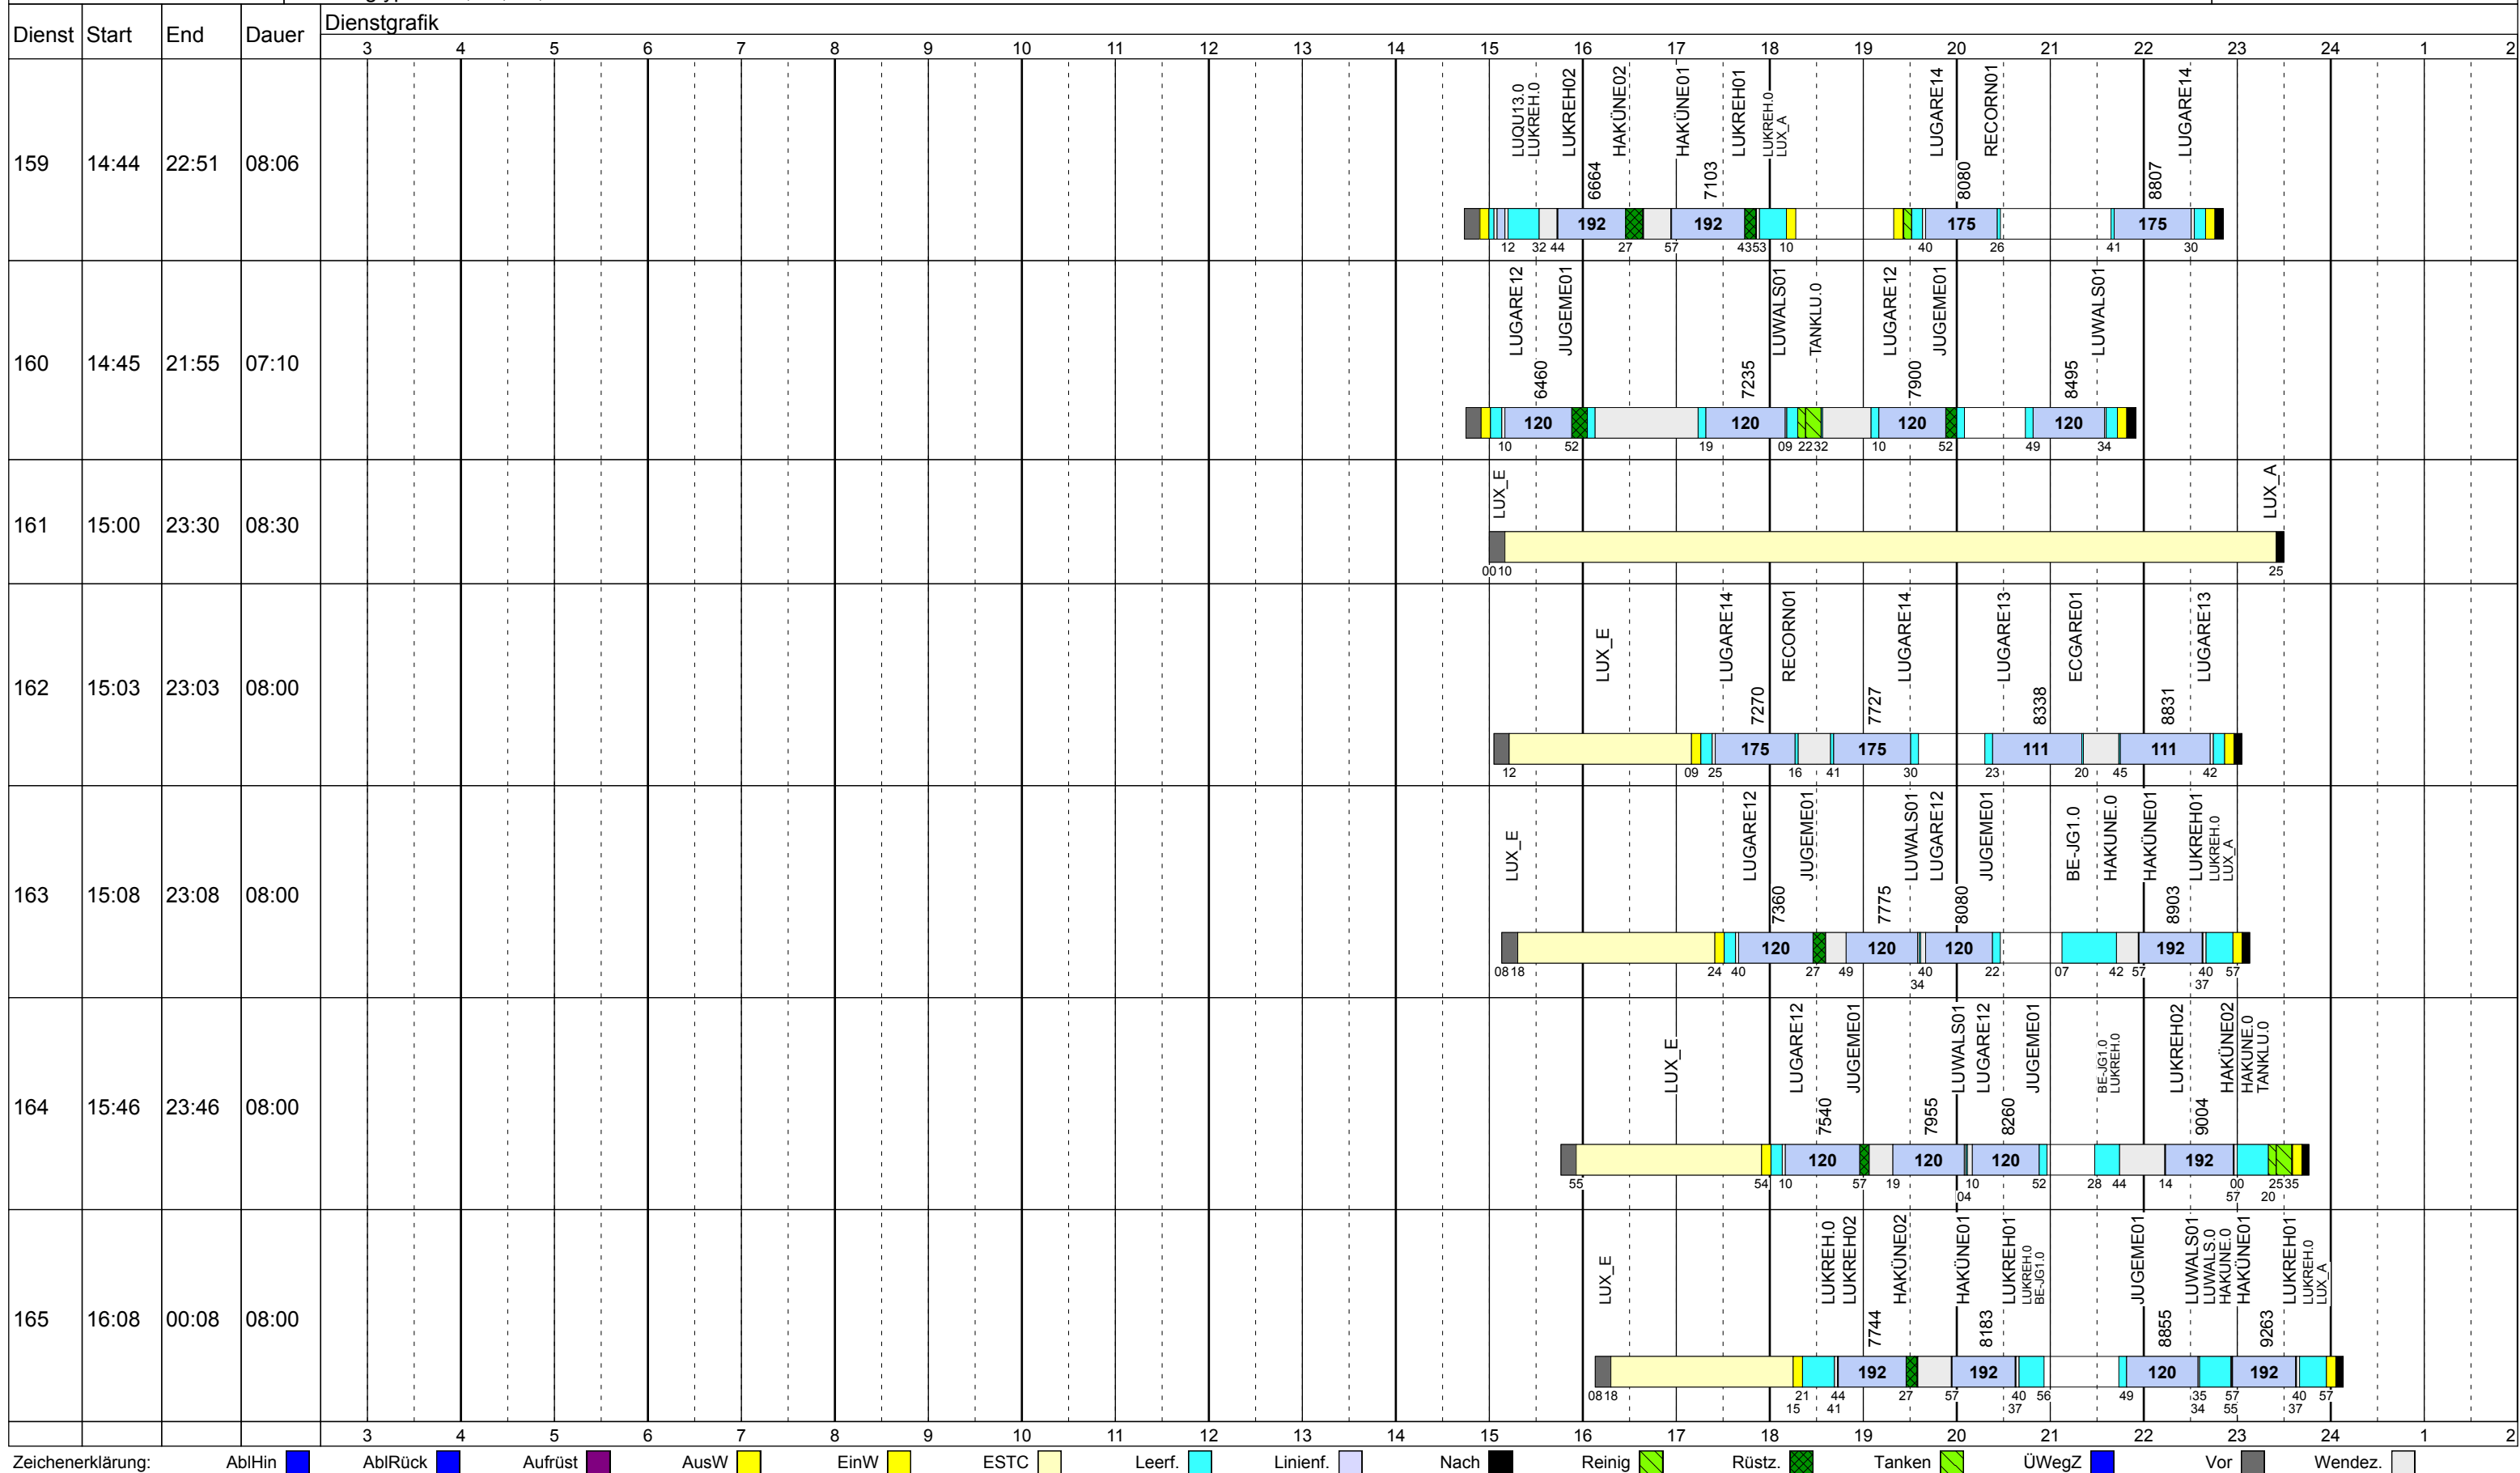

Gültig ab
10.12.2017

Donnerstag Vac

Betriebstage: Do

Betriebshöfe: EN, EB, LUX

Fahrzeugtypen: 13, 15, 18, 13NF

Gültig ab 10.12.2017

Zeichenerklärung: AbfHin (blue), AbfRück (dark blue), Aufrüst (purple), AusW (yellow), EinW (light yellow), ESTC (light grey), Leerf. (cyan), Linienf. (light blue), Nach (black), Regul. (green), Rüstz. (dark green), Tanken (light green), ÜWegZ (dark blue), Vor (grey), Wendez. (white)

Fahrzeugtypen: 13, 15, 18, 13NF

Gültig ab
10.12.2017

Donnerstag Vac

Betriebstage: Do
 Betriebshöfe: EN, EB, LUX
 Fahrzeugtypen: 13, 15, 18, 13NF

Gültig ab
 10.12.2017

Zeichenerklärung: AbIHin (dark blue), AbIRück (blue), Aufrüst (purple), AusW (yellow), EinW (orange), ESTC (light green), Leerf. (cyan), Linienf. (light blue), Nach (black), Reinig (green), Rüstz. (dark green), Tanken (light green), ÜWegZ (dark blue), Vor (grey), Wendez. (light grey)

Gültig ab
10.12.2017

Donnerstag Vac

Betriebstage: Do
 Betriebshöfe: EN, EB, LUX
 Fahrzeugtypen: 13, 15, 18, 13NF

Gültig ab
 10.12.2017

Dienst	Start	End	Dauer	Dienstgrafik																							
				3	4	5	6	7	8	9	10	11	12	13	14	15	16	17	18	19	20	21	22	23	24	1	2
201	03:58	11:14	07:16			EN_E EGGARE01 2621	GRGARE01	GRGARE.0 RECORN.0	RECORN01	LUGARE14 BE-LUP.0	RECORN.0	RECORN01	LUGARE14	LUGARE13	EGGARE01												
202	04:18	11:35	07:17			EN_E EGGARE01 2741	EGGARE02	LUGARE13 LUQU13.0	RECORN.0	RECORN01	LUFDR001	LUGARE19 LULLYCO1	LULLYCO TANKLU.0	LUGARE13	EGGARE01												
203	04:28	10:28	06:00			EN_E EGGARE01	ETGAR202	ETGAR202	EGGARE01	DIGARE02	COUSIN01 COUSIN0 BIEBPO	ETGAR202	EGGARE01	EN_A													
204	04:57	11:58	07:01			EN_E EGGARE01	ROHAAP0 ROHAAP02	ROHAAP0 EGGARE01	COGARE02	LUGARE13	EGGARE01	EGGARE01	GRGARE01	EGGARE01													
205	04:58	12:41	07:43			EN_E EGGARE01	ETGAR202	ETGAR202	EGGARE01	EGGARE01	LUGARE13	LUGARE13	TANKLU.0	LUGARE13	EGGARE01												
206	05:18	12:35	07:17			EN_E EGGARE01	EGGARE02	LUGARE13 LUQU13.0	RECORN.0	RECORN01	LUGARE14	TANKLU.0	LUGARE13	EGGARE01													