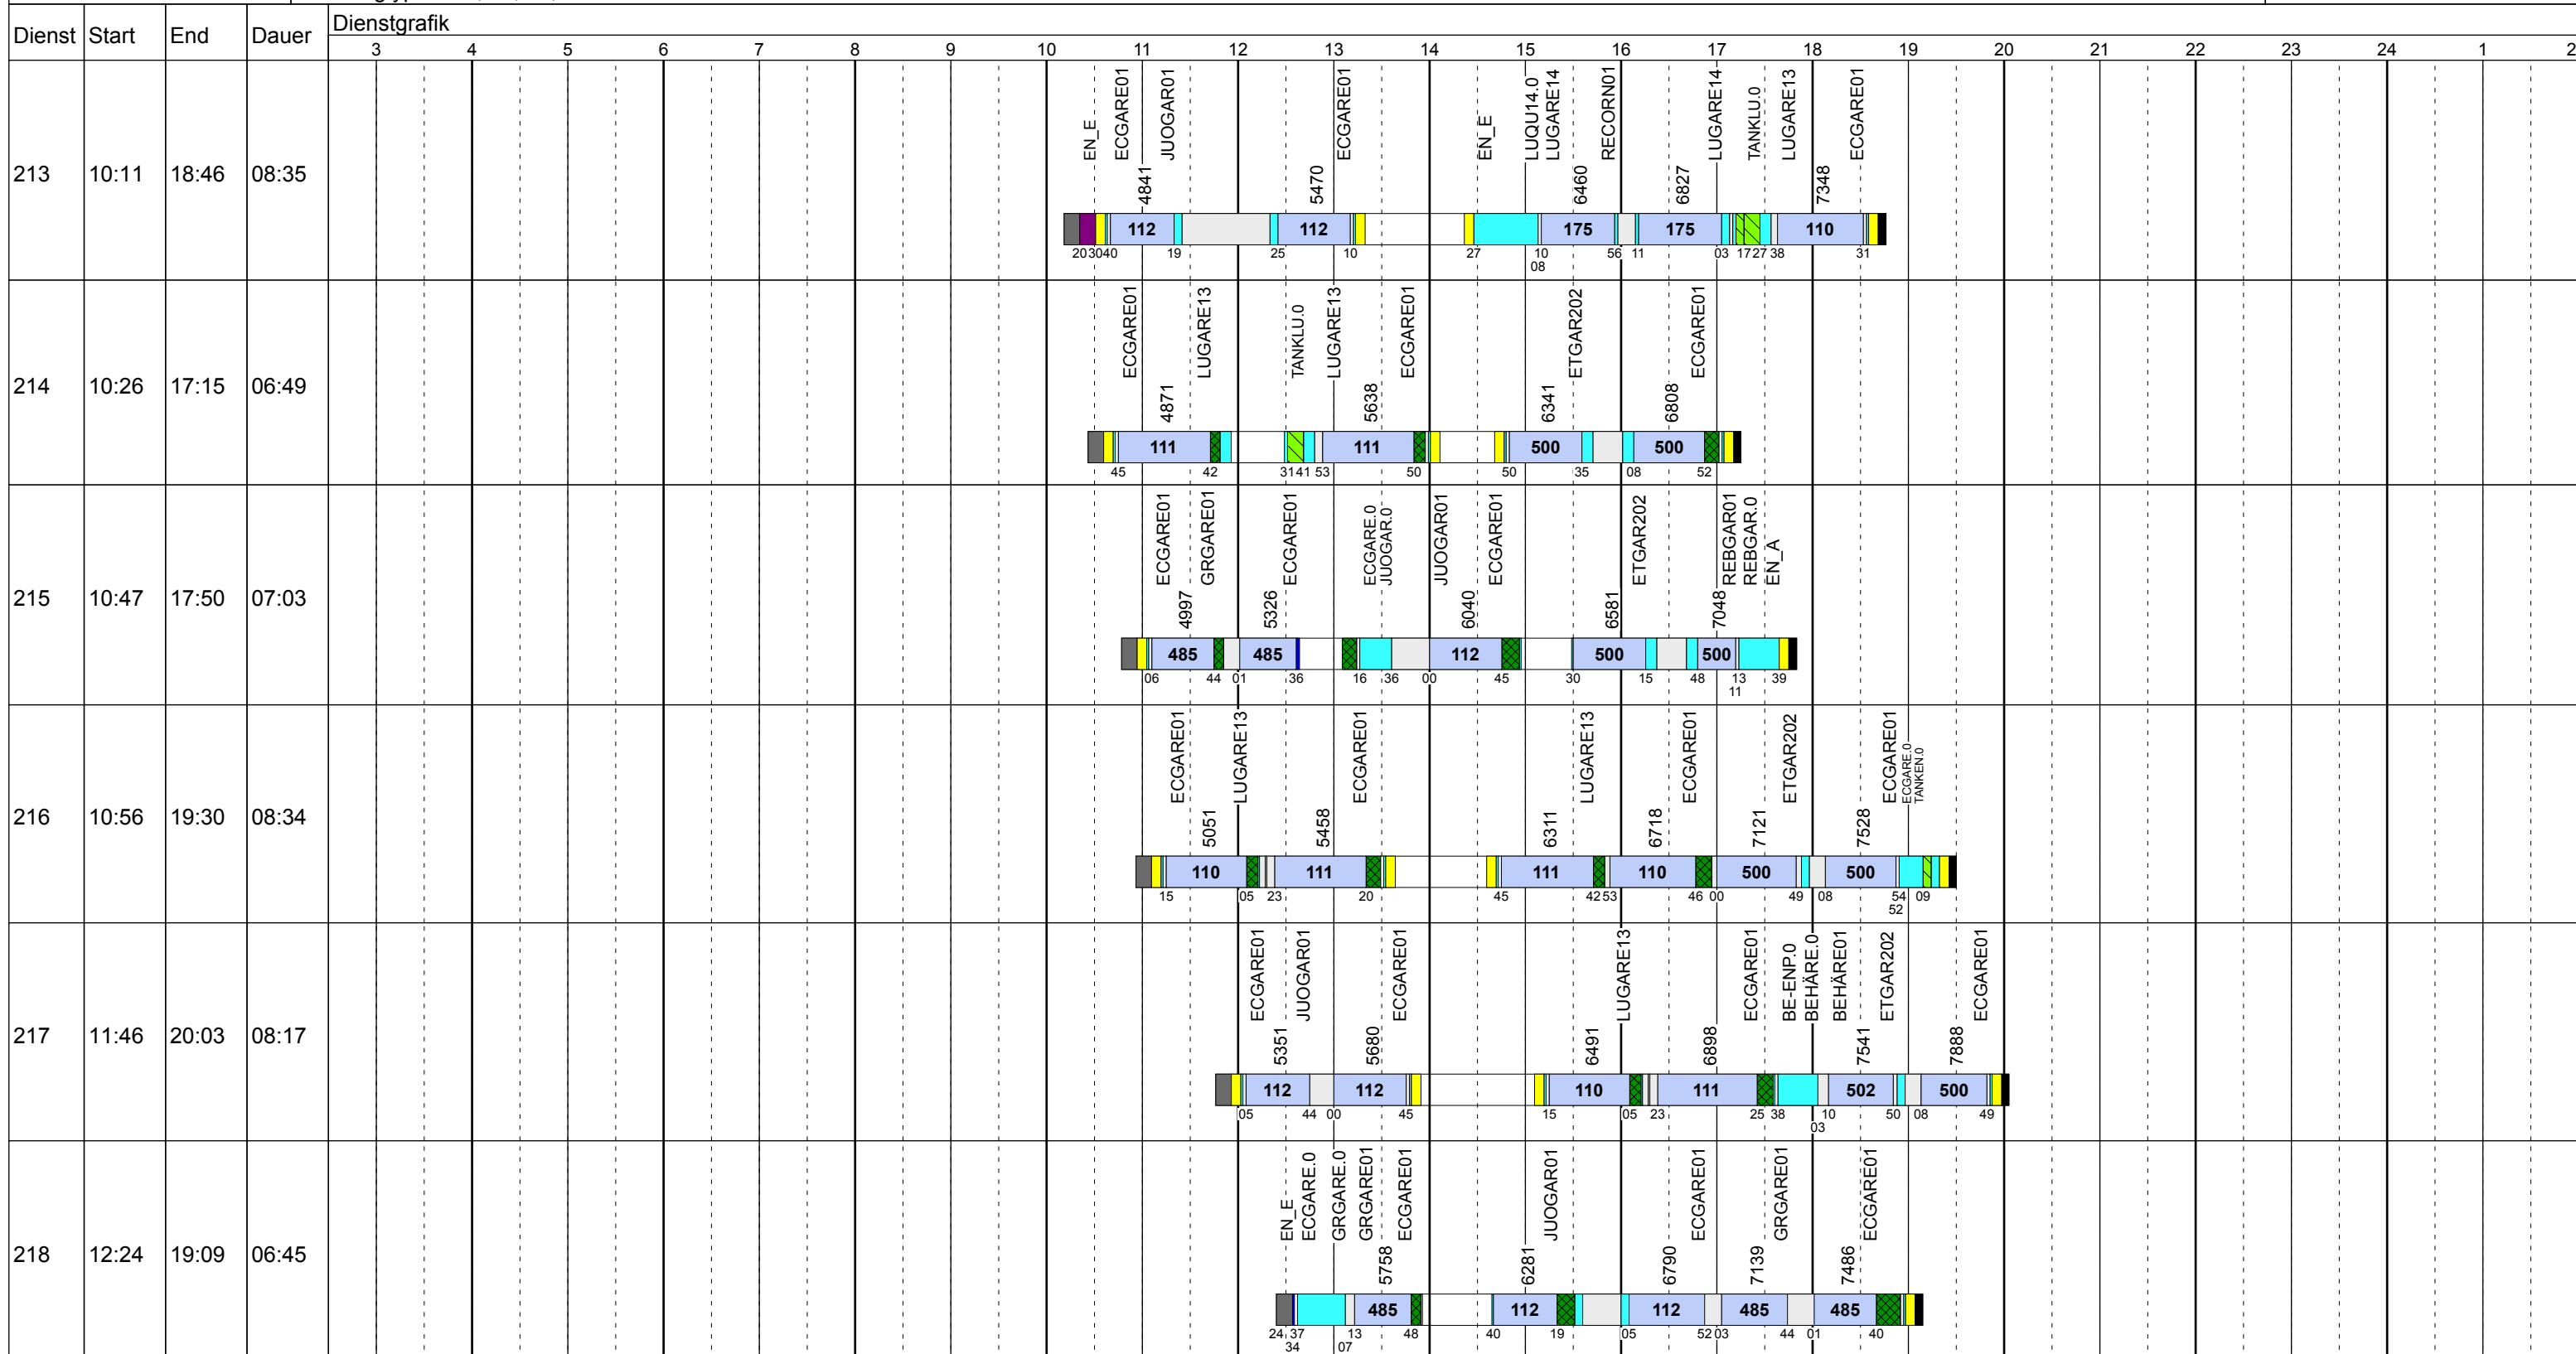

Donnerstag Vac

Betriebstage: Do

Betriebshöfe: EN, EB, LUX

Fahrzeugtypen: 13, 15, 18, 13NF

Gültig ab
10.12.2017

Zeichenerklärung: AbIHin AbIRück Aufrüst AusW EinW ESTC Leerf. Linief. Nach Reinig Rüstz. Tanken ÜWegZ Vor Wendez.

Donnerstag Vac

Betriebstage: Do

Betriebshöfe: EN, EB, LUX

Fahrzeugtypen: 13, 15, 18, 13NF

Gültig ab
10.12.2017

Dienst	Start	End	Dauer	Dienstgrafik																																	
				3	4	5	6	7	8	9	10	11	12	13	14	15	16	17	18	19	20	21	22	23	24	1	2										
219	12:26	20:54	08:28										ECGARE01	5591	LUGARE13	5998	ECGARE01										ECGARE01	7978	ECGARE01								
													45	111	4253	110	42	00	6761	JUOGAR01	65	112	7030	ECGARE01			7541	LUGARE13	1223	111	2232	20					
220	12:47	21:04	08:17										ECGARE01	5717	GRGARE01	6046	ECGARE01											ETGAR202	7901	JUOGAR01	8200	ECGARE01					
													06	485	44	01	36	56	6737	LUGARE13	53	111	TANKLU0	021223	LUGARE13	7258	ECGARE01	7661	ETGAR202	15	500	08	500	49			
221	12:56	21:00	08:04										ECGARE01	5771	LUGARE13	6178	ECGARE01											ETGAR202	7901	JUOGAR01	8200	ECGARE01					
													15	110	05	23	20	30	6941	ETGAR202	19	38	500	7348	BEHARE01	BEHARE0	BE-ENP0	14	39	10	112	4900	112	45			
222	13:56	21:51	07:55										ECGARE01	6131	LUGARE13	LUGARE14	6640	RECORN01										LUGARE13	7438	ECGARE01							
													15	110	05	40	26	41	7007	LUGARE14	33	53	175	7438	ECGARE01			8243	GRGARE01	07	485	45	01	36			
223	15:44	22:51	07:07										ECGARE01	6779	GRGARE01	7102	WAGARE01	7396	SHSPIL0									WAGARE0	7756	ROHAAPO2	8021	ETGAR202	8968	ECGARE01			
													03	485	46	57	15	30	46	7102	ROHAAPO2	44	56	485	7396	SHSPIL0	08	30	46	03	485	03	22				
224	16:26	23:03	06:37										ECGARE01	7031	LUGARE13	7540	ECGARE01											ETGAR202	8021	ETGAR202	8968	ECGARE01					
													45	111	47	10	12	30	7031	LUGARE13	47	10	12	30	500	8021	ETGAR202	15	500	08	500	49					
225	16:21	23:34	07:13										ECGARE01	7001	JUOGAR01	7480	ECGARE01											LUGARE13	TANKLU0	8111	LUGARE13	9058	ECGARE01				
													40	112	22	00	47	45	7001	JUOGAR01	00	47	112	8111	LUGARE13	TANKLU0	42	56	06	23	111	23	20				

Zeichenerklärung: AbiHin AbiRück Aufrüst AusW EinW ESTC Leerf. Linienf. Nach Reinig Rüstz. Tanken ÜWegz Vor Wendez.