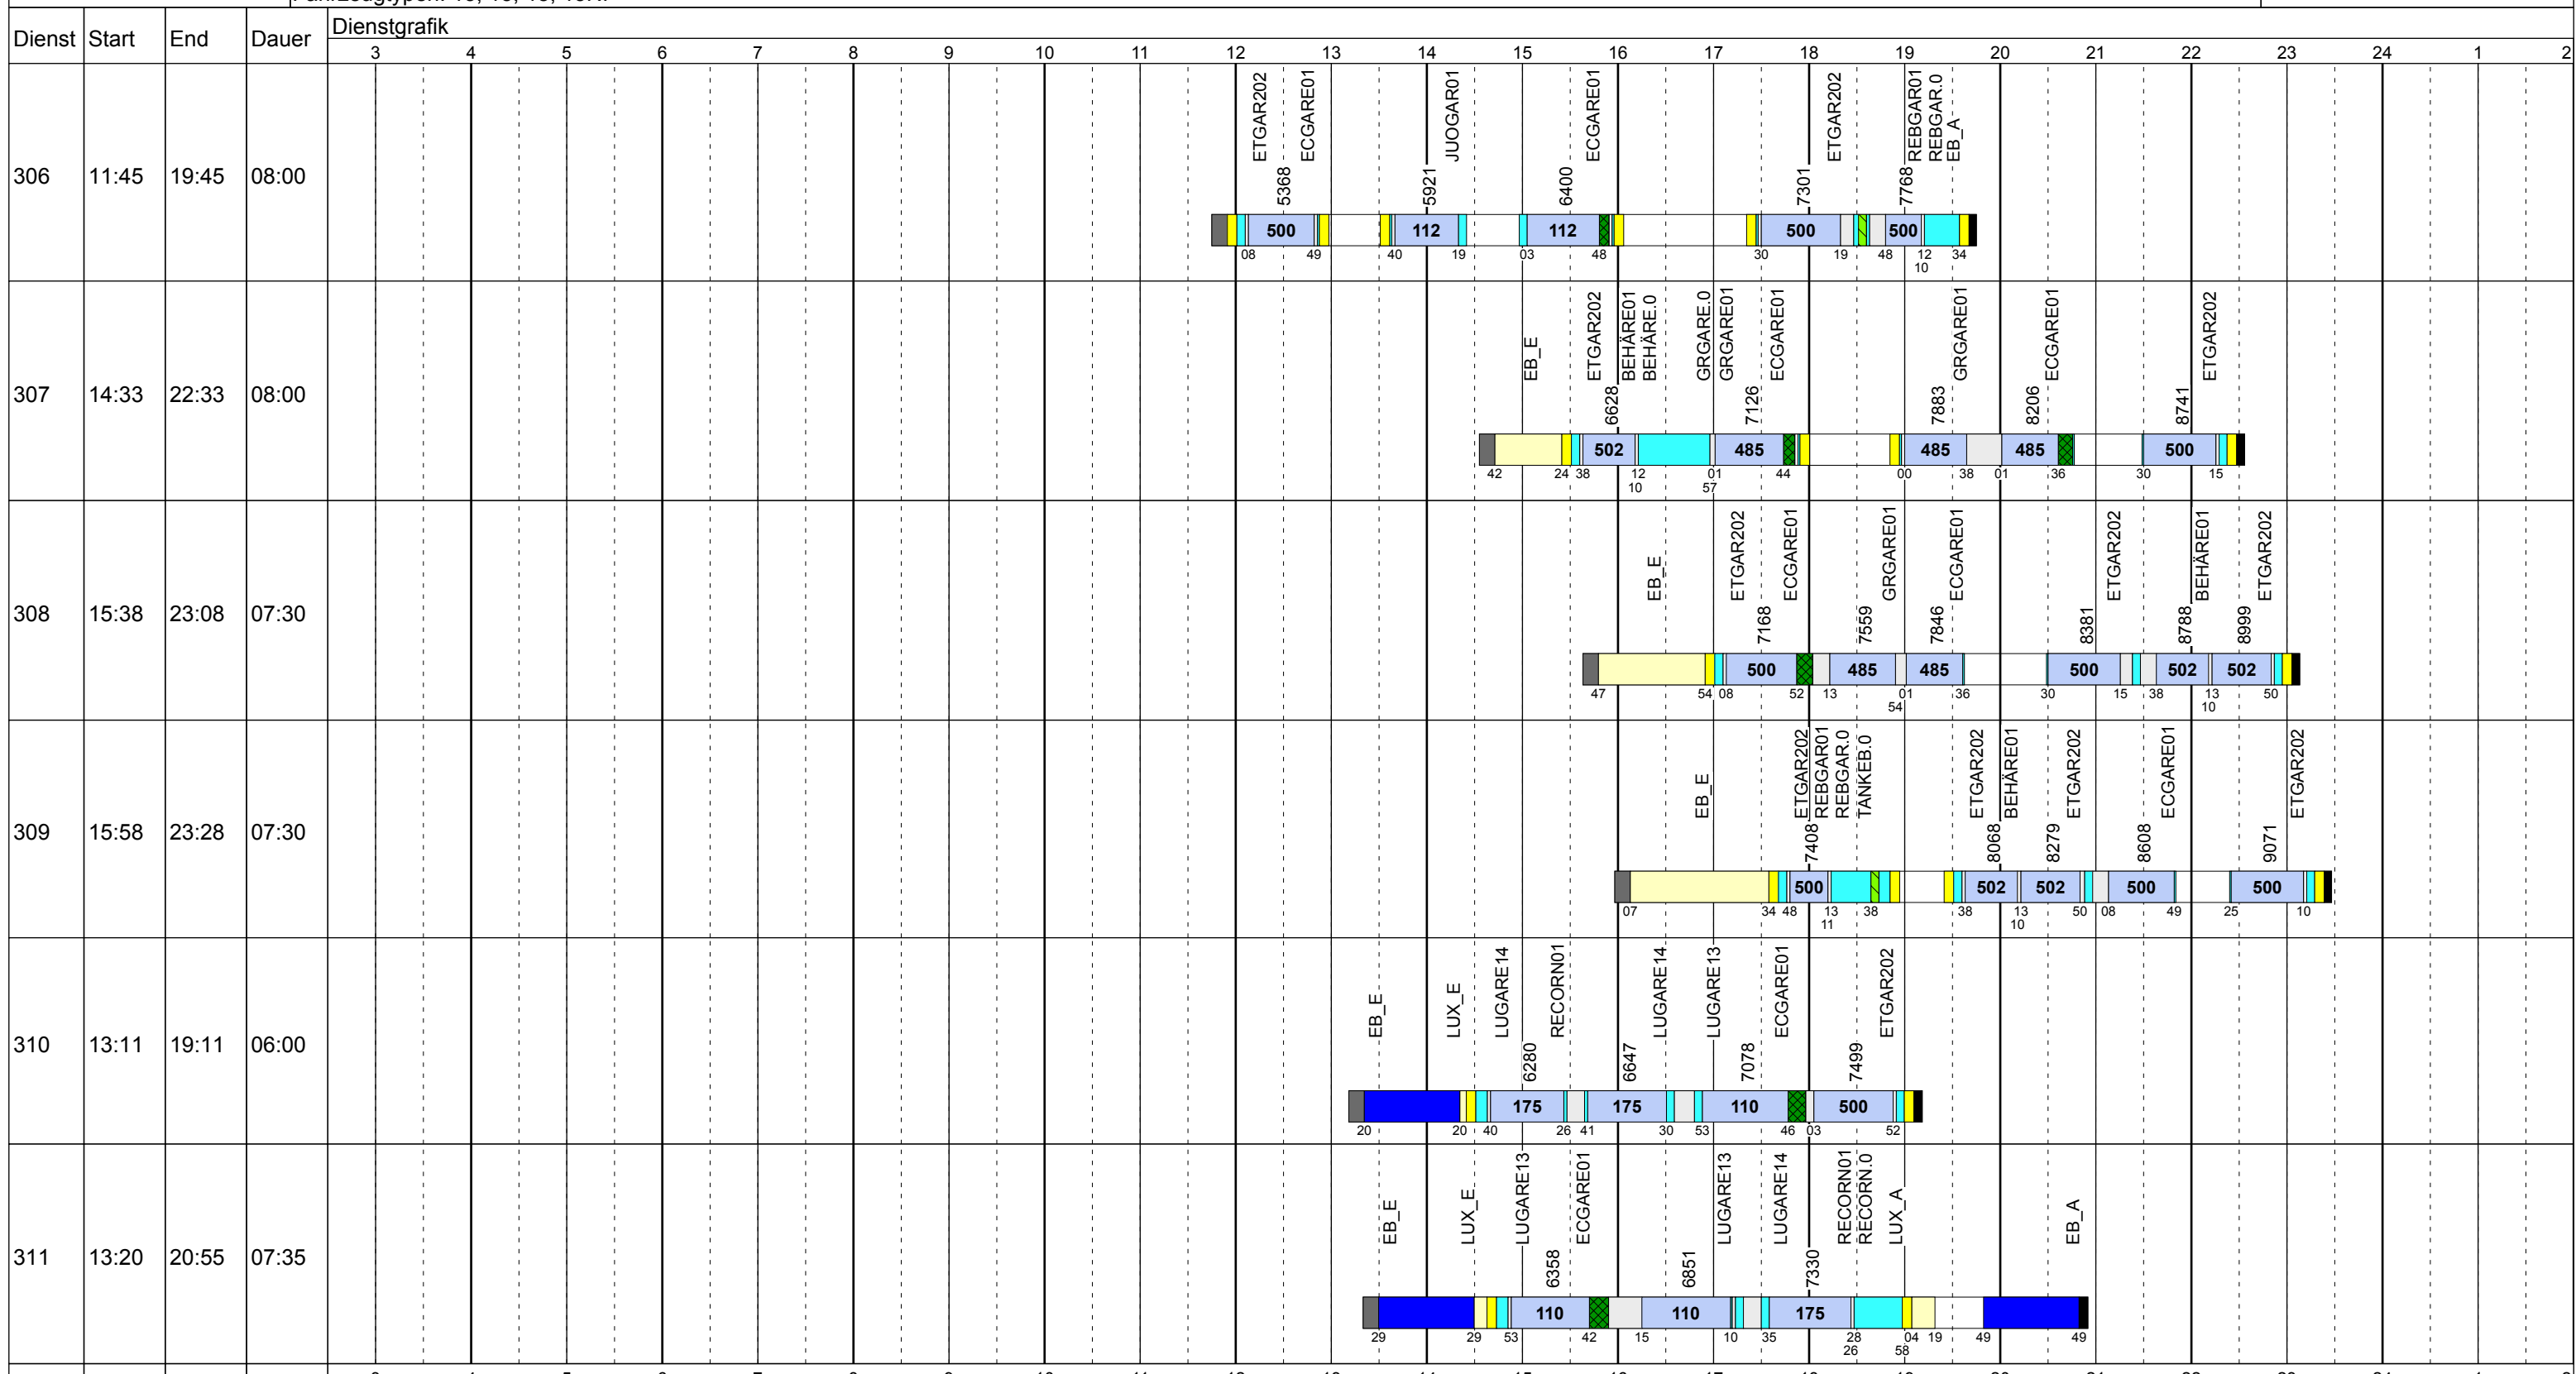

Gültig ab
10.12.2017

Donnerstag Vac

Betriebstage: Do
 Betriebshöfe: EN, EB, LUX
 Fahrzeugtypen: 13, 15, 18, 13NF

Gültig ab
 10.12.2017

Dienst	Start	End	Dauer	Dienstgrafik																							
				3	4	5	6	7	8	9	10	11	12	13	14	15	16	17	18	19	20	21	22	23	24	1	2
201	03:58	11:14	07:16			EN_E EGGARE01 2621	GRGARE01	GRGARE.0 RECORN.0	RECORN01	LUGARE14 BE-LUP.0	RECORN.0	RECORN01	LUGARE14	LUGARE13	EGGARE01												
202	04:18	11:35	07:17			EN_E EGGARE01 2741	EGGARE02	LUGARE13 LUQU13.0	RECORN.0	RECORN01	LUFDR001	LUGARE19 LULLYCO1	LULLYCO TANKLU.0	LUGARE13	EGGARE01												
203	04:28	10:28	06:00			EN_E EGGARE01	ETGAR202	ETGAR202	EGGARE01	DIGARE02	COUSIN01 COUSIN0 BIEBPO	ETGAR202	EGGARE01	EN_A													
204	04:57	11:58	07:01			EN_E EGGARE01	ROHAAP0 ROHAAP02	ROHAAP0 EGGARE01	COGARE02	LUGARE13	EGGARE01	EGGARE01	GRGARE01	EGGARE01													
205	04:58	12:41	07:43			EN_E EGGARE01	ETGAR202	ETGAR202	EGGARE01	EGGARE01	LUGARE13	LUGARE13	TANKLU.0	LUGARE13	EGGARE01												
206	05:18	12:35	07:17			EN_E EGGARE01	EGGARE02	LUGARE13 LUQU13.0	RECORN.0	RECORN01	LUGARE14	TANKLU.0	LUGARE13	EGGARE01													

Gültig ab
10.12.2017

Donnerstag Vac

Betriebstage: Do
Betriebshöfe: EN, EB, LUX
Fahrzeugtypen: 13, 15, 18, 13NF

Gültig ab
10.12.2017

Zeichenerklärung: AbiHin (blue square) AbiRück (blue square) Aufrüst (purple square) AusW (yellow square) EinW (yellow square) ESTC (light green square) Leerf. (cyan square) Linienf. (light blue square) Nach (black square) Reinig (green square) Rüstz. (green square) Tanken (green square) ÜWegZ (blue square) Vor (grey square) Wenz. (grey square)