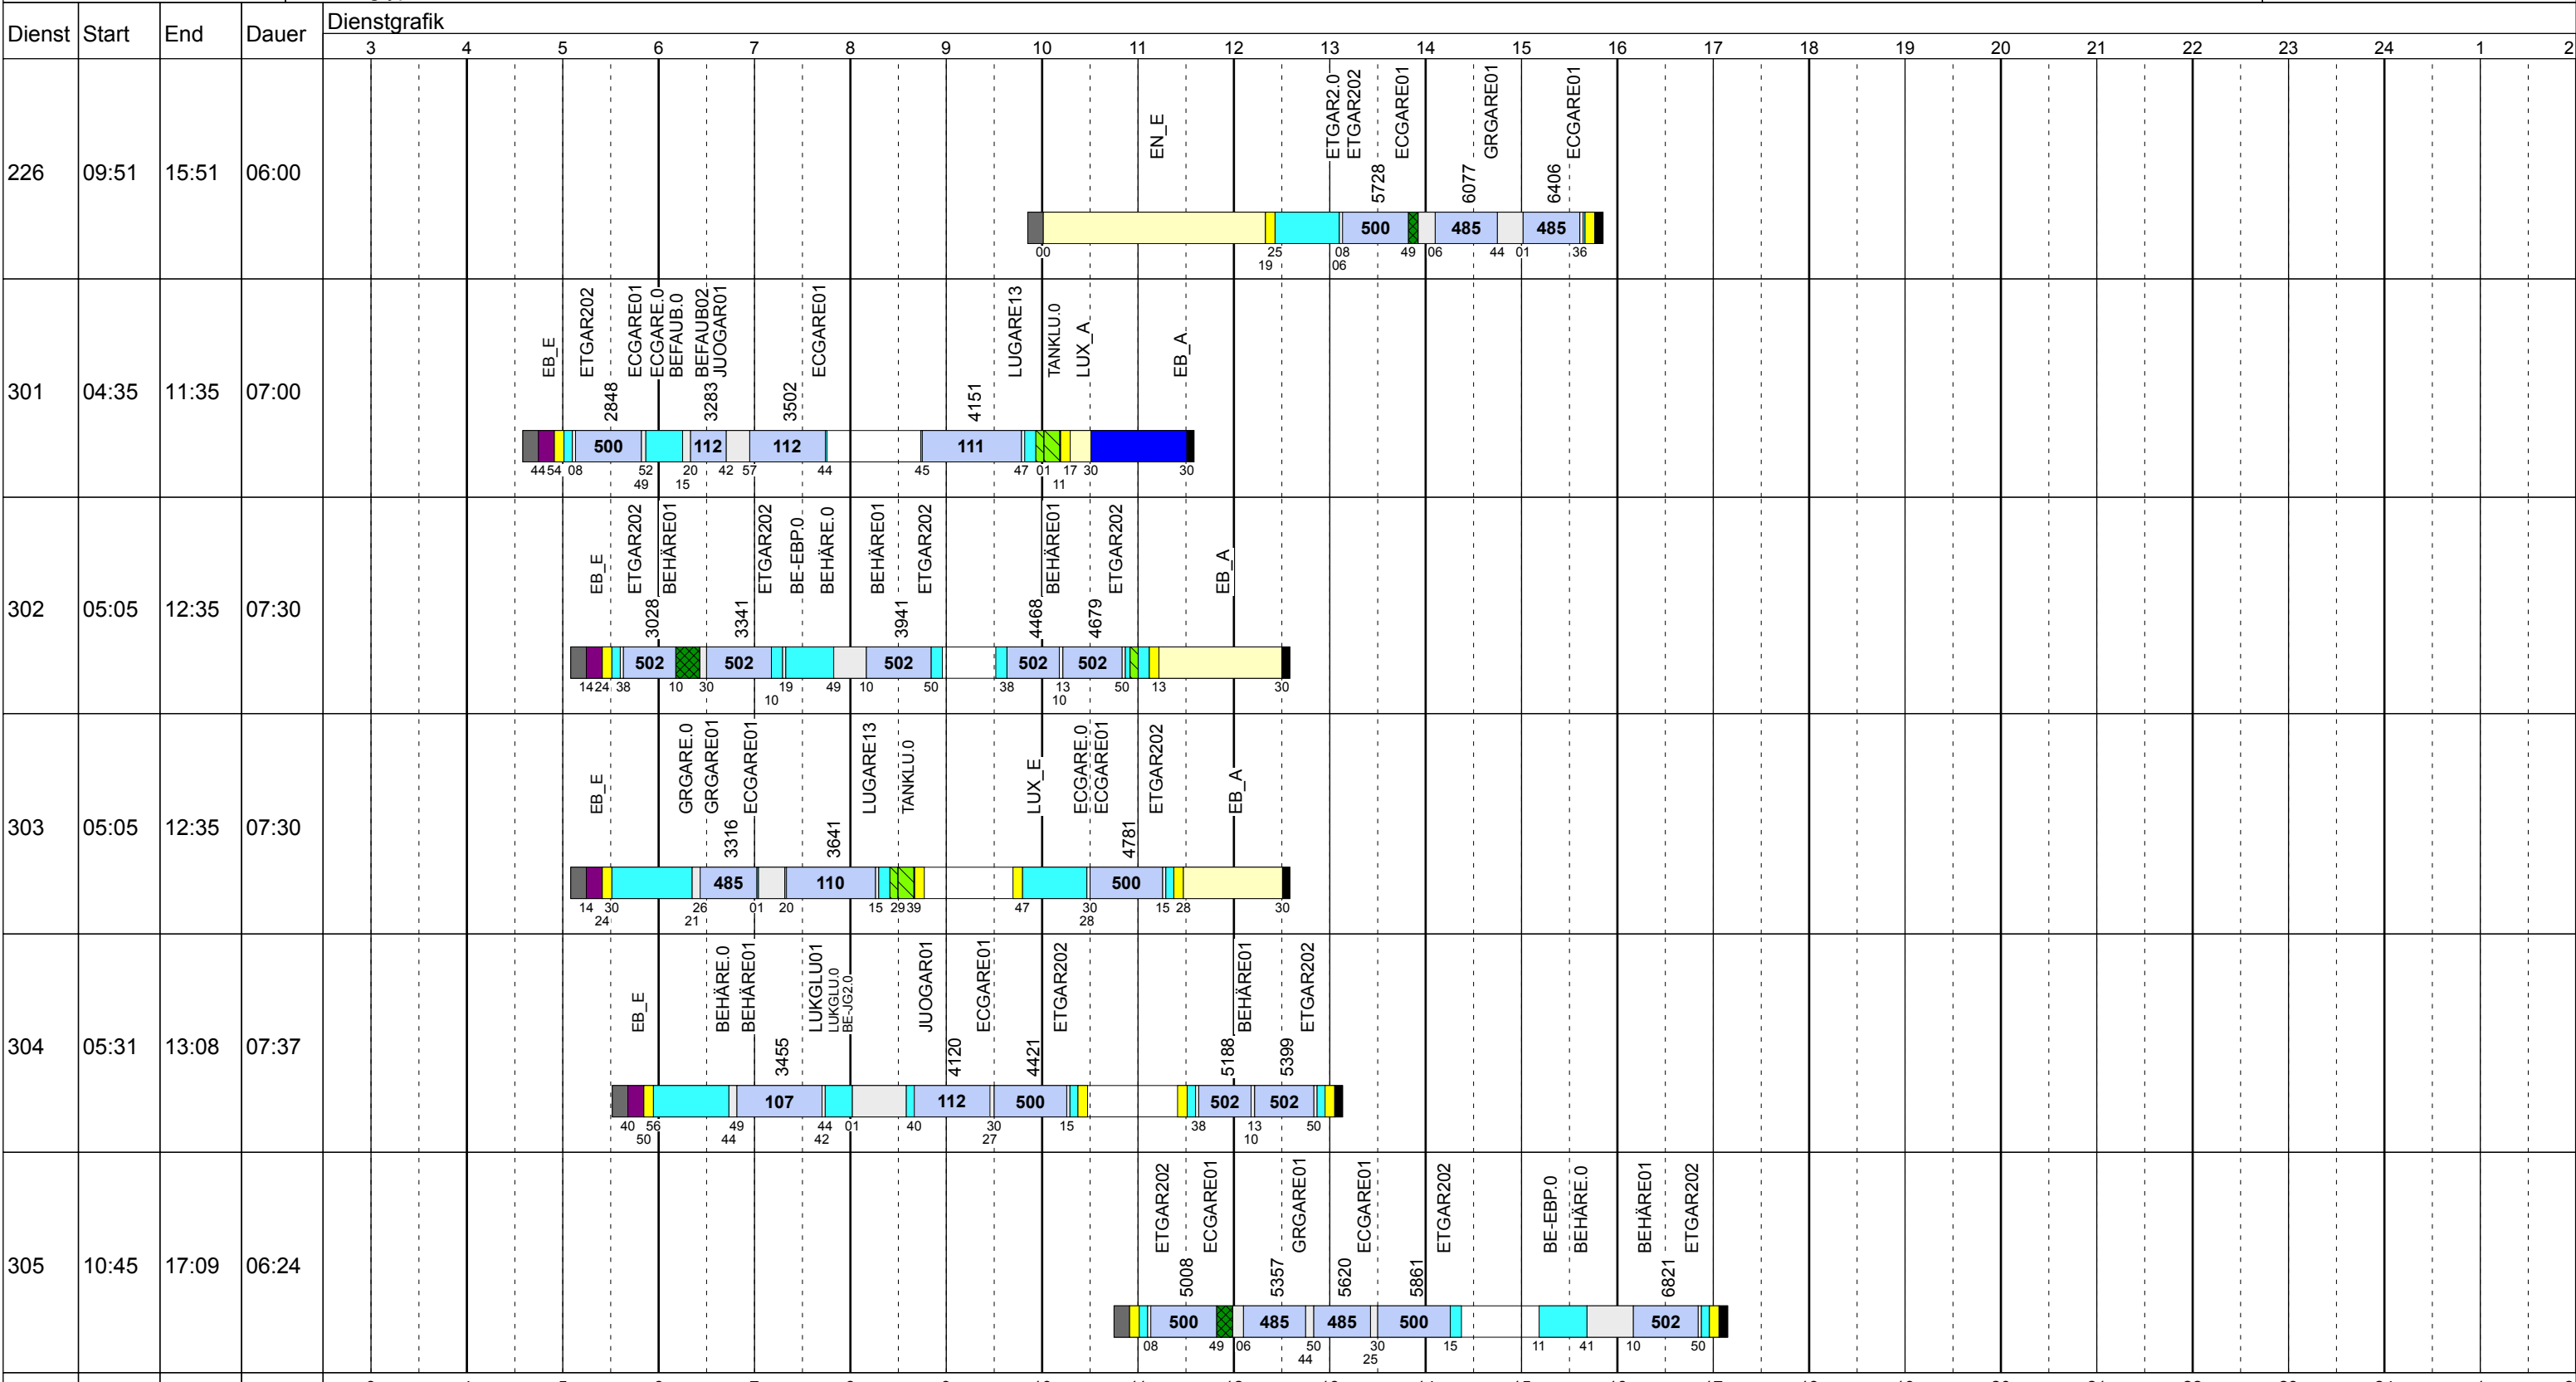

Gültig ab
10.12.2017

Donnerstag Vac

Betriebstage: Do
 Betriebshöfe: EN, EB, LUX
 Fahrzeugtypen: 13, 15, 18, 13NF

Gültig ab
 10.12.2017

Dienst	Start	End	Dauer	Dienstgrafik																							
				3	4	5	6	7	8	9	10	11	12	13	14	15	16	17	18	19	20	21	22	23	24	1	2
201	03:58	11:14	07:16			EN_E EGGARE01 2621	GRGARE01	GRGARE.0 RECORN.0	RECORN01	LUGARE14 BE-LUP.0	RECORN.0	RECORN01	LUGARE14	LUGARE13	EGGARE01												
202	04:18	11:35	07:17			EN_E EGGARE01 2741	EGGARE02	LUGARE13 LUQU13.0	RECORN.0	RECORN01	LUFDR001	LUGARE19 LULLYCO1	LULLYCO TANKLU.0	LUGARE13	EGGARE01												
203	04:28	10:28	06:00			EN_E EGGARE01	ETGAR202	ETGAR202	EGGARE01	DIGARE02	COUSIN01 COUSIN0 BIEBPO	ETGAR202	EGGARE01	EN_A													
204	04:57	11:58	07:01			EN_E EGGARE01	ROHAAP0 ROHAAP02	ROHAAP0 EGGARE01	COGARE02	LUGARE13	EGGARE01	EGGARE01	GRGARE01	EGGARE01													
205	04:58	12:41	07:43			EN_E EGGARE01	ETGAR202	ETGAR202	EGGARE01	EGGARE01	LUGARE13	LUGARE13	TANKLU.0	LUGARE13	EGGARE01												
206	05:18	12:35	07:17			EN_E EGGARE01	EGGARE02	LUGARE13 LUQU13.0	RECORN.0	RECORN01	LUGARE14	TANKLU.0	LUGARE13	EGGARE01													

Gültig ab
10.12.2017

Donnerstag Vac

Betriebstage: Do
Betriebshöfe: EN, EB, LUX
Fahrzeugtypen: 13, 15, 18, 13NF

Gültig ab
10.12.2017

Zeichenerklärung: AbiHin (blue square) AbiRück (blue square) Aufrüst (purple square) AusW (yellow square) EinW (yellow square) ESTC (light green square) Leerf. (cyan square) Linienf. (light blue square) Nach (black square) Reinig (green square) Rüstz. (green square) Tanken (green square) ÜWegZ (blue square) Vor (grey square) Wenz. (grey square)