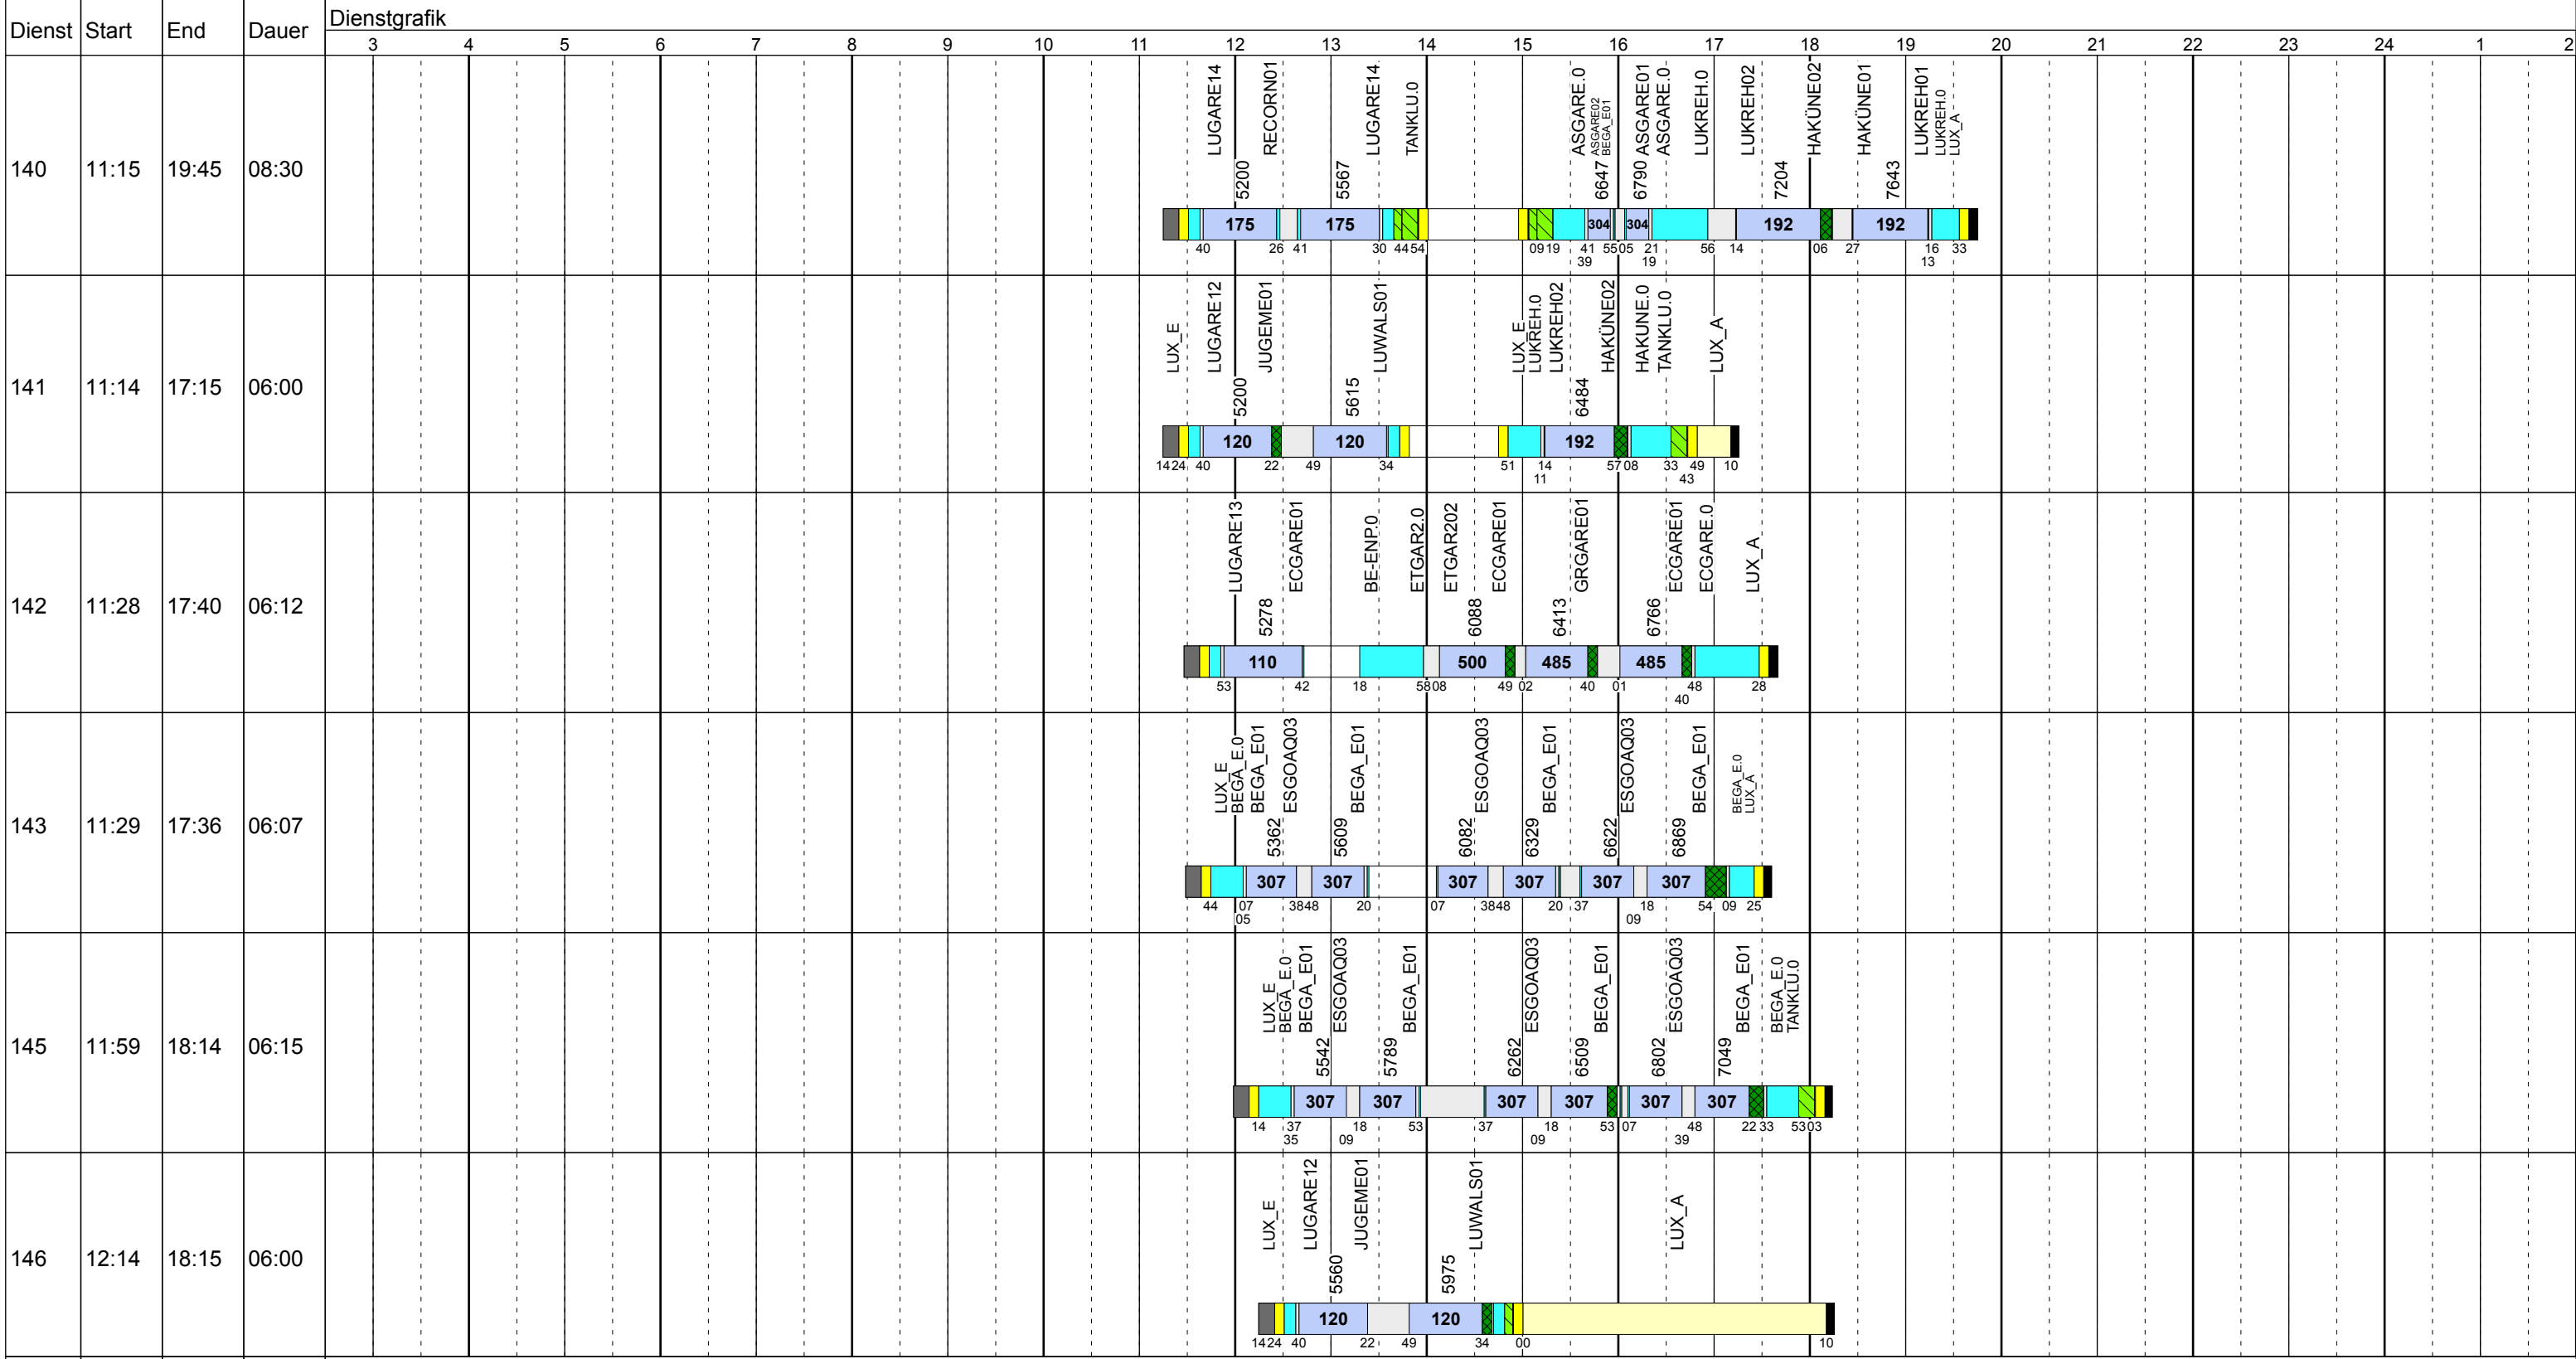

Gültig ab
10.12.2017

Donnerstag Vac

Betriebstage: Do

Betriebshöfe: EN, EB, LUX

Fahrzeugtypen: 13, 15, 18, 13NF

Gültig ab 10.12.2017

Zeichenerklärung: AbfHin (blue), AbfRück (dark blue), Aufrüst (purple), AusW (yellow), EinW (light yellow), ESTC (light grey), Leerf. (cyan), Linienf. (light blue), Nach (black), Regul. (green), Rüstz. (dark green), Tanken (light green), ÜWegZ (dark blue), Vor (grey), Wendez. (white)

Donnerstag Vac

Betriebstage: Do

Betriebshöfe: EN, EB, LUX

Fahrzeugtypen: 13, 15, 18, 13NF

Gültig ab
10.12.2017

Donnerstag Vac

Betriebstage: Do

Betriebshöfe: EN, EB, LUX

Fahrzeugtypen: 13, 15, 18, 13NF

Gültig ab
10.12.2017

Donnerstag Vac

Betriebstage: Do
 Betriebshöfe: EN, EB, LUX
 Fahrzeugtypen: 13, 15, 18, 13NF

Gültig ab
 10.12.2017

Zeichenerklärung: AbIHin (dark blue), AbIRück (blue), Aufrüst (purple), AusW (yellow), EinW (orange), ESTC (light green), Leerf. (cyan), Linienf. (light blue), Nach (black), Reinig (green), Rüstz. (dark green), Tanken (light green), ÜWegZ (dark blue), Vor (grey), Wendez. (light grey)