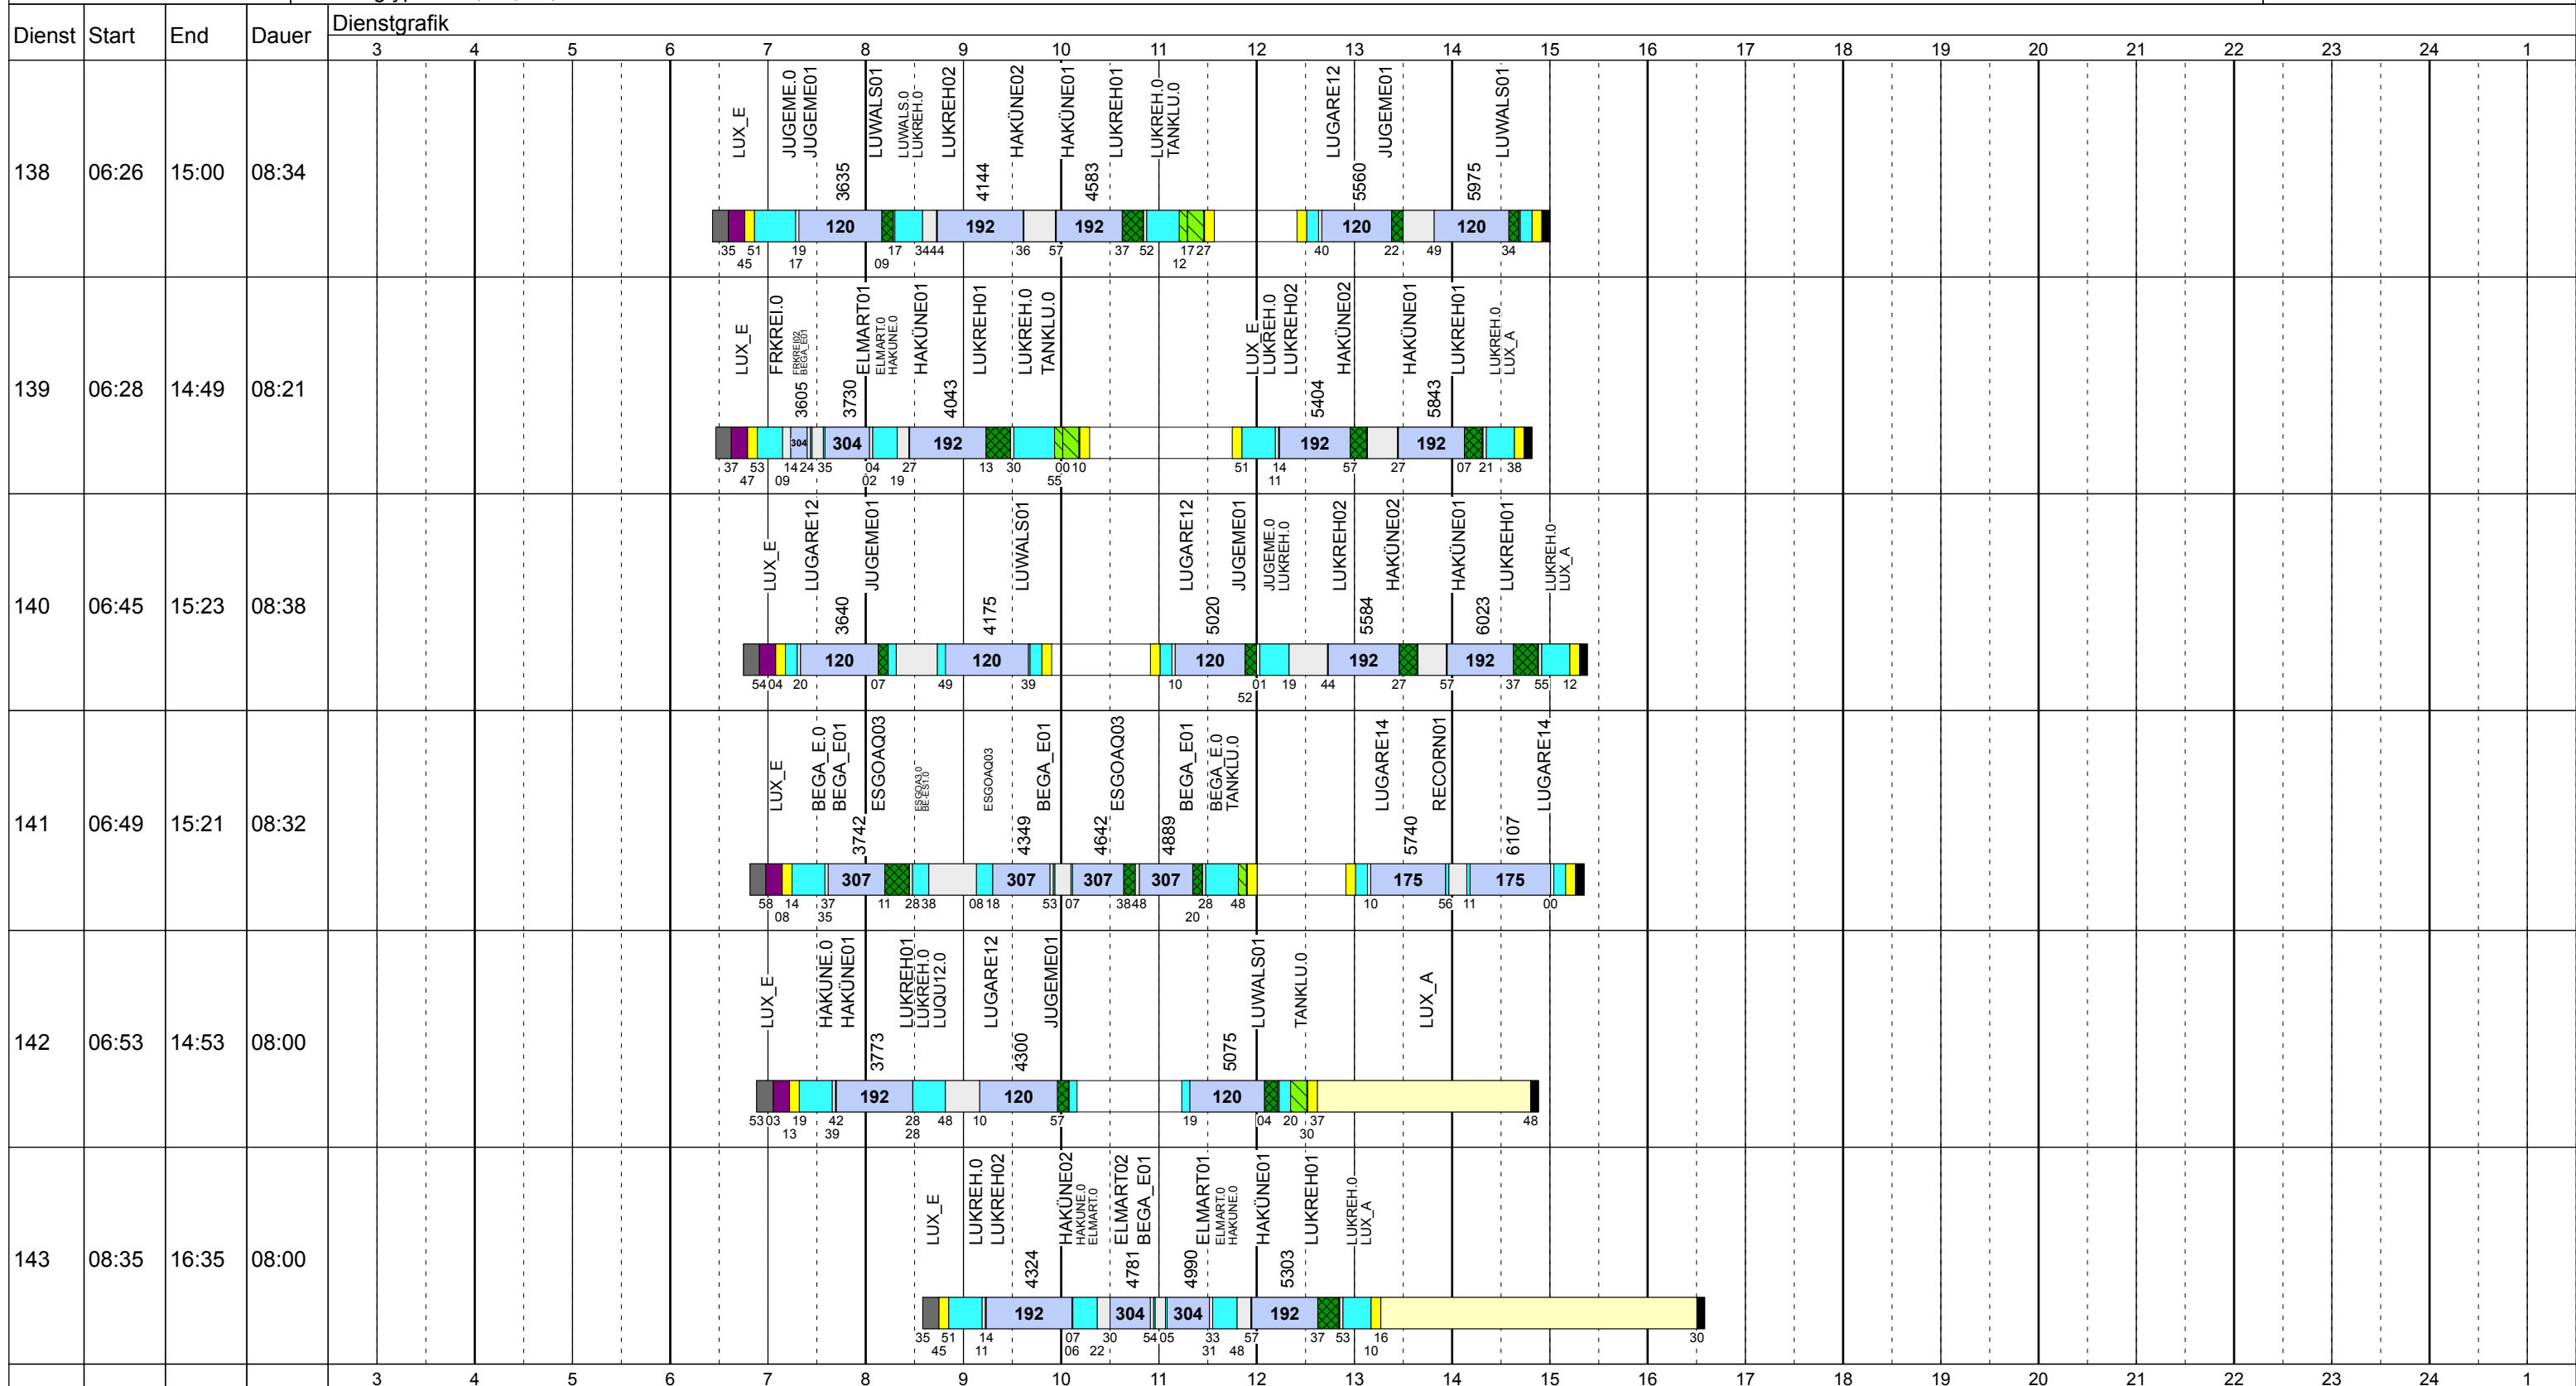

Freitag Scol

Betriebstage: Fr

Betriebshöfe: EN, EB, LUX

Fahrzeugtypen: 13, 15, 18, 13NF

Gültig ab
10.12.2017

Dienst	Start	End	Dauer	Dienstgrafik																							
				3	4	5	6	7	8	9	10	11	12	13	14	15	16	17	18	19	20	21	22	23	24	1	
132	05:59	13:55	07:56				LUX_E TANKLU.0 MODAUN.0 MODAUN01 LUGARE14 LUGARE14 LILTAM.0 BEGA_E.0 BEGA_E01 ESGOAQ03 BEGA_E01	175	307	307		ESGOAQ03 BEGA_E01	307	307													
133	06:00	14:23	08:23				LUX_E MOCHRI.0 MOCHRI03 LUGARE14 LUGARE13 ECGARE01 LUX_E BEGA_E.0 BEGA_E01 ELMART01 ELMART02 BEGA_E.0 TANKLU.0	176	110	111		LUX_E BEGA_E.0 BEGA_E01 ELMART01 ELMART02 BEGA_E.0 TANKLU.0	304	304													
134	06:05	14:41	08:36				LUX_E LUGARE12 JUGEME01 LUWALS01 TANKLU.0 LUGARE12 JUGEME01 LUWALS01 LUKREH02 HAKÜNE02 HAKÜNE.0	120	120	120		LUGARE12 JUGEME01 LUWALS01 LUKREH02 HAKÜNE02 HAKÜNE.0	120	192													
135	06:06	14:06	08:00				LUX_E JUOGAR.0 JUOGAR01 LUGARE18 LUGARE12 JUGEME01 JUGEME.0 LUKREH.0 TANKLU.0	121	120	192		LUGARE12 JUGEME01 LUWALS01 LUKREH02 HAKÜNE02 HAKÜNE.0	120	192													
136	06:07	14:33	08:26				LUX_E LUKREH.0 LUKREH02 HAKÜNE02 HAKÜNE01 LUKREH01 LUKREH.0 TANKLU.0	192	192	120		LUGARE12 JUGEME01 LUWALS01	120	120													
137	06:20	14:55	08:35				LUX_E ESGOA3.0 ESGOAQ03 BEGA_E01 ESGOAQ03 ESGOAQ03 BEGA_E01	307	307	307		ESGOAQ03 BEGA_E01 ESGOAQ03 BEGA_E01 LUX_A	307	307													

Zeichenerklärung: AblHin ■ AblRück ■ Aufrüst ■ AusW ■ EinW ■ ESTC ■ Leerf. ■ Linienf. ■ Nach ■ Reinig ■ Rüstz. ■ Tanken ■ Vor ■ Wendez. ■

Freitag Scol

Betriebstage: Fr

Betriebshöfe: EN, EB, LUX

Fahrzeugtypen: 13, 15, 18, 13NF

Gültig ab
10.12.2017