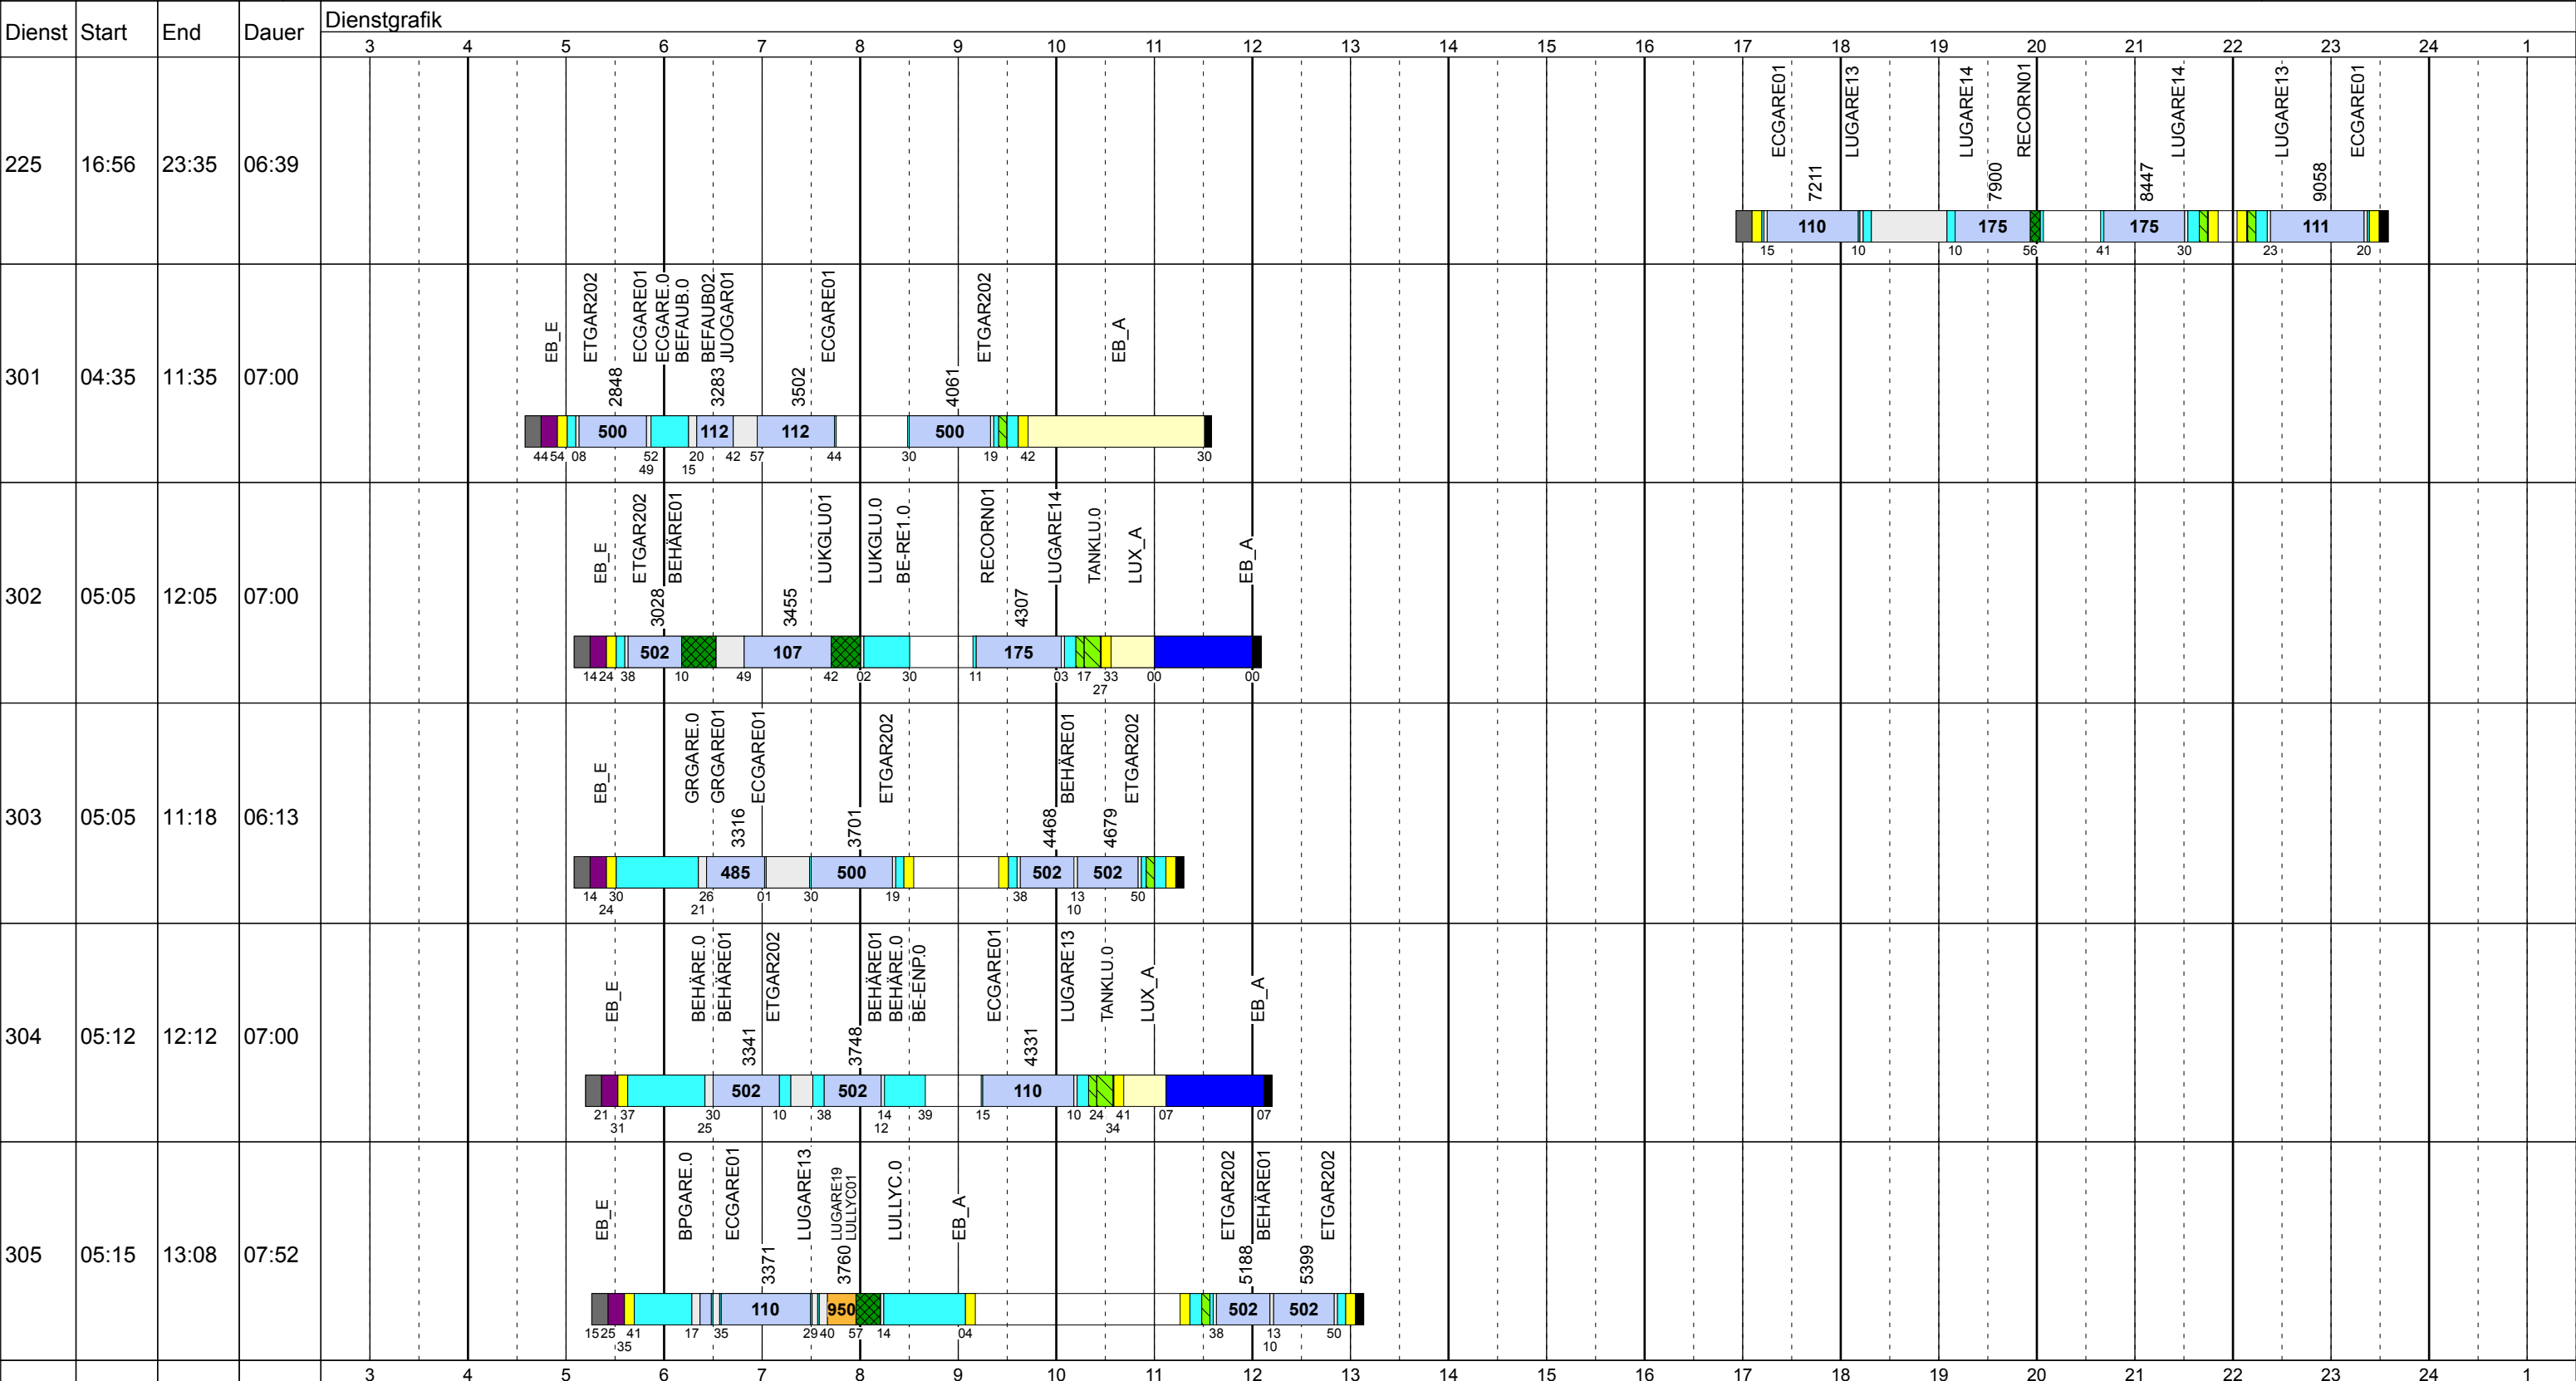

Freitag Scol

Betriebstage: Fr
Betriebshöfe: EN, EB, LUX
Fahrzeugtypen: 13, 15, 18, 13NF

Gültig ab
10.12.2017

Zeichenerklärung: AbIHin [blue square] AbIRück [dark blue square] Aufrüst [purple square] AusW [yellow square] EinW [orange square] ESTC [light yellow square] Leerf. [cyan square] Linief. [light blue square] Nach [black square] Reinig [green square] Rüstz. [dark green square] Tanken [light green square] Vor [grey square] Wenz. [light grey square]