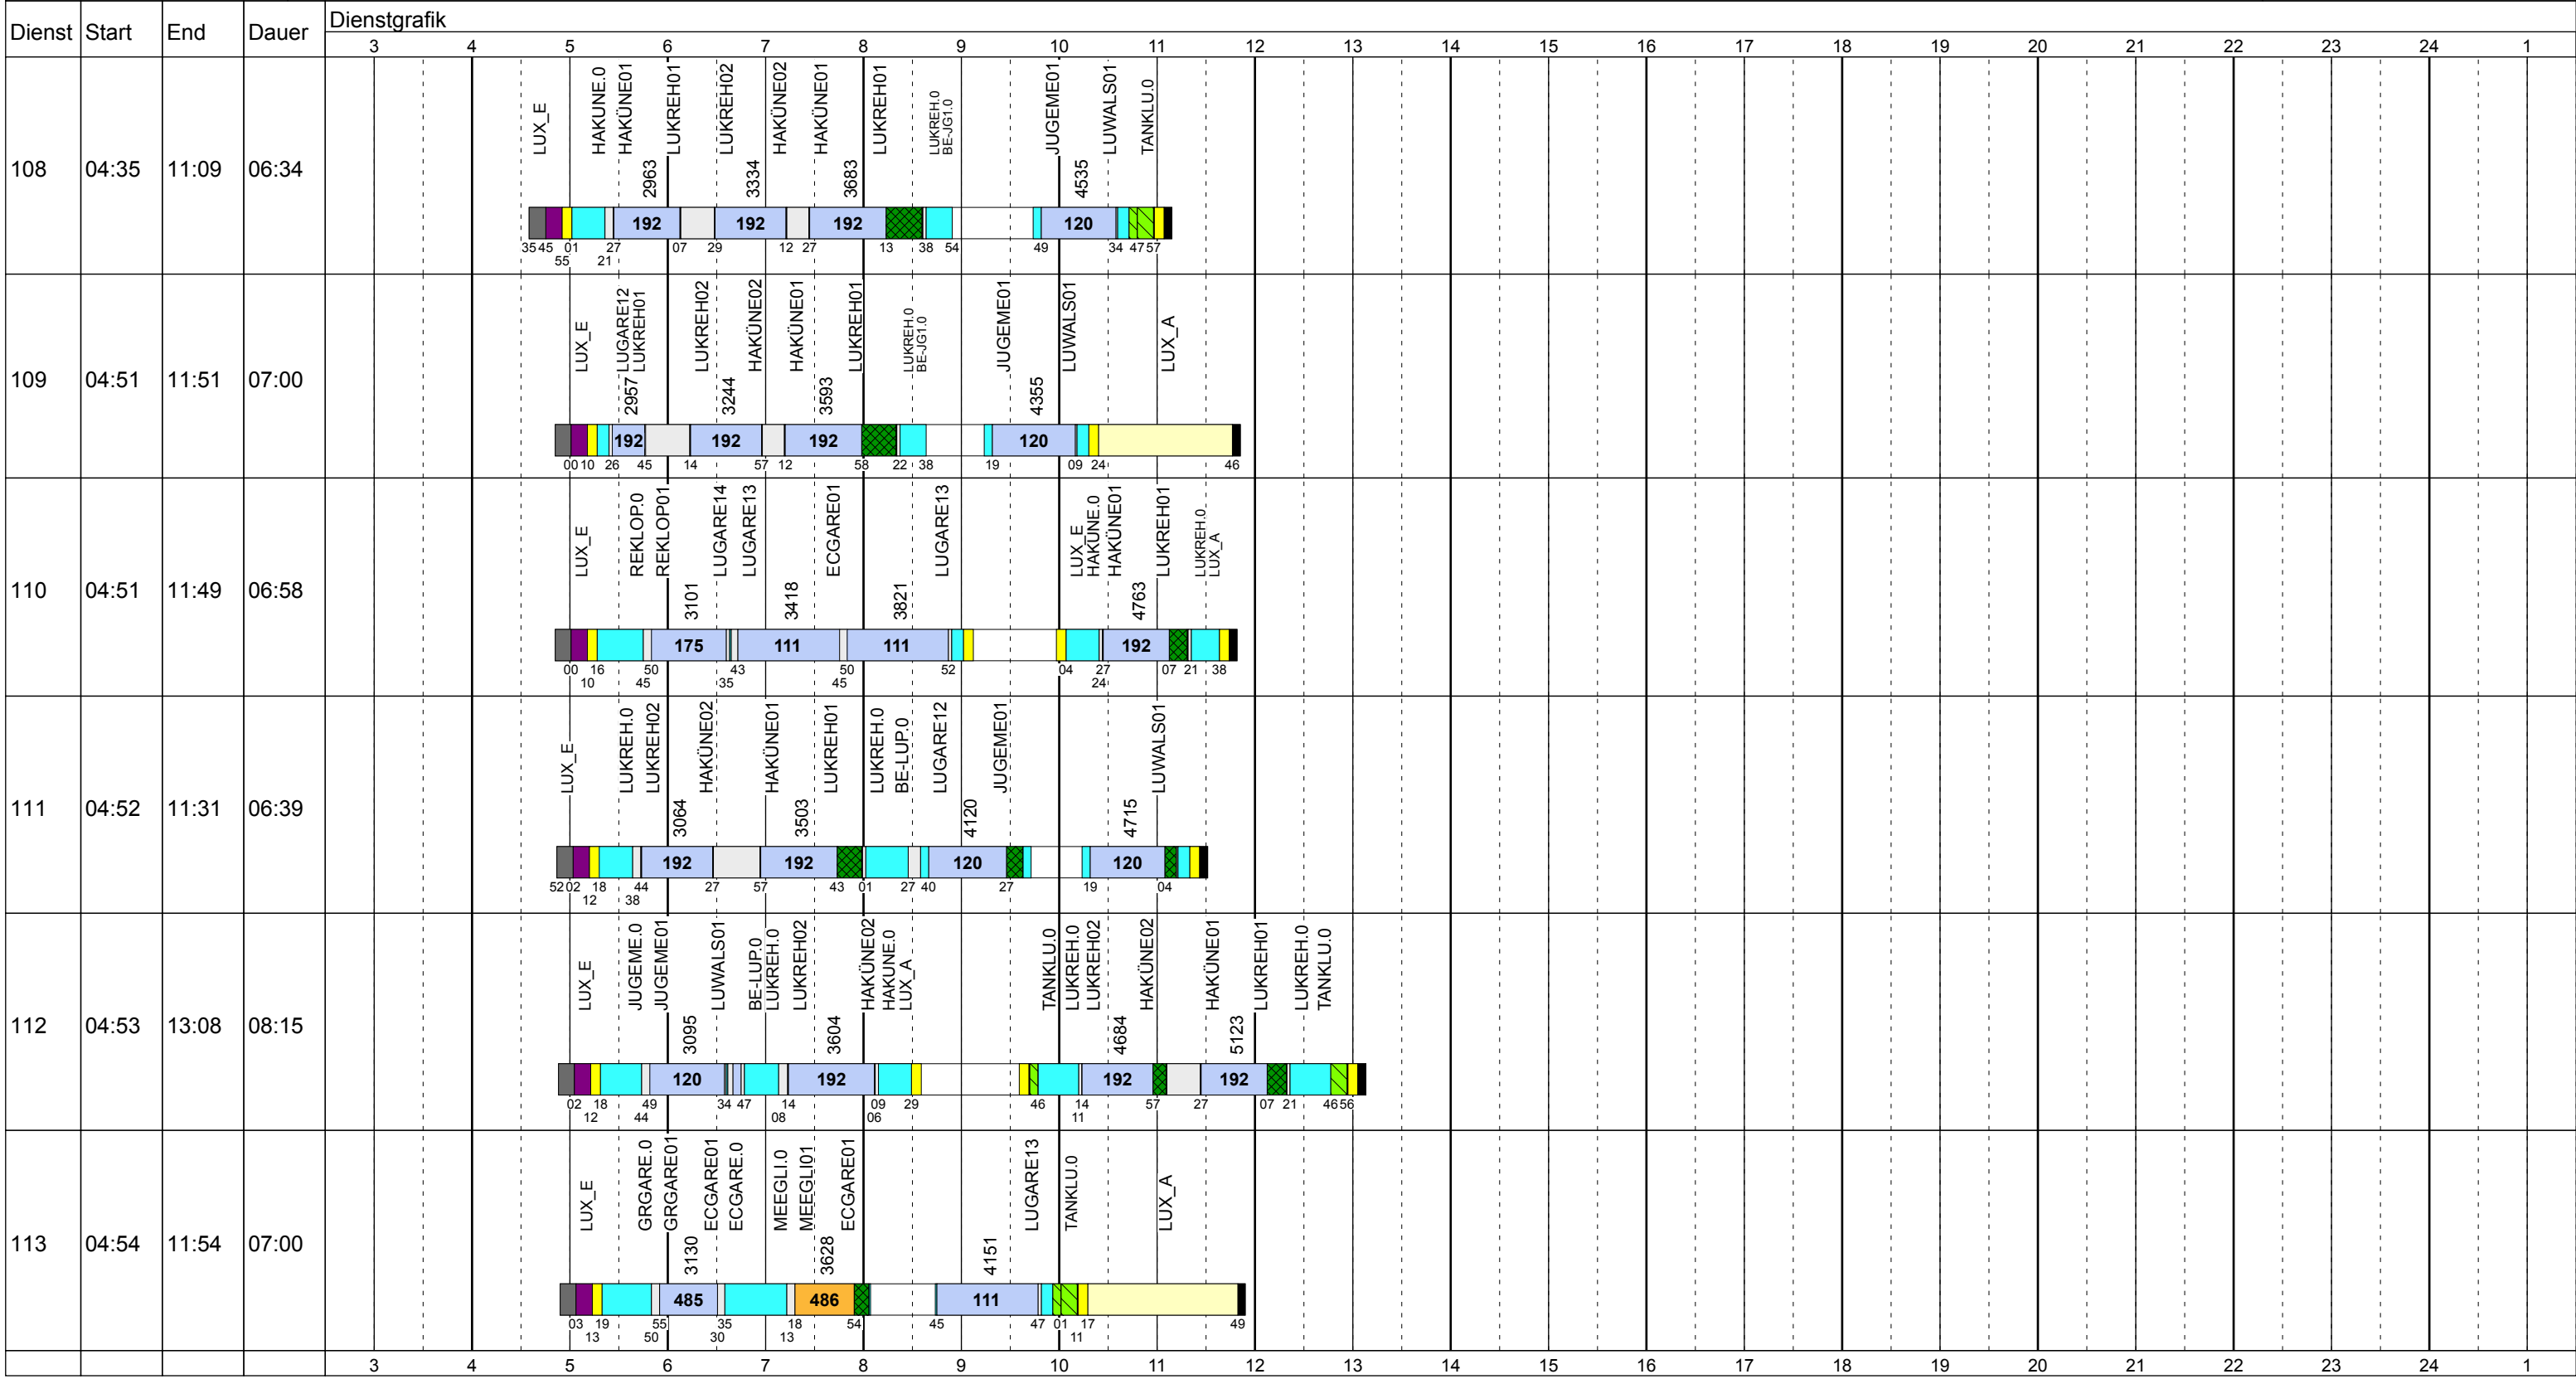

Freitag Scol

Betriebstage: Fr

Betriebshöfe: EN, EB, LUX

Fahrzeugtypen: 13, 15, 18, 13NF

Gültig ab
10.12.2017

Freitag Scol

Betriebstage: Fr

Betriebshöfe: EN, EB, LUX

Fahrzeugtypen: 13, 15, 18, 13NF

Gültig ab
10.12.2017

Freitag Scol

Betriebstage: Fr

Betriebshöfe: EN, EB, LUX

Fahrzeugtypen: 13, 15, 18, 13NF

Gültig ab
10.12.2017

Freitag Scol

Betriebstage: Fr
 Betriebshöfe: EN, EB, LUX
 Fahrzeugtypen: 13, 15, 18, 13NF

Gültig ab
 10.12.2017

Zeichenerklärung: AbIHin (blau), AbIRück (blau), Aufrüst (lila), AusW (gelb), EinW (gelb), ESTC (gelb), Leerf. (hellblau), Linief. (hellblau), Nach (schwarz), Reinig (grün), Rüstz. (grün), Tanken (grün), Vor (schwarz), Wendez. (hellblau)

Fahrzeugtypen: 13, 15, 18, 13NF

Gültig ab
10.12.2017

Dienst	Start	End	Dauer	Dienstgrafik																							
				3	4	5	6	7	8	9	10	11	12	13	14	15	16	17	18	19	20	21	22	23	24	1	
132	05:59	13:55	07:56				LUX_E TANKLU.0 MODAUN.0 MODAUN01 LUGARE14 LUGARE14 LILTAM.0 BEGA_E.0 BEGA_E01 ESGOAQ03 BEGA_E01	175	307	307		ESGOAQ03 BEGA_E01	307	307													
133	06:00	14:23	08:23				LUX_E MOCHRI.0 MOCHRI03 LUGARE14 LUGARE13 ECGARE01 LUX_E BEGA_E.0 BEGA_E01 ELMART01 ELMART02 BEGA_E.0 TANKLU.0	176	110	111		LUX_E BEGA_E.0 BEGA_E01 ELMART01 ELMART02 BEGA_E.0 TANKLU.0	304	304													
134	06:05	14:41	08:36				LUX_E LUGARE12 JUGEME01 LUWALS01 TANKLU.0 LUGARE12 JUGEME01 LUWALS01 LUKREH02 HAKÜNE02 HAKÜNE.0	120	120	120		LUGARE12 JUGEME01 LUWALS01 LUKREH02 HAKÜNE02 HAKÜNE.0	120	192													
135	06:06	14:06	08:00				LUX_E JUOGAR.0 JUOGAR01 LUGARE18 LUGARE12 JUGEME01 JUGEME.0 LUKREH.0 TANKLU.0	121	120	192		LUGARE12 JUGEME01 LUWALS01 LUKREH02 HAKÜNE02 HAKÜNE.0	120	192													
136	06:07	14:33	08:26				LUX_E LUKREH.0 LUKREH02 HAKÜNE02 HAKÜNE01 LUKREH01 LUKREH.0 TANKLU.0	192	192	120		LUGARE12 JUGEME01 LUWALS01	120	120													
137	06:20	14:55	08:35				LUX_E ESGOA3.0 ESGOAQ03 BEGA_E01 ESGOAQ03 ESGOAQ03 BEGA_E01	307	307	307		ESGOAQ03 BEGA_E01 ESGOAQ03 BEGA_E01 LUX_A	307	307													