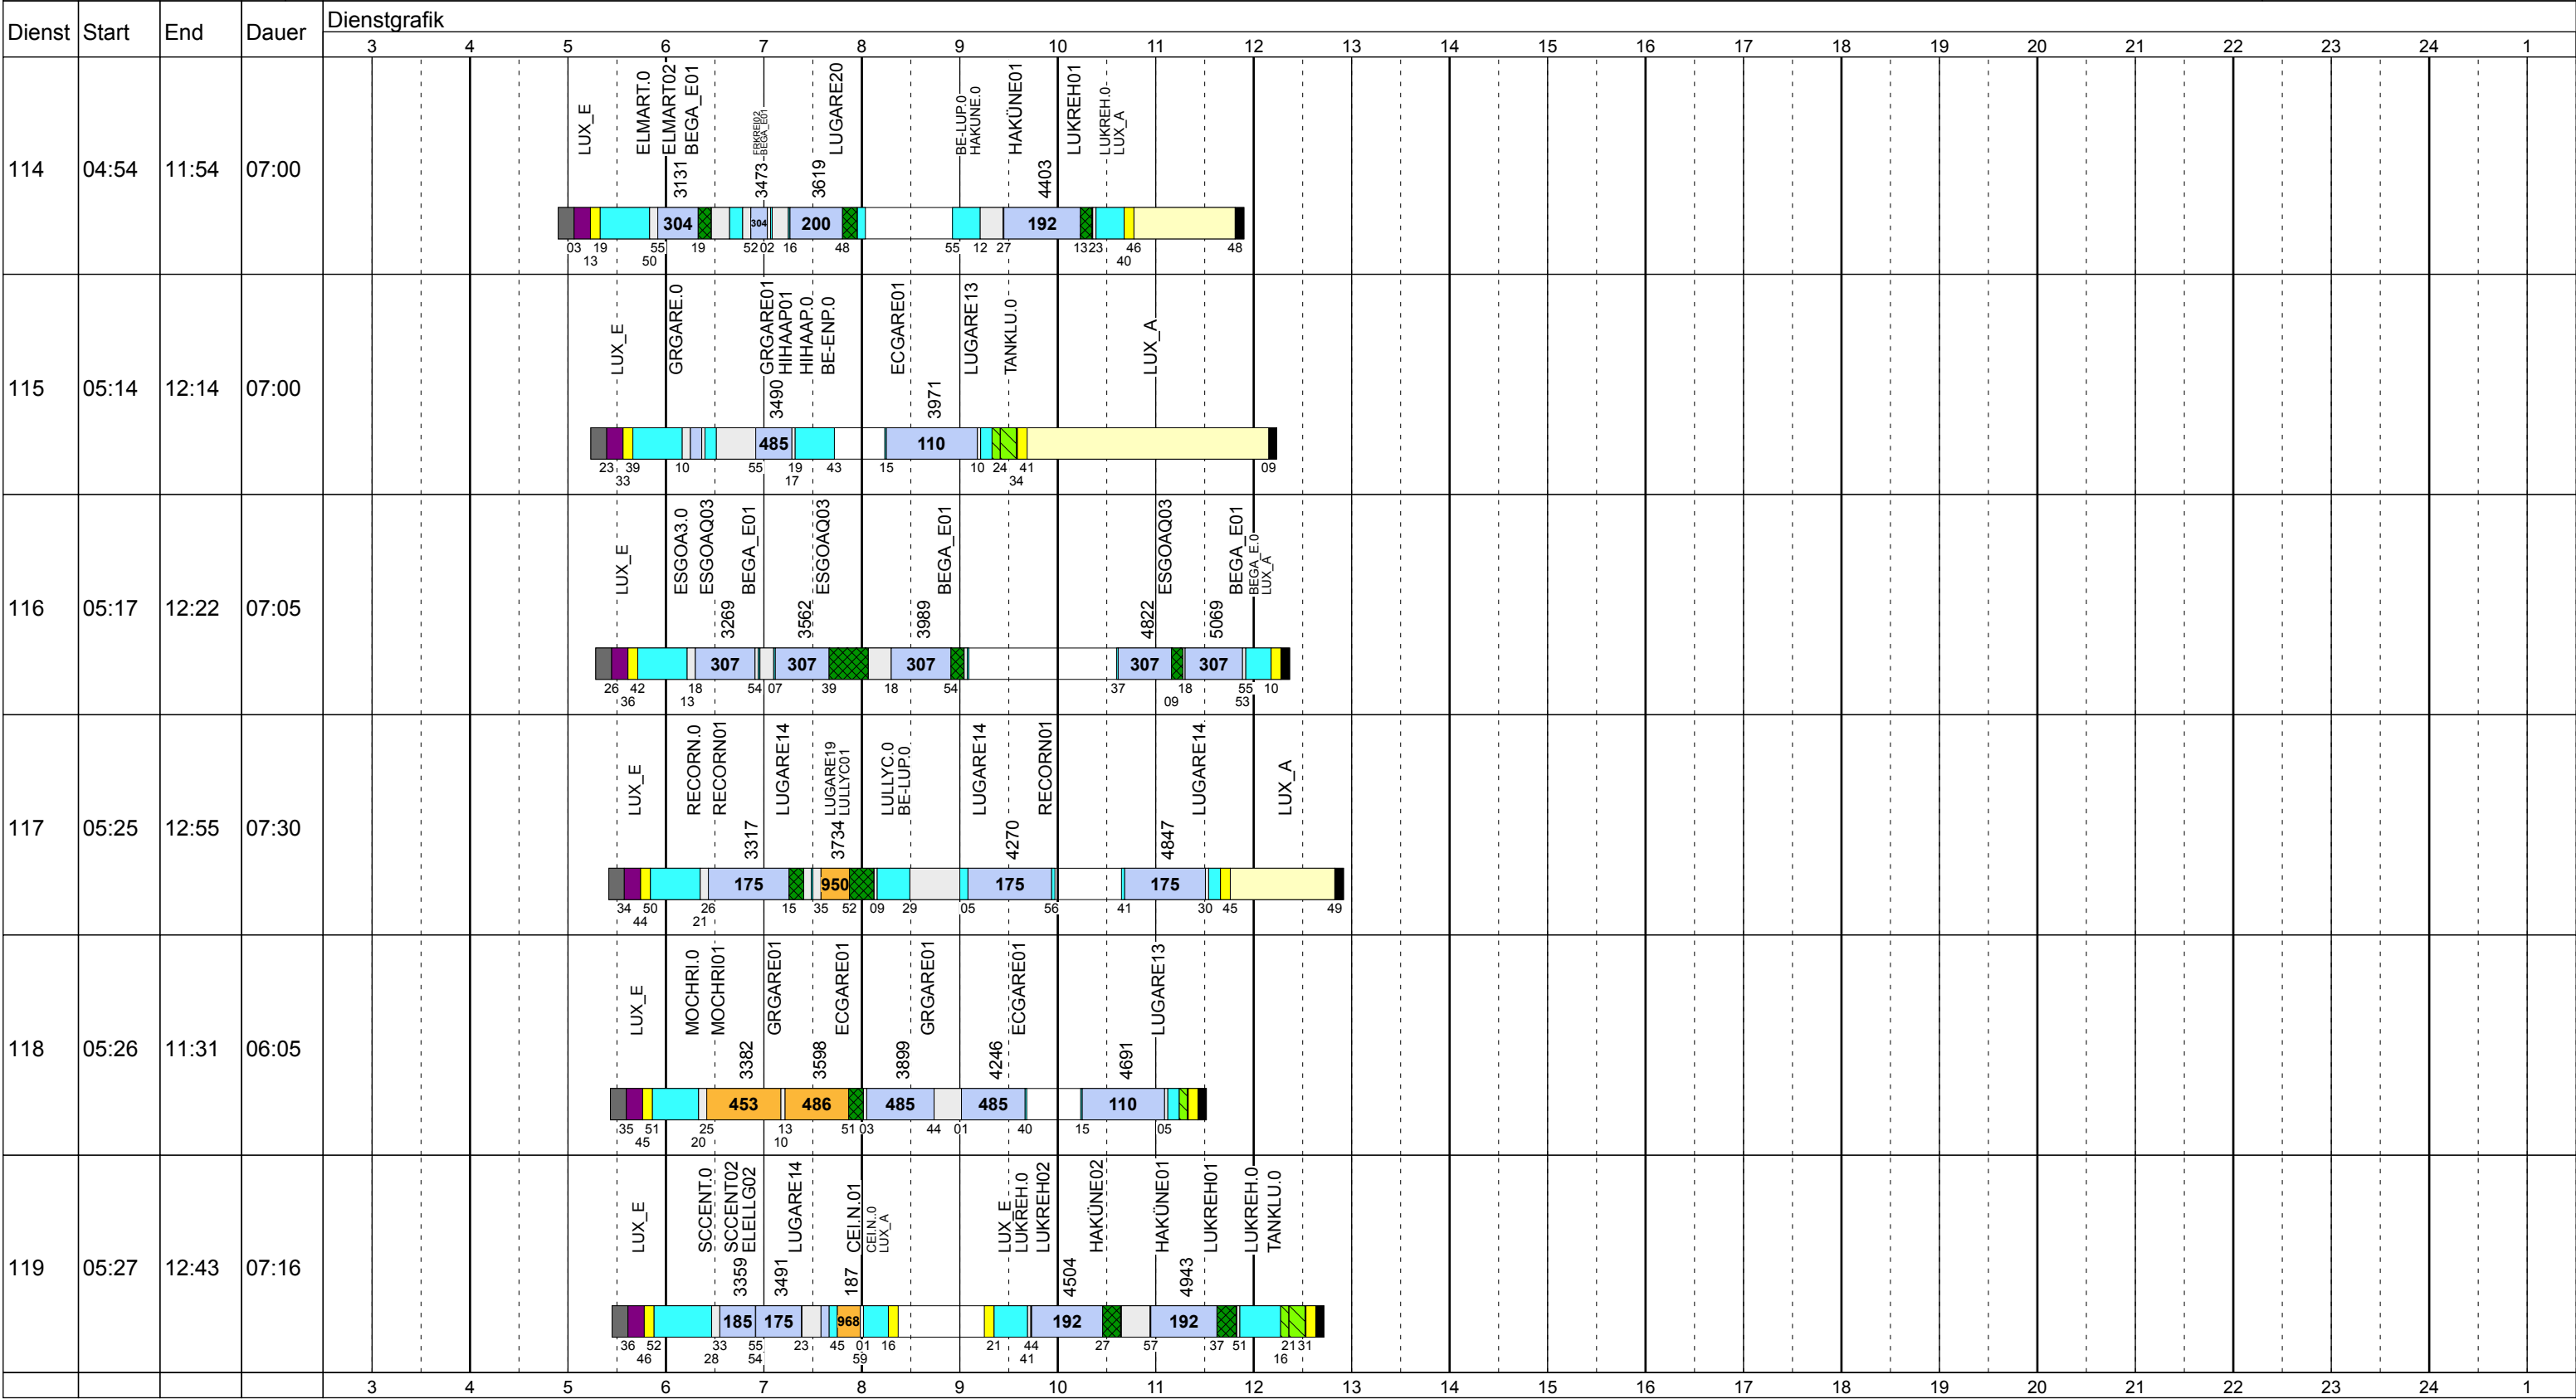

Fahrzeugtypen: 13, 15, 18, 13NF

Gültig ab
10.12.2017

Freitag Scol

Betriebstage: Fr

Betriebshöfe: EN, EB, LUX

Fahrzeugtypen: 13, 15, 18, 13NF

Gültig ab
10.12.2017

Freitag Scol

Betriebstage: Fr
 Betriebshöfe: EN, EB, LUX
 Fahrzeugtypen: 13, 15, 18, 13NF

Gültig ab
 10.12.2017

Zeichenerklärung: AbIHin (blau), AbIRück (blau), Aufrüst (lila), AusW (gelb), EinW (gelb), ESTC (gelb), Leerf. (hellblau), Linief. (hellblau), Nach (schwarz), Reinig (grün), Rüstz. (grün), Tanken (grün), Vor (schwarz), Wendez. (hellblau)

Fahrzeugtypen: 13, 15, 18, 13NF

Gültig ab
10.12.2017

Dienst	Start	End	Dauer	Dienstgrafik																							
				3	4	5	6	7	8	9	10	11	12	13	14	15	16	17	18	19	20	21	22	23	24	1	
132	05:59	13:55	07:56				LUX_E TANKLU.0 MODAUN.0 MODAUN01 LUGARE14 LUGARE14 LILTAM.0 BEGA_E.0 BEGA_E01 ESGOAQ03 BEGA_E01	175	307	307		ESGOAQ03 BEGA_E01	307	307													
133	06:00	14:23	08:23				LUX_E MOCHRI.0 MOCHRI03 LUGARE14 LUGARE13 ECGARE01 LUX_E BEGA_E.0 BEGA_E01 ELMART01 ELMART02 BEGA_E.0 TANKLU.0	176	110	111		LUX_E BEGA_E.0 BEGA_E01 ELMART01 ELMART02 BEGA_E.0 TANKLU.0	304	304													
134	06:05	14:41	08:36				LUX_E LUGARE12 JUGEME01 LUWALS01 TANKLU.0 LUGARE12 JUGEME01 LUWALS01 LUKREH02 HAKÜNE02 HAKÜNE.0	120	120	120		LUGARE12 JUGEME01 LUWALS01 LUKREH02 HAKÜNE02 HAKÜNE.0	120	192													
135	06:06	14:06	08:00				LUX_E JUOGAR.0 JUOGAR01 LUGARE18 LUGARE12 JUGEME01 JUGEME.0 LUKREH.0 TANKLU.0	121	120	192		LUGARE12 JUGEME01 LUWALS01 LUKREH02 HAKÜNE02 HAKÜNE.0	120	192													
136	06:07	14:33	08:26				LUX_E LUKREH.0 LUKREH02 HAKÜNE02 HAKÜNE01 LUKREH01 LUKREH.0 TANKLU.0	192	192	120		LUGARE12 JUGEME01 LUWALS01	120	120													
137	06:20	14:55	08:35				LUX_E ESGOA3.0 ESGOAQ03 BEGA_E01 ESGOAQ03 ESGOAQ03 BEGA_E01	307	307	307		ESGOAQ03 BEGA_E01 ESGOAQ03 BEGA_E01 LUX_A	307	307													