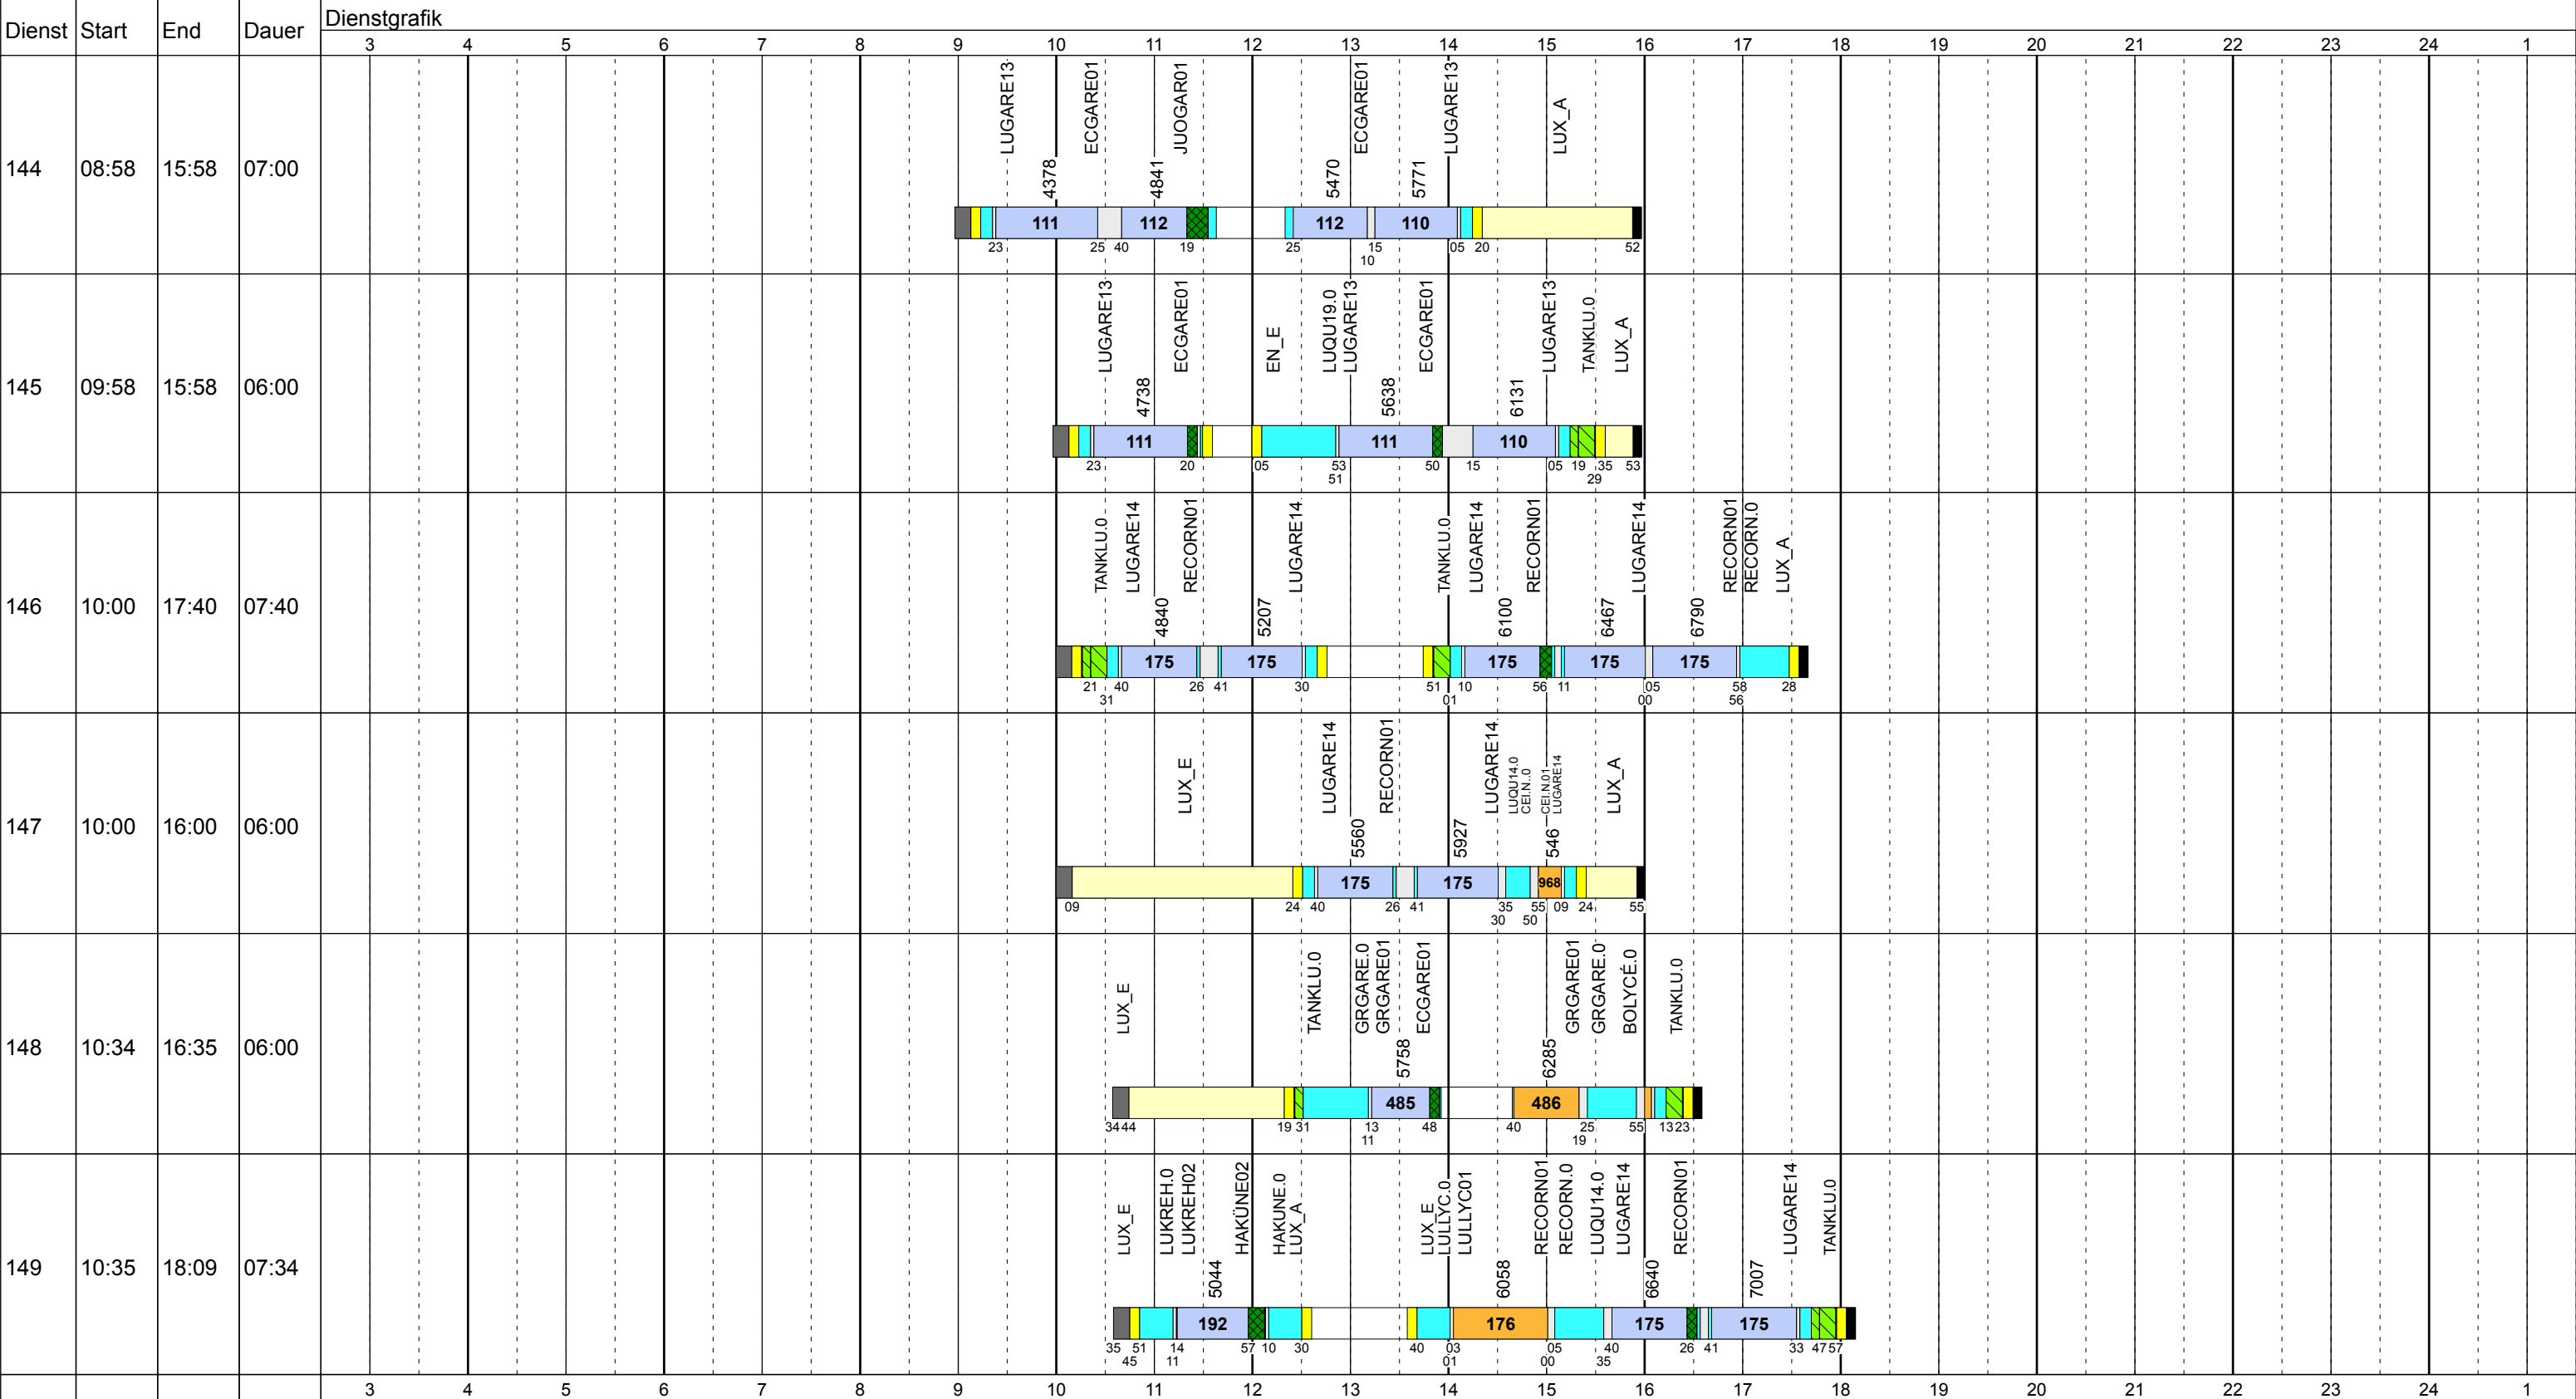

Fahrzeugtypen: 13, 15, 18, 13NF

Gültig ab
10.12.2017

Dienst	Start	End	Dauer	Dienstgrafik																							
				3	4	5	6	7	8	9	10	11	12	13	14	15	16	17	18	19	20	21	22	23	24	1	
132	05:59	13:55	07:56				LUX_E TANKLU.0 MODAUN.0 MODAUN01 LUGARE14 LUGARE14 LILTAM.0 BEGA_E.0 BEGA_E01 ESGOAQ03 BEGA_E01	175	307	307		ESGOAQ03 BEGA_E01	307	307													
133	06:00	14:23	08:23				LUX_E MOCHRI.0 MOCHRI03 LUGARE14 LUGARE13 ECGARE01 LUX_E BEGA_E.0 BEGA_E01 ELMART01 ELMART02 BEGA_E.0 TANKLU.0	176	110	111		LUX_E BEGA_E.0 BEGA_E01 ELMART01 ELMART02 BEGA_E.0 TANKLU.0	304	304													
134	06:05	14:41	08:36				LUX_E LUGARE12 JUGEME01 LUWALS01 TANKLU.0 LUGARE12 JUGEME01 LUWALS01 LUKREH02 HAKÜNE02 HAKÜNE.0	120	120	120		LUGARE12 JUGEME01 LUWALS01 LUKREH02 HAKÜNE02 HAKÜNE.0	120	192													
135	06:06	14:06	08:00				LUX_E JUOGAR.0 JUOGAR01 LUGARE18 LUGARE12 JUGEME01 JUGEME.0 LUKREH.0 TANKLU.0	121	120	192		LUGARE12 JUGEME01 LUWALS01 LUKREH02 HAKÜNE02 HAKÜNE.0	120	192													
136	06:07	14:33	08:26				LUX_E LUKREH.0 LUKREH02 HAKÜNE02 HAKÜNE01 LUKREH01 LUKREH.0 TANKLU.0	192	192	120		LUGARE12 JUGEME01 LUWALS01	120	120													
137	06:20	14:55	08:35				LUX_E ESGOA3.0 ESGOAQ03 BEGA_E01 ESGOAQ03 ESGOAQ03 BEGA_E01	307	307	307		ESGOAQ03 BEGA_E01 ESGOAQ03 BEGA_E01 LUX_A	307	307													

Gültig ab
10.12.2017

Freitag Scol

Betriebstage: Fr

Betriebshöfe: EN, EB, LUX

Fahrzeugtypen: 13, 15, 18, 13NF

Gültig ab 10.12.2017

Zeichenerklärung: AbiHin (dark blue), AbiRück (blue), Aufrüst (purple), AusW (yellow), EinW (light yellow), ESTC (grey), Leerf. (light blue), Linienf. (light purple), Nach (black), Reinig (green), Rüstz. (dark green), Tanken (green), Vor (dark grey), Wendez. (grey)