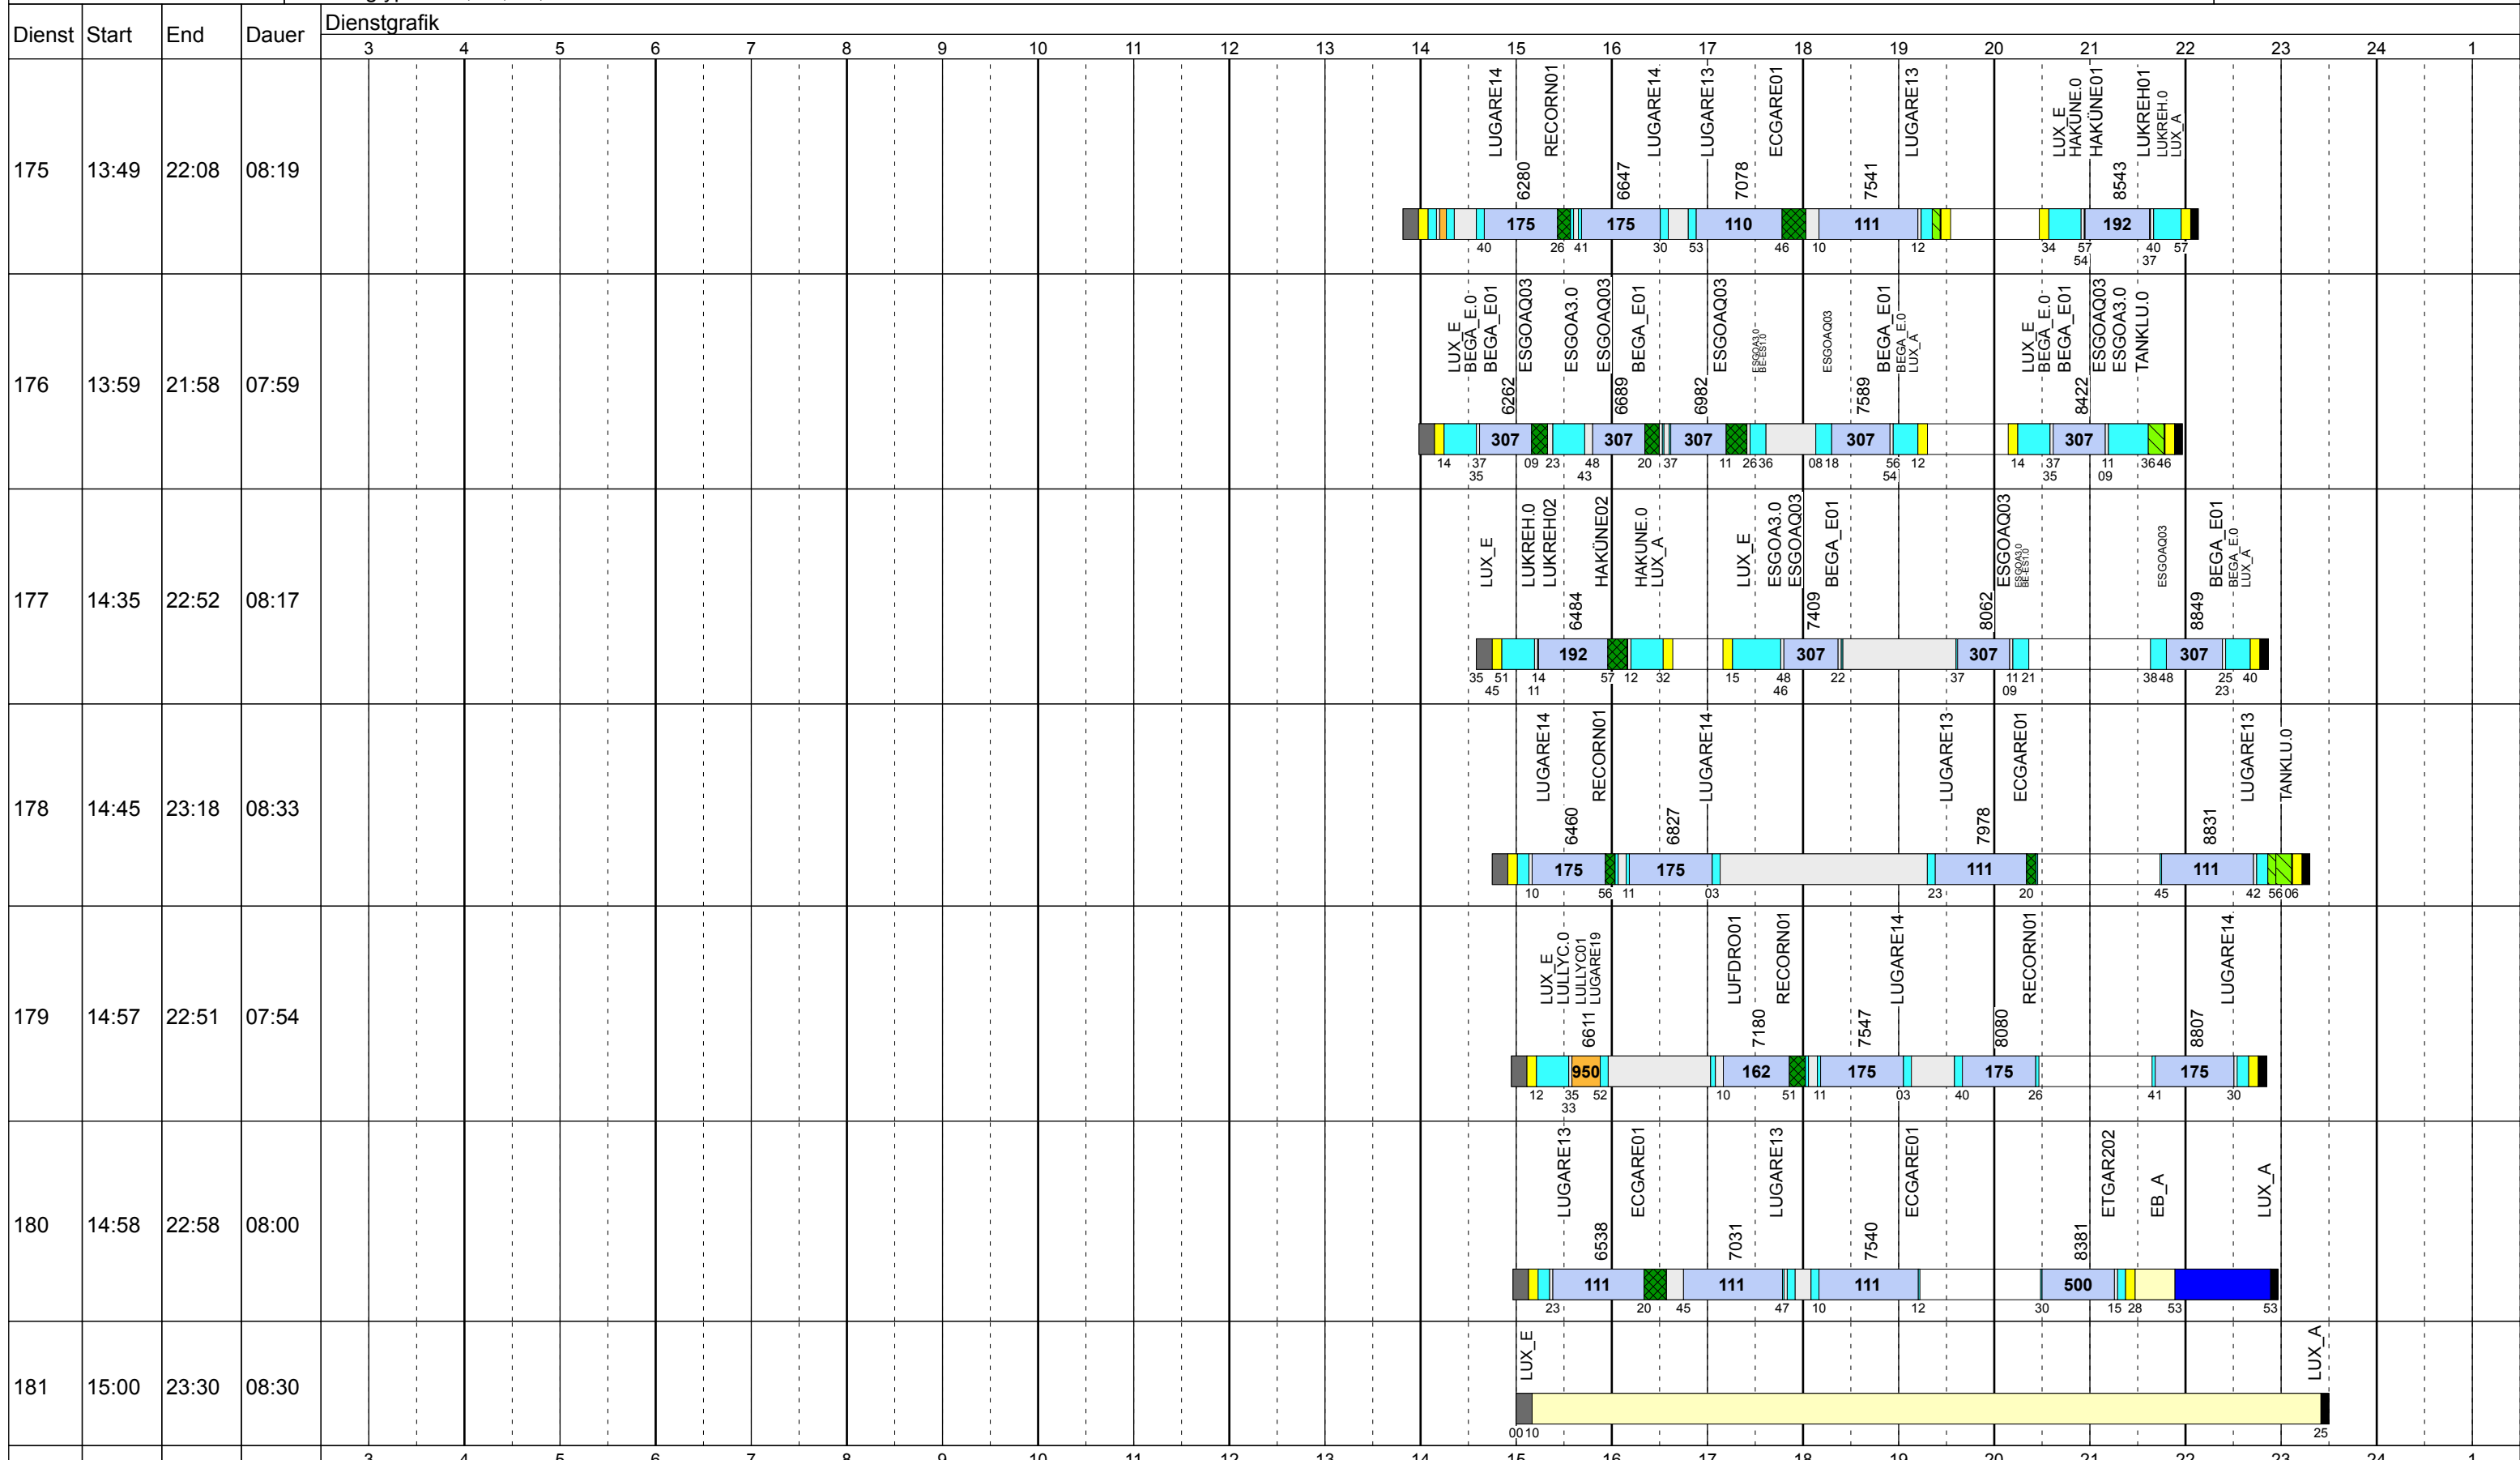

Gültig ab
10.12.2017

Freitag Scol

Betriebstage: Fr

Betriebshöfe: EN, EB, LUX

Fahrzeugtypen: 13, 15, 18, 13NF

Gültig ab
10.12.2017

Dienst	Start	End	Dauer	Dienstgrafik																							
				3	4	5	6	7	8	9	10	11	12	13	14	15	16	17	18	19	20	21	22	23	24	1	
201	03:58	10:58	07:00			EN_E EGGARE01 2621	GRGARE0 GRGARE0 RECORN0	RECORN0 RECORN0 3227	LUGARE14 LUGARE13 JULJUN01 JULJUN0	BE-ENP0	EGGARE01 EGGARE01 4259	GRGARE01	EGGARE01 EGGARE01 4606														
						485		175	965		485		485														
202	04:18	11:18	07:00			EN_E EGGARE01 2741	EGGARE02 LUGARE13 2825	TANKLU0	RECORN0 RECORN0 3461	LUFDR001 LULLY0 3701	LULLY0 BE-LUP0	LUGARE13 EGGARE01 4198	EN_A														
						112	111		162	161		110															
203	04:28	11:04	06:36			EN_E EGGARE01 2801	ETGAR202	EGGARE01 EGGARE01 3208	DIGARE02 COUSIN01 3479	COUSIN0 BELEP0 3712	ETGAR202 EGGARE01 4648	EN_A															
						500		500	500	808		500															
204	04:57	12:04	07:07			EN_E ROHAAP0 3058	ROHAAP0 EGGARE01	BELEP0 OSJUER0 3286	EGBELLO1 LUGARE13 3389	LUGARE19 LULLY0 3754	LULLY0 BE-LUP0	LUGARE14 RECORN0 RECORN0 4660	EN_A														
						485	485	475	110	950		175															
205	04:58	11:28	06:30			EN_E EGGARE01 2981	ETGAR202	BELEP0 BELEP0 3604	BELEP0 EGGARE01 EGGARE0 TANKEN0	EN_A	EN_A																
						500		501																			
206	05:18	11:18	06:00			EN_E EGGARE01 3101	ETGAR202	ETGAR101	EGGARE01 EGGARE01 3460	JUOGAR01 4121	EGGARE01 EGGARE01 4600	EN_A															
						500		503		112		112															