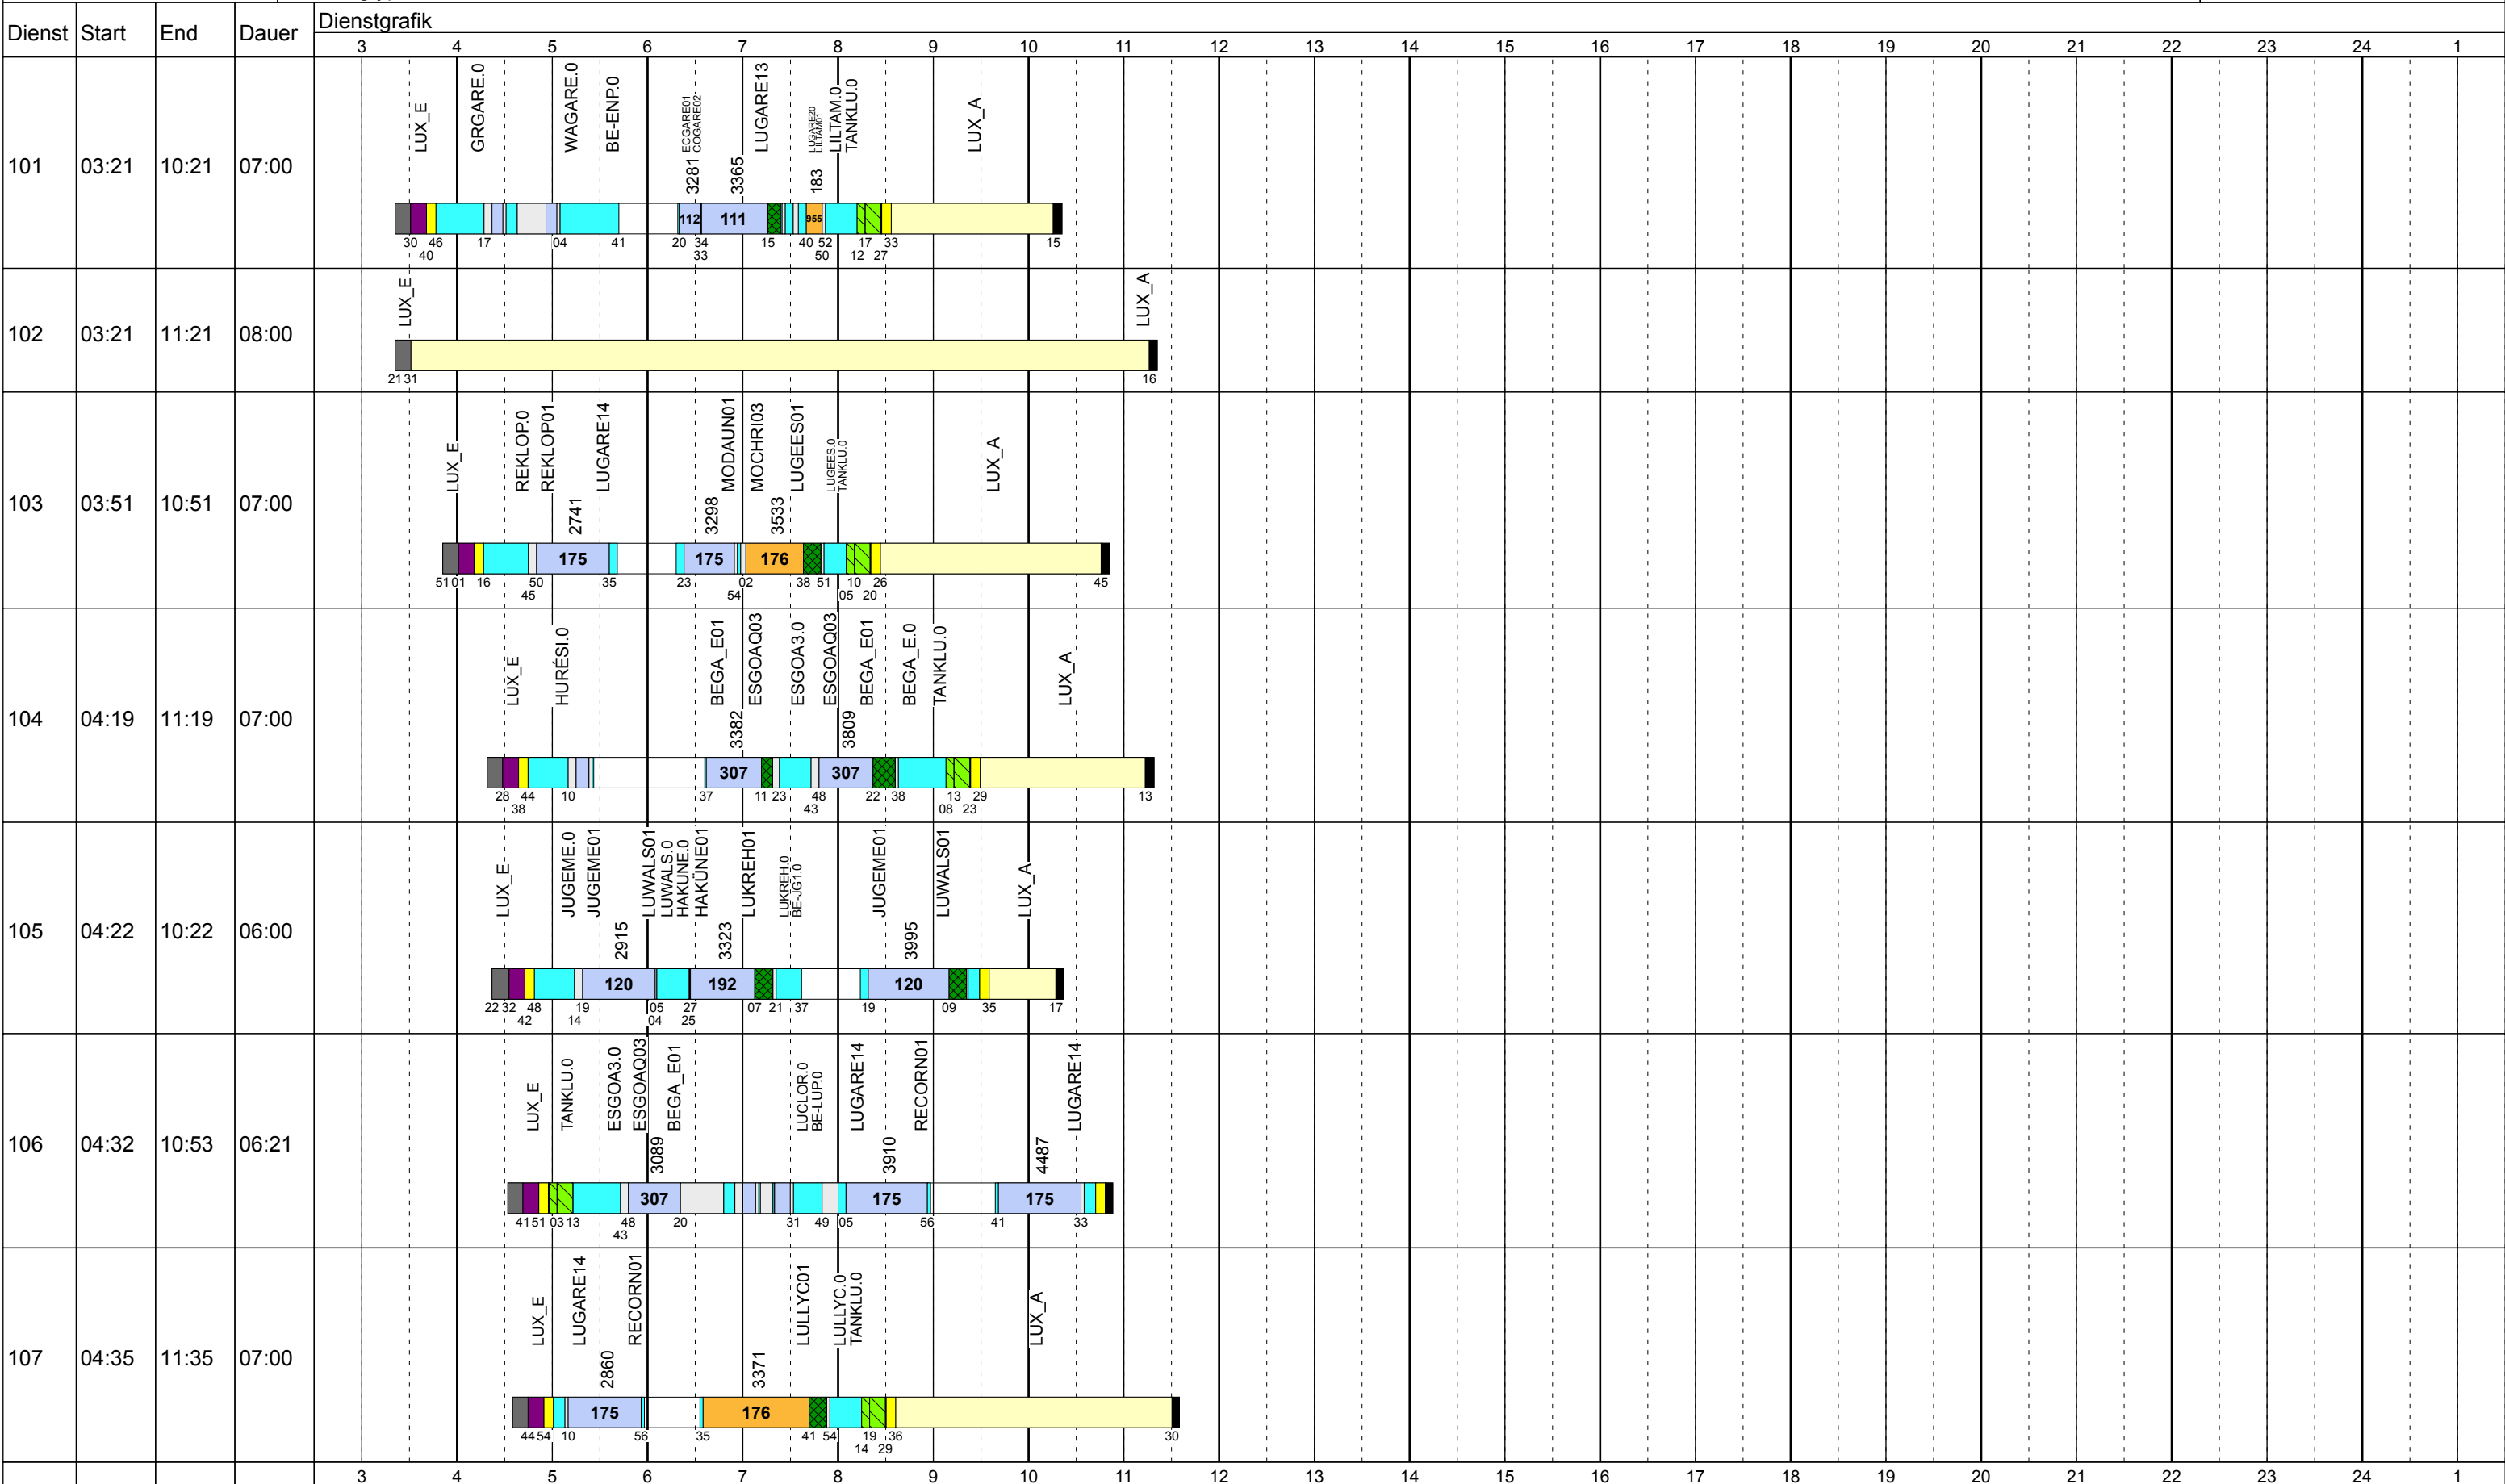

Freitag Scol

Betriebstage: Fr

Betriebshöfe: EN, EB, LUX

Fahrzeugtypen: 13, 15, 18, 13NF

Gültig ab
10.12.2017

Freitag Scol

Betriebstage: Fr

Betriebshöfe: EN, EB, LUX

Fahrzeugtypen: 13, 15, 18, 13NF

Gültig ab
10.12.2017

Freitag Scol

Betriebstage: Fr

Betriebshöfe: EN, EB, LUX

Fahrzeugtypen: 13, 15, 18, 13NF

Gültig ab
10.12.2017

Freitag Scol

Betriebstage: Fr
 Betriebshöfe: EN, EB, LUX
 Fahrzeugtypen: 13, 15, 18, 13NF

Gültig ab
 10.12.2017

Zeichenerklärung: AbIHin (blau), AbIRück (blau), Aufrüst (lila), AusW (gelb), EinW (gelb), ESTC (gelb), Leerf. (hellblau), Linief. (hellblau), Nach (schwarz), Reinig (grün), Rüstz. (grün), Tanken (grün), Vor (schwarz), Wendez. (hellblau)

Fahrzeugtypen: 13, 15, 18, 13NF

Gültig ab
10.12.2017

Dienst	Start	End	Dauer	Dienstgrafik																							
				3	4	5	6	7	8	9	10	11	12	13	14	15	16	17	18	19	20	21	22	23	24	1	
132	05:59	13:55	07:56				LUX_E TANKLU.0 MODAUN.0 MODAUN01 LUGARE14 LUGARE14 LILTAM.0 BEGA_E.0 BEGA_E01 ESGOAQ03 BEGA_E01	175	307	307		ESGOAQ03 BEGA_E01	307	307													
133	06:00	14:23	08:23				LUX_E MOCHRI.0 MOCHRI03 LUGARE14 LUGARE13 ECGARE01 LUX_E BEGA_E.0 BEGA_E01 ELMART01 ELMART02 BEGA_E.0 TANKLU.0	176	110	111		LUX_E BEGA_E.0 BEGA_E01 ELMART01 ELMART02 BEGA_E.0 TANKLU.0	304	304													
134	06:05	14:41	08:36				LUX_E LUGARE12 JUGEME01 LUWALS01 TANKLU.0 LUGARE12 JUGEME01 LUWALS01 LUKREH02 HAKÜNE02 HAKÜNE.0	120	120	120		LUGARE12 JUGEME01 LUWALS01 LUKREH02 HAKÜNE02 HAKÜNE.0	120	192													
135	06:06	14:06	08:00				LUX_E JUOGAR.0 JUOGAR01 LUGARE18 LUGARE12 JUGEME01 JUGEME.0 LUKREH.0 TANKLU.0	121	120	192		LUGARE12 JUGEME01 LUWALS01 LUKREH02 HAKÜNE02 HAKÜNE.0	120	192													
136	06:07	14:33	08:26				LUX_E LUKREH.0 LUKREH02 HAKÜNE02 HAKÜNE01 LUKREH01 LUKREH.0 TANKLU.0	192	192	120		LUGARE12 JUGEME01 LUWALS01	120	120													
137	06:20	14:55	08:35				LUX_E ESGOA3.0 ESGOAQ03 BEGA_E01 ESGOAQ03 ESGOAQ03 BEGA_E01	307	307	307		ESGOAQ03 BEGA_E01 ESGOAQ03 BEGA_E01 LUX_A	307	307													