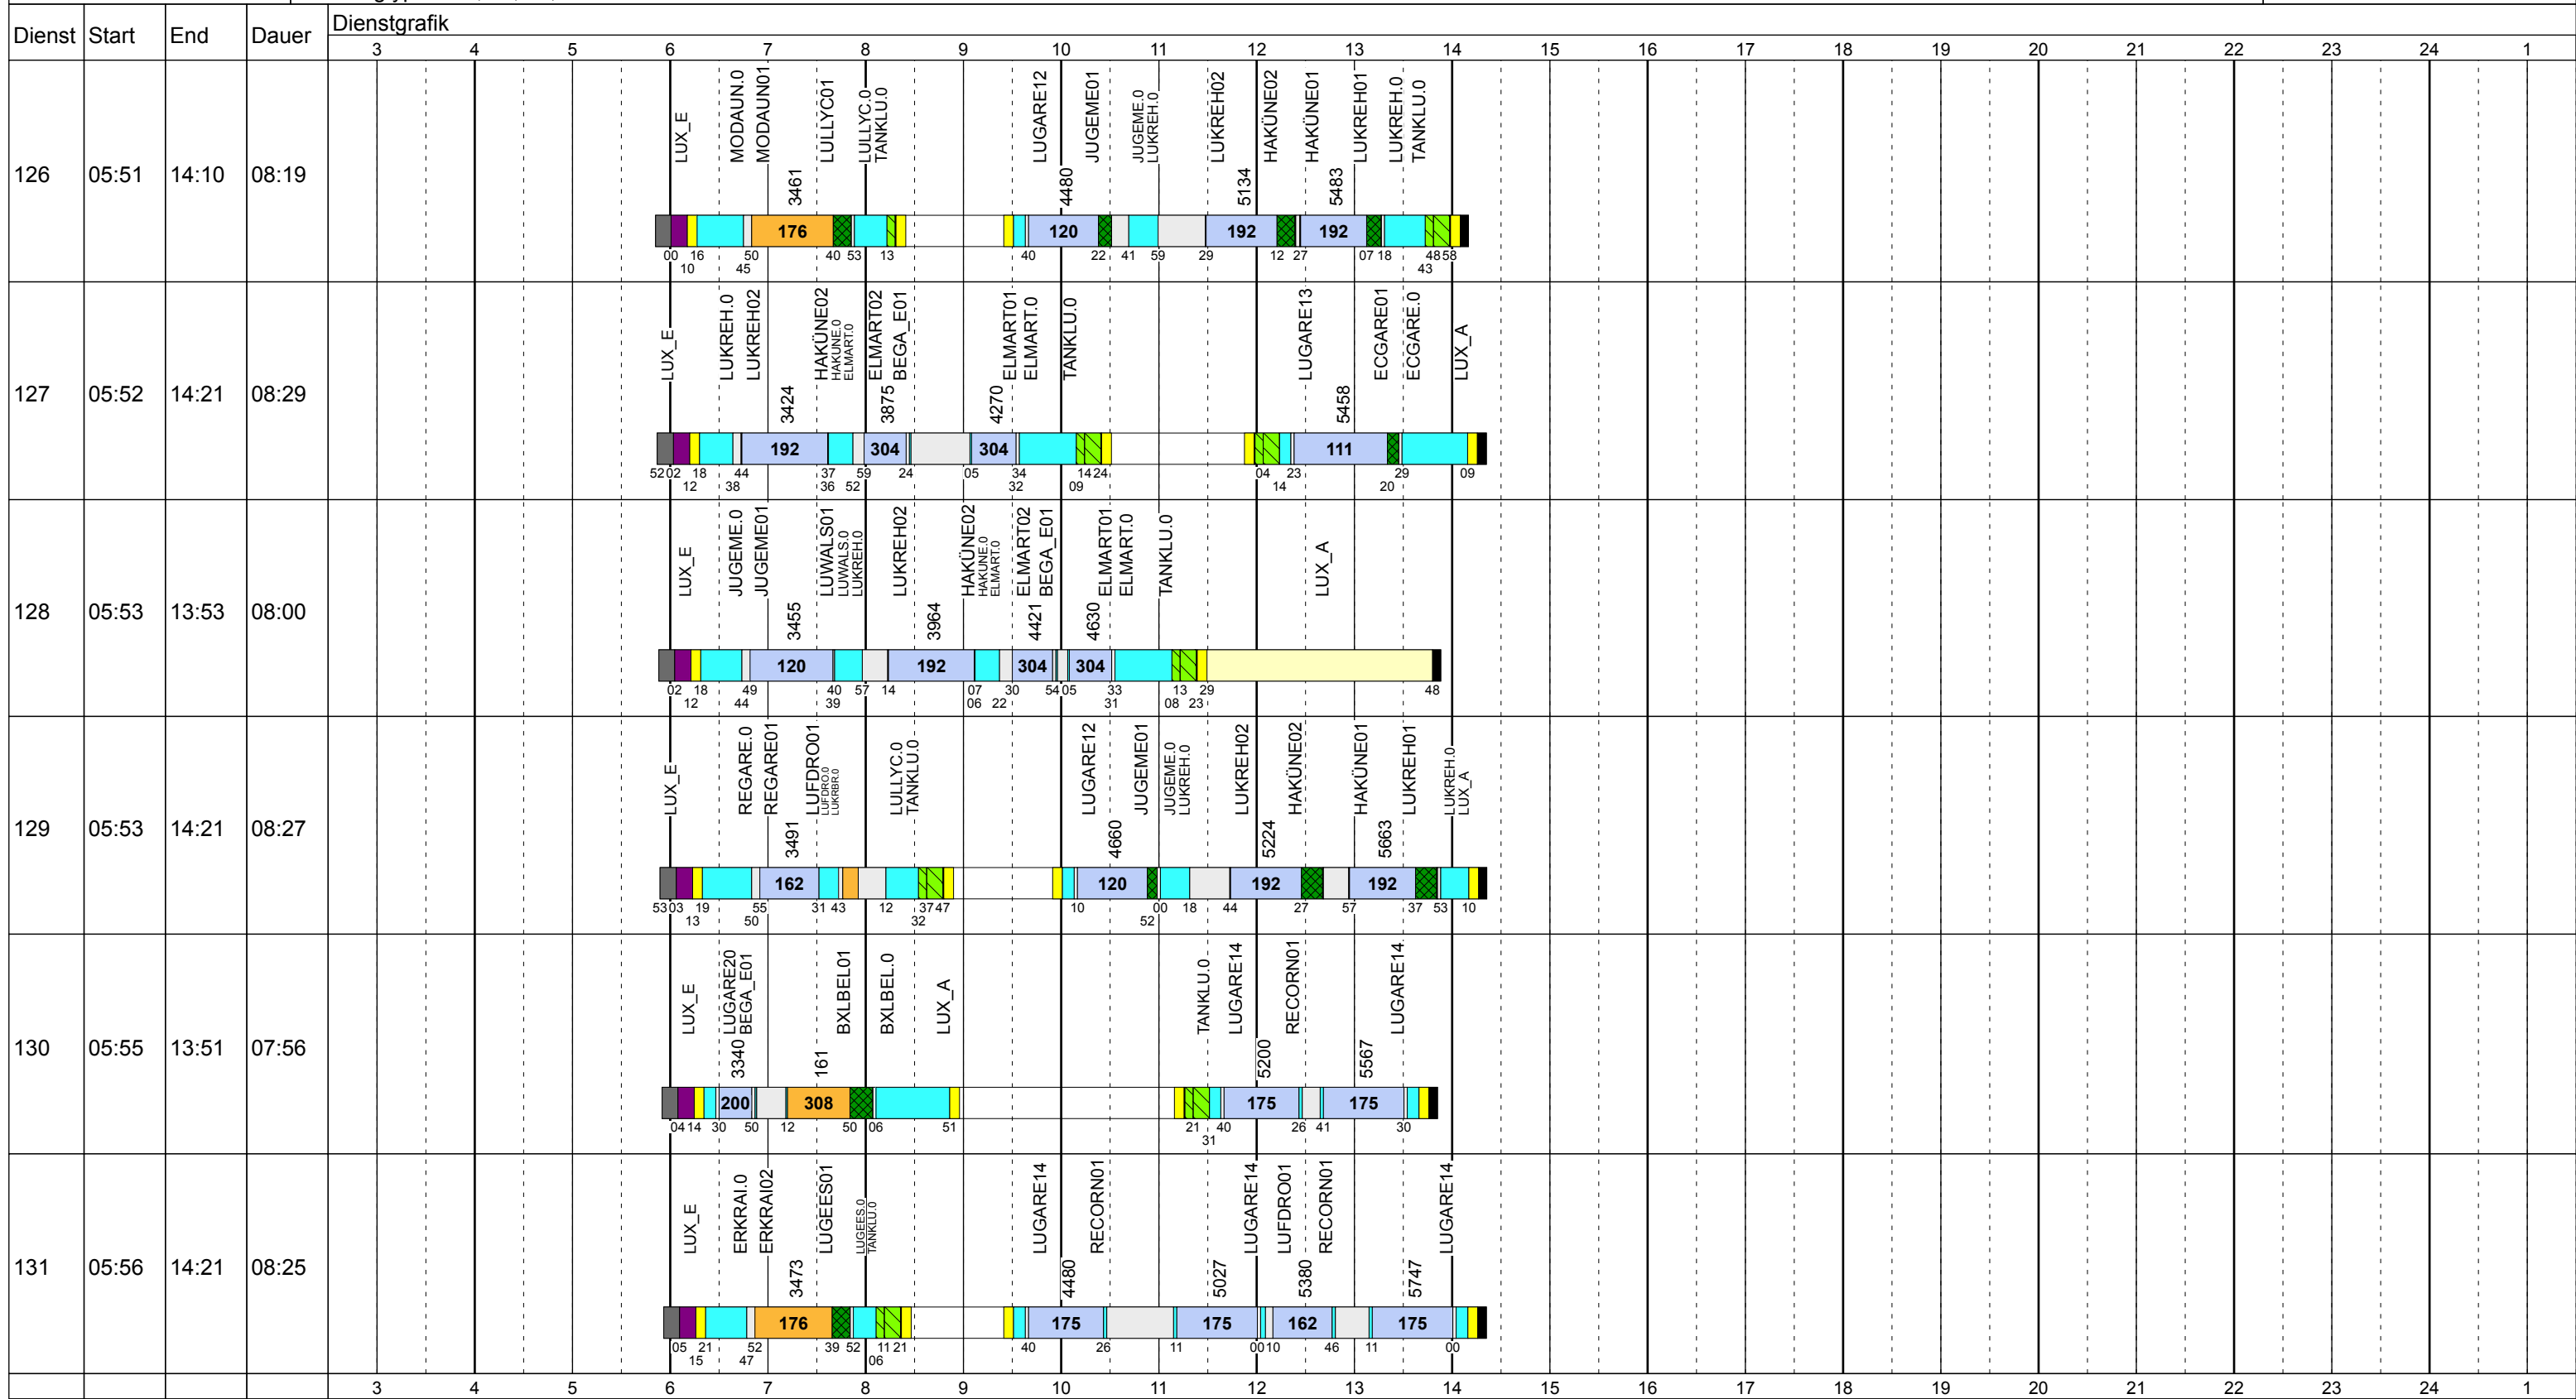

Fahrzeugtypen: 13, 15, 18, 13NF

Gültig ab
10.12.2017

Freitag Scol

Betriebstage: Fr

Betriebshöfe: EN, EB, LUX

Fahrzeugtypen: 13, 15, 18, 13NF

Gültig ab
10.12.2017

Freitag Scol

Betriebstage: Fr
 Betriebshöfe: EN, EB, LUX
 Fahrzeugtypen: 13, 15, 18, 13NF

Gültig ab
 10.12.2017

Zeichenerklärung: AbIHin (blau), AbIRück (blau), Aufrüst (lila), AusW (gelb), EinW (gelb), ESTC (gelb), Leerf. (hellblau), Linief. (hellblau), Nach (schwarz), Reinig (grün), Rüstz. (grün), Tanken (grün), Vor (schwarz), Wendez. (hellblau)

Freitag Scol

Betriebstage: Fr

Betriebshöfe: EN, EB, LUX

Fahrzeugtypen: 13, 15, 18, 13NF

Gültig ab
10.12.2017

Freitag Scol

Betriebstage: Fr

Betriebshöfe: EN, EB, LUX

Fahrzeugtypen: 13, 15, 18, 13NF

Gültig ab
10.12.2017

Dienst	Start	End	Dauer	Dienstgrafik																							
				3	4	5	6	7	8	9	10	11	12	13	14	15	16	17	18	19	20	21	22	23	24	1	
132	05:59	13:55	07:56				LUX_E TANKLU.0 MODAUN.0 MODAUN01 LUGARE14 LUGARE14 LILTAM.0 BEGA_E.0 BEGA_E01 ESGOAQ03 BEGA_E01	175	307	307		ESGOAQ03 BEGA_E01	307	307													
133	06:00	14:23	08:23				LUX_E MOCHRI.0 MOCHRI03 LUGARE14 LUGARE13 ECGARE01 LUX_E BEGA_E.0 BEGA_E01 ELMART01 ELMART02 BEGA_E.0 TANKLU.0	176	110	111		LUX_E BEGA_E.0 BEGA_E01 ELMART01 ELMART02 BEGA_E.0 TANKLU.0	304	304													
134	06:05	14:41	08:36				LUX_E LUGARE12 JUGEME01 LUWALS01 TANKLU.0 LUGARE12 JUGEME01 LUWALS01 LUKREH02 HAKÜNE02 HAKÜNE.0	120	120	120		LUGARE12 JUGEME01 LUWALS01 LUKREH02 HAKÜNE02 HAKÜNE.0	120	192													
135	06:06	14:06	08:00				LUX_E JUOGAR.0 JUOGAR01 LUGARE18 LUGARE12 JUGEME01 JUGEME.0 LUKREH.0 TANKLU.0	121	120	192		LUGARE12 JUGEME01 LUWALS01 LUKREH02 HAKÜNE02 HAKÜNE.0	120	192													
136	06:07	14:33	08:26				LUX_E LUKREH.0 LUKREH02 HAKÜNE02 HAKÜNE01 LUKREH01 LUKREH.0 TANKLU.0	192	192	120		LUGARE12 JUGEME01 LUWALS01	120	120													
137	06:20	14:55	08:35				LUX_E ESGOA3.0 ESGOAQ03 BEGA_E01 ESGOAQ03 ESGOAQ03 BEGA_E01	307	307	307		ESGOAQ03 BEGA_E01 ESGOAQ03 BEGA_E01 LUX_A	307	307													