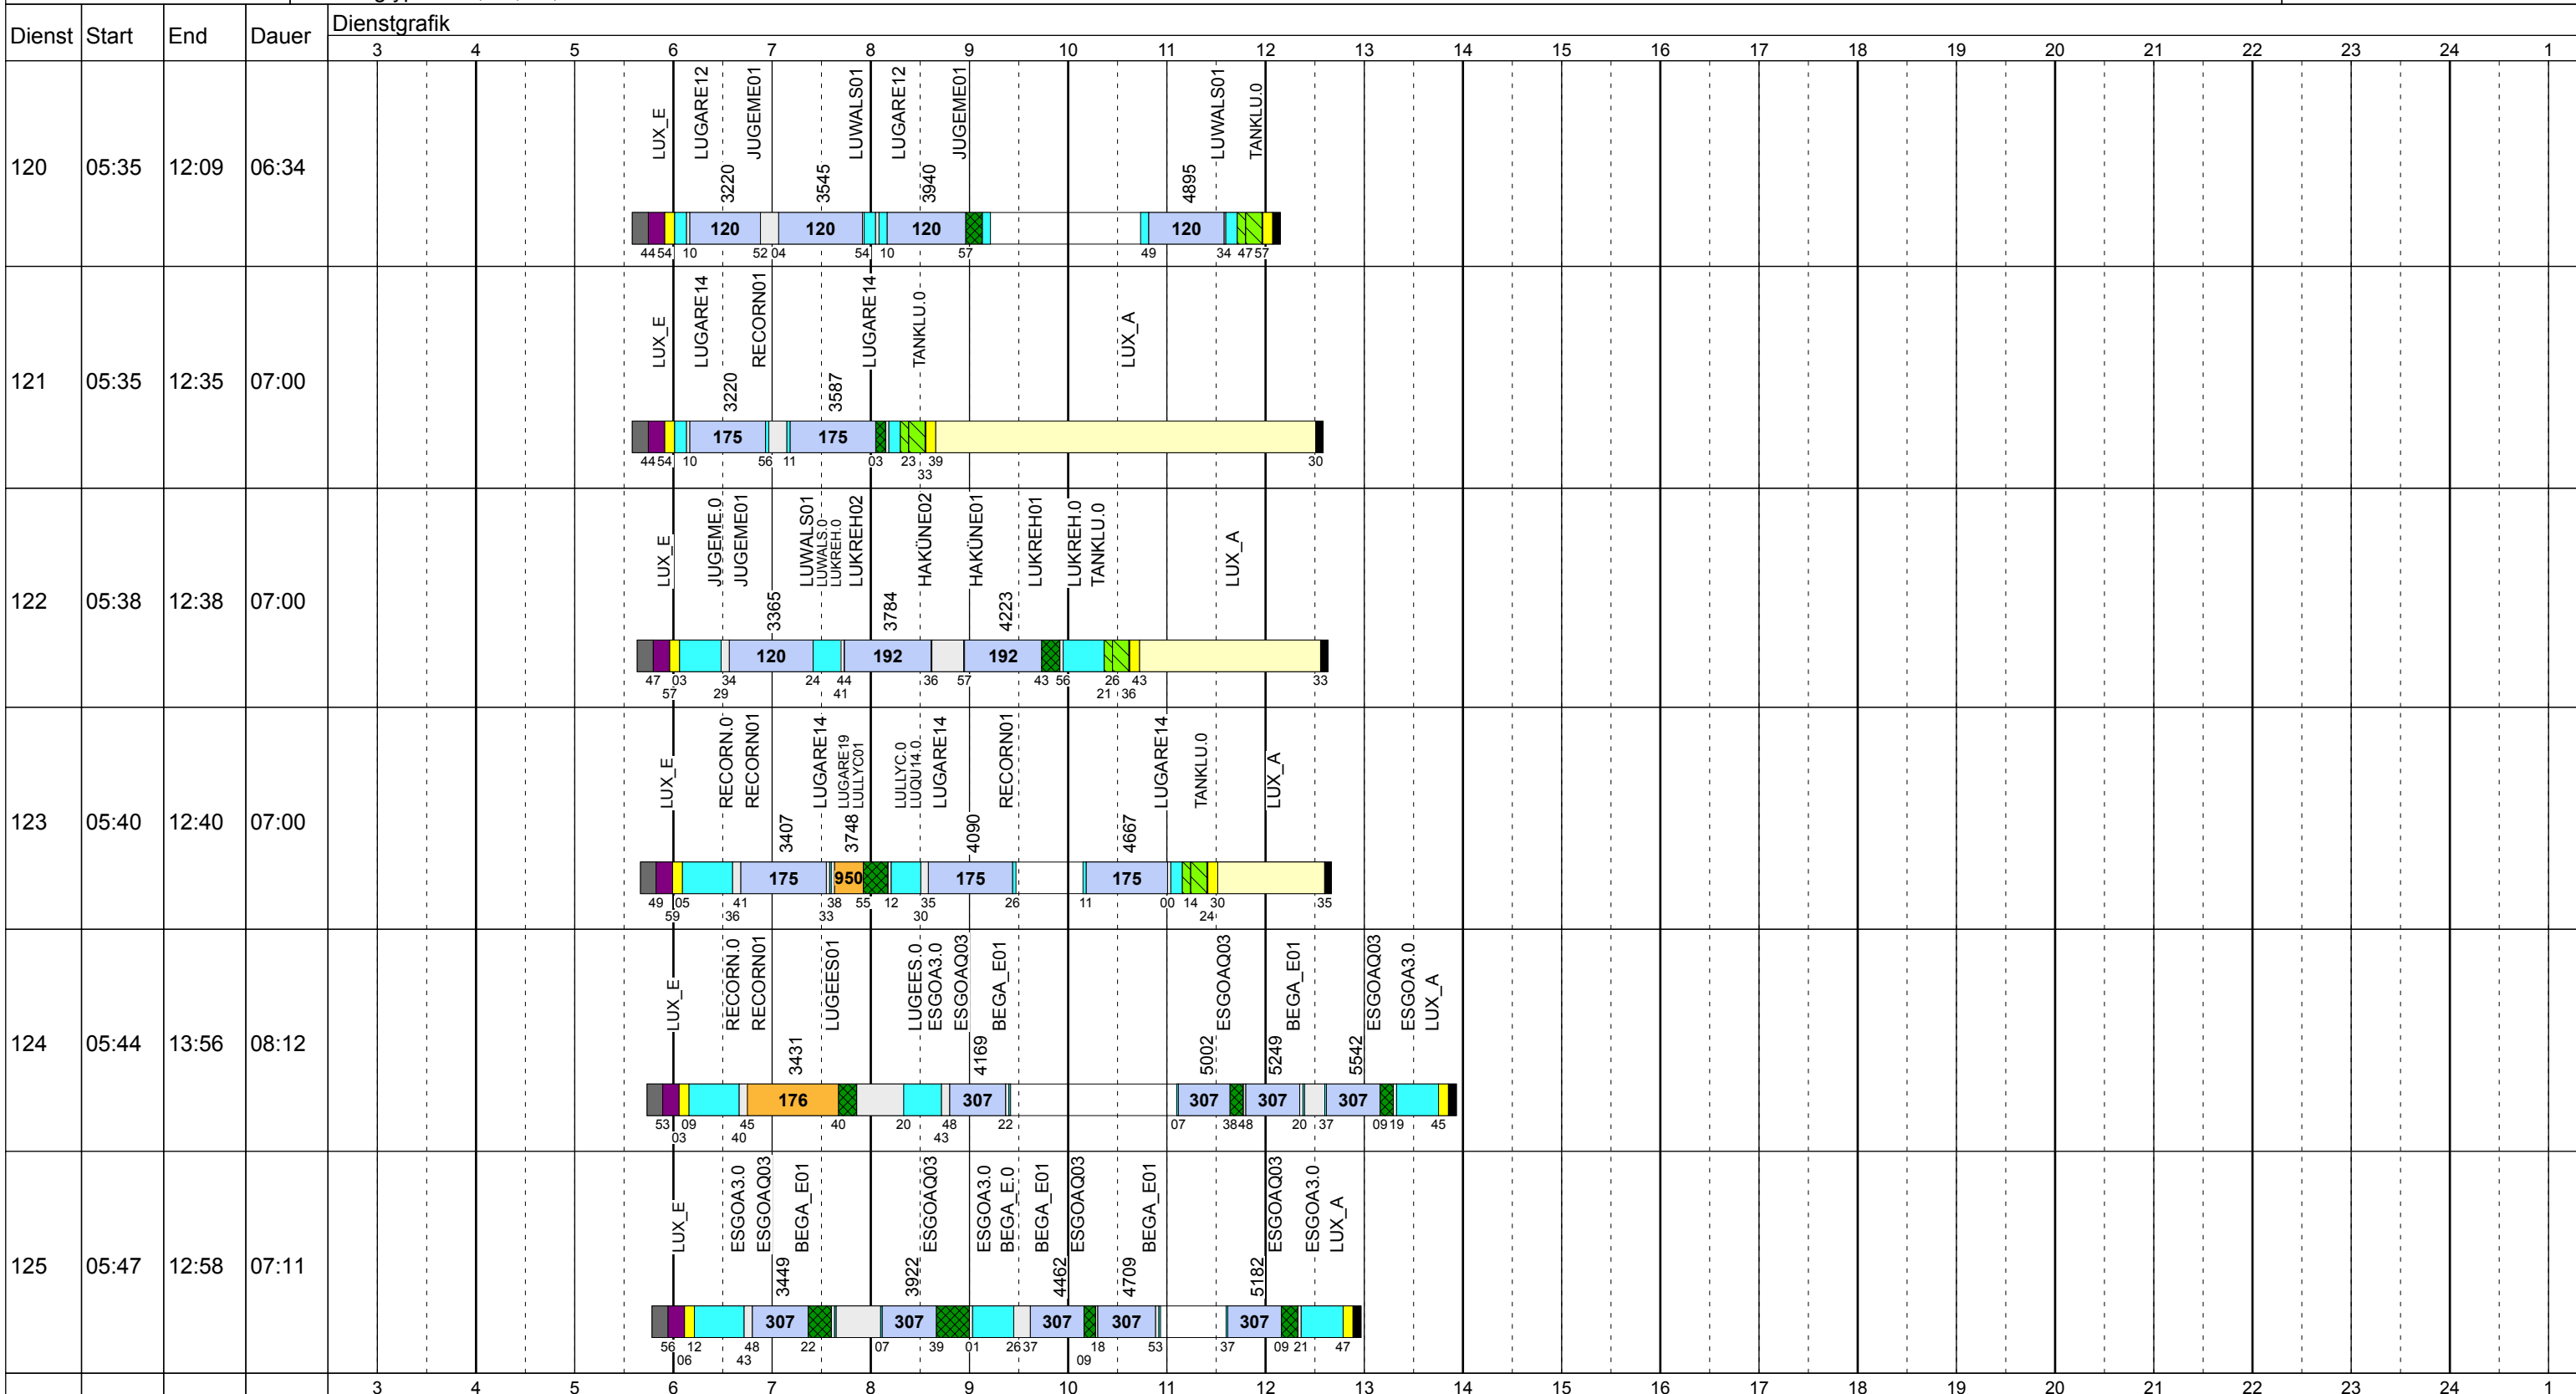

Freitag Scol

Betriebstage: Fr

Betriebshöfe: EN, EB, LUX

Fahrzeugtypen: 13, 15, 18, 13NF

Gültig ab
10.12.2017

Freitag Scol

Betriebstage: Fr

Betriebshöfe: EN, EB, LUX

Fahrzeugtypen: 13, 15, 18, 13NF

Gültig ab
10.12.2017

Freitag Scol

Betriebstage: Fr

Betriebshöfe: EN, EB, LUX

Fahrzeugtypen: 13, 15, 18, 13NF

Gültig ab
10.12.2017

Freitag Scol

Betriebstage: Fr
 Betriebshöfe: EN, EB, LUX
 Fahrzeugtypen: 13, 15, 18, 13NF

Gültig ab
 10.12.2017

Zeichenerklärung: AbIHin (blau), AbIRück (blau), Aufrüst (lila), AusW (gelb), EinW (gelb), ESTC (gelb), Leerf. (hellblau), Linief. (hellblau), Nach (schwarz), Reinig (grün), Rüstz. (grün), Tanken (grün), Vor (schwarz), Wendez. (hellblau)

Fahrzeugtypen: 13, 15, 18, 13NF

Gültig ab
10.12.2017

Dienst	Start	End	Dauer	Dienstgrafik																							
				3	4	5	6	7	8	9	10	11	12	13	14	15	16	17	18	19	20	21	22	23	24	1	
132	05:59	13:55	07:56				LUX_E TANKLU.0 MODAUN.0 MODAUN01 LUGARE14 LUGARE14 LILTAM.0 BEGA_E.0 BEGA_E01 ESGOAQ03 BEGA_E01	175	307	307		ESGOAQ03 BEGA_E01	307	307													
133	06:00	14:23	08:23				LUX_E MOCHRI.0 MOCHRI03 LUGARE14 LUGARE13 ECGARE01 LUX_E BEGA_E.0 BEGA_E01 ELMART01 ELMART02 BEGA_E.0 TANKLU.0	176	110	111		LUX_E BEGA_E.0 BEGA_E01 ELMART01 ELMART02 BEGA_E.0 TANKLU.0	304	304													
134	06:05	14:41	08:36				LUX_E LUGARE12 JUGEME01 LUWALS01 TANKLU.0 LUGARE12 JUGEME01 LUWALS01 LUKREH02 HAKÜNE02 HAKÜNE.0	120	120	120		LUGARE12 JUGEME01 LUWALS01 LUKREH02 HAKÜNE02 HAKÜNE.0	120	192													
135	06:06	14:06	08:00				LUX_E JUOGAR.0 JUOGAR01 LUGARE18 LUGARE12 JUGEME01 JUGEME.0 LUKREH.0 TANKLU.0	121	120	192		LUGARE12 JUGEME01 LUWALS01 LUKREH02 HAKÜNE02 HAKÜNE.0	120	192													
136	06:07	14:33	08:26				LUX_E LUKREH.0 LUKREH02 HAKÜNE02 HAKÜNE01 LUKREH01 LUKREH.0 TANKLU.0	192	192	120		LUGARE12 JUGEME01 LUWALS01	120	120													
137	06:20	14:55	08:35				LUX_E ESGOA3.0 ESGOAQ03 BEGA_E01 ESGOAQ03 ESGOAQ03 BEGA_E01	307	307	307		ESGOAQ03 BEGA_E01 ESGOAQ03 BEGA_E01 LUX_A	307	307													