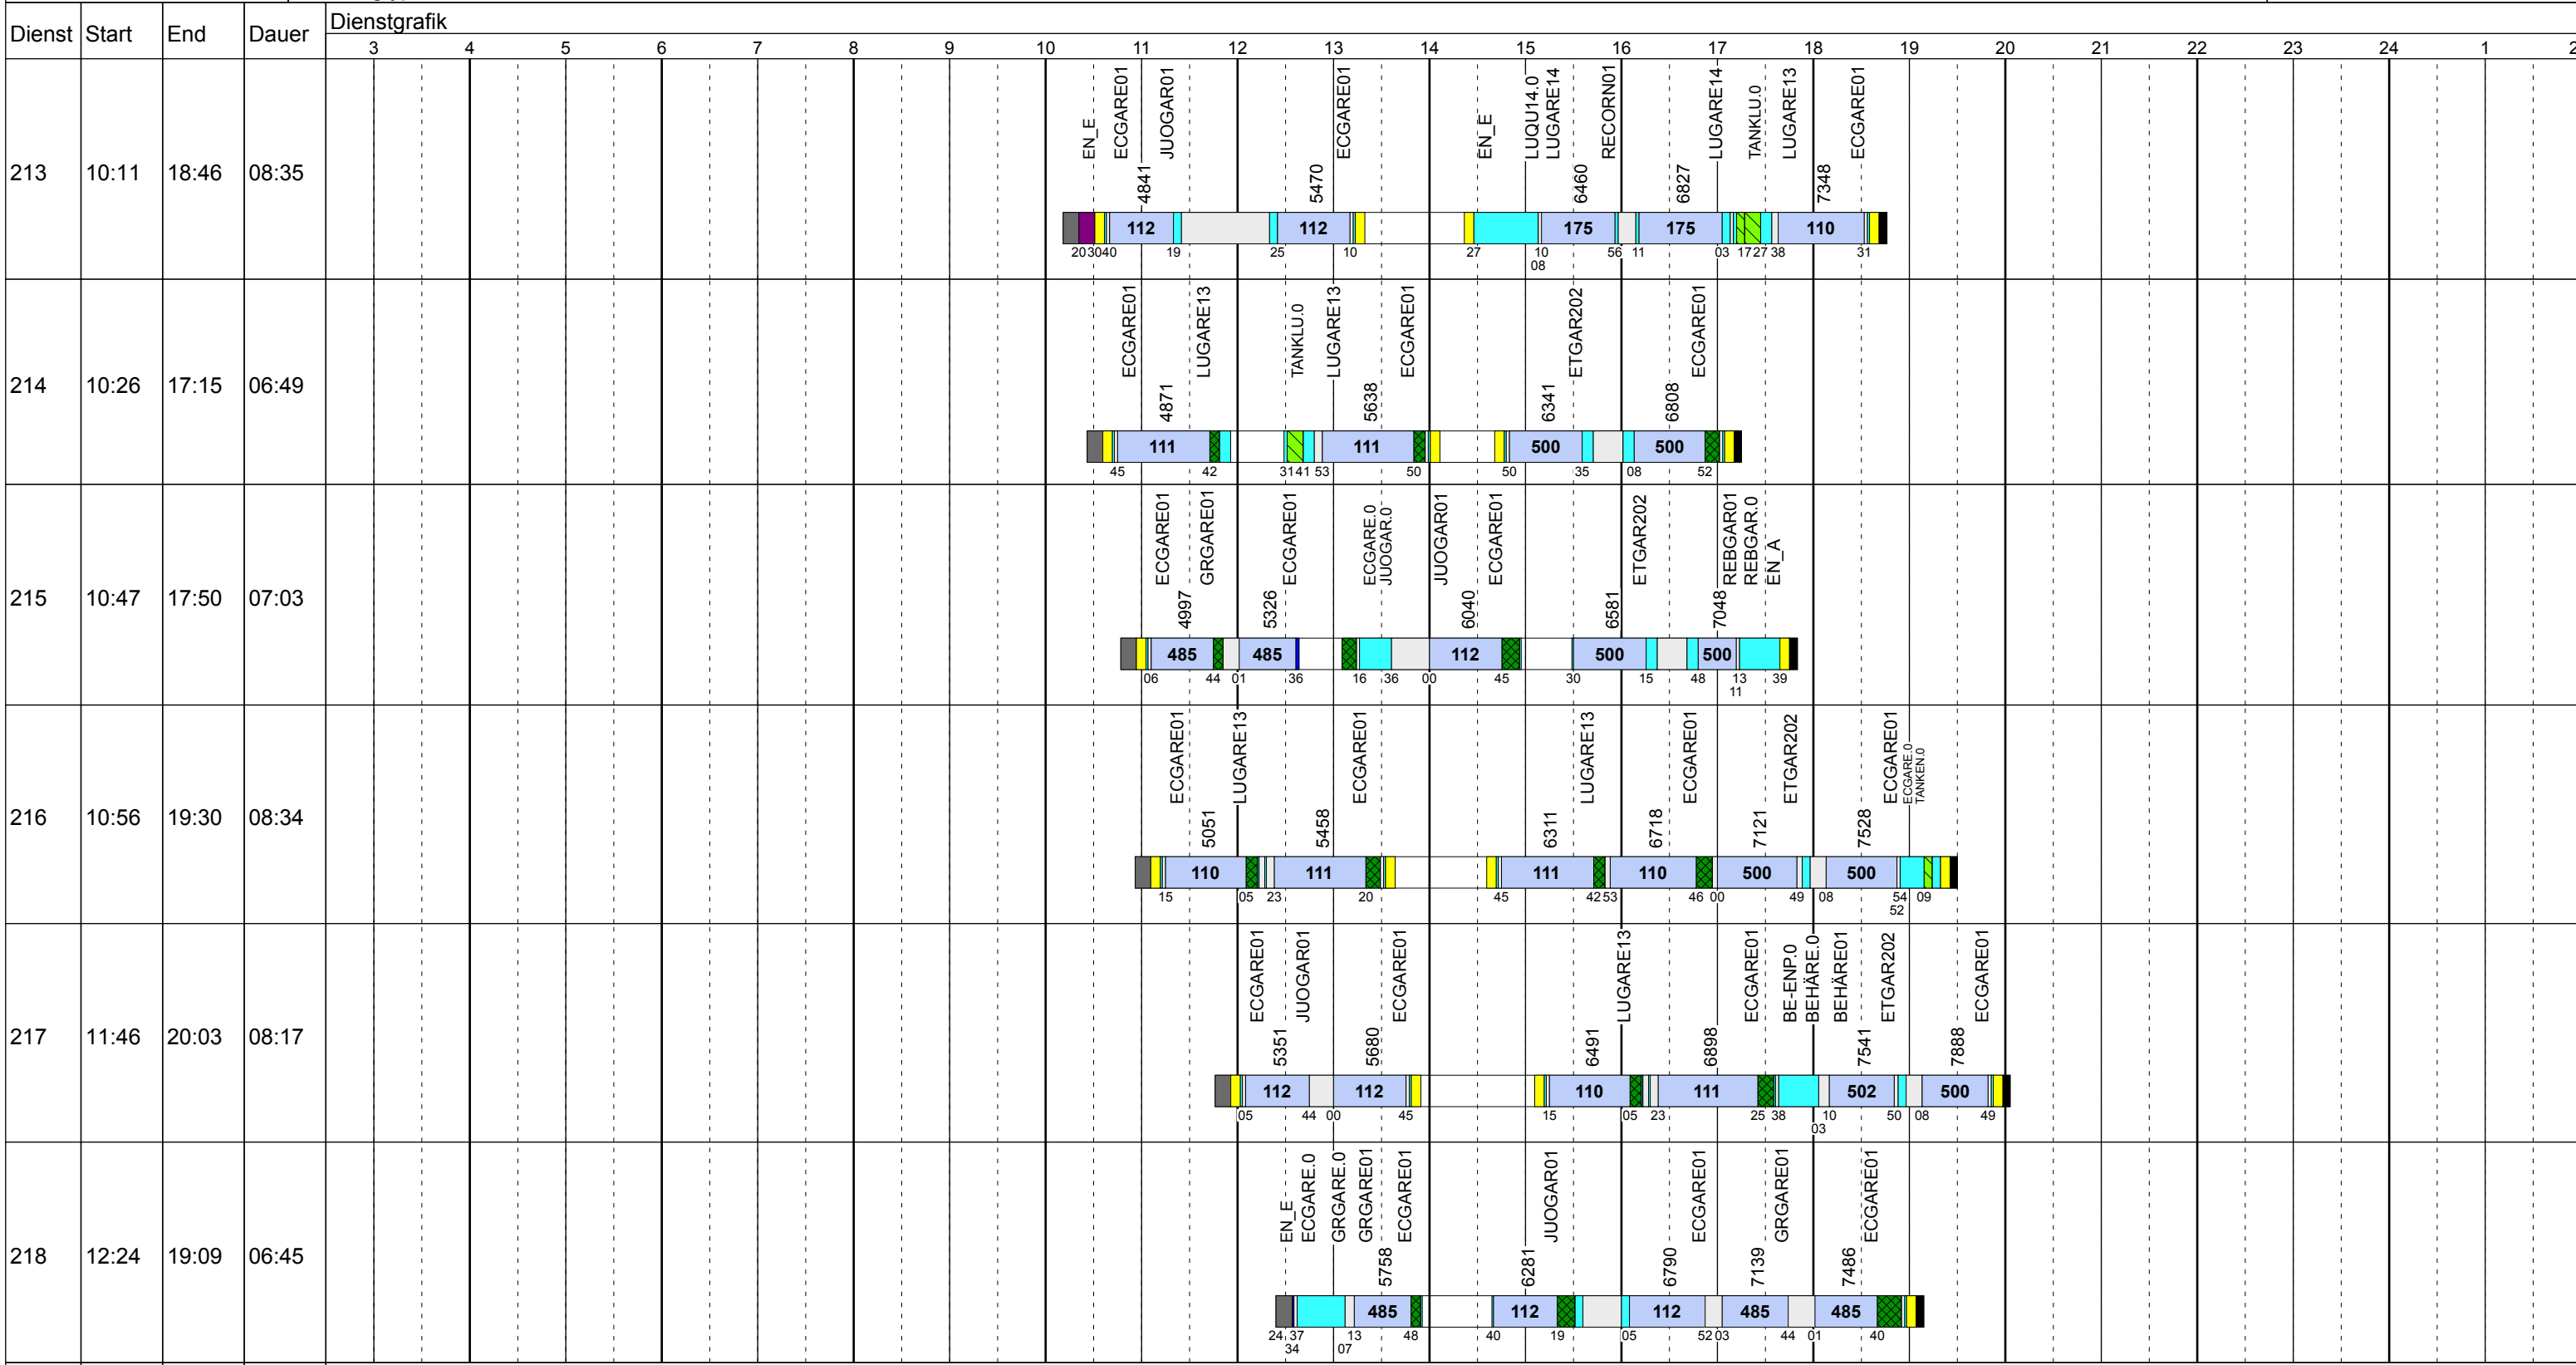

FreitagVac

Betriebstage: Fr

Betriebshöfe: EN, EB, LUX

Fahrzeugtypen: 13, 15, 18, 13NF

Gültig ab
10.12.2017

SAISONALER
BESCHLEBEN

FreitagVac

Betriebstage: Fr
Betriebshöfe: EN, EB, LUX
Fahrzeugtypen: 13, 15, 18, 13NF

Gültig ab
10.12.2017

Dienst	Start	End	Dauer	Dienstgrafik																													
				3	4	5	6	7	8	9	10	11	12	13	14	15	16	17	18	19	20	21	22	23	24	1	2						
219	12:26	20:54	08:28										ECGARE01 5591	LUGARE13 4253	ECGARE01 5998			JUOGAR01 6761	7030 ECGARE01		7541 LUGARE13	7978 ECGARE01											
													111	110	112	112	111	111															
220	12:47	21:04	08:17									ECGARE01 5717	GRGARE01	ECGARE01 6046			6737 LUGARE13	TANKLU0	LUGARE13	7258 ECGARE01		7661 ETGAR202		8248 ECGARE01									
												485	485	111	110	500	500																
221	12:56	21:00	08:04									ECGARE01 5771	LUGARE13	ECGARE01 6178			6941 ETGAR202	7348 BEHARE01 BEHARE0 BE-ENP0		7901 ECGARE01	JUOGAR01	8200 ECGARE01											
												110	111	500	502	112	112																
222	13:56	21:51	07:55									ECGARE01 6131	LUGARE13	LUGARE14	6640 RECORN01	7007 LUGARE14	7438 LUGARE13			8243 GRGARE01	8566 ECGARE01												
												110	175	175	110	485	485																
223	15:44	22:51	07:07									ECGARE01 6779	GRGARE01	WAGARE01 ROHAAPOZ WAGARE0	7102 WAGARE0 SHSPIL0	7396 WAGARE0 SHSPIL0	7756 WAGARE0 ROHAAPOZ BE-ENP0			8603 ECGARE01	8926 GRGARE01												
												485	485	485	485	485	485																
224	16:26	23:03	06:37									ECGARE01 7031	LUGARE13			7540 ECGARE01		8021 ETGAR202			8968 ECGARE01												
												111	111	500	500	500																	
225	16:21	23:34	07:13									ECGARE01 7001	JUOGAR01		7480 ECGARE01		8111 LUGARE13	TANKLU0			9058 LUGARE13												
												112	112	111	111	111	111																

Zeichenerklärung: AbIHin ■ AbIRück ■ Aufrüst ■ AusW ■ EinW ■ ESTC ■ Leerf. ■ Linienf. ■ Nach ■ Reinig ■ Rüstz. ■ Tanken ■ ÜWegz ■ Vor ■ Wenz. ■