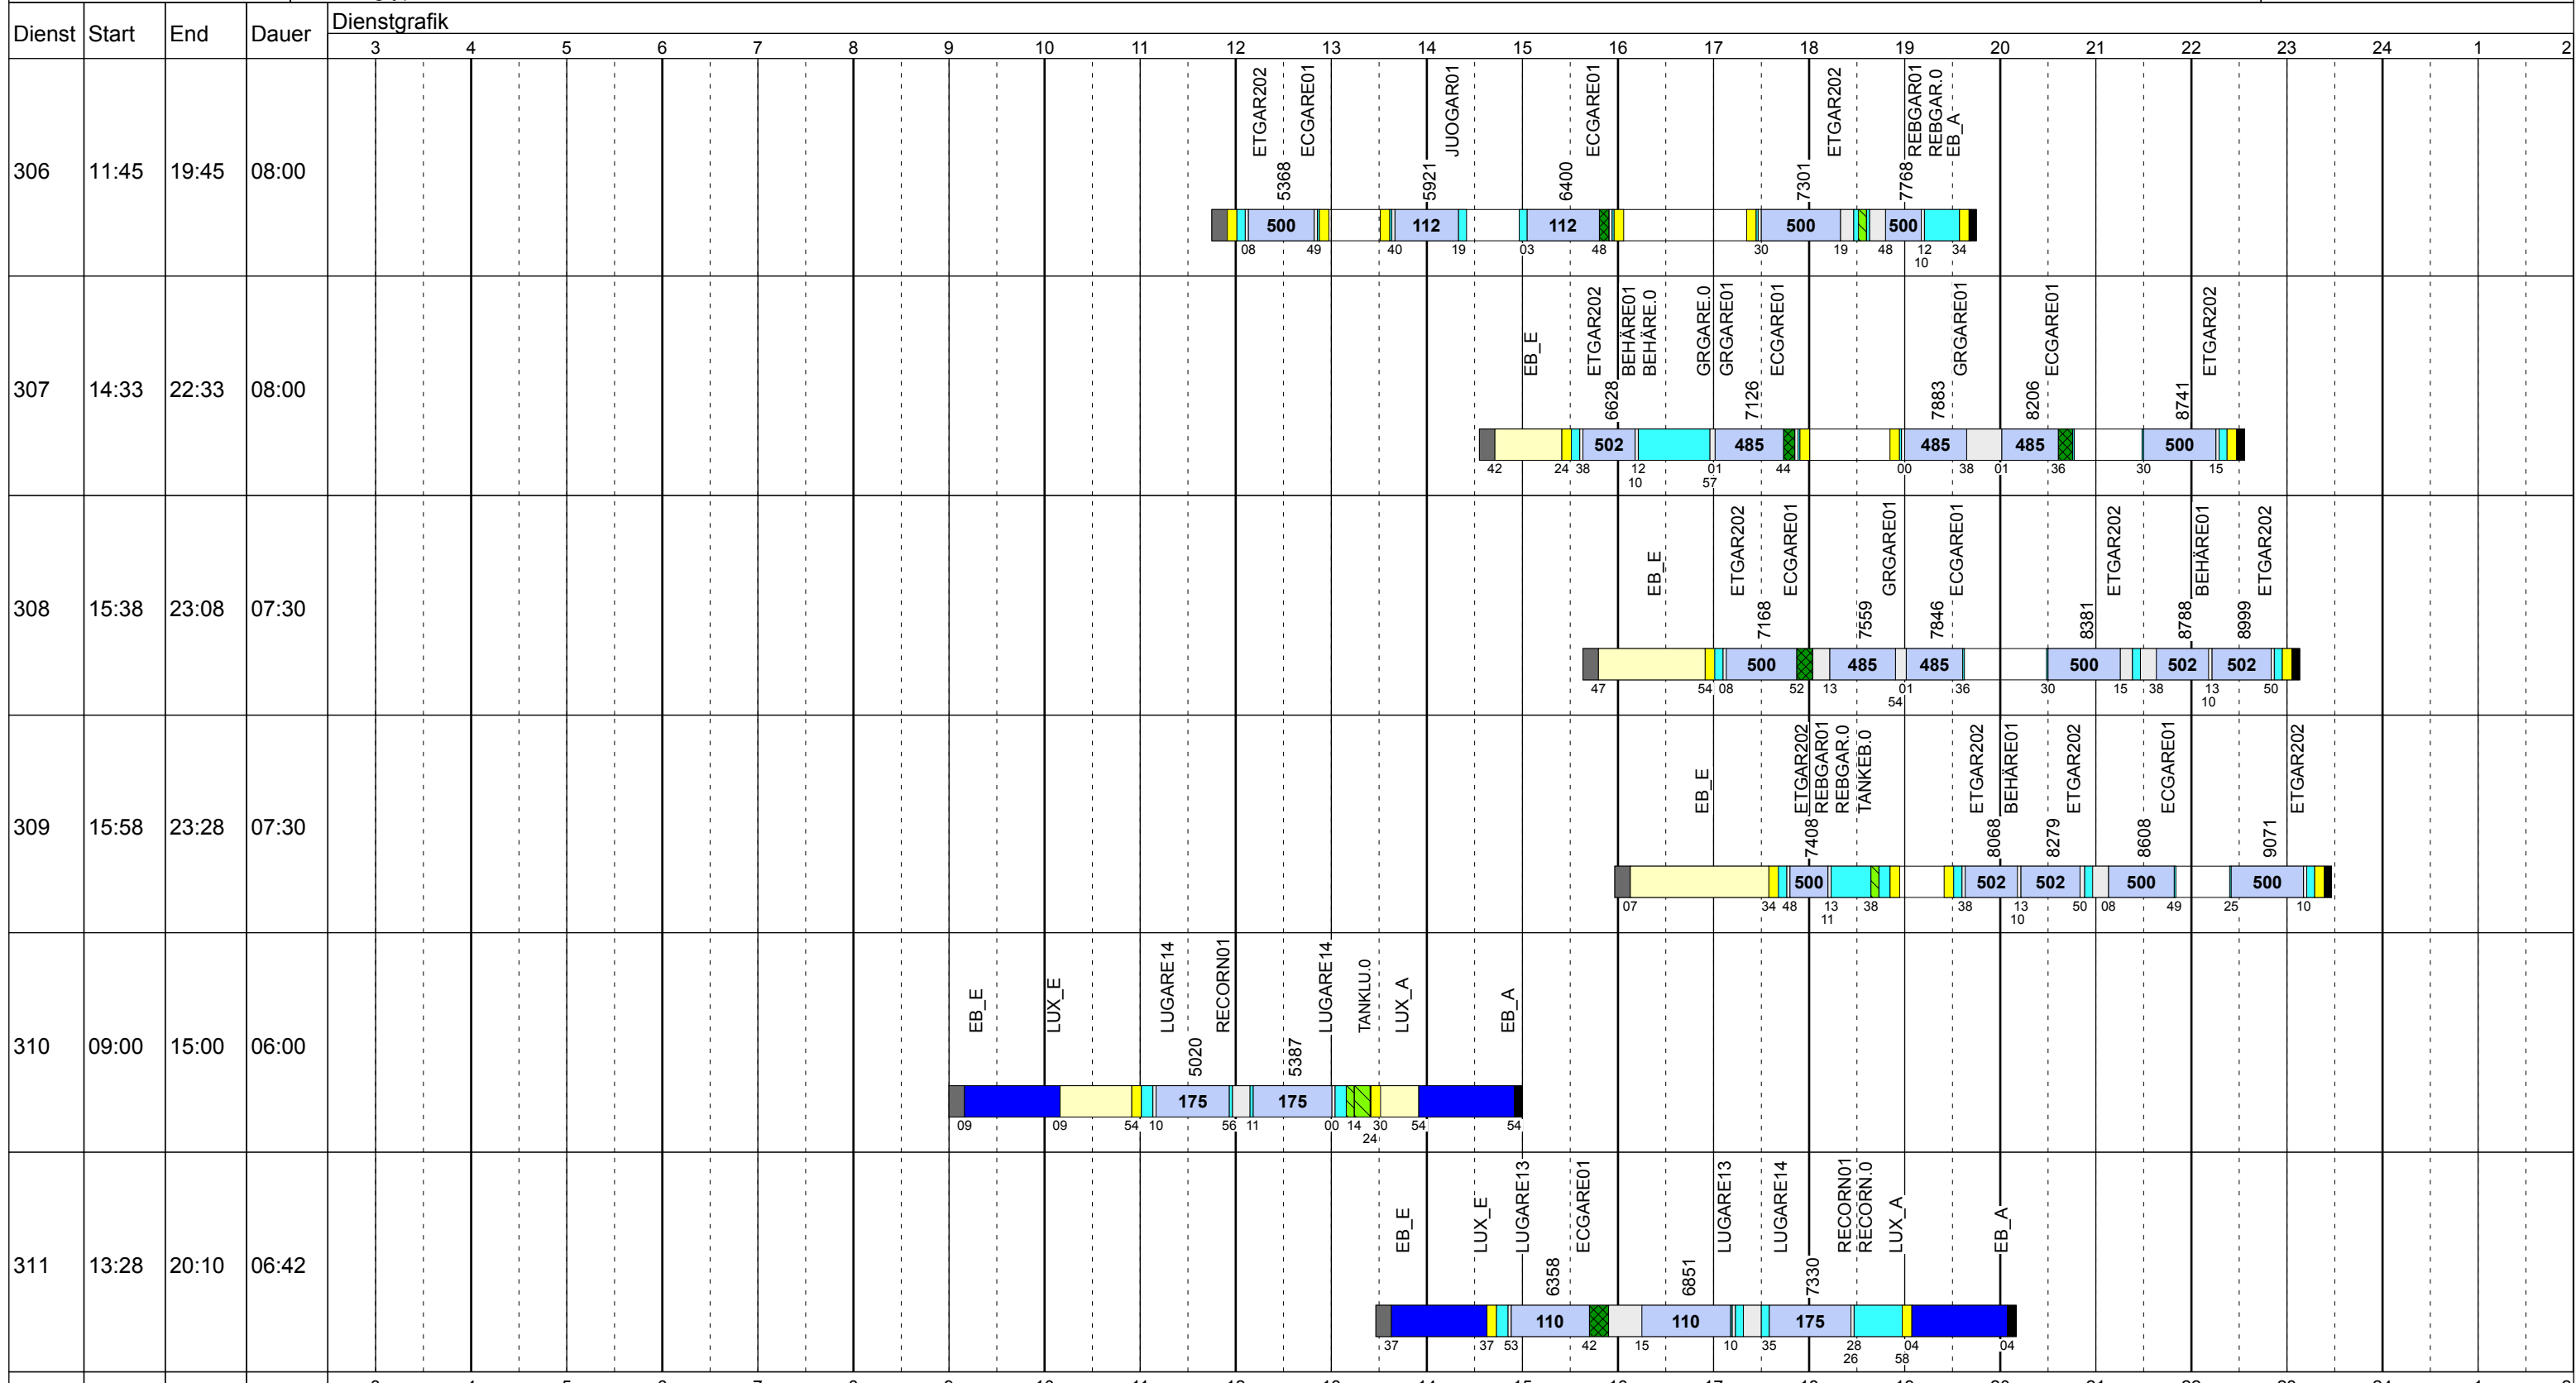

FreitagVac

Betriebstage: Fr

Betriebshöfe: EN, EB, LUX

Fahrzeugtypen: 13, 15, 18, 13NF

Gültig ab
10.12.2017