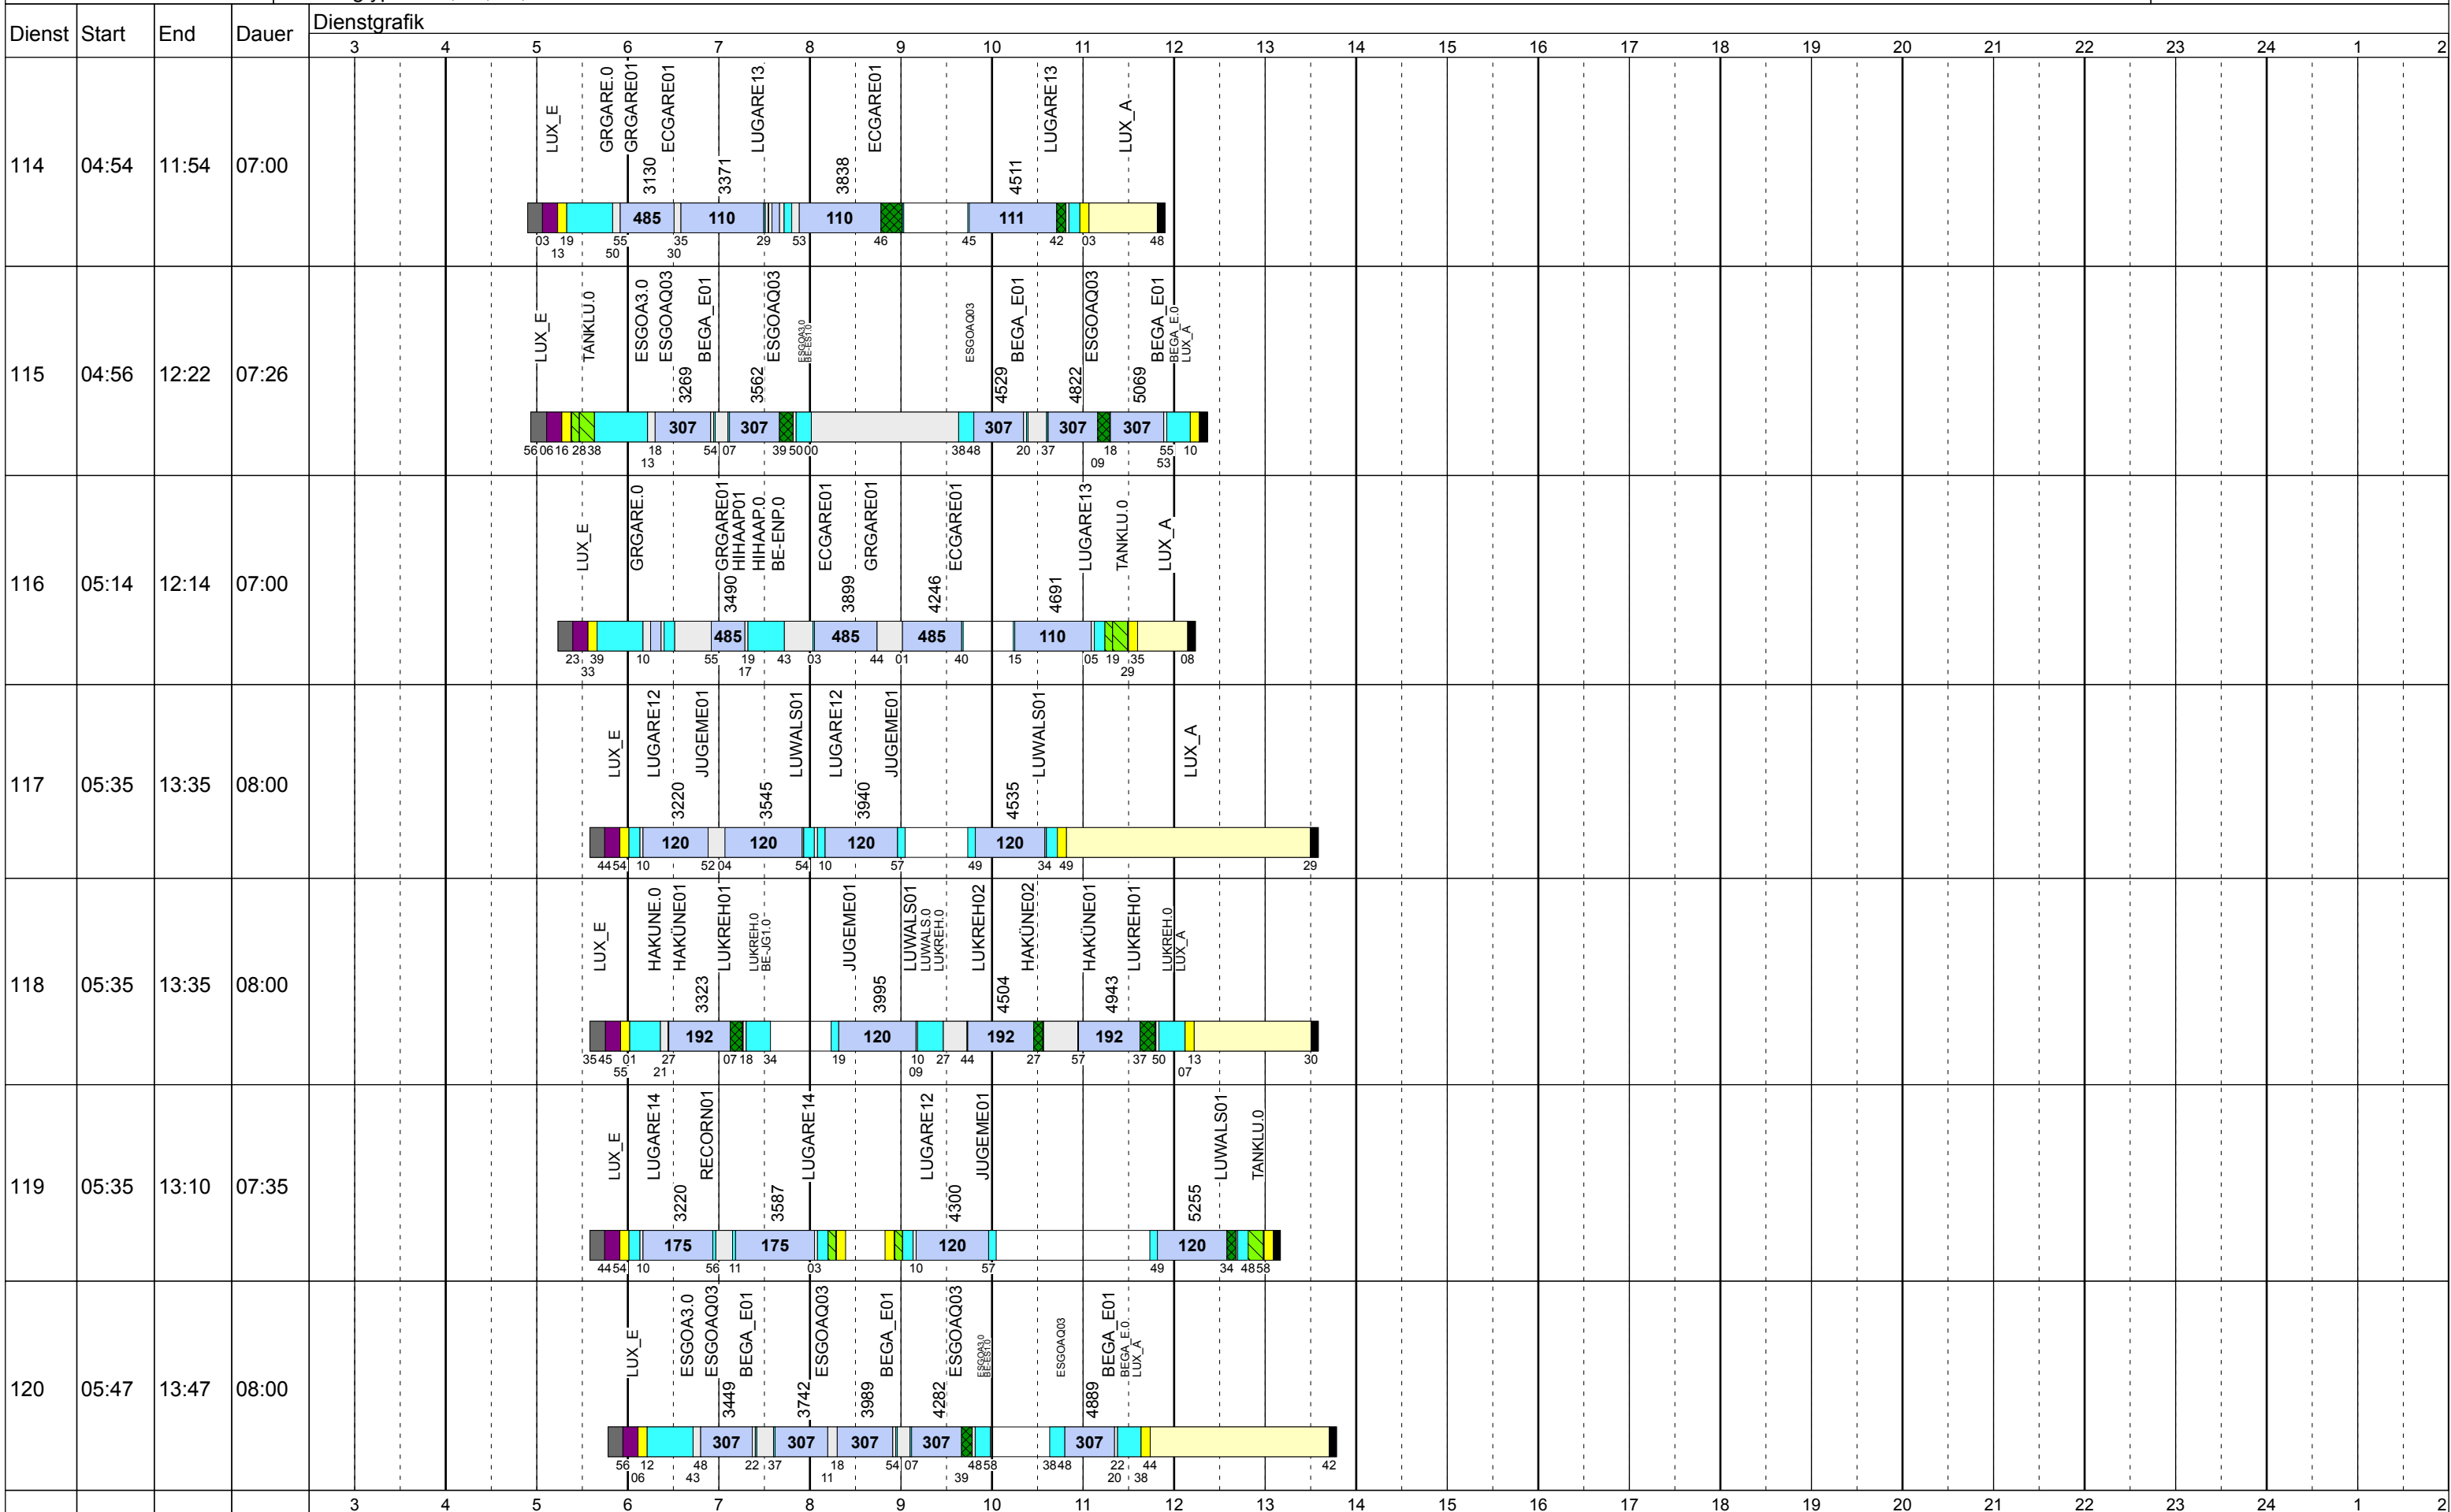

FreitagVac

Betriebstage: Fr
Betriebshöfe: EN, EB, LUX
Fahrzeugtypen: 13, 15, 18, 13NF

Gültig ab
10.12.2017

Zeichenerklärung: AblHin (blau), AblRück (blau), Aufrüst (lila), AusW (gelb), EinW (gelb), ESTC (gelb), Leerf. (hellblau), Linienf. (hellblau), Nach (schwarz), Reinig (grün), Rüstz. (grün), Tanken (grün), ÜWegZ (blau), Vor (grau), Wendez. (grau)