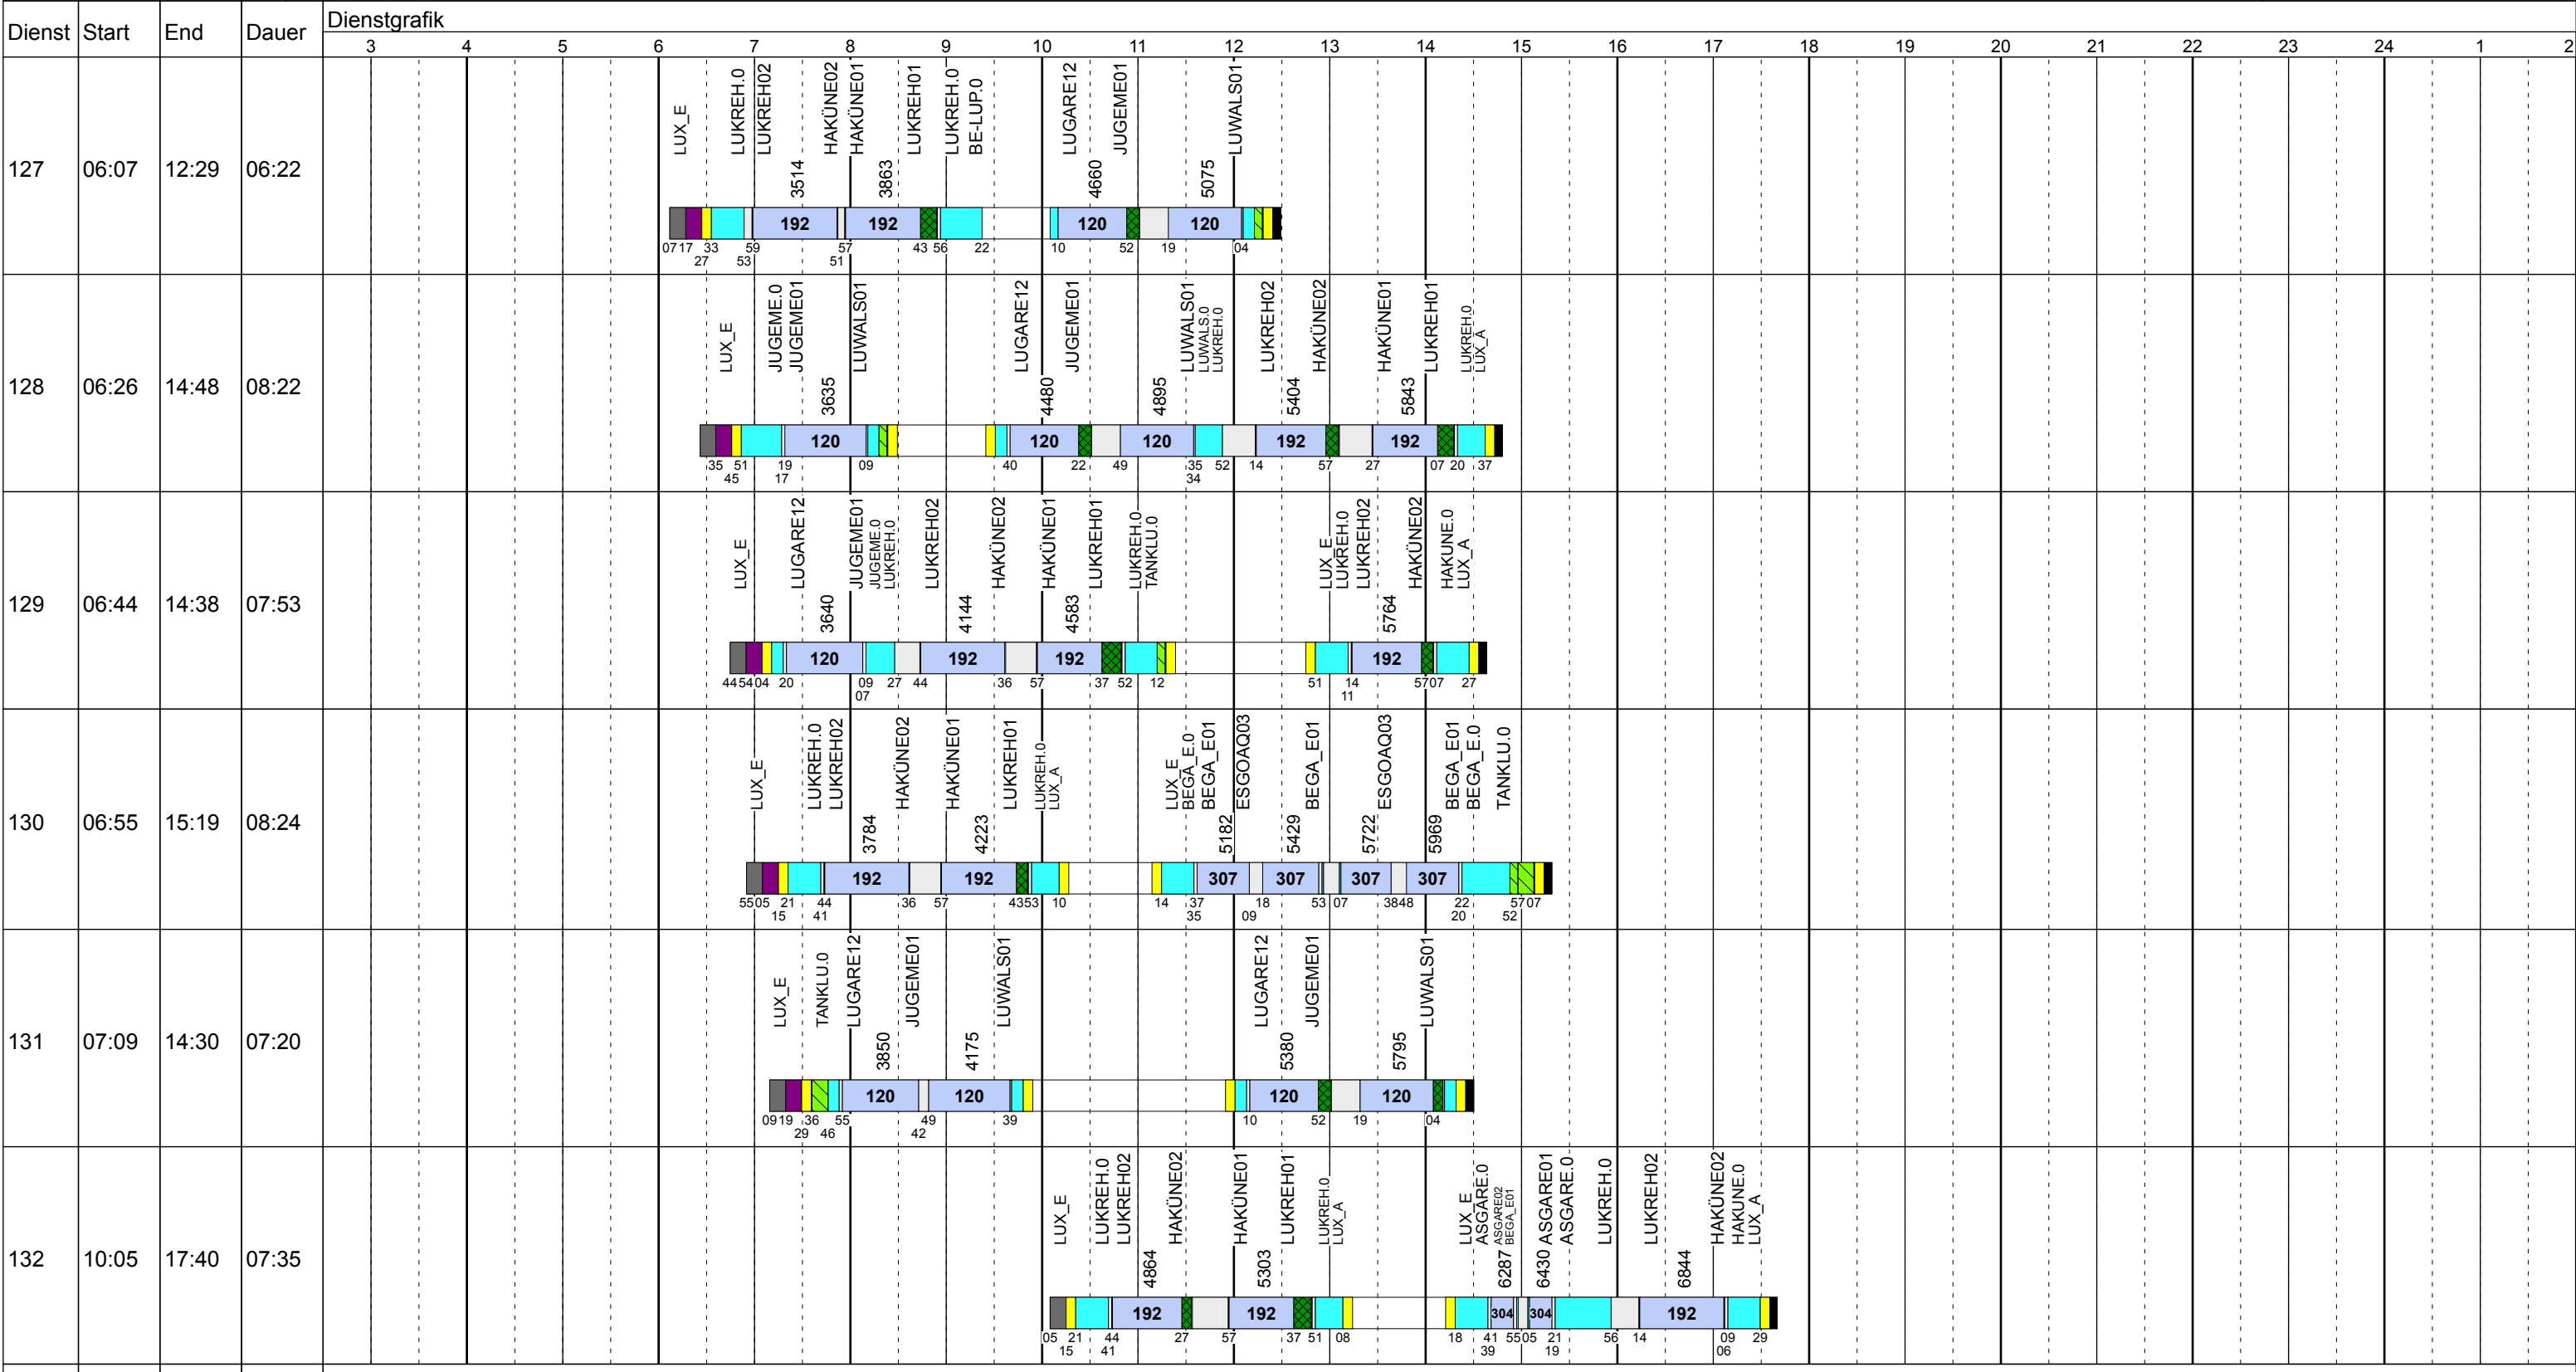

Gültig ab
 10.12.2017

Zeichenerklärung: AblHin (blau), AblRück (blau), Aufrüst (lila), AusW (gelb), EinW (gelb), ESTC (gelb), Leerf. (hellblau), Linienf. (hellblau), Nach (schwarz), Reinig (grün), Rüstz. (grün), Tanken (grün), ÜWegZ (blau), Vor (grau), Wendez. (grau)

FreitagVac

Betriebstage: Fr
Betriebshöfe: EN, EB, LUX
Fahrzeugtypen: 13, 15, 18, 13NF

Gültig ab
10.12.2017

Zeichenerklärung: AbIHin (blue square), AbIRück (blue square), Aufrüst (purple square), AusW (yellow square), EinW (yellow square), ESTC (light yellow square), Leerf. (cyan square), Linienf. (light blue square), Nach (black square), Reinig (green square), Rüstz. (dark green square), Tanken (green square), ÜWegZ (dark blue square), Vor (grey square), Wendez. (grey square)