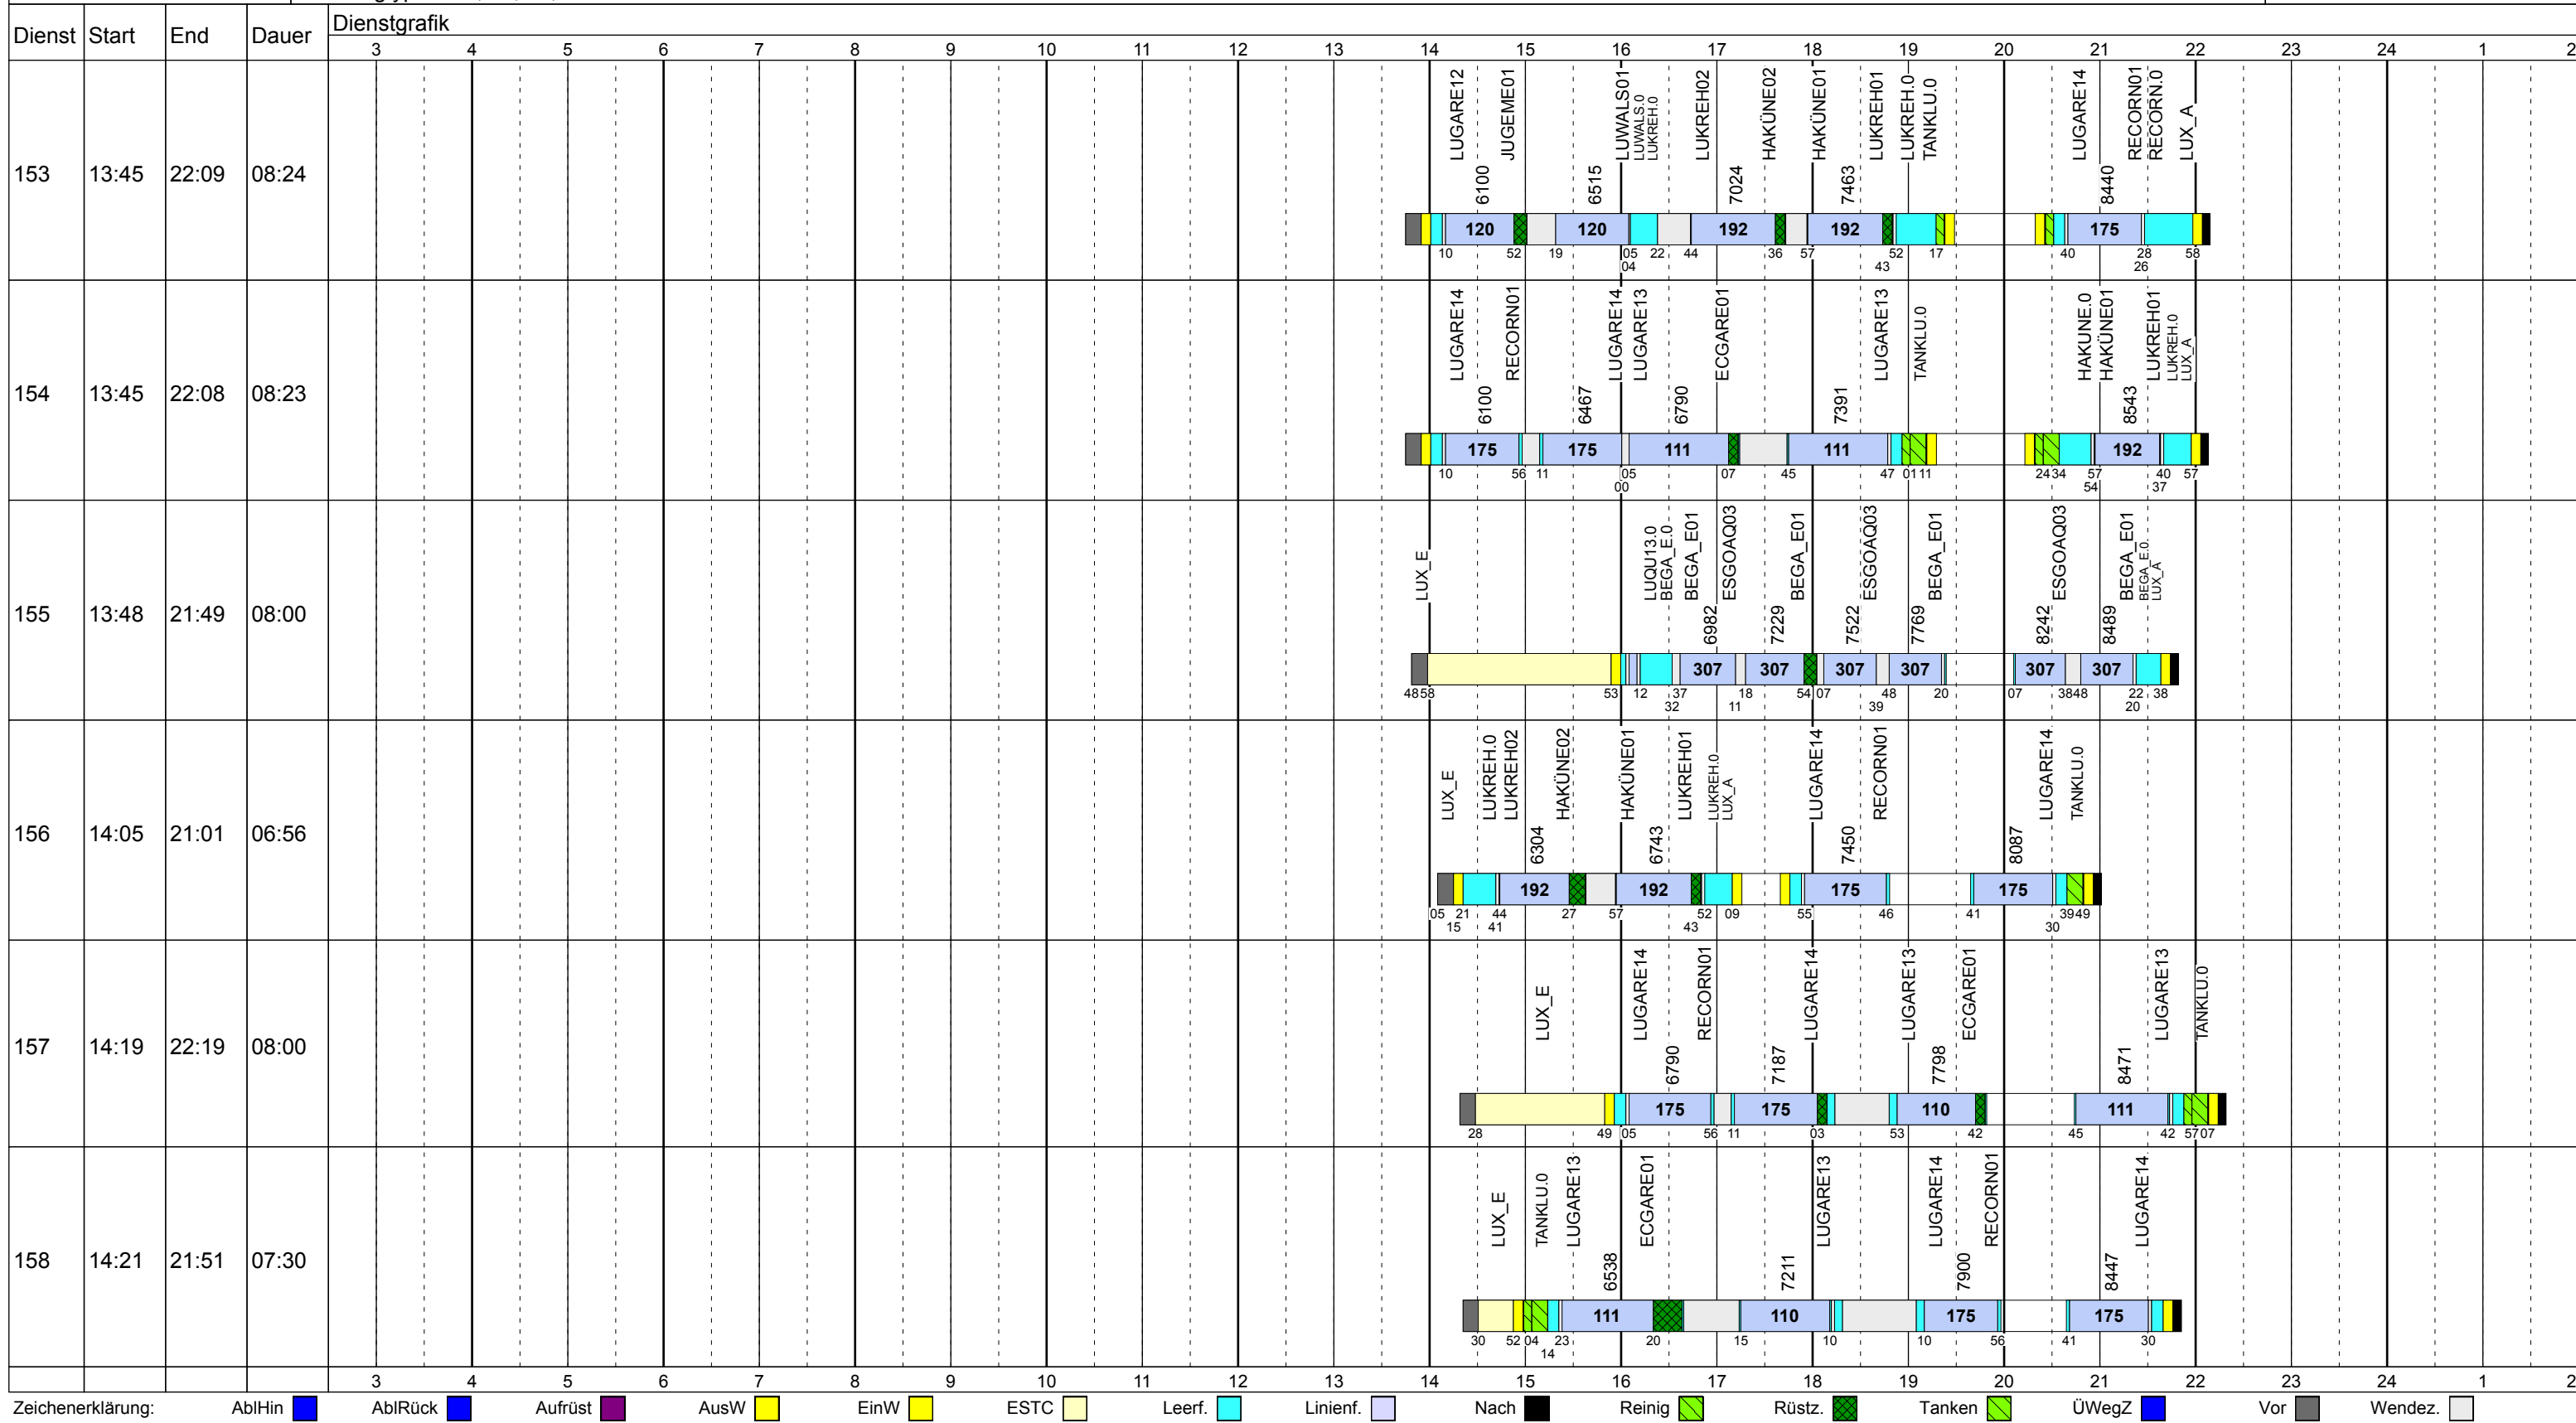

FreitagVac

Betriebstage: Fr

Betriebshöfe: EN, EB, LUX

Fahrzeugtypen: 13, 15, 18, 13NF

Gültig ab
10.12.2017

Dienst	Start	End	Dauer	Dienstgrafik																													
				3	4	5	6	7	8	9	10	11	12	13	14	15	16	17	18	19	20	21	22	23	24	1	2						
141	11:14	17:15	06:00								LUX_E	LUGARE12	JUGEME01			LUWALS01			LUX_E	LUKREH0	LUKREH02	HAKÜNE02	HAKÜNE0	TANKLU0	LUX_A								
											1424	40	5200	22	49	5615	34		51	14	6484	57	08	33	49	10							
142	11:28	17:40	06:12								LUGARE13	ECGARE01	BE-ENP0	ETGAR20	ETGAR202	ECGARE01	GRGARE01			ECGARE01	ECGARE0	LUX_A											
											53	5278	42	18	5808	49	02	6413	40	01	6766	48	40	28									
143	11:29	17:36	06:07								LUX_E	BEGA_E0	BEGA_E01	ESGOAQ03	BEGA_E01	ESGOAQ03	BEGA_E01	ESGOAQ03	BEGA_E01	ESGOAQ03	BEGA_E0	LUX_A											
											44	07	05	3848	20	07	3848	20	37	6622	18	09	54	09	25								
144	11:45	20:15	08:30								LUGARE14	RECORNO1	RECORNO	LUX_A	LUGARE14	RECORNO1	LUGARE14	LUGARE13	ECGARE01	ETGAR202	EB_A	LUX_A											
											10	5380	58	28	40	26	41	6647	30	53	7078	46	03	52	09	09							
145	11:59	18:14	06:15								LUX_E	BEGA_E0	BEGA_E01	ESGOAQ03	BEGA_E01	ESGOAQ03	BEGA_E01	ESGOAQ03	BEGA_E01	ESGOAQ03	BEGA_E01	BEGA_E0	TANKLU0										
											14	37	35	09	18	53	37	09	18	53	07	39	48	22	33	53	03						
146	09:36	15:36	06:00							LUX_E	LUGARE12	JUGEME01			LUWALS01			LUX_A															
											45		24	40	5560	22	49	5975	34	00	31												

FreitagVac

Betriebstage: Fr

Betriebshöfe: EN, EB, LUX

Fahrzeugtypen: 13, 15, 18, 13NF

Gültig ab
10.12.2017

Zeichenerklärung: AblHin ■ AblRück ■ Aufrüst ■ AusW ■ EinW ■ ESTC ■ Leerf. ■ Linienf. ■ Nach ■ Reinig ■ Rüstz. ■ Tanken ■ ÜWegZ ■ Vor ■ Wendez. ■

FreitagVac

Betriebstage: Fr

Betriebshöfe: EN, EB, LUX

Fahrzeugtypen: 13, 15, 18, 13NF

Gültig ab
10.12.2017

FreitagVac

Betriebstage: Fr

Betriebshöfe: EN, EB, LUX