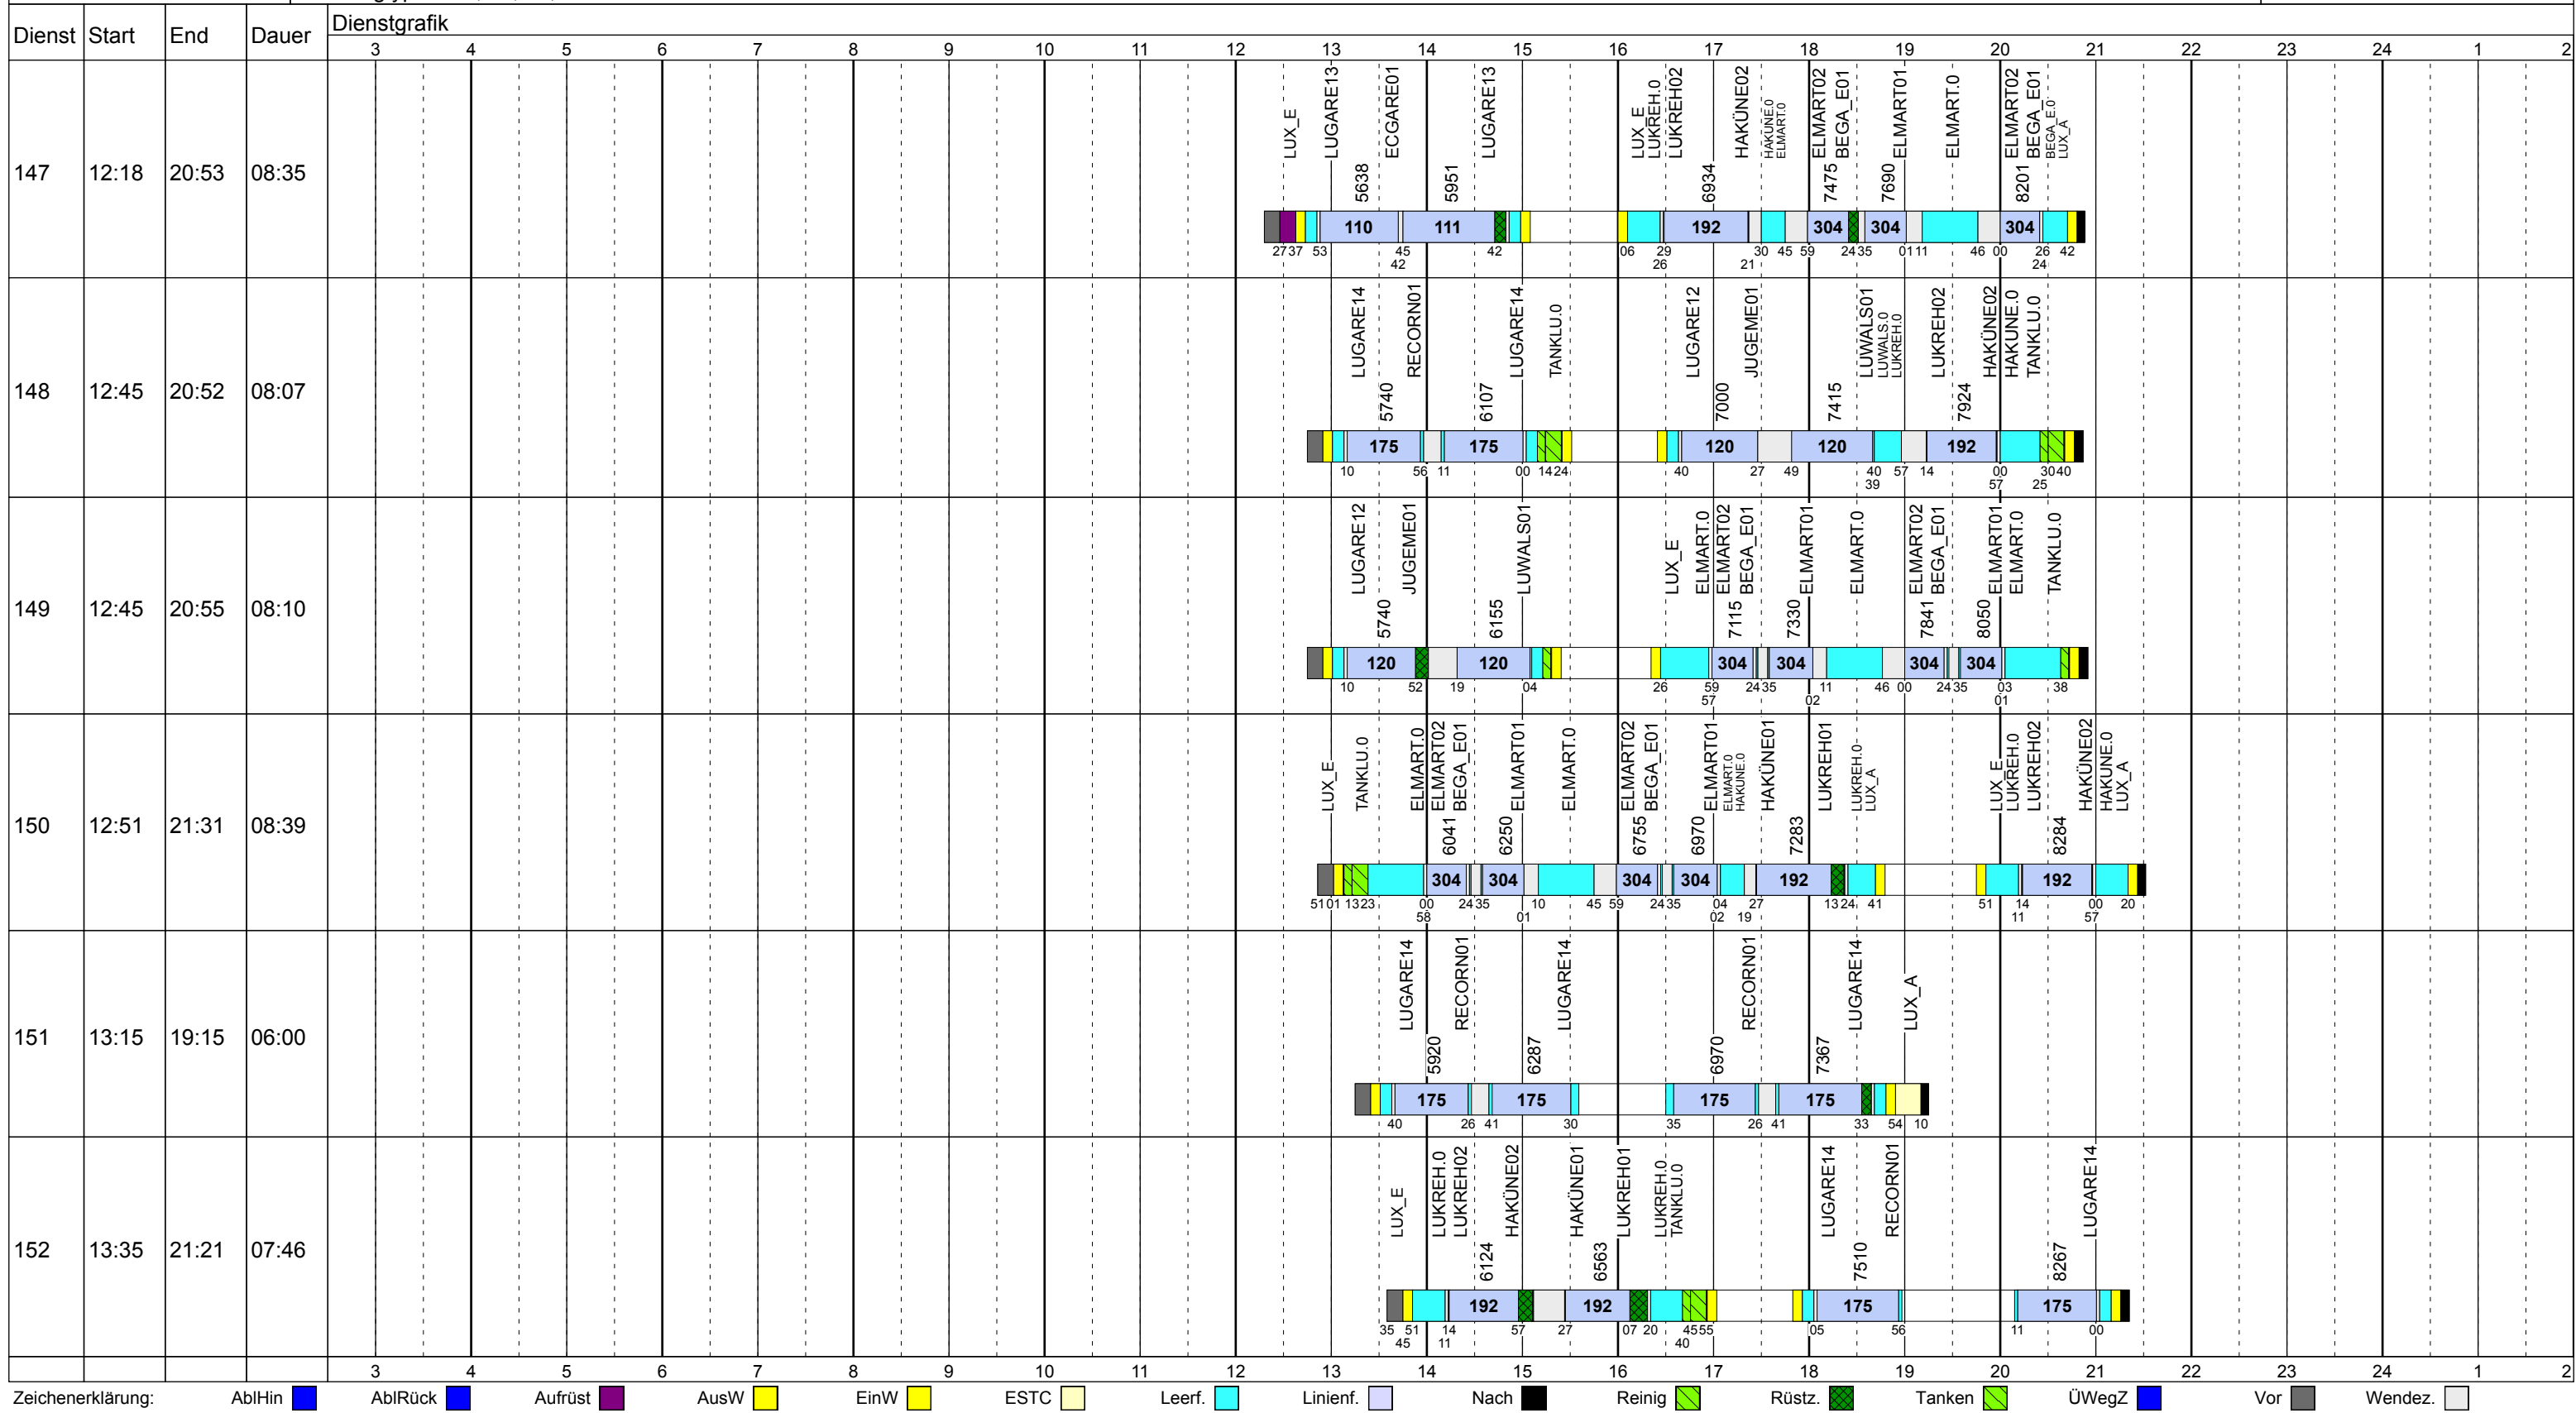

FreitagVac

Betriebstage: Fr

Betriebshöfe: EN, EB, LUX

Fahrzeugtypen: 13, 15, 18, 13NF

Gültig ab
10.12.2017

Dienst	Start	End	Dauer	Dienstgrafik																													
				3	4	5	6	7	8	9	10	11	12	13	14	15	16	17	18	19	20	21	22	23	24	1	2						
141	11:14	17:15	06:00								LUX_E	LUGARE12	JUGEME01			LUWALS01			LUX_E	LUKREH0	LUKREH02	HAKÜNE02	HAKÜNE0	TANKLU0	LUX_A								
											1424	40	5200	22	49	5615	34		51	14	6484	57	08	33	49	10							
142	11:28	17:40	06:12								LUGARE13	ECGARE01	BE-ENP0	ETGAR20	ETGAR202	ECGARE01	GRGARE01			ECGARE01	ECGARE0	LUX_A											
											53	5278	42	18	5808	49	02	6413	40	01	6766	48	40	28									
143	11:29	17:36	06:07								LUX_E	BEGA_E0	BEGA_E01	ESGOAQ03	BEGA_E01	ESGOAQ03	BEGA_E01	ESGOAQ03	BEGA_E01	ESGOAQ03	BEGA_E0	LUX_A											
											44	07	05	3848	20	07	3848	20	37	6622	18	09	54	09	25								
144	11:45	20:15	08:30								LUGARE14	RECORNO1	RECORNO	LUX_A	LUGARE14	RECORNO1	LUGARE14	LUGARE13	ECGARE01	ETGAR202	EB_A	LUX_A											
											10	5380	58	28	40	26	41	6647	30	53	7078	46	03	52	09	09							
145	11:59	18:14	06:15								LUX_E	BEGA_E0	BEGA_E01	ESGOAQ03	BEGA_E01	ESGOAQ03	BEGA_E01	ESGOAQ03	BEGA_E01	ESGOAQ03	BEGA_E01	BEGA_E0	TANKLU0										
											14	37	35	09	18	53	37	09	18	53	07	39	48	22	33	53	03						
146	09:36	15:36	06:00							LUX_E	LUGARE12	JUGEME01			LUWALS01			LUX_A															
											45		24	40	5560	22	49	5975	34	00	31												

Zeichenerklärung: AbIHin (dark blue), AbIRück (blue), Aufrüst (purple), AusW (yellow), EinW (orange), ESTC (light yellow), Leerf. (light blue), Linienf. (medium blue), Nach (black), Reinig (green), Rüstz. (dark green), Tanken (light green), ÜWegZ (dark blue), Vor (grey), Wendez. (light grey)

FreitagVac

Betriebstage: Fr

Betriebshöfe: EN, EB, LUX

Fahrzeugtypen: 13, 15, 18, 13NF

Gültig ab
10.12.2017

Zeichenerklärung: AblHin ■ AblRück ■ Aufrüst ■ AusW ■ EinW ■ ESTC ■ Leerf. ■ Linienf. ■ Nach ■ Reinig ■ Rüstz. ■ Tanken ■ ÜWegZ ■ Vor ■ Wendez. ■