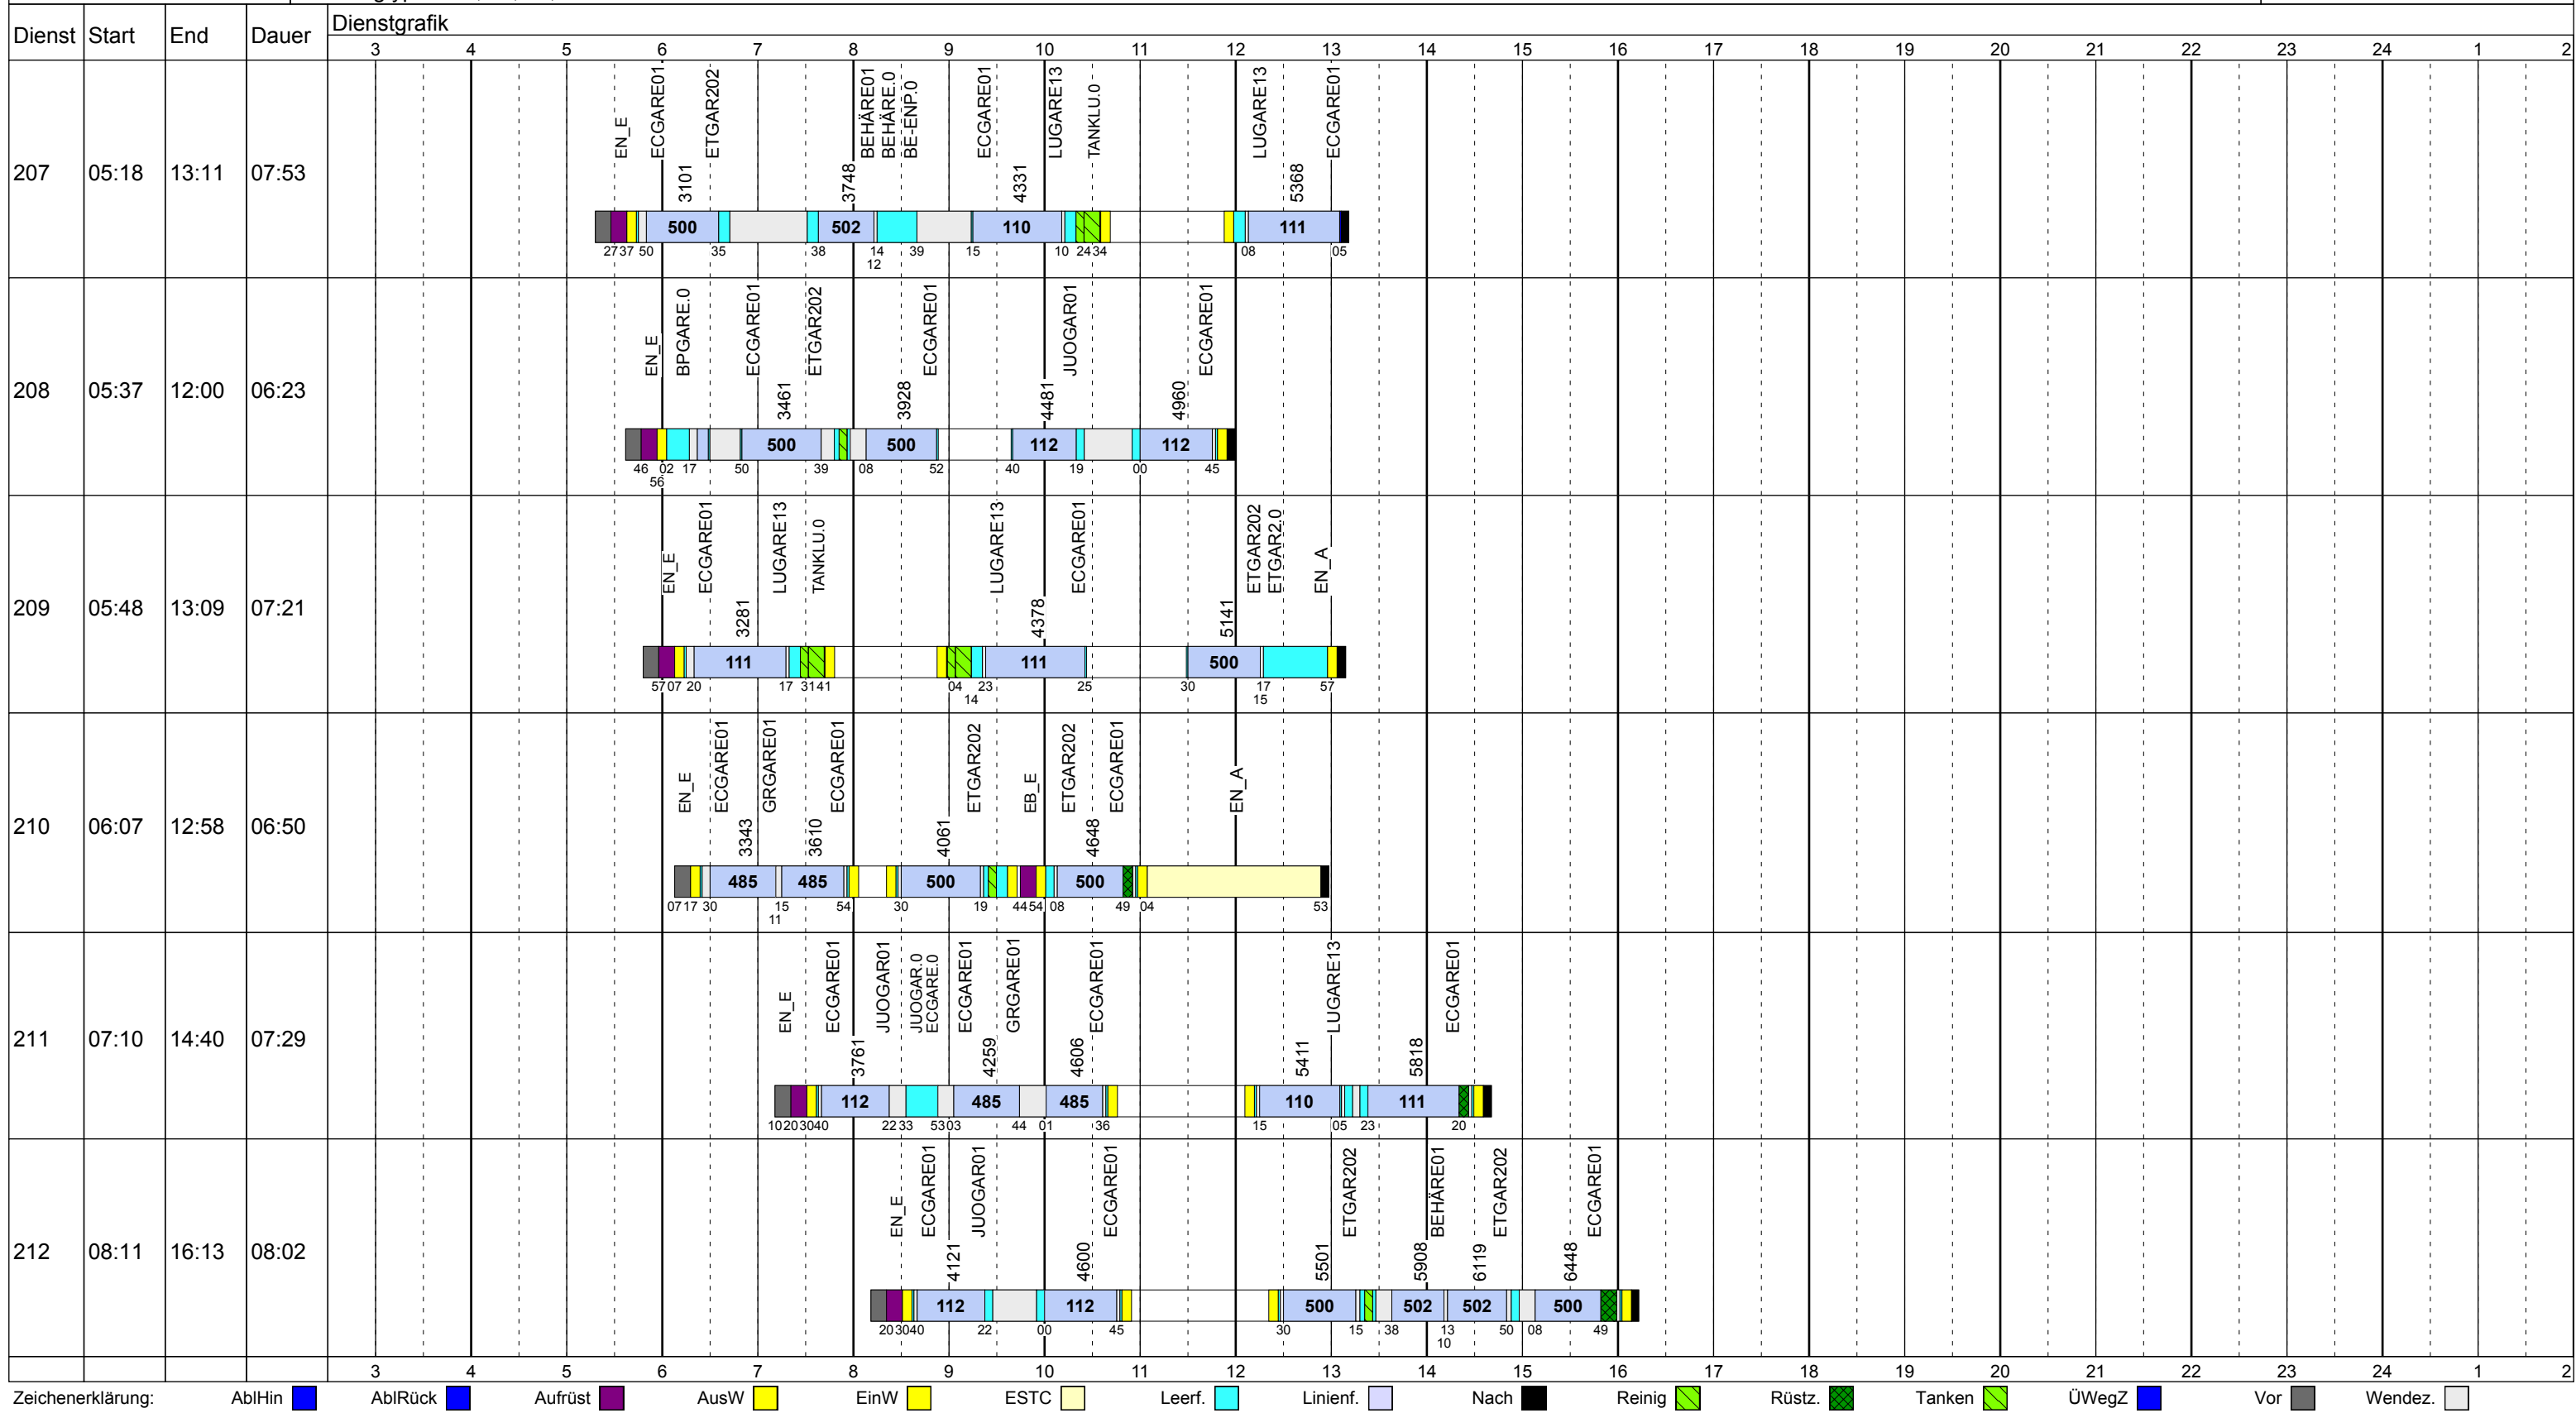

FreitagVac

Betriebstage: Fr
Betriebshöfe: EN, EB, LUX
Fahrzeugtypen: 13, 15, 18, 13NF

Gültig ab
10.12.2017

Dienst	Start	End	Dauer	Dienstgrafik																							
				3	4	5	6	7	8	9	10	11	12	13	14	15	16	17	18	19	20	21	22	23	24	1	2
201	03:58	11:14	07:16			EN_E EGGARE01 2621	GRGARE01	GRGARE.0 RECORN.0	RECORN01	LUGARE14 BE-LUP.0	RECORN.0 RECORN01	LUGARE14	LUGARE13 4558	EGGARE01													
202	04:18	11:35	07:17			EN_E EGGARE01 2741 COGARE02	LUGARE13 LUQU13.0	RECORN.0	RECORN01	LUFDR001	LUGARE19 LULLYCO1	LULLYCO.0 TANKLU.0	LUGARE13	EGGARE01													
203	04:28	10:28	06:00			EN_E EGGARE01	ETGAR202	ETGAR202	EGGARE01	DIGARE02	COUSIN01 BIEBPO	ETGAR202	EN_A														
204	04:57	11:58	07:01			EN_E EGGARE01	ROHAAP0 ROHAAP02 EGGARE01	COGARE02	EGGARE01	LUGARE13	EGGARE01	EGGARE01	GRGARE01	EGGARE01													
205	04:58	12:41	07:43			EN_E EGGARE01	ETGAR202	ETGAR202	EGGARE01	EGGARE01	LUGARE13	LUGARE13	TANKLU.0	LUGARE13	EGGARE01												
206	05:08	12:35	07:27			EN_E EGGARE01 COGARE02	LUGARE13 LUQU13.0	RECORN.0 RECORN01	LUGARE14 TANKLU.0	LUGARE14 TANKLU.0	LUGARE13 EGGARE01	LUGARE13 EGGARE01	LUGARE13 EGGARE01	EGGARE01													

Zeichenerklärung: AblHin [blau], AblRück [blau], Aufrüst [lila], AusW [gelb], EinW [gelb], ESTC [gelb], Leerf. [cyan], Linief. [hellblau], Nach [schwarz], Reinig [grün], Rüstz. [grün], Tanken [grün], ÜWegZ [blau], Vor [grau], Wendez. [grau]

FreitagVac

Betriebstage: Fr

Betriebshöfe: EN, EB, LUX

Fahrzeugtypen: 13, 15, 18, 13NF

Gültig ab
10.12.2017

Zeichenerklärung: AblHin ■ AblRück ■ Aufrüst ■ AusW ■ EinW ■ ESTC ■ Leerf. ■ Linienf. ■ Nach ■ Reinig ■ Rüstz. ■ Tanken ■ ÜWegZ ■ Vor ■ Wendez. ■