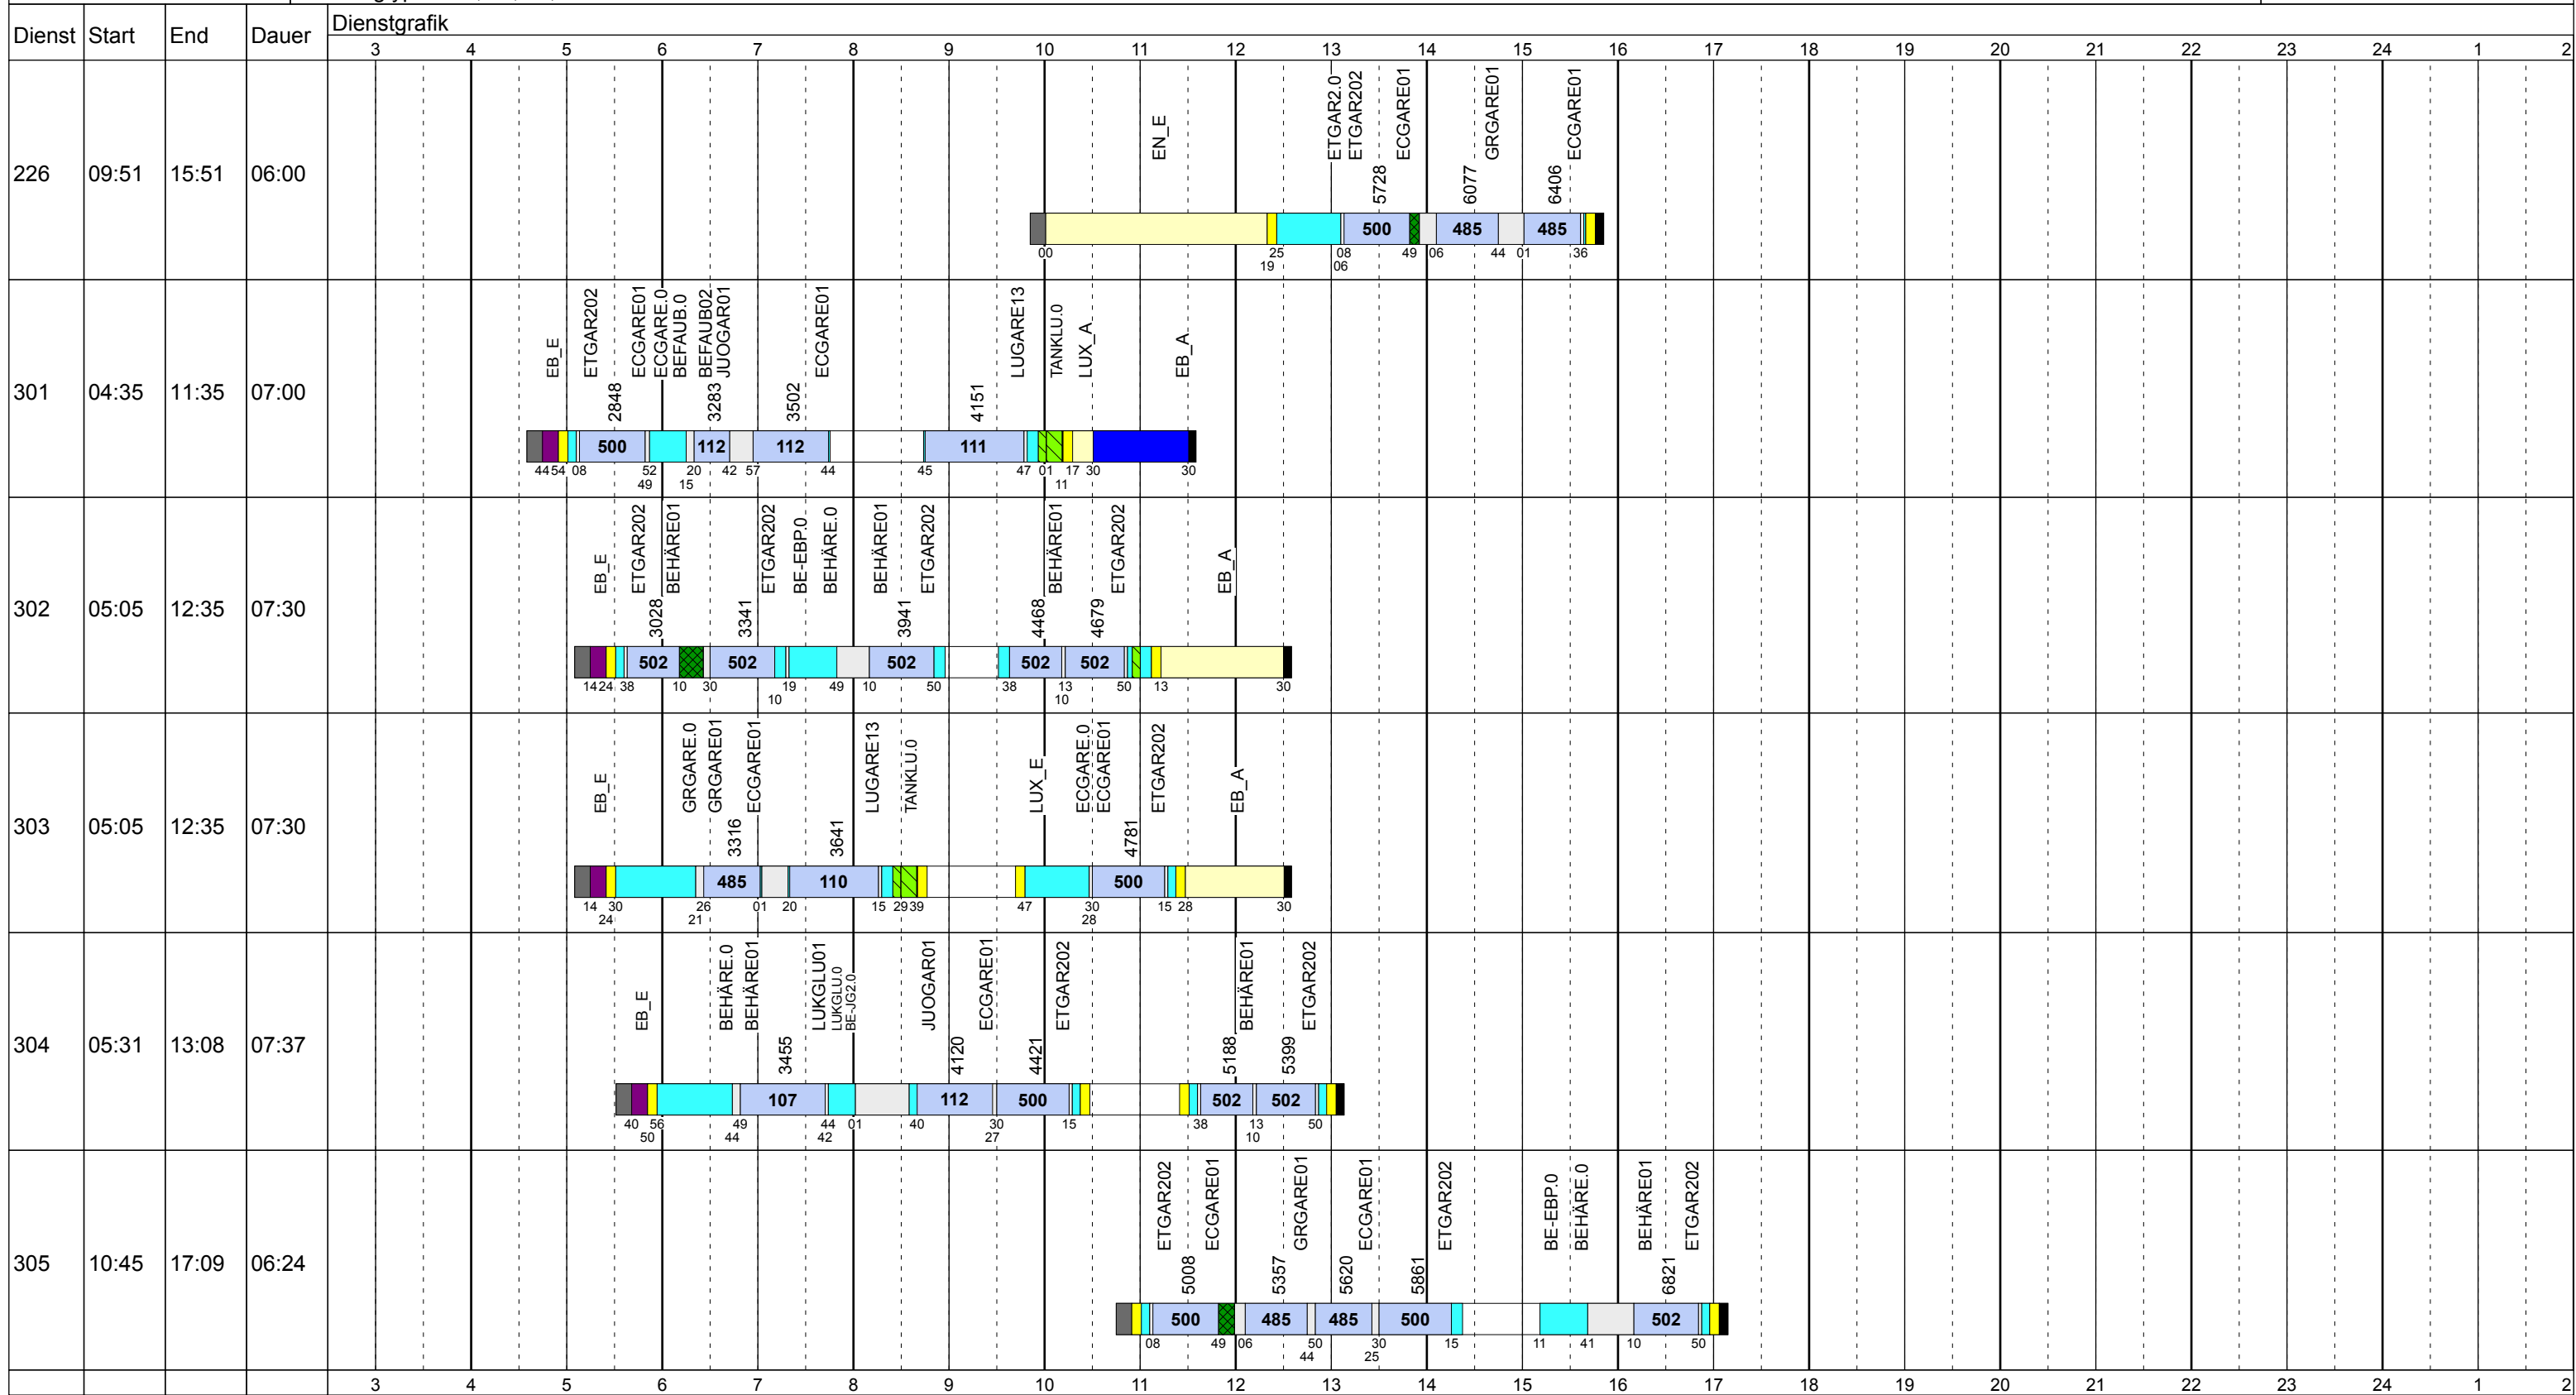

SAISONALER
BESCHLEBEN

FreitagVac

Betriebstage: Fr
Betriebshöfe: EN, EB, LUX
Fahrzeugtypen: 13, 15, 18, 13NF

Gültig ab
10.12.2017

Dienst	Start	End	Dauer	Dienstgrafik																													
				3	4	5	6	7	8	9	10	11	12	13	14	15	16	17	18	19	20	21	22	23	24	1	2						
219	12:26	20:54	08:28										ECGARE01 5591	LUGARE13 4253	ECGARE01 5998			JUOGAR01 6761	7030 ECGARE01		7541 LUGARE13	7978 ECGARE01											
													111	110	112	112	111	111															
220	12:47	21:04	08:17									ECGARE01 5717	GRGARE01	ECGARE01 6046			6737 LUGARE13	TANKLU0	LUGARE13	7258 ECGARE01		7661 ETGAR202		8248 ECGARE01									
												485	485	111	110	500	500																
221	12:56	21:00	08:04									ECGARE01 5771	LUGARE13	ECGARE01 6178			6941 ETGAR202	7348 BEHARE01 BEHARE0 BE-ENP0		7901 ECGARE01	JUOGAR01	8200 ECGARE01											
												110	111	500	502	112	112																
222	13:56	21:51	07:55									ECGARE01 6131	LUGARE13	LUGARE14	6640 RECORN01	7007 LUGARE14	7438 LUGARE13			8243 GRGARE01	8566 ECGARE01												
												110	175	175	110	485	485																
223	15:44	22:51	07:07									ECGARE01 6779	GRGARE01	WAGARE01 ROHAAPOZ WAGARE0	7102 WAGARE0 SHSPIL0	7396 WAGARE0 SHSPIL0	7756 WAGARE0 ROHAAPOZ BE-ENP0			8603 ECGARE01	8926 GRGARE01												
												485	485	485	485	485	485																
224	16:26	23:03	06:37									ECGARE01 7031	LUGARE13			7540 ECGARE01		8021 ETGAR202			8968 ECGARE01												
												111	111	500	500	500																	
225	16:21	23:34	07:13									ECGARE01 7001	JUOGAR01		7480 ECGARE01		8111 LUGARE13	TANKLU0			9058 LUGARE13												
												112	112	111	111	111	111																

Zeichenerklärung: AbIHin ■ AbIRück ■ Aufrüst ■ AusW ■ EinW ■ ESTC ■ Leerf. ■ Linienf. ■ Nach ■ Reinig ■ Rüstz. ■ Tanken ■ ÜWegz ■ Vor ■ Wenz. ■

FreitagVac

Betriebstage: Fr

Betriebshöfe: EN, EB, LUX

Fahrzeugtypen: 13, 15, 18, 13NF

Gültig ab
10.12.2017