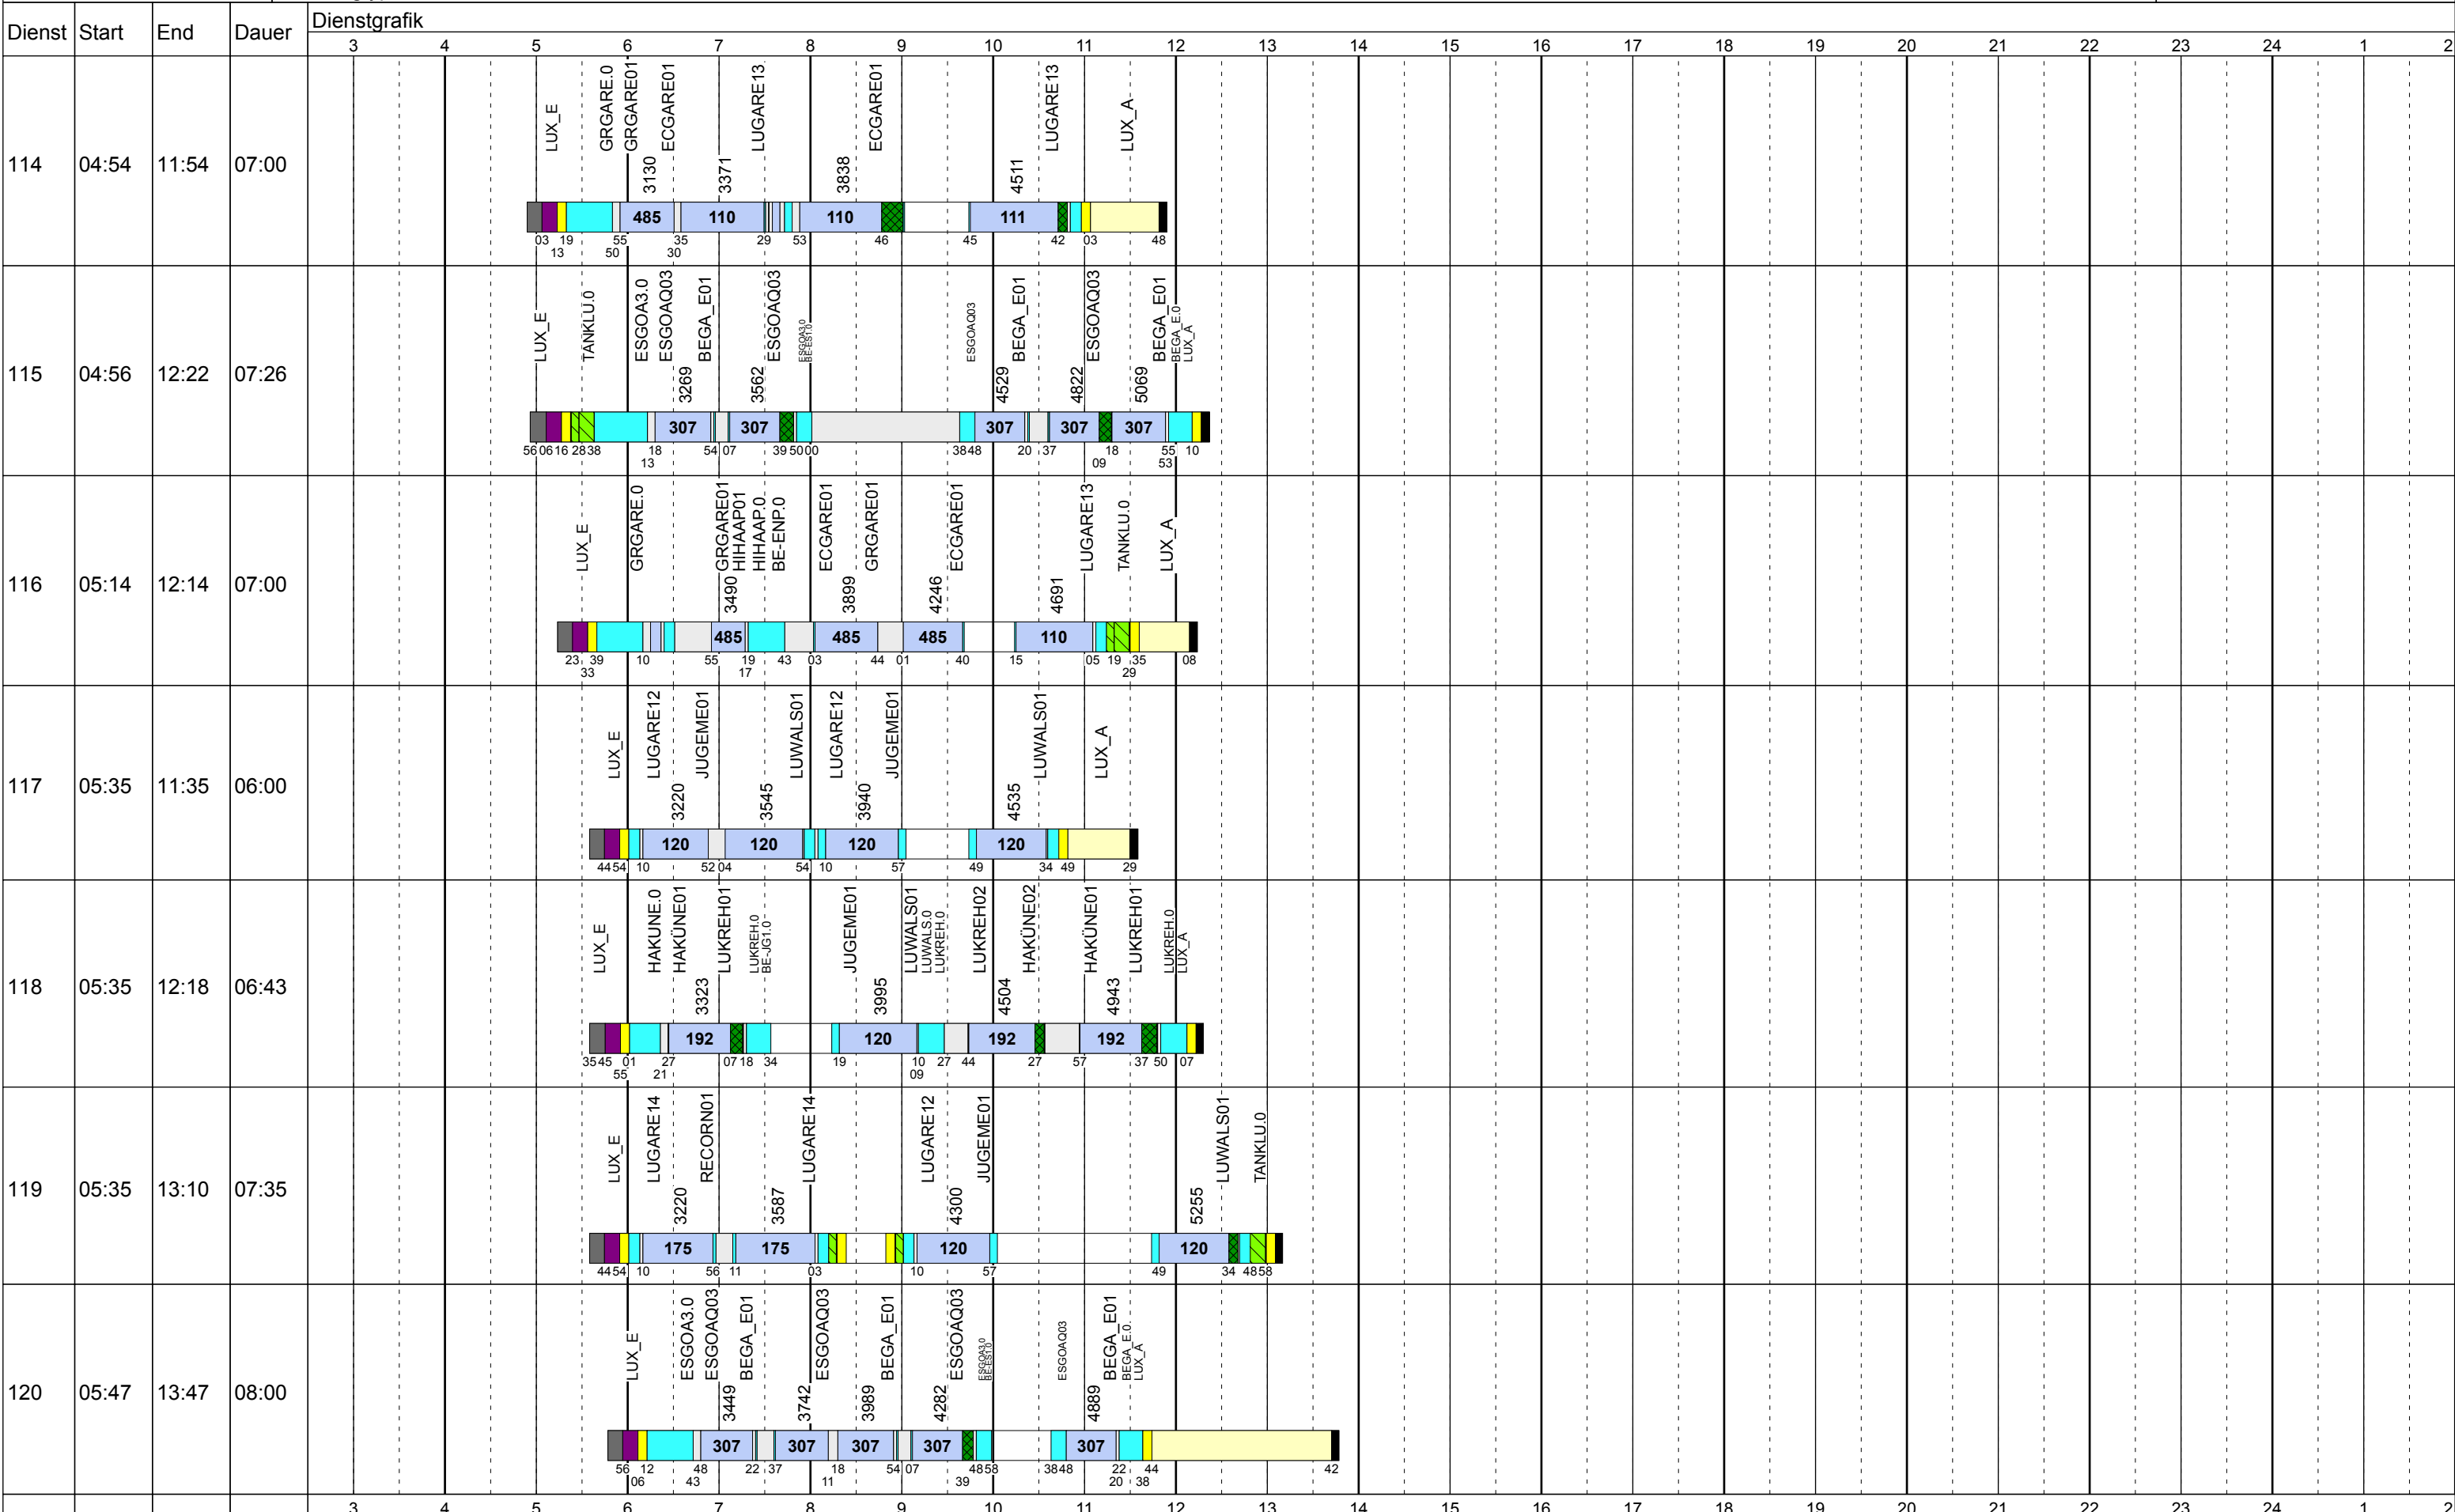

Mittwoch Vac

Betriebstage: Mi

Betriebshöfe: EN, EB, LUX

Fahrzeugtypen: 13, 15, 18, 13NF

Gültig ab
10.12.2017

Zeichenerklärung: AblHin AblRück Aufrüst AusW EinW ESTC Leerf. Linienf. Nach Reinig Rüstz. Tanken ÜWegZ Vor Wendez.

Mittwoch Vac

Betriebstage: Mi
 Betriebshöfe: EN, EB, LUX
 Fahrzeugtypen: 13, 15, 18, 13NF

Gültig ab
 10.12.2017

Mittwoch Vac

Betriebstage: Mi

Betriebshöfe: EN, EB, LUX

Fahrzeugtypen: 13, 15, 18, 13NF

Gültig ab
10.12.2017

Zeichenerklärung: AblHin (blau), AblRück (blau), Aufrüst (lila), AusW (gelb), EinW (gelb), ESTC (gelb), Leerf. (hellblau), Linienf. (hellblau), Nach (schwarz), Reinig (hellgrün), Rüstz. (dunkelgrün), Tanken (hellgrün), ÜWegZ (blau), Vor (grau), Wendez. (grau)

Mittwoch Vac

Betriebstage: Mi

Betriebshöfe: EN, EB, LUX

Fahrzeugtypen: 13, 15, 18, 13NF

Gültig ab
10.12.2017