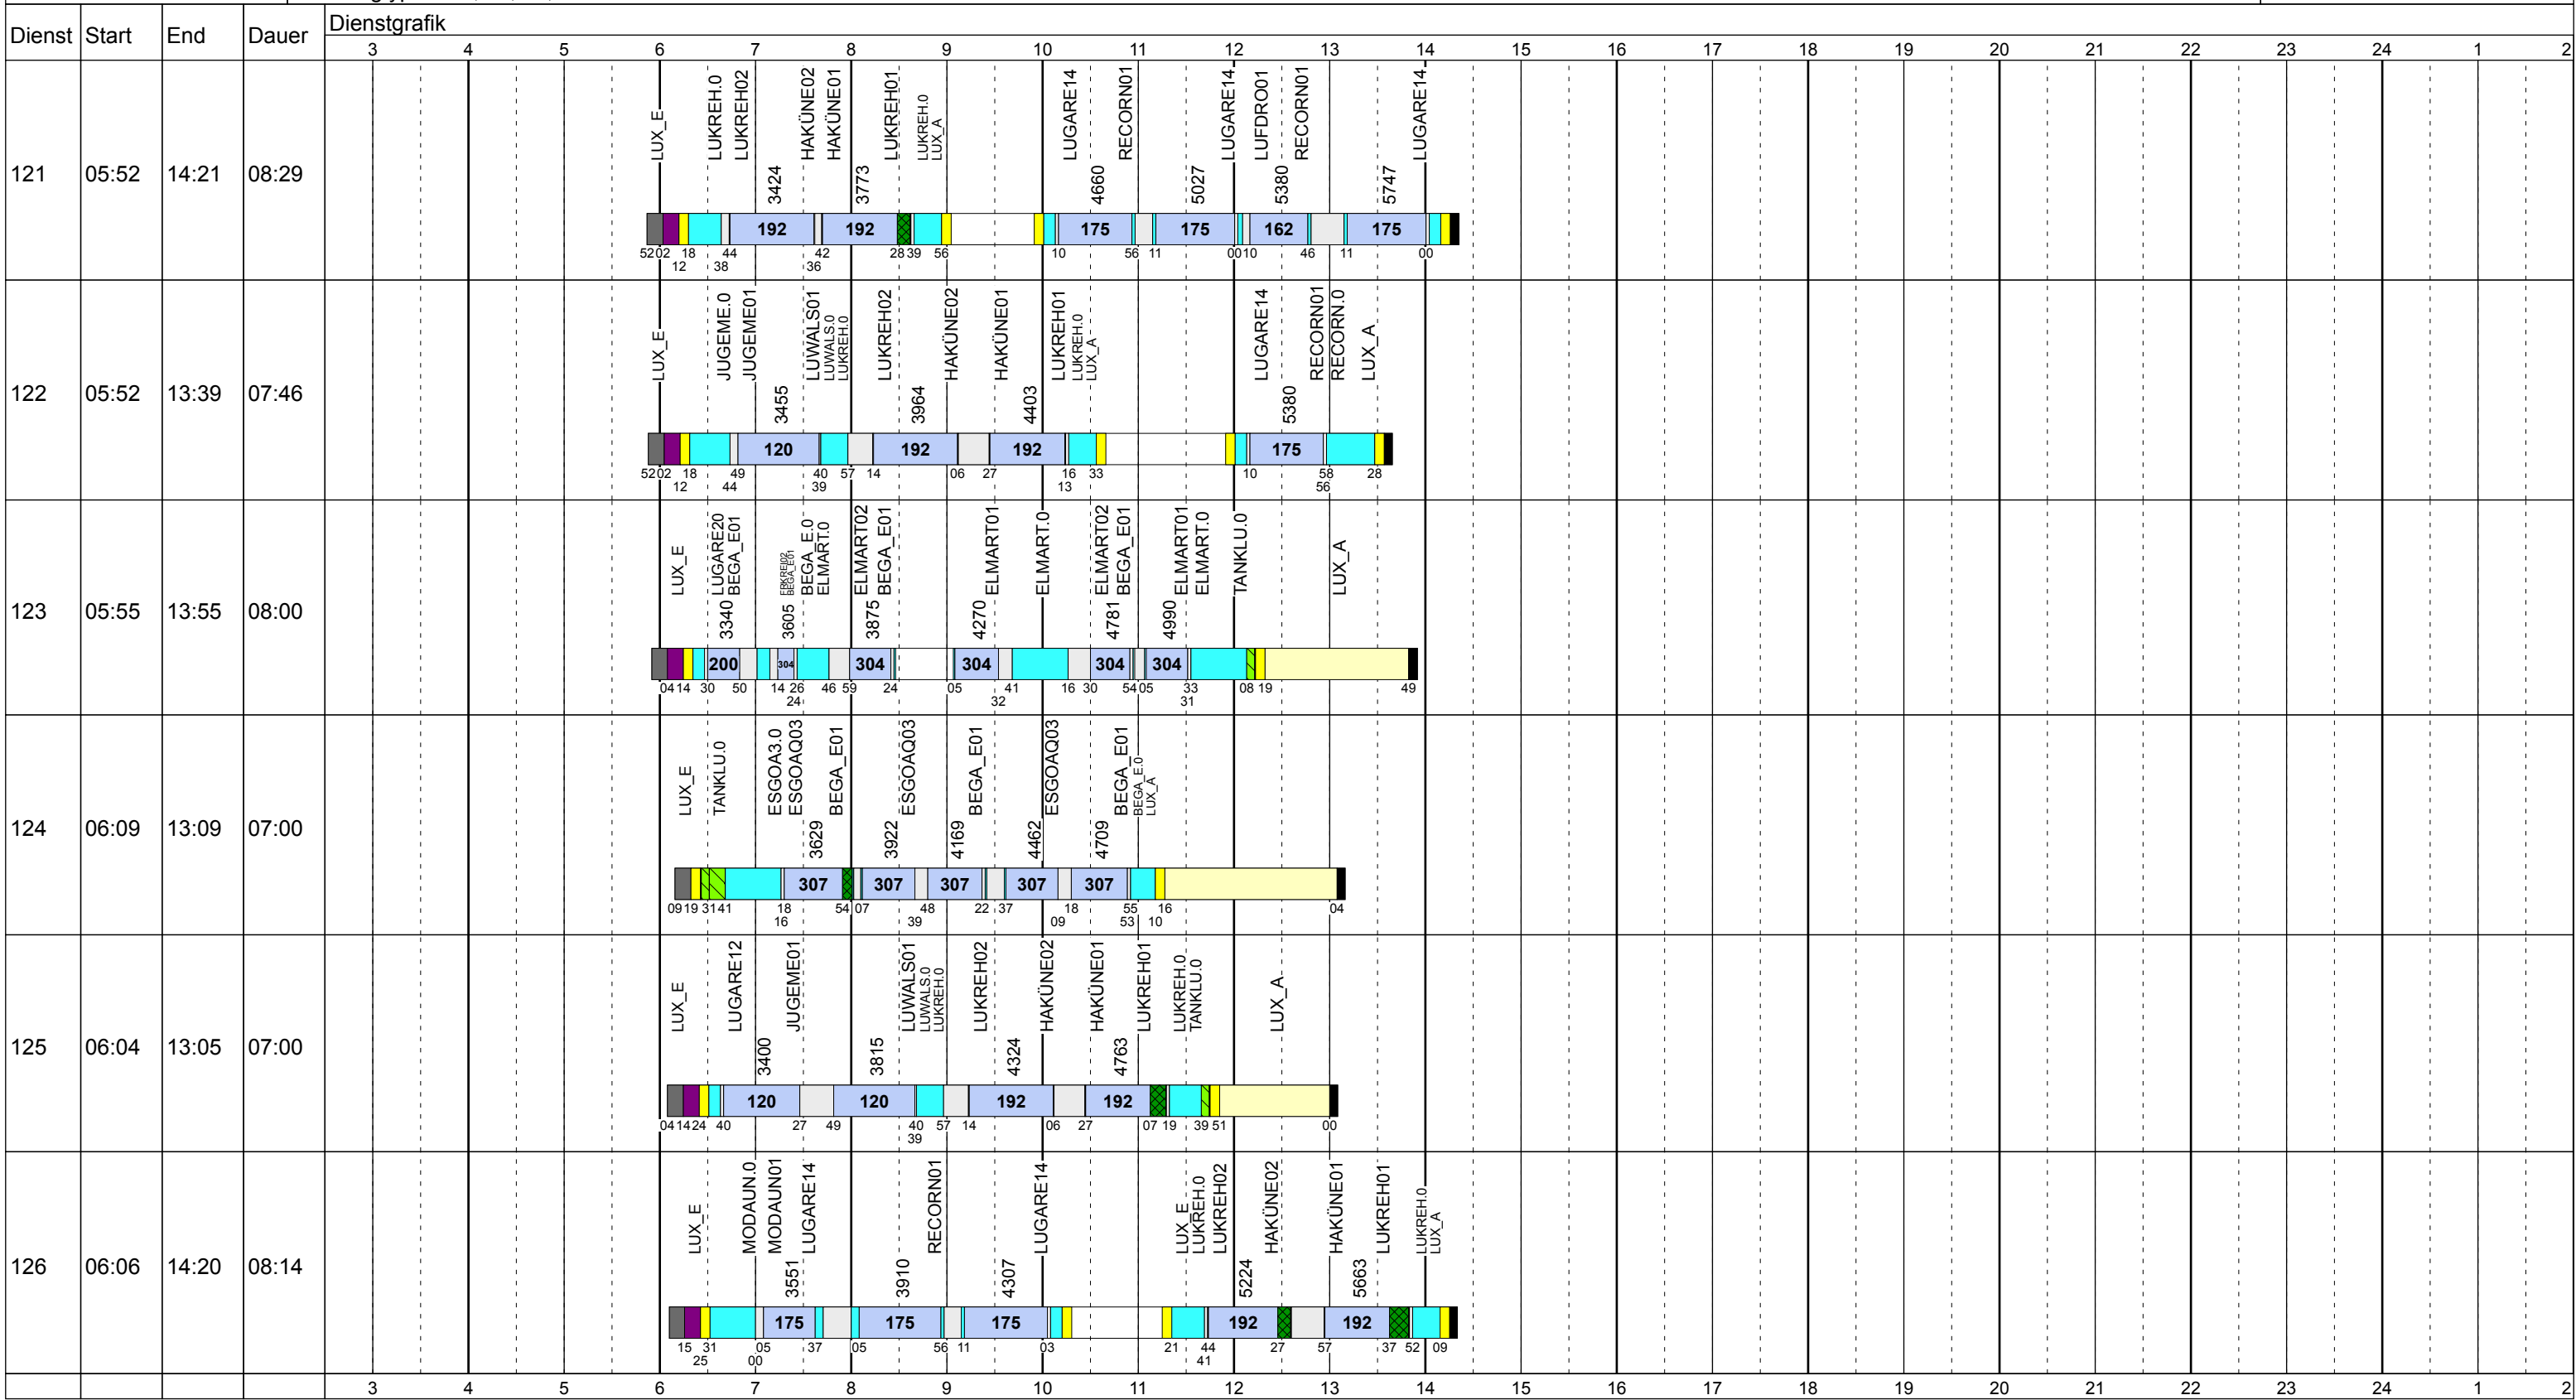

Mittwoch Vac

Betriebstage: Mi

Betriebshöfe: EN, EB, LUX

Fahrzeugtypen: 13, 15, 18, 13NF

Gültig ab
10.12.2017

Zeichenerklärung: AblHin AblRück Aufrüst AusW EinW ESTC Leerf. Linienf. Nach Reinig Rüstz. Tanken ÜWegZ Vor Wendez.

Mittwoch Vac

Betriebstage: Mi
 Betriebshöfe: EN, EB, LUX
 Fahrzeugtypen: 13, 15, 18, 13NF

Gültig ab
 10.12.2017

Mittwoch Vac

Betriebstage: Mi

Betriebshöfe: EN, EB, LUX

Fahrzeugtypen: 13, 15, 18, 13NF

Gültig ab
10.12.2017

Zeichenerklärung: AblHin (blau), AblRück (blau), Aufrüst (lila), AusW (gelb), EinW (gelb), ESTC (gelb), Leerf. (hellblau), Linienf. (hellblau), Nach (schwarz), Reinig (hellgrün), Rüstz. (dunkelgrün), Tanken (hellgrün), ÜWegZ (blau), Vor (grau), Wendez. (grau)

Mittwoch Vac

Betriebstage: Mi

Betriebshöfe: EN, EB, LUX

Fahrzeugtypen: 13, 15, 18, 13NF

Gültig ab
10.12.2017