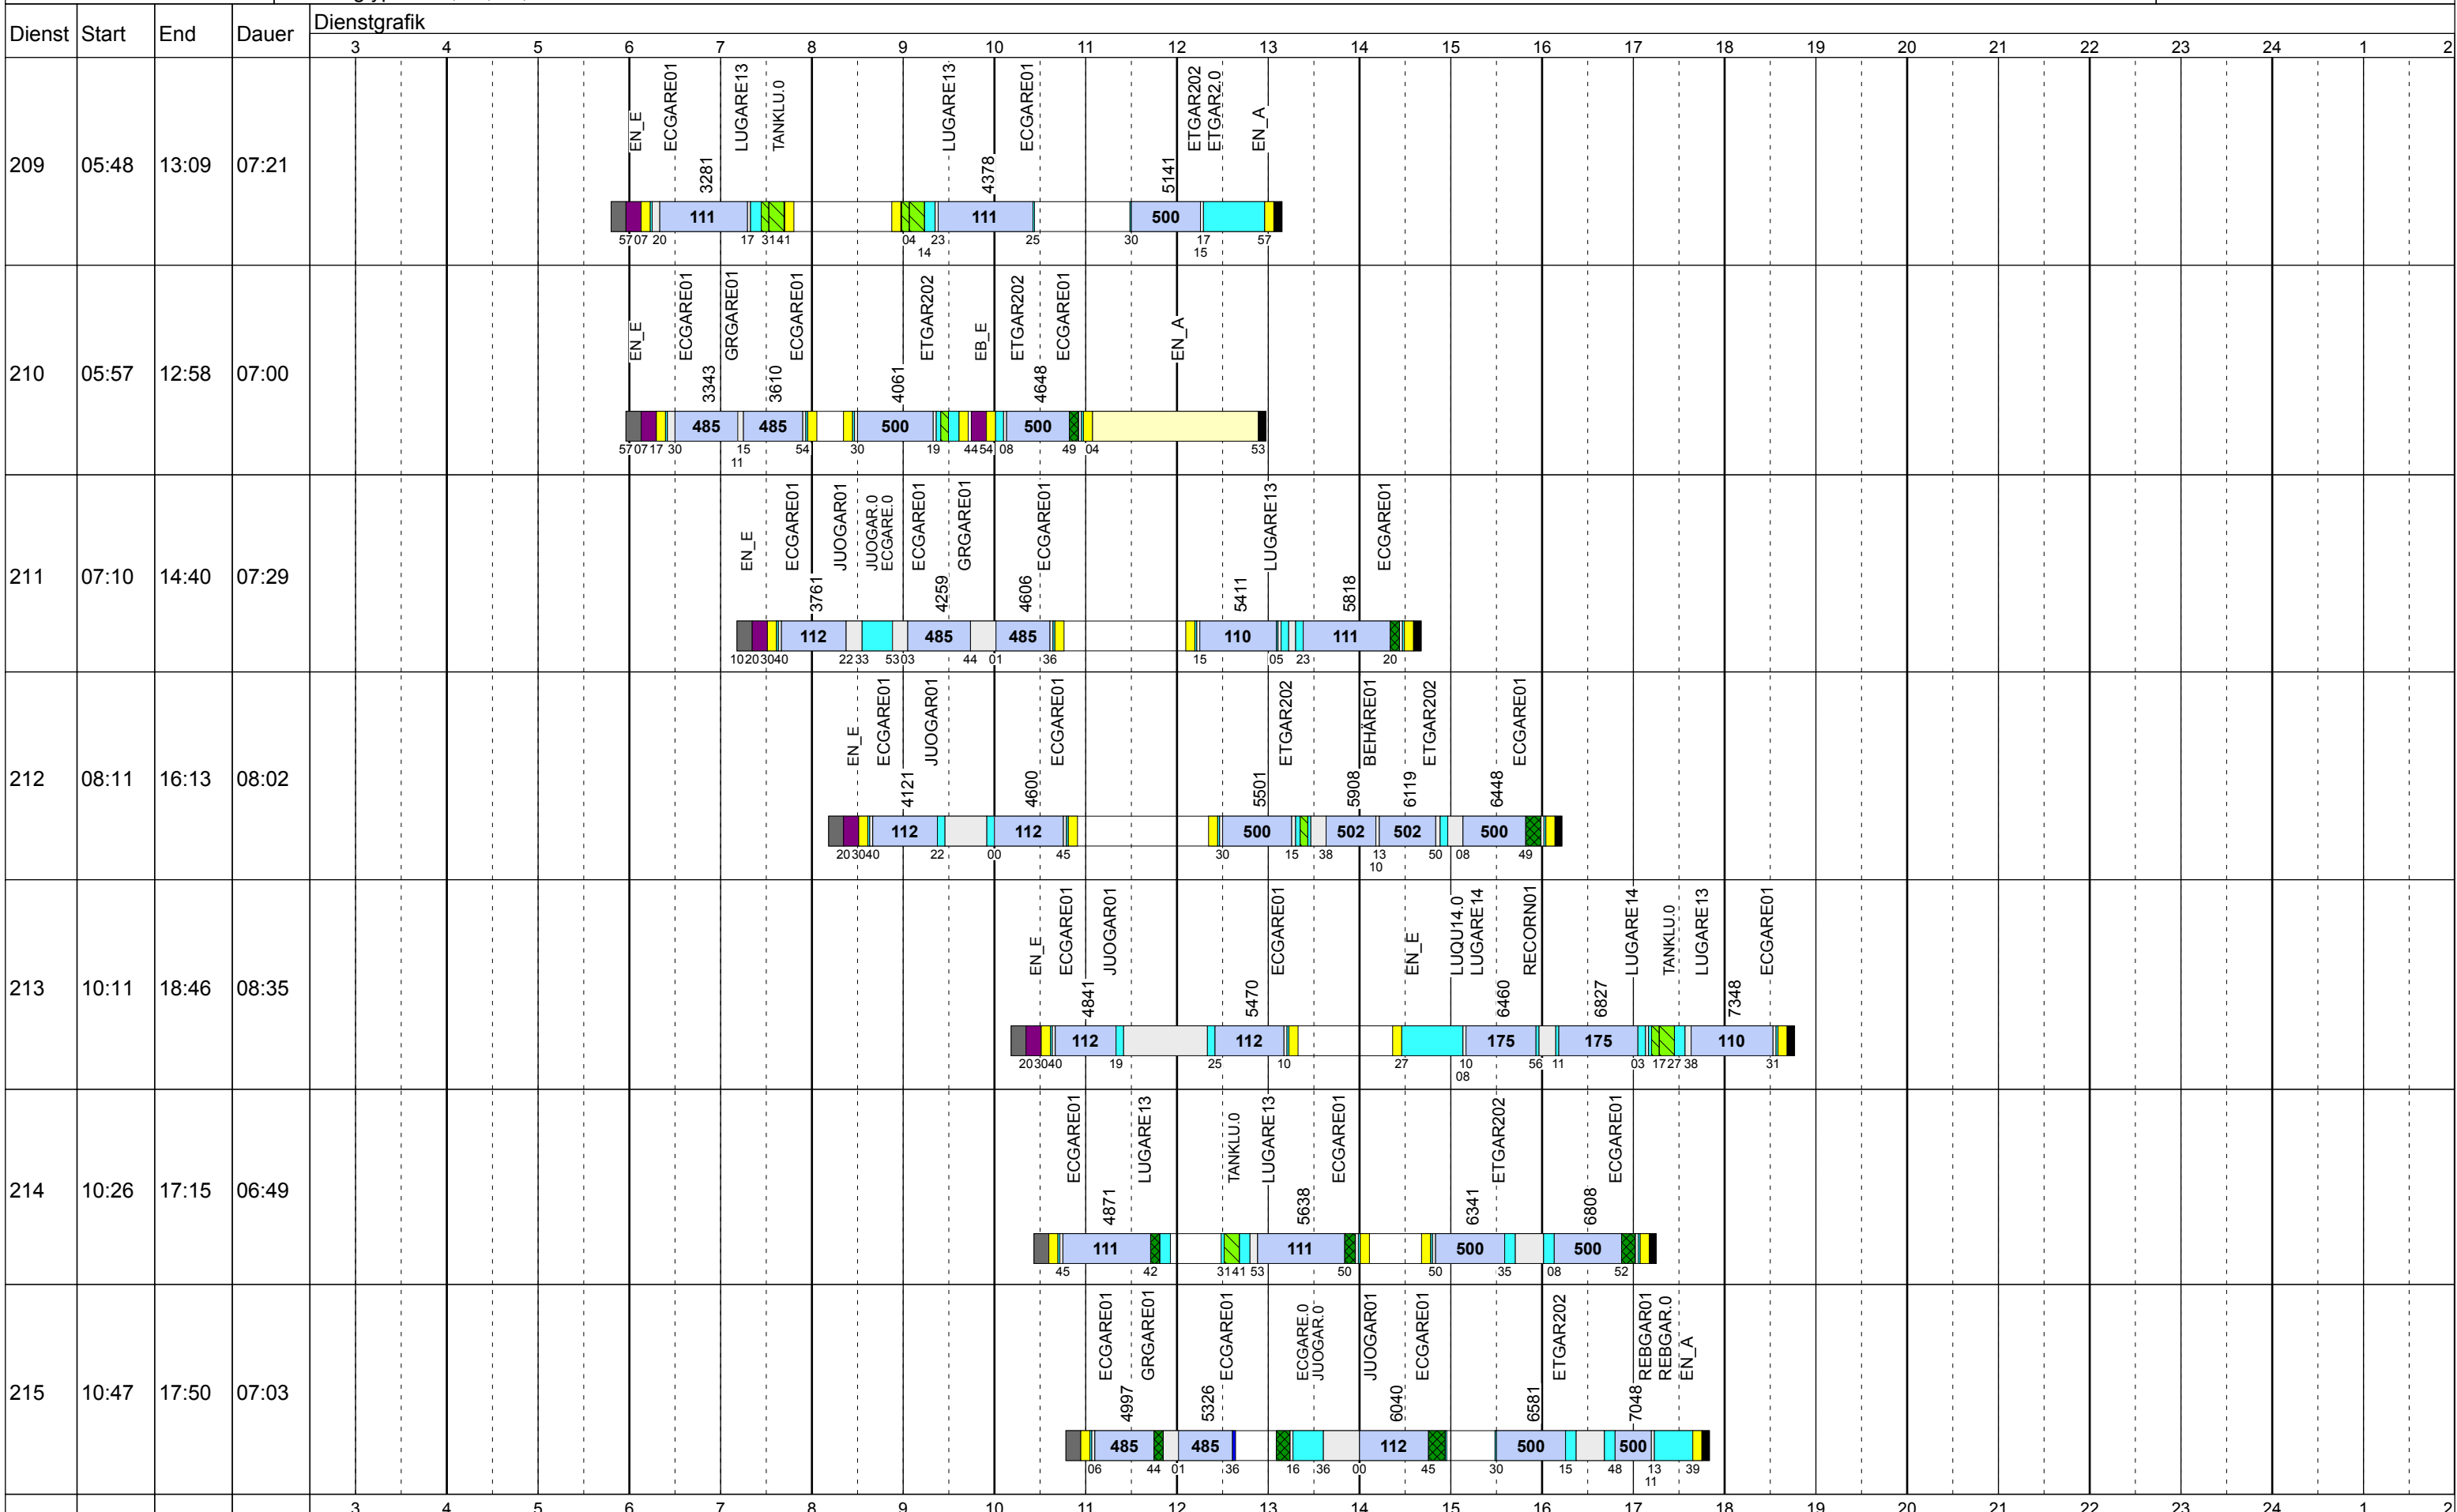

Mittwoch Vac

Betriebstage: Mi

Betriebshöfe: EN, EB, LUX

Fahrzeugtypen: 13, 15, 18, 13NF

Gültig ab
10.12.2017

Zeichenerklärung: AblHin AblRück Aufrüst AusW EinW ESTC Leerf. Linienf. Nach Reinig Rüstz. Tanken ÜWegZ Vor Wendez.

Mittwoch Vac

Betriebstage: Mi
 Betriebshöfe: EN, EB, LUX
 Fahrzeugtypen: 13, 15, 18, 13NF

Gültig ab
 10.12.2017

Mittwoch Vac

Betriebstage: Mi

Betriebshöfe: EN, EB, LUX

Fahrzeugtypen: 13, 15, 18, 13NF

Gültig ab
10.12.2017

Zeichenerklärung: AblHin (blau), AblRück (blau), Aufrüst (lila), AusW (gelb), EinW (gelb), ESTC (gelb), Leerf. (hellblau), Linienf. (hellblau), Nach (schwarz), Reinig (hellgrün), Rüstz. (dunkelgrün), Tanken (hellgrün), ÜWegZ (blau), Vor (grau), Wendez. (grau)

Mittwoch Vac

Betriebstage: Mi

Betriebshöfe: EN, EB, LUX

Fahrzeugtypen: 13, 15, 18, 13NF

Gültig ab
10.12.2017