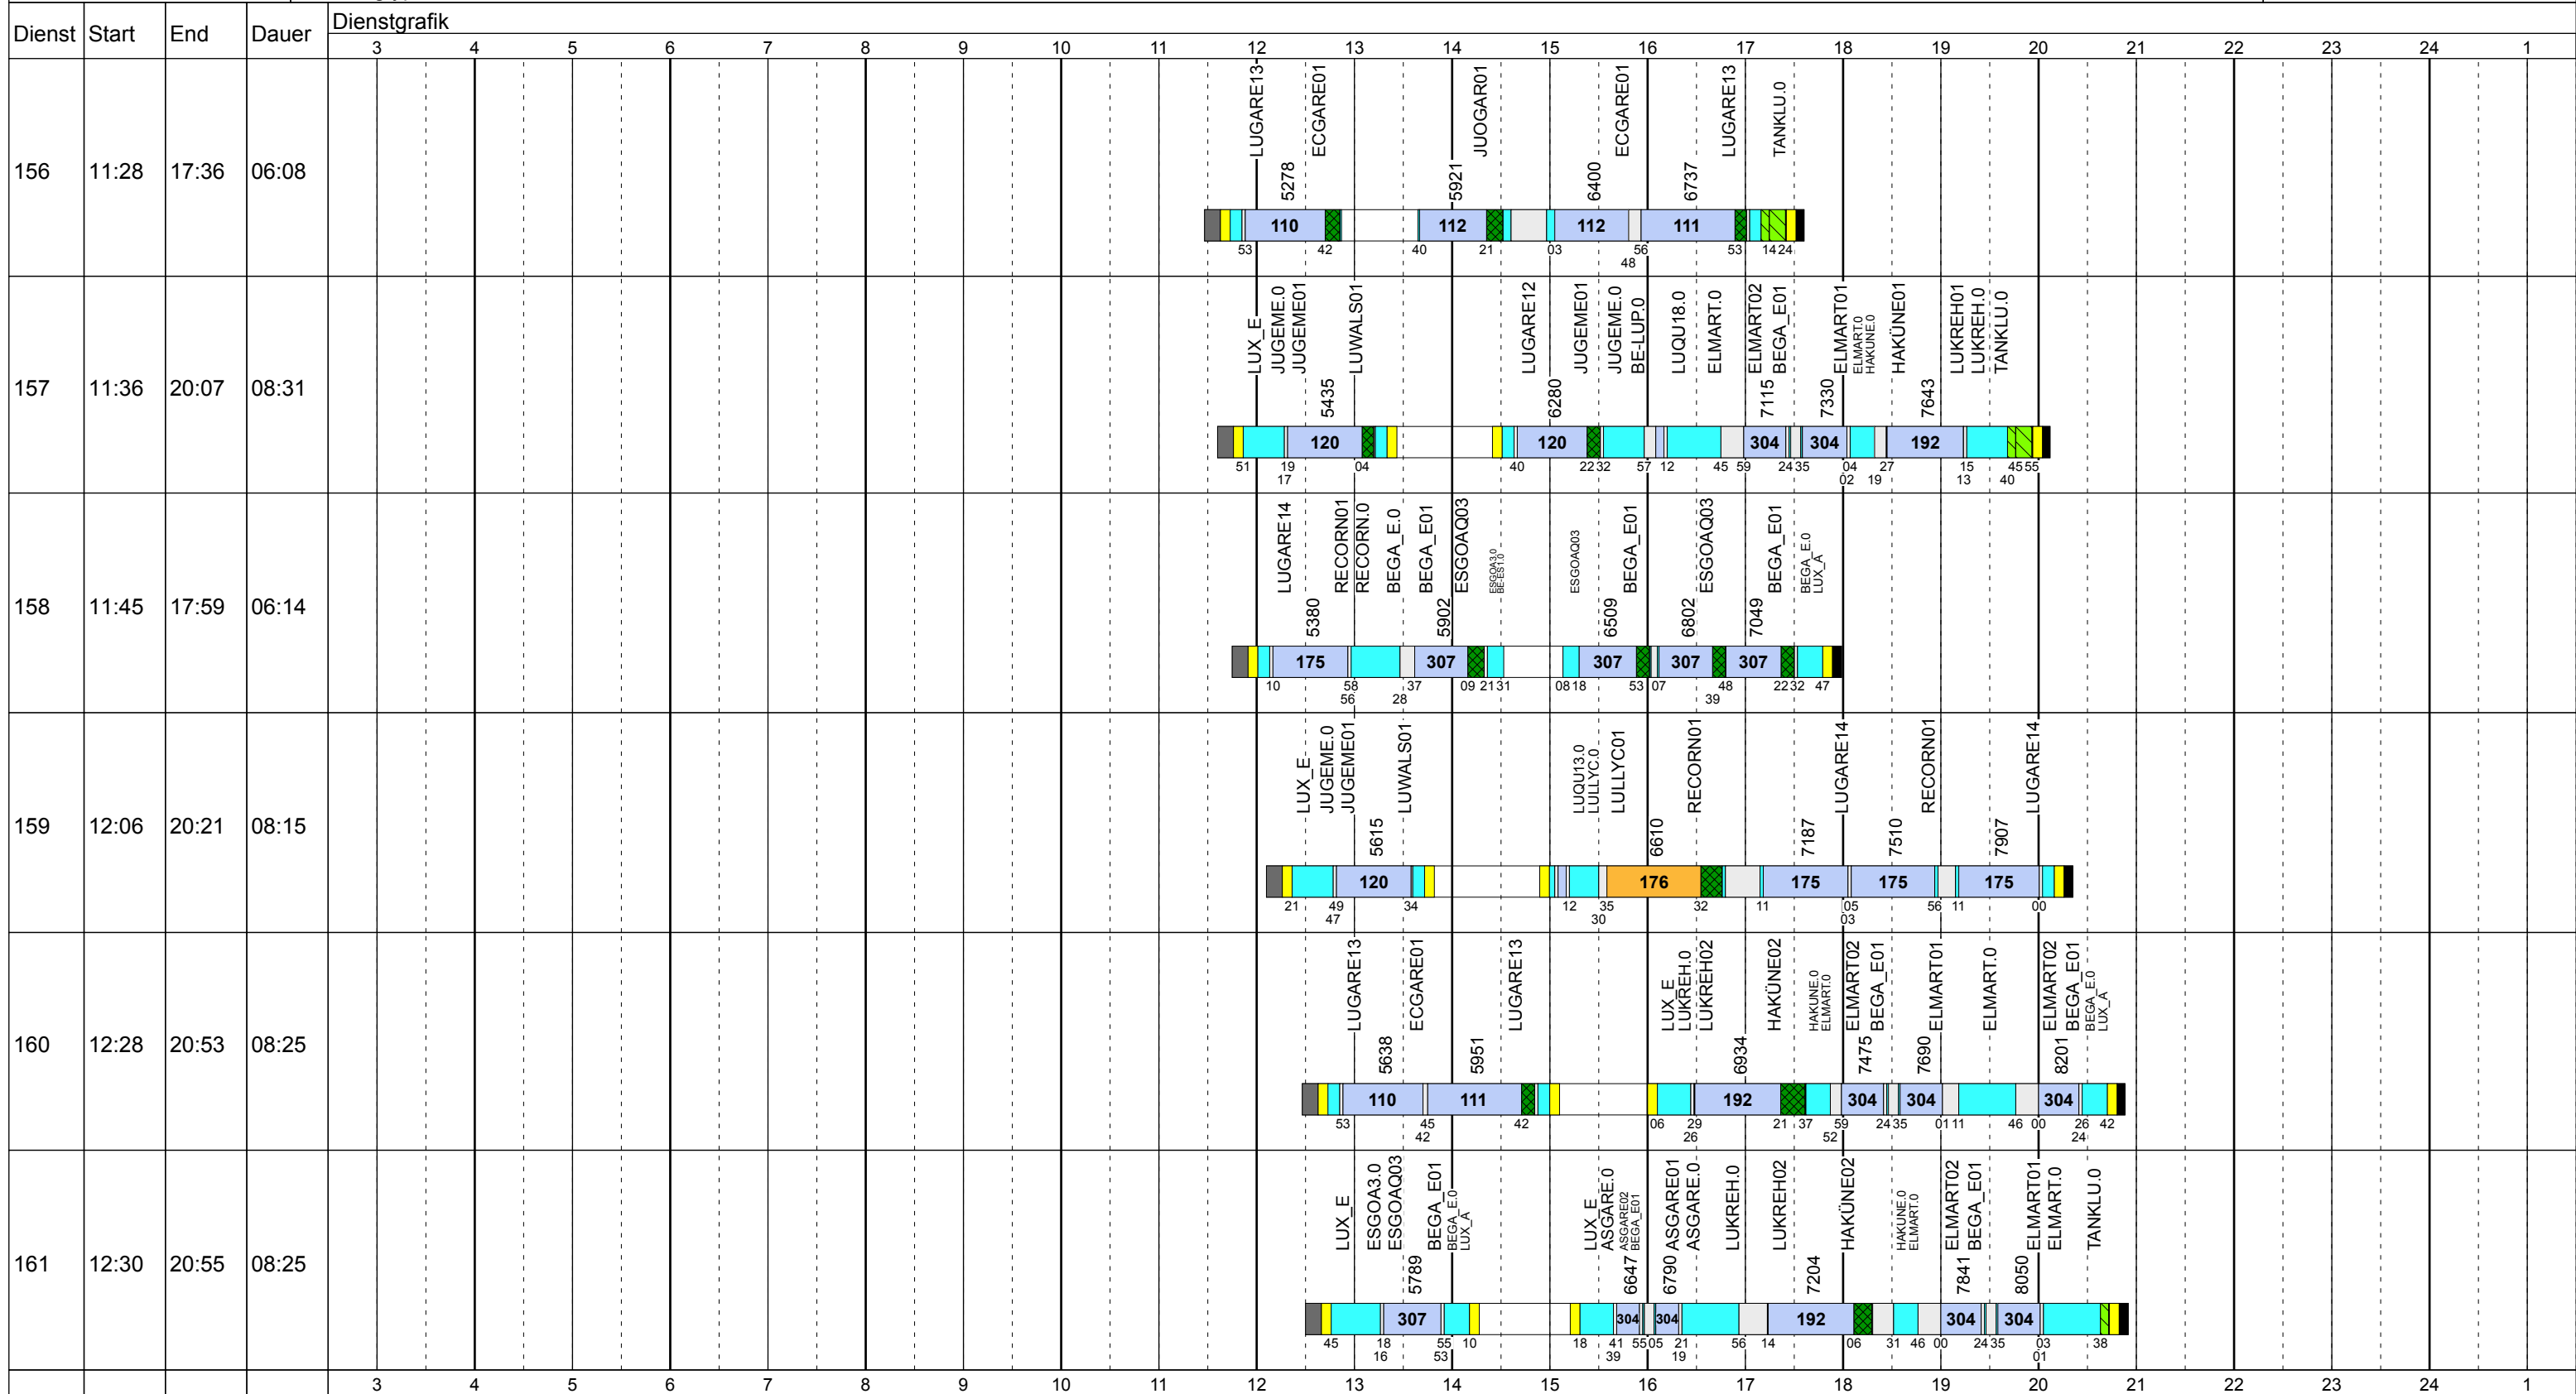

Montag Scol

Betriebstage: Mo

Betriebshöfe: EN, EB, LUX

Fahrzeugtypen: 13, 15, 18, 13NF

Gültig ab
01.12.2017

Montag Scol

Betriebstage: Mo

Betriebshöfe: EN, EB, LUX

Fahrzeugtypen: 13, 15, 18, 13NF

Gültig ab
01.12.2017

Dienst	Start	End	Dauer	Dienstgrafik																							
				3	4	5	6	7	8	9	10	11	12	13	14	15	16	17	18	19	20	21	22	23	24	1	
162	12:45	20:39	07:54																								
163	12:56	20:56	08:00																								
164	13:00	21:00	08:00																								
165	13:00	20:38	07:38																								
166	13:05	21:31	08:26																								
167	13:12	21:52	08:40																								
168	13:18	21:18	08:00