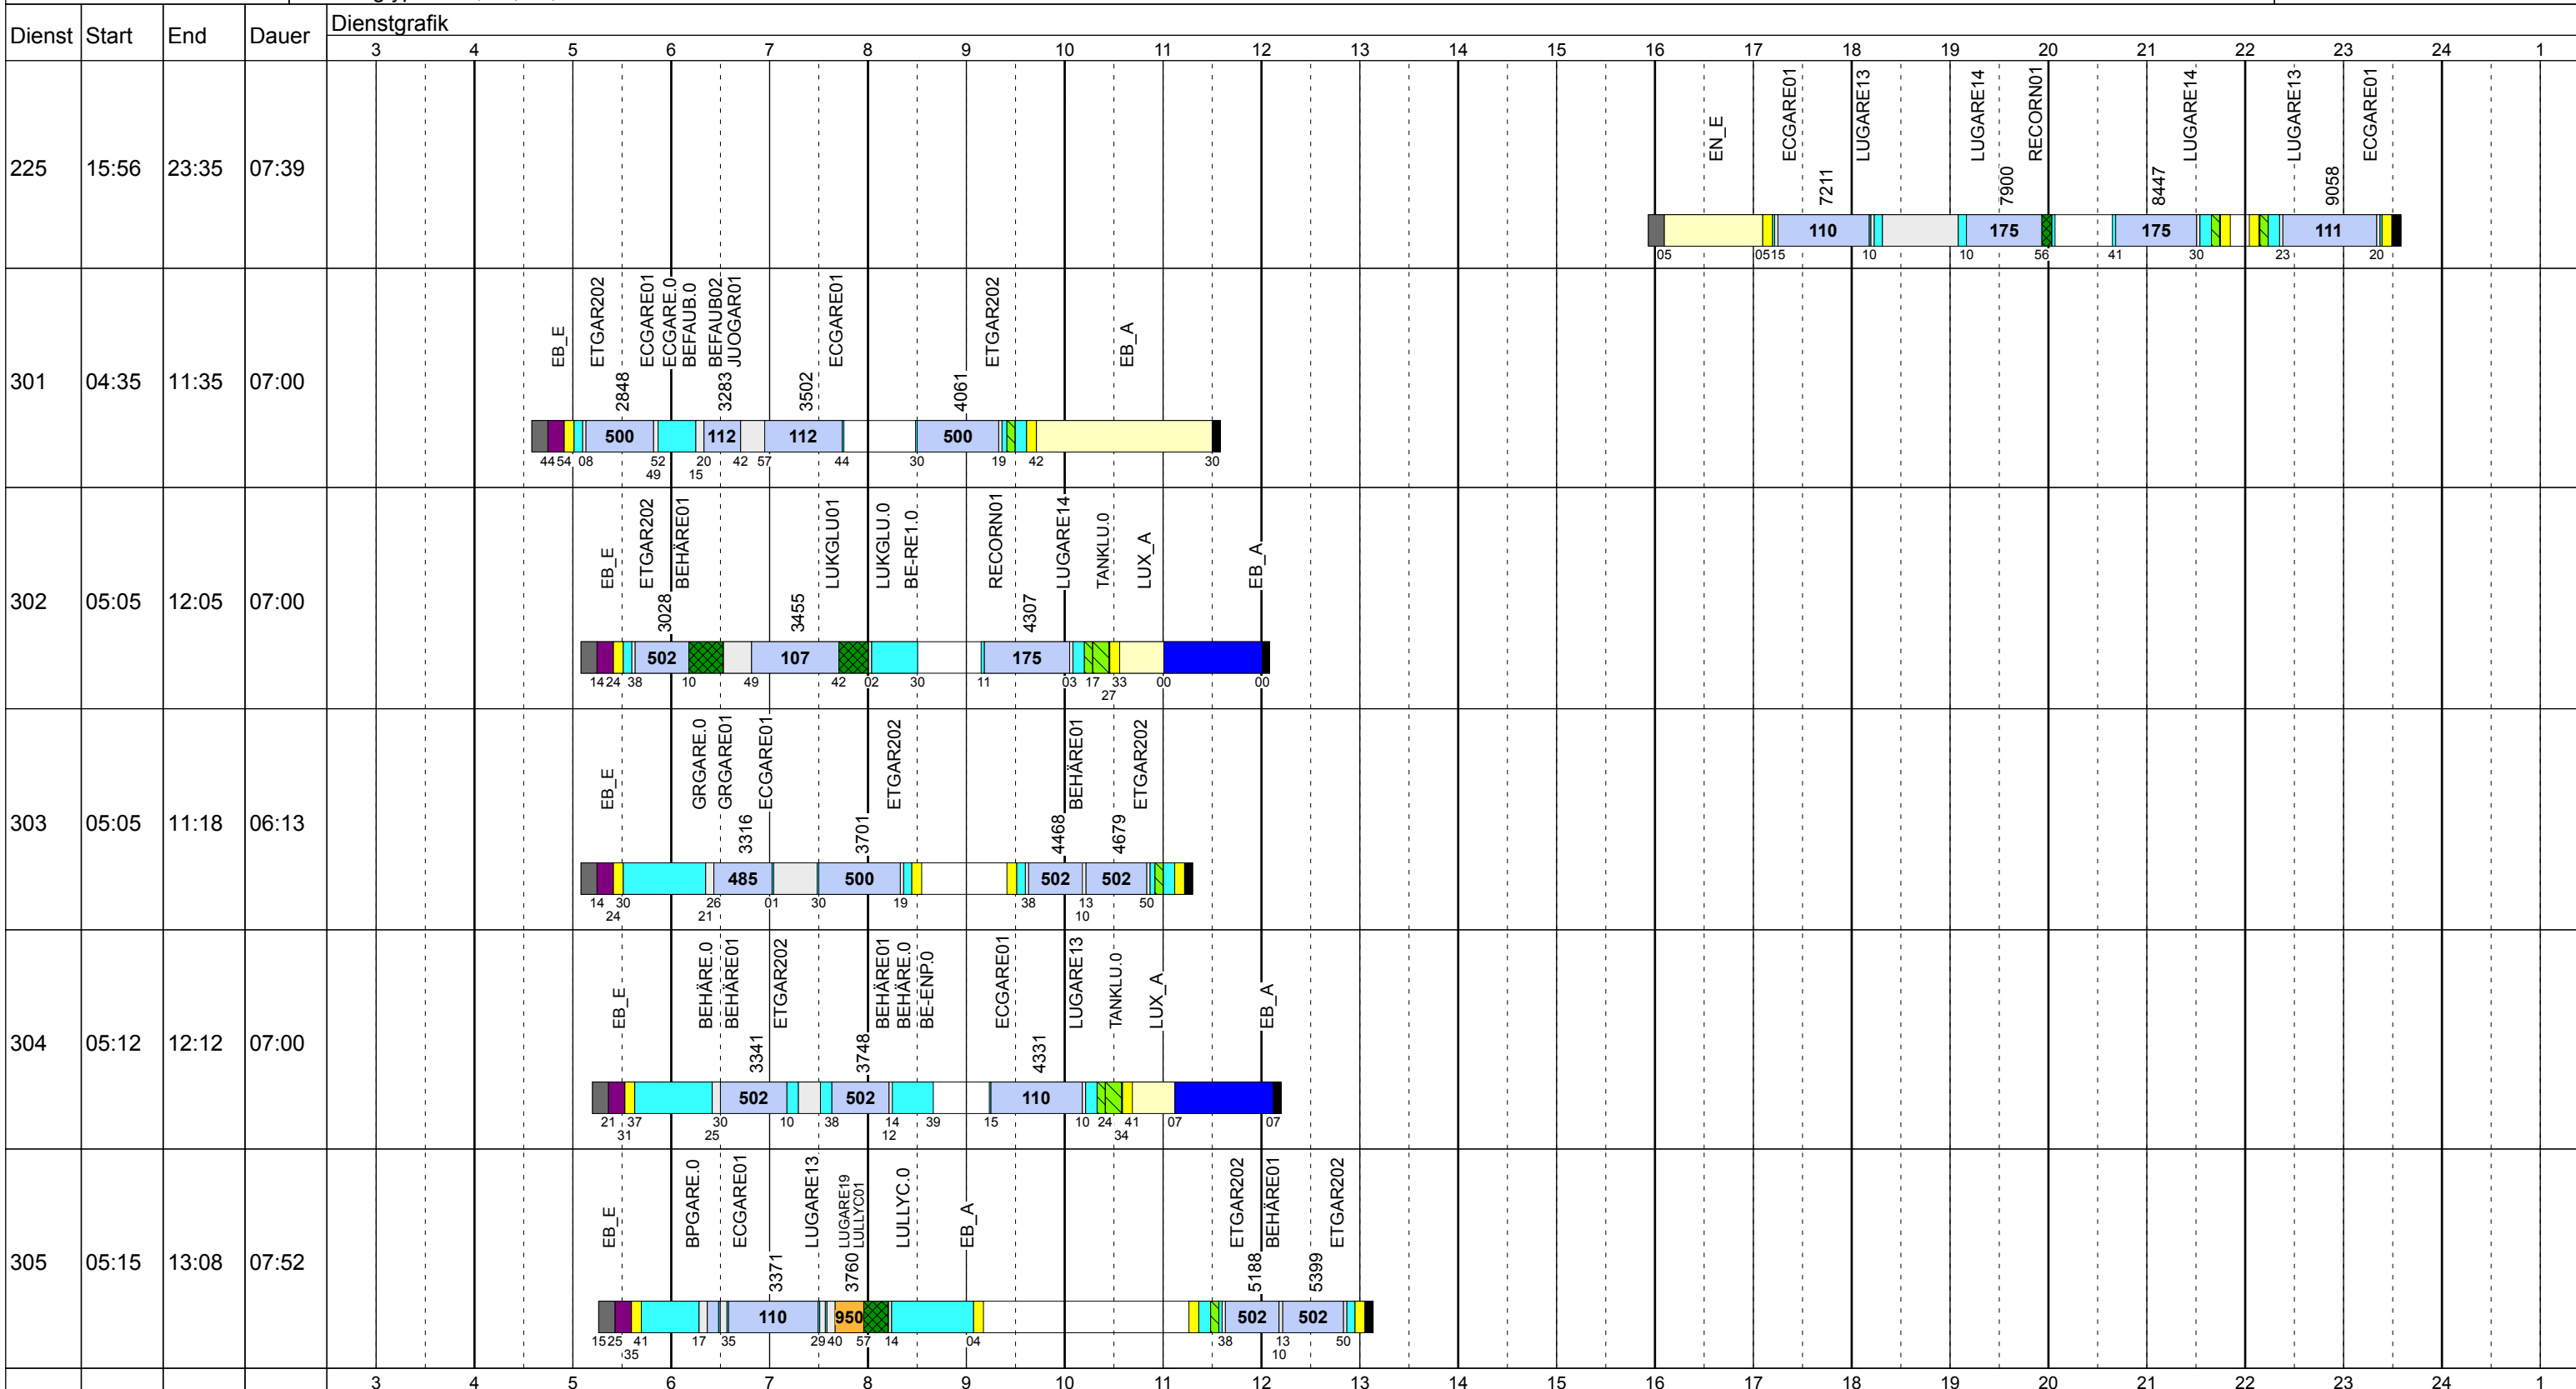

Montag Scol

Betriebstage: Mo

Betriebshöfe: EN, EB, LUX

Fahrzeugtypen: 13, 15, 18, 13NF

Gültig ab
01.12.2017