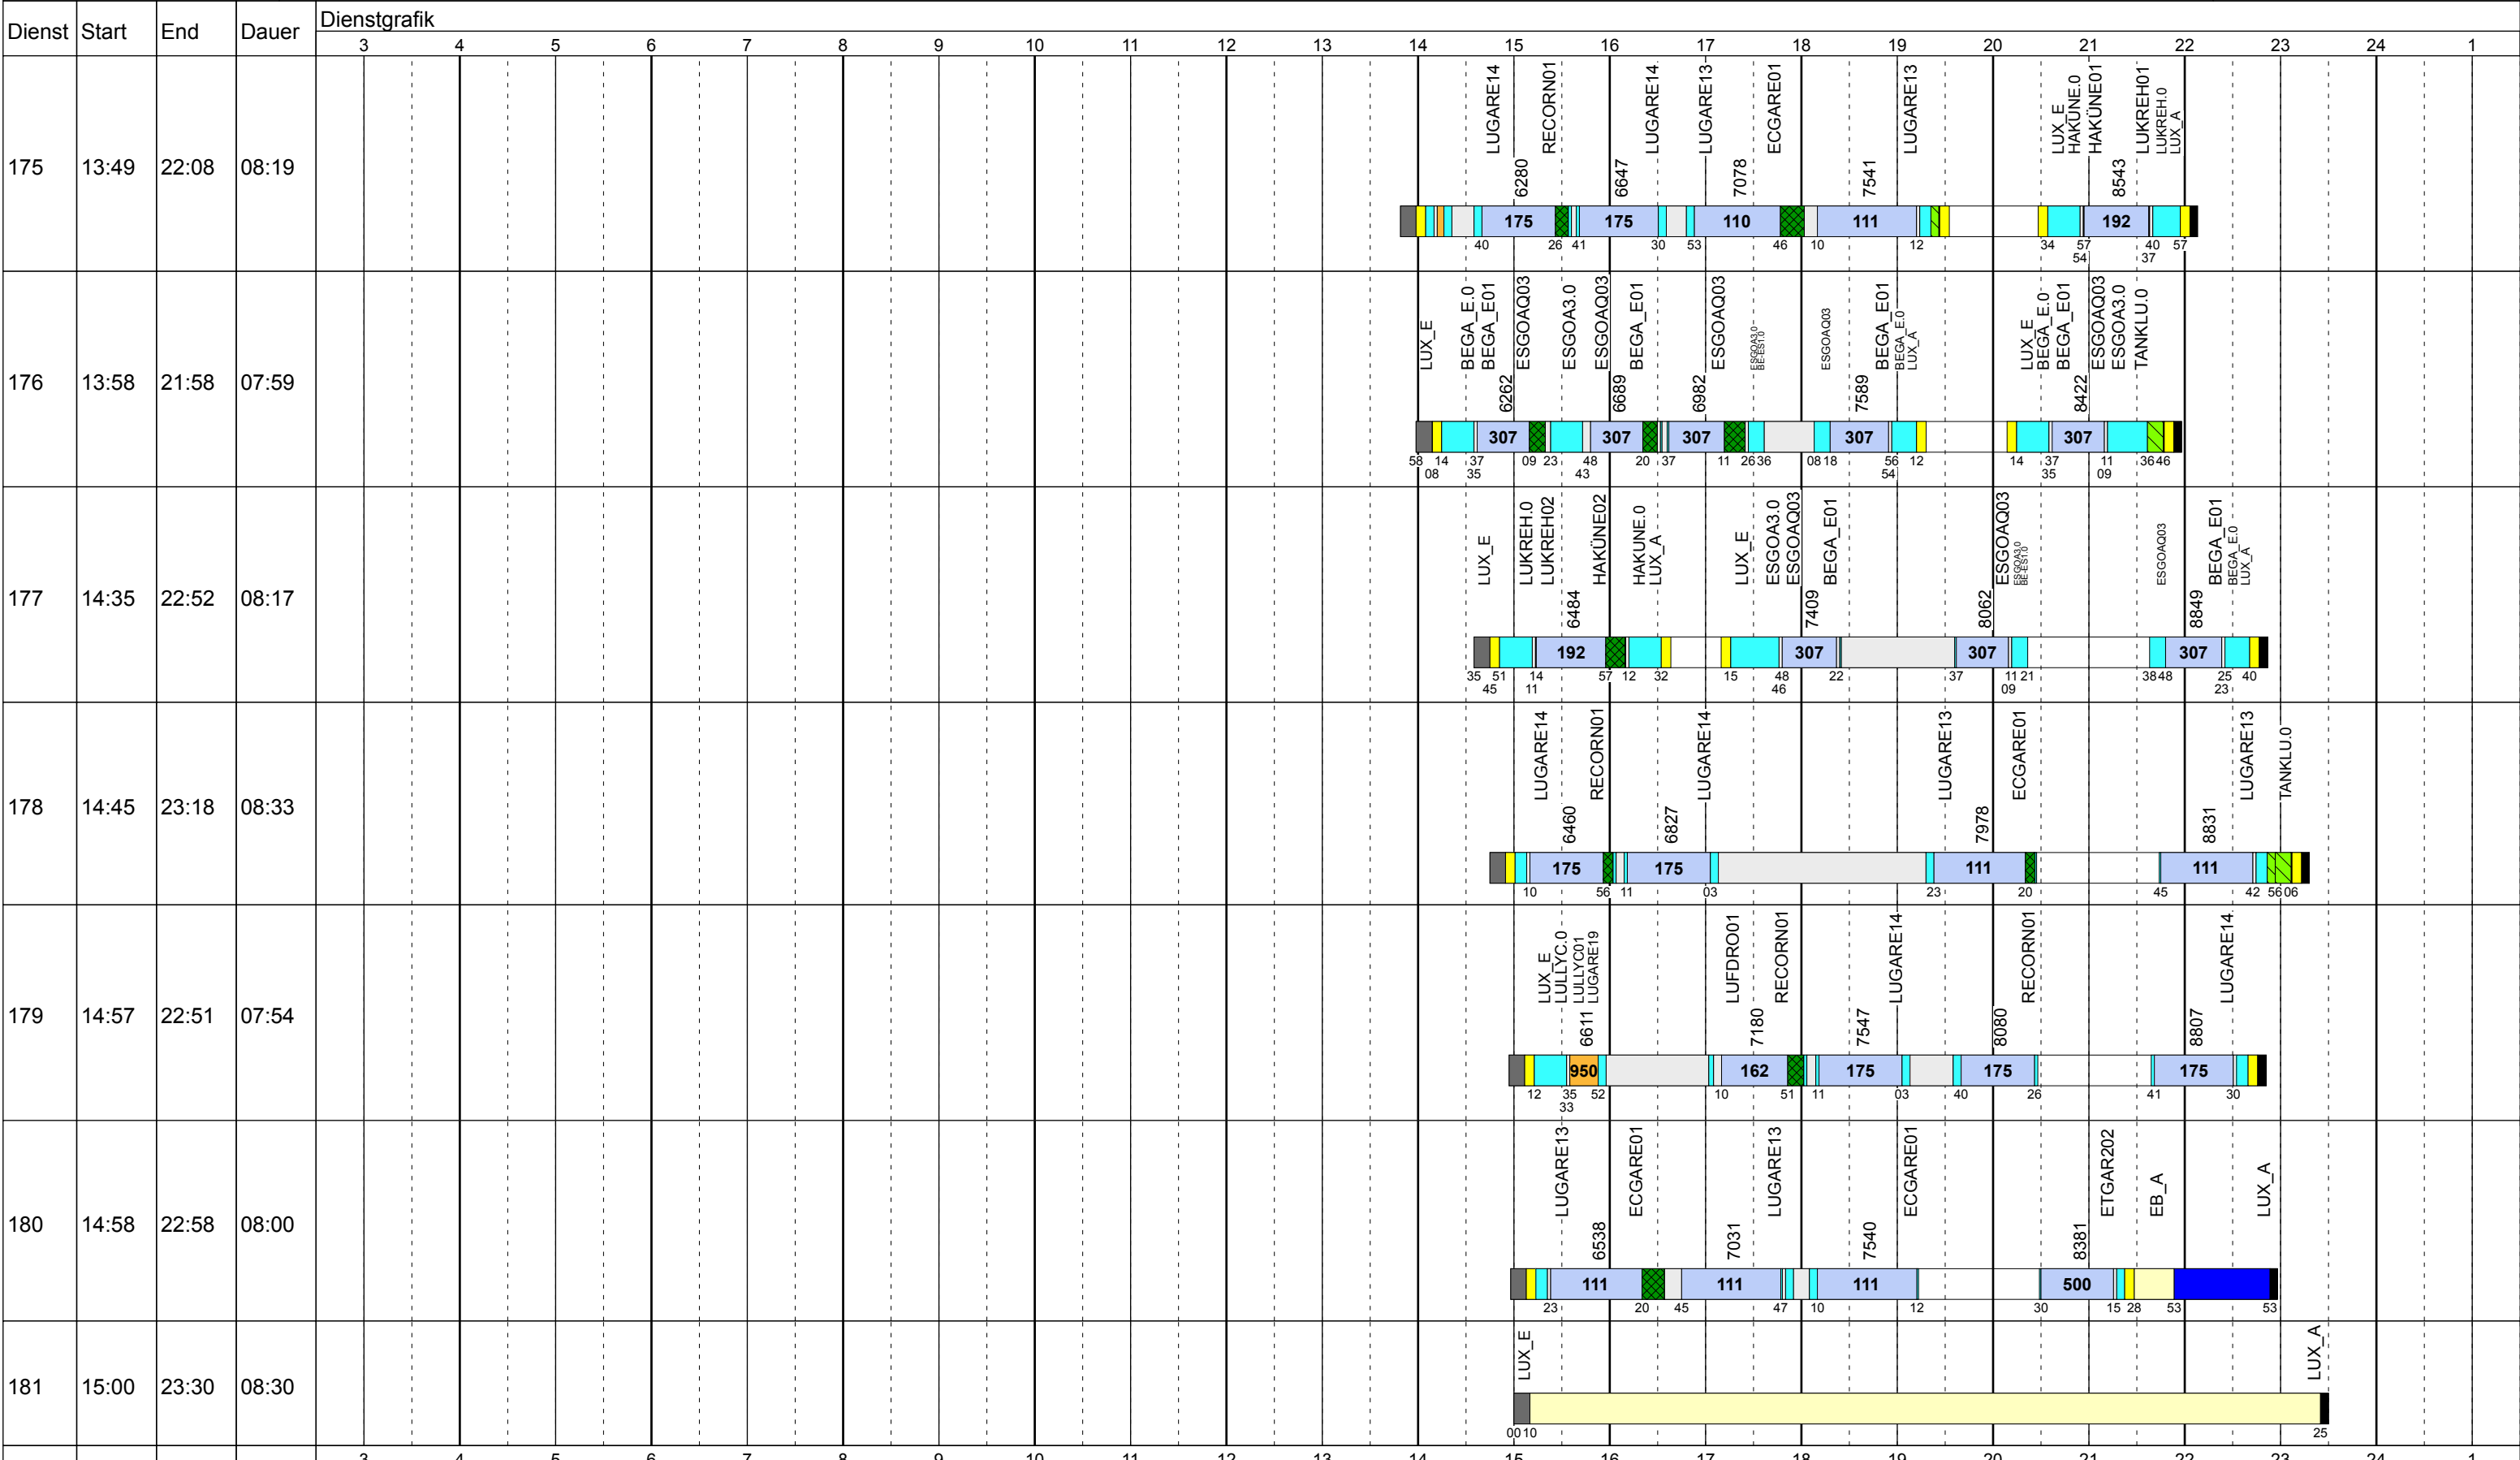

Fahrzeugtypen: 13, 15, 18, 13NF

Gültig ab
01.12.2017

Montag Scol

Betriebstage: Mo

Betriebshöfe: EN, EB, LUX

Fahrzeugtypen: 13, 15, 18, 13NF

Gültig ab
01.12.2017

Dienst	Start	End	Dauer	Dienstgrafik																																																							
				3	4	5	6	7	8	9	10	11	12	13	14	15	16	17	18	19	20	21	22	23	24	1																																	
188	16:30	00:09	07:39																							LUGARE14 7090 175 55	RECORNO1 46	RECORNO 08	BEGA_E.0 38	BEGA_E01 7882 307	ESGOAQ03 3848	BEGA_E01 8129 307	BEGA_E.0 22	BE-LUP.0 42						LUGARE14 40	RECORNO1 28	RECORNO 26	LUX_A 58																
189	16:38	00:08	07:30																							LUX_E 3848		LUKREH.0 15	LUKREH02 44	HAKÜNE02 7744 192	HAKÜNE01 57	HAKÜNE01 8183 192	LUKREH01 40	BE-JGT.0 37	56								JUGEME01 49	LUWALS01 35	LUWALS.0 34	HAKÜNE01 57	HAKÜNE01 55	9263 40	LUKREH01 37	LUKREH.0 57	LUX_A 57								
190	16:43	00:03	07:20																							TANKLU.0 04	LUGARE13 23	ECGARE01 7258 111	ECGARE01 25	JUOGAR01 7901 112	JUOGAR01 4900	ECGARE01 8200 112	ECGARE01 45														9191 45	LUGARE13 42											
191	16:56	00:47	07:51																							LUX_E 11	BEGA_E.0 37	BEGA_E01 32	ESGOAQ03 7342 307	ESGOA3.0 11	ESGOAQ03 23	BEGA_E01 48	BEGA_E01 7769 307															8782 37	ESGOAQ03 10	ESGOA3.0 20	ESGOAQ03 3848	BEGA_E01 20	BEGA_E01 37	ESGOA3.0 10	ESGOAQ03 08	LUX_A 35			
192	17:11	00:41	07:30																							LUX_E 20		LUGARE12 24	JUGEME01 40	LUGARE12 7720 120	JUGEME01 22	JUGEME01 49	LUWALS01 8135 120	LUWALS.0 35	LUKREH.0 52	14	LUKREH02 8644 192	HAKÜNE02 58	HAKÜNE01 57	HAKÜNE01 18	BE-LUP.0 10													LUGARE12 9340 10	JUGEME01 54	JUGEME01 52	TANKLU.0 19	TANKLU.0 29	
193	17:15	00:54	07:39																							LUGARE12 40		JUGEME01 7360 120	JUGEME01 36	JUGEME01 54	LUKREH.0 14	LUKREH02 7924 192	HAKÜNE02 57	HAKÜNE01 07	TANKLU.0 32	TANKLU.0 42																			LUGARE12 10	JUGEME01 52			LUX_A 34