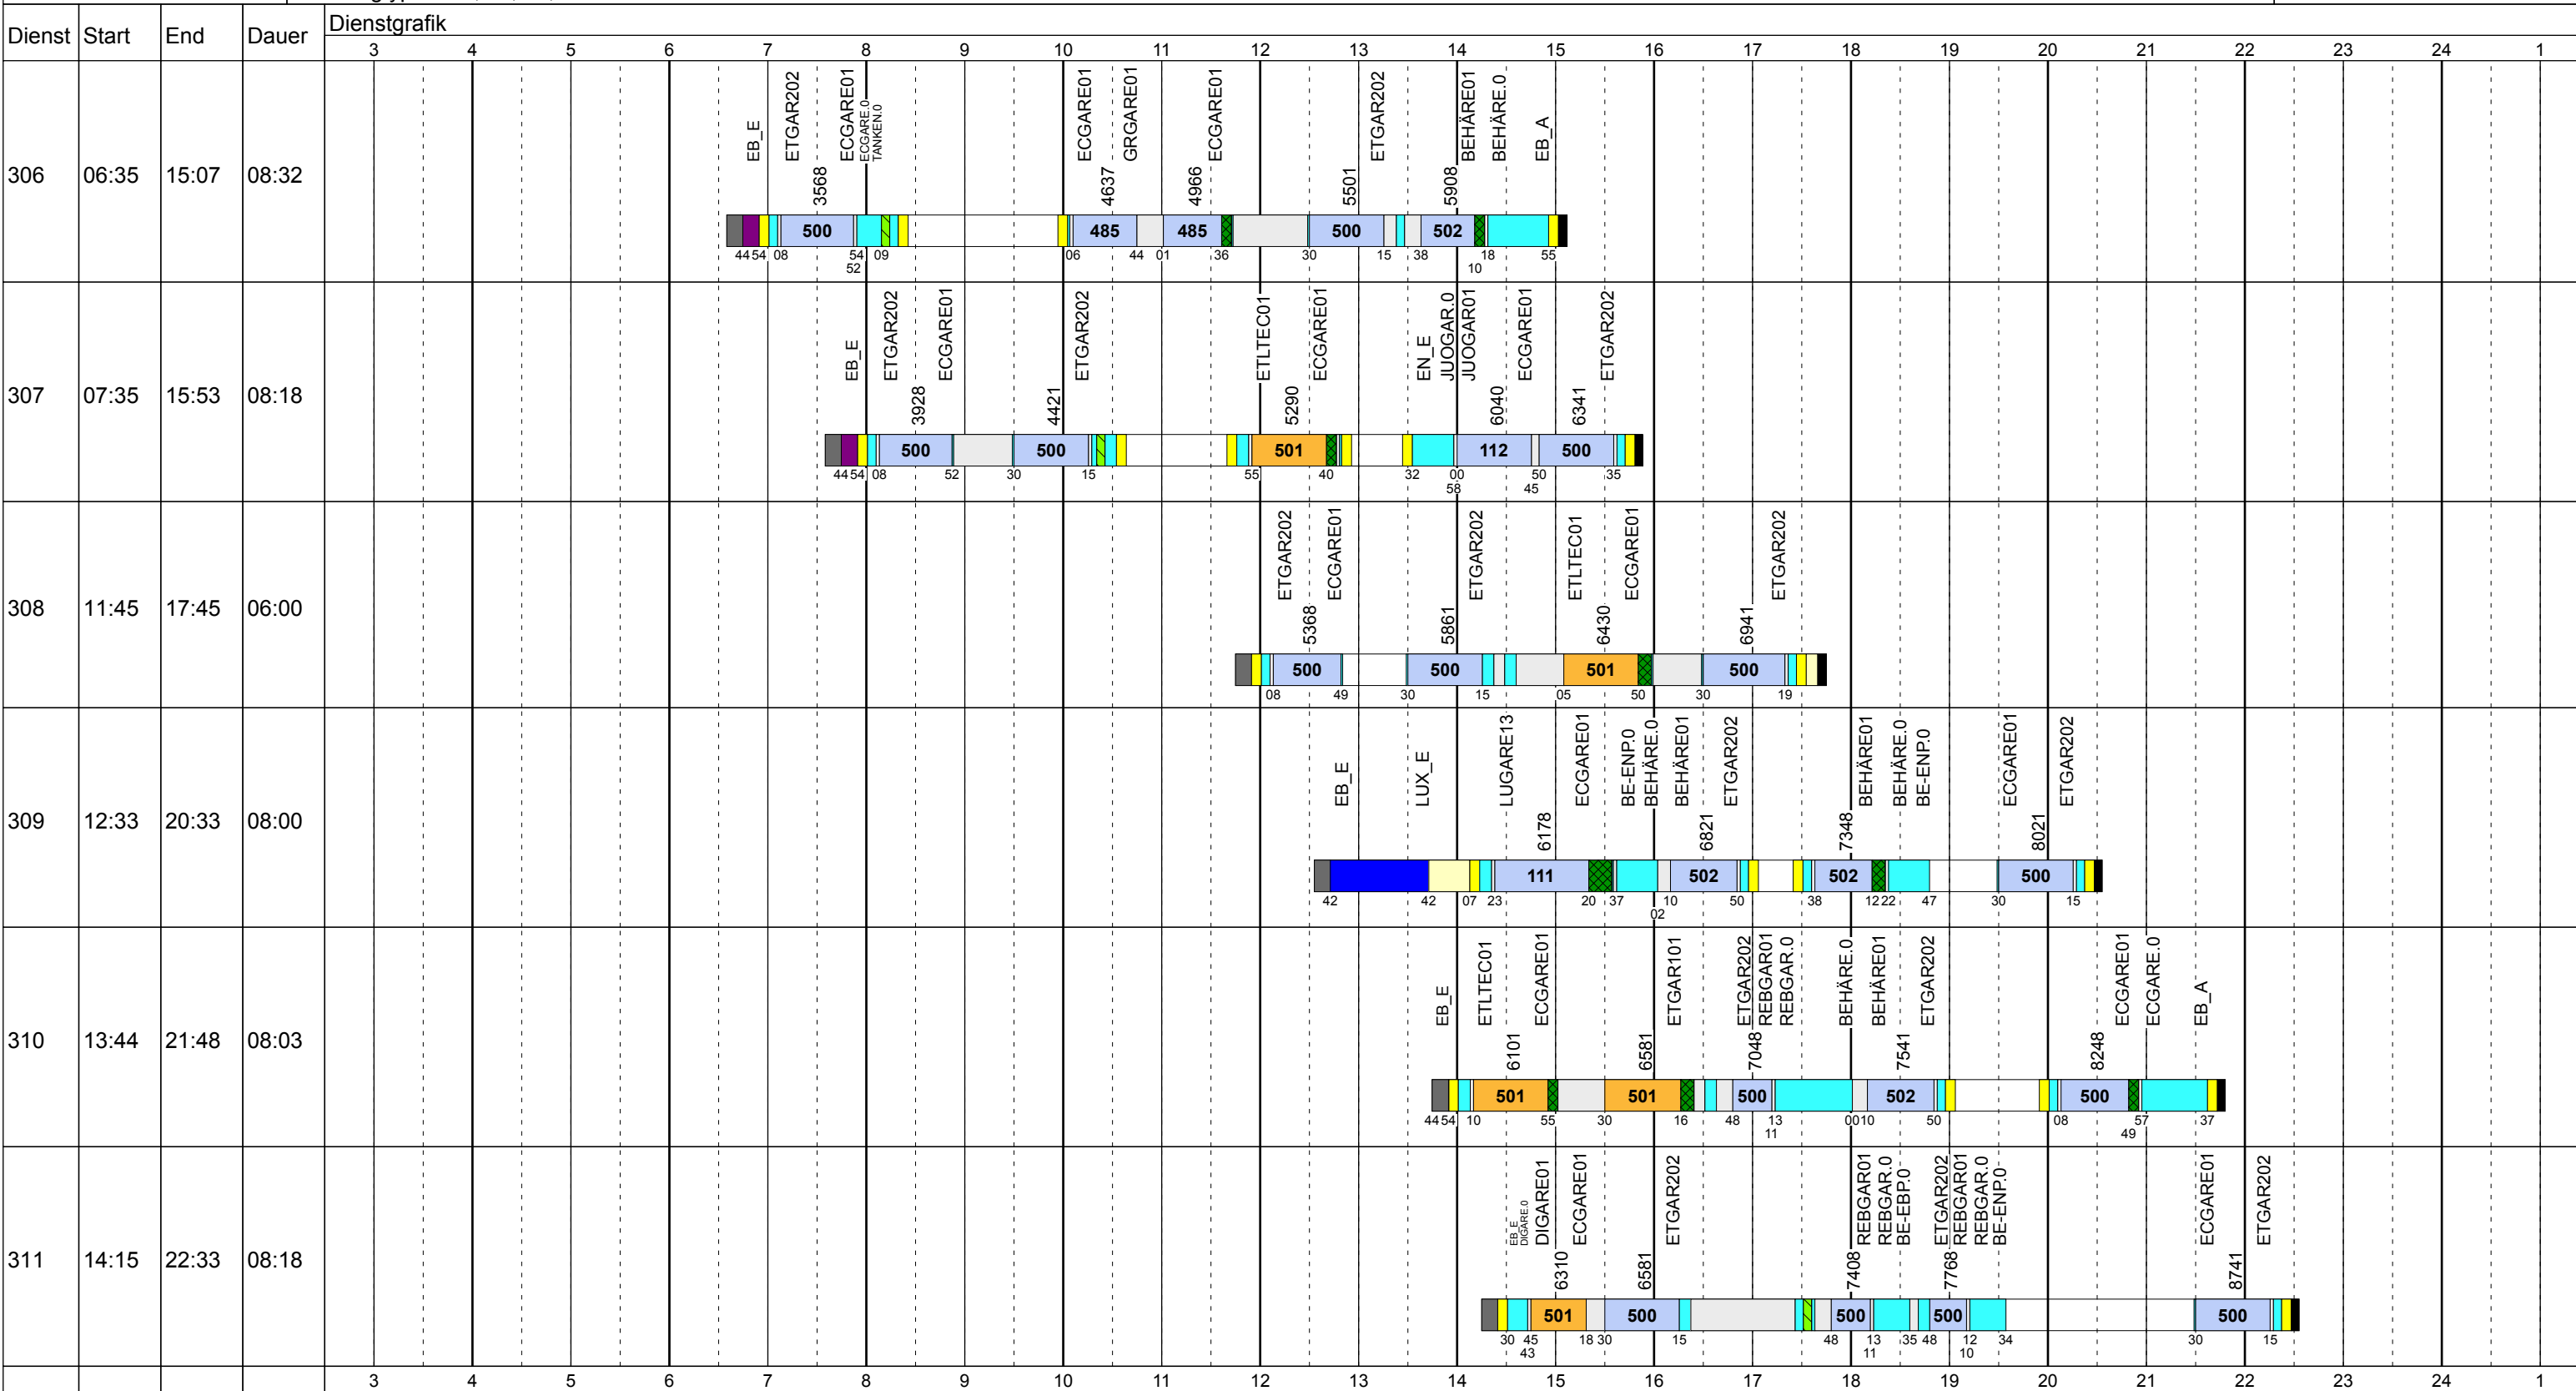

Montag Scol

Betriebstage: Mo

Betriebshöfe: EN, EB, LUX

Fahrzeugtypen: 13, 15, 18, 13NF

Gültig ab
01.12.2017