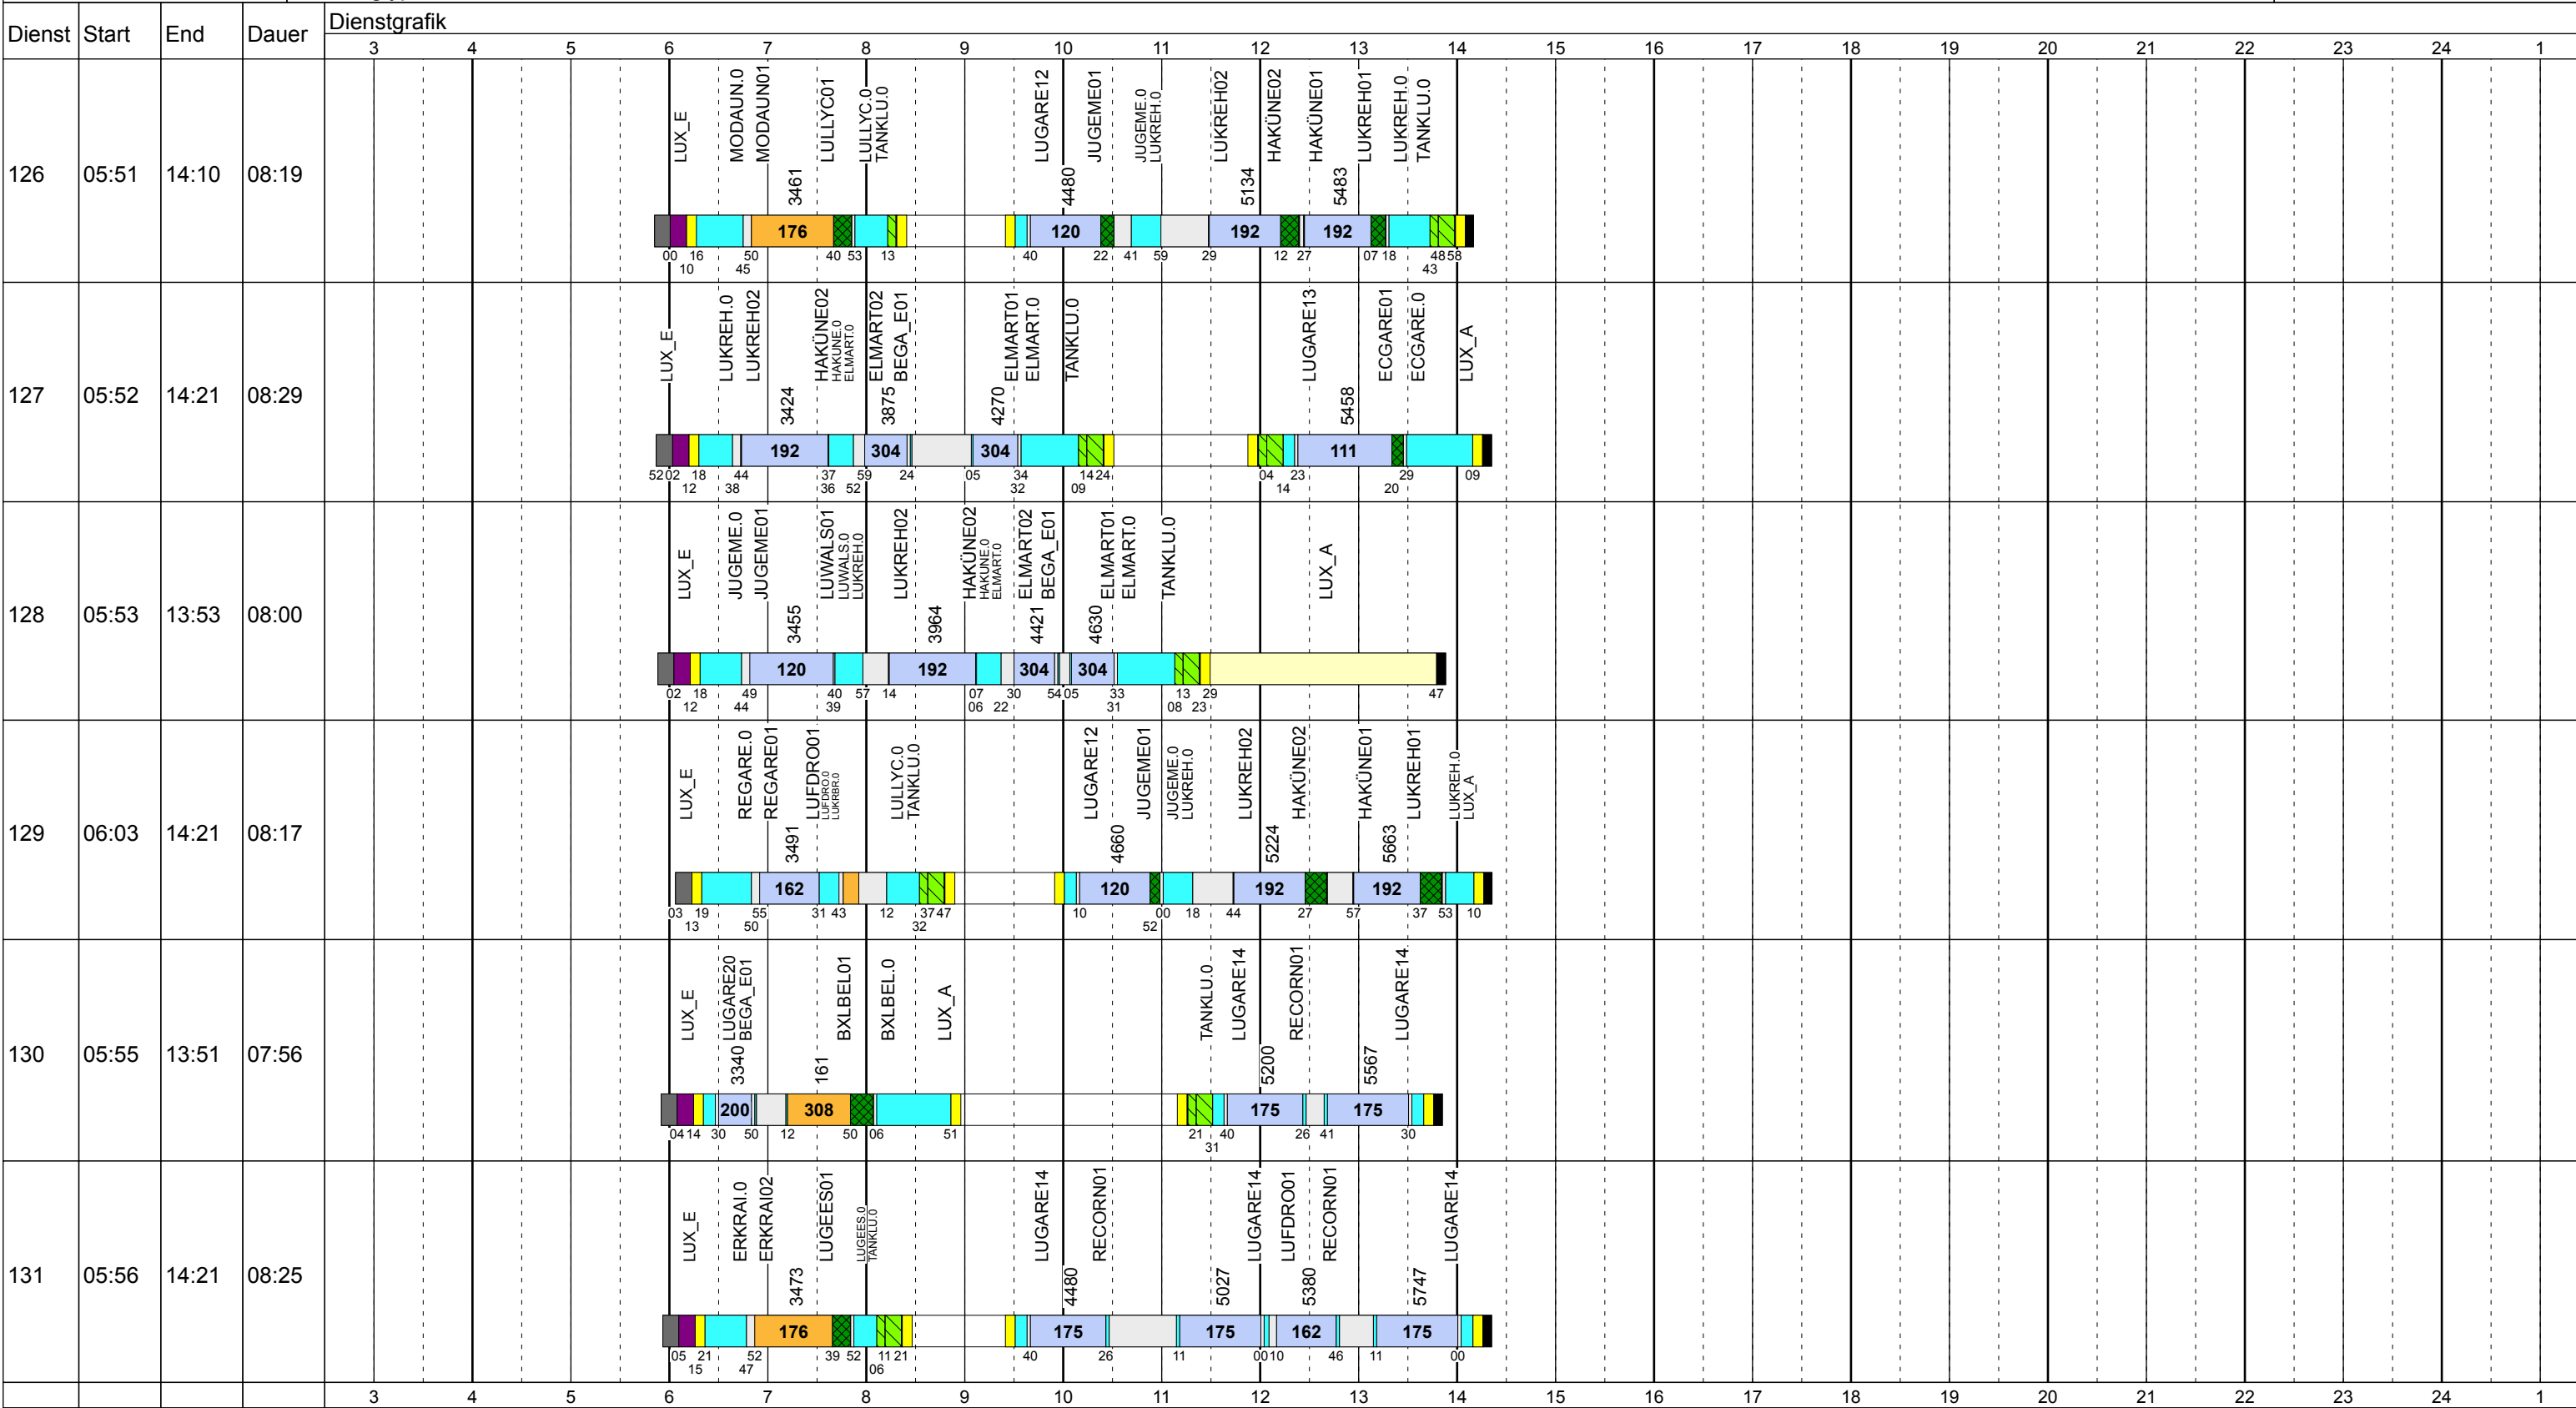

Montag Scol

Betriebstage: Mo
Betriebshöfe: EN, EB, LUX
Fahrzeugtypen: 13, 15, 18, 13NF

Gültig ab
01.12.2017

Dienst	Start	End	Dauer	Dienstgrafik																									
				3	4	5	6	7	8	9	10	11	12	13	14	15	16	17	18	19	20	21	22	23	24	1			
132	05:59	13:56	07:57				LUX_E TANKLU.0 MODAUN.0 MODAUN01 LUGARE14 LUGARE14 LILTAM.0 BEGA_E.0 BEGA_E01 ESGOAQ03 BEGA_E01 ESGOAQ03	175		307	307		307	307															
133	06:00	14:23	08:23				LUX_E MOCHRI.0 MOCHRI03 LUGARE14 LUGARE13 LUGARE13 ECGARE01 LUGARE13 LUX_E BEGA_E.0 BEGA_E01 ELMART01 ELMART02 BEGA_E.0 TANKLU.0	176		110		111		304	304														
134	06:05	14:41	08:36				LUX_E LUGARE12 JUGEME01 LUGARE12 LUGARE12 LUWALS01 TANKLU.0 LUGARE12 JUGEME01 LUWALS01 LUKREH02 HAKÜNE02 HAKÜNE.0 LUX_A	120		120		120	120	192															
135	06:06	14:06	08:00				LUX_E JUGAR.0 JUGAR01 LUGARE18 LUGARE12 JUGEME01 JUGEME.0 LUKREH.0 LUKREH.0 HAKÜNE02 HAKÜNE01 LUKREH02 HAKÜNE02 HAKÜNE.0 TANKLU.0 LUX_A	121		120		192																	
136	06:07	14:33	08:26				LUX_E LUKREH.0 LUKREH02 HAKÜNE02 HAKÜNE01 LUKREH01 LUKREH.0 TANKLU.0 LUGARE12 JUGEME01 LUGARE12 JUGEME01 LUWALS01	192		192		120	120																
137	06:20	14:55	08:35				LUX_E ESGOA3.0 ESGOAQ03 BEGA_E.01 BEGA_E.01 ESGOAQ03 ESGOAQ03 ESGOAQ03 ESGOAQ03 BEGA_E.01 ESGOAQ03 BEGA_E.01 BEGA_E.01 LUX_A	307		307		307	307	307	307