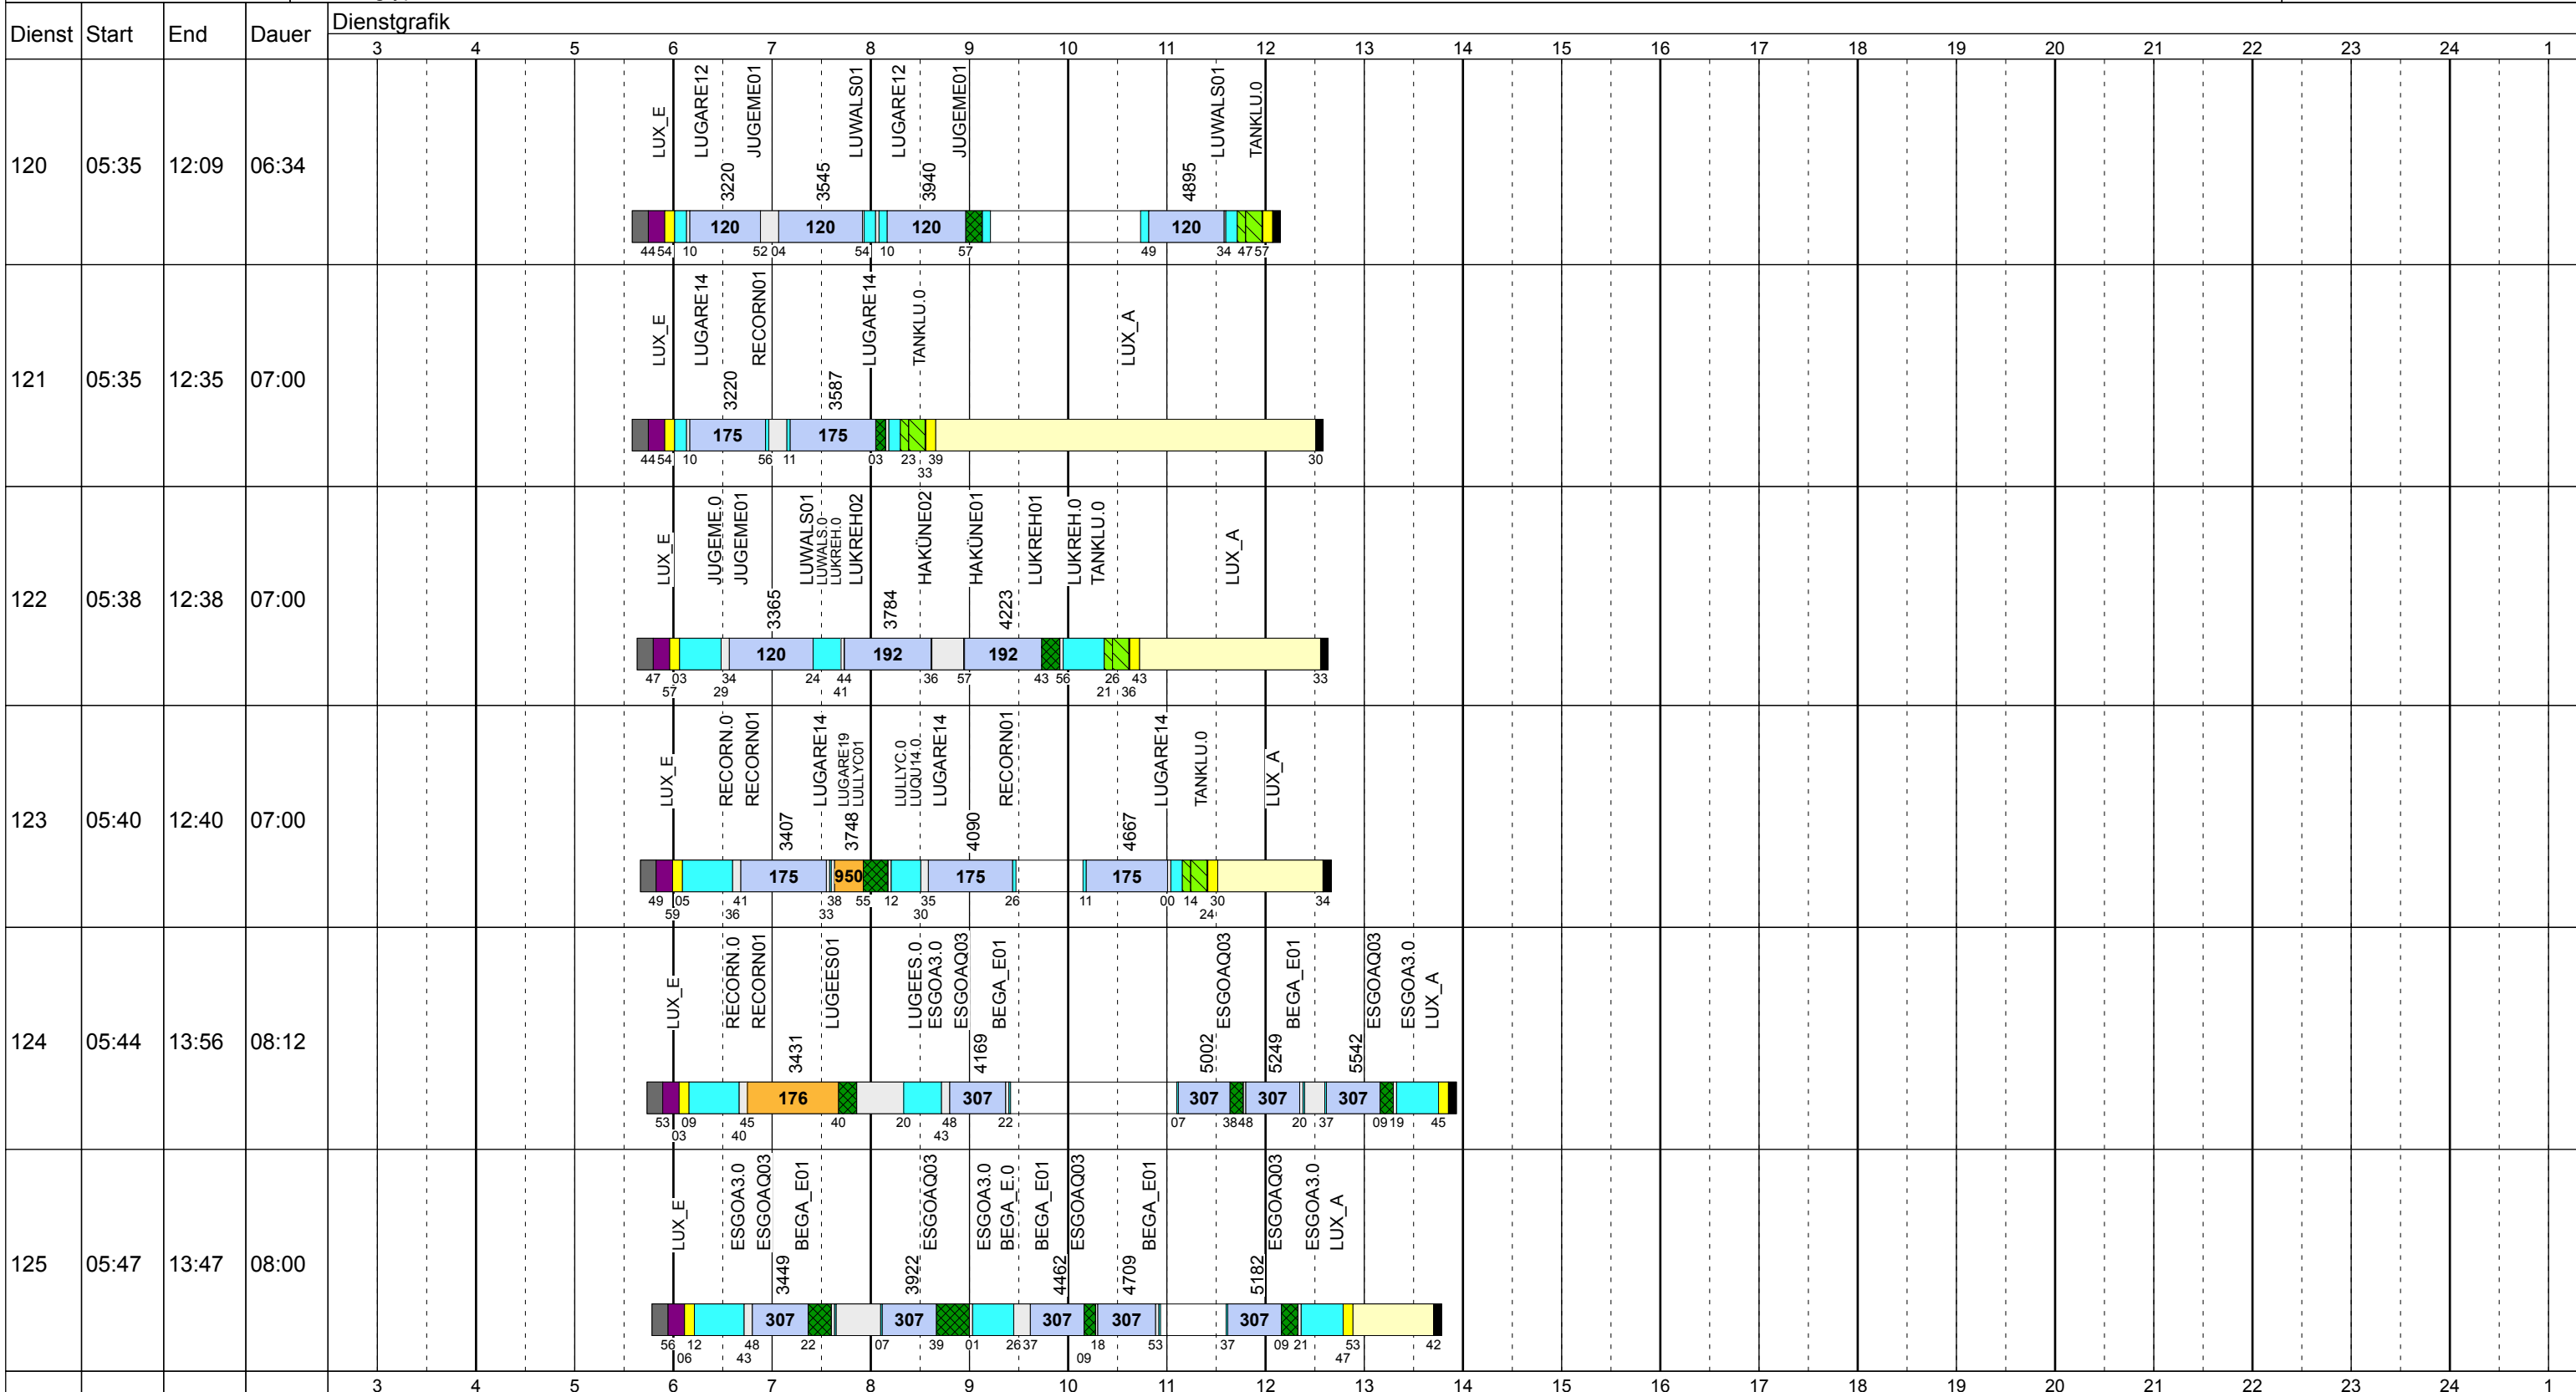

Montag Scol

Betriebstage: Mo
Betriebshöfe: EN, EB, LUX
Fahrzeugtypen: 13, 15, 18, 13NF

Gültig ab
01.12.2017