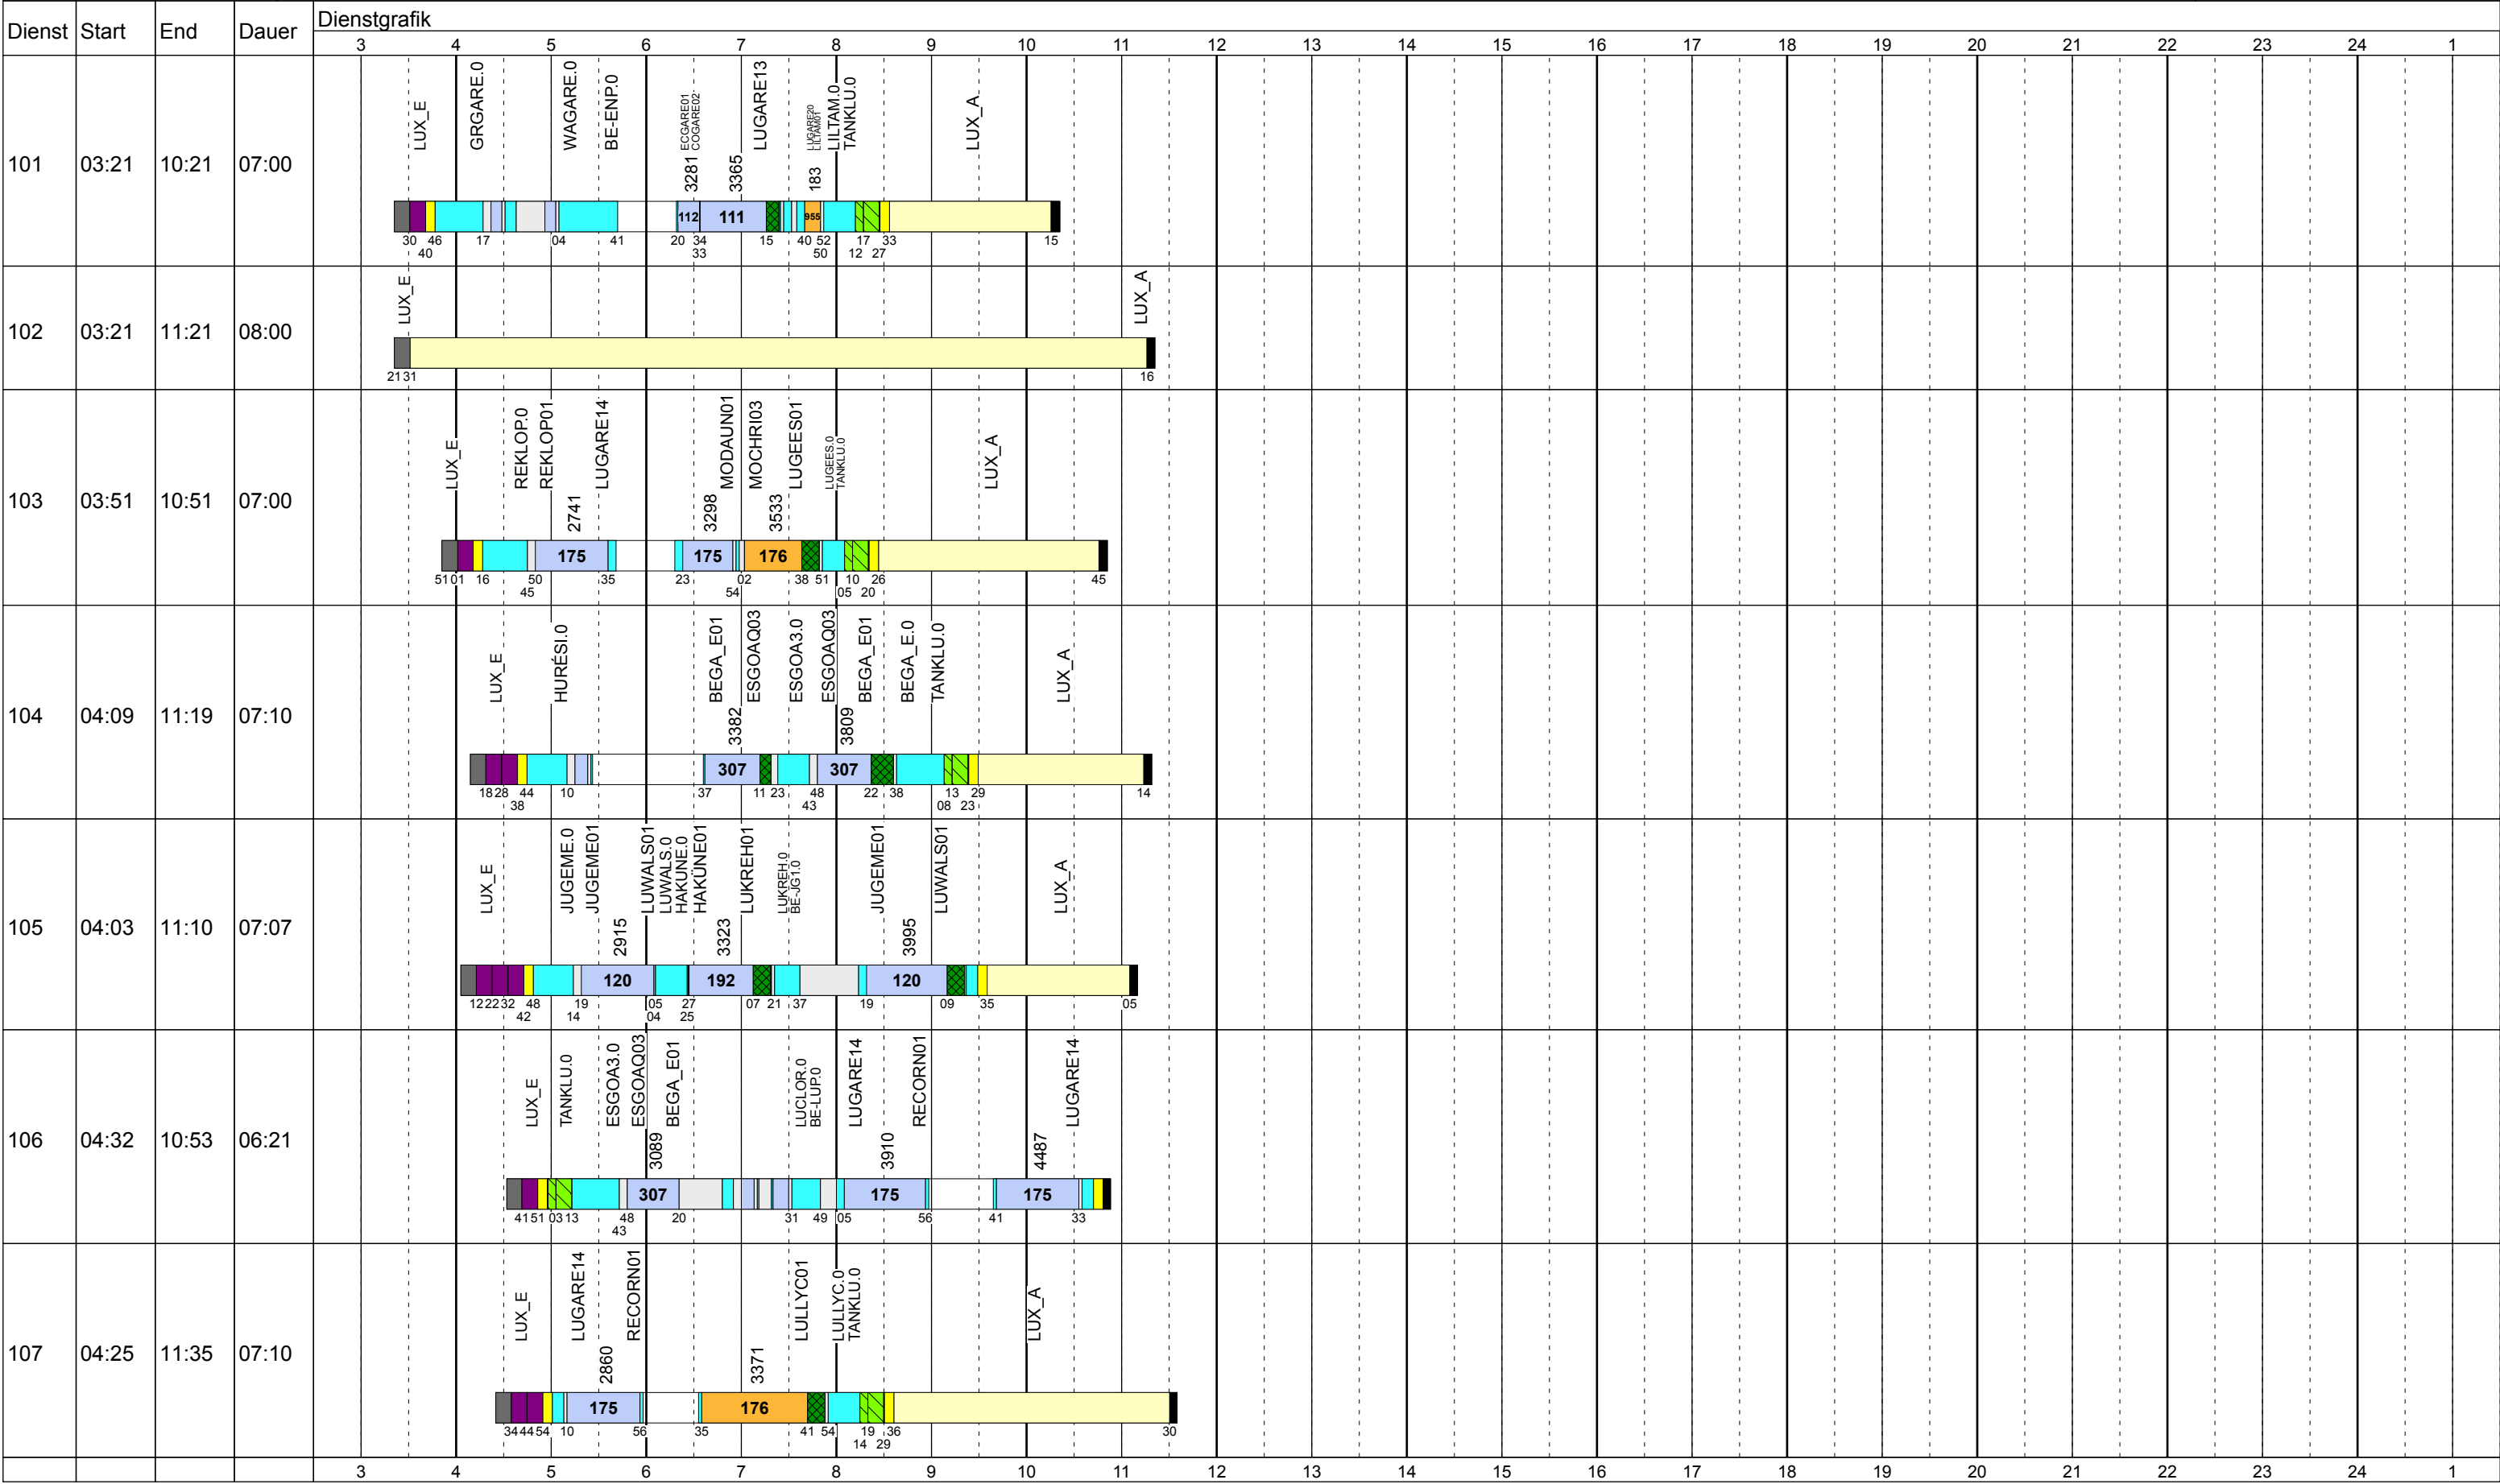

Montag Scol

Betriebstage: Mo

Betriebshöfe: EN, EB, LUX

Fahrzeugtypen: 13, 15, 18, 13NF

Gültig ab
01.12.2017

Montag Scol

Betriebstage: Mo

Betriebshöfe: EN, EB, LUX

Fahrzeugtypen: 13, 15, 18, 13NF

Gültig ab
01.12.2017

Dienst	Start	End	Dauer	Dienstgrafik																							
				3	4	5	6	7	8	9	10	11	12	13	14	15	16	17	18	19	20	21	22	23	24	1	
108	04:35	11:09	06:34			LUX_E 3545 01 55	HAKÜNE.0 HAKÜNE01 2963	LUKREH01 07	LUKREH02 29	HAKÜNE02 3334	HAKÜNE01 12 27	LUKREH01 3683	LUKREH.0 BE-JG1.0 13 38 54	JUGEME01 49	LUWALS01 4535	TANKLU.0 34 47 57											
109	05:01	11:51	06:50			LUGARE12 LUKREH01 2957	LUKREH02 LUKREH01 3244	HAKÜNE02 3244	HAKÜNE01 3593	LUKREH01 58	LUKREH.0 BE-JG1.0 22 38	JUGEME01 19	LUWALS01 4355	LUX_A 09 24													
110	04:41	11:49	07:08			LUX_E 5000 16 10	REKLOP.0 REKLOP01 3101	LUGARE14 3101	LUGARE13 43 35	HAKÜNE01 3418	ECCARE01 50 45	LUKREH01 3821	LUGARE13 52	LUX_E HAKÜNE.0 HAKÜNE01 4763	LUKREH01 07 21 38												
111	05:02	11:31	06:29			LUX_E 02 18 12	LUKREH.0 LUKREH02 44 38	HAKÜNE02 3084	HAKÜNE01 57	LUKREH01 3503	LUKREH.0 BE-LUP.0 43 01 27 40	LUGARE12 4120	JUGEME01 27	LUWALS01 4715													
112	05:03	13:08	08:05			LUX_E 18 49 44	JUGEME.0 JUGEME01 3095	LUWALS01 34 47	BE-LUP.0 LUKREH.0 14 08	LUKREH02 3604	HAKÜNE02 HAKÜNE.0 HAKÜNE01 LUX_A 09 06 29	TANKLU.0 46	LUKREH.0 LUKREH02 14 11	HAKÜNE02 4684	HAKÜNE01 5123	LUKREH01 07 21 46 56											
113	05:04	11:54	06:50			LUX_E 19 55	ELMART.0 ELMART02 3131	ELMART02 BEGA_E01 3473	LUKREH.0 LUKREH01 52 02 16	LUGARE20 3619	BE-LUP.0 HAKÜNE.0 48	HAKÜNE01 4403	LUKREH01 LUKREH.0 LUX_A 13 23 40														