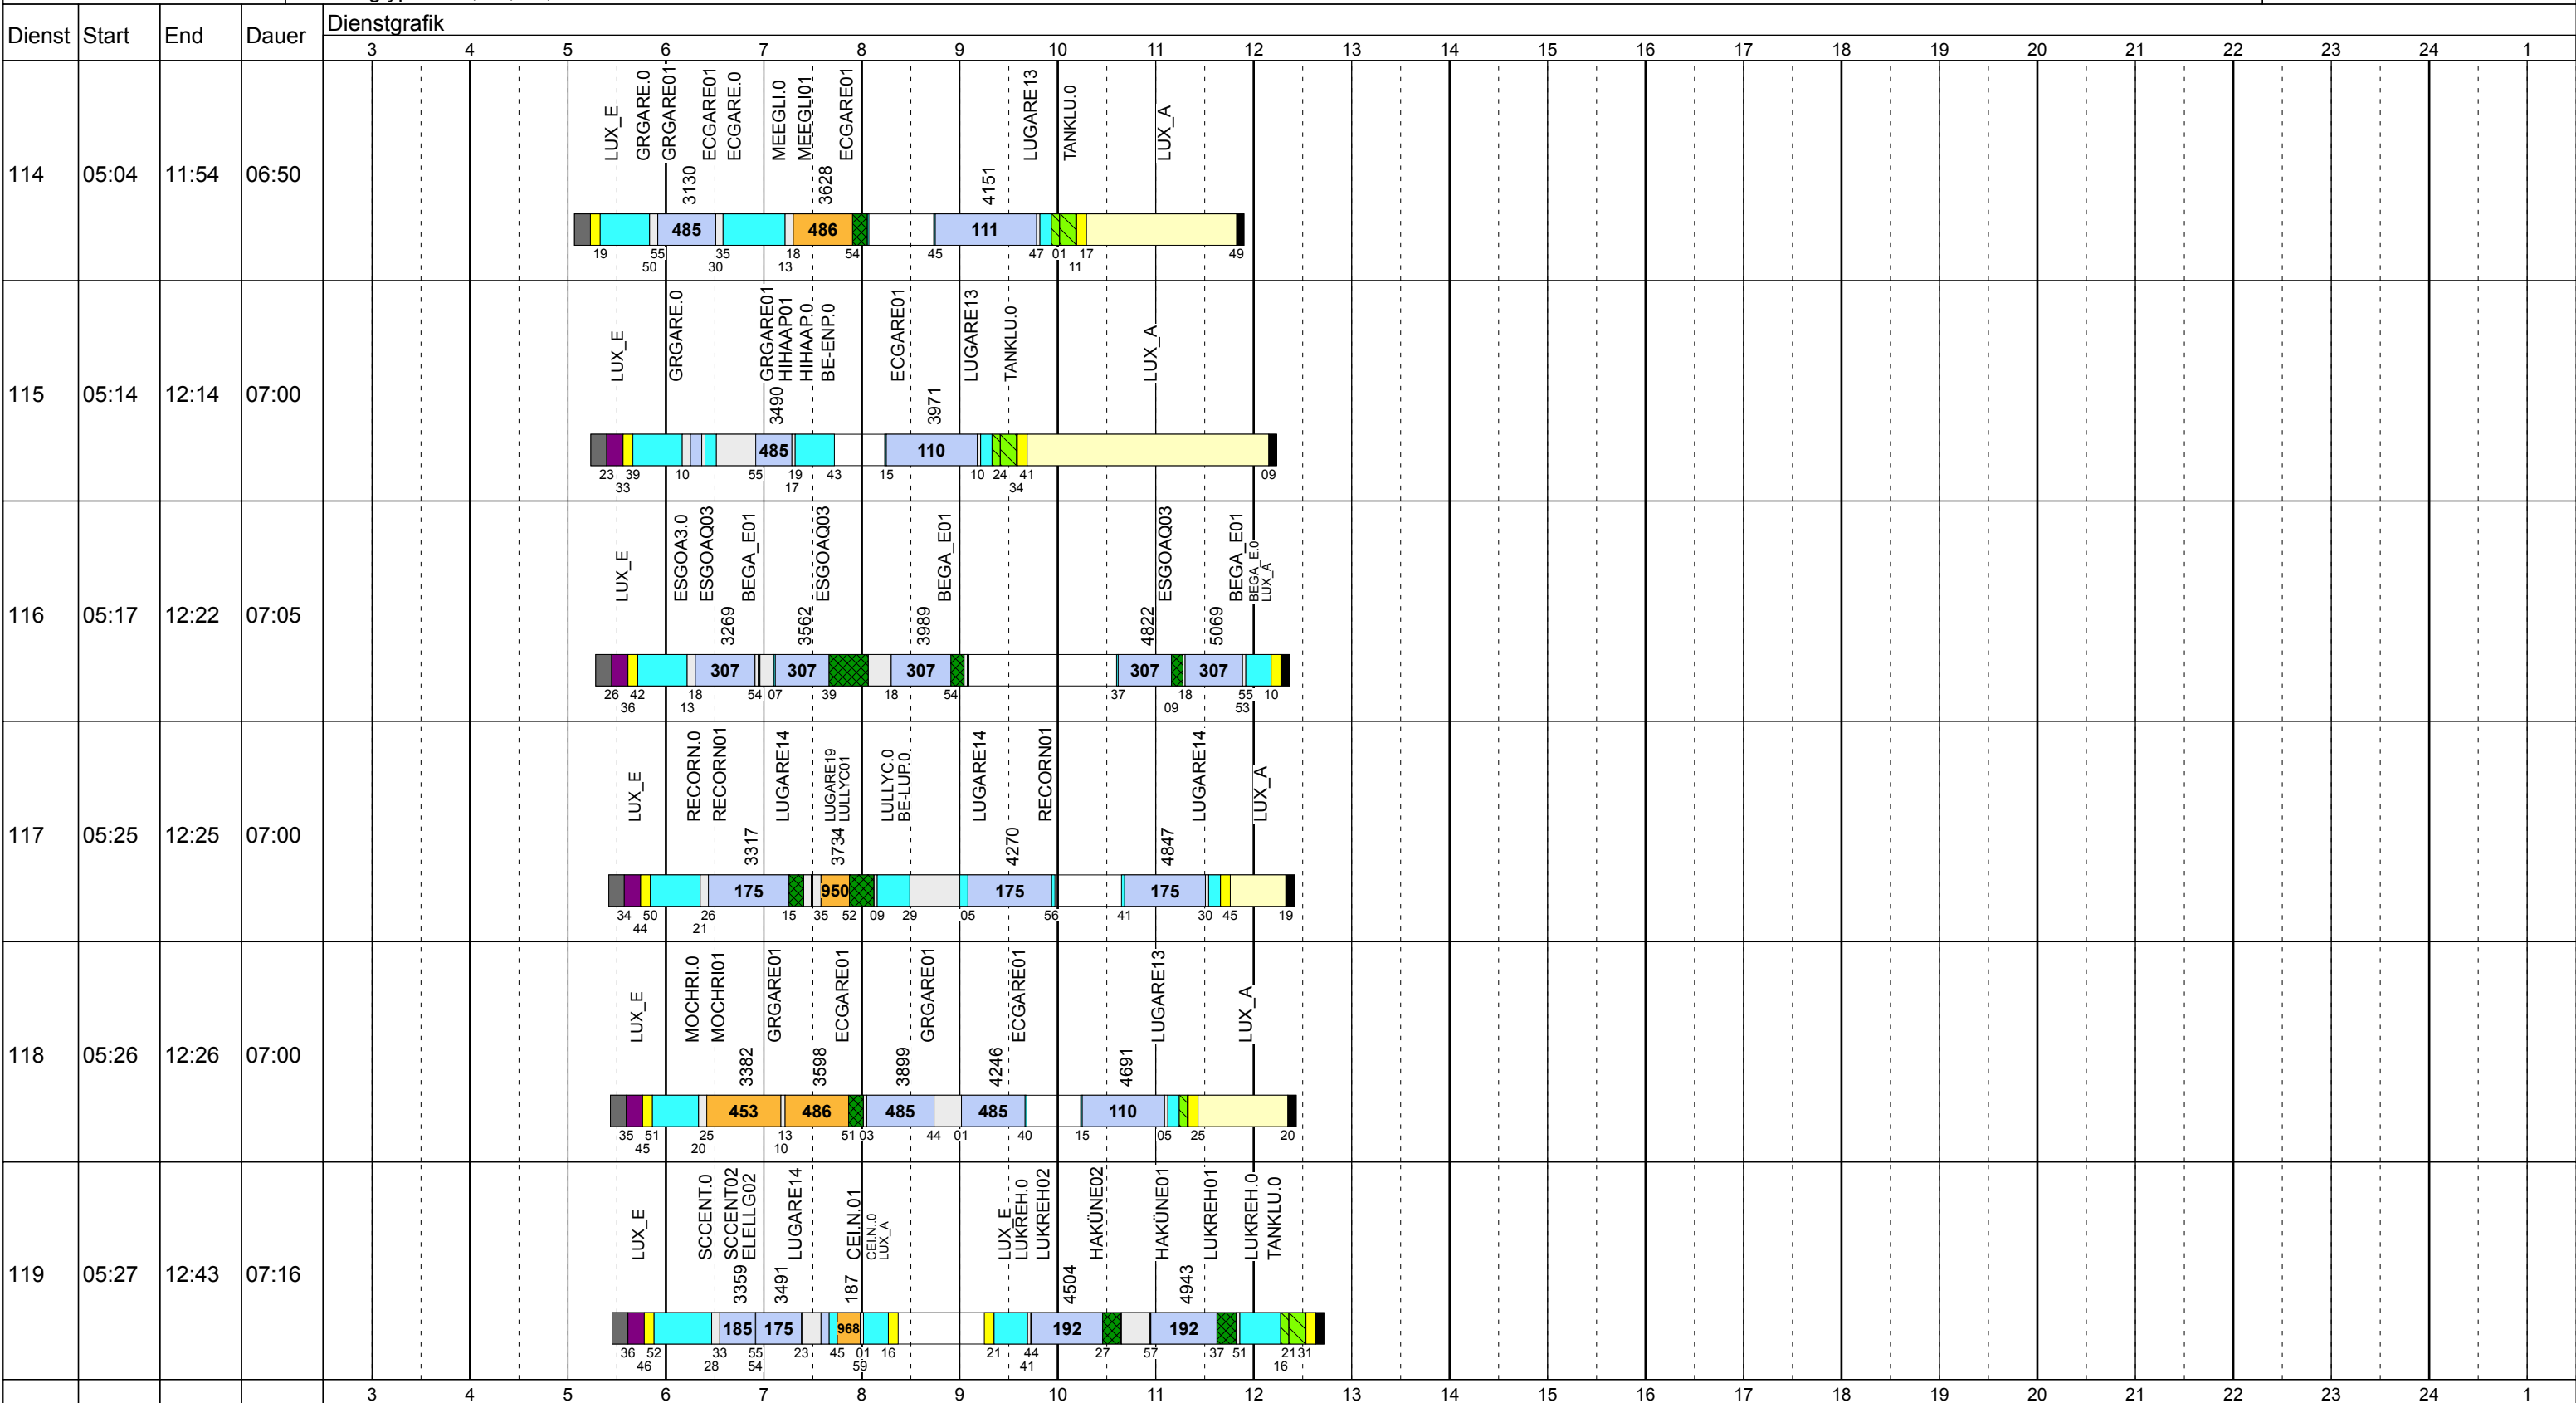

Montag Scol

Betriebstage: Mo

Betriebshöfe: EN, EB, LUX

Fahrzeugtypen: 13, 15, 18, 13NF

Gültig ab
01.12.2017

Dienst	Start	End	Dauer	Dienstgrafik																							
				3	4	5	6	7	8	9	10	11	12	13	14	15	16	17	18	19	20	21	22	23	24	1	
108	04:35	11:09	06:34			LUX_E 3545 01 55	HAKÜNE.0 HAKÜNE01 2963	LUKREH01 07	LUKREH02 29	HAKÜNE02 3334	HAKÜNE01 12 27	LUKREH01 3683	LUKREH.0 BE-JG1.0 13 38 54	JUGEME01 49	LUWALS01 4535	TANKLU.0 34 47 57											
109	05:01	11:51	06:50			LUGARE12 LUKREH01 2957	LUKREH02 LUKREH01 3244	HAKÜNE02 3244	HAKÜNE01 3593	LUKREH01 58	LUKREH.0 BE-JG1.0 22 38	JUGEME01 19	LUWALS01 4355	LUX_A 09 24													
110	04:41	11:49	07:08			LUX_E 5000 16 10	REKLOP.0 REKLOP01 3101	LUGARE14 3101	LUGARE13 43 35	HAKÜNE01 3418	ECCARE01 50 45	LUKREH01 3821	LUGARE13 52	LUX_E HAKÜNE.0 HAKÜNE01 4763	LUKREH01 07 21 38												
111	05:02	11:31	06:29			LUX_E 02 18 12	LUKREH.0 LUKREH02 44 38	HAKÜNE02 3084	HAKÜNE01 57	LUKREH01 3503	LUKREH.0 BE-LUP.0 43 01 27 40	LUGARE12 4120	JUGEME01 27	LUWALS01 4715													
112	05:03	13:08	08:05			LUX_E 18 49 44	JUGEME.0 JUGEME01 3095	LUWALS01 34 47	BE-LUP.0 LUKREH.0 14 08	LUKREH02 3604	HAKÜNE02 HAKÜNE.0 HAKÜNE01 LUX_A 09 06 29	TANKLU.0 46	LUKREH.0 LUKREH02 14 11	HAKÜNE02 4684	HAKÜNE01 5123	LUKREH01 07 21 46 56											
113	05:04	11:54	06:50			LUX_E 19 55	ELMART.0 ELMART02 3131	ELMART02 BEGA_E01 3473	LUKREH.0 LUKREH01 52 02 16	LUGARE20 3619	BE-LUP.0 HAKÜNE.0 48	HAKÜNE01 4403	LUKREH01 LUKREH.0 LUX_A 13 23 40														

Zeichenerklärung: AbIHin ■ AbIRück ■ Aufrüst ■ AusW ■ EinW ■ ESTC ■ Leerf. ■ Linienf. ■ Nach ■ Reinig ■ Rüstz. ■ Tanken ■ Vor ■ Wendez. ■

Montag Scol

Betriebstage: Mo

Betriebshöfe: EN, EB, LUX

Fahrzeugtypen: 13, 15, 18, 13NF

Gültig ab
01.12.2017