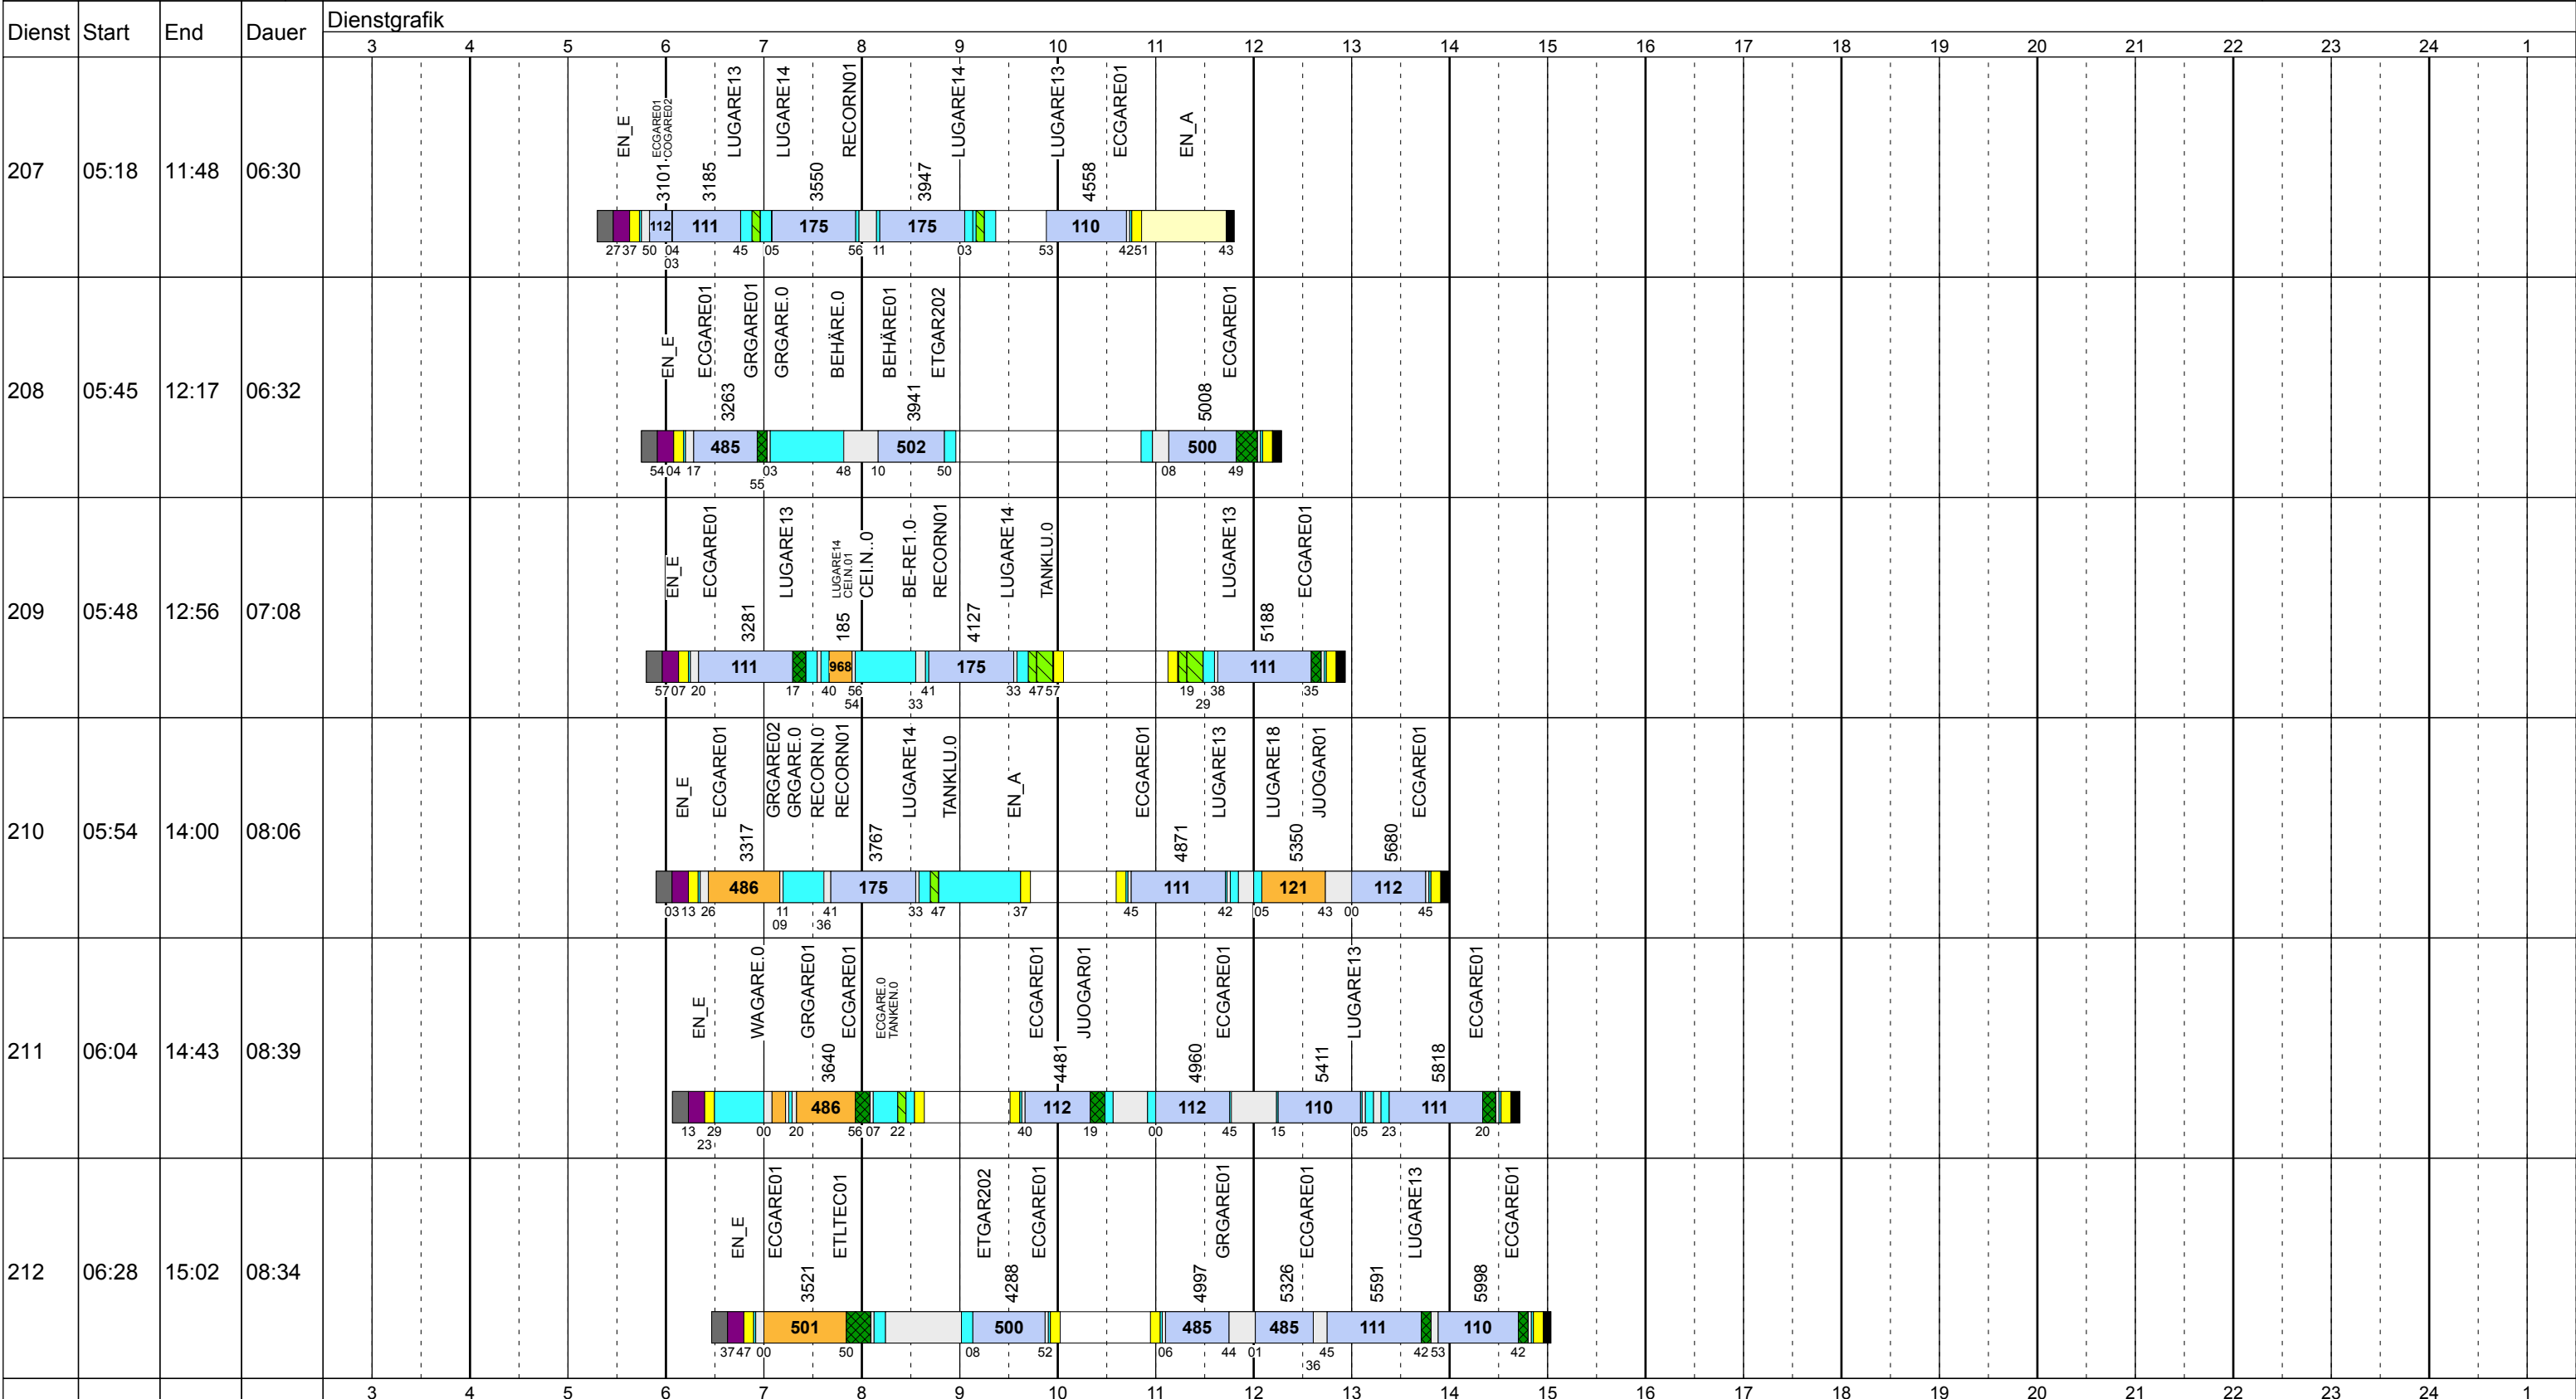

Montag Scol

Betriebstage: Mo

Betriebshöfe: EN, EB, LUX

Fahrzeugtypen: 13, 15, 18, 13NF

Gültig ab
01.12.2017

Dienst	Start	End	Dauer	Dienstgrafik																							
				3	4	5	6	7	8	9	10	11	12	13	14	15	16	17	18	19	20	21	22	23	24	1	
201	03:58	10:58	07:00			EN_E EGGARE01 2621	GRGARE01 GRGARE.0 RECORN.0	RECORN01 3227	LUGARE14	LUGARE13 JULJUN01 JULJUN.0	BE-ENP.0	EGGARE01 4259	GRGARE01	EGGARE01 4606													
						485		175		965		485		485													
202	04:18	11:18	07:00			EN_E EGGARE01 2741	EGGARE02 2825	LUGARE13 TANKLU.0	RECORN.0 RECORN01	LUFDR001 3461	LULLYC01 3701	LULLYC.0 BE-LUP.0	LUGARE13	EGGARE01 4198	EN_A												
						112		111		162		110															
203	04:28	11:04	06:36			EN_E EGGARE01 2801	ETGAR202	EGGARE01 3208	DIGARE02 3479	COUSIN01 3712	COUSIN.0 BELEBP.0	ETGAR202 4648	EGGARE01														
						500		500		500		808		500													
204	04:57	12:04	07:07			EN_E ROHAAP.0 3058	ROHAAP02 EGGARE01	BELEBP.0 OSJUER01 EGBELLO1	LUGARE13 3389	LUGARE19 LULLYC01	LULLYC.0 BE-LUP.0	LUGARE14 4660	RECORN01 RECORN.0	EN_A													
						485		475		110		950		175													
205	05:08	11:28	06:20			EGGARE01 2981	ETGAR202	BELEBP.0 BELEEE01	EGGARE01 3604	EGGARE.0 TANKEN.0	EN_A																
						500		501																			
206	05:18	11:18	06:00			EN_E EGGARE01 3101	ETGAR202	ETGAR101	EGGARE01 3460	JUOGAR01 4121	EGGARE01 4600	EN_A															
						500		503		112		112															

Zeichenerklärung: AbIHin (blau), AbIRück (blau), Aufrüst (lila), AusW (gelb), EinW (gelb), ESTC (gelb), Leerf. (hellblau), Linief. (hellblau), Nach (schwarz), Reinig (grün), Rüstz. (grün), Tanken (grün), Vor (schwarz), Wendez. (hellblau)

Montag Scol

Betriebstage: Mo

Betriebshöfe: EN, EB, LUX

Fahrzeugtypen: 13, 15, 18, 13NF

Gültig ab
01.12.2017