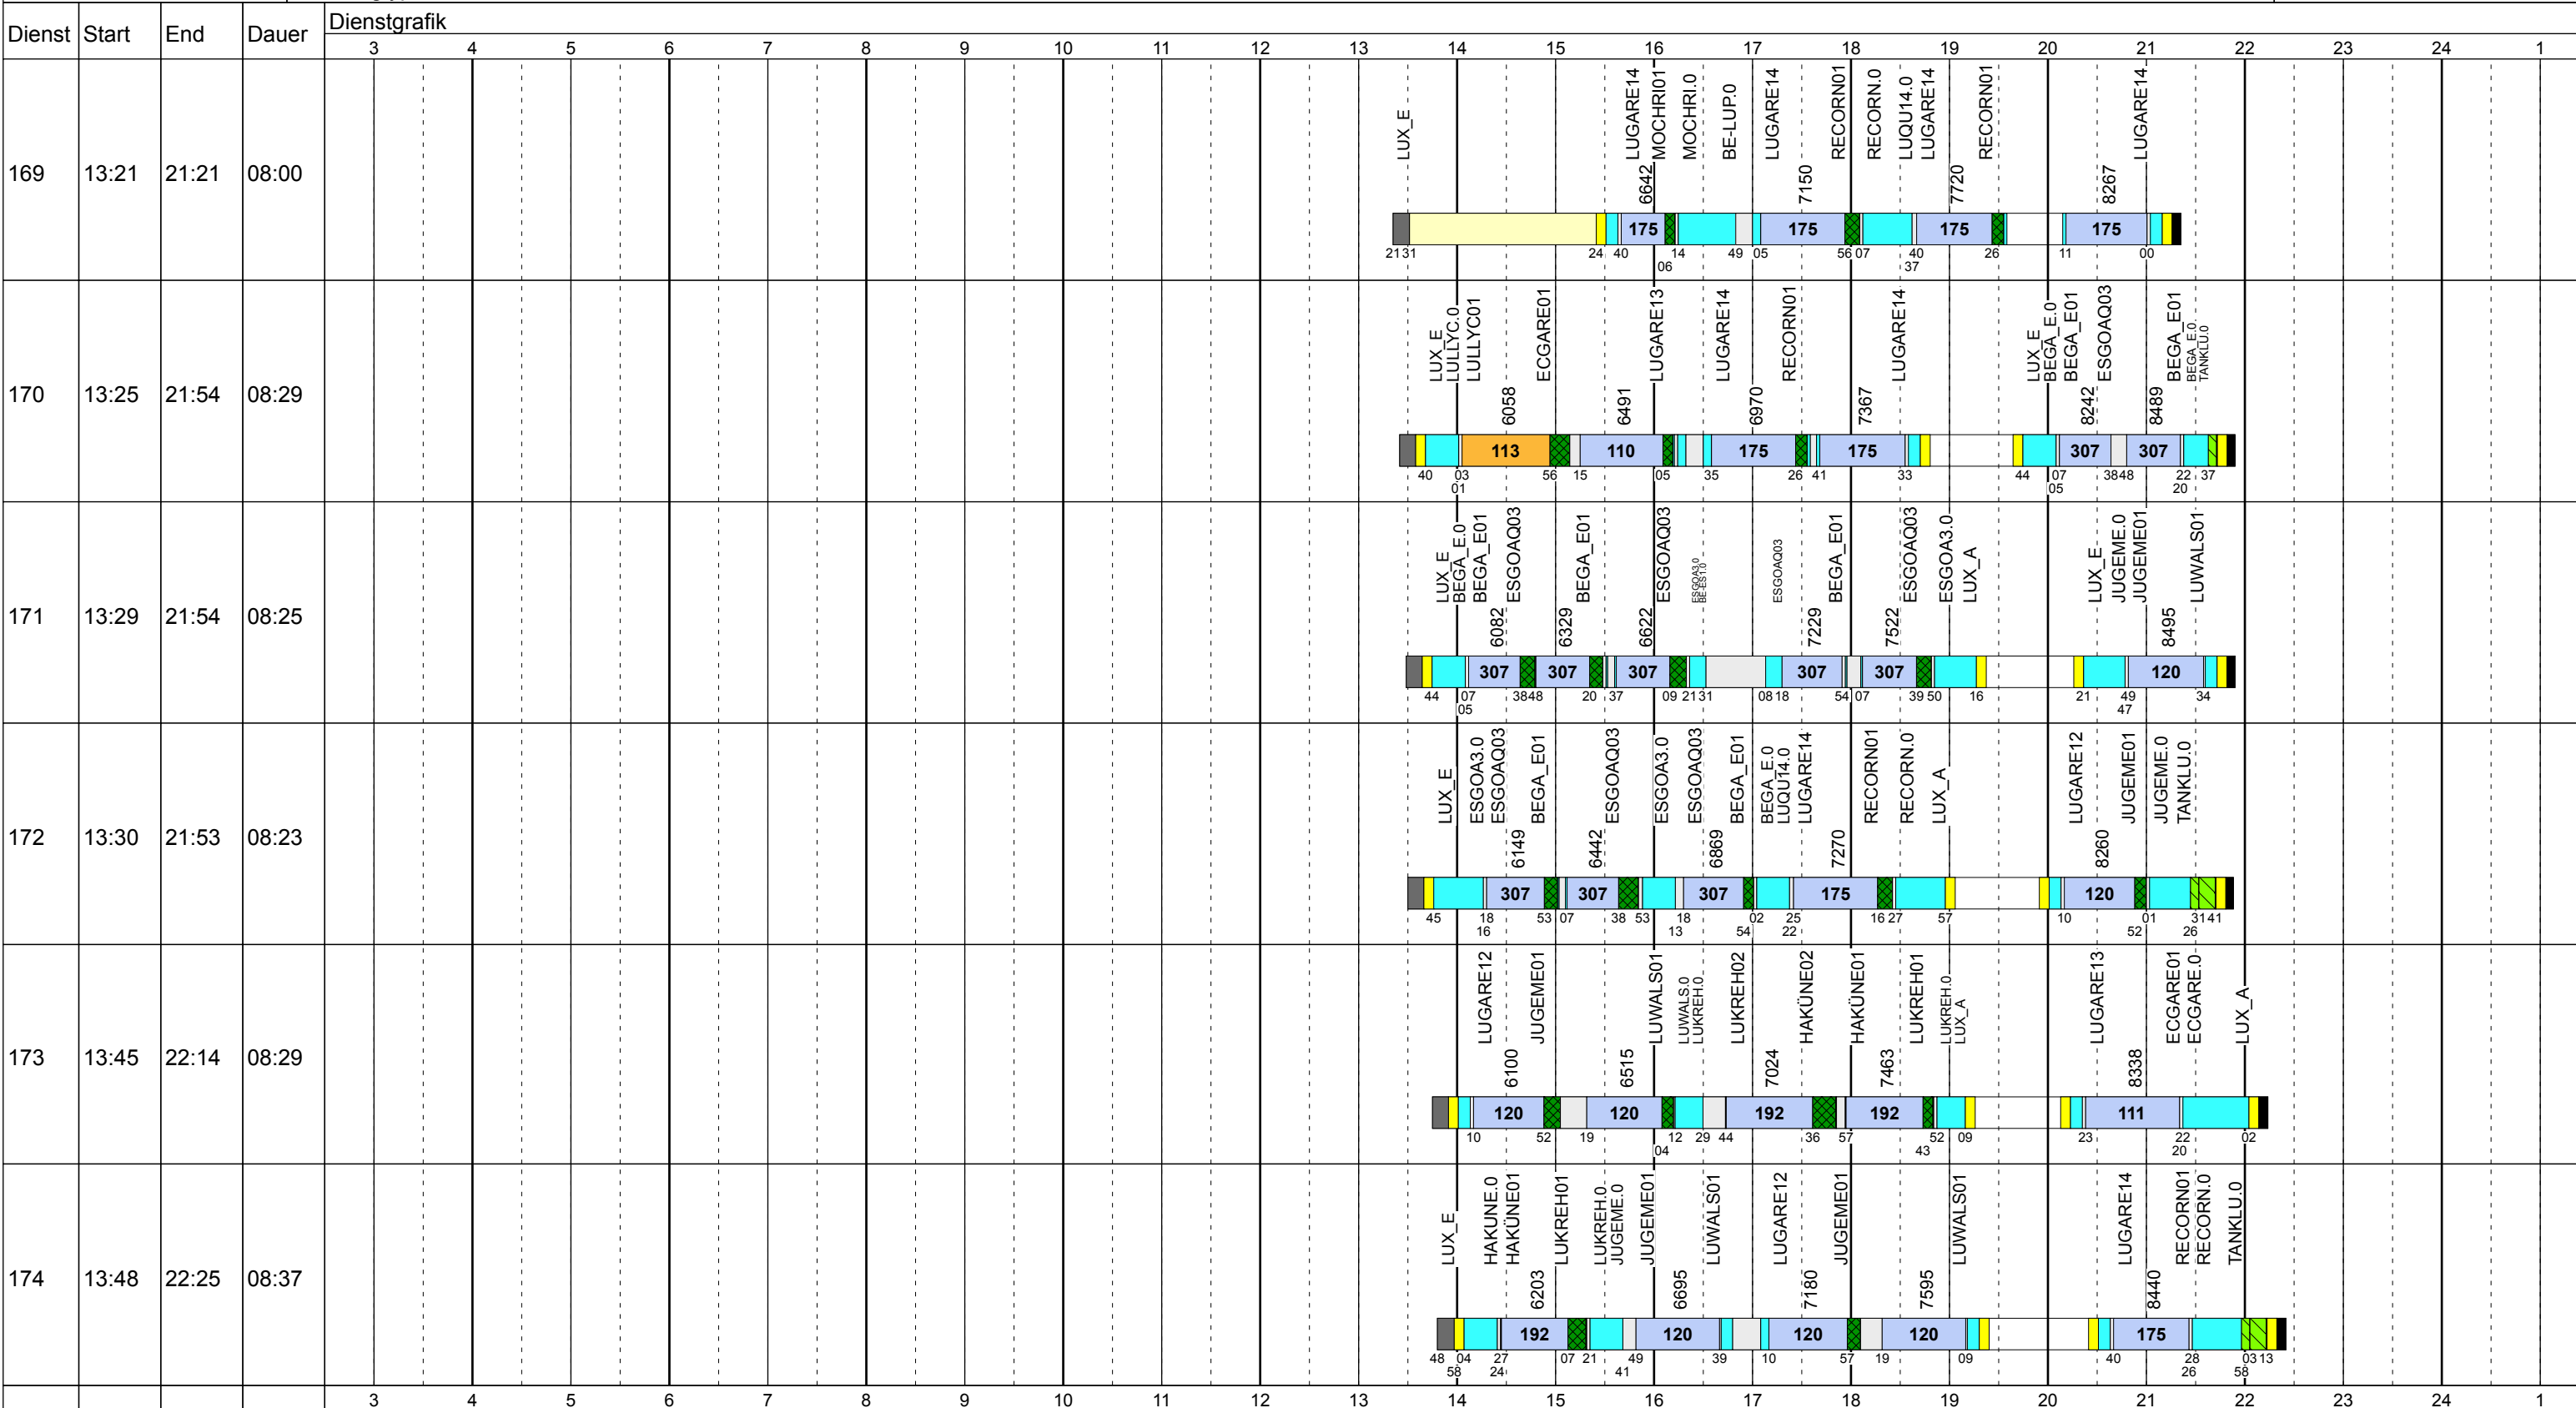

Montag Scol

Betriebstage: Mo

Betriebshöfe: EN, EB, LUX

Fahrzeugtypen: 13, 15, 18, 13NF

Gültig ab
01.12.2017

Dienst	Start	End	Dauer	Dienstgrafik																							
				3	4	5	6	7	8	9	10	11	12	13	14	15	16	17	18	19	20	21	22	23	24	1	
162	12:45	20:39	07:54																								
163	12:56	20:56	08:00																								
164	13:00	21:00	08:00																								
165	13:00	20:38	07:38																								
166	13:05	21:31	08:26																								
167	13:12	21:52	08:40																								
168	13:18	21:18	08:00																								

Montag Scol

Betriebstage: Mo

Betriebshöfe: EN, EB, LUX

Fahrzeugtypen: 13, 15, 18, 13NF

Gültig ab
01.12.2017