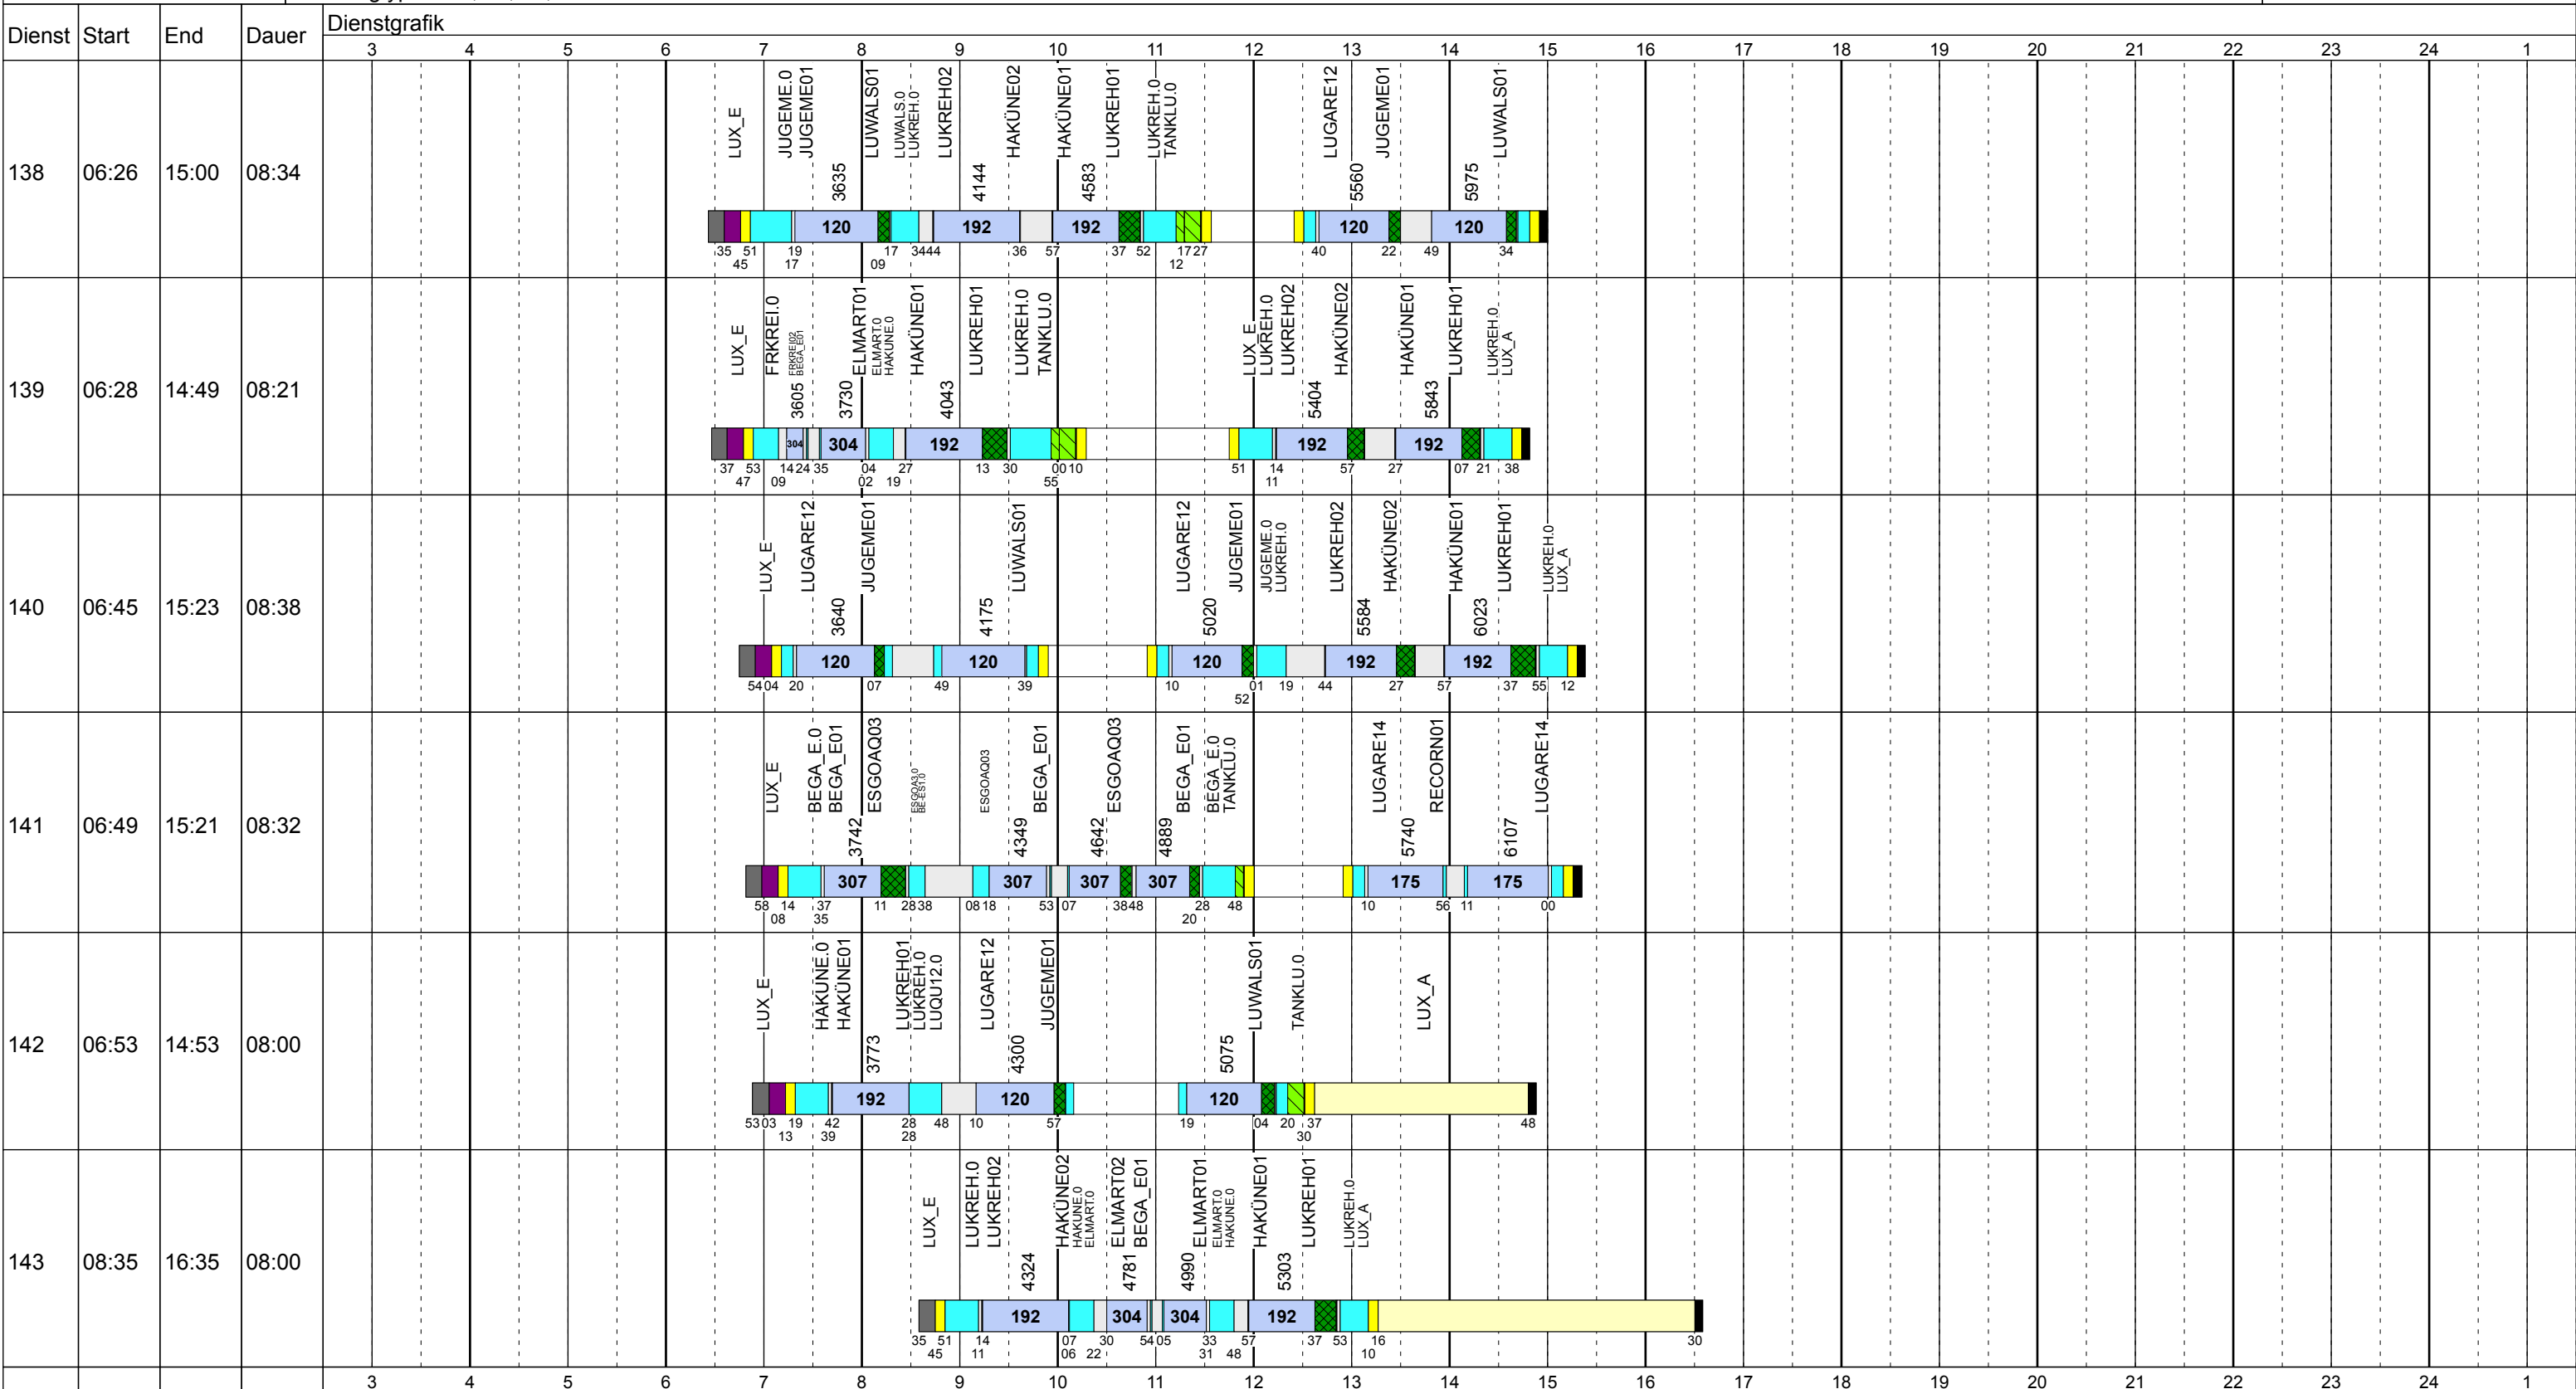

Montag Scol

Betriebstage: Mo
Betriebshöfe: EN, EB, LUX
Fahrzeugtypen: 13, 15, 18, 13NF

Gültig ab
01.12.2017

Dienst	Start	End	Dauer	Dienstgrafik																									
				3	4	5	6	7	8	9	10	11	12	13	14	15	16	17	18	19	20	21	22	23	24	1			
132	05:59	13:56	07:57				LUX_E TANKLU.0 MODAUN.0 MODAUN01 LUGARE14 LUGARE14 LILTAM.0 BEGA_E.0 BEGA_E01 ESGOAQ03 BEGA_E01 ESGOAQ03	175		307	307		307	307															
133	06:00	14:23	08:23				LUX_E MOCHRI.0 MOCHRI03 LUGARE14 LUGARE13 LUGARE13 ECGARE01 LUGARE13 LUX_E BEGA_E.0 BEGA_E01 ELMART01 ELMART02 BEGA_E.0 TANKLU.0	176		110		111		304	304														
134	06:05	14:41	08:36				LUX_E LUGARE12 JUGEME01 LUGARE12 LUGARE12 LUWALS01 TANKLU.0 LUGARE12 JUGEME01 LUWALS01 LUKREH02 HAKÜNE02 HAKÜNE.0 LUX_A	120		120		120	120	192															
135	06:06	14:06	08:00				LUX_E JUGAR.0 JUGAR01 LUGARE18 LUGARE12 JUGEME01 JUGEME.0 LUKREH.0 LUKREH.0 HAKÜNE02 HAKÜNE01 LUKREH02 HAKÜNE02 HAKÜNE.0 TANKLU.0 LUX_A	121		120		192																	
136	06:07	14:33	08:26				LUX_E LUKREH.0 LUKREH02 HAKÜNE02 HAKÜNE01 LUKREH01 LUKREH.0 TANKLU.0 LUGARE12 JUGEME01 LUGARE12 JUGEME01 LUWALS01	192		192		120	120																
137	06:20	14:55	08:35				LUX_E ESGOA3.0 ESGOAQ03 BEGA_E.01 BEGA_E.01 ESGOAQ03 ESGOAQ03 ESGOAQ03 ESGOAQ03 BEGA_E.01 ESGOAQ03 BEGA_E.01 BEGA_E.01 LUX_A	307		307		307	307	307	307														

Montag Scol

Betriebstage: Mo

Betriebshöfe: EN, EB, LUX

Fahrzeugtypen: 13, 15, 18, 13NF

Gültig ab
01.12.2017