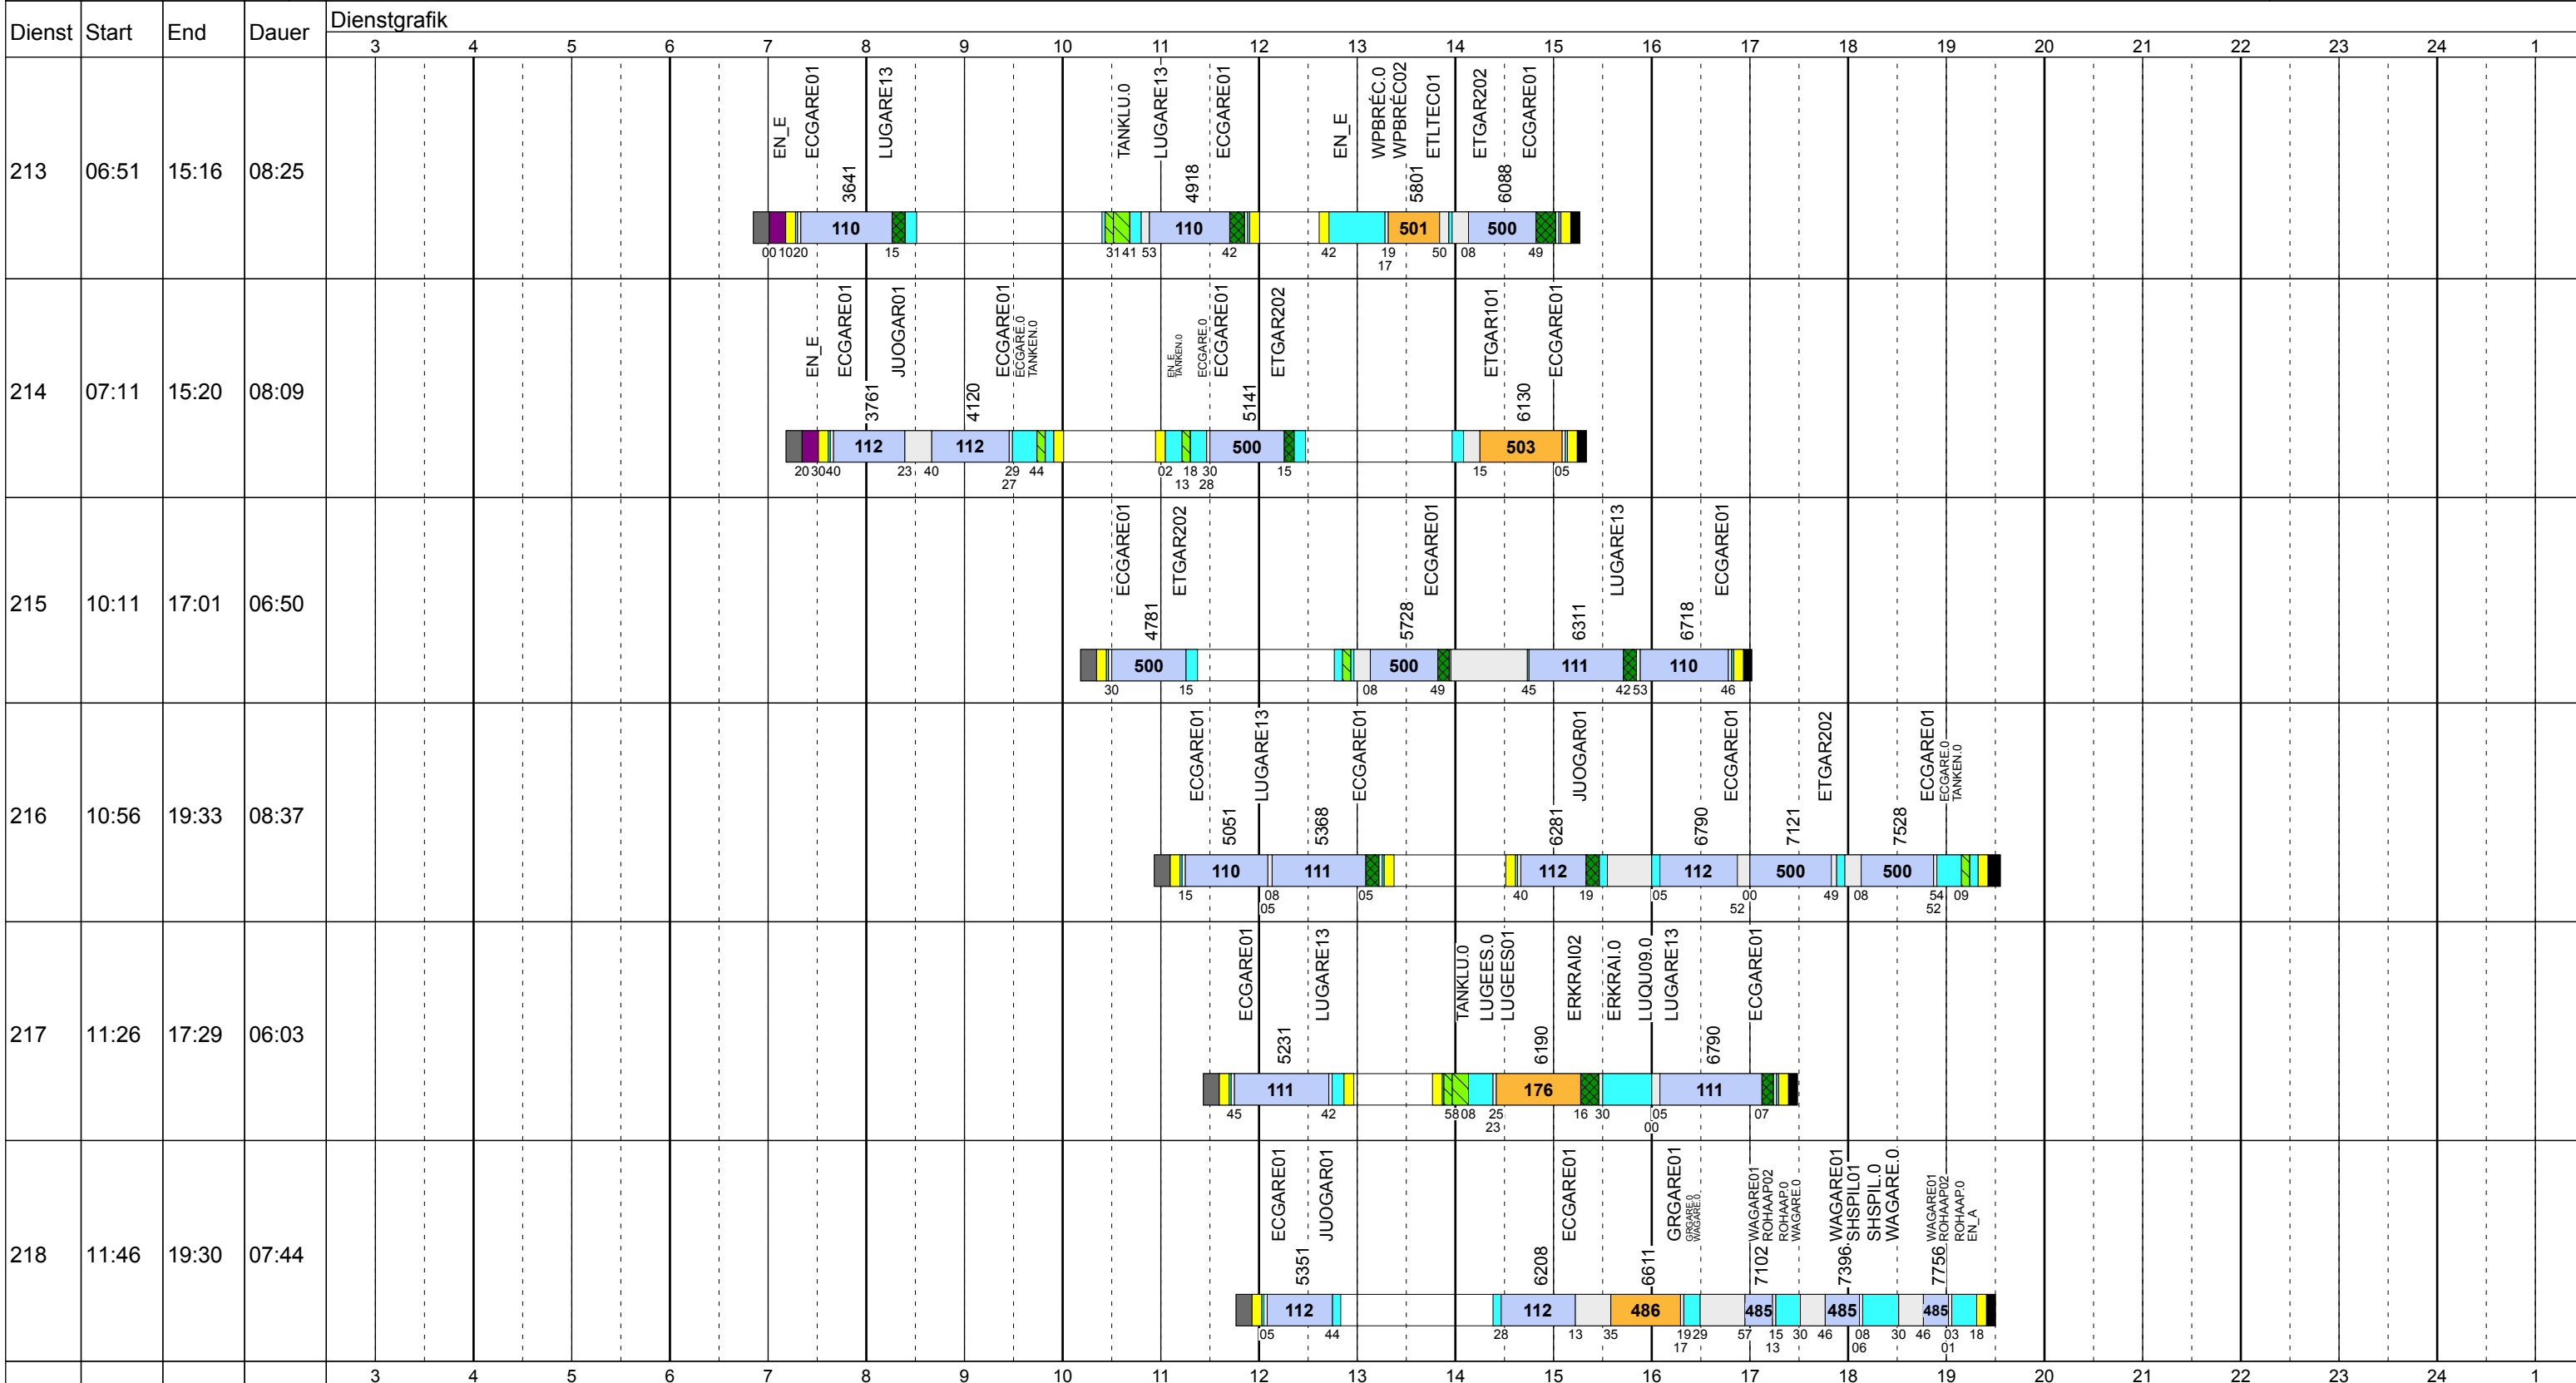

Montag Scol

Betriebstage: Mo
Betriebshöfe: EN, EB, LUX
Fahrzeugtypen: 13, 15, 18, 13NF

Gültig ab
01.12.2017

Zeichenerklärung: AbiHin ■ AbiRück ■ Aufrüst ■ AusW ■ EinW ■ ESTC ■ Leerf. ■ Linienf. ■ Nach ■ Reinig ■ Rüstz. ■ Tanken ■ Vor ■ Wendez. ■