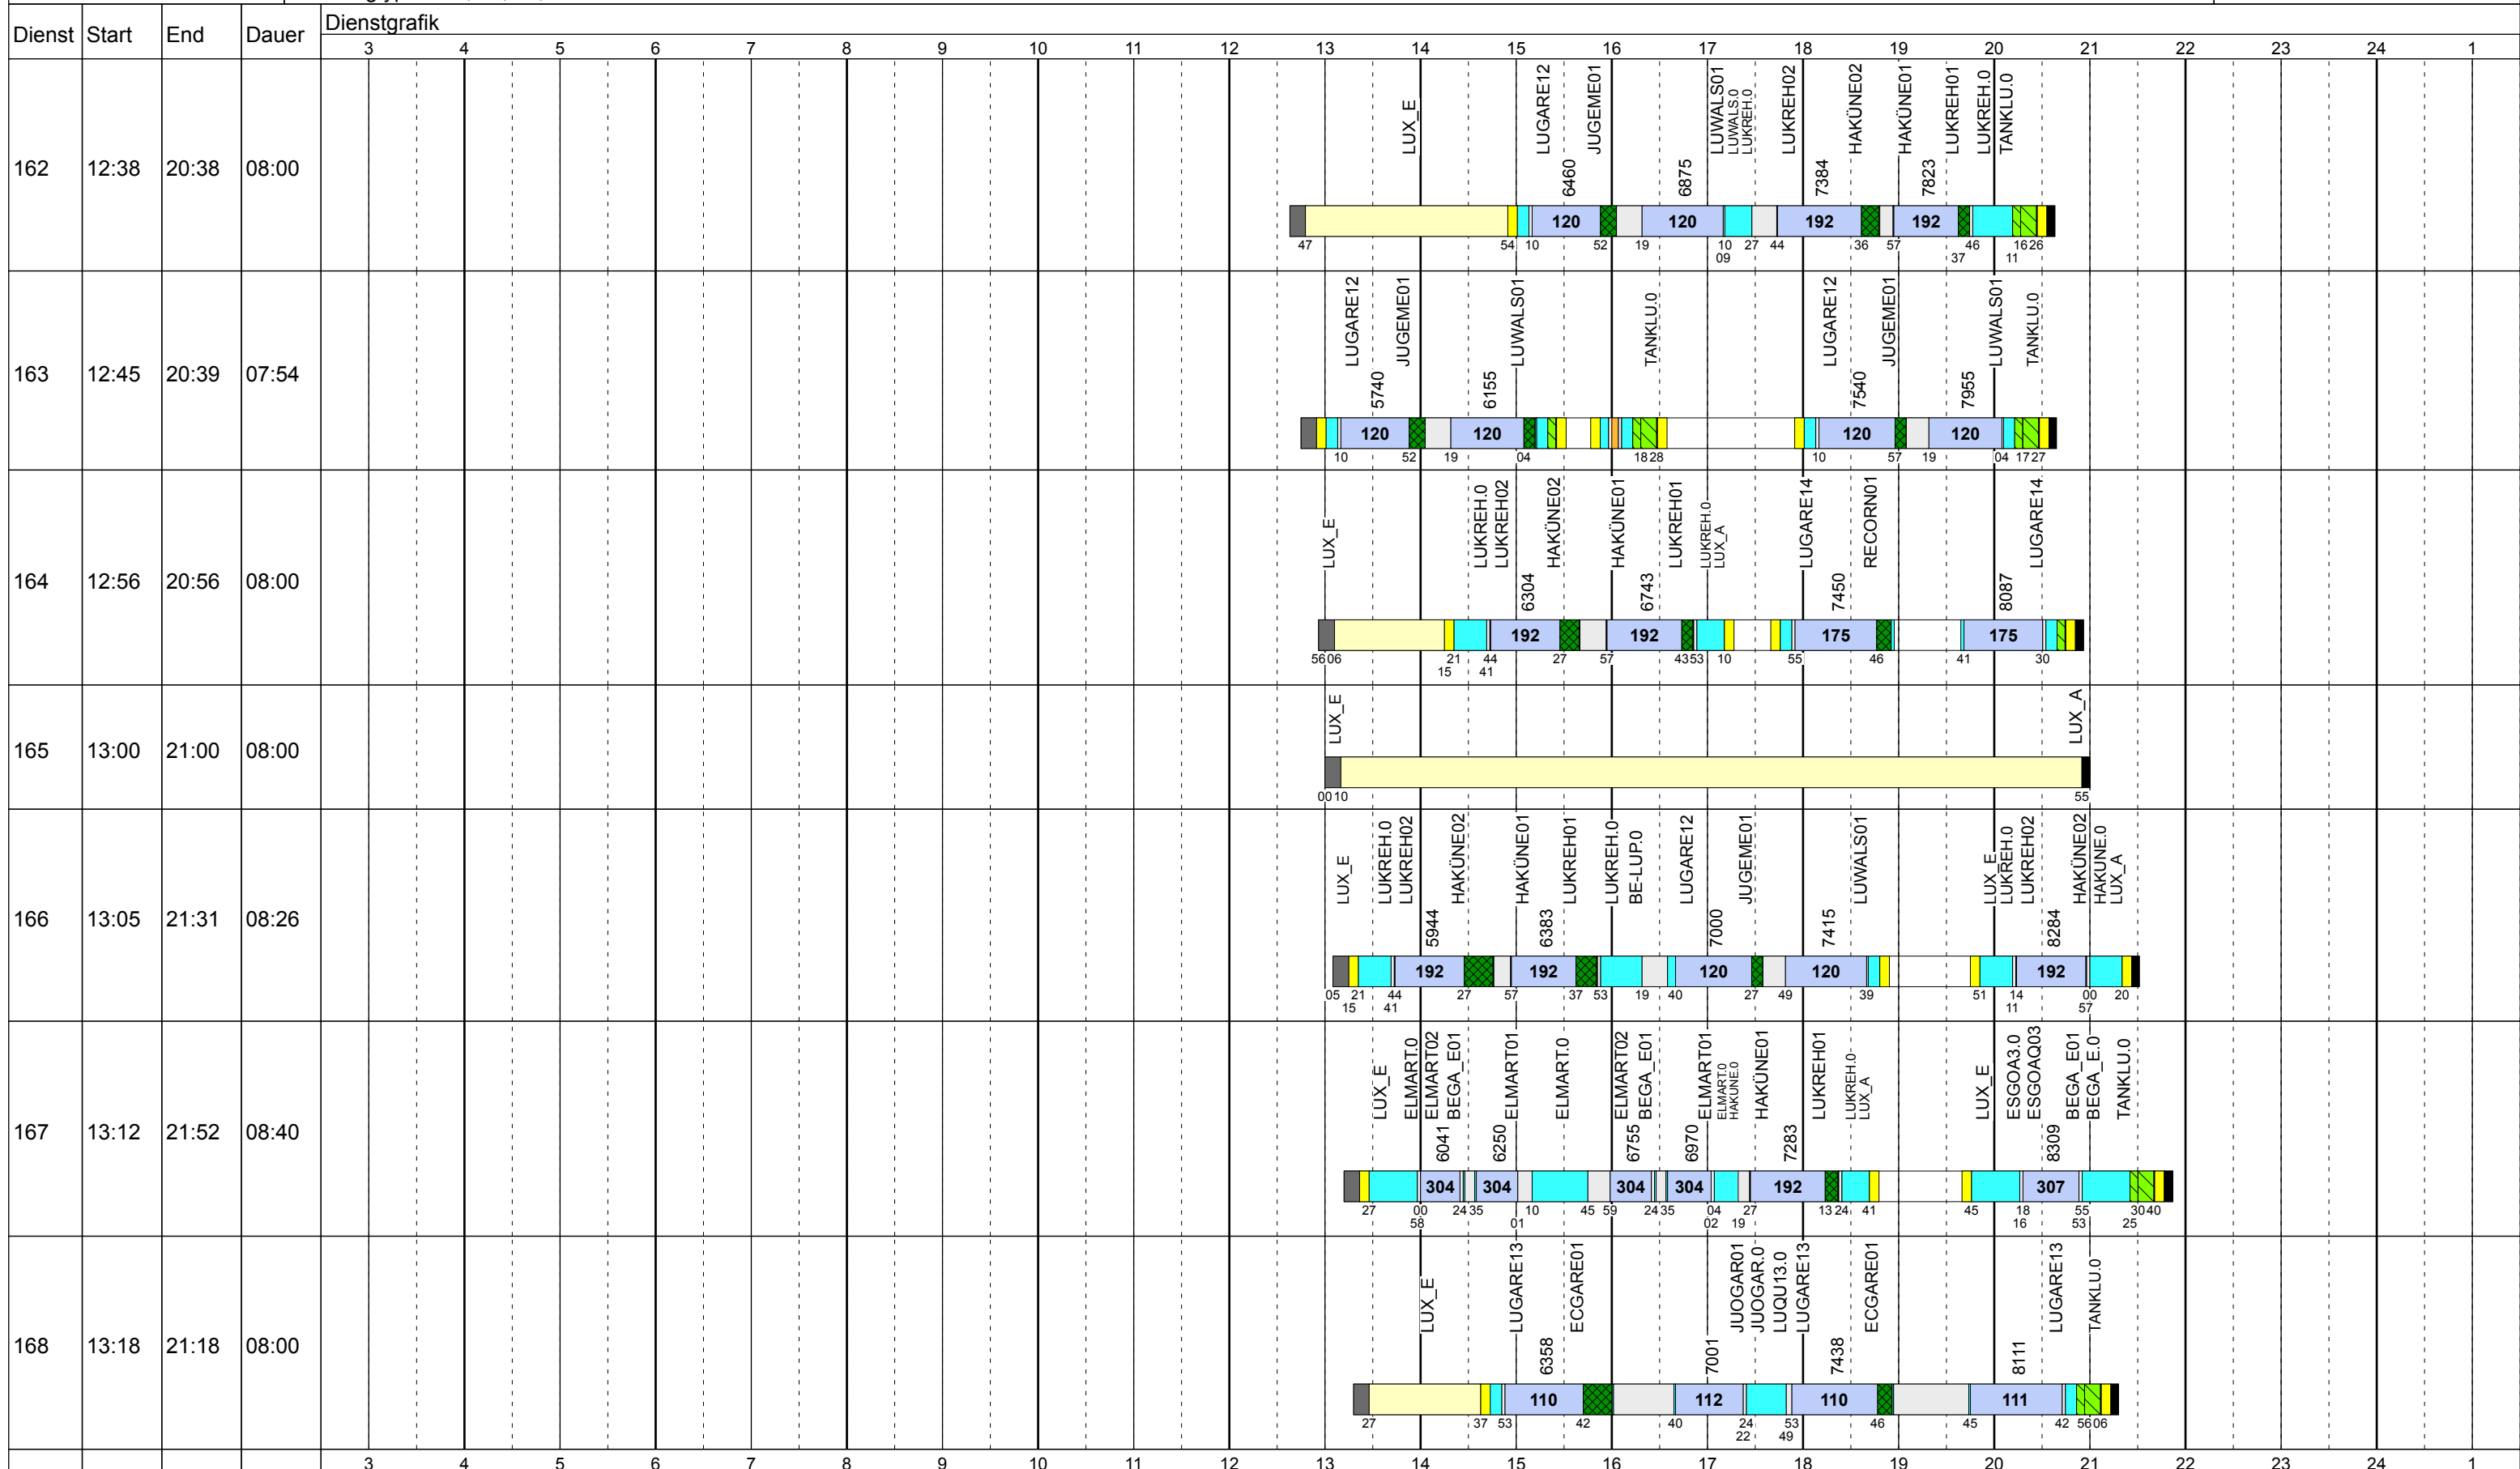

Mittwoch Scol

Betriebstage: Mi

Betriebshöfe: EN, EB, LUX

Fahrzeugtypen: 13, 15, 18, 13NF

Gültig ab
13.12.2017