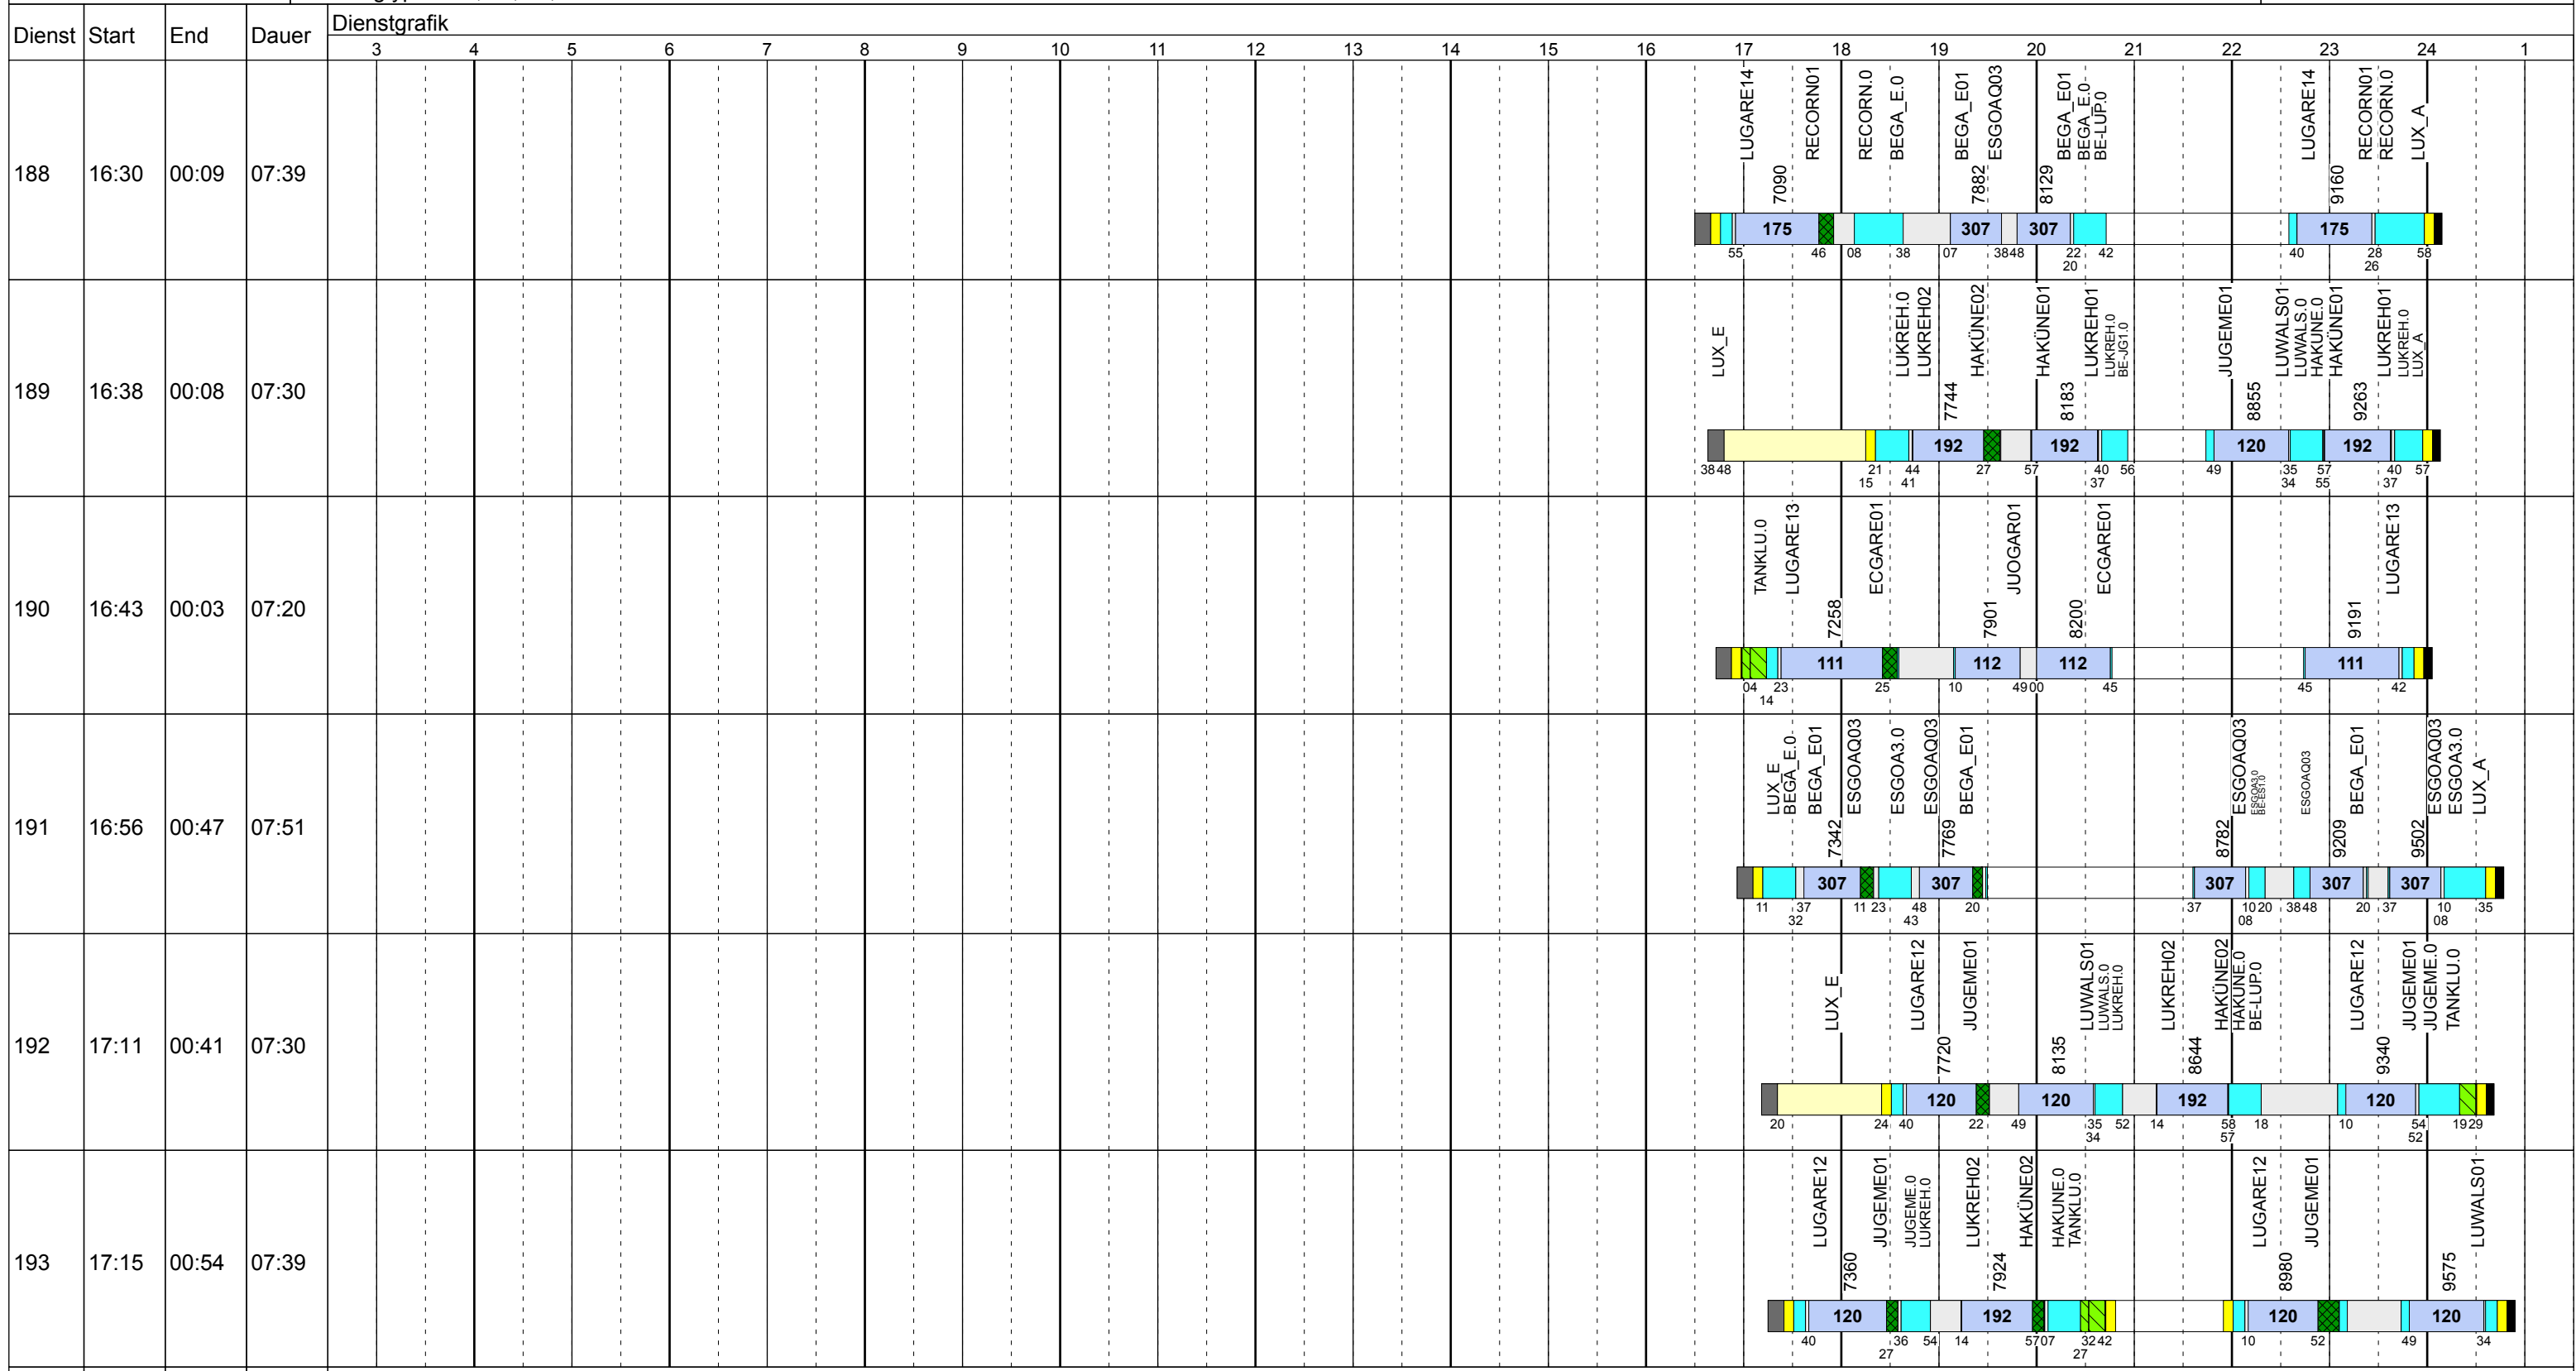

Mittwoch Scol

Betriebstage: Mi

Betriebshöfe: EN, EB, LUX

Fahrzeugtypen: 13, 15, 18, 13NF

Gültig ab
13.12.2017

Mittwoch Scol

Betriebstage: Mi
Betriebshöfe: EN, EB, LUX
Fahrzeugtypen: 13, 15, 18, 13NF

Gültig ab
13.12.2017

Dienst	Start	End	Dauer	Dienstgrafik																							
				3	4	5	6	7	8	9	10	11	12	13	14	15	16	17	18	19	20	21	22	23	24	1	
201	03:58	10:58	07:00			EN_E EGGARE01 2621	GRGARE01 GRGARE.0 RECORN.0	RECORN01 3227	LUGARE14	LUGARE13 JULJUN01 JULJUN.0	BE-ENP.0	EGGARE01 4259	GRGARE01	EGGARE01 4606													
						485		175		965		485		485													
202	04:18	11:18	07:00			EN_E EGGARE01 2741	EGGARE02 COGARE02 2825	LUGARE13 TANKLU.0	RECORN.0 RECORN01	RECORN01 3461	LUFDR001 LULLYCO1 3701	LULLYCO1 LULLYCO.0 BE-LUP.0	LUGARE13	EGGARE01 4198	EN_A												
						112		111		162		110															
203	04:28	11:04	06:36			EN_E EGGARE01 2801	ETGAR202	EGGARE01 3208	EGGARE01 3479	DIGARE02 3712	COUSIN01 COUSIN.0 BELEBP.0	ETGAR202 4648	EGGARE01														
						500		500		500		808		500													
204	04:57	12:04	07:07			EN_E ROHAAP.0 ROHAAP.0 EGGARE01 3058	ROHAAP.0 EGGARE01 3286	OSJUER01 EGBELLO1	EGGARE01 3389	LUGARE13 LUGARE19 LULLYCO1 3754	LULLYCO1 LULLYCO.0 BE-LUP.0	LUGARE14 4660	RECORN01 RECORN.0	EN_A													
						485		475		110		950		175													
205	04:58	11:28	06:30			EN_E EGGARE01 2981	ETGAR202	ETGAR202	BELEBP.0 BELEEE01 3604	EGGARE01 EGGARE.0 TANKEN.0	EN_A																
						500				501																	
206	05:18	11:18	06:00			EN_E EGGARE01 3101	ETGAR202	ETGAR101	EGGARE01 3460	EGGARE01 EGGARE.0 TANKEN.0	JUOGAR01 4121	EGGARE01 4600	EN_A														
						500				503		112		112													

Zeichenerklärung: AbIHin (blau), AbIRück (blau), Aufrüst (lila), AusW (gelb), EinW (gelb), ESTC (gelb), Leerf. (hellblau), Linief. (hellblau), Nach (schwarz), Reinig (grün), Rüstz. (dunkelgrün), Tanken (hellgrün), Vor (schwarz), Wendez. (hellgrau)