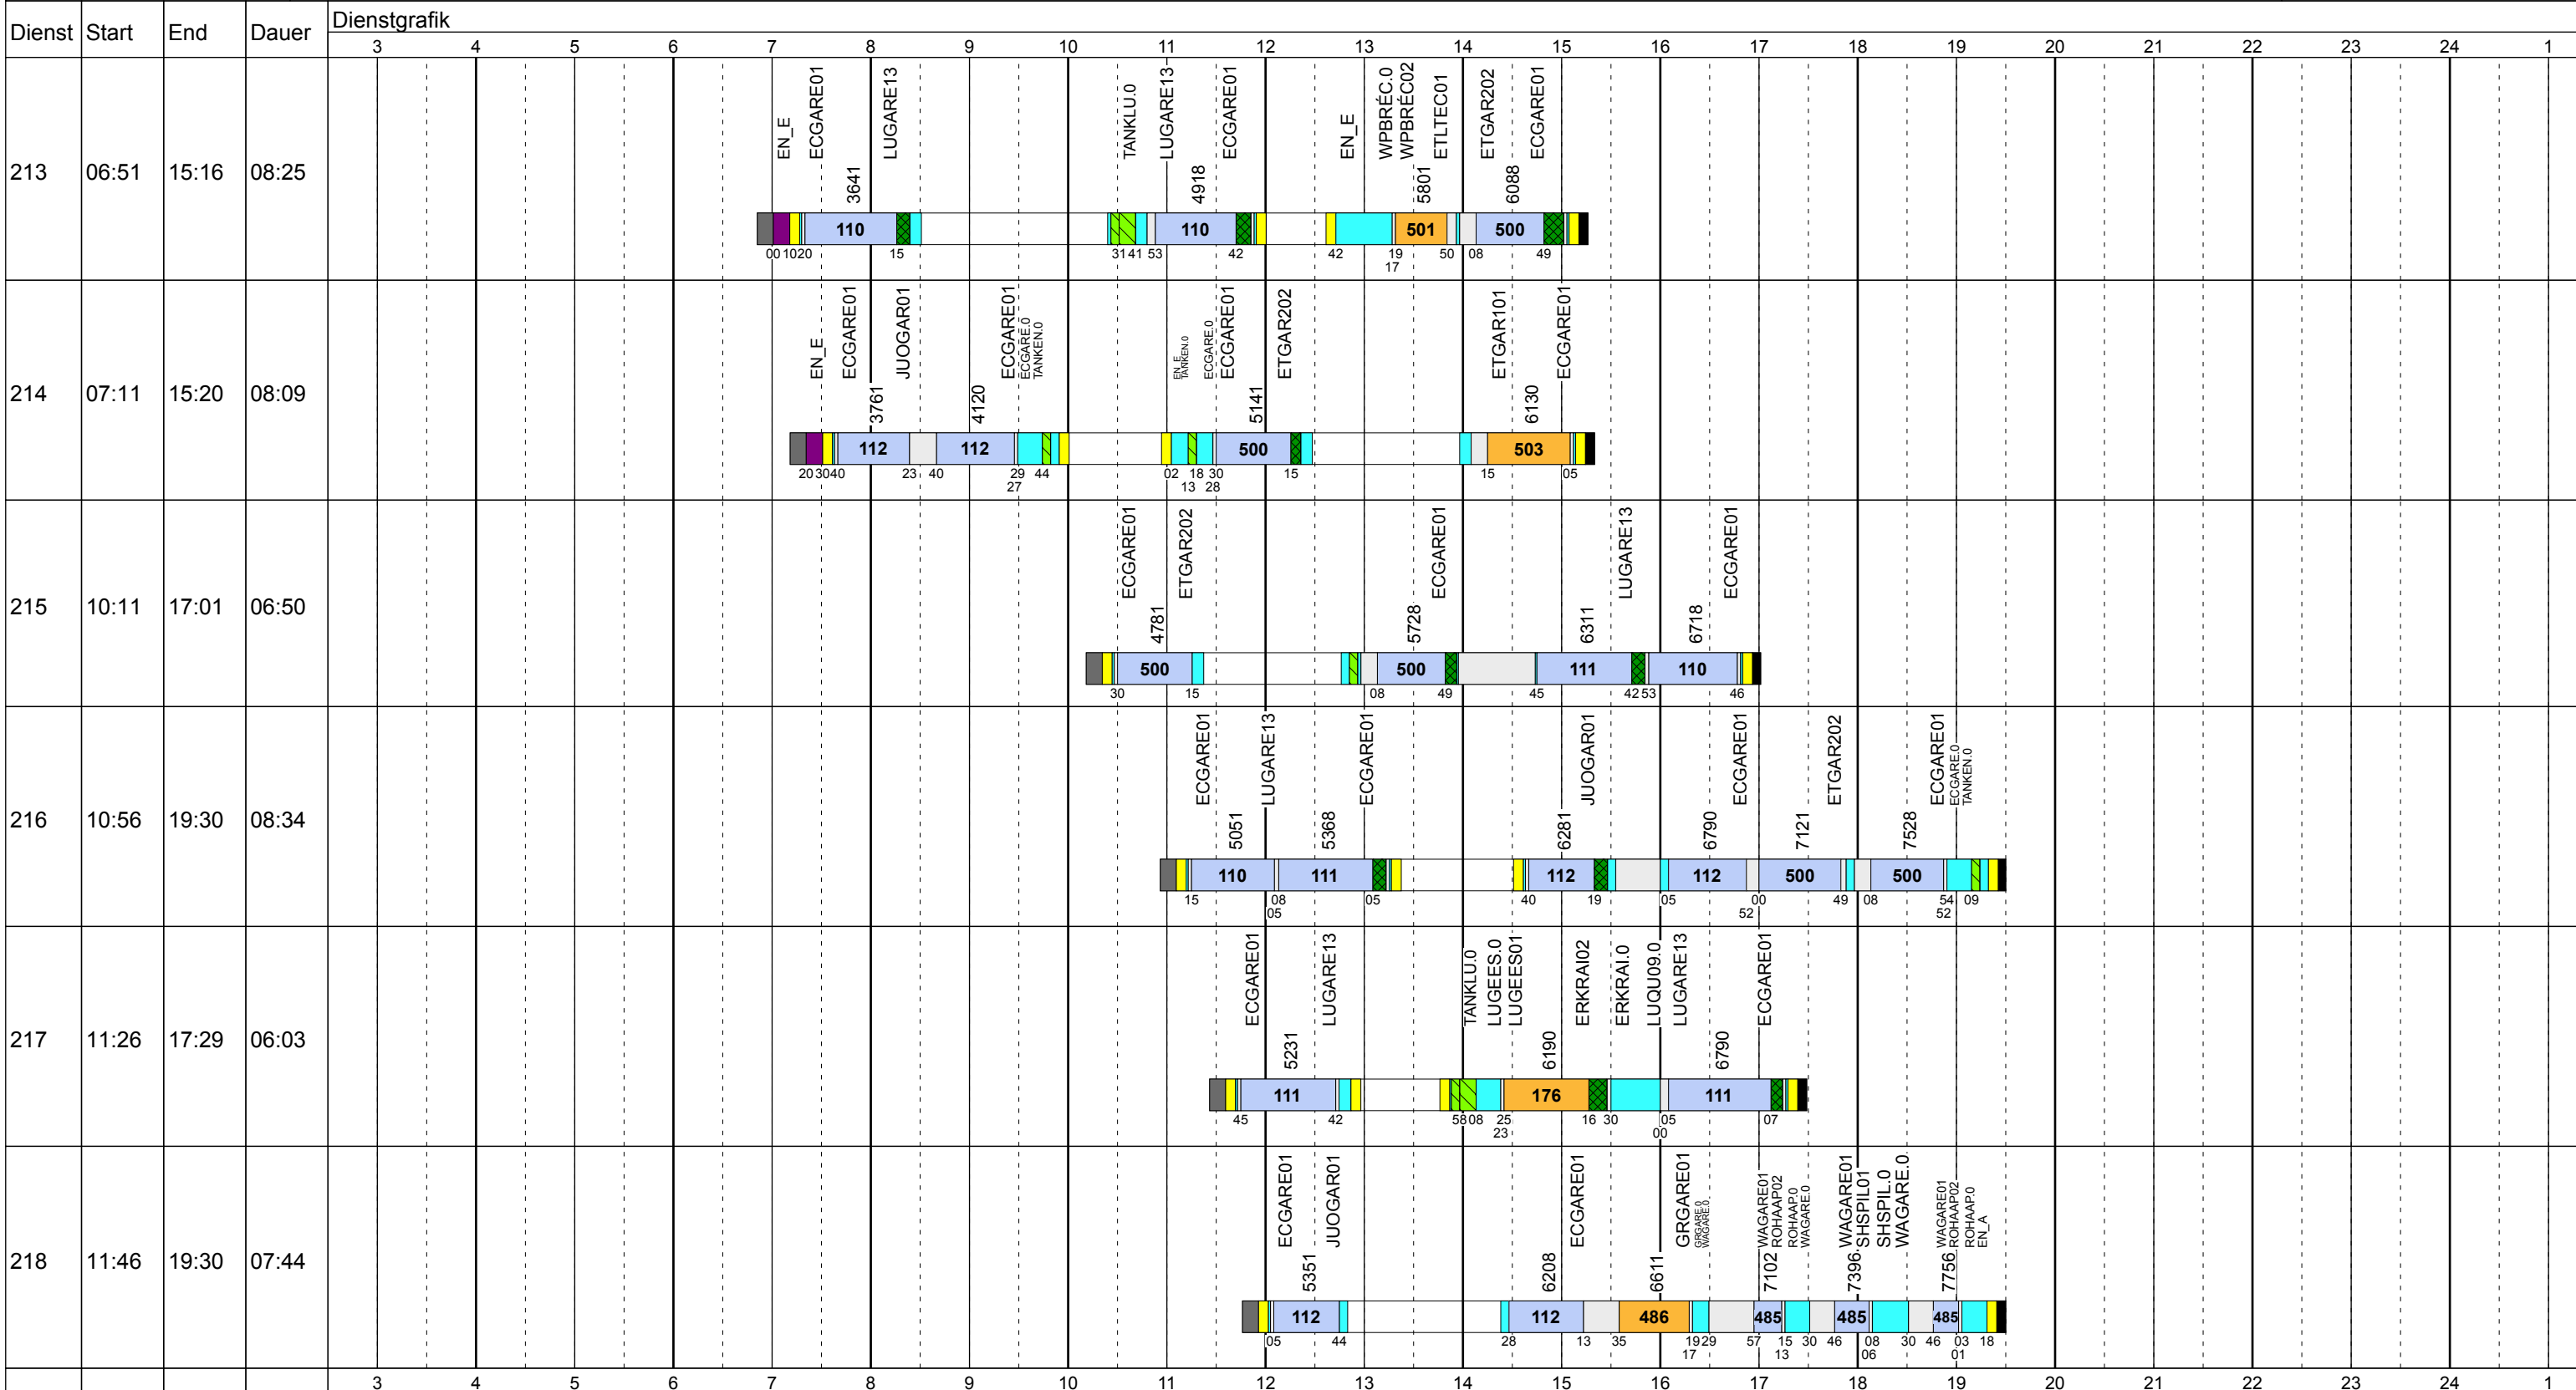

Mittwoch Scol

Betriebstage: Mi

Betriebshöfe: EN, EB, LUX

Fahrzeugtypen: 13, 15, 18, 13NF

Gültig ab
13.12.2017

Zeichenerklärung: AblHin ■ AblRück ■ Aufrüst ■ AusW ■ EinW ■ ESTC ■ Leerf. ■ Linienf. ■ Nach ■ Reinig ■ Rüstz. ■ Tanken ■ Vor ■ Wendez. ■