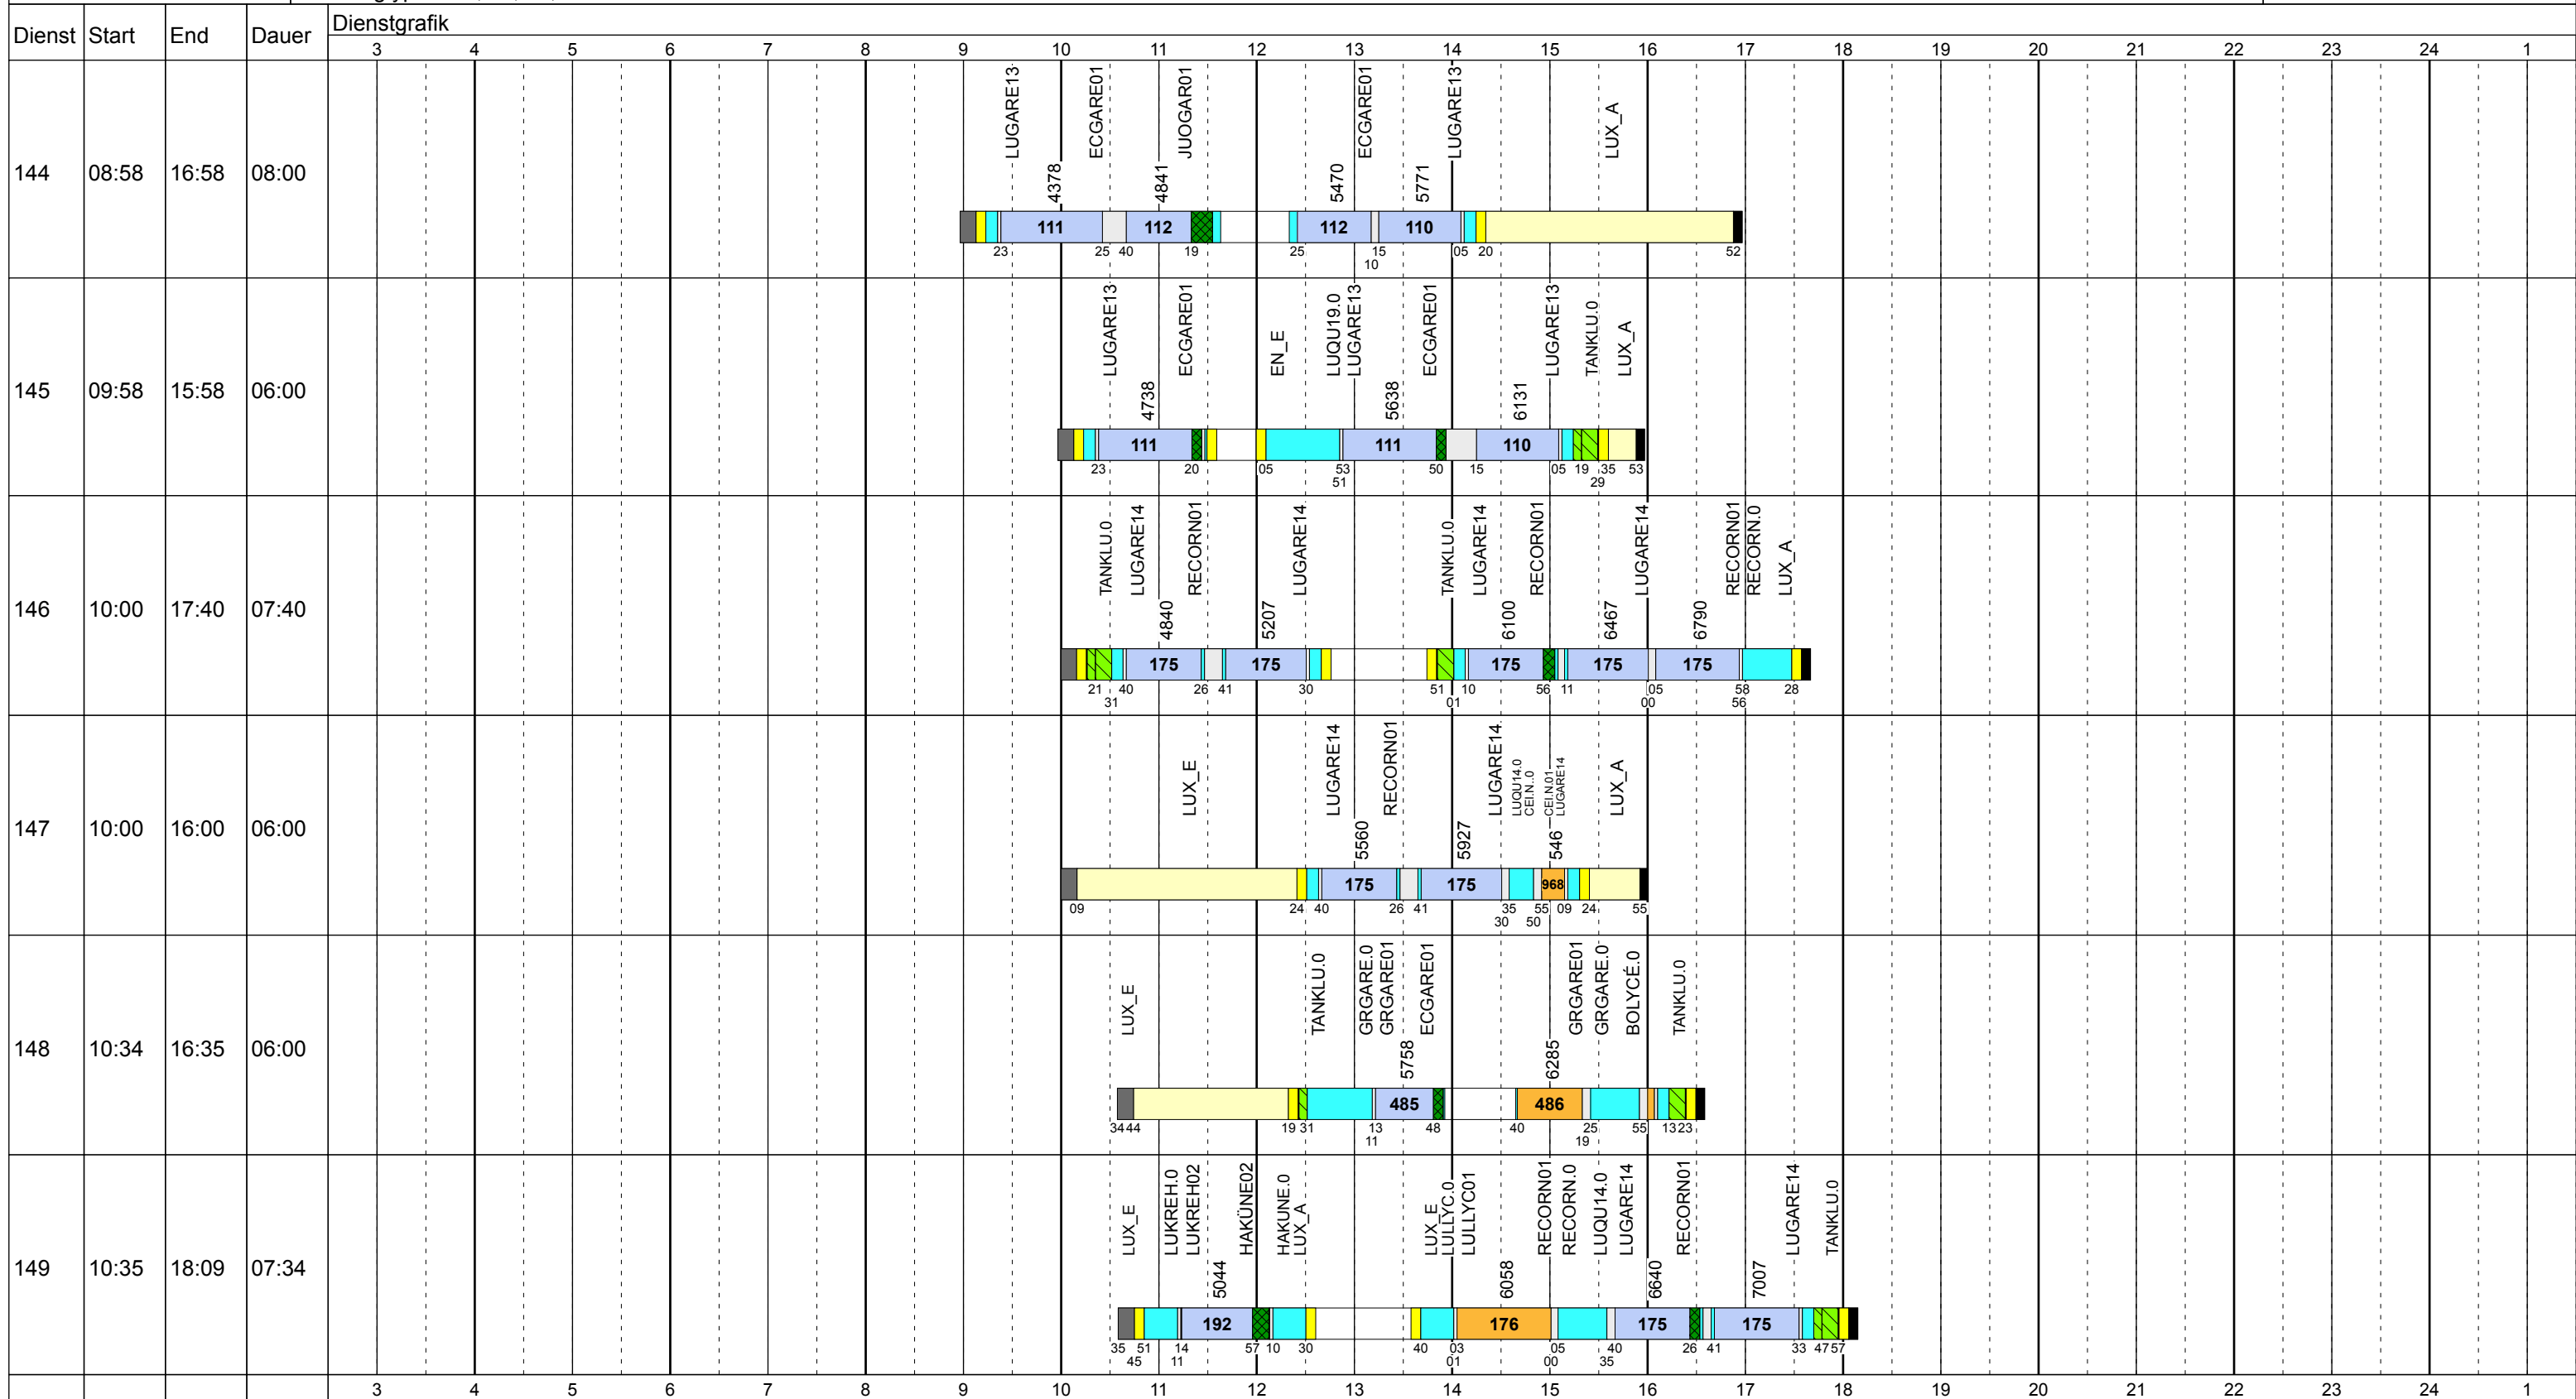

Zeichenerklärung: AbIHin (blau), AbIRück (blau), Aufrüst (lila), AusW (gelb), EinW (gelb), ESTC (gelb), Leerf. (hellblau), Linienf. (hellblau), Nach (schwarz), Reinig (hellgrün), Rüstz. (dunkelgrün), Tanken (hellgrün), Vor (dunkelgrau), Wendez. (hellgrau)

Fahrzeugtypen: 13, 15, 18, 13NF

Gültig ab
13.12.2017

Mittwoch Scol

Betriebstage: Mi
 Betriebshöfe: EN, EB, LUX
 Fahrzeugtypen: 13, 15, 18, 13NF

Gültig ab
 13.12.2017

Zeichenerklärung: AbIHin (blau), AbIRück (blau), Aufrüst (lila), AusW (gelb), EinW (gelb), ESTC (gelb), Leerf. (hellblau), Linienf. (hellblau), Nach (schwarz), Reinig (grün), Rüstz. (dunkelgrün), Tanken (hellgrün), Vor (schwarz), Wendez. (hellgrau)

Mittwoch Scol

Betriebstage: Mi

Betriebshöfe: EN, EB, LUX

Fahrzeugtypen: 13, 15, 18, 13NF

Gültig ab
13.12.2017

Dienst	Start	End	Dauer	Dienstgrafik																							
				3	4	5	6	7	8	9	10	11	12	13	14	15	16	17	18	19	20	21	22	23	24	1	
150	10:42	18:01	07:19									LUX_E ELMART.0 ELMART.0 5141 BEGA_E01					ELMART.0 5890										
151	10:45	19:07	08:22									LUGARE14 5020	RECORNO1	LUGARE14 5387			LUX_E ASGARE.0 ASGARE02 BEGA_E01 6287	ASGARE01 6430	ASGARE.0 LUX_A 6610	ELMART.0 HAKÜNE0 HAKÜNE01 6923	LUKREH01 LUKREH.0 TANKLU.0						
152	10:47	17:33	06:46									TANKLU.0 LULLYC.0 LULLYC01 LUGARE19 5233				LUGARE14 5920	RECORNO1	LUGARE14 6287	LUJURO0 LUGARE.0 LUGARE02 LUGARE01 LUGARE14 LUGARE.0	REKLÖP02 REKLÖP.0 LUX_A 6700							
153	10:53	16:53	06:00									LUGARE13 5098	ECGARE01		GRGARE01 5717	ECGARE01 6046	ECGARE.0	GRGARE.0 GRGARE02 6515	MOCHRIO3 MOCHRIO LUX_A								
154	11:07	17:51	06:44									LUX_E LULLYC.0 LULLYC01 LUGARE19 5231			LUGARE12 5920	JUGEME01		LUWALS01 6335	LUWALS.0 LUKREH.0 LUKREH02 LUKREH.0 6844	HAKÜNE02 HAKÜNE.0 LUX_A							
155	11:15	17:59	06:44									LUGARE12 5200	JUGEME01		BE-JG1.0 LUKREH.0 LUKREH02 LUKREH.0 6124	HAKÜNE02 HAKÜNE01 6663	LUKREH01	LUKREH.0 JUGEME.0 JUGEME01 7055	LUWALS01								