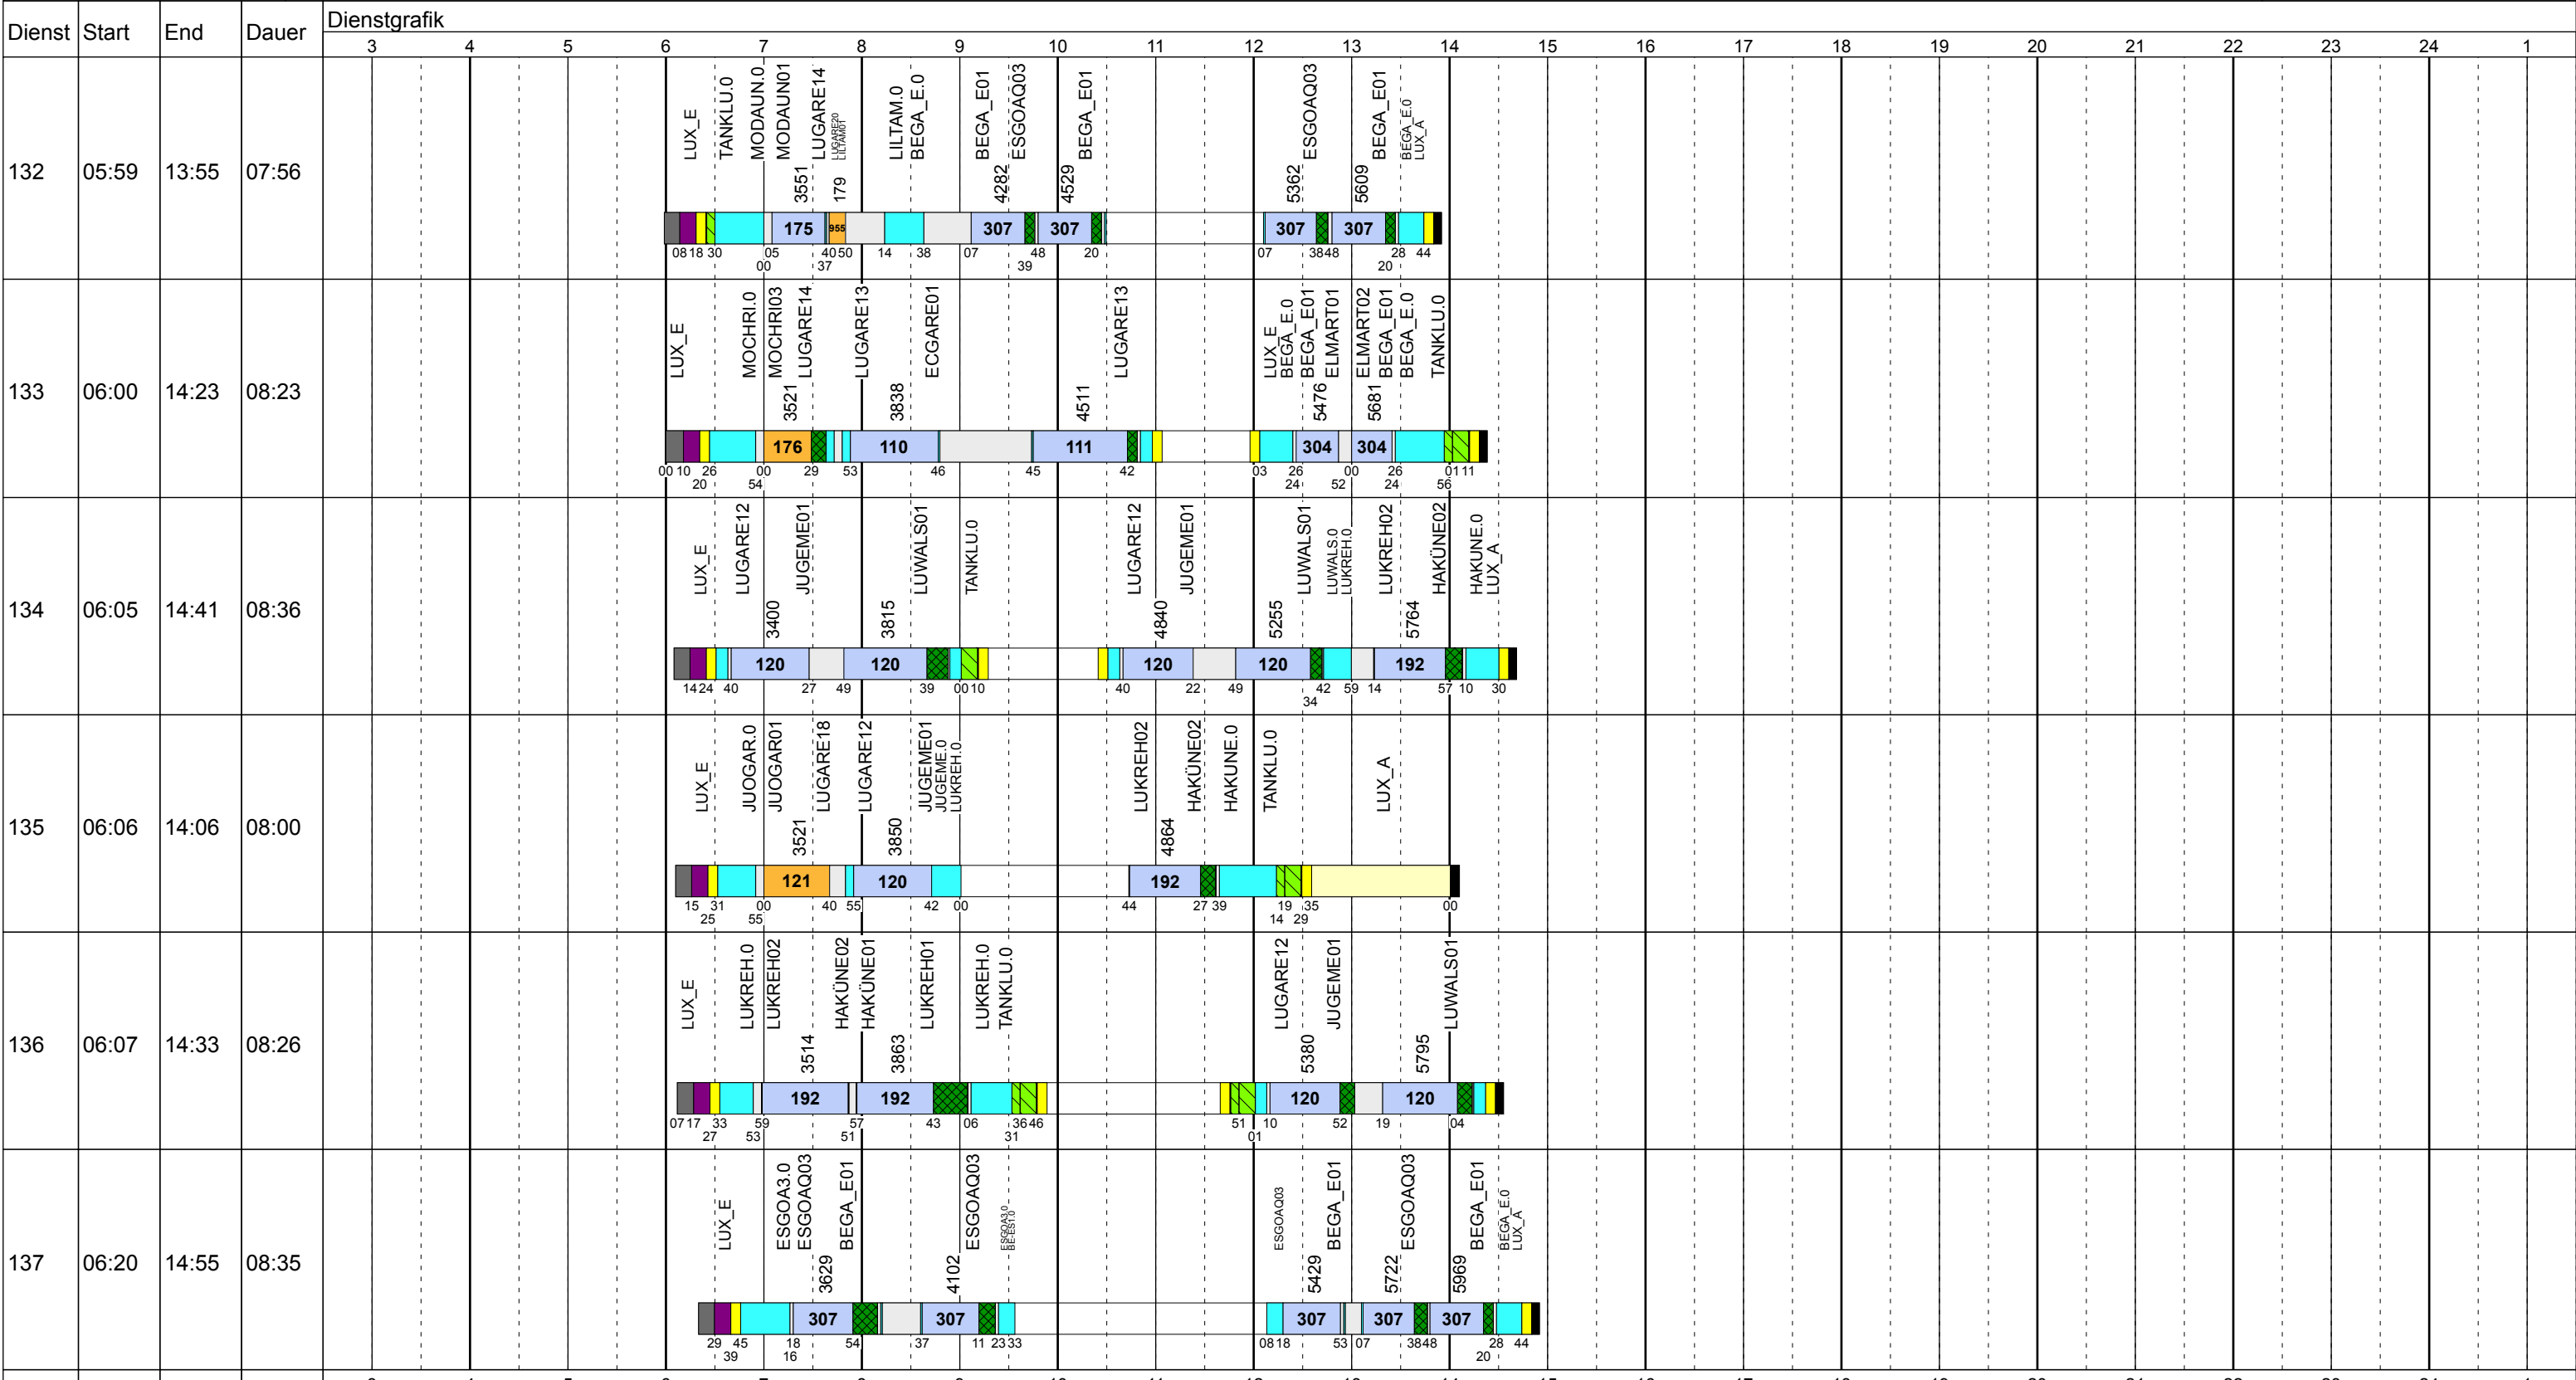

Mittwoch Scol

Betriebstage: Mi

Betriebshöfe: EN, EB, LUX

Fahrzeugtypen: 13, 15, 18, 13NF

Gültig ab
13.12.2017