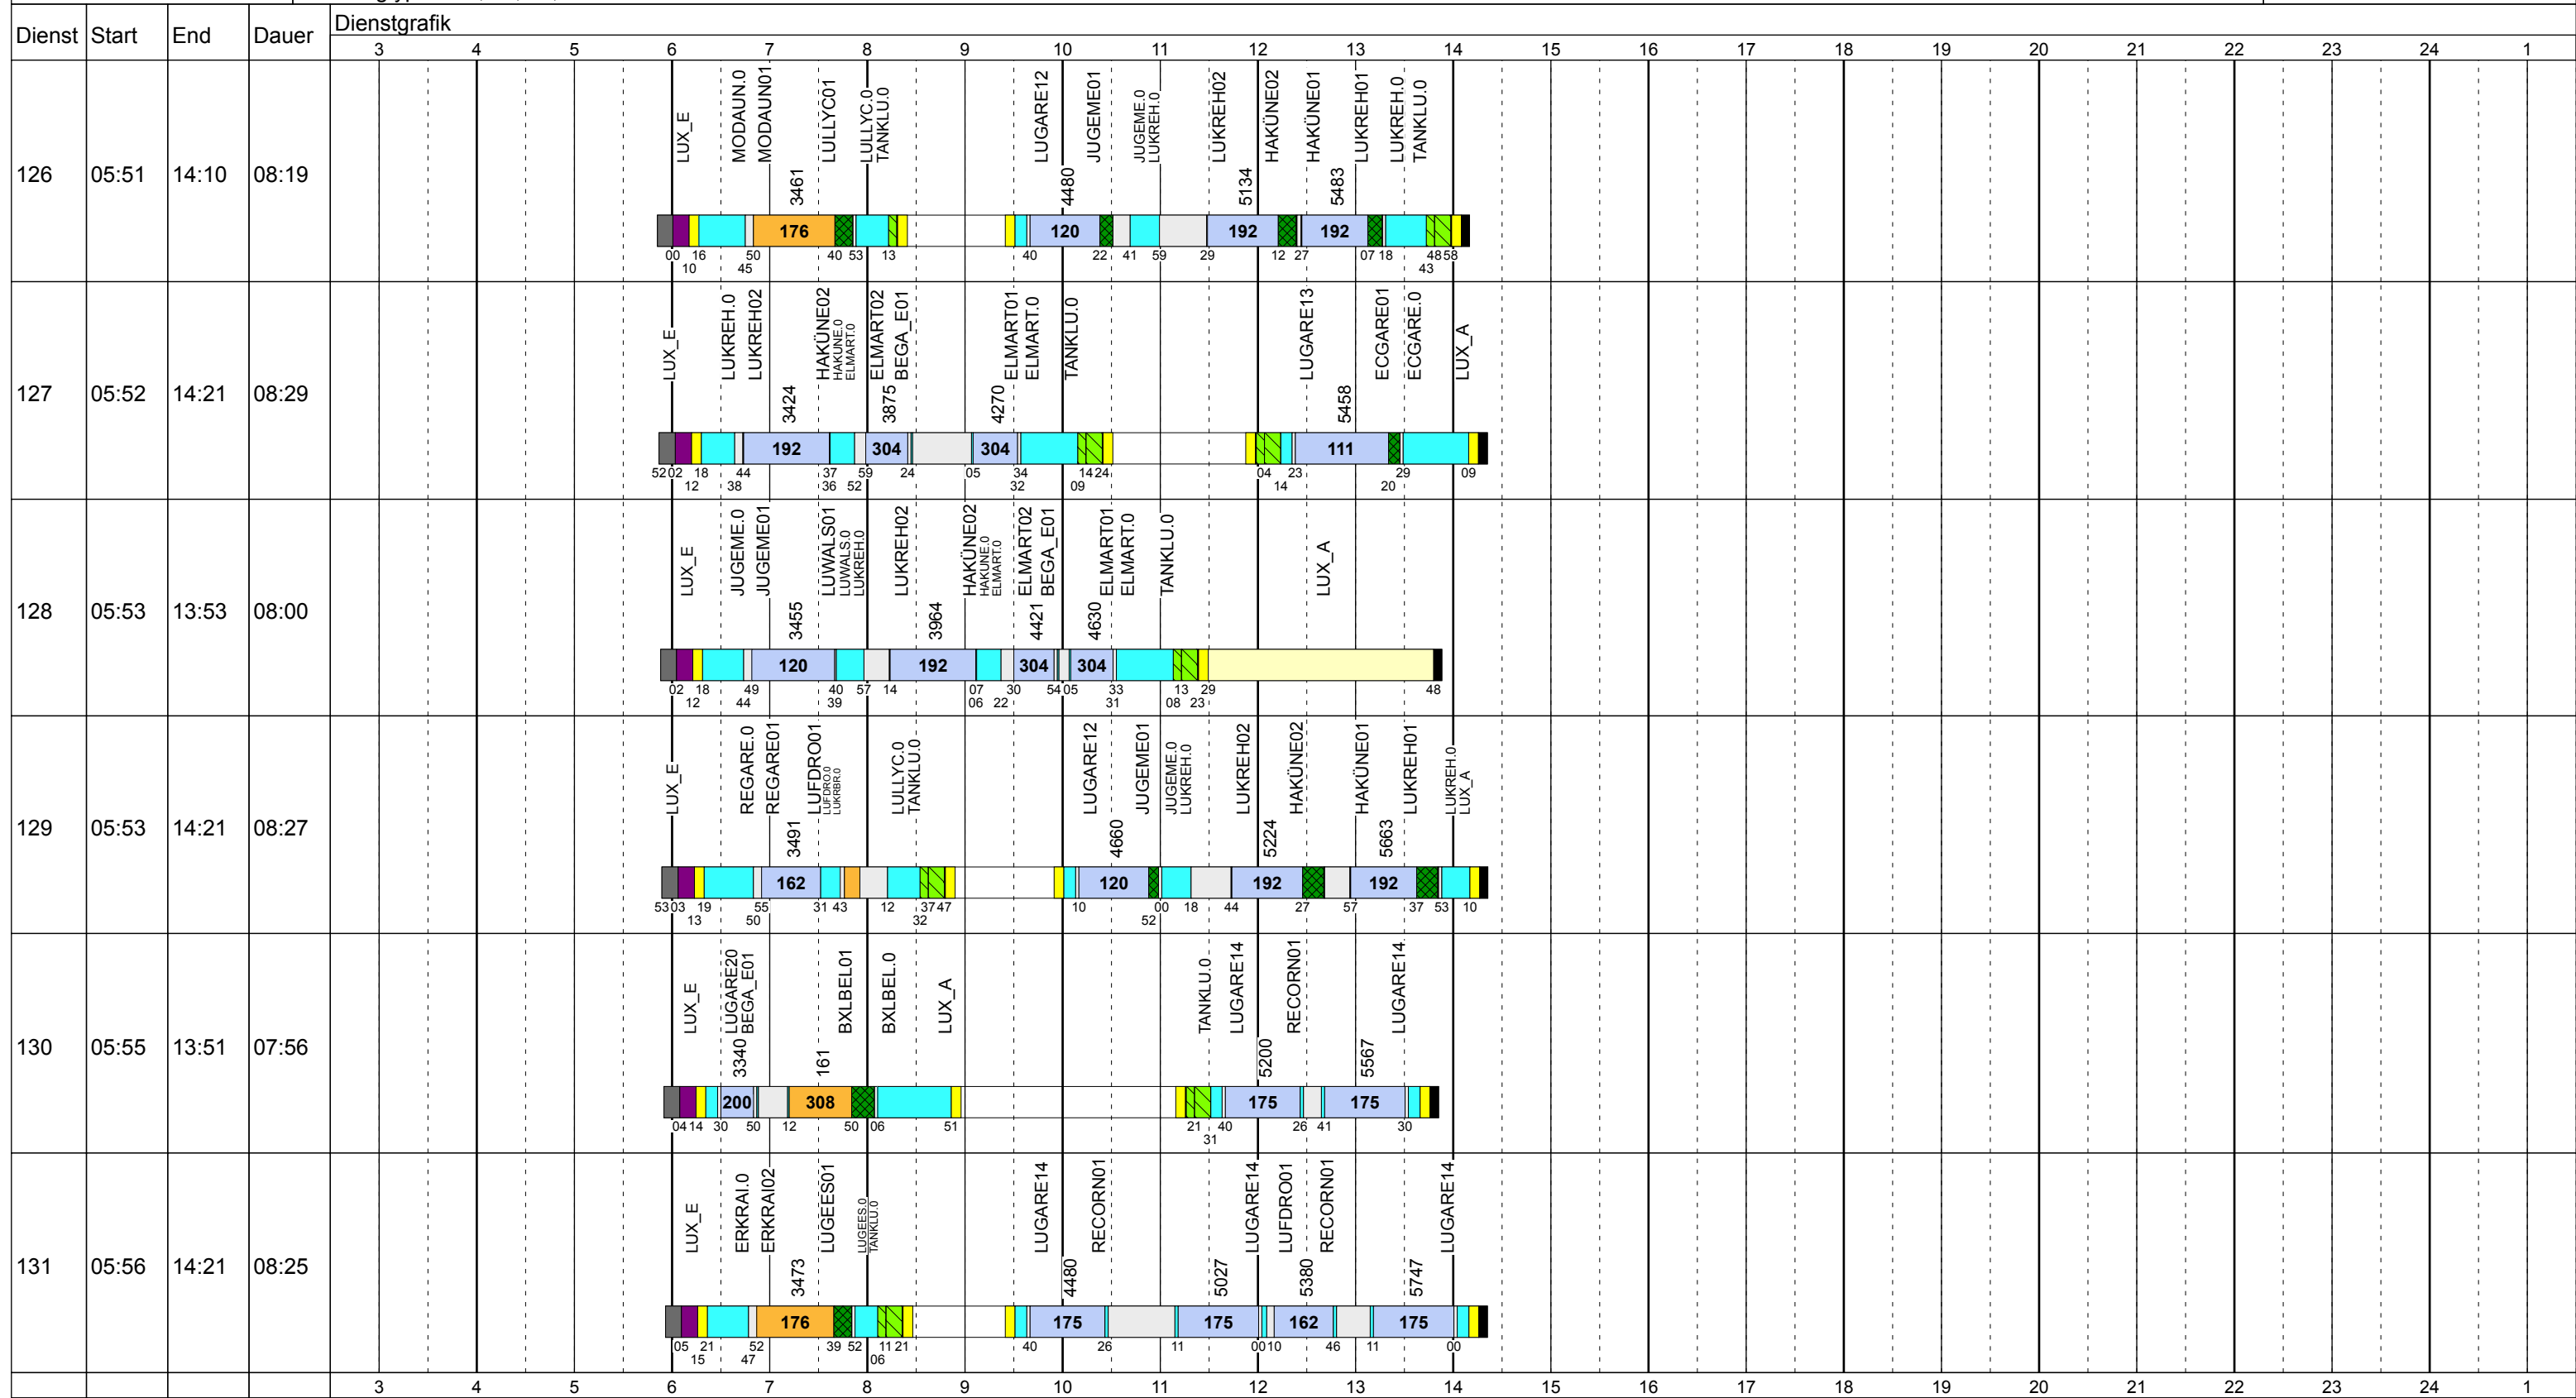

Mittwoch Scol

Betriebstagen: Mi
Betriebshöfe: EN, EB, LUX
Fahrzeugtypen: 13, 15, 18, 13NF

Gültig ab
13.12.2017

Zeichenerklärung: AbiHin (blau), AbiRück (dunkelblau), Aufrüst (violett), AusW (gelb), EinW (hellgelb), ESTC (hellorange), Leerf. (hellblau), Linienf. (hellblau), Nach (schwarz), Reinig (grün gestrichelt), Rüstz. (dunkelgrün gestrichelt), Tanken (hellgrün gestrichelt), Vor (dunkelgrau), Wendez. (hellgrau)