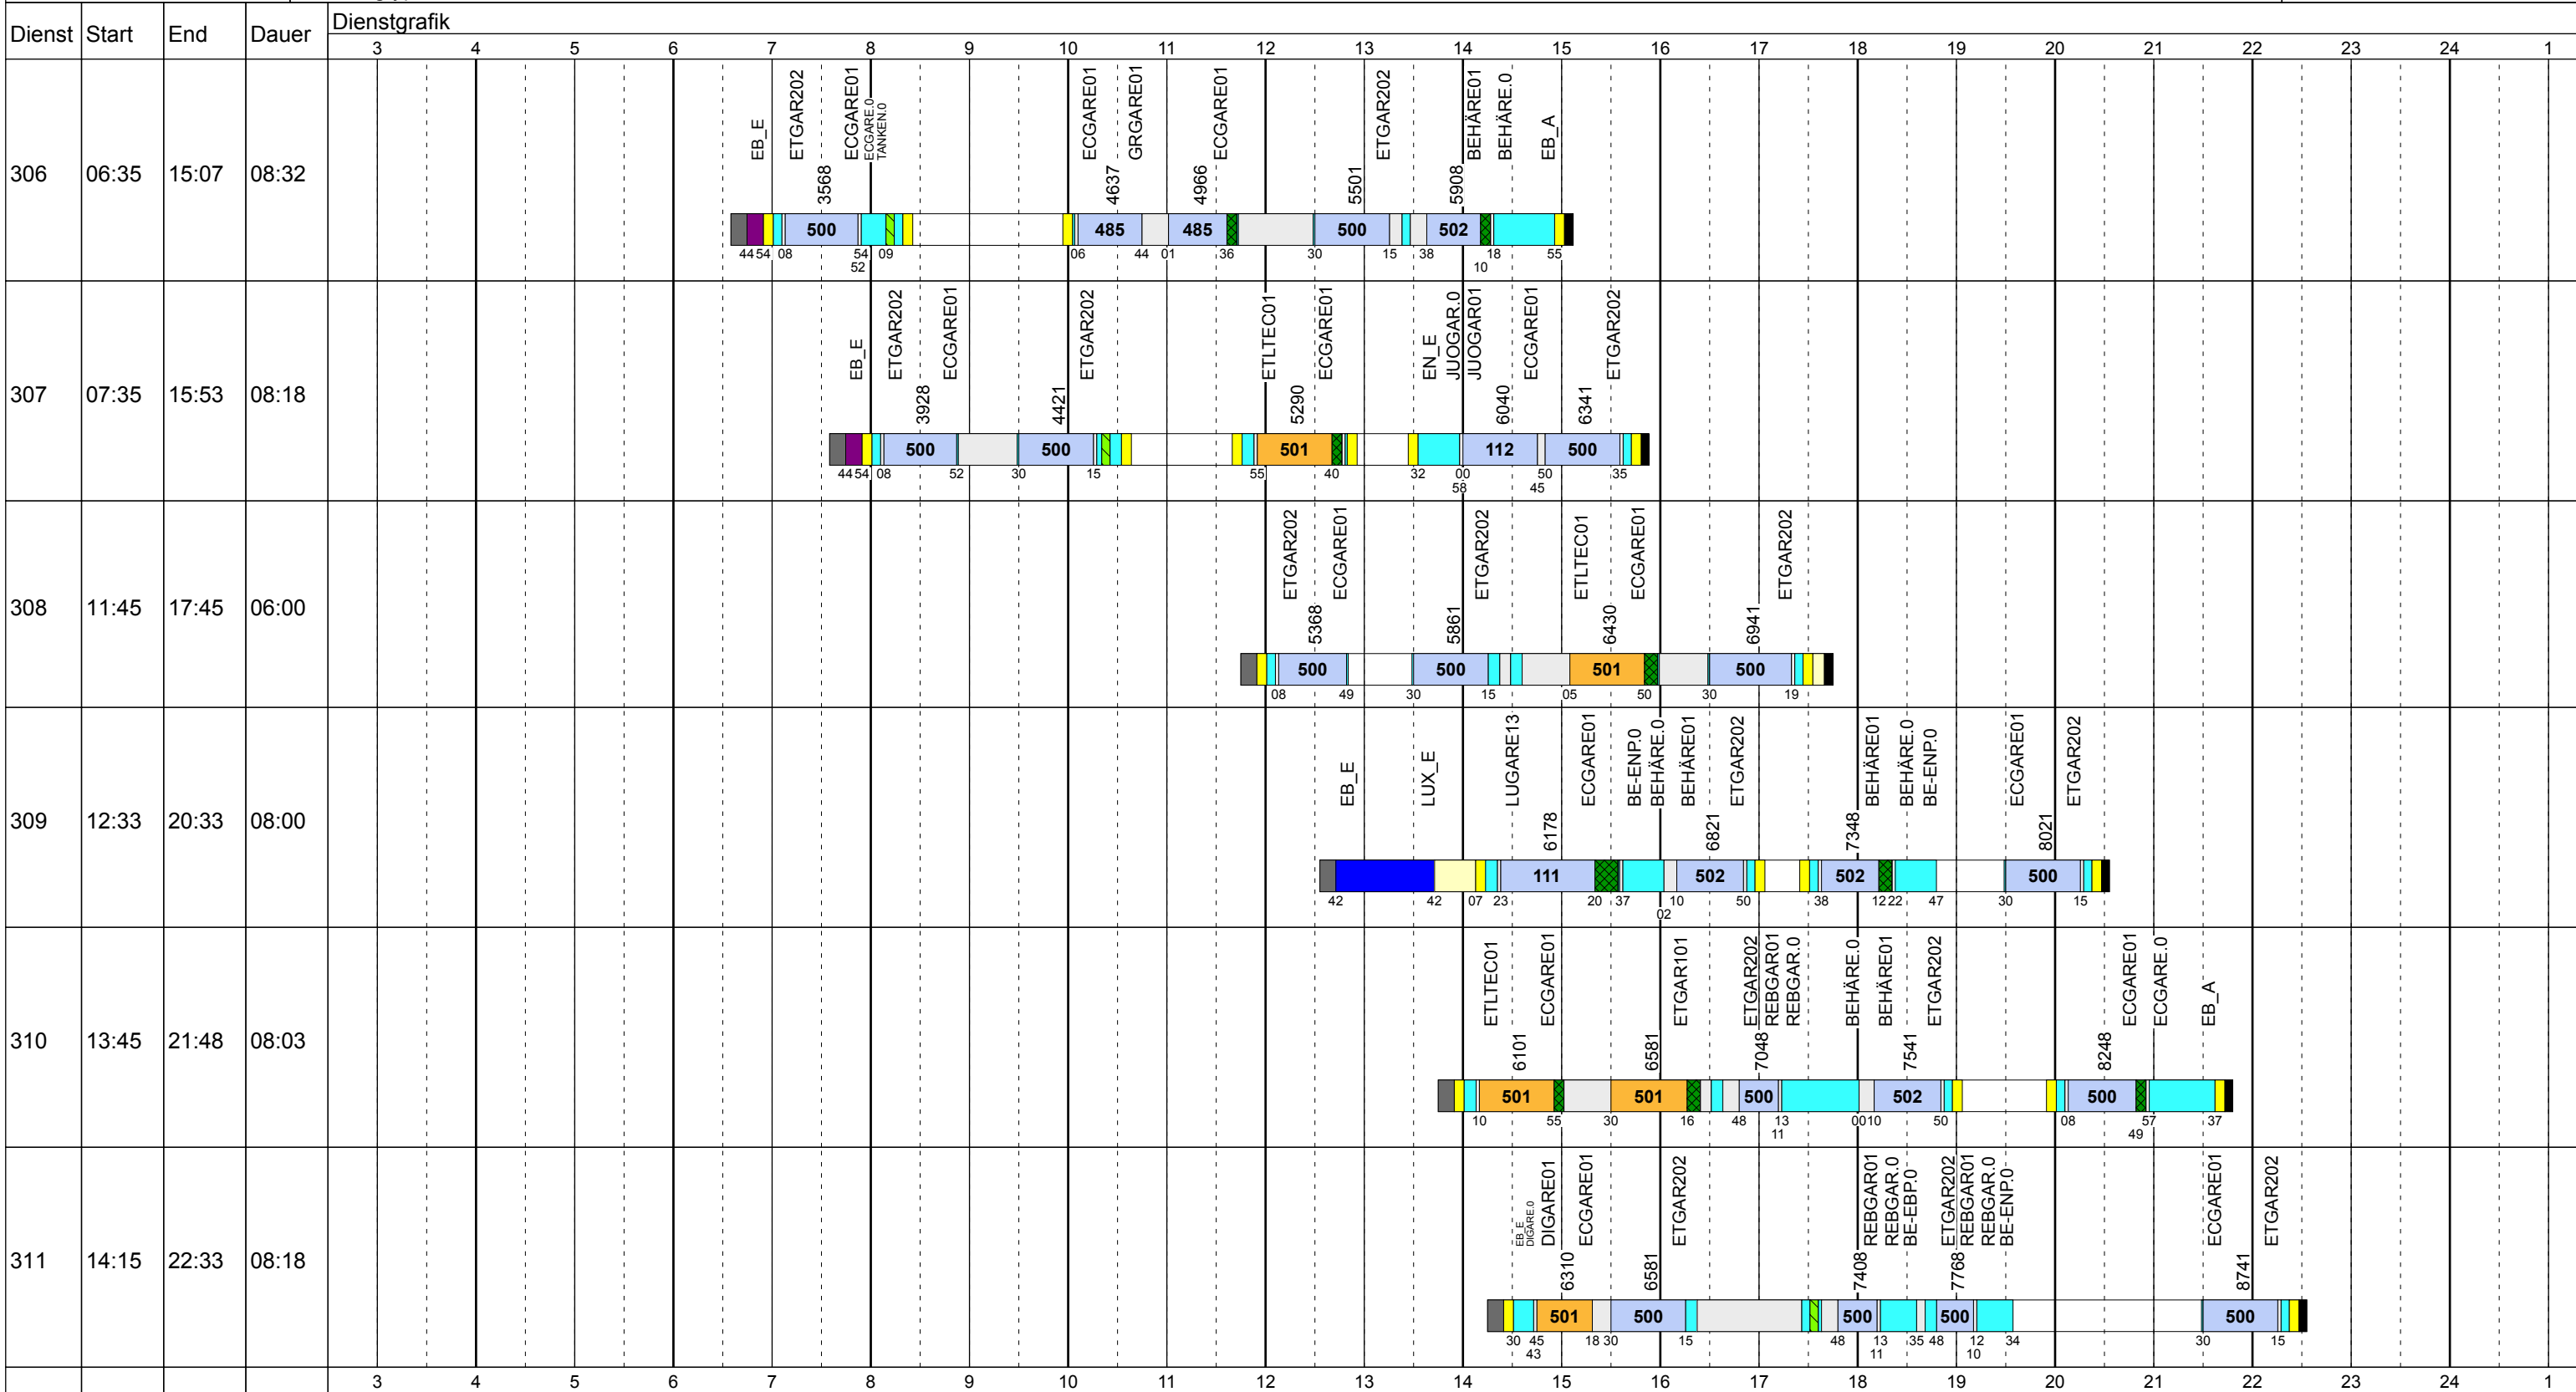

Mittwoch Scol

Betriebstage: Mi
Betriebshöfe: EN, EB, LUX
Fahrzeugtypen: 13, 15, 18, 13NF

Gültig ab
13.12.2017

Zeichenerklärung: AbiHin (blau), AbiRück (rot), Aufrüst (lila), AusW (gelb), EinW (orange), ESTC (hellgelb), Leerf. (hellblau), Linienf. (hellblau), Nach (schwarz), Reinig (grün), Rüstz. (dunkelgrün), Tanken (hellgrün), Vor (grau), Wendez. (hellgrau)