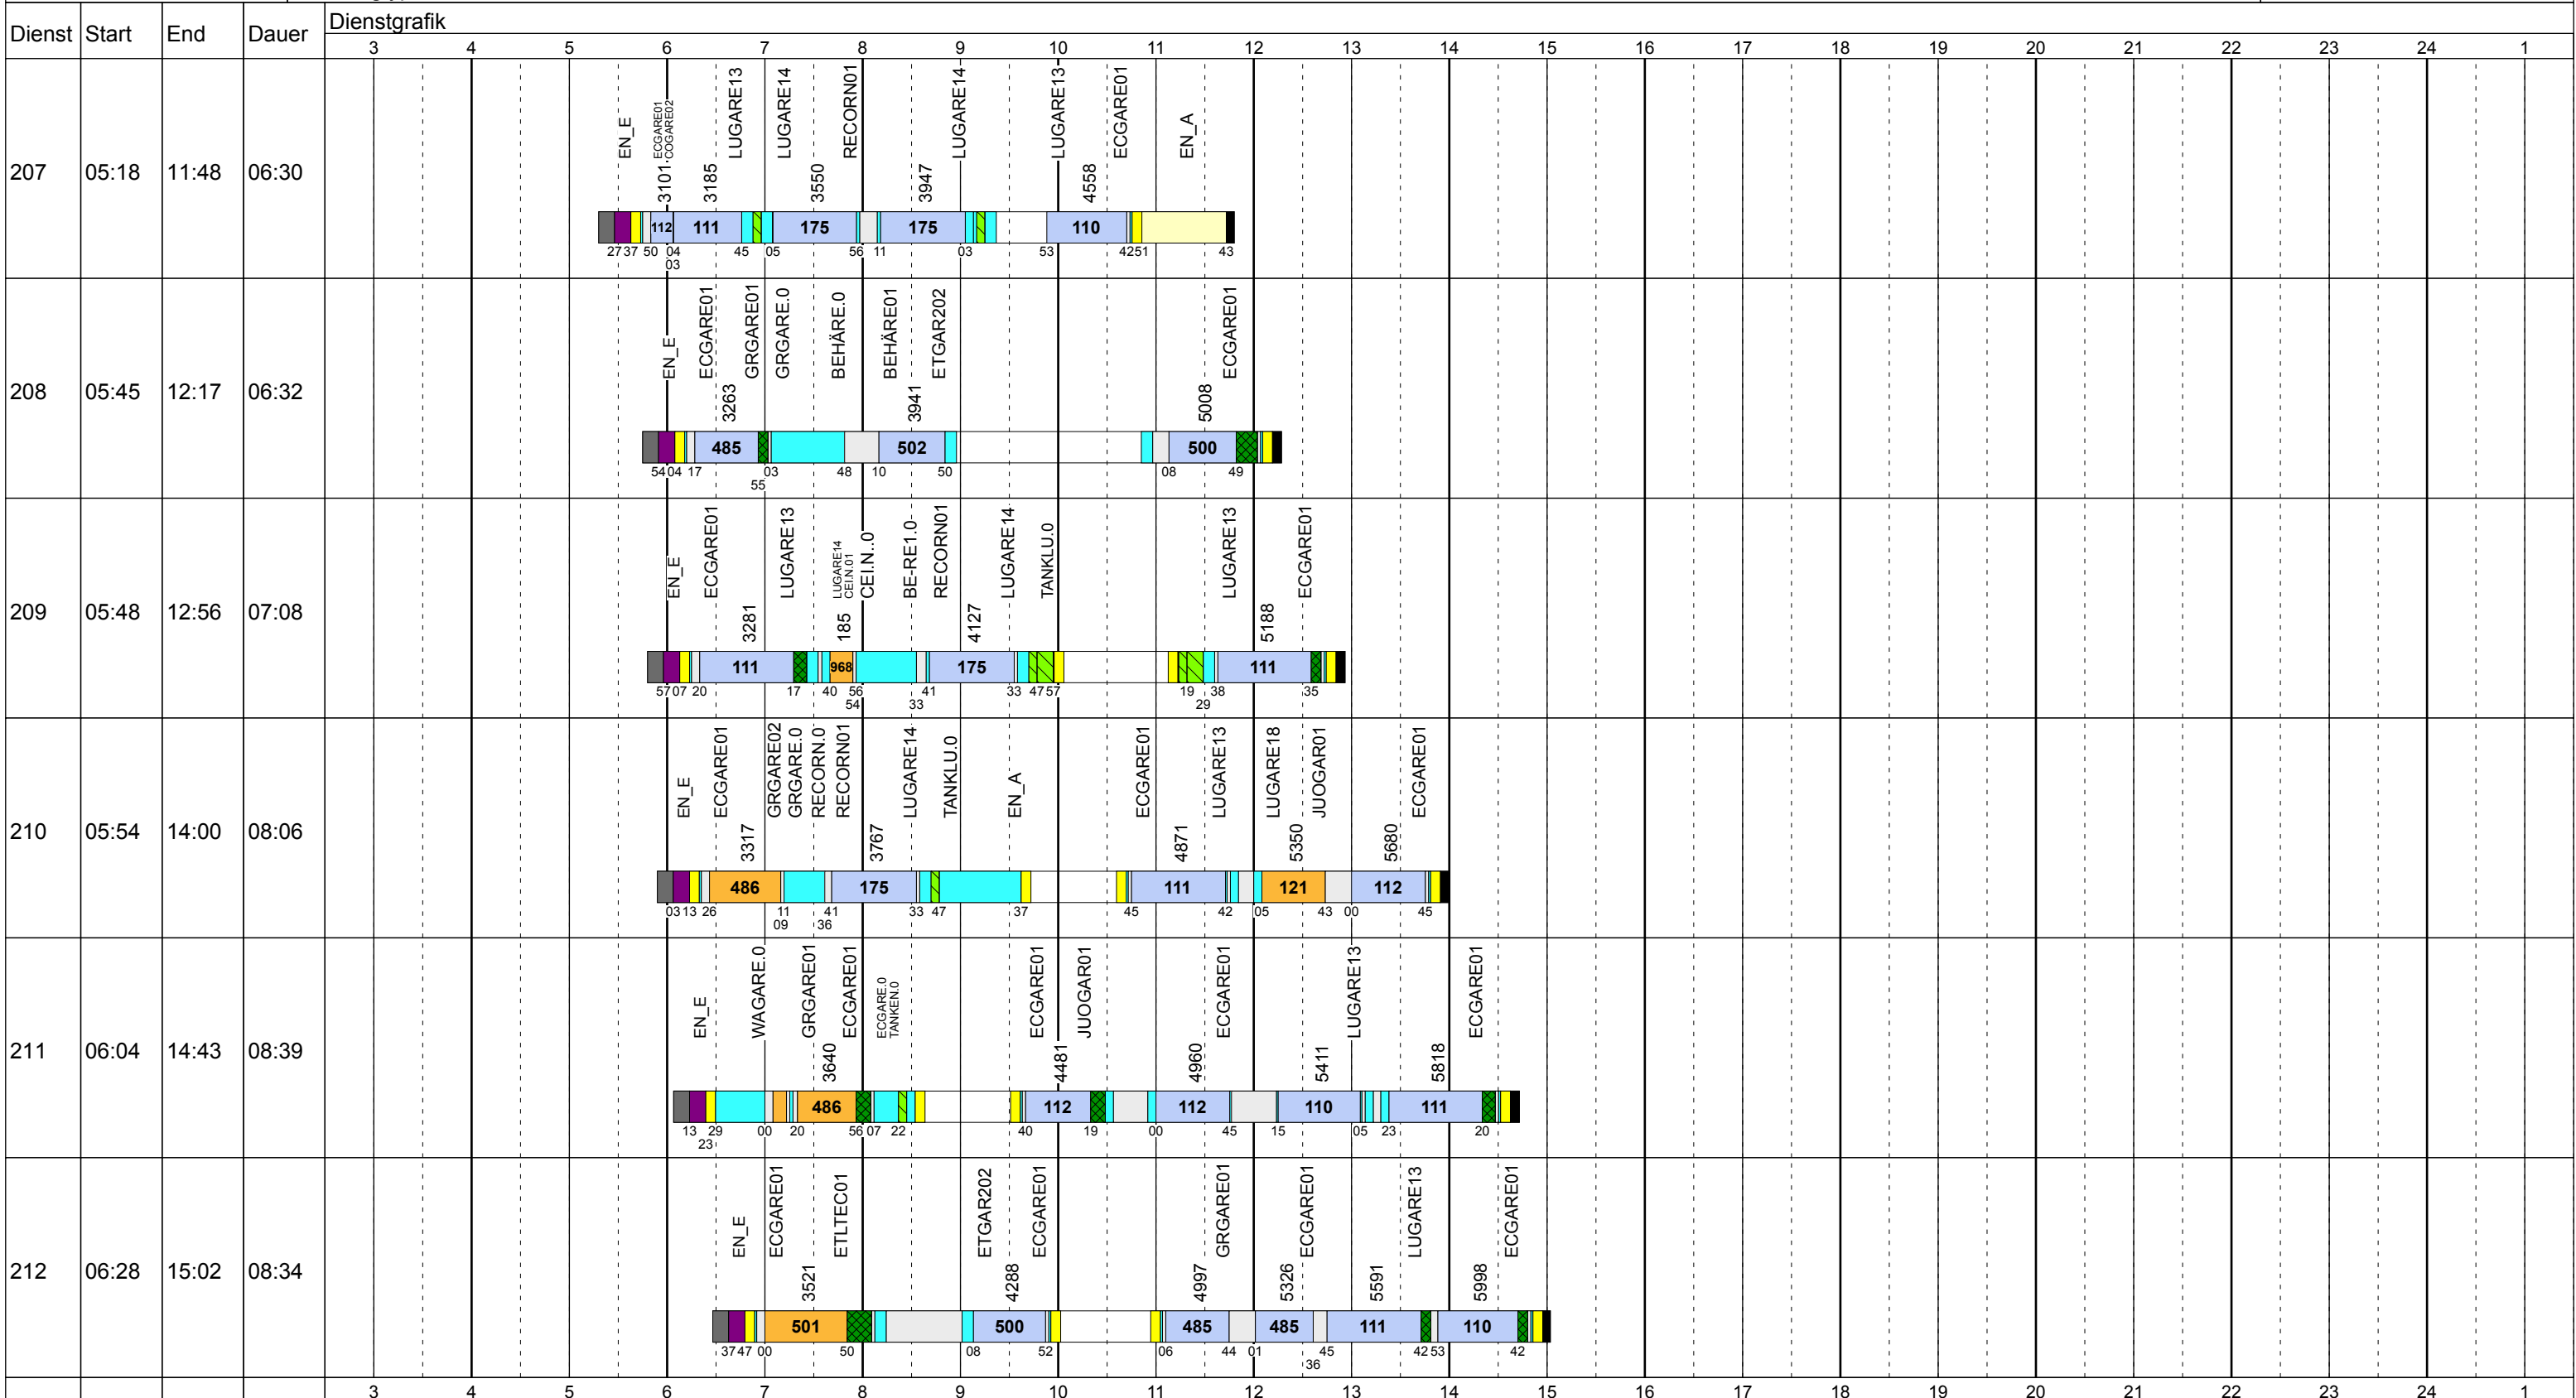

Mittwoch Scol

Betriebstage: Mi
Betriebshöfe: EN, EB, LUX
Fahrzeugtypen: 13, 15, 18, 13NF

Gültig ab
13.12.2017

Dienst	Start	End	Dauer	Dienstgrafik																							
				3	4	5	6	7	8	9	10	11	12	13	14	15	16	17	18	19	20	21	22	23	24	1	
201	03:58	10:58	07:00			EN_E EGGARE01 2621	GRGARE01 GRGARE.0 RECORN.0	RECORN01 3227	LUGARE14	LUGARE13 JULJUN01 JULJUN.0	BE-ENP.0	EGGARE01 4259	GRGARE01	EGGARE01 4606													
						485		175		965		485		485													
202	04:18	11:18	07:00			EN_E EGGARE01 2741	EGGARE02 COGARE02 2825	LUGARE13 TANKLU.0	RECORN.0 RECORN01	RECORN01 3461	LUFDR001 LULLYCO1 3701	LULLYCO1 LULLYCO.0 BE-LUP.0	LUGARE13	EGGARE01 4198	EN_A												
						112		111		162		110															
203	04:28	11:04	06:36			EN_E EGGARE01 2801	ETGAR202	EGGARE01 3208	EGGARE01 3479	DIGARE02 3712	COUSIN01 COUSIN.0 BELEBP.0	ETGAR202 4648	EGGARE01														
						500		500		500		808		500													
204	04:57	12:04	07:07			EN_E ROHAAP.0 ROHAAP.0 EGGARE01 3058	ROHAAP.0 EGGARE01 3286	OSJUER01 EGBELLO1	EGGARE01 3389	LUGARE13 LUGARE19 LULLYCO1 3754	LULLYCO1 LULLYCO.0 BE-LUP.0	LUGARE14 4660	RECORN01 RECORN.0	EN_A													
						485		475		110		950		175													
205	04:58	11:28	06:30			EN_E EGGARE01 2981	ETGAR202	ETGAR202	BELEBP.0 BELEEE01 3604	EGGARE01 EGGARE.0 TANKEN.0	EN_A																
						500				501																	
206	05:18	11:18	06:00			EN_E EGGARE01 3101	ETGAR202	ETGAR101	EGGARE01 3460	EGGARE01 EGGARE.0 TANKEN.0	JUOGAR01 4121	EGGARE01 4600	EN_A														
						500				503		112		112													

Zeichenerklärung: AbIHin (blau), AbIRück (blau), Aufrüst (lila), AusW (gelb), EinW (gelb), ESTC (gelb), Leerf. (hellblau), Linief. (hellblau), Nach (schwarz), Reinig (grün), Rüstz. (dunkelgrün), Tanken (hellgrün), Vor (schwarz), Wendez. (hellgrau)