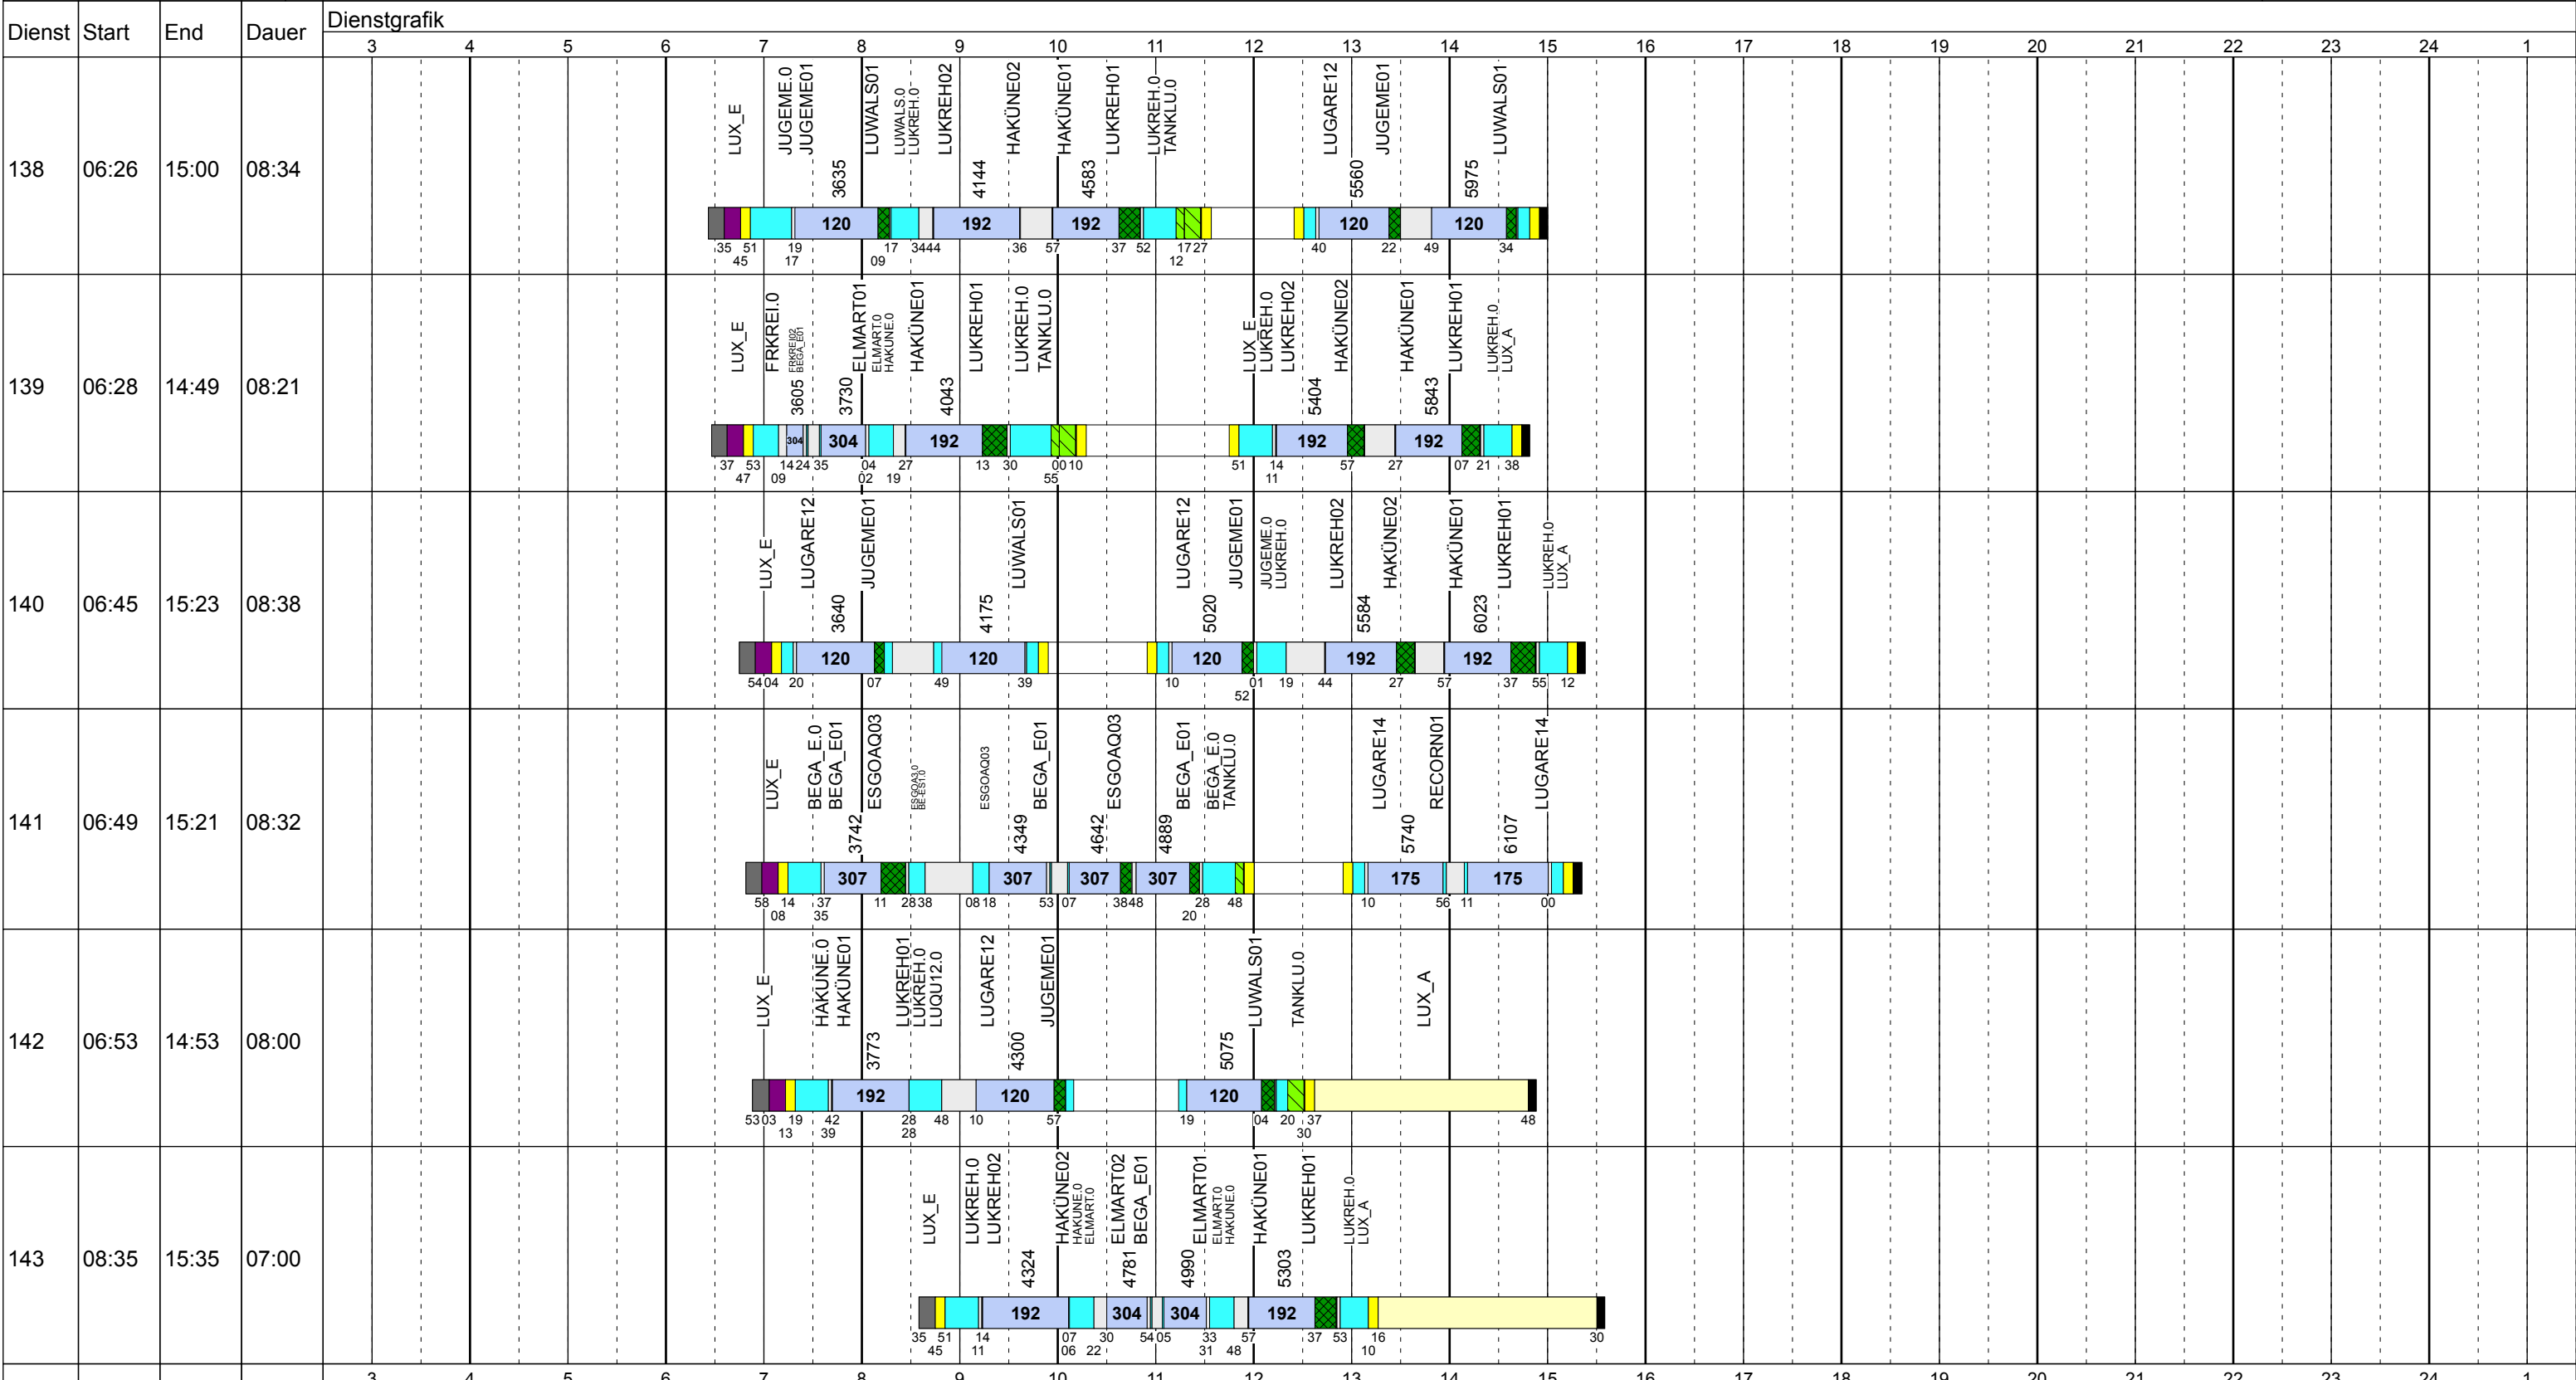

Mittwoch Scol

Betriebstage: Mi

Betriebshöfe: EN, EB, LUX

Fahrzeugtypen: 13, 15, 18, 13NF

Gültig ab
13.12.2017