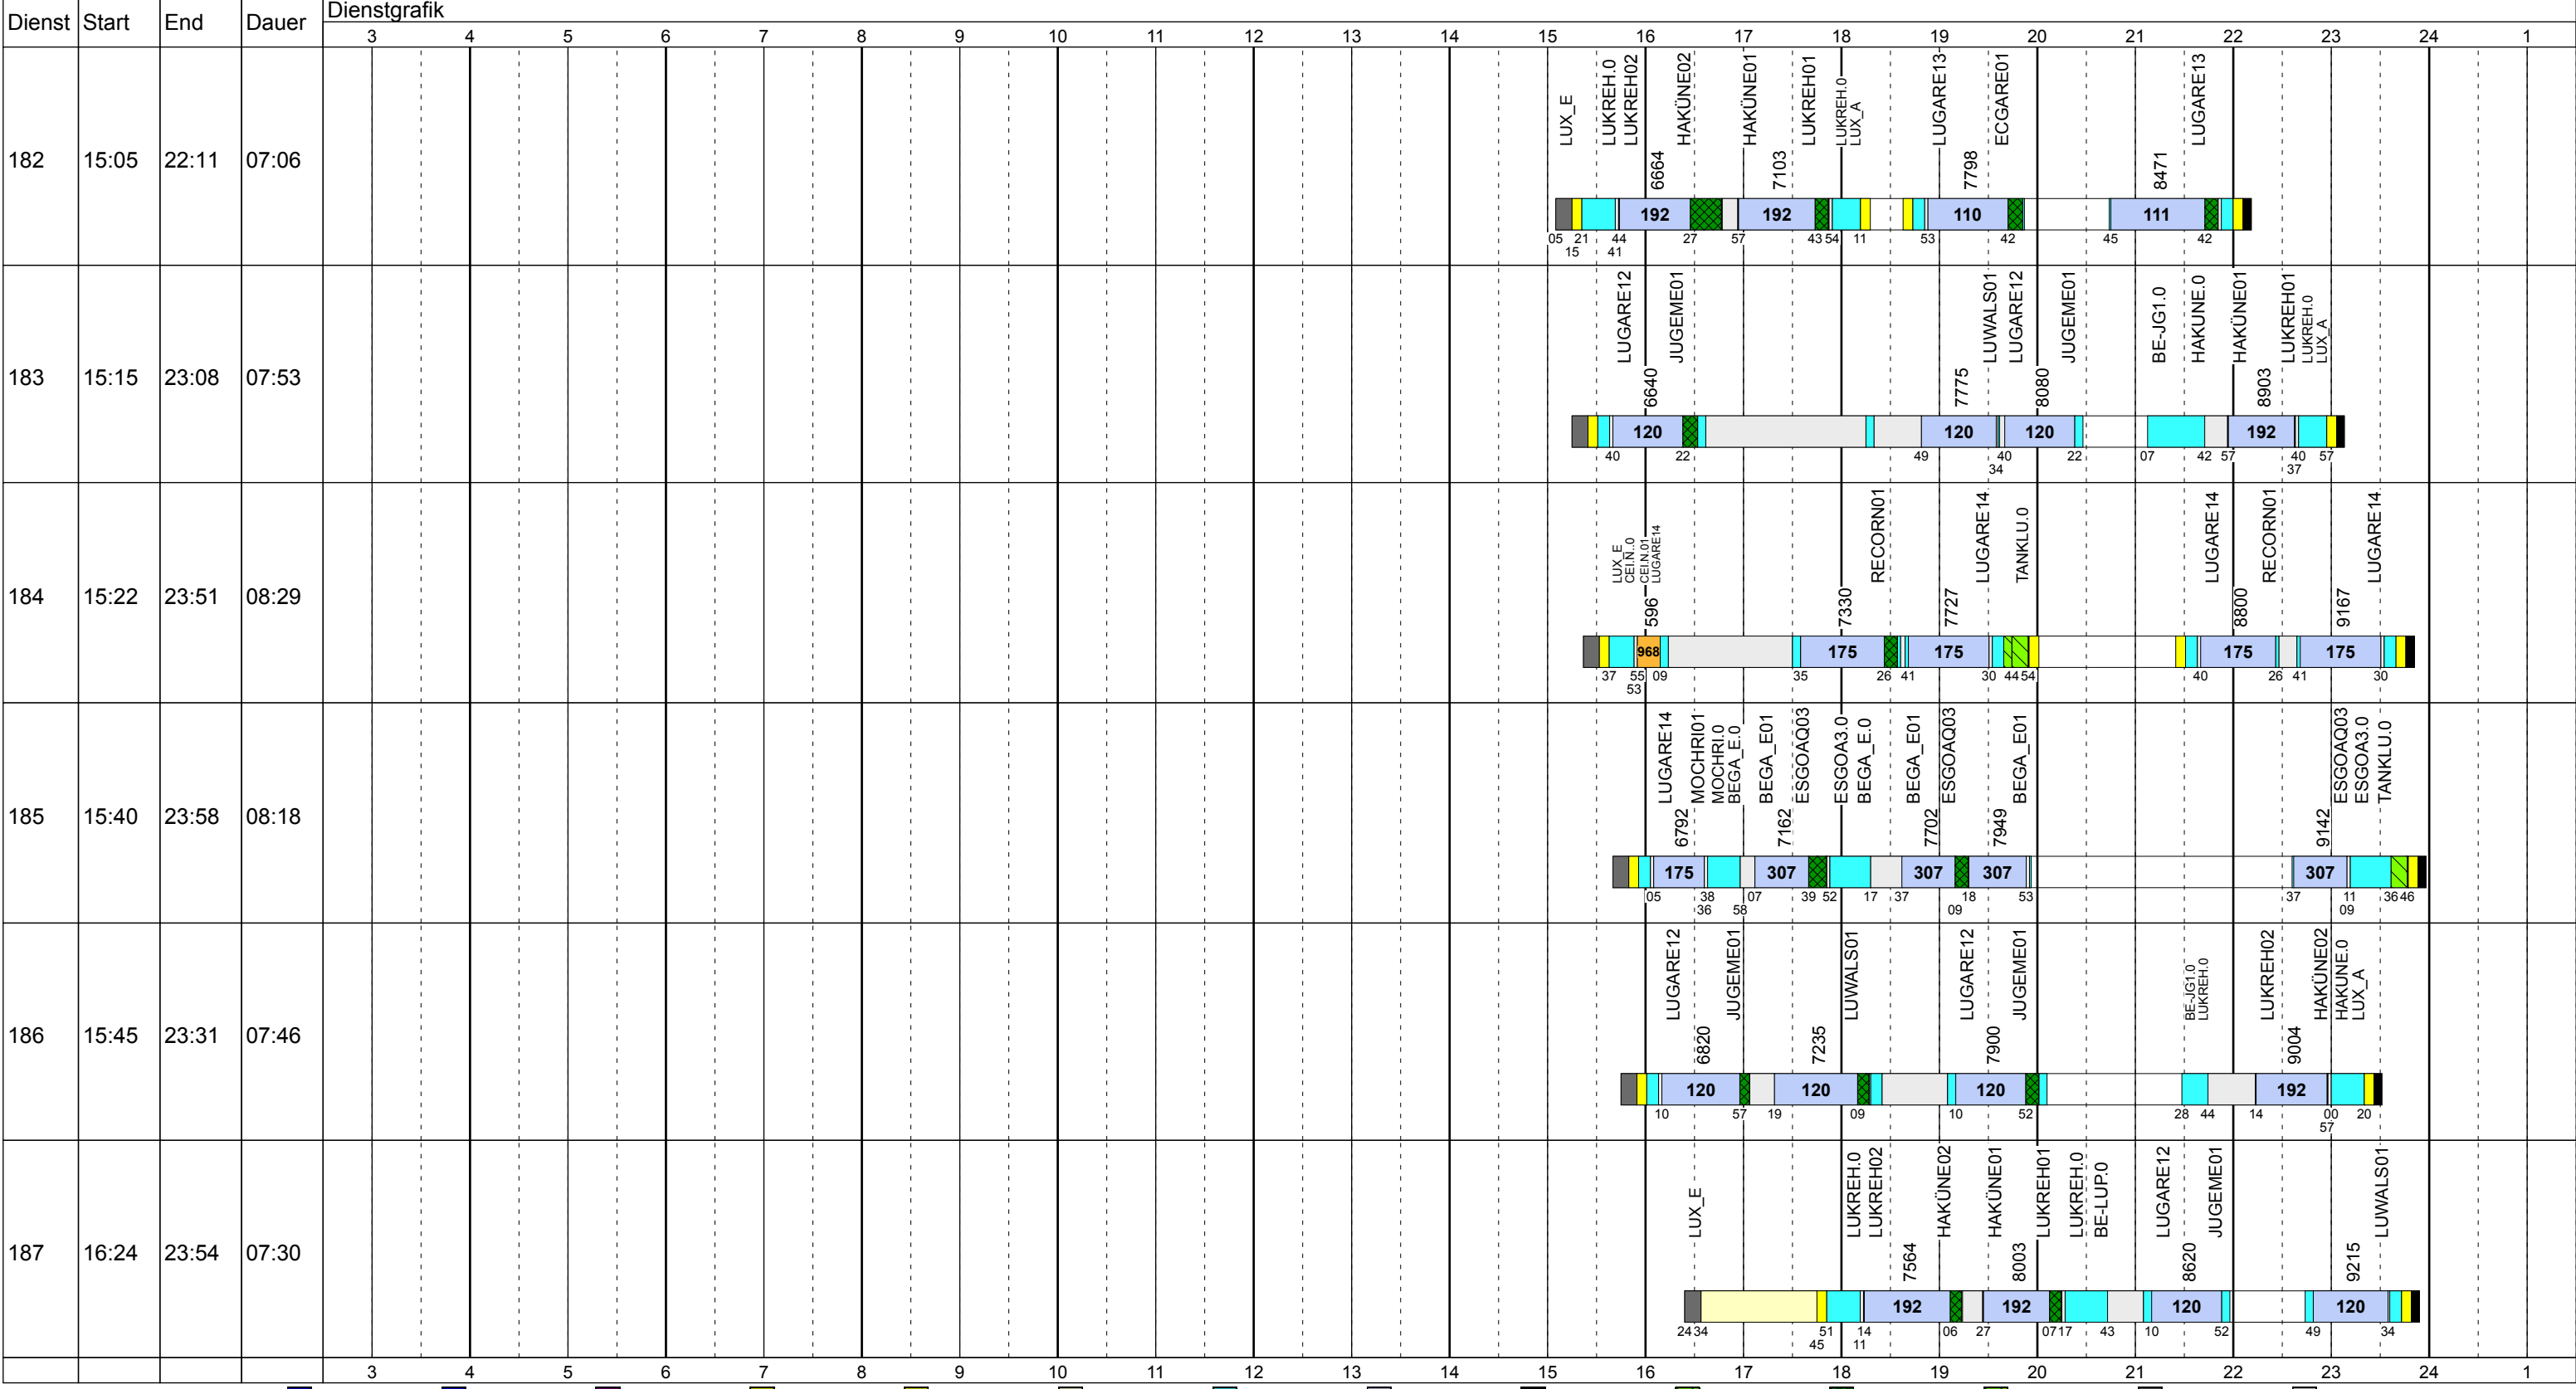

Mittwoch Scol

Betriebstage: Mi

Betriebshöfe: EN, EB, LUX

Fahrzeugtypen: 13, 15, 18, 13NF

Gültig ab
13.12.2017

Zeichenerklärung: AbiHin (blau), AbiRück (rot), Aufrüst (violett), AusW (gelb), EinW (orange), ESTC (hellgelb), Leerf. (hellblau), Linief. (hellviolet), Nach (schwarz), Reinig (grün), Rüstz. (dunkelgrün), Tanken (hellgrün), Vor (schwarz), Wendez. (grau)