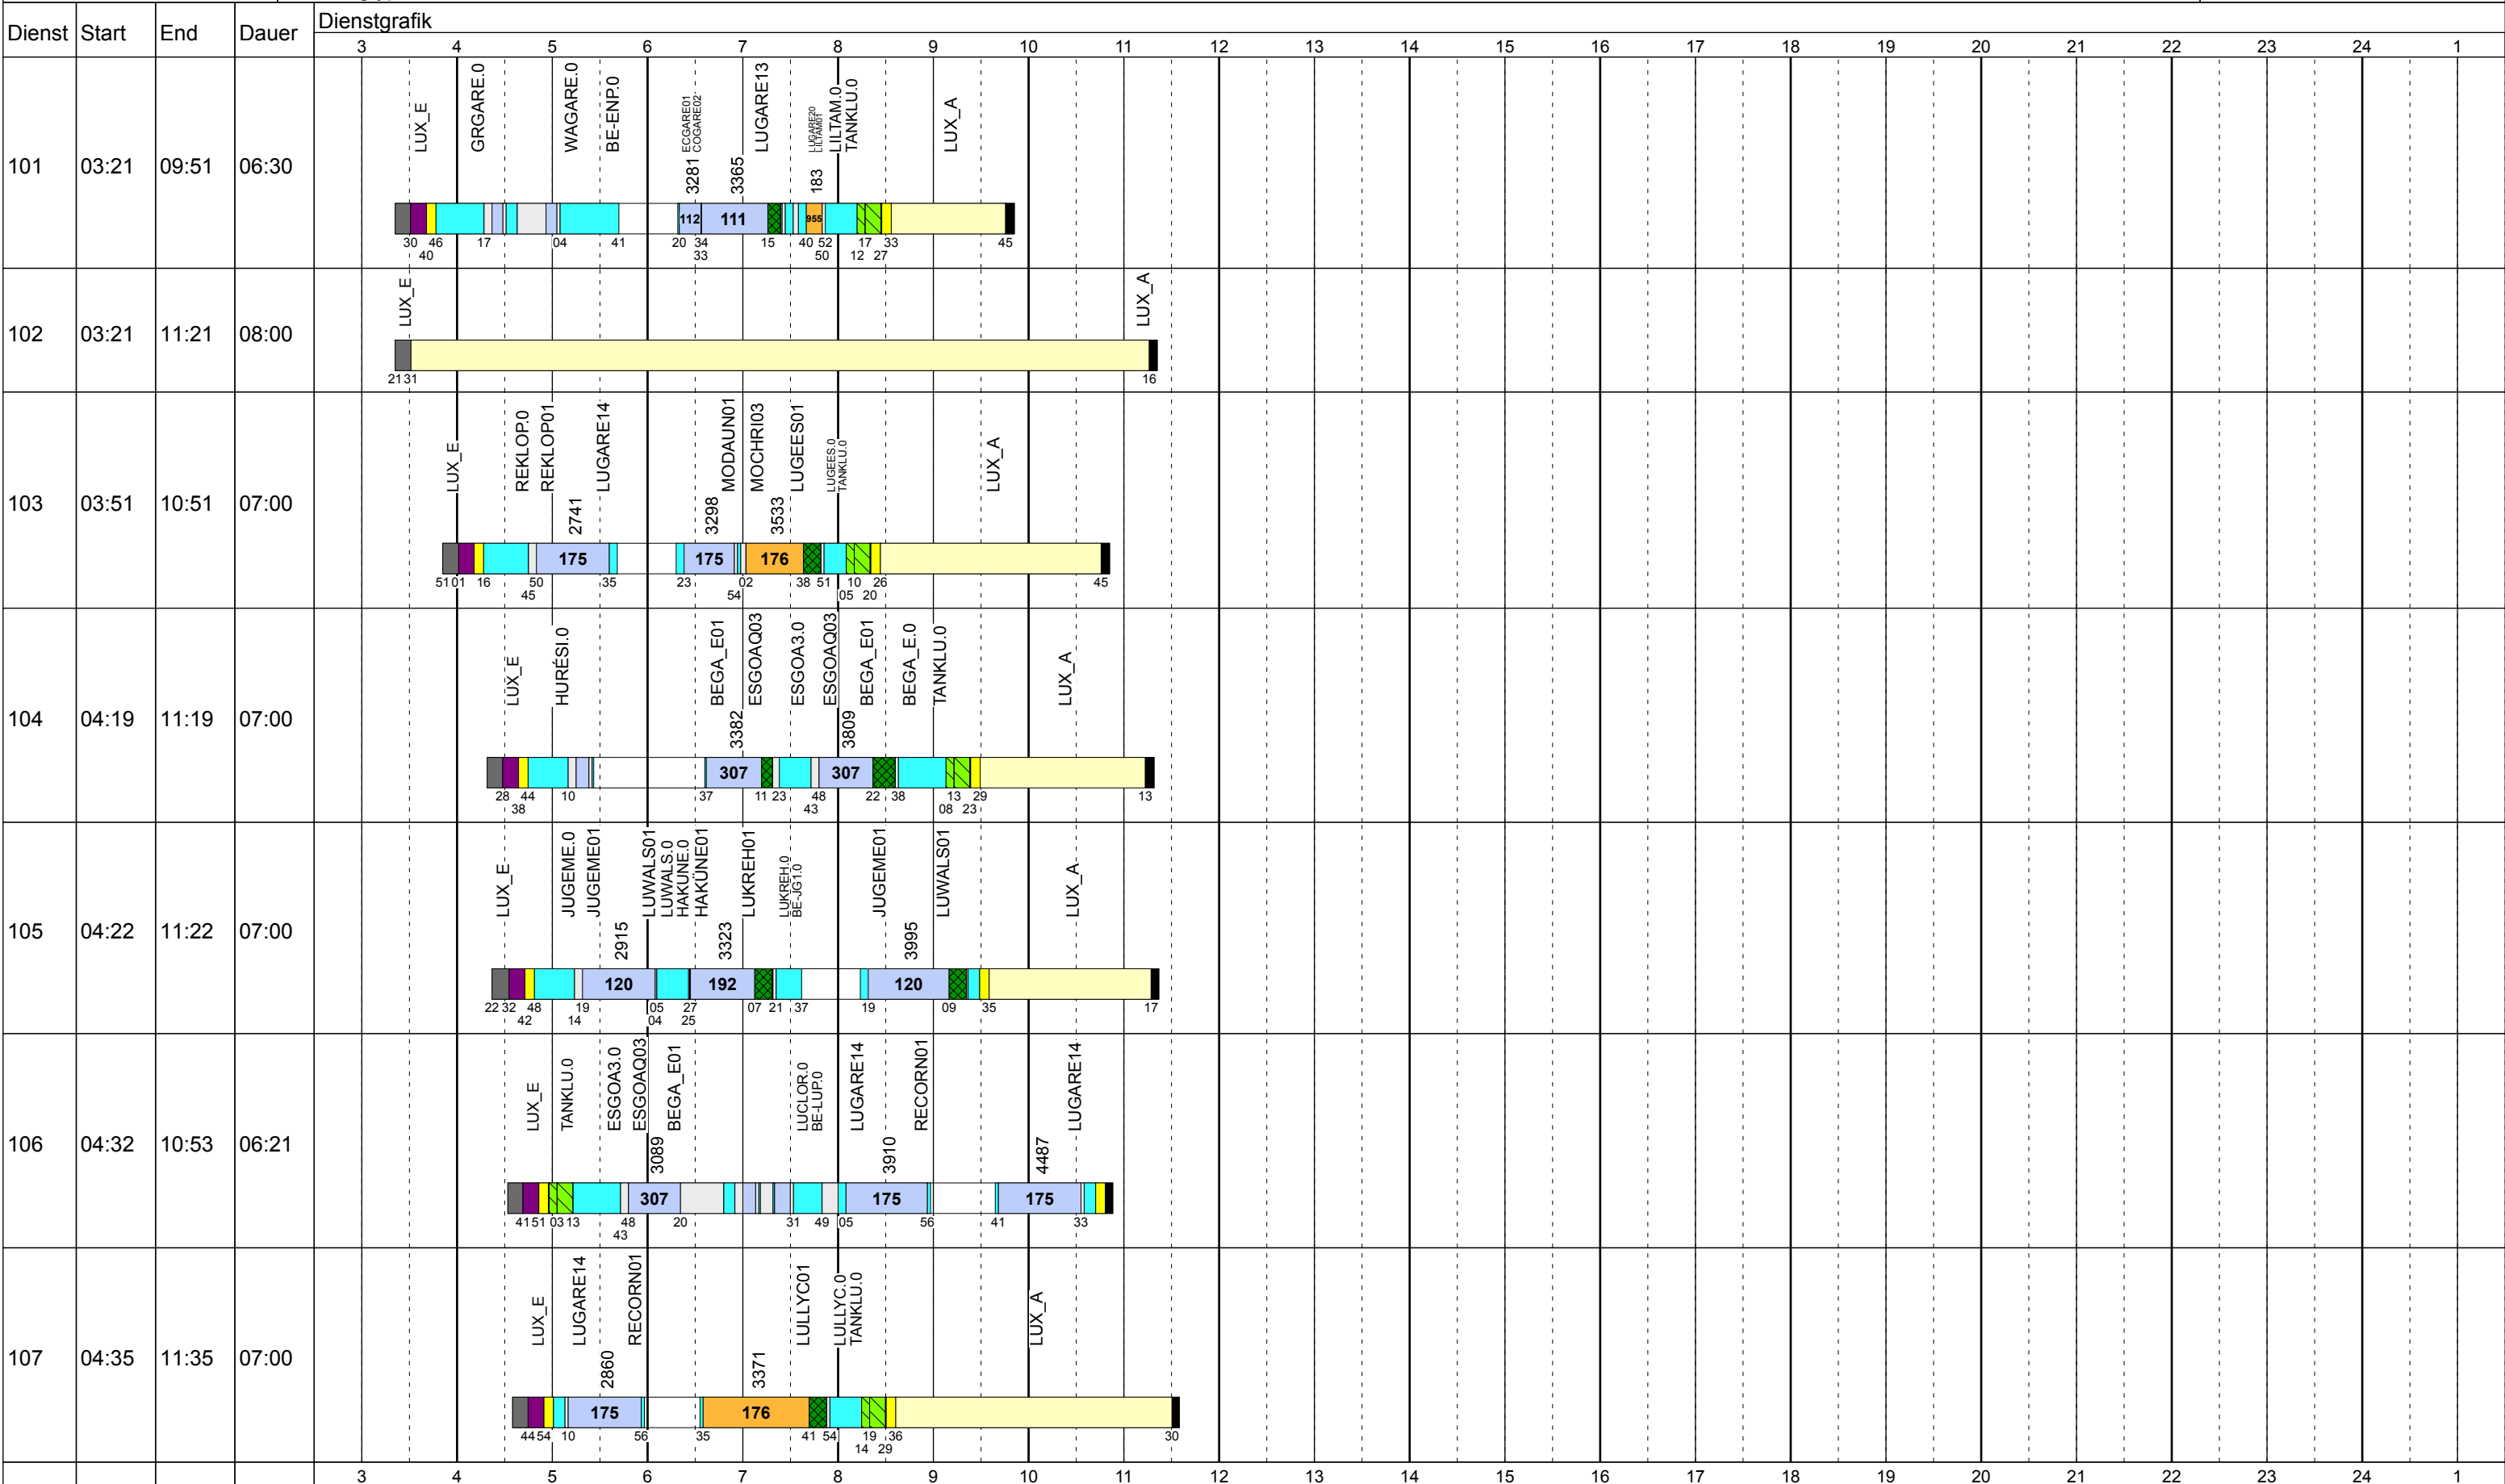

Mittwoch Scol

Betriebstage: Mi

Betriebshöfe: EN, EB, LUX

Fahrzeugtypen: 13, 15, 18, 13NF

Gültig ab
13.12.2017

Mittwoch Scol

Betriebstage: Mi

Betriebshöfe: EN, EB, LUX

Fahrzeugtypen: 13, 15, 18, 13NF

Gültig ab
13.12.2017

Dienst	Start	End	Dauer	Dienstgrafik																							
				3	4	5	6	7	8	9	10	11	12	13	14	15	16	17	18	19	20	21	22	23	24	1	
108	04:35	11:09	06:34			LUX_E 3545 01 27 55	HAKÜNE.0 HAKÜNE01 2963	LUKREH01 07 29	LUKREH02 3334	HAKÜNE02 HAKÜNE01 3683	LUKREH01 13 38 54	LUKREH.0 BE-JG1.0	JUGEME01 49	LUWALS01 4535	TANKLU.0 34 47 57												
109	04:51	10:51	06:00			LUX_E 00 10 26 45	LUGARE12 LUGARE12 2957	LUKREH01 14	LUKREH02 3244	HAKÜNE02 HAKÜNE01 3593	LUKREH01 58	LUKREH.0 BE-JG1.0 22 38	JUGEME01 19	LUWALS01 4355	LUX_A 09 24 46												
110	04:51	11:49	06:58			LUX_E 00 16 50 10 45	REKLOP.0 REKLOP01 3101	LUGARE14 LUGARE13 3418	ECGARE01 3418	ECGARE01 50 45	LUKREH.0 BE-LUP.0 3821	LUGARE13 52	JUGEME01 04 27 24	LUX_E HAKÜNE.0 HAKÜNE01 4763	LUKREH01 07 21 38												
111	04:52	11:31	06:39			LUX_E 52 02 18 12 38 44	LUKREH.0 LUKREH02 3084	HAKÜNE02 HAKÜNE01 3503	LUKREH01 43 01	LUKREH.0 BE-LUP.0 27 40	LUGARE12 4120	JUGEME01 27	LUWALS01 4715	LUWALS01 04													
112	04:53	13:08	08:15			LUX_E 02 18 49 12 44	JUGEME.0 JUGEME01 3095	LUWALS01 34 47	BE-LUP.0 LUKREH.0 LUKREH02 08	HAKÜNE02 HAKÜNE.0 HAKÜNE01 LUX_A 3604	HAKÜNE02 HAKÜNE.0 HAKÜNE01 LUX_A 09 29 06	TANKLU.0 LUKREH.0 LUKREH02 46 14 11	HAKÜNE02 HAKÜNE01 4684	HAKÜNE01 5123	LUKREH01 07 21 46 56												
113	04:54	11:54	07:00			LUX_E 03 19 55 13 50	GRGARE.0 GRGARE01 3130	ECGARE01 ECGARE.0 30	MEEGLI.0 MEEGLI01 3628	ECGARE01 54	4151	LUGARE13 47 01 17	TANKLU.0 11	LUX_A 49													