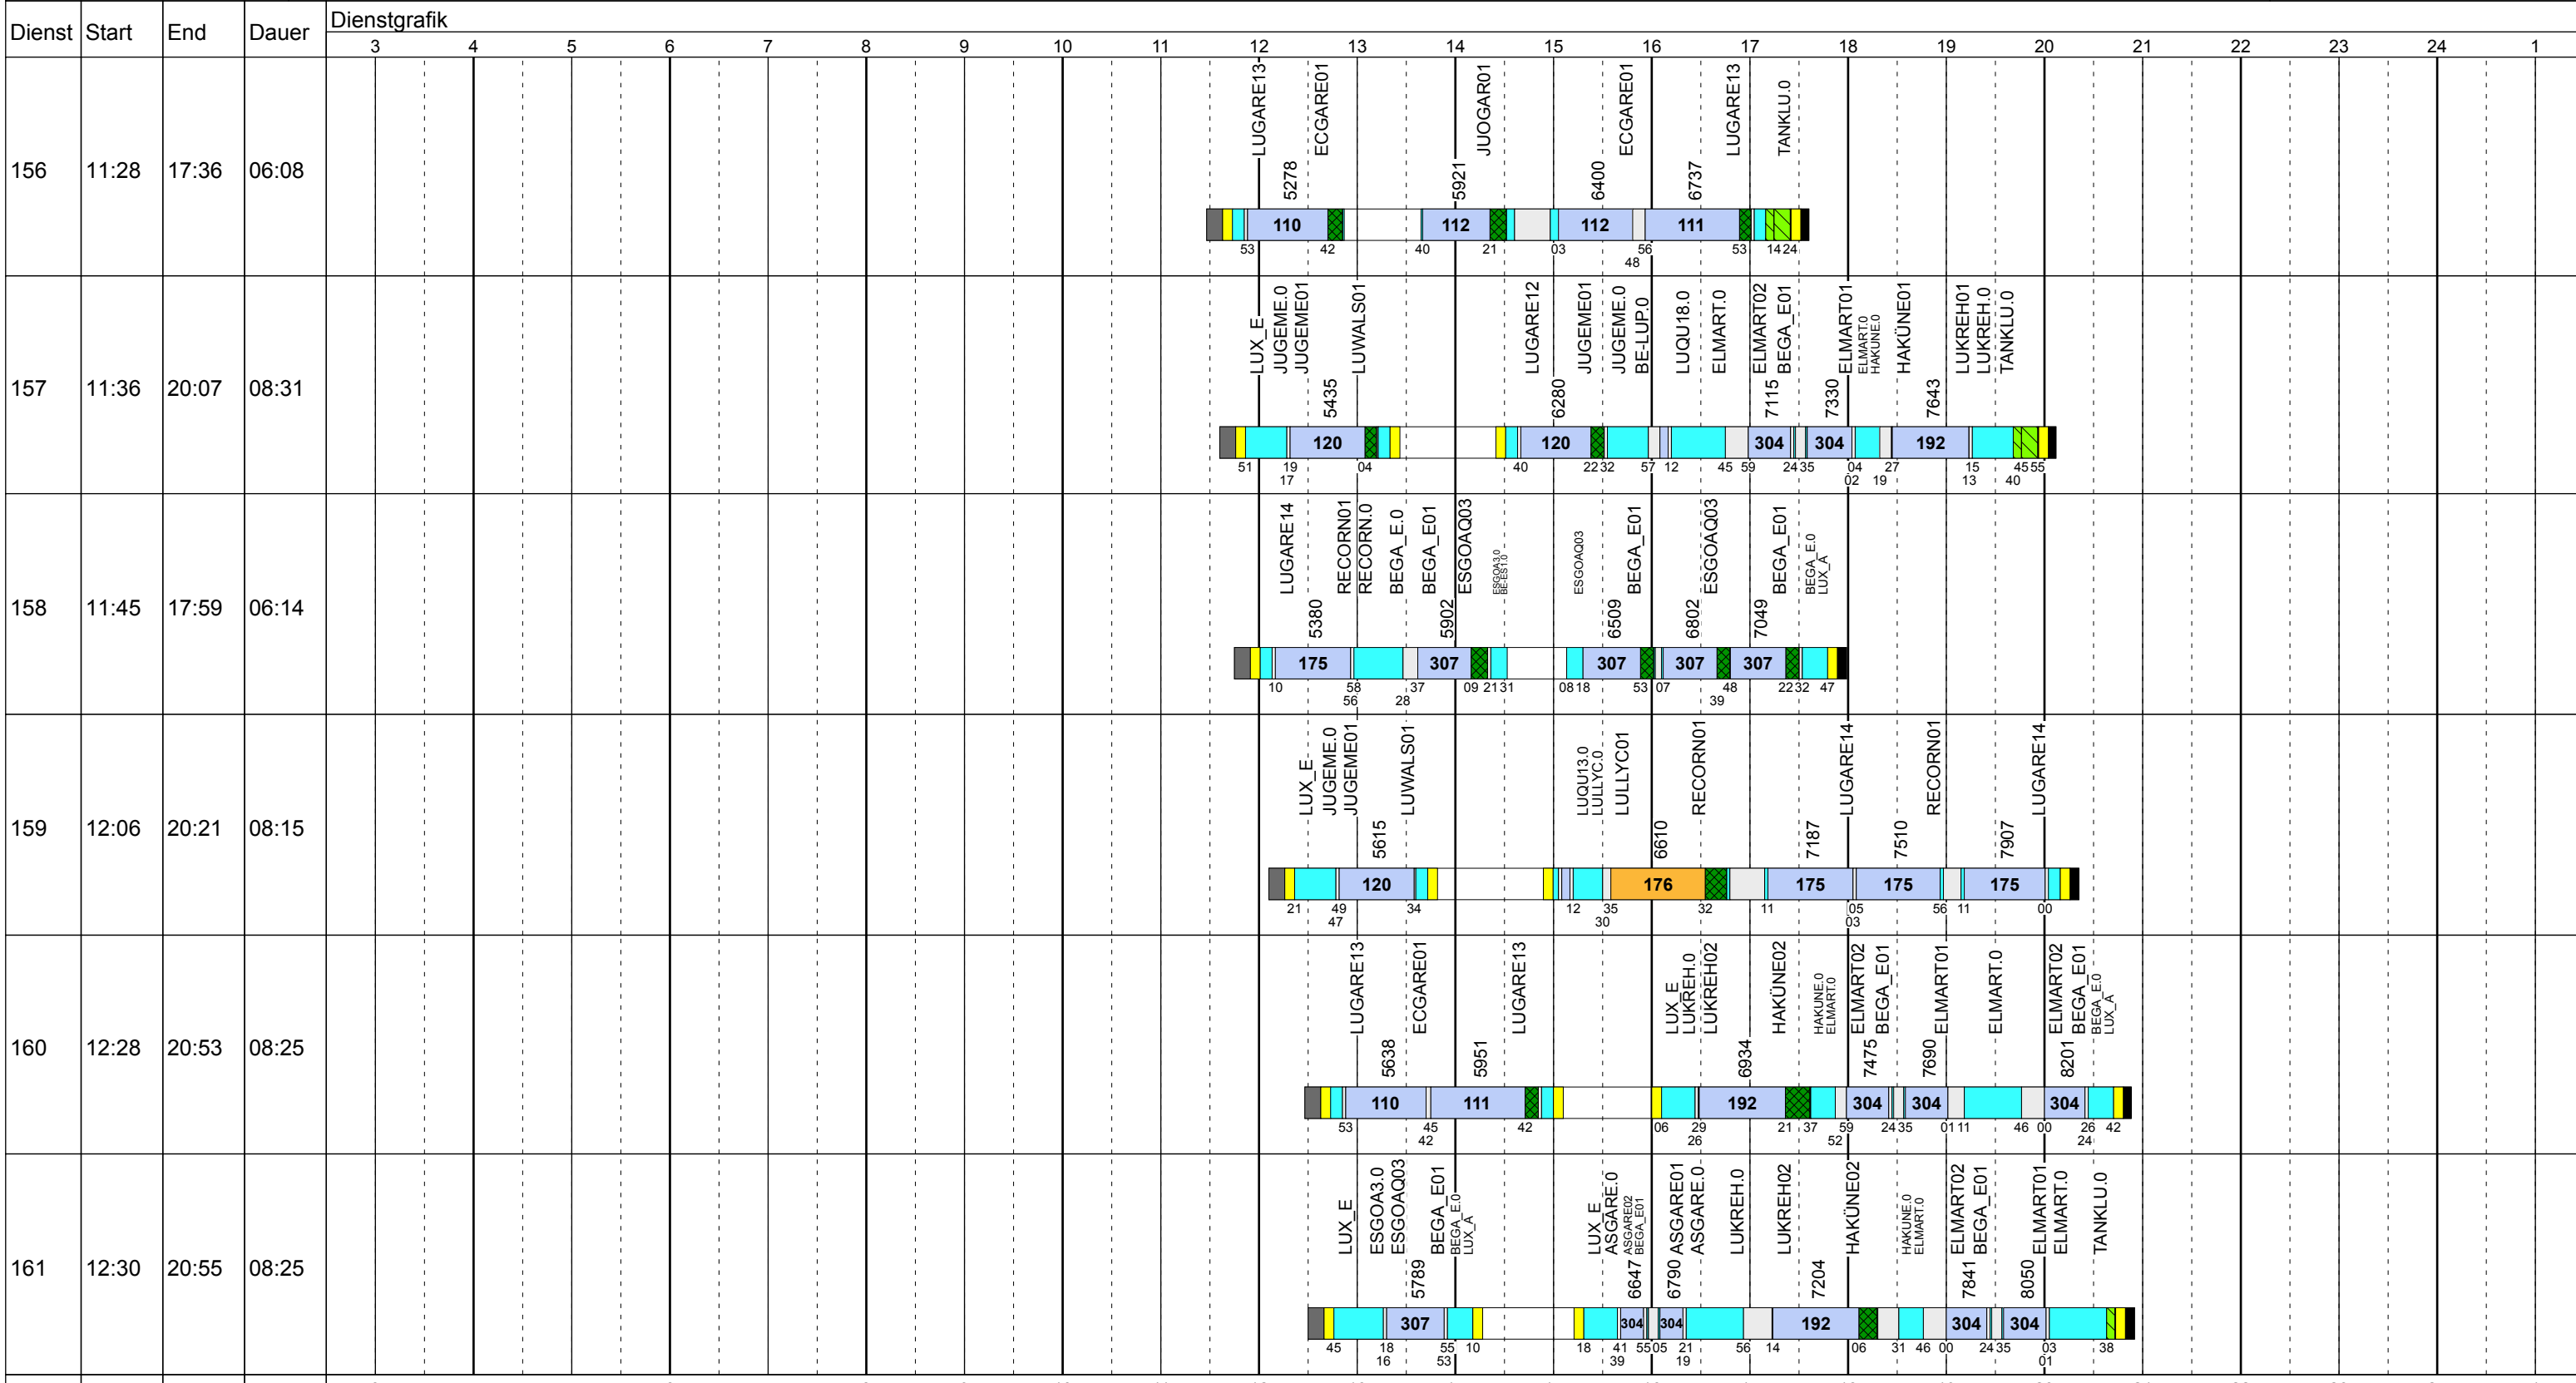

Mittwoch Scol

Betriebstage: Mi

Betriebshöfe: EN, EB, LUX

Fahrzeugtypen: 13, 15, 18, 13NF

Gültig ab
13.12.2017

Dienst	Start	End	Dauer	Dienstgrafik																							
				3	4	5	6	7	8	9	10	11	12	13	14	15	16	17	18	19	20	21	22	23	24	1	
150	10:42	18:01	07:19									LUX_E ELMART.0 ELMART.0 5141 BEGA_E01					ELMART.0 5890										
151	10:45	19:07	08:22									LUGARE14 5020	RECORNO1	LUGARE14 5387			LUX_E ASGARE.0 ASGARE02 BEGA_E01 6287	ASGARE01 6430	ASGARE.0 LUX_A 6610	ELMART.0 HAKÜNE0 HAKÜNE01 6923	LUKREH01 LUKREH.0 TANKLU.0						
152	10:47	17:33	06:46									TANKLU.0 LULLYC.0 LULLYC01 LUGARE19 5233				LUGARE14 5920	RECORNO1	LUGARE14 6287	LUJURO0 LUGARE.0 LUGARE02 LUGARE01 LUGARE14 LUGARE.0	REKLÖP02 REKLÖP.0 LUX_A 6700							
153	10:53	16:53	06:00									LUGARE13 5098	ECGARE01		GRGARE01 5717	ECGARE01 6046	ECGARE.0	GRGARE.0 GRGARE02 6515	MOCHRIO3 MOCHRIO LUX_A								
154	11:07	17:51	06:44									LUX_E LULLYC.0 LULLYC01 LUGARE19 5231			LUGARE12 5920	JUGEME01		LUWALS01 6335	LUWALS.0 LUKREH.0 LUKREH02 LUKREH.0 6844	HAKÜNE02 HAKÜNE.0 LUX_A							
155	11:15	17:59	06:44									LUGARE12 5200	JUGEME01		BE-JG1.0 LUKREH.0 LUKREH02 LUKREH.0 6124	HAKÜNE02 HAKÜNE01 6663	LUKREH01	LUKREH.0 JUGEME.0 JUGEME01 7055	LUWALS01								

Mittwoch Scol

Betriebstage: Mi
Betriebshöfe: EN, EB, LUX
Fahrzeugtypen: 13, 15, 18, 13NF

Gültig ab
13.12.2017