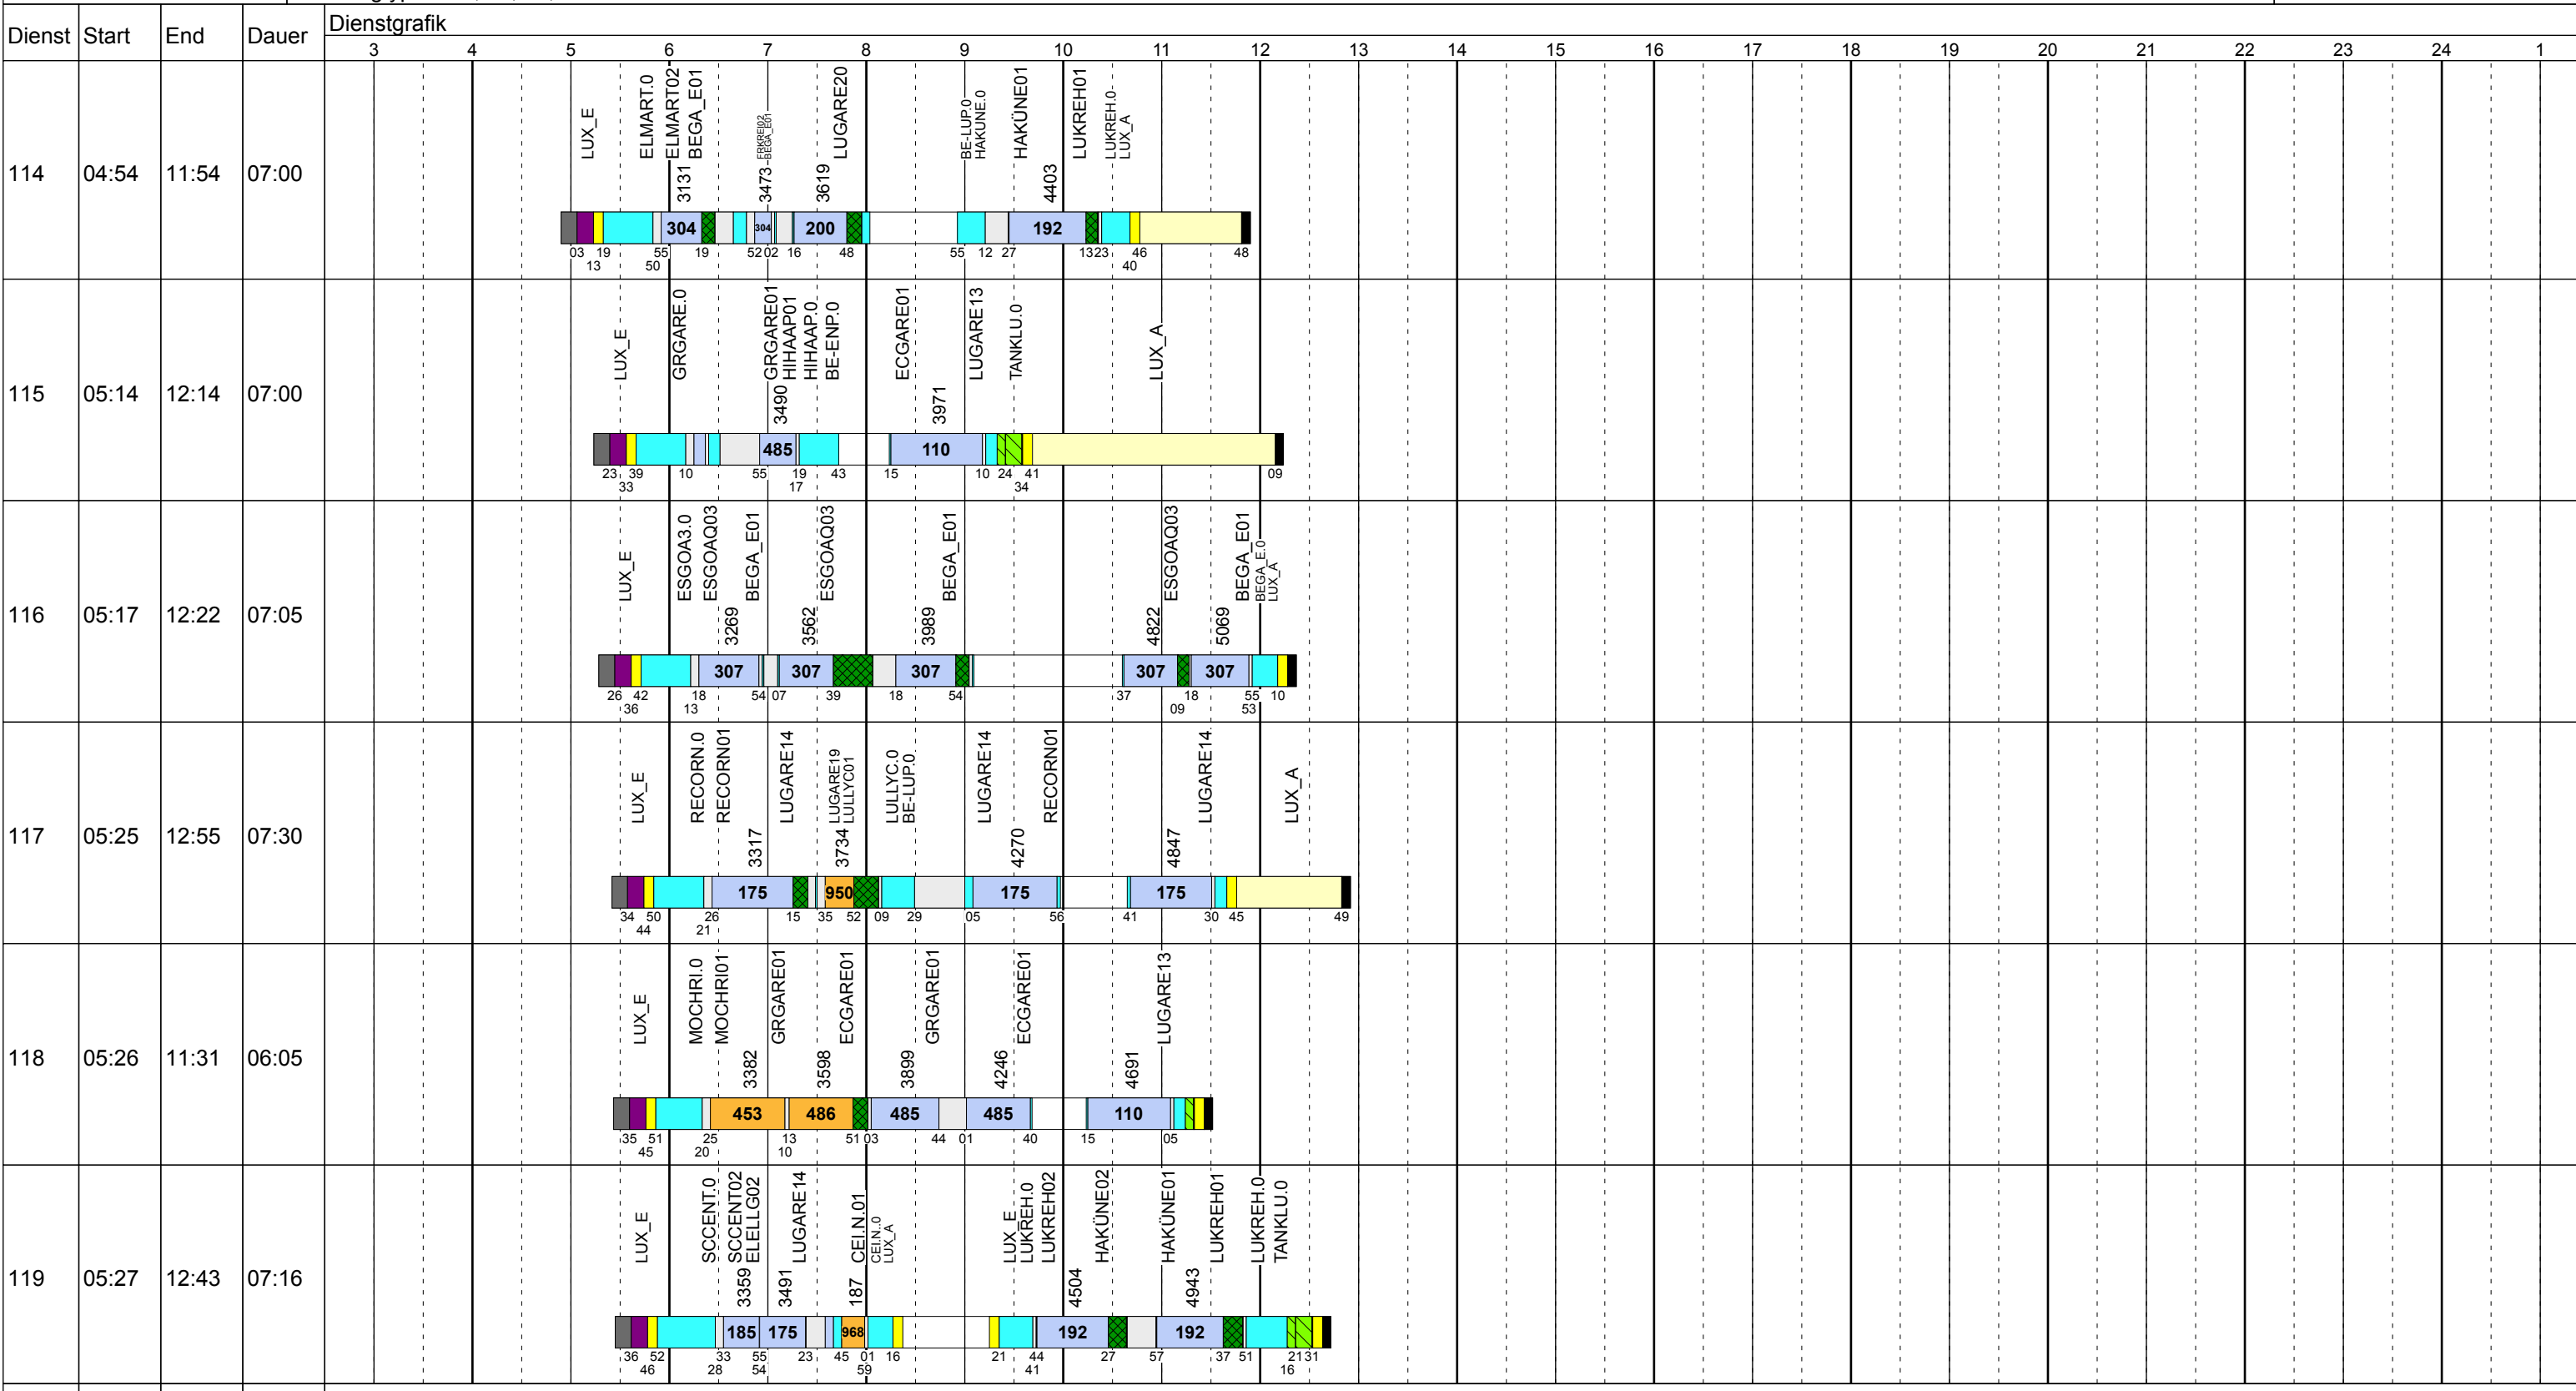

Mittwoch Scol

Betriebstage: Mi
 Betriebshöfe: EN, EB, LUX
 Fahrzeugtypen: 13, 15, 18, 13NF

Gültig ab
 13.12.2017

Dienst	Start	End	Dauer	Dienstgrafik																									
				3	4	5	6	7	8	9	10	11	12	13	14	15	16	17	18	19	20	21	22	23	24	1			
120	05:35	12:09	06:34				LUX_E LUGARE12 3220	JUGEME01 3545	LUWALS01 LUGARE12 3940	JUGEME01 3545			LUX_A 4895	LUX_A															
121	05:35	12:35	07:00				LUX_E LUGARE14 3220	RECORN01 3587	LUGARE14 TANKLU.0				LUX_A																
122	05:38	12:38	07:00				LUX_E JUGEME.0 JUGEME01	LUWALS01 LUKREH.0 LUKREH02	LUGARE14 HAKÜNE02	HAKÜNE01 4223	LUKREH01 LUKREH.0 TANKLU.0		LUX_A																
123	05:40	12:10	06:30				LUX_E RECORN.0 RECORN01	LUGARE14 LUGARE19 LULLYCO1	LUGARE14 LULLYCO1	RECORN01 4090		LUGARE14 TANKLU.0 LUX_A																	
124	05:44	13:56	08:12				LUX_E RECORN.0 RECORN01	LUGARE14 LUGARE19 LULLYCO1	LUGARE14 LULLYCO1	RECORN01 4090		LUGARE14 TANKLU.0 LUX_A																	
125	05:47	13:47	08:00				LUX_E ESGOA3.0 ESGOAQ03	BEGA_E01 3449	ESGOA3.0 ESGOAQ03	BEGA_E01 4462	ESGOA3.0 ESGOAQ03	BEGA_E01 4709	ESGOA3.0 LUX_A 5182																