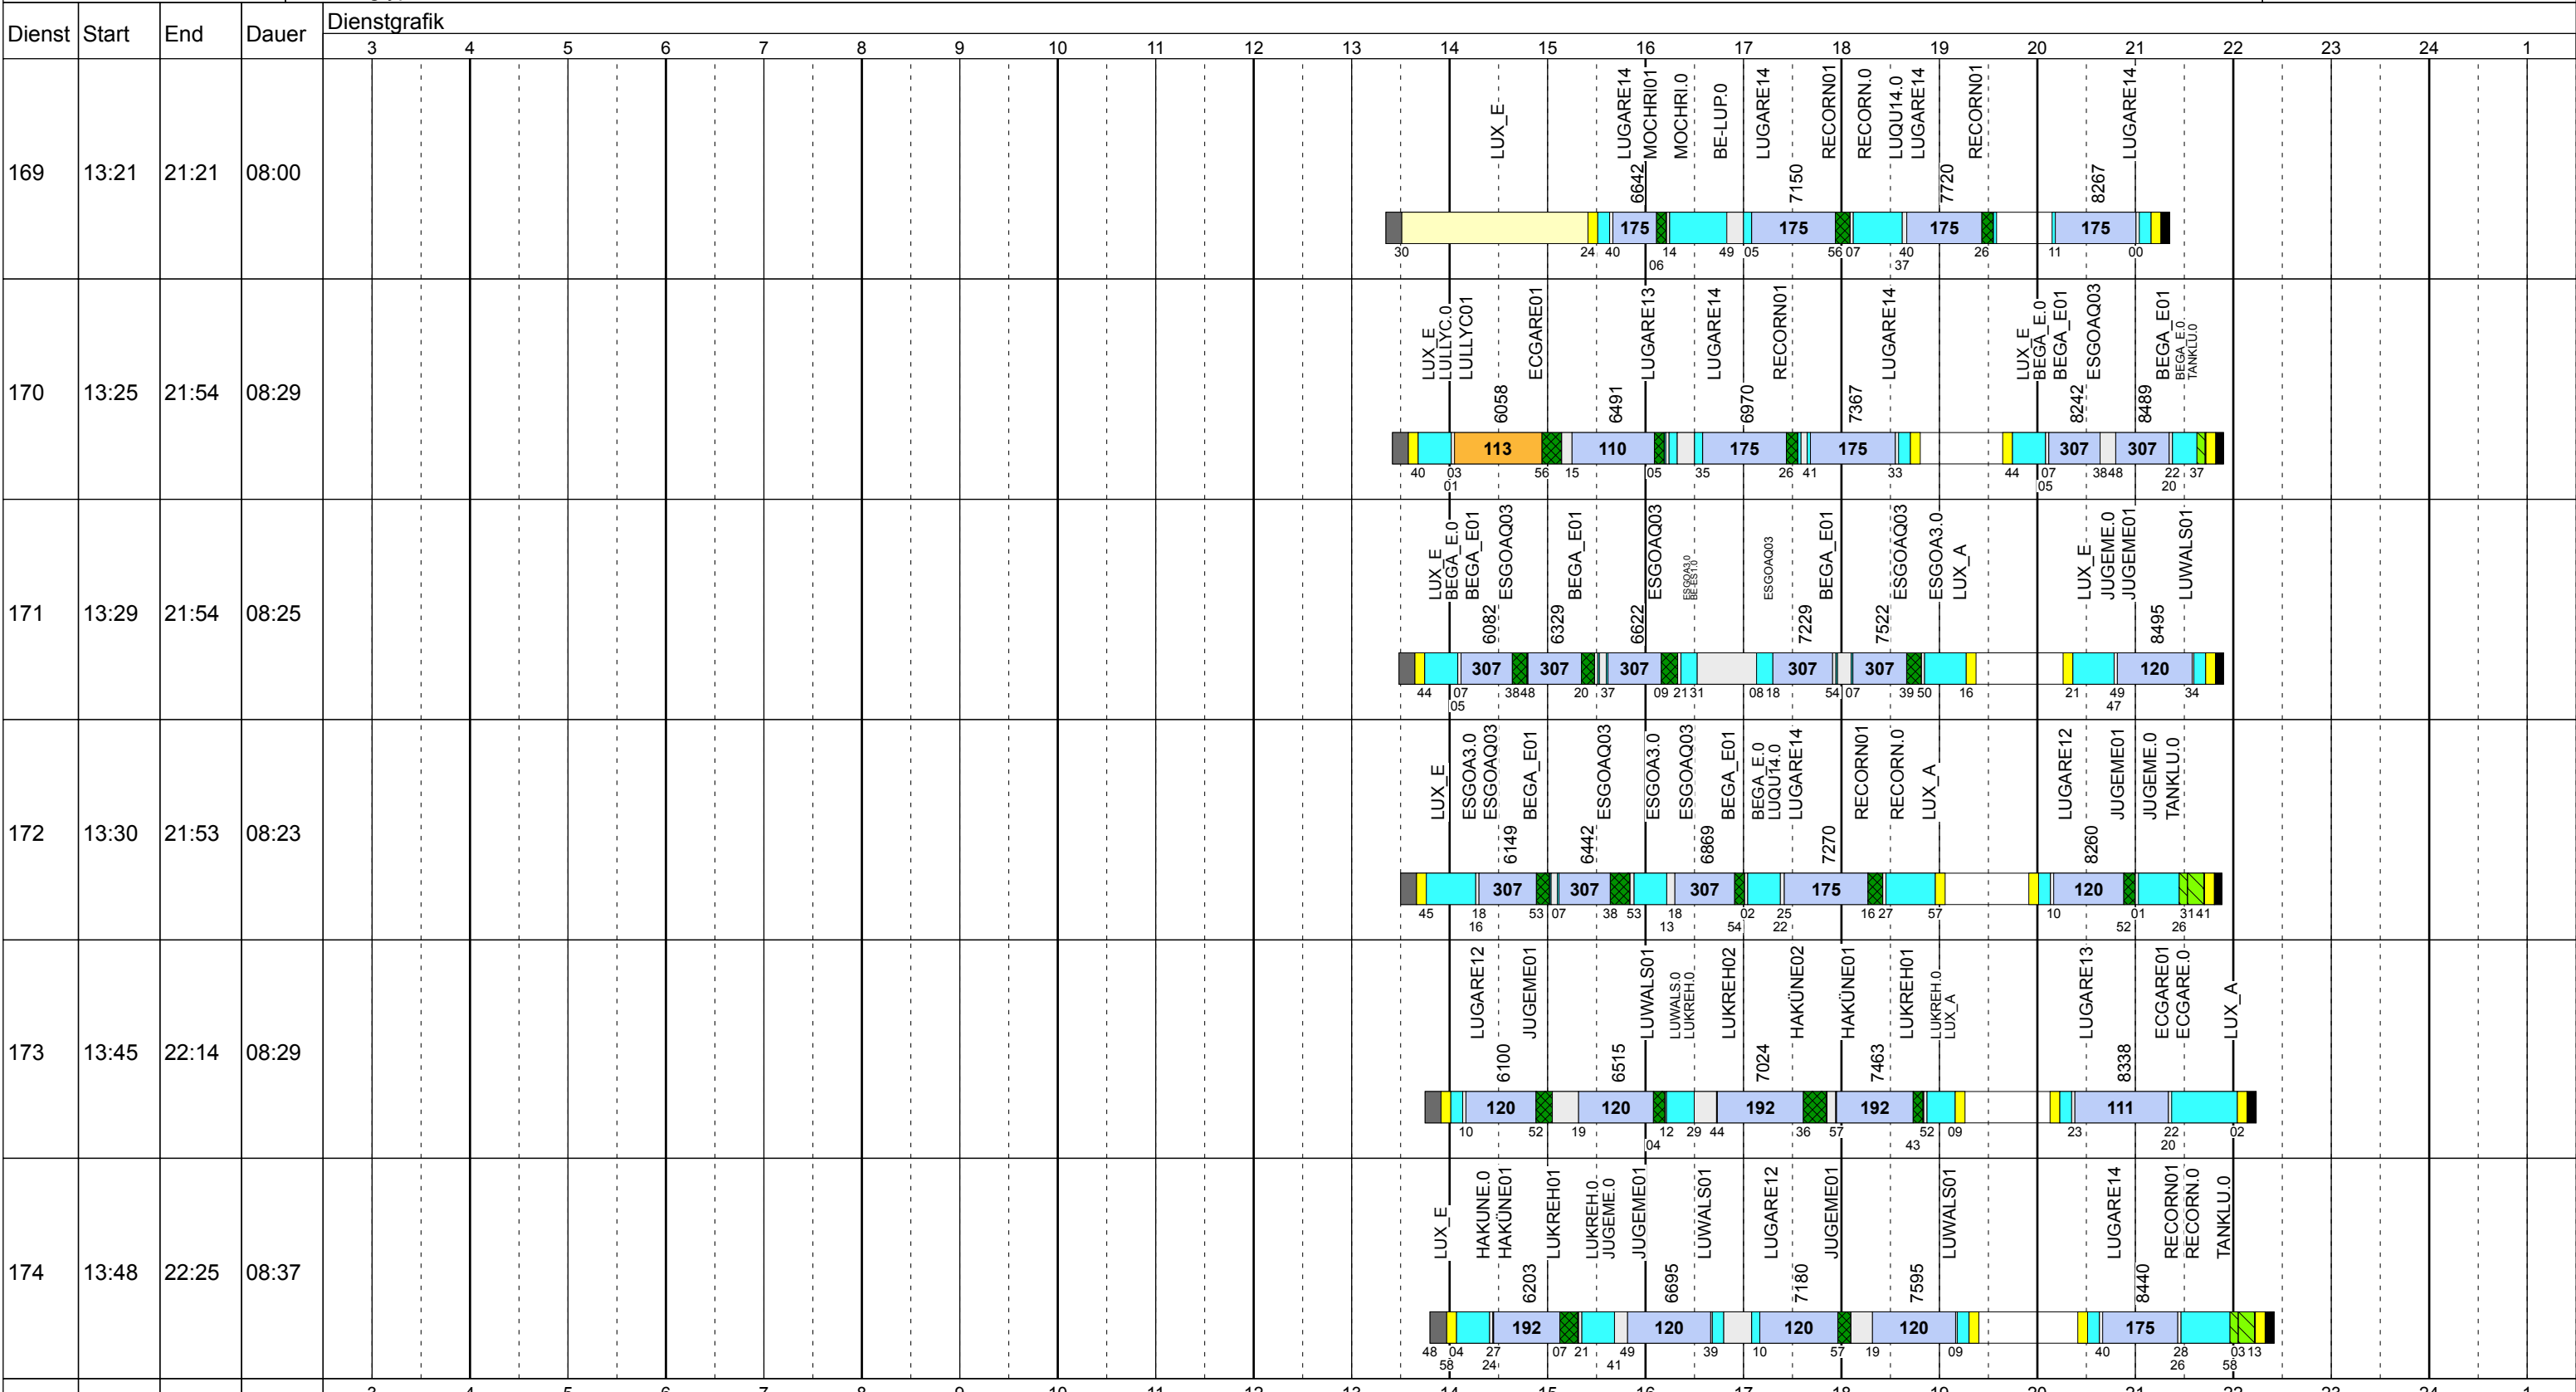

Mittwoch Scol

Betriebstage: Mi

Betriebshöfe: EN, EB, LUX

Fahrzeugtypen: 13, 15, 18, 13NF

Gültig ab
13.12.2017

Zeichenerklärung: AbiHin ■ AbiRück ■ Aufrüst ■ AusW ■ EinW ■ ESTC ■ Leerf. ■ Linienf. ■ Nach ■ Reinig ■ Rüstz. ■ Tanken ■ Vor ■ Wendez. ■