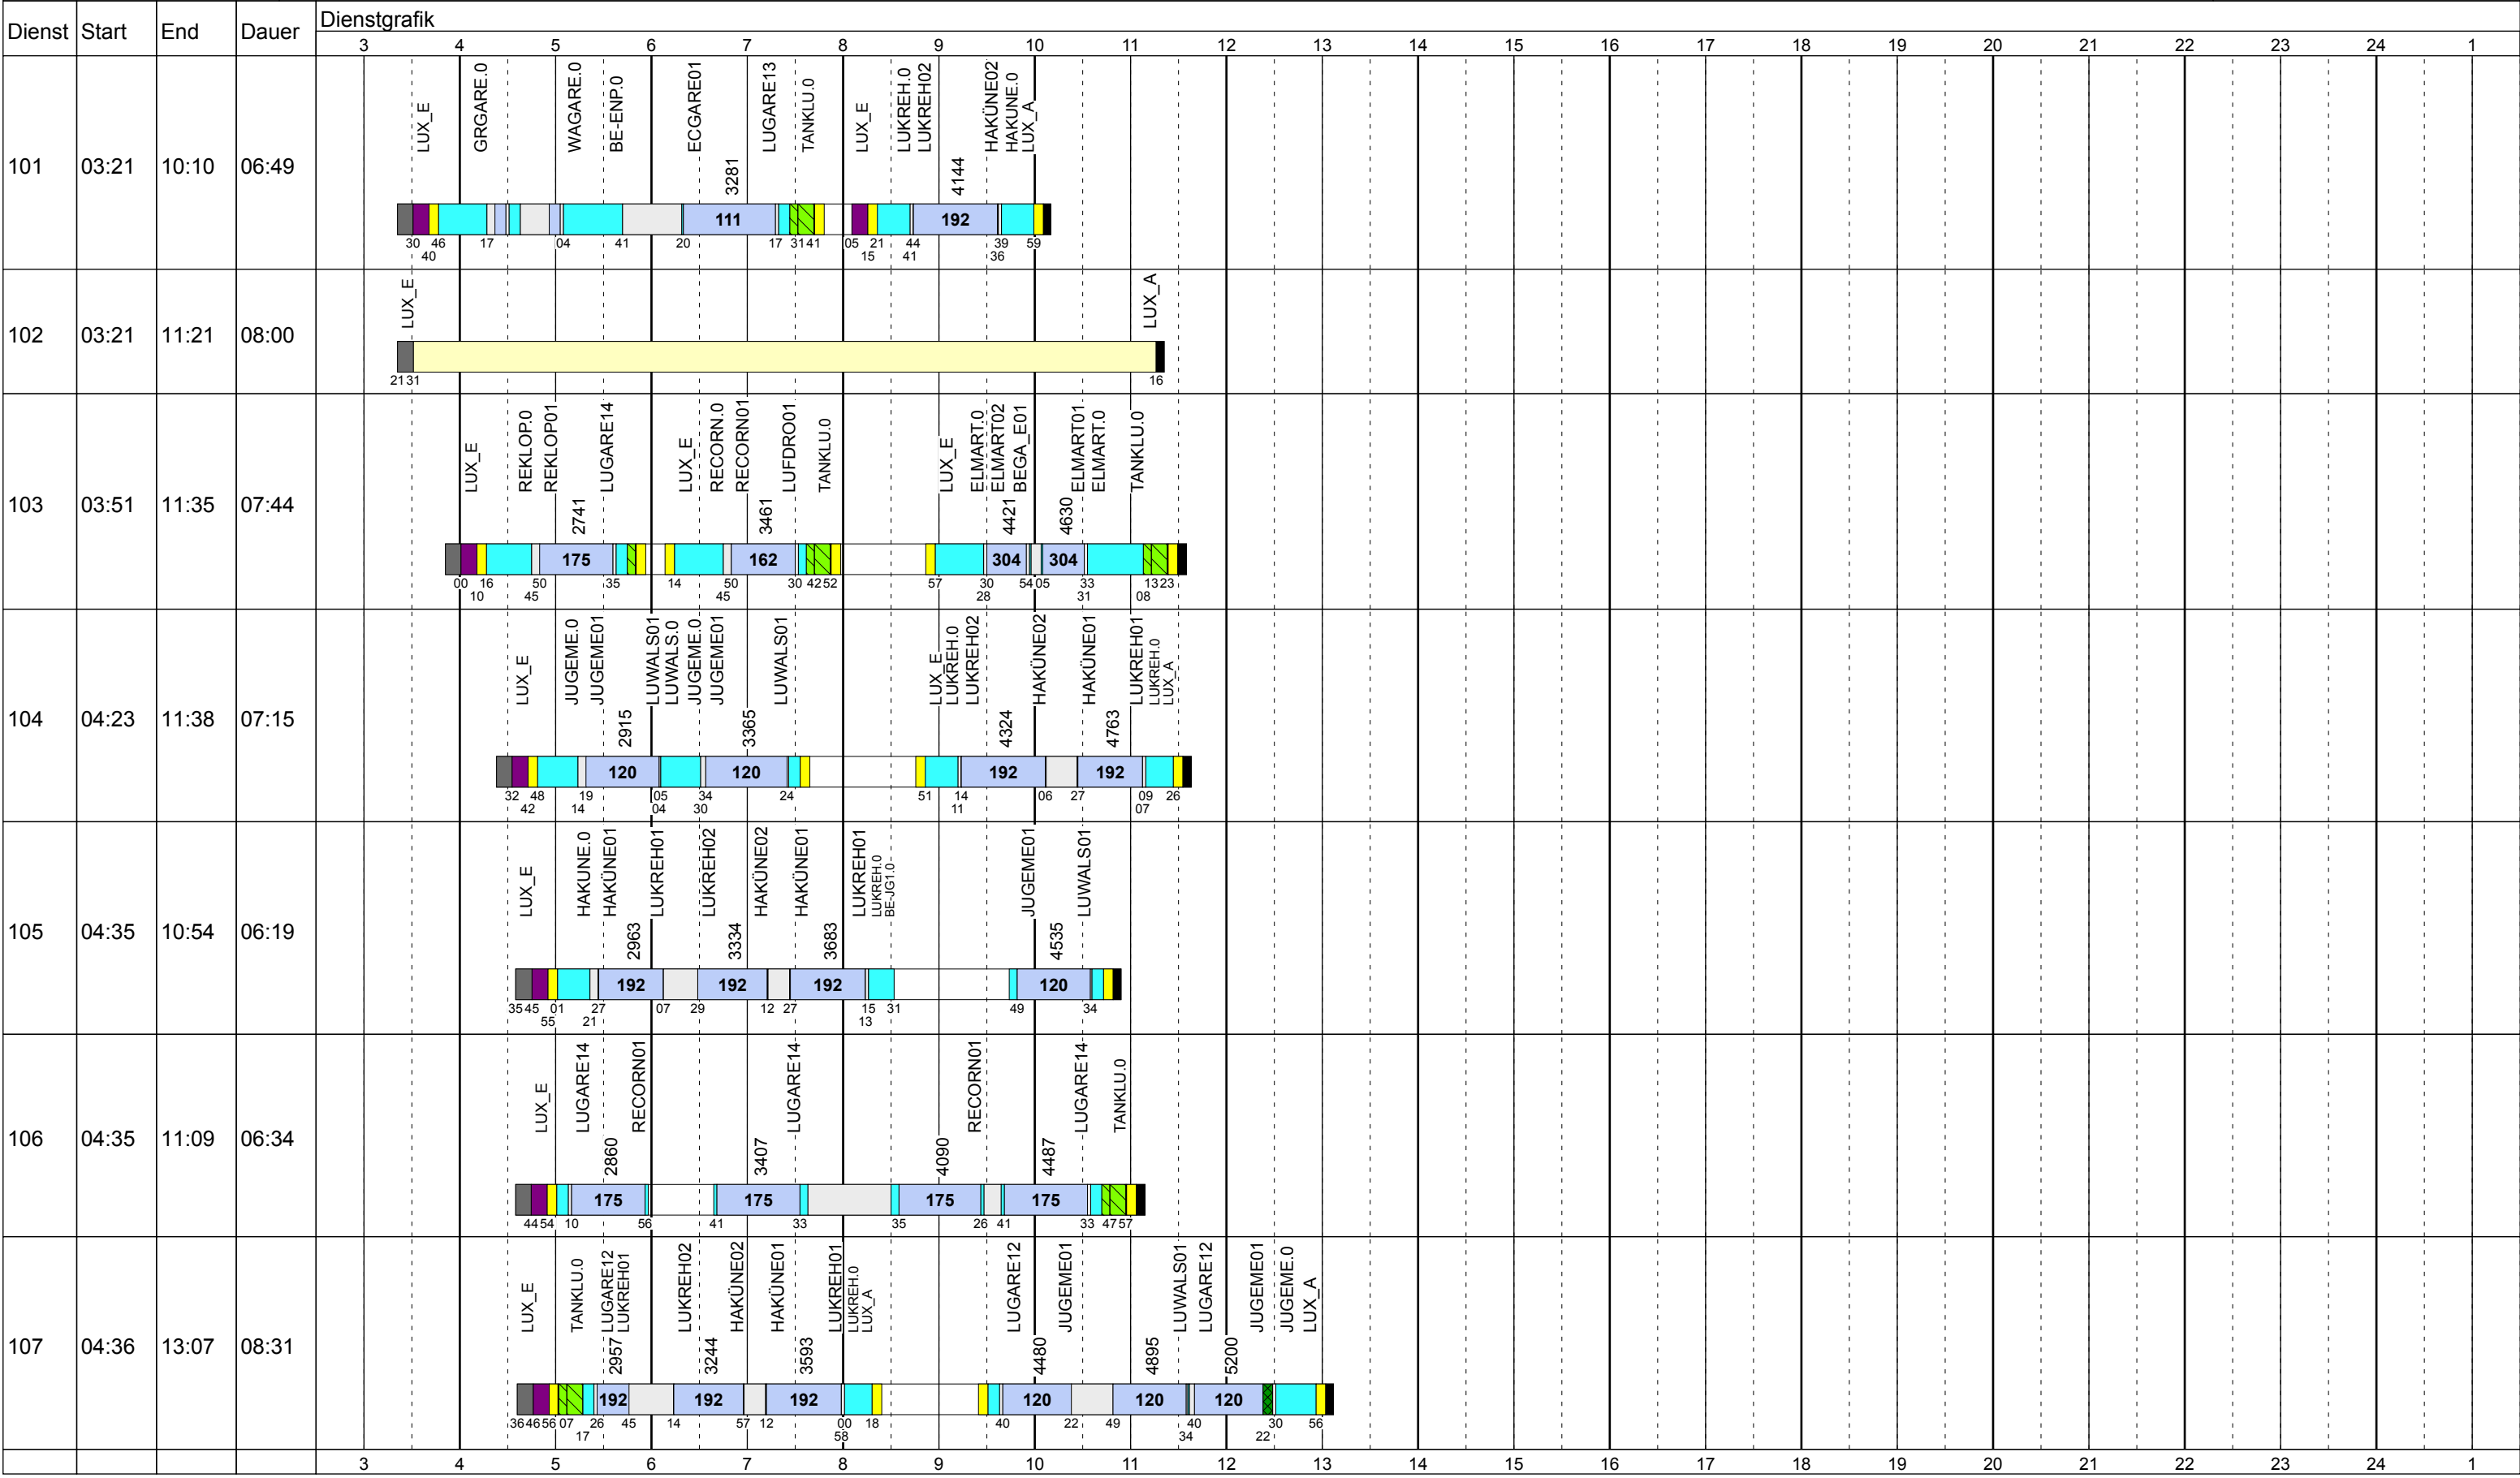

Samstag Scol

Betriebstage: Sa
 Betriebshöfe: EN, EB, LUX
 Fahrzeugtypen: 13, 15, 18, 13NF

Gültig ab
 10.12.2017

Samstag Scol

Betriebstage: Sa
Betriebshöfe: EN, EB, LUX
Fahrzeugtypen: 13, 15, 18, 13NF

Gültig ab
10.12.2017

Zeichenerklärung: AbIRück Aufrüst AusW EinW ESTC Leerf. Linief. Nach Reinig Rüstz. Tanken Vor Wendez.

Samstag Scol

Betriebstage: Sa

Betriebshöfe: EN, EB, LUX

Fahrzeugtypen: 13, 15, 18, 13NF

Gültig ab
10.12.2017

Samstag Scol

Betriebstage: Sa
 Betriebshöfe: EN, EB, LUX
 Fahrzeugtypen: 13, 15, 18, 13NF

Gültig ab
 10.12.2017

Dienst	Start	End	Dauer	Dienstgrafik																																
				3	4	5	6	7	8	9	10	11	12	13	14	15	16	17	18	19	20	21	22	23	24	1										
132	10:45	18:57	08:12									LUGARE14 5020 175	RECORNO1 5387 175	LUGARE14 00	LUX E LUKREH.0 LUKREH02 6304 192	HAKÜNE02 HAKÜNE.0 ELMART0 6755 304	ELMART02 BEGA_E01 6970 304	ELMART01 HAKÜNE.0 HAKÜNE01 7283 192	LUKREH01 LUKREH.0 TANKLU.0 15 3545																	
133	10:45	17:45	07:00									LUGARE12 5020 120	JUGEME01 5615 120	LUWALS01 6178 111	TANKLU.0 LUGARE13 6581 500	ETGAR202 EB_A 15 28 40	LUX_A 40																			
134	11:00	17:23	06:23									LUX_E ESGOAQ3.0 ESGOAQ03 5249 307	BEGA_E01 5722 307	ESGOAQ03 6149 307	BEGA_E01 6442 307	ESGOAQ03 6869 307	BEGA_E01 LUX_A 12																			
135	11:05	19:23	08:18									LUX_E LUGARE14 5200 175	RECORNO1 5567 175	LUGARE14 TANKLU.0 6460 175	RECORNO1 6827 175	LUGARE14 7150 175	RECORNO1 7547 175	LUGARE14 03																		
136	11:29	17:57	06:28									LUX_E BEGA_E.0 BEGA_E01 ESGOAQ03 5362 307	ESGOAQ03 5969 307	BEGA_E01 6262 307	ESGOAQ03 6689 307	BEGA_E01 6982 307	ESGOAQ03 LUX_A 46																			
137	11:35	20:06	08:31									LUX_E LUKREH.0 LUKREH02 5404 192	HAKÜNE02 5843 192	HAKÜNE01 LUKREH01 LUKREH.0 LUX_A 6640 175	RECORNO1 7007 175	LUGARE14 7330 175	RECORNO1 7727 175	LUGARE14 TANKLU.0 30 4454																		