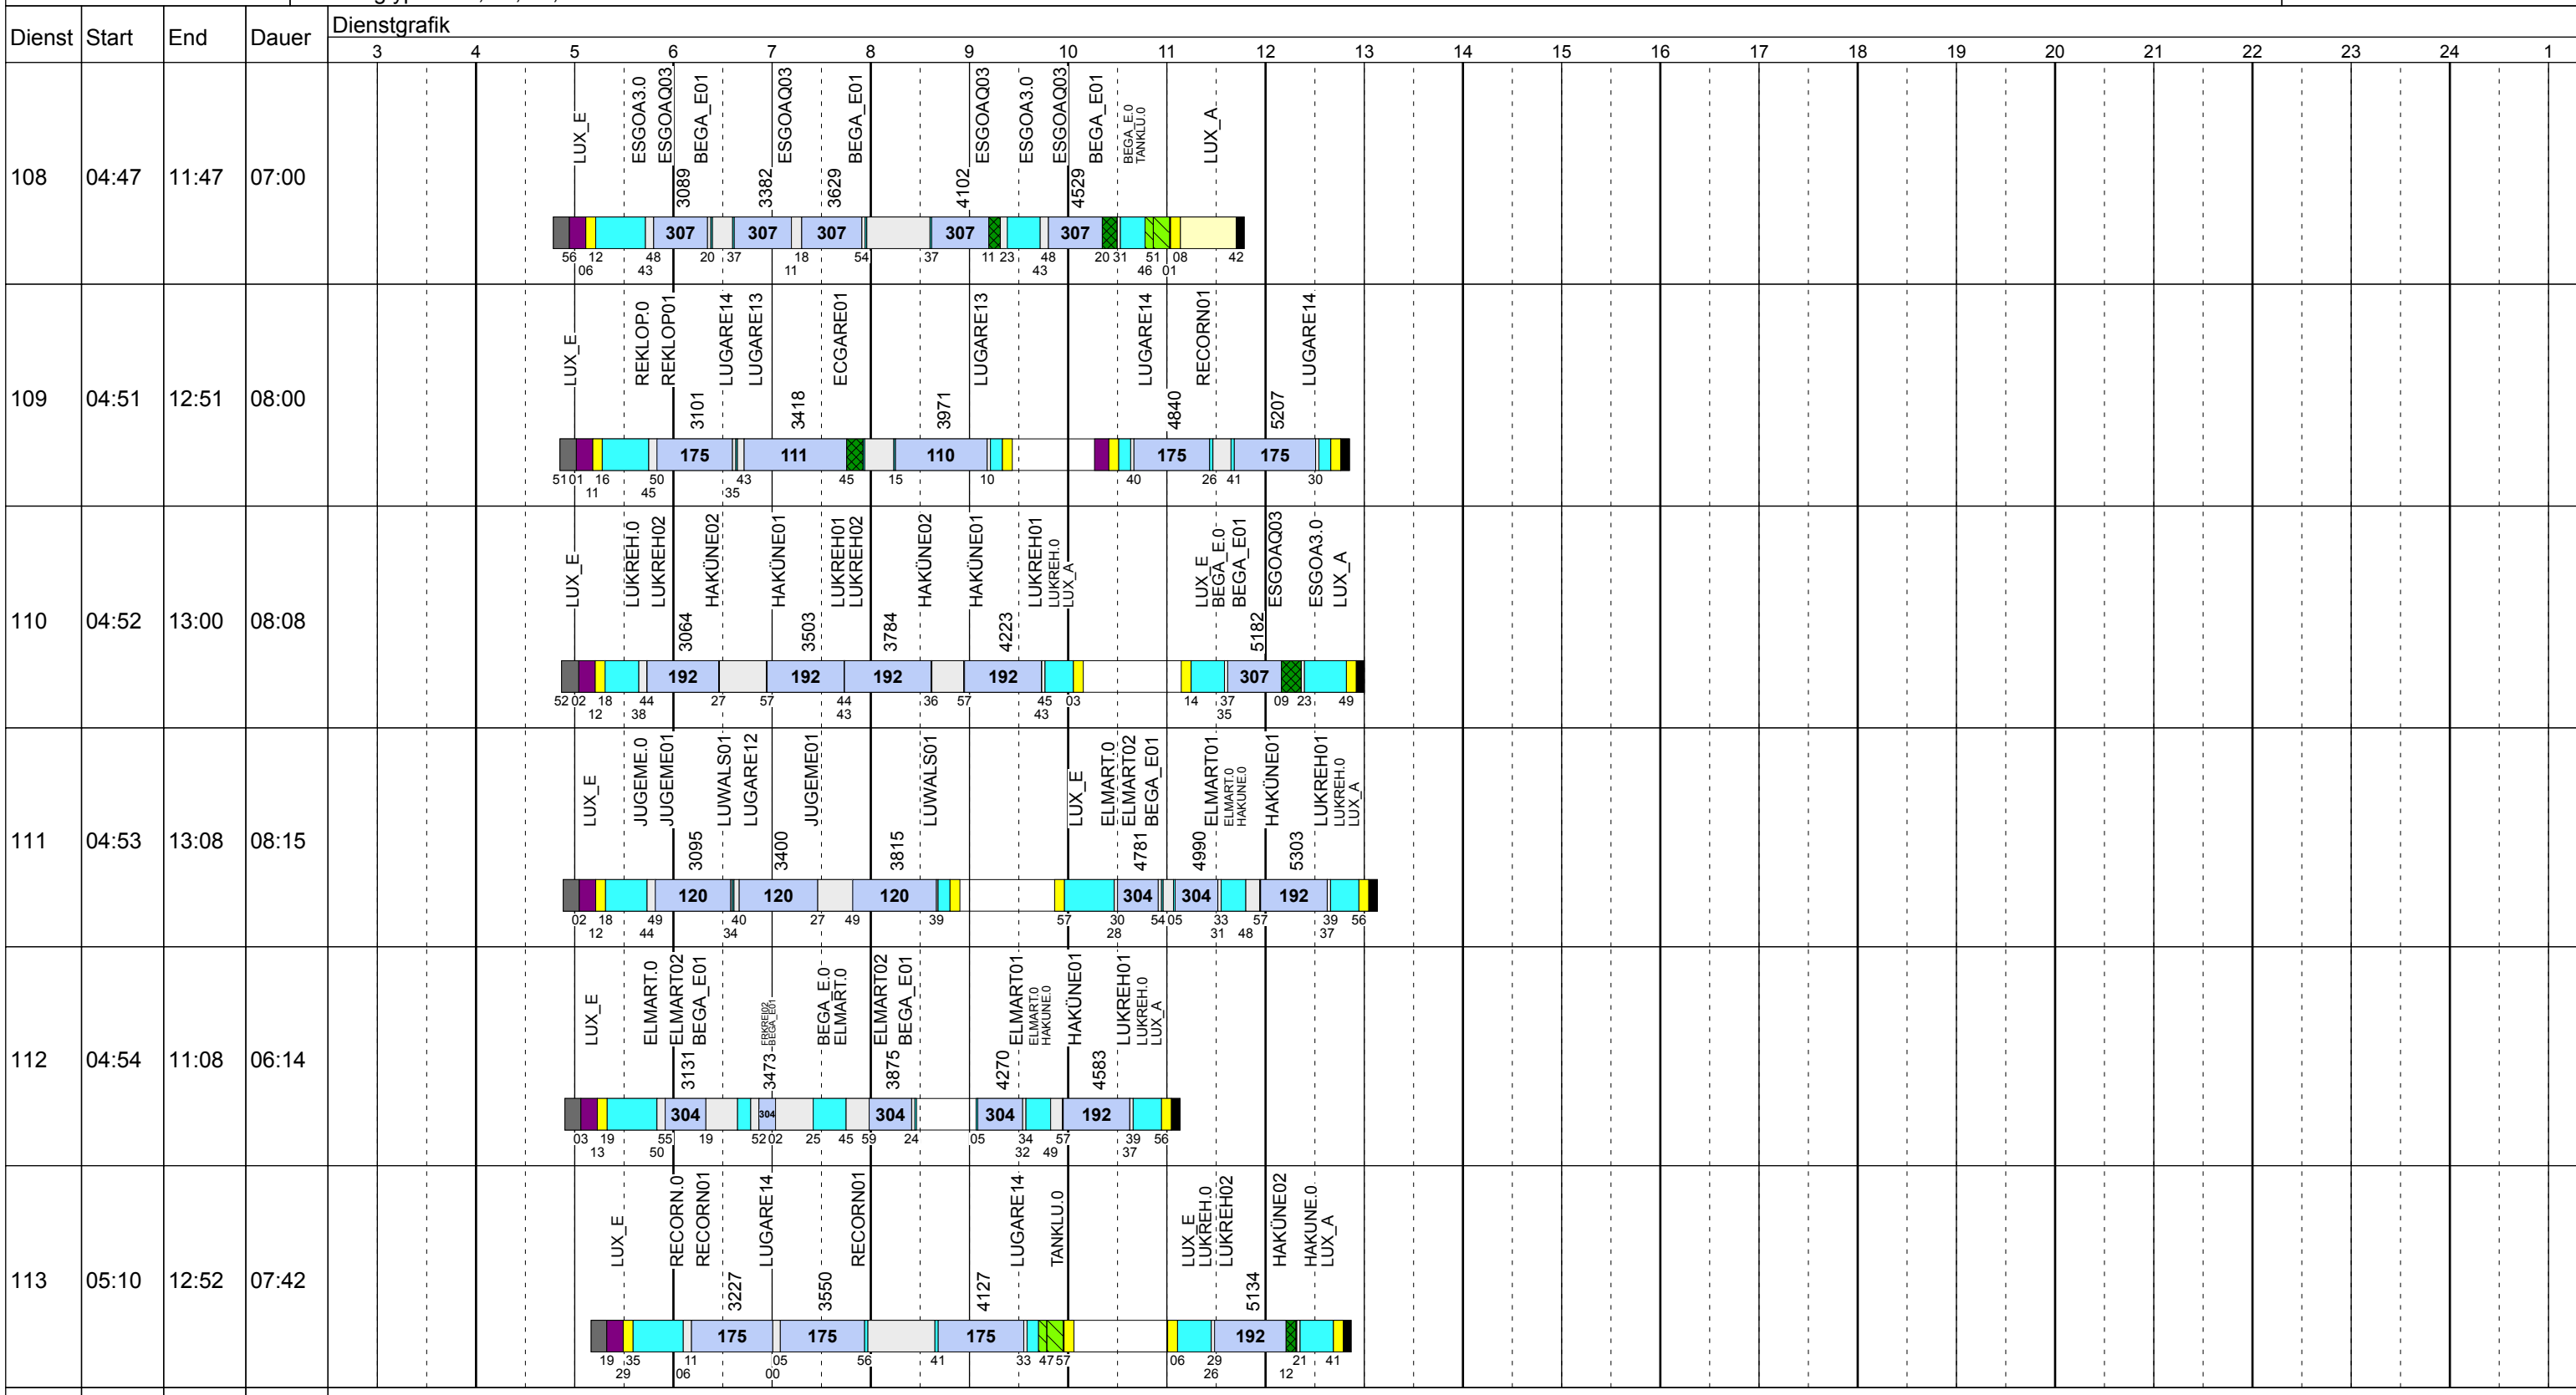

Samstag Scol

Betriebstage: Sa
 Betriebshöfe: EN, EB, LUX
 Fahrzeugtypen: 13, 15, 18, 13NF

Gültig ab
 10.12.2017

Samstag Scol

Betriebstage: Sa
Betriebshöfe: EN, EB, LUX
Fahrzeugtypen: 13, 15, 18, 13NF

Gültig ab
10.12.2017

Dienst	Start	End	Dauer	Dienstgrafik																							
				3	4	5	6	7	8	9	10	11	12	13	14	15	16	17	18	19	20	21	22	23	24	1	
114	05:17	12:17	07:00				LUX_E ESGOA3.0 ESGOAQ03 3269 BEGA_E01	JUGEME01 3562 ESGOAQ03	BEGA_E01 3809		ESGOAQ03 4282 ESGOA3.0 BEGA_E.0	BEGA_E01 4822 ESGOAQ03	ESGOA3.0 LUX_A														
115	05:20	13:07	07:47				LUX_E TANKLU.0 LUGARE12 3320 JUGEME01	JUGEME01 3545 LUWALS01	LUWALS01 3940 LUGARE12	JUGEME01 4355	LUWALS01	LUX_E LUKREH.0 LUKREH02	HAKÜNE02 5224 HAKÜNE.0 LUX_A														
116	05:35	13:18	07:43				LUX_E HAKÜNE.0 HAKÜNE01 3323 LUKREH01 LUKREH02	LUKREH01 3604 HAKÜNE02	HAKÜNE01 4043	LUKREH01 LUKREH.0 LUX_A	LUX_E LUGARE13 4918 ECCGARE01	LUGARE13 5231	LUGARE13 TANKLU.0														
117	05:47	12:47	07:00				LUX_E ESGOA3.0 ESGOAQ03 3449 BEGA_E01	BEGA_E01 3922 ESGOAQ03	ESGOA3.0 ESGOAQ03 4349 BEGA_E01	ESGOAQ03 4642	BEGA_E01 BEGA_E.0 TANKLU.0 4889	LUX_A 5069 BEGA_E01 BEGA_E.0 LUX_A															
118	05:48	13:48	08:00				LUX_E LUGARE14 MODAUN01 MODAUN.0 BEGA_E.0	BEGA_E01 3742 ESGOAQ03	ESGOA3.0 ESGOAQ03 4169 BEGA_E01	ESGOAQ03 4462	ESGOAQ03 5069	BEGA_E01 BEGA_E.0 LUX_A															
119	05:52	14:24	08:32				LUX_E LUKREH.0 LUKREH02 3424 HAKÜNE02 HAKÜNE01	HAKÜNE02 3773 LUKREH01 LUKREH.0 LUX_A	LUKREH01 LUKREH.0 LUX_A	LUGARE12 4660 JUGEME01	JUGEME01 5075 LUWALS01	LUGARE12 5380 JUGEME01	LUWALS01 5795														