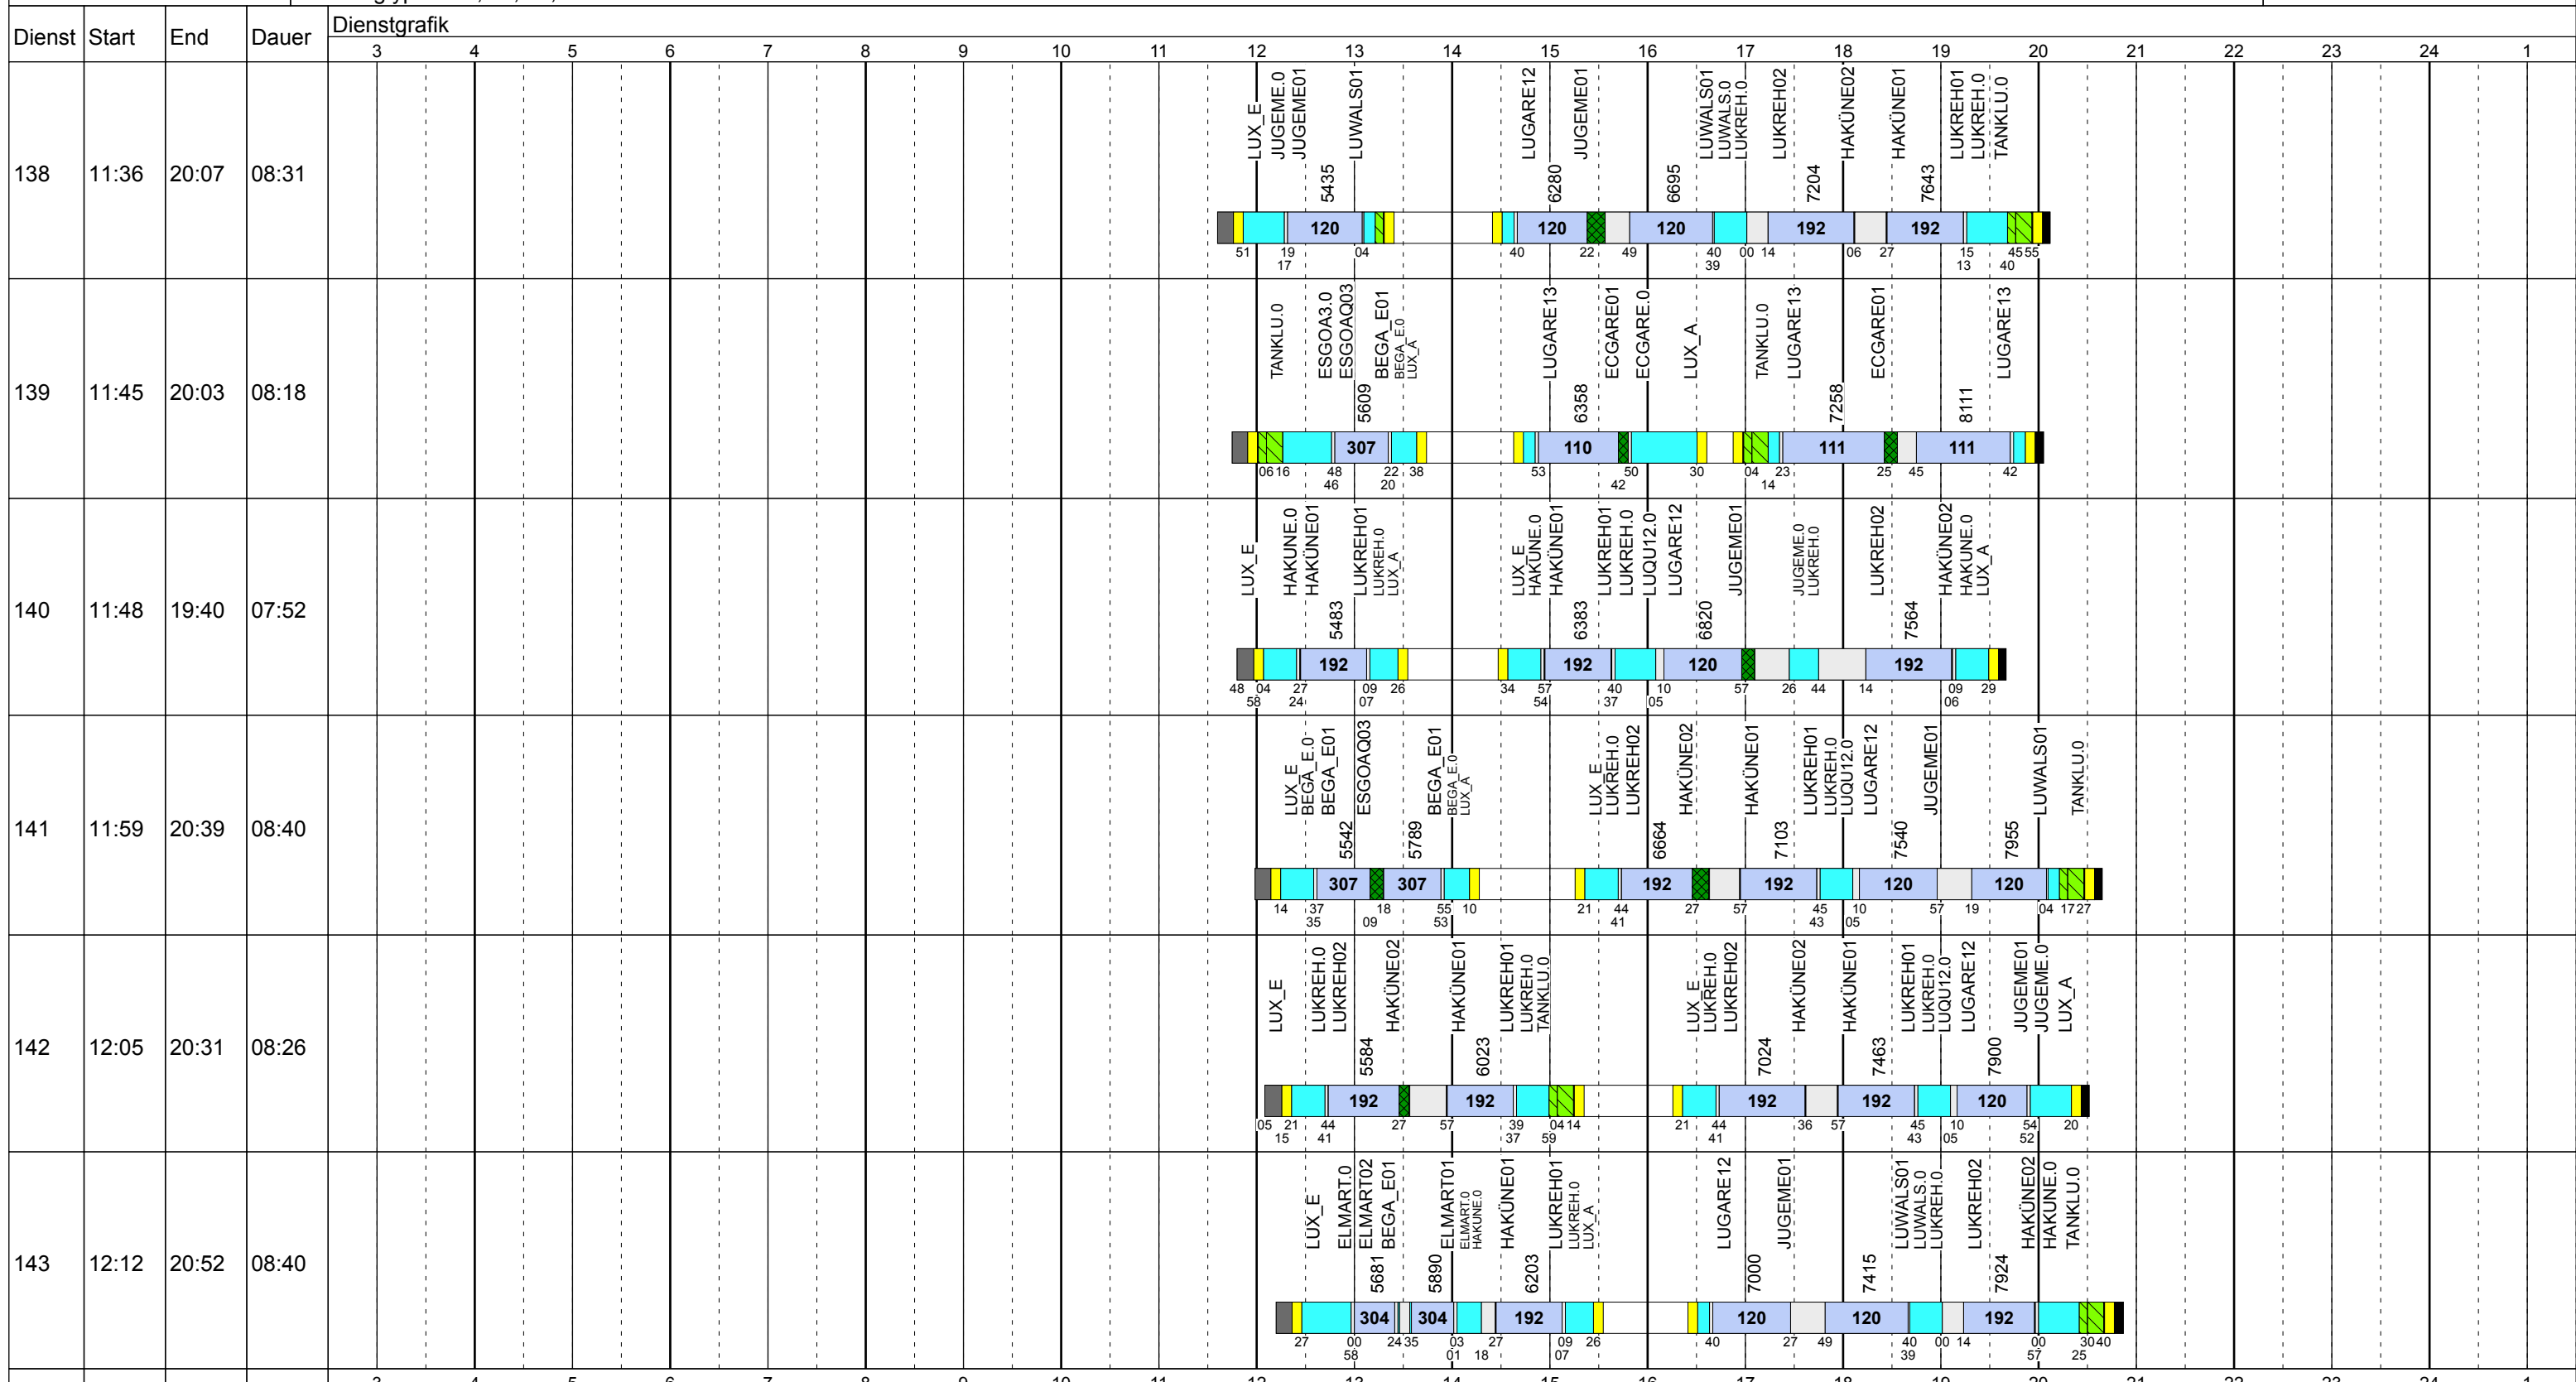

Samstag Scol

Betriebstage: Sa
Betriebshöfe: EN, EB, LUX
Fahrzeugtypen: 13, 15, 18, 13NF

Gültig ab
10.12.2017

Dienst	Start	End	Dauer	Dienstgrafik																																
				3	4	5	6	7	8	9	10	11	12	13	14	15	16	17	18	19	20	21	22	23	24	1										
132	10:45	18:57	08:12									LUGARE14 5020 175	RECORNO1 5387 175	LUGARE14 00	LUX E LUKREH.0 LUKREH02 6304 192	HAKÜNE02 HAKÜNE.0 ELMART0 6755 304	ELMART02 BEGA_E01 6970 304	ELMART01 HAKÜNE.0 HAKÜNE01 7283 192	LUKREH01 LUKREH.0 TANKLU.0 15 3545																	
133	10:45	17:45	07:00									LUGARE12 5020 120	JUGEME01 5615 120	LUWALS01 6178 111	TANKLU.0 LUGARE13 6581 500	ETGAR202 EB_A 15 28 40	LUX_A 40																			
134	11:00	17:23	06:23									LUX_E ESGOAQ3.0 ESGOAQ03 5249 307	BEGA_E01 5722 307	ESGOAQ03 6149 307	BEGA_E01 6442 307	ESGOAQ03 6869 307	BEGA_E01 LUX_A 12																			
135	11:05	19:23	08:18									LUX_E LUGARE14 5200 175	RECORNO1 5567 175	LUGARE14 TANKLU.0 6460 175	RECORNO1 6827 175	LUGARE14 7150 175	RECORNO1 7547 175	LUGARE14 03																		
136	11:29	17:57	06:28									LUX_E BEGA_E.0 BEGA_E01 ESGOAQ03 5362 307	ESGOAQ03 5969 307	BEGA_E01 6262 307	ESGOAQ03 6689 307	BEGA_E01 6982 307	ESGOAQ03 LUX_A 46																			
137	11:35	20:06	08:31									LUX_E LUKREH.0 LUKREH02 5404 192	HAKÜNE02 5843 192	HAKÜNE01 LUKREH01 LUKREH.0 LUX_A 6640 175	RECORNO1 7007 175	LUGARE14 7330 175	RECORNO1 7727 175	LUGARE14 TANKLU.0 30 4454																		

Zeichenerklärung: AbIRück Aufrüst AusW EinW ESTC Leerf. Linienf. Nach Reinig Rüstz. Tanken Vor Wendez.

Samstag Scol

Betriebstage: Sa
Betriebshöfe: EN, EB, LUX
Fahrzeugtypen: 13, 15, 18, 13NF

Gültig ab
10.12.2017