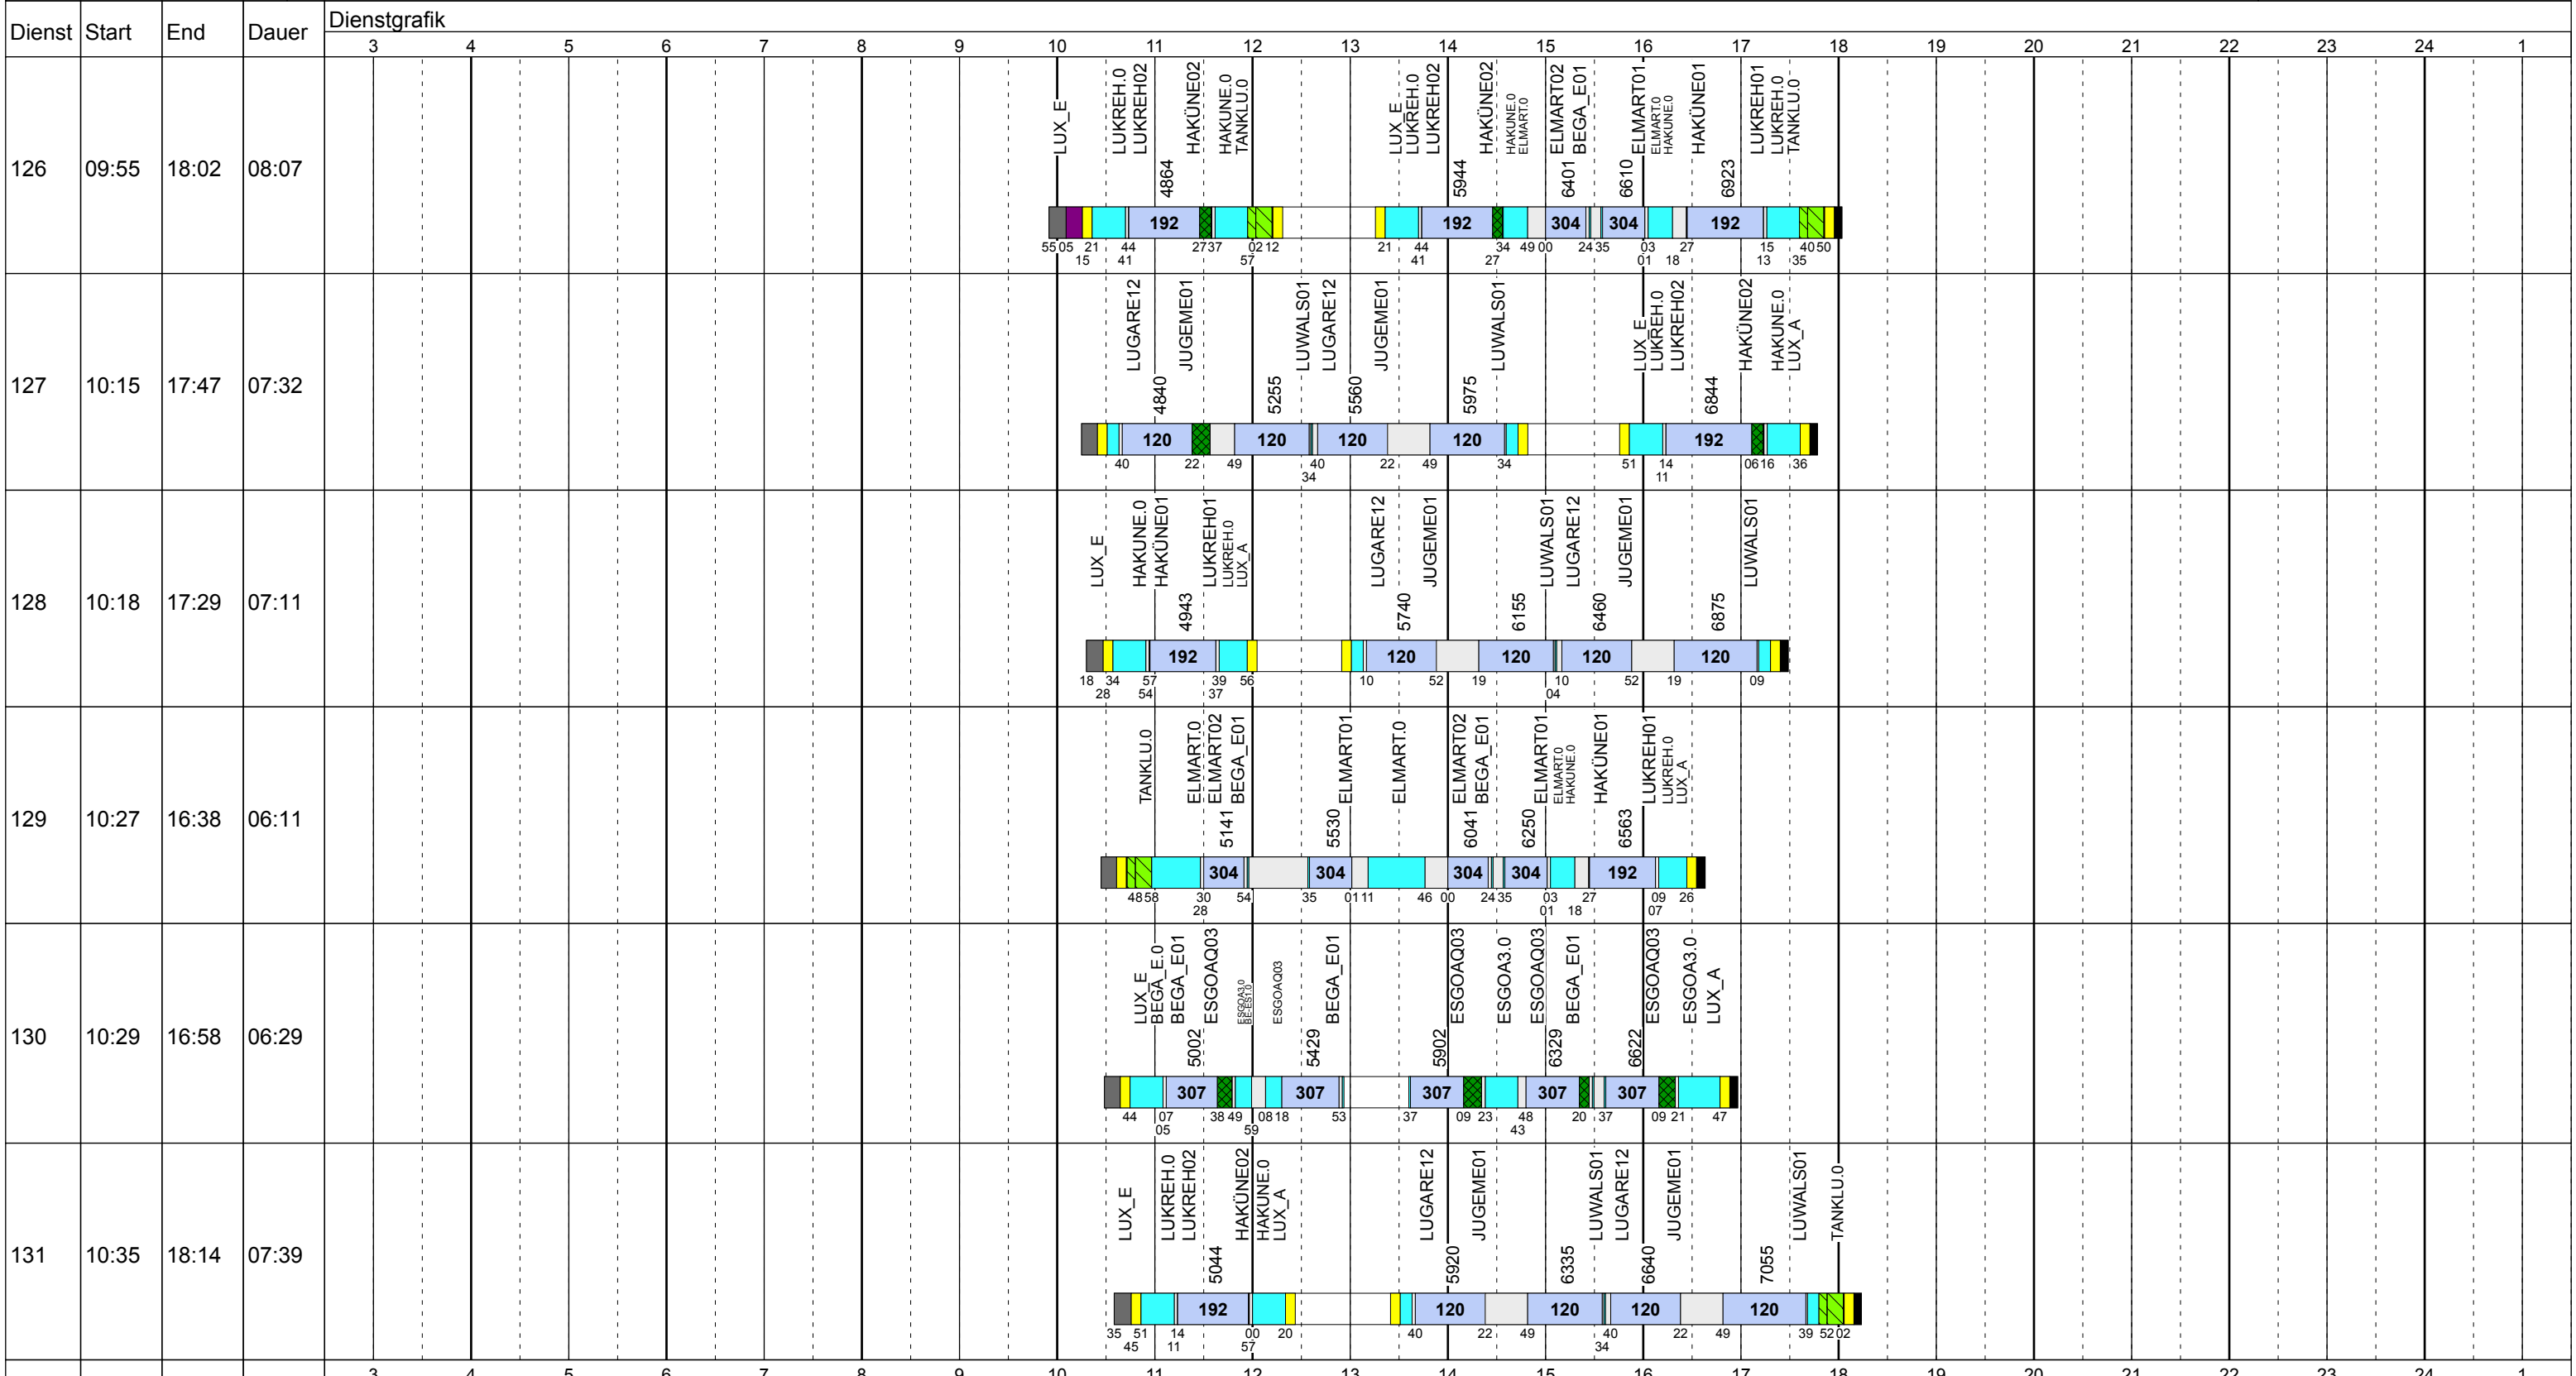

Dienst	Start	End	Dauer	Dienstgrafik																							
				3	4	5	6	7	8	9	10	11	12	13	14	15	16	17	18	19	20	21	22	23	24	1	
114	05:17	12:17	07:00				LUX_E ESGOA3.0 ESGOAQ03 3269 BEGA_E01	JUGEME01 3562 ESGOAQ03	BEGA_E01 3809		ESGOAQ03 4282 ESGOA3.0 BEGA_E.0	BEGA_E01 4822 ESGOAQ03	ESGOA3.0 LUX_A														
115	05:20	13:07	07:47				LUX_E TANKLU.0 LUGARE12 3320 JUGEME01	JUGEME01 3545 LUWALS01	LUWALS01 3940 LUGARE12	JUGEME01 4355	LUWALS01	LUX_E LUKREH.0 LUKREH02	HAKÜNE02 5224 HAKÜNE.0 LUX_A														
116	05:35	13:18	07:43				LUX_E HAKÜNE.0 HAKÜNE01 3323 LUKREH01 LUKREH02	LUKREH01 3604 HAKÜNE02	HAKÜNE01 4043	LUKREH01 LUKREH.0 LUX_A	LUX_E LUGARE13 4918 ECCGARE01	LUGARE13 5231	LUGARE13 TANKLU.0														
117	05:47	12:47	07:00				LUX_E ESGOA3.0 ESGOAQ03 3449 BEGA_E01	BEGA_E01 3922 ESGOAQ03	ESGOA3.0 ESGOAQ03 4349 BEGA_E01	ESGOAQ03 4642	BEGA_E01 BEGA_E.0 TANKLU.0 4889	LUX_A 5069 BEGA_E01 BEGA_E.0 LUX_A															
118	05:48	13:48	08:00				LUX_E LUGARE14 MODAUN01 MODAUN.0 BEGA_E.0	BEGA_E01 3742 ESGOAQ03	ESGOA3.0 ESGOAQ03 4169 BEGA_E01	ESGOAQ03 4462	ESGOAQ03 5069	BEGA_E01 BEGA_E.0 LUX_A															
119	05:52	14:24	08:32				LUX_E LUKREH.0 LUKREH02 3424 HAKÜNE02 HAKÜNE01	HAKÜNE02 3773 LUKREH01 LUKREH.0 LUX_A	LUKREH01 LUKREH.0 LUX_A	LUGARE12 4660 JUGEME01	JUGEME01 5075 LUWALS01	LUGARE12 5380 JUGEME01	LUWALS01 5795														

Samstag Scol

Betriebstage: Sa
 Betriebshöfe: EN, EB, LUX
 Fahrzeugtypen: 13, 15, 18, 13NF

Gültig ab
 10.12.2017

Zeichenerklärung: AbIRück (blau), Aufrüst (violett), AusW (gelb), EinW (gelb), ESTC (gelb), Leerf. (hellblau), Linienf. (hellblau), Nach (schwarz), Reinig (grün), Rüstz. (dunkelgrün), Tanken (hellgrün), Vor (grau), Wendez. (hellgrau)