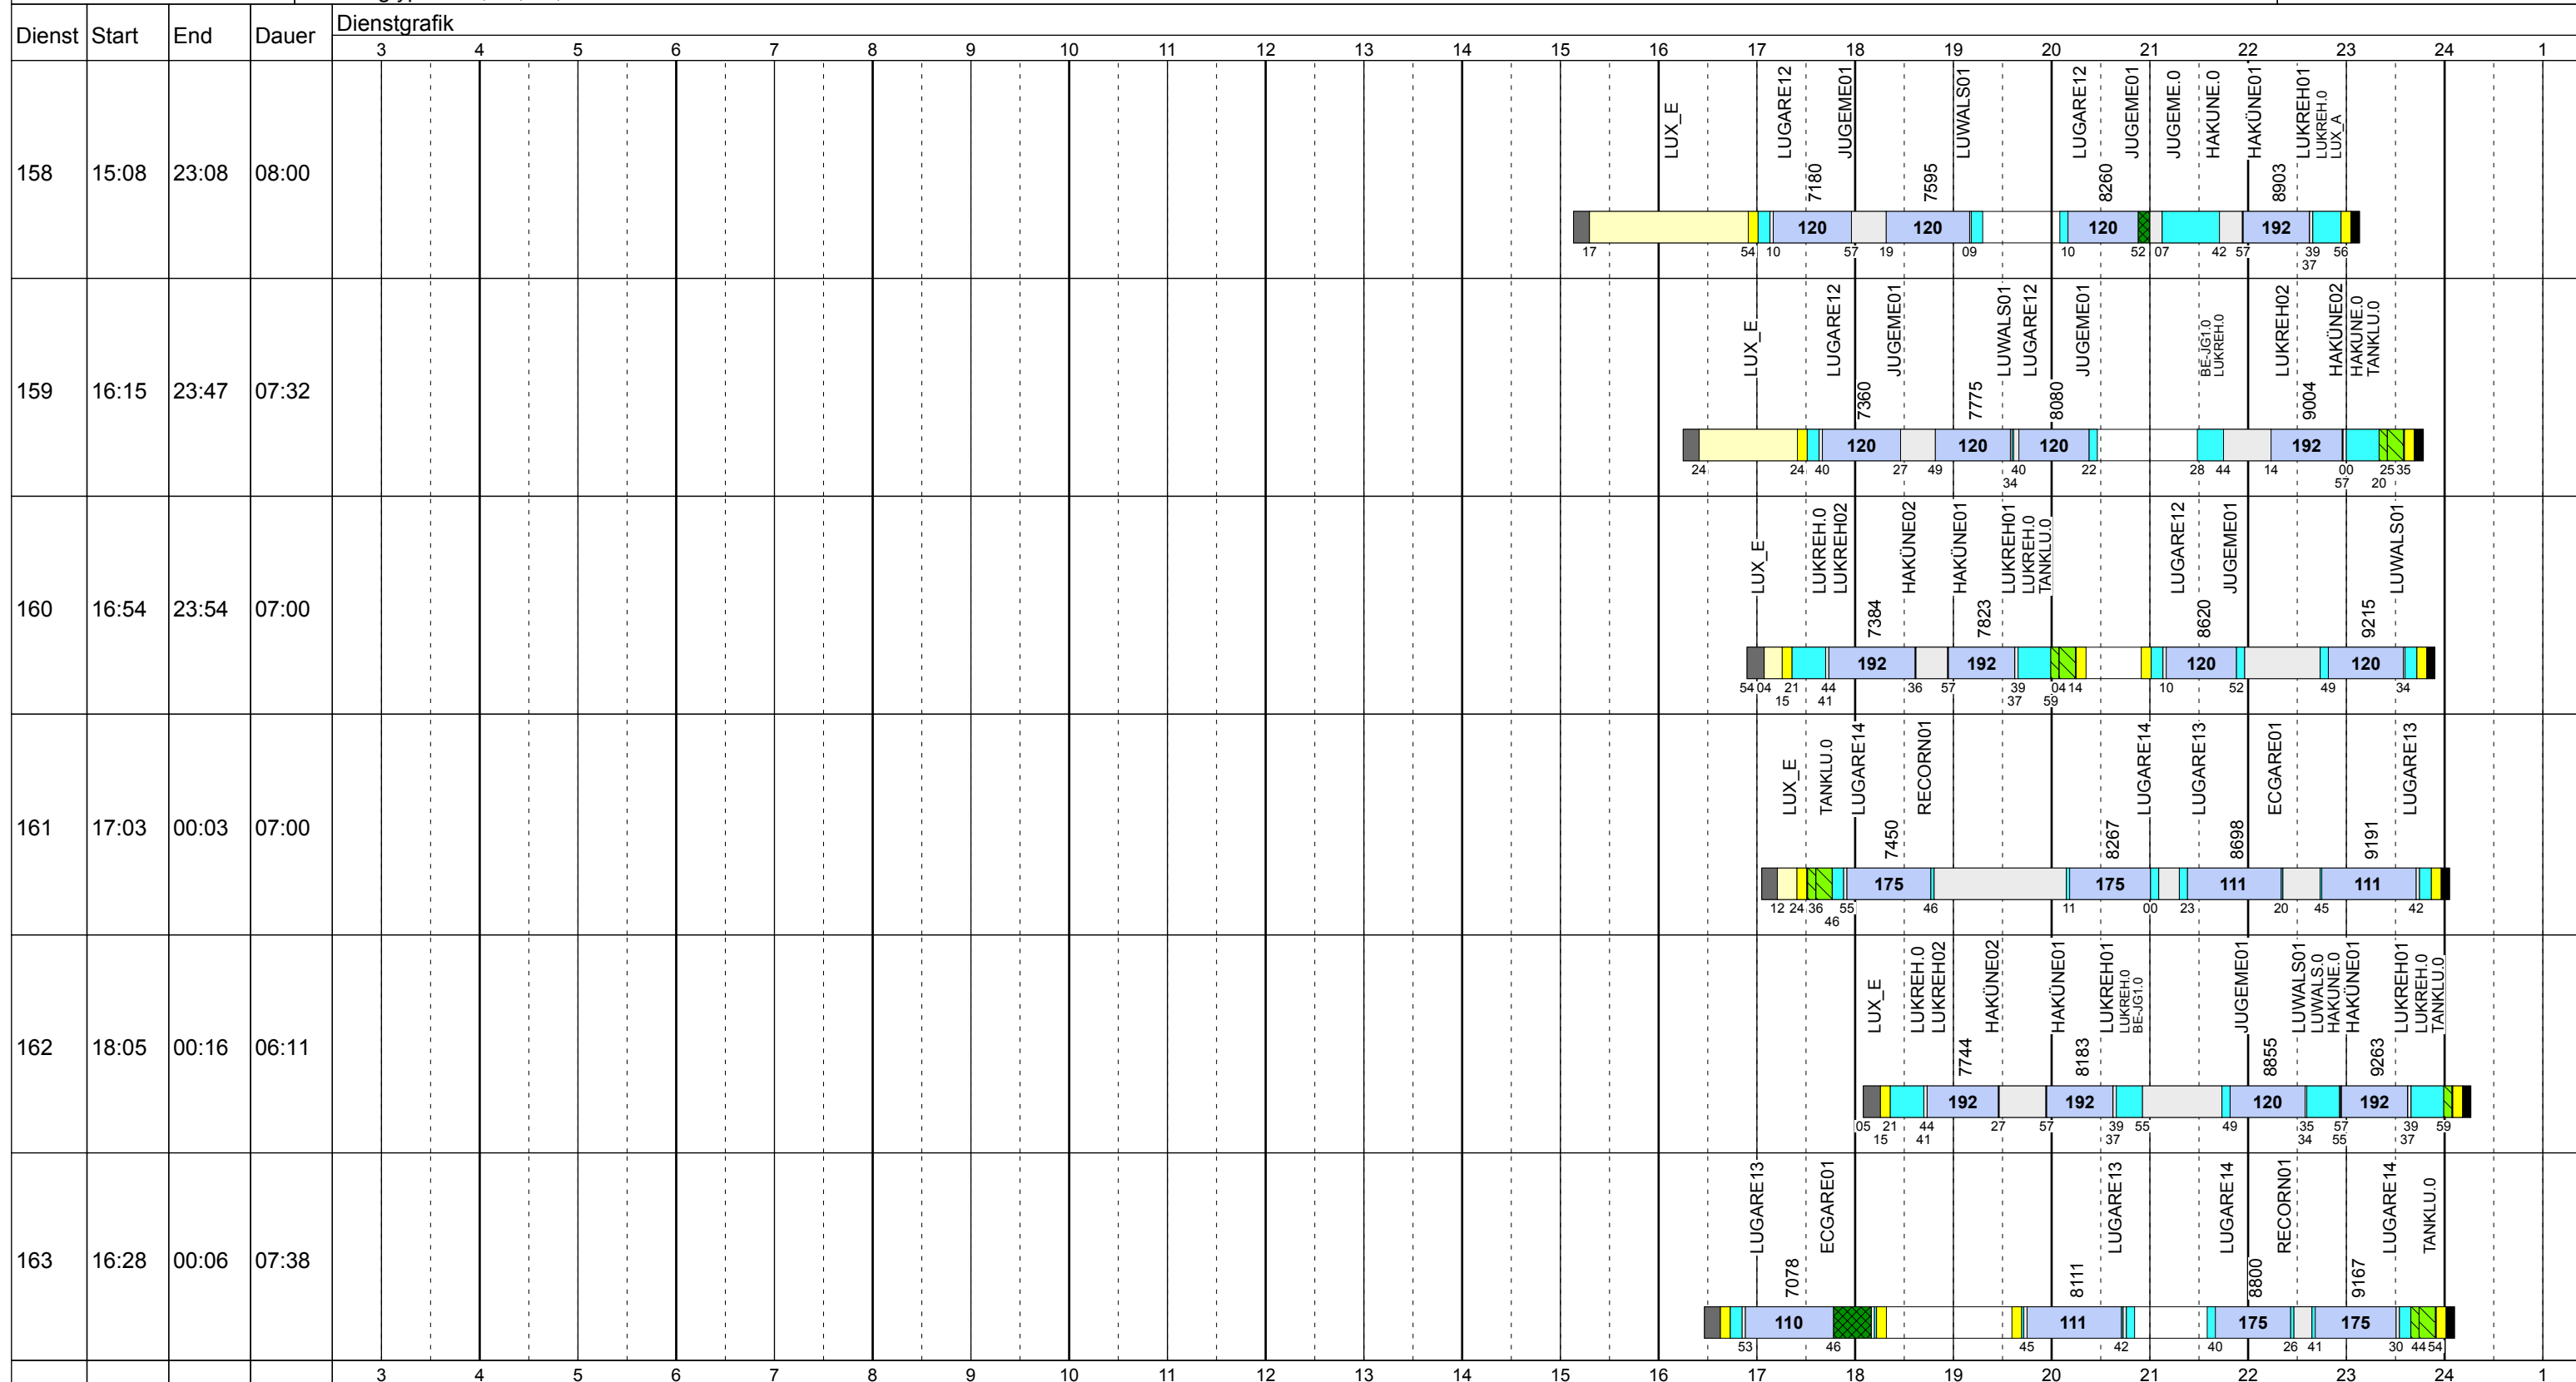

Samstag Scol

Betriebstage: Sa

Betriebshöfe: EN, EB, LUX

Fahrzeugtypen: 13, 15, 18, 13NF

Gültig ab
10.12.2017

Samstag Scol

Betriebstage: Sa

Betriebshöfe: EN, EB, LUX

Fahrzeugtypen: 13, 15, 18, 13NF

Gültig ab
10.12.2017

Dienst	Start	End	Dauer	Dienstgrafik																								
				3	4	5	6	7	8	9	10	11	12	13	14	15	16	17	18	19	20	21	22	23	24	1		
164	16:30	23:48	07:18																							LUX_E ESGOAQ03 ESGOAQ03 7229 BEGA_E01 BEGA_E0 ESGOAQ03 ESGOAQ03 7769 BEGA_E01 8002 ESGOAQ03 8309 BEGA_E01 9142 ESGOAQ03 ESGOAQ03 LUX_A	45 18 54 18 48 20 37 09 18 53 37 11 09 37	307 307 307 307
165	16:30	00:09	07:39																							LUGARE14 7090 RECORNO1 BE-RE1.0 BEGA_E.0 BEGA_E01 ESGOAQ03 8242 8489 BEGA_E01 BEGA_E.0 BE-LUP.0 LUGARE14 9160 RECORNO1 RECORNO1 LUX_A	55 46 08 38 07 38 48 22 26 42 40 28 58	175 175 307 307
166	17:31	00:31	07:00																							LUX_E TANKLU.0 LUGARE12 JUGEME01 7720 8135 LUWALS01 LUWALS.0 LUKREH.0 LUKREH02 8644 HAKÜNE02 HAKÜNE.0 BE-LUP.0 LUGARE12 9340 JUGEME01 JUGEME.0 LUX_A	40 09 21 31 40 22 49 35 55 14 58 18 10 54 20	120 120 192 120
167	17:00	01:00	08:00																							LUX_E ELMART.0 ELMART02 BEGA_E01 HAKÜNE.0 HAKÜNE01 LUKREH01 LUKREH.0 LUQU12.0 LUGARE12 8980 JUGEME01 9575 LUWALS01	09 27 00 26 44 57 40 10 52 49 34	304 192 120 120
168	17:26	00:47	07:21																							LUX_E BEGA_E01 BEGA_E01 ESGOAQ03 7522 ESGOAQ03 ESGOAQ03 7949 BEGA_E01 8782 ESGOAQ03 ESGOAQ03 ESGOAQ03 9209 BEGA_E01 9502 ESGOAQ03 ESGOAQ03 LUX_A	41 07 39 55 18 15 53 37 08 17 27 38 48 20 37 10 08 35	307 307 307 307
201	03:58	10:56	06:58	EN_E ECGARE01 2621 GRGARE01 GRGARE.0 RECORNO.0 RECORNO1 3317 LUGARE14 TANKLU.0 RECORNO.0 RECORNO1 3947 LUGARE14 LUGARE13 4558 ECGARE01	07 17 30 08 32 57 26 15 29 59 11 03 53 42	485 175 175 110																						

Zeichenerklärung: AbIRück (blau), Aufrüst (violett), AusW (gelb), EinW (orange), ESTC (hellgelb), Leerf. (hellblau), Linienf. (hellblau), Nach (schwarz), Reinig (hellgrün), Rüstz. (dunkelgrün), Tanken (hellgrün), Vor (grau), Wendez. (hellgrau)