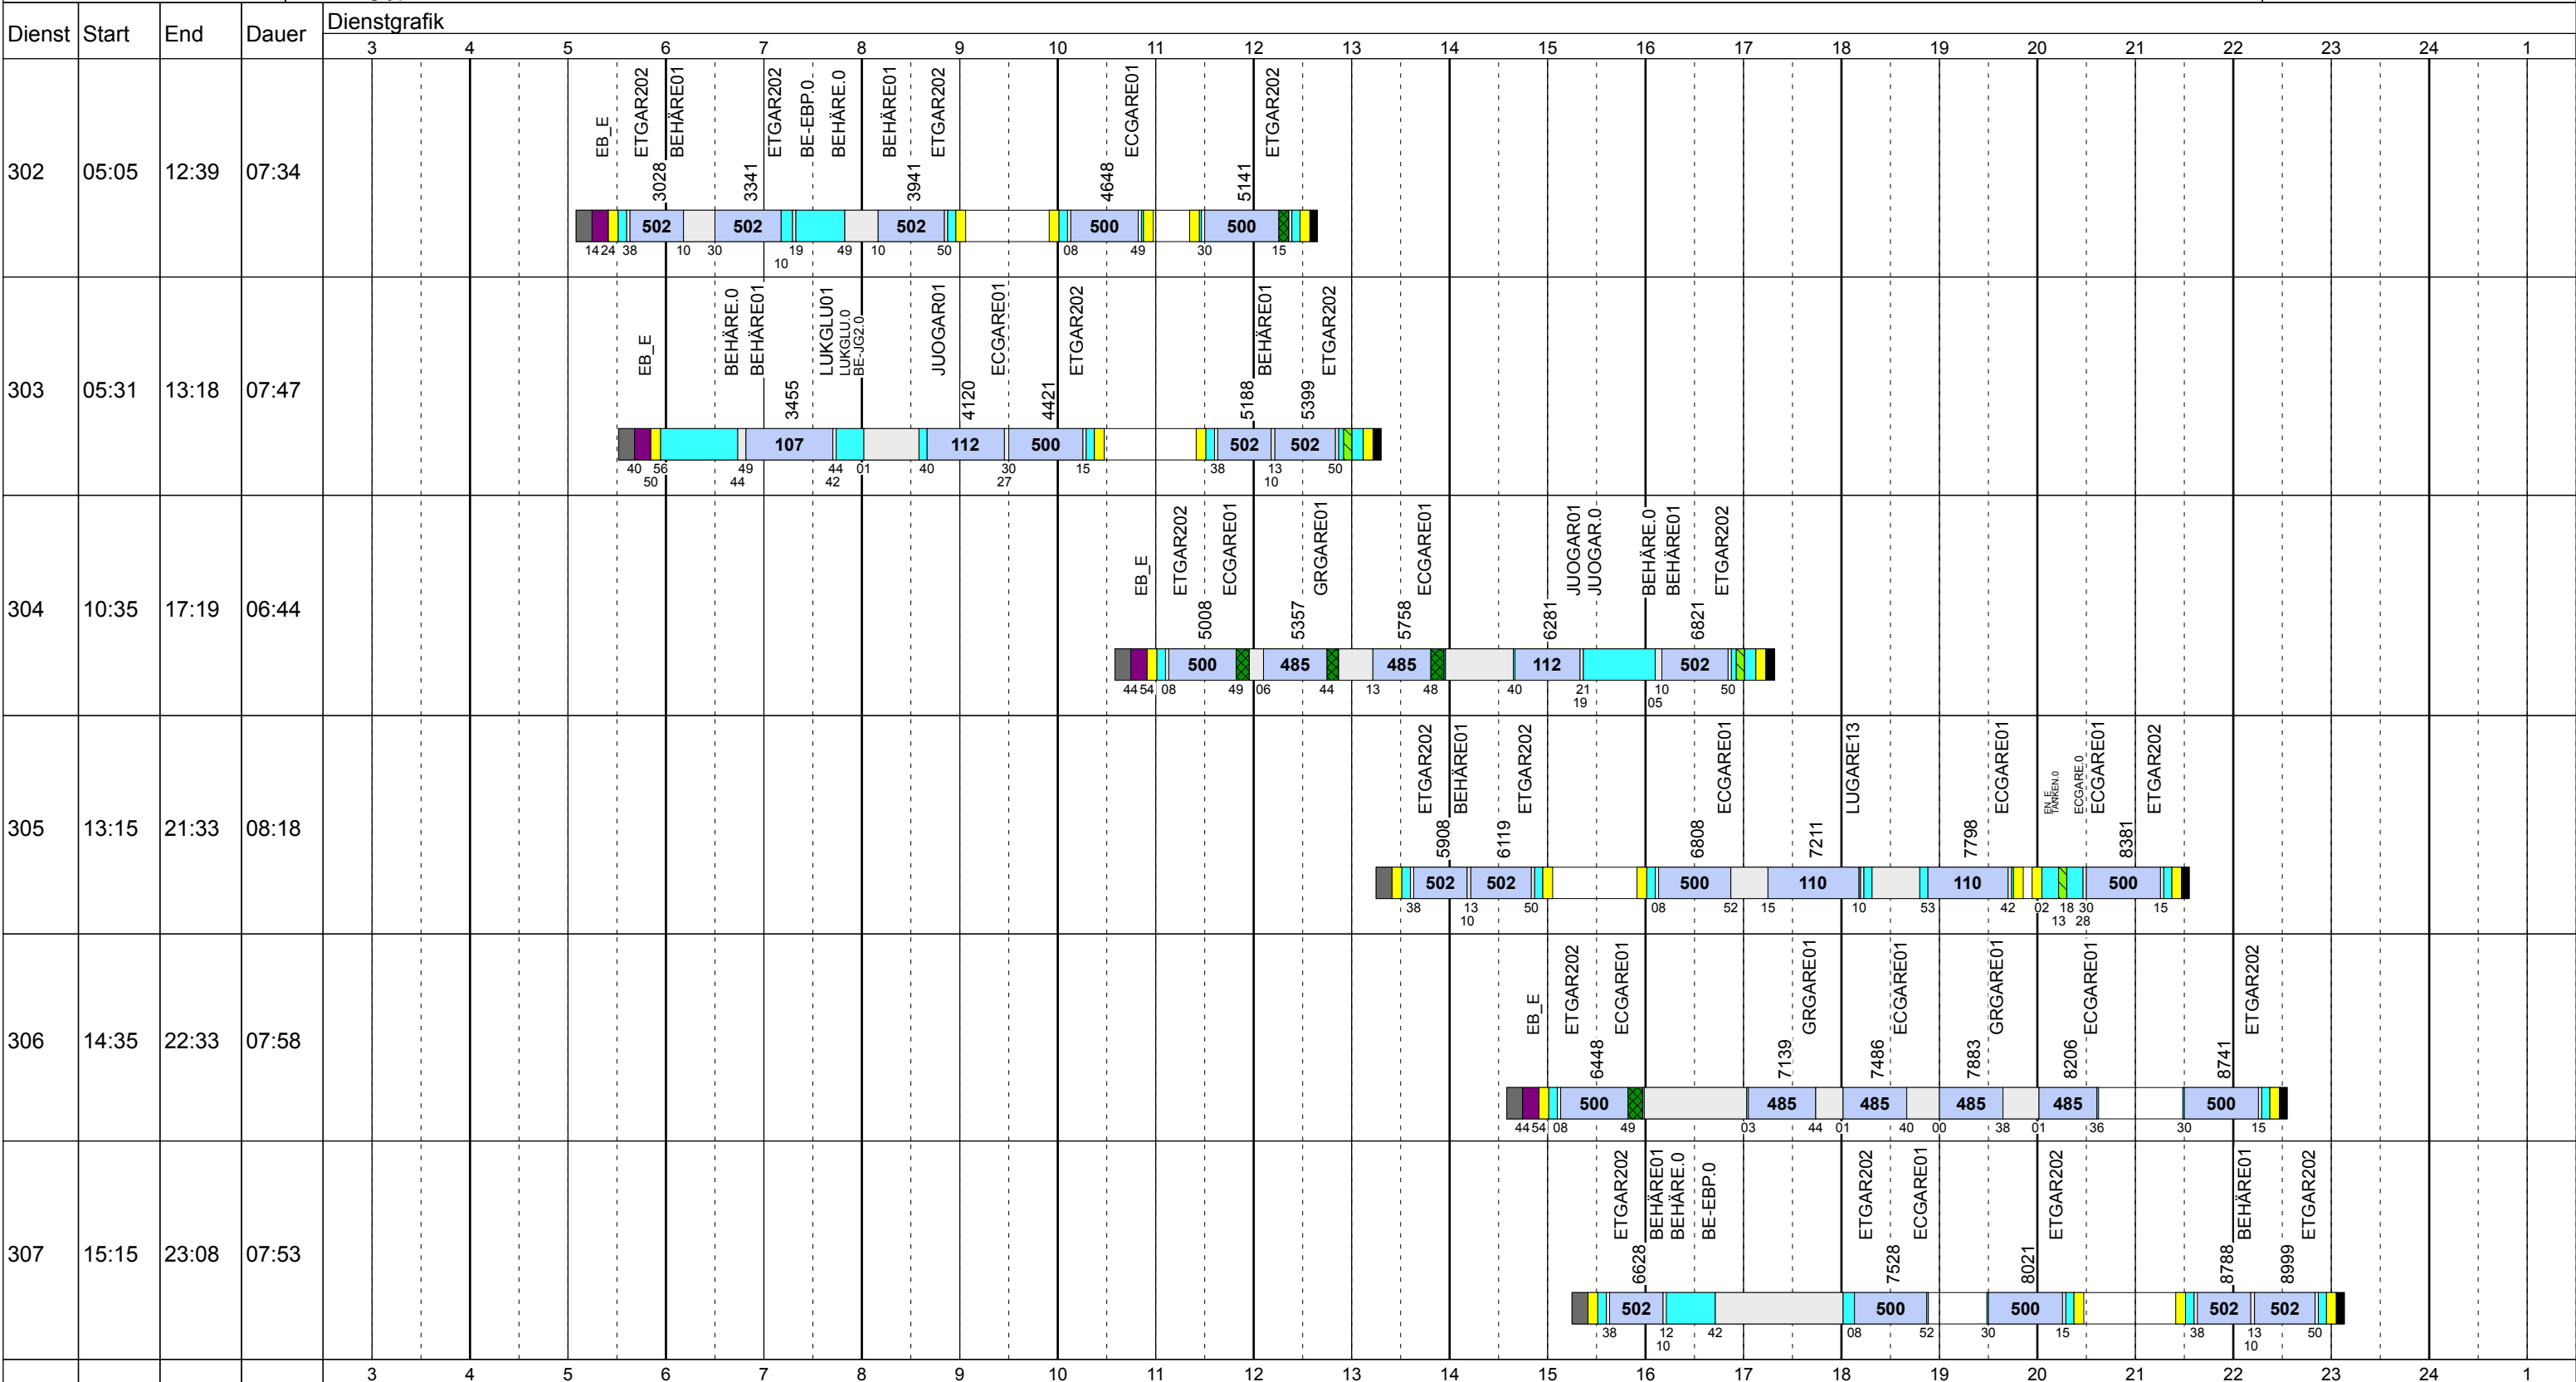

Samstag Scol

Betriebstage: Sa

Betriebshöfe: EN, EB, LUX

Fahrzeugtypen: 13, 15, 18, 13NF

Gültig ab
10.12.2017