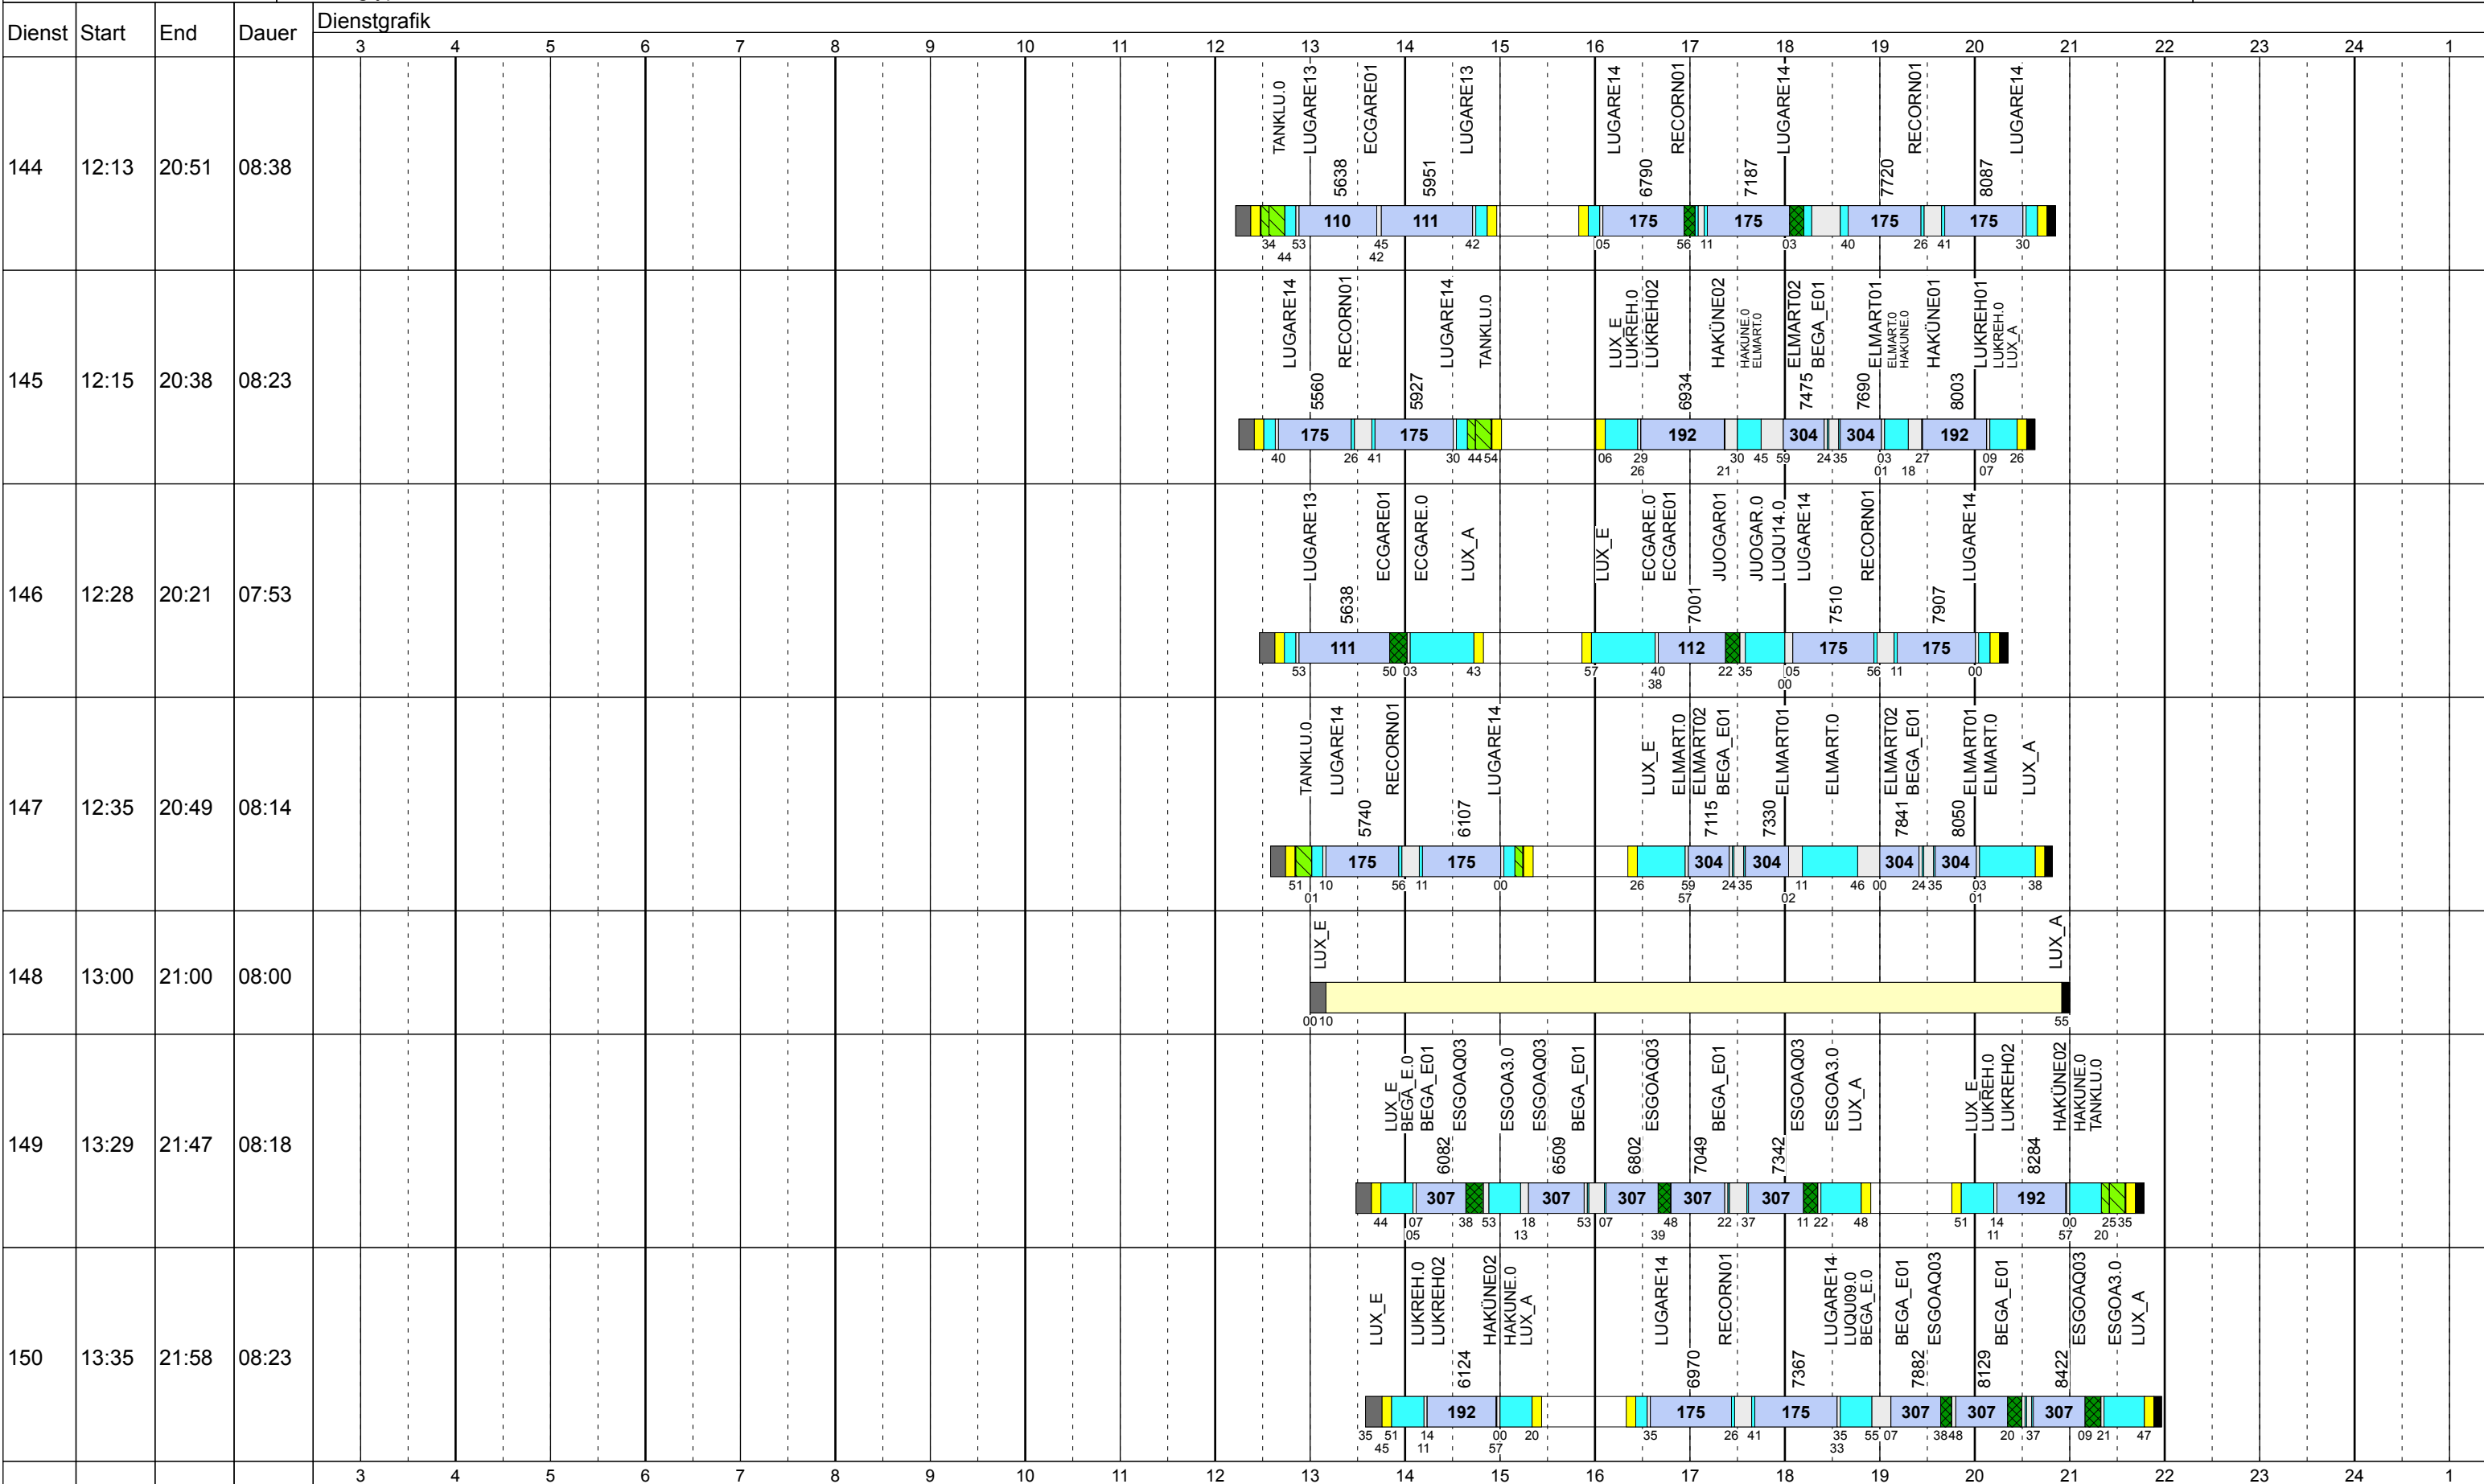

Samstag Scol

Betriebstage: Sa

Betriebshöfe: EN, EB, LUX

Fahrzeugtypen: 13, 15, 18, 13NF

Gültig ab
10.12.2017

Zeichenerklärung: AbIRück (blau), Aufrüst (lila), AusW (gelb), EinW (orange), ESTC (hellgelb), Leerf. (hellblau), Linienf. (hellblau), Nach (schwarz), Reinig (hellgrün), Rüstz. (dunkelgrün), Tanken (hellgrün), Vor (grau), Wendez. (hellgrau)