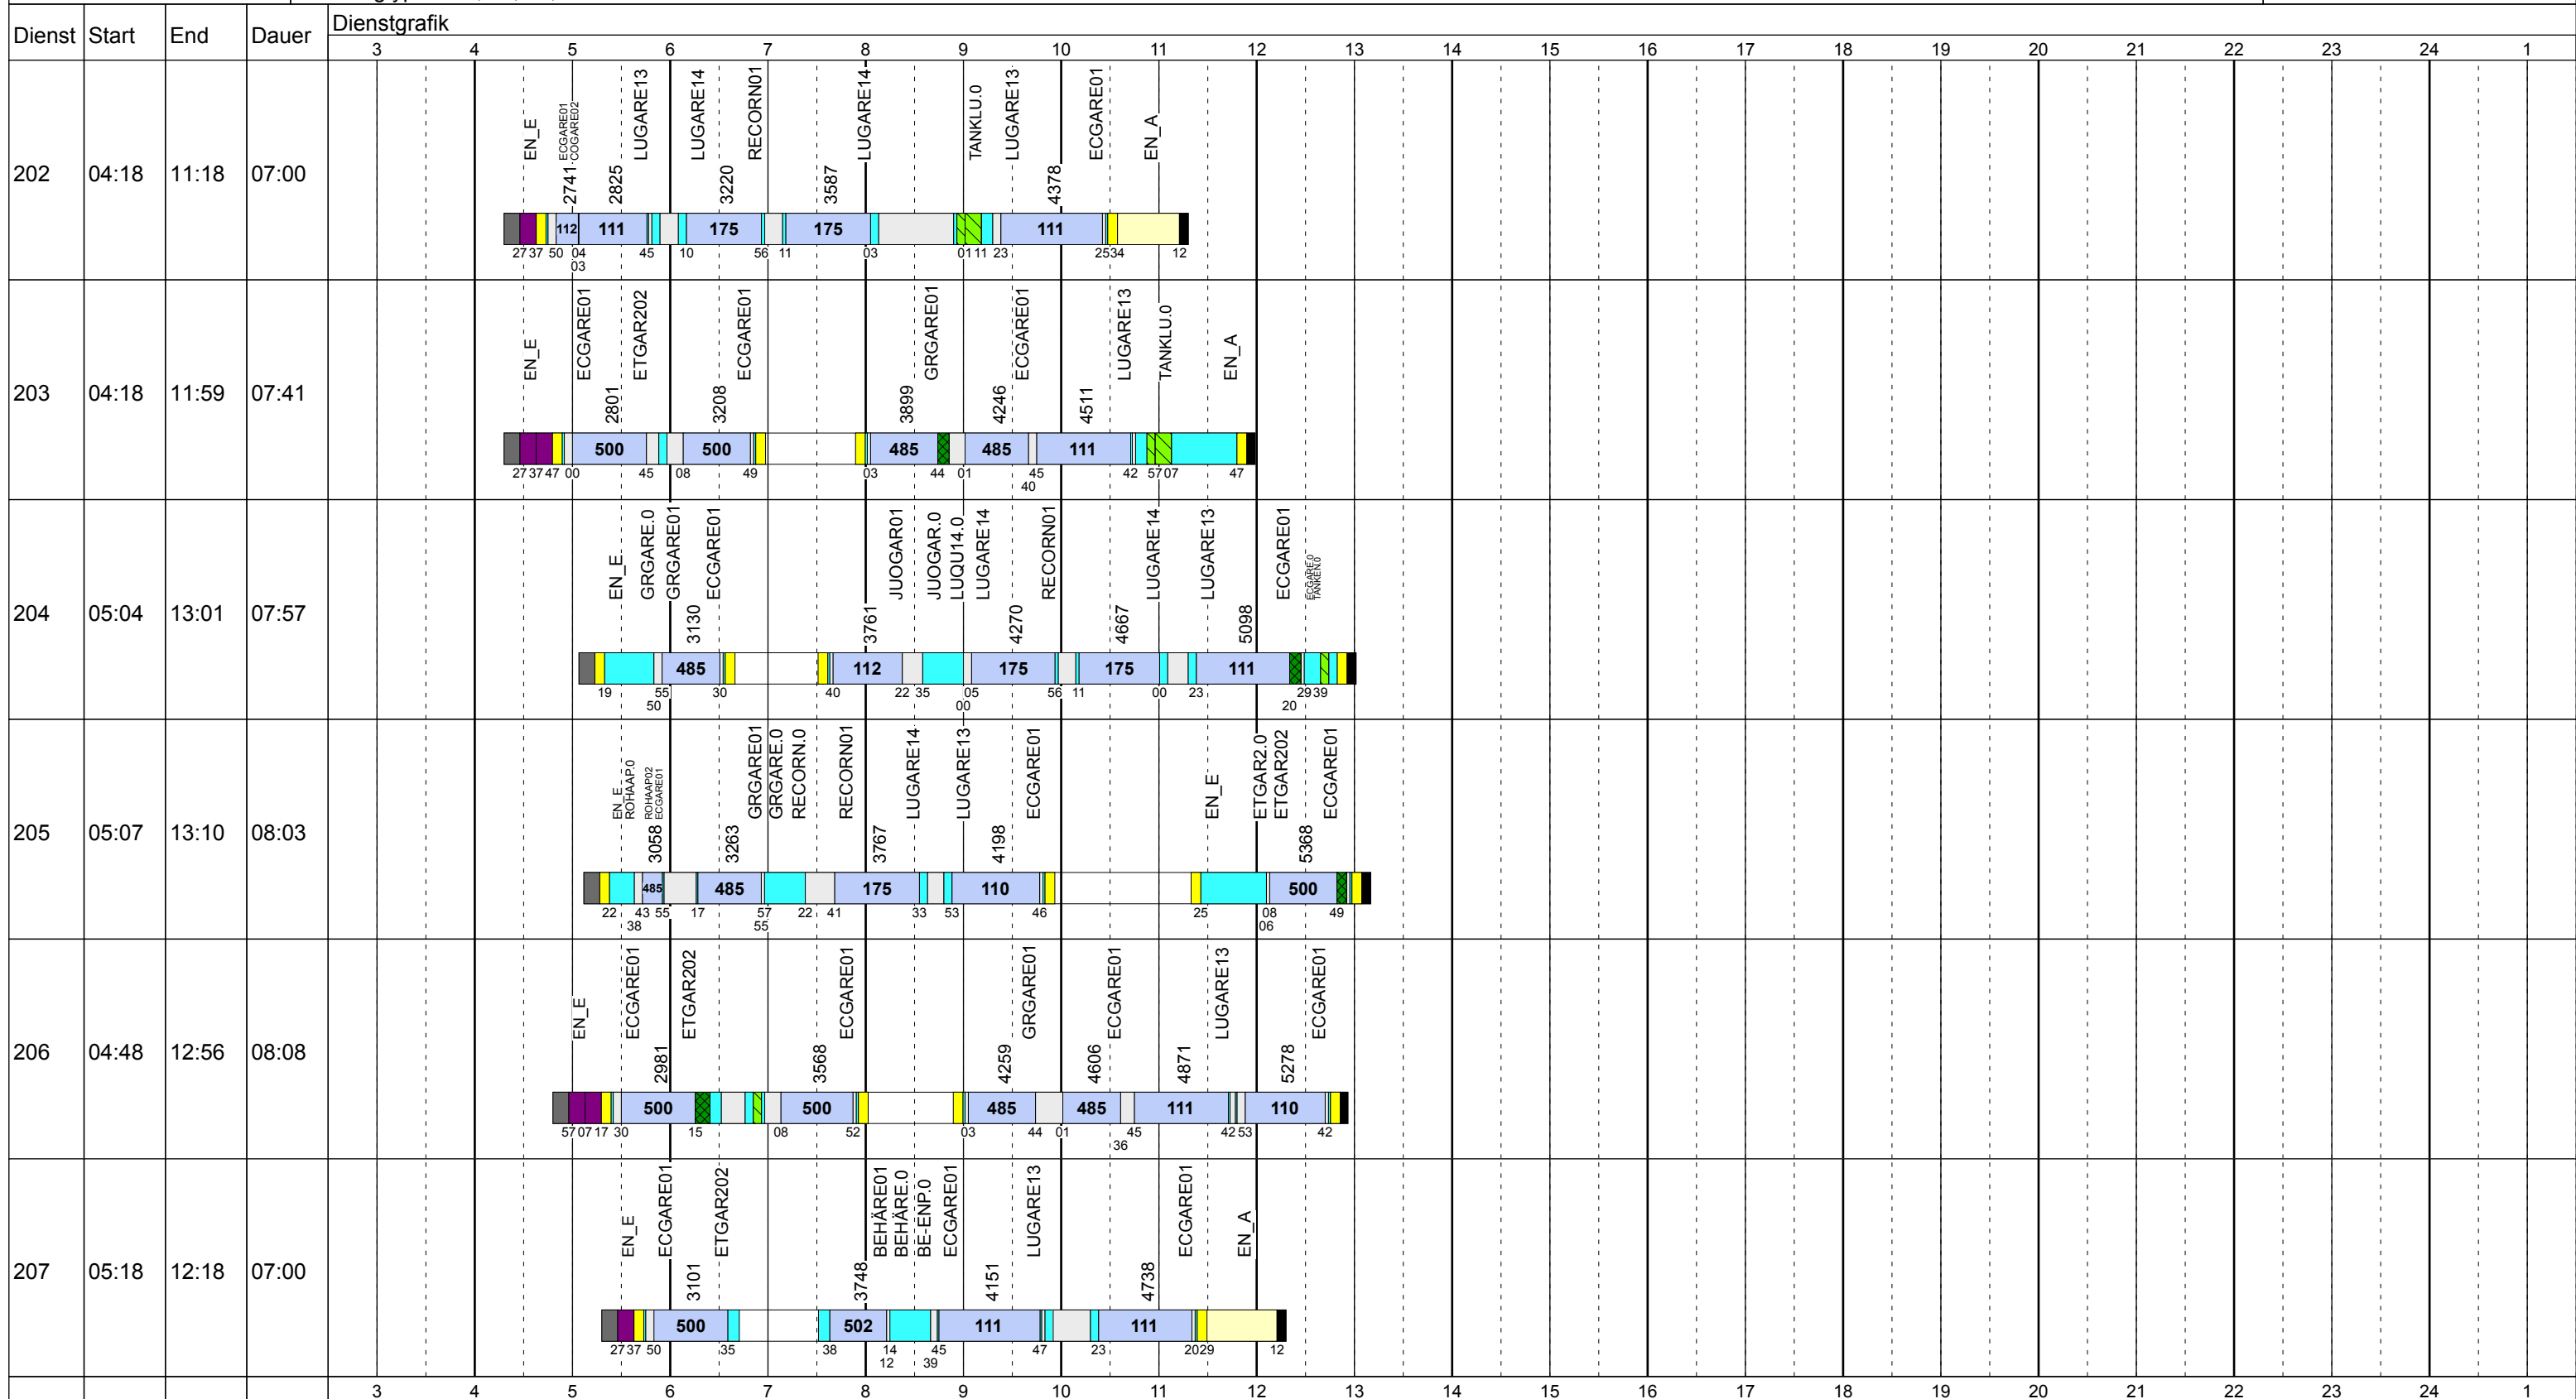

Samstag Scol

Betriebstage: Sa

Betriebshöfe: EN, EB, LUX

Fahrzeugtypen: 13, 15, 18, 13NF

Gültig ab
10.12.2017

Zeichenerklärung: AbIRück (blue square), Aufrüst (purple square), AusW (yellow square), EinW (yellow square), ESTC (yellow square), Leerf. (cyan square), Linienf. (light blue square), Nach (black square), Reinig (green square), Rüstz. (green square), Tanken (green square), Vor (grey square), Wendez. (grey square)