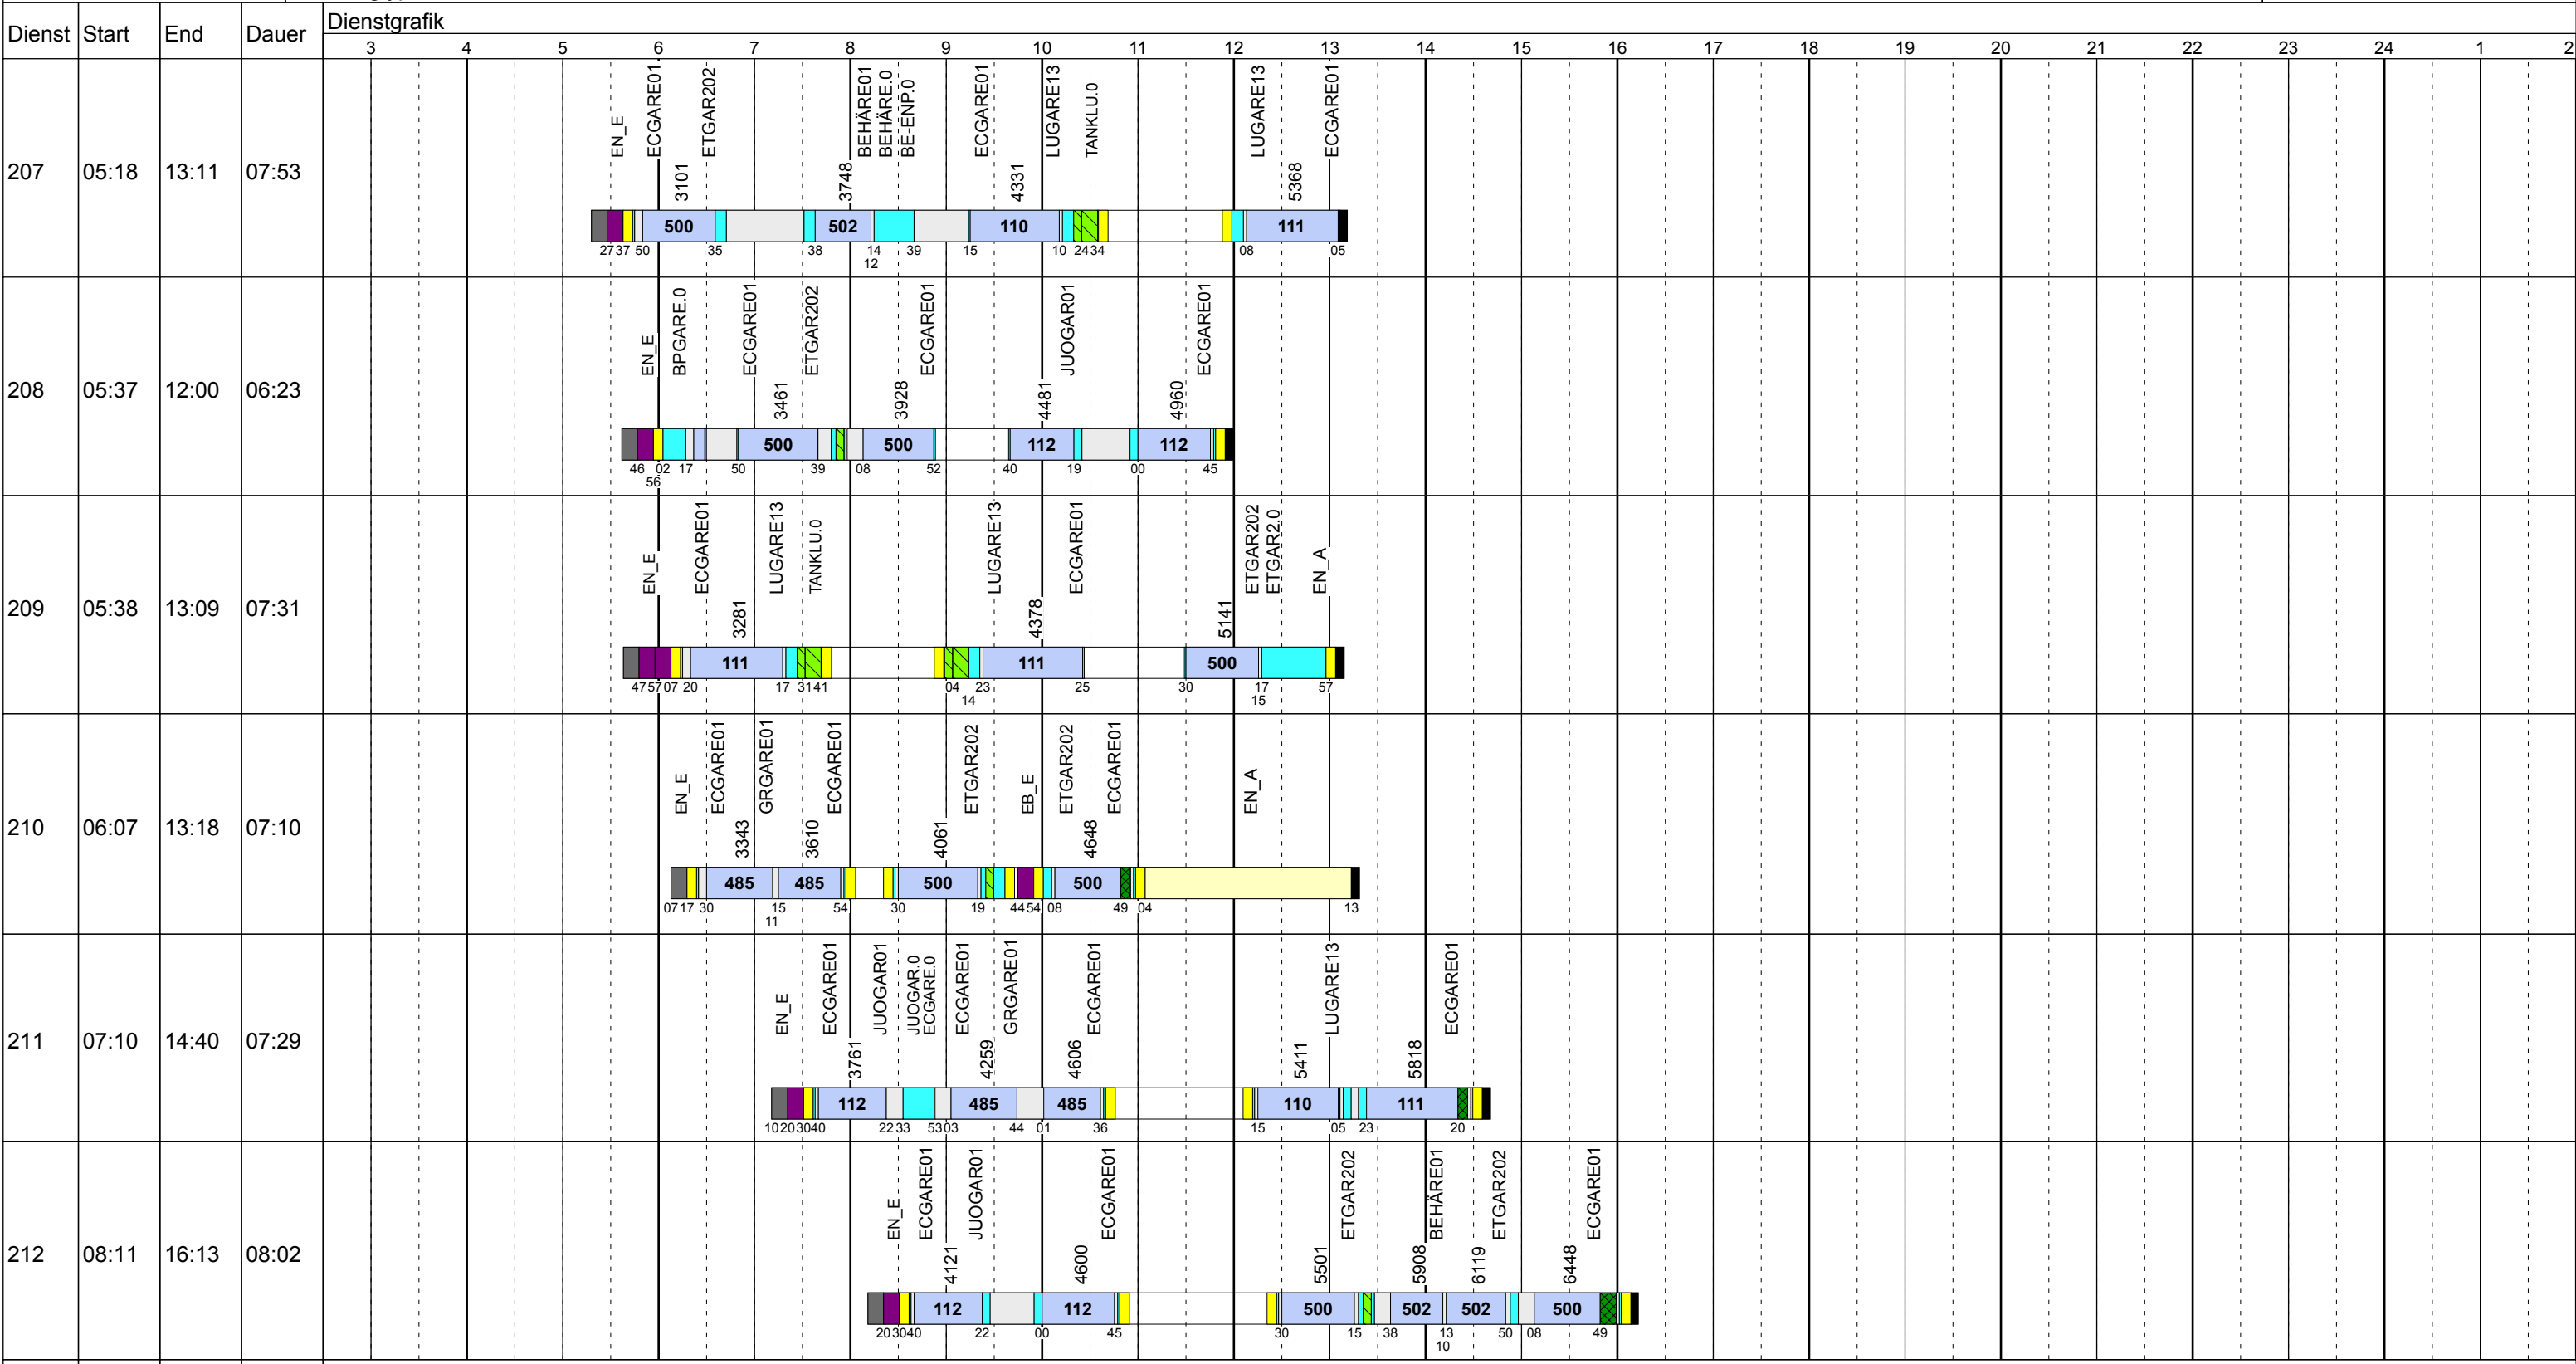

Montag Vac

Betriebstage: Mo

Betriebshöfe: EN, EB, LUX

Fahrzeugtypen: 13, 15, 18, 13NF

Gültig ab
10.12.2017

Dienst	Start	End	Dauer	Dienstgrafik																							
				3	4	5	6	7	8	9	10	11	12	13	14	15	16	17	18	19	20	21	22	23	24	1	2
101	03:21	10:21	07:00	LUX_E	GRGARE.0	WAGARE.0	BE-ENP.0	ECGARE01	GRGARE01	GRGARE.0	ECGARE.0	ECGARE01	ETGAR202	ETGAR2.0	LUX_A												
102	03:21	11:21	08:00	LUX_E																							LUX_A
103	03:51	11:21	07:30	LUX_E	REKLOP.0	REKLOP01	LUGARE14	TANKLU.0	LUGARE14	MODAUN.0	MODAUN.0	BEGA_E.0	LUGLOR.0	LUX_A	LUGARE14	RECORN01											LUGARE14
104	04:19	11:17	06:58	LUX_E	HURÉS.0				BEGA_E01	ESGOAQ03	ESGOA3.0	ESGOAQ03	BEGA_E01		ESGOAQ03	BEGA_E01										ESGOAQ03	LUX_A
105	04:23	11:19	06:56	LUX_E	JUGEME.0	JUGEME01	LUWALS01	LUWALS.0	JUGEME.0	JUGEME01	LUWALS01	TANKLU.0			LUX_E	ELMART.0	ELMART02	BEGA_E01								ELMART01	LUX_A
106	04:35	11:35	07:00	LUX_E	HAKUNE.0	HAKUNE01	LUKREH01	LUKREH02	HAKUNE02	HAKUNE01	LUKREH01	LUKREH.0	BE-JG1.0		JUGEME01											LUWALS01	LUX_A
107	04:35	11:35	07:00	LUX_E	LUGARE14	RECORN01			LUGARE14	RECORN01					LUGARE14											LUX_A	

Zeichenerklärung: AbIHin (blau), AbIRück (blau), Aufrüst (lila), AusW (gelb), EinW (gelb), ESTC (gelb), Leerf. (hellblau), Linief. (hellblau), Nach (schwarz), Reinig (grün), Rüstz. (dunkelgrün), Tanken (hellgrün), ÜWegZ (blau), Vor (grau), Wendez. (hellgrau)

Fahrzeugtypen: 13, 15, 18, 13NF

Gültig ab
10.12.2017

Montag Vac

Betriebstage: Mo

Betriebshöfe: EN, EB, LUX

Fahrzeugtypen: 13, 15, 18, 13NF

Gültig ab
10.12.2017

Montag Vac

Betriebstage: Mo

Betriebshöfe: EN, EB, LUX

Fahrzeugtypen: 13, 15, 18, 13NF

Gültig ab
10.12.2017

Zeichenerklärung: AblHin ■ AblRück ■ Aufrüst ■ AusW ■ EinW ■ ESTC ■ Leerf. ■ Linienf. ■ Nach ■ Reinig ■ Rüstz. ■ Tanken ■ ÜWegZ ■ Vor ■ Wendez. ■