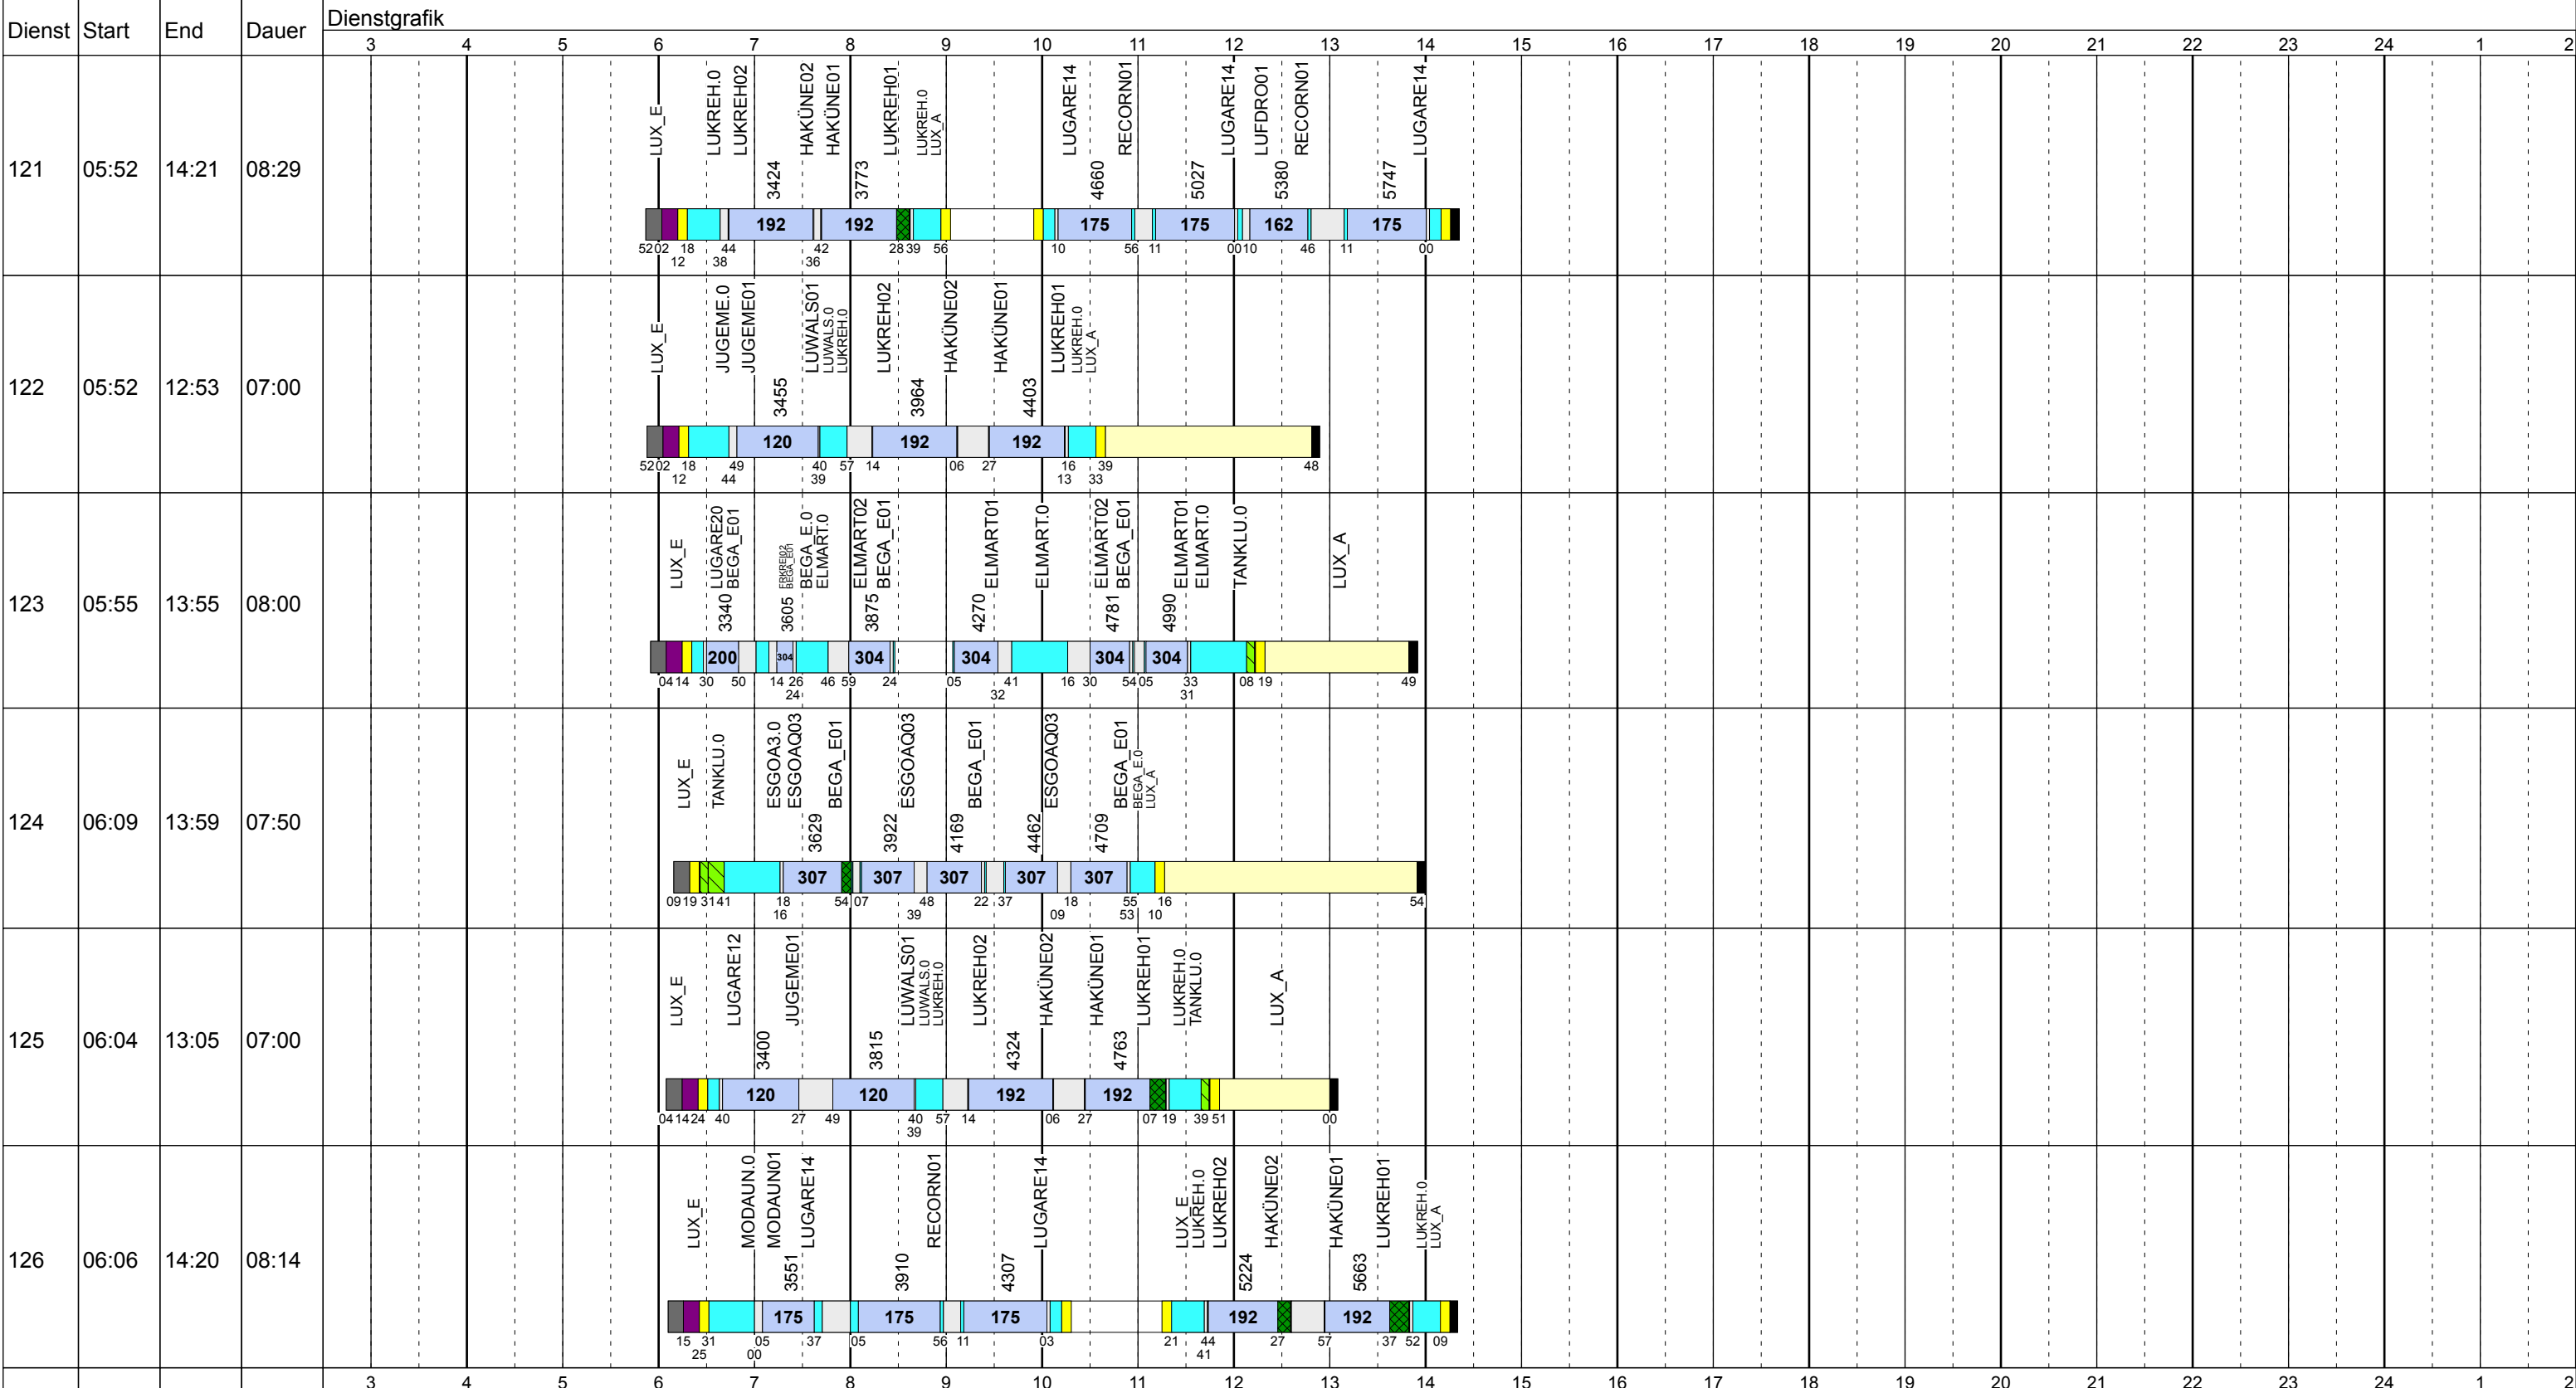

Montag Vac

Betriebstage: Mo

Betriebshöfe: EN, EB, LUX

Fahrzeugtypen: 13, 15, 18, 13NF

Gültig ab
10.12.2017

Dienst	Start	End	Dauer	Dienstgrafik																							
				3	4	5	6	7	8	9	10	11	12	13	14	15	16	17	18	19	20	21	22	23	24	1	2
101	03:21	10:21	07:00	LUX_E	GRGARE.0	WAGARE.0	BE-ENP.0	ECGARE01	GRGARE01	GRGARE.0	ECGARE.0	ECGARE01	ETGAR202	ETGAR2.0	LUX_A												
102	03:21	11:21	08:00	LUX_E																							LUX_A
103	03:51	11:21	07:30	LUX_E	REKLOP.0	REKLOP01	LUGARE14	TANKLU.0	LUGARE14	MODAUN.0	MODAUN.0	BEGA_E.0	LUGLOR.0	LUX_A	LUGARE14	RECORN01											LUGARE14
104	04:19	11:17	06:58	LUX_E	HURÉS.0				BEGA_E01	ESGOAQ03	ESGOA3.0	ESGOAQ03	BEGA_E01		ESGOAQ03	BEGA_E01										ESGOAQ03	LUX_A
105	04:23	11:19	06:56	LUX_E	JUGEME.0	JUGEME01	LUWALS01	LUWALS.0	JUGEME.0	JUGEME01	LUWALS01	TANKLU.0			LUX_E	ELMART.0	ELMART02	BEGA_E01								ELMART01	LUX_A
106	04:35	11:35	07:00	LUX_E	HAKUNE.0	HAKUNE01	LUKREH01	LUKREH02	HAKUNE02	HAKUNE01	LUKREH01	LUKREH.0	BE-JG1.0		JUGEME01											LUWALS01	LUX_A
107	04:35	11:35	07:00	LUX_E	LUGARE14	RECORN01			LUGARE14	RECORN01					LUGARE14											LUX_A	

Zeichenerklärung: AbIHin (blau), AbIRück (blau), Aufrüst (lila), AusW (gelb), EinW (gelb), ESTC (gelb), Leerf. (hellblau), Linief. (hellblau), Nach (schwarz), Reinig (grün), Rüstz. (dunkelgrün), Tanken (hellgrün), ÜWegZ (blau), Vor (grau), Wendez. (hellgrau)

Montag Vac

Betriebstage: Mo

Betriebshöfe: EN, EB, LUX

Fahrzeugtypen: 13, 15, 18, 13NF

Gültig ab
10.12.2017

Montag Vac

Betriebstage: Mo

Betriebshöfe: EN, EB, LUX

Fahrzeugtypen: 13, 15, 18, 13NF

Gültig ab
10.12.2017

Montag Vac

Betriebstage: Mo

Betriebshöfe: EN, EB, LUX

Fahrzeugtypen: 13, 15, 18, 13NF

Gültig ab
10.12.2017

Montag Vac