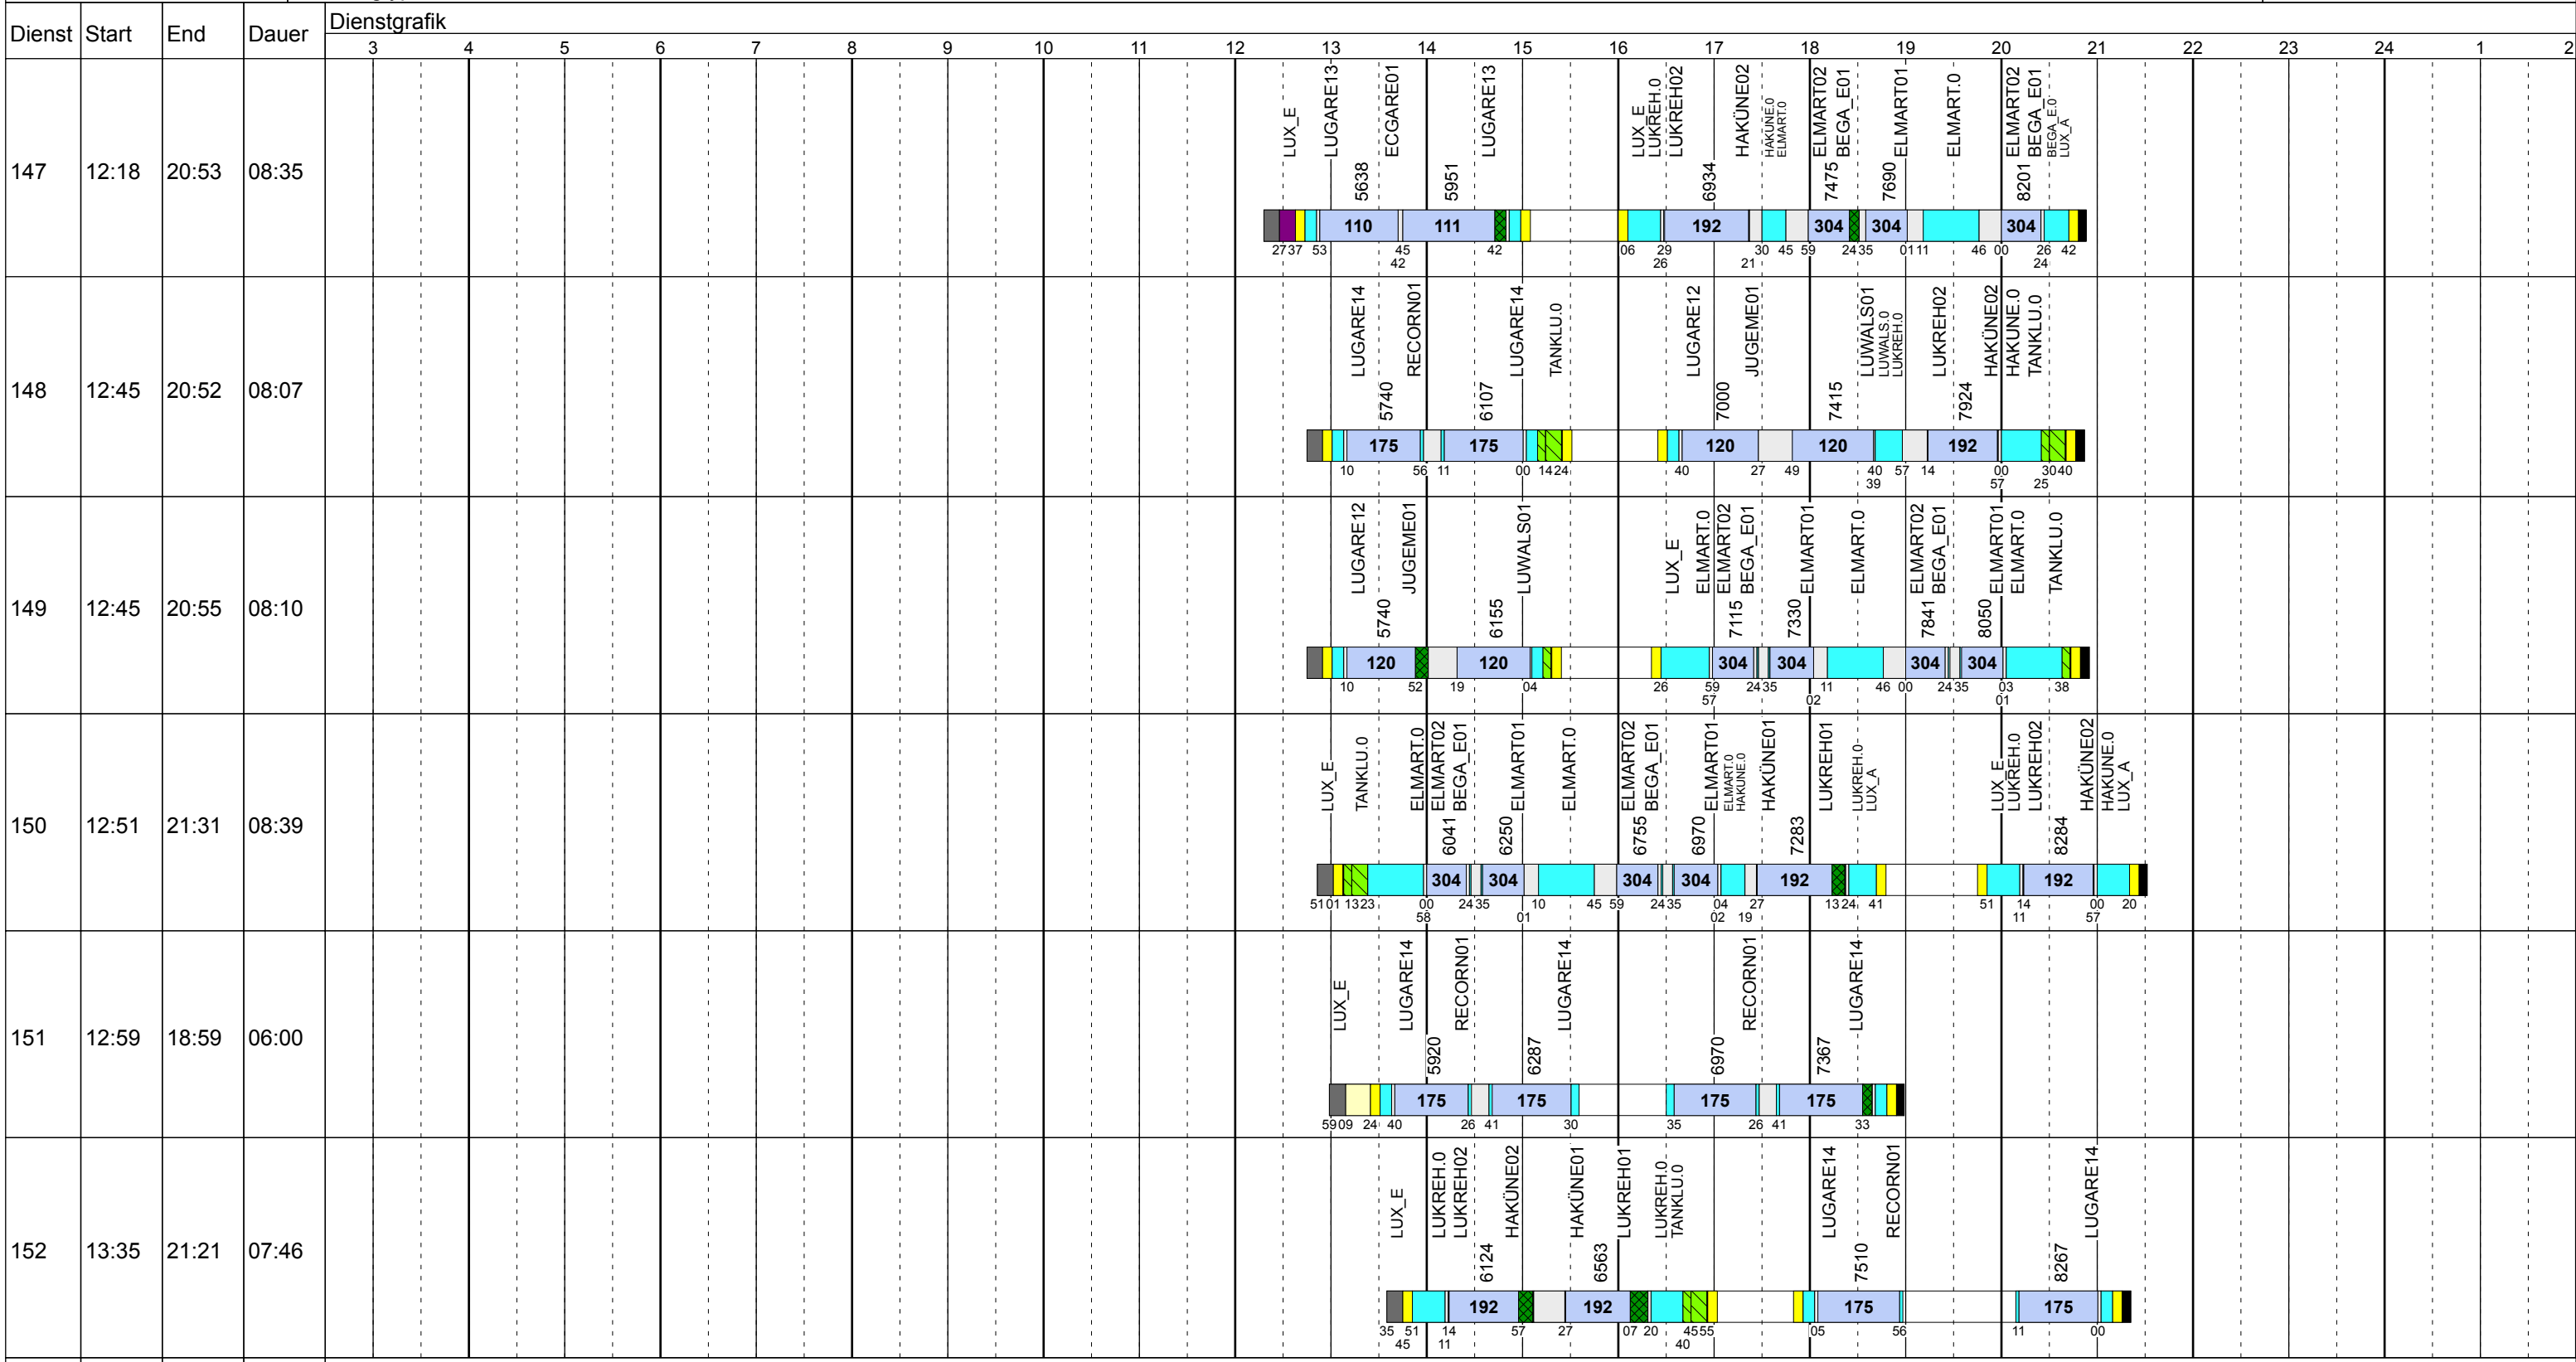

Montag Vac

Betriebstage: Mo

Betriebshöfe: EN, EB, LUX

Fahrzeugtypen: 13, 15, 18, 13NF

Gültig ab
10.12.2017

Dienst	Start	End	Dauer	Dienstgrafik																							
				3	4	5	6	7	8	9	10	11	12	13	14	15	16	17	18	19	20	21	22	23	24	1	2
101	03:21	10:21	07:00	LUX_E	GRGARE.0	WAGARE.0	BE-ENP.0	ECGARE01	GRGARE01	GRGARE.0	ECGARE.0	ECGARE01	ETGAR202	ETGAR2.0	LUX_A												
102	03:21	11:21	08:00	LUX_E																							LUX_A
103	03:51	11:21	07:30	LUX_E	REKLOP.0	REKLOP01	LUGARE14	TANKLU.0	LUGARE14	MODAUN.0	MODAUN.0	BEGA_E.0	LUGLOR.0	LUX_A	LUGARE14	RECORN01											LUGARE14
104	04:19	11:17	06:58	LUX_E	HURÉS.0				BEGA_E01	ESGOAQ03	ESGOA3.0	ESGOAQ03	BEGA_E01		ESGOAQ03	BEGA_E01										ESGOAQ03	LUX_A
105	04:23	11:19	06:56	LUX_E	JUGEME.0	JUGEME01	LUWALS01	LUWALS.0	JUGEME.0	JUGEME01	LUWALS01	TANKLU.0			LUX_E	ELMART.0	ELMART02	BEGA_E01								ELMART01	LUX_A
106	04:35	11:35	07:00	LUX_E	HAKUNE.0	HAKUNE01	LUKREH01	LUKREH02	HAKUNE02	HAKUNE01	LUKREH01	LUKREH.0	BE-JG1.0		JUGEME01											LUWALS01	LUX_A
107	04:35	11:35	07:00	LUX_E	LUGARE14	RECORN01			LUGARE14	RECORN01					LUGARE14											LUX_A	

Zeichenerklärung: AbIHin (blau), AbIRück (blau), Aufrüst (lila), AusW (gelb), EinW (gelb), ESTC (gelb), Leerf. (hellblau), Linief. (hellblau), Nach (schwarz), Reinig (grün), Rüstz. (dunkelgrün), Tanken (hellgrün), ÜWegZ (blau), Vor (grau), Wendez. (hellgrau)

Fahrzeugtypen: 13, 15, 18, 13NF

Gültig ab
10.12.2017

Montag Vac

Betriebstage: Mo

Betriebshöfe: EN, EB, LUX

Fahrzeugtypen: 13, 15, 18, 13NF

Gültig ab
10.12.2017

Montag Vac

Betriebstage: Mo

Betriebshöfe: EN, EB, LUX

Fahrzeugtypen: 13, 15, 18, 13NF

Gültig ab
10.12.2017

Zeichenerklärung: AblHin ■ AblRück ■ Aufrüst ■ AusW ■ EinW ■ ESTC ■ Leerf. ■ Linienf. ■ Nach ■ Reinig ■ Rüstz. ■ Tanken ■ ÜWegZ ■ Vor ■ Wendez. ■