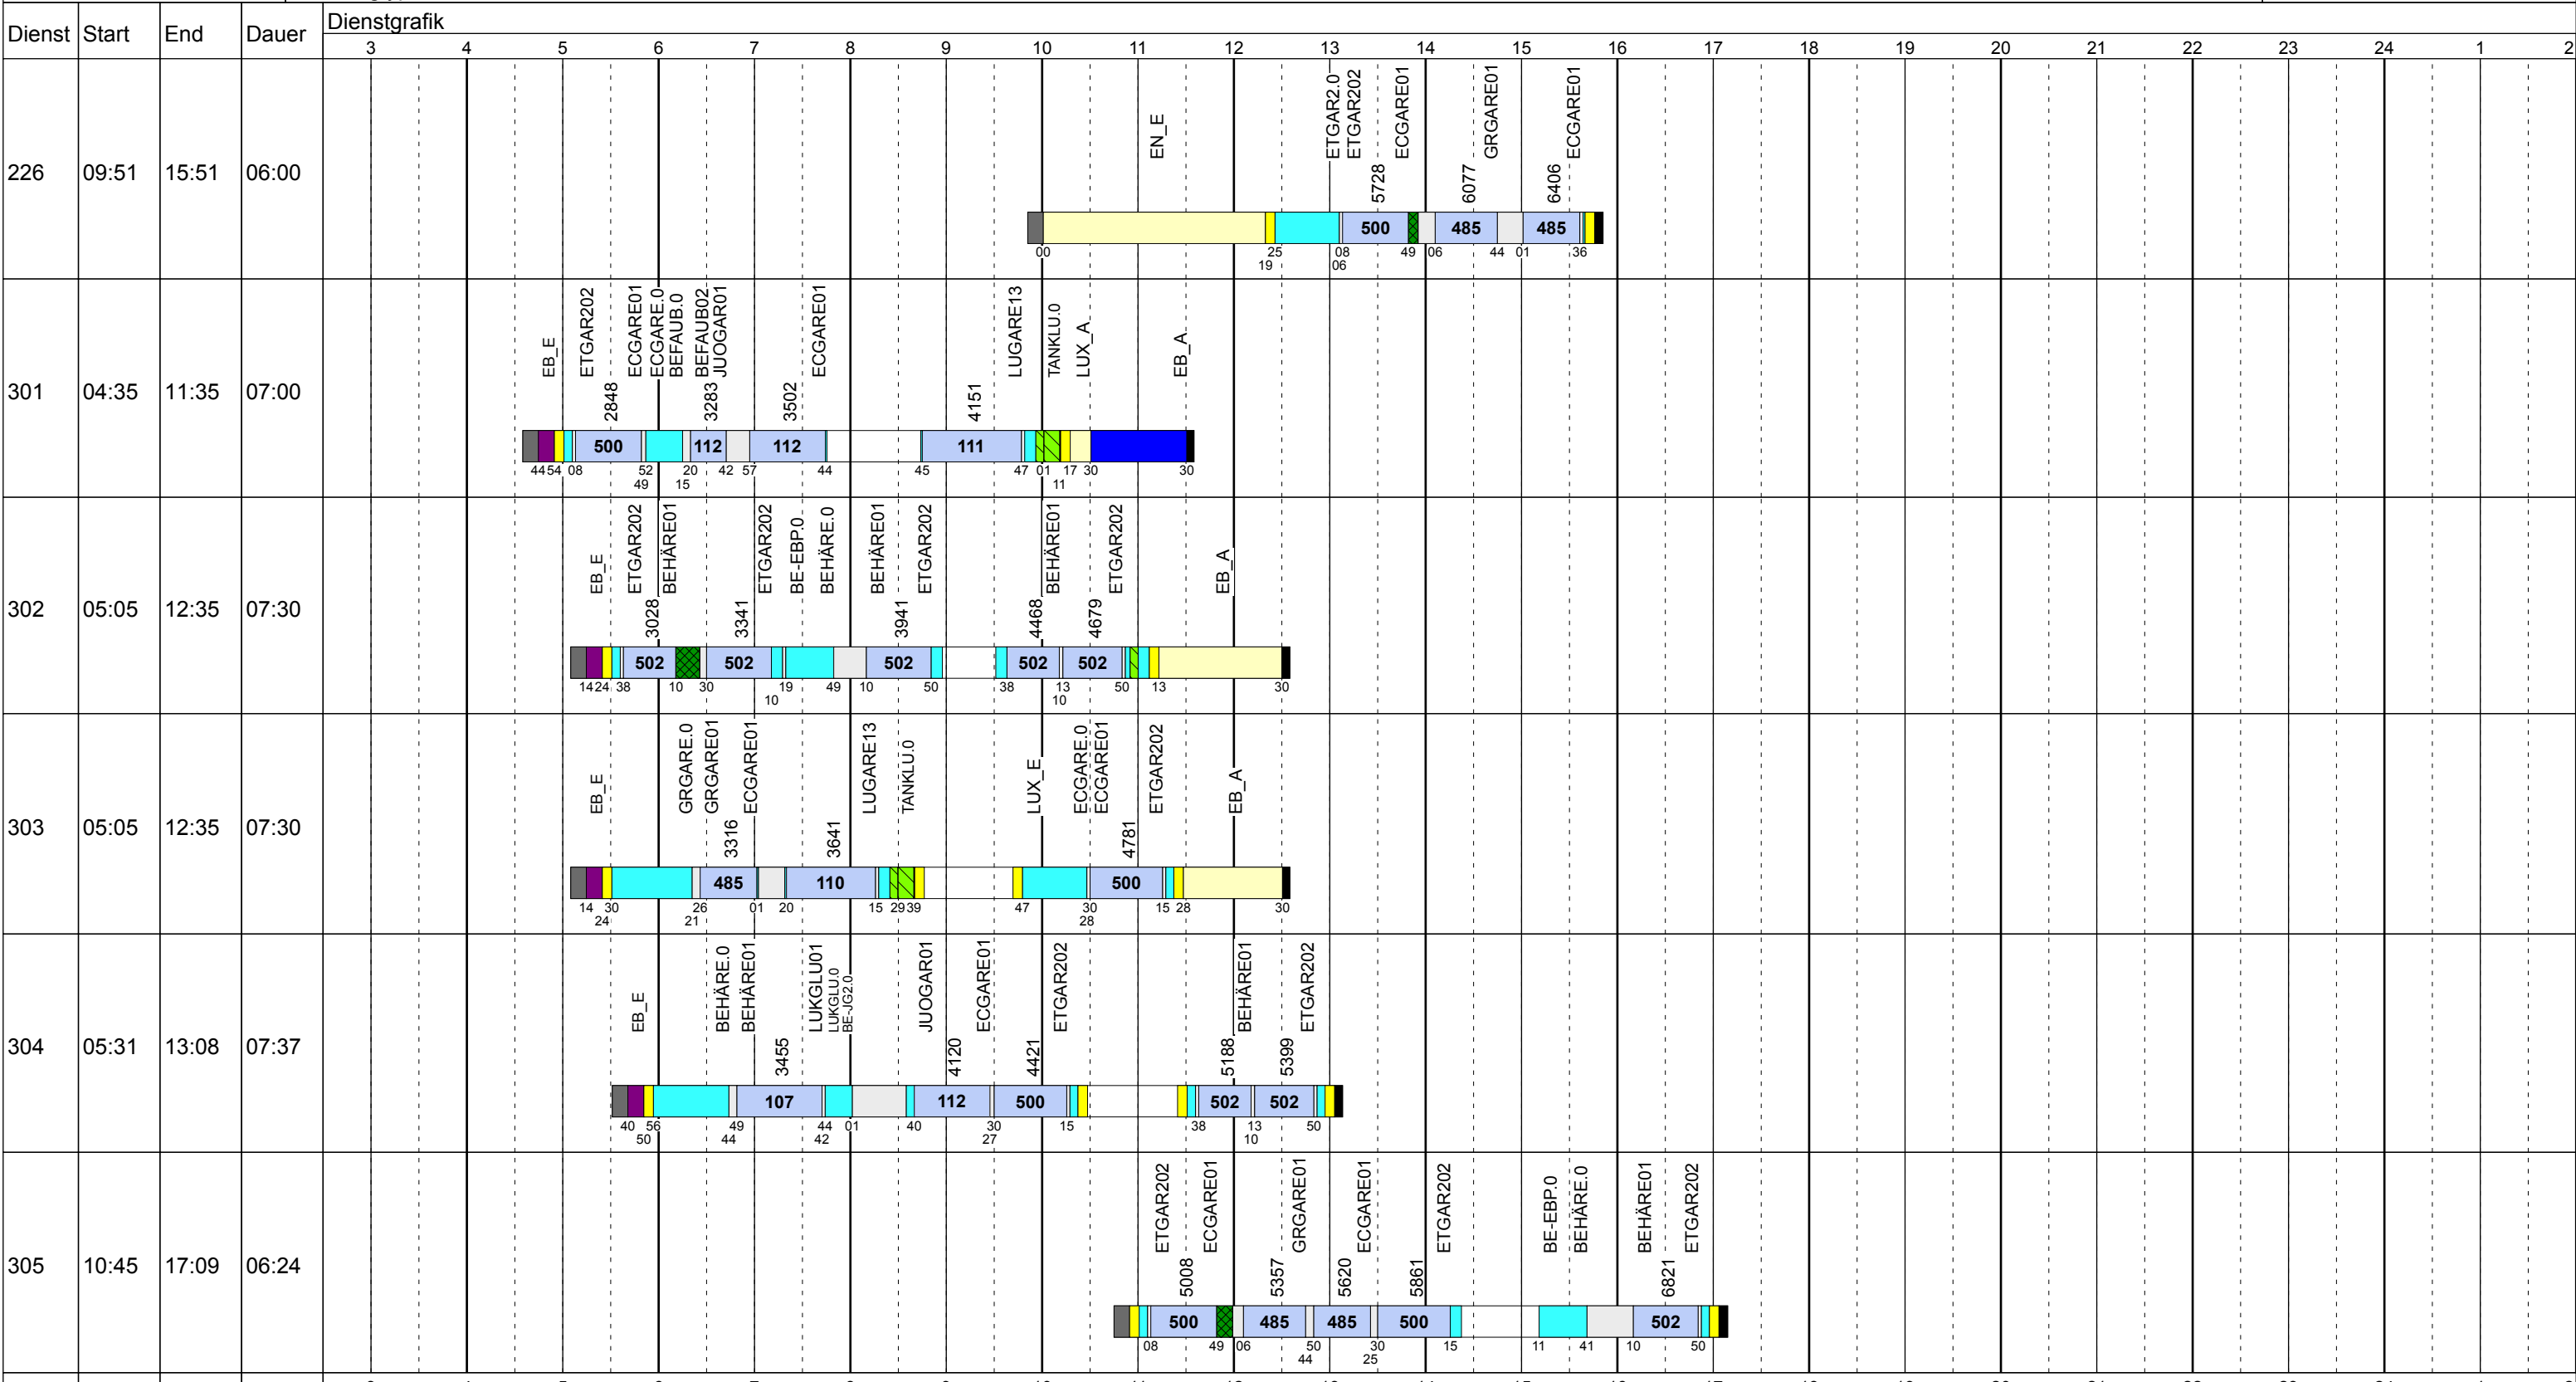

Montag Vac

Betriebstage: Mo

Betriebshöfe: EN, EB, LUX

Fahrzeugtypen: 13, 15, 18, 13NF

Gültig ab
10.12.2017