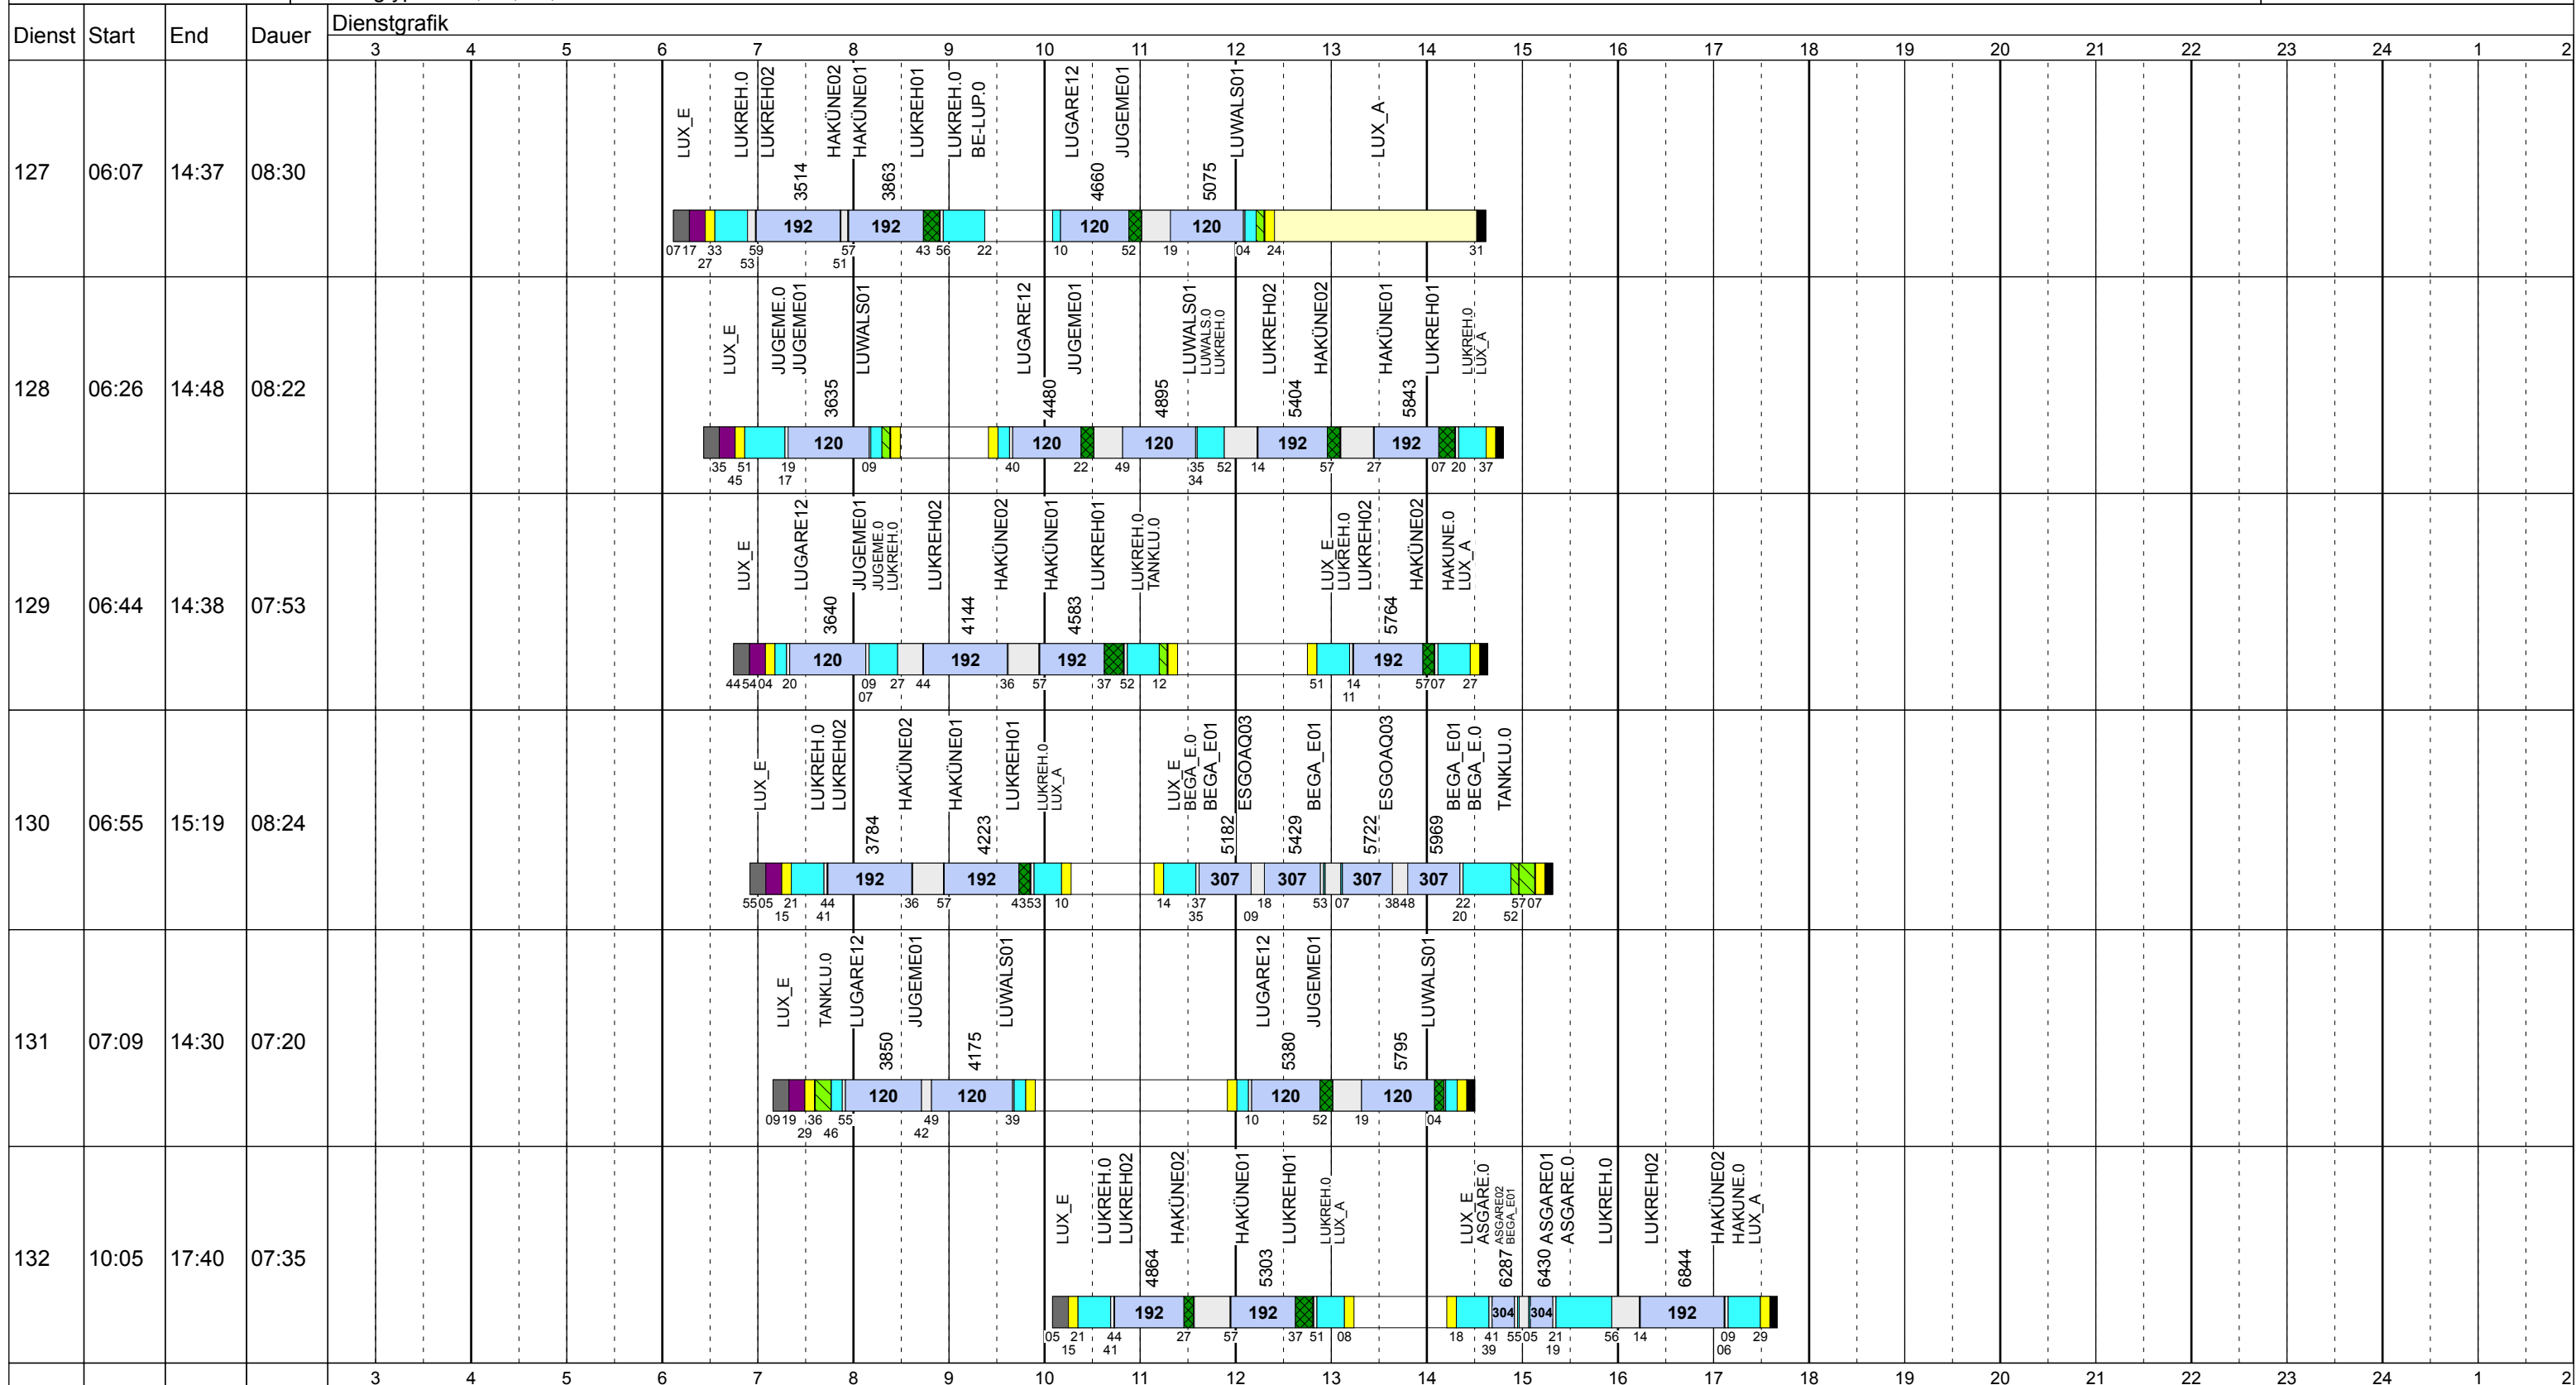

Montag Vac

Betriebstage: Mo

Betriebshöfe: EN, EB, LUX

Fahrzeugtypen: 13, 15, 18, 13NF

Gültig ab
10.12.2017

Dienst	Start	End	Dauer	Dienstgrafik																							
				3	4	5	6	7	8	9	10	11	12	13	14	15	16	17	18	19	20	21	22	23	24	1	2
101	03:21	10:21	07:00	LUX_E	GRGARE.0	WAGARE.0	BE-ENP.0	ECGARE01	GRGARE01	GRGARE.0	ECGARE.0	ECGARE01	ETGAR202	ETGAR2.0	LUX_A												
102	03:21	11:21	08:00	LUX_E																							LUX_A
103	03:51	11:21	07:30	LUX_E	REKLOP.0	REKLOP01	LUGARE14	TANKLU.0	LUGARE14	MODAUN.0	MODAUN.0	BEGA_E.0	LUGLOR.0	LUX_A	LUGARE14	RECORN01											LUGARE14
104	04:19	11:17	06:58	LUX_E	HURÉS.0				BEGA_E01	ESGOAQ03	ESGOA3.0	ESGOAQ03	BEGA_E01		ESGOAQ03	BEGA_E01										ESGOAQ03	LUX_A
105	04:23	11:19	06:56	LUX_E	JUGEME.0	JUGEME01	LUWALS01	LUWALS.0	JUGEME.0	JUGEME01	LUWALS01	TANKLU.0			LUX_E	ELMART.0	ELMART02	BEGA_E01								ELMART01	LUX_A
106	04:35	11:35	07:00	LUX_E	HAKUNE.0	HAKUNE01	LUKREH01	LUKREH02	HAKUNE02	HAKUNE01	LUKREH01	LUKREH.0	BE-JG1.0		JUGEME01											LUWALS01	LUX_A
107	04:35	11:35	07:00	LUX_E	LUGARE14	RECORN01			LUGARE14	RECORN01					LUGARE14											LUX_A	

Zeichenerklärung: AbIHin (blau), AbIRück (blau), Aufrüst (lila), AusW (gelb), EinW (gelb), ESTC (gelb), Leerf. (hellblau), Linief. (hellblau), Nach (schwarz), Reinig (grün), Rüstz. (dunkelgrün), Tanken (hellgrün), ÜWegZ (blau), Vor (grau), Wendez. (hellgrau)

Montag Vac

Betriebstage: Mo

Betriebshöfe: EN, EB, LUX

Fahrzeugtypen: 13, 15, 18, 13NF

Gültig ab
10.12.2017

Montag Vac

Betriebstage: Mo

Betriebshöfe: EN, EB, LUX

Fahrzeugtypen: 13, 15, 18, 13NF

Gültig ab
10.12.2017

Montag Vac

Betriebstage: Mo

Betriebshöfe: EN, EB, LUX

Fahrzeugtypen: 13, 15, 18, 13NF

Gültig ab
10.12.2017

Montag Vac