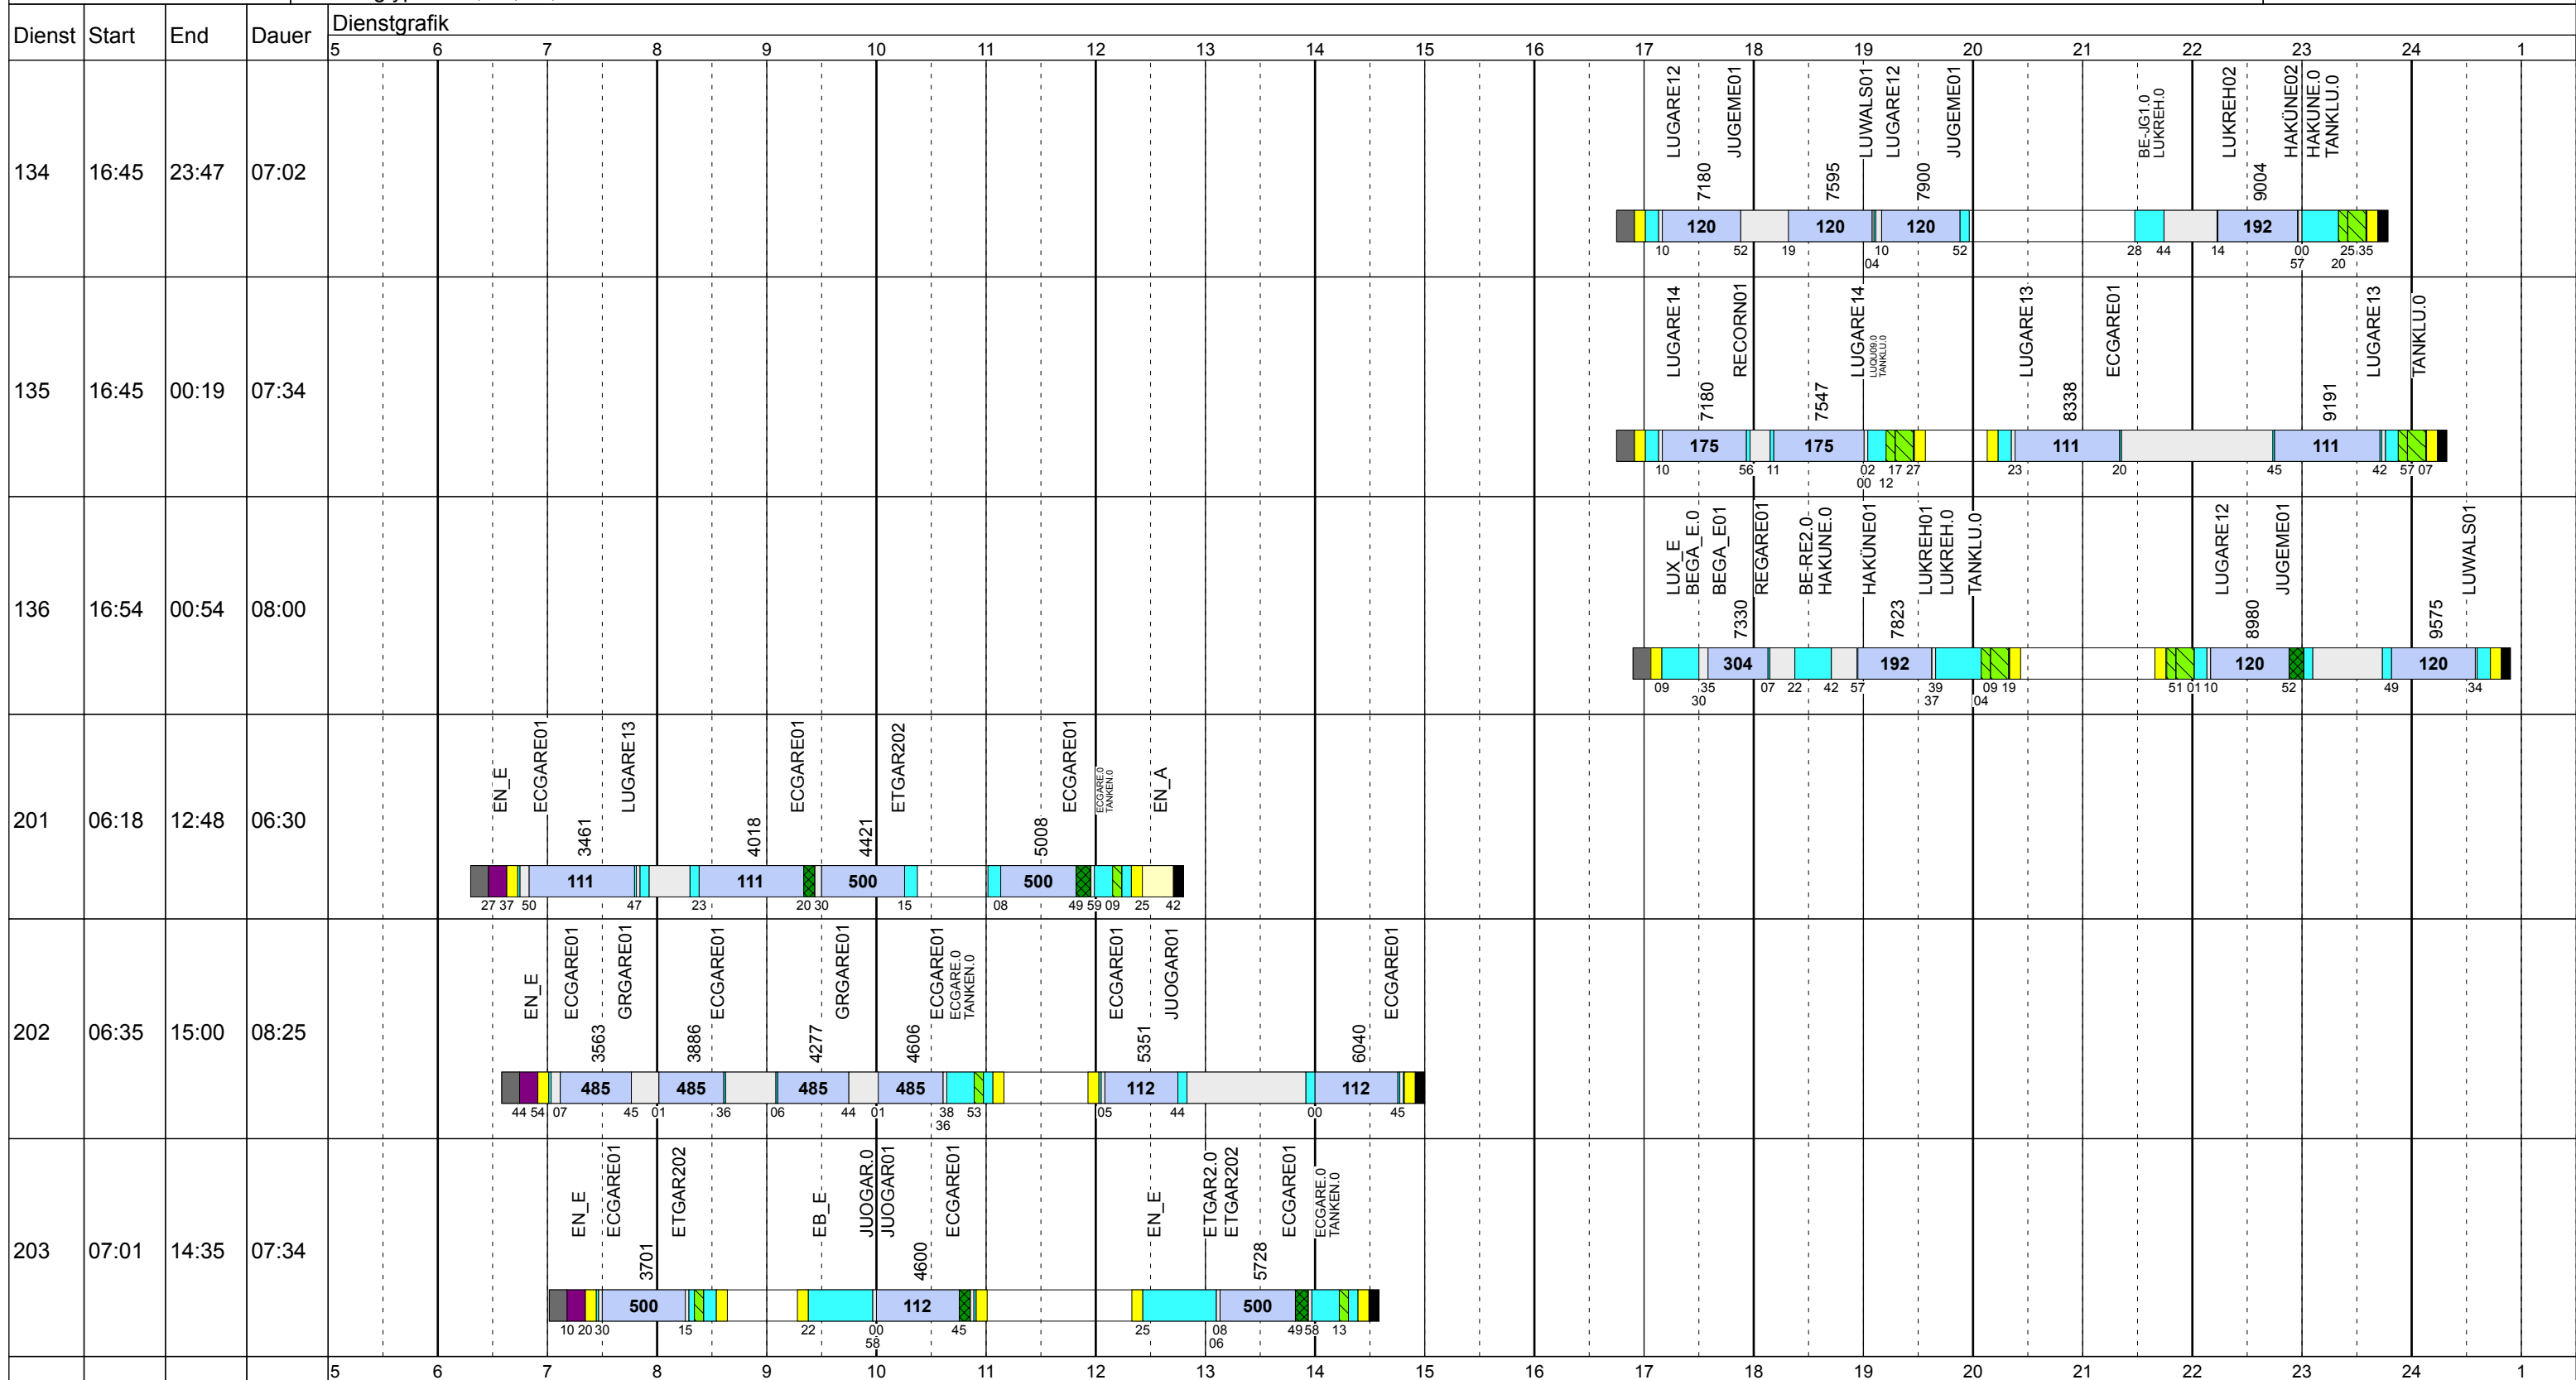

Sonntag Scol

Betriebstage: So

Betriebshöfe: EN, EB, LUX

Fahrzeugtypen: 13, 15, 18, 13NF

Gültig ab
10.12.2017

Dienst	Start	End	Dauer	Dienstgrafik																																						
				5	6	7	8	9	10	11	12	13	14	15	16	17	18	19	20	21	22	23	24	1																		
128	15:45	23:19	07:34														LUX_E	EB_E	ETGAR202	7168	ECGARE01		7541	LUGARE13		7978	ECGARE01							8831	LUGARE13	TANKLU.0						
129	15:49	23:19	07:30														LUX_E		JUOGAR01	7480	JUOGAR01	ECGARE01						8111	LUGARE13				LUX_E	HAKUNE01	HAKUNE01	8903	LUKREH01	LUKREH.0	TANKLU.0			
130	16:08	00:09	08:01														TANKLU.0	RECORNO1	RECORNO1	7187	LUGARE14	BE-LUP0	ESGOA3.0	ESGOAQ03	7949	BEGA_E01	BEGA_E.0	BE-LUP0								LUGARE14	9160	RECORNO1	RECORNO1	LUX_A		
131	16:15	00:08	07:53														LUX_E	EB_E	ETGAR202	7348	BEHARE01	BEHARE.0		TANKLU.0		LUGARE12	JUGEME01	8260						BE-JG1.0	HAKUNE.0	HAKUNE01	9263	LUKREH01	LUKREH.0	LUX_A		
132	16:24	23:54	07:30														LUX_E		TANKLU.0	HAKUNE.0	HAKUNE01	7463	LUKREH01	LUKREH.0	JUGEME01	7955	LUWALS01		LUGARE12	JUGEME01	8620	JUGEME01					9215	LUWALS01				
133	16:30	23:59	07:29														LUX_E	ESGOA3.0	ESGOAQ03	7229	BEGA_E01		7702	ESGOAQ03	ESGOA3.0	BE-LUP.0			LUGARE14	RECORNO1	8800	RECORNO1			9167	LUGARE14	LUX_A	TANKLU.0				

Sonntag Scol

Betriebstage: So
Betriebshöfe: EN, EB, LUX
Fahrzeugtypen: 13, 15, 18, 13NF

Gültig ab
10.12.2017