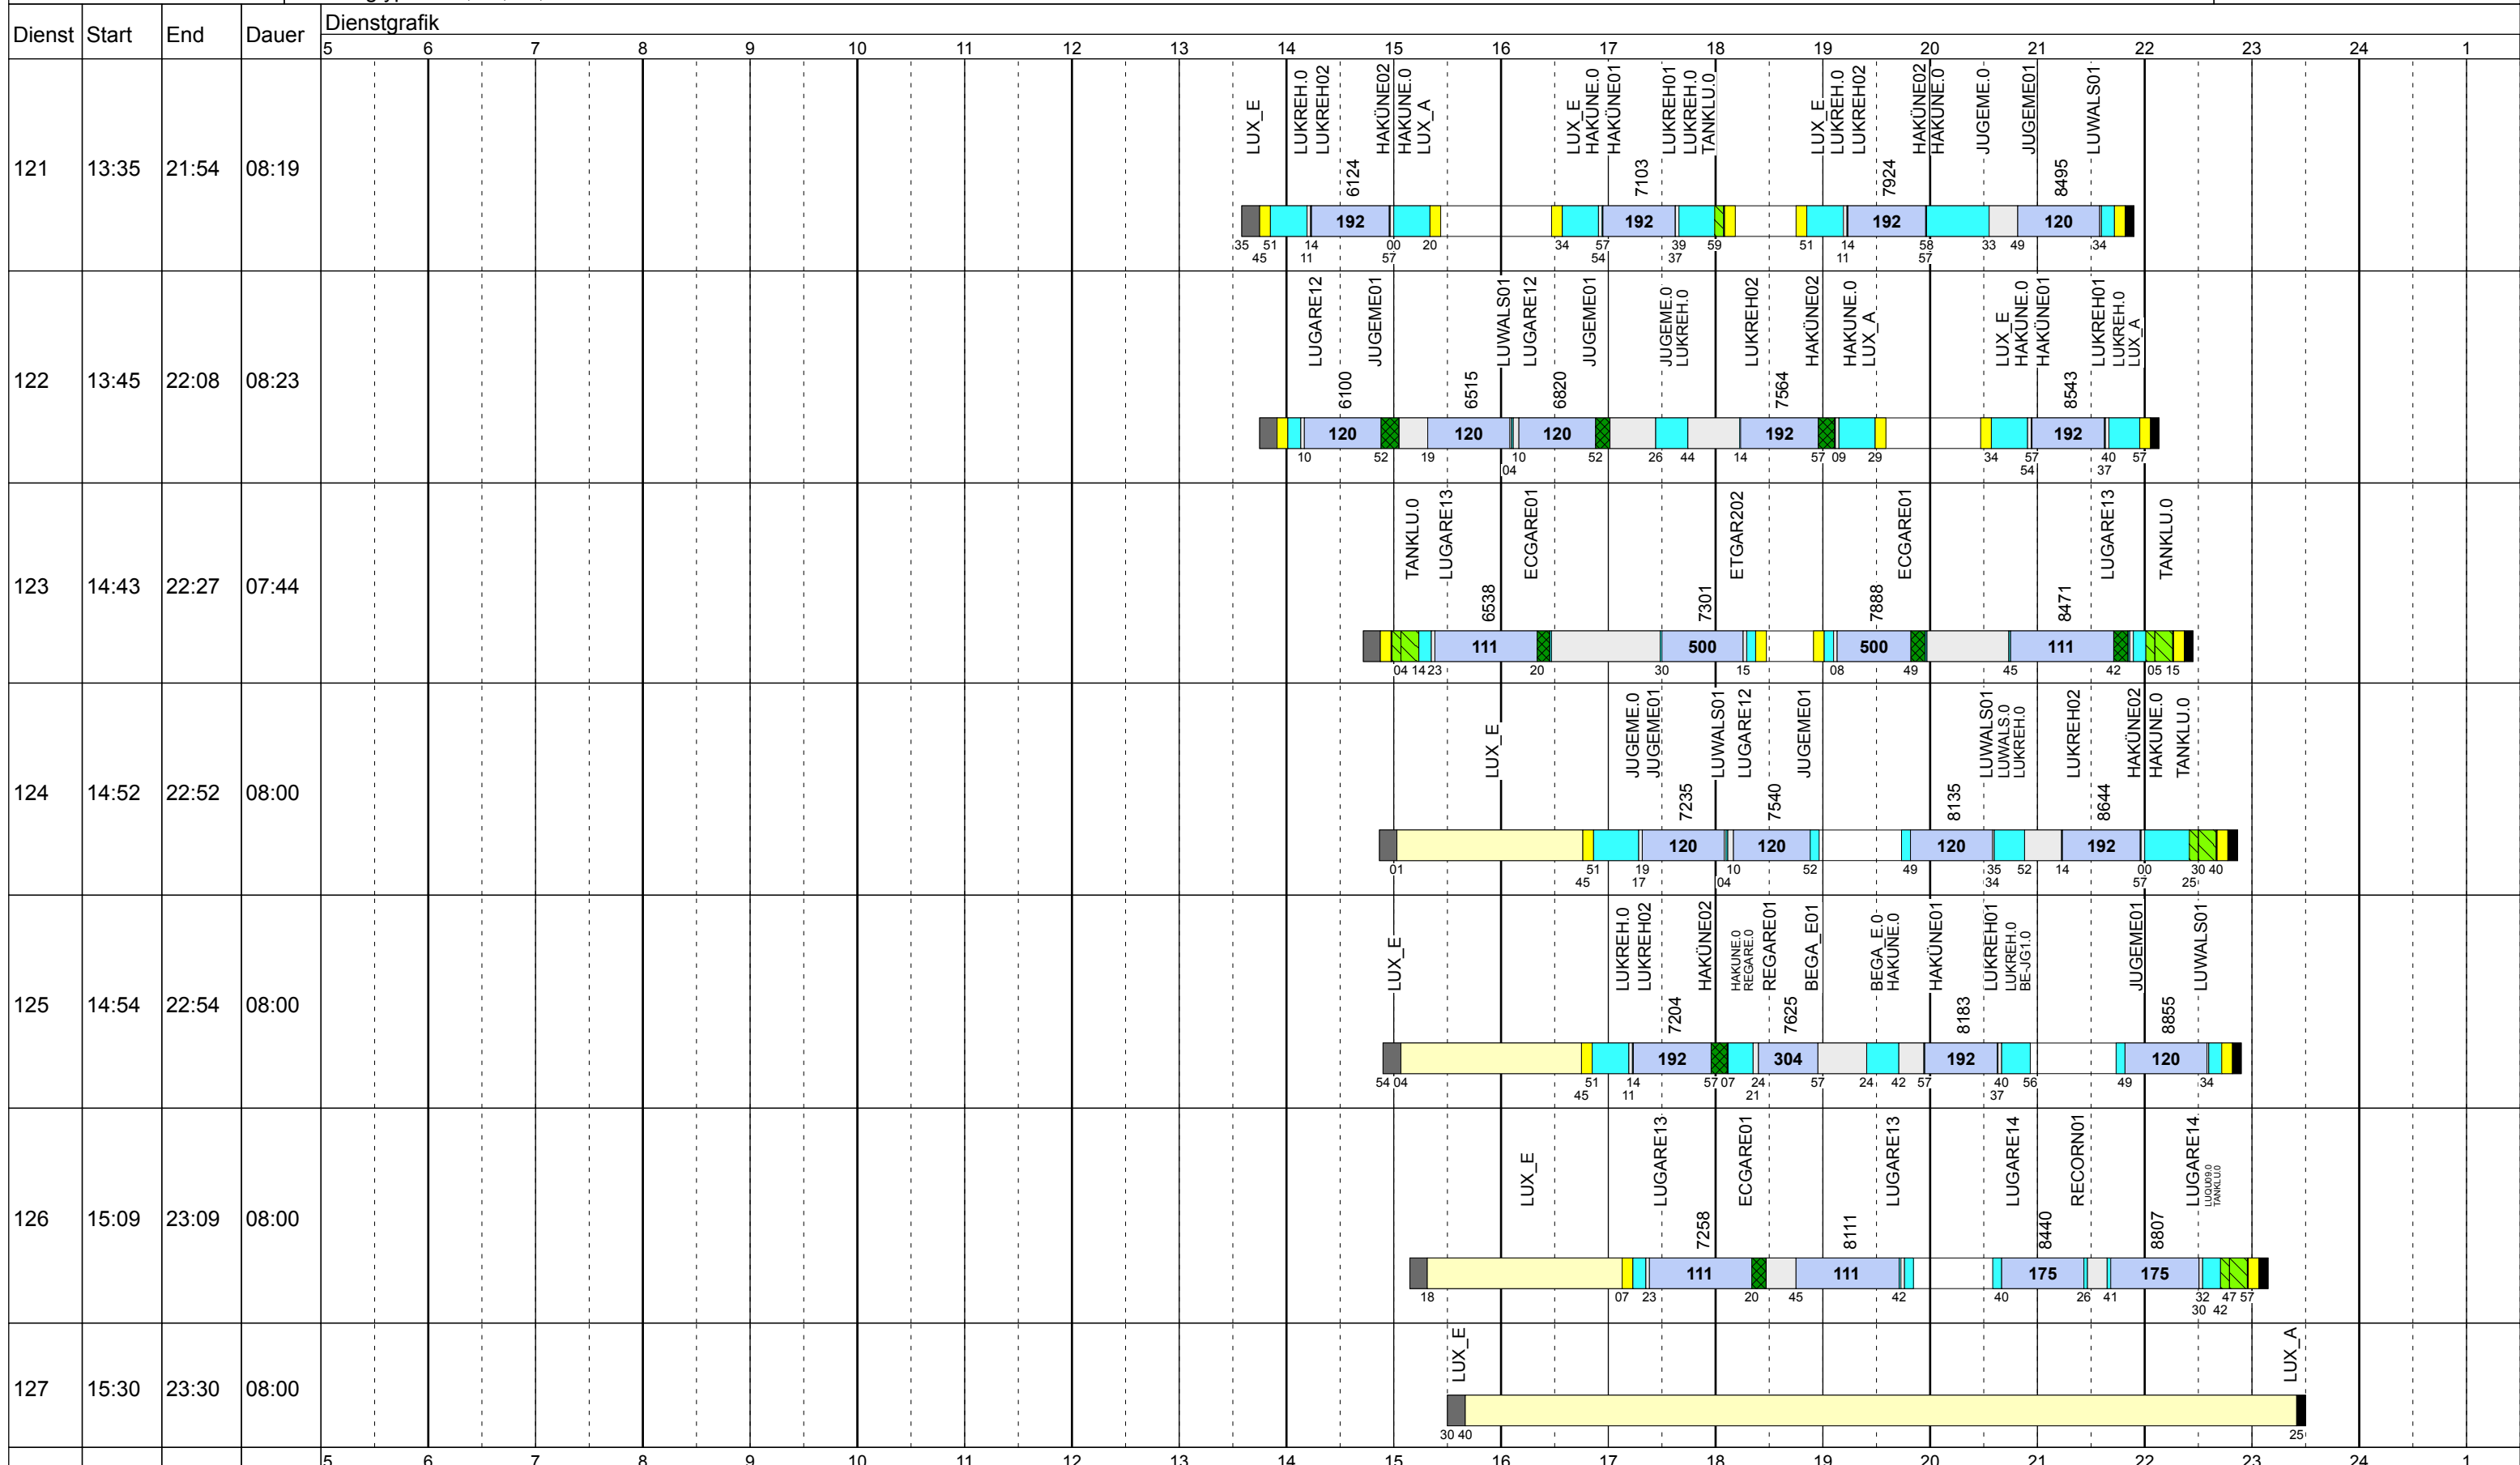

Sonntag Scol

Betriebstage: So
Betriebshöfe: EN, EB, LUX
Fahrzeugtypen: 13, 15, 18, 13NF

Gültig ab
10.12.2017

Dienst	Start	End	Dauer	Dienstgrafik																																		
				5	6	7	8	9	10	11	12	13	14	15	16	17	18	19	20	21	22	23	24	1														
114	10:08	18:07	07:59							LUX_E	HAKUNE.0 HAKUNE01	4943 LUKREH01 LUKREH.0 LUX_A		LUGARE13	5818 EGGARE01		6311 LUGARE13	LUGARE14	6820 RECORN01 RECORN.0	TANKLU.0																		
115	10:25	17:59	07:34							LUX_E	LUKREH02 LUKREH02	5044 HAKUNE02 HAKUNE.0 LUX_A		LUX_E HAKUNE.0 HAKUNE01	6023 LUKREH01 LUKREH.0 LUX_A		LUX_E LUKREH02 LUKREH02	6844 HAKUNE02 HAKUNE.0	TANKLU.0																			
116	10:35	17:30	06:55							LUX_E	LUGARE14	5020 RECORN01		LUGARE14 LUGARE14	5387 LUGARE13		LUGARE13	EGGARE01		LUGARE13	TANKLU.0																	
117	10:48	17:39	06:51							LUX_E	LUGARE13	5098 EGGARE01		LUGARE13	5951 LUGARE13		LUGARE14	RECORN01		LUGARE14	TANKLU.0																	
118	11:24	17:24	06:00							LUX_E	LUGARE12	5380 JUGEME01		LUGARE12	6155 LUGARE12		LUGARE12	JUGEME01		LUGARE12	TANKLU.0																	
119	11:42	18:02	06:20							LUX_E	BEGA_E01	5542 ESGOAQ03 ESGOAQ3.0 BE-EST.0		BEGA_E01	6509 ESGOAQ03		BEGA_E01	ESGOAQ03		ESGOAQ03 ESGOAQ3.0	TANKLU.0																	
120	13:00	21:00	08:00																																		LUX_A	

Zeichenerklärung: AblHin (dark blue), AblRück (blue), Aufrüst (purple), AusW (yellow), EinW (yellow), ESTC (light blue), Leerf. (light blue), Linienf. (light blue), Nach (black), Reinig (green), Rüstz. (dark green), Tanken (green), Vor (grey), Wenz. (grey)

Sonntag Scol

Betriebstage: So

Betriebshöfe: EN, EB, LUX

Fahrzeugtypen: 13, 15, 18, 13NF

Gültig ab
10.12.2017