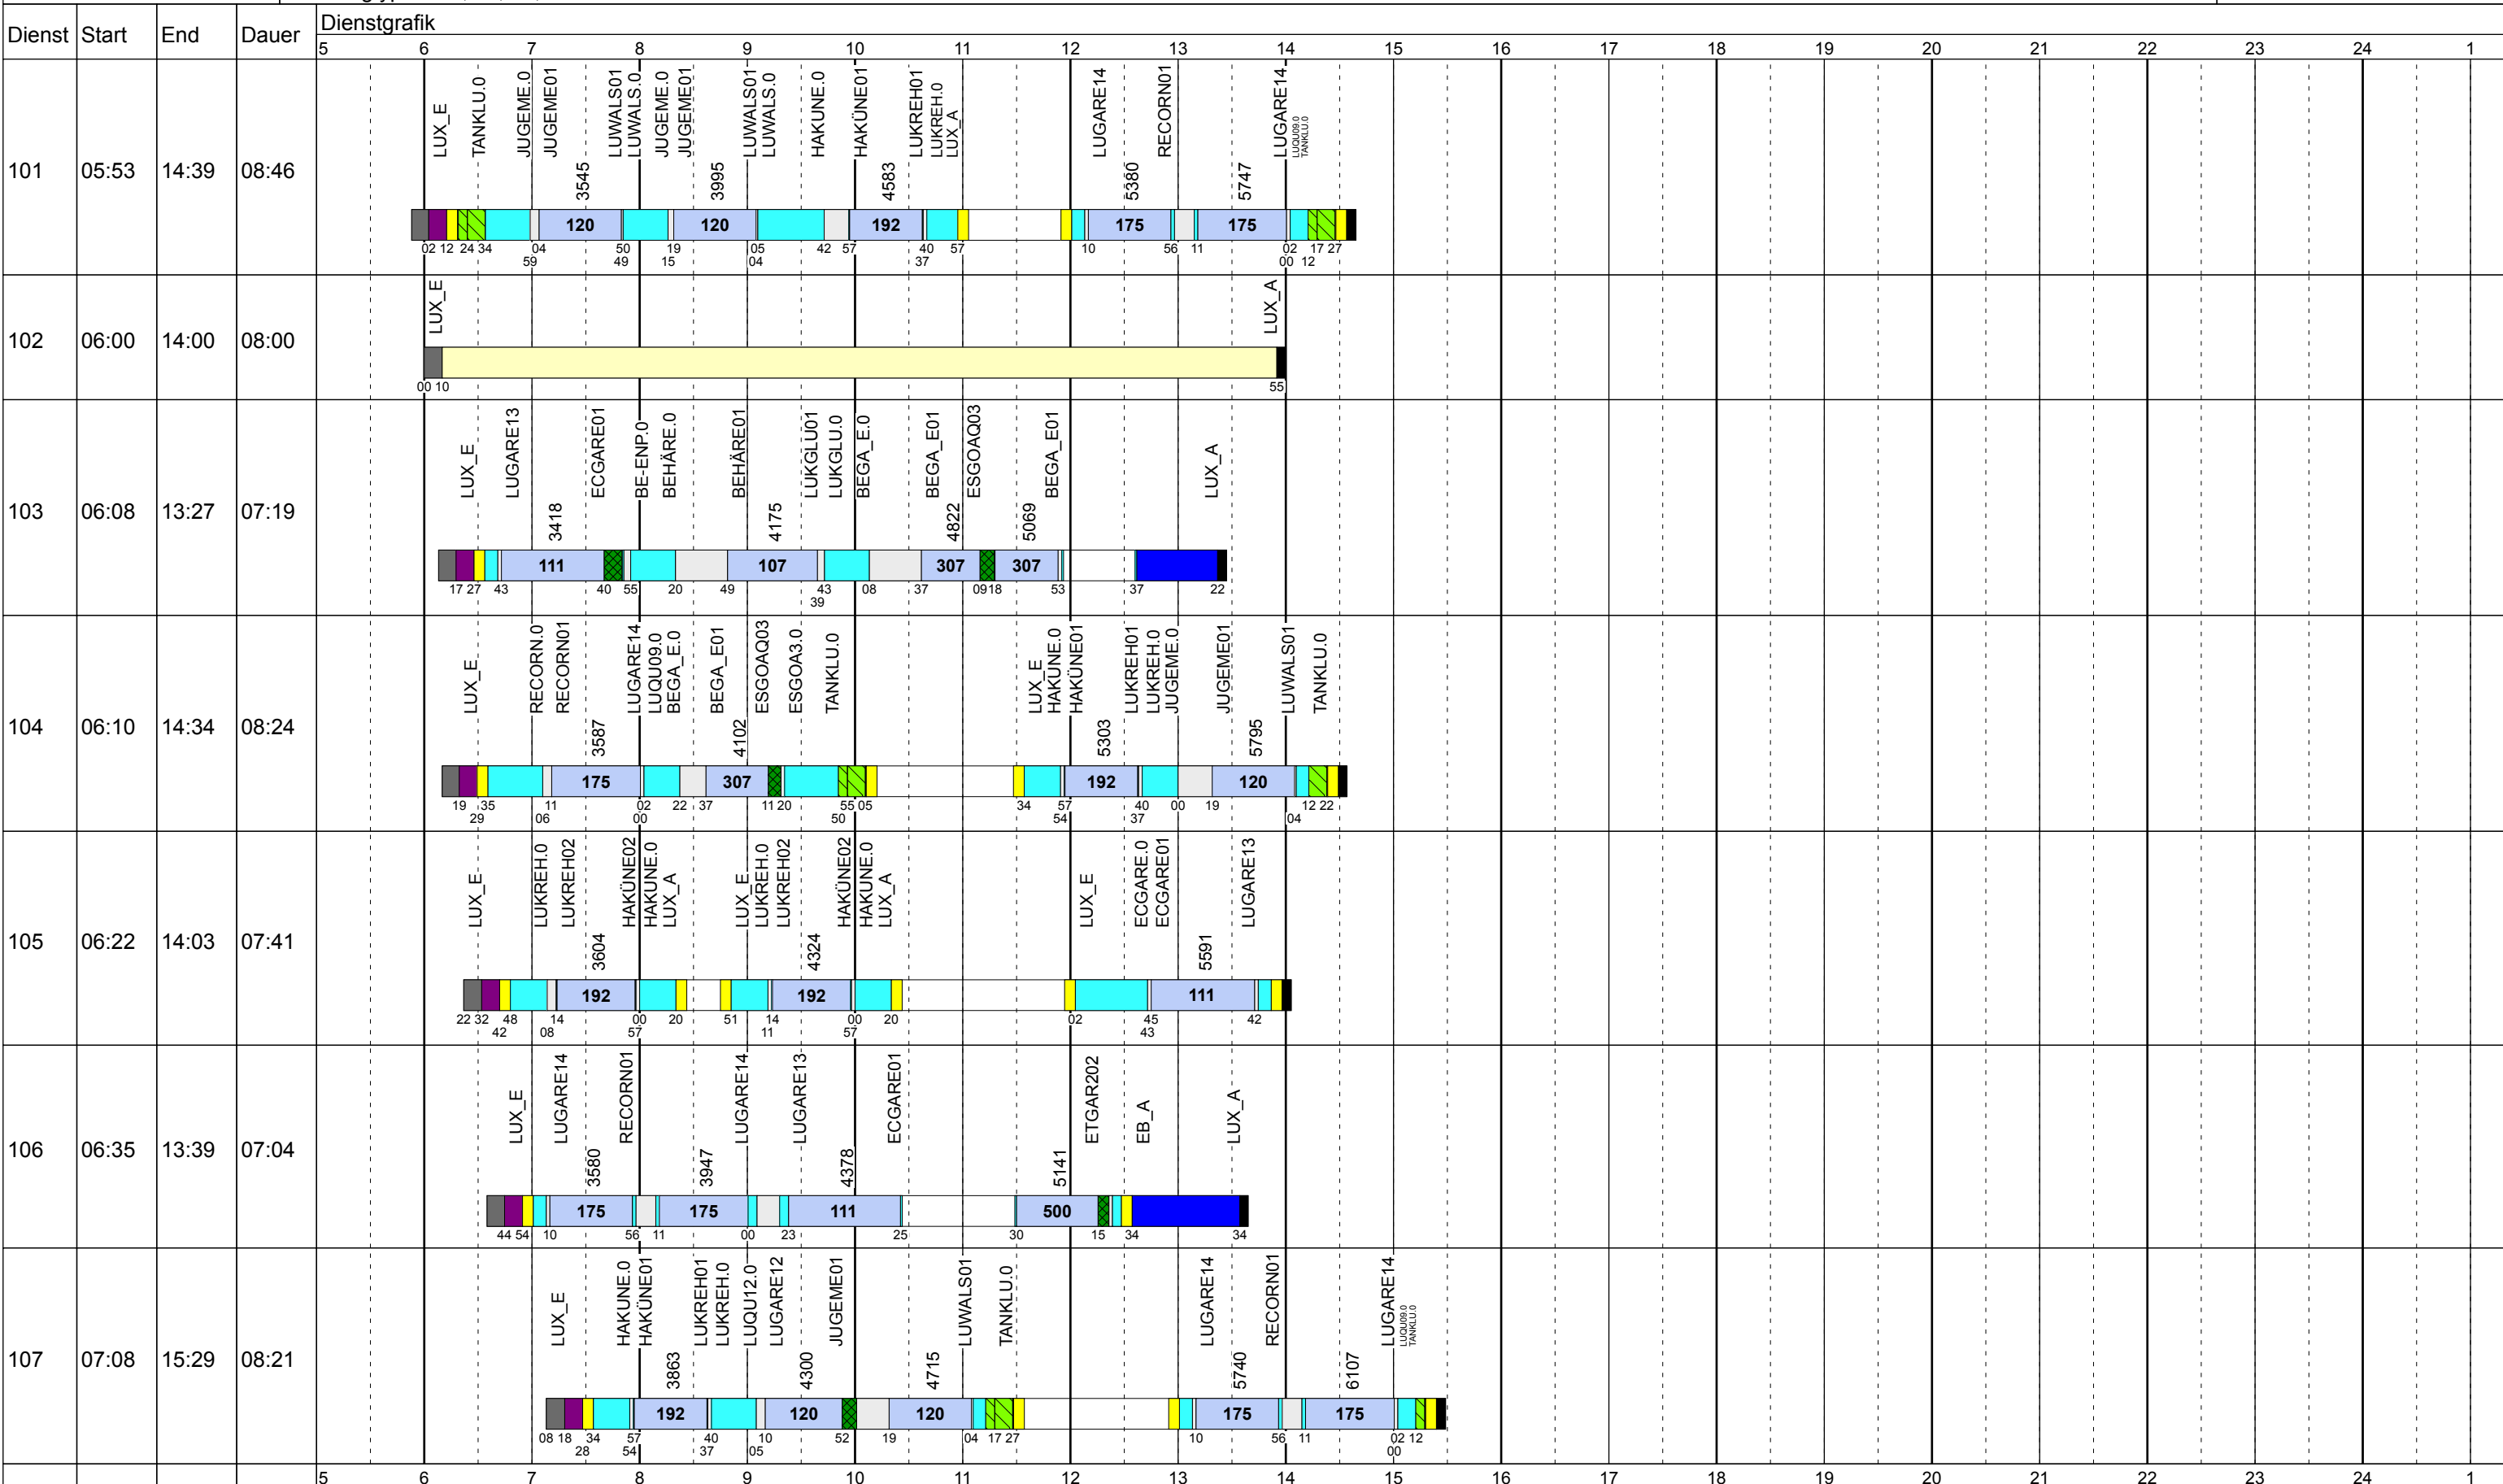

Sonntag Scol

Betriebstage: So

Betriebshöfe: EN, EB, LUX

Fahrzeugtypen: 13, 15, 18, 13NF

Gültig ab
10.12.2017