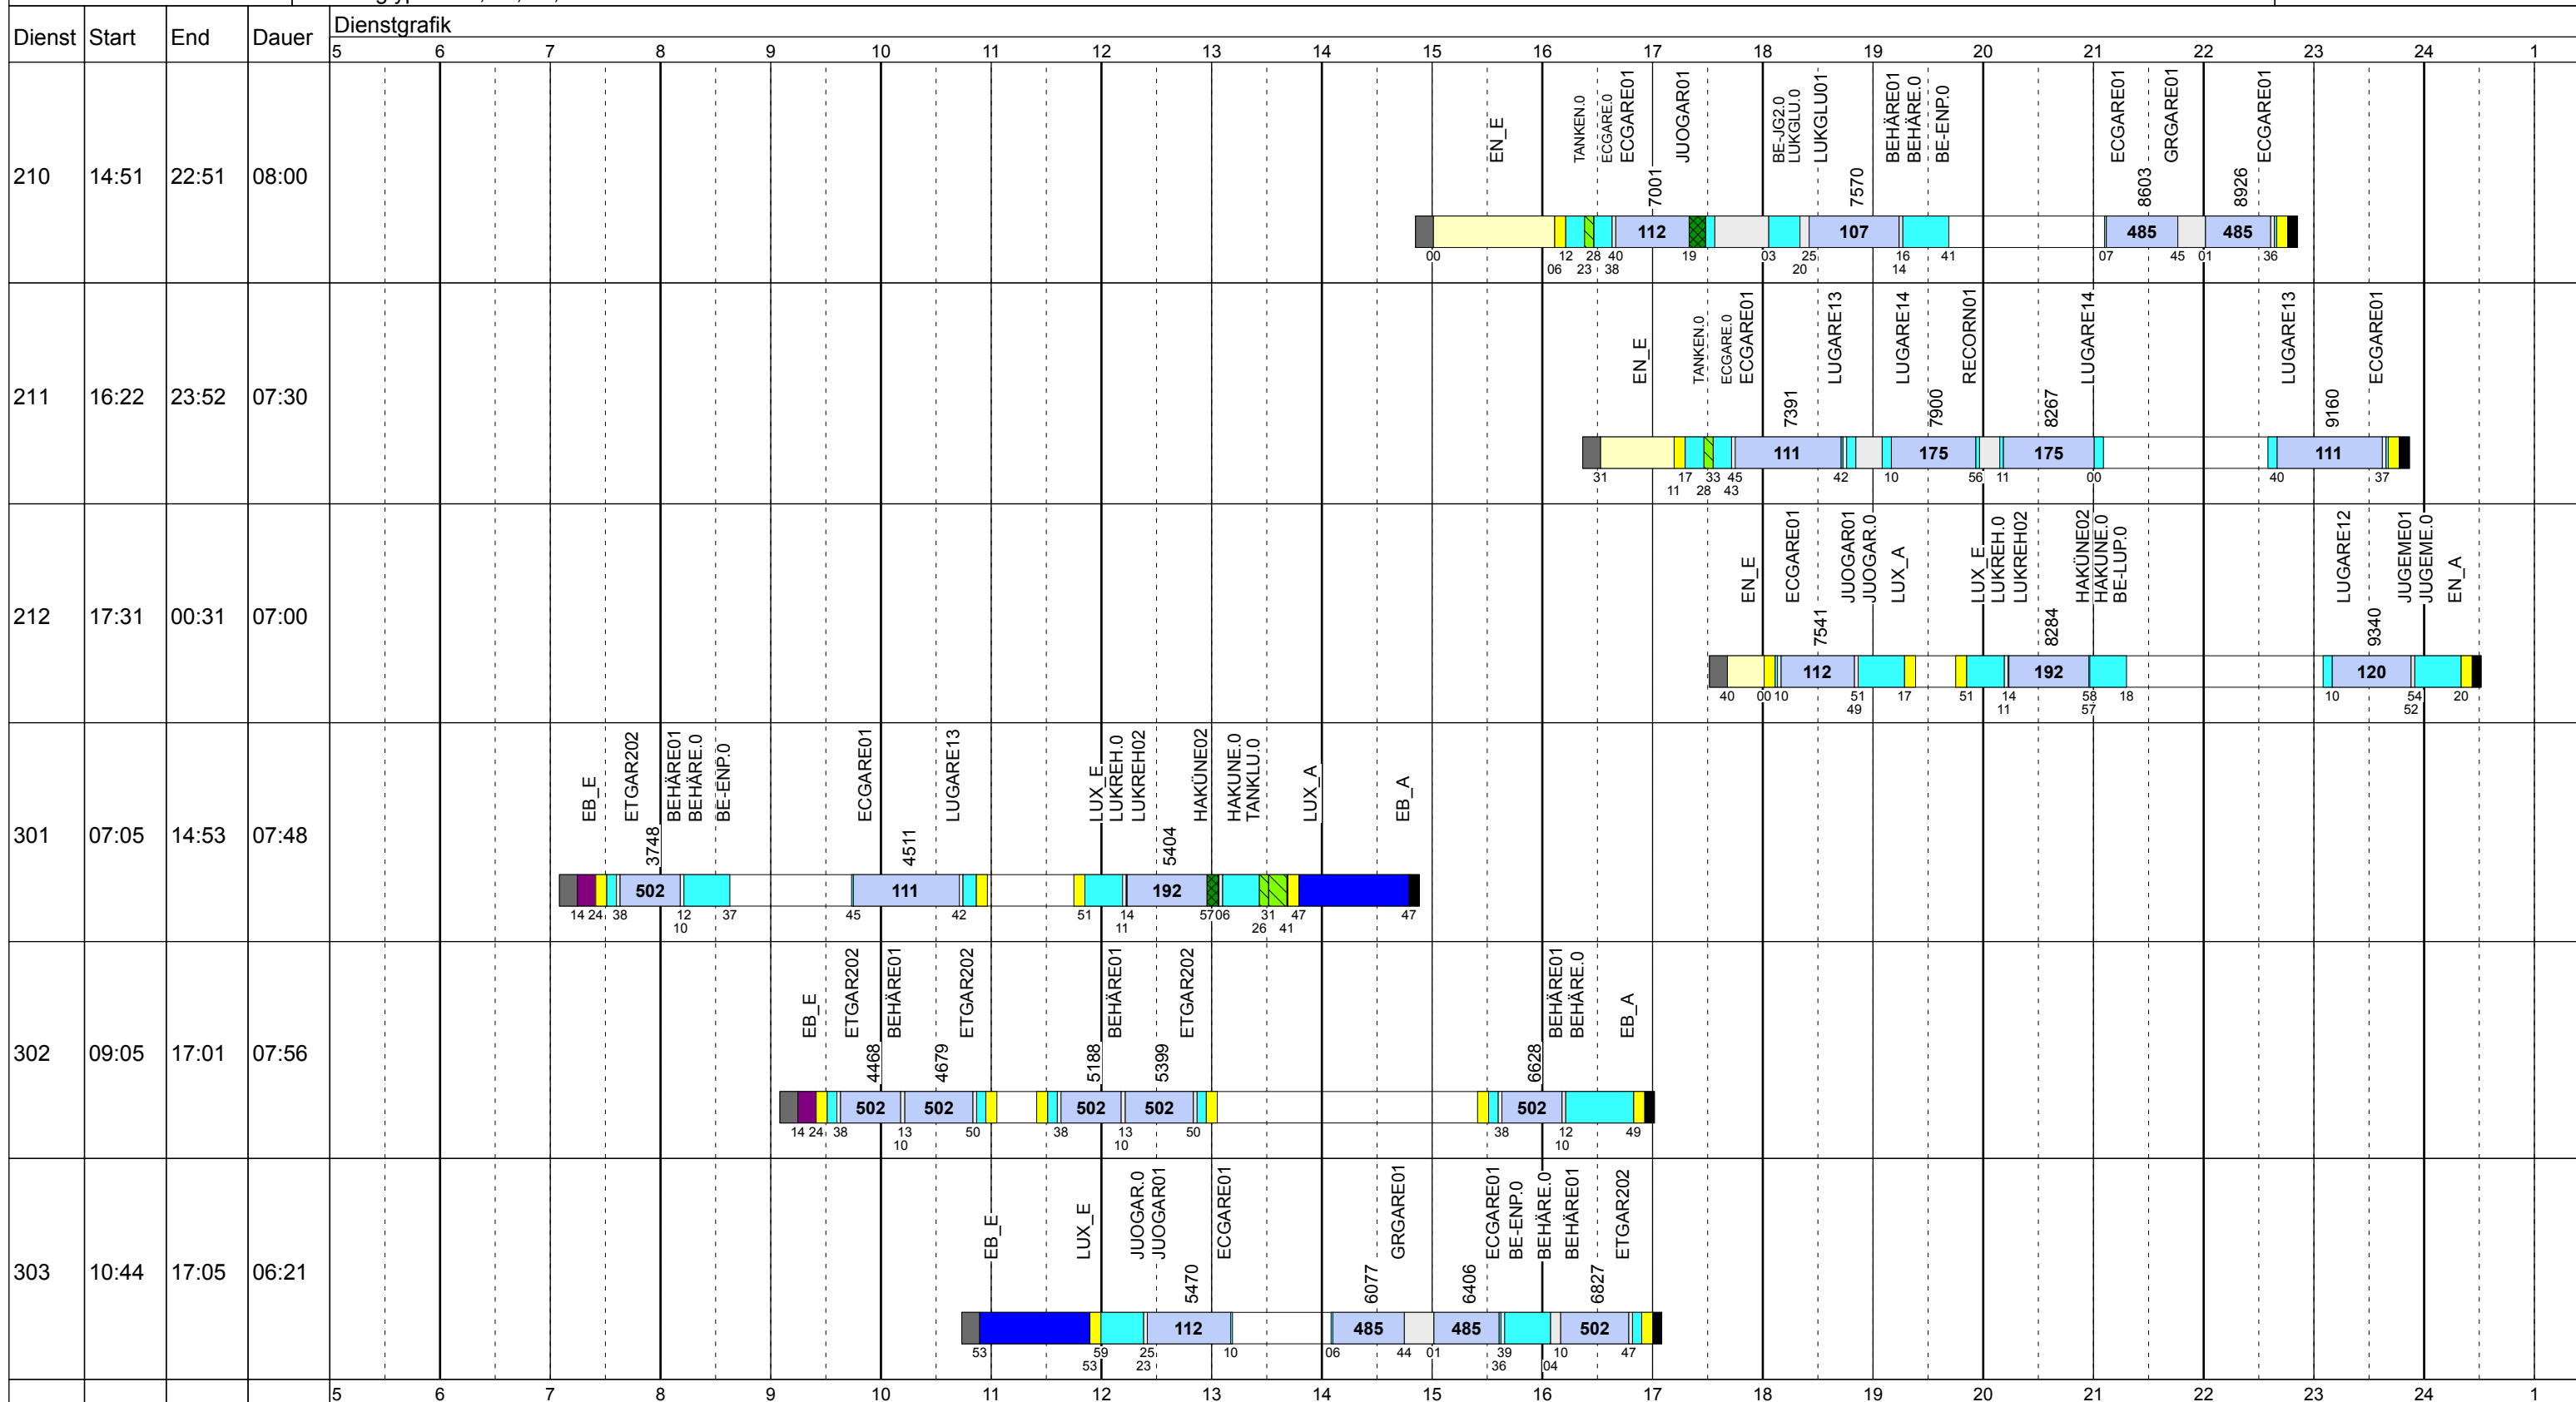

Sonntag Scol

Betriebstage: So
Betriebshöfe: EN, EB, LUX
Fahrzeugtypen: 13, 15, 18, 13NF

Gültig ab
10.12.2017

Zeichenerklärung: AbiHin [Blau], AbiRück [Blau], Aufrüst [Lila], AusW [Gelb], EinW [Gelb], ESTC [Gelb], Leerf. [Cyan], Linienf. [Lila], Nach [Schwarz], Reinig [Grün], Rüstz. [Grün], Tanken [Grün], Vor [Grau], Wendez. [Grau]