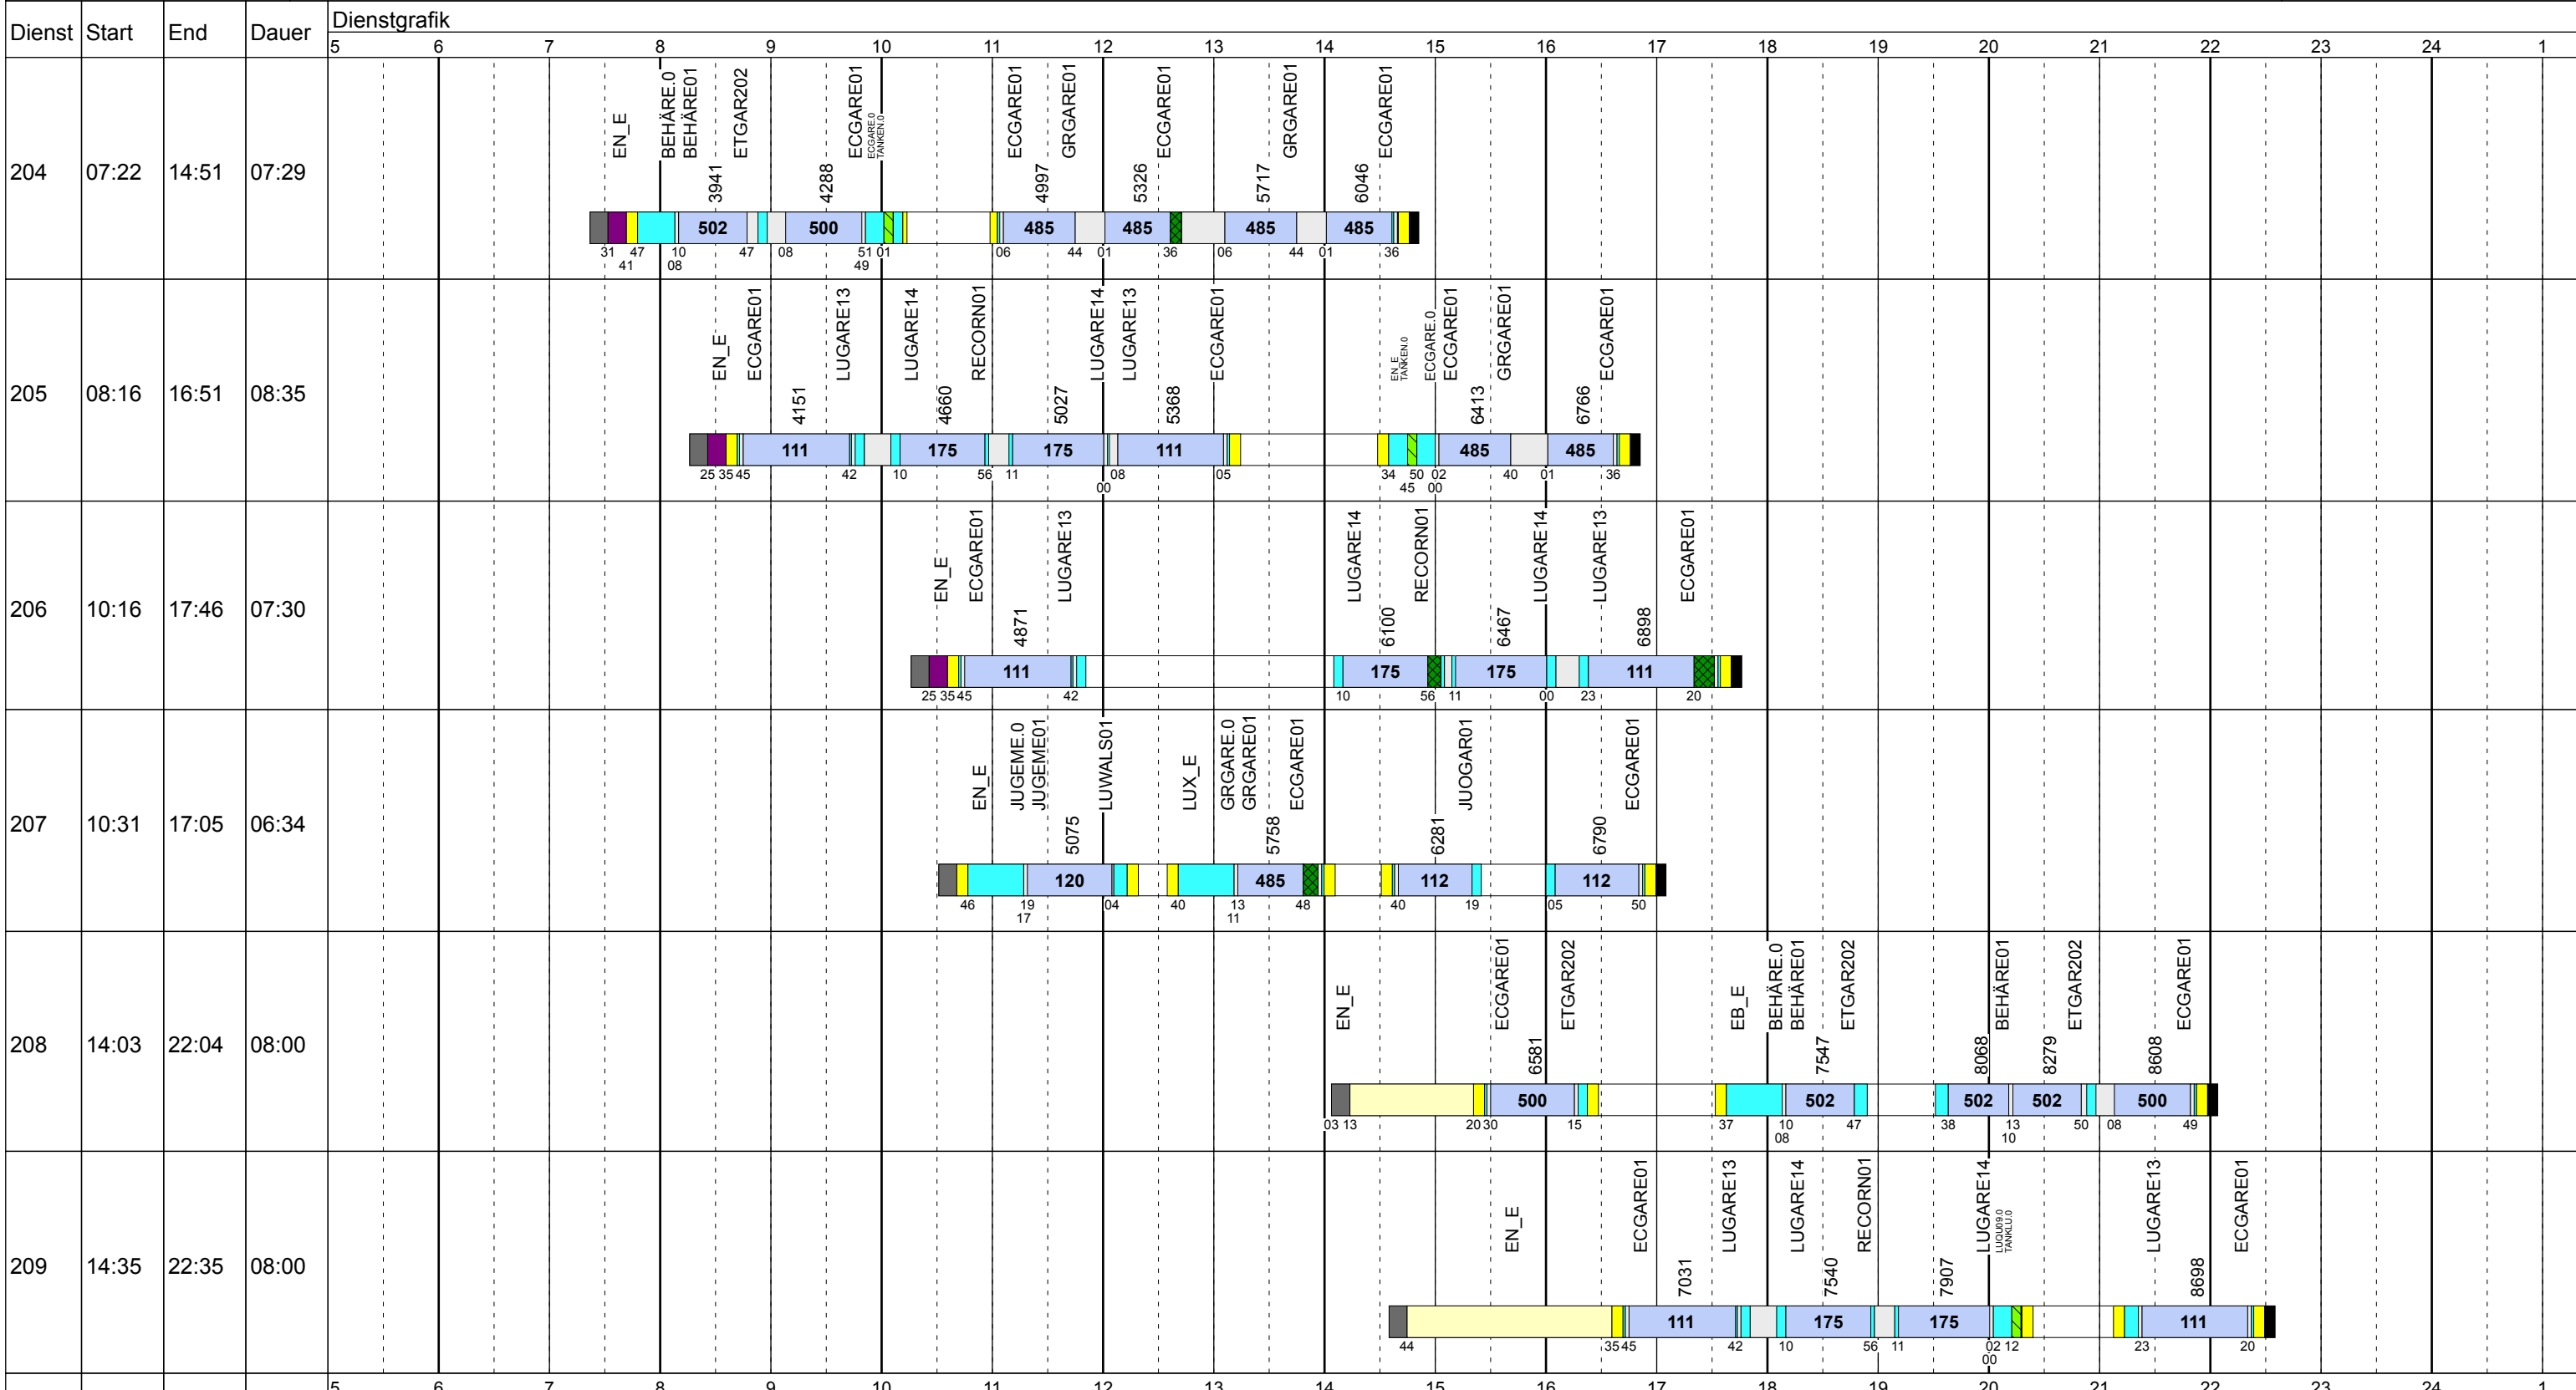

Sonntag Scol

Betriebstage: So

Betriebshöfe: EN, EB, LUX

Fahrzeugtypen: 13, 15, 18, 13NF

Gültig ab
10.12.2017

Zeichenerklärung: AbIHin ■ AbIRück ■ Aufrüst ■ AusW ■ EinW ■ ESTC ■ Leerf. ■ Linienf. ■ Nach ■ Reinig ■ Rüstz. ■ Tanken ■ Vor ■ Wendez. ■