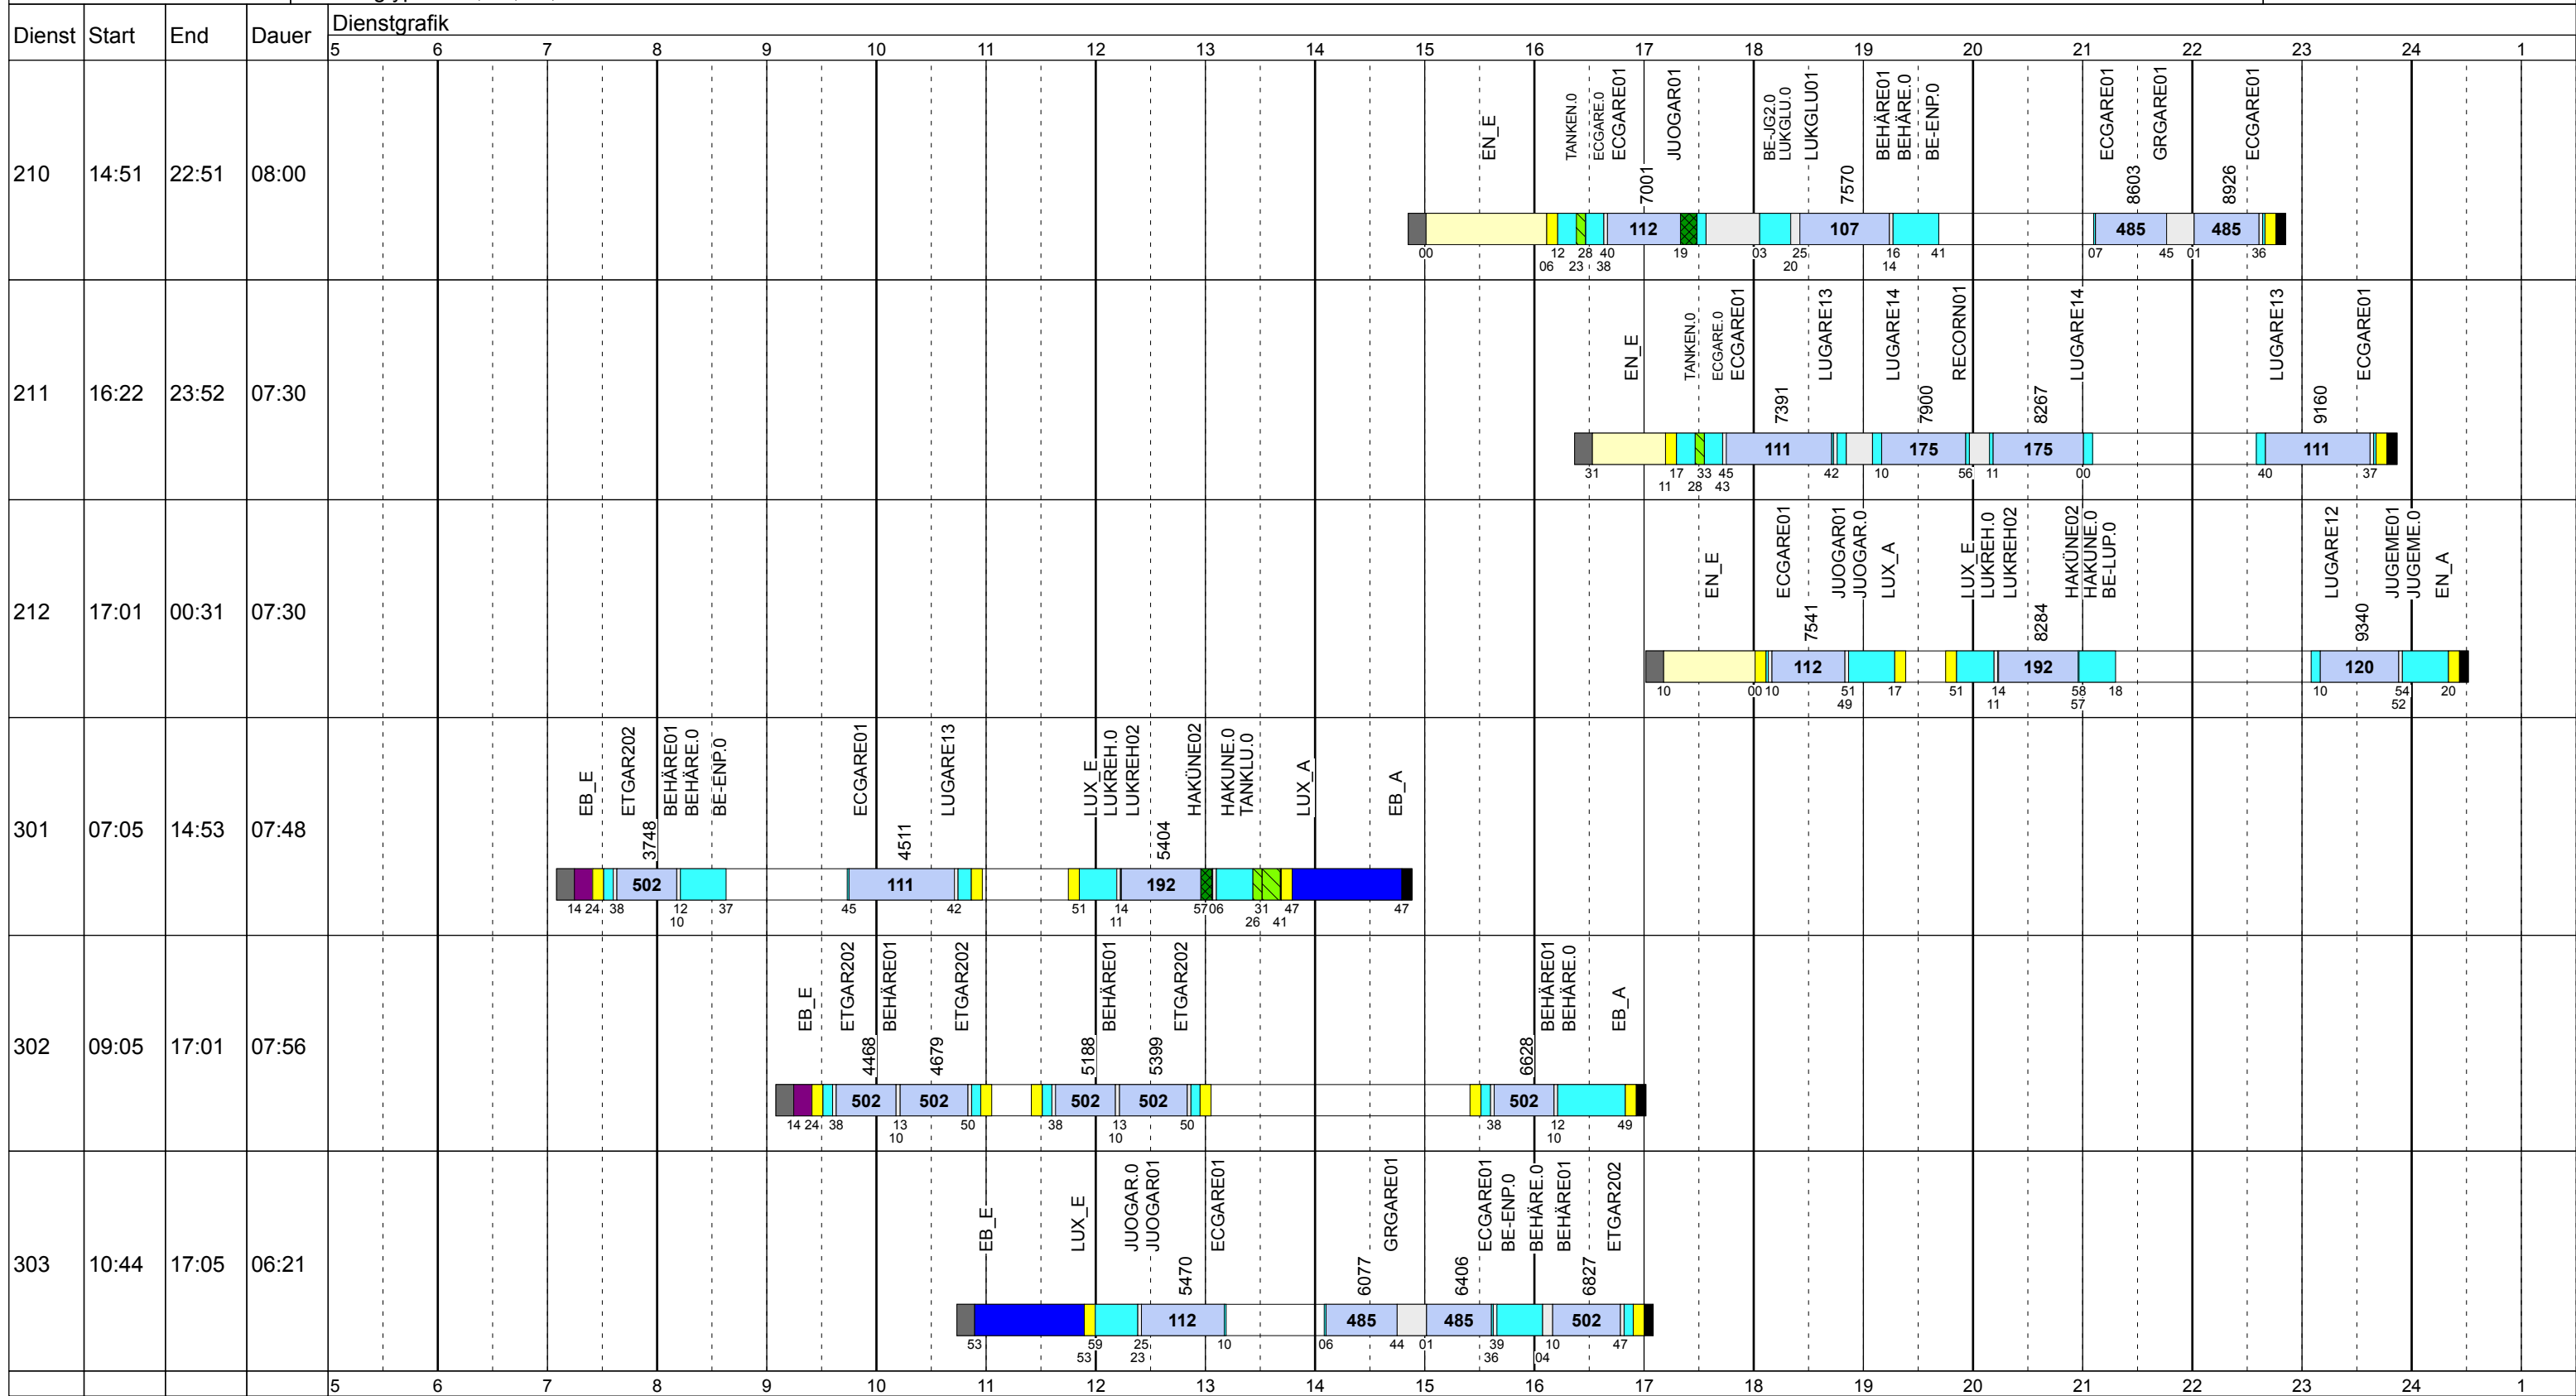

Sonntag Vac

Betriebstage: So
Betriebshöfe: EN, EB, LUX
Fahrzeugtypen: 13, 15, 18, 13NF

Gültig ab
10.12.2017

Dienst	Start	End	Dauer	Dienstgrafik																							
				5	6	7	8	9	10	11	12	13	14	15	16	17	18	19	20	21	22	23	24	1			
204	07:22	14:51	07:29				EN_E 31 47 41	BEHÄRE.0 BEHÄRE01 3941 10 08	ETGAR202 47 08	4288 ECGARE01 TANKEN.0 51 01 49		ECGARE01 4997 06	GRGARE01 44		5326 ECGARE01 36		5717 GRGARE01 44		6046 ECGARE01 01								
205	08:16	16:51	08:35				EN_E 25 35 45	4151 ECGARE01 42	LUGARE13 10	LUGARE14 4660 56	RECORNO1 11		5027 LUGARE14 08	LUGARE13 5368 05			EN_E TANKEN.0 34 45 50 02	ECGARE01 00	6413 GRGARE01 40		6766 ECGARE01 01						
206	10:16	17:46	07:30				EN_E 25 35 45		4871 ECGARE01 42	LUGARE13 11				LUGARE14 6100 10	RECORNO1 56		6467 LUGARE14 11		LUGARE13 6898 23		ECGARE01 20						
207	10:31	17:05	06:34				EN_E 46	JUGEME.0 JUGEME01 19 17	5075 LUWALS01 04	LUX_E 40	GRGARE.0 GRGARE01 13 11	5758 ECGARE01 48			6281 JUOGAR01 40			6790 ECGARE01 05									
208	14:04	22:04	08:00											EN_E 13	ECGARE01 20 30	500 ETGAR202 15		EB_E 37	BEHÄRE.0 BEHÄRE01 10 08	7547 ETGAR202 47		8068 BEHÄRE01 38	8279 ETGAR202 13 10	502 ETGAR202 50	8608 ECGARE01 08		
209	14:35	22:35	08:00											EN_E 44	ECGARE01 35 45		7031 LUGARE13 42		LUGARE14 7540 10	RECORNO1 56 11		7907 LUGARE14 TANKEN.0 02 12		8698 LUGARE13 23	ECGARE01 20		

Zeichenerklärung: AbIHin [blau], AbIRück [blau], Aufrüst [violett], AusW [gelb], EinW [gelb], ESTC [gelb], Leerf. [hellblau], Linienf. [hellblau], Nach [schwarz], Reinig [grün], Rüstz. [grün], Tanken [hellgrün], Vor [grau], Wenz. [grau]

Sonntag Vac

Betriebstage: So

Betriebshöfe: EN, EB, LUX

Fahrzeugtypen: 13, 15, 18, 13NF

Gültig ab 10.12.2017