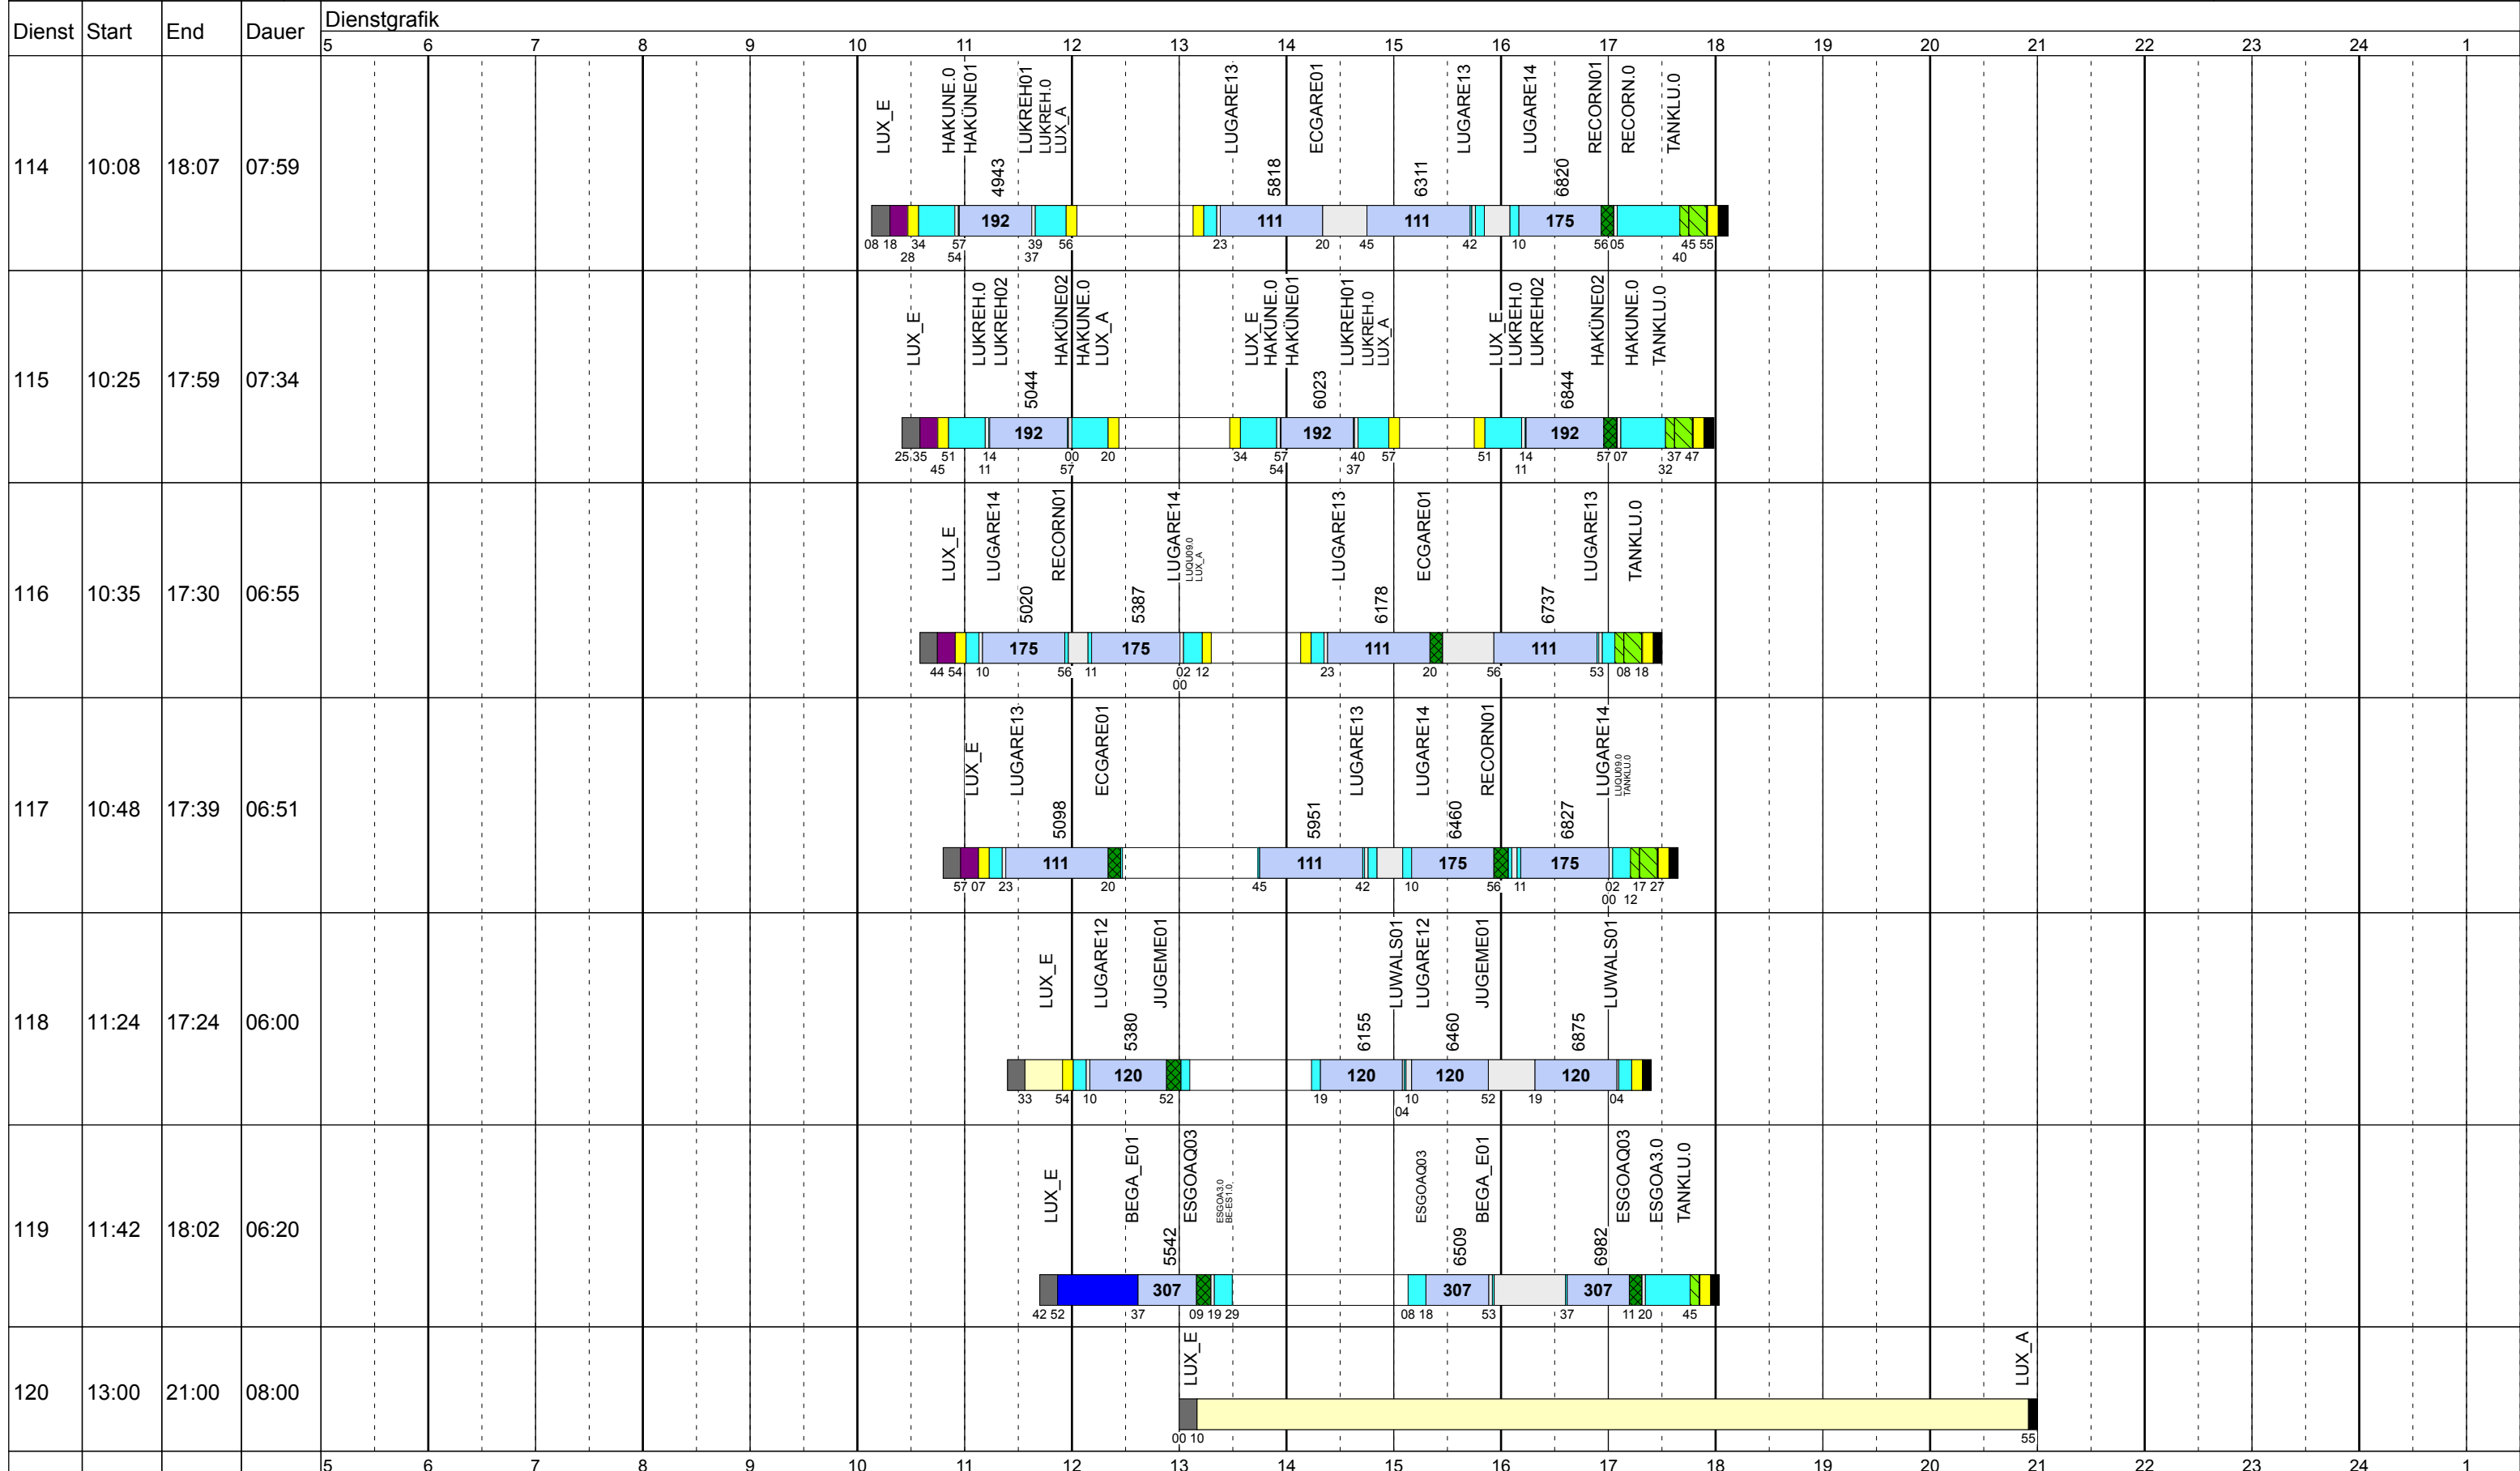

Zeichenerklärung: AbiHin AbiRück Aufrüst AusW EinW ESTC Leerf. Linienf. Nach Reinig Rüstz. Tanken Vor Wendez.

# Sonntag Vac

Betriebstage: So

Betriebshöfe: EN, EB, LUX

Fahrzeugtypen: 13, 15, 18, 13NF

Gültig ab  
10.12.2017

# Sonntag Vac

Betriebstage: So  
 Betriebshöfe: EN, EB, LUX  
 Fahrzeugtypen: 13, 15, 18, 13NF

Gültig ab  
 10.12.2017

Zeichenerklärung:  
 AbiHin [blue square]    AbiRück [dark blue square]    Aufrüst [purple square]    AusW [yellow square]    EinW [light yellow square]    ESTC [light green square]    Leerf. [cyan square]    Linief. [light purple square]    Nach [black square]    Reinig [green square]    Rüstz. [dark green square]    Tanken [green square]    Vor [dark grey square]    Wendez. [light grey square]