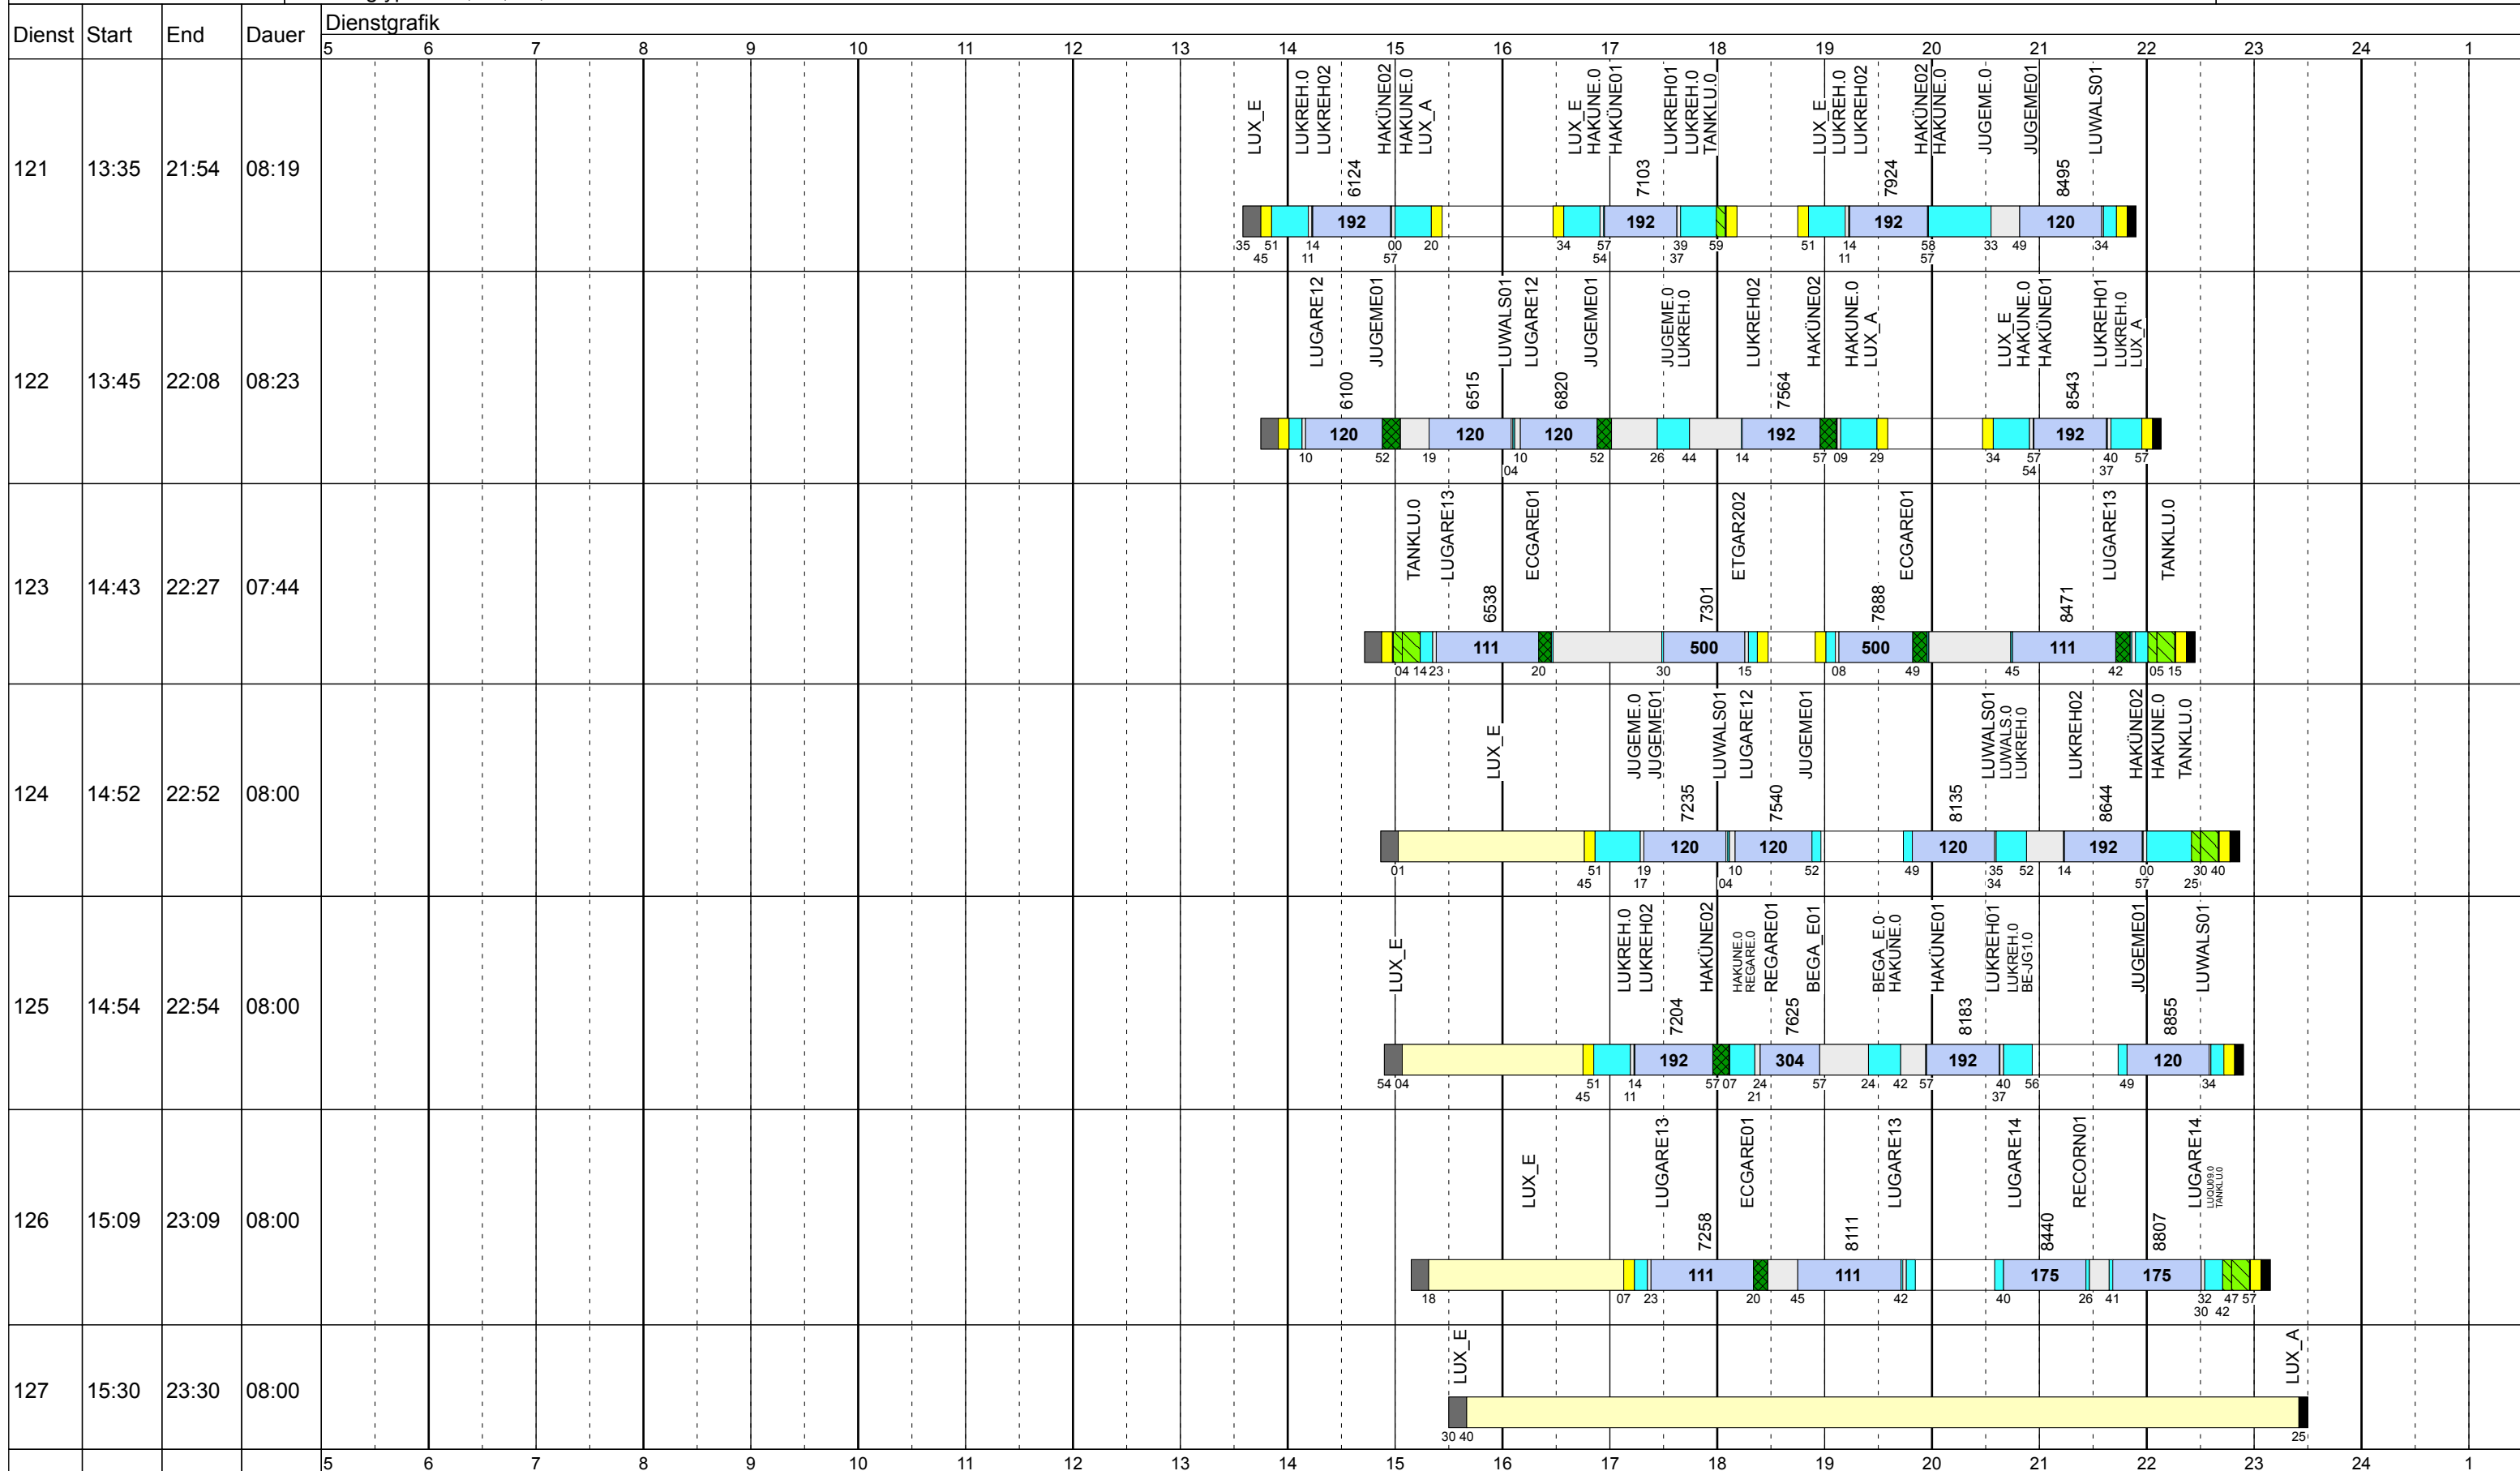

# Sonntag Vac

Betriebstage: So

Betriebshöfe: EN, EB, LUX

Fahrzeugtypen: 13, 15, 18, 13NF

Gültig ab  
10.12.2017

# Sonntag Vac

Betriebstage: So  
 Betriebshöfe: EN, EB, LUX  
 Fahrzeugtypen: 13, 15, 18, 13NF

Gültig ab  
 10.12.2017

Zeichenerklärung:  
 AbiHin [blue square]    AbiRück [dark blue square]    Aufrüst [purple square]    AusW [yellow square]    EinW [light yellow square]    ESTC [light green square]    Leerf. [cyan square]    Linief. [light purple square]    Nach [black square]    Reinig [green square]    Rüstz. [dark green square]    Tanken [green square]    Vor [dark grey square]    Wendez. [light grey square]