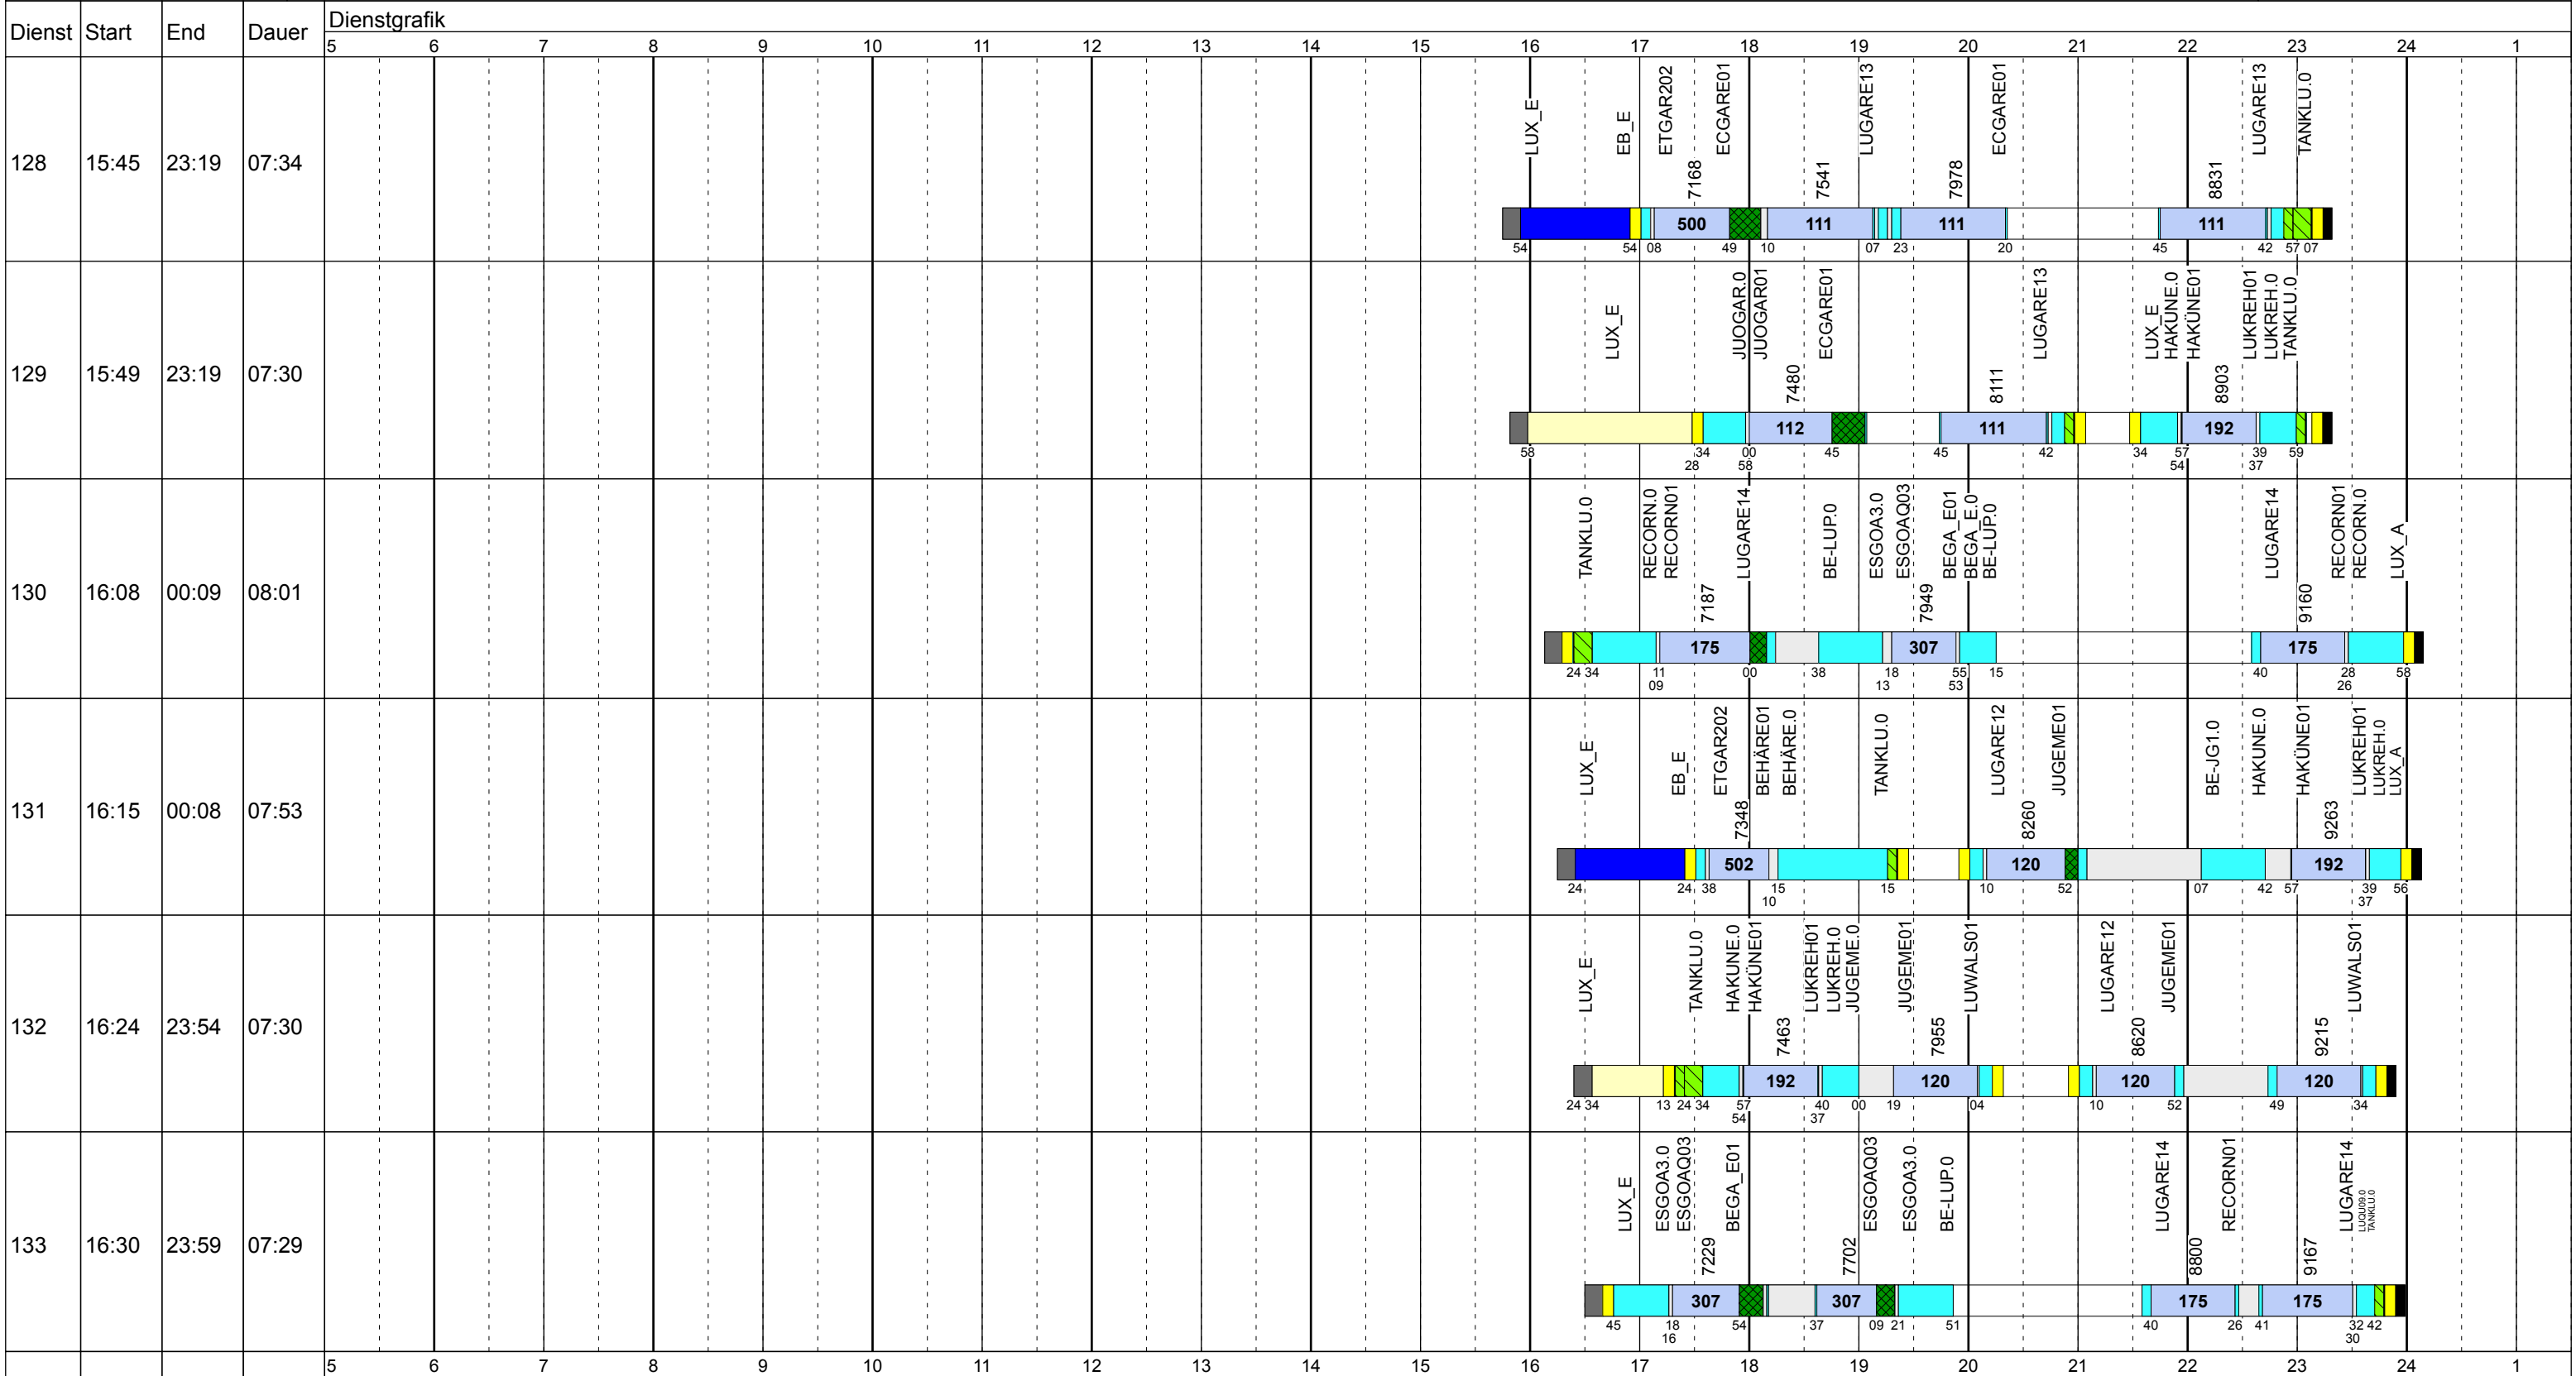

# Sonntag Vac

Betriebstage: So

Betriebshöfe: EN, EB, LUX

Fahrzeugtypen: 13, 15, 18, 13NF

Gültig ab  
10.12.2017

# Sonntag Vac

Betriebstage: So  
 Betriebshöfe: EN, EB, LUX  
 Fahrzeugtypen: 13, 15, 18, 13NF

Gültig ab  
 10.12.2017

Zeichenerklärung:  
 AbiHin [blue square]    AbiRück [dark blue square]    Aufrüst [purple square]    AusW [yellow square]    EinW [light yellow square]    ESTC [light green square]    Leerf. [cyan square]    Linief. [light purple square]    Nach [black square]    Reinig [green square]    Rüstz. [dark green square]    Tanken [green square]    Vor [dark grey square]    Wendez. [light grey square]

Sonntag Vac

Betriebstage: So  
Betriebshöfe: EN, EB, LUX  
Fahrzeugtypen: 13, 15, 18, 13NF

Gültig ab  
10.12.2017

Dienst	Start	End	Dauer	Dienstgrafik																							
				5	6	7	8	9	10	11	12	13	14	15	16	17	18	19	20	21	22	23	24	1			
204	07:22	14:51	07:29				EN_E 31 47 41	BEHÄRE.0 BEHÄRE01 3941 10 08	ETGAR202 47 08	4288 ECGARE01 TANKEN.0 51 01 49		ECGARE01 4997 06	GRGARE01 44		5326 ECGARE01 36		5717 GRGARE01 44		6046 ECGARE01 01								
205	08:16	16:51	08:35				EN_E 25 35 45	4151 ECGARE01 42	LUGARE13 10	LUGARE14 4660 56	RECORNO1 11		5027 LUGARE14 08	LUGARE13 5368 05			EN_E TANKEN.0 34 45 50 02	ECGARE01 00	6413 GRGARE01 40		6766 ECGARE01 01						
206	10:16	17:46	07:30				EN_E 25 35 45		4871 ECGARE01 42	LUGARE13 11				LUGARE14 6100 10	RECORNO1 56		6467 LUGARE14 11		LUGARE13 6898 23		ECGARE01 20						
207	10:31	17:05	06:34				EN_E 46	JUGEME.0 JUGEME01 19 17	5075 LUWALS01 04	LUX_E 40	GRGARE.0 GRGARE01 13 11	5758 ECGARE01 48			6281 JUOGAR01 40			6790 ECGARE01 05									
208	14:04	22:04	08:00											EN_E 13	ECGARE01 20 30	500 ETGAR202 15		EB_E 37	BEHÄRE.0 BEHÄRE01 10 08	7547 ETGAR202 47		8068 BEHÄRE01 38	8279 ETGAR202 13 10	502 ETGAR202 50	8608 ECGARE01 08		
209	14:35	22:35	08:00											EN_E 44	ECGARE01 35 45		7031 LUGARE13 42		LUGARE14 7540 10	RECORNO1 56 11		7907 LUGARE14 TANKEN.0 02 12		8698 LUGARE13 23	ECGARE01 20		