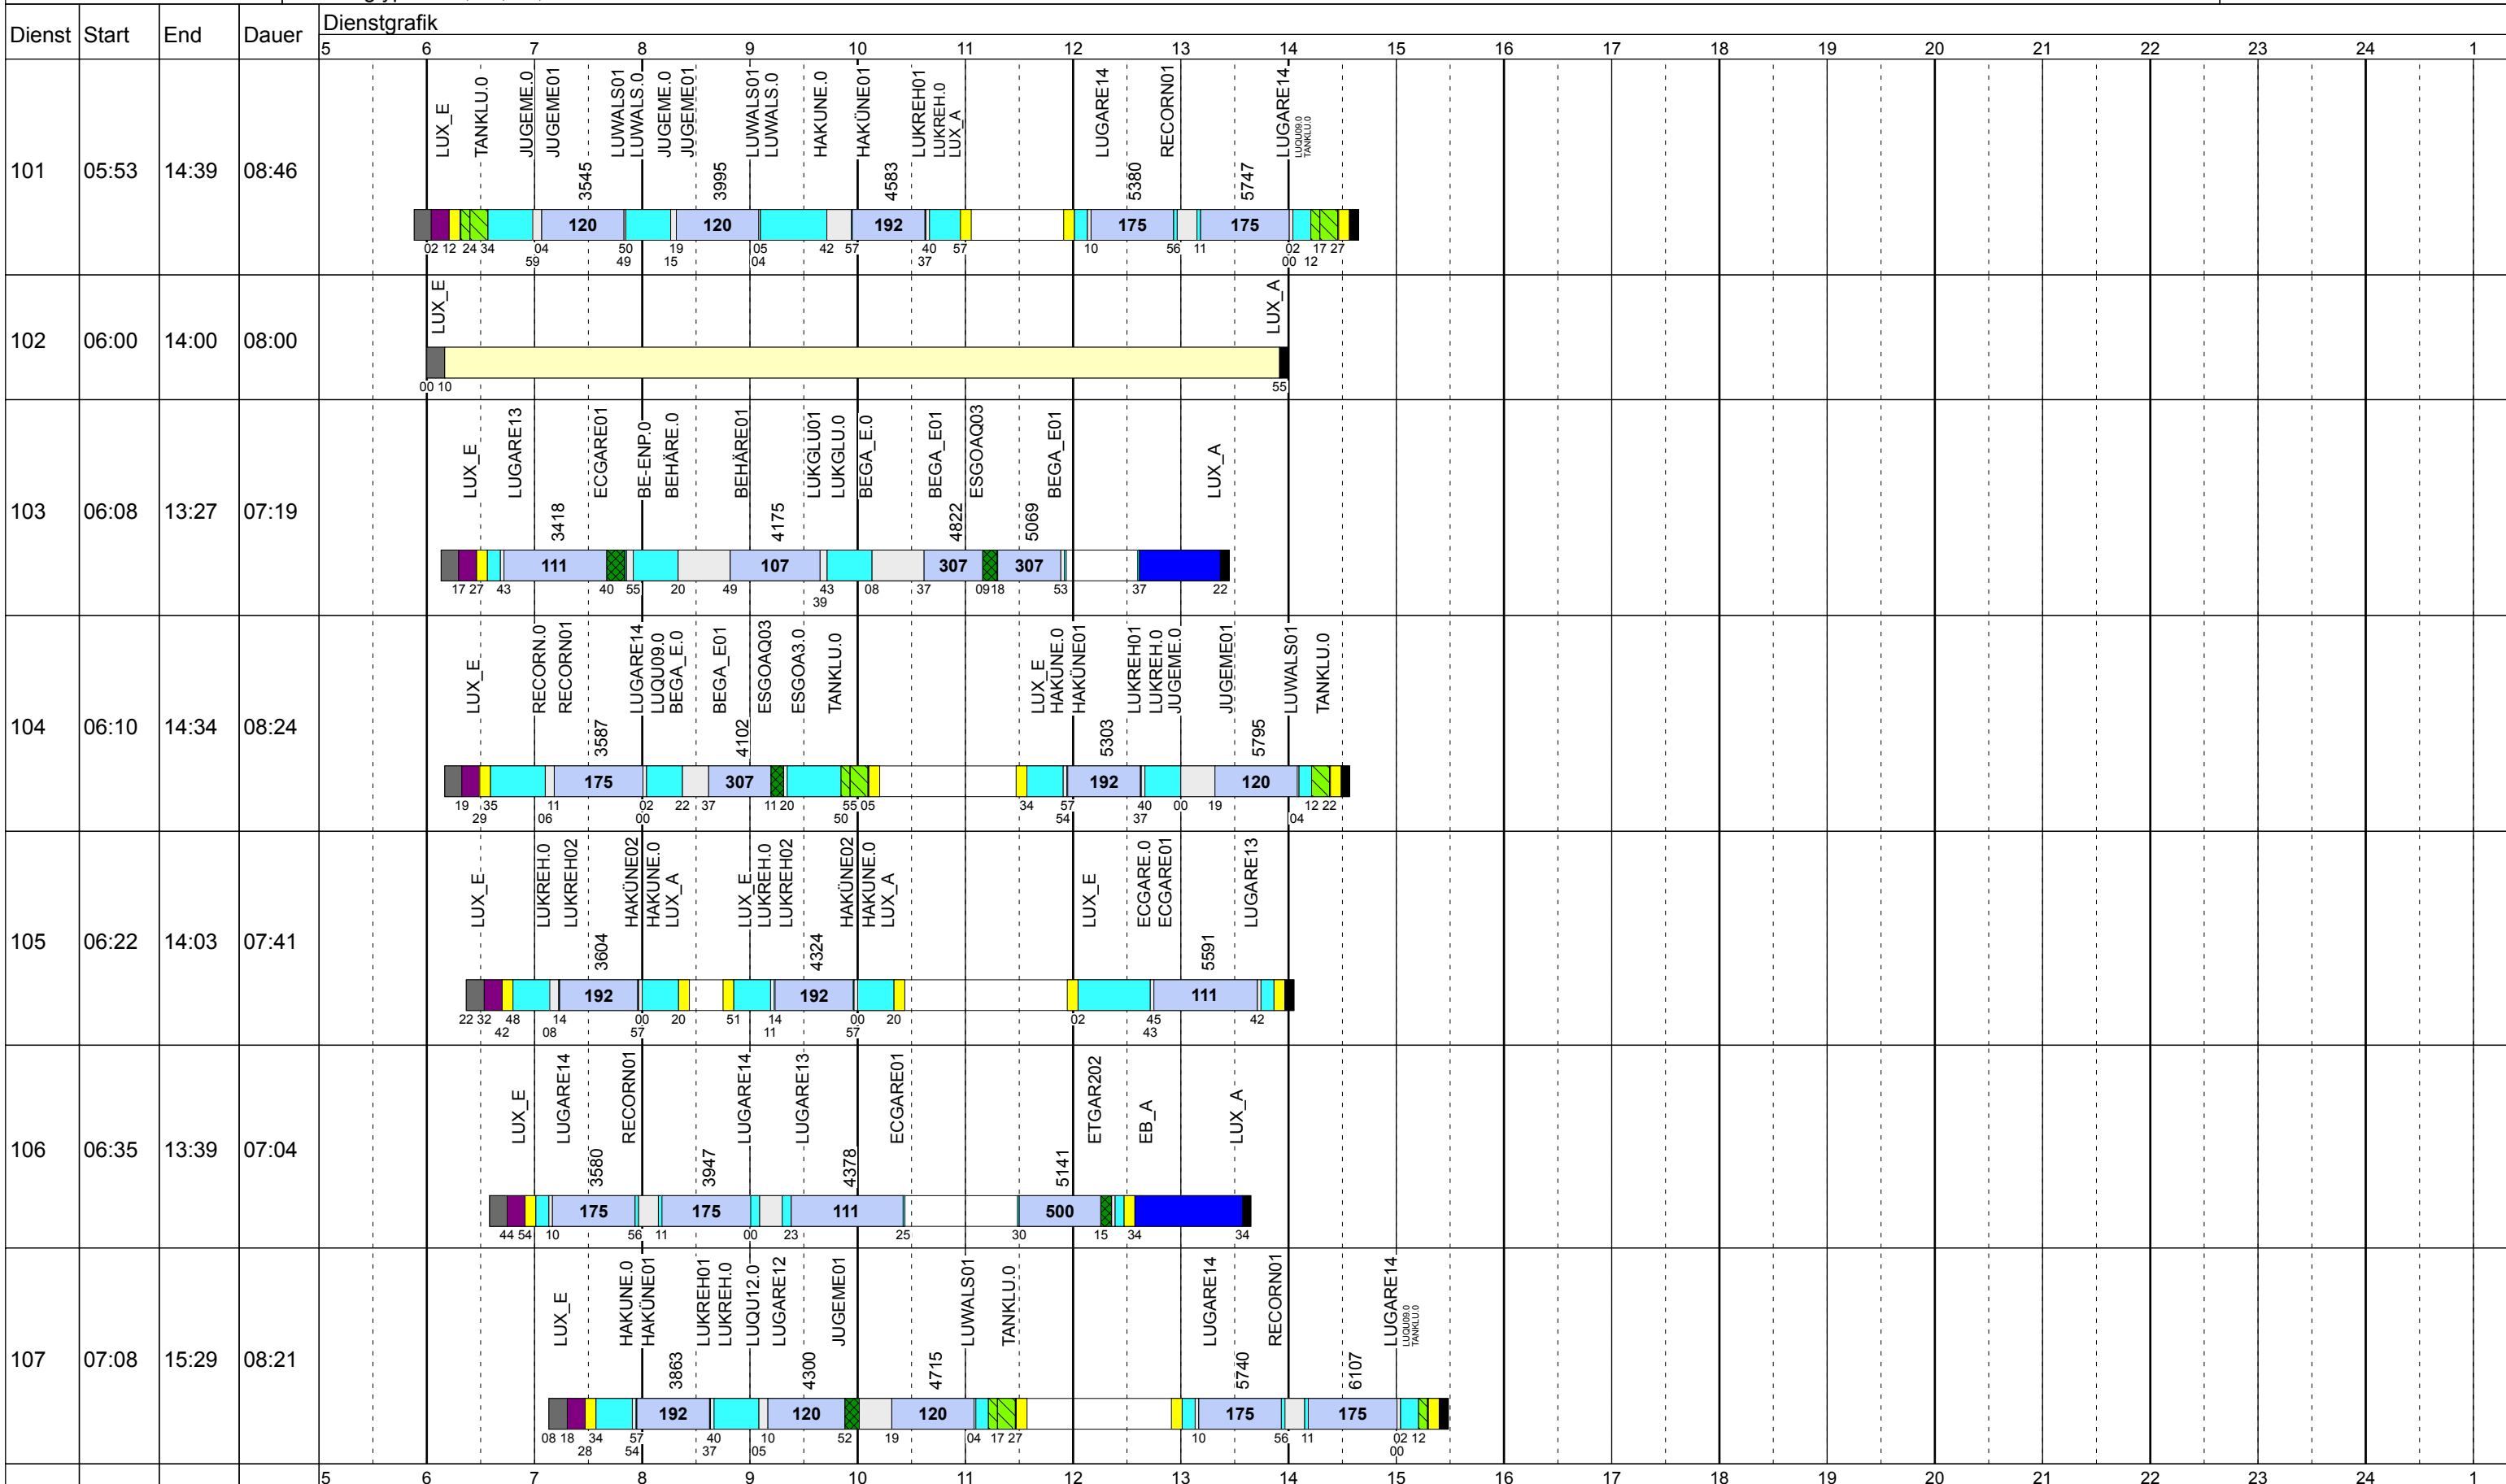

# Sonntag Vac

Betriebstage: So

Betriebshöfe: EN, EB, LUX

Fahrzeugtypen: 13, 15, 18, 13NF

Gültig ab  
10.12.2017

Zeichenerklärung: AblHin AblRück Aufrüst AusW EinW ESTC Leerf. Linienf. Nach Reinig Rüstz. Tanken Vor Wendez.

# Sonntag Vac

Betriebstage: So  
 Betriebshöfe: EN, EB, LUX  
 Fahrzeugtypen: 13, 15, 18, 13NF

Gültig ab  
 10.12.2017

Zeichenerklärung:  
 AbiHin [blue square]    AbiRück [dark blue square]    Aufrüst [purple square]    AusW [yellow square]    EinW [light yellow square]    ESTC [light green square]    Leerf. [cyan square]    Linief. [light purple square]    Nach [black square]    Reinig [green square]    Rüstz. [dark green square]    Tanken [green square]    Vor [dark grey square]    Wendez. [light grey square]