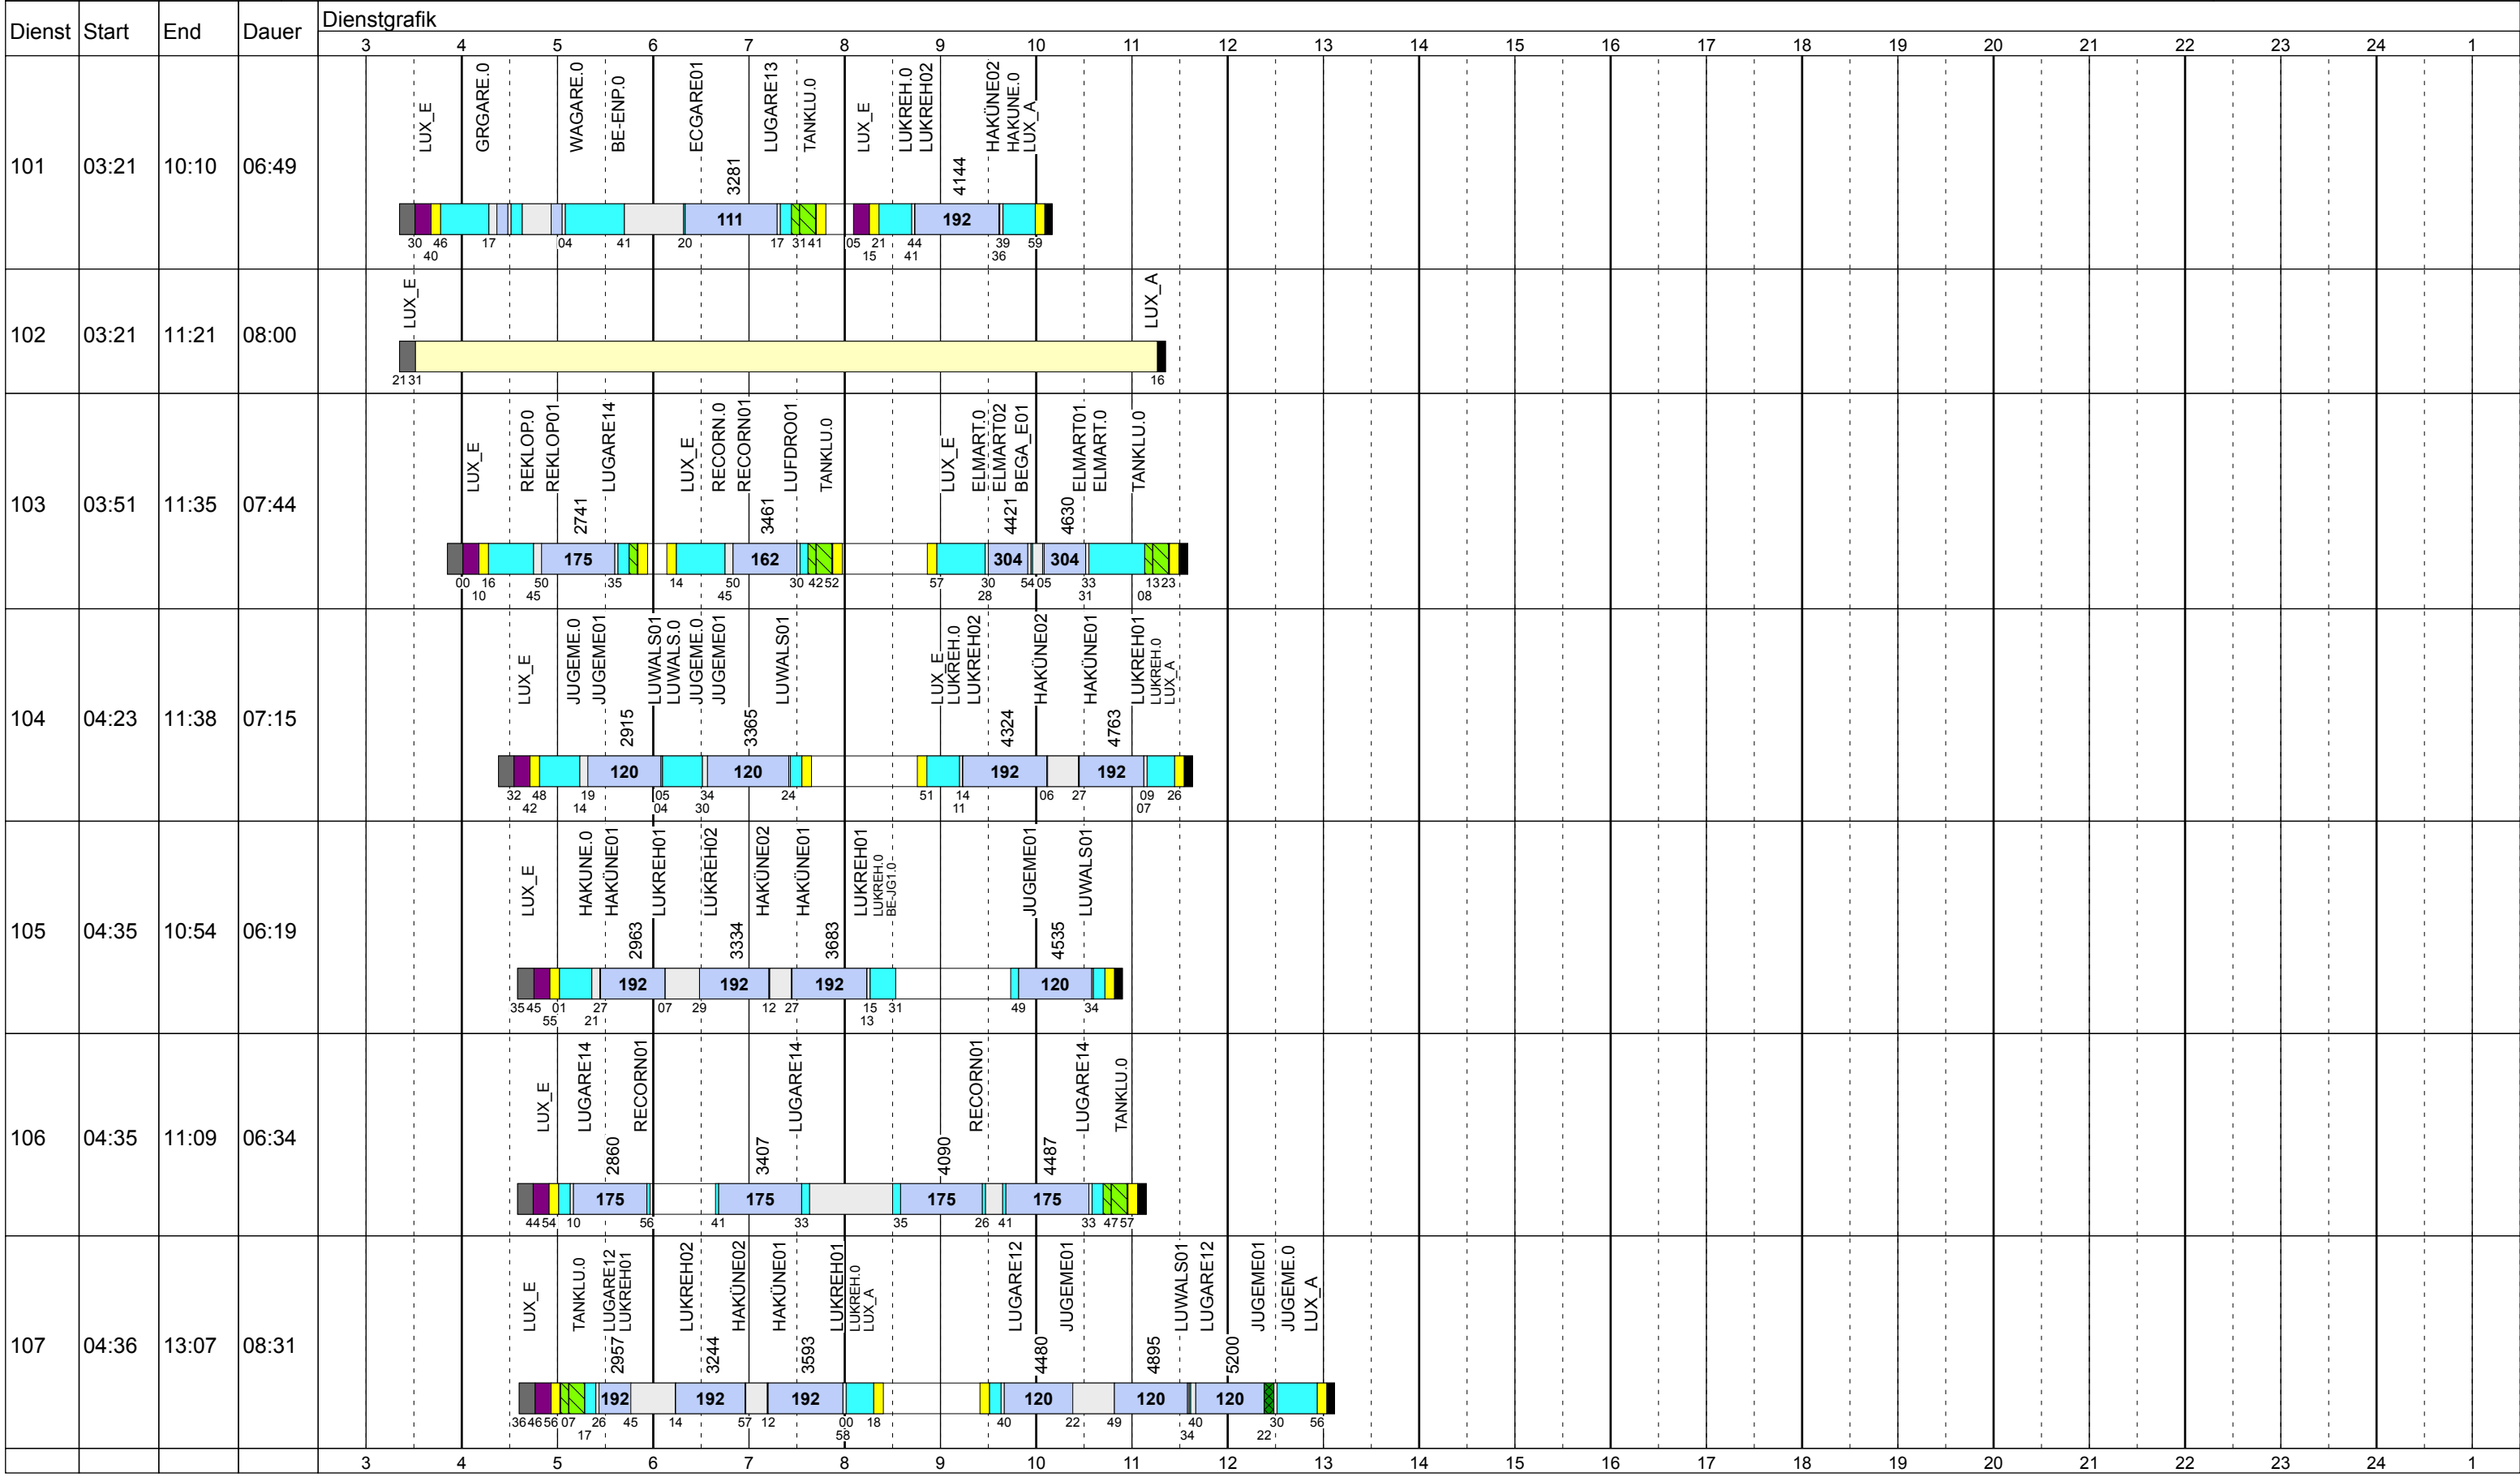

# SamstagVac

Betriebstage: Sa  
 Betriebshöfe: EN, EB, LUX  
 Fahrzeugtypen: 13, 15, 18, 13NF

Gültig ab  
 10.12.2017

Dienst	Start	End	Dauer	Dienstgrafik																							
				3	4	5	6	7	8	9	10	11	12	13	14	15	16	17	18	19	20	21	22	23	24	1	
108	04:47	11:47	07:00			LUX_E 56 12 06	ESGOA3.0 48 43	ESGOAQQ03 3089 20 37	BEGA_E01 307 18 11	ESGOAQQ03 3382 18 11	BEGA_E01 3629 54 37	ESGOAQQ03 4102 11 23	ESGOA3.0 48 43	ESGOAQQ03 4529 20 31	BEGA_E01 51 08 46 01	TANKLU.0	LUX_A 42										
109	04:51	12:51	08:00			LUX_E 51 01 11	REKLOP0 16 45	REKLOP01 3101 50 45	LUGARE14 3101 43 35	LUGARE13 3418 45 45	ECGARE01 3971 15 15	LUGARE13 3971 10 10	LUGARE14 4840 40 40	RECORNO1 4840 26 41	LUGARE14	LUGARE14 5207 30 30											
110	04:52	13:00	08:08			LUX_E 52 02 12	LÜKREH0 18 44	LÜKREH02 3064 44 38	HAKÜNE02 3064 27 27	HAKÜNE01 3503 57 57	LÜKREH01 3503 44 43	LÜKREH02 3784 43 43	HAKÜNE02 3784 36 36	HAKÜNE01 4223 57 57	LÜKREH01 4223 45 43	LÜKREH0 4223 43 43	LUX_A 03 03	LUX_E BEA_E0 14 37	BEGA_E01 5182 35 35	ESGOAQQ03 5182 09 23	ESGOA3.0 5182 23 49	LUX_A					
111	04:53	13:08	08:15			LUX_E 02 18 12	JUGEME0 44 44	JUGEME01 3095 49 34	LUWALS01 3095 40 34	LUGARE12 3400 27 49	JUGEME01 3400 49 39	LUWALS01 3815 39 39	LUX_E 57 57	ELMART0 30 28	ELMART02 4781 54 05	BEGA_E01 4781 05 31	ELMART01 4990 33 48	HAKÜNE0 4990 57 57	HAKÜNE01 5303 39 37	LÜKREH01 5303 37 56	LÜKREH0 5303 37 56	LUX_A					
112	04:54	11:54	07:00			LUX_E 03 19 13	ELMART0 55 50	ELMART02 3131 19 50	BEGA_E01 3131 19 50	BEGA_E01 3473 52 02	ELMART0 3875 25 45	ELMART02 3875 59 24	ELMART01 4270 05 34	HAKÜNE0 4270 32 49	HAKÜNE01 4583 57 57	LÜKREH01 4583 39 37	LÜKREH0 4583 02 56	LUX_A	LUX_E 06 29	LÜKREH0 06 29	LÜKREH02 5134 26 41	HAKÜNE02 5134 12 41	HAKÜNE0 5134 21 41	LUX_A			
113	05:10	12:52	07:42			LUX_E 19 35 29	RECORNO 11 06	RECORNO1 3227 11 06	LUGARE14 3227 05 00	RECORNO1 3550 56 56	RECORNO1 4127 41 41	LUGARE14 4127 33 47	TANKLU.0 4127 57 57	LUX_E 06 29	LÜKREH0 06 29	LÜKREH02 5134 26 41	HAKÜNE02 5134 12 41	HAKÜNE0 5134 21 41	LUX_A								