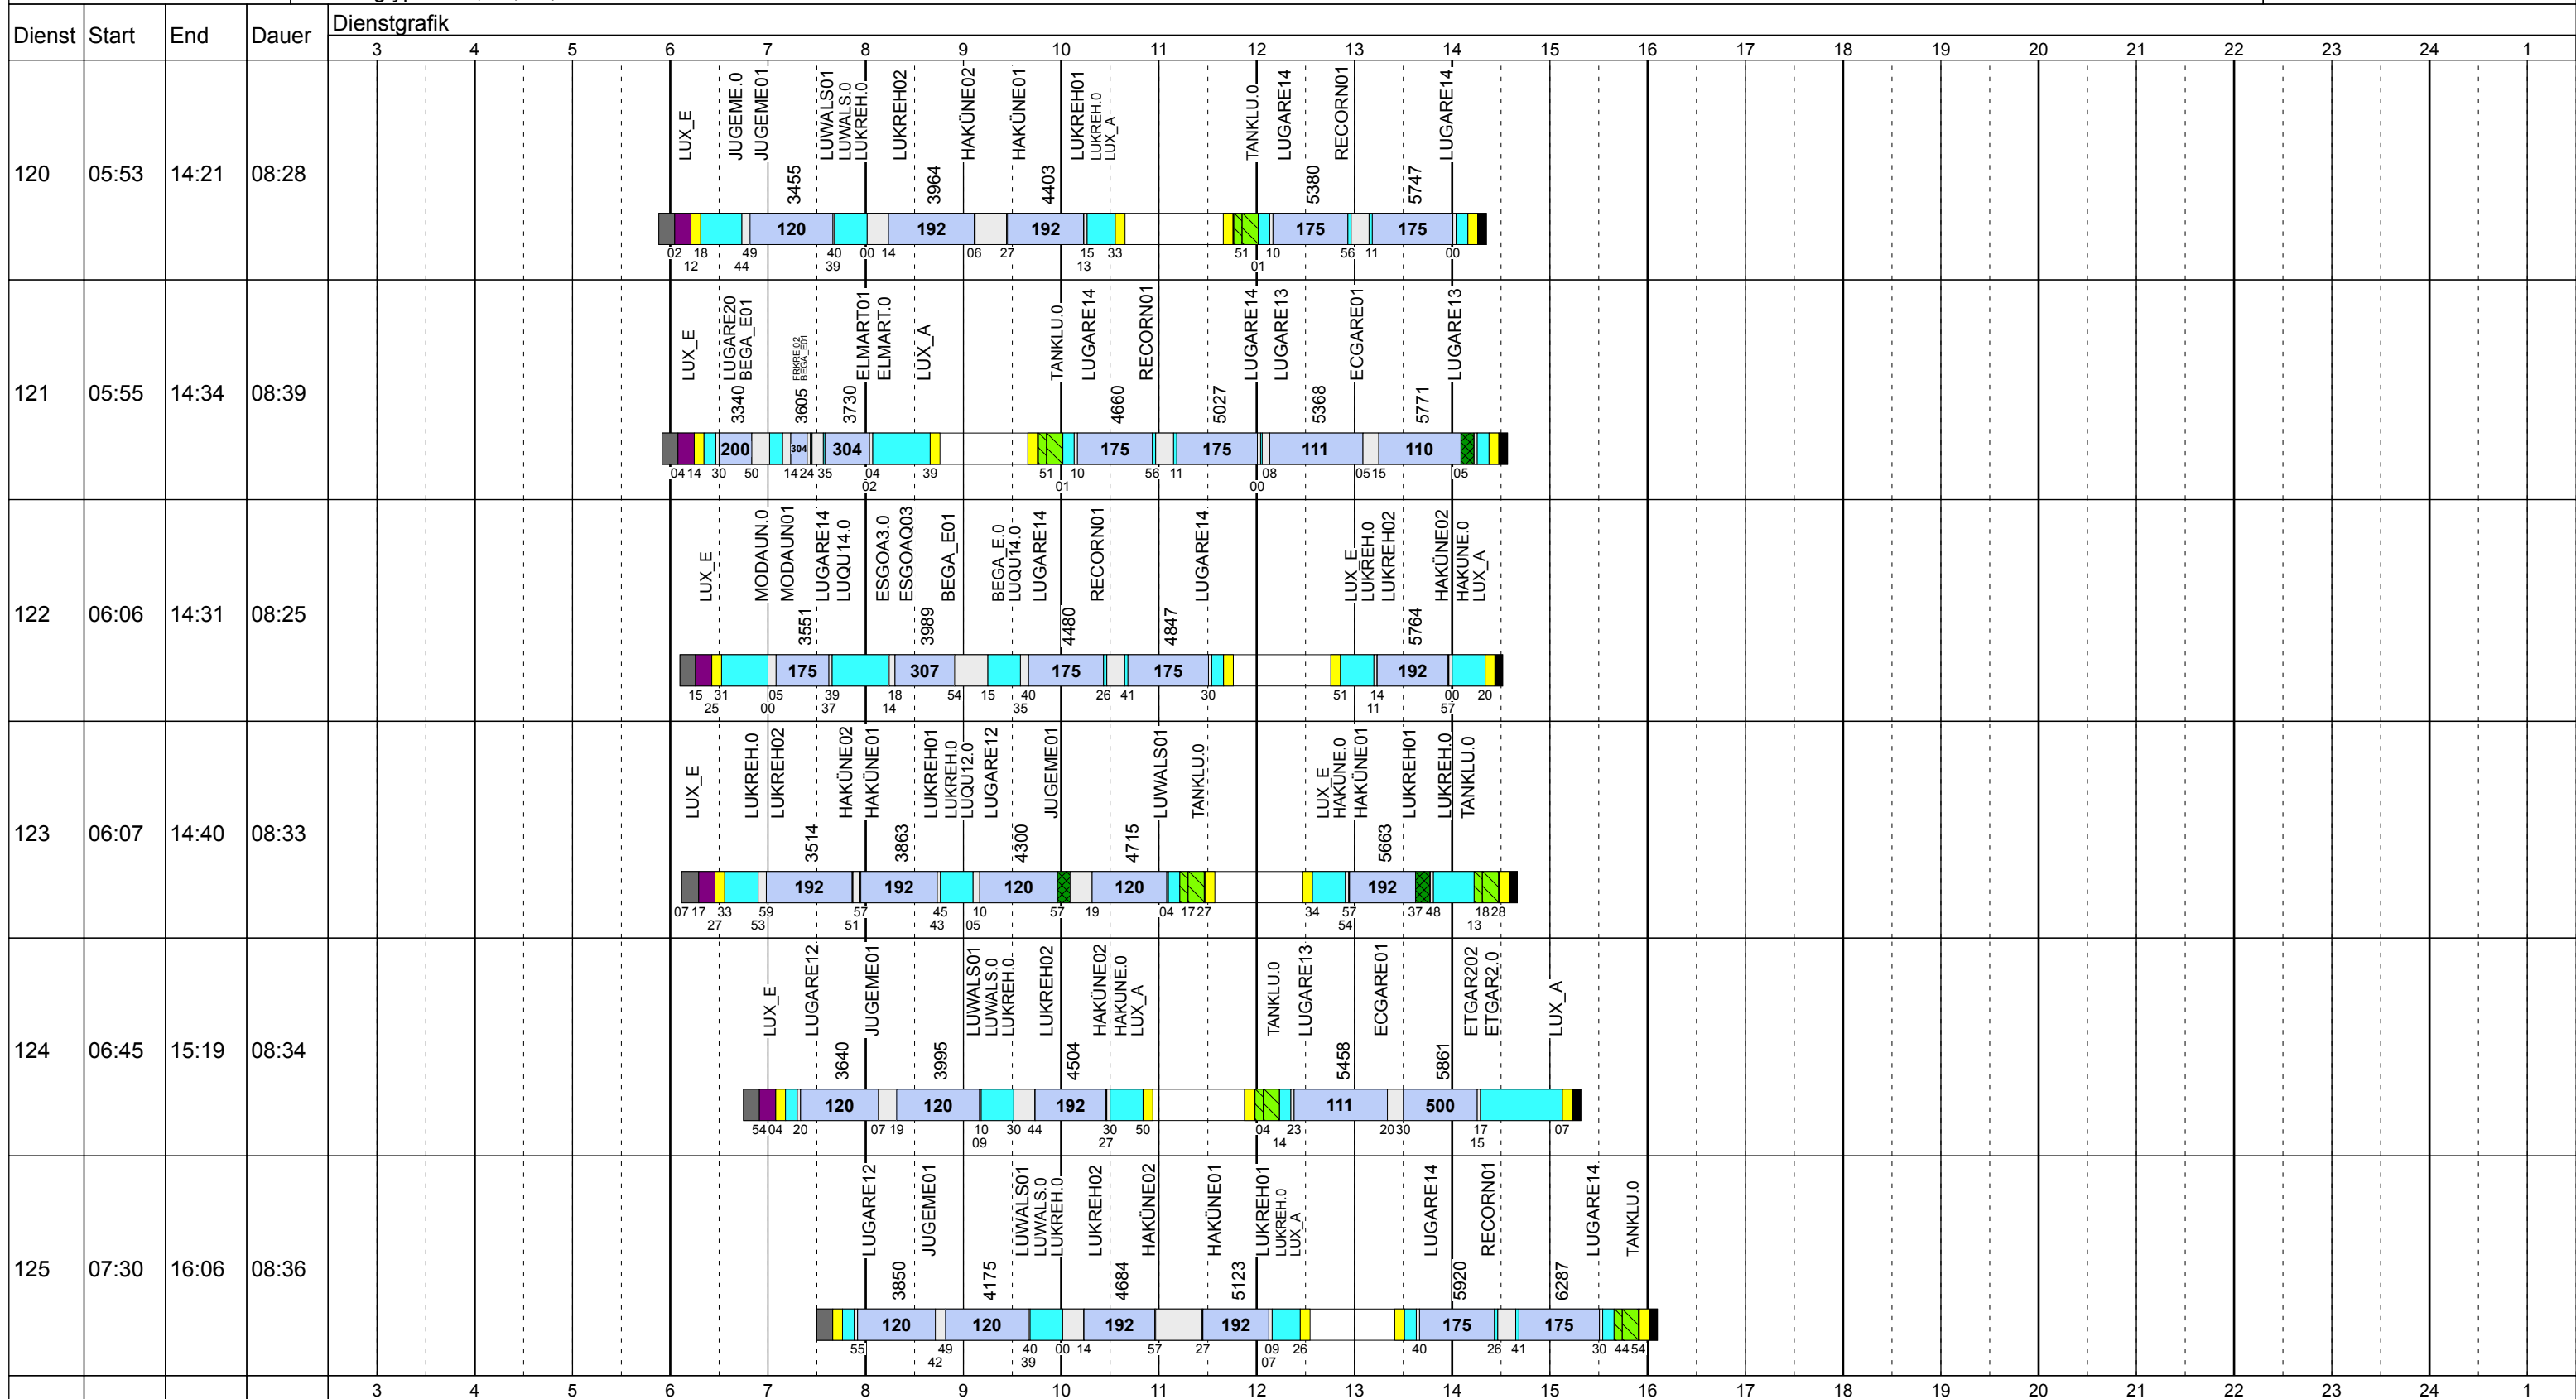

# SamstagVac

Betriebstage: Sa

Betriebshöfe: EN, EB, LUX

Fahrzeugtypen: 13, 15, 18, 13NF

Gültig ab  
10.12.2017

# SamstagVac

Betriebstage: Sa  
 Betriebshöfe: EN, EB, LUX  
 Fahrzeugtypen: 13, 15, 18, 13NF

Gültig ab  
 10.12.2017

Zeichenerklärung: AbIRück (blue), Aufrüst (purple), AusW (yellow), EinW (yellow), ESTC (yellow), Leerf. (cyan), Linief. (light blue), Nach (black), Reinig (green), Rüstz. (green), Tanken (green), Vor (grey), Wendez. (grey)