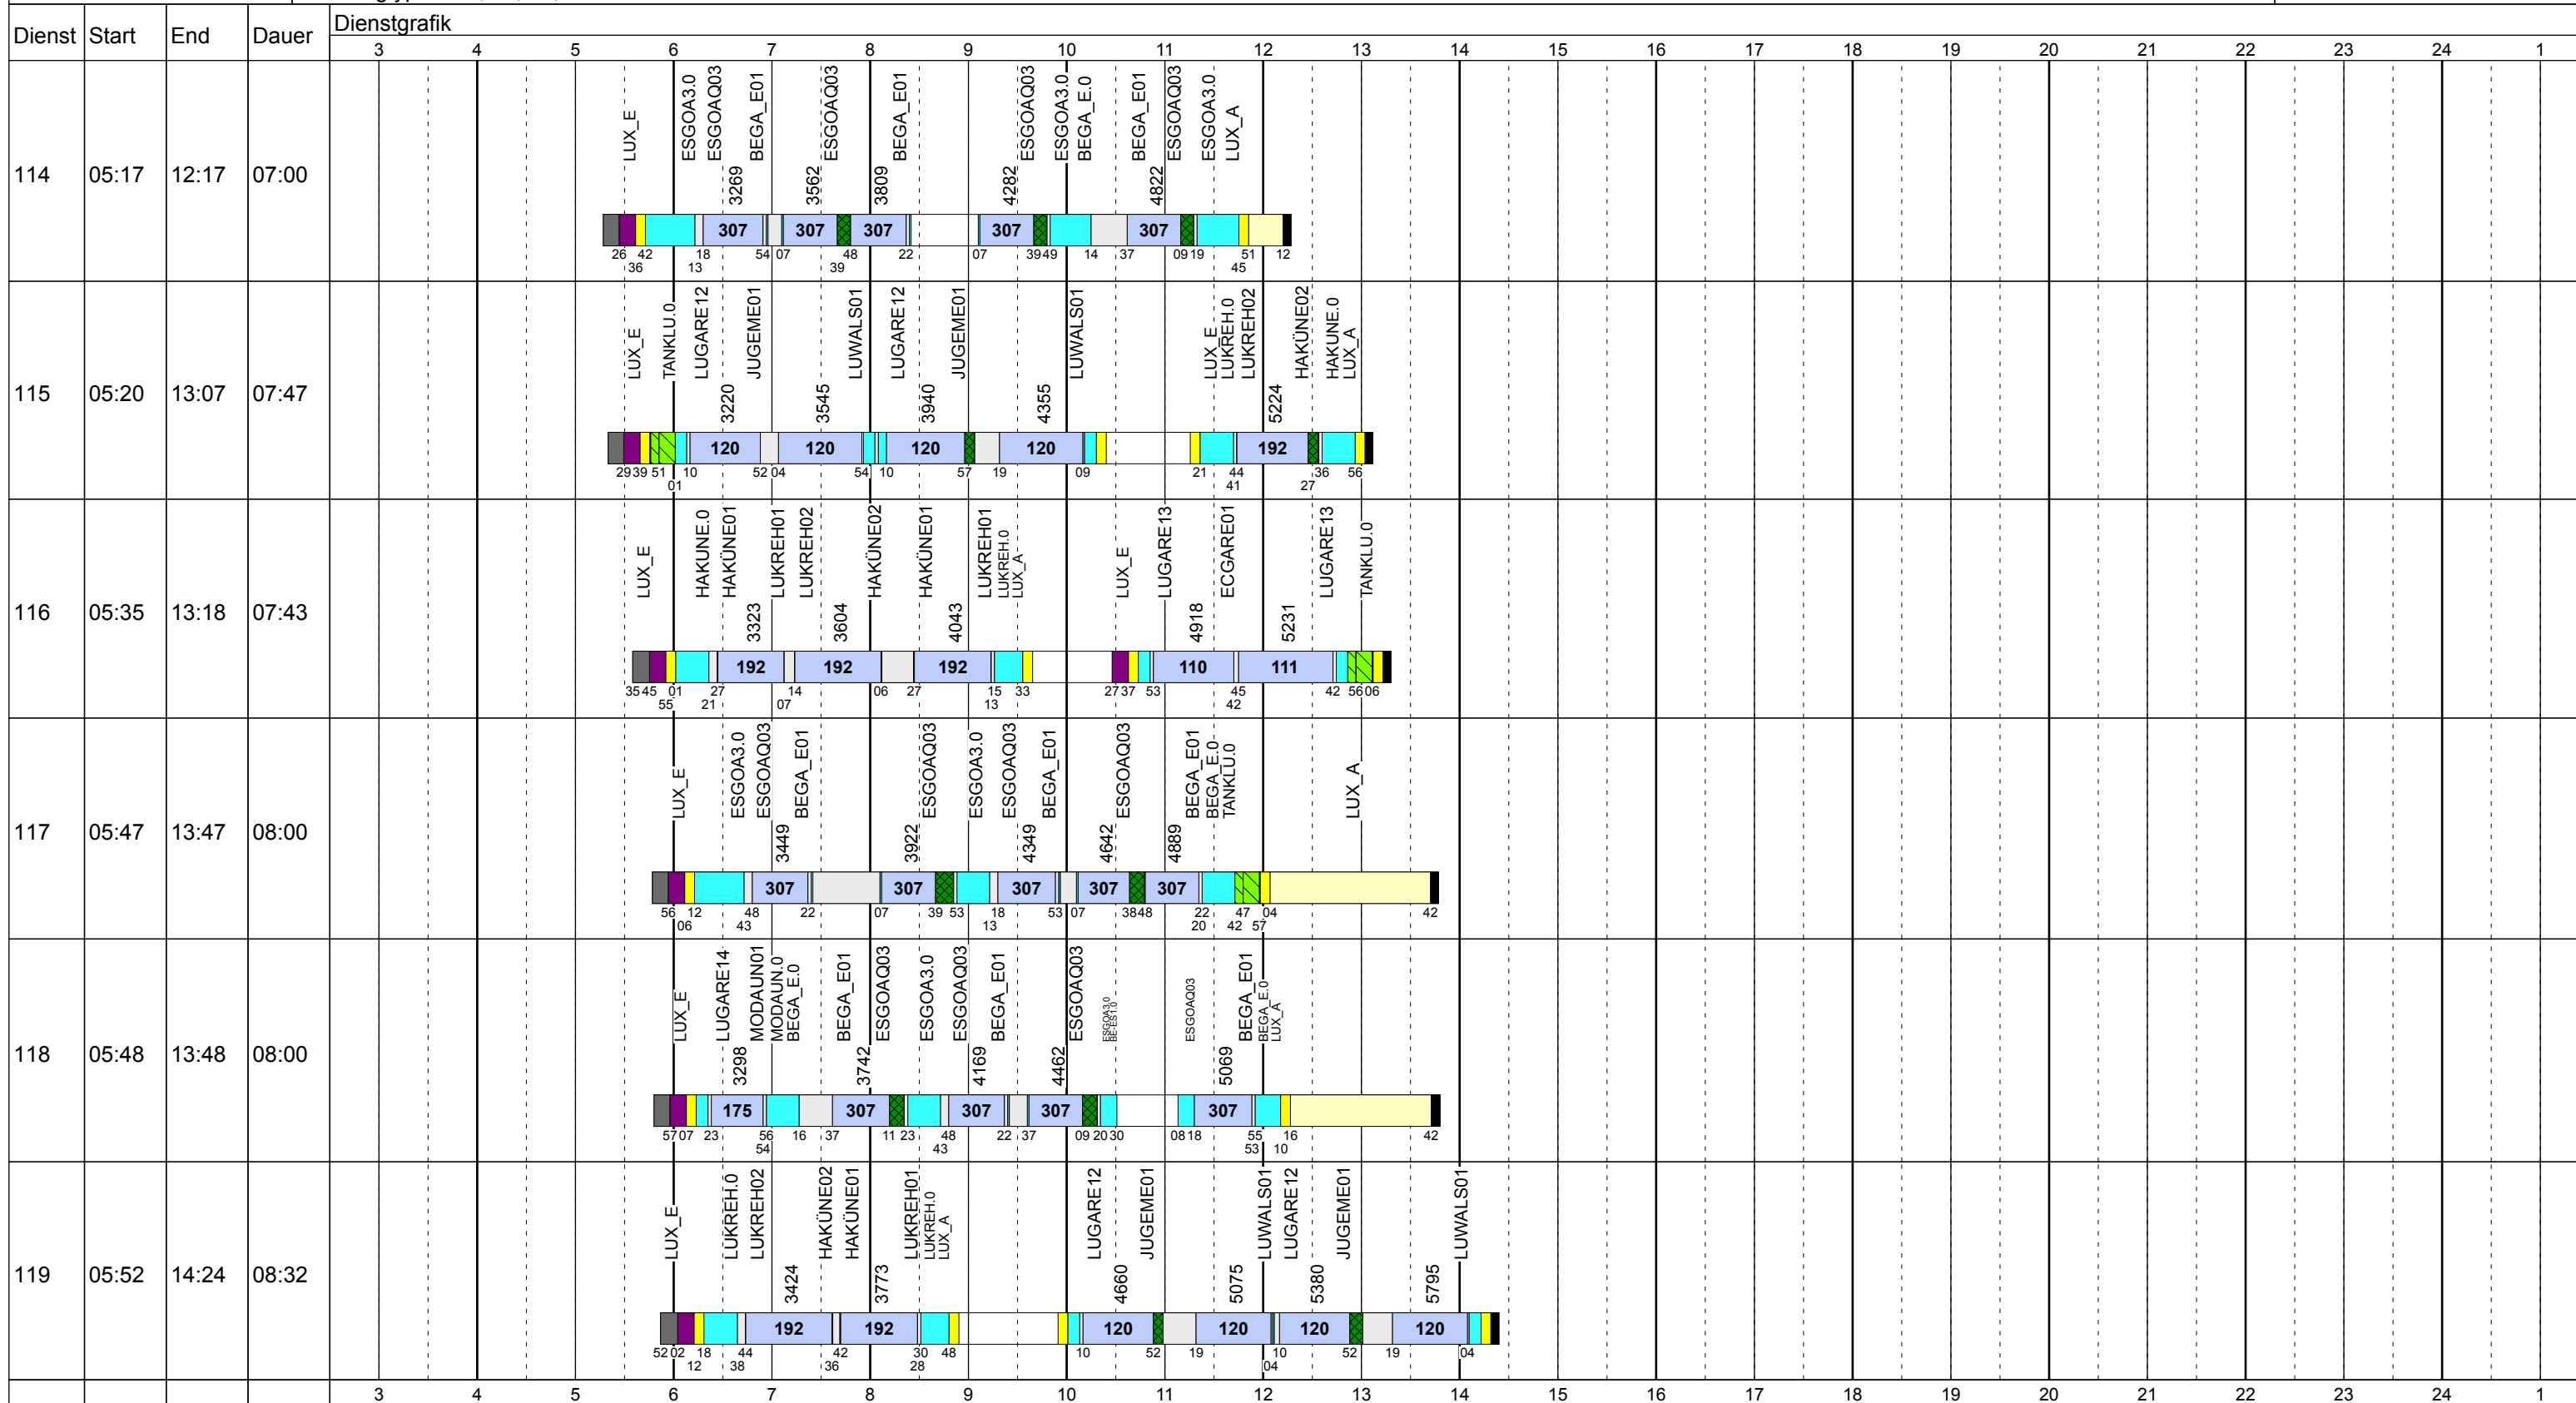

Zeichenerklärung: AbIRück  Aufrüst  AusW  EinW  ESTC  Leerf.  Linief.  Nach  Reinig  Rüstz.  Tanken  Vor  Wendez. 

SOCIÉTÉ NAZIONALE  
DES CHEMINS DE FER LUXEMBOURGEOIS

# SamstagVac

Betriebstage: Sa

Betriebshöfe: EN, EB, LUX

Fahrzeugtypen: 13, 15, 18, 13NF

Gültig ab  
10.12.2017

# SamstagVac

Betriebstage: Sa  
 Betriebshöfe: EN, EB, LUX  
 Fahrzeugtypen: 13, 15, 18, 13NF

Gültig ab  
 10.12.2017

Zeichenerklärung: AbIRück (blue), Aufrüst (purple), AusW (yellow), EinW (yellow), ESTC (yellow), Leerf. (cyan), Linief. (light blue), Nach (black), Reinig (green), Rüstz. (green), Tanken (green), Vor (grey), Wendez. (grey)