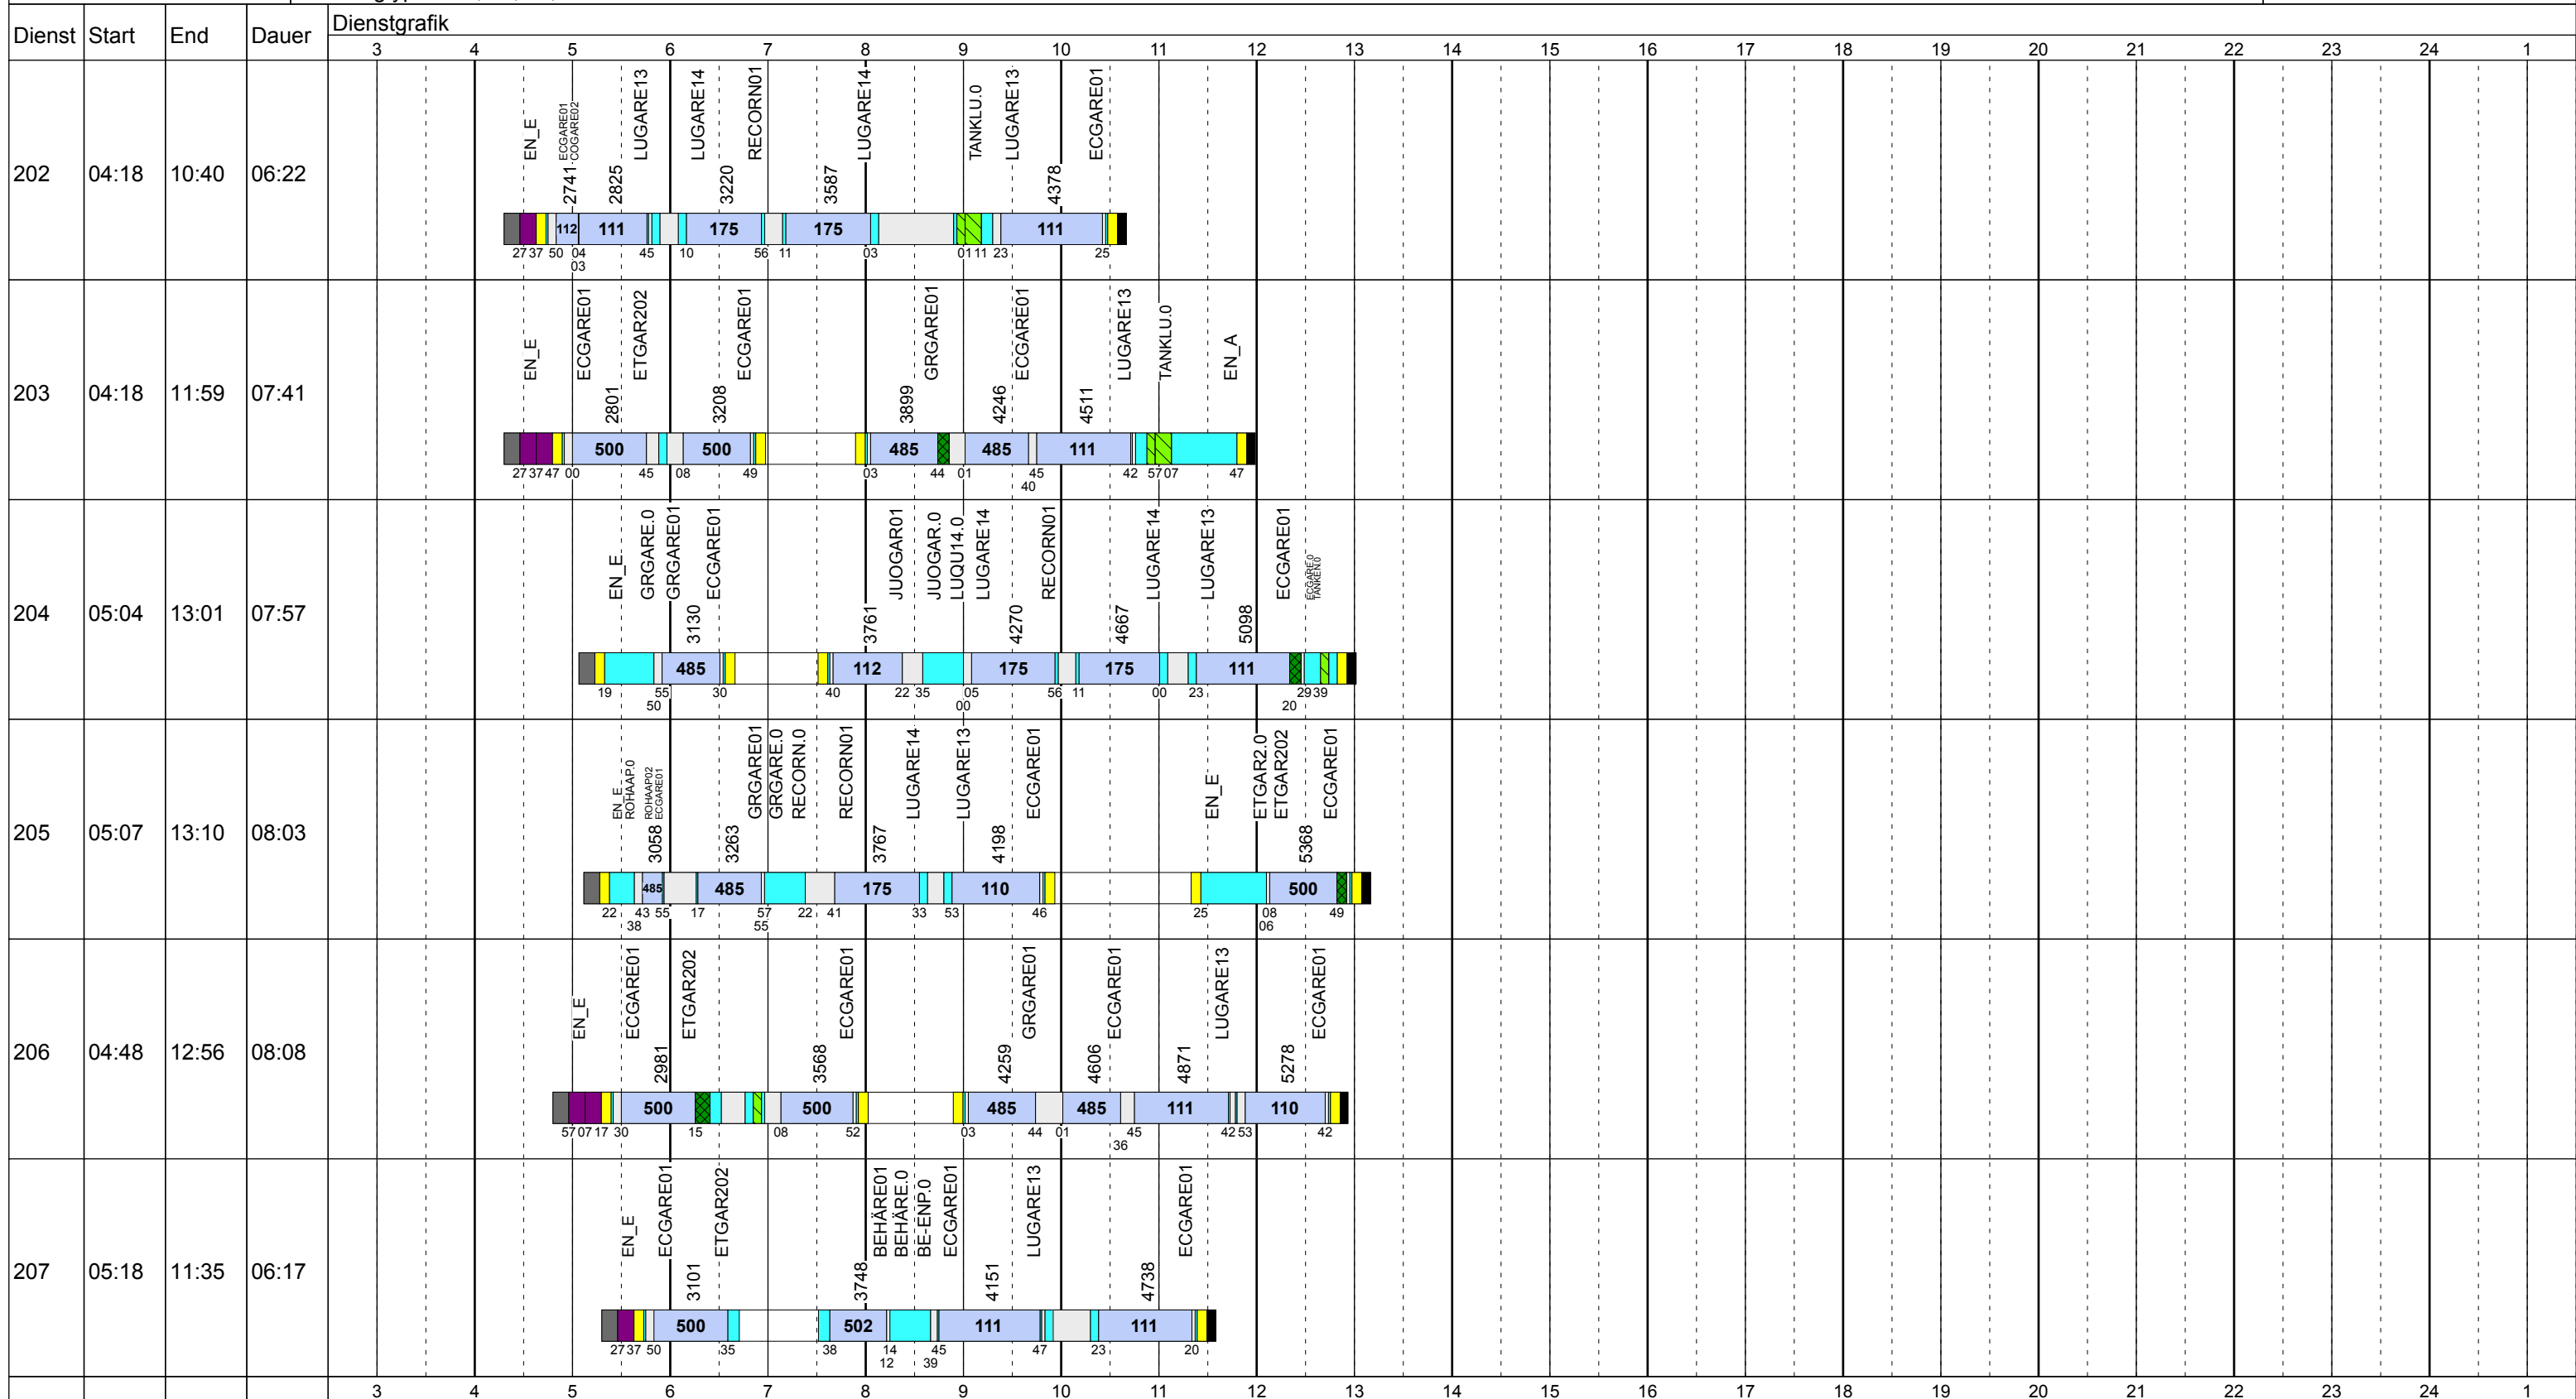

SamstagVac

Betriebstage: Sa

Betriebshöfe: EN, EB, LUX

Fahrzeugtypen: 13, 15, 18, 13NF

Gültig ab
10.12.2017

Zeichenerklärung: AbIRück (blau), Aufrüst (violett), AusW (gelb), EinW (gelb), ESTC (gelb), Leerf. (hellblau), Linienf. (hellblau), Nach (schwarz), Reinig (hellgrün), Rüstz. (dunkelgrün), Tanken (hellgrün), Vor (grau), Wendez. (hellgrau)