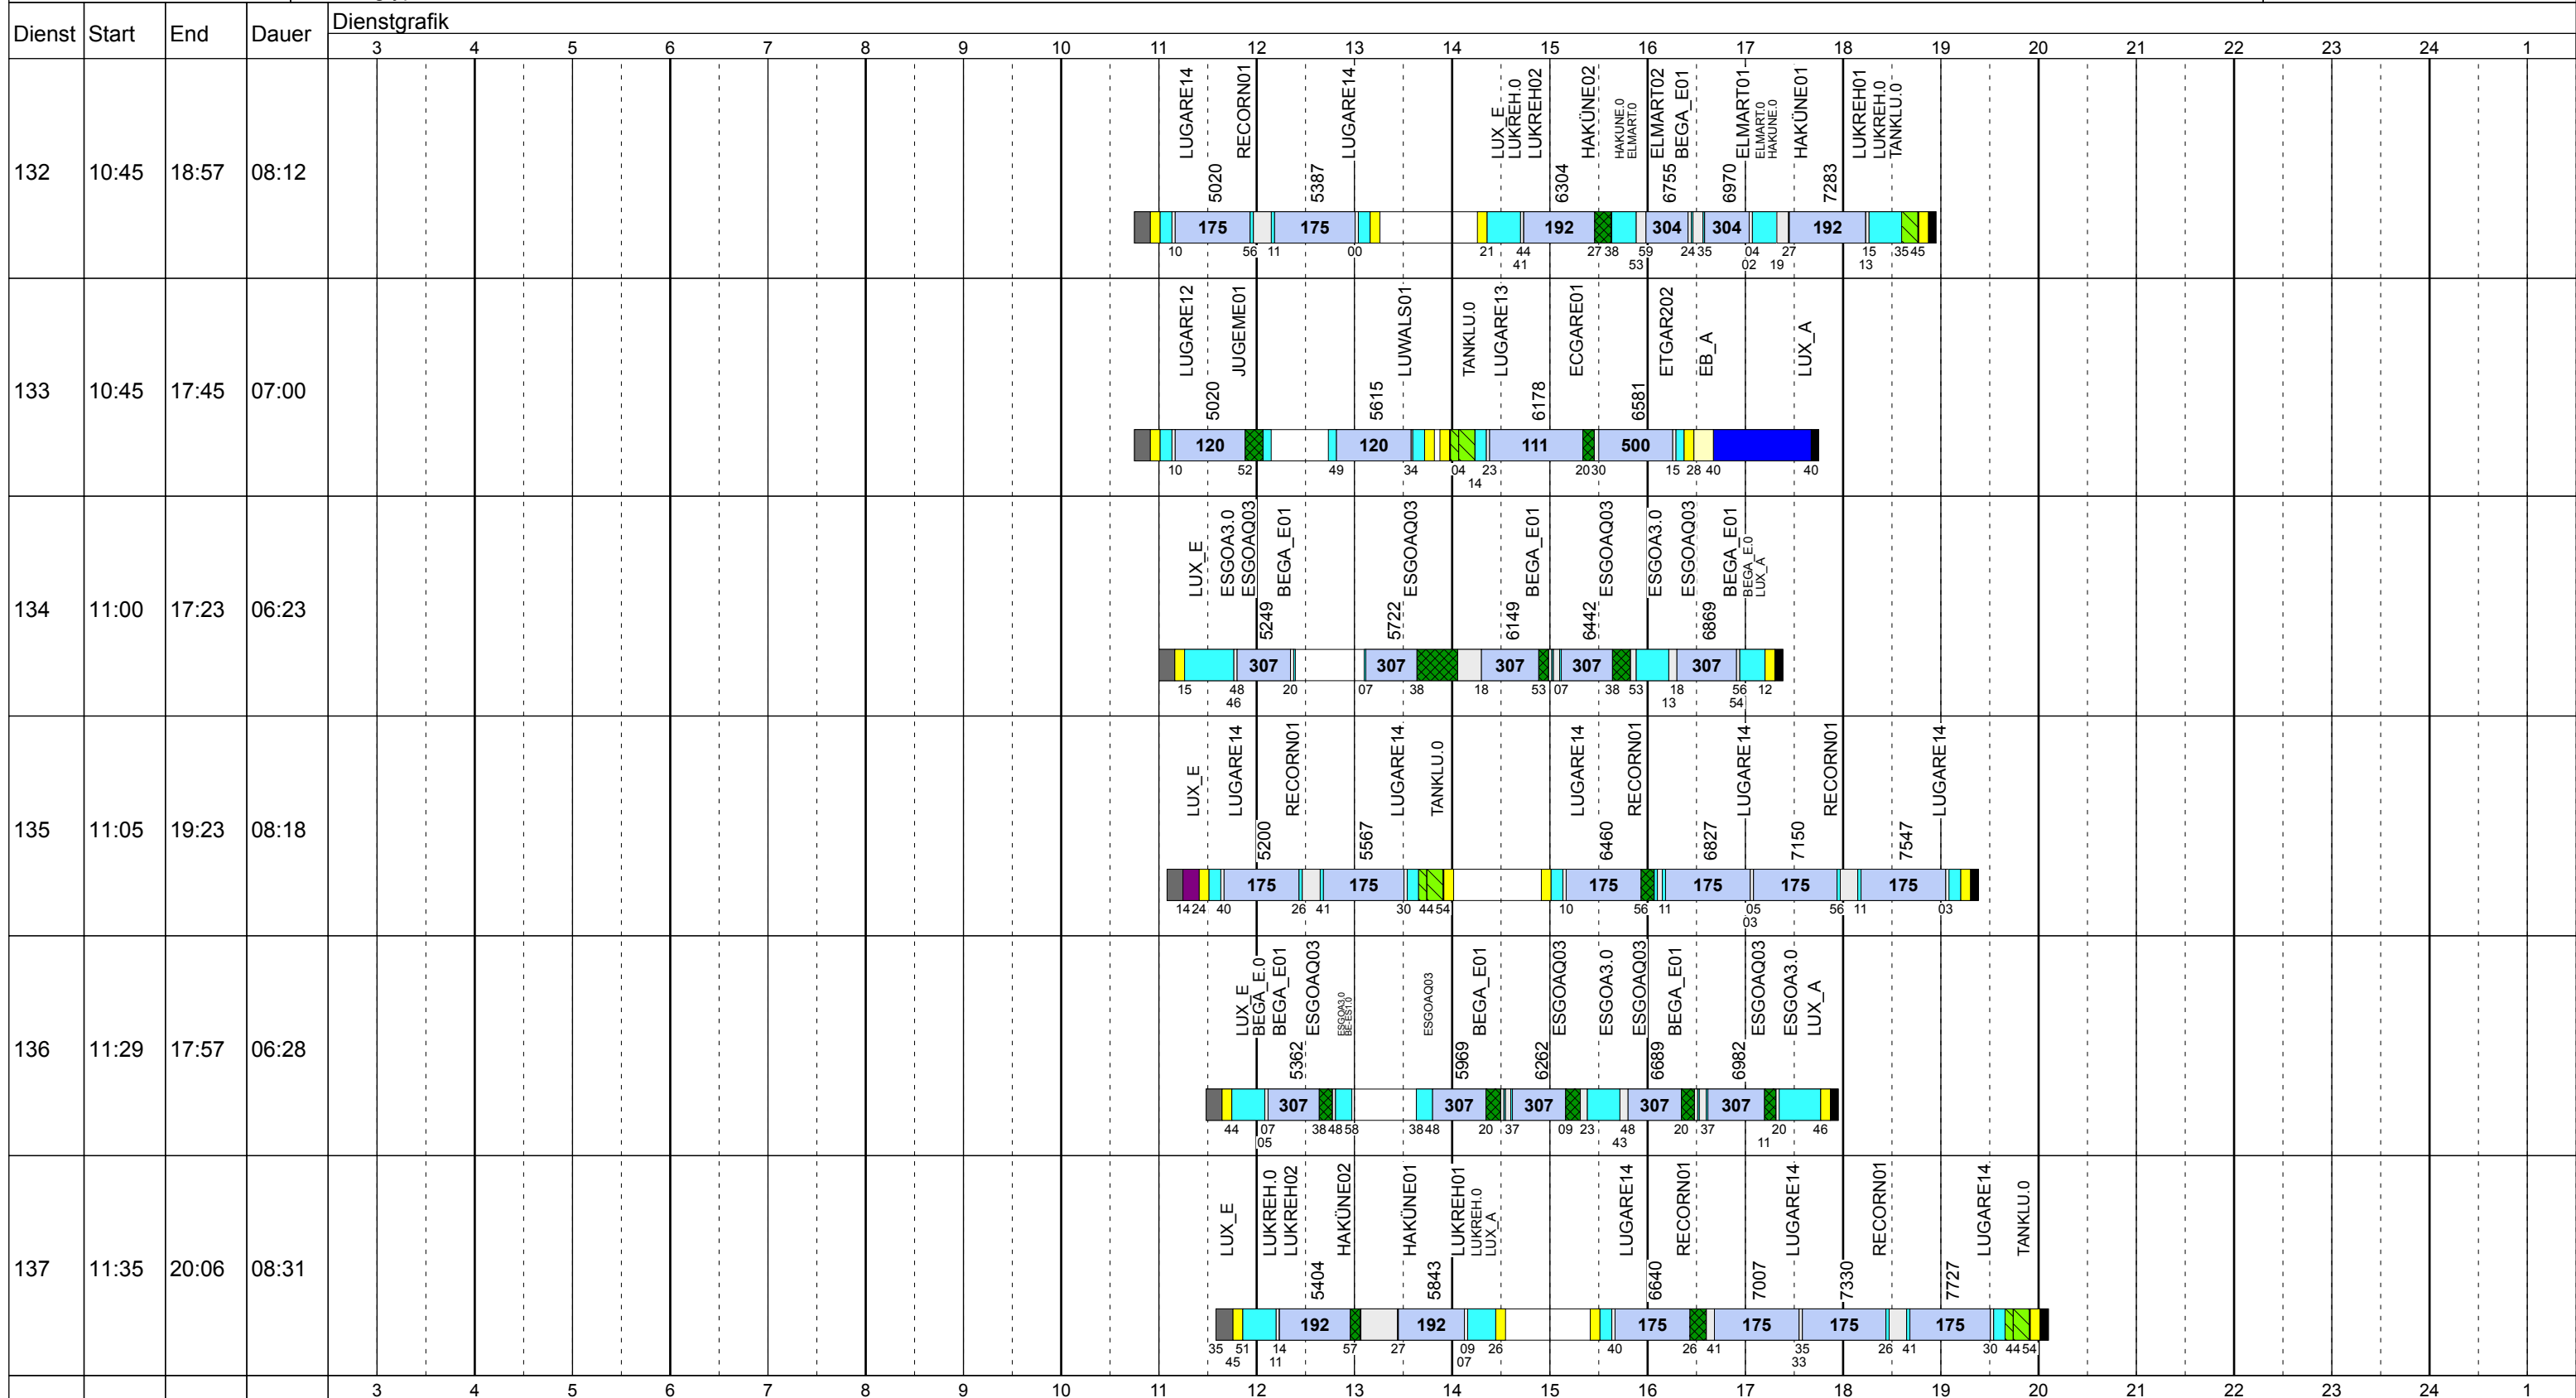

SamstagVac

Betriebstage: Sa

Betriebshöfe: EN, EB, LUX

Fahrzeugtypen: 13, 15, 18, 13NF

Gültig ab
10.12.2017

SamstagVac

Betriebstage: Sa

Betriebshöfe: EN, EB, LUX

Fahrzeugtypen: 13, 15, 18, 13NF

Gültig ab
10.12.2017

Dienst	Start	End	Dauer	Dienstgrafik																										
				3	4	5	6	7	8	9	10	11	12	13	14	15	16	17	18	19	20	21	22	23	24	1				
138	11:36	20:07	08:31									LUX_E JUGEME01 5435	LUX_A	LUGARE12 6280	JUGEME01	LUX_A 6695	LUX_A LUGARE02 LUWALS01 LUWALS01 LUKREH00	LUX_A LUGARE02 7204	LUX_A HAKÜNE02	LUX_A HAKÜNE01	LUX_A 7643	LUX_A LUKREH01 LUKREH00 TANKLU00								
139	11:45	20:03	08:18									TANKLU00 ESGOA30 ESGOA003 5609	BEGA_E01 BEGA_E00 LUX_A	LUGARE13 6358	ECGARE01 ECGARE00	LUX_A	TANKLU00 LUGARE13 7258	ECGARE01	LUX_A 8111	LUGARE13										
140	11:48	19:40	07:52									LUX_E HAKÜNE00 HAKÜNE01	LUX_A LUKREH01 LUKREH00 LUX_A	LUX_E HAKÜNE00 HAKÜNE01	LUX_A LUKREH01 LUKREH00 LUQU1200	LUGARE12	JUGEME01	LUX_A LUKREH00	LUX_A LUKREH02	LUX_A HAKÜNE02 HAKÜNE00 LUX_A										
141	11:59	20:39	08:40									LUX_E BEGA_E00 BEGA_E01	ESGOA003 5542	BEGA_E01 BEGA_E00 LUX_A	LUX_E LUKREH00 LUKREH02	HAKÜNE02 6664	HAKÜNE01	LUX_A LUKREH01 LUKREH00 LUQU1200	LUGARE12	JUGEME01	LUX_A LUKREH00	LUX_A LUWALS01 TANKLU00								
142	12:05	20:31	08:26									LUX_E LUKREH00 LUKREH02	HAKÜNE02 5584	HAKÜNE01	LUX_A LUKREH01 LUKREH00 TANKLU00	6023	LUX_E LUKREH00 LUKREH02	HAKÜNE02 7024	HAKÜNE01	LUX_A LUKREH01 LUKREH00 LUQU1200	LUGARE12	JUGEME01 LUX_A								
143	12:12	20:52	08:40									LUX_E ELMART02 ELMART01 BEGA_E01	ELMART01 ELMART00 HAKÜNE01	HAKÜNE01	LUX_A LUKREH01 LUKREH00 LUX_A	6203	LUGARE12 7000	JUGEME01	LUX_A LUWALS01 LUWALS01 LUKREH00	LUX_A LUKREH02	HAKÜNE02 7924	HAKÜNE01 HAKÜNE00 TANKLU00								

Zeichenerklärung: AbIRück (blau), Aufrüst (lila), AusW (gelb), EinW (hellgelb), ESTC (weiß), Leerf. (hellblau), Linienf. (hellviolet), Nach (schwarz), Reinig (hellgrün), Rüstz. (dunkelgrün), Tanken (hellgrün), Vor (grau), Wendez. (hellgrau)