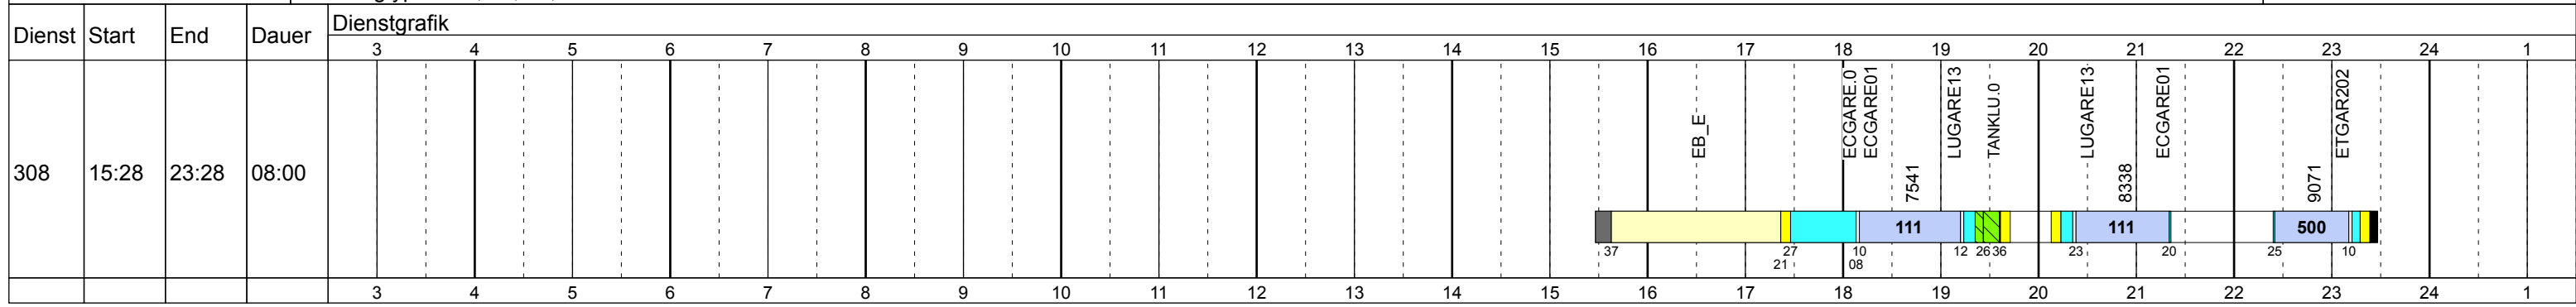

SamstagVac

Betriebstage: Sa
Betriebshöfe: EN, EB, LUX
Fahrzeugtypen: 13, 15, 18, 13NF

Gültig ab
10.12.2017

Zeichenerklärung: AbIRück ■ Aufrüst ■ AusW ■ EinW ■ ESTC ■ Leerf. ■ Linief. ■ Nach ■ Reinig ■ Rüstk. ■ Tanken ■ Vor ■ Wendez. ■