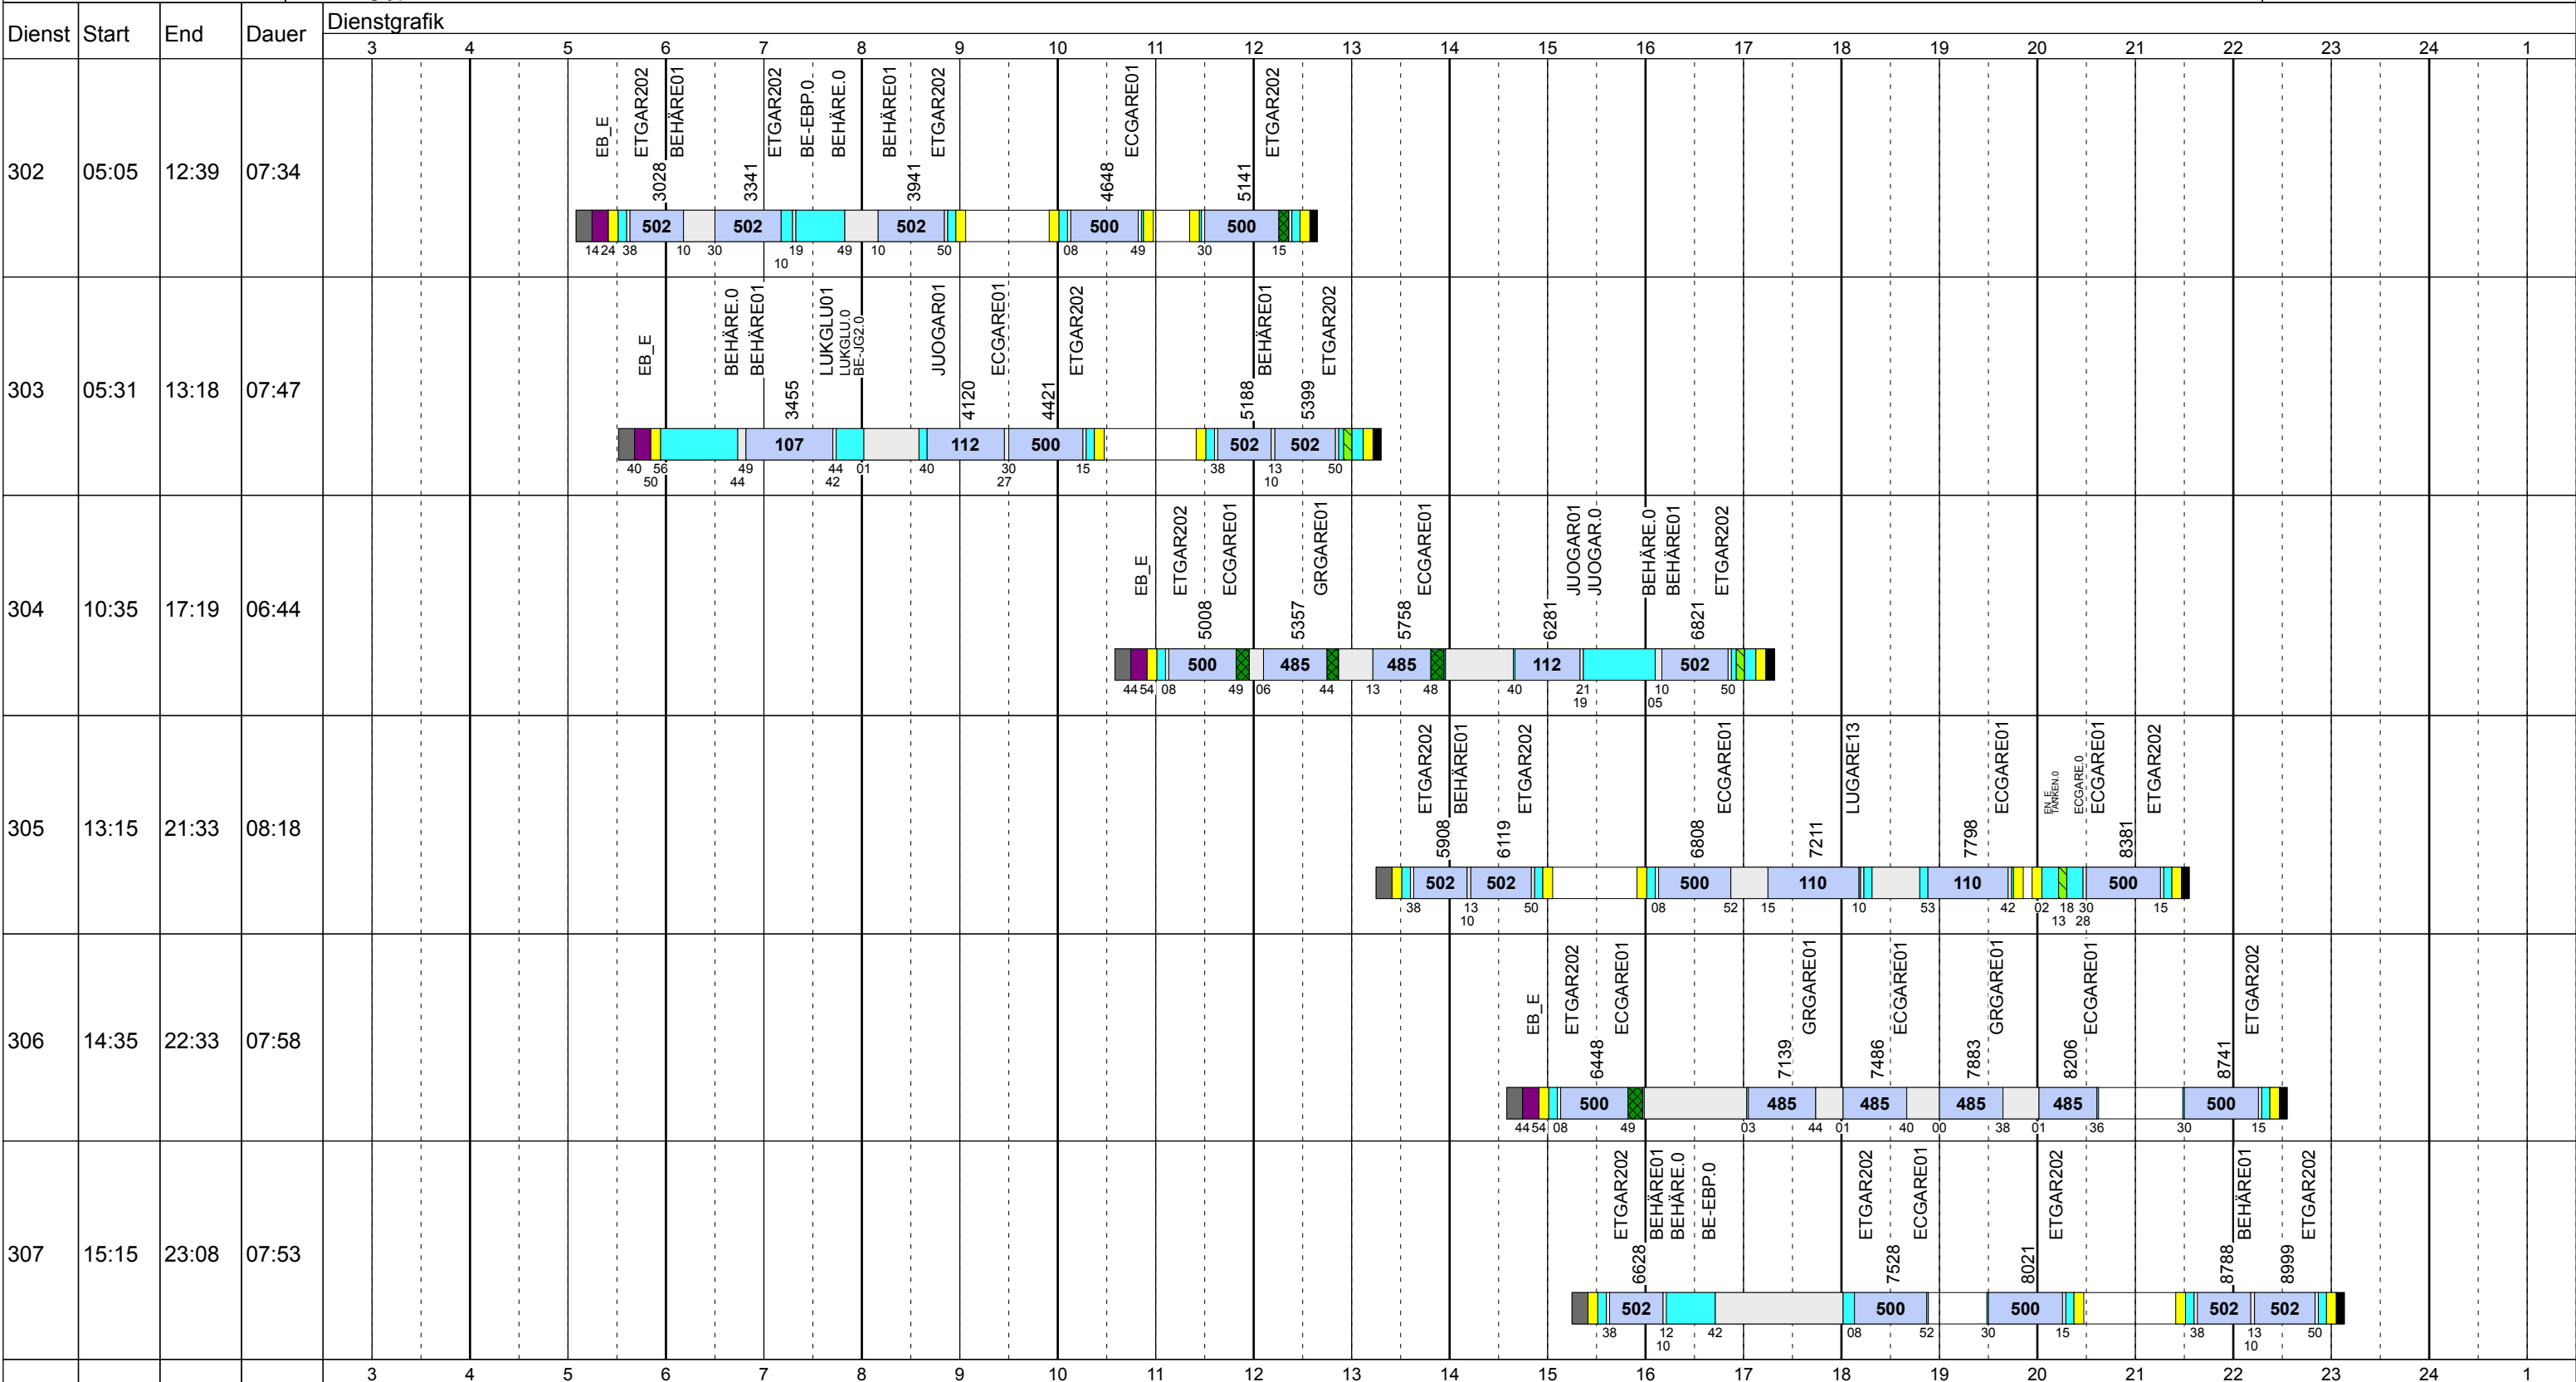

SamstagVac

Betriebstage: Sa

Betriebshöfe: EN, EB, LUX

Fahrzeugtypen: 13, 15, 18, 13NF

Gültig ab
10.12.2017