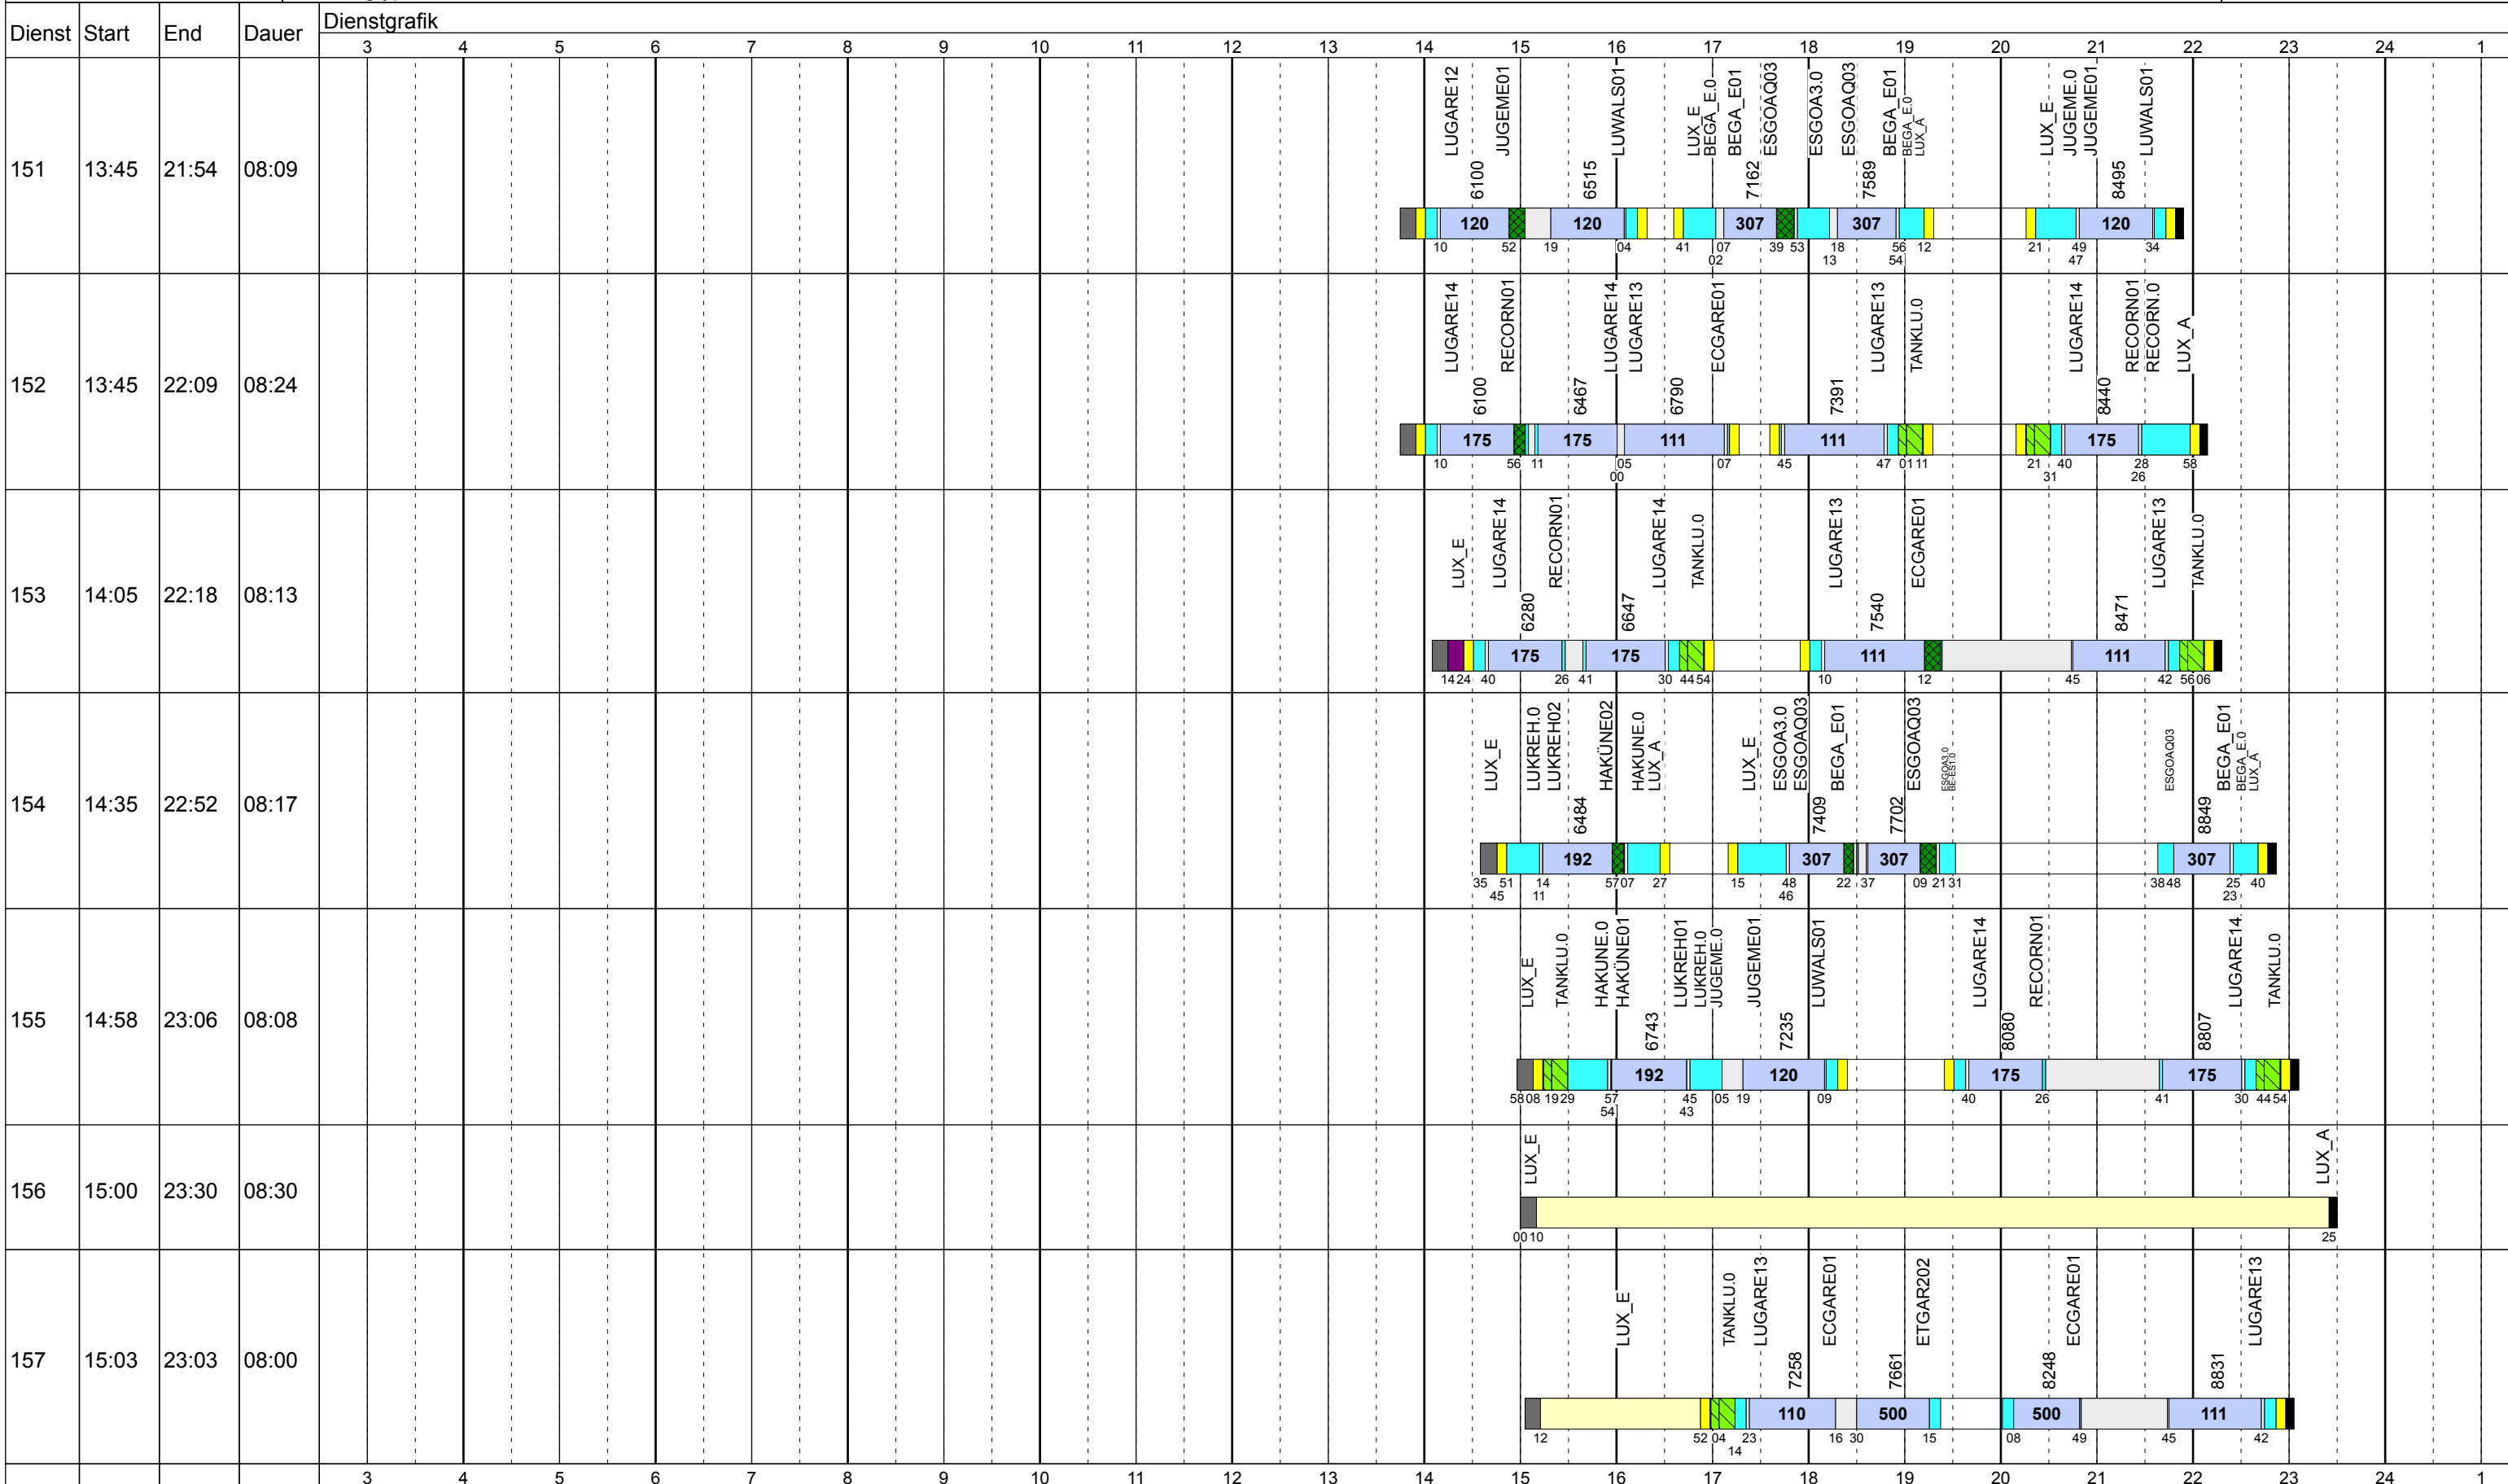

Dienst	Start	End	Dauer	Dienstgrafik																																									
				3	4	5	6	7	8	9	10	11	12	13	14	15	16	17	18	19	20	21	22	23	24	1																			
144	12:13	20:51	08:38										TANKLU.0 LUGARE13 5638 EGGARE01 5951 LUGARE13			LUGARE14 LUGARE14 6790 RECORNO1 7187 LUGARE14																													
145	12:15	20:38	08:23									LUGARE14 RECORNO1 5560 LUGARE14 TANKLU.0 5927			LUX_E LUKREH.0 LUKREH02 HAKÜNE02 HAKÜNE.0 ELMART0 ELMART02 BEGA_E01 7475 ELMART01 ELMART0 HAKÜNE0 HAKÜNE01 8003 LUKREH01 LUKREH.0 LUX_A																														
146	12:28	20:21	07:53									LUGARE13 EGGARE01 EGGARE.0 LUX_A 5638			LUX_E EGGARE.0 EGGARE01 JUOGAR01 JUOGAR.0 LUQU14.0 LUGARE14 7510 RECORNO1 7907 LUGARE14																														
147	12:35	20:49	08:14									TANKLU.0 LUGARE14 RECORNO1 LUGARE14 5740 6107			LUX_E ELMART.0 ELMART02 BEGA_E01 ELMART01 ELMART.0 ELMART02 BEGA_E01 8050 ELMART01 ELMART.0 LUX_A																														
148	13:00	21:00	08:00									LUX_E																																	
149	13:29	21:47	08:18									LUX_E BEGA_E01 BEGA_E01 ESGOAQ03 ESGOA3.0 ESGOAQ03 BEGA_E01 6082 6509 6802 ESGOAQ03 7049 BEGA_E01 7342 ESGOAQ03 ESGOA3.0 LUX_A			LUX_E LUKREH.0 LUKREH02 HAKÜNE02 HAKÜNE.0 LUX_A LUGARE14 RECORNO1 LUGARE14 LUQU09.0 BEGA_E.0 BEGA_E01 ESGOAQ03 8129 BEGA_E01 ESGOAQ03 8422 ESGOAQ03 ESGOA3.0 LUX_A																														
150	13:35	21:58	08:23									LUX_E LUKREH.0 LUKREH02 HAKÜNE02 HAKÜNE.0 LUX_A LUGARE14 RECORNO1 LUGARE14 LUQU09.0 BEGA_E.0 BEGA_E01 ESGOAQ03 8129 BEGA_E01 ESGOAQ03 8422 ESGOAQ03 ESGOA3.0 LUX_A																																	

# SamstagVac

Betriebstage: Sa

Betriebshöfe: EN, EB, LUX

Fahrzeugtypen: 13, 15, 18, 13NF

Gültig ab  
10.12.2017

Zeichenerklärung: AbIRück (blue), Aufrüst (purple), AusW (yellow), EinW (orange), ESTC (light green), Leerf. (cyan), Linienf. (light blue), Nach (black), Reinig (green), Rüstz. (dark green), Tanken (light green), Vor (grey), Wendez. (grey)