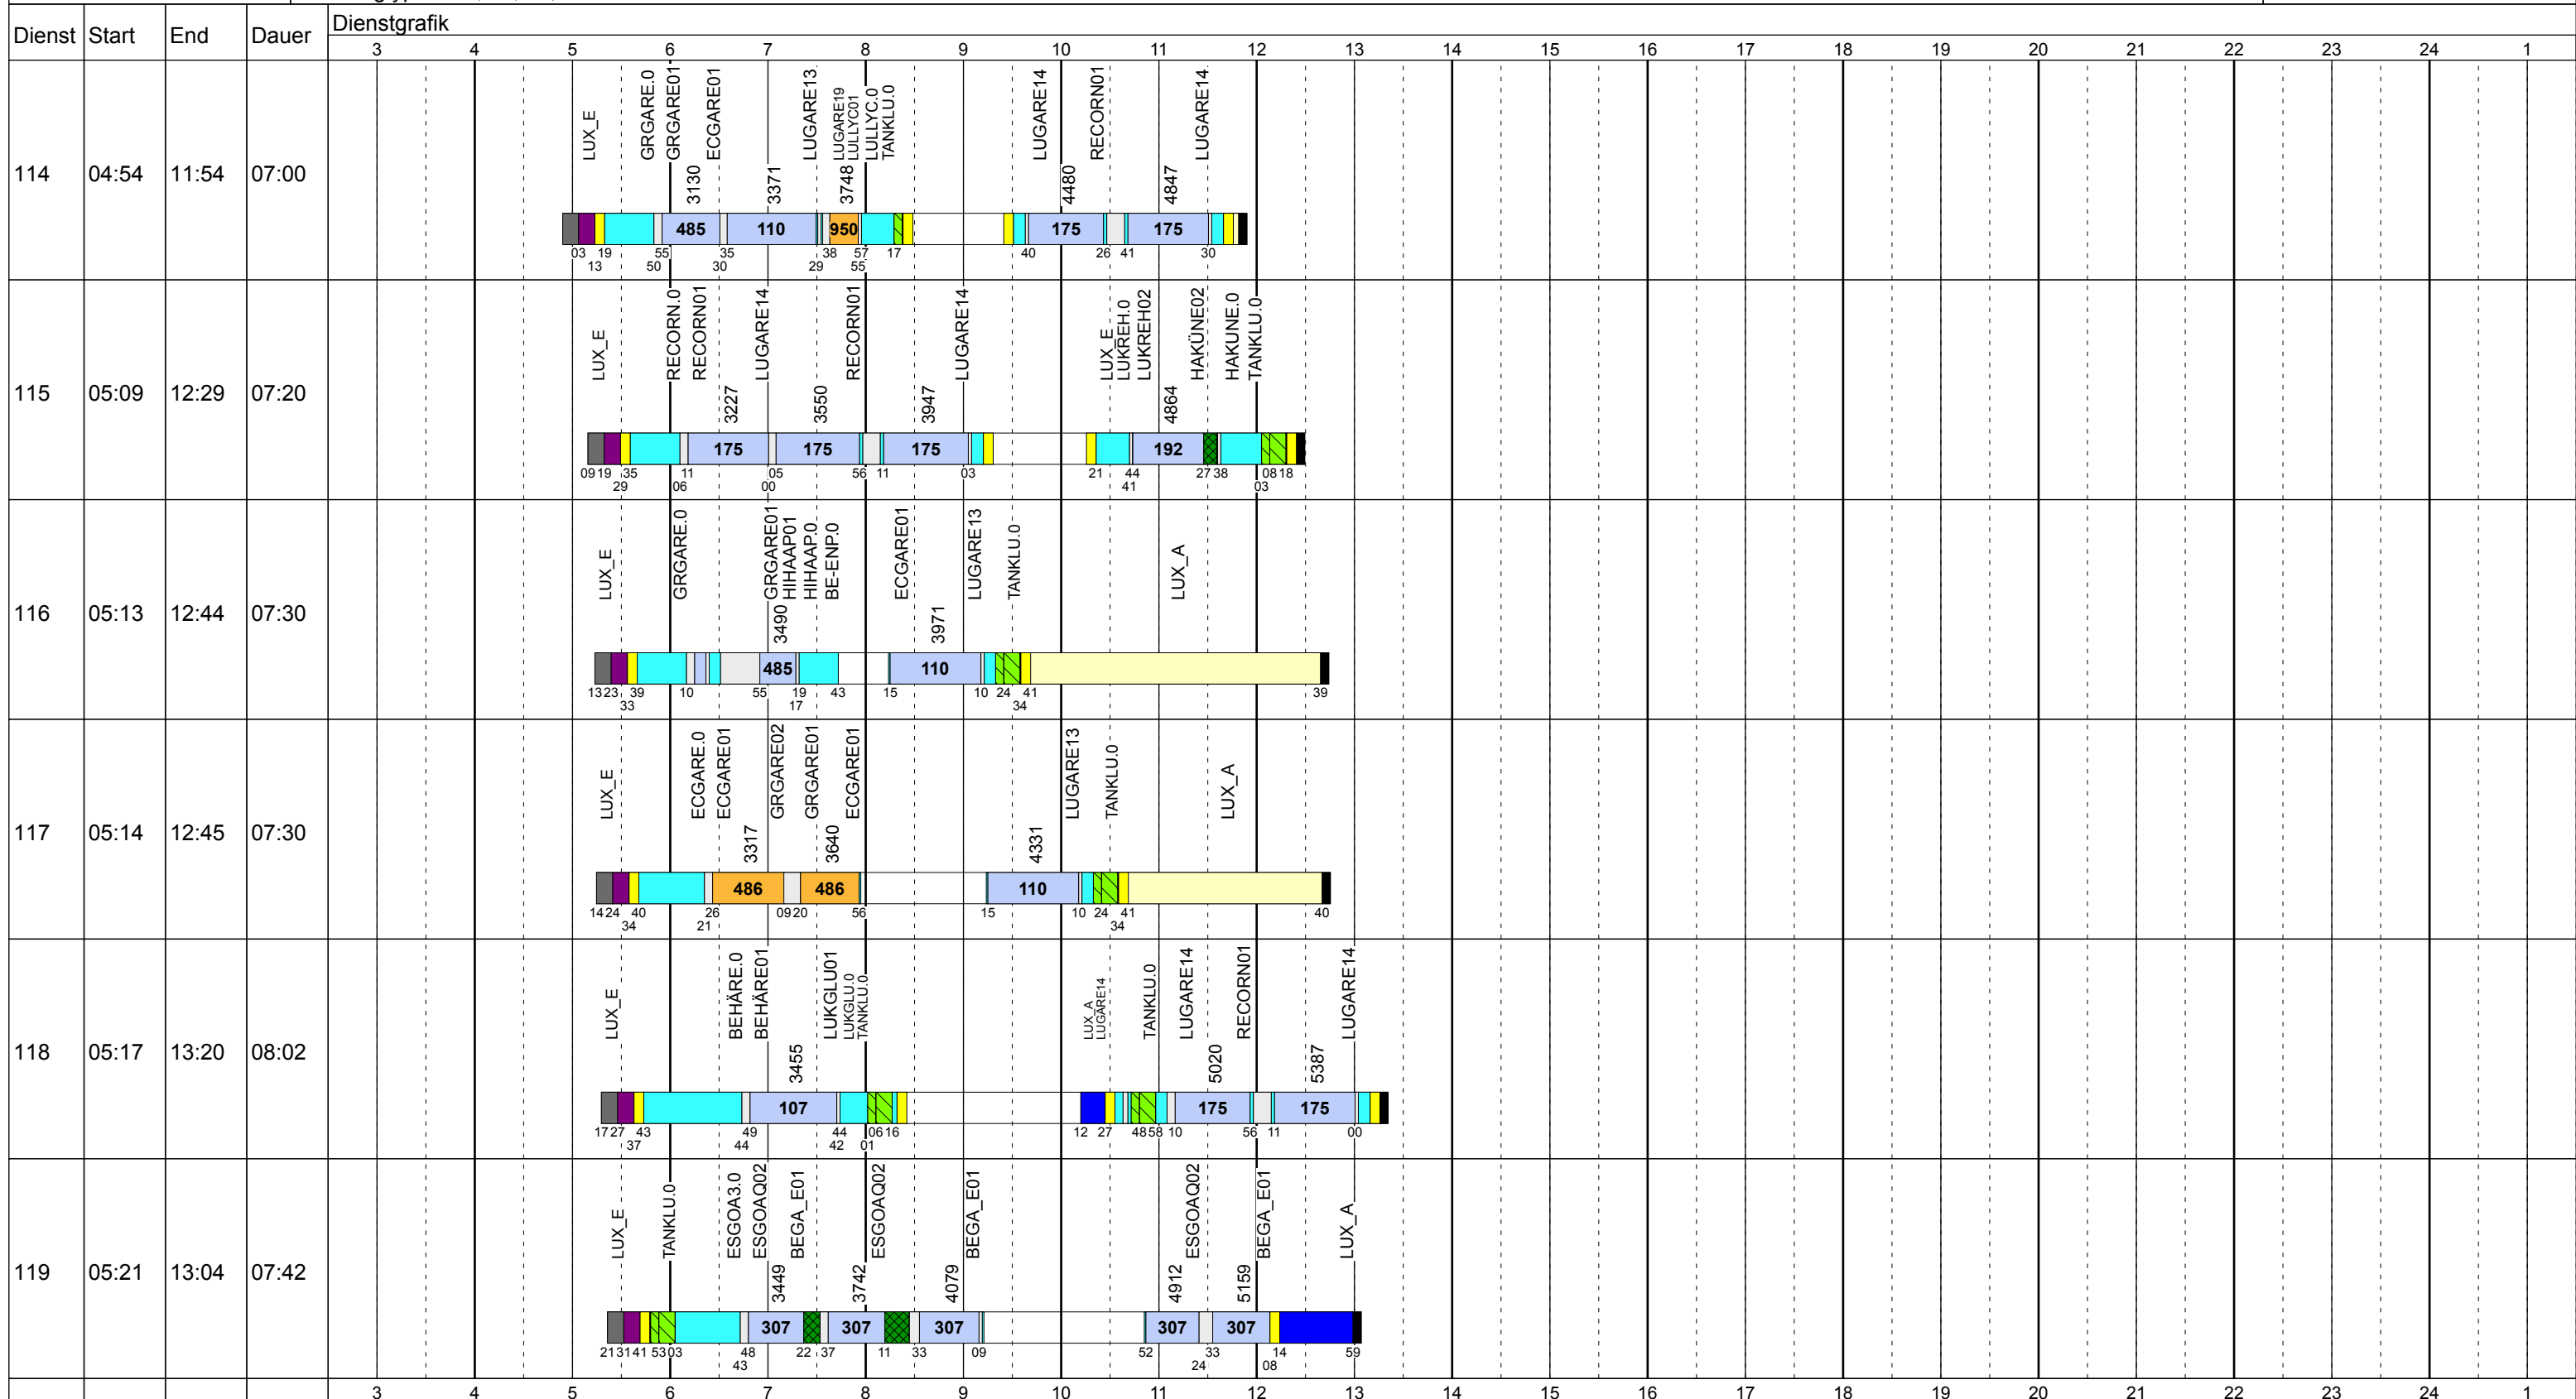

Dienstag Scol

Betriebstage: Di
Betriebshöfe: EN, EB, LUX
Fahrzeugtypen: 13, 15, 18, 13NF

Gültig ab
17.06.2018

Dienst	Start	End	Dauer	Dienstgrafik																							
				3	4	5	6	7	8	9	10	11	12	13	14	15	16	17	18	19	20	21	22	23	24	1	
108	04:34	11:35	07:00			LUX_E 344454	LUGARE14 2860	RECORN01 56			LULLYC01 3371	LUGARE14 3910	RECORN01 56	LUGARE14 4307	LUX_A												
109	04:40	11:41	07:00			LUX_E 405000	TANKLU0 07	LUGARE12 2957	LUKREH01 45	LUKREH02 3244	HAKÜNE02 57	HAKÜNE01 12	LUKREH01 58	LUKREH01 15	LUKREH02 40	LUGARE12 35	JUGEME01 4120	JUGEME01 27	LUGARE12 19	LUWALS01 4715	LUWALS01 04	LUKREH02 16	LUX_A 31				
110	04:46	11:47	07:00			LUX_E 465606	ESGOA3.0 48	ESGOAQ02 3089	BEGA_E01 20	BEGA_E01 37	ESGOA3.0 11	ESGOA3.0 23	ESGOAQ02 48	BEGA_E01 22	BEGA_E01 37	ESGOAQ02 09	ESGOAQ02 18	BEGA_E01 55	BEGA_E01 53	BEGA_E01 10	LUX_A 16	LUX_A 42					
111	04:52	11:53	07:00			LUX_E 520212	LUKREH02 18	LUKREH02 38	HAKÜNE02 3064	HAKÜNE02 27	HAKÜNE01 57	LUKREH01 43	LUKREH01 56	LUKREH01 12	JUGEME01 49	JUGEME01 39	LUWALS01 54	LUX_A									
112	04:52	12:39	07:46			LUX_E 520212	JUGEME01 18	JUGEME01 44	JUGEME01 3095	JUGEME01 49	LUWALS01 35	LUWALS01 34	JUGEME01 04	JUGEME01 00	LUWALS01 54	LUX_E 21	LUKREH02 44	LUKREH02 41	HAKÜNE02 27	HAKÜNE01 57	HAKÜNE01 37	LUKREH01 47	LUKREH01 37	LUKREH01 47	TANKLU0 12		
113	04:53	11:53	07:00			LUX_E 530313	ELMART0 19	ELMART02 55	BEGA_E01 3131	BEGA_E01 19	ASGARE0 29	ASGARE0 44	ASGARE02 49	ASGARE02 03	BEGA_LE1 16	LUGARE20 3619	BE-LUP0 48	LUKREH01 23	LUKREH01 44	LUKREH02 14	HAKÜNE02 4324	HAKÜNE02 06	HAKÜNE01 27	LUKREH01 07	LUKREH01 17	LUX_A 34	

Dienstag Scol

Betriebstage: Di
Betriebshöfe: EN, EB, LUX
Fahrzeugtypen: 13, 15, 18, 13NF

Gültig ab
17.06.2018

Zeichenerklärung: AbIHin AbIRück Aufrüst AusW EinW ESTC Leerf. Linief. Nach Reinig Rüstz. Tanken ÜWegZ Vor Wenz.