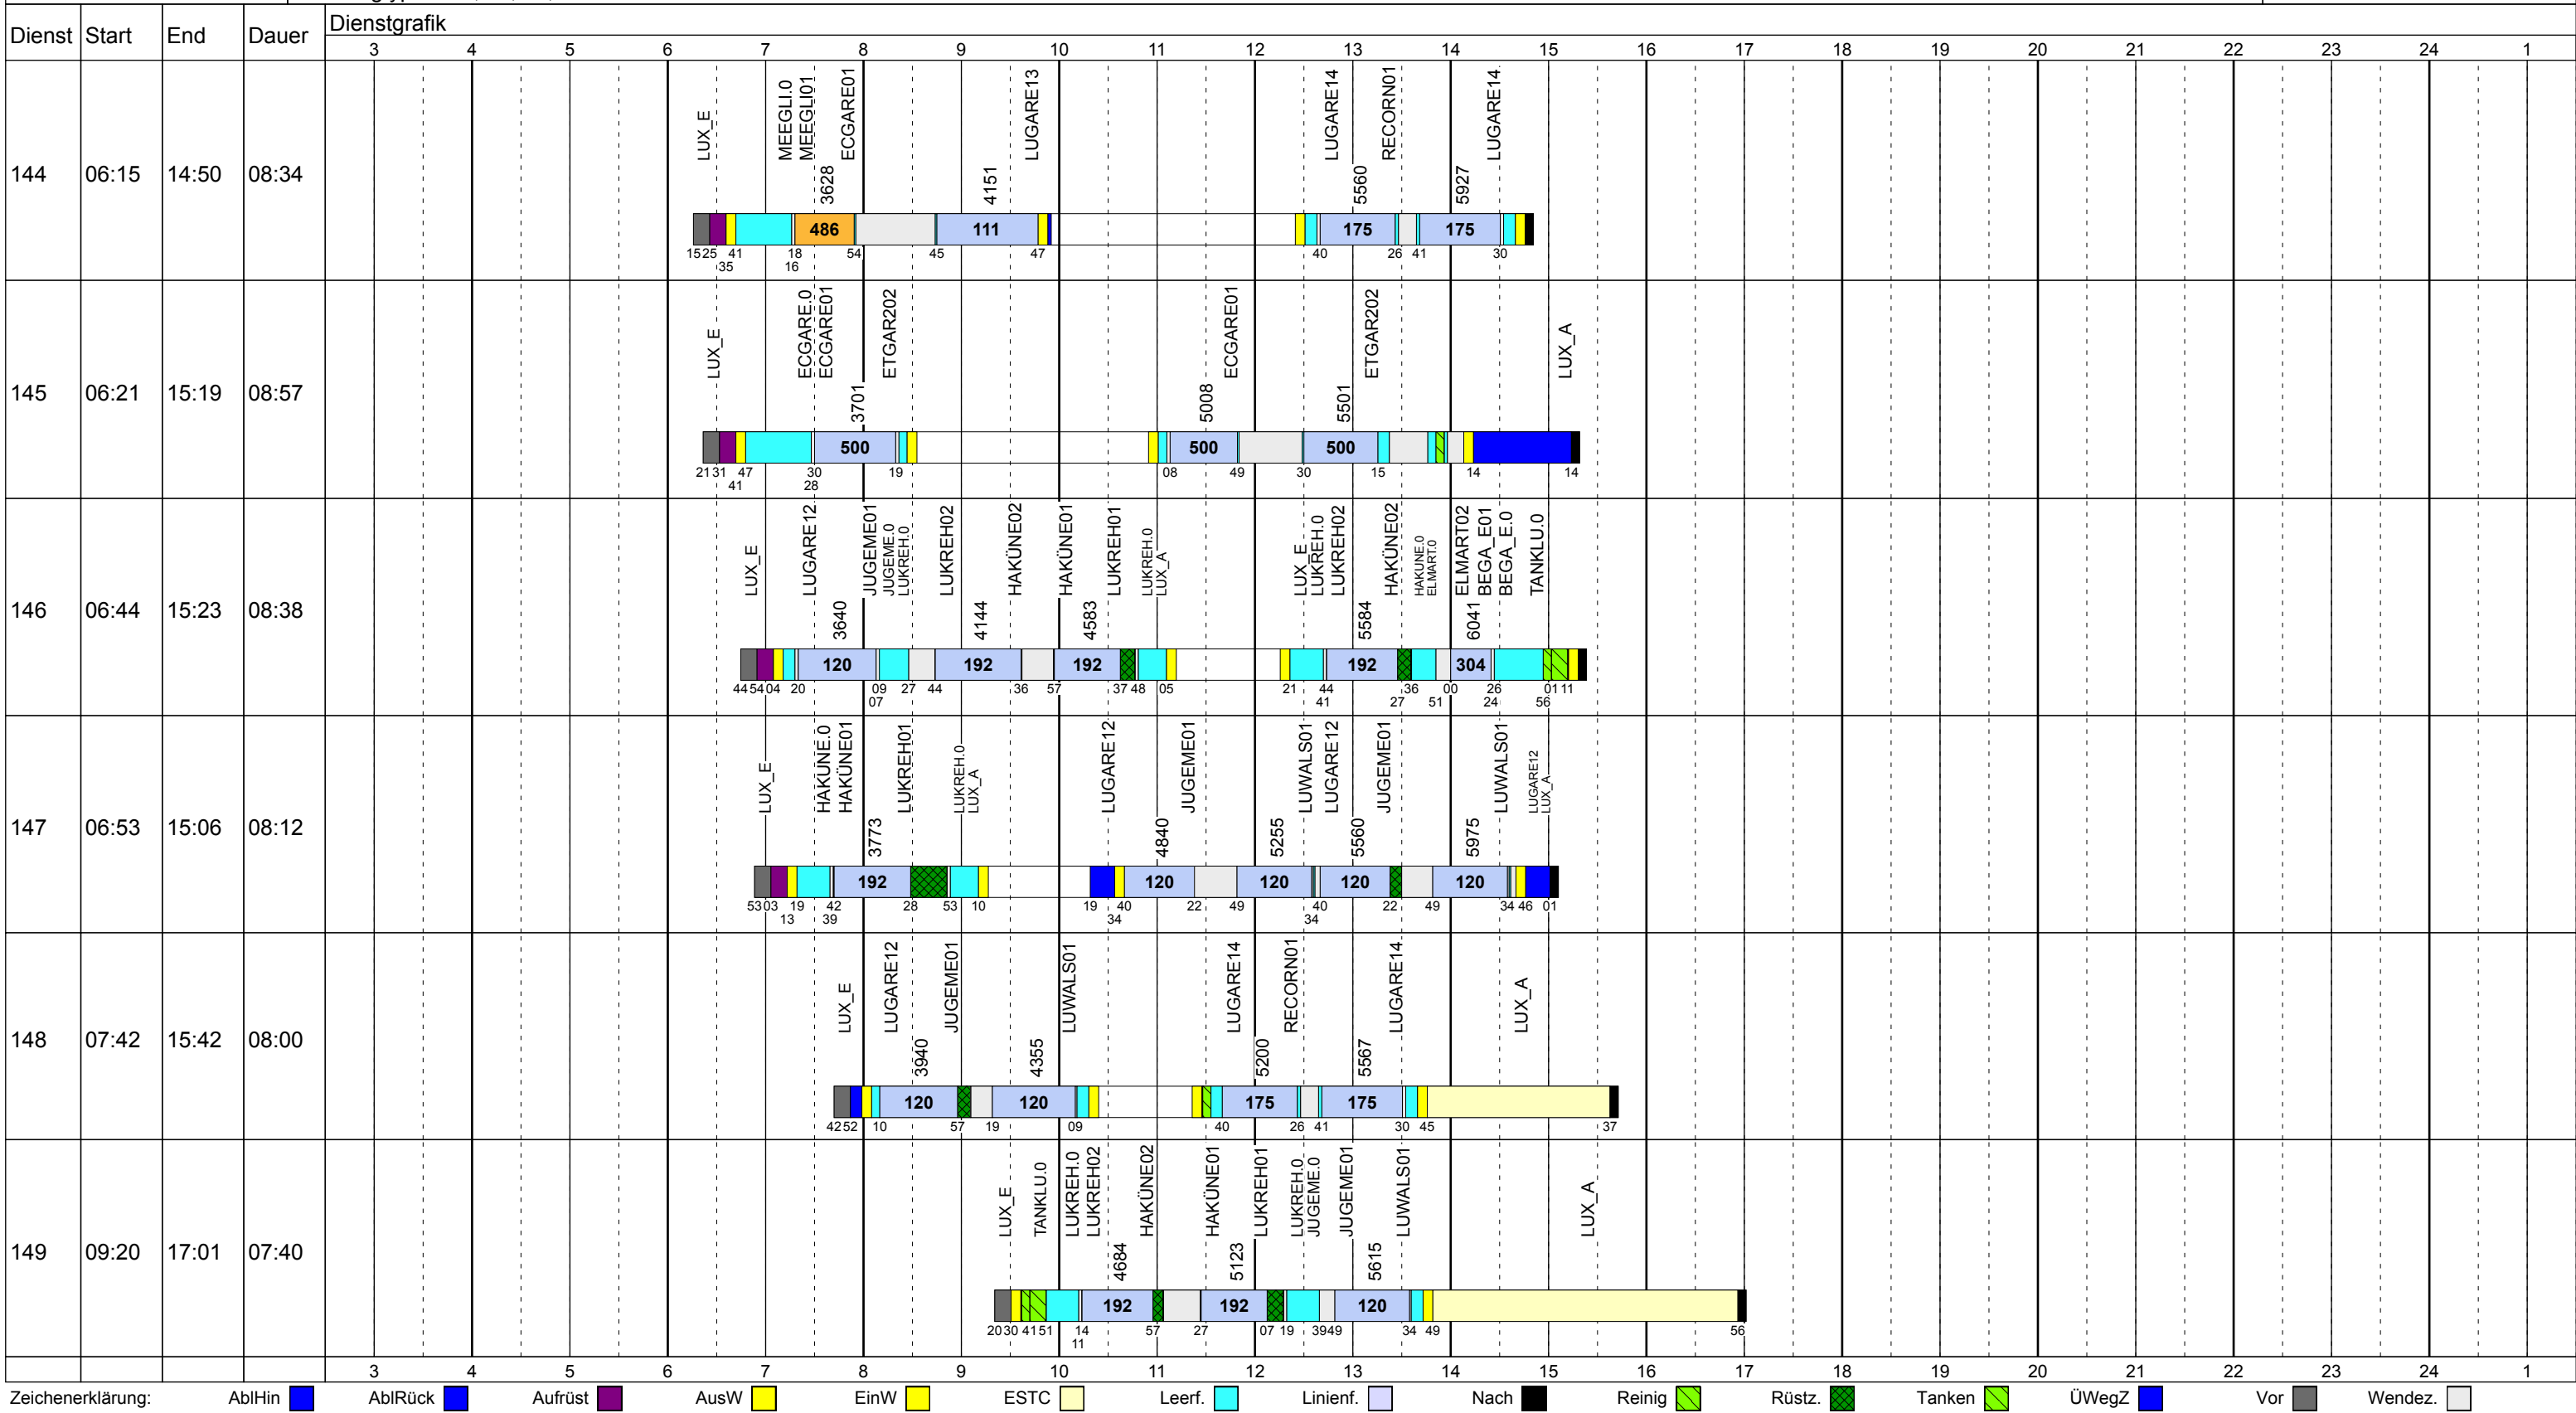

Dienstag Scol

Betriebstage: Di
Betriebshöfe: EN, EB, LUX
Fahrzeugtypen: 13, 15, 18, 13NF

Gültig ab
17.06.2018

Zeichenerklärung: AbIHin (blau), AbIRück (blau), Aufrüst (lila), AusW (gelb), EinW (gelb), ESTC (hellgelb), Leerf. (hellblau), Linienf. (hellblau), Nach (schwarz), Reinig (hellgrün), Rüstz. (dunkelgrün), Tanken (hellgrün), ÜWegZ (blau), Vor (schwarz), Wendez. (hellgrau)

Dienstag Scol

Betriebstage: Di
 Betriebshöfe: EN, EB, LUX
 Fahrzeugtypen: 13, 15, 18, 13NF

Gültig ab
 17.06.2018

Zeichenerklärung: AbIHin (dark blue), AbIRück (blue), Aufrüst (purple), AusW (orange), EinW (yellow), ESTC (light yellow), Leerf. (cyan), Linienf. (light blue), Nach (black), Reinig (green with diagonal lines), Rüstz. (green), Tanken (green with diagonal lines), ÜWegZ (blue), Vor (grey), Wendez. (light grey)

Gültig ab
 17.06.2018

Dienstag Scol

Betriebstage: Di

Betriebshöfe: EN, EB, LUX

Fahrzeugtypen: 13, 15, 18, 13NF

Gültig ab
17.06.2018

Zeichenerklärung: AbiHin (Blau), AbiRück (Blau), Aufrüst (Violett), AusW (Gelb), EinW (Gelb), ESTC (Gelb), Leerf. (Cyan), Linienf. (Blau), Nach (Schwarz), Reinig (Grün), Rüstz. (Grün), Tanken (Grün), ÜWegZ (Blau), Vor (Grau), Wendez. (Grau)

Dienstag Scol

Betriebstage: Di
 Betriebshöfe: EN, EB, LUX
 Fahrzeugtypen: 13, 15, 18, 13NF

Gültig ab
 17.06.2018

Zeichenerklärung: AbIHin (blue square), AbIRück (blue square), Aufrüst (purple square), AusW (yellow square), EinW (yellow square), ESTC (yellow square), Leerf. (cyan square), Linienf. (light blue square), Nach (black square), Reinig (green diagonal square), Rüstz. (green diagonal square), Tanken (green diagonal square), ÜWegZ (blue square), Vor (grey square), Wendez. (grey square)