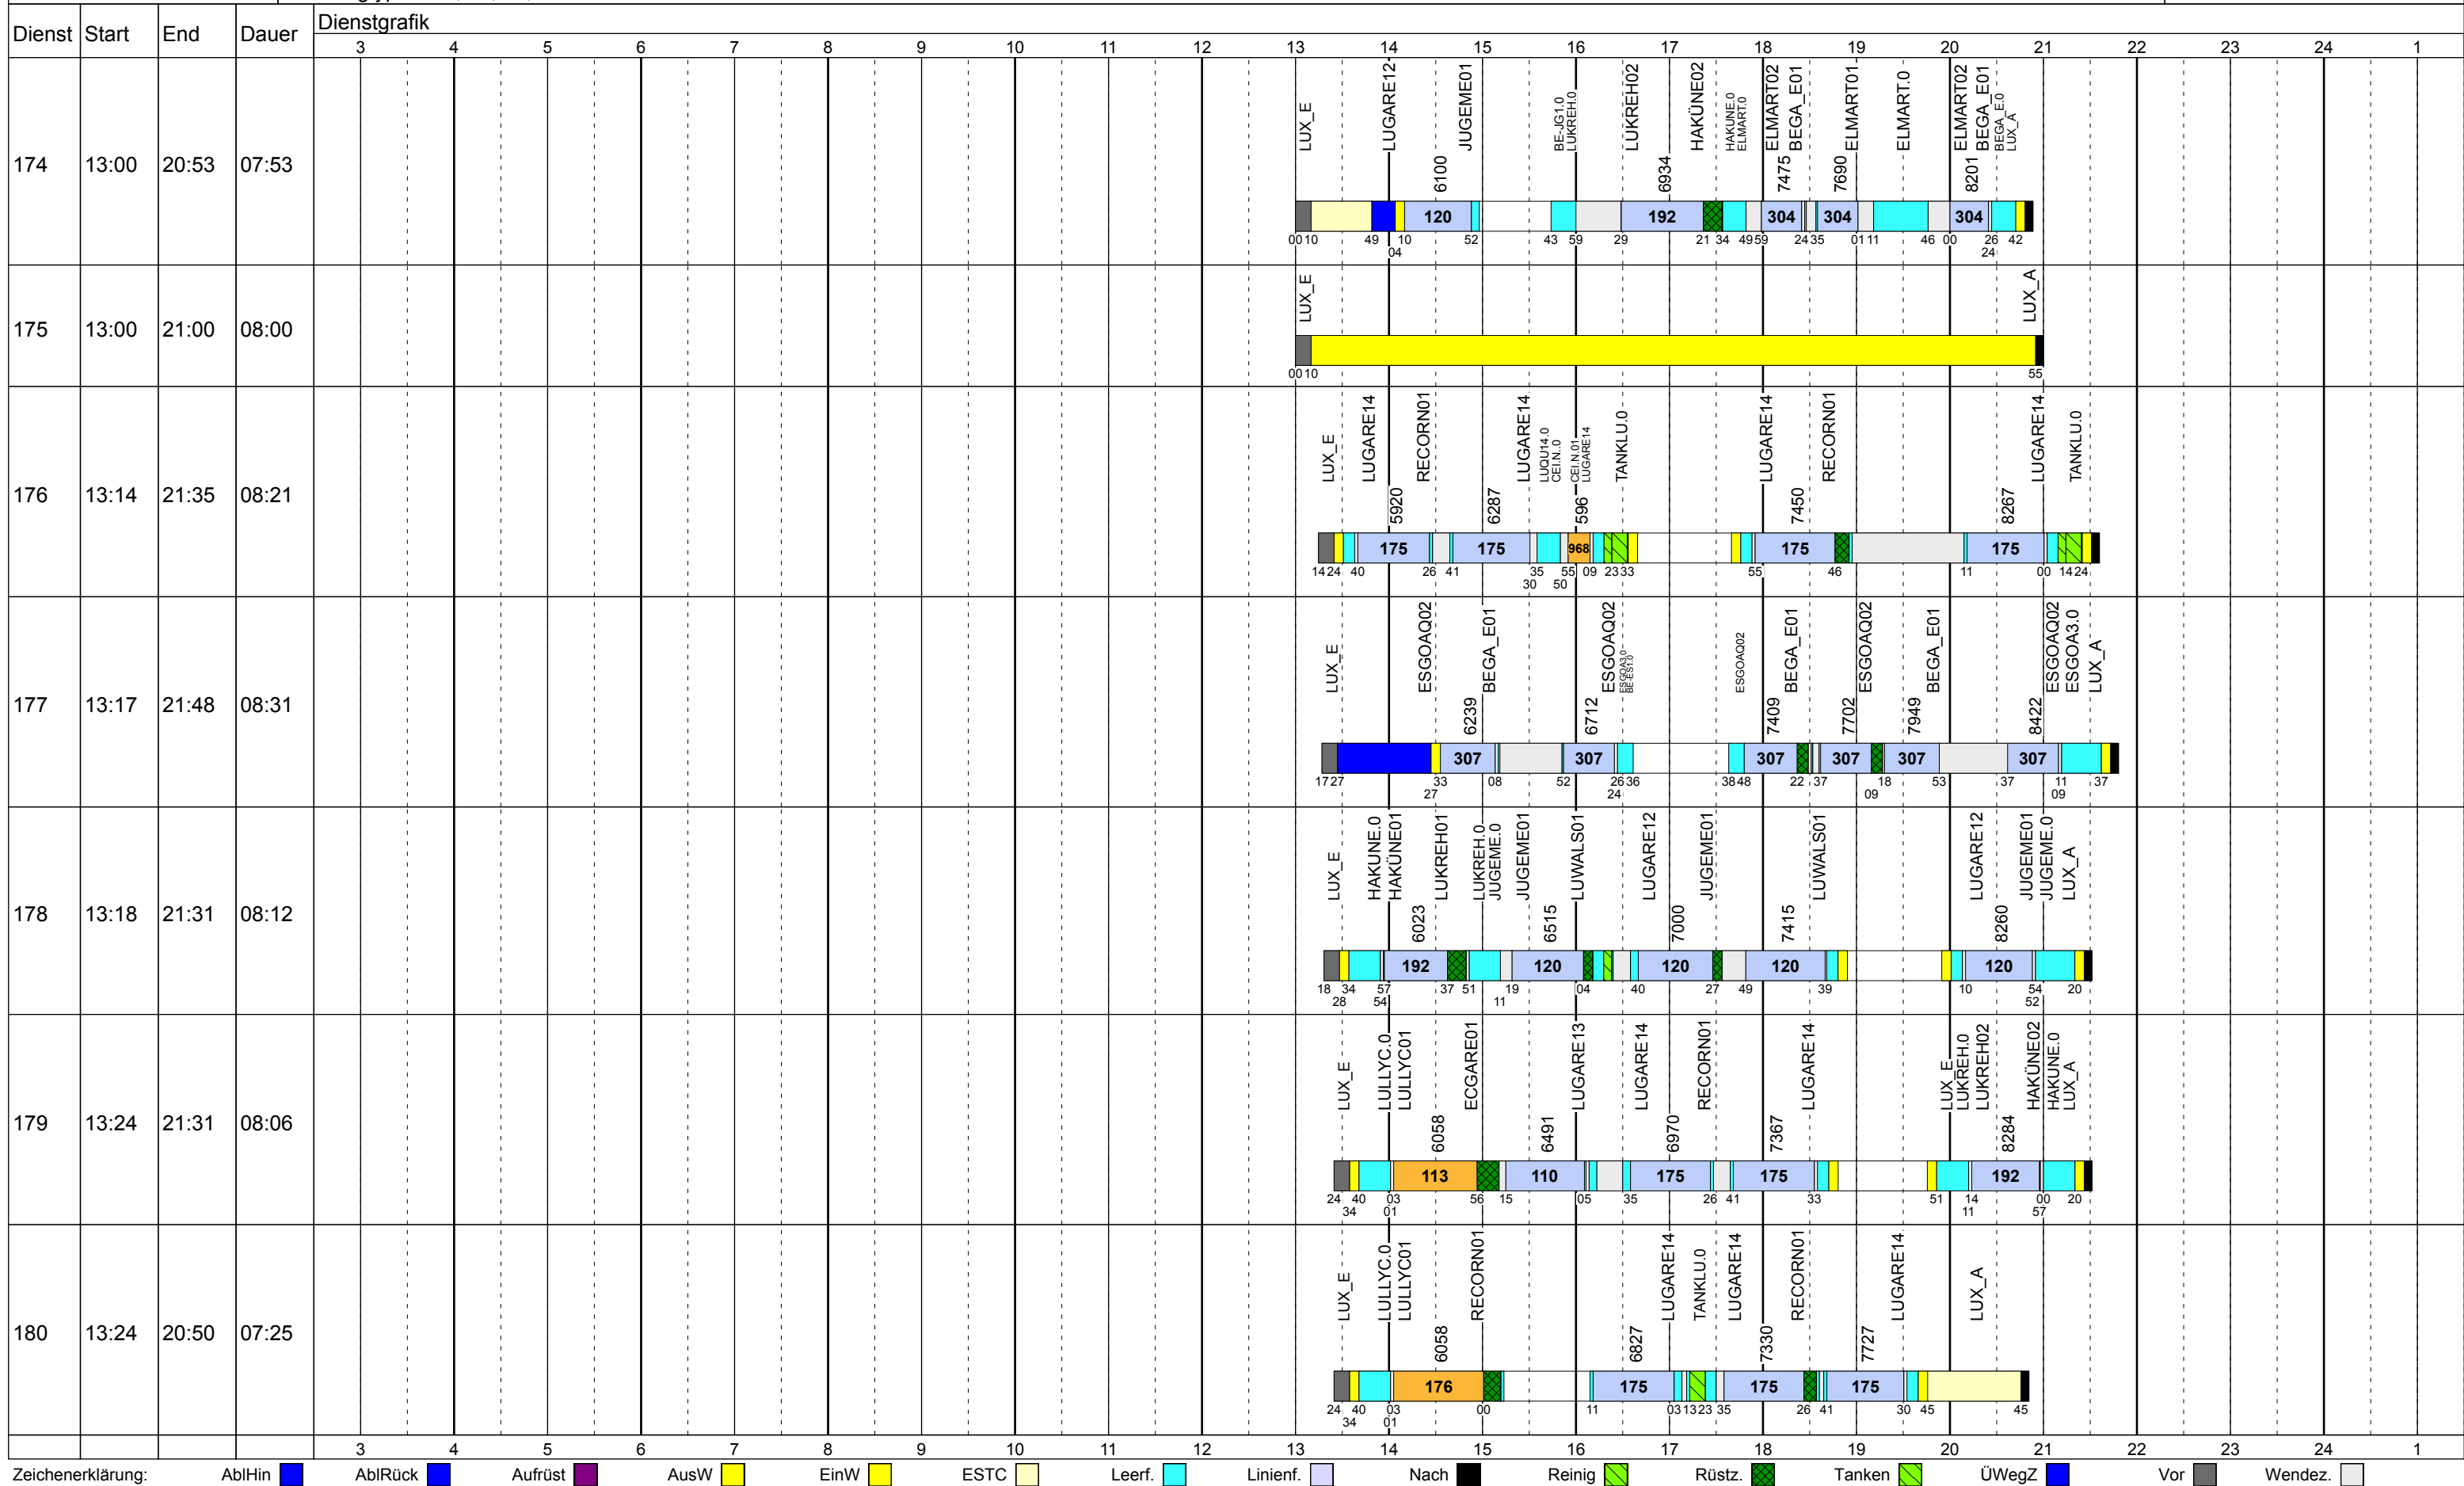

Dienstag Scol

Betriebstage: Di
 Betriebshöfe: EN, EB, LUX
 Fahrzeugtypen: 13, 15, 18, 13NF

Gültig ab
 17.06.2018

Dienstag Scol

Betriebstage: Di

Betriebshöfe: EN, EB, LUX

Fahrzeugtypen: 13, 15, 18, 13NF

Gültig ab 17.06.2018

Zeichenerklärung: AbIHin (blau), AbIRück (blau), Aufrüst (lila), AusW (gelb), EinW (gelb), ESTC (gelb), Leerf. (hellblau), Linienf. (hellblau), Nach (schwarz), Reinig (grün), Rüstz. (dunkelgrün), Tanken (hellgrün), ÜWegZ (blau), Vor (grau), Wendez. (hellgrau)

Dienstag Scol

Betriebstage: Di
 Betriebshöfe: EN, EB, LUX
 Fahrzeugtypen: 13, 15, 18, 13NF

Gültig ab
 17.06.2018

Zeichenerklärung: AbIHin (blue square), AbIRück (blue square), Aufrüst (purple square), AusW (yellow square), EinW (yellow square), ESTC (yellow square), Leerf. (cyan square), Linienf. (light blue square), Nach (black square), Reinig (green diagonal square), Rüstz. (green diagonal square), Tanken (green diagonal square), ÜWegZ (blue square), Vor (grey square), Wendez. (grey square)