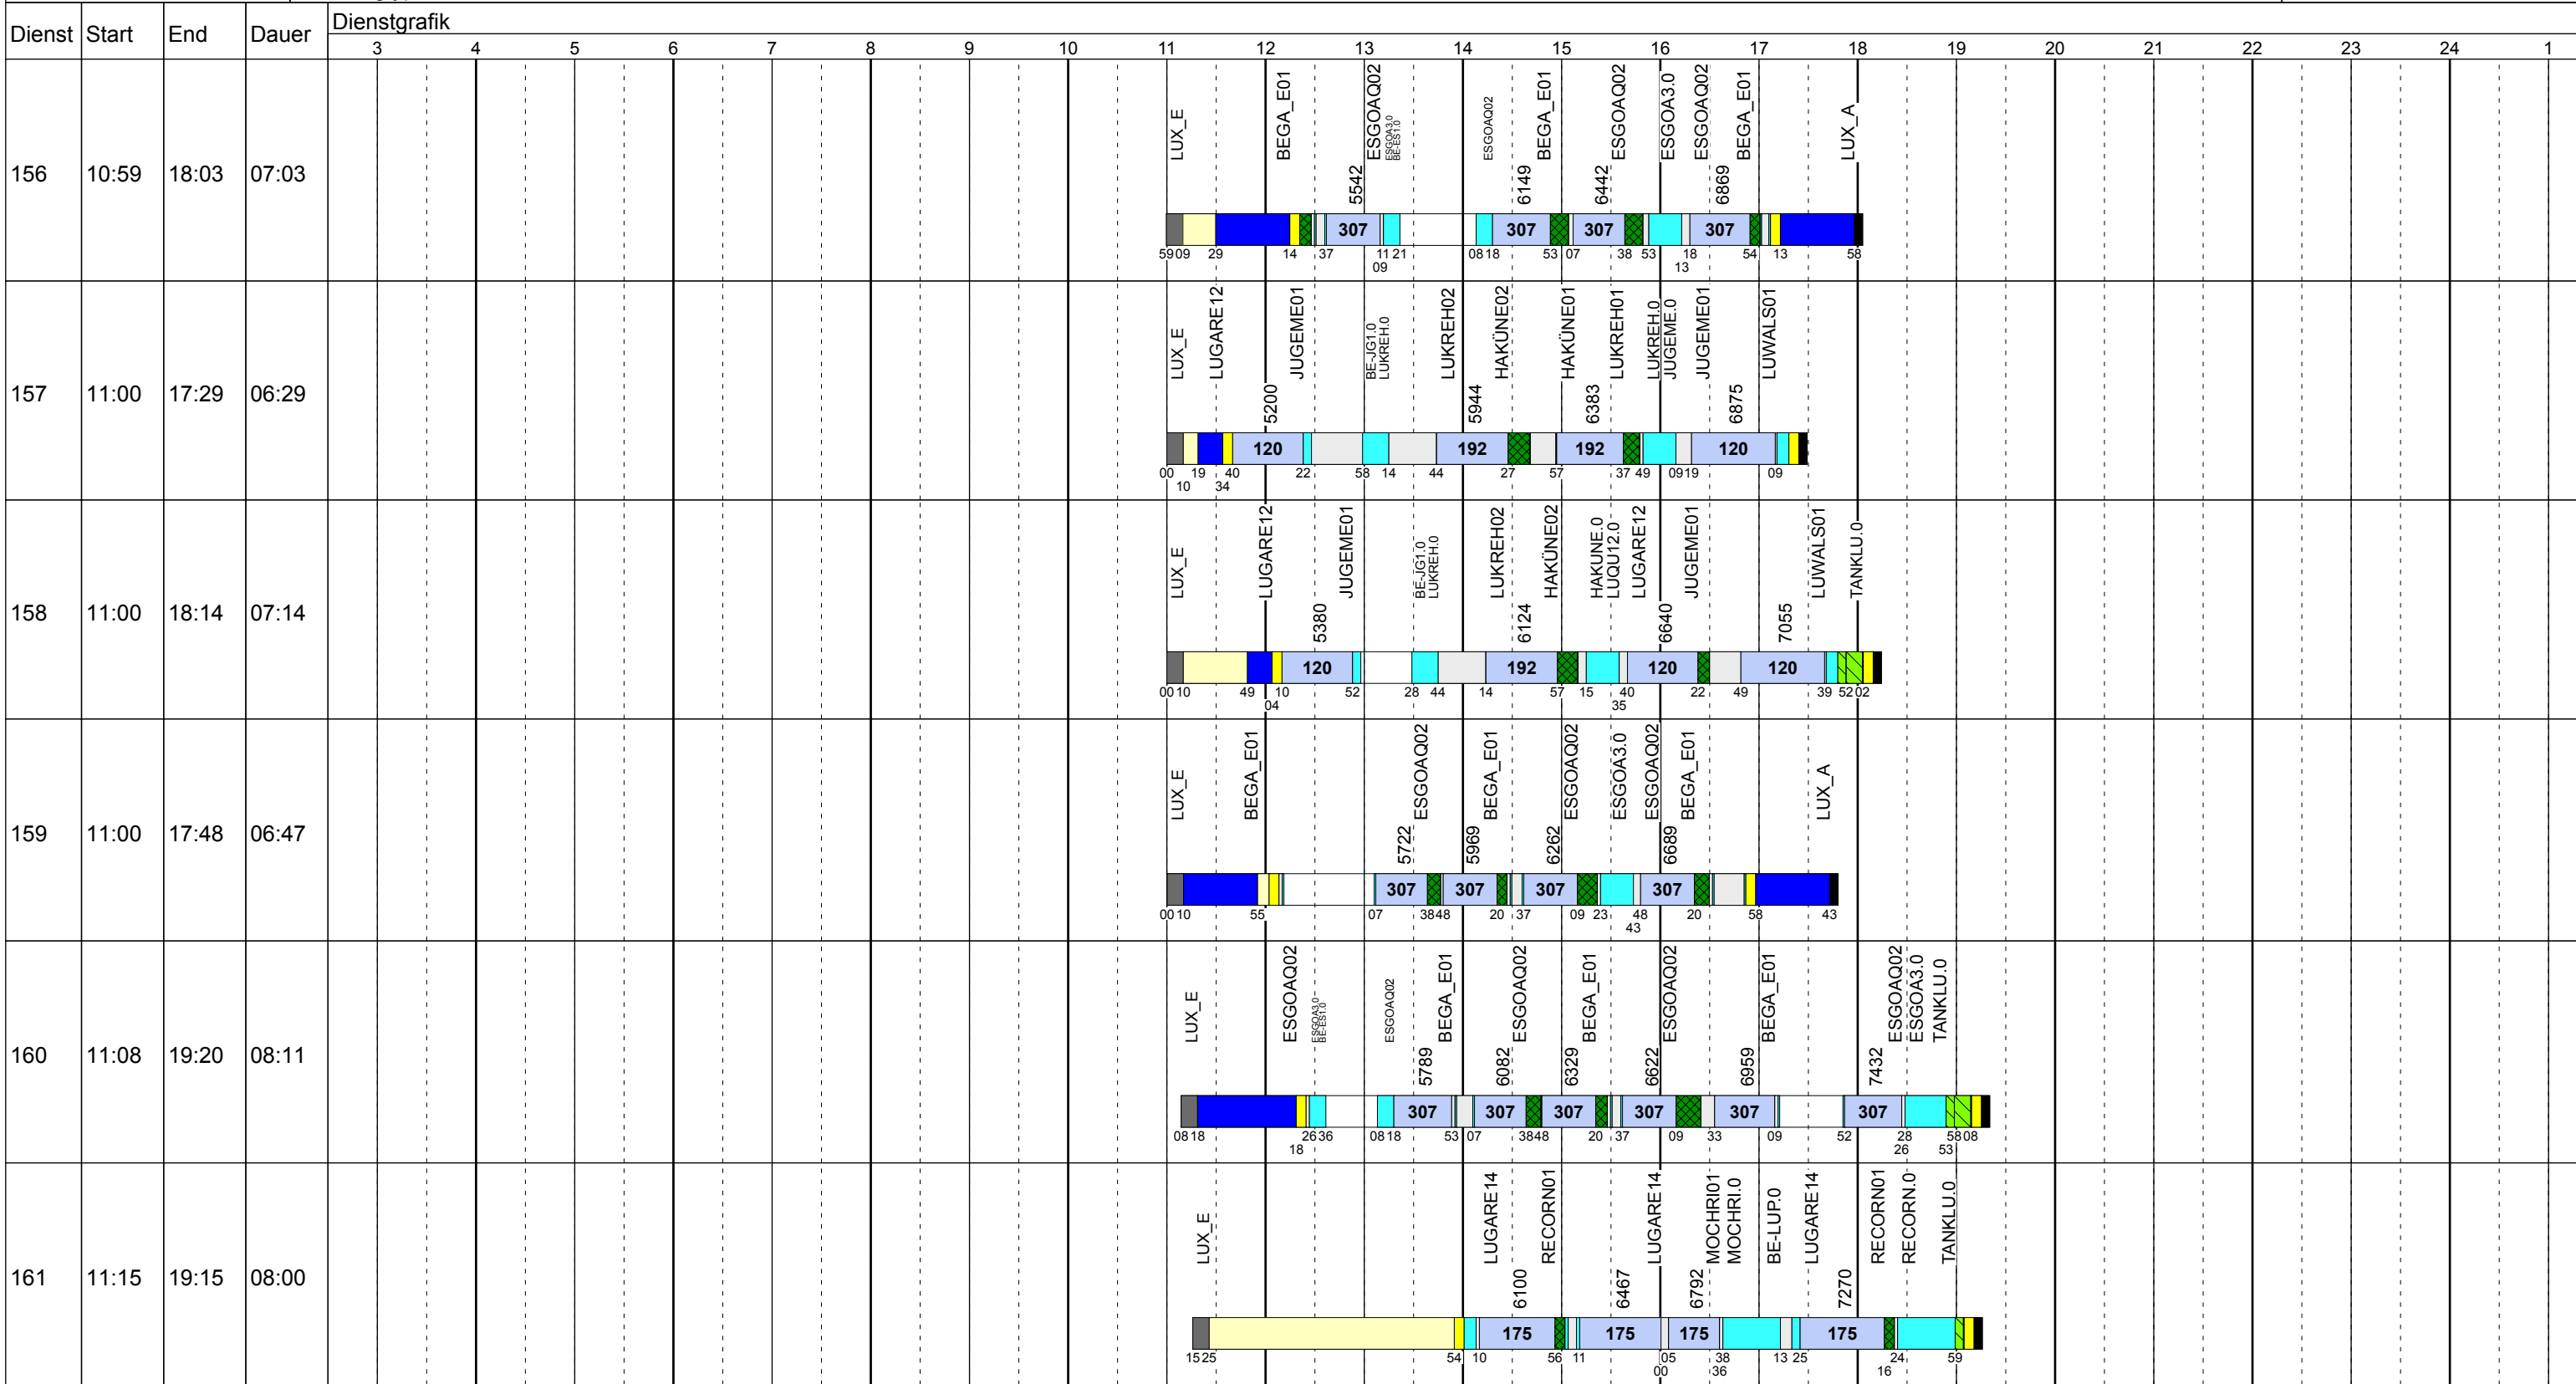

Gültig ab
 17.06.2018

Dienstag Scol

Betriebstage: Di

Betriebshöfe: EN, EB, LUX

Fahrzeugtypen: 13, 15, 18, 13NF

Gültig ab
17.06.2018

Zeichenerklärung: AbiHin (Blau), AbiRück (Blau), Aufrüst (Violett), AusW (Gelb), EinW (Gelb), ESTC (Gelb), Leerf. (Cyan), Linienf. (Blau), Nach (Schwarz), Reinig (Grün), Rüstz. (Grün), Tanken (Grün), ÜWegZ (Blau), Vor (Grau), Wendez. (Grau)

Dienstag Scol

Betriebstage: Di
 Betriebshöfe: EN, EB, LUX
 Fahrzeugtypen: 13, 15, 18, 13NF

Gültig ab
 17.06.2018

Dienstag Scol

Betriebstage: Di

Betriebshöfe: EN, EB, LUX

Fahrzeugtypen: 13, 15, 18, 13NF

Gültig ab 17.06.2018

Zeichenerklärung: AbIHin (blau), AbIRück (blau), Aufrüst (lila), AusW (gelb), EinW (gelb), ESTC (gelb), Leerf. (hellblau), Linienf. (hellblau), Nach (schwarz), Reinig (grün), Rüstz. (dunkelgrün), Tanken (hellgrün), ÜWegZ (blau), Vor (grau), Wendez. (hellgrau)

Dienstag Scol

Betriebstage: Di
 Betriebshöfe: EN, EB, LUX
 Fahrzeugtypen: 13, 15, 18, 13NF

Gültig ab
 17.06.2018

Zeichenerklärung: AbIHin (blue square), AbIRück (blue square), Aufrüst (purple square), AusW (yellow square), EinW (yellow square), ESTC (yellow square), Leerf. (cyan square), Linienf. (light blue square), Nach (black square), Reinig (green diagonal square), Rüstz. (green diagonal square), Tanken (green diagonal square), ÜWegZ (blue square), Vor (grey square), Wendez. (grey square)