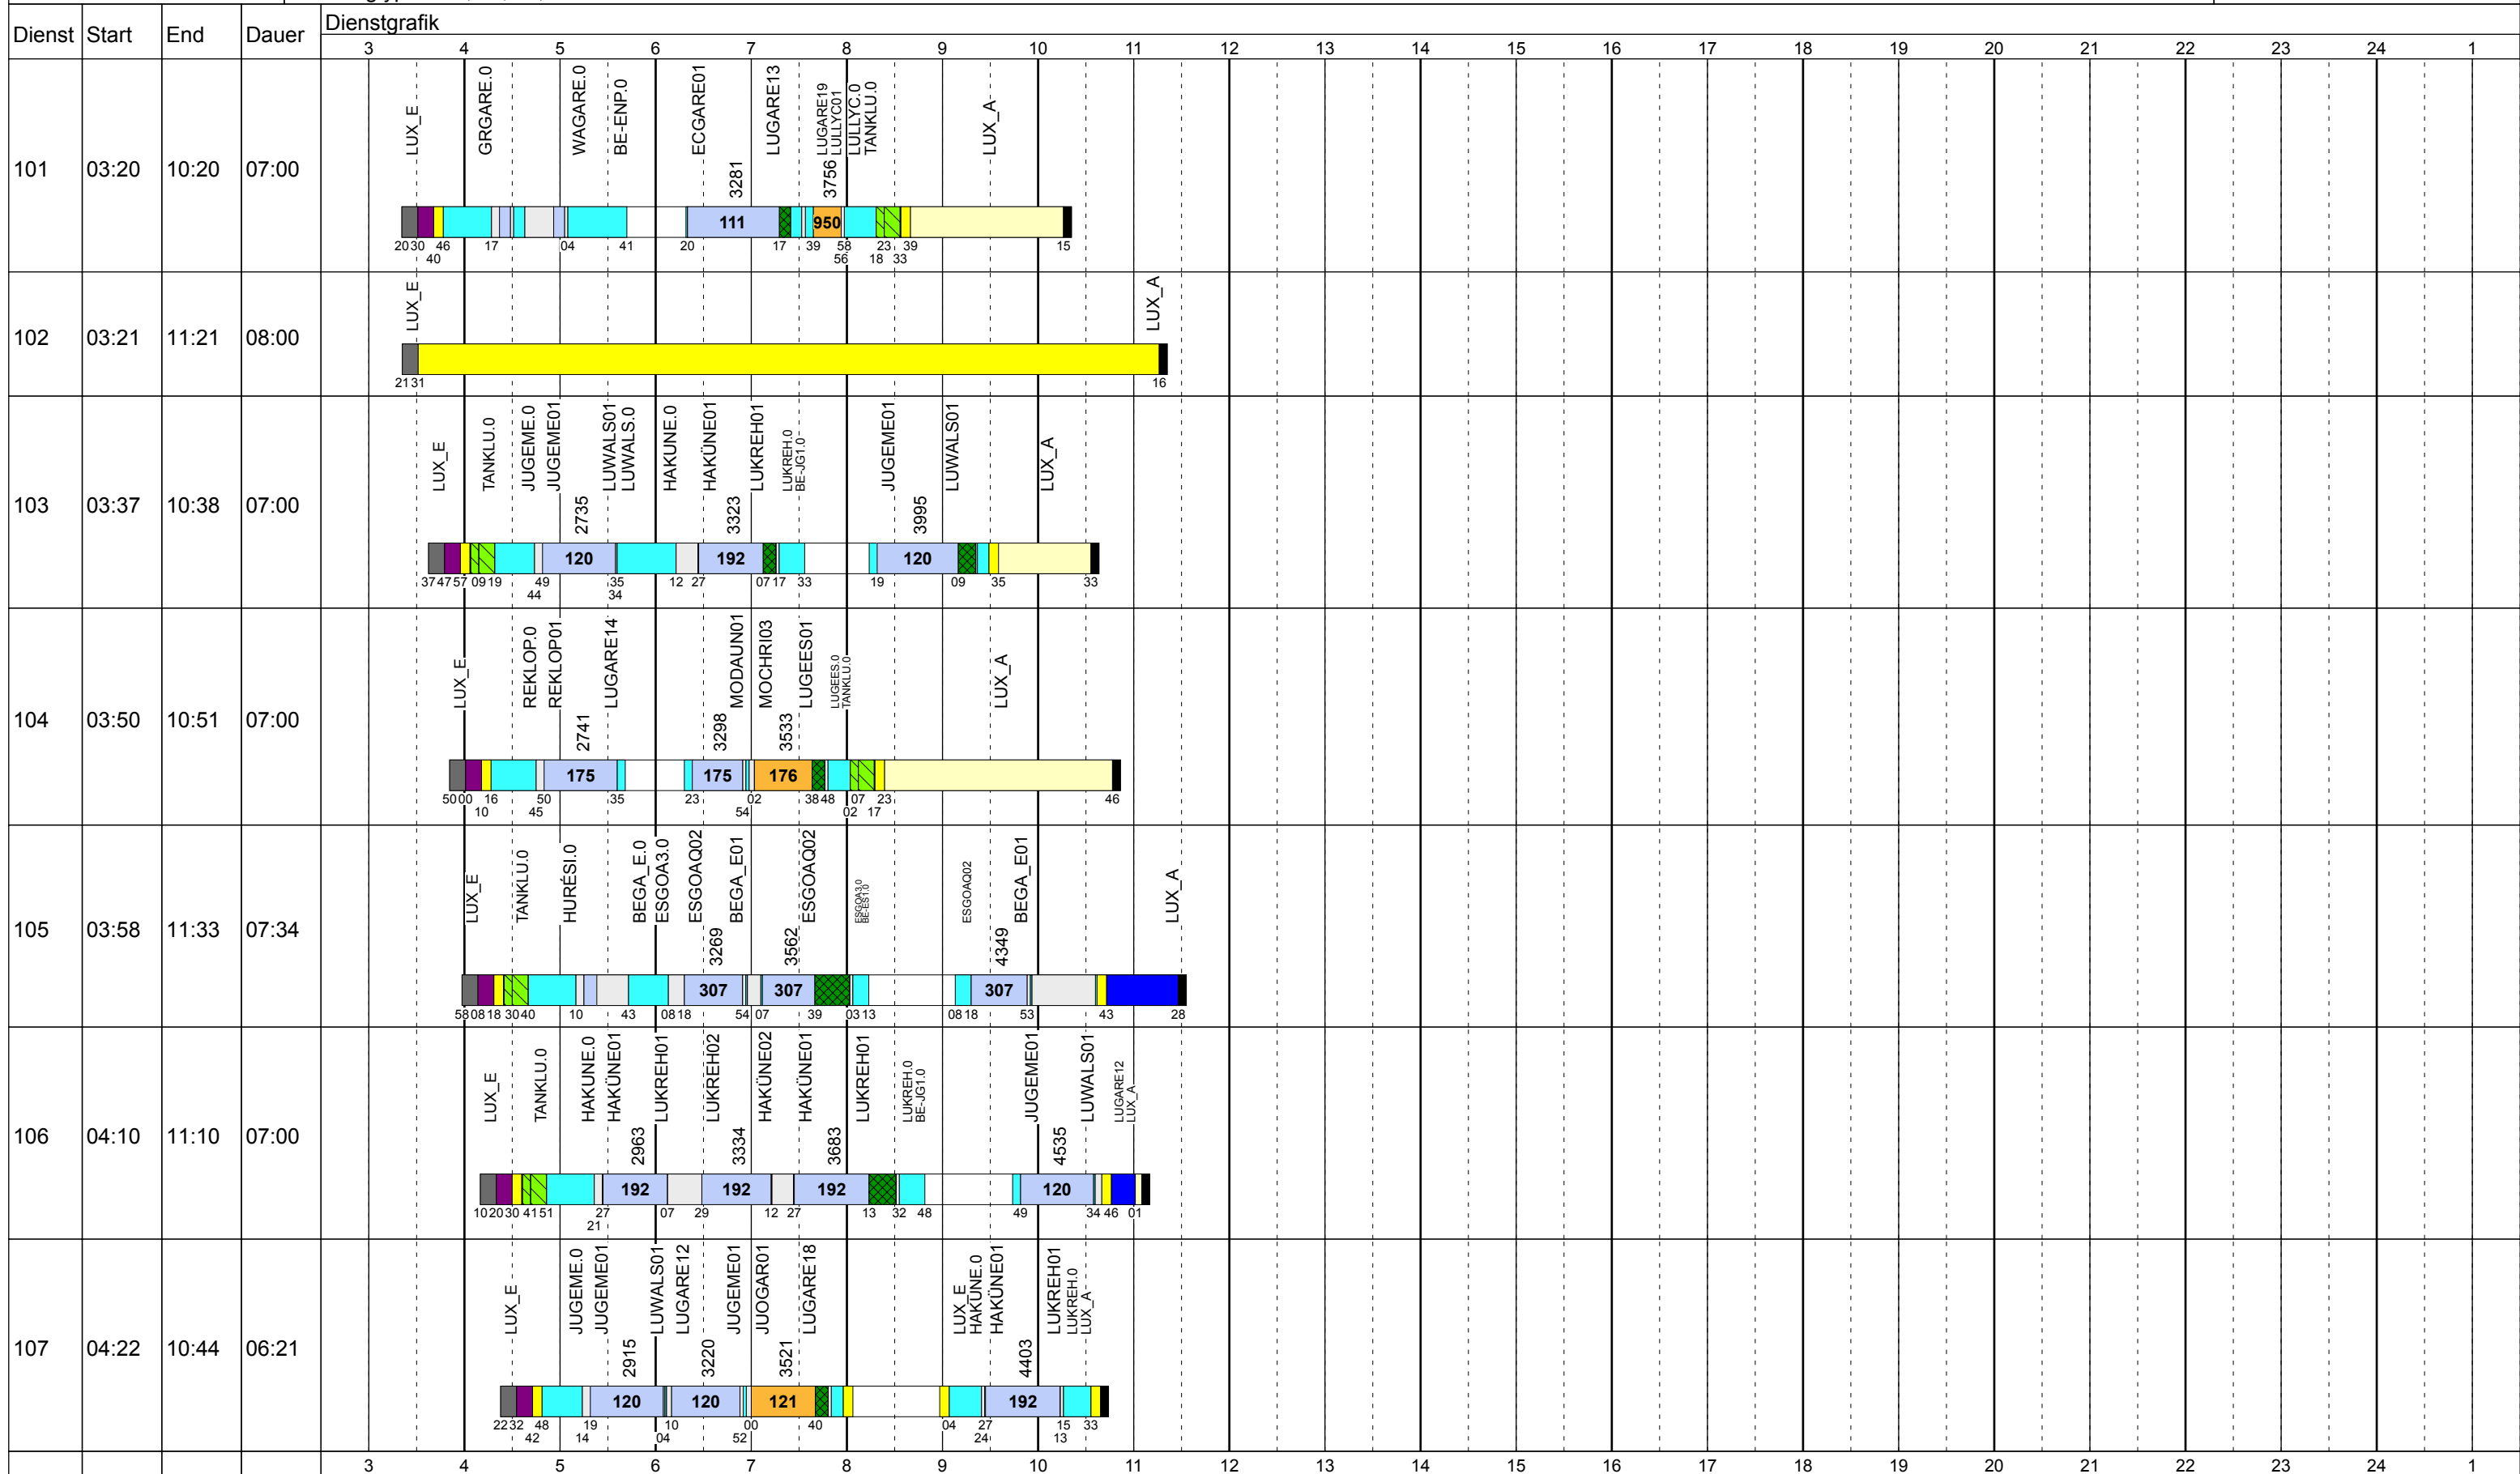

Dienstag Scol

Betriebstage: Di
 Betriebshöfe: EN, EB, LUX
 Fahrzeugtypen: 13, 15, 18, 13NF

Gültig ab
 17.06.2018

Dienstag Scol

Betriebstage: Di
 Betriebshöfe: EN, EB, LUX
 Fahrzeugtypen: 13, 15, 18, 13NF

Gültig ab
 17.06.2018

Dienst	Start	End	Dauer	Dienstgrafik																							
				3	4	5	6	7	8	9	10	11	12	13	14	15	16	17	18	19	20	21	22	23	24	1	
108	04:34	11:35	07:00			LUX_E 344454	LUGARE14 2860	RECORN01 56			LULLYC01 3371	LUGARE14 3910	RECORN01 56	LUGARE14 4307	LUX_A												
109	04:40	11:41	07:00			LUX_E 405000	TANKLU0 07	LUGARE12 2957	LUKREH01 45	LUKREH02 3244	HAKÜNE02 57	HAKÜNE01 12	LUKREH01 58	LUKREH01 15	LUKREH02 40	LUGARE12 35	JUGEME01 4120	JUGEME01 27	LUGARE12 19	LUWALS01 4715	LUWALS01 04	LUKREH02 16	LUX_A 31				
110	04:46	11:47	07:00			LUX_E 465606	ESGOA3.0 48	ESGOAQ02 3089	BEGA_E01 20	BEGA_E01 37	ESGOA3.0 11	ESGOA3.0 23	ESGOAQ02 48	BEGA_E01 22	BEGA_E01 37	ESGOAQ02 09	ESGOAQ02 18	BEGA_E01 55	BEGA_E01 53	BEGA_E01 10	LUX_A 16	LUX_A 42					
111	04:52	11:53	07:00			LUX_E 520212	LUKREH02 18	LUKREH02 38	HAKÜNE02 3064	HAKÜNE02 27	HAKÜNE01 57	LUKREH01 43	LUKREH01 56	LUKREH01 12	JUGEME01 49	JUGEME01 39	LUWALS01 54	LUX_A									
112	04:52	12:39	07:46			LUX_E 520212	JUGEME01 18	JUGEME01 44	JUGEME01 3095	JUGEME01 49	LUWALS01 35	LUWALS01 34	JUGEME01 04	JUGEME01 00	LUWALS01 54	LUX_E 21	LUKREH02 44	LUKREH02 41	HAKÜNE02 27	HAKÜNE01 57	HAKÜNE01 37	LUKREH01 47	LUKREH01 37	LUKREH01 47	TANKLU0 12		
113	04:53	11:53	07:00			LUX_E 530313	ELMART0 19	ELMART02 55	BEGA_E01 3131	BEGA_E01 19	ASGARE0 29	ASGARE0 44	ASGARE02 49	ASGARE02 03	BEGA_LE1 16	LUGARE20 3619	BE-LUP0 48	LUKREH01 23	LUKREH01 44	LUKREH02 14	HAKÜNE02 4324	HAKÜNE02 06	HAKÜNE01 27	LUKREH01 07	LUKREH01 17	LUX_A 34	