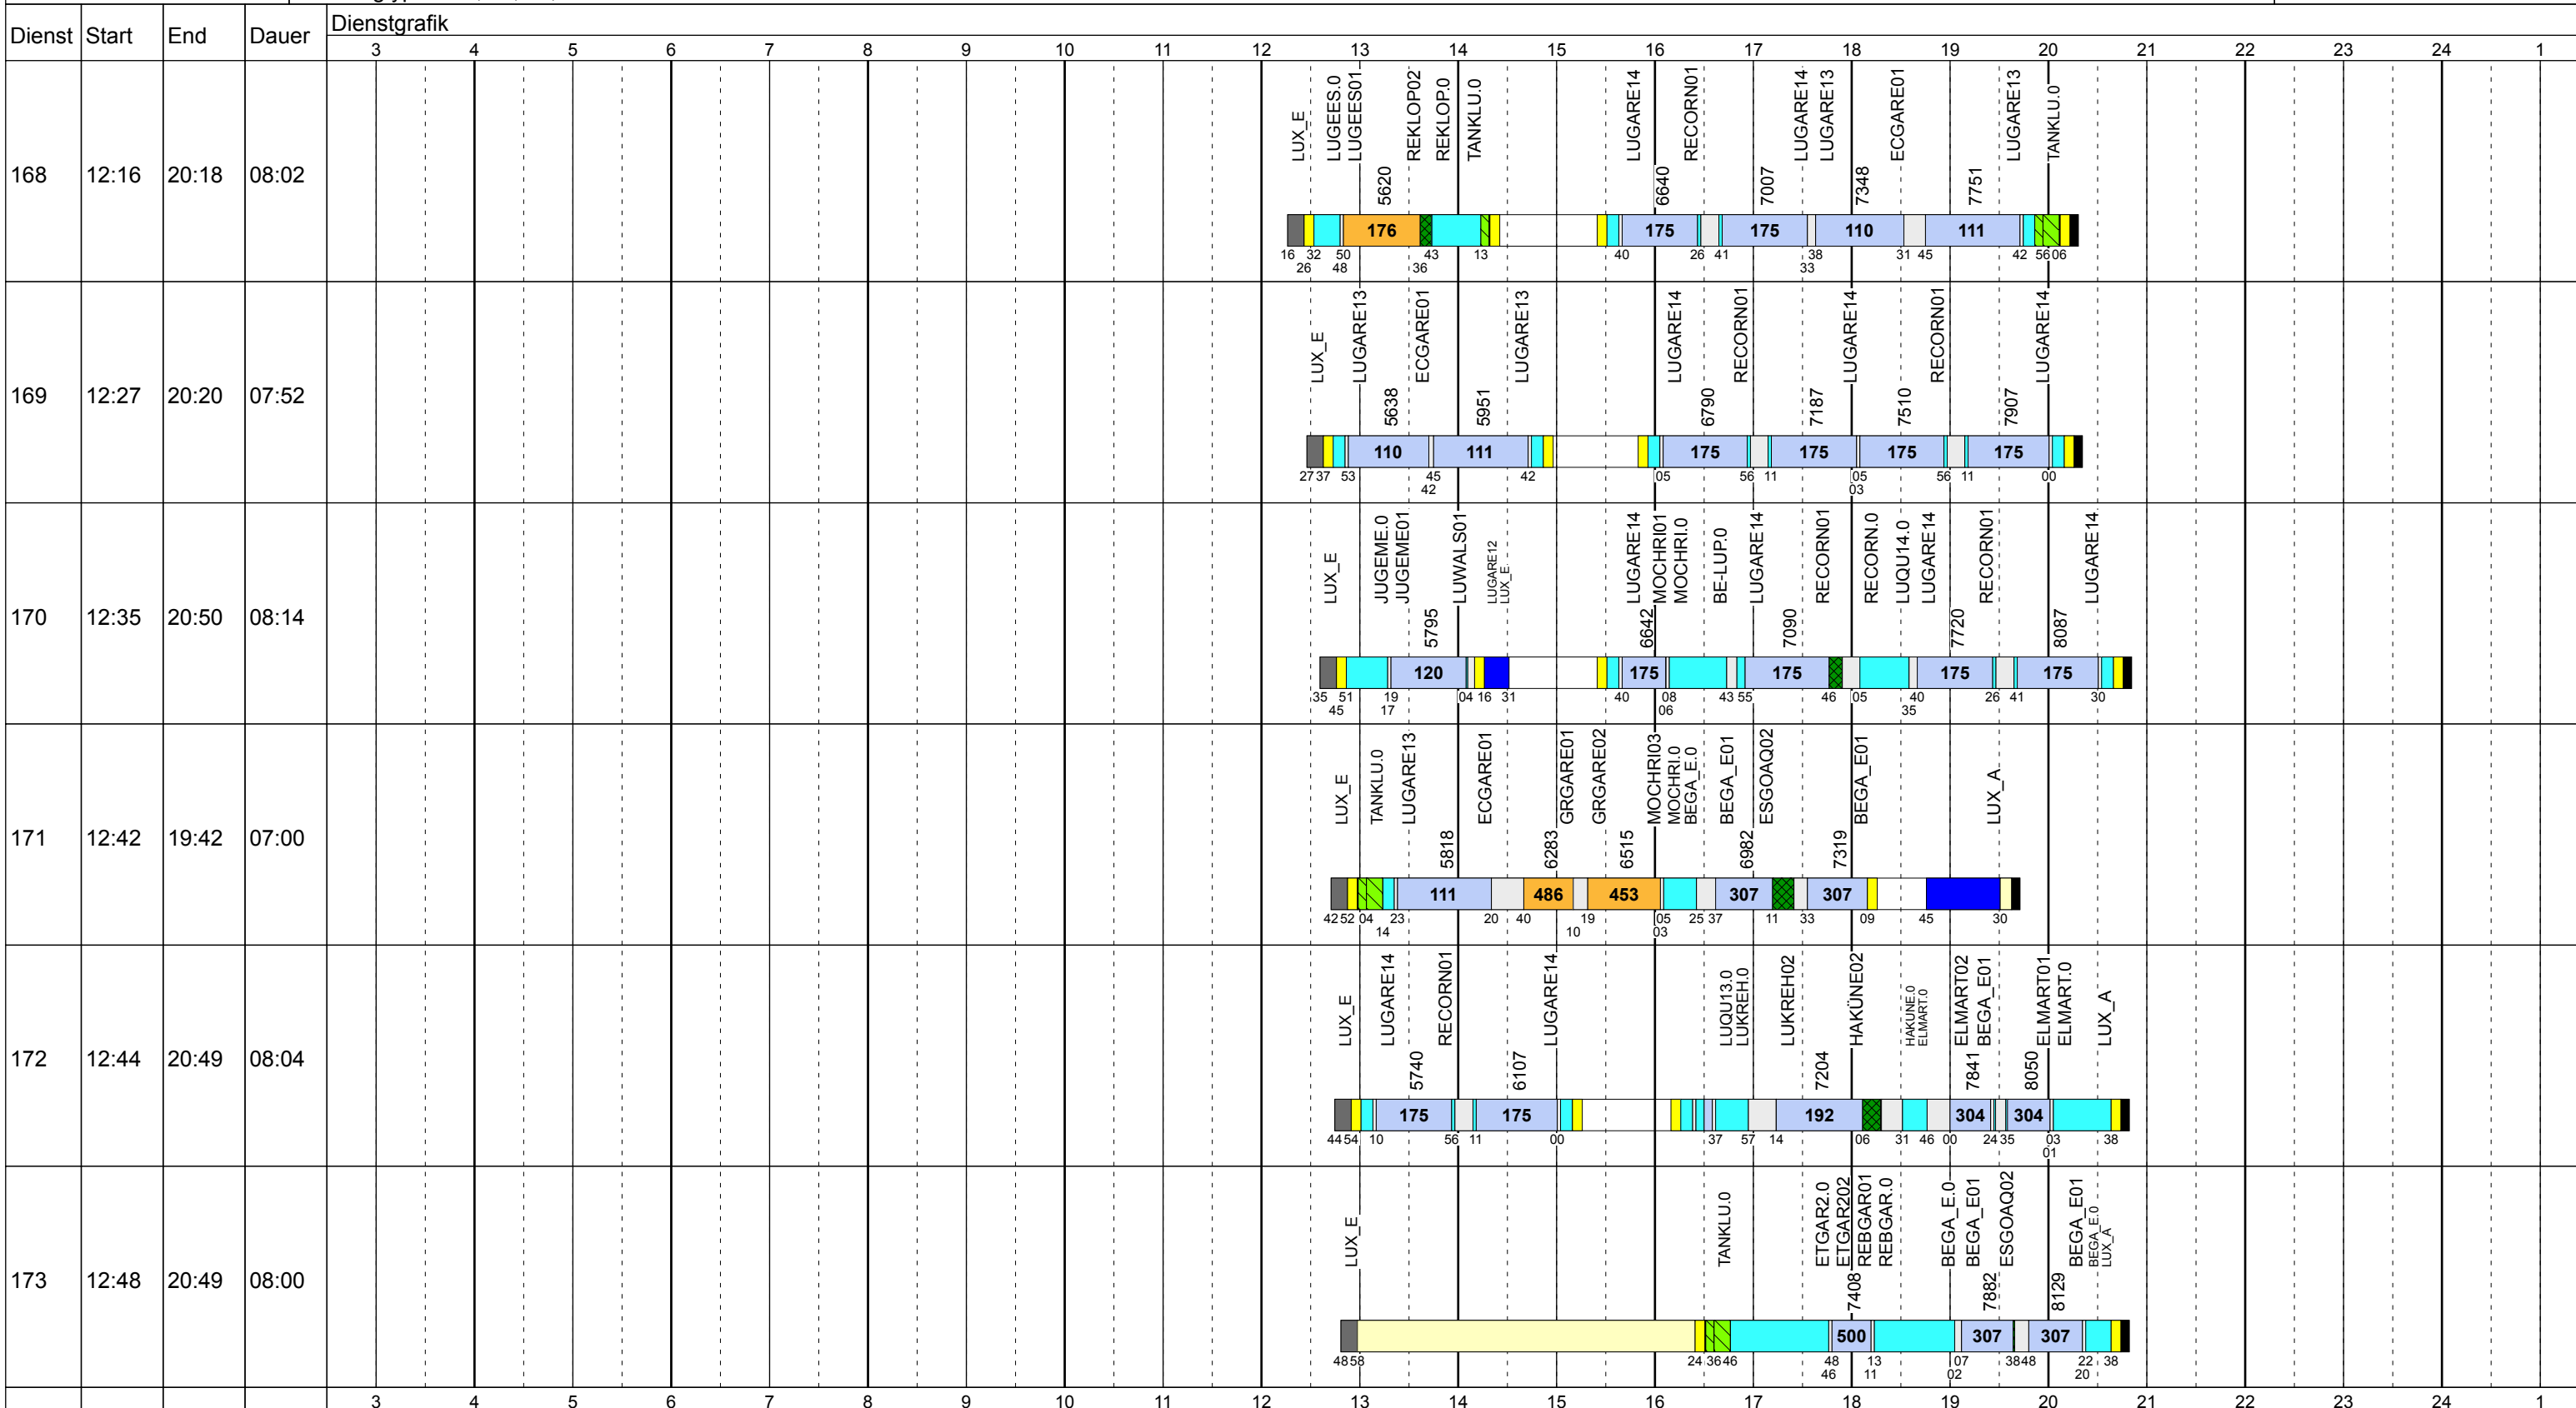

Dienstag Scol

Betriebstage: Di
 Betriebshöfe: EN, EB, LUX
 Fahrzeugtypen: 13, 15, 18, 13NF

Gültig ab
 17.06.2018

Dienstag Scol

Betriebstage: Di

Betriebshöfe: EN, EB, LUX

Fahrzeugtypen: 13, 15, 18, 13NF

Gültig ab 17.06.2018

Zeichenerklärung: AbIHin (blau), AbIRück (blau), Aufrüst (lila), AusW (gelb), EinW (gelb), ESTC (gelb), Leerf. (hellblau), Linienf. (hellblau), Nach (schwarz), Reinig (grün), Rüstz. (dunkelgrün), Tanken (hellgrün), ÜWegZ (blau), Vor (grau), Wendez. (hellgrau)

Dienstag Scol

Betriebstage: Di
 Betriebshöfe: EN, EB, LUX
 Fahrzeugtypen: 13, 15, 18, 13NF

Gültig ab
 17.06.2018

Zeichenerklärung: AbIHin (blue square), AbIRück (blue square), Aufrüst (purple square), AusW (yellow square), EinW (yellow square), ESTC (yellow square), Leerf. (cyan square), Linienf. (light blue square), Nach (black square), Reinig (green diagonal square), Rüstz. (green diagonal square), Tanken (green diagonal square), ÜWegZ (blue square), Vor (grey square), Wendez. (grey square)