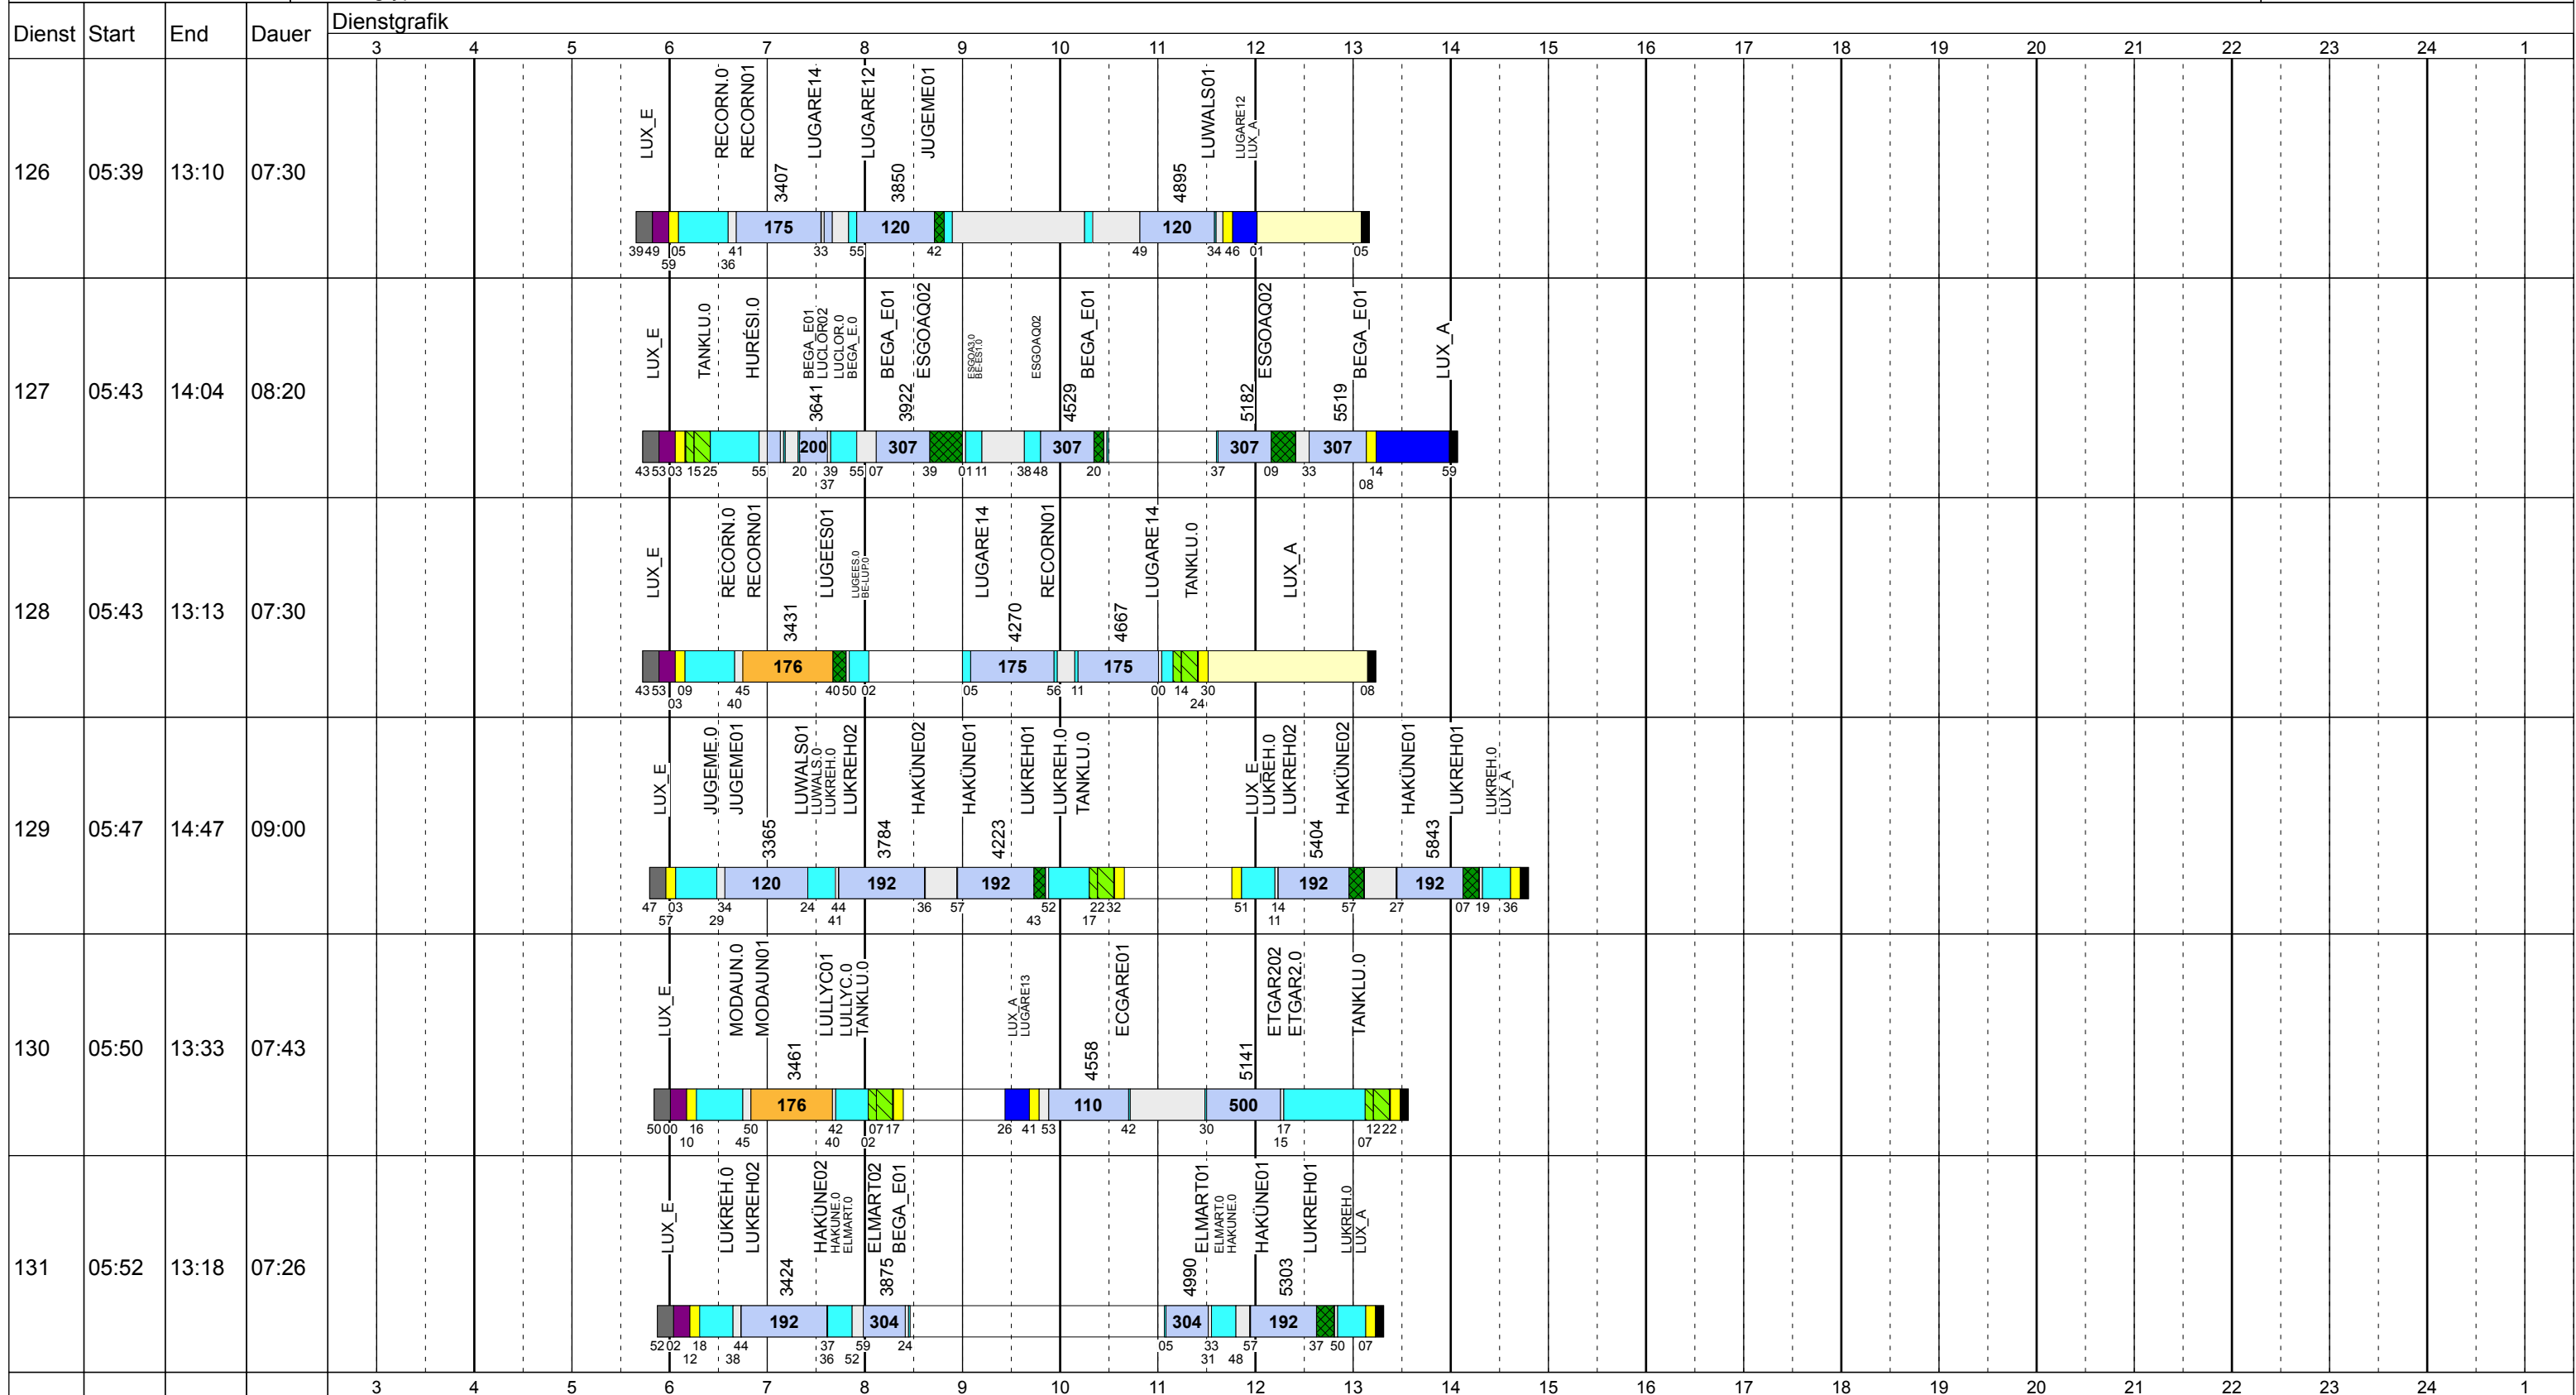

Dienstag Scol

Betriebstage: Di
Betriebshöfe: EN, EB, LUX
Fahrzeugtypen: 13, 15, 18, 13NF

Gültig ab
17.06.2018

Zeichenerklärung: AbIHin (blau), AbIRück (blau), Aufrüst (lila), AusW (gelb), EinW (gelb), ESTC (hellgelb), Leerf. (hellblau), Linienf. (hellblau), Nach (schwarz), Reinig (hellgrün), Rüstz. (dunkelgrün), Tanken (hellgrün), ÜWegZ (blau), Vor (schwarz), Wendez. (hellgrau)

Dienstag Scol

Betriebstage: Di
 Betriebshöfe: EN, EB, LUX
 Fahrzeugtypen: 13, 15, 18, 13NF

Gültig ab
 17.06.2018

Zeichenerklärung: AbIHin (dark blue), AbIRück (blue), Aufrüst (purple), AusW (orange), EinW (yellow), ESTC (light yellow), Leerf. (cyan), Linienf. (light blue), Nach (black), Reinig (green with diagonal lines), Rüstz. (green), Tanken (green with diagonal lines), ÜWegZ (blue), Vor (grey), Wendez. (light grey)