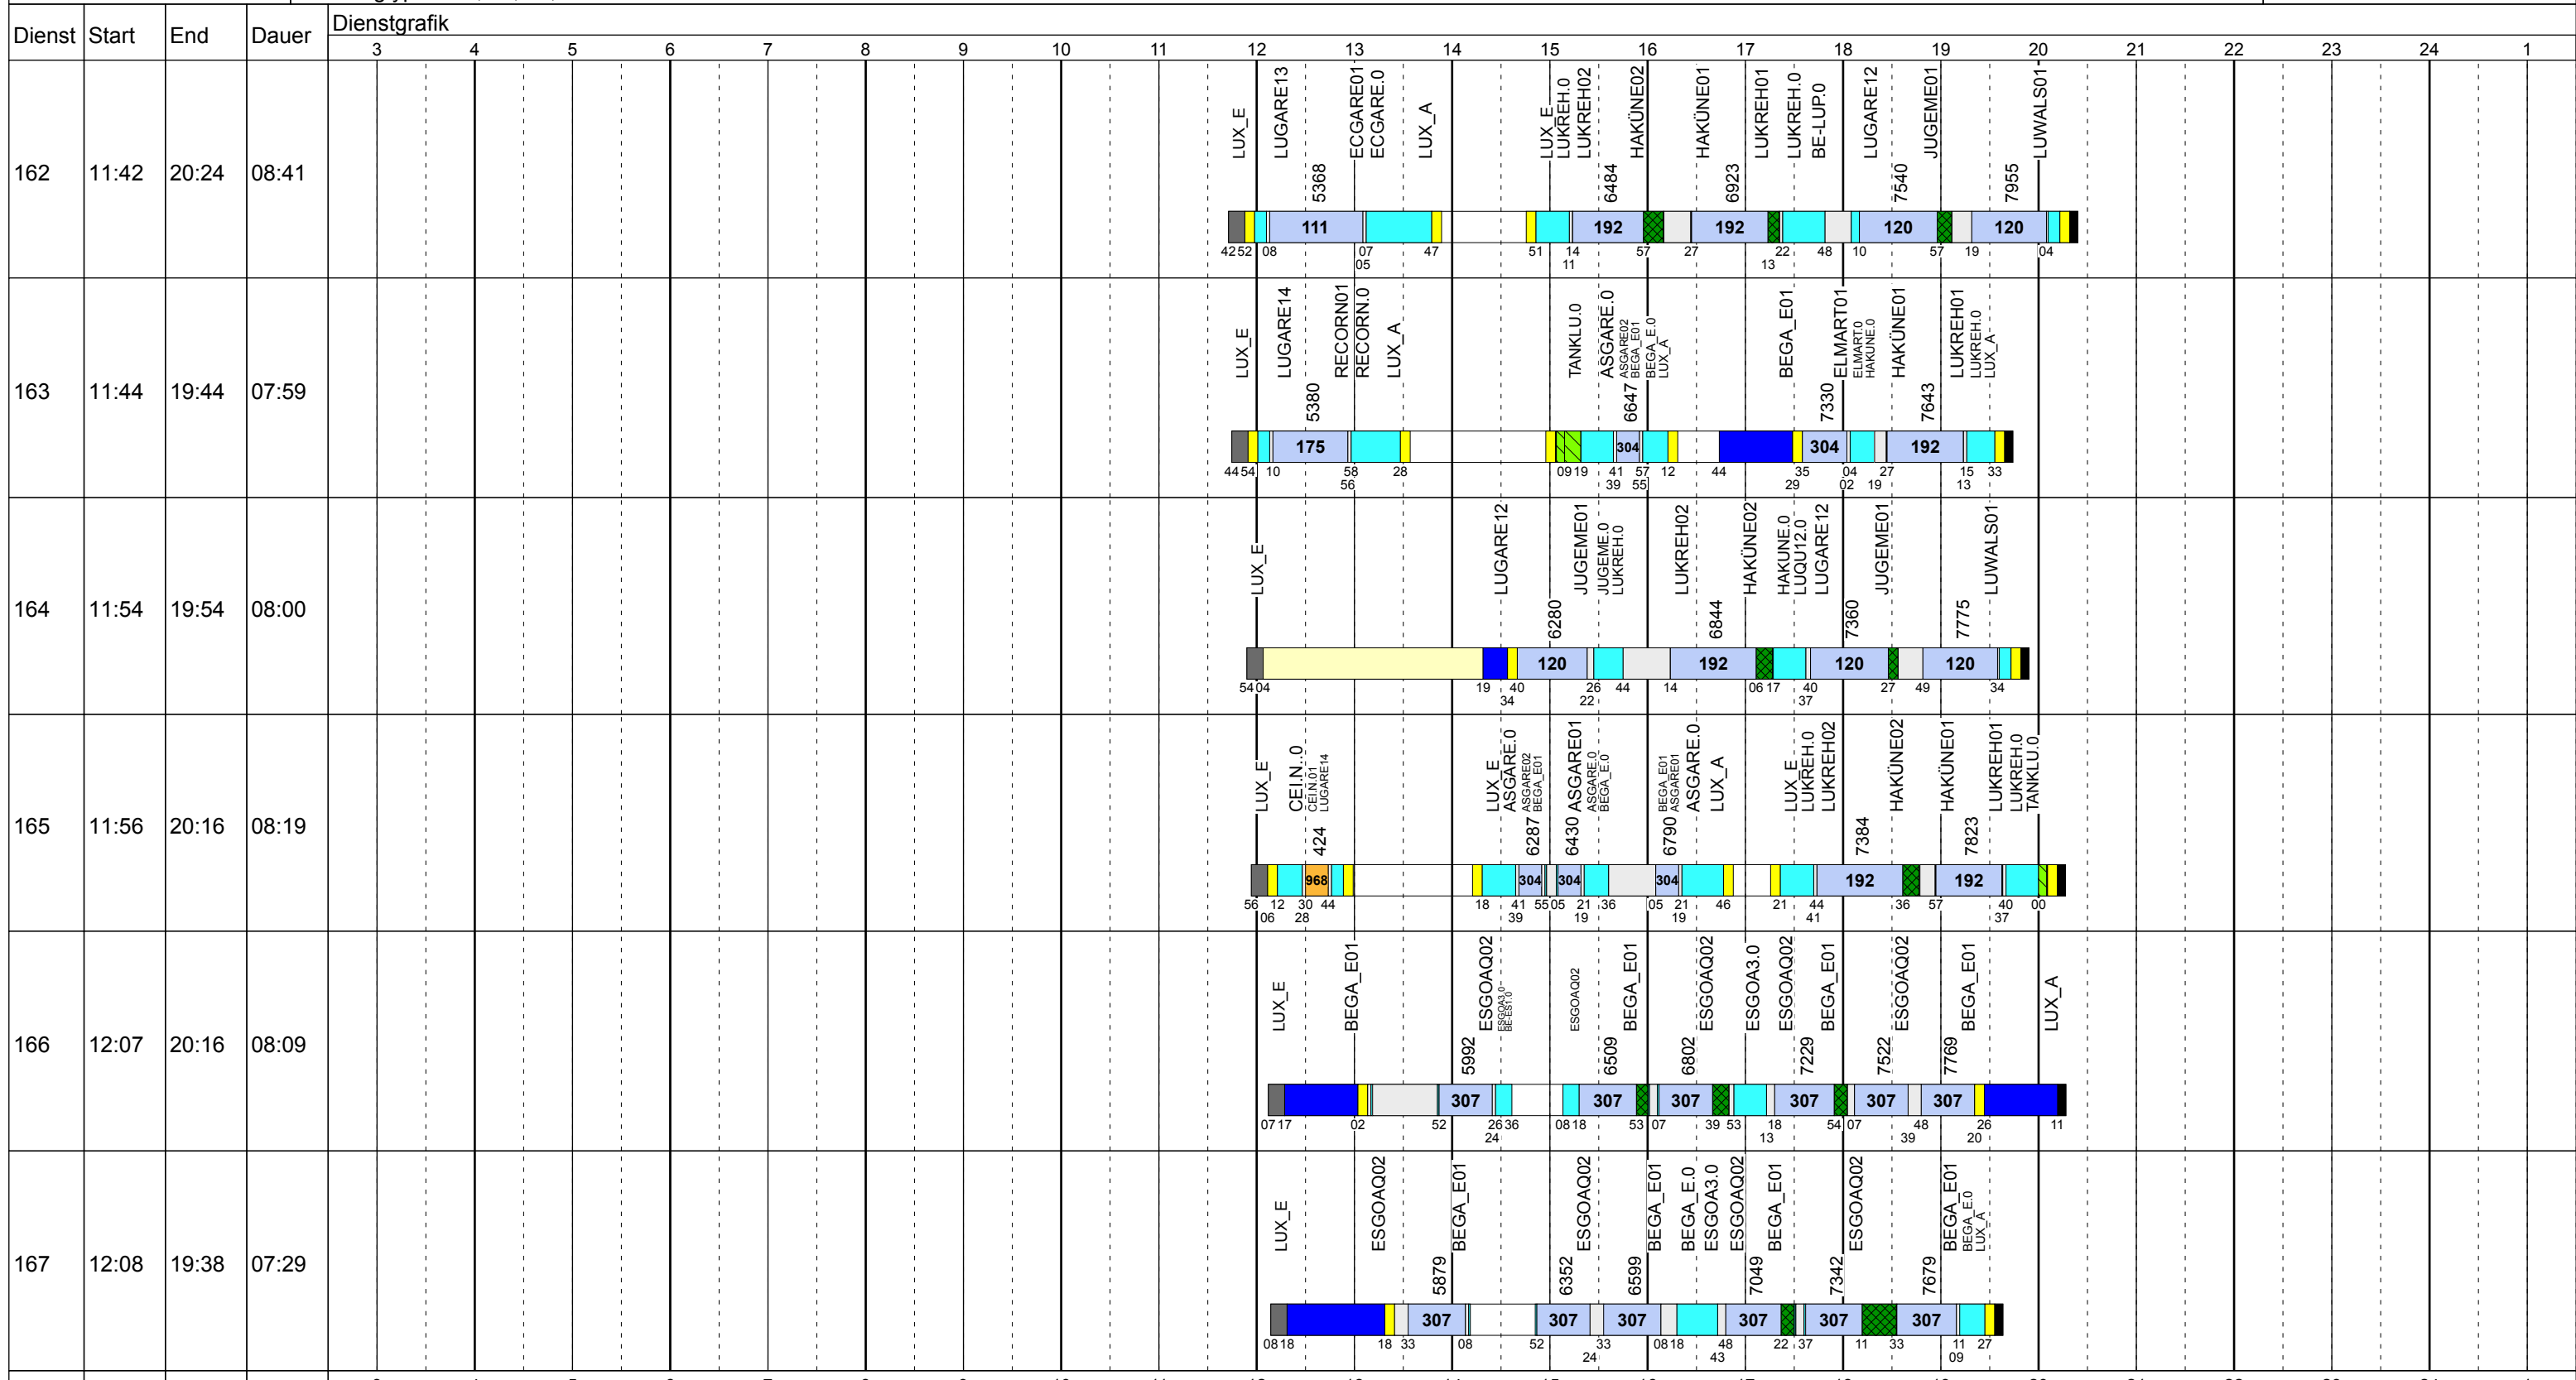

Gültig ab
 17.06.2018

Dienstag Scol

Betriebstage: Di

Betriebshöfe: EN, EB, LUX

Fahrzeugtypen: 13, 15, 18, 13NF

Gültig ab
17.06.2018

Zeichenerklärung: AbiHin (Blau), AbiRück (Blau), Aufrüst (Violett), AusW (Gelb), EinW (Gelb), ESTC (Gelb), Leerf. (Cyan), Linienf. (Blau), Nach (Schwarz), Reinig (Grün), Rüstz. (Grün), Tanken (Grün), ÜWegZ (Blau), Vor (Grau), Wendez. (Grau)

Dienstag Scol

Betriebstage: Di
 Betriebshöfe: EN, EB, LUX
 Fahrzeugtypen: 13, 15, 18, 13NF

Gültig ab
 17.06.2018

Dienstag Scol

Betriebstage: Di

Betriebshöfe: EN, EB, LUX

Fahrzeugtypen: 13, 15, 18, 13NF

Gültig ab 17.06.2018

Zeichenerklärung: AbIHin (blau), AbIRück (blau), Aufrüst (lila), AusW (gelb), EinW (gelb), ESTC (gelb), Leerf. (hellblau), Linienf. (hellblau), Nach (schwarz), Reinig (grün), Rüstz. (dunkelgrün), Tanken (hellgrün), ÜWegZ (blau), Vor (grau), Wendez. (hellgrau)

Dienstag Scol

Betriebstage: Di
 Betriebshöfe: EN, EB, LUX
 Fahrzeugtypen: 13, 15, 18, 13NF

Gültig ab
 17.06.2018

Zeichenerklärung: AbIHin (blue square), AbIRück (blue square), Aufrüst (purple square), AusW (yellow square), EinW (yellow square), ESTC (yellow square), Leerf. (cyan square), Linienf. (light blue square), Nach (black square), Reinig (green diagonal square), Rüstz. (green diagonal square), Tanken (green diagonal square), ÜWegZ (blue square), Vor (grey square), Wendez. (grey square)