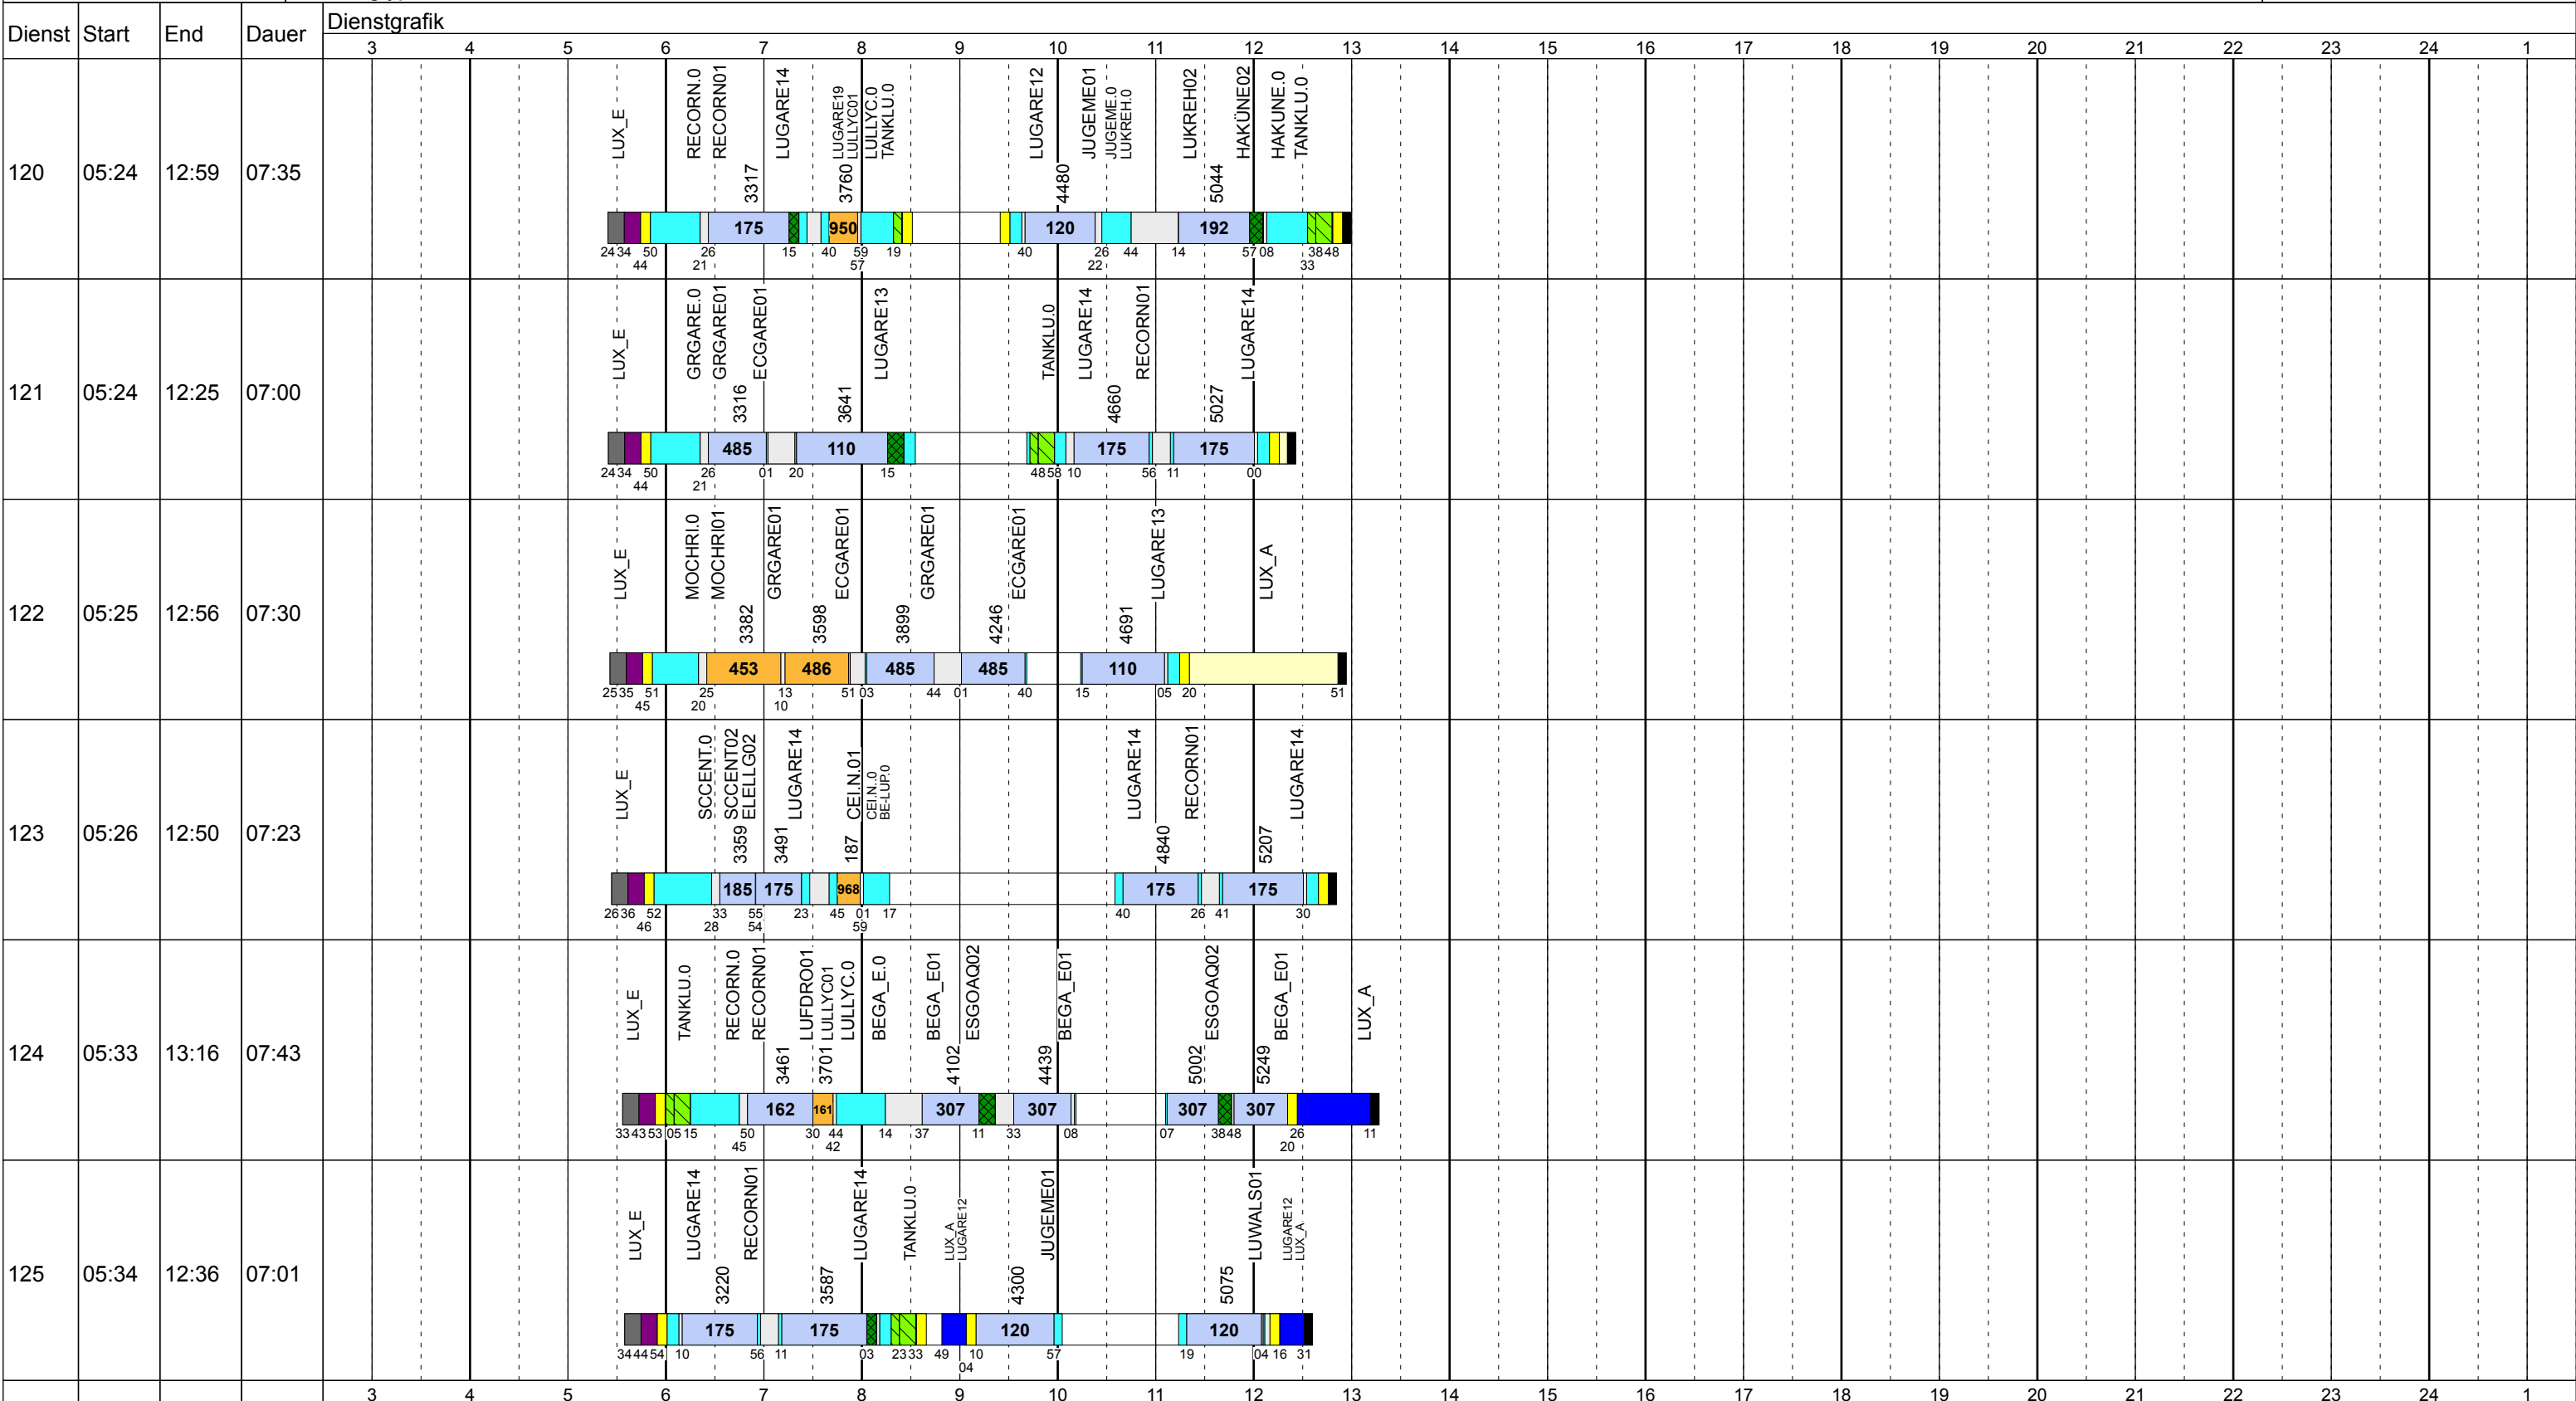

Dienstag Scol

Betriebstage: Di
Betriebshöfe: EN, EB, LUX
Fahrzeugtypen: 13, 15, 18, 13NF

Gültig ab
17.06.2018

Zeichenerklärung: AbIHin (blau), AbIRück (blau), Aufrüst (lila), AusW (gelb), EinW (gelb), ESTC (hellgelb), Leerf. (hellblau), Linienf. (hellblau), Nach (schwarz), Reinig (hellgrün), Rüstz. (dunkelgrün), Tanken (hellgrün), ÜWegZ (blau), Vor (schwarz), Wendez. (hellgrau)

Dienstag Scol

Betriebstage: Di
 Betriebshöfe: EN, EB, LUX
 Fahrzeugtypen: 13, 15, 18, 13NF

Gültig ab
 17.06.2018

Zeichenerklärung: AbIHin (dark blue), AbIRück (blue), Aufrüst (purple), AusW (orange), EinW (yellow), ESTC (light yellow), Leerf. (cyan), Linienf. (light blue), Nach (black), Reinig (green with diagonal lines), Rüstz. (green), Tanken (green with diagonal lines), ÜWegZ (blue), Vor (grey), Wendez. (light grey)