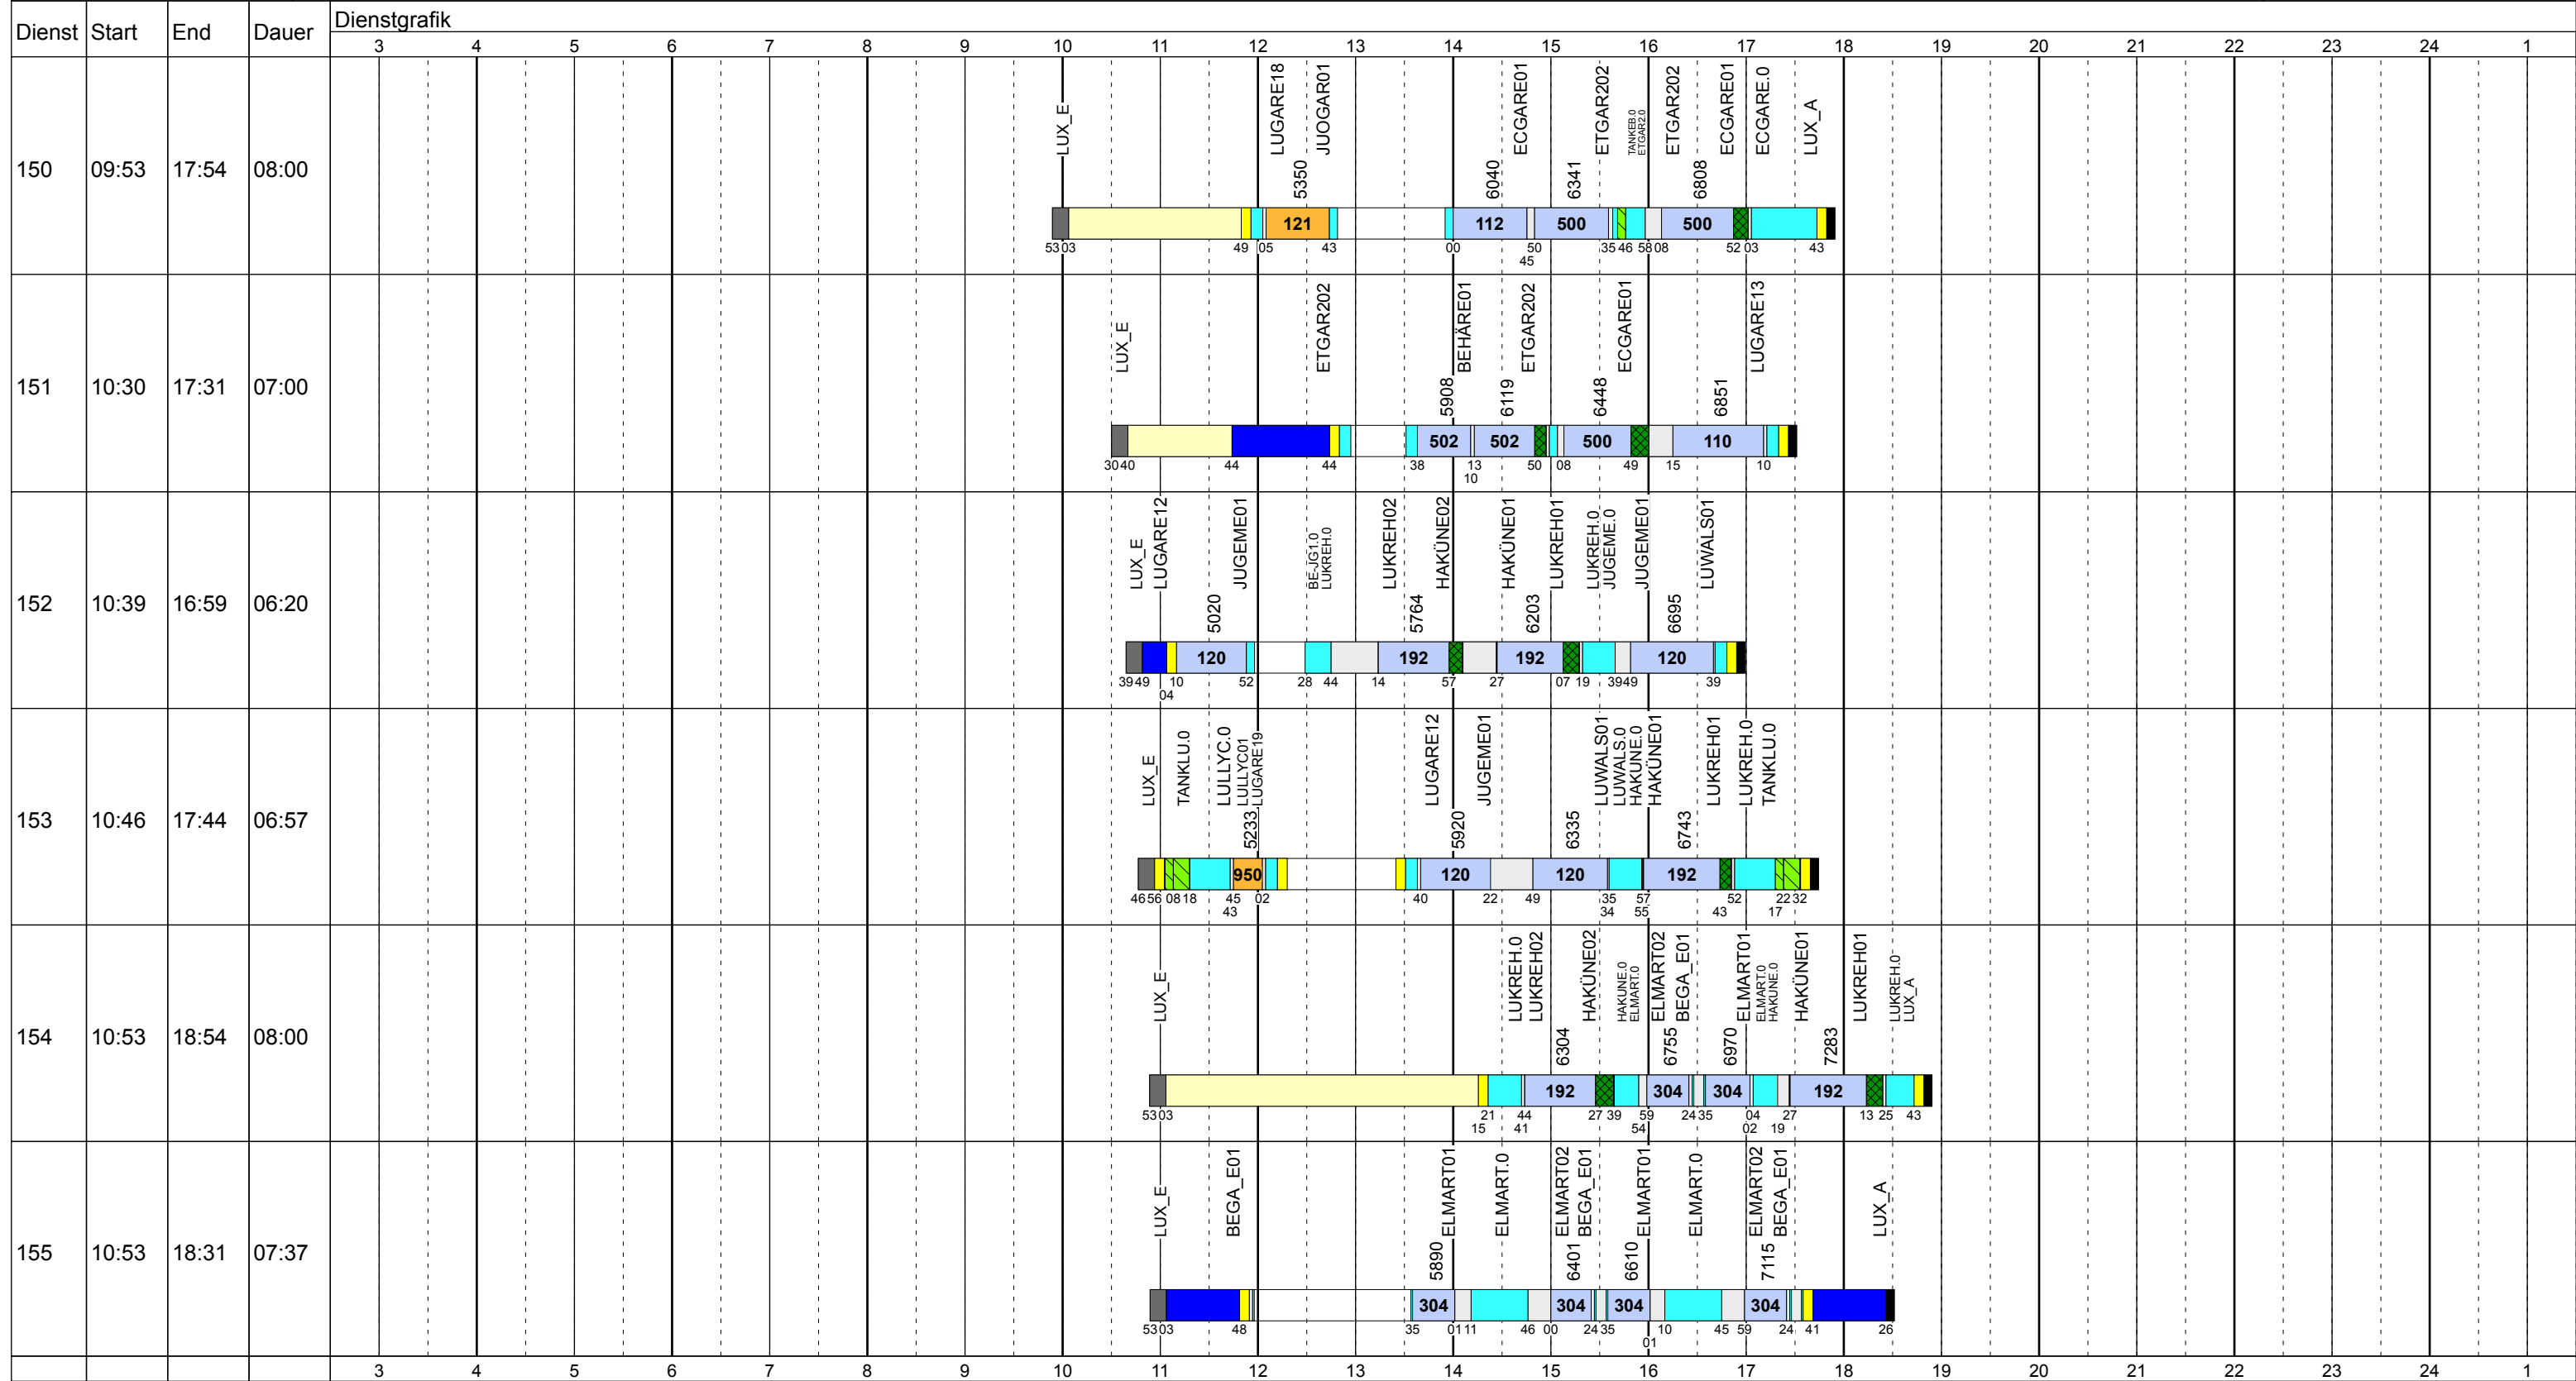

Dienstag Scol

Betriebstage: Di
 Betriebshöfe: EN, EB, LUX
 Fahrzeugtypen: 13, 15, 18, 13NF

Gültig ab
 17.06.2018

Zeichenerklärung: AbIHin (dark blue), AbIRück (blue), Aufrüst (purple), AusW (orange), EinW (yellow), ESTC (light yellow), Leerf. (cyan), Linienf. (light blue), Nach (black), Reinig (green with diagonal lines), Rüstz. (green), Tanken (green with diagonal lines), ÜWegZ (blue), Vor (grey), Wendez. (light grey)

Gültig ab
 17.06.2018

Dienstag Scol

Betriebstage: Di

Betriebshöfe: EN, EB, LUX

Fahrzeugtypen: 13, 15, 18, 13NF

Gültig ab
17.06.2018

Zeichenerklärung: AbiHin (Blau), AbiRück (Blau), Aufrüst (Violett), AusW (Gelb), EinW (Gelb), ESTC (Gelb), Leerf. (Cyan), Linienf. (Blau), Nach (Schwarz), Reinig (Grün), Rüstz. (Grün), Tanken (Grün), ÜWegZ (Blau), Vor (Grau), Wendez. (Grau)

Zeichenerklärung: AbIHin (blau), AbIRück (blau), Aufrüst (lila), AusW (gelb), EinW (gelb), ESTC (gelb), Leerf. (hellblau), Linienf. (hellblau), Nach (schwarz), Reinig (grün), Rüstz. (dunkelgrün), Tanken (hellgrün), ÜWegZ (blau), Vor (grau), Wendez. (hellgrau)

Dienstag Scol

Betriebstage: Di
 Betriebshöfe: EN, EB, LUX
 Fahrzeugtypen: 13, 15, 18, 13NF

Gültig ab
 17.06.2018

Zeichenerklärung: AbIHin (blue square), AbIRück (blue square), Aufrüst (purple square), AusW (yellow square), EinW (yellow square), ESTC (yellow square), Leerf. (cyan square), Linienf. (light blue square), Nach (black square), Reinig (green diagonal square), Rüstz. (green diagonal square), Tanken (green diagonal square), ÜWegZ (blue square), Vor (grey square), Wendez. (grey square)