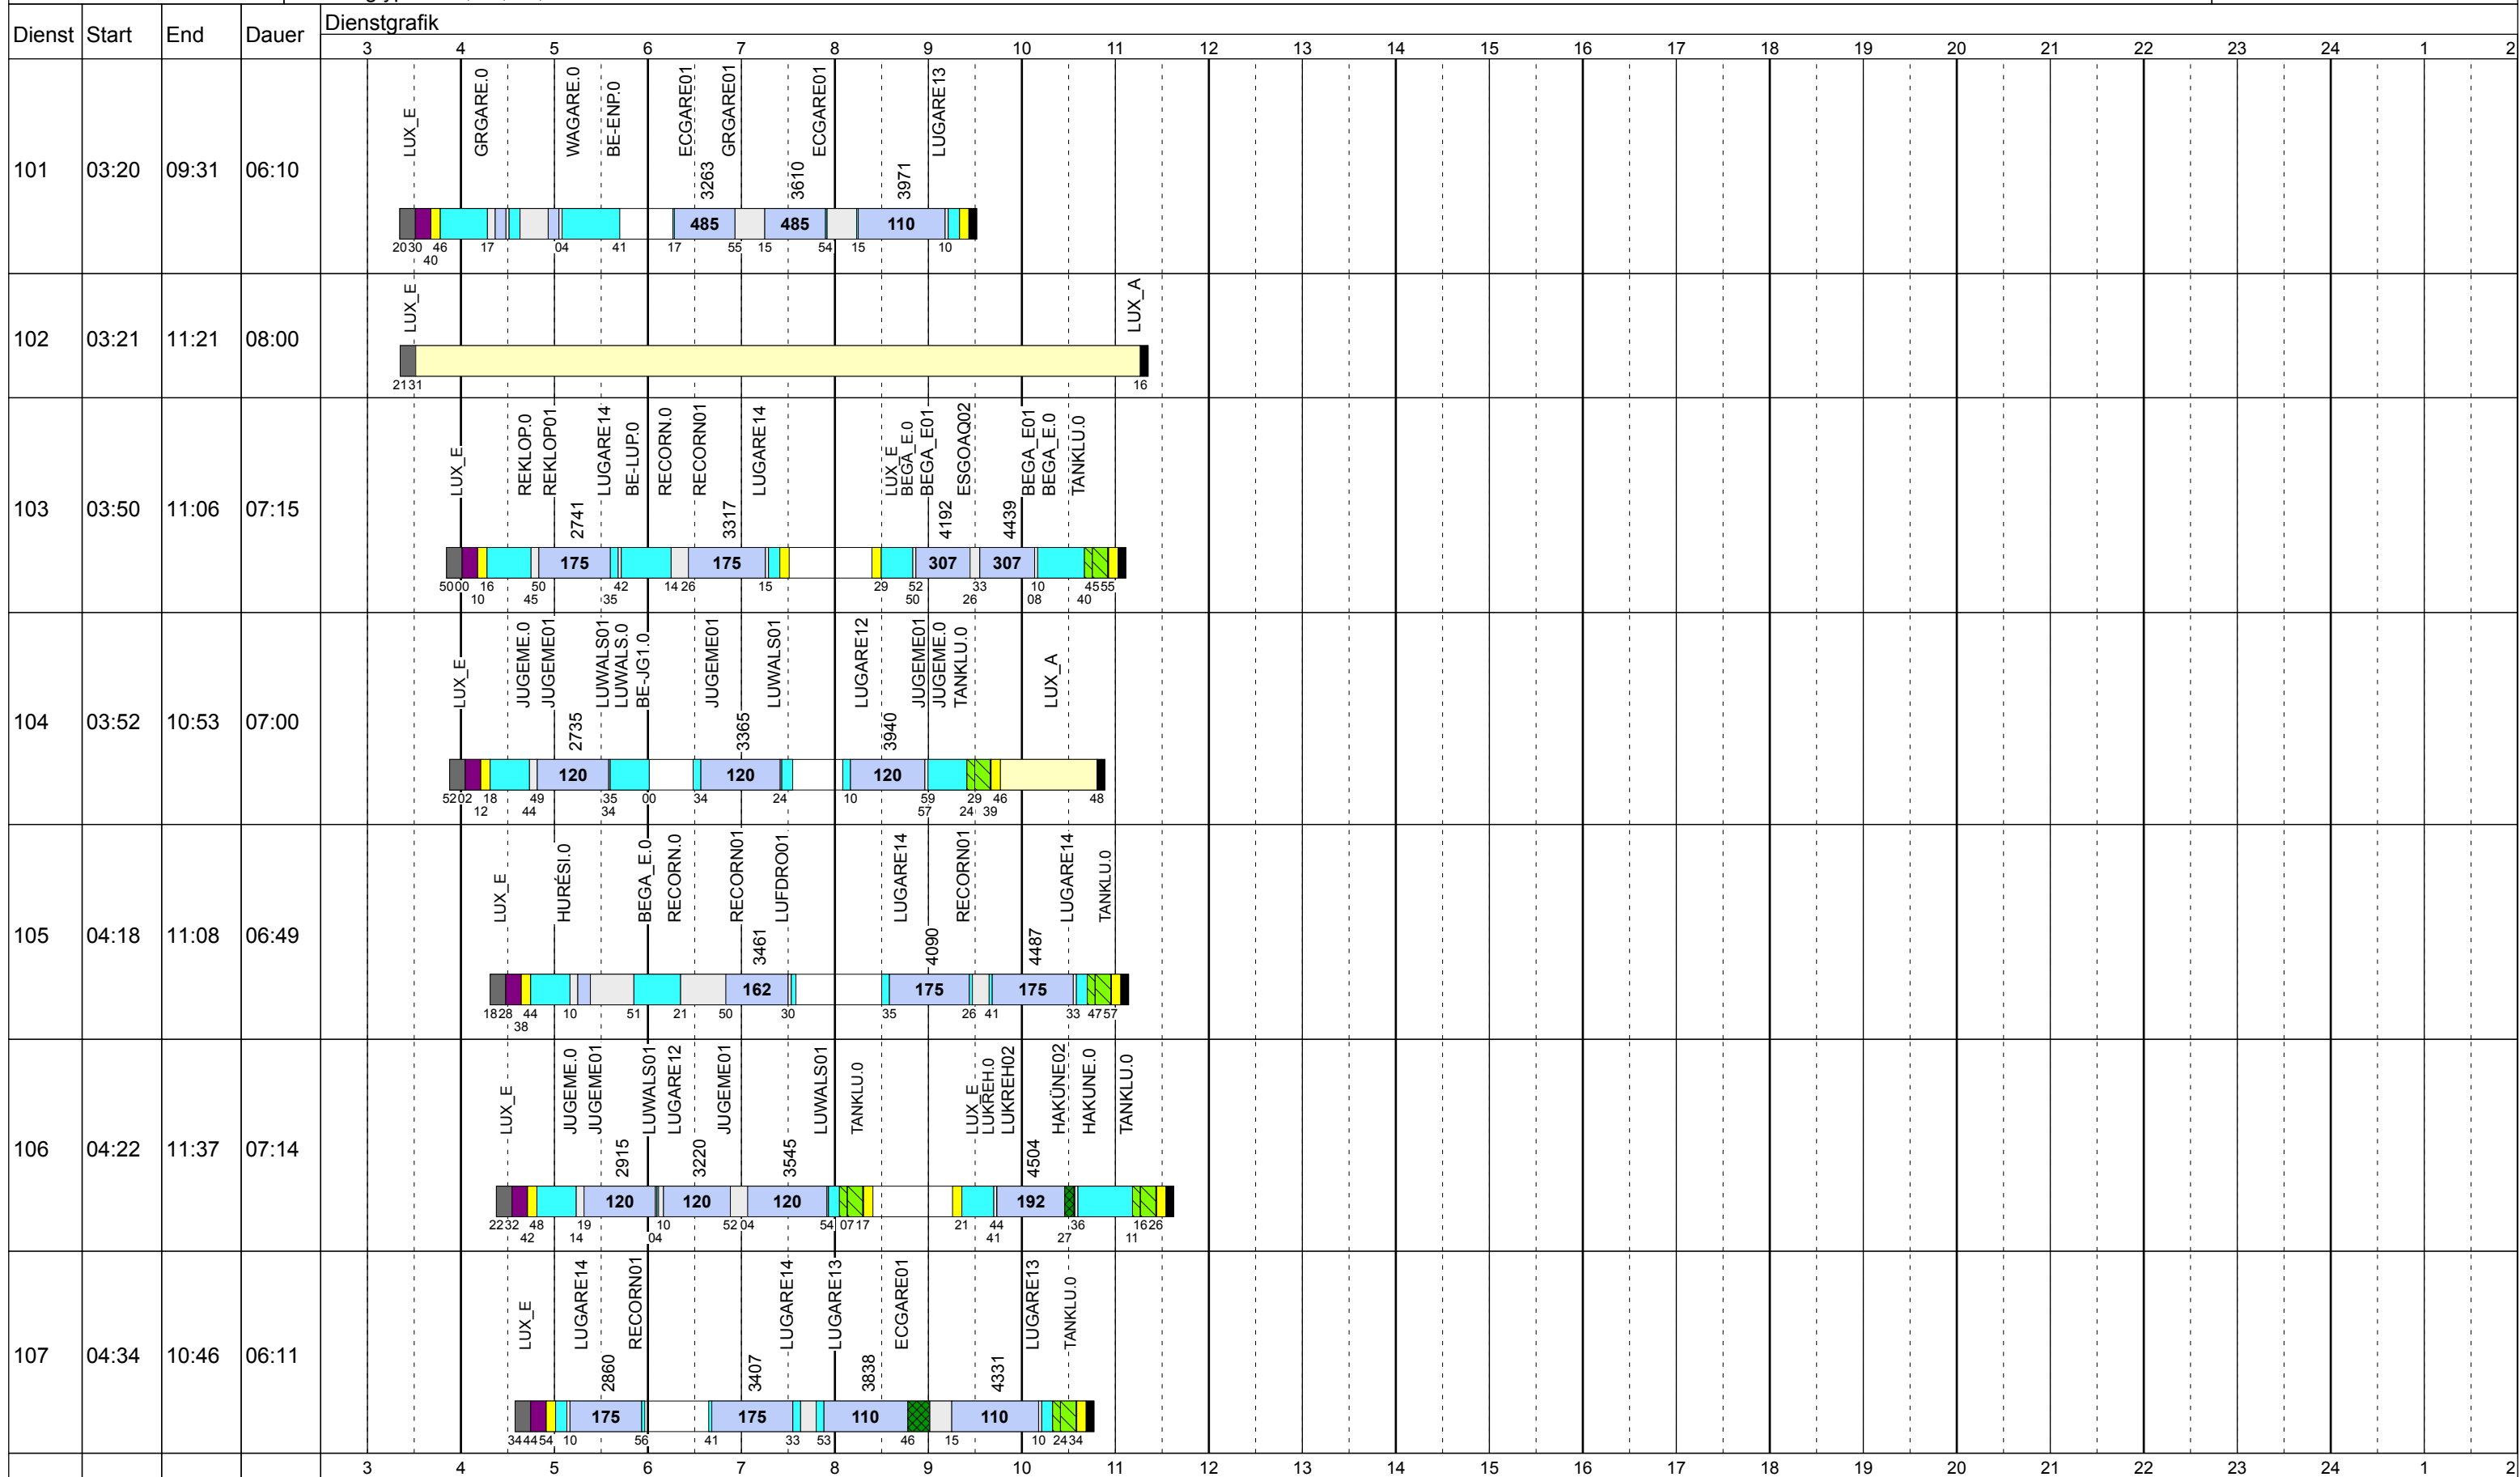

Dienstag Vac

Betriebstage: Di
 Betriebshöfe: EN, EB, LUX
 Fahrzeugtypen: 13, 15, 18, 13NF

Gültig ab
 17.06.2018

Zeichenerklärung: AbiHin (blue square), AbiRück (dark blue square), Aufrüst (purple square), AusW (yellow square), EinW (light yellow square), ESTC (light yellow square), Leerf. (cyan square), Linief. (light blue square), Nach (black square), Reinig (green square), Rüstz. (dark green square), Tanken (light green square), ÜWegZ (dark blue square), Vor (grey square), Wendez. (light grey square)

Dienstag Vac

Betriebstage: Di
 Betriebshöfe: EN, EB, LUX
 Fahrzeugtypen: 13, 15, 18, 13NF

Gültig ab
 17.06.2018

Dienst	Start	End	Dauer	Dienstgrafik																							
				3	4	5	6	7	8	9	10	11	12	13	14	15	16	17	18	19	20	21	22	23	24	1	2
108	04:35	10:44	06:09			LUX_E 3545 01 55	HAKÜNE.0 HAKÜNE01 2963	LUKREH01 07 29	LUKREH02 3334	HAKÜNE02 HAKÜNE01 3683	LUKREH01 LUKREH.0 BE-JG1.0 1323 39	JUGEME01 4355	LUWALS01 LUWALS.0 TANKLU.0 09 2232														
109	04:46	11:47	07:00			LUX_E 4656 12 06	ESGOA3.0 ESGOA02 3089	BEGA_E01 3382	ESGOA02 3382	ESGOA3.0 ESGOA02 3809	BEGA_E01 3809	ESGOA02 4282	BEGA_E01 BEGA_E0 TANKLU0 4529	LUX_A 42													
110	04:50	11:51	07:00			LUX_E 5000 10 26	LUGARE12 LUKREH01 2957	LUKREH02 LUKREH01 3244	HAKÜNE02 HAKÜNE01 3593	LUKREH01 LUKREH.0 BE-LUP0 58 26	LUGARE12 4300	JUGEME01 4715	LUWALS01 LUWALS.0 LUX_A 04 19 46														
111	04:50	11:47	06:57			LUX_E 5000 16 10	REKLOP.0 REKLOP01 50	LUGARE14 LUGARE13 3101	LUGARE13 3418	ECGARE01 3821	LUGARE13 52	LUX_E HAKÜNE.0 HAKÜNE01 4763	LUKREH01 LUKREH.0 LUX_A 07 19 36														
112	04:52	12:24	07:31			LUX_E 5202 18 12	LUKREH.0 LUKREH02 44 38	HAKÜNE02 HAKÜNE01 3064	HAKÜNE01 3503	LUKREH01 LUKREH.0 LUX_A 51 09	LUGARE13 4378	ECGARE01 4871	LUGARE13 42 0212	TANKLU.0													
113	04:52	11:59	07:06			LUX_E 5202 18 12	JUGEME.0 JUGEME01 49 44	LUWALS01 LUWALS.0 LUKREH01 3095	LUKREH02 LUKREH01 3514	HAKÜNE02 HAKÜNE01 3863	LUKREH01 LUKREH.0 BE-LUP0 43 55 21	LUGARE12 LUGARE13 LUX_A 16 31															