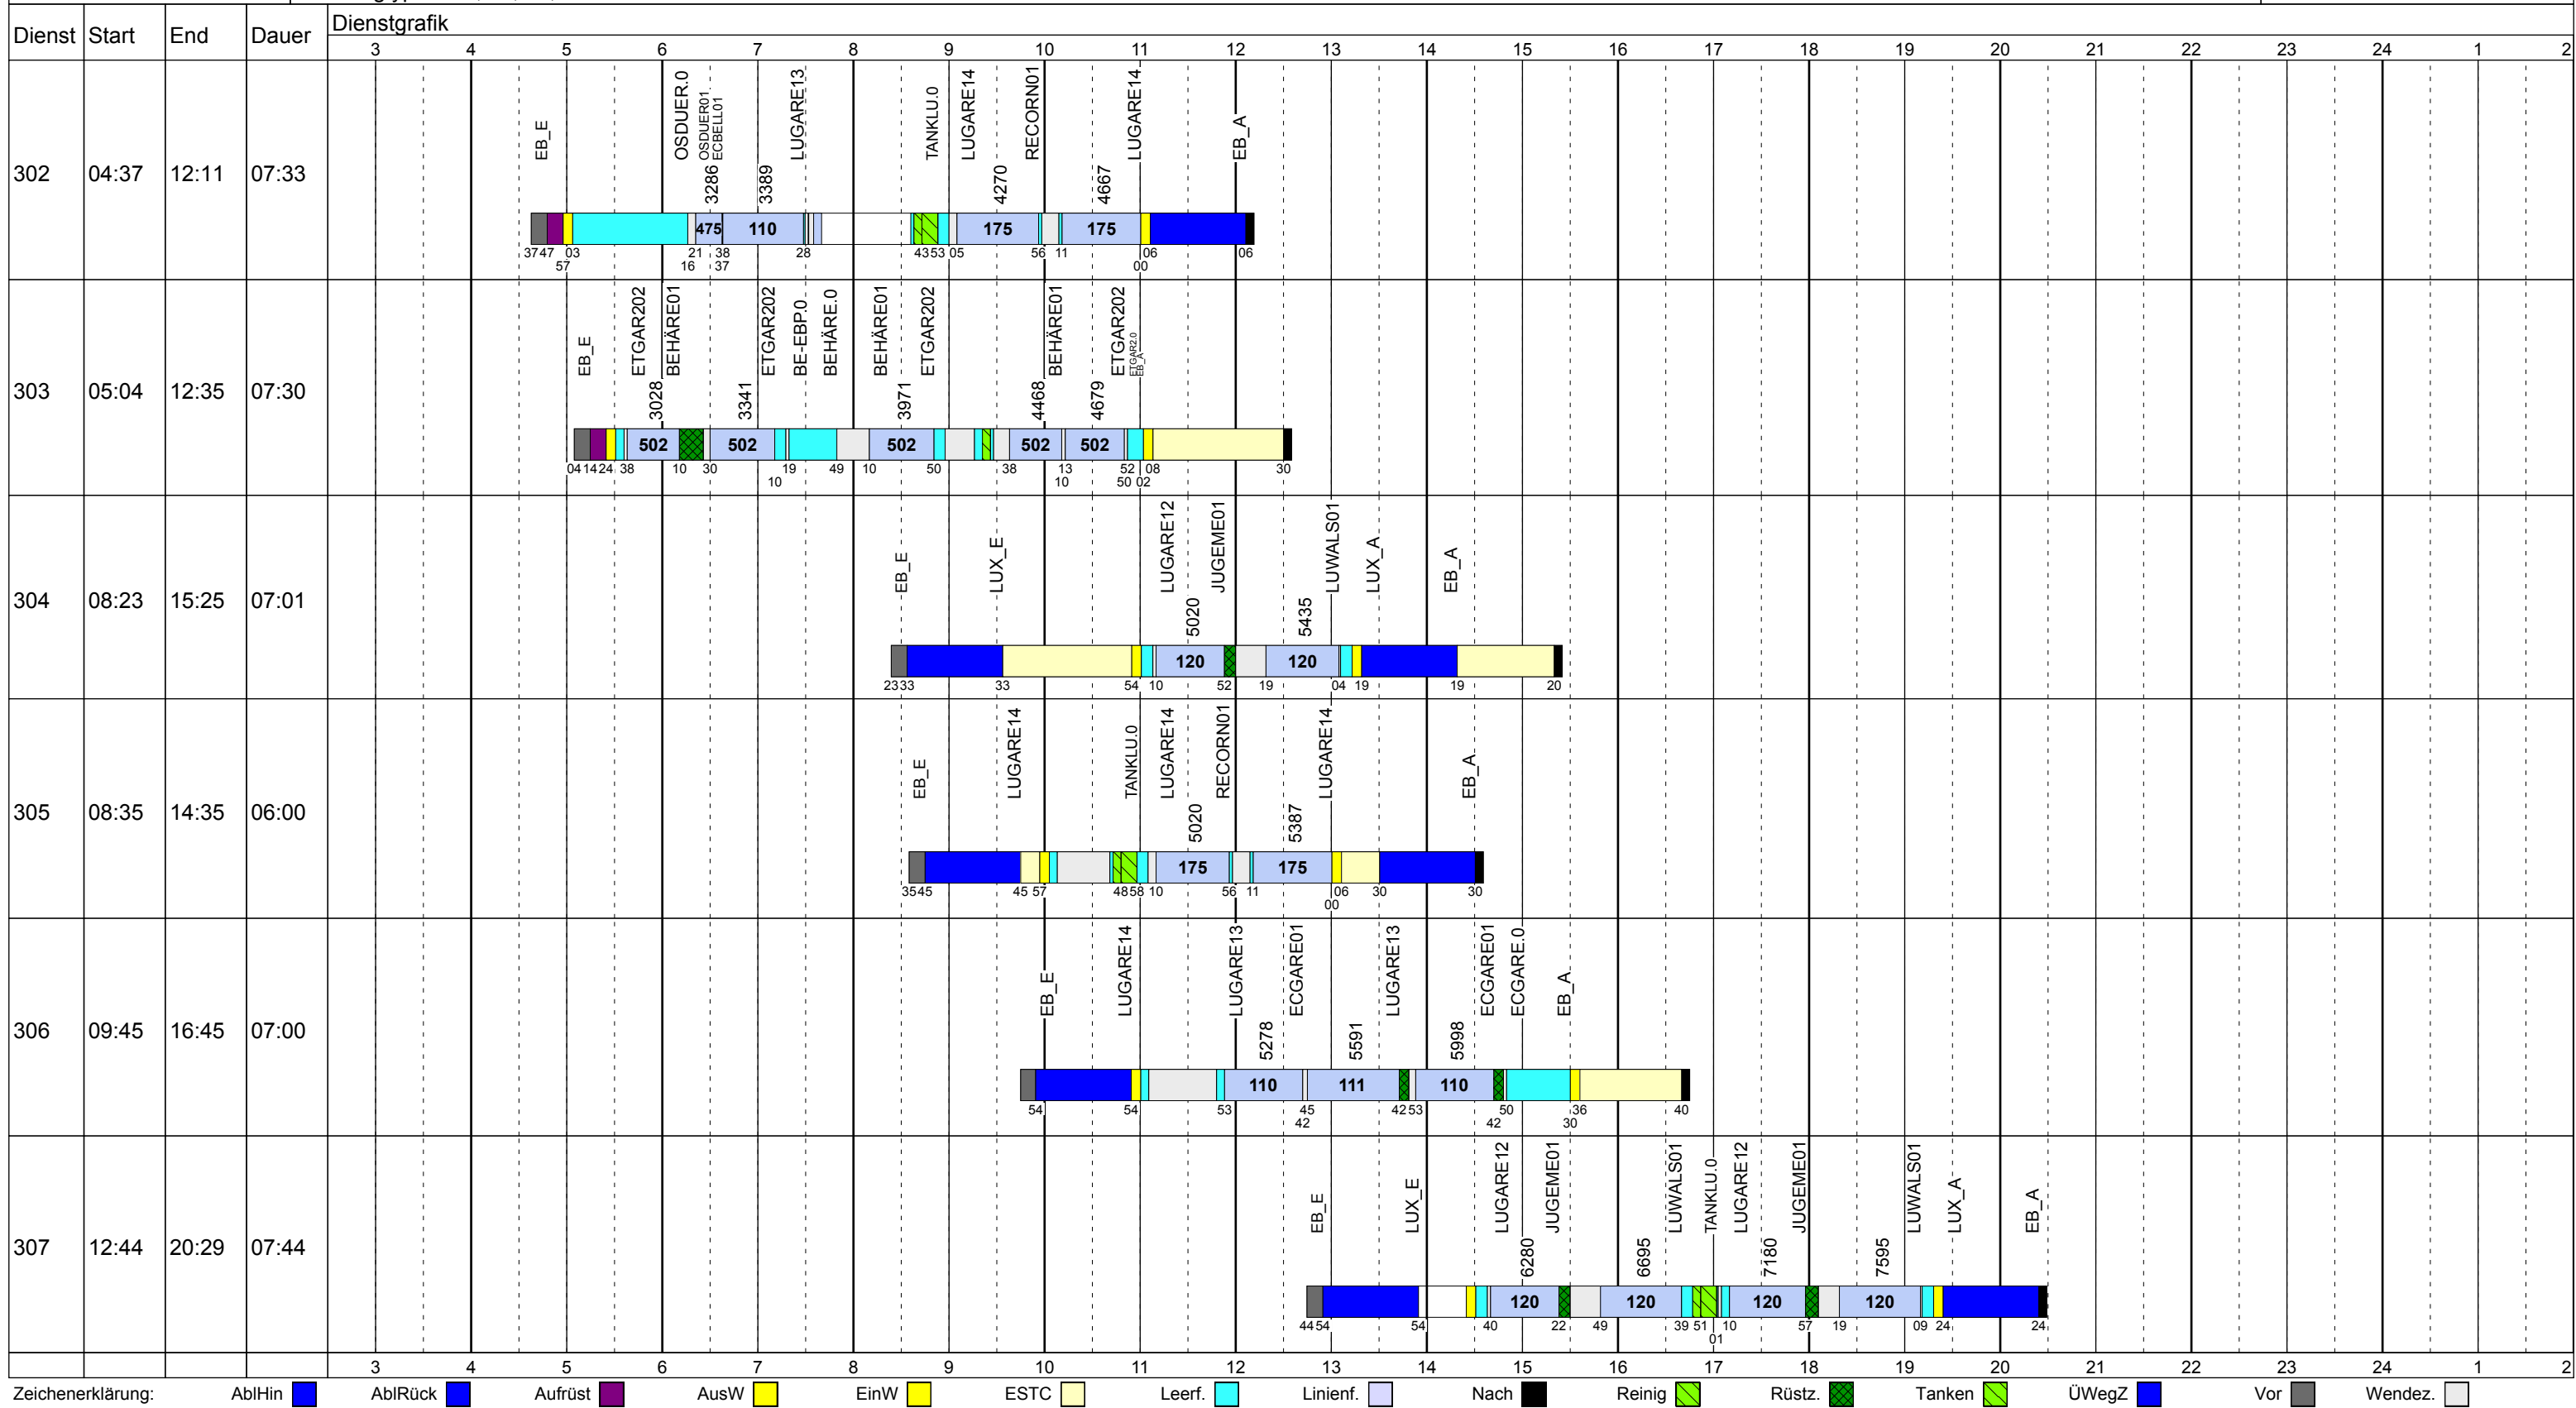

Dienstag Vac

Betriebstage: Di

Betriebshöfe: EN, EB, LUX

Fahrzeugtypen: 13, 15, 18, 13NF

Gültig ab
17.06.2018

Dienst	Start	End	Dauer	Dienstgrafik																															
				3	4	5	6	7	8	9	10	11	12	13	14	15	16	17	18	19	20	21	22	23	24	1	2								
183	17:09	00:09	07:00																LUX_E LUGARE12	7360 JUGEME01	7775 LWALS01 LUGARE12	8080 JUGEME01	JUGEME.0 LUQU12.0		LUGARE14 9160 RECORN01 RECORN.0 LUX_A										
184	17:29	01:28	07:59																LUX_E	LUGARE14 7510 RECORN01	7907 LUGARE14	LUGARE13 8338 ECGARE01		ETGAR202 9071	ETGAR2.0	TANKLU.0									
185	17:32	00:46	07:14																LUX_E	ESGOAQ02	BEGA_E01 7769	ESGOAQ02 8062	BEGA_E01 8309	ESGOAQ02 8782	ESGOAQ02 9209 BEGA_E01	ESGOAQ02 9502 ESGOA3.0 LUX_A									
186	17:35	00:54	07:18																LUX_E	LUKREH.0 LUKREH02 7564	HAKUNE02	HAKUNE01 8003	LUKREH01 LUKREH.0 BE-LUP.0	LUGARE12 8980	JUGEME01	LWALS01 9575									
201	03:57	11:28	07:30	EN_E	ECGARE01 2621	GRGARE.0 GRGARE.0 BE-ENP.0	ECGARE01	3281	LUGARE13 LUQU14.0	EN_A	ECGARE01	GRGARE01	4259	4606	ECGARE01	EN_A																			
202	04:17	11:18	07:00	EN_E	ECGARE01 ECGARE02 2741	LUGARE13 TANKLU.0	LUGARE14	3220	RECORN01	LUGARE14 3587	LUGARE13	ECGARE01	EN_A																						

Fahrzeugtypen: 13, 15, 18, 13NF

Gültig ab
17.06.2018

Dienstag Vac

Betriebstage: Di
 Betriebshöfe: EN, EB, LUX
 Fahrzeugtypen: 13, 15, 18, 13NF

Gültig ab
 17.06.2018

Zeichenerklärung: AbiHin (dark blue), AbiRück (blue), Aufrüst (purple), AusW (yellow), EinW (orange), ESTC (light yellow), Leerf. (cyan), Linienf. (light blue), Nach (black), Reinig (green), Rüstz. (dark green), Tanken (light green), ÜWegZ (dark blue), Vor (grey), Wendez. (light grey)