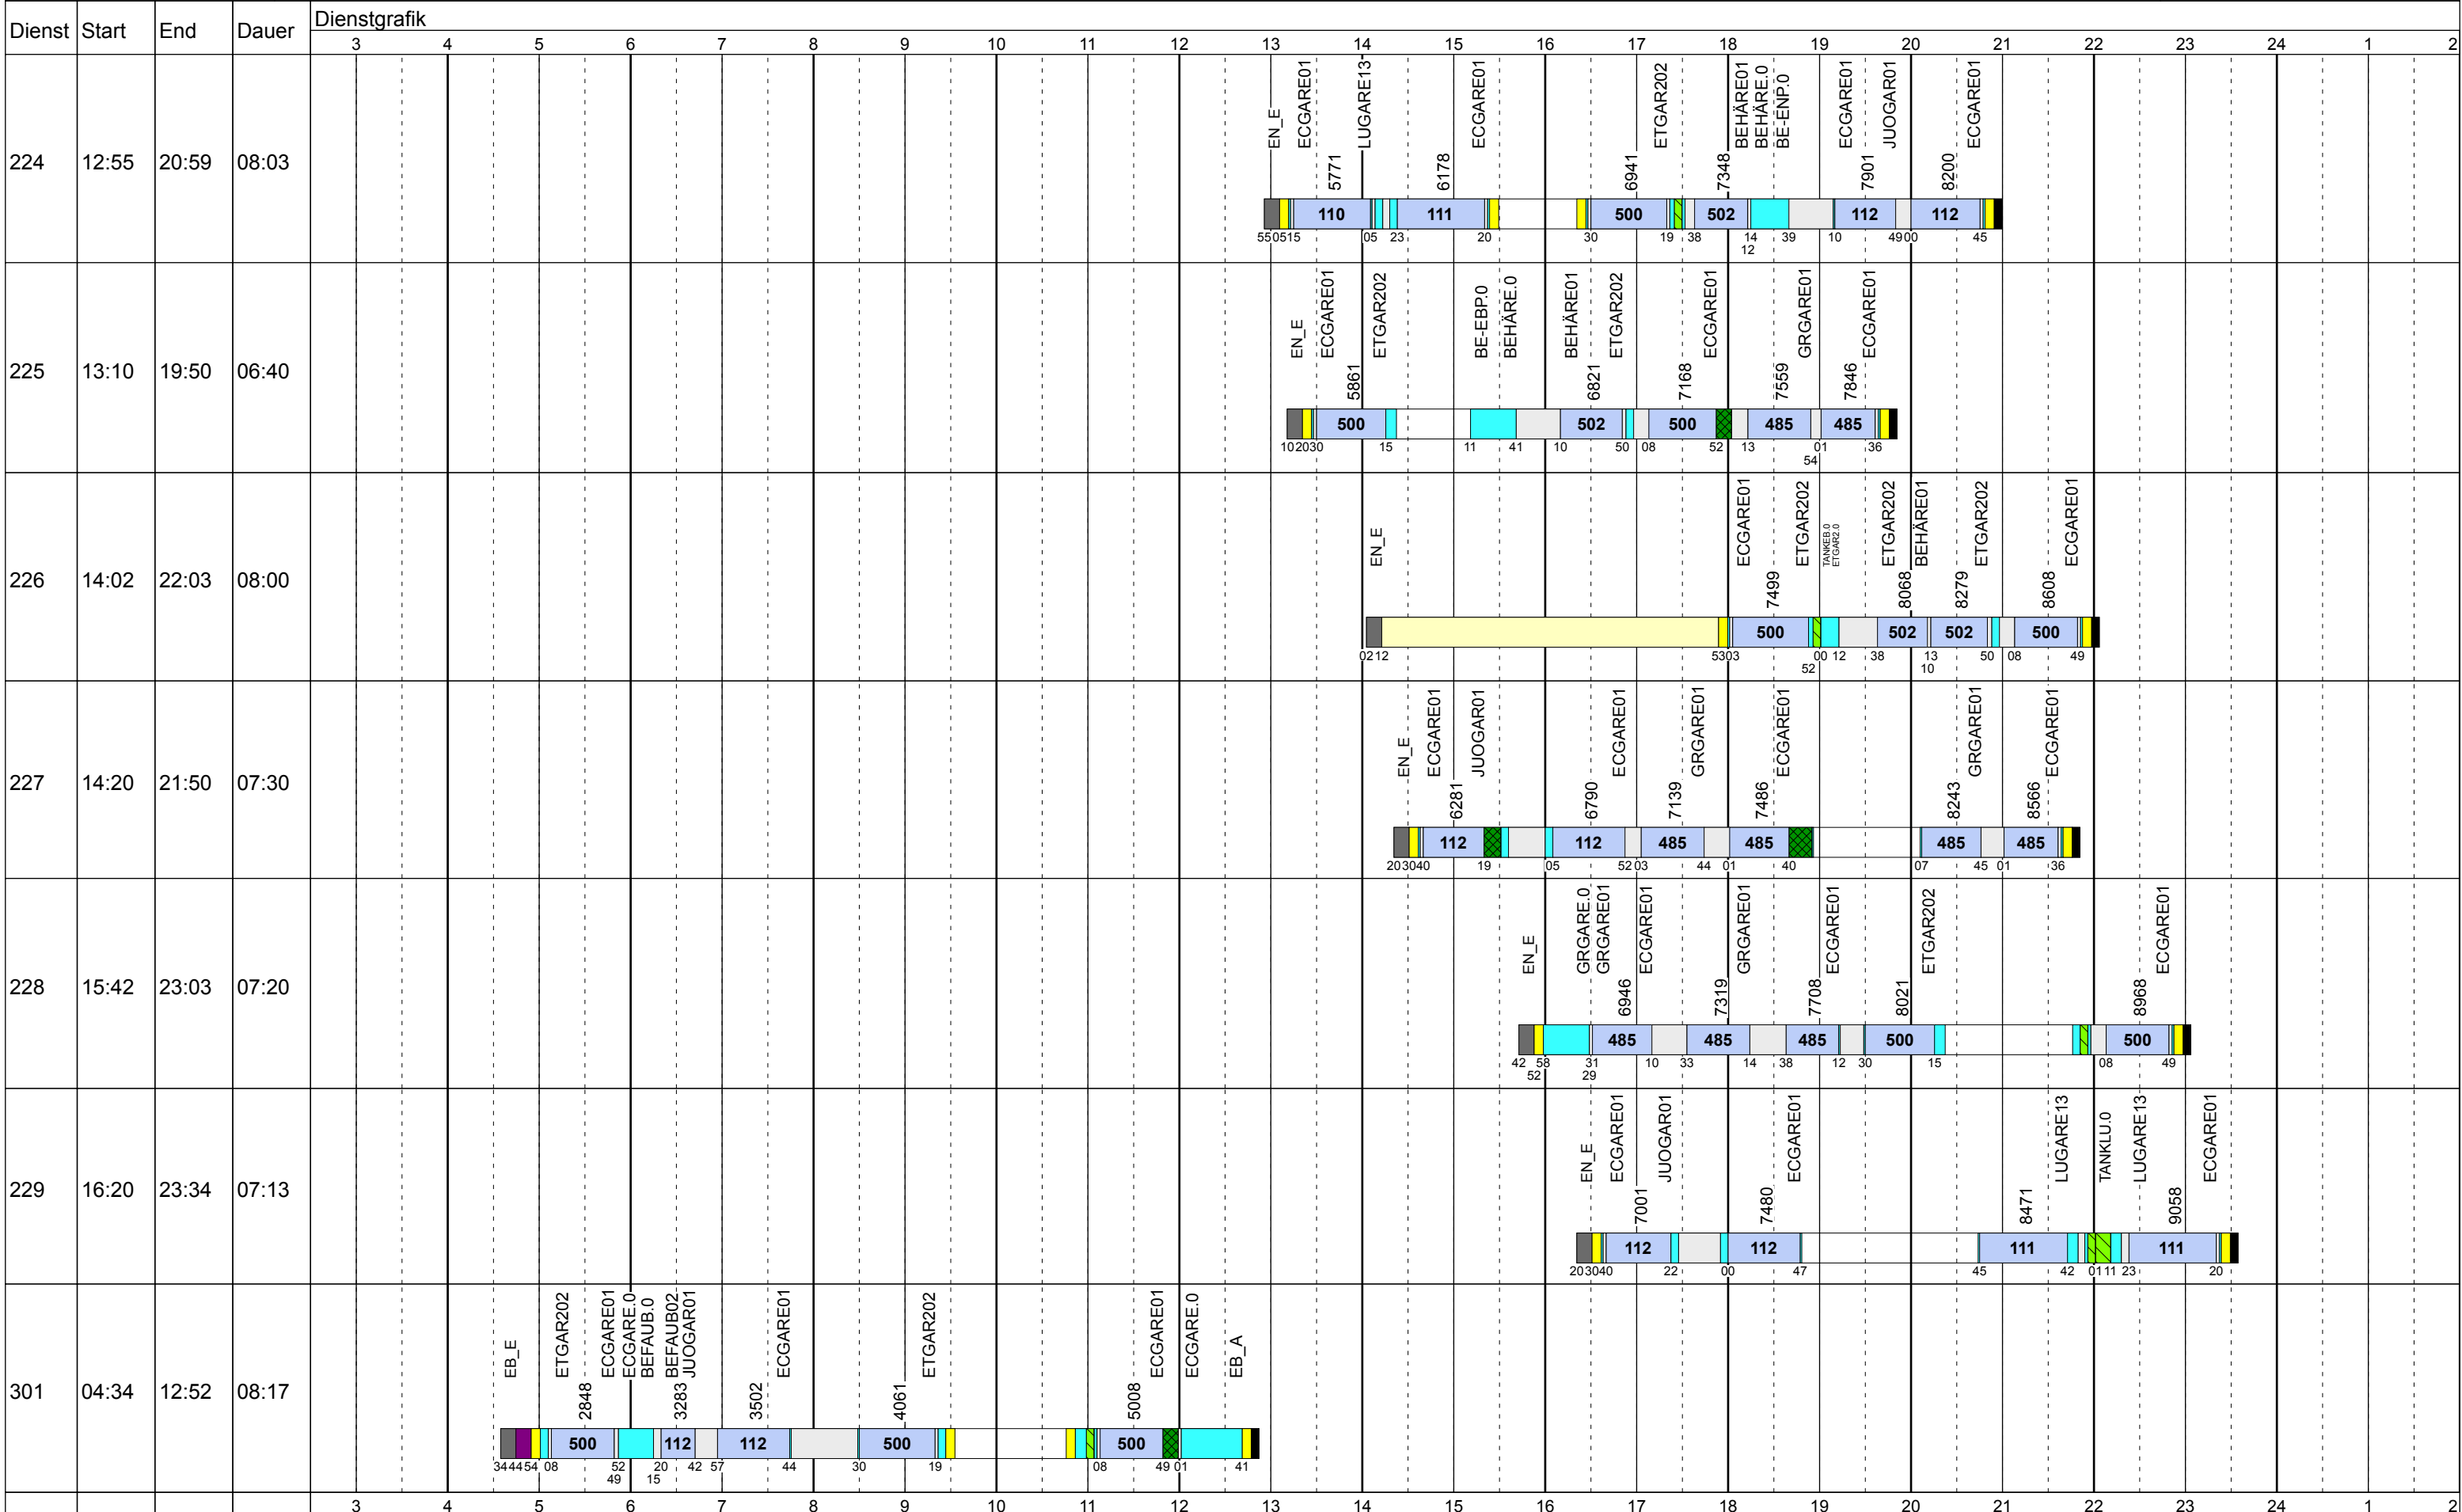

Dienstag Vac

Betriebstage: Di

Betriebshöfe: EN, EB, LUX

Fahrzeugtypen: 13, 15, 18, 13NF

Gültig ab
17.06.2018