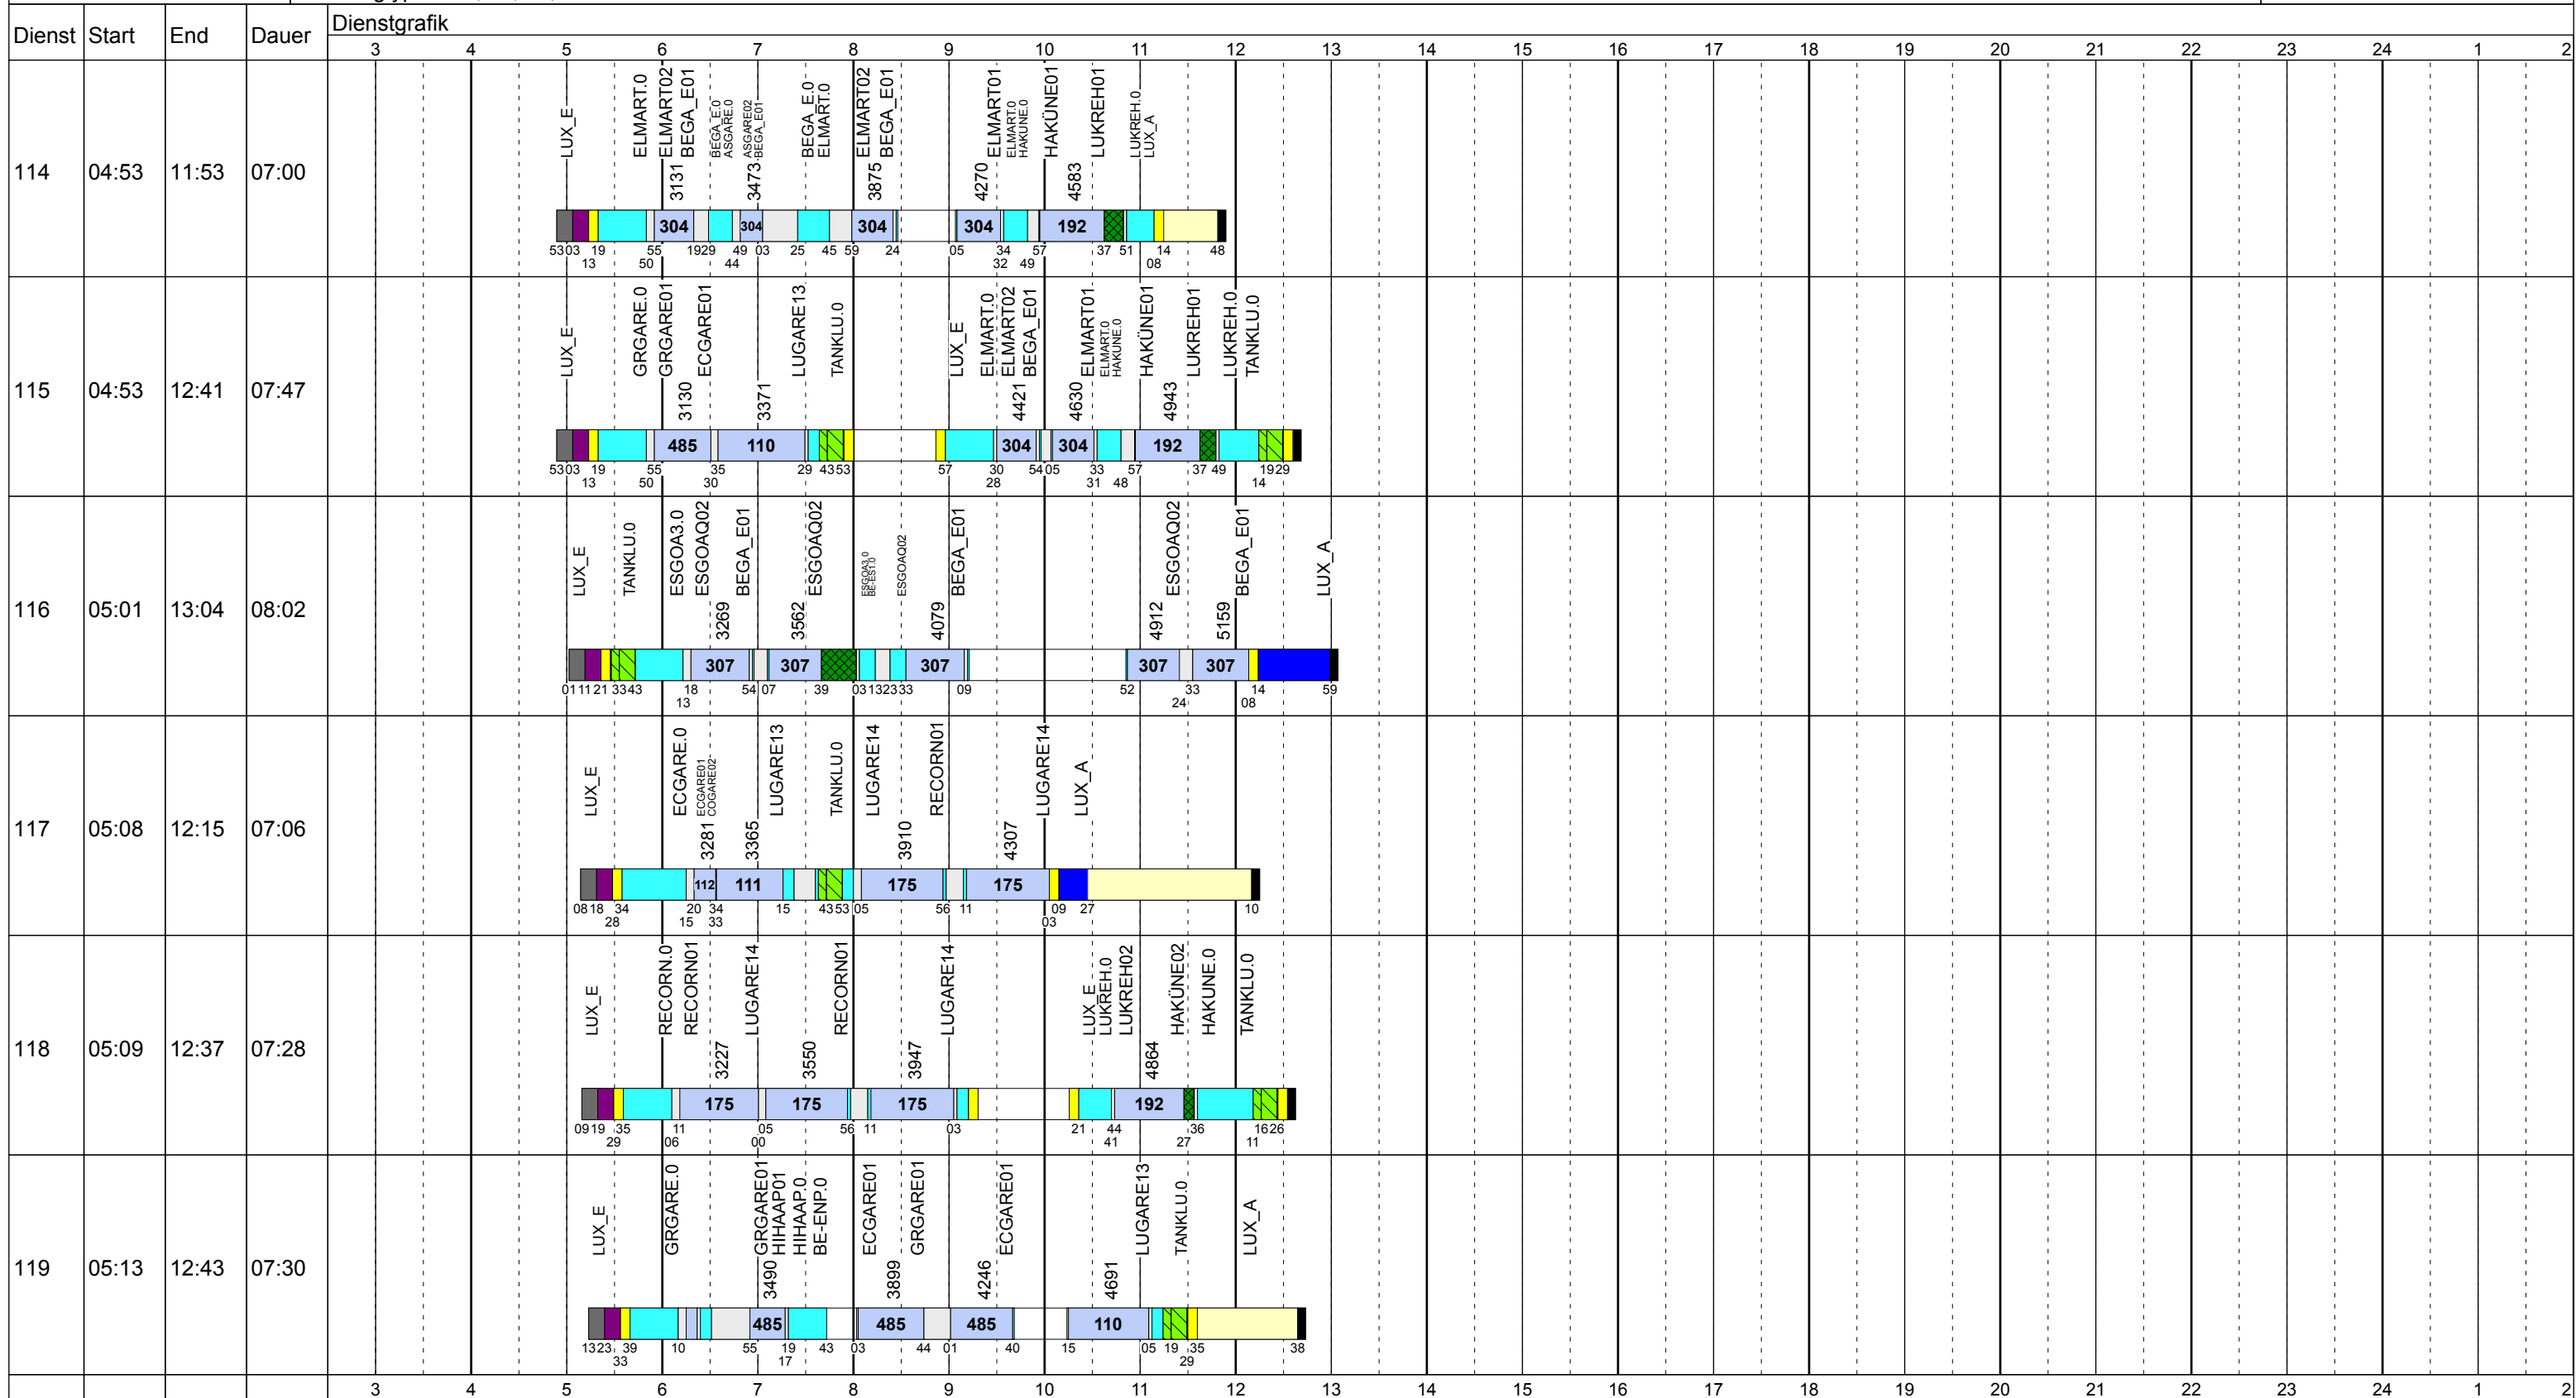

Dienstag Vac

Betriebstage: Di
Betriebshöfe: EN, EB, LUX
Fahrzeugtypen: 13, 15, 18, 13NF

Gültig ab
17.06.2018

Dienst	Start	End	Dauer	Dienstgrafik																							
				3	4	5	6	7	8	9	10	11	12	13	14	15	16	17	18	19	20	21	22	23	24	1	2
108	04:35	10:44	06:09			LUX_E 3545 01 55	HAKÜNE.0 HAKÜNE01 2963	LUKREH01 07 29	LUKREH02 3334	HAKÜNE02 HAKÜNE01 3683	LUKREH01 LUKREH.0 BE-JG1.0 1323 39	JUGEME01 4355	LUWALS01 LUWALS.0 TANKLU.0 09 2232														
109	04:46	11:47	07:00			LUX_E 4656 12 06	ESGOA3.0 ESGOA02 3089	BEGA_E01 3382	ESGOA02 3382	ESGOA3.0 ESGOA02 3809	BEGA_E01 3809	ESGOA02 4282	BEGA_E01 BEGA_E0 TANKLU0 4529	LUX_A 42													
110	04:50	11:51	07:00			LUX_E 5000 10 26	LUGARE12 LUKREH01 2957	LUKREH02 LUKREH01 3244	HAKÜNE02 HAKÜNE01 3593	LUKREH01 LUKREH.0 BE-LUP0 58 26	LUGARE12 4300	JUGEME01 4715	LUWALS01 LUWALS.0 LUX_A 04 19 46														
111	04:50	11:47	06:57			LUX_E 5000 16 10	REKLOP.0 REKLOP01 50	LUGARE14 LUGARE13 3101	LUGARE13 3418	ECGARE01 3821	LUGARE13 52	LUX_E HAKÜNE.0 HAKÜNE01 4763	LUKREH01 LUKREH.0 LUX_A 07 19 36														
112	04:52	12:24	07:31			LUX_E 5202 18 12	LUKREH.0 LUKREH02 44 38	HAKÜNE02 HAKÜNE01 3064	HAKÜNE01 3503	LUKREH01 LUKREH.0 LUX_A 51 09	LUGARE13 4378	ECGARE01 4871	LUGARE13 42 0212	TANKLU.0													
113	04:52	11:59	07:06			LUX_E 5202 18 12	JUGEME.0 JUGEME01 49 44	LUWALS01 LUWALS.0 LUKREH01 3095	LUKREH02 LUKREH01 3514	HAKÜNE02 HAKÜNE01 3863	LUKREH01 LUKREH.0 BE-LUP0 43 55 21	LUGARE12 LUGARE13 LUX_A 16 31															

Dienstag Vac

Betriebstage: Di
Betriebshöfe: EN, EB, LUX
Fahrzeugtypen: 13, 15, 18, 13NF

Gültig ab
17.06.2018