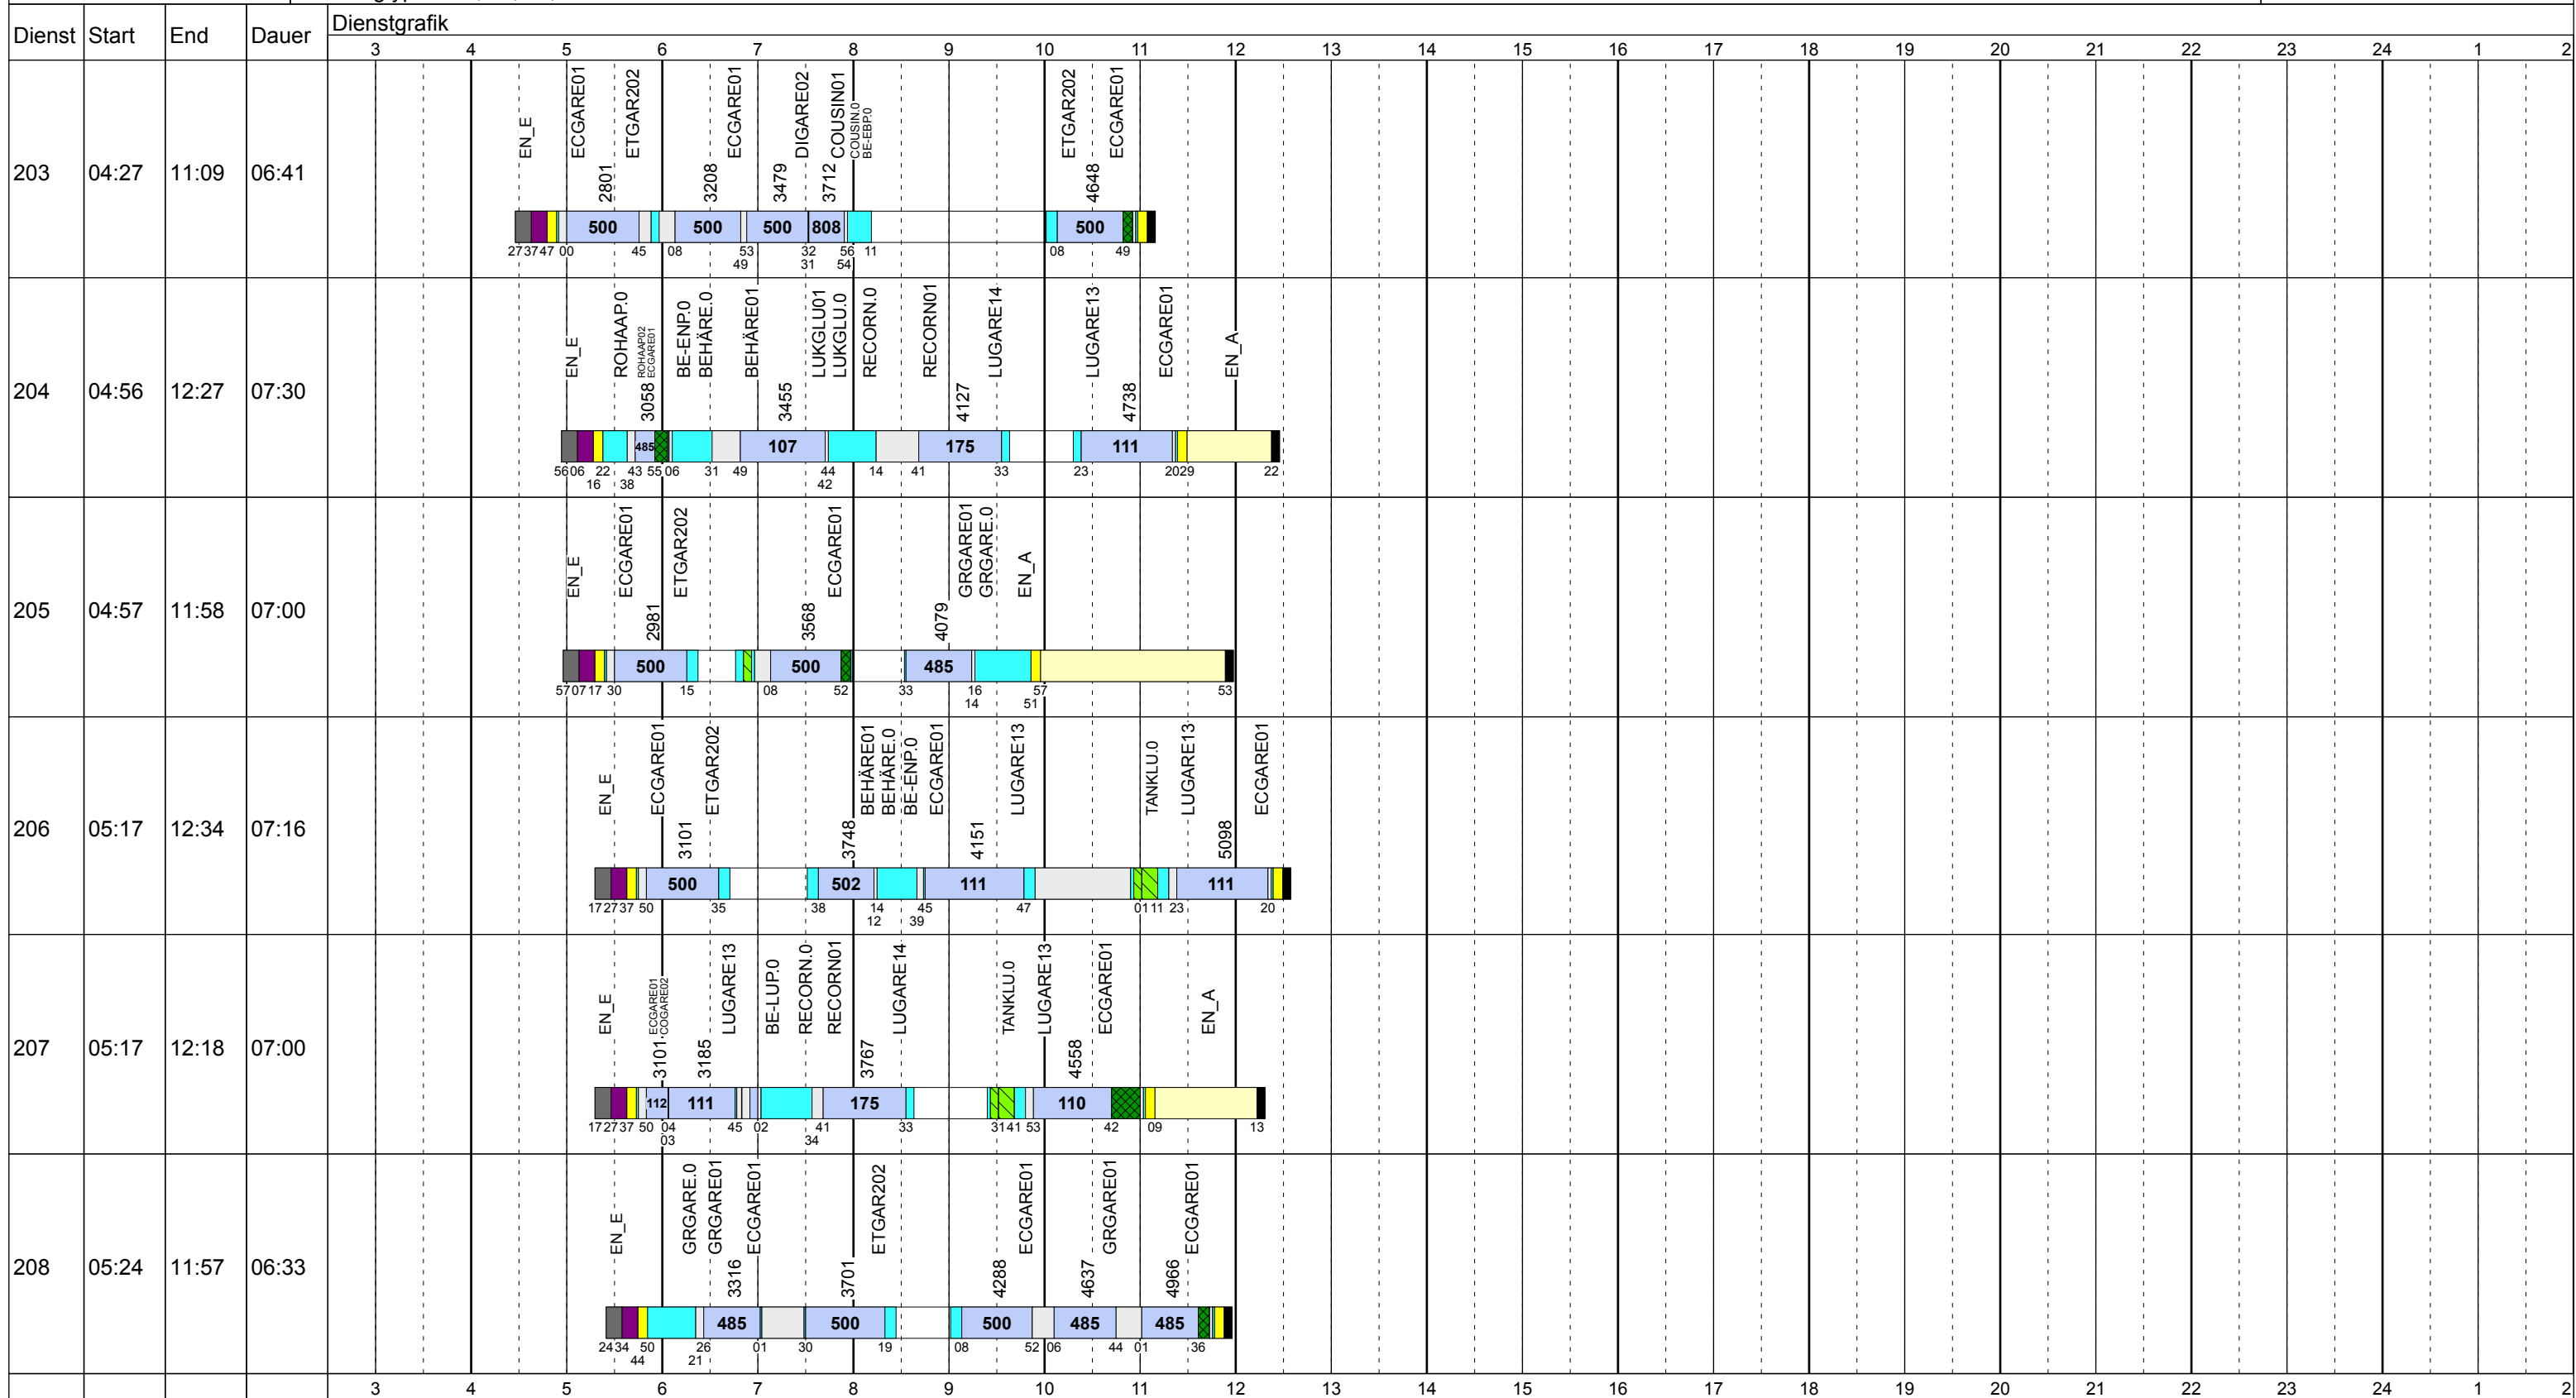

Dienstag Vac

Betriebstage: Di
Betriebshöfe: EN, EB, LUX
Fahrzeugtypen: 13, 15, 18, 13NF

Gültig ab
17.06.2018

Dienstag Vac

Betriebstage: Di
Betriebshöfe: EN, EB, LUX
Fahrzeugtypen: 13, 15, 18, 13NF

Gültig ab
17.06.2018

Dienst	Start	End	Dauer	Dienstgrafik																																
				3	4	5	6	7	8	9	10	11	12	13	14	15	16	17	18	19	20	21	22	23	24	1	2									
209	05:36	13:07	07:30	EN_E BPGARE.0 ECGARE01 ETGAR202 TANKRE0 ETGAR202 3928 ECGARE01 JUOGAR01 4481 4960 ECGARE01 EN_A																																
				3646	02	17	50	3461	500	3949	01	08	52	40	19	00	4554	02																		
210	05:57	13:43	07:45	EN_E ECGARE01 GRGARE01 ECGARE01 3760 ECGARE01 5051 LUGARE13 5458 ECGARE01																																
				57	07	17	30	3343	485	11	40	19				15	110	05	23																	
211	06:50	14:51	08:00	EN_E ECGARE01 3641 LUGARE13 TANKLU.0 LUGARE14 4480 RECORNO1 LUGARE14 4847 LUGARE13 5188 ECGARE01 EN_A																																
				50	00	10	20	110	15			18	28	40	26	41	175	38	30																	
212	07:07	14:50	07:43	EN_E ECGARE01 GRGARE01 ECGARE01 3743 GRGARE01 4066 ETGAR202 5368 ECGARE01 5717 GRGARE01 6046 ECGARE01																																
				07	17	27	37	485	18	31				10	30	15	500	08	49	06																
213	07:10	15:10	07:59	EN_E ECGARE01 JUOGAR01 4120 ECGARE01 JUOGAR01 4841 JUOGAR01 5470 ECGARE01 JUOGAR01 6040 ECGARE01																																
				10	20	30	40	112	22	40							112	25	12	32	00															
215	10:10	17:00	06:49	EN_E ECGARE01 ETGAR202 5188 BEHARE01 ETGAR202 5399 ECGARE01 6088 ECGARE01 6413 GRGARE01 6766 ECGARE01																																
				10	20	30	15	500	38	10	13	502	50				502	08	49	02																
216	10:12	16:13	06:00	EN_E ECGARE01 ETGAR202 5501 ETGAR202 5908 BEHARE01 ETGAR202 6119 ETGAR202 6448 ECGARE01																																
				12	22												500	15	38	13	10															

Zeichenerklärung: AblHin ■ AblRück ■ Aufrüst ■ AusW ■ EinW ■ ESTC ■ Leerf. ■ Lininf. ■ Nach ■ Reinig ■ Rüstz. ■ Tanken ■ ÜWegZ ■ Vor ■ Wendez. ■