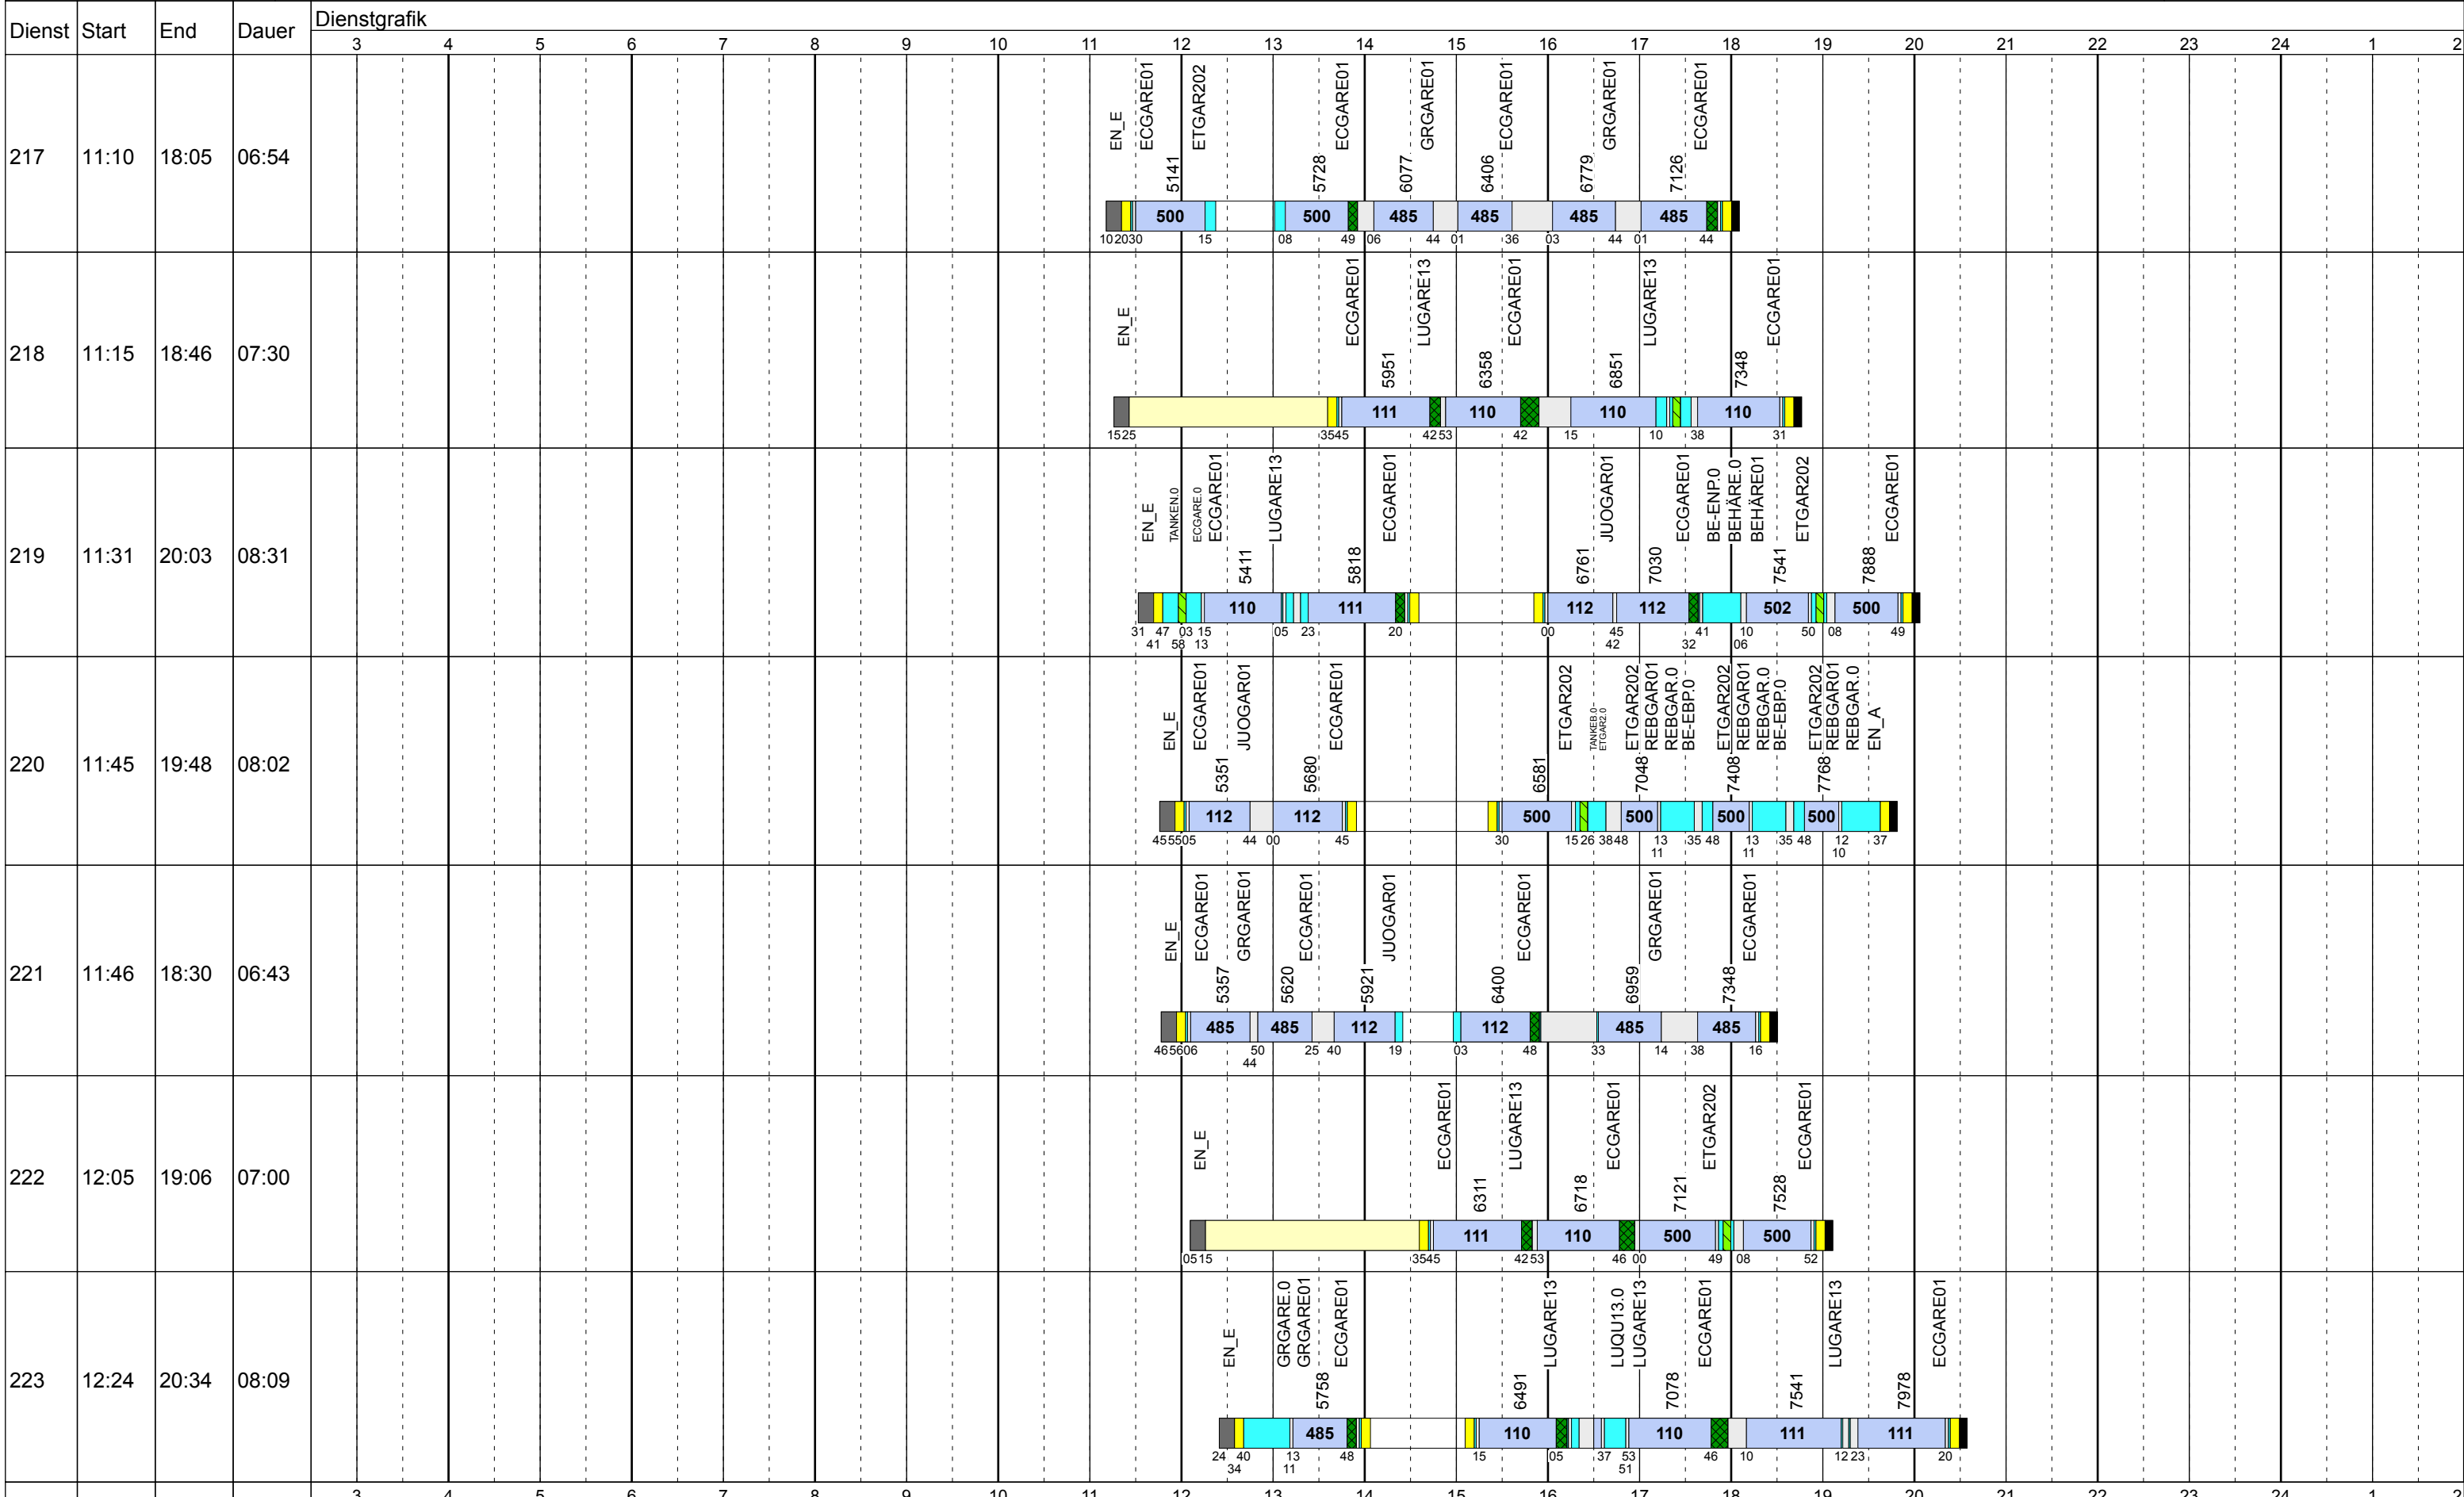

Dienstag Vac

Betriebstage: Di
Betriebshöfe: EN, EB, LUX
Fahrzeugtypen: 13, 15, 18, 13NF

Gültig ab
17.06.2018

Dienst	Start	End	Dauer	Dienstgrafik																																
				3	4	5	6	7	8	9	10	11	12	13	14	15	16	17	18	19	20	21	22	23	24	1	2									
209	05:36	13:07	07:30	EN_E BPGARE.0 ECGARE01 ETGAR202 TANKRE0 ETGAR202 3928 ECGARE01 JUOGAR01 4481 4960 ECGARE01 EN_A																																
				3646	02	17	50	3461	500	3949	01	08	52	40	19	00	4554	02																		
210	05:57	13:43	07:45	EN_E ECGARE01 GRGARE01 ECGARE01 3760 ECGARE01 5051 LUGARE13 5458 ECGARE01																																
				57	07	17	30	3343	485	11	40	19				15	110	05	23																	
211	06:50	14:51	08:00	EN_E ECGARE01 3641 LUGARE13 TANKLU.0 LUGARE14 4480 RECORNO1 LUGARE14 4847 LUGARE13 5188 ECGARE01 EN_A																																
				50	00	10	20	110	15			18	28	40	26	41	175	38	30																	
212	07:07	14:50	07:43	EN_E ECGARE01 GRGARE01 ECGARE01 3743 GRGARE01 4066 ETGAR202 5368 ECGARE01 5717 GRGARE01 6046 ECGARE01																																
				07	17	27	37	485	18	31				10	30	15	500	08	49	06																
213	07:10	15:10	07:59	EN_E ECGARE01 JUOGAR01 4120 ECGARE01 JUOGAR01 4841 JUOGAR01 5470 ECGARE01 JUOGAR01 6040 ECGARE01																																
				10	20	30	40	112	22	40							112	25	12	32	00															
215	10:10	17:00	06:49	EN_E ECGARE01 ETGAR202 5188 BEHARE01 ETGAR202 5399 ECGARE01 6088 ECGARE01 6413 GRGARE01 6766 ECGARE01																																
				10	20	30	15	500	38	10	13	502	50				502	08	49	02																
216	10:12	16:13	06:00	EN_E ECGARE01 ETGAR202 5501 ETGAR202 5908 BEHARE01 ETGAR202 6119 ETGAR202 6448 ECGARE01																																
				12	22												500	15	38	13	10															

Zeichenerklärung: AblHin ■ AblRück ■ Aufrüst ■ AusW ■ EinW ■ ESTC ■ Leerf. ■ Lininf. ■ Nach ■ Reinig ■ Rüstz. ■ Tanken ■ ÜWegZ ■ Vor ■ Wendez. ■

Dienstag Vac

Betriebstage: Di

Betriebshöfe: EN, EB, LUX

Fahrzeugtypen: 13, 15, 18, 13NF

Gültig ab 17.06.2018

Zeichenerklärung: AblHin ■ AblRück ■ Aufrüst ■ AusW ■ EinW ■ ESTC ■ Leerf. ■ Linienf. ■ Nach ■ Reinig. ■ Rüstz. ■ Tanken ■ ÜWegZ ■ Vor ■ Wendez. ■