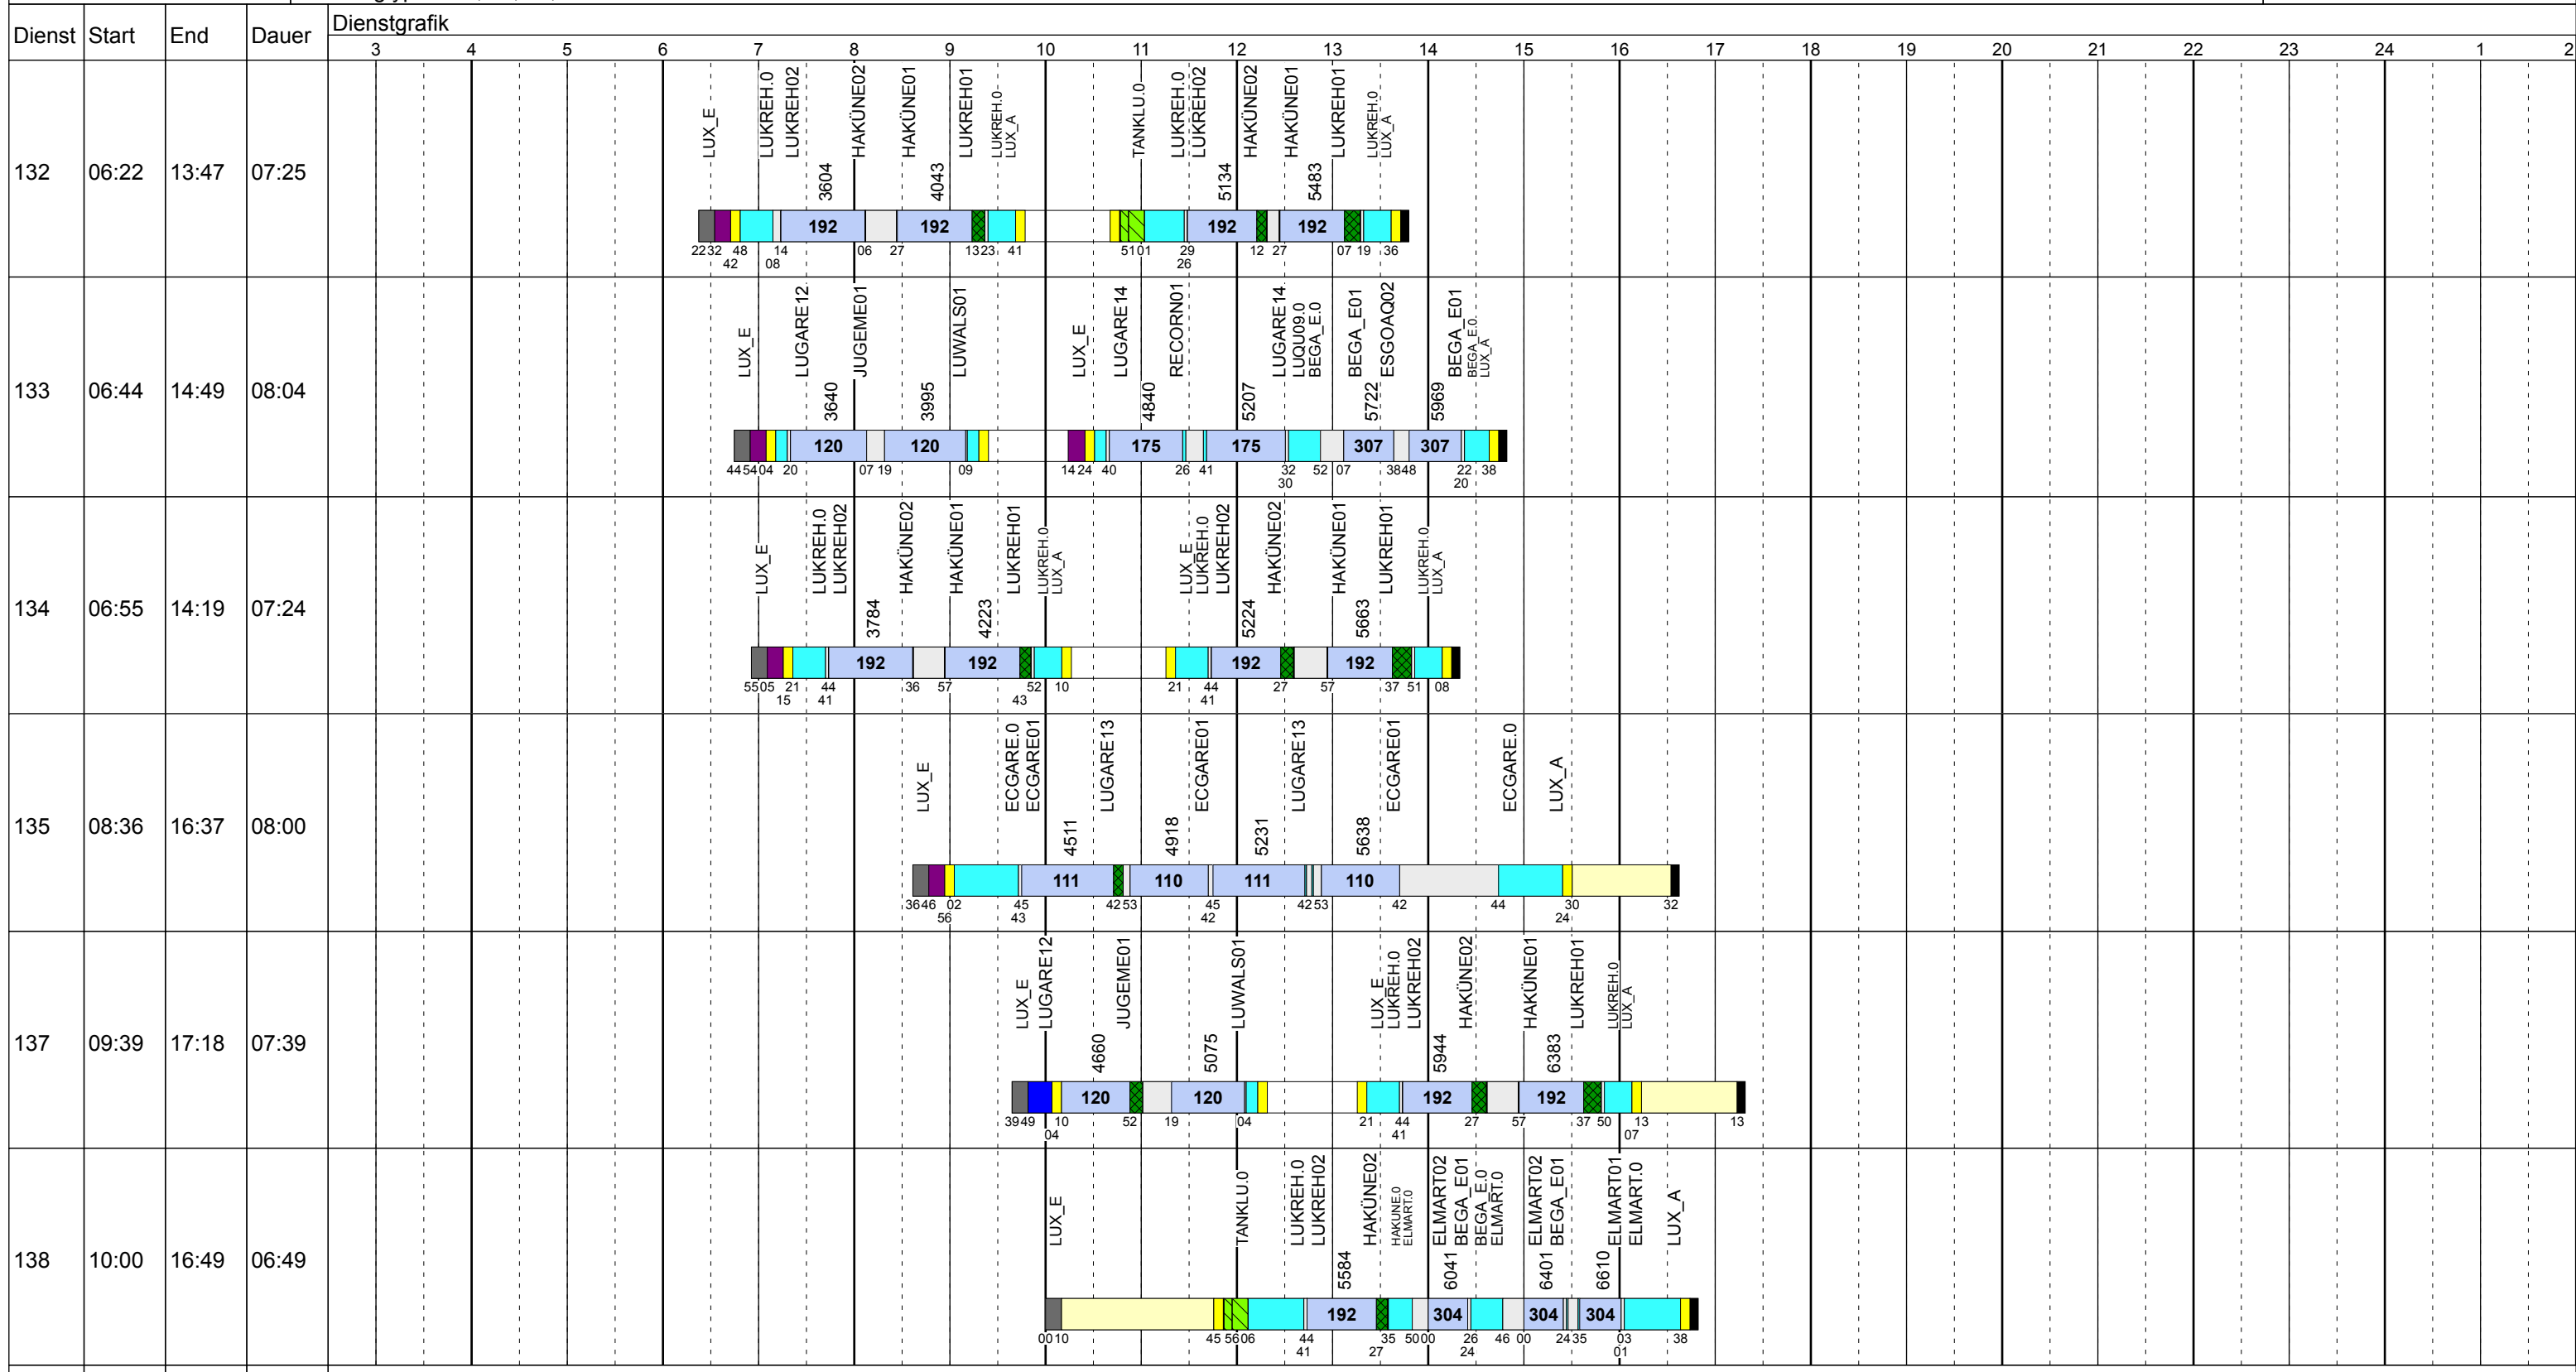

Dienstag Vac

Betriebstage: Di
 Betriebshöfe: EN, EB, LUX
 Fahrzeugtypen: 13, 15, 18, 13NF

Gültig ab
 17.06.2018

Zeichenerklärung: AbiHin (blue square), AbiRück (dark blue square), Aufrüst (purple square), AusW (yellow square), EinW (light yellow square), ESTC (light yellow square), Leerf. (cyan square), Linief. (light blue square), Nach (black square), Reinig (green square), Rüstz. (dark green square), Tanken (light green square), ÜWegZ (dark blue square), Vor (grey square), Wendez. (light grey square)

Dienstag Vac

Betriebstage: Di
 Betriebshöfe: EN, EB, LUX
 Fahrzeugtypen: 13, 15, 18, 13NF

Gültig ab
 17.06.2018

Dienstag Vac

Betriebstage: Di
 Betriebshöfe: EN, EB, LUX
 Fahrzeugtypen: 13, 15, 18, 13NF

Gültig ab
 17.06.2018

Dienstag Vac

Betriebstage: Di
 Betriebshöfe: EN, EB, LUX
 Fahrzeugtypen: 13, 15, 18, 13NF

Gültig ab
 17.06.2018

Zeichenerklärung: AbIHin AbIRück Aufrüst AusW EinW ESTC Leerf. Linienf. Nach Reinig Rüstz. Tanken ÜWegZ Vor Wendez.

Dienstag Vac

Betriebstage: Di
 Betriebshöfe: EN, EB, LUX
 Fahrzeugtypen: 13, 15, 18, 13NF

Gültig ab
 17.06.2018

SAISONAL
BETRIEBSSTAGE

Dienstag Vac

Betriebstage: Di

Betriebshöfe: EN, EB, LUX

Fahrzeugtypen: 13, 15, 18, 13NF