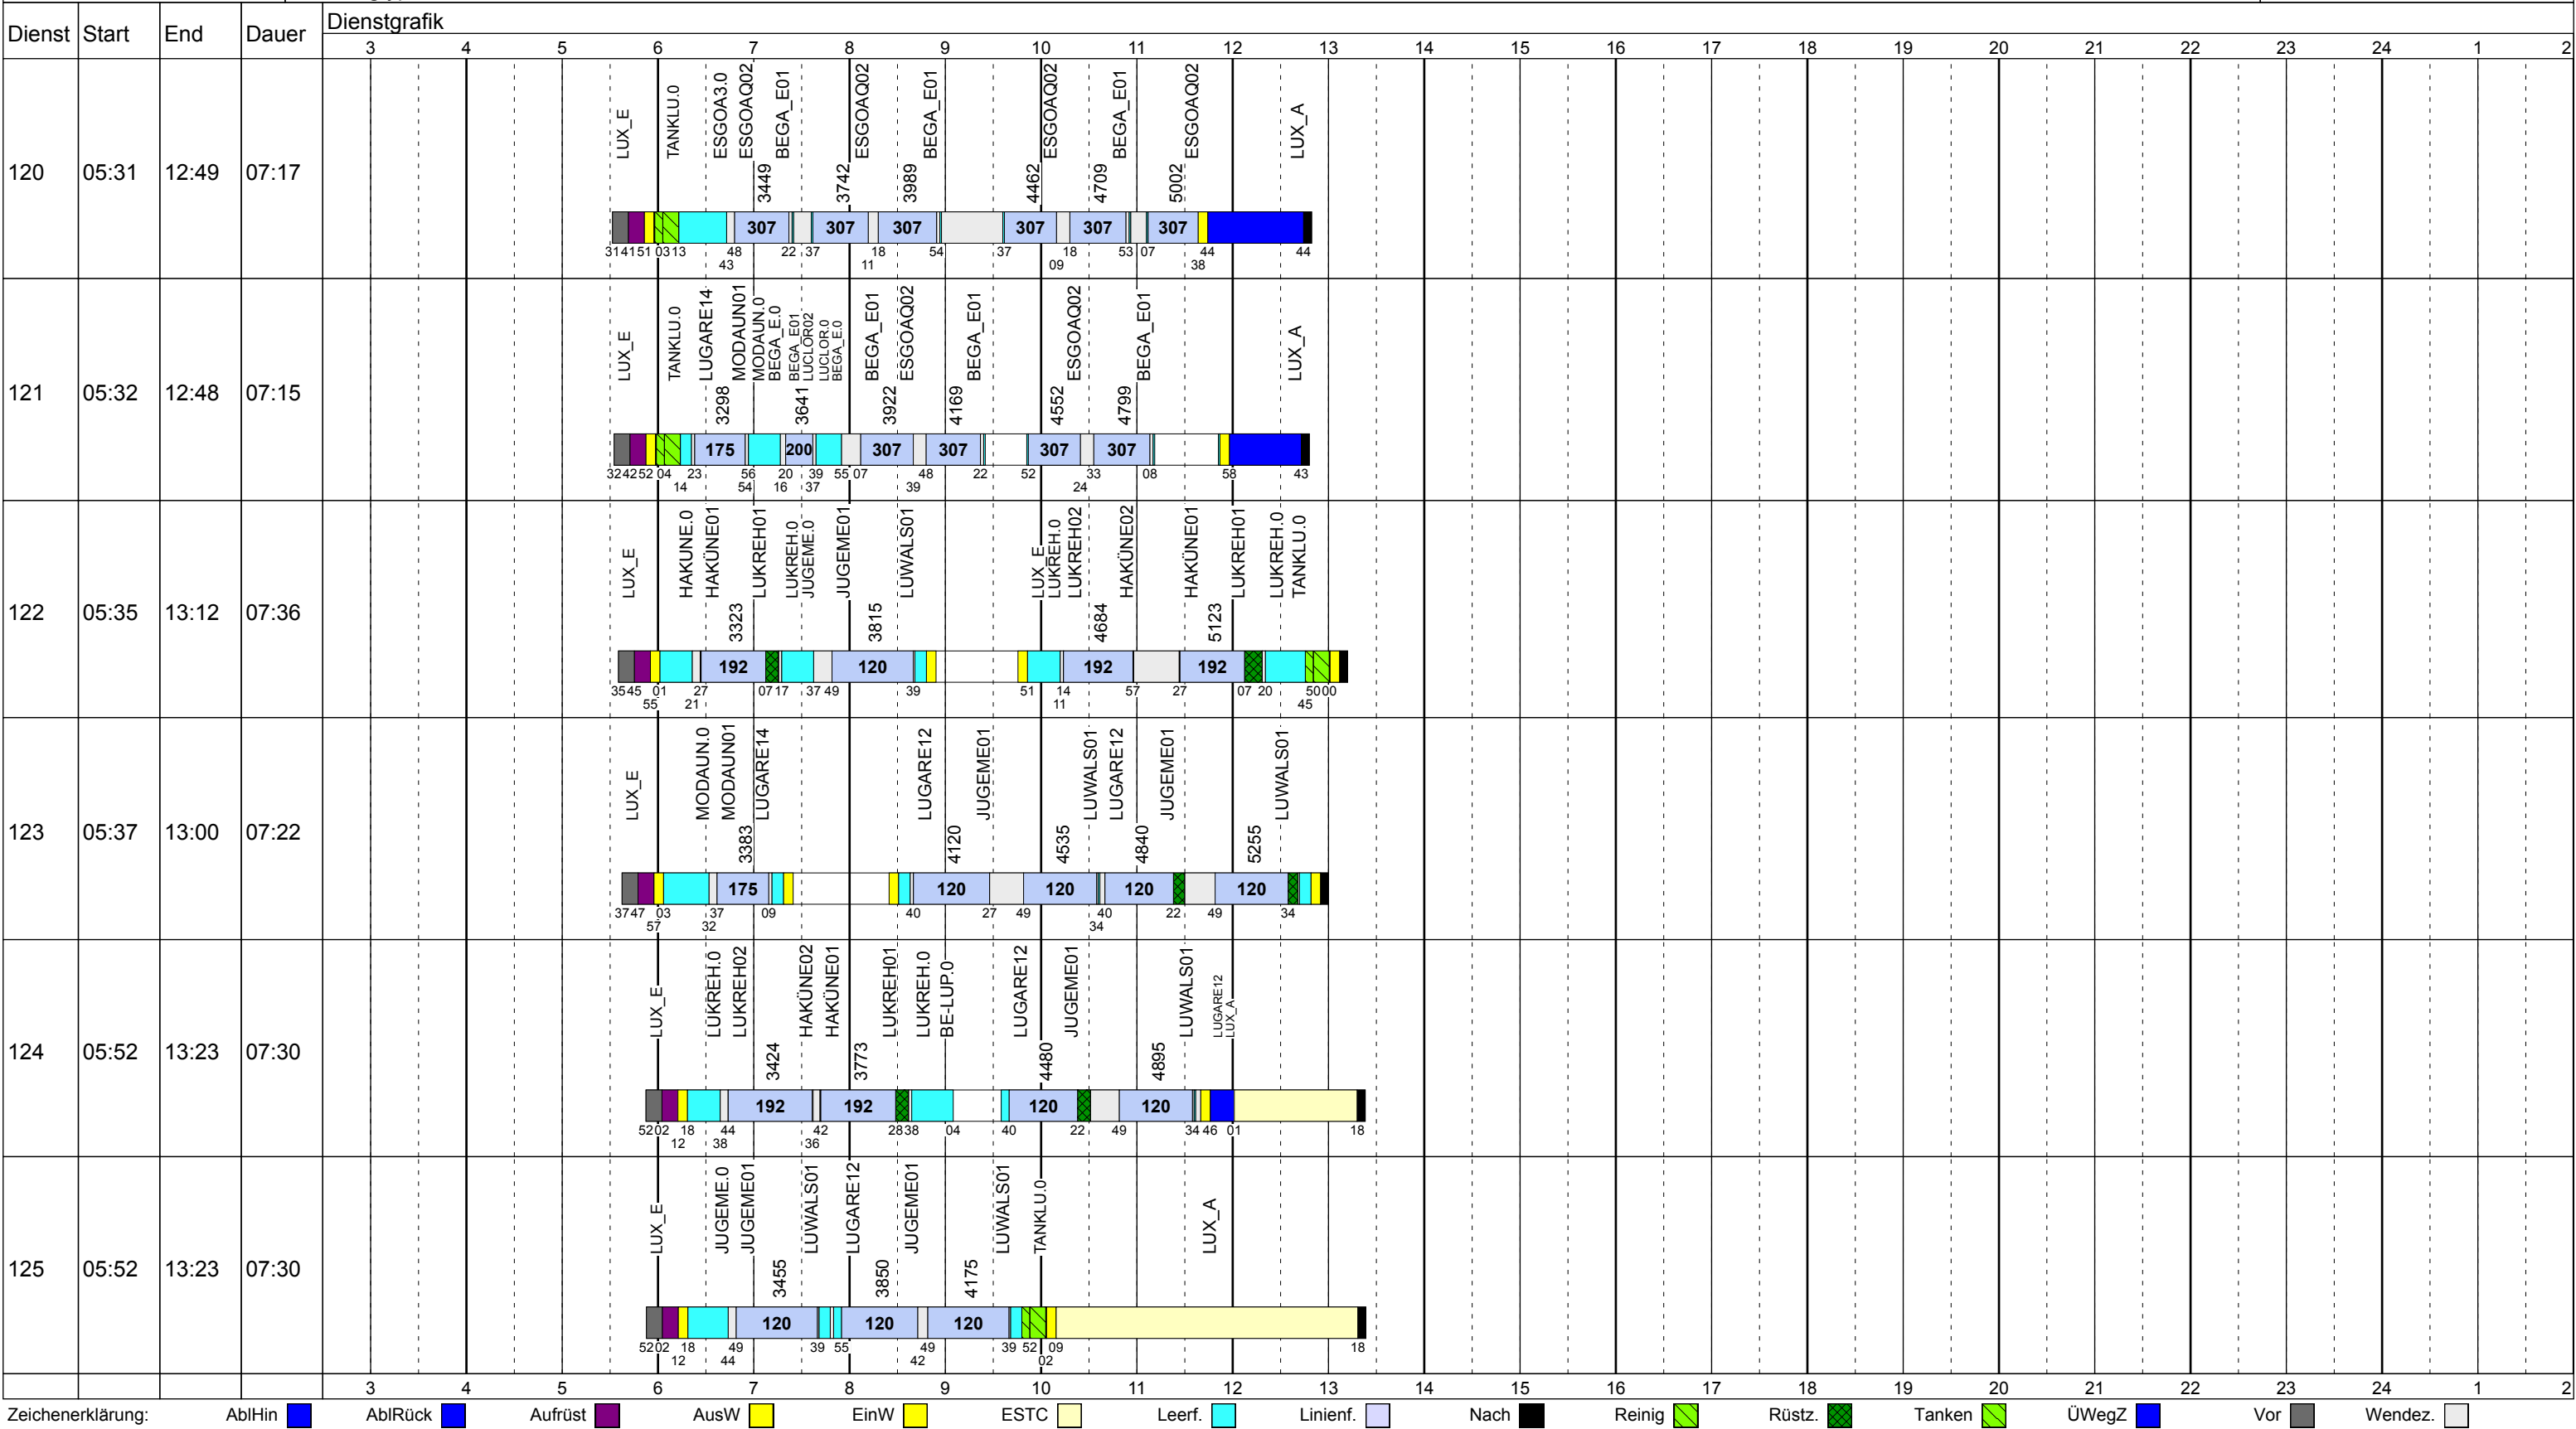

Dienstag Vac

Betriebstage: Di
 Betriebshöfe: EN, EB, LUX
 Fahrzeugtypen: 13, 15, 18, 13NF

Gültig ab
 17.06.2018

Dienst	Start	End	Dauer	Dienstgrafik																							
				3	4	5	6	7	8	9	10	11	12	13	14	15	16	17	18	19	20	21	22	23	24	1	2
108	04:35	10:44	06:09			LUX_E 3545 01 55	HAKÜNE.0 HAKÜNE01 2963	LUKREH01 07 29	LUKREH02 3334	HAKÜNE02 HAKÜNE01 3683	LUKREH01 LUKREH.0 BE-JG1.0 1323 39	JUGEME01 4355	LUWALS01 LUWALS.0 TANKLU.0 09 2232														
109	04:46	11:47	07:00			LUX_E 4656 12 06	ESGOA3.0 ESGOA02 3089	BEGA_E01 3382	ESGOA02 3382	ESGOA3.0 ESGOA02 3809	BEGA_E01 3809	ESGOA02 4282	BEGA_E01 BEGA_E0 TANKLU0 4529	LUX_A 42													
110	04:50	11:51	07:00			LUX_E 5000 10 26	LUGARE12 LUKREH01 2957	LUKREH02 LUKREH01 3244	HAKÜNE02 HAKÜNE01 3593	LUKREH01 LUKREH.0 BE-LUP0 58 26	LUGARE12 4300	JUGEME01 4715	LUWALS01 LUWALS.0 LUX_A 04 19 46														
111	04:50	11:47	06:57			LUX_E 5000 16 10	REKLOP.0 REKLOP01 50	LUGARE14 LUGARE13 3101	LUGARE13 3418	ECGARE01 3821	LUGARE13 52	LUX_E HAKÜNE.0 HAKÜNE01 4763	LUKREH01 LUKREH.0 LUX_A 07 19 36														
112	04:52	12:24	07:31			LUX_E 5202 18 12	LUKREH.0 LUKREH02 44 38	HAKÜNE02 HAKÜNE01 3064	HAKÜNE01 3503	LUKREH01 LUKREH.0 LUX_A 51 09	LUGARE13 4378	ECGARE01 4871	LUGARE13 42 0212	TANKLU.0													
113	04:52	11:59	07:06			LUX_E 5202 18 12	JUGEME.0 JUGEME01 49 44	LUWALS01 LUWALS.0 LUKREH01 3095	LUKREH02 LUKREH01 3514	HAKÜNE02 HAKÜNE01 3863	LUKREH01 LUKREH.0 BE-LUP0 43 55 21	LUGARE12 LUGARE13 LUX_A 16 31															

Dienstag Vac

Betriebstage: Di
 Betriebshöfe: EN, EB, LUX
 Fahrzeugtypen: 13, 15, 18, 13NF

Gültig ab
 17.06.2018

Dienstag Vac

Betriebstage: Di
 Betriebshöfe: EN, EB, LUX
 Fahrzeugtypen: 13, 15, 18, 13NF

Gültig ab
 17.06.2018