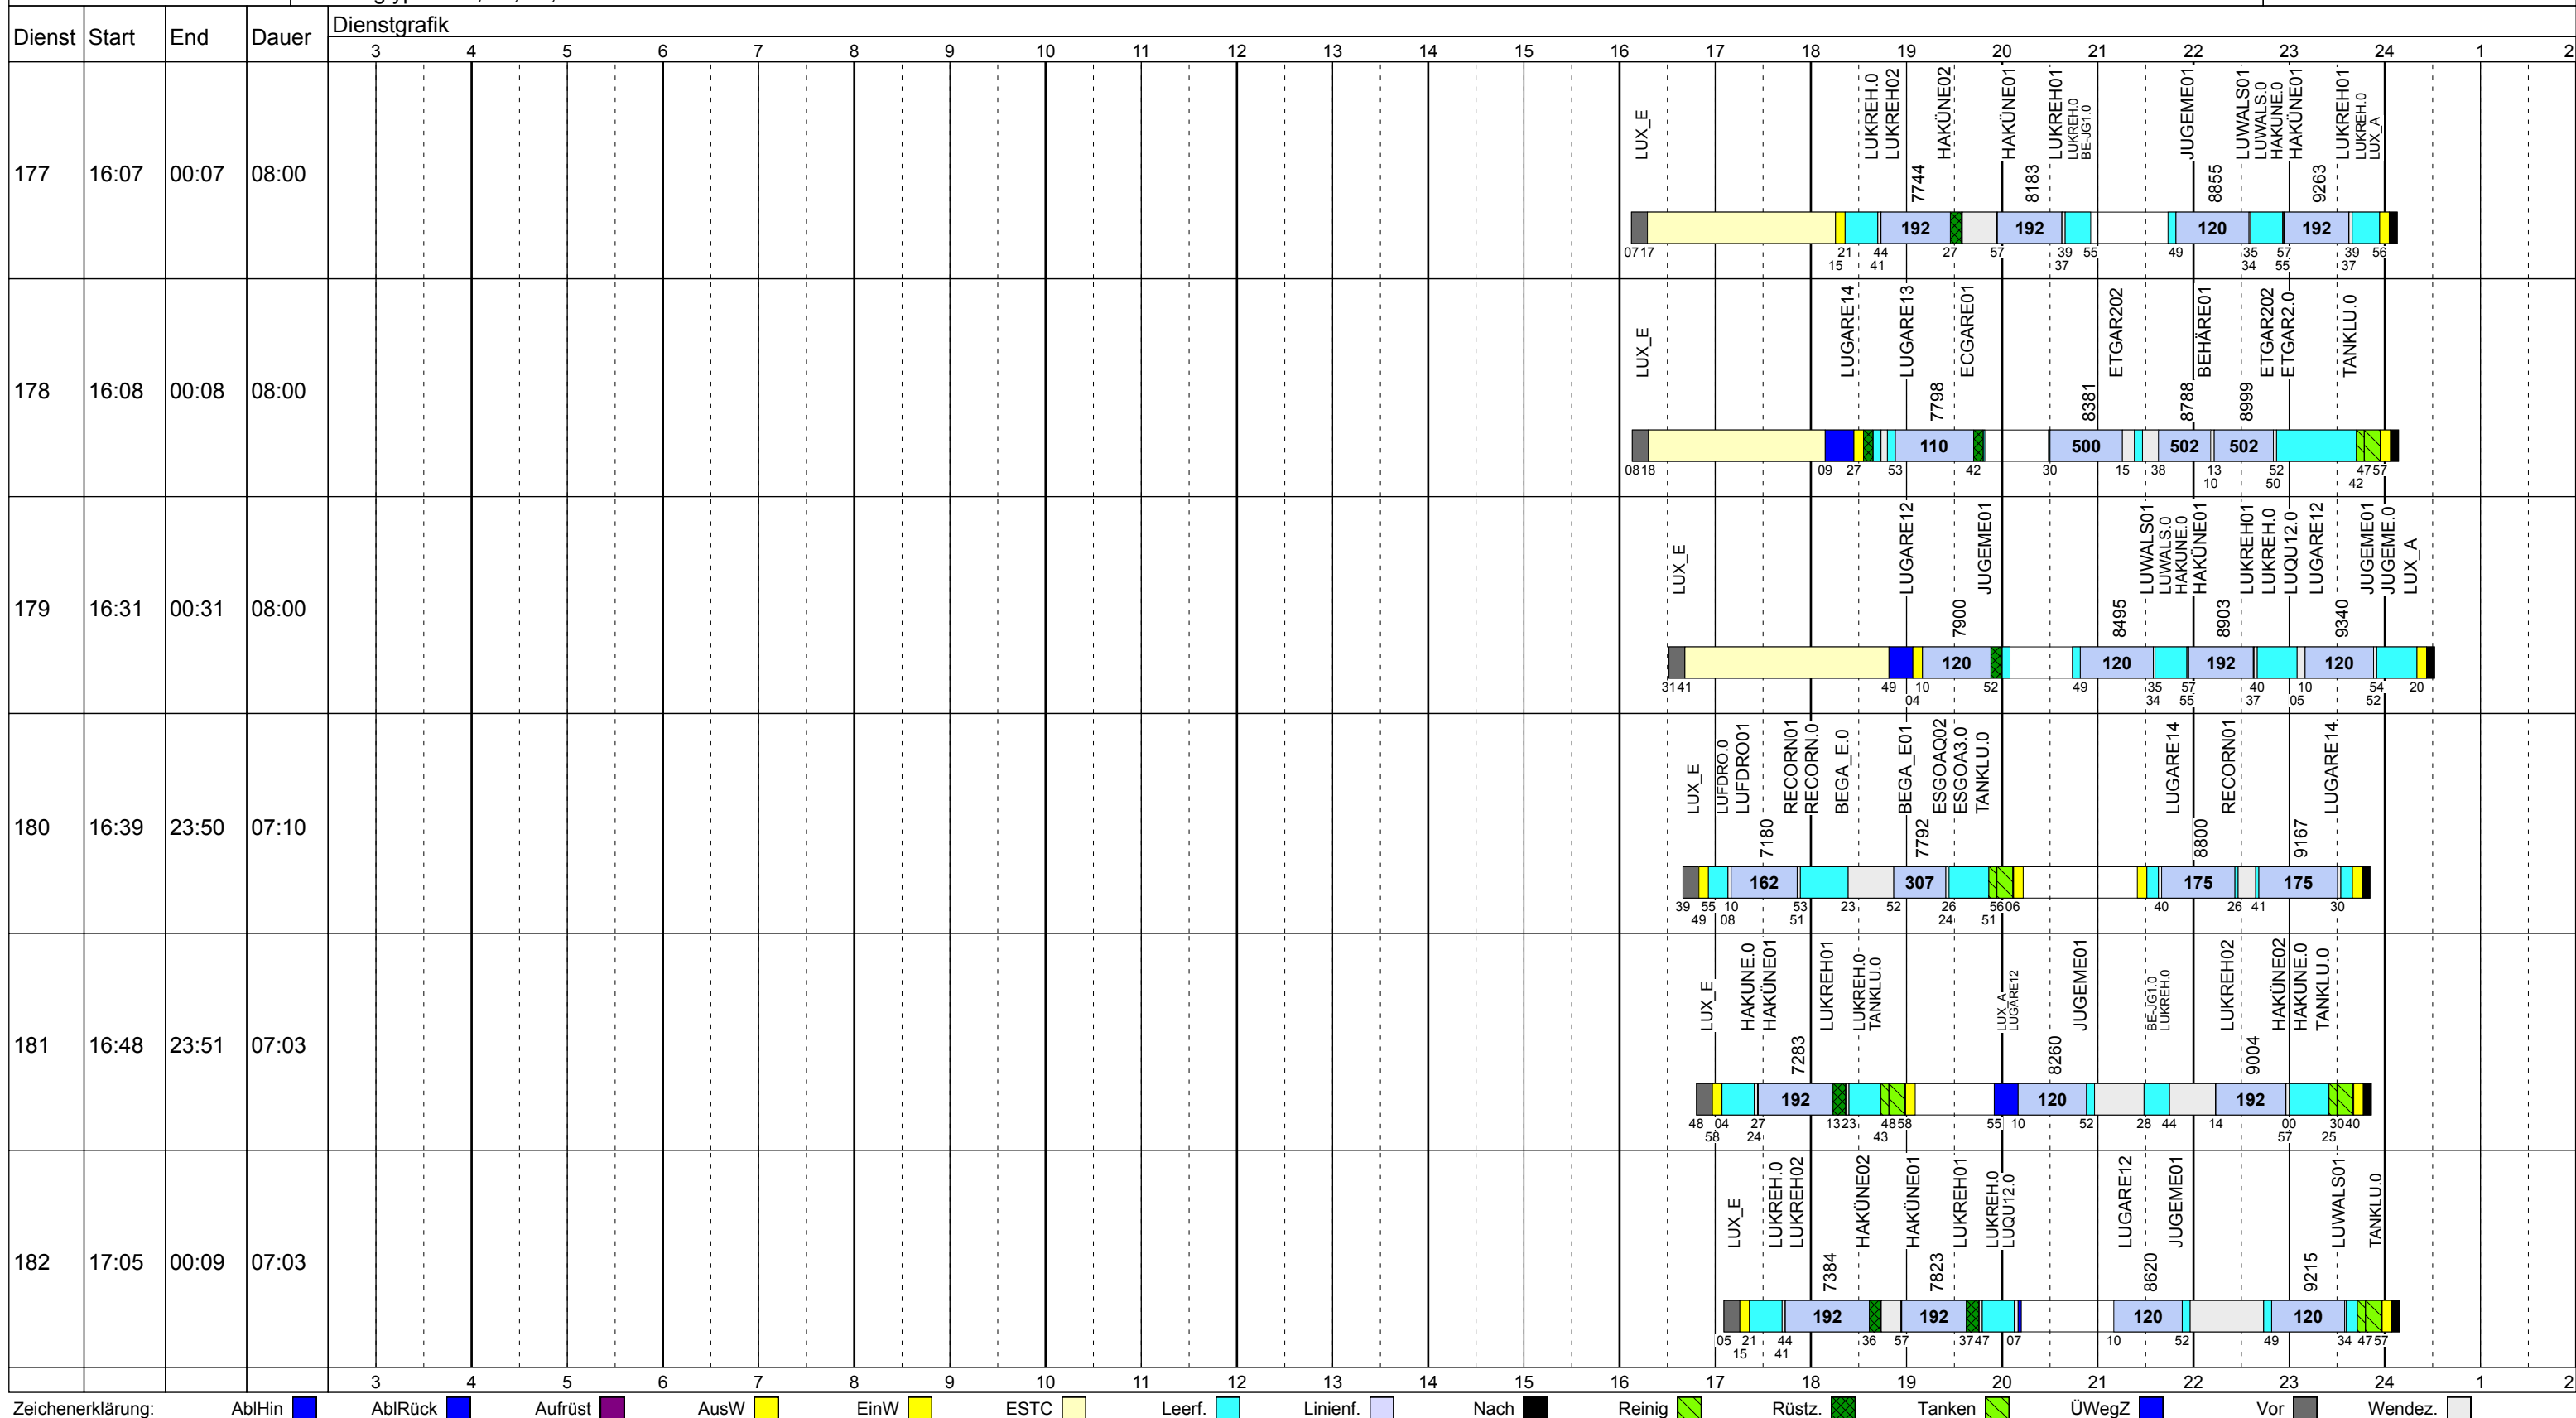

Dienstag Vac

Betriebstage: Di

Betriebshöfe: EN, EB, LUX

Fahrzeugtypen: 13, 15, 18, 13NF

Gültig ab
17.06.2018

Zeichenerklärung: AbIHin (blau), AbIRück (blau), Aufrüst (lila), AusW (gelb), EinW (gelb), ESTC (gelb), Leerf. (hellblau), Linief. (hellblau), Nach (schwarz), Reinig (hellgrün), Rüstz. (dunkelgrün), Tanken (hellgrün), ÜWegZ (blau), Vor (schwarz), Wendez. (hellgrau)