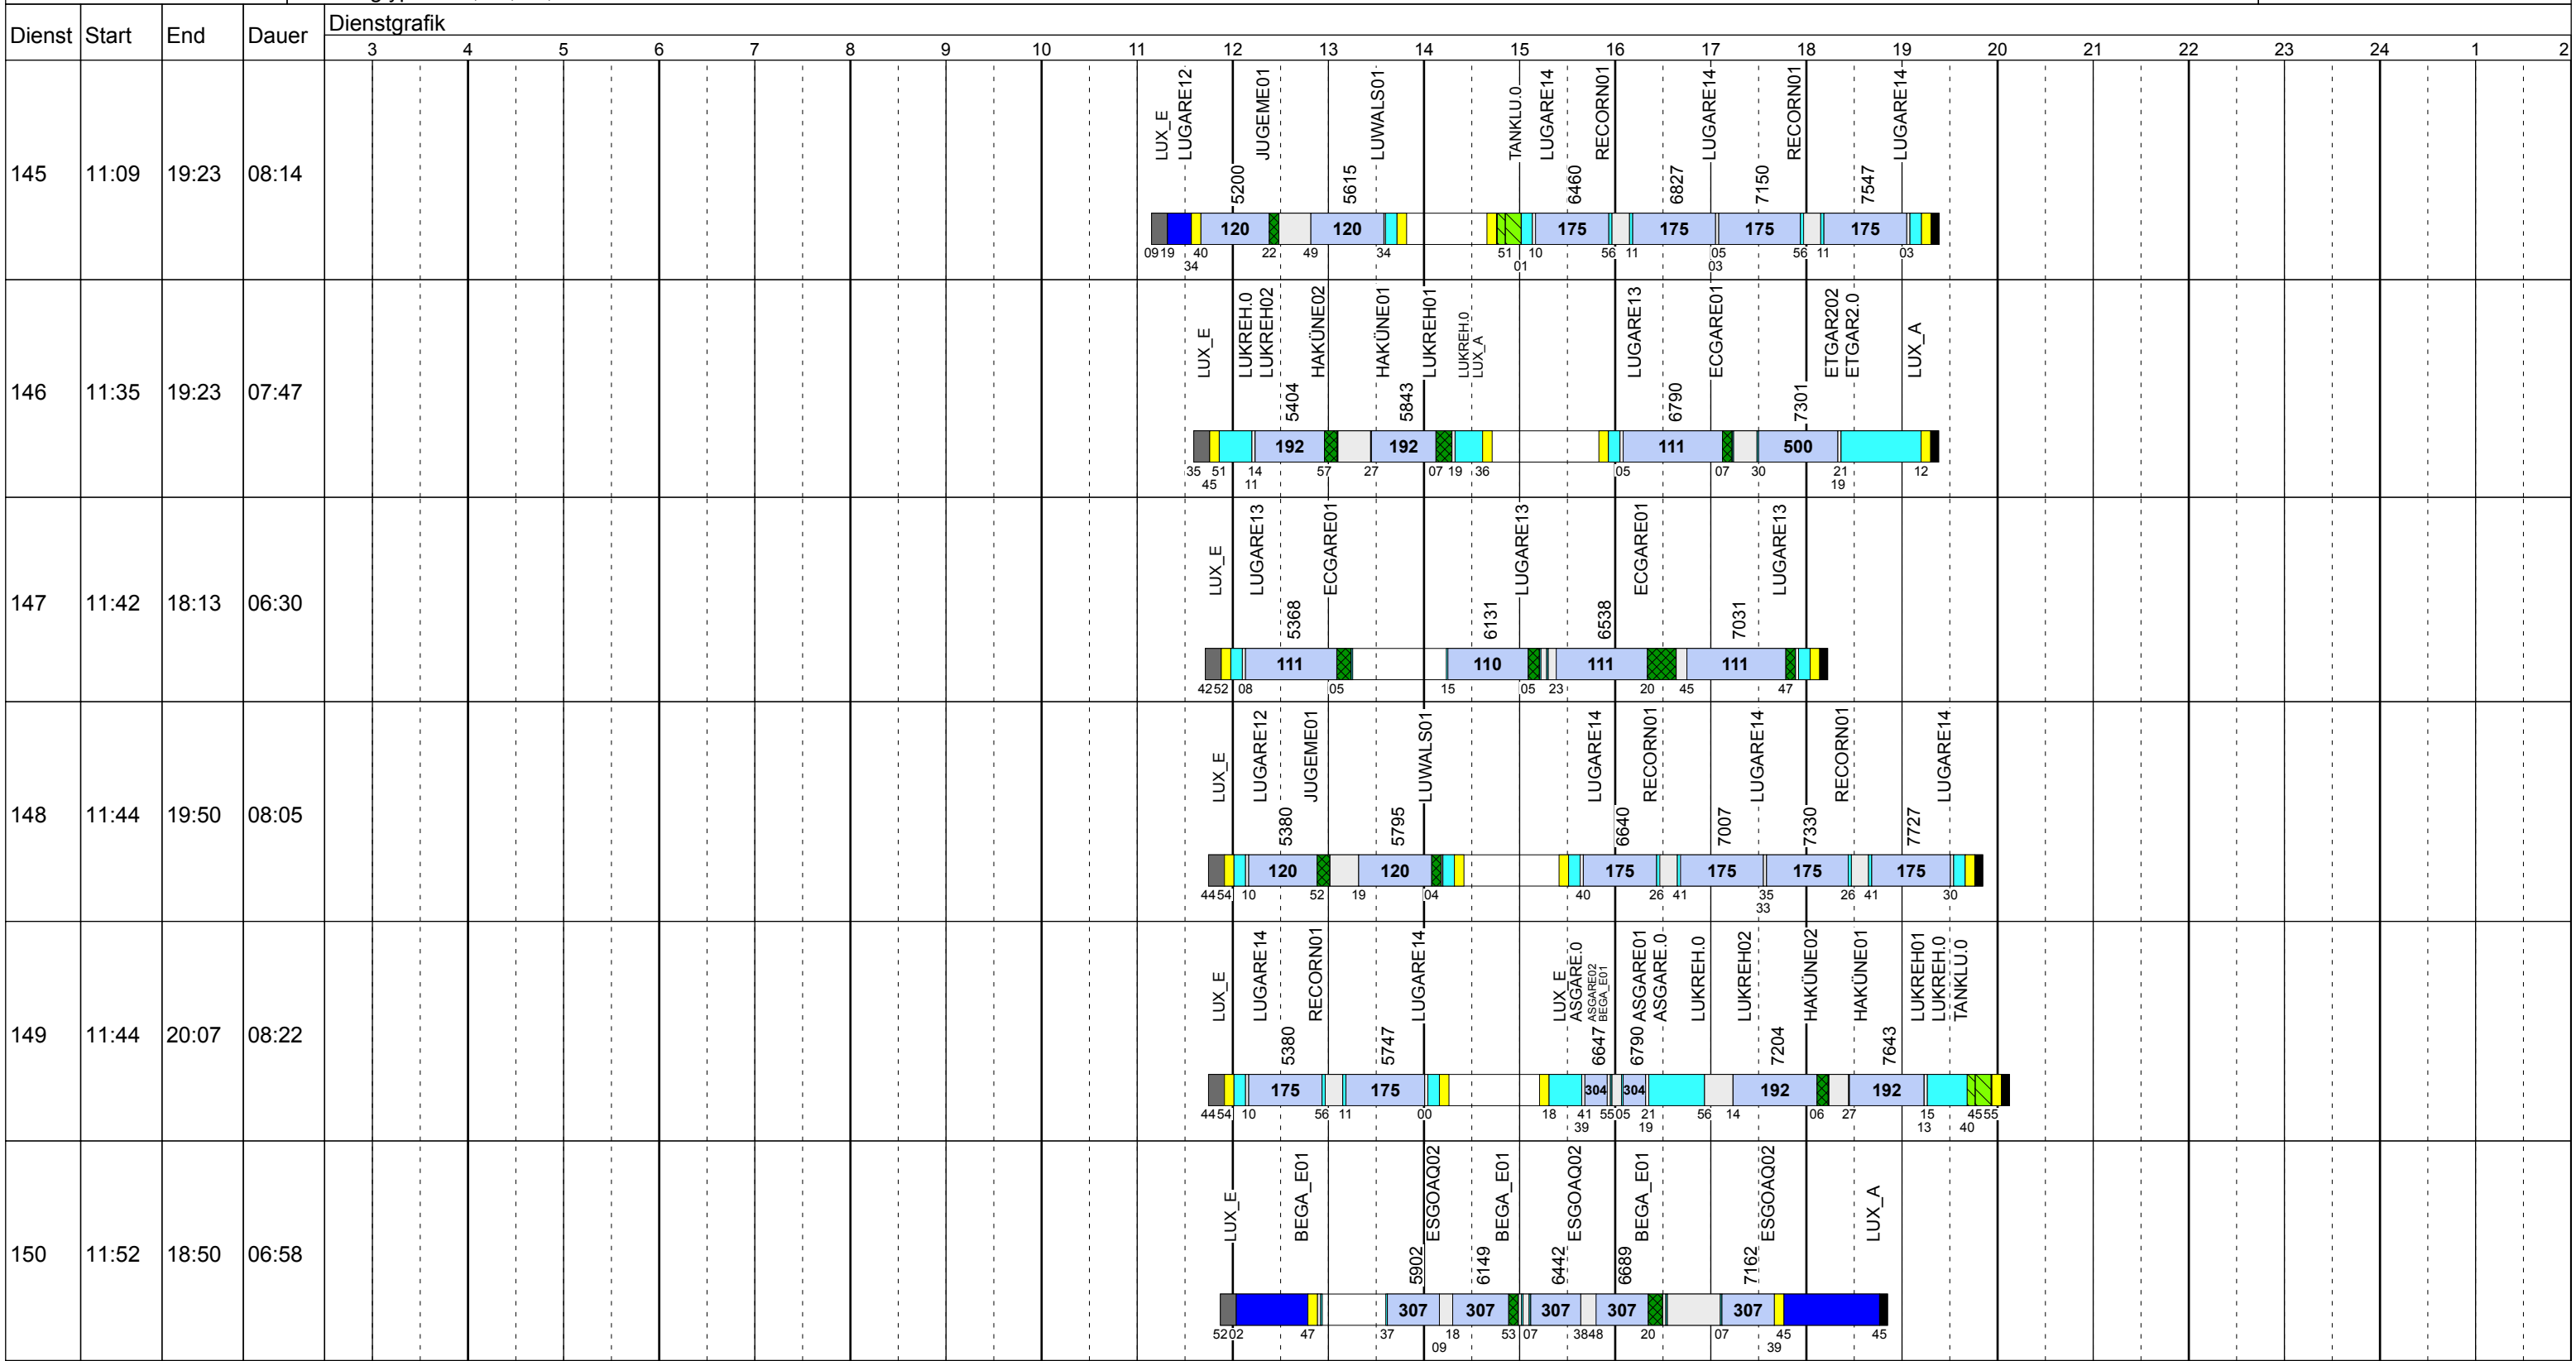

Dienstag Vac

Betriebstage: Di
Betriebshöfe: EN, EB, LUX
Fahrzeugtypen: 13, 15, 18, 13NF

Gültig ab
17.06.2018

Zeichenerklärung: AbIHin, AbIRück, Aufrüst, AusW, EinW, ESTC, Leerf., Linienf., Nach, Reinig, Rüstz., Tanken, ÜWegZ, Vor, Wendez.

Dienstag Vac

Betriebstage: Di
Betriebshöfe: EN, EB, LUX
Fahrzeugtypen: 13, 15, 18, 13NF

Gültig ab
17.06.2018

Dienst	Start	End	Dauer	Dienstgrafik																																		
				3	4	5	6	7	8	9	10	11	12	13	14	15	16	17	18	19	20	21	22	23	24	1	2											
151	12:02	20:05	08:03									LUX_E	ESGOAQ02	BEGA_E01	ESGOAQ02	BEGA_E01	ESGOAQ02	BEGA_E01	ESGOAQ02	BEGA_E01	ESGOAQ02	BEGA_E01	LUX_A															
												0212	18	53	37	09	18	53	07	39	48	22	52	33	09	15	00											
152	12:12	18:31	06:18									LUX_E	TANKLU0	LUGARE13	ECGARE01	ETGAR202	ECGARE01	HAKÜNE02	HAKÜNE01	LUGARE13	LUGARE13	LUX_A																
												1222	34	53	50	50	35	08	52	15	10	10	10	10	10	10	10	10	10	10	10	10	10	10				
153	12:14	20:24	08:09									LUX_E	LUGARE12	JUGEME01	LUWALS01	LUQU13.0	LUKREH.0	LUKREH02	HAKÜNE02	HAKÜNE01	LUKREH01	LUKREH.0	JUGEME01	JUGEME01	LUWALS01													
												1424	40	22	49	34	12	32	44	36	57	43	51	19	04	04	04	04	04	04	04	04	04	04	04			
154	12:14	18:29	06:14									LUX_E	LUGARE14	RECORNO1	LUGARE14	MOCHRIO1	MOCHRIO	BE-LUP.0	LUGARE14	RECORNO1	RECORNO.0	LUX_A																
												1424	40	26	41	30	40	08	06	43	55	48	46	18	18	18	18	18	18	18	18	18	18	18	18			
155	12:15	20:11	07:55									LUX_E	LUGARE13	ECGARE01	ECGARE01	LUGARE13	ECGARE01	LUGARE13	ECGARE01	LUGARE13	ECGARE01	LUGARE13	LUX_A															
												1525	13	07	13	56	54	53	23	25	45	48	42	06	06	06	06	06	06	06	06	06	06	06	06	06	06	06
156	12:26	19:09	06:42									LUX_E	LUGARE14	TANKLU0	LUGARE14	RECORNO1	LUGARE14	TANKLU0	LUGARE14	RECORNO1	LUGARE14	LUX_A																
												2636	54	18	28	40	26	41	30	44	44	05	56	11	03	46	04	04	04	04	04	04	04	04	04	04	04	

Zeichenerklärung: AbiHin, AbiRück, Aufrüst, AusW, EinW, ESTC, Leerf., Linienf., Nach, Reinig, Rüstz., Tanken, ÜWegZ, Vor, Wendez.