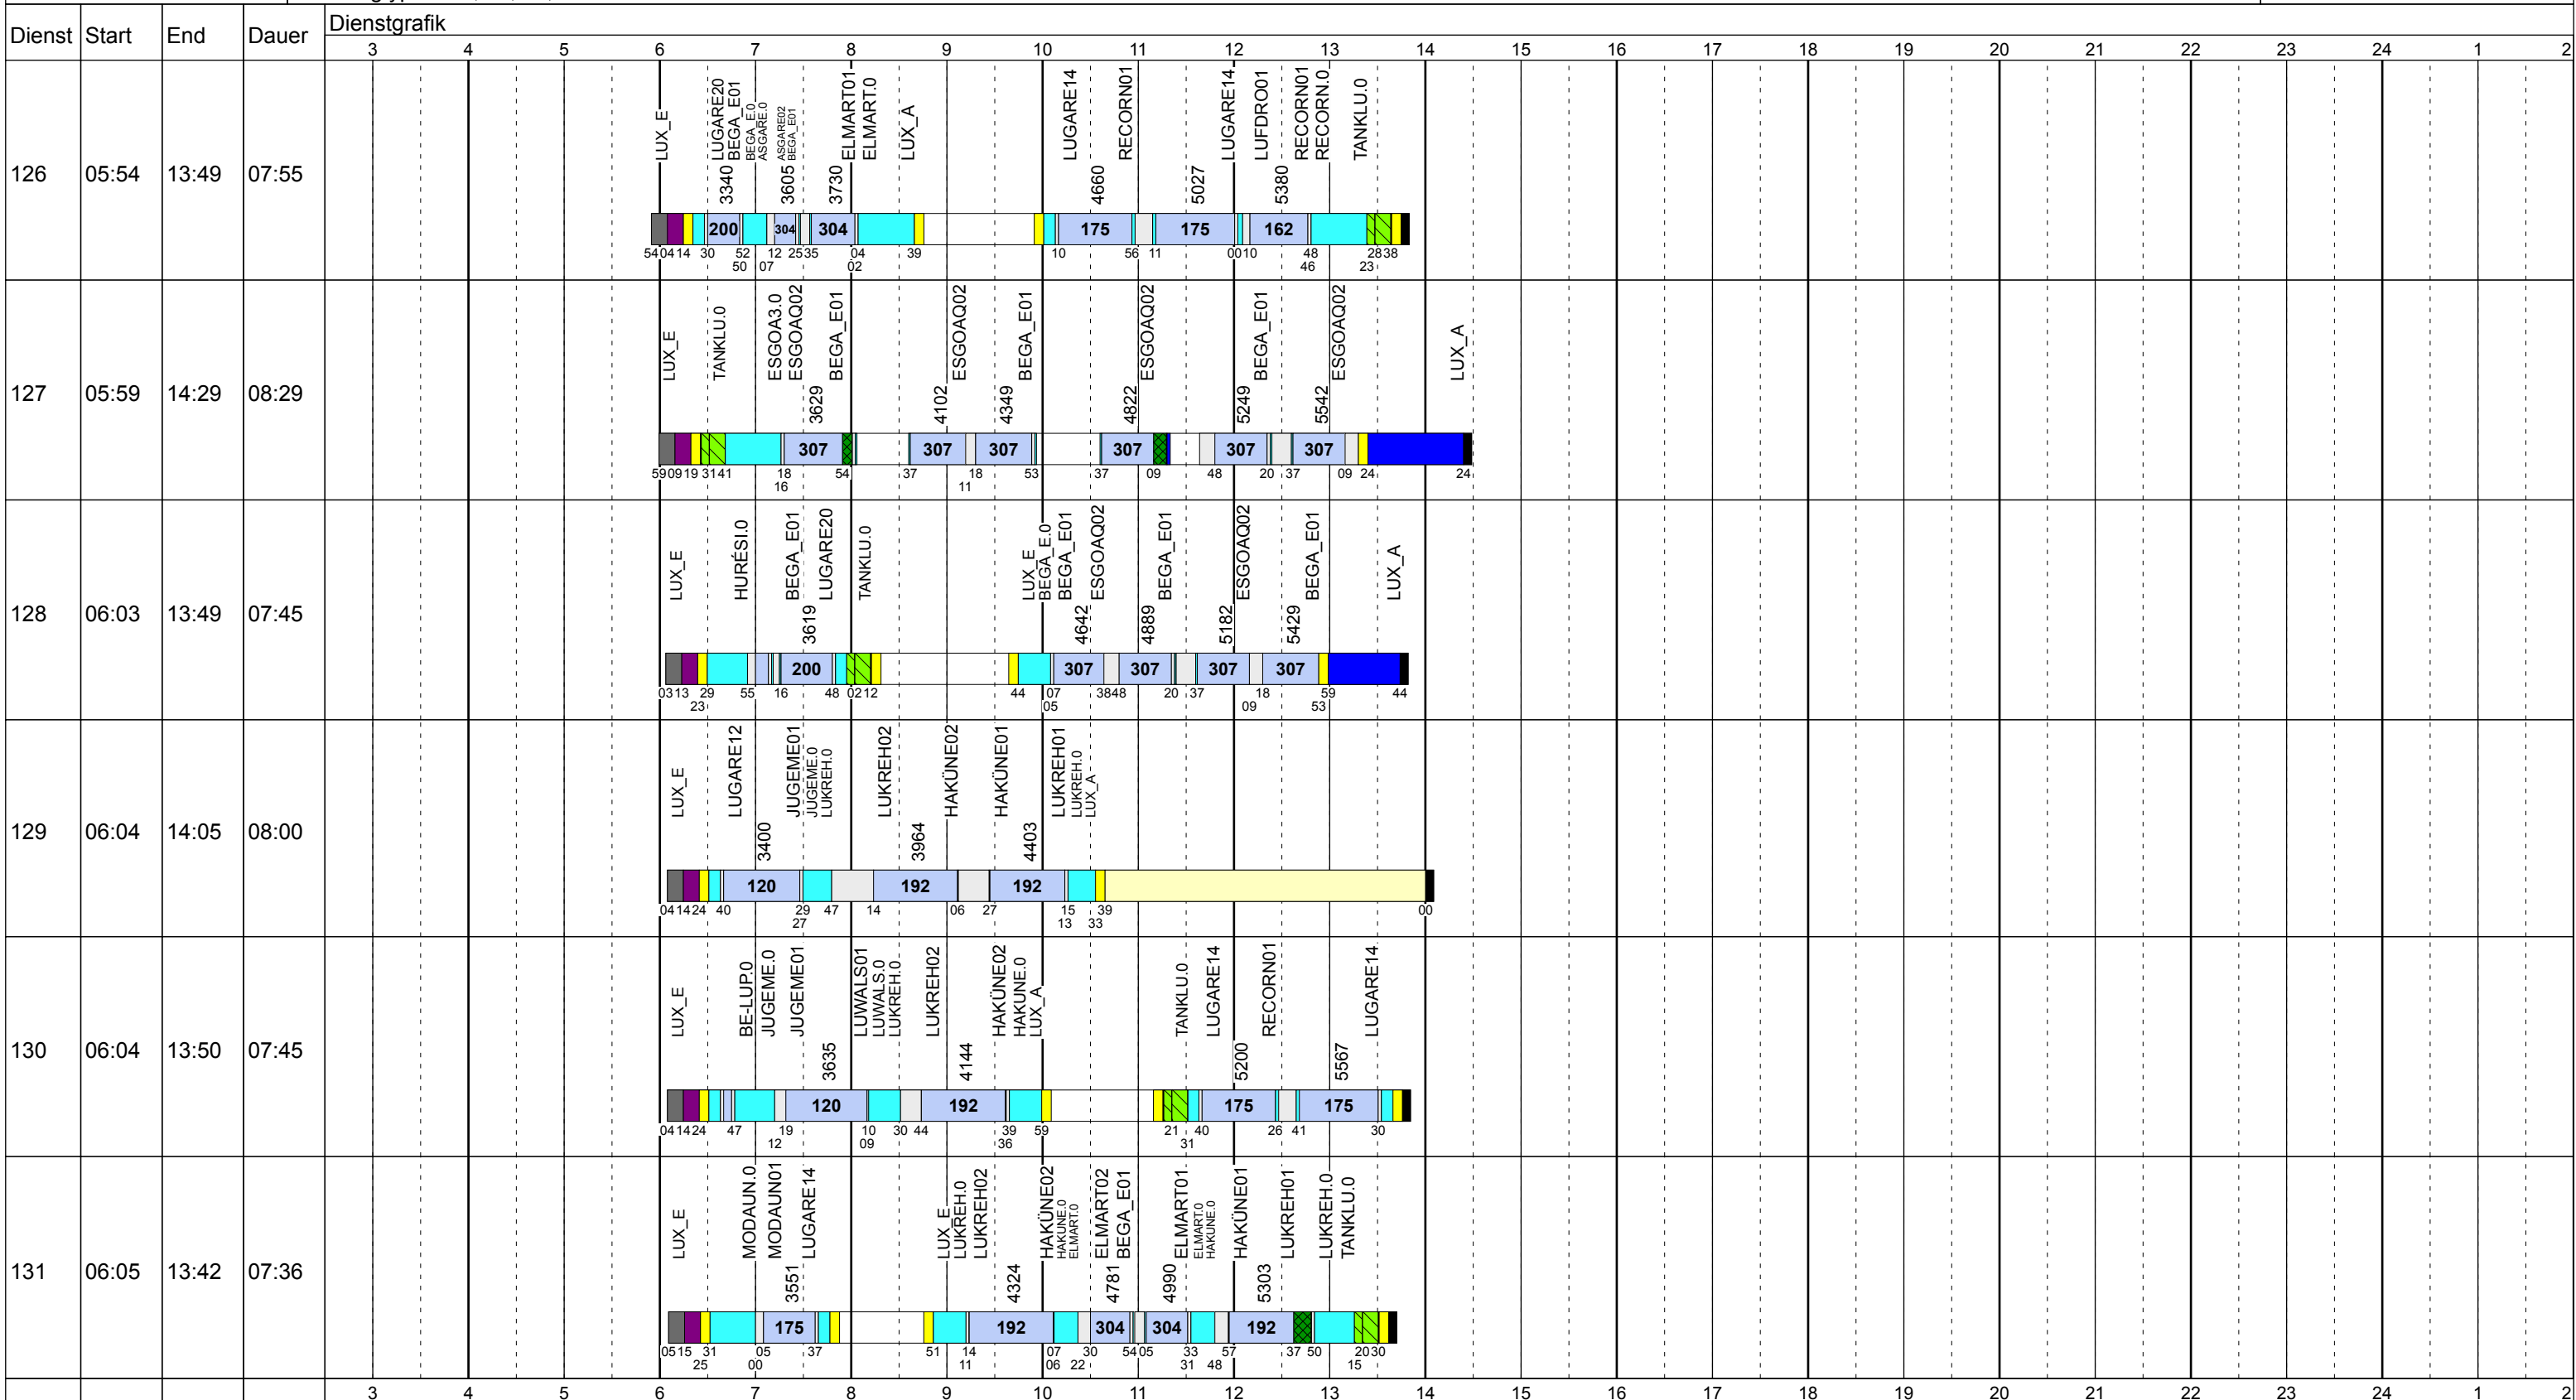

Dienstag Vac

Betriebstage: Di
Betriebshöfe: EN, EB, LUX
Fahrzeugtypen: 13, 15, 18, 13NF

Gültig ab
17.06.2018

Zeichenerklärung: AbIHin AbIRück Aufrüst AusW EinW ESTC Leerf. Linienf. Nach Reinig Rüstz. Tanken ÜWegZ Vor Wendez.