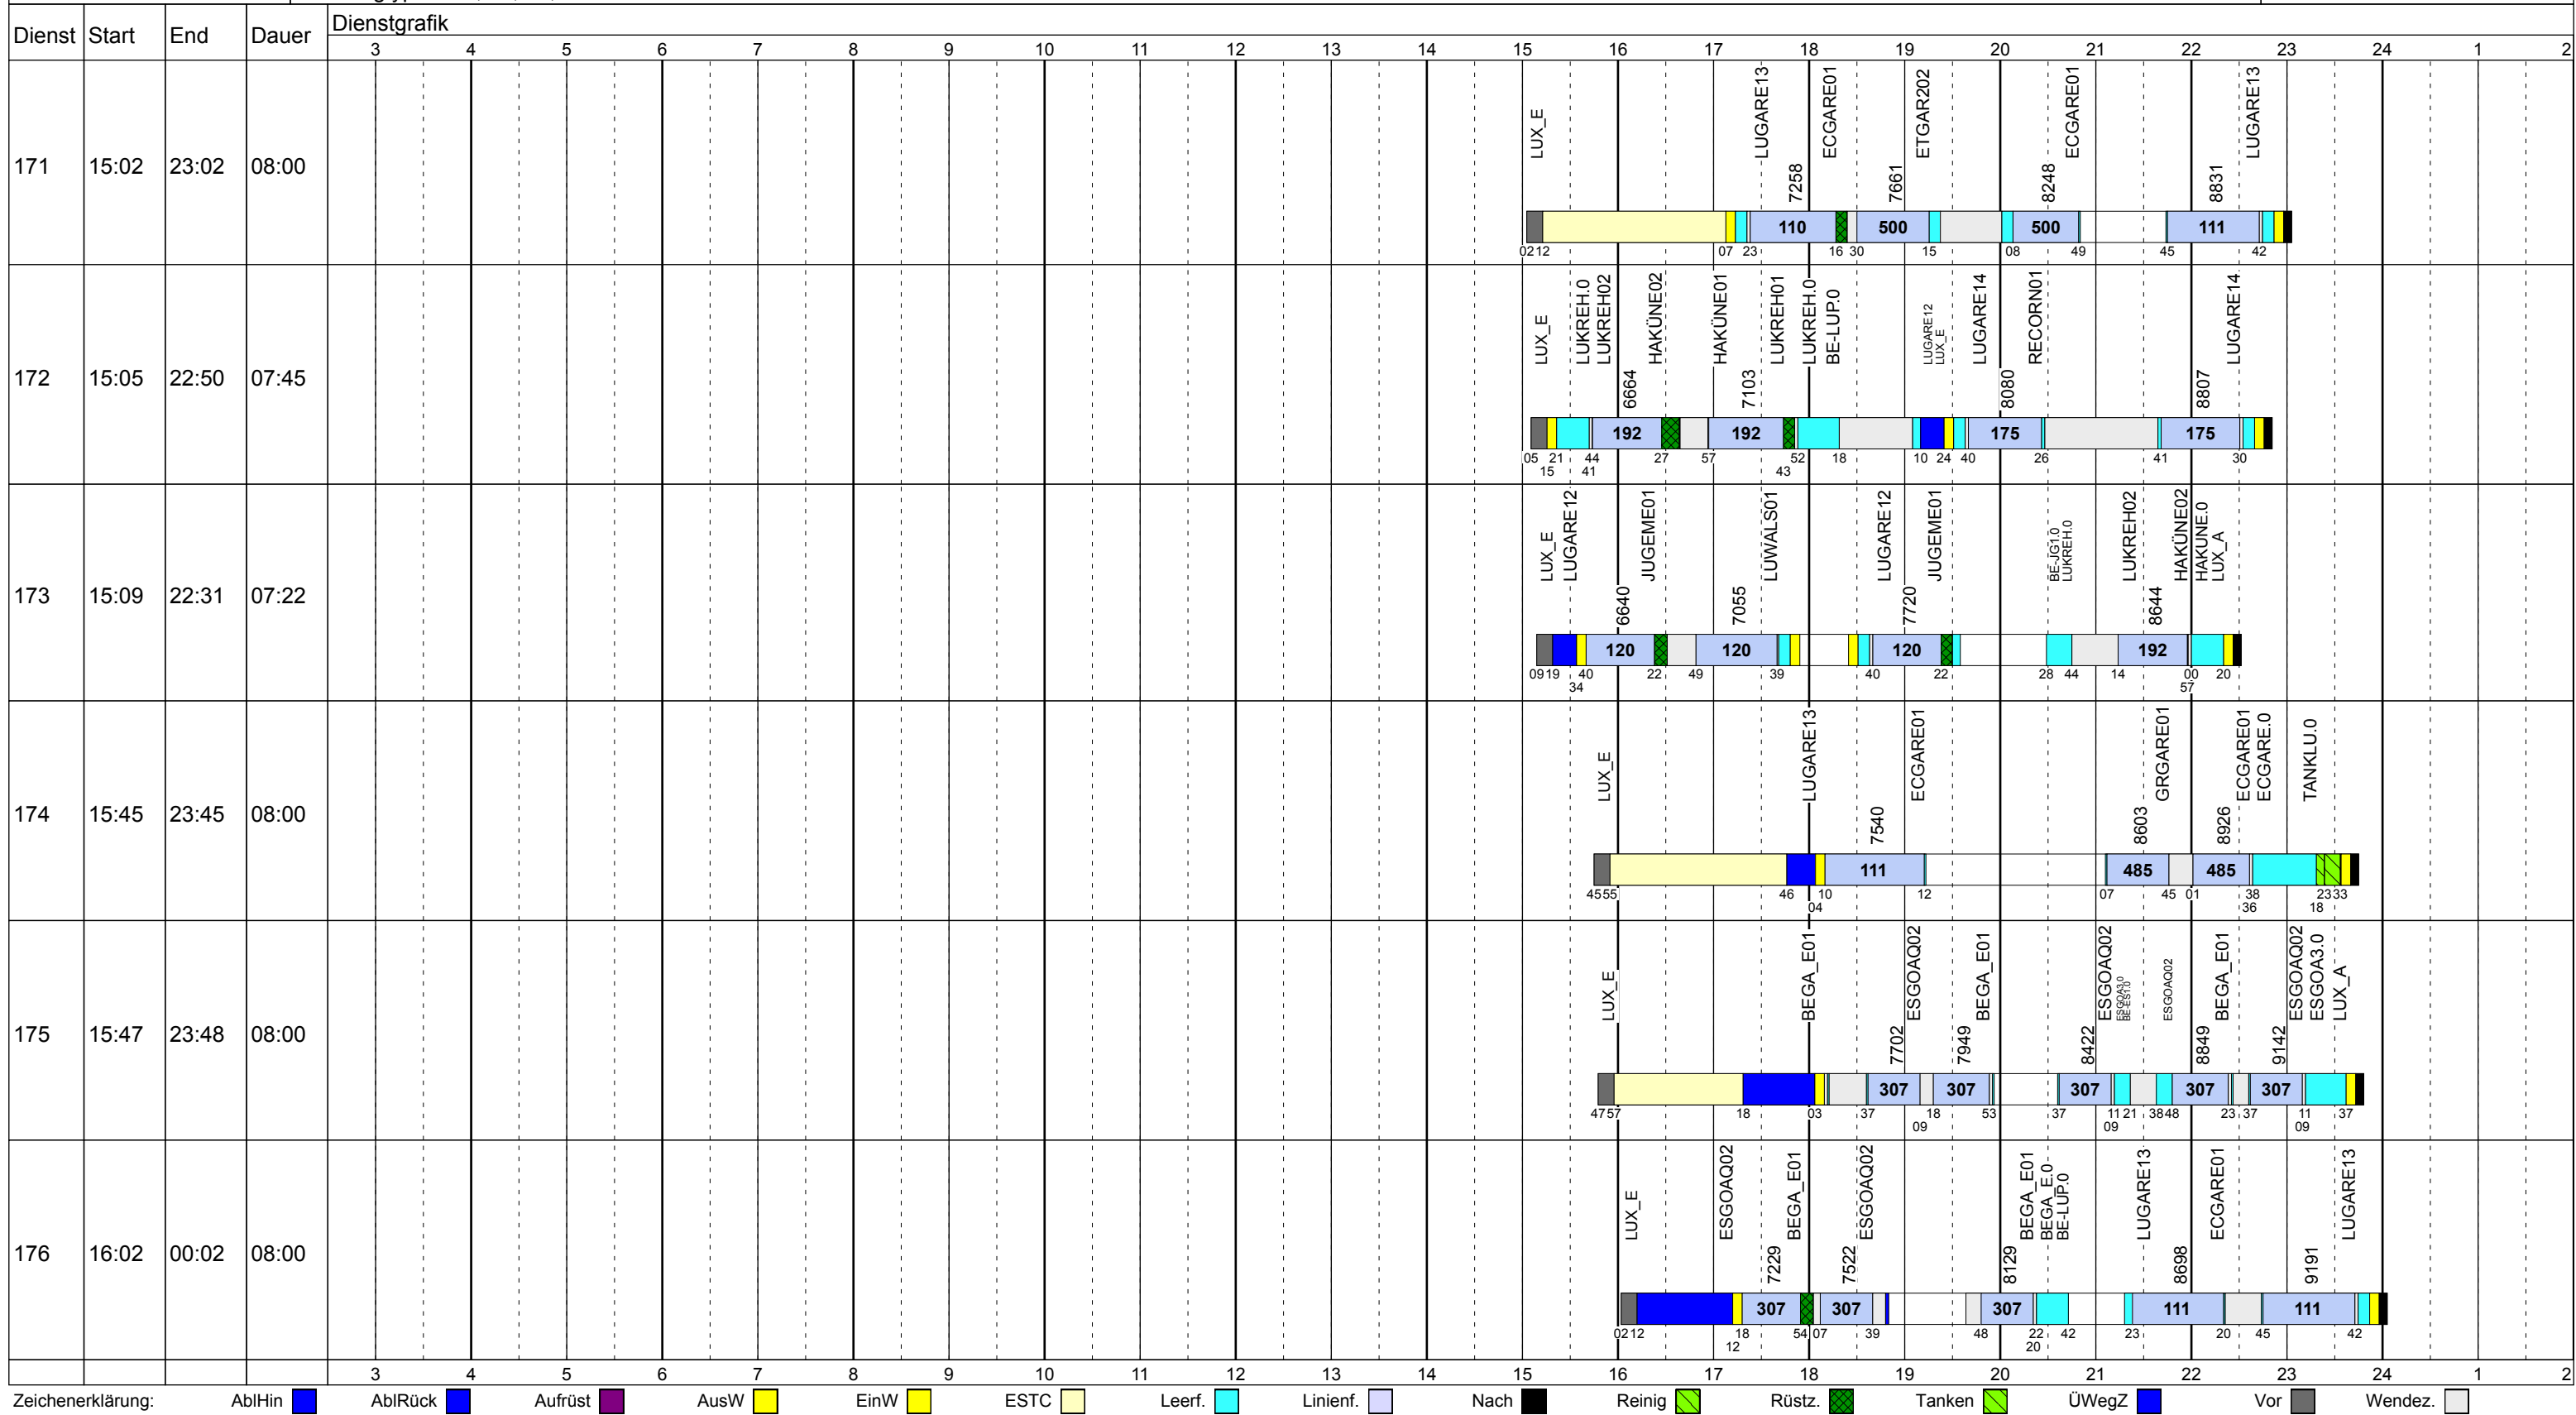

Dienstag Vac

Betriebstage: Di

Betriebshöfe: EN, EB, LUX

Fahrzeugtypen: 13, 15, 18, 13NF

Gültig ab
17.06.2018