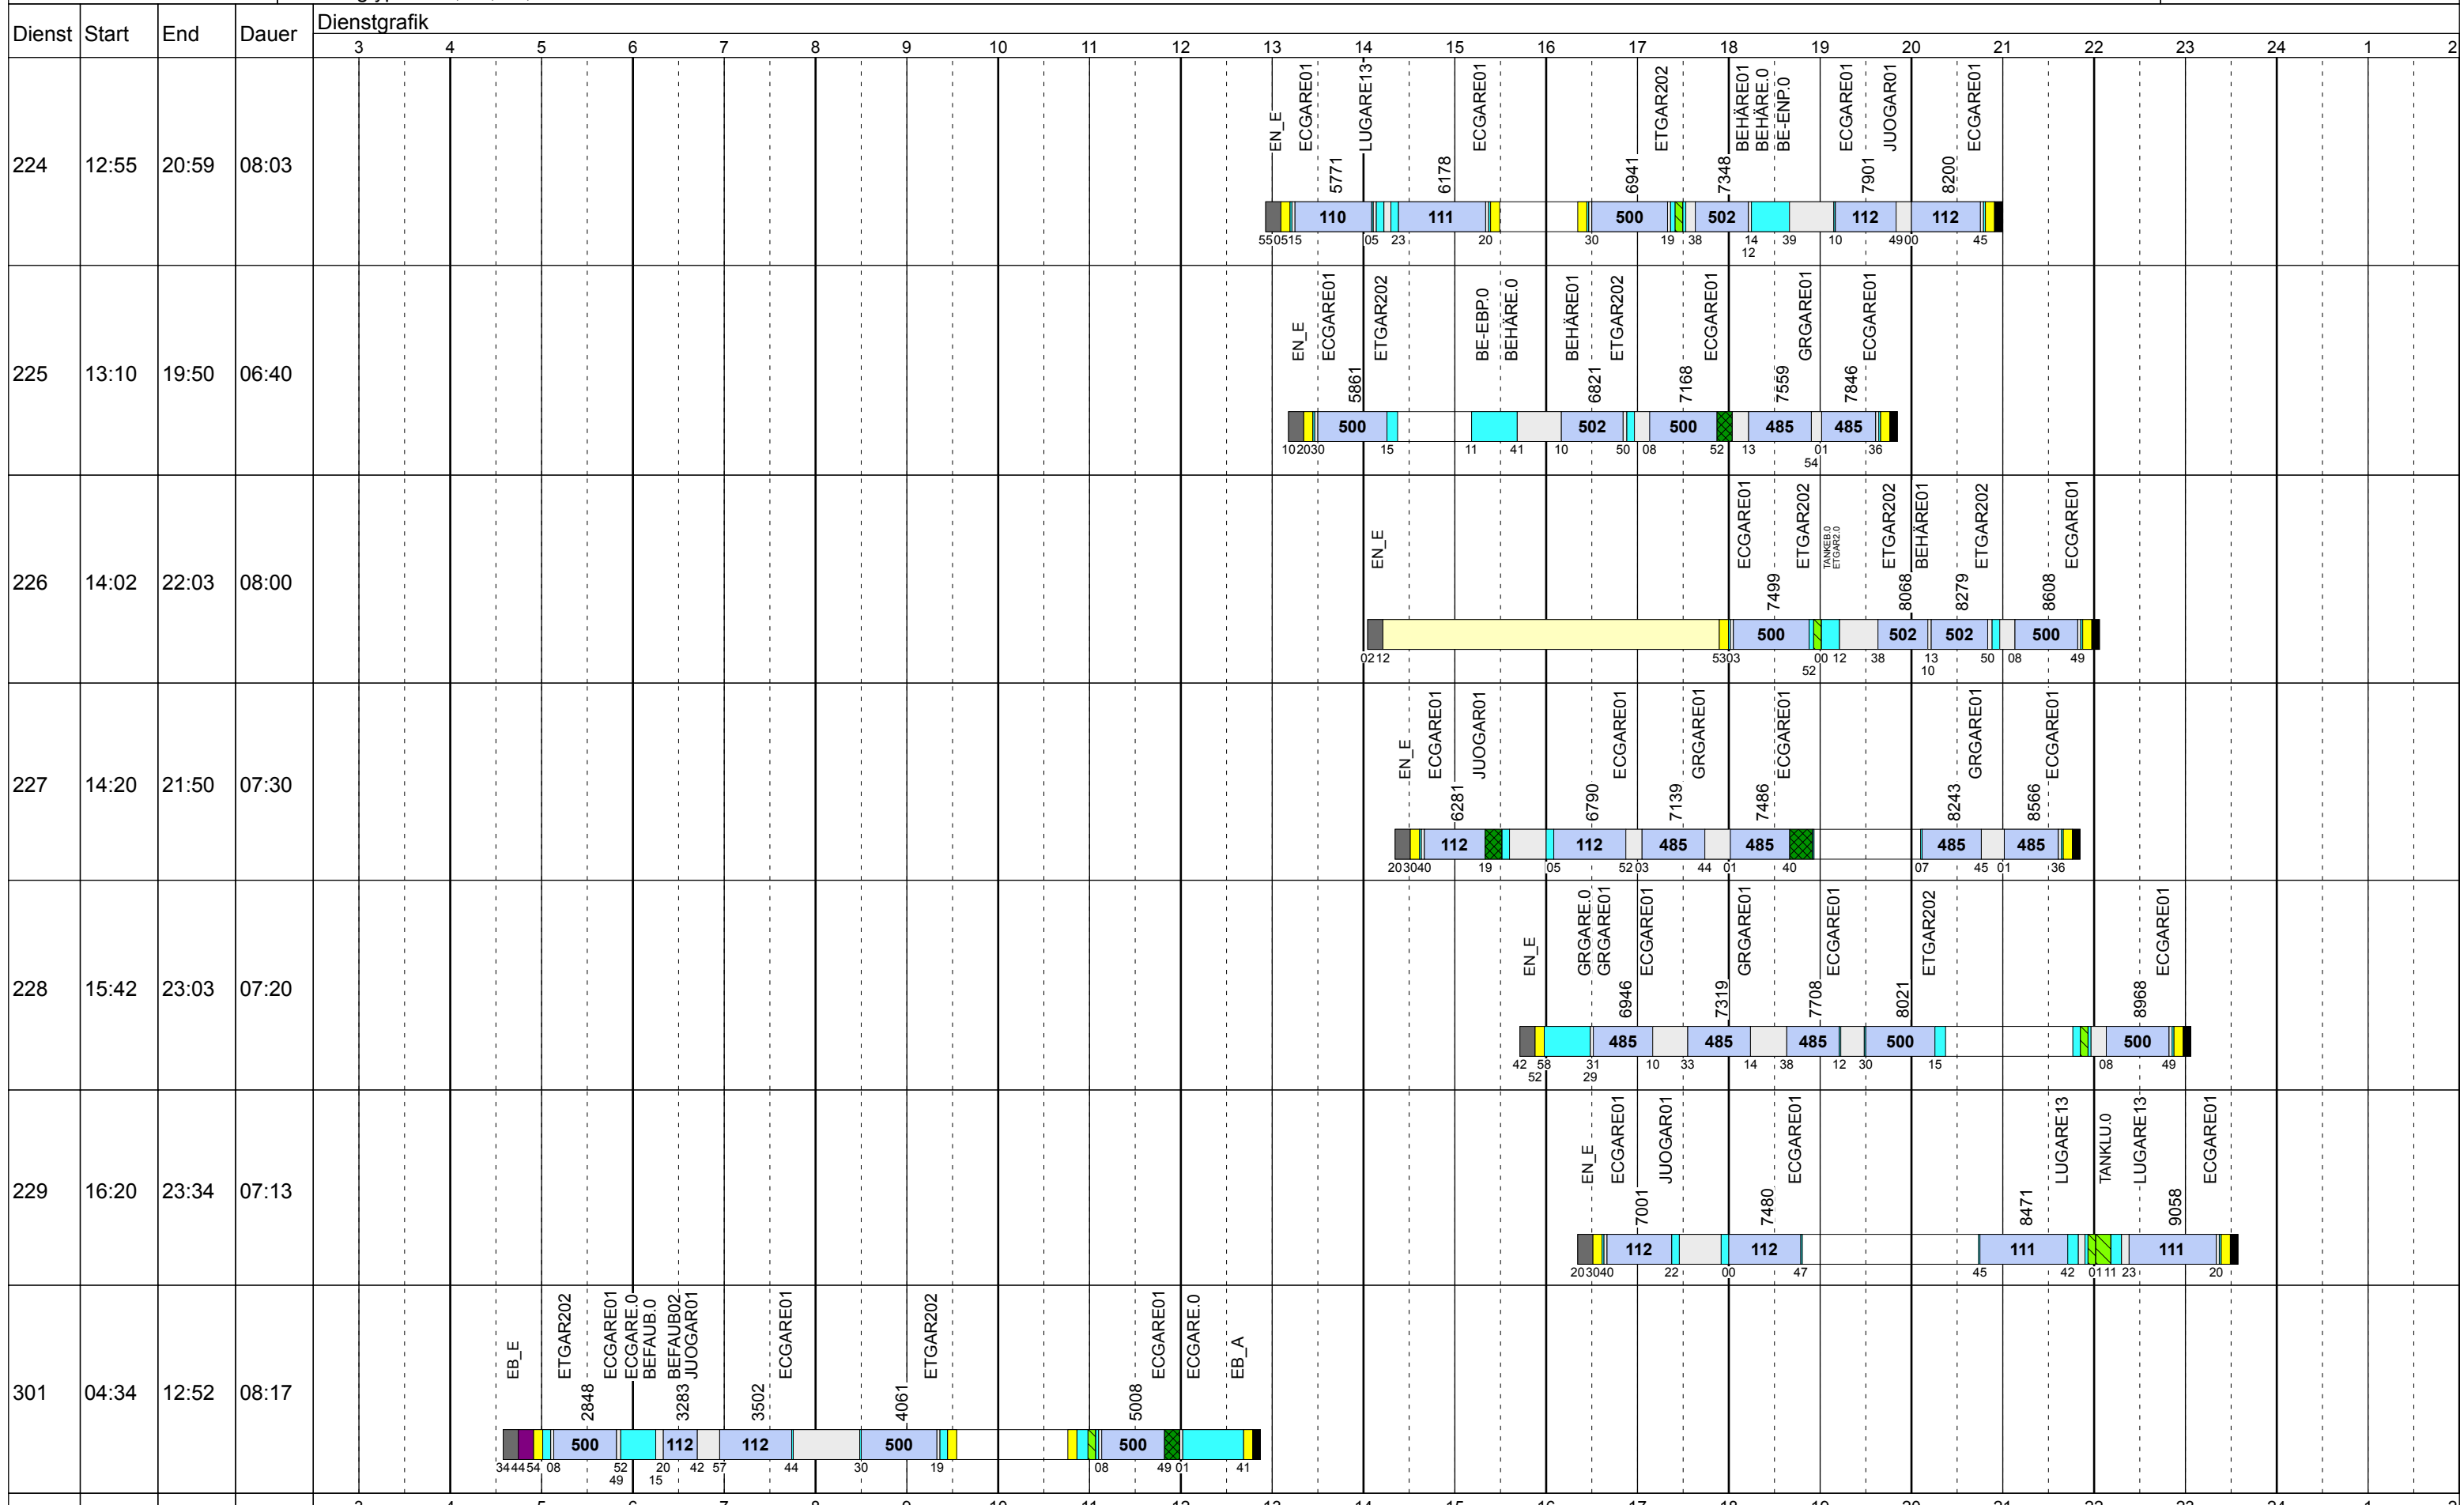

Freitag Vac

Betriebstage: Fr
Betriebshöfe: EN, EB, LUX
Fahrzeugtypen: 13, 15, 18, 13NF

Gültig ab
17.06.2018

Zeichenerklärung: AbiHin (blue square), AbiRück (dark blue square), Aufrüst (purple square), AusW (yellow square), EinW (orange square), ESTC (light yellow square), Leerf. (cyan square), Linienf. (light blue square), Nach (black square), Reinig (green square), Rüstz. (dark green square), Tanken (light green square), ÜWegZ (dark blue square), Vor (grey square), Wendez. (white square)