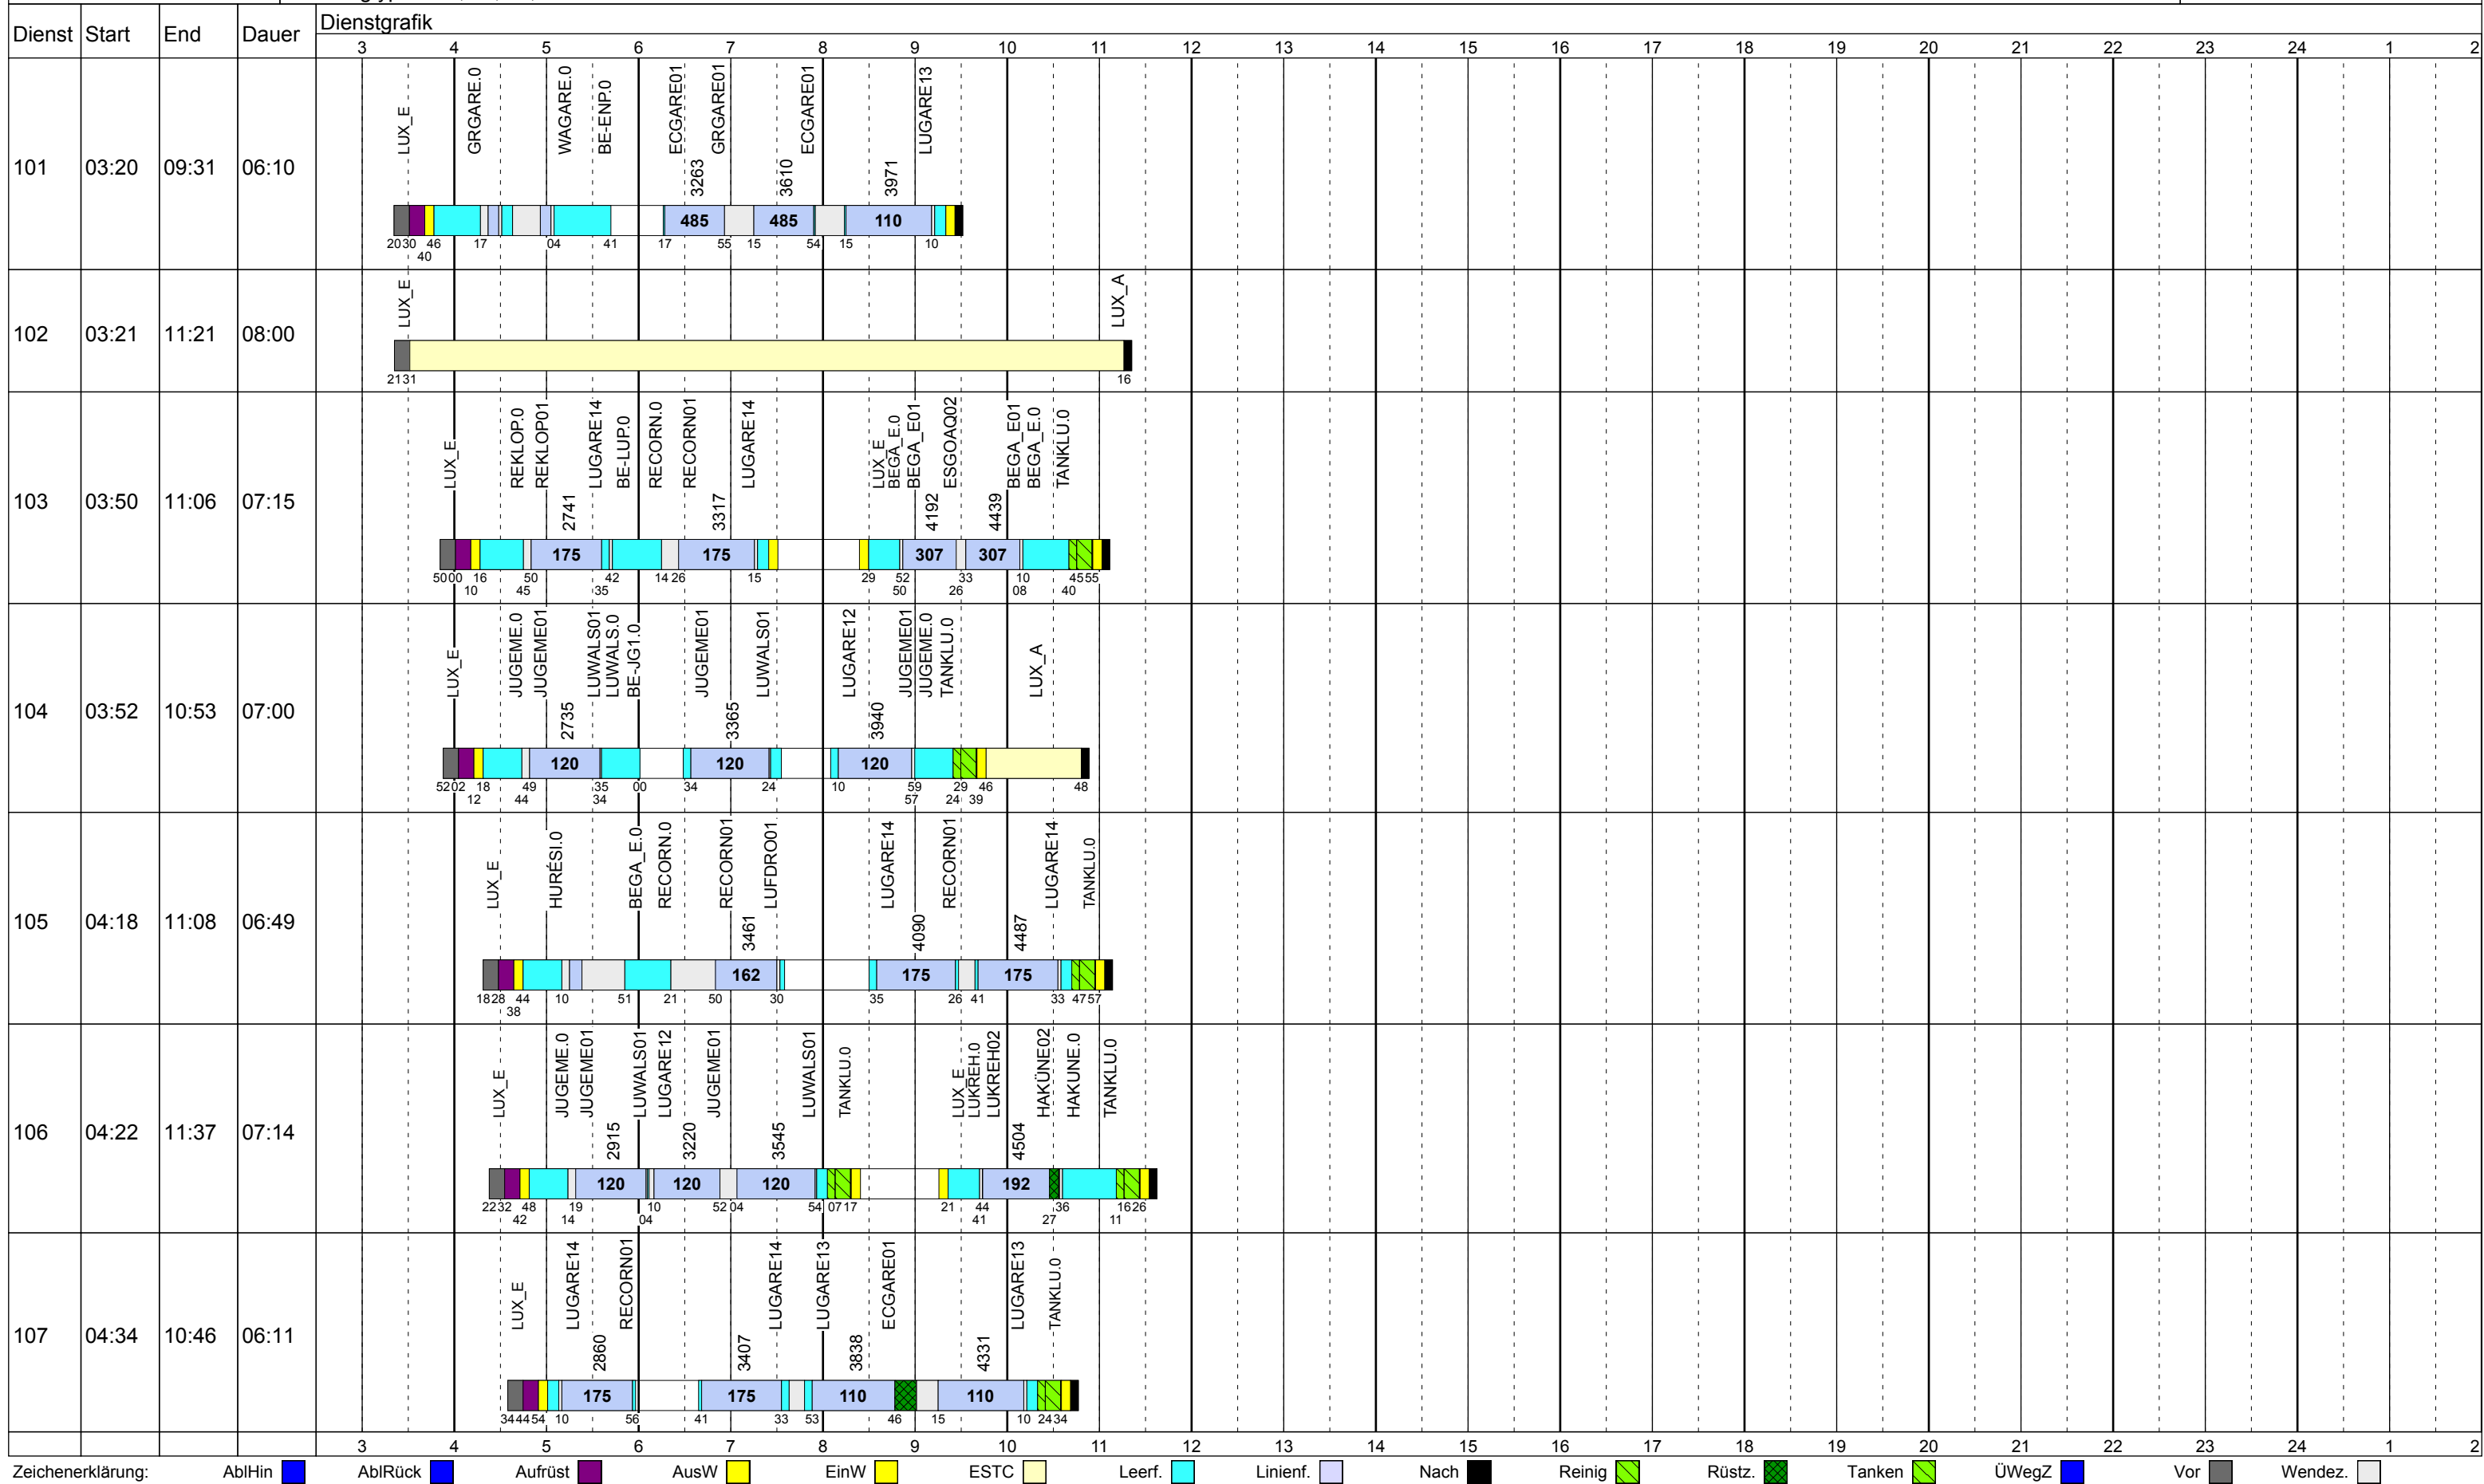

Freitag Vac

Betriebstage: Fr

Betriebshöfe: EN, EB, LUX

Fahrzeugtypen: 13, 15, 18, 13NF

Gültig ab
17.06.2018

Zeichenerklärung: AbiHin ■ AbiRück ■ Aufrüst ■ AusW ■ EinW ■ ESTC ■ Leerf. ■ Linief. ■ Nach ■ Reinig ■ Rüstz. ■ Tanken ■ ÜWegZ ■ Vor ■ Wendez. ■

Freitag Vac

Betriebstage: Fr

Betriebshöfe: EN, EB, LUX

Fahrzeugtypen: 13, 15, 18, 13NF

Gültig ab
17.06.2018

Dienst	Start	End	Dauer	Dienstgrafik																							
				3	4	5	6	7	8	9	10	11	12	13	14	15	16	17	18	19	20	21	22	23	24	1	2
108	04:35	10:44	06:09			LUX_E 3545 01 55	HAKÜNE.0 HAKÜNE01 2963	LUKREH01 07 29	LUKREH02 3334	HAKÜNE02 HAKÜNE01 3683	LUKREH01 LUKREH.0 BE-JG1.0 1323 39	JUGEME01 4355	LUWALS01 LUWALS.0 TANKLU.0 09 2232														
109	04:46	11:47	07:00			LUX_E 4656 12 06	ESGOA3.0 ESGOA02 3089	BEGA_E01 3382	ESGOA02 3382	ESGOA3.0 ESGOA02 3809	BEGA_E01 3809	ESGOA02 4282	BEGA_E01 BEGA_E0 TANKLU0 4529	LUX_A													
110	04:50	11:51	07:00			LUX_E 5000 10 26	LUGARE12 LUKREH01 2957	LUKREH02 3244	HAKÜNE02 HAKÜNE01 3593	LUKREH01 LUKREH.0 BE-LUP0 58 26	LUGARE12 4300	JUGEME01 4715	LUWALS01 LUWALS.0 LUX_A 04 19 46														
111	04:50	11:47	06:57			LUX_E 5000 16 10	REKLOP.0 REKLOP01 50	LUGARE14 LUGARE13 3101	LUGARE13 3418	ECGARE01 3821	LUGARE13 52	LUX_E HAKÜNE.0 HAKÜNE01 4763	LUKREH01 LUKREH.0 LUX_A 07 19 36														
112	04:52	12:24	07:31			LUX_E 5202 18 12	LUKREH.0 LUKREH02 44 38	HAKÜNE02 HAKÜNE01 3064	HAKÜNE01 3503	LUKREH01 LUKREH.0 LUX_A 51 09	LUGARE13 4378	ECGARE01 4871	LUGARE13 4871	TANKLU.0 0212													
113	04:52	11:59	07:06			LUX_E 5202 18 12	JUGEME.0 JUGEME01 49 44	LUWALS01 LUWALS.0 LUKREH.0 35 59	LUKREH02 3514	HAKÜNE02 HAKÜNE01 3863	LUKREH01 LUKREH.0 BE-LUP0 43 55 21	LUGARE12 LUGARE12 LUX_A 16 31															

Freitag Vac

Betriebstage: Fr

Betriebshöfe: EN, EB, LUX

Fahrzeugtypen: 13, 15, 18, 13NF

Gültig ab
17.06.2018

Freitag Vac

Betriebstage: Fr
 Betriebshöfe: EN, EB, LUX
 Fahrzeugtypen: 13, 15, 18, 13NF

Gültig ab
 17.06.2018