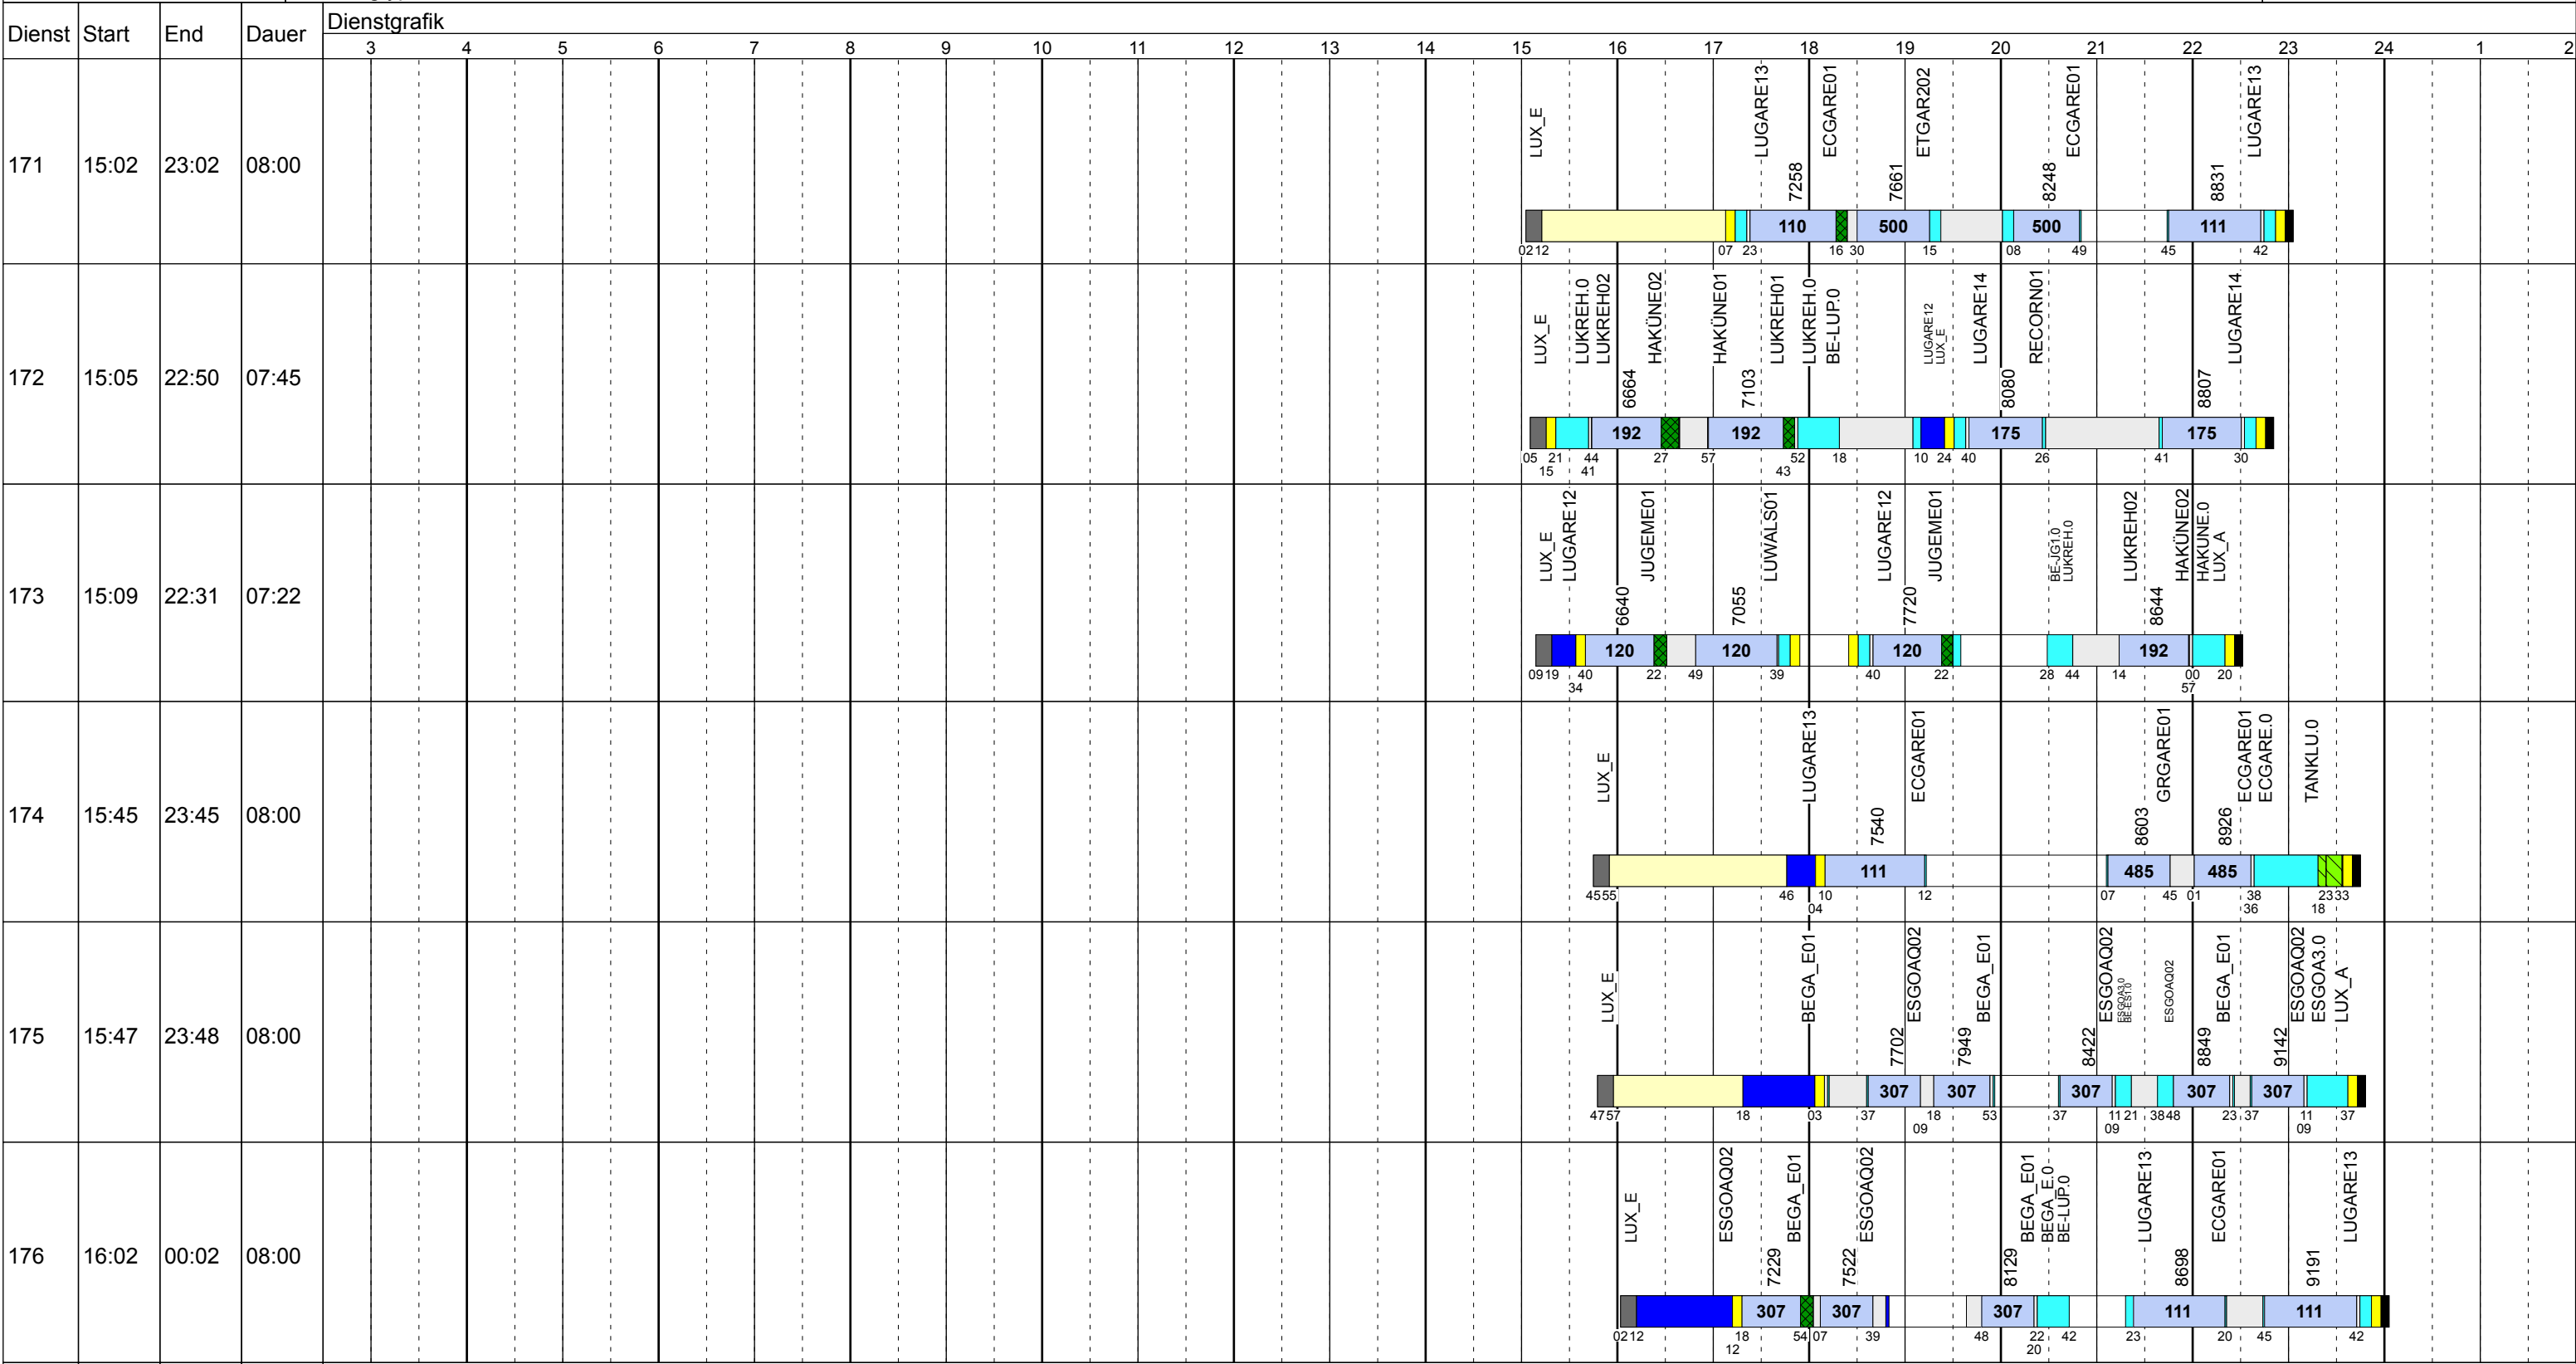

Freitag Vac

Betriebstage: Fr

Betriebshöfe: EN, EB, LUX

Fahrzeugtypen: 13, 15, 18, 13NF

Gültig ab
17.06.2018