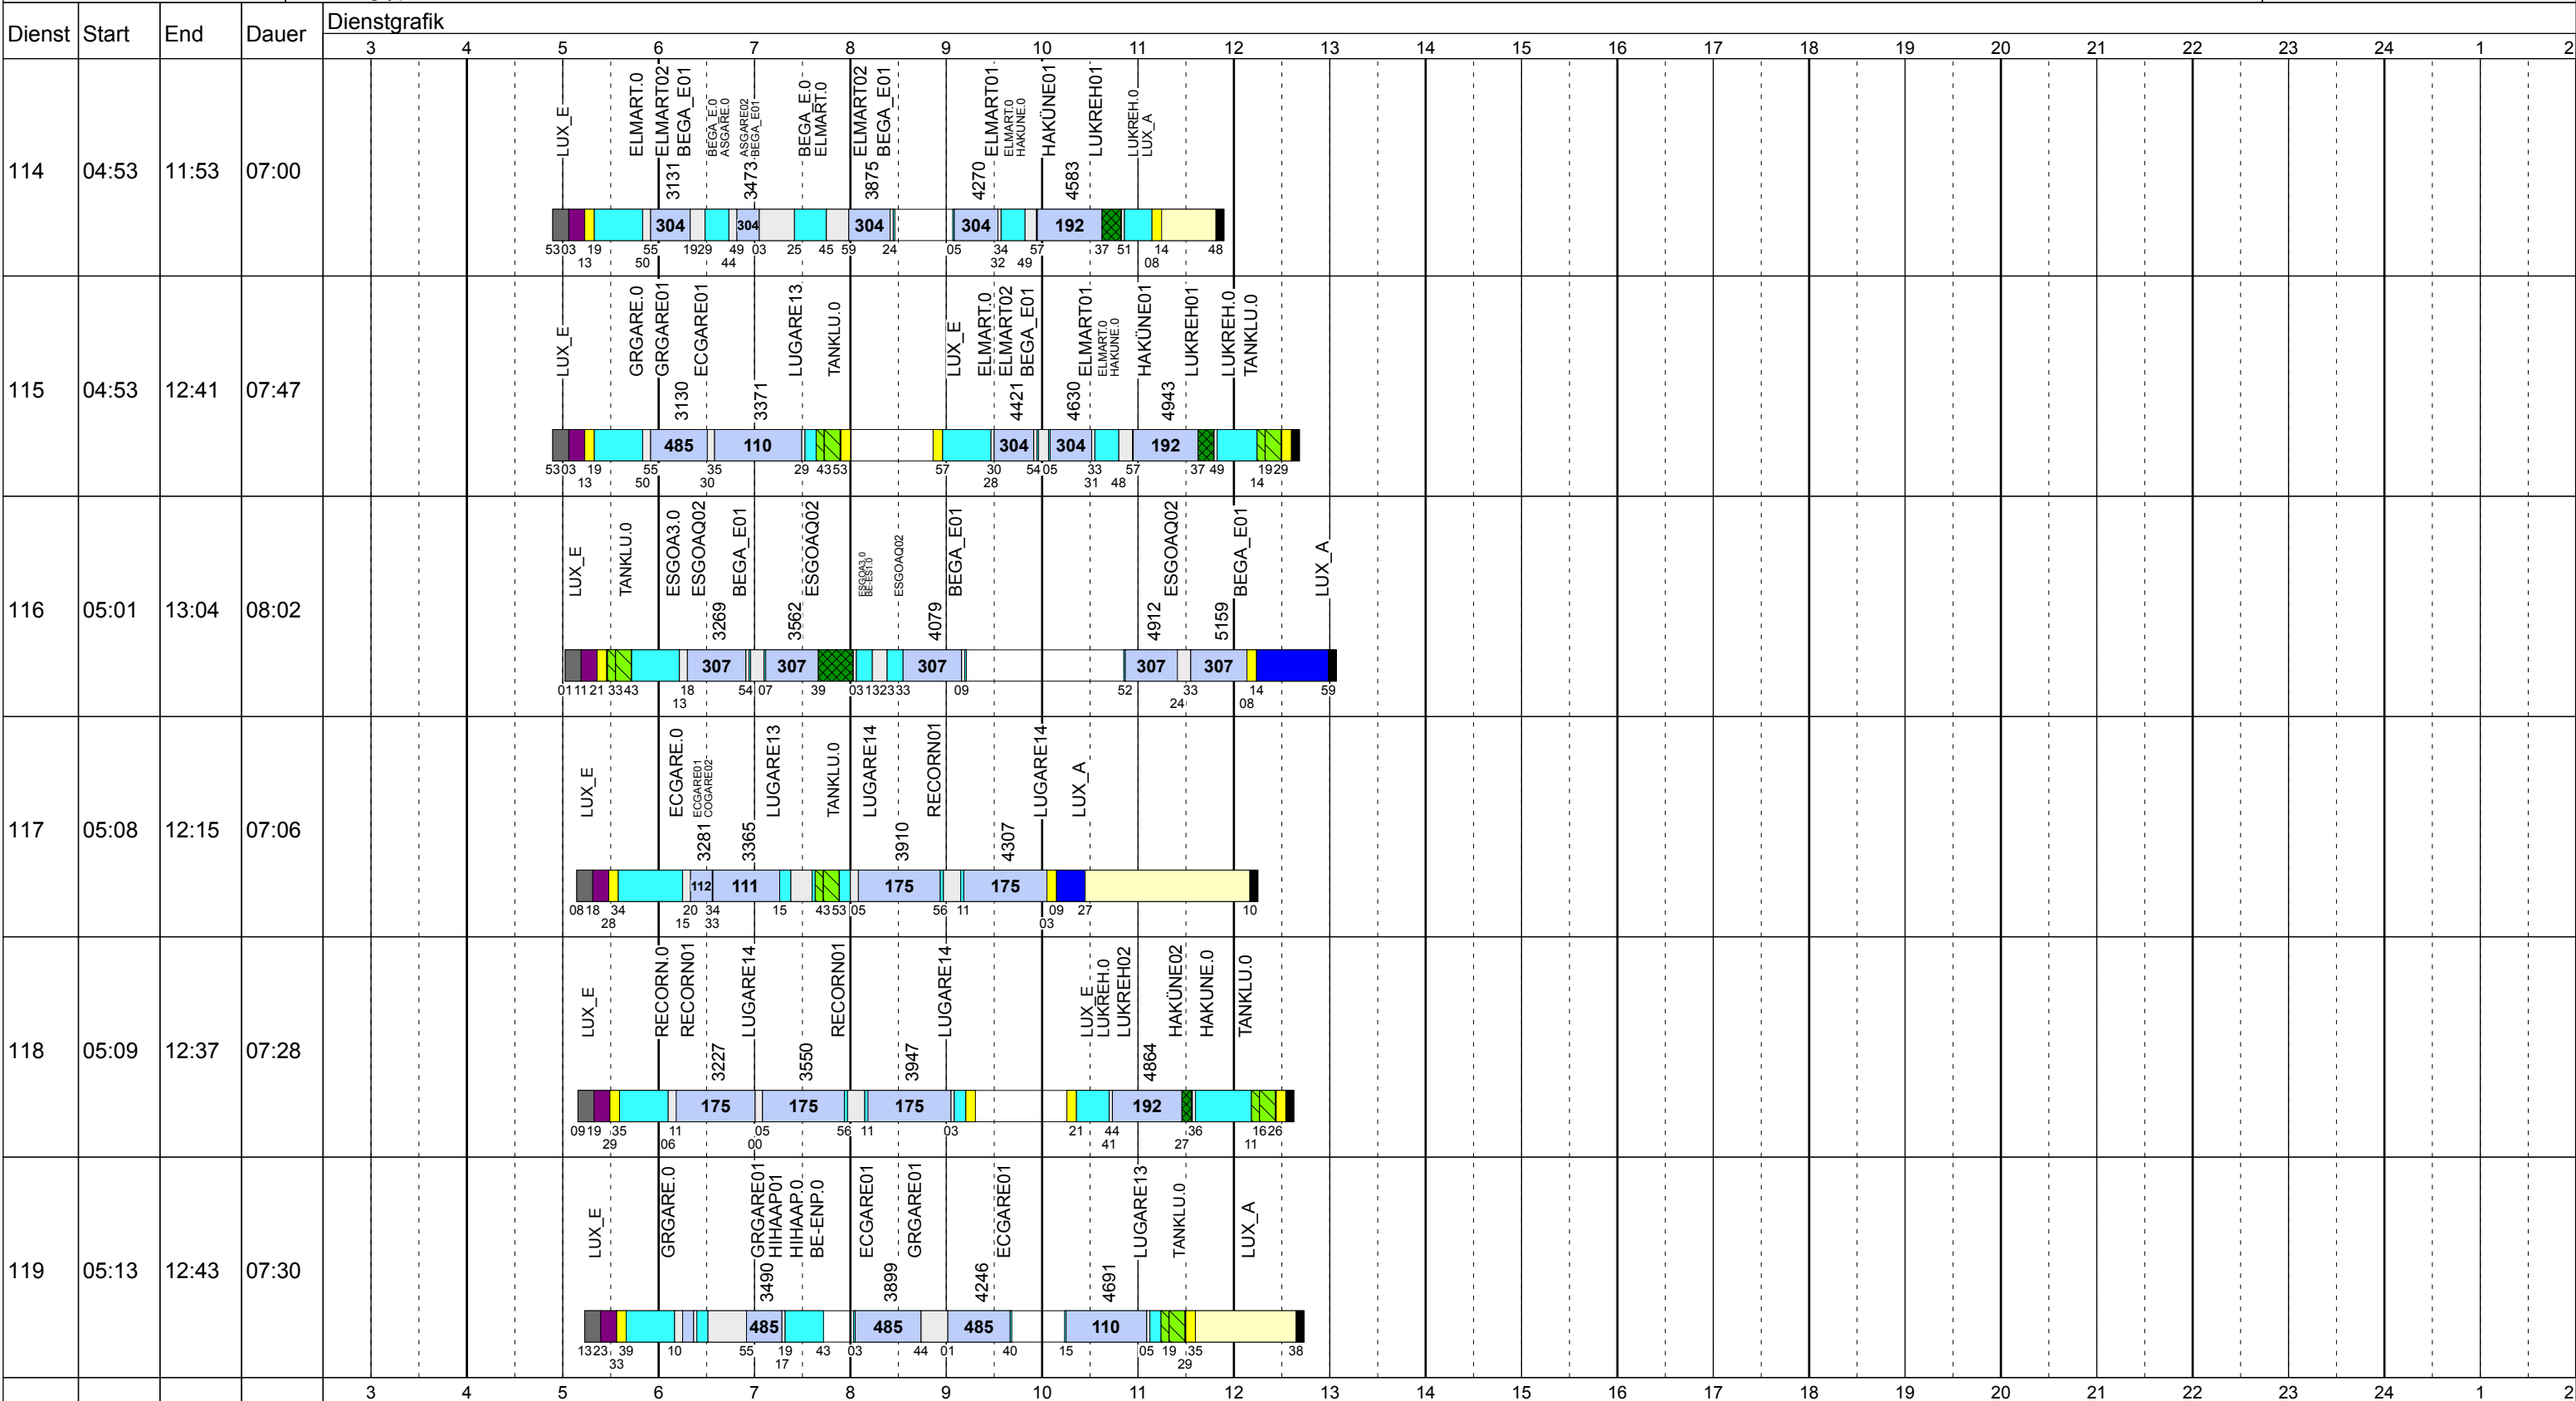

Freitag Vac

Betriebstage: Fr

Betriebshöfe: EN, EB, LUX

Fahrzeugtypen: 13, 15, 18, 13NF

Gültig ab
17.06.2018

Dienst	Start	End	Dauer	Dienstgrafik																							
				3	4	5	6	7	8	9	10	11	12	13	14	15	16	17	18	19	20	21	22	23	24	1	2
108	04:35	10:44	06:09			LUX_E 3545 01 55	HAKÜNE.0 HAKÜNE01 2963	LUKREH01 07 29	LUKREH02 3334	HAKÜNE02 HAKÜNE01 3683	LUKREH01 LUKREH.0 BE-JG1.0 1323 39	JUGEME01 4355	LUWALS01 LUWALS.0 TANKLU.0 09 2232														
109	04:46	11:47	07:00			LUX_E 4656 12 06	ESGOA3.0 ESGOA02 3089	BEGA_E01 3382	ESGOA02 3382	ESGOA3.0 ESGOA02 3809	BEGA_E01 3809	ESGOA02 4282	BEGA_E01 BEGA_E0 TANKLU0 4529	LUX_A													
110	04:50	11:51	07:00			LUX_E 5000 10 26	LUGARE12 LUKREH01 2957	LUKREH02 3244	HAKÜNE02 HAKÜNE01 3593	LUKREH01 LUKREH.0 BE-LUP0 58 26	LUGARE12 4300	JUGEME01 4715	LUWALS01 LUWALS.0 LUX_A 04 19 46														
111	04:50	11:47	06:57			LUX_E 5000 16 10	REKLOP.0 REKLOP01 50	LUGARE14 LUGARE13 3101	LUGARE13 3418	ECGARE01 3821	LUGARE13 52	LUX_E HAKÜNE.0 HAKÜNE01 4763	LUKREH01 LUKREH.0 LUX_A 07 19 36														
112	04:52	12:24	07:31			LUX_E 5202 18 12	LUKREH.0 LUKREH02 44 38	HAKÜNE02 HAKÜNE01 3064	HAKÜNE01 3503	LUKREH01 LUKREH.0 LUX_A 51 09	LUGARE13 4378	ECGARE01 4871	LUGARE13 4871	TANKLU.0 0212													
113	04:52	11:59	07:06			LUX_E 5202 18 12	JUGEME.0 JUGEME01 49 44	LUWALS01 LUWALS.0 LUKREH.0 35 59	LUKREH02 3514	HAKÜNE02 HAKÜNE01 3863	LUKREH01 LUKREH.0 BE-LUP0 43 55 21	LUGARE12 LUGARE12 LUX_A 16 31															

Freitag Vac

Betriebstage: Fr

Betriebshöfe: EN, EB, LUX

Fahrzeugtypen: 13, 15, 18, 13NF

Gültig ab
17.06.2018

Zeichenerklärung: AbiHin ■ AbiRück ■ Aufrüst ■ AusW ■ EinW ■ ESTC ■ Leerf. ■ Linienf. ■ Nach ■ Reinig ■ Rüstz. ■ Tanken ■ ÜWegZ ■ Vor ■ Wenz. ■

Freitag Vac

Betriebstage: Fr

Betriebshöfe: EN, EB, LUX

Fahrzeugtypen: 13, 15, 18, 13NF

Gültig ab
17.06.2018

Freitag Vac

Betriebstage: Fr
 Betriebshöfe: EN, EB, LUX
 Fahrzeugtypen: 13, 15, 18, 13NF

Gültig ab
 17.06.2018