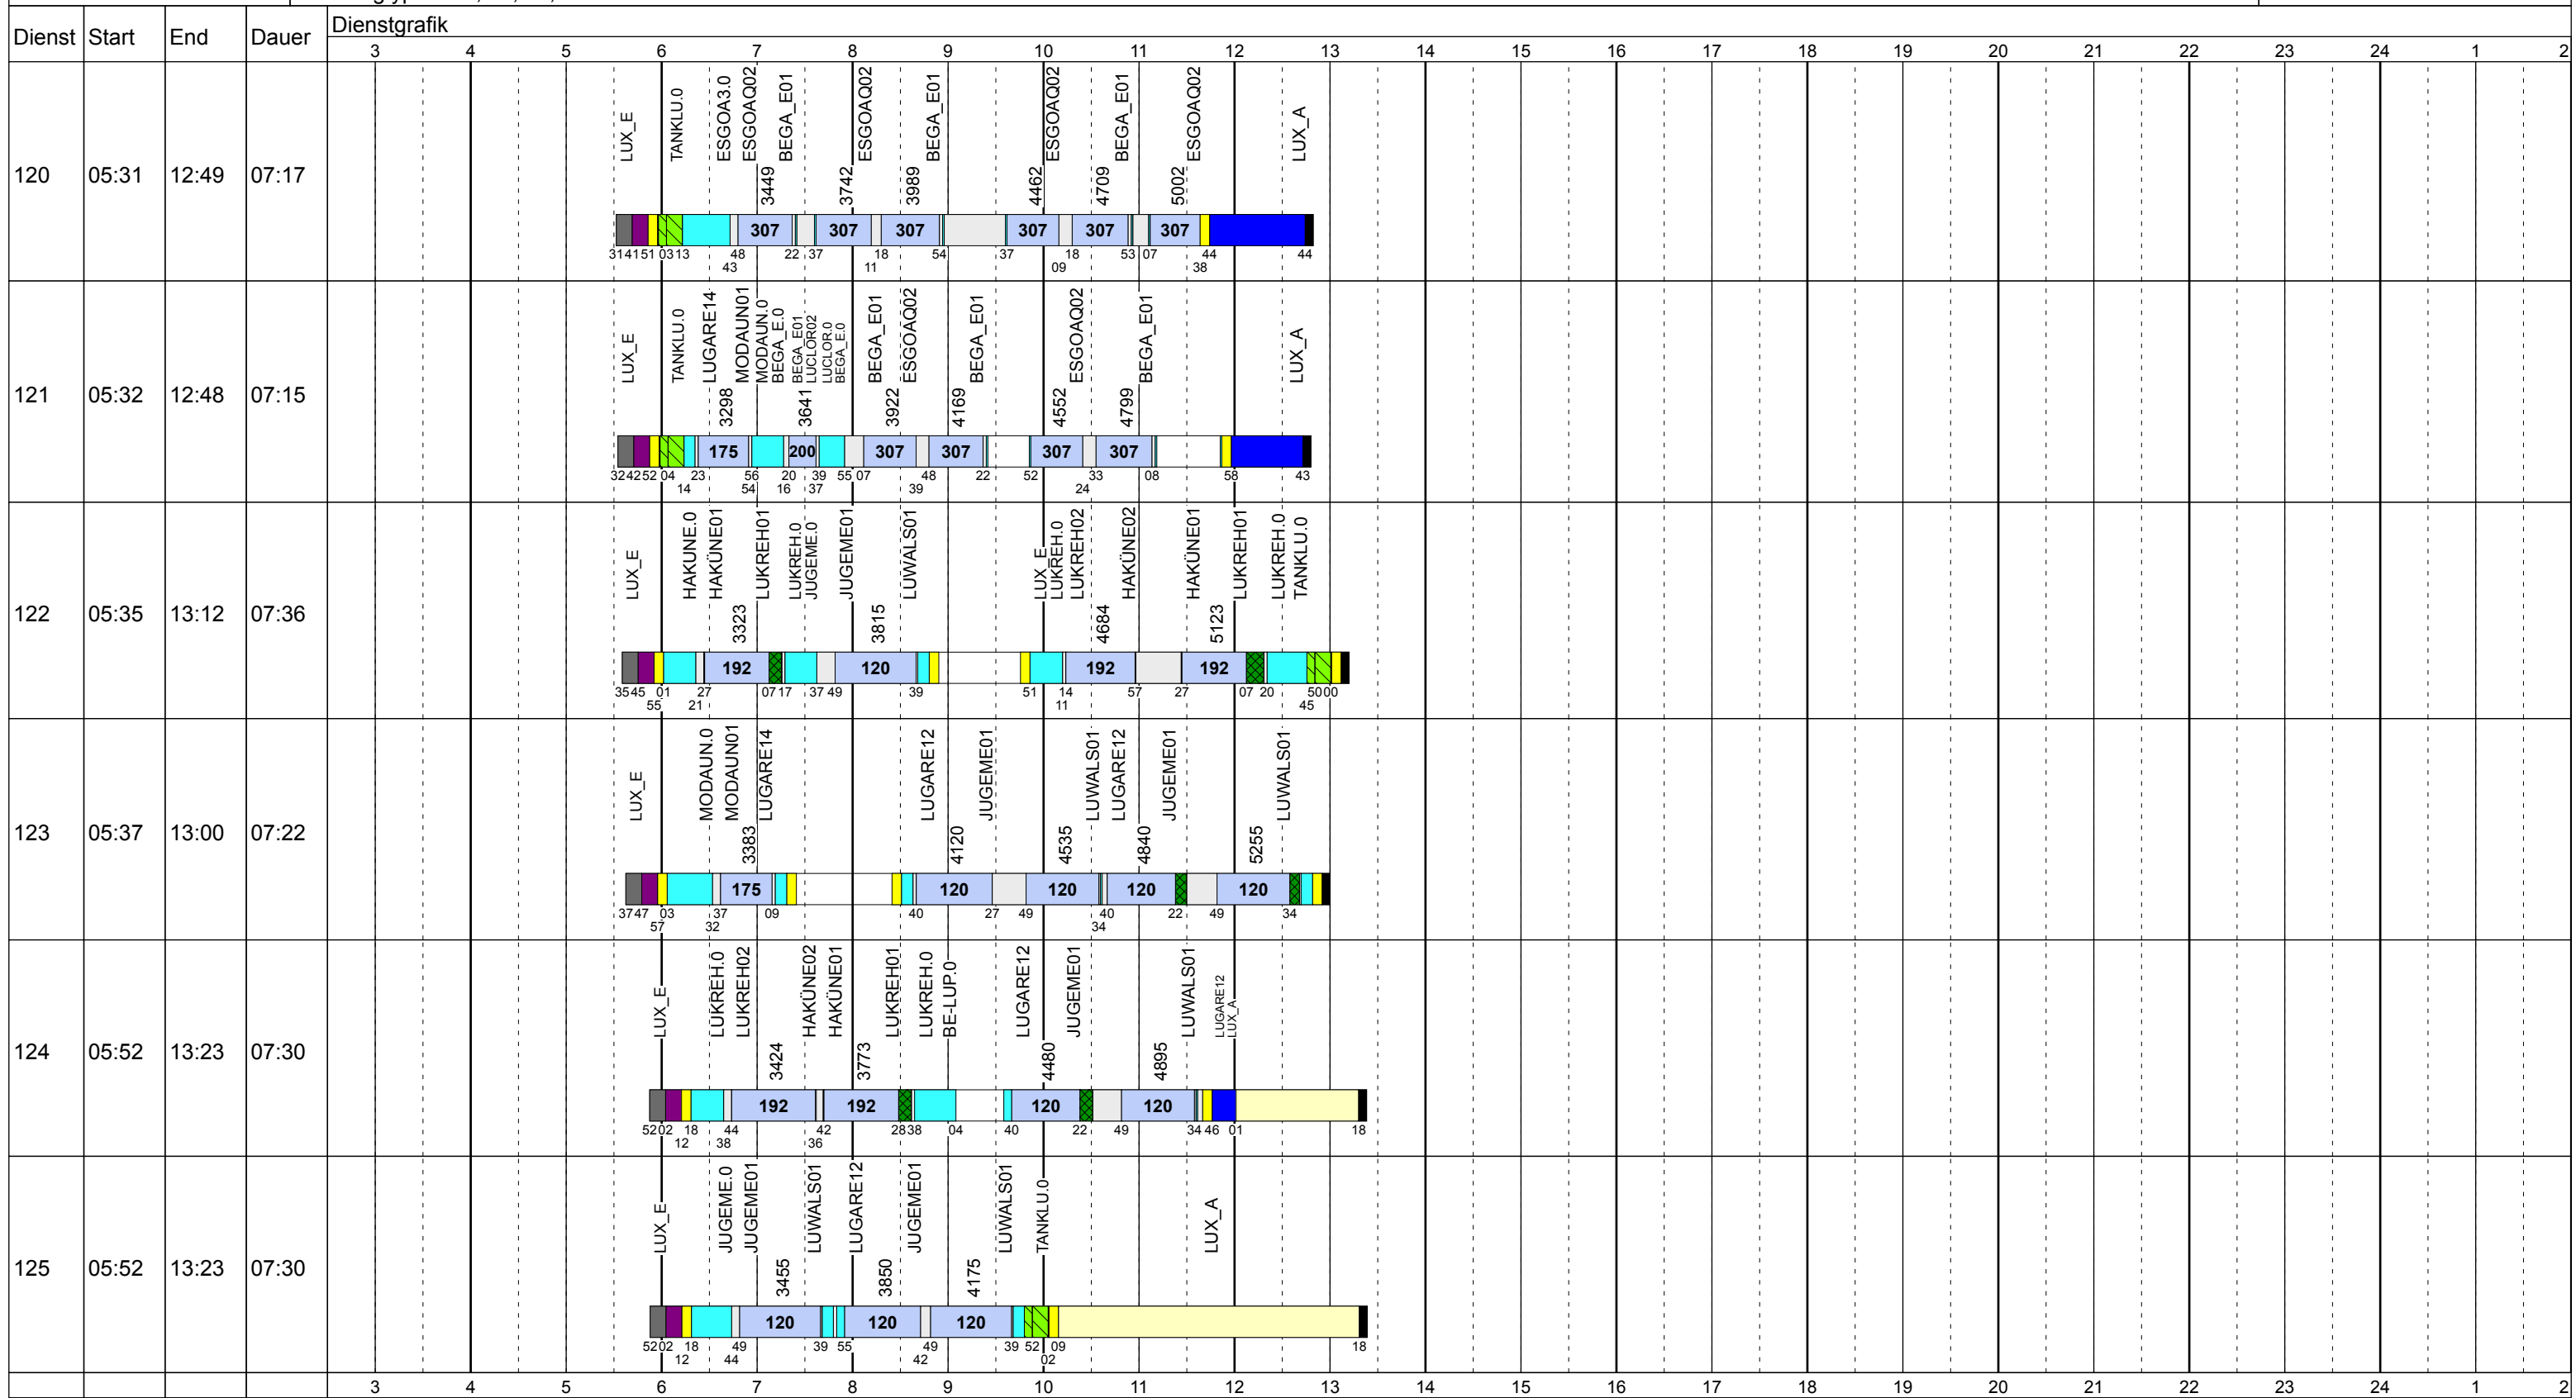

Freitag Vac

Betriebstage: Fr

Betriebshöfe: EN, EB, LUX

Fahrzeugtypen: 13, 15, 18, 13NF

Gültig ab
17.06.2018

Dienst	Start	End	Dauer	Dienstgrafik																							
				3	4	5	6	7	8	9	10	11	12	13	14	15	16	17	18	19	20	21	22	23	24	1	2
108	04:35	10:44	06:09			LUX_E 3545 01 55	HAKÜNE.0 HAKÜNE01 2963	LUKREH01 07 29	LUKREH02 3334	HAKÜNE02 HAKÜNE01 3683	LUKREH01 LUKREH.0 BE-JG1.0 1323 39	JUGEME01 4355	LUWALS01 LUWALS.0 TANKLU.0 09 2232														
109	04:46	11:47	07:00			LUX_E 4656 12 06	ESGOA3.0 ESGOA02 3089	BEGA_E01 3382	ESGOA02 3382	ESGOA3.0 ESGOA02 3809	BEGA_E01 3809	ESGOA02 4282	BEGA_E01 BEGA_E0 TANKLU0 4529	LUX_A													
110	04:50	11:51	07:00			LUX_E 5000 10 26	LUGARE12 LUKREH01 2957	LUKREH02 3244	HAKÜNE02 HAKÜNE01 3593	LUKREH01 LUKREH.0 BE-LUP0 58 26	LUGARE12 4300	JUGEME01 4715	LUWALS01 LUWALS.0 LUX_A 04 19 46														
111	04:50	11:47	06:57			LUX_E 5000 16 10	REKLOP.0 REKLOP01 50	LUGARE14 LUGARE13 3101	LUGARE13 3418	ECGARE01 3821	LUGARE13 52	LUX_E HAKÜNE.0 HAKÜNE01 4763	LUKREH01 LUKREH.0 LUX_A 07 19 36														
112	04:52	12:24	07:31			LUX_E 5202 18 12	LUKREH.0 LUKREH02 44 38	HAKÜNE02 HAKÜNE01 3064	HAKÜNE01 3503	LUKREH01 LUKREH.0 LUX_A 51 09	LUGARE13 4378	ECGARE01 4871	LUGARE13 4871	TANKLU.0 0212													
113	04:52	11:59	07:06			LUX_E 5202 18 12	JUGEME.0 JUGEME01 49 44	LUWALS01 LUWALS.0 LUKREH.0 35 59	LUKREH02 3514	HAKÜNE02 HAKÜNE01 3863	LUKREH01 LUKREH.0 BE-LUP0 43 55 21	LUGARE12 LUGARE12 LUX_A 16 31															

Freitag Vac

Betriebstage: Fr

Betriebshöfe: EN, EB, LUX

Fahrzeugtypen: 13, 15, 18, 13NF

Gültig ab
17.06.2018

Zeichenerklärung: AbiHin ■ AbiRück ■ Aufrüst ■ AusW ■ EinW ■ ESTC ■ Leerf. ■ Linienf. ■ Nach ■ Reinig ■ Rüstz. ■ Tanken ■ ÜWegZ ■ Vor ■ Wenz. ■

Freitag Vac

Betriebstage: Fr

Betriebshöfe: EN, EB, LUX

Fahrzeugtypen: 13, 15, 18, 13NF

Gültig ab
17.06.2018

Freitag Vac

Betriebstage: Fr
 Betriebshöfe: EN, EB, LUX
 Fahrzeugtypen: 13, 15, 18, 13NF

Gültig ab
 17.06.2018