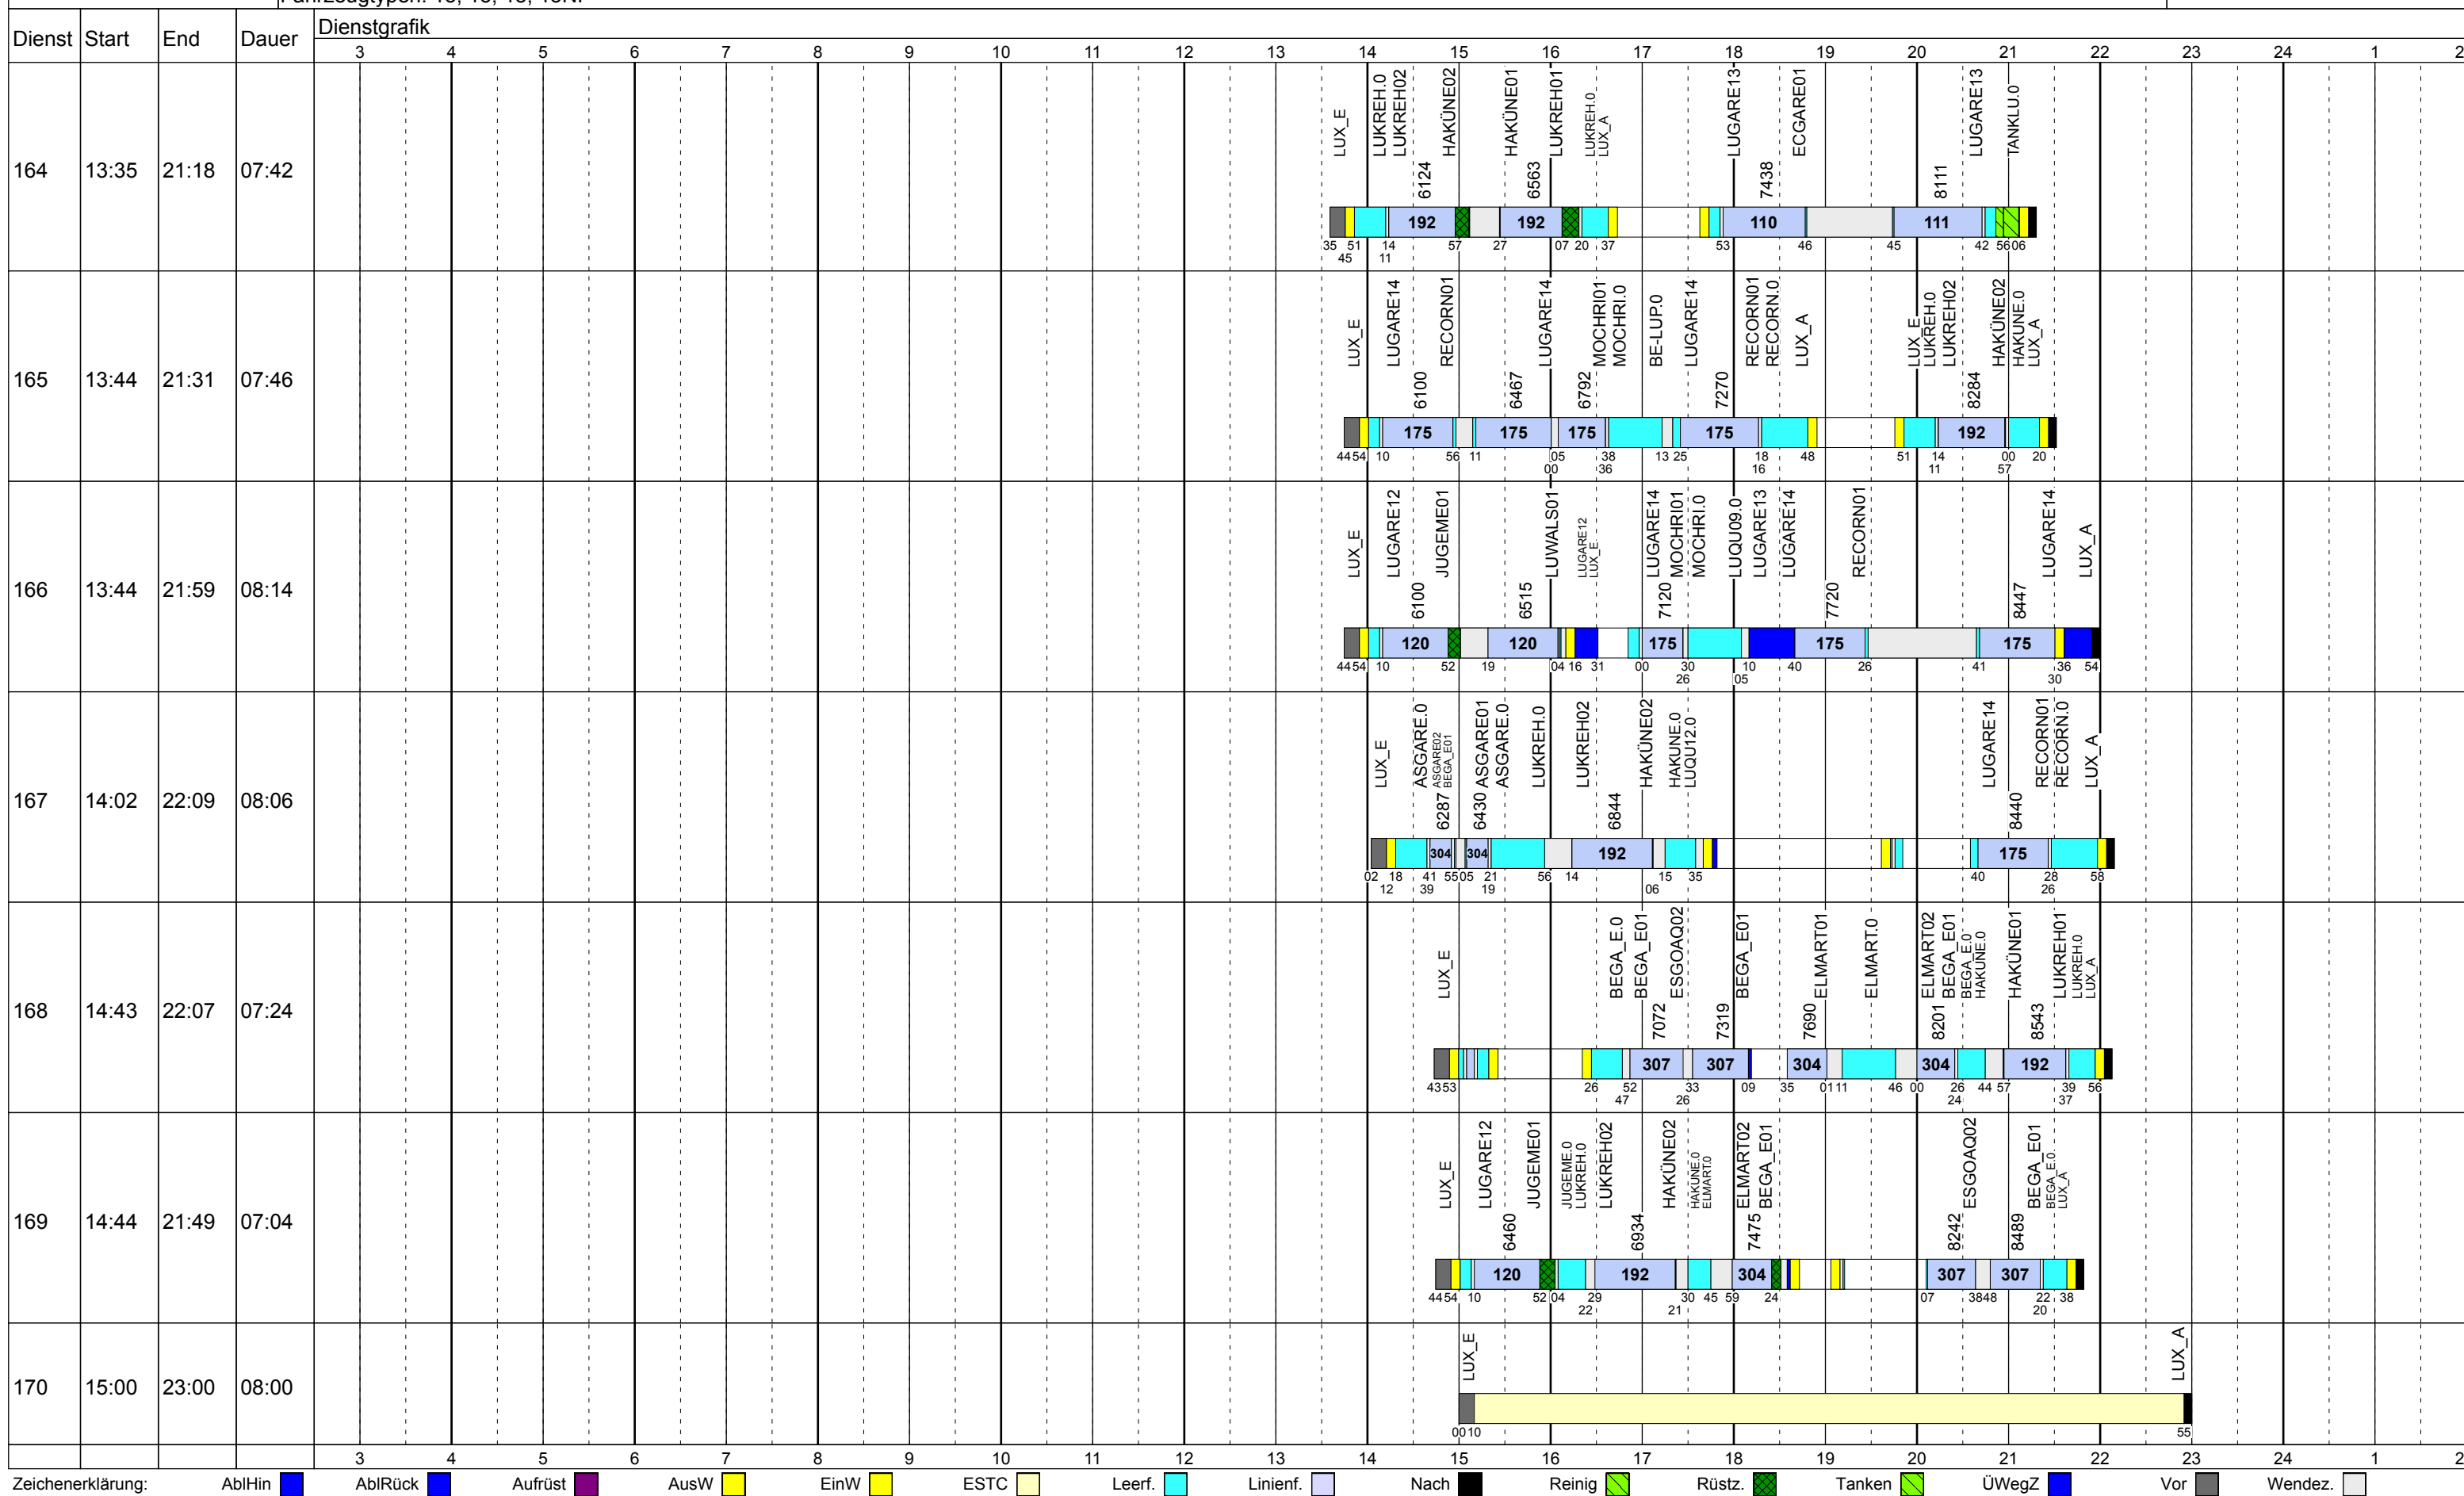

Freitag Vac

Betriebstage: Fr

Betriebshöfe: EN, EB, LUX

Fahrzeugtypen: 13, 15, 18, 13NF

Gültig ab 17.06.2018