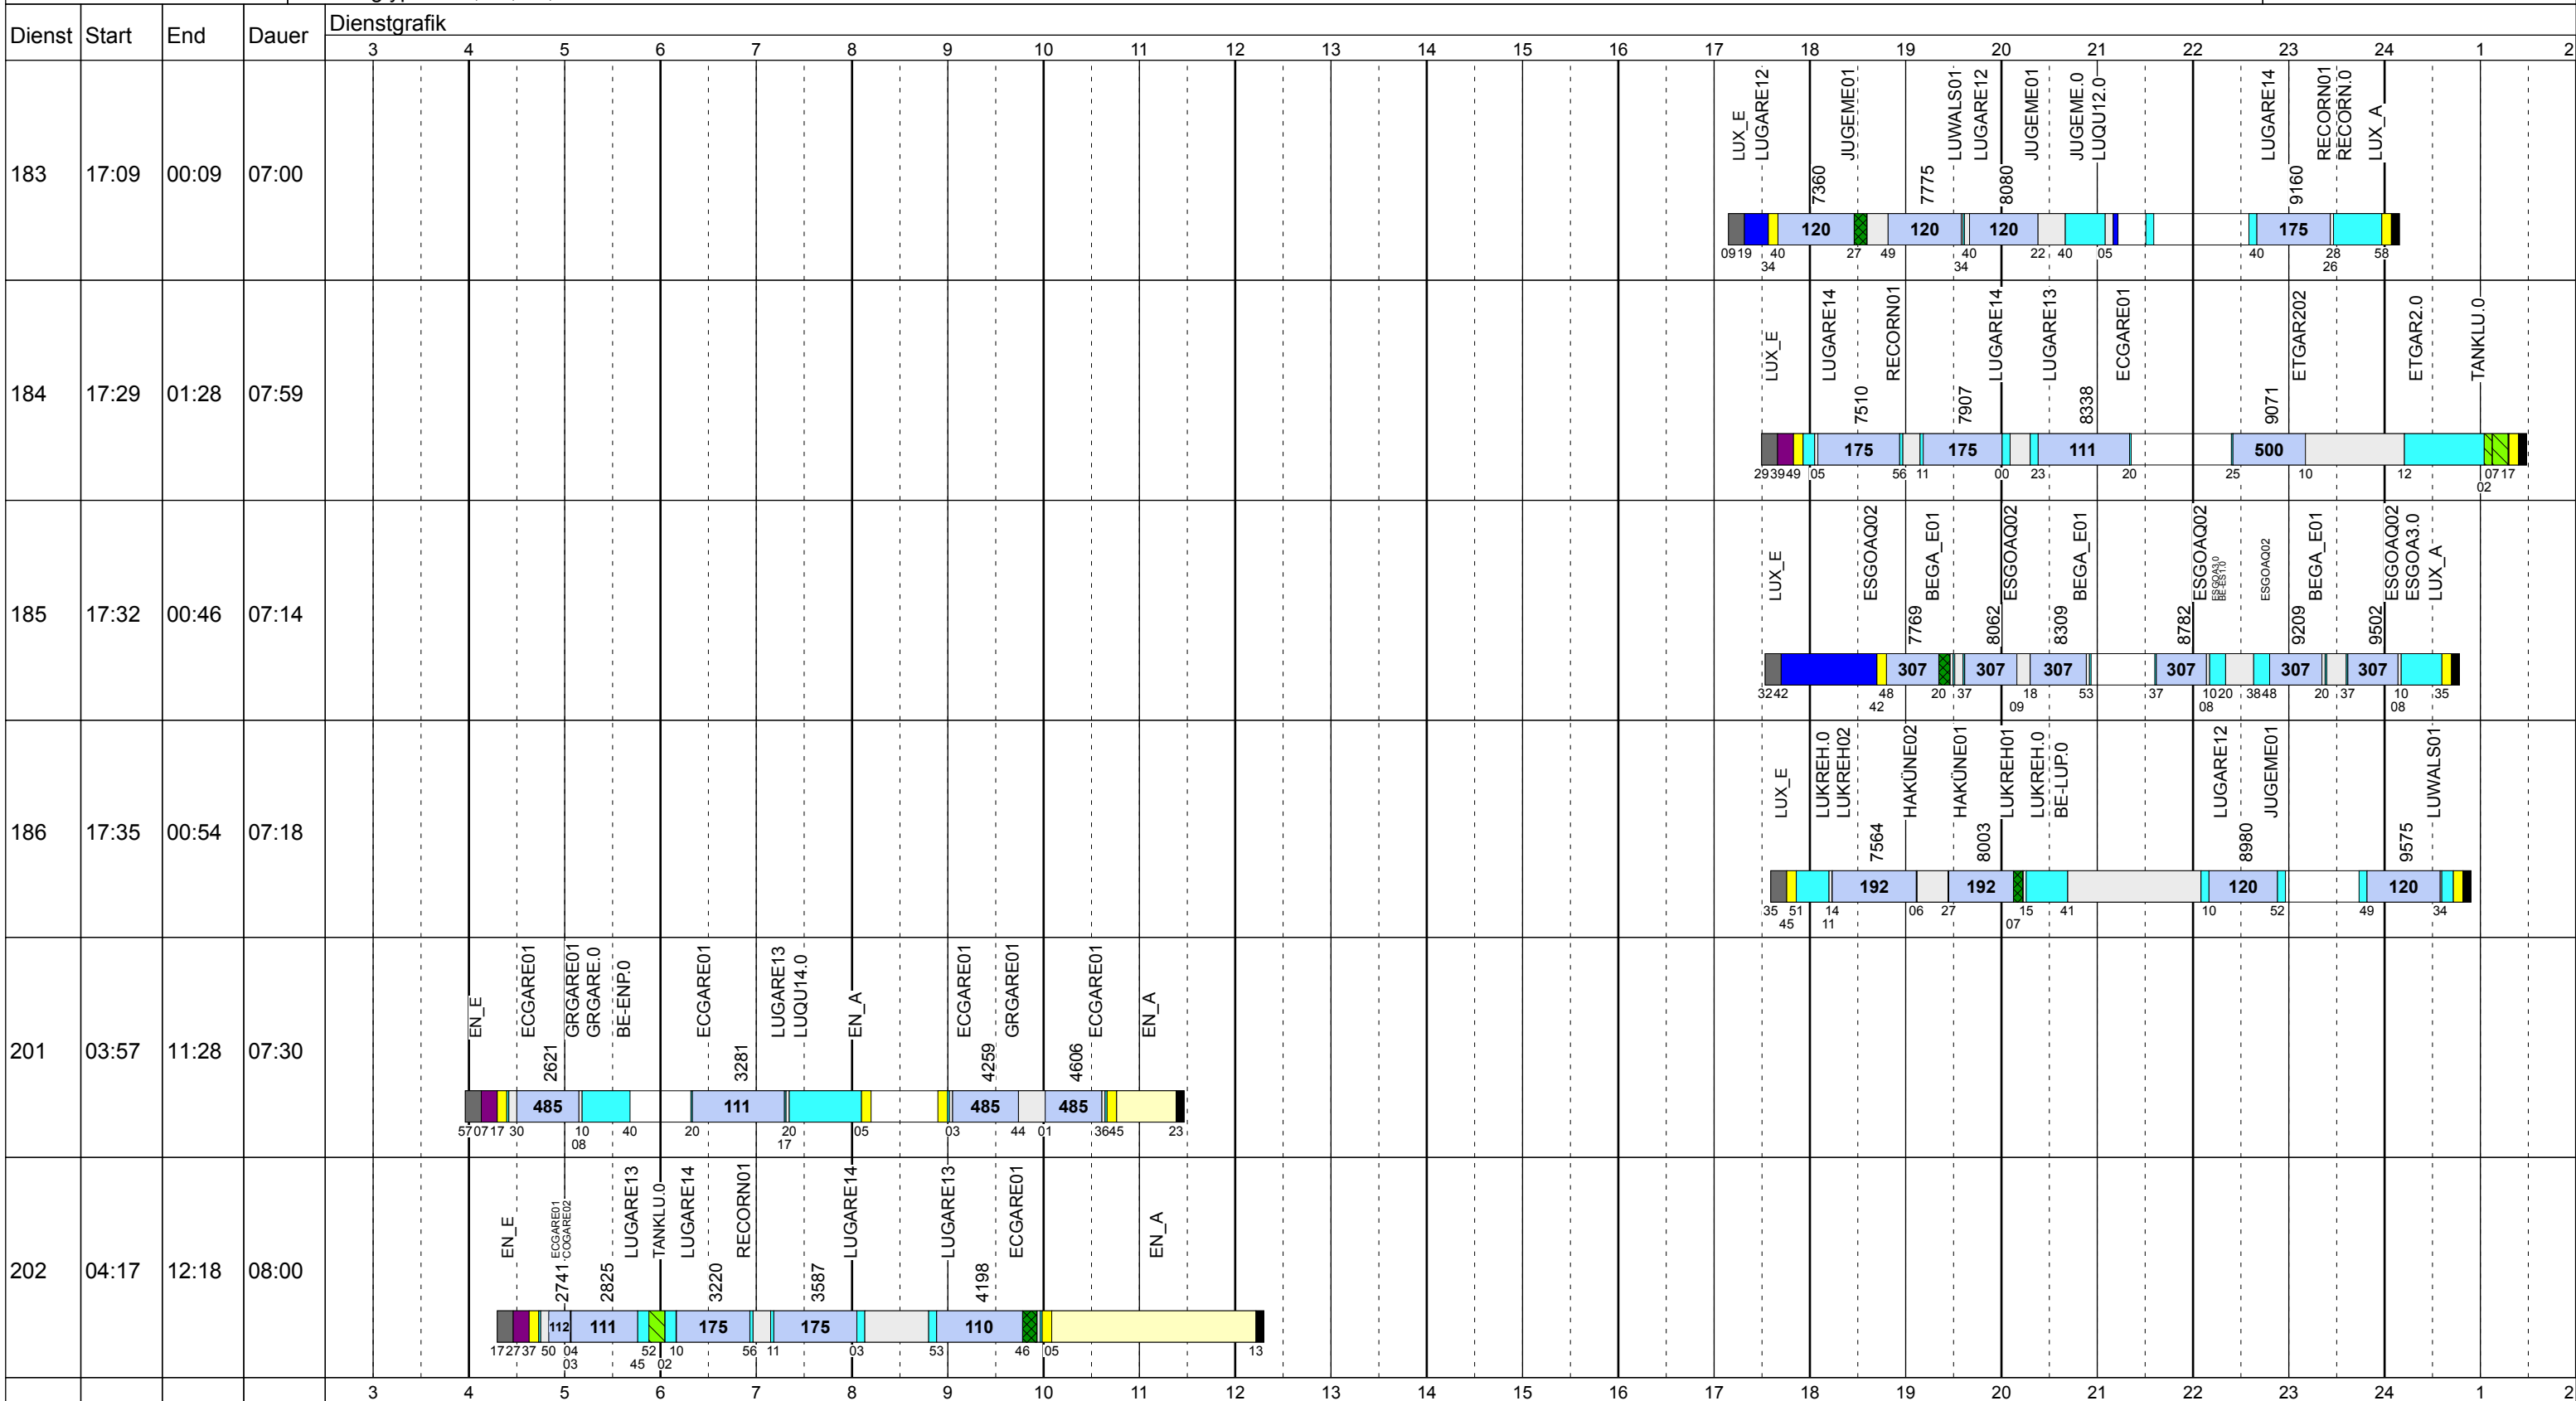

Freitag Vac

Betriebstage: Fr

Betriebshöfe: EN, EB, LUX

Fahrzeugtypen: 13, 15, 18, 13NF

Gültig ab
17.06.2018