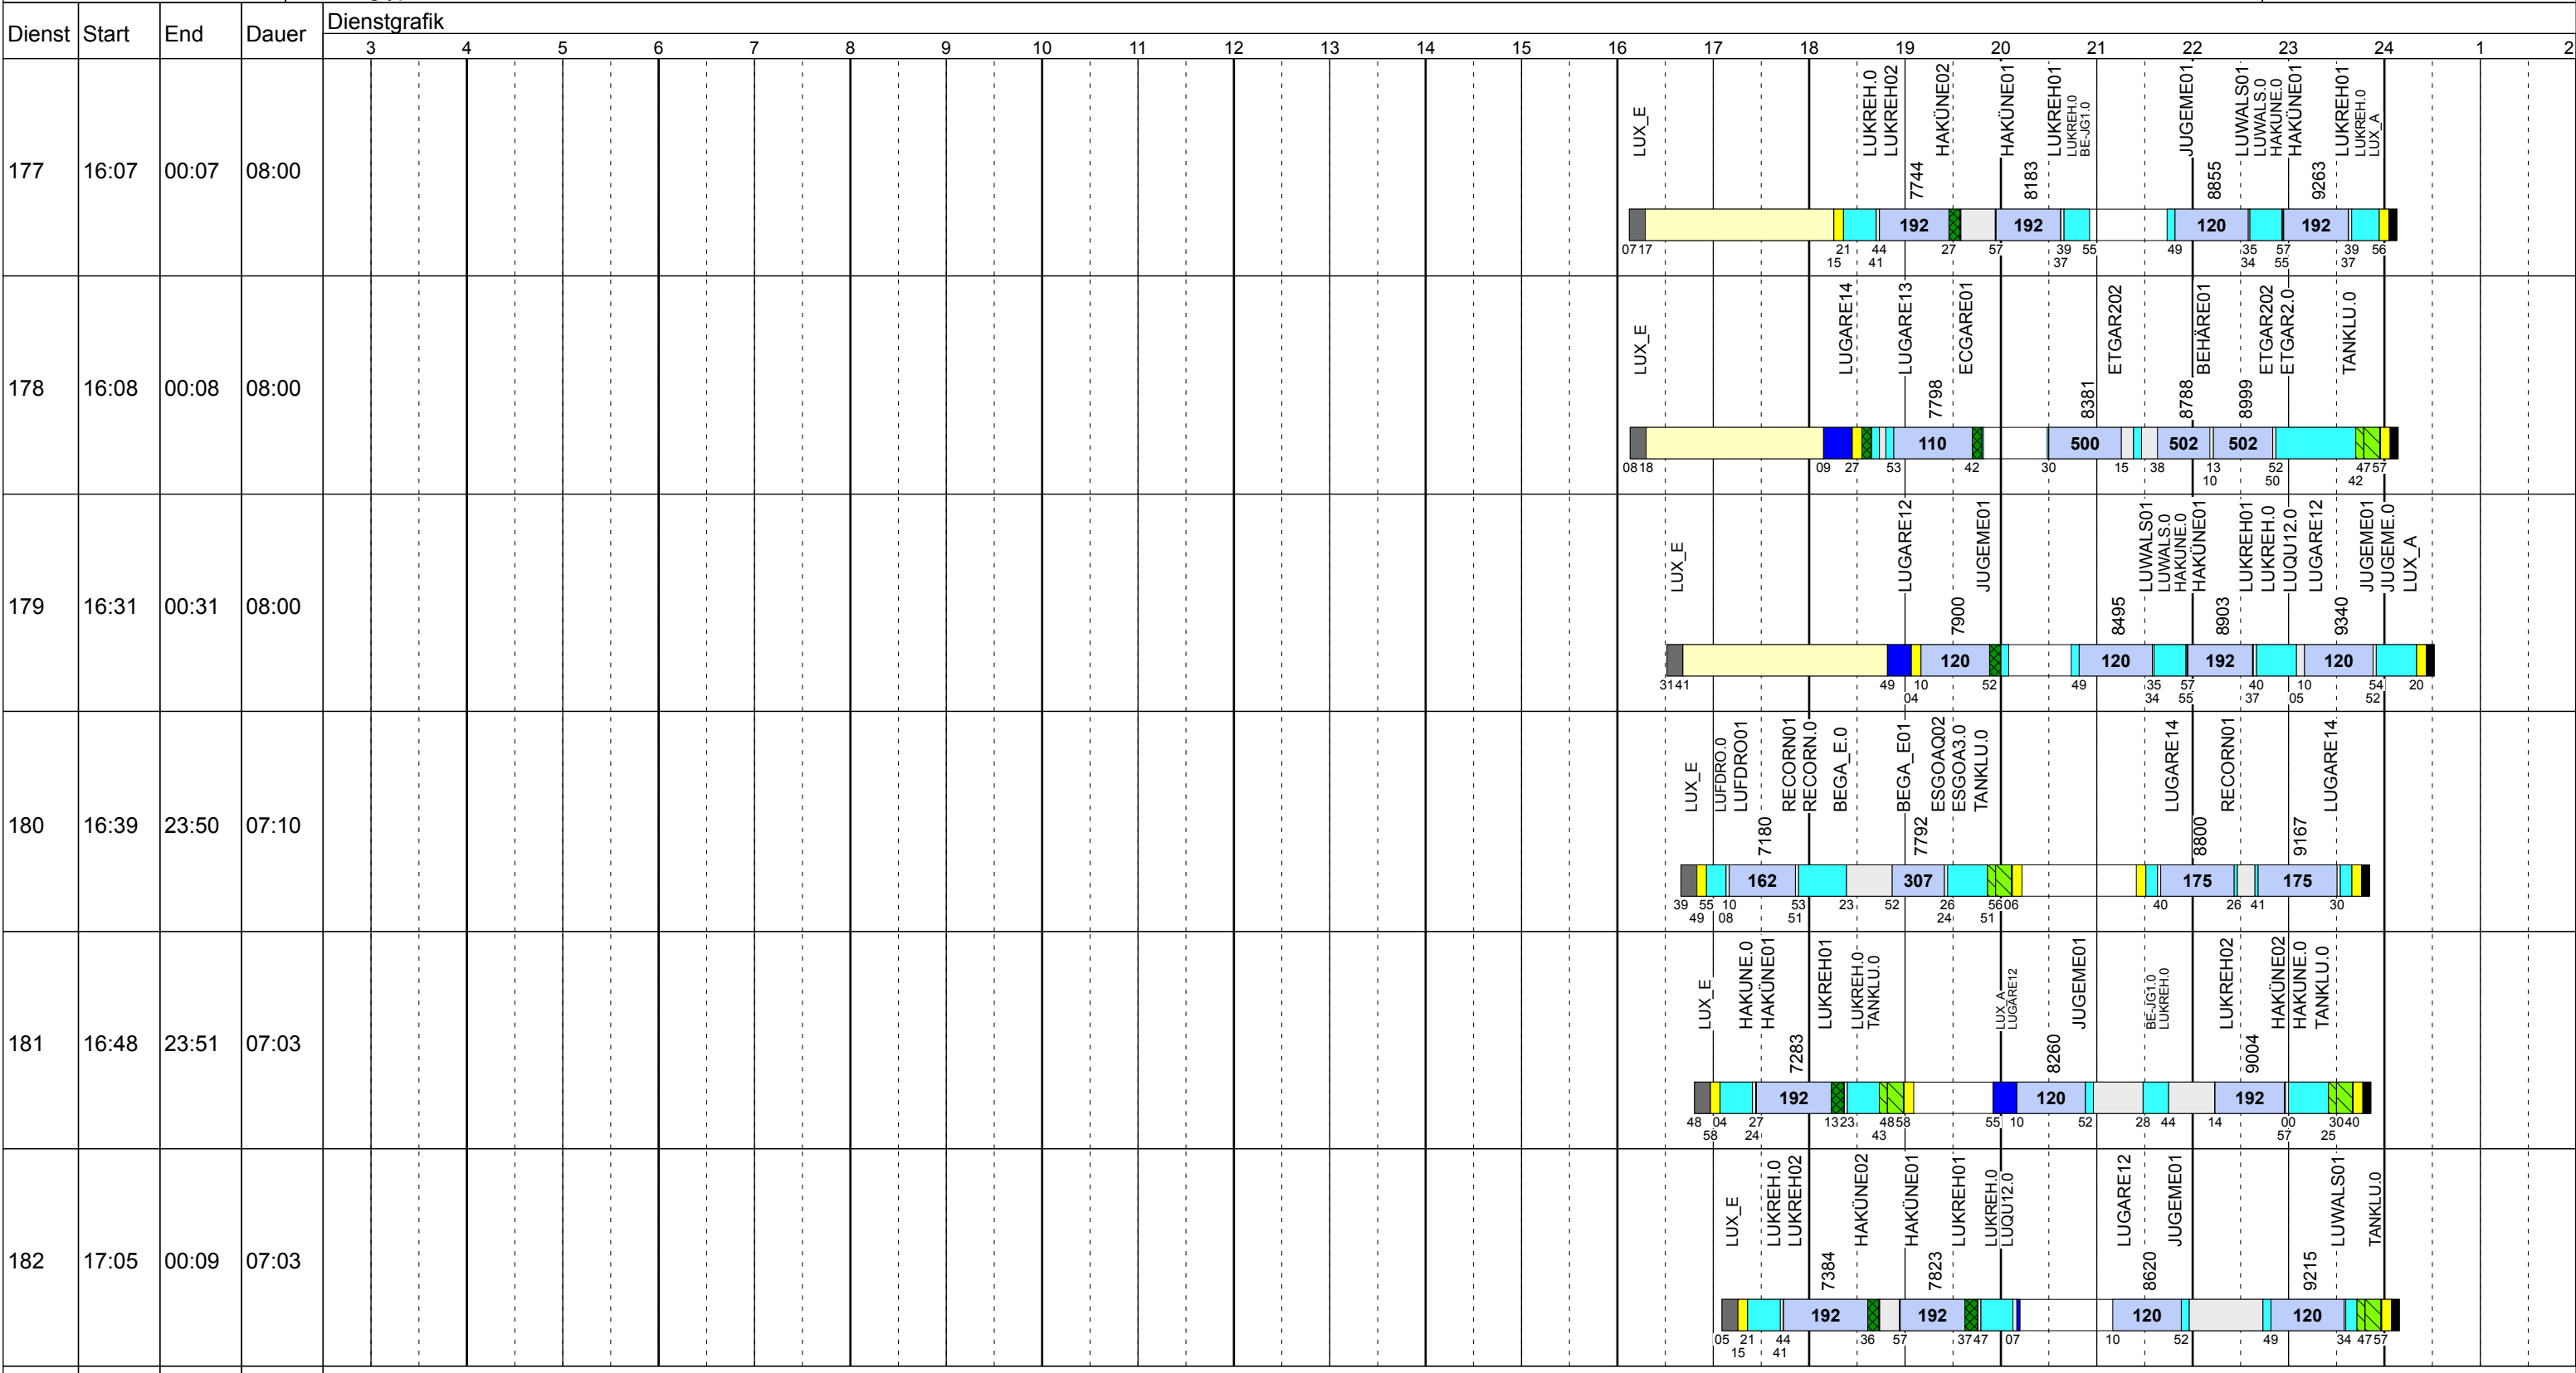

Freitag Vac

Betriebstage: Fr

Betriebshöfe: EN, EB, LUX

Fahrzeugtypen: 13, 15, 18, 13NF

Gültig ab
17.06.2018