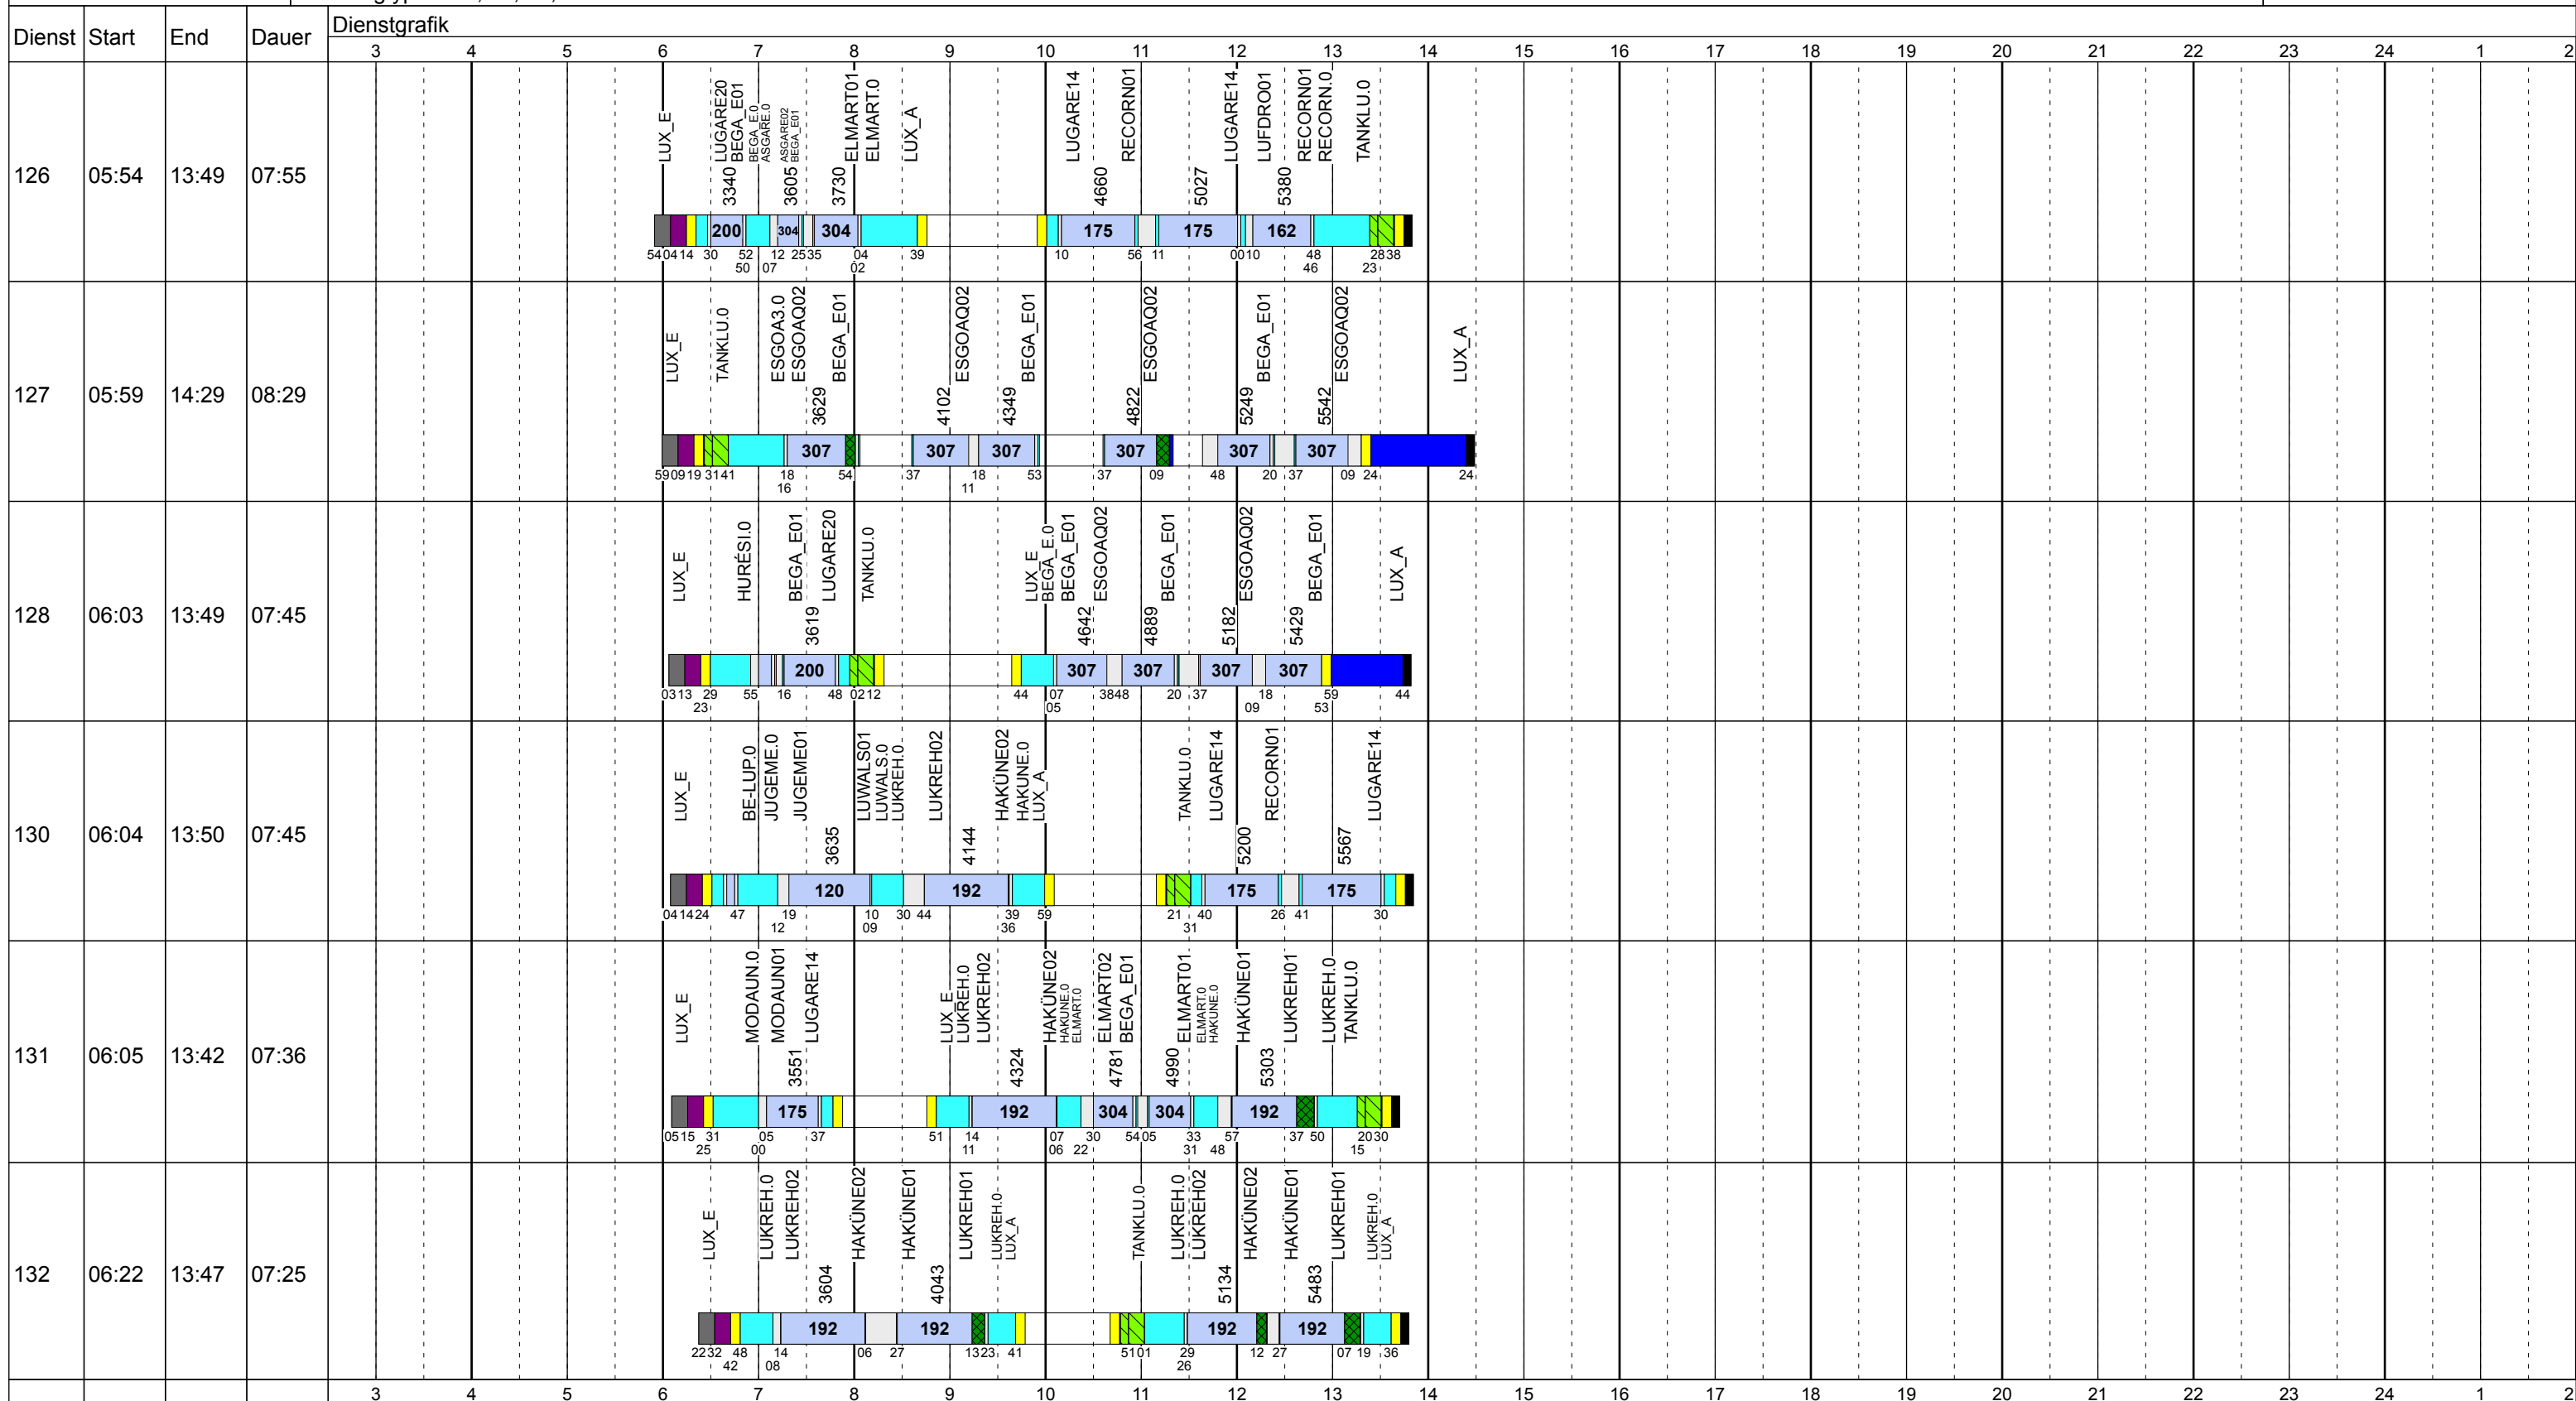

Freitag Vac

Betriebstage: Fr

Betriebshöfe: EN, EB, LUX

Fahrzeugtypen: 13, 15, 18, 13NF

Gültig ab
17.06.2018

Dienst	Start	End	Dauer	Dienstgrafik																							
				3	4	5	6	7	8	9	10	11	12	13	14	15	16	17	18	19	20	21	22	23	24	1	2
108	04:35	10:44	06:09			LUX_E 3545 01 55	HAKÜNE.0 HAKÜNE01 2963	LUKREH01 07 29	LUKREH02 3334	HAKÜNE02 HAKÜNE01 3683	LUKREH01 LUKREH.0 BE-JG1.0 1323 39	JUGEME01 4355	LUWALS01 LUWALS.0 TANKLU.0 09 2232														
109	04:46	11:47	07:00			LUX_E 4656 12 06	ESGOA3.0 ESGOA02 3089	BEGA_E01 3382	ESGOA02 3382	ESGOA3.0 ESGOA02 3809	BEGA_E01 3809	ESGOA02 4282	BEGA_E01 BEGA_E0 TANKLU0 4529	LUX_A													
110	04:50	11:51	07:00			LUX_E 5000 10 26	LUGARE12 LUKREH01 2957	LUKREH02 3244	HAKÜNE02 HAKÜNE01 3593	LUKREH01 LUKREH.0 BE-LUP0 58 26	LUGARE12 4300	JUGEME01 4715	LUWALS01 LUWALS.0 LUX_A 04 19 46														
111	04:50	11:47	06:57			LUX_E 5000 16 10	REKLOP.0 REKLOP01 50	LUGARE14 LUGARE13 3101	LUGARE13 3418	ECGARE01 3821	LUGARE13 52	LUX_E HAKÜNE.0 HAKÜNE01 4763	LUKREH01 LUKREH.0 LUX_A 07 19 36														
112	04:52	12:24	07:31			LUX_E 5202 18 12	LUKREH.0 LUKREH02 44 38	HAKÜNE02 HAKÜNE01 3064	HAKÜNE01 3503	LUKREH01 LUKREH.0 LUX_A 51 09	LUGARE13 4378	ECGARE01 4871	LUGARE13 4871	TANKLU.0 0212													
113	04:52	11:59	07:06			LUX_E 5202 18 12	JUGEME.0 JUGEME01 49 44	LUWALS01 LUWALS.0 LUKREH.0 35 59	LUKREH02 3514	HAKÜNE02 HAKÜNE01 3863	LUKREH01 LUKREH.0 BE-LUP0 43 55 21	LUGARE12 LUGARE12 LUX_A 16 31															

Freitag Vac

Betriebstage: Fr

Betriebshöfe: EN, EB, LUX

Fahrzeugtypen: 13, 15, 18, 13NF

Gültig ab
17.06.2018

Freitag Vac

Betriebstage: Fr
 Betriebshöfe: EN, EB, LUX
 Fahrzeugtypen: 13, 15, 18, 13NF

Gültig ab
 17.06.2018