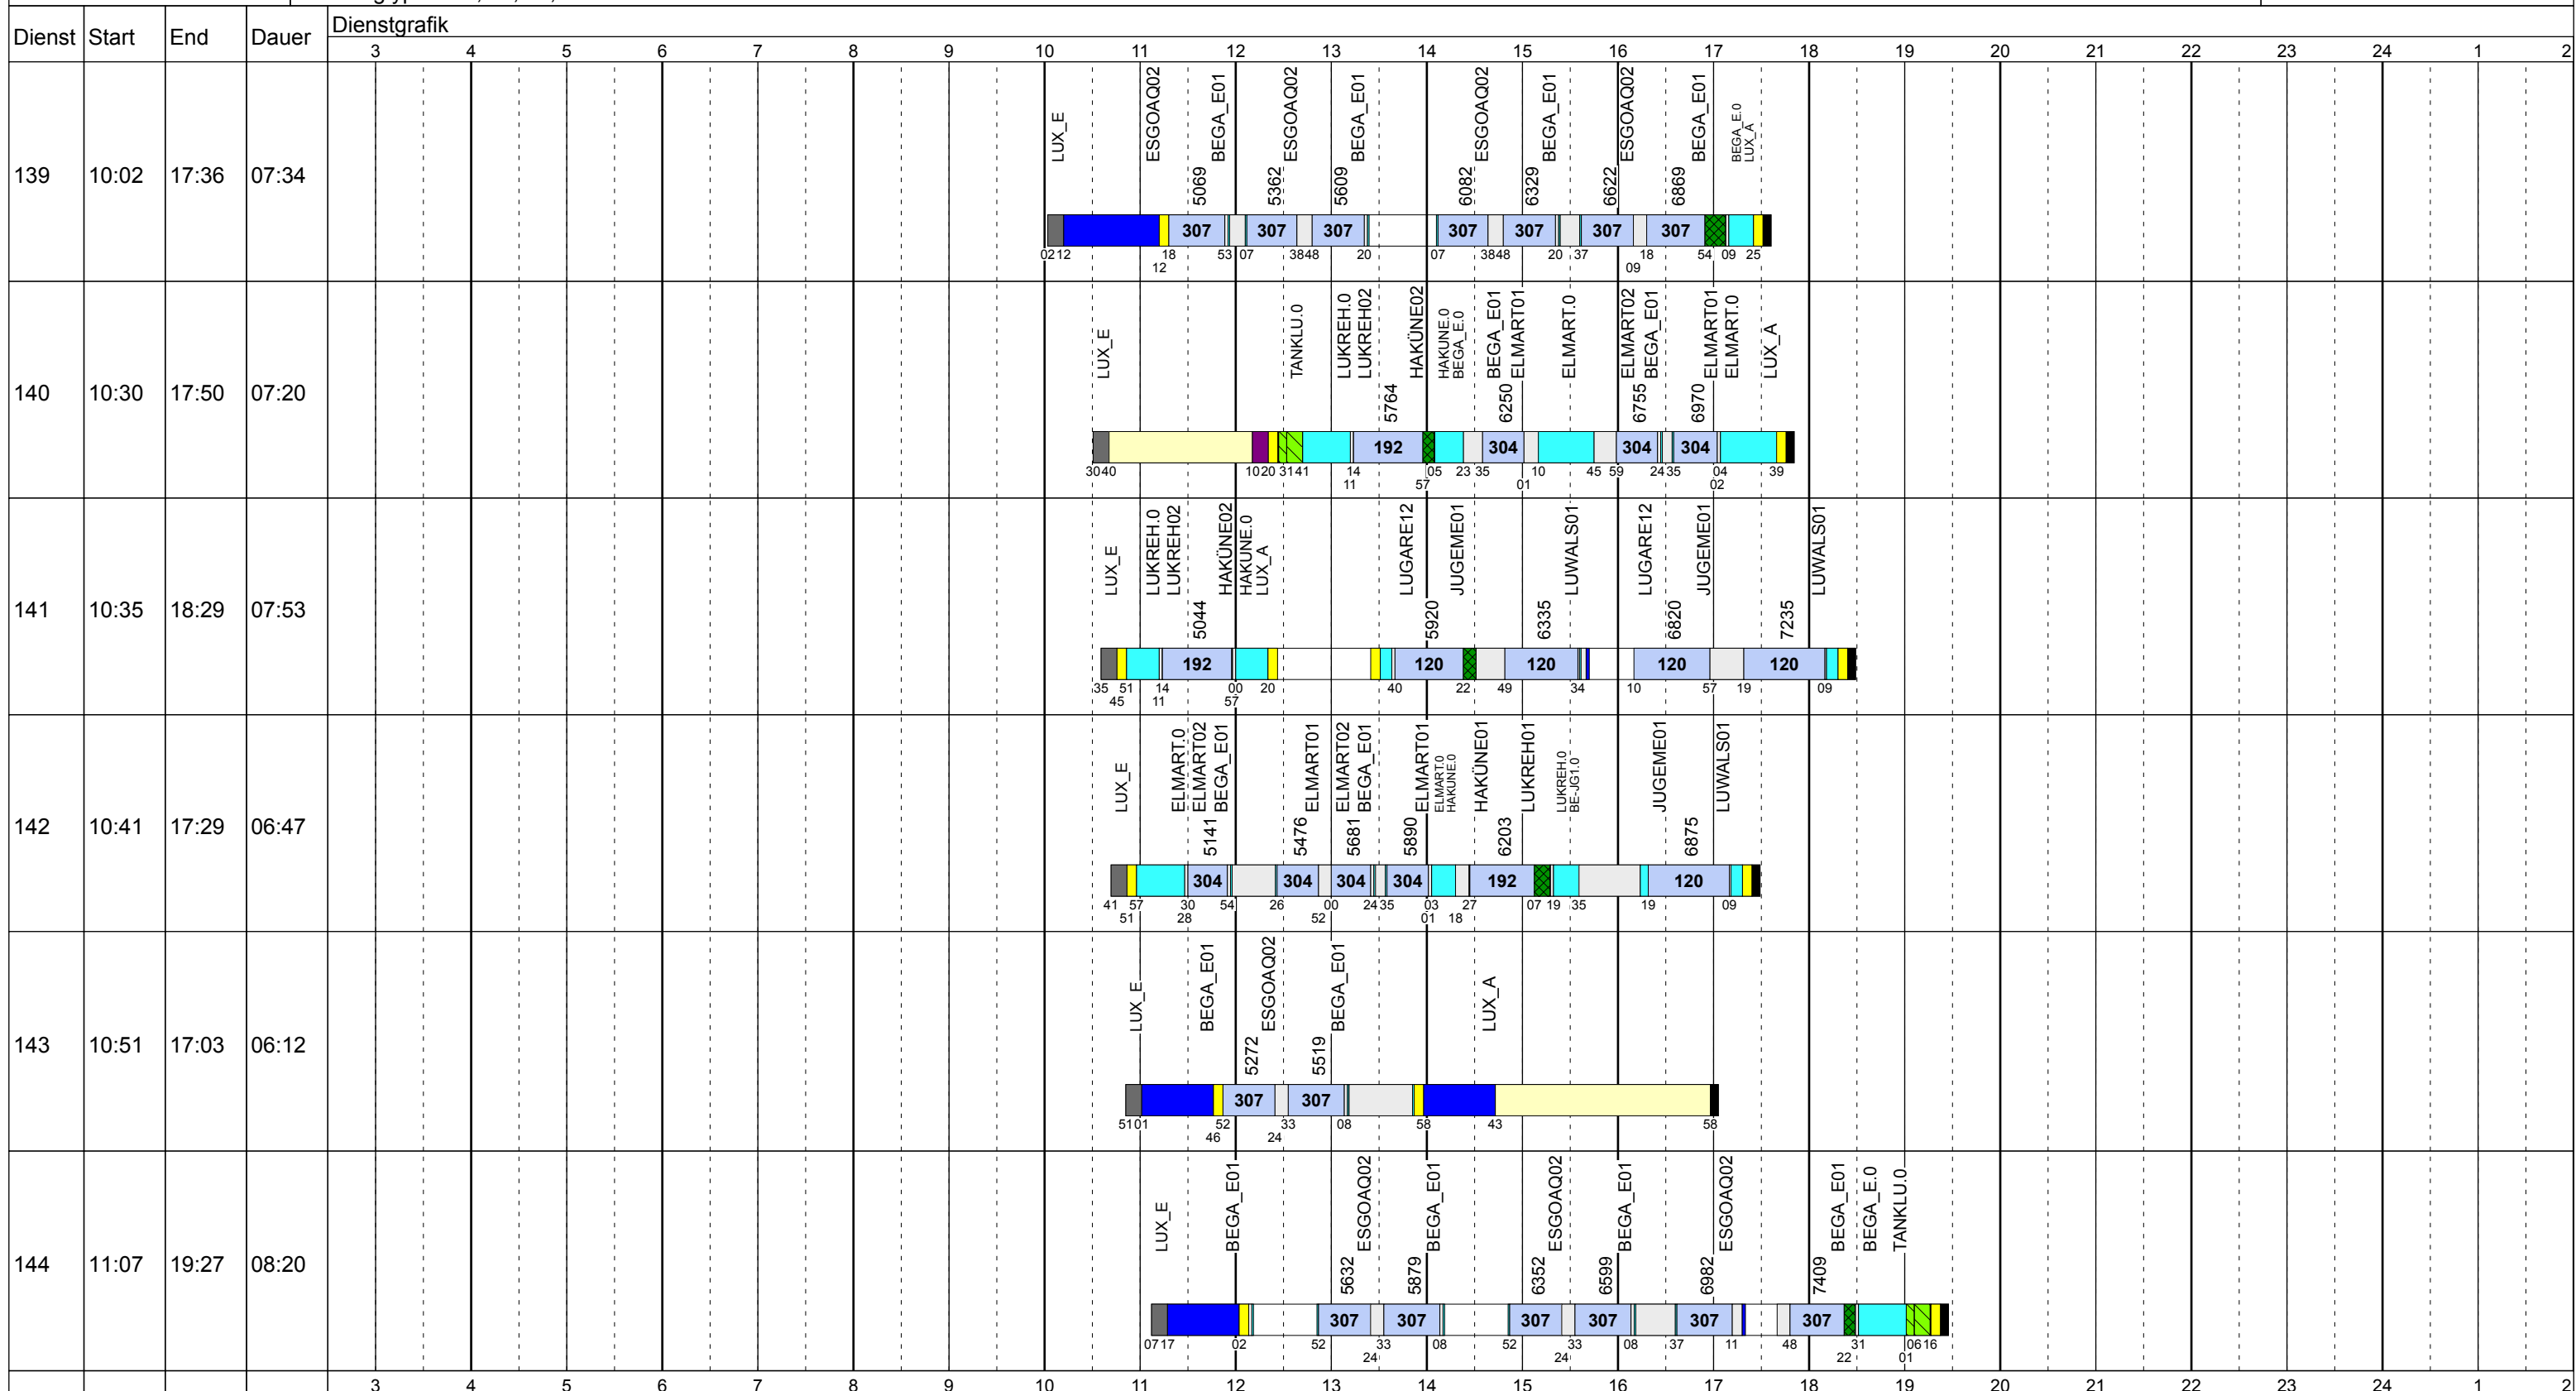

Freitag Vac

Betriebstage: Fr

Betriebshöfe: EN, EB, LUX

Fahrzeugtypen: 13, 15, 18, 13NF

Gültig ab
17.06.2018

Freitag Vac

Betriebstage: Fr
Betriebshöfe: EN, EB, LUX
Fahrzeugtypen: 13, 15, 18, 13NF

Gültig ab
17.06.2018

Dienst	Start	End	Dauer	Dienstgrafik
				3 4 5 6 7 8 9 10 11 12 13 14 15 16 17 18 19 20 21 22 23 24 1 2
145	11:09	19:23	08:14	LUX_E LUGARE12 5200 120 JUGEME01 5615 120 LUWALS01 5615 120 TANKLU.0 LUGARE14 6460 175 RECORN01 6827 175 LUGARE14 7150 175 RECORN01 7547 175 LUGARE14 7547 175
146	11:35	19:23	07:47	LUX_E 5404 192 LUKREH.0 LUKREH02 5404 192 HAKÜNE02 5843 192 HAKÜNE01 5843 192 LUKREH01 5843 192 LUKREH.0 LUX_A 6790 111 LUGARE13 6790 111 ECGARE01 7301 500 ETGAR202 ETGAR2.0 7301 500 LUX_A 7301 500
147	11:42	18:13	06:30	LUX_E LUGARE13 5368 111 ECGARE01 5368 111 LUGARE13 6131 110 LUGARE13 6131 110 ECGARE01 6538 111 LUGARE13 7031 111
148	11:44	19:50	08:05	LUX_E LUGARE12 5380 120 JUGEME01 5795 120 LUWALS01 5795 120 LUGARE14 6640 175 RECORN01 6640 175 LUGARE14 7007 175 RECORN01 7330 175 LUGARE14 7727 175
149	12:36	20:07	07:30	LUX_E 6647 304 ASGARE.0 ASGARE02 BEGA_E01 6647 304 ASGARE.0 6790 304 LUKREH02 7204 192 LUKREH01 7204 192 HAKÜNE02 7643 192 HAKÜNE01 7643 192 LUKREH01 LUKREH.0 TANKLU.0 7643 192
150	11:52	18:50	06:58	LUX_E 5902 307 BEGA_E01 6149 307 ESGOAQ02 6149 307 BEGA_E01 6442 307 ESGOAQ02 6442 307 BEGA_E01 6689 307 ESGOAQ02 7162 307 LUX_A 7162 307

Zeichenerklärung: AbIHin ■ AbIRück ■ Aufrüst ■ AusW ■ EinW ■ ESTC ■ Leerf. ■ Linienf. ■ Nach ■ Reinig ■ Rüstz. ■ Tanken ■ ÜWegZ ■ Vor ■ Wendez. ■