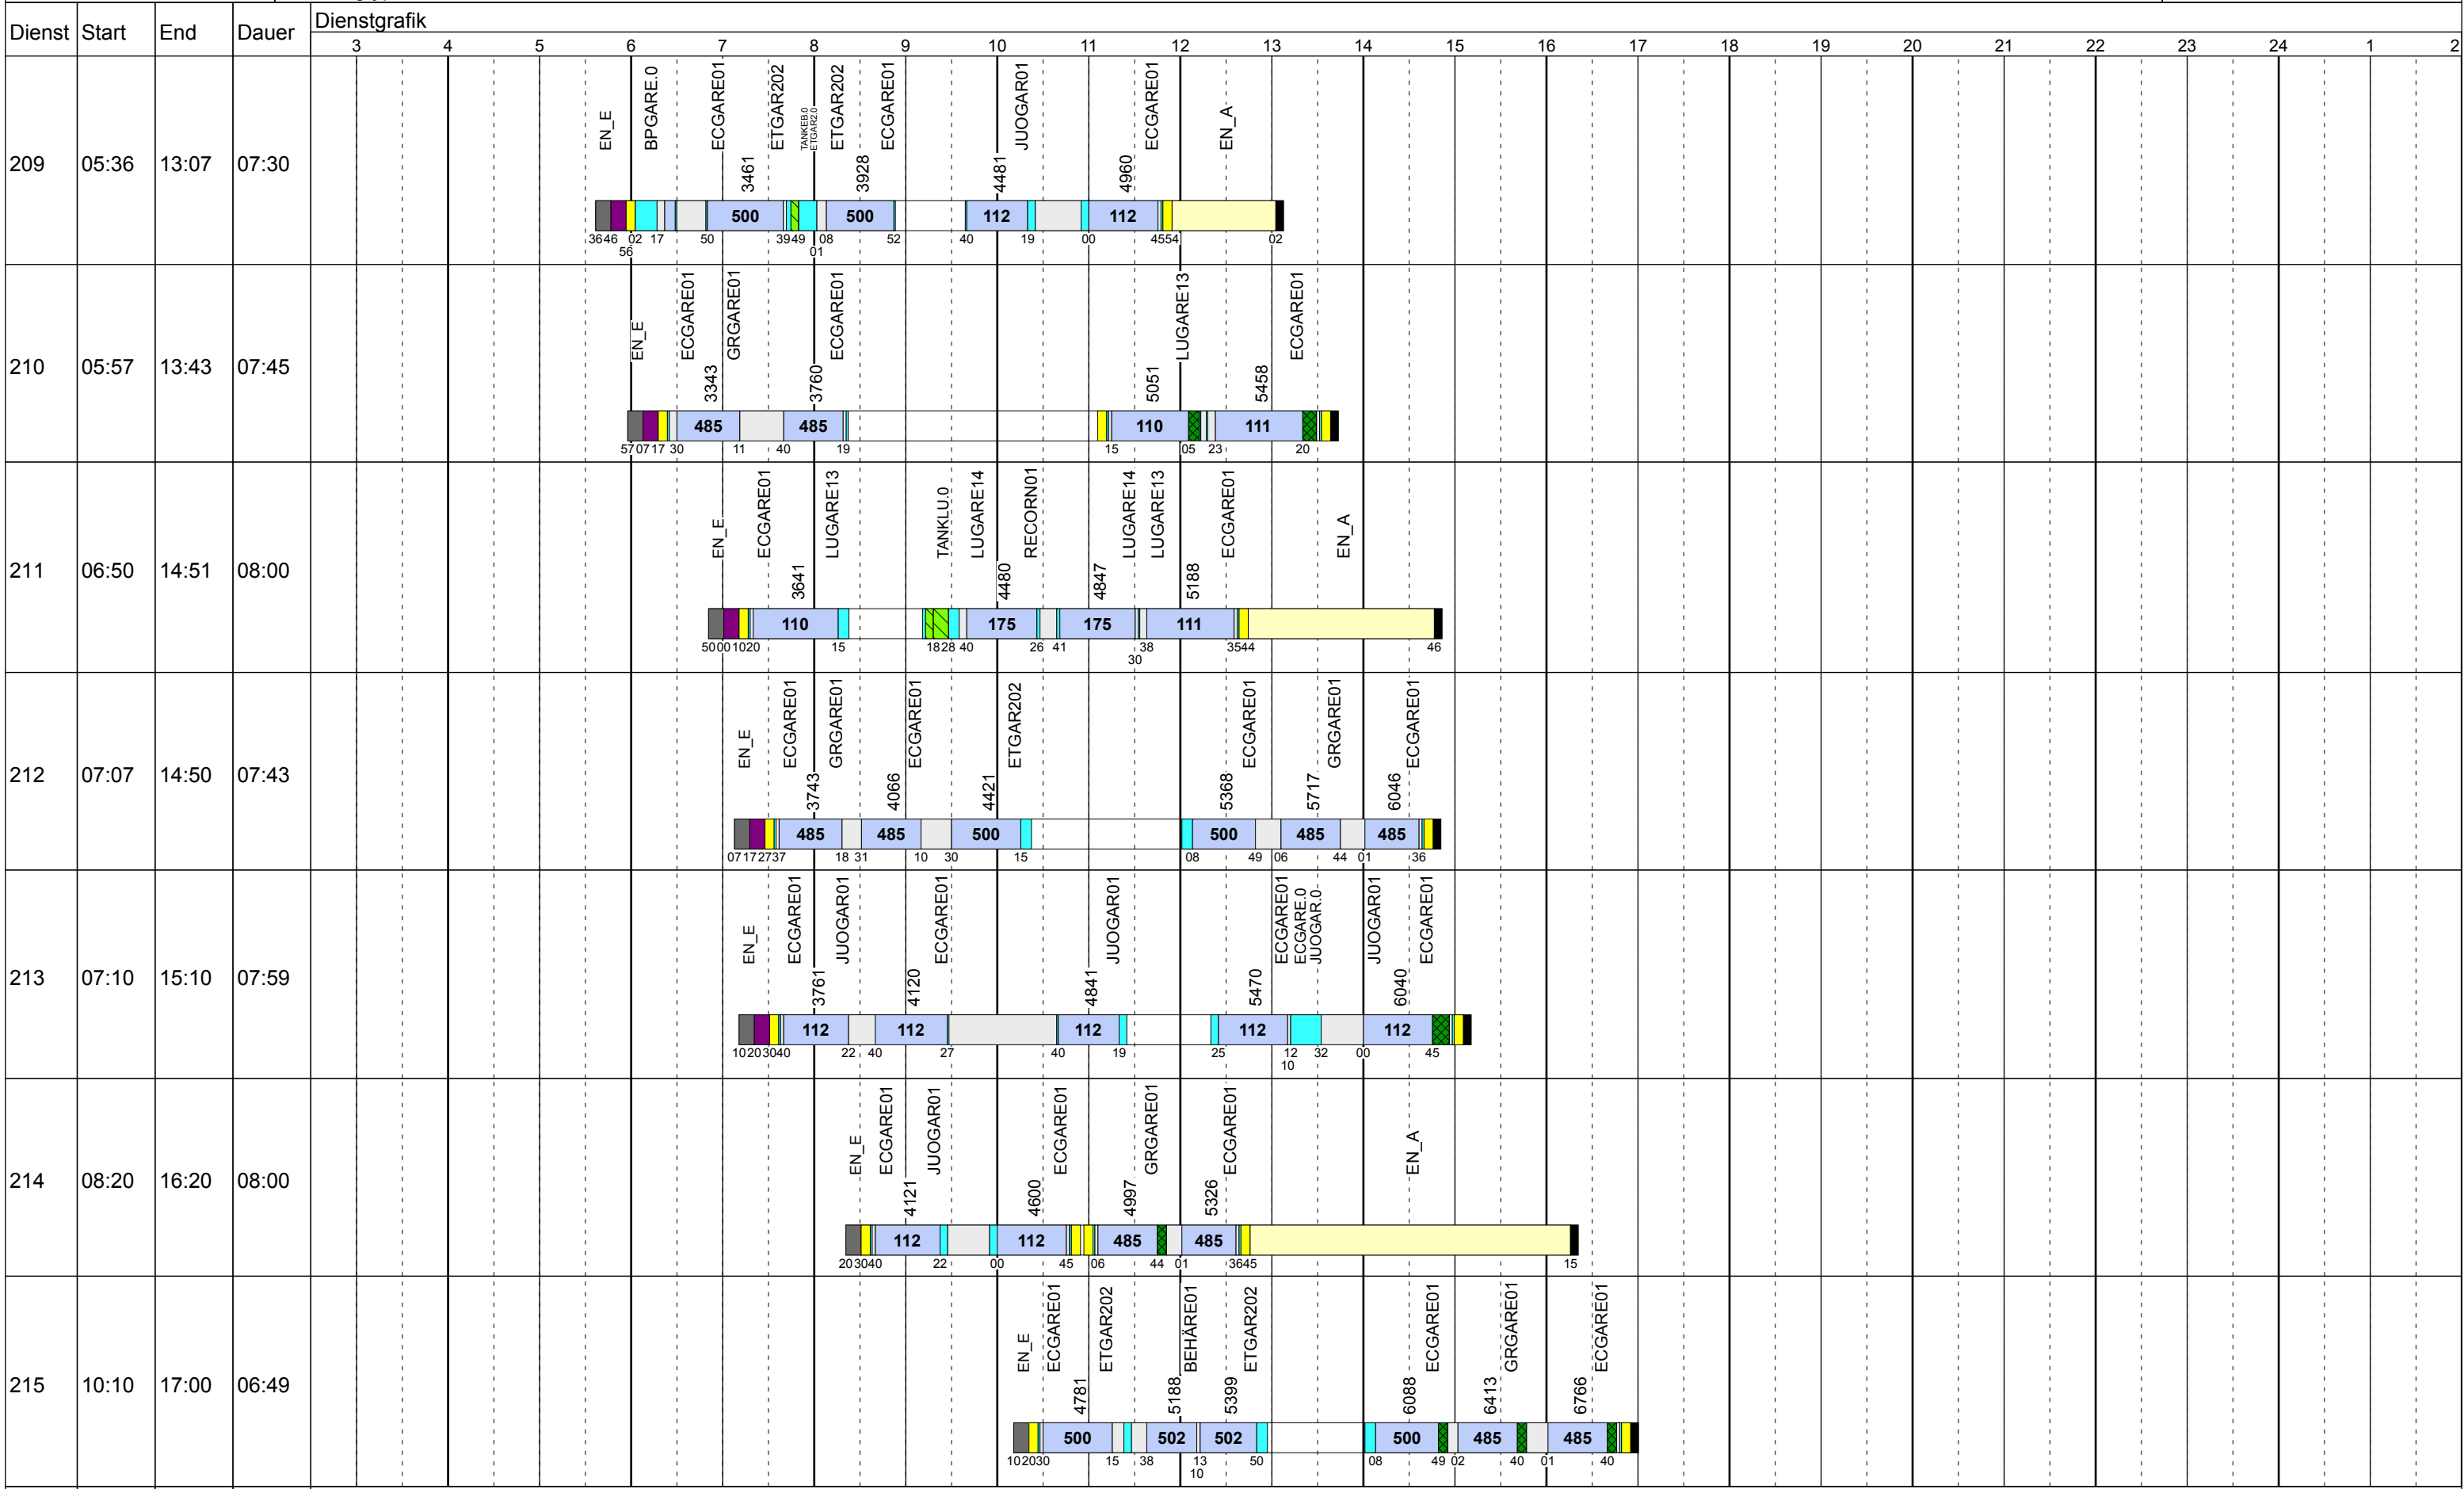

Gültig ab
17.06.2018

Freitag Vac

Betriebstage: Fr
Betriebshöfe: EN, EB, LUX
Fahrzeugtypen: 13, 15, 18, 13NF

Gültig ab
17.06.2018

Zeichenerklärung: AblHin [blue square] AblRück [blue square] Aufrüst [purple square] AusW [yellow square] EinW [yellow square] ESTC [light yellow square] Leerf. [light blue square] Linief. [light blue square] Nach [black square] Reinig [green square] Rüstz. [green square] Tanken [green square] ÜWegZ [blue square] Vor [grey square] Wendez. [grey square]