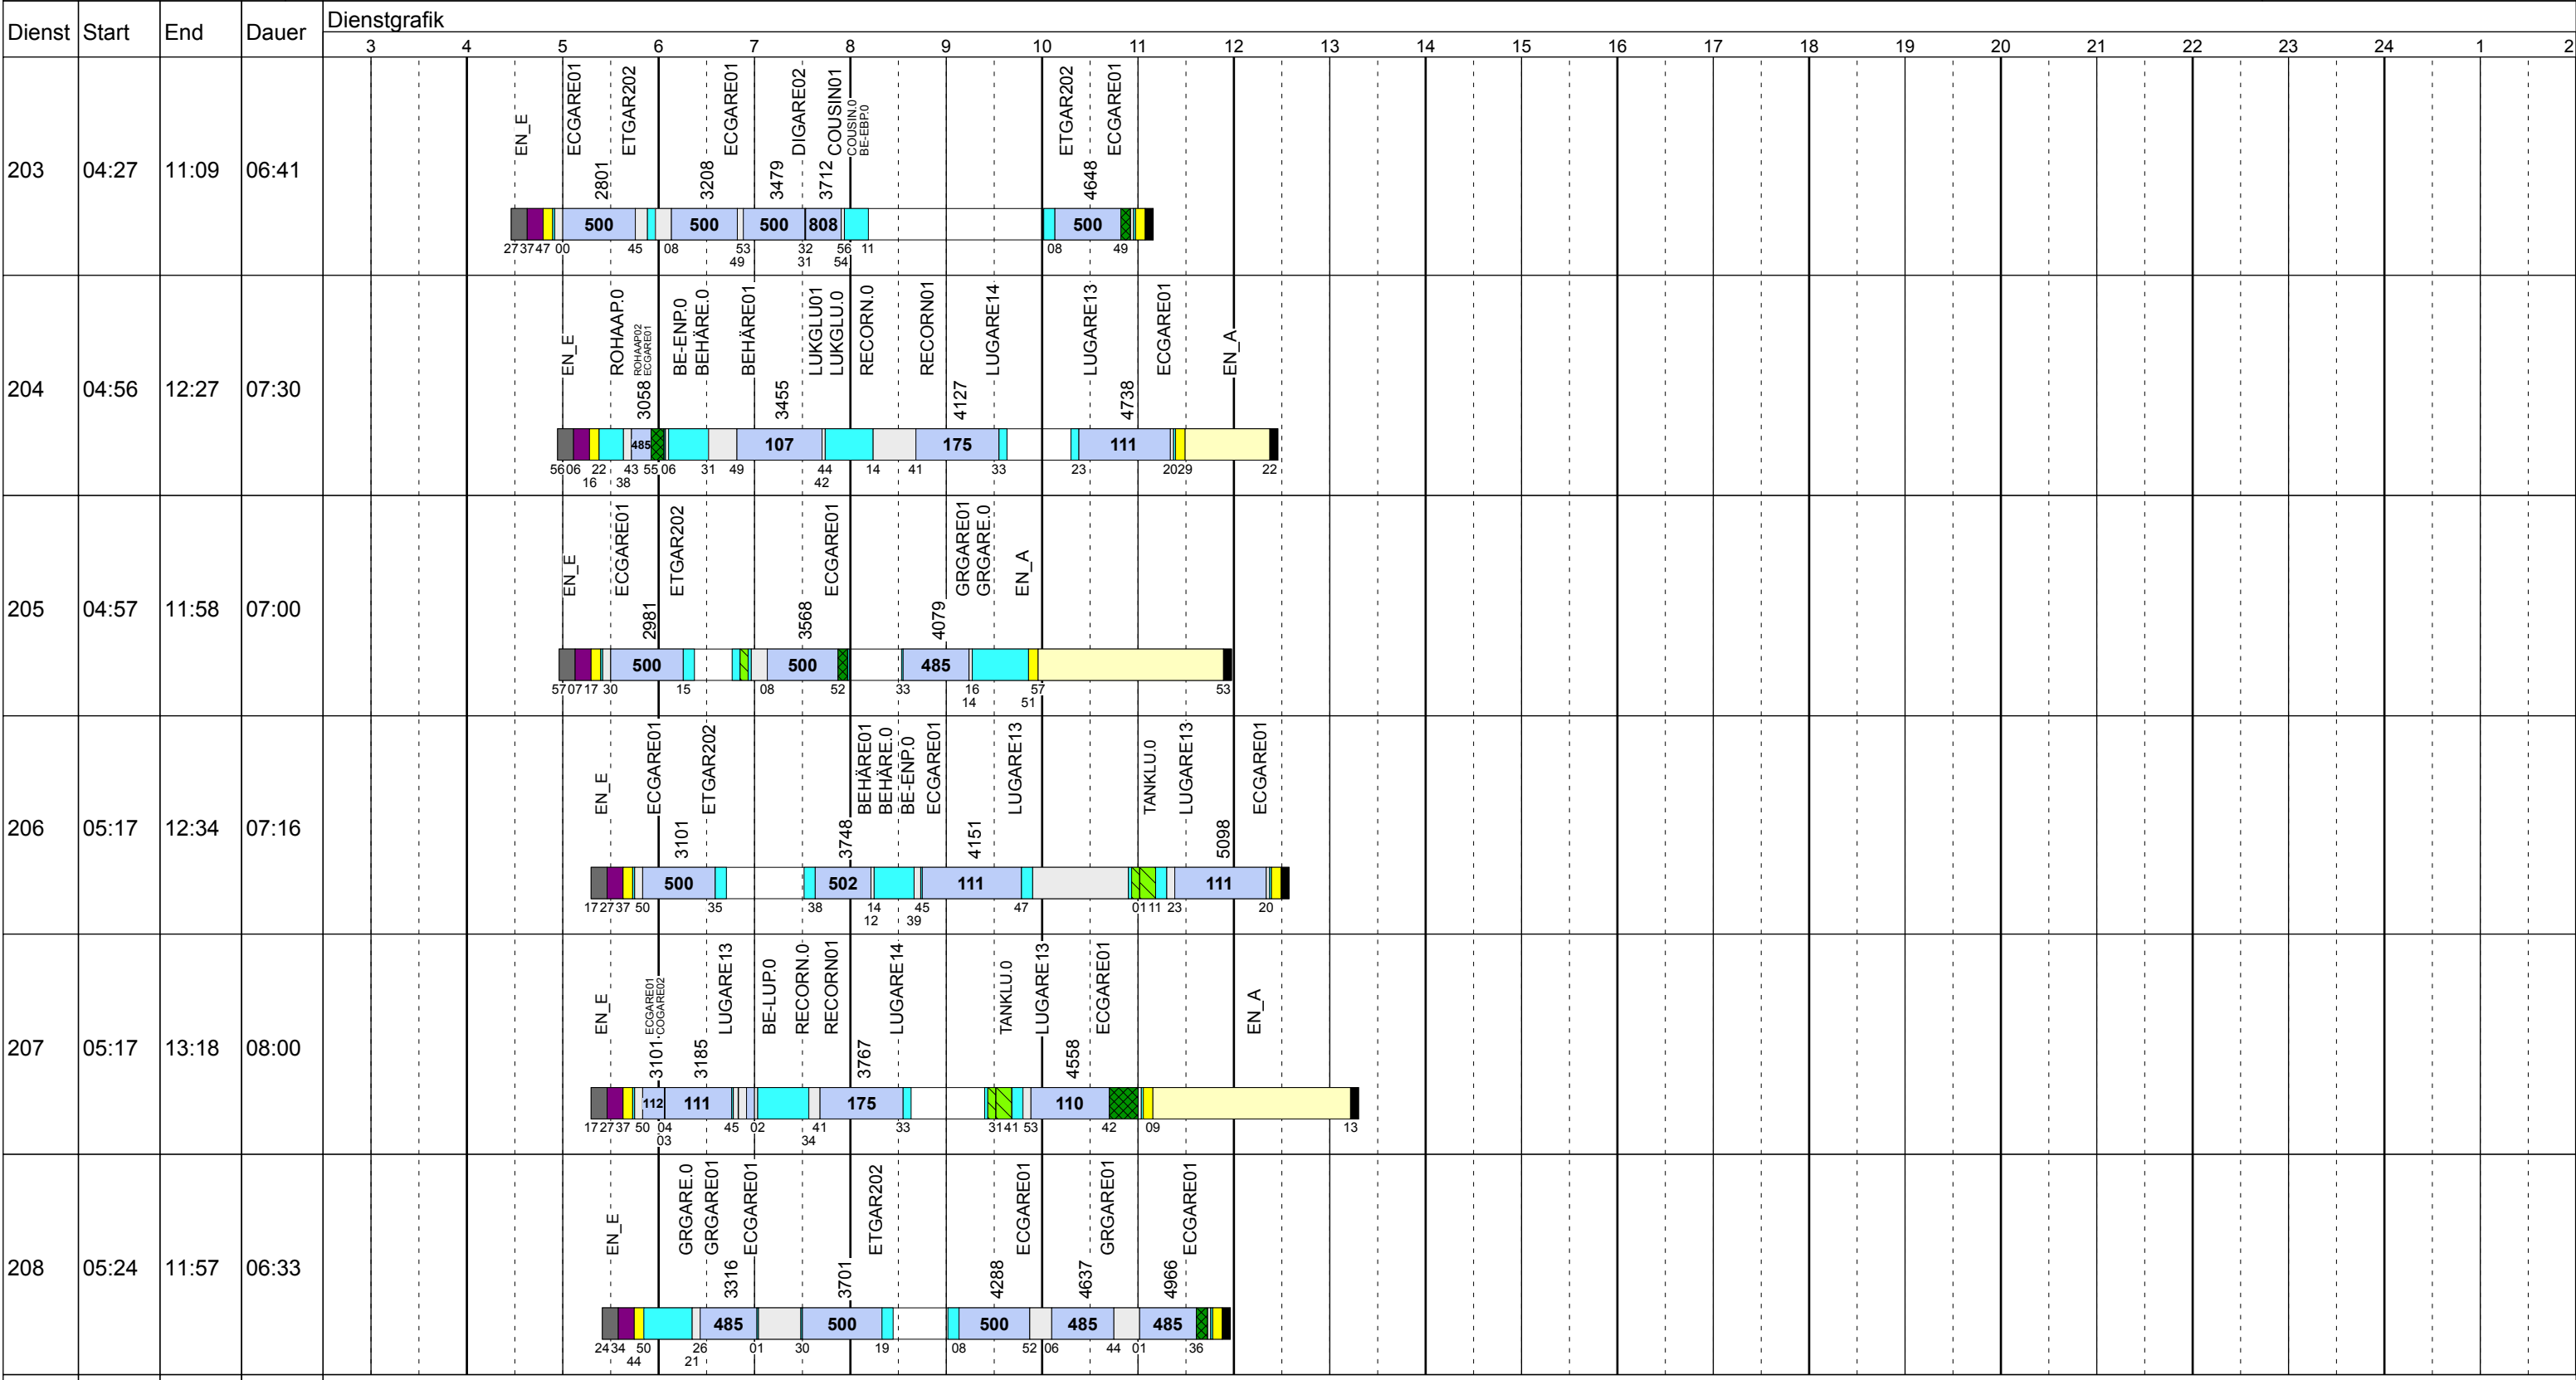

Gültig ab
17.06.2018

Freitag Vac

Betriebstage: Fr
Betriebshöfe: EN, EB, LUX
Fahrzeugtypen: 13, 15, 18, 13NF

Gültig ab
17.06.2018

Zeichenerklärung: AblHin [blue square] AblRück [blue square] Aufrüst [purple square] AusW [yellow square] EinW [yellow square] ESTC [light yellow square] Leerf. [light blue square] Linief. [light blue square] Nach [black square] Reinig [green square] Rüstz. [green square] Tanken [green square] ÜWegZ [blue square] Vor [grey square] Wendez. [grey square]