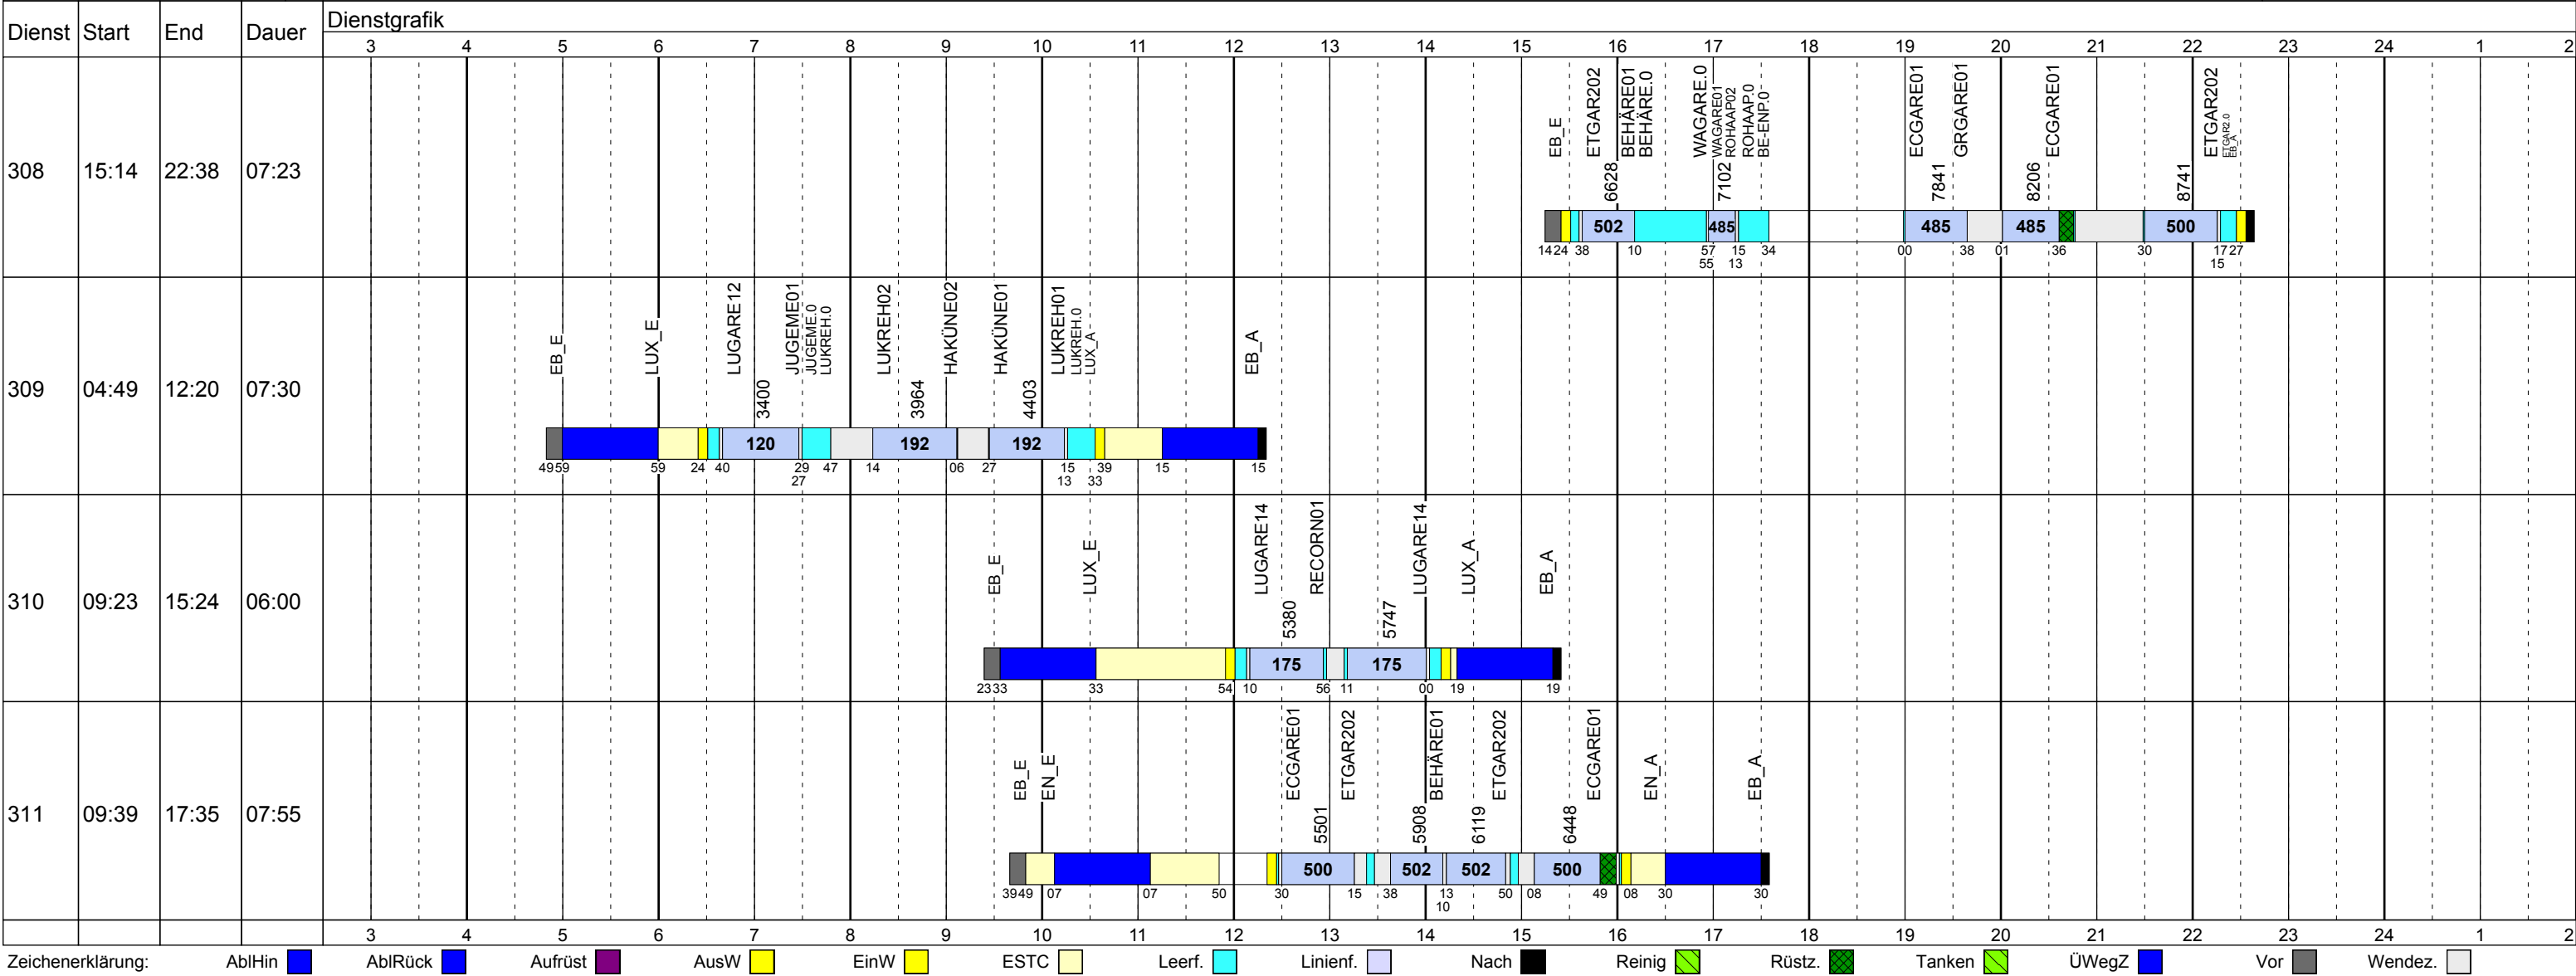

Freitag Vac

Betriebstage: Fr
Betriebshöfe: EN, EB, LUX
Fahrzeugtypen: 13, 15, 18, 13NF

Gültig ab
17.06.2018

Zeichenerklärung: AbIHin (dark blue), AbIRück (blue), Aufrüst (purple), AusW (yellow), EinW (light yellow), ESTC (light green), Leerf. (cyan), Linienf. (light blue), Nach (black), Reinig (green), Rüstz. (dark green), Tanken (light green), ÜWegZ (dark blue), Vor (grey), Wendez. (light grey)