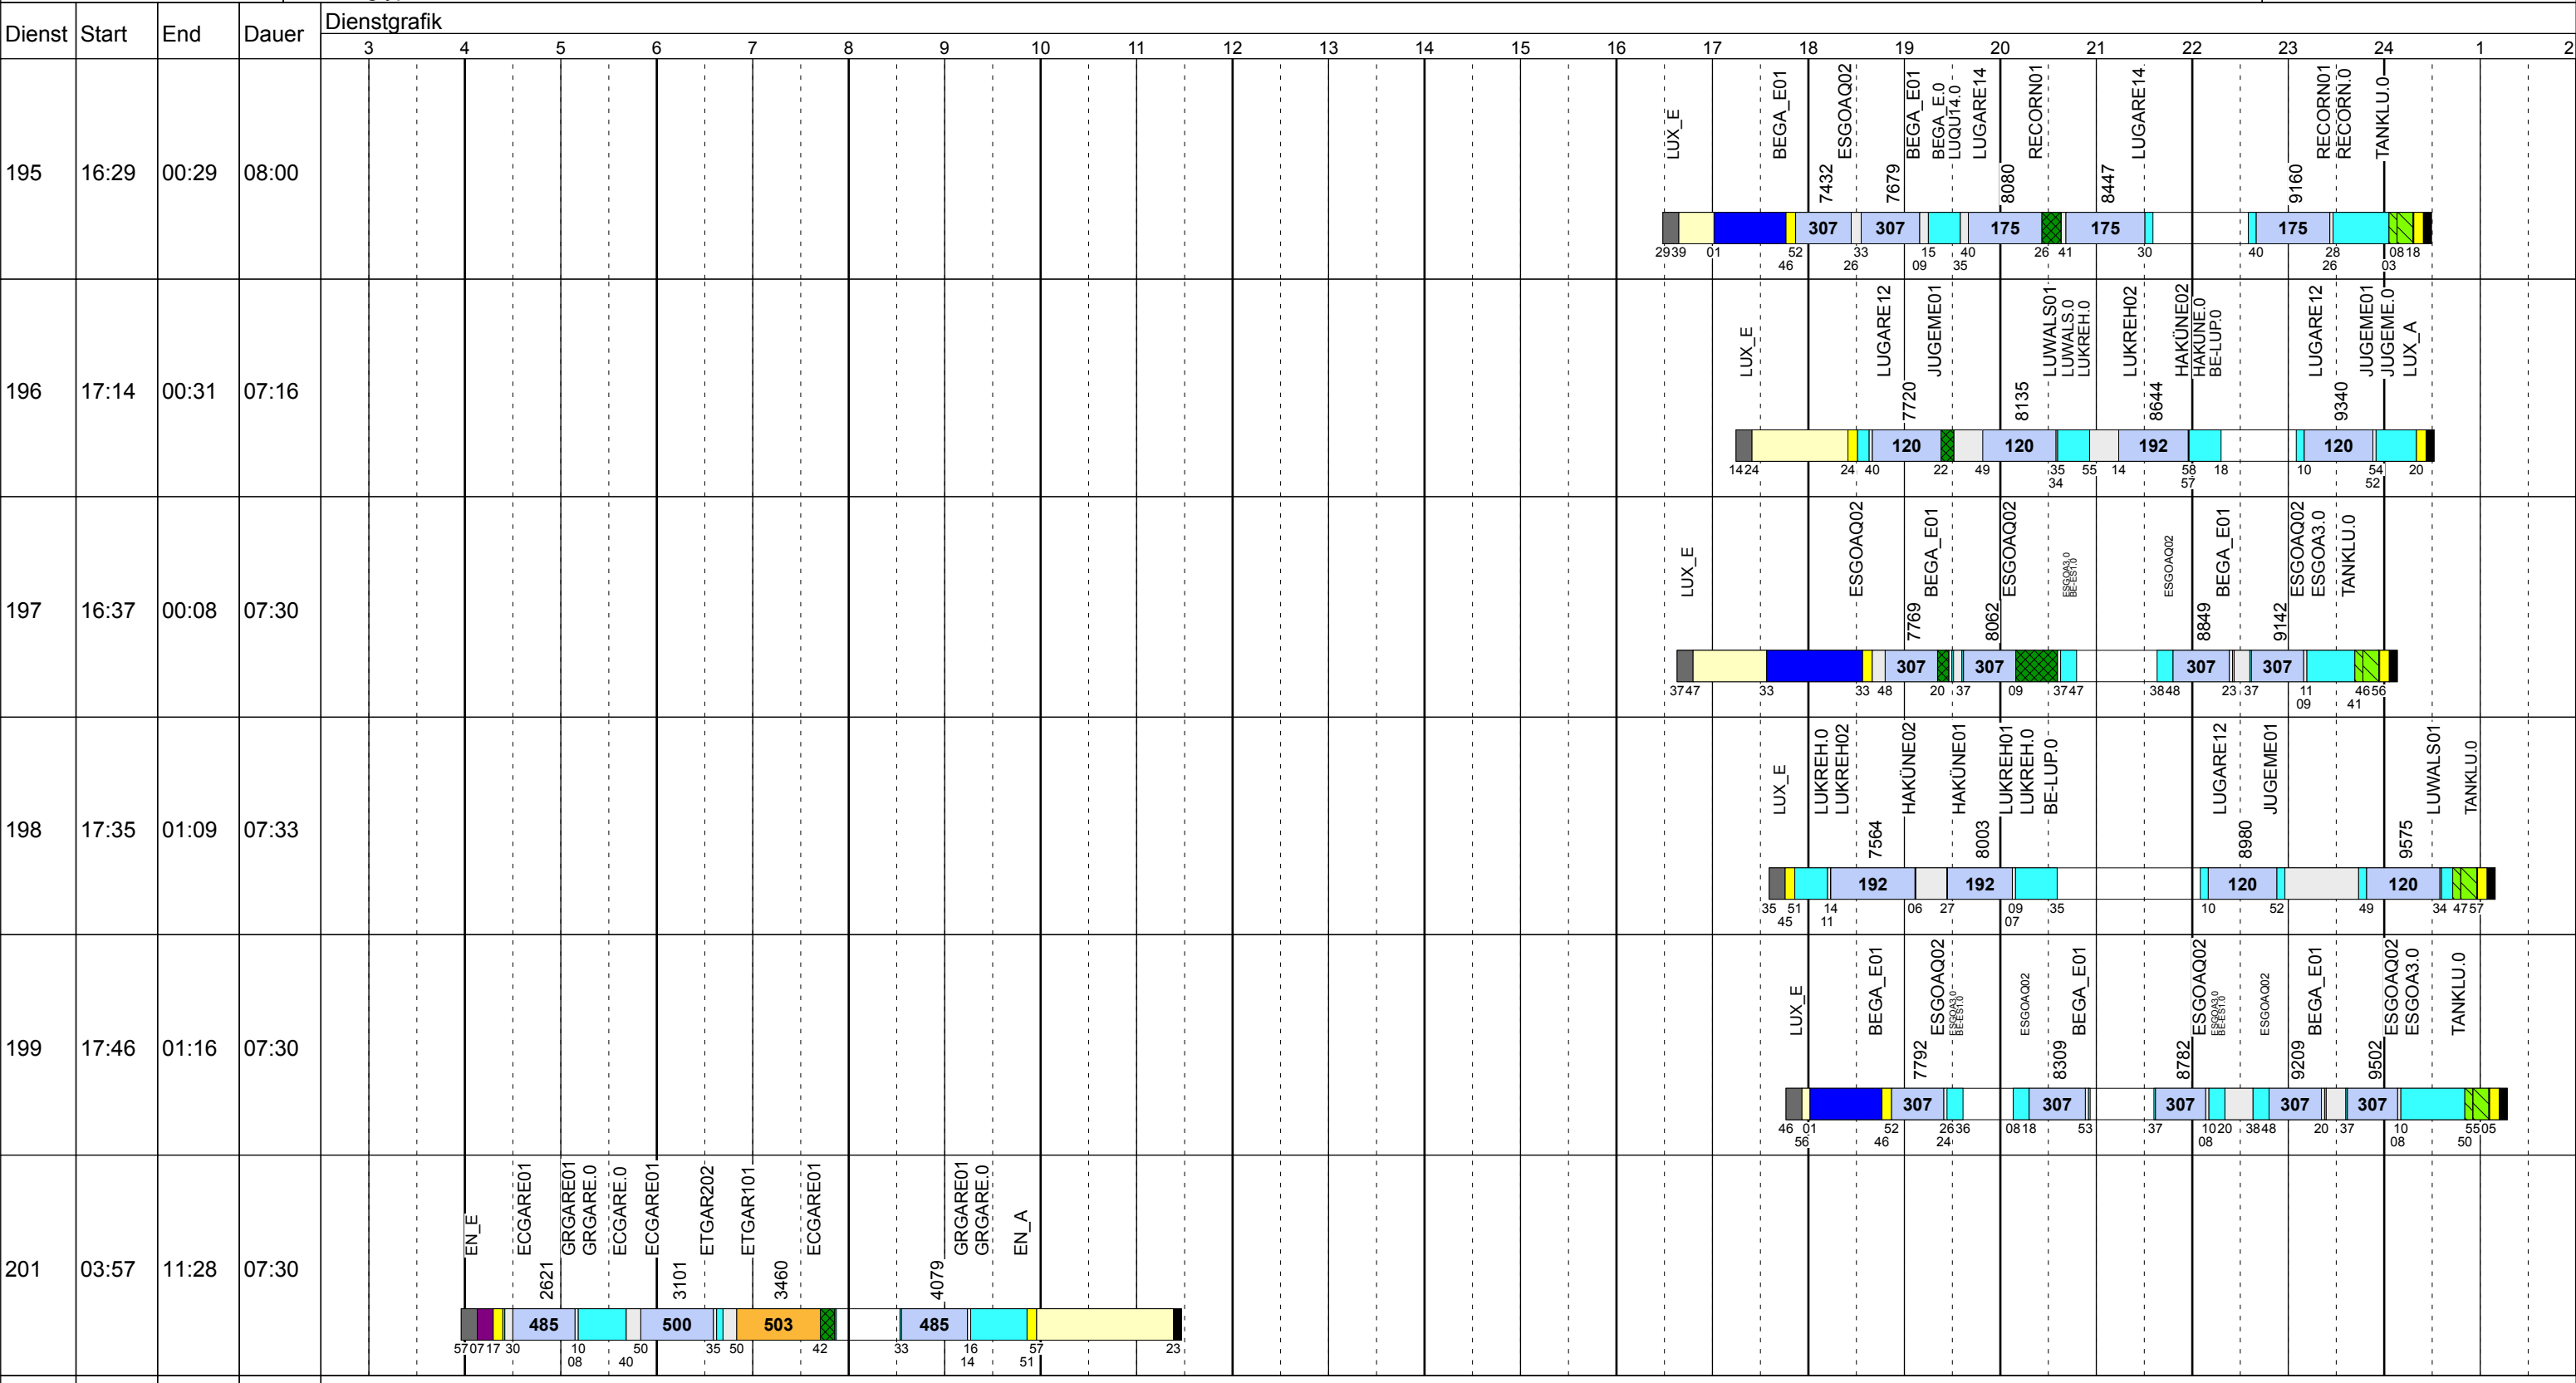

Freitag Scol
Betriebstage: Fr
Betriebshöfe: EN, EB, LUX
Fahrzeugtypen: 13, 15, 18, 13NF

Gültig ab
17.06.2018

Freitag Scol

Betriebstage: Fr
Betriebshöfe: EN, EB, LUX
Fahrzeugtypen: 13, 15, 18, 13NF

Gültig ab
17.06.2018

Dienst	Start	End	Dauer	Dienstgrafik																											
				3	4	5	6	7	8	9	10	11	12	13	14	15	16	17	18	19	20	21	22	23	24	1	2				
202	04:17	11:18	07:00			EN_E 1727375003 EGGARE01 2741 EGGARE02 112 2825 111 4557 LUGARE13 BE-LUP.0 MODAUN.0 MODAUN01 3383 LUGARE14 LUGARE13 LUGARE13 JULJUN01 173 44 965 40 JUOGAR01 4120 EGGARE01 EGGARE0 TANKEN.0 294400 112 EN_A 13																									
203	04:27	11:43	07:15			EN_E 27374700 ECGARE01 2801 ETGAR202 4508 500 3208 ECGARE01 5349 500 3479 DIGARE02 3712 COUSIN01 COUSIN0 BEFBO 5611 808 ETGAR202 4288 ECGARE01 ECGARE0 TANKEN.0 540925 500 EN_A 38																									
204	04:56	11:57	07:00			EN_E 56062216 ROHAAP.0 ROHAAR02 EGGARE01 3058 3058 ROHAAR02 EGGARE01 485 3286 ECBELLO1 OSDUERO1 OSDUERO 3286 3389 LUGARE13 LUGARE19 LULLYC01 LULLYC TANKLU.0 3756 58 950 2333 LUGARE13 4558 110 EGGARE01 4251 EN_A 52																									
205	05:17	13:17	08:00			EN_E 1727375003 EGGARE01 3101 COGARE02 112 3185 LUGARE13 4502 111 BE-LUP.0 BEHARE.0 BEHARE01 3971 ETGAR202 ETGAR2.0 5250 EN_A 3238 112																									
206	05:44	13:44	08:00			EN_E 44540417 EGGARE01 3263 EGGARE01 485 GRGARE01 GRGARE.0 RECORNO.0 RECORNO1 3767 LUGARE14 LUQU14.0 BE-ENP.0 4637 EGGARE01 GRGARE01 4966 EGGARE01 EN_A 39																									
207	05:47	12:49	07:01			EN_E 4757072033 EGGARE01 3281 COGARE02 112 3365 LUGARE13 LUGARE14 CEIN.0 185 BE-RE1.0 RECORNO1 4127 LUGARE14 TANKLU.0 LUGARE13 5188 EGGARE01 111 35																									

Zeichenerklärung: AblHin ■ AblRück ■ Aufrüst ■ AusW ■ EinW ■ ESTC ■ Leerf. ■ Linief. ■ Nach ■ Reinig ■ Rüstz. ■ Tanken ■ ÜWegZ ■ Vor ■ Wendez. ■