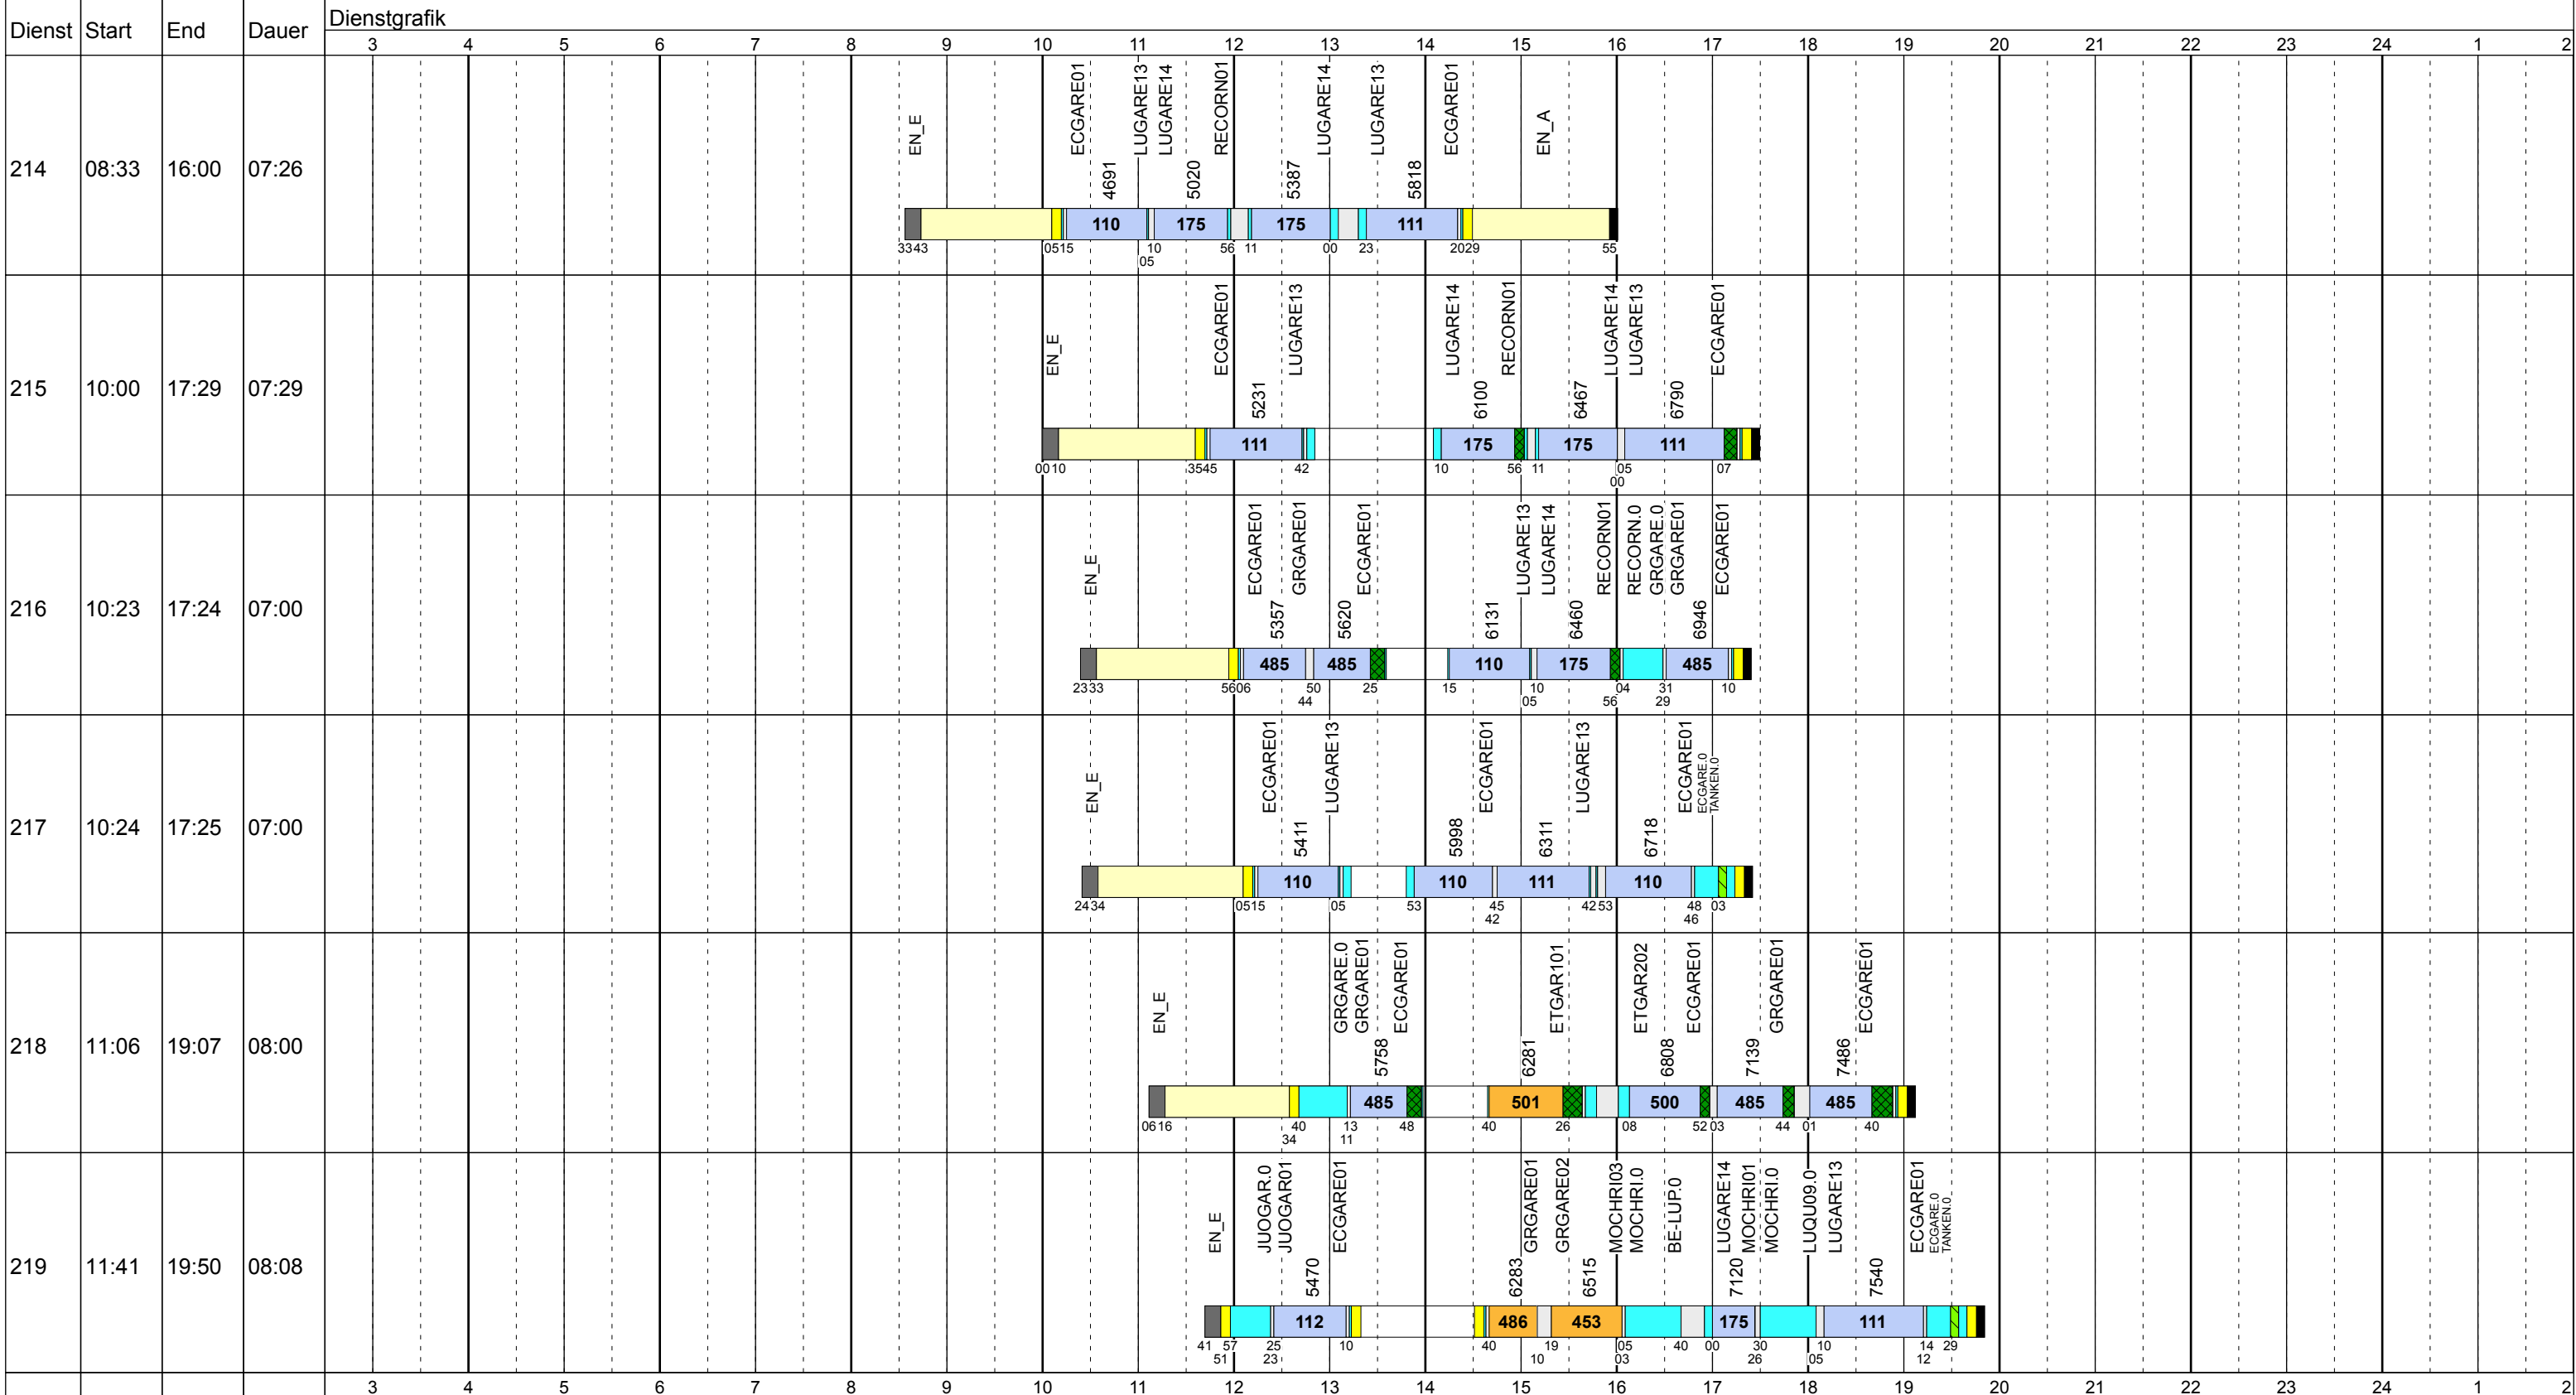

Freitag Scol

Betriebstage: Fr
Betriebshöfe: EN, EB, LUX
Fahrzeugtypen: 13, 15, 18, 13NF

Gültig ab
17.06.2018

Dienst	Start	End	Dauer	Dienstgrafik																							
				3	4	5	6	7	8	9	10	11	12	13	14	15	16	17	18	19	20	21	22	23	24	1	2
208	05:53	13:59	08:05				EN_E	ECGARE01	GRGARE02	GRGARE01	ECGARE01																
209	05:57	14:03	08:05				EN_E	ECGARE01	GRGARE01	ECGARE01																	
210	06:27	15:03	08:35				EN_E	ECGARE01	ETLTC01	ETGAR202	ECGARE01	ECGARE.0	EB_A														
211	06:43	15:11	08:27				EN_E	TANKEN.0	ECGARE.0	ECGARE01	GRGARE01	ECGARE01															
212	06:46	14:56	08:10				EN_E	TANKEN.0	ECGARE.0	ECGARE01	JUOGAR01	ECGARE01															
213	07:10	15:11	08:00				EN_E	ECGARE01	ETGAR202	ETGAR2.0	EN_A	ECGARE01	JUOGAR01	JUOGAR.0	LUQU13.0	LUQU13	ECGARE01	EN_A									

Freitag Scol

Betriebstage: Fr

Betriebshöfe: EN, EB, LUX

Fahrzeugtypen: 13, 15, 18, 13NF

Gültig ab
17.06.2018

Zeichenerklärung: AbIHin AbIRück Aufrüst AusW EinW ESTC Leerf. Linienf. Nach Reinig Rüstz. Tanken ÜWegZ Vor Wendez.