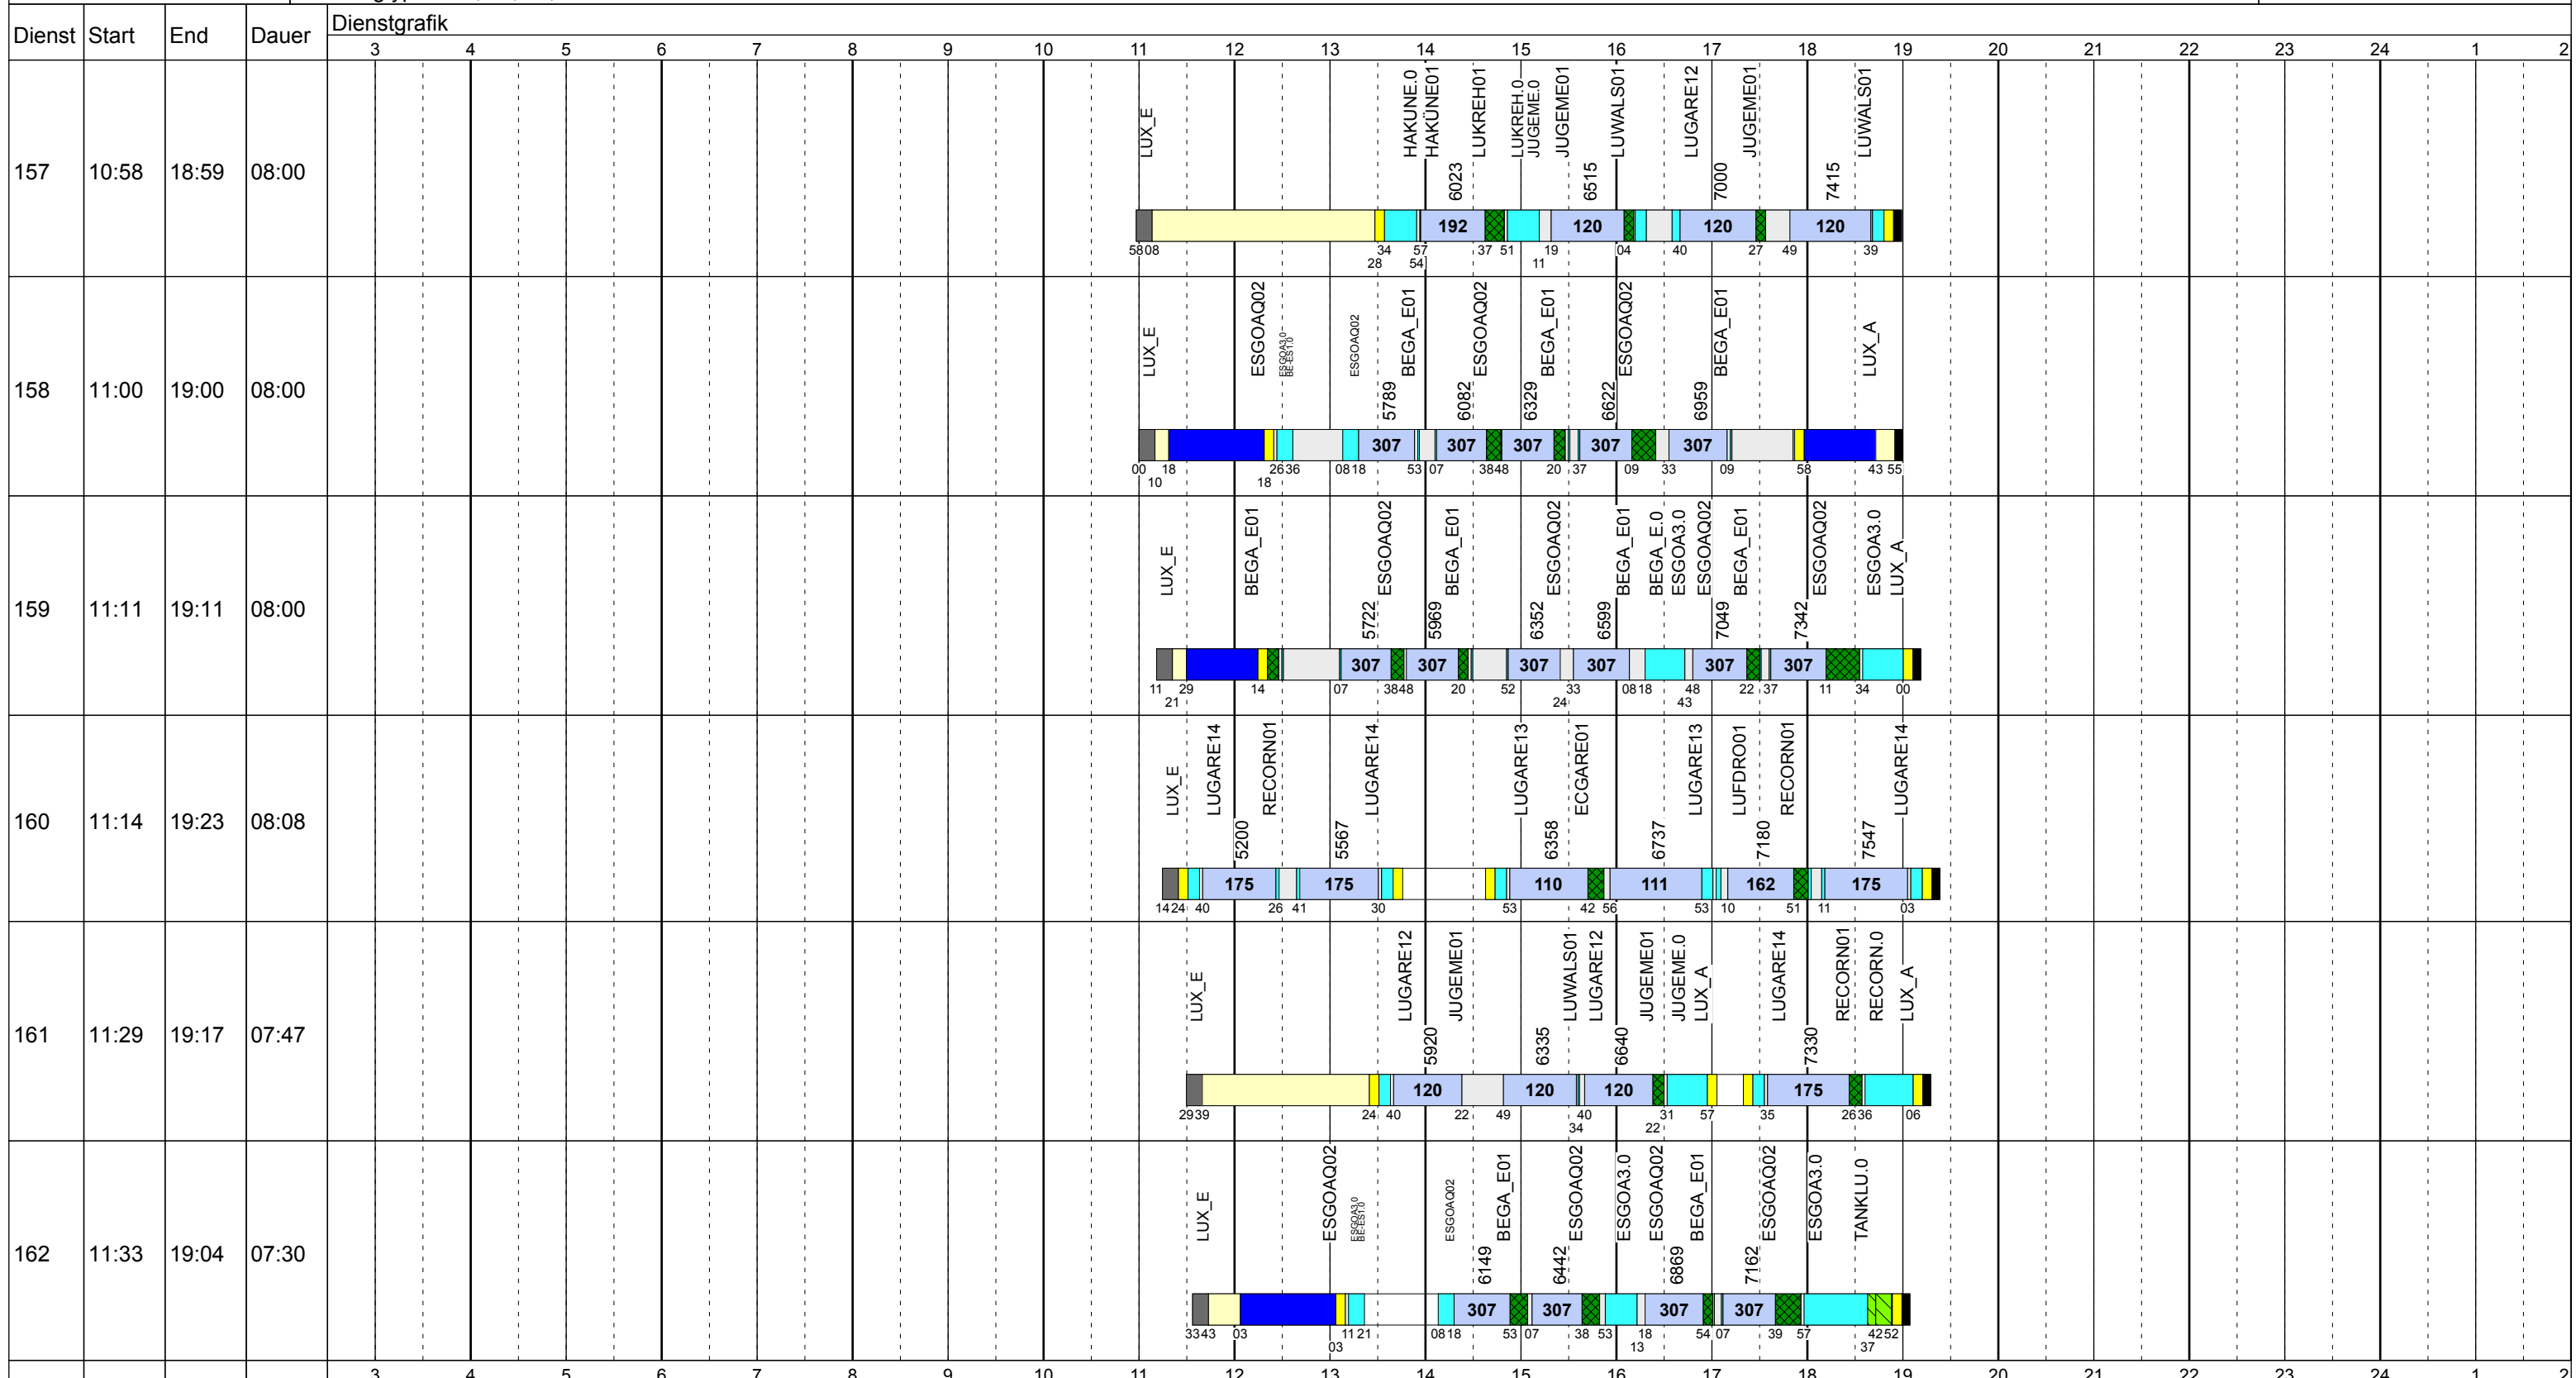

Freitag Scol

Betriebstage: Fr
Betriebshöfe: EN, EB, LUX
Fahrzeugtypen: 13, 15, 18, 13NF

Gültig ab
17.06.2018

Zeichenerklärung: AbIHin (dark blue), AbIRück (light blue), Aufrüst (purple), AusW (yellow), EinW (orange), ESTC (light yellow), Leerf. (cyan), Linienf. (grey), Nach (black), Reinig (green), Rüstz. (dark green), Tanken (light green), ÜWegZ (dark blue), Vor (grey), Wendez. (light grey)