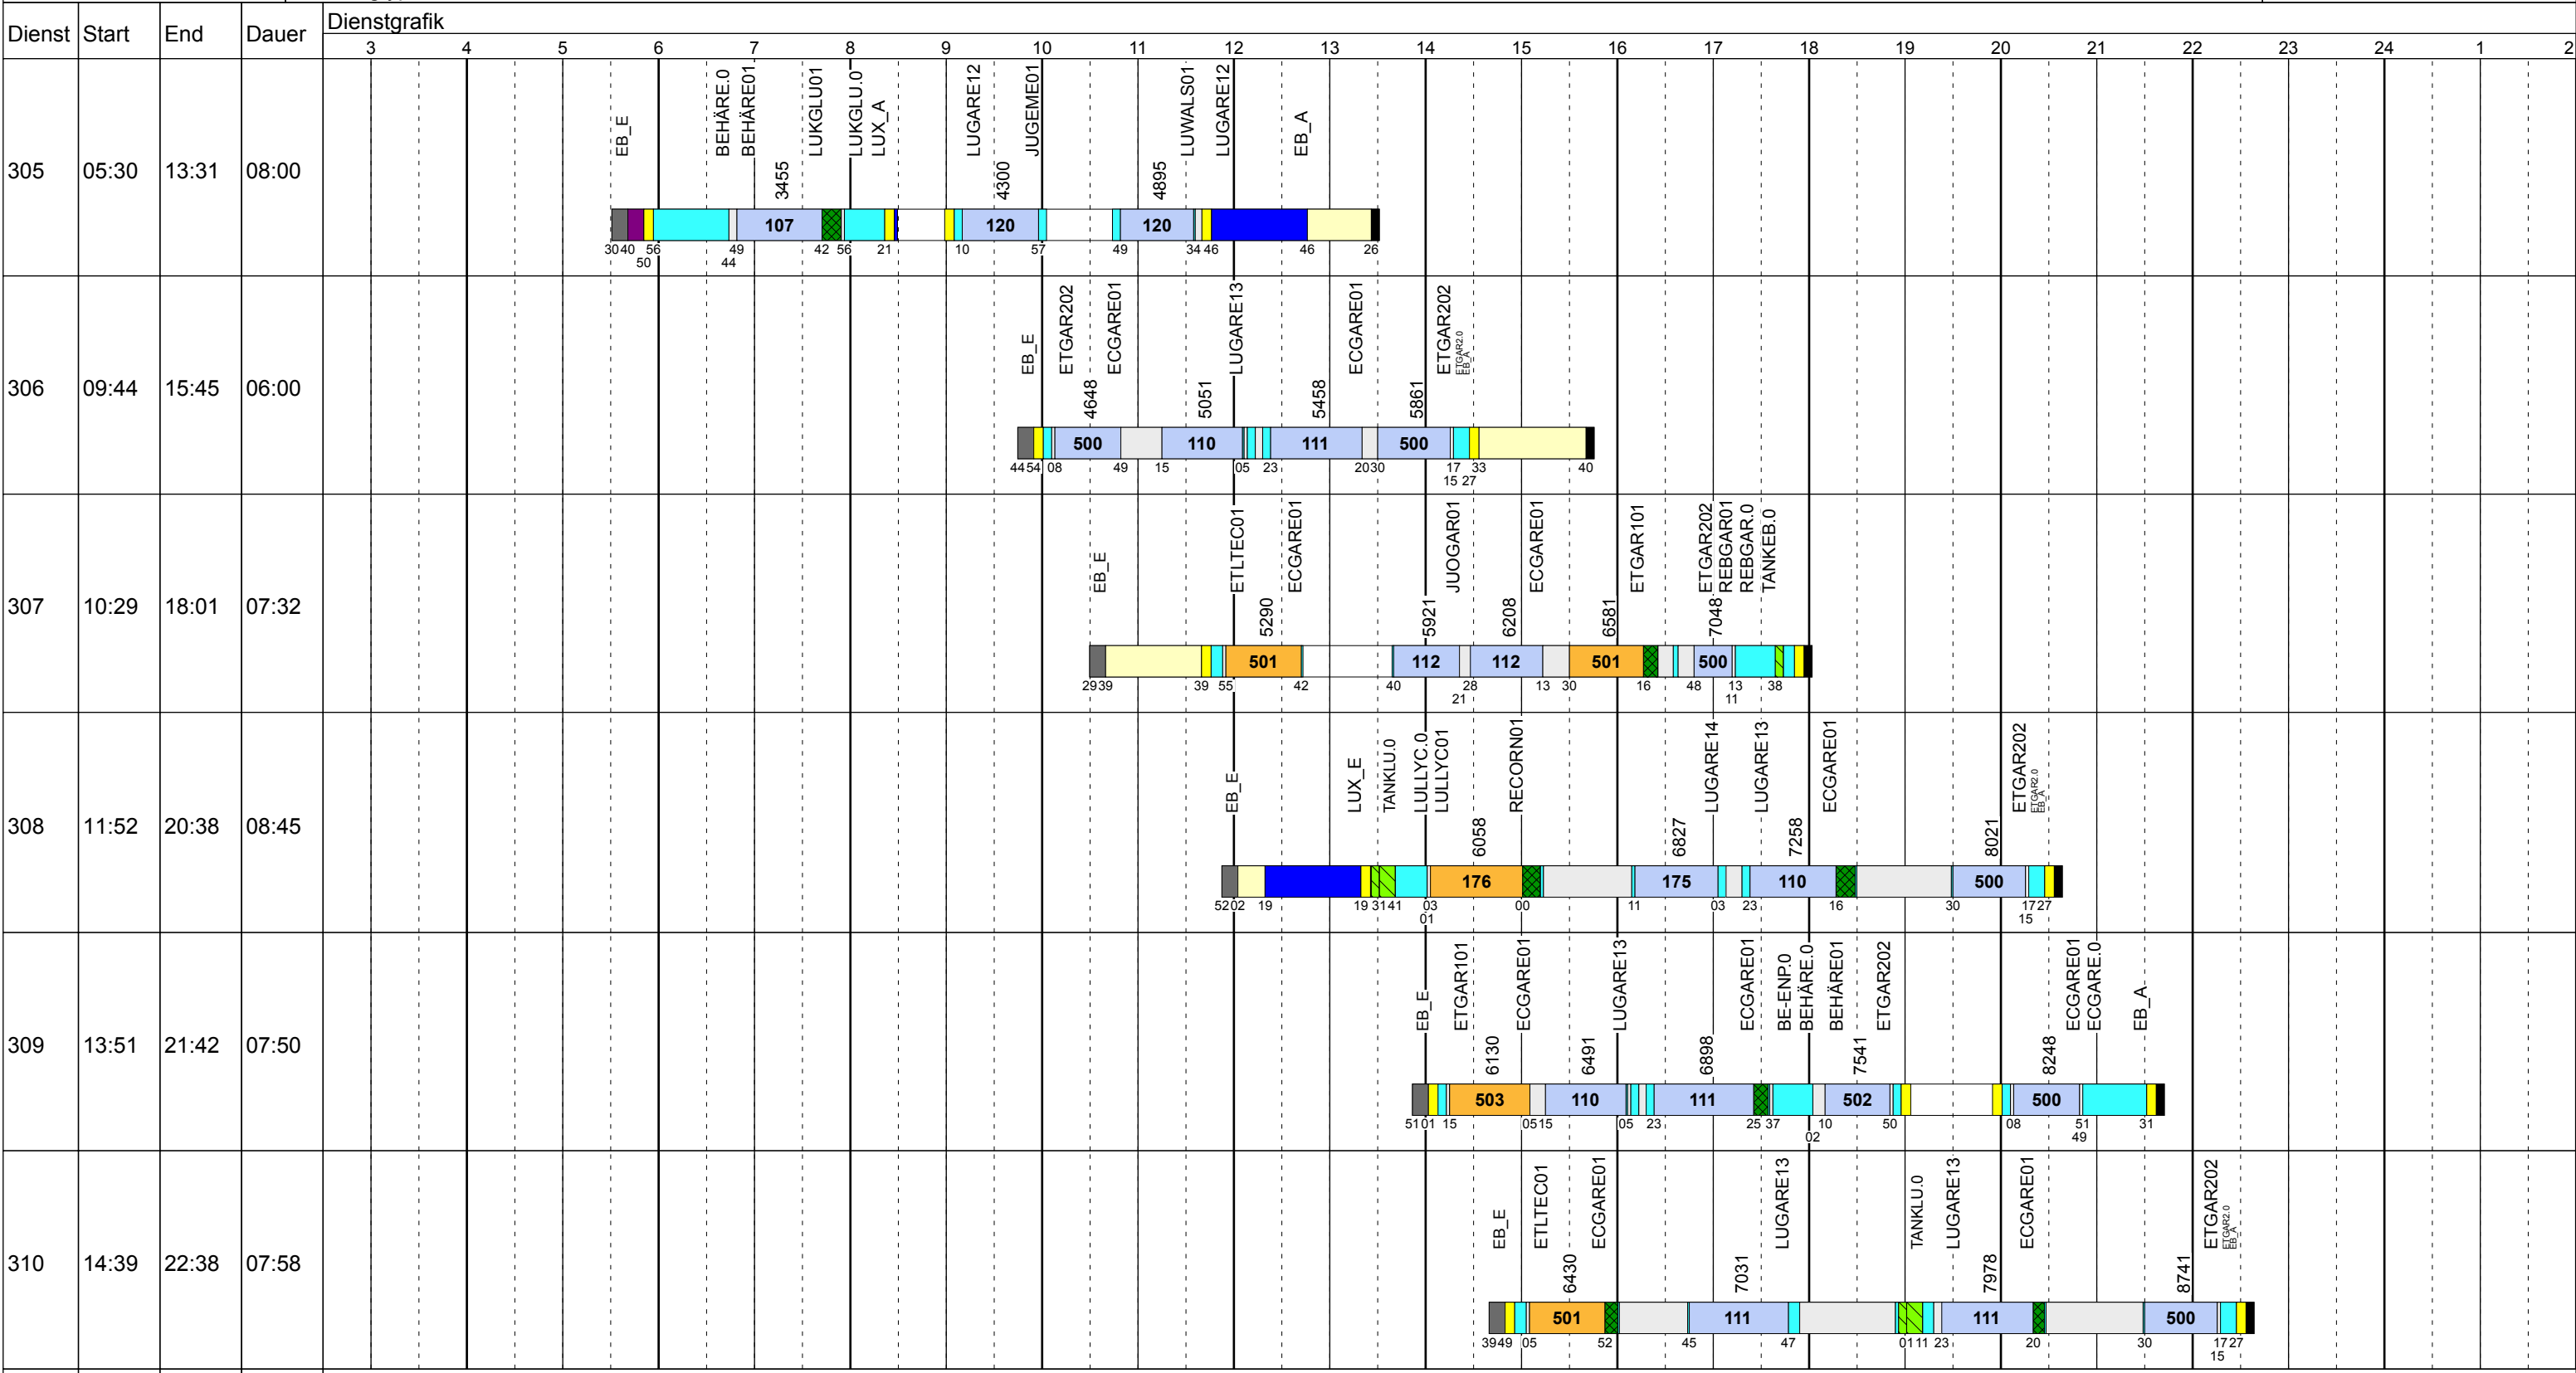

Freitag Scol

Betriebstage: Fr

Betriebshöfe: EN, EB, LUX

Fahrzeugtypen: 13, 15, 18, 13NF

Gültig ab
17.06.2018