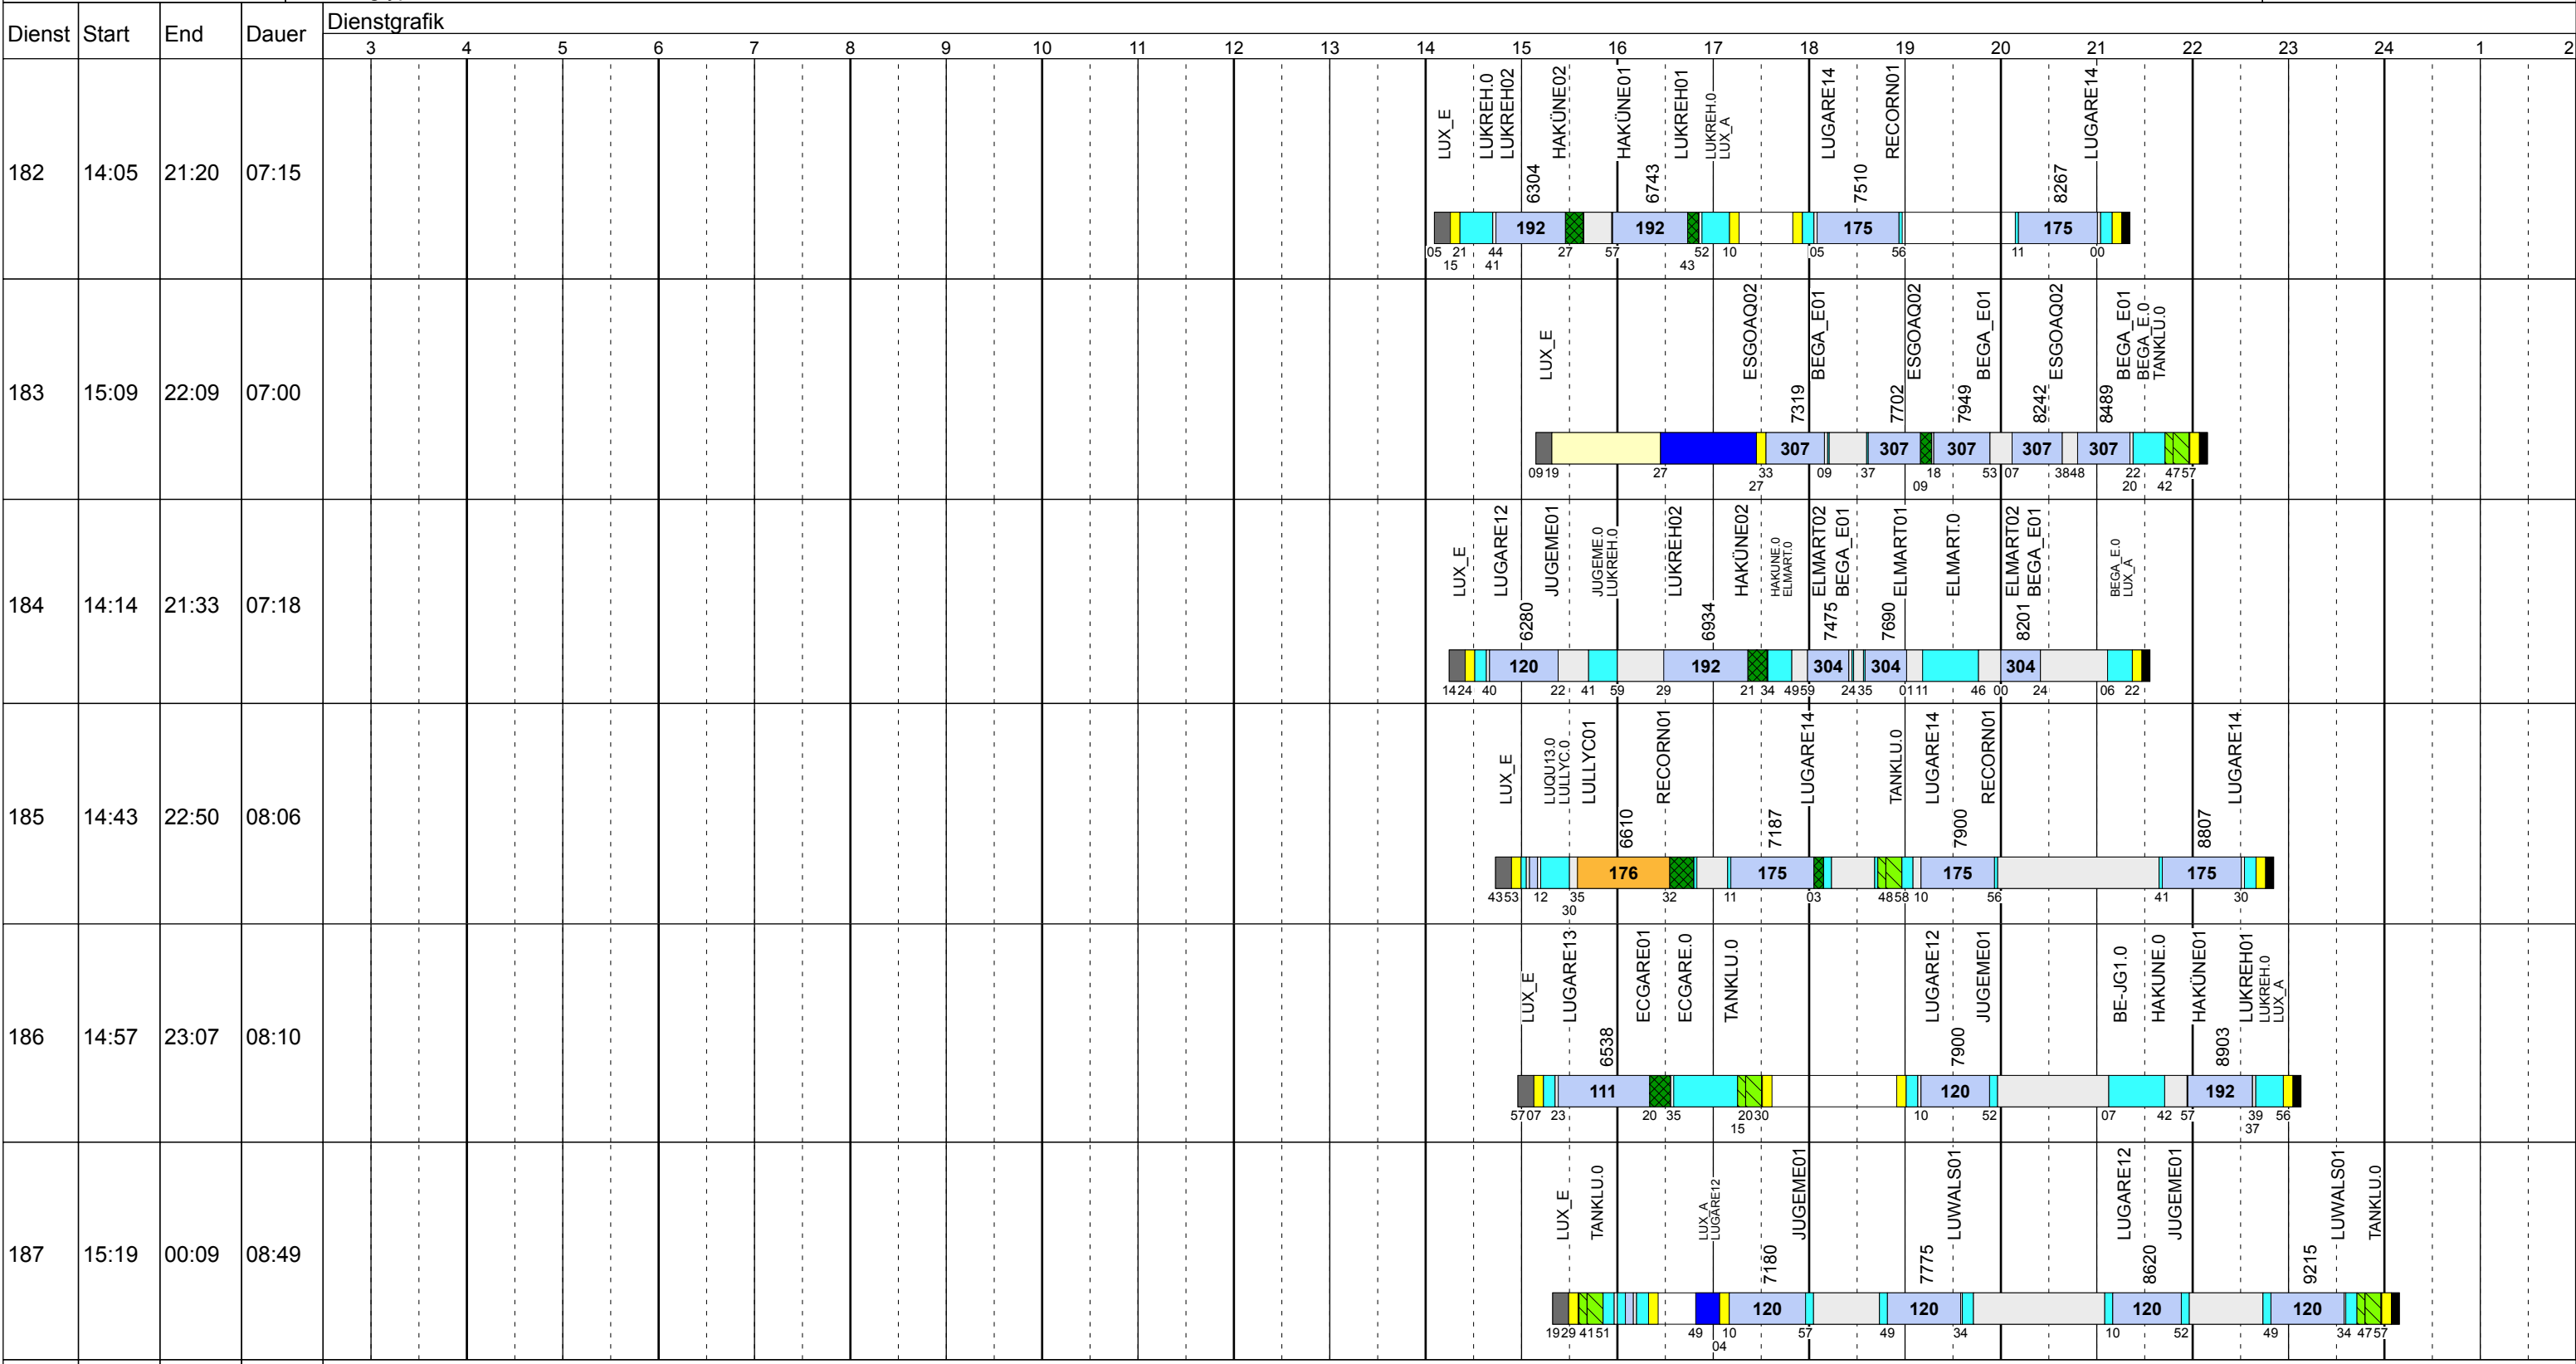

Freitag Scol

Betriebstage: Fr

Betriebshöfe: EN, EB, LUX

Fahrzeugtypen: 13, 15, 18, 13NF

Gültig ab
17.06.2018