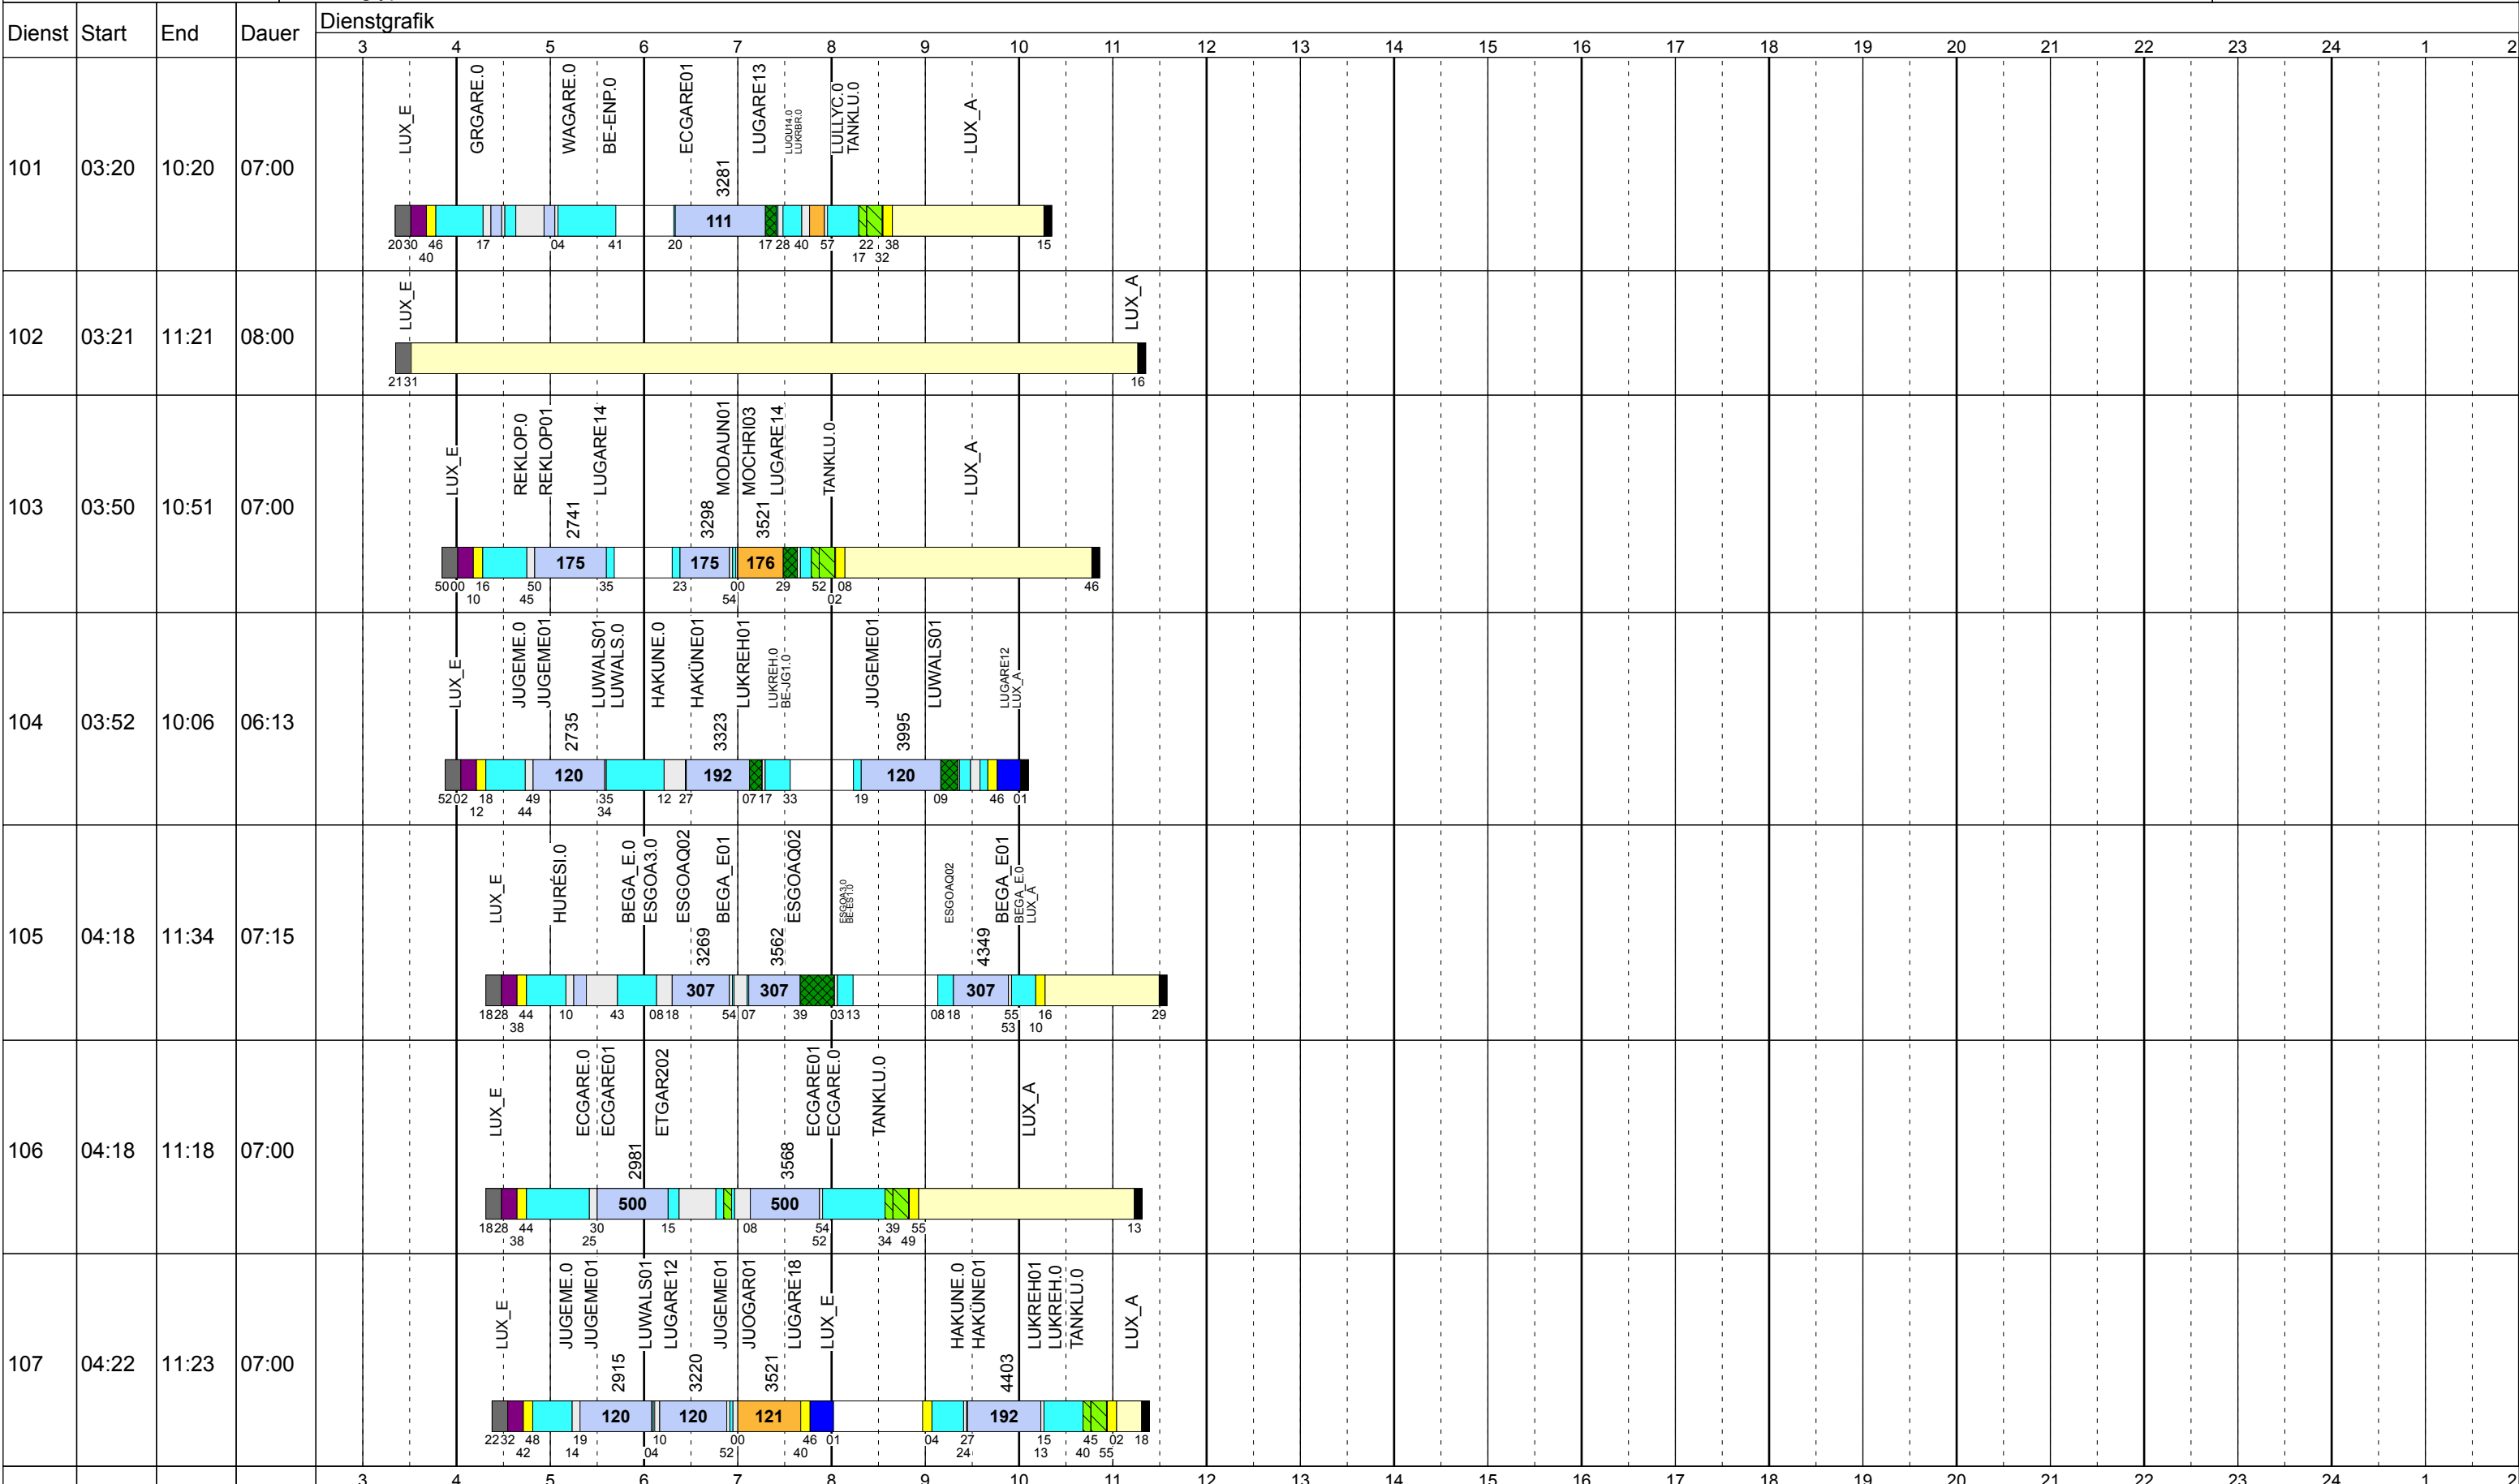

Freitag Scol

Betriebstage: Fr

Betriebshöfe: EN, EB, LUX

Fahrzeugtypen: 13, 15, 18, 13NF

Gültig ab
17.06.2018

Zeichenerklärung: AblHin AblRück Aufrüst AusW EinW ESTC Leerf. Linienf. Nach Reinig Rüstz. Tanken ÜWegZ Vor Wendez.