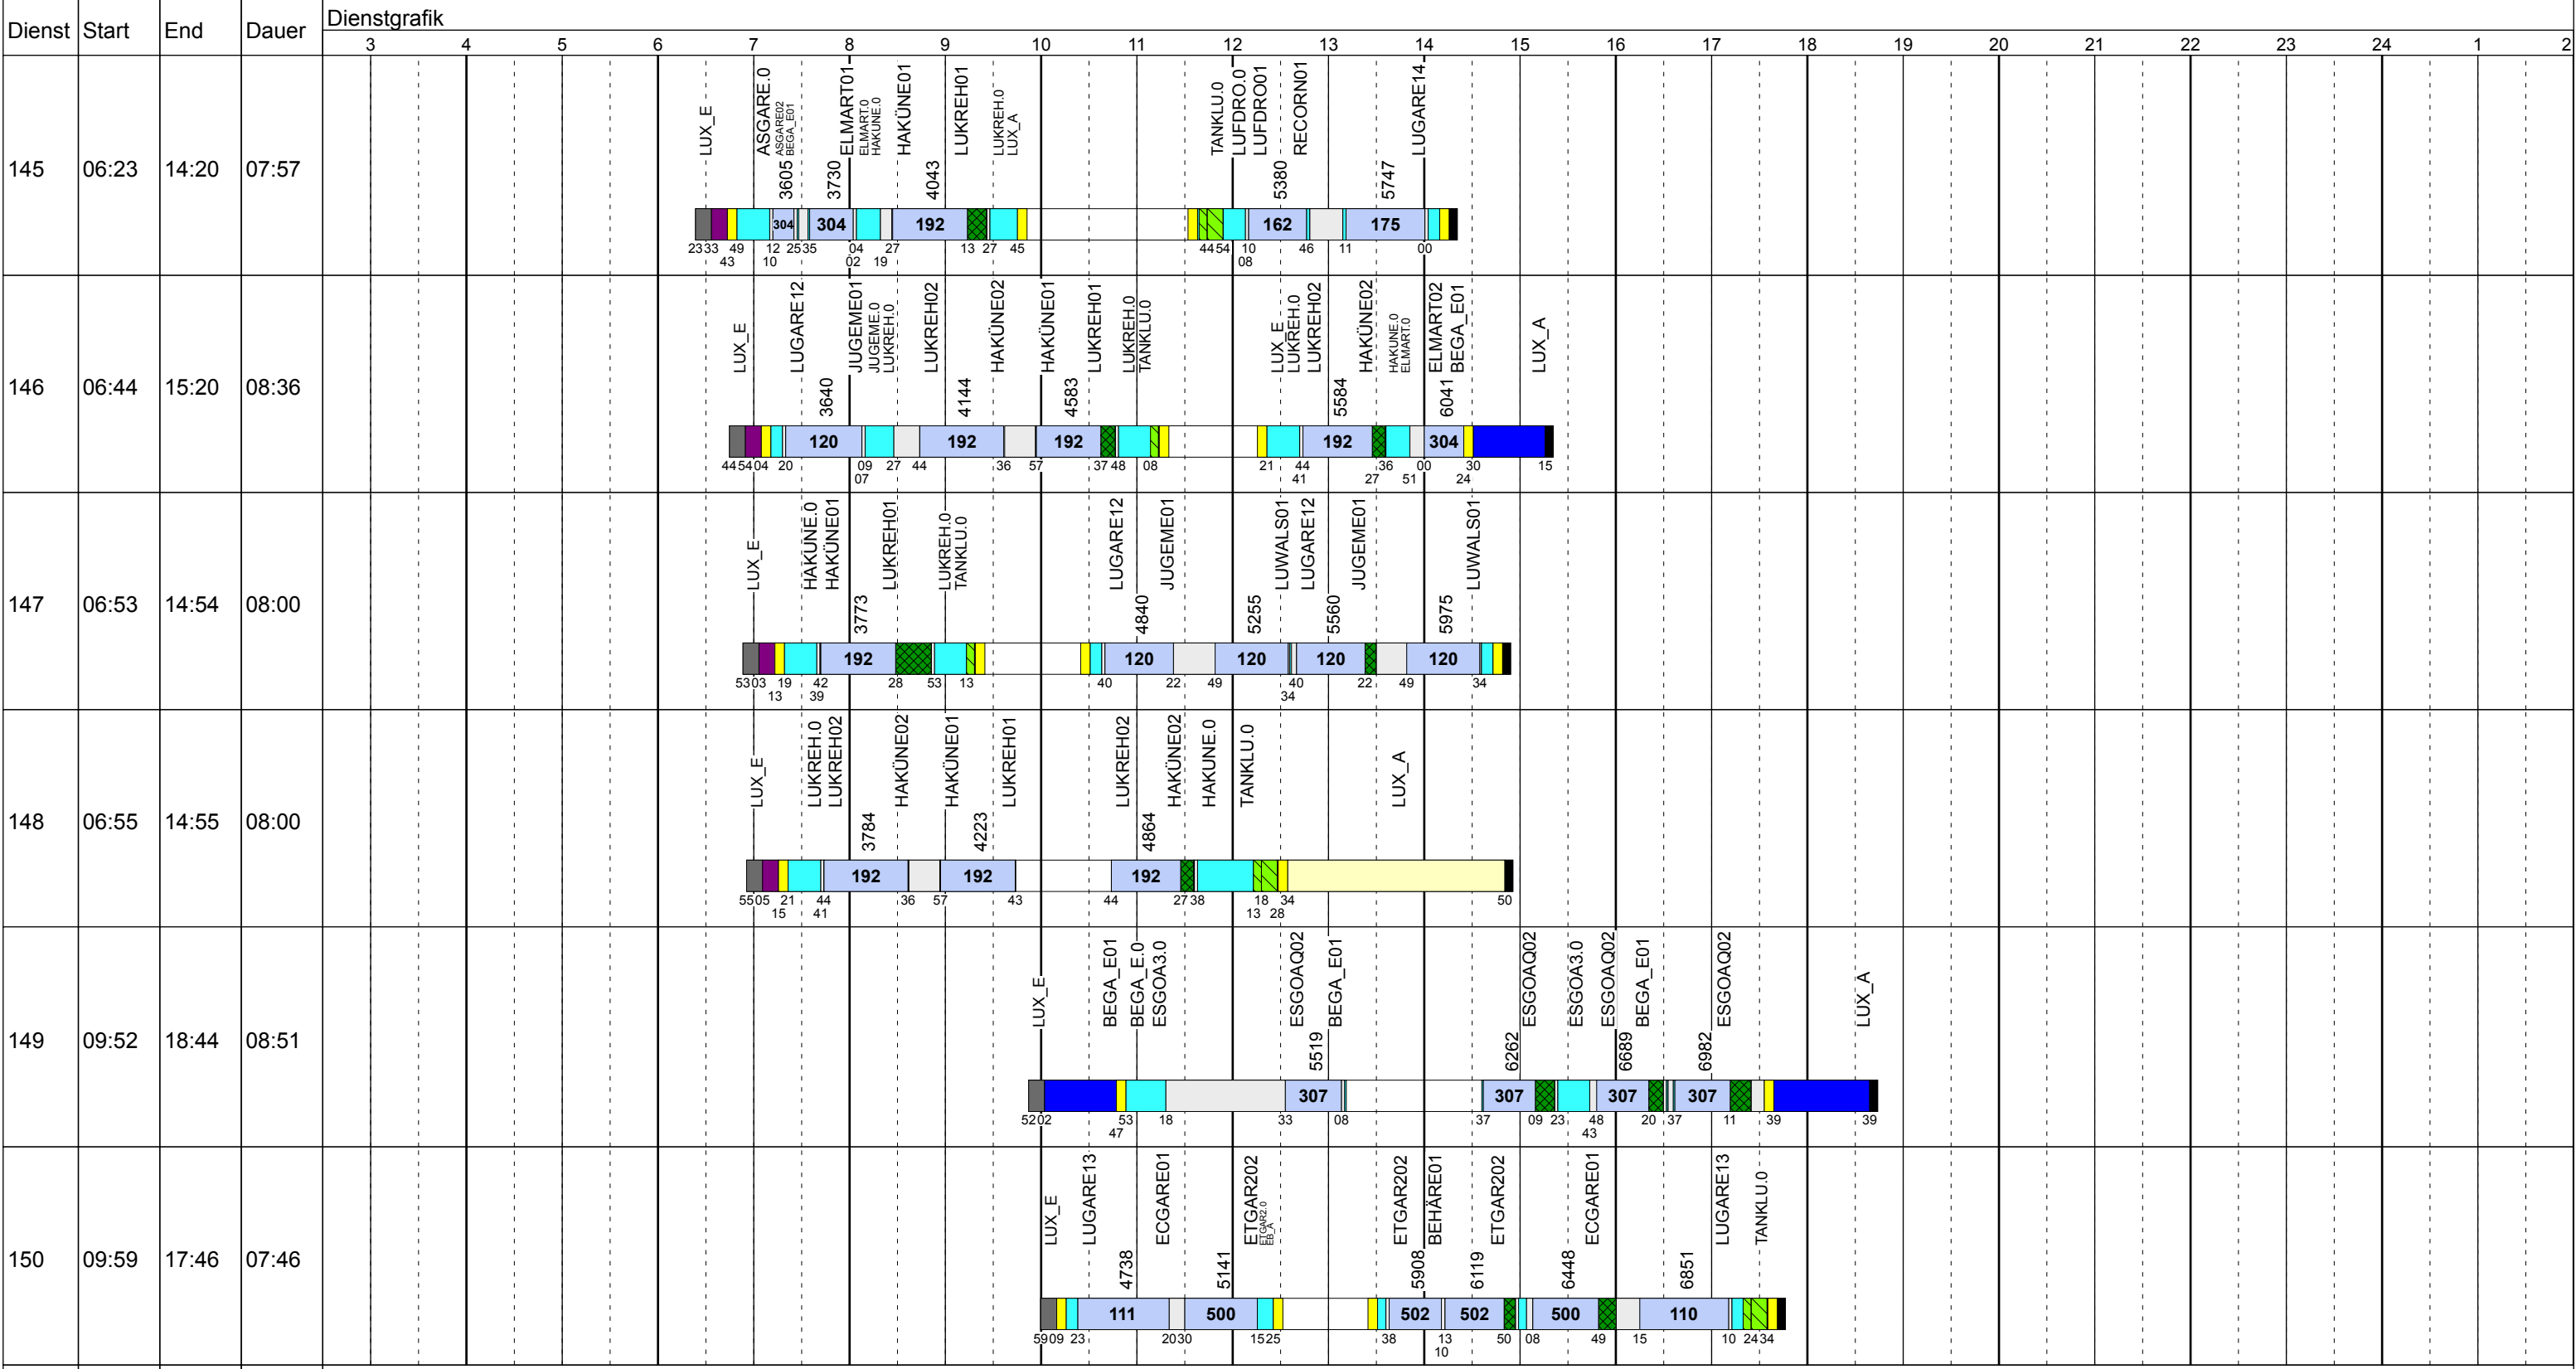

Fahrzeugtypen: 13, 15, 18, 13NF

Gültig ab
17.06.2018

Freitag Scol

Betriebstage: Fr

Betriebshöfe: EN, EB, LUX

Fahrzeugtypen: 13, 15, 18, 13NF

Gültig ab
17.06.2018

Freitag Scol

Betriebstage: Fr
 Betriebshöfe: EN, EB, LUX
 Fahrzeugtypen: 13, 15, 18, 13NF

Gültig ab
 17.06.2018

Dienst	Start	End	Dauer	Dienstgrafik																							
				3	4	5	6	7	8	9	10	11	12	13	14	15	16	17	18	19	20	21	22	23	24	1	2
151	10:00	18:14	08:14							LUX_E	LUGARE12	JUGEME01	BEJGT1.0 LUKREH0	LUKREH02	HAKÜNE02	HAKÜNE01	LUKREH01	LUKREH.0 JUGEME.0	JUGEME01	LÜWALS01	TANKLU.0						
152	10:00	17:36	07:36							LUX_E	LUGARE12	JUGEME01	BEJGT1.0 LUKREH0	LUKREH02	HAKÜNE02	HAKÜNE01	LUKREH01	LUKREH.0 JUGEME.0	JUGEME01	LÜWALS01	LUGARE12 LUX_A						
153	10:06	17:31	07:24							LUX_E	LULLYC.0 LULLYC01 LUGARE19	LUGARE14	RECORN01	LUGARE14	RECORN01	LUGARE14	LUGEES01	REKLOP02	REKLOP.0	LUX_A							
154	10:09	17:29	07:20							LUX_E	LUGARE12	JUGEME01	BEJGT1.0 LUKREH0	LUKREH02	HAKÜNE02	HAKÜNE01	LUKREH01	LUKREH.0 JUGEME.0	JUGEME01	LÜWALS01							
155	10:38	17:39	07:00							LUX_E	LUGARE14	RECORN01	RECORN01	LUGARE14	LUGARE14	LUGARE14	LUQU09.0 LULLYC.0 LULLYC01 LUGARE19	LUGARE14	RECORN01	RECORN.0	LUX_A						
156	10:53	18:54	08:00							LUX_E	BEGA_E01	ELMART01	ELMART01	ELMART02	BEGA_E01	ELMART01	ELMART01	ELMART01	BEGA_E01	ELMART01	HAKÜNE01	LÜWALS01					

Zeichenerklärung: AblHin (blue square), AblRück (dark blue square), Aufrüst (purple square), AusW (yellow square), EinW (light yellow square), ESTC (light grey square), Leerf. (cyan square), Linienf. (light purple square), Nach (black square), Reinig (green diagonal lines), Rüstz. (dark green square), Tanken (green diagonal lines), ÜWegZ (dark blue square), Vor (grey square), Wendez. (light grey square)