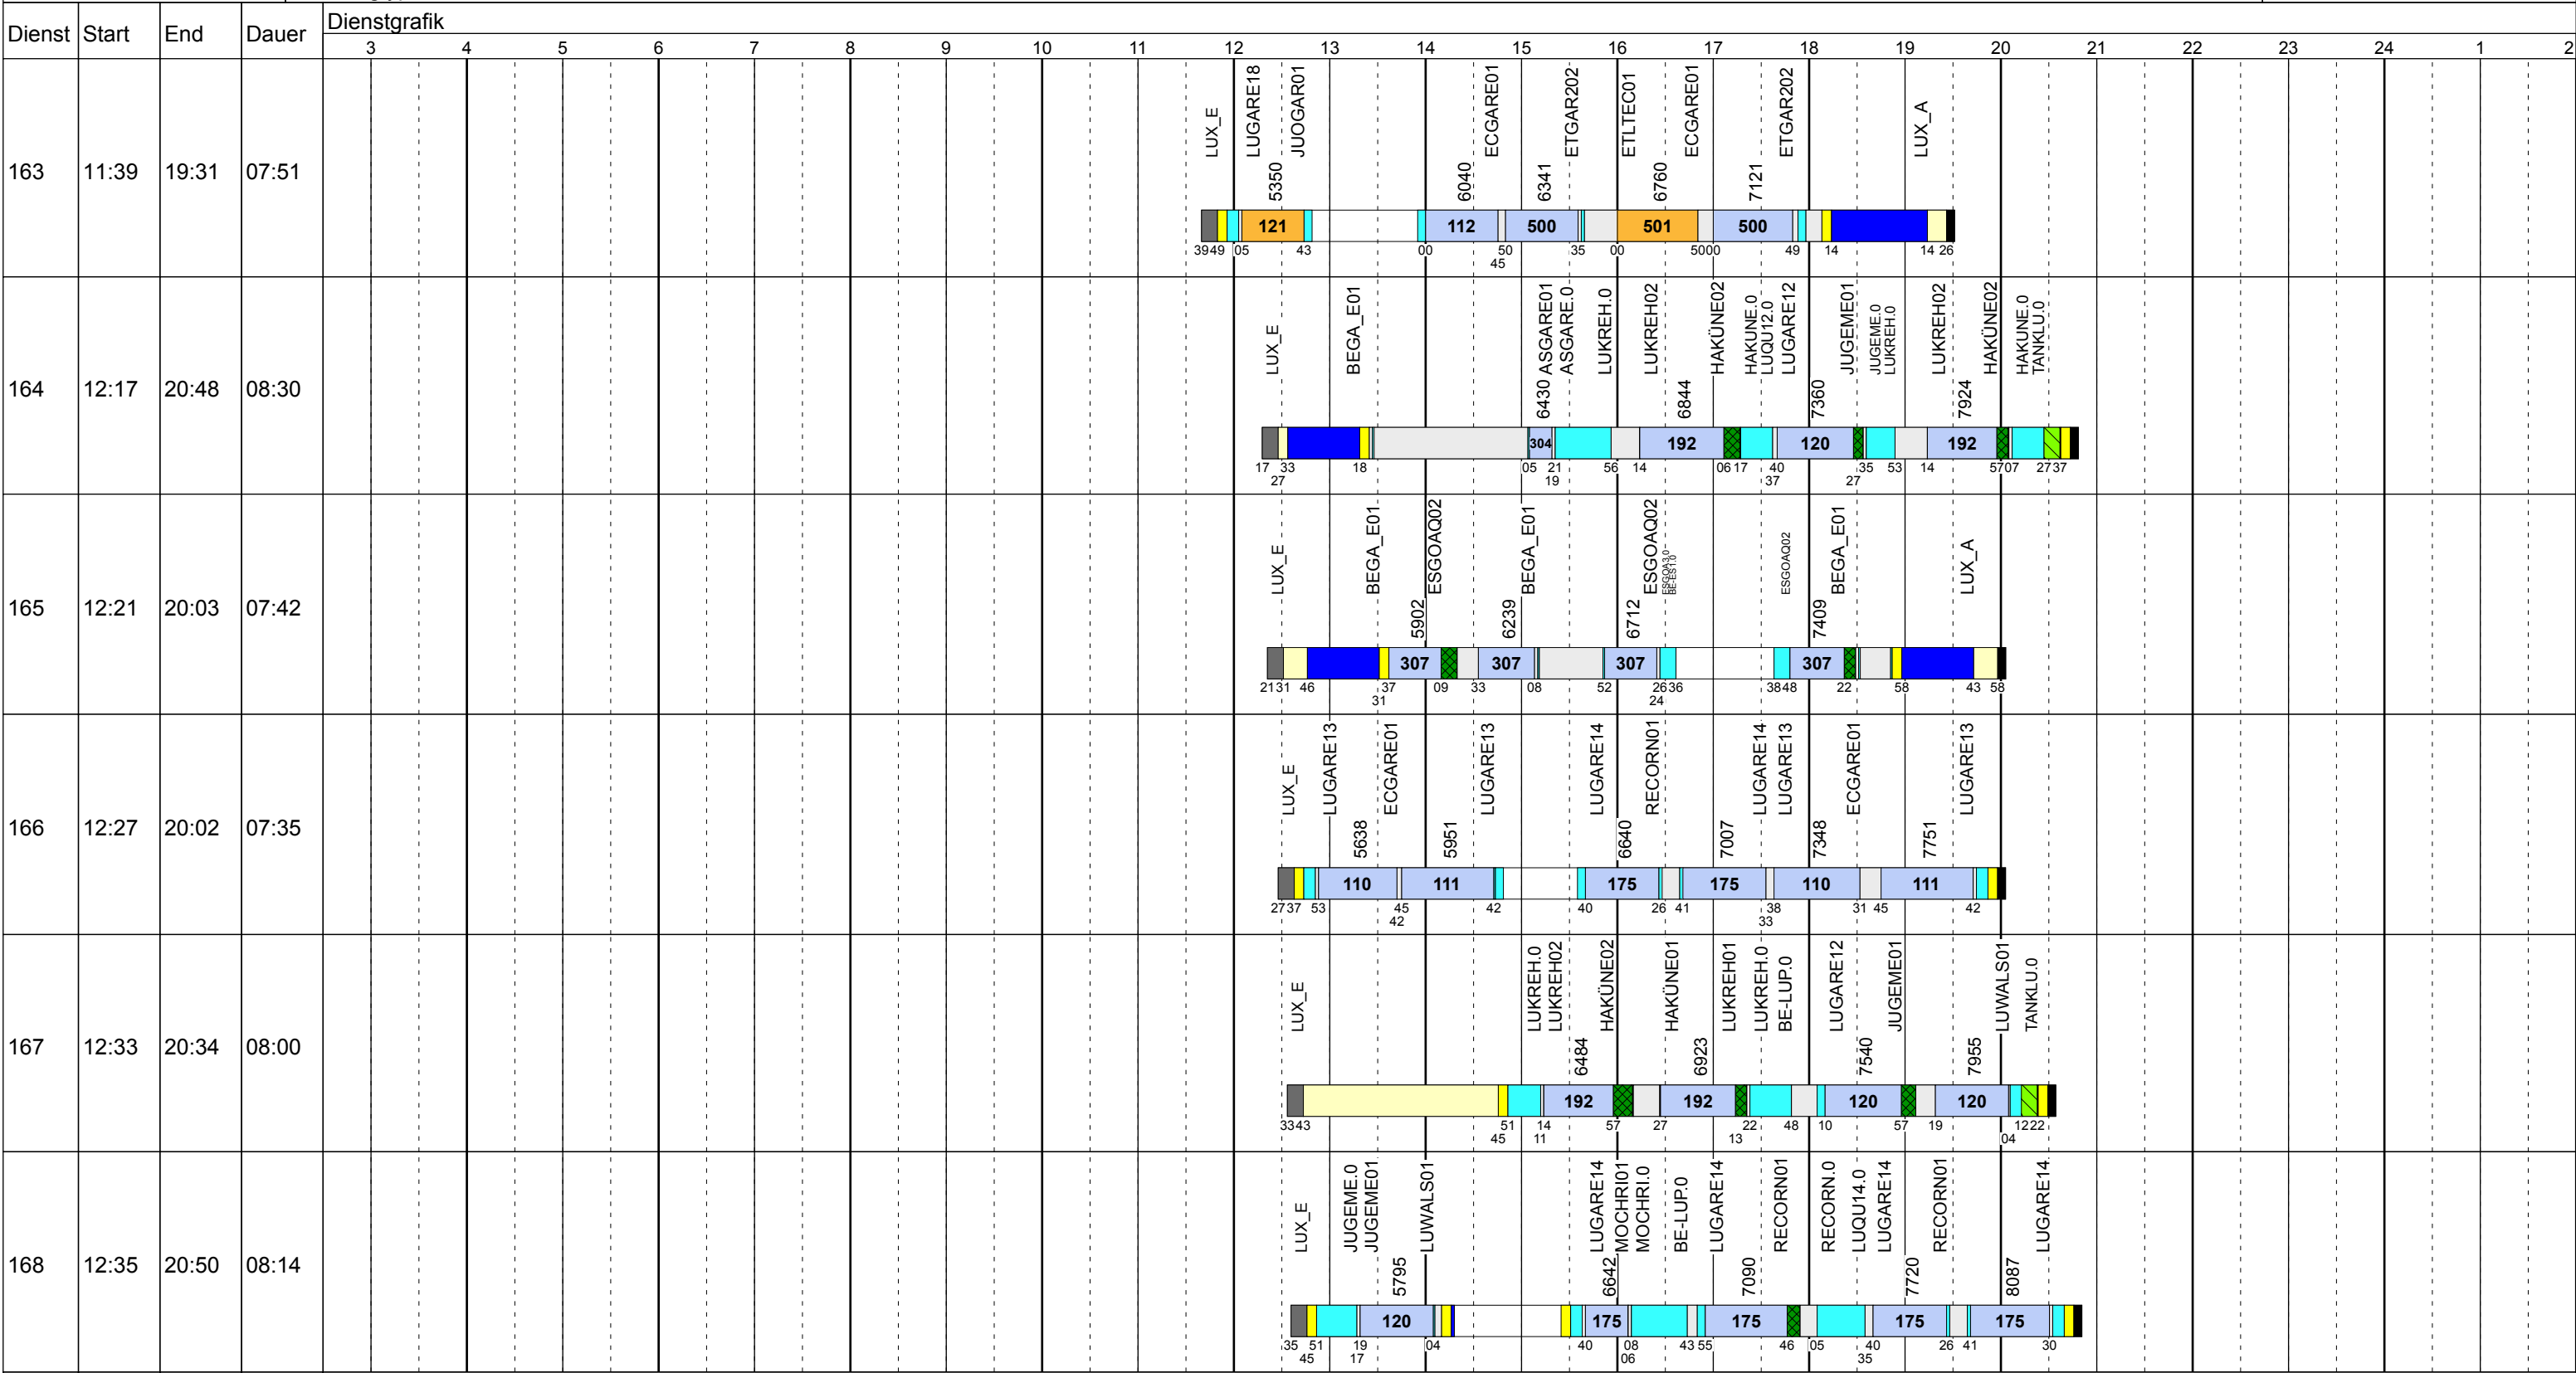

Freitag Scol

Betriebstage: Fr

Betriebshöfe: EN, EB, LUX

Fahrzeugtypen: 13, 15, 18, 13NF

Gültig ab
17.06.2018

Zeichenerklärung: AblHin ■ AblRück ■ Aufrüst ■ AusW ■ EinW ■ ESTC ■ Leerf. ■ Linienf. ■ Nach ■ Reinig ■ Rüstz. ■ Tanken ■ ÜWegZ ■ Vor ■ Wendez. ■