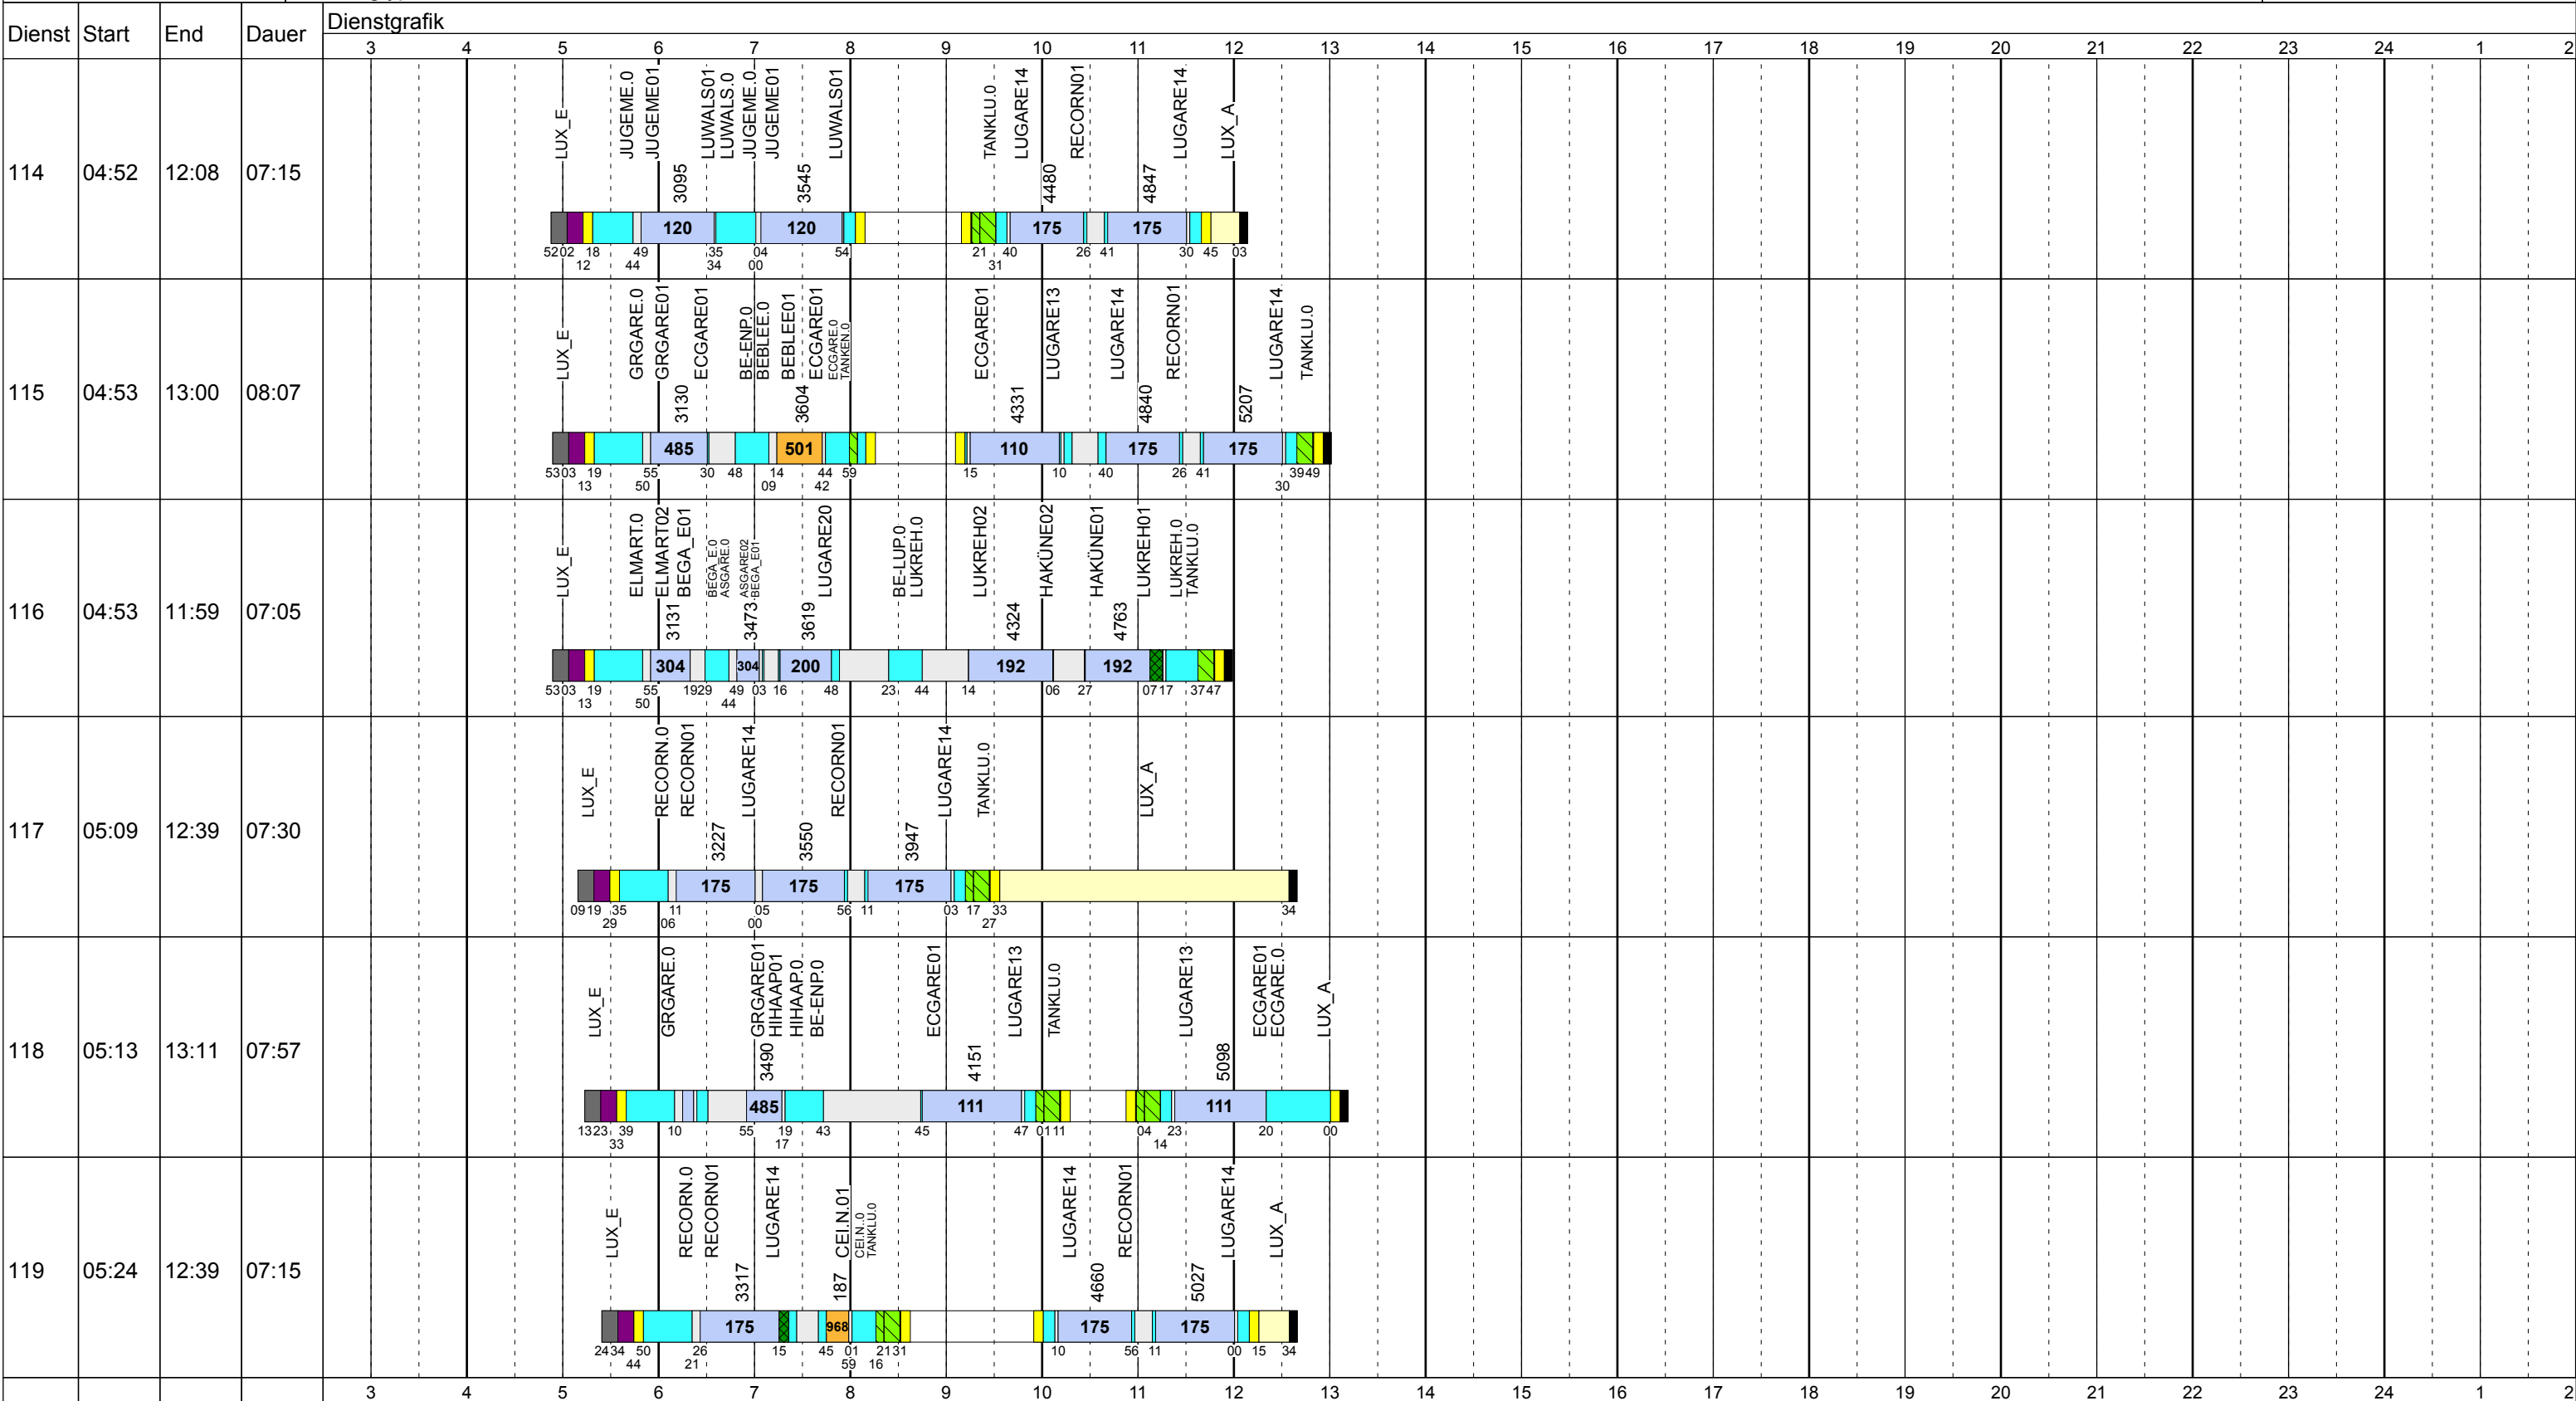

Freitag Scol

Betriebstage: Fr

Betriebshöfe: EN, EB, LUX

Fahrzeugtypen: 13, 15, 18, 13NF

Gültig ab
17.06.2018

Zeichenerklärung: AbiHin ■ AbiRück ■ Aufrüst ■ AusW ■ EinW ■ ESTC ■ Leerf. ■ Linienf. ■ Nach ■ Reinig ■ Rüstz. ■ Tanken ■ ÜWegZ ■ Vor ■ Wendez. ■