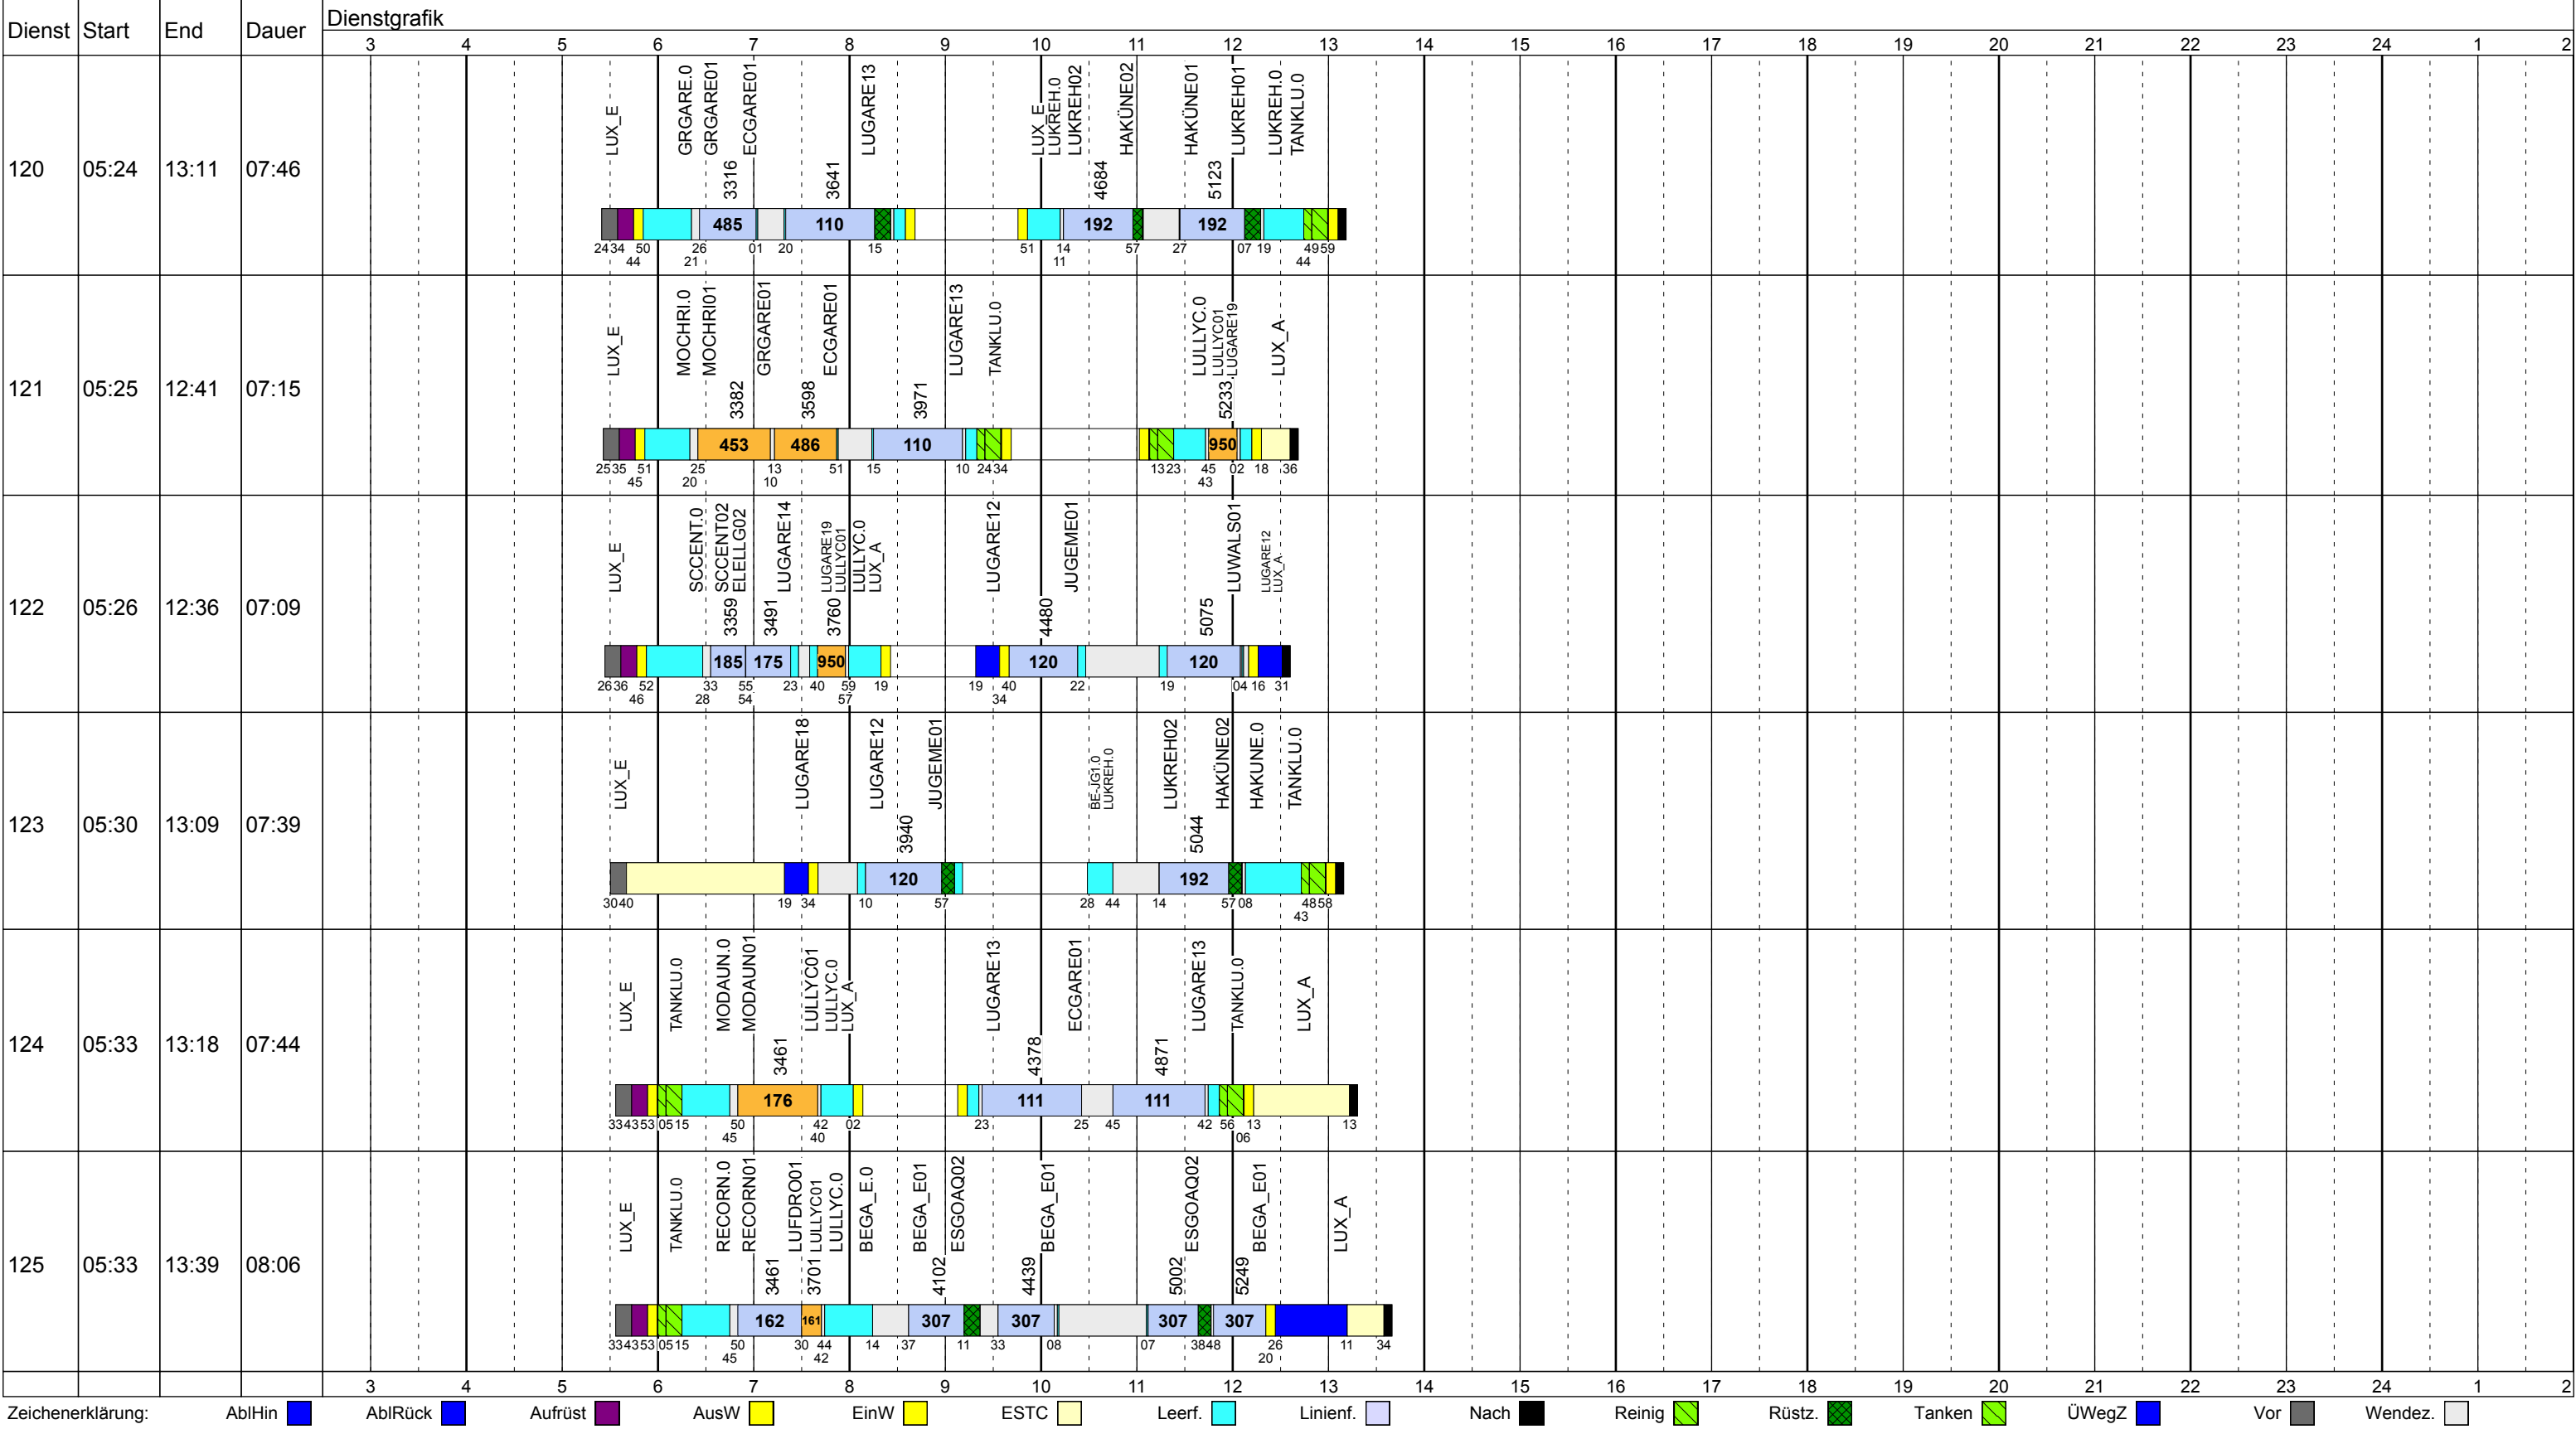

Freitag Scol

Betriebstage: Fr

Betriebshöfe: EN, EB, LUX

Fahrzeugtypen: 13, 15, 18, 13NF

Gültig ab
17.06.2018

Zeichenerklärung: AbiHin AbiRück Aufrüst AusW EinW ESTC Leerf. Linienf. Nach Reinig Rüstz. Tanken ÜWegZ Vor Wendez.