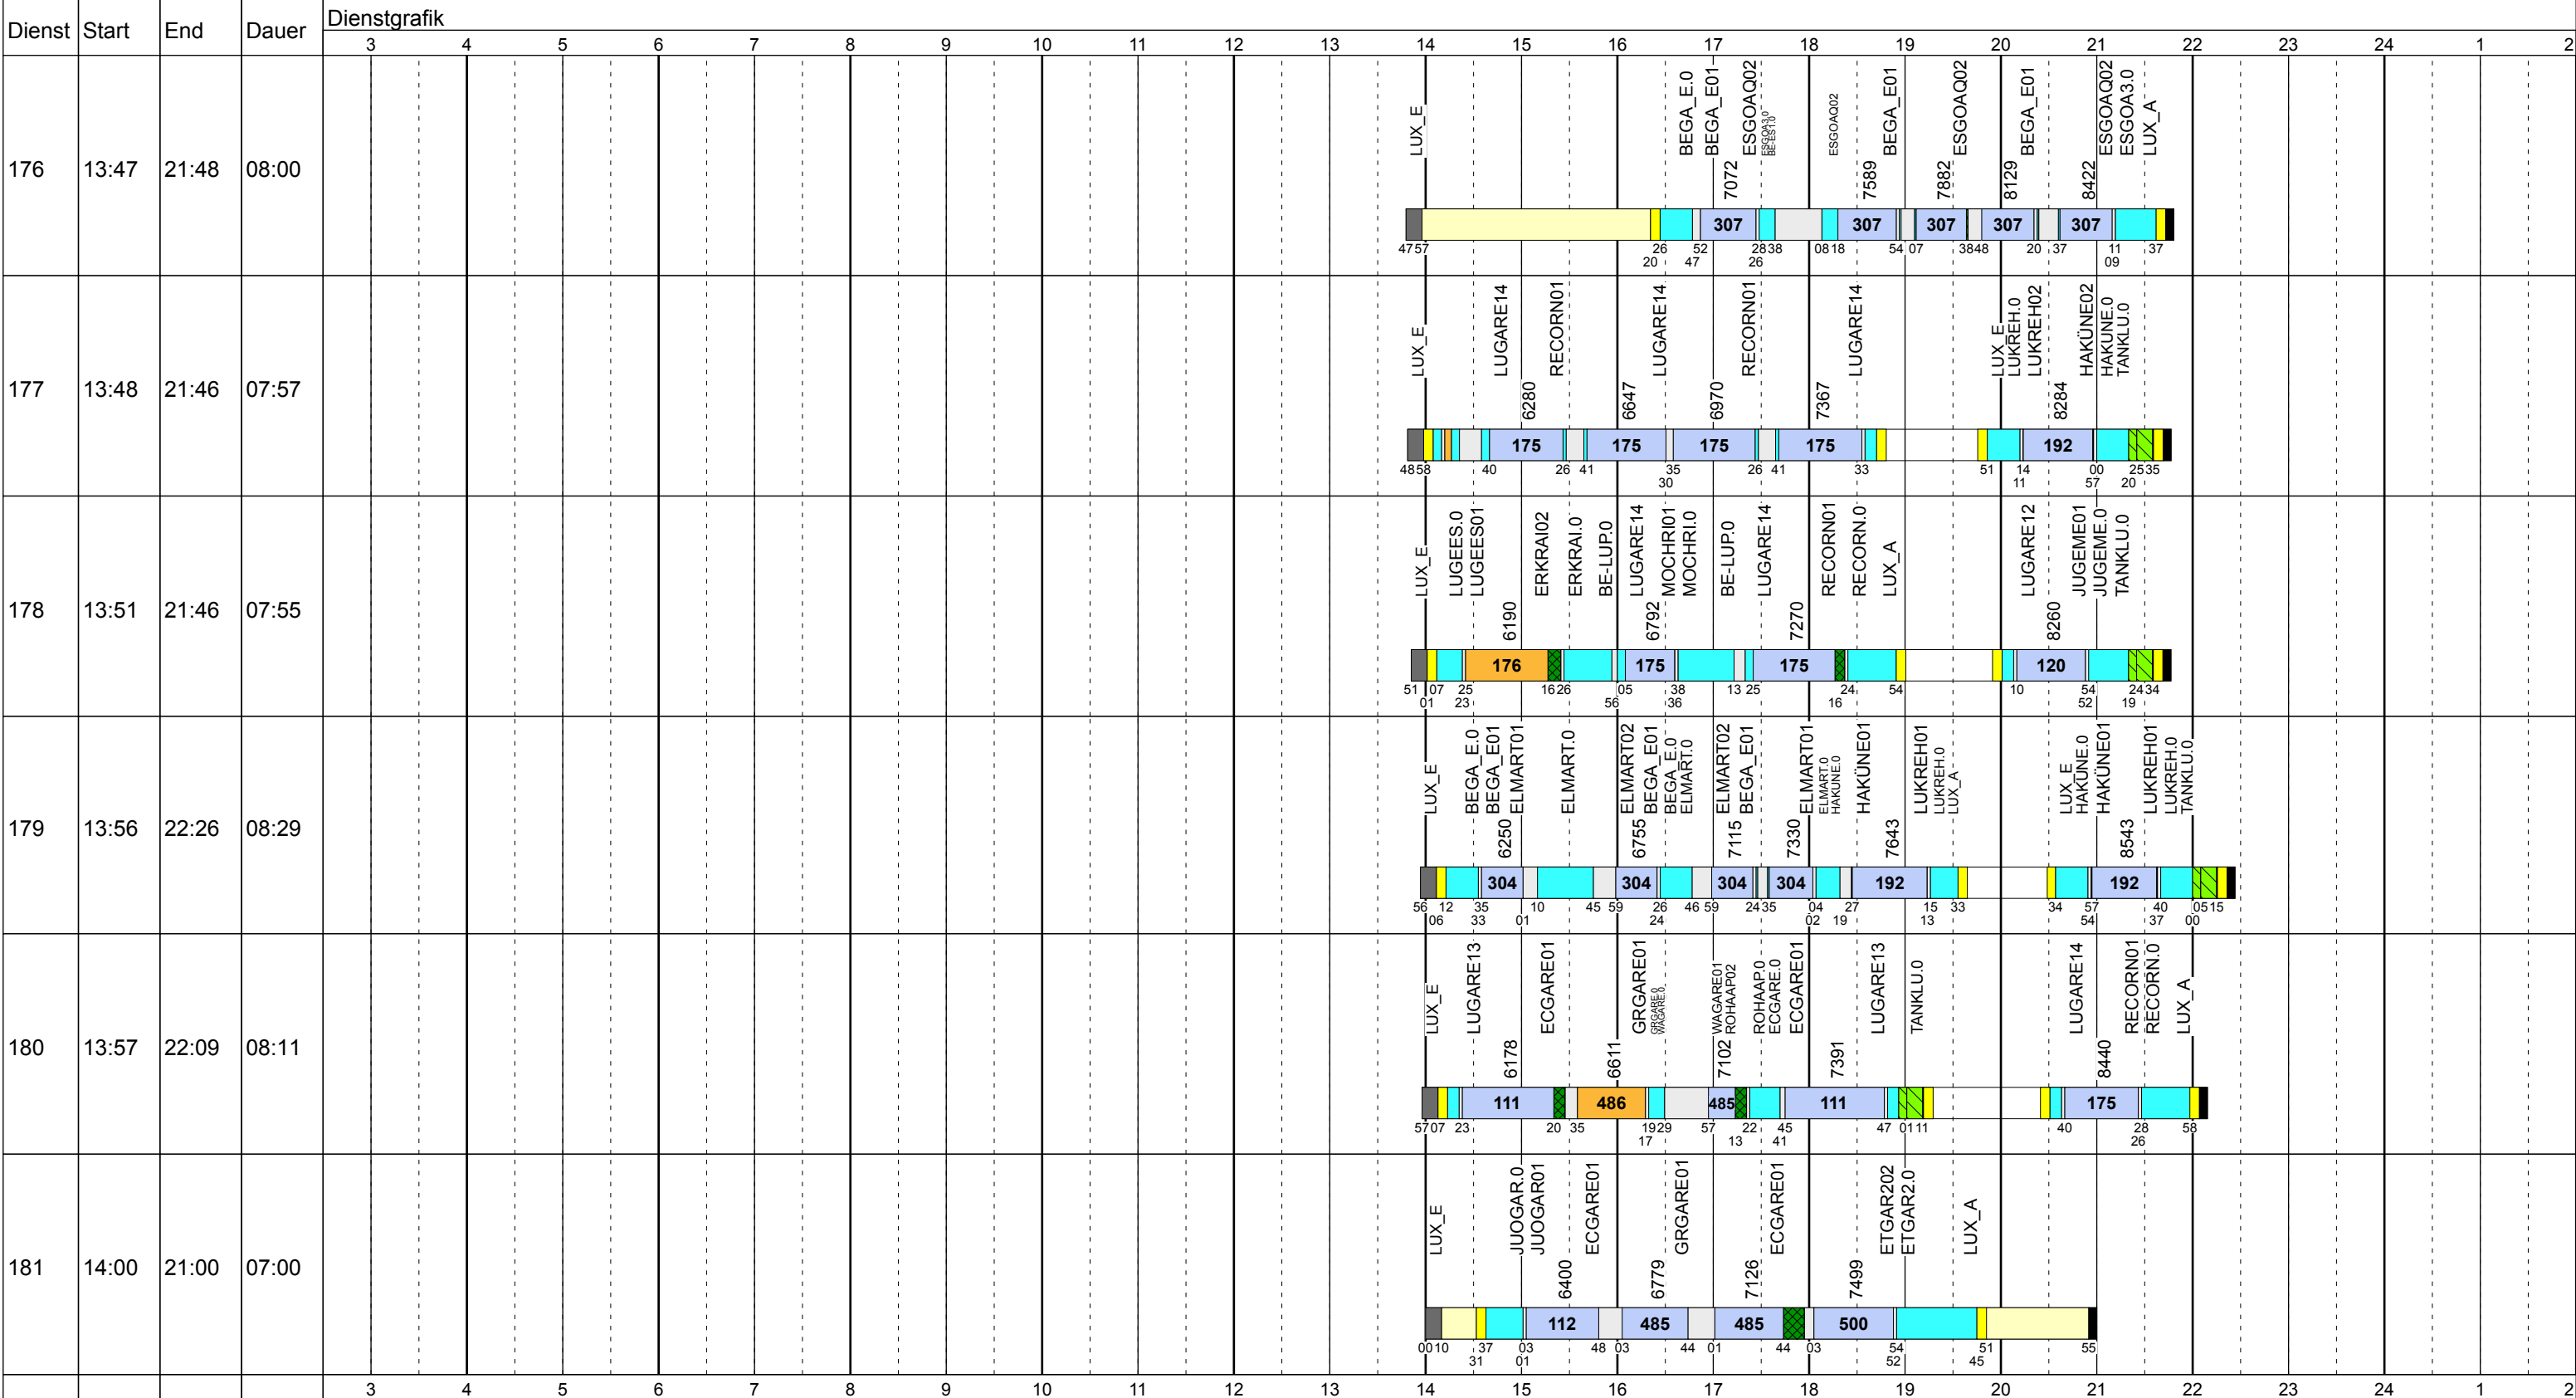

Freitag Scol

Betriebstage: Fr

Betriebshöfe: EN, EB, LUX

Fahrzeugtypen: 13, 15, 18, 13NF

Gültig ab
17.06.2018