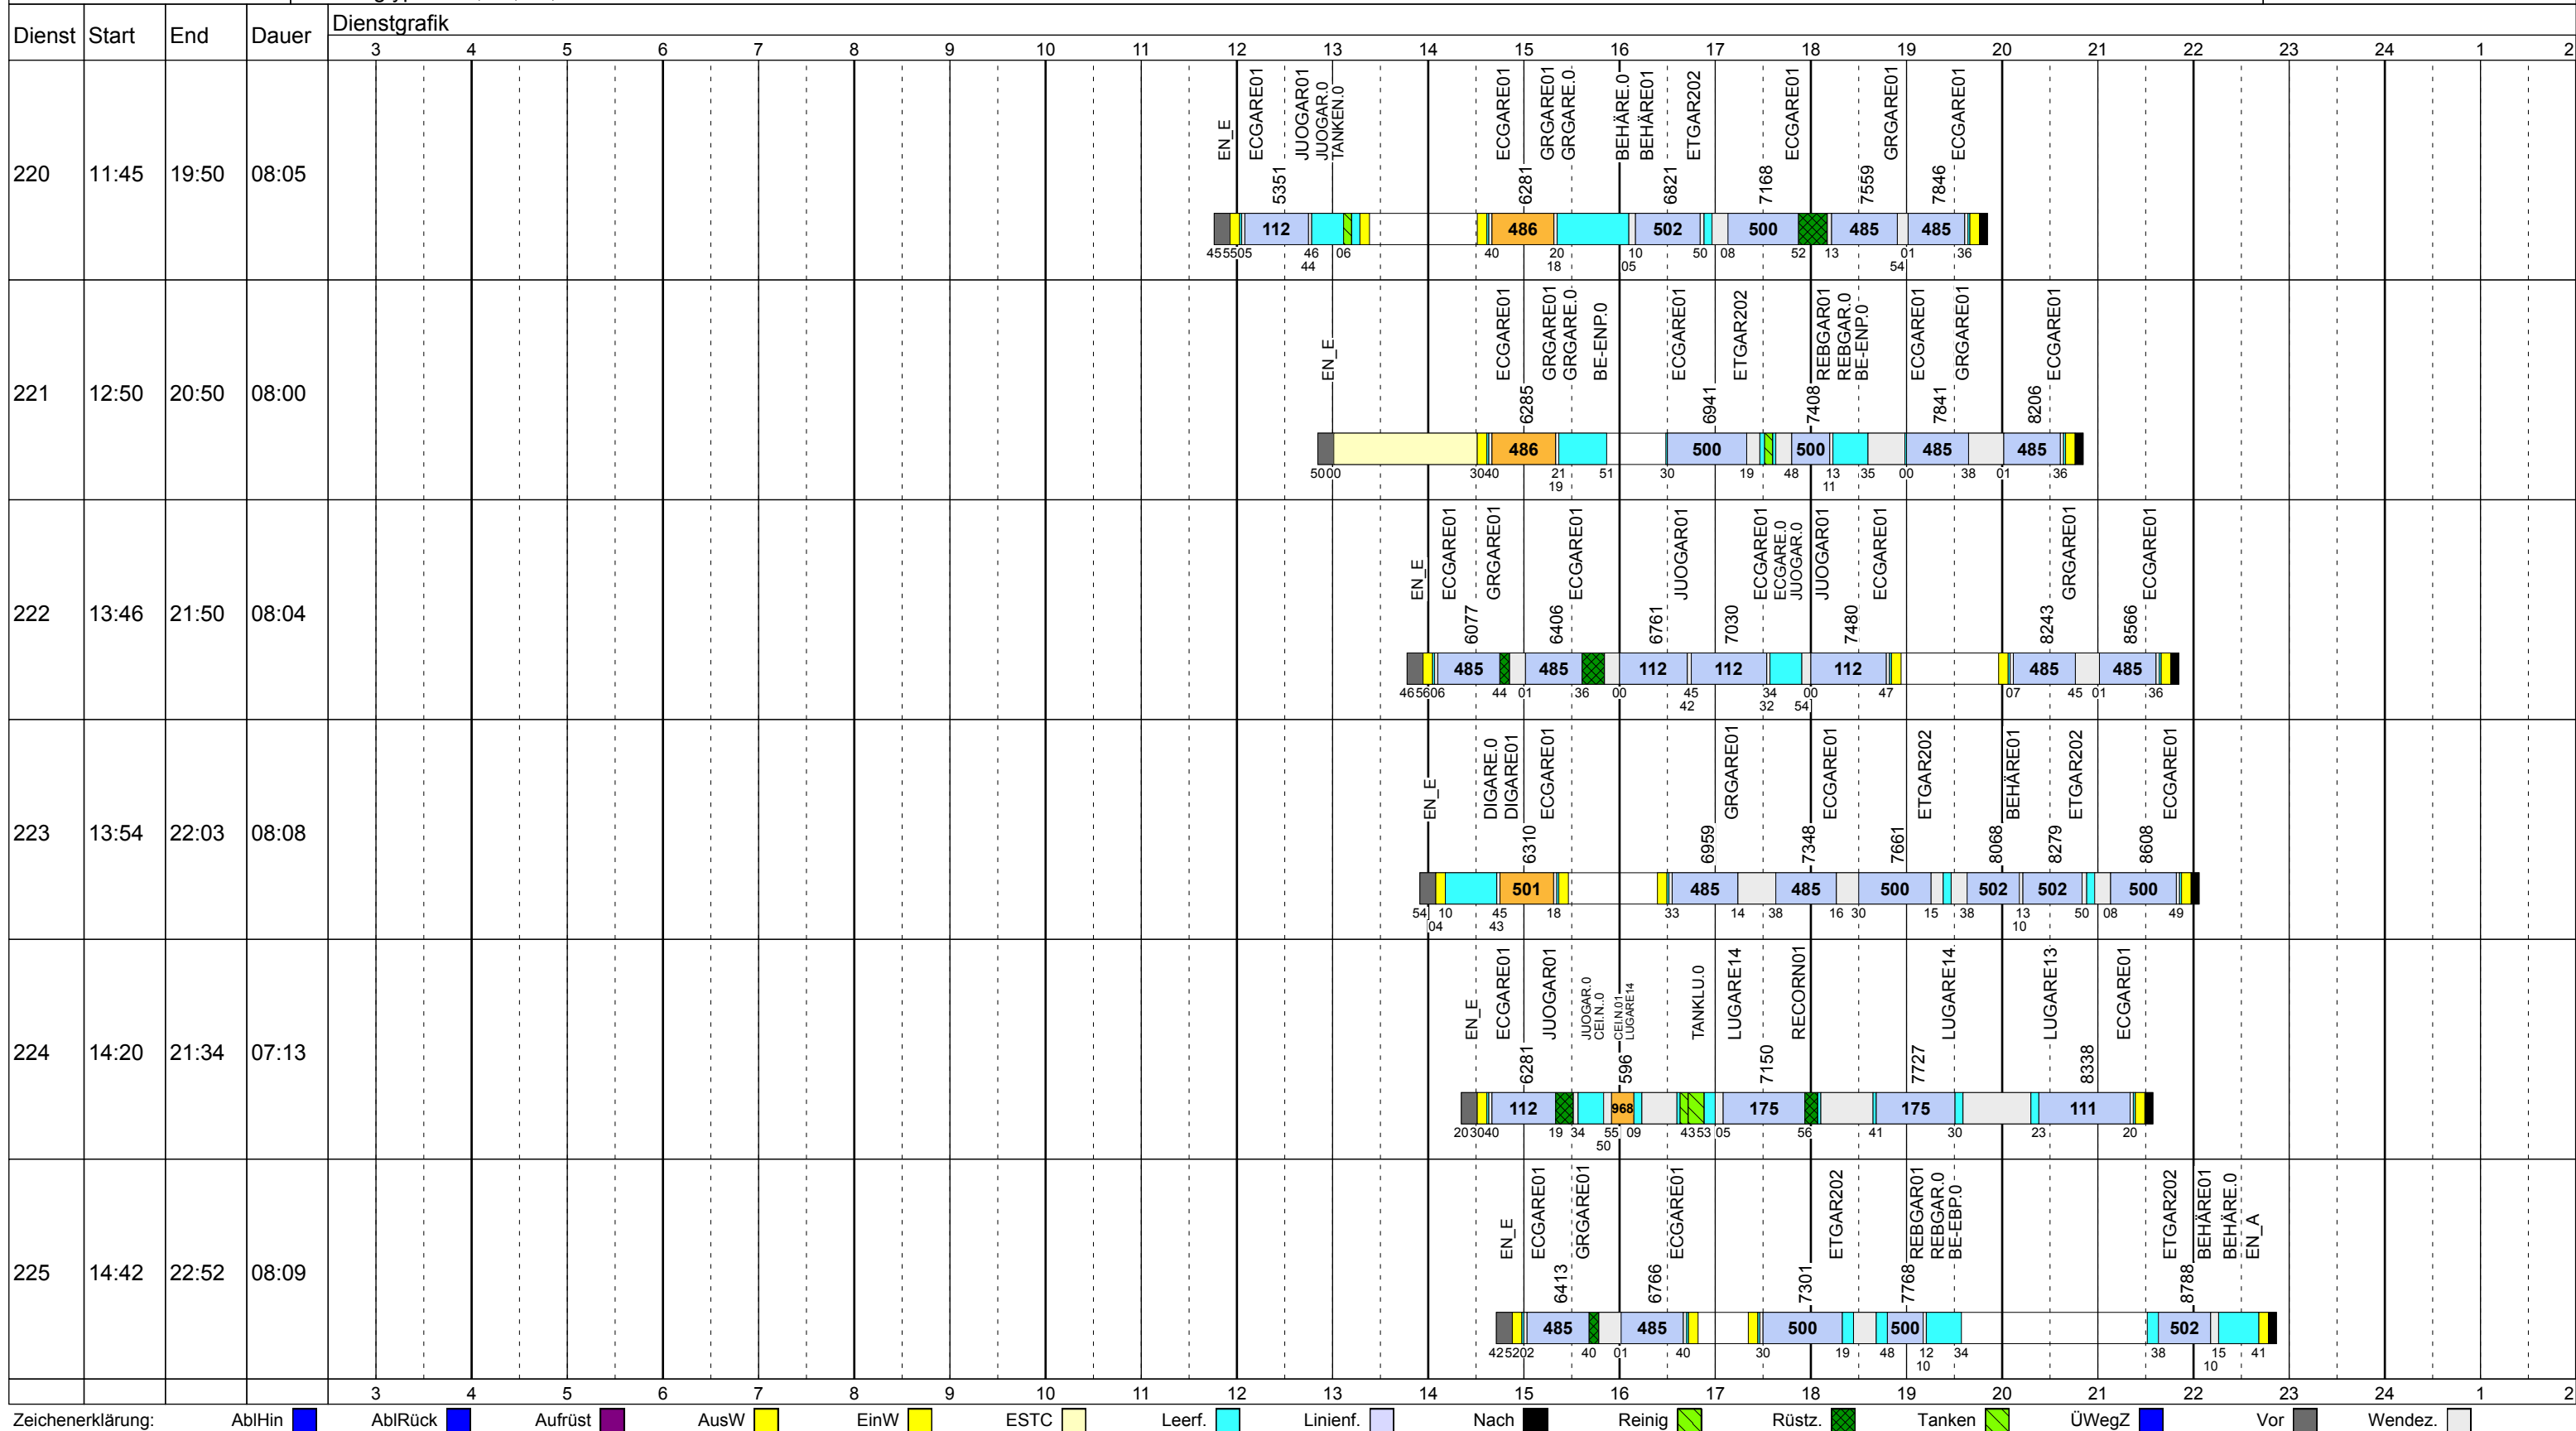

Freitag Scol

Betriebstage: Fr
Betriebshöfe: EN, EB, LUX
Fahrzeugtypen: 13, 15, 18, 13NF

Gültig ab
17.06.2018