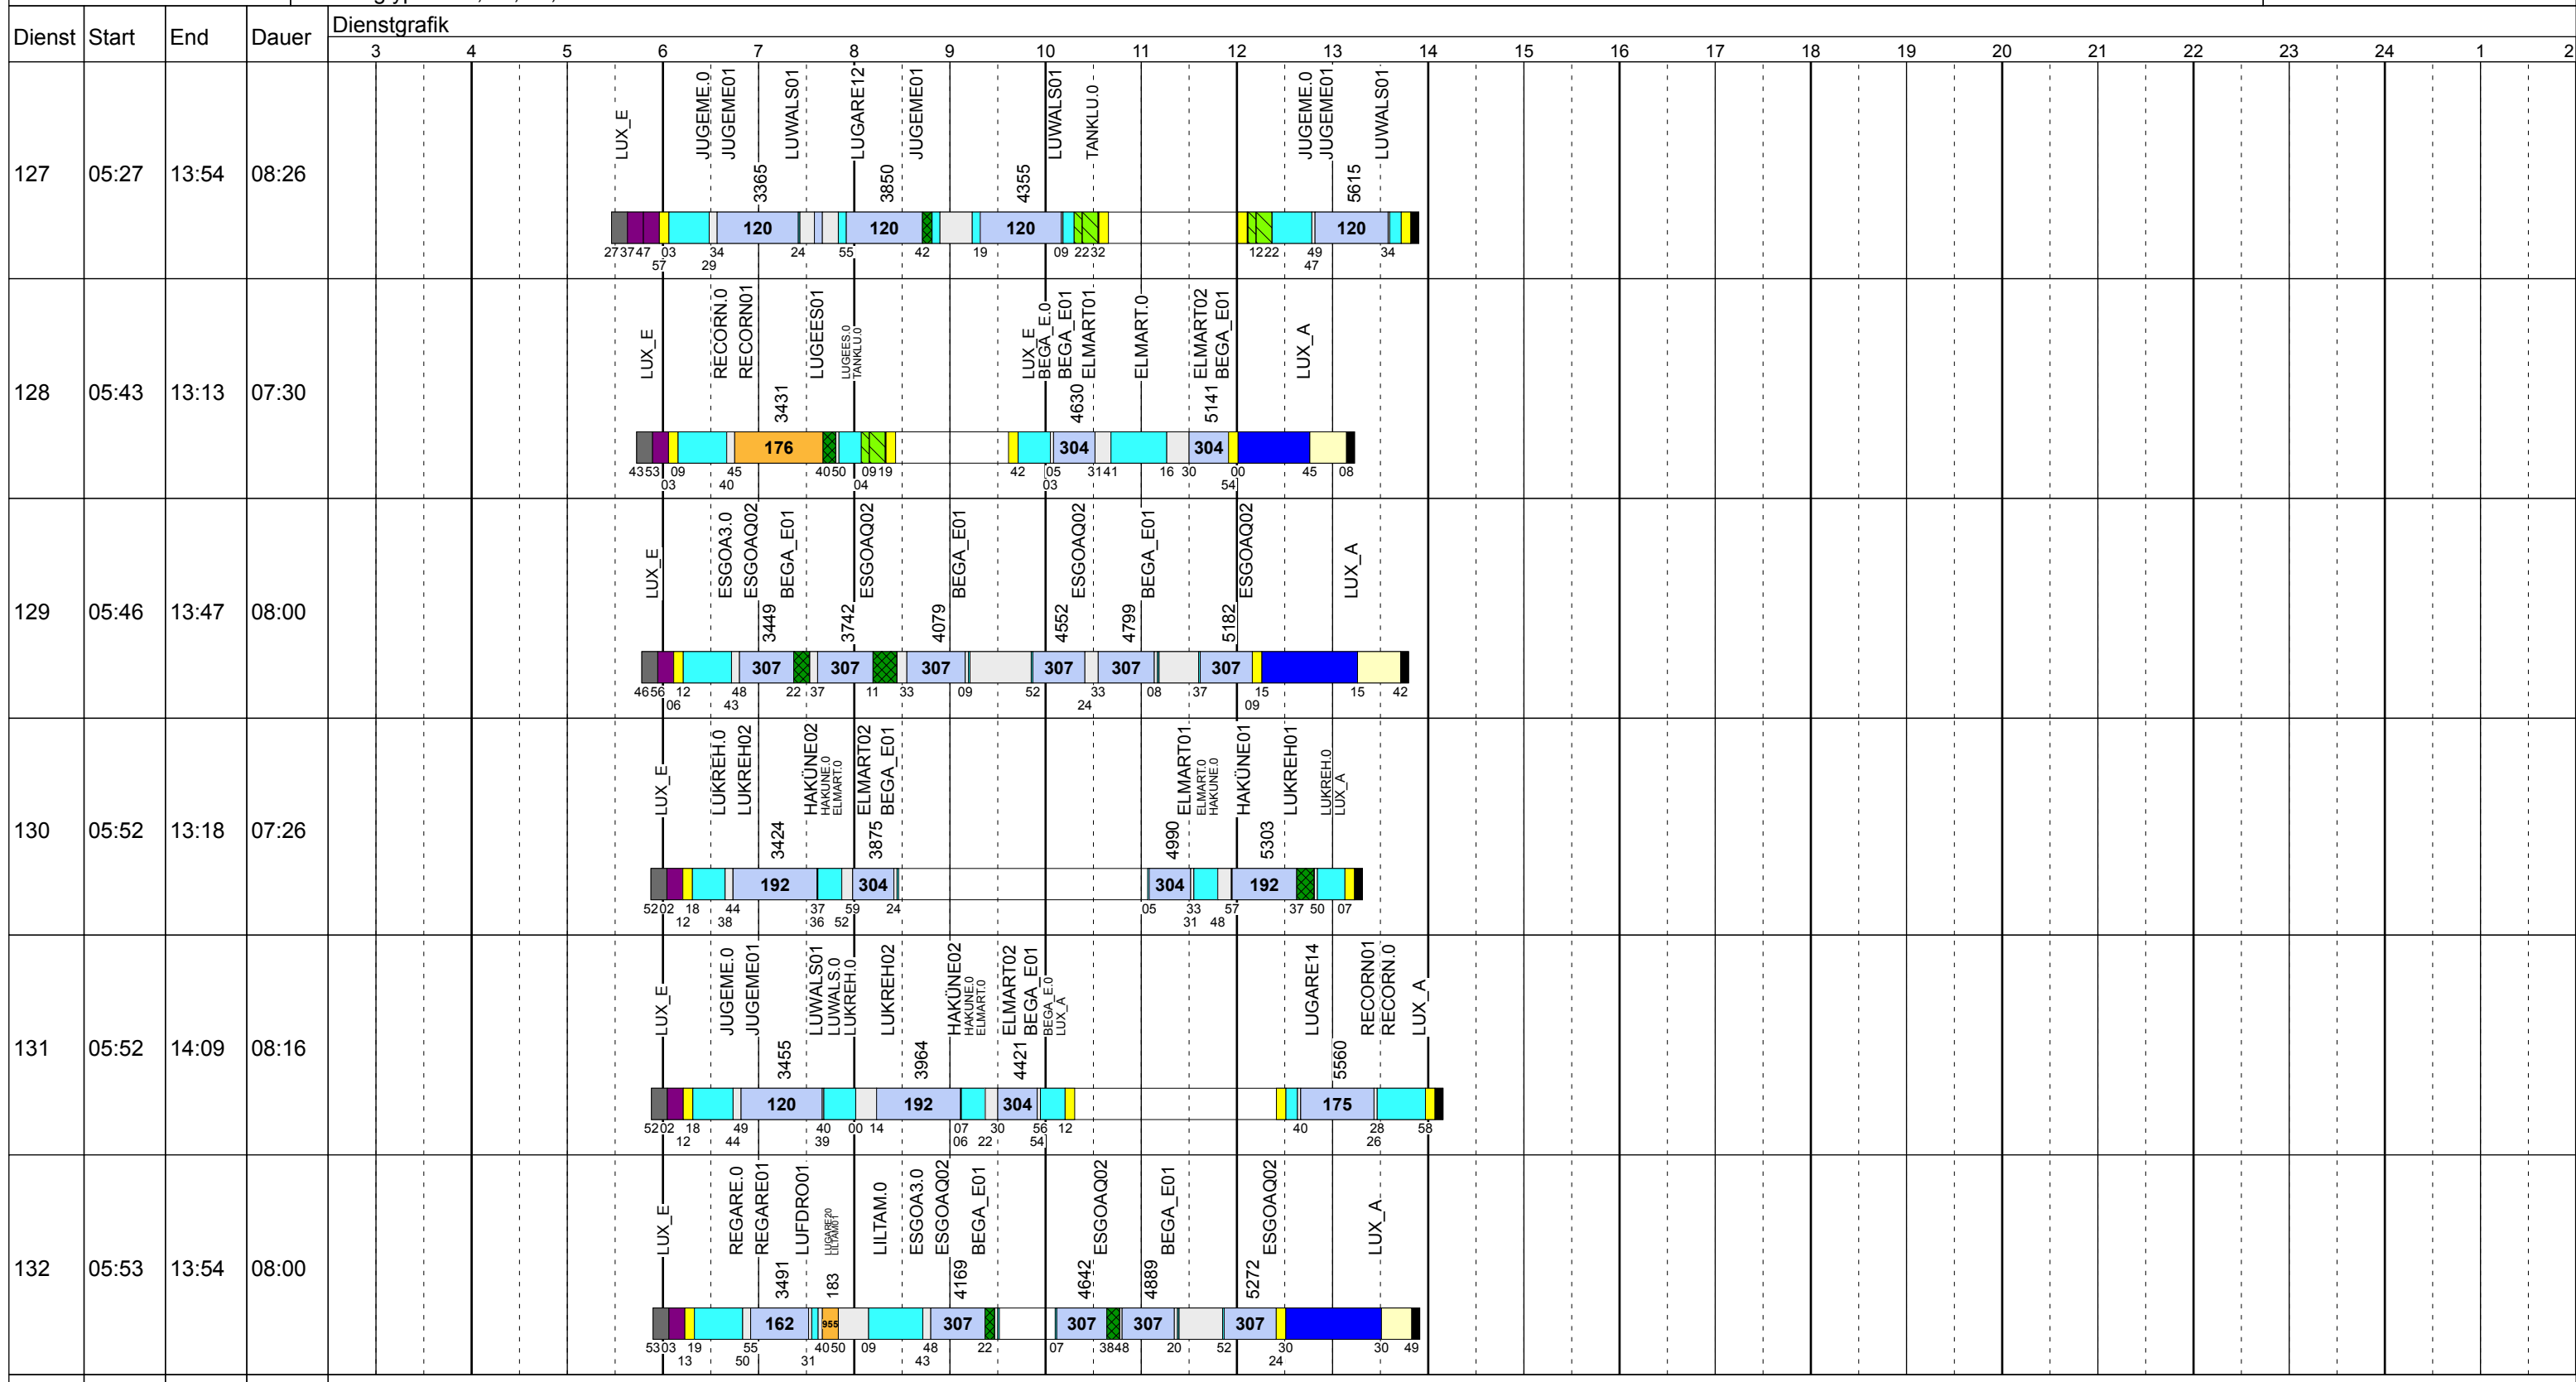

Freitag Scol

Betriebstage: Fr

Betriebshöfe: EN, EB, LUX

Fahrzeugtypen: 13, 15, 18, 13NF

Gültig ab 17.06.2018

Zeichenerklärung:
■ AblHin
■ AblRück
■ Aufrüst
■ AusW
■ EinW
■ ESTC
■ Leerf.
■ Linienf.
■ Nach
■ Reinig
■ Rüstz.
■ Tanken
■ ÜWegZ
■ Vor
■ Wendez.