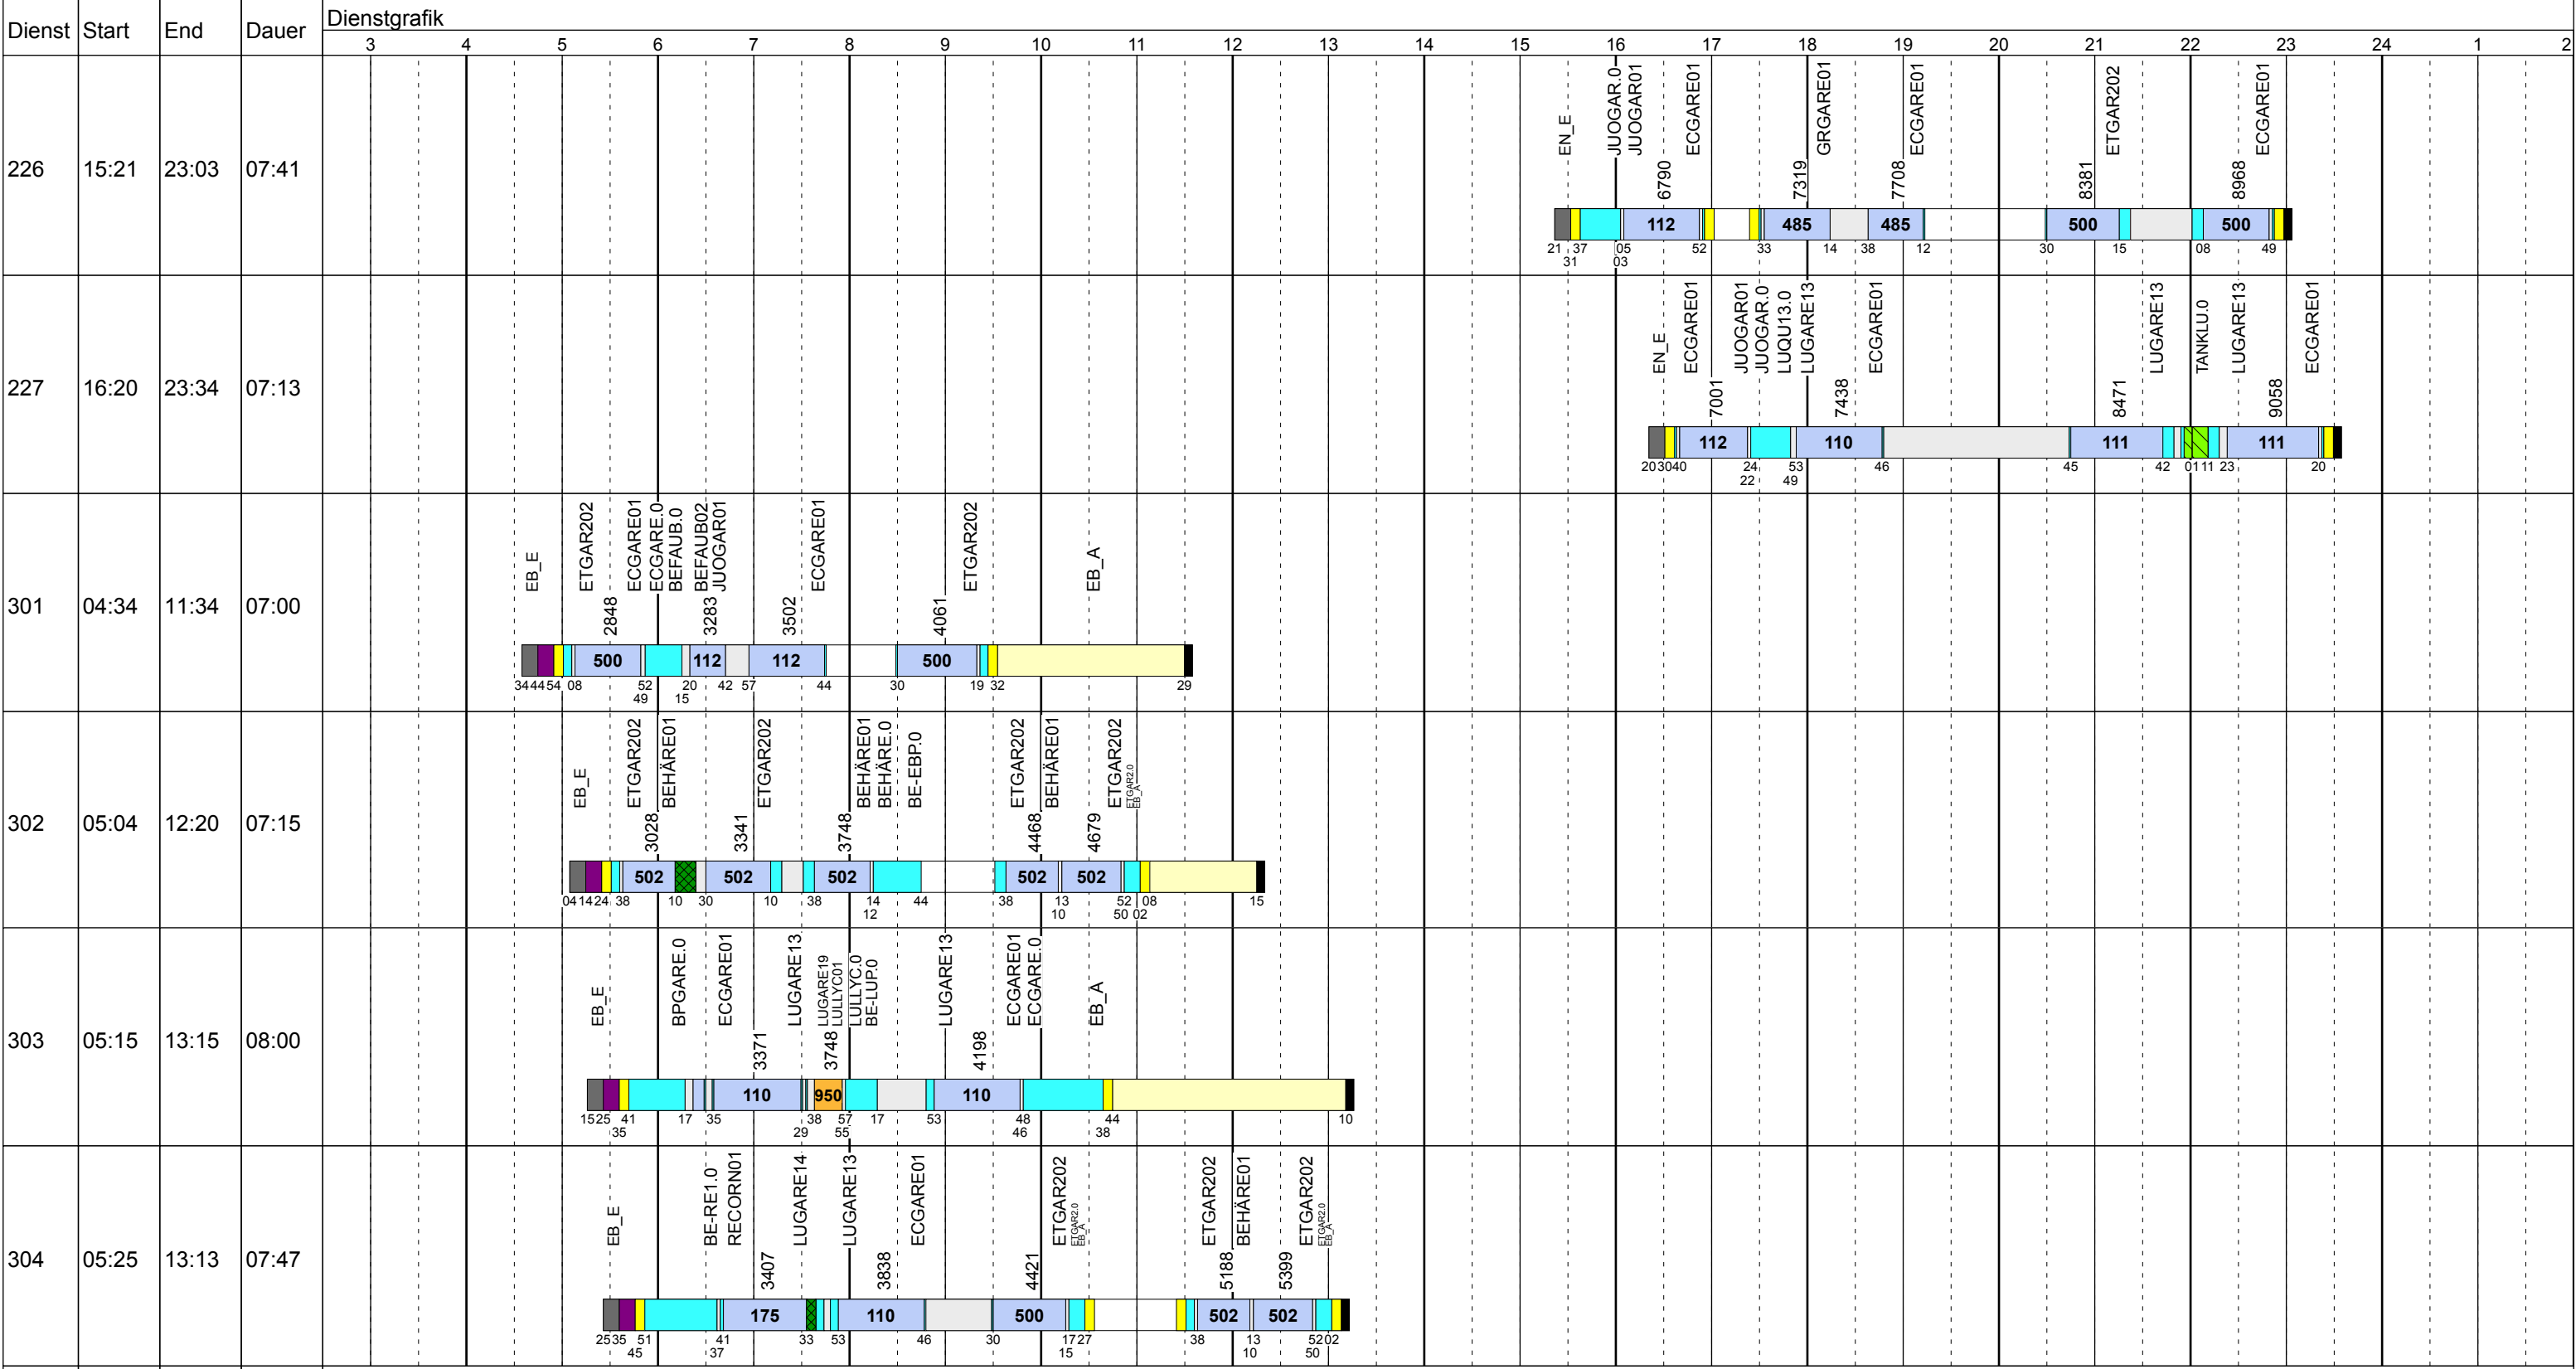

Freitag Scol

Betriebstage: Fr

Betriebshöfe: EN, EB, LUX

Fahrzeugtypen: 13, 15, 18, 13NF

Gültig ab
17.06.2018