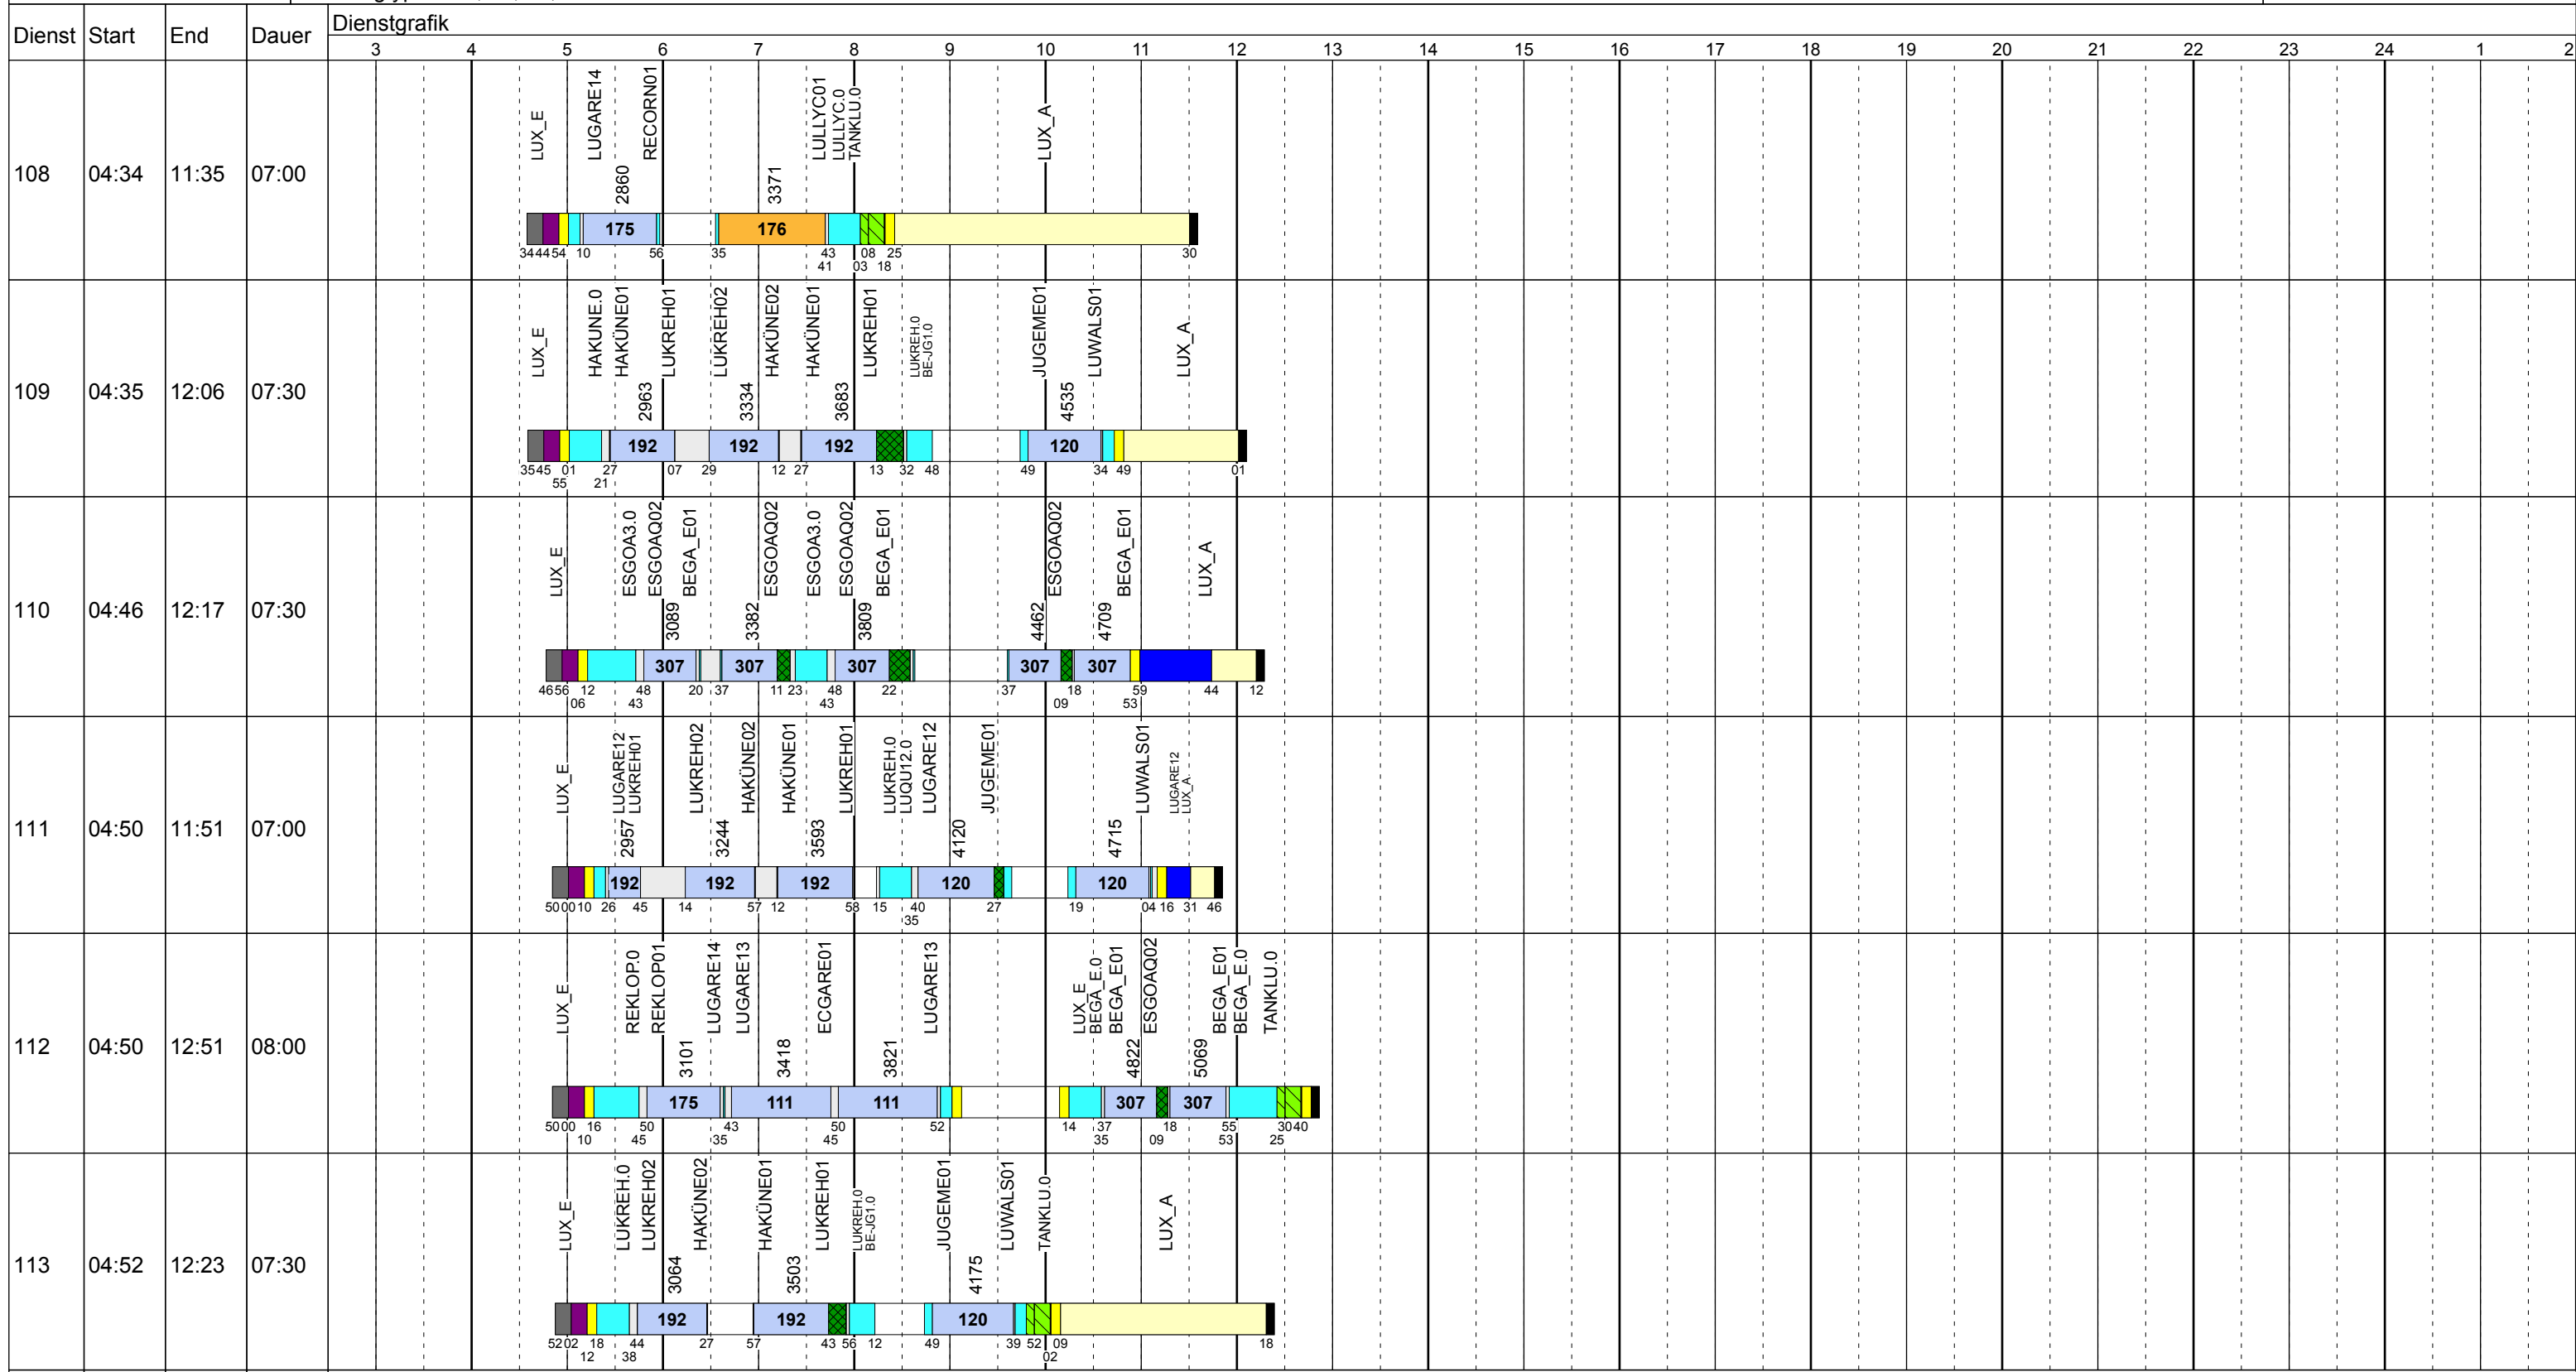

Freitag Scol

Betriebstage: Fr

Betriebshöfe: EN, EB, LUX

Fahrzeugtypen: 13, 15, 18, 13NF

Gültig ab
17.06.2018

Zeichenerklärung: AbIHin AbIRück Aufrüst AusW EinW ESTC Leerf. Linienf. Nach Reinig Rüstz. Tanken ÜWegZ Vor Wendez.