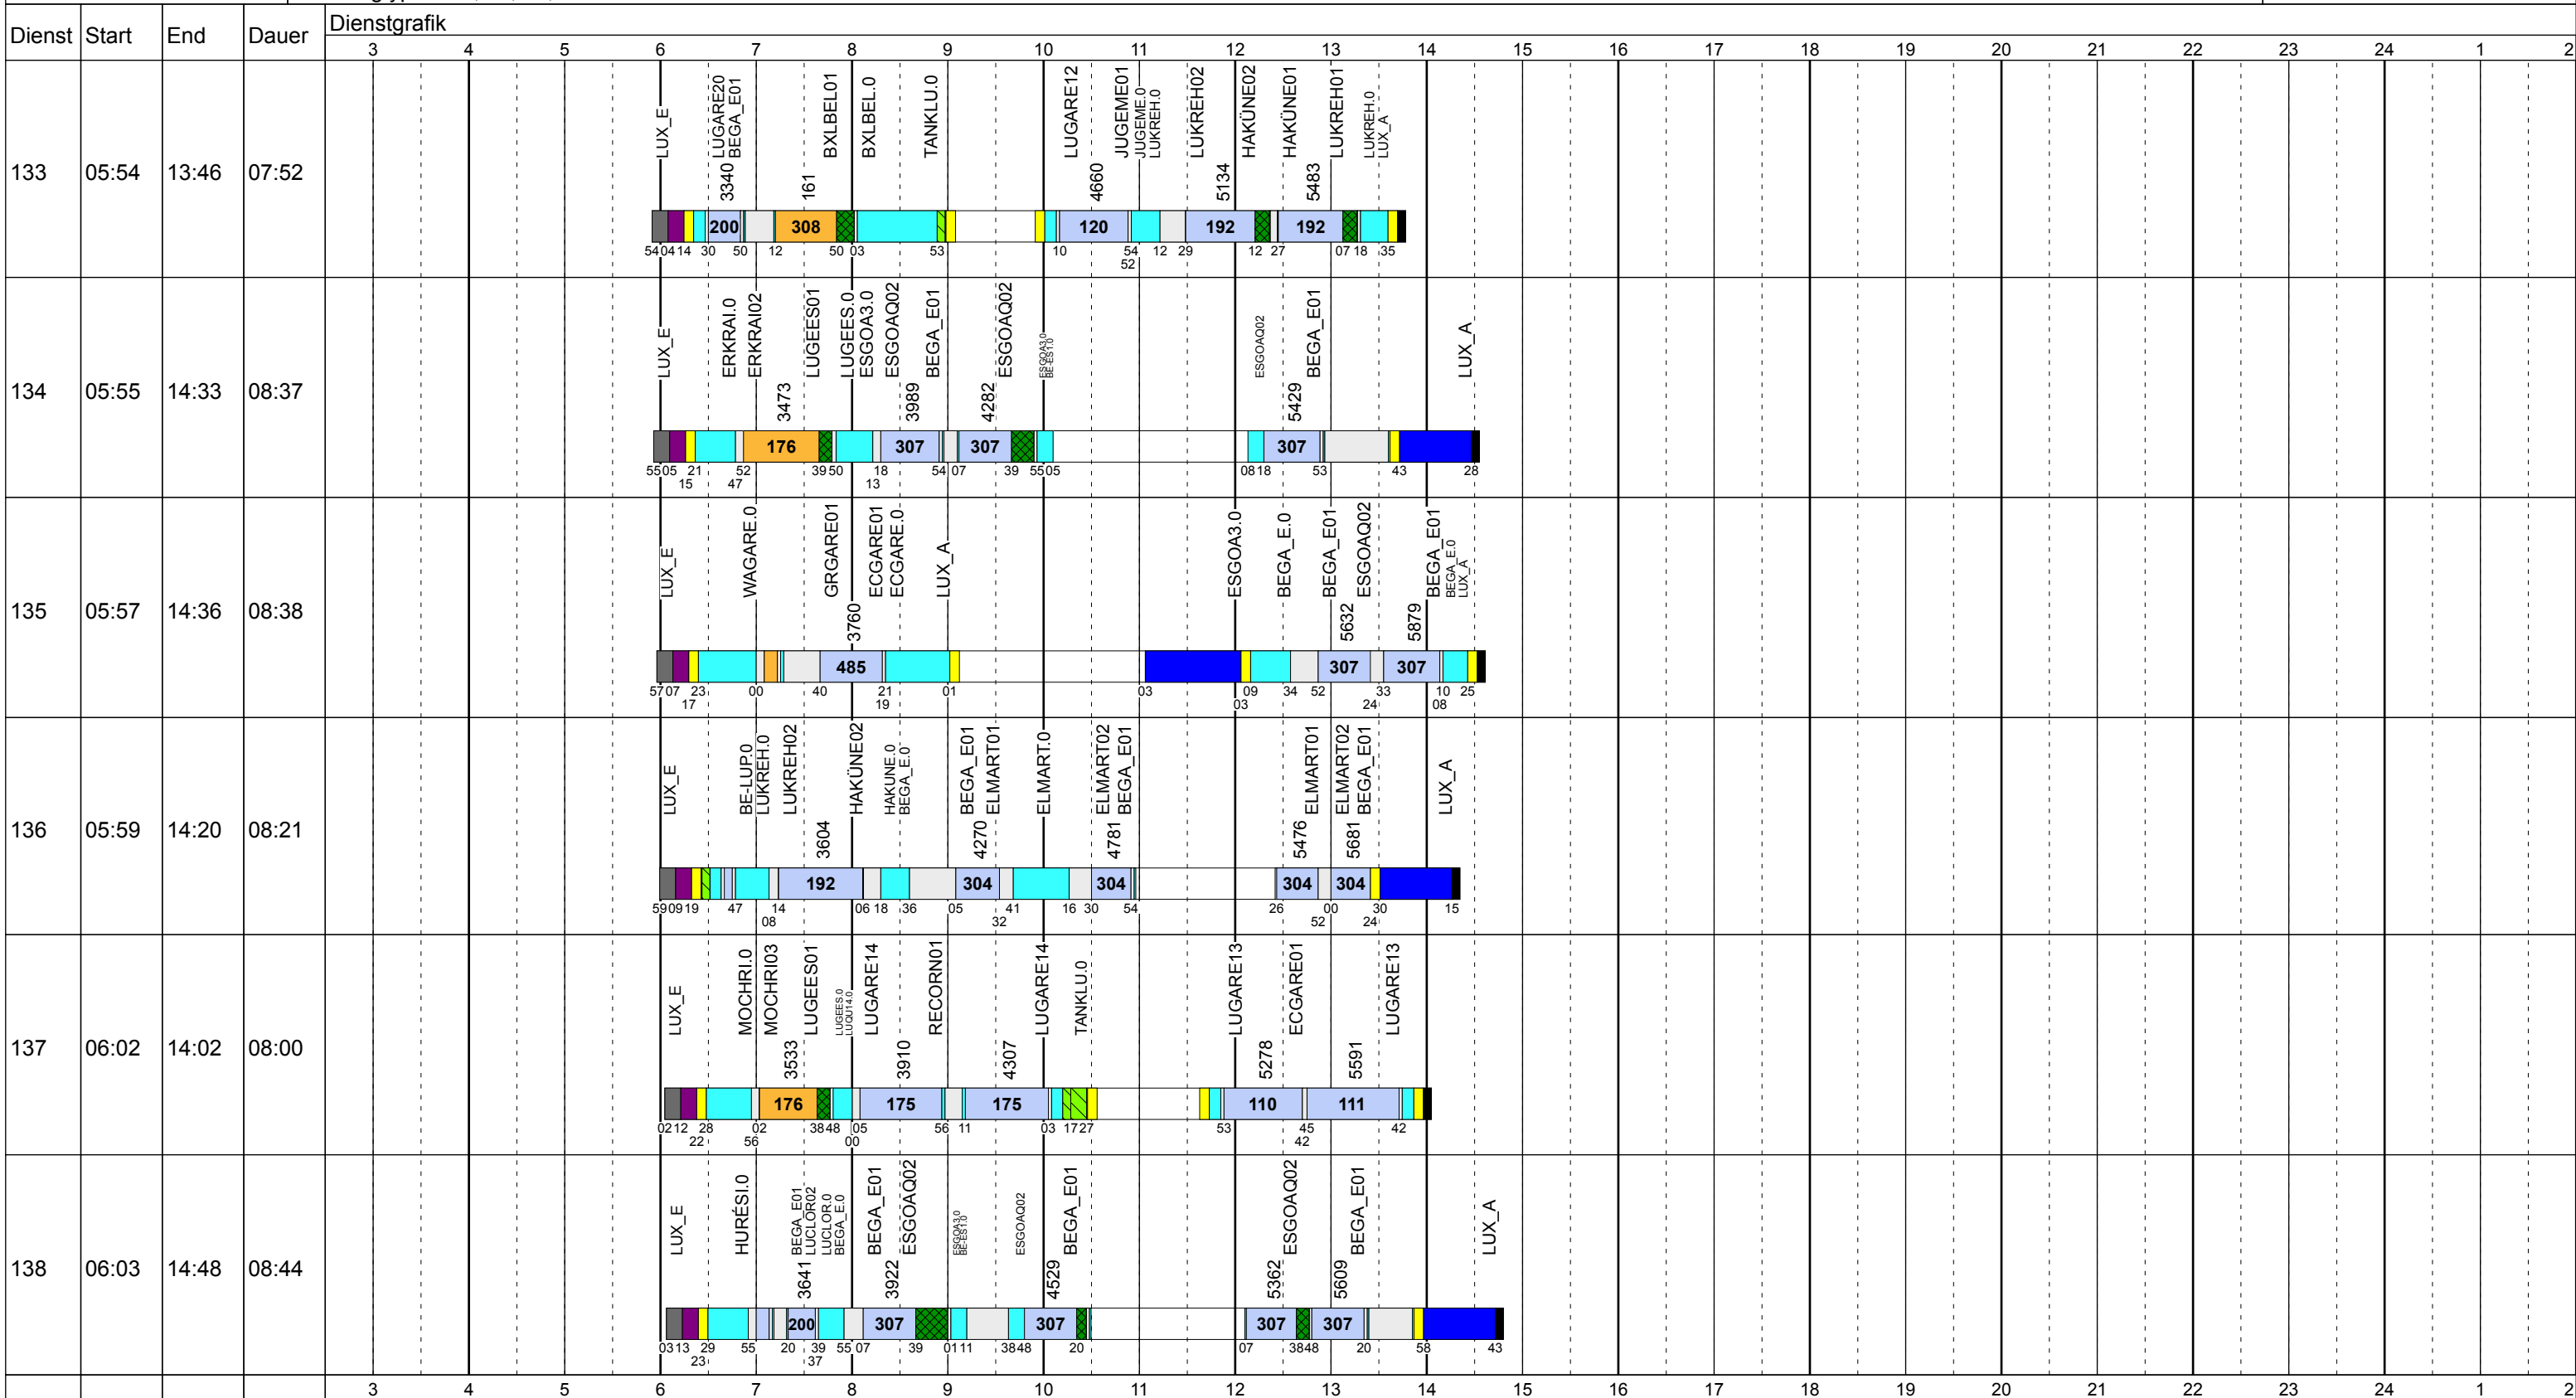

Freitag Scol

Betriebstage: Fr

Betriebshöfe: EN, EB, LUX

Fahrzeugtypen: 13, 15, 18, 13NF

Gültig ab
17.06.2018