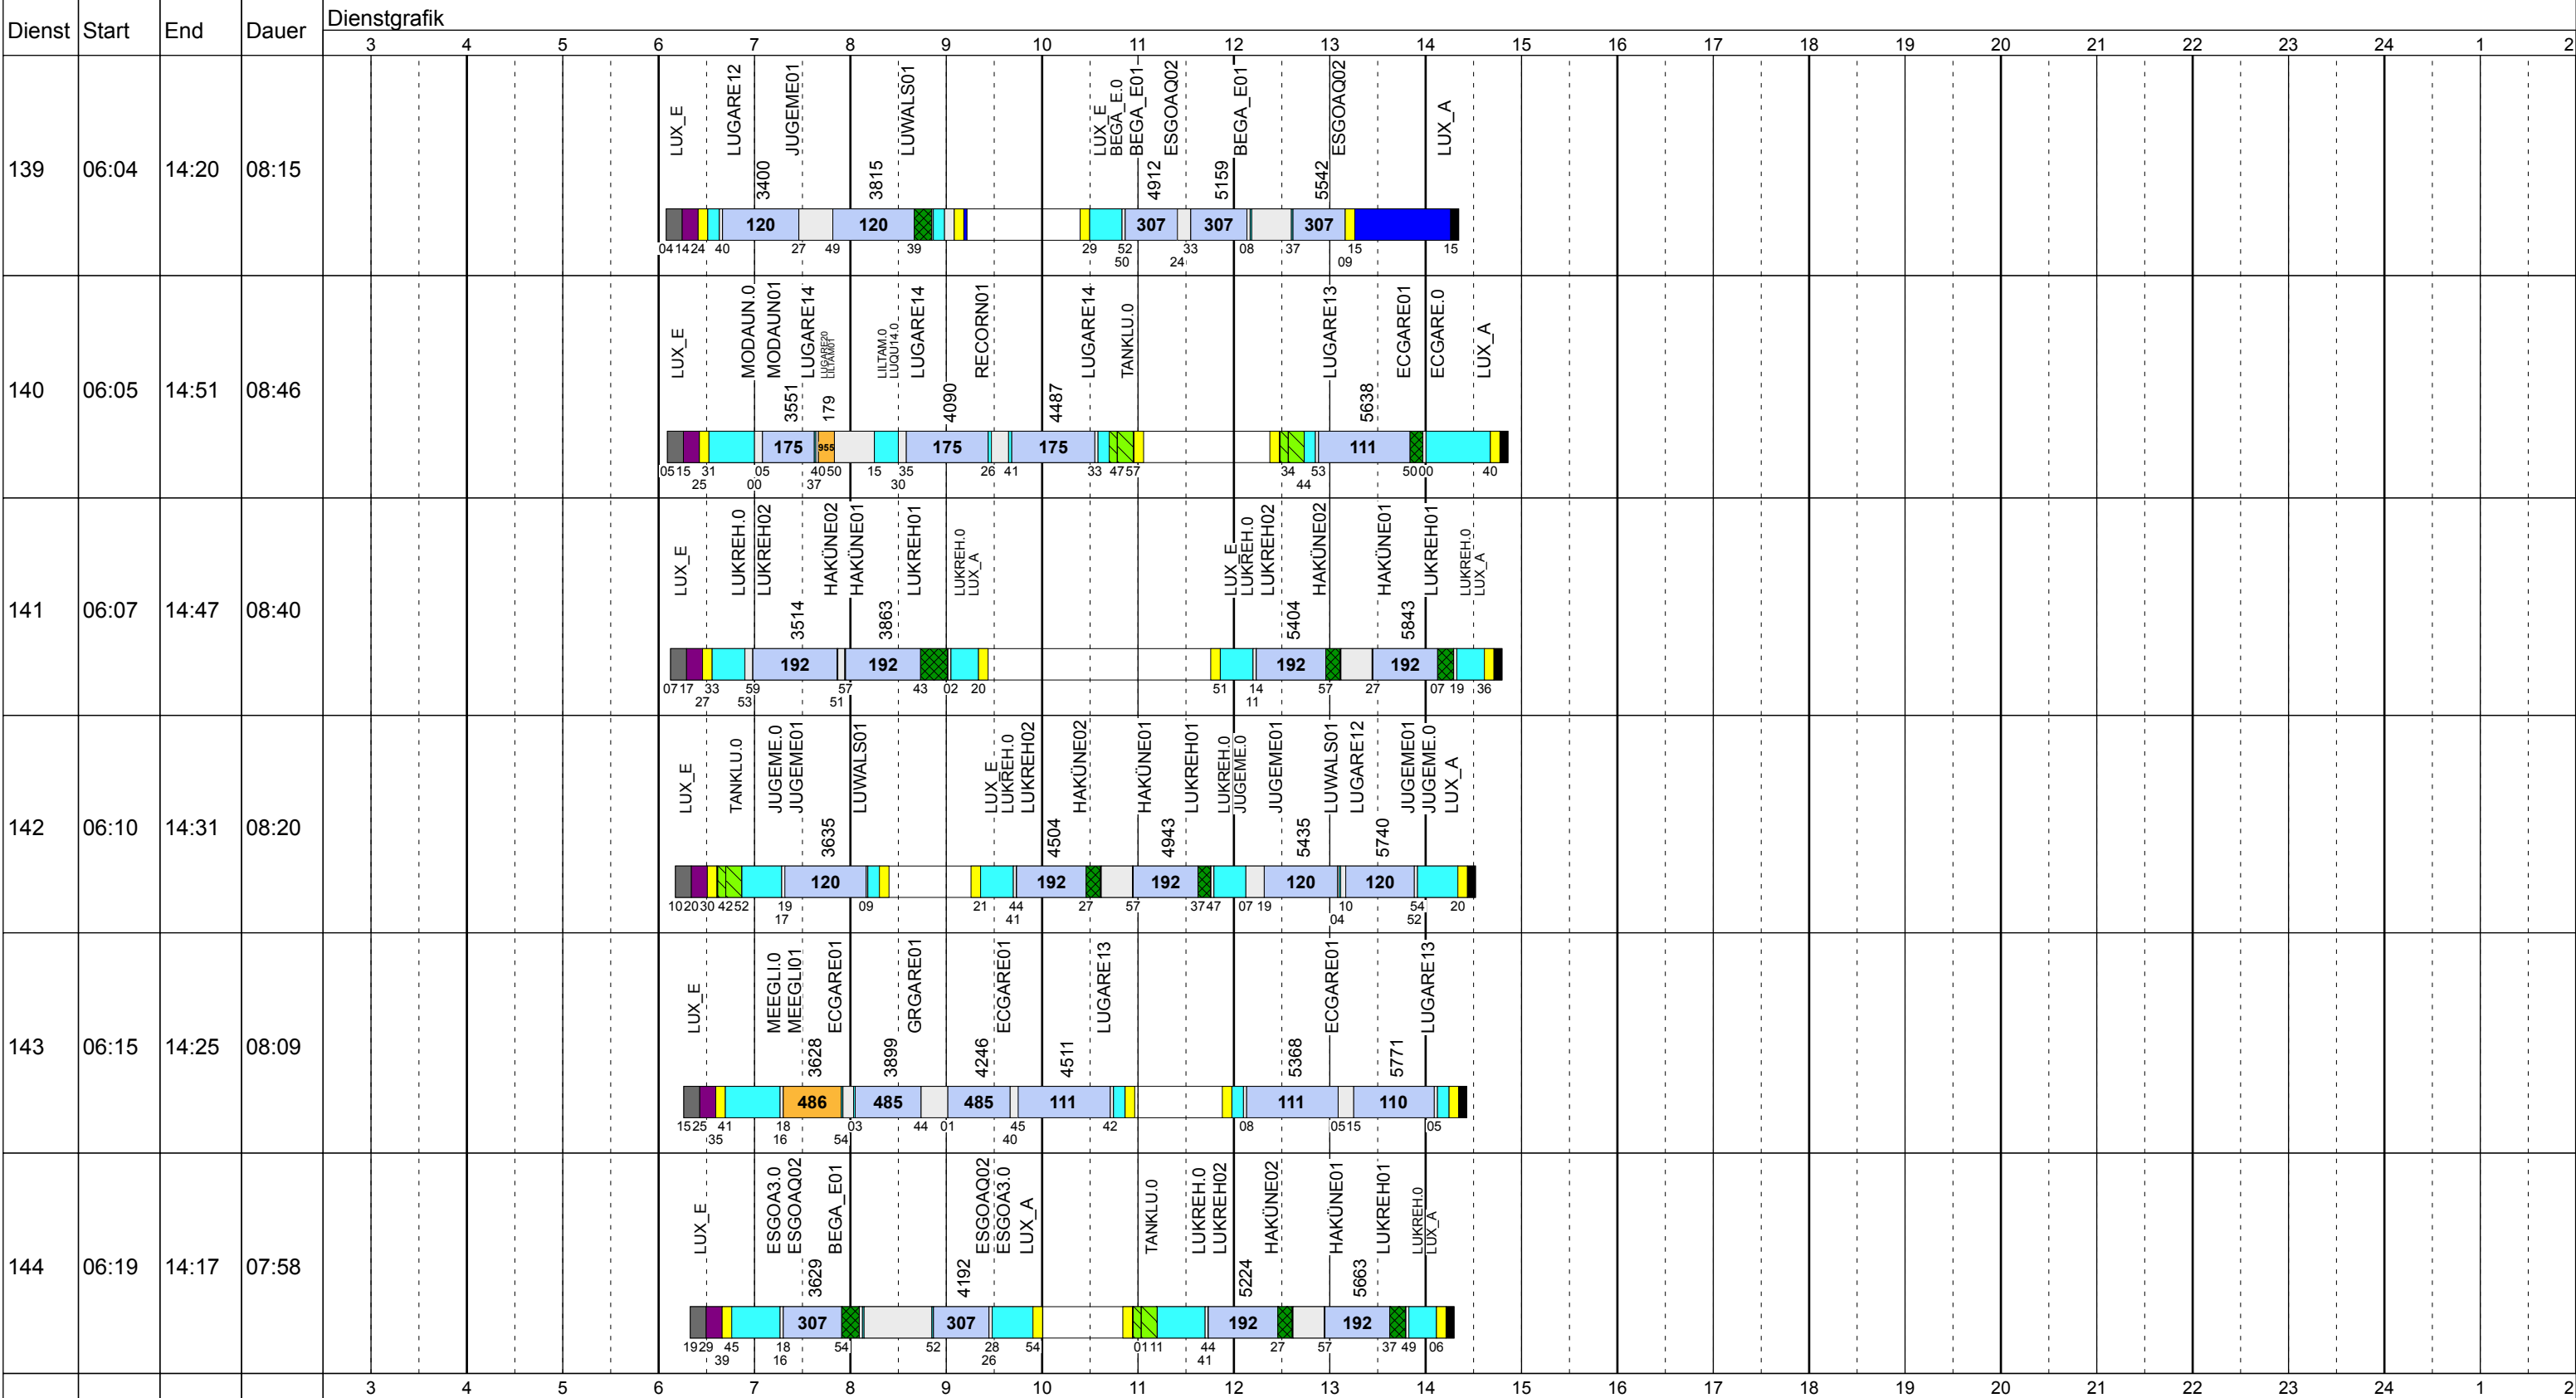

Freitag Scol

Betriebstage: Fr

Betriebshöfe: EN, EB, LUX

Fahrzeugtypen: 13, 15, 18, 13NF

Gültig ab
17.06.2018

Freitag Scol

Betriebstage: Fr

Betriebshöfe: EN, EB, LUX

Fahrzeugtypen: 13, 15, 18, 13NF

Gültig ab
17.06.2018

Freitag Scol

Betriebstage: Fr

Betriebshöfe: EN, EB, LUX

Fahrzeugtypen: 13, 15, 18, 13NF

Gültig ab
17.06.2018

Freitag Scol

Betriebstage: Fr
 Betriebshöfe: EN, EB, LUX
 Fahrzeugtypen: 13, 15, 18, 13NF

Gültig ab
 17.06.2018

Dienst	Start	End	Dauer	Dienstgrafik																							
				3	4	5	6	7	8	9	10	11	12	13	14	15	16	17	18	19	20	21	22	23	24	1	2
151	10:00	18:14	08:14							LUX_E	LUGARE12	JUGEME01	BEJGT1.0 LUKREH0	LUKREH02	HAKÜNE02	HAKÜNE01	LUKREH01	LUKREH.0 JUGEME.0	JUGEME01	LÜWALS01	TANKLU.0						
152	10:00	17:36	07:36							LUX_E	LUGARE12	JUGEME01	BEJGT1.0 LUKREH0	LUKREH02	HAKÜNE02	HAKÜNE01	LUKREH01	LUKREH.0 JUGEME.0	JUGEME01	LÜWALS01	LUGARE12 LUX_A						
153	10:06	17:31	07:24							LUX_E	LULLYC.0 LULLYC01 LUGARE19	LUGARE14	RECORN01	LUGARE14	RECORN01	LUGARE14	LUGEES01	REKLOP02	REKLOP.0	LUX_A							
154	10:09	17:29	07:20							LUX_E	LUGARE12	JUGEME01	BEJGT1.0 LUKREH0	LUKREH02	HAKÜNE02	HAKÜNE01	LUKREH01	LUKREH.0 JUGEME.0	JUGEME01	LÜWALS01							
155	10:38	17:39	07:00							LUX_E	LUGARE14	RECORN01	RECORN01	LUGARE14	LUGARE14	LUGARE14	LUQU09.0 LULLYC.0 LULLYC01 LUGARE19	LUGARE14	RECORN01	RECORN.0	LUX_A						
156	10:53	18:54	08:00							LUX_E	BEGA_E01	ELMART01	ELMART01	ELMART02	BEGA_E01	ELMART01	ELMART01	ELMART01	BEGA_E01	ELMART01	HAKÜNE01	LÜWALS01					

Zeichenerklärung: AblHin (blue square), AblRück (dark blue square), Aufrüst (purple square), AusW (yellow square), EinW (light yellow square), ESTC (light grey square), Leerf. (cyan square), Linienf. (light purple square), Nach (black square), Reinig (green diagonal lines), Rüstz. (dark green square), Tanken (green diagonal lines), ÜWegZ (dark blue square), Vor (grey square), Wendez. (light grey square)