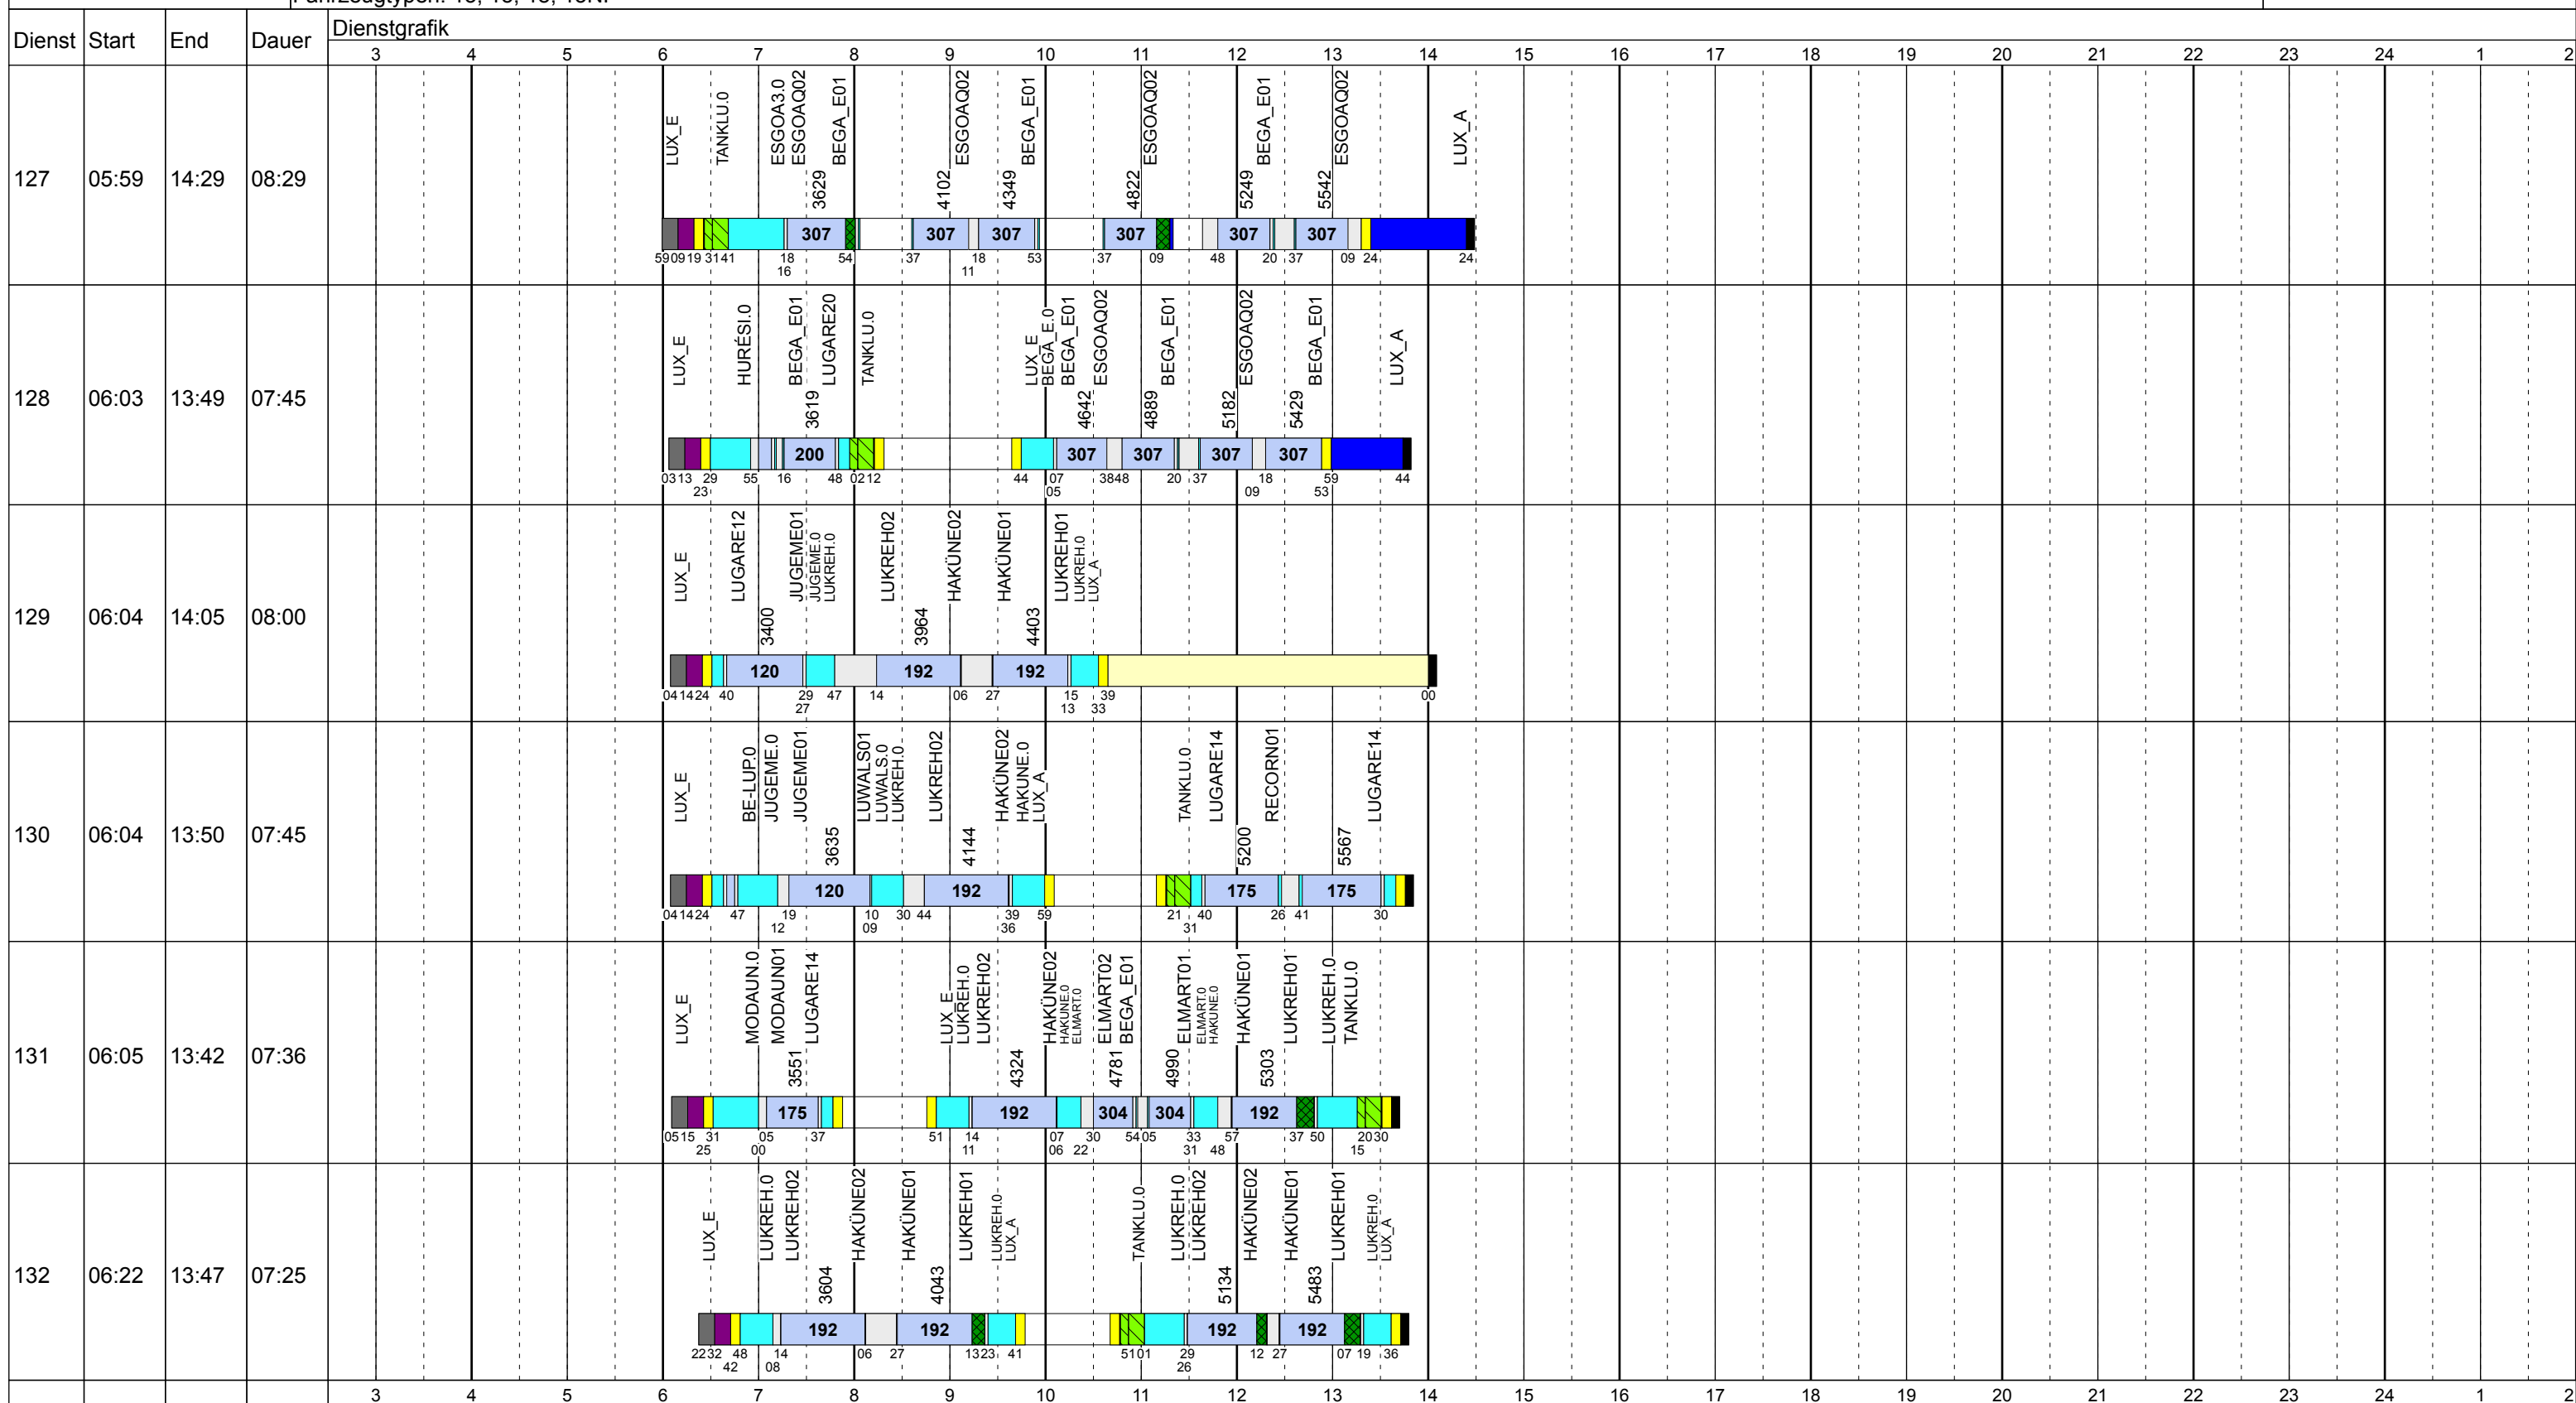

SOCIETÀ ITALIANA
DI SERRAMENTI E INFILZATURE

Mittwoch Vac

Betriebstage: Mi
Betriebshöfe: EN, EB, LUX
Fahrzeugtypen: 13, 15, 18, 13NF

Gültig ab
17.06.2018

Zeichenerklärung: AblHin (dark blue), AblRück (blue), Aufrüst (purple), AusW (yellow), EinW (orange), ESTC (light yellow), Leerf. (cyan), Linienf. (light blue), Nach (black), Reinig (green), Rüstz. (dark green), Tanken (light green), ÜWegZ (dark blue), Vor (grey), Wendez. (white)