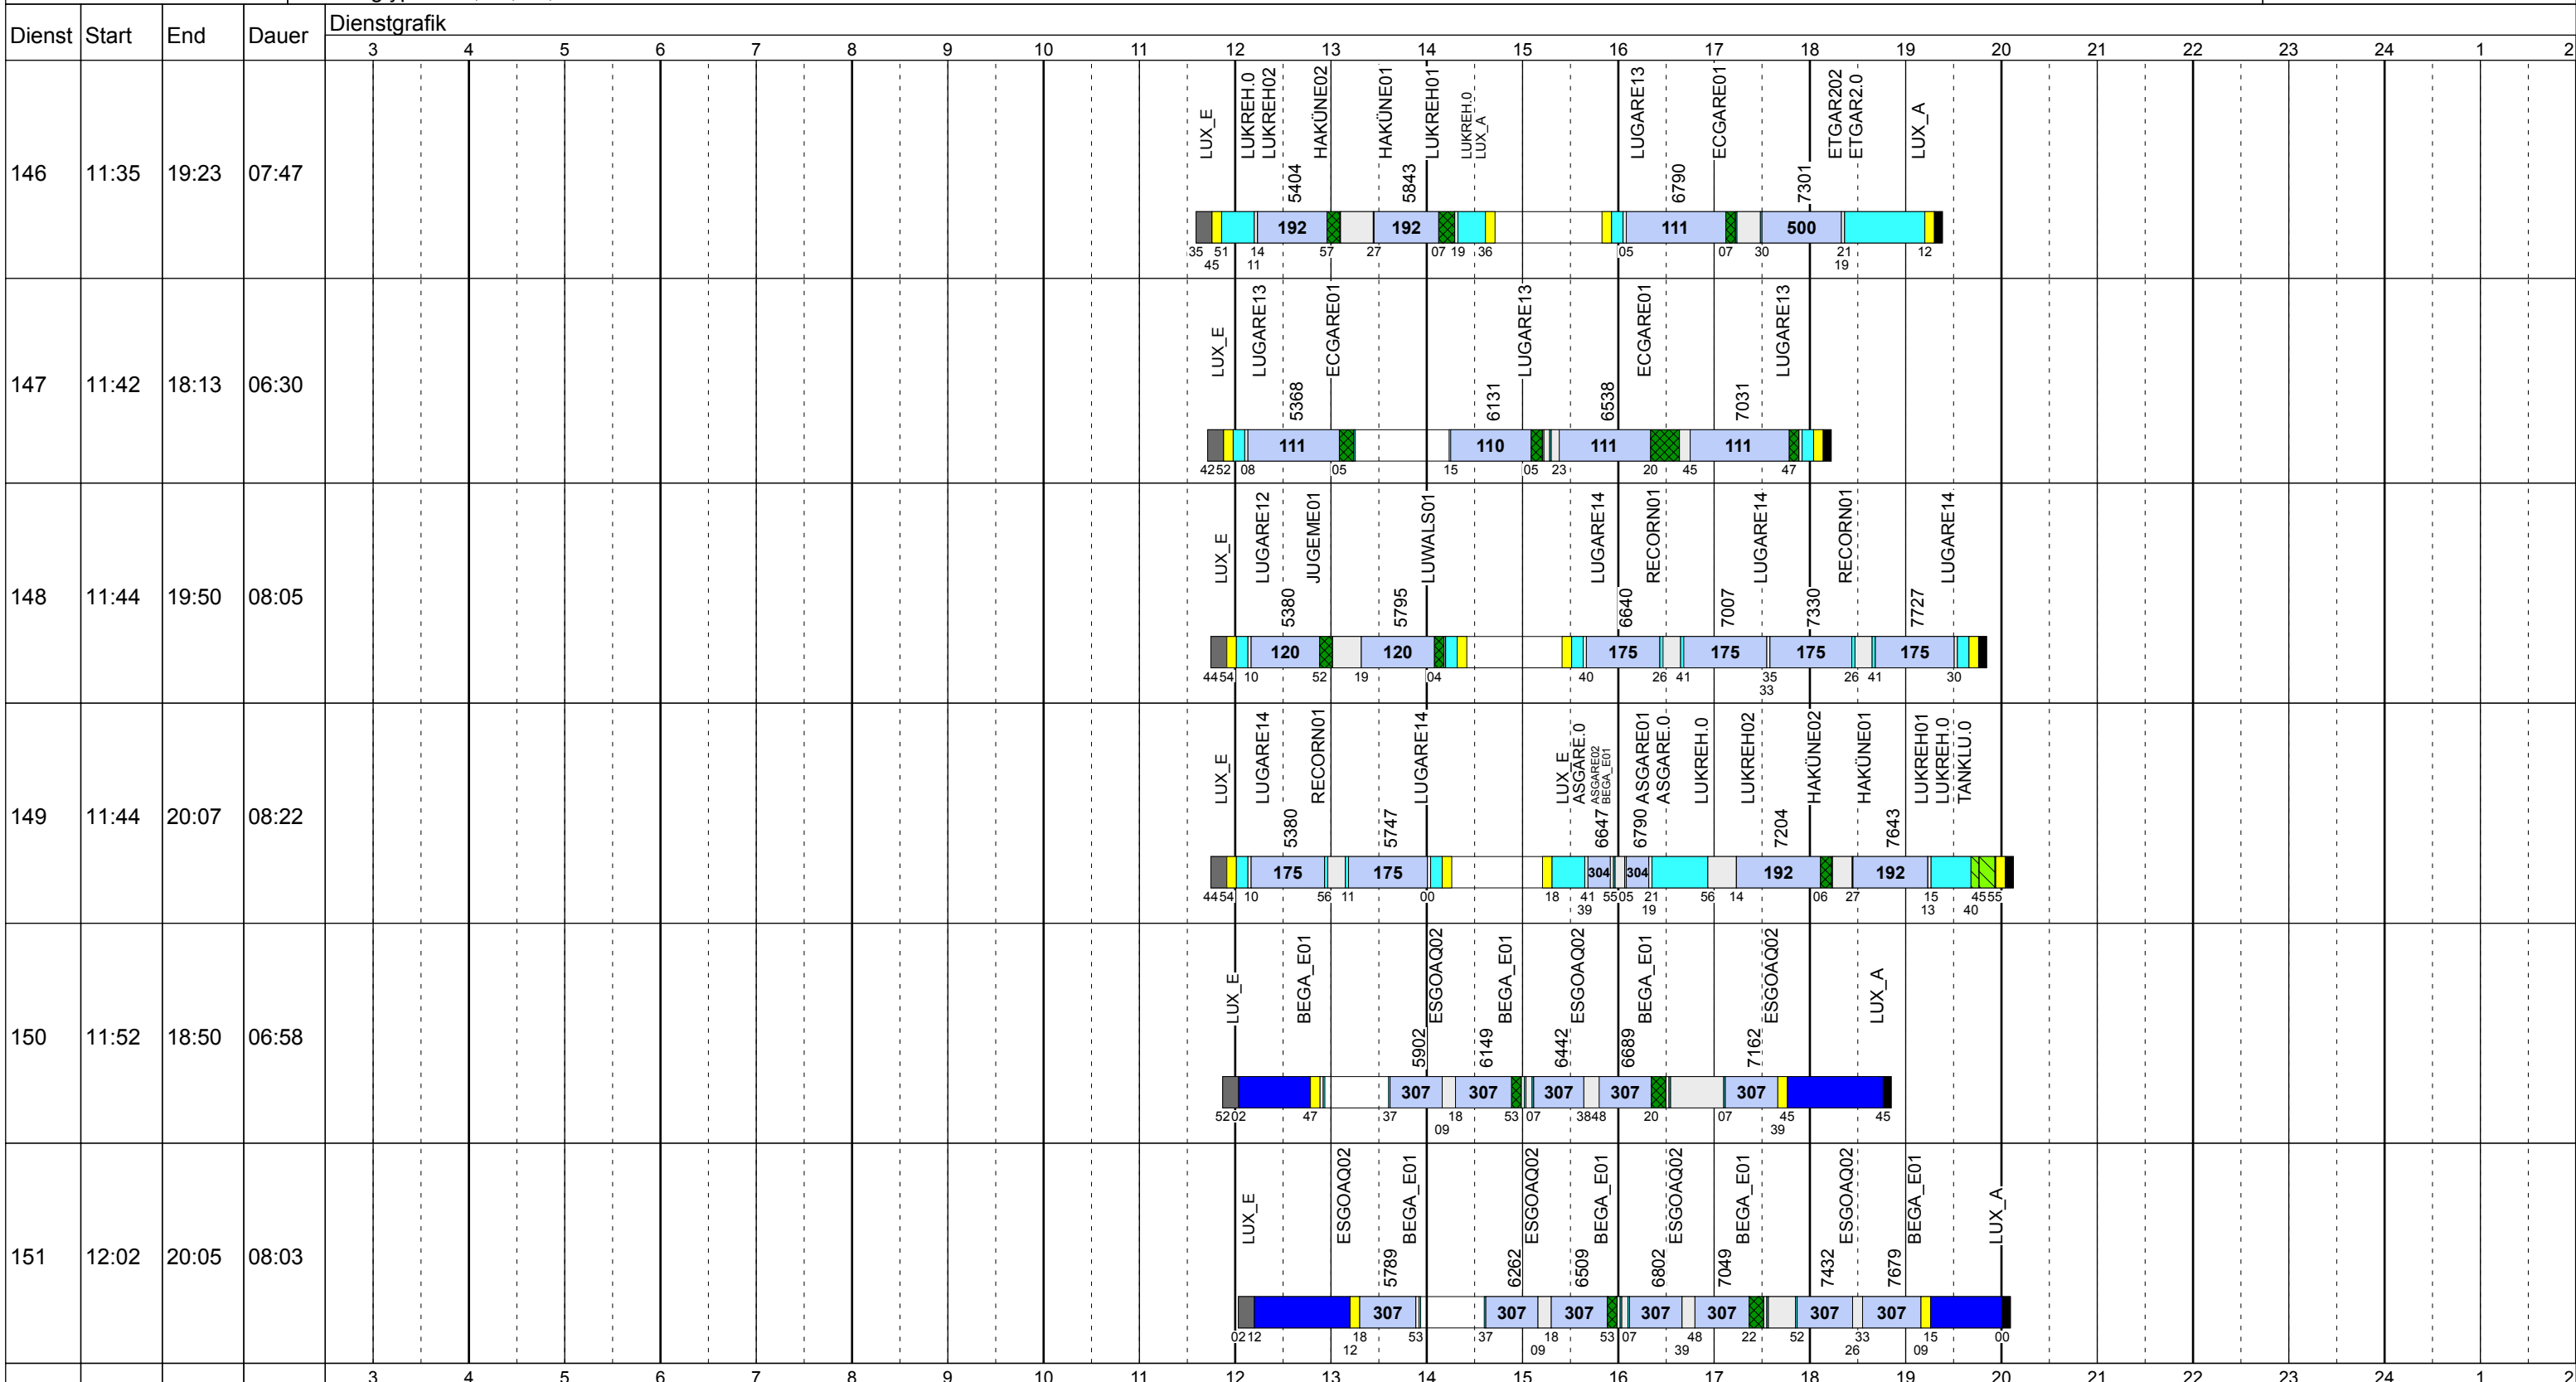

Mittwoch Vac

Betriebstage: Mi
Betriebshöfe: EN, EB, LUX
Fahrzeugtypen: 13, 15, 18, 13NF

Gültig ab
17.06.2018

Zeichenerklärung: AbIHin ■ AbIRück ■ Aufrüst ■ AusW ■ EinW ■ ESTC ■ Leerf. ■ Linienf. ■ Nach ■ Reinig ■ Rüstz. ■ Tanken ■ ÜWegZ ■ Vor ■ Wendez. ■