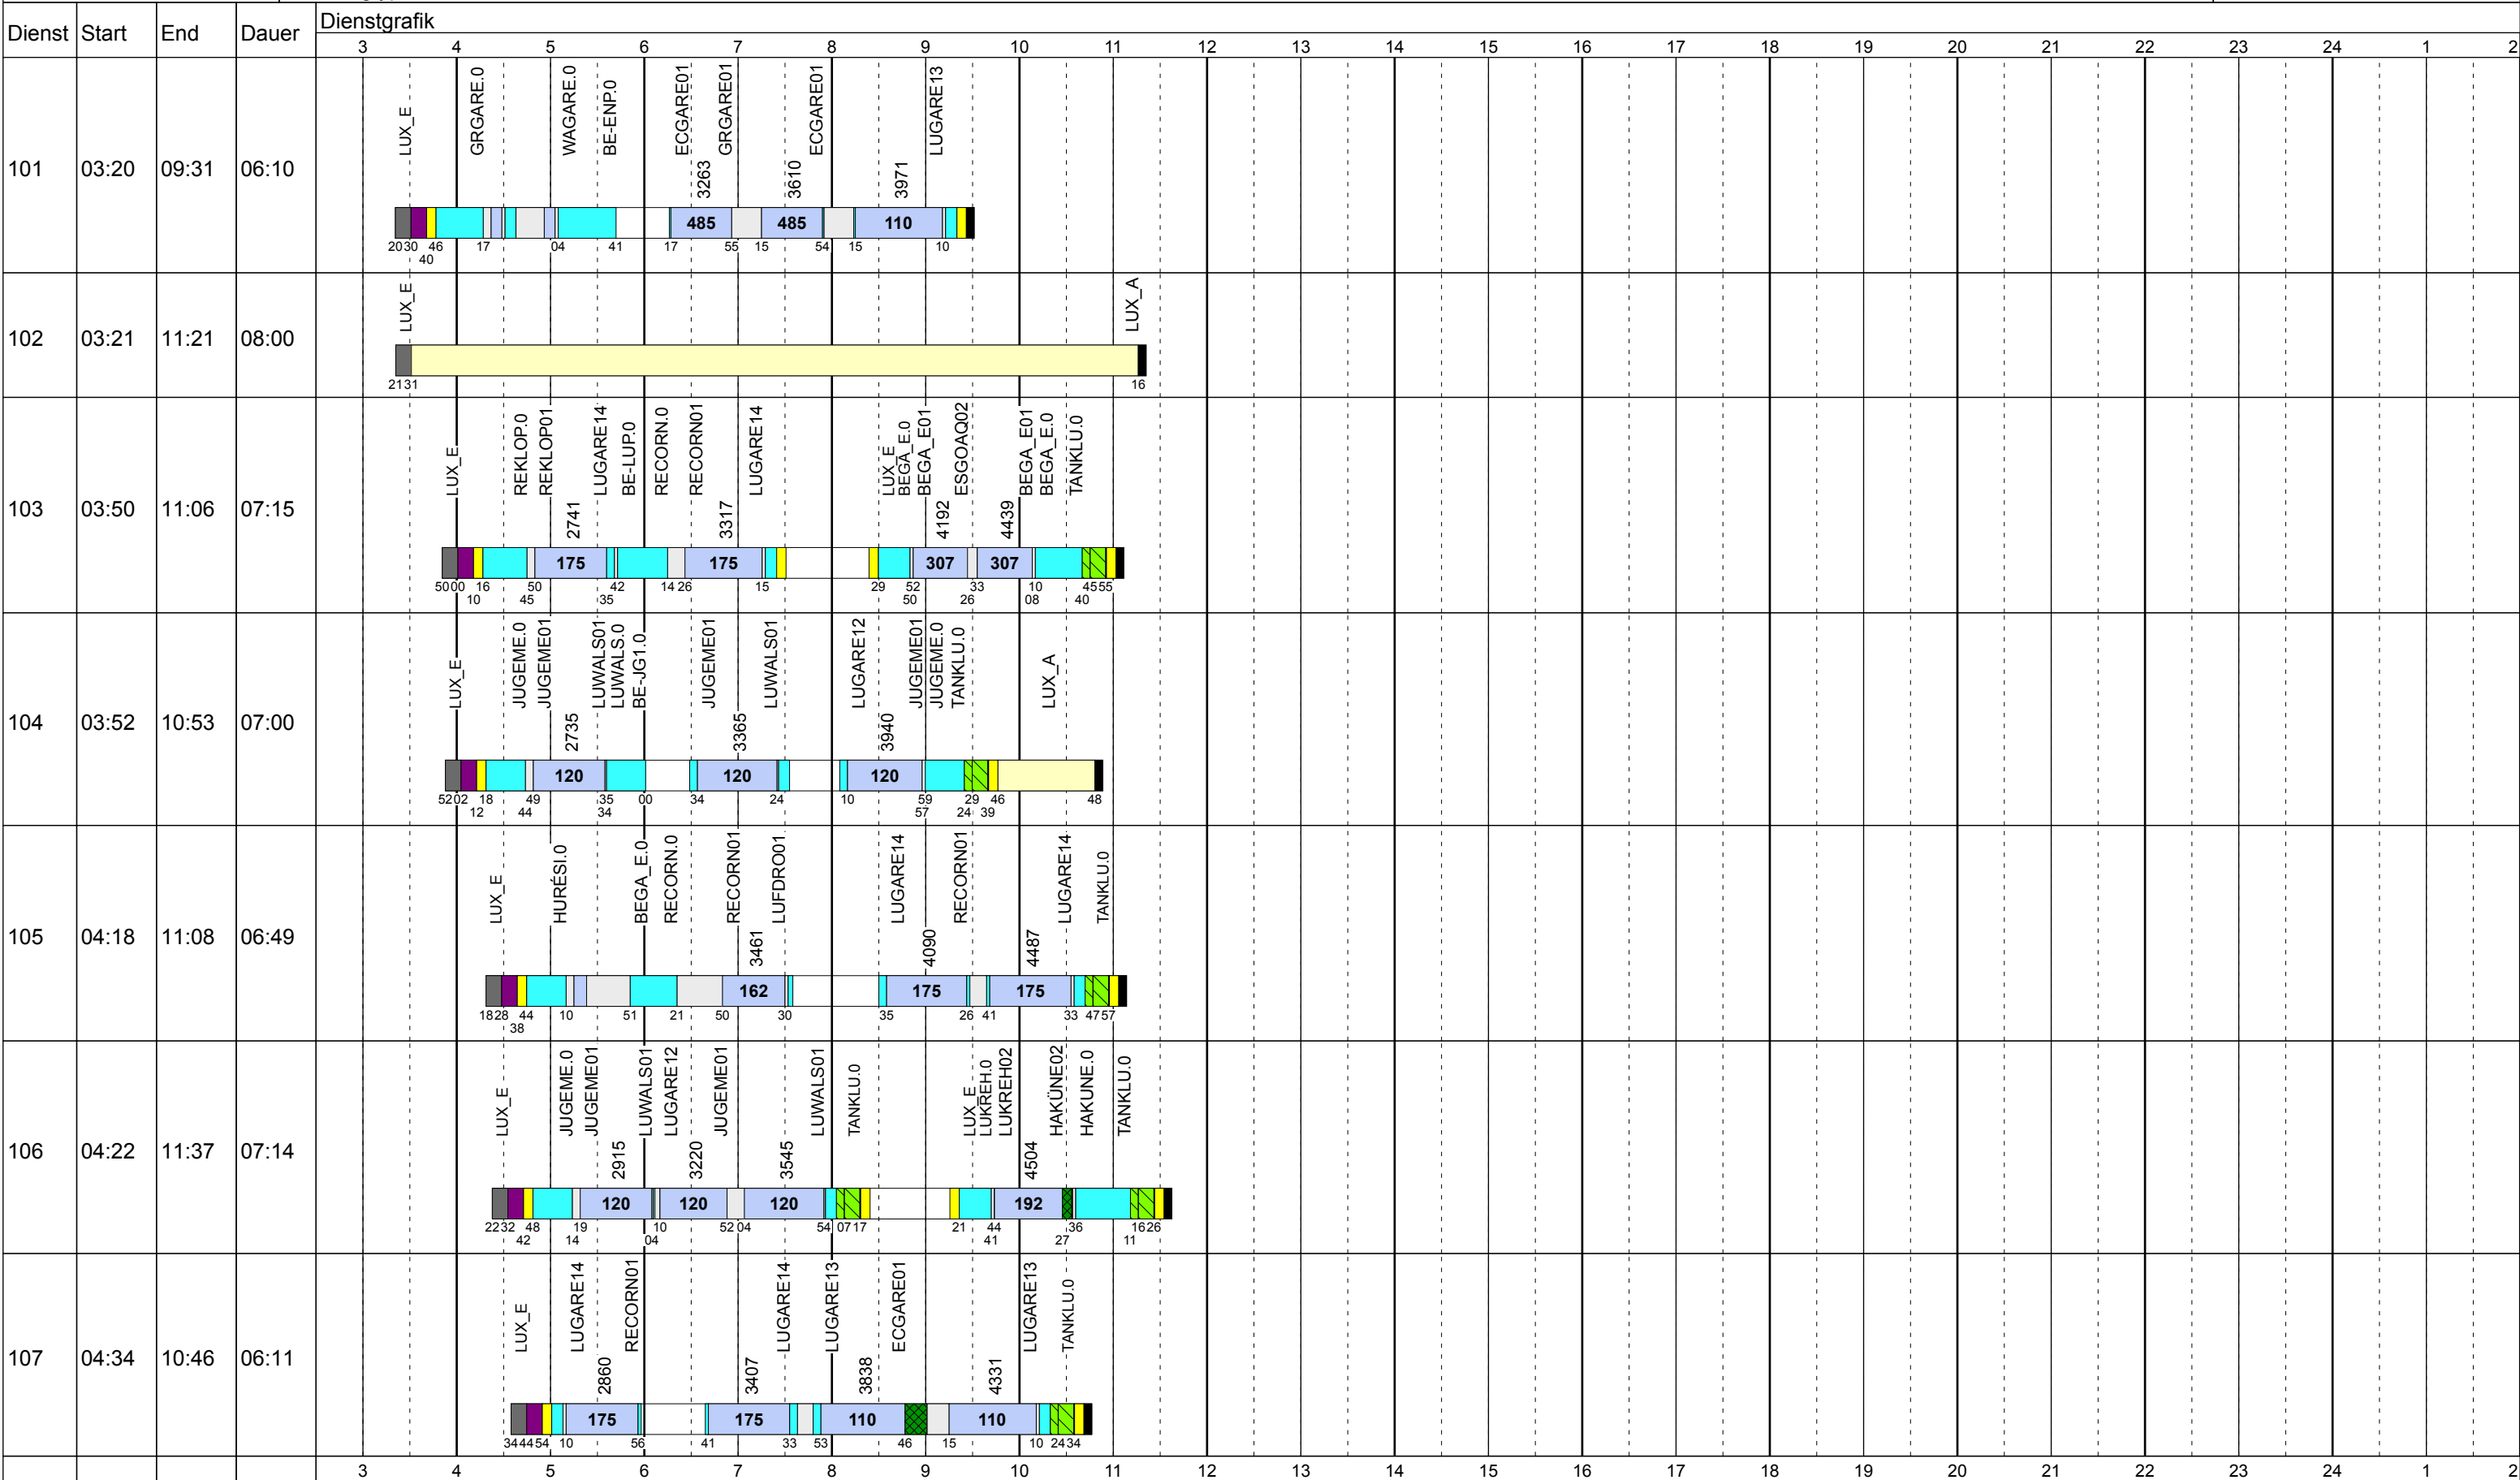

Mittwoch Vac

Betriebstage: Mi

Betriebshöfe: EN, EB, LUX

Fahrzeugtypen: 13, 15, 18, 13NF

Gültig ab
17.06.2018

Zeichenerklärung: AbiHin AbiRück Aufrüst AusW EinW ESTC Leerf. Linief. Nach Reinig Rüstz. Tanken ÜWegZ Vor Wendez.

Mittwoch Vac

Betriebstage: Mi
Betriebshöfe: EN, EB, LUX
Fahrzeugtypen: 13, 15, 18, 13NF

Gültig ab
17.06.2018

Dienst	Start	End	Dauer	Dienstgrafik																											
				3	4	5	6	7	8	9	10	11	12	13	14	15	16	17	18	19	20	21	22	23	24	1	2				
108	04:35	10:44	06:09			LUX_E	HAKÜNE01	LUKREH01	LUKREH02	HAKÜNE02	HAKÜNE01	LUKREH01	JUGEME01	LUWALS01																	
109	04:46	11:47	07:00			LUX_E	ESGOA3.0	ESGOA02	BEGA_E01	ESGOA02	ESGOA3.0	ESGOA02	BEGA_E01	ESGOA02	BEGA_E01	TANKLU0	LUX_A														
110	04:50	11:51	07:00			LUX_E	LUGARE12	LUKREH01	LUKREH02	HAKÜNE02	HAKÜNE01	LUKREH01	LUKREH0	BE-LUP0	LUGARE12	JUGEME01	LUWALS01	LUX_A													
111	04:50	11:47	06:57			LUX_E	REKLOP0	REKLOP01	LUGARE14	LUGARE13	ECGARE01	LUGARE13	LUX_E	HAKÜNE0	HAKÜNE01	LUKREH01	LUKREH0	LUX_A													
112	04:52	12:24	07:31			LUX_E	LUKREH0	LUKREH02	HAKÜNE02	HAKÜNE01	LUKREH01	LUKREH0	LUX_A	LUGARE13	ECGARE01	LUGARE13	LUGARE13	TANKLU0													
113	04:52	11:59	07:06			LUX_E	JUGEME0	JUGEME01	LUWALS01	LUKREH0	LUKREH02	HAKÜNE02	HAKÜNE01	LUKREH01	LUKREH0	BE-LUP0	LUGARE12	LUX_A