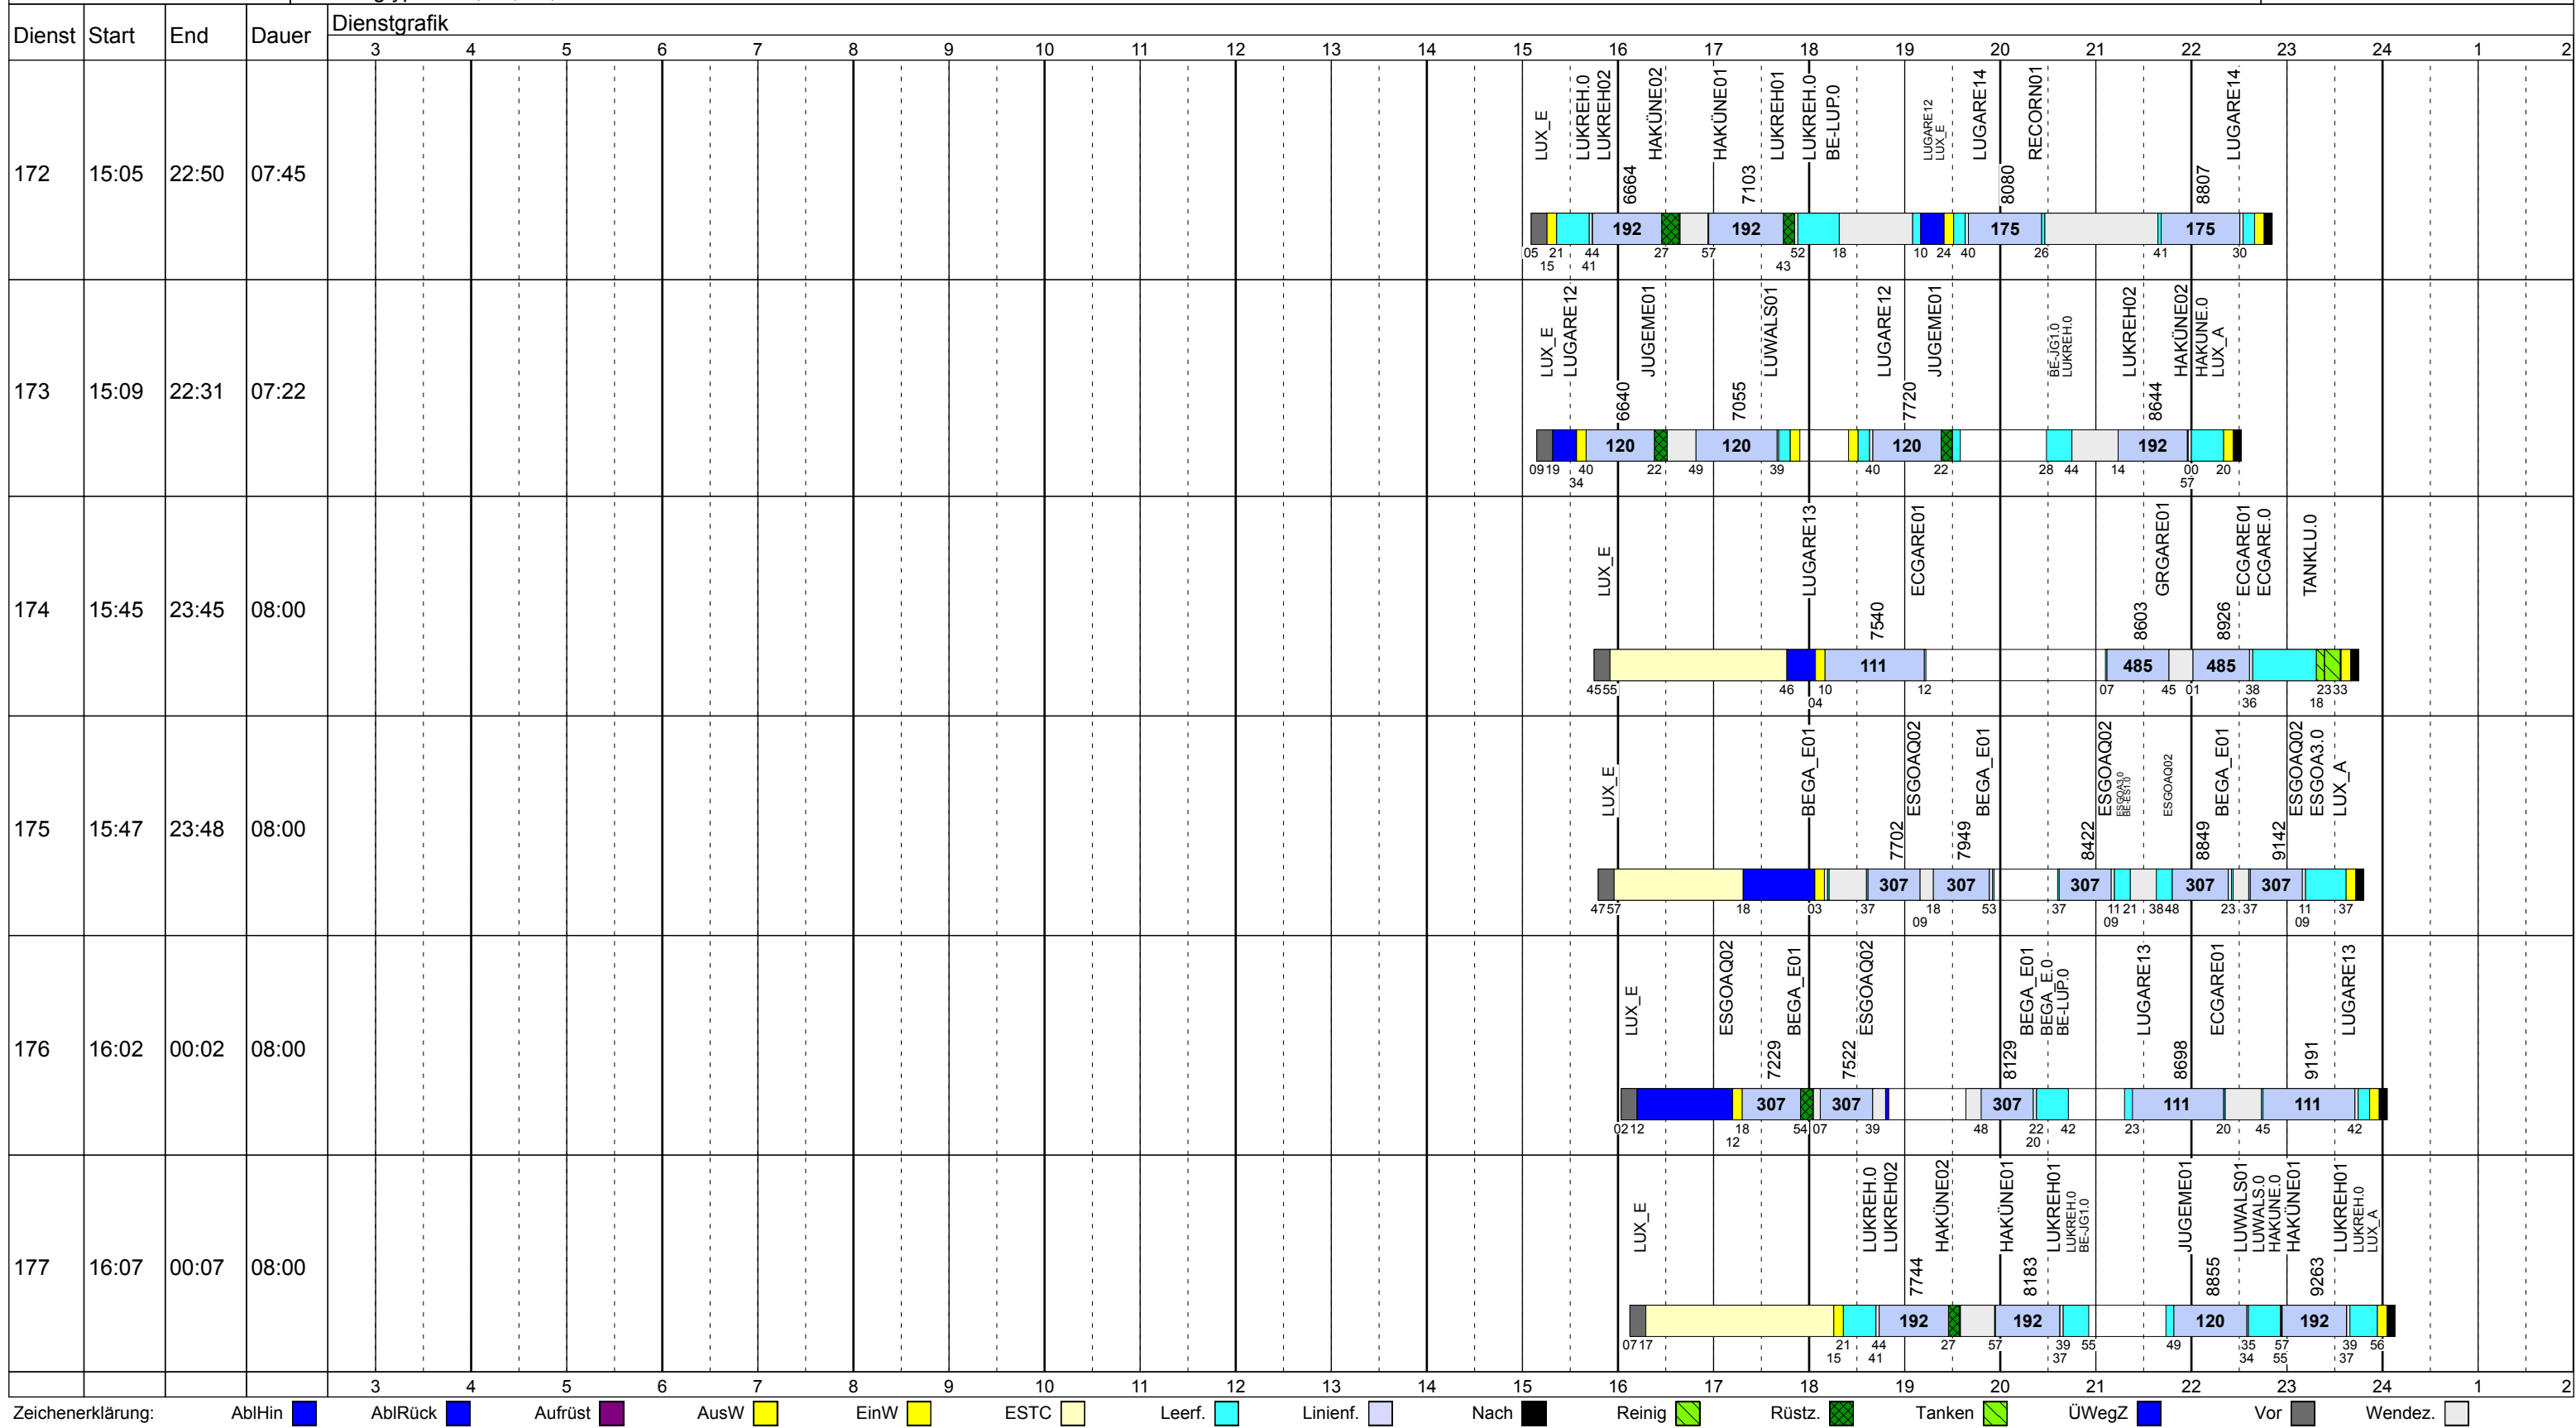

Mittwoch Vac

Betriebstage: Mi
 Betriebshöfe: EN, EB, LUX
 Fahrzeugtypen: 13, 15, 18, 13NF

Gültig ab
 17.06.2018

Mittwoch Vac

Betriebstage: Mi

Betriebshöfe: EN, EB, LUX

Fahrzeugtypen: 13, 15, 18, 13NF

Gültig ab
17.06.2018

Dienst	Start	End	Dauer	Dienstgrafik																								
				3	4	5	6	7	8	9	10	11	12	13	14	15	16	17	18	19	20	21	22	23	24	1	2	
210	05:57	13:43	07:45				EN_E	EGGARE01	GRGARE01																			
211	06:50	14:51	08:00				EN_E	EGGARE01	LUGARE13	TANKLU.0	LUGARE14	RECORN01	LUGARE14	LUGARE13														
212	07:07	14:50	07:43				EN_E	EGGARE01	GRGARE01	EGGARE01	ETGAR202			EGGARE01														
213	07:10	15:10	07:59				EN_E	EGGARE01	JUOGAR01	EGGARE01			JUOGAR01															
214	08:20	16:20	08:00				EN_E	EGGARE01	JUOGAR01	EGGARE01	GRGARE01	EGGARE01																
215	10:10	17:00	06:49						EN_E	EGGARE01	ETGAR202	BEHARE01	ETGAR202															
217	11:10	18:05	06:54						EN_E	EGGARE01	ETGAR202			EGGARE01														