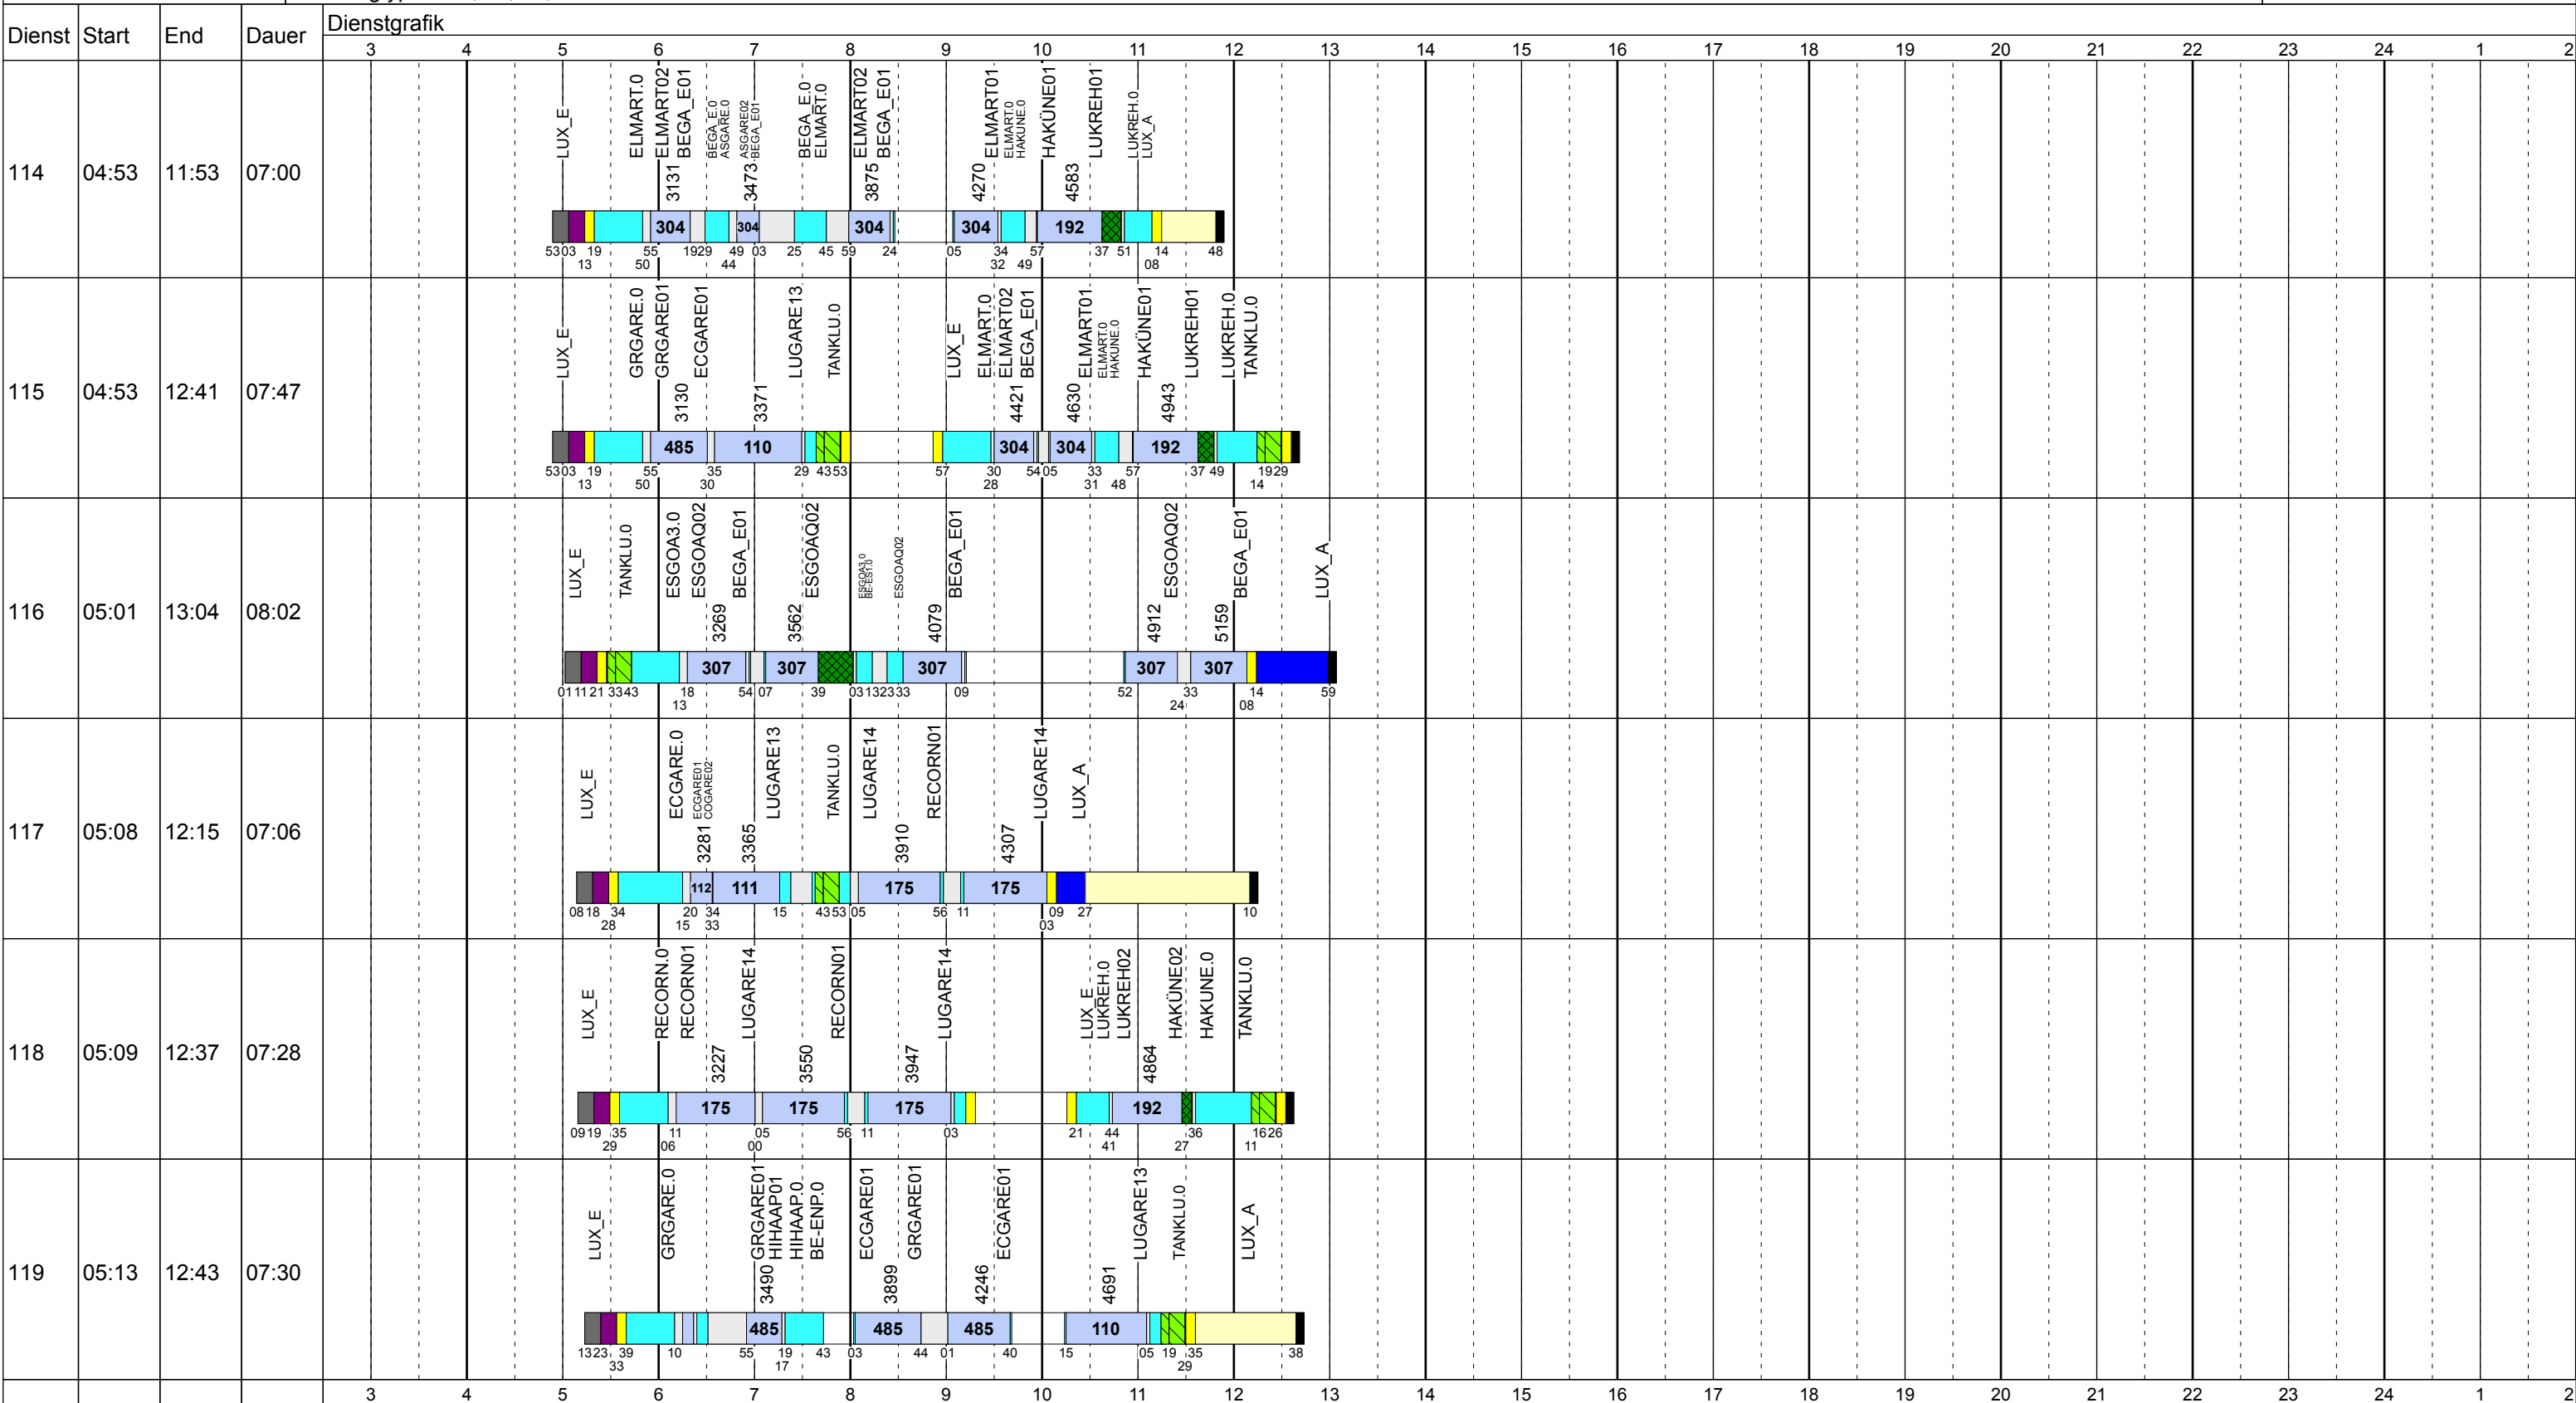

Mittwoch Vac

Betriebstage: Mi

Betriebshöfe: EN, EB, LUX

Fahrzeugtypen: 13, 15, 18, 13NF

Gültig ab
17.06.2018

Zeichenerklärung: AbiHin ■ AbiRück ■ Aufrüst ■ AusW ■ EinW ■ ESTC ■ Leerf. ■ Linienf. ■ Nach ■ Reinig ■ Rüstz. ■ Tanken ■ ÜWegZ ■ Vor ■ Wendez. ■

Mittwoch Vac

Betriebstage: Mi
Betriebshöfe: EN, EB, LUX
Fahrzeugtypen: 13, 15, 18, 13NF

Gültig ab
17.06.2018

Dienst	Start	End	Dauer	Dienstgrafik																												
				3	4	5	6	7	8	9	10	11	12	13	14	15	16	17	18	19	20	21	22	23	24	1	2					
120	05:31	12:49	07:17				LUX_E 314151 TANKLU.0 0313 ESGOA3.0 48 ESGOAQ02 3449 BEGA_E01 22,37 307 307 307 307 307 307 307 4462 ESGOAQ02 09 4709 BEGA_E01 53 5002 ESGOAQ02 07 44 LUX_A 44																									
121	05:32	12:48	07:15				LUX_E 324252 TANKLU.0 04 LUGARE14 23 3298 MODAUN.0 56 MODAUN.0 16 BEGA_E01 20 LUCLOR.0 39 LUCLOR.0 55 3641 BEGA_E01 07 307 307 307 307 4552 ESGOAQ02 33 4799 BEGA_E01 08 58 LUX_A 43																									
122	05:35	13:12	07:36				LUX_E 3545 HAKUNE.0 01 HAKUNE01 27 3323 LUKREH01 07 LUKREH.0 17 JUGEME.0 37 JUGEME01 49 3815 LUWALS01 39 LUWALS01 40 LUX_E 51 LUKREH02 14 LUKREH02 11 4684 HAKUNE02 57 HAKUNE01 27 5123 LUKREH01 07 LUKREH.0 20 TANKLU.0 5000 45																									
123	05:37	13:00	07:22				LUX_E 3747 MODAUN.0 03 MODAUN01 37 3383 LUGARE14 09 307 307 307 4120 JUGEME01 27 49 4535 LUWALS01 34 LUGARE12 49 JUGEME01 22 49 5255 LUWALS01 34																									
124	05:52	13:23	07:30				LUX_E 5202 LUKREH.0 18 LUKREH02 44 3424 HAKUNE02 42 HAKUNE01 36 3773 LUKREH01 28 LUKREH.0 38 BE-LUP.0 04 LUGARE12 40 JUGEME01 22 49 4480 LUWALS01 34 4895 LUWALS01 34 LUGARE12 46 LUX_A 01 192 192 120 120 18																									
126	05:54	13:49	07:55				LUX_E 540414 LUGARE20 30 LUGARE14 52 BEGA_E01 50 ASGARE.0 12 ASGARE02 25 ASGARE.0 35 BEGA_E01 3605 BEGA_E01 07 304 304 304 3730 ELMART01 04 ELMART.0 02 LUX_A 39 LUGARE14 10 4660 RECORN01 56 RECORN01 11 5027 LUGARE14 00 LUFDR001 10 5380 RECORN01 48 RECORN.0 46 TANKLU.0 28 38 23