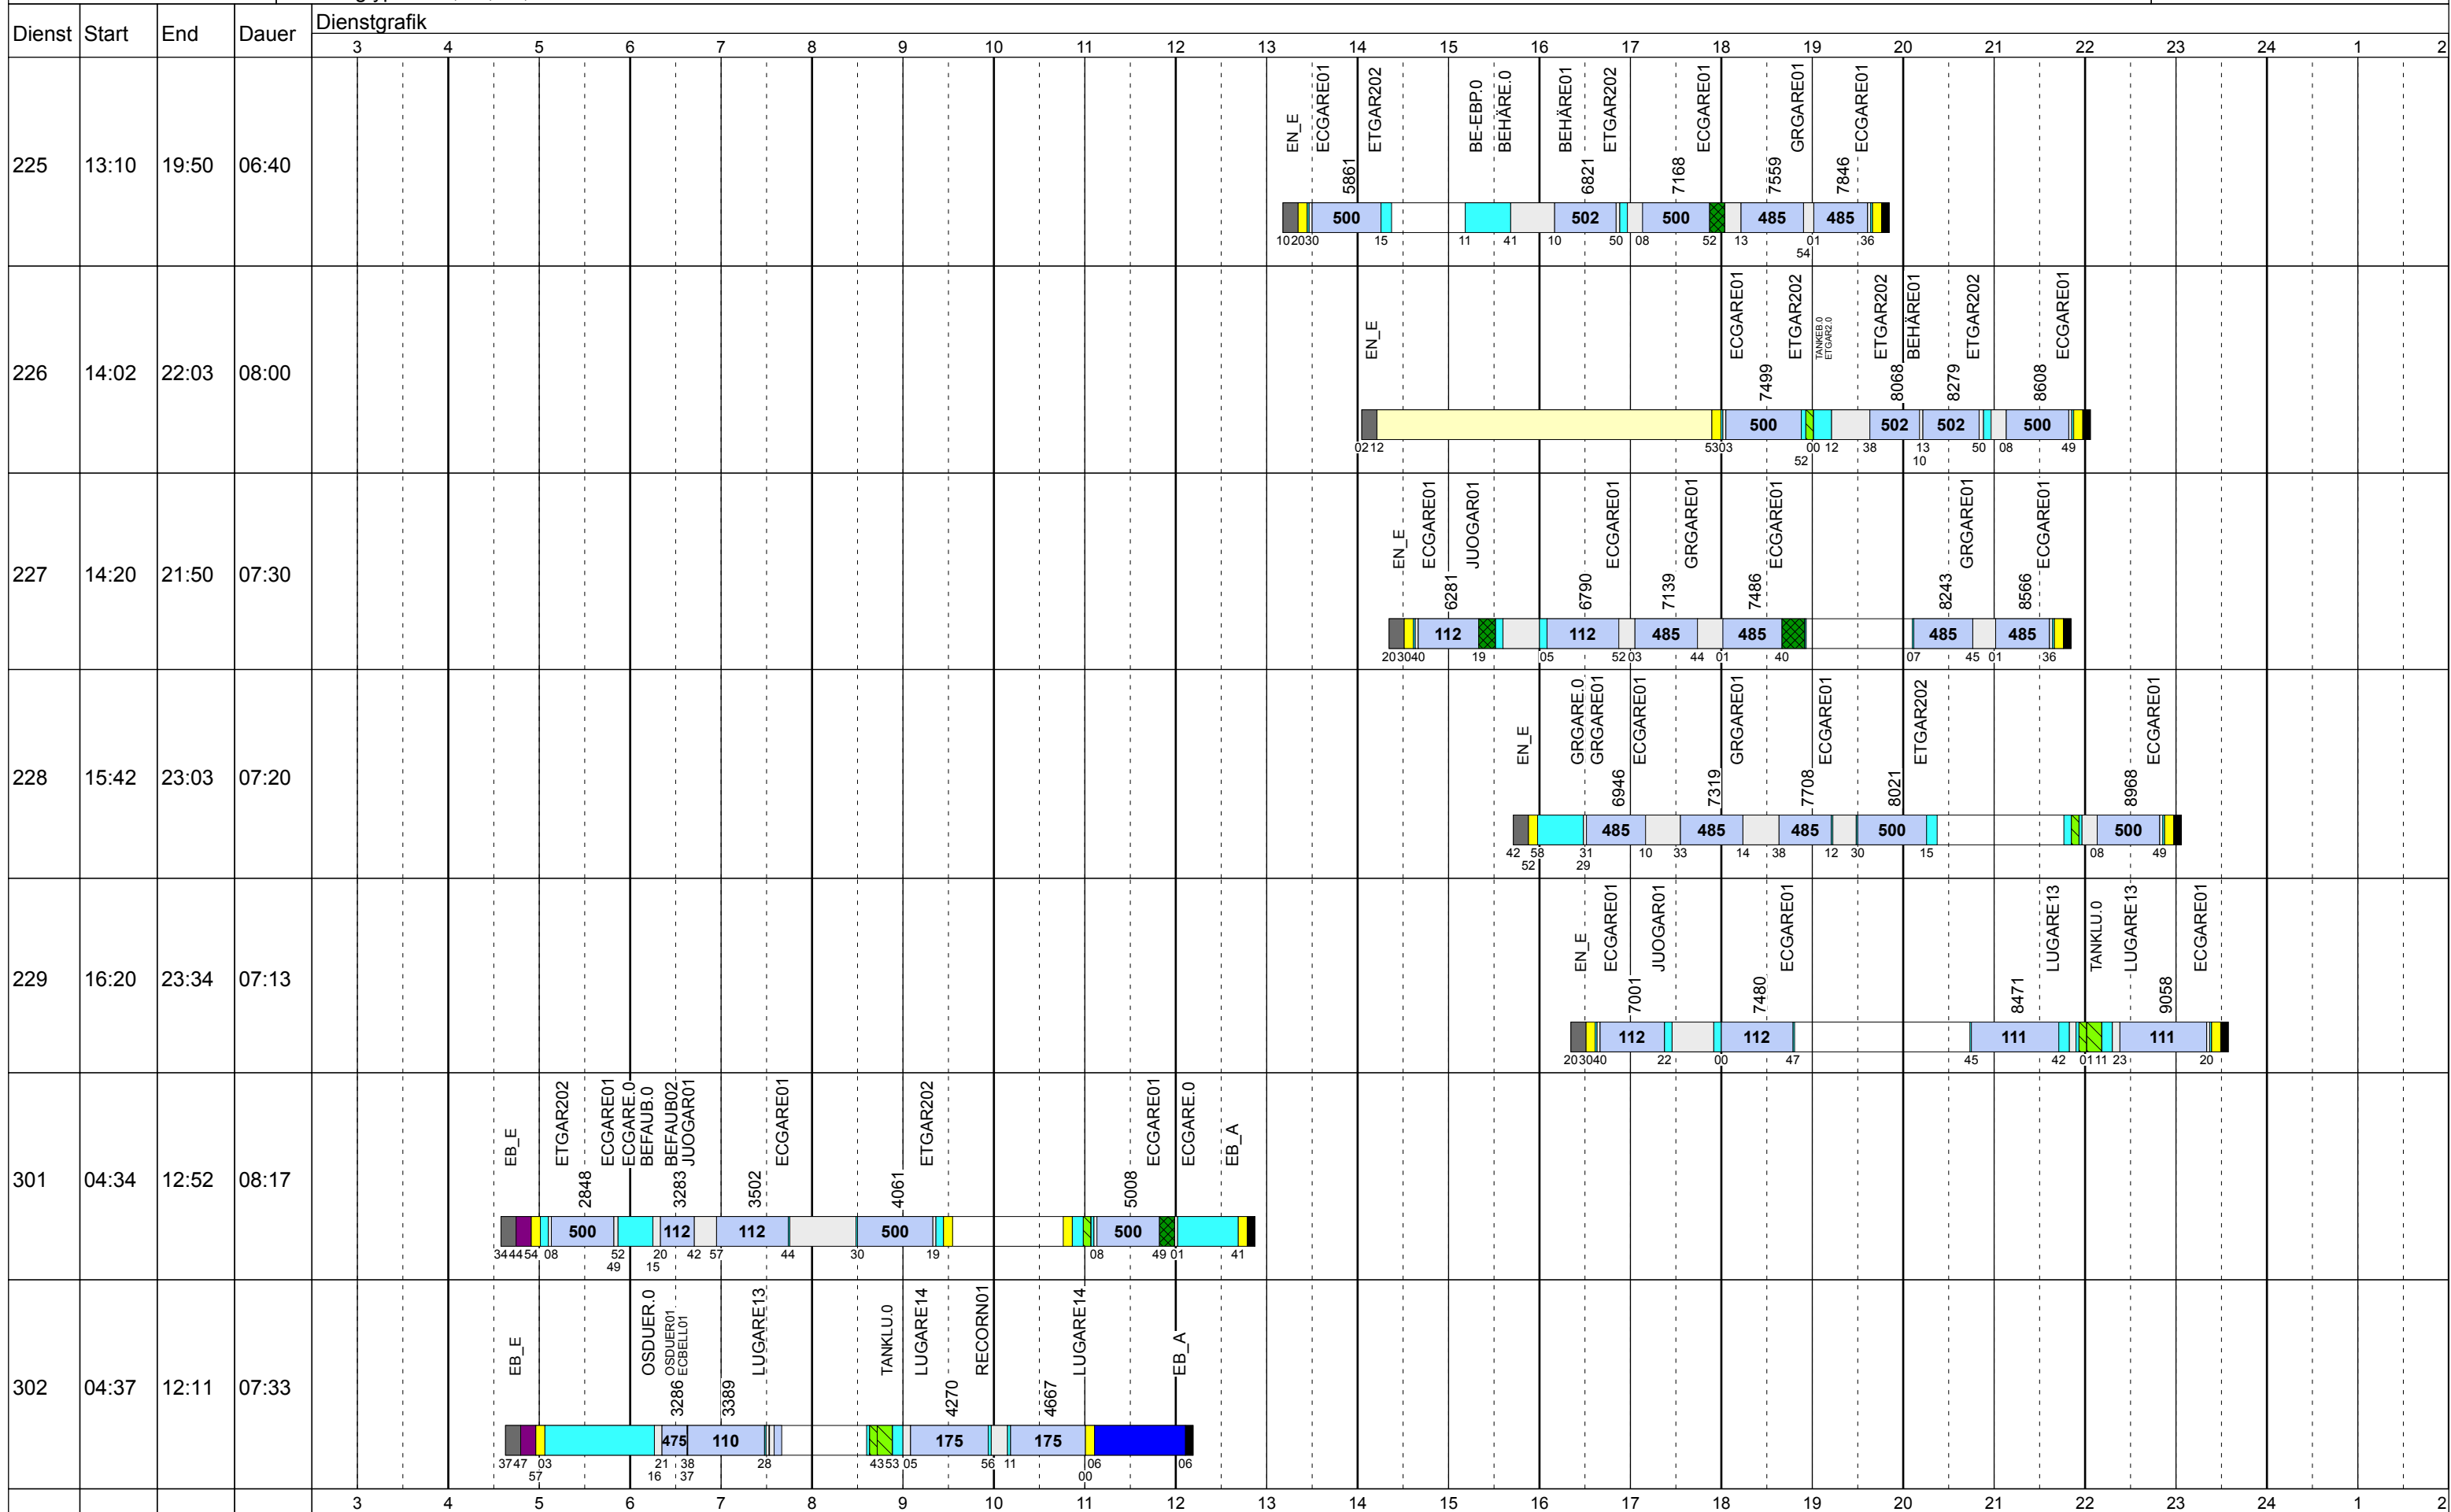

Mittwoch Vac

Betriebstage: Mi
Betriebshöfe: EN, EB, LUX
Fahrzeugtypen: 13, 15, 18, 13NF

Gültig ab
17.06.2018

Zeichenerklärung: AblHin ■ AblRück ■ Aufrüst ■ AusW ■ EinW ■ ESTC ■ Leerf. ■ Linienf. ■ Nach ■ Reinig ■ Rüstz. ■ Tanken ■ ÜWegZ ■ Vor ■ Wendz. ■