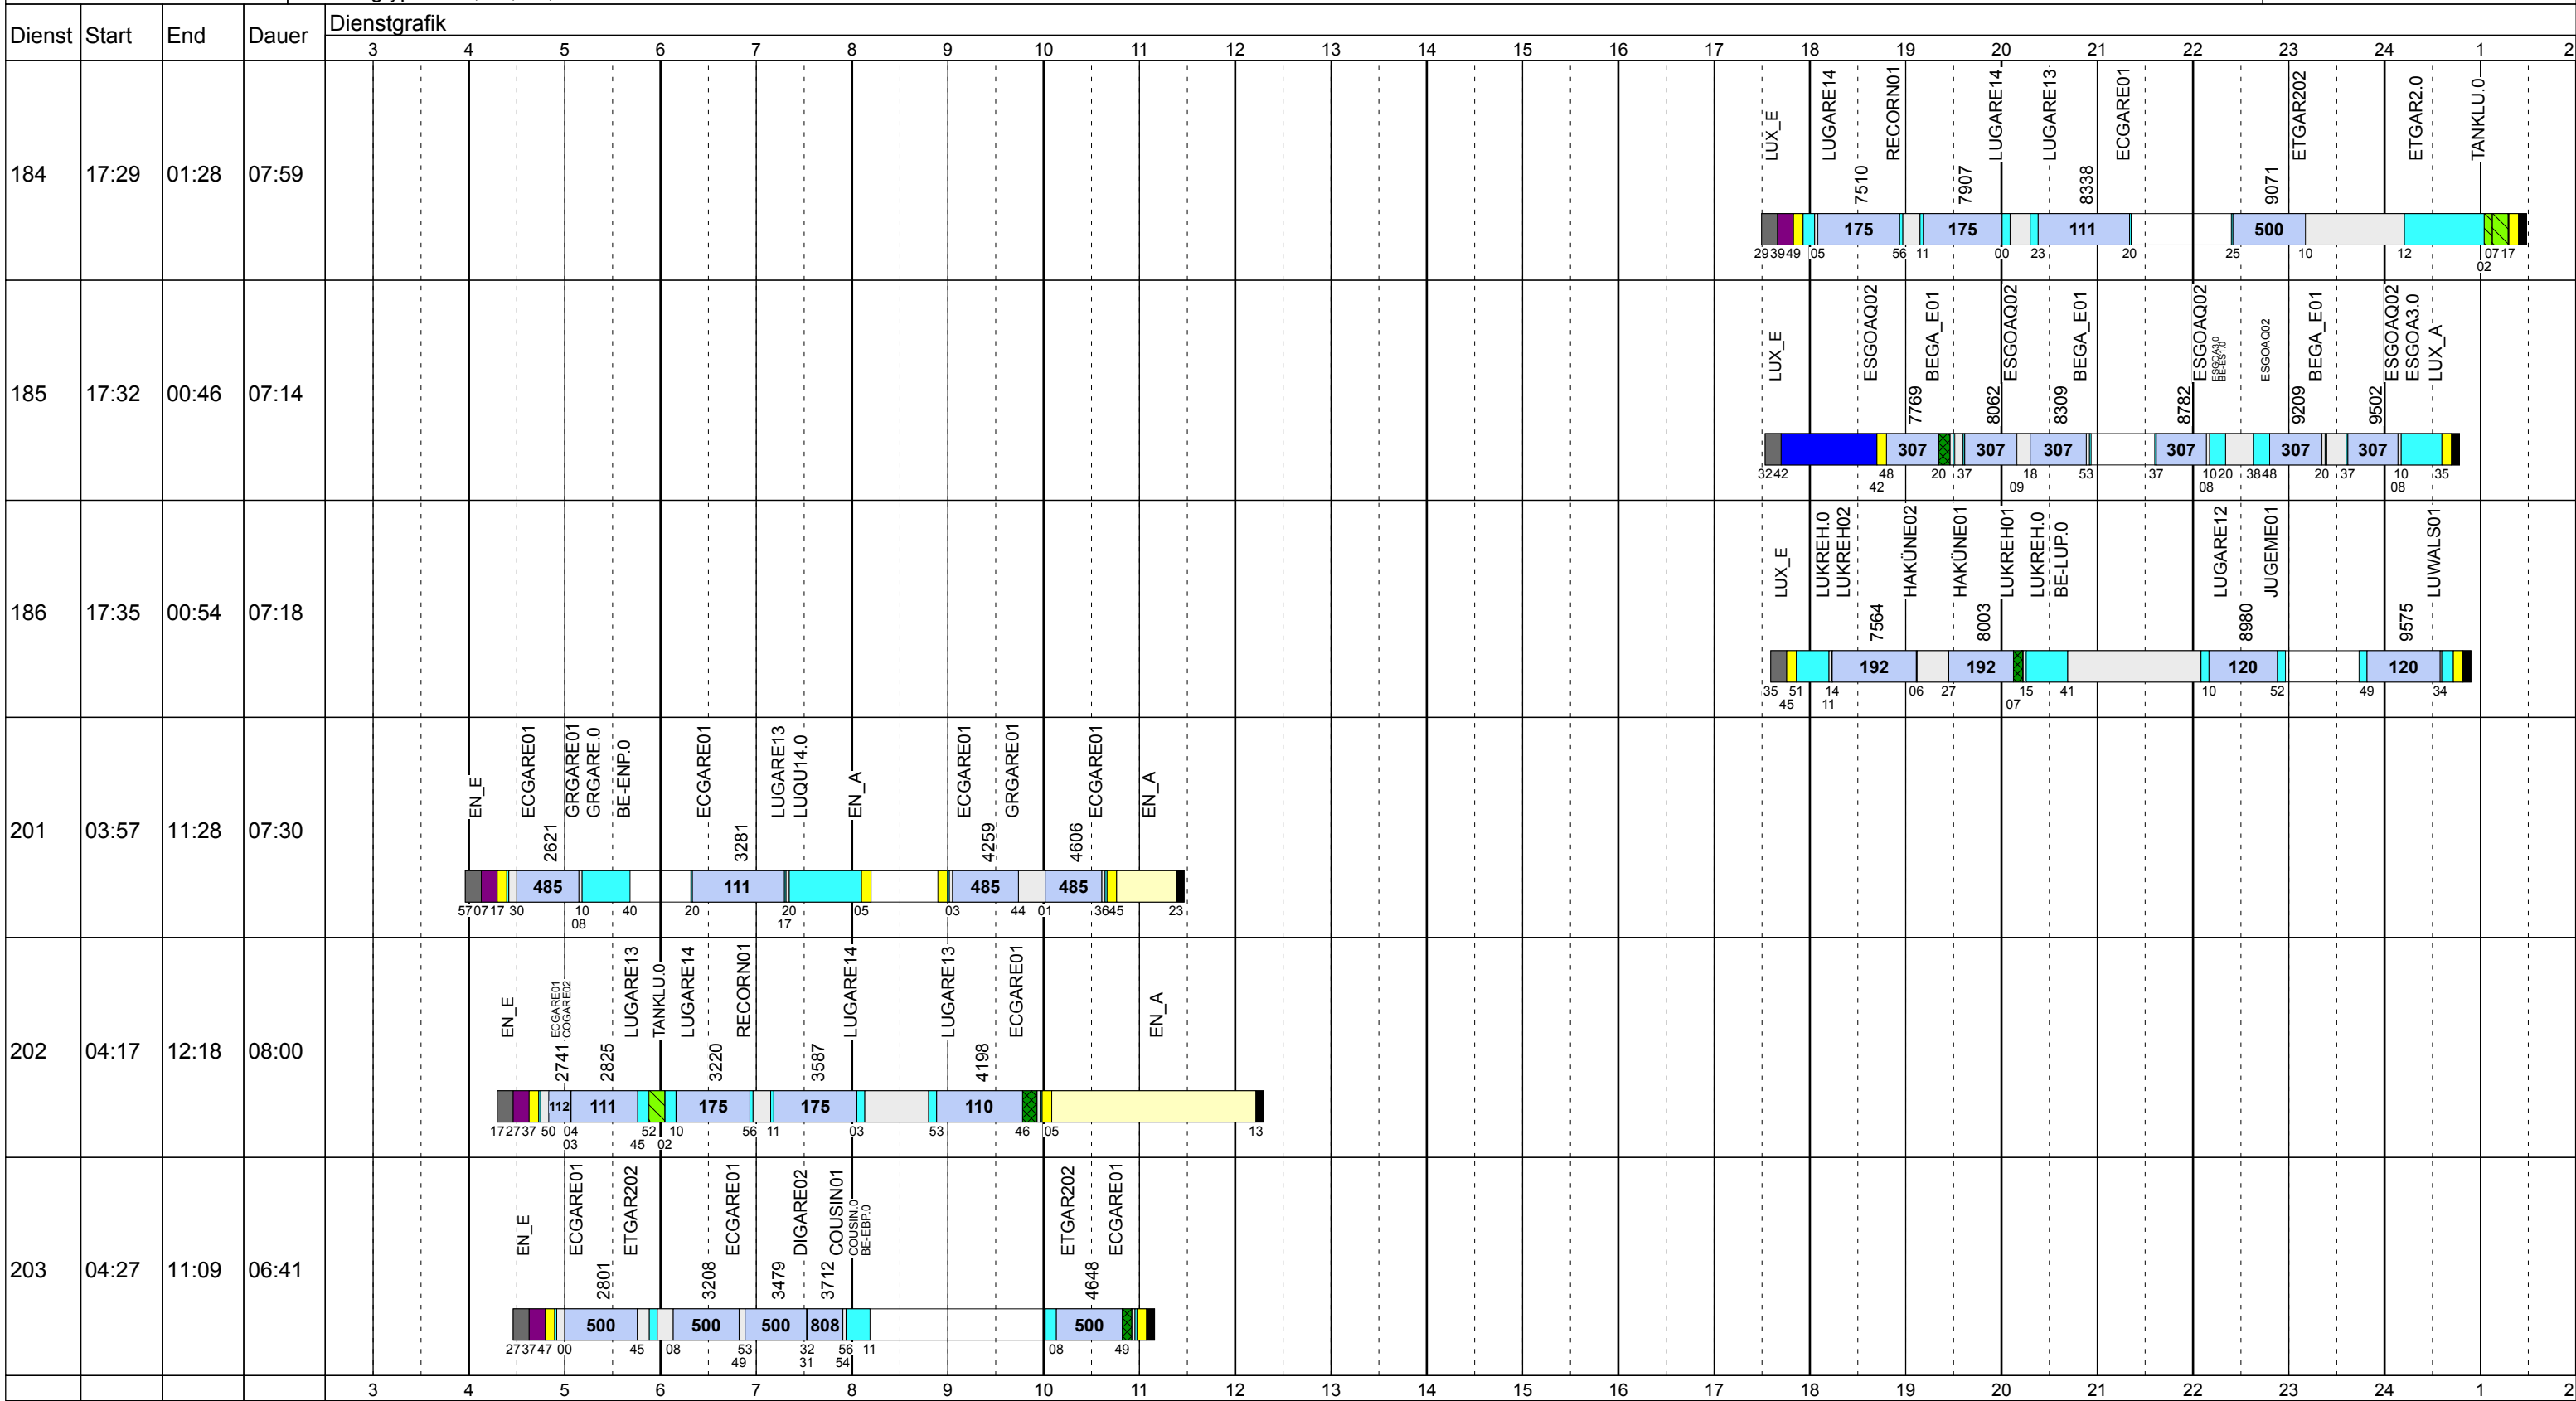

Mittwoch Vac

Betriebstage: Mi
Betriebshöfe: EN, EB, LUX
Fahrzeugtypen: 13, 15, 18, 13NF

Gültig ab
17.06.2018