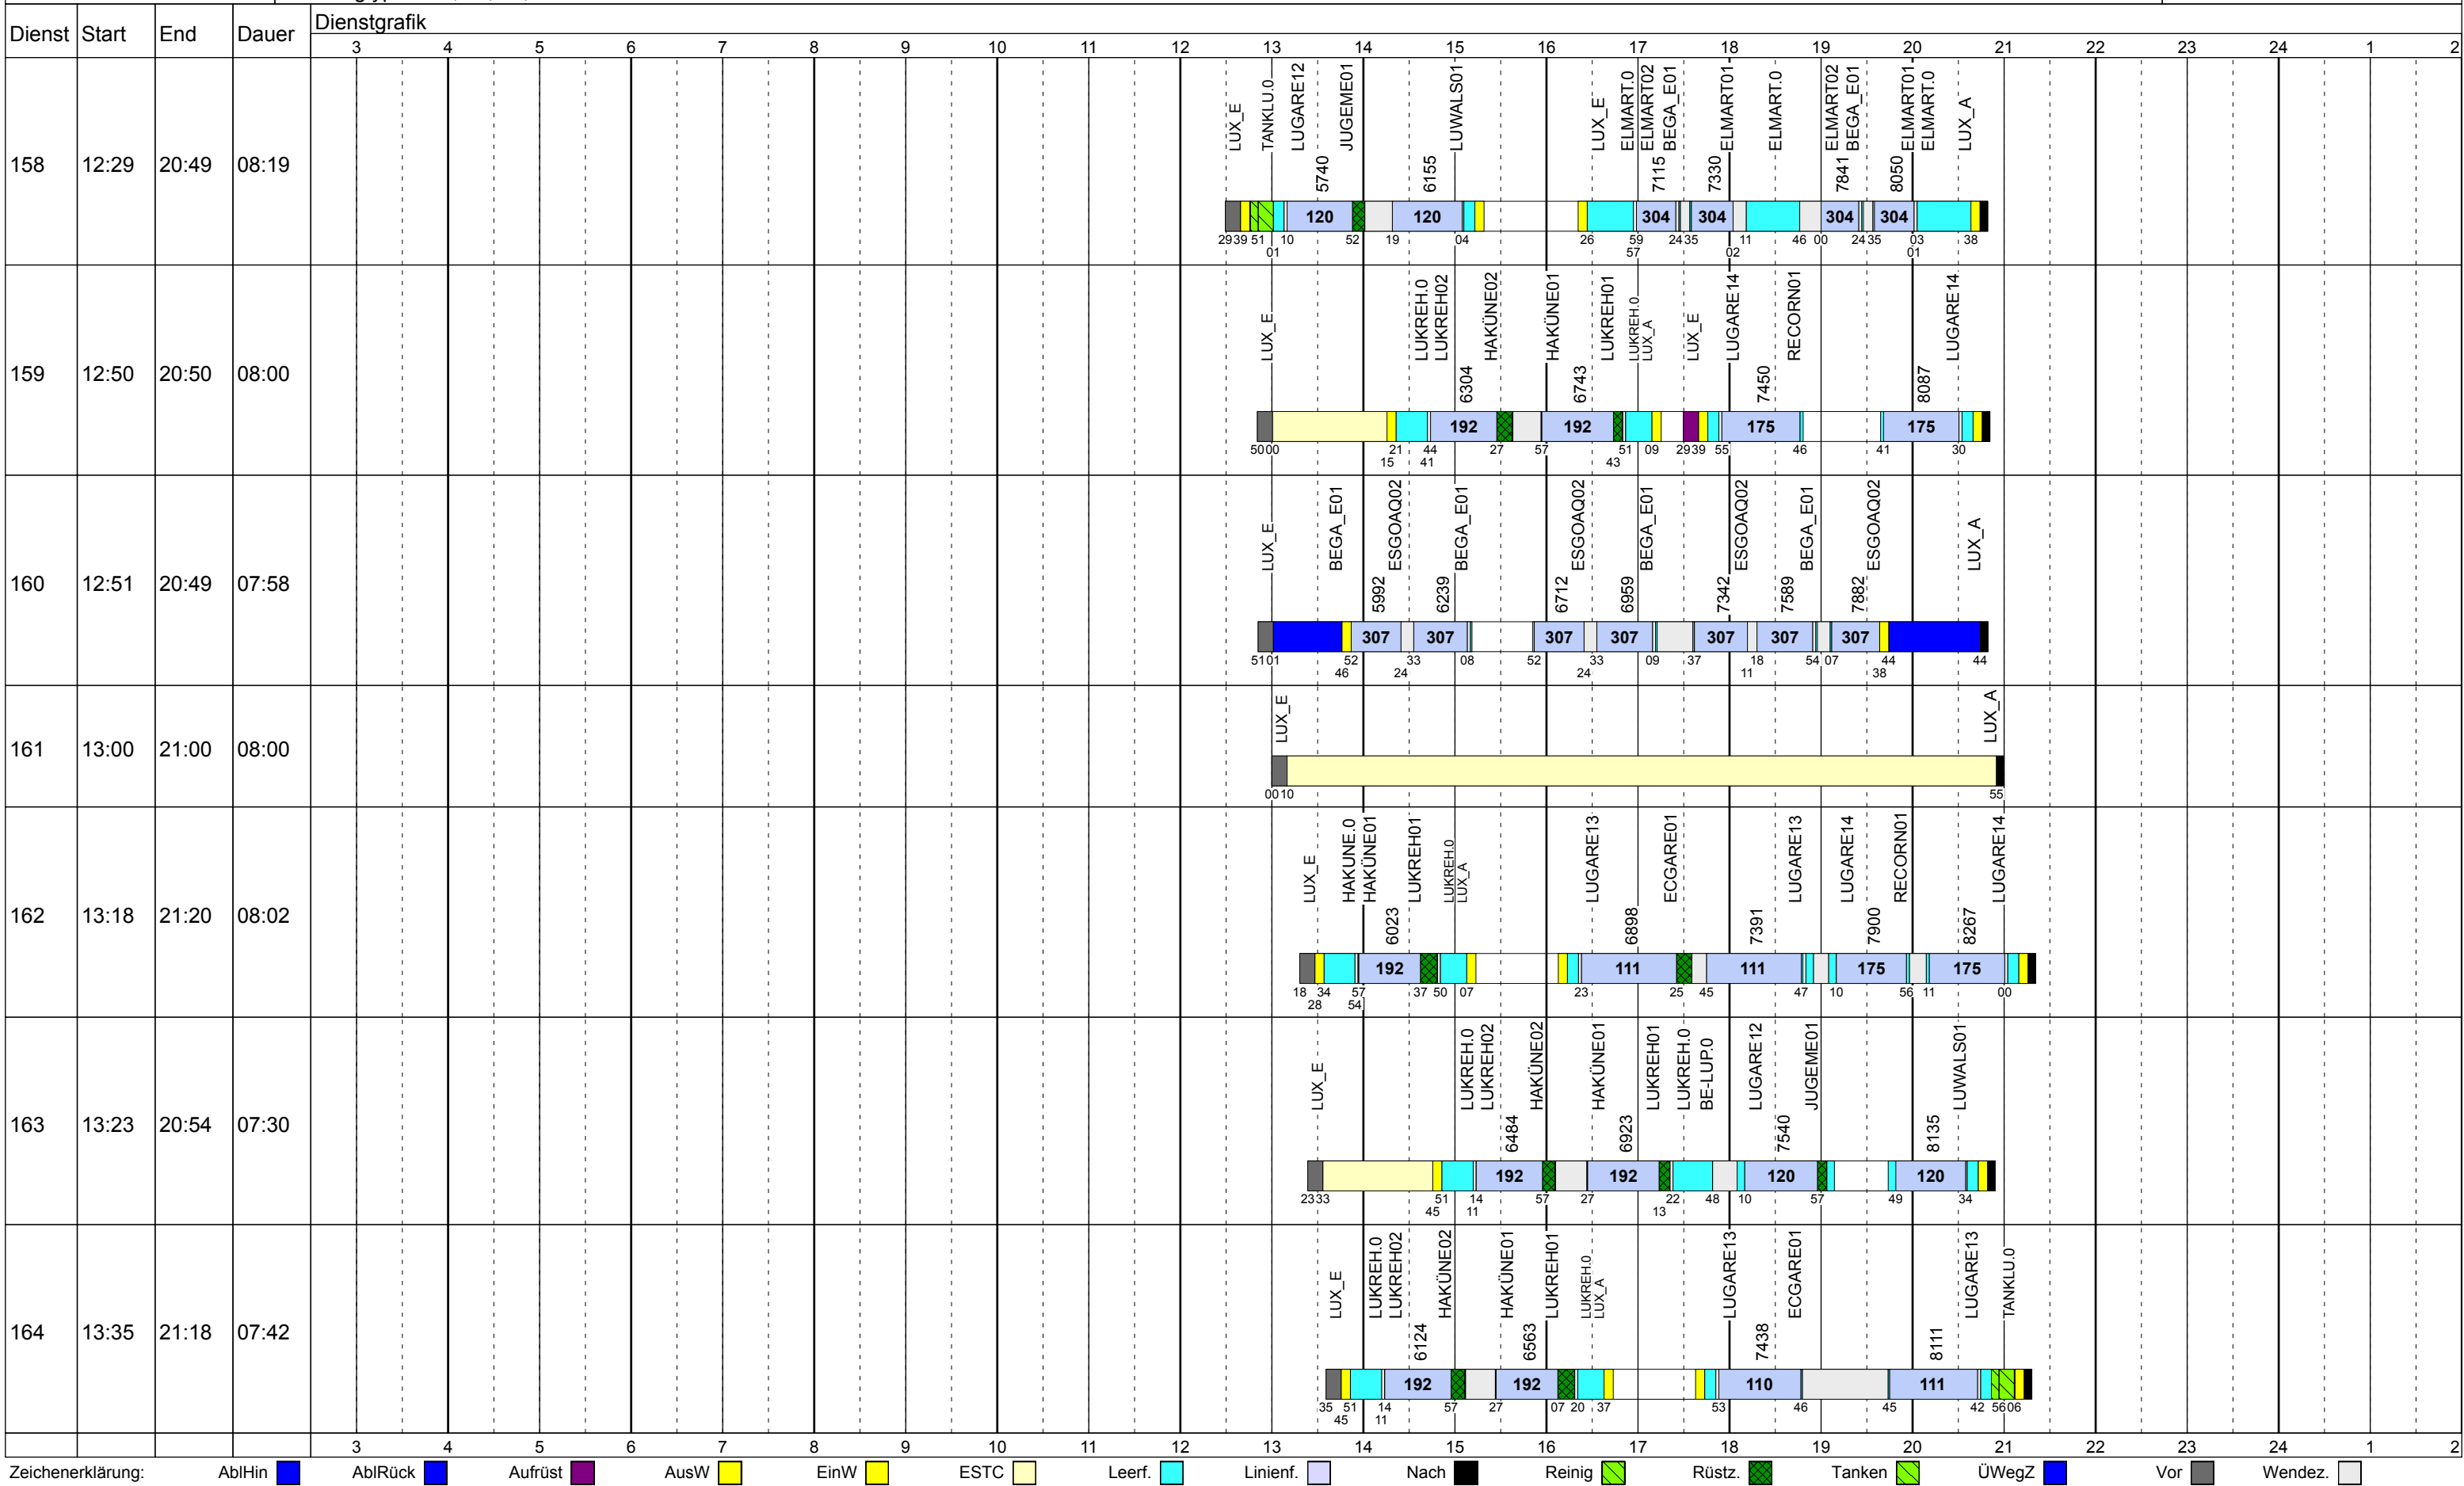

Mittwoch Vac

Betriebstage: Mi
Betriebshöfe: EN, EB, LUX
Fahrzeugtypen: 13, 15, 18, 13NF

Gültig ab
17.06.2018