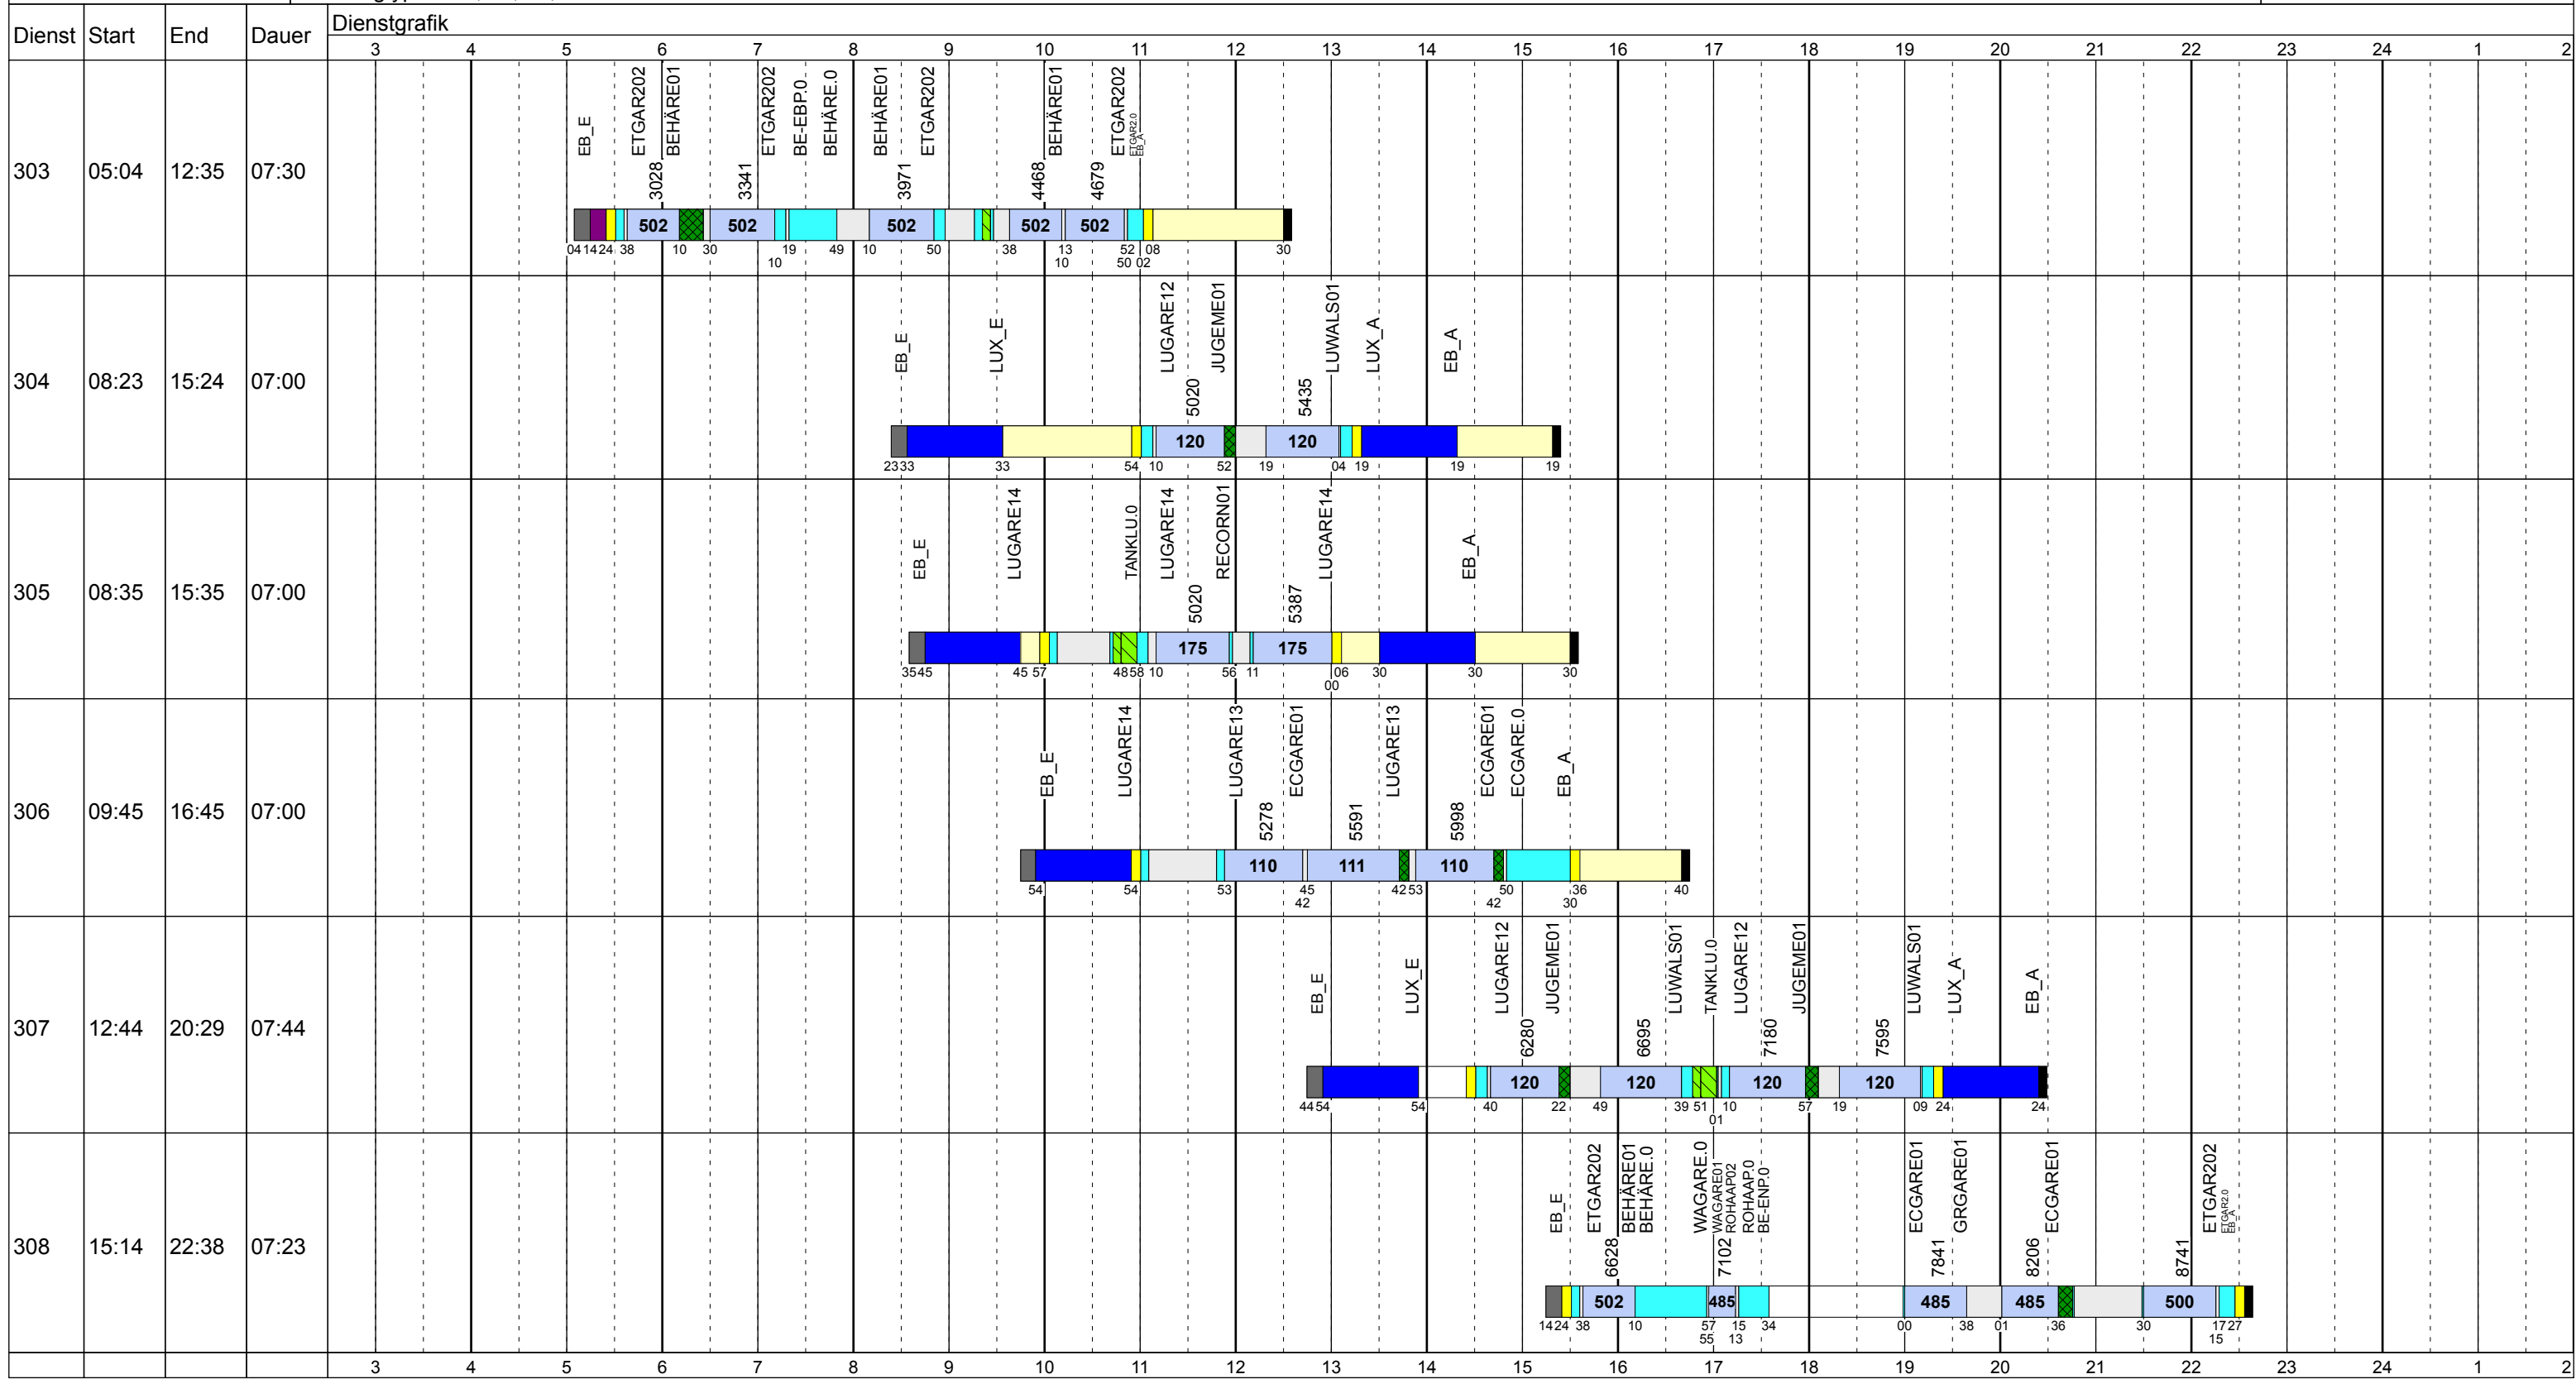

# Donnerstag Vac

Betriebstage: Do

Betriebshöfe: EN, EB, LUX

Fahrzeugtypen: 13, 15, 18, 13NF

Gültig ab  
17.06.2018

Dienst	Start	End	Dauer	Dienstgrafik																							
				3	4	5	6	7	8	9	10	11	12	13	14	15	16	17	18	19	20	21	22	23	24	1	2
101	03:20	09:31	06:10	LUX_E	GRGARE.0	WAGARE.0	BE-ENP.0	ECGARE01	GRGARE01	ECGARE01	ECGARE01	LUGARE13															
102	03:21	11:21	08:00	LUX_E																						LUX_A	
103	03:50	11:06	07:15	LUX_E	REKLOP.0	REKLOP01	LUGARE14	BE-LUP.0	RECORN.0	RECORN01	LUGARE14	LUX_E	BEGA_E.0	BEGA_E01	ESGOAQ02	BEGA_E01	BEGA_E.0	TANKLU.0									
104	03:52	10:53	07:00	LUX_E	JUGEME.0	JUGEME01	LUWALS01	LUWALS.0	BE-JG1.0	JUGEME01	LUWALS01	LUGARE12	JUGEME01	JUGEME.0	TANKLU.0	LUX_A											
105	04:18	11:08	06:49	LUX_E	HURÉSI.0	BEGA_E.0	RECORN.0	RECORN01	LUFDR001	LUGARE14	RECORN01	LUGARE14	RECORN01	LUGARE14	TANKLU.0												
106	04:22	11:37	07:14	LUX_E	JUGEME.0	JUGEME01	LUWALS01	LUGARE12	JUGEME01	LUWALS01	TANKLU.0	LUX_E	LUKREH.0	LUKREH02	HAKÜNE02	HAKUNE.0	TANKLU.0										
107	04:34	10:46	06:11	LUX_E	LUGARE14	RECORN01	LUGARE14	LUGARE13	ECGARE01	LUGARE13	ECGARE01	LUGARE13	TANKLU.0														

# Donnerstag Vac

Betriebstage: Do

Betriebshöfe: EN, EB, LUX

Fahrzeugtypen: 13, 15, 18, 13NF

Gültig ab  
17.06.2018

Zeichenerklärung: AbiHin ■ AbiRück ■ Aufrüst ■ AusW ■ EinW ■ ESTC ■ Leerf. ■ Linienf. ■ Nach ■ Reinig ■ Rüstz. ■ Tanken ■ ÜWegZ ■ Vor ■ Wenz. ■

# Donnerstag Vac

Betriebstage: Do

Betriebshöfe: EN, EB, LUX

Fahrzeugtypen: 13, 15, 18, 13NF

Gültig ab  
17.06.2018

Zeichenerklärung: AblHin (dark blue), AblRück (blue), Aufrüst (purple), AusW (yellow), EinW (orange), ESTC (light yellow), Leerf. (cyan), Linienf. (light blue), Nach (black), Reinig (green), Rüstz. (dark green), Tanken (light green), ÜWegZ (dark blue), Vor (grey), Wendez. (light grey)

# Donnerstag Vac

Betriebstage: Do

Betriebshöfe: EN, EB, LUX

Fahrzeugtypen: 13, 15, 18, 13NF

Gültig ab  
17.06.2018