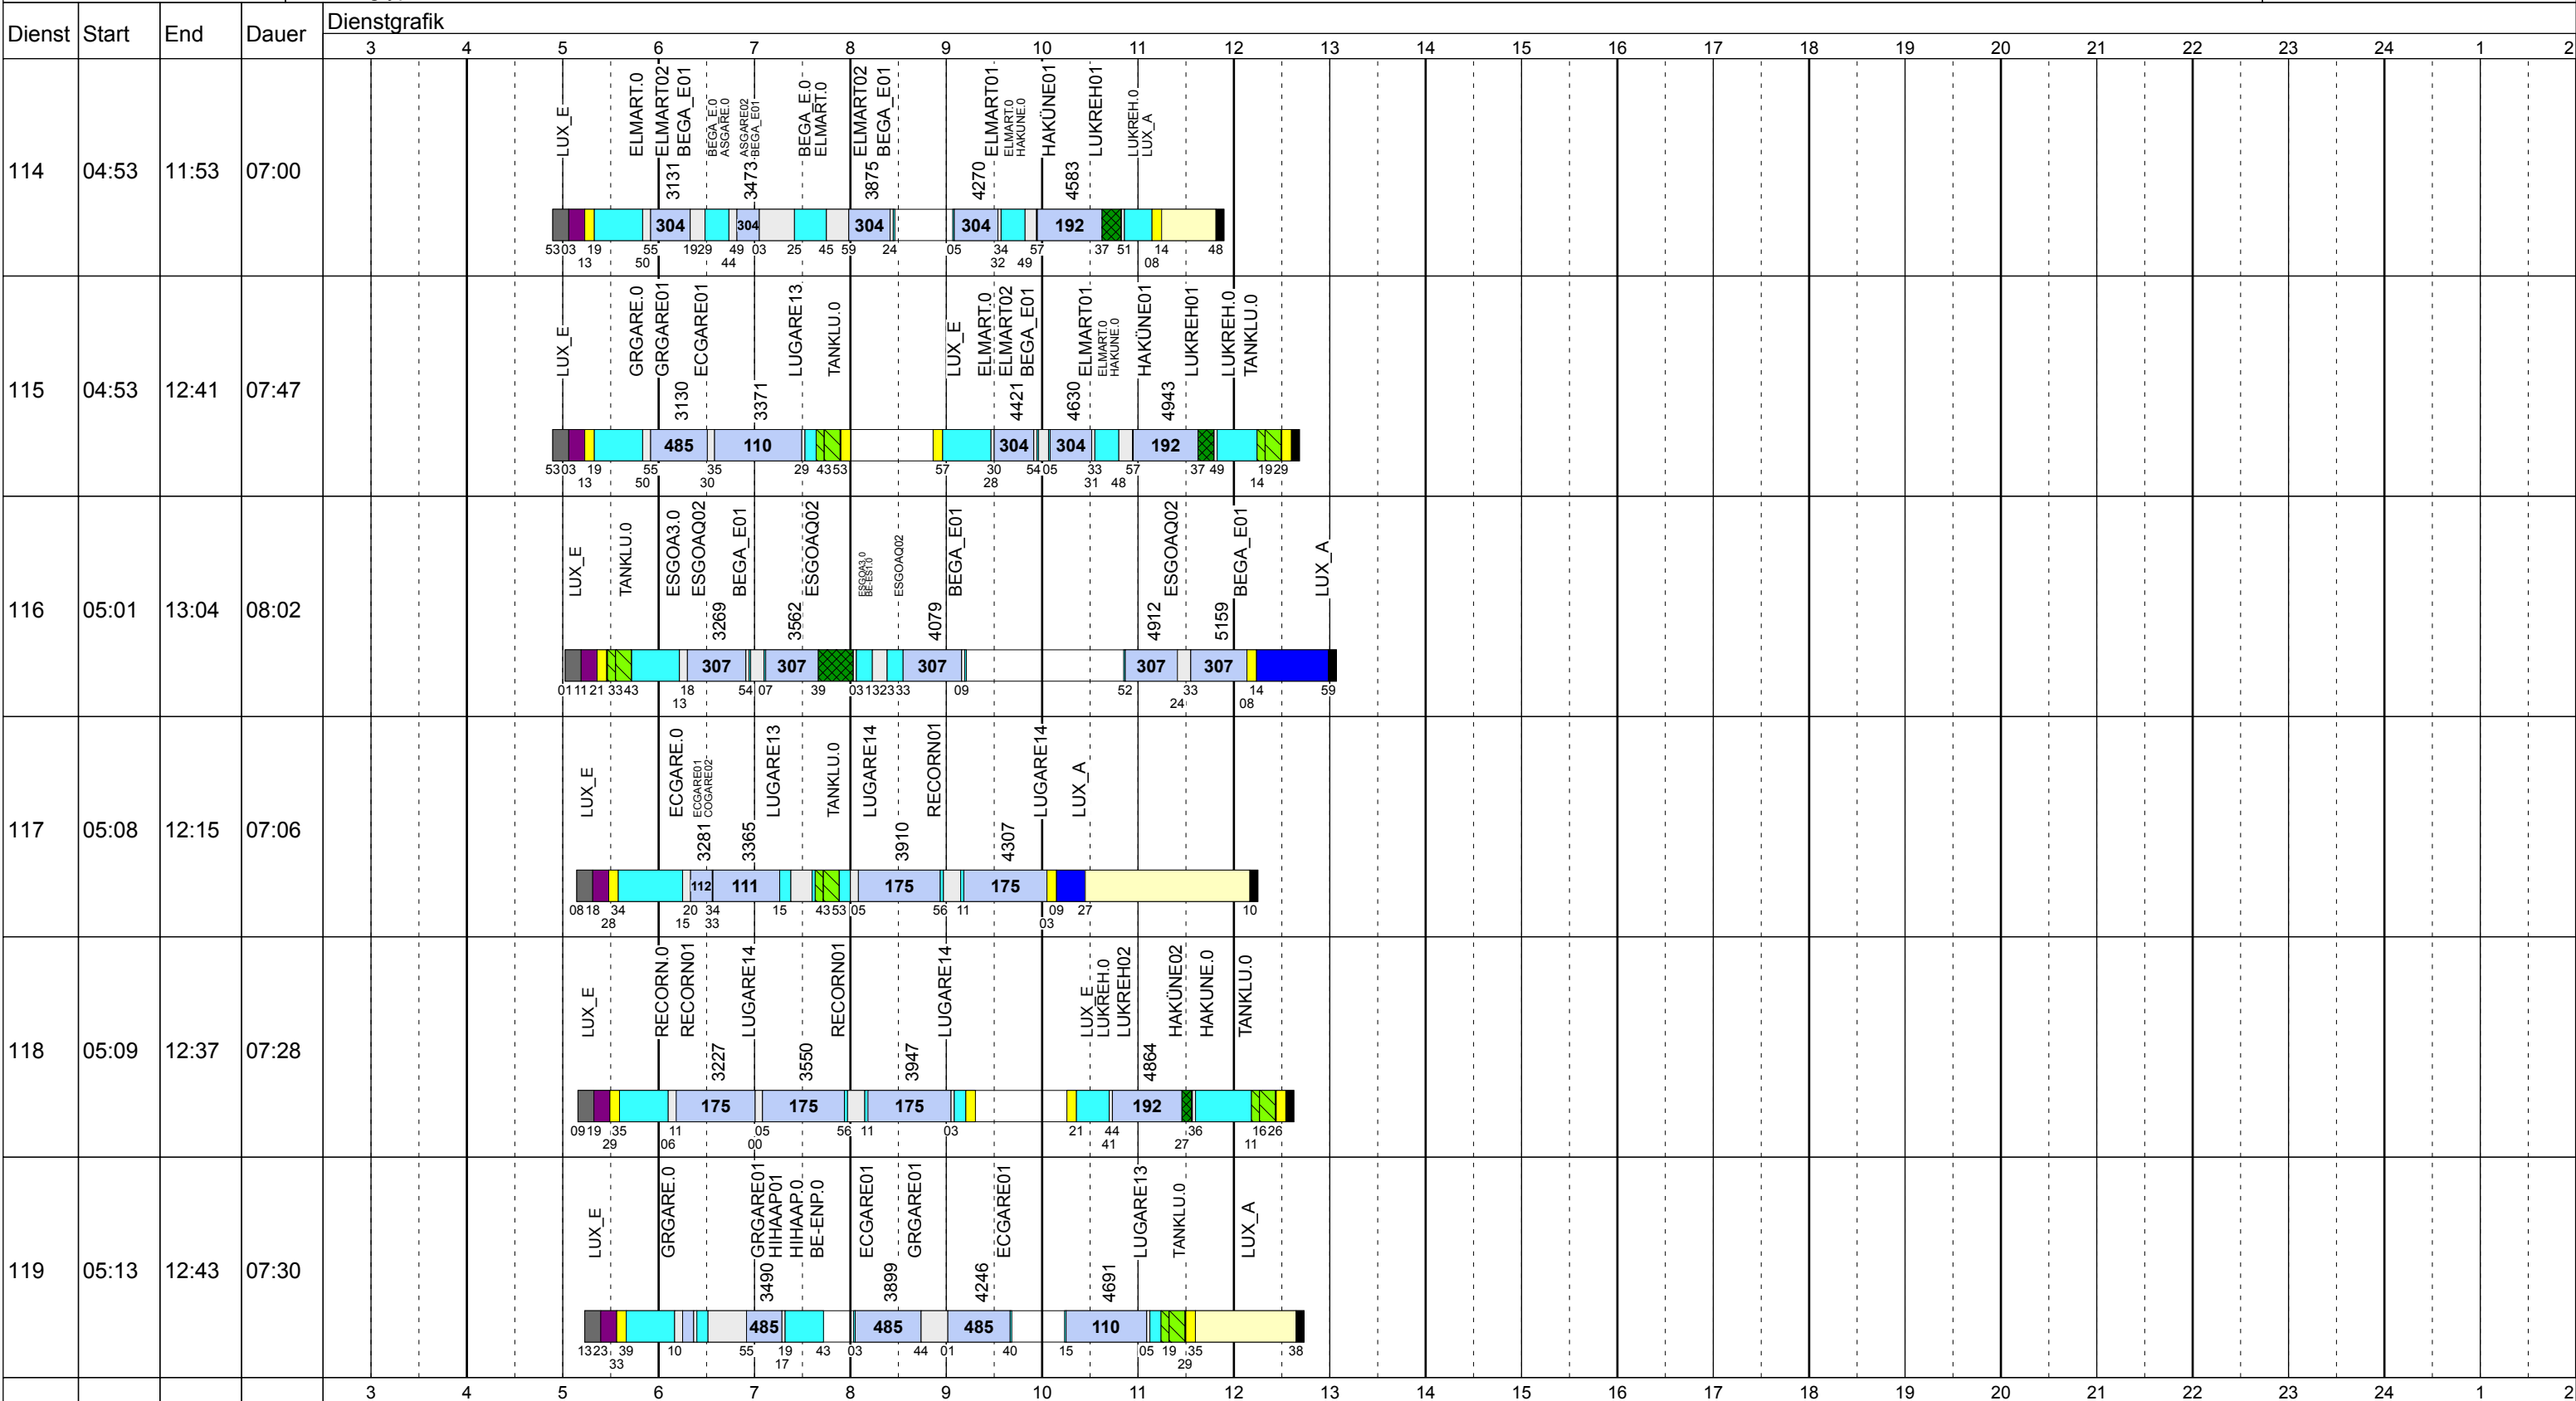

# Donnerstag Vac

Betriebstage: Do

Betriebshöfe: EN, EB, LUX

Fahrzeugtypen: 13, 15, 18, 13NF

Gültig ab  
17.06.2018

Dienst	Start	End	Dauer	Dienstgrafik																							
				3	4	5	6	7	8	9	10	11	12	13	14	15	16	17	18	19	20	21	22	23	24	1	2
101	03:20	09:31	06:10	LUX_E	GRGARE.0	WAGARE.0	BE-ENP.0	ECGARE01	GRGARE01	ECGARE01	ECGARE01	LUGARE13															
102	03:21	11:21	08:00	LUX_E																						LUX_A	
103	03:50	11:06	07:15	LUX_E	REKLOP.0	REKLOP01	LUGARE14	BE-LUP.0	RECORN.0	RECORN01	LUGARE14	LUX_E	BEGA_E.0	BEGA_E01	ESGOAQ02	BEGA_E01	BEGA_E.0	TANKLU.0									
104	03:52	10:53	07:00	LUX_E	JUGEME.0	JUGEME01	LUWALS01	LUWALS.0	BE-JG1.0	JUGEME01	LUWALS01	LUGARE12	JUGEME01	JUGEME.0	TANKLU.0	LUX_A											
105	04:18	11:08	06:49	LUX_E	HURÉSI.0	BEGA_E.0	RECORN.0	RECORN01	LUFDR001	LUGARE14	RECORN01	LUGARE14	RECORN01	LUGARE14	TANKLU.0												
106	04:22	11:37	07:14	LUX_E	JUGEME.0	JUGEME01	LUWALS01	LUGARE12	JUGEME01	LUWALS01	TANKLU.0	LUX_E	LUKREH.0	LUKREH02	HAKÜNE02	HAKUNE.0	TANKLU.0										
107	04:34	10:46	06:11	LUX_E	LUGARE14	RECORN01	LUGARE14	LUGARE13	ECGARE01	LUGARE13	ECGARE01	LUGARE13	TANKLU.0														

Zeichenerklärung: AbiHin ■ AbiRück ■ Aufrüst ■ AusW ■ EinW ■ ESTC ■ Leerf. ■ Linief. ■ Nach ■ Reinig ■ Rüstz. ■ Tanken ■ ÜWegZ ■ Vor ■ Wendez. ■

# Donnerstag Vac

Betriebstage: Do

Betriebshöfe: EN, EB, LUX

Fahrzeugtypen: 13, 15, 18, 13NF

Gültig ab  
17.06.2018

Zeichenerklärung: AbiHin ■ AbiRück ■ Aufrüst ■ AusW ■ EinW ■ ESTC ■ Leerf. ■ Linienf. ■ Nach ■ Reinig ■ Rüstz. ■ Tanken ■ ÜWegZ ■ Vor ■ Wenz. ■

# Donnerstag Vac

Betriebstage: Do

Betriebshöfe: EN, EB, LUX

Fahrzeugtypen: 13, 15, 18, 13NF

Gültig ab  
17.06.2018

Zeichenerklärung: AblHin (dark blue), AblRück (blue), Aufrüst (purple), AusW (yellow), EinW (orange), ESTC (light yellow), Leerf. (cyan), Linienf. (light blue), Nach (black), Reinig (green), Rüstz. (dark green), Tanken (light green), ÜWegZ (dark blue), Vor (grey), Wendez. (light grey)