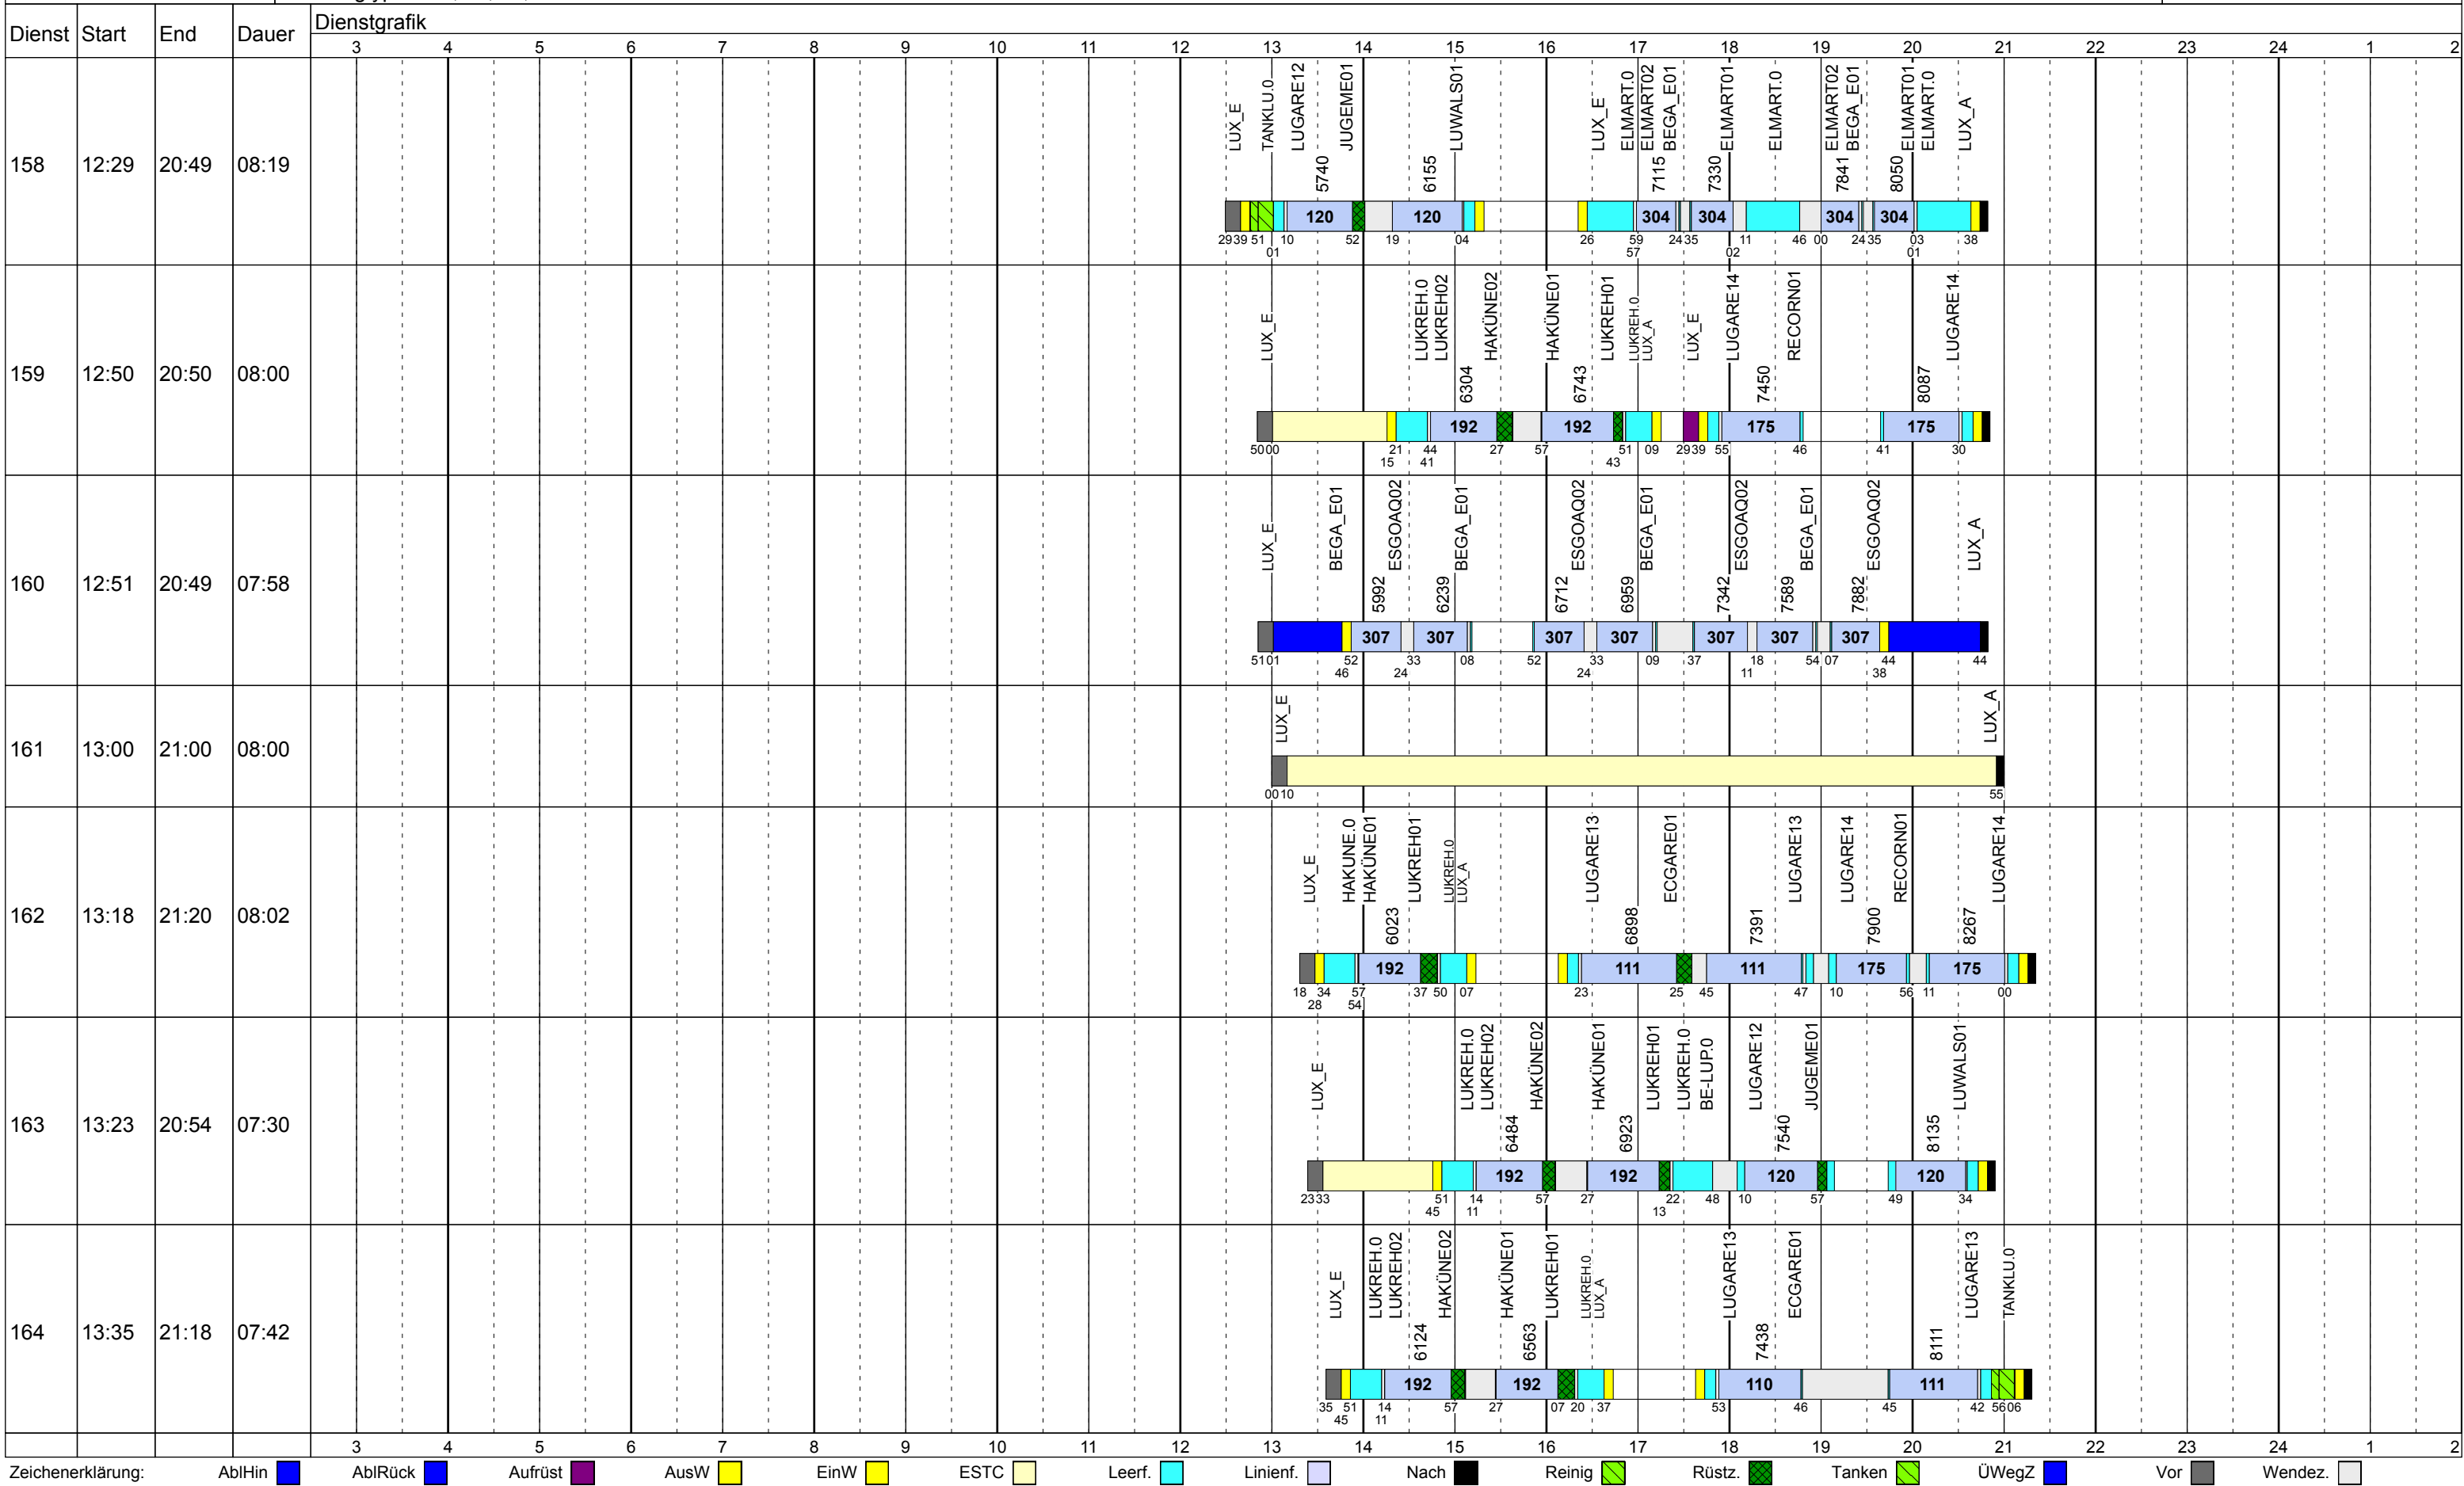

# Donnerstag Vac

Betriebstage: Do

Betriebshöfe: EN, EB, LUX

Fahrzeugtypen: 13, 15, 18, 13NF

Gültig ab  
17.06.2018

Dienst	Start	End	Dauer	Dienstgrafik																							
				3	4	5	6	7	8	9	10	11	12	13	14	15	16	17	18	19	20	21	22	23	24	1	2
101	03:20	09:31	06:10	LUX_E	GRGARE.0	WAGARE.0	BE-ENP.0	ECGARE01	GRGARE01	ECGARE01	ECGARE01	LUGARE13															
102	03:21	11:21	08:00	LUX_E																						LUX_A	
103	03:50	11:06	07:15	LUX_E	REKLOP.0	REKLOP01	LUGARE14	BE-LUP.0	RECORN.0	RECORN01	LUGARE14	LUX_E	BEGA_E.0	BEGA_E01	ESGOAQ02	BEGA_E01	BEGA_E.0	TANKLU.0									
104	03:52	10:53	07:00	LUX_E	JUGEME.0	JUGEME01	LUWALS01	LUWALS.0	BE-JG1.0	JUGEME01	LUWALS01	LUGARE12	JUGEME01	JUGEME.0	TANKLU.0	LUX_A											
105	04:18	11:08	06:49	LUX_E	HURÉSI.0	BEGA_E.0	RECORN.0	RECORN01	LUFDR001	LUGARE14	RECORN01	LUGARE14	RECORN01	LUGARE14	TANKLU.0												
106	04:22	11:37	07:14	LUX_E	JUGEME.0	JUGEME01	LUWALS01	LUGARE12	JUGEME01	LUWALS01	TANKLU.0	LUX_E	LUKREH.0	LUKREH02	HAKÜNE02	HAKUNE.0	TANKLU.0										
107	04:34	10:46	06:11	LUX_E	LUGARE14	RECORN01	LUGARE14	LUGARE13	ECGARE01	LUGARE13	ECGARE01	LUGARE13	TANKLU.0														

Zeichenerklärung: AbiHin ■ AbiRück ■ Aufrüst ■ AusW ■ EinW ■ ESTC ■ Leerf. ■ Linief. ■ Nach ■ Reinig ■ Rüstz. ■ Tanken ■ ÜWegZ ■ Vor ■ Wendez. ■

# Donnerstag Vac

Betriebstage: Do

Betriebshöfe: EN, EB, LUX

Fahrzeugtypen: 13, 15, 18, 13NF

Gültig ab  
17.06.2018

Zeichenerklärung: AbiHin ■ AbiRück ■ Aufrüst ■ AusW ■ EinW ■ ESTC ■ Leerf. ■ Linienf. ■ Nach ■ Reinig ■ Rüstz. ■ Tanken ■ ÜWegZ ■ Vor ■ Wenz. ■

# Donnerstag Vac

Betriebstage: Do

Betriebshöfe: EN, EB, LUX

Fahrzeugtypen: 13, 15, 18, 13NF

Gültig ab  
17.06.2018

Zeichenerklärung: AblHin (dark blue), AblRück (blue), Aufrüst (purple), AusW (yellow), EinW (orange), ESTC (light yellow), Leerf. (cyan), Linienf. (light blue), Nach (black), Reinig (green), Rüstz. (dark green), Tanken (light green), ÜWegZ (dark blue), Vor (grey), Wendez. (light grey)