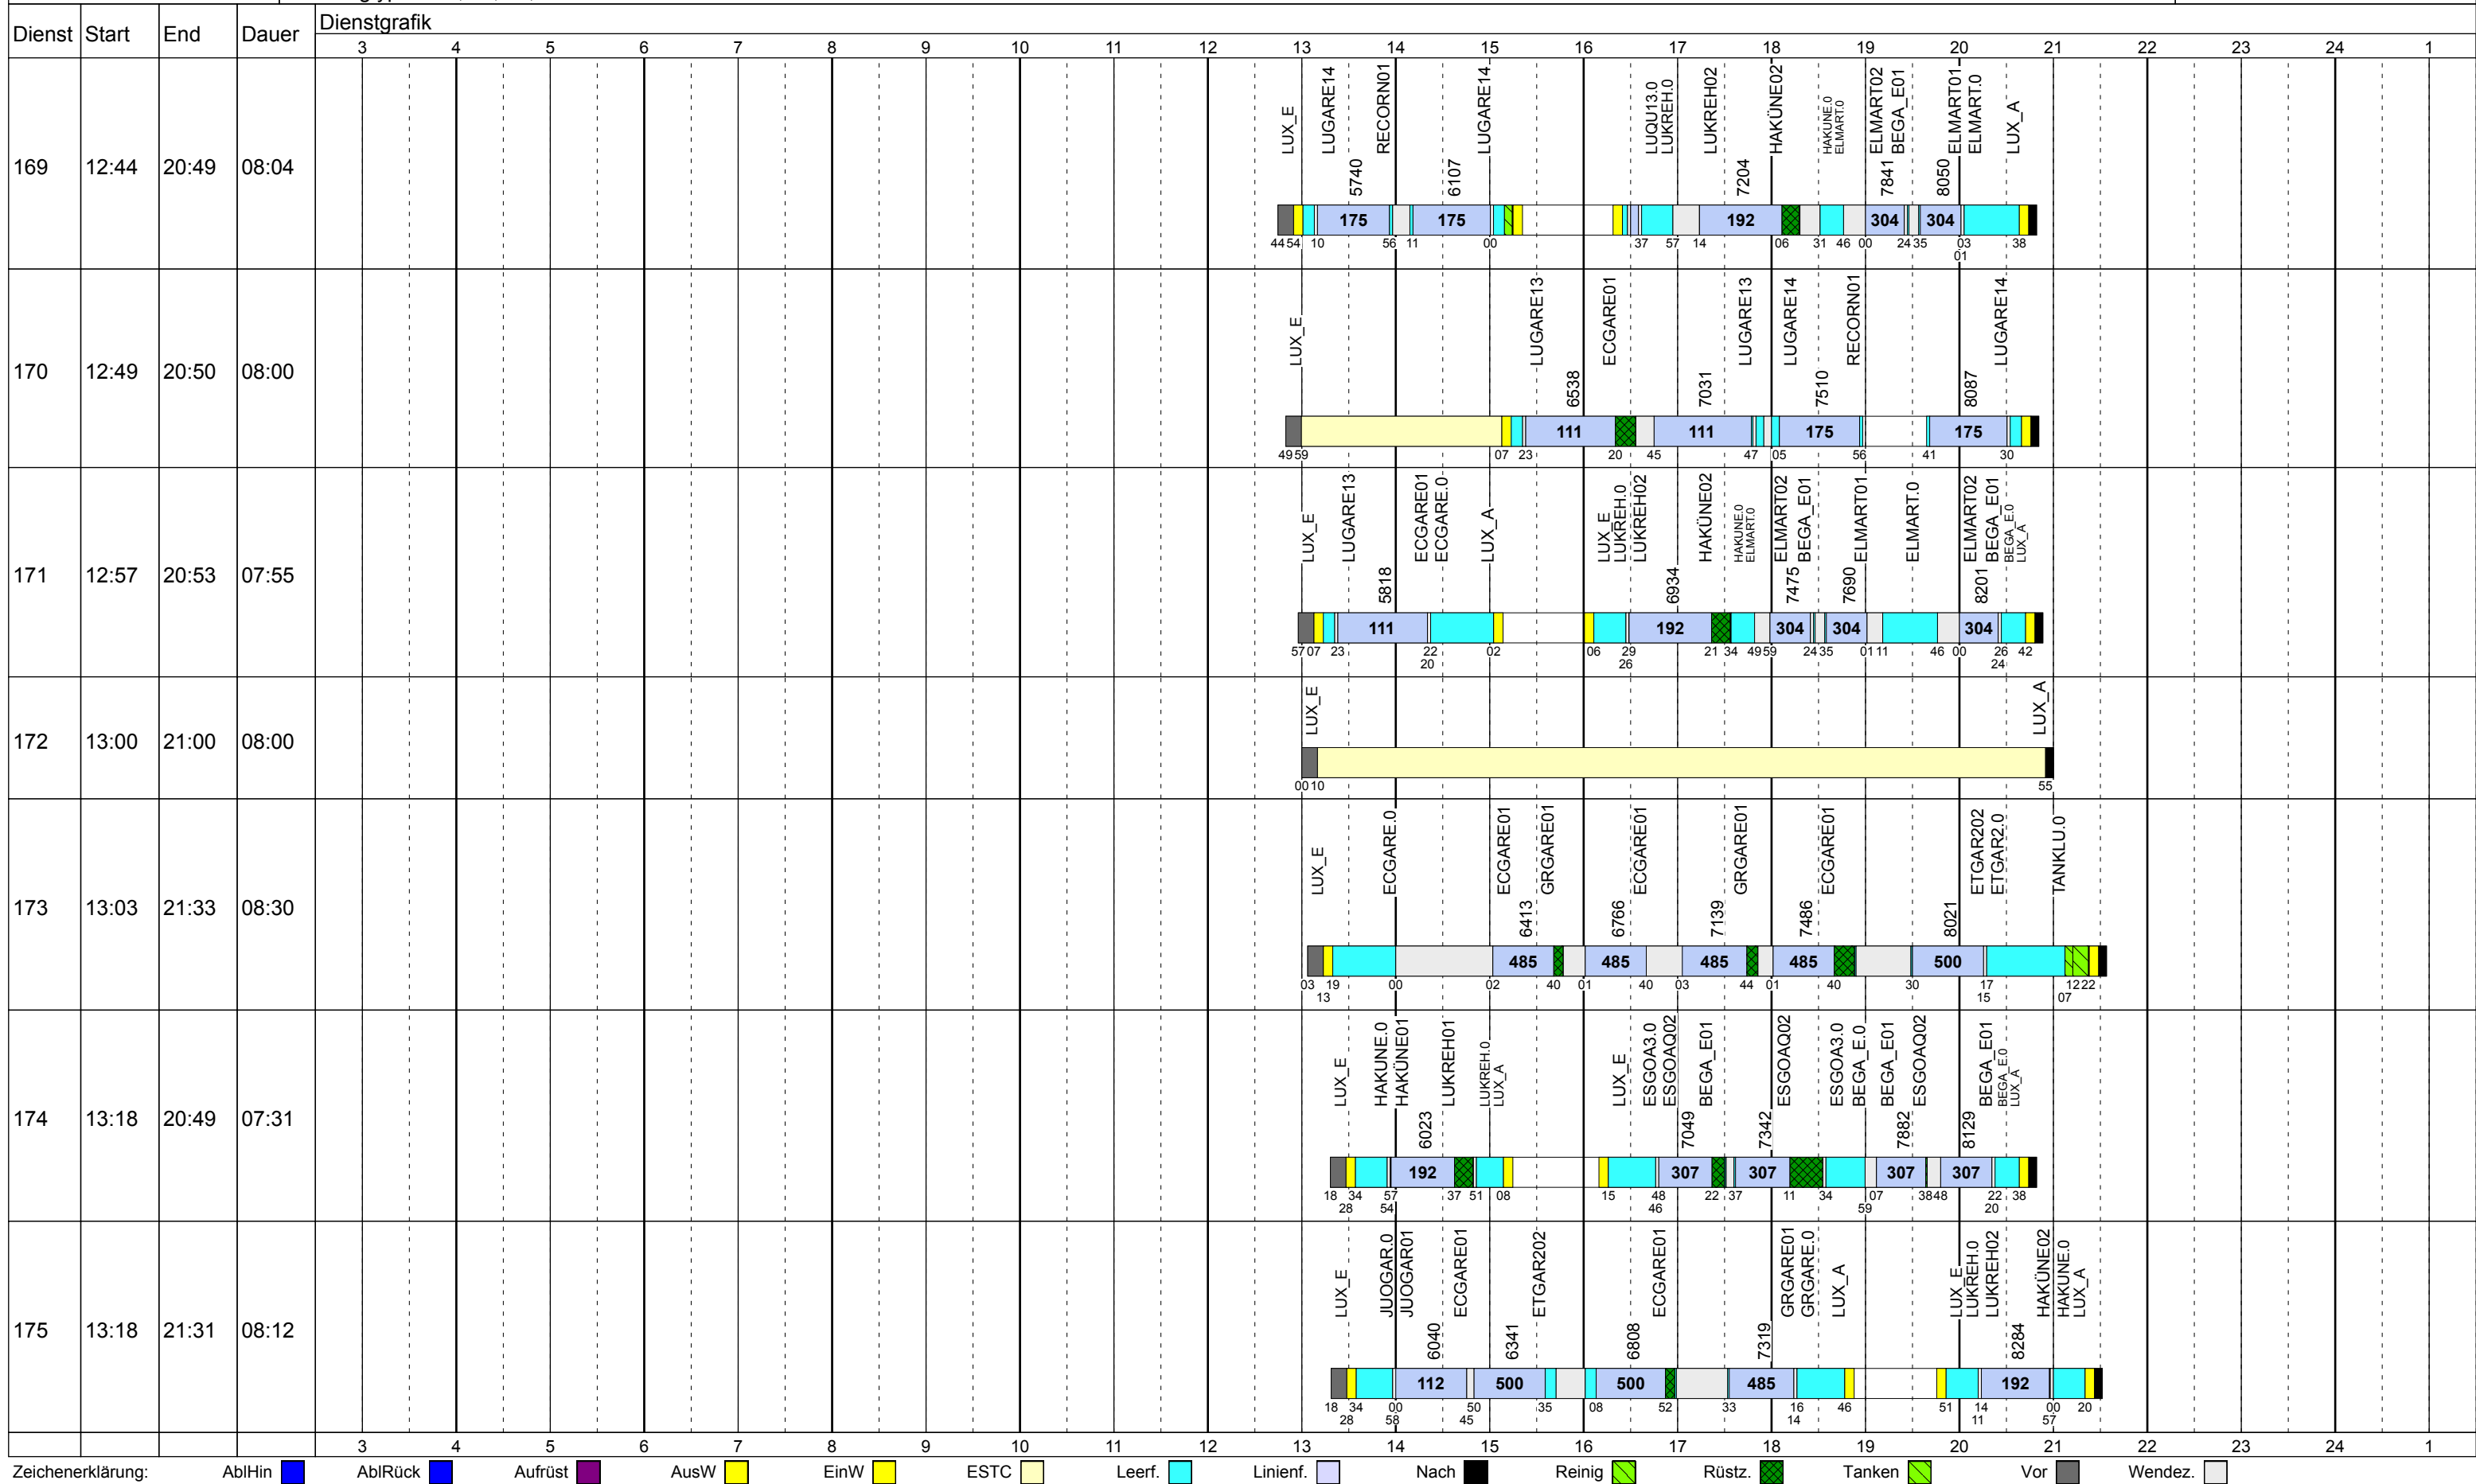

Donnerstag Scol

Betriebstage: Do

Betriebshöfe: EN, EB, LUX

Fahrzeugtypen: 13, 15, 18, 13NF

Gültig ab
17.06.2018

Dienst	Start	End	Dauer	Dienstgrafik																							
				3	4	5	6	7	8	9	10	11	12	13	14	15	16	17	18	19	20	21	22	23	24	1	
101	03:20	10:21	07:00	LUX_E	GRGARE.0	WAGARE.0	BE-ENP.0	EGGARE01	GRGARE01	GRGARE.0	RECORN.0	RECORN01	LUGARE14	TANKLU.0	LUX_A												
102	03:21	11:21	08:00	LUX_E																				LUX_A			
103	03:50	10:51	07:00	LUX_E	REKLOP0	REKLOP01	LUGARE14	MODAUN01	MOCHRI03	LUGEEES01	LUGEEES.0	TANKLU.0	LUX_A														
104	03:52	10:53	07:00	LUX_E	JUGEIME.0	JUGEIME01	LUWALS01	LUWALS.0	BE-JG1.0	JUGEIME01	LUWALS01	LUX_E	TANKLU.0	HAKUNE.0	HAKUNE01	LUKREH01	LUKREH.0	LUKREH.0	LUKREH.0	LUKREH.0	LUKREH.0	LUKREH.0	LUKREH.0	LUKREH.0			
105	04:15	11:15	07:00	LUX_E	TANKLU.0	HAKUNE.0	HAKUNE01	LUKREH01	LUKREH02	HAKUNE02	HAKUNE01	LUKREH01	LUKREH.0	LUKREH.0	BE-JG1.0	JUGEIME01	LUWALS01	LUWALS01	LUWALS01	LUWALS01	LUWALS01	LUWALS01	LUWALS01	LUWALS01			
106	04:18	11:21	07:02	LUX_E	HURÉS.0	BEGA_E.0	ESGOAQ3.0	ESGOAQ02	BEGA_E01	ESGOAQ02	ESGOAQ02	ESGOAQ02	BEGA_E01	BEGA_E.0	BEGA_E.0	BEGA_E.0	BEGA_E.0	BEGA_E.0	BEGA_E.0	BEGA_E.0	BEGA_E.0	BEGA_E.0	BEGA_E.0	BEGA_E.0			
107	04:18	10:18	06:00	LUX_E	ECGARE.0	ECGARE01	ETGAR202	ECGARE01	ECGARE.0	TANKLU.0	LUX_A																

Zeichenerklärung: AbiHin (blau), AbiRück (blau), Aufrüst (lila), AusW (gelb), EinW (gelb), ESTC (gelb), Leerf. (hellblau), Linienf. (hellblau), Nach (schwarz), Reinig (hellgrün), Rüstz. (dunkelgrün), Tanken (hellgrün), Vor (schwarz), Wendez. (hellgrau)

Zeichenerklärung: AblHin (dark blue), AblRück (blue), Aufrüst (purple), AusW (yellow), EinW (light yellow), ESTC (light grey), Leerf. (cyan), Linienf. (light blue), Nach (black), Reinig (green), Rüstz. (dark green), Tanken (light green), Vor (grey), Wendez. (white)