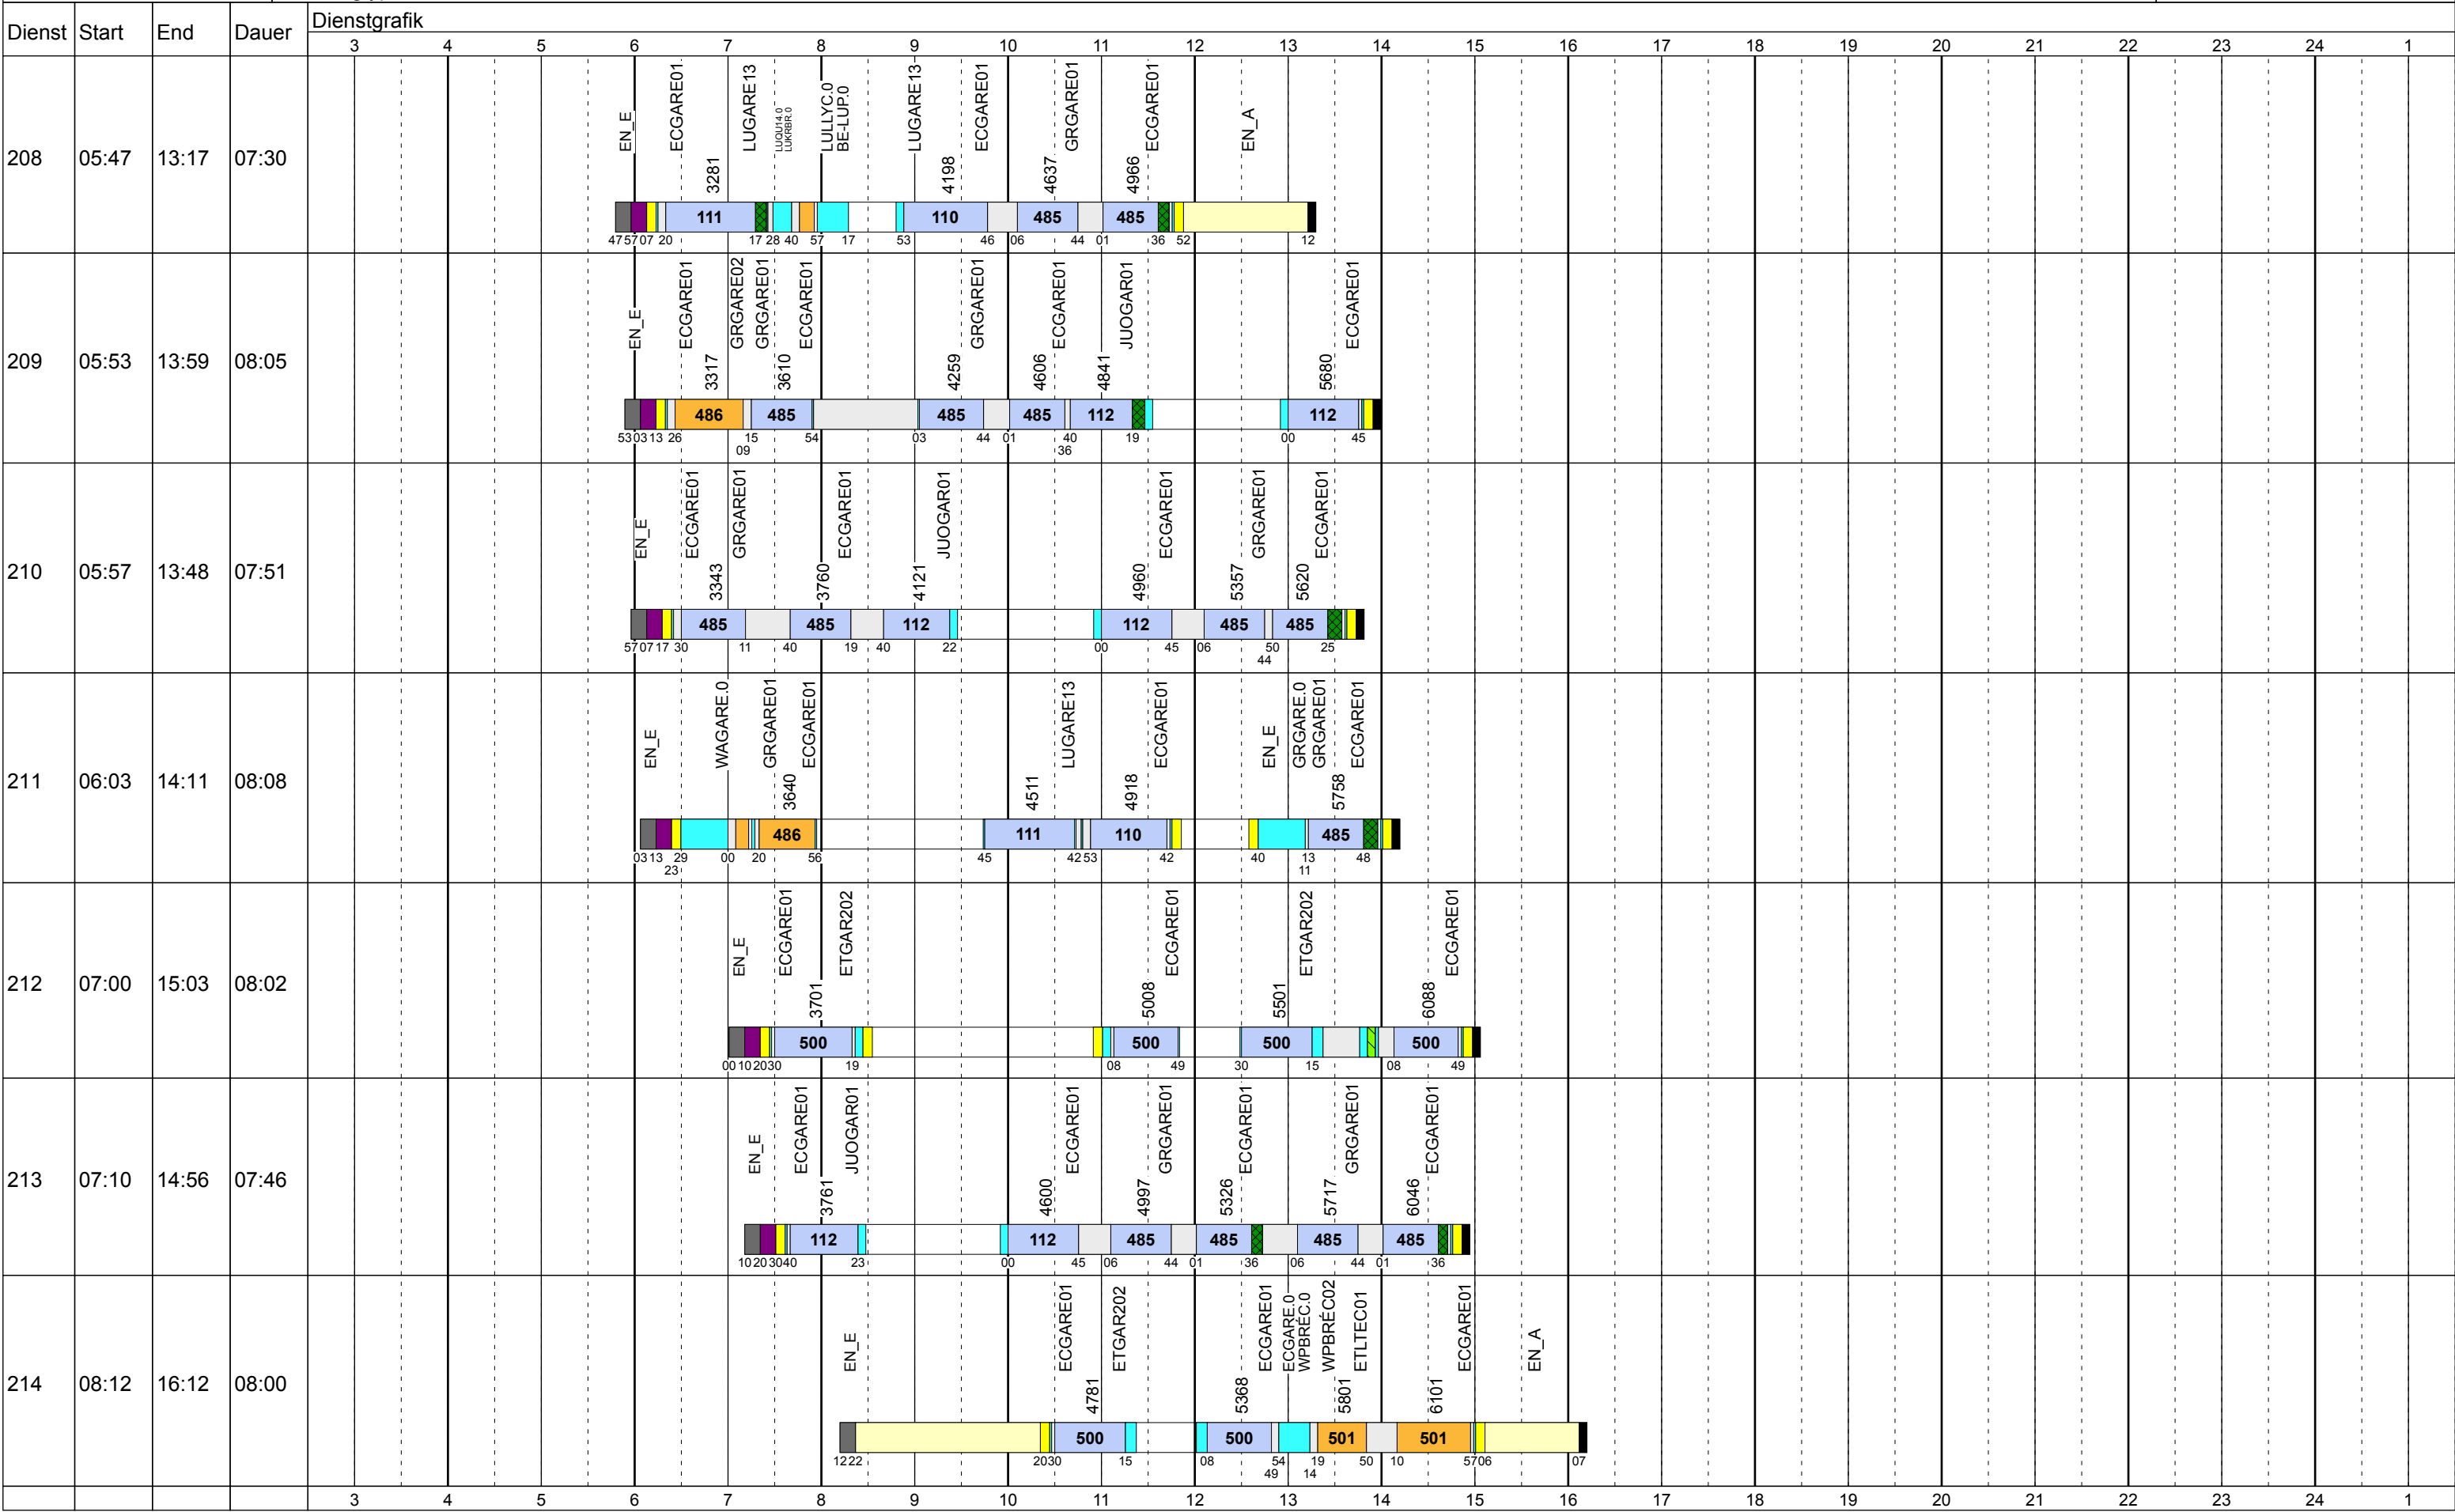

Donnerstag Scol

Betriebstage: Do

Betriebshöfe: EN, EB, LUX

Fahrzeugtypen: 13, 15, 18, 13NF

Gültig ab
17.06.2018