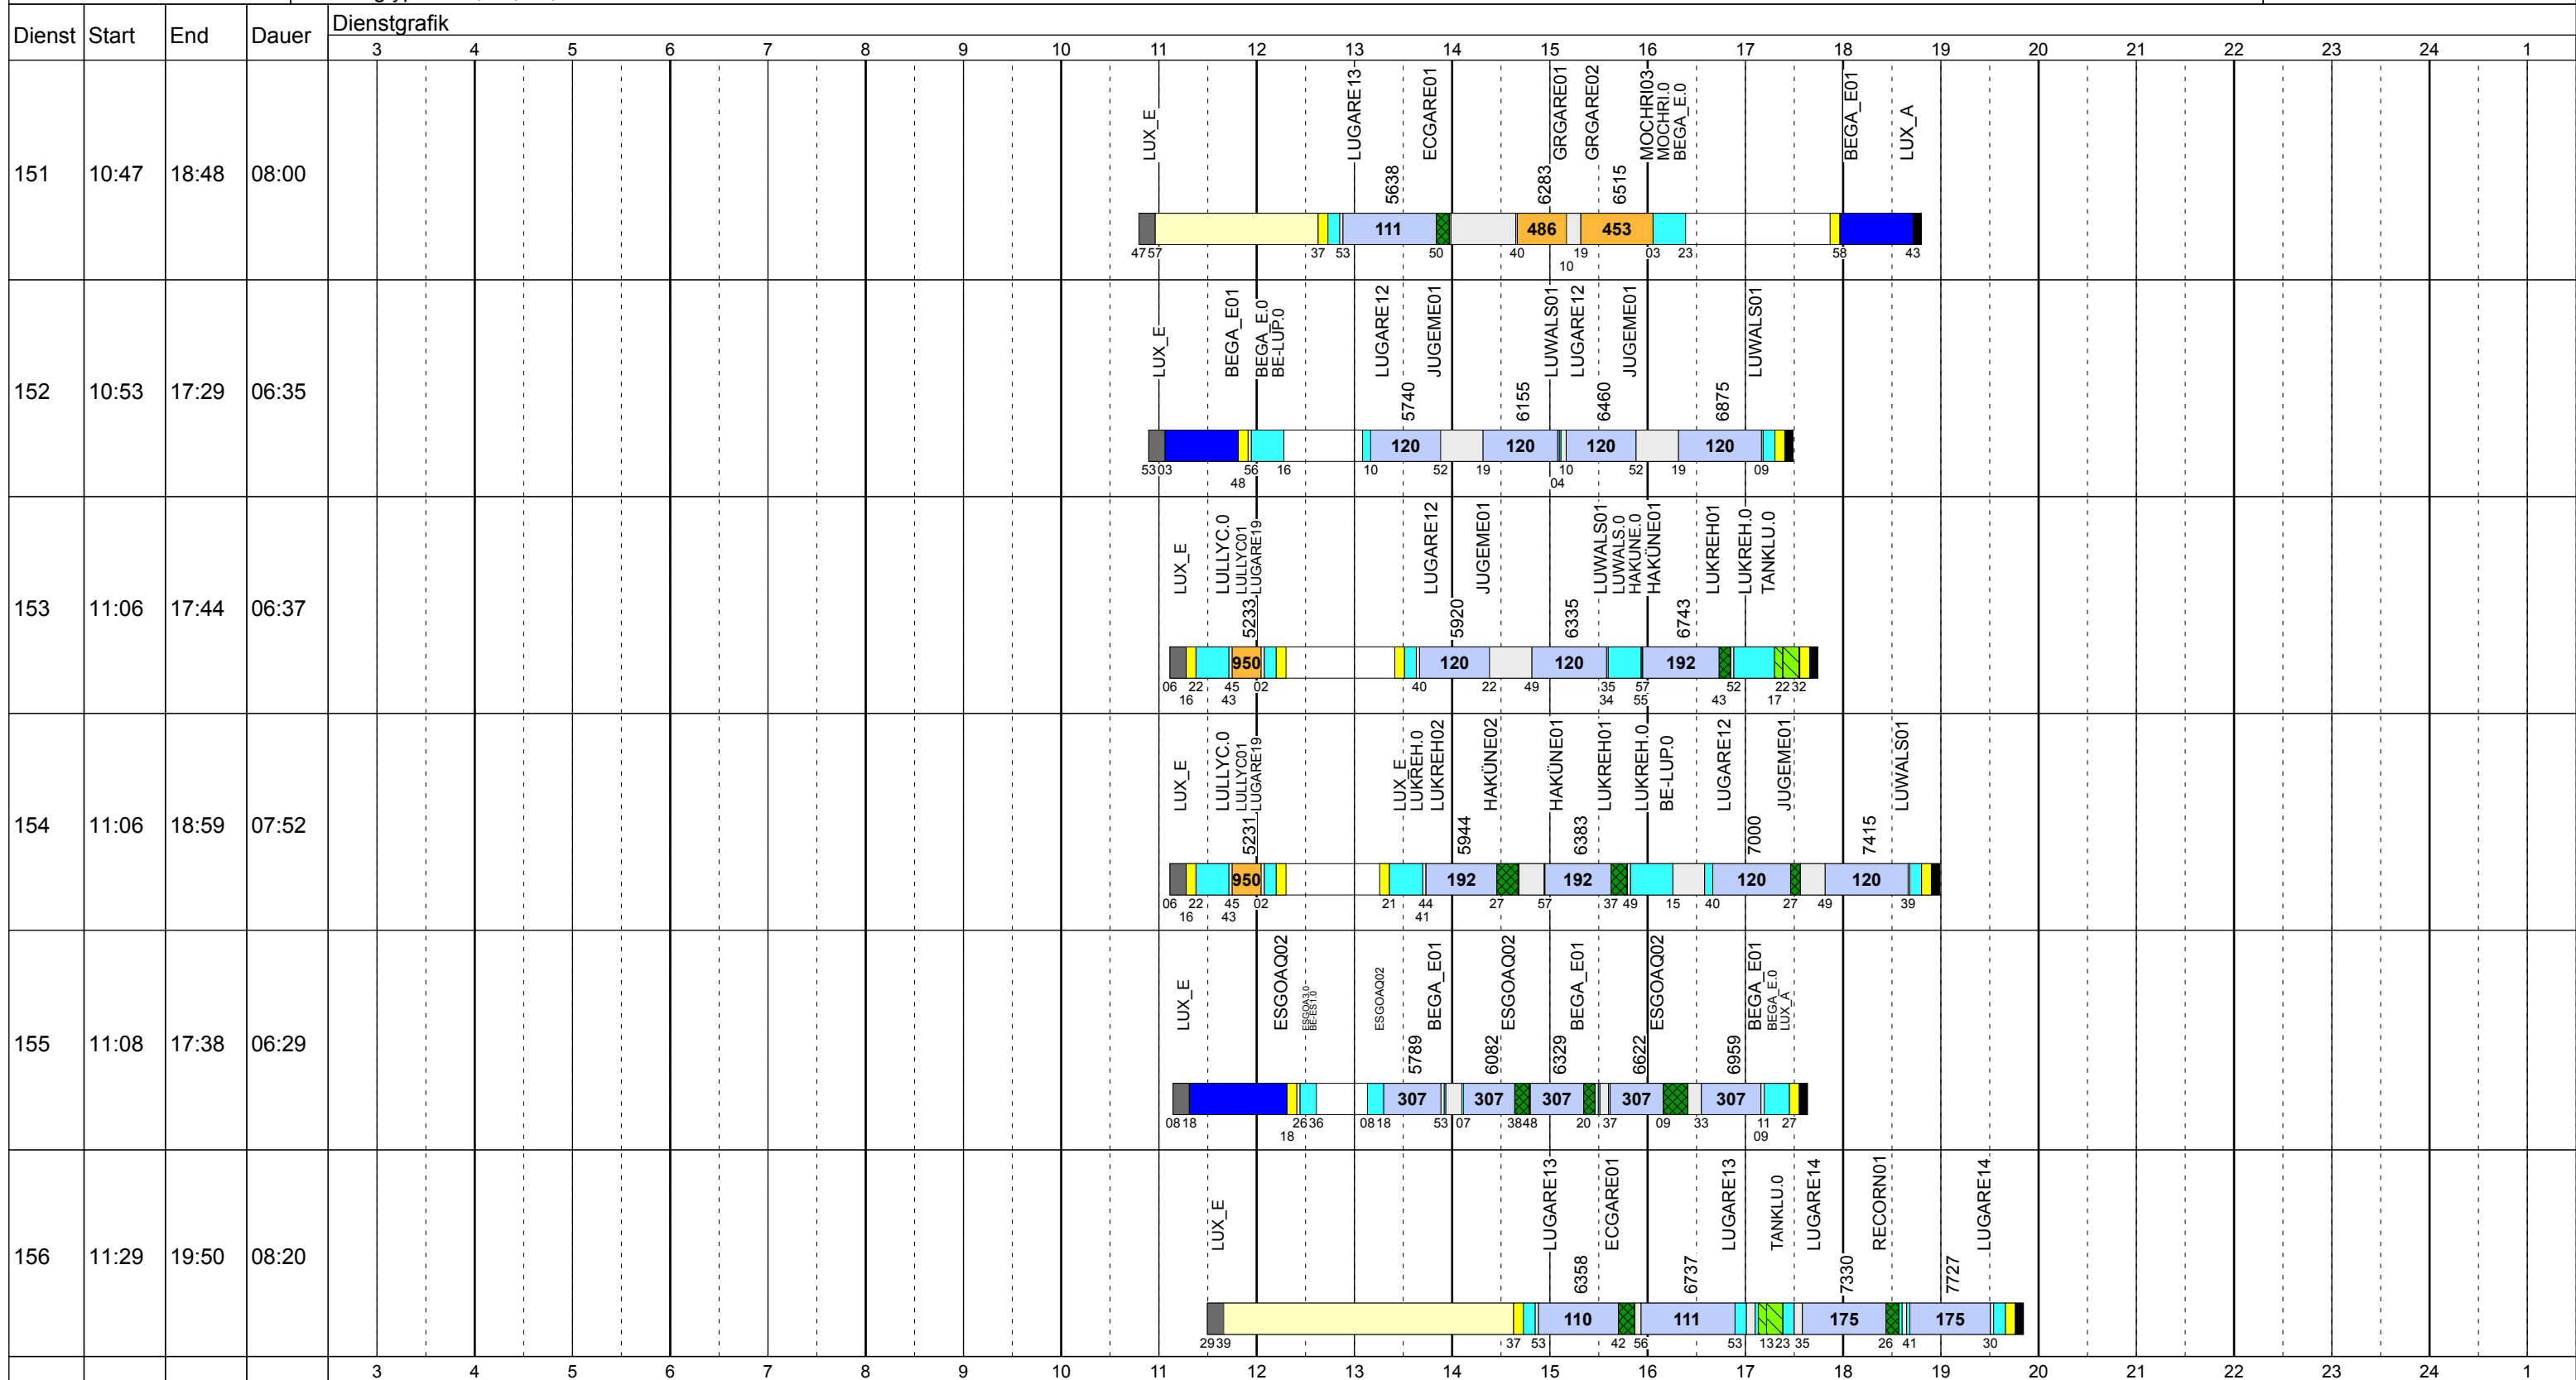

Donnerstag Scol

Betriebstage: Do

Betriebshöfe: EN, EB, LUX

Fahrzeugtypen: 13, 15, 18, 13NF

Gültig ab
17.06.2018