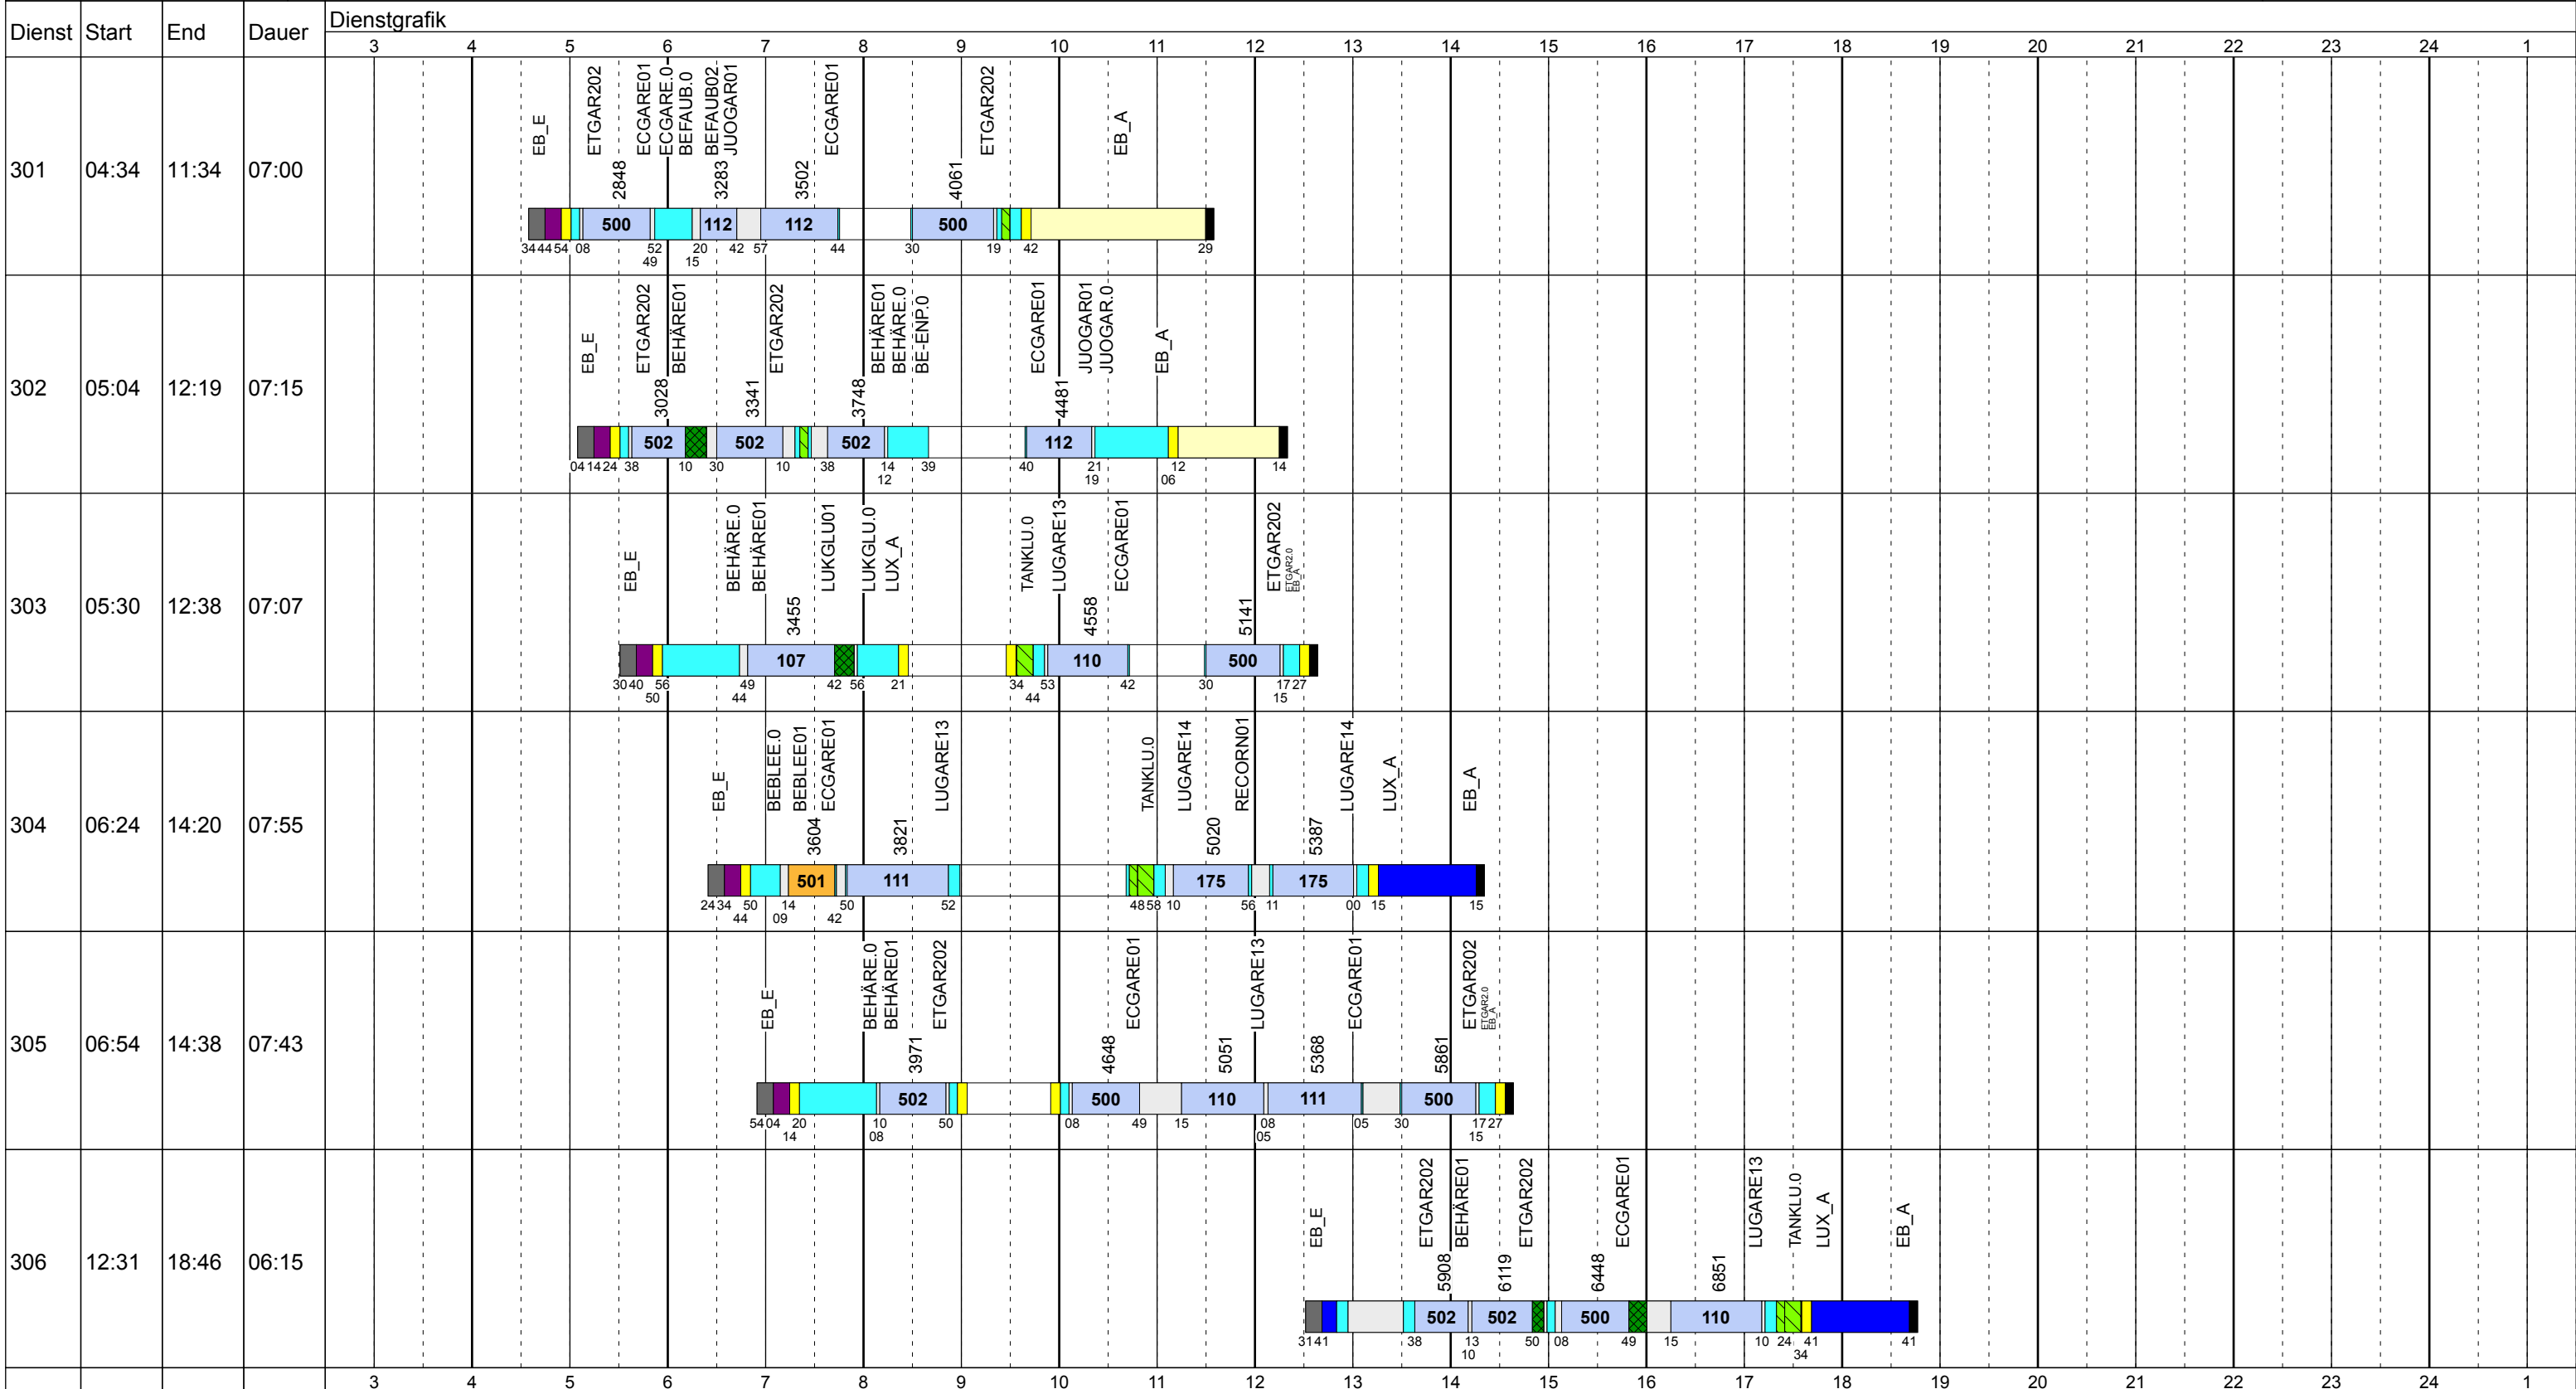

Zeichenerklärung: AbiHin (blau), AbiRück (blau), Aufrüst (lila), AusW (gelb), EinW (gelb), ESTC (gelb), Leerf. (hellblau), Linienf. (hellblau), Nach (schwarz), Reinig (hellgrün), Rüstz. (dunkelgrün), Tanken (hellgrün), Vor (schwarz), Wendez. (hellgrau)

Donnerstag Scol

Betriebstage: Do

Betriebshöfe: EN, EB, LUX

Fahrzeugtypen: 13, 15, 18, 13NF

Gültig ab
17.06.2018

Donnerstag Scol

Betriebstage: Do
 Betriebshöfe: EN, EB, LUX
 Fahrzeugtypen: 13, 15, 18, 13NF

Gültig ab
 17.06.2018

Zeichenerklärung: AblHin (dark blue), AblRück (blue), Aufrüst (purple), AusW (yellow), EinW (light yellow), ESTC (light grey), Leerf. (cyan), Linienf. (light blue), Nach (black), Reinig (green), Rüstz. (dark green), Tanken (light green), Vor (grey), Wendez. (white)