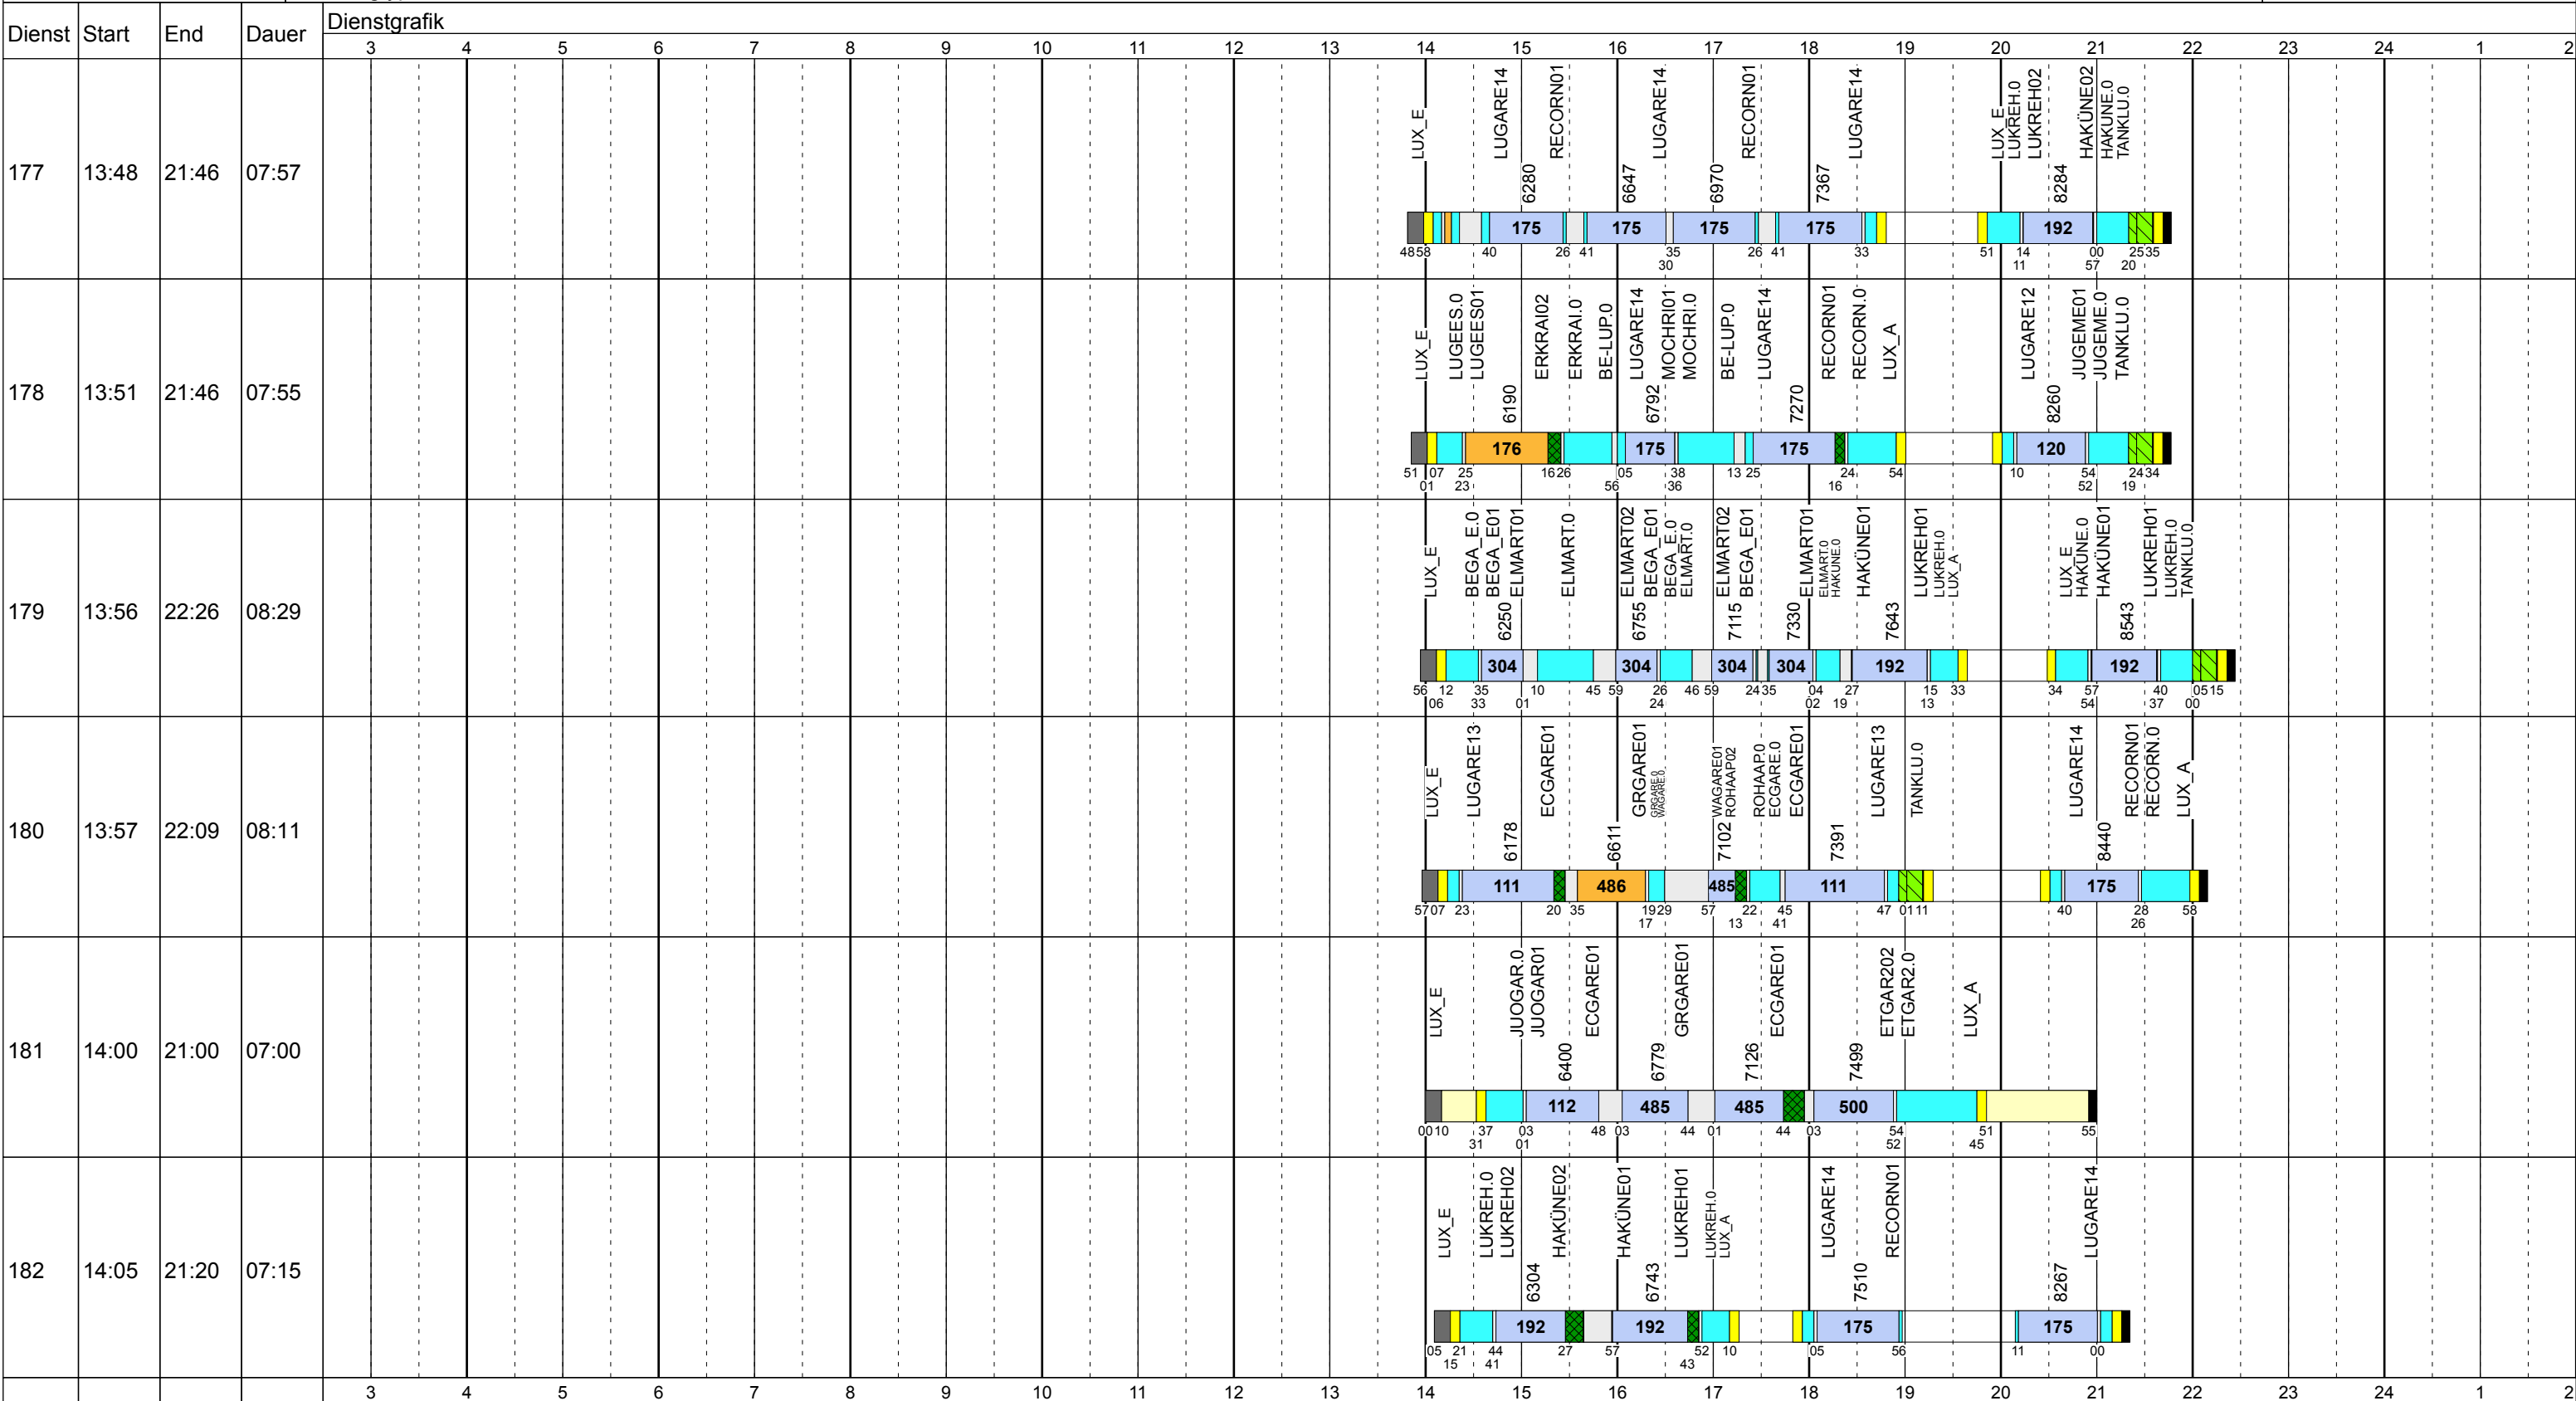

Mitwoch Scol

Betriebstage: Mi

Betriebshöfe: EN, EB, LUX

Fahrzeugtypen: 13, 15, 18, 13NF

Gültig ab
17.06.2018

Zeichenerklärung: AbiHin ■ AbiRück ■ Aufrüst ■ AusW ■ EinW ■ ESTC ■ Leerf. ■ Linienf. ■ Nach ■ Reinig ■ Rüstz. ■ Tanken ■ ÜWegZ ■ Vor ■ Wendez. ■