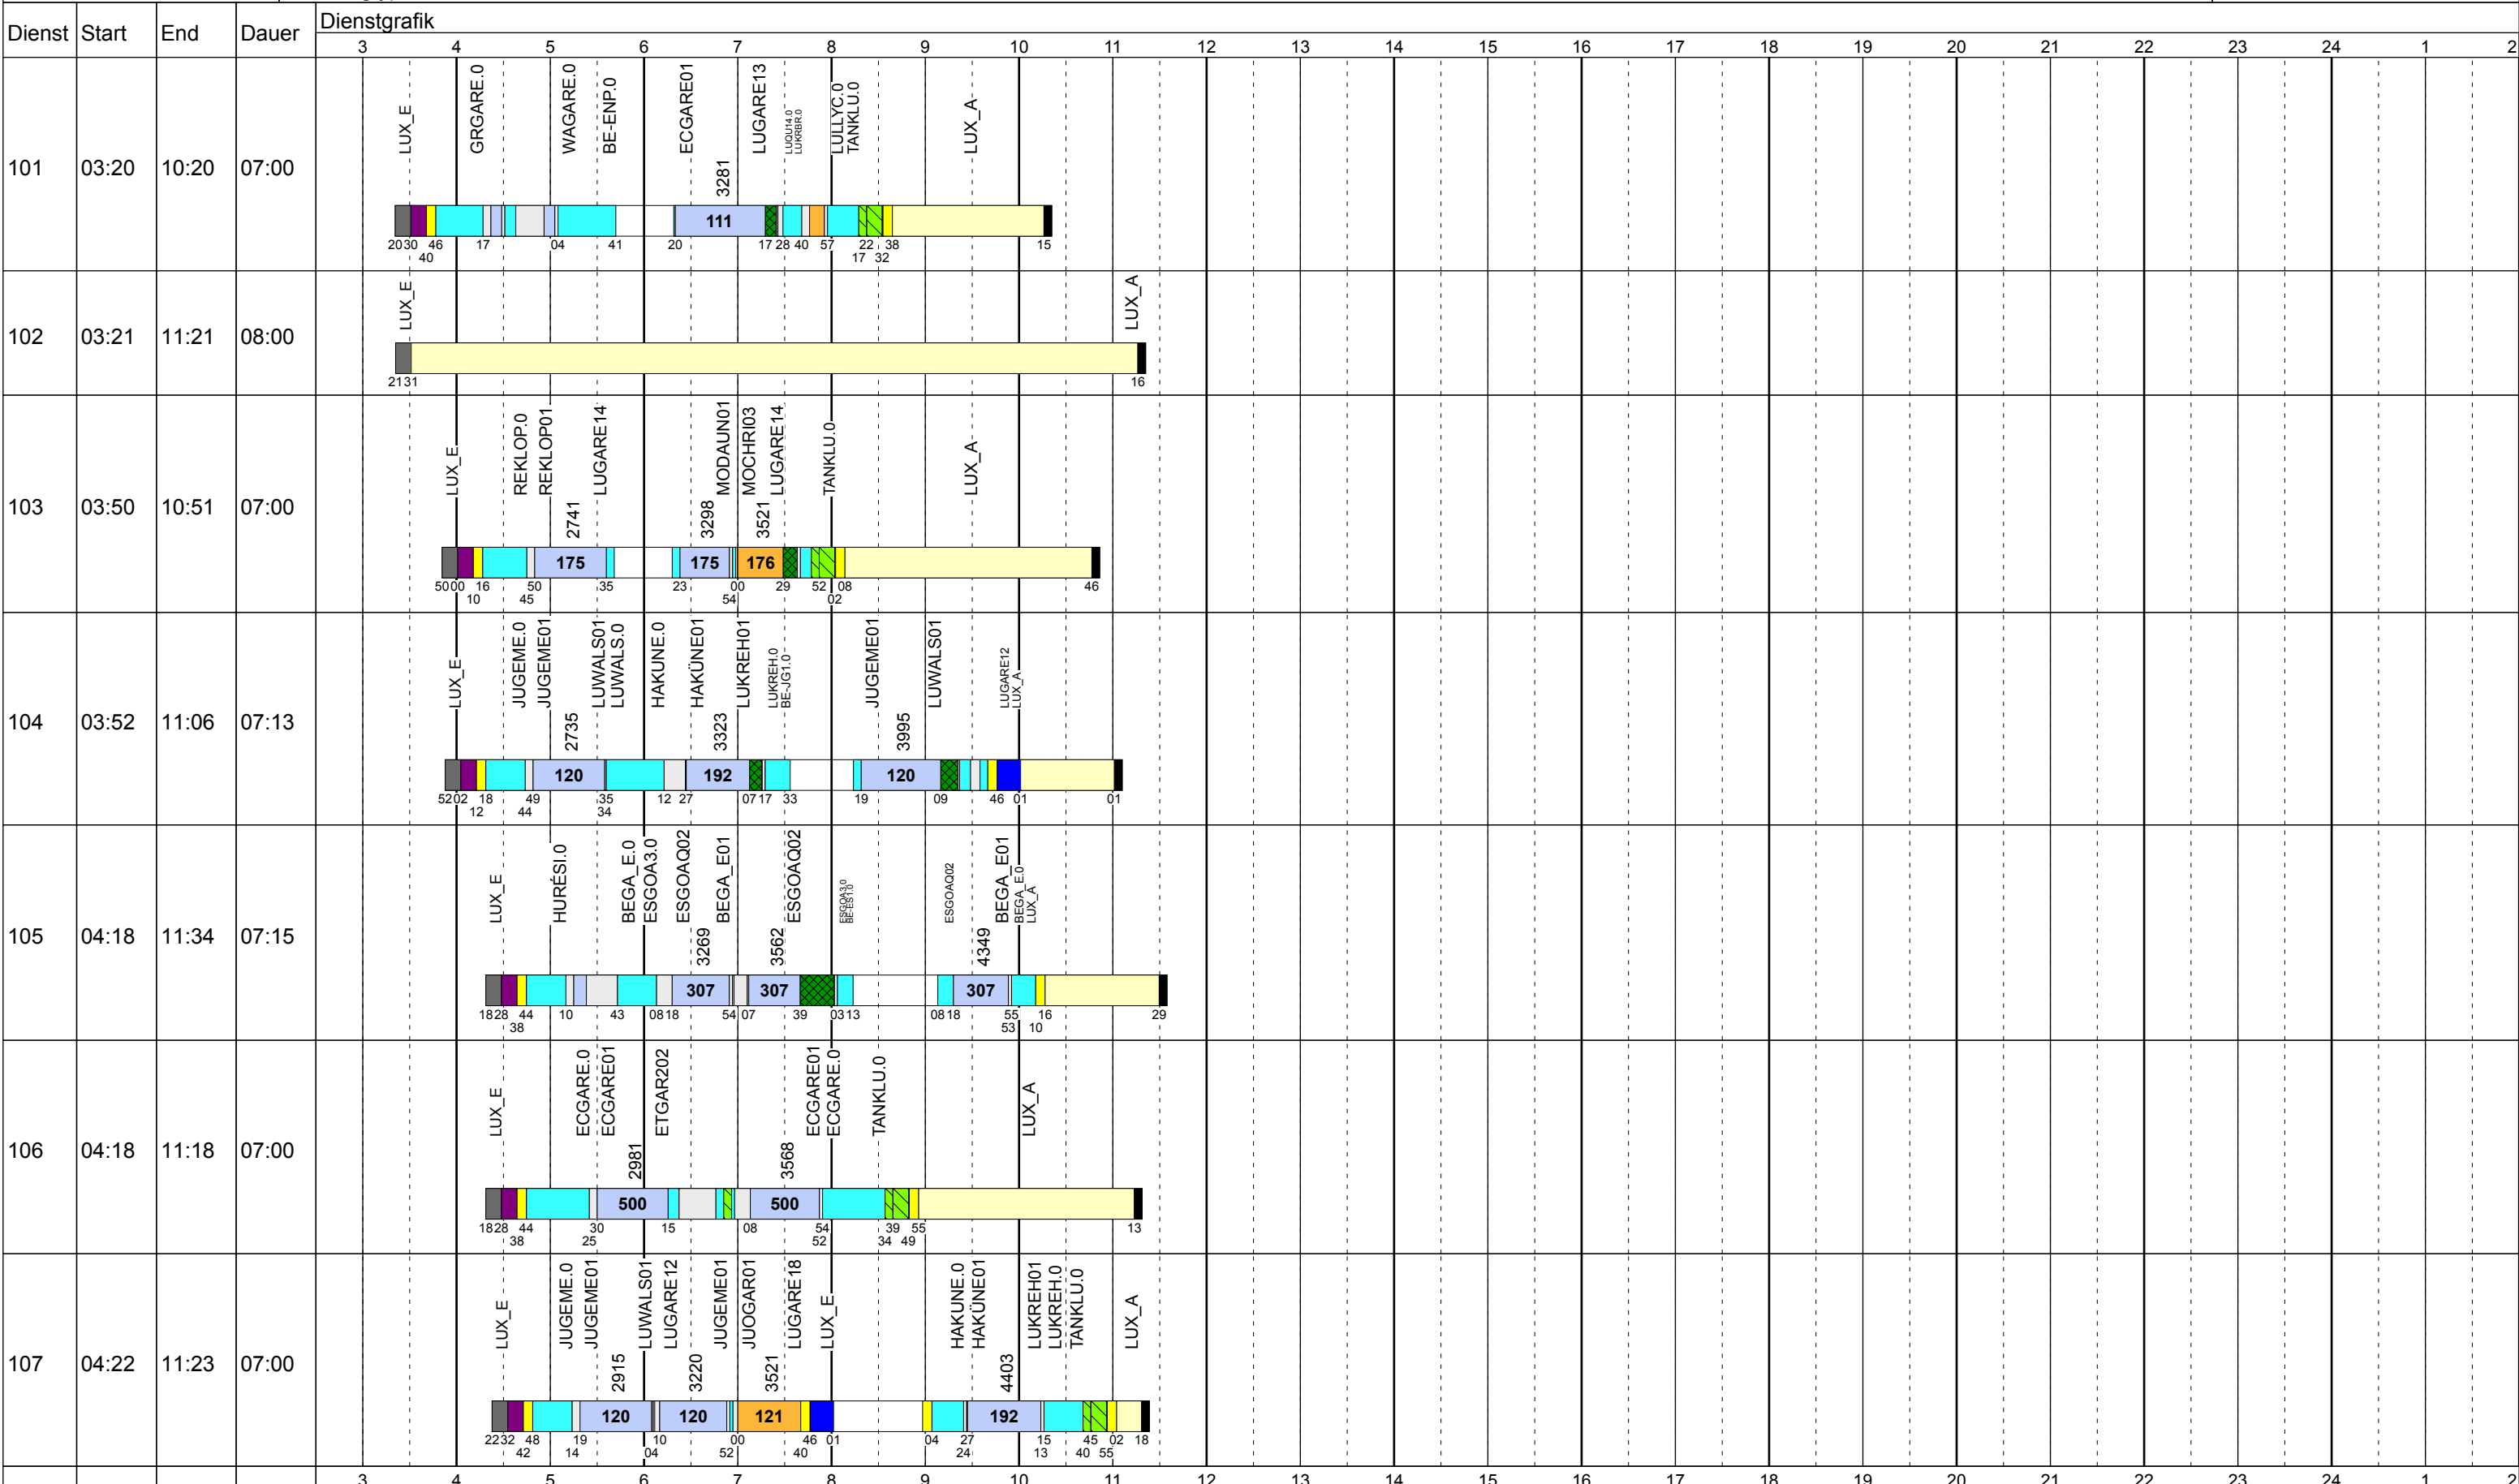

Mitwoch Scol

Betriebstage: Mi

Betriebshöfe: EN, EB, LUX

Fahrzeugtypen: 13, 15, 18, 13NF

Gültig ab
17.06.2018

Zeichenerklärung: AblHin AblRück Aufrüst AusW EinW ESTC Leerf. Linienf. Nach Reinig Rüstz. Tanken ÜWegZ Vor Wendez.

Mitwoch Scol

Betriebstage: Mi
Betriebshöfe: EN, EB, LUX
Fahrzeugtypen: 13, 15, 18, 13NF

Gültig ab
17.06.2018

Dienst	Start	End	Dauer	Dienstgrafik																											
				3	4	5	6	7	8	9	10	11	12	13	14	15	16	17	18	19	20	21	22	23	24	1	2				
108	04:34	10:35	06:00			LUX_E LUGARE14 RECORNO1 2860 175		LUX_A LULLYC01 LULLYC0 TANKLU0 3371 176																							
109	04:35	12:06	07:30			LUX_E HAKUNE0 HAKUNE01 LUKREH01 2963 192		LUX_A LUKREH0 LUKREH01 LUKREH0 BEJG10 3334 3683 JUGEME01 LUWALS01 4535 LUX_A																							
110	04:46	12:17	07:30			LUX_E ESGOAQ02 ESGOAQ02 BEGA_E01 3089 307		LUX_A ESGOAQ02 ESGOAQ02 BEGA_E01 3809 4462 ESGOAQ02 BEGA_E01 4709 LUX_A																							
111	04:50	11:51	07:00			LUX_E LUGARE12 LUKREH01 LUKREH02 LUKREH02 HAKUNE02 HAKUNE01 LUKREH01 LUKREH0 LUQU120 LUGARE12 JUGEME01 LUWALS01 LUGARE12 LUX_A 2957 3244 3593 4120 4715																									
112	04:50	12:51	08:00			LUX_E REKLOP0 REKLOP01 LUGARE14 LUGARE13 ECGARE01 LUGARE13 LUGARE13 LUX_E BEGA_E0 BEGA_E01 ESGOAQ02 BEGA_E01 BEGA_E0 TANKLU0 3101 3418 3821 4822 5069 307																									
113	04:52	12:23	07:30			LUX_E LUKREH0 LUKREH02 HAKUNE02 HAKUNE01 LUKREH01 LUKREH0 BEJG10 JUGEME01 LUWALS01 TANKLU0 LUX_A 3064 3503 4175																									

Zeichenerklärung: AblHin ■ AblRück ■ Aufrüst ■ AusW ■ EinW ■ ESTC ■ Leerf. ■ Linienf. ■ Nach ■ Reinig ■ Rüstz. ■ Tanken ■ ÜWegZ ■ Vor ■ Wendez. ■