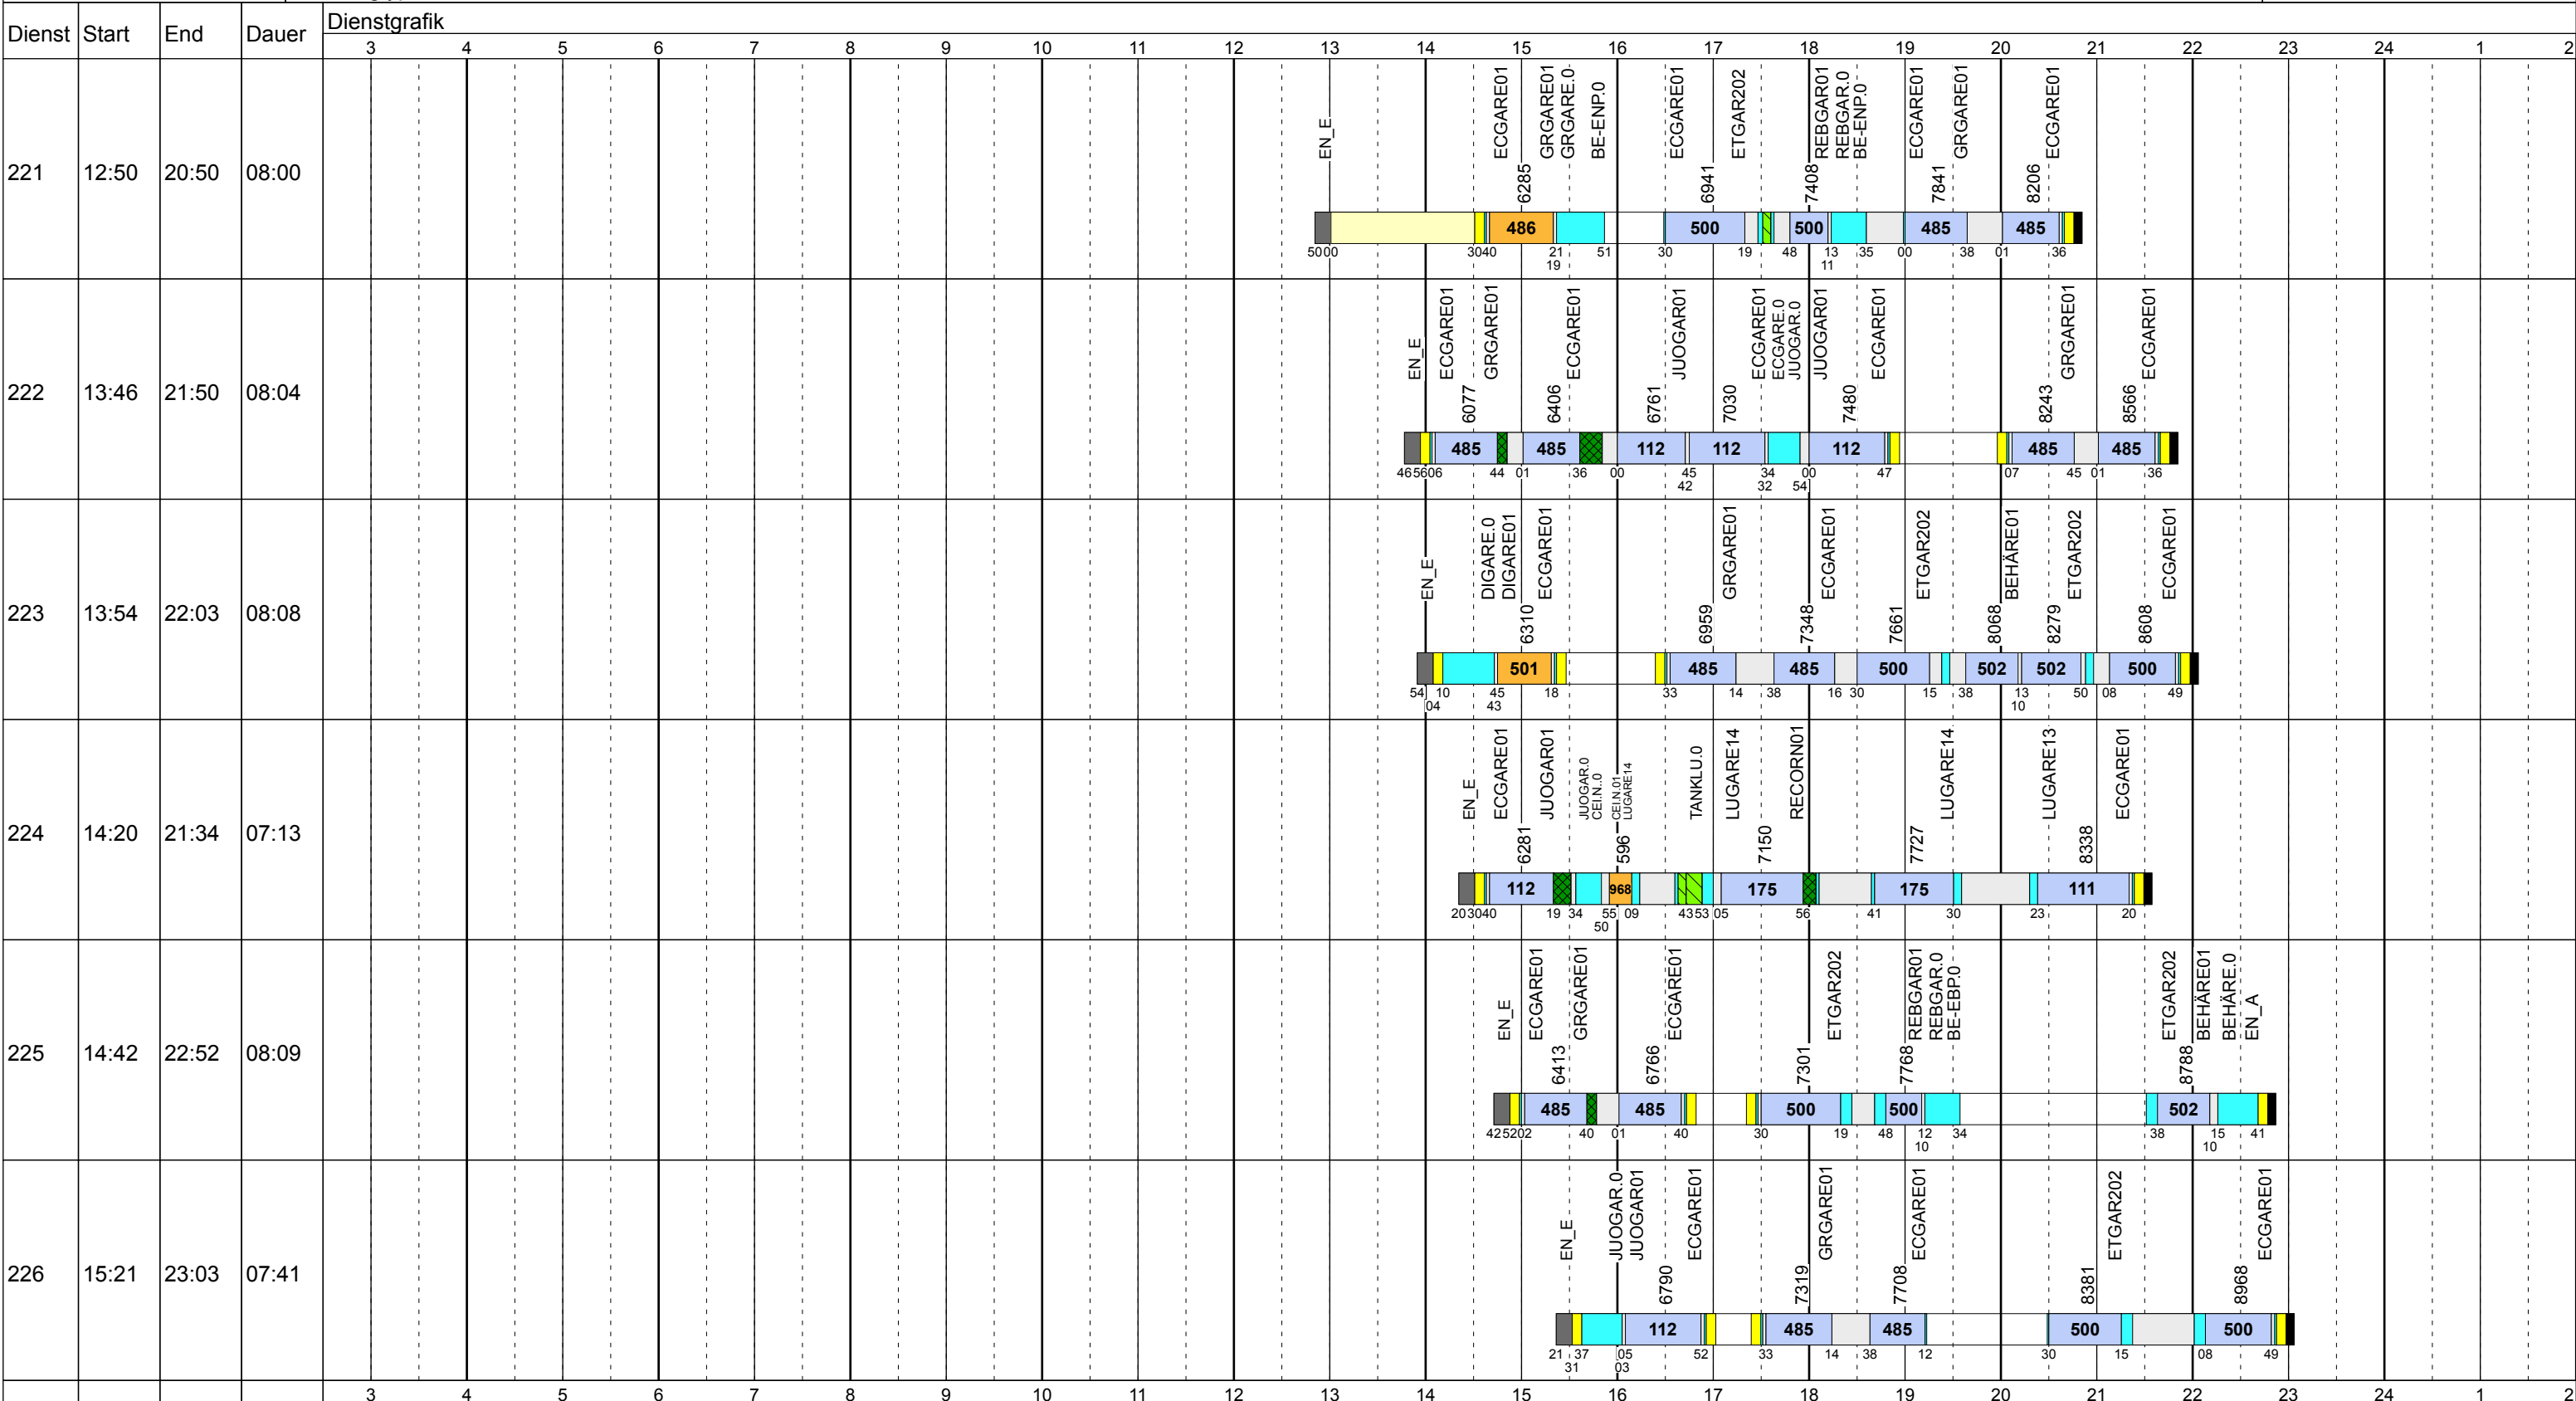

Mitwoch Scol

Betriebstage: Mi

Betriebshöfe: EN, EB, LUX

Fahrzeugtypen: 13, 15, 18, 13NF

Gültig ab
17.06.2018

Zeichenerklärung: AbIHin ■ AbIRück ■ Aufrüst ■ AusW ■ EinW ■ ESTC ■ Leerf. ■ Linienf. ■ Nach ■ Reinig ■ Rüstz. ■ Tanken ■ ÜWegZ ■ Vor ■ Wendez. ■