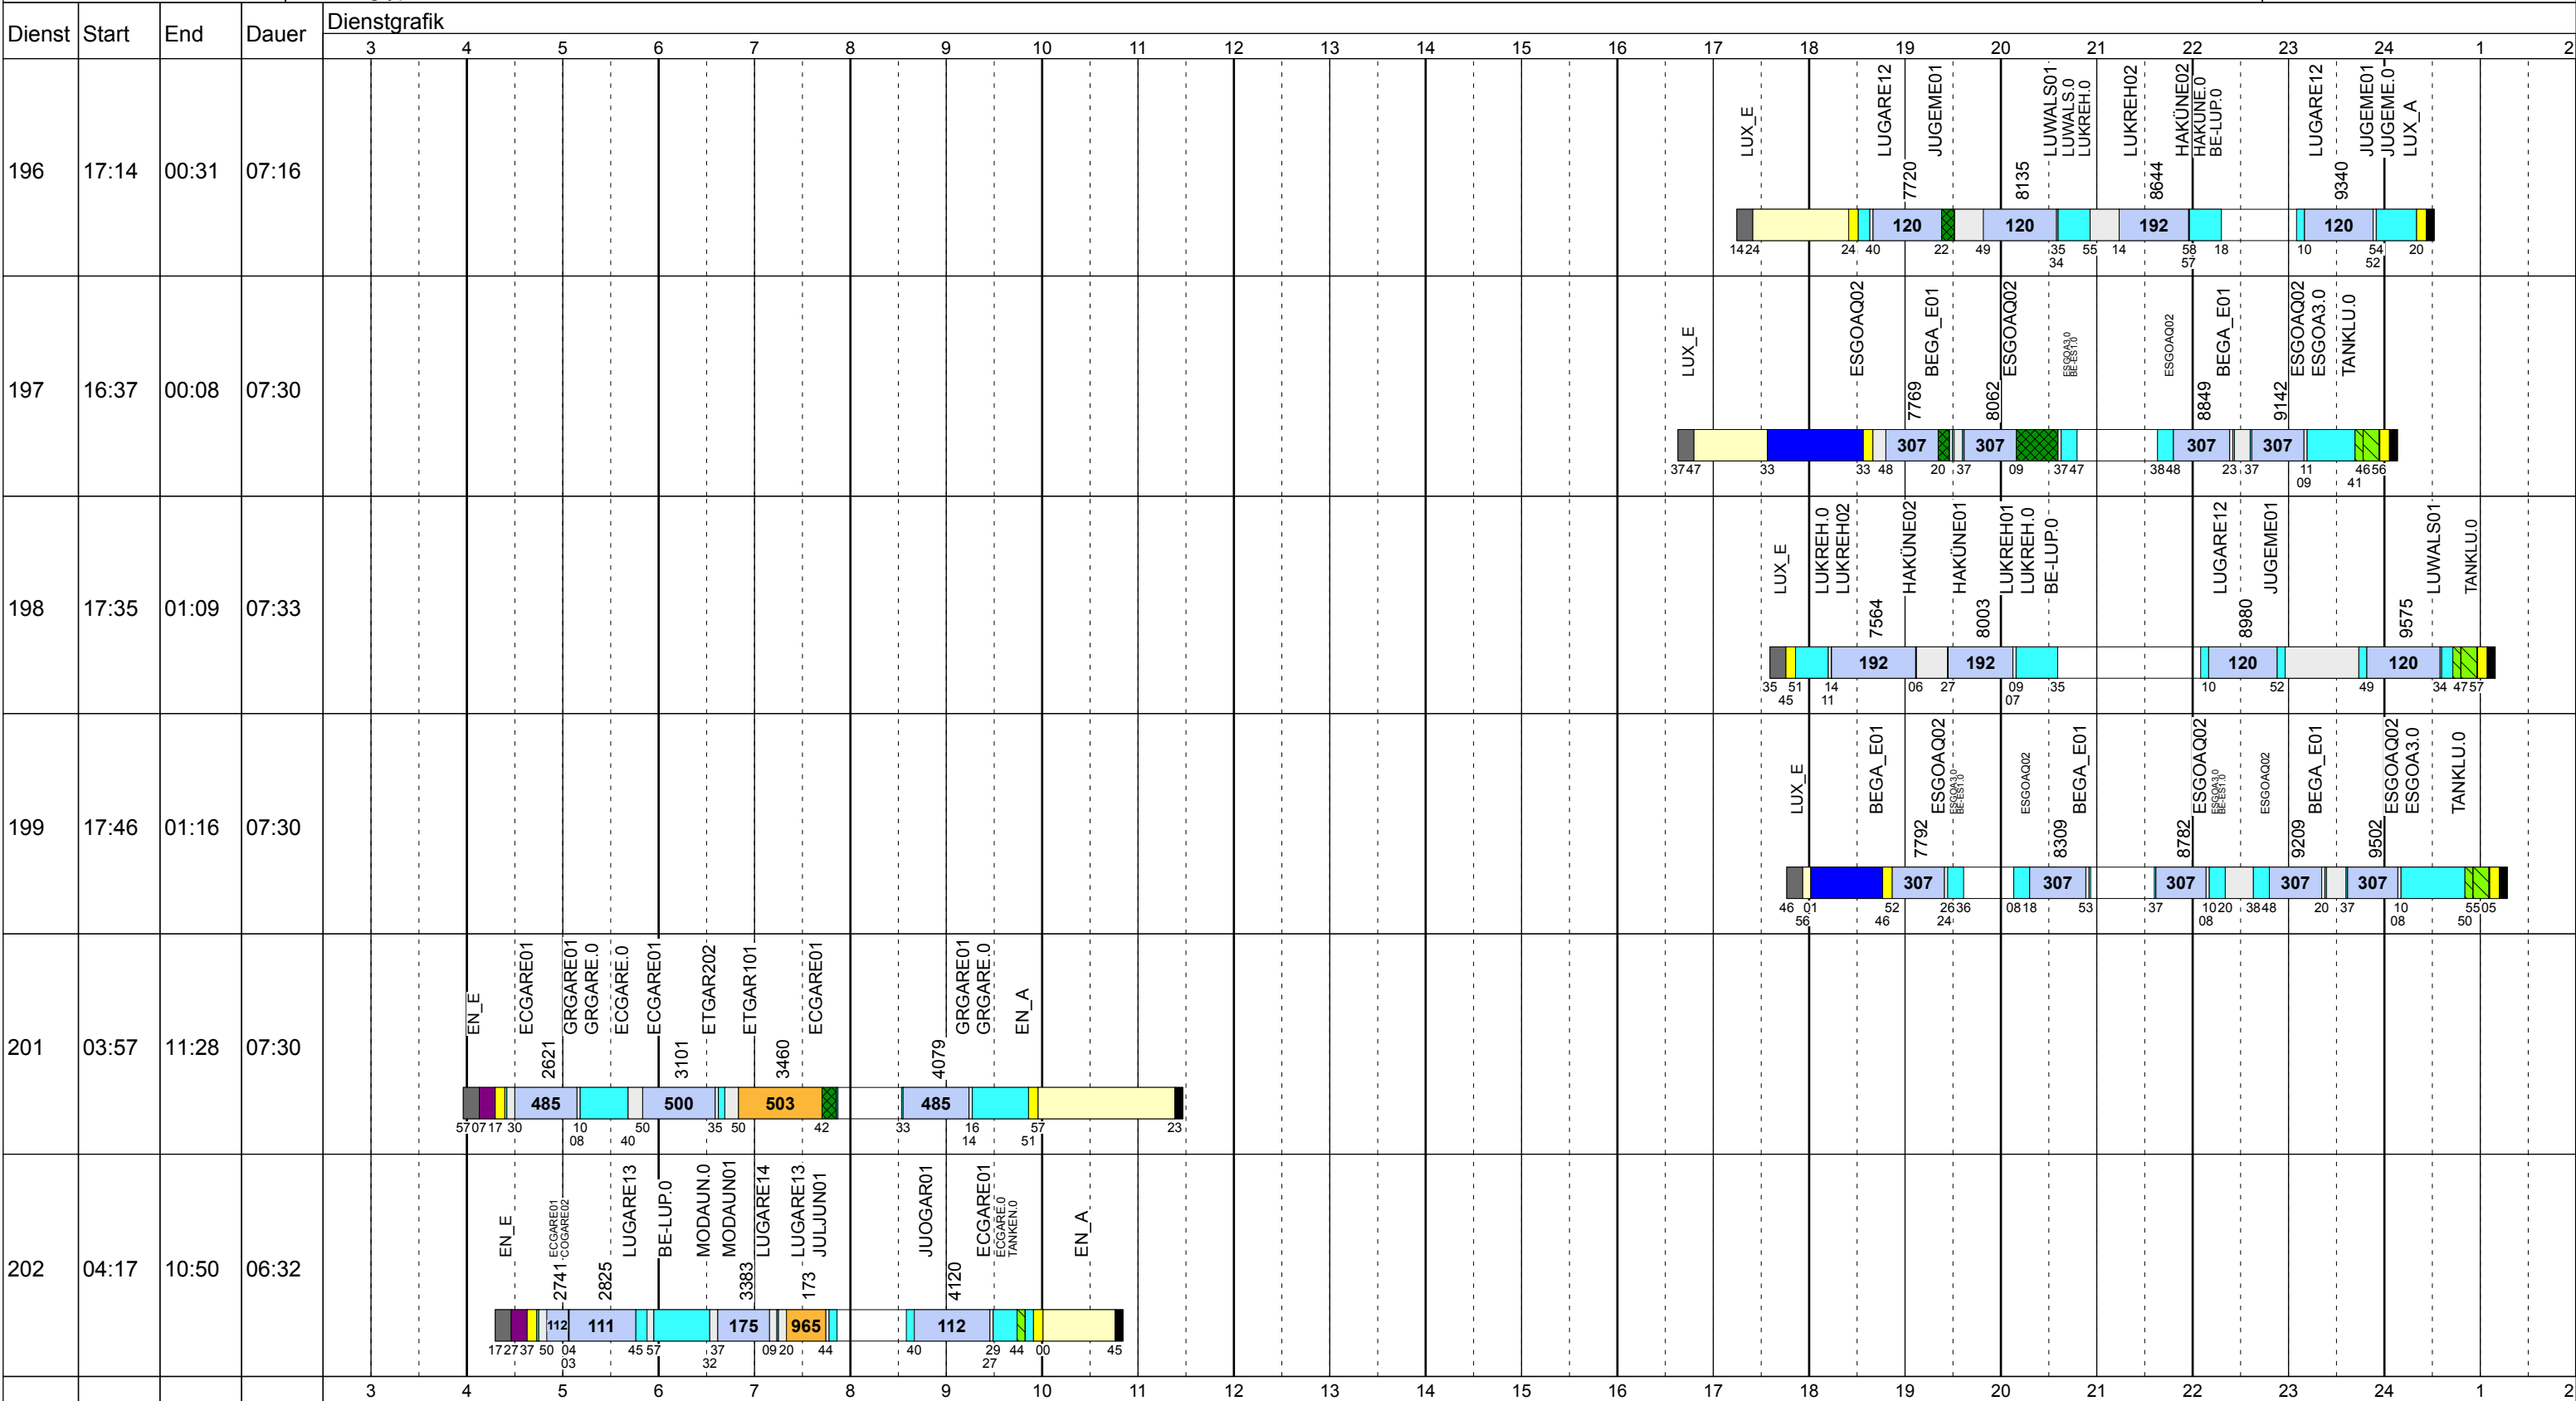

Betriebstage: Mi
Betriebshöfe: EN, EB, LUX
Fahrzeugtypen: 13, 15, 18, 13NF

Gültig ab
17.06.2018

Mitwoch Scol

Betriebstage: Mi

Betriebshöfe: EN, EB, LUX

Fahrzeugtypen: 13, 15, 18, 13NF

Gültig ab
17.06.2018

Mitwoch Scol