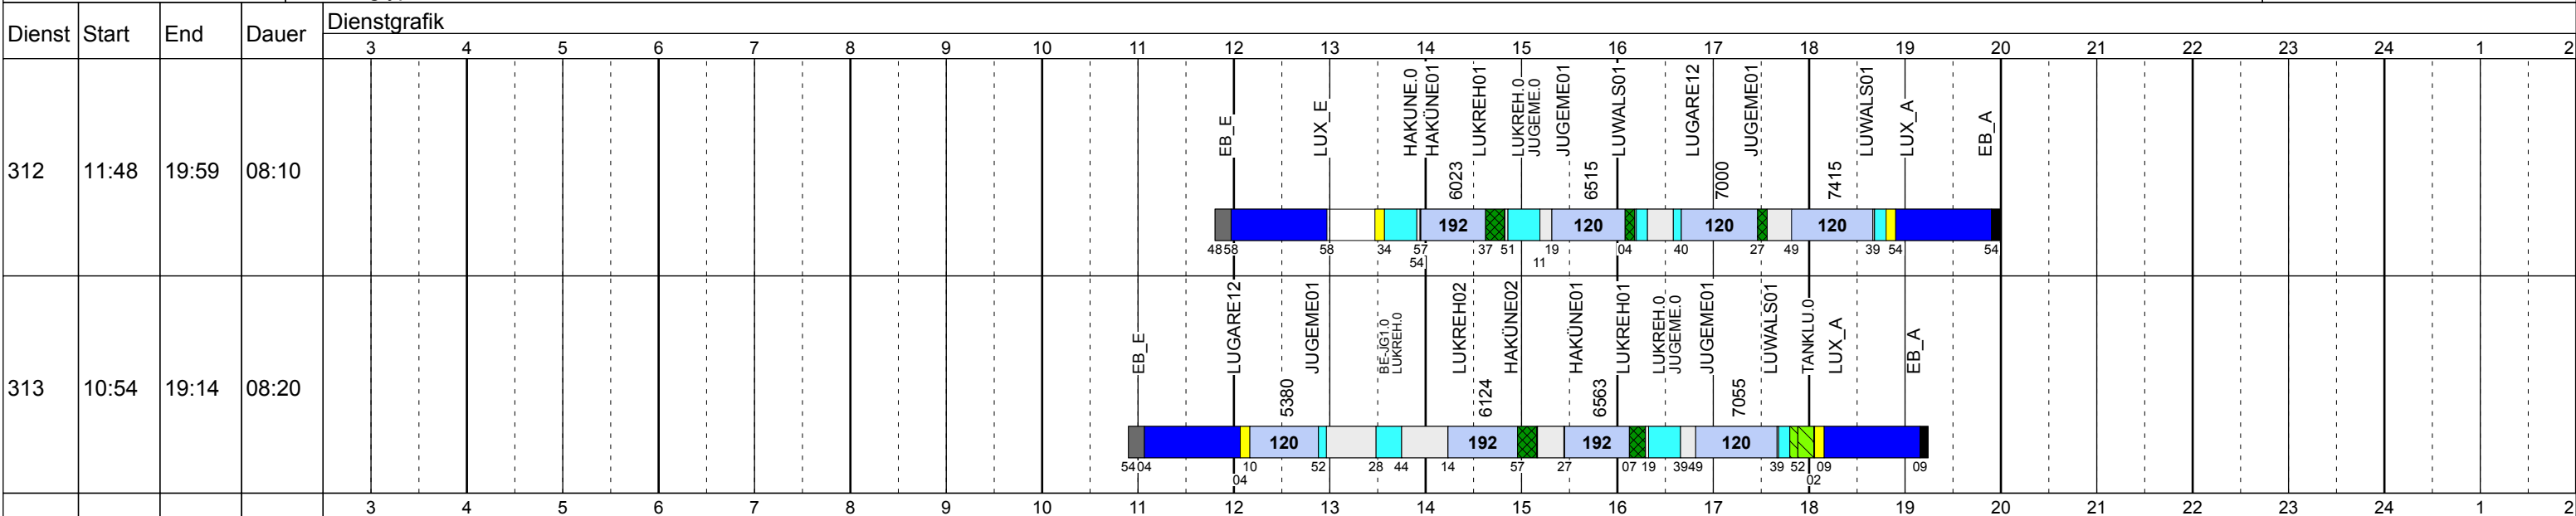

Mitwoch Scol

Betriebstage: Mi

Betriebshöfe: EN, EB, LUX

Fahrzeugtypen: 13, 15, 18, 13NF

Gültig ab
17.06.2018

Zeichenerklärung: AblHin ■ AblRück ■ Aufrüst ■ AusW ■ EinW ■ ESTC ■ Leerf. ■ Linienf. ■ Nach ■ Reinig ■ Rüstz. ■ Tanken ■ ÜWegZ ■ Vor ■ Wenz. ■