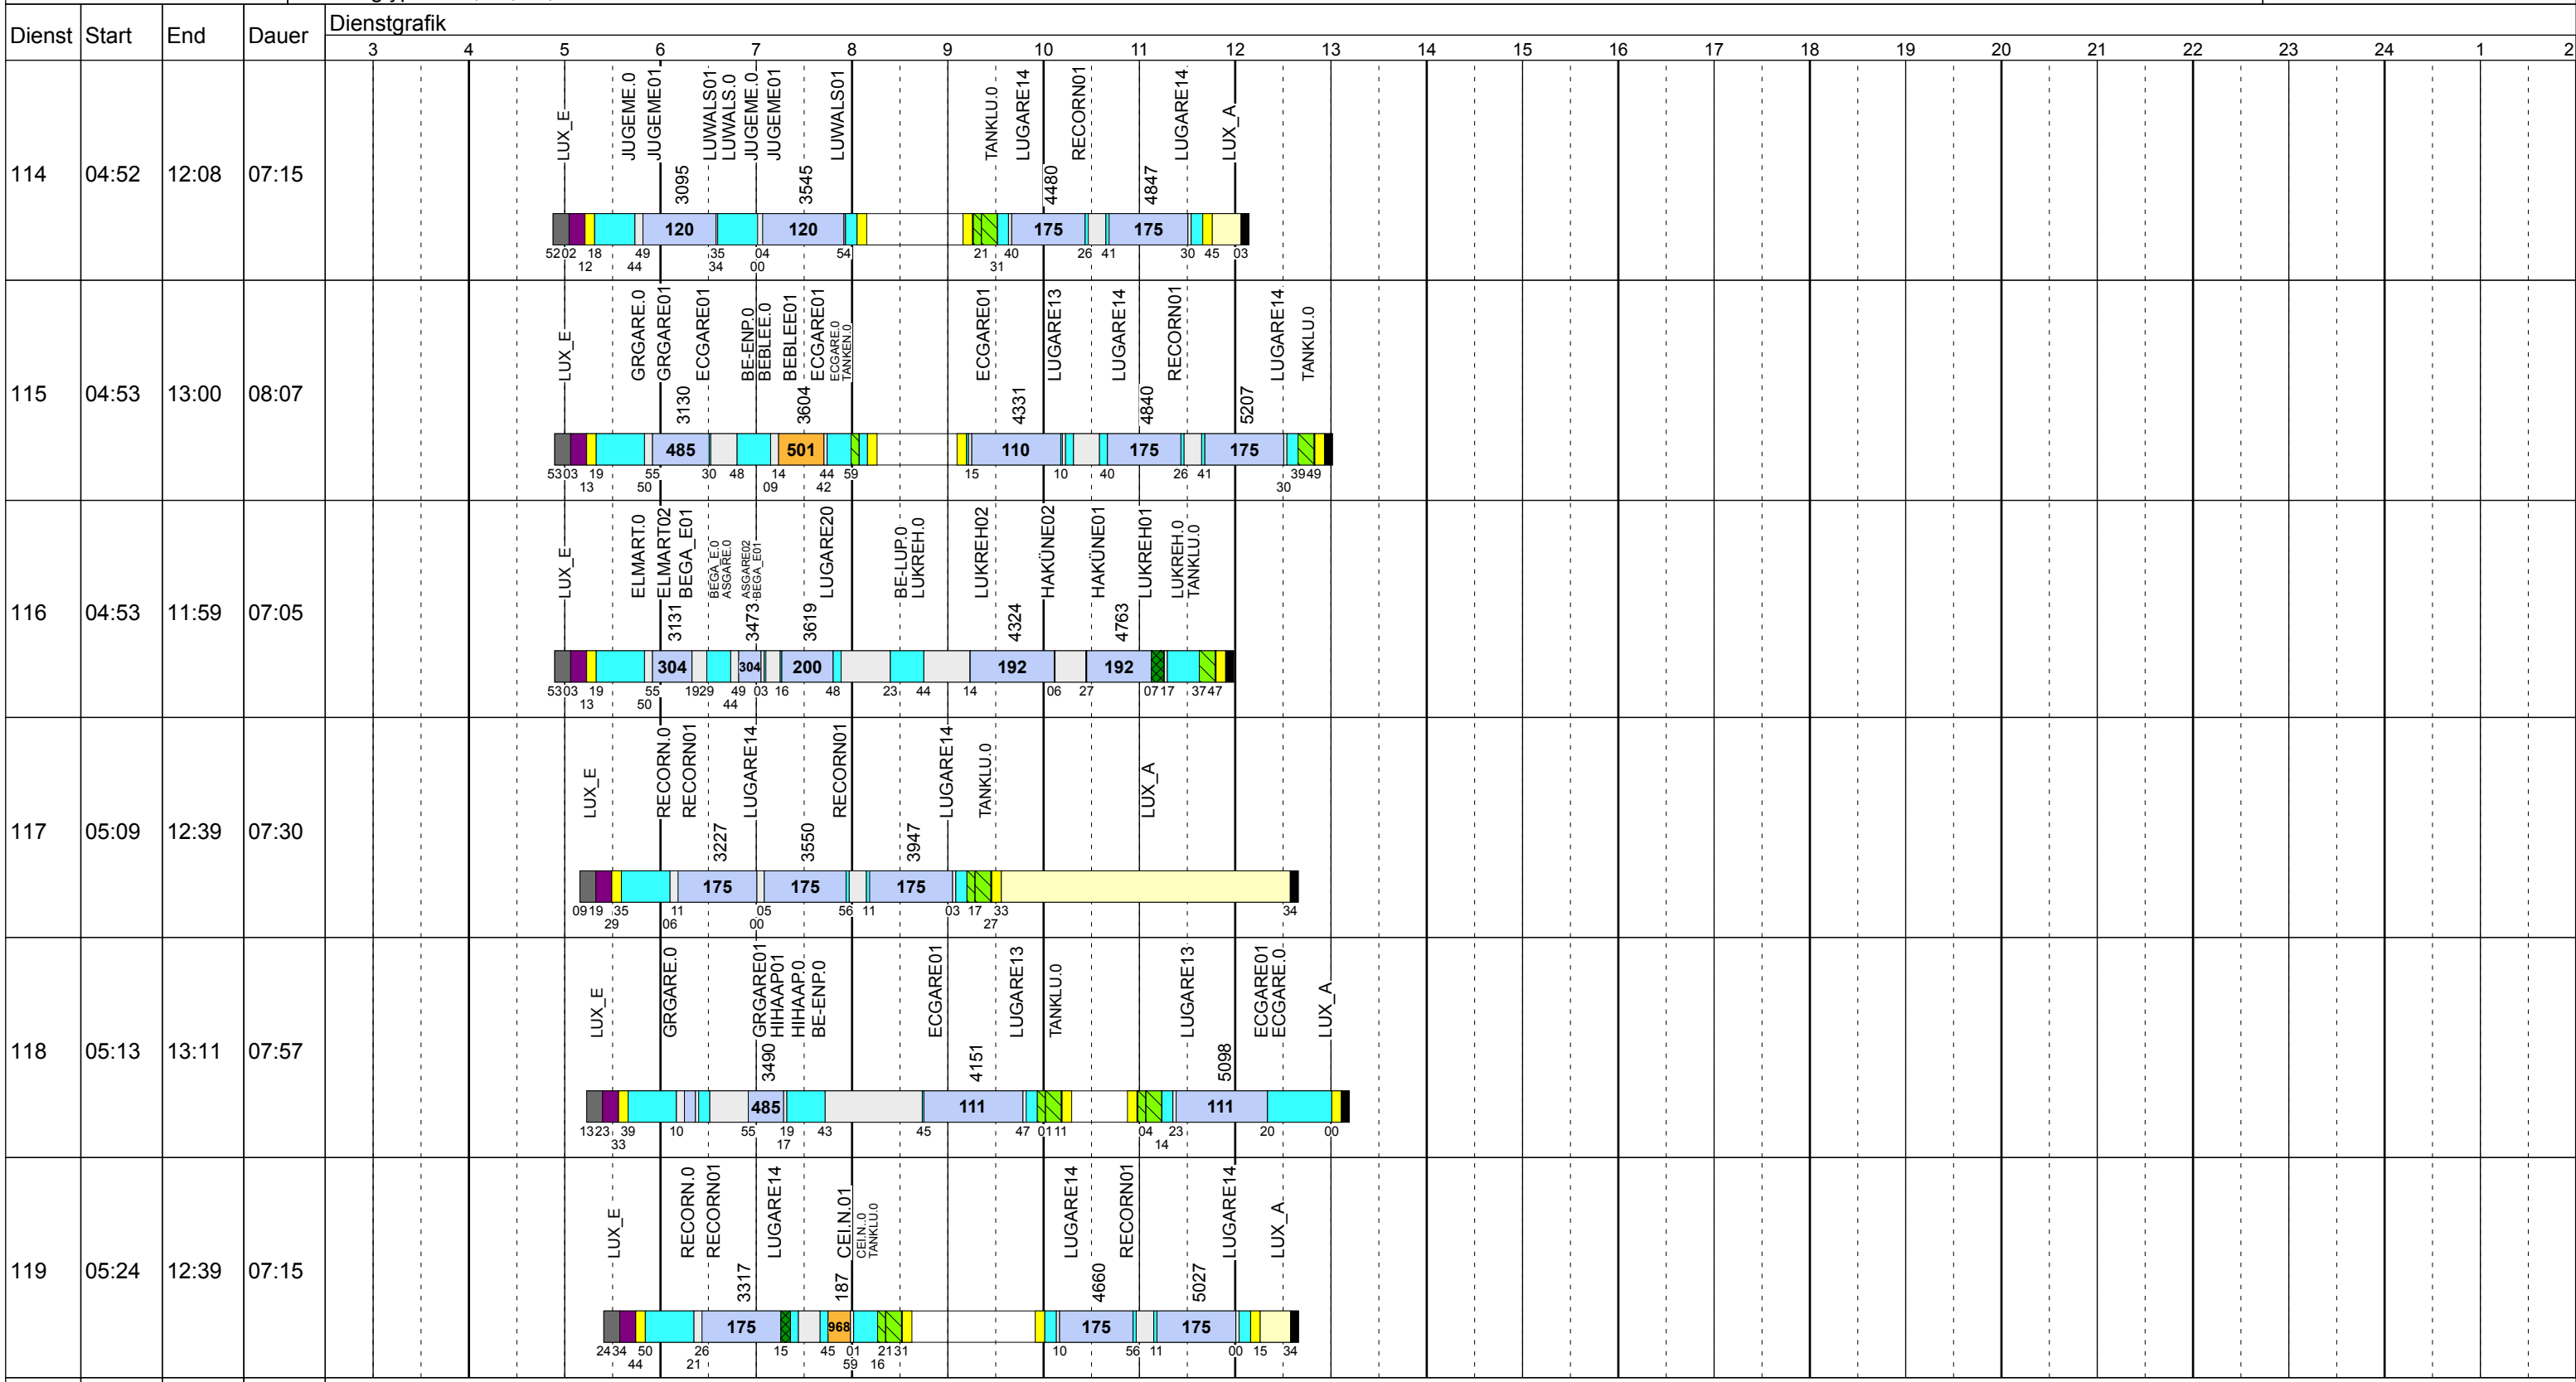

Mitwoch Scol

Betriebstage: Mi
Betriebshöfe: EN, EB, LUX
Fahrzeugtypen: 13, 15, 18, 13NF

Gültig ab
17.06.2018

Dienst	Start	End	Dauer	Dienstgrafik																											
				3	4	5	6	7	8	9	10	11	12	13	14	15	16	17	18	19	20	21	22	23	24	1	2				
108	04:34	10:35	06:00			LUX_E LUGARE14 RECORNO1 2860 175		LUX_A LULLYC01 LULLYC0 TANKLU0 3371 176																							
109	04:35	12:06	07:30			LUX_E HAKUNE0 HAKUNE01 LUKREH01 2963 192		LUX_A LUKREH0 LUKREH01 LUKREH0 BEJG10 3334 3683 JUGEME01 LUWALS01 4535 LUX_A																							
110	04:46	12:17	07:30			LUX_E ESGOAQ02 ESGOAQ02 BEGA_E01 3089 307		LUX_A ESGOAQ02 ESGOAQ02 BEGA_E01 3809 4462 ESGOAQ02 BEGA_E01 4709 LUX_A																							
111	04:50	11:51	07:00			LUX_E LUGARE12 LUKREH01 LUKREH02 LUKREH02 HAKUNE02 HAKUNE01 LUKREH01 LUKREH0 LUQU120 LUGARE12 JUGEME01 LUWALS01 LUGARE12 LUX_A 2957 3244 3593 4120 4715																									
112	04:50	12:51	08:00			LUX_E REKLOP0 REKLOP01 LUGARE14 LUGARE13 ECGARE01 LUGARE13 LUGARE13 LUX_E BEGA_E0 BEGA_E01 ESGOAQ02 BEGA_E01 BEGA_E0 TANKLU0 3101 3418 3821 4822 5069 307																									
113	04:52	12:23	07:30			LUX_E LUKREH0 LUKREH02 HAKUNE02 HAKUNE01 LUKREH01 LUKREH0 BEJG10 JUGEME01 LUWALS01 TANKLU0 LUX_A 3064 3503 4175																									

Zeichenerklärung: AblHin ■ AblRück ■ Aufrüst ■ AusW ■ EinW ■ ESTC ■ Leerf. ■ Linienf. ■ Nach ■ Reinig ■ Rüstz. ■ Tanken ■ ÜWegZ ■ Vor ■ Wendez. ■

Mitwoch Scol

Betriebstage: Mi
Betriebshöfe: EN, EB, LUX
Fahrzeugtypen: 13, 15, 18, 13NF

Gültig ab
17.06.2018