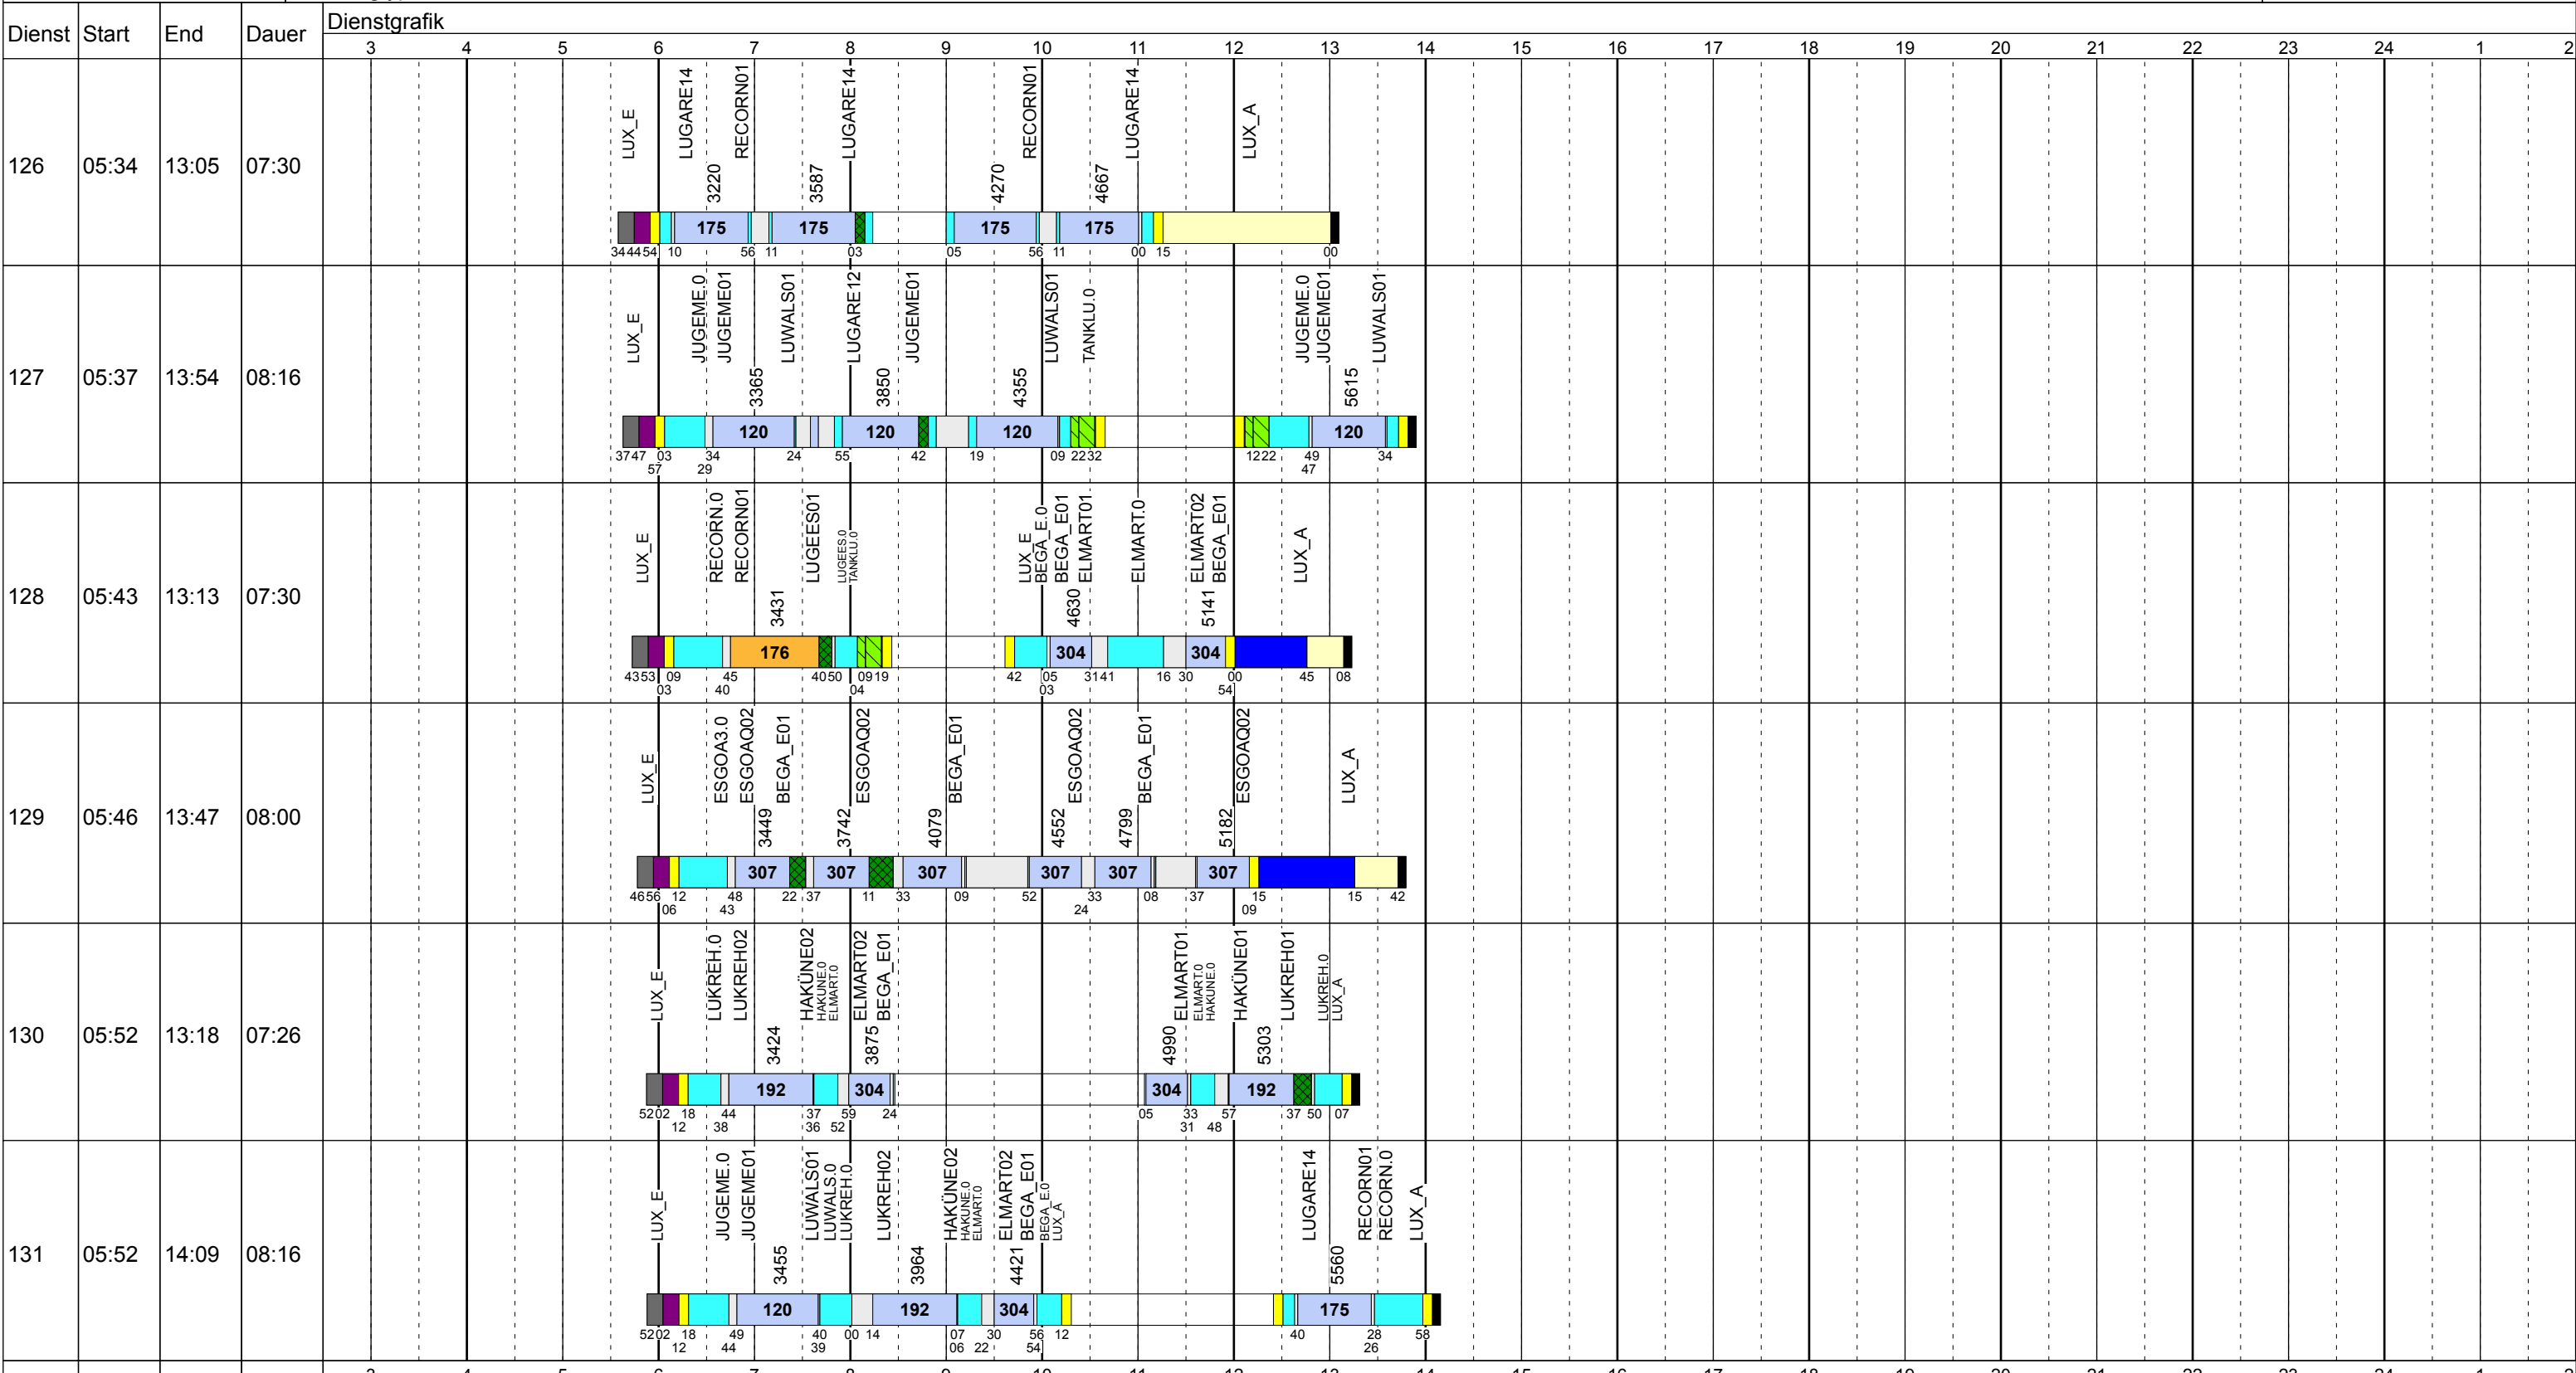

Gültig ab
 17.06.2018

Mitwoch Scol

Betriebstage: Mi

Betriebshöfe: EN, EB, LUX

Fahrzeugtypen: 13, 15, 18, 13NF

Gültig ab
17.06.2018

Zeichenerklärung: AbiHin (blue square), AbiRück (blue square), Aufrüst (purple square), AusW (orange square), EinW (yellow square), ESTC (yellow square), Leerf. (cyan square), Linienf. (purple square), Nach (black square), Reinig (green square), Rüstz. (green square), Tanken (green square), ÜWegZ (blue square), Vor (grey square), Wendez. (grey square)

Mitwoch Scol

Betriebstage: Mi

Betriebshöfe: EN, EB, LUX

Fahrzeugtypen: 13, 15, 18, 13NF

Gültig ab
17.06.2018

Zeichenerklärung: AbIHin (dark blue), AbIRück (blue), Aufrüst (purple), AusW (yellow), EinW (orange), ESTC (light yellow), Leerf. (cyan), Linienf. (light blue), Nach (black), Reinig. (green), Rüstz. (dark green), Tanken (light green), ÜWegZ (dark blue), Vor (grey), Wendez. (light grey)