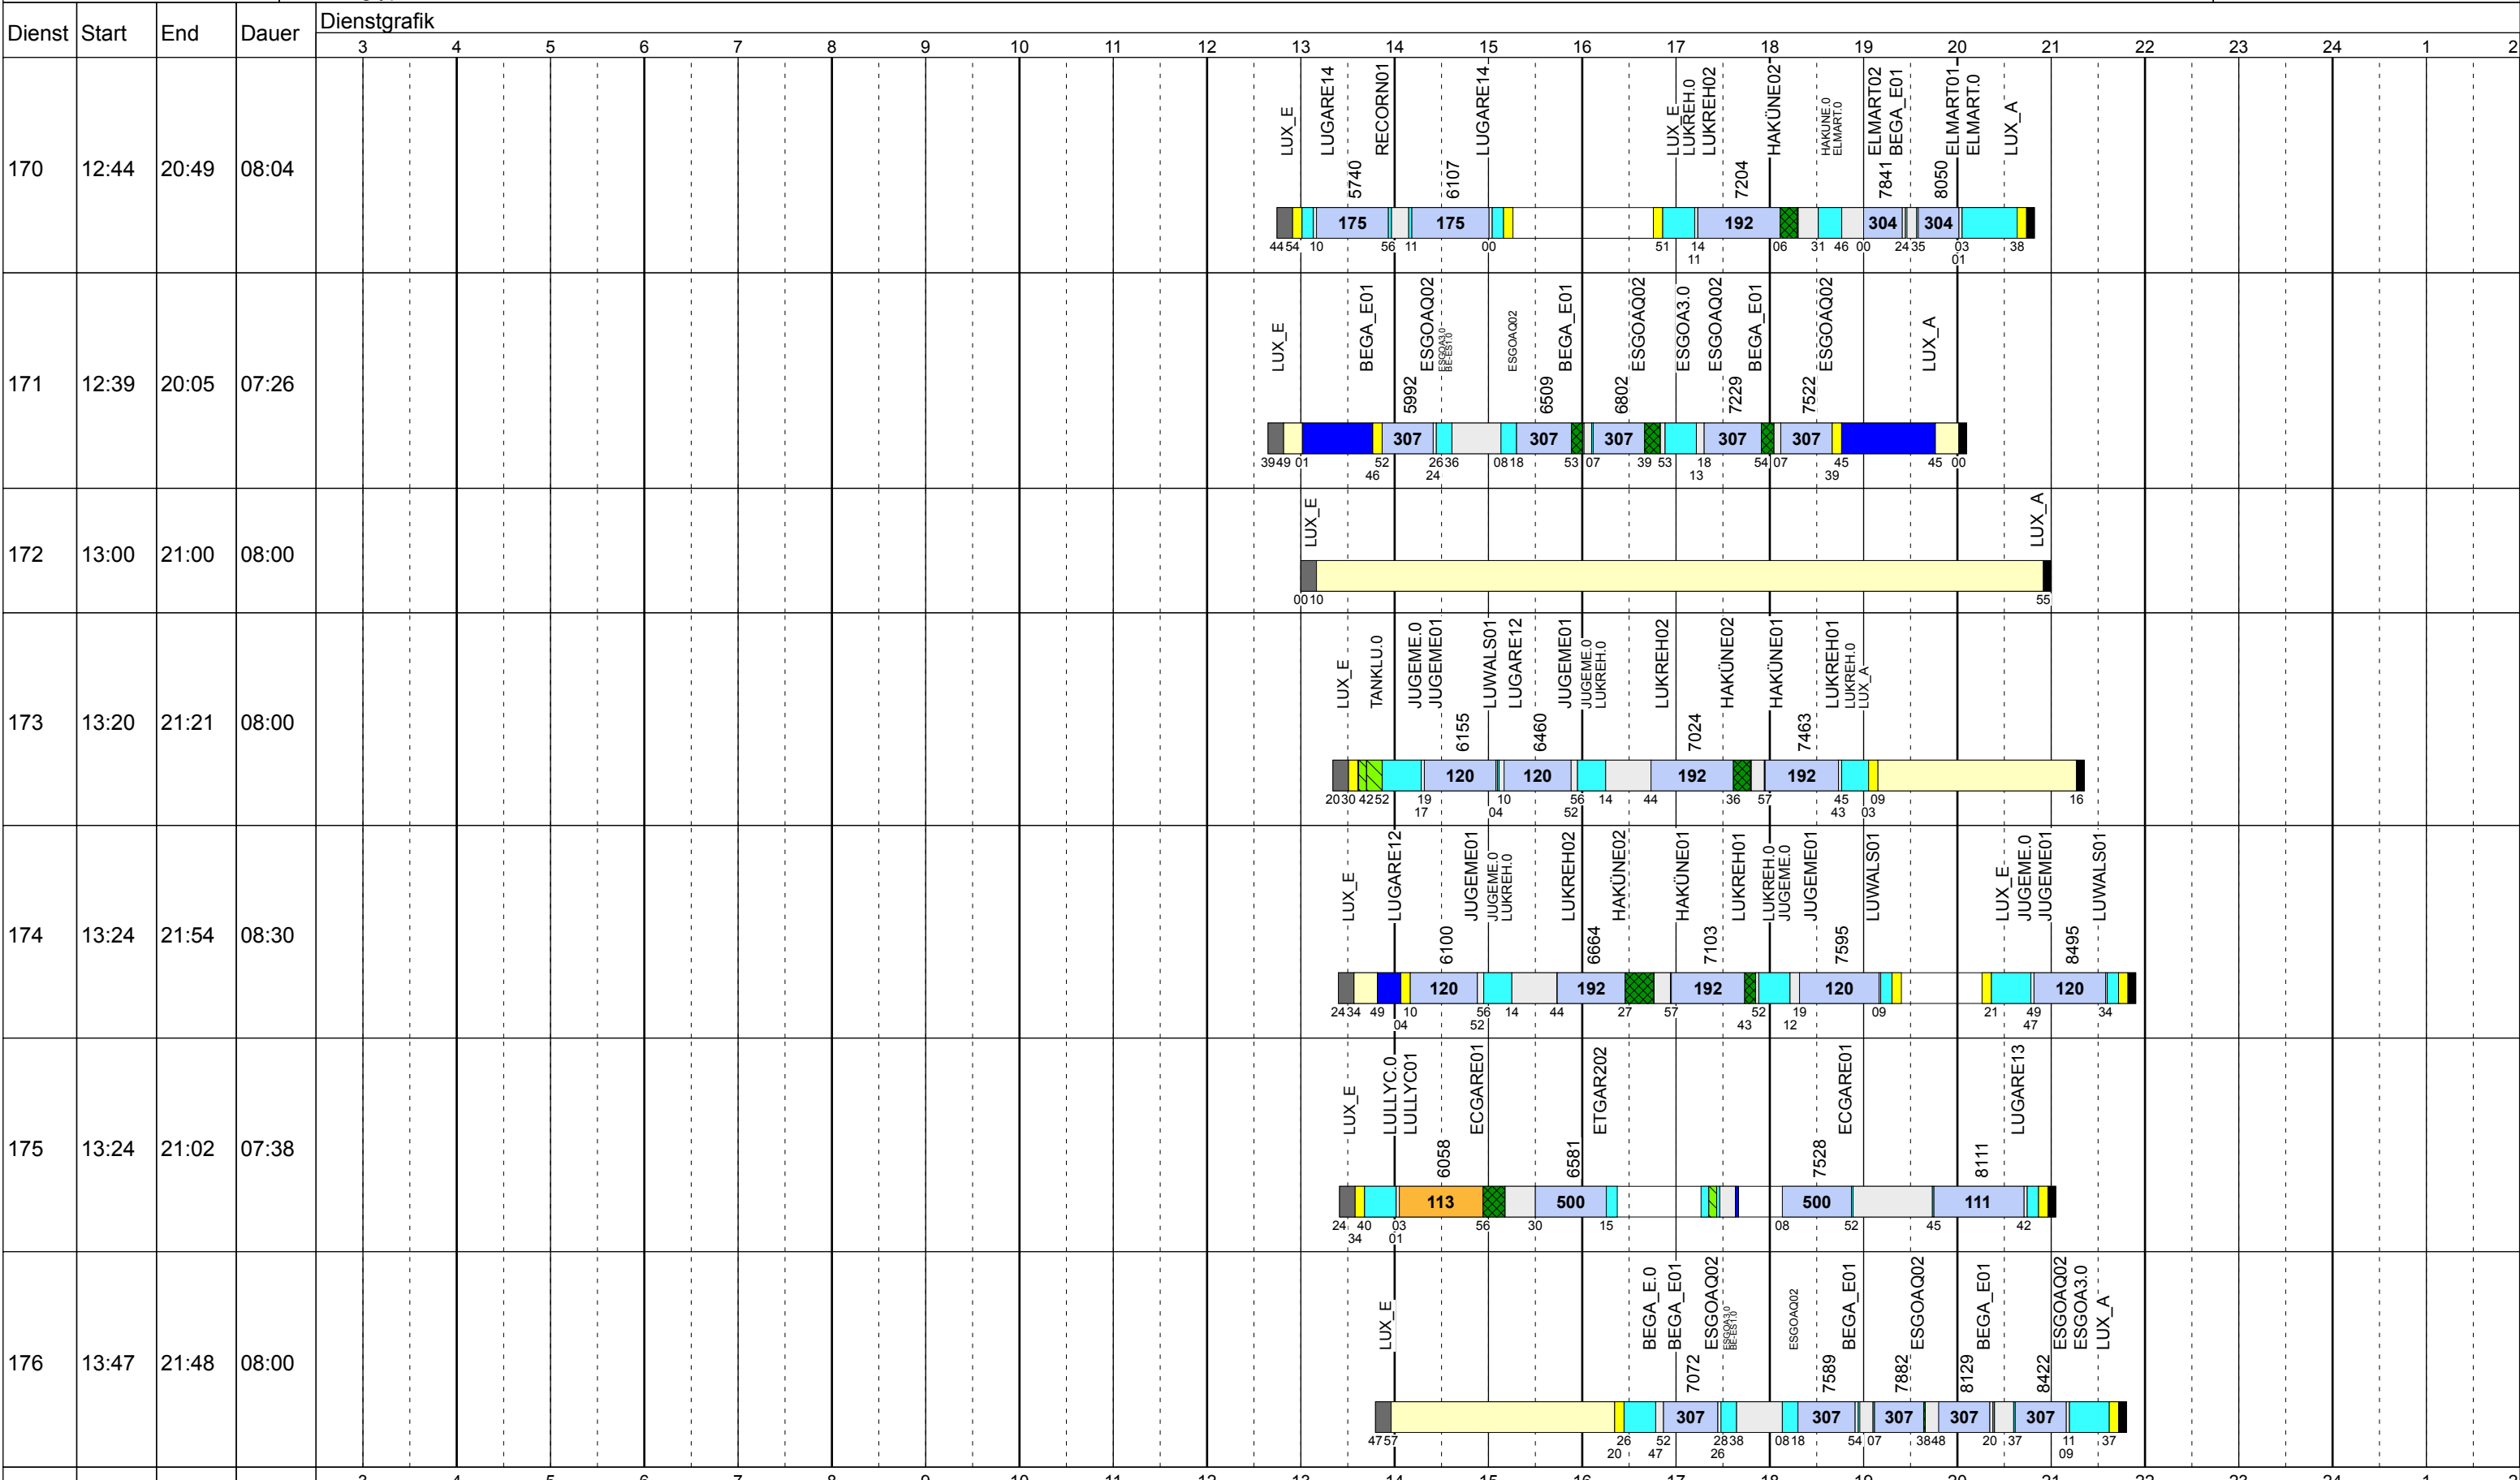

Mitwoch Scol

Betriebstage: Mi

Betriebshöfe: EN, EB, LUX

Fahrzeugtypen: 13, 15, 18, 13NF

Gültig ab
17.06.2018