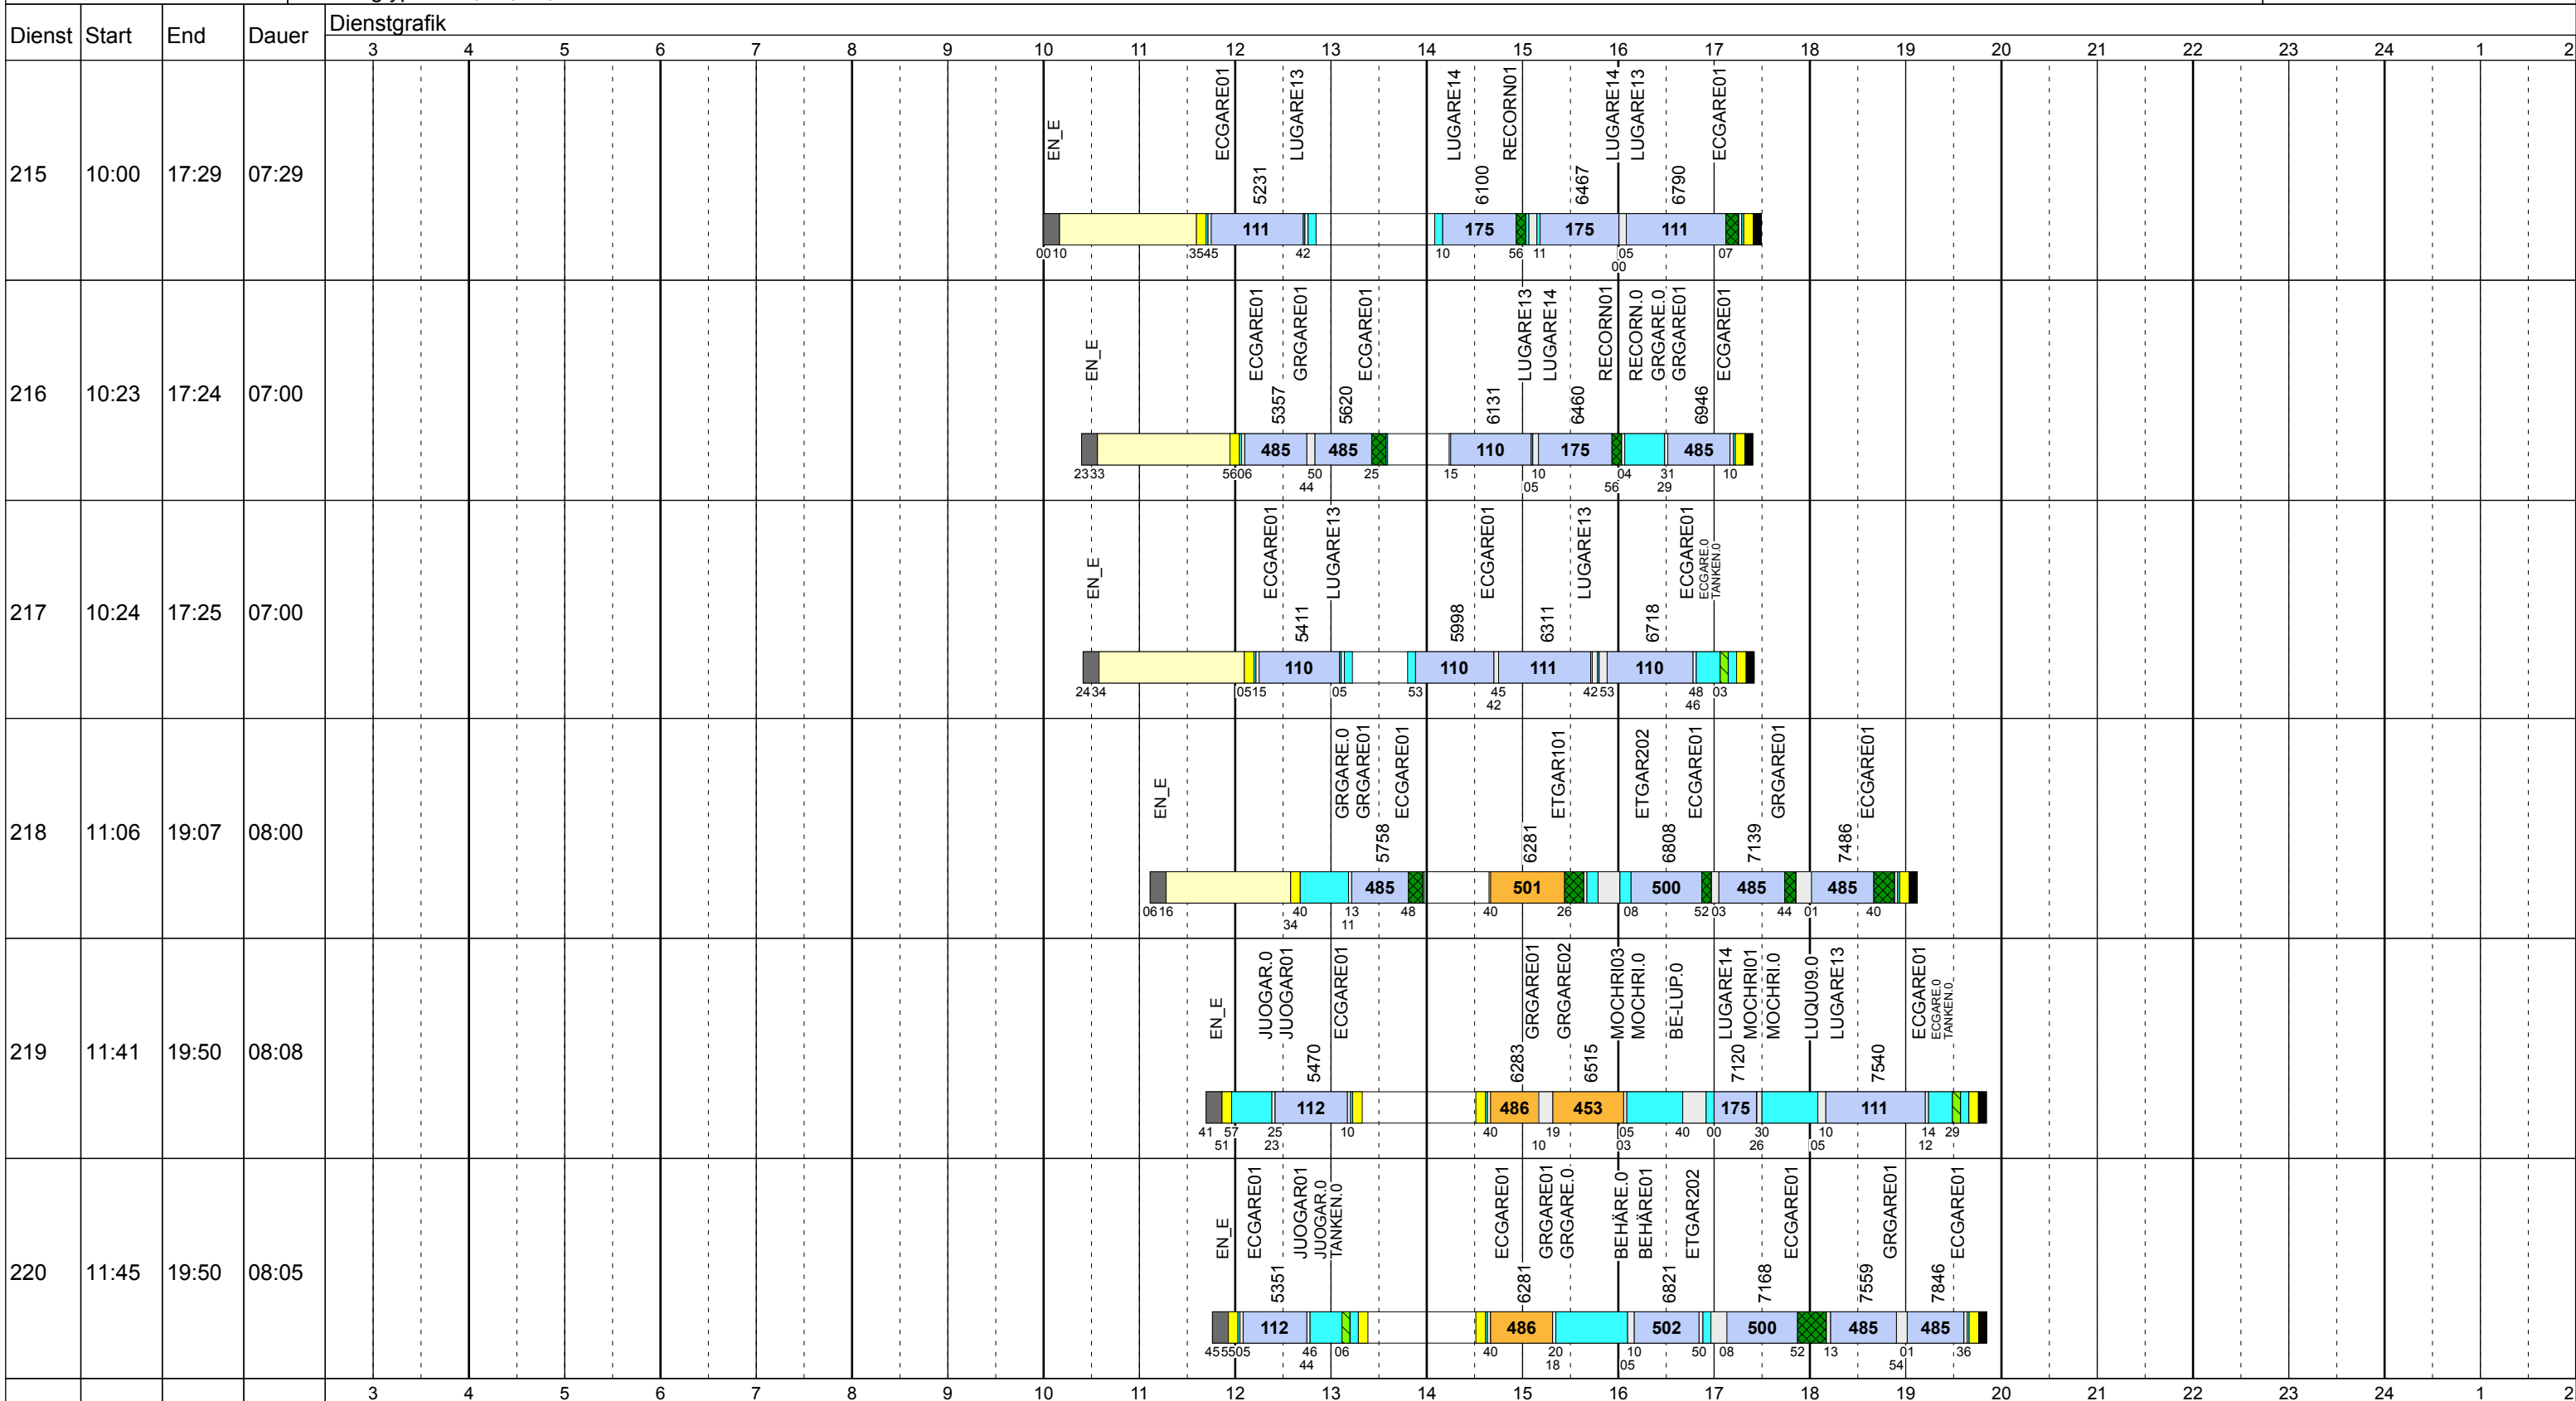

Mitwoch Scol

Betriebstage: Mi
 Betriebshöfe: EN, EB, LUX
 Fahrzeugtypen: 13, 15, 18, 13NF

Gültig ab
 17.06.2018

Mitwoch Scol

Betriebstage: Mi

Betriebshöfe: EN, EB, LUX

Fahrzeugtypen: 13, 15, 18, 13NF

Gültig ab
17.06.2018