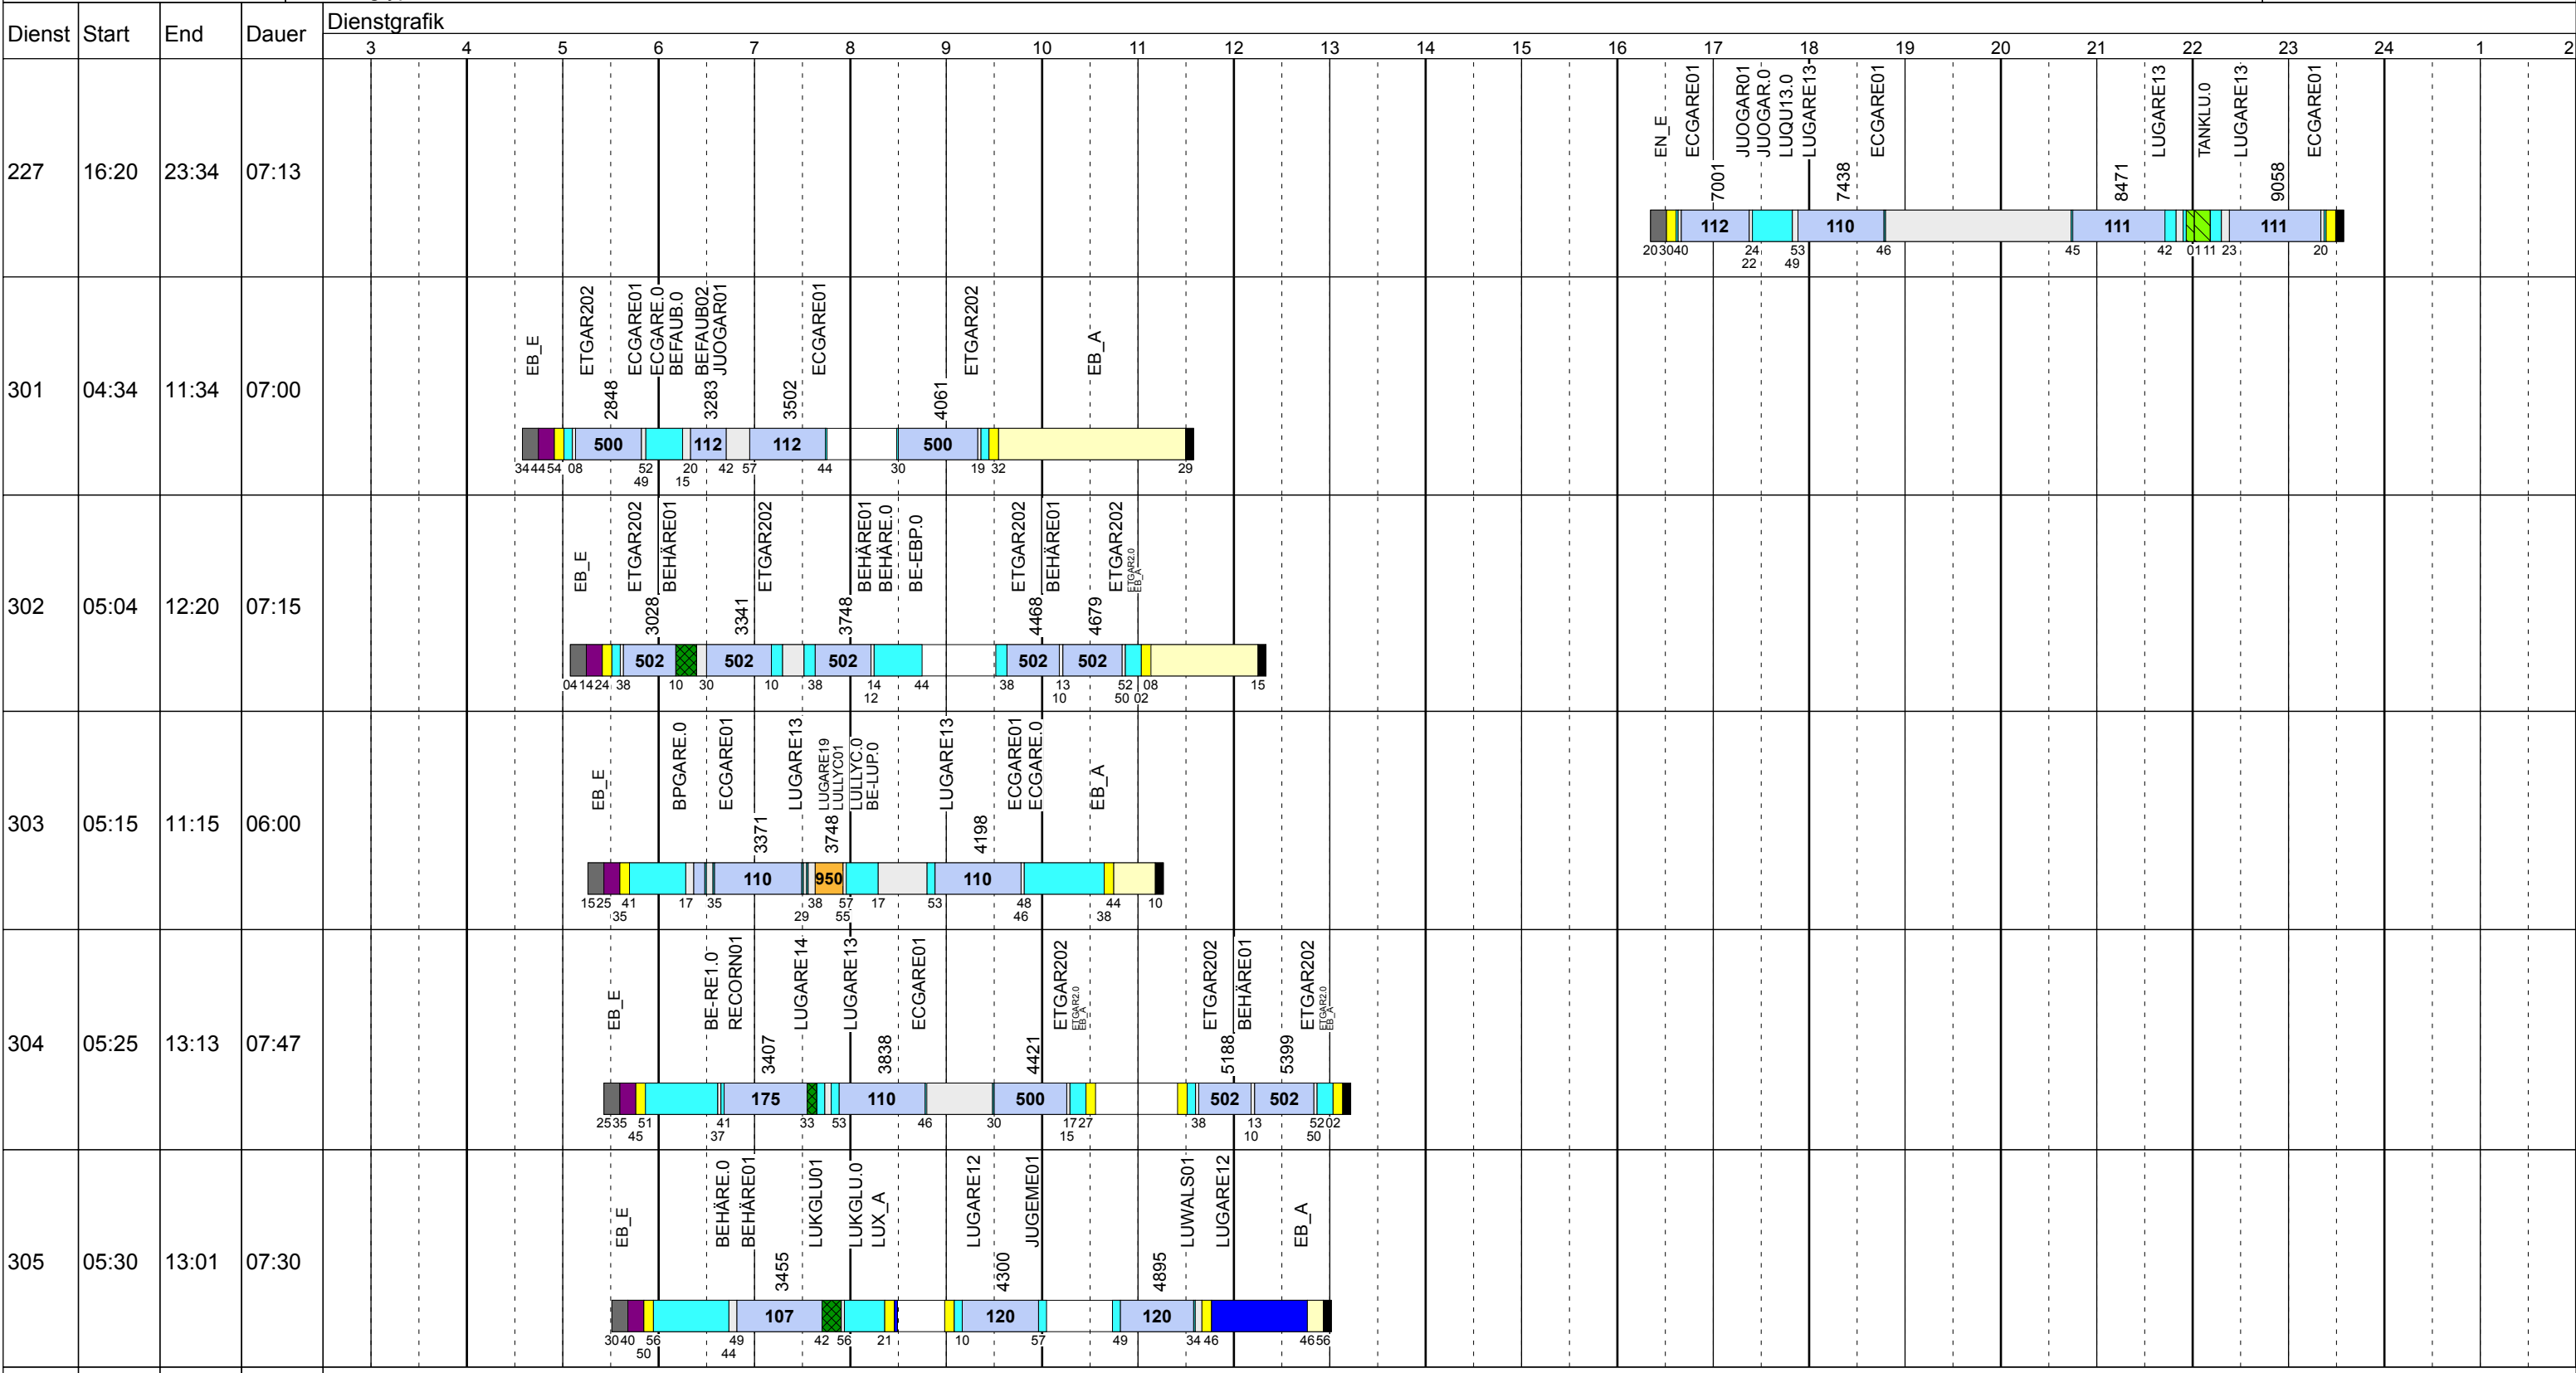

Mitwoch Scol

Betriebstage: Mi

Betriebshöfe: EN, EB, LUX

Fahrzeugtypen: 13, 15, 18, 13NF

Gültig ab
17.06.2018