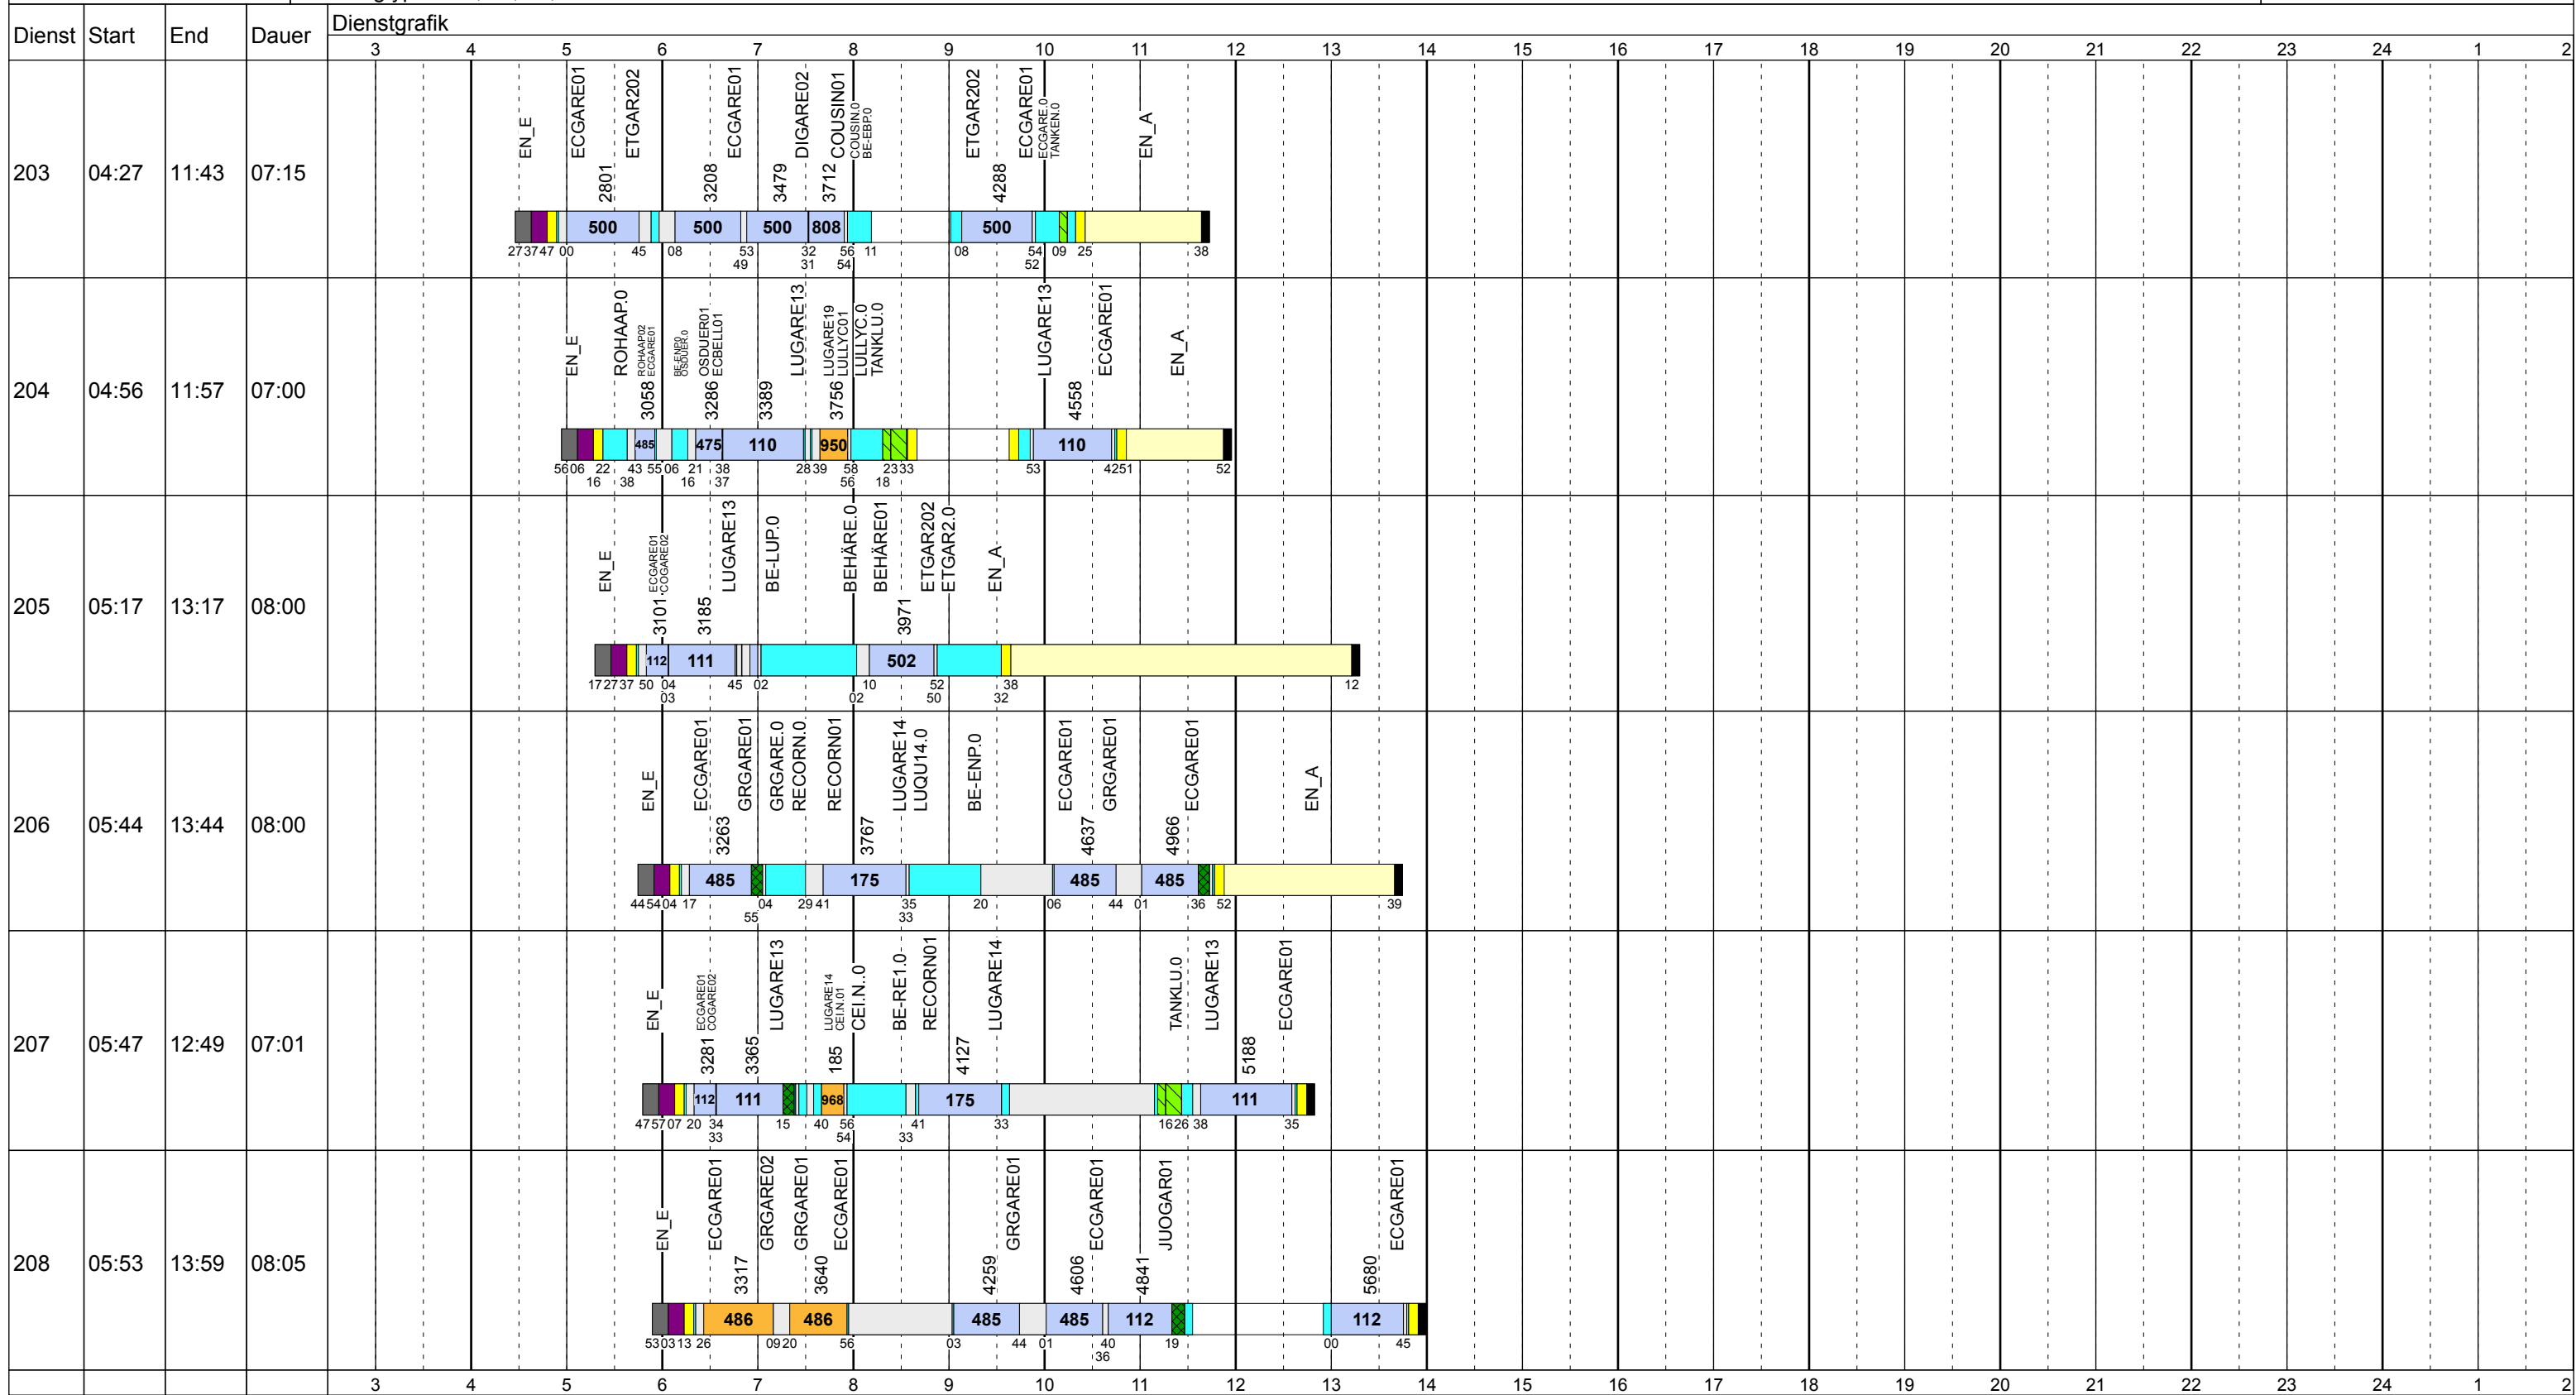

Mitwoch Scol

Betriebstage: Mi

Betriebshöfe: EN, EB, LUX

Fahrzeugtypen: 13, 15, 18, 13NF

Gültig ab
17.06.2018

Zeichenerklärung: AblHin ■ AblRück ■ Aufrüst ■ AusW ■ EinW ■ ESTC ■ Leerf. ■ Linienf. ■ Nach ■ Reinig ■ Rüstz. ■ Tanken ■ ÜWegZ ■ Vor ■ Wendez. ■