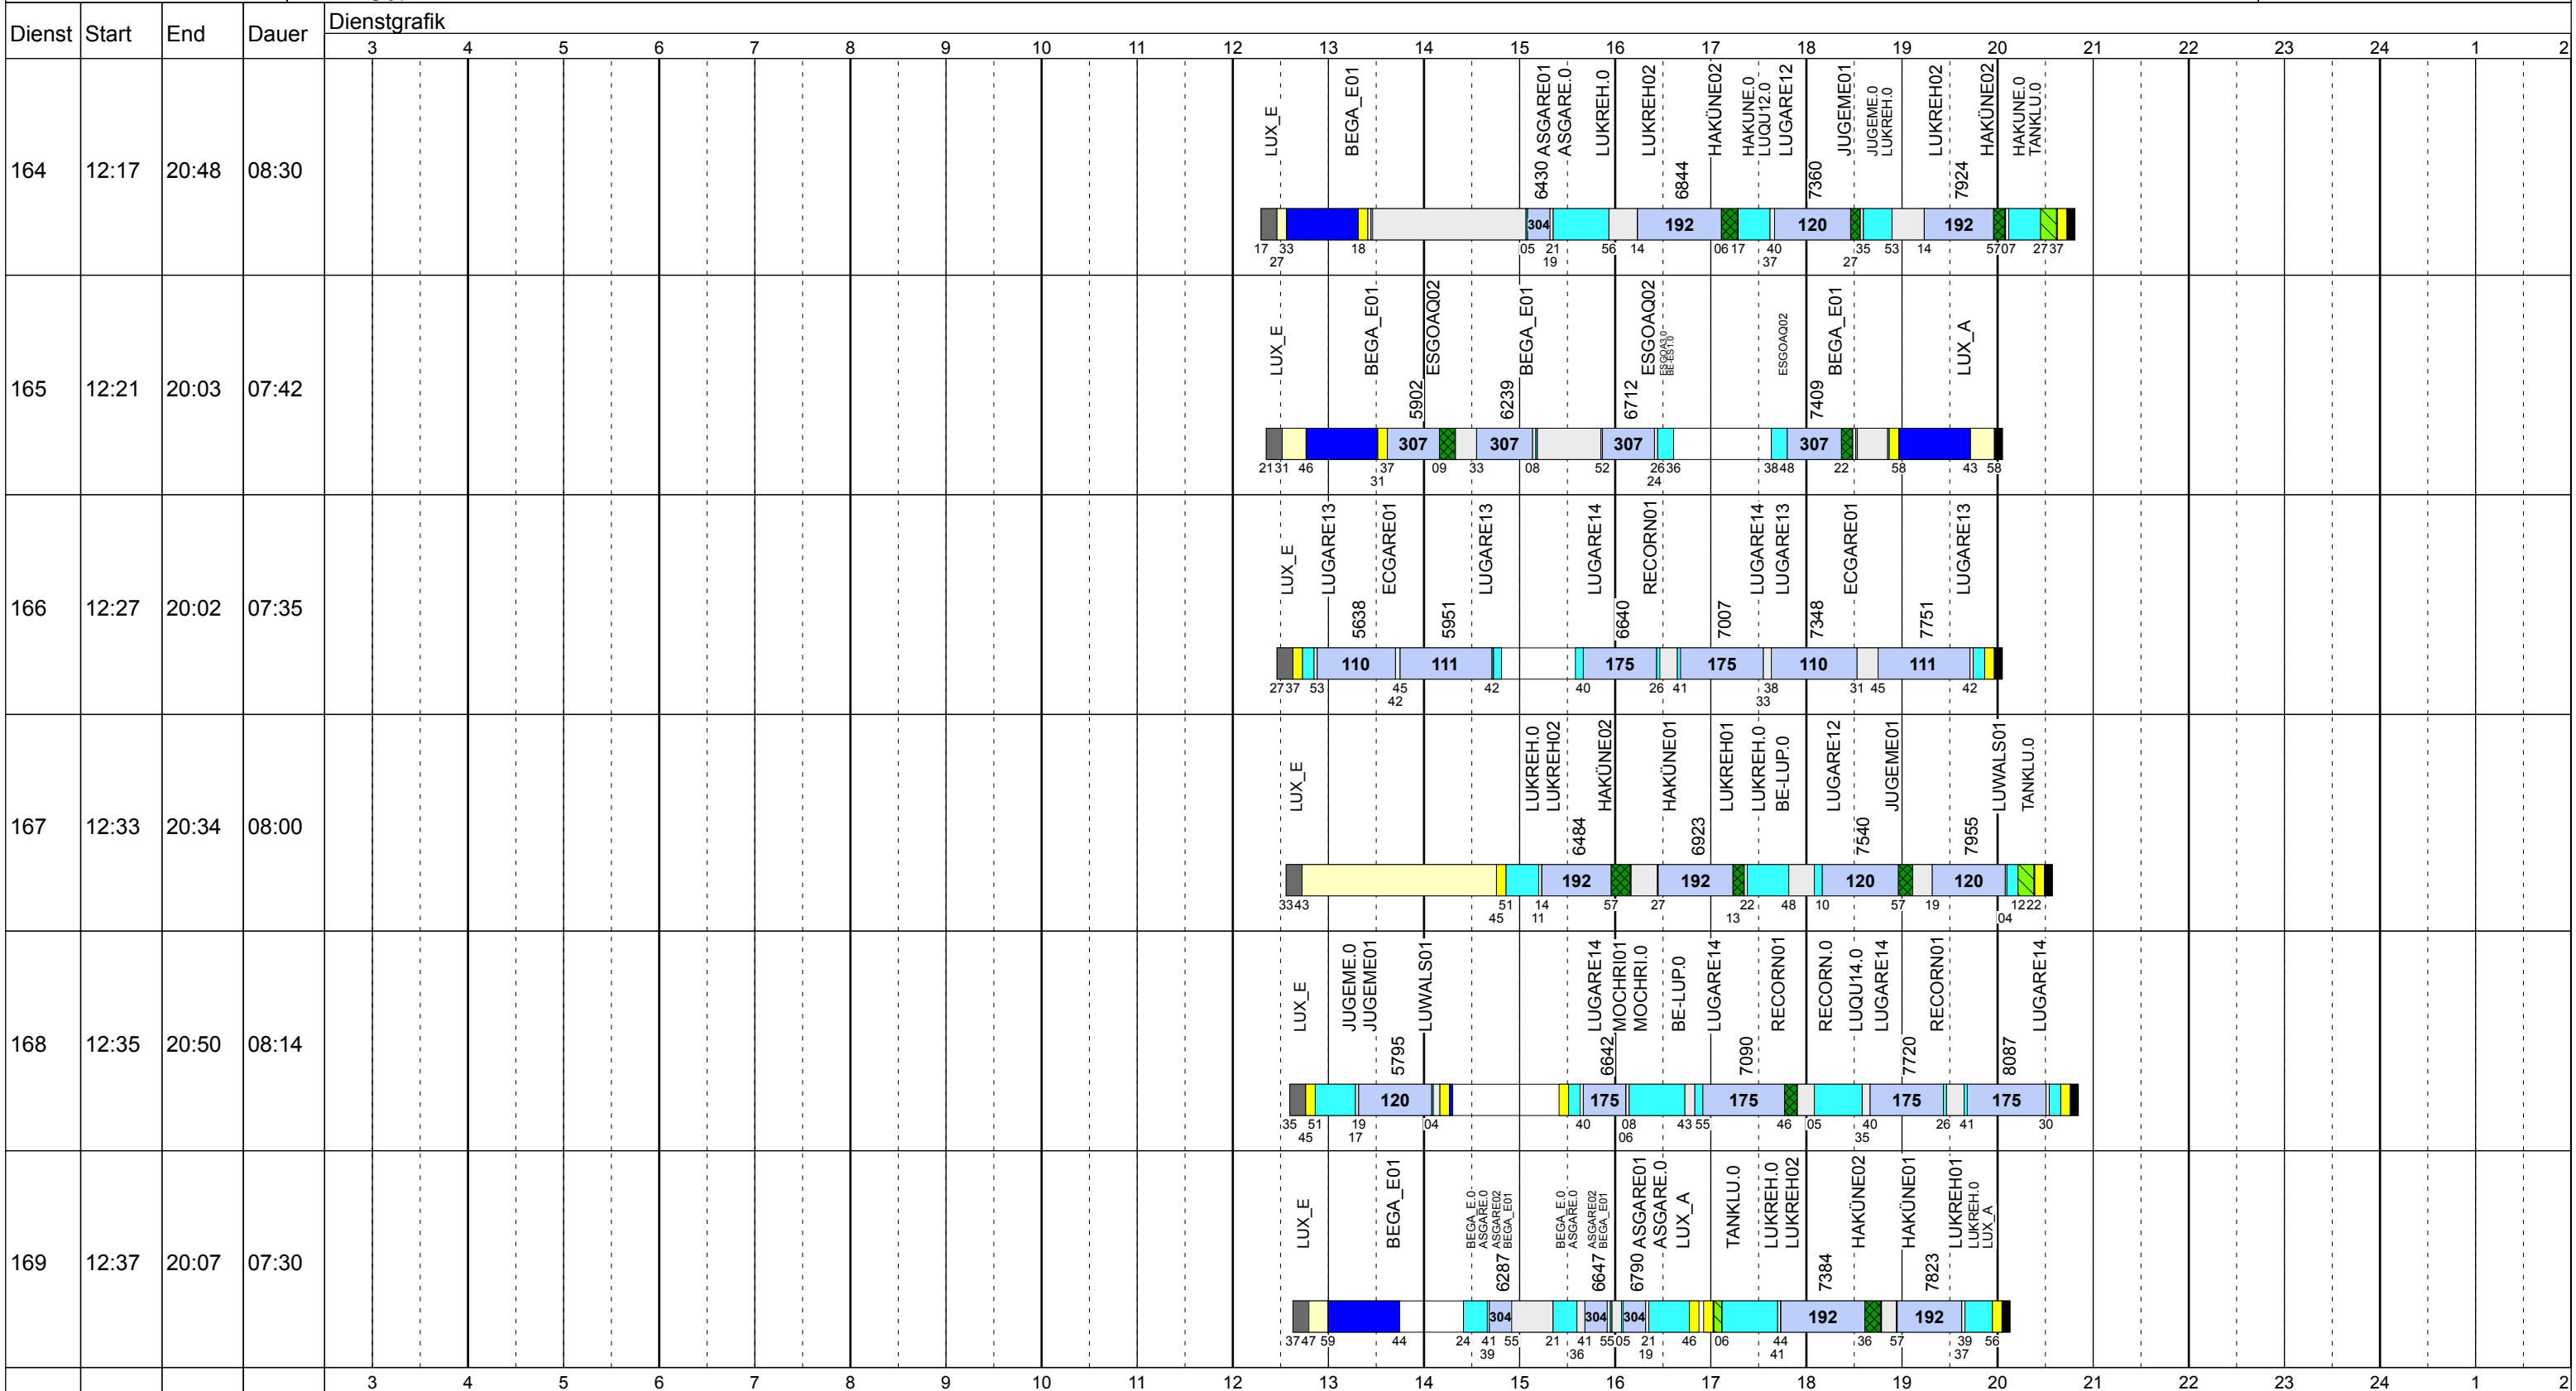

Mitwoch Scol

Betriebstage: Mi
Betriebshöfe: EN, EB, LUX
Fahrzeugtypen: 13, 15, 18, 13NF

Gültig ab
17.06.2018

Zeichenerklärung: AbiHin ■ AbiRück ■ Aufrüst ■ AusW ■ EinW ■ ESTC ■ Leerf. ■ Linienf. ■ Nach ■ Reinig ■ Rüstz. ■ Tanken ■ ÜWegZ ■ Vor ■ Wendez. ■