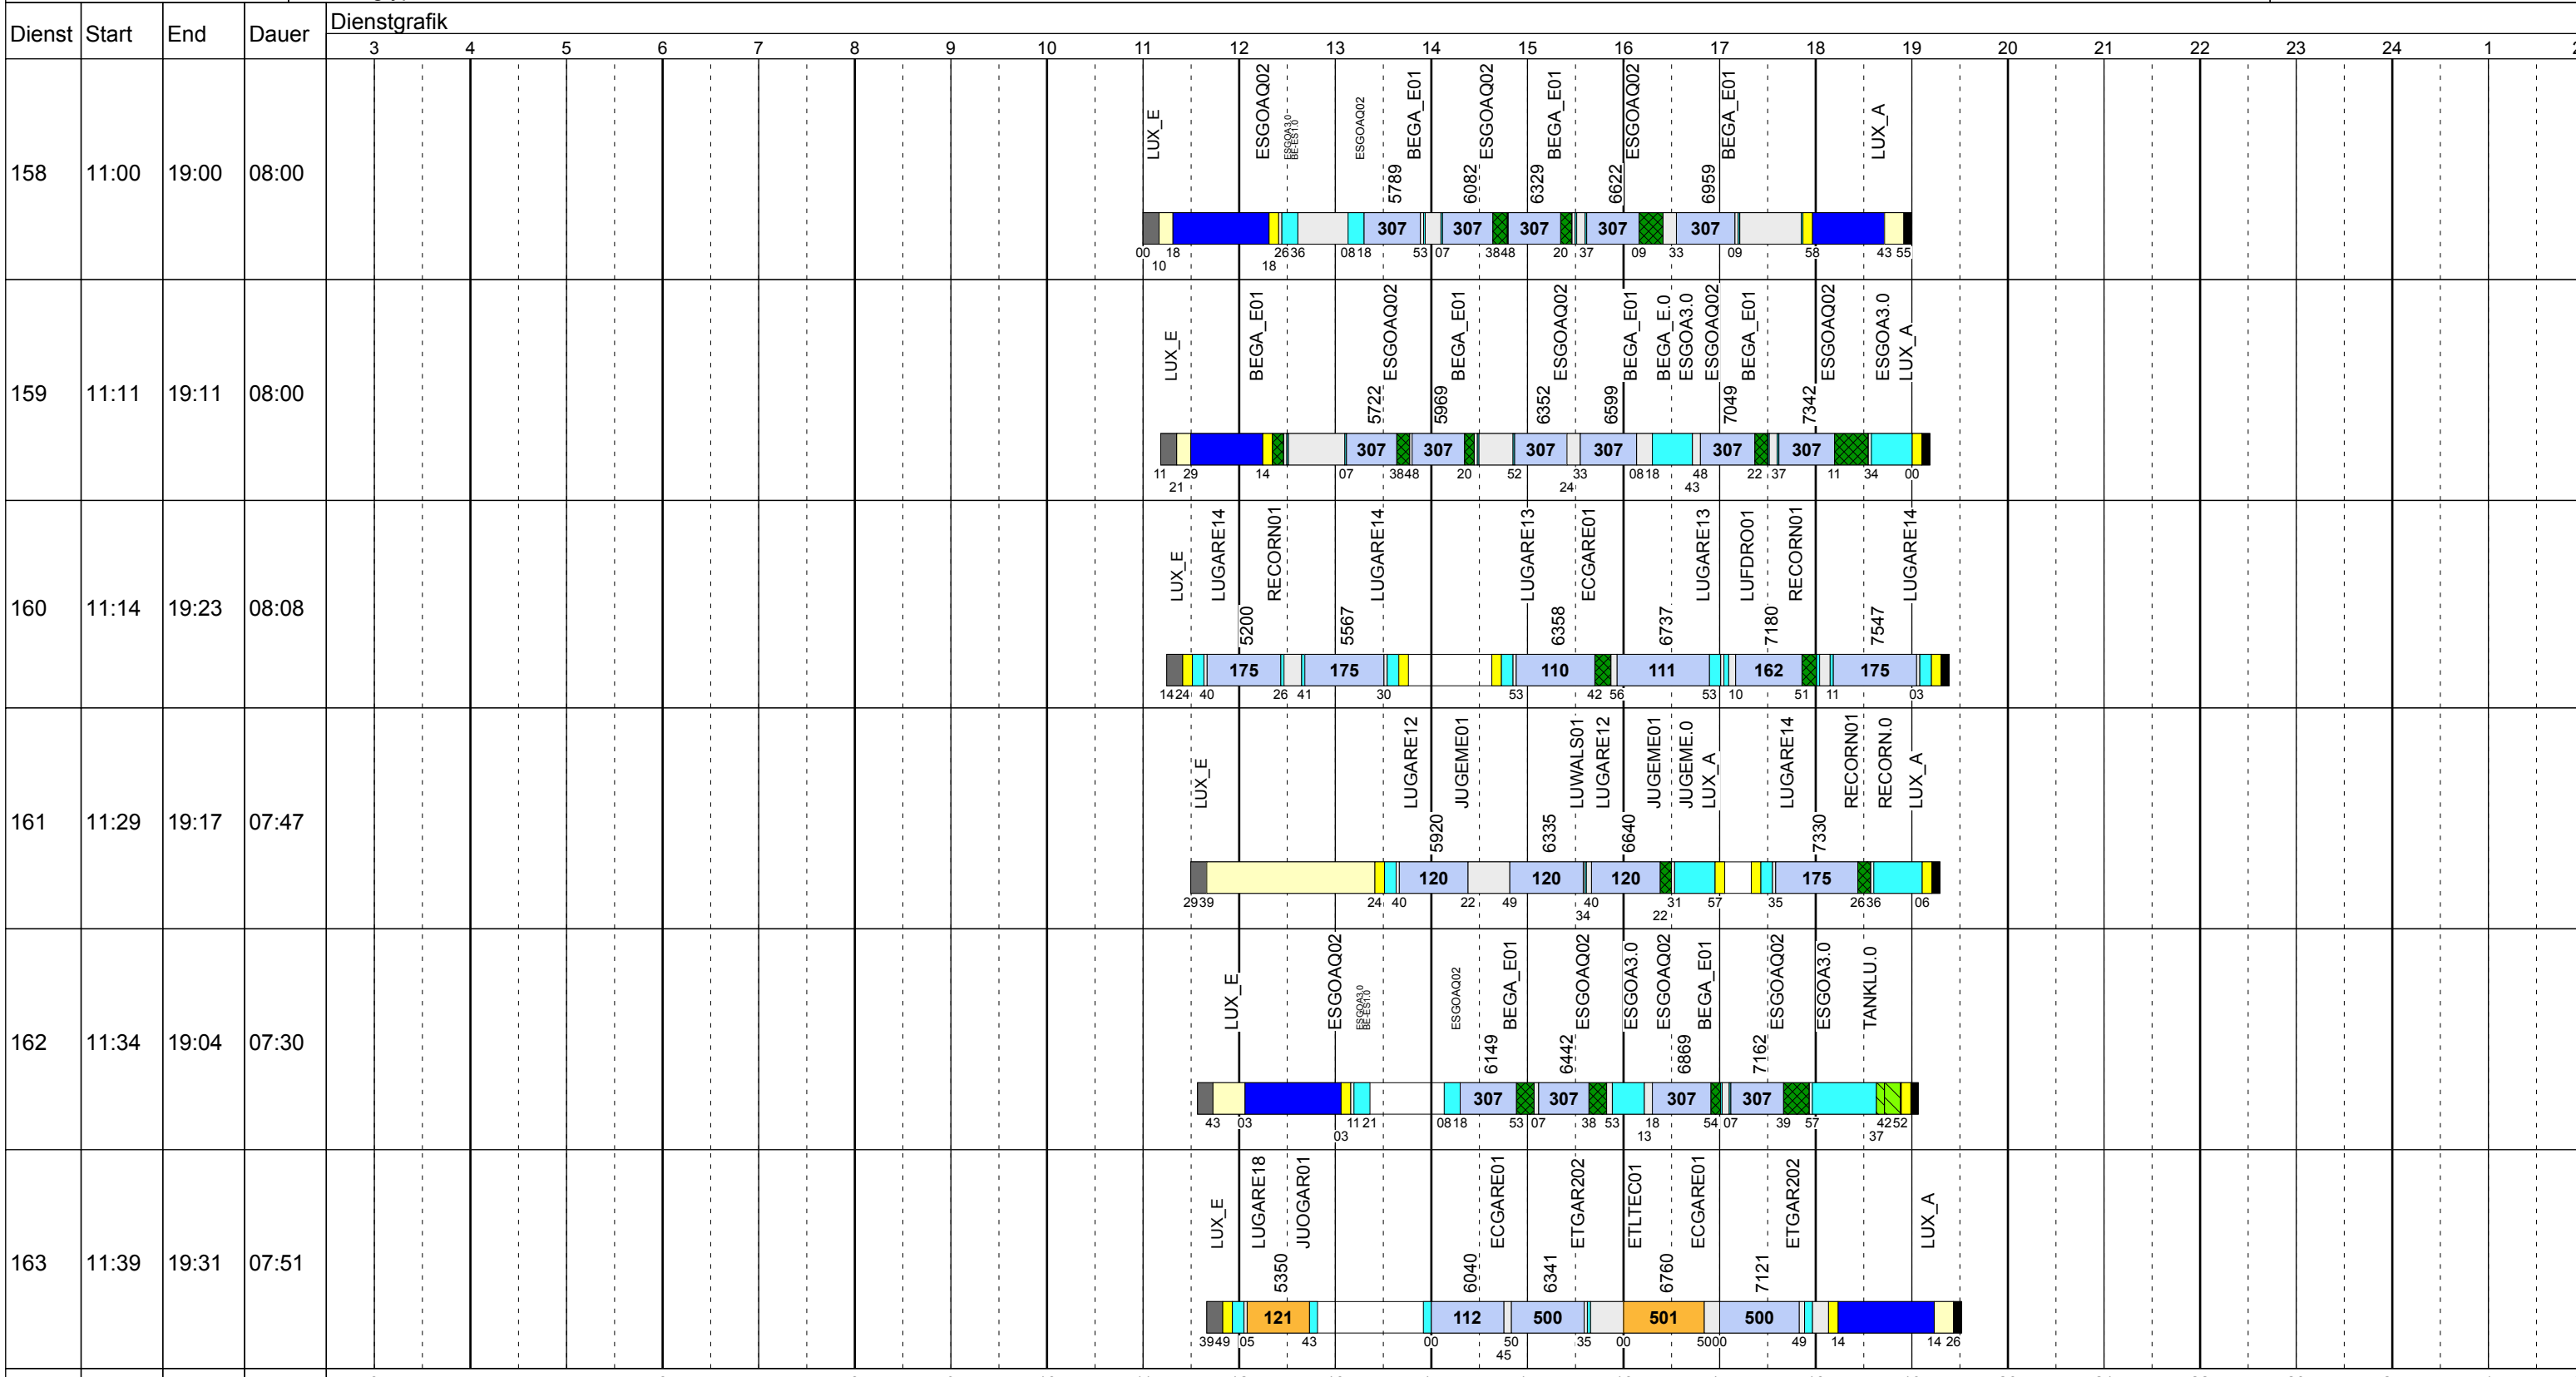

Mitwoch Scol

Betriebstage: Mi

Betriebshöfe: EN, EB, LUX

Fahrzeugtypen: 13, 15, 18, 13NF

Gültig ab
17.06.2018

Dienst	Start	End	Dauer	Dienstgrafik																							
				3	4	5	6	7	8	9	10	11	12	13	14	15	16	17	18	19	20	21	22	23	24	1	2
150	09:59	17:46	07:46							LUX_E	LUGARE13	4738	ECGARE01	5141	ETGAR202	ETGAR202	BEHÄRE01	ETGAR202	6119	ETGAR202	6448	ECGARE01	6851	LUGARE13	TANKLU.0		
										5909	231	111	2030	500	1525	502	502	502	500	110							
152	10:00	18:00	08:00							LUX_E	LUGARE12	5020	JUGEME01	BEJGT.0	LUKREH.0	LUKREH02	HAKÜNE02	HAKÜNE01	LUKREH01	LUKREH.0	JUGEME.0	JUGEME01	LUWALS01	LUGARE12	LUX_A		
										0010	49	10	52	28	44	14	57	27	192	192	120						
153	10:06	17:31	07:24							LUX_E	LULLYC.0	LULLYC01	LUGARE19	5231	LUGARE14	RECORNO1	LUGARE14	RECORNO1	LUGARE14	LUQU09.0	LUGARE14	LUGES01	REKLOP02	REKLOP.0	LUX_A		
										0616	22	16	45	02	40	26	41	175	175	176							
154	10:09	17:29	07:20							LUX_E	LUGARE12	JUGEME01	BEJGT.0	LUKREH.0	LUKREH02	HAKÜNE02	HAKÜNE01	LUKREH01	LUKREH.0	JUGEME.0	JUGEME01	LUWALS01					
										0919	19	40	22	58	14	44	27	57	192	192	120						
155	10:38	17:39	07:00							LUX_E	LUGARE14	RECORNO1	LUGARE14	RECORNO1	LUGARE14	RECORNO1	LUGARE14	RECORNO1	LUGARE14	RECORNO1	LUGARE14	RECORNO1	RECORNO1	LUX_A			
										3848	54	10	56	41	35	55	12	968	950	175							
156	10:53	18:54	08:00							LUX_E	BEGA_E01	ELMART01	ELMART.0	ELMART02	BEGA_E01	ELMART01	ELMART.0	BEGA_E01	ELMART01	ELMART.0	BEGA_E01	ELMART01	HAKÜNE01	LUKREH01	LUX_A		
										5303	48	35	01	11	46	00	24	35	304	304	304	304	304	192			

Zeichenerklärung: AbiHin (blau), AbiRück (blau), Aufrüst (lila), AusW (gelb), EinW (gelb), ESTC (gelb), Leerf. (hellblau), Linienf. (hellblau), Nach (schwarz), Reinig (hellgrün), Rüstz. (dunkelgrün), Tanken (hellgrün), ÜWegZ (blau), Vor (grau), Wendez. (grau)

Mitwoch Scol

Betriebstage: Mi
Betriebshöfe: EN, EB, LUX
Fahrzeugtypen: 13, 15, 18, 13NF

Gültig ab
17.06.2018

Zeichenerklärung: AbIHin ■ AbIRück ■ Aufrüst ■ AusW ■ EinW ■ ESTC ■ Leerf. ■ Linienf. ■ Nach ■ Reinig ■ Rüstz. ■ Tanken ■ ÜWegZ ■ Vor ■ Wendez. ■