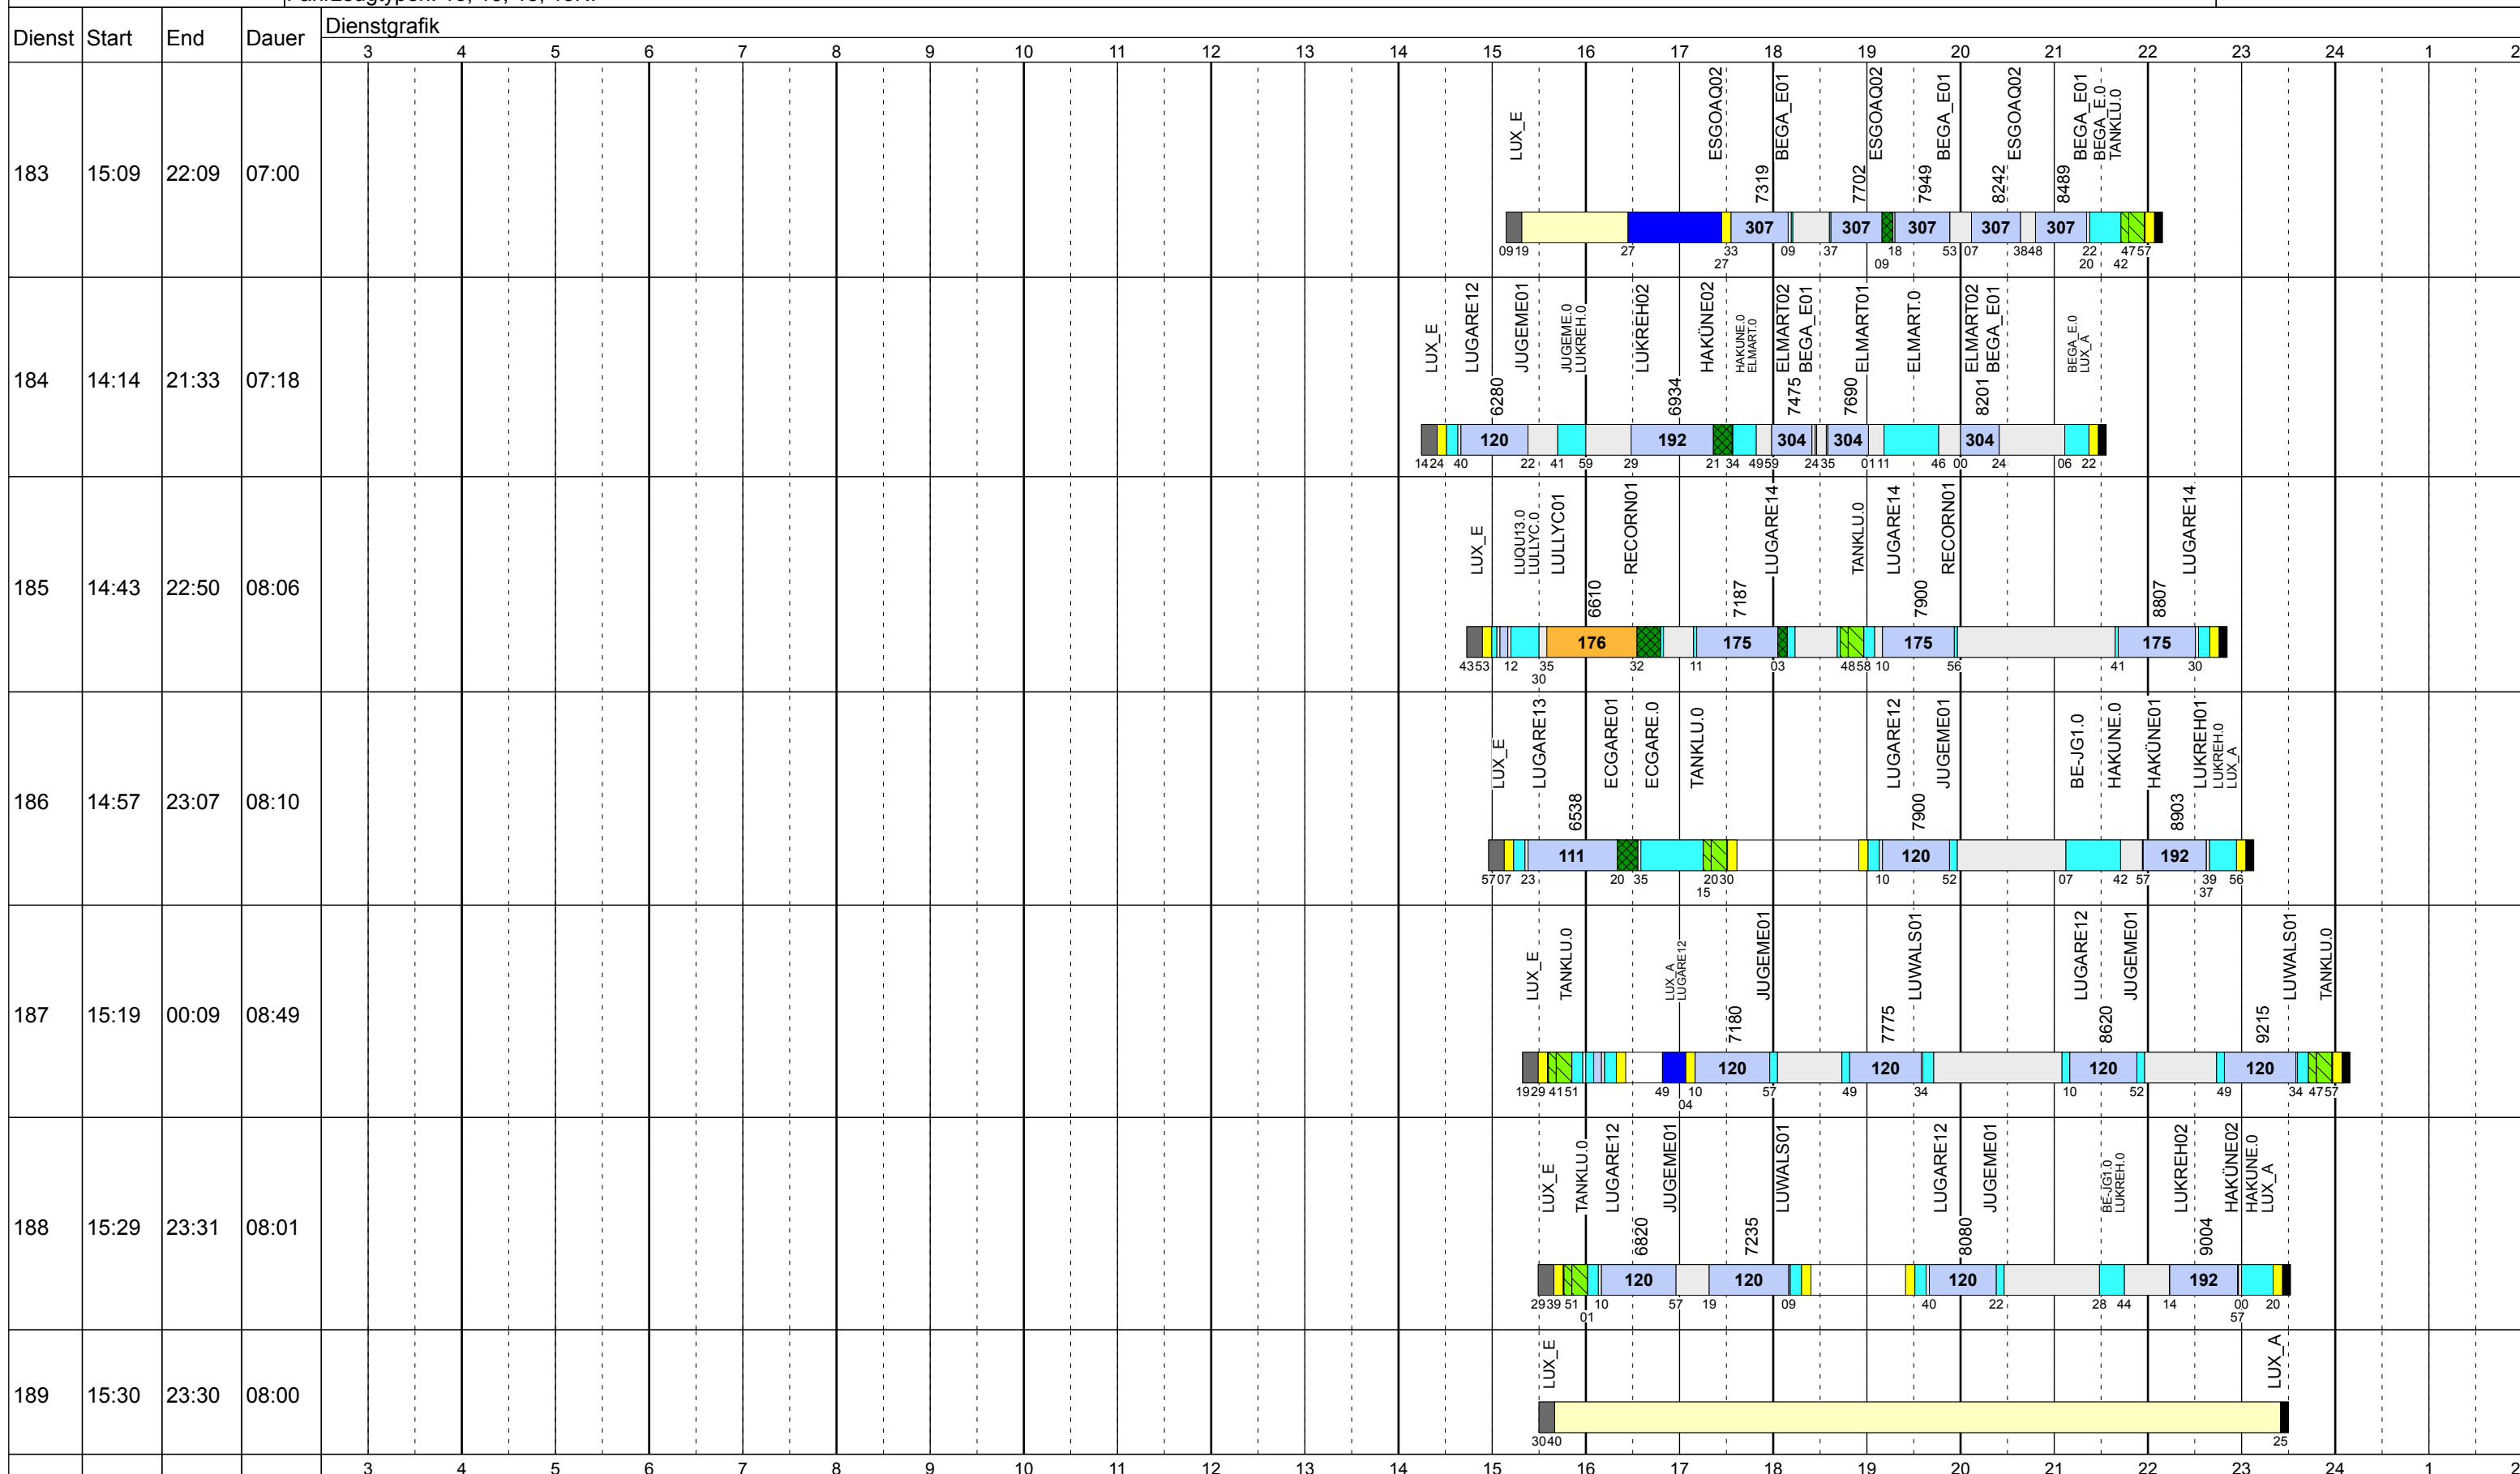

Mitwoch Scol

Betriebstage: Mi
Betriebshöfe: EN, EB, LUX
Fahrzeugtypen: 13, 15, 18, 13NF

Gültig ab
17.06.2018