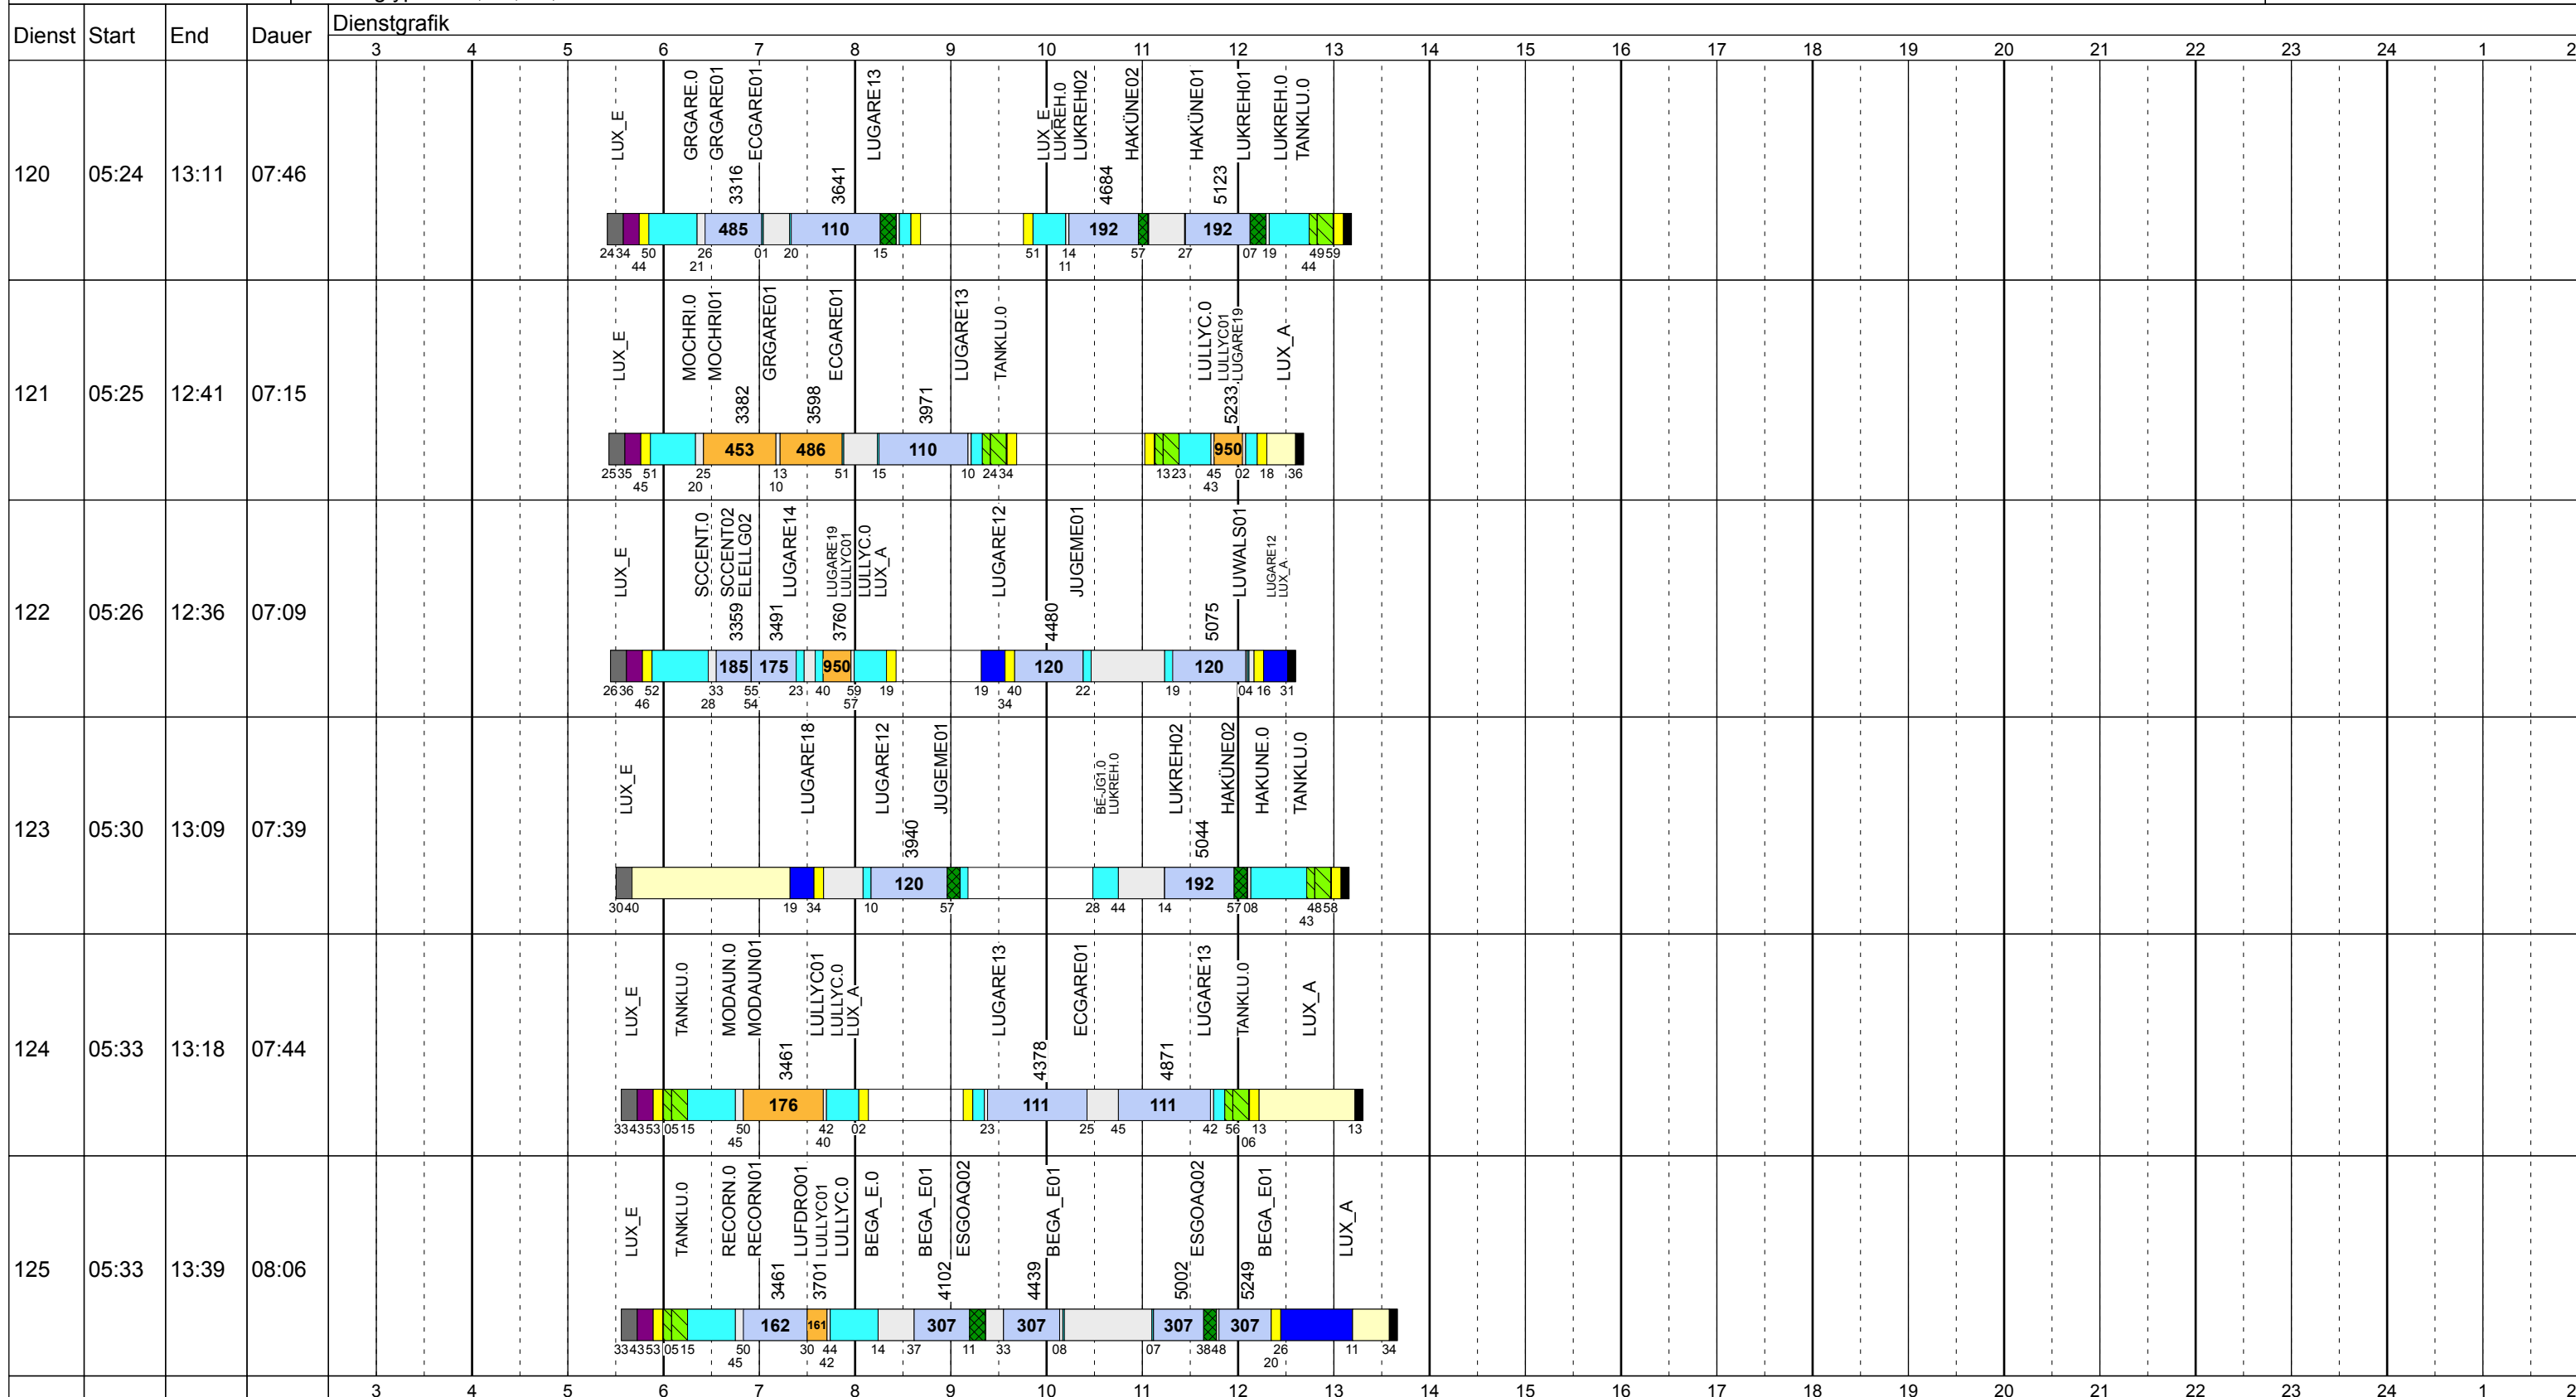

Gültig ab
 17.06.2018

Mitwoch Scol

Betriebstage: Mi

Betriebshöfe: EN, EB, LUX

Fahrzeugtypen: 13, 15, 18, 13NF

Gültig ab
17.06.2018

Zeichenerklärung: AbiHin (blue square), AbiRück (blue square), Aufrüst (purple square), AusW (orange square), EinW (yellow square), ESTC (yellow square), Leerf. (cyan square), Linienf. (purple square), Nach (black square), Reinig (green square), Rüstz. (green square), Tanken (green square), ÜWegZ (blue square), Vor (grey square), Wendez. (grey square)

Mitwoch Scol

Betriebstage: Mi

Betriebshöfe: EN, EB, LUX

Fahrzeugtypen: 13, 15, 18, 13NF

Gültig ab
17.06.2018

Zeichenerklärung: AbIHin (dark blue), AbIRück (blue), Aufrüst (purple), AusW (yellow), EinW (orange), ESTC (light yellow), Leerf. (cyan), Linienf. (light blue), Nach (black), Reinig. (green), Rüstz. (dark green), Tanken (light green), ÜWegZ (dark blue), Vor (grey), Wendez. (light grey)