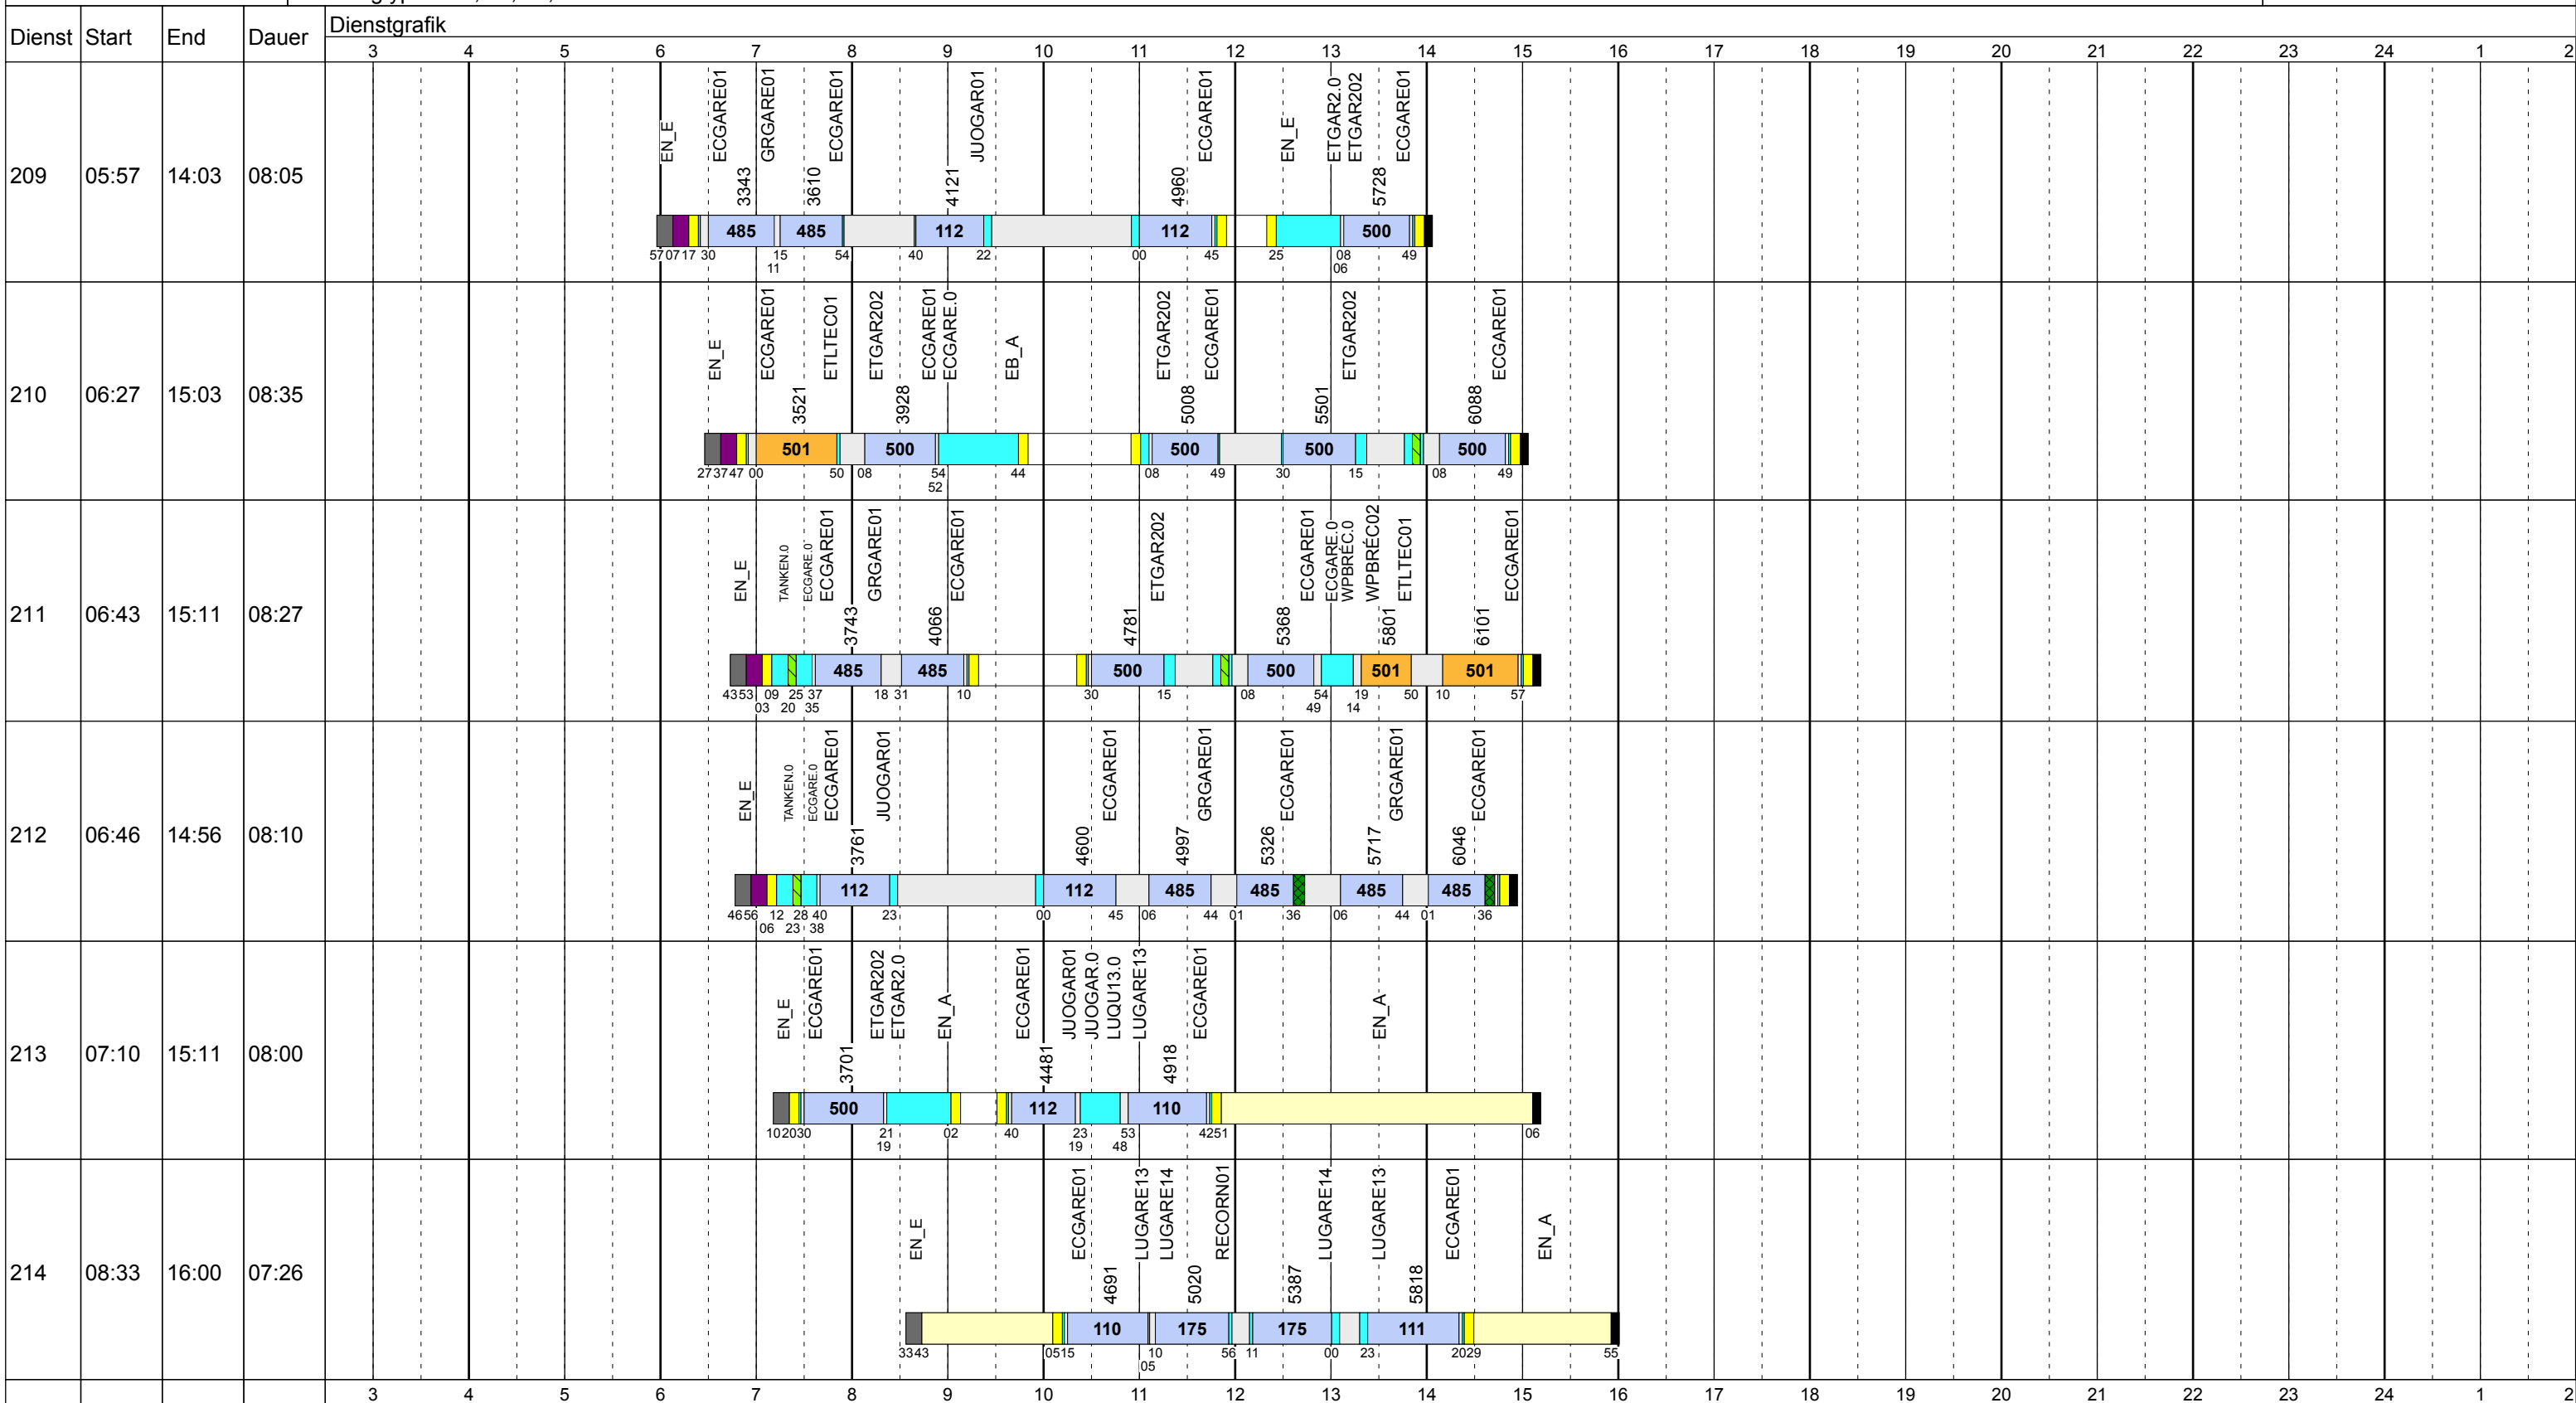

Mitwoch Scol

Betriebstage: Mi
Betriebshöfe: EN, EB, LUX
Fahrzeugtypen: 13, 15, 18, 13NF

Gültig ab
17.06.2018