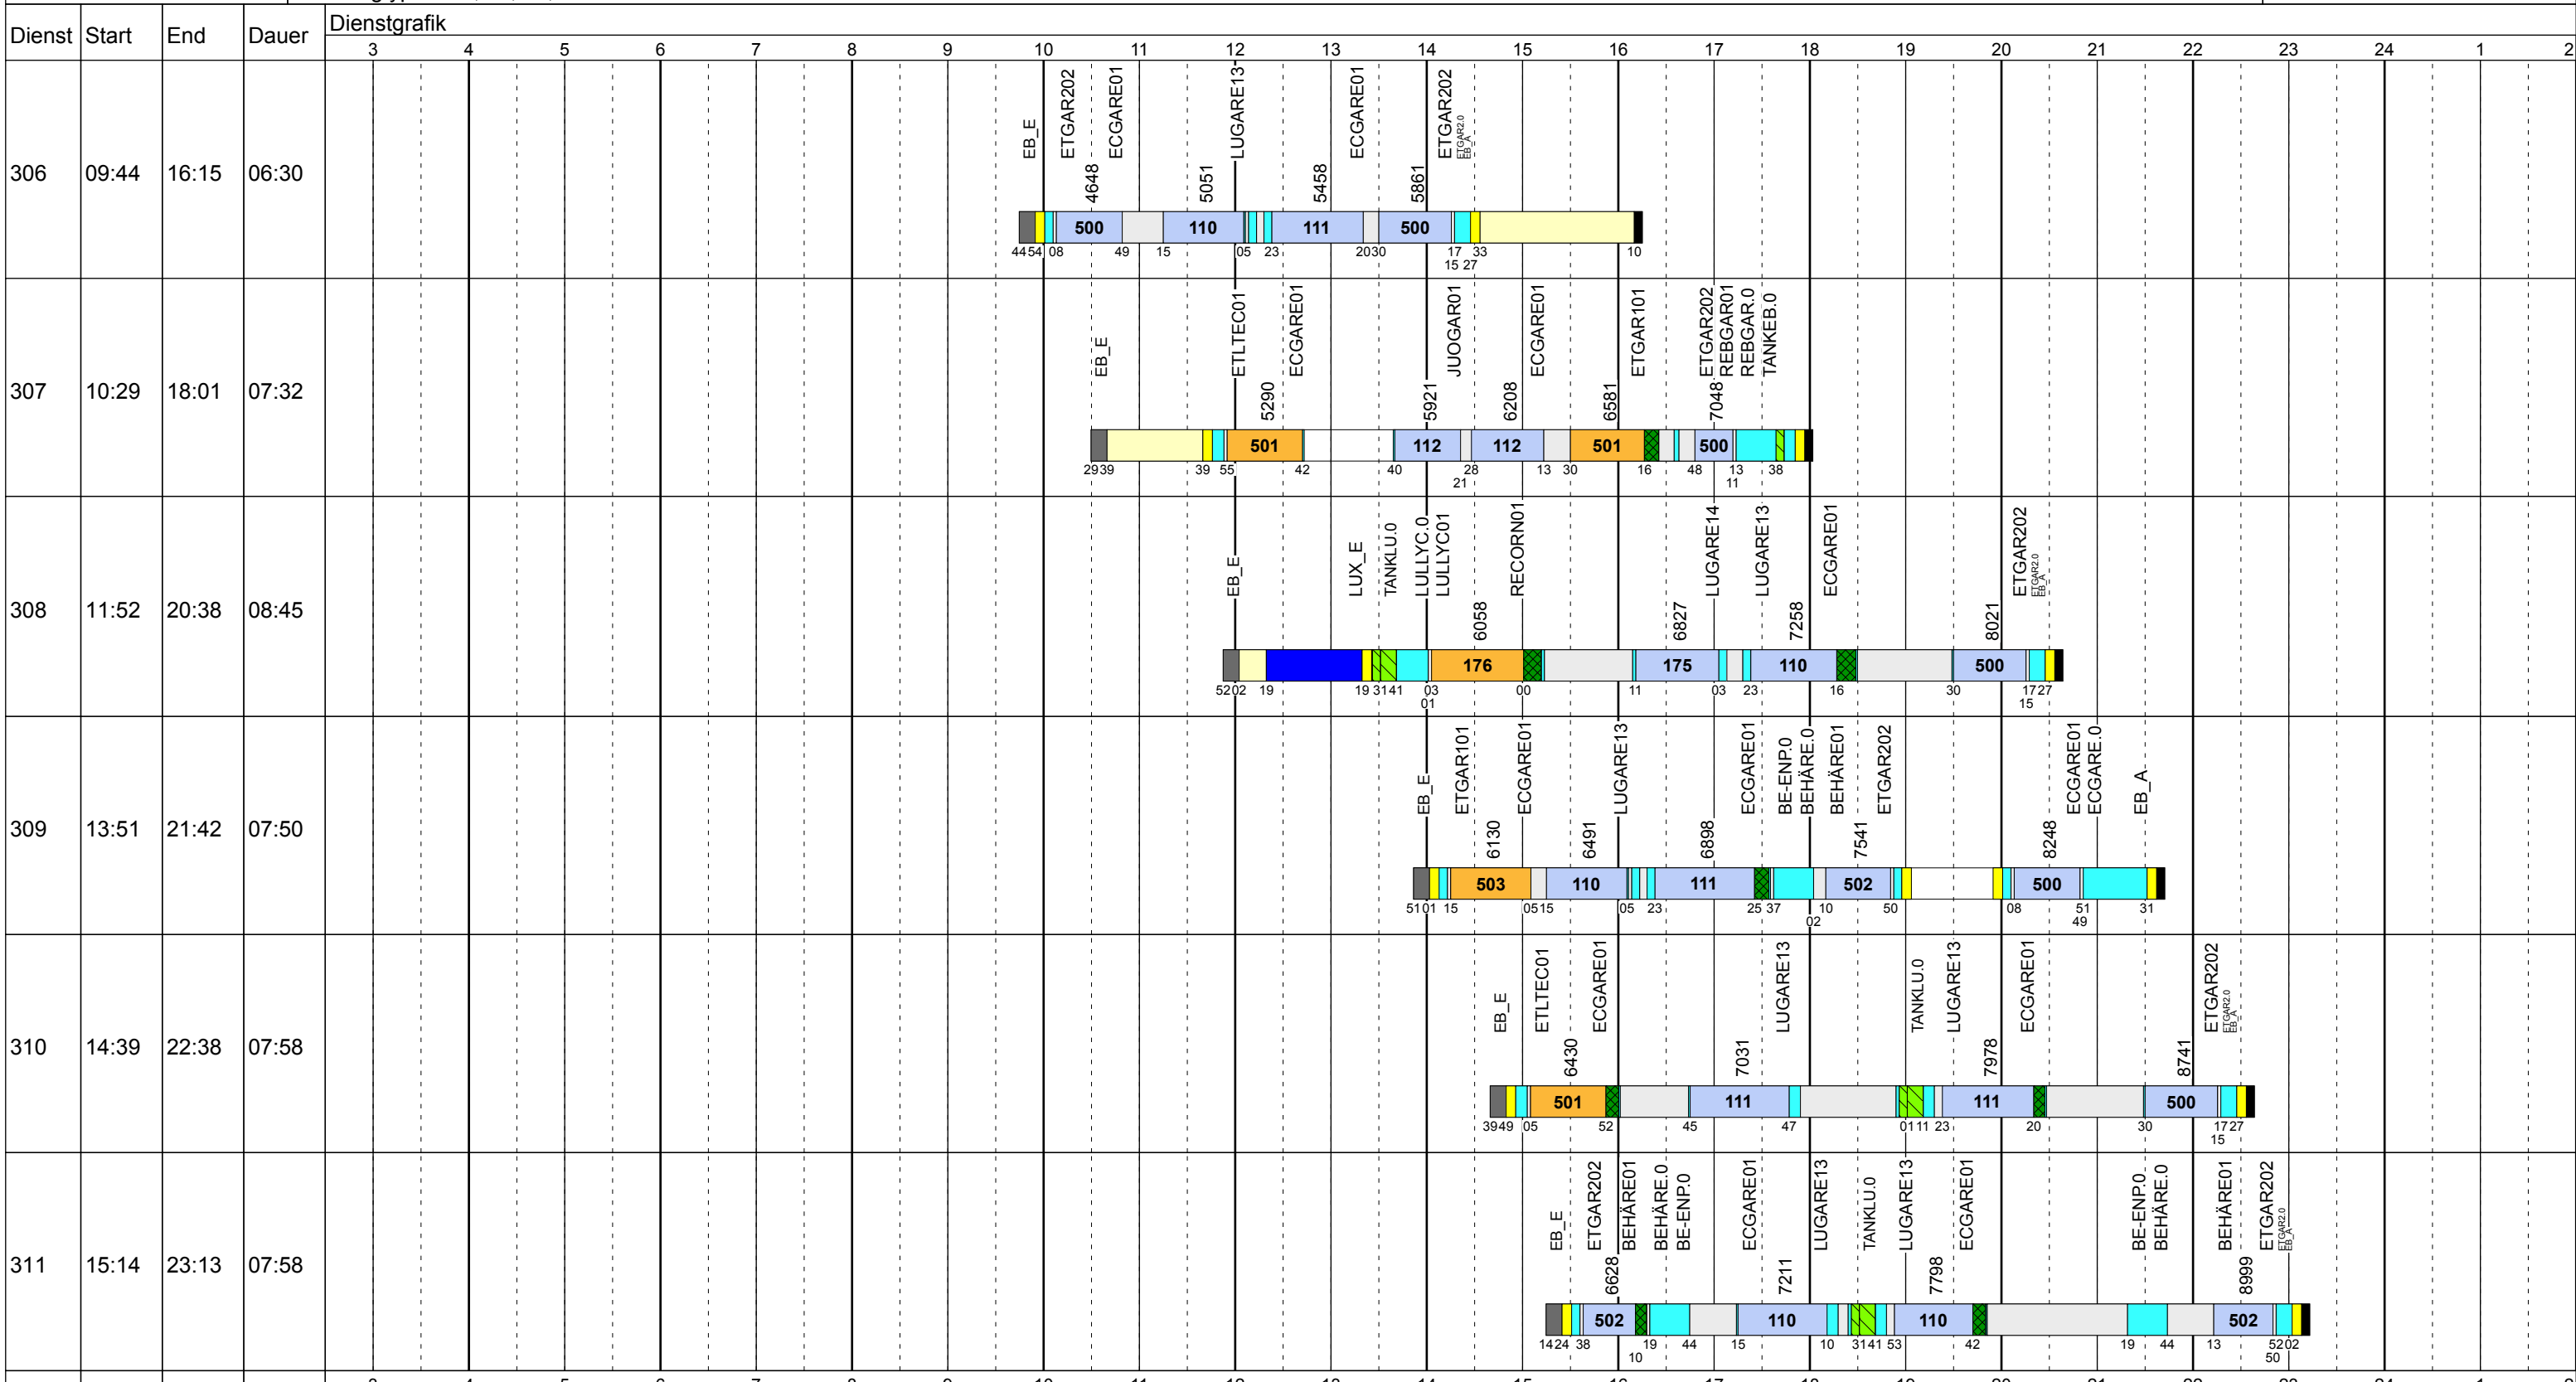

Mitwoch Scol

Betriebstage: Mi

Betriebshöfe: EN, EB, LUX

Fahrzeugtypen: 13, 15, 18, 13NF

Gültig ab 17.06.2018

Zeichenerklärung:	AblHin ■	AblRück ■	Aufrüst ■	AusW ■	EinW ■	ESTC ■	Leerf. ■	Linief. ■	Nach ■	Reinig ■	Rüstz. ■	Tanken ■	ÜWegZ ■	Vor ■	Wendz. ■