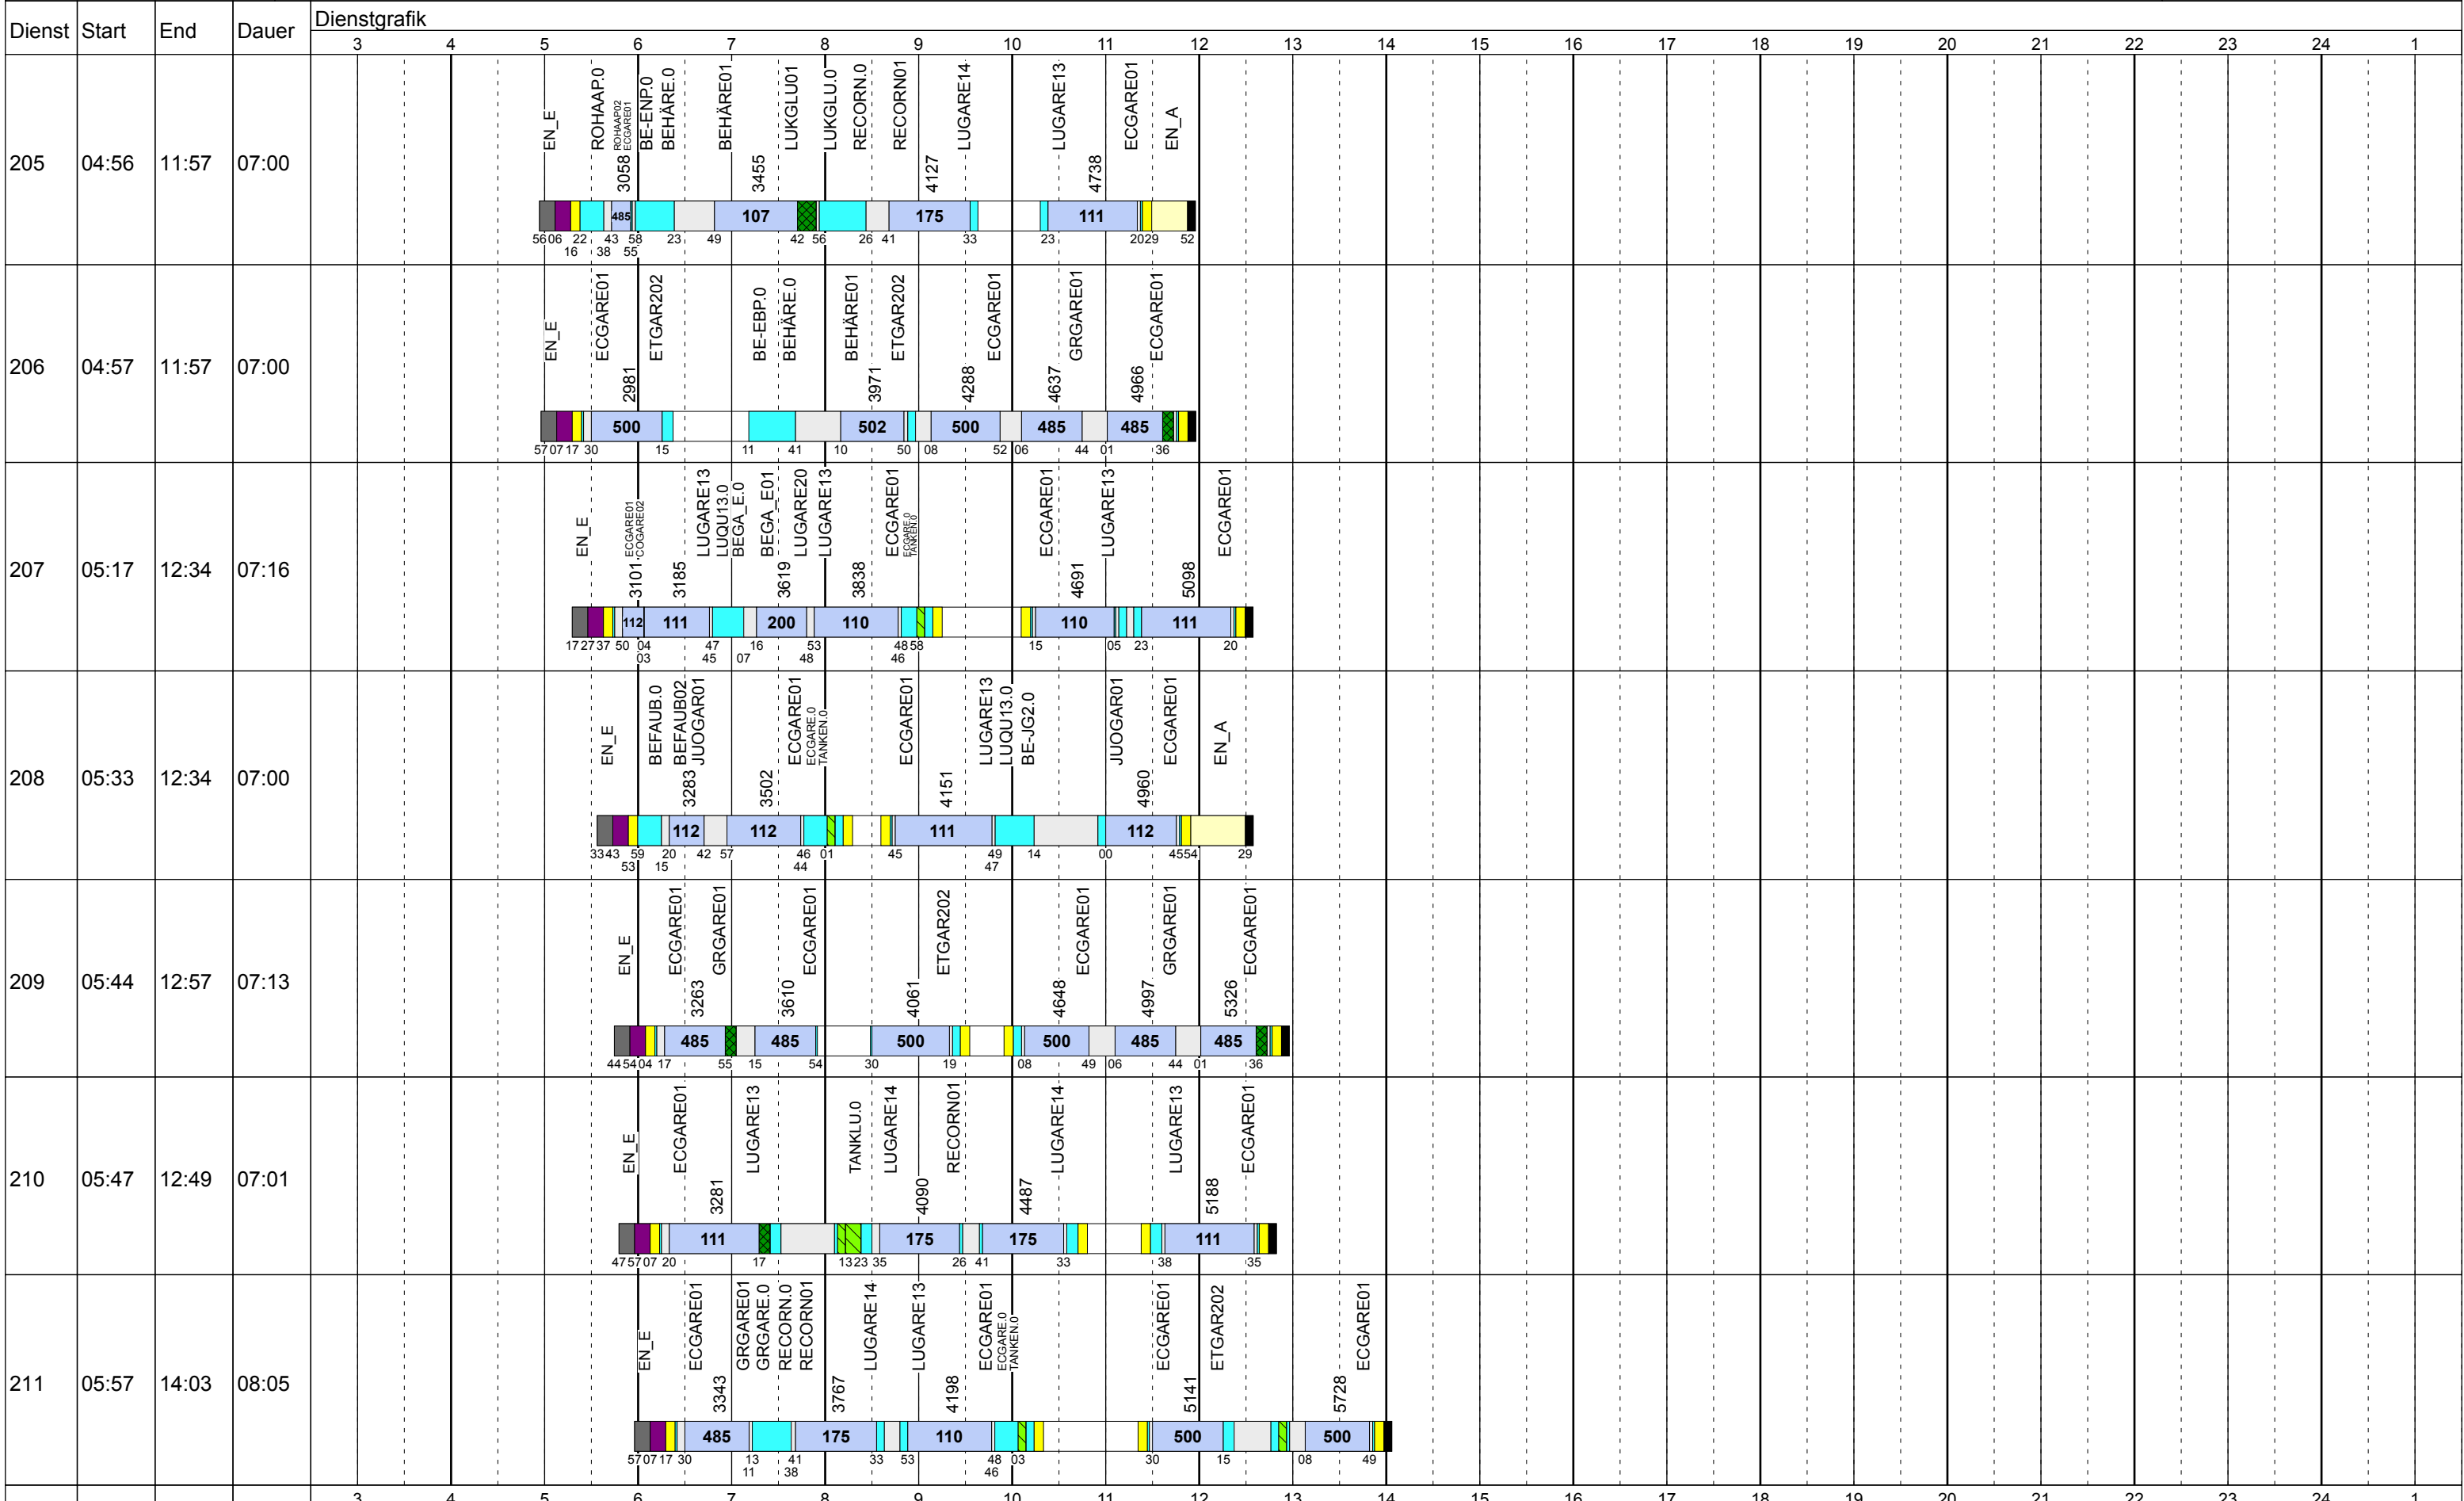

Samstag Scol

Betriebstage: Sa
Betriebshöfe: EN, EB, LUX
Fahrzeugtypen: 13, 15, 18, 13NF

Gültig ab
17.06.2018

Zeichenerklärung:

AblHin	AblRück	Aufrüst	AusW	EinW	ESTC	Leerf.	Linief.	Nach	Reinig	Rüstz.	Tanken	ÜWegZ	Vor	Wendez.