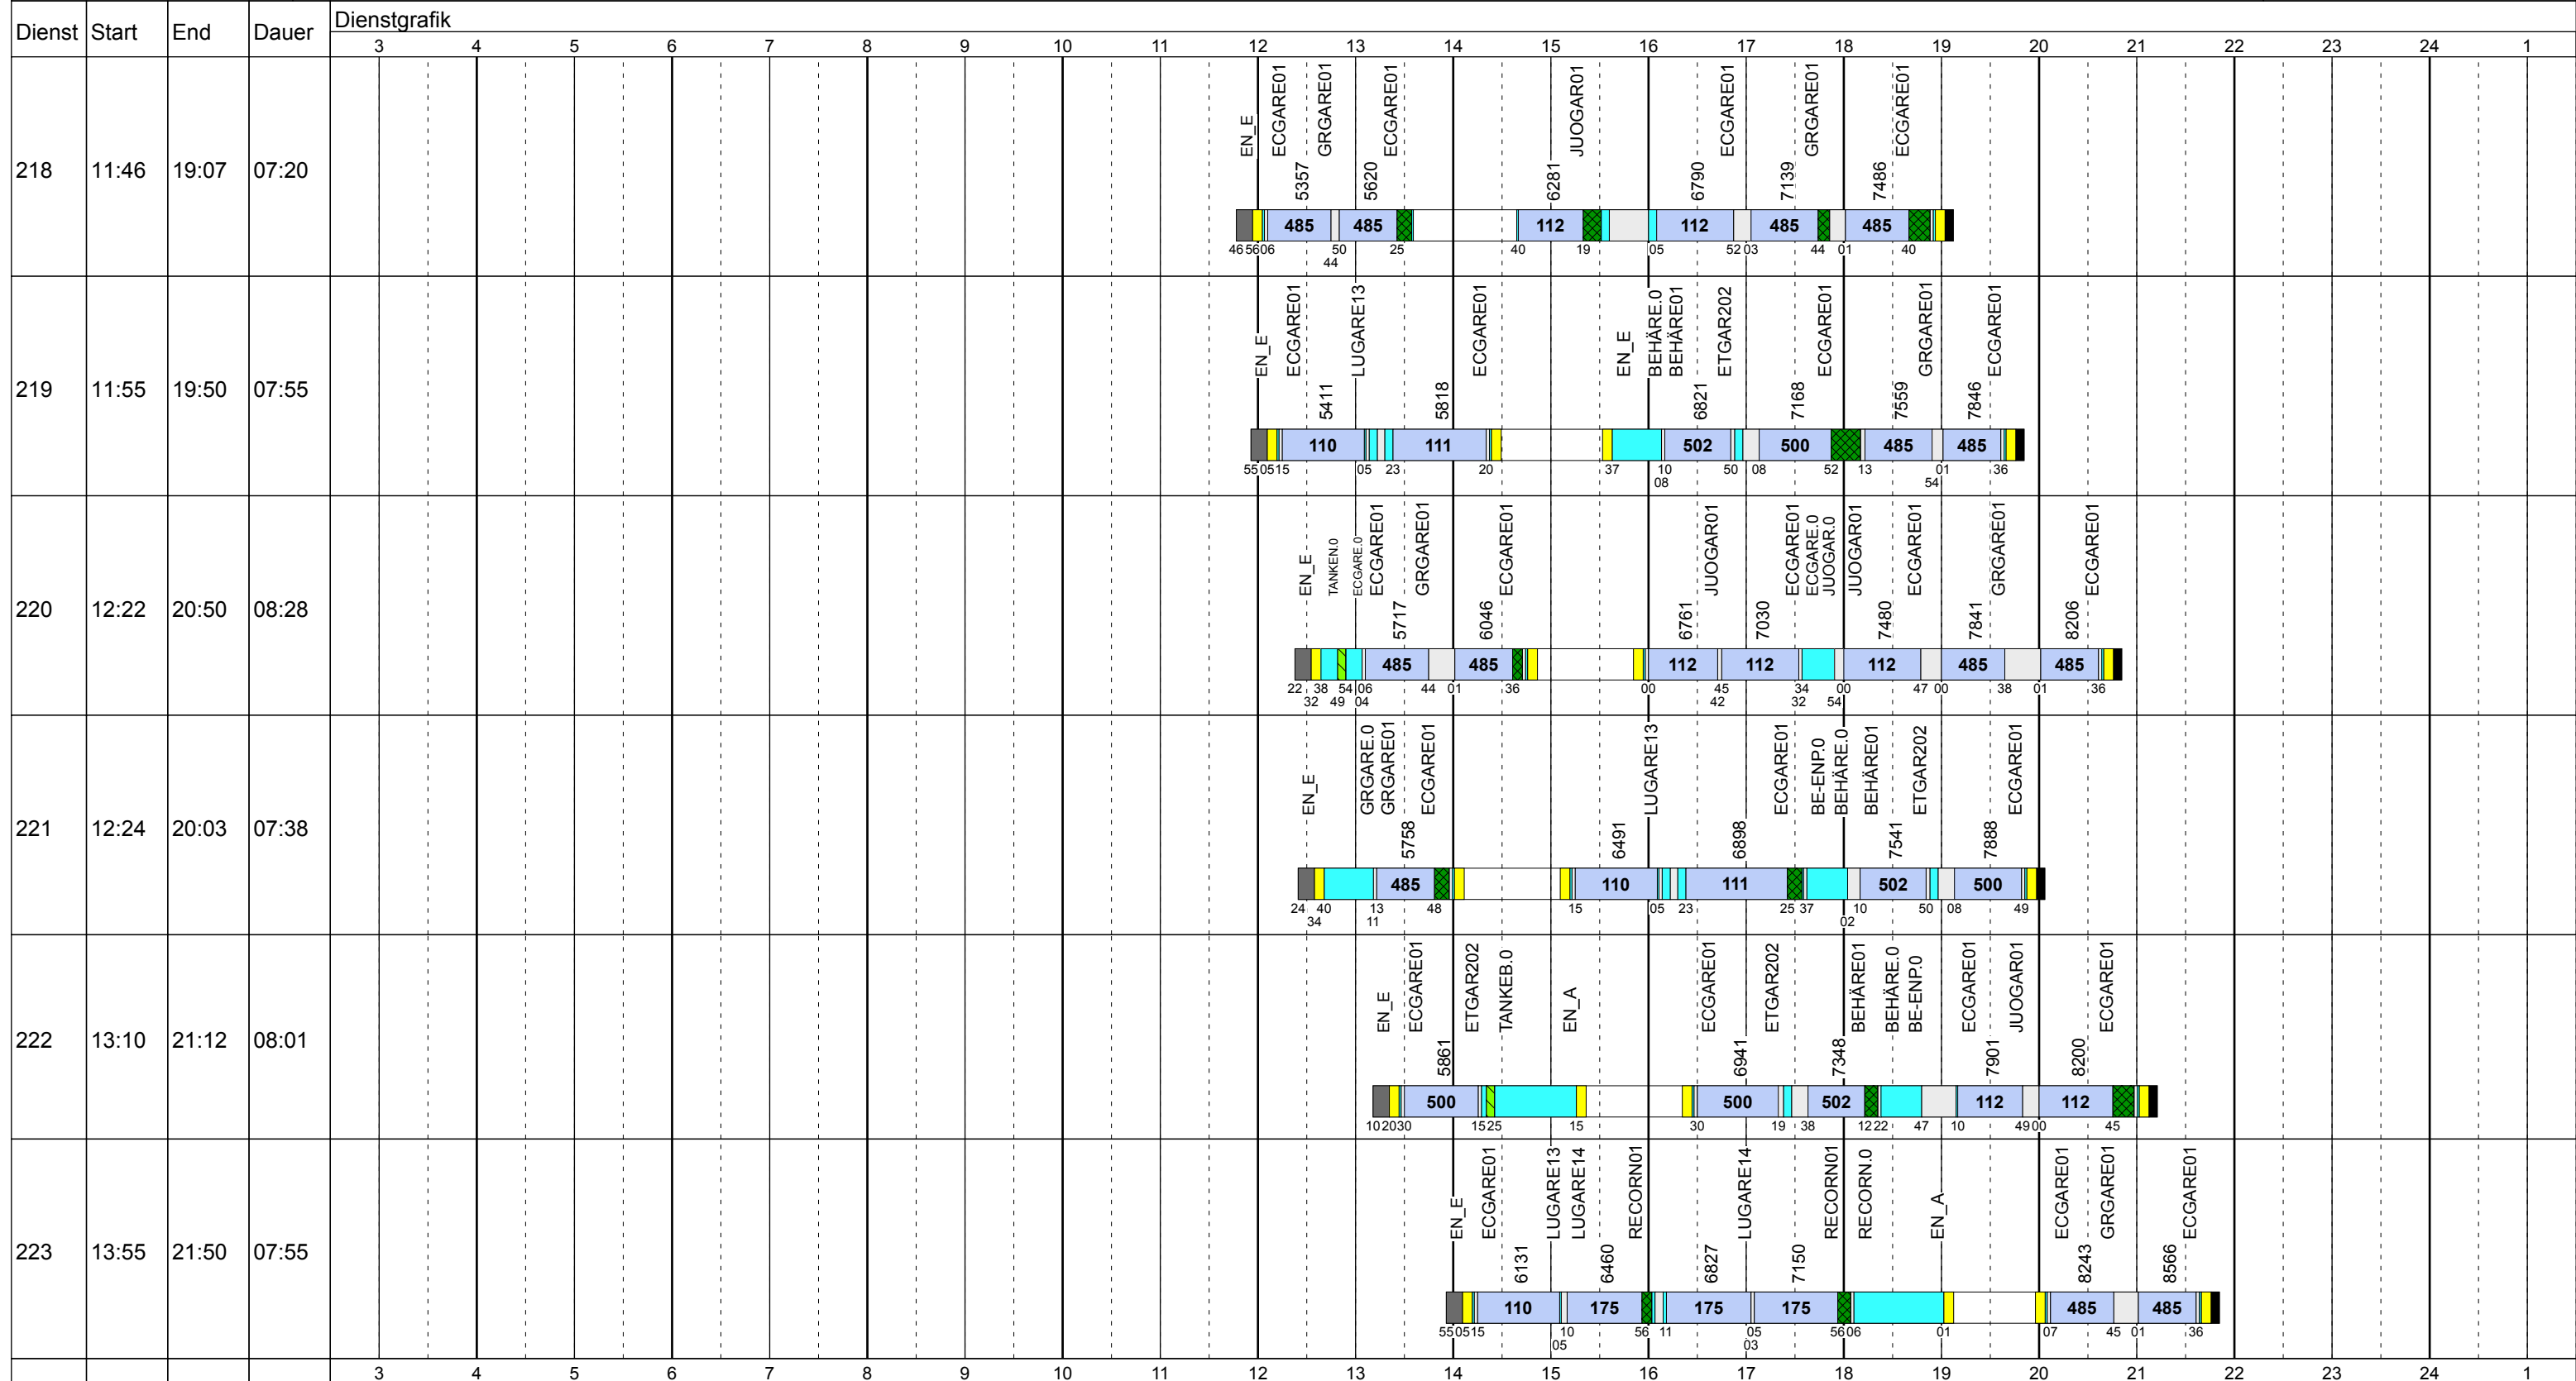

Samstag Scol

Betriebstage: Sa
Betriebshöfe: EN, EB, LUX
Fahrzeugtypen: 13, 15, 18, 13NF

Gültig ab
17.06.2018