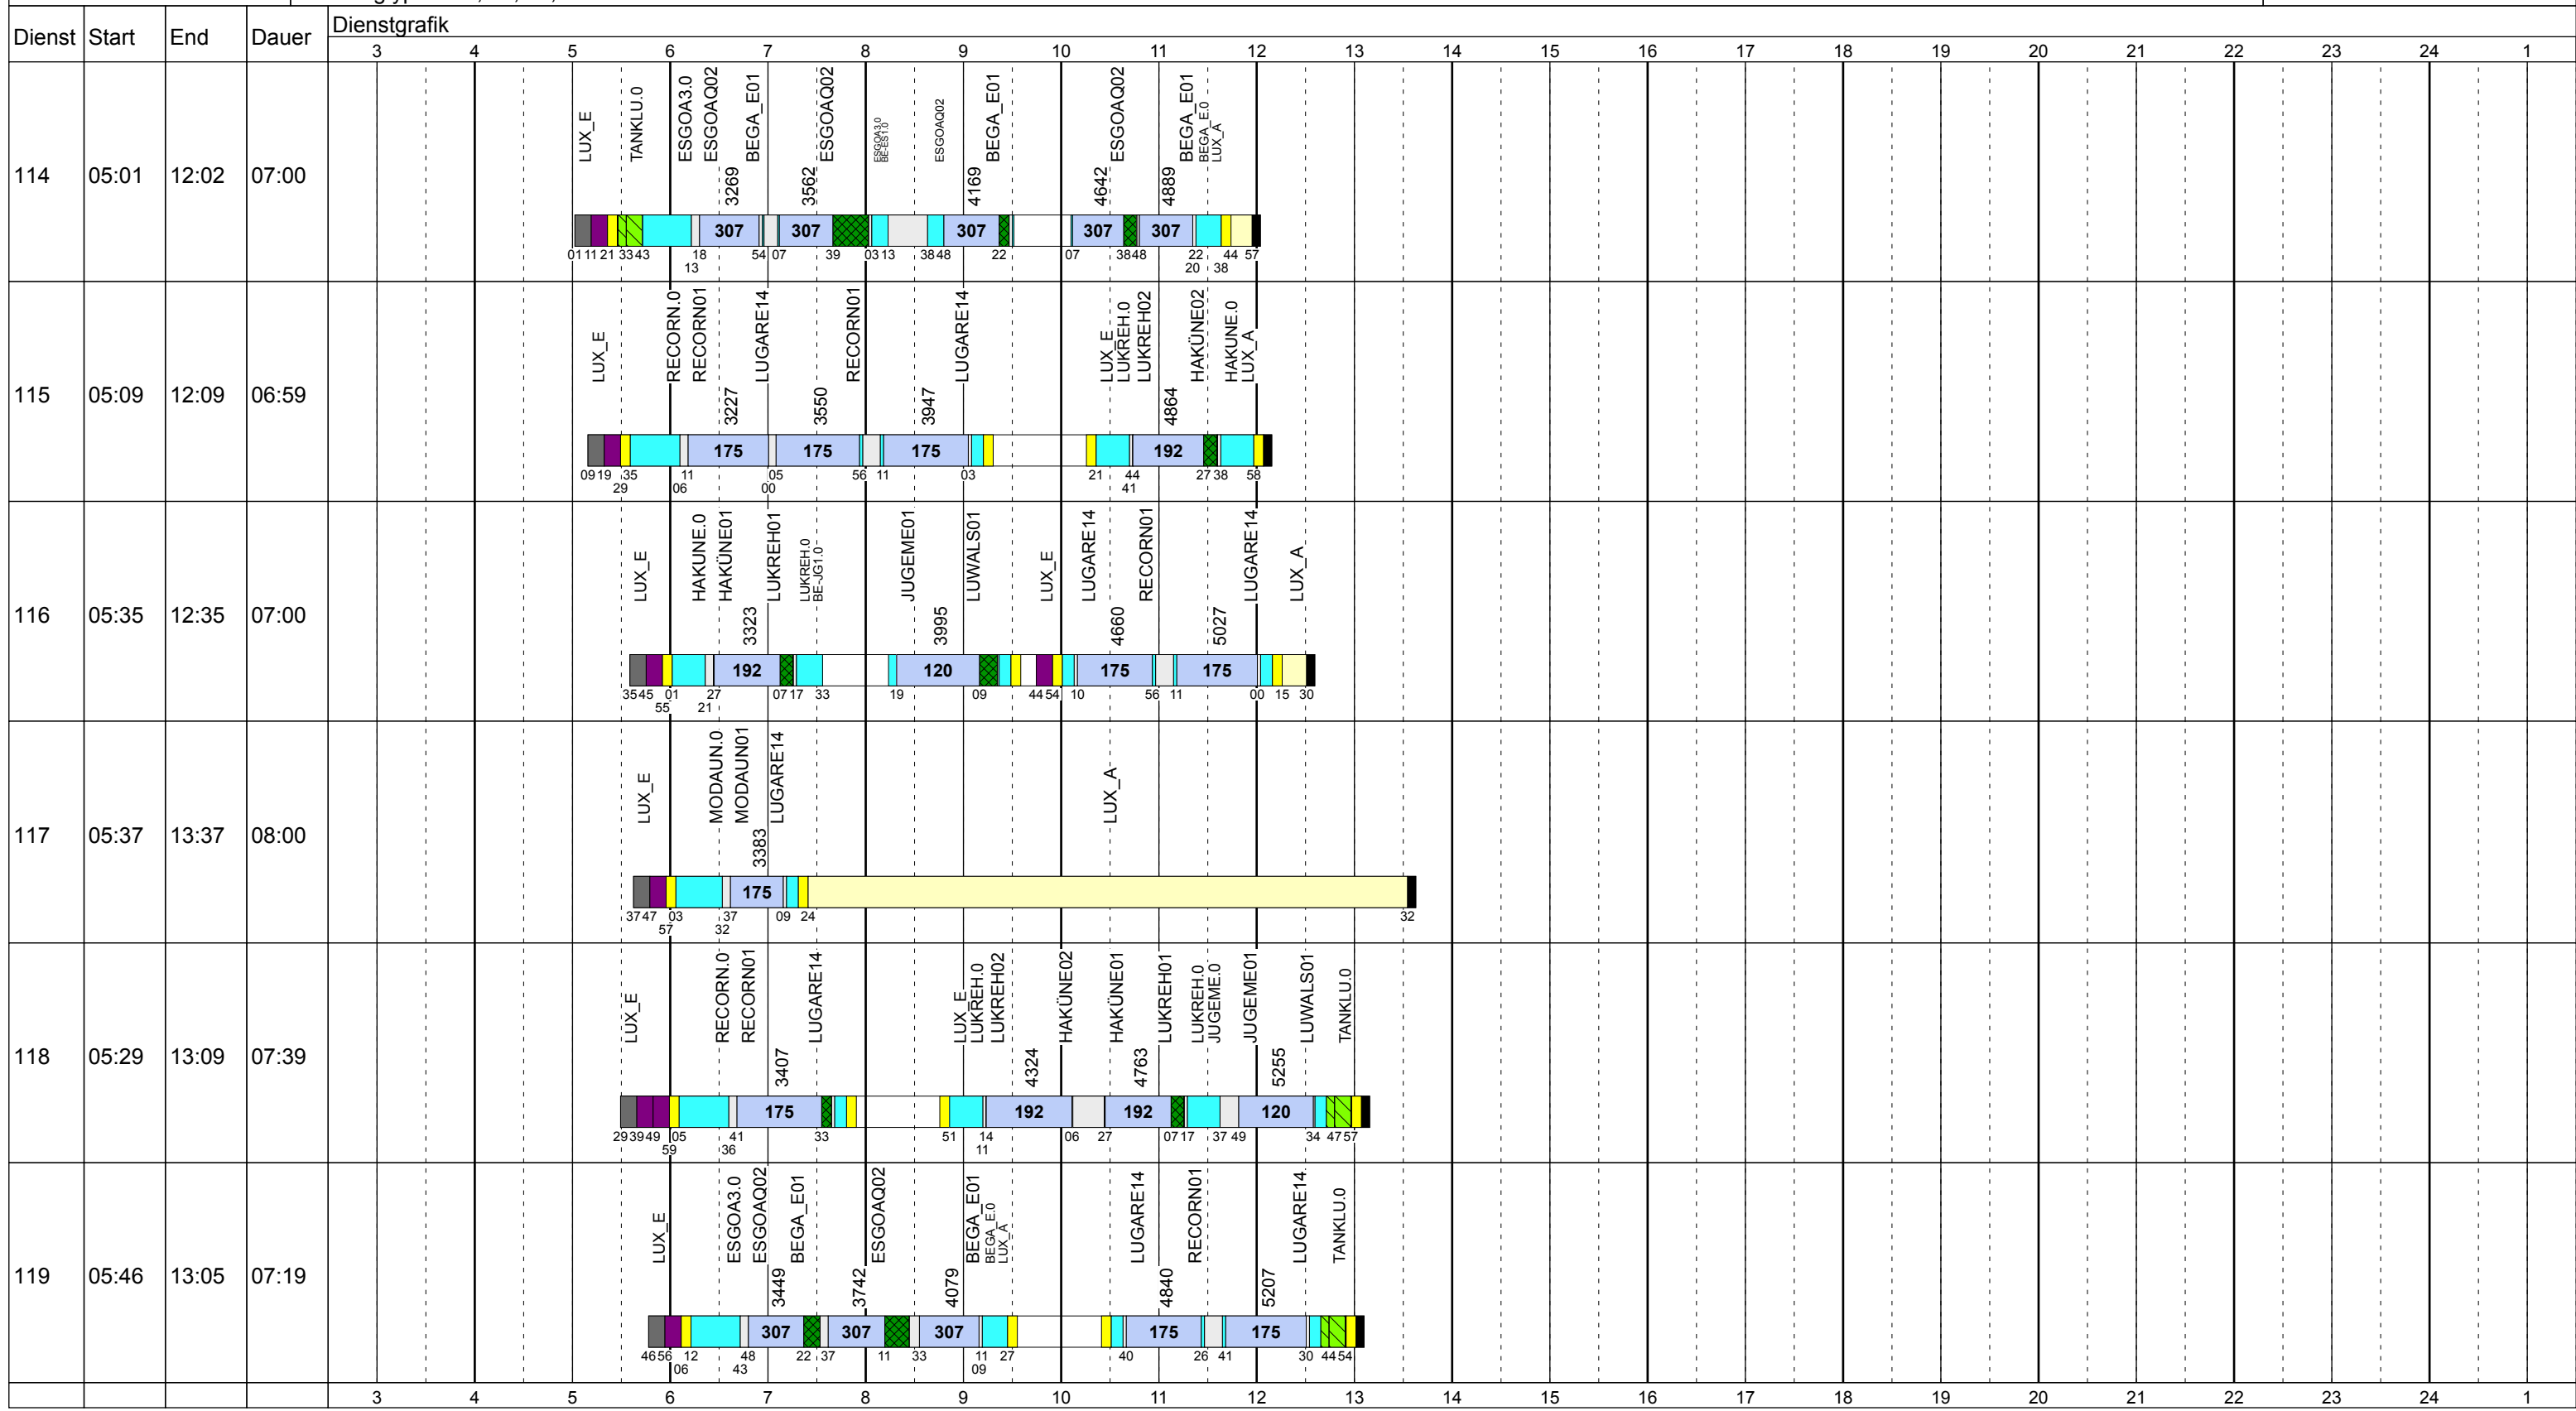

Samstag Scol

Betriebstage: Sa

Betriebshöfe: EN, EB, LUX

Fahrzeugtypen: 13, 15, 18, 13NF

Gültig ab
17.06.2018

Dienst	Start	End	Dauer	Dienstgrafik																							
				3	4	5	6	7	8	9	10	11	12	13	14	15	16	17	18	19	20	21	22	23	24	1	
101	03:20	10:21	07:00	LUX_E	GRGARE.0	WAGARE.0	BE-ENP.0	EGGARE01 COGARE02	LUGARE13	LUX_E	LUGARE12	JUGEME01	JUGEME.0 LUX_A														
102	03:21	11:06	07:45	LUX_E									LUX_A														
103	03:50	10:51	07:00	LUX_E	REKLOP.0	REKLOP01	LUGARE14	MODALUN01 MODAUN.0	LUGARE14	RECORN01	LUGARE14	RECORN01	LUGARE14	LUX_A													
104	03:52	10:53	07:00	LUX_E	JUGEME.0	JUGEME01	LUWALS01 LUWALS.0	BE-JG1.0	JUGEME01	LUWALS01	TANKLU.0	ESGOA3.0 ESGOAQ02	BEGA_E01 BEGA_E.0	LUX_A													
105	04:22	11:40	07:17	LUX_E	JUGEME.0	JUGEME01	LUWALS01	LUGARE12	JUGEME01	LUWALS01	TANKLU.0	LUX_E LUKREH.0	LUKREH02	HAKÜNE02	HAKÜNE.0	TANKLU.0											
106	04:34	11:35	07:00	LUX_E	LUGARE14	RECORN01	LUGARE14	TANKLU.0	LUGARE14	TANKLU.0	LUGARE14	RECORN01	LUGARE14	LUX_A													
107	04:35	11:36	07:00	LUX_E	HAKÜNE.0	HAKÜNE01	LUKREH01	LUKREH02	HAKÜNE02	HAKÜNE01	LUKREH01	LUKREH.0	BE-LUP.0	LUGARE12	JUGEME01	JUGEME.0	LUX_A										

Samstag Scol

Betriebstage: Sa
 Betriebshöfe: EN, EB, LUX
 Fahrzeugtypen: 13, 15, 18, 13NF

Gültig ab
 17.06.2018

Zeichenerklärung: AbiHin (blau), AbiRück (blau), Aufrüst (violett), AusW (gelb), EinW (gelb), ESTC (gelb), Leerf. (hellblau), Linienf. (hellblau), Nach (schwarz), Reinig (hellgrün), Rüstz. (dunkelgrün), Tanken (hellgrün), ÜWegZ (blau), Vor (schwarz), Wendez. (hellgrau)