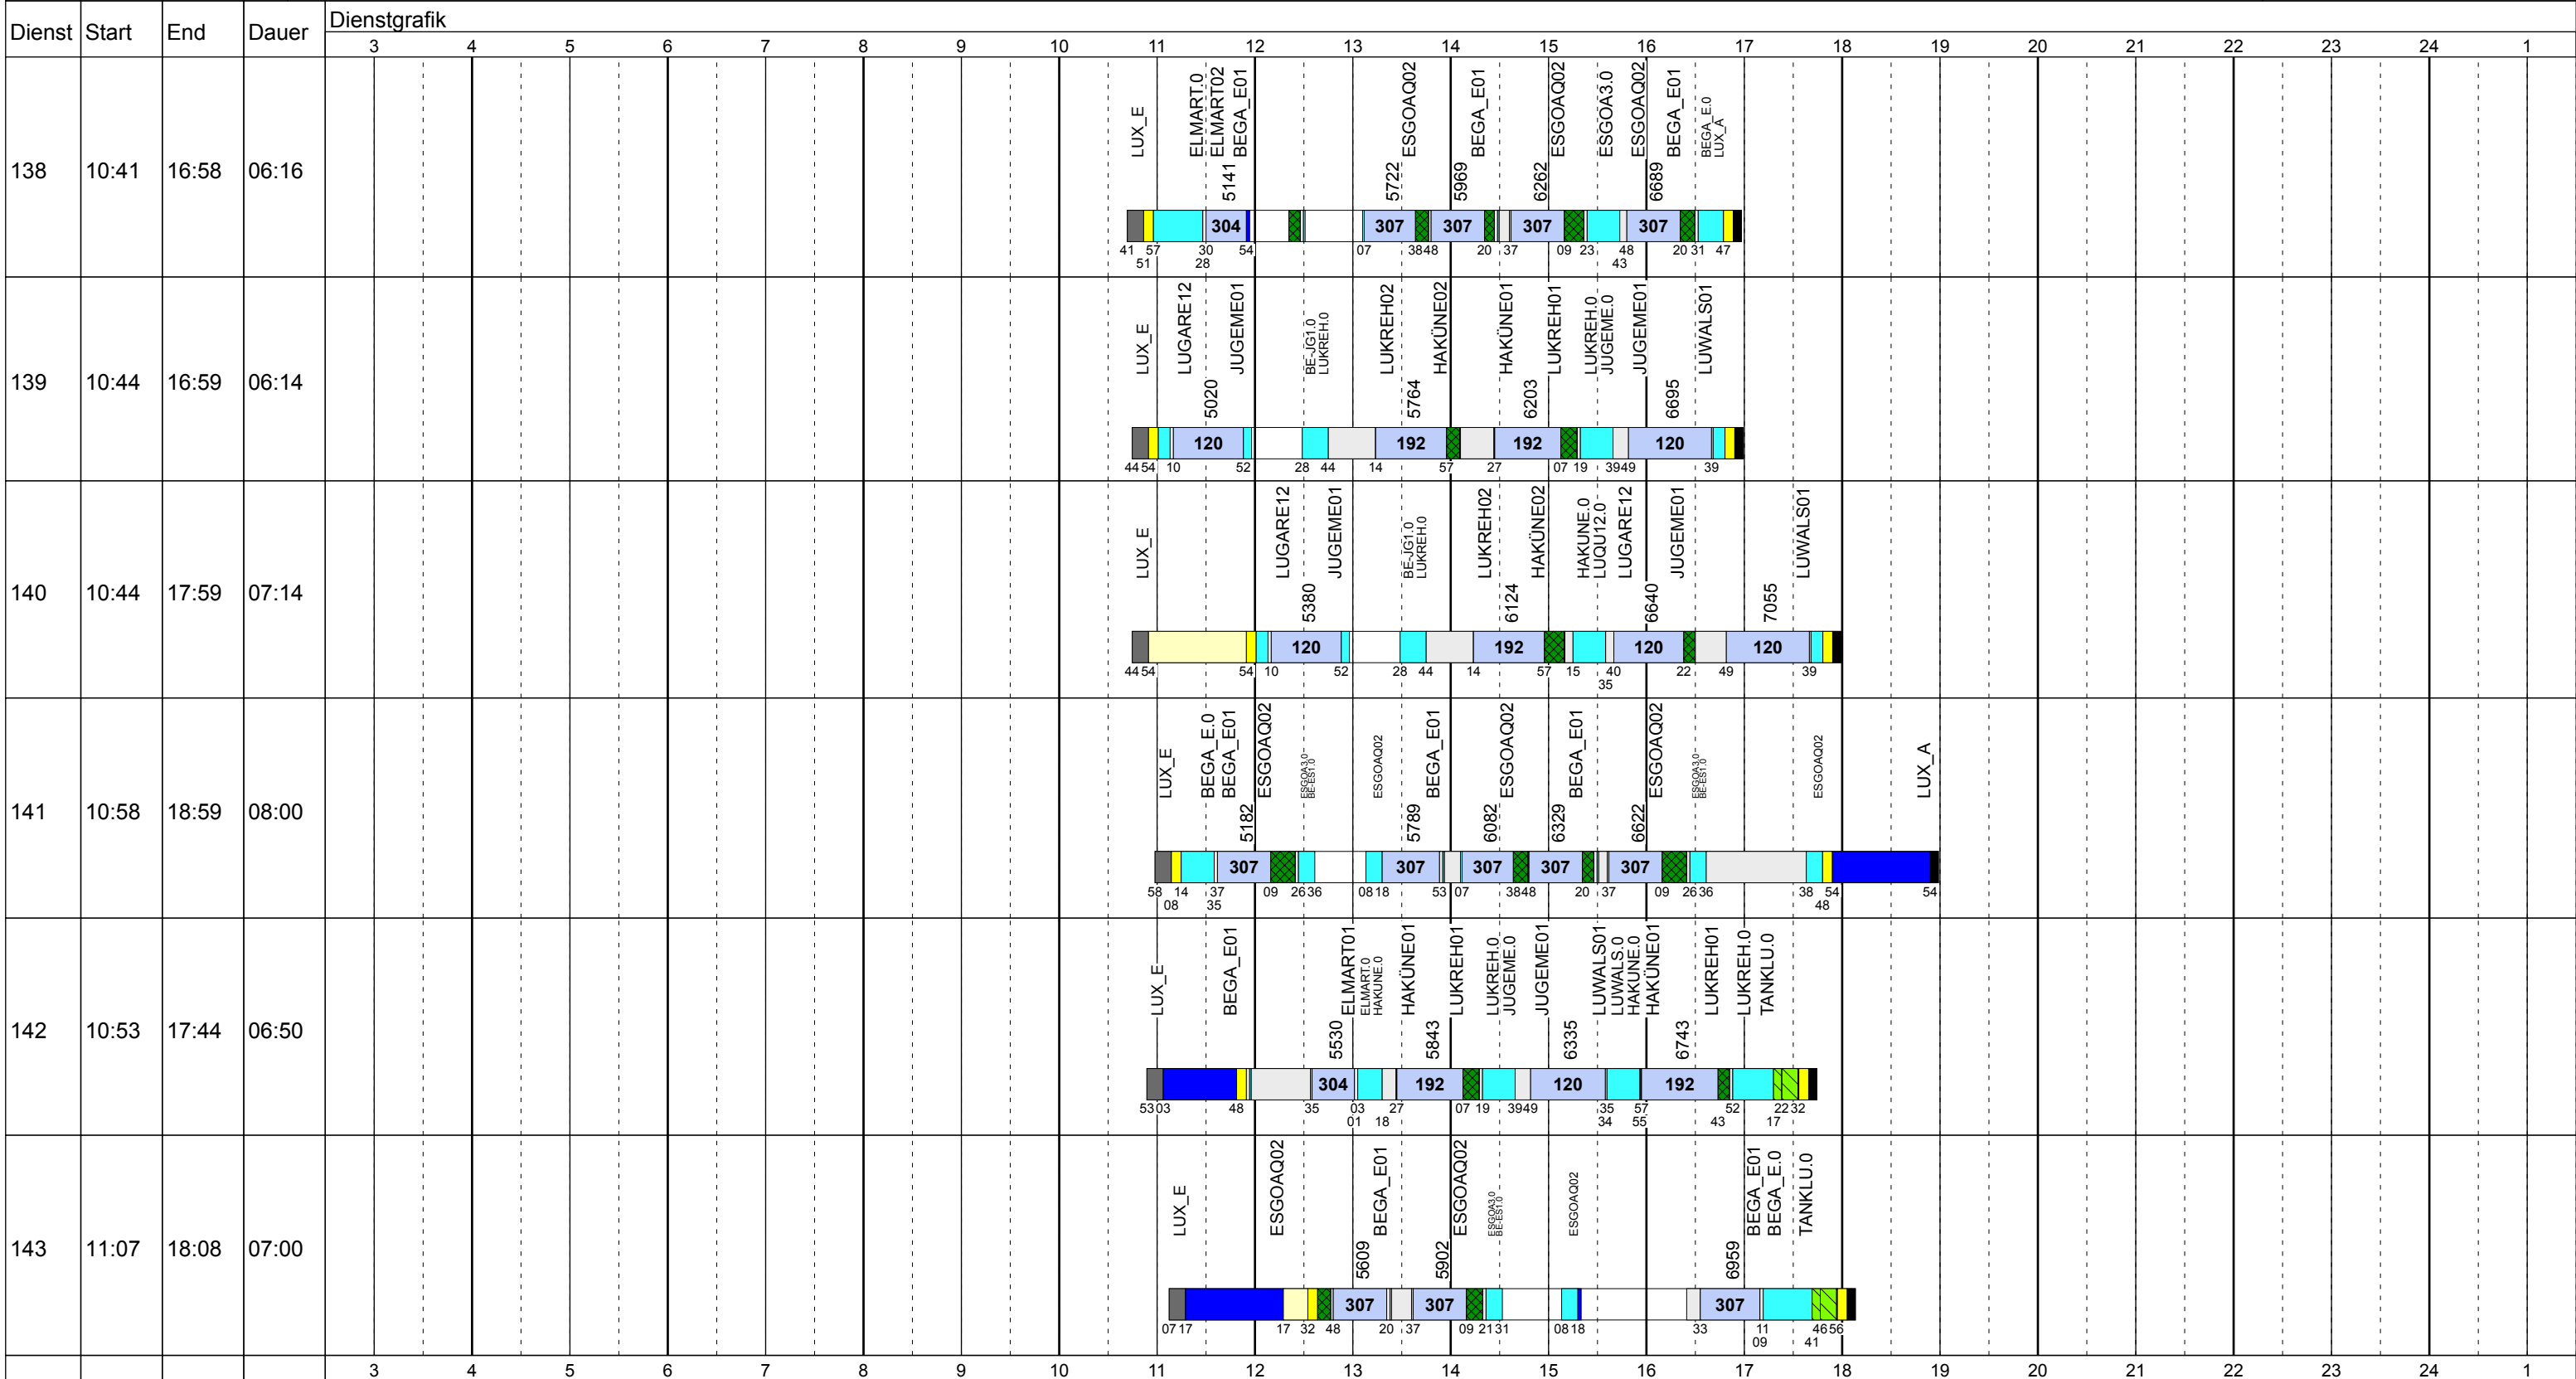

Samstag Scol

Betriebstage: Sa
Betriebshöfe: EN, EB, LUX
Fahrzeugtypen: 13, 15, 18, 13NF

Gültig ab
17.06.2018

Dienst	Start	End	Dauer	Dienstgrafik																																							
				3	4	5	6	7	8	9	10	11	12	13	14	15	16	17	18	19	20	21	22	23	24	1																	
144	11:13	19:23	08:09									LUX_E BEGA_E0 BEGA_E01 ESGOAQ02		LUX_E LUGARE14		RECORN01		LUGARE14		RECORN01		LUGARE14																					
												13 29 23 52		40		26 41		30 55		46 11		03																					
145	11:14	19:44	08:29									LUX_E LUGARE12	JUGEME01 JUGEME0 LUX_A		LUGARE12		JUGEME01 LUKREH0		LUKREH02		HAKÜNE02		HAKÜNE01		LUKREH01 LUKREH0 JUGEME0		JUGEME01		LUWALS01	TANKLU0													
												14 24 40 24	24 50		10		56 14	44	27		57		52 19		09 22	32																	
146	11:29	19:44	08:14									LUX_E ESGOA3.0 ESGOAQ02		LUX_E ELMART02 ELMART0		BEGA_E01		ELMART01		ELMART0		ELMART02 BEGA_E01		ELMART01 HAKÜNE0		HAKÜNE01		LUKREH01 LUKREH0 LUX_A															
												29 45 39 16	18 55 16 53		27		00 24 58 35	01	10		45 59		24 35		04 27 02 19		15 13 33																
147	11:42	19:50	08:07									LUX_E LUGARE13		LUGARE13		TANKLU0		LUGARE14		RECORN01		LUGARE14		RECORN01		LUGARE14		RECORN01		LUGARE14													
												42 52 08	05 15		05		14 24 40		26 41		35 33		26 41		30																		
148	12:05	20:07	08:02									LUX_E JUGEME0 JUGEME01		LUGARE13		JUGEME01		LUGARE12		JUGEME01		LUWALS01 LUWALS0 LUKREH0		HAKÜNE02		HAKÜNE01		LUKREH01 LUKREH0 LUX_A															
												05 21 15 47	49 34		51 10		01 52		19		10 30 09 44		36 57		39 56 37																		
149	12:12	20:20	08:08									LUX_E TANKLU0 LUGARE13		LUGARE13		LUGARE14		RECORN01		LUGARE14		RECORN01		LUGARE14		RECORN01		LUGARE14															
												12 22 34 44	53 42		42		05		56 11		11 03		05 56 11		11 00																		

Zeichenerklärung:

AbiHin	AbiRück	Aufrüst	AusW	EinW	ESTC	Leerf.	Linienf.	Nach	Reinig	Rüstz.	Tanken	ÜWegZ	Vor	Wendz.