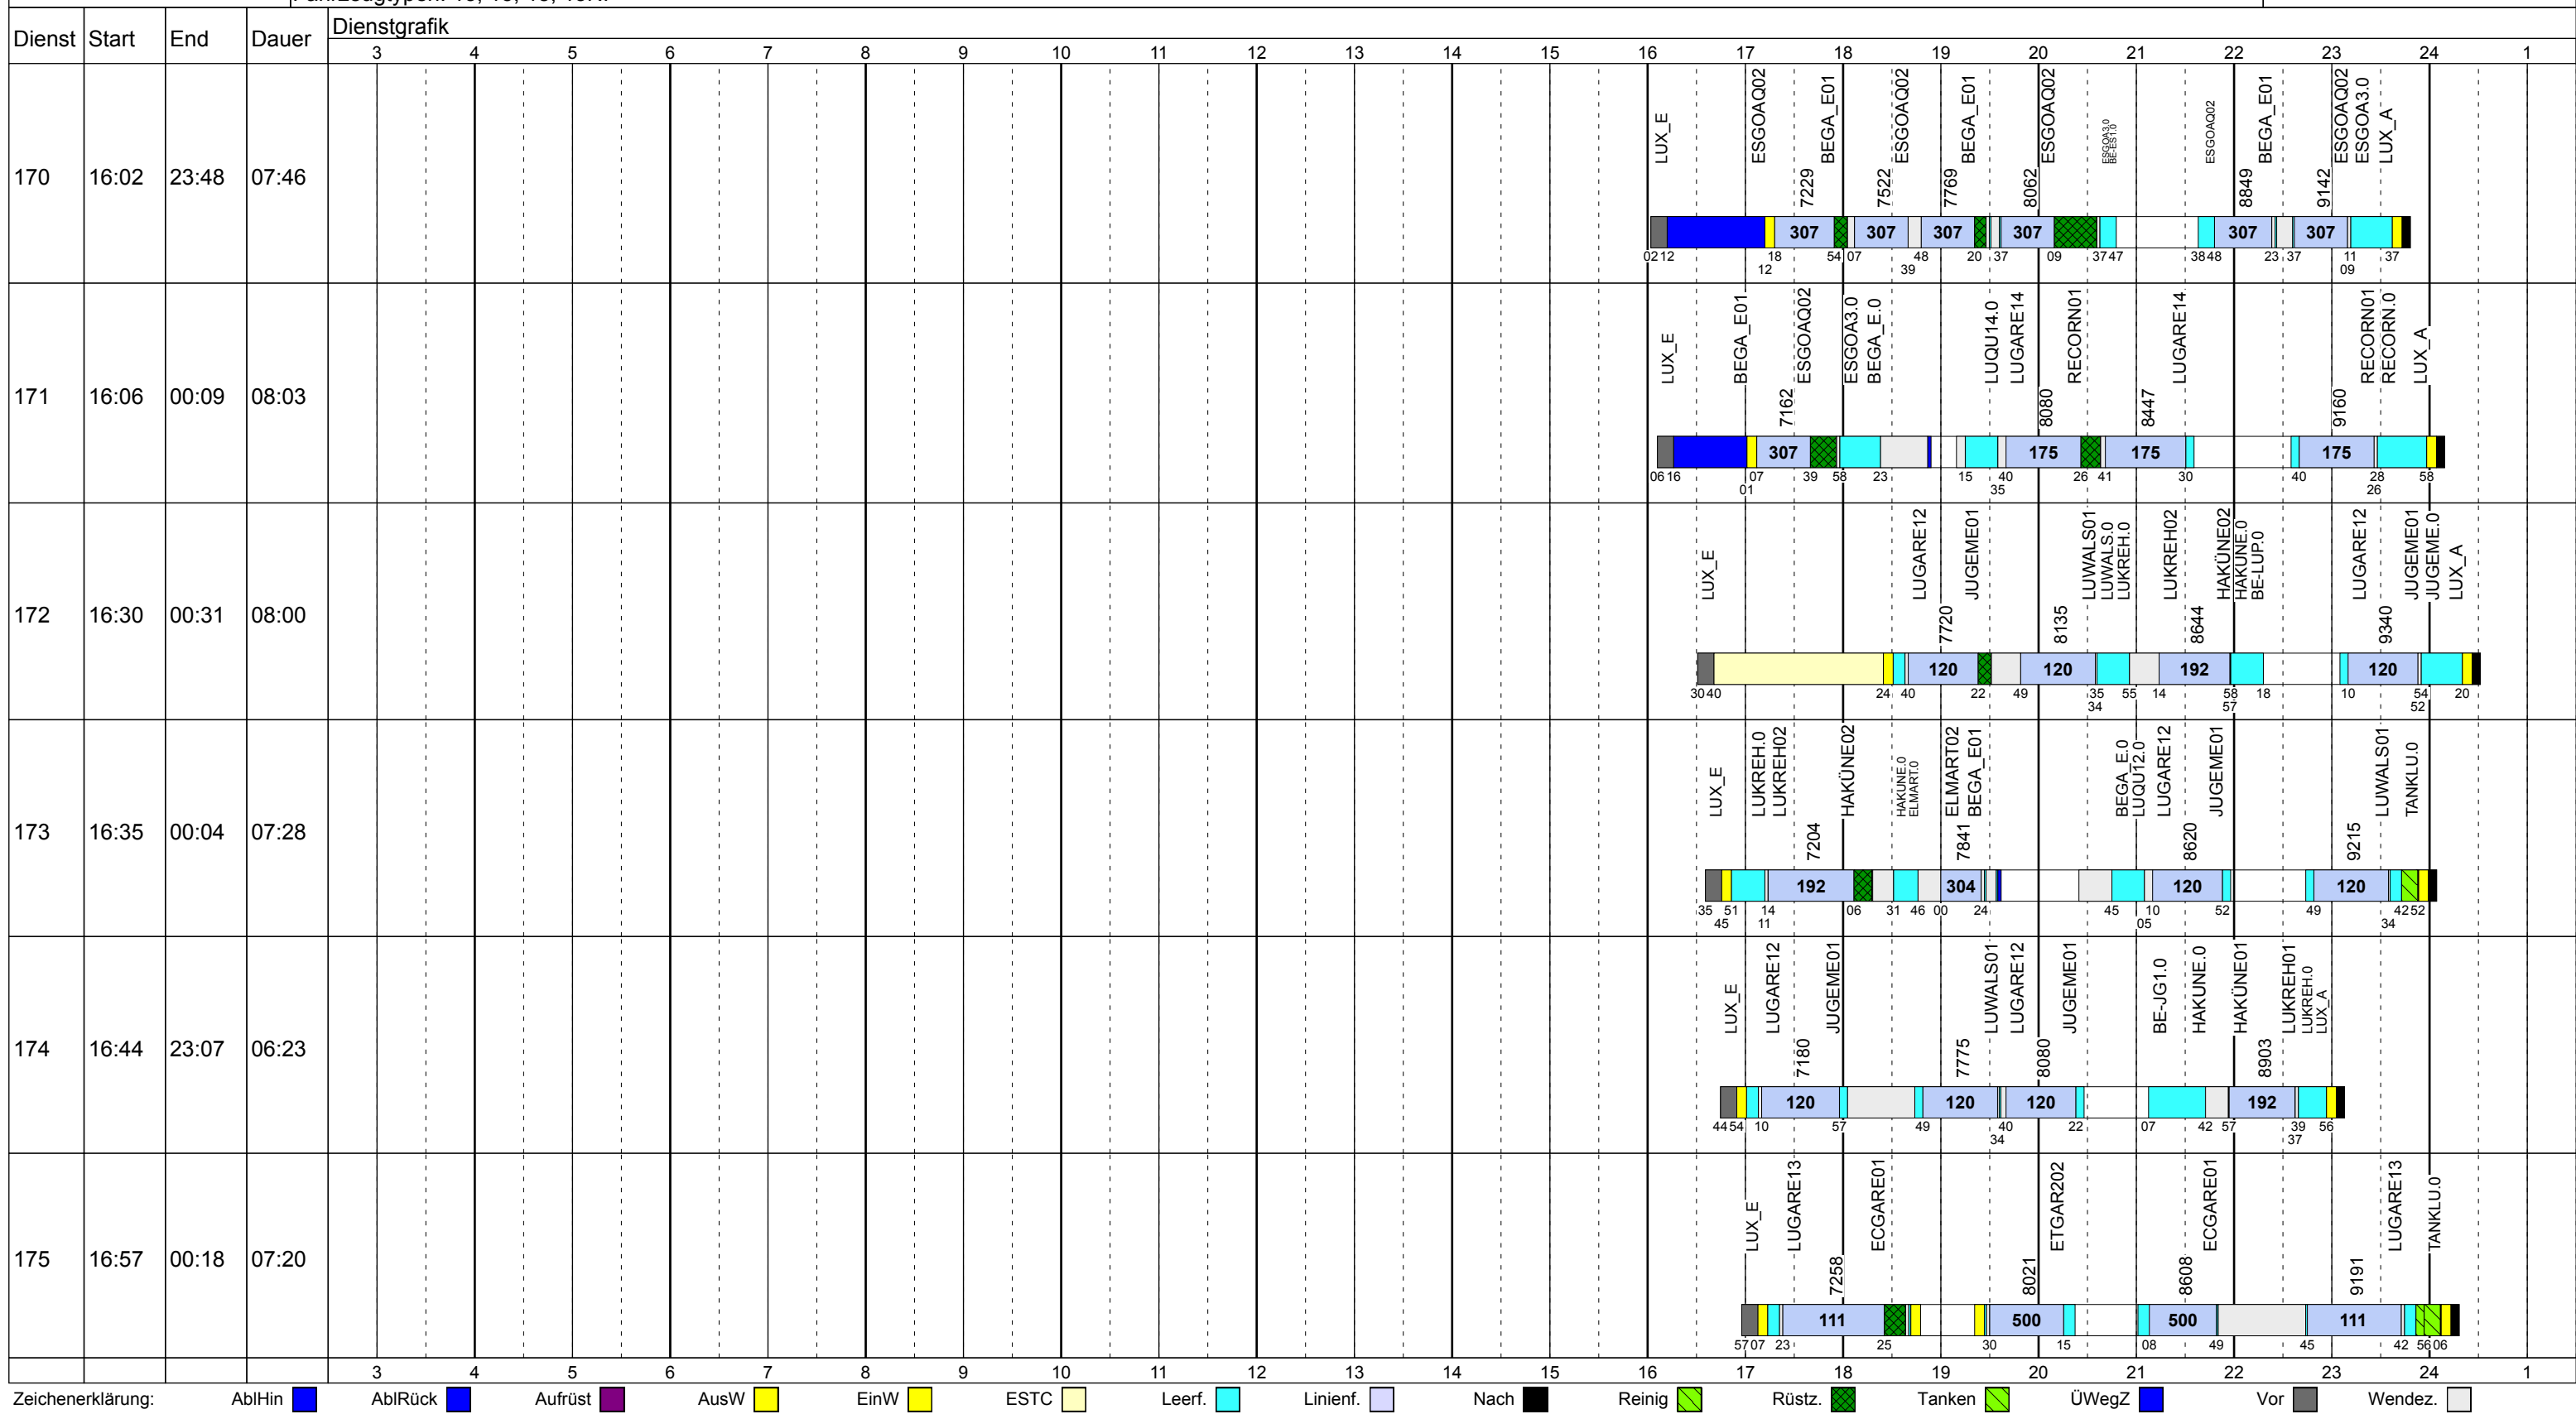

Samstag Scol

Betriebstage: Sa

Betriebshöfe: EN, EB, LUX

Fahrzeugtypen: 13, 15, 18, 13NF

Gültig ab
17.06.2018

Zeichenerklärung: AblHin (Blue), AblRück (Dark Blue), Aufrüst (Purple), AusW (Yellow), EinW (Light Yellow), ESTC (Light Yellow), Leerf. (Cyan), Linief. (Light Purple), Nach (Black), Reinig (Green), Rüstk. (Dark Green), Tanken (Light Green), ÜWegz (Dark Blue), Vor (Dark Grey), Wenzd. (Light Grey)