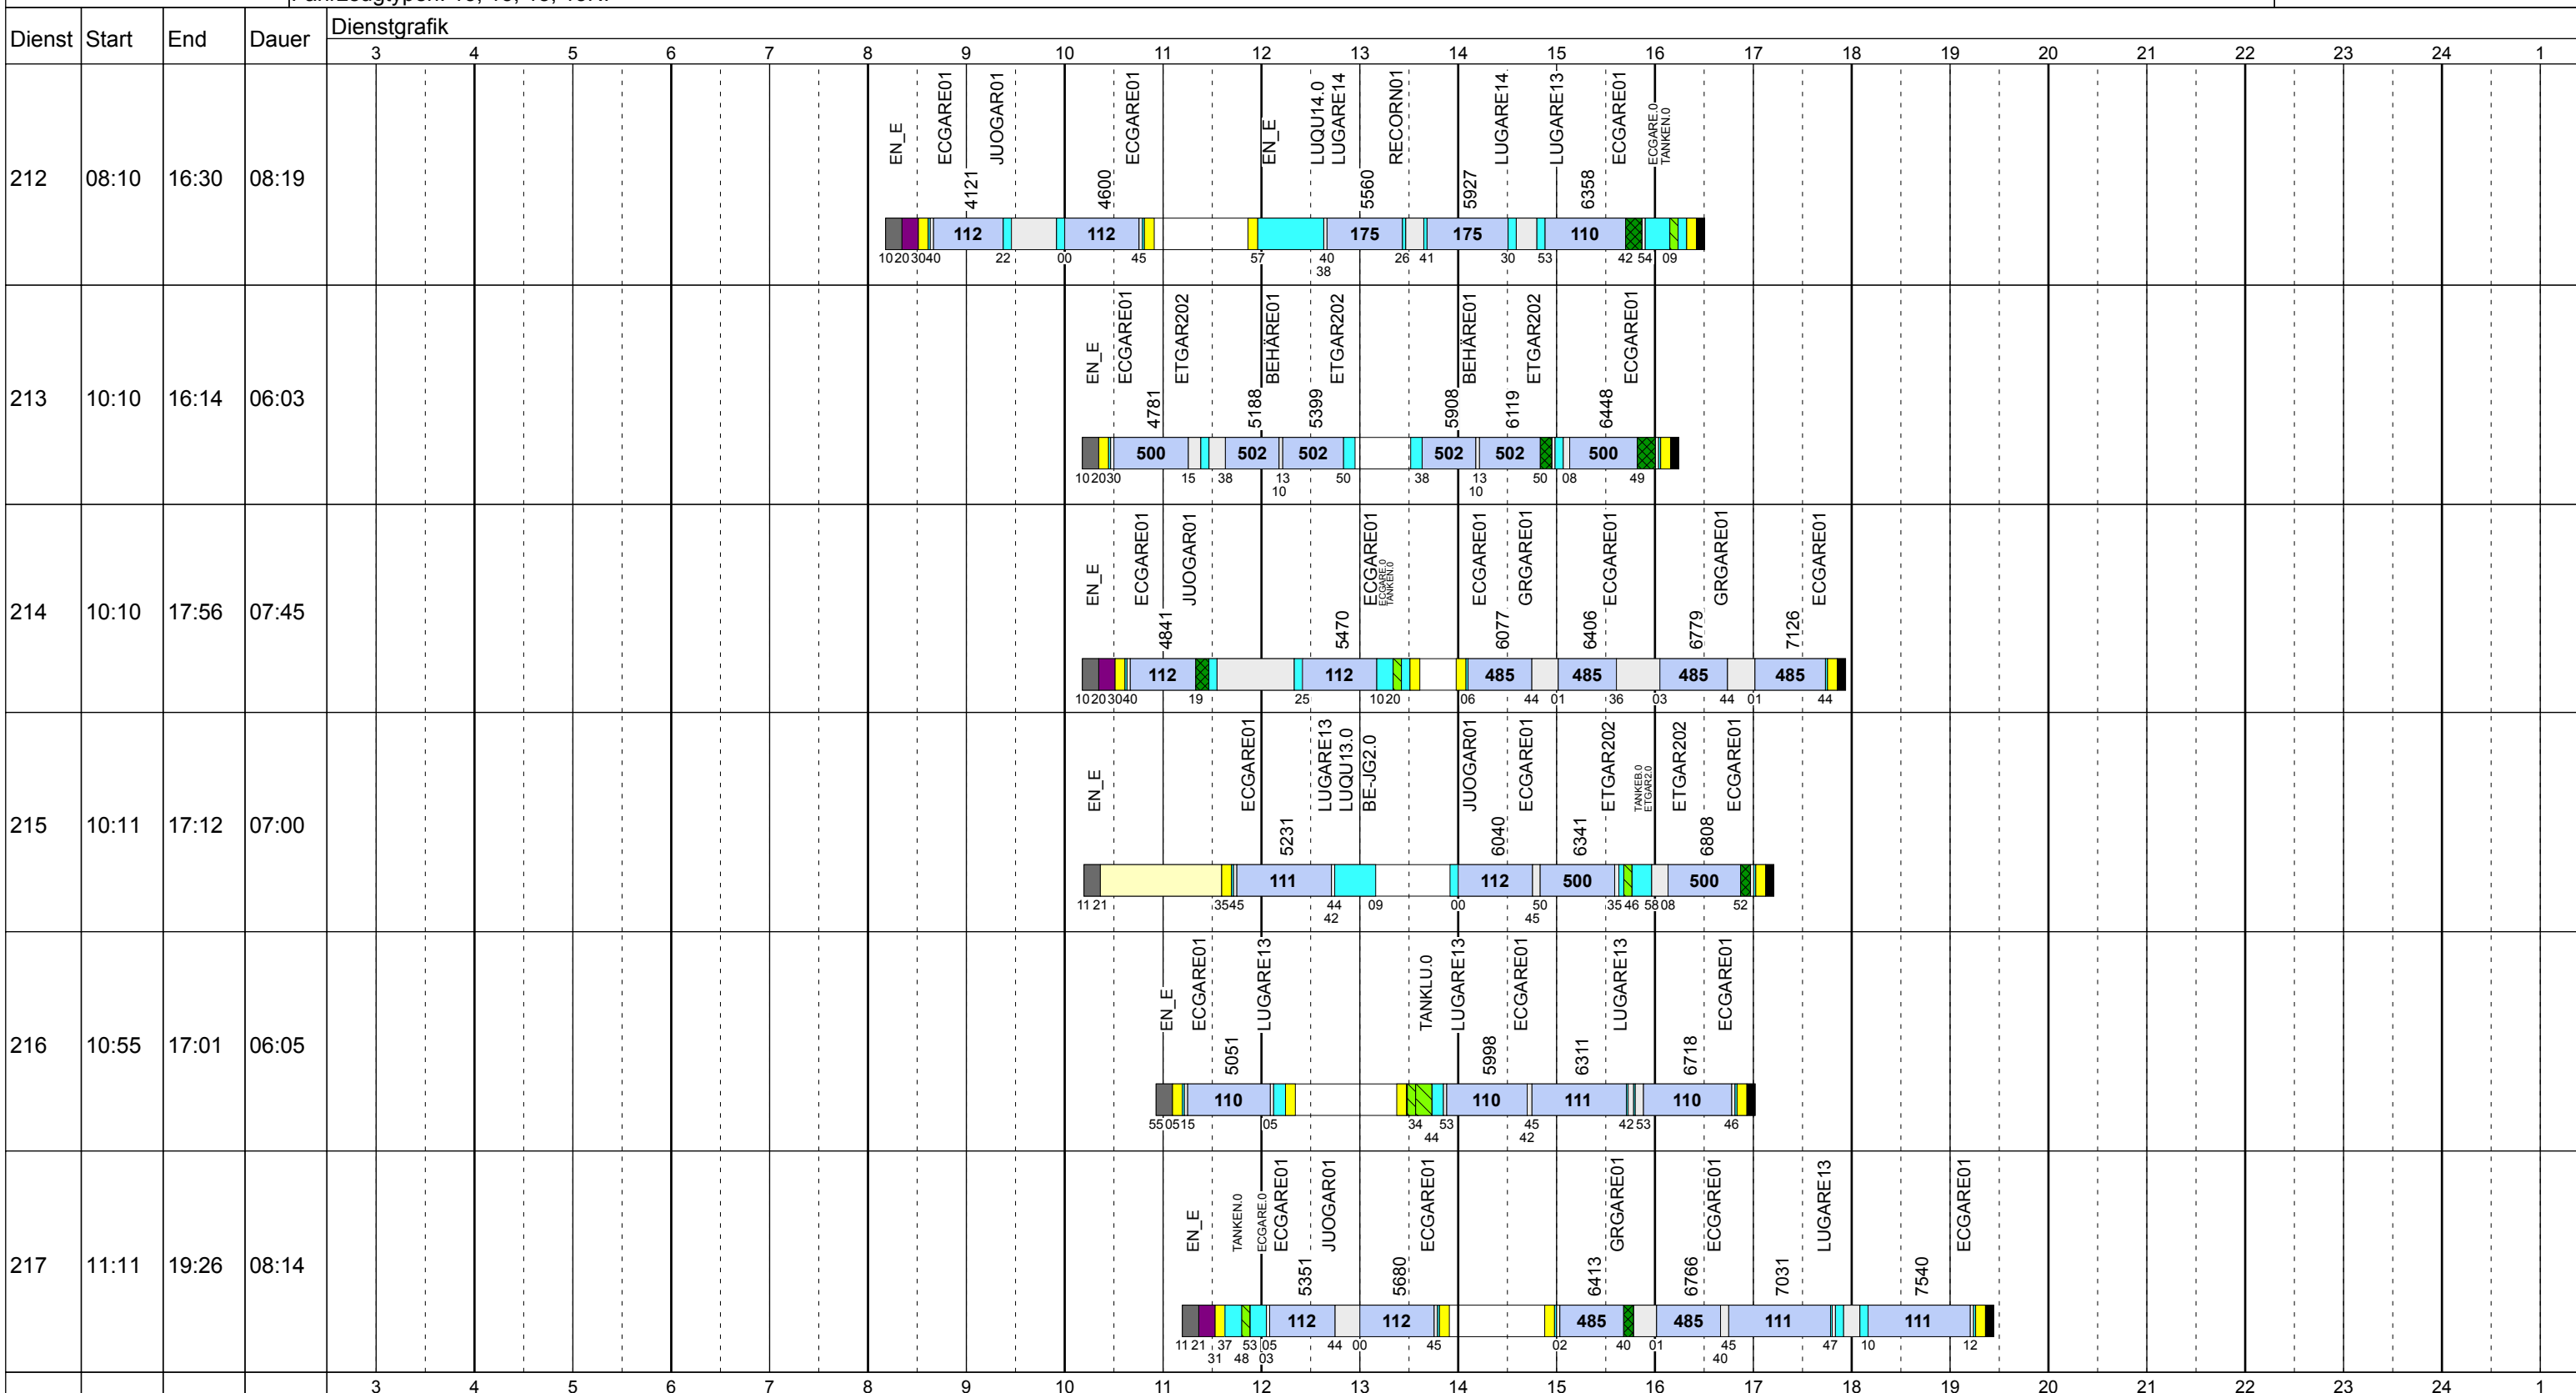

Zeichenerklärung: AbiHin AbiRück Aufrüst AusW EinW ESTC Leerf. Linienf. Nach Reinig Rüstz. Tanken ÜWegZ Vor Wendez.