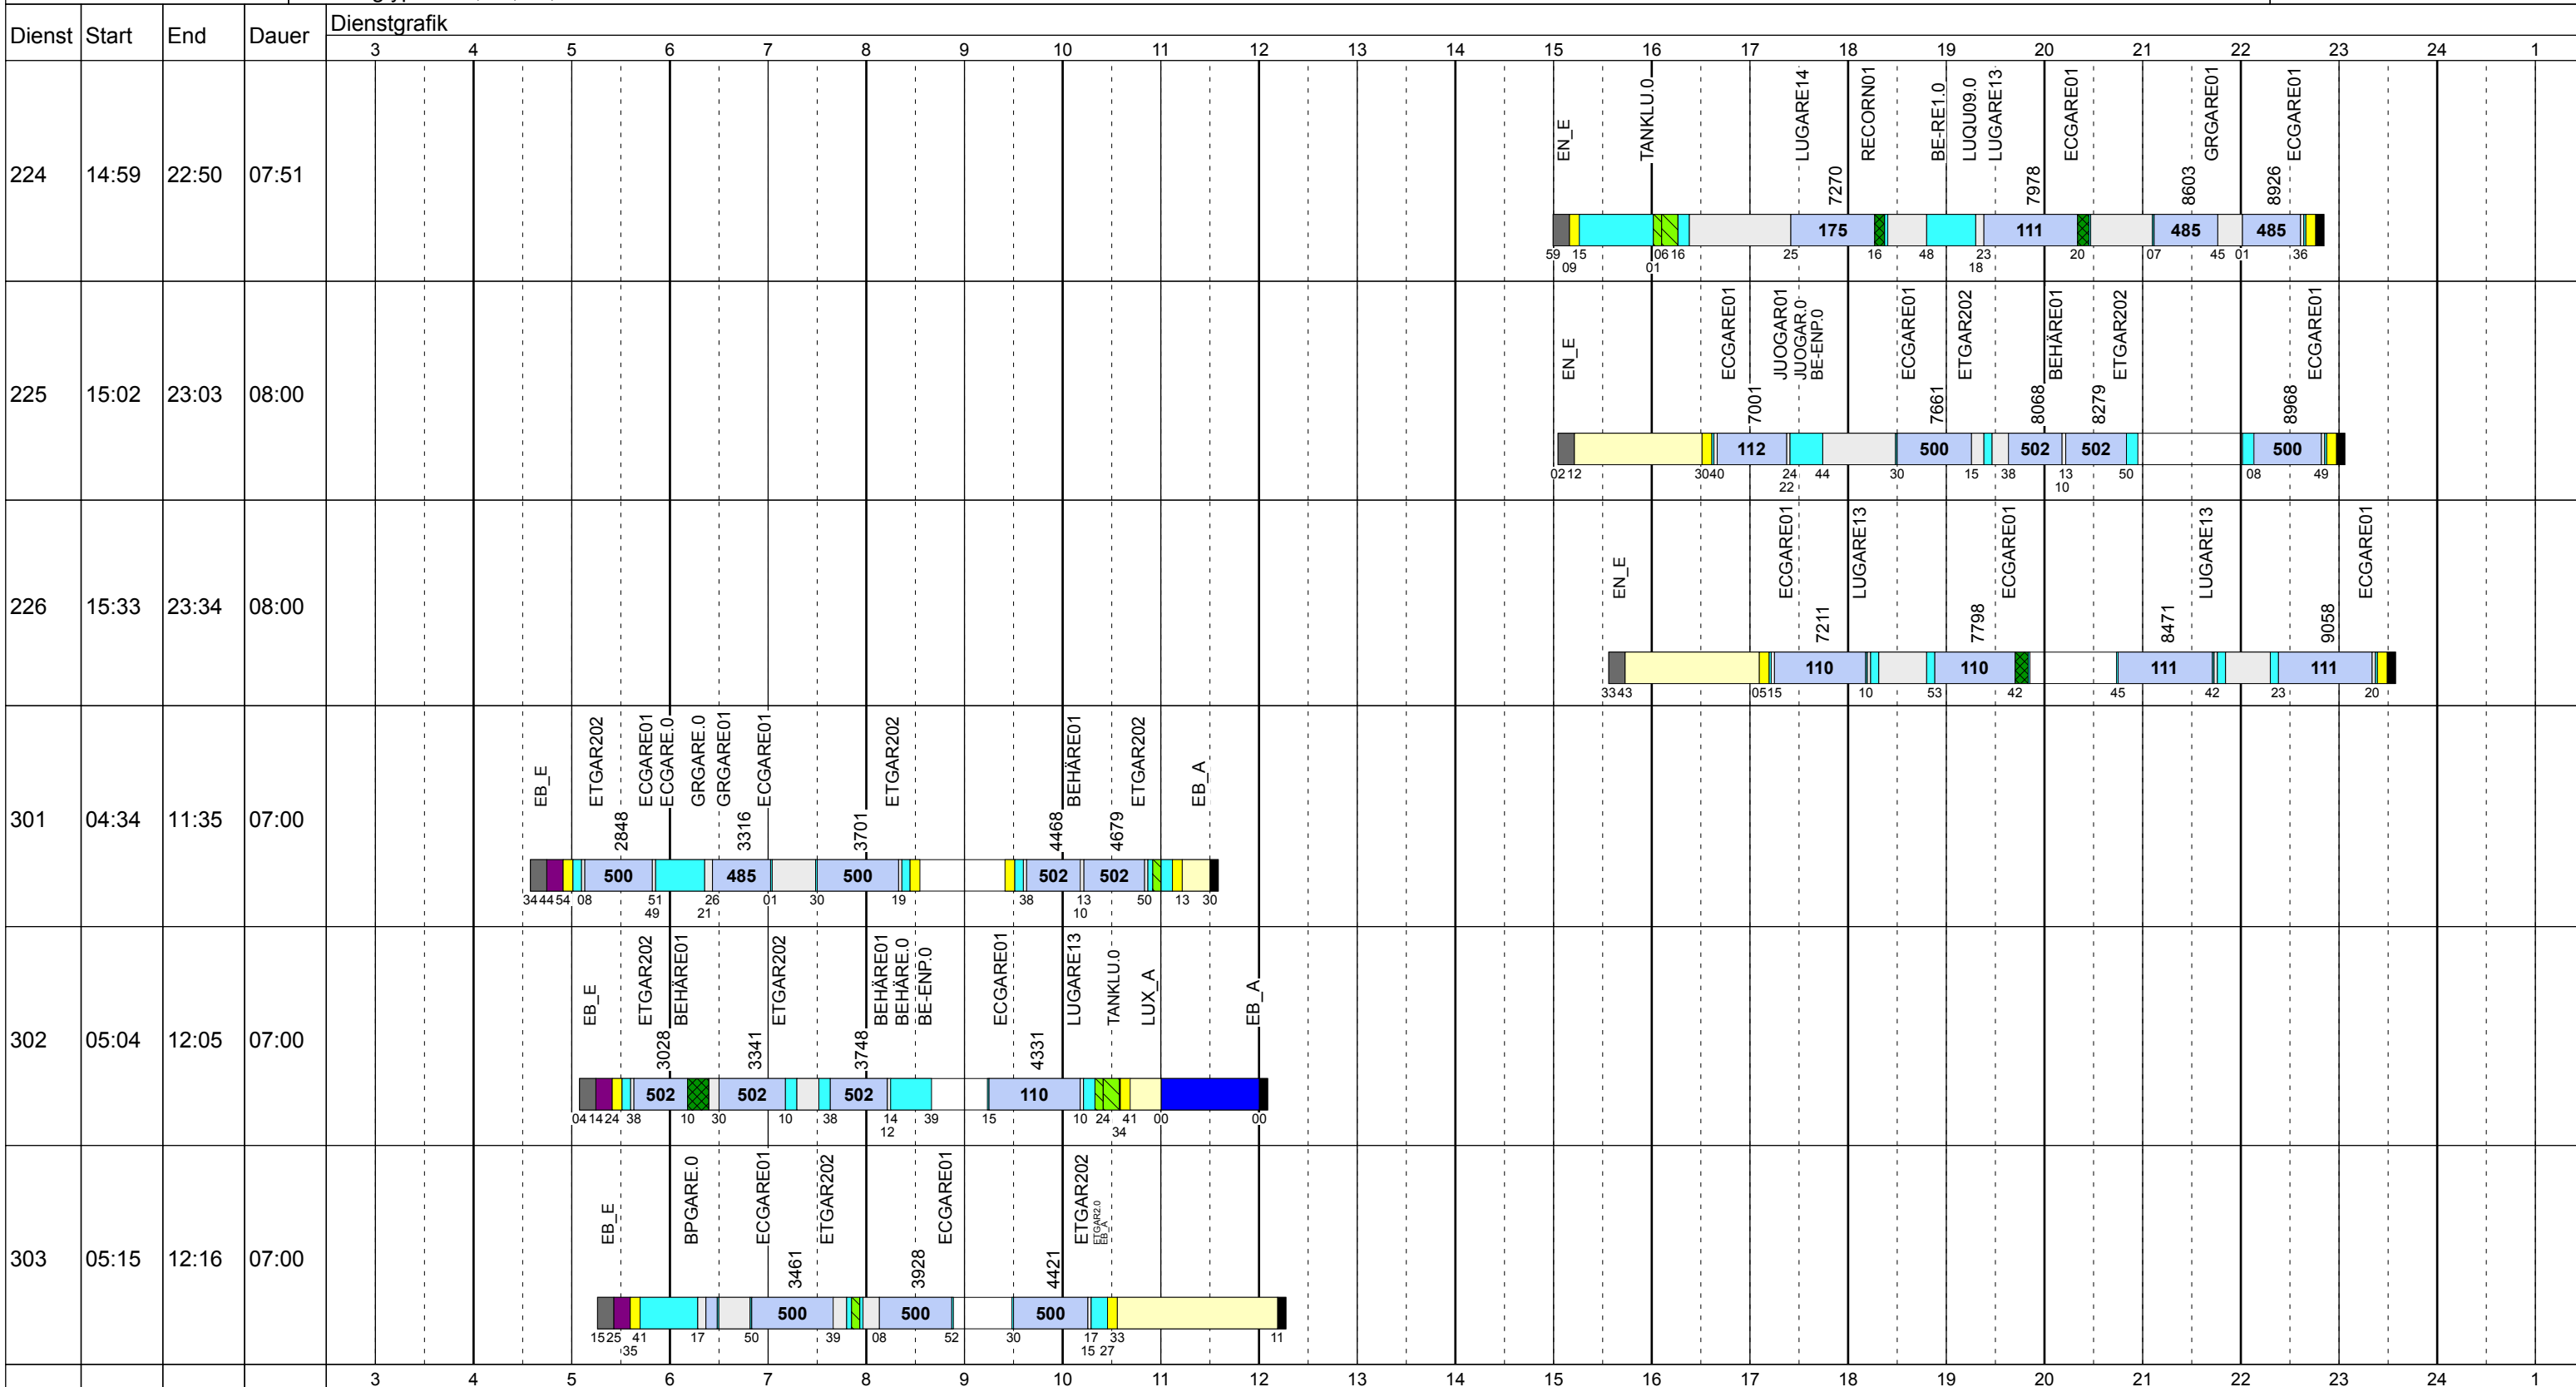

Samstag Scol

Betriebstage: Sa

Betriebshöfe: EN, EB, LUX

Fahrzeugtypen: 13, 15, 18, 13NF

Gültig ab
17.06.2018

Zeichenerklärung: AbiHin ■ AbiRück ■ Aufrüst ■ AusW ■ EinW ■ ESTC ■ Leerf. ■ Linienf. ■ Nach ■ Reinig ■ Rüstz. ■ Tanken ■ ÜWegZ ■ Vor ■ Wenz. ■