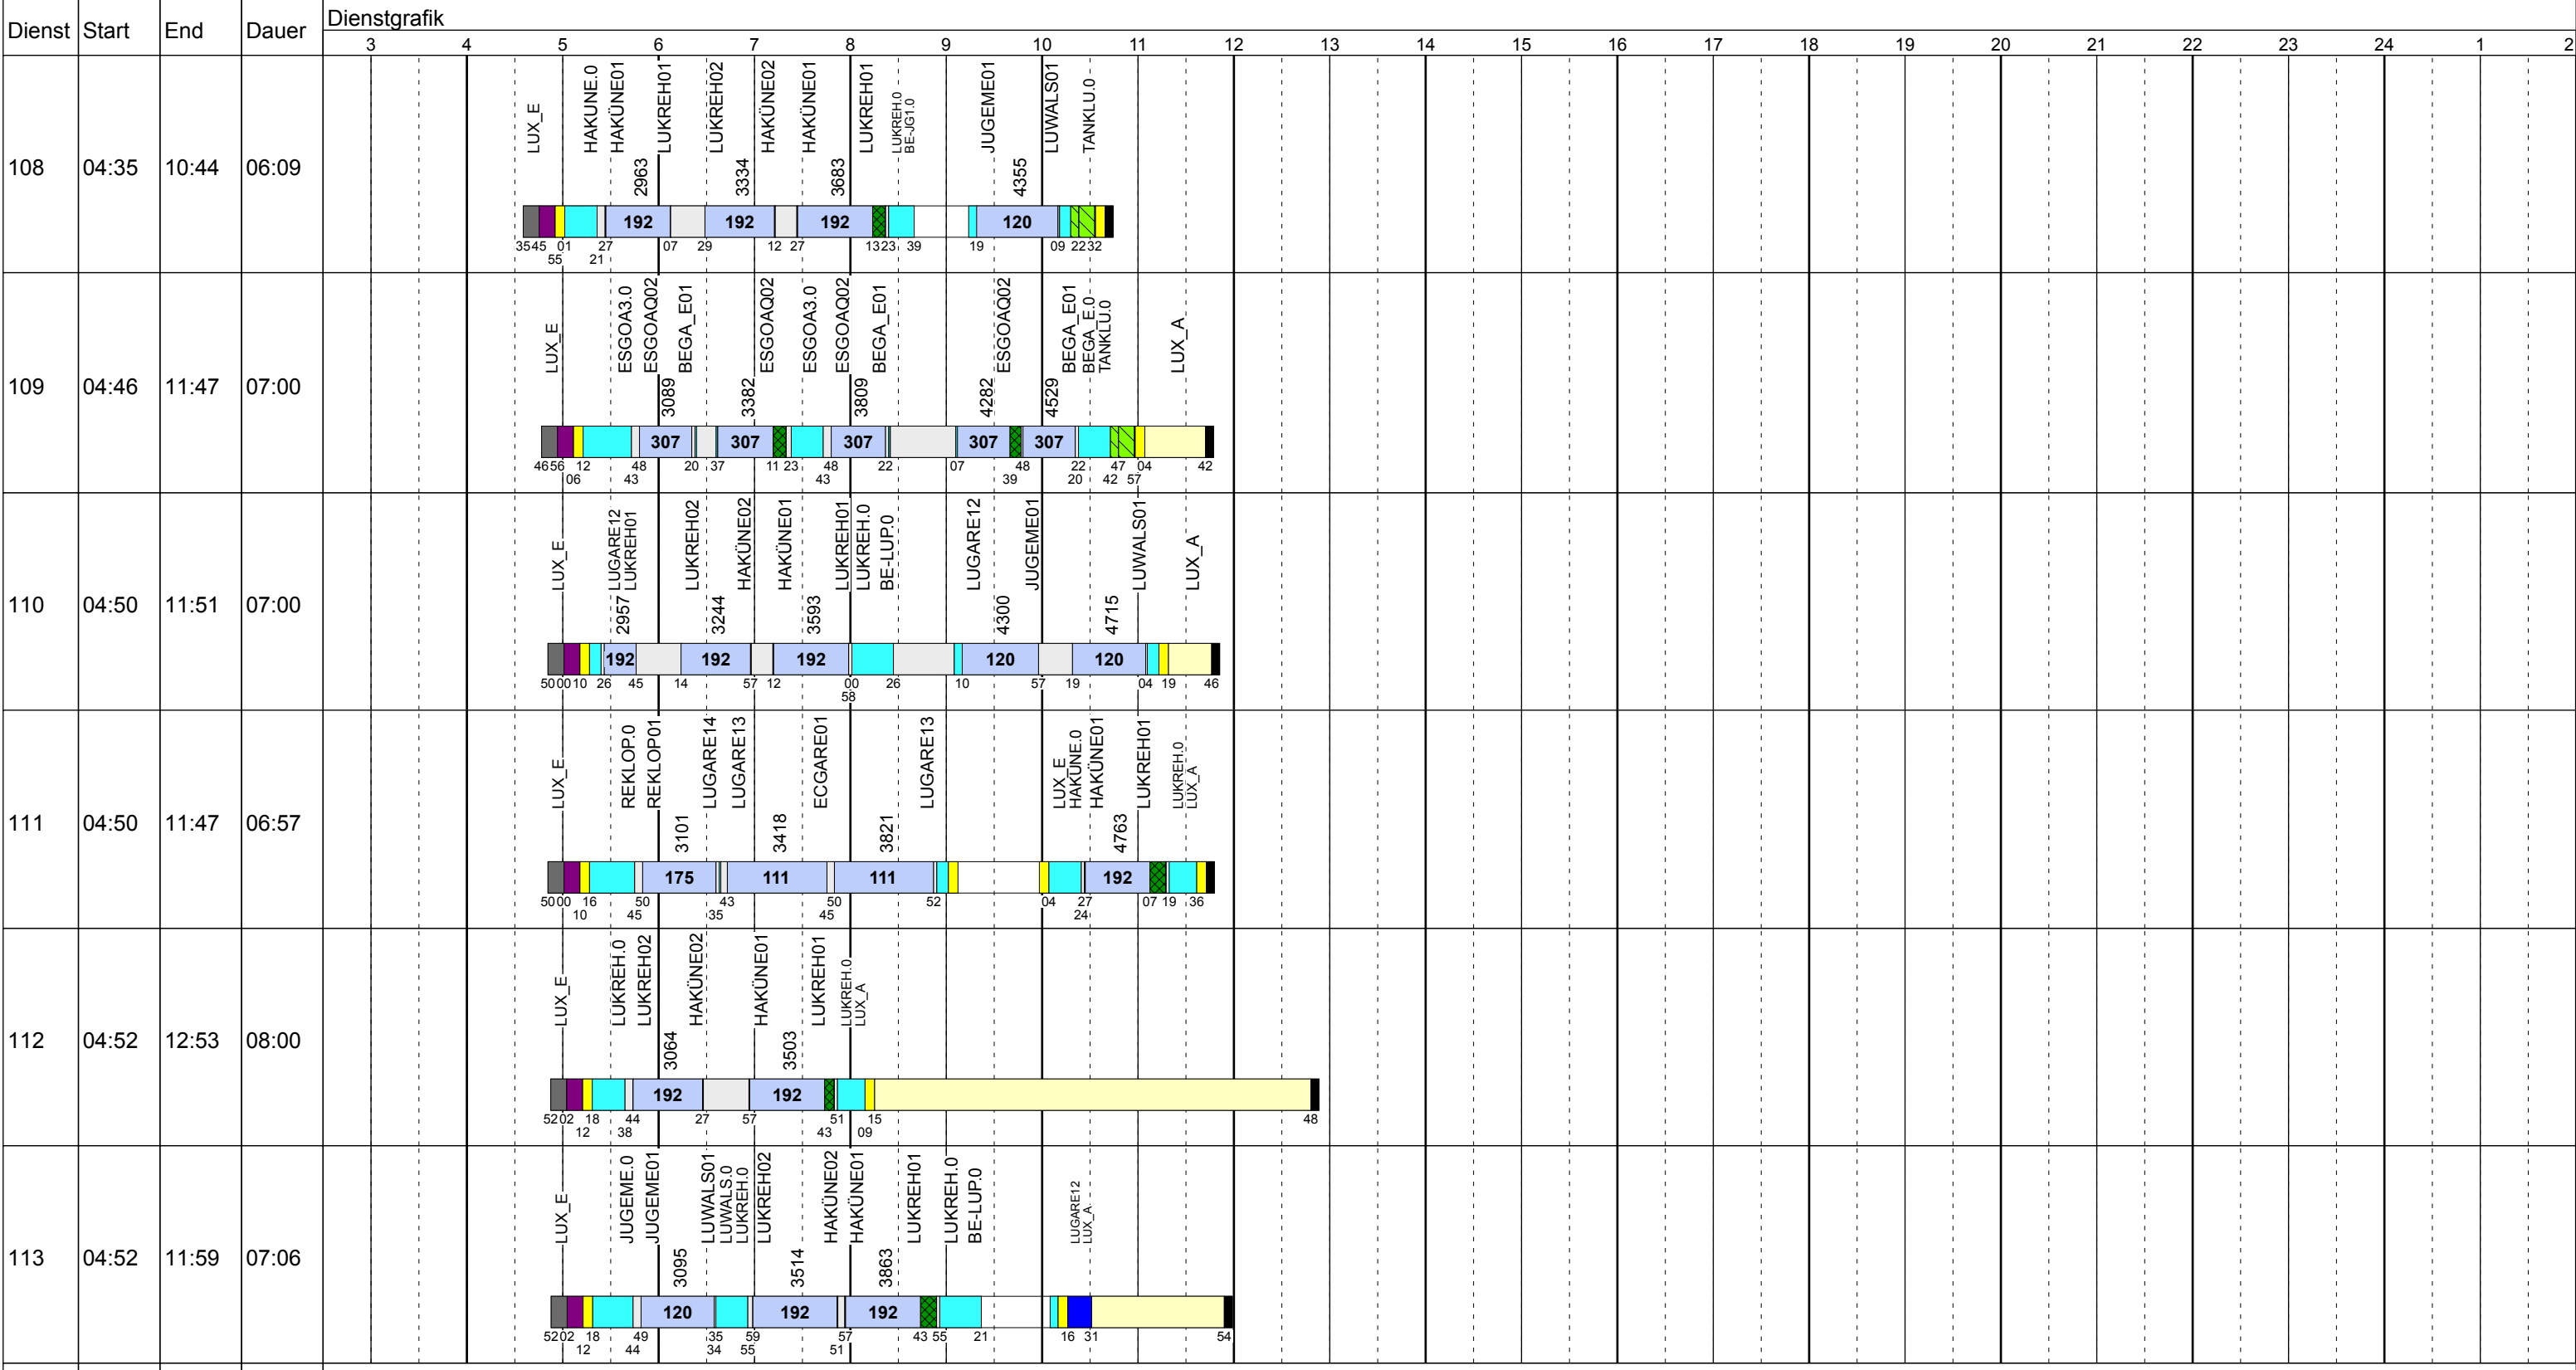

Montag Vac

Betriebstage: Mo

Betriebshöfe: EN, EB, LUX

Fahrzeugtypen: 13, 15, 18, 13NF

Gültig ab
17.06.2018

Dienst	Start	End	Dauer	Dienstgrafik																							
				3	4	5	6	7	8	9	10	11	12	13	14	15	16	17	18	19	20	21	22	23	24	1	2
101	03:20	09:31	06:10	LUX_E	GRGARE.0	WAGARE.0	BE-ENP.0	ECGARE01	GRGARE01	ECGARE01	LUGARE13																
102	03:21	11:21	08:00	LUX_E																						LUX_A	
103	03:50	11:06	07:15	LUX_E	REKLOP.0	REKLOP01	LUGARE14	BE-LUP.0	RECORN.0	RECORN01	LUGARE14	LUX_E	BEGA_E.0	BEGA_E01	ESGOAQ02	BEGA_E01	BEGA_E.0	TANKLU.0									
104	03:52	10:53	07:00	LUX_E	JUGEME.0	JUGEME01	LUWALS01	LUWALS.0	BE-JG1.0	JUGEME01	LUWALS01	LUGARE12	JUGEME01	JUGEME.0	TANKLU.0	LUX_A											
105	04:18	11:08	06:49	LUX_E	HURÉSI.0	BEGA_E.0	RECORN.0	RECORN01	LUFDR001	LUGARE14	RECORN01	LUGARE14	RECORN01	LUGARE14	TANKLU.0												
106	04:22	11:37	07:14	LUX_E	JUGEME.0	JUGEME01	LUWALS01	LUGARE12	JUGEME01	LUWALS01	TANKLU.0	LUX_E	LUKREH.0	LUKREH02	HAKÜNE02	HAKUNE.0	TANKLU.0										
107	04:34	10:46	06:11	LUX_E	LUGARE14	RECORN01	LUGARE14	LUGARE13	ECGARE01	LUGARE13	TANKLU.0	LUGARE13	TANKLU.0														

Zeichenerklärung: AbiHin (blau), AbiRück (blau), Aufrüst (lila), AusW (gelb), EinW (gelb), ESTC (gelb), Leerf. (hellblau), Linief. (hellblau), Nach (schwarz), Reinig (grün), Rüstz. (dunkelgrün), Tanken (hellgrün), ÜWegZ (blau), Vor (grau), Wendez. (grau)

Montag Vac

Betriebstage: Mo

Betriebshöfe: EN, EB, LUX

Fahrzeugtypen: 13, 15, 18, 13NF

Gültig ab
17.06.2018

Montag Vac

Betriebstage: Mo

Betriebshöfe: EN, EB, LUX