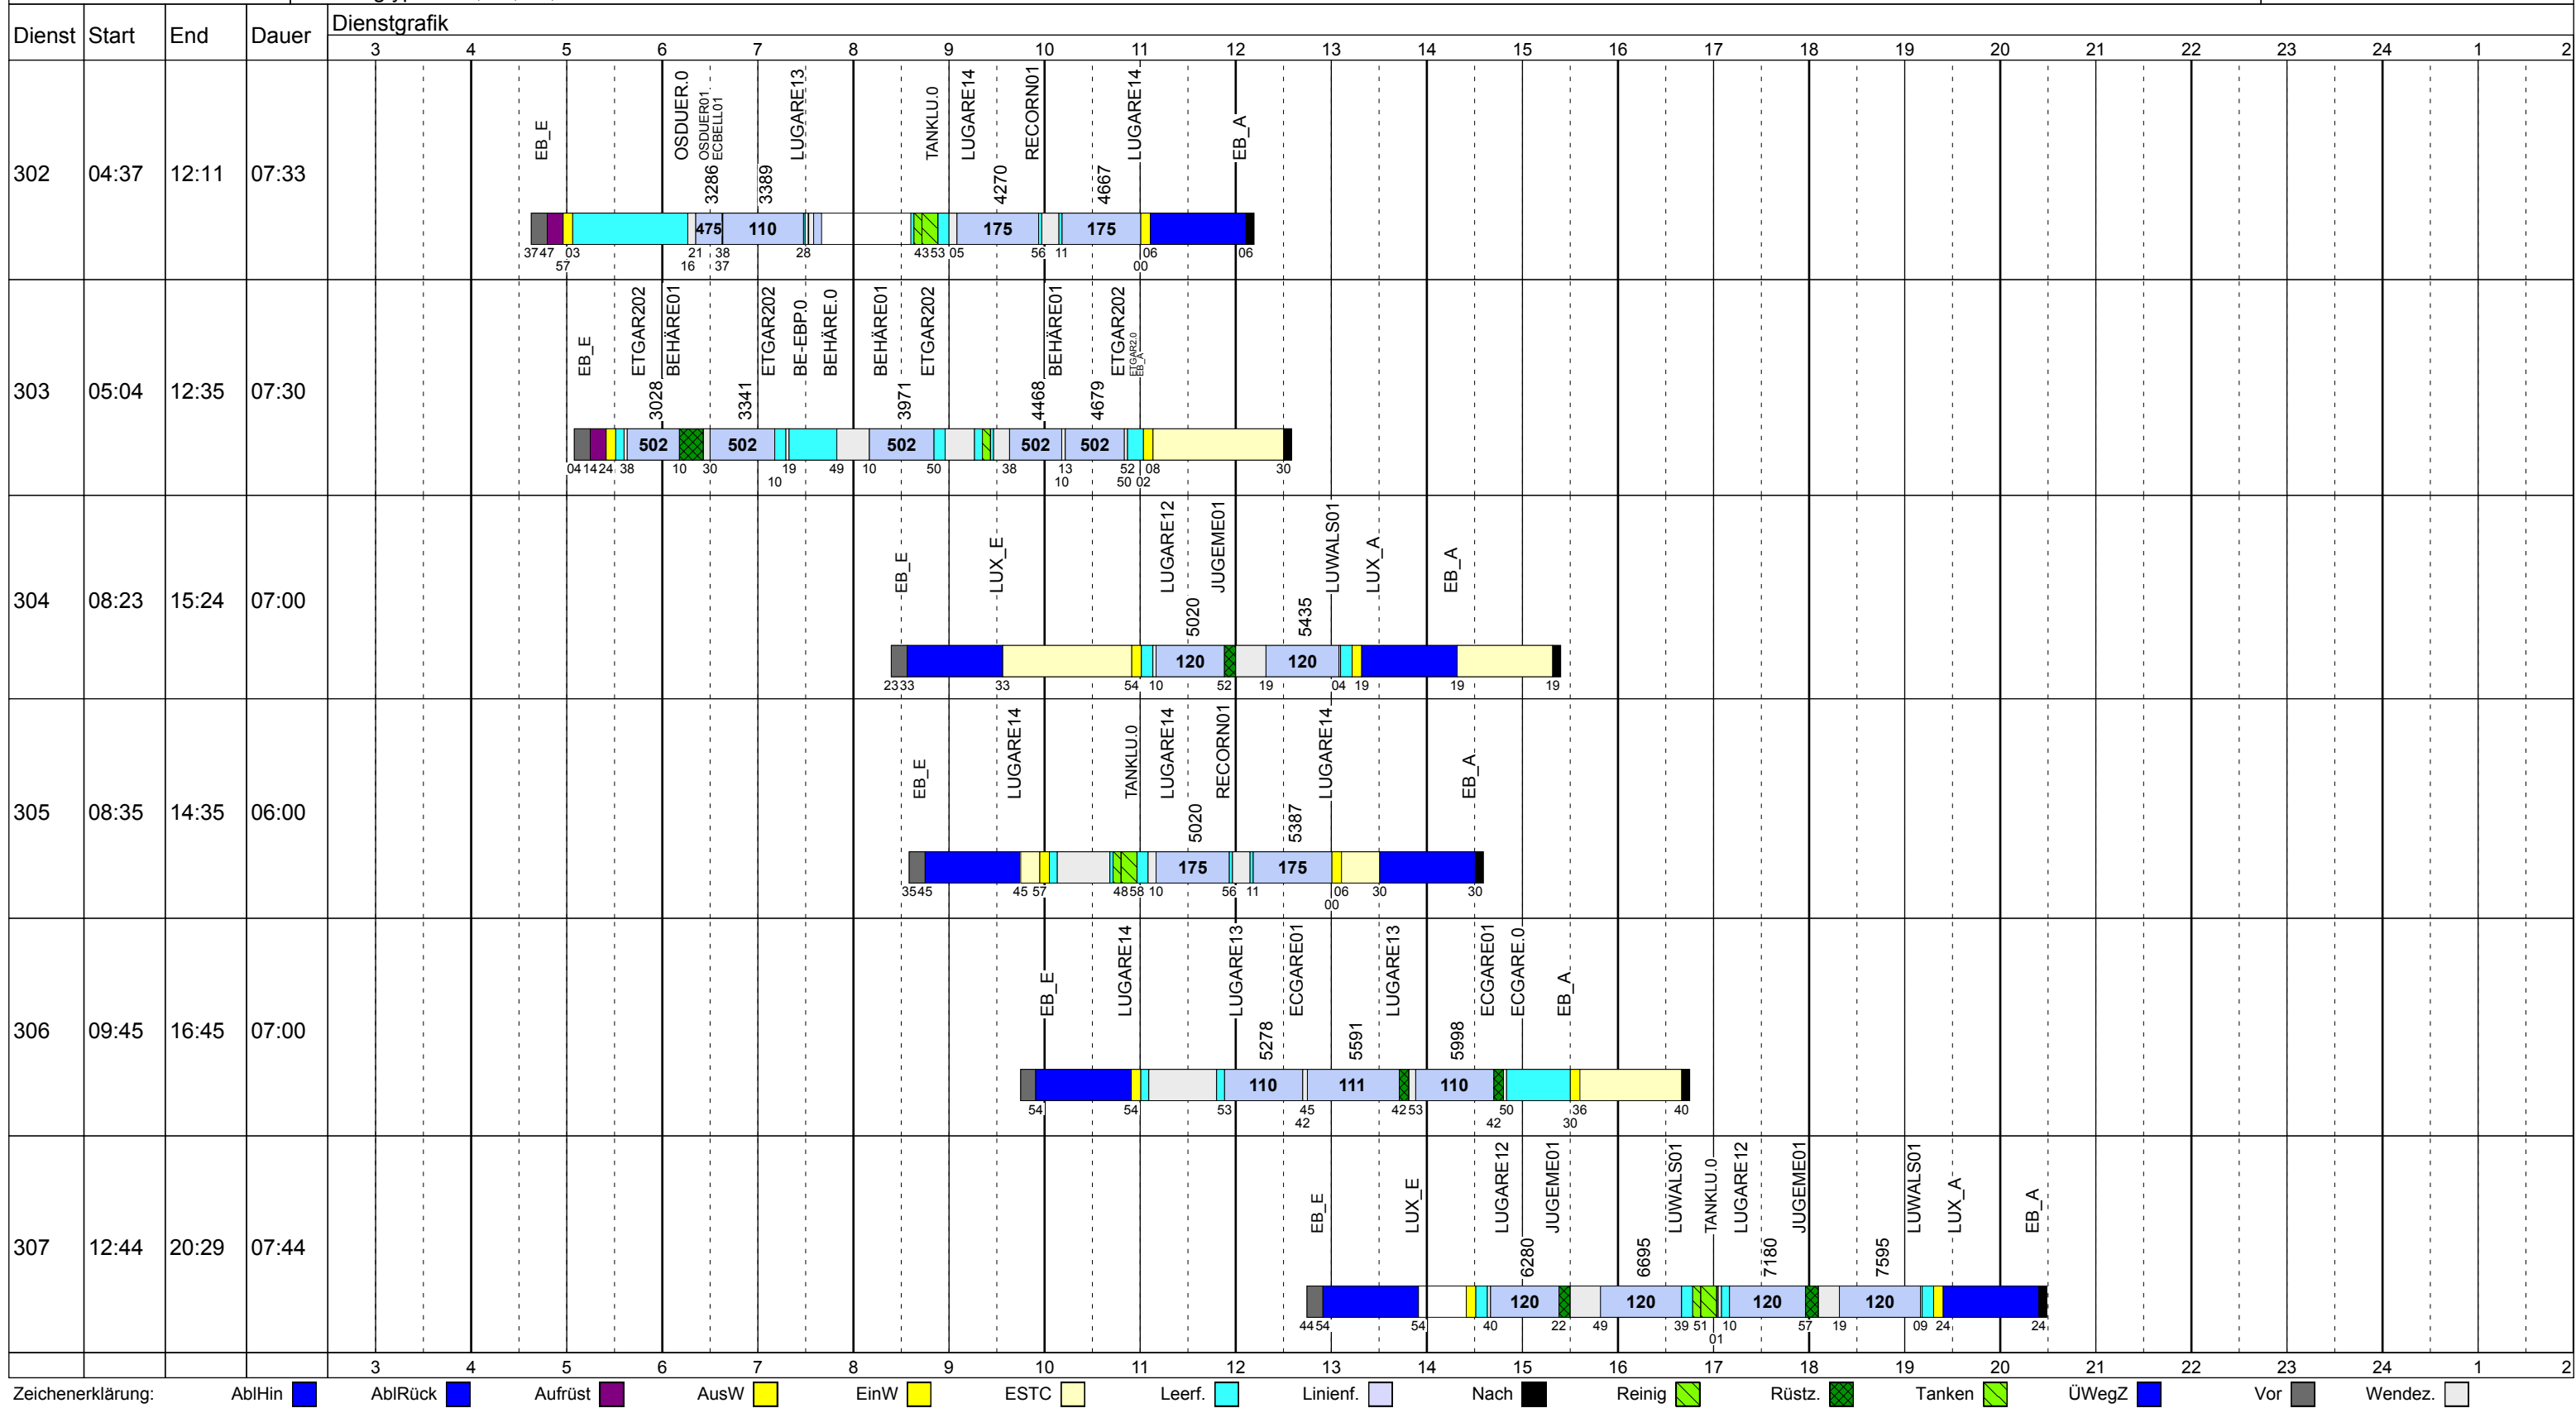

Montag Vac

Betriebstage: Mo

Betriebshöfe: EN, EB, LUX

Fahrzeugtypen: 13, 15, 18, 13NF

Gültig ab
17.06.2018

Zeichenerklärung: AbiHin, AbiRück, Aufrüst, AusW, EinW, ESTC, Leerf., Linienf., Nach, Reinig, Rüstz., Tanken, ÜWegZ, Vor, Wendez.