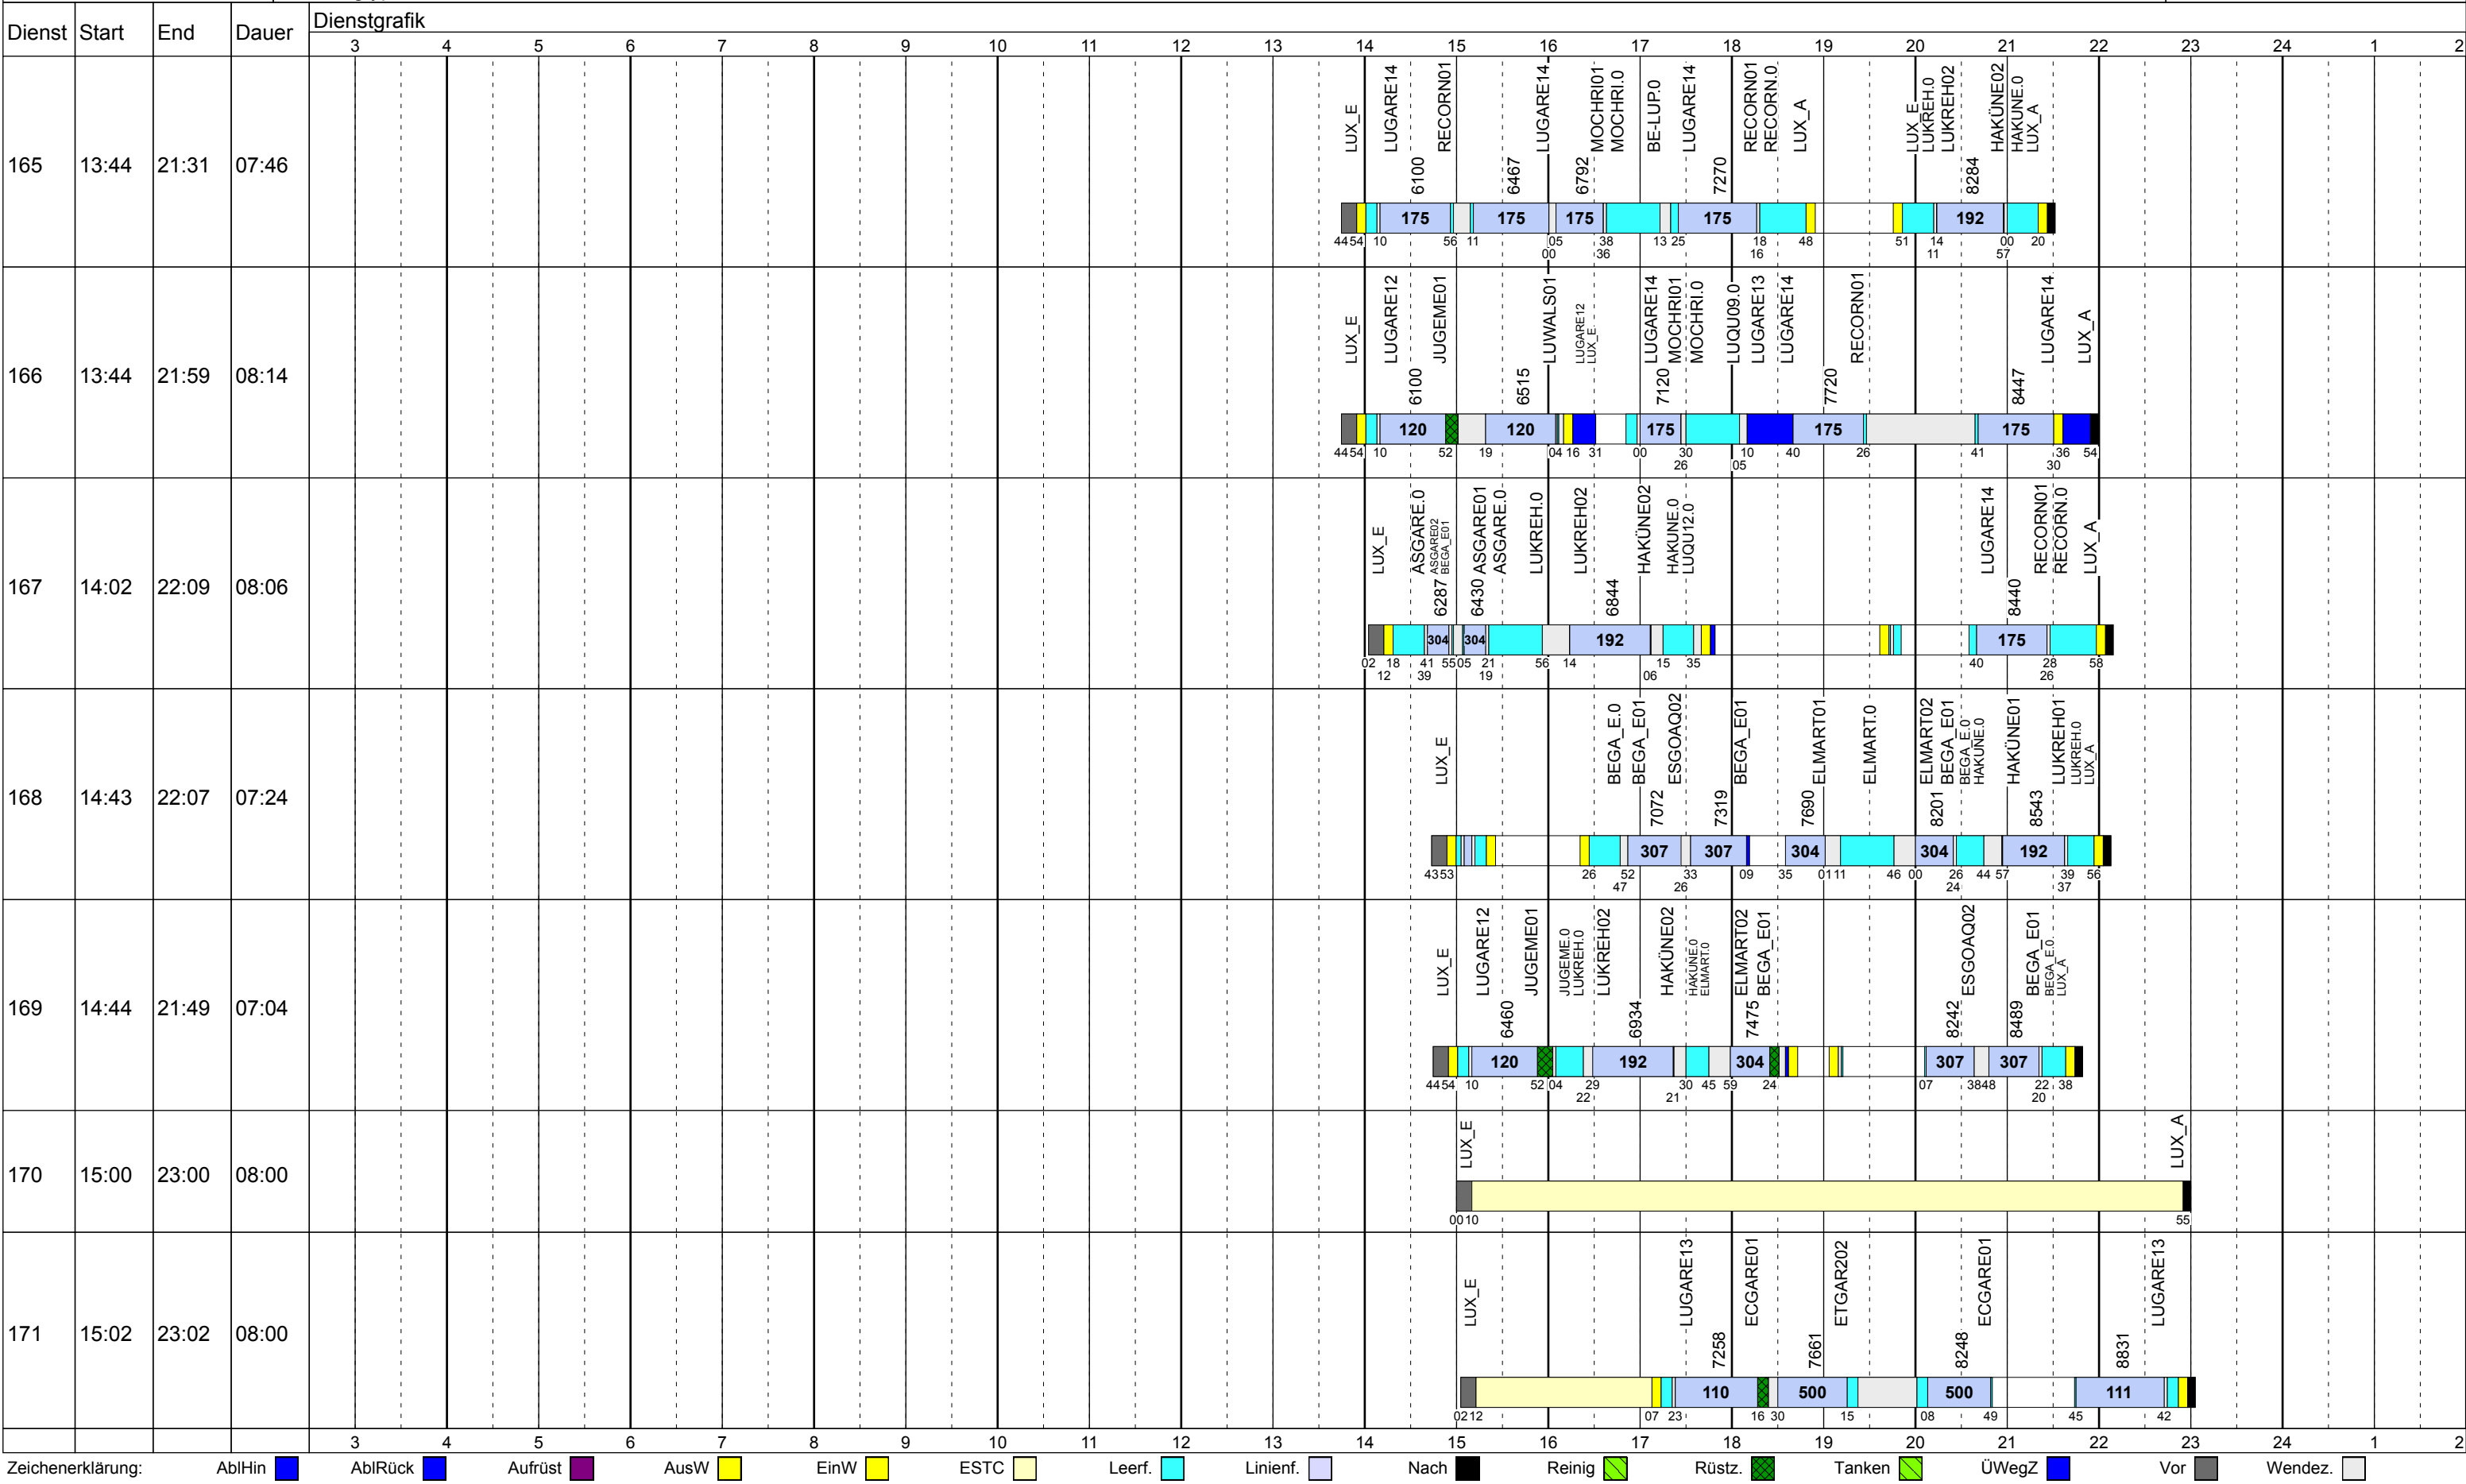

Montag Vac

Betriebstage: Mo

Betriebshöfe: EN, EB, LUX

Fahrzeugtypen: 13, 15, 18, 13NF

Gültig ab
17.06.2018

Zeichenerklärung: AbiHin ■ AbiRück ■ Aufrüst ■ AusW ■ EinW ■ ESTC ■ Leerf. ■ Linienf. ■ Nach ■ Reinig ■ Rüstz. ■ Tanken ■ ÜWegZ ■ Vor ■ Wendz. ■

Montag Vac

Betriebstage: Mo

Betriebshöfe: EN, EB, LUX

Fahrzeugtypen: 13, 15, 18, 13NF

Gültig ab
17.06.2018

Dienst	Start	End	Dauer	Dienstgrafik																																					
				3	4	5	6	7	8	9	10	11	12	13	14	15	16	17	18	19	20	21	22	23	24	1	2														
172	15:05	22:50	07:45																								LUX_E LUKREH.0 LUKREH02 6664 HAKÜNE02 7103 HAKÜNE01 LUKREH01 LUKREH.0 BE-LUP.0 LUGARE12 LUX_E LUGARE14 8080 RECORNO1 LUGARE14 8807	05 15	21 44	192	27 57	192	43 52	18	10 24	40	175	26	41	175	30
173	15:09	22:31	07:22																								LUX_E LUGARE12 JUGEME01 6640 JUGEME01 7055 LUWALS01 LUGARE12 JUGEME01 7720 BE-JG.0 LUKREH.0 LUKREH02 8644 HAKÜNE02 HAKÜNE.0 LUX_A	09 19	40 34	120	22 49	120	39	40	22	28 44	14	192	00 57	20	
174	15:45	23:45	08:00																								LUX_E LUGARE13 7540 ECGARE01 8603 GRGARE01 8926 ECGARE01 TANKLU.0	45 55	46 10	111	04	12	07	45	01	38 36	23 33	18			
175	15:47	23:48	08:00																								LUX_E BEGA_E01 ESGOAQ02 7702 BEGA_E01 7949 ESGOAQ02 BEGA_E01 8422 ESGOAQ02 ESGOAQ02 8849 BEGA_E01 9142 ESGOAQ02 ESGOA3.0 LUX_A	47 57	18	307	03 37	307	09 18	53	37	11 21	38 48	23 37	11 09	37	
176	16:02	00:02	08:00																								LUX_E ESGOAQ02 BEGA_E01 7229 ESGOAQ02 7522 BEGA_E01 8129 BEGA_E01 BEGA_E.0 BE-LUP.0 LUGARE13 8698 ECGARE01 9191 LUGARE13	02 12	18 12	307	54 07	307	39	48	22 20	42	23	20	45	42	
177	16:07	00:07	08:00																								LUX_E LUKREH.0 LUKREH02 HAKÜNE02 HAKÜNE01 LUKREH01 LUKREH.0 BE-JG1.0 JUGEME01 LUWALS01 LUWALS.0 HAKÜNE.0 HAKÜNE01 LUKREH01 LUKREH.0 LUX_A	07 17	21 15	44 41	192	27 57	192	39 37	55	49	120	35 34	57 55	39 37	56