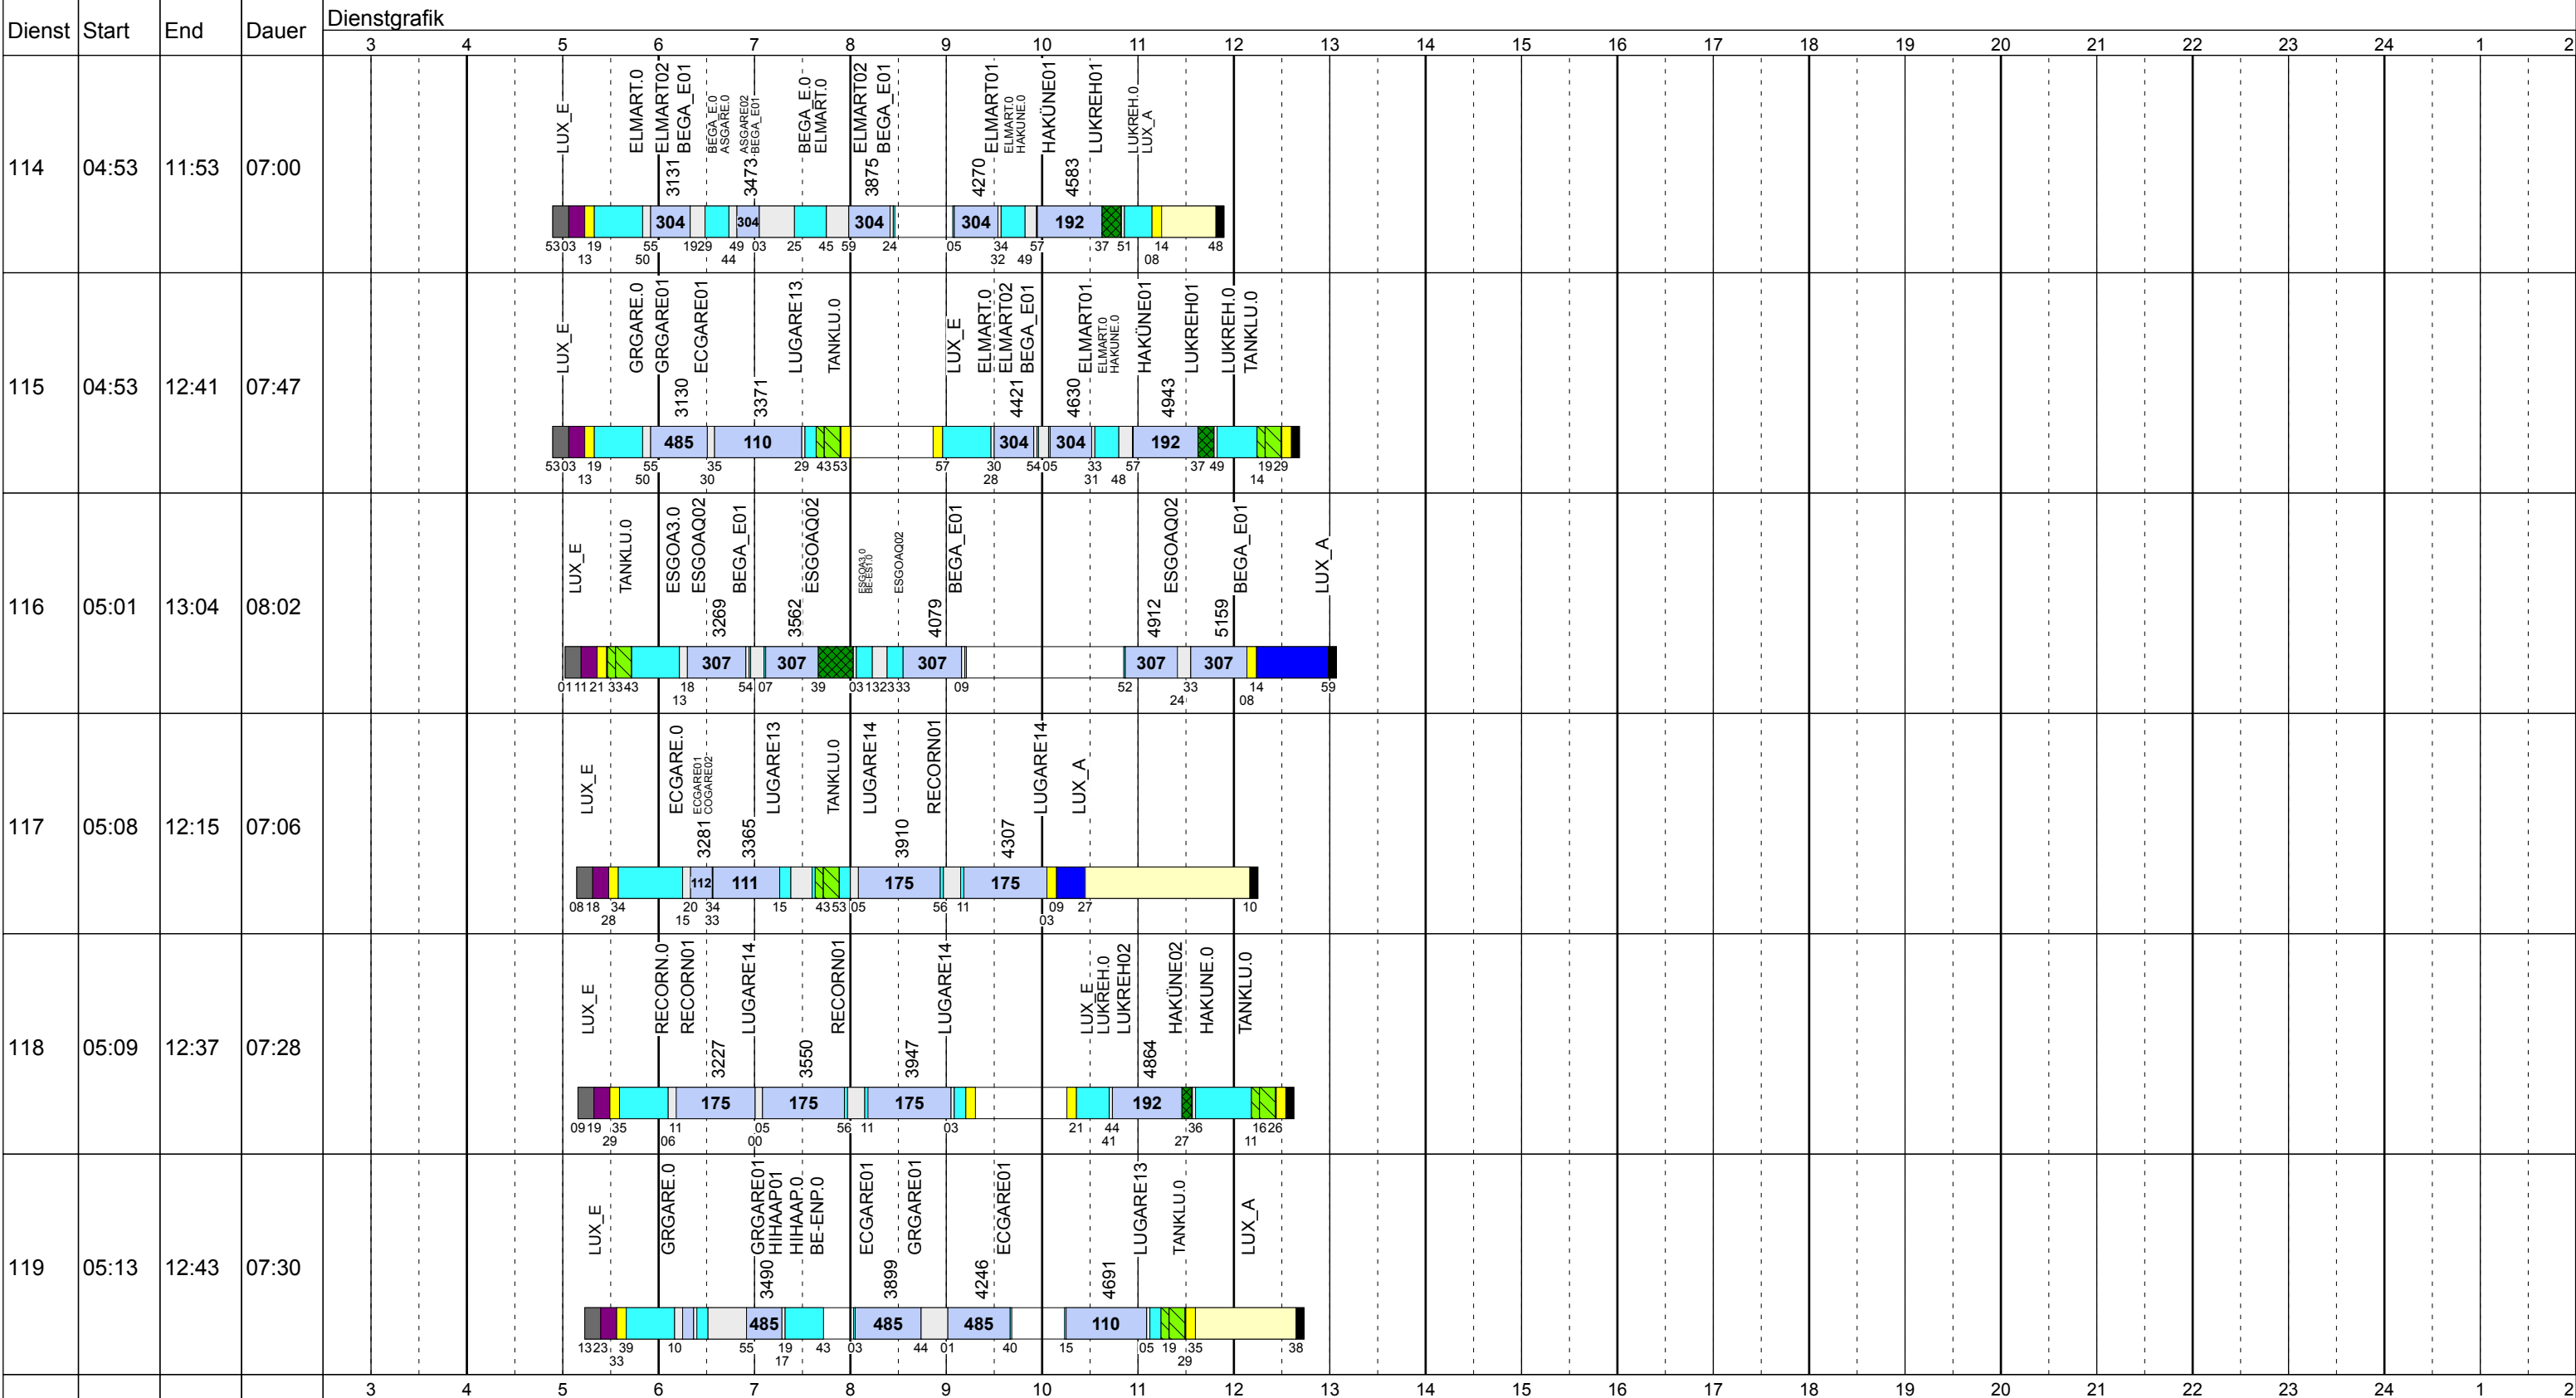

Montag Vac

Betriebstage: Mo

Betriebshöfe: EN, EB, LUX

Fahrzeugtypen: 13, 15, 18, 13NF

Gültig ab
17.06.2018

Zeichenerklärung: AbiHin ■ AbiRück ■ Aufrüst ■ AusW ■ EinW ■ ESTC ■ Leerf. ■ Linienf. ■ Nach ■ Reinig ■ Rüstz. ■ Tanken ■ ÜWegZ ■ Vor ■ Wenz. ■