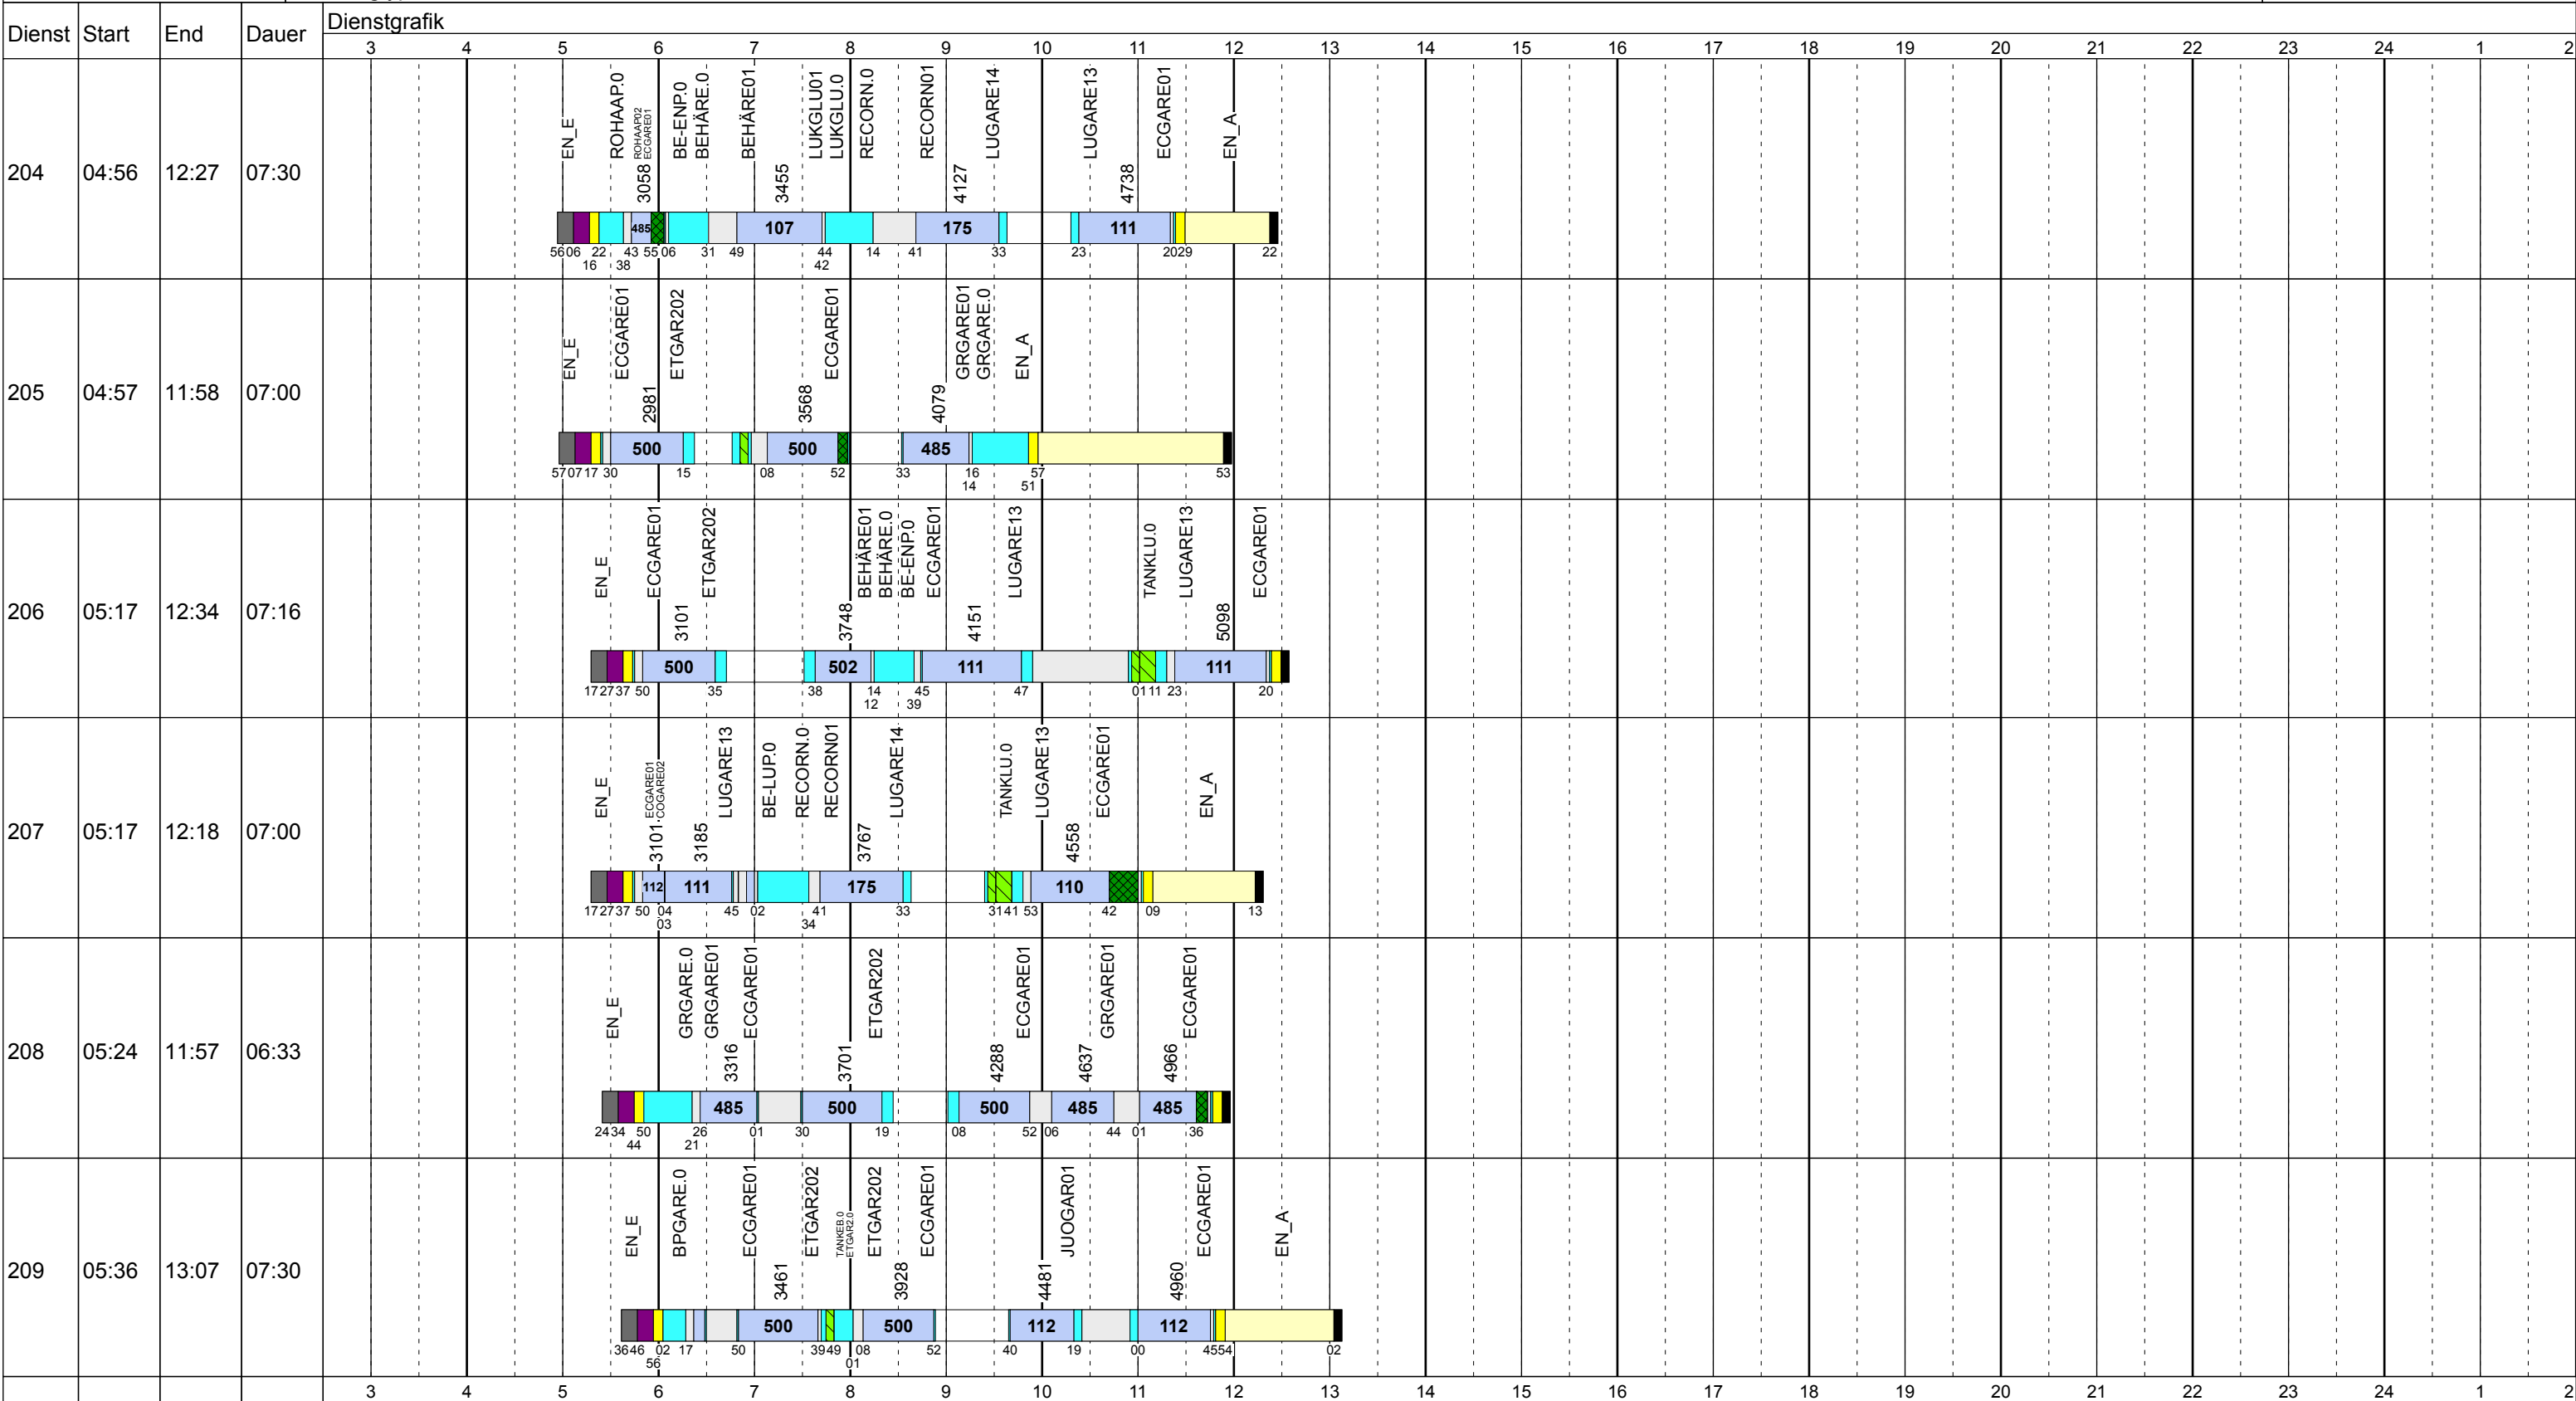

Montag Vac

Betriebstage: Mo

Betriebshöfe: EN, EB, LUX

Fahrzeugtypen: 13, 15, 18, 13NF

Gültig ab
17.06.2018