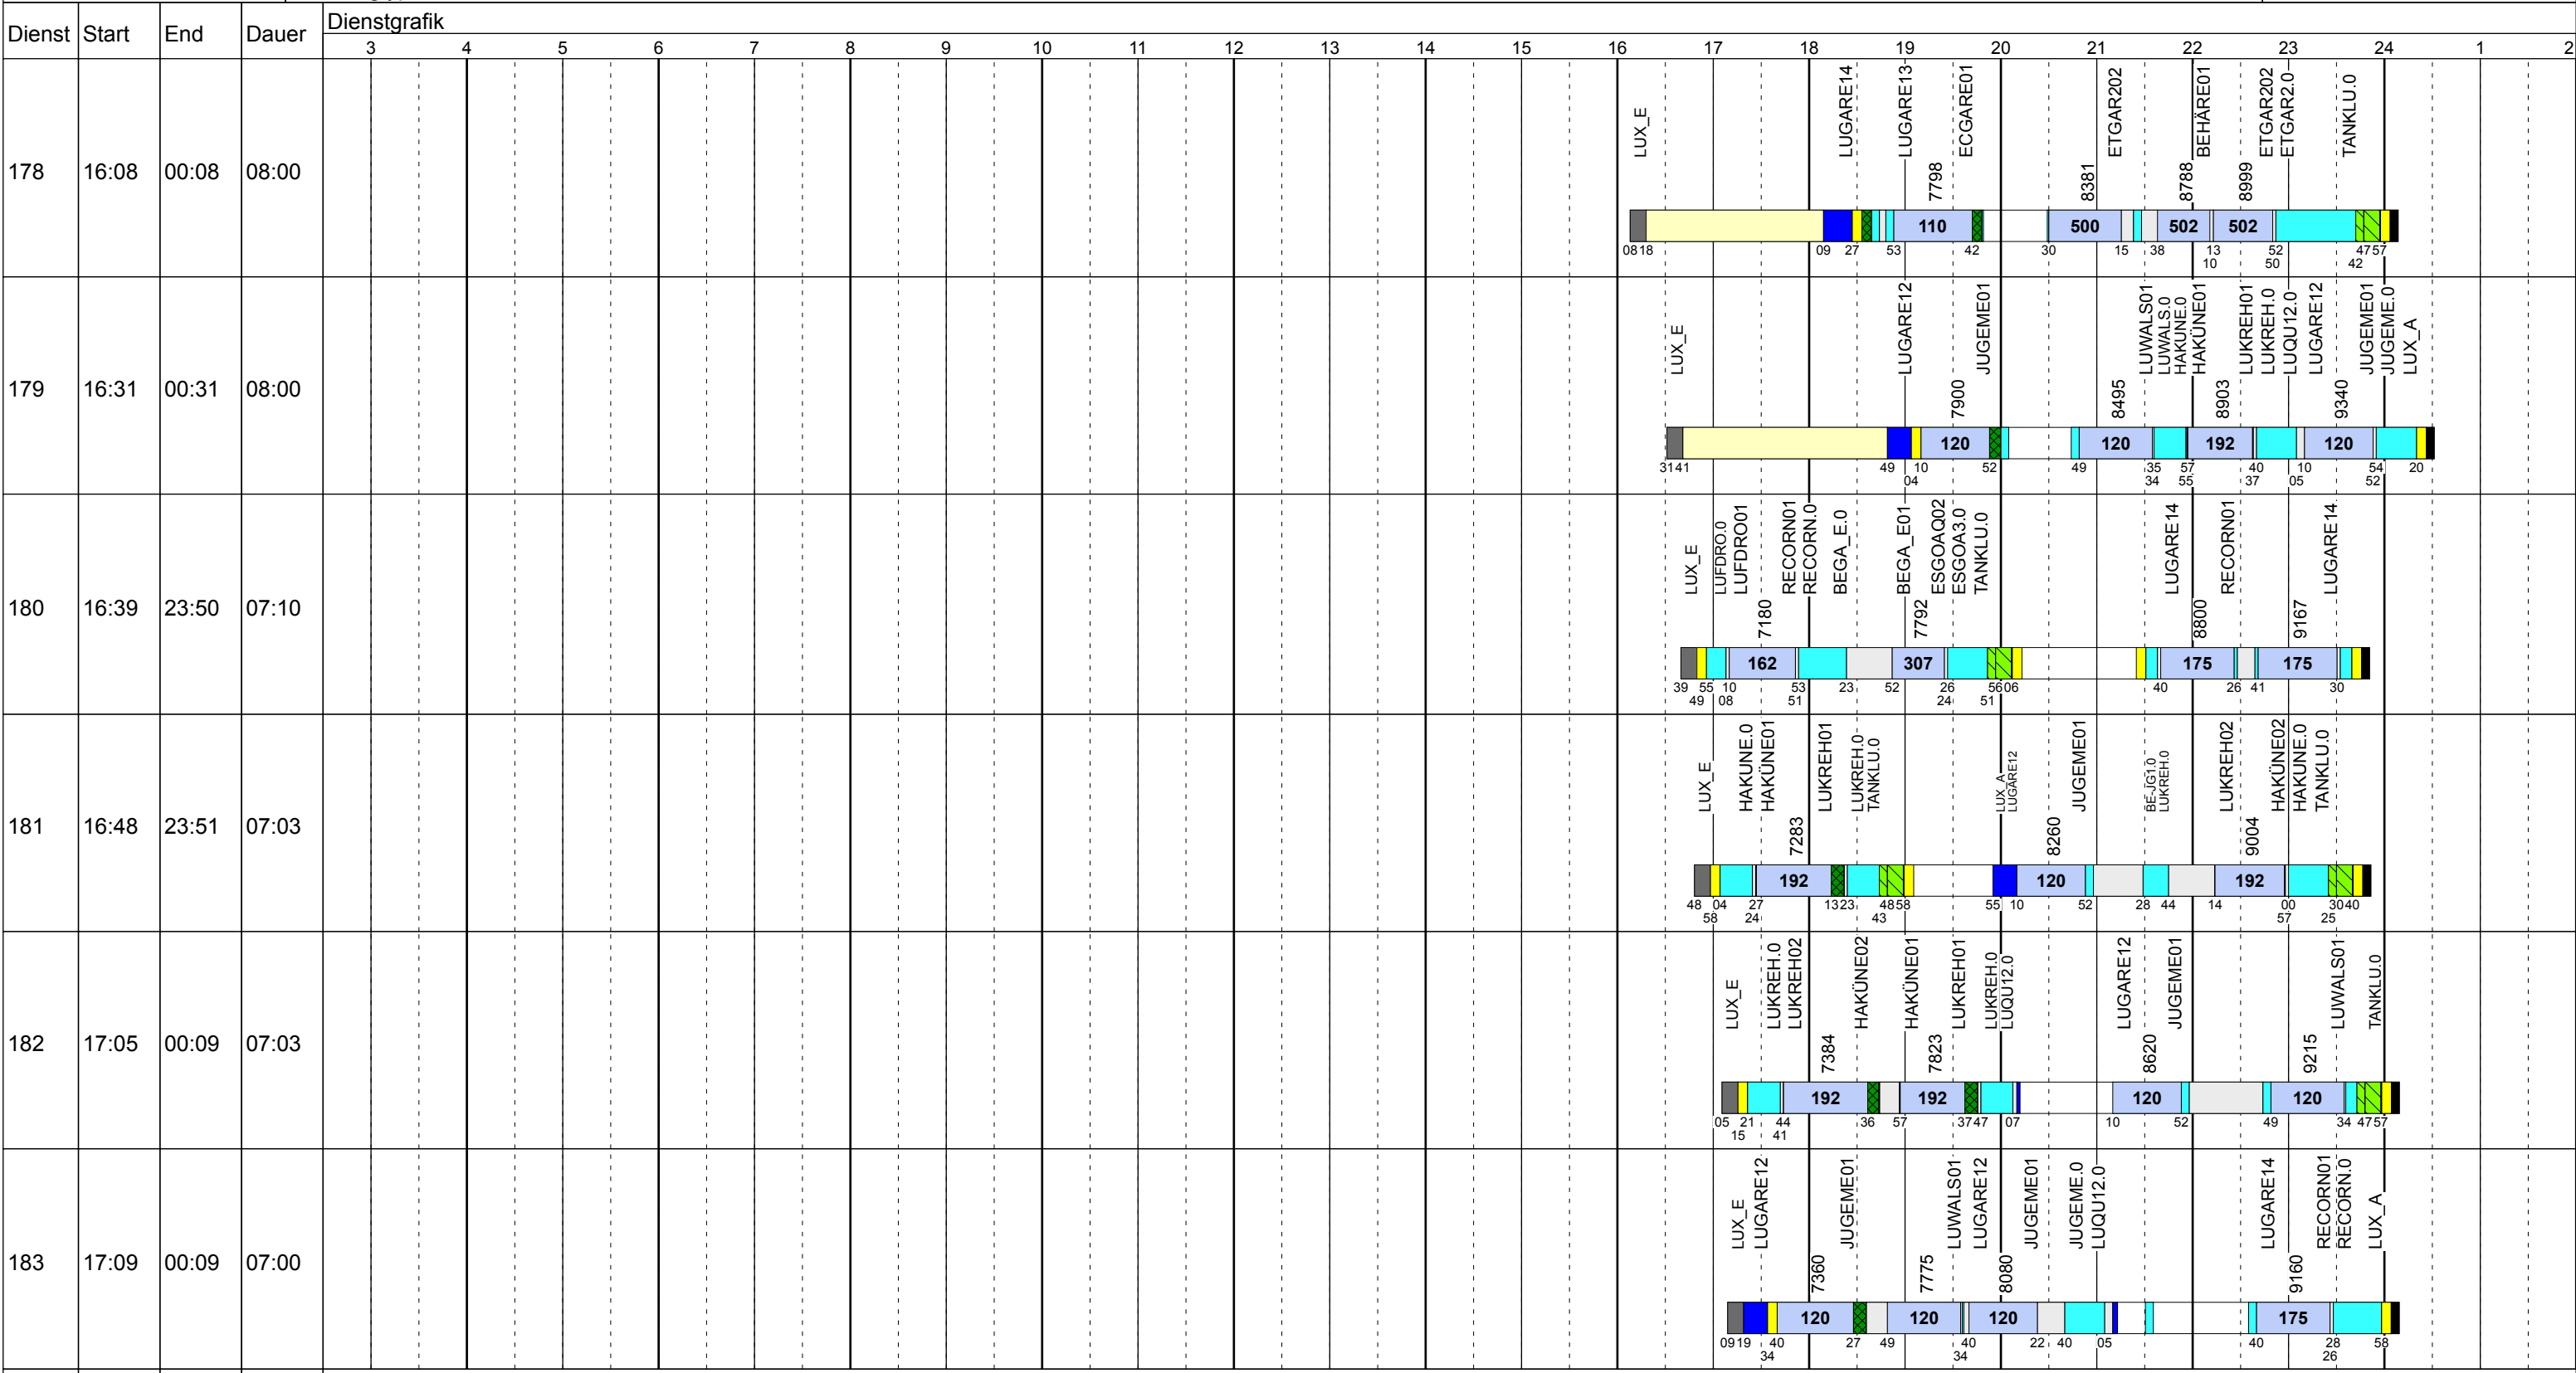

Montag Vac

Betriebstage: Mo

Betriebshöfe: EN, EB, LUX

Fahrzeugtypen: 13, 15, 18, 13NF

Gültig ab
17.06.2018

Dienst	Start	End	Dauer	Dienstgrafik																																					
				3	4	5	6	7	8	9	10	11	12	13	14	15	16	17	18	19	20	21	22	23	24	1	2														
172	15:05	22:50	07:45																								LUX_E LUKREH.0 LUKREH02 6664 HAKÜNE02 7103 HAKÜNE01 LUKREH01 LUKREH.0 BE-LUP.0 LUGARE12 LUX_E LUGARE14 8080 RECORNO1 LUGARE14 8807	05 15	21 44	192	27 57	192	43 52	18	10 24	40	175	26	41	175	30
173	15:09	22:31	07:22																								LUX_E LUGARE12 JUGEME01 6640 JUGEME01 7055 LUWALS01 LUGARE12 JUGEME01 7720 BE-JG.0 LUKREH.0 LUKREH02 8644 HAKÜNE02 HAKÜNE.0 LUX_A	09 19	40 34	120	22 49	120	39	40	22	28 44	14	192	00 57	20	
174	15:45	23:45	08:00																								LUX_E LUGARE13 7540 ECGARE01 8603 GRGARE01 8926 ECGARE01 TANKLU.0	45 55	46 10	111	04	12	07	45	01	38 36	23 33	18			
175	15:47	23:48	08:00																								LUX_E BEGA_E01 ESGOAQ02 7702 BEGA_E01 7949 ESGOAQ02 BEGA_E01 8422 ESGOAQ02 ESGOAQ02 8849 BEGA_E01 9142 ESGOAQ02 ESGOA3.0 LUX_A	47 57	18	307	03 37	307	09 18	53	37	11 21	38 48	23 37	11 09	37	
176	16:02	00:02	08:00																								LUX_E ESGOAQ02 BEGA_E01 7229 ESGOAQ02 7522 BEGA_E01 8129 BEGA_E01 BEGA_E.0 BE-LUP.0 LUGARE13 8698 ECGARE01 9191 LUGARE13	02 12	18 12	307	54 07	307	39	48	22 20	42	23	20	45	42	
177	16:07	00:07	08:00																								LUX_E LUKREH.0 LUKREH02 HAKÜNE02 HAKÜNE01 LUKREH01 LUKREH.0 BE-JG1.0 JUGEME01 LUWALS01 LUWALS.0 HAKÜNE.0 HAKÜNE01 LUKREH01 LUKREH.0 LUX_A	07 17	21 15	44 41	192	27 57	192	39 37	55	49	120	35 34	57 55	39 37	56

Montag Vac

Betriebstage: Mo

Betriebshöfe: EN, EB, LUX

Fahrzeugtypen: 13, 15, 18, 13NF

Gültig ab
17.06.2018