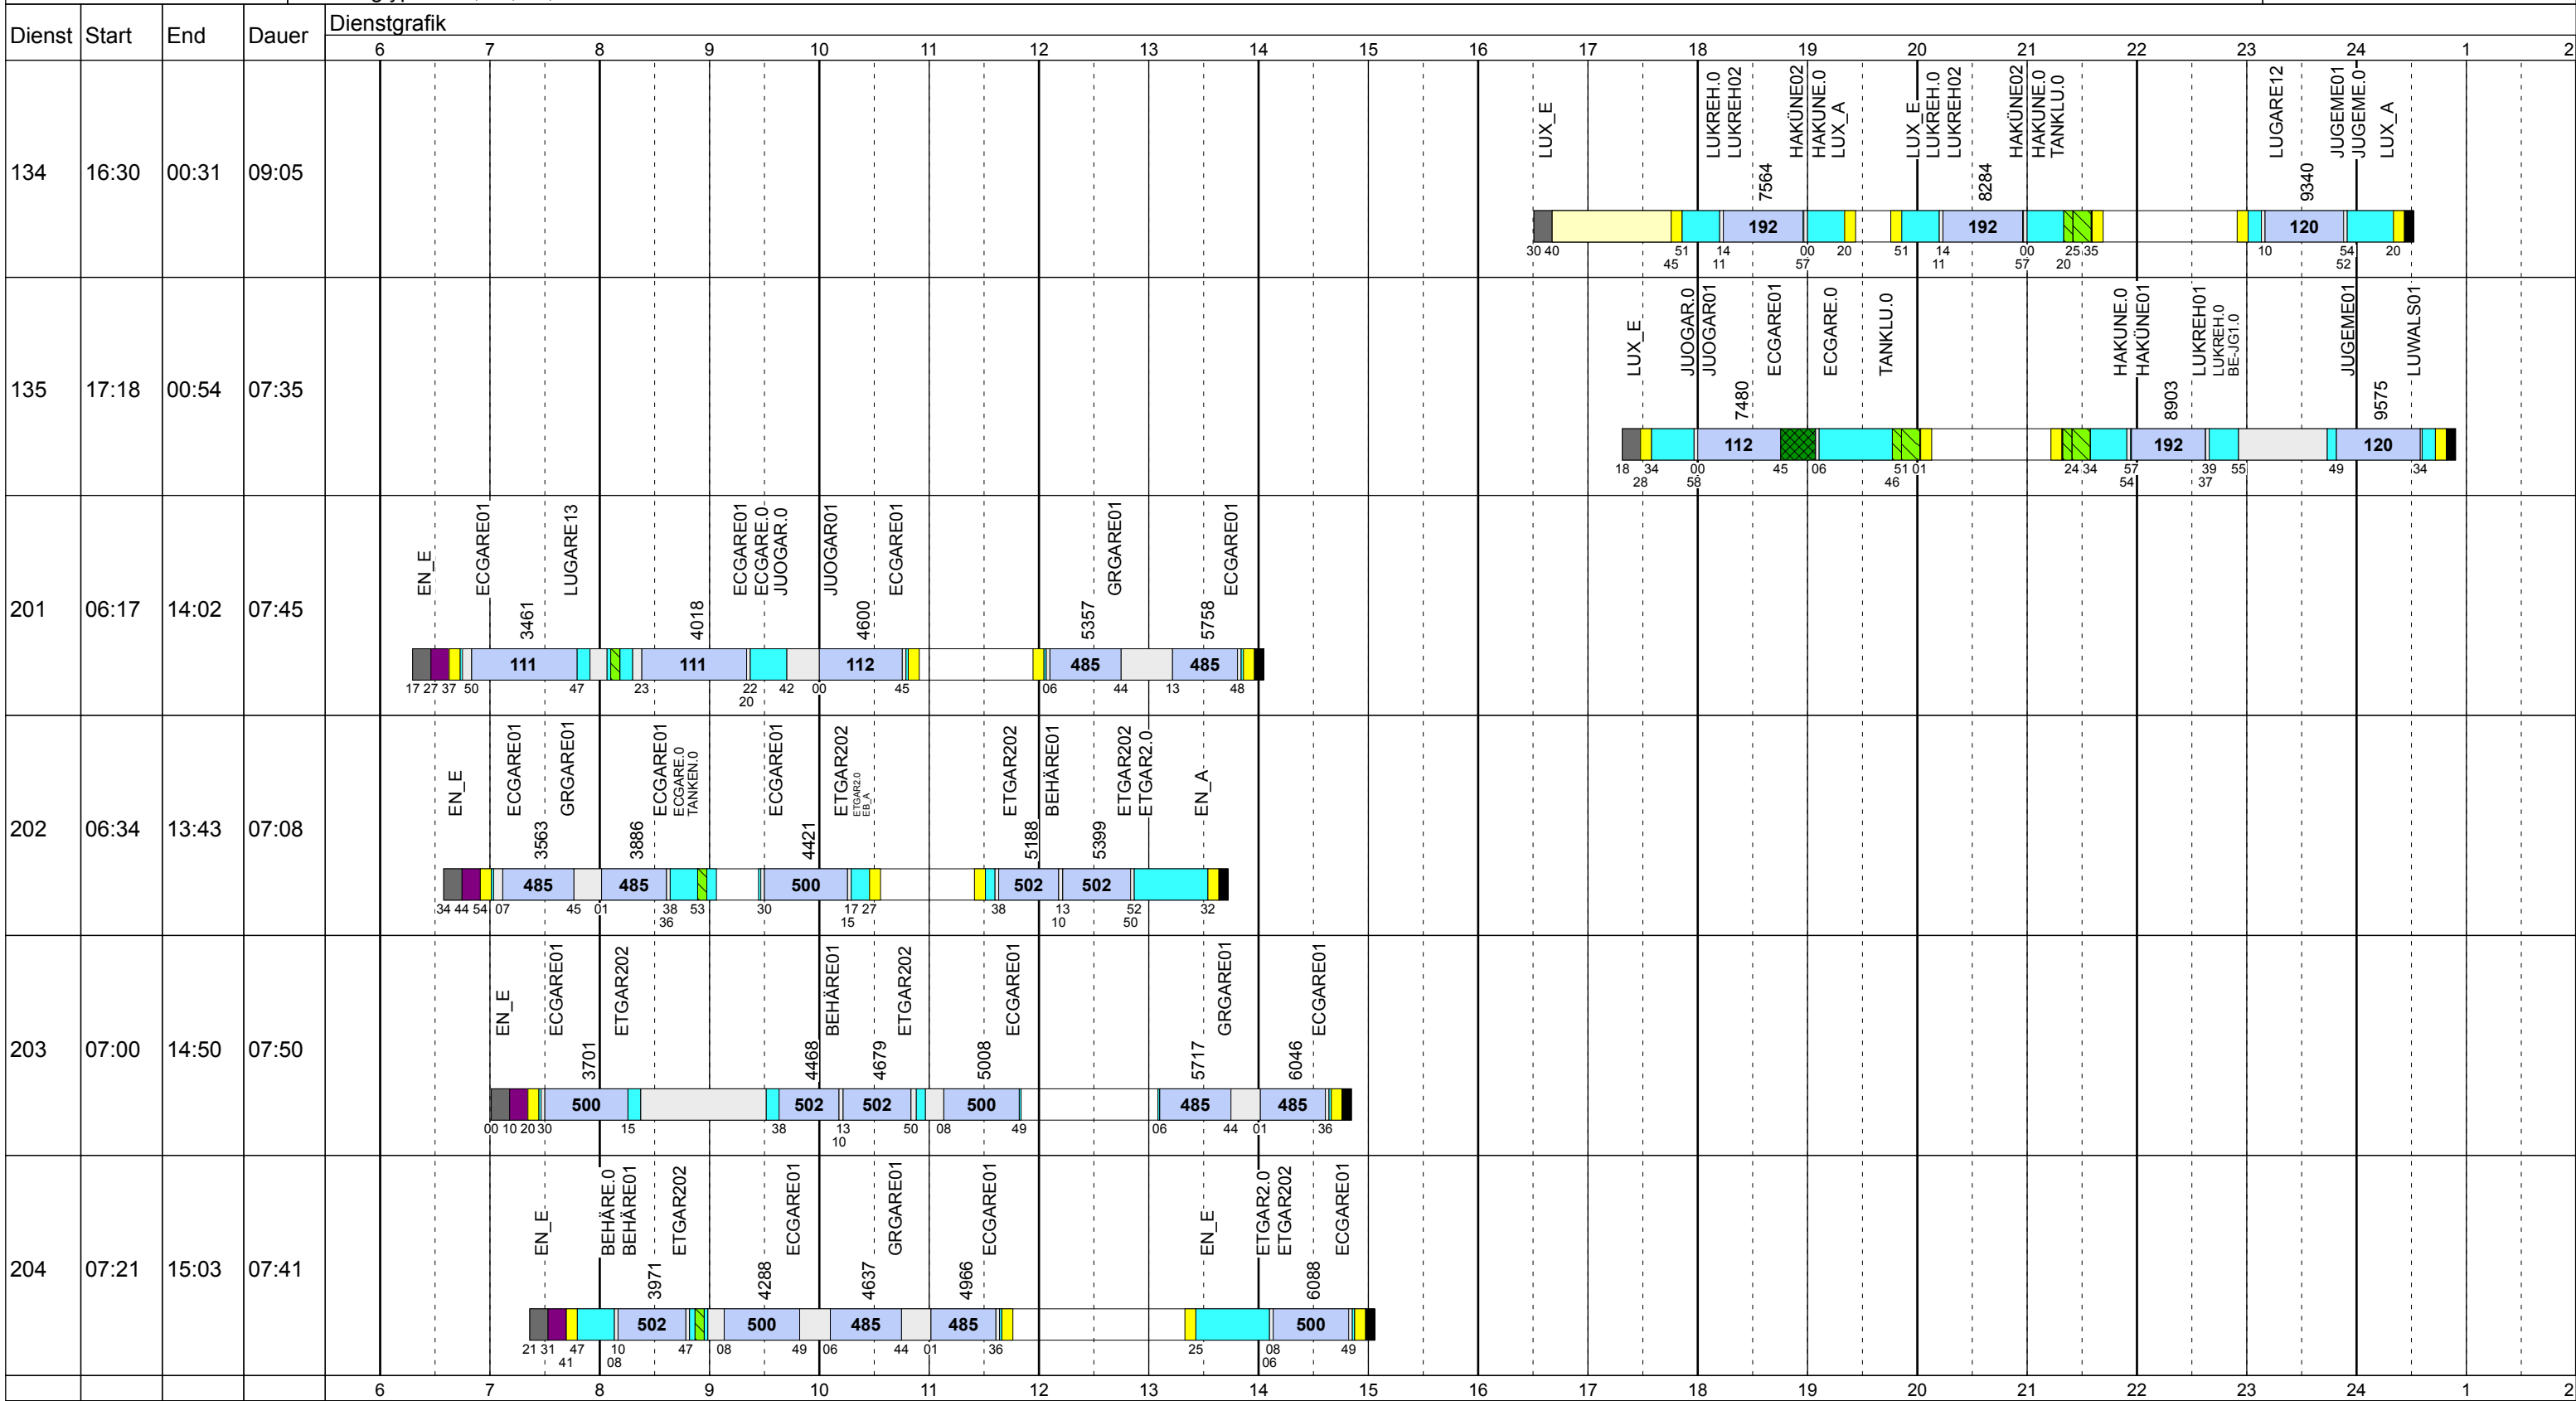

Sonntag Vac

Betriebstage: So

Betriebshöfe: EN, EB, LUX

Fahrzeugtypen: 13, 15, 18, 13NF

Gültig ab
17.06.2018

Sonntag Vac

Betriebstage: So
Betriebshöfe: EN, EB, LUX
Fahrzeugtypen: 13, 15, 18, 13NF

Gültig ab
17.06.2018

Dienst	Start	End	Dauer	Dienstgrafik																																										
				6	7	8	9	10	11	12	13	14	15	16	17	18	19	20	21	22	23	24	1	2																						
205	08:00	16:08	08:07				EN_E	BEHÄRE.0 BEHÄRE01	4175	LUKGLU01 LUKGLU.0 LUQU14.0 LUGARE14	4660	RECORN01	5027	LUGARE14 LUGARE13	5368	ECGARE01	6281	JUOGAR01 JUOGAR.0 EN_A																												
								107			175			175			112																													
206	08:00	15:56	07:56				EN_E	ECGARE01	4061	ETGAR202 ETGAR20.0 EB_A	4648	ETGAR202	4997	GRGARE01	5326	ECGARE01	6077	GRGARE01	6406	ECGARE01																										
								500			500			485			485																													
207	10:33	17:34	07:00							EN_E	ECGARE01	5231	LUGARE13	TANKLU.0	LUGARE14	6100	RECORN01	6467	LUGARE14	LUGARE13	ECGARE01																									
													111				175																													
208	11:00	17:54	06:54				EN_E	JUOGAR.0 JUOGAR01	5470	ECGARE01	5861	ETGAR202	6448	ECGARE01	6779	GRGARE01	7126	ECGARE01																												
													112				500																													
209	10:57	17:58	07:00				EN_E	ECGARE01	JUOGAR01	5351	6040	ECGARE01	6413	GRGARE01	6766	ECGARE01	7001	JUOGAR01 JUOGAR.0 EN_A																												
													112				485																													
210	13:50	21:50	08:00							EN_E	BEHÄRE.0 BEHÄRE01	LUKGLU01 LUKGLU.0 LUQU09.0 LUGARE13	7055	7540	ECGARE01	8243	GRGARE01	8566	ECGARE01																											
													107				111																													

Zeichenerklärung: AbiHin AbiRück Aufrüst AusW EinW ESTC Leerf. Linienf. Nach Reinig Rüstz. Tanken Vor Wende.