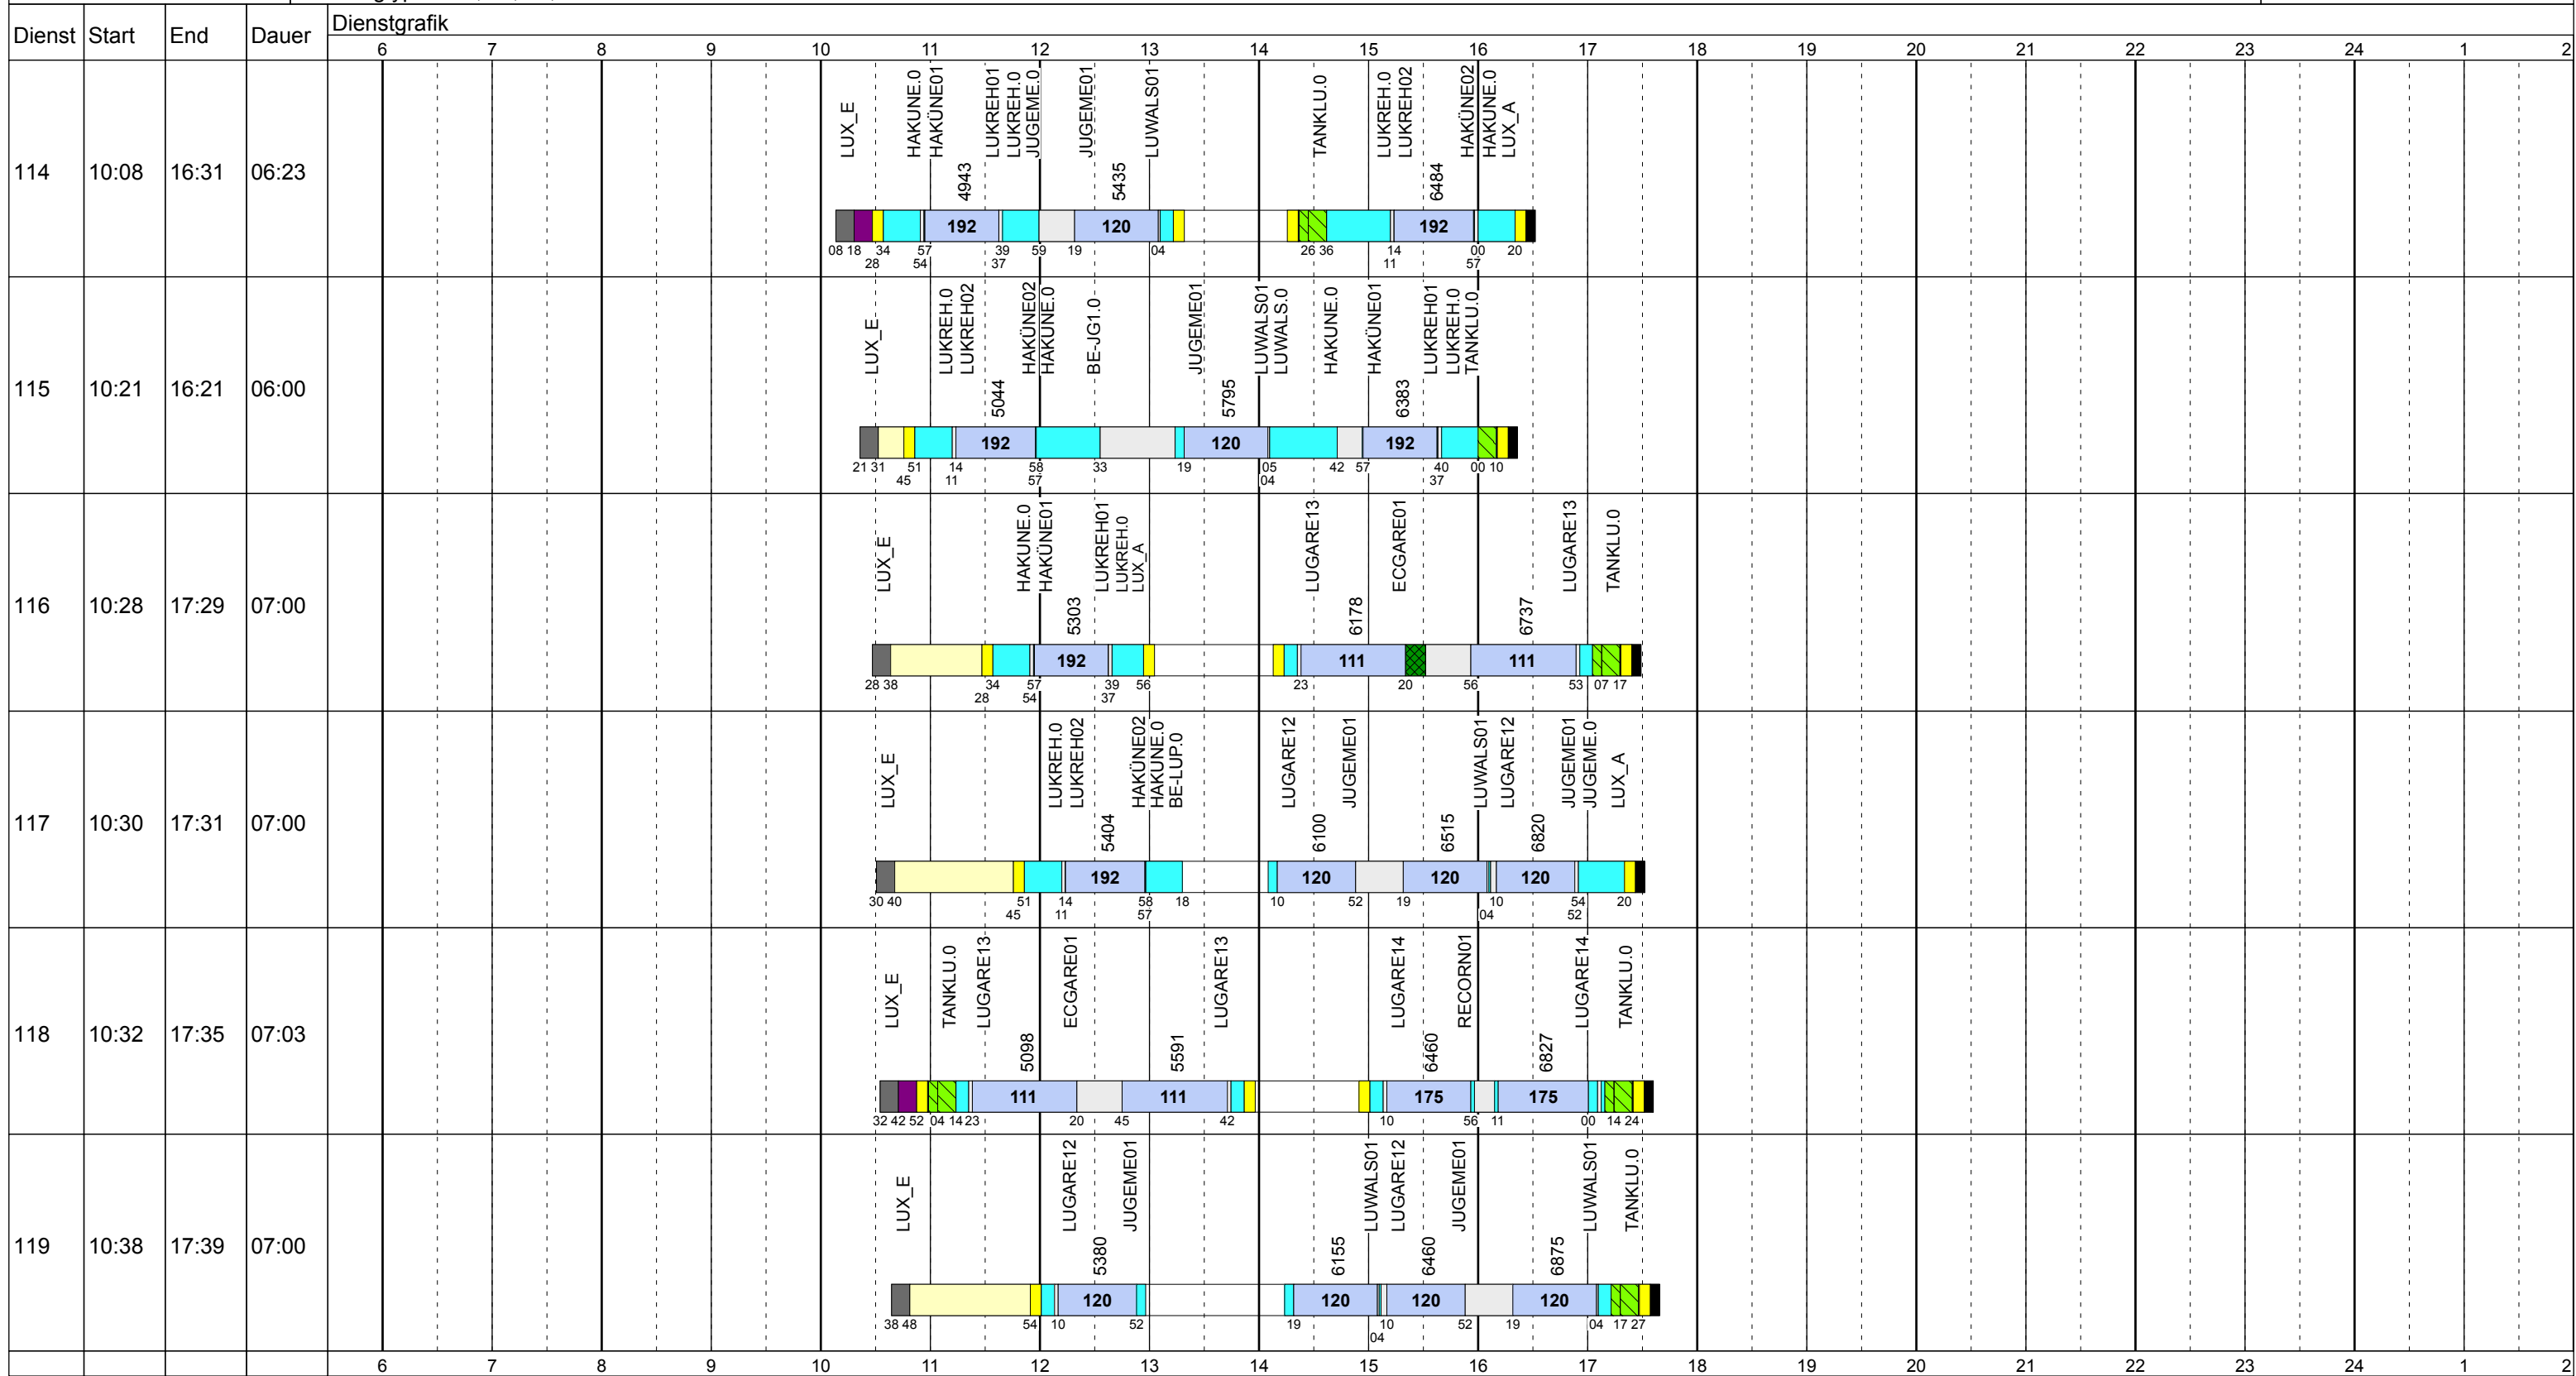

Sonntag Vac

Betriebstage: So

Betriebshöfe: EN, EB, LUX

Fahrzeugtypen: 13, 15, 18, 13NF

Gültig ab
17.06.2018

Dienst	Start	End	Dauer	Dienstgrafik																							
				6	7	8	9	10	11	12	13	14	15	16	17	18	19	20	21	22	23	24	1	2			
108	07:25	15:20	07:54			LUX_E 25 35 51 45	JUGEME01 19 17	LUGARE12 10 04	JUGEME01 52 19	LUGARE14 19 04		TANKLU0 51 01 10	LUGARE14 56 11	RECORNO1 61 07													
109	07:34	15:35	08:00			LUX_E 34 44 54	LUGARE14 10	RECORNO1 56 11	LUGARE14 02 22	LUJOU09.0 25 22	LUKGLU01 16 14	BEHARE01 16 14	BEHARE01 41	BE-ENP0 30	ECGARE01 55 01	ETGAR202 17 15 27											
110	07:34	15:31	07:56			LUX_E 34 44 54	LUGARE12 10	JUGEME01 52 19	LUGARE12 10 04	LUGARE12 52 19	JUGEME01 52 19	LUGARE12 52 19	LUGARE12 52 19	LUGARE12 52 19	LUGARE12 52 19												
111	07:38	15:39	08:00			LUX_E 38 48 58	TANKLU0 05 15 37 35	BEGA_E01 11 18	ESGOAQ02 53	BEGA_E01 37	ESGOAQ02 09 18	BEGA_E01 55 53	BEGA_E01 10	LUX_A 45	LUX_E 18 16	ESGOAQ02 59	BEGA_E01 53										
112	08:08	16:13	08:04			LUX_E 08 18 28 34 57 54	HAKUNE0 57 54	HAKUNE01 39 37	LUKREH01 56	LUKREH0 56	LUX_A 56	LUGARE14 10	RECORNO1 56 11	LUGARE14 53 87	LUGARE13 23	ECGARE01 20 45											
113	10:00	17:07	07:07			LUX_E 00 10	TANKLU0 4 4	LUGARE12 51 01 10	JUGEME01 52	BE-JGT0 28 44	LUKREH0 14	LUKREH02 57 64	HAKUNE02 58 57	HAKUNE0 16 35	BEGA_E01 07 22	REGARE01 07 22	BE-REZ0 42 57	HAKUNE01 42 57									

Sonntag Vac

Betriebstage: So

Betriebshöfe: EN, EB, LUX

Fahrzeugtypen: 13, 15, 18, 13NF

Gültig ab
17.06.2018