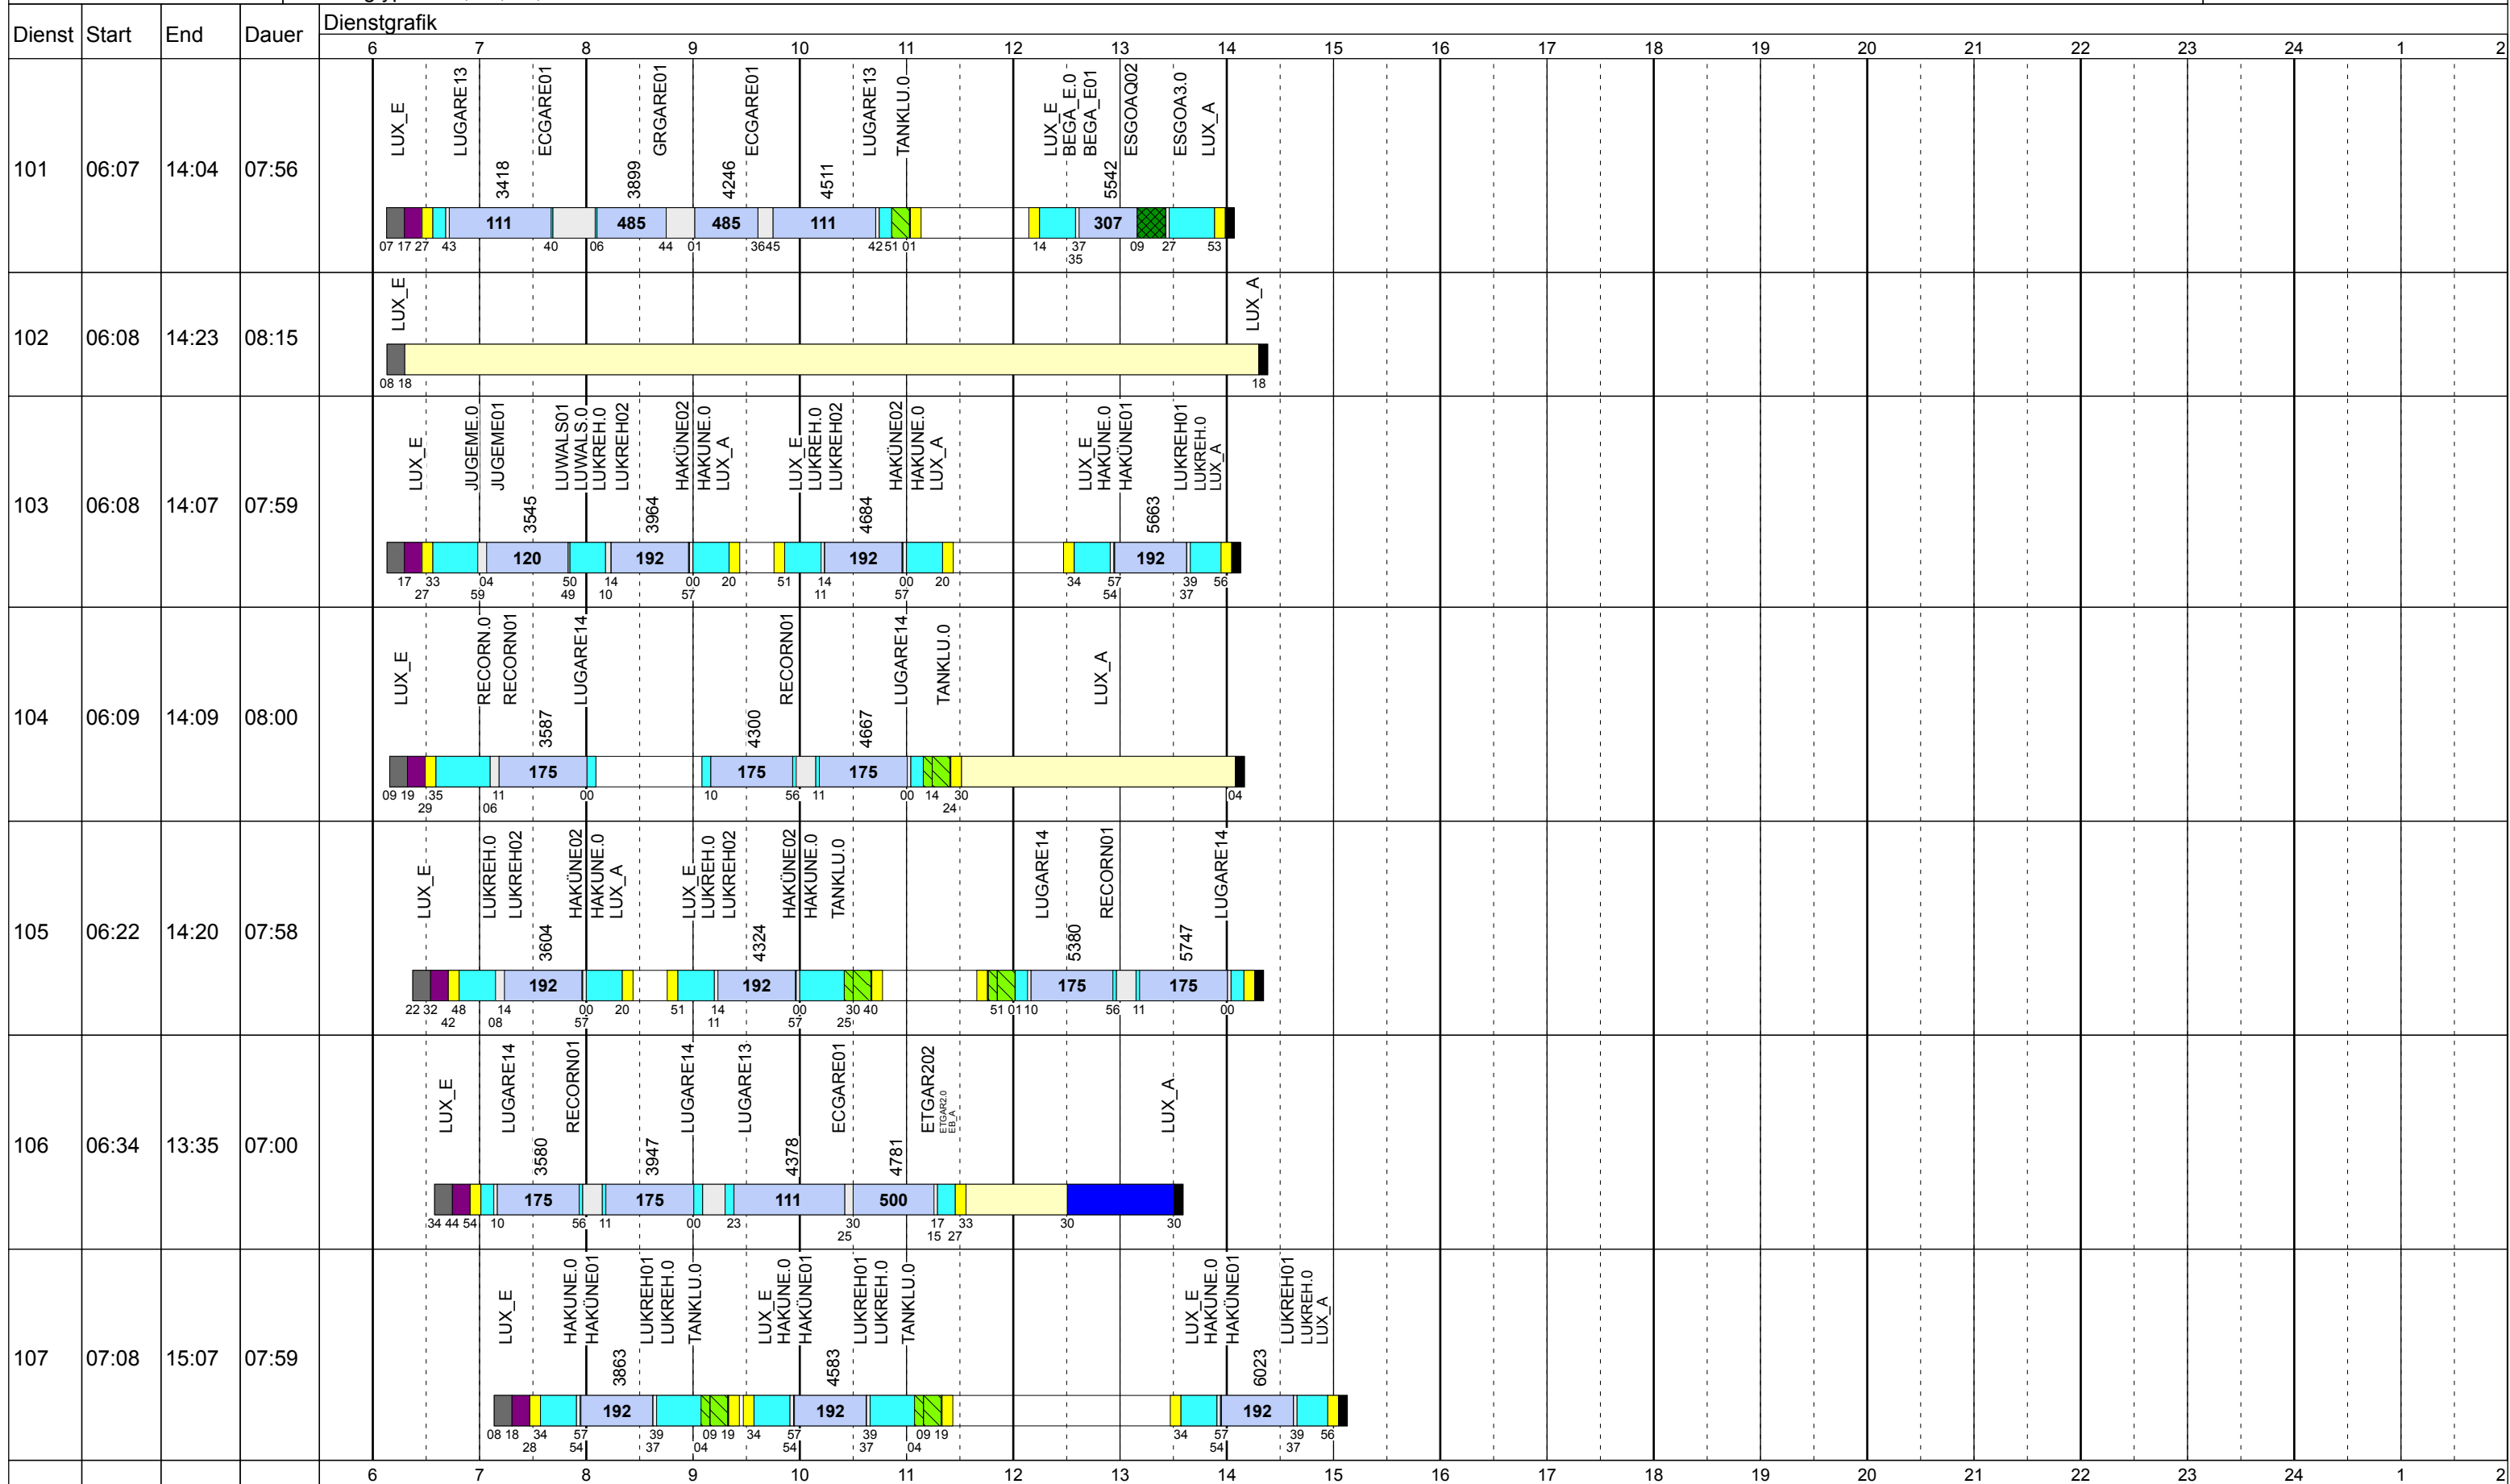

# Sonntag Vac

Betriebstage: So

Betriebshöfe: EN, EB, LUX

Fahrzeugtypen: 13, 15, 18, 13NF

Gültig ab  
17.06.2018

# Sonntag Vac

Betriebstage: So

Betriebshöfe: EN, EB, LUX

Fahrzeugtypen: 13, 15, 18, 13NF

Gültig ab  
17.06.2018

Dienst	Start	End	Dauer	Dienstgrafik																							
				6	7	8	9	10	11	12	13	14	15	16	17	18	19	20	21	22	23	24	1	2			
108	07:25	15:20	07:54			LUX_E 25 35 51 45	JUGEME01 19 17	LUGARE12 10 04	JUGEME01 52 19	LUGARE14 19 04		TANKLU0 51 01 10	LUGARE14 56 11	RECORNO1 61 07													
109	07:34	15:35	08:00			LUX_E 34 44 54	LUGARE14 10	RECORNO1 56 11	LUGARE14 02 22	LUJOU09.0 25 22	LUKGLU01 16 14	BEHARE01 16 14	BEHARE01 41	BE-ENP0 30	ECGARE01 55 01	ETGAR202 17 15 27											
110	07:34	15:31	07:56			LUX_E 34 44 54	LUGARE12 10	JUGEME01 52 19	LUGARE12 10 04	LUGARE12 52 19	JUGEME01 52 19	LUGARE12 52 19	LUGARE12 52 19	LUGARE12 52 19	LUGARE12 52 19												
111	07:38	15:39	08:00			LUX_E 38 48 58	TANKLU0 05 15 37 35	BEGA_E01 11 18	ESGOAQ02 53	BEGA_E01 37	ESGOAQ02 09 18	BEGA_E01 55 53	BEGA_E01 10	LUX_A 45	LUX_E 18 16	ESGOAQ02 59	BEGA_E01 53										
112	08:08	16:13	08:04			LUX_E 08 18 28 34 57 54	HAKUNE0 57 54	HAKUNE01 39 37	LUKREH01 56	LUKREH0 56	LUX_A 56	LUGARE14 10	RECORNO1 56 11	LUGARE14 53 87	LUGARE13 23	ECGARE01 20 45											
113	10:00	17:07	07:07			LUX_E 00 10	TANKLU0 4 4	LUGARE12 51 01 10	JUGEME01 52	BE-JGT0 28 44	LUKREH0 14	LUKREH02 57 64	HAKUNE02 58 57	HAKUNE0 16 35	BEGA_E01 07 22	REGARE01 07 22	BE-REZ0 42 57	HAKUNE01 42 57									