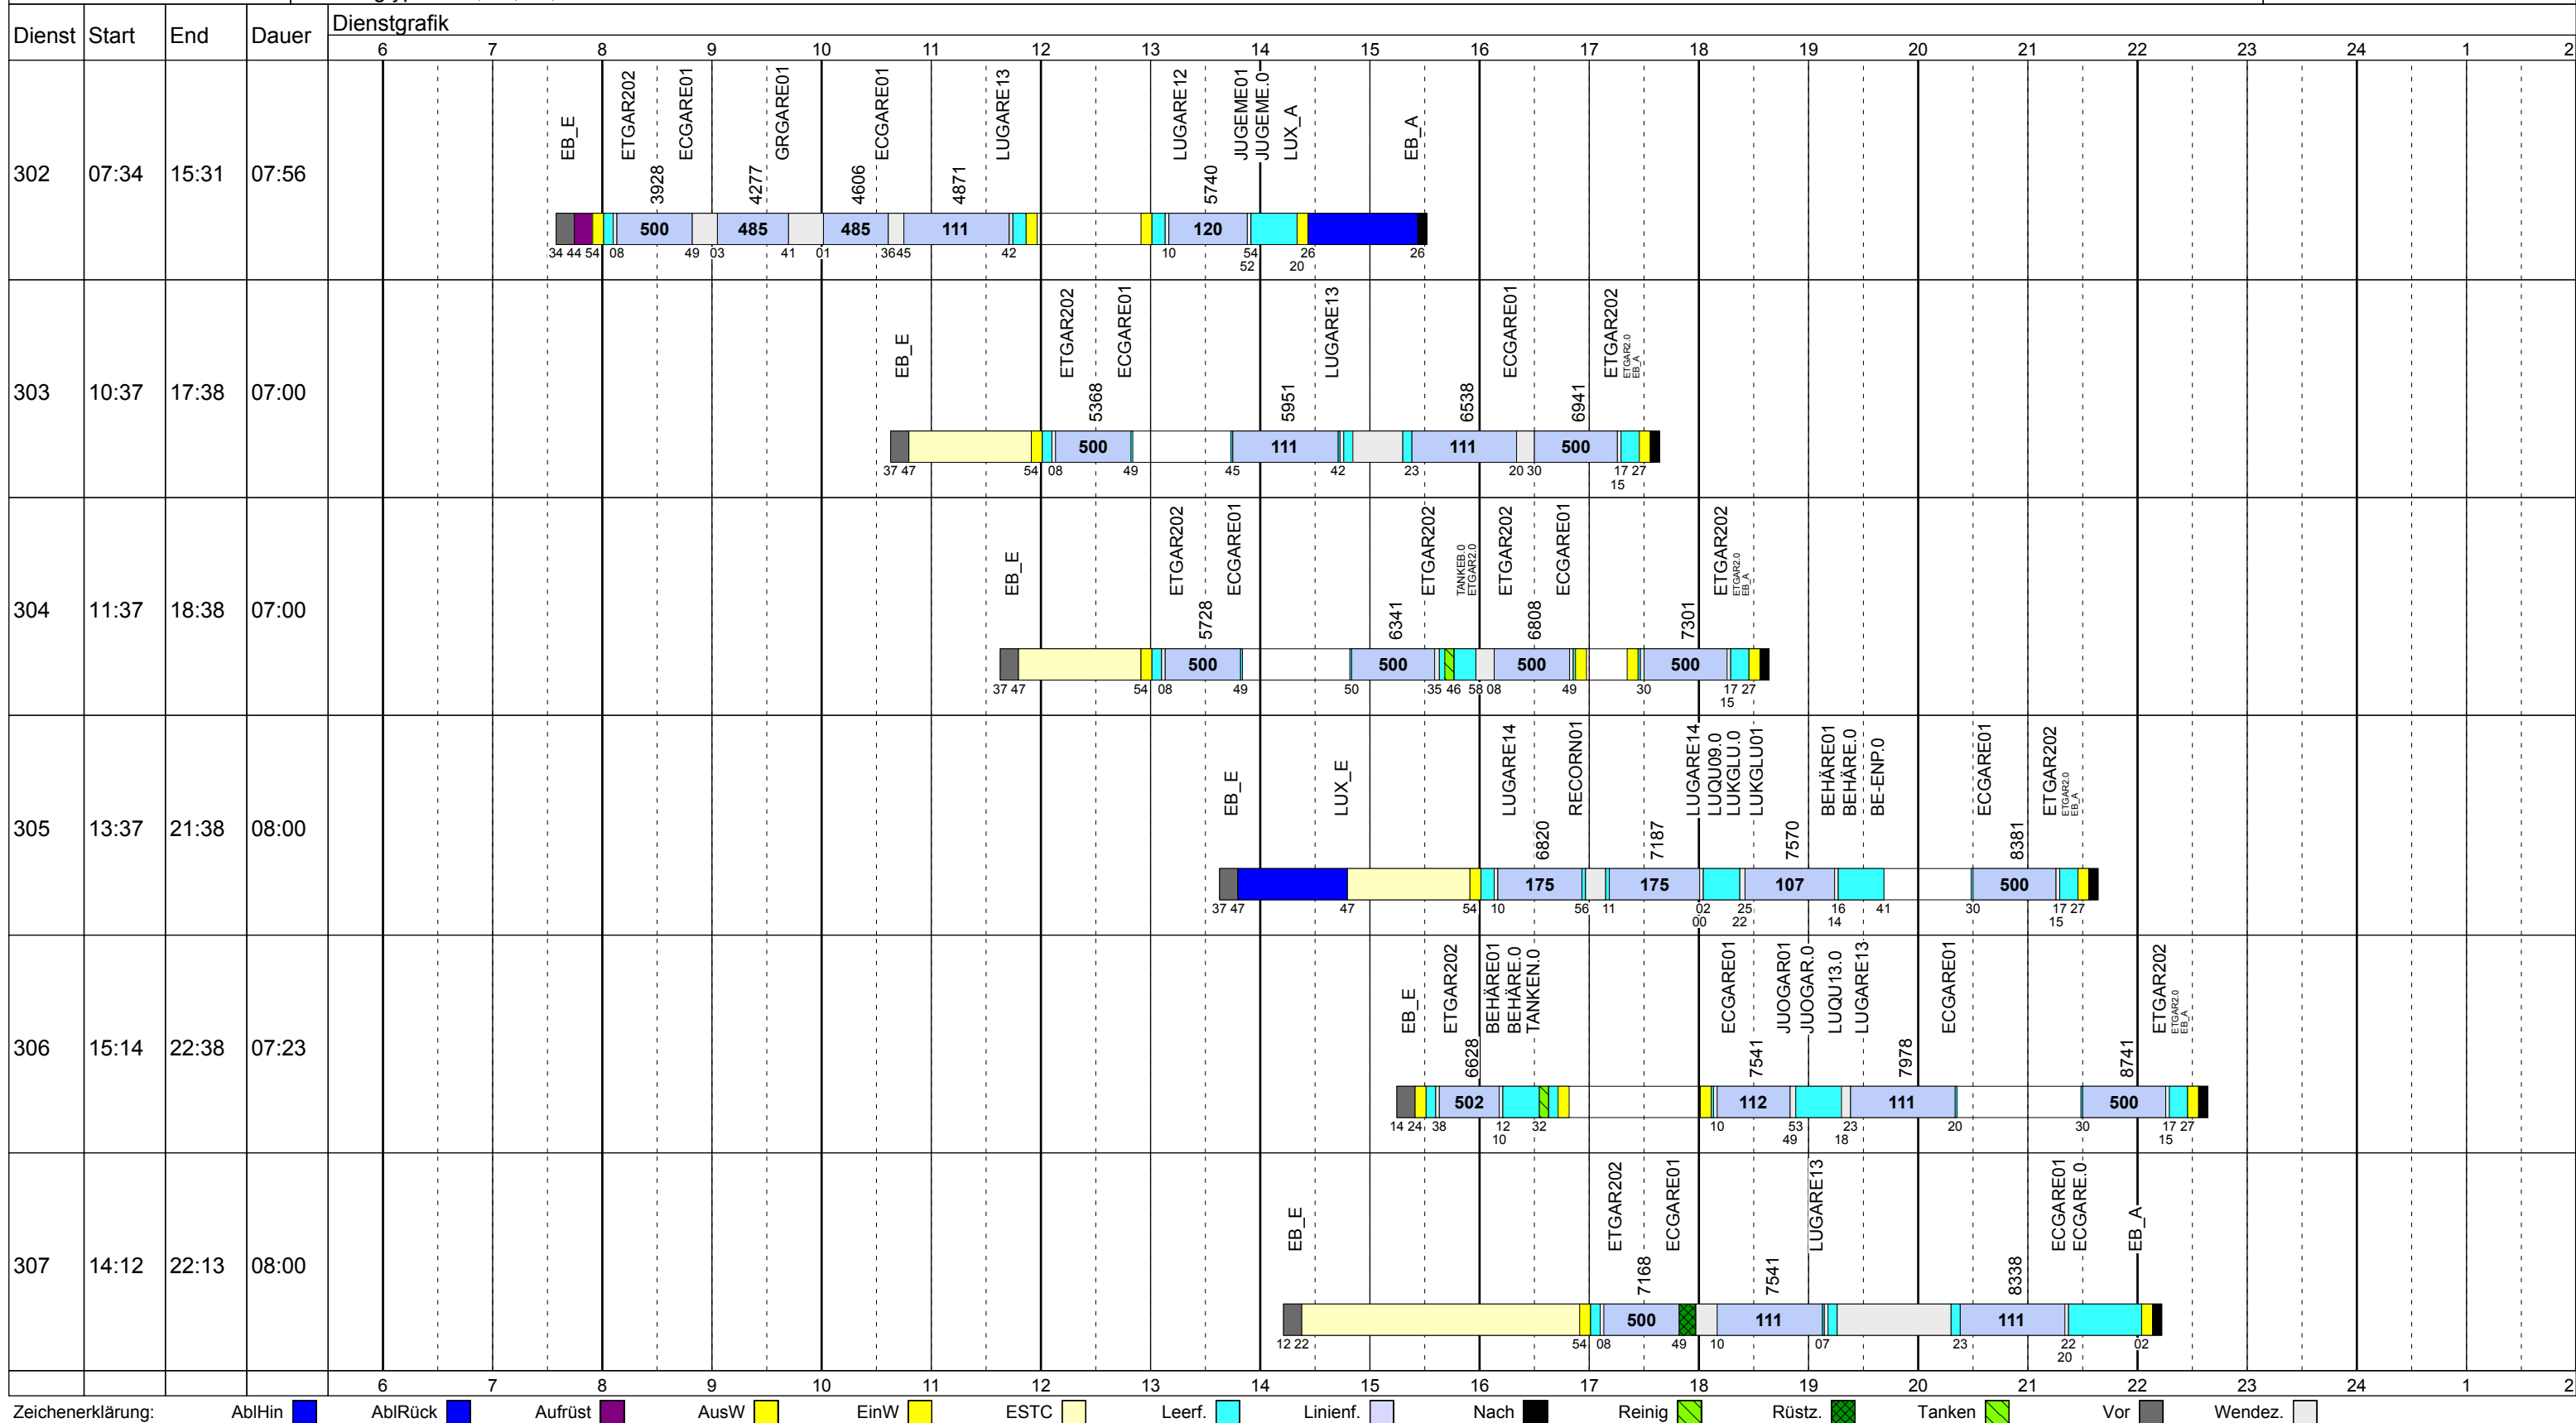

Sonntag Vac

Betriebstage: So
Betriebshöfe: EN, EB, LUX
Fahrzeugtypen: 13, 15, 18, 13NF

Gültig ab
17.06.2018

Zeichenerklärung: AblHin ■ AblRück ■ Aufrüst ■ AusW ■ EinW ■ ESTC ■ Leerf. ■ Linienf. ■ Nach ■ Reinig ■ Rüstz. ■ Tanken ■ Vor ■ Wendez. ■