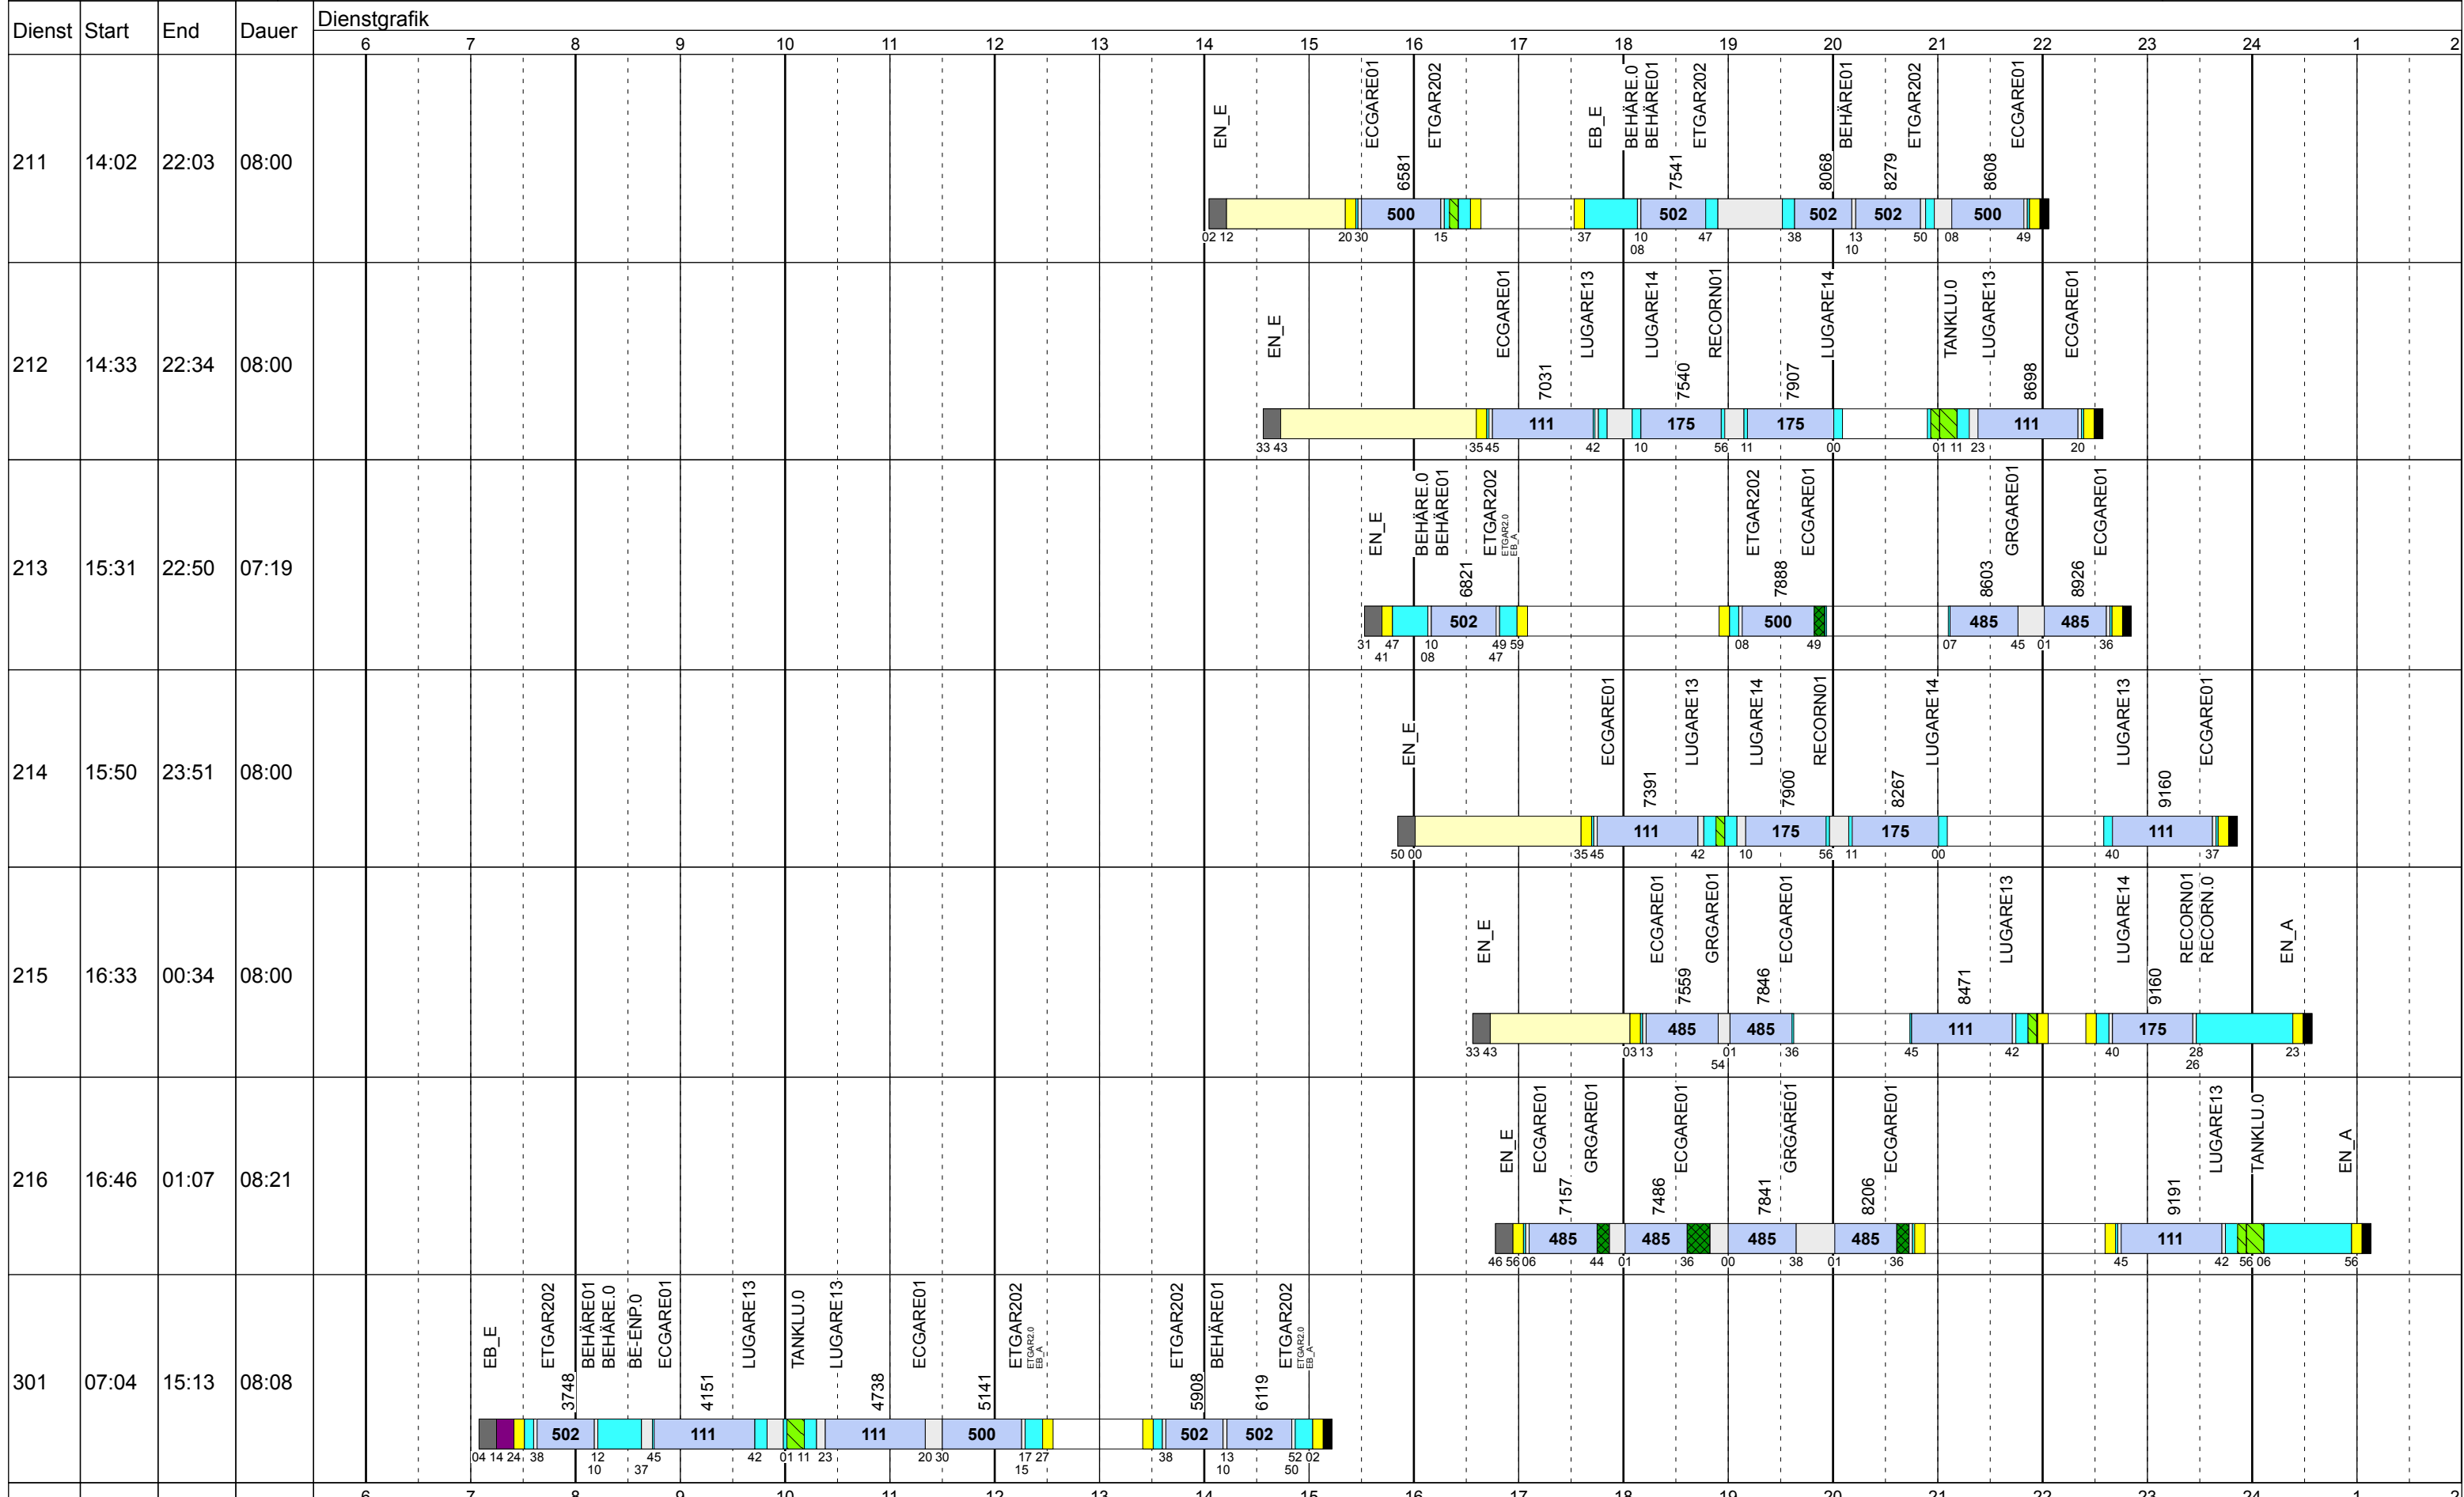

Sonntag Vac

Betriebstage: So
Betriebshöfe: EN, EB, LUX
Fahrzeugtypen: 13, 15, 18, 13NF

Gültig ab
17.06.2018

Dienst	Start	End	Dauer	Dienstgrafik																																										
				6	7	8	9	10	11	12	13	14	15	16	17	18	19	20	21	22	23	24	1	2																						
205	08:00	16:08	08:07				EN_E	BEHÄRE.0 BEHÄRE01	4175	LUKGLU01 LUKGLU.0 LUQU14.0 LUGARE14	4660	RECORN01	5027	LUGARE14 LUGARE13	5368	ECGARE01	6281	JUOGAR01 JUOGAR.0 EN_A																												
								107			175			175			112																													
206	08:00	15:56	07:56				EN_E	ECGARE01	4061	ETGAR202 ETGAR20.0 EB_A	4648	ETGAR202	4997	GRGARE01	5326	ECGARE01	6077	GRGARE01	6406	ECGARE01																										
								500			500			485			485																													
207	10:33	17:34	07:00							EN_E	ECGARE01	5231	LUGARE13	TANKLU.0	LUGARE14	6100	RECORN01	6467	LUGARE14	LUGARE13	ECGARE01																									
													111				175																													
208	11:00	17:54	06:54				EN_E	JUOGAR.0 JUOGAR01	5470	ECGARE01	5861	ETGAR202	6448	ECGARE01	6779	GRGARE01	7126	ECGARE01																												
													112				500																													
209	10:57	17:58	07:00				EN_E	ECGARE01	JUOGAR01	5351	6040	ECGARE01	6413	GRGARE01	6766	ECGARE01	7001	JUOGAR01 JUOGAR.0 EN_A																												
													112				485																													
210	13:50	21:50	08:00							EN_E	BEHÄRE.0 BEHÄRE01	LUKGLU01 LUKGLU.0 LUQU09.0 LUGARE13	7055	7540	ECGARE01	8243	GRGARE01	8566	ECGARE01																											
													107				111																													

Zeichenerklärung: AbiHin AbiRück Aufrüst AusW EinW ESTC Leerf. Linienf. Nach Reinig Rüstz. Tanken Vor Wende.

Sonntag Vac

Betriebstage: So
Betriebshöfe: EN, EB, LUX
Fahrzeugtypen: 13, 15, 18, 13NF

Gültig ab
17.06.2018