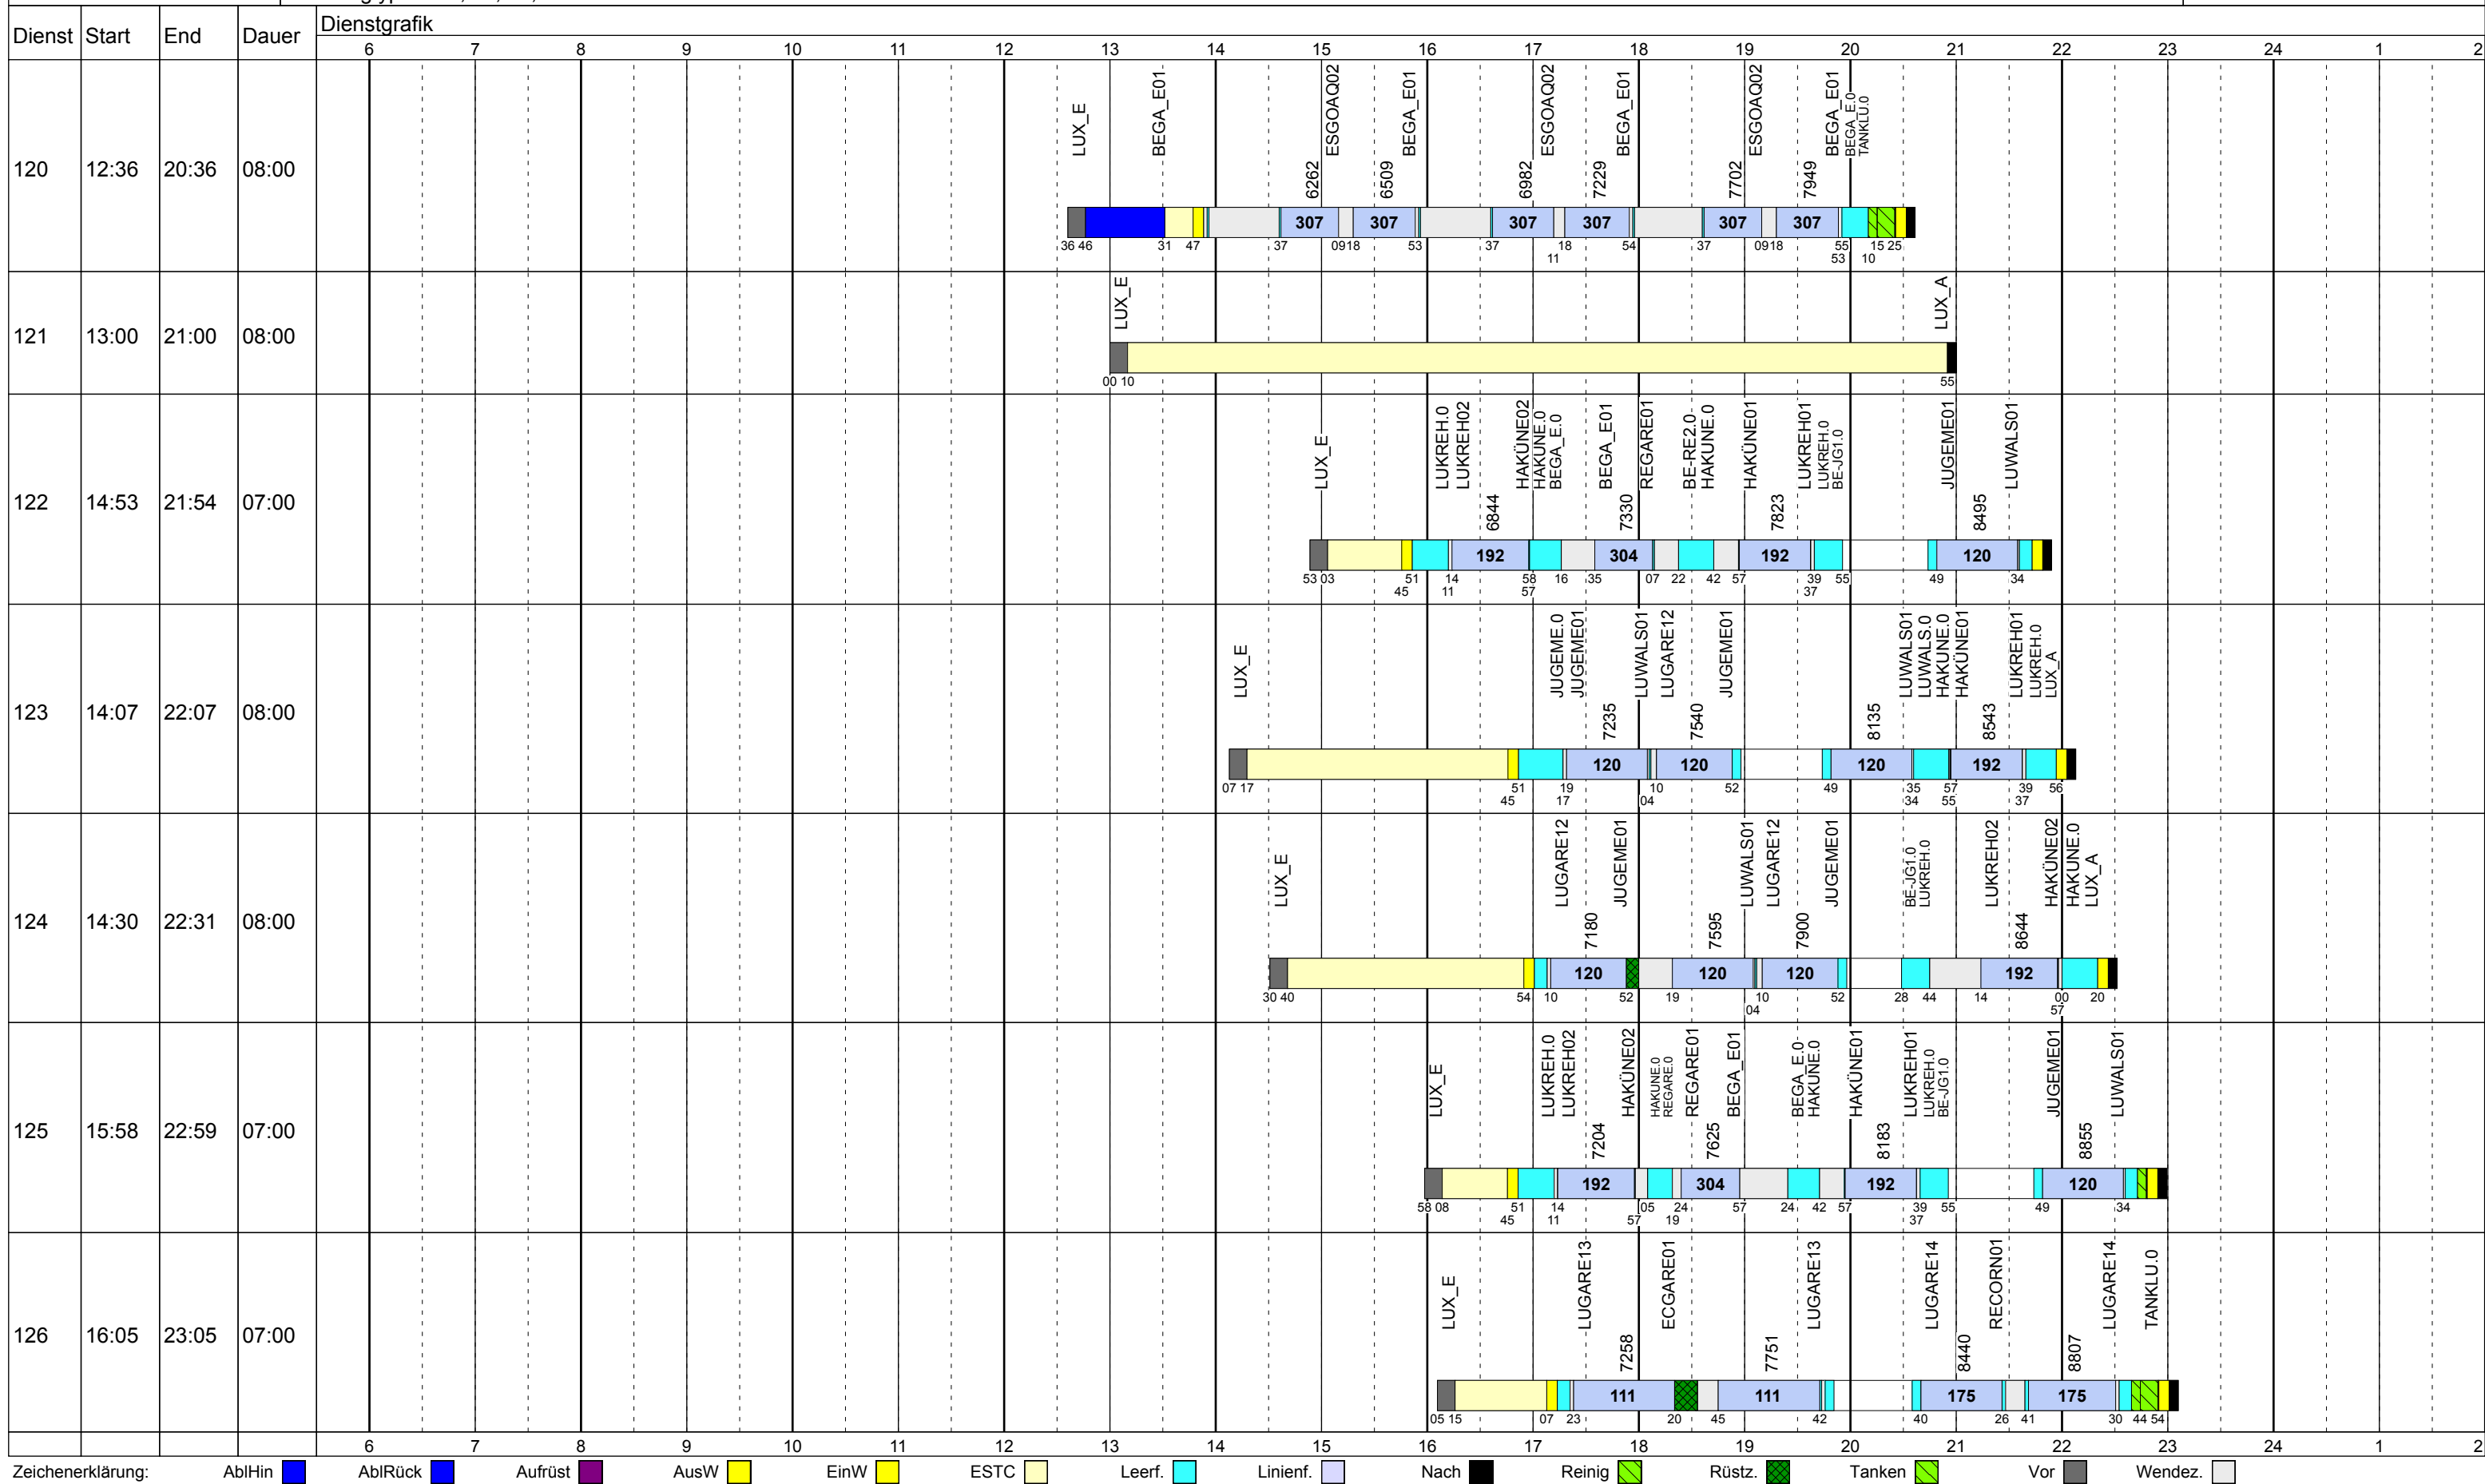

# Sonntag Vac

Betriebstage: So  
 Betriebshöfe: EN, EB, LUX  
 Fahrzeugtypen: 13, 15, 18, 13NF

Gültig ab  
 17.06.2018

Dienst	Start	End	Dauer	Dienstgrafik																													
				6	7	8	9	10	11	12	13	14	15	16	17	18	19	20	21	22	23	24	1	2									
127	15:06	23:20	08:13													LUX_E TANKLU.0	JUOGAR.0 JUOGAR.0	6790 ECGARE01		ETGAR202		ECGARE01		LUGARE13	TANKLU.0								
128	15:10	23:30	08:20													LUX_E																	LUX_A
129	15:30	23:31	08:00													LUX_E	LUGARE14	RECORN01		LUGARE14		LUGARE12	JUGEME01	BEJG1.0 LUKREH.0	LUKREH02	HAKUNE02	HAKUNE.0	LUX_A					
130	15:50	00:05	08:15													LUX_E	EB_E	ETGAR202	BEHARE01	BEHARE.0	EN_A		ECGARE01	LUGARE13	LUGARE14	RECORN01	LUGARE14	TANKLU.0					
131	15:53	23:54	08:00													LUX_E	HAKUNE.0	HAKUNE01	LUKREH01	LUKREH.0	JUGEME.0	JUGEME01	LUWALS01	LUGARE12	JUGEME01	LUX_A							
132	16:18	23:39	07:20													LUX_E	HAKUNE.0	HAKUNE01	LUKREH01	LUKREH.0	TANKLU.0	LUX_E	LUKREH02	HAKUNE02	TANKLU.0	LUGARE12	JUGEME01	JUGEME.0	LUX_A				
133	16:25	00:26	08:00													LUX_E	EB_E	ETGAR202	ECGARE01		ETGAR202	ETGAR2.0	TANKLU.0		LUX_E	HAKUNE.0	HAKUNE01	LUKREH01	LUKREH.0	TANKLU.0			