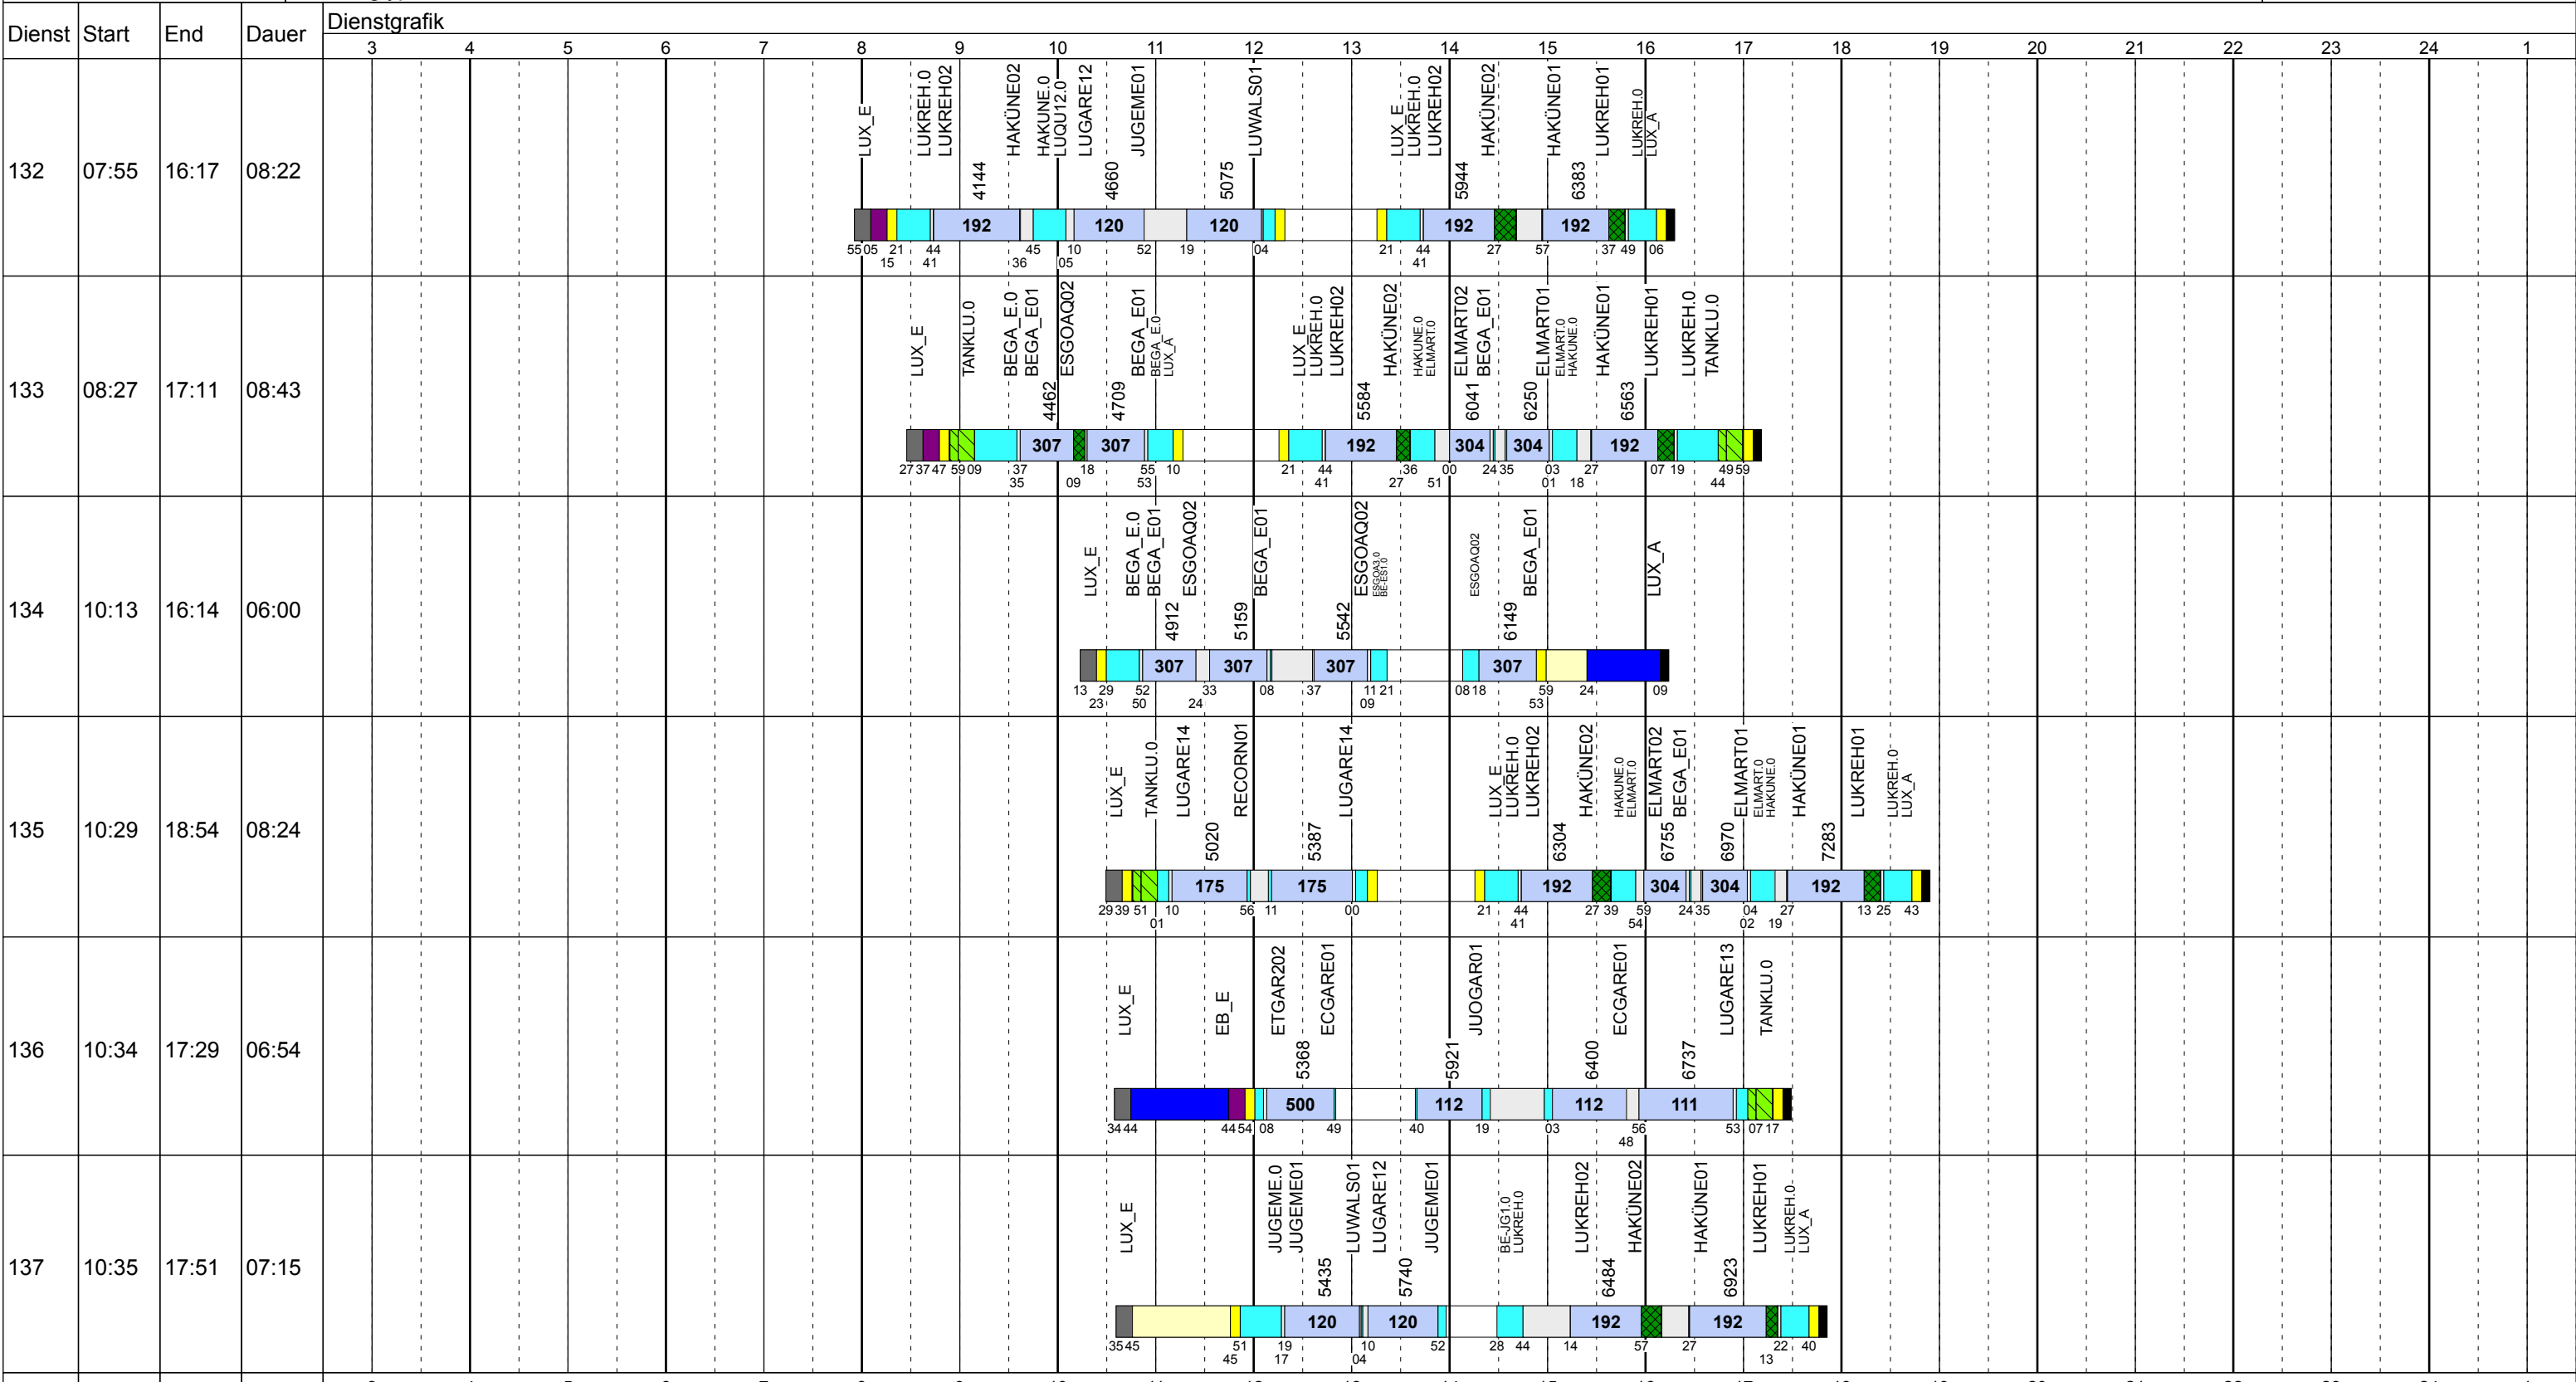

Samstag Vac

Betriebstage: Sa
Betriebshöfe: EN, EB, LUX
Fahrzeugtypen: 13, 15, 18, 13NF

Gültig ab
17.06.2018

Dienst	Start	End	Dauer	Dienstgrafik																							
				3	4	5	6	7	8	9	10	11	12	13	14	15	16	17	18	19	20	21	22	23	24	1	
126	06:04	14:28	08:24				LUX_E 3400	LUGARE12 3400	JUGEME01 3400		LUX_E 3815	LUGARE12 3815	JUGEME01 3815		LUX_E 4630	LUGARE12 4630	JUGEME01 4630		LUX_E 5458	LUGARE12 5458	JUGEME01 5458		LUX_E 0717	LUGARE12 0717	JUGEME01 0717		
127	06:05	14:10	08:05				LUX_E 3551	MODAUN0 3551	MODAUN01 3551	LUGARE14 3551		LUGARE12 4300	JUGEME01 4300		LUX_E 4715	LUGARE12 4715	JUGEME01 4715		LUX_E 5134	LUGARE12 5134	JUGEME01 5134		LUX_E 0719	LUGARE12 0719	JUGEME01 0719		
128	06:25	14:30	08:04				LUX_E 3635	JUGEME0 3635	JUGEME01 3635	LUGARE14 3635		LUGARE12 4300	JUGEME01 4300		LUX_E 4781	LUGARE12 4781	JUGEME01 4781		LUX_E 5303	LUGARE12 5303	JUGEME01 5303		LUX_E 0719	LUGARE12 0719	JUGEME01 0719		
129	06:44	15:09	08:24				LUX_E 3640	LUGARE12 3640	JUGEME01 3640		LUGARE12 4175	JUGEME01 4175		LUX_E 5044	LUGARE12 5044	JUGEME01 5044		LUX_E 5560	LUGARE12 5560	JUGEME01 5560		LUX_E 5975	LUGARE12 5975	JUGEME01 5975			
130	06:49	15:04	08:14				LUX_E 3809	ESGOAQ02 3809	ESGOAQ02 3809	BEGA_E01 3809		ESGOAQ02 4102	ESGOAQ02 4102		LUX_E 4799	ESGOAQ02 4799	ESGOAQ02 4799		LUX_E 5632	ESGOAQ02 5632	ESGOAQ02 5632		LUX_E 5879	ESGOAQ02 5879	ESGOAQ02 5879		
131	06:55	15:04	08:09				LUX_E 3784	LUKREH0 3784	LUKREH02 3784	HAKÜNE02 3784		HAKÜNE01 4223	LUKREH01 4223		LUX_E 5224	LUKREH02 5224	LUKREH02 5224		LUX_E 5681	LUKREH02 5681	LUKREH02 5681		LUX_E 5890	LUKREH02 5890	LUKREH02 5890		

Zeichenerklärung: AblHin ■ AblRück ■ Aufrüst ■ AusW ■ EinW ■ ESTC ■ Leerf. ■ Linienf. ■ Nach ■ Reinig ■ Rüstz. ■ Tanken ■ ÜWegZ ■ Vor ■ Wendez. ■

Samstag Vac

Betriebstage: Sa

Betriebshöfe: EN, EB, LUX

Fahrzeugtypen: 13, 15, 18, 13NF

Gültig ab
17.06.2018