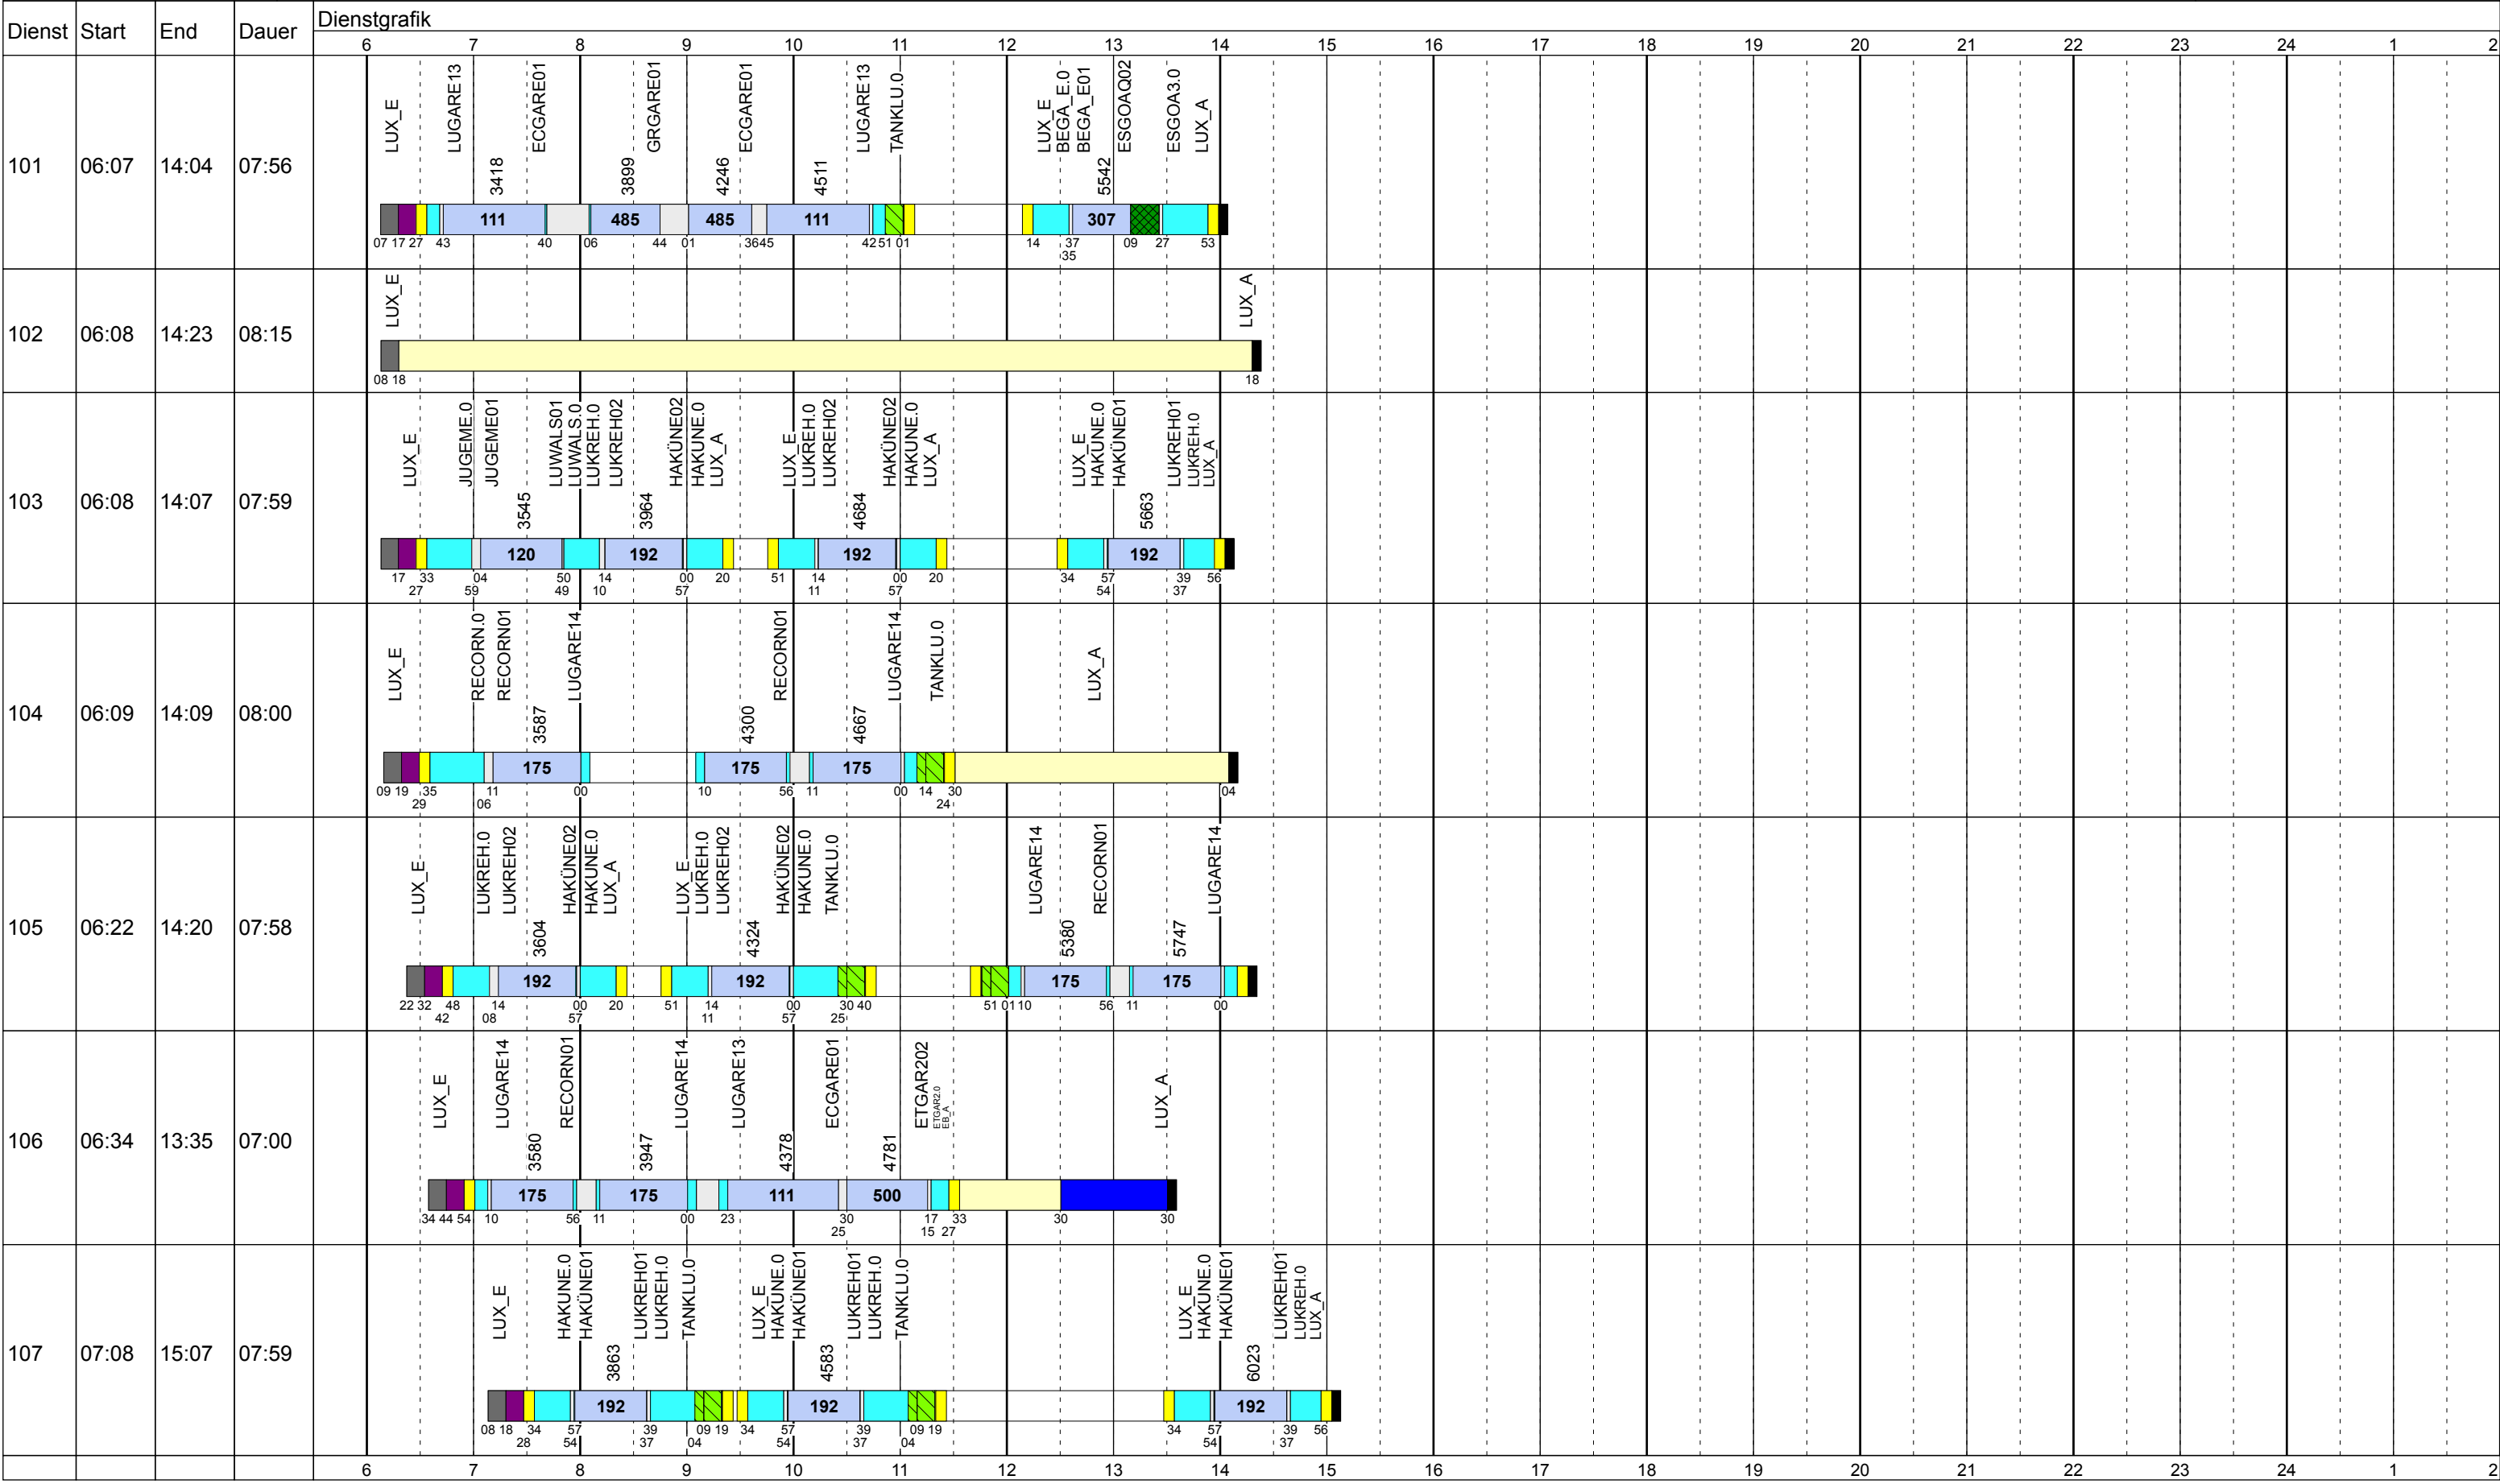

Sonntag Scol

Betriebstage: So

Betriebshöfe: EN, EB, LUX

Fahrzeugtypen: 13, 15, 18, 13NF

Gültig ab
17.06.2018

Sonntag Scol

Betriebstage: So

Betriebshöfe: EN, EB, LUX

Fahrzeugtypen: 13, 15, 18, 13NF

Gültig ab
17.06.2018

Dienst	Start	End	Dauer	Dienstgrafik
108	07:25	15:20	07:54	
109	07:34	15:35	08:00	
110	07:34	15:31	07:56	
111	07:38	15:39	08:00	
112	08:08	16:13	08:04	
113	10:00	17:07	07:07	

Sonntag Scol

Betriebstage: So
Betriebshöfe: EN, EB, LUX
Fahrzeugtypen: 13, 15, 18, 13NF

Gültig ab
17.06.2018

Dienst	Start	End	Dauer	Dienstgrafik																														
				6	7	8	9	10	11	12	13	14	15	16	17	18	19	20	21	22	23	24	1	2										
120	12:36	20:36	08:00									LUX_E	BEGA_E01		ESGOAQ02	BEGA_E01		ESGOAQ02	BEGA_E01		ESGOAQ02	BEGA_E01		BEGA_E01										
121	13:00	21:00	08:00									LUX_E																				LUX_A		
122	14:53	21:54	07:00									LUX_E	LUKREH0 LUKREH02	HAKÜNE02 HAKÜNE0 BEGA_E0	BEGA_E01	REGARE01	BE-RE2.0 HAKÜNE.0	HAKÜNE01	LUKREH01 BE-JG1.0		JUGEME01	LUWALS01												
123	14:07	22:07	08:00									LUX_E			JUGEME0 JUGEME01	LUWALS01 LUGARE12	JUGEME01				LUWALS01 LUWALS.0 HAKÜNE.0	HAKÜNE01	LUKREH01 LUKREH.0 LUX_A											
124	14:30	22:31	08:00									LUX_E			LUGARE12	JUGEME01		LUWALS01 LUGARE12	JUGEME01		BE-JG1.0 LUKREH.0	LUKREH02	HAKÜNE02 HAKÜNE.0 LUX_A											
125	15:58	22:59	07:00										LUX_E	LUKREH.0 LUKREH02	HAKÜNE02 HAKÜNE.0 REGARE0	REGARE01	BEGA_E01	BEGA_E.0 HAKÜNE.0	HAKÜNE01	LUKREH01 LUKREH.0 BE-JG1.0		JUGEME01	LUWALS01											
126	16:05	23:05	07:00									LUX_E		LUGARE13	ECGARE01			LUGARE13		LUGARE14		RECORN01	LUGARE14. TANKLU.0											

Zeichenerklärung: AblHin (blau), AblRück (rot), Aufrüst (lila), AusW (gelb), EinW (orange), ESTC (hellgrün), Leerf. (hellblau), Linienf. (dunkelblau), Nach (schwarz), Reinig (hellgrün), Rüstz. (dunkelgrün), Tanken (hellgrün), Vor (schwarz), Wendez. (hellgrau)