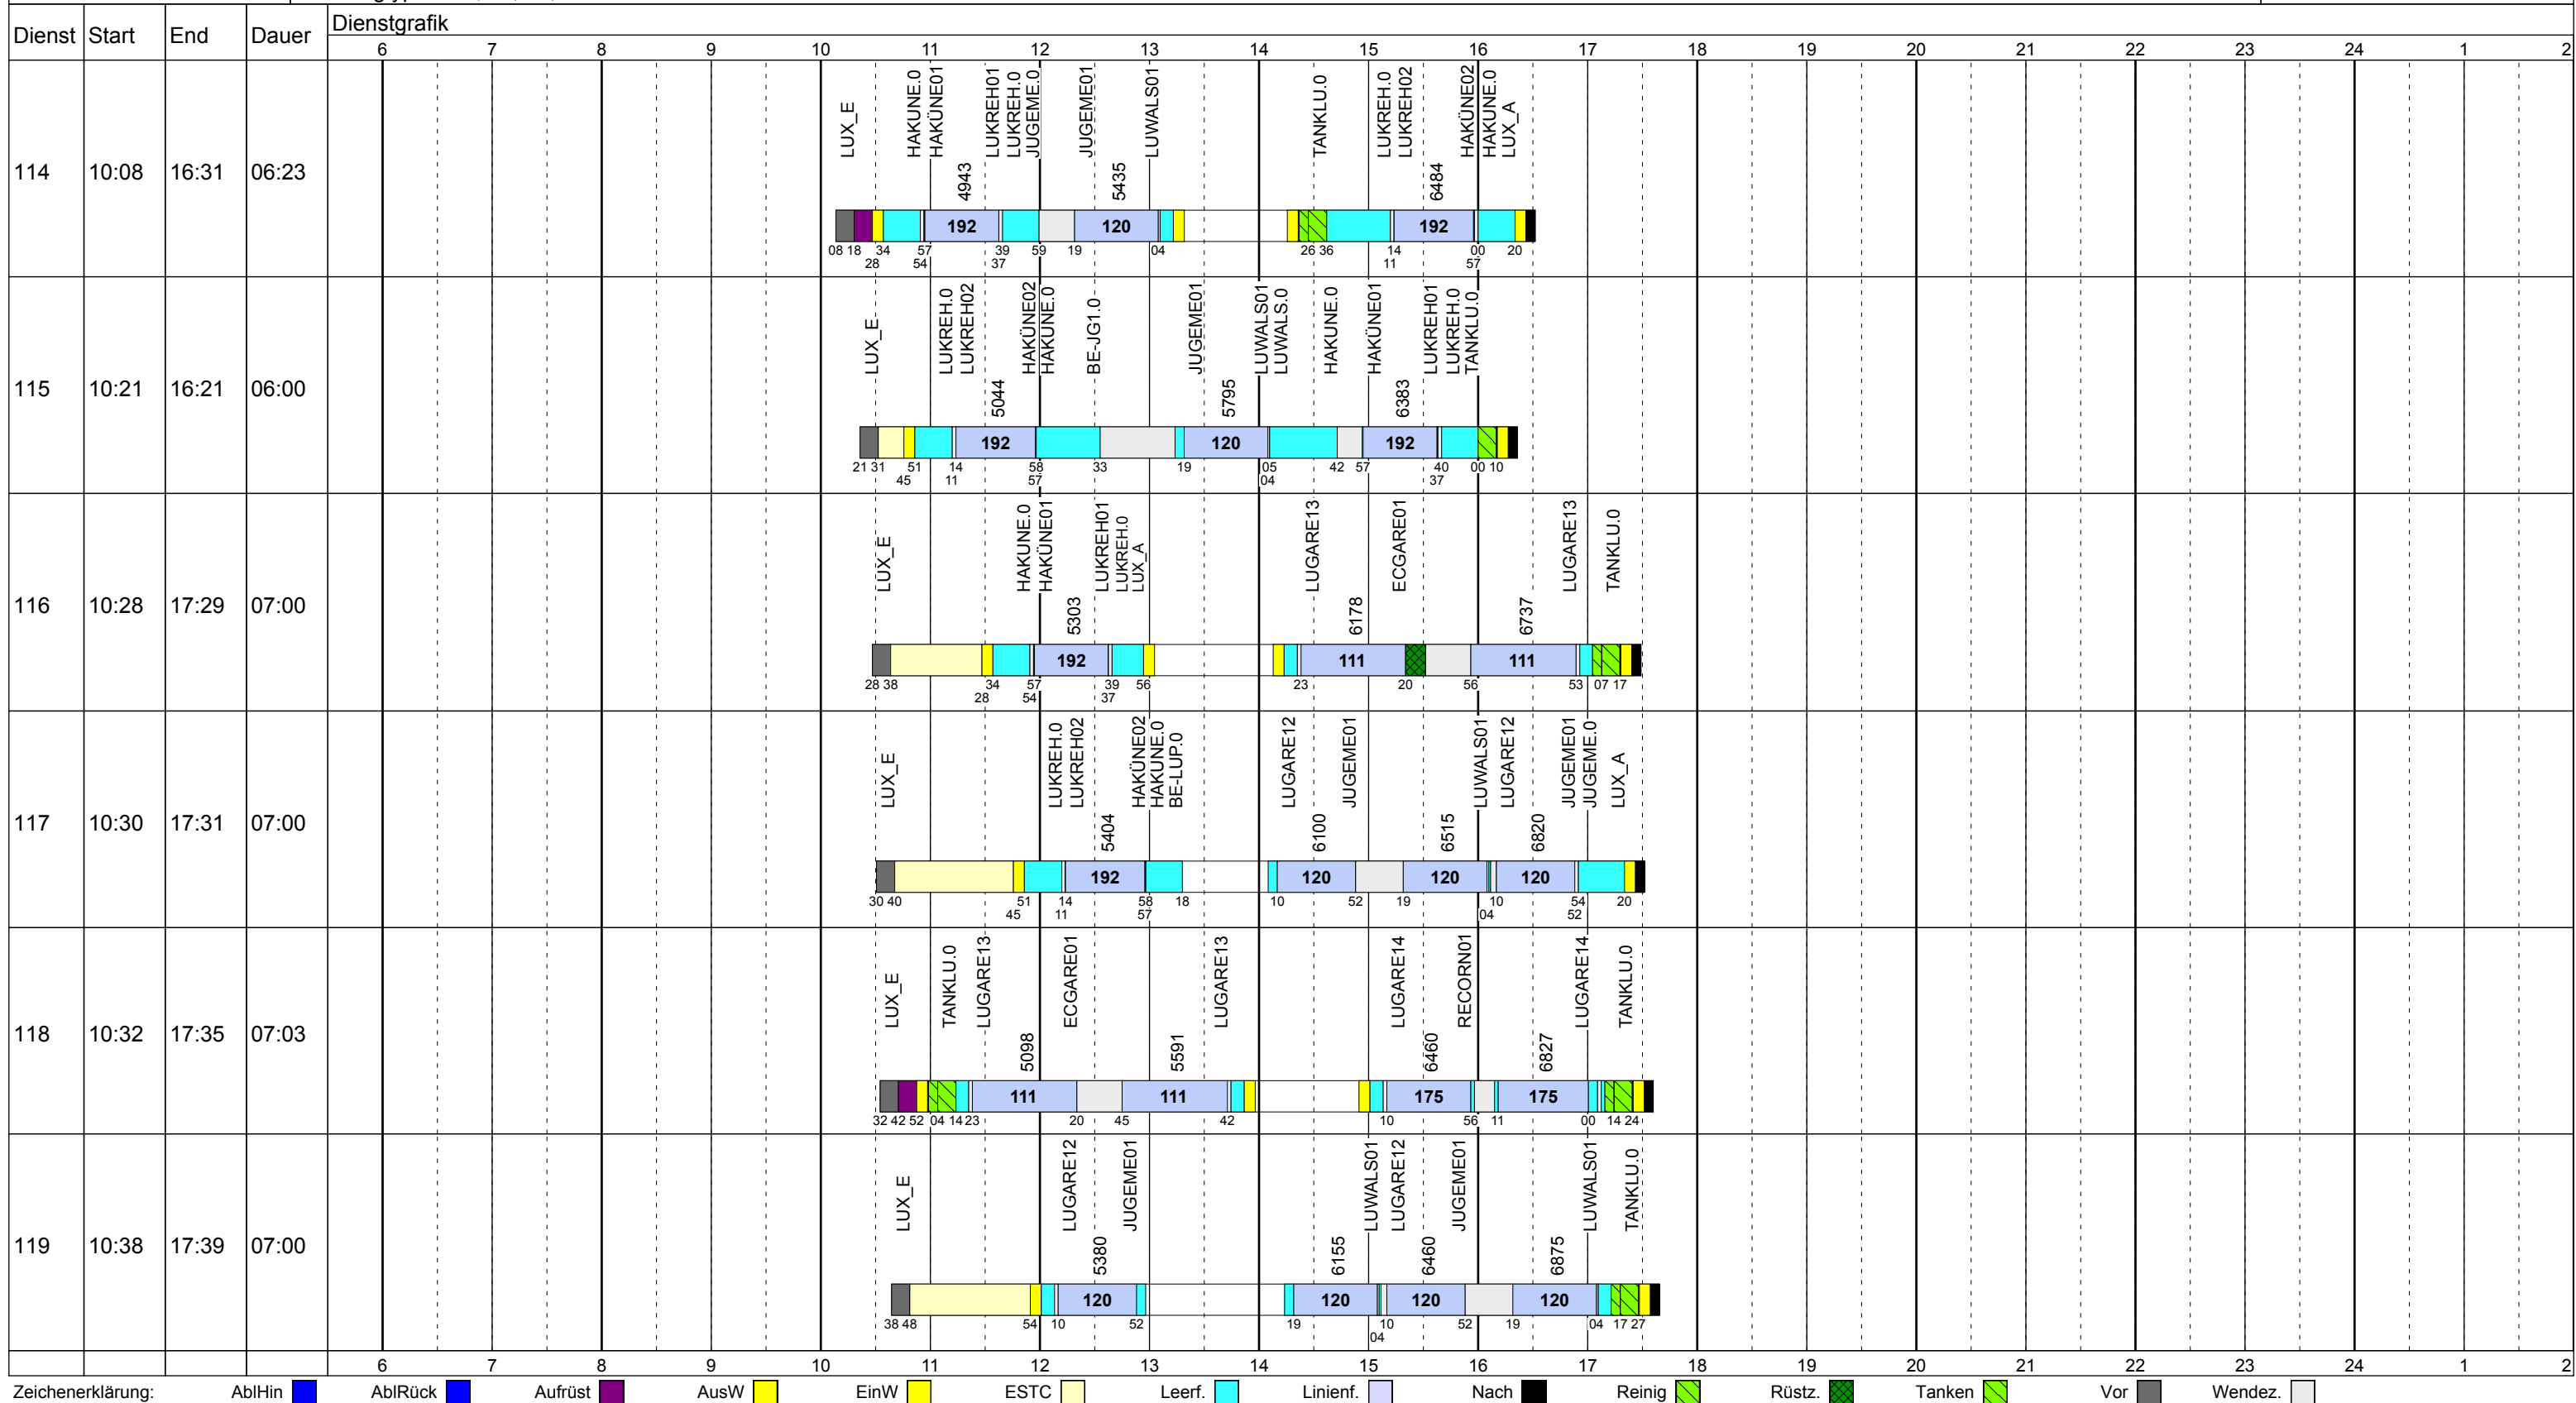

Fahrzeugtypen: 13, 15, 18, 13NF

Gültig ab
17.06.2018

Dienst	Start	End	Dauer	Dienstgrafik
108	07:25	15:20	07:54	
109	07:34	15:35	08:00	
110	07:34	15:31	07:56	
111	07:38	15:39	08:00	
112	08:08	16:13	08:04	
113	10:00	17:07	07:07	

Zeichenerklärung: AbiHin AbiRück Aufrüst AusW EinW ESTC Leerf. Linienf. Nach Reinig Rüstz. Tanken Vor Wendez.

Sonntag Scol

Betriebstage: So

Betriebshöfe: EN, EB, LUX

Fahrzeugtypen: 13, 15, 18, 13NF

Gültig ab
17.06.2018

Sonntag Scol

Betriebstage: So
Betriebshöfe: EN, EB, LUX
Fahrzeugtypen: 13, 15, 18, 13NF

Gültig ab
17.06.2018

Dienst	Start	End	Dauer	Dienstgrafik																														
				6	7	8	9	10	11	12	13	14	15	16	17	18	19	20	21	22	23	24	1	2										
120	12:36	20:36	08:00									LUX_E	BEGA_E01		ESGOAQ02	BEGA_E01		ESGOAQ02	BEGA_E01		ESGOAQ02	BEGA_E01		BEGA_E01										
121	13:00	21:00	08:00									LUX_E																				LUX_A		
122	14:53	21:54	07:00									LUX_E	LUKREH0 LUKREH02	HAKÜNE02 HAKÜNE0 BEGA_E0	BEGA_E01	REGARE01	BE-RE2.0 HAKÜNE.0	HAKÜNE01	LUKREH01 BE-JG1.0		JUGEME01	LUWALS01												
123	14:07	22:07	08:00									LUX_E			JUGEME0 JUGEME01	LUWALS01 LUGARE12	JUGEME01				LUWALS01 LUWALS.0 HAKÜNE.0	HAKÜNE01	LUKREH01 LUKREH.0 LUX_A											
124	14:30	22:31	08:00									LUX_E			LUGARE12	JUGEME01		LUWALS01 LUGARE12	JUGEME01		BE-JG1.0 LUKREH.0	LUKREH02	HAKÜNE02 HAKÜNE.0 LUX_A											
125	15:58	22:59	07:00										LUX_E	LUKREH.0 LUKREH02	HAKÜNE02 HAKÜNE.0 REGARE0	REGARE01	BEGA_E01	BEGA_E.0 HAKÜNE.0	HAKÜNE01	LUKREH01 LUKREH.0 BE-JG1.0		JUGEME01	LUWALS01											
126	16:05	23:05	07:00									LUX_E		LUGARE13	ECGARE01			LUGARE13		LUGARE14		RECORN01	LUGARE14. TANKLU.0											

Zeichenerklärung: AblHin (blau), AblRück (rot), Aufrüst (lila), AusW (gelb), EinW (orange), ESTC (hellgrün), Leerf. (hellblau), Linienf. (dunkelblau), Nach (schwarz), Reinig (hellgrün), Rüstz. (dunkelgrün), Tanken (hellgrün), Vor (schwarz), Wendez. (hellgrau)