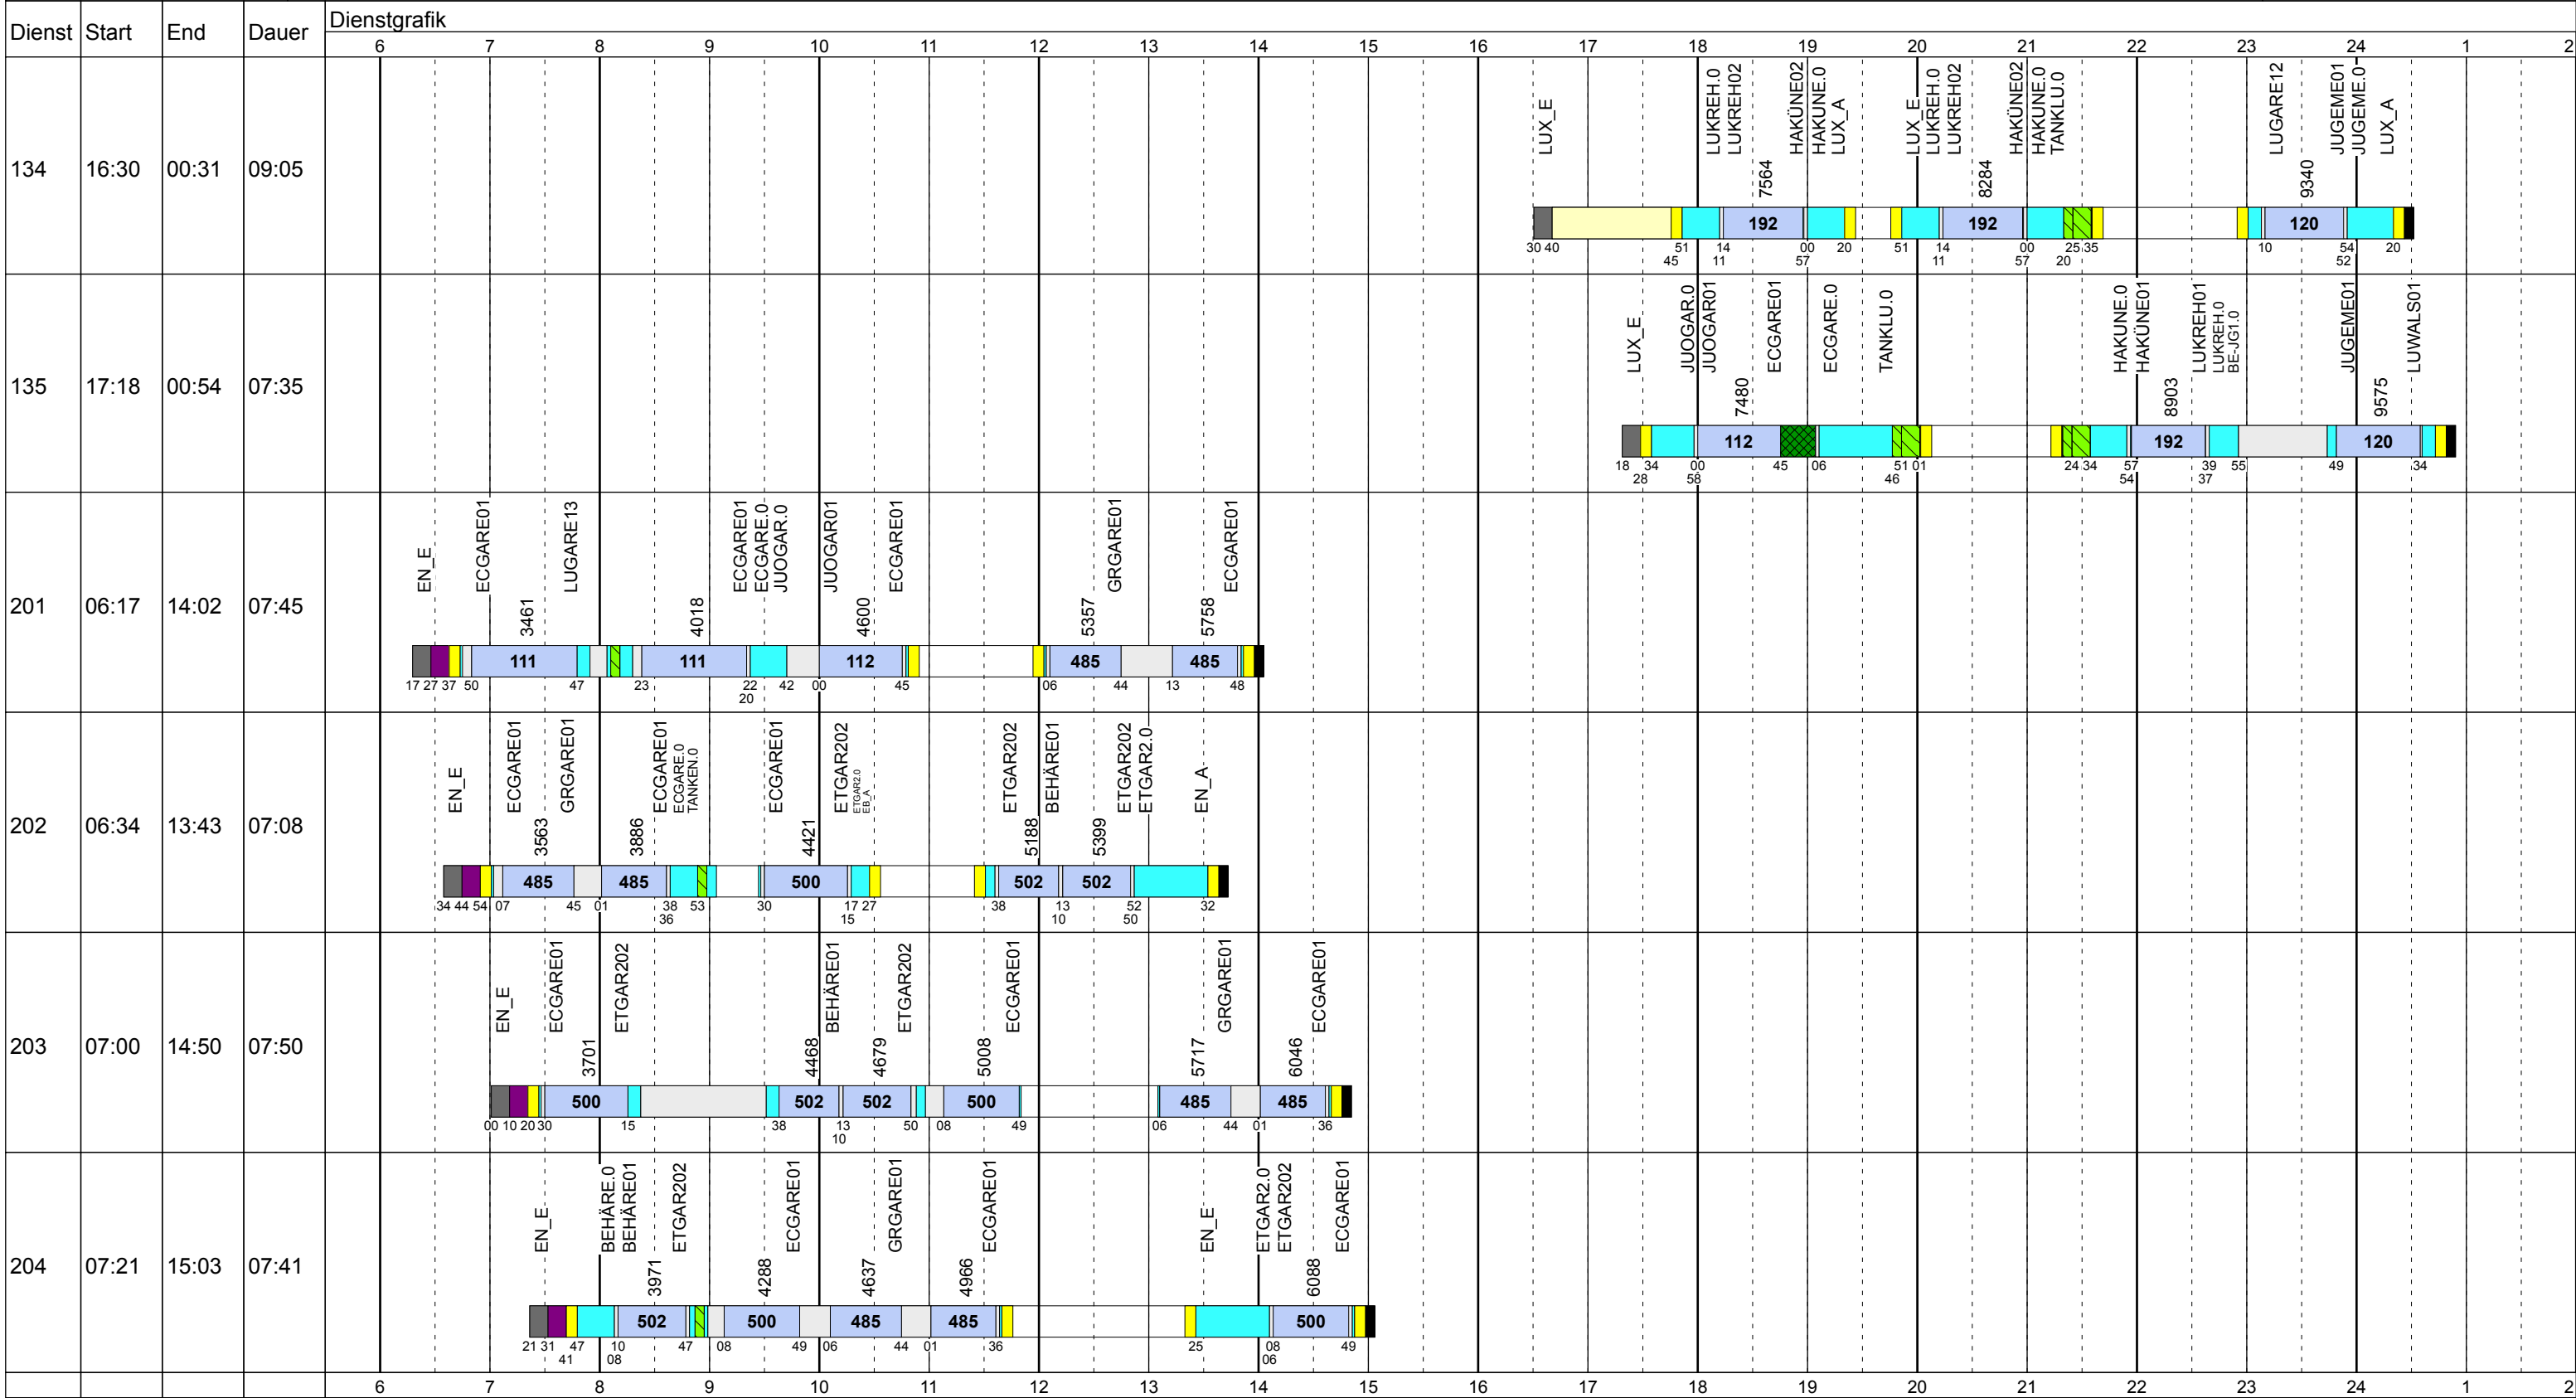

Sonntag Scol

Betriebstage: So
Betriebshöfe: EN, EB, LUX
Fahrzeugtypen: 13, 15, 18, 13NF

Gültig ab
17.06.2018

Dienst	Start	End	Dauer	Dienstgrafik																														
				6	7	8	9	10	11	12	13	14	15	16	17	18	19	20	21	22	23	24	1	2										
120	12:36	20:36	08:00									LUX_E	BEGA_E01		ESGOAQ02	BEGA_E01		ESGOAQ02	BEGA_E01		ESGOAQ02	BEGA_E01		BEGA_E01										
121	13:00	21:00	08:00									LUX_E																				LUX_A		
122	14:53	21:54	07:00									LUX_E	LUKREH0 LUKREH02	HAKÜNE02 HAKÜNE0 BEGA_E0	BEGA_E01	REGARE01	BE-RE2.0 HAKÜNE.0	HAKÜNE01	LUKREH01 BE-JG1.0		JUGEME01	LUWALS01												
123	14:07	22:07	08:00									LUX_E			JUGEME0 JUGEME01	LUWALS01 LUGARE12	JUGEME01				LUWALS01 LUWALS.0 HAKÜNE.0	HAKÜNE01	LUKREH01 LUKREH.0 LUX_A											
124	14:30	22:31	08:00									LUX_E			LUGARE12	JUGEME01		LUWALS01 LUGARE12	JUGEME01		BE-JG1.0 LUKREH.0	LUKREH02	HAKÜNE02 HAKÜNE.0 LUX_A											
125	15:58	22:59	07:00										LUX_E	LUKREH.0 LUKREH02	HAKÜNE02 HAKÜNE.0 REGARE0	REGARE01	BEGA_E01	BEGA_E.0 HAKÜNE.0	HAKÜNE01	LUKREH01 LUKREH.0 BE-JG1.0		JUGEME01	LUWALS01											
126	16:05	23:05	07:00									LUX_E		LUGARE13	ECGARE01			LUGARE13		LUGARE14		RECORN01	LUGARE14. TANKLU.0											

Zeichenerklärung: AblHin (blau), AblRück (rot), Aufrüst (lila), AusW (gelb), EinW (orange), ESTC (hellgrün), Leerf. (hellblau), Linienf. (dunkelblau), Nach (schwarz), Reinig (hellgrün), Rüstz. (dunkelgrün), Tanken (hellgrün), Vor (schwarz), Wendez. (hellgrau)

Sonntag Scol

Betriebstage: So
 Betriebshöfe: EN, EB, LUX
 Fahrzeugtypen: 13, 15, 18, 13NF

Gültig ab
 17.06.2018

Zeichenerklärung: AblHin (blau) AblRück (blau) Aufrüst (lila) AusW (gelb) EinW (gelb) ESTC (hellgelb) Leerf. (hellblau) Linief. (lila) Nach (schwarz) Reinig (grün) Rüstz. (dunkelgrün) Tanken (hellgrün) Vor (grau) Wendez. (hellgrau)