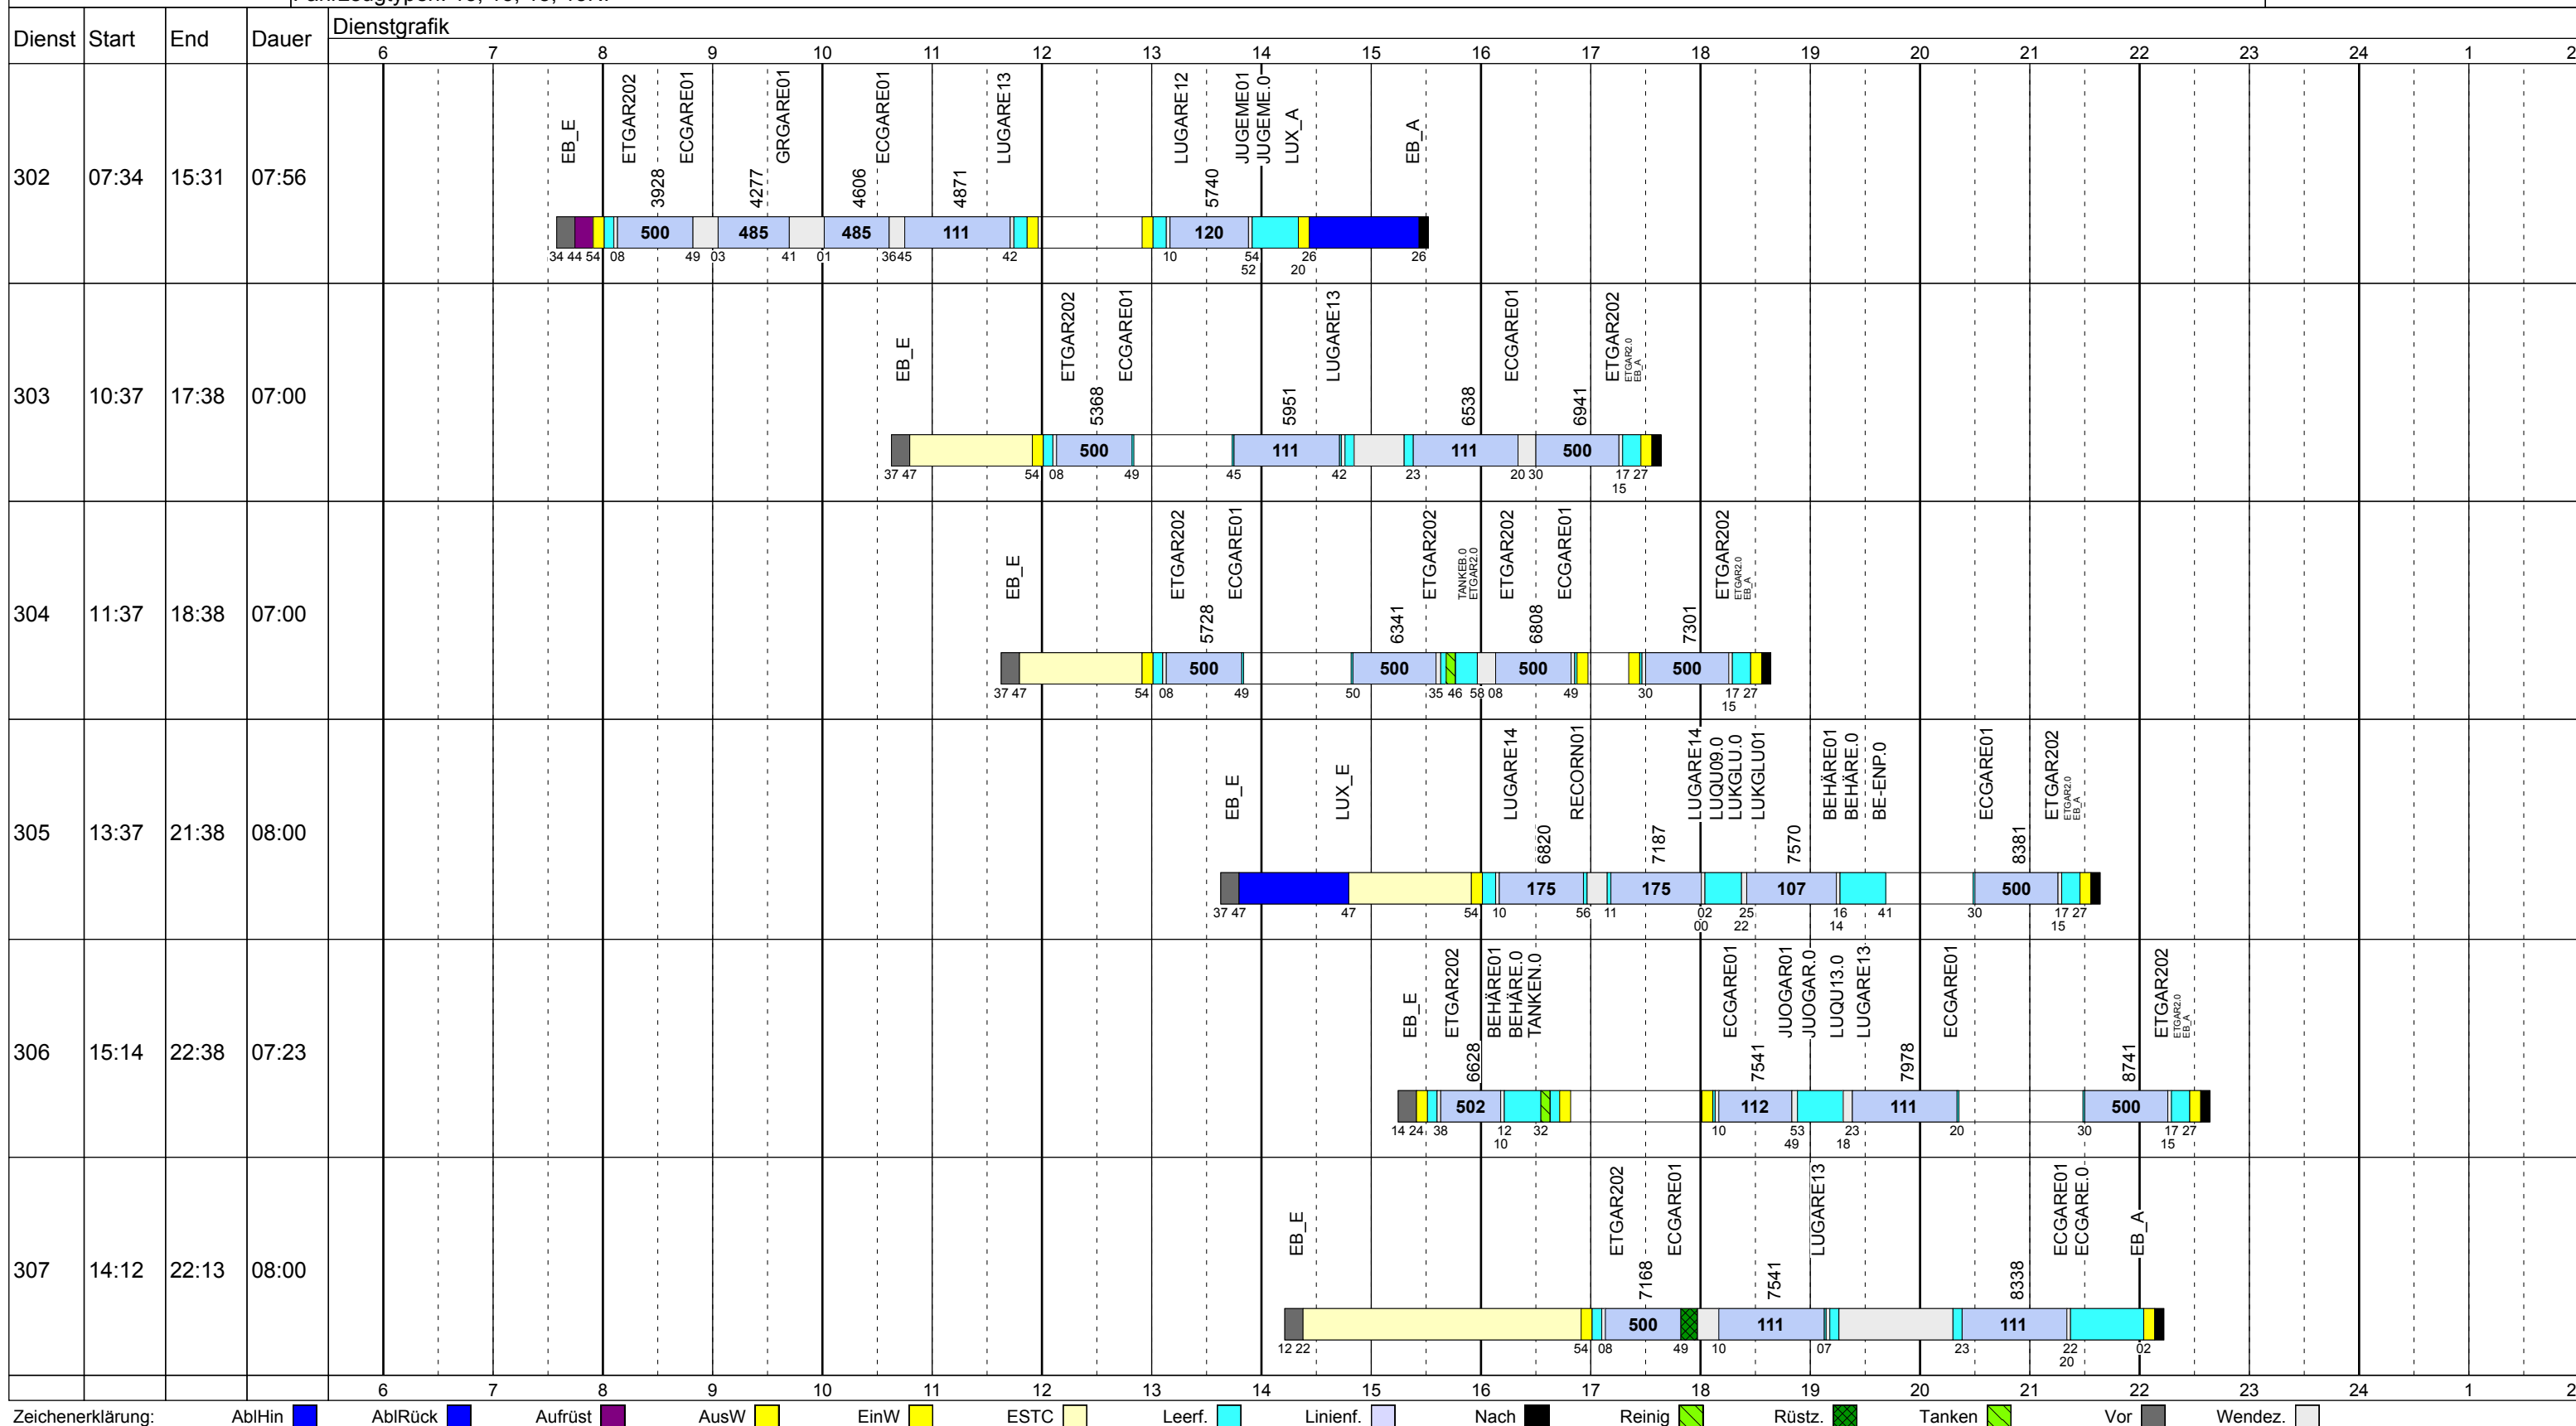

Sonntag Scol

Betriebstage: So
Betriebshöfe: EN, EB, LUX
Fahrzeugtypen: 13, 15, 18, 13NF

Gültig ab
17.06.2018

Dienst	Start	End	Dauer	Dienstgrafik																														
				6	7	8	9	10	11	12	13	14	15	16	17	18	19	20	21	22	23	24	1	2										
120	12:36	20:36	08:00									LUX_E	BEGA_E01		ESGOAQ02	BEGA_E01		ESGOAQ02	BEGA_E01		ESGOAQ02	BEGA_E01		BEGA_E01										
121	13:00	21:00	08:00									LUX_E																				LUX_A		
122	14:53	21:54	07:00									LUX_E	LUKREH0 LUKREH02	HAKÜNE02 HAKÜNE0 BEGA_E0	BEGA_E01	REGARE01	BE-RE2.0 HAKÜNE.0	HAKÜNE01	LUKREH01 BE-JG1.0		JUGEME01	LUWALS01												
123	14:07	22:07	08:00									LUX_E			JUGEME0 JUGEME01	LUWALS01 LUGARE12	JUGEME01				LUWALS01 LUWALS.0 HAKÜNE.0	HAKÜNE01	LUKREH01 LUKREH.0 LUX_A											
124	14:30	22:31	08:00									LUX_E			LUGARE12	JUGEME01		LUWALS01 LUGARE12	JUGEME01		BE-JG1.0 LUKREH.0	LUKREH02	HAKÜNE02 HAKÜNE.0 LUX_A											
125	15:58	22:59	07:00										LUX_E	LUKREH.0 LUKREH02	HAKÜNE02 HAKÜNE.0 REGARE0	REGARE01	BEGA_E01	BEGA_E.0 HAKÜNE.0	HAKÜNE01	LUKREH01 LUKREH.0 BE-JG1.0		JUGEME01	LUWALS01											
126	16:05	23:05	07:00									LUX_E		LUGARE13	ECGARE01			LUGARE13		LUGARE14		RECORN01	LUGARE14. TANKLU.0											

Zeichenerklärung: AblHin (blau), AblRück (rot), Aufrüst (lila), AusW (gelb), EinW (orange), ESTC (hellgrün), Leerf. (hellblau), Linienf. (dunkelblau), Nach (schwarz), Reinig (hellgrün), Rüstz. (dunkelgrün), Tanken (hellgrün), Vor (schwarz), Wendez. (hellgrau)

Sonntag Scol

Betriebstage: So
 Betriebshöfe: EN, EB, LUX
 Fahrzeugtypen: 13, 15, 18, 13NF

Gültig ab
 17.06.2018

Zeichenerklärung: AblHin (blau) AblRück (blau) Aufrüst (lila) AusW (gelb) EinW (gelb) ESTC (hellgelb) Leerf. (hellblau) Linief. (lila) Nach (schwarz) Reinig (grün) Rüstz. (dunkelgrün) Tanken (hellgrün) Vor (grau) Wendez. (hellgrau)