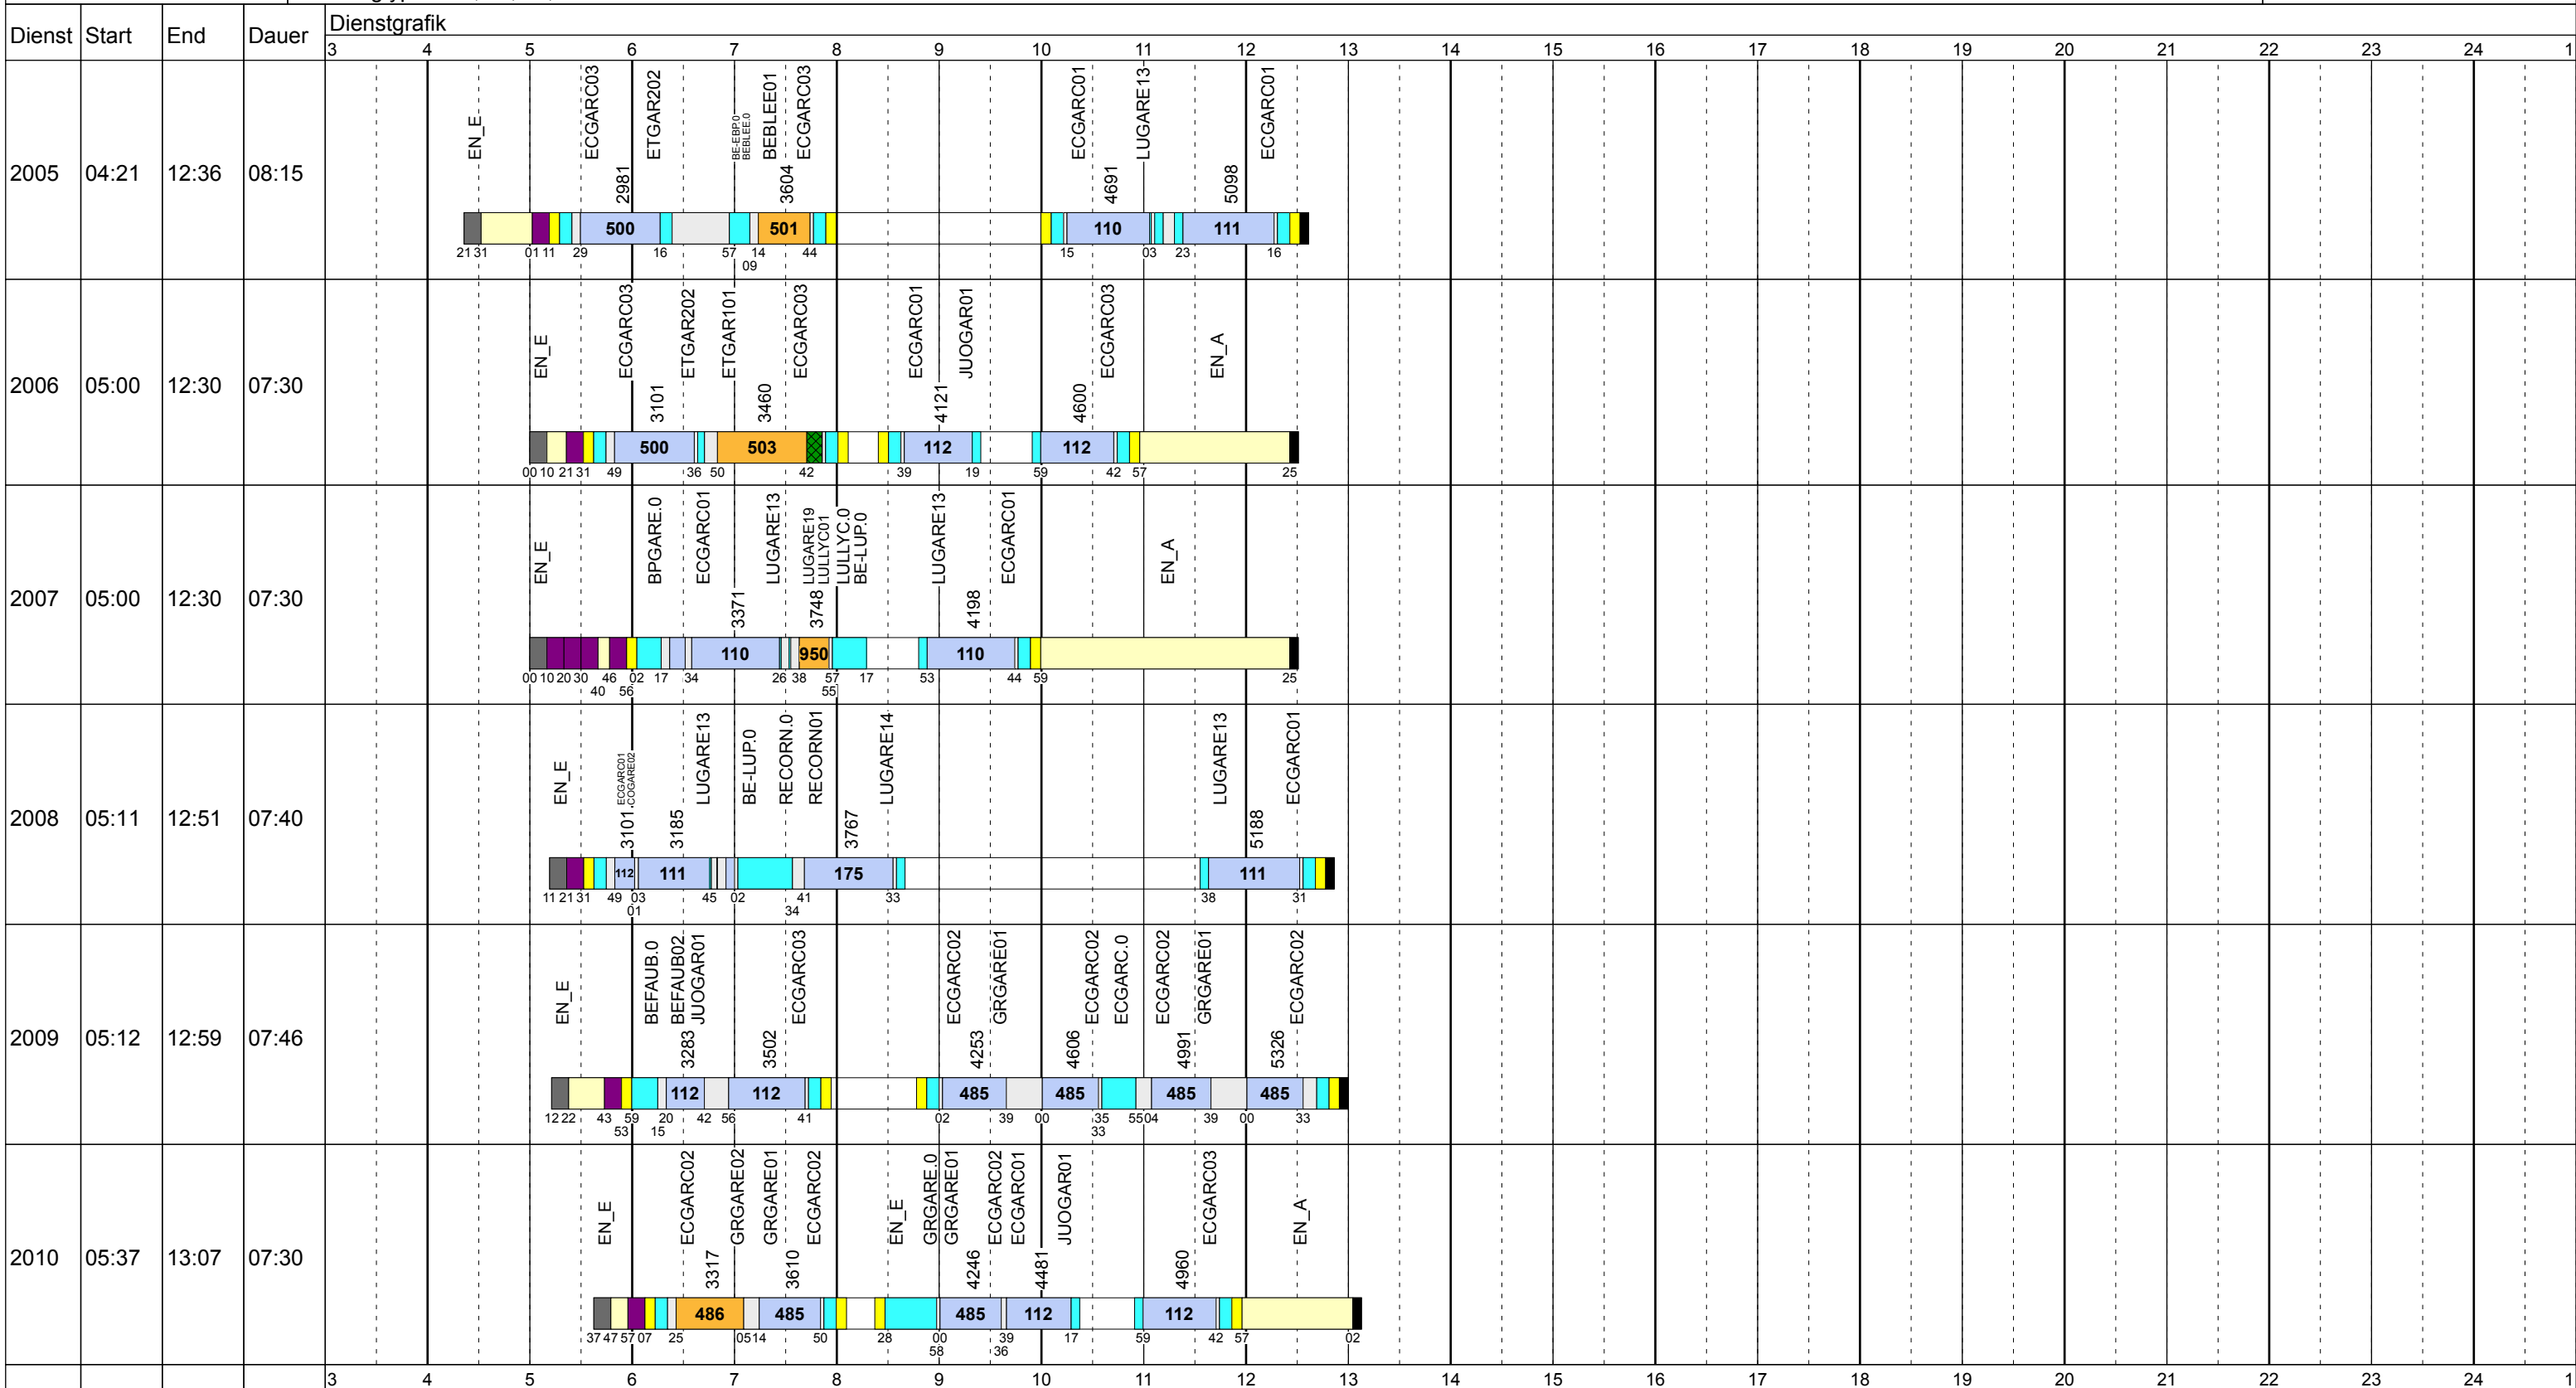

# Donnerstag Scol

Betriebstage: Do  
 Betriebshöfe: EN, EB, LUX  
 Fahrzeugtypen: 13, 15, 18, 13NF

Gültig ab  
 24.09.2018

Donnerstag Scol

Betriebstage: Do

Betriebshöfe: EN, EB, LUX

Fahrzeugtypen: 13, 15, 18, 13NF

Gültig ab 24.09.2018

Zeichenerklärung: AbIHin (blue square), AbIRück (blue square), Aufrüst (purple square), AusW (yellow square), EinW (yellow square), ESTC (yellow square), Leerf. (cyan square), Linief. (light blue square), Nach (black square), Rüstz. (green square), ÜWegZ (blue square), Vor (grey square), Wendez. (grey square)