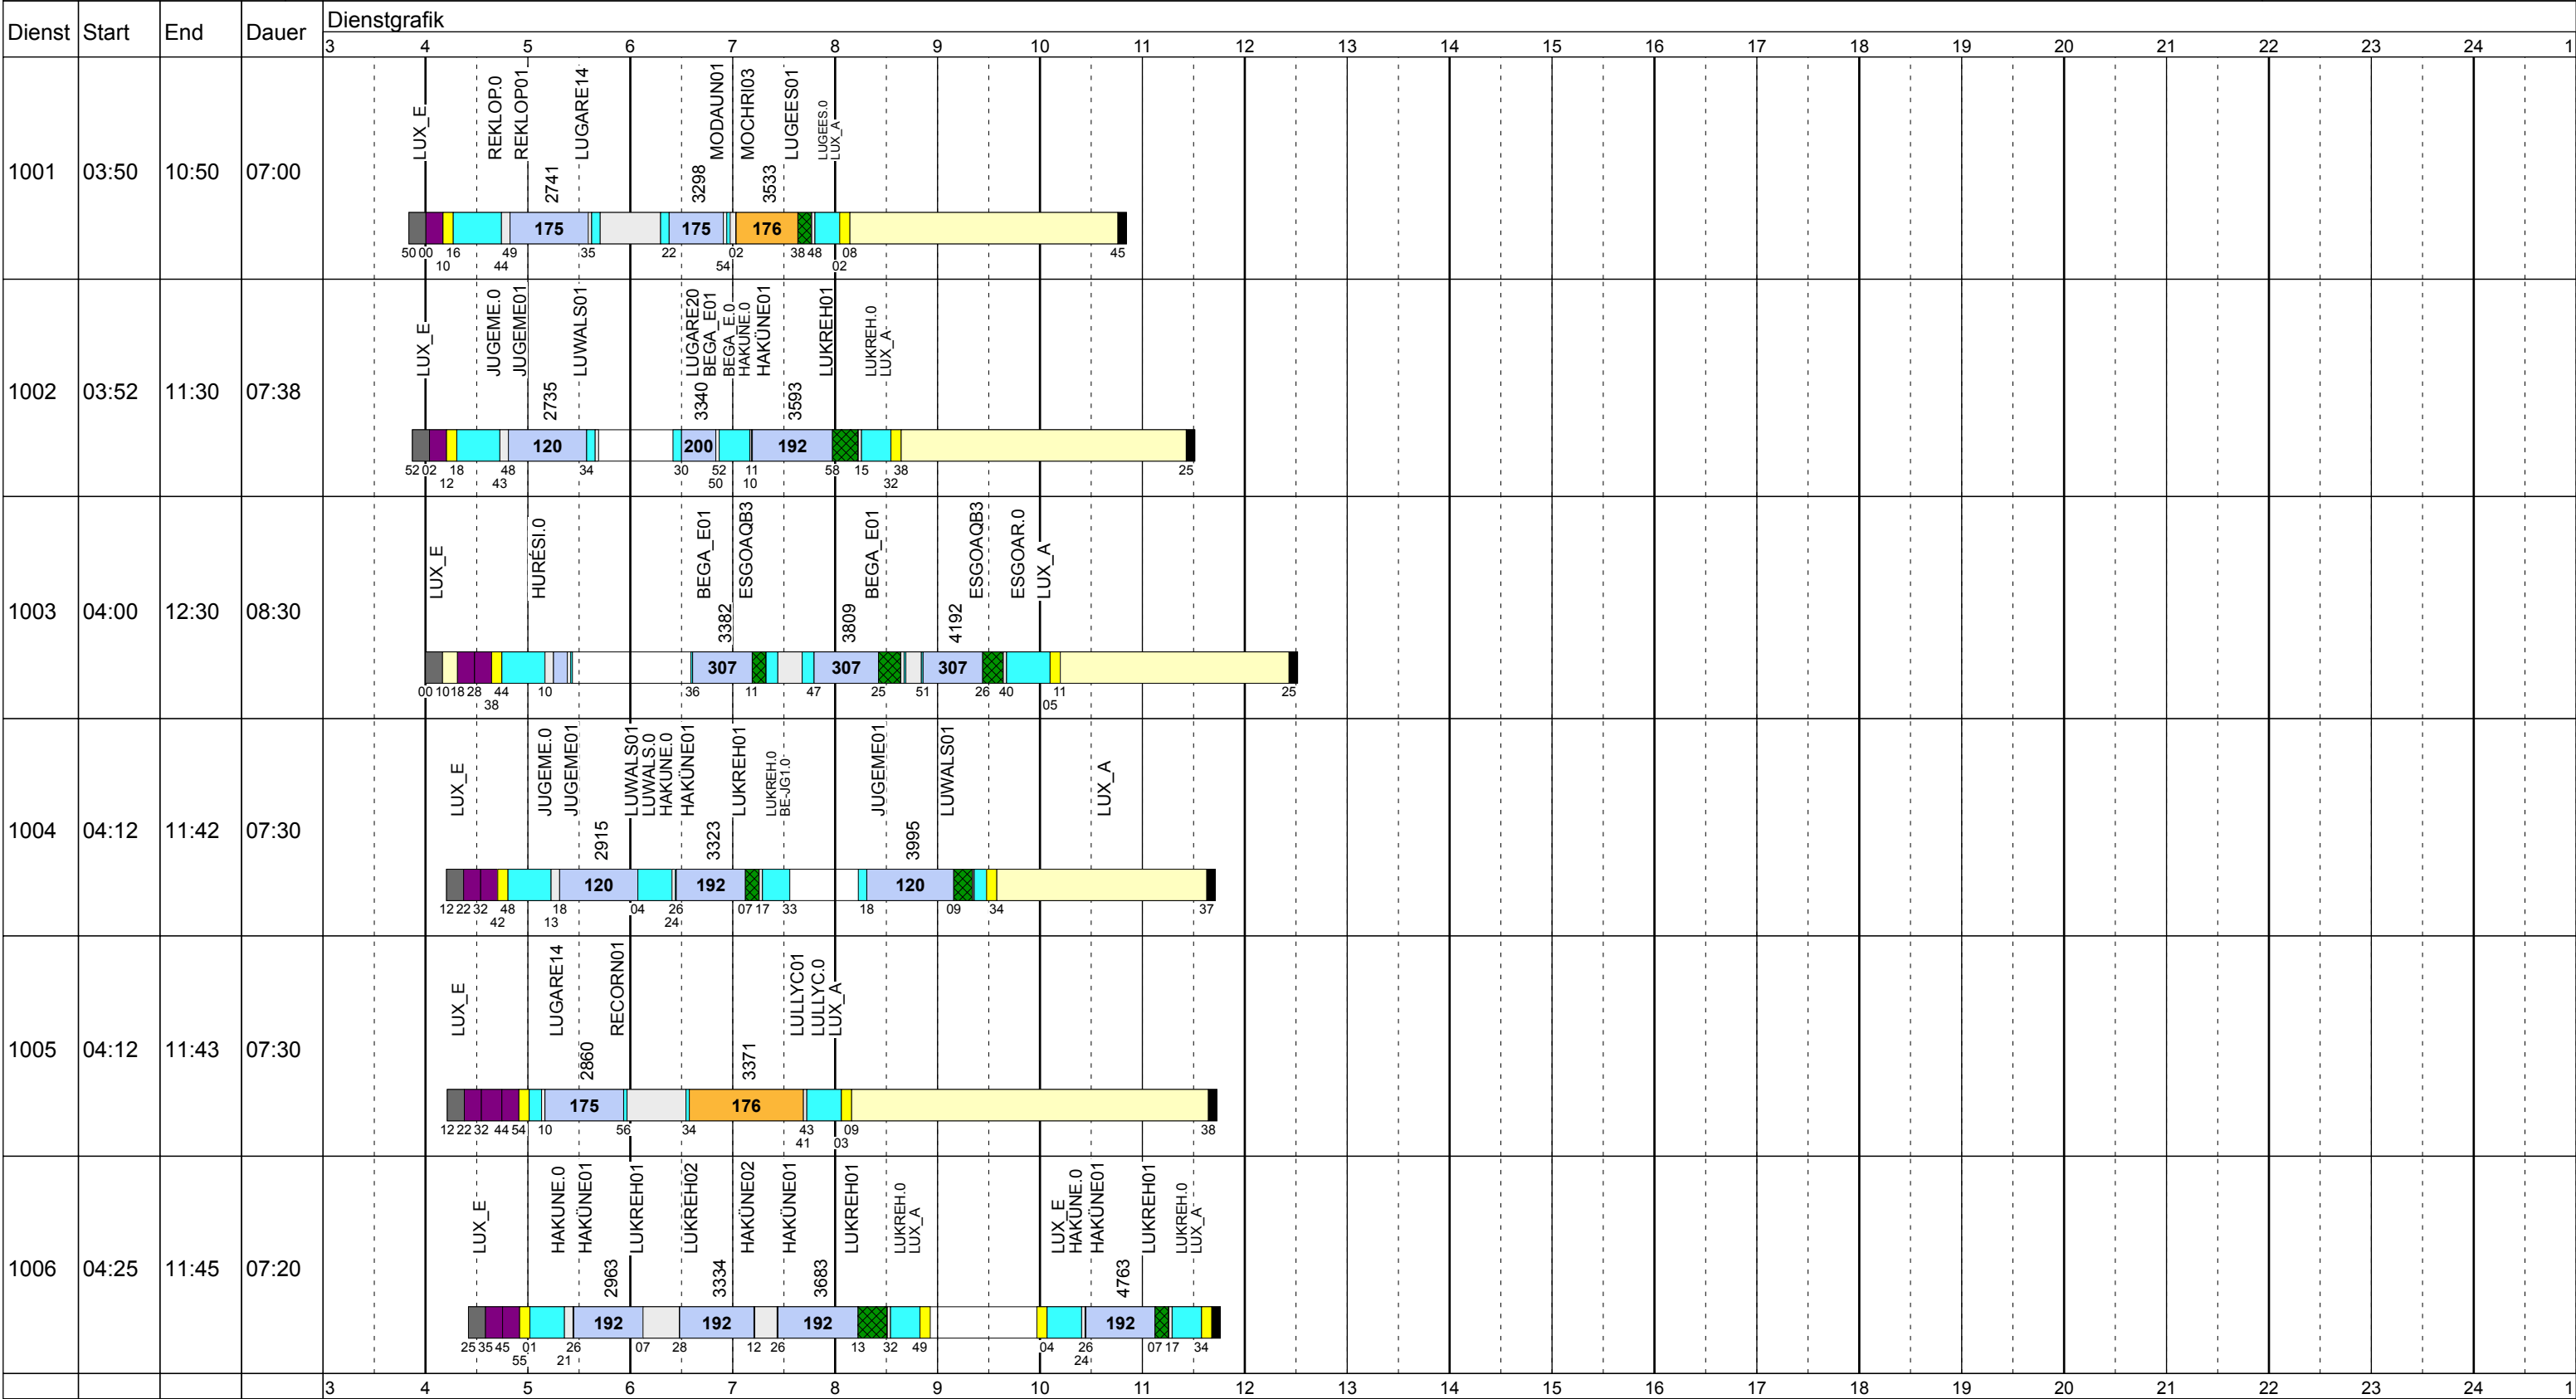

# Donnerstag Scol

Betriebstage: Do

Betriebshöfe: EN, EB, LUX

Fahrzeugtypen: 13, 15, 18, 13NF

Gültig ab  
24.09.2018

# Donnerstag Scol

Betriebstage: Do

Betriebshöfe: EN, EB, LUX

Fahrzeugtypen: 13, 15, 18, 13NF

Gültig ab  
24.09.2018

Dienst	Start	End	Dauer	Dienstgrafik																							
				3	4	5	6	7	8	9	10	11	12	13	14	15	16	17	18	19	20	21	22	23	24	1	
1007	04:00	12:26	08:26		LUX_E		ESGOAR.0 ESGOAQB3	BEGA_E01		ESGOAQB3		BEGA_E01		ESGOAQB3	ESGOAR.0	LUX_A											
1008	05:00	12:22	07:22		LUX_E		RECORN.0 RECORN01	LUGARE14		RECORN01		LUGARE14		LUX_E BEGA_E.0 BEGA_E01	ESGOAQB3	BEGA_E01 LUX_A											
1009	05:00	13:00	08:00		LUX_E																				LUX_A		
1010	05:00	12:30	07:30		LUX_E		MODAUN.0 MODAUN01	LUGARE14 LUGU09.0		ECGARC.0 ECGARC02		GRGARE01 GRGARE.0		LUX_A													
1011	05:00	12:30	07:30		LUX_E		ESGOAR.0 ESGOAQB3	BEGA_E01		ESGOAQB3		BEGA_E01 BEGA_E.0 LUX_A															
1012	05:00	12:45	07:45		LUX_E		RECORN.0 RECORN01	LUGARE14		CEI.N.01 CEI.N.0		BE-RE1.0		RECORN01	LUGARE14	LUX_A											
1013	05:00	13:45	08:45		LUX_E		LUGARE12 LUKREH01	LUKREH02		HAKUNE02 ASGARE02 BEGA_E01		ELMART01 ELMART02		BEGA_E01	ELMART01 HAKUNE0	HAKUNE01	LUKREH01	LUKREH.0 LUX_A									