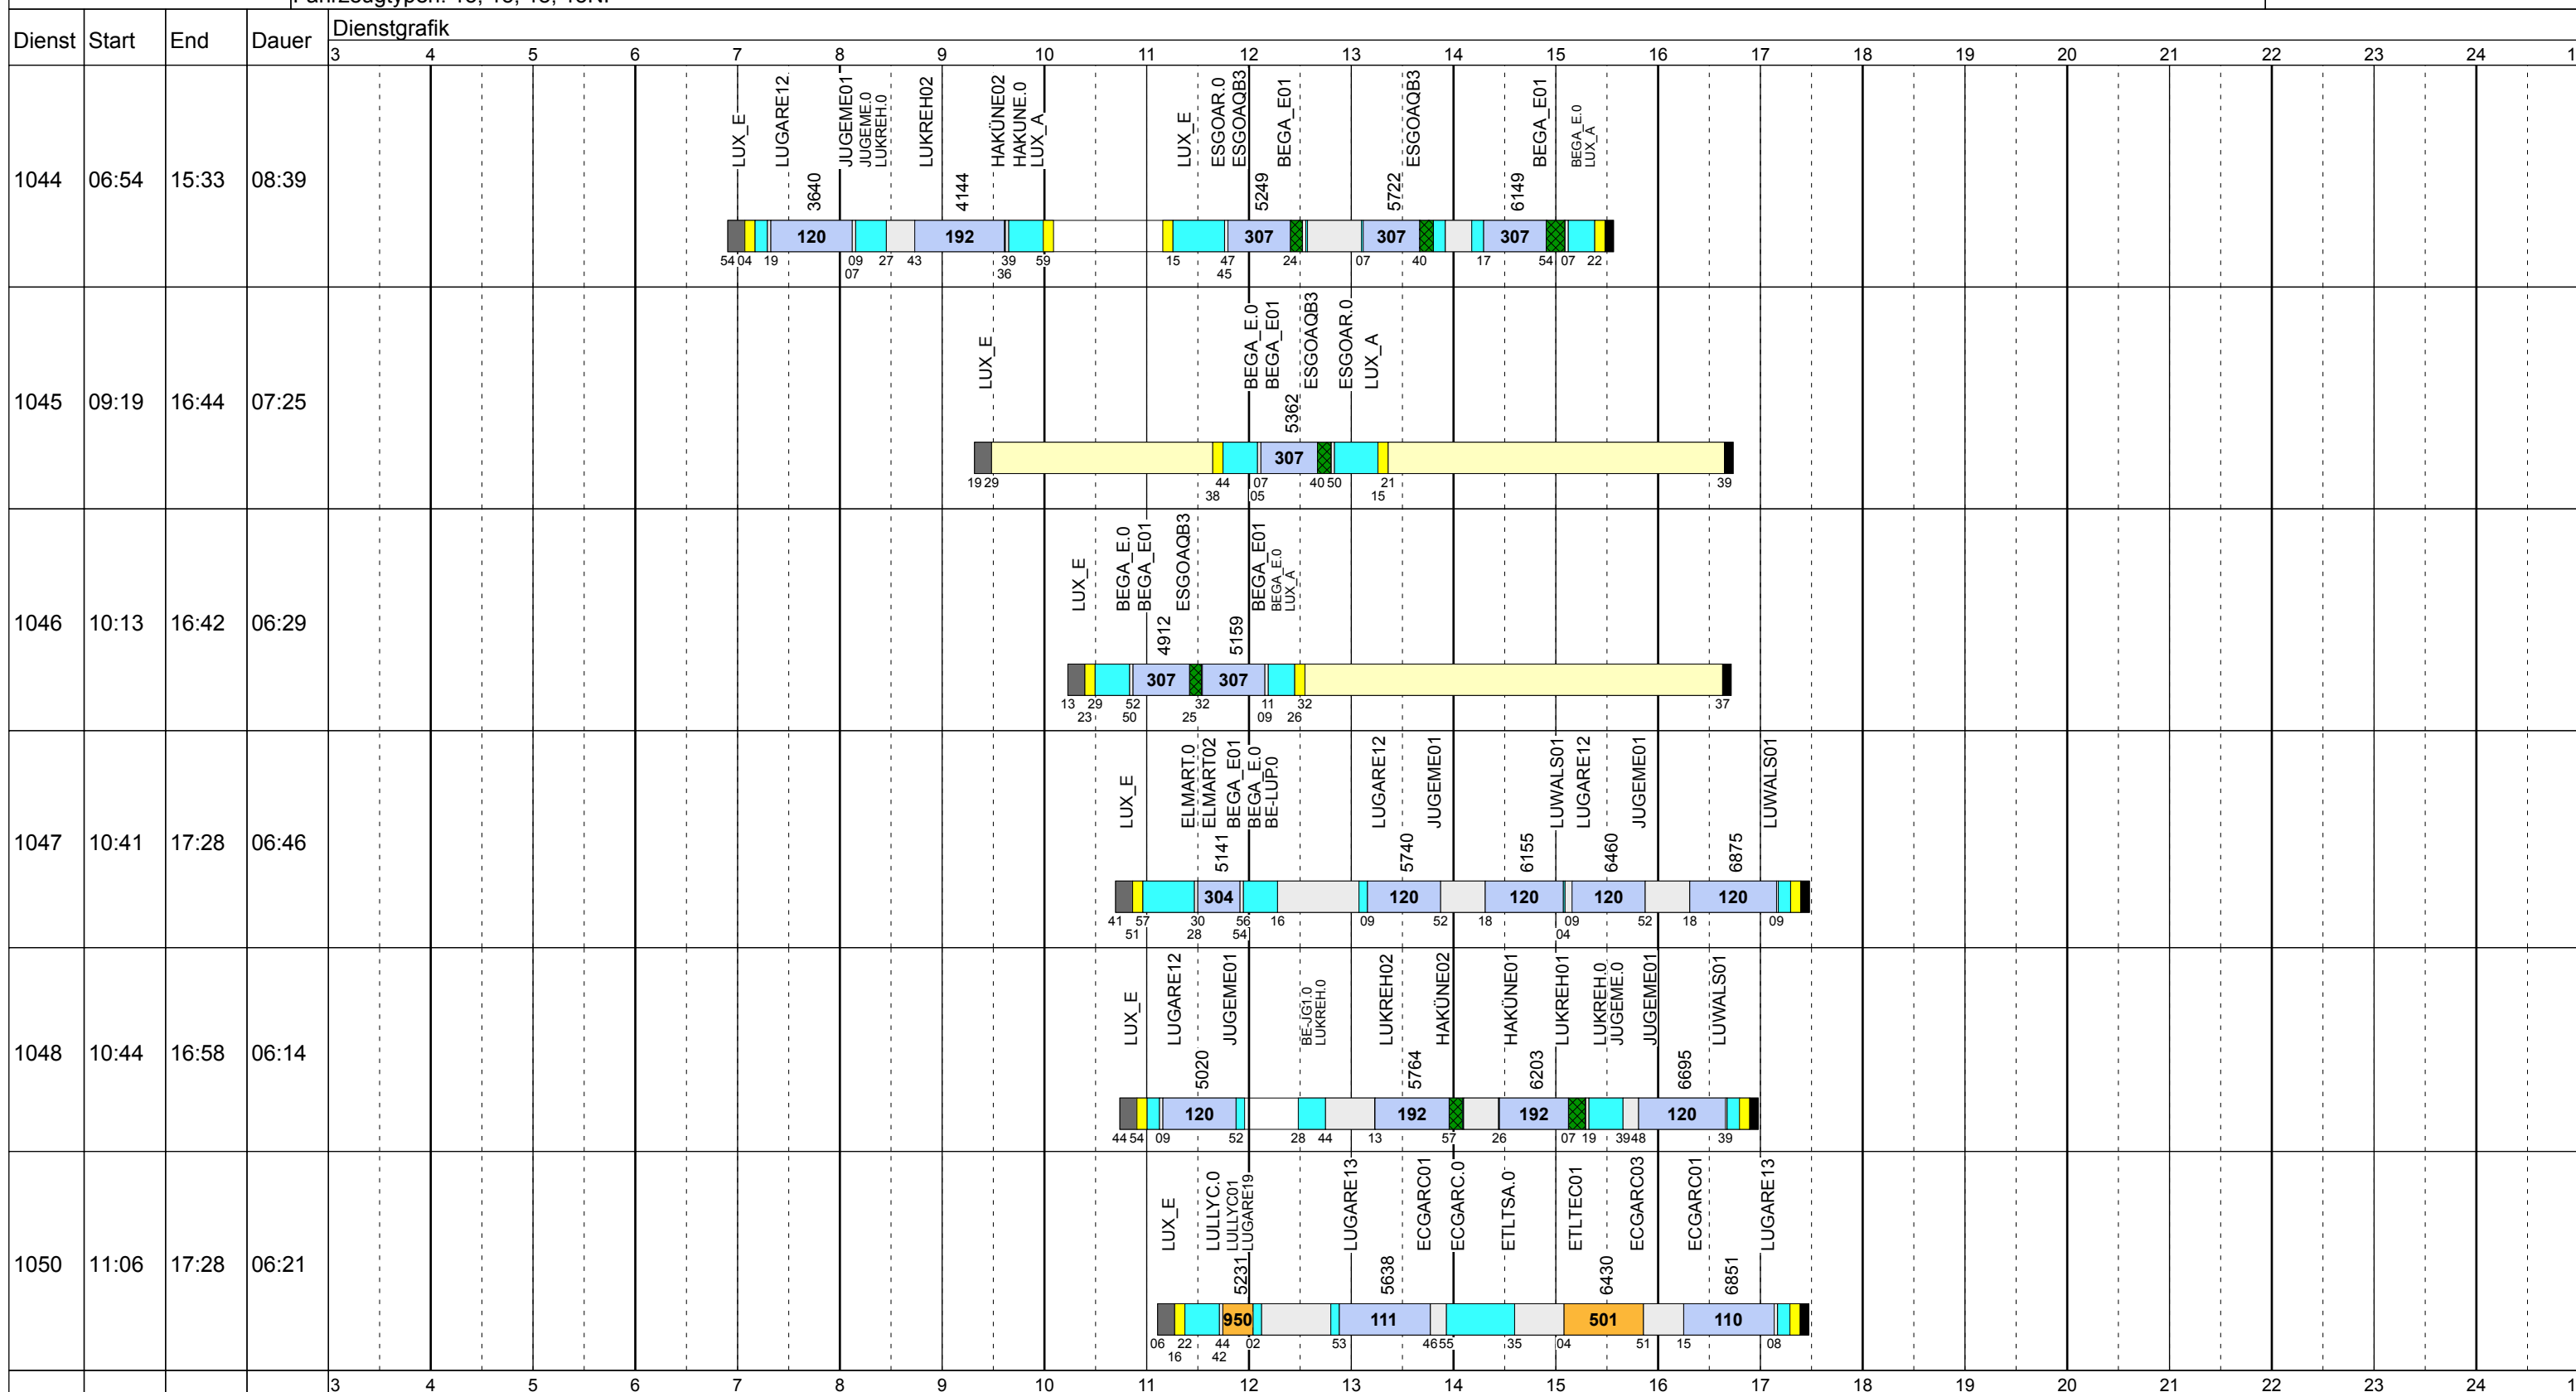

Donnerstag Scol

Betriebstage: Do
Betriebshöfe: EN, EB, LUX
Fahrzeugtypen: 13, 15, 18, 13NF

Gültig ab
24.09.2018

Zeichenerklärung: AbIHin, AbIRück, Aufrüst, AusW, EinW, ESTC, Leerf., Linief., Nach, Rüstz., ÜWegZ, Vor, Wendez.