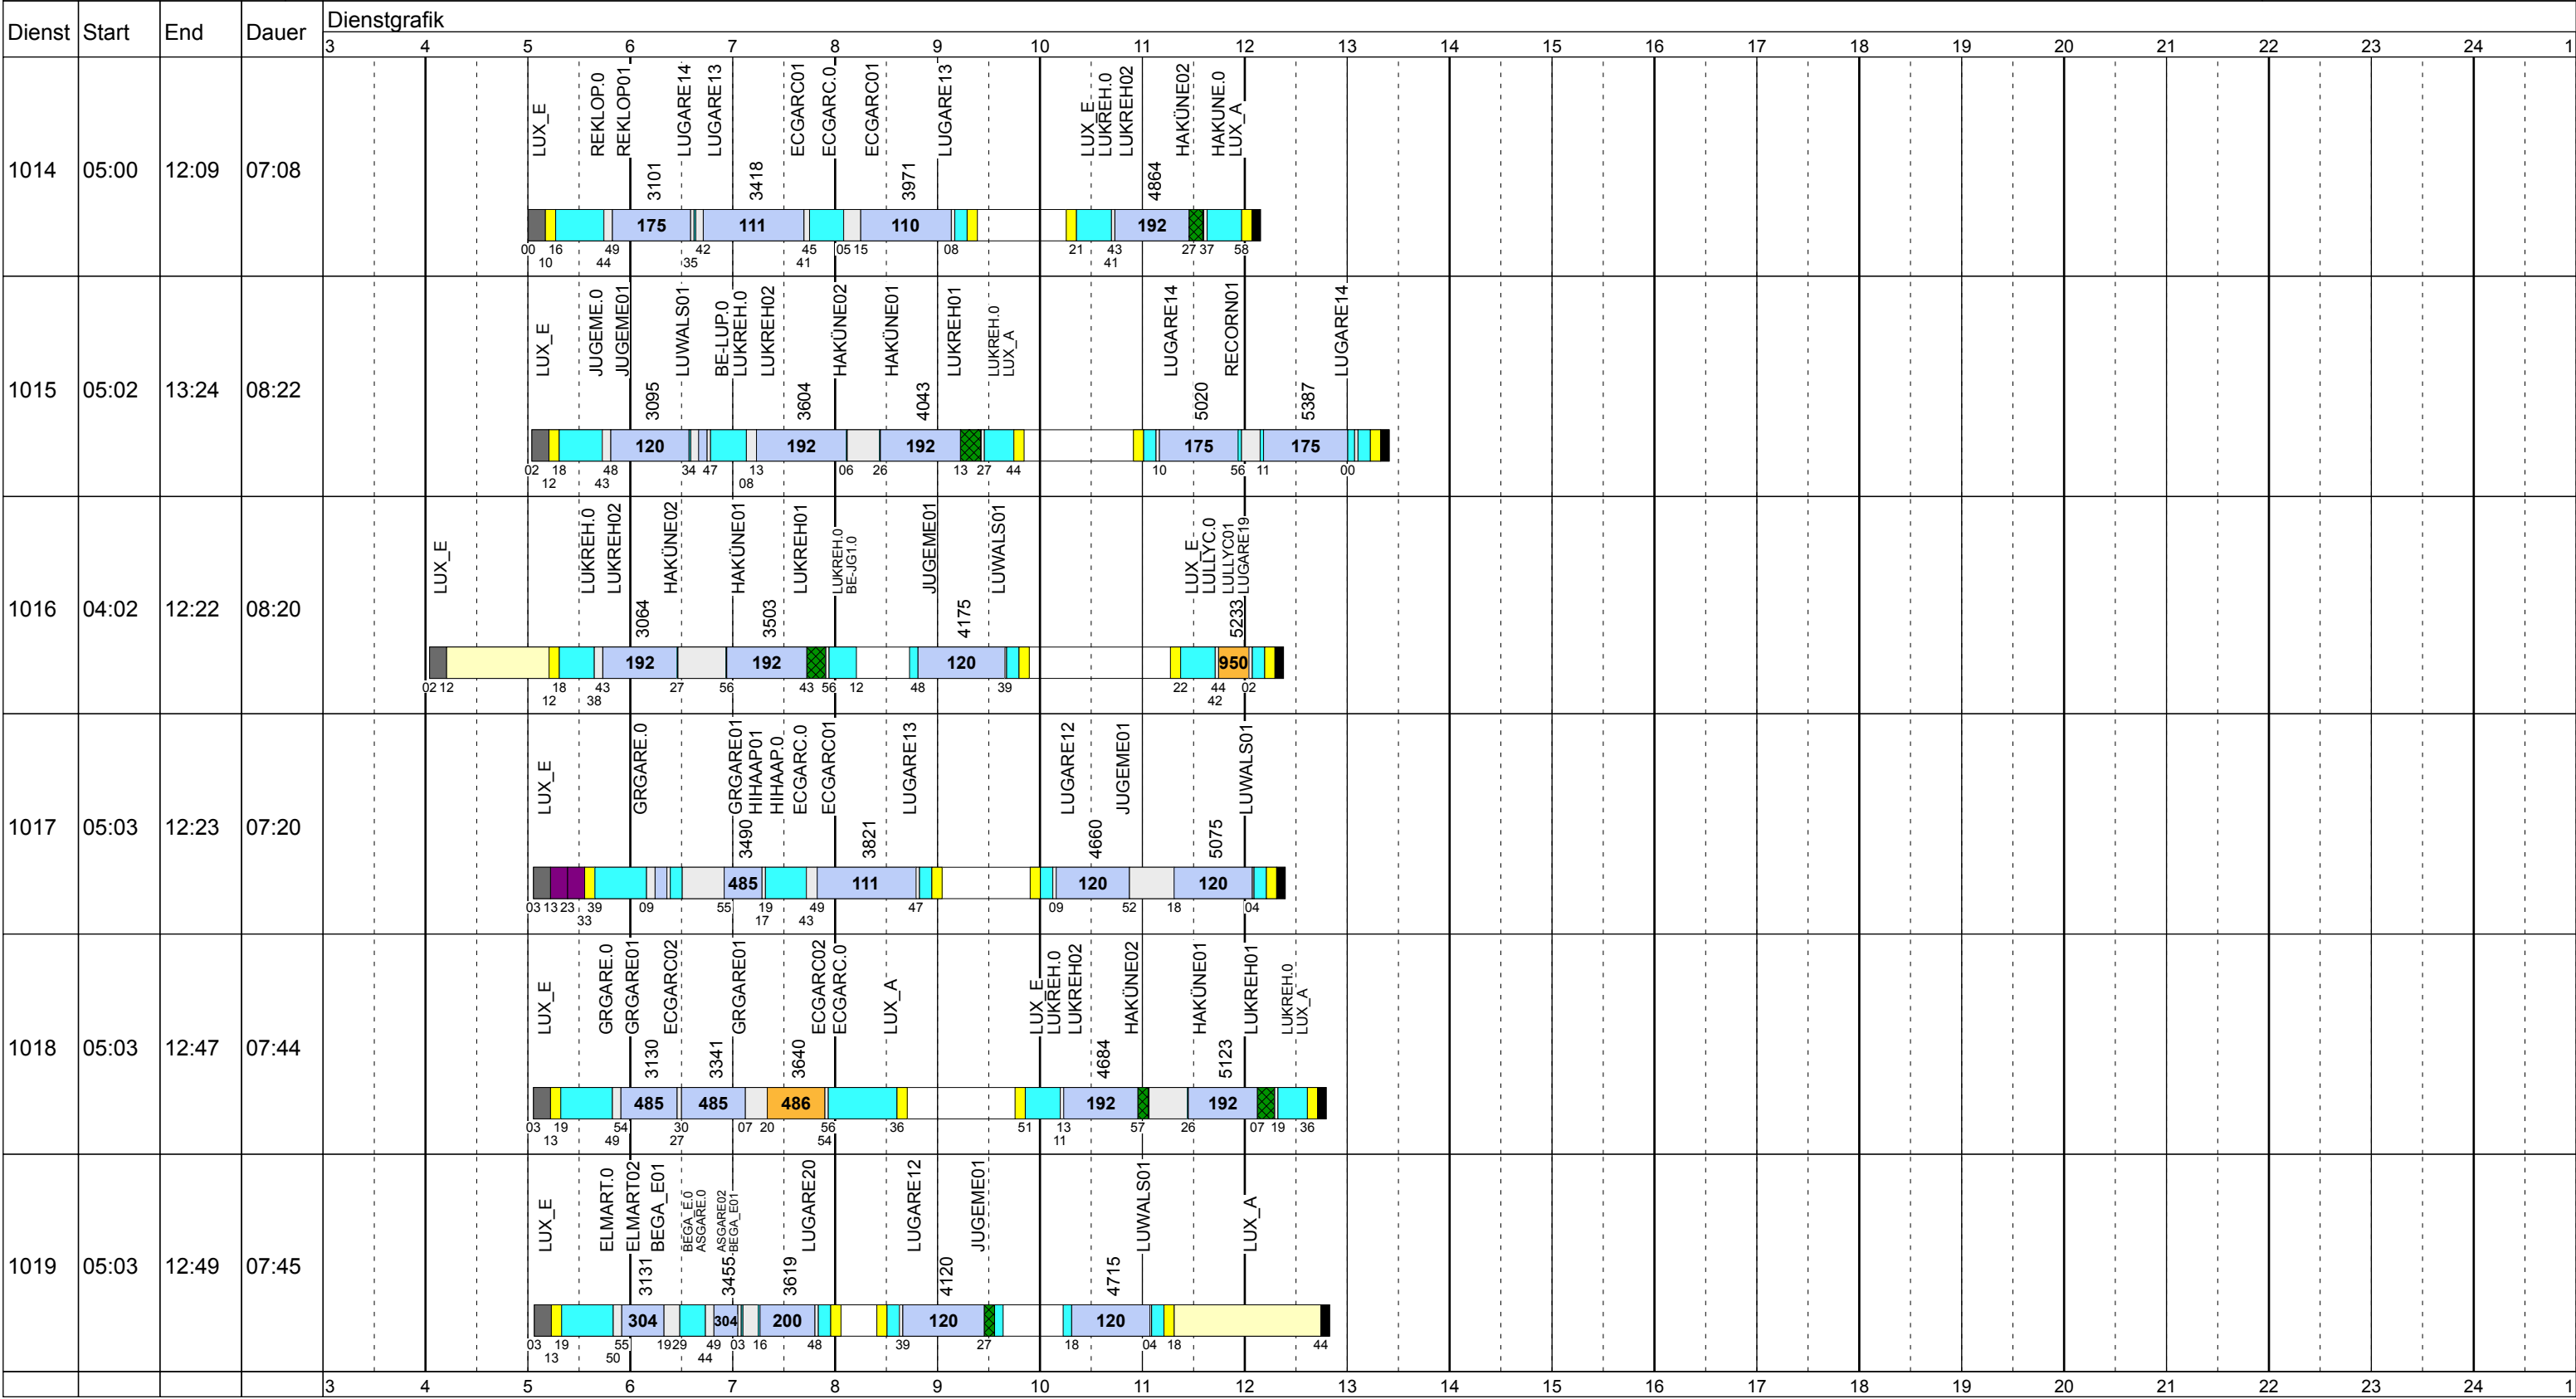

Donnerstag Scol

Betriebstage: Do

Betriebshöfe: EN, EB, LUX

Fahrzeugtypen: 13, 15, 18, 13NF

Gültig ab
24.09.2018