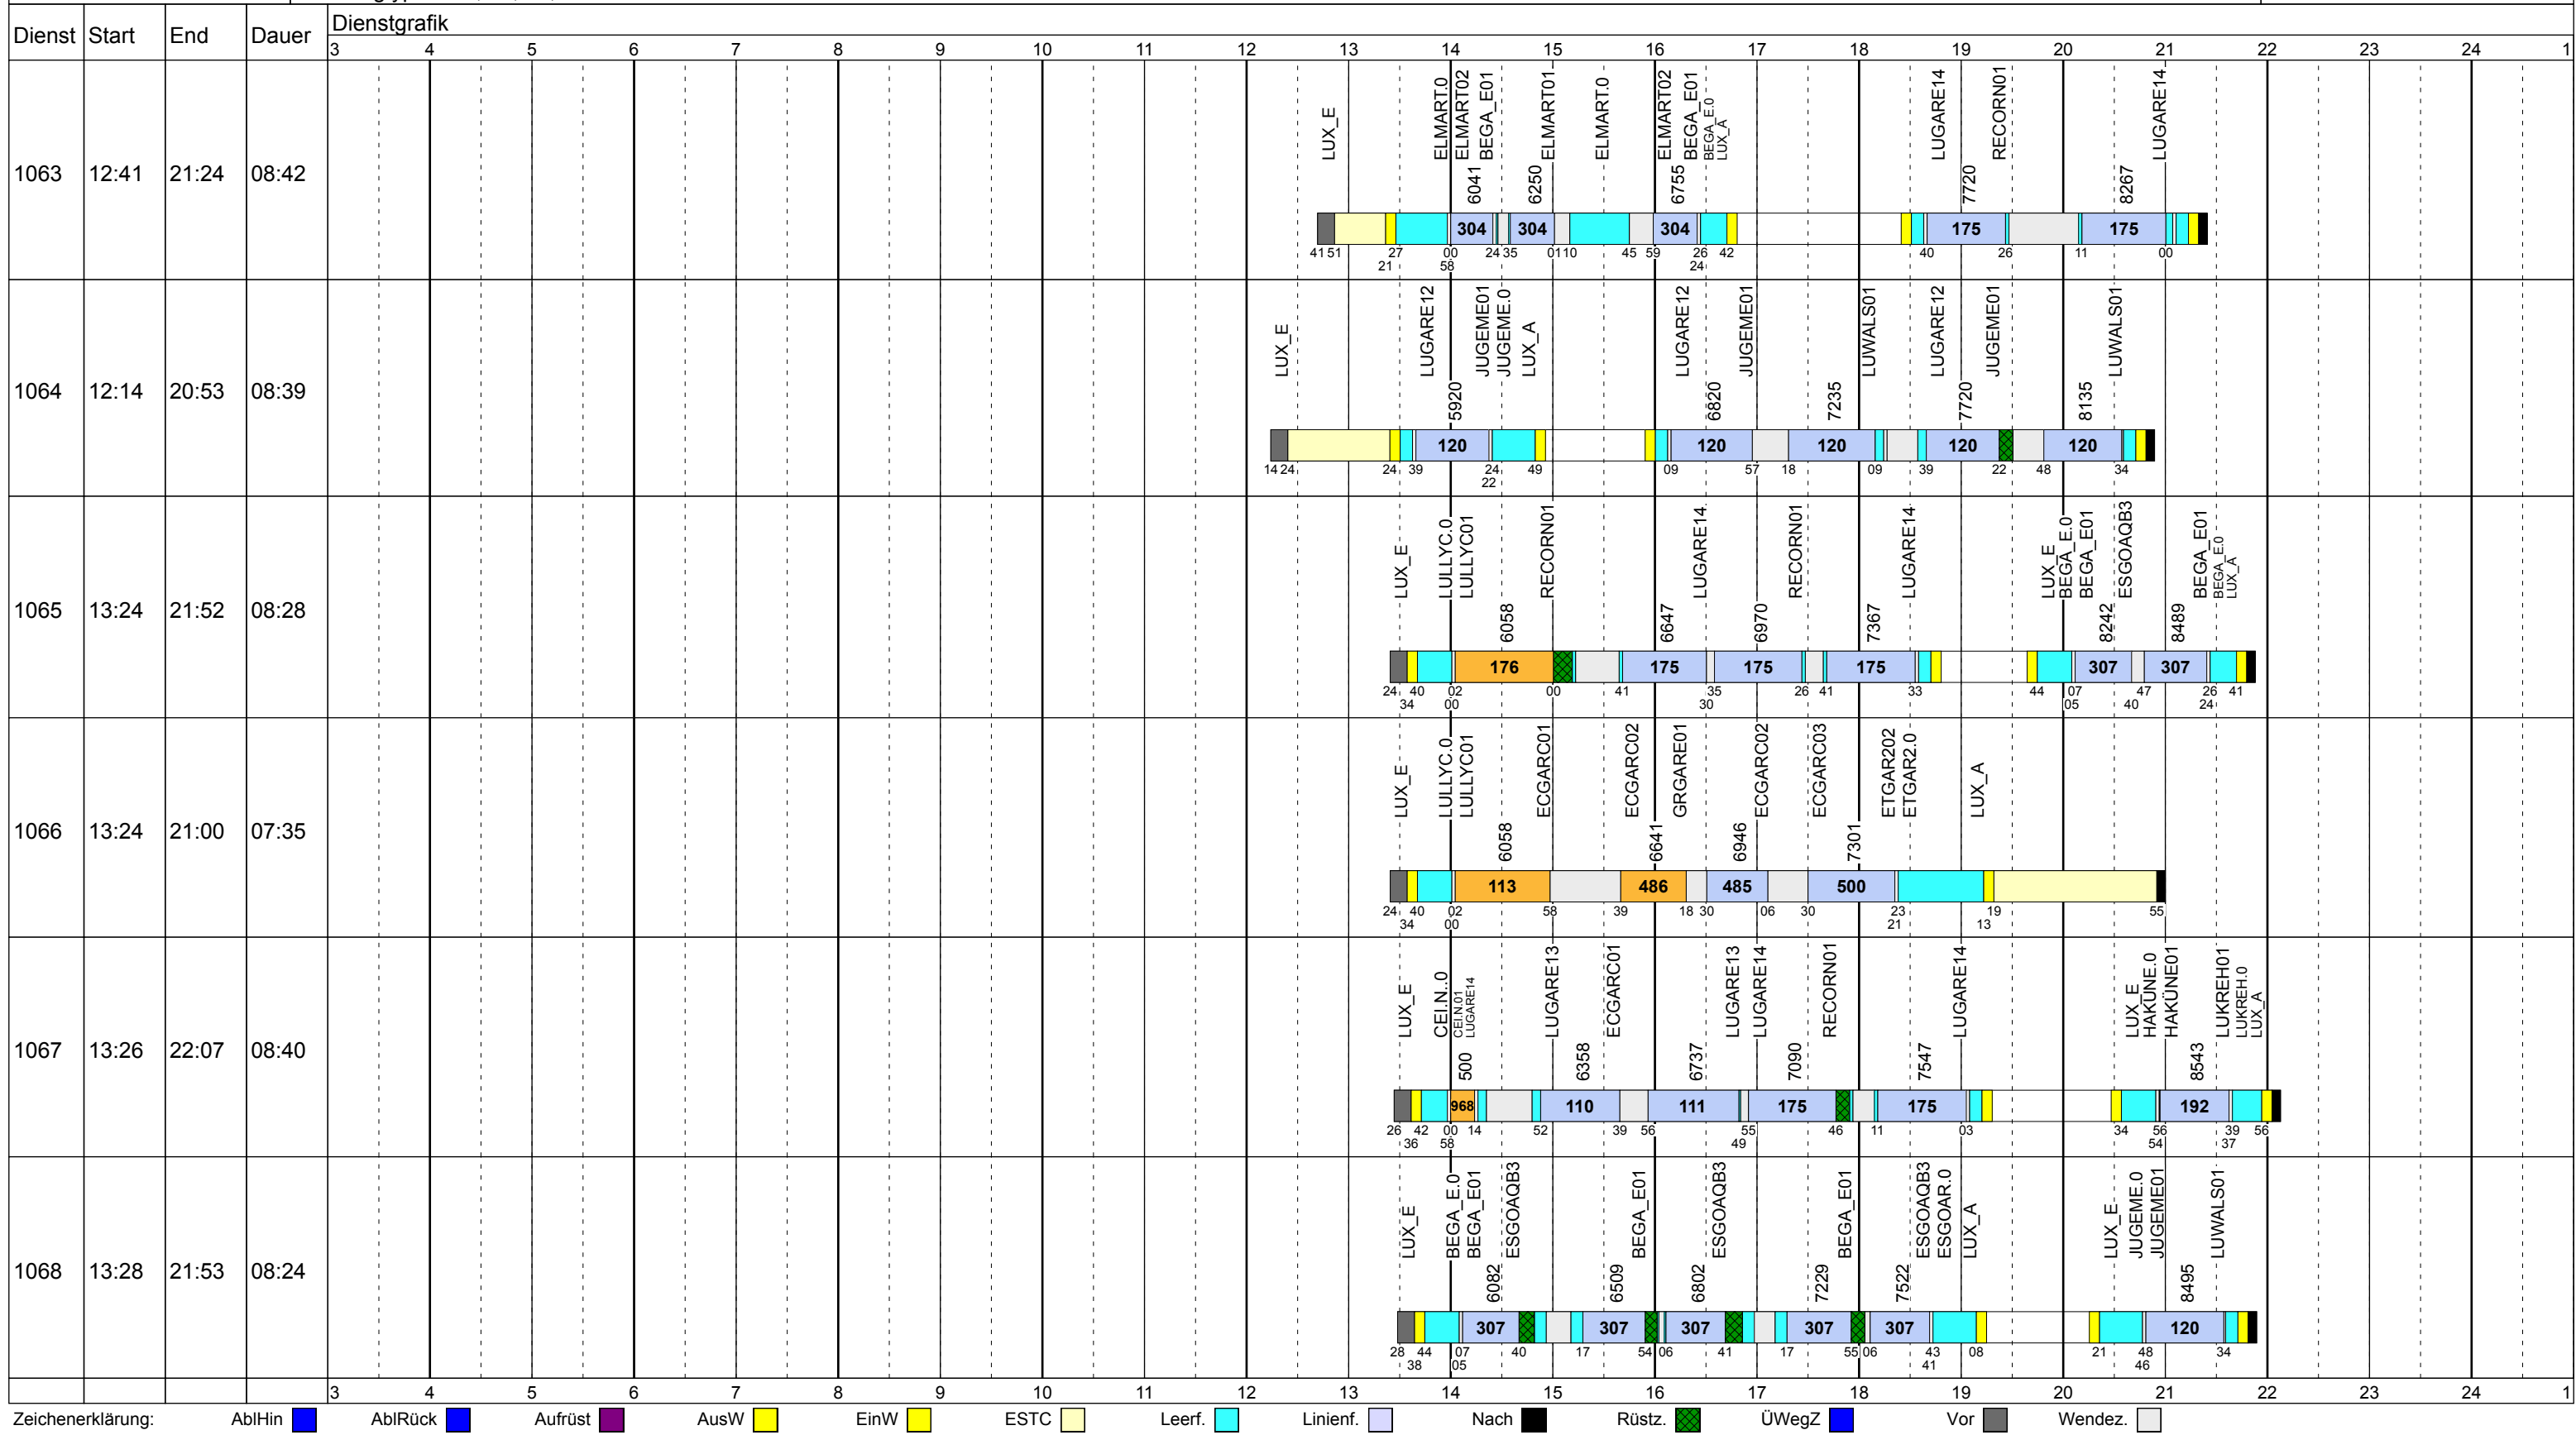

Donnerstag Scol

Betriebstage: Do
Betriebshöfe: EN, EB, LUX
Fahrzeugtypen: 13, 15, 18, 13NF

Gültig ab
24.09.2018