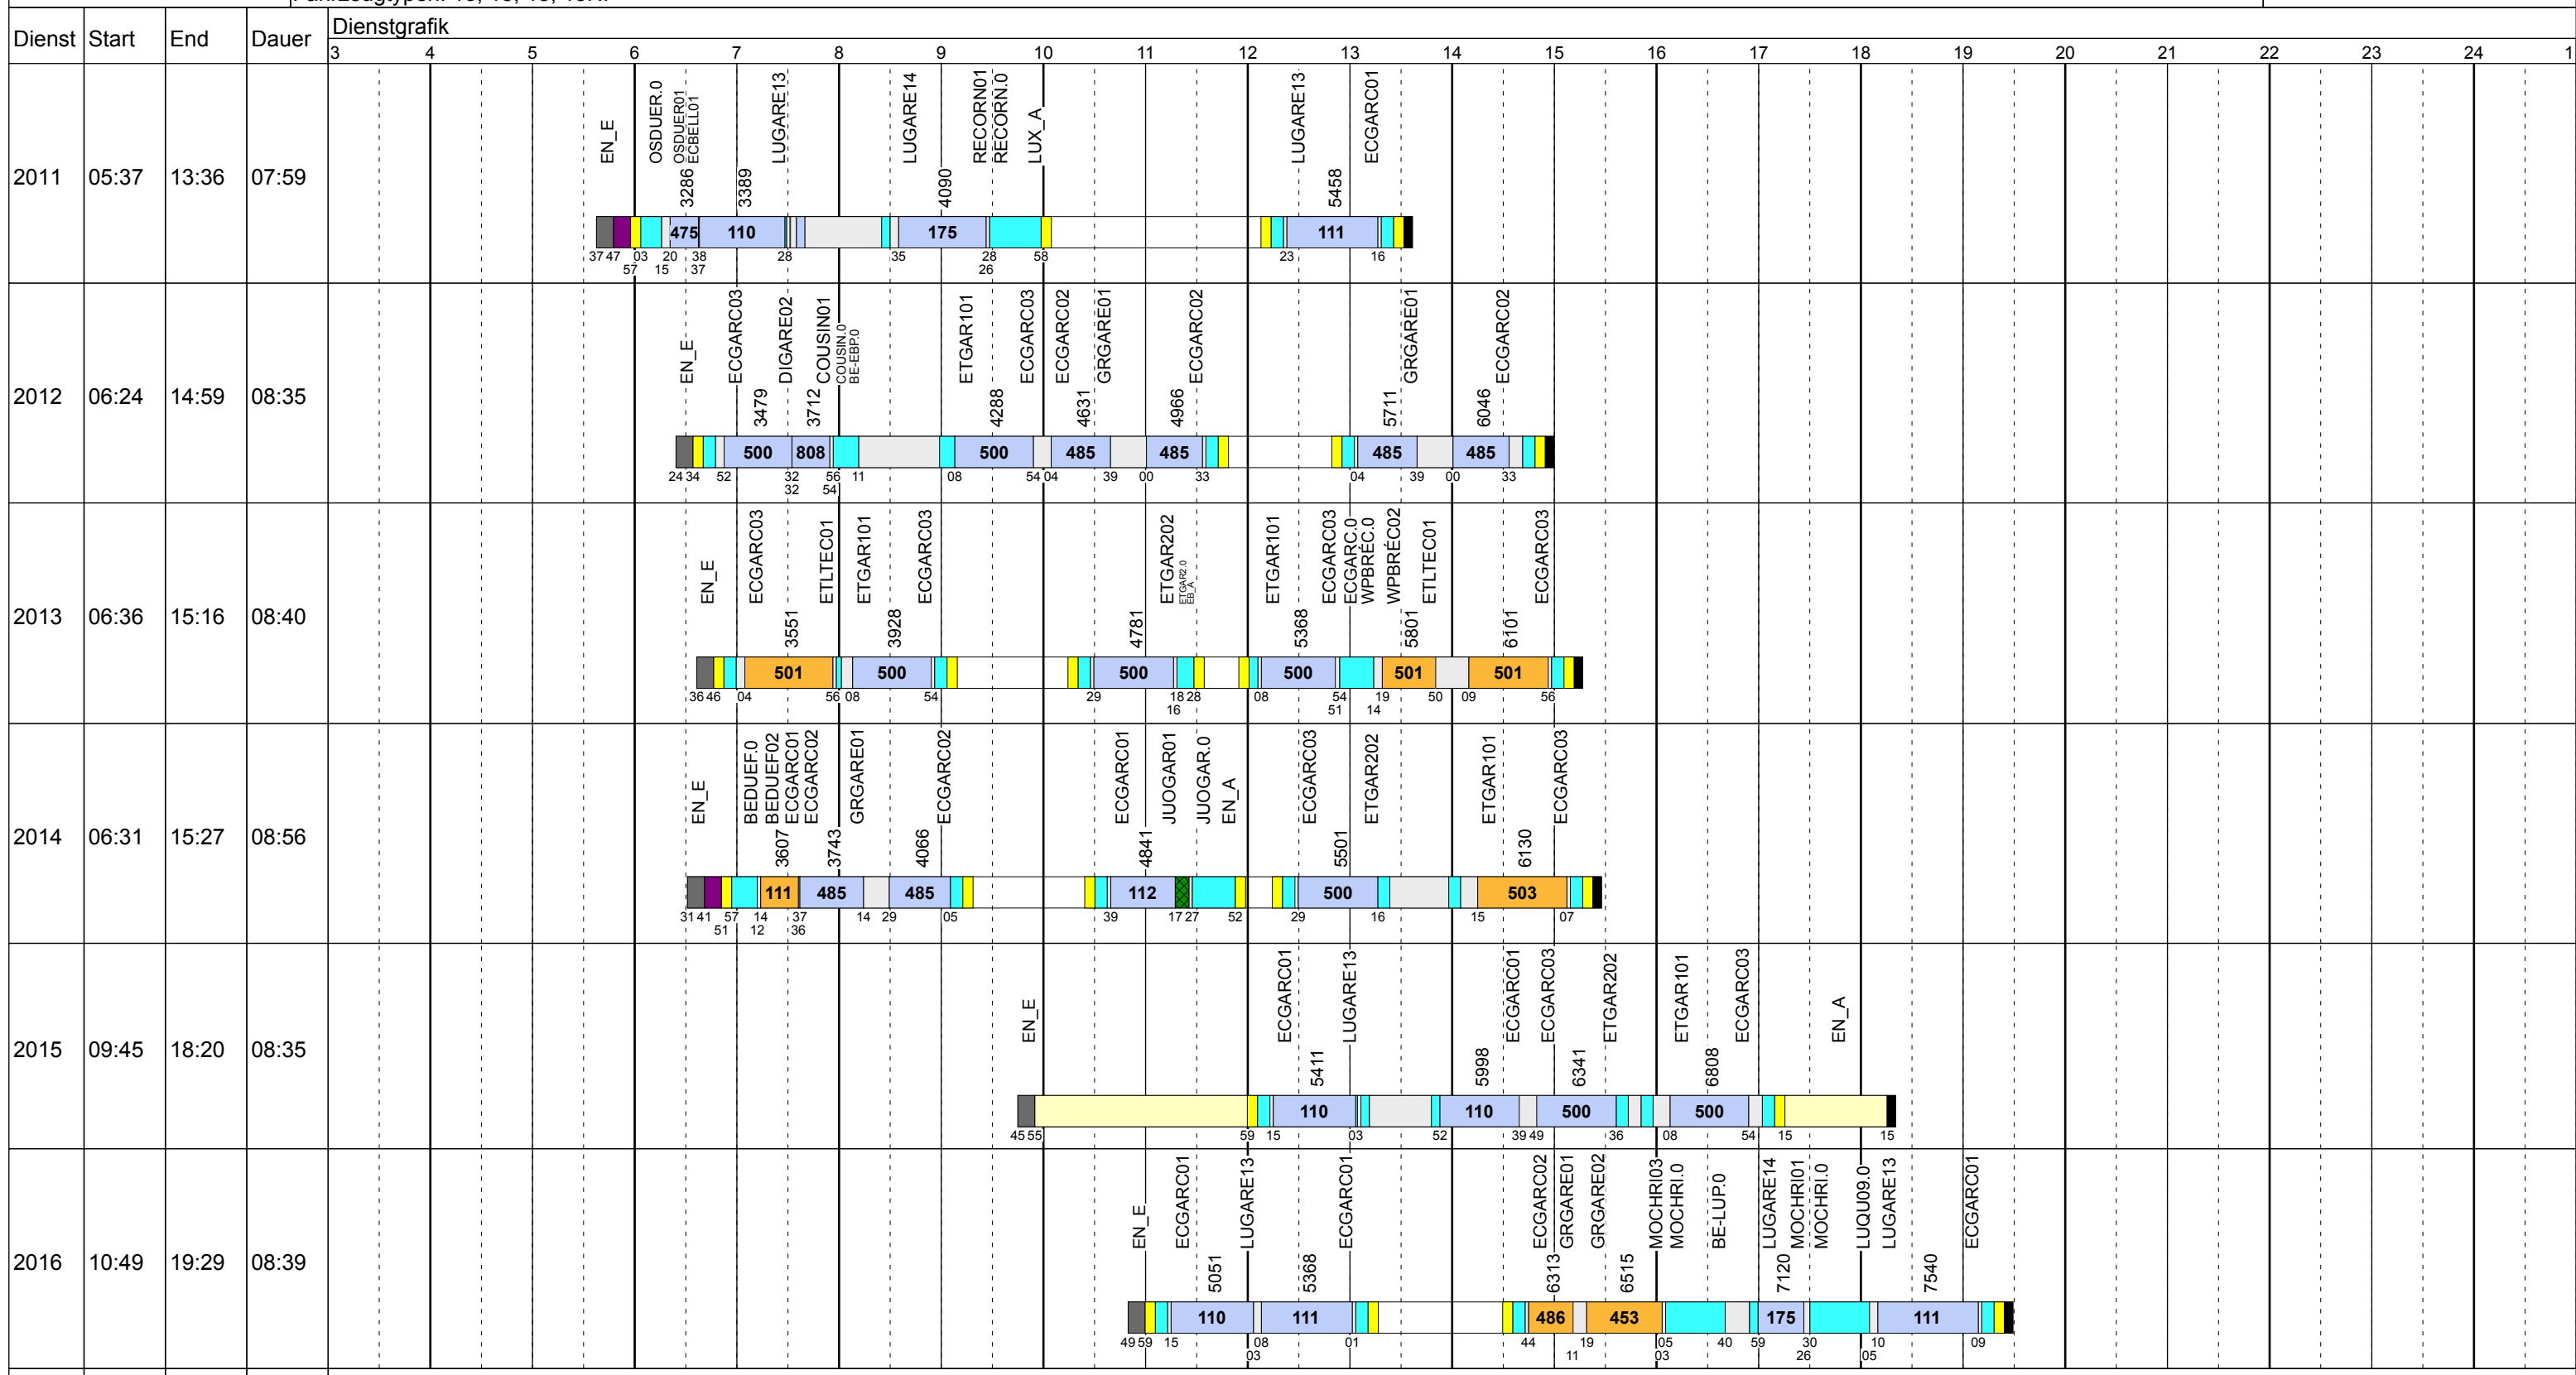

Donnerstag Scol

Betriebstage: Do

Betriebshöfe: EN, EB, LUX

Fahrzeugtypen: 13, 15, 18, 13NF

Gültig ab
24.09.2018

Zeichenerklärung: AbIHin ■ AbIRück ■ Aufrüst ■ AusW ■ EinW ■ ESTC ■ Leerf. ■ Linienf. ■ Nach ■ Rüstz. ■ ÜWegZ ■ Vor ■ Wendez. ■