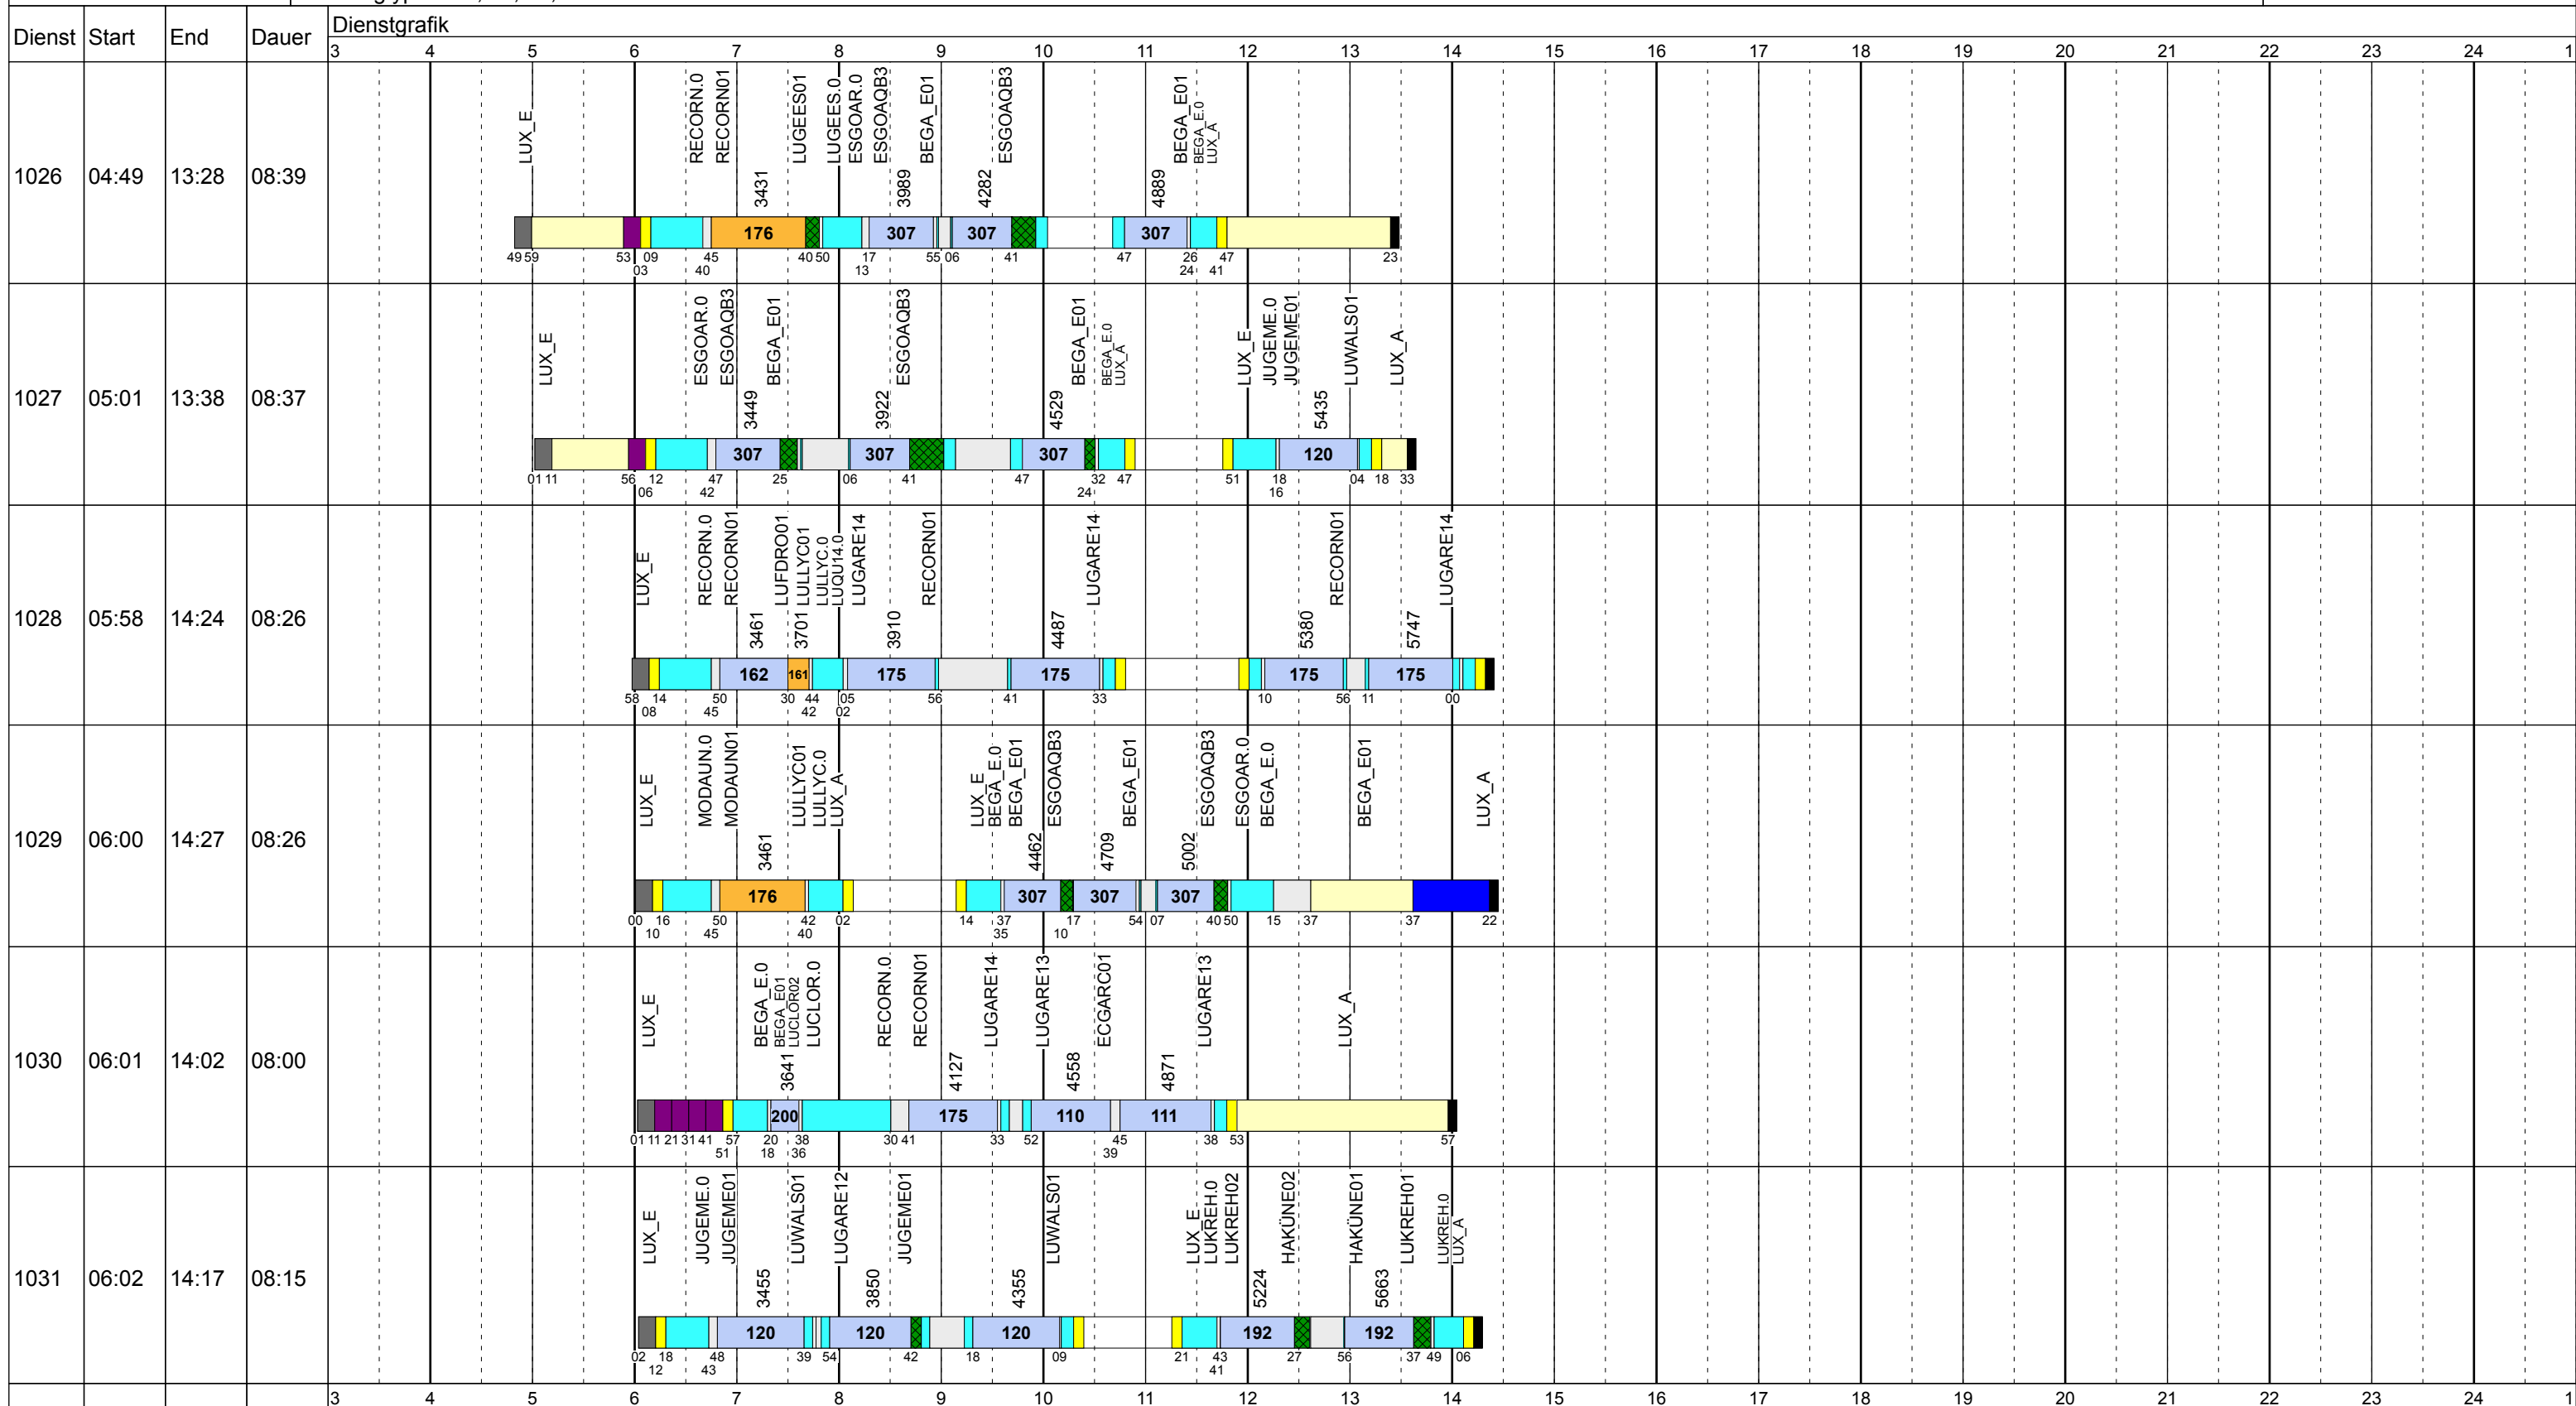

Donnerstag Scol

Betriebstage: Do

Betriebshöfe: EN, EB, LUX

Fahrzeugtypen: 13, 15, 18, 13NF

Gültig ab
24.09.2018

Zeichenerklärung: