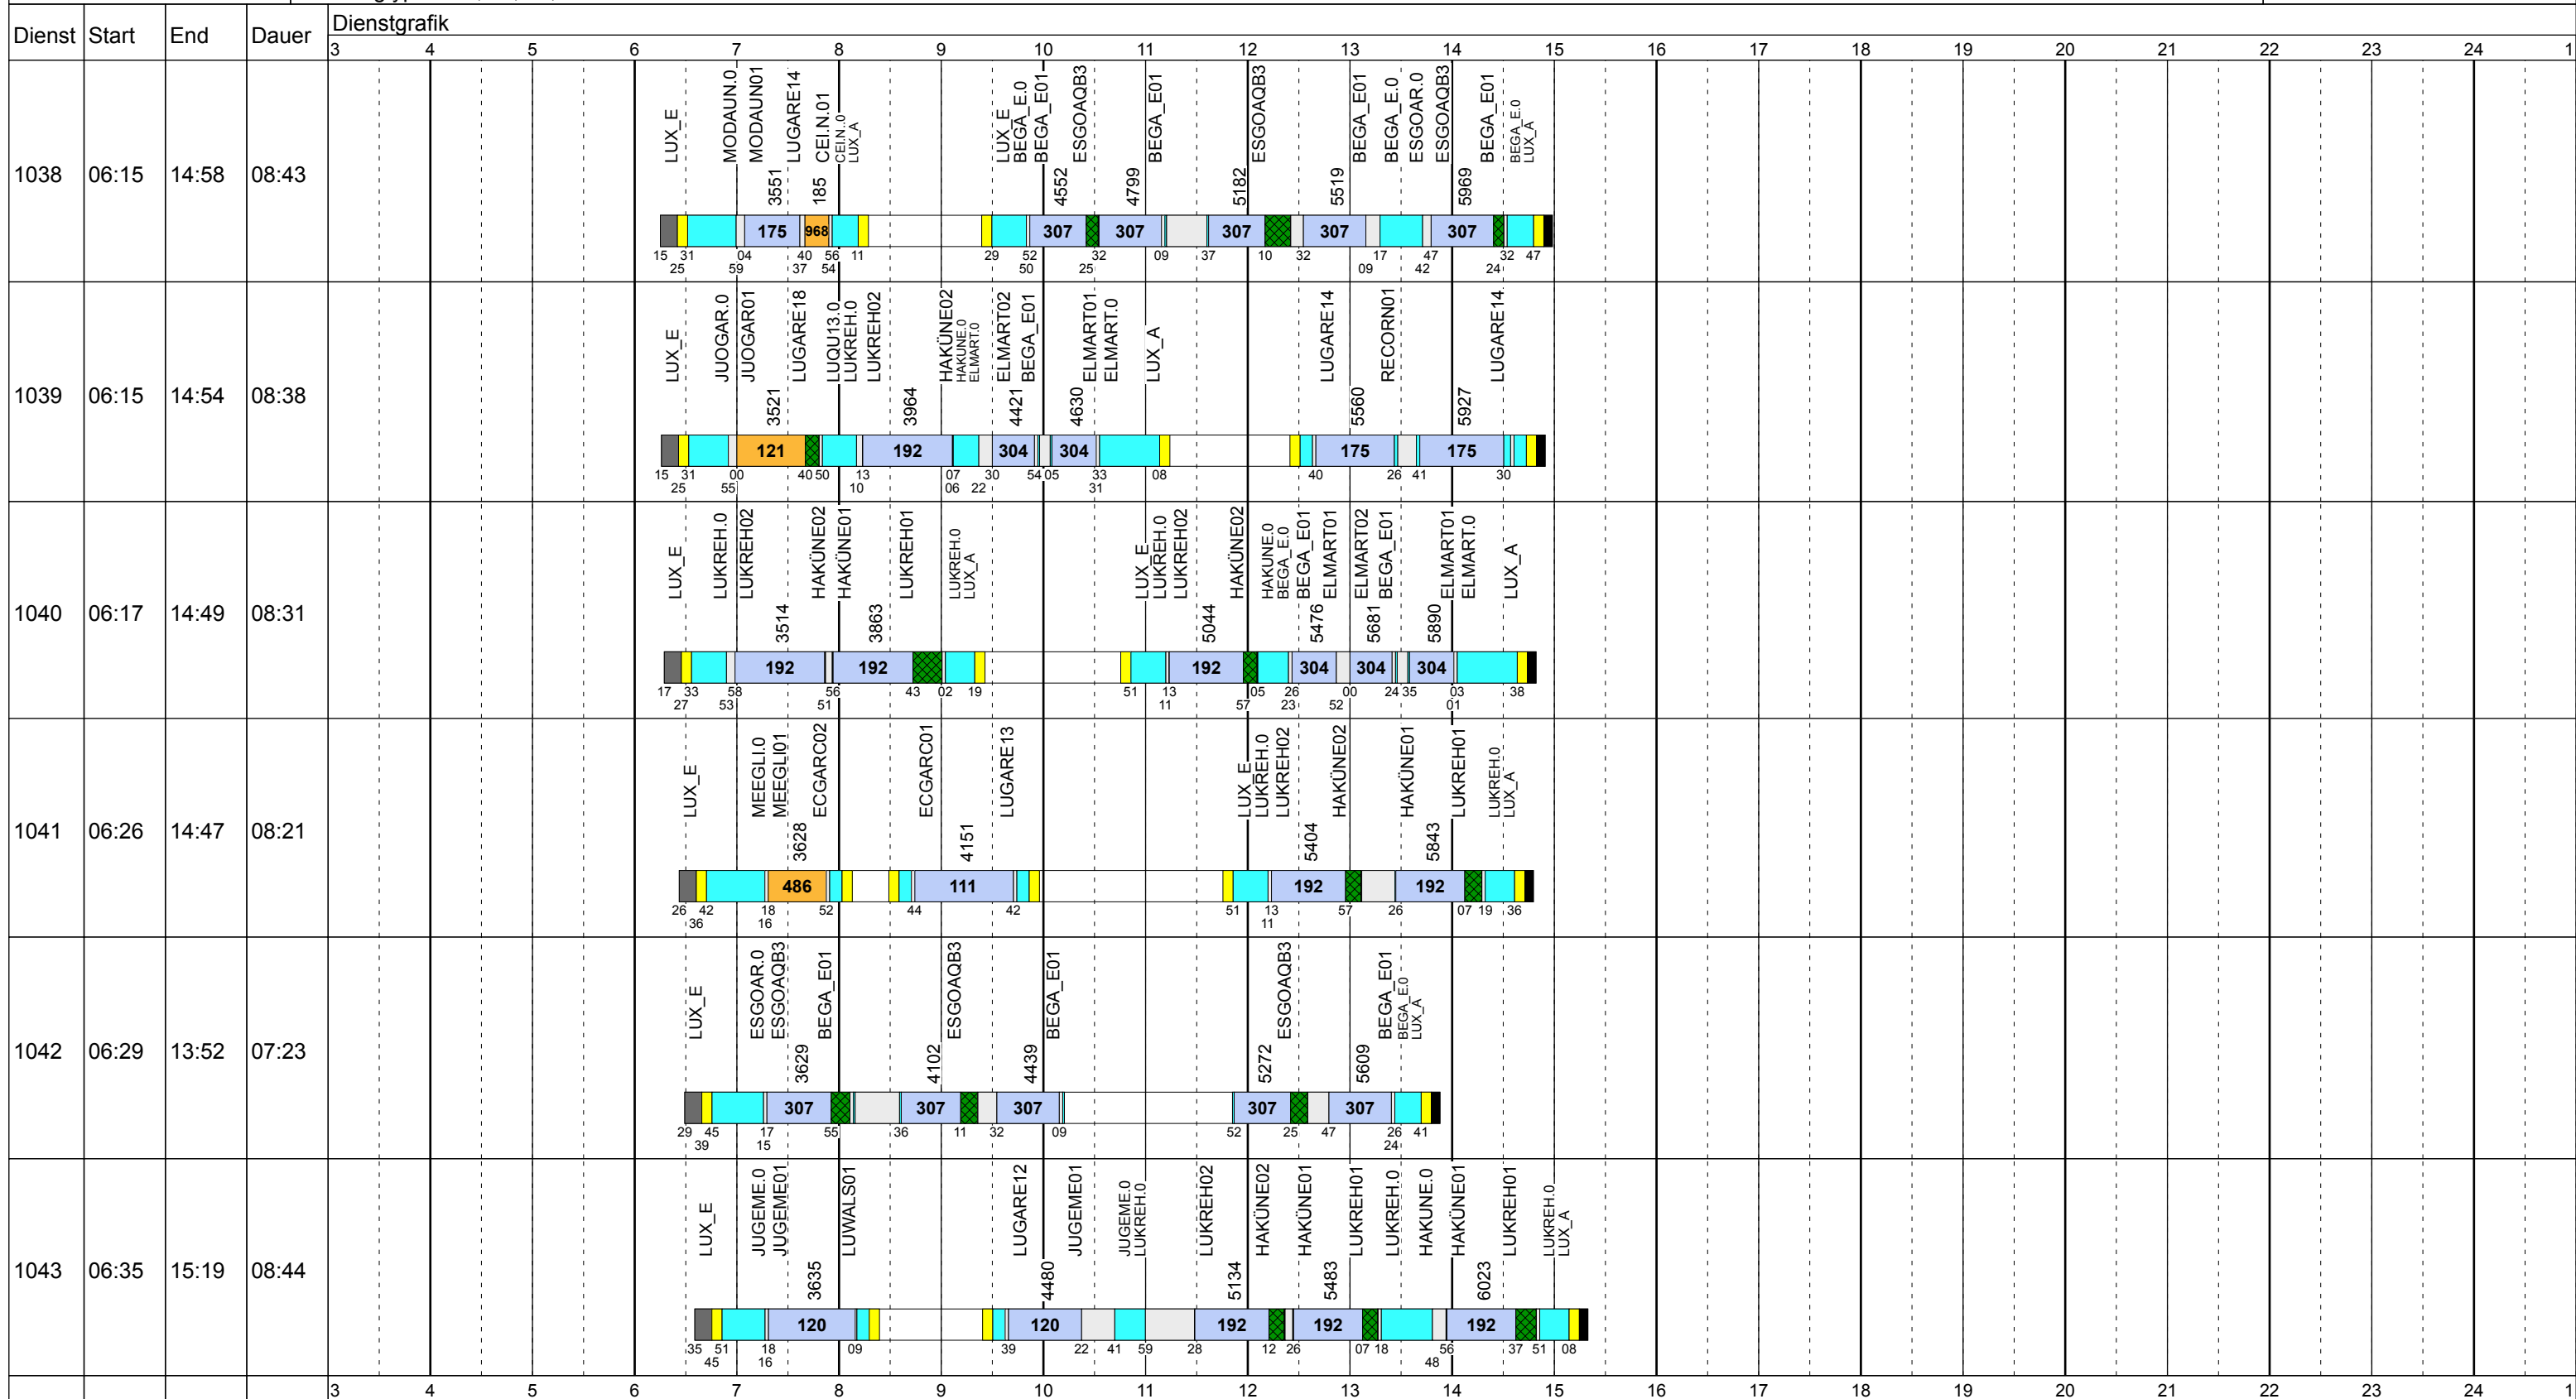

Donnerstag Scol

Betriebstage: Do
Betriebshöfe: EN, EB, LUX
Fahrzeugtypen: 13, 15, 18, 13NF

Gültig ab
24.09.2018

Zeichenerklärung: AbiHin (blau), AbiRück (blau), Aufrüst (lila), AusW (gelb), EinW (gelb), ESTC (gelb), Leerf. (hellblau), Linienf. (hellblau), Nach (schwarz), Rüstz. (grün), ÜWegZ (blau), Vor (grau), Wendez. (hellgrau)