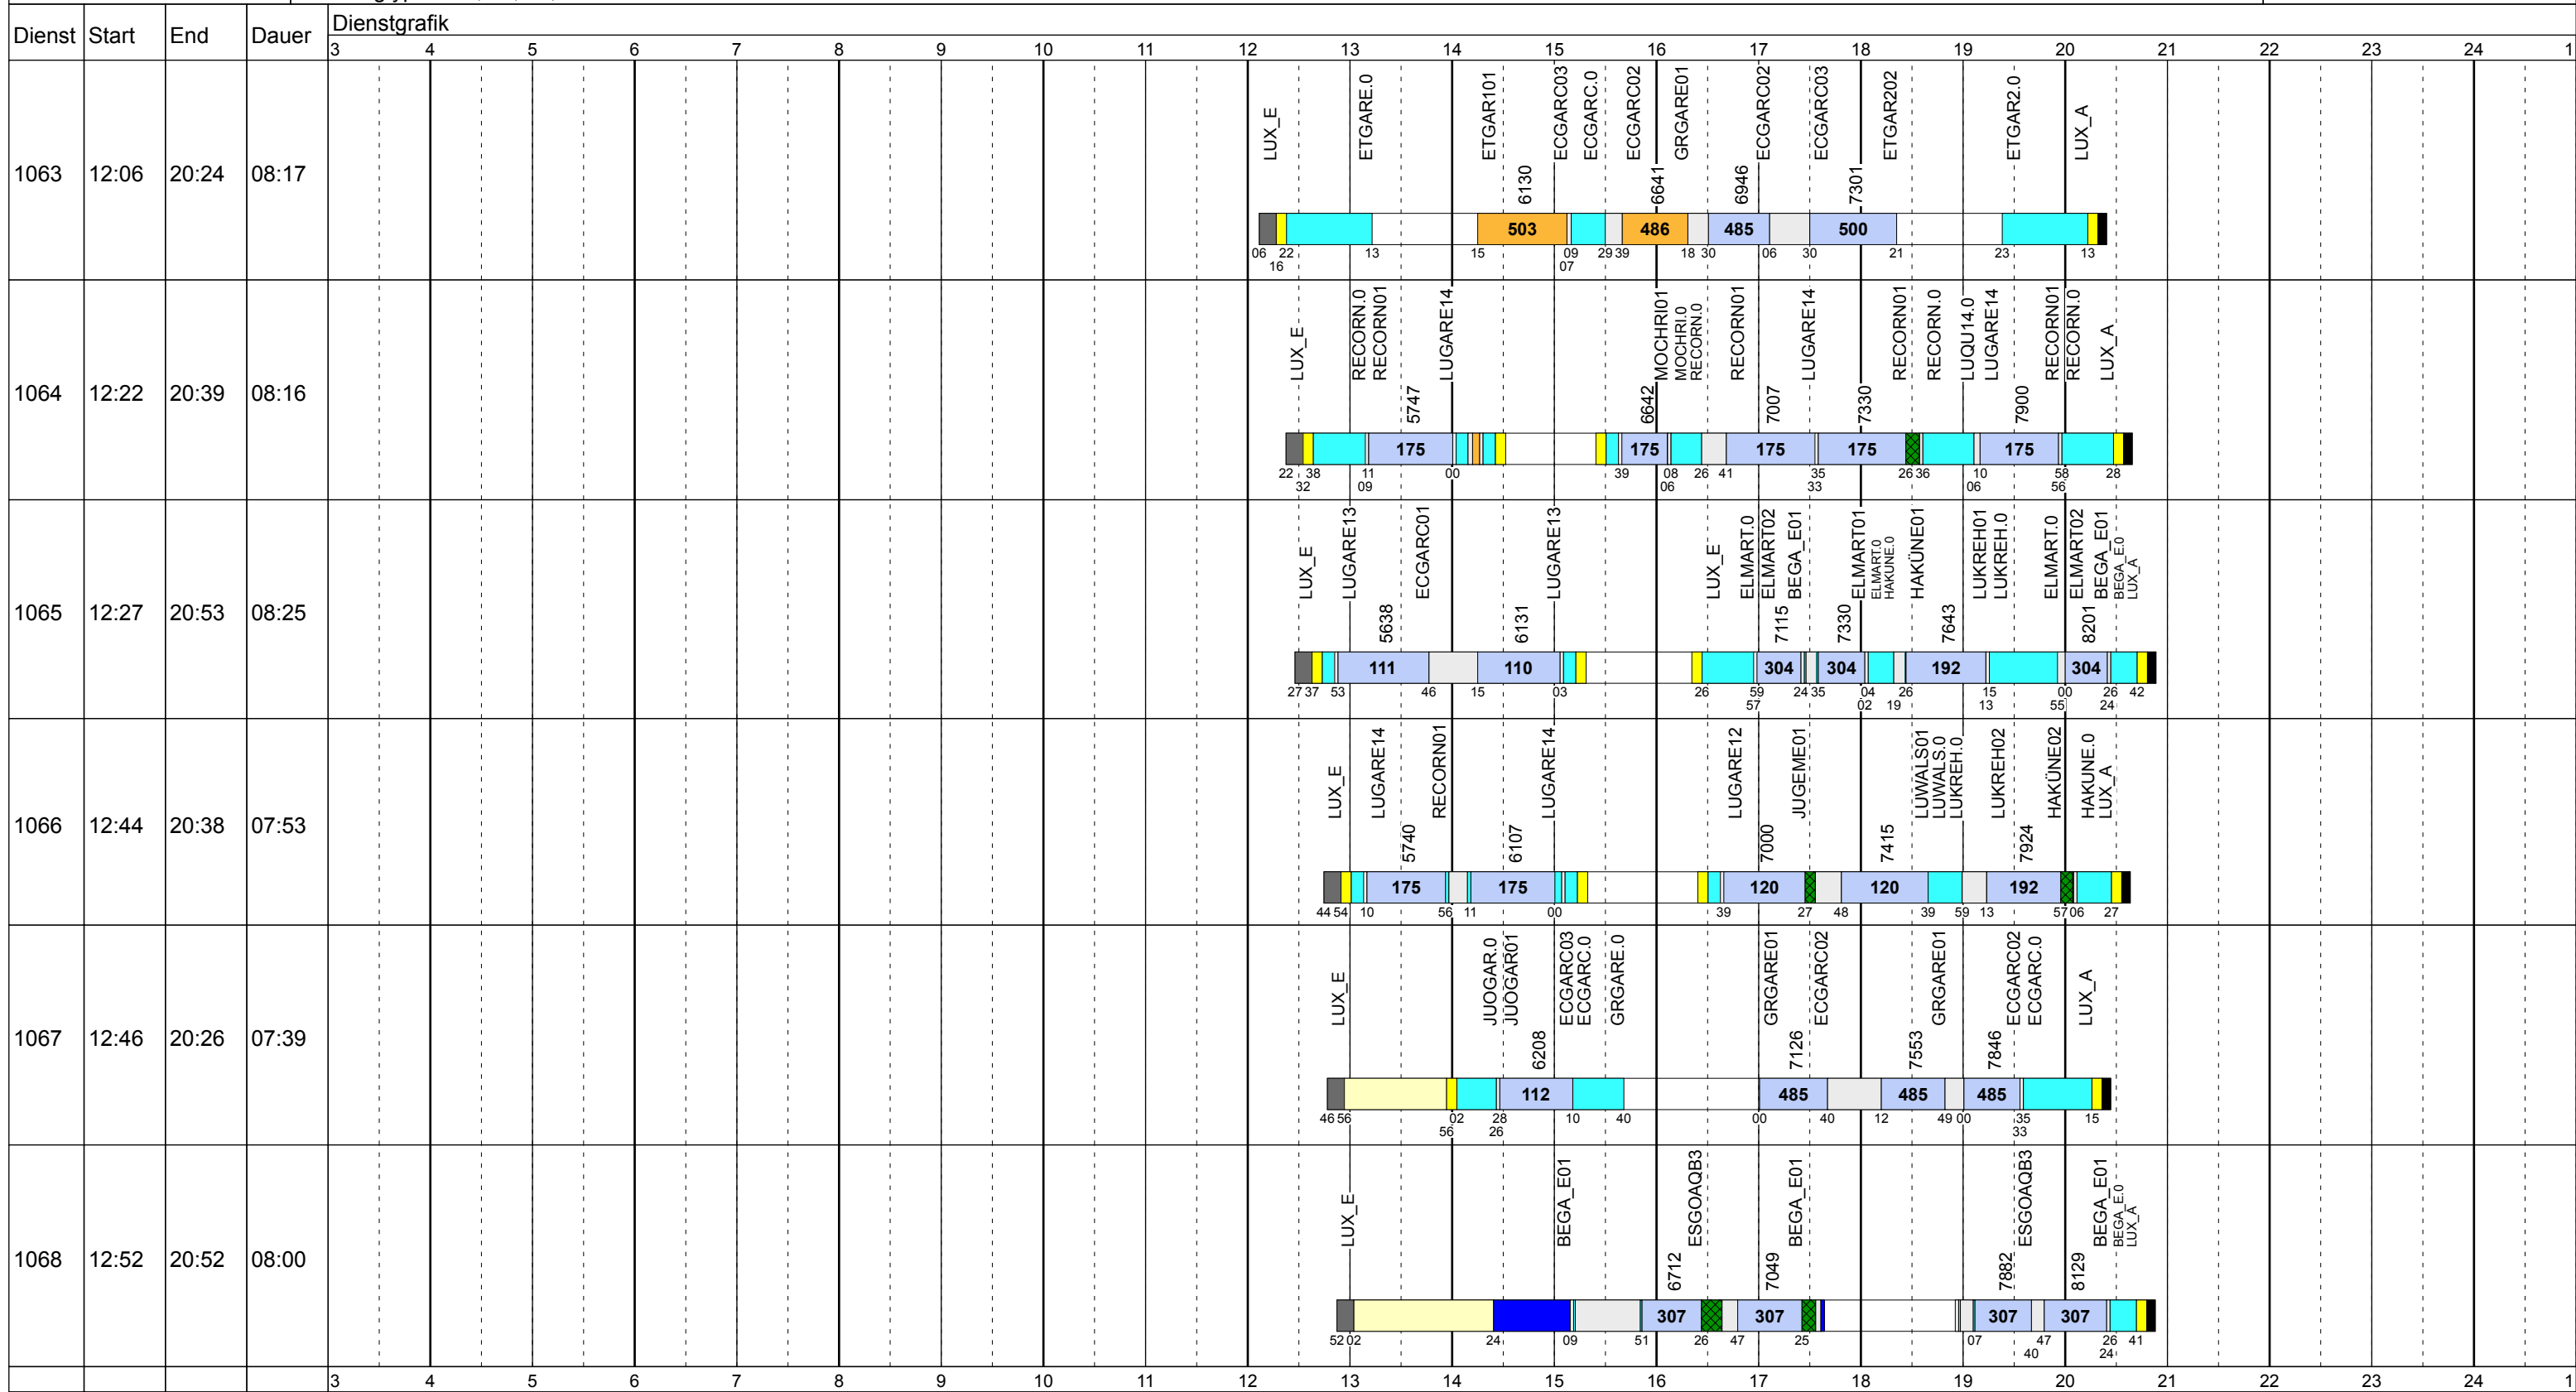

Dienstag Scol

Betriebstage: Di

Betriebshöfe: EN, EB, LUX

Fahrzeugtypen: 13, 15, 18, 13NF

Gültig ab
24.09.2018