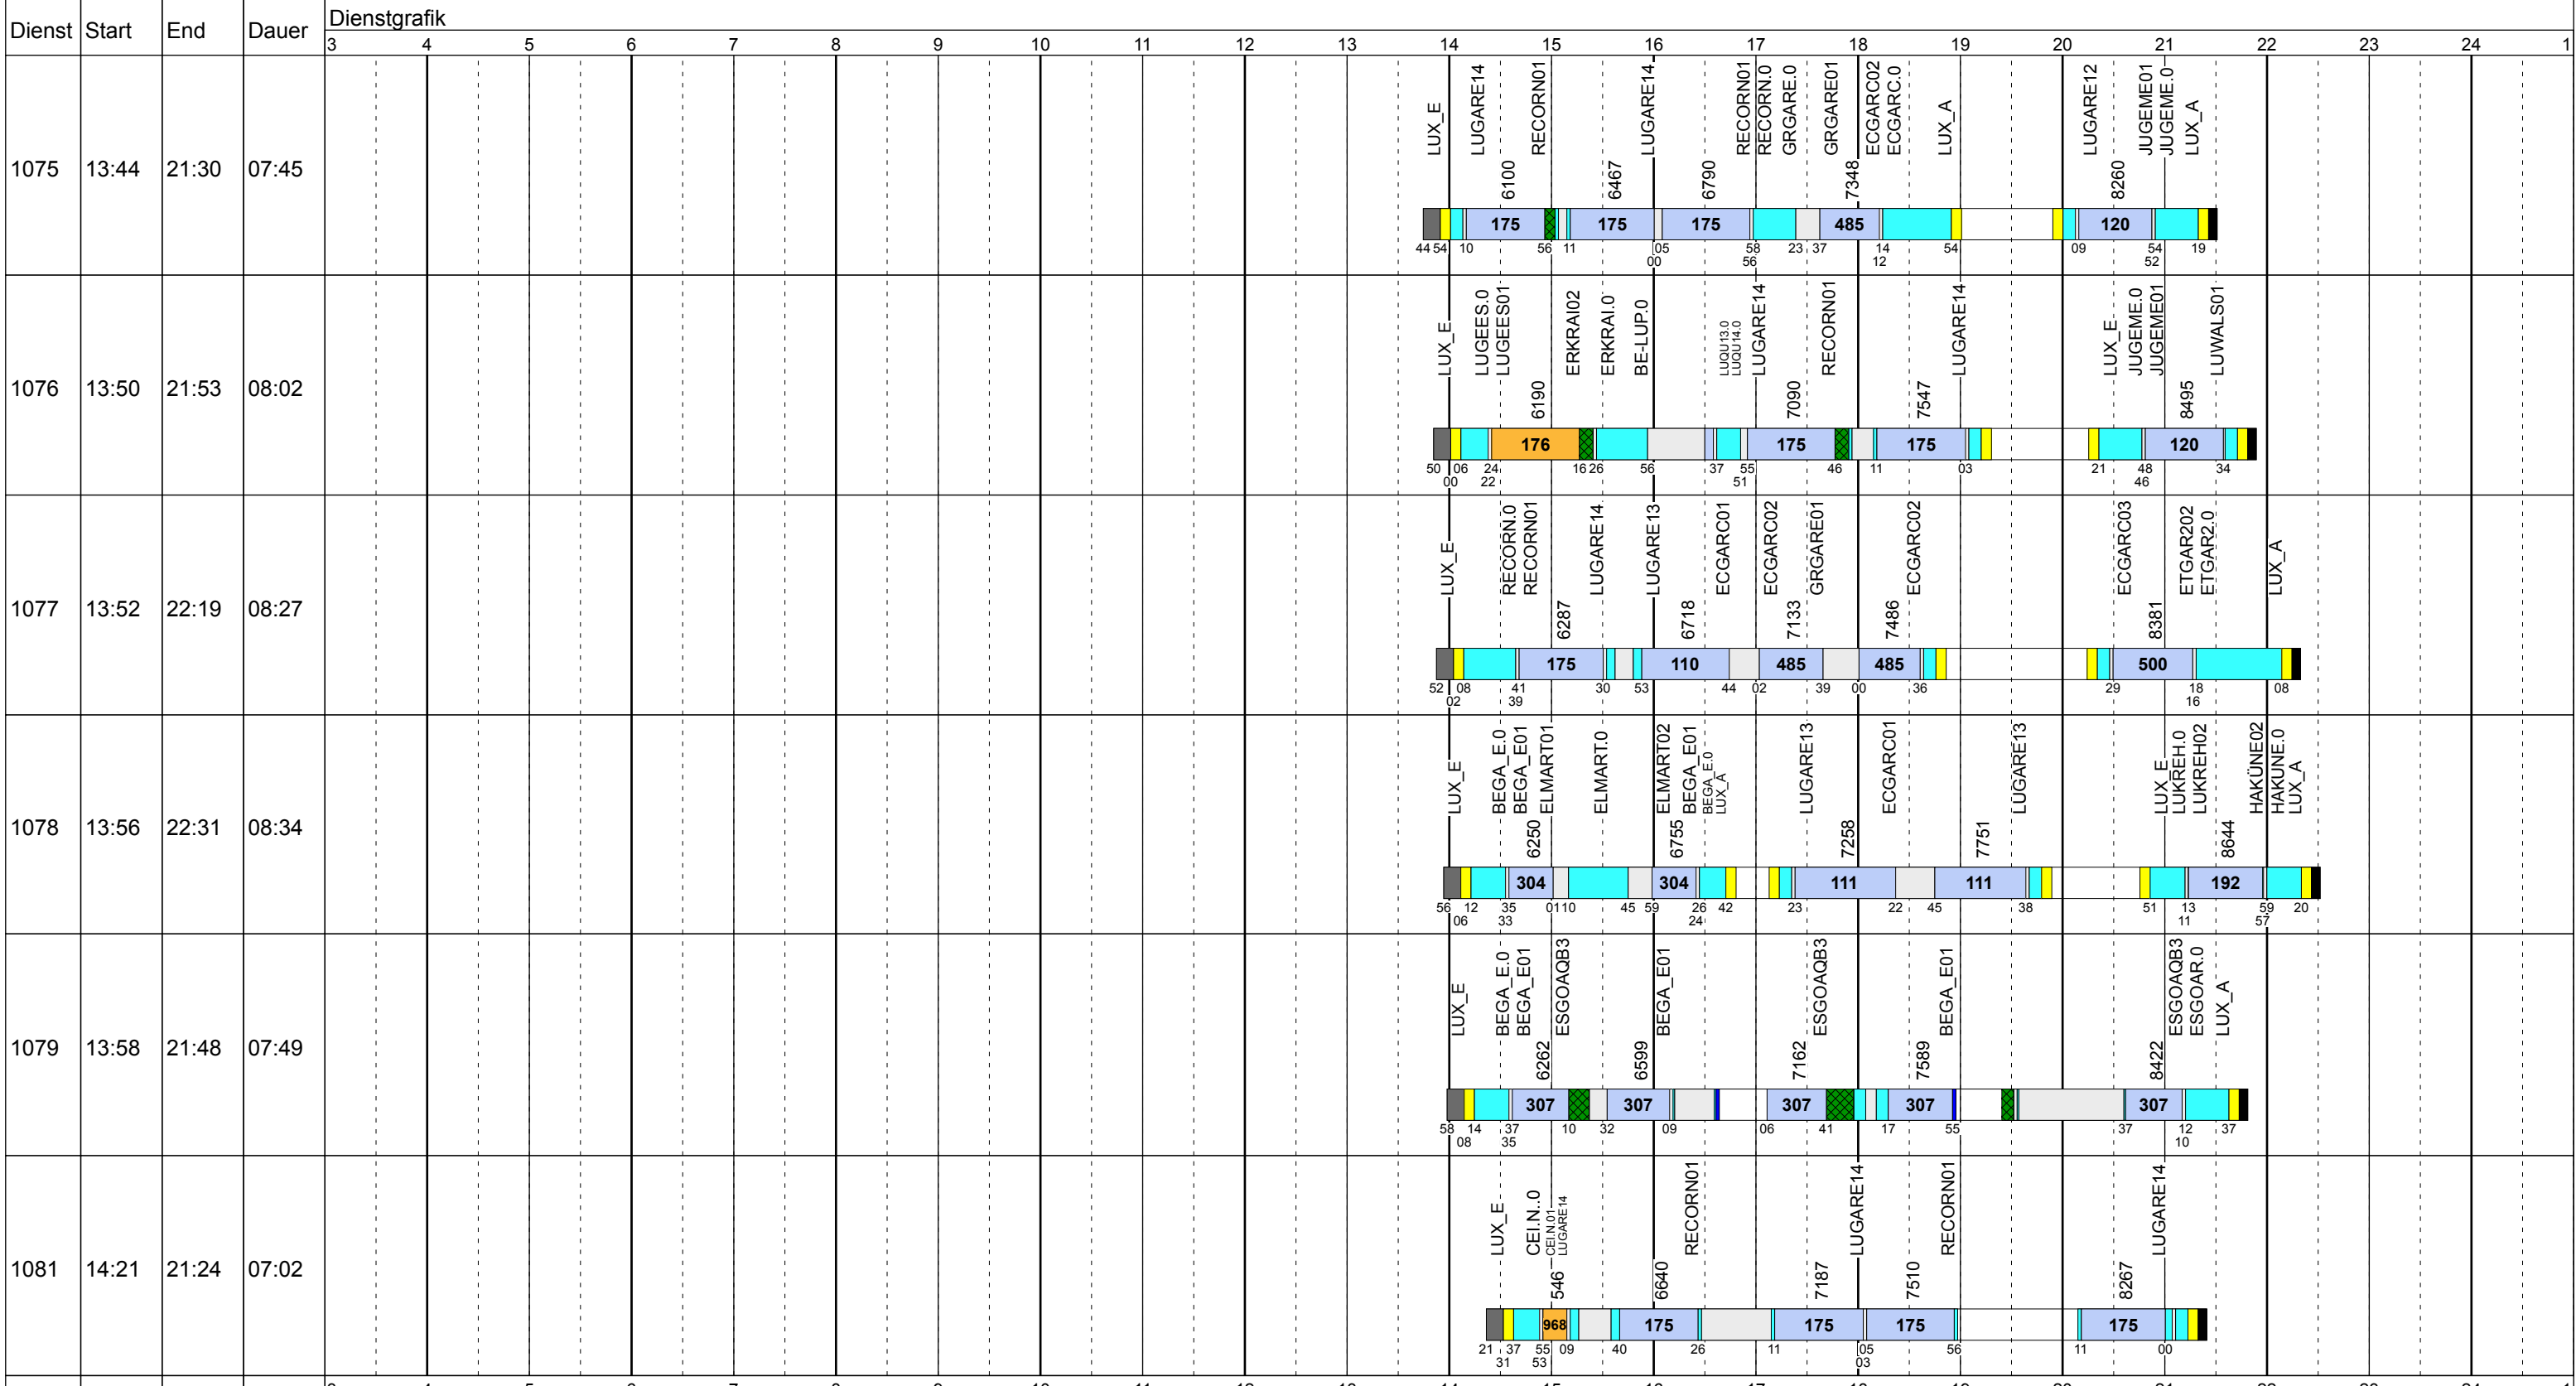

Zeichenerklärung: AbIHin (light blue), AbIRück (dark blue), Aufrüst (purple), AusW (red), EinW (orange), ESTC (yellow), Leerf. (cyan), Linienf. (light blue), Nach (black), Rüstz. (green), ÜWegZ (dark blue), Vor (grey), Wendz. (light grey)

Dienstag Scol

Betriebstage: Di

Betriebshöfe: EN, EB, LUX

Fahrzeugtypen: 13, 15, 18, 13NF

Gültig ab
24.09.2018

Dienstag Scol

Betriebstage: Di
 Betriebshöfe: EN, EB, LUX
 Fahrzeugtypen: 13, 15, 18, 13NF

Gültig ab
 24.09.2018