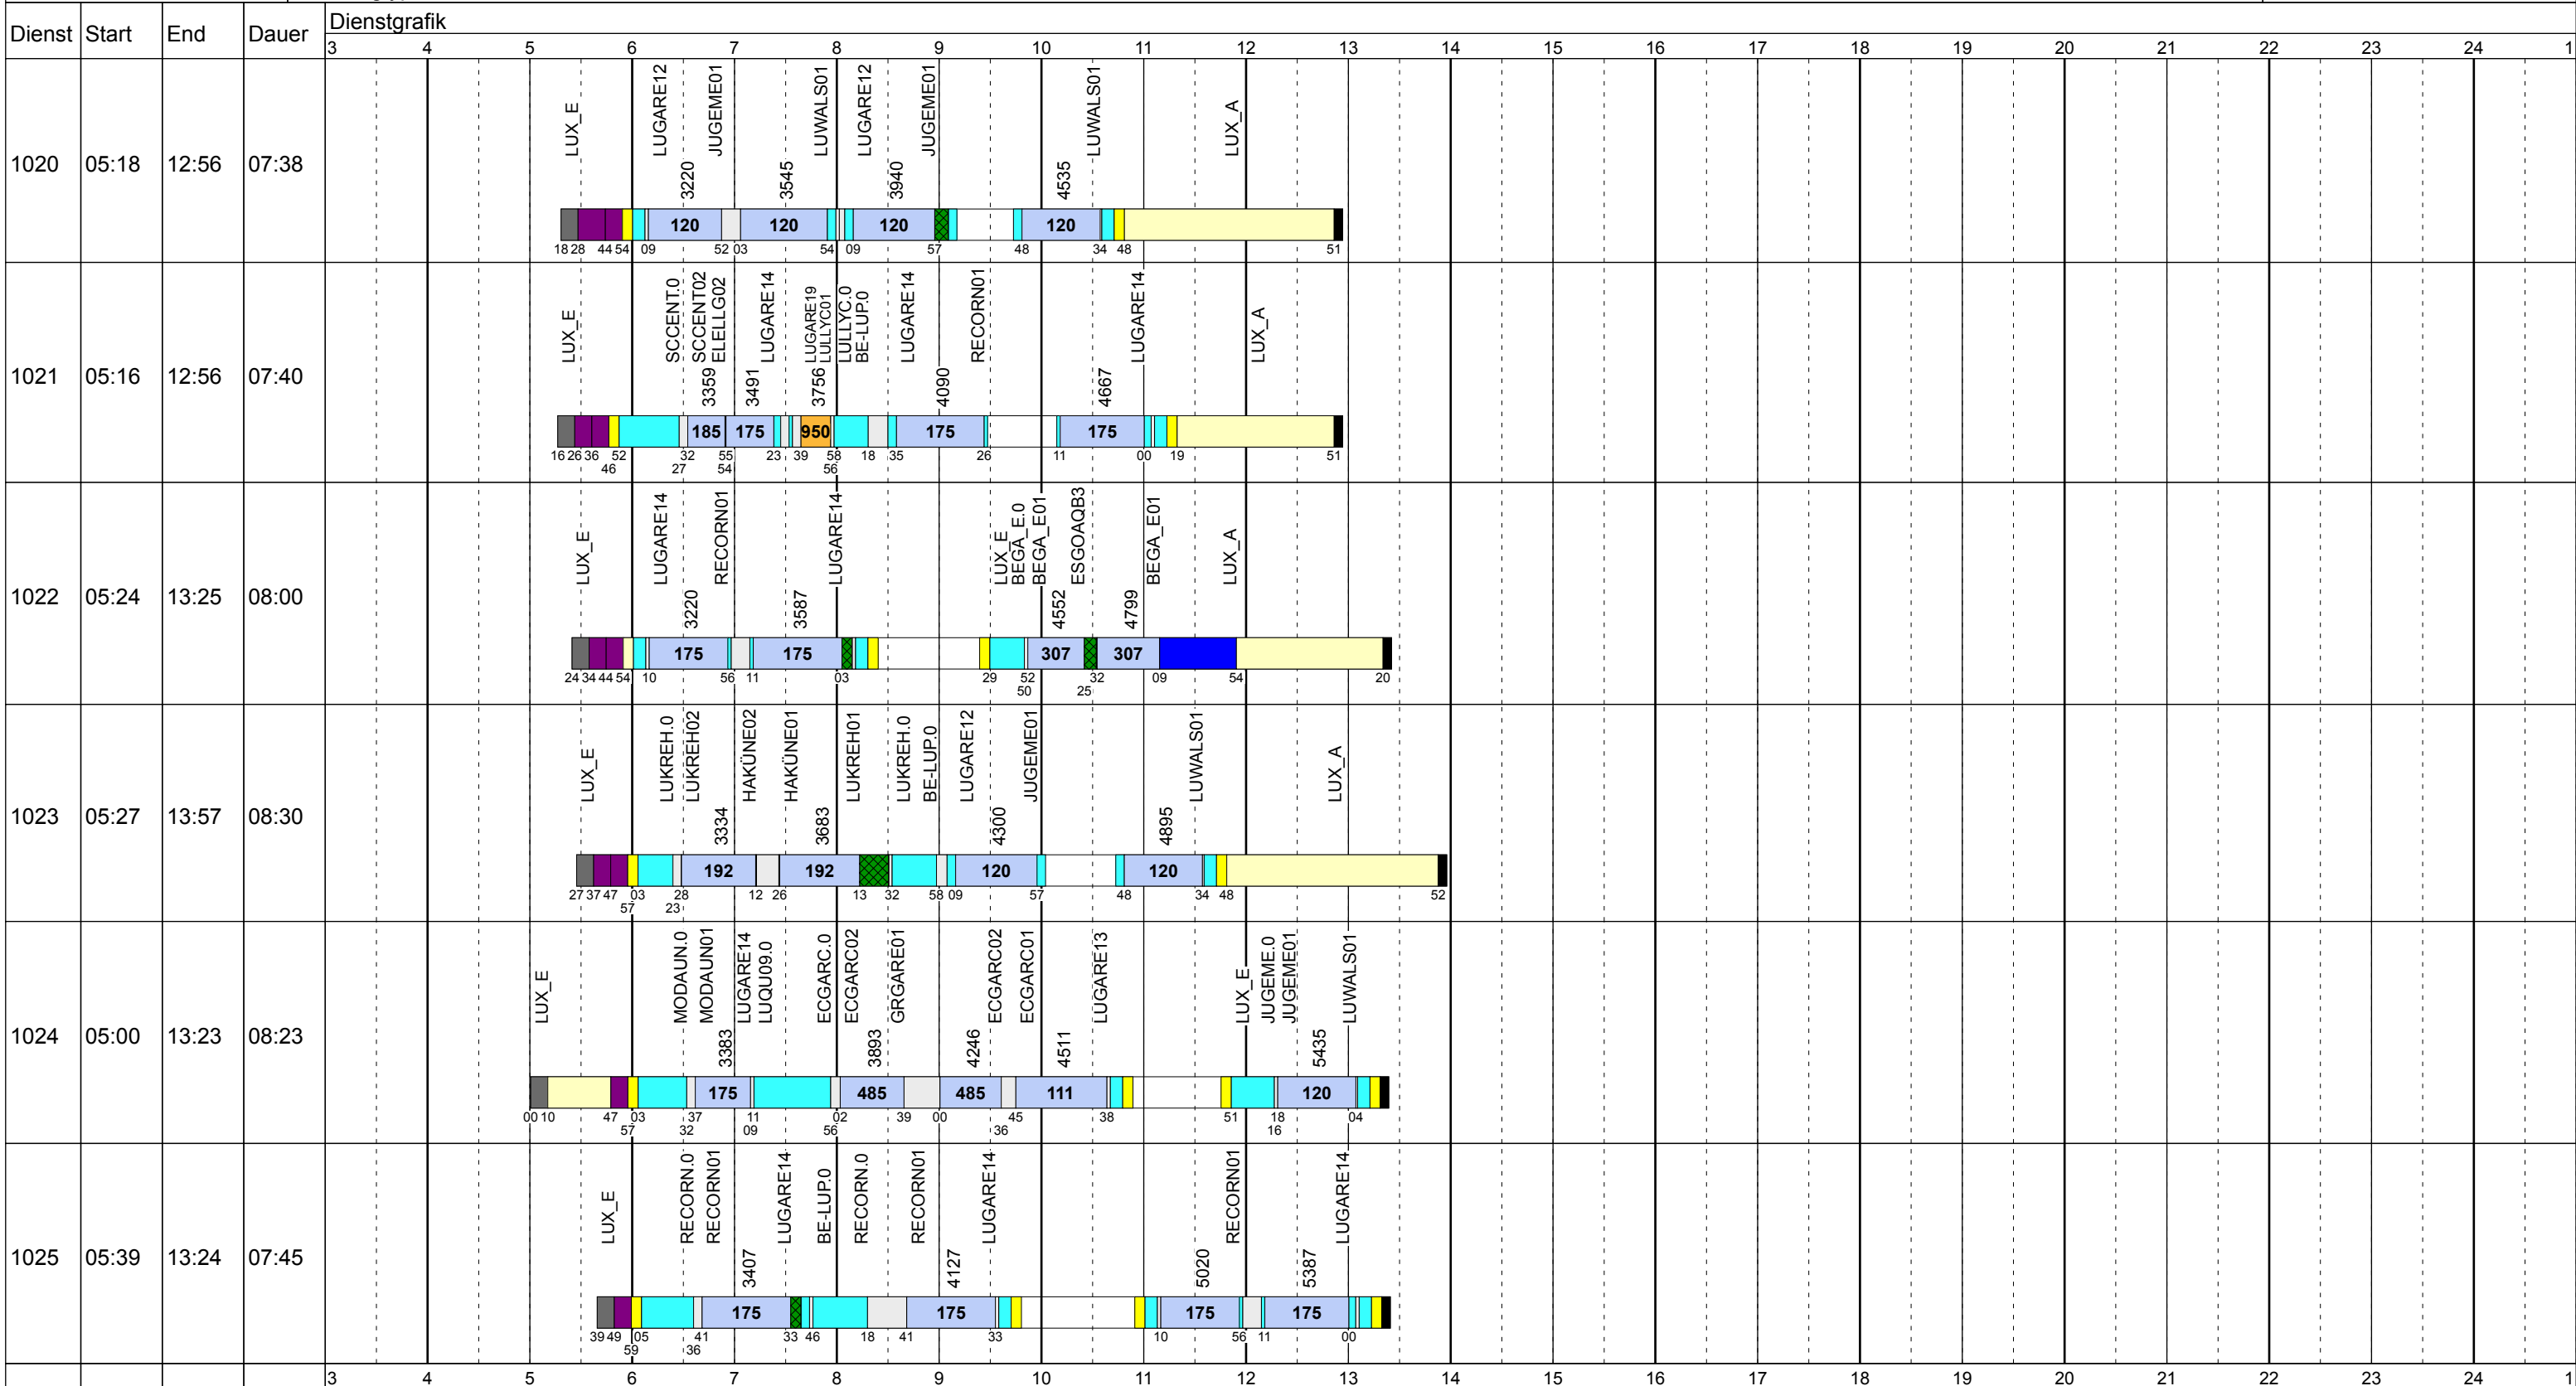

Gültig ab
 24.09.2018

Dienstag Scol

Betriebstage: Di

Betriebshöfe: EN, EB, LUX

Fahrzeugtypen: 13, 15, 18, 13NF

Gültig ab
24.09.2018

Zeichenerklärung: AbtHin (dark blue), AbtRück (light blue), Aufrüst (purple), AusW (yellow), EinW (light yellow), ESTC (tan), Leerf. (cyan), Linienf. (light purple), Nach (black), Rüstz. (green), ÜWegZ (dark blue), Vor (grey), Wenz. (light grey)