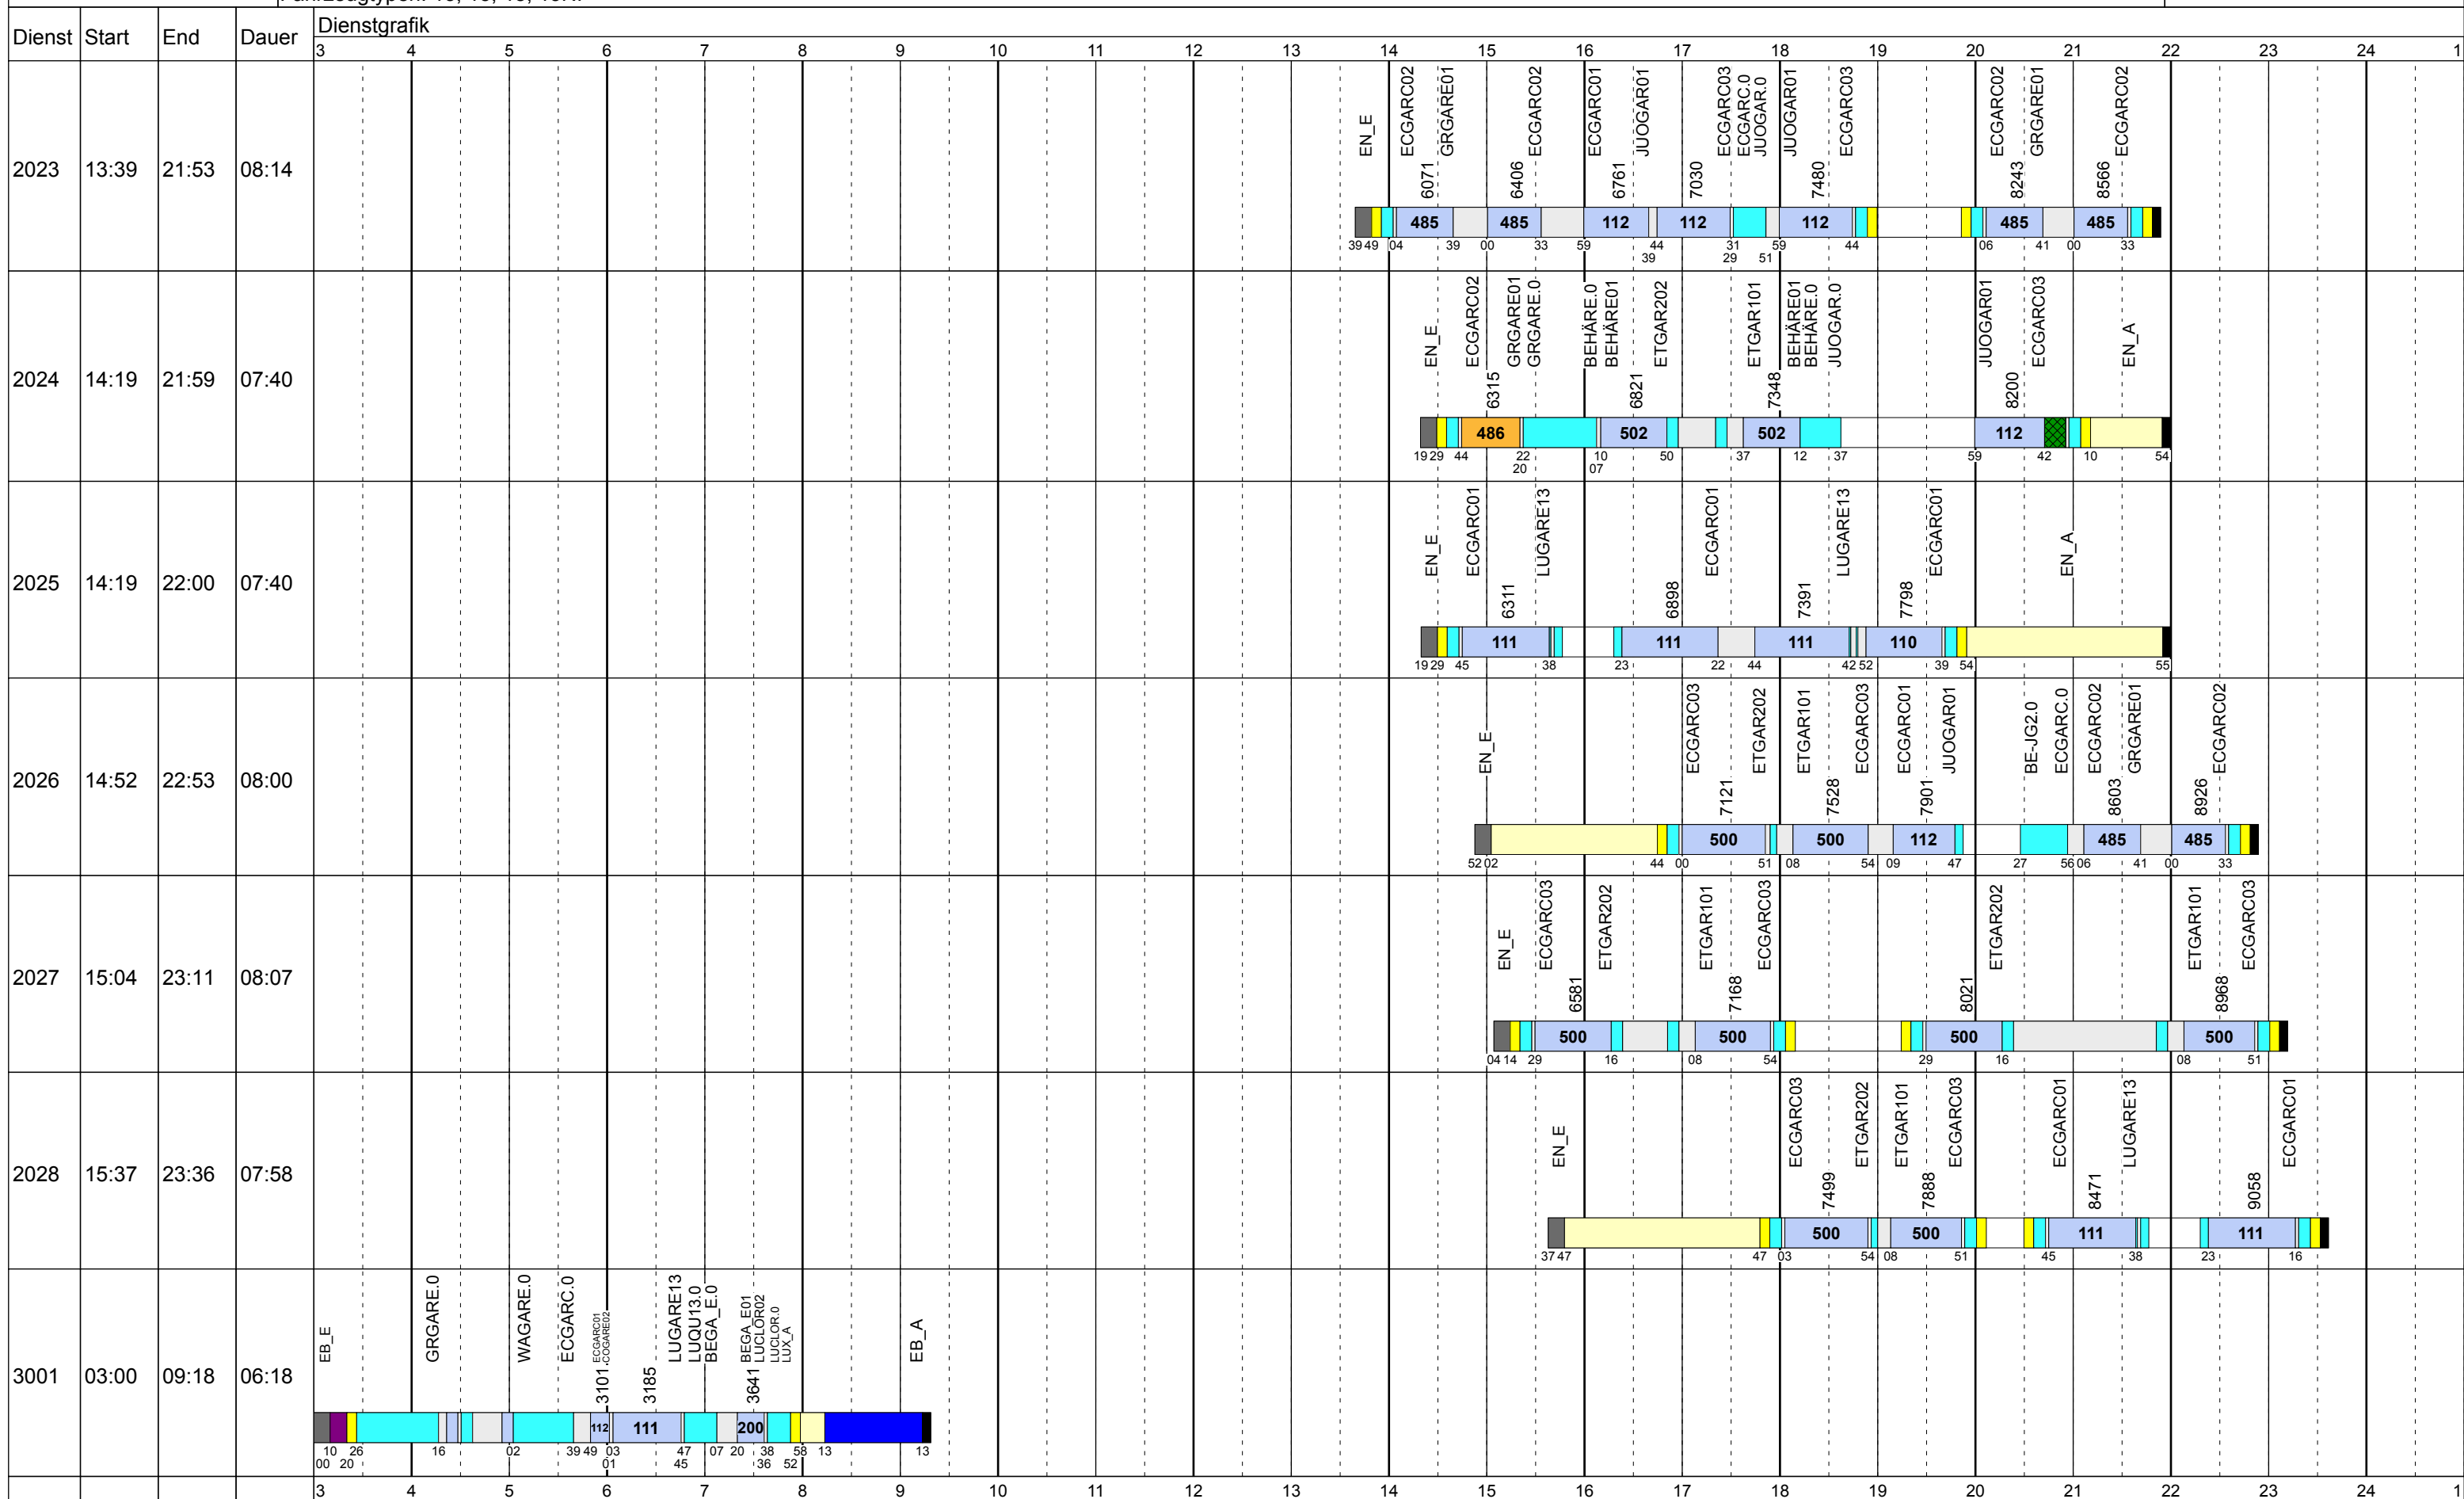

Dienstag Scol

Betriebstage: Di
Betriebshöfe: EN, EB, LUX
Fahrzeugtypen: 13, 15, 18, 13NF

Gültig ab
24.09.2018