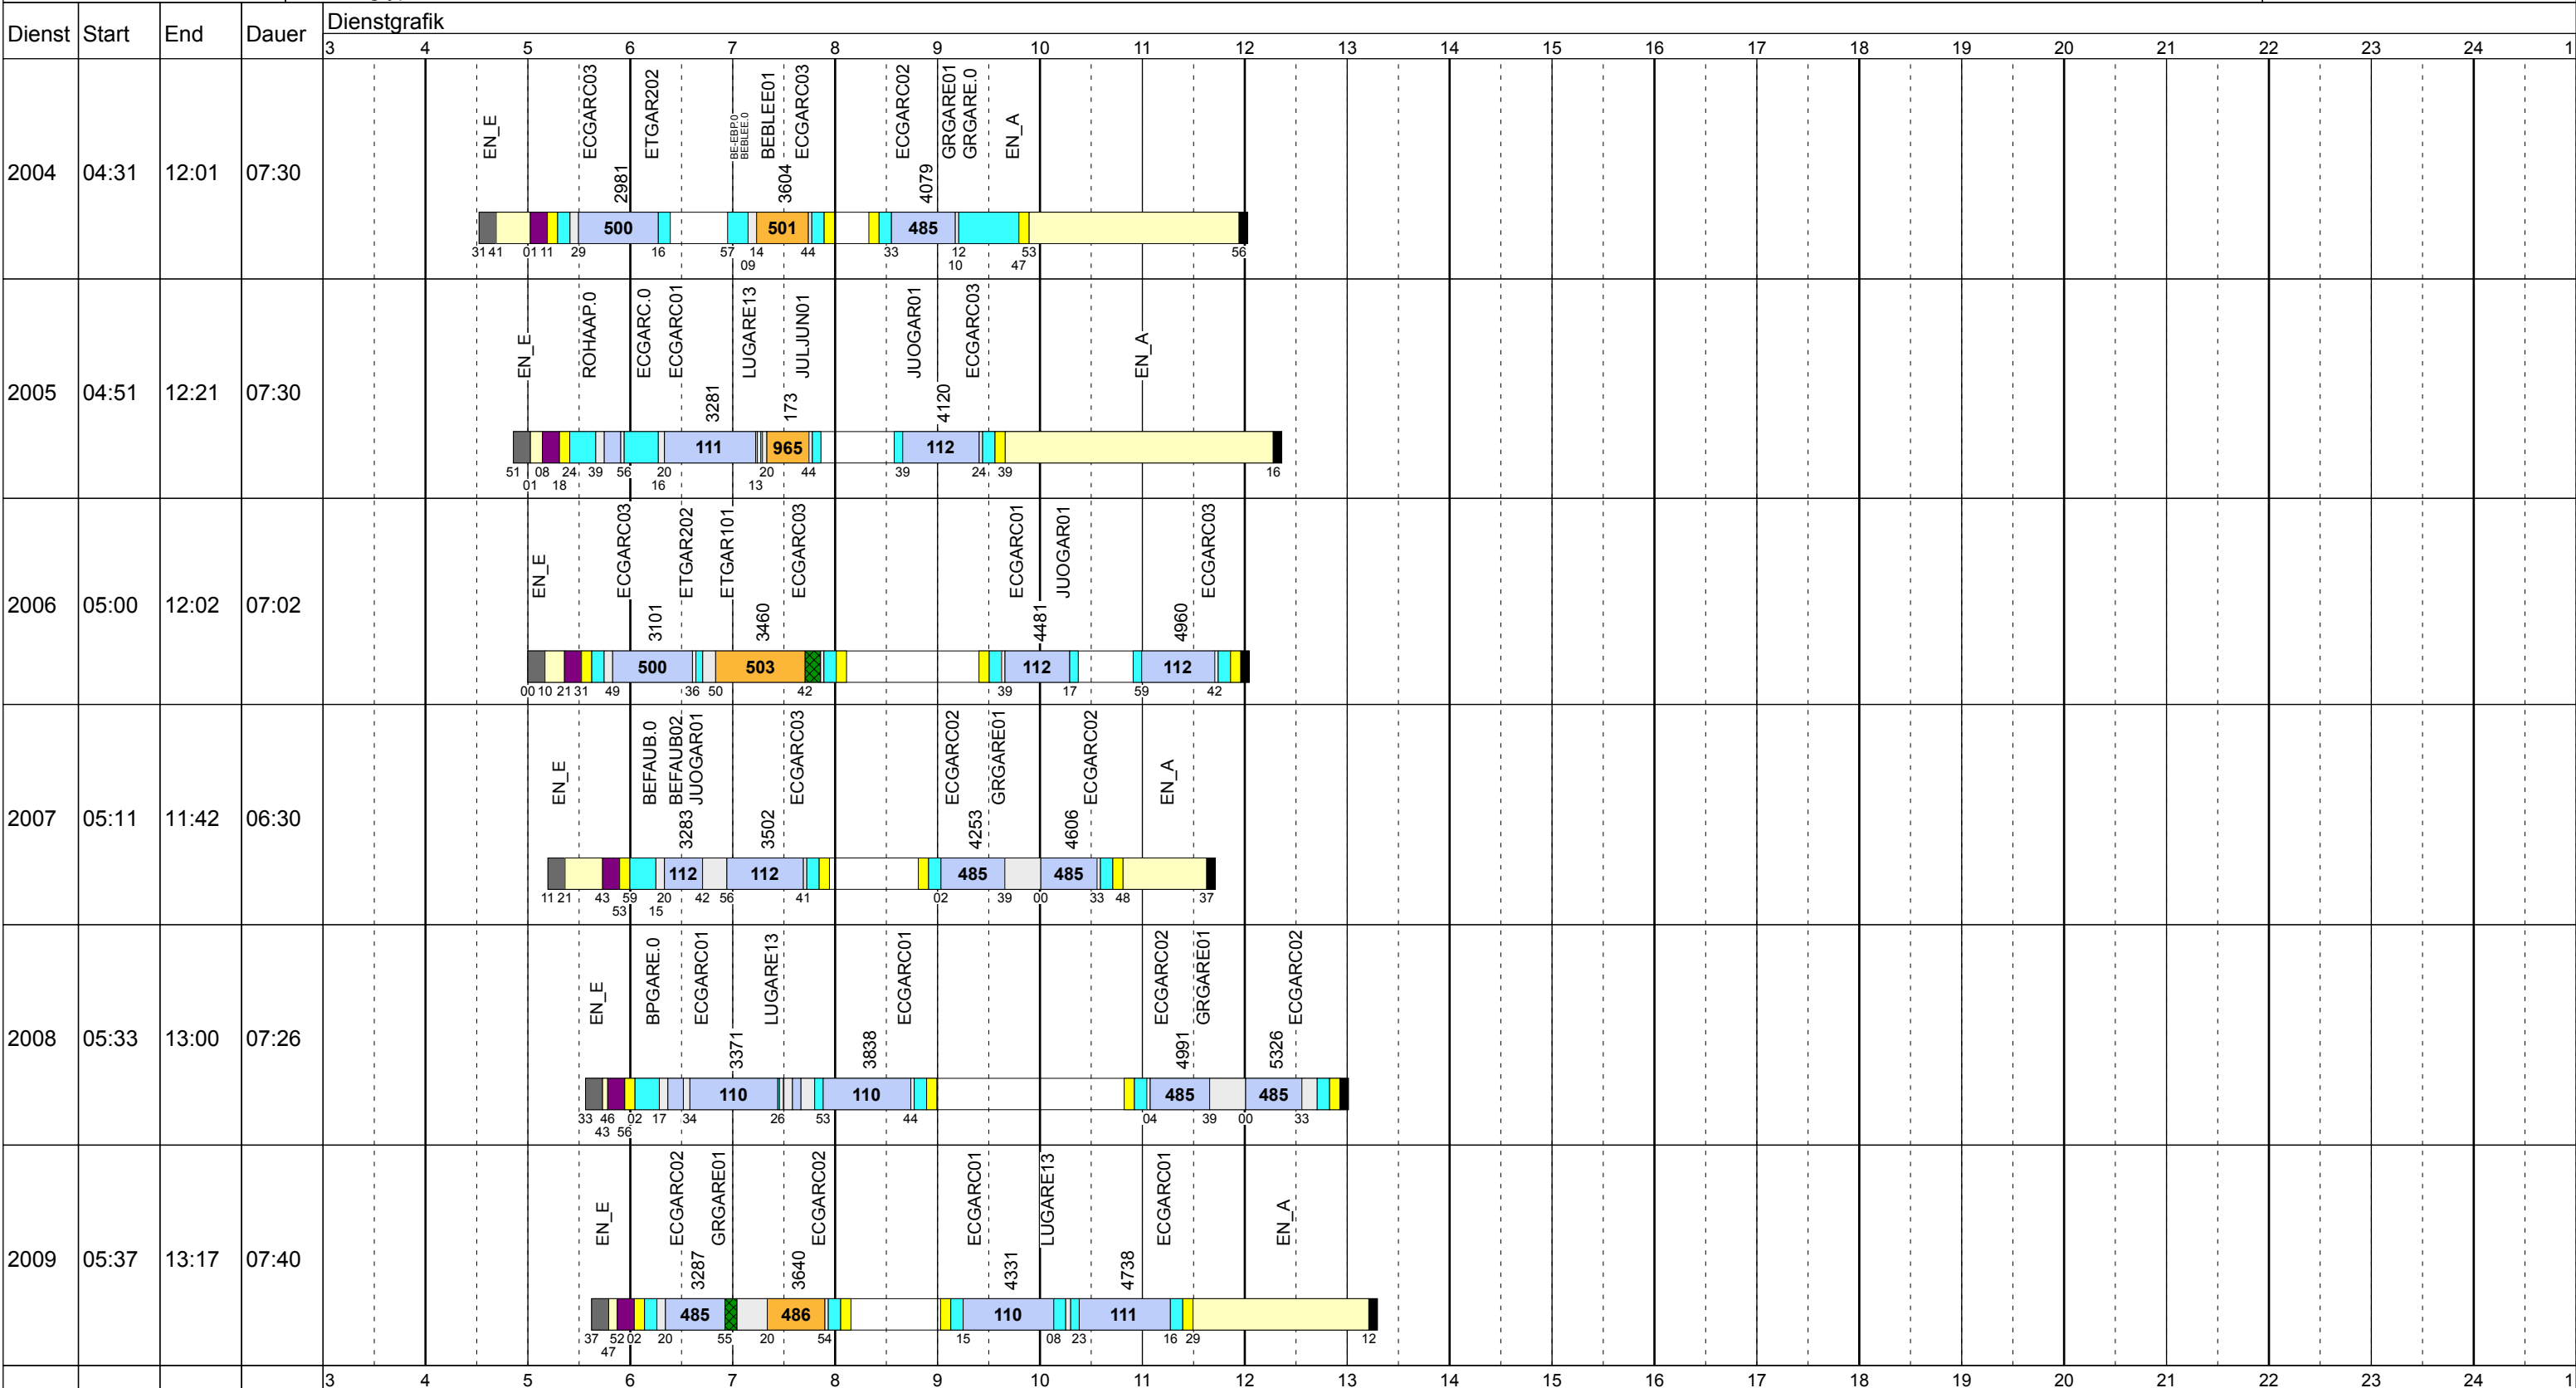

Gültig ab
 24.09.2018

SAISONALER
ARBEITSSCHWENKEL

Dienstag Scol

Betriebstage: Di

Betriebshöfe: EN, EB, LUX

Fahrzeugtypen: 13, 15, 18, 13NF

Gültig ab
24.09.2018

Zeichenerklärung: AbIHin ■ AbIRück ■ Aufrüst ■ AusW ■ EinW ■ ESTC ■ Leerf. ■ Linienf. ■ Nach ■ Rüstz. ■ ÜWegZ ■ Vor ■ Wendez. ■