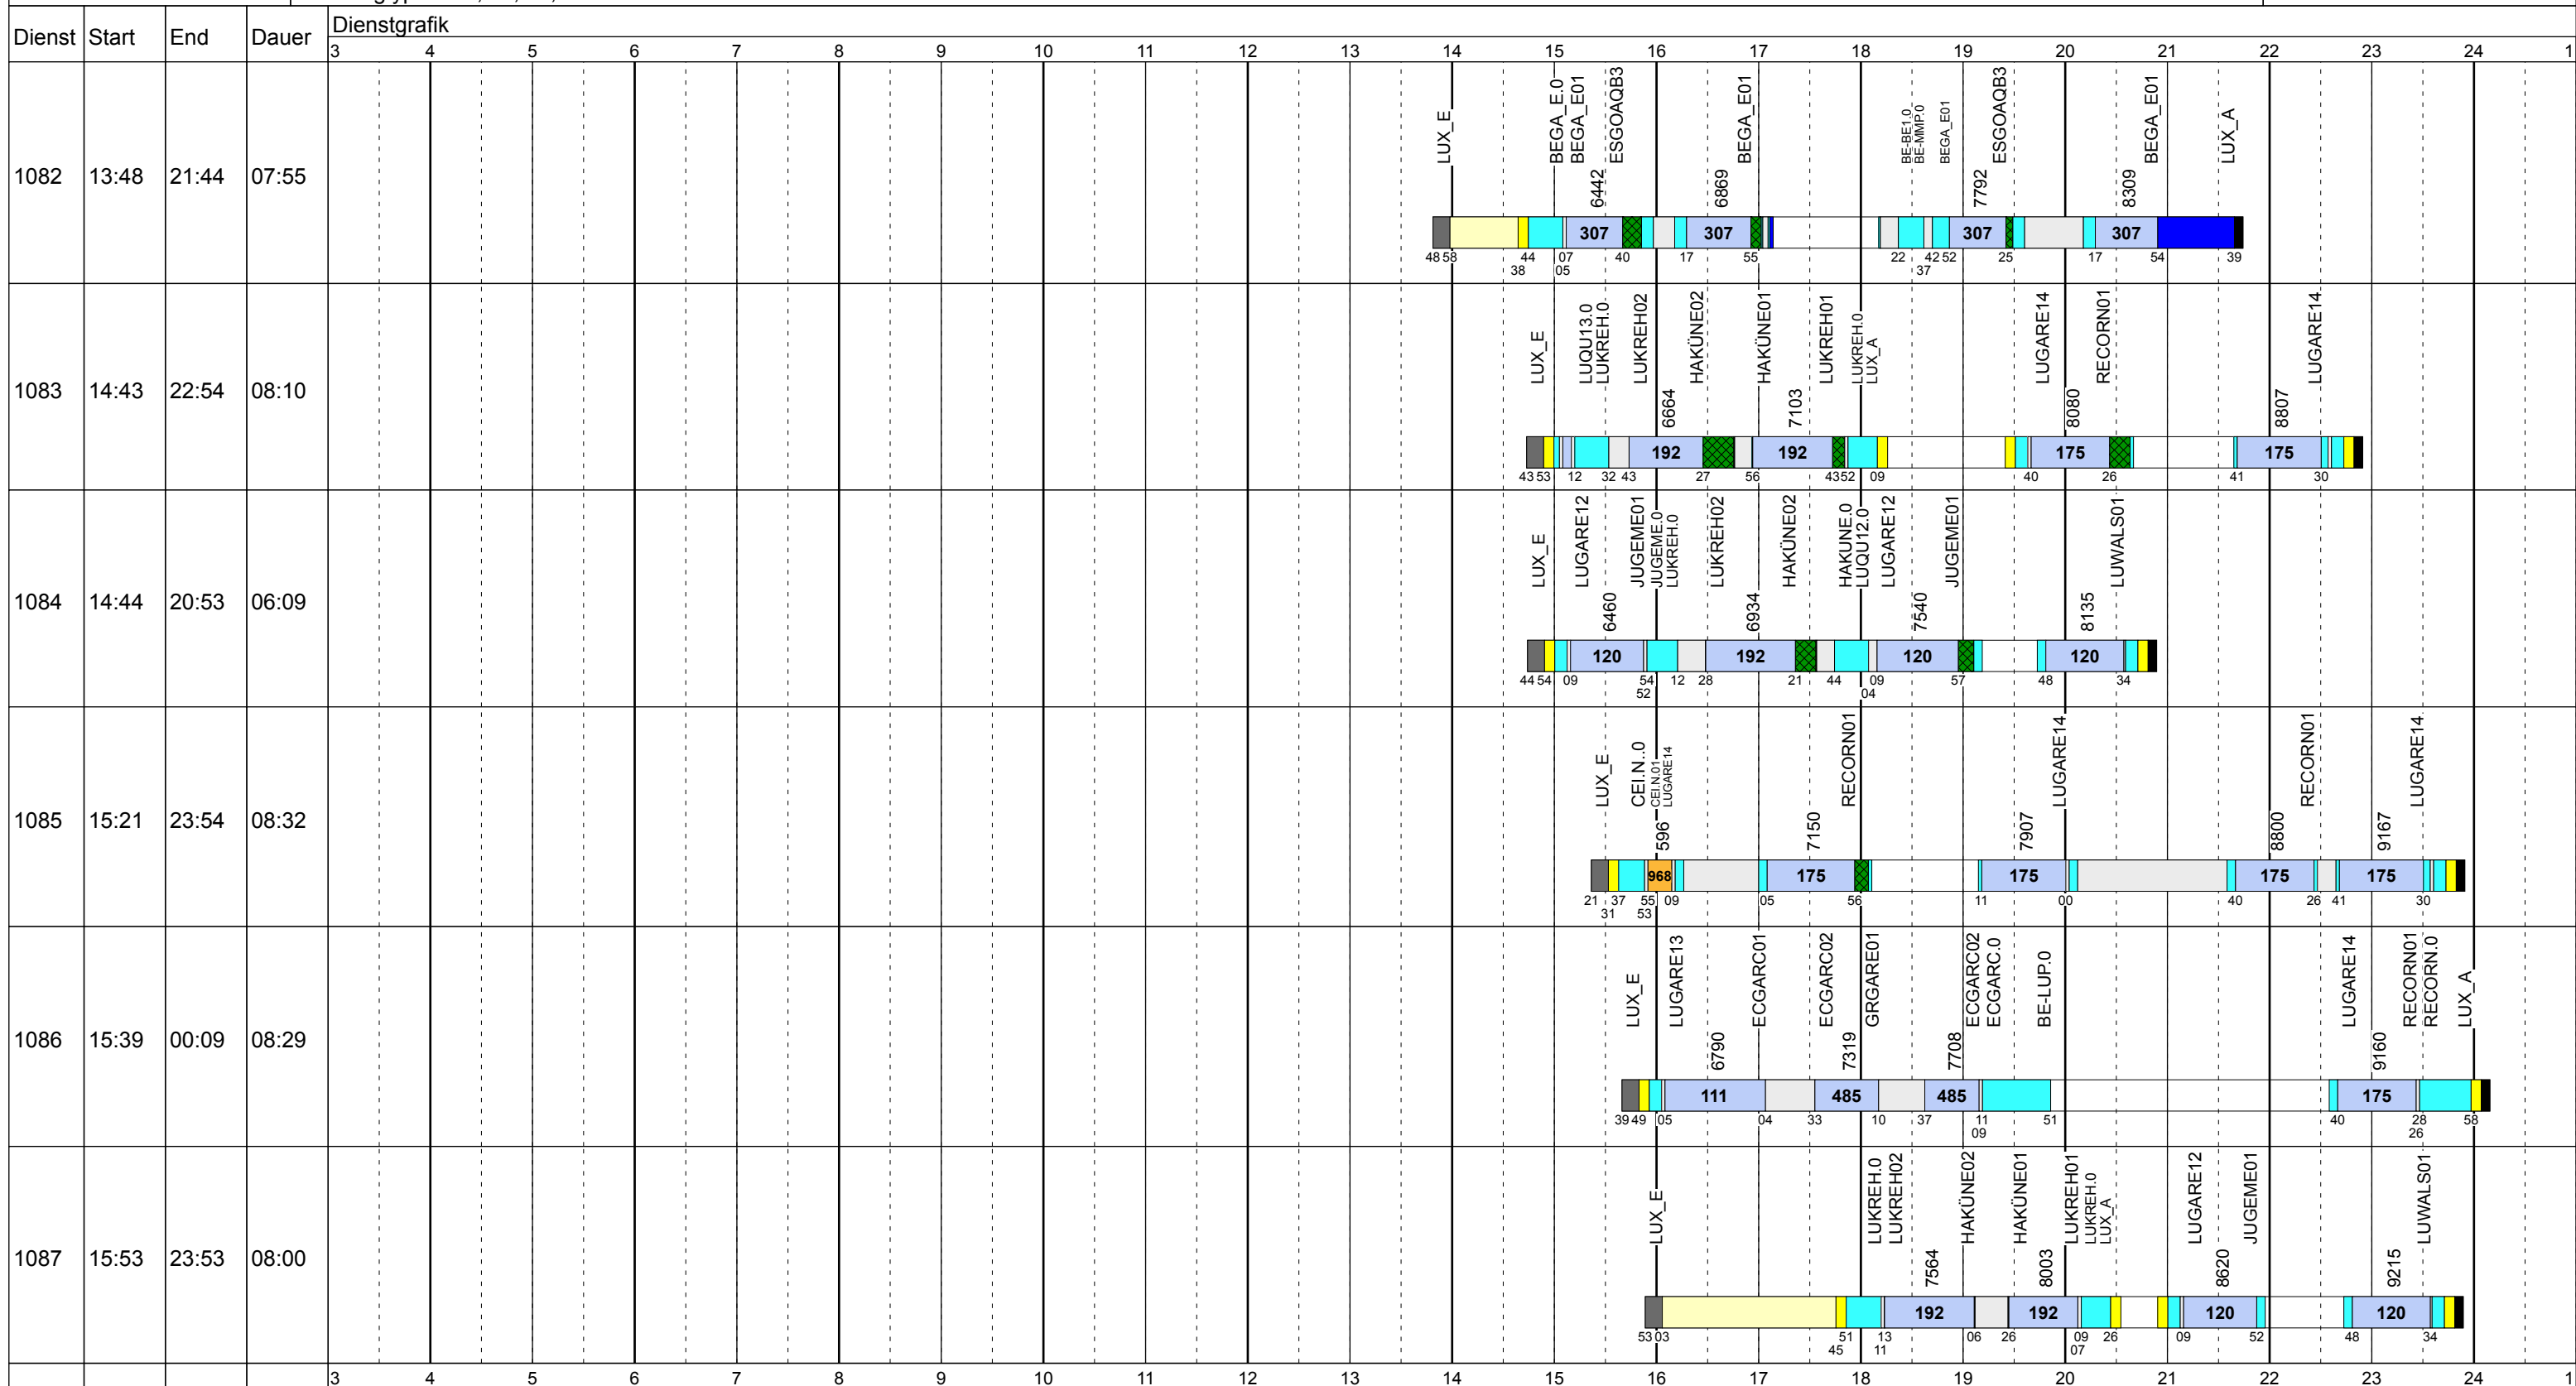

Zeichenerklärung:

AbIHin	AbIRück	Aufrüst	AusW	EinW	ESTC	Leerf.	Linief.	Nach	Rüstz.	ÜWegZ	Vor	Wendez.

Dienstag Scol

Betriebstage: Di
 Betriebshöfe: EN, EB, LUX
 Fahrzeugtypen: 13, 15, 18, 13NF

Gültig ab
 24.09.2018