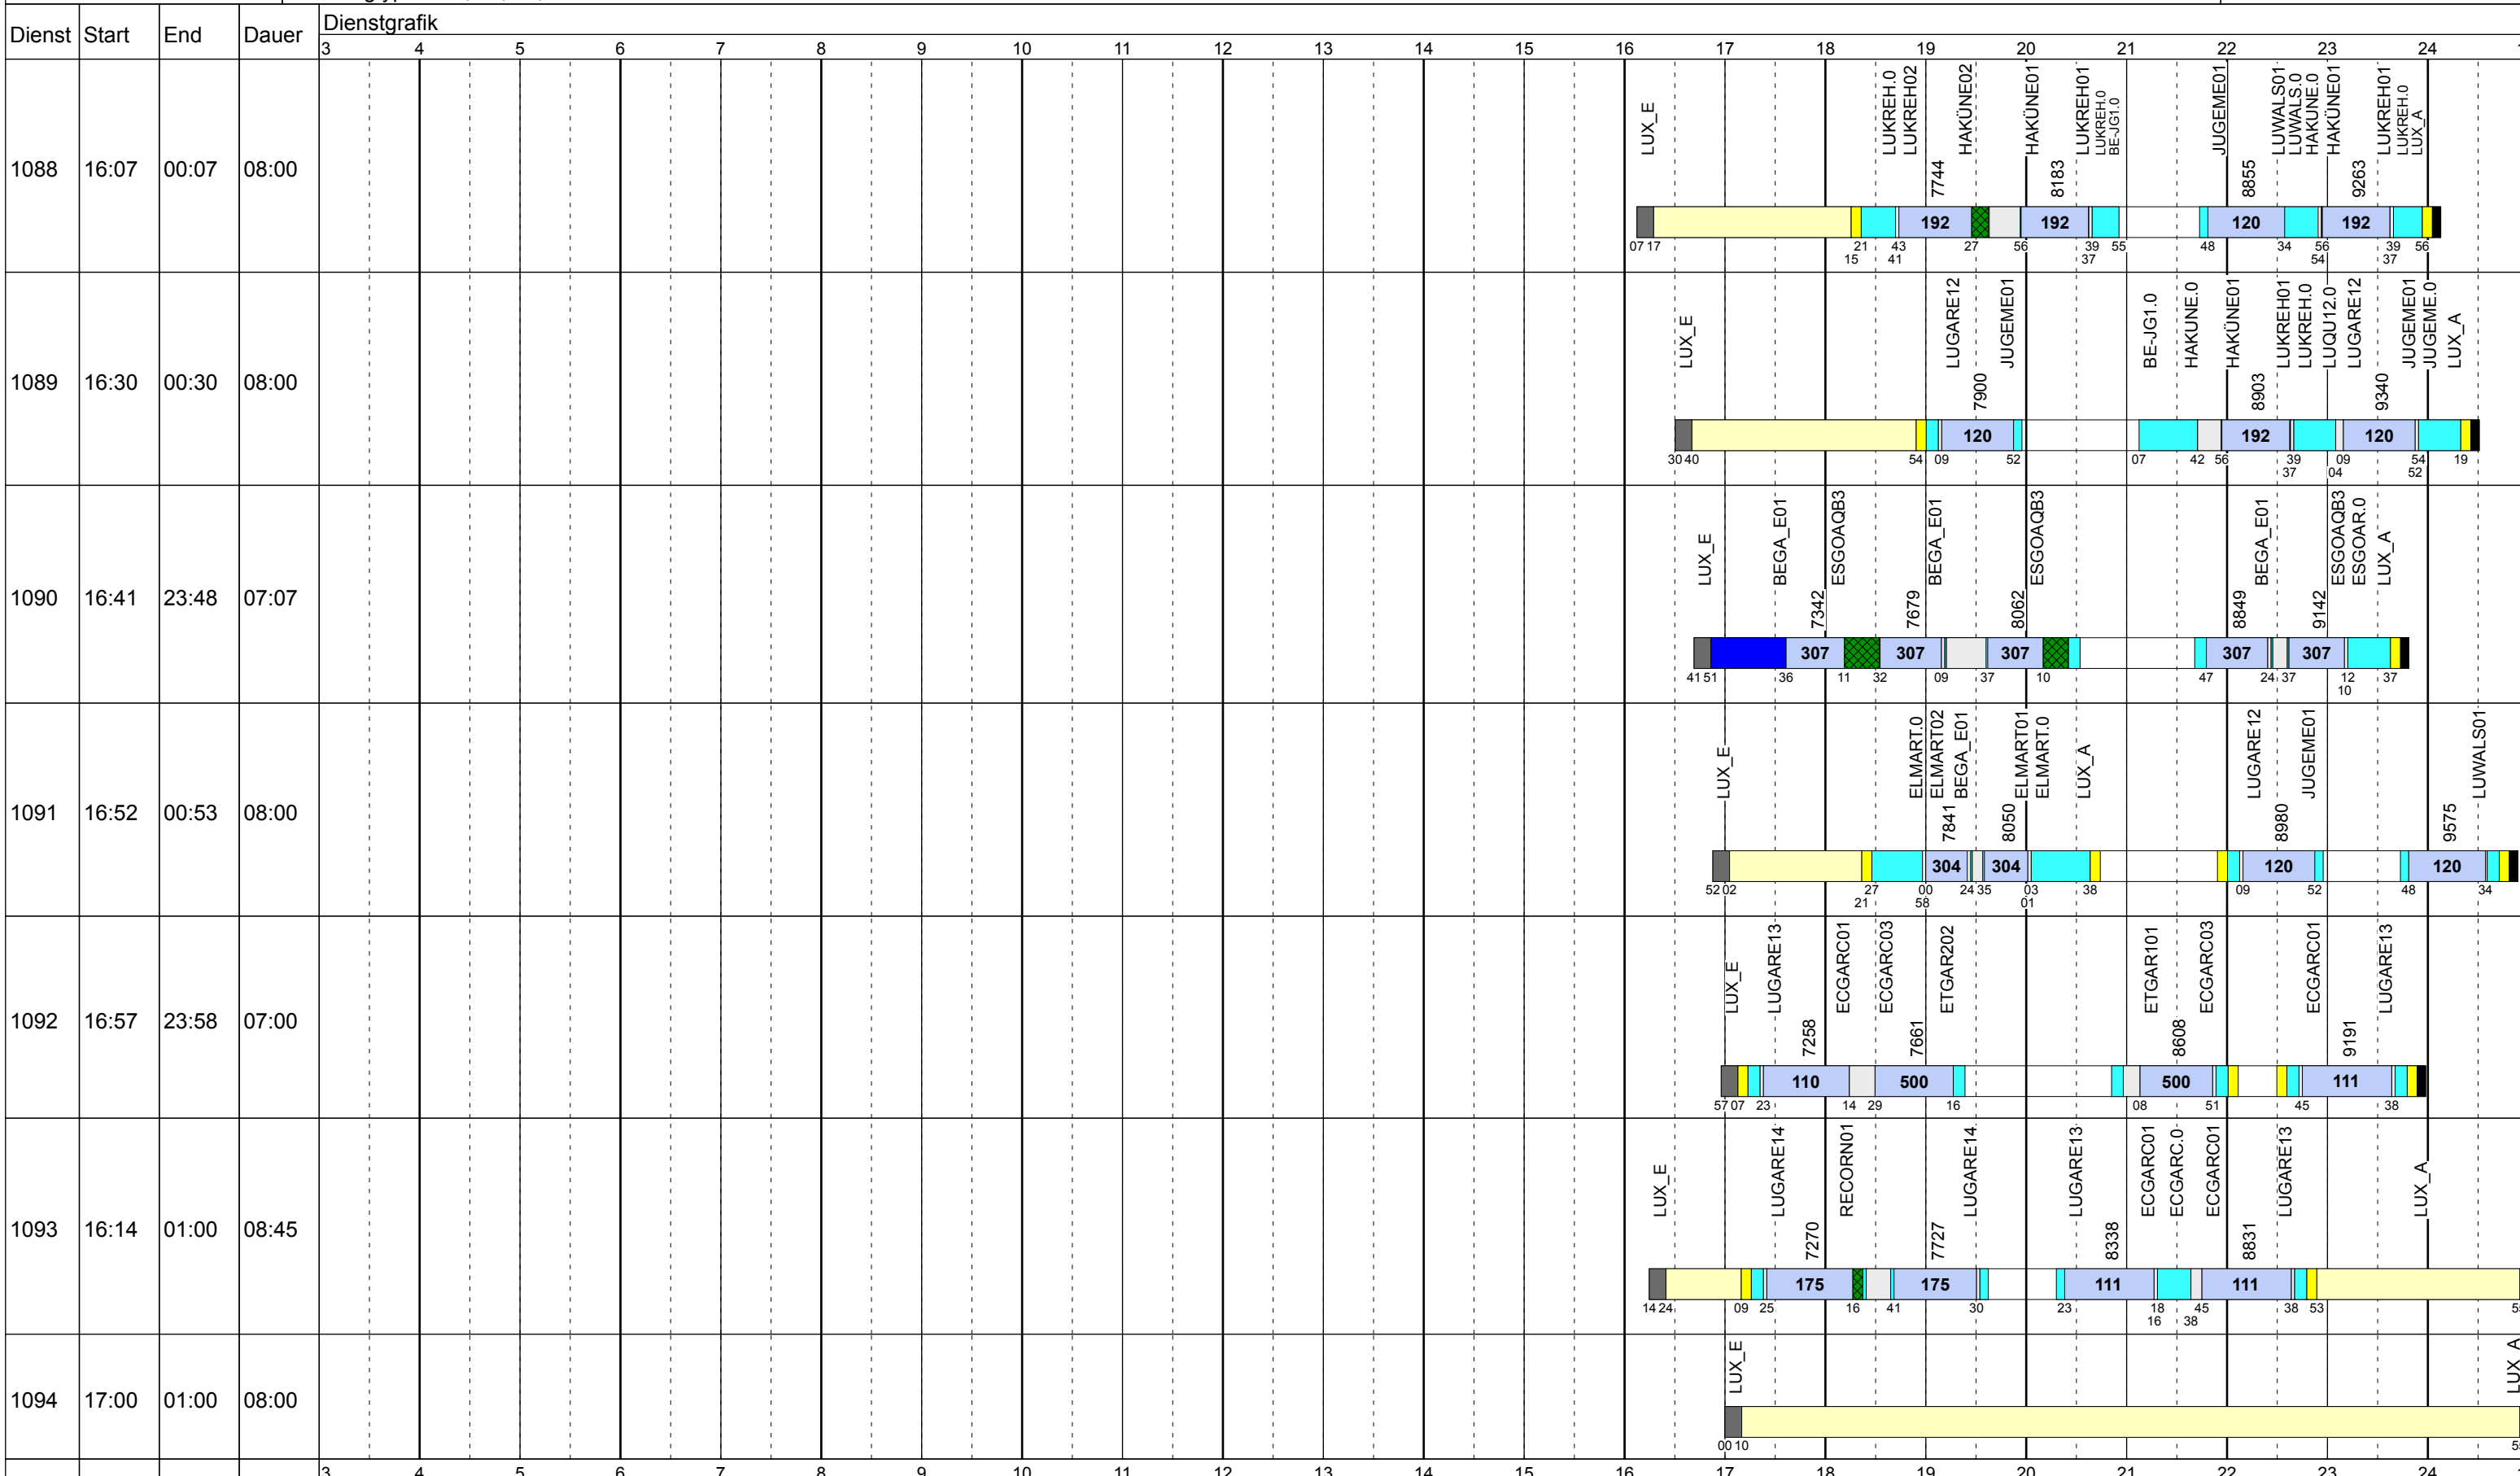

Dienstag Scol

Betriebstage: Di
Betriebshöfe: EN, EB, LUX
Fahrzeugtypen: 13, 15, 18, 13NF

Gültig ab
24.09.2018