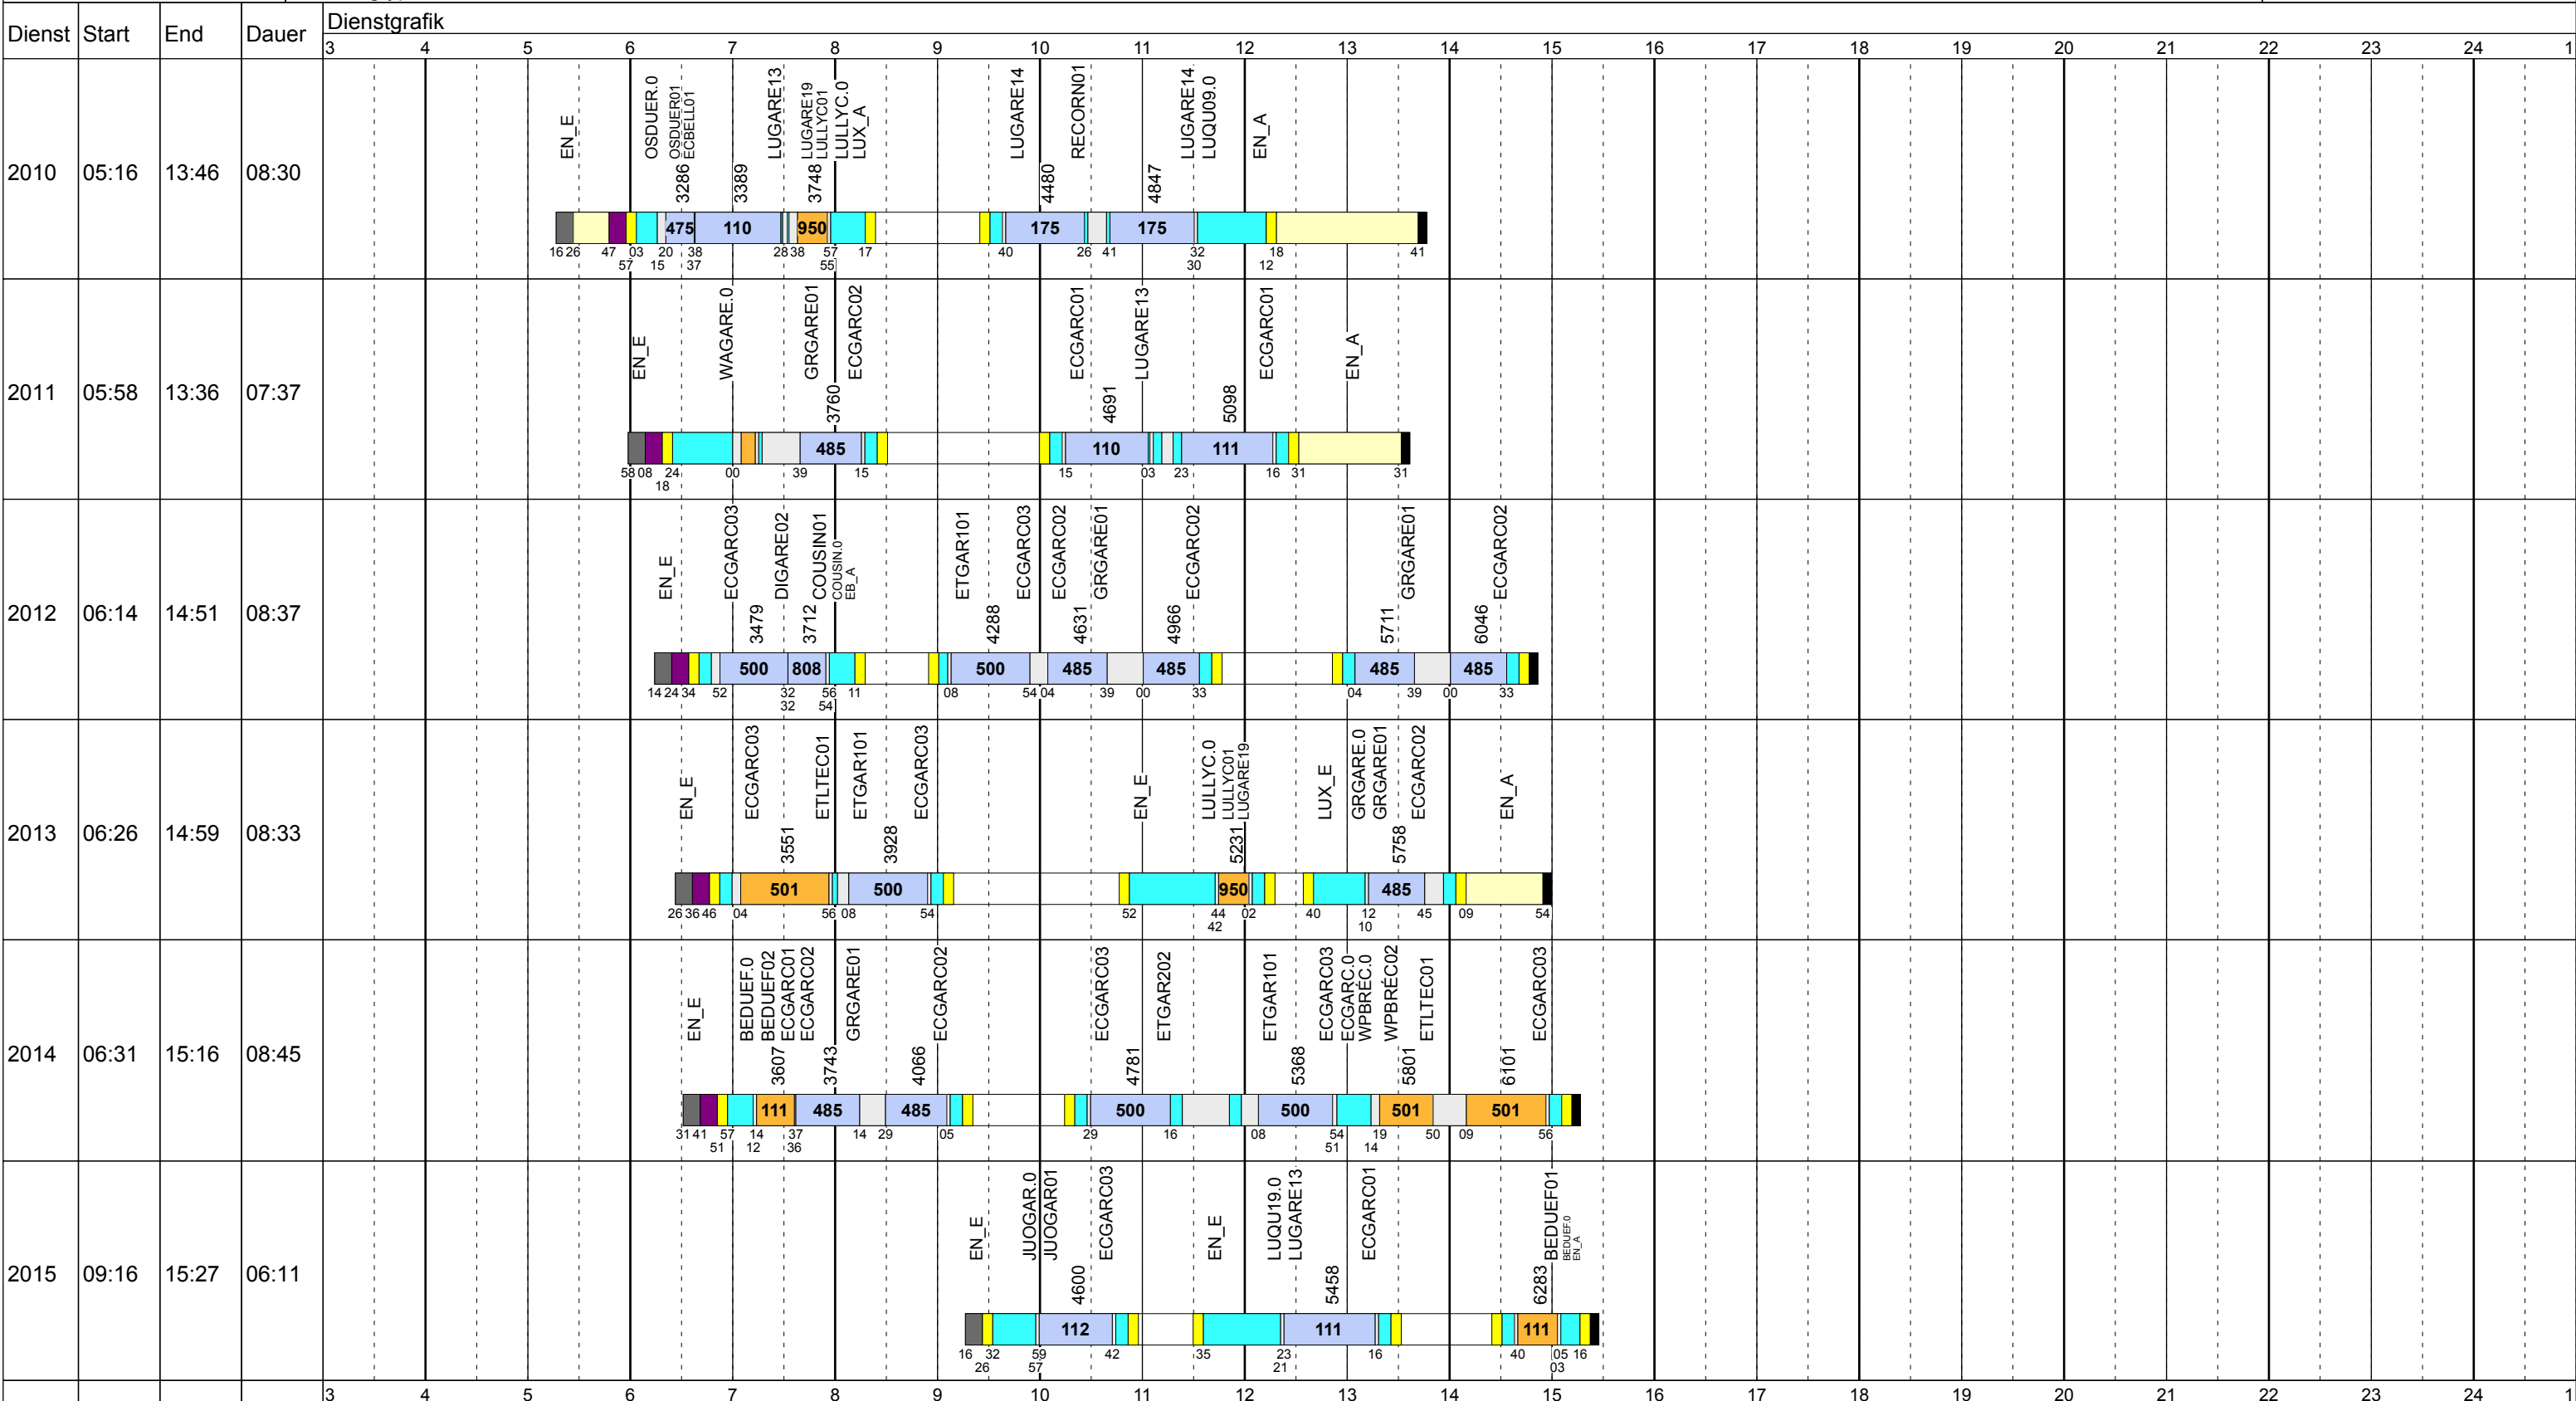

Dienstag Scol

Betriebstage: Di

Betriebshöfe: EN, EB, LUX

Fahrzeugtypen: 13, 15, 18, 13NF

Gültig ab
24.09.2018

Zeichenerklärung: AbIHin ■ AbIRück ■ Aufrüst ■ AusW ■ EinW ■ ESTC ■ Leerf. ■ Linienf. ■ Nach ■ Rüstz. ■ ÜWegZ ■ Vor ■ Wendez. ■