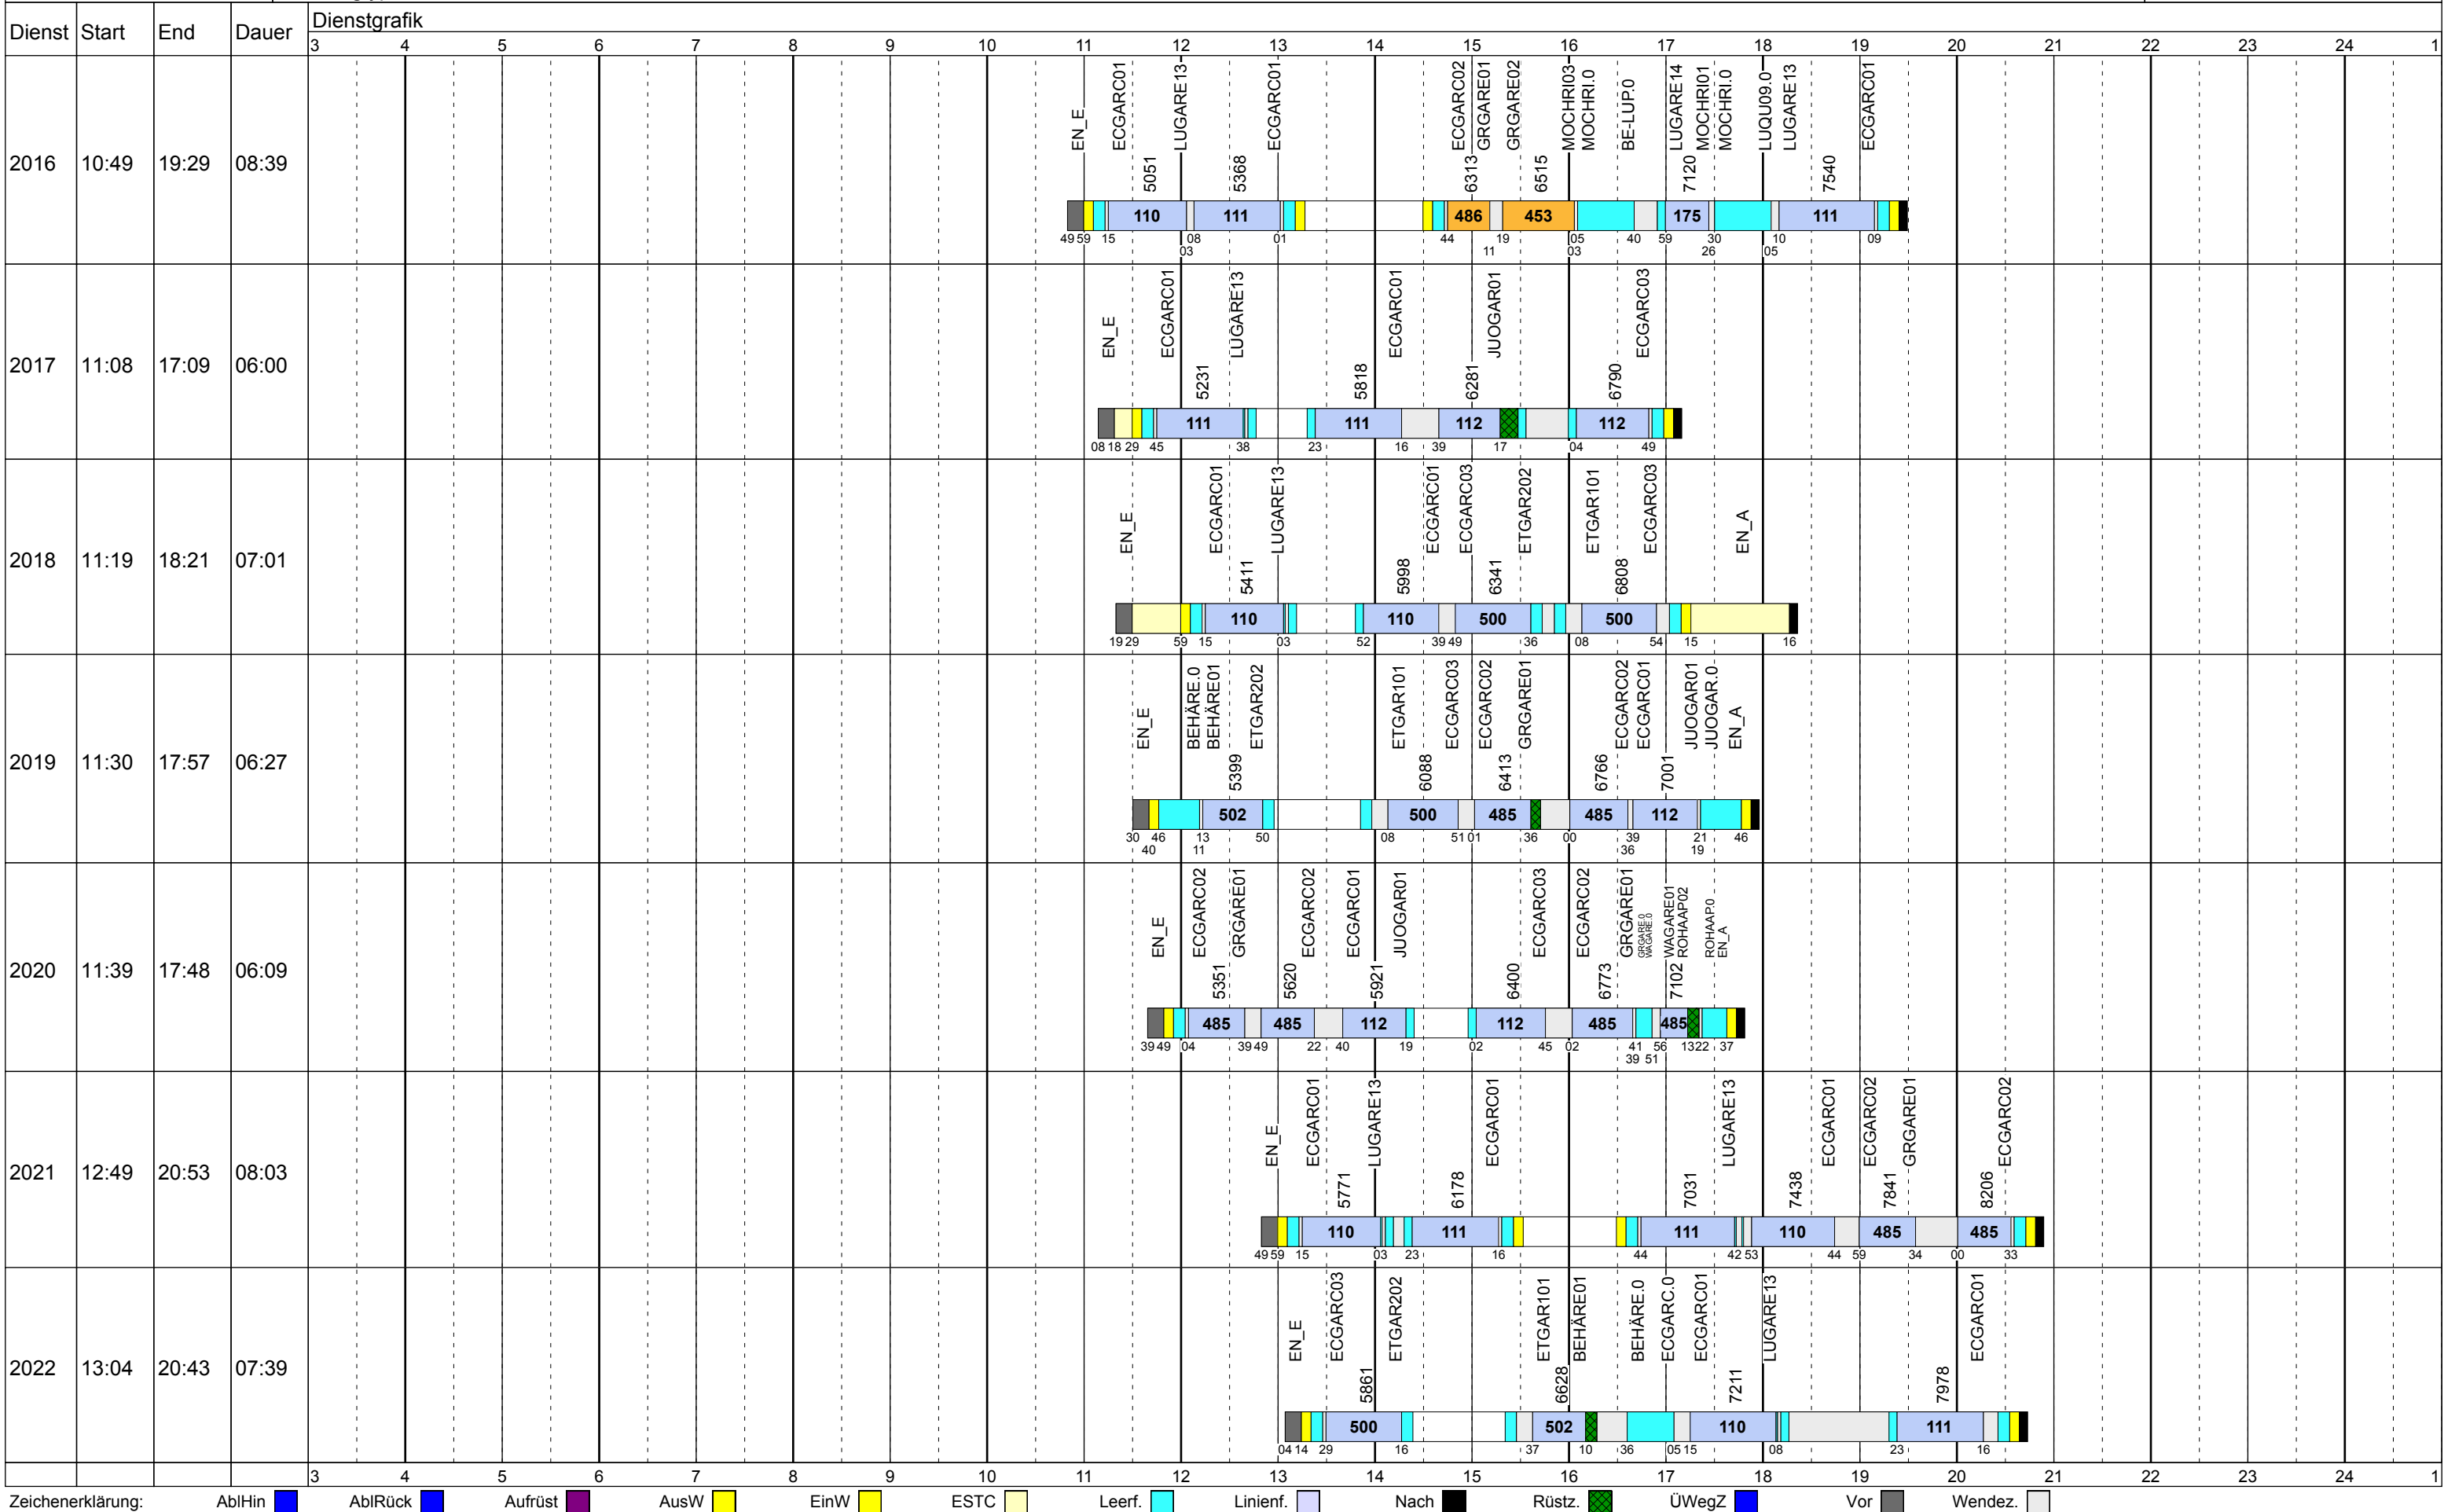

Dienstag Scol

Betriebstage: Di
Betriebshöfe: EN, EB, LUX
Fahrzeugtypen: 13, 15, 18, 13NF

Gültig ab
24.09.2018