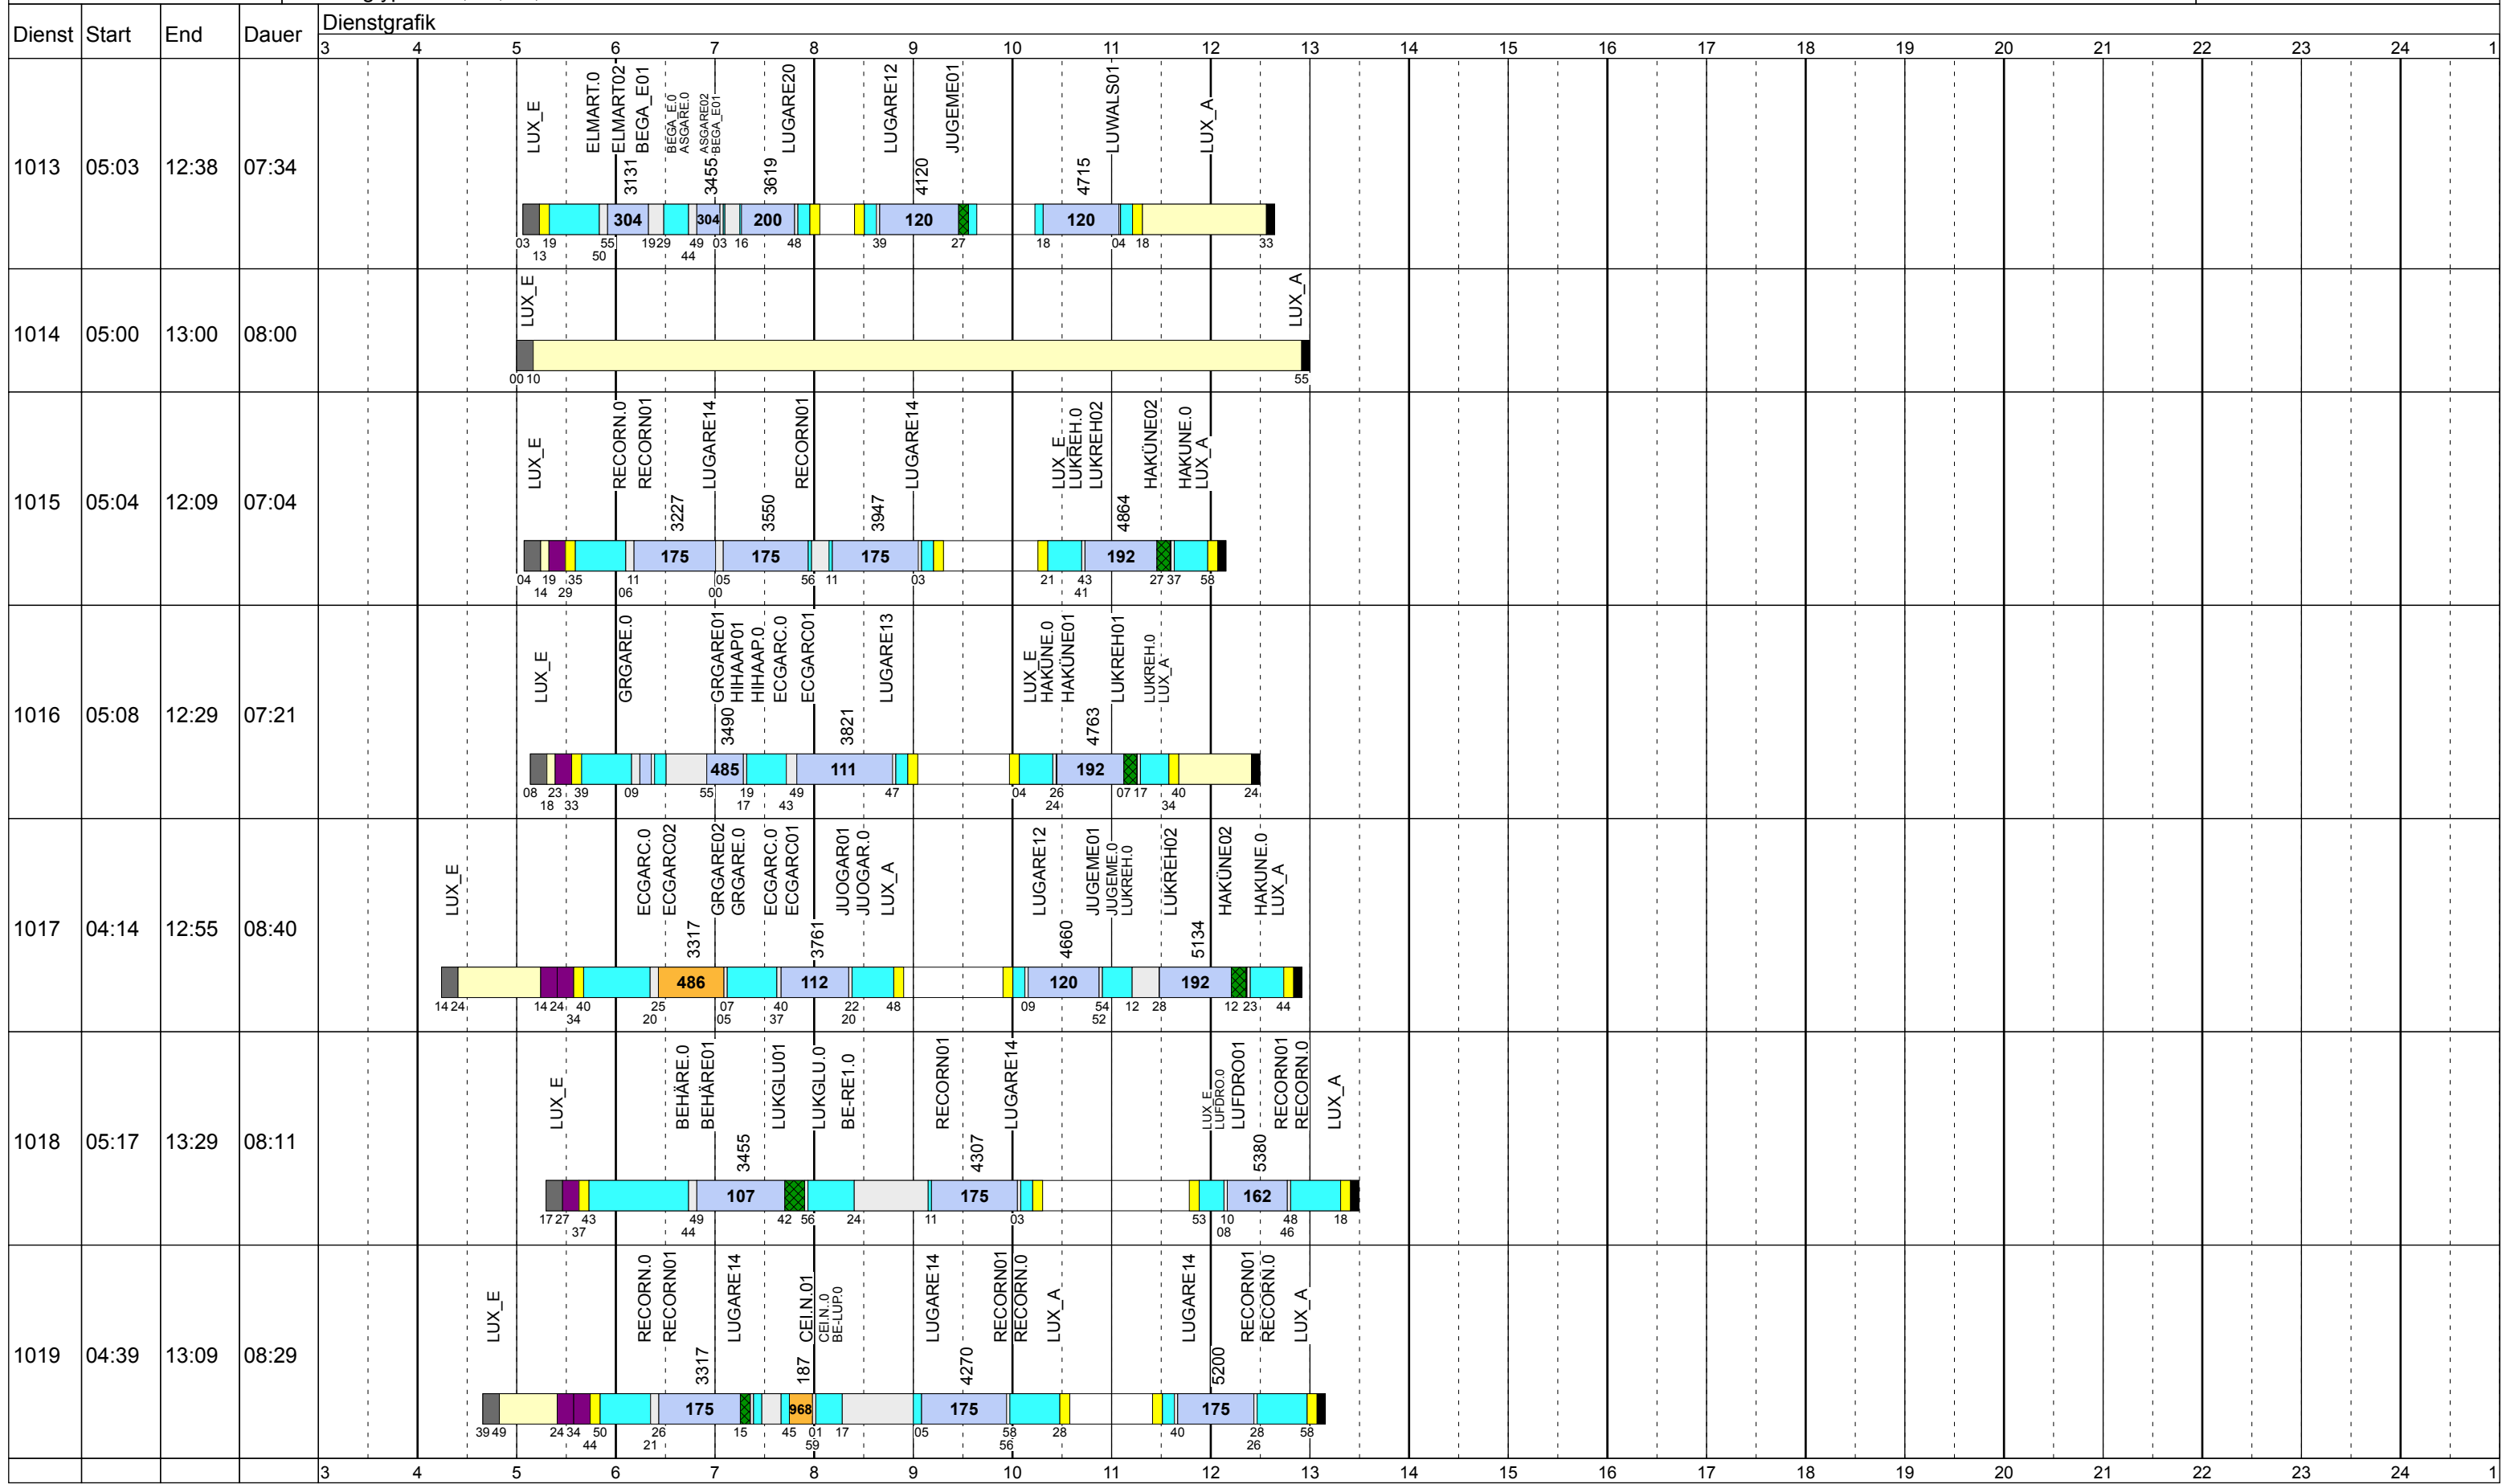

SOCIÉTÉ NAZIONALE
DES CHEMINS DE FER LUXEMBOURGEOIS

Dienstag Scol

Betriebstage: Di
 Betriebshöfe: EN, EB, LUX
 Fahrzeugtypen: 13, 15, 18, 13NF

Gültig ab
 24.09.2018

Dienst	Start	End	Dauer	Dienstgrafik																							
				3	4	5	6	7	8	9	10	11	12	13	14	15	16	17	18	19	20	21	22	23	24	1	
1001	03:50	11:26	07:36																								
				<p>5000 16 49 35 16 45 42 02 44 07 40 50 15</p> <p>10 44 2741 2741 175 176 307 4642 4642</p>																							
1002	03:50	11:28	07:38																								
				<p>5002 18 48 34 12 47 25 06 41 47 32 53 23</p> <p>00 12 43 2735 2735 120 307 307 4529 4529</p>																							
1003	03:52	10:59	07:07																								
				<p>5202 12 28 44 10 42 07 17 55 06 41 47 25 33 54 54</p> <p>22 38 10 3269 3269 307 307 4169 4169</p>																							
1004	04:08	11:39	07:30																								
				<p>08 18 32 48 18 04 26 07 17 33 18 09 34 34</p> <p>42 13 2915 2915 120 192 3995 3995</p>																							
1005	04:12	11:43	07:30																								
				<p>12 22 32 44 54 10 56 34 43 03 03 26 15 38 38</p> <p>42 10 2860 2860 175 176 3371 3371 4403 4403</p>																							
1006	04:30	11:58	07:28																								
				<p>30 45 01 26 07 13 57 11 58 15 32 52 45 38 38</p> <p>40 55 21 2963 2963 3244 3244 3593 3593 4558 4558 4871 4871</p>																							

Gültig ab
 24.09.2018

Dienstag Scol

Betriebstage: Di

Betriebshöfe: EN, EB, LUX

Fahrzeugtypen: 13, 15, 18, 13NF

Gültig ab
24.09.2018

Zeichenerklärung: AbtHin (dark blue), AbtRück (light blue), Aufrüst (purple), AusW (yellow), EinW (light yellow), ESTC (tan), Leerf. (cyan), Linienf. (light purple), Nach (black), Rüstz. (green), ÜWegZ (dark blue), Vor (grey), Wenz. (light grey)