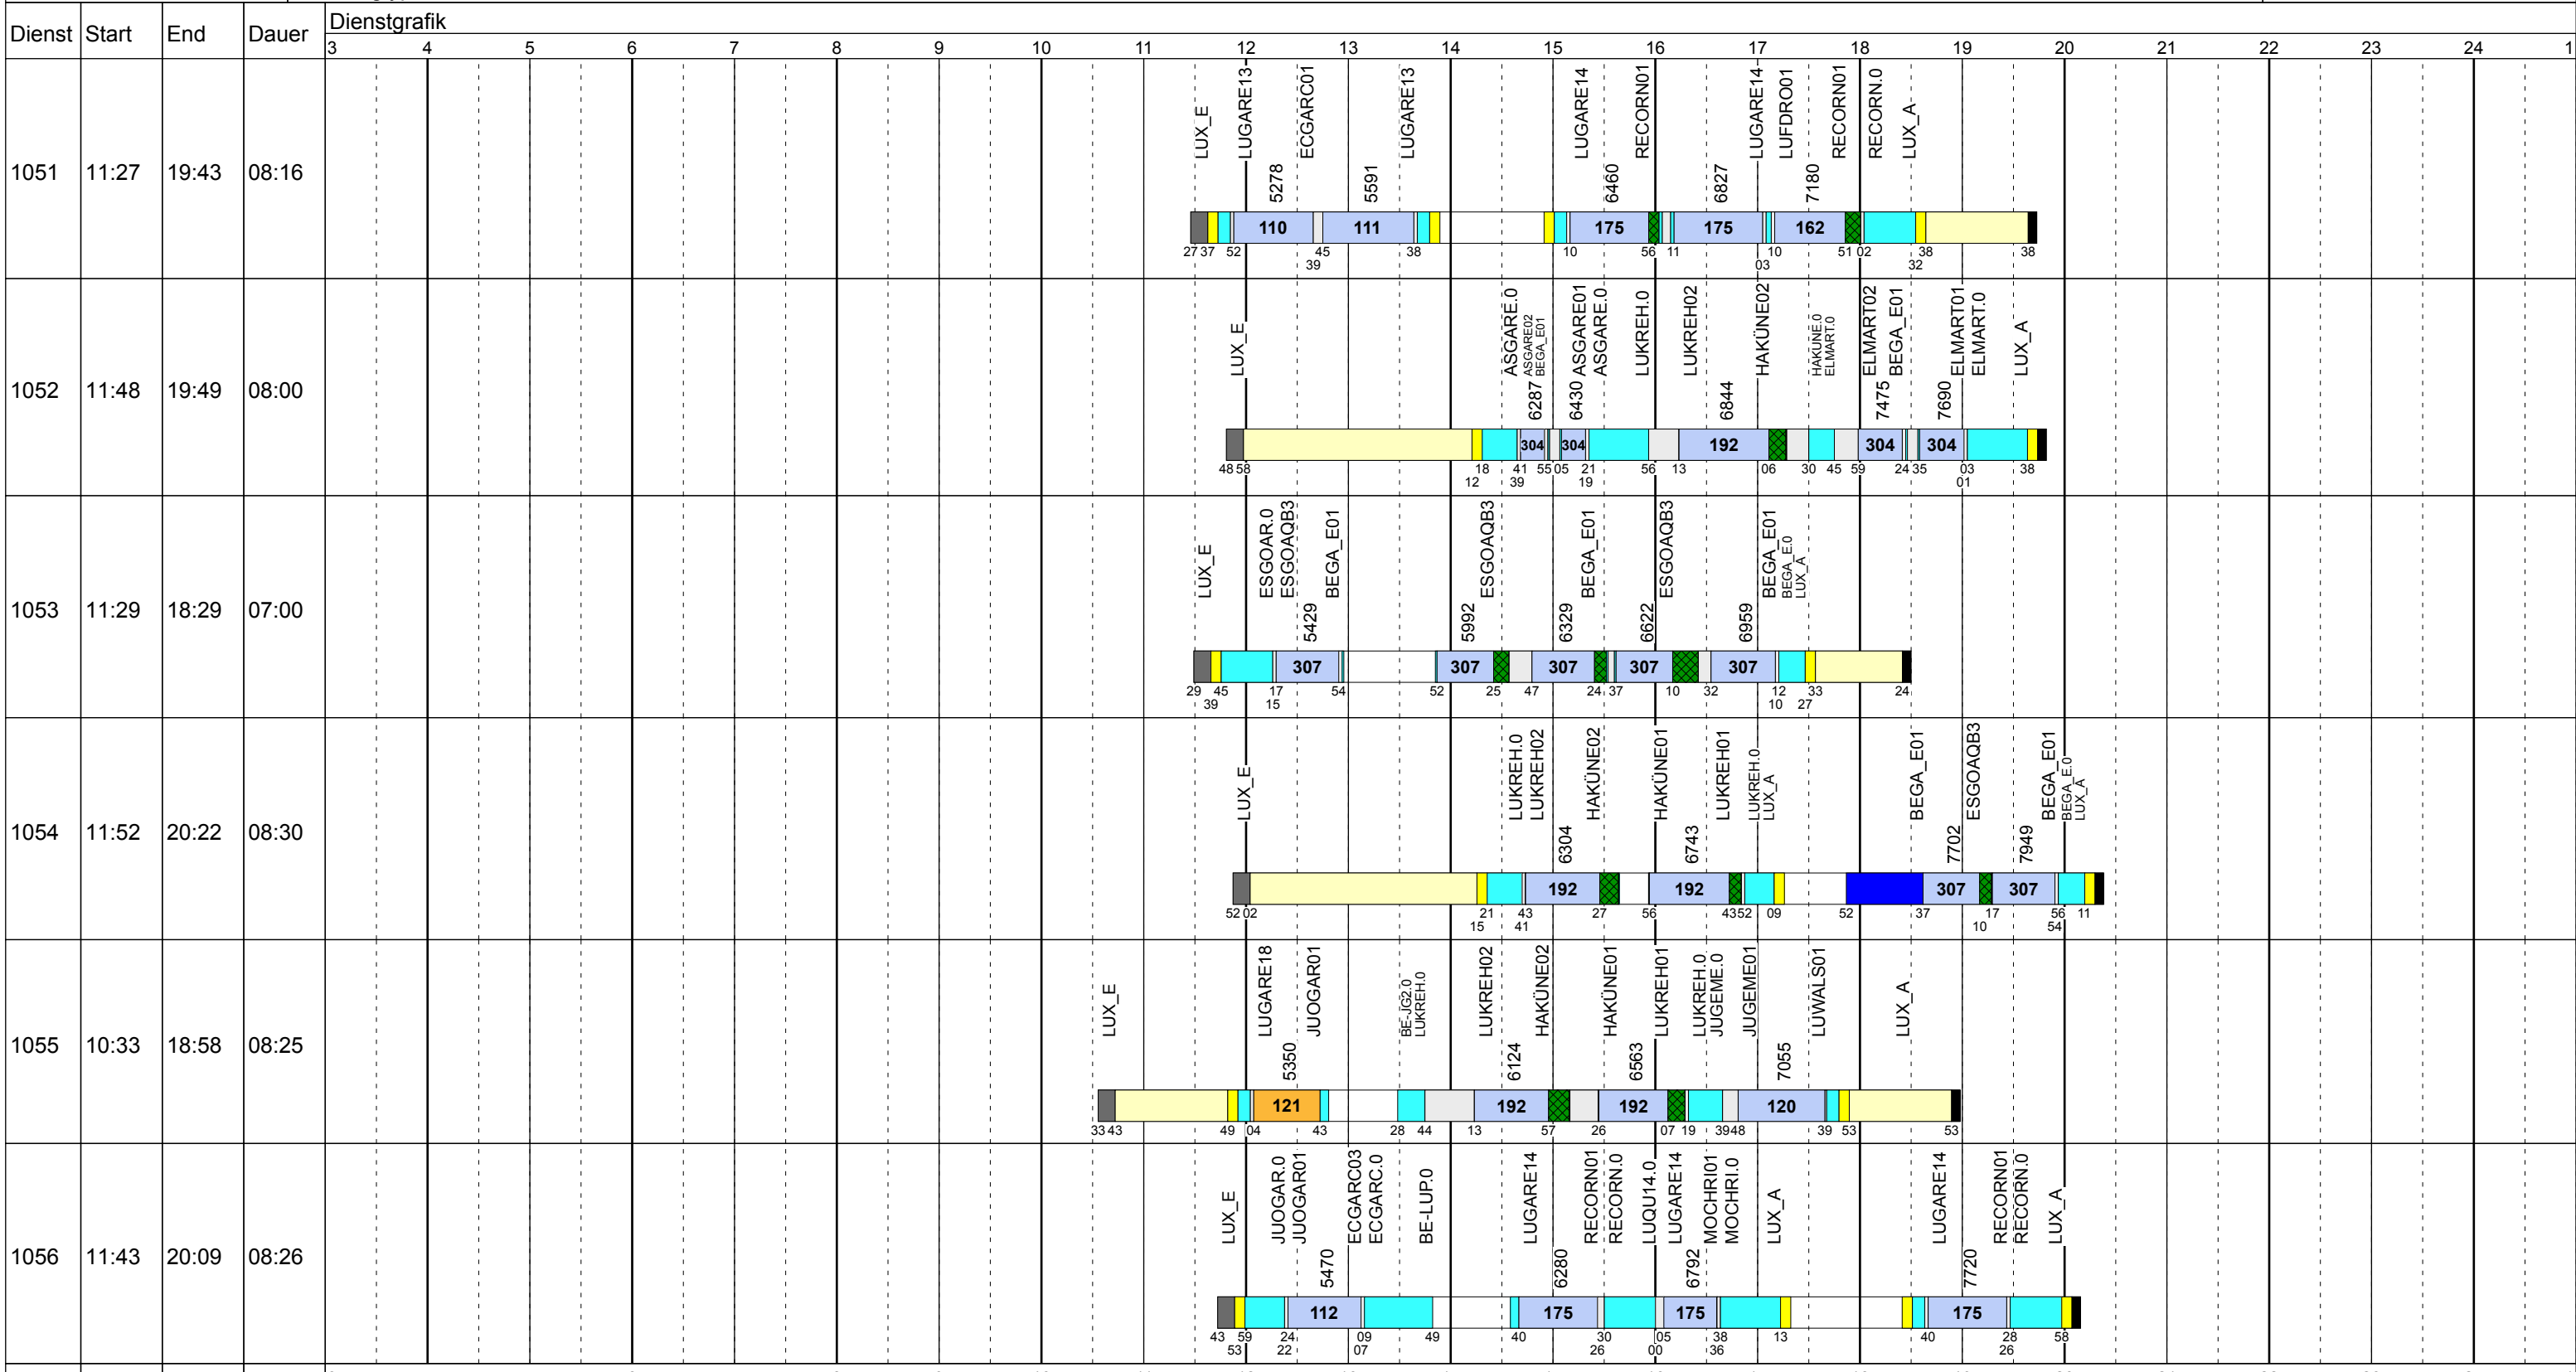

Dienstag Scol

Betriebstage: Di
 Betriebshöfe: EN, EB, LUX
 Fahrzeugtypen: 13, 15, 18, 13NF

Gültig ab
 24.09.2018

Dienstag Scol

Betriebstage: Di
 Betriebshöfe: EN, EB, LUX
 Fahrzeugtypen: 13, 15, 18, 13NF

Gültig ab
 24.09.2018

Zeichenerklärung: AbIHin (light blue), AbIRück (dark blue), Aufrüst (purple), AusW (red), EinW (orange), ESTC (yellow), Leerf. (cyan), Linienf. (light blue), Nach (black), Rüstz. (green), ÜWegZ (dark blue), Vor (grey), Wendz. (light grey)