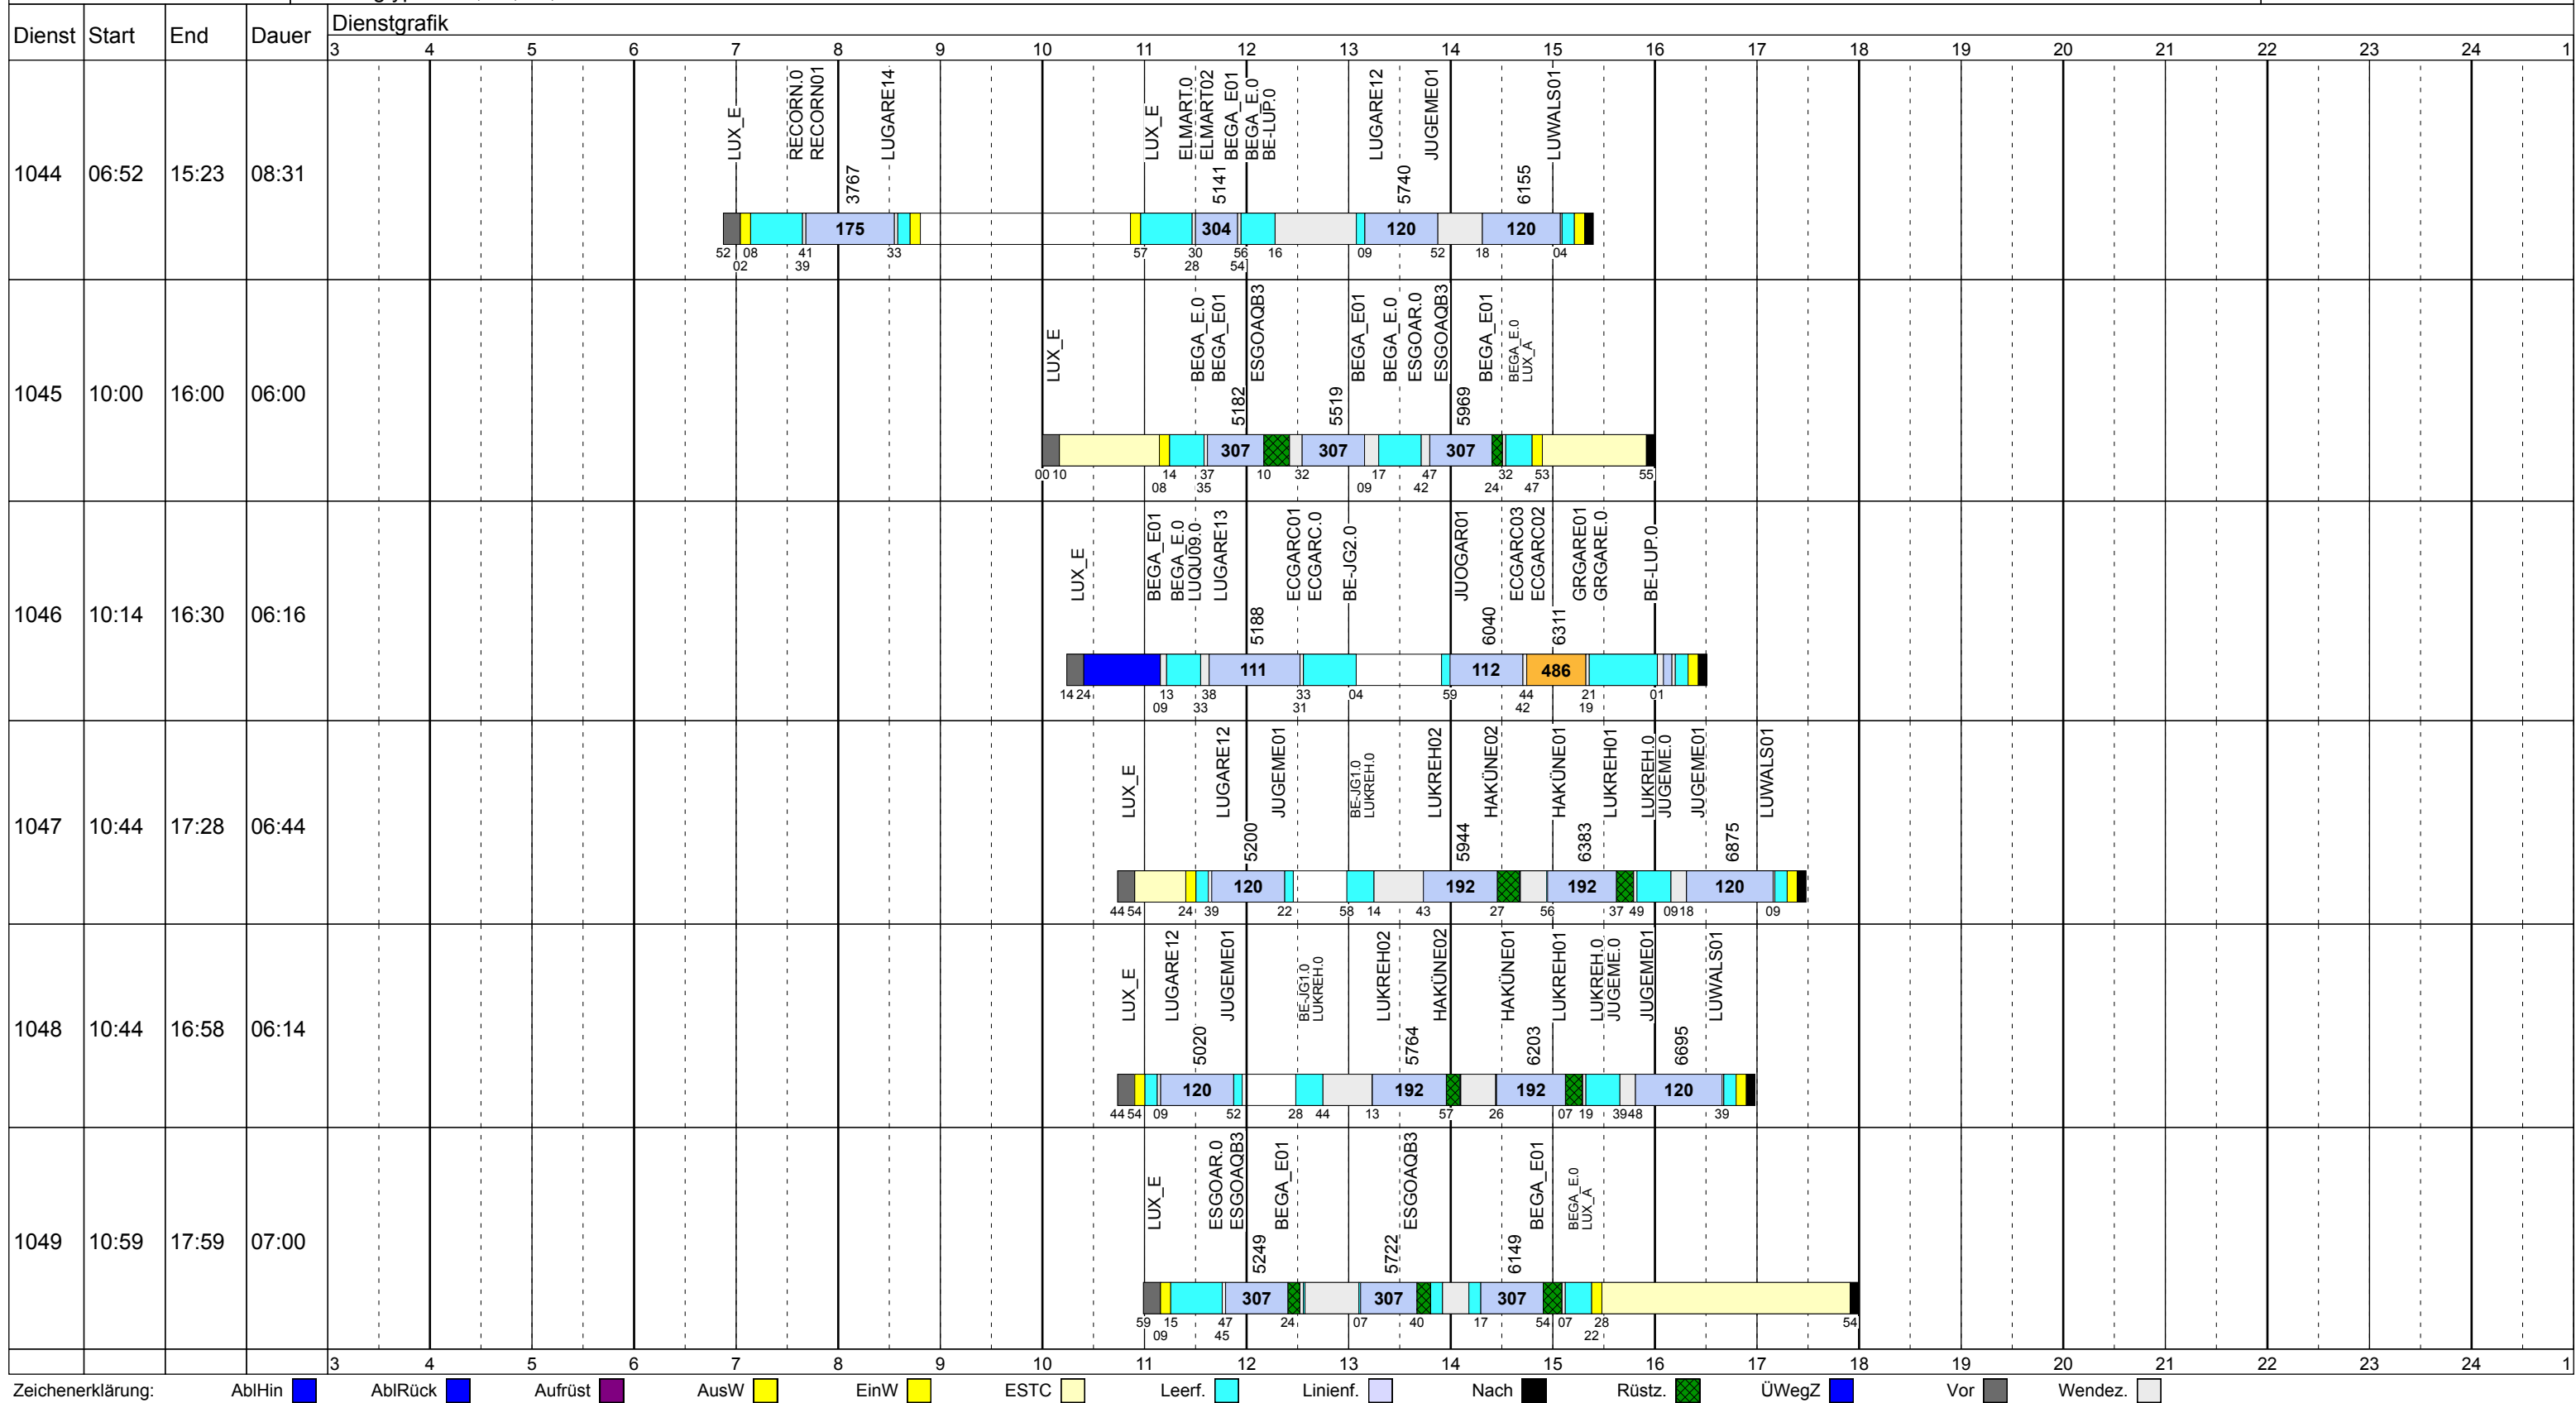

Dienstag Scol

Betriebstage: Di
Betriebshöfe: EN, EB, LUX
Fahrzeugtypen: 13, 15, 18, 13NF

Gültig ab
24.09.2018