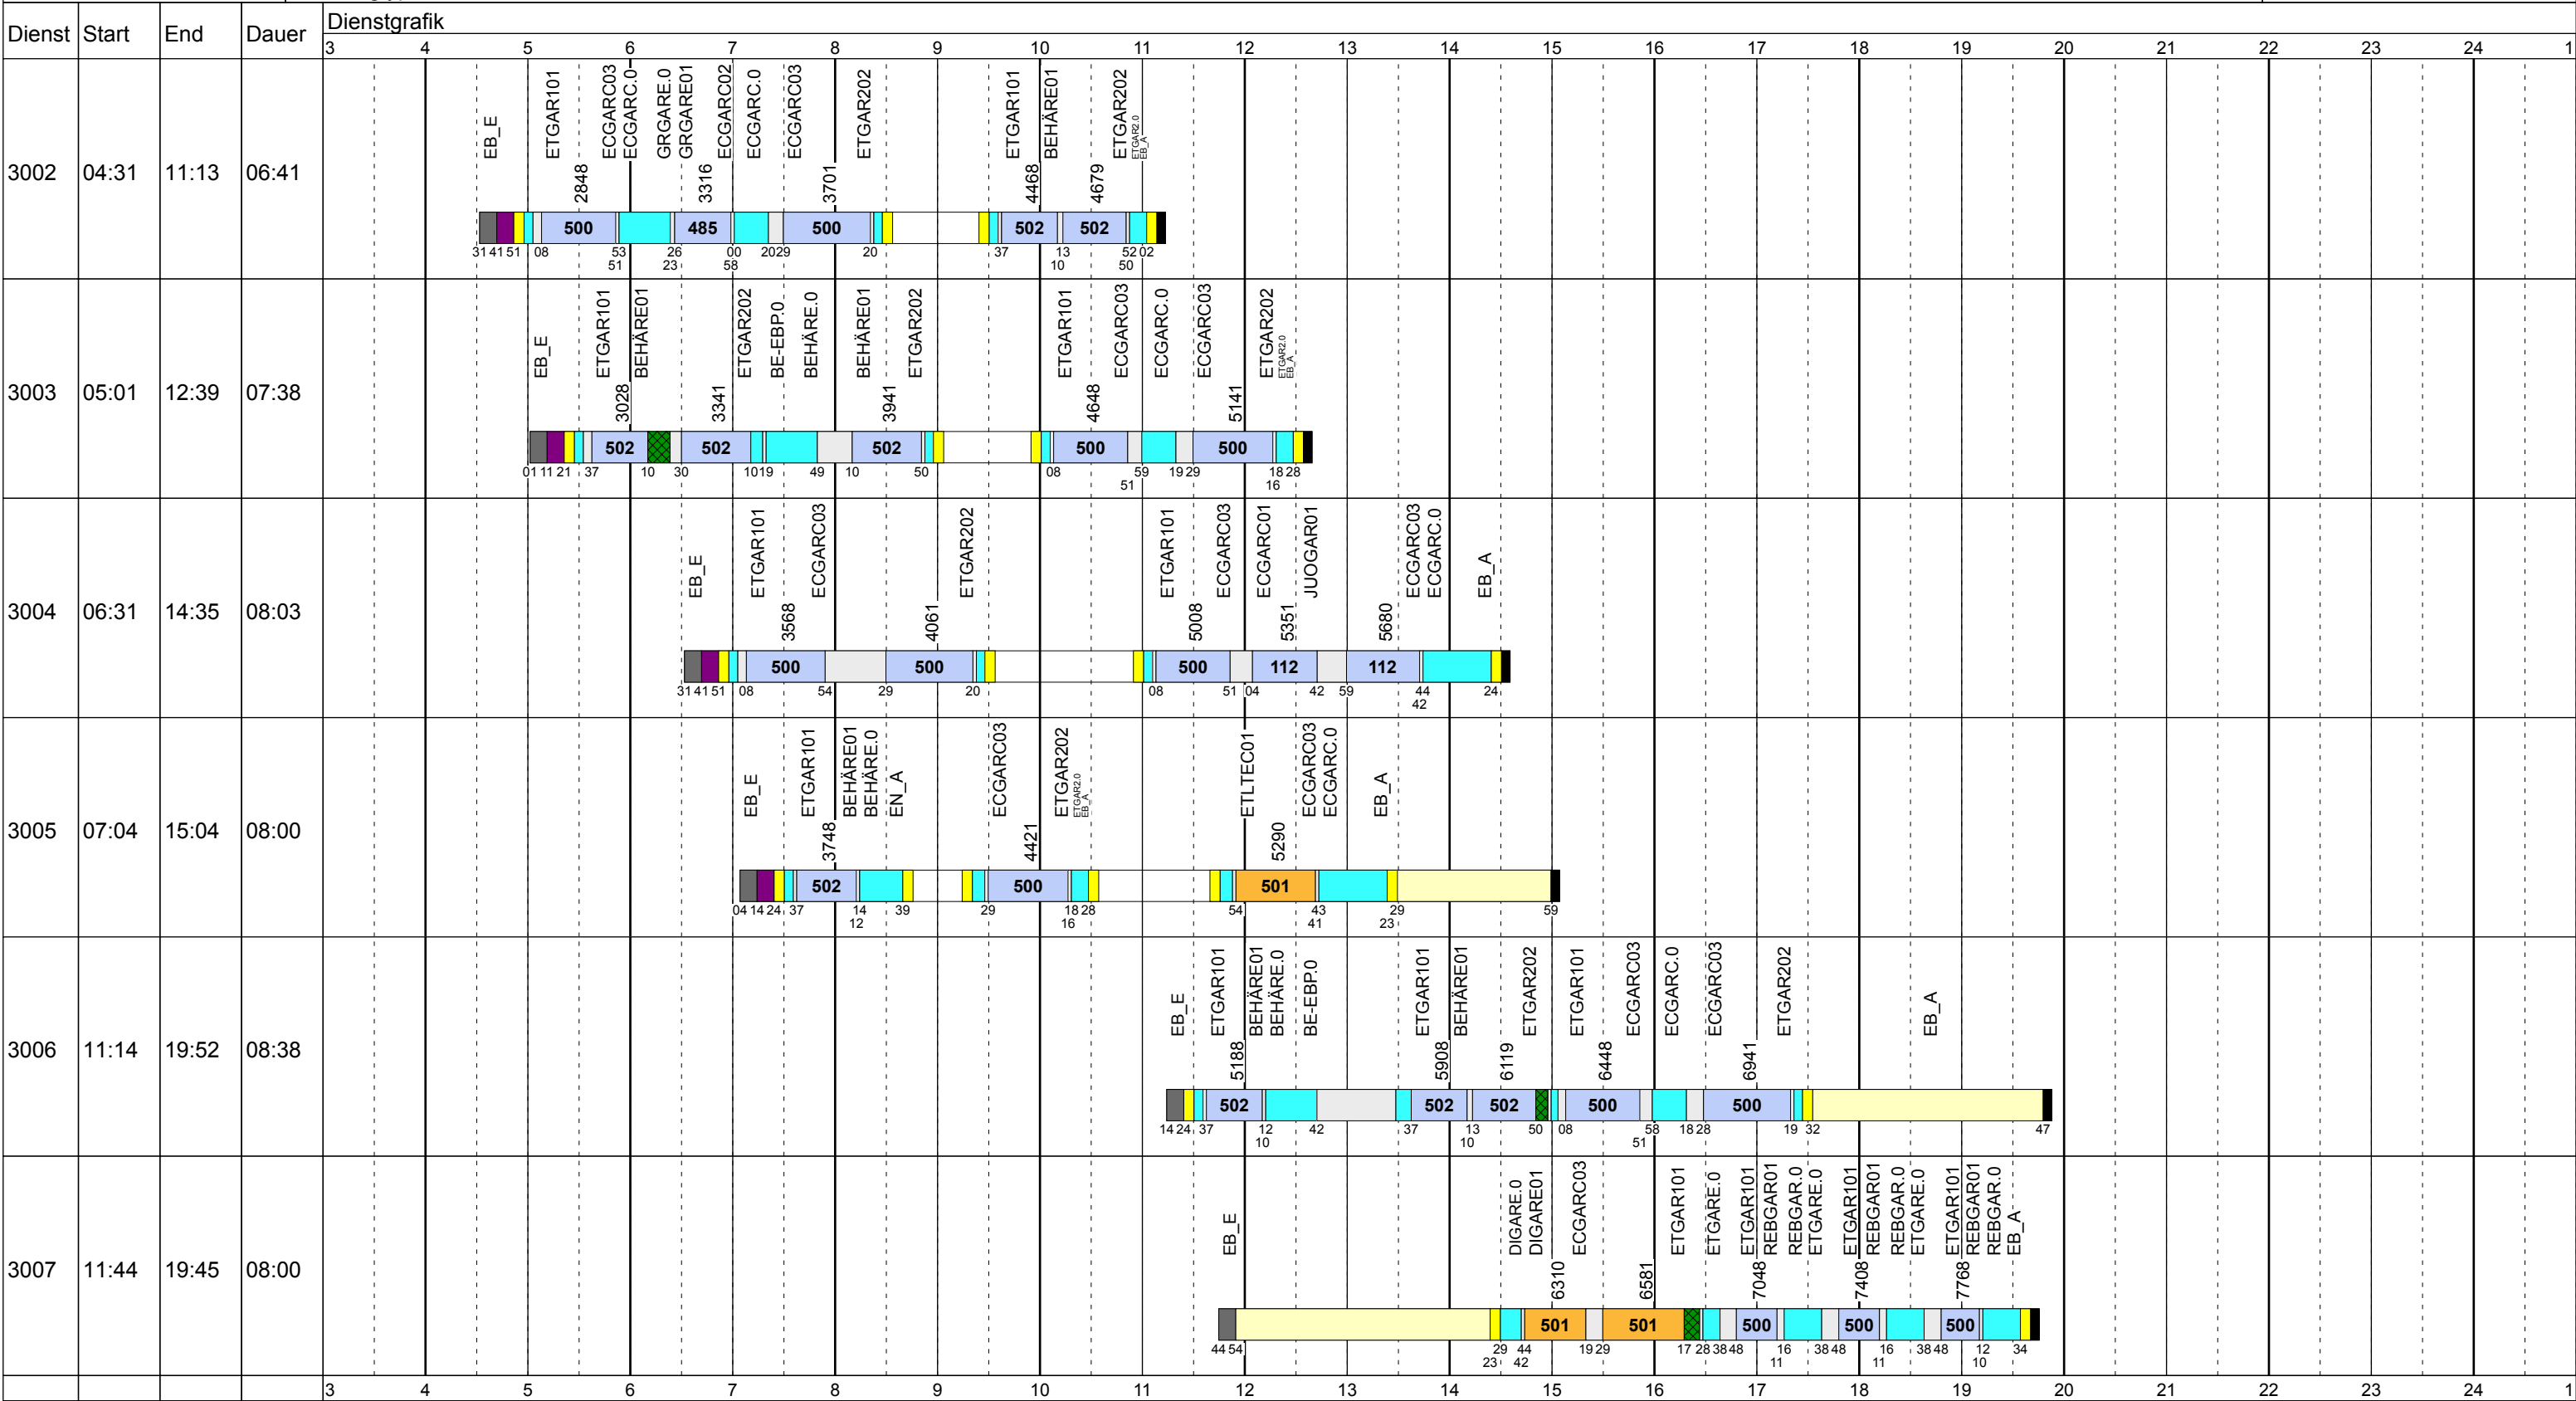

Dienstag Scol

Betriebstage: Di

Betriebshöfe: EN, EB, LUX

Fahrzeugtypen: 13, 15, 18, 13NF

Gültig ab
24.09.2018

Zeichenerklärung: AbiHin ■ AbiRück ■ Aufrüst ■ AusW ■ EinW ■ ESTC ■ Leerf. ■ Linienf. ■ Nach ■ Rüstz. ■ ÜWegZ ■ Vor ■ Wendez. ■