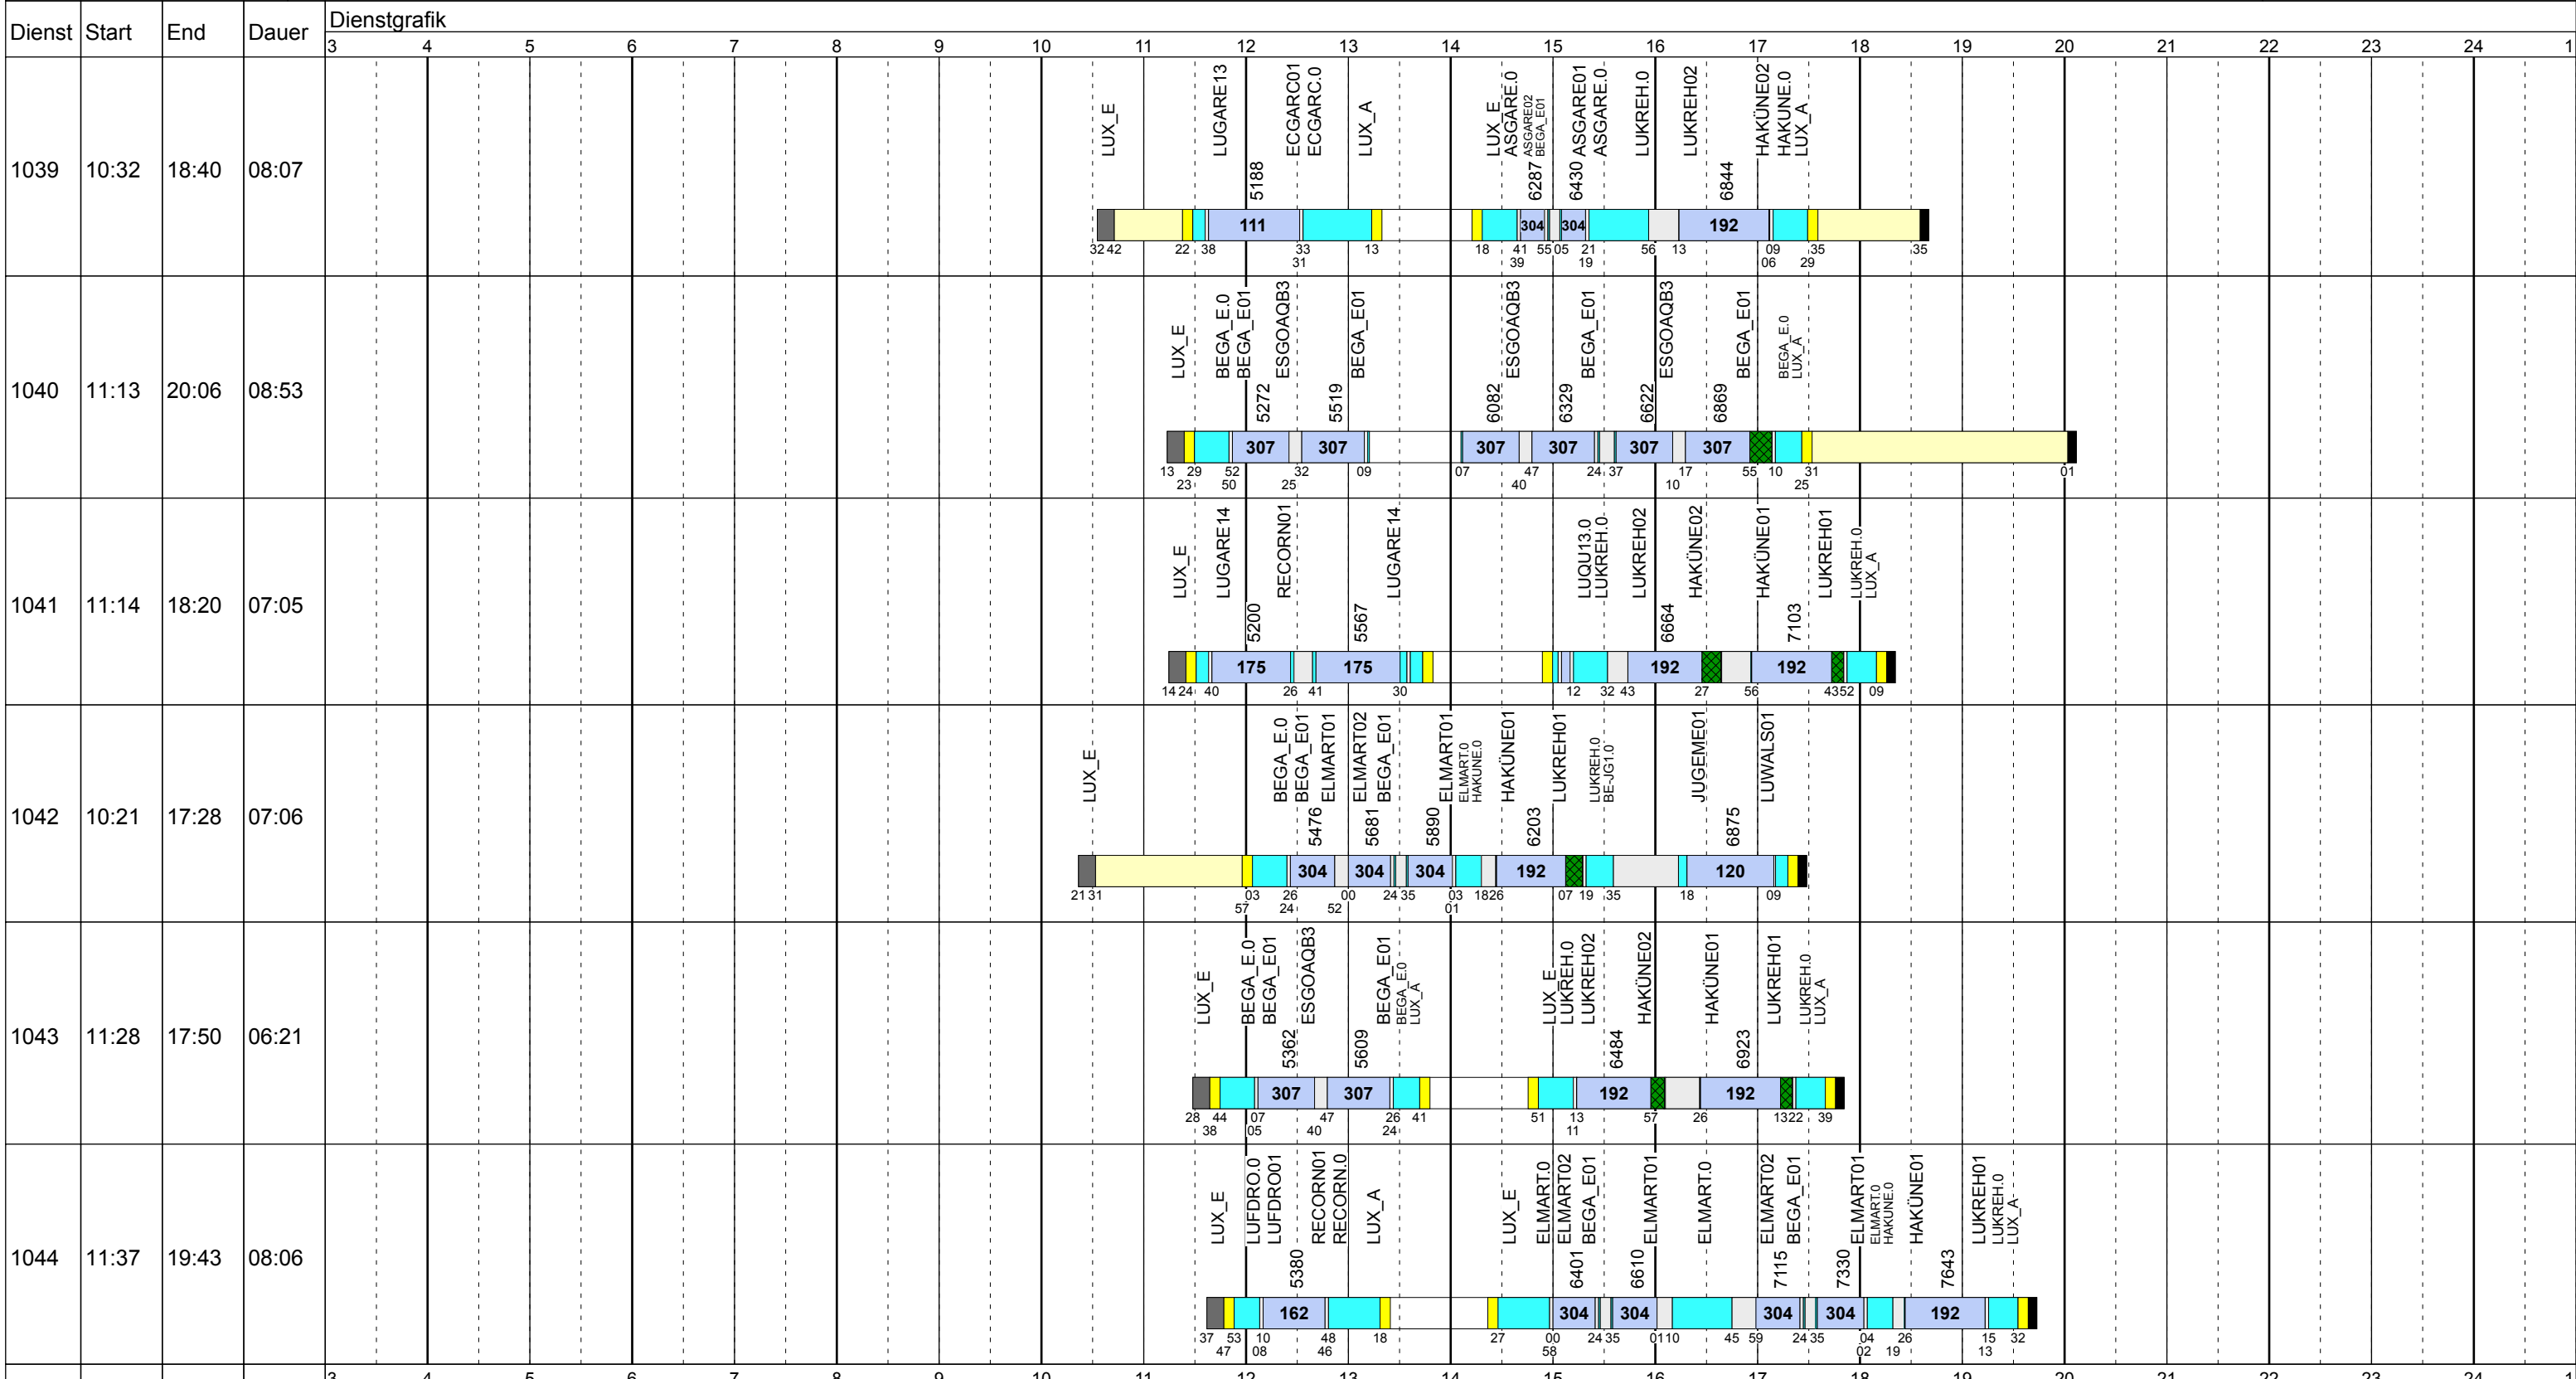

Freitag Vac

Betriebstage: Fr

Betriebshöfe: EN, EB, LUX

Fahrzeugtypen: 13, 15, 18, 13NF

Gültig von 24.09.2018 bis 29.05.2020