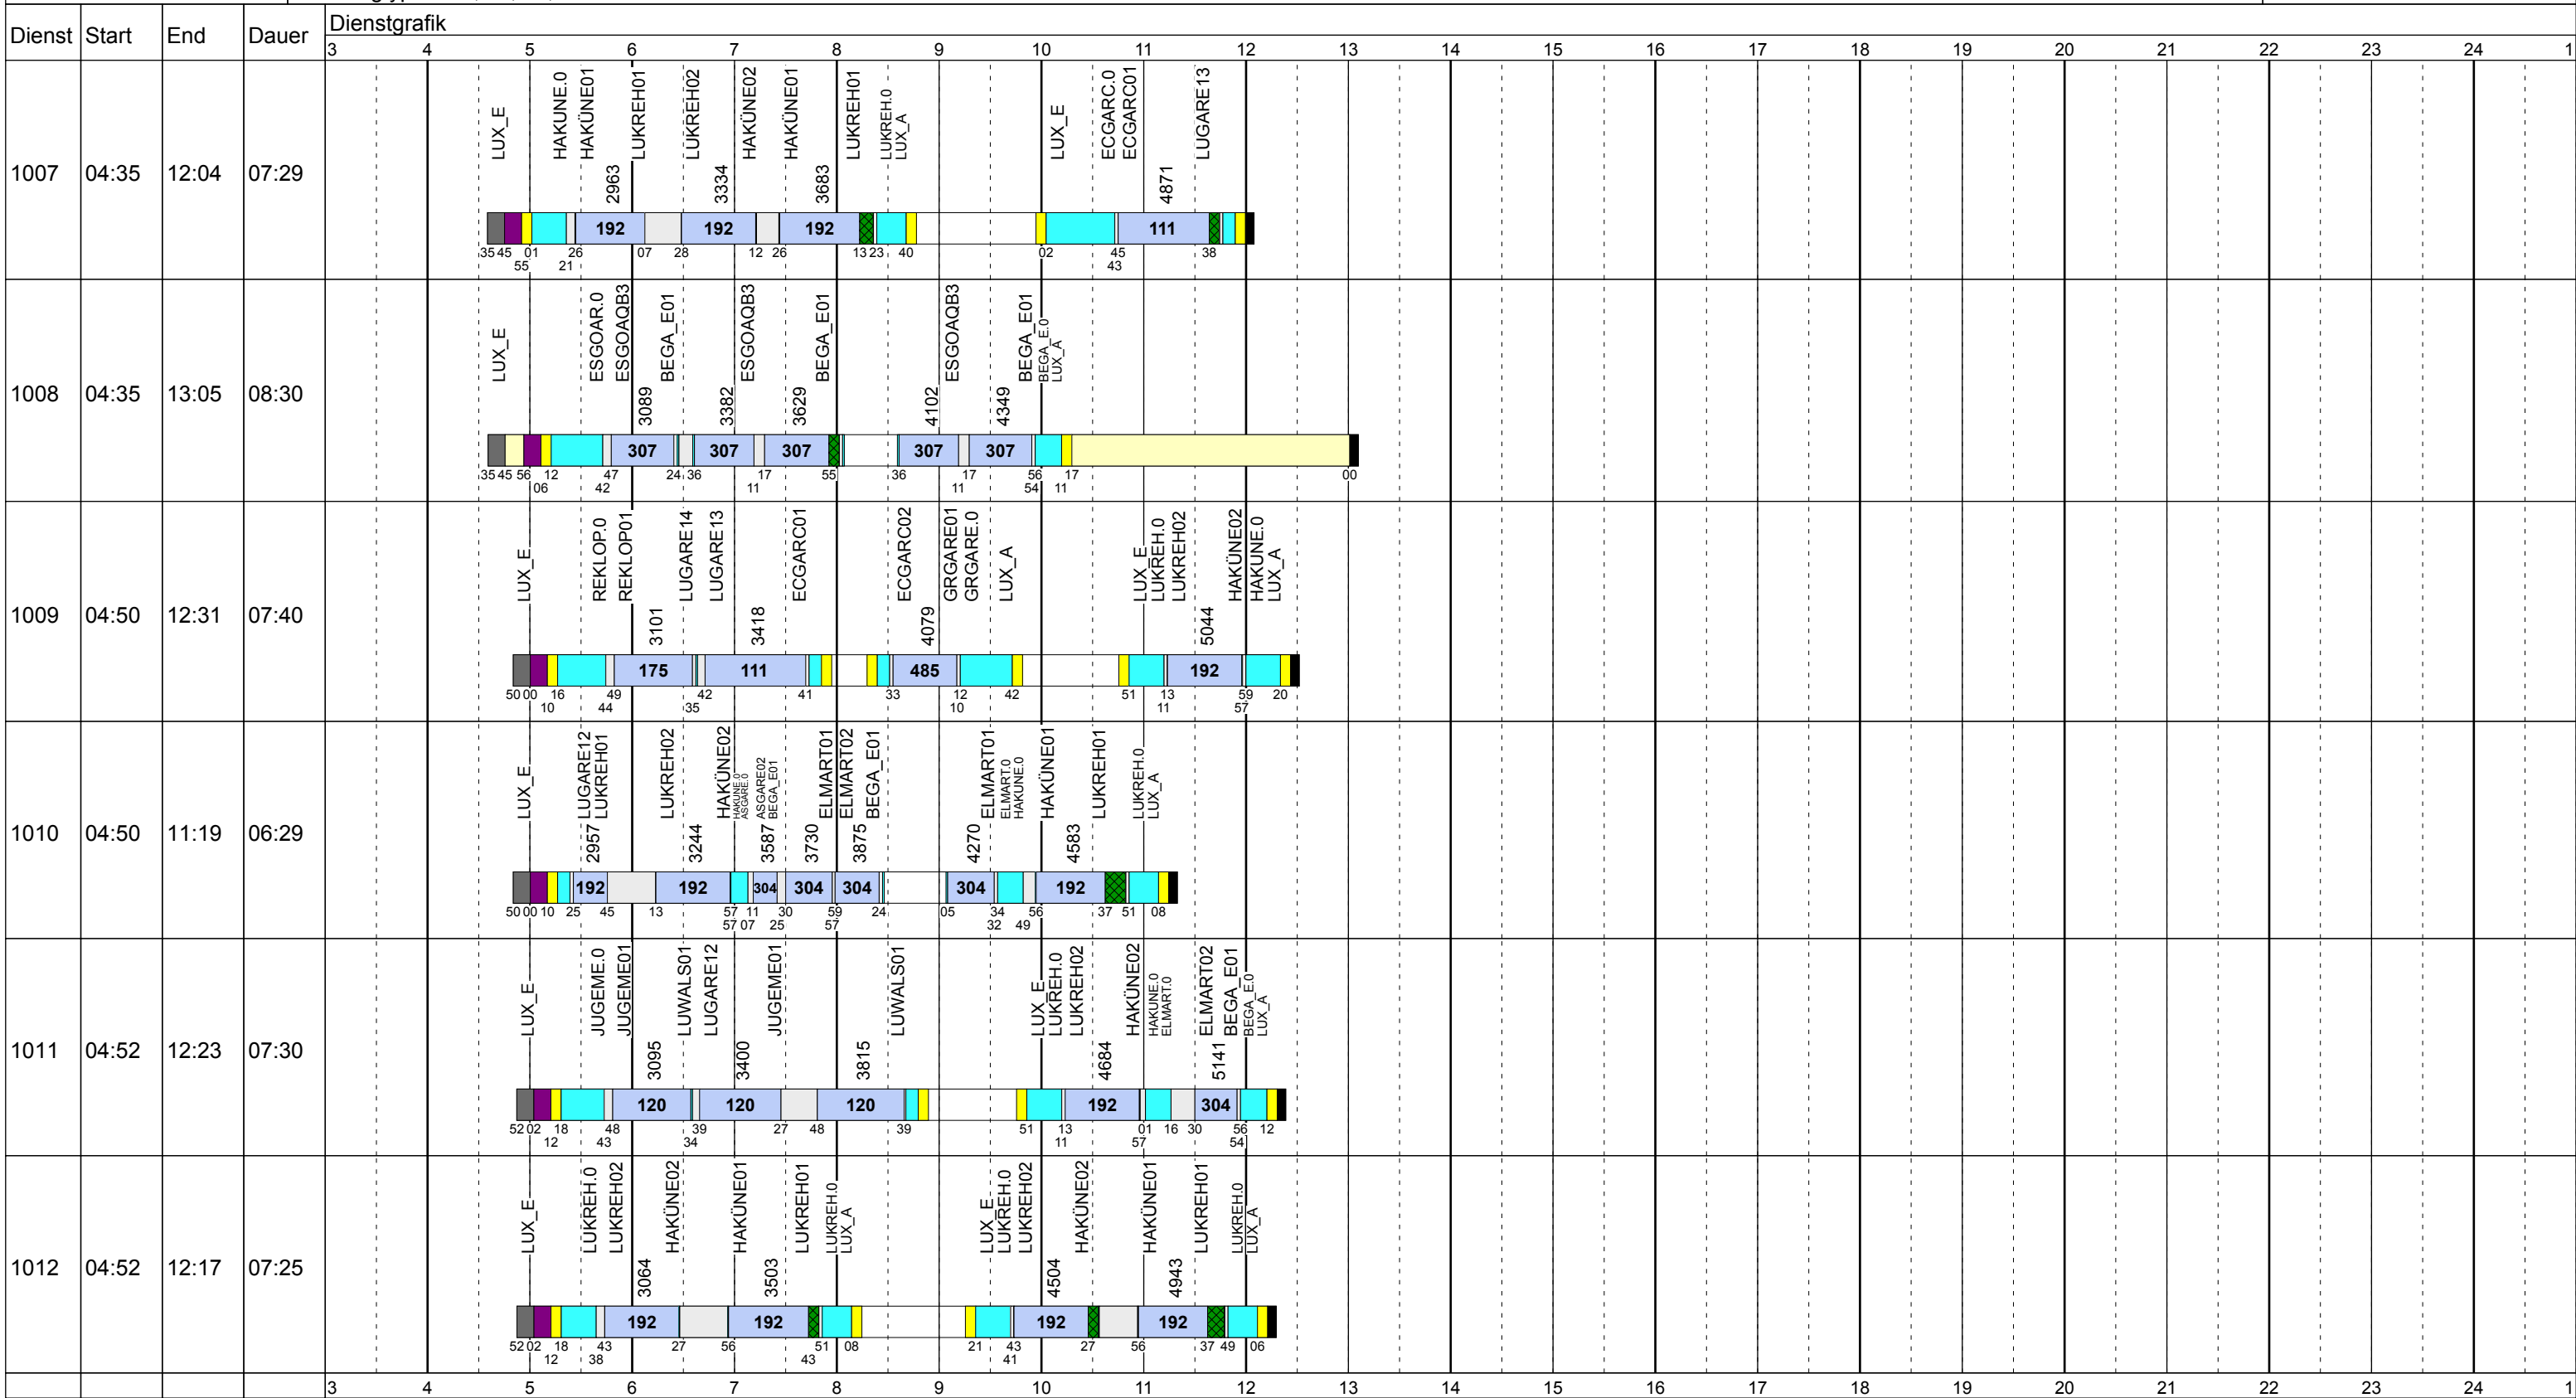

Freitag Vac

Betriebstage: Fr

Betriebshöfe: EN, EB, LUX

Fahrzeugtypen: 13, 15, 18, 13NF

Gültig von 24.09.2018 bis 29.05.2020