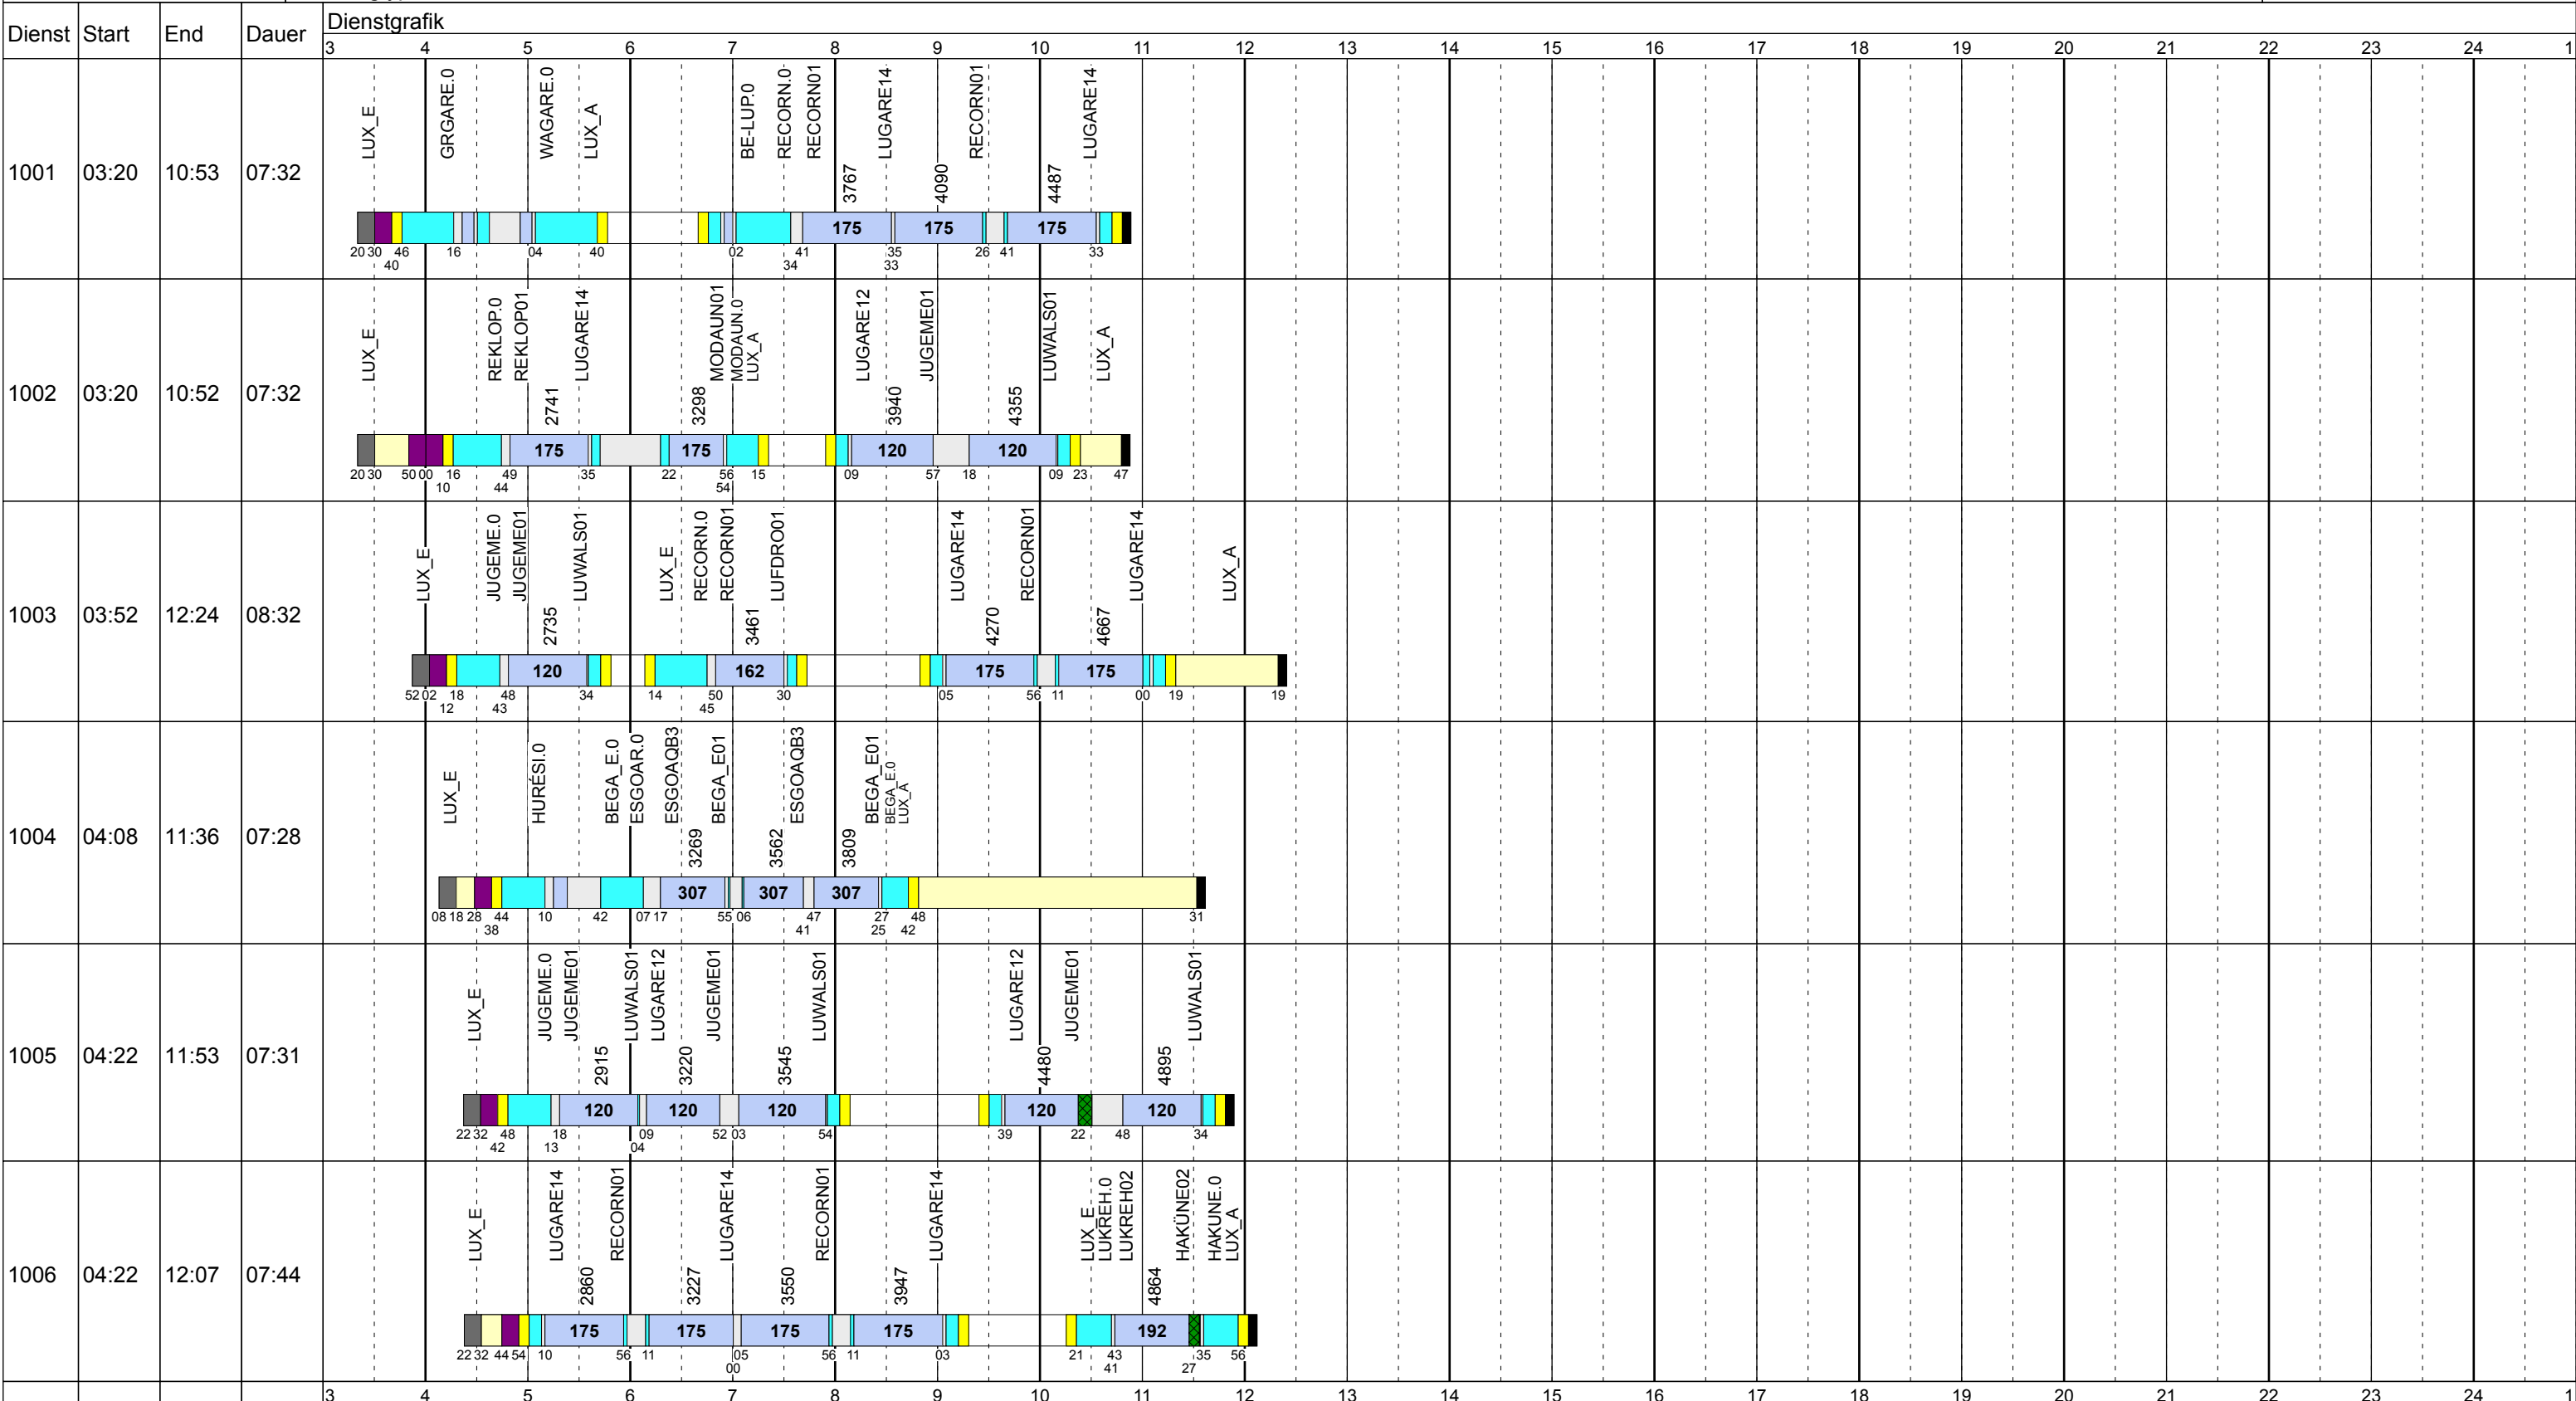

Freitag Vac

Betriebstage: Fr

Betriebshöfe: EN, EB, LUX

Fahrzeugtypen: 13, 15, 18, 13NF

Gültig von 24.09.2018 bis 29.05.2020