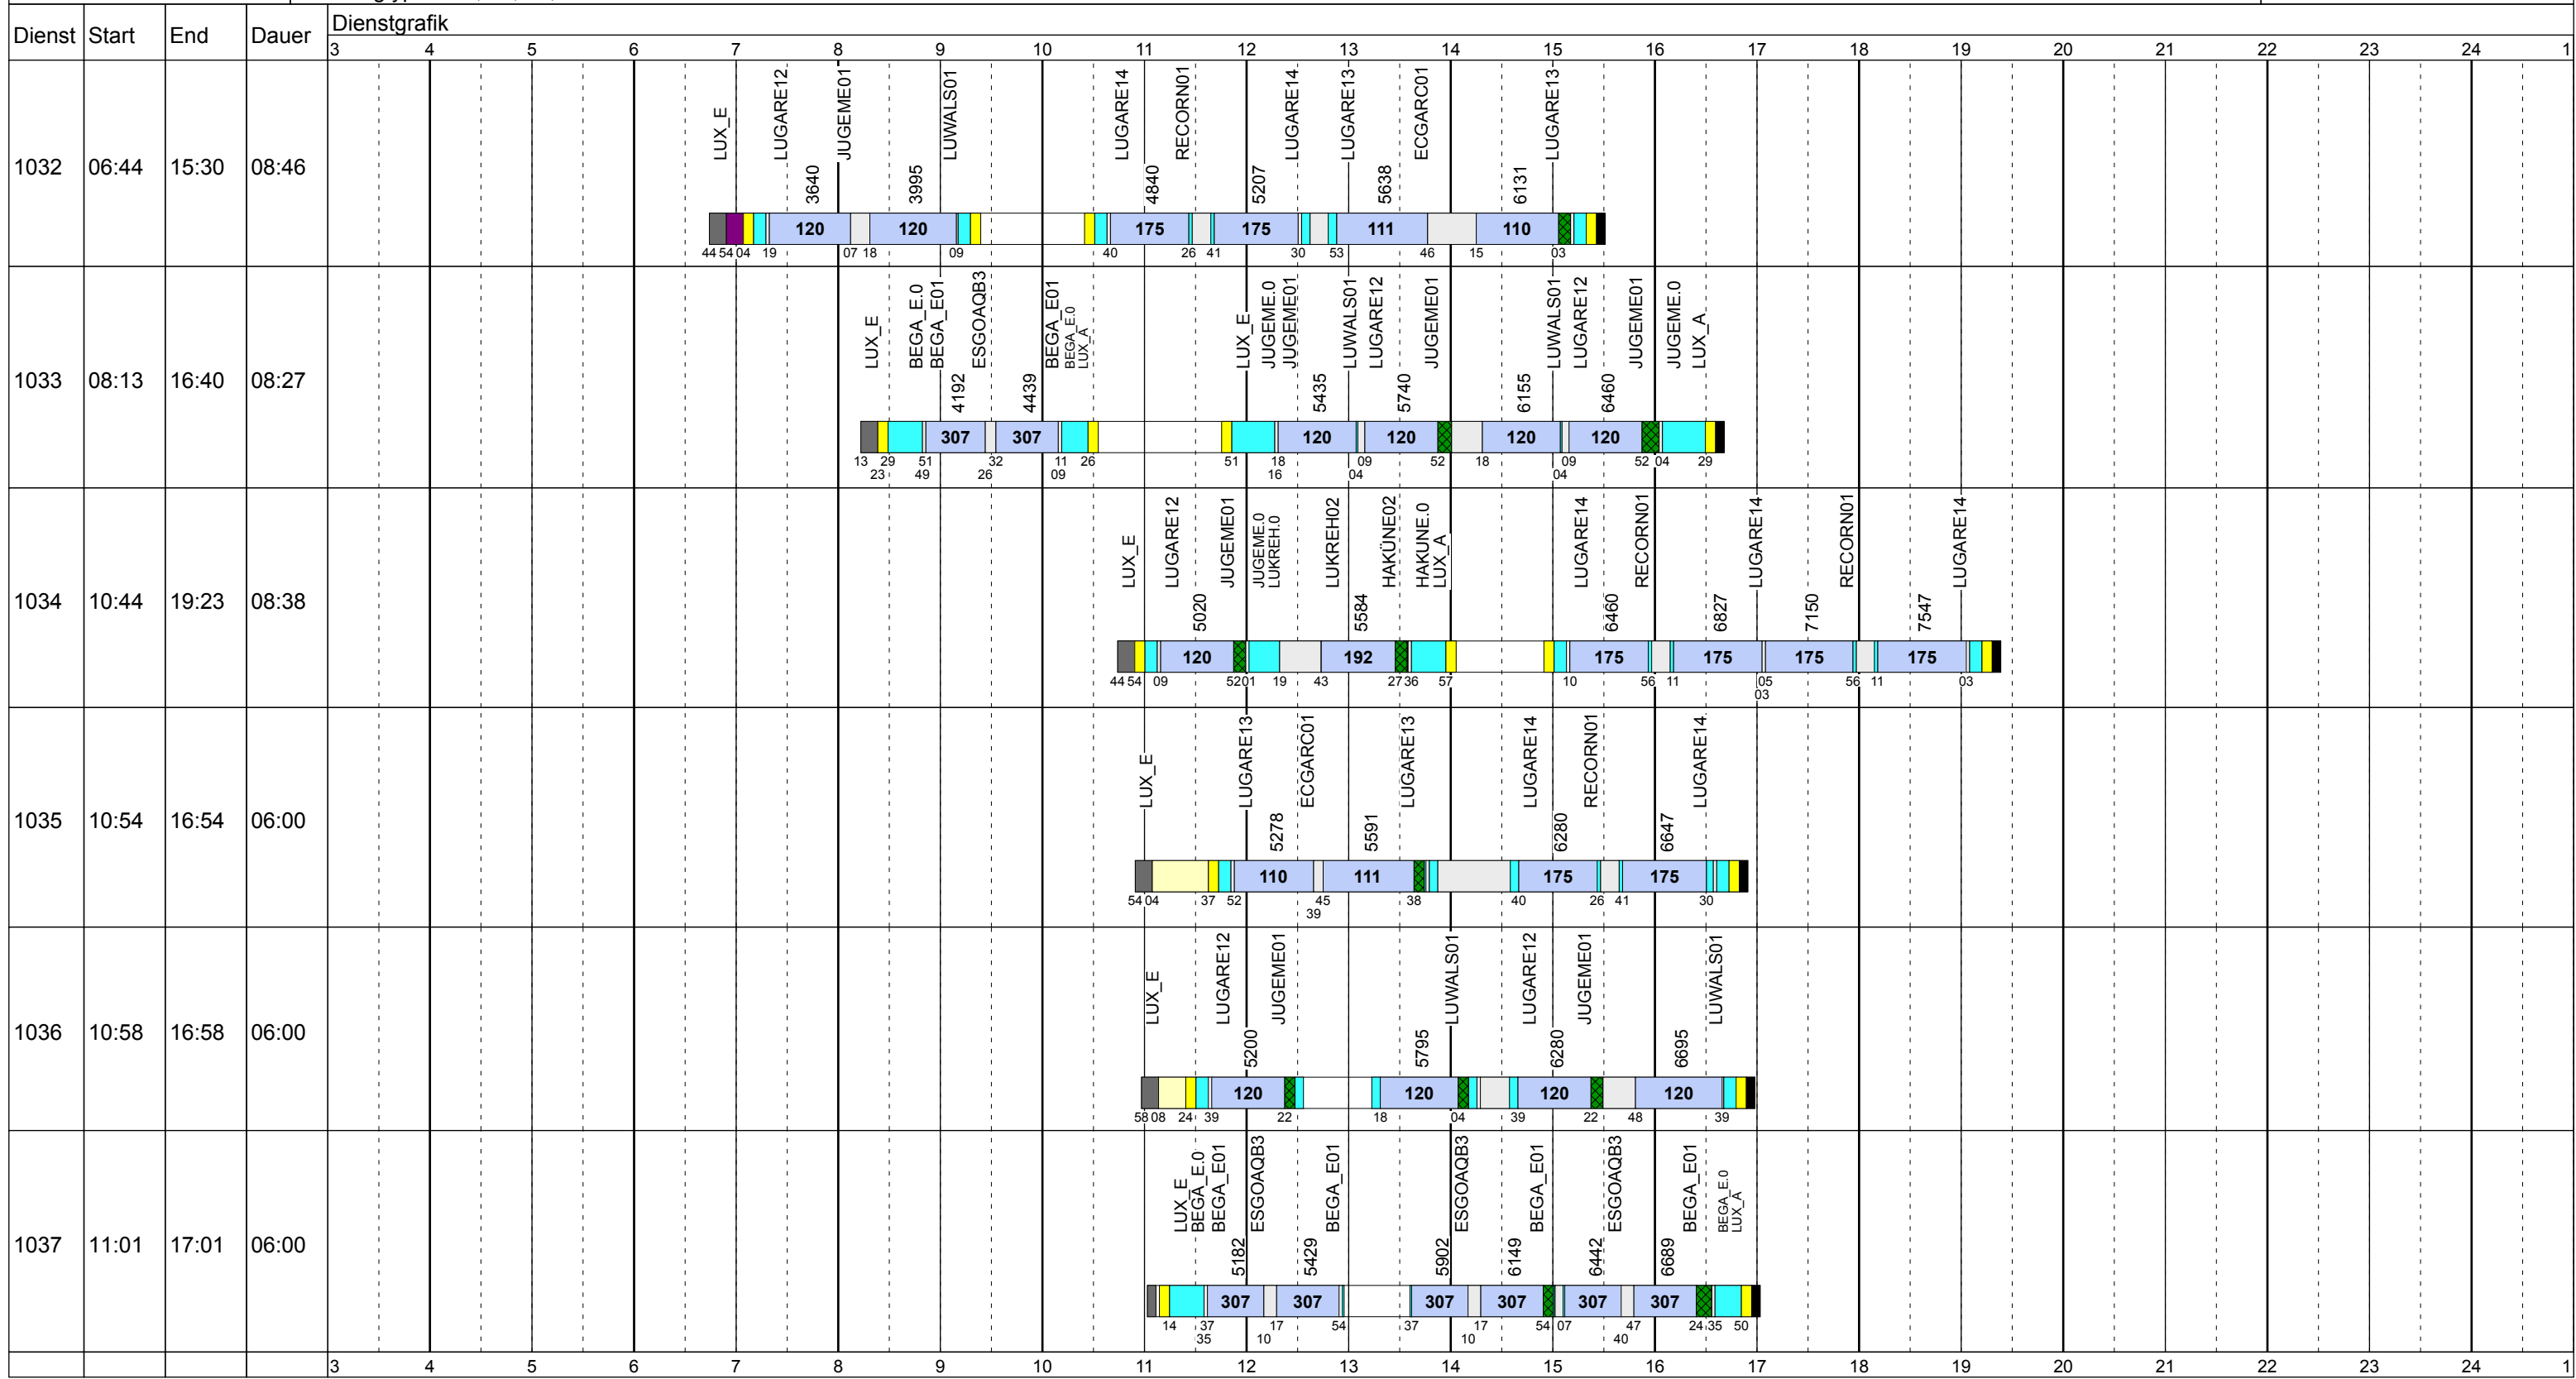

Freitag Vac

Betriebstage: Fr

Betriebshöfe: EN, EB, LUX

Fahrzeugtypen: 13, 15, 18, 13NF

Gültig von 24.09.2018 bis 29.05.2020