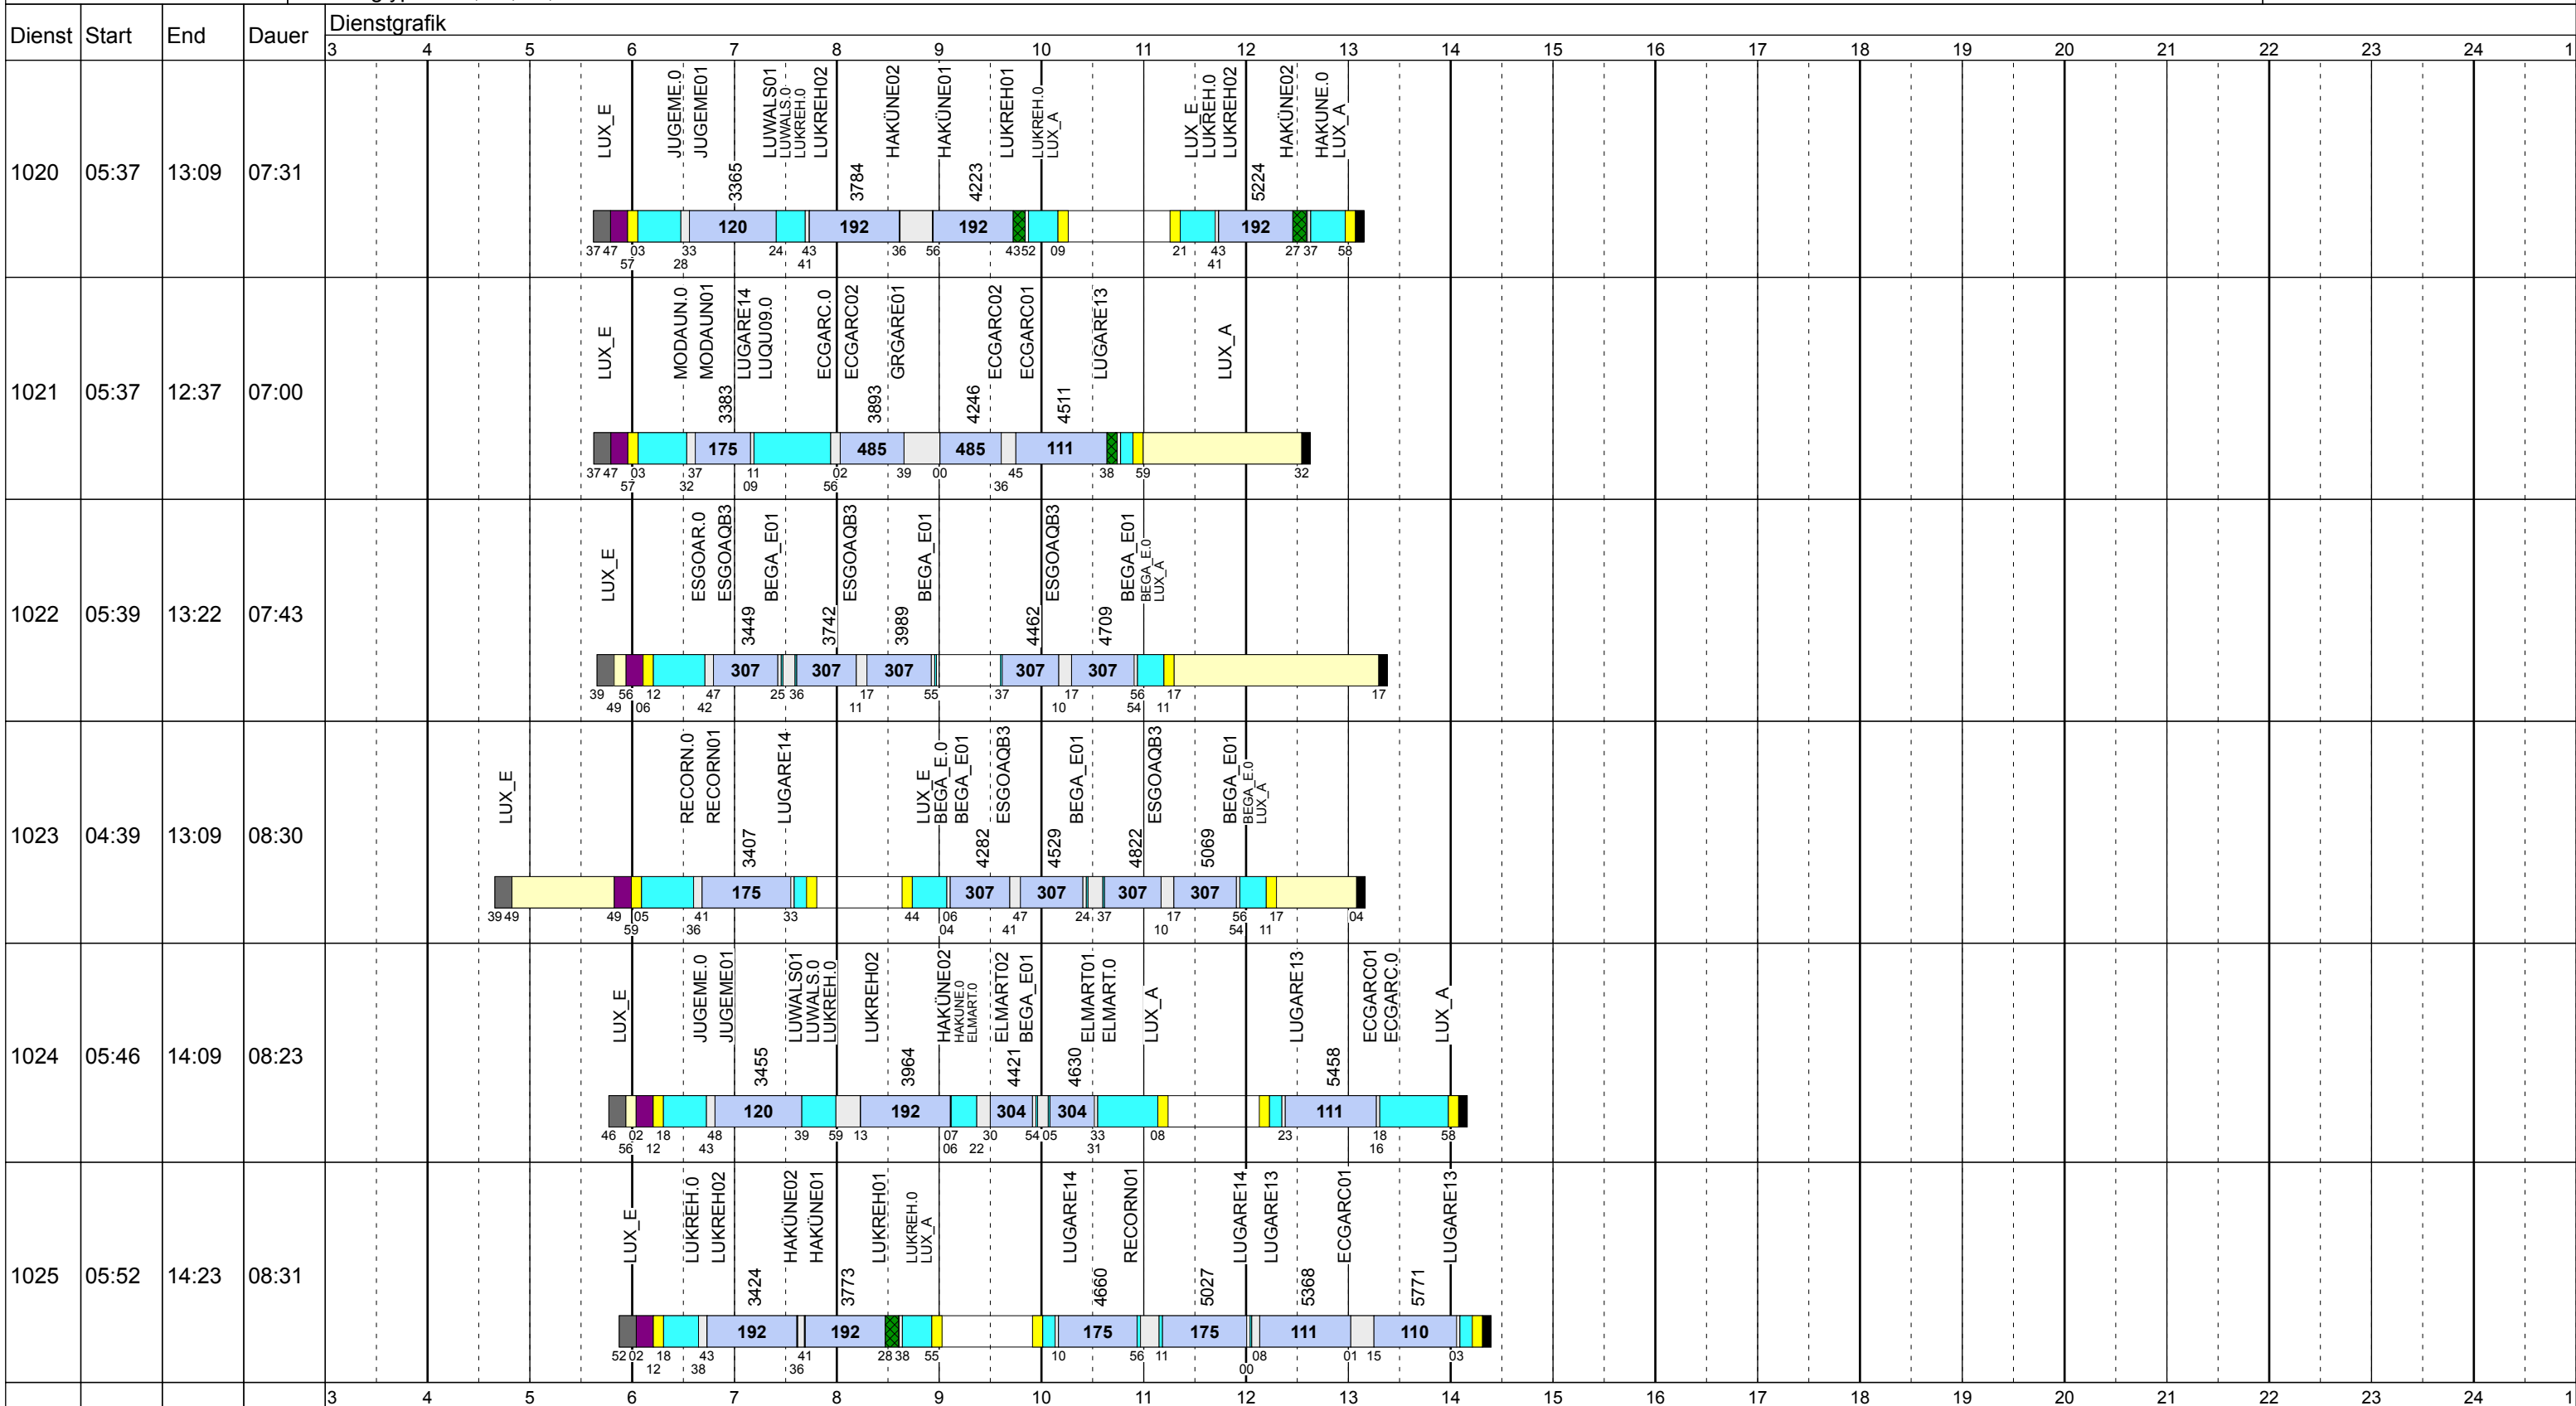

Freitag Vac

Betriebstage: Fr

Betriebshöfe: EN, EB, LUX

Fahrzeugtypen: 13, 15, 18, 13NF

Gültig von 24.09.2018 bis 29.05.2020