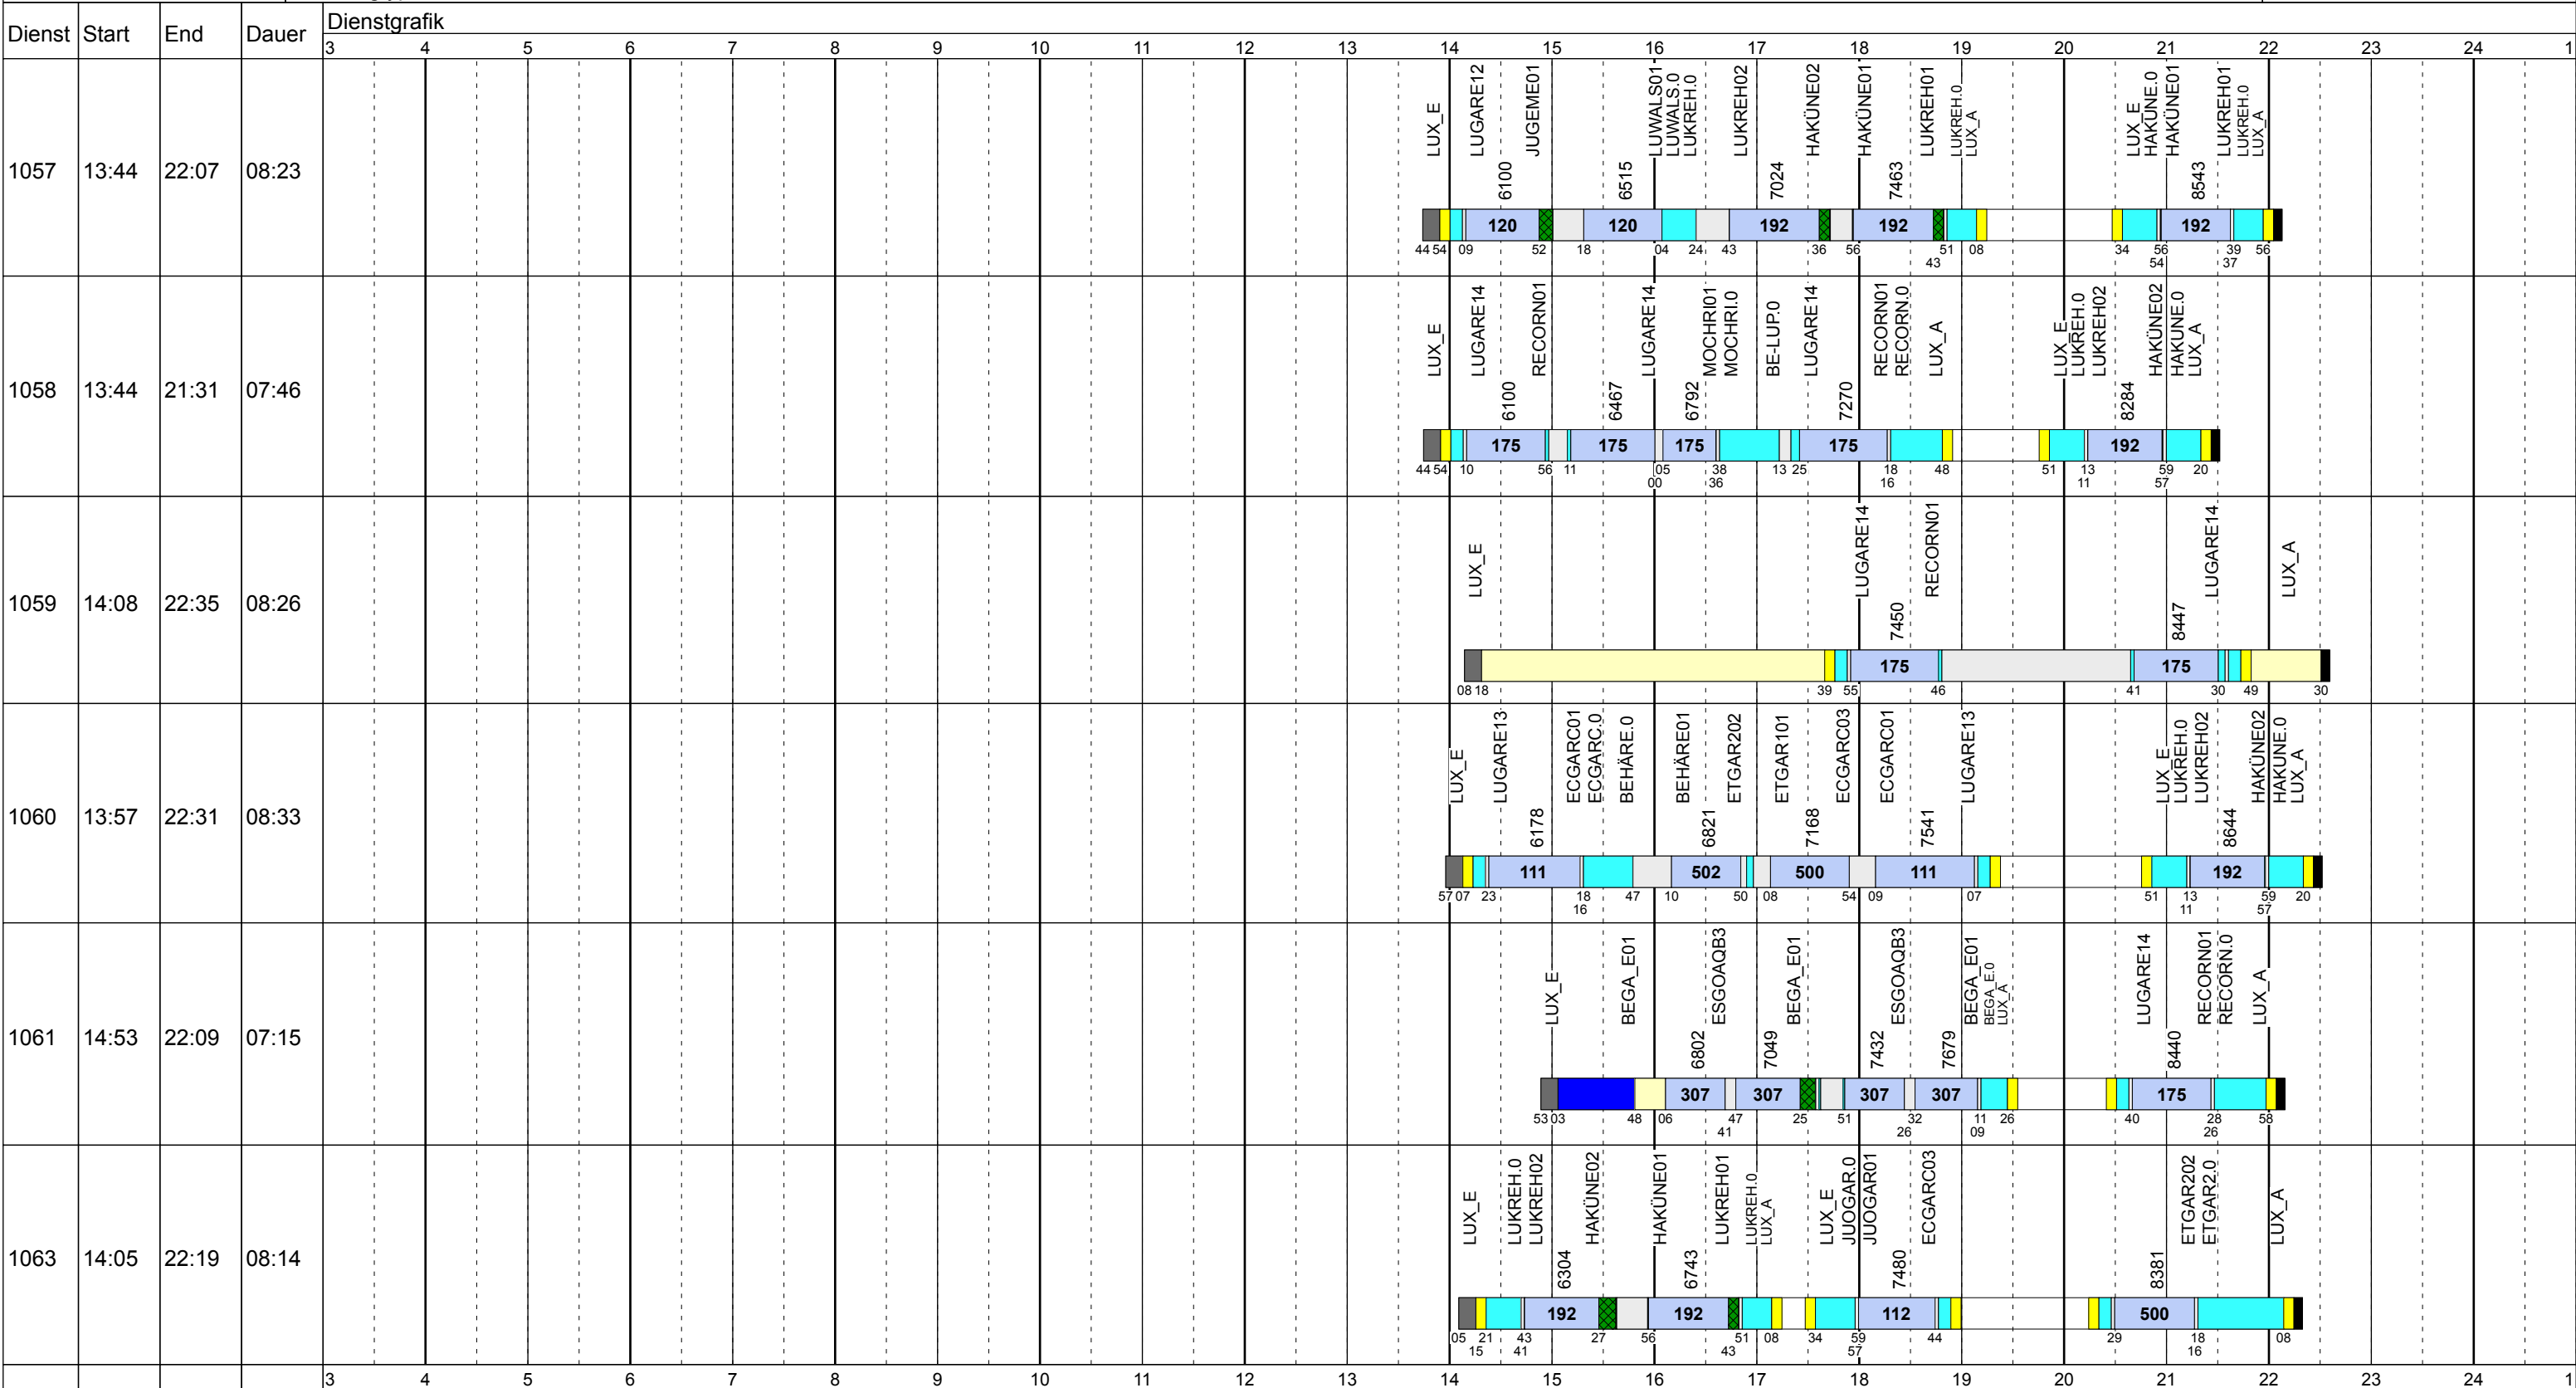

Donnerstag Vac

Betriebstage: Do

Betriebshöfe: EN, EB, LUX

Fahrzeugtypen: 13, 15, 18, 13NF

Gültig ab
25.09.2018

Donnerstag Vac

Betriebstage: Do
 Betriebshöfe: EN, EB, LUX
 Fahrzeugtypen: 13, 15, 18, 13NF

Gültig ab
 25.09.2018