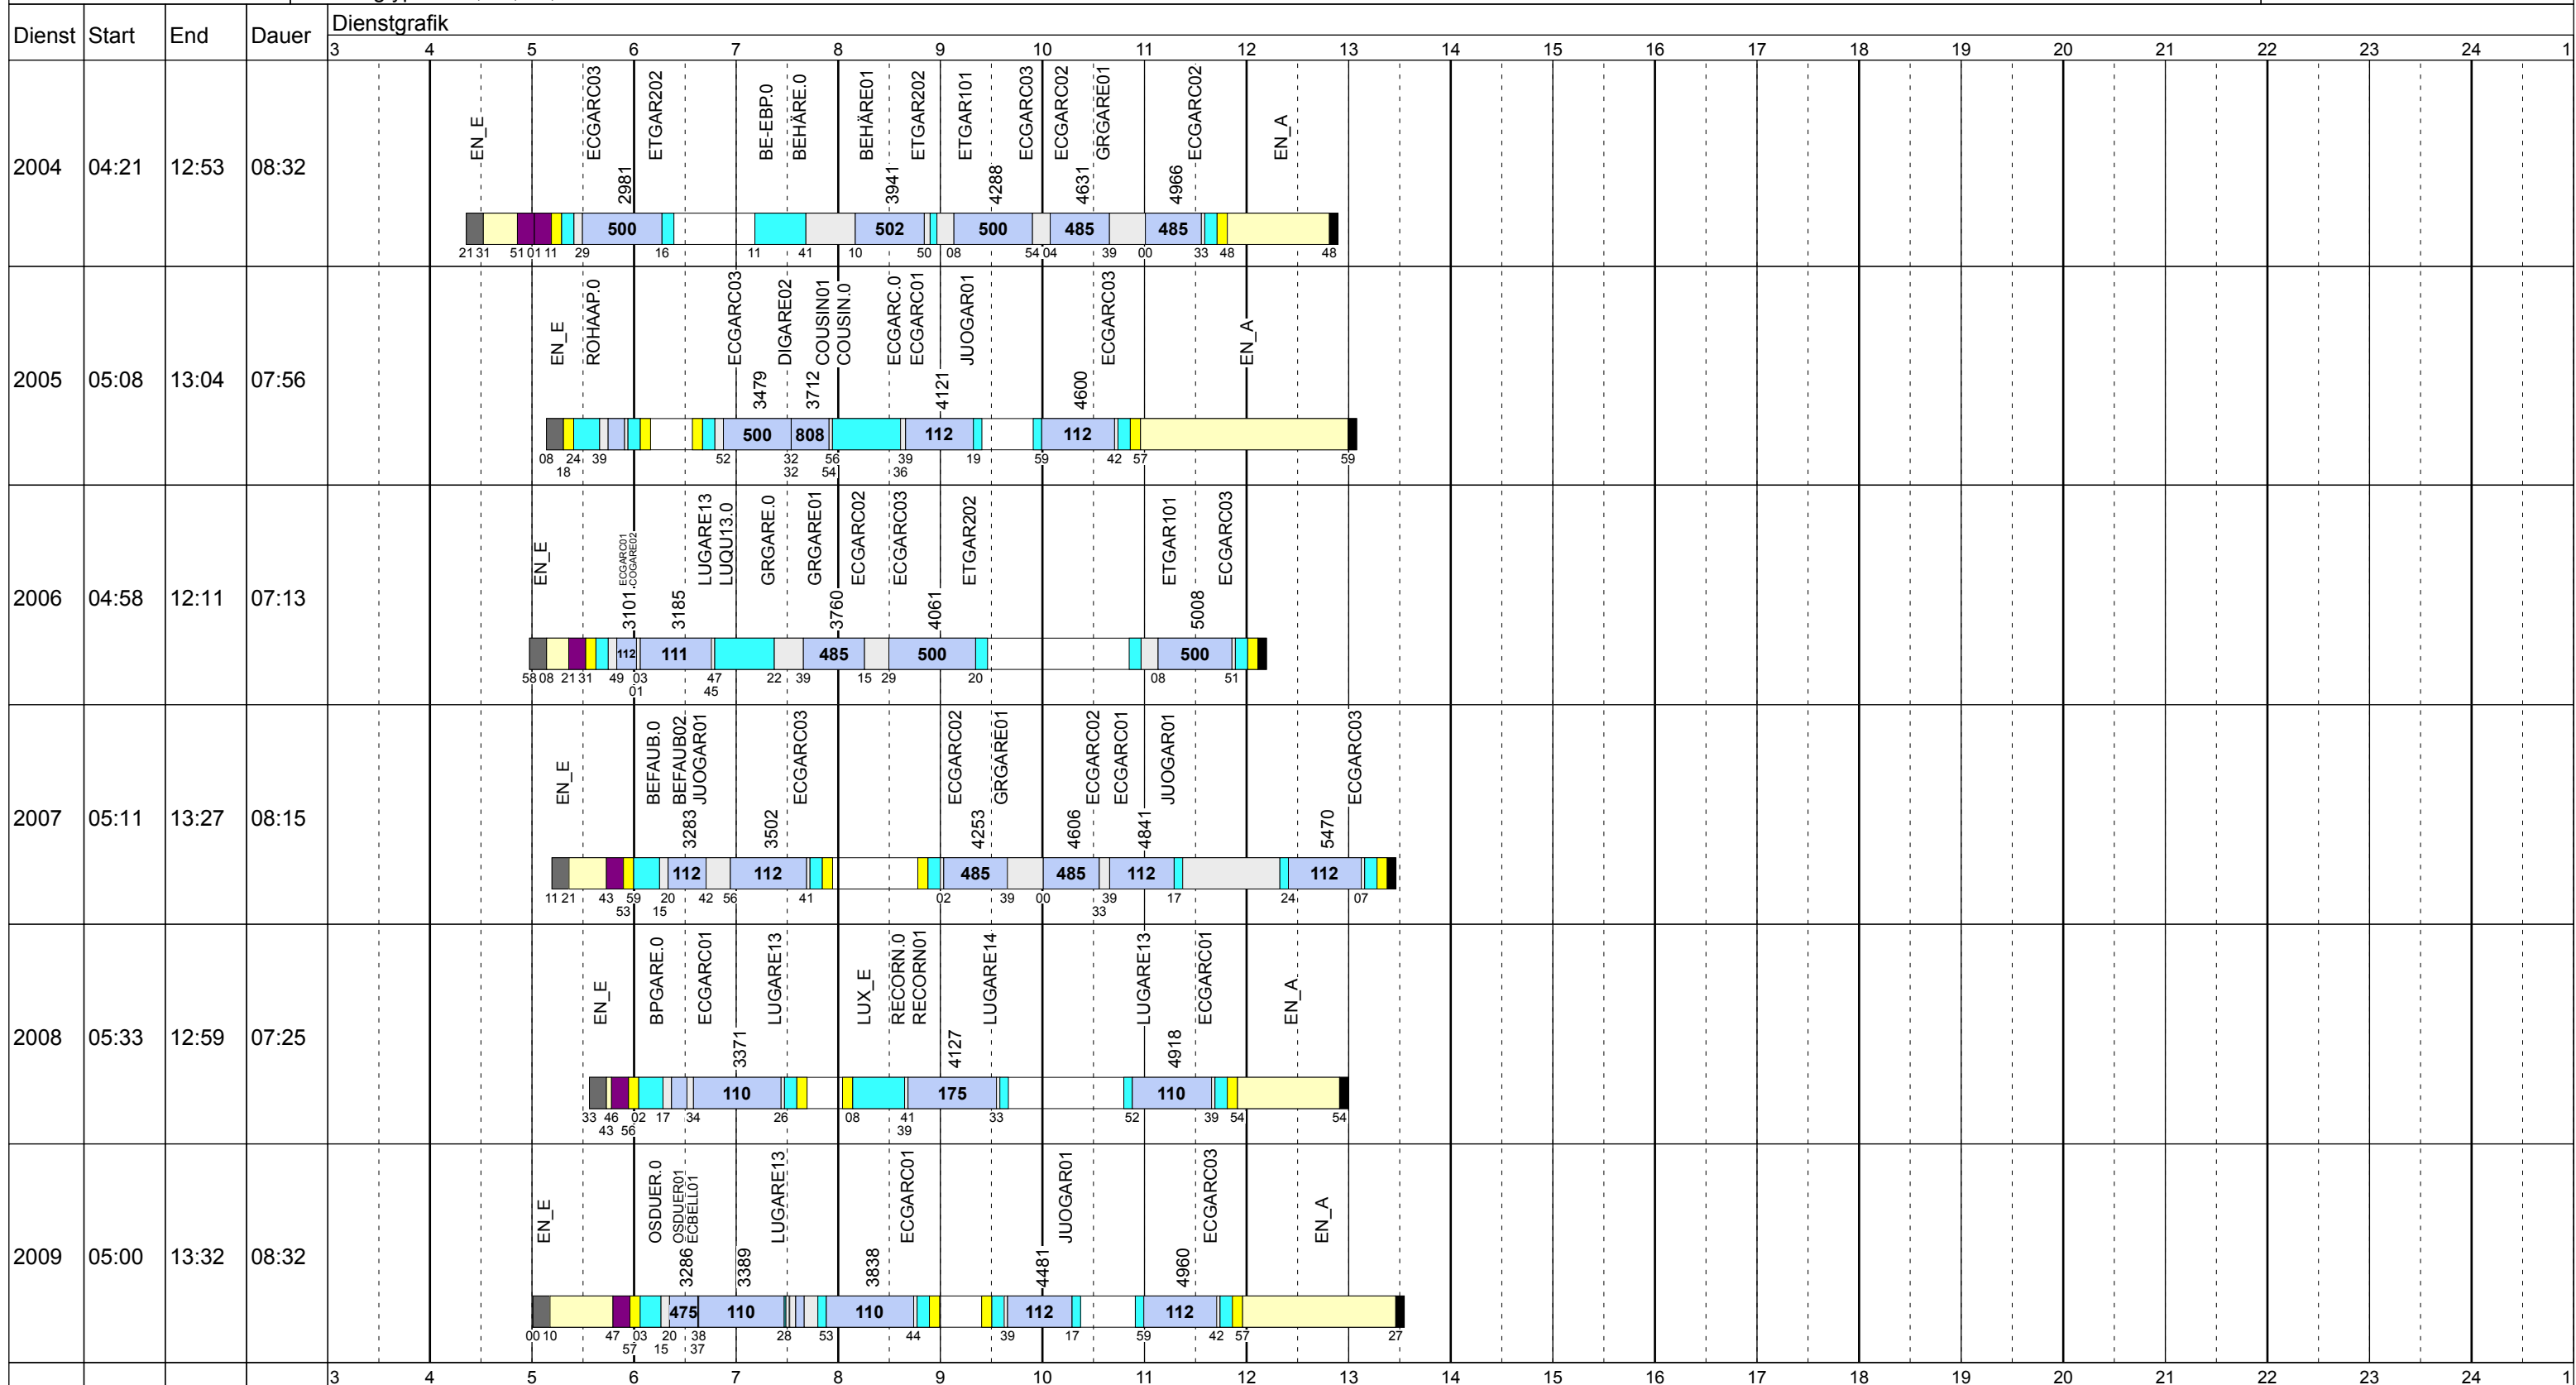

Donnerstag Vac

Betriebstage: Do
Betriebshöfe: EN, EB, LUX
Fahrzeugtypen: 13, 15, 18, 13NF

Gültig ab
25.09.2018

Zeichenerklärung: AbIHin AbIRück Aufrüst AusW EinW ESTC Leerf. Linief. Nach Rüstz. ÜWegZ Vor Wendez.