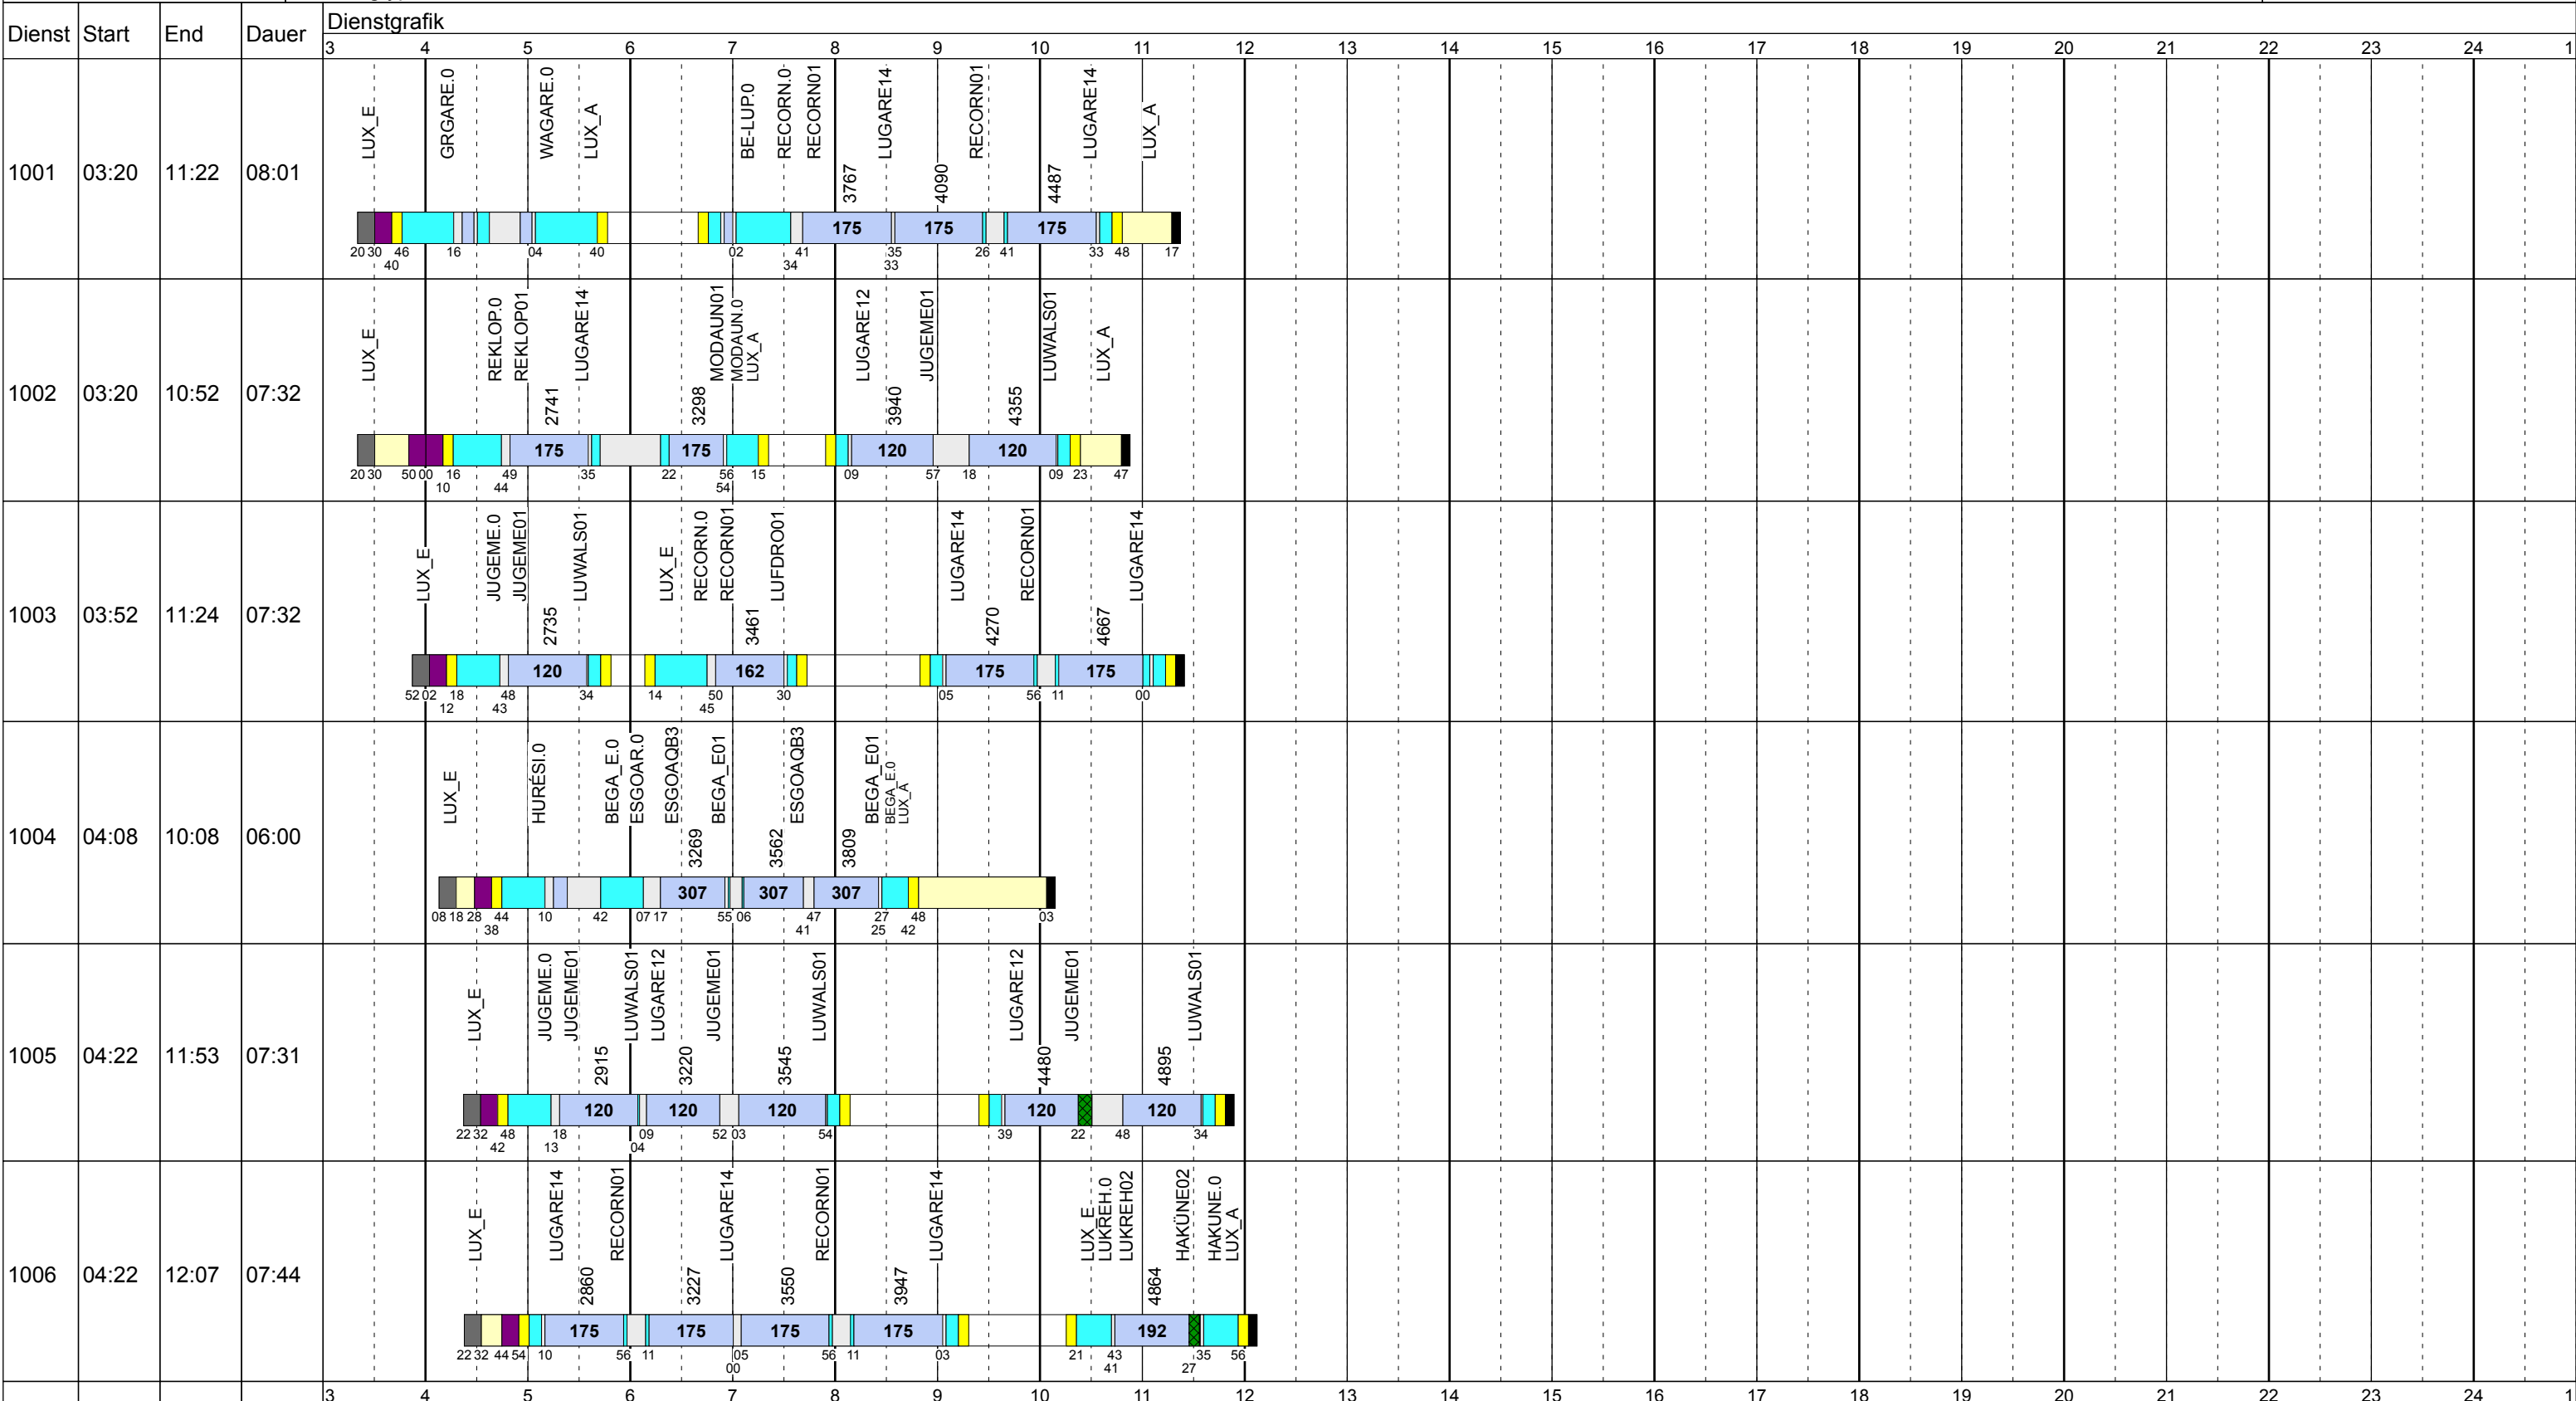

Donnerstag Vac

Betriebstage: Do

Betriebshöfe: EN, EB, LUX

Fahrzeugtypen: 13, 15, 18, 13NF

Gültig ab
25.09.2018

Zeichenerklärung: AbiHin ■ AbiRück ■ Aufrüst ■ AusW ■ EinW ■ ESTC ■ Leerf. ■ Linienf. ■ Nach ■ Rüstz. ■ ÜWegZ ■ Vor ■ Wendez. ■

Donnerstag Vac

Betriebstage: Do

Betriebshöfe: EN, EB, LUX

Fahrzeugtypen: 13, 15, 18, 13NF

Gültig ab
25.09.2018

Donnerstag Vac

Betriebstage: Do
 Betriebshöfe: EN, EB, LUX
 Fahrzeugtypen: 13, 15, 18, 13NF

Gültig ab
 25.09.2018