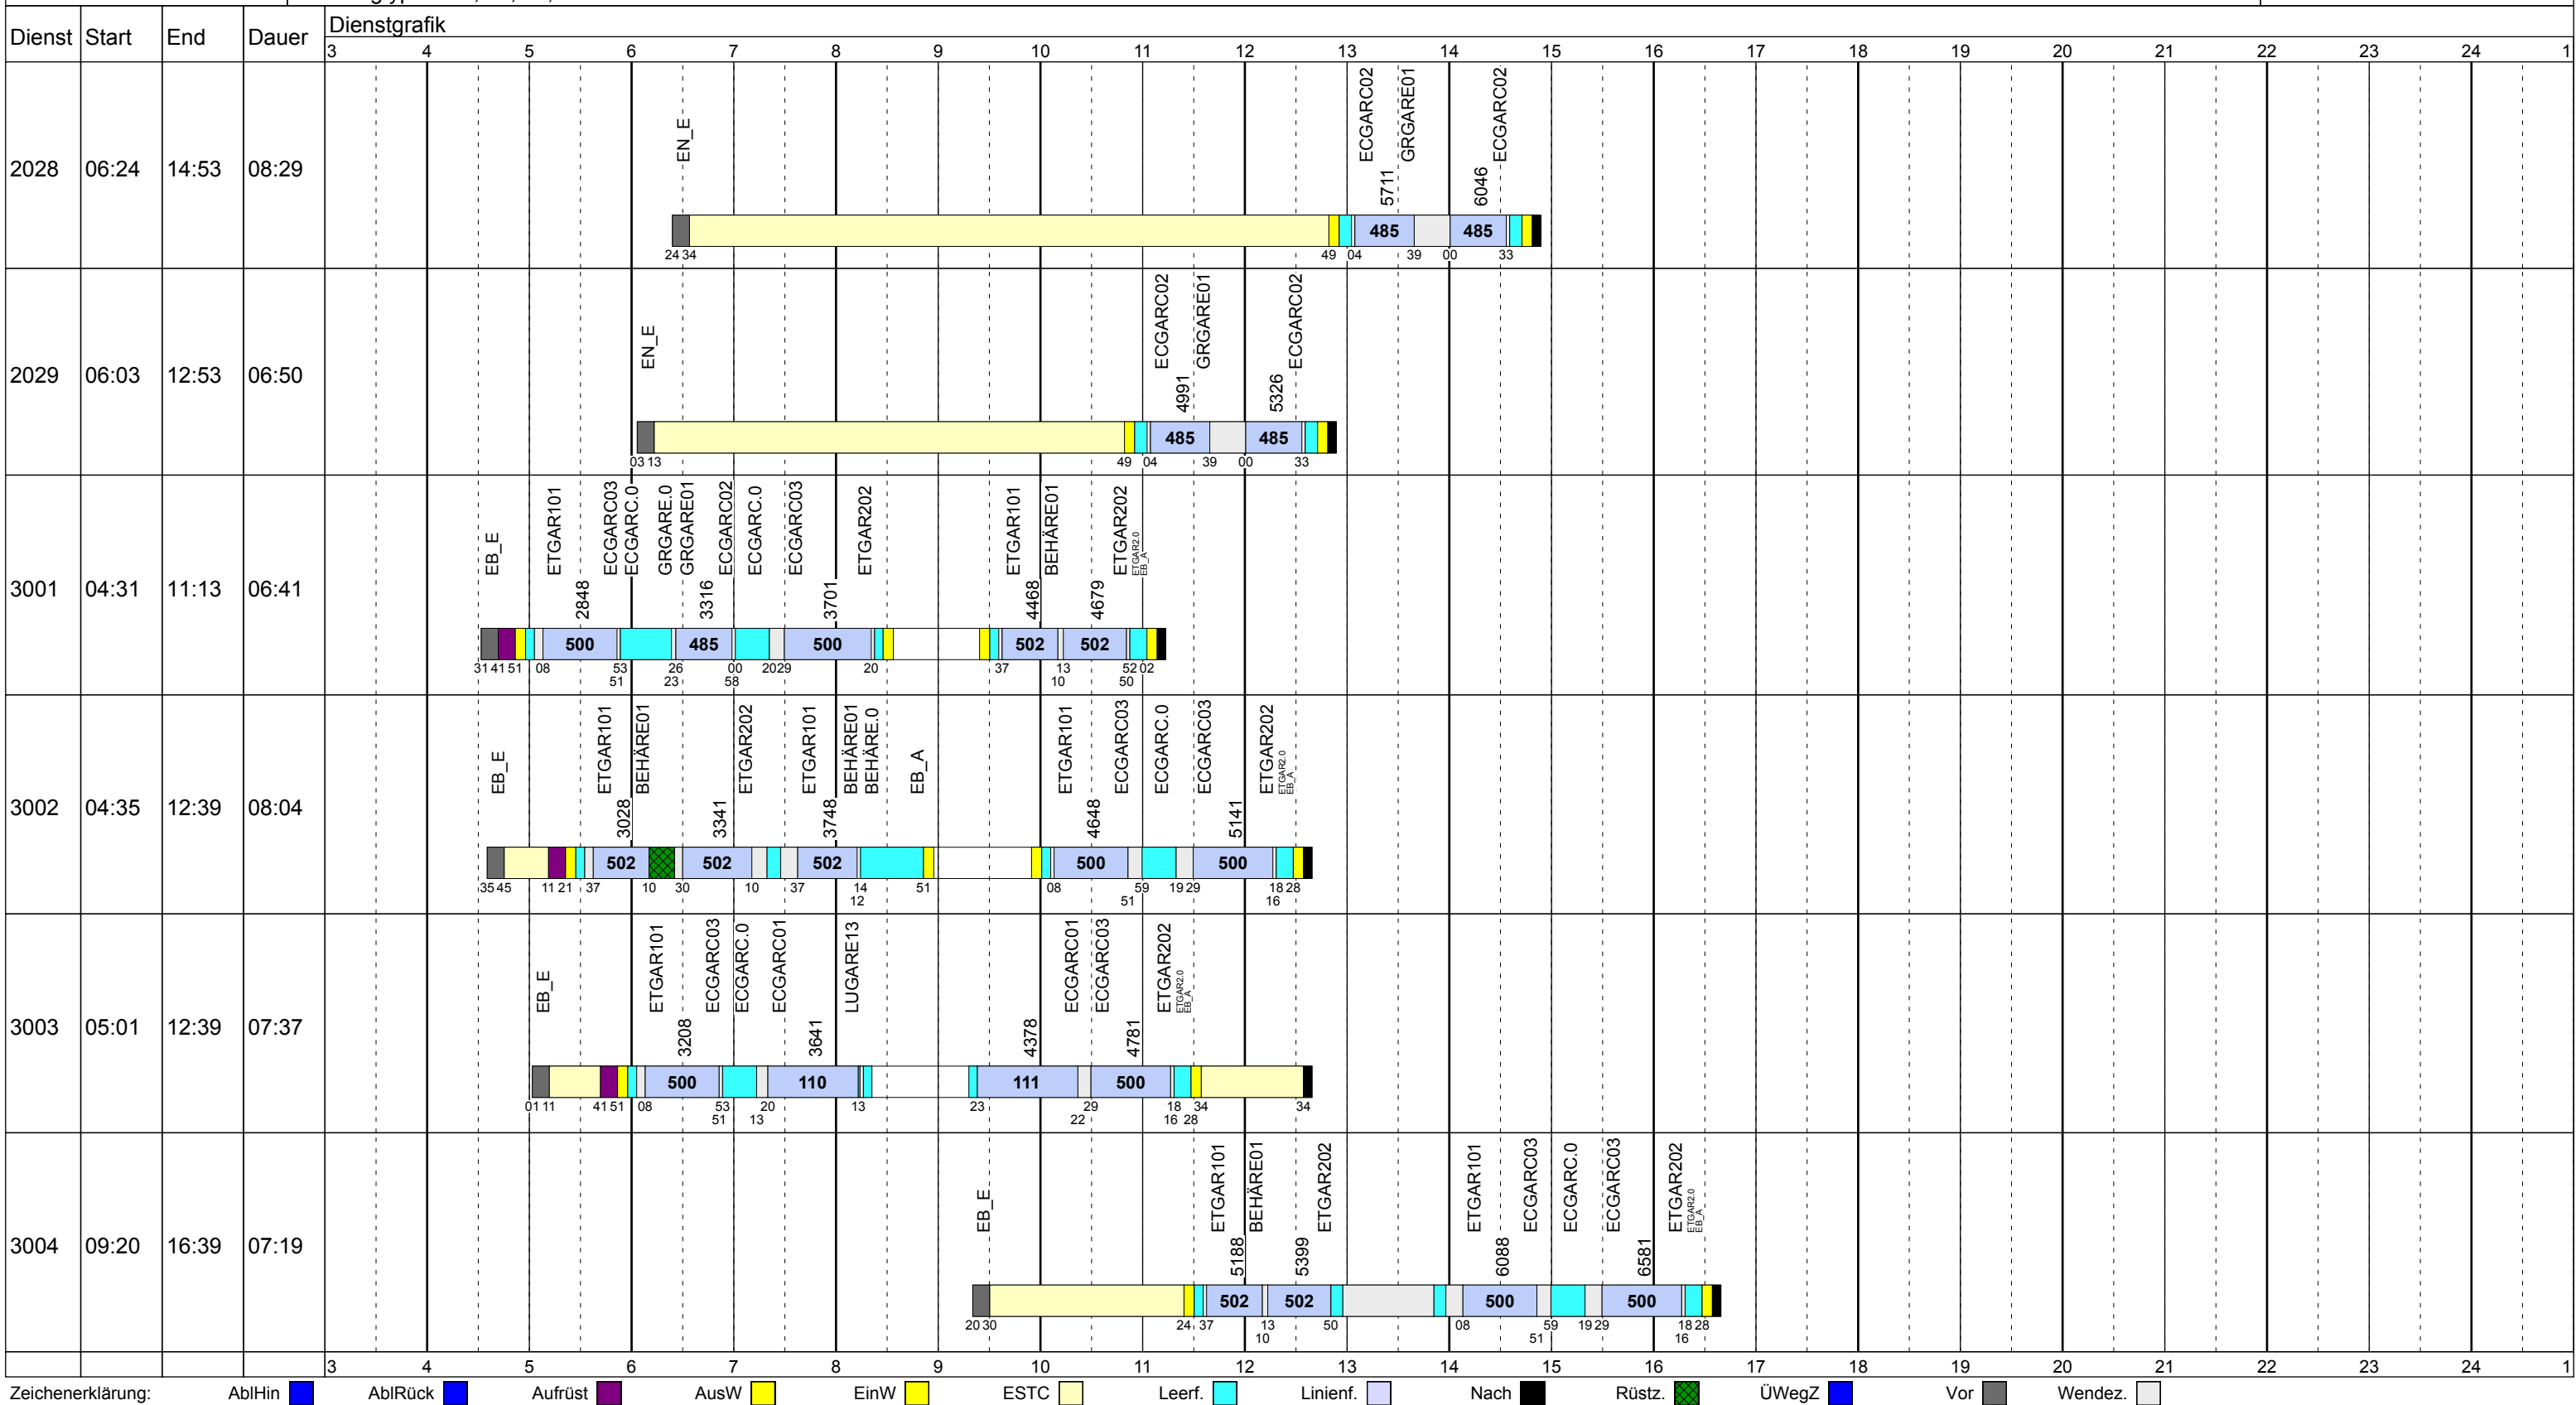

Zeichenerklärung: ■ AblHin ■ AblRück ■ Aufrüst ■ AusW ■ EinW ■ ESTC ■ Leerf. ■ Linief. ■ Nach ■ Rüstz. ■ ÜWegZ ■ Vor ■ Wendez.