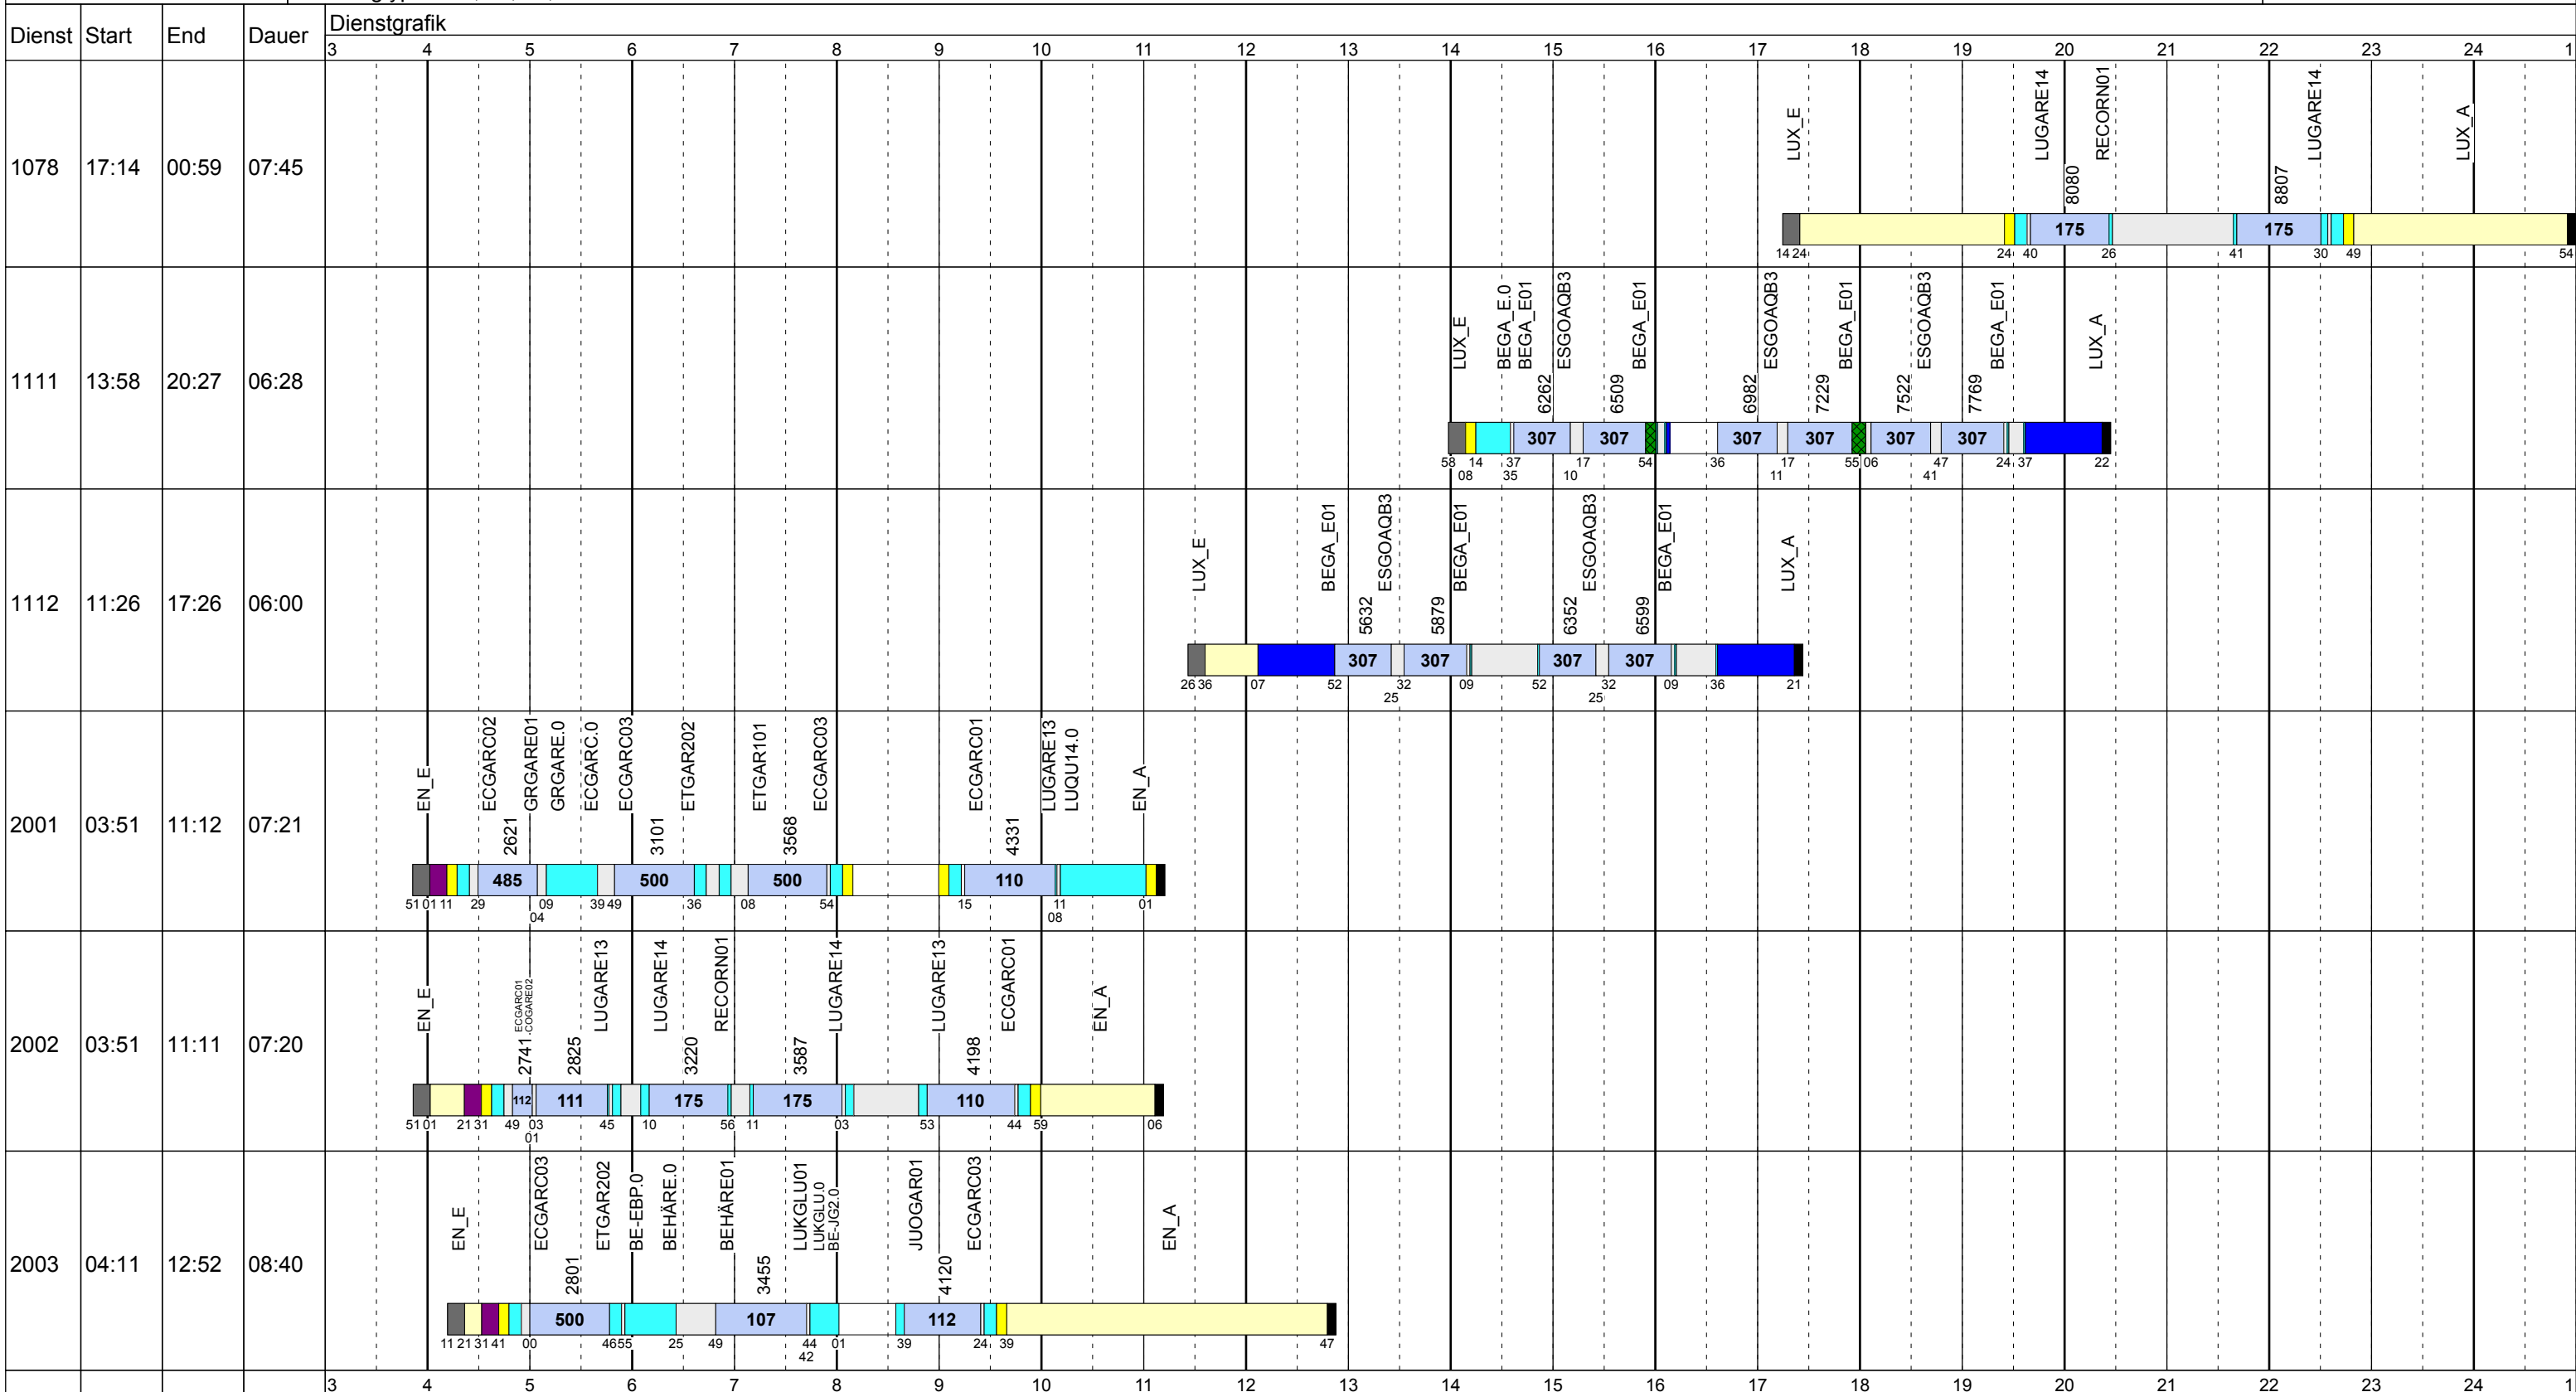

Donnerstag Vac

Betriebstage: Do
 Betriebshöfe: EN, EB, LUX
 Fahrzeugtypen: 13, 15, 18, 13NF

Gültig ab
 25.09.2018

Donnerstag Vac

Betriebstage: Do

Betriebshöfe: EN, EB, LUX

Fahrzeugtypen: 13, 15, 18, 13NF

Gültig ab
25.09.2018

Donnerstag Vac

Betriebstage: Do
 Betriebshöfe: EN, EB, LUX
 Fahrzeugtypen: 13, 15, 18, 13NF

Gültig ab
 25.09.2018

Donnerstag Vac

Betriebstage: Do
 Betriebshöfe: EN, EB, LUX
 Fahrzeugtypen: 13, 15, 18, 13NF