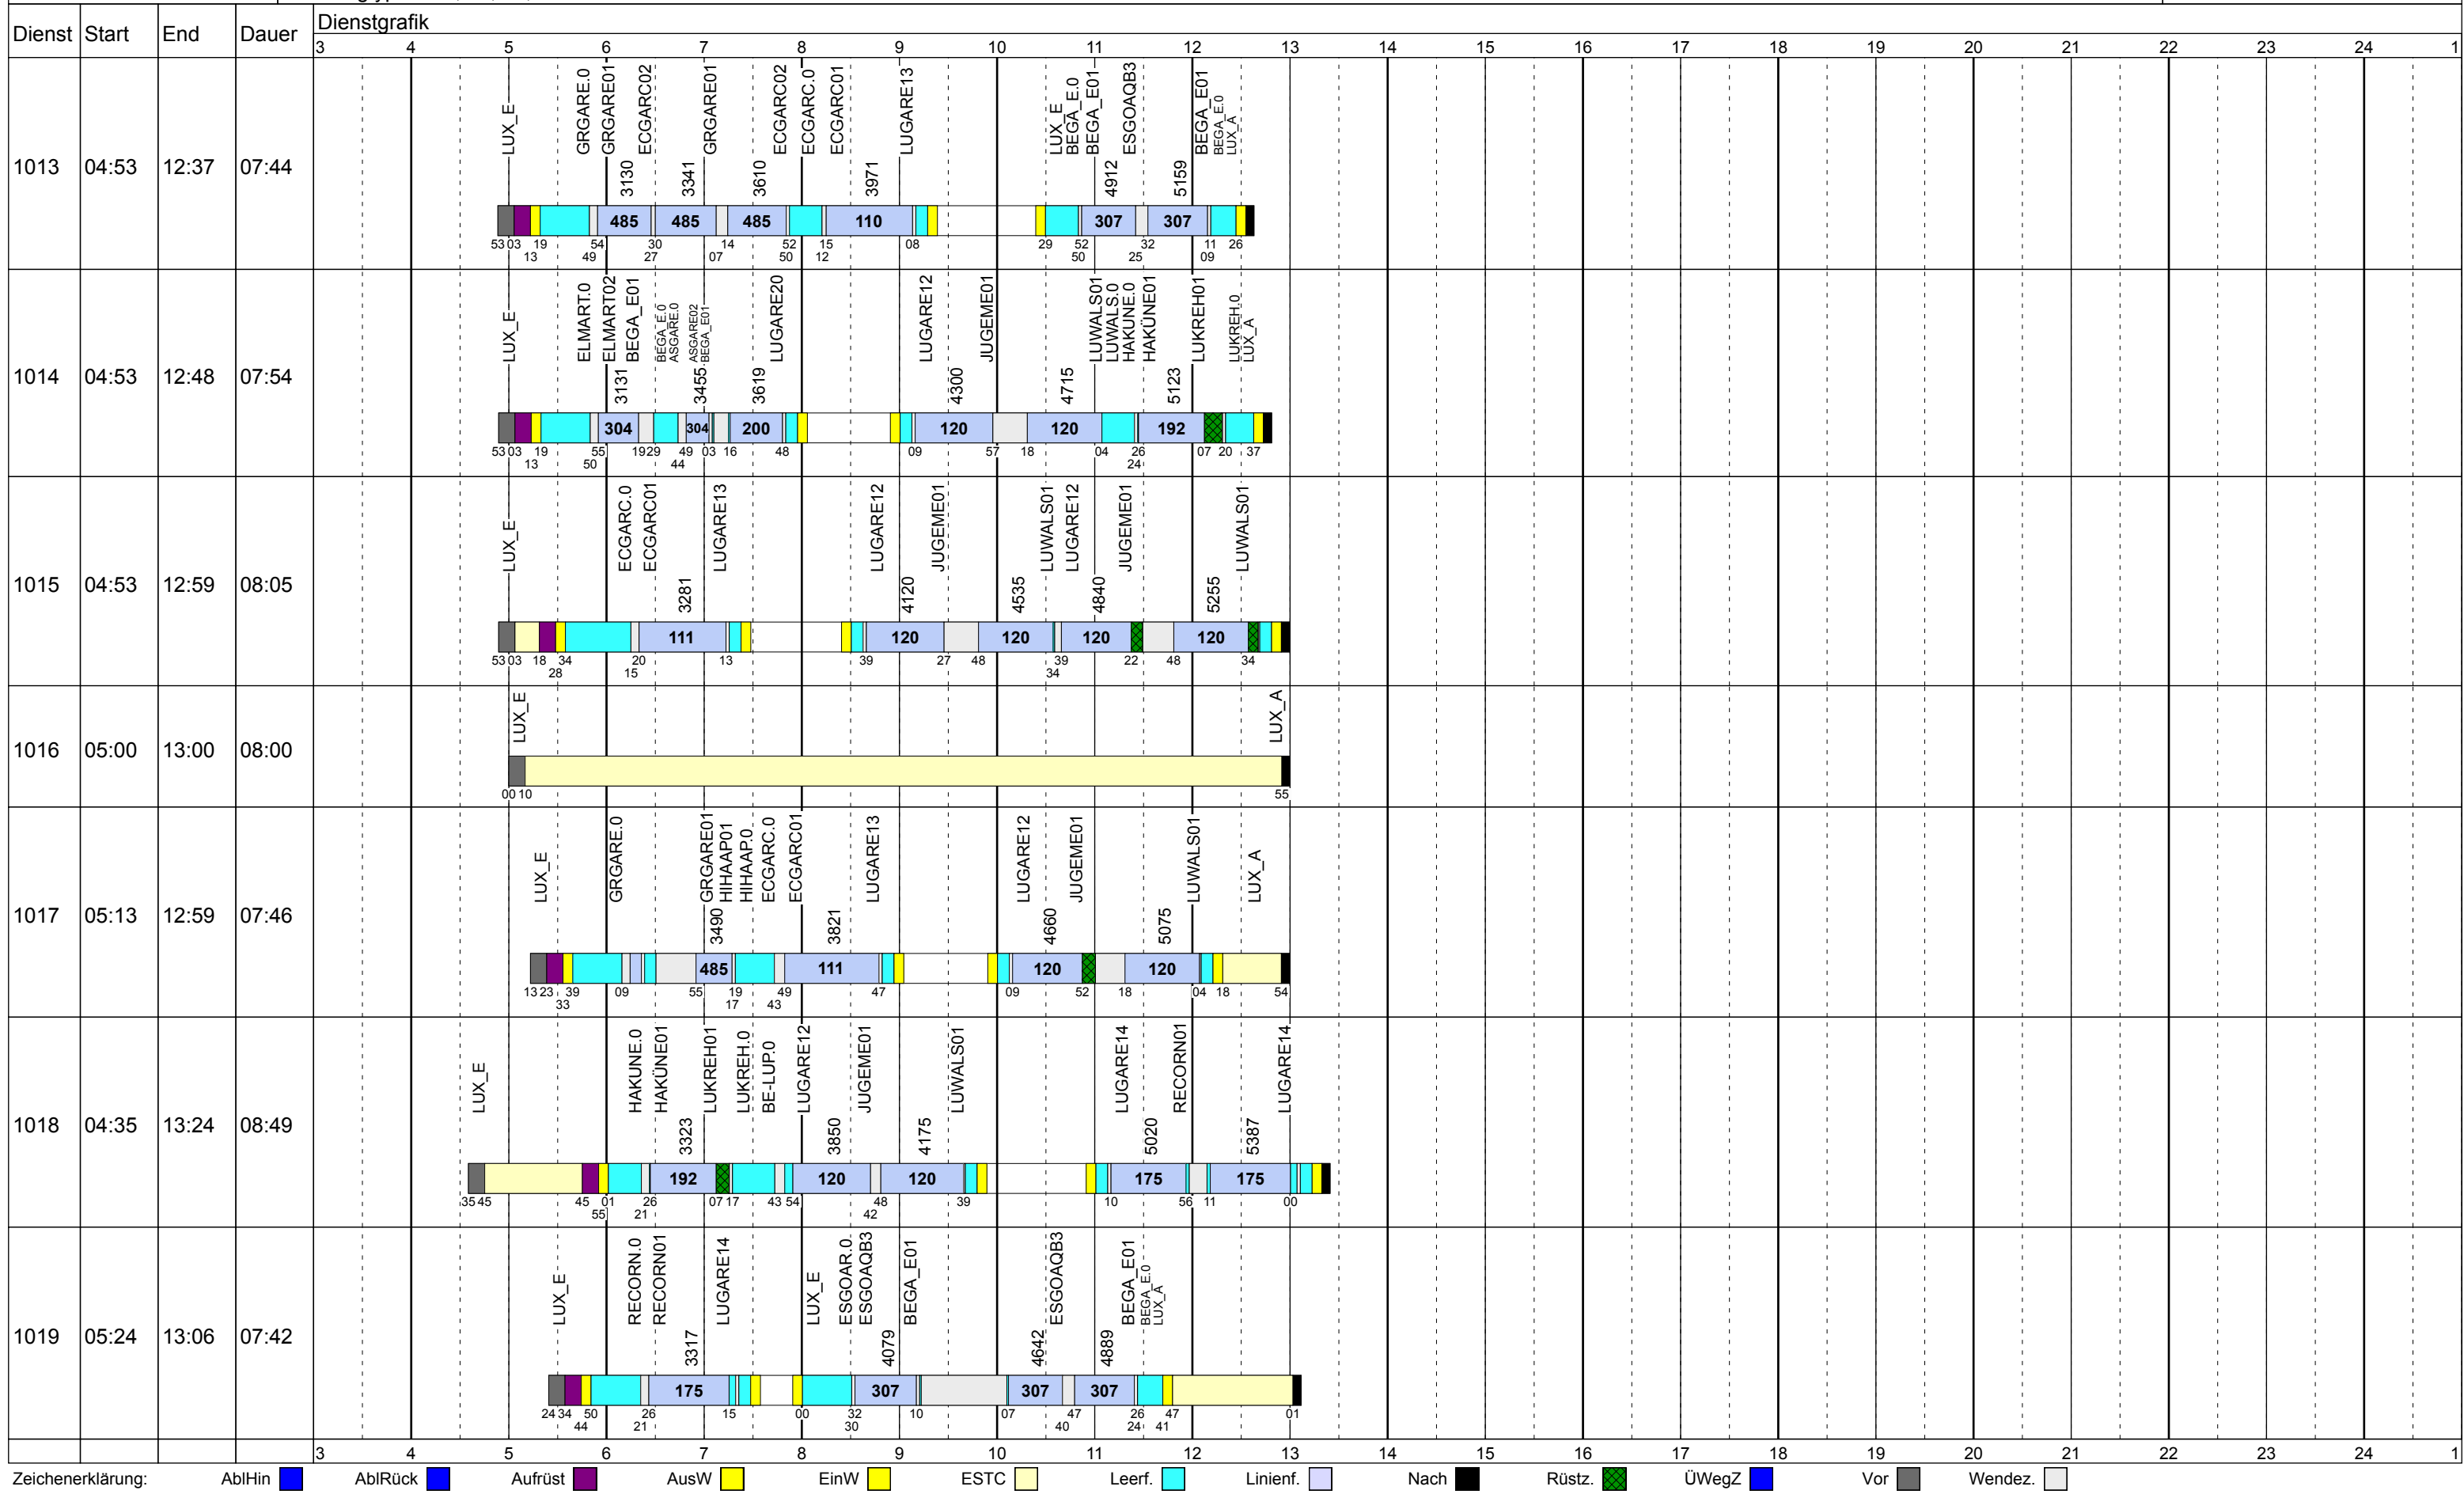

Donnerstag Vac

Betriebstage: Do

Betriebshöfe: EN, EB, LUX

Fahrzeugtypen: 13, 15, 18, 13NF

Gültig ab
25.09.2018

Donnerstag Vac

Betriebstage: Do
 Betriebshöfe: EN, EB, LUX
 Fahrzeugtypen: 13, 15, 18, 13NF

Gültig ab
 25.09.2018

Gültig ab
25.09.2018

Zeichenerklärung: AbiHin (blue square), AbiRück (dark blue square), Aufrüst (purple square), AusW (yellow square), EinW (yellow square), ESTC (light yellow square), Leerf. (cyan square), Linienf. (light blue square), Nach (black square), Rüstz. (green square), ÜWegZ (dark blue square), Vor (grey square), Wendez. (light grey square)