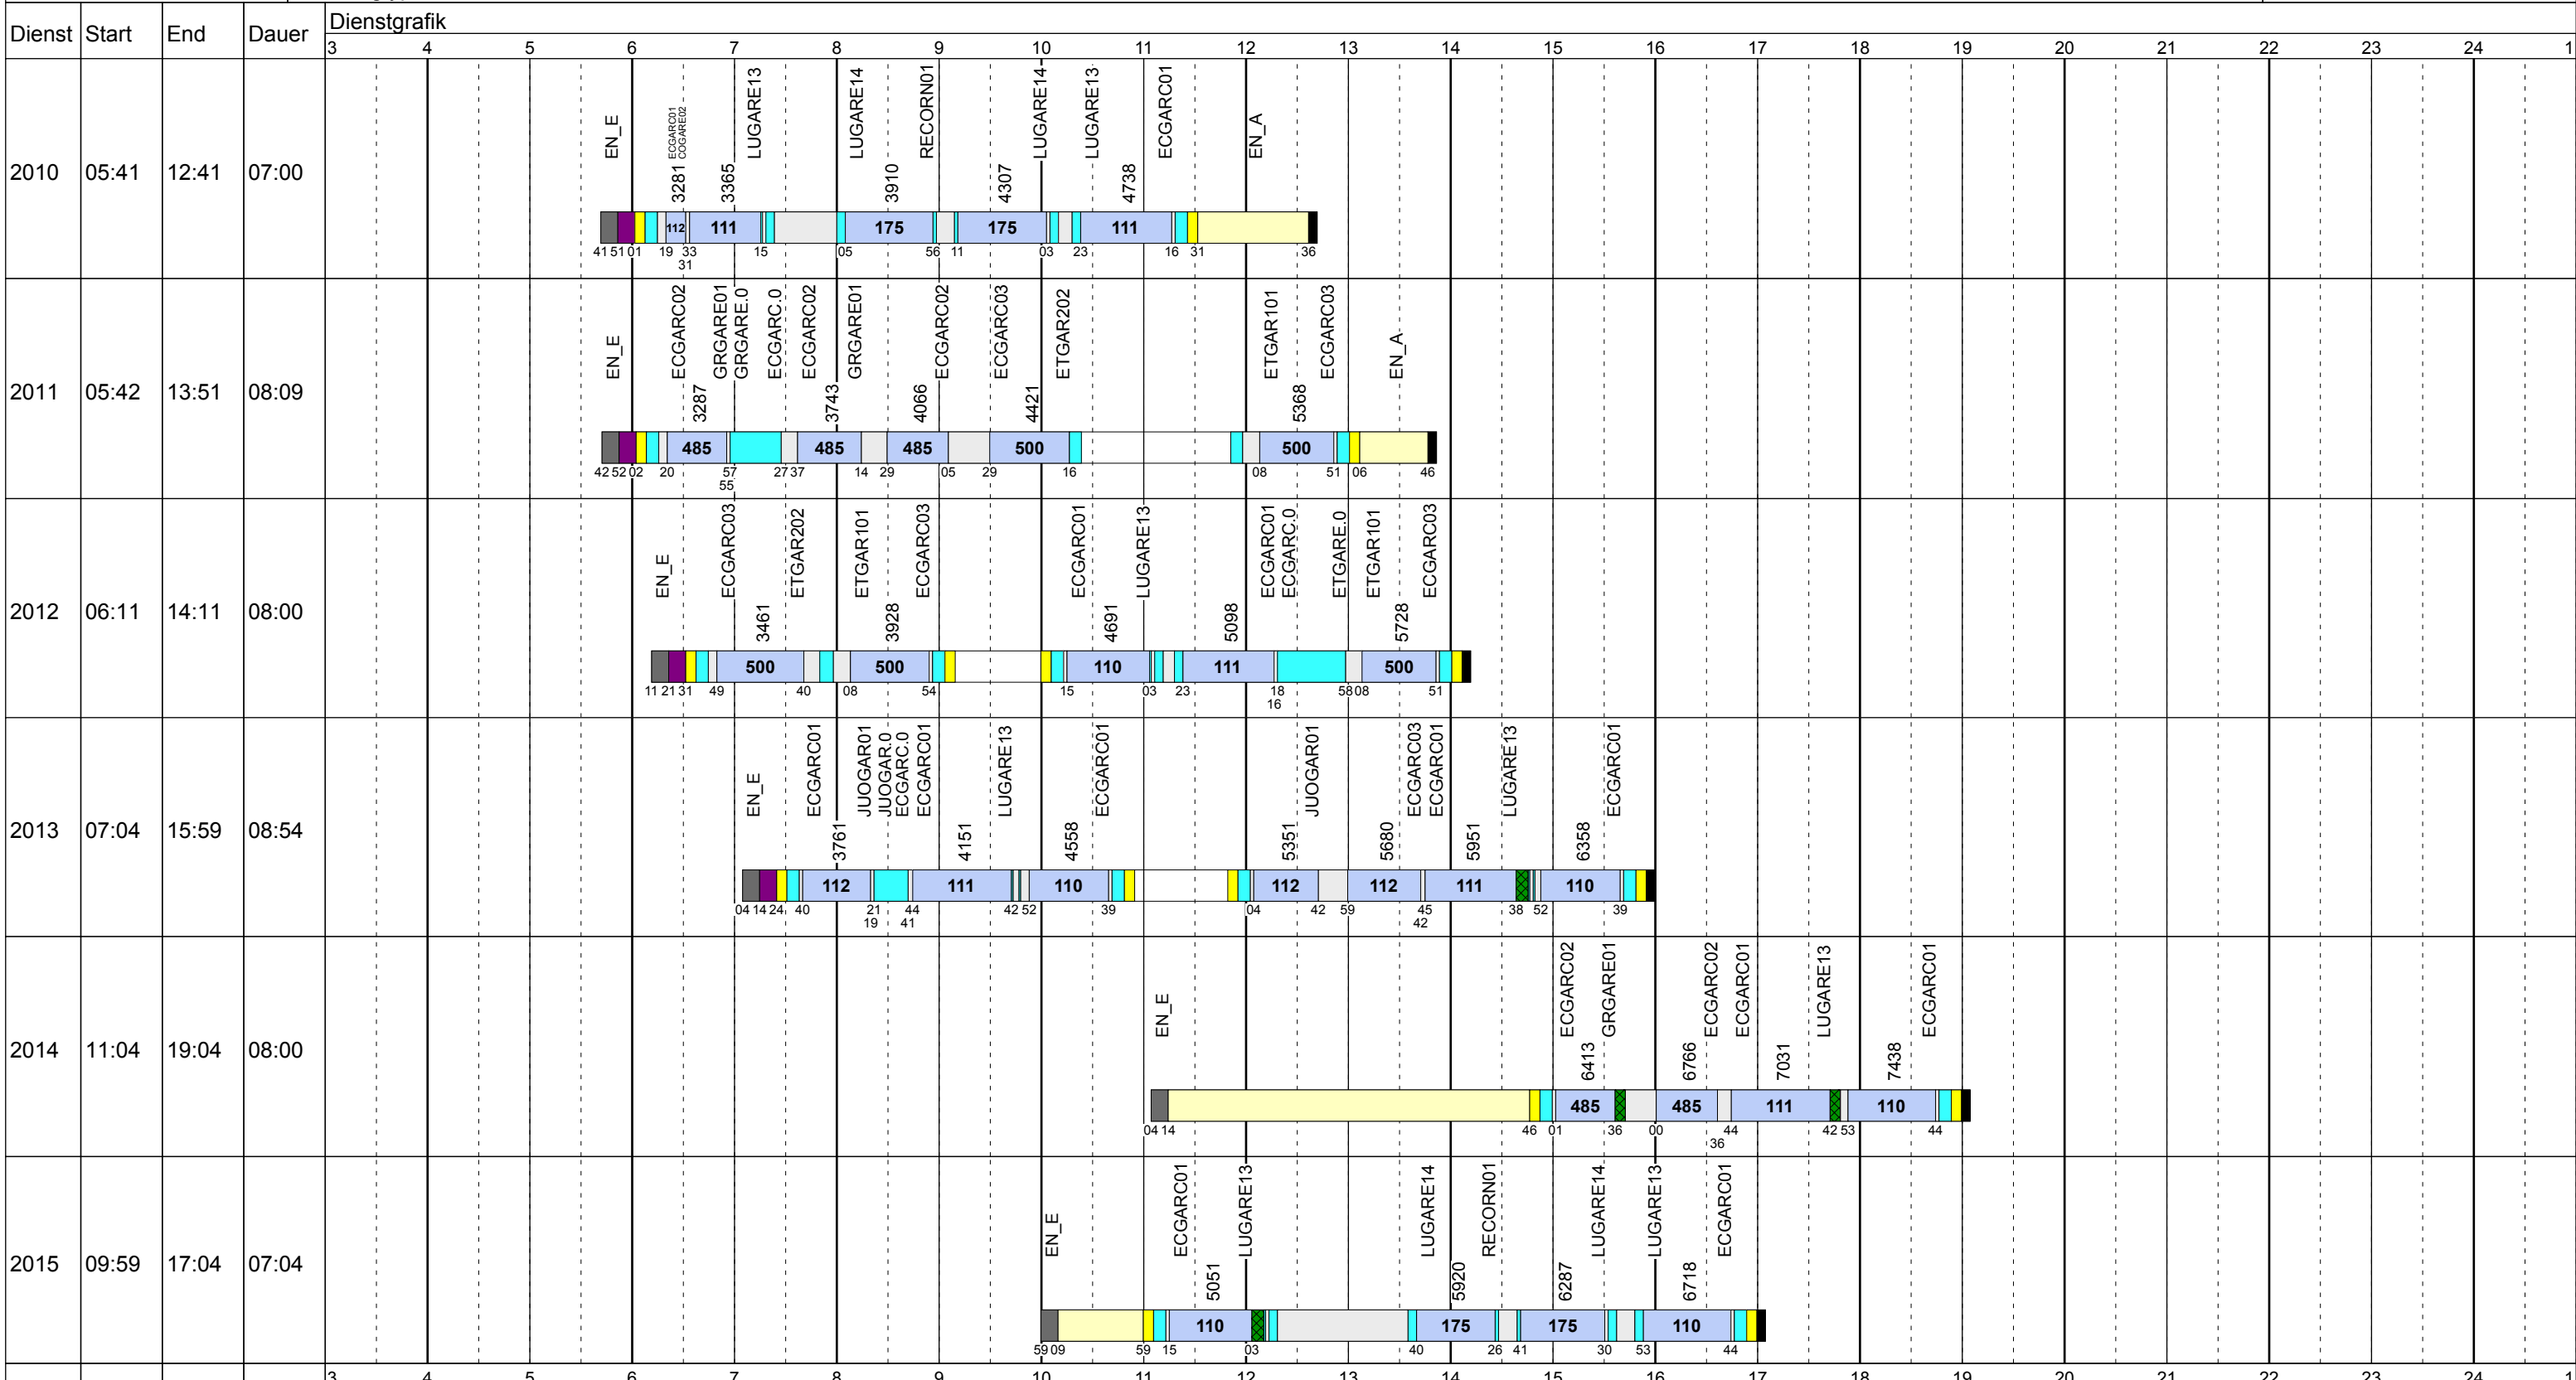

Donnerstag Vac

Betriebstage: Do

Betriebshöfe: EN, EB, LUX

Fahrzeugtypen: 13, 15, 18, 13NF

Gültig ab
25.09.2018

Zeichenerklärung: AbiHin (blue), AbiRück (dark blue), Aufrüst (purple), AusW (yellow), EinW (orange), ESTC (light yellow), Leerf. (cyan), Linief. (light purple), Nach (black), Rüstz. (green), ÜWegZ (dark blue), Vor (grey), Wendez. (light grey)