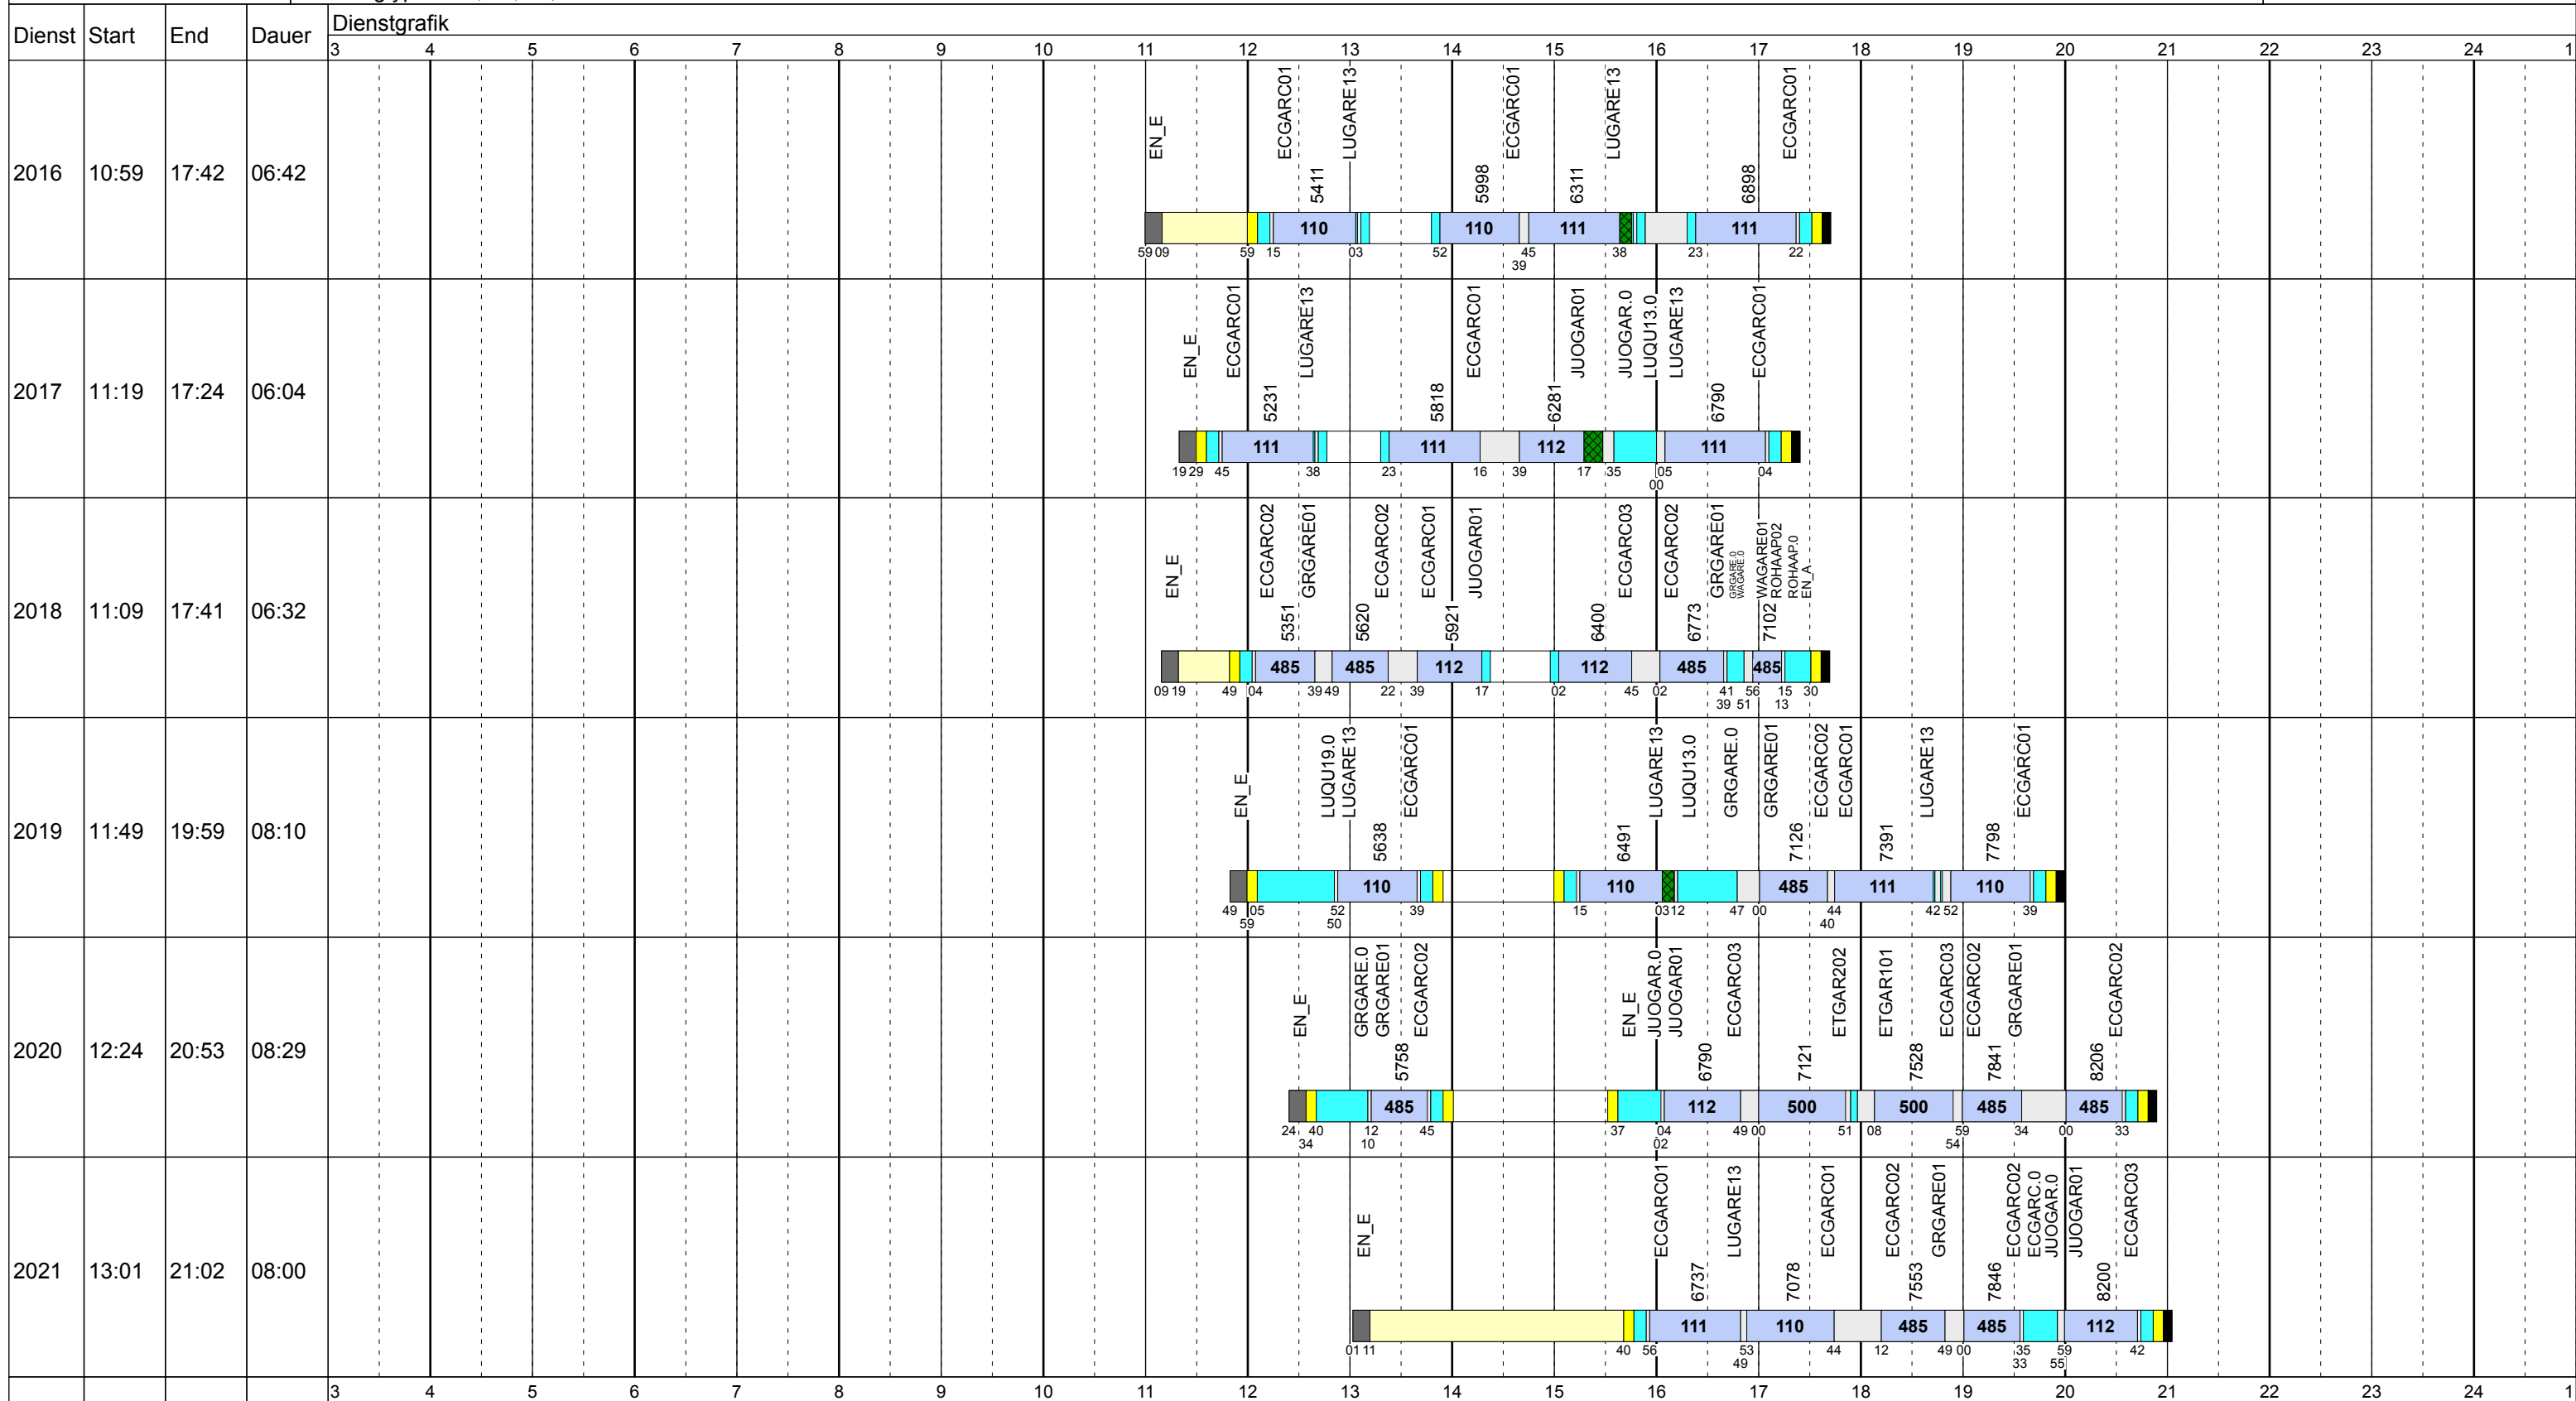

Gültig ab
25.09.2018

Zeichenerklärung: AbiHin (blue), AbiRück (dark blue), Aufrüst (purple), AusW (yellow), EinW (orange), ESTC (light yellow), Leerf. (cyan), Linief. (light purple), Nach (black), Rüstz. (green), ÜWegZ (dark blue), Vor (grey), Wendez. (light grey)

Donnerstag Vac

Betriebstage: Do
 Betriebshöfe: EN, EB, LUX
 Fahrzeugtypen: 13, 15, 18, 13NF

Gültig ab
 25.09.2018

Zeichenerklärung: AbIHin (Blue square), AbIRück (Blue square), Aufrüst (Purple square), AusW (Yellow square), EinW (Yellow square), ESTC (Yellow square), Leerf. (Cyan square), Linienf. (Light blue square), Nach (Black square), Rüstz. (Green square), ÜWegZ (Blue square), Vor (Grey square), Wendz. (Grey square)