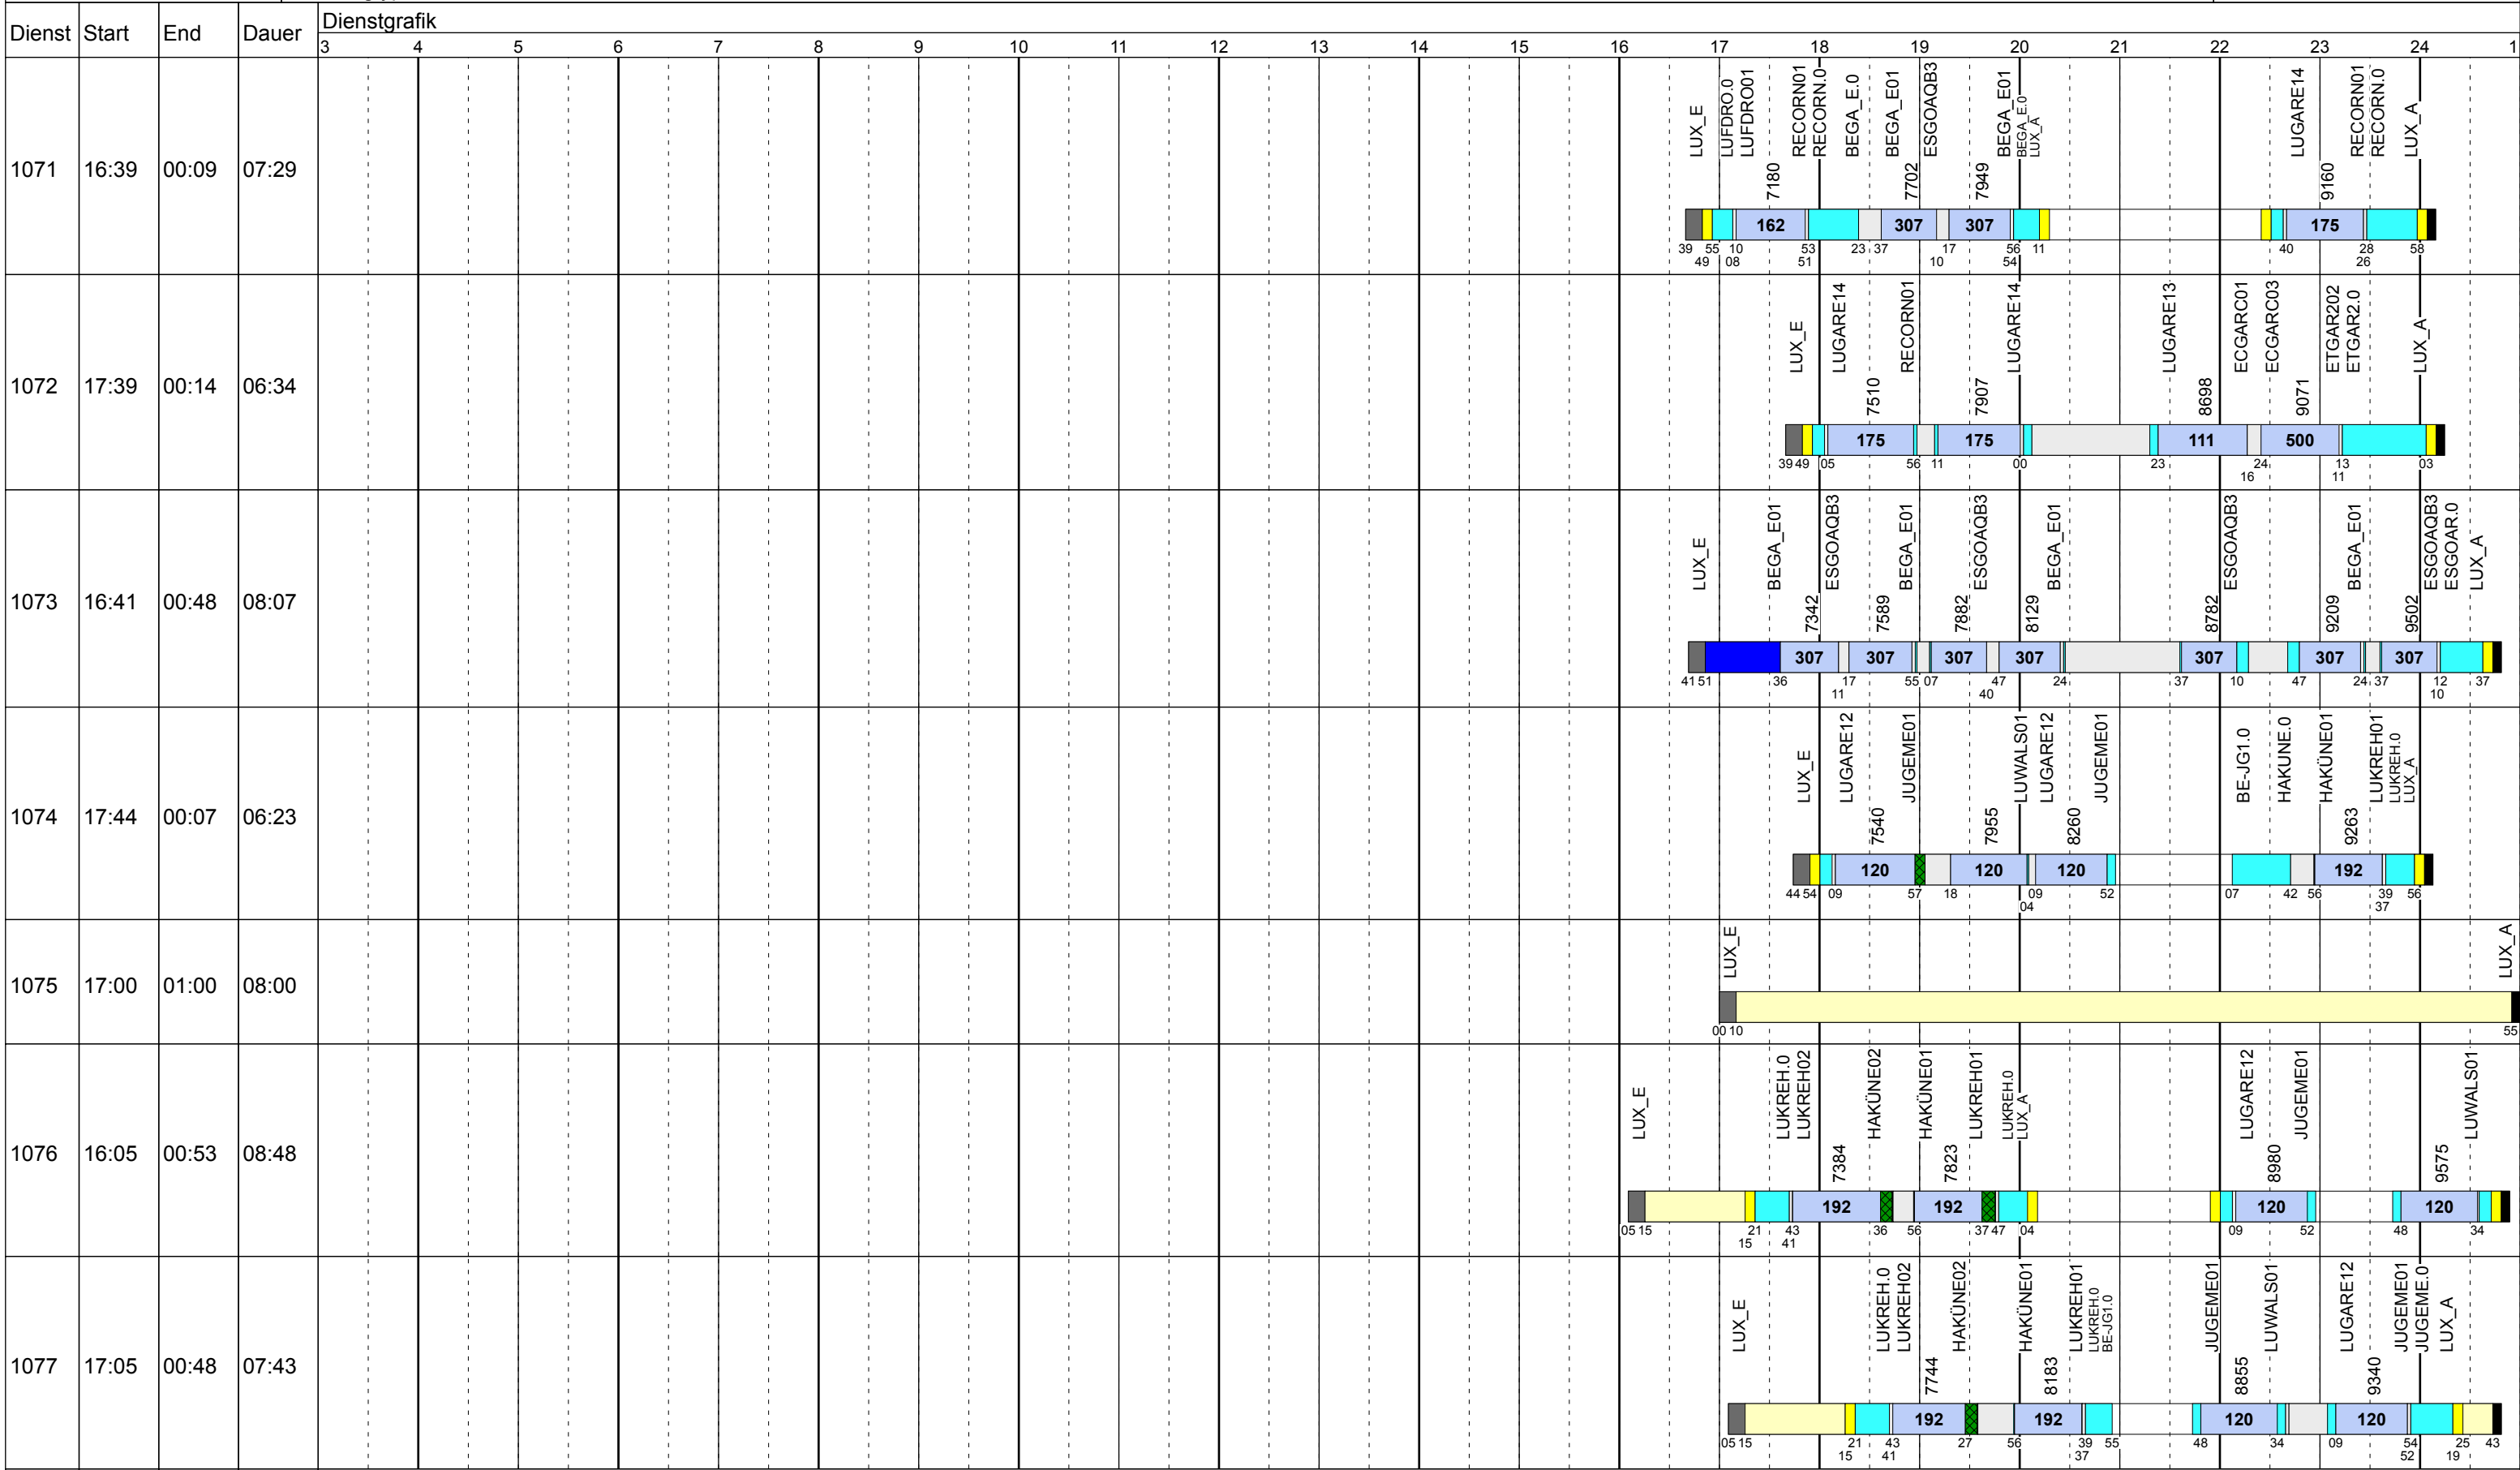

Donnerstag Vac

Betriebstage: Do
 Betriebshöfe: EN, EB, LUX
 Fahrzeugtypen: 13, 15, 18, 13NF

Gültig ab
 25.09.2018

Donnerstag Vac

Betriebstage: Do

Betriebshöfe: EN, EB, LUX

Fahrzeugtypen: 13, 15, 18, 13NF

Gültig ab
25.09.2018

Donnerstag Vac

Betriebstage: Do
 Betriebshöfe: EN, EB, LUX
 Fahrzeugtypen: 13, 15, 18, 13NF

Gültig ab
 25.09.2018

Donnerstag Vac

Betriebstage: Do
 Betriebshöfe: EN, EB, LUX
 Fahrzeugtypen: 13, 15, 18, 13NF