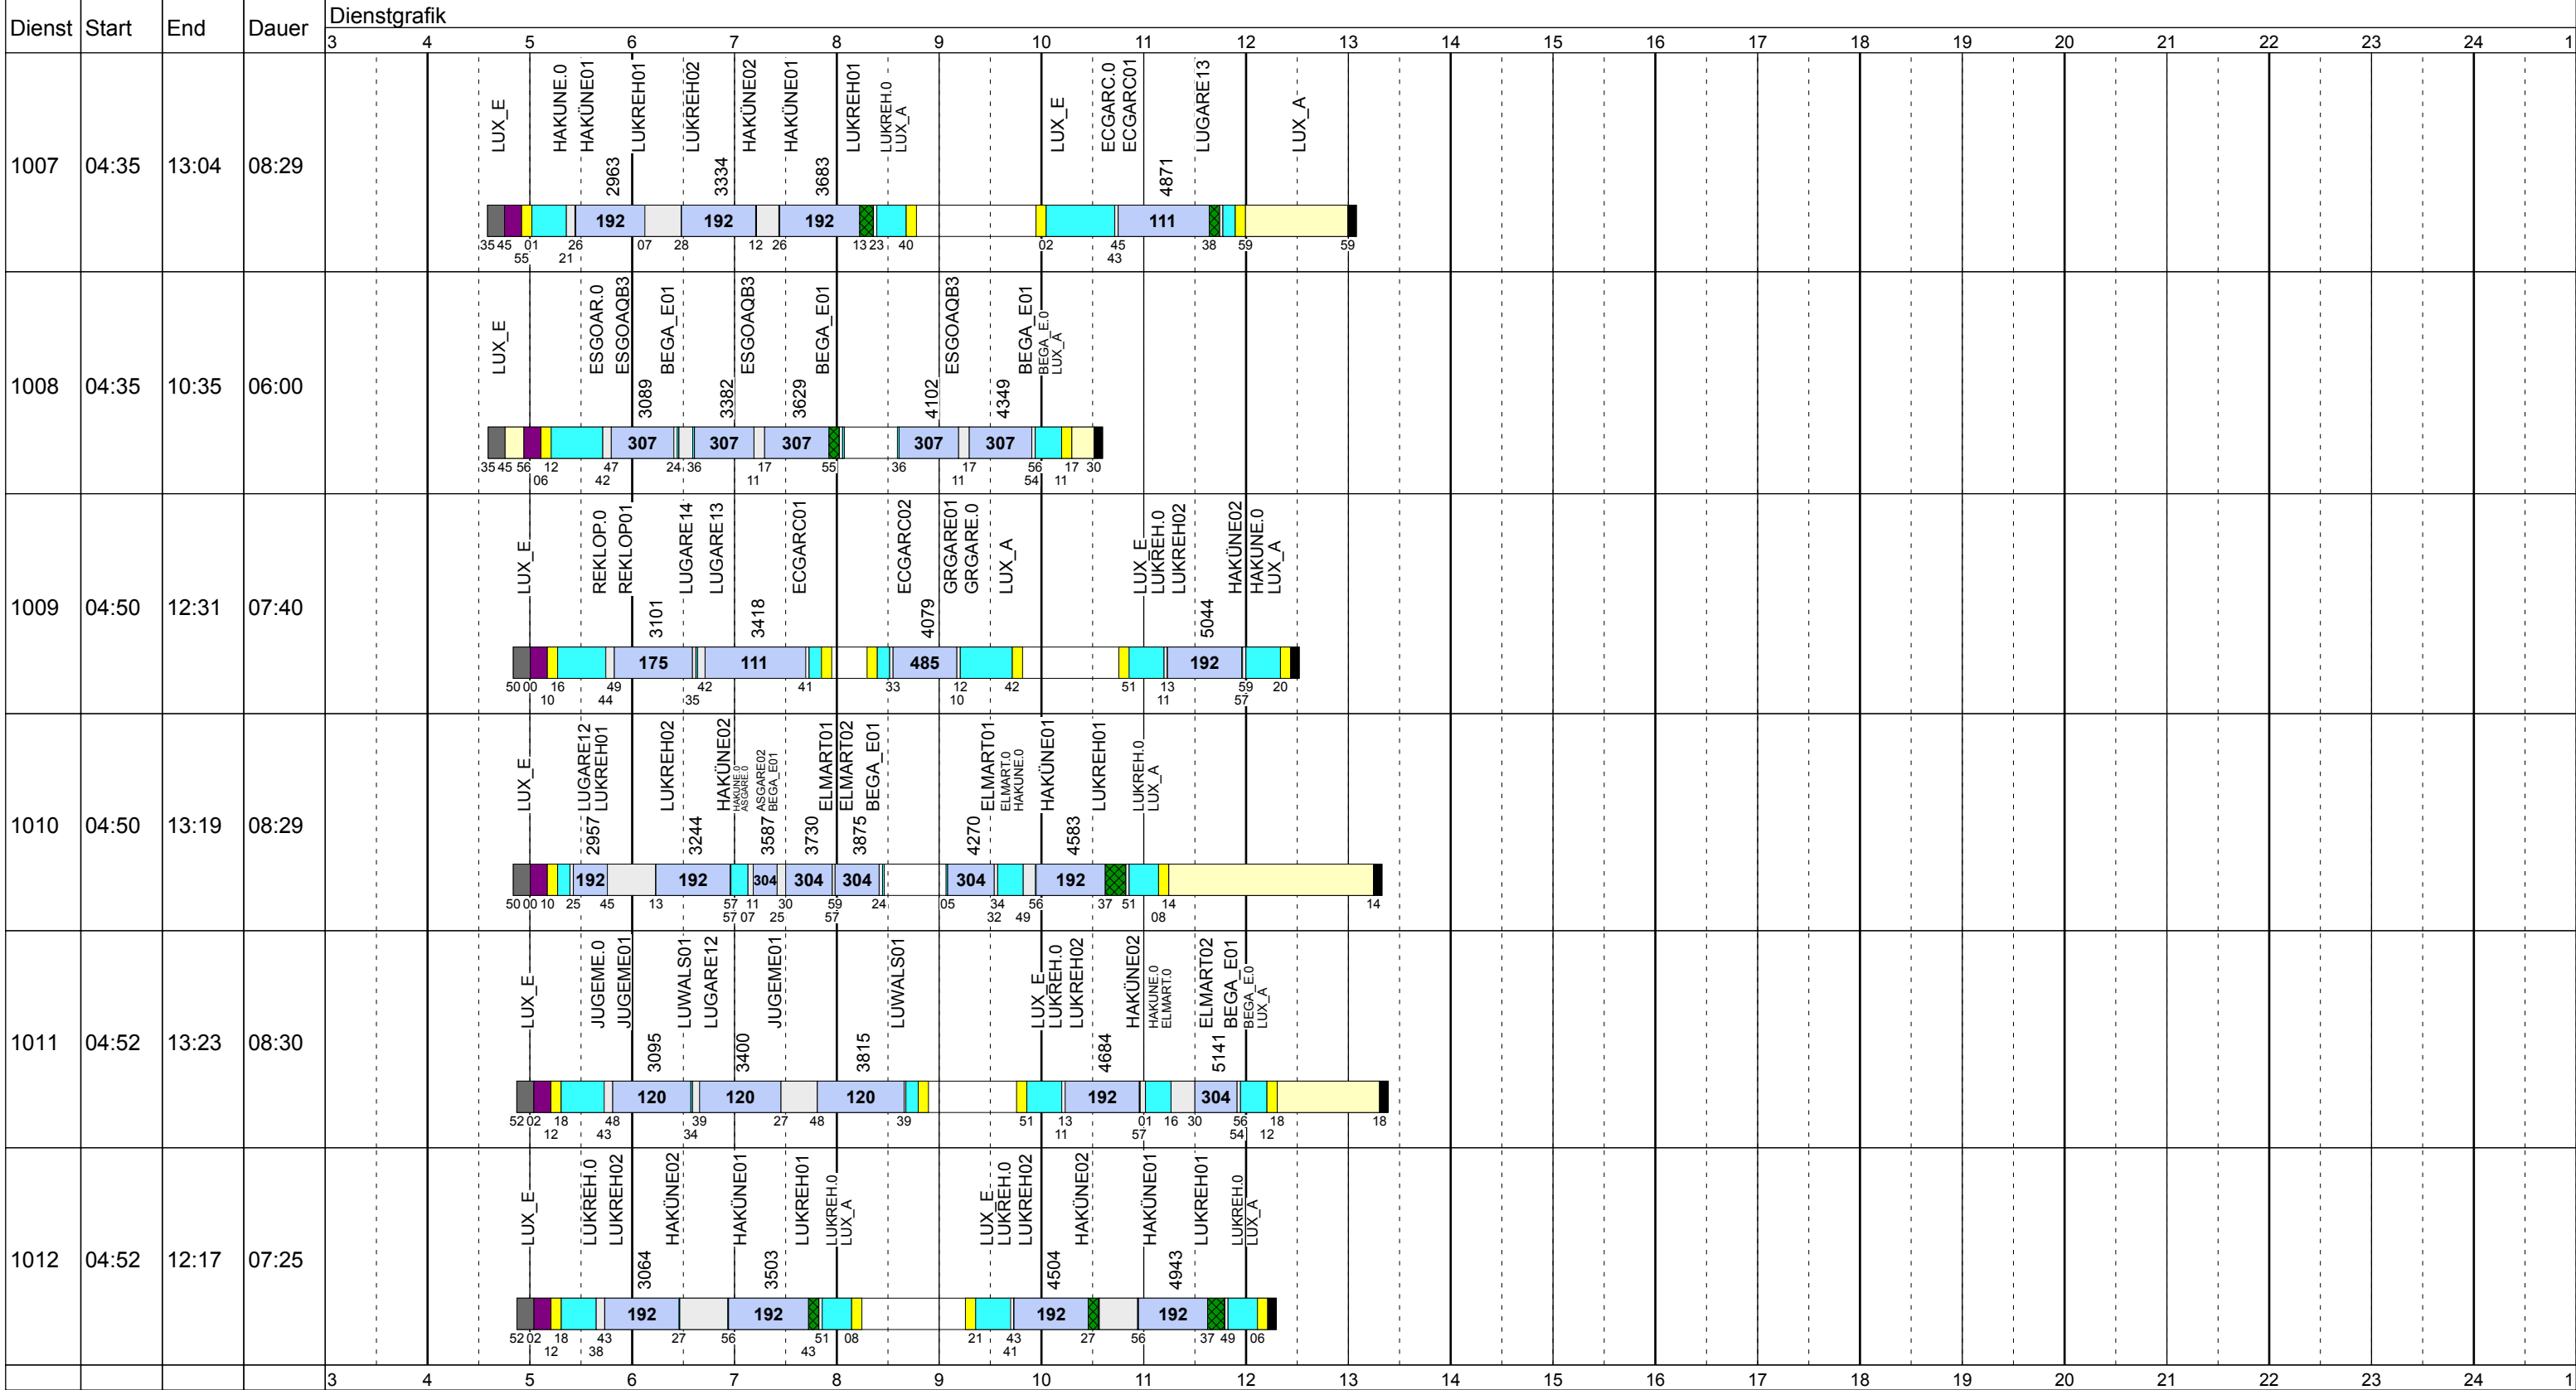

Donnerstag Vac

Betriebstage: Do

Betriebshöfe: EN, EB, LUX

Fahrzeugtypen: 13, 15, 18, 13NF

Gültig ab
25.09.2018

Zeichenerklärung: AbiHin ■ AbiRück ■ Aufrüst ■ AusW ■ EinW ■ ESTC ■ Leerf. ■ Linienf. ■ Nach ■ Rüstz. ■ ÜWegZ ■ Vor ■ Wendez. ■

Donnerstag Vac

Betriebstage: Do

Betriebshöfe: EN, EB, LUX

Fahrzeugtypen: 13, 15, 18, 13NF

Gültig ab
25.09.2018

Donnerstag Vac

Betriebstage: Do
 Betriebshöfe: EN, EB, LUX
 Fahrzeugtypen: 13, 15, 18, 13NF

Gültig ab
 25.09.2018