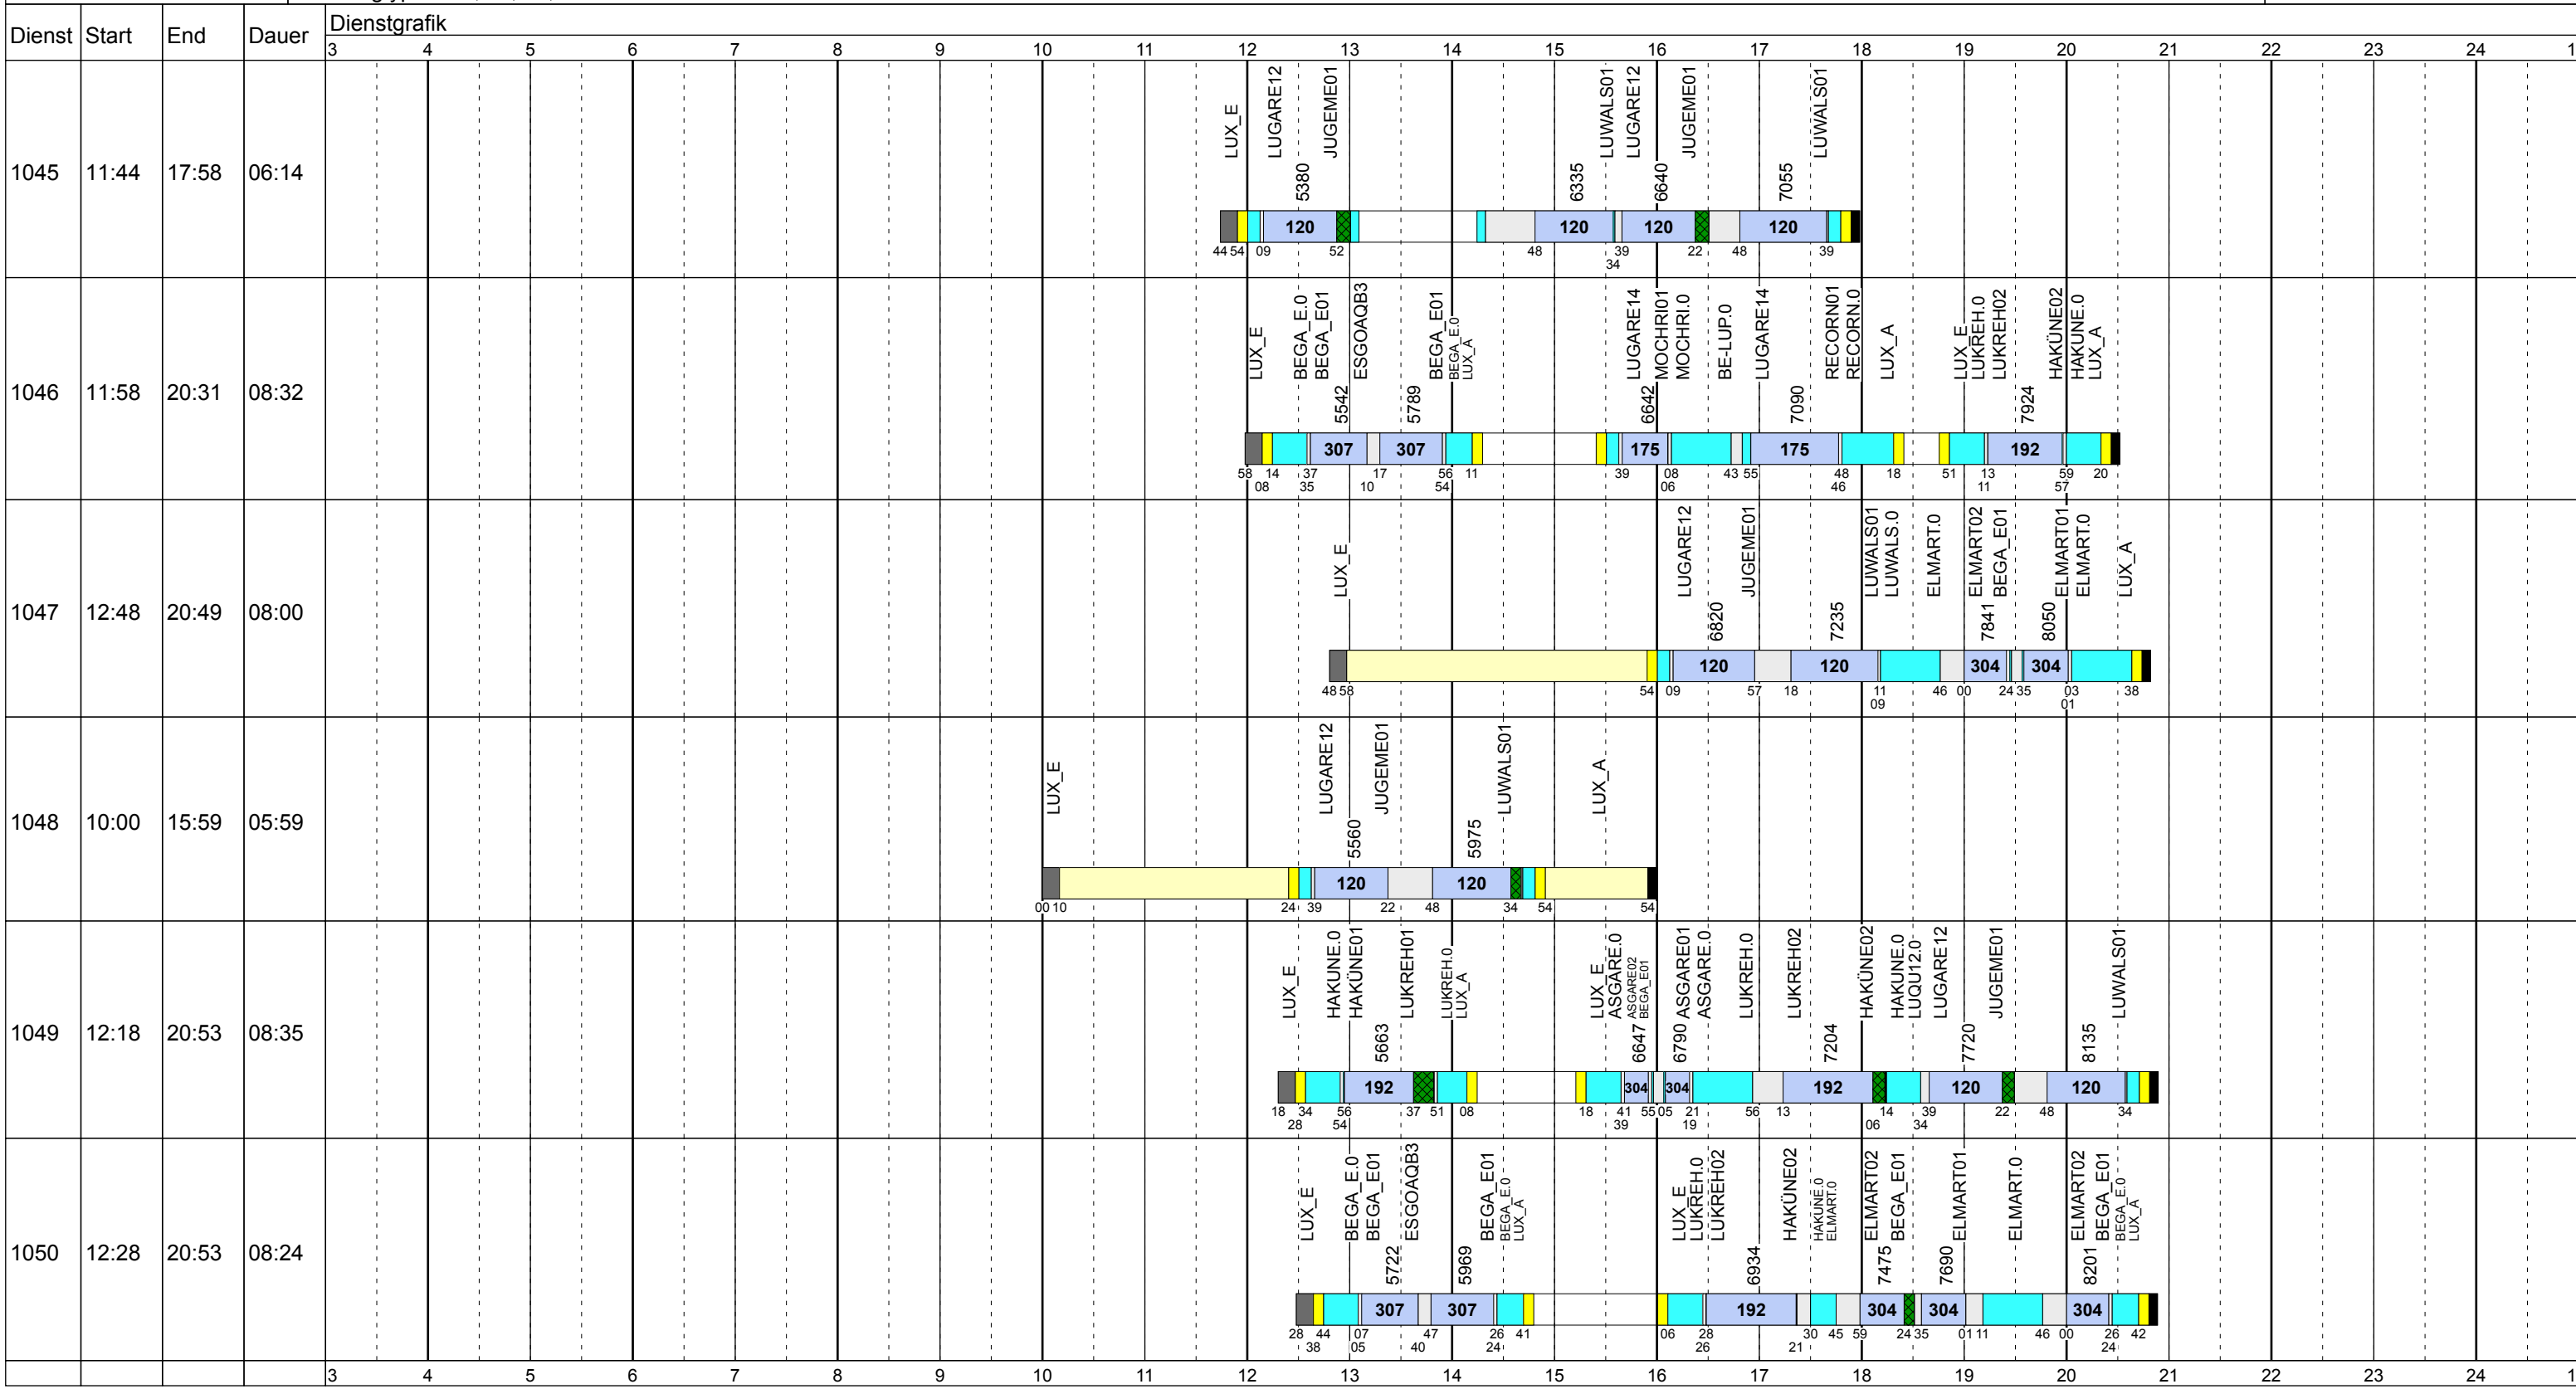

Donnerstag Vac

Betriebstage: Do

Betriebshöfe: EN, EB, LUX

Fahrzeugtypen: 13, 15, 18, 13NF

Gültig ab
25.09.2018

Dienst	Start	End	Dauer	Dienstgrafik																							
				3	4	5	6	7	8	9	10	11	12	13	14	15	16	17	18	19	20	21	22	23	24	1	
1032	06:44	15:30	08:46					LUX_E	LUGARE12	JUGEME01	LUWALS01	LUGARE14	RECORN01	LUGARE14	LUGARE13	ECGARC01	LUGARE13										
								44 54 04 19	3640	07 18	3995	4840	5207	5638	6131												
								120	120	175	175	111	110														
1033	08:13	16:40	08:27					LUX_E	BEGA_E0	BEGA_E01	ESGOAQB3	BEGA_E0	BEGA_E0	LUX_A	LUGARE12	JUGEME01	LUGARE12	JUGEME01	JUGEME0	LUX_A							
								13 29 51 23 49	4192	4439	4439	5435	5740	6155	6460												
								307	307	307	120	120	120	120													
1034	10:44	19:23	08:38					LUX_E	LUGARE12	JUGEME01	JUGEME0	LUKREH0	LUKREH02	HAKUNE02	HAKUNE0	LUX_A	LUGARE14	RECORN01	LUGARE14	RECORN01	LUGARE14	RECORN01	LUGARE14				
								44 54 09	5020	5201	5278	5584	5591	6280	6647	6627	7150	7547									
								120	192	175	175	175	175														
1035	10:54	16:54	06:00					LUX_E	LUGARE13	JUGEME01	ECGARC01	LUGARE13	LUGARE14	RECORN01	LUGARE14												
								54 04	5278	5591	6280	6647															
								110	111	175	175																
1036	10:58	19:28	08:30					LUX_E	LUGARE12	JUGEME01	LUGARE12	JUGEME01	LUGARE12	JUGEME01	LUGARE12	JUGEME01	LUX_A										
								58 08	5200	5795	6280	6695															
								120	120	120	120	120															
1037	10:58	17:01	06:03					LUX_E	BEGA_E0	BEGA_E01	ESGOAQB3	BEGA_E01	ESGOAQB3	BEGA_E01	ESGOAQB3	BEGA_E01	BEGA_E0	LUX_A									
								58 14 37 08 35	5182	5429	5902	6149	6442	6689													
								307	307	307	307	307	307	307													

Donnerstag Vac

Betriebstage: Do

Betriebshöfe: EN, EB, LUX

Fahrzeugtypen: 13, 15, 18, 13NF

Gültig ab
25.09.2018

Donnerstag Vac

Betriebstage: Do
 Betriebshöfe: EN, EB, LUX
 Fahrzeugtypen: 13, 15, 18, 13NF

Gültig ab
 25.09.2018