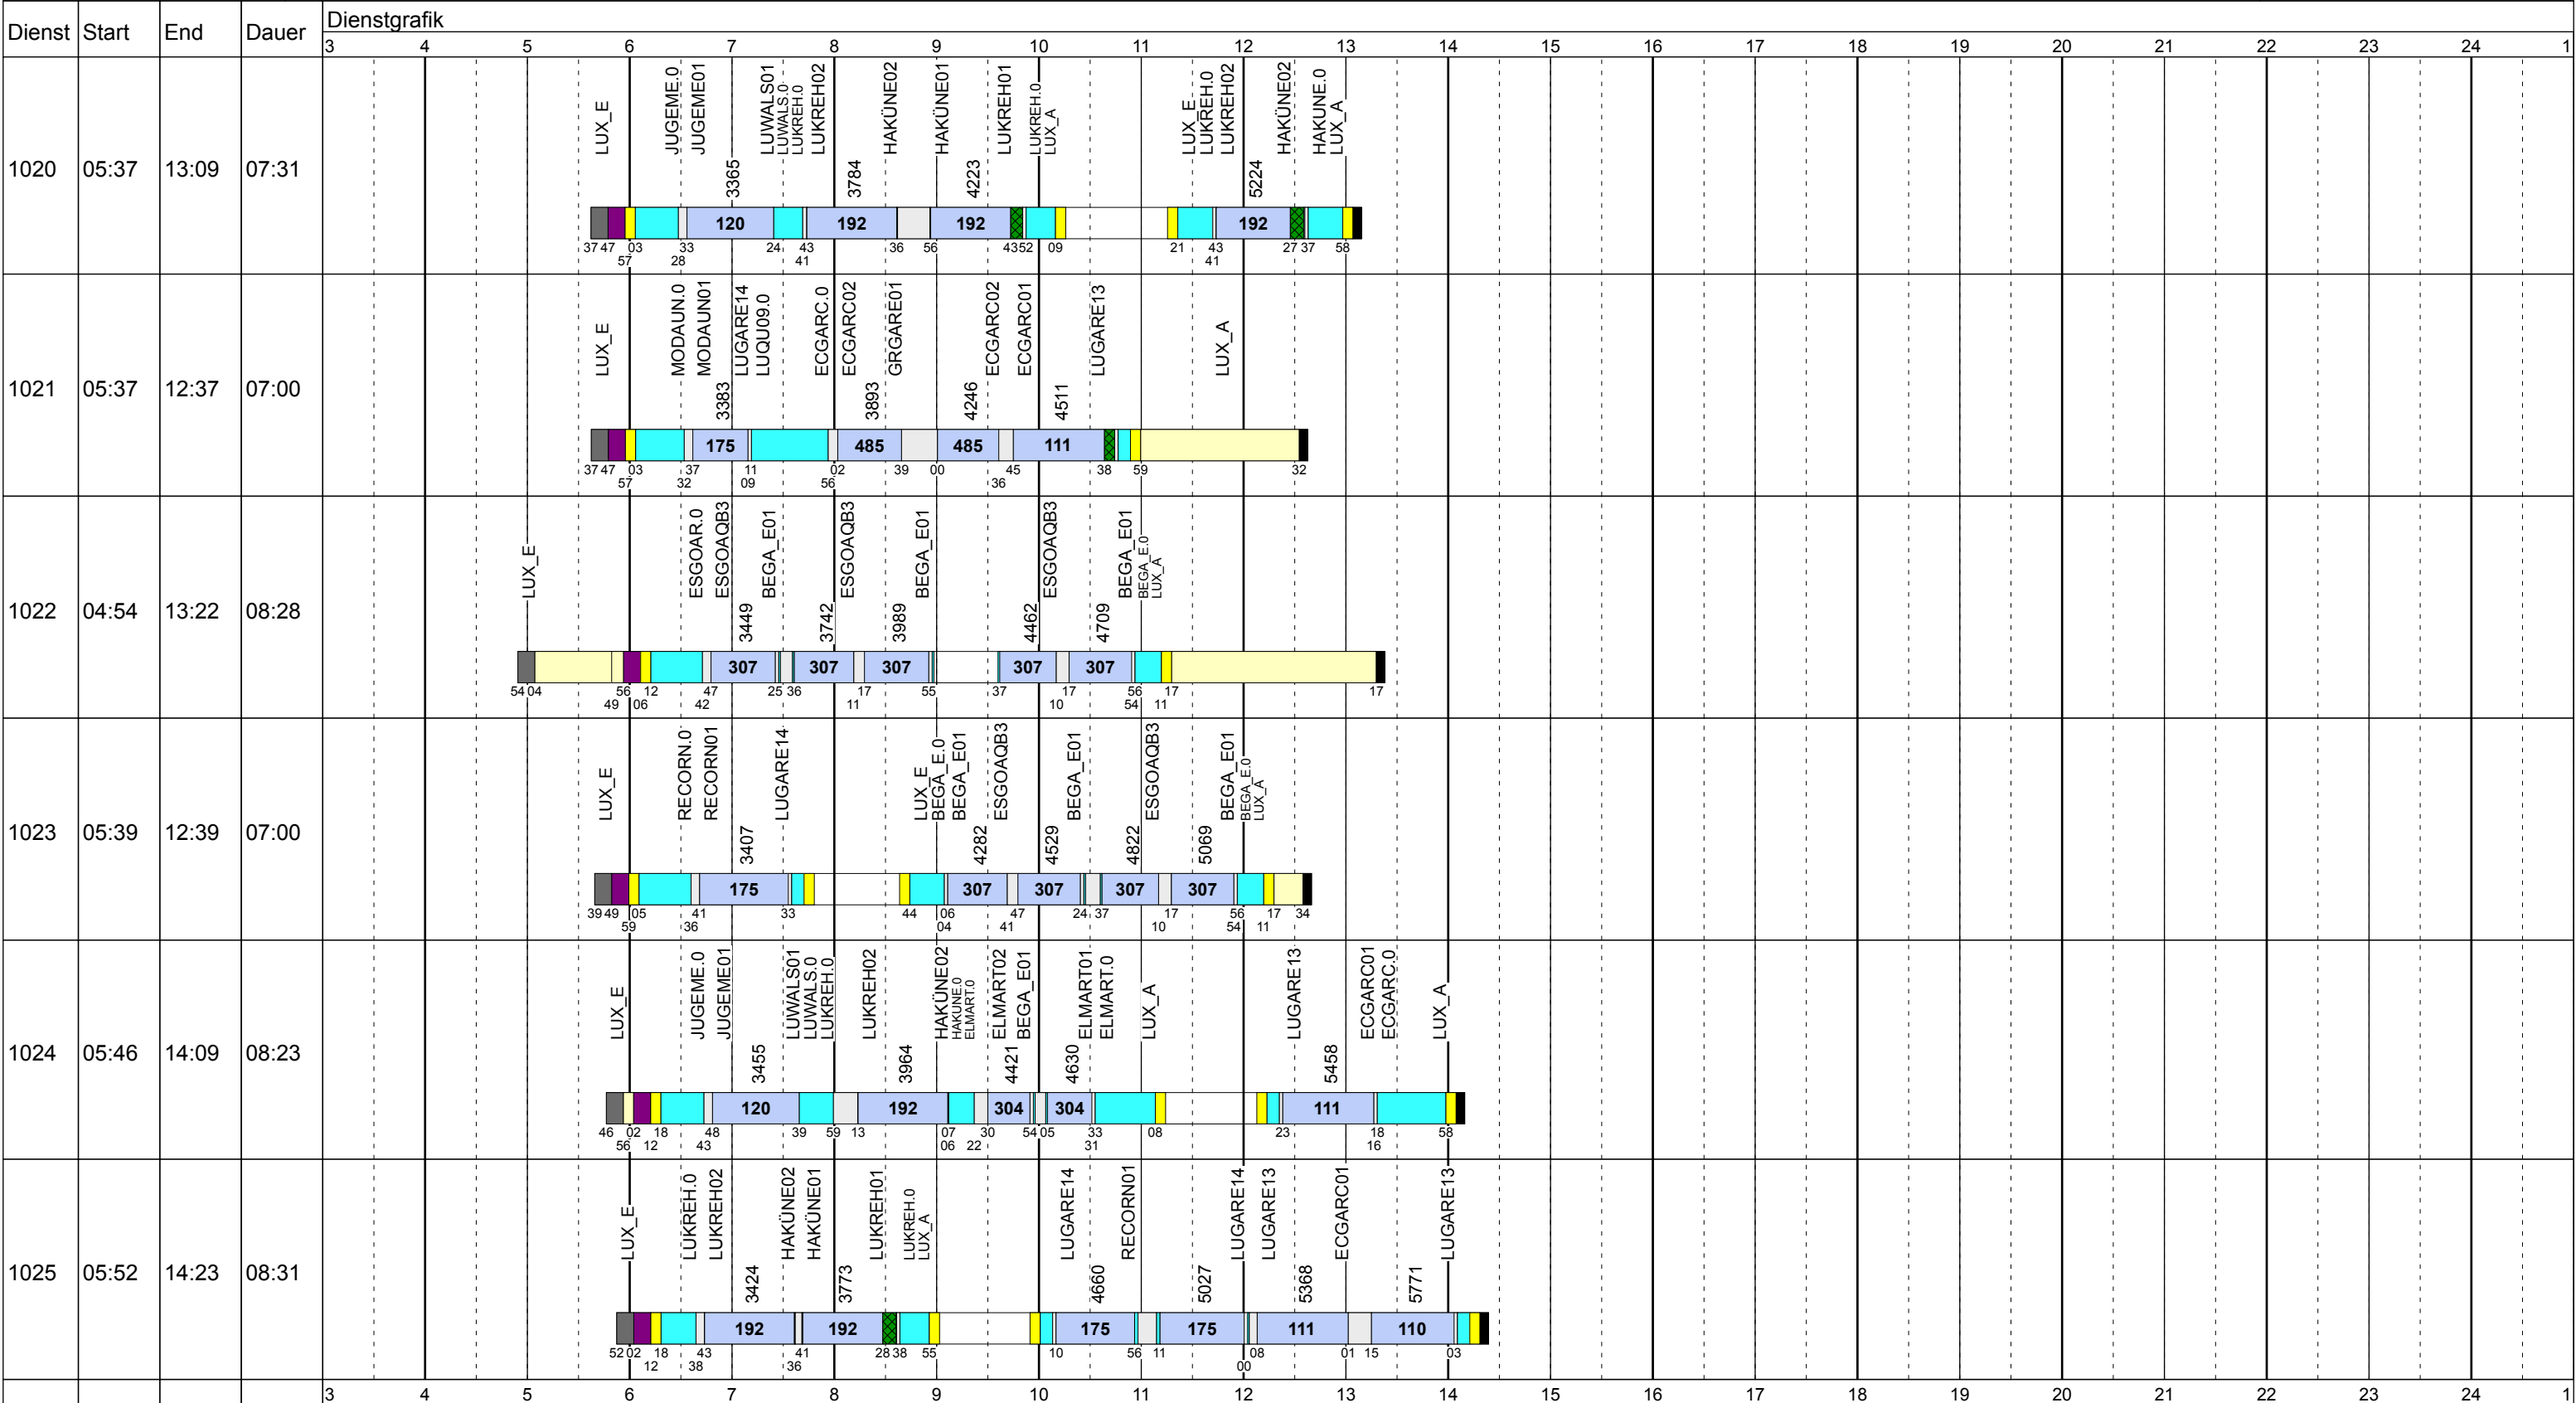

Donnerstag Vac

Betriebstage: Do

Betriebshöfe: EN, EB, LUX

Fahrzeugtypen: 13, 15, 18, 13NF

Gültig ab
25.09.2018

Donnerstag Vac

Betriebstage: Do
 Betriebshöfe: EN, EB, LUX
 Fahrzeugtypen: 13, 15, 18, 13NF

Gültig ab
 25.09.2018

Gültig ab
25.09.2018

Zeichenerklärung: AbiHin (blue square), AbiRück (dark blue square), Aufrüst (purple square), AusW (yellow square), EinW (yellow square), ESTC (light yellow square), Leerf. (cyan square), Linienf. (light blue square), Nach (black square), Rüstz. (green square), ÜWegZ (dark blue square), Vor (grey square), Wendez. (light grey square)