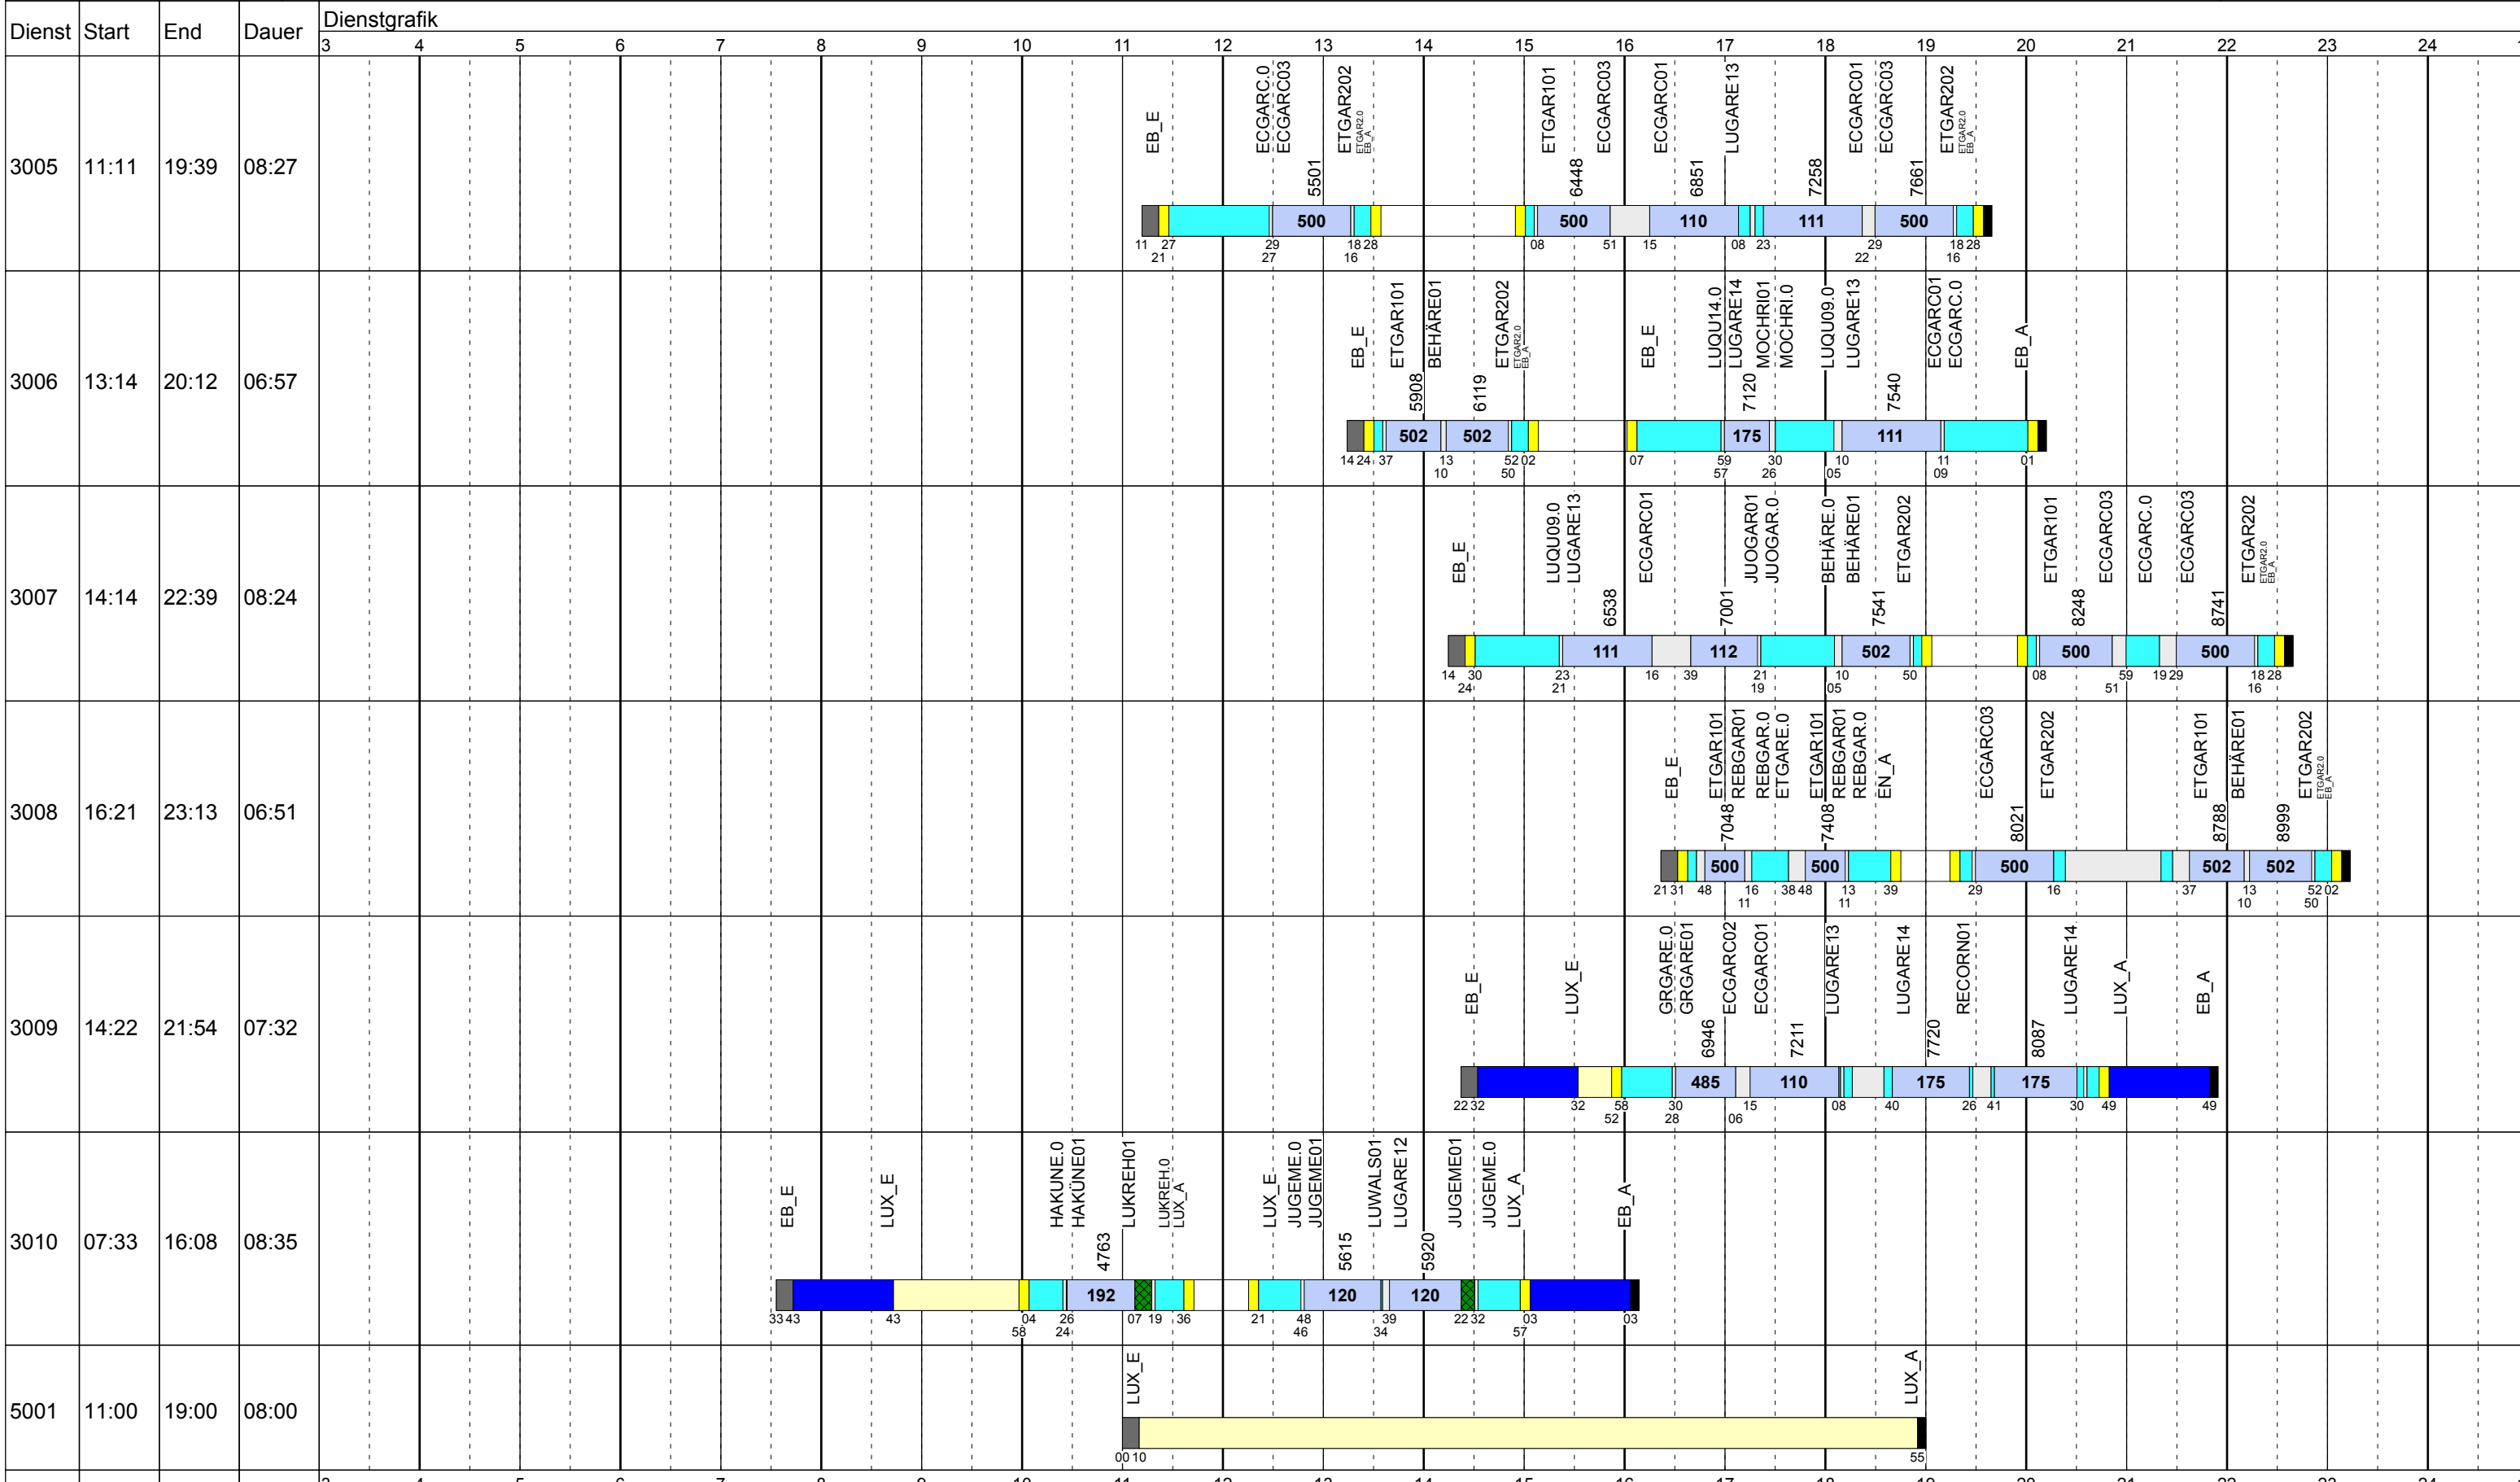

Donnerstag Vac

Betriebstage: Do

Betriebshöfe: EN, EB, LUX

Fahrzeugtypen: 13, 15, 18, 13NF

Gültig ab
25.09.2018

Zeichenerklärung:

AbiHin	AbiRück	Aufrüst	AusW	EinW	ESTC	Leerf.	Linienf.	Nach	Rüstz.	ÜWegZ	Vor	Wendz.