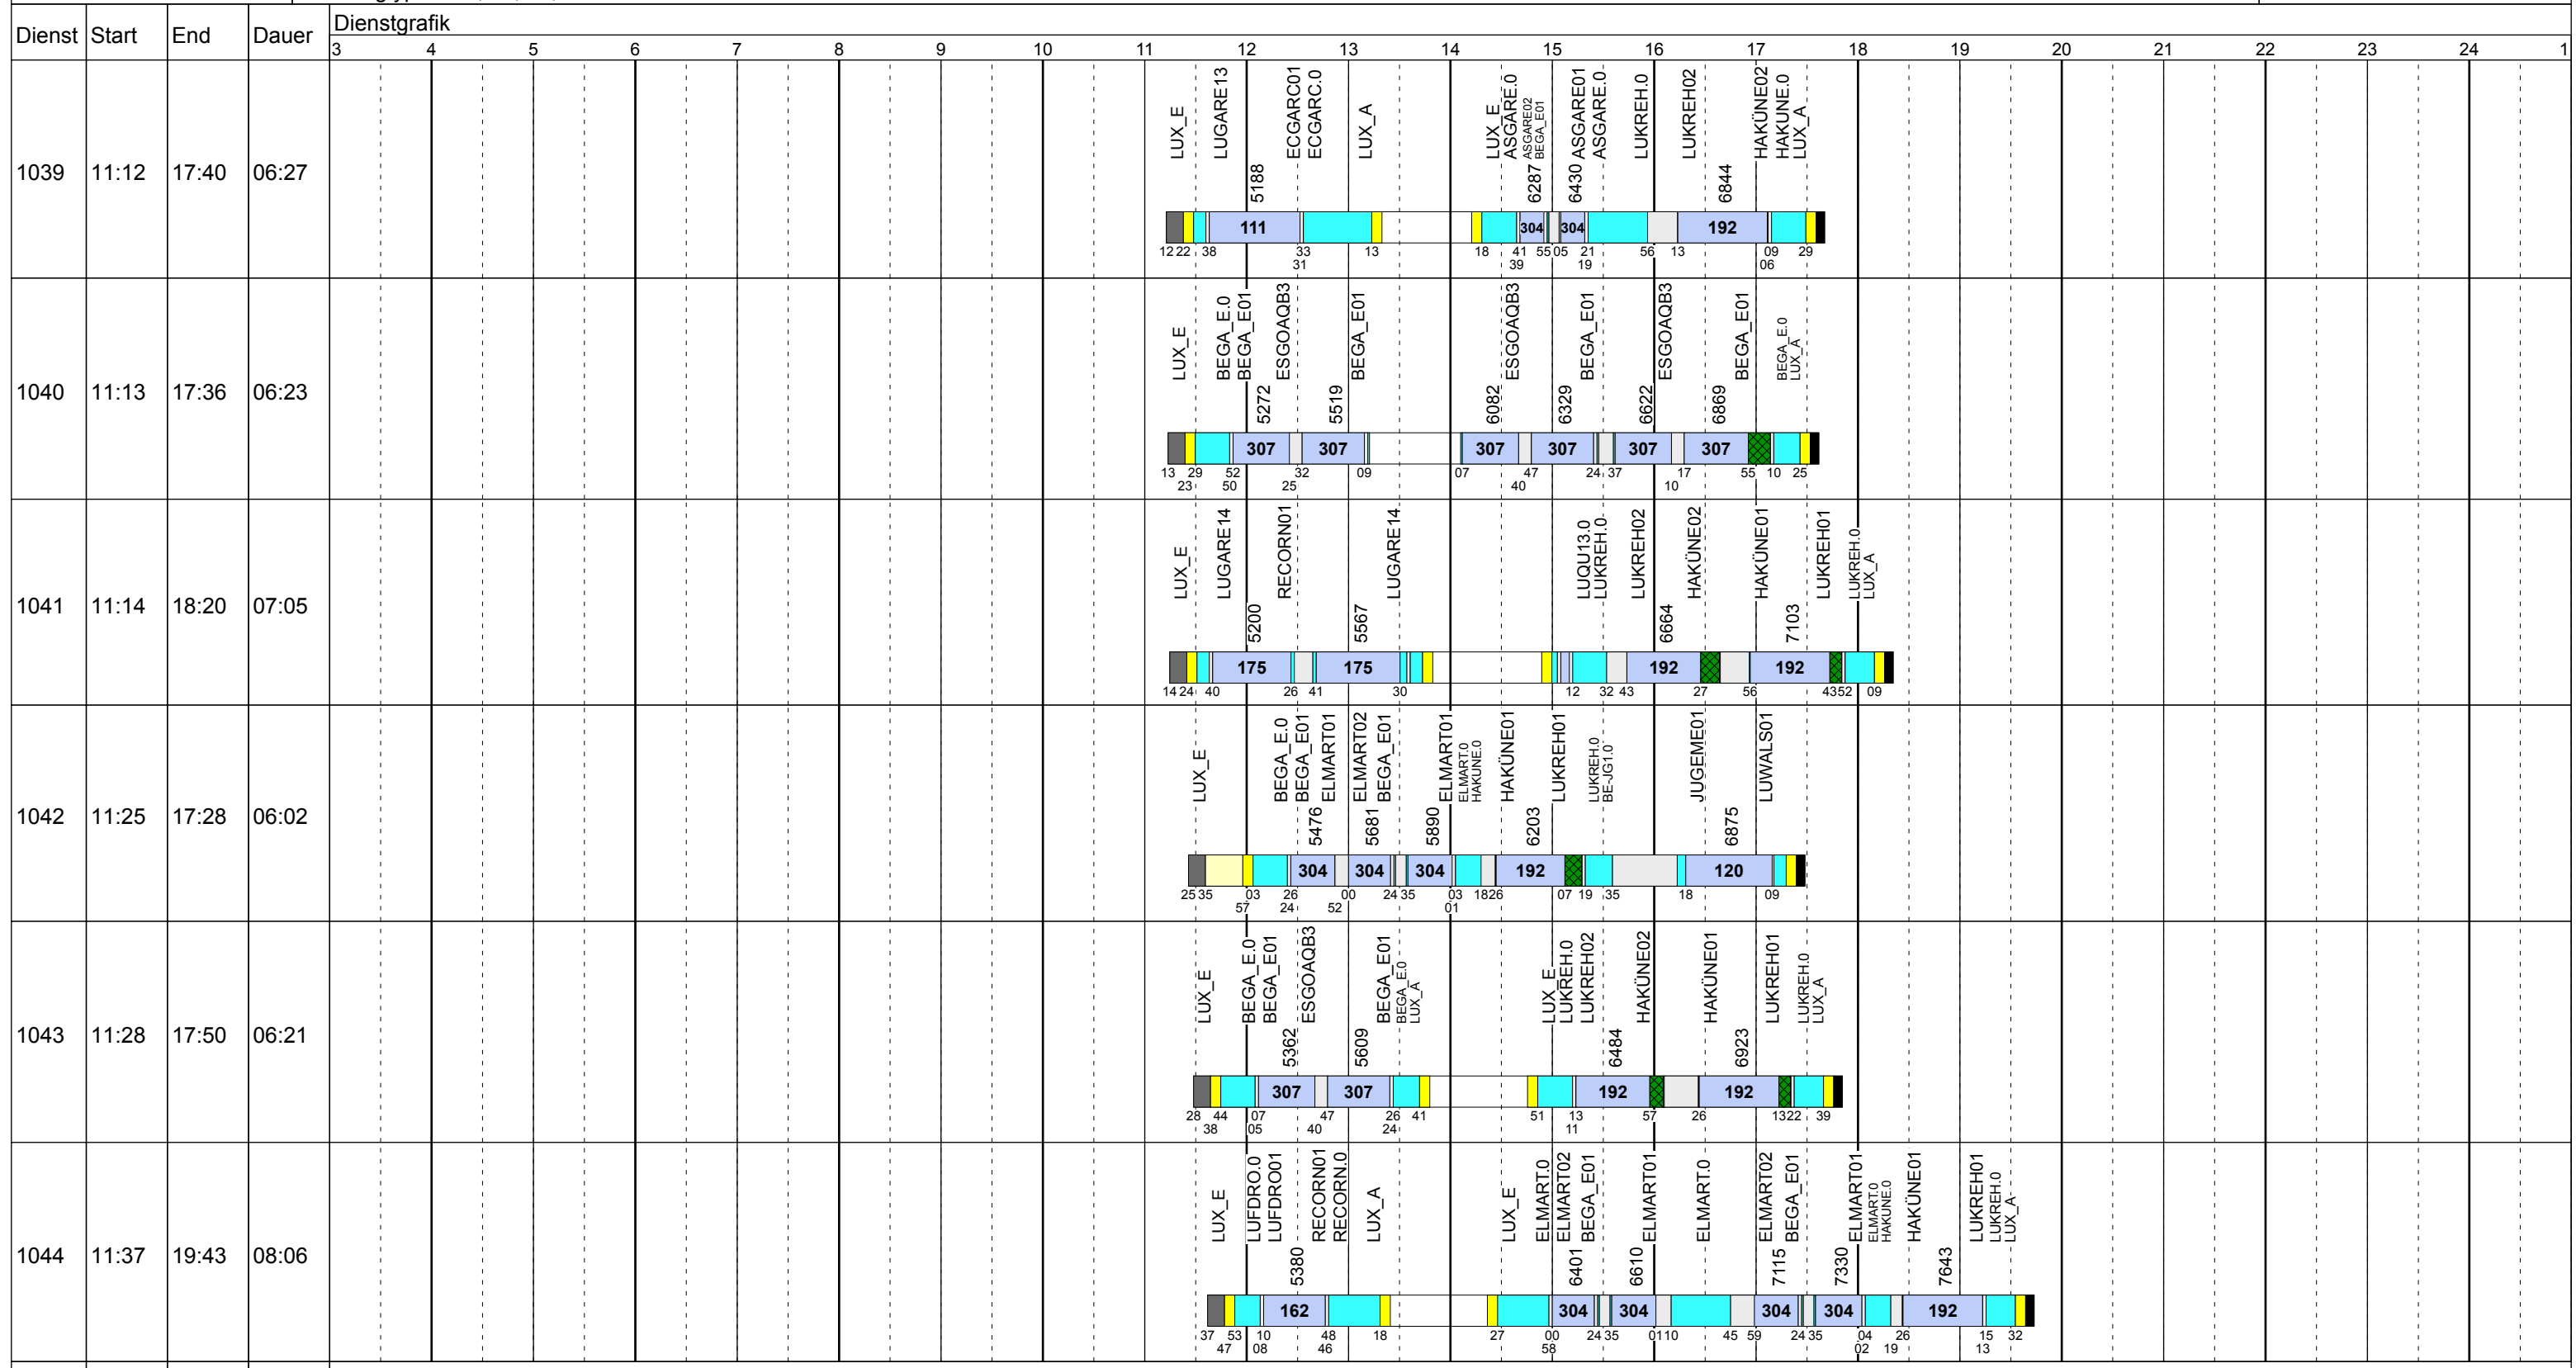

Donnerstag Vac

Betriebstage: Do

Betriebshöfe: EN, EB, LUX

Fahrzeugtypen: 13, 15, 18, 13NF

Gültig ab
25.09.2018