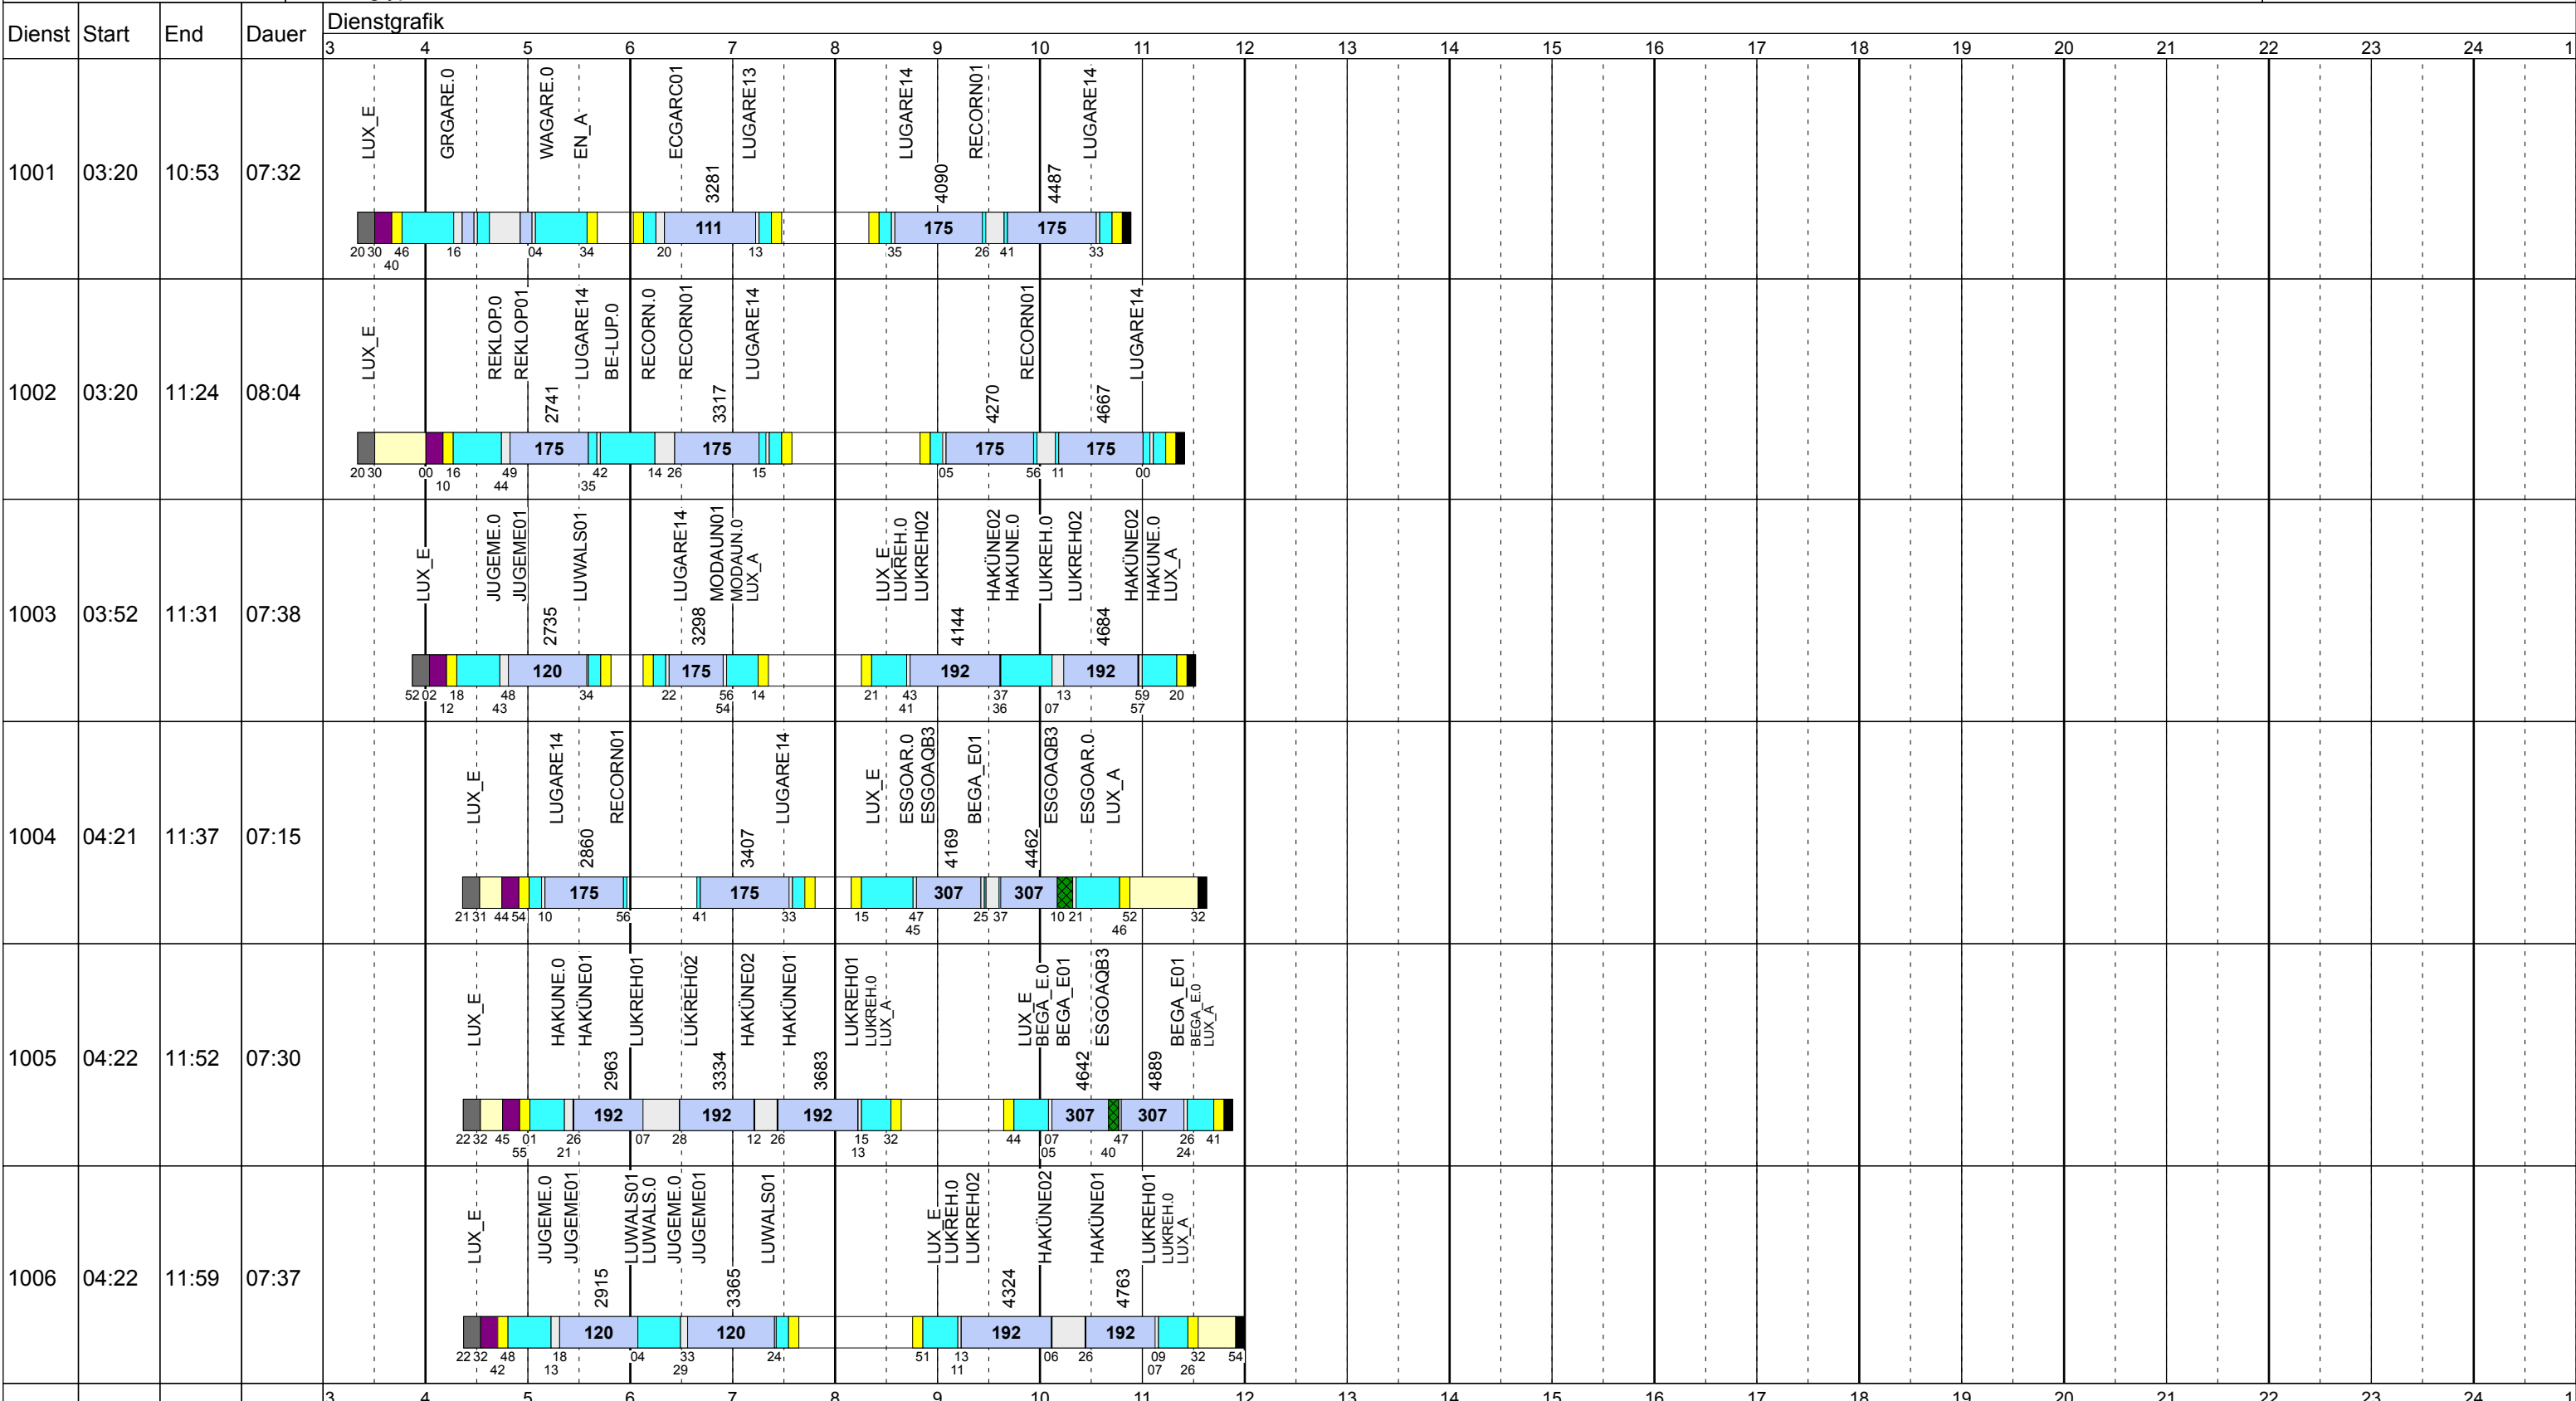

Samstag

Betriebstage: Sa

Betriebshöfe: EN, EB, LUX

Fahrzeugtypen: 13, 15, 18, 13NF

Gültig ab
24.09.2018

Zeichenerklärung: AbiHin (blau), AbiRück (rot), Aufrüst (lila), AusW (gelb), EinW (orange), ESTC (hellblau), Leerf. (hellblau), Linienf. (hellblau), Nach (schwarz), Rüstz. (grün), ÜWegZ (blau), Vor (schwarz), Wendez. (hellblau)

Samstag

Betriebstage: Sa

Betriebshöfe: EN, EB, LUX

Fahrzeugtypen: 13, 15, 18, 13NF

Gültig ab
24.09.2018

Zeichenerklärung: AbIHin ■ AbIRück ■ Aufrüst ■ AusW ■ EinW ■ ESTC ■ Leerf. ■ Linienf. ■ Nach ■ Rüstz. ■ ÜWegZ ■ Vor ■ Wendez. ■