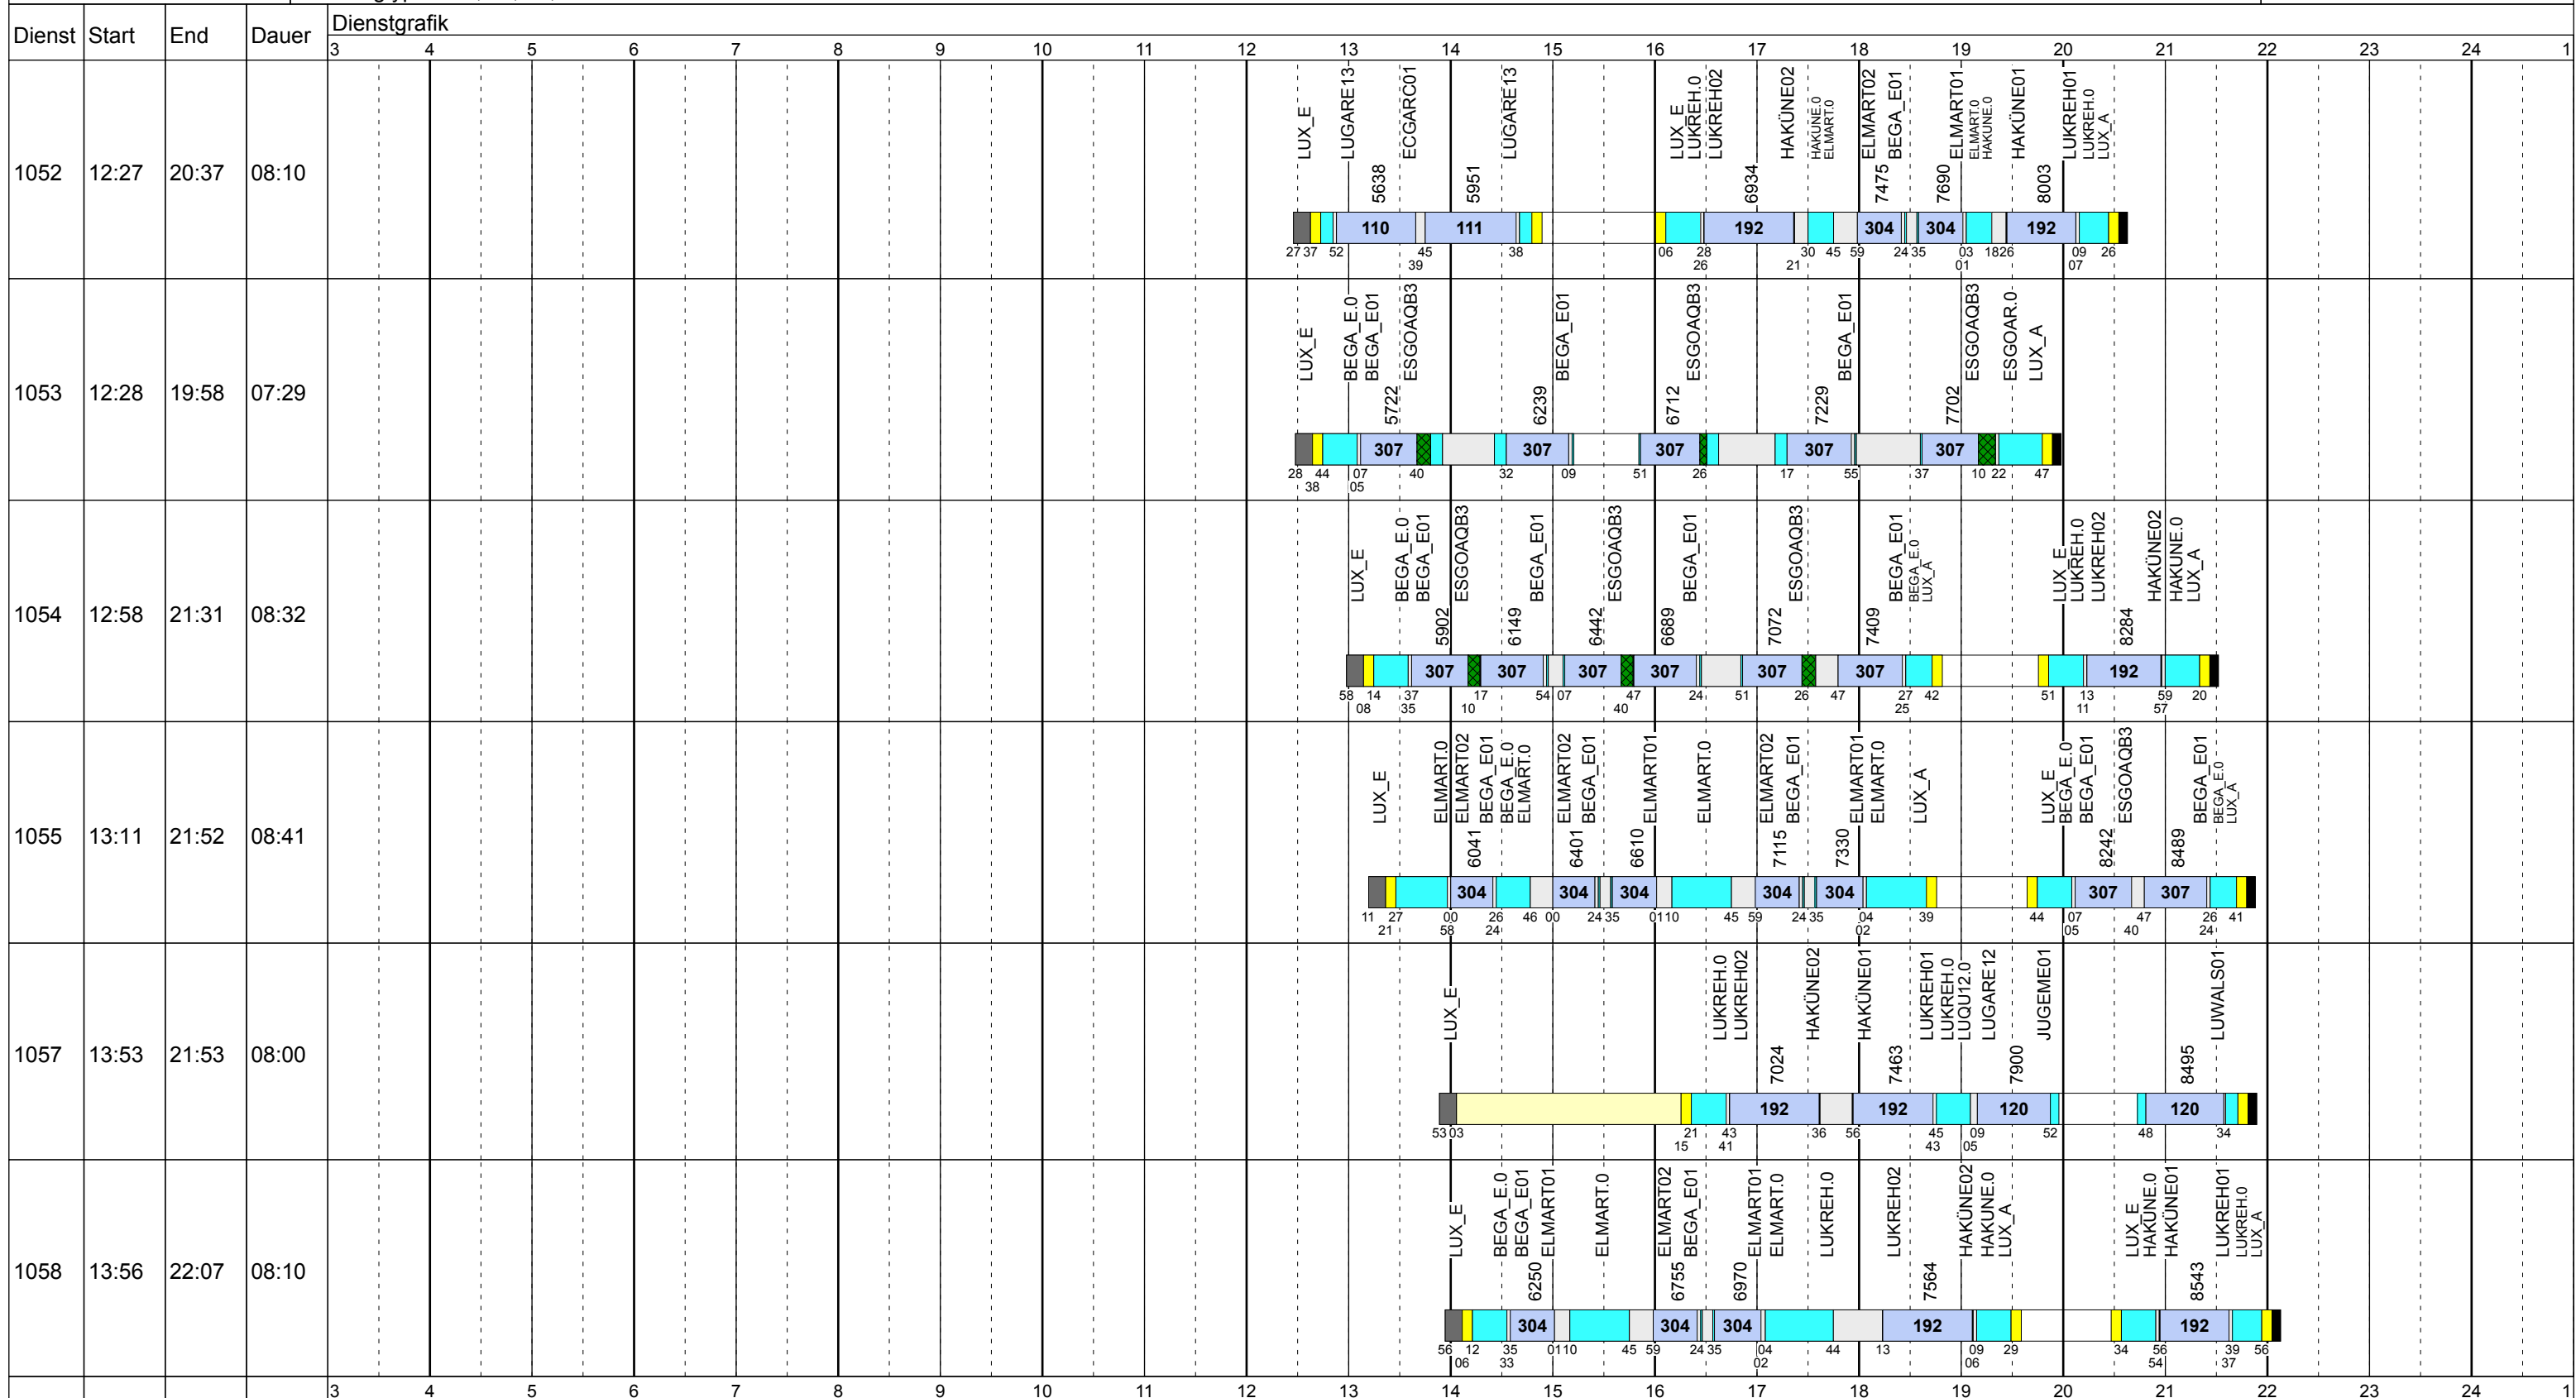

Samstag

Betriebstage: Sa

Betriebshöfe: EN, EB, LUX

Fahrzeugtypen: 13, 15, 18, 13NF

Gültig ab
24.09.2018

Zeichenerklärung: AbiHin (blau), AbiRück (rot), Aufrüst (lila), AusW (gelb), EinW (orange), ESTC (hellblau), Leerf. (hellblau), Linienf. (hellblau), Nach (schwarz), Rüstz. (grün), ÜWegZ (blau), Vor (schwarz), Wendez. (hellblau)

Samstag

Betriebstage: Sa

Betriebshöfe: EN, EB, LUX

Fahrzeugtypen: 13, 15, 18, 13NF

Gültig ab
24.09.2018

Zeichenerklärung: AbIHin ■ AbIRück ■ Aufrüst ■ AusW ■ EinW ■ ESTC ■ Leerf. ■ Linienf. ■ Nach ■ Rüstz. ■ ÜWegZ ■ Vor ■ Wendez. ■