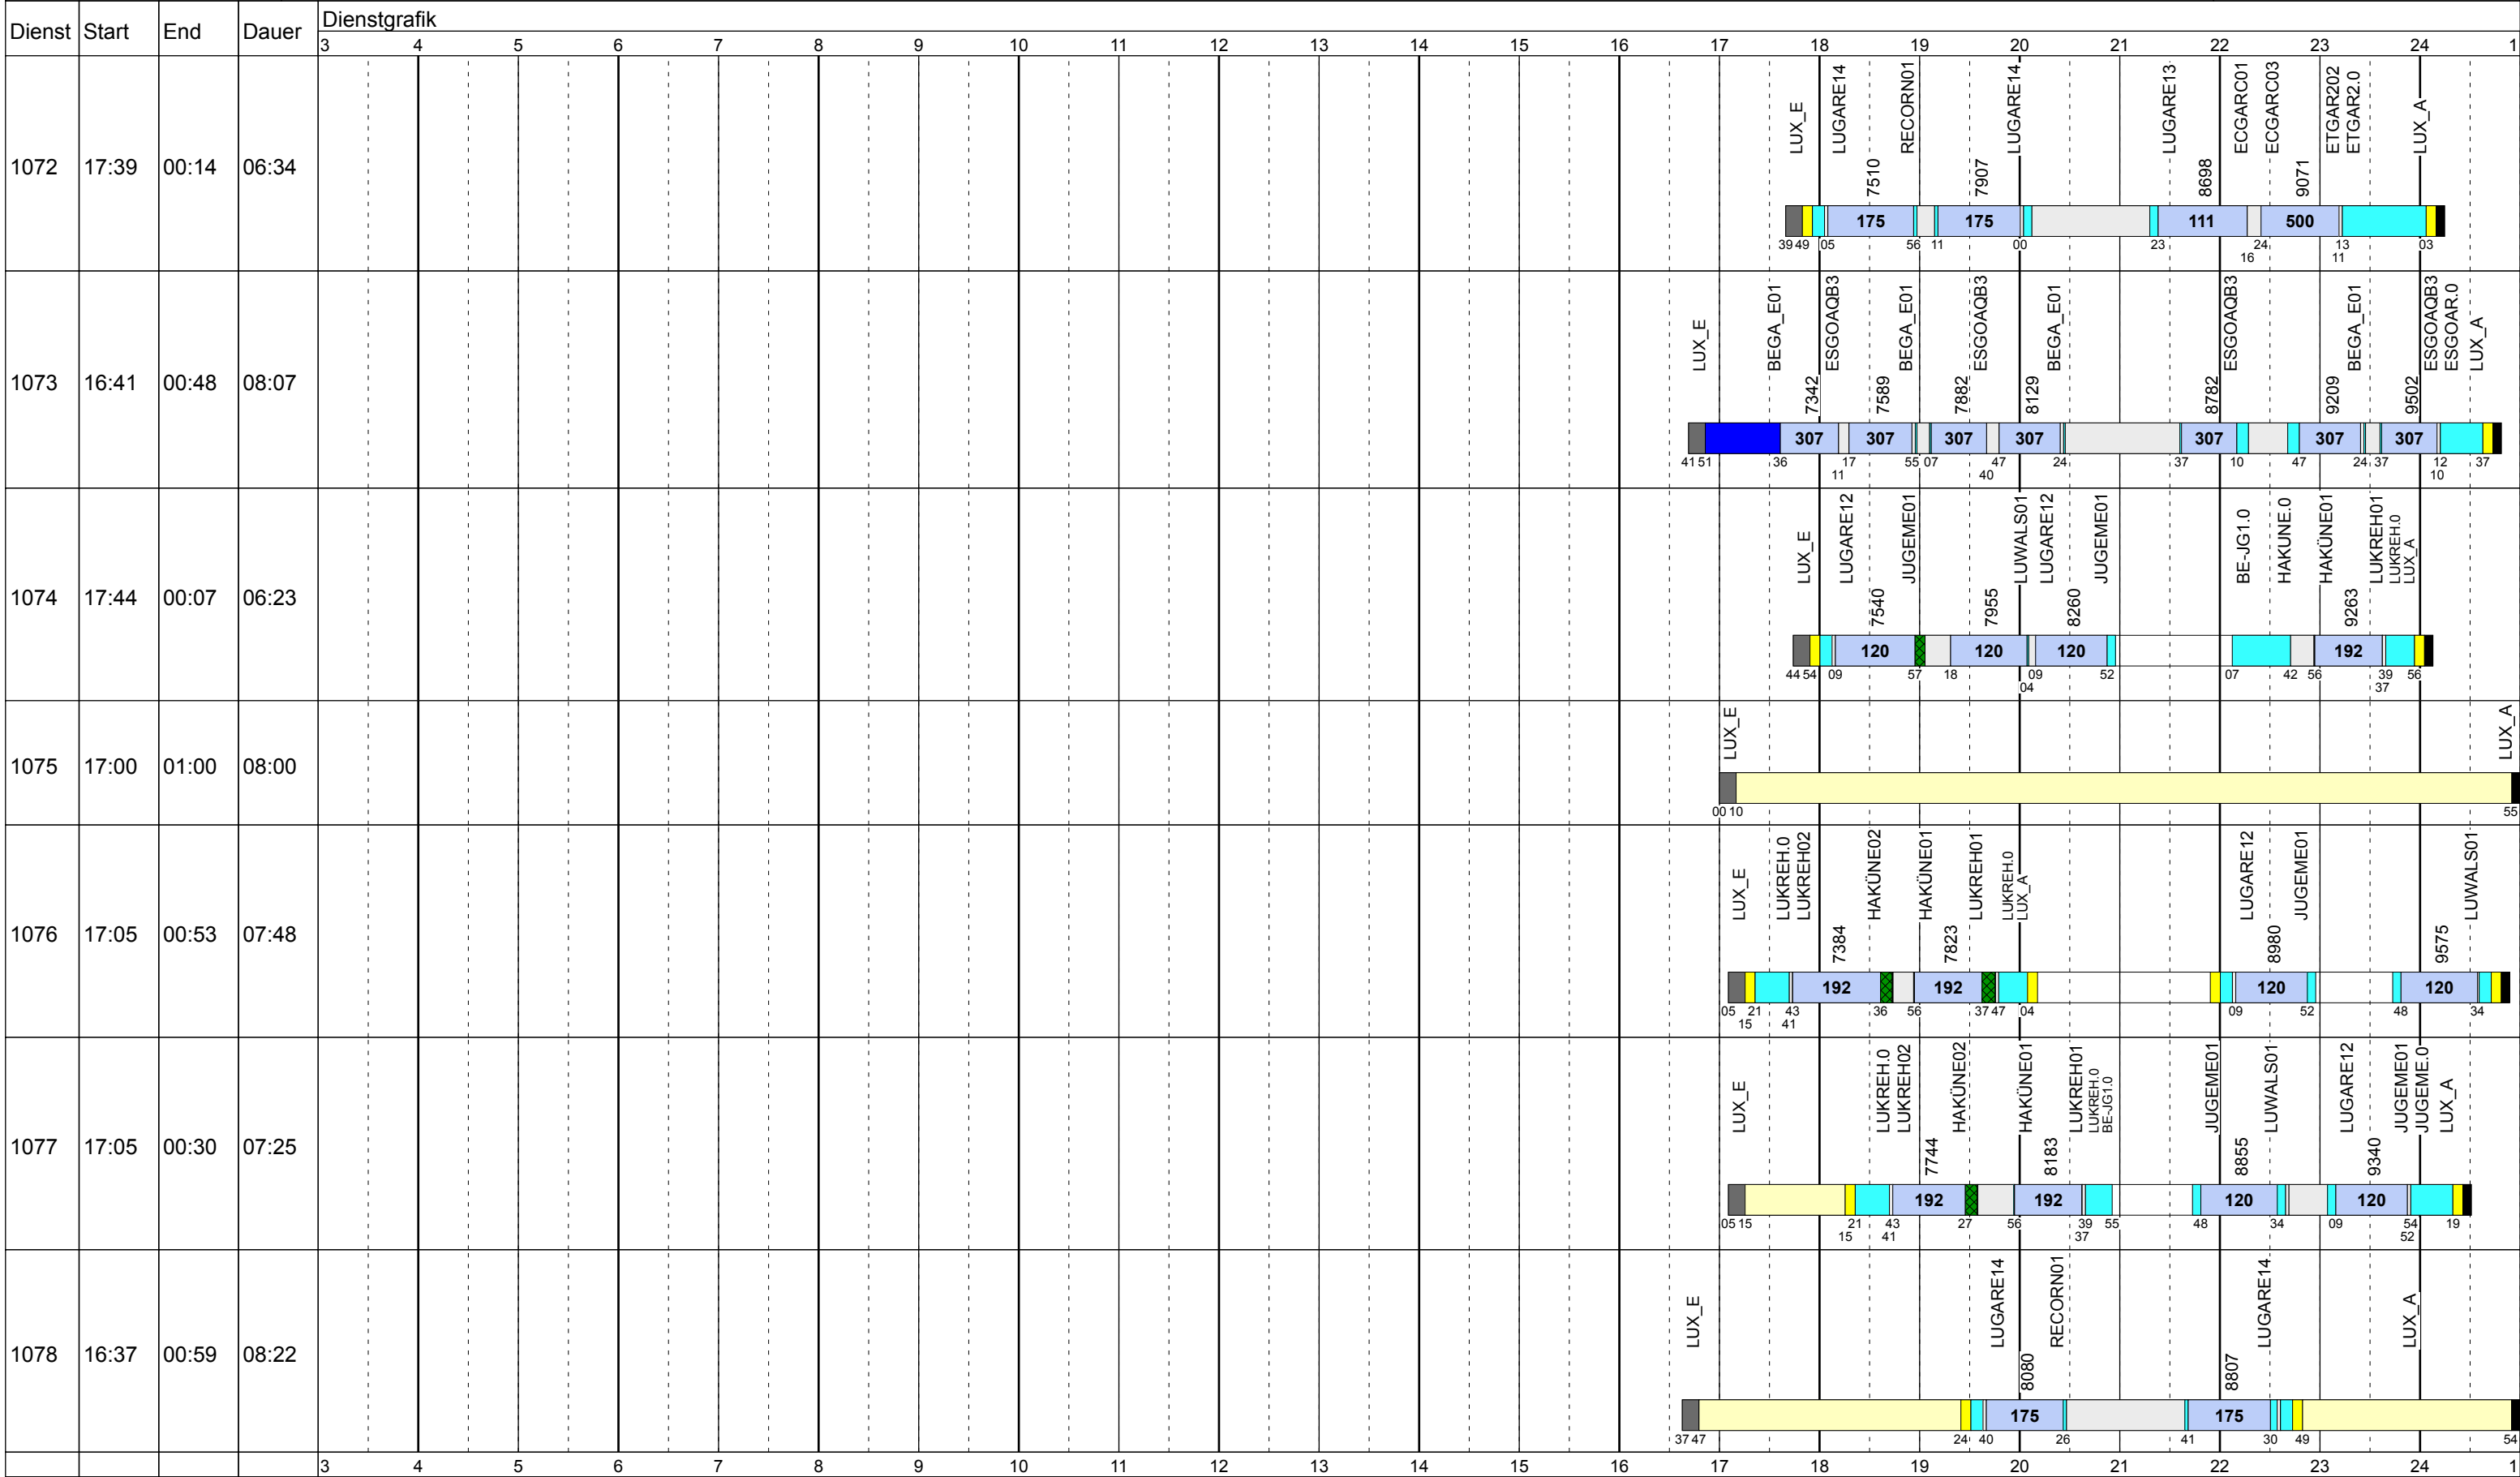

Mittwoch Vac

Betriebstage: Mi

Betriebshöfe: EN, EB, LUX

Fahrzeugtypen: 13, 15, 18, 13NF

Gültig ab
25.09.2018

Dienst	Start	End	Dauer	Dienstgrafik																																					
				3	4	5	6	7	8	9	10	11	12	13	14	15	16	17	18	19	20	21	22	23	24	1															
2005	05:08	11:32	06:24				EN_E	ROHAAP0				500	808			112						112																			
2006	04:58	12:11	07:13				EN_E	EGGARC01	EGGARC02			111	3185	LUGARE13	LUQU13.0	GRGARE.0	GRGARE01	EGGARC02	EGGARC03	ETGAR202			500																		
2007	05:11	13:27	08:15				EN_E	BEFAUB0	BEFAUB02	JUOGAR01			112	3283	3502	EGGARC03			EGGARC02	EGGARC01	JUOGAR01																				
2008	05:33	12:59	07:25				EN_E	BPGARE.0	EGGARC01																																
2009	05:00	13:10	08:10				EN_E	OSDUER.0	OSDUER01	EGBELL01																															
2010	05:41	12:41	07:00				EN_E	EGGARC01	EGGARC02																																