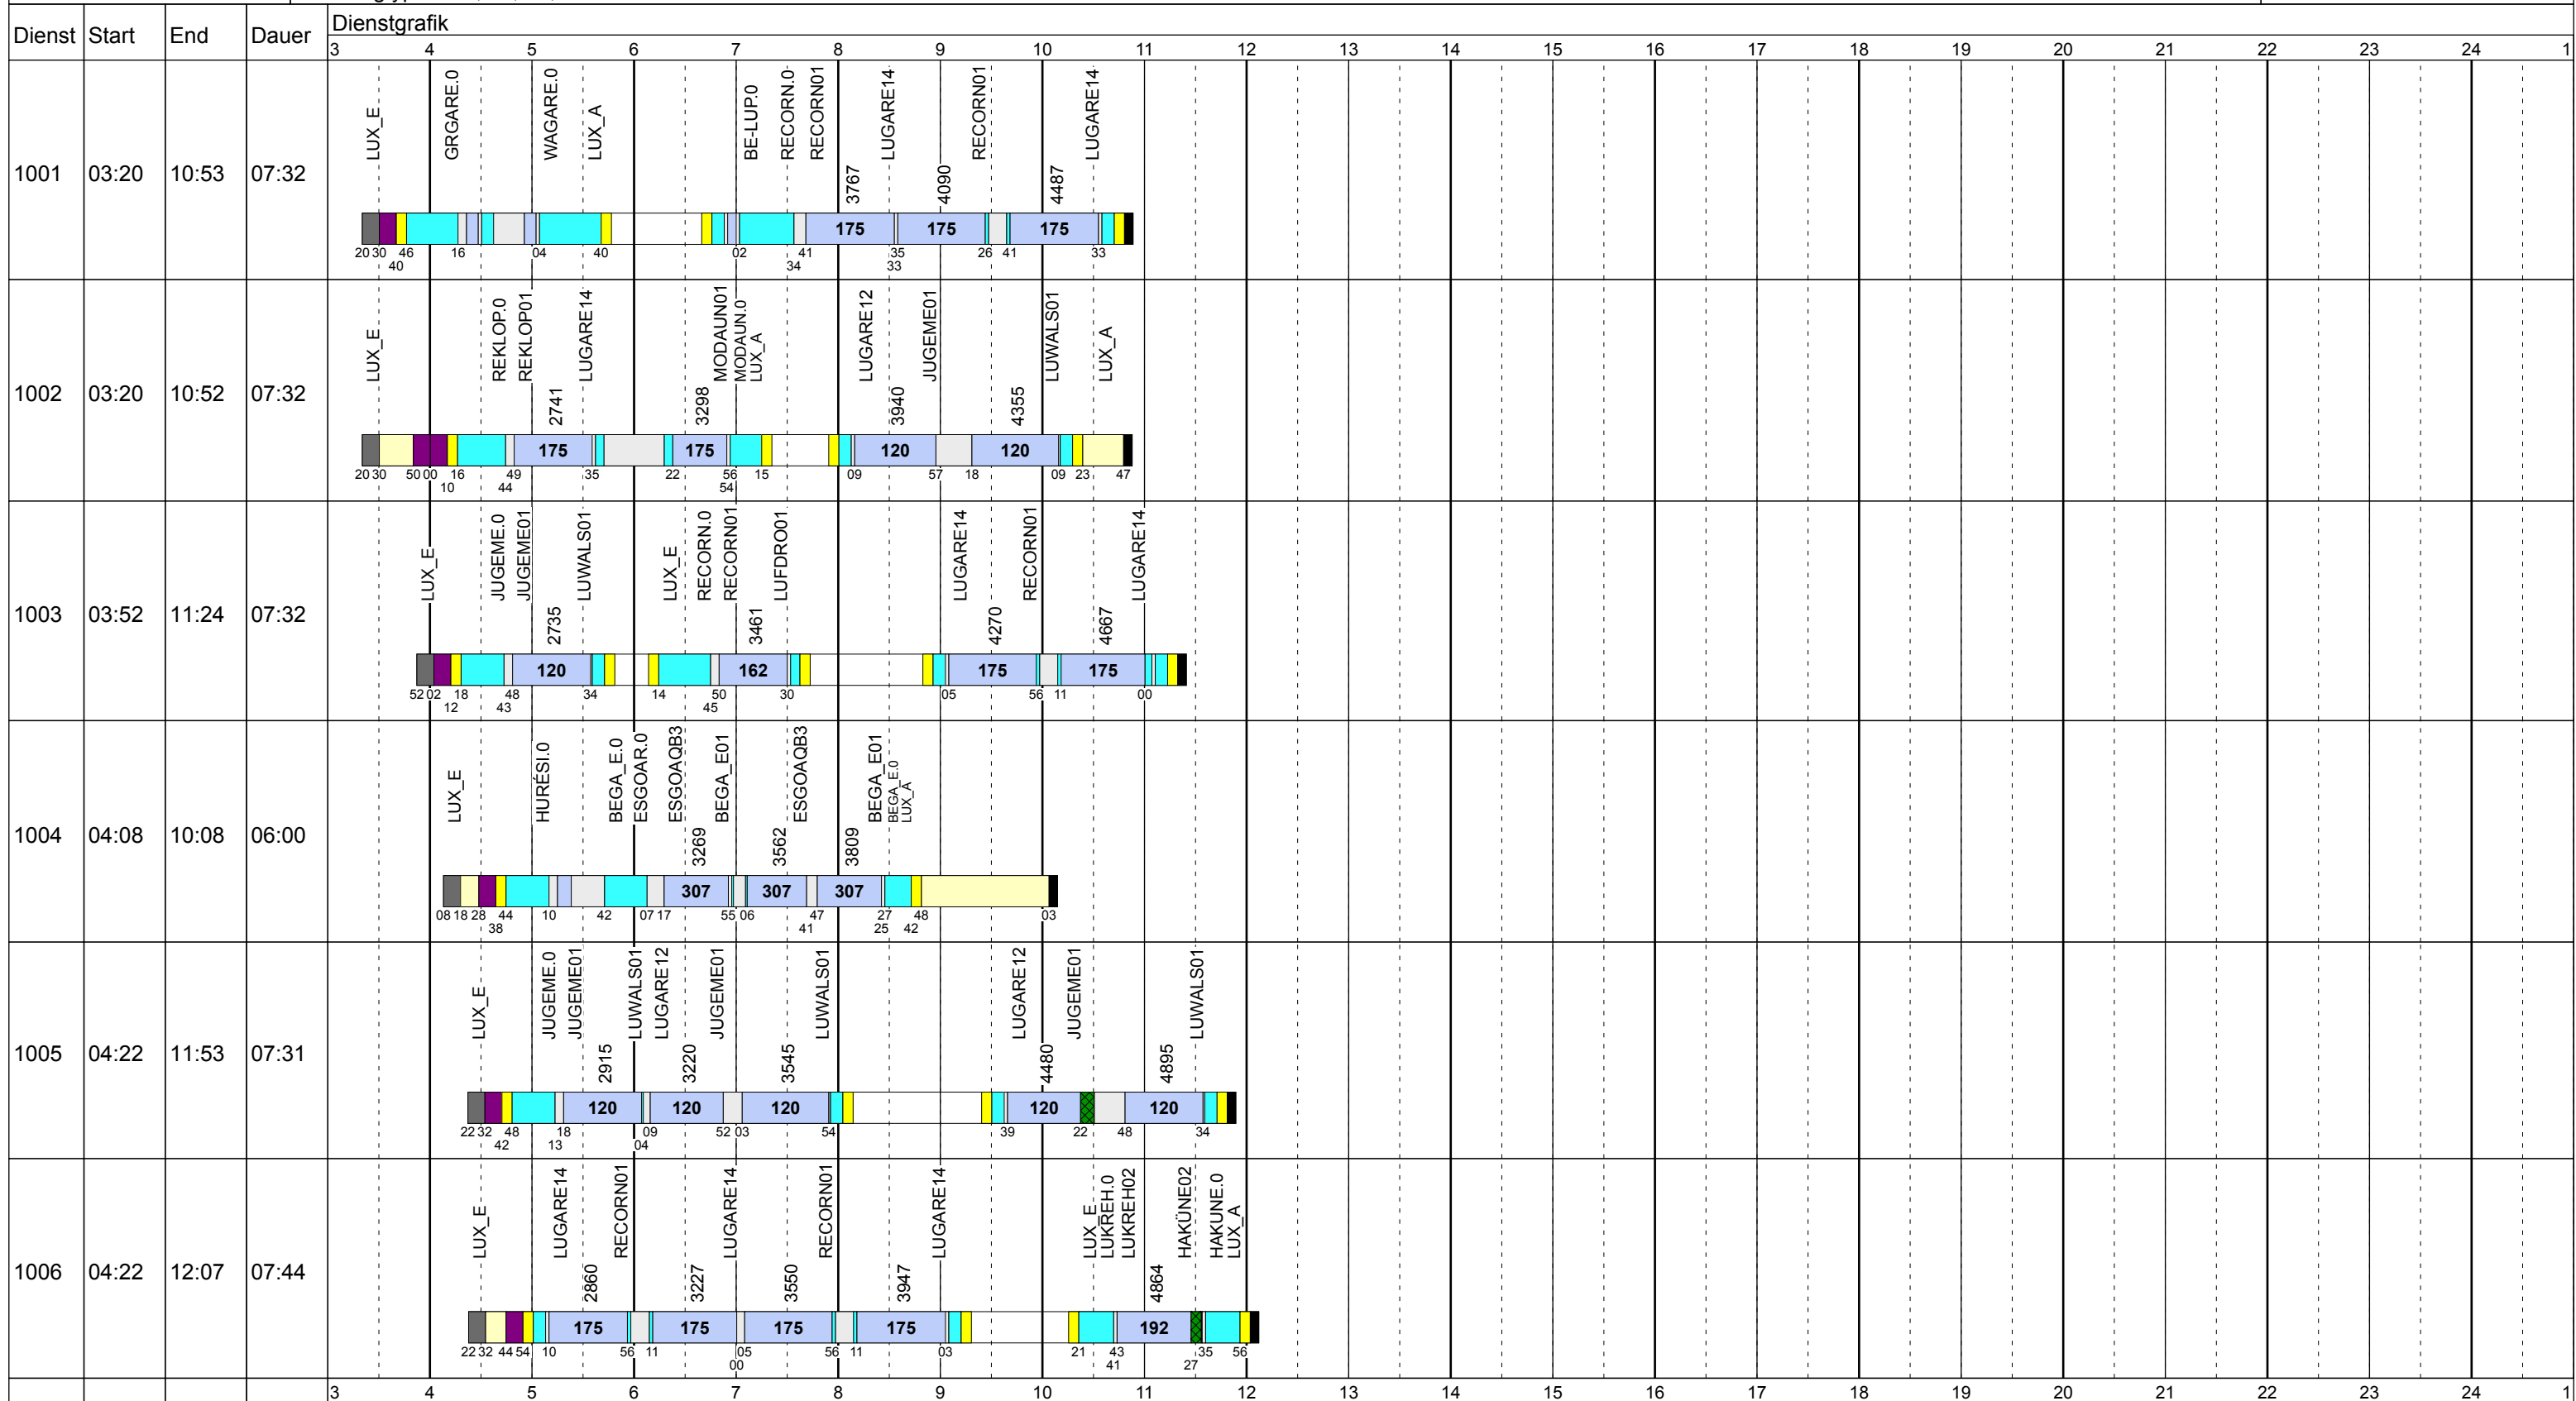

Mittwoch Vac

Betriebstage: Mi
 Betriebshöfe: EN, EB, LUX
 Fahrzeugtypen: 13, 15, 18, 13NF

Gültig ab
 25.09.2018

Mittwoch Vac

Betriebstage: Mi
 Betriebshöfe: EN, EB, LUX
 Fahrzeugtypen: 13, 15, 18, 13NF

Gültig ab
 25.09.2018