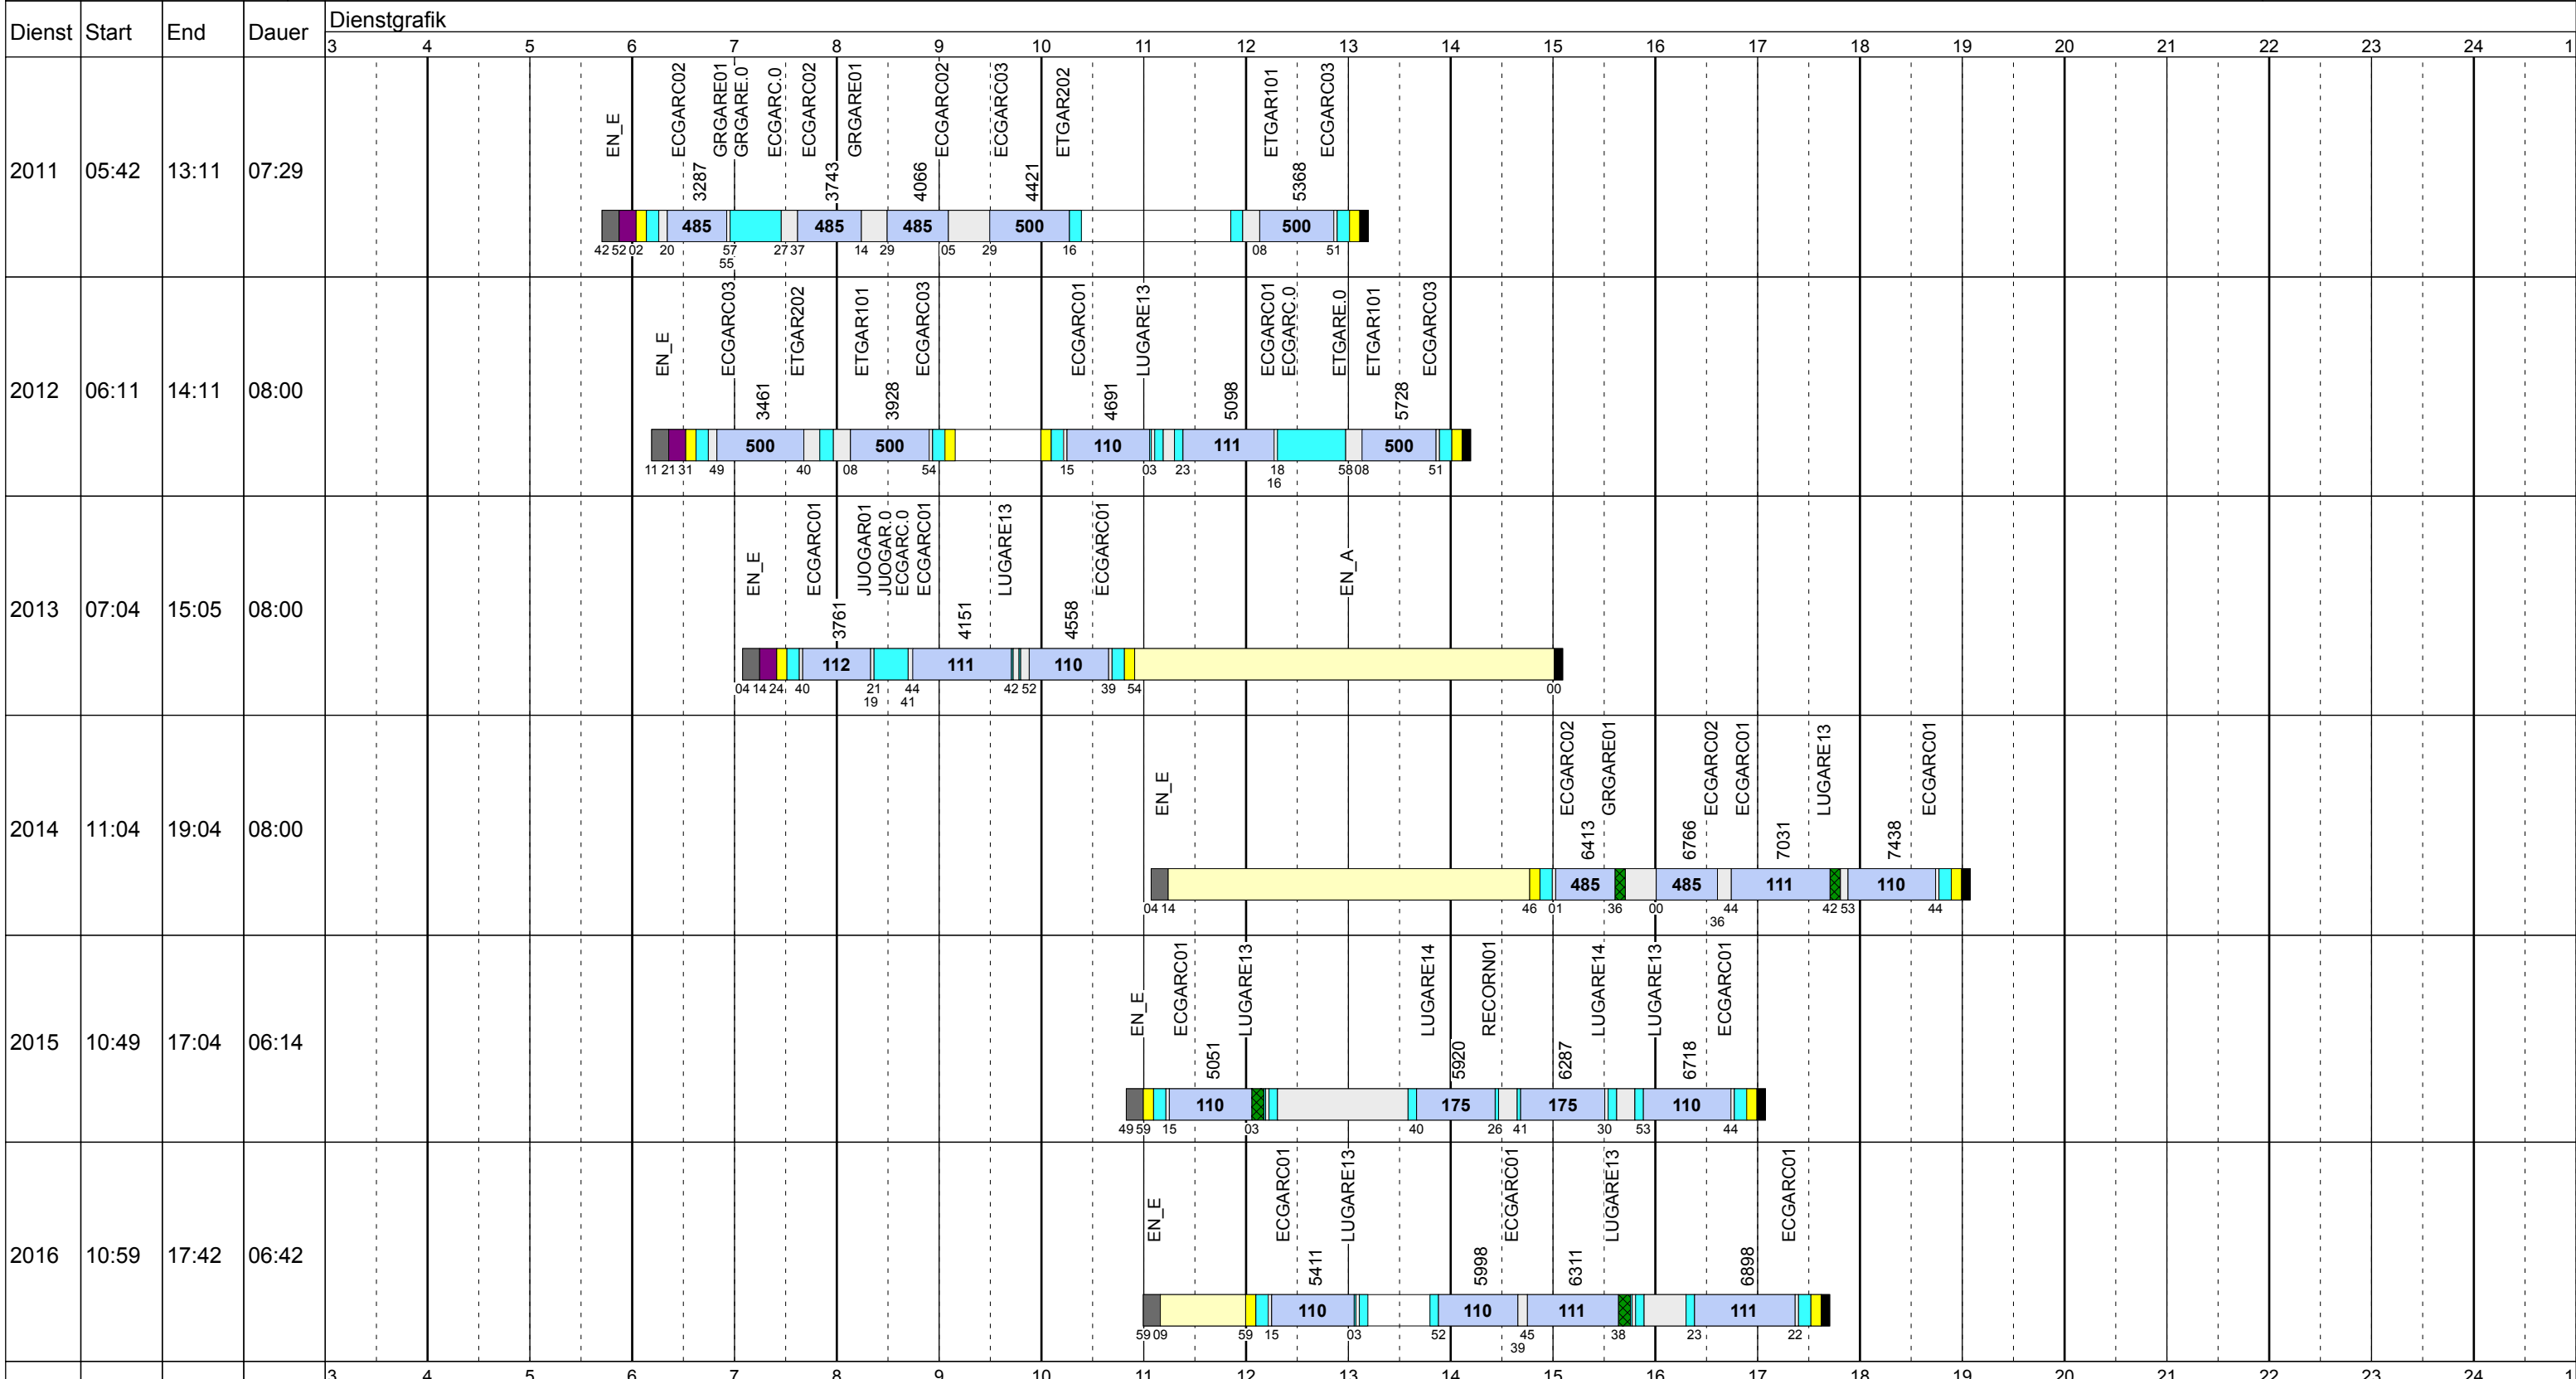

Mittwoch Vac

Betriebstage: Mi
Betriebshöfe: EN, EB, LUX
Fahrzeugtypen: 13, 15, 18, 13NF

Gültig ab
25.09.2018

Zeichenerklärung: AblHin (blue square), AblRück (dark blue square), Aufrüst (purple square), AusW (yellow square), EinW (orange square), ESTC (light yellow square), Leerf. (cyan square), Linief. (grey square), Nach (black square), Rüstz. (green square), ÜWegZ (dark blue square), Vor (dark grey square), Wendez. (light grey square)