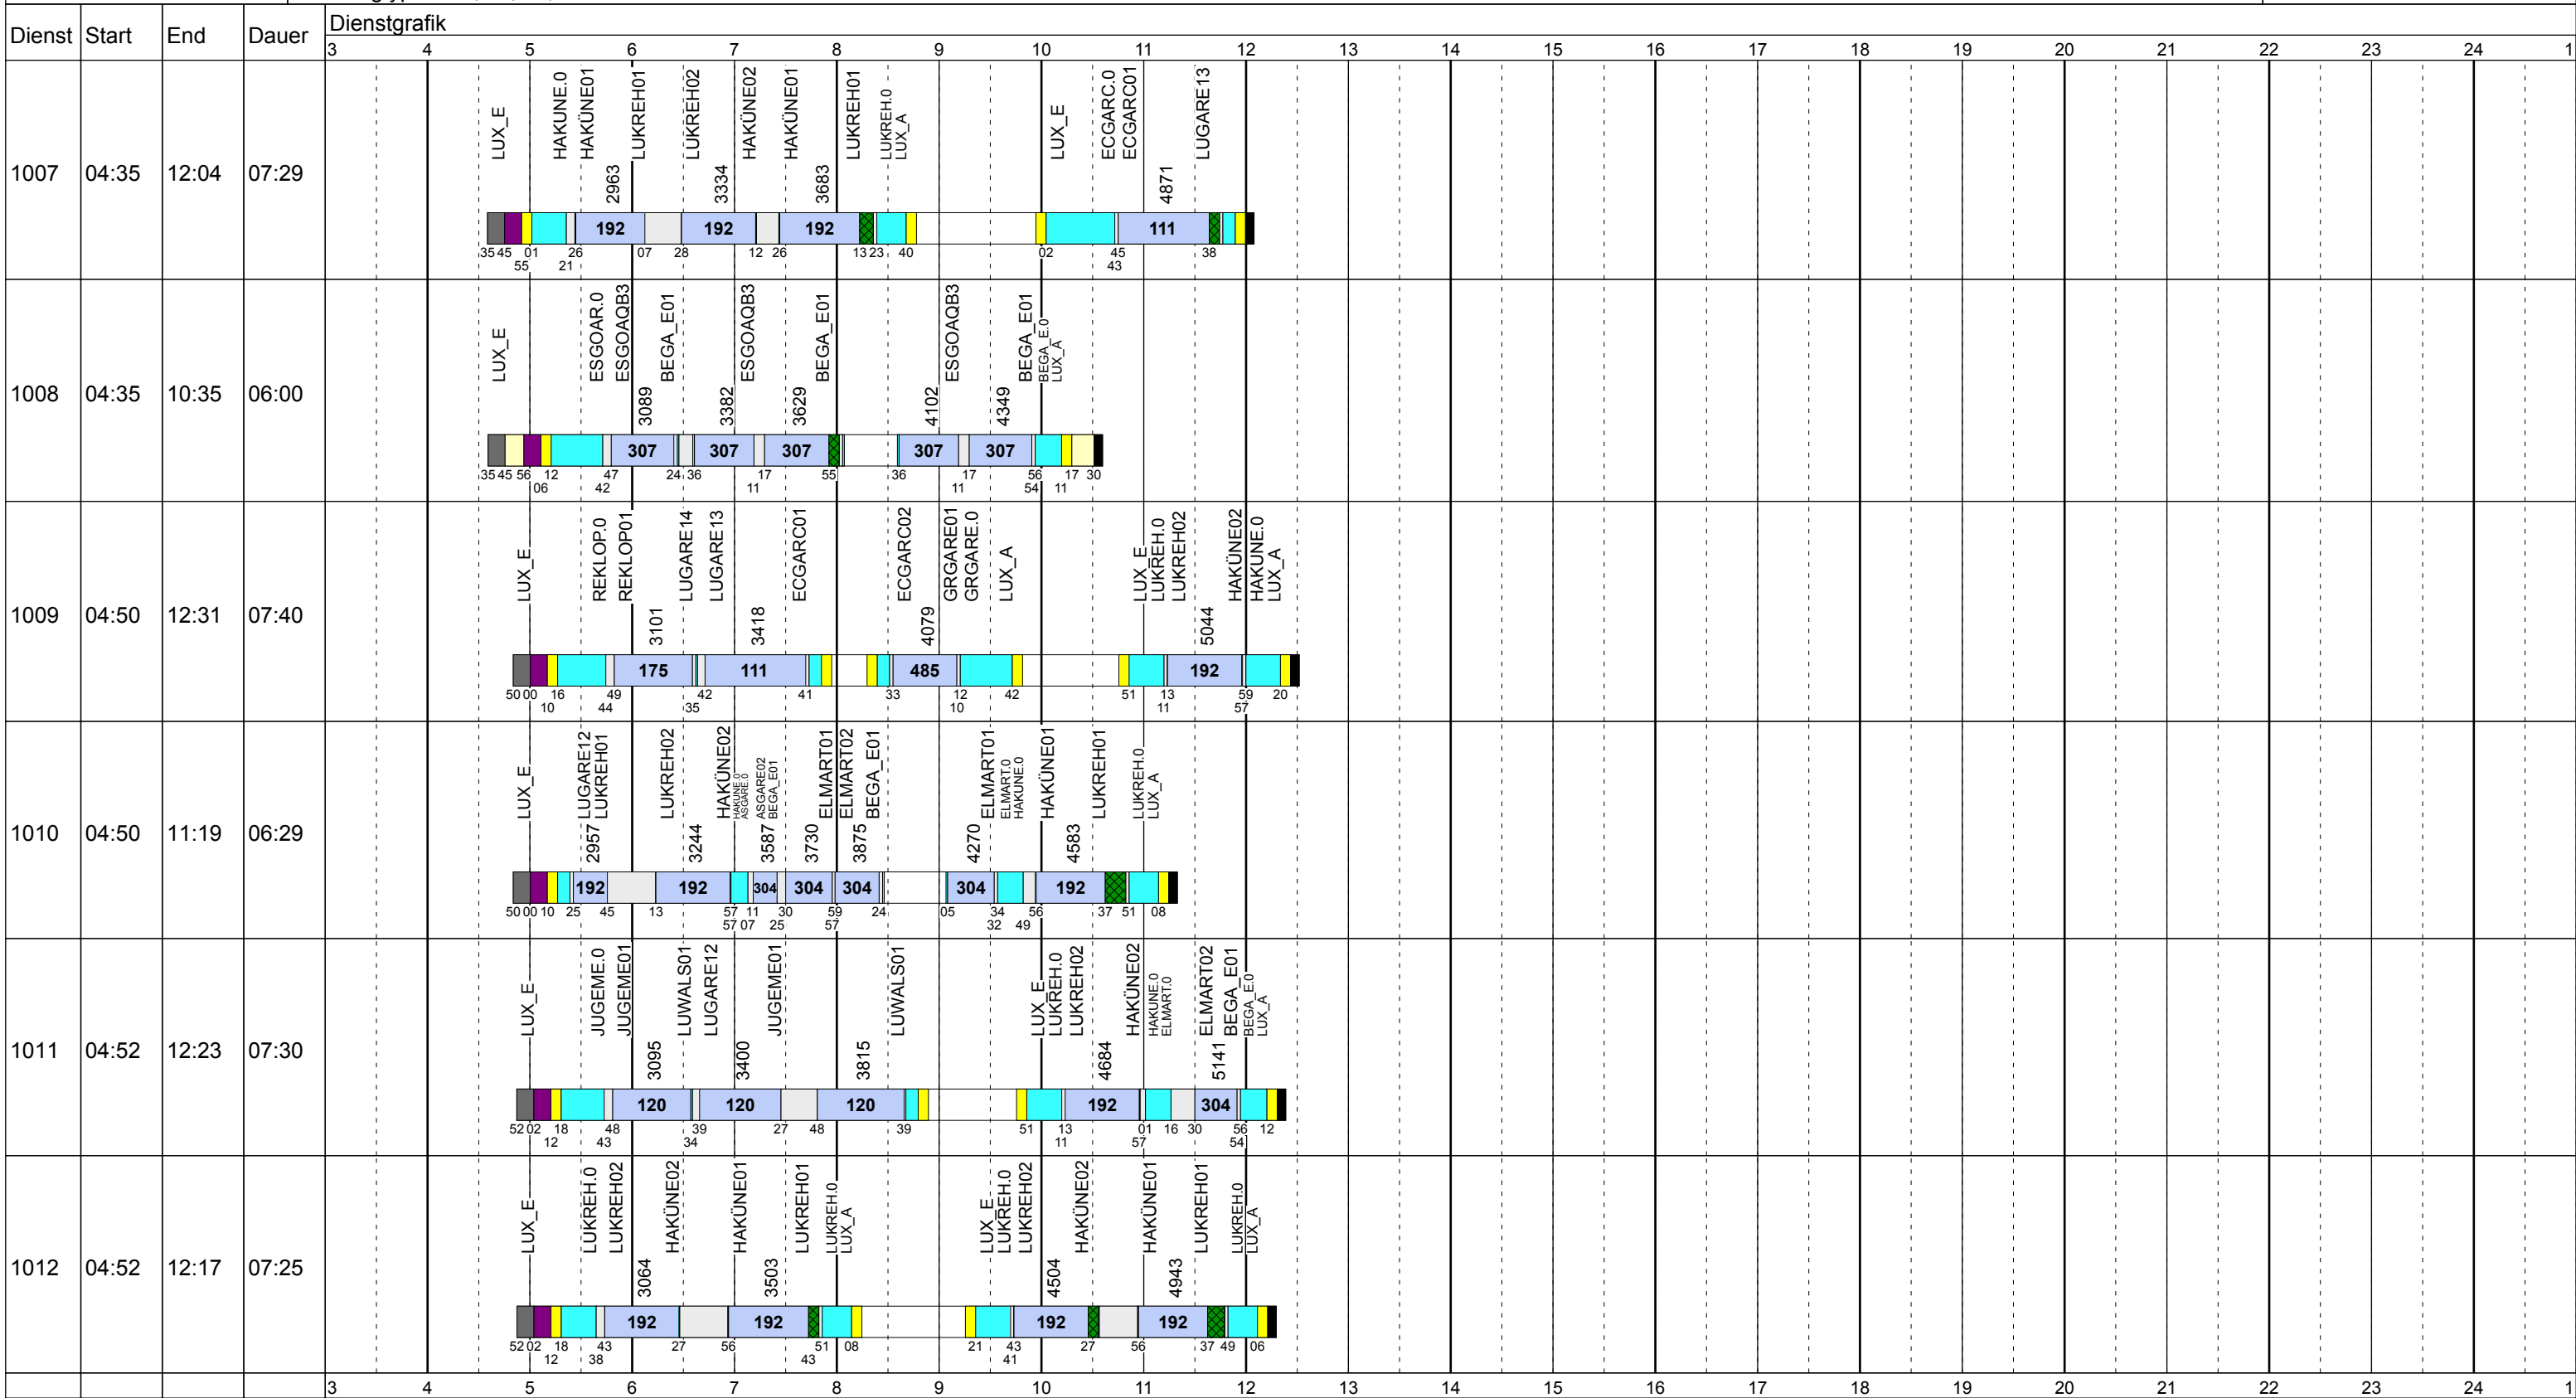

Mittwoch Vac

Betriebstage: Mi
 Betriebshöfe: EN, EB, LUX
 Fahrzeugtypen: 13, 15, 18, 13NF

Gültig ab
 25.09.2018

Mittwoch Vac

Betriebstage: Mi
 Betriebshöfe: EN, EB, LUX
 Fahrzeugtypen: 13, 15, 18, 13NF

Gültig ab
 25.09.2018