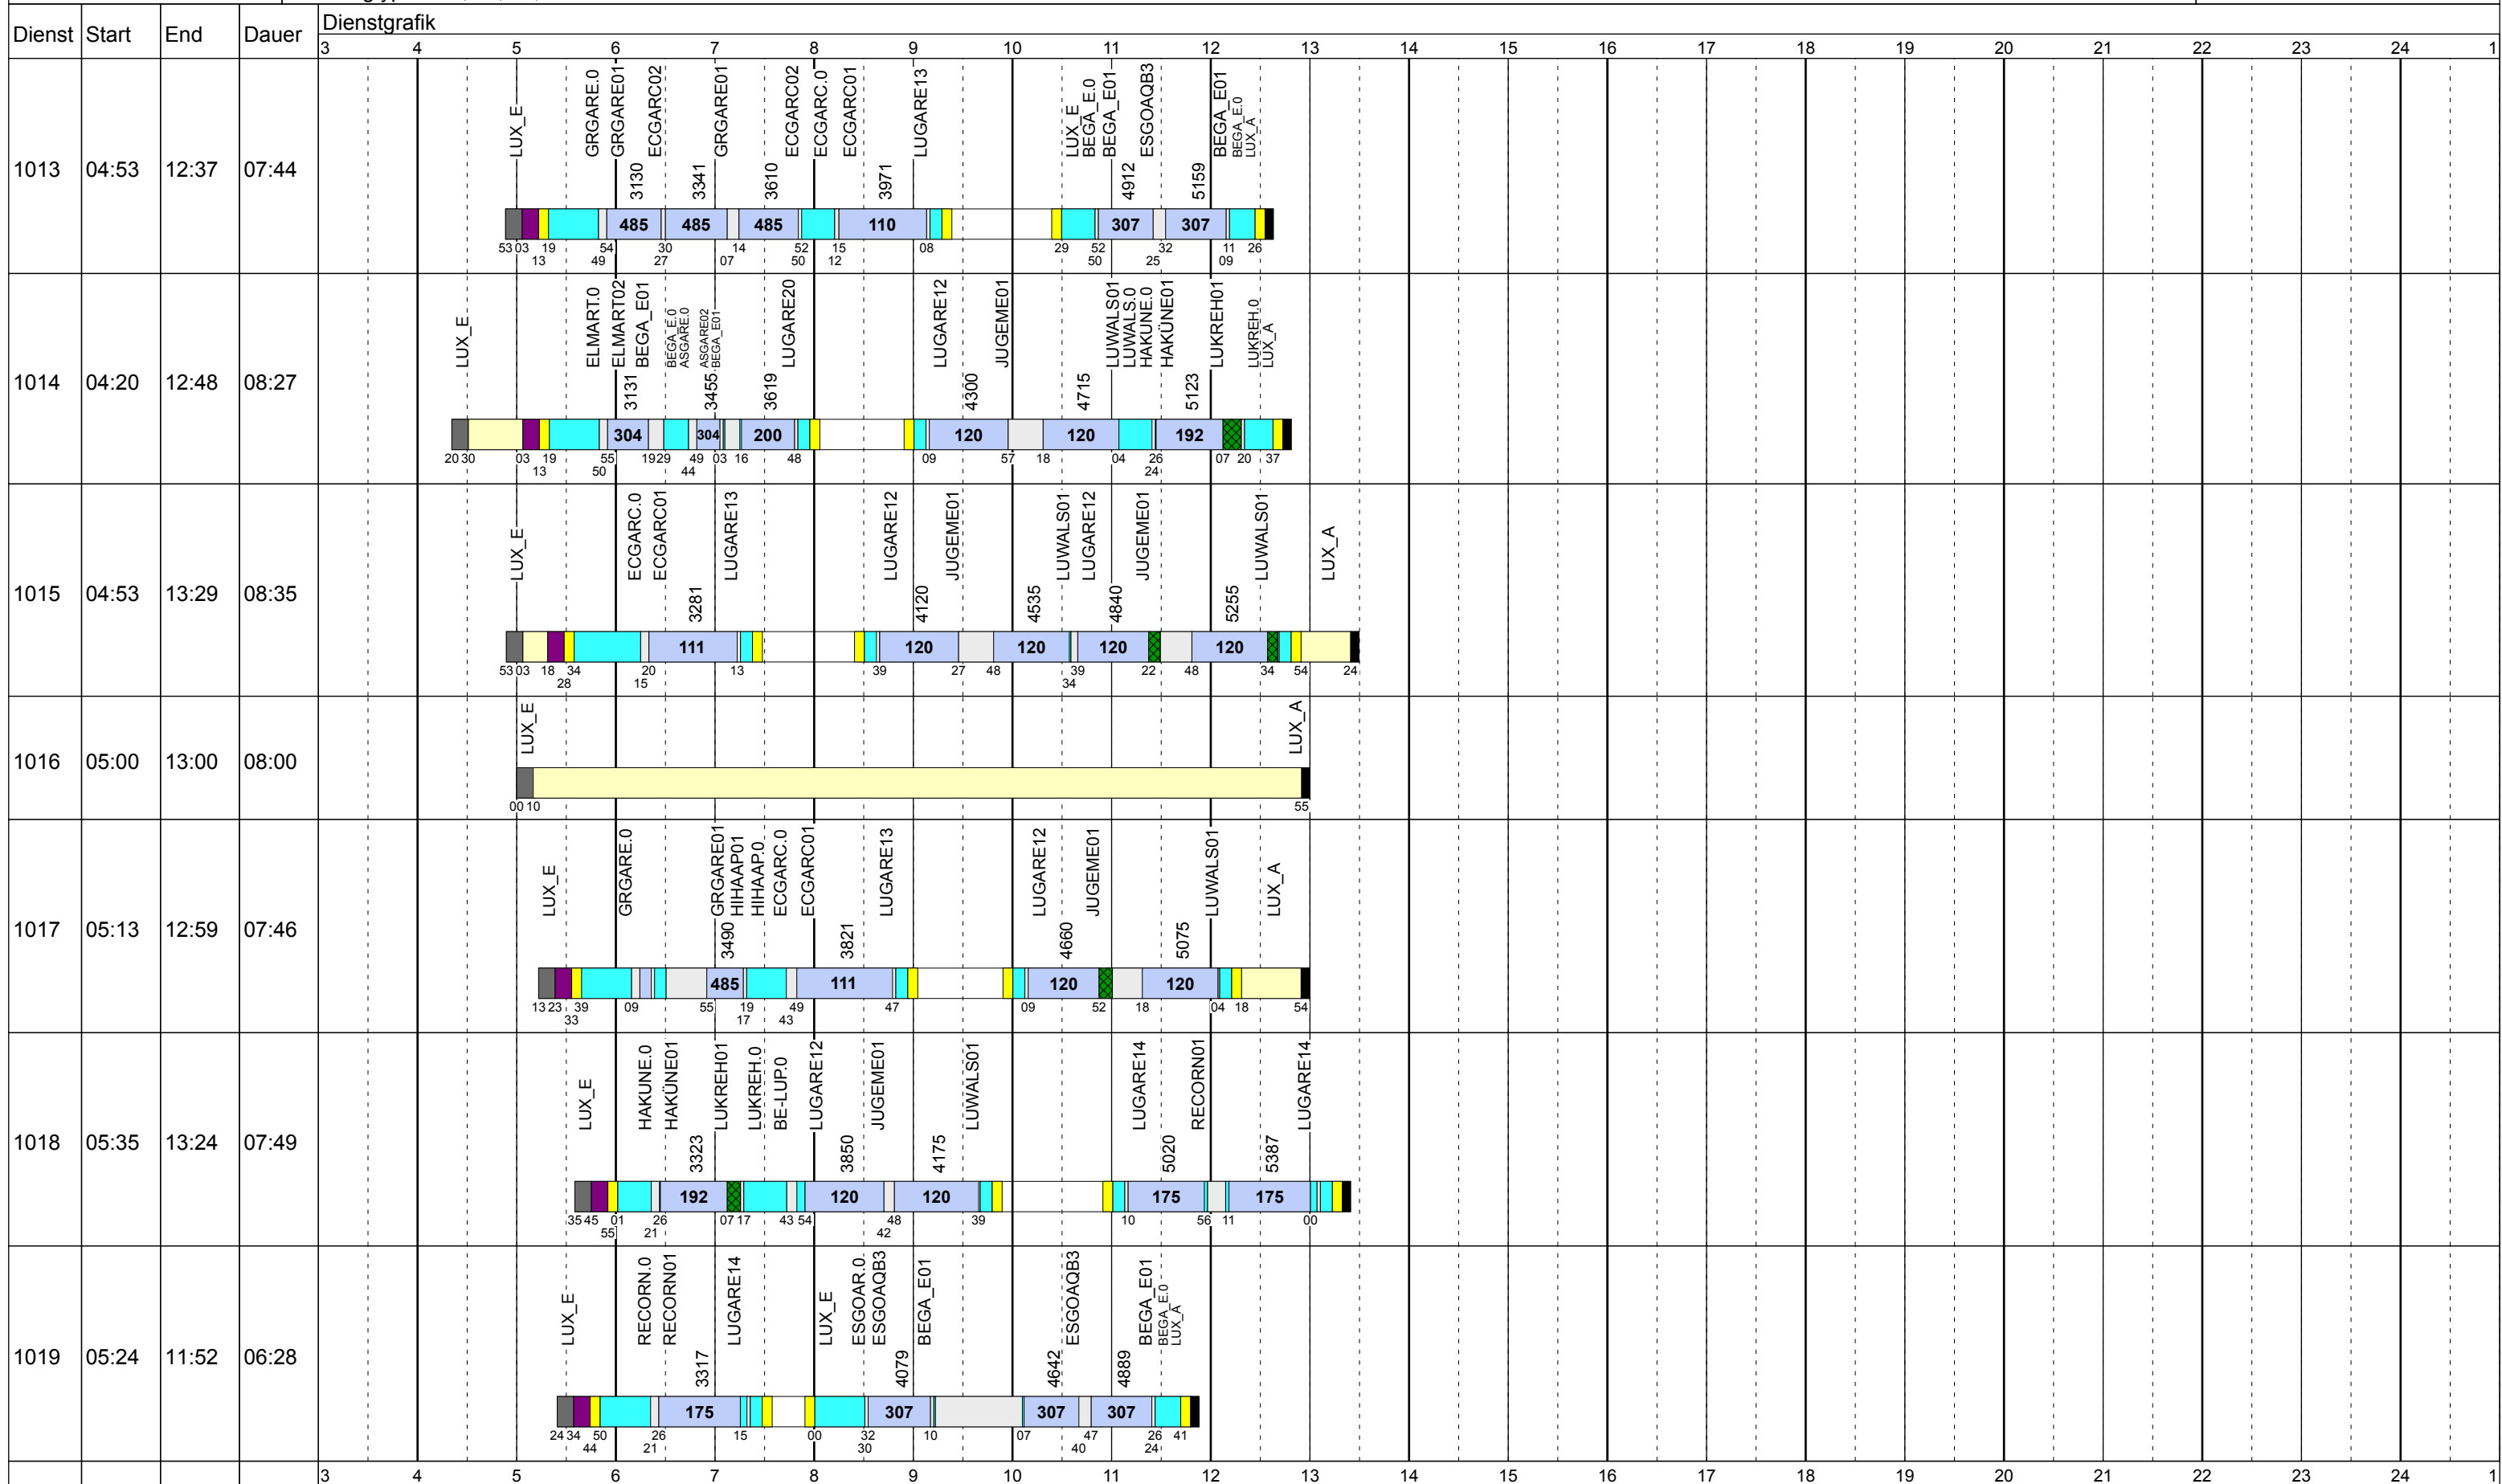

Mittwoch Vac

Betriebstage: Mi
Betriebshöfe: EN, EB, LUX
Fahrzeugtypen: 13, 15, 18, 13NF

Gültig ab
25.09.2018