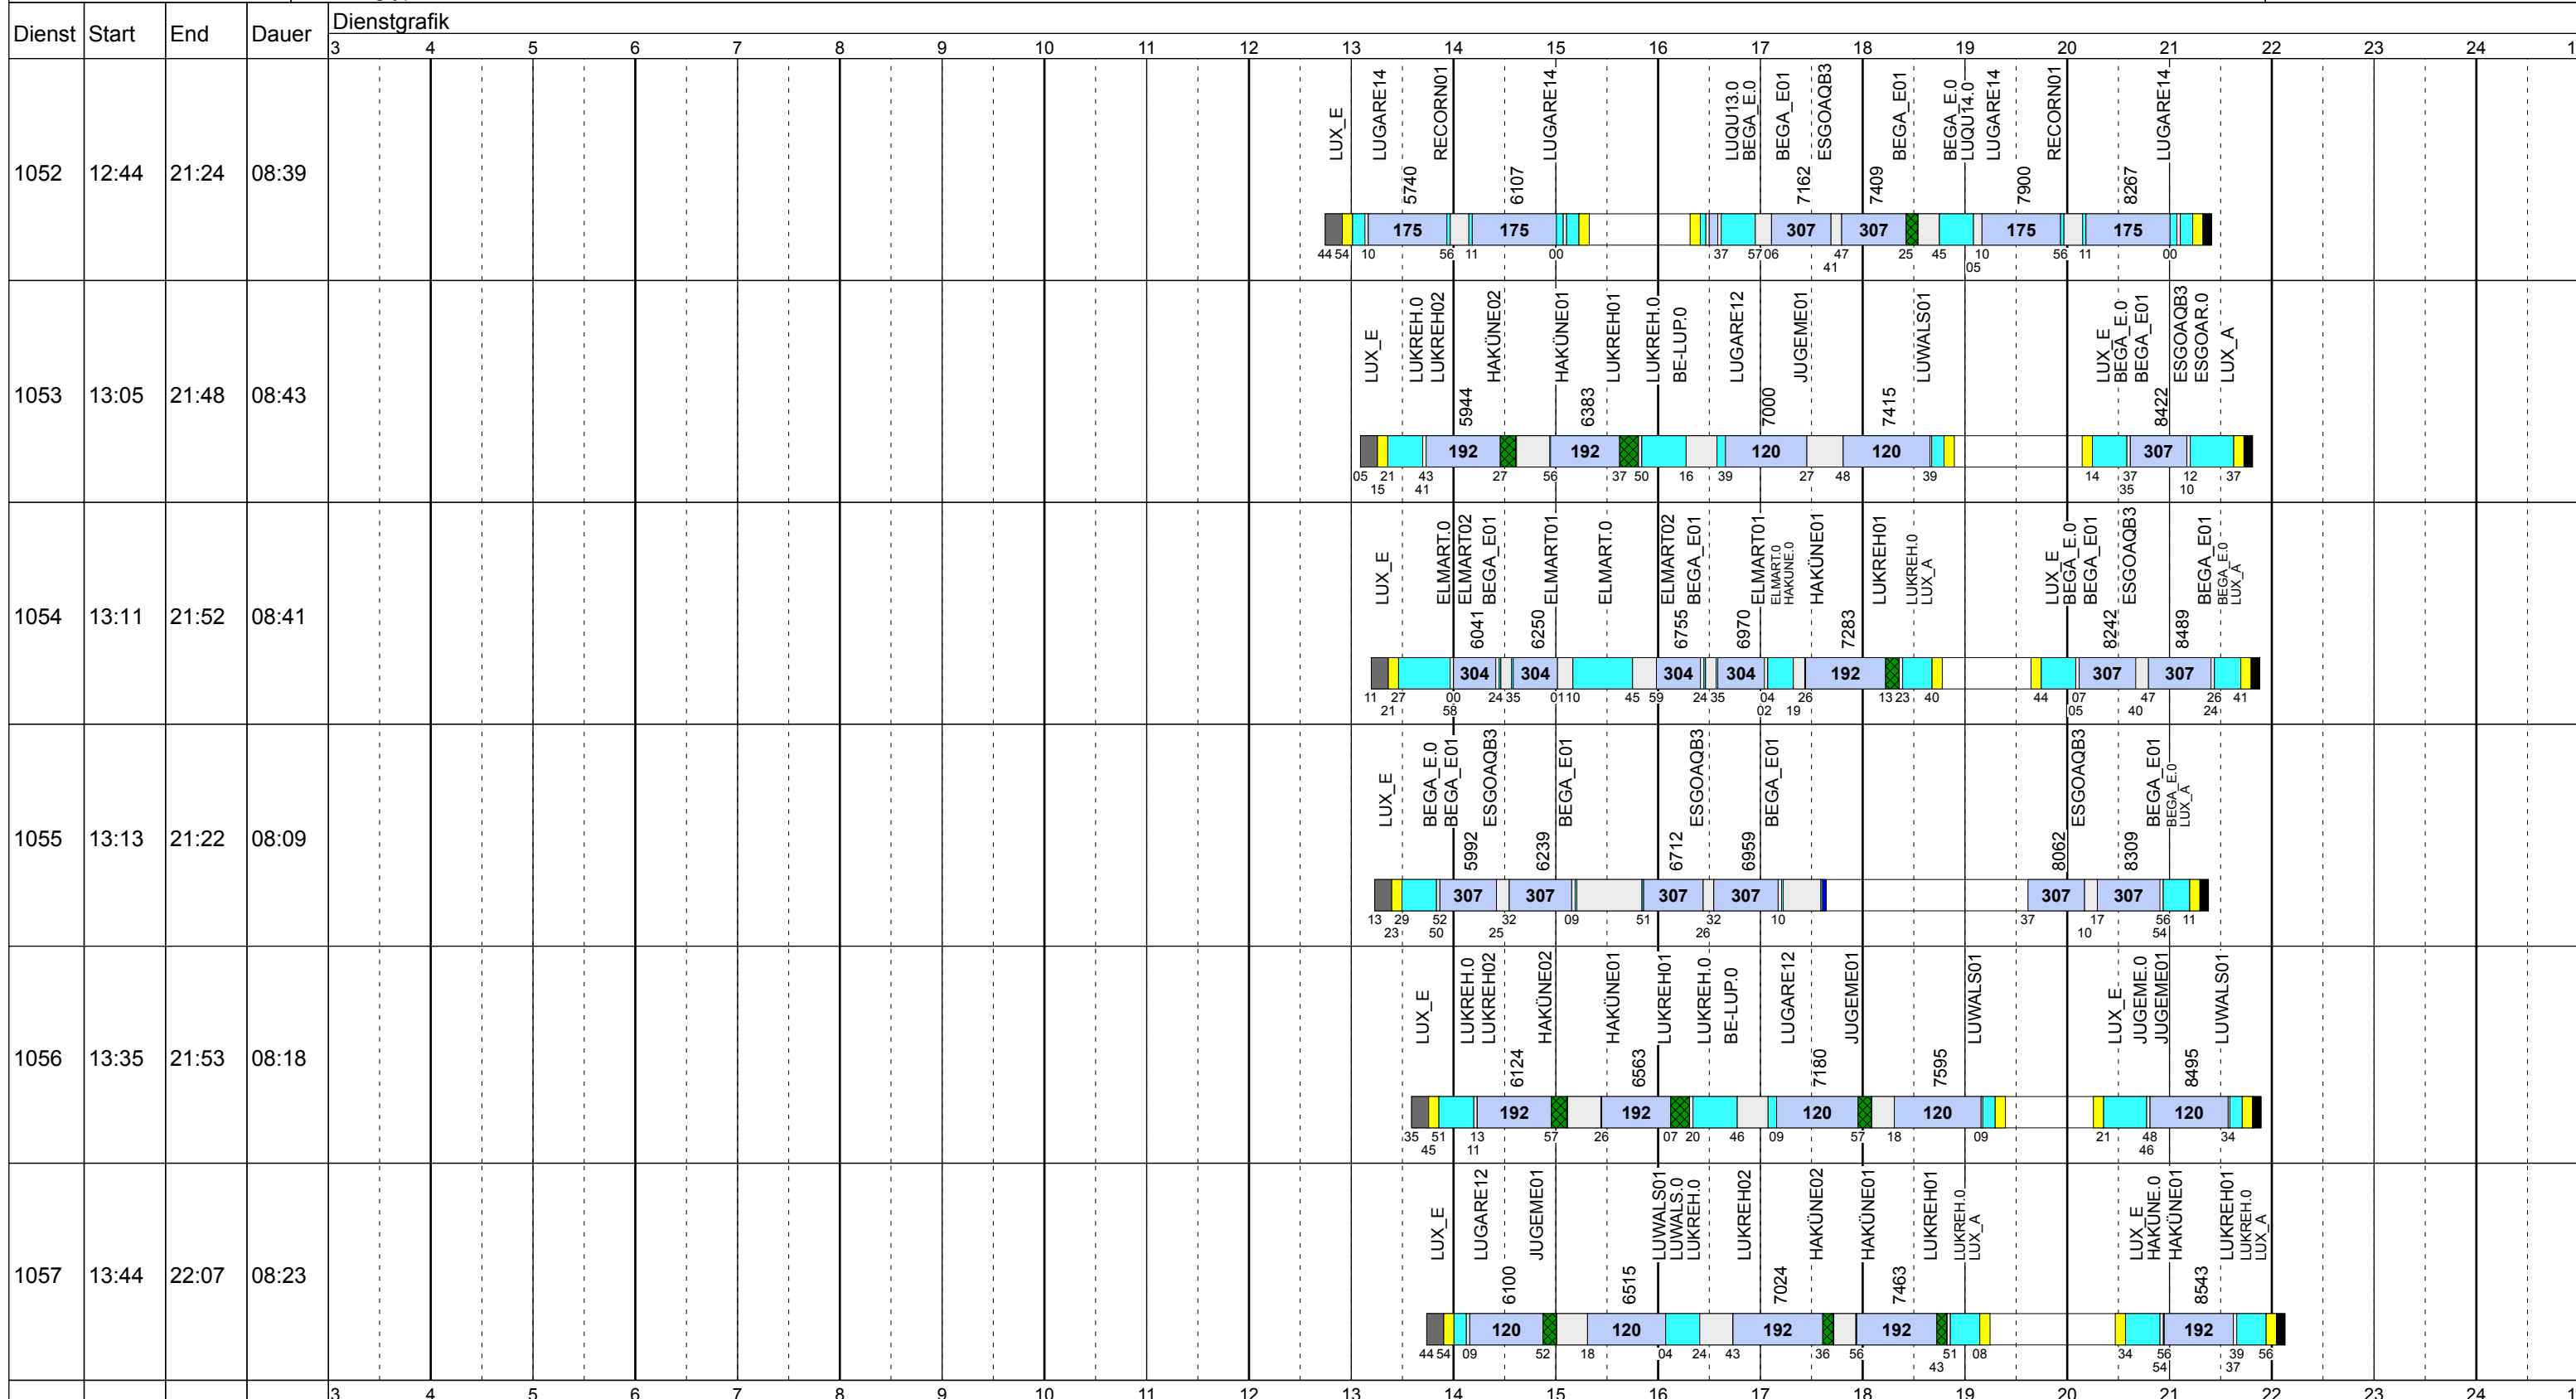

Mittwoch Vac

Betriebstage: Mi

Betriebshöfe: EN, EB, LUX

Fahrzeugtypen: 13, 15, 18, 13NF

Gültig ab
25.09.2018