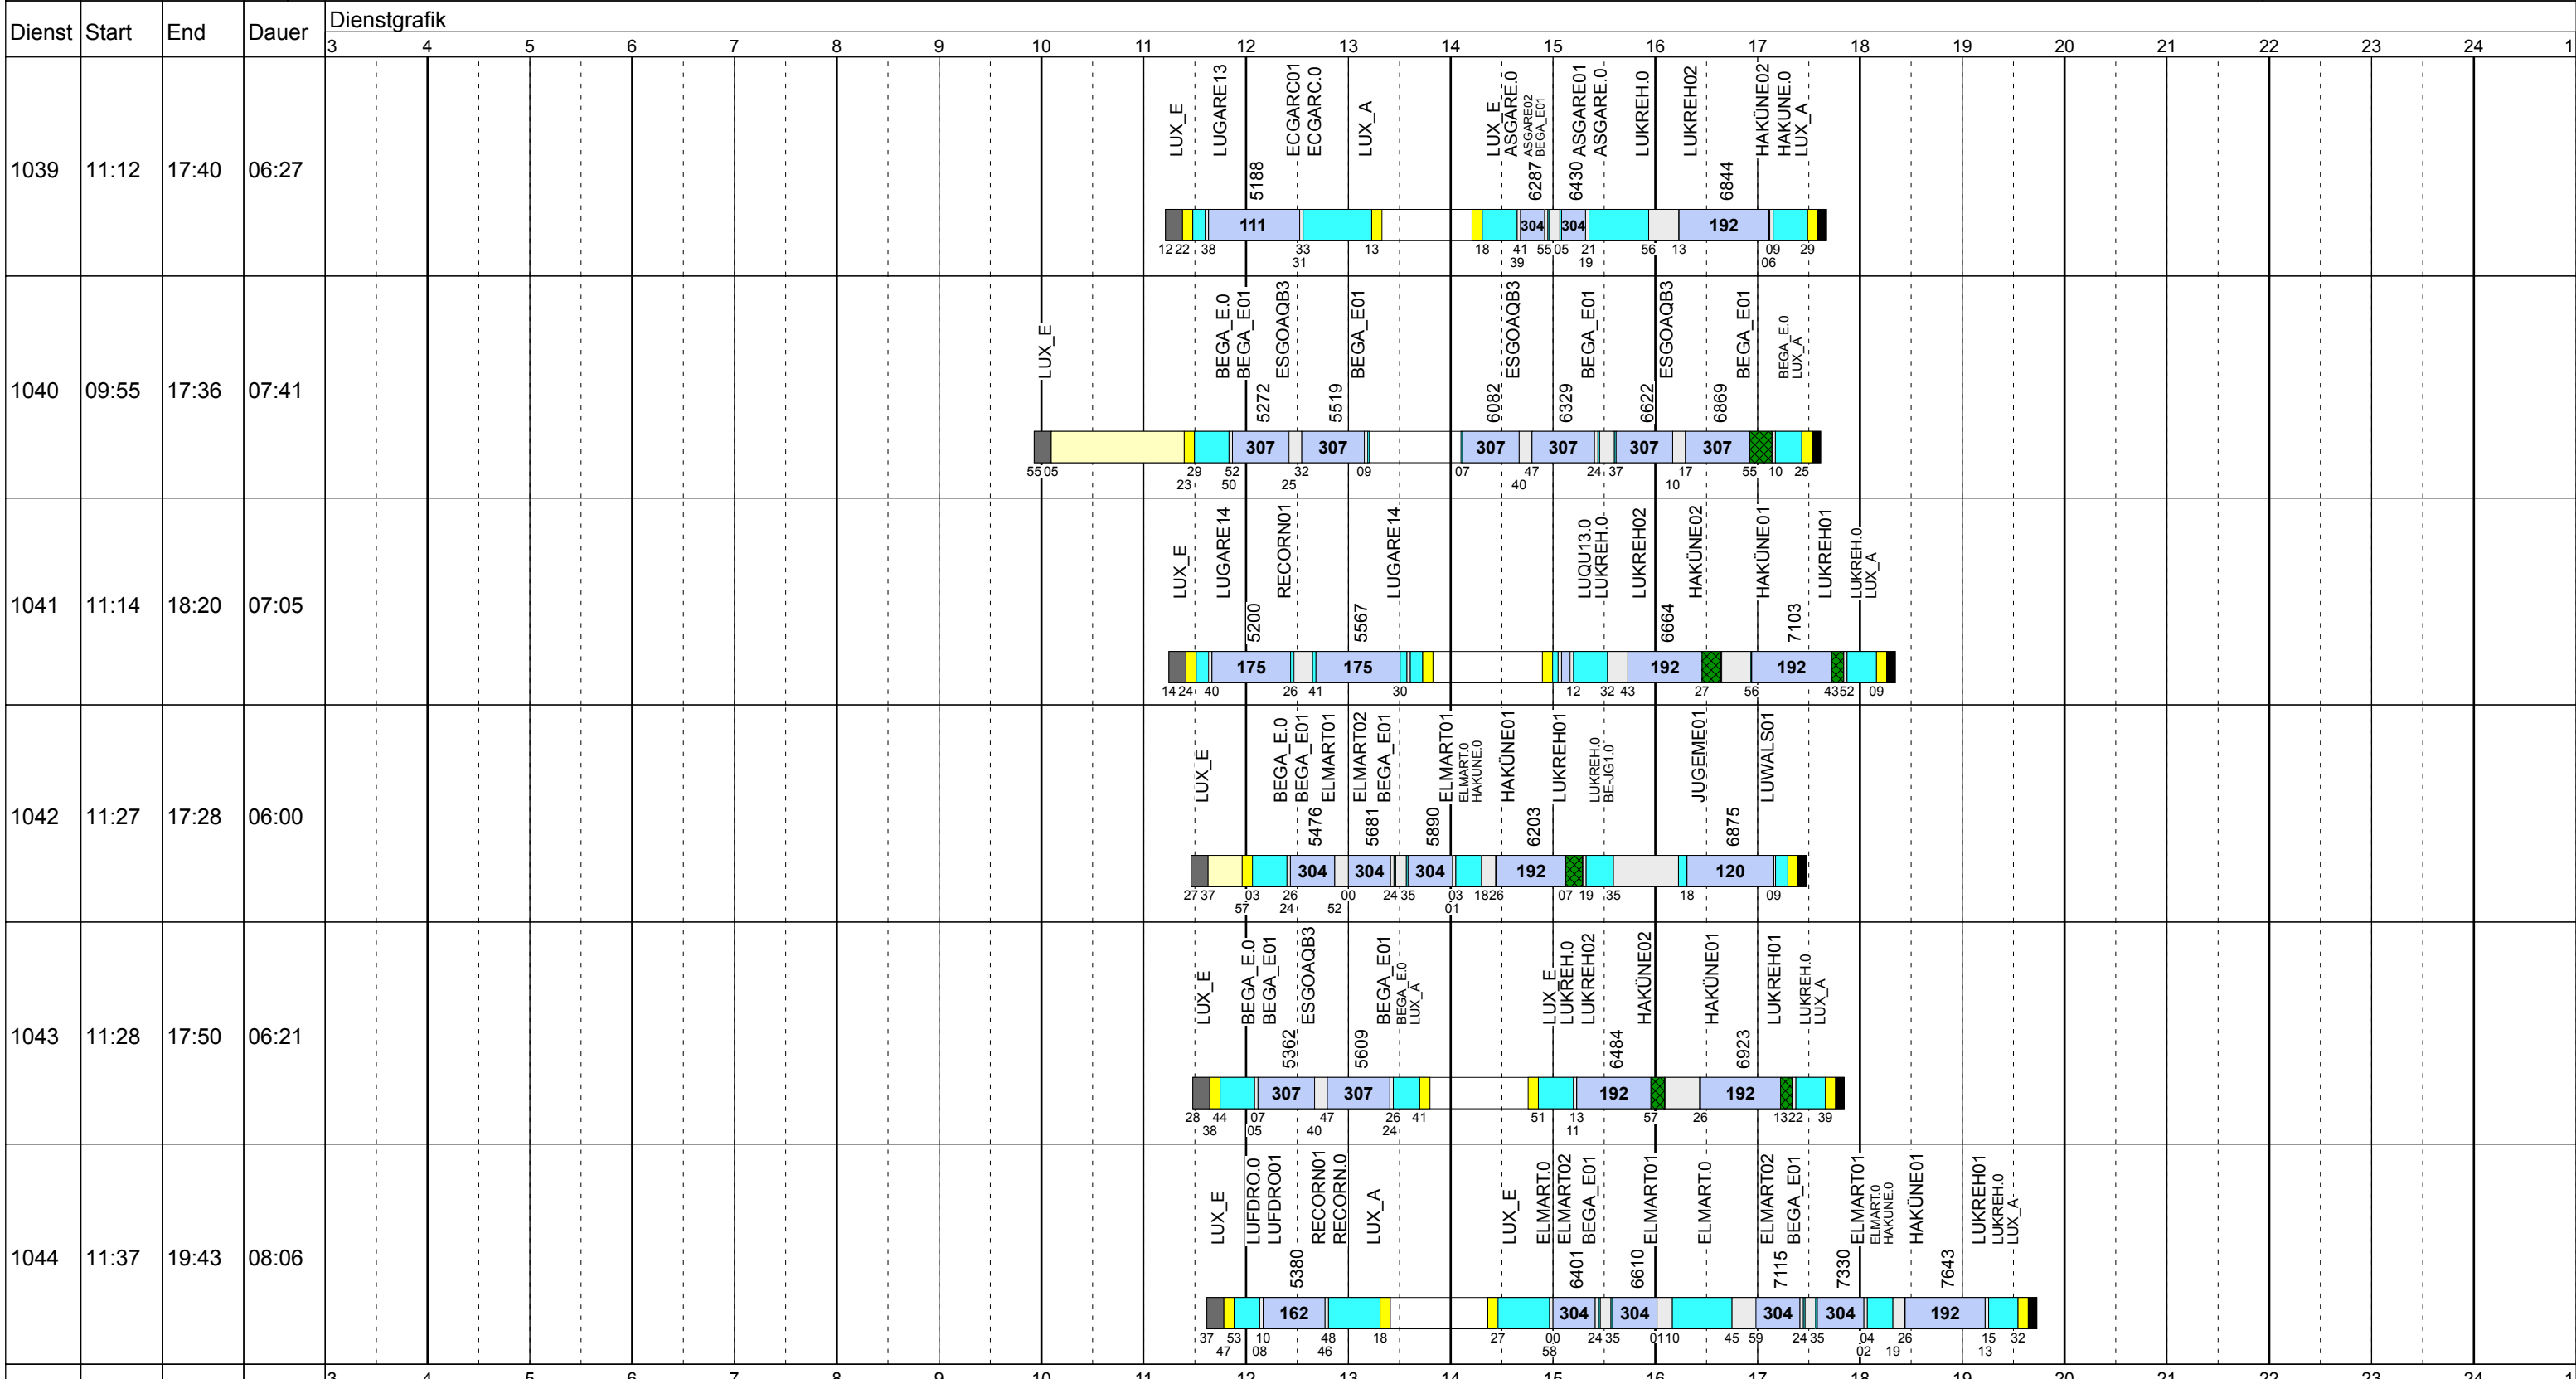

Mittwoch Vac
Betriebstage: Mi
Betriebshöfe: EN, EB, LUX
Fahrzeugtypen: 13, 15, 18, 13NF

Gültig ab
25.09.2018