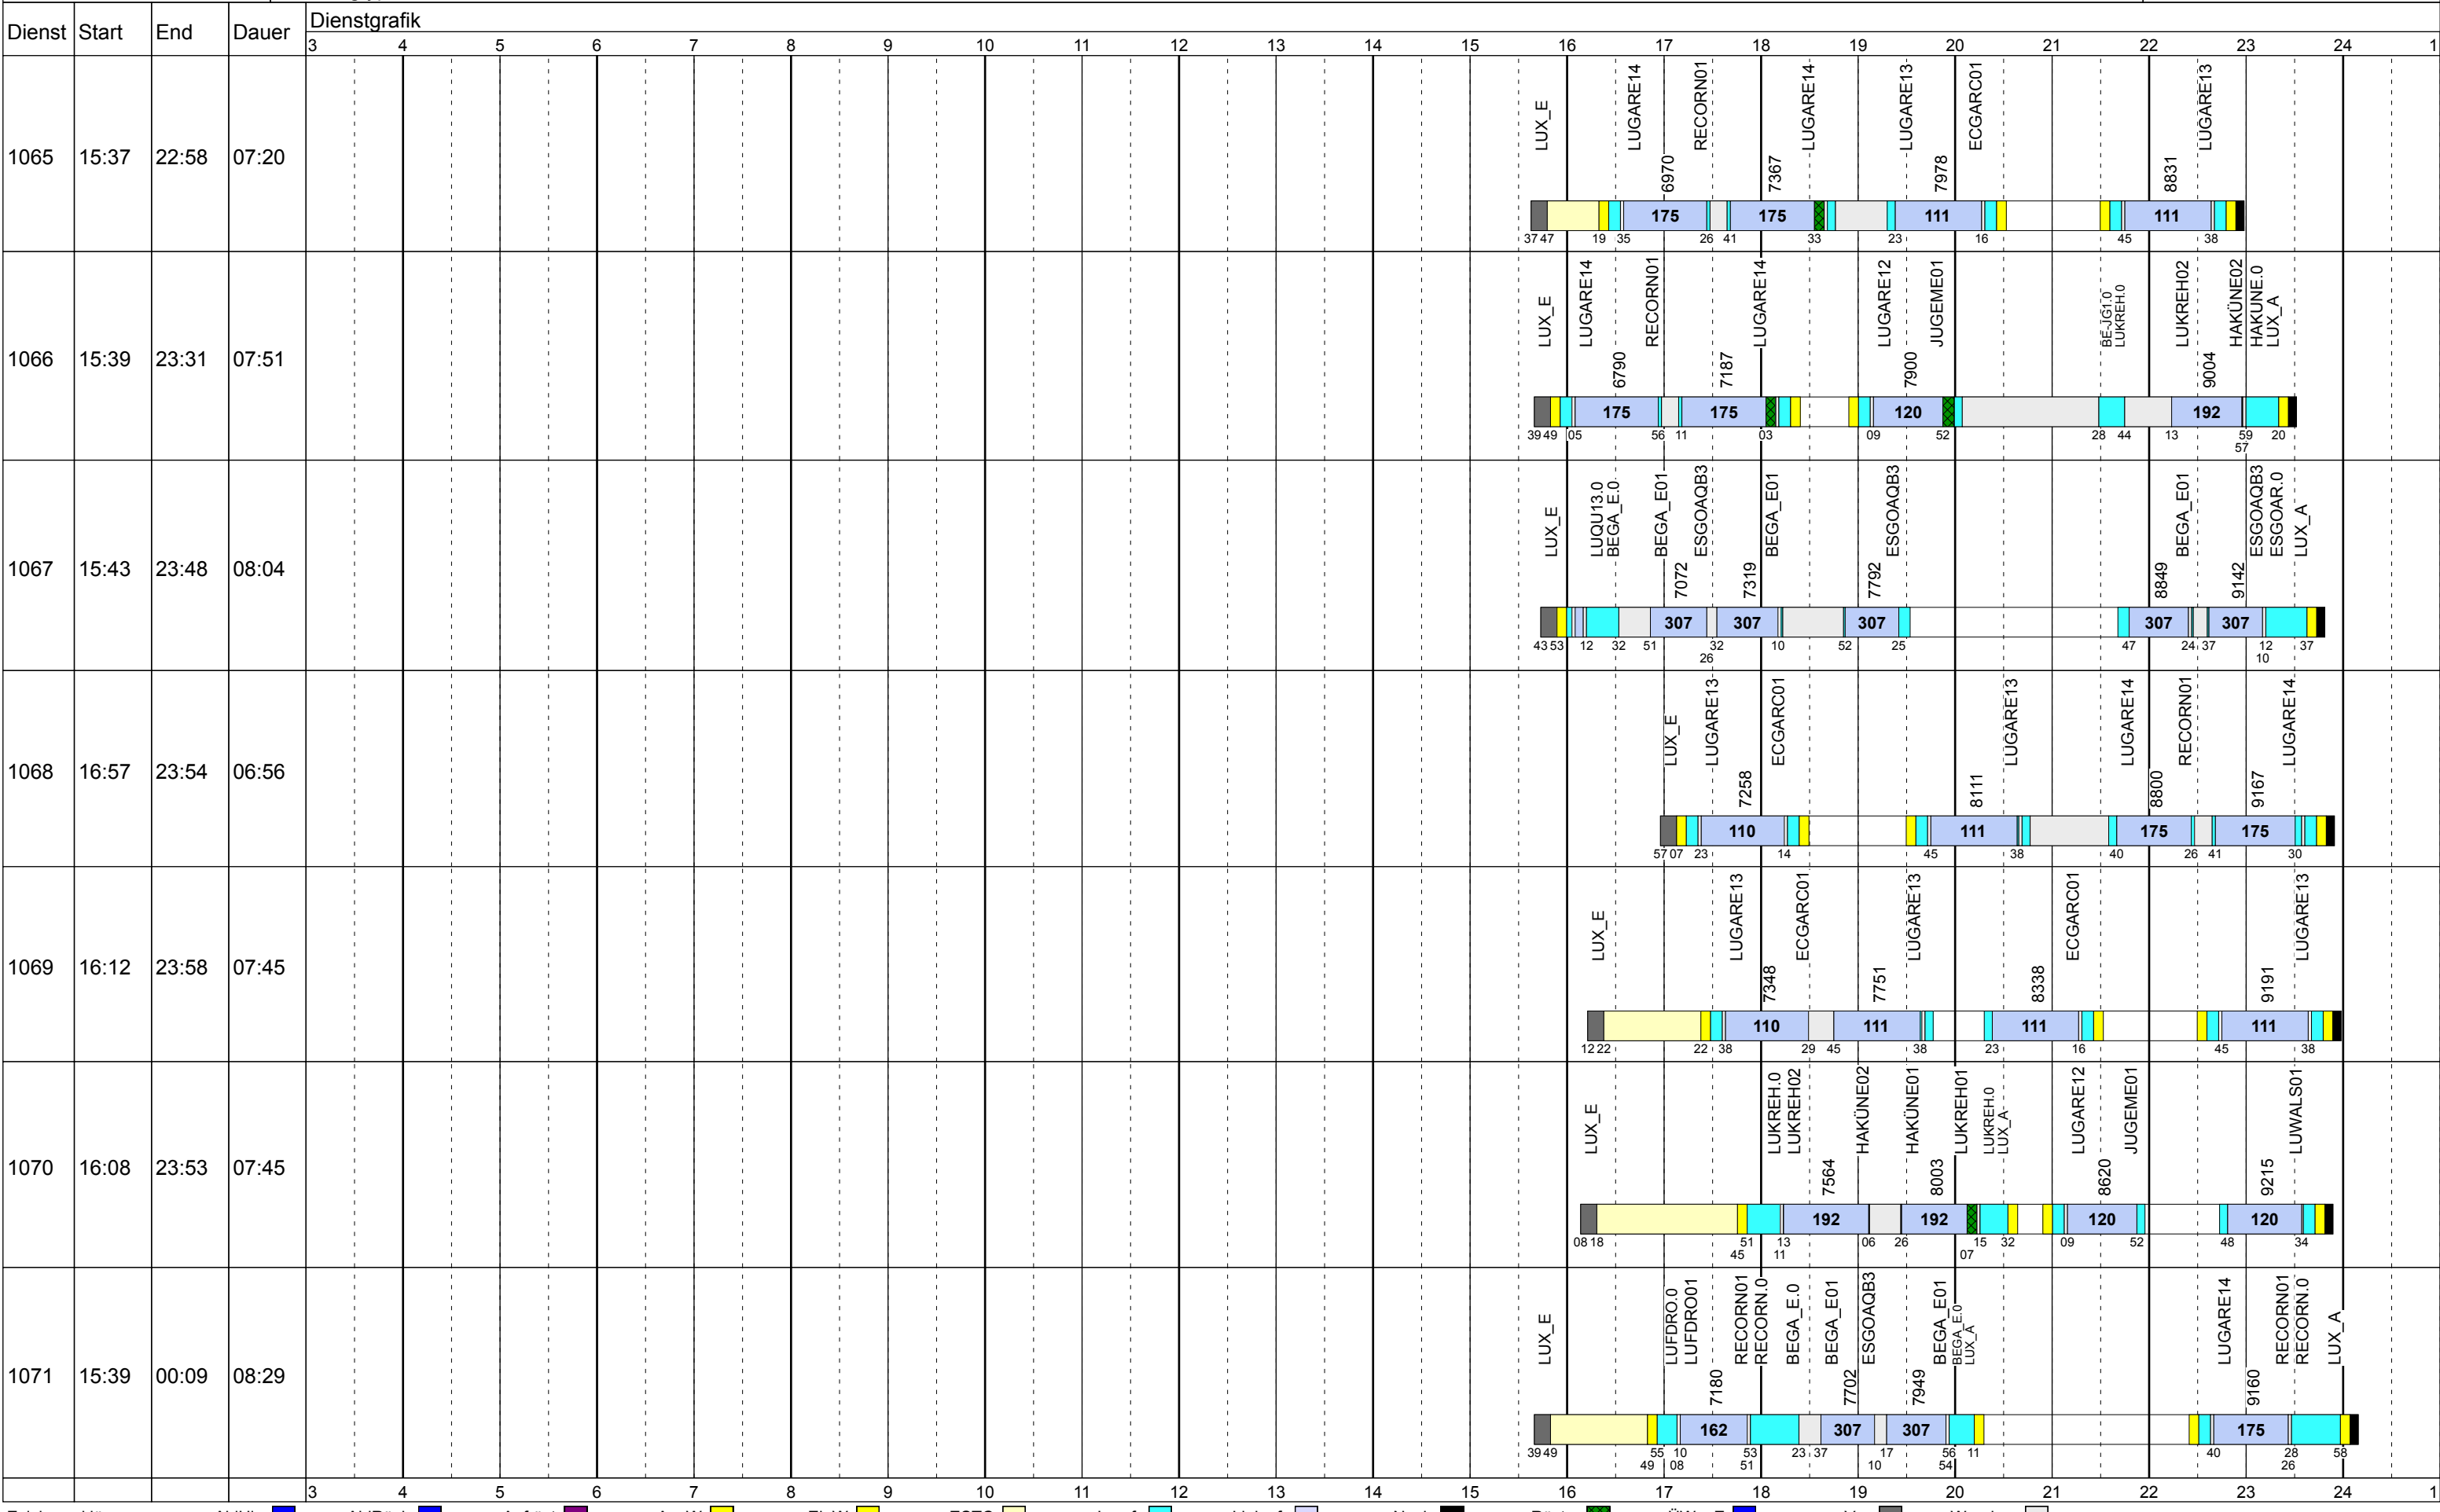

Mittwoch Vac

Betriebstage: Mi

Betriebshöfe: EN, EB, LUX

Fahrzeugtypen: 13, 15, 18, 13NF

Gültig ab
25.09.2018

Dienst	Start	End	Dauer	Dienstgrafik																																					
				3	4	5	6	7	8	9	10	11	12	13	14	15	16	17	18	19	20	21	22	23	24	1															
2005	05:08	11:32	06:24				EN_E	ROHAAP0				500	808			112						112																			
2006	04:58	12:11	07:13				EN_E	EGGARC01	EGGARC02			111	3185	LUGARE13	LUQU13.0	GRGARE.0	GRGARE01	EGGARC02	EGGARC03	ETGAR202			500																		
2007	05:11	13:27	08:15				EN_E	BEFAUB0	BEFAUB02	JUOGAR01			112	3283	3502	EGGARC03			EGGARC02	EGGARC01	JUOGAR01																				
2008	05:33	12:59	07:25				EN_E	BPGARE.0	EGGARC01																																
2009	05:00	13:10	08:10				EN_E	OSDUER.0	OSDUER01	EGBELL01																															
2010	05:41	12:41	07:00				EN_E	EGGARC01	EGGARC02																																