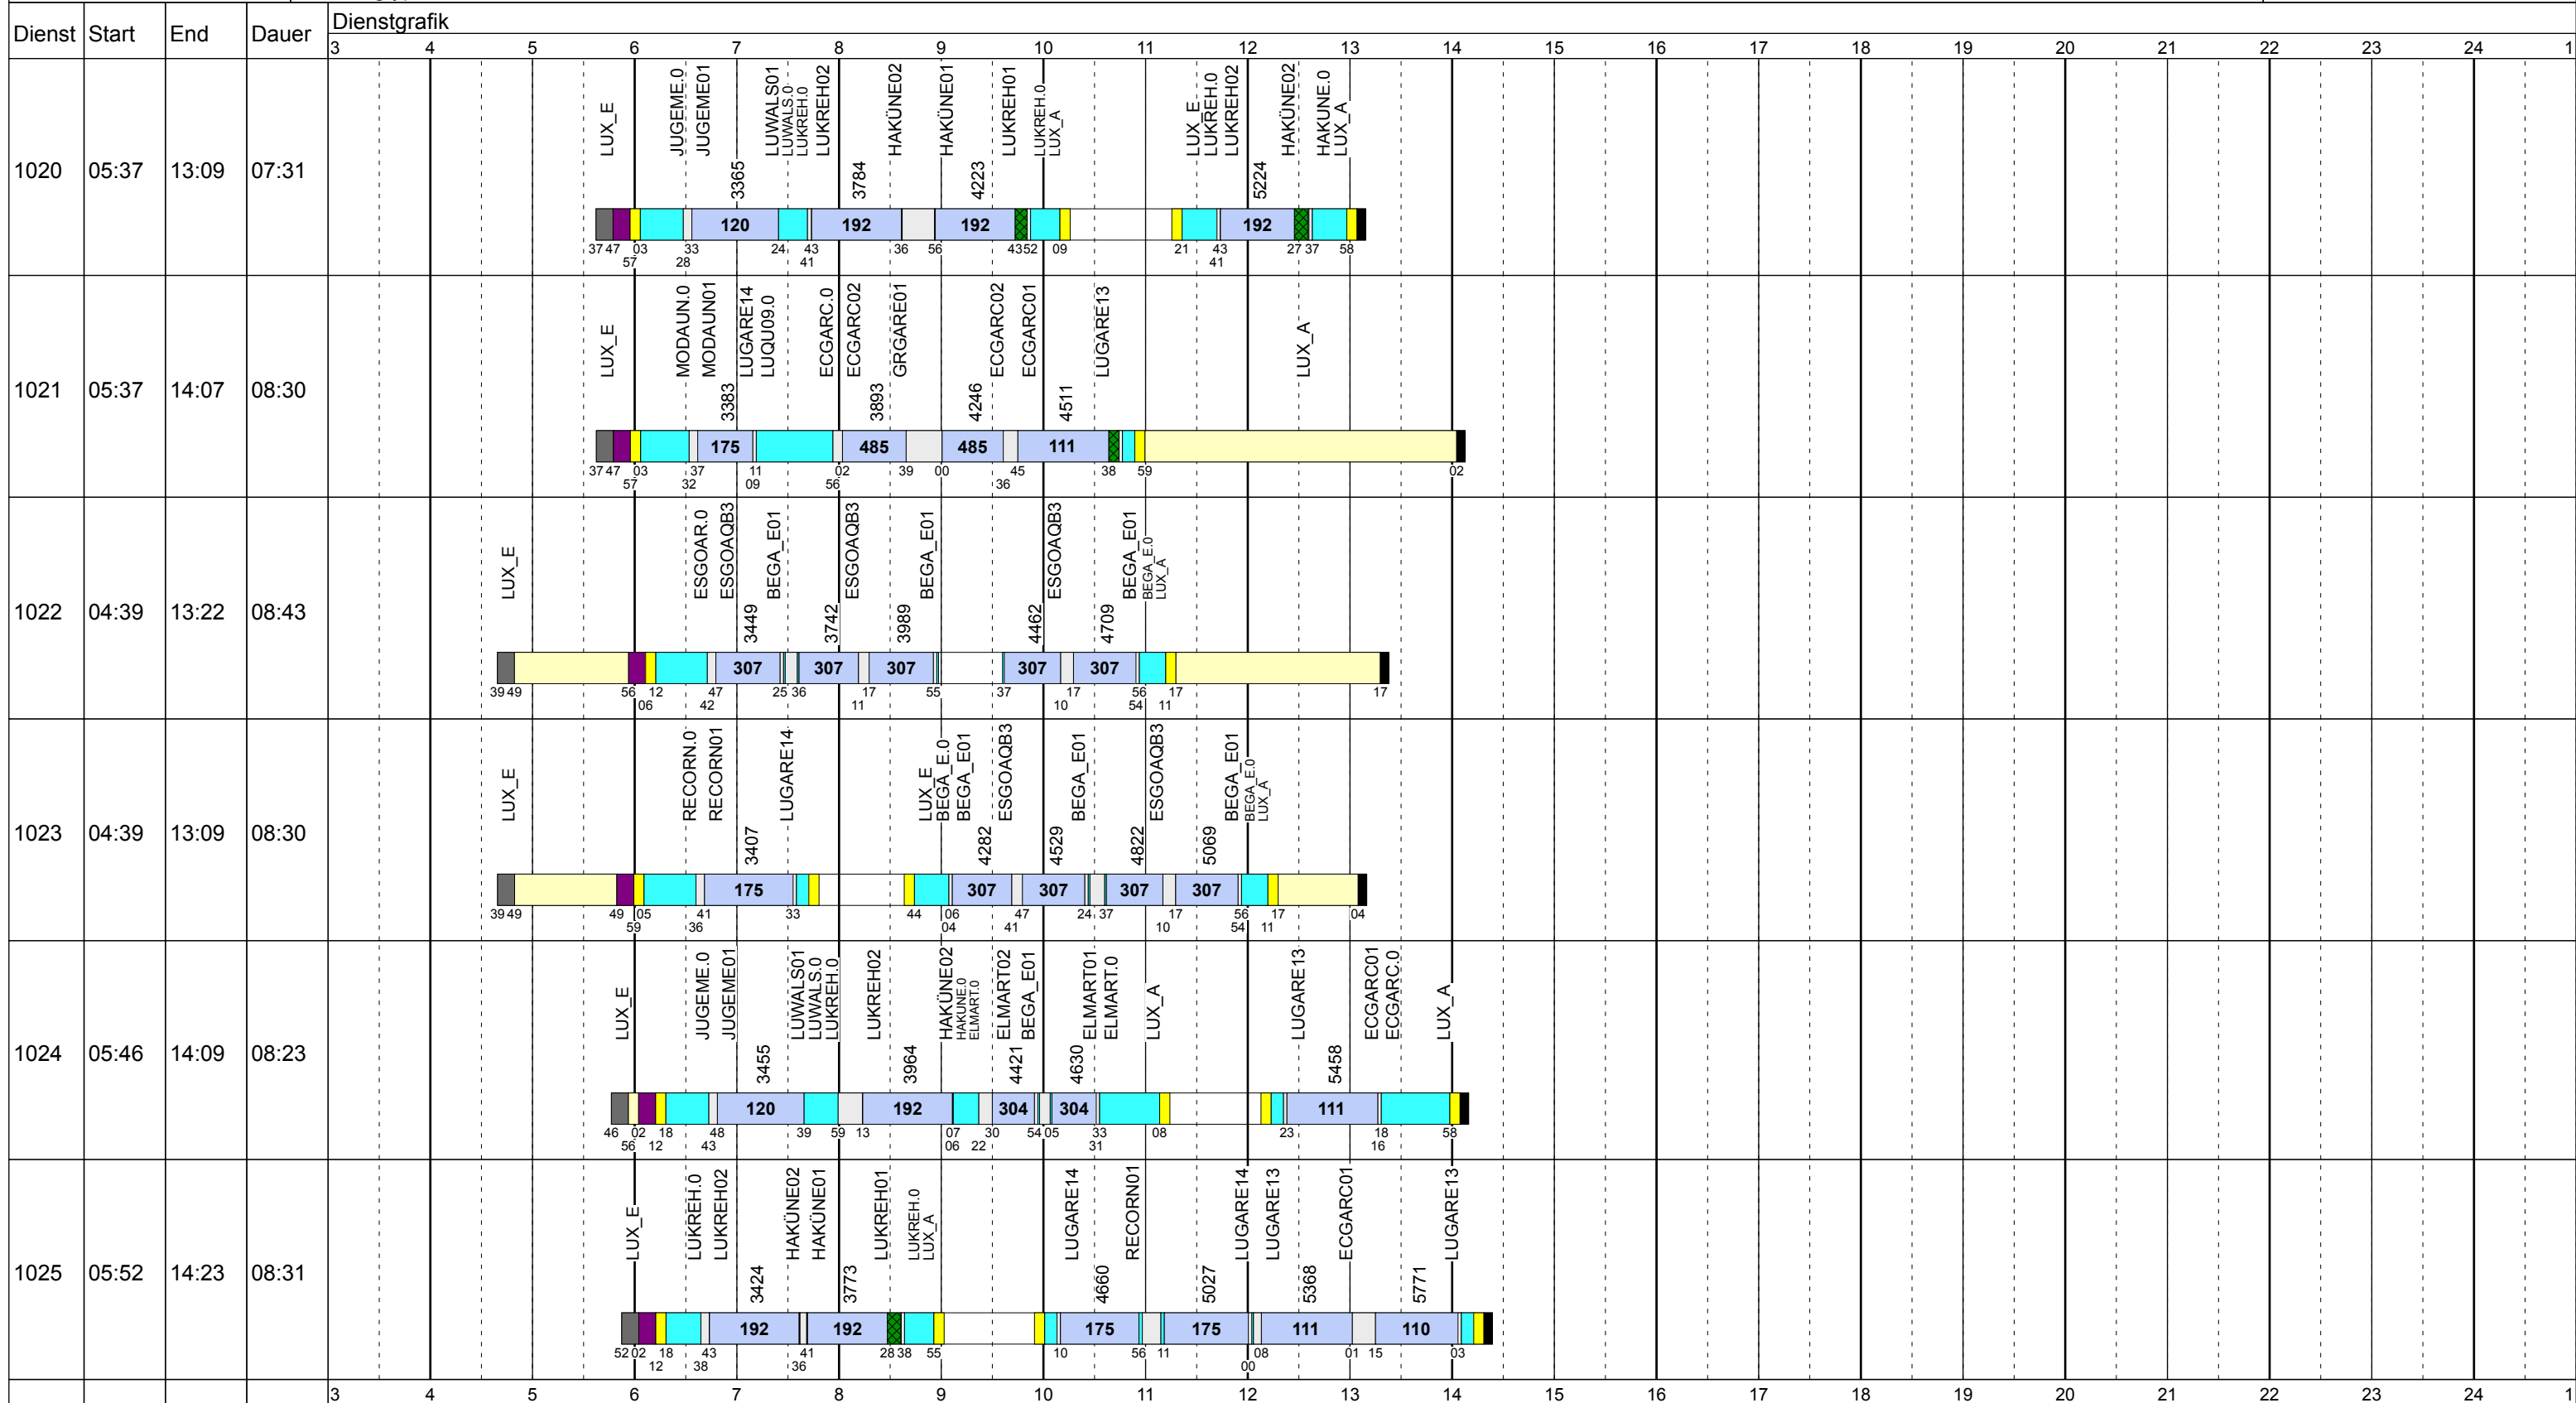

Mittwoch Vac

Betriebstage: Mi
 Betriebshöfe: EN, EB, LUX
 Fahrzeugtypen: 13, 15, 18, 13NF

Gültig ab
 25.09.2018

Mittwoch Vac

Betriebstage: Mi
 Betriebshöfe: EN, EB, LUX
 Fahrzeugtypen: 13, 15, 18, 13NF

Gültig ab
 25.09.2018