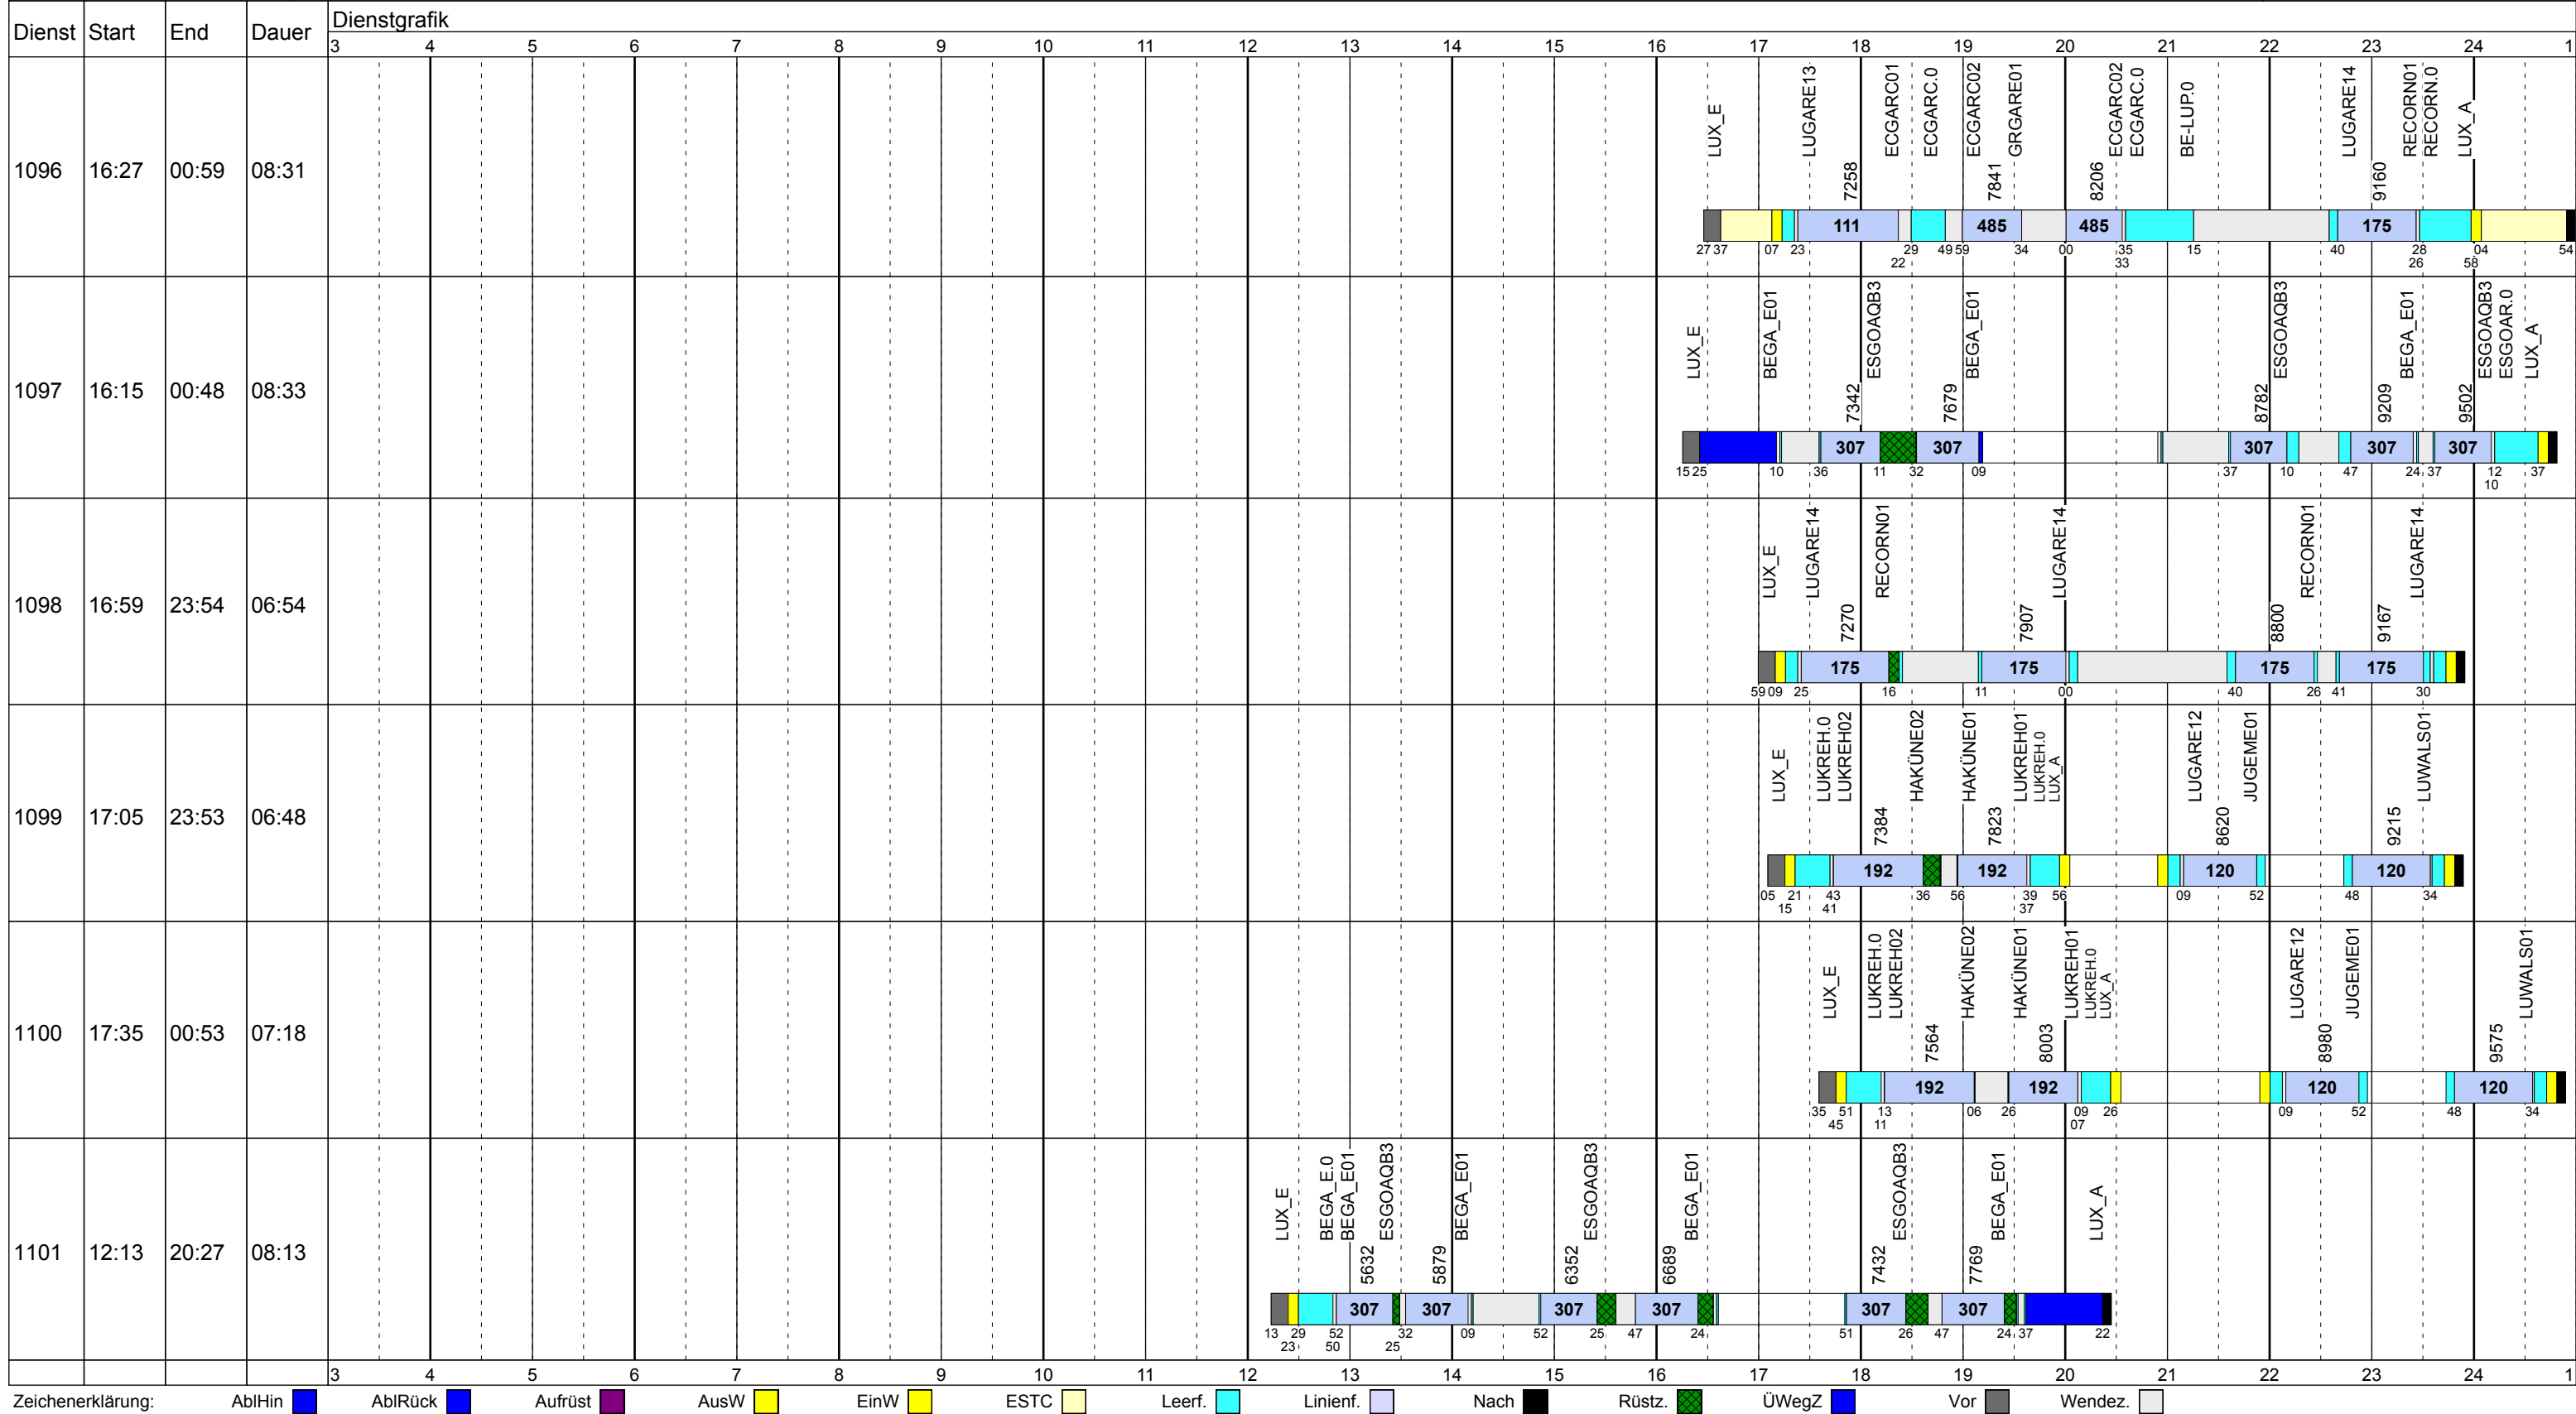

Montag Scol

Betriebstage: Mo

Betriebshöfe: EN, EB, LUX

Fahrzeugtypen: 13, 15, 18, 13NF

Gültig ab
24.09.2018

Zeichenerklärung: AbIHin (blau), AblRück (rot), Aufrüst (grün), AusW (gelb), EinW (orange), ESTC (hellgelb), Leerf. (hellblau), Linienf. (weiß), Nach (schwarz), Rüstz. (dunkelgrün), ÜWegZ (dunkelblau), Vor (schwarz), Wendez. (hellgrau)