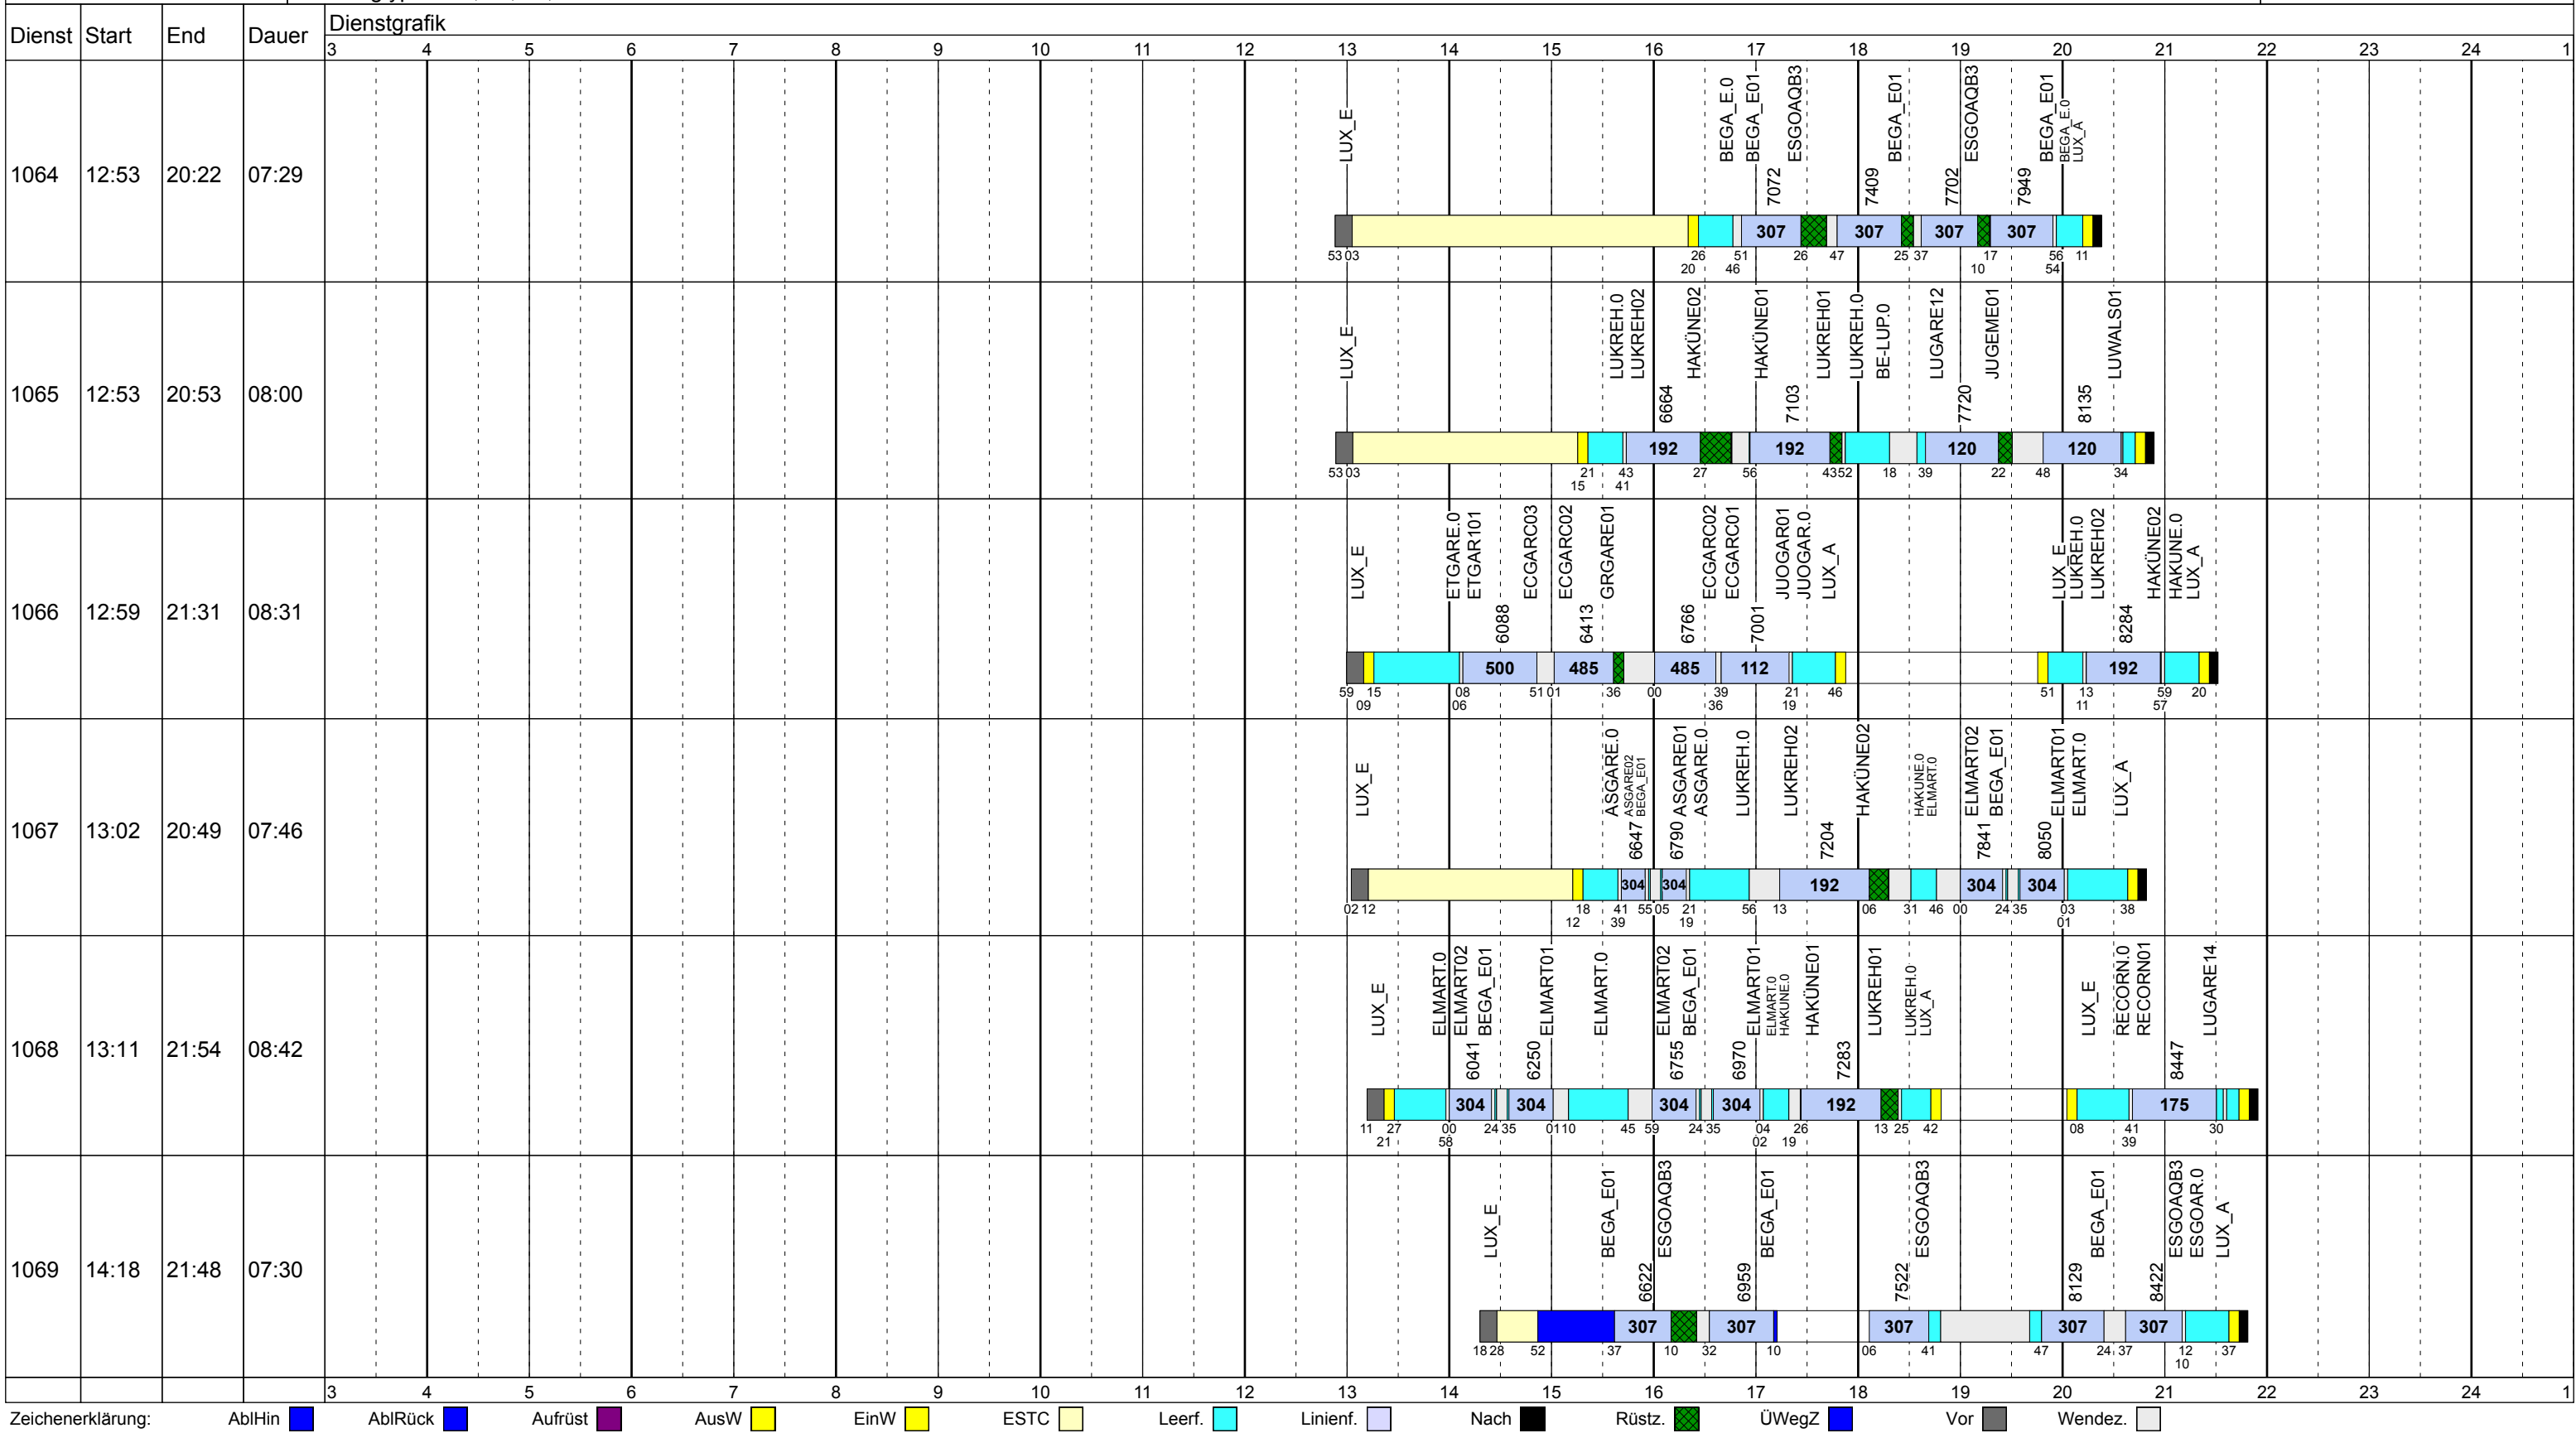

Montag Scol

Betriebstage: Mo
Betriebshöfe: EN, EB, LUX
Fahrzeugtypen: 13, 15, 18, 13NF

Gültig ab
24.09.2018

Zeichenerklärung: AbIHin [blau], AbIRück [rot], Aufrüst [violett], AusW [gelb], EinW [orange], ESTC [hellgelb], Leerf. [hellblau], Linienf. [weiß], Nach [schwarz], Rüstz. [dunkelgrün], ÜWegZ [blau], Vor [grau], Wendez. [hellgrau]