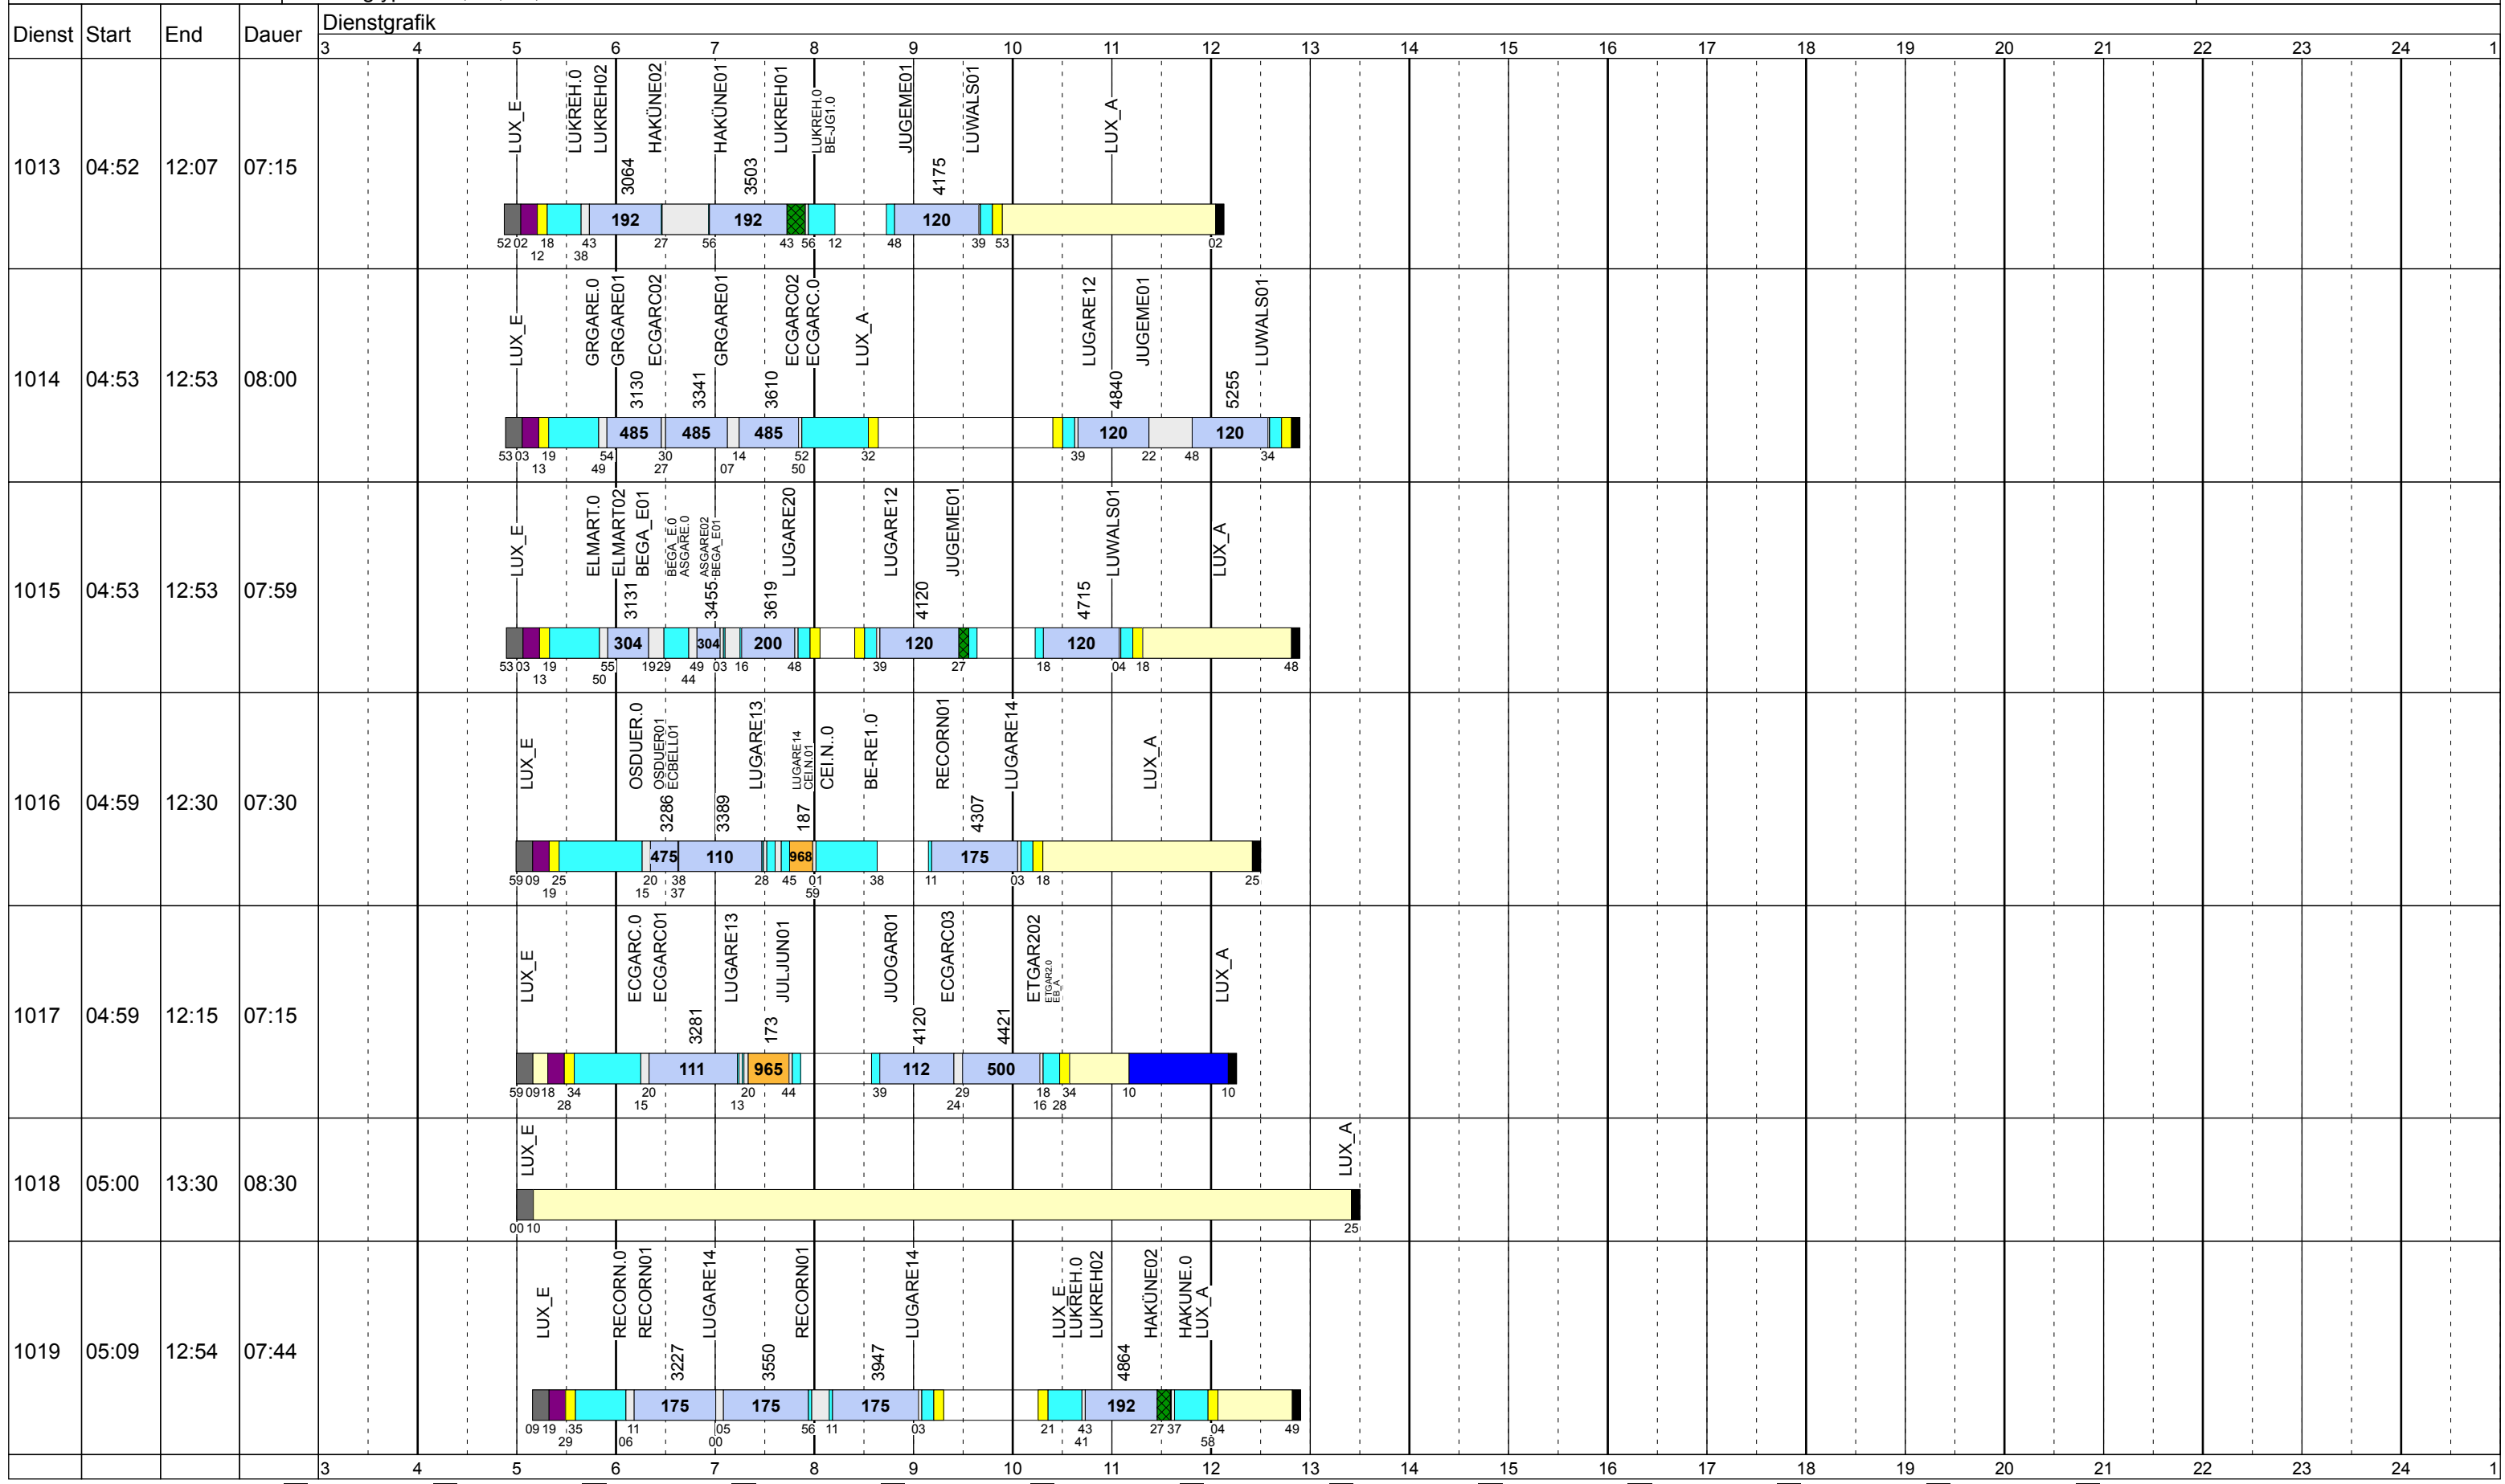

Fahrzeugtypen: 13, 15, 18, 13NF

Gültig ab
24.09.2018

Dienst	Start	End	Dauer	Dienstgrafik																							
				3	4	5	6	7	8	9	10	11	12	13	14	15	16	17	18	19	20	21	22	23	24	1	
1007	04:22	12:54	08:31			LUX_E	LUGARE14 2860	RECORNO1			LULLYC0 LULLYC0 LUX_A			LUGARE14	RECORNO1	LUGARE14	LUX_A										
1008	04:34	12:24	07:50			LUX_E	HAKÜNE0 HAKÜNE01	LUKREH01	LUKREH02	HAKÜNE02	HAKÜNE01	LUKREH01	LUKREH0	LUX_A	LUGARE14	RECORNO1	LUGARE14										
1009	04:35	12:24	07:49			LUX_E	ESGOARB0 ESGOARB3	BEGA_E01	ESGOARB3	BEGA_E01	BEGA_E01	BEGA_E0	LUX_A	ESGOARB3	BEGA_E01	BEGA_E0	LUX_A										
1010	04:46	12:24	07:38			LUX_E	LUGARE12 LUKREH01	LUKREH02	HAKÜNE02	ASGAR02 BEGA_E01	ELMART01	ELMART02	BEGA_E01	ELMART01	HAKÜNE01	LUKREH01	LUKREH0	LUX_A									
1011	04:50	11:59	07:09			LUX_E	REKLOP0 REKLOP01	LUGARE14	LUGARE13	ECGARC01	ECGARC0	LUX_A	LUX_E	HAKÜNE0 HAKÜNE01	LUKREH01	LUKREH0	LUX_A										
1012	04:52	12:00	07:07			LUX_E	JUGEME0 JUGEME01	LÜWALS01	LUGARE12	JUGEME01	LÜWALS01	LUX_E	BEGA_E0 BEGA_E01	ELMART01	ELMART0	LUX_A											

Montag Scol

Betriebstage: Mo
 Betriebshöfe: EN, EB, LUX
 Fahrzeugtypen: 13, 15, 18, 13NF

Gültig ab
 24.09.2018

Zeichenerklärung: AblHin [red square] AblRück [blue square] Aufrüst [purple square] AusW [yellow square] EinW [orange square] ESTC [light yellow square] Leerf. [cyan square] Linienf. [light blue square] Nach [black square] Rüstz. [green square] ÜWegZ [dark blue square] Vor [grey square] Wendez. [light grey square]