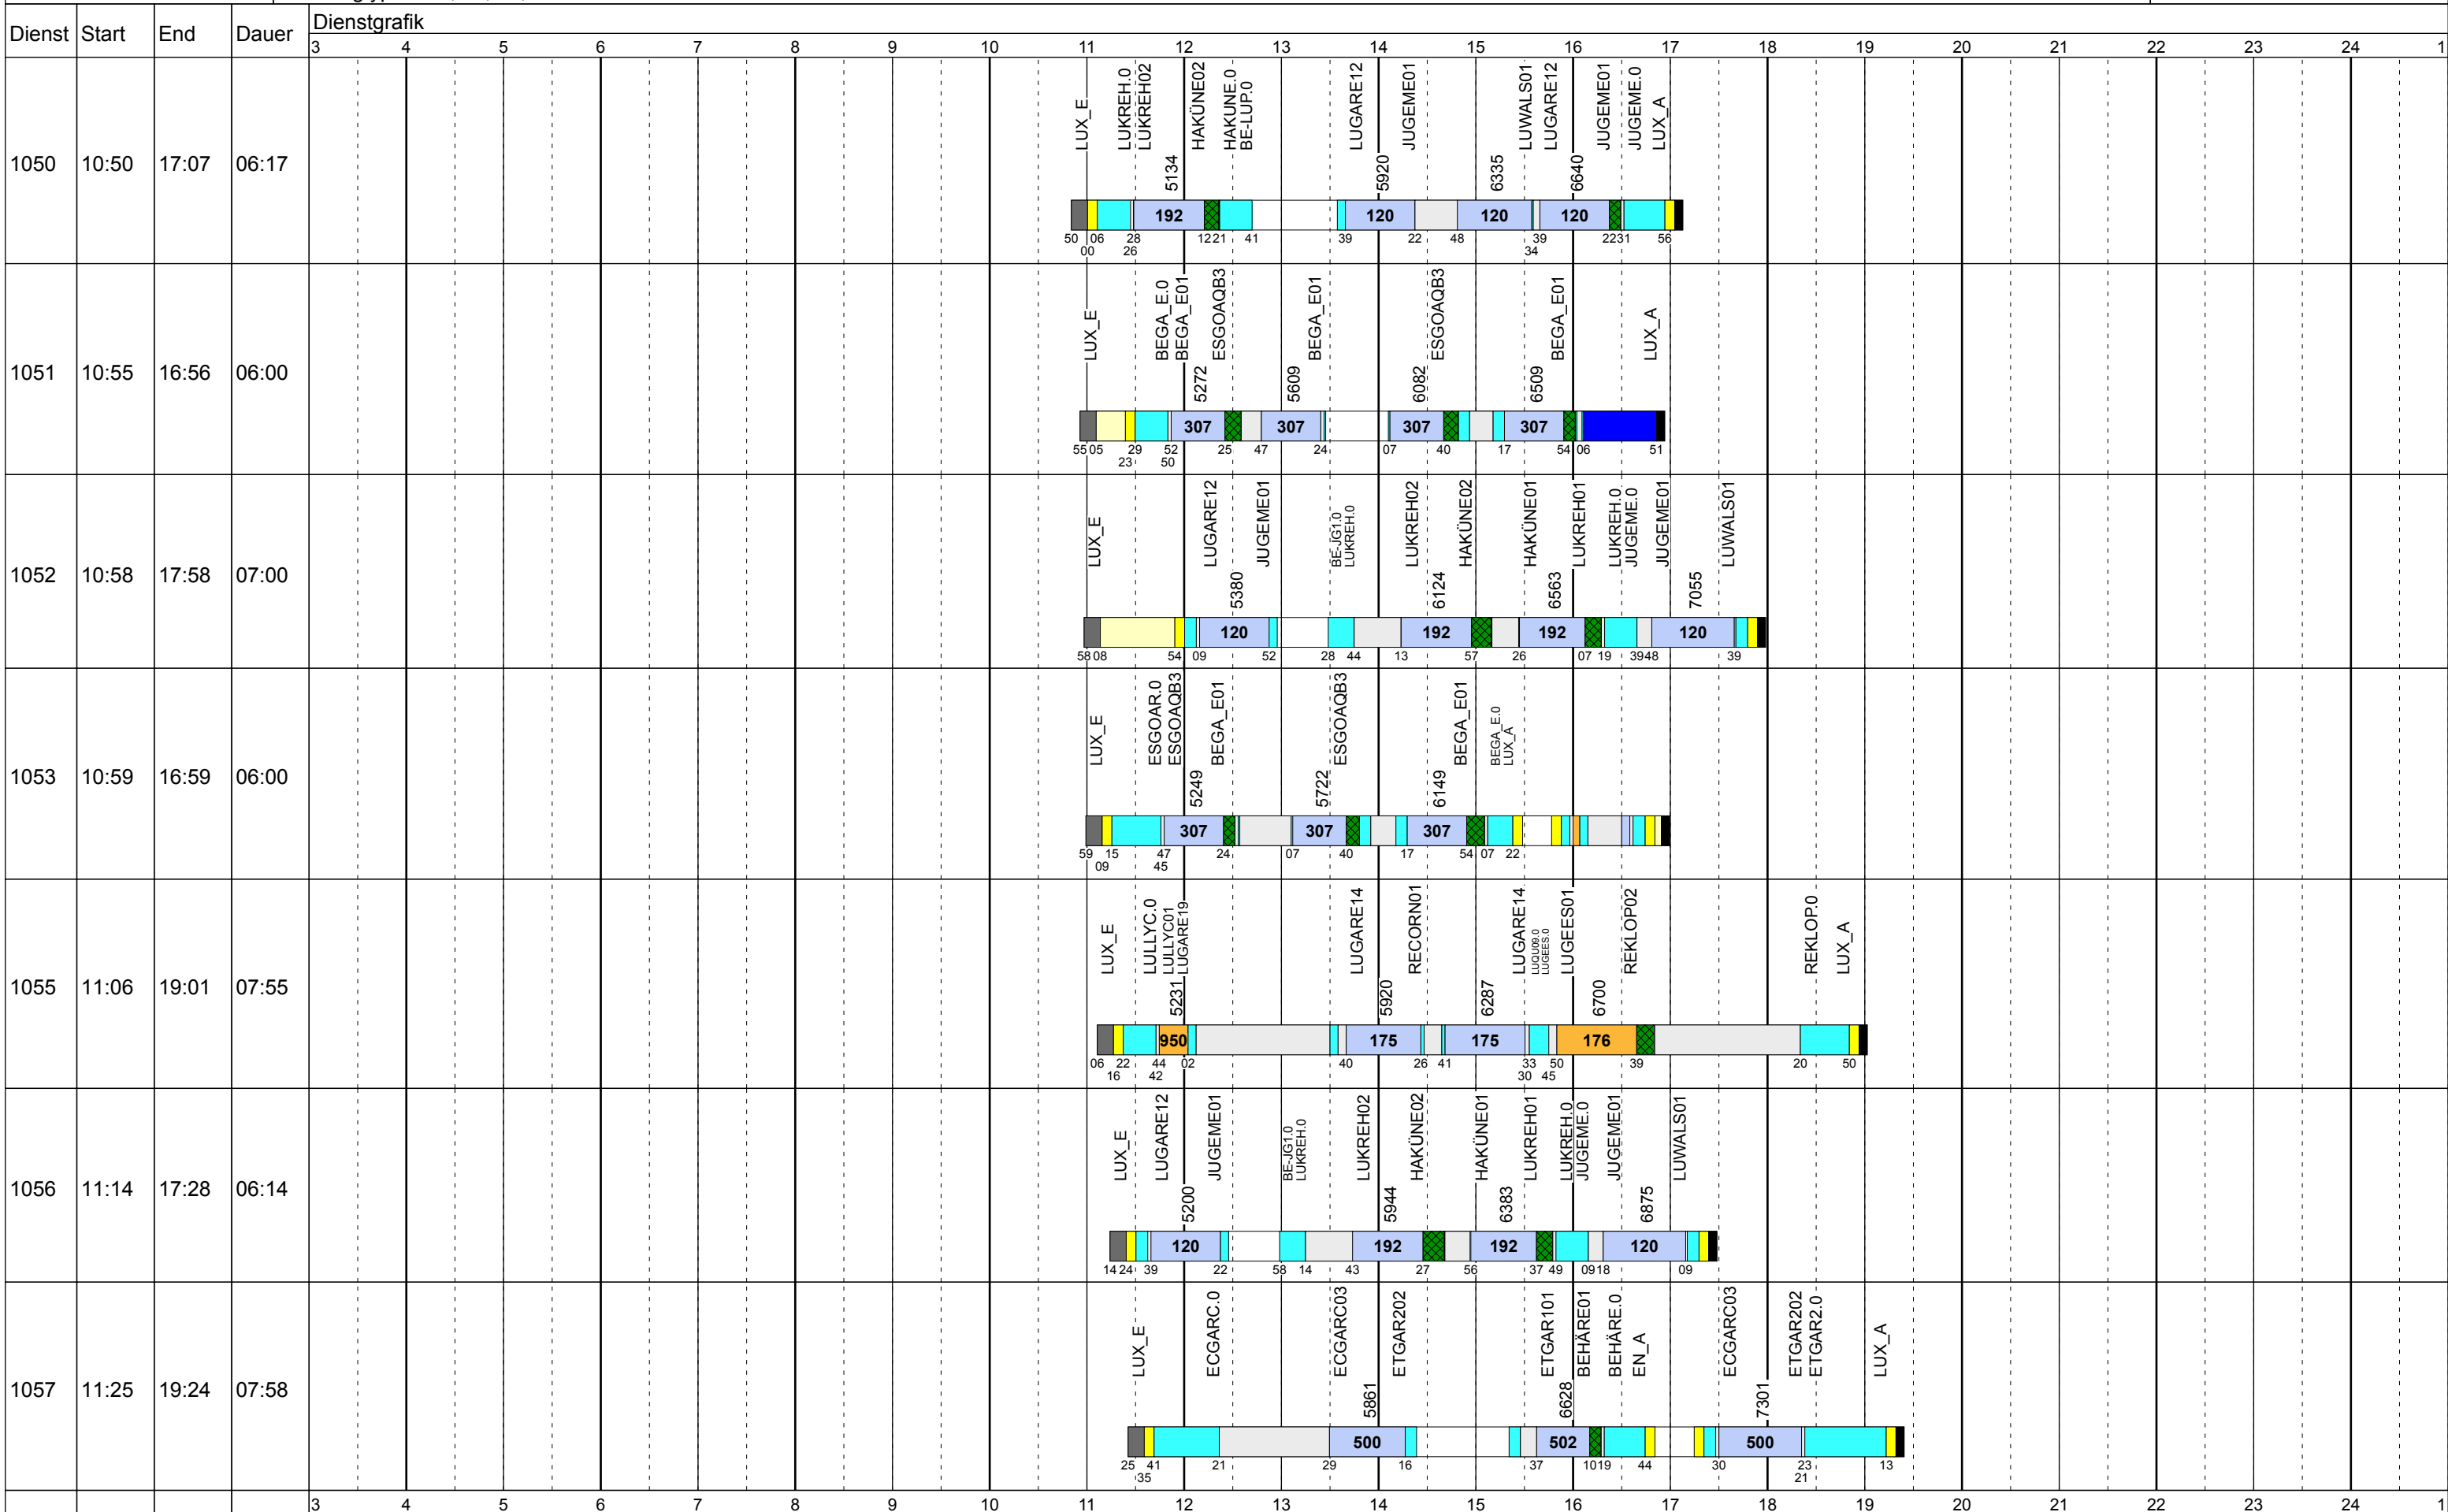

Montag Scol

Betriebstage: Mo
Betriebshöfe: EN, EB, LUX
Fahrzeugtypen: 13, 15, 18, 13NF

Gültig ab
24.09.2018

Zeichenerklärung: AbiHin ■ AbiRück ■ Aufrüst ■ AusW ■ EinW ■ ESTC ■ Leerf. ■ Linienf. ■ Nach ■ Rüstz. ■ ÜWegZ ■ Vor ■ Wendez. ■