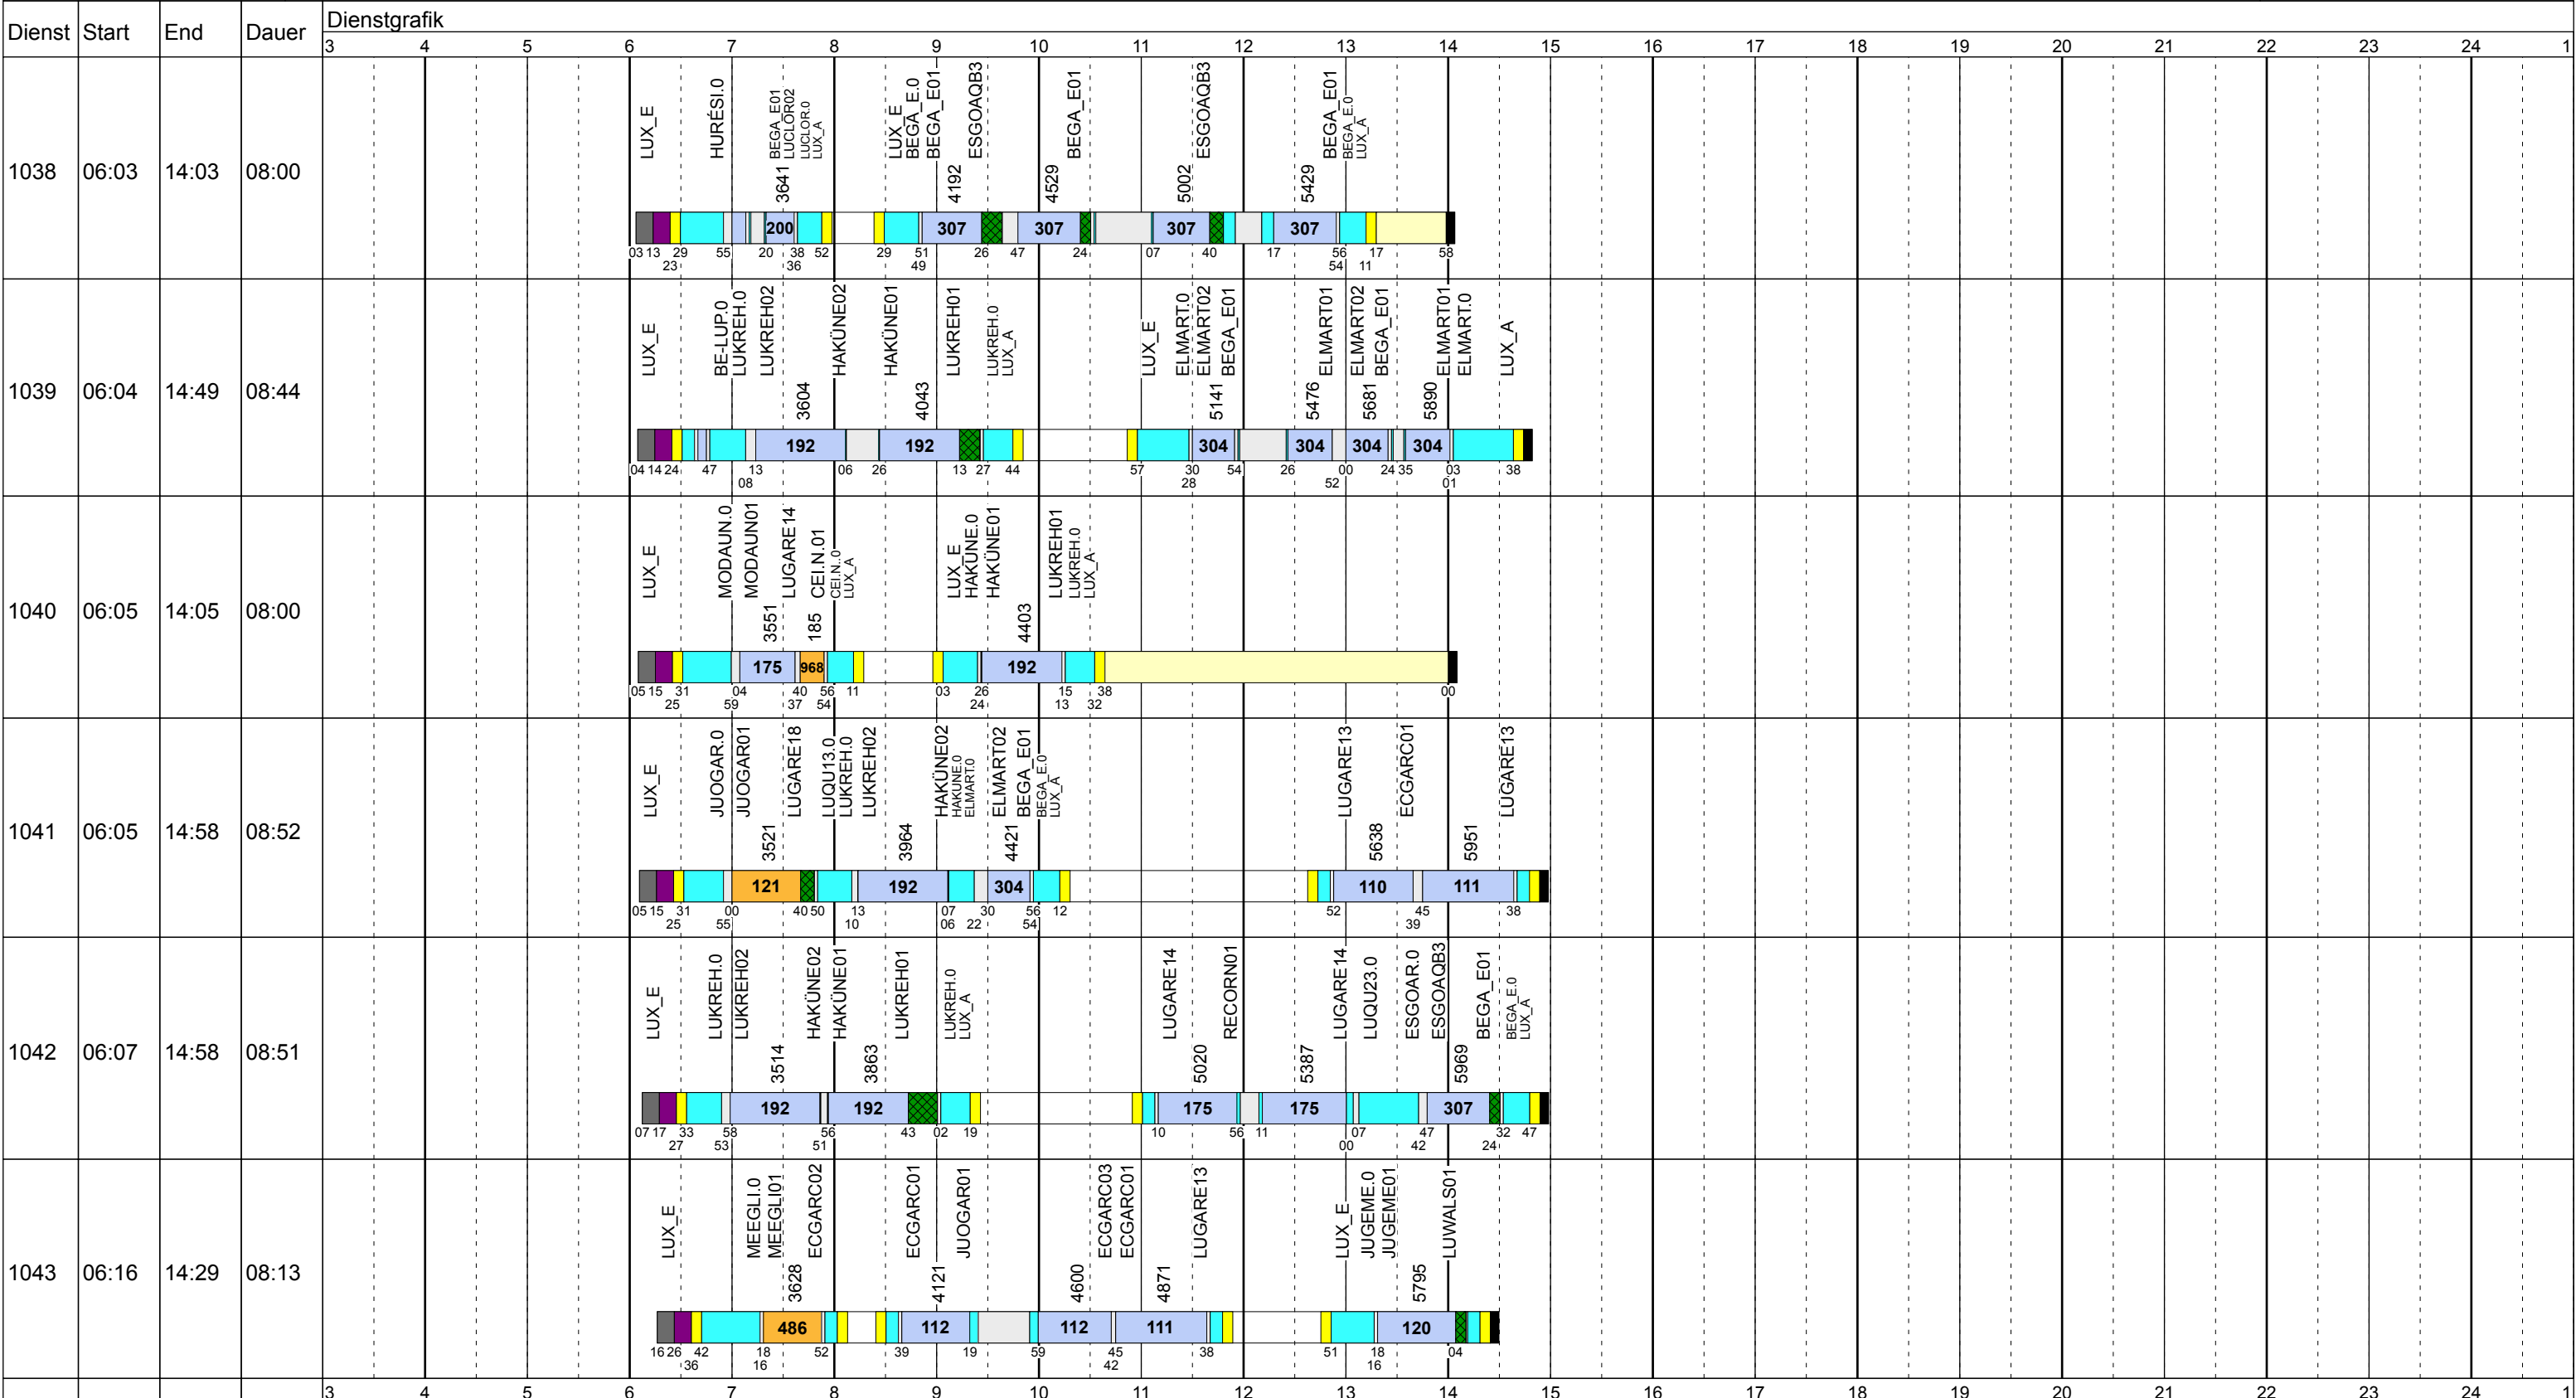

Fahrzeugtypen: 13, 15, 18, 13NF

Gültig ab
24.09.2018

Dienst	Start	End	Dauer	Dienstgrafik																							
				3	4	5	6	7	8	9	10	11	12	13	14	15	16	17	18	19	20	21	22	23	24	1	
1007	04:22	12:54	08:31			LUX_E	LUGARE14 2860	RECORNO1			LULLYC0 LULLYC0 LUX_A			LUGARE14	RECORNO1	LUGARE14	LUX_A										
1008	04:34	12:24	07:50			LUX_E	HAKÜNE0 HAKÜNE01	LUKREH01	LUKREH02	HAKÜNE02	HAKÜNE01	LUKREH01	LUKREH0	LUX_A	LUGARE14	RECORNO1	LUGARE14										
1009	04:35	12:24	07:49			LUX_E	ESGOARB0 ESGOARB3	BEGA_E01	ESGOARB3	BEGA_E01	BEGA_E01	BEGA_E0	LUX_A	ESGOARB3	BEGA_E01	BEGA_E0	LUX_A										
1010	04:46	12:24	07:38			LUX_E	LUGARE12 LUKREH01	LUKREH02	HAKÜNE02	ASGAR02 BEGA_E01	ELMART01	ELMART02	BEGA_E01	ELMART01	HAKÜNE01	LUKREH01	LUKREH0	LUX_A									
1011	04:50	11:59	07:09			LUX_E	REKLOP0 REKLOP01	LUGARE14	LUGARE13	ECGARC01	ECGARC0	LUX_A	LUX_E	HAKÜNE0 HAKÜNE01	LUKREH01	LUKREH0	LUX_A										
1012	04:52	12:00	07:07			LUX_E	JUGEME0 JUGEME01	LÜWALS01	LUGARE12	JUGEME01	LÜWALS01	LUX_E	BEGA_E0 BEGA_E01	ELMART01	ELMART0	LUX_A											

Zeichenerklärung: AbIHin AbIRück Aufrüst AusW EinW ESTC Leerf. Linief. Nach Rüsth. ÜWegZ Vor WendeZ.

Montag Scol

Betriebstage: Mo

Betriebshöfe: EN, EB, LUX

Fahrzeugtypen: 13, 15, 18, 13NF

Gültig ab
24.09.2018