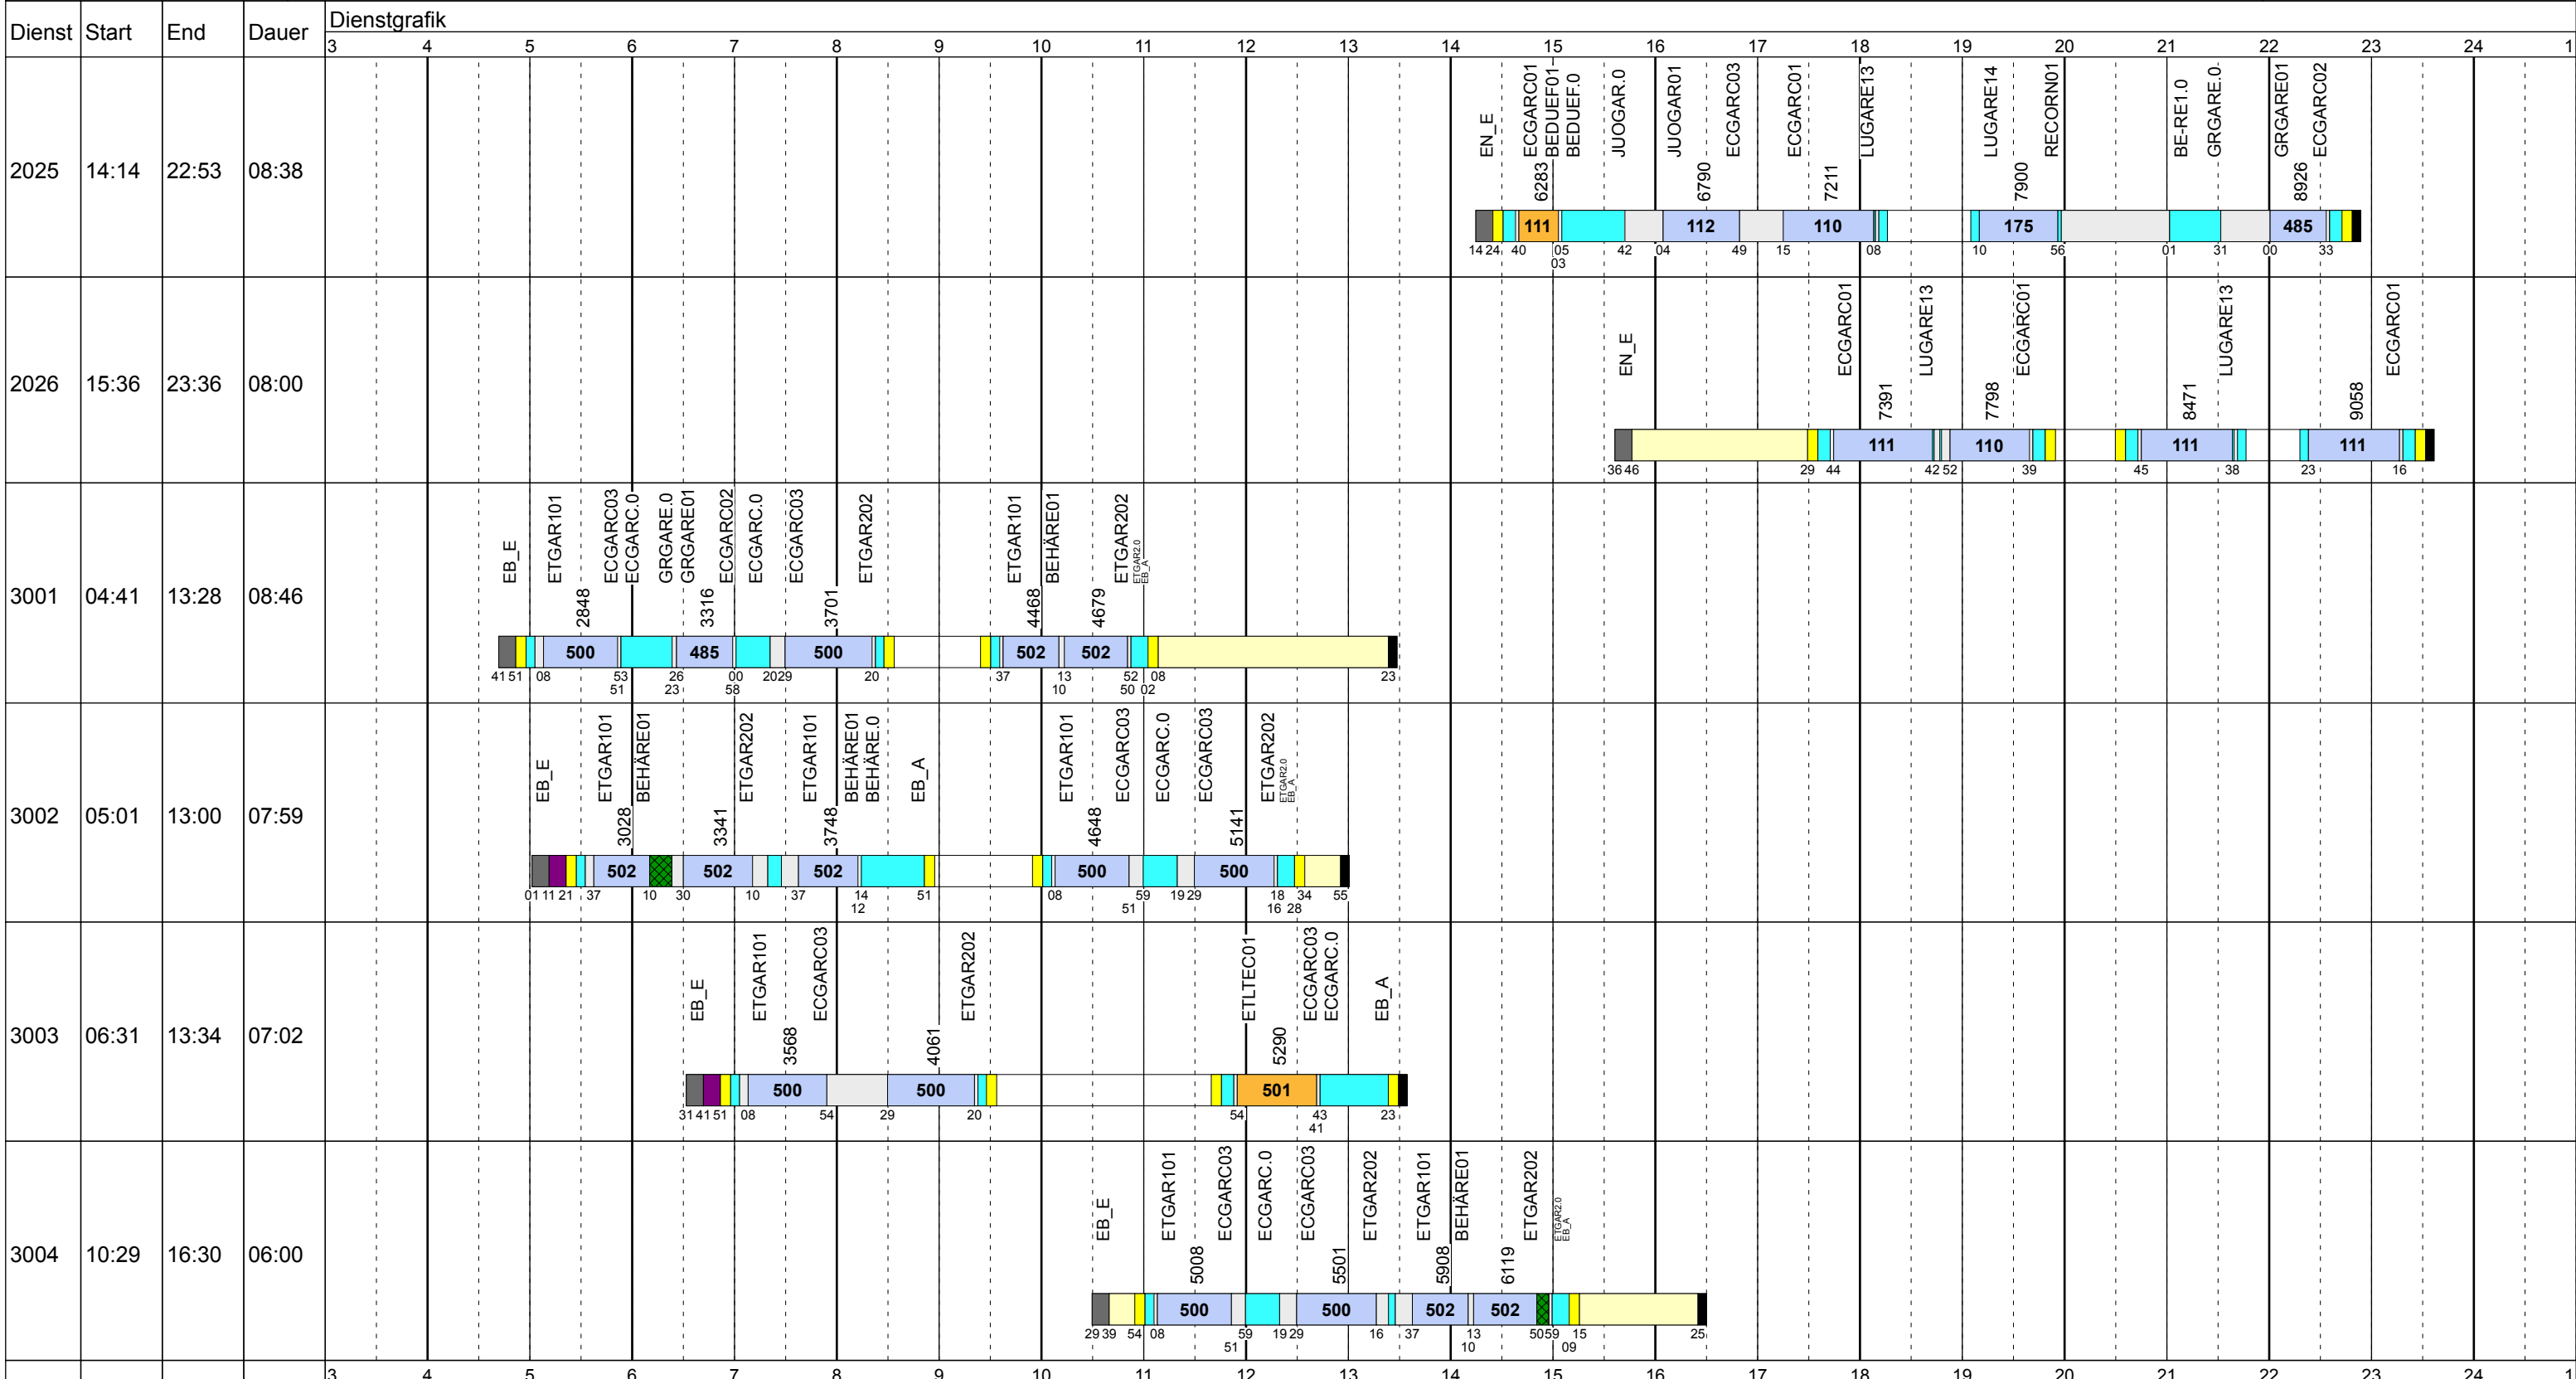

Montag Scol

Betriebstage: Mo

Betriebshöfe: EN, EB, LUX

Fahrzeugtypen: 13, 15, 18, 13NF

Gültig ab
24.09.2018

Zeichenerklärung: AbIHin (dark blue), AbIRück (blue), Aufrüst (purple), AusW (yellow), EinW (orange), ESTC (light yellow), Leerf. (cyan), Linienf. (light blue), Nach (black), Rüstz. (green), ÜWegZ (dark blue), Vor (grey), Wendez. (light grey)