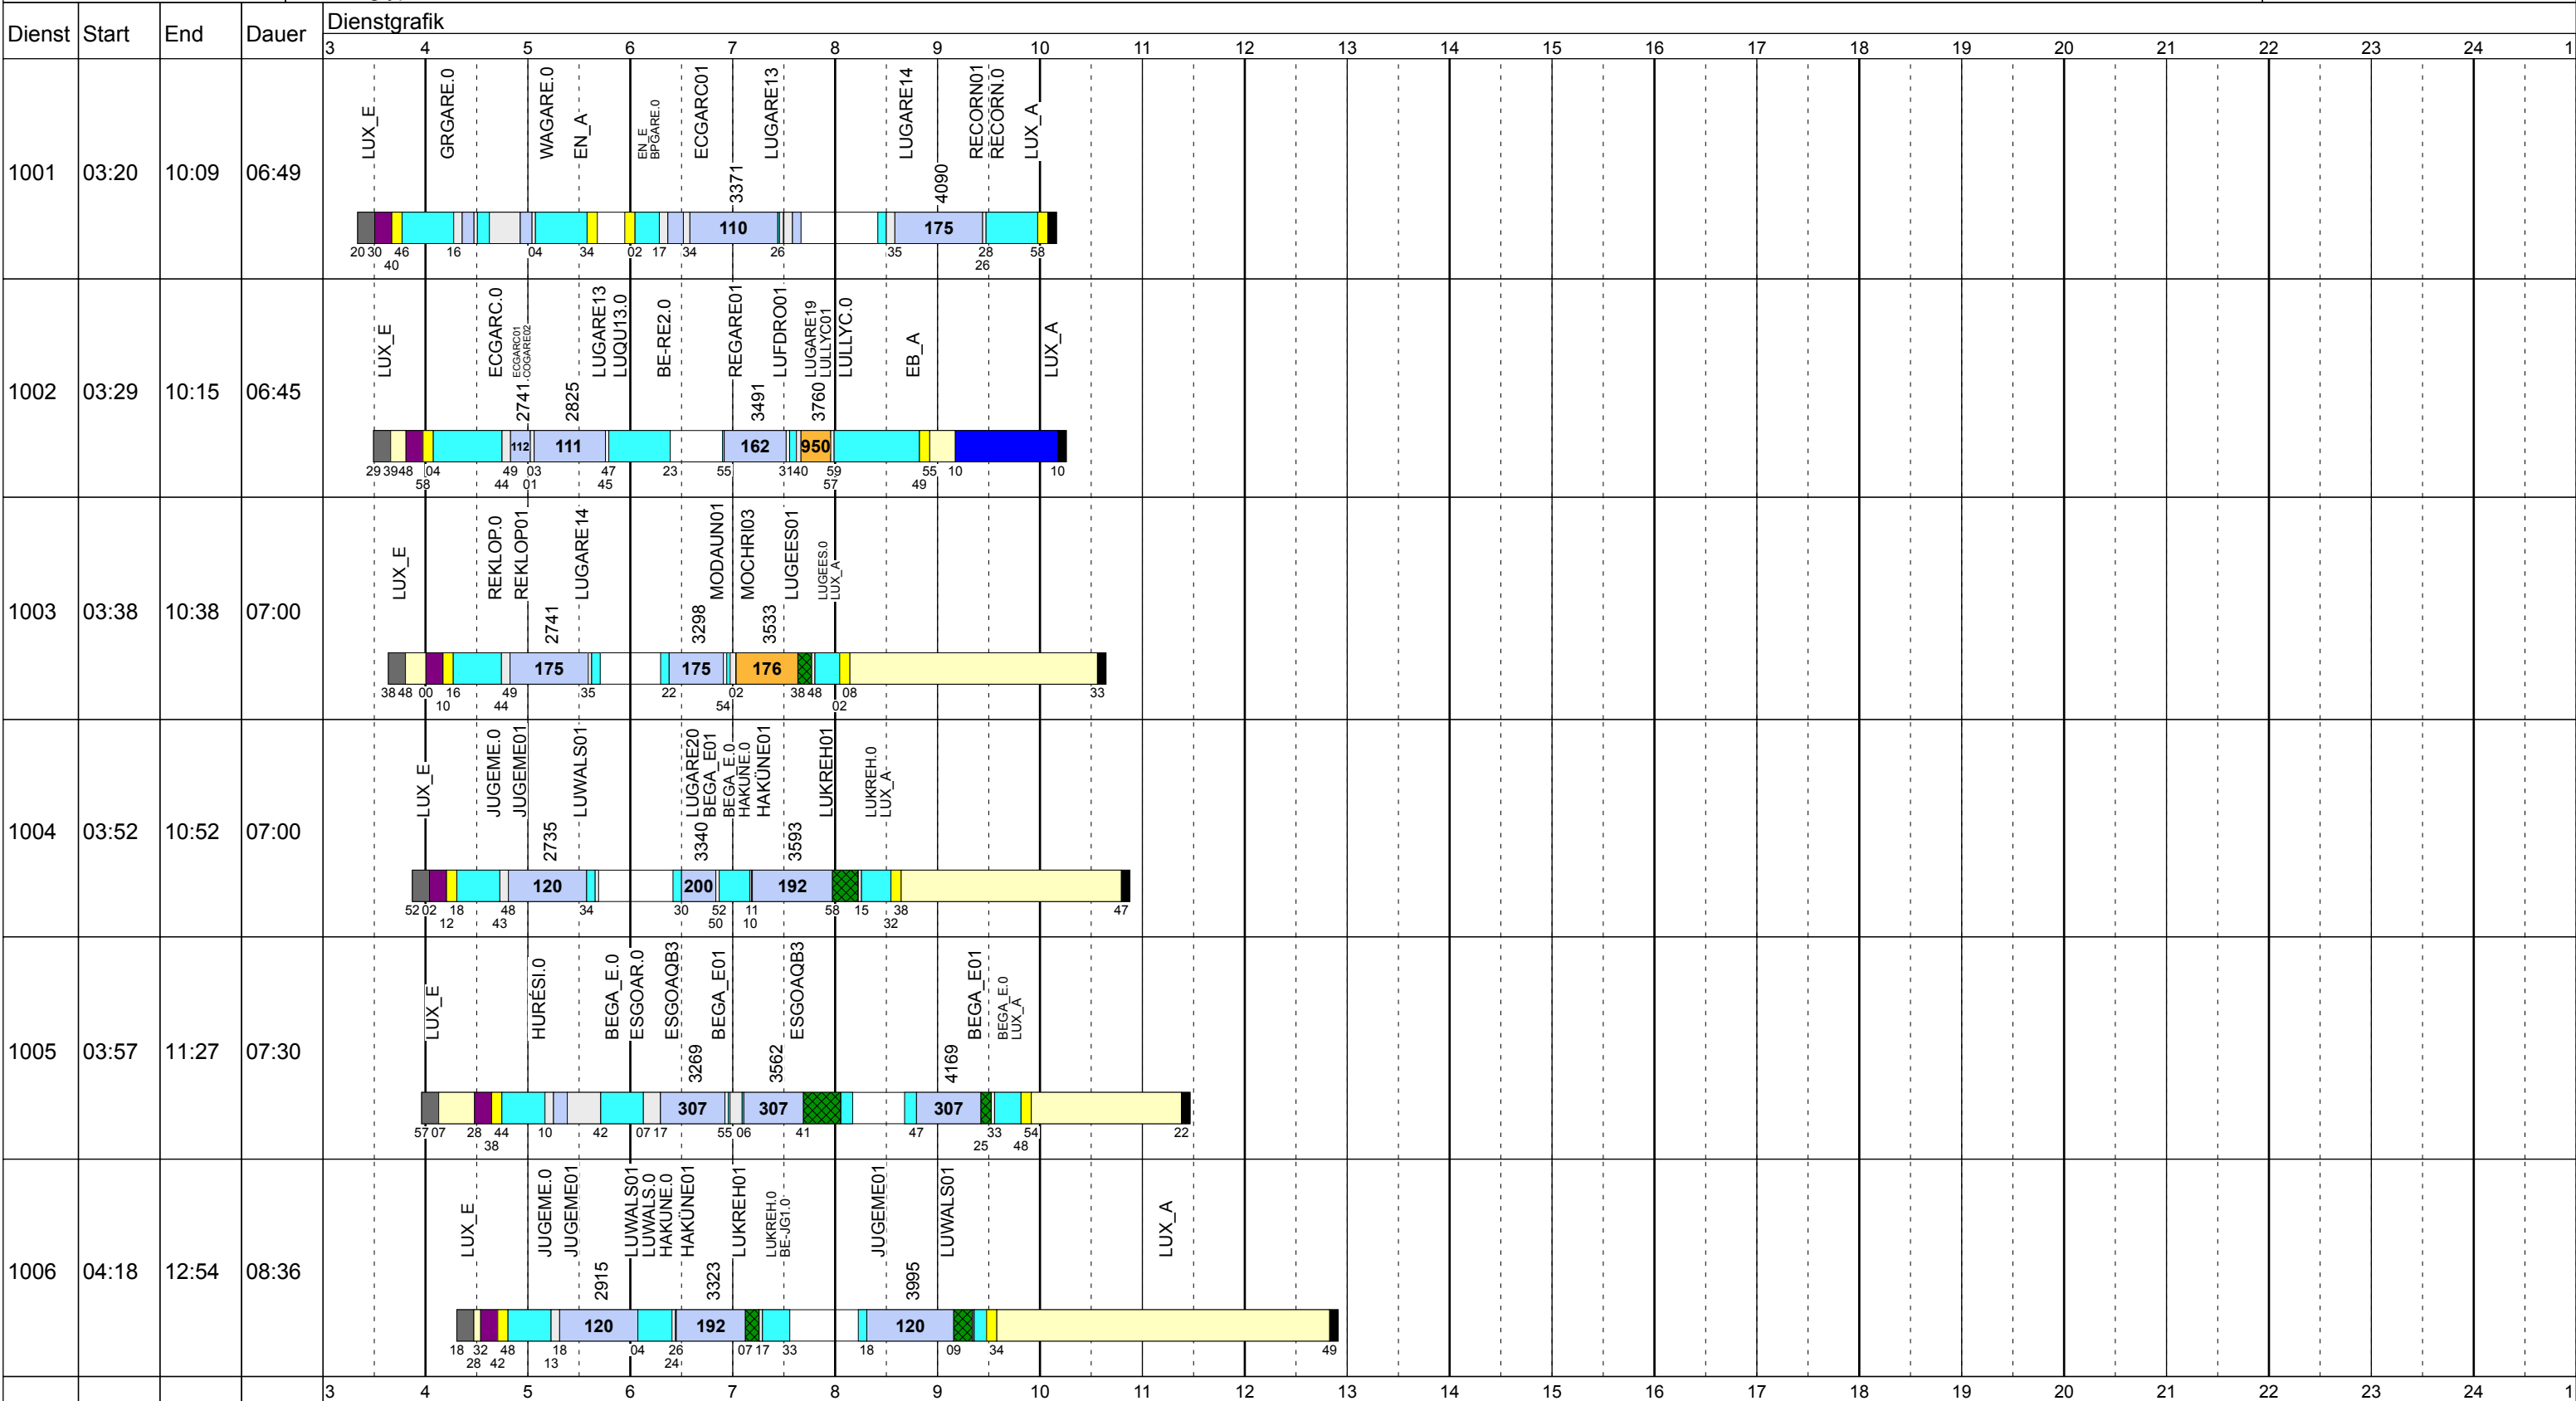

Montag Scol

Betriebstage: Mo

Betriebshöfe: EN, EB, LUX

Fahrzeugtypen: 13, 15, 18, 13NF

Gültig ab
24.09.2018

Montag Scol

Betriebstage: Mo

Betriebshöfe: EN, EB, LUX

Fahrzeugtypen: 13, 15, 18, 13NF

Gültig ab
24.09.2018

Dienst	Start	End	Dauer	Dienstgrafik																							
				3	4	5	6	7	8	9	10	11	12	13	14	15	16	17	18	19	20	21	22	23	24	1	
1007	04:22	12:54	08:31			LUX_E	LUGARE14 2860	RECORNO1			LULLYC0 LULLYC0 LUX_A			LUGARE14	RECORNO1	LUGARE14	LUX_A										
1008	04:34	12:24	07:50			LUX_E	HAKÜNE0 HAKÜNE01	LUKREH01	LUKREH02	HAKÜNE02	HAKÜNE01	LUKREH01	LUKREH0	LUX_A	LUGARE14	RECORNO1	LUGARE14										
1009	04:35	12:24	07:49			LUX_E	ESGOARB0 ESGOARB3	BEGA_E01	ESGOARB3	BEGA_E01	BEGA_E01	BEGA_E0	LUX_A	ESGOARB3	BEGA_E01	BEGA_E0	LUX_A										
1010	04:46	12:24	07:38			LUX_E	LUGARE12 LUKREH01	LUKREH02	HAKÜNE02	ASGAR02 BEGA_E01	ELMART01	ELMART02	BEGA_E01	ELMART01	HAKÜNE01	LUKREH01	LUKREH0	LUX_A									
1011	04:50	11:59	07:09			LUX_E	REKLOP0 REKLOP01	LUGARE14	LUGARE13	ECGARC01	ECGARC0	LUX_A	LUX_E	HAKÜNE0 HAKÜNE01	LUKREH01	LUKREH0	LUX_A										
1012	04:52	12:00	07:07			LUX_E	JUGEME0 JUGEME01	LÜWALS01	LUGARE12	JUGEME01	LÜWALS01	LUX_E	BEGA_E0 BEGA_E01	ELMART01	ELMART0	LUX_A											

Montag Scol

Betriebstage: Mo
 Betriebshöfe: EN, EB, LUX
 Fahrzeugtypen: 13, 15, 18, 13NF

Gültig ab
 24.09.2018

Zeichenerklärung: AblHin [red square] AblRück [blue square] Aufrüst [purple square] AusW [yellow square] EinW [orange square] ESTC [light yellow square] Leerf. [cyan square] Linienf. [light blue square] Nach [black square] Rüstz. [green square] ÜWegZ [dark blue square] Vor [grey square] Wendez. [light grey square]