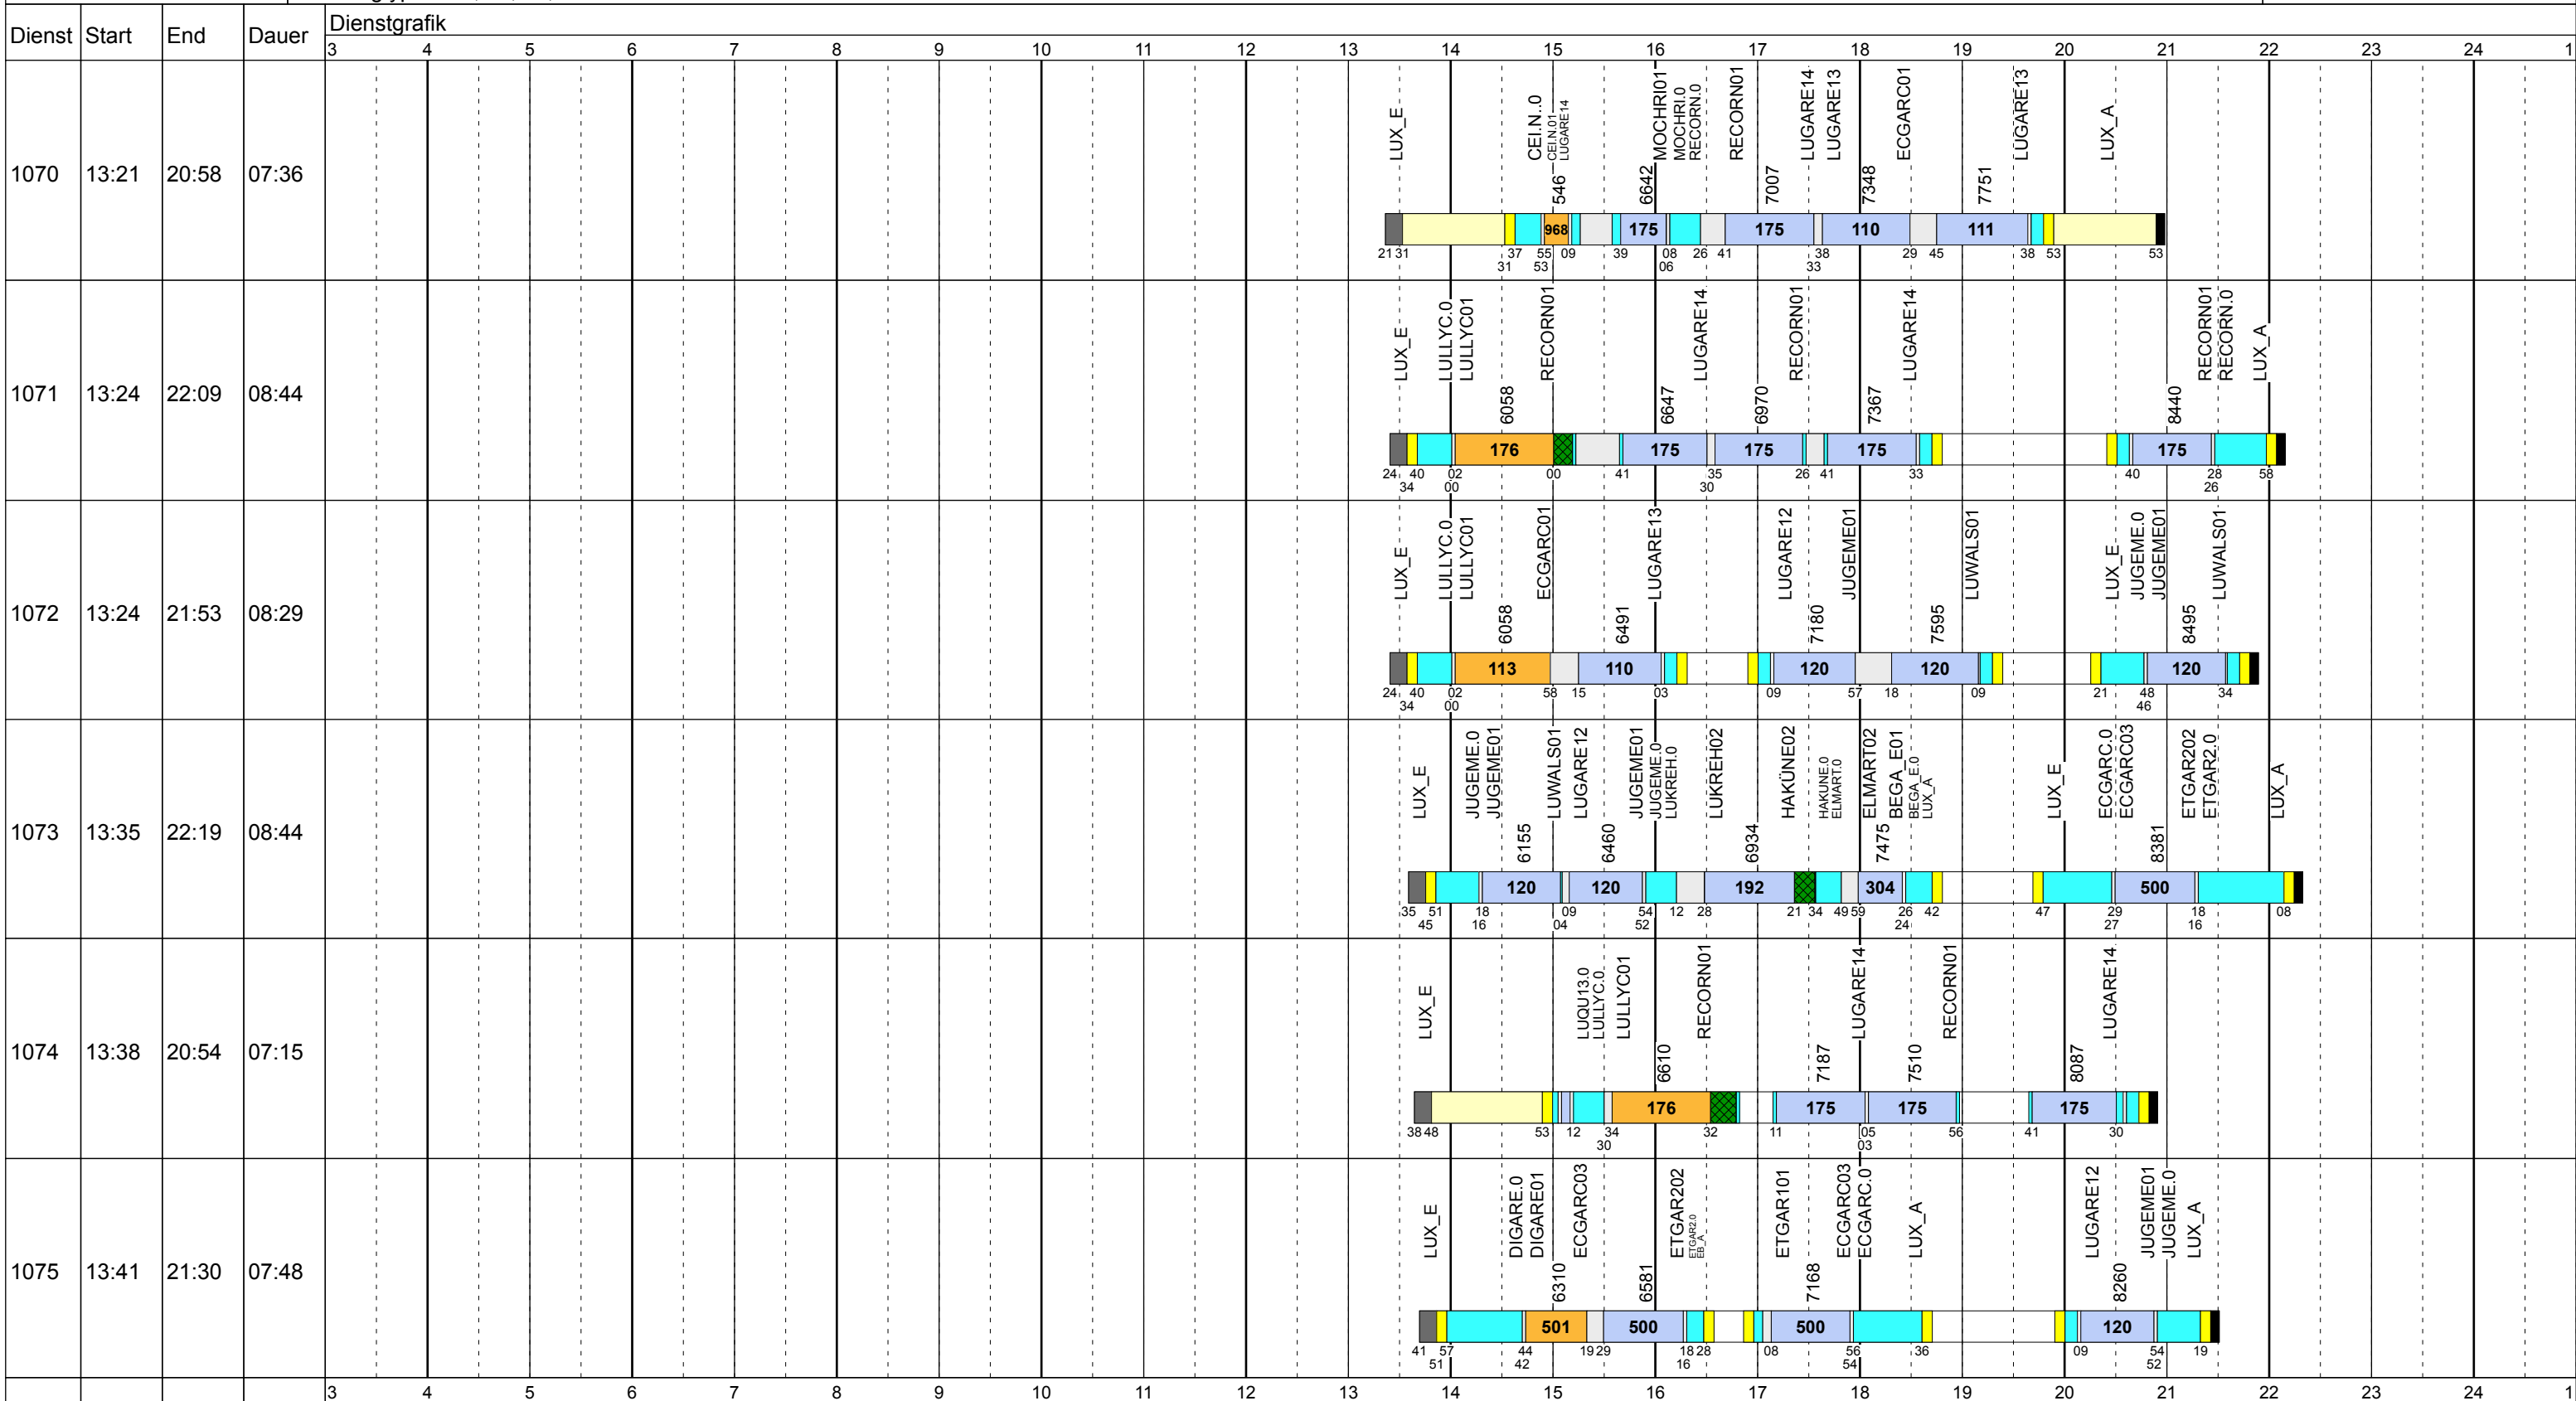

Montag Scol

Betriebstage: Mo

Betriebshöfe: EN, EB, LUX

Fahrzeugtypen: 13, 15, 18, 13NF

Gültig ab
24.09.2018