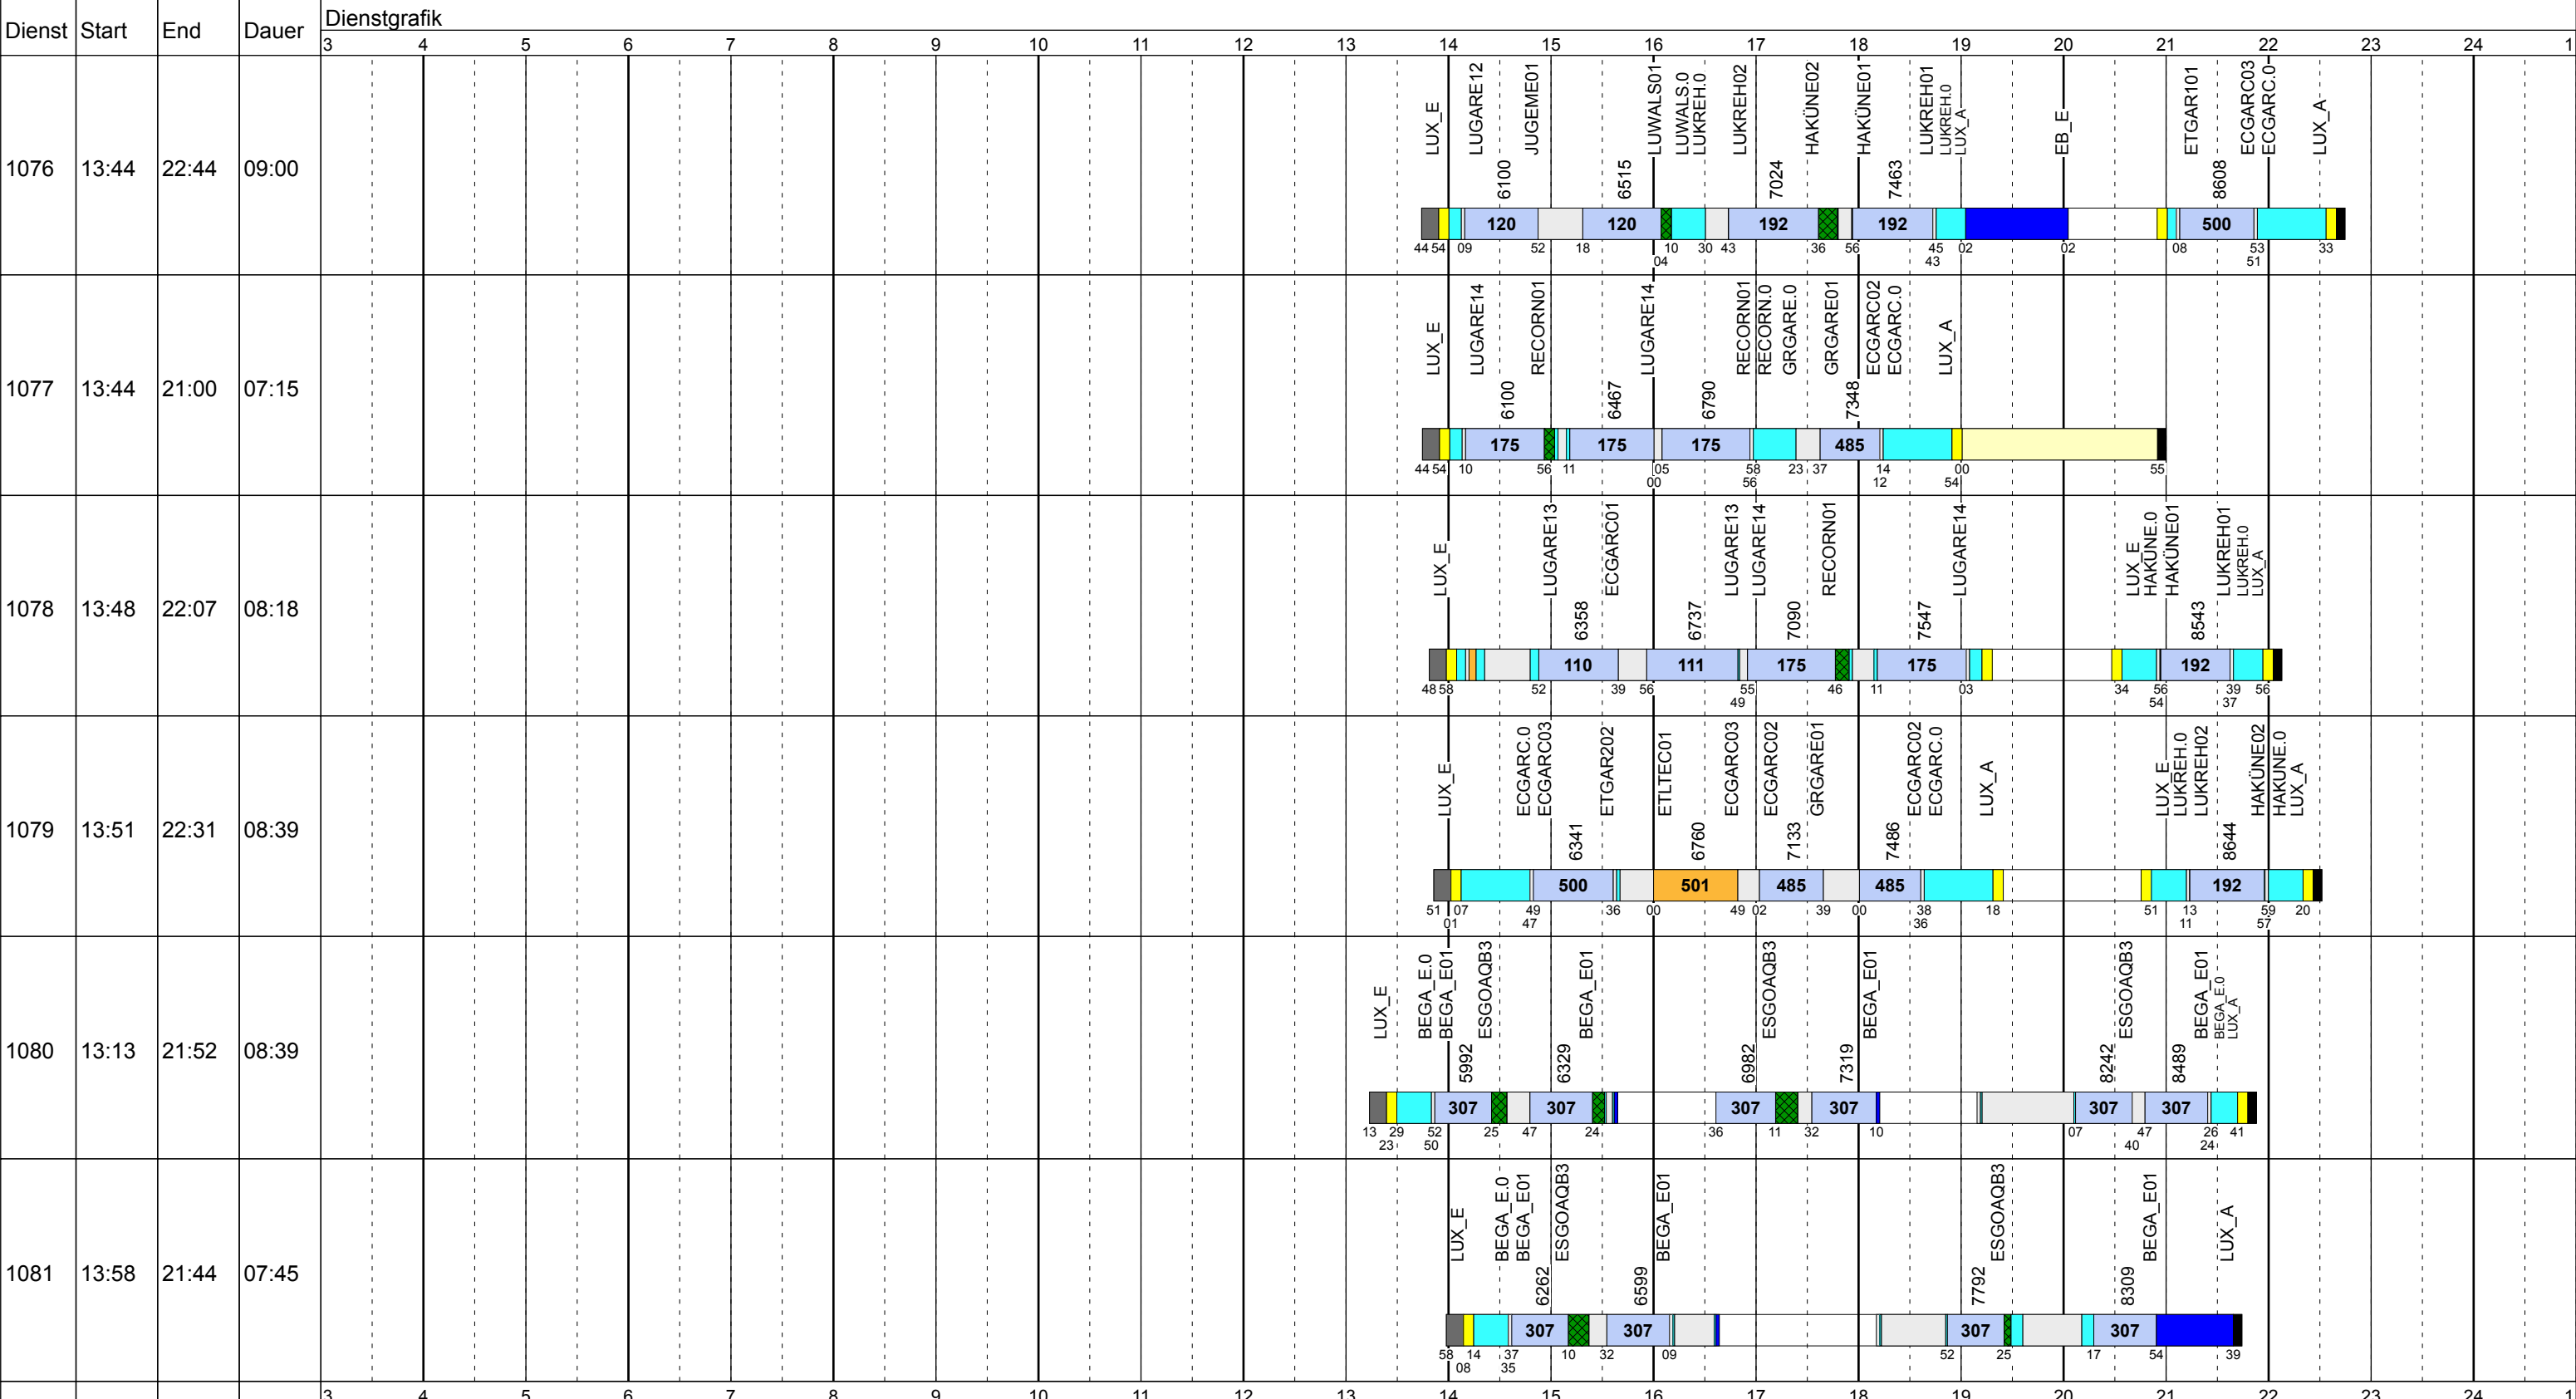

Montag Scol

Betriebstage: Mo

Betriebshöfe: EN, EB, LUX

Fahrzeugtypen: 13, 15, 18, 13NF

Gültig ab
24.09.2018

Zeichenerklärung: AbiHin (blau), AbiRück (rot), Aufrüst (lila), AusW (gelb), EinW (orange), ESTC (hellgelb), Leerf. (hellblau), Linienf. (hellblau), Nach (schwarz), Rüstz. (dunkelgrün), ÜWegZ (dunkelblau), Vor (dunkelgrün), Wendez. (hellblau)