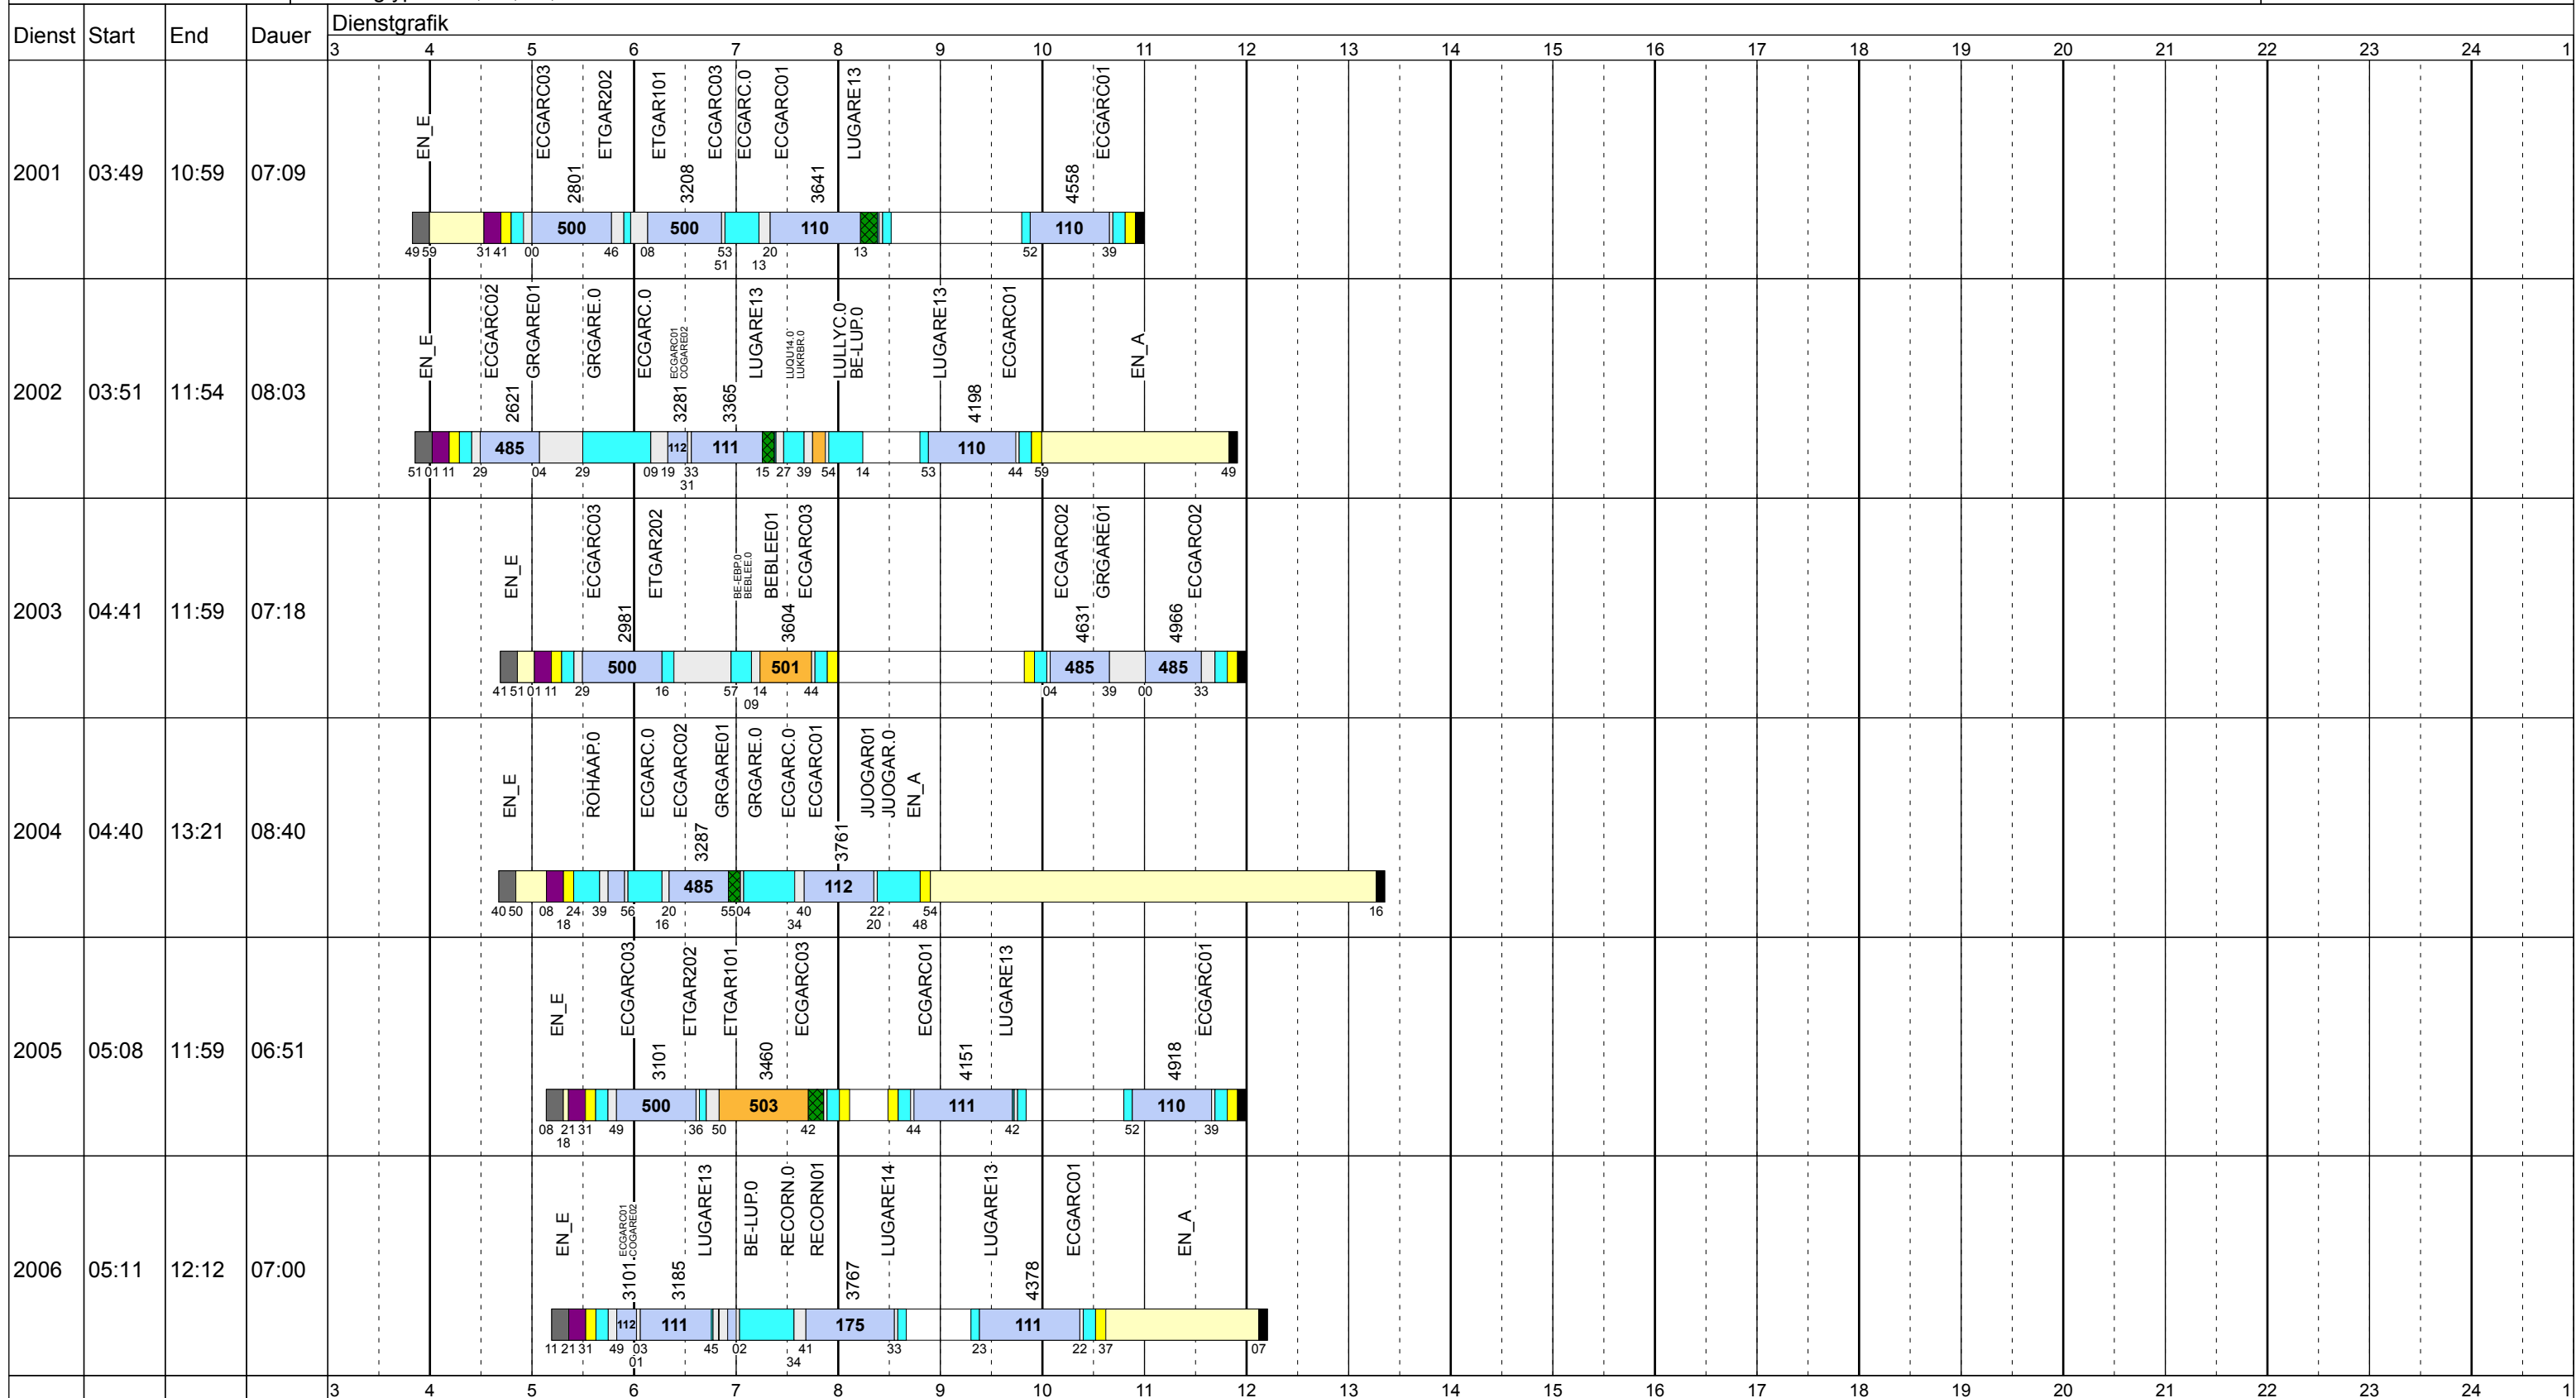

Montag Scol

Betriebstage: Mo

Betriebshöfe: EN, EB, LUX

Fahrzeugtypen: 13, 15, 18, 13NF

Gültig ab
24.09.2018