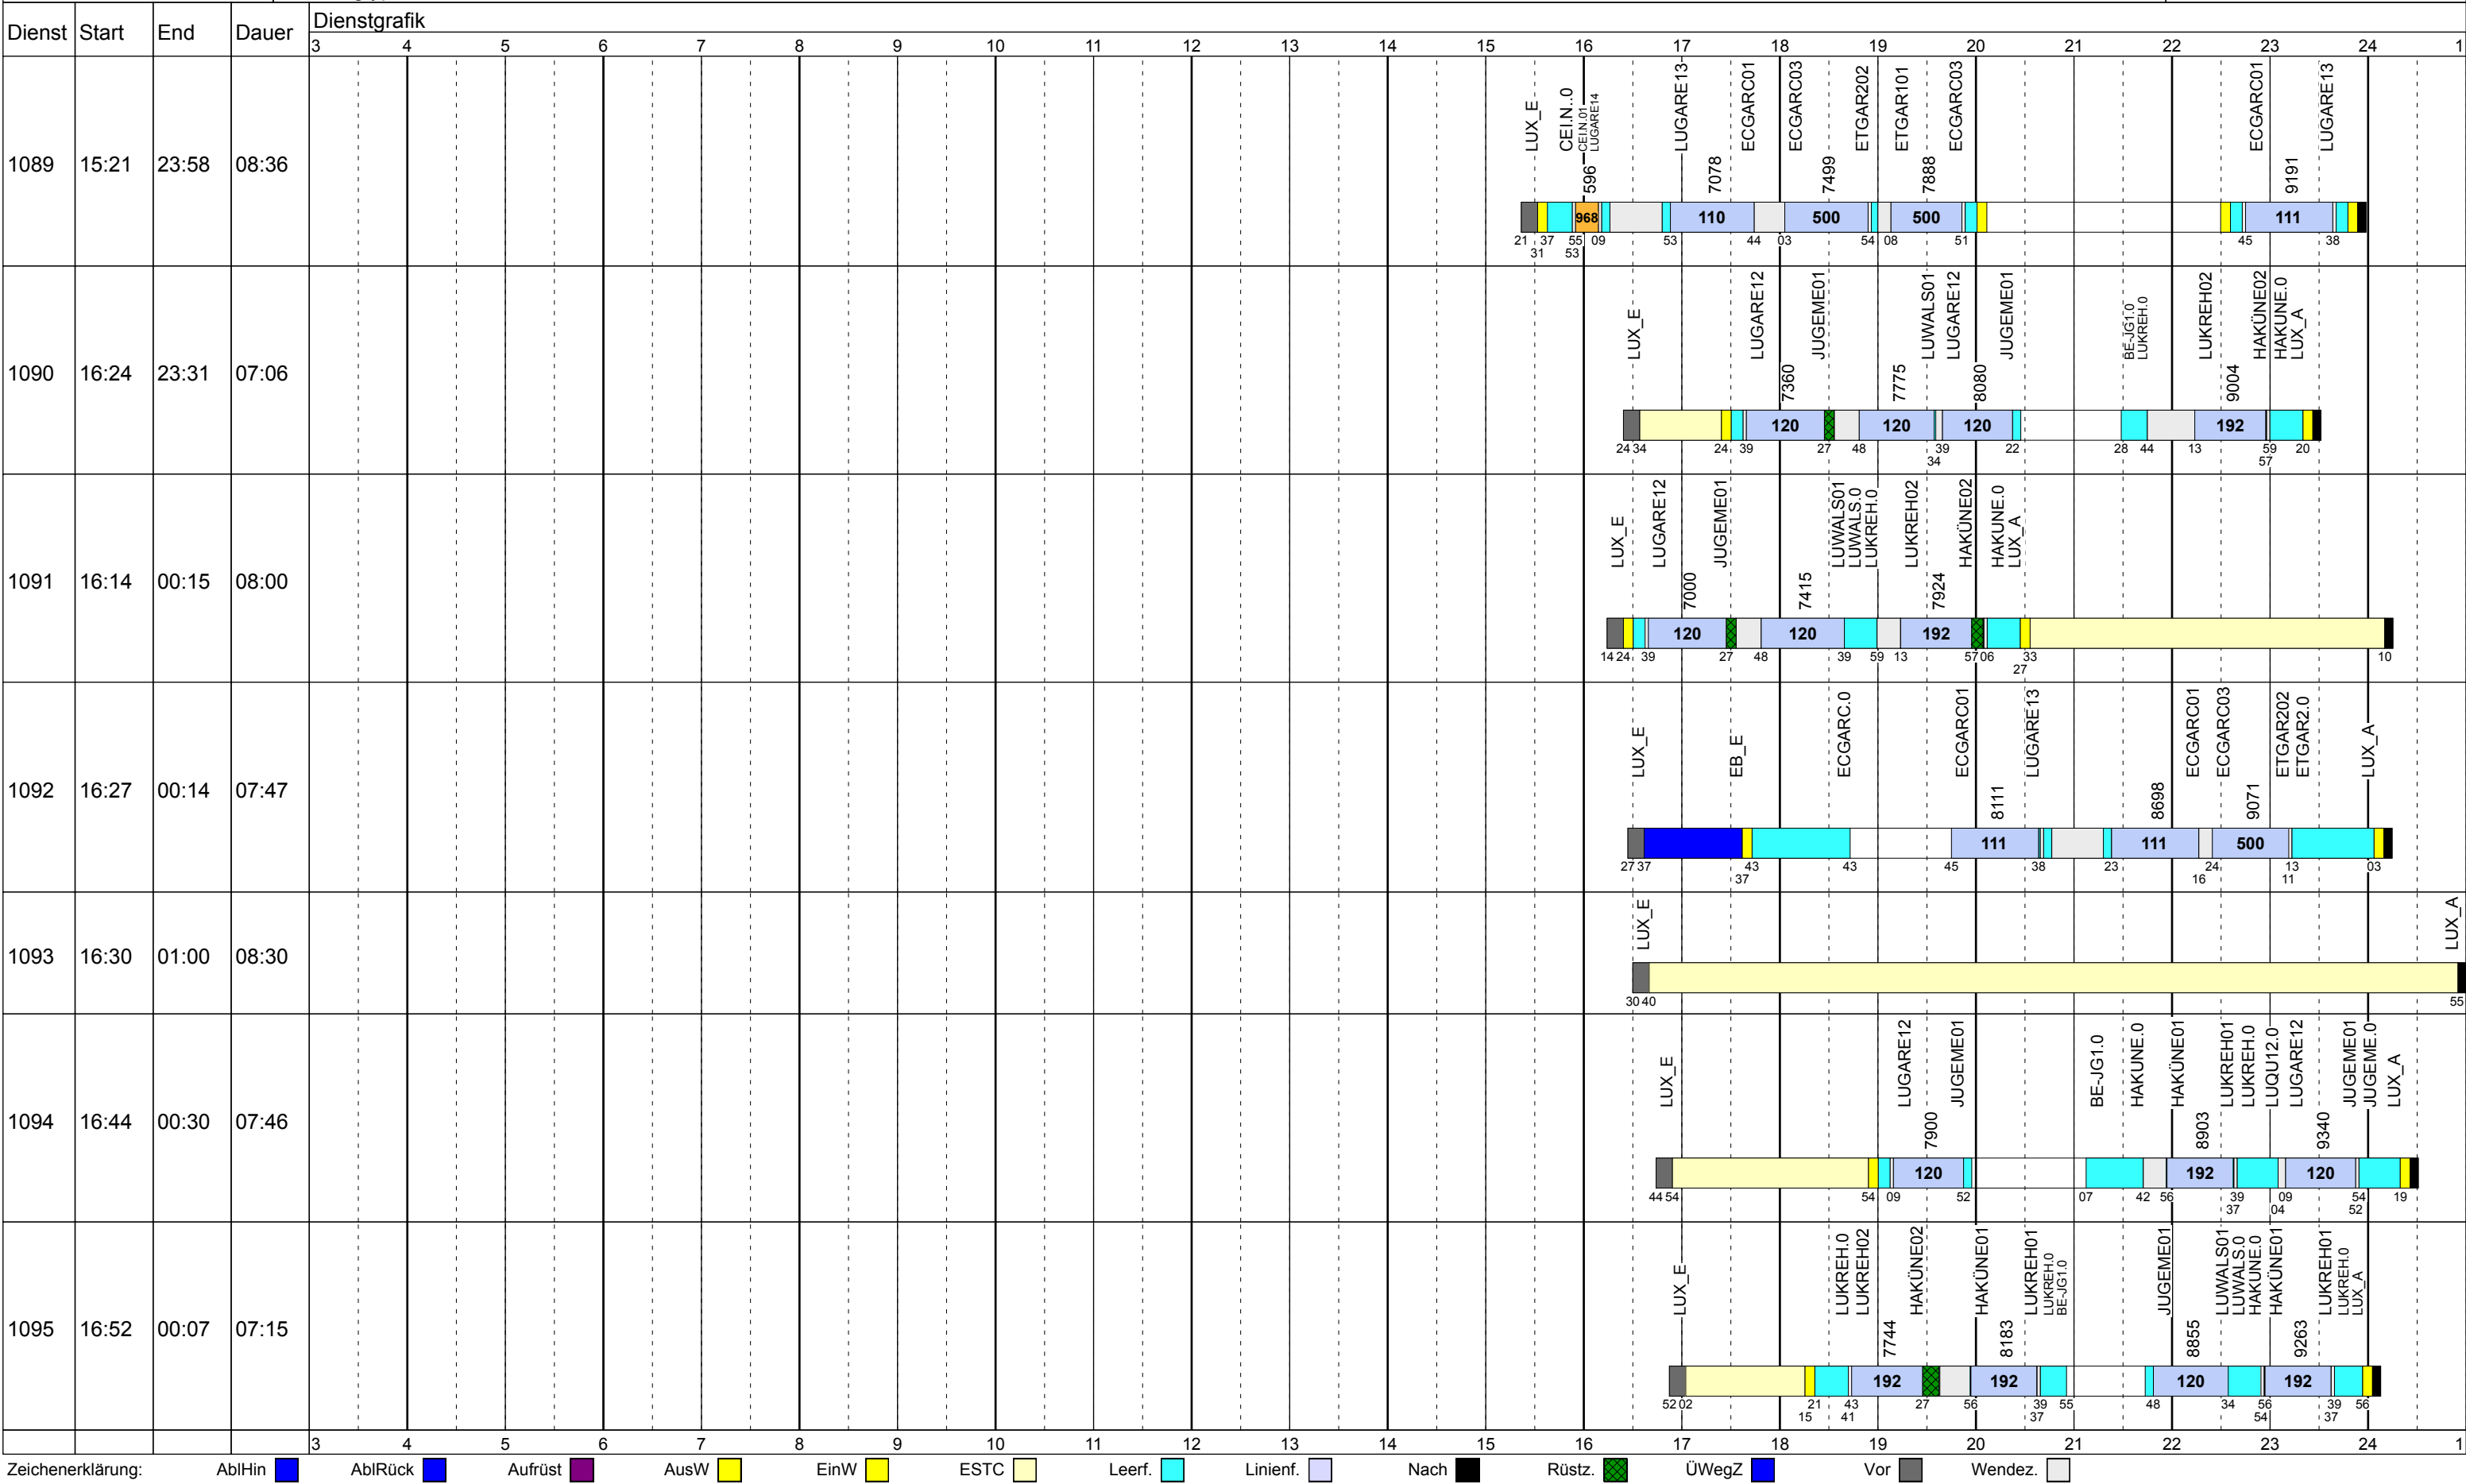

Montag Scol

Betriebstage: Mo

Betriebshöfe: EN, EB, LUX

Fahrzeugtypen: 13, 15, 18, 13NF

Gültig ab
24.09.2018

Zeichenerklärung: AbIHin ■ AbIRück ■ Aufrüst ■ AusW ■ EinW ■ ESTC ■ Leerf. ■ Linief. ■ Nach ■ Rüstz. ■ ÜWegZ ■ Vor ■ Wendez. ■