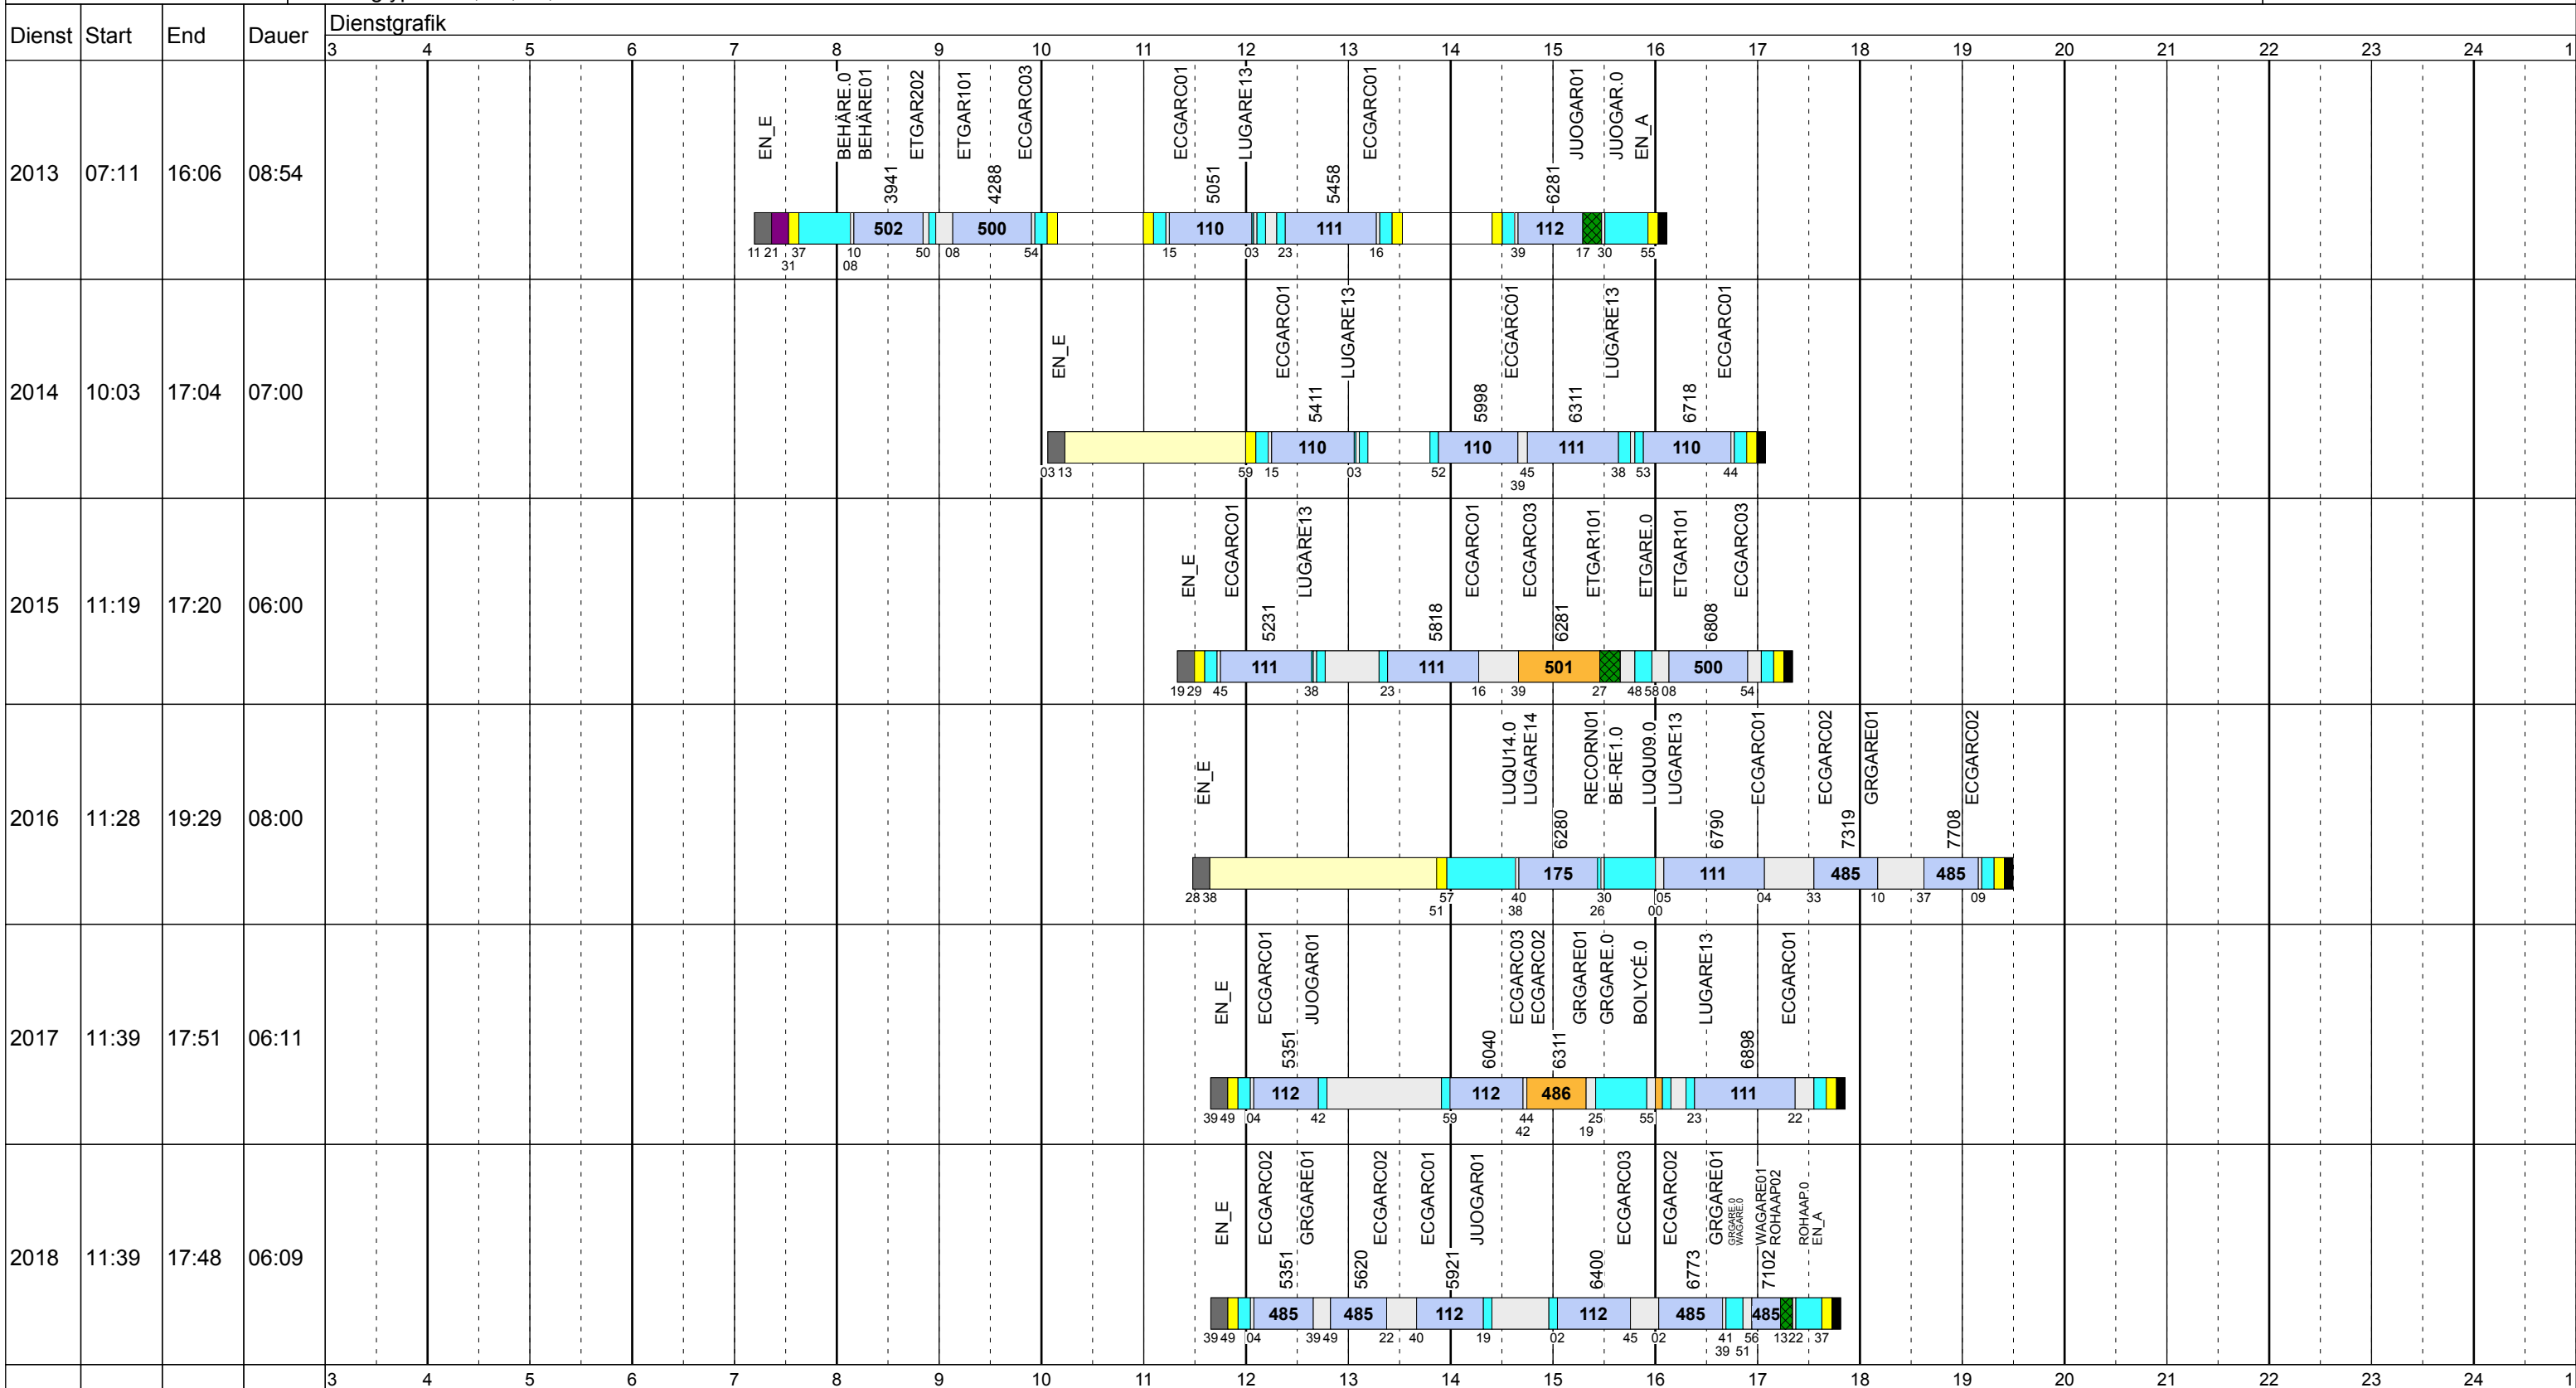

Zeichenerklärung:		AbHIn	AbIRück	Aufrüst	AusW	EinW	ESTC	Leerf.	Linienf.	Nach	Rüstz.	ÜWegZ	Vor	Wendez.