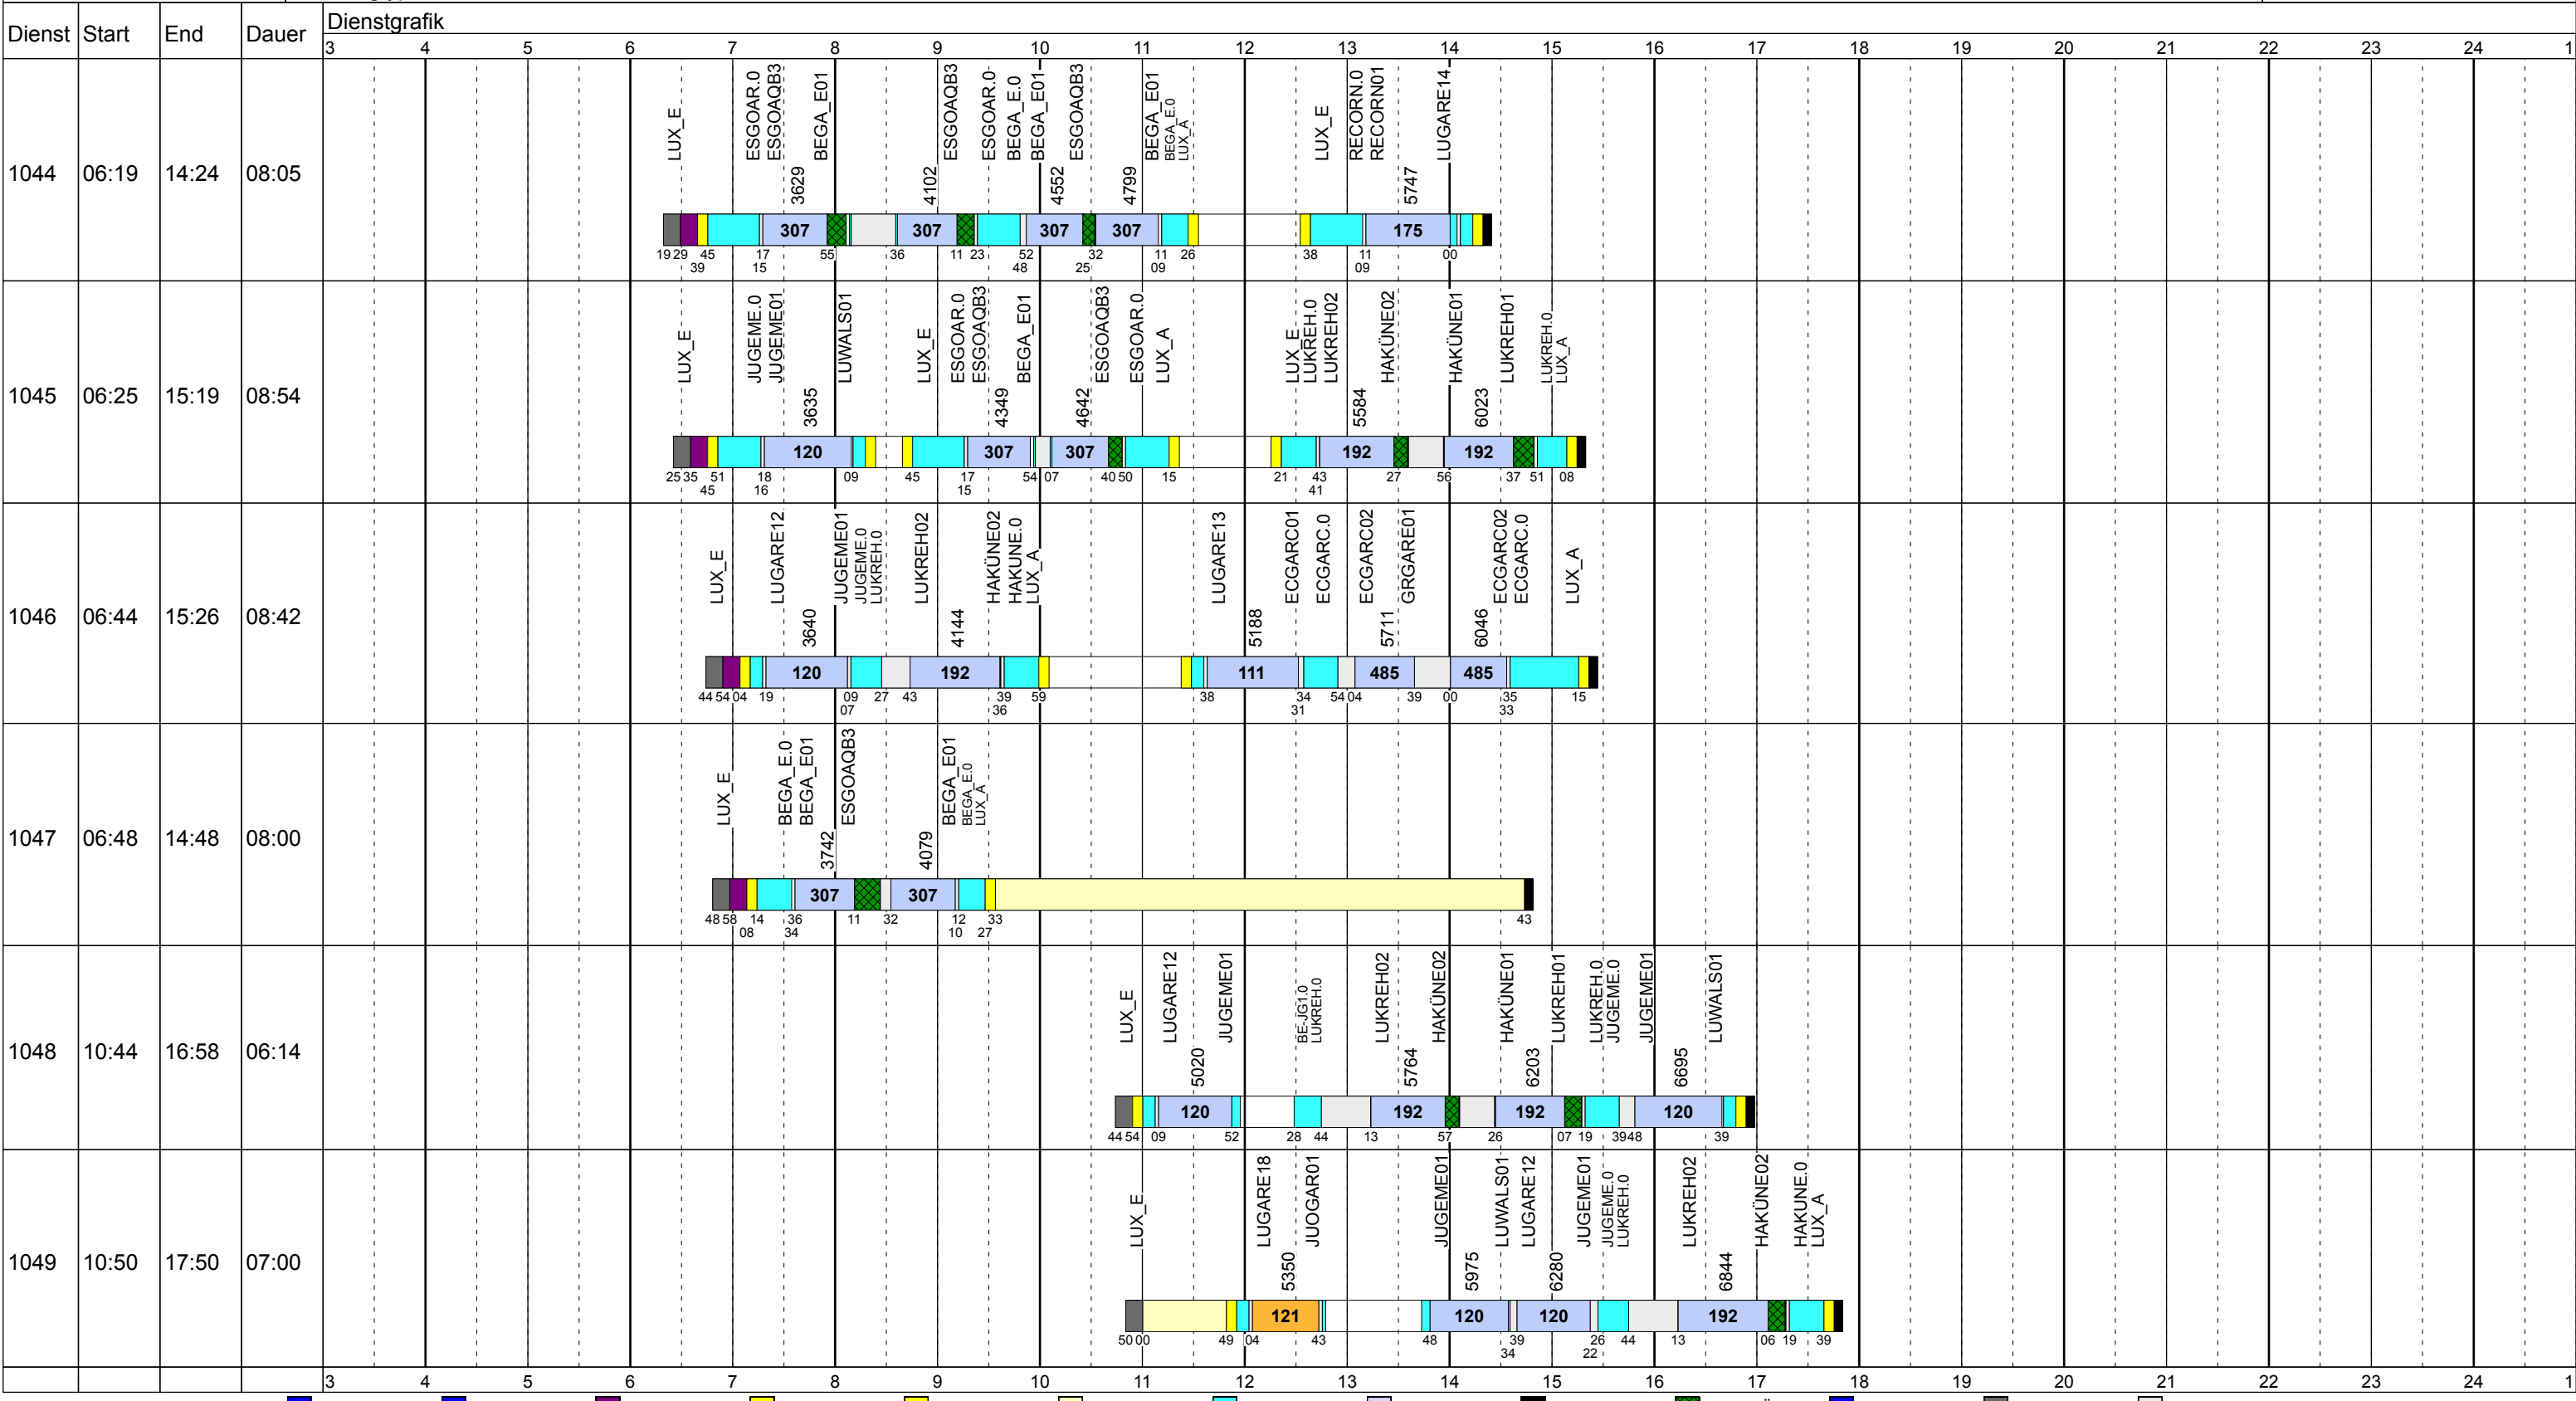

Montag Scol

Betriebstage: Mo

Betriebshöfe: EN, EB, LUX

Fahrzeugtypen: 13, 15, 18, 13NF

Gültig ab
24.09.2018

Zeichenerklärung: AbiHin, AbiRück, Aufrüst, AusW, EinW, ESTC, Leerf., Linief., Nach, Rüstz., ÜWegZ, Vor, Wendez.