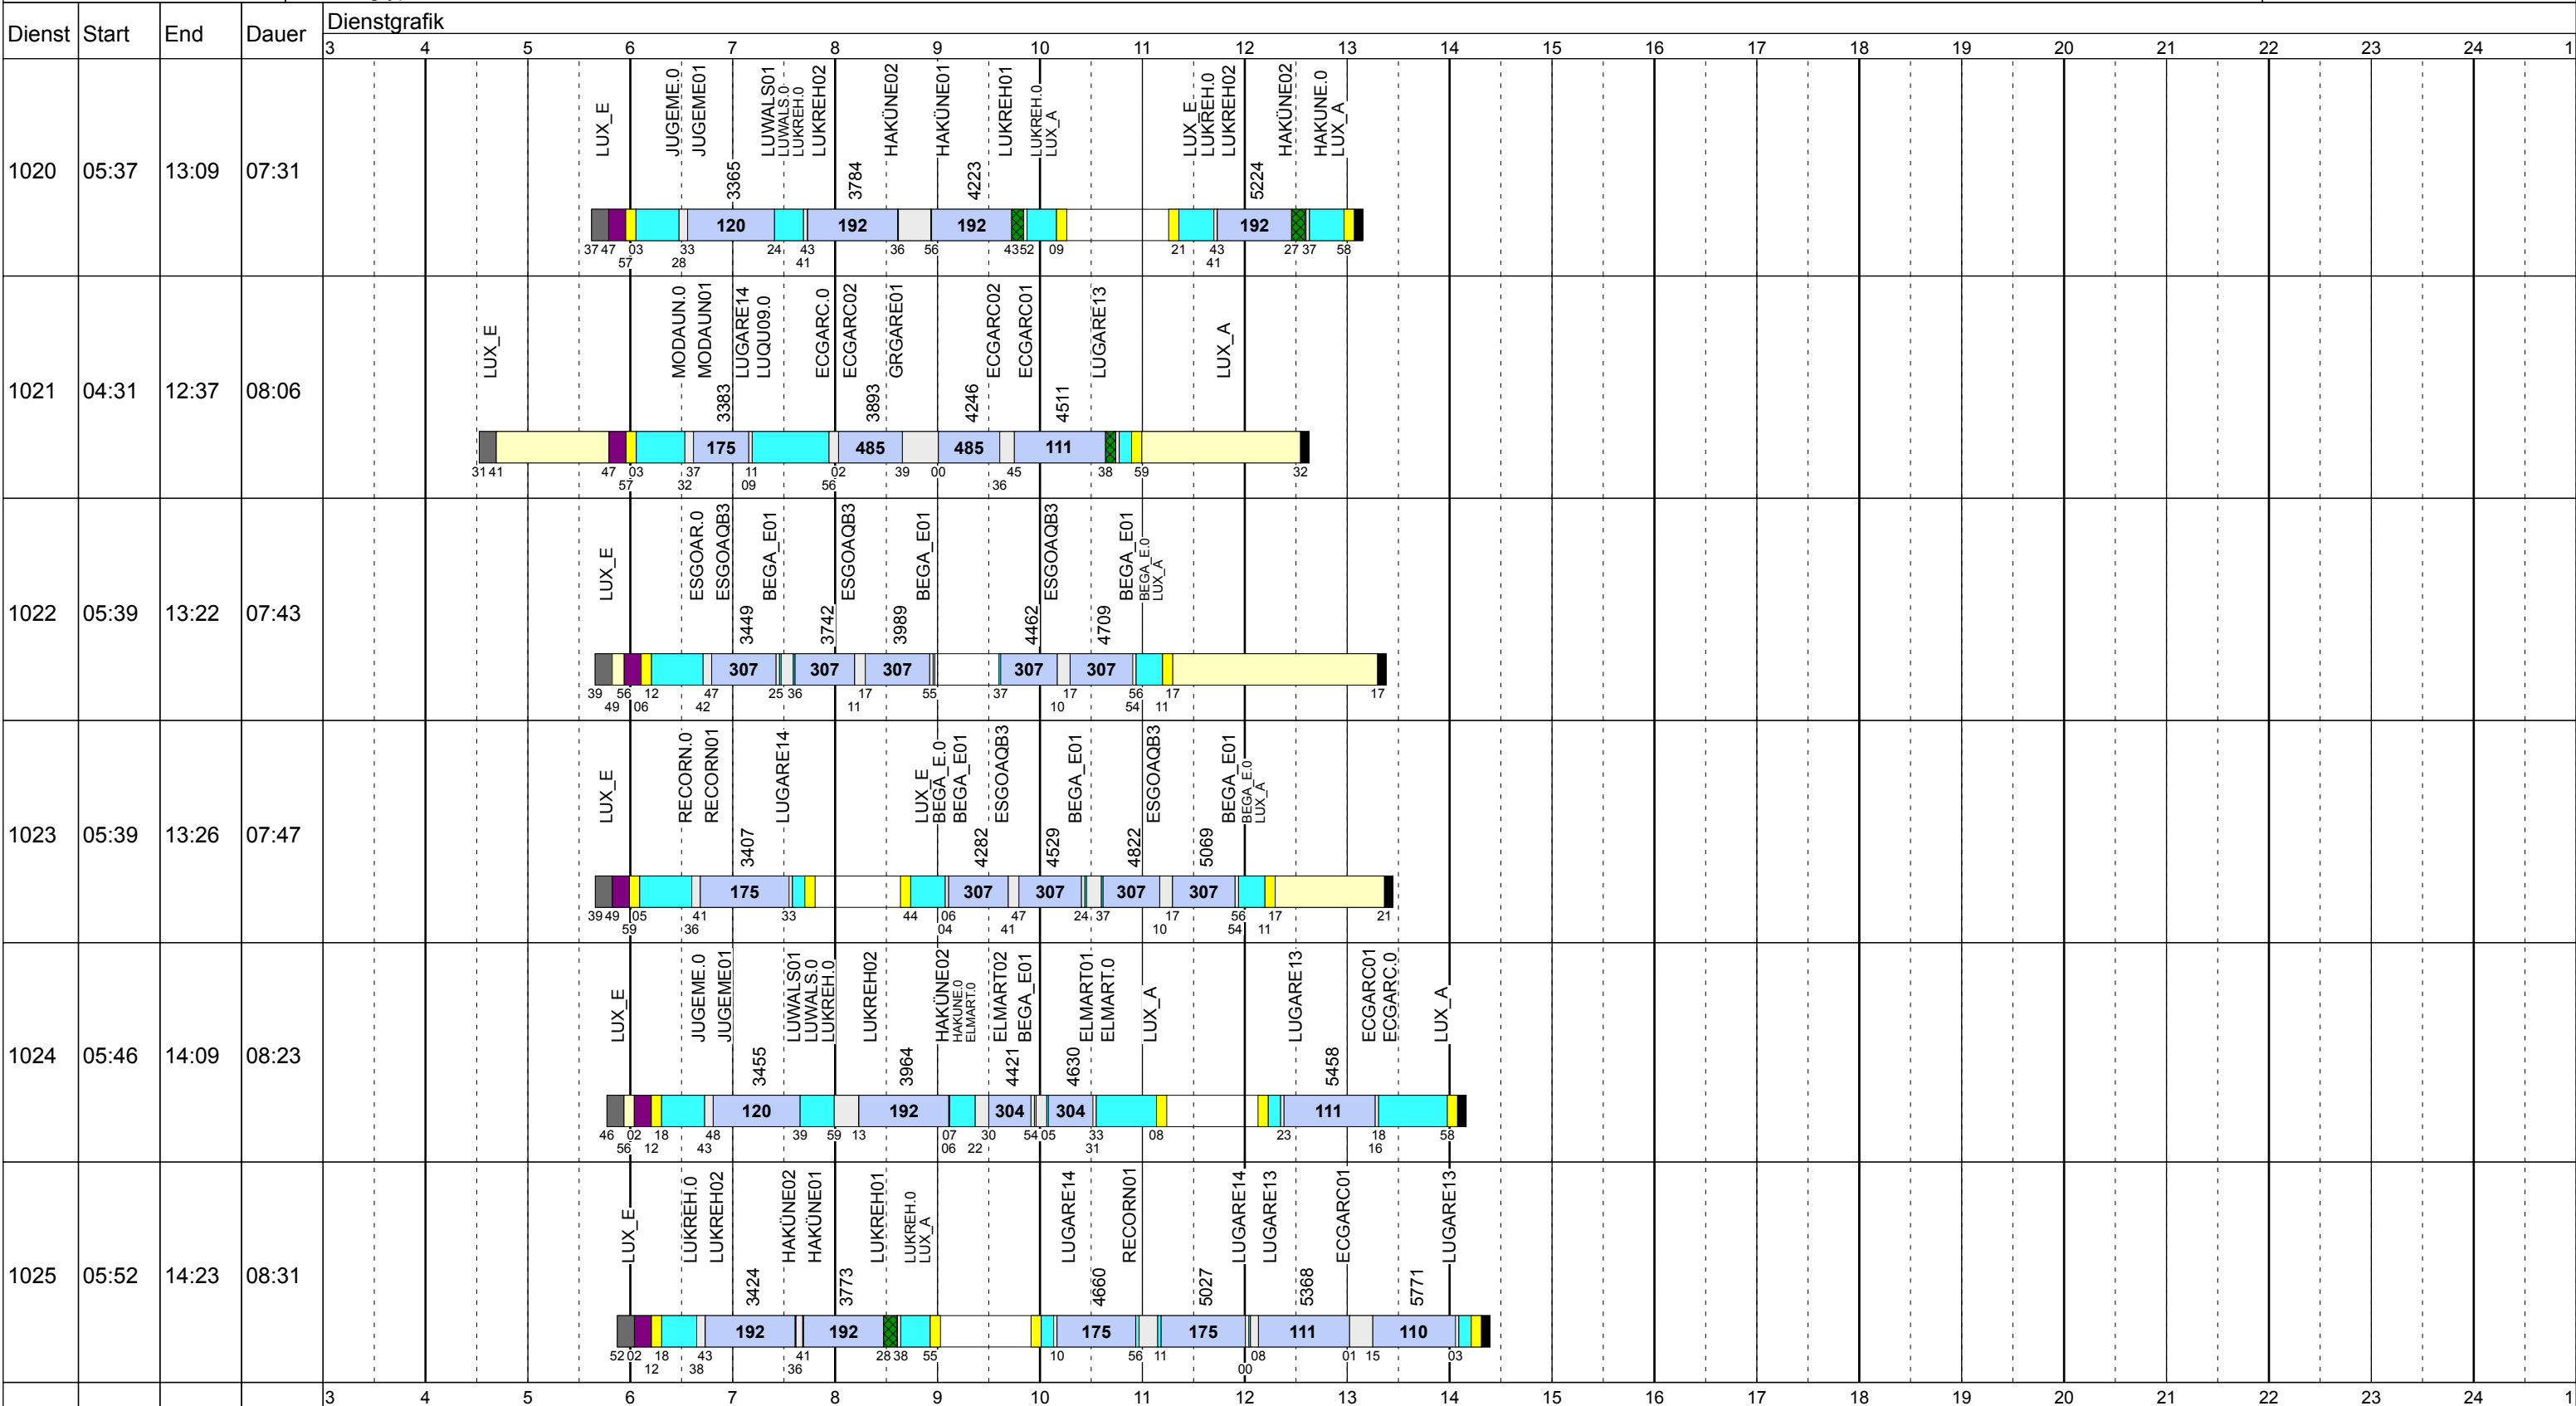

# Dienstag Vac

Betriebstage: Di  
 Betriebshöfe: EN, EB, LUX  
 Fahrzeugtypen: 13, 15, 18, 13NF

Gültig ab  
 25.09.2018

# Dienstag Vac

Betriebstage: Di  
 Betriebshöfe: EN, EB, LUX  
 Fahrzeugtypen: 13, 15, 18, 13NF

Gültig ab  
 25.09.2018

Zeichenerklärung: AbiHin (blau), AbiRück (blau), Aufrüst (lila), AusW (gelb), EinW (gelb), ESTC (hellgelb), Leerf. (hellblau), Linienf. (hellblau), Nach (schwarz), Rüstz. (grün), ÜWegZ (blau), Vor (grau), Wendez. (hellgrau)