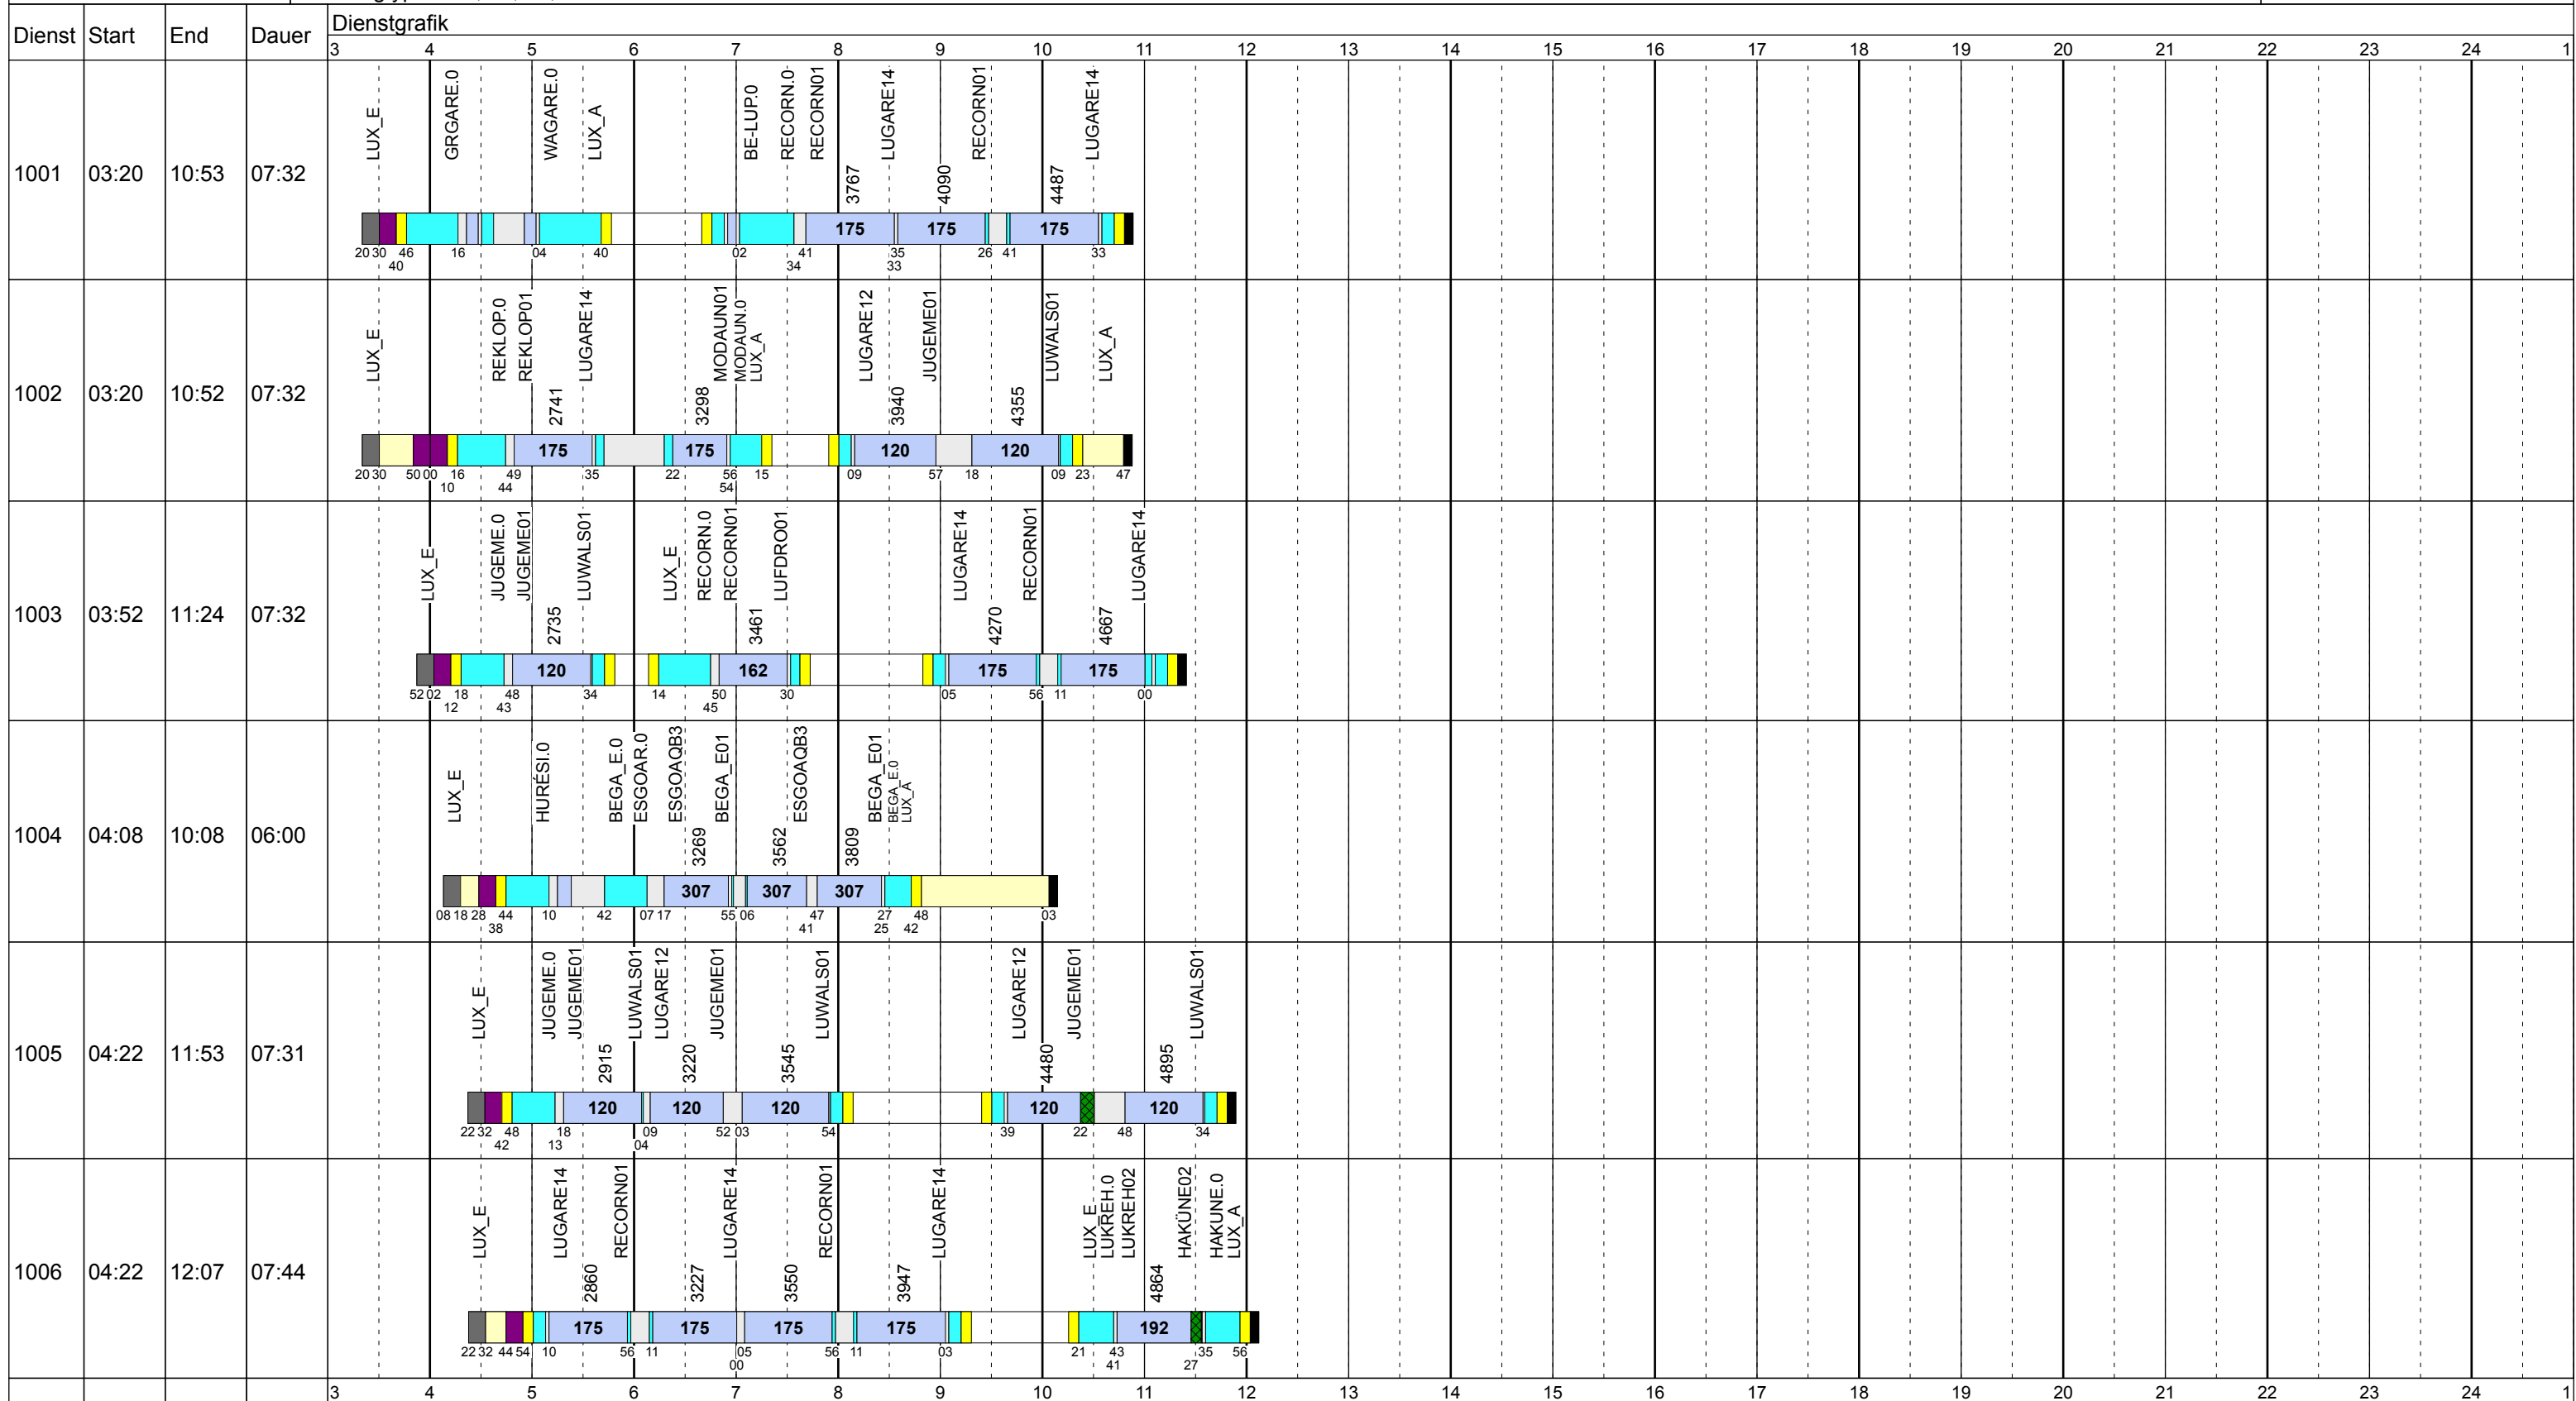

# Dienstag Vac

Betriebstage: Di  
 Betriebshöfe: EN, EB, LUX  
 Fahrzeugtypen: 13, 15, 18, 13NF

Gültig ab  
 25.09.2018

# Dienstag Vac

Betriebstage: Di  
 Betriebshöfe: EN, EB, LUX  
 Fahrzeugtypen: 13, 15, 18, 13NF

Gültig ab  
 25.09.2018

Zeichenerklärung: AbiHin (blau), AbiRück (blau), Aufrüst (lila), AusW (gelb), EinW (gelb), ESTC (hellgelb), Leerf. (hellblau), Linienf. (hellblau), Nach (schwarz), Rüstz. (grün), ÜWegZ (blau), Vor (grau), Wendez. (hellgrau)