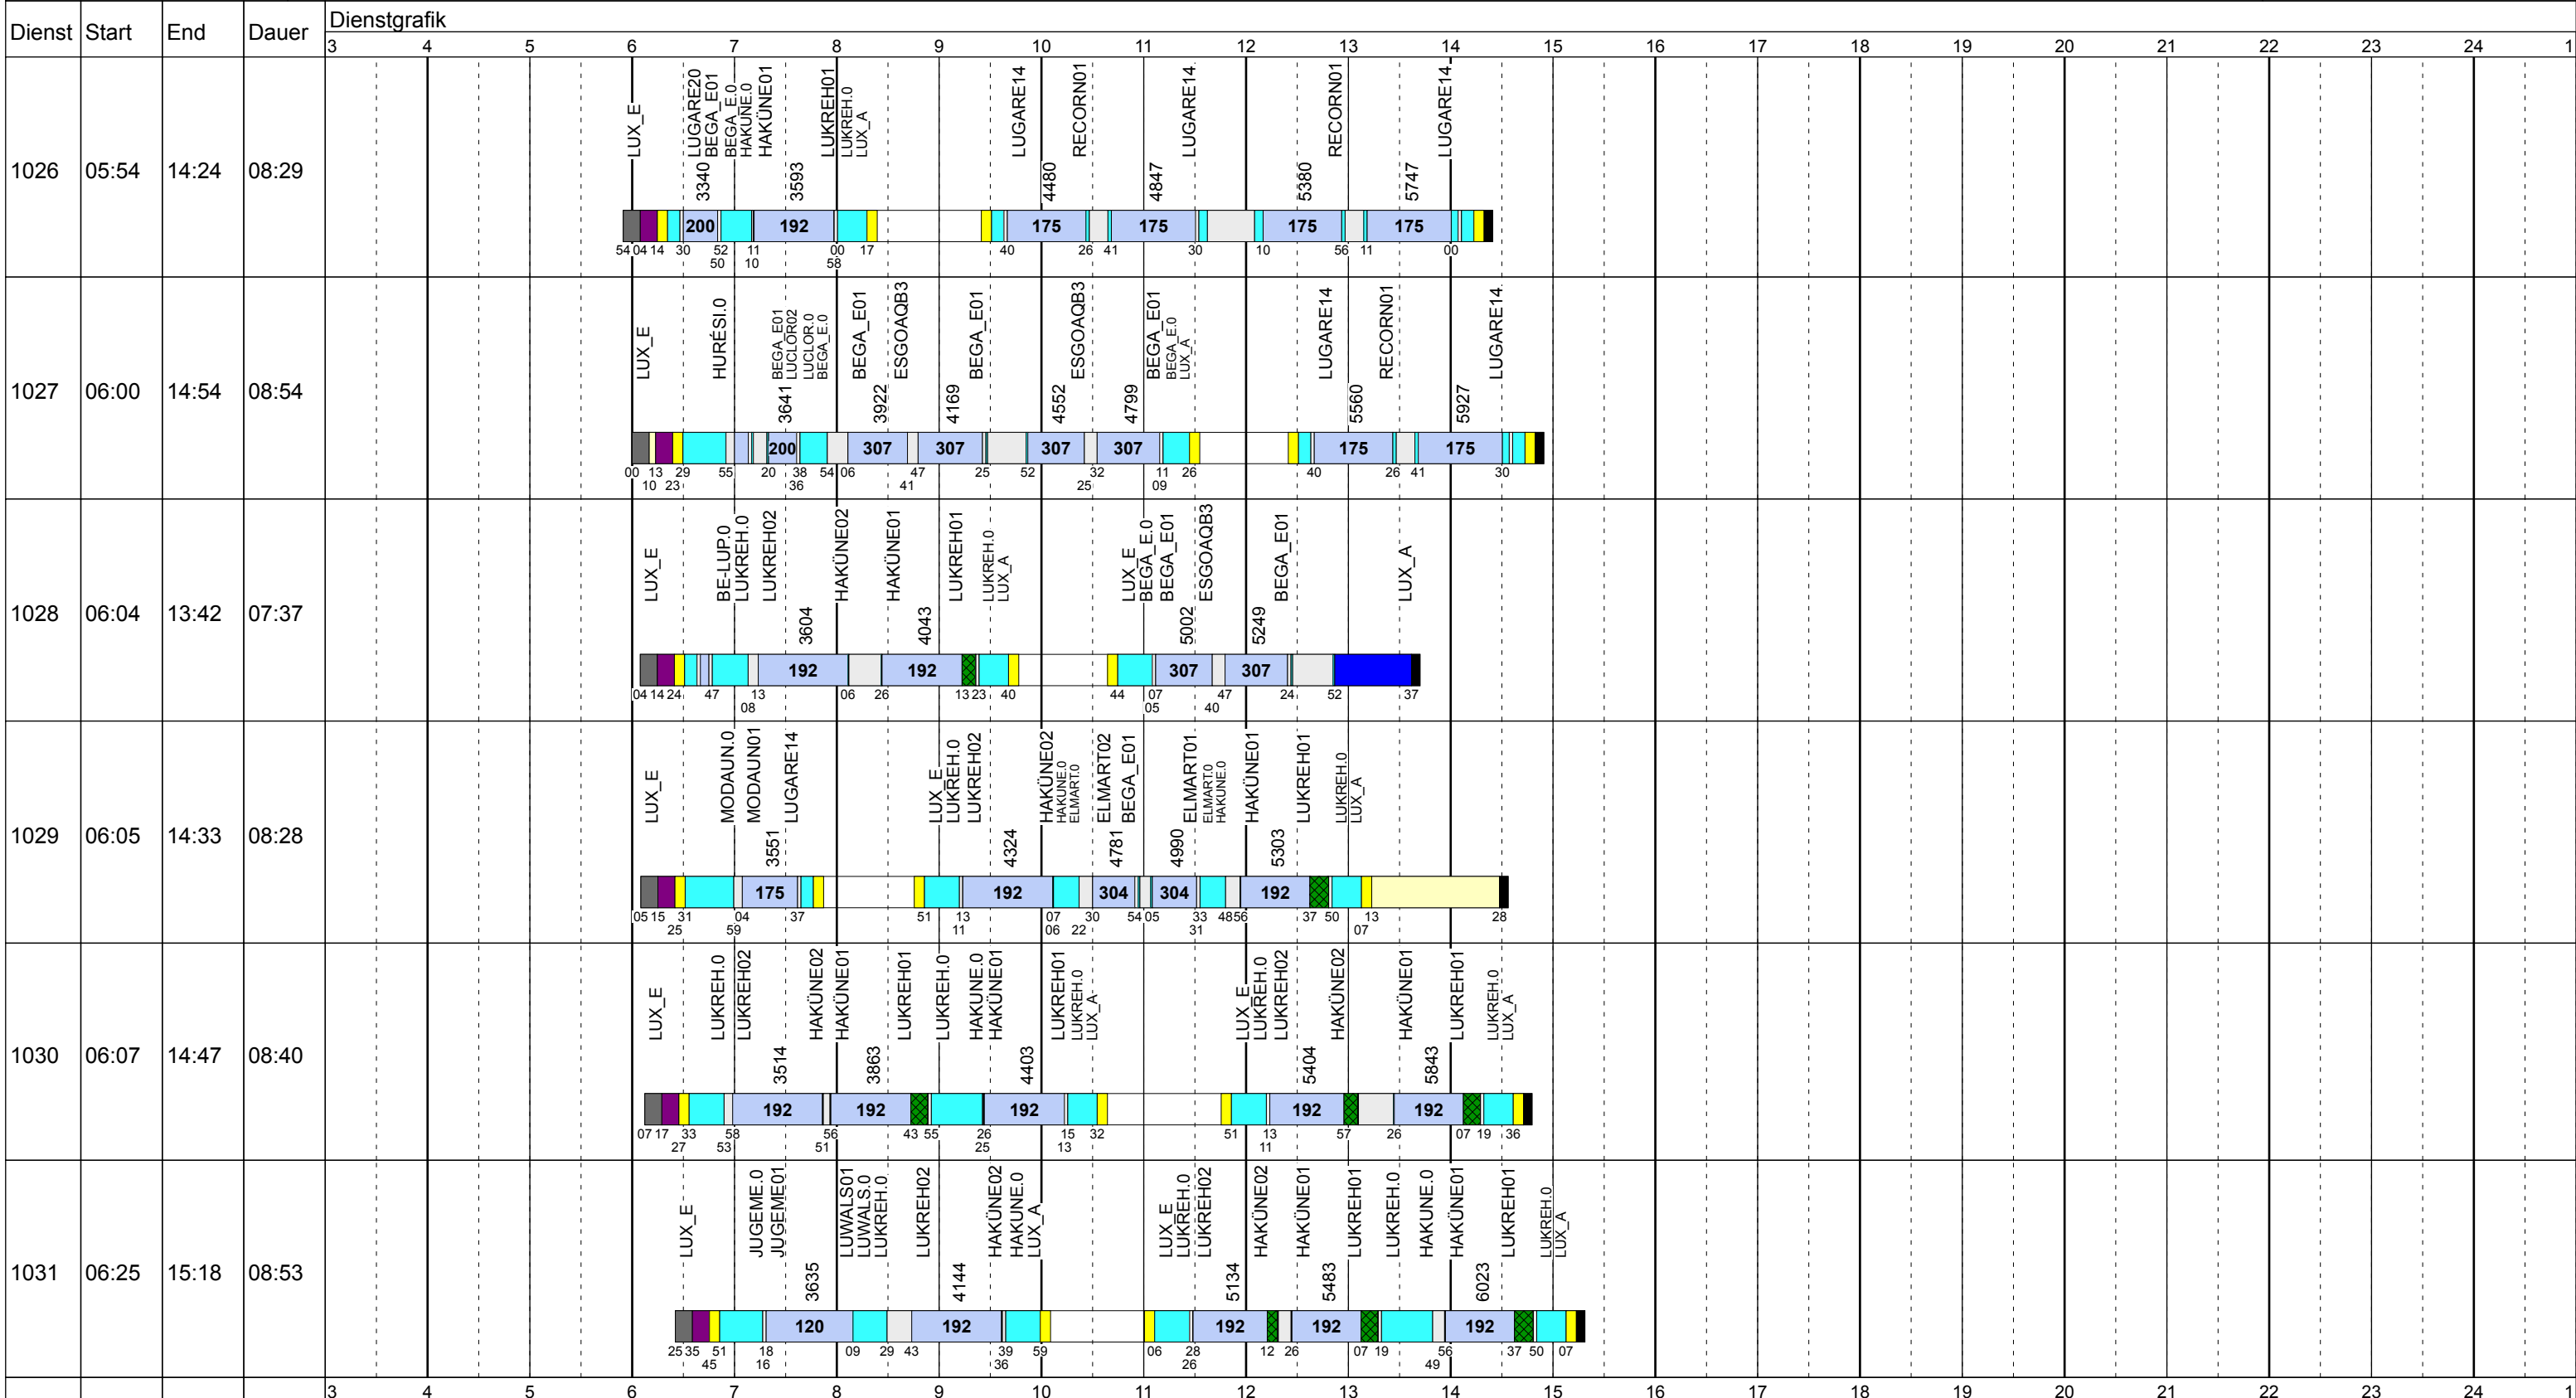

# Dienstag Vac

Betriebstage: Di  
 Betriebshöfe: EN, EB, LUX  
 Fahrzeugtypen: 13, 15, 18, 13NF

Gültig ab  
 25.09.2018

# Dienstag Vac

Betriebstage: Di  
 Betriebshöfe: EN, EB, LUX  
 Fahrzeugtypen: 13, 15, 18, 13NF

Gültig ab  
 25.09.2018

Zeichenerklärung: AbiHin (blau), AbiRück (blau), Aufrüst (lila), AusW (gelb), EinW (gelb), ESTC (hellgelb), Leerf. (hellblau), Linienf. (hellblau), Nach (schwarz), Rüstz. (grün), ÜWegZ (blau), Vor (grau), Wendez. (hellgrau)