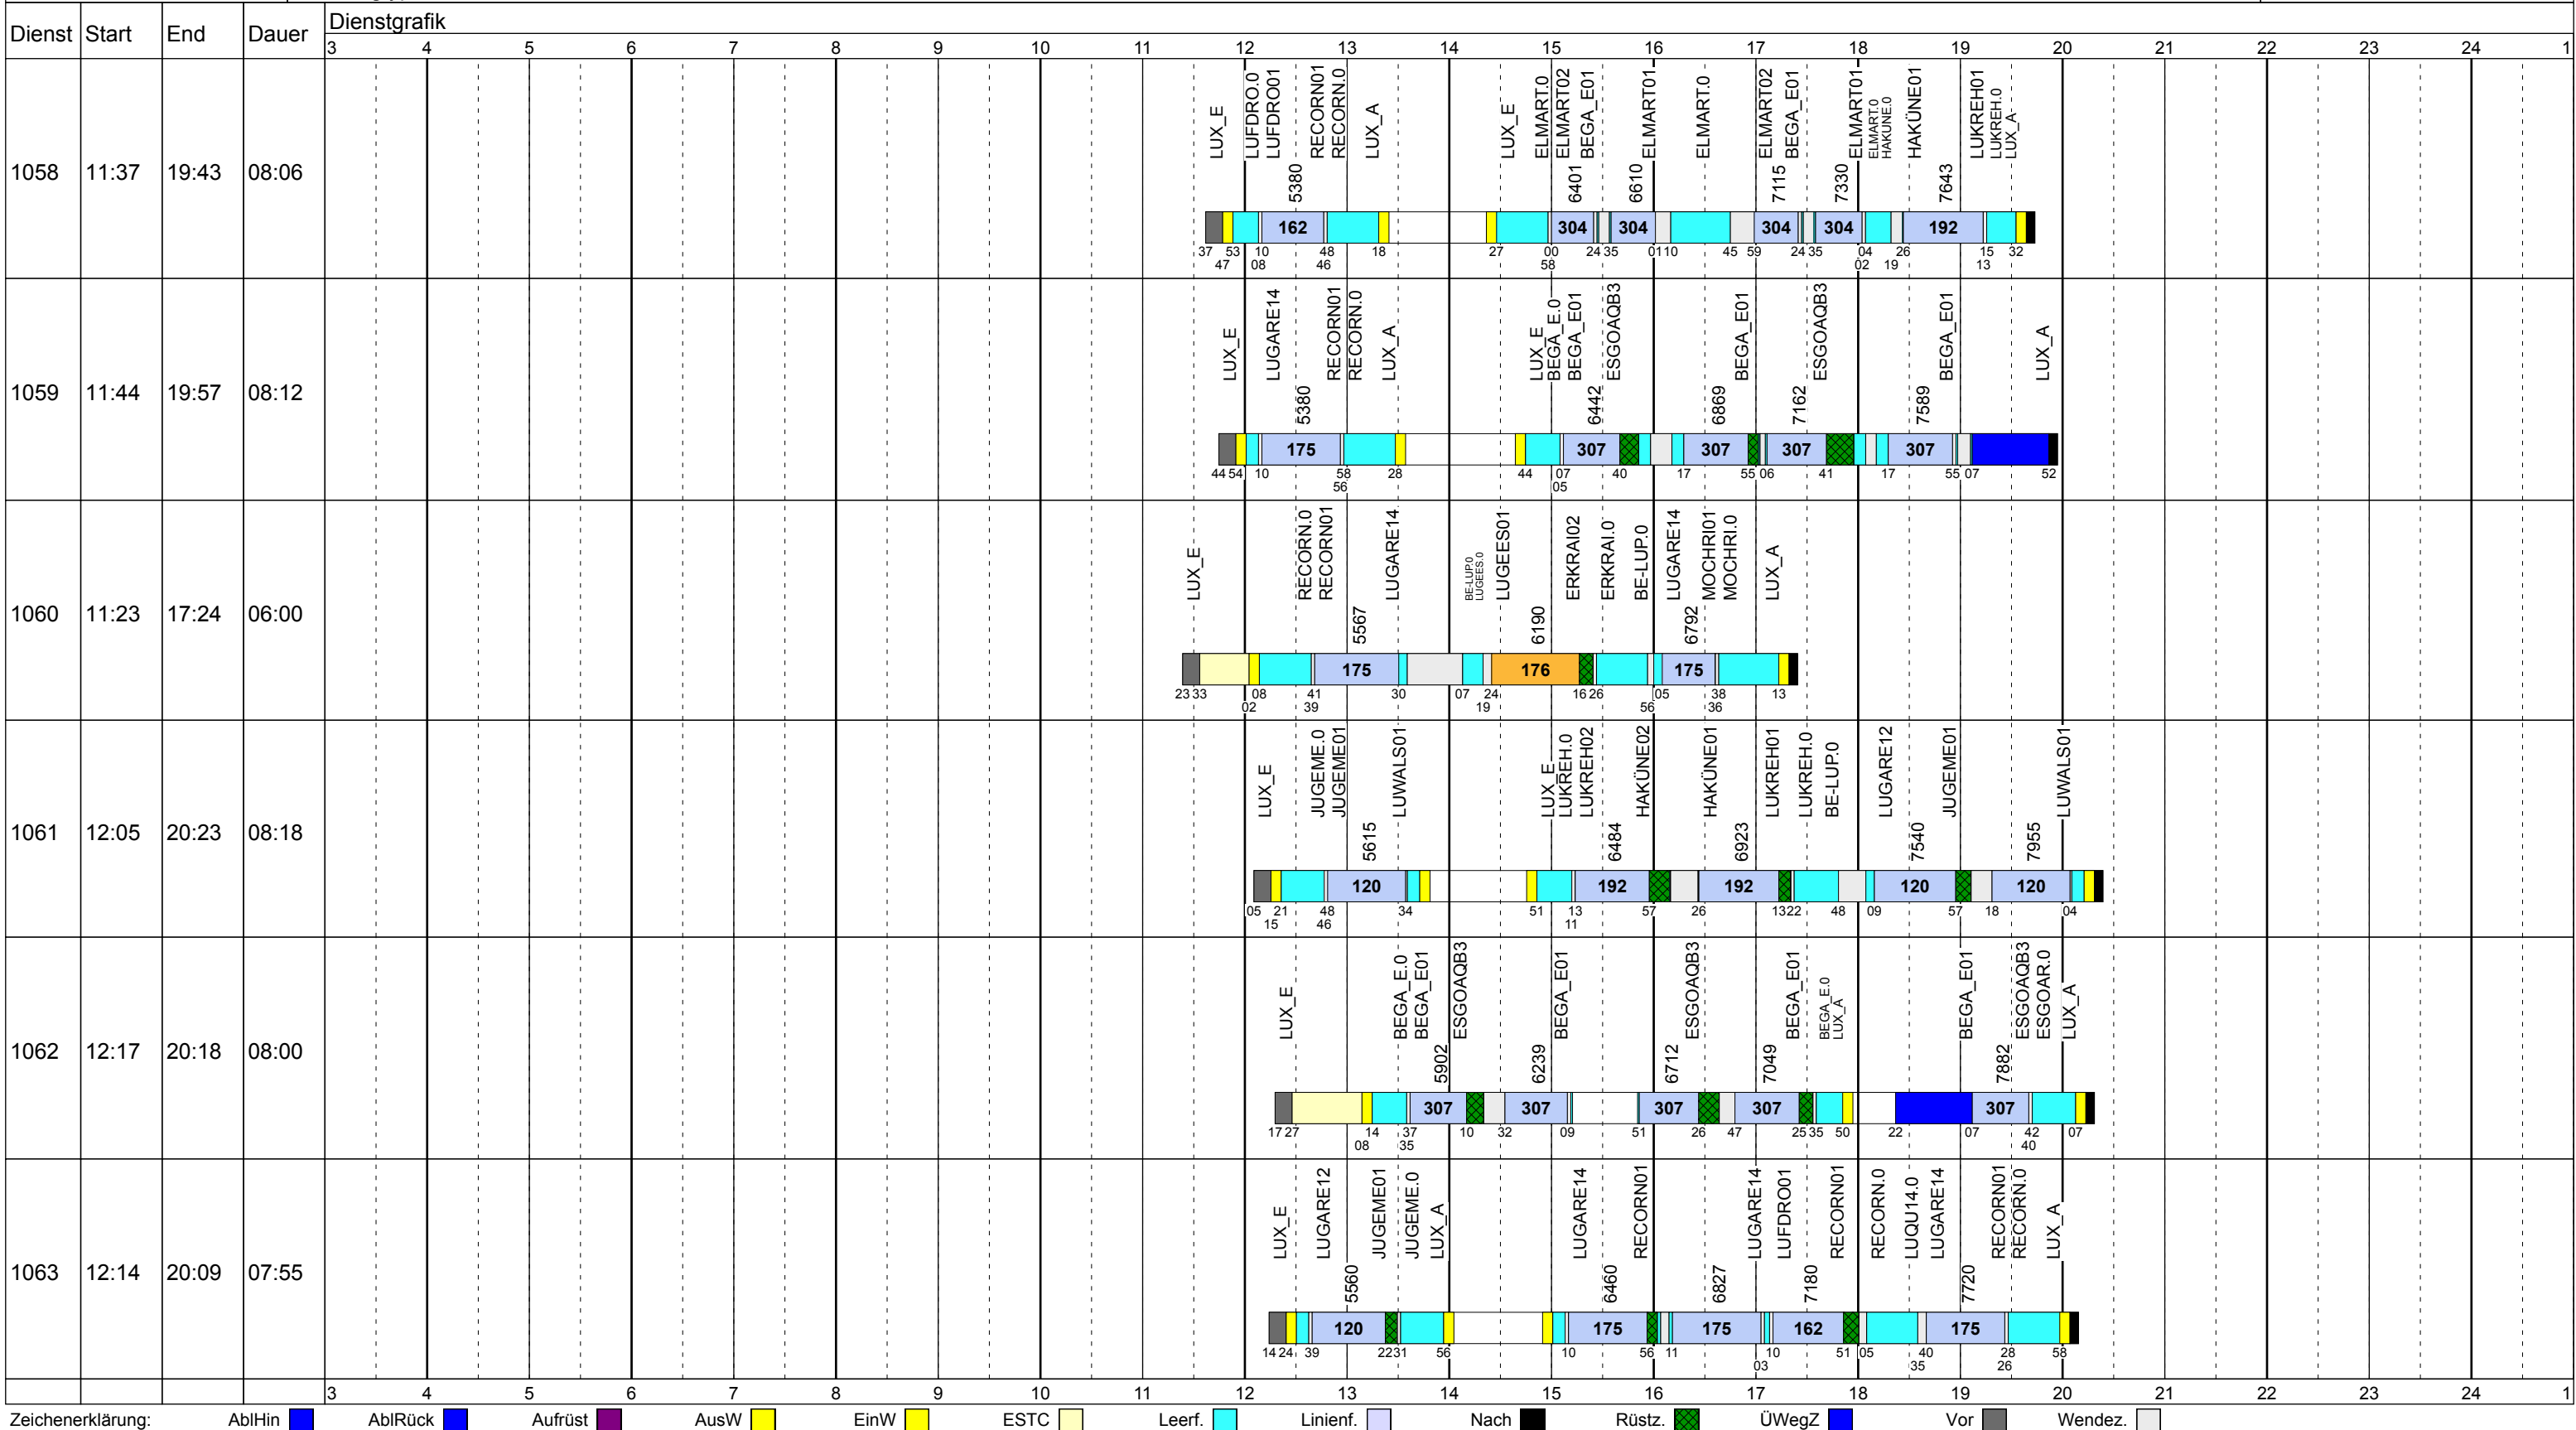

Fahrzeugtypen: 13, 15, 18, 13NF

Gültig ab
24.09.2018

Mittwoch Scol

Betriebstage: Mi

Betriebshöfe: EN, EB, LUX

Fahrzeugtypen: 13, 15, 18, 13NF

Gültig ab
24.09.2018

Zeichenerklärung: AblHin (blau), AblRück (rot), Aufrüst (violett), AusW (gelb), EinW (orange), ESTC (hellgelb), Leerf. (hellblau), Linienf. (hellblau), Nach (schwarz), Rüstz. (grün), ÜWegZ (blau), Vor (grau), Wendez. (hellgrau)

Dienst	Start	End	Dauer	Dienstgrafik																							
				3	4	5	6	7	8	9	10	11	12	13	14	15	16	17	18	19	20	21	22	23	24	1	
1050	10:50	17:07	06:17																								
1051	10:55	16:56	06:00																								
1052	10:58	17:58	07:00																								
1053	10:59	16:59	06:00																								
1055	11:06	19:01	07:55																								
1056	11:14	17:28	06:14																								
1057	11:25	19:24	07:58																								

Zeichenerklärung:

AbiHin
 AbiRück
 Aufrüst
 AusW
 EinW
 ESTC
 Leerf.
 Linief.
 Nach
 Rüstz.
 ÜWegZ
 Vor
 Wendez.

Mittwoch Scol

Betriebstage: Mi
 Betriebshöfe: EN, EB, LUX
 Fahrzeugtypen: 13, 15, 18, 13NF

Gültig ab
 24.09.2018

Zeichenerklärung: AbIHin (blau), AbIRück (blau), Aufrüst (lila), AusW (gelb), EinW (gelb), ESTC (hellgrün), Leerf. (hellblau), Linienf. (hellblau), Nach (schwarz), Rüstz. (dunkelgrün), ÜWegZ (blau), Vor (grau), Wendez. (hellgrau)