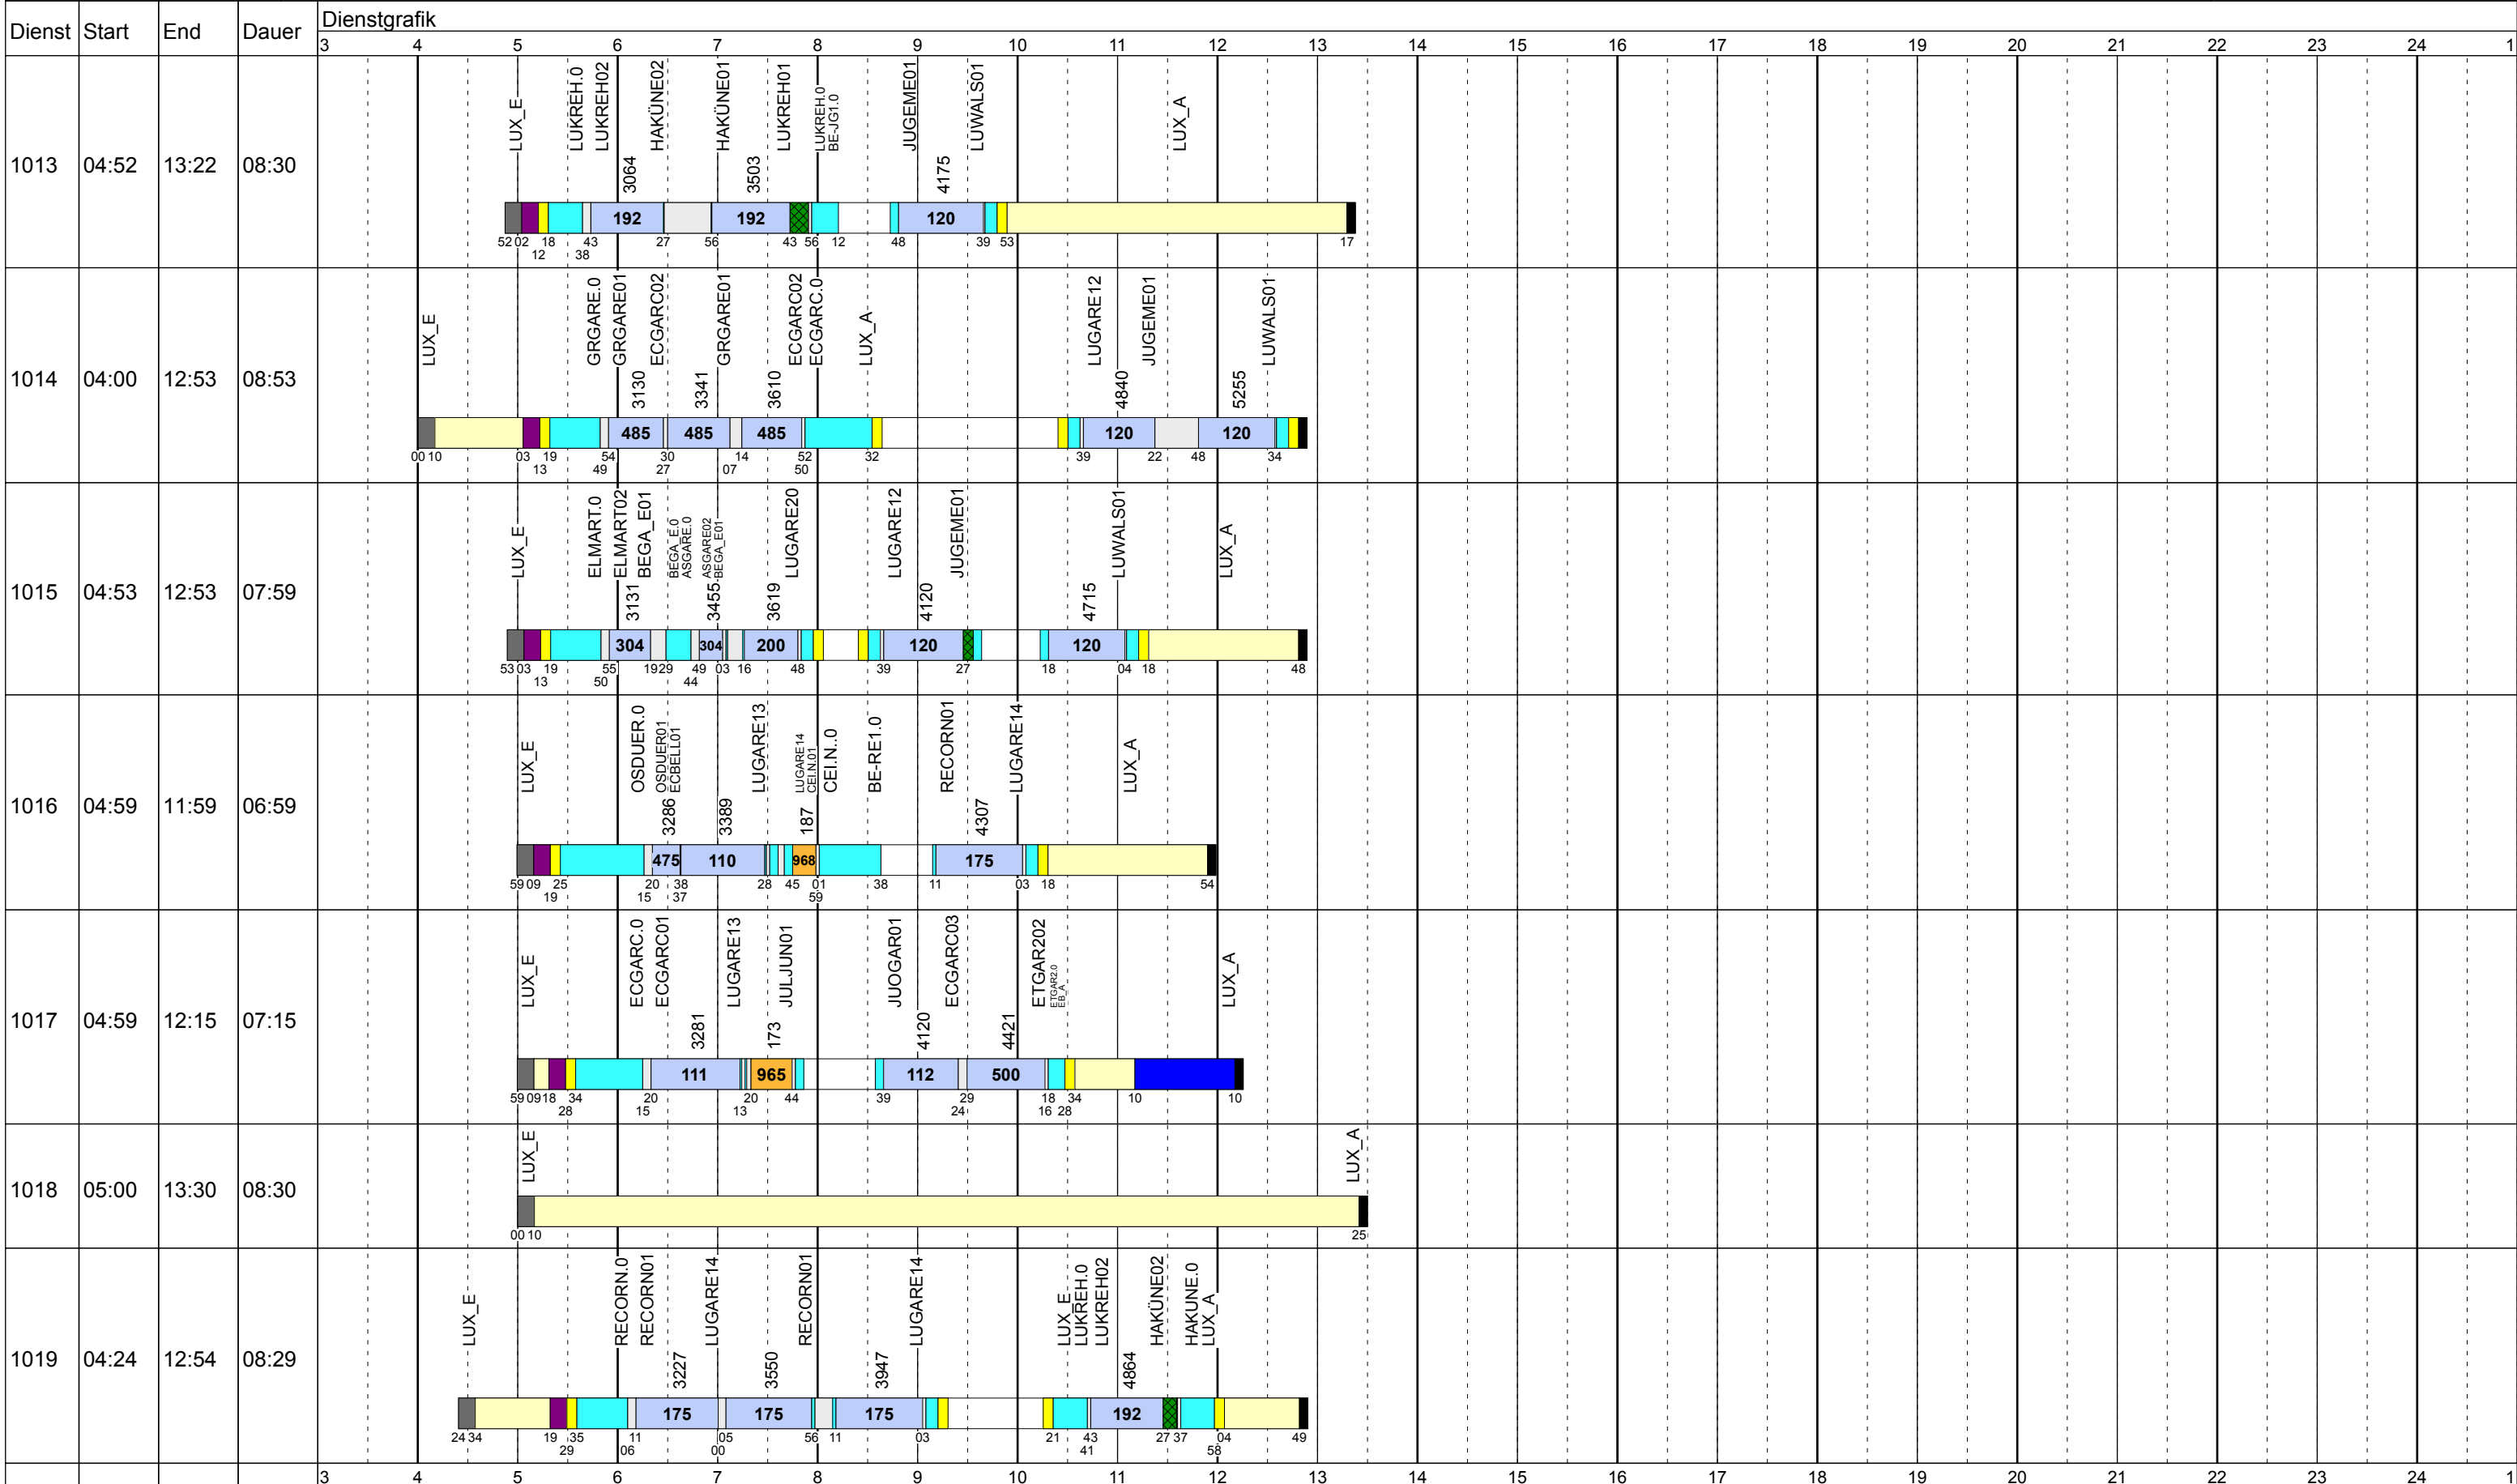

Mittwoch Scol

Betriebstage: Mi

Betriebshöfe: EN, EB, LUX

Fahrzeugtypen: 13, 15, 18, 13NF

Gültig ab
24.09.2018