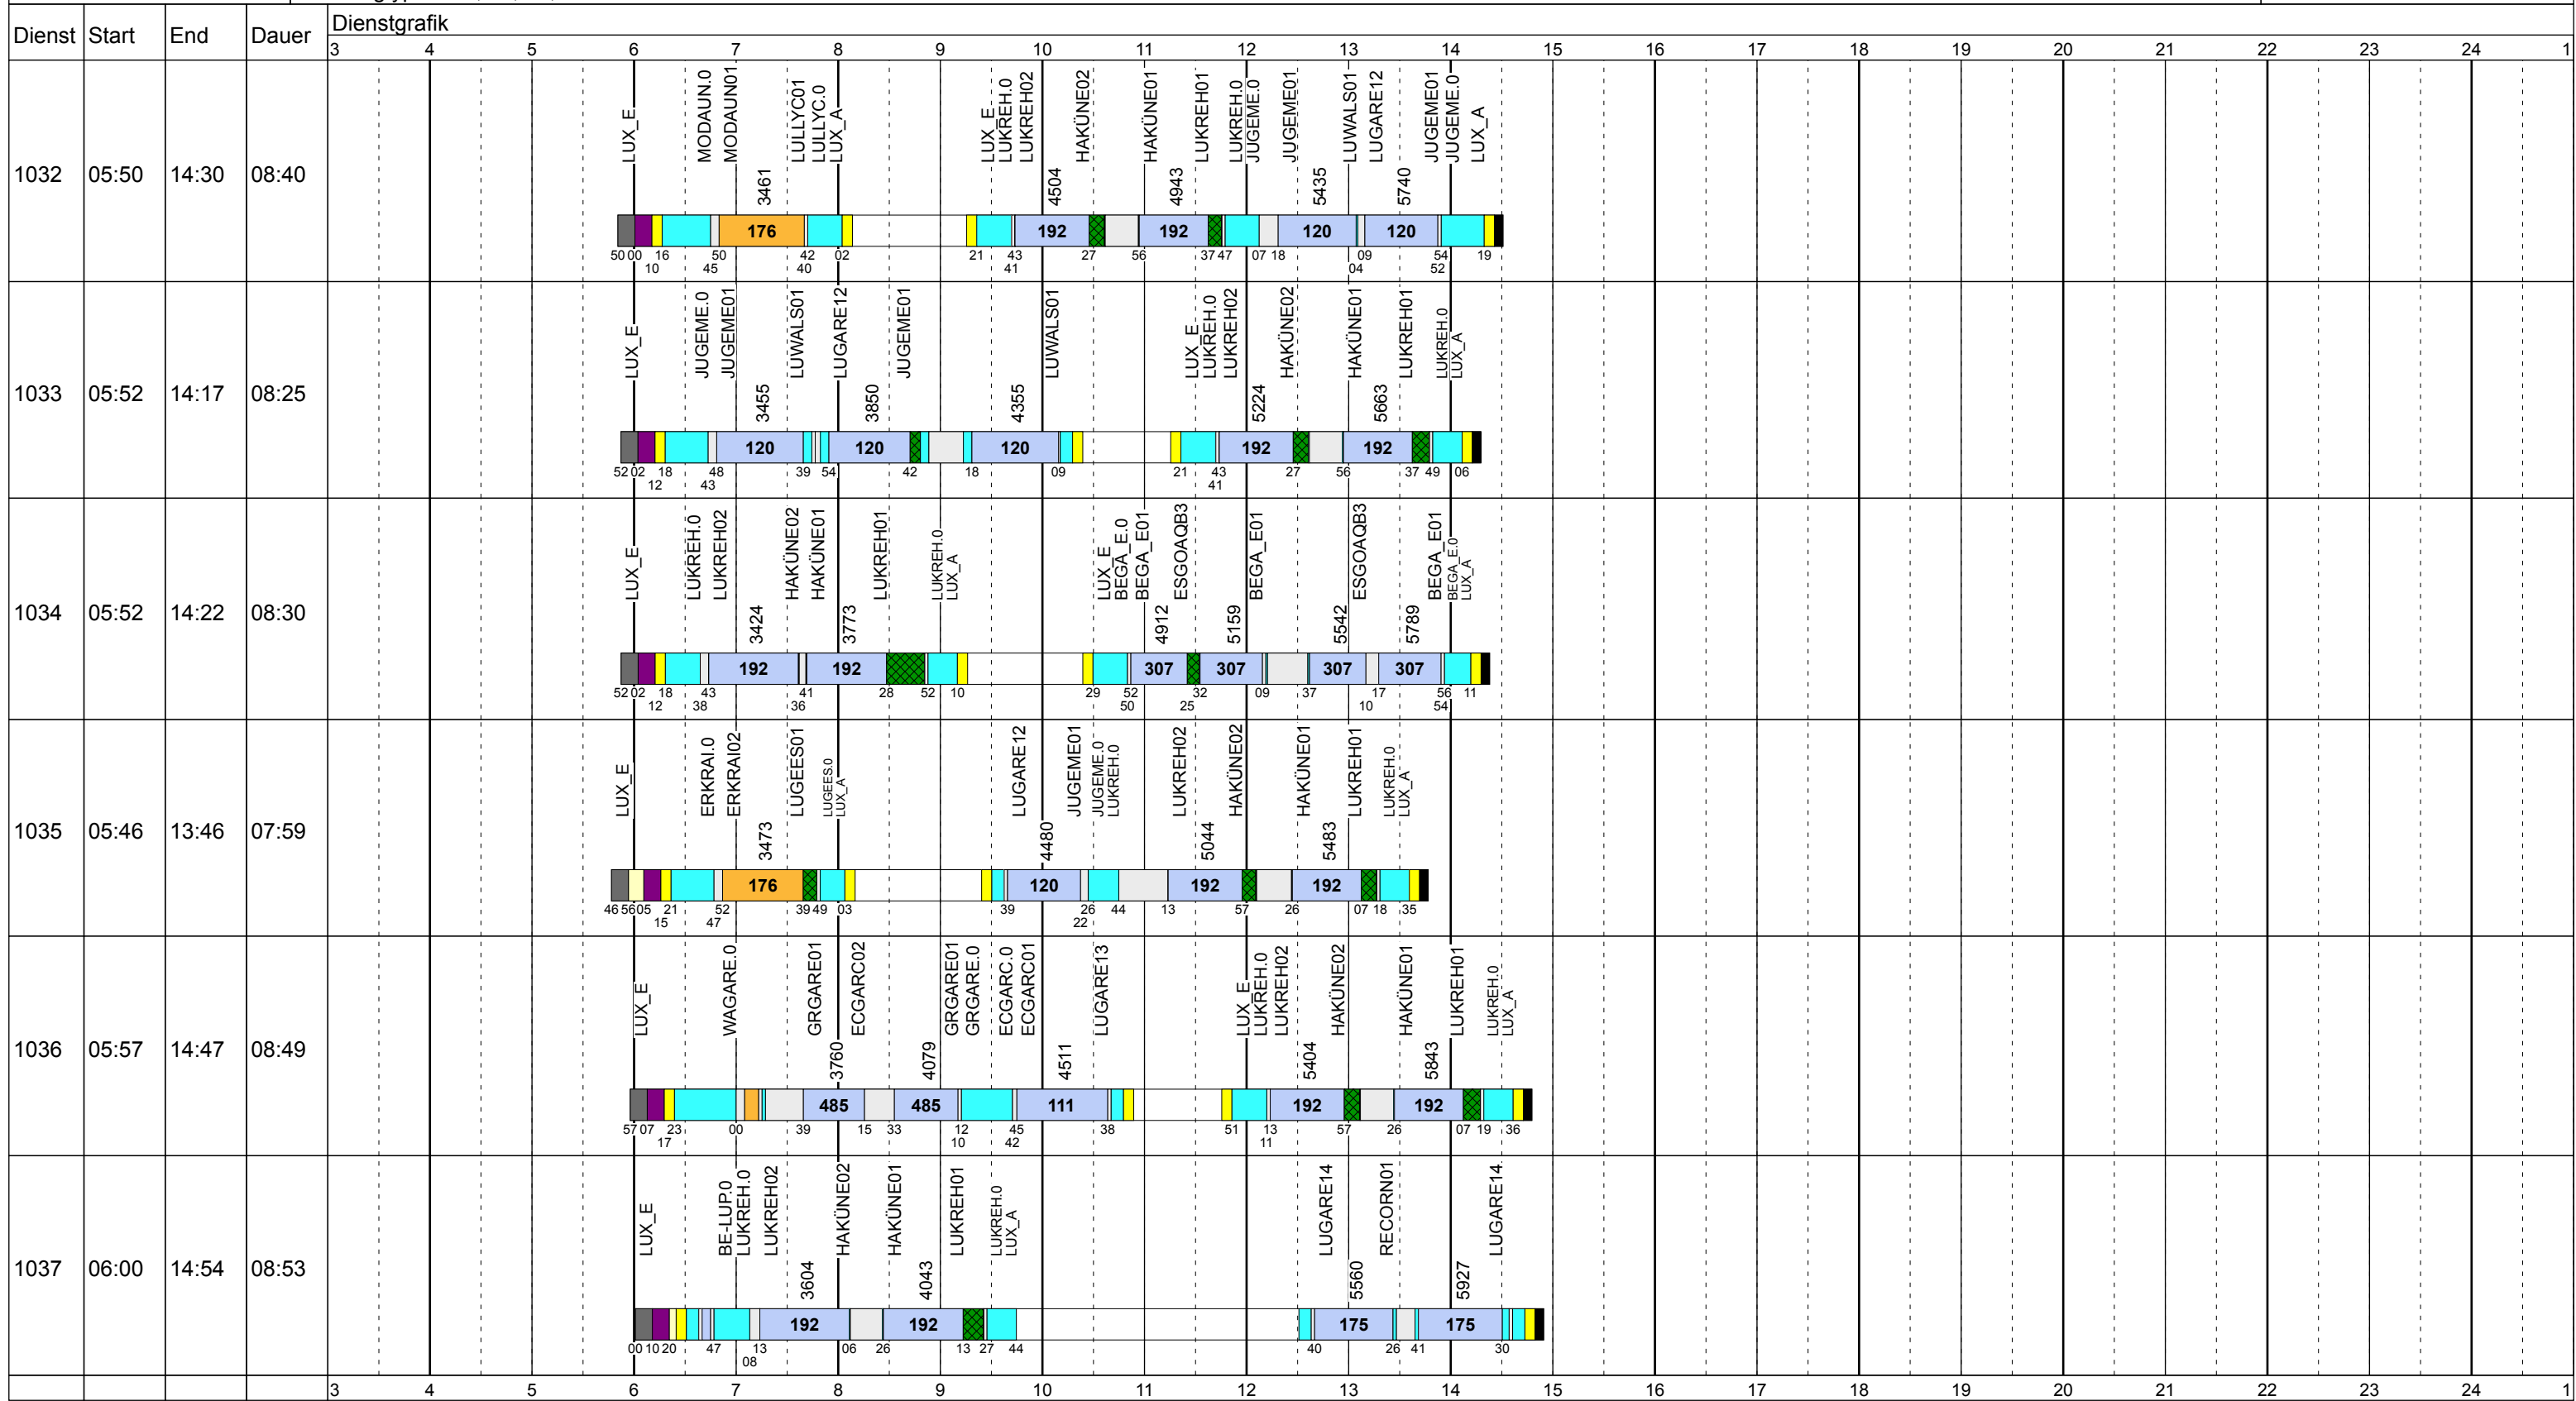

Fahrzeugtypen: 13, 15, 18, 13NF

Gültig ab
24.09.2018

Mittwoch Scol

Betriebstage: Mi

Betriebshöfe: EN, EB, LUX

Fahrzeugtypen: 13, 15, 18, 13NF

Gültig ab
24.09.2018

Zeichenerklärung: AblHin (blau), AblRück (rot), Aufrüst (violett), AusW (gelb), EinW (orange), ESTC (hellgelb), Leerf. (hellblau), Linienf. (hellblau), Nach (schwarz), Rüstz. (grün), ÜWegZ (blau), Vor (grau), Wendez. (hellgrau)

Mittwoch Scol

Betriebstage: Mi
 Betriebshöfe: EN, EB, LUX
 Fahrzeugtypen: 13, 15, 18, 13NF

Gültig ab
 24.09.2018

Mittwoch Scol

Betriebstage: Mi

Betriebshöfe: EN, EB, LUX

Fahrzeugtypen: 13, 15, 18, 13NF

Gültig ab
24.09.2018

Dienst	Start	End	Dauer	Dienstgrafik																							
				3	4	5	6	7	8	9	10	11	12	13	14	15	16	17	18	19	20	21	22	23	24	1	
1050	10:50	17:07	06:17																								
1051	10:55	16:56	06:00																								
1052	10:58	17:58	07:00																								
1053	10:59	16:59	06:00																								
1055	11:06	19:01	07:55																								
1056	11:14	17:28	06:14																								
1057	11:25	19:24	07:58																								