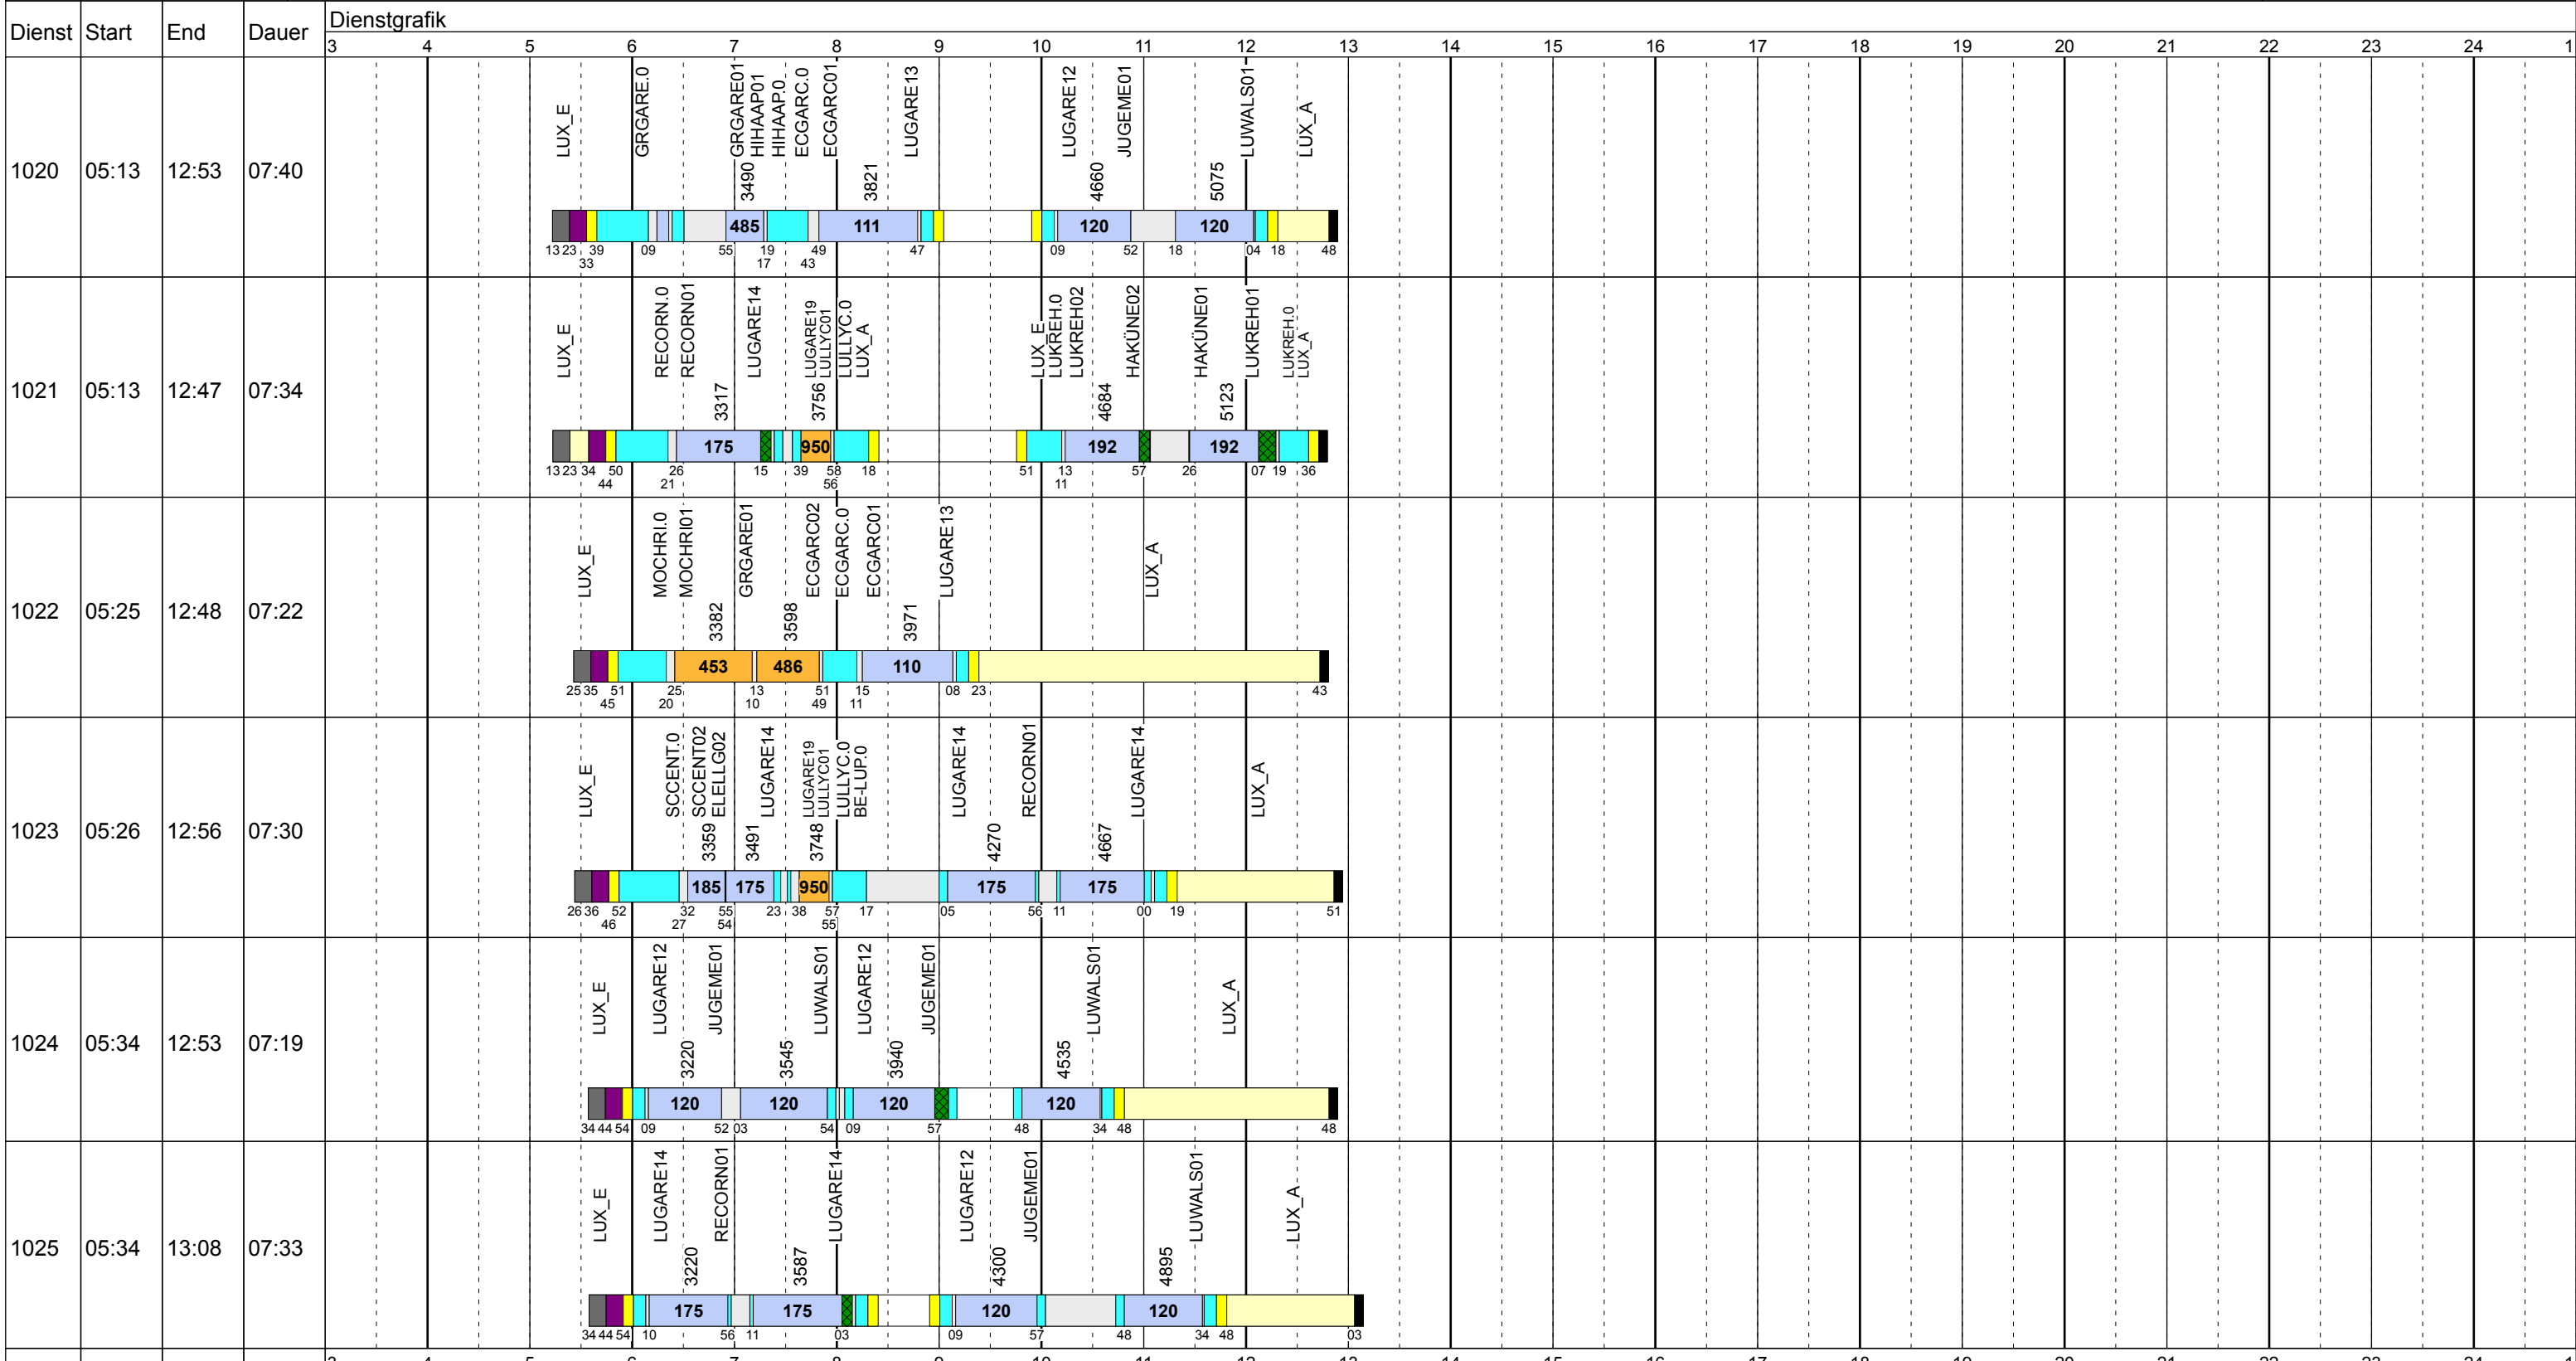

Zeichenerklärung: AbiHin (blau), AbiRück (blau), Aufrüst (lila), AusW (gelb), EinW (gelb), ESTC (gelb), Leerf. (hellblau), Linief. (hellblau), Nach (schwarz), Rüstz. (grün), ÜWegZ (blau), Vor (grau), Wendez. (grau)

Mittwoch Scol

Betriebstage: Mi

Betriebshöfe: EN, EB, LUX

Fahrzeugtypen: 13, 15, 18, 13NF

Gültig ab
24.09.2018

Mittwoch Scol

Betriebstage: Mi

Betriebshöfe: EN, EB, LUX

Fahrzeugtypen: 13, 15, 18, 13NF

Gültig ab
24.09.2018

Mittwoch Scol

Betriebstage: Mi

Betriebshöfe: EN, EB, LUX

Fahrzeugtypen: 13, 15, 18, 13NF

Gültig ab
24.09.2018

Zeichenerklärung: AblHin (blau), AblRück (rot), Aufrüst (violett), AusW (gelb), EinW (orange), ESTC (hellgelb), Leerf. (hellblau), Linienf. (hellblau), Nach (schwarz), Rüstz. (grün), ÜWegZ (blau), Vor (grau), Wendez. (hellgrau)

Dienst	Start	End	Dauer	Dienstgrafik																							
				3	4	5	6	7	8	9	10	11	12	13	14	15	16	17	18	19	20	21	22	23	24	1	
1050	10:50	17:07	06:17																								
1051	10:55	16:56	06:00																								
1052	10:58	17:58	07:00																								
1053	10:59	16:59	06:00																								
1055	11:06	19:01	07:55																								
1056	11:14	17:28	06:14																								
1057	11:25	19:24	07:58																								