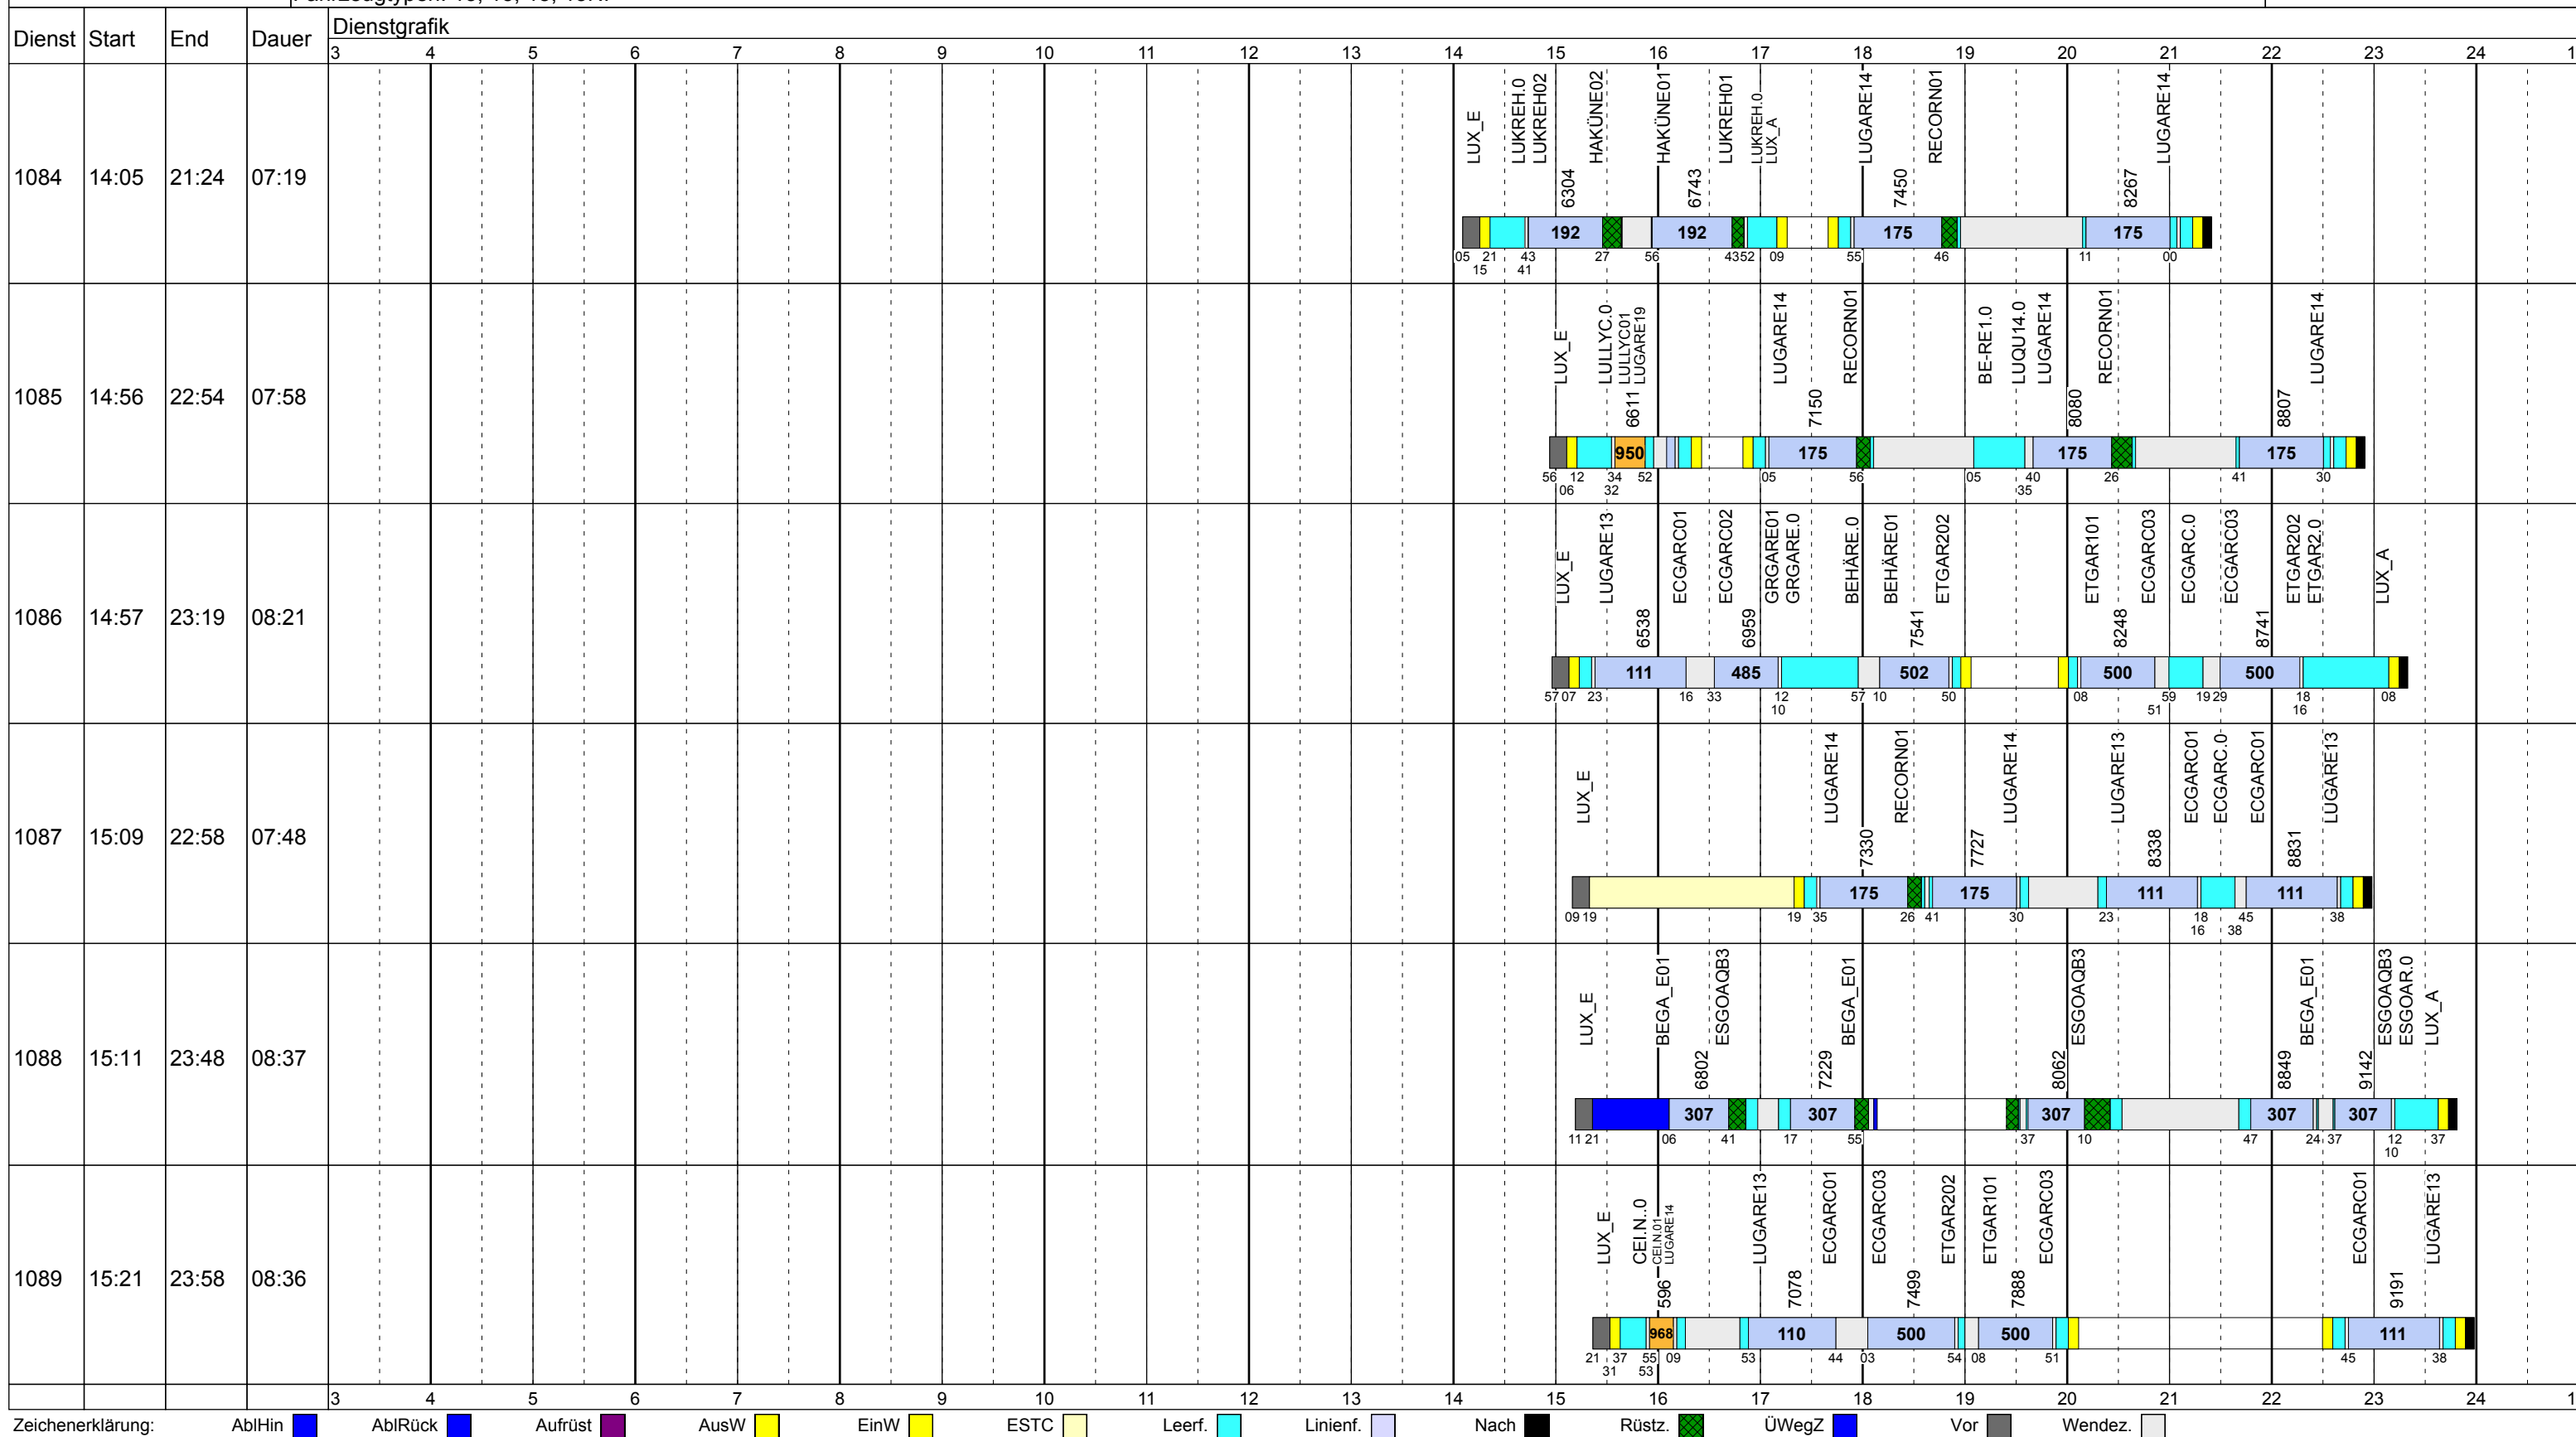

Fahrzeugtypen: 13, 15, 18, 13NF

Gültig ab
24.09.2018

Dienst	Start	End	Dauer	Dienstgrafik																								
				3	4	5	6	7	8	9	10	11	12	13	14	15	16	17	18	19	20	21	22	23	24	1		
1077	13:44	21:00	07:15																								LUX_E LUGARE14 6100 RECORN01 6467 LUGARE14 6790 RECORN01 RECORN0 GRGARE0 GRGARE01 7348 ECGARC02 ECGARC0 LUX_A	44 54 10 175 56 11 175 05 175 58 23 37 485 14 54 55
1078	13:48	22:07	08:18																								LUX_E LUGARE13 6358 ECGARC01 6737 LUGARE13 LUGARE14 7090 RECORN01 7547 LUGARE14 LUX_E HAKUNE0 HAKUNE01 8543 LUKREH01 LUKREH0 LUX_A	48 58 52 110 39 56 111 49 55 175 46 11 175 03 34 54 192 39 56
1079	13:51	22:31	08:39																								LUX_E ECGARC0 ECGARC03 6341 ETGAR202 ETLTEC01 6760 ECGARC03 ECGARC02 7133 GRGARE01 7486 ECGARC02 ECGARC0 LUX_A LUX_E LUKREH0 LUKREH02 8644 HAKUNE02 HAKUNE0 LUX_A	51 07 49 500 36 00 500 49 02 485 39 00 485 38 18 51 13 192 59 20
1080	13:13	21:52	08:39																								LUX_E BEGA_E0 ESGOAQB3 5992 6329 BEGA_E01 6992 ESGOAQB3 7319 BEGA_E01 8242 ESGOAQB3 8489 BEGA_E01 BEGA_E0 LUX_A	13 29 52 307 25 47 307 24 36 307 11 32 307 10 07 47 307 26 41
1081	13:58	21:44	07:45																								LUX_E BEGA_E0 BEGA_E01 ESGOAQB3 6262 6599 BEGA_E01 7792 ESGOAQB3 8309 BEGA_E01 LUX_A	58 14 37 307 10 32 307 09 52 307 25 17 54 39
1083	14:02	20:53	06:50																								LUX_E ASGARE0 ASGARE02 BEGA_E01 6287 6430 ASGARE01 ASGARE0 BE-LUP0 LUGARE12 6820 JUGEME01 7235 LUWALS01 BEGA_E01 ELMART01 7690 ELMART02 BEGA_E01 BEGA_E0 LUX_A 8201	02 18 41 304 55 21 304 51 09 120 57 18 120 09 35 304 00 26 304 42

Zeichenerklärung: AbIHin AbIRück Aufrüst AusW EinW ESTC Leerf. Linief. Nach Rüstz. ÜWegZ Vor Wendez.

Zeichenerklärung: AbiHin (dark blue), AbiRück (blue), Aufrüst (purple), AusW (yellow), EinW (orange), ESTC (light yellow), Leerf. (cyan), Linienf. (light blue), Nach (black), Rüstz. (green), ÜWegZ (dark blue), Vor (grey), Wendez. (light grey)