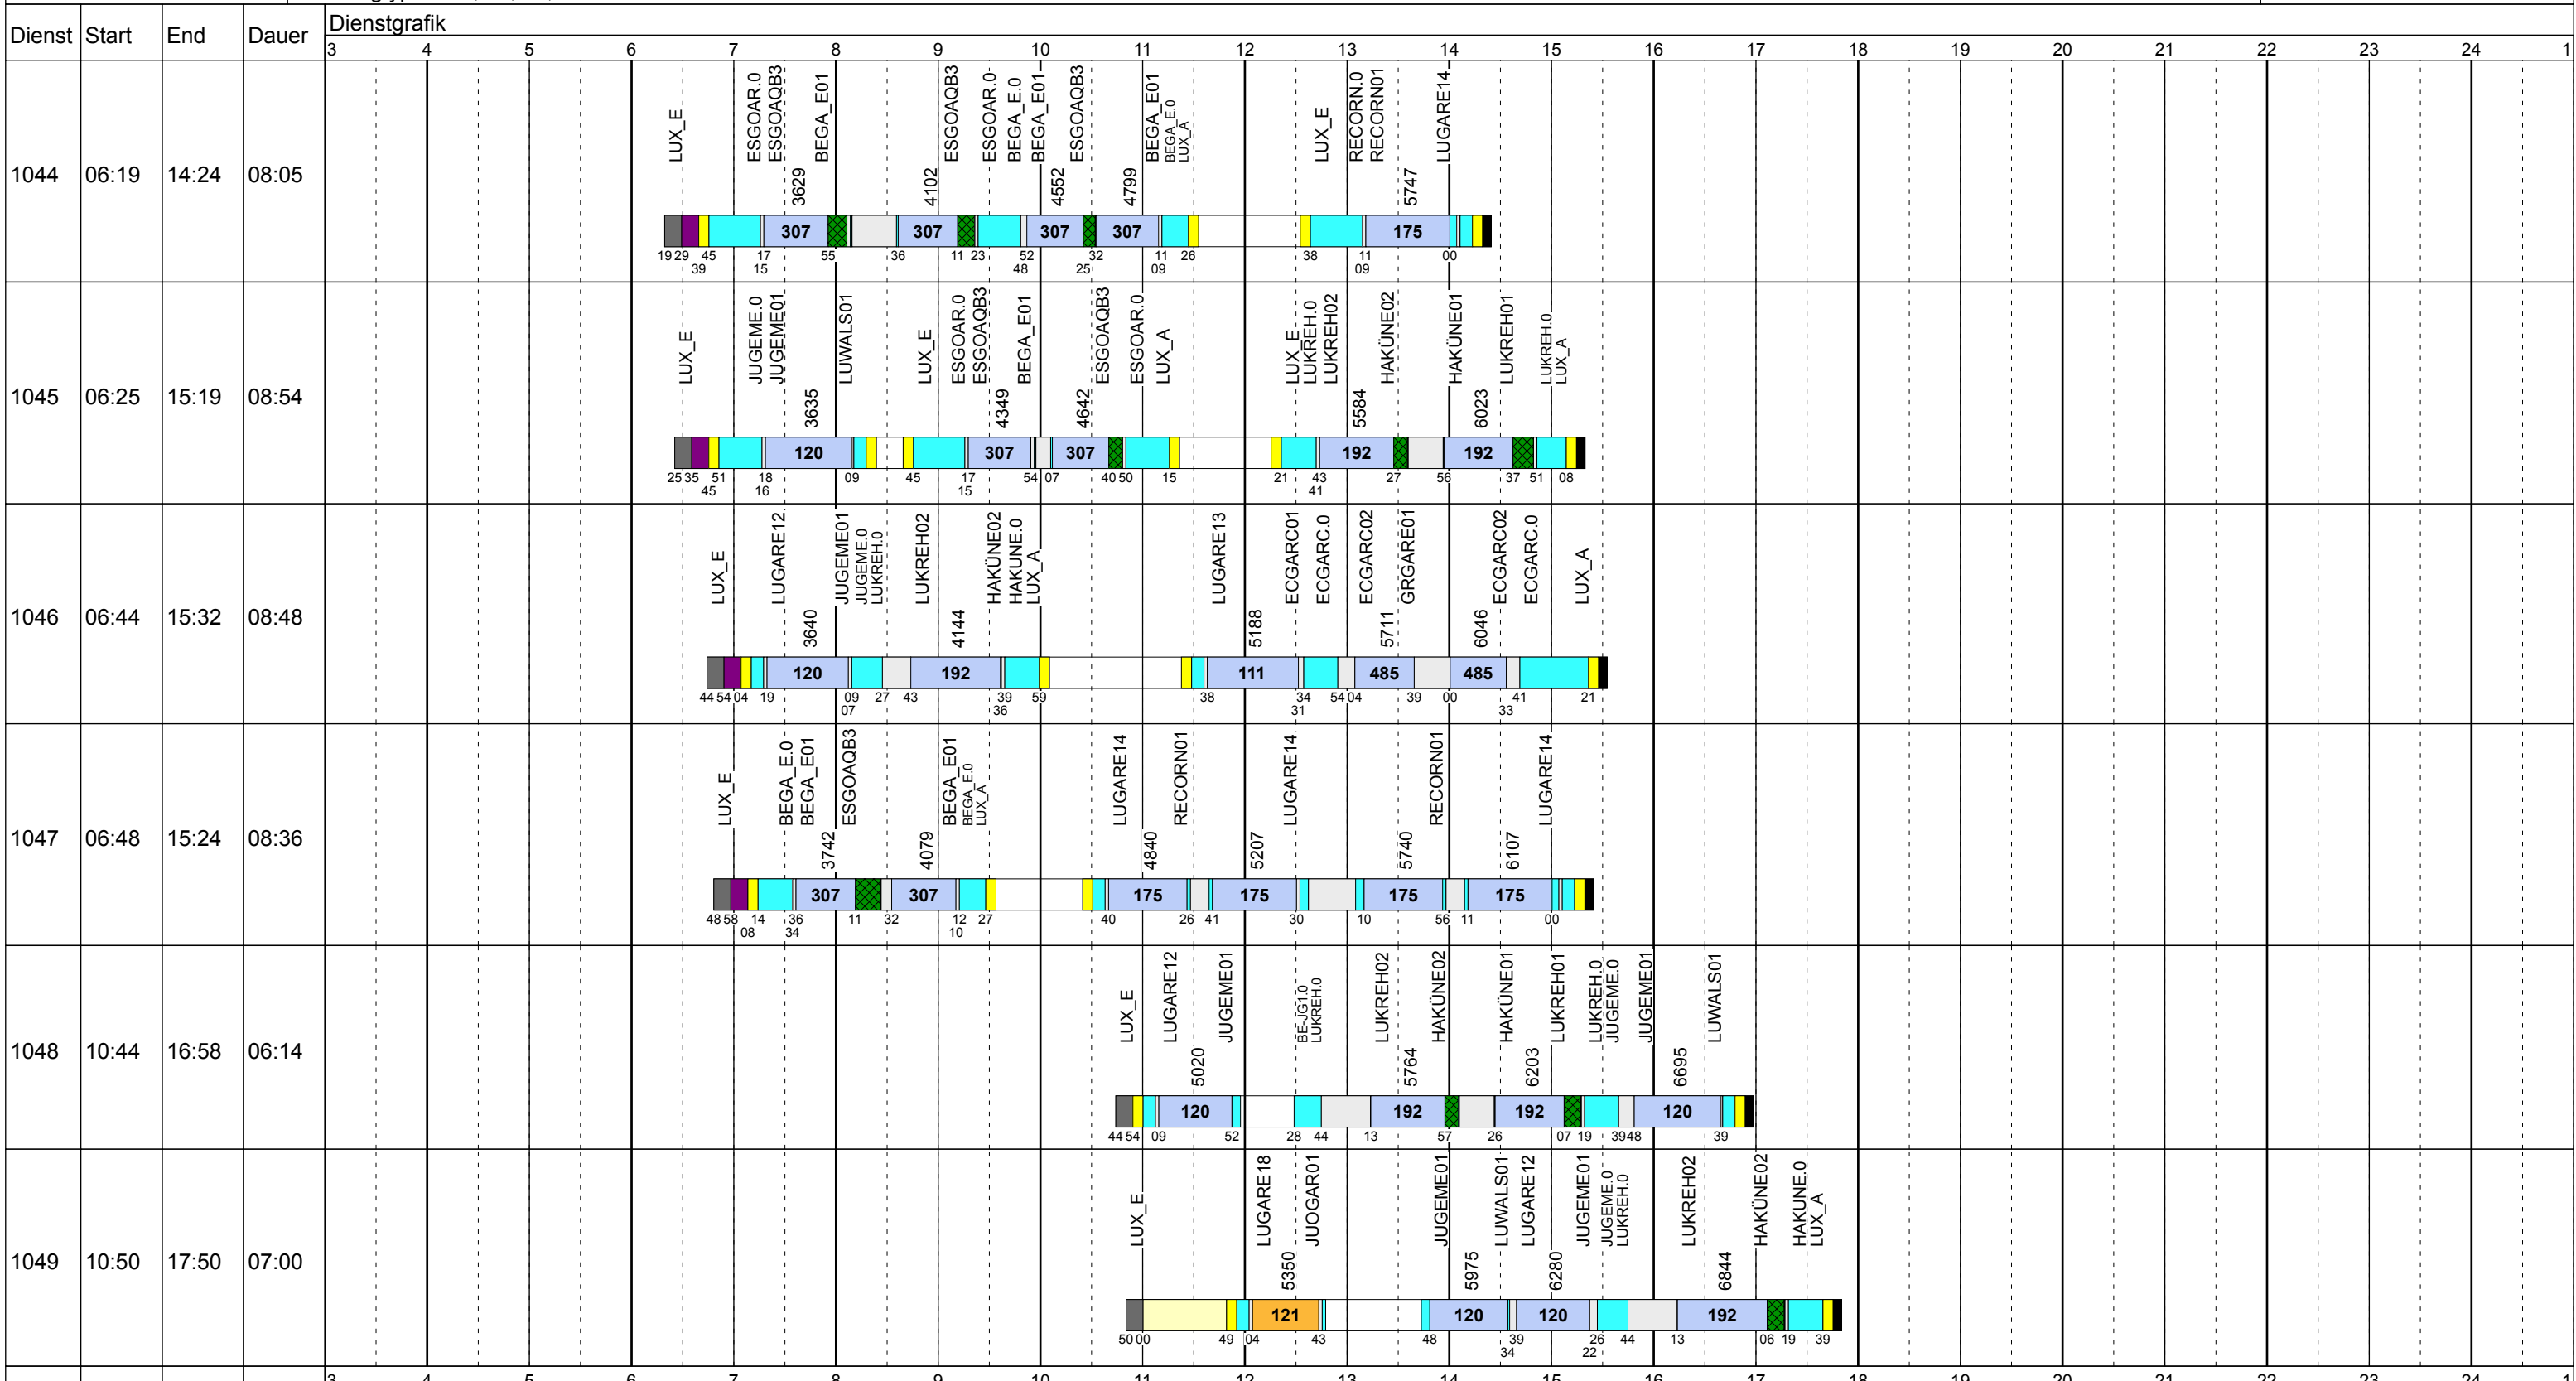

Zeichenerklärung: AbiHin (blau), AbiRück (blau), Aufrüst (lila), AusW (gelb), EinW (gelb), ESTC (gelb), Leerf. (hellblau), Linief. (hellblau), Nach (schwarz), Rüstz. (grün), ÜWegZ (blau), Vor (grau), Wendez. (grau)

Fahrzeugtypen: 13, 15, 18, 13NF

Gültig ab
24.09.2018

Mittwoch Scol

Betriebstage: Mi

Betriebshöfe: EN, EB, LUX

Fahrzeugtypen: 13, 15, 18, 13NF

Gültig ab
24.09.2018

Zeichenerklärung: AblHin (blau), AblRück (rot), Aufrüst (violett), AusW (gelb), EinW (orange), ESTC (hellgelb), Leerf. (hellblau), Linienf. (hellblau), Nach (schwarz), Rüstz. (grün), ÜWegZ (blau), Vor (grau), Wendez. (hellgrau)

Mittwoch Scol

Betriebstage: Mi
 Betriebshöfe: EN, EB, LUX
 Fahrzeugtypen: 13, 15, 18, 13NF

Gültig ab
 24.09.2018

Mittwoch Scol

Betriebstage: Mi

Betriebshöfe: EN, EB, LUX

Fahrzeugtypen: 13, 15, 18, 13NF

Gültig ab
24.09.2018

Dienst	Start	End	Dauer	Dienstgrafik																							
				3	4	5	6	7	8	9	10	11	12	13	14	15	16	17	18	19	20	21	22	23	24	1	
1050	10:50	17:07	06:17																								
1051	10:55	16:56	06:00																								
1052	10:58	17:58	07:00																								
1053	10:59	16:59	06:00																								
1055	11:06	19:01	07:55																								
1056	11:14	17:28	06:14																								
1057	11:25	19:24	07:58																								