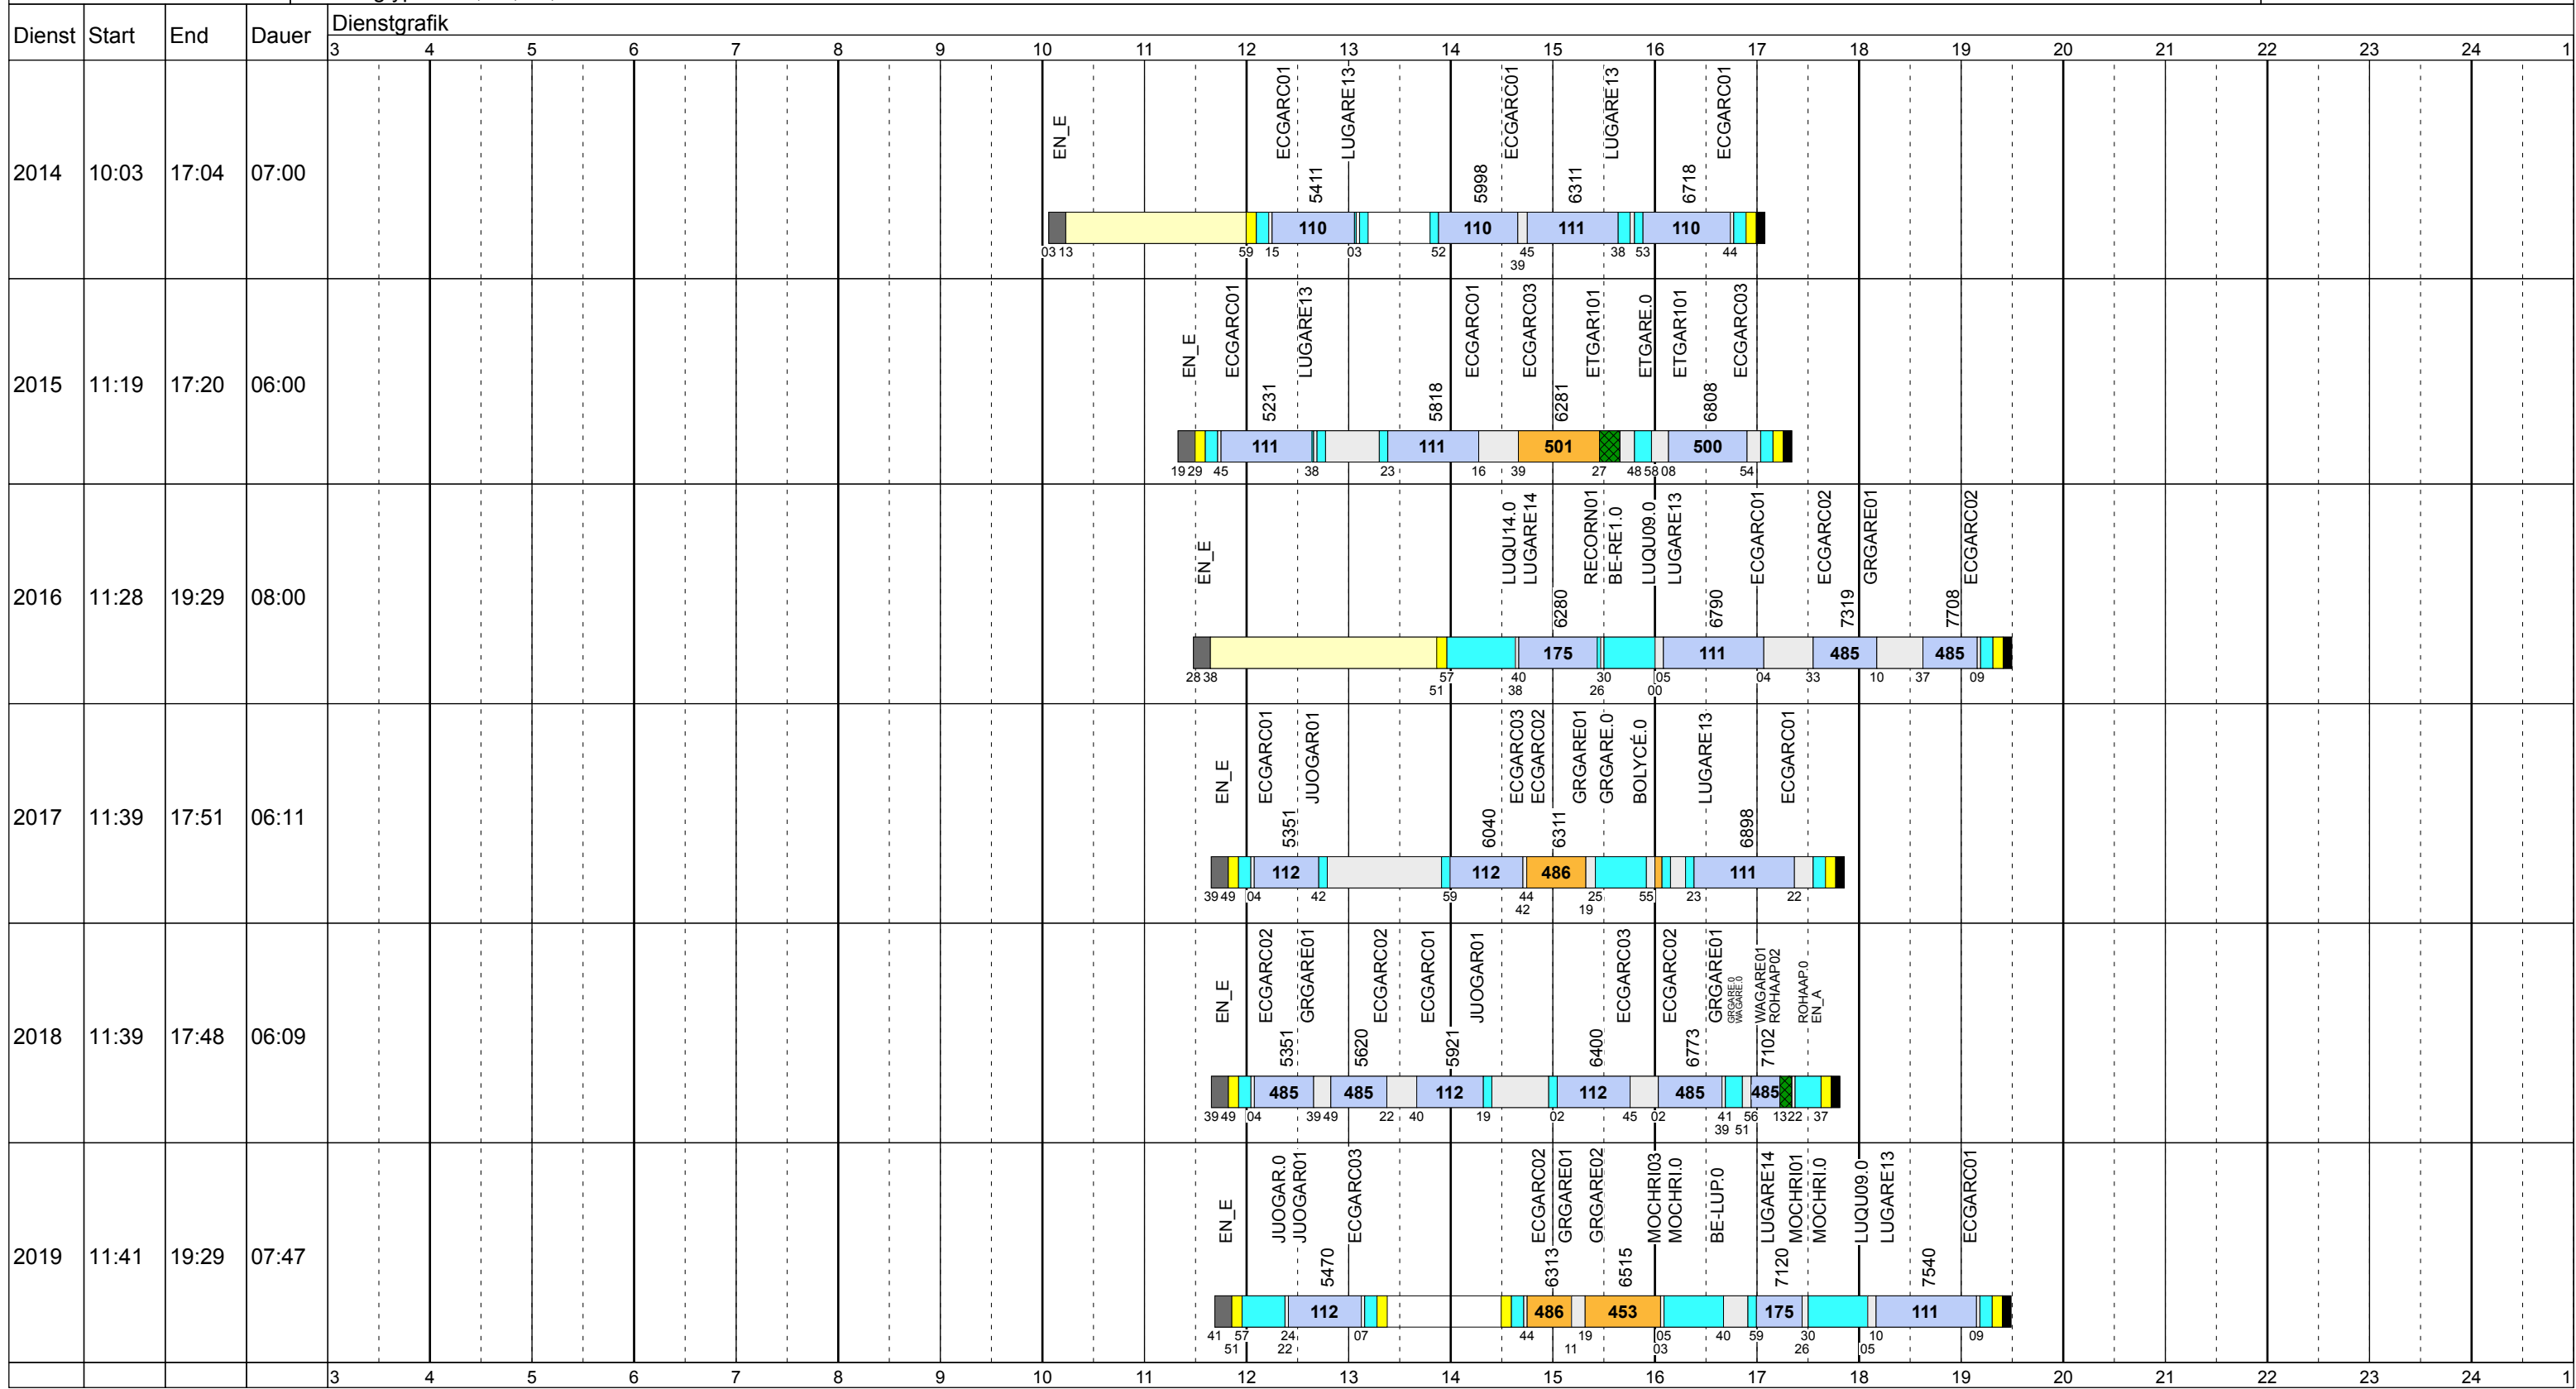

Mittwoch Scol

Betriebstage: Mi
Betriebshöfe: EN, EB, LUX
Fahrzeugtypen: 13, 15, 18, 13NF

Gültig ab
24.09.2018

Zeichenerklärung: AbIHin (dark blue), AbIRück (blue), Aufrüst (purple), AusW (yellow), EinW (orange), ESTC (light yellow), Leerf. (cyan), Linief. (light purple), Nach (black), Rüstz. (green), ÜWegZ (dark blue), Vor (grey), Wendez. (light grey)