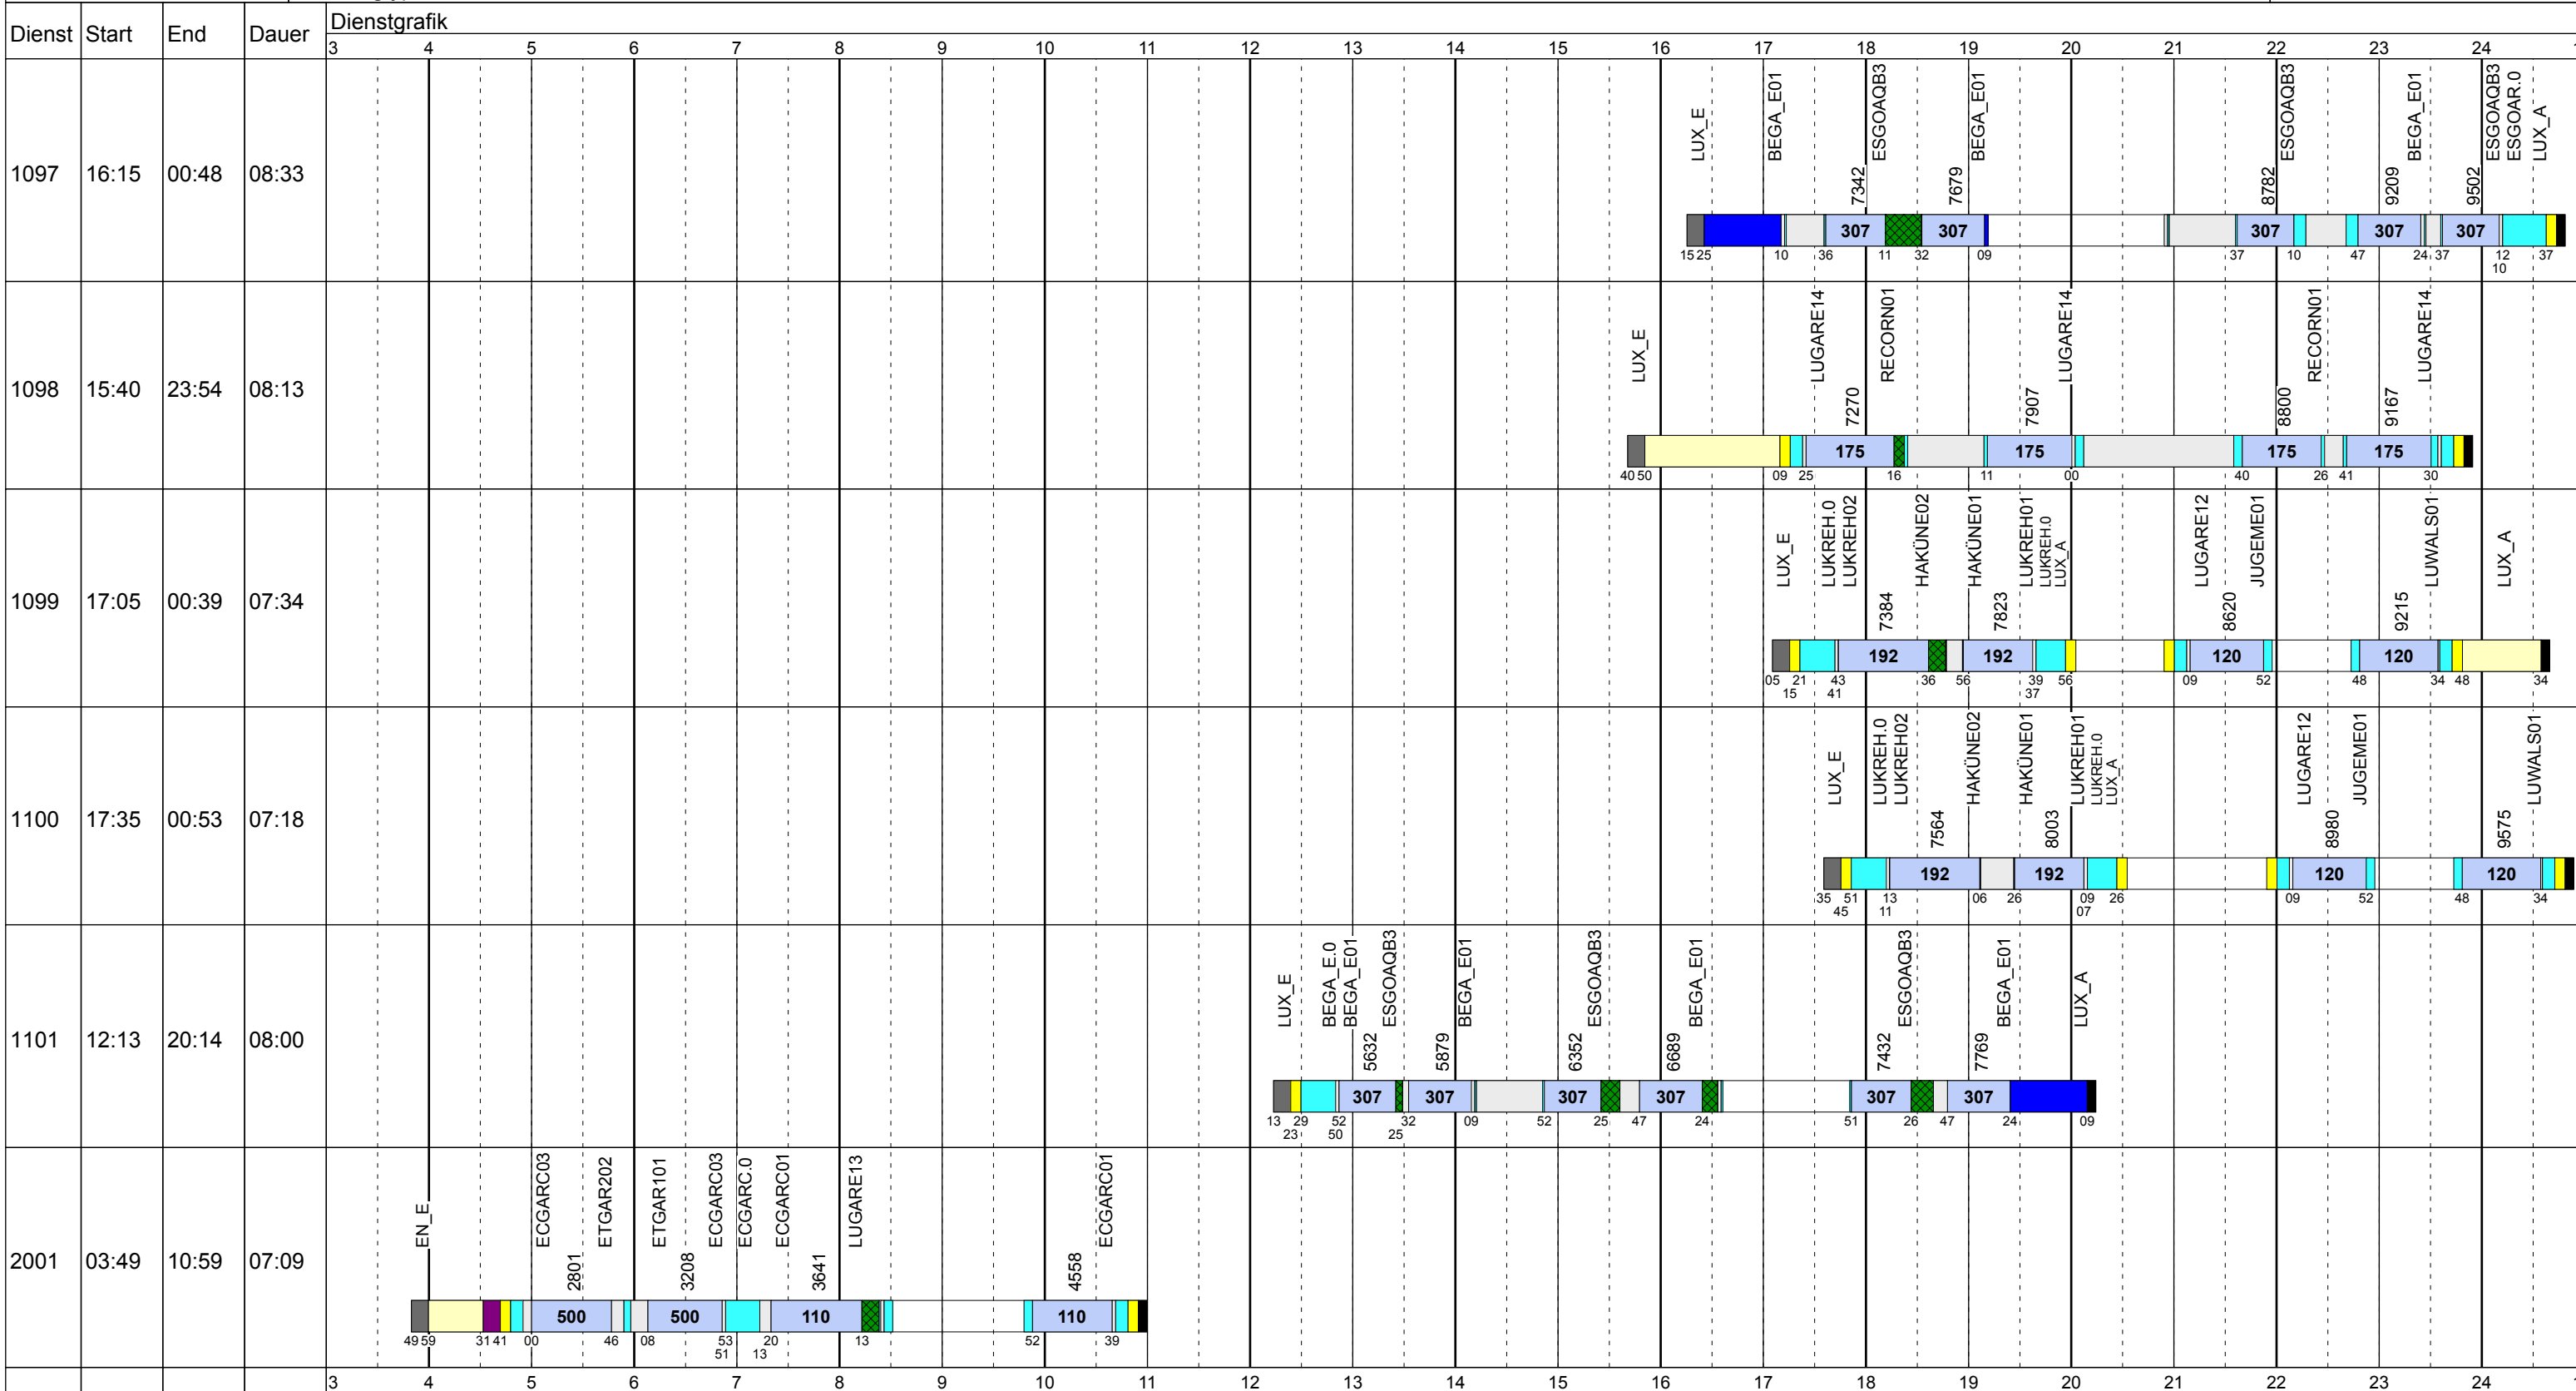

Zeichenerklärung: AbiHin (dark blue), AbiRück (blue), Aufrüst (purple), AusW (yellow), EinW (orange), ESTC (light yellow), Leerf. (cyan), Linienf. (light blue), Nach (black), Rüstz. (green), ÜWegZ (dark blue), Vor (grey), Wendez. (light grey)