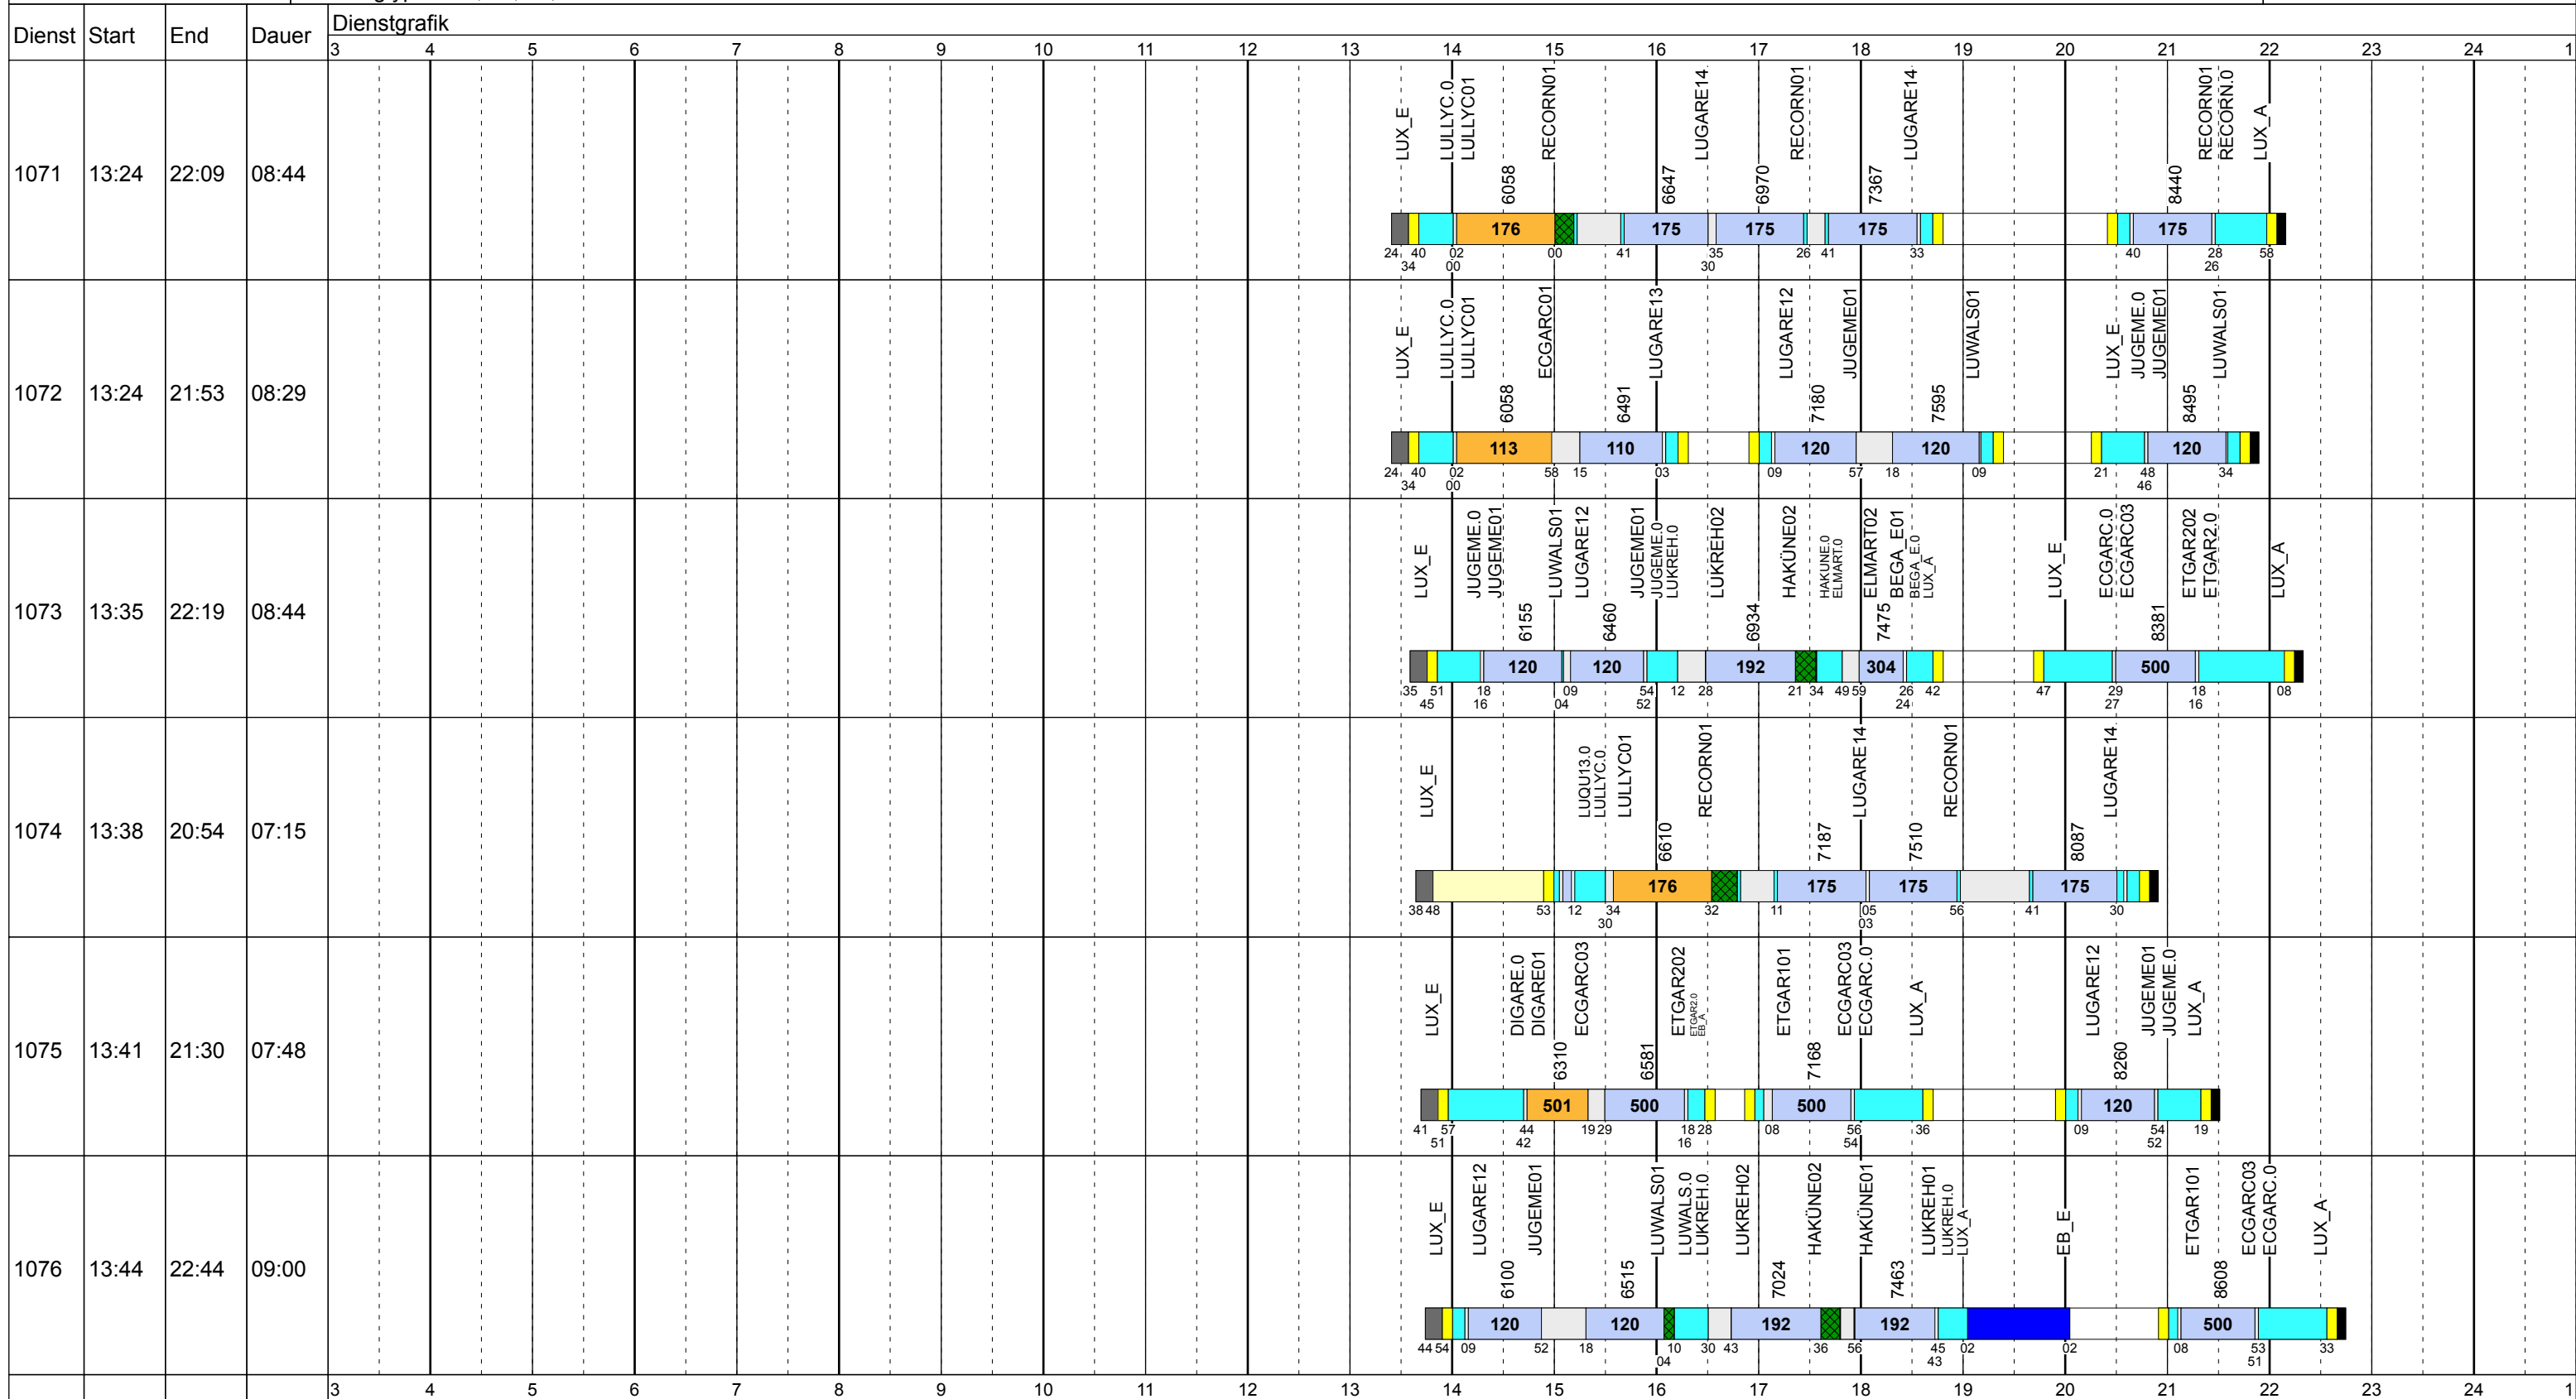

Mittwoch Scol

Betriebstage: Mi

Betriebshöfe: EN, EB, LUX

Fahrzeugtypen: 13, 15, 18, 13NF

Gültig ab
24.09.2018