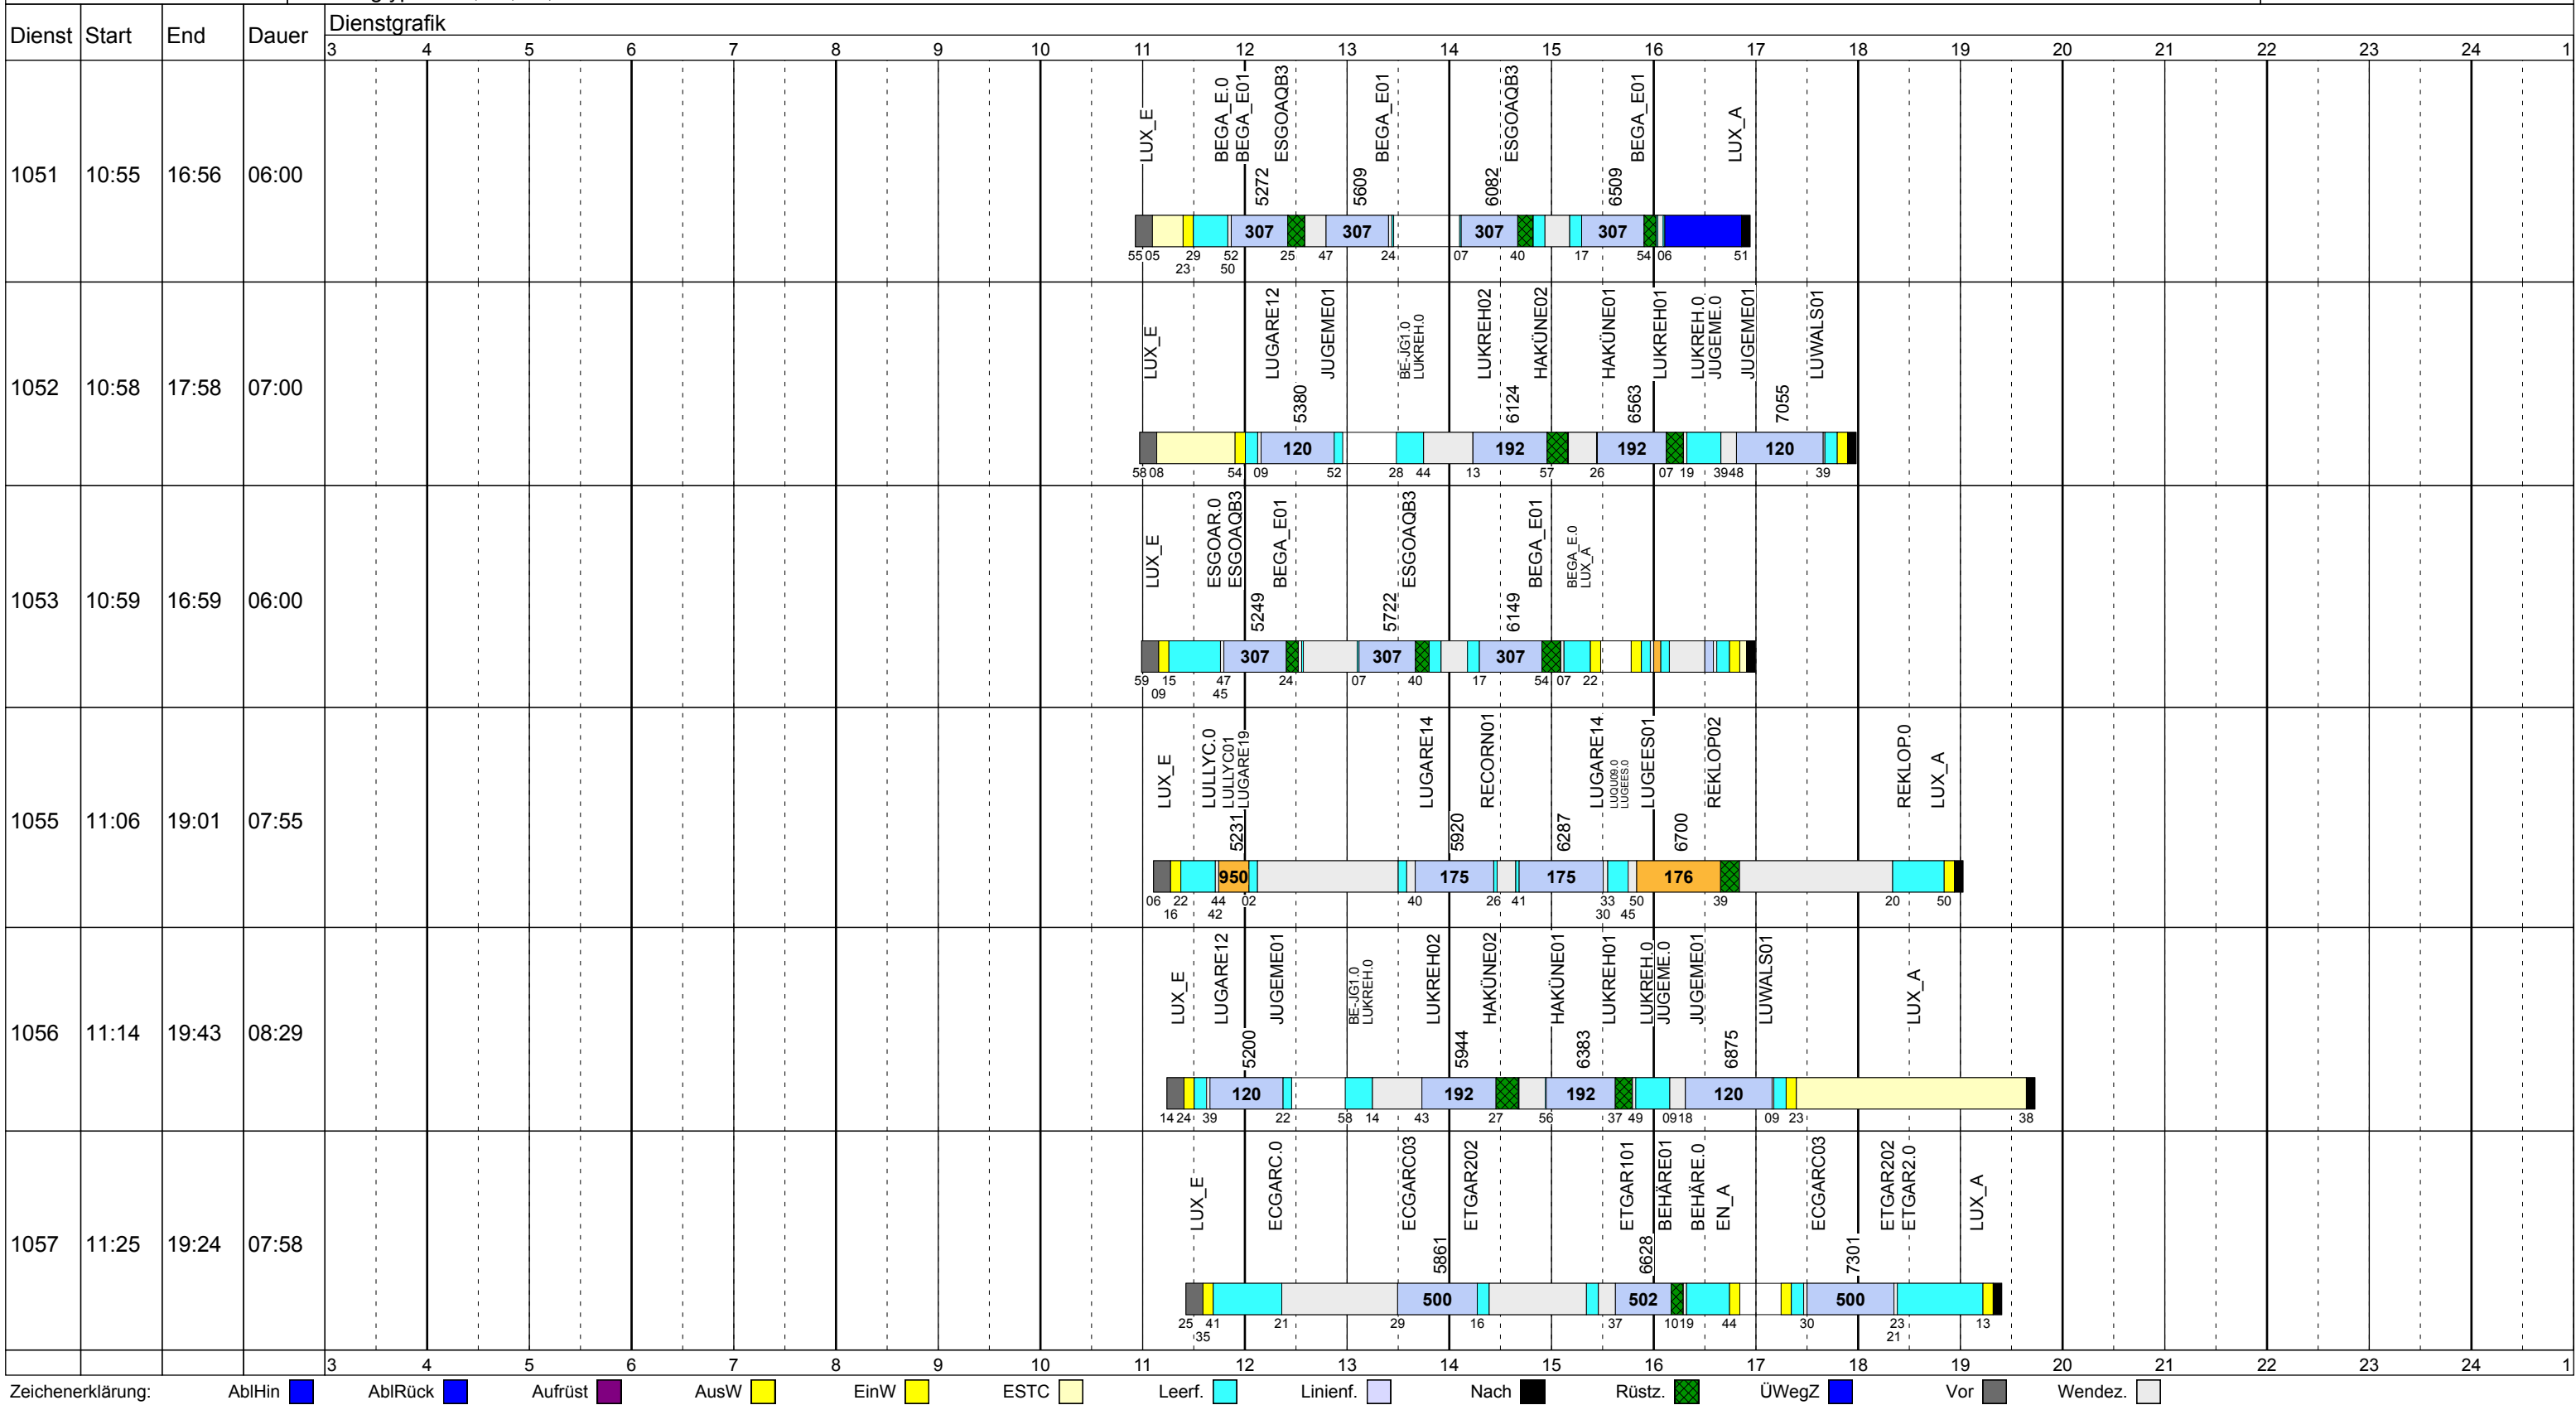

Freitag Scol

Betriebstage: Fr

Betriebshöfe: EN, EB, LUX

Fahrzeugtypen: 13, 15, 18, 13NF

Gültig ab
24.09.2018