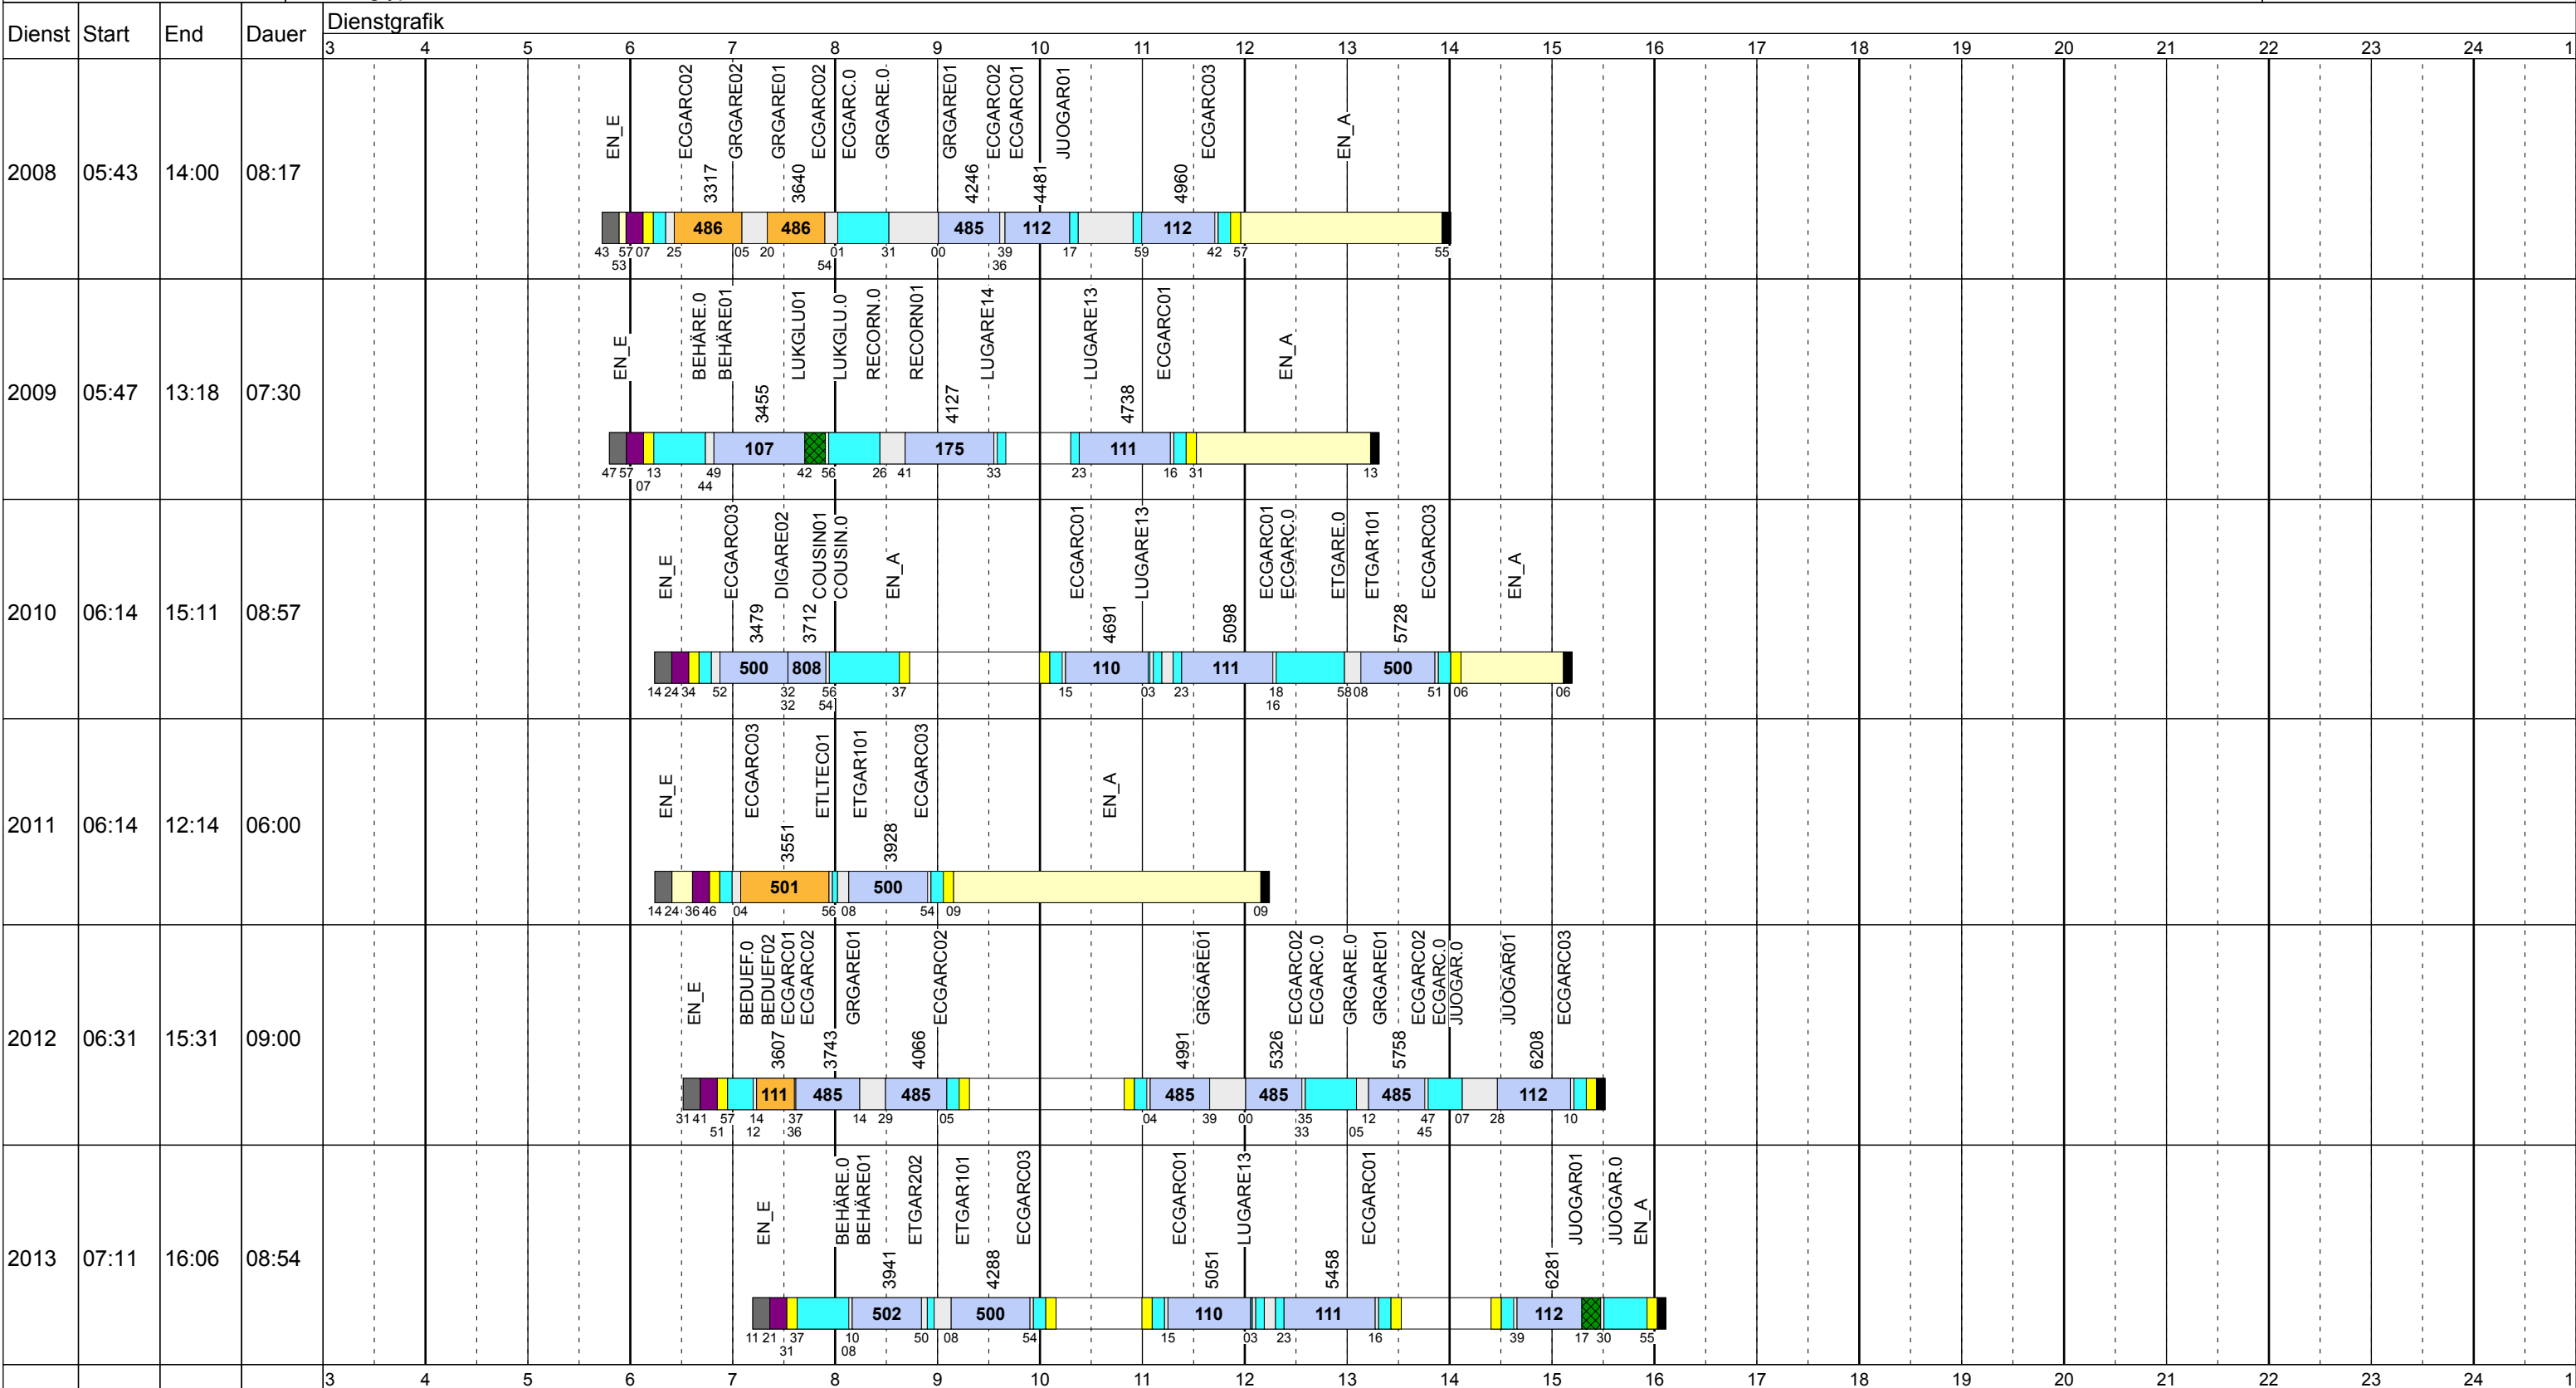

Freitag Scol

Betriebstage: Fr

Betriebshöfe: EN, EB, LUX

Fahrzeugtypen: 13, 15, 18, 13NF

Gültig ab
24.09.2018