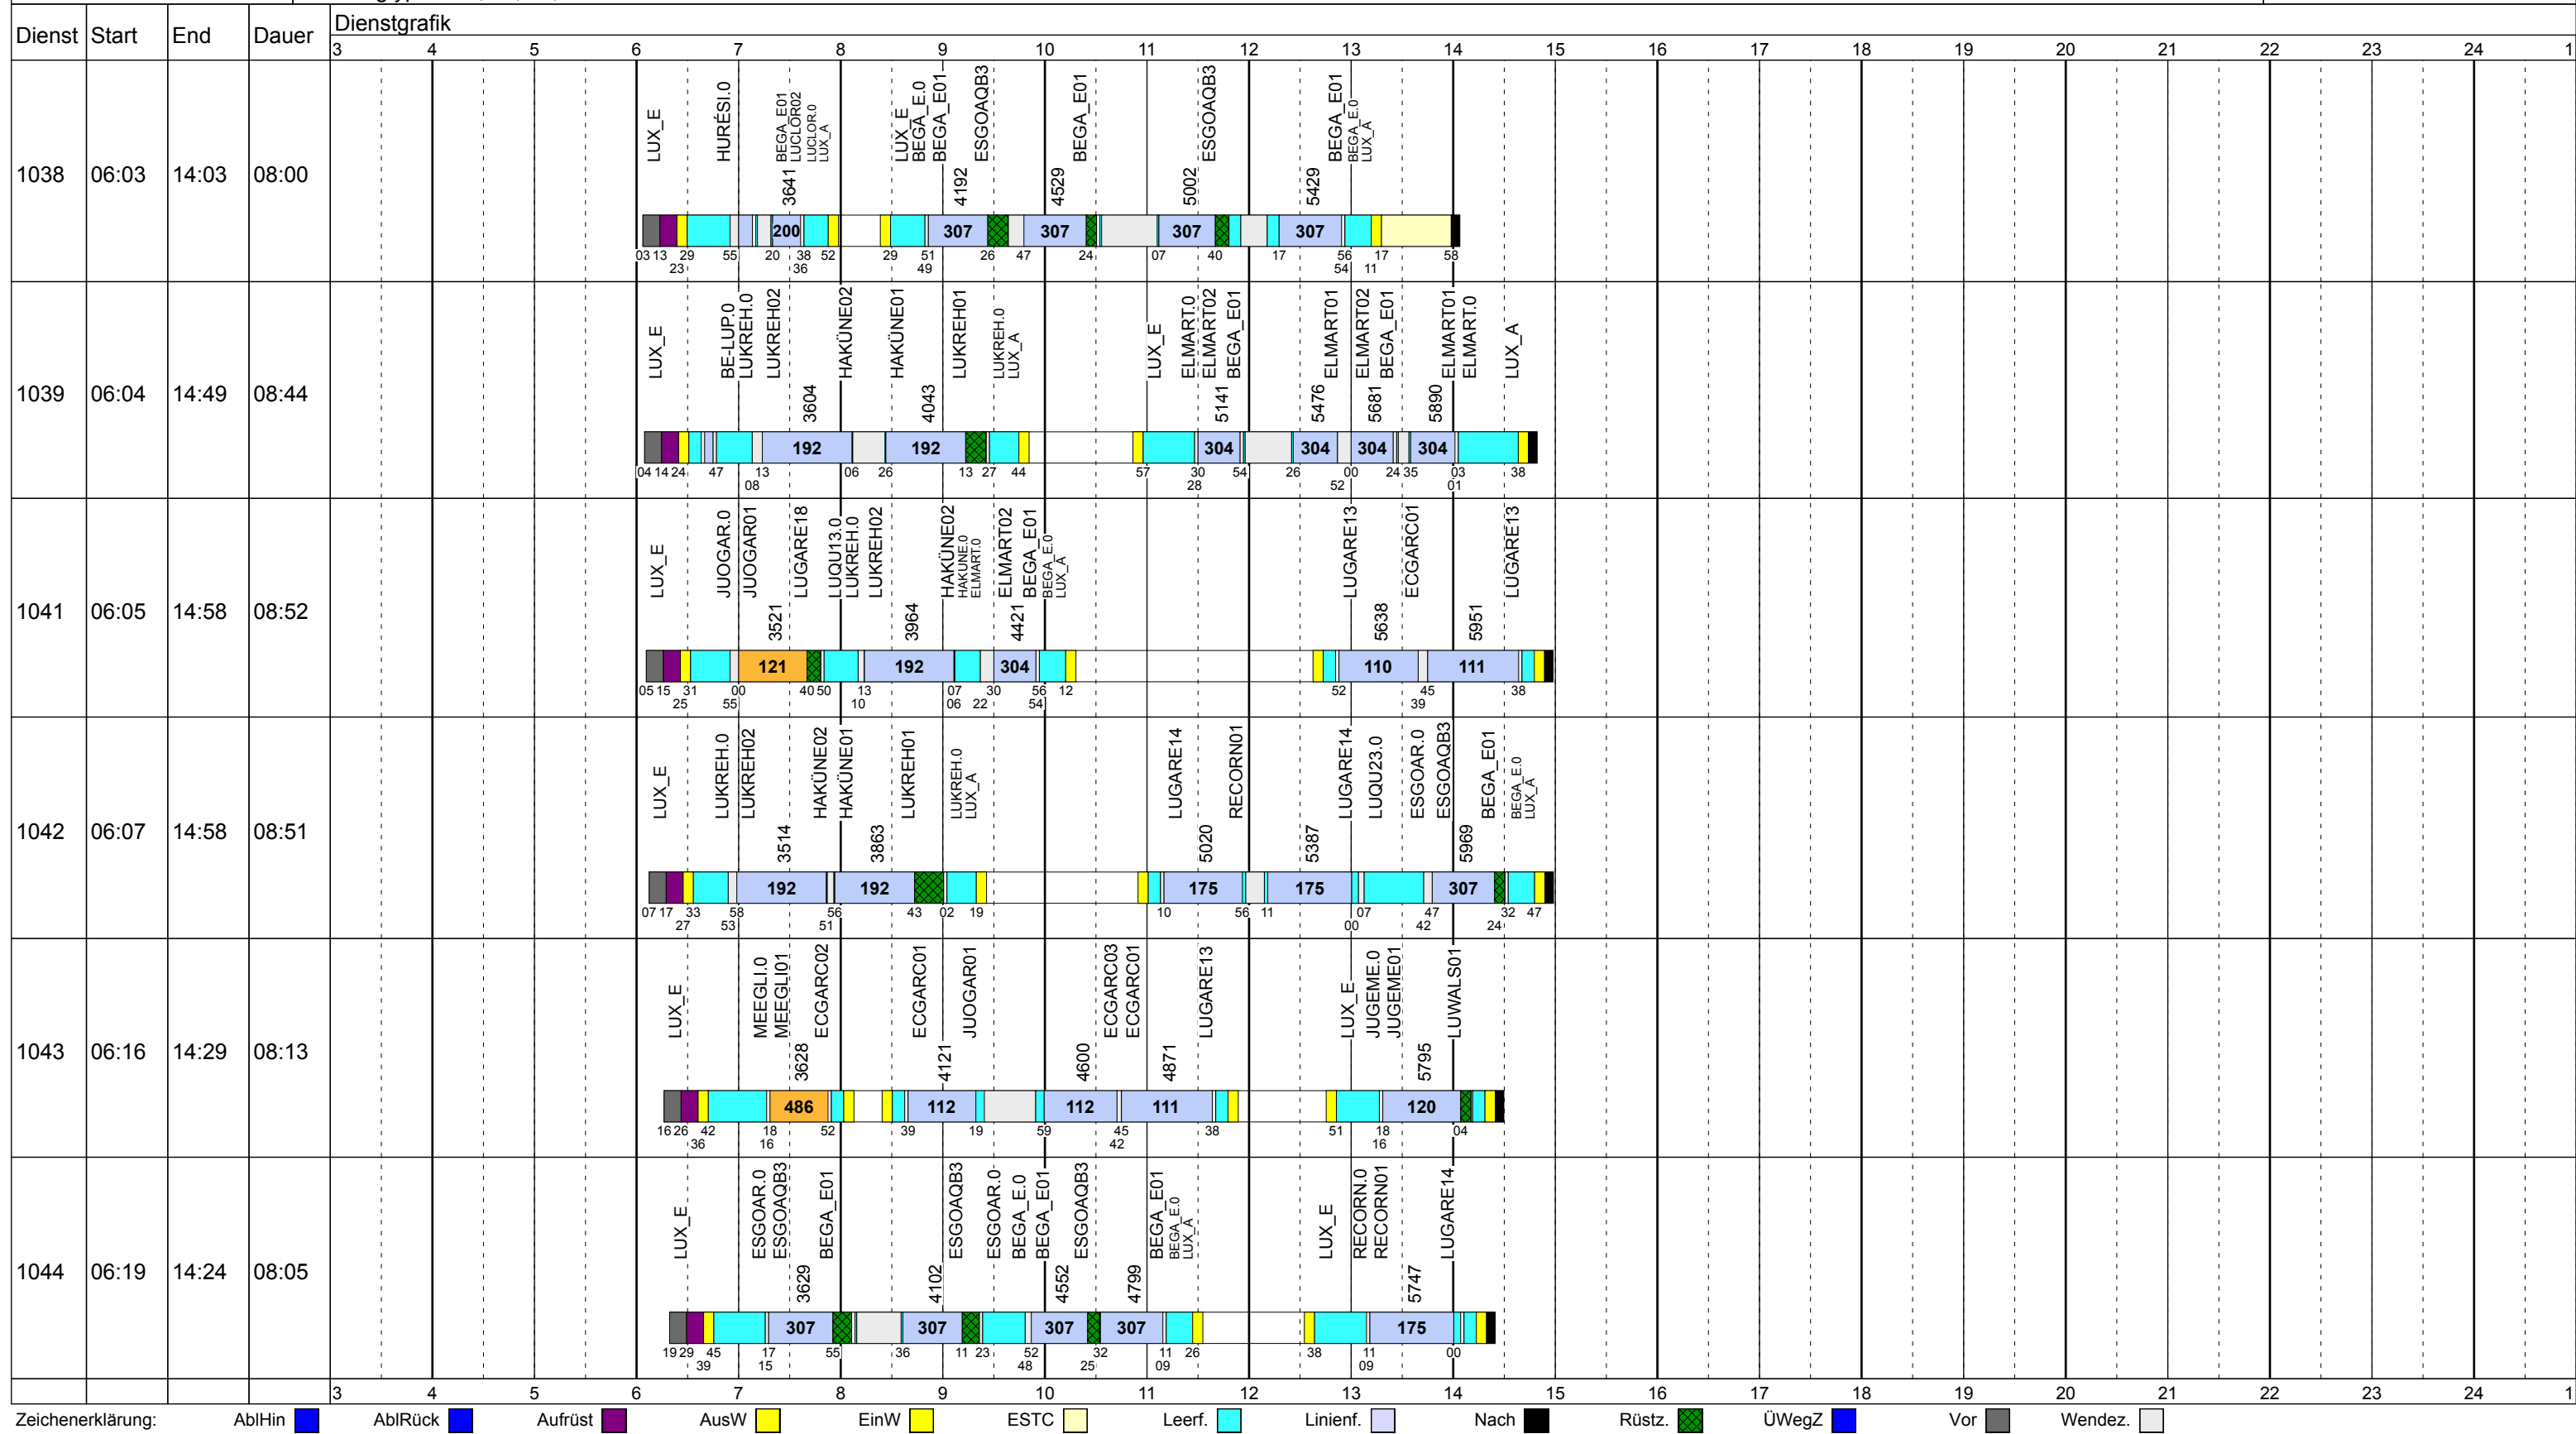

Freitag Scol

Betriebstage: Fr

Betriebshöfe: EN, EB, LUX

Fahrzeugtypen: 13, 15, 18, 13NF

Gültig ab
24.09.2018