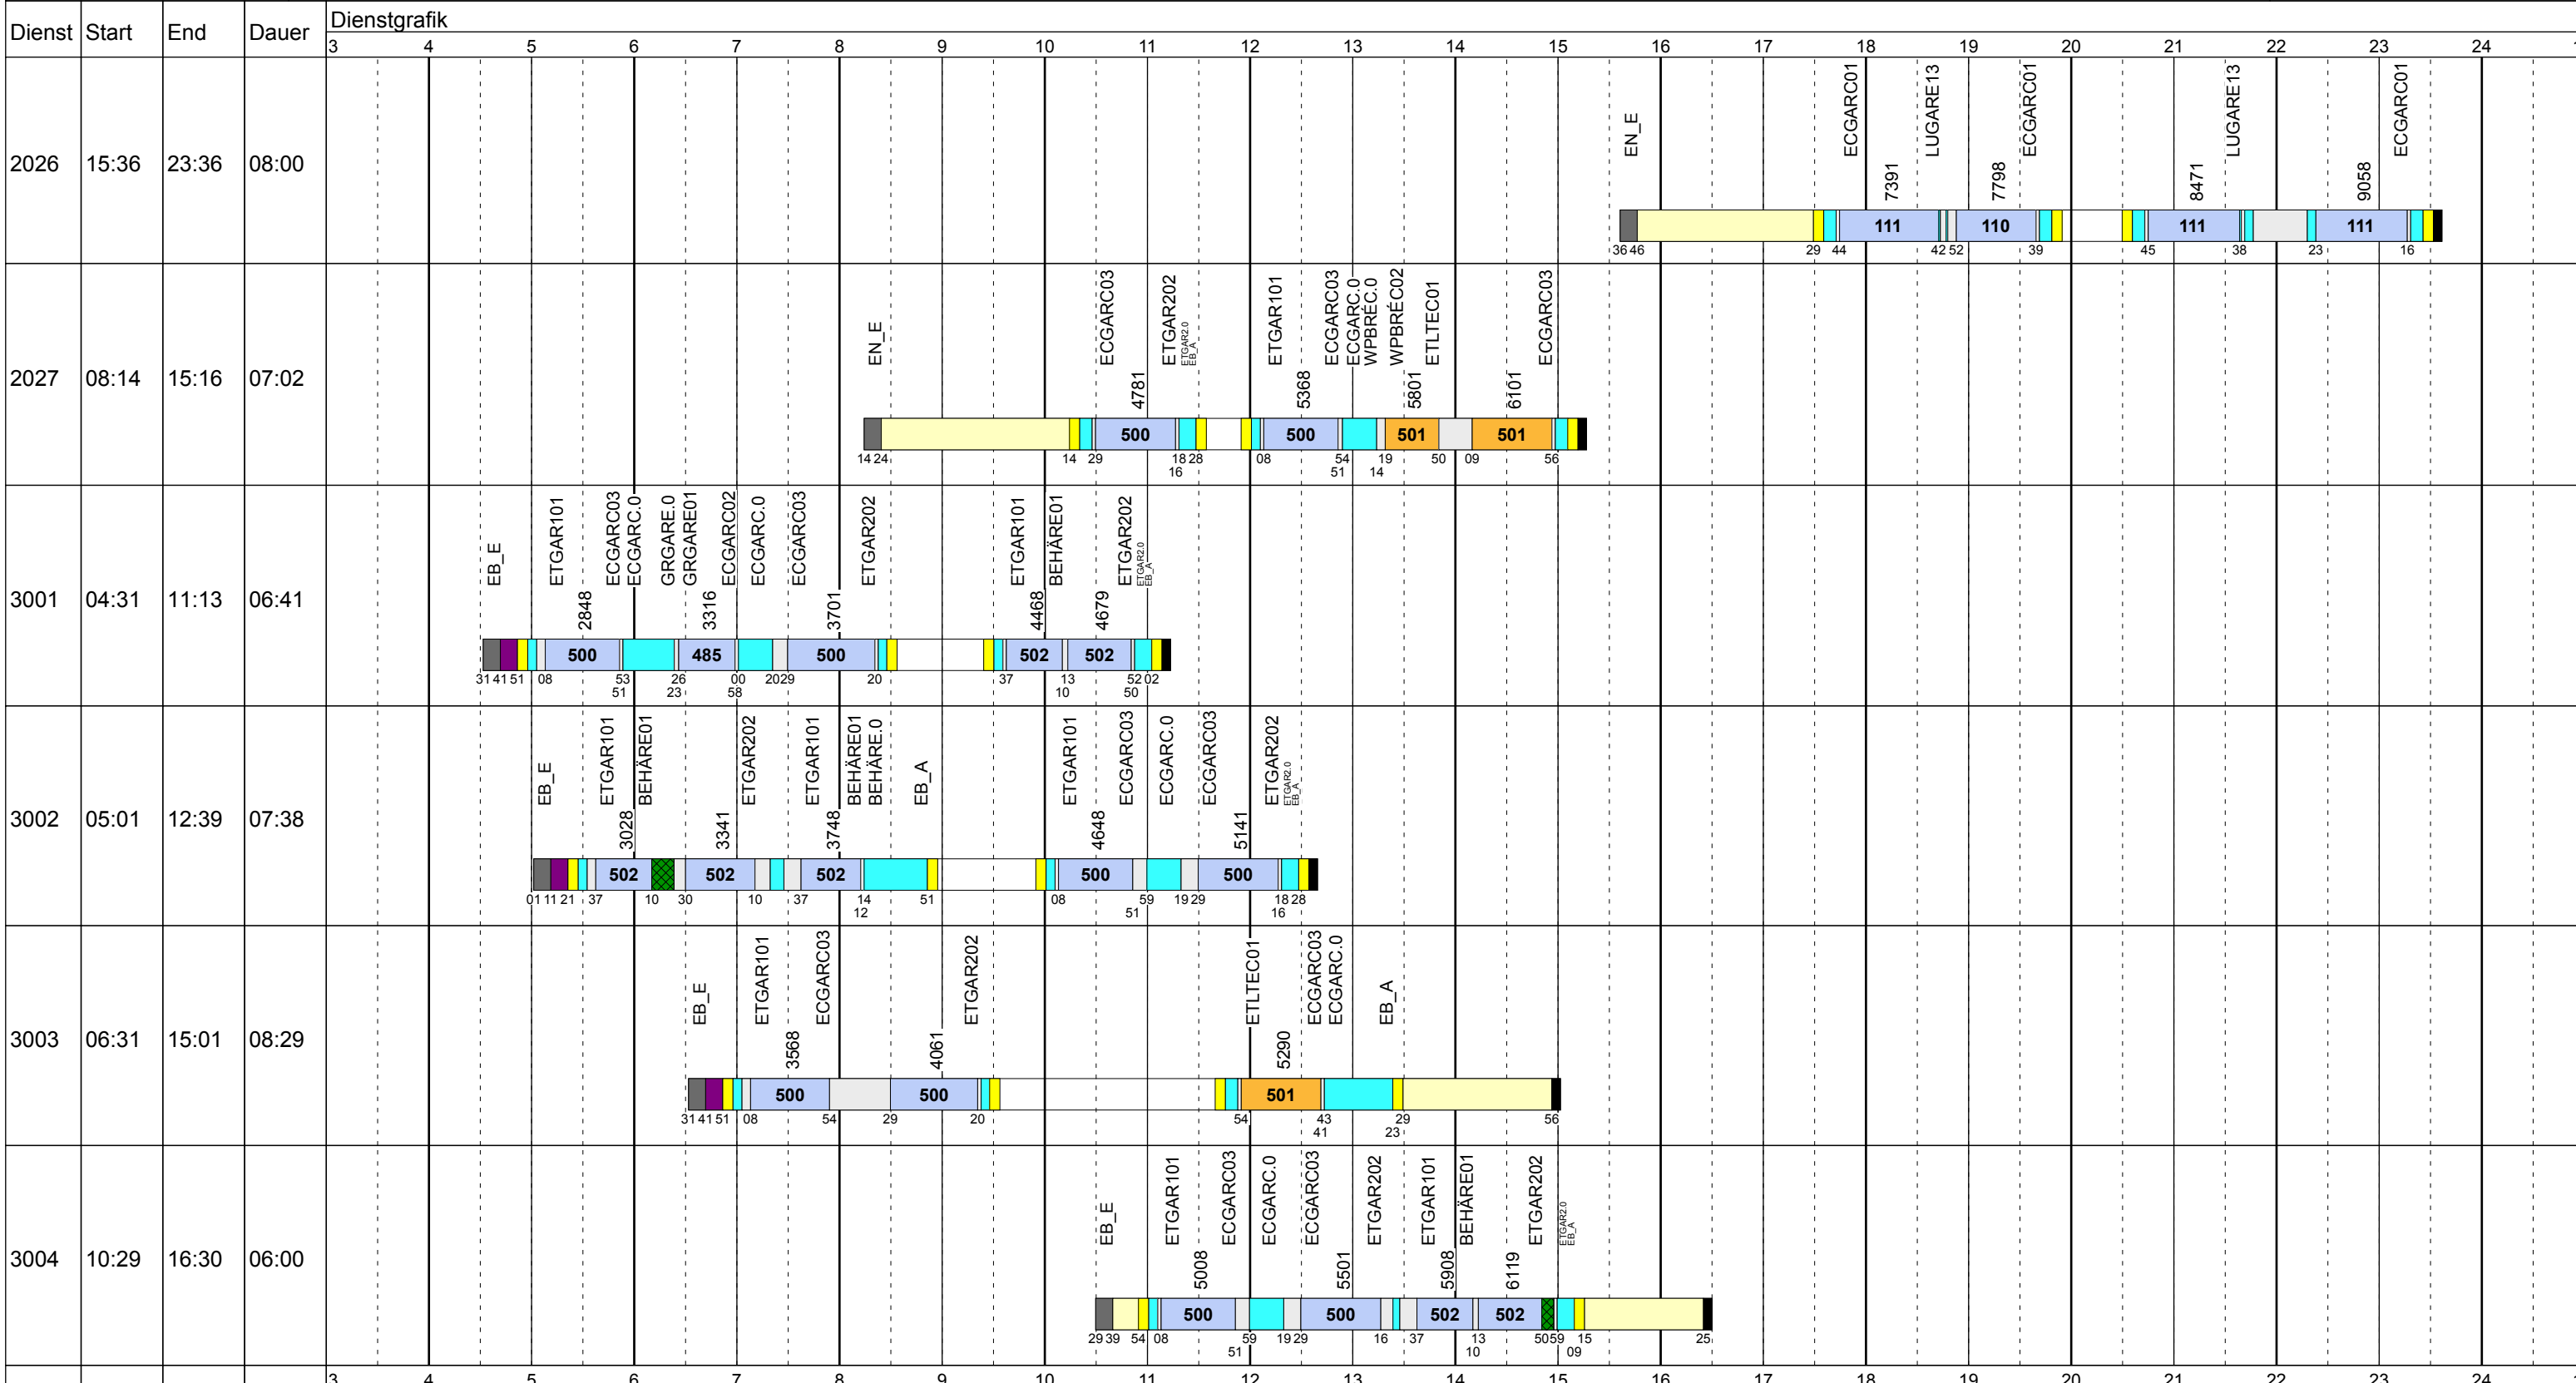

Freitag Scol

Betriebstage: Fr
Betriebshöfe: EN, EB, LUX
Fahrzeugtypen: 13, 15, 18, 13NF

Gültig ab
24.09.2018

Zeichenerklärung: AbIHin, AbIRück, Aufrüst, AusW, EinW, ESTC, Leerf., Linienf., Nach, Rüsth., ÜWegZ, Vor, Wendez.