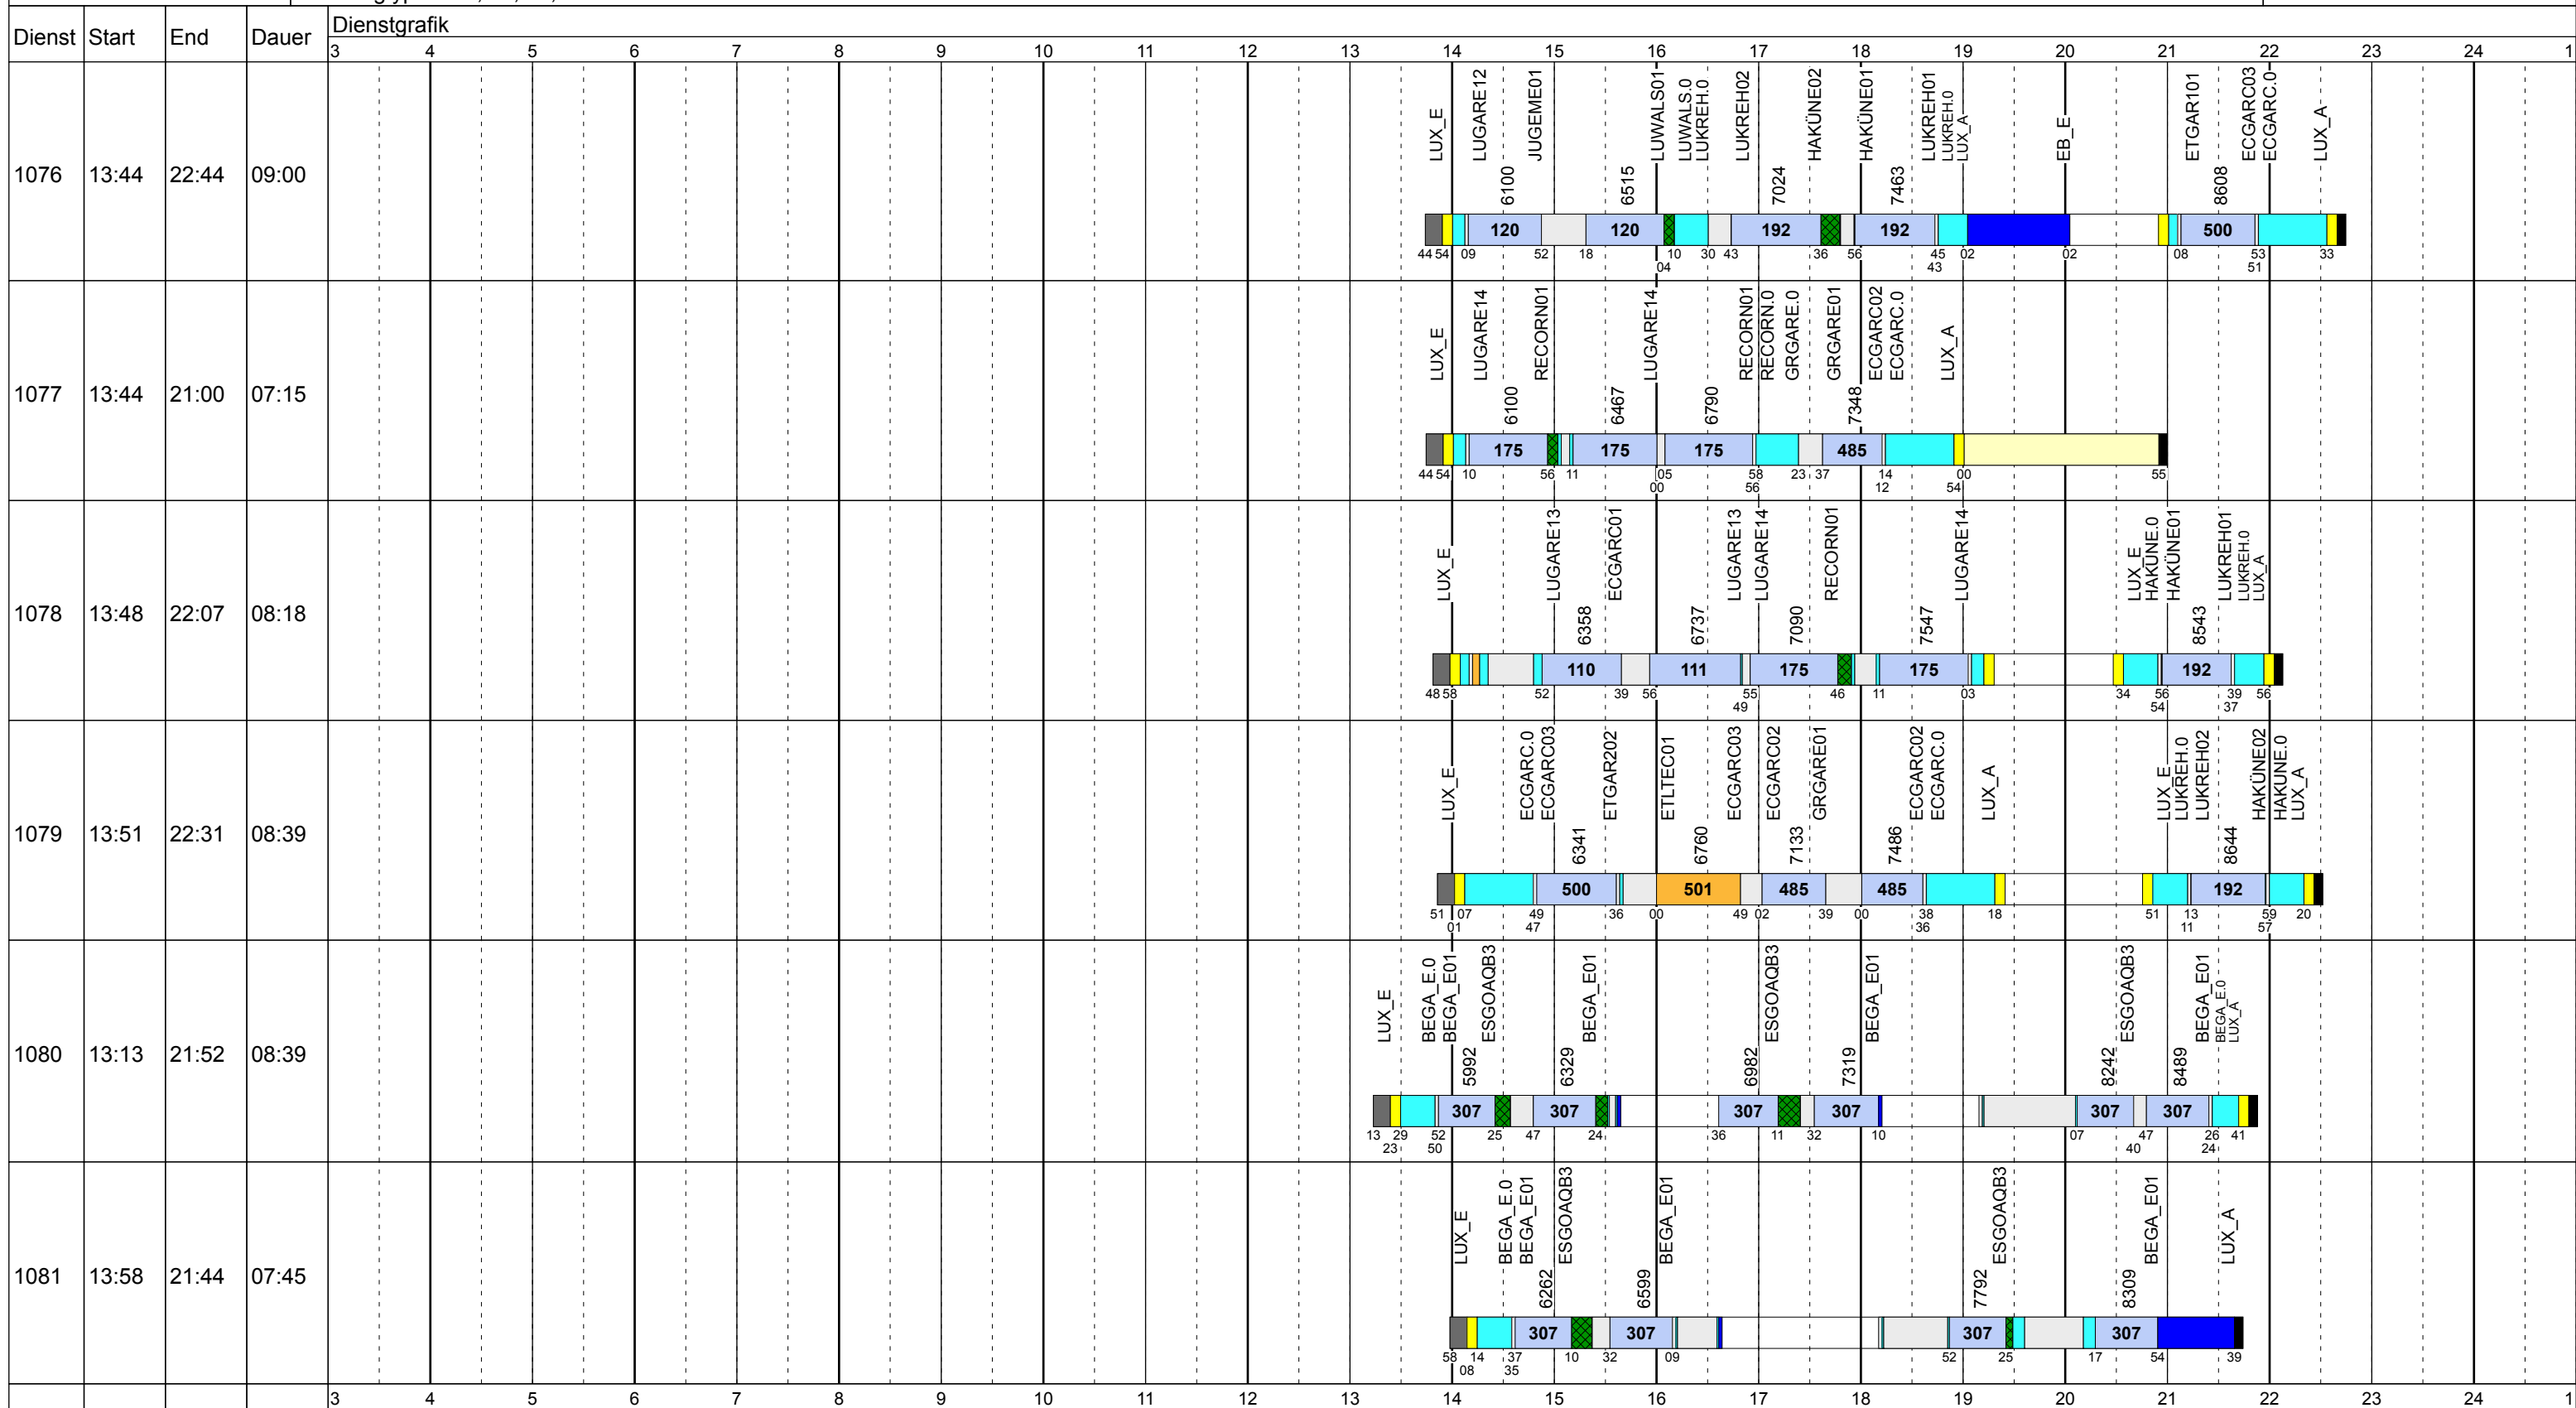

Freitag Scol

Betriebstage: Fr

Betriebshöfe: EN, EB, LUX

Fahrzeugtypen: 13, 15, 18, 13NF

Gültig ab
24.09.2018

Dienst	Start	End	Dauer	Dienstgrafik																							
				3	4	5	6	7	8	9	10	11	12	13	14	15	16	17	18	19	20	21	22	23	24	1	
1070	13:21	20:58	07:36																								
1071	13:24	22:09	08:44																								
1072	13:24	21:53	08:29																								
1073	13:35	22:19	08:44																								
1074	13:38	20:54	07:15																								
1075	13:41	21:30	07:48																								