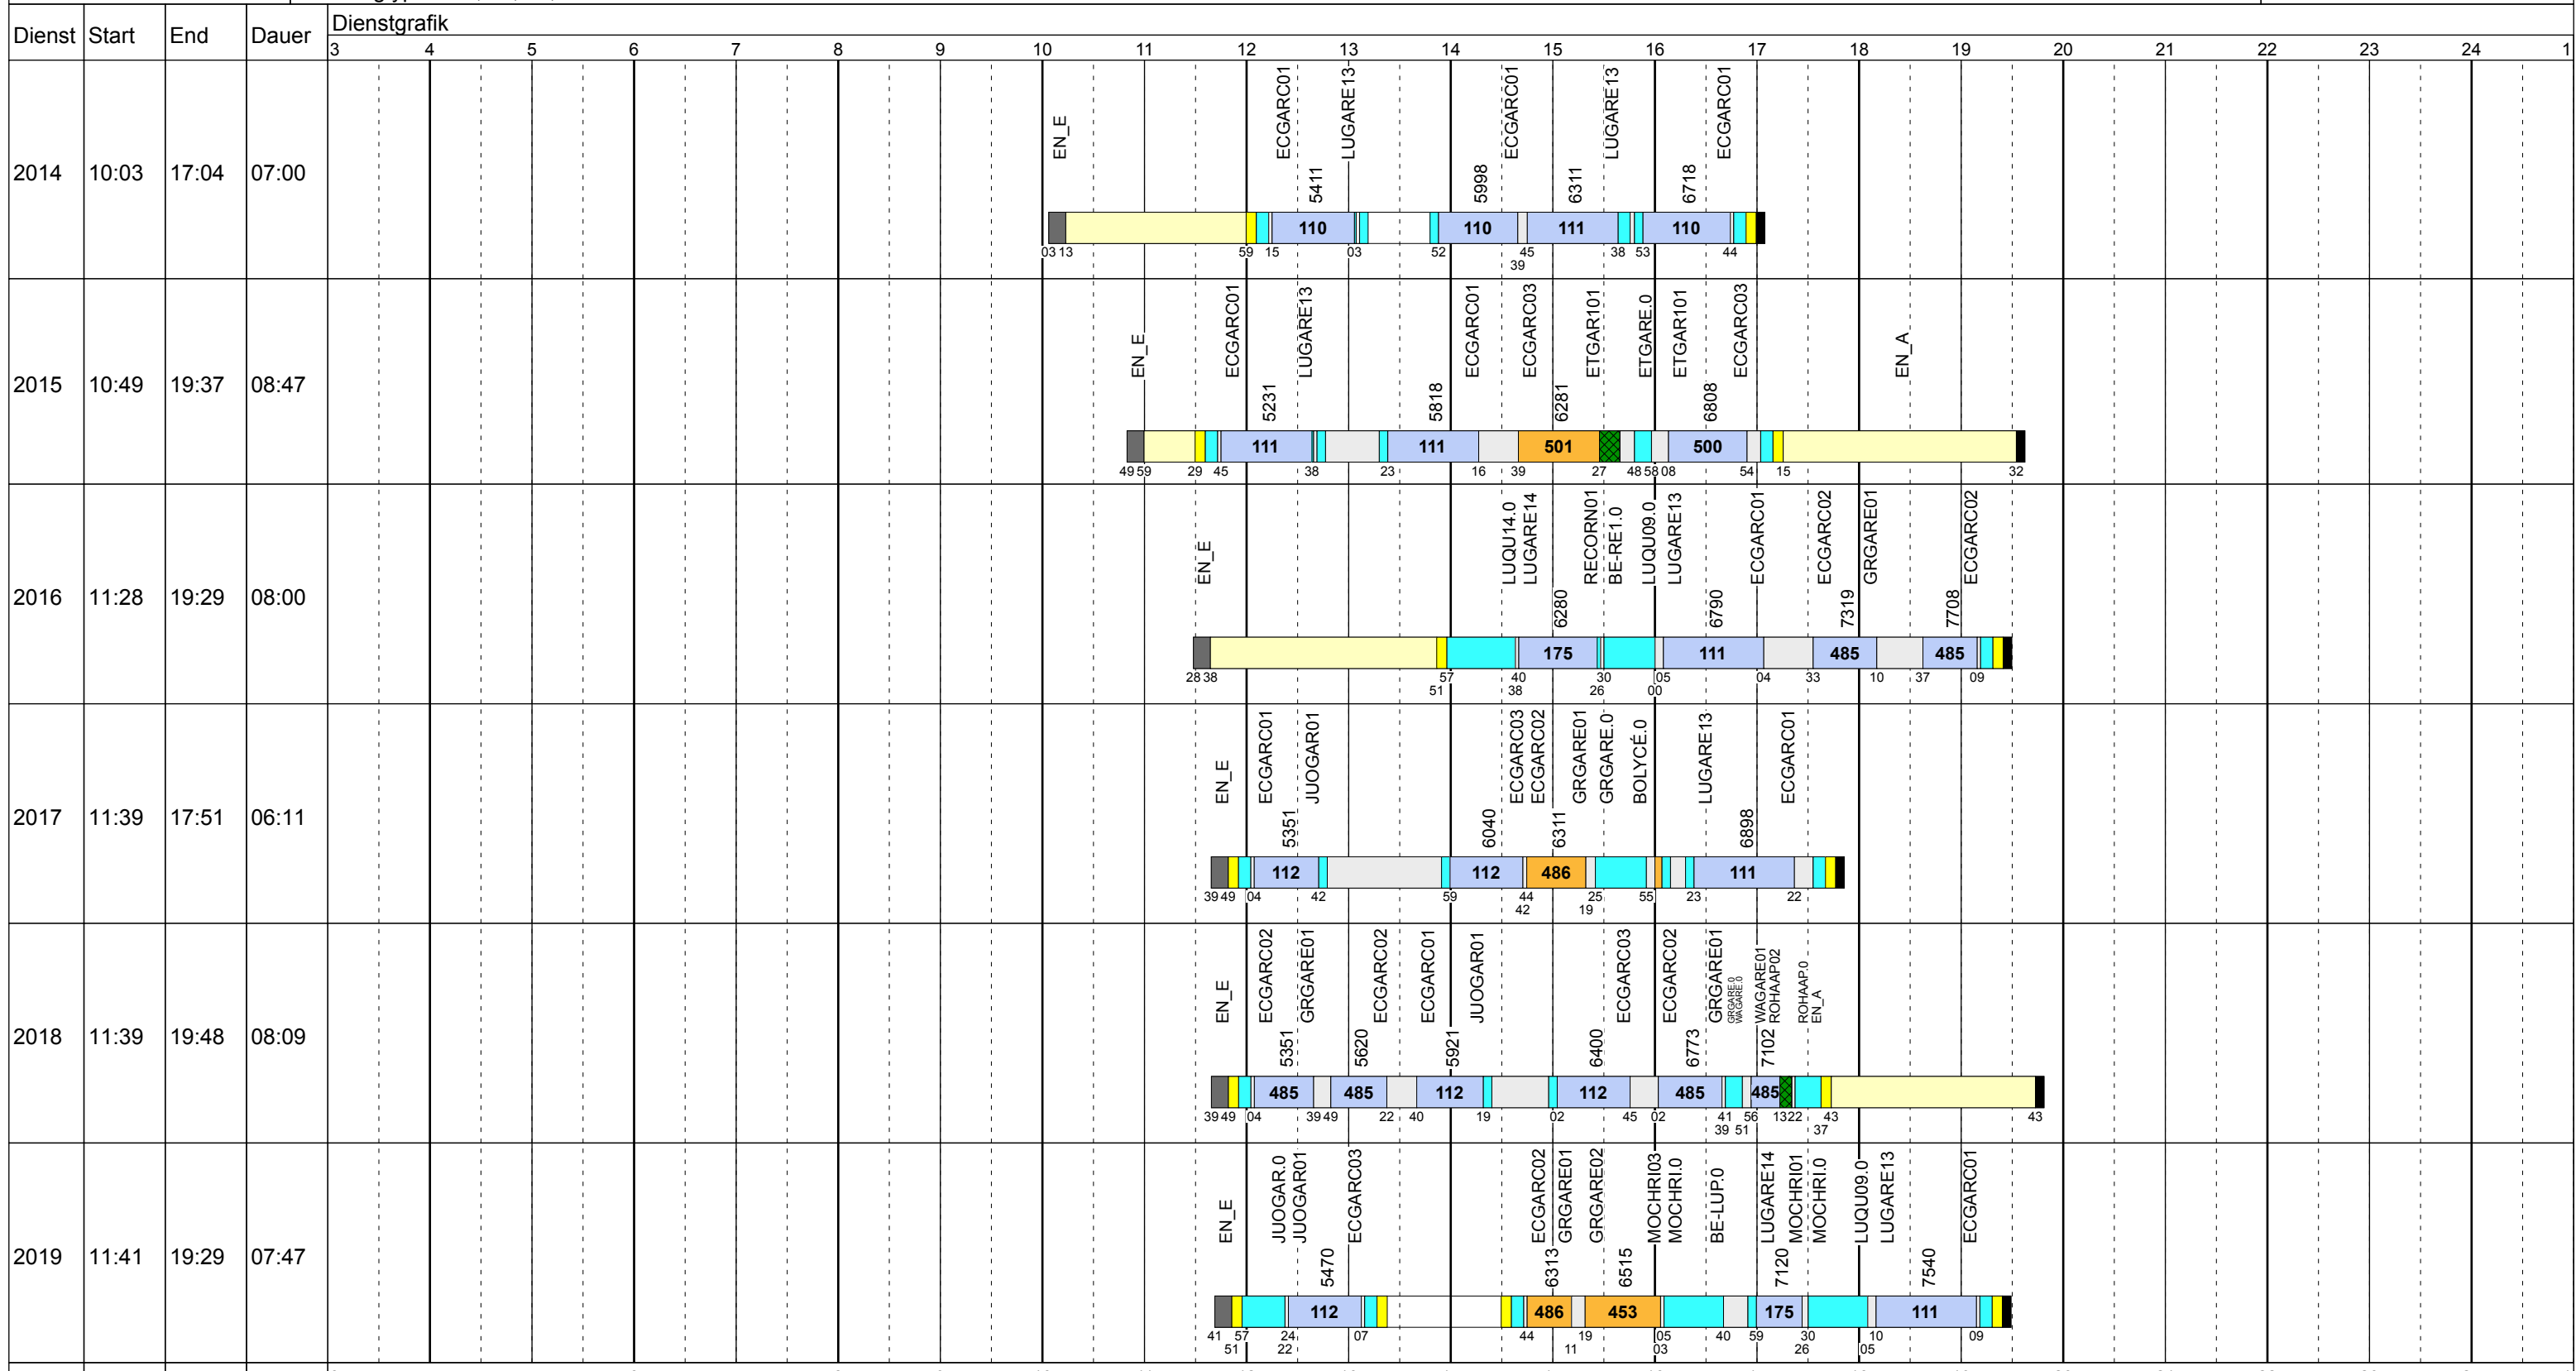

Fahrzeugtypen: 13, 15, 18, 13NF

Gültig ab
24.09.2018

Dienst	Start	End	Dauer	Dienstgrafik																																							
				3	4	5	6	7	8	9	10	11	12	13	14	15	16	17	18	19	20	21	22	23	24	1																	
2020	12:16	20:42	08:26												16 26 EN_E	32 57 JUOGAR.0 JUOGAR01	59 42 5680 ECGARC03																										
																	39 486 ECGARC02	18 30 6641 GRGARE01	06 6946 ECGARC02	09 111 ECGARC01	07 23 7541 LUGARE13	16 7978 ECGARC01																					
2021	12:49	21:15	08:25													49 59 15 EN_E	03 23 5771 LUGARE13	16 6178 ECGARC01					44 7031 LUGARE13	42 53 7438 ECGARC01	09 112 JUOGAR01	47 59 7901 JUOGAR01	42 8200 ECGARC03																
2022	13:39	21:53	08:14													39 49 04 EN_E	39 00 6071 ECGARC02	33 00 6406 ECGARC02	59 39 6761 JUOGAR01	31 29 7030 ECGARC03 ECGARC02 JUOGAR.0	59 44 7480 JUOGAR01	06 41 8243 ECGARC02	00 33 8566 ECGARC02																				
2023	13:49	22:29	08:39													49 59 15 EN_E	03 40 6131 LUGARE13	28 26 53 6640 LUGARE14	00 44 53 7126 RECORNO1 RECORNO0 GRGARE.0	42 40 7126 GRGARE01	02 12 7553 ECGARC02	49 00 7846 ECGARC03	33 06 8603 GRGARE01 GRGARE.0	43 41 EN_A																			
2024	15:10	23:11	08:00																																								
																10 20 EN_E	44 00 7121 ETGAR202	51 08 7528 ETGAR101	54 59 7528 ECGARC03	19 29 8021 ETGAR202	16 08 8968 ETGAR101	51 ECGARC03																					
2025	14:14	22:53	08:38													14 24 40 EN_E	05 03 6283 ECGARC01 BEDUEF01 BEDUEF.0	42 04 6790 JUOGAR.0	49 15 7211 ECGARC03	08 10 7900 LUGARE13	56 01 7900 LUGARE14	31 00 8926 RECORN01	33 485 BE-RE1.0 GRGARE.0																				