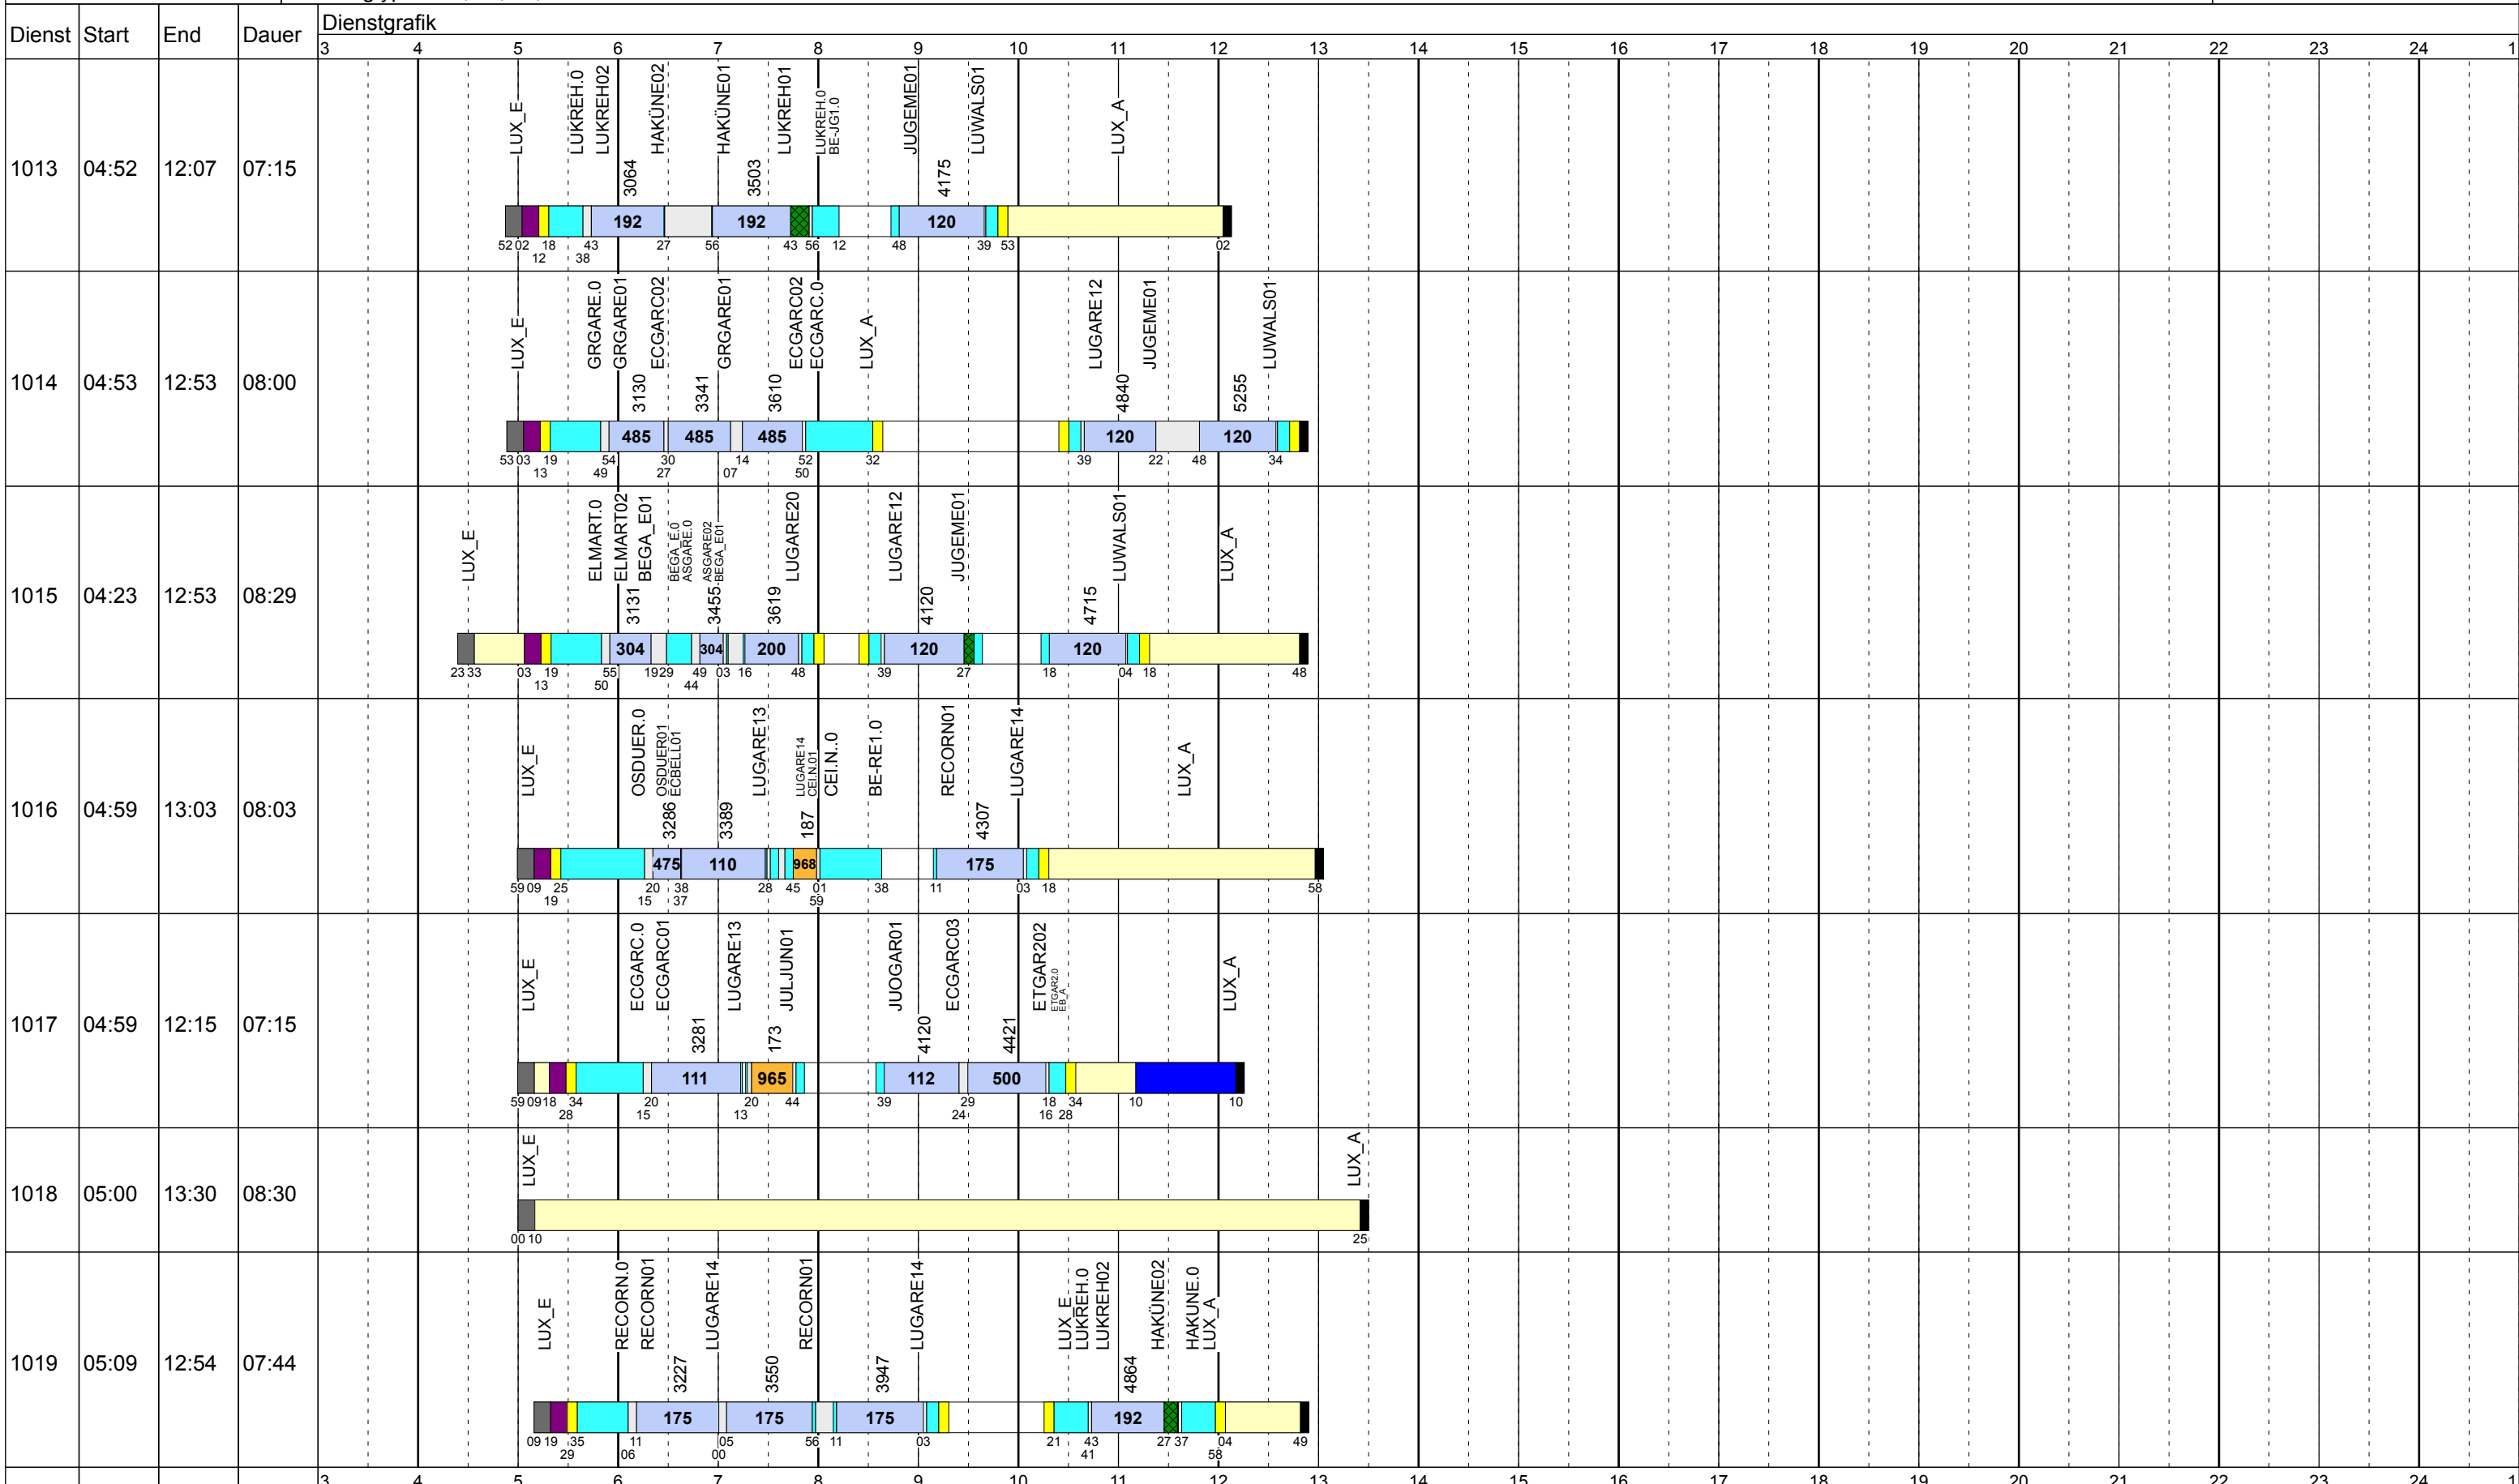

Freitag Scol

Betriebstage: Fr

Betriebshöfe: EN, EB, LUX

Fahrzeugtypen: 13, 15, 18, 13NF

Gültig ab
24.09.2018

Zeichenerklärung: AblHin (dark blue), AblRück (blue), Aufrüst (purple), AusW (yellow), EinW (orange), ESTC (light yellow), Leerf. (cyan), Linienf. (light blue), Nach (black), Rüstz. (green), ÜWegZ (dark blue), Vor (grey), Wendez. (light grey)