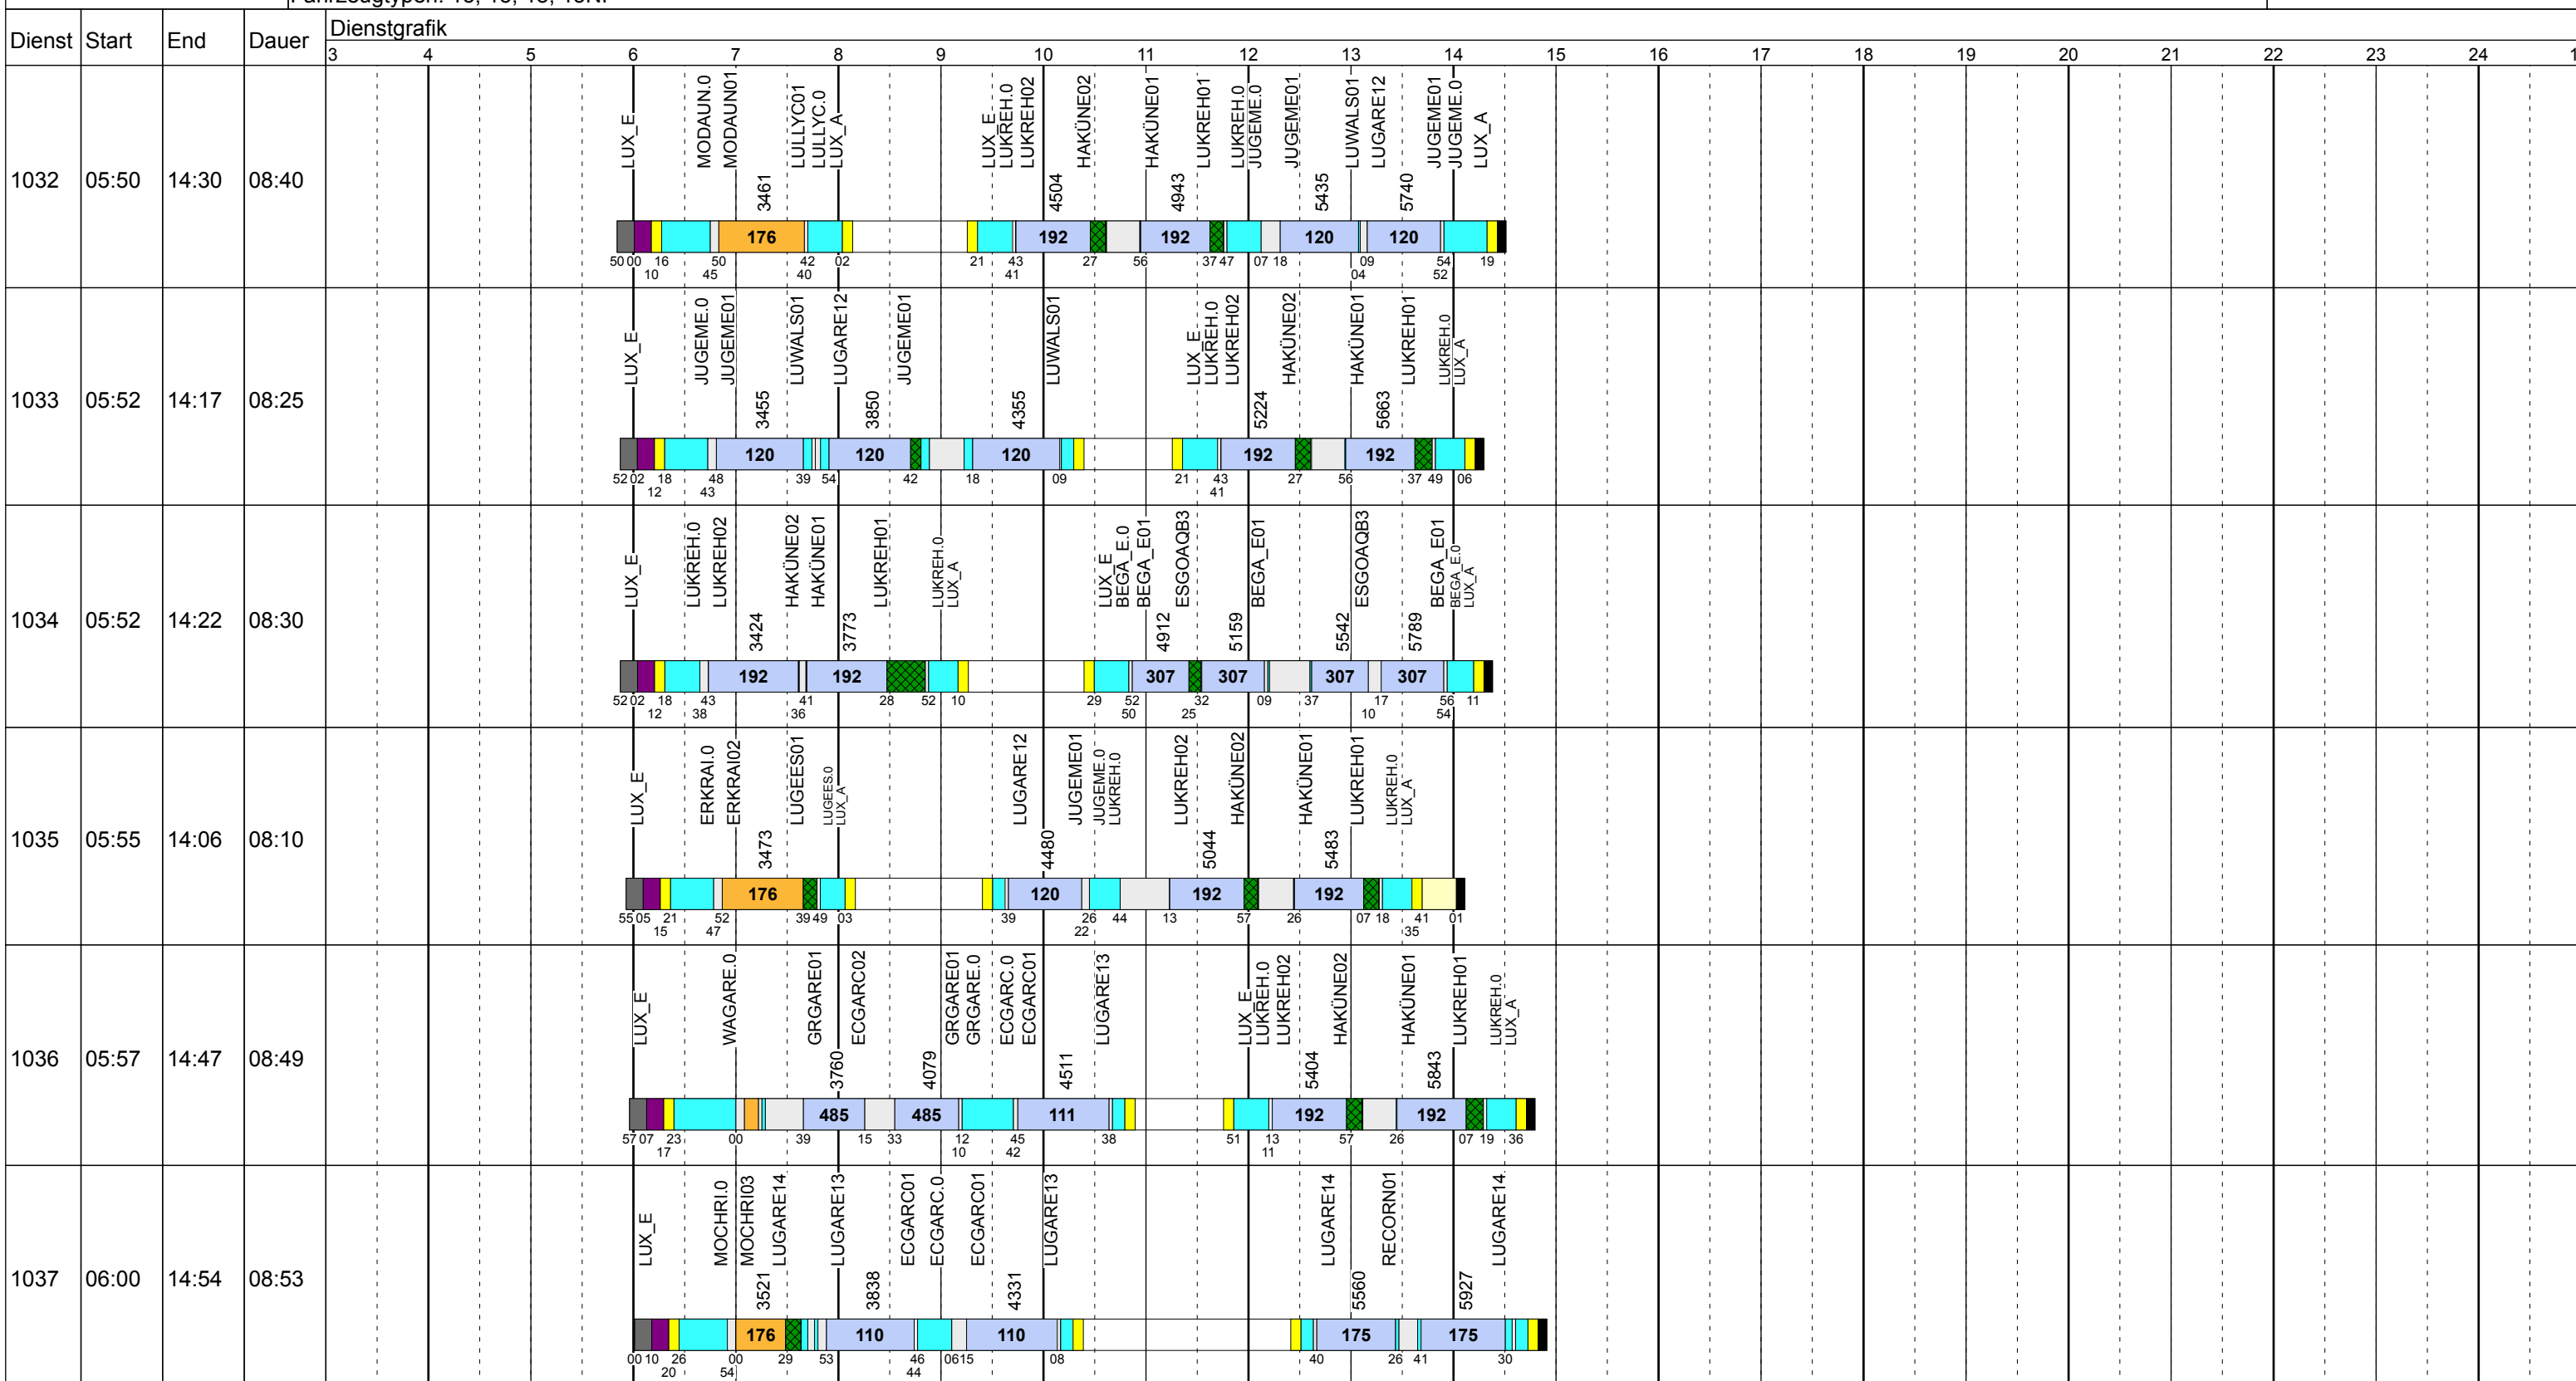

Freitag Scol

Betriebstage: Fr
Betriebshöfe: EN, EB, LUX
Fahrzeugtypen: 13, 15, 18, 13NF

Gültig ab
24.09.2018

Zeichenerklärung: AblHin [Blau], AblRück [Rot], Aufrüst [Violett], AusW [Gelb], EinW [Hellgrün], ESTC [Weiß], Leerf. [Cyan], Linienf. [Lila], Nach [Schwarz], Rüstz. [Grün], ÜWegZ [Blau], Vor [Grau], Wendez. [Weiß]