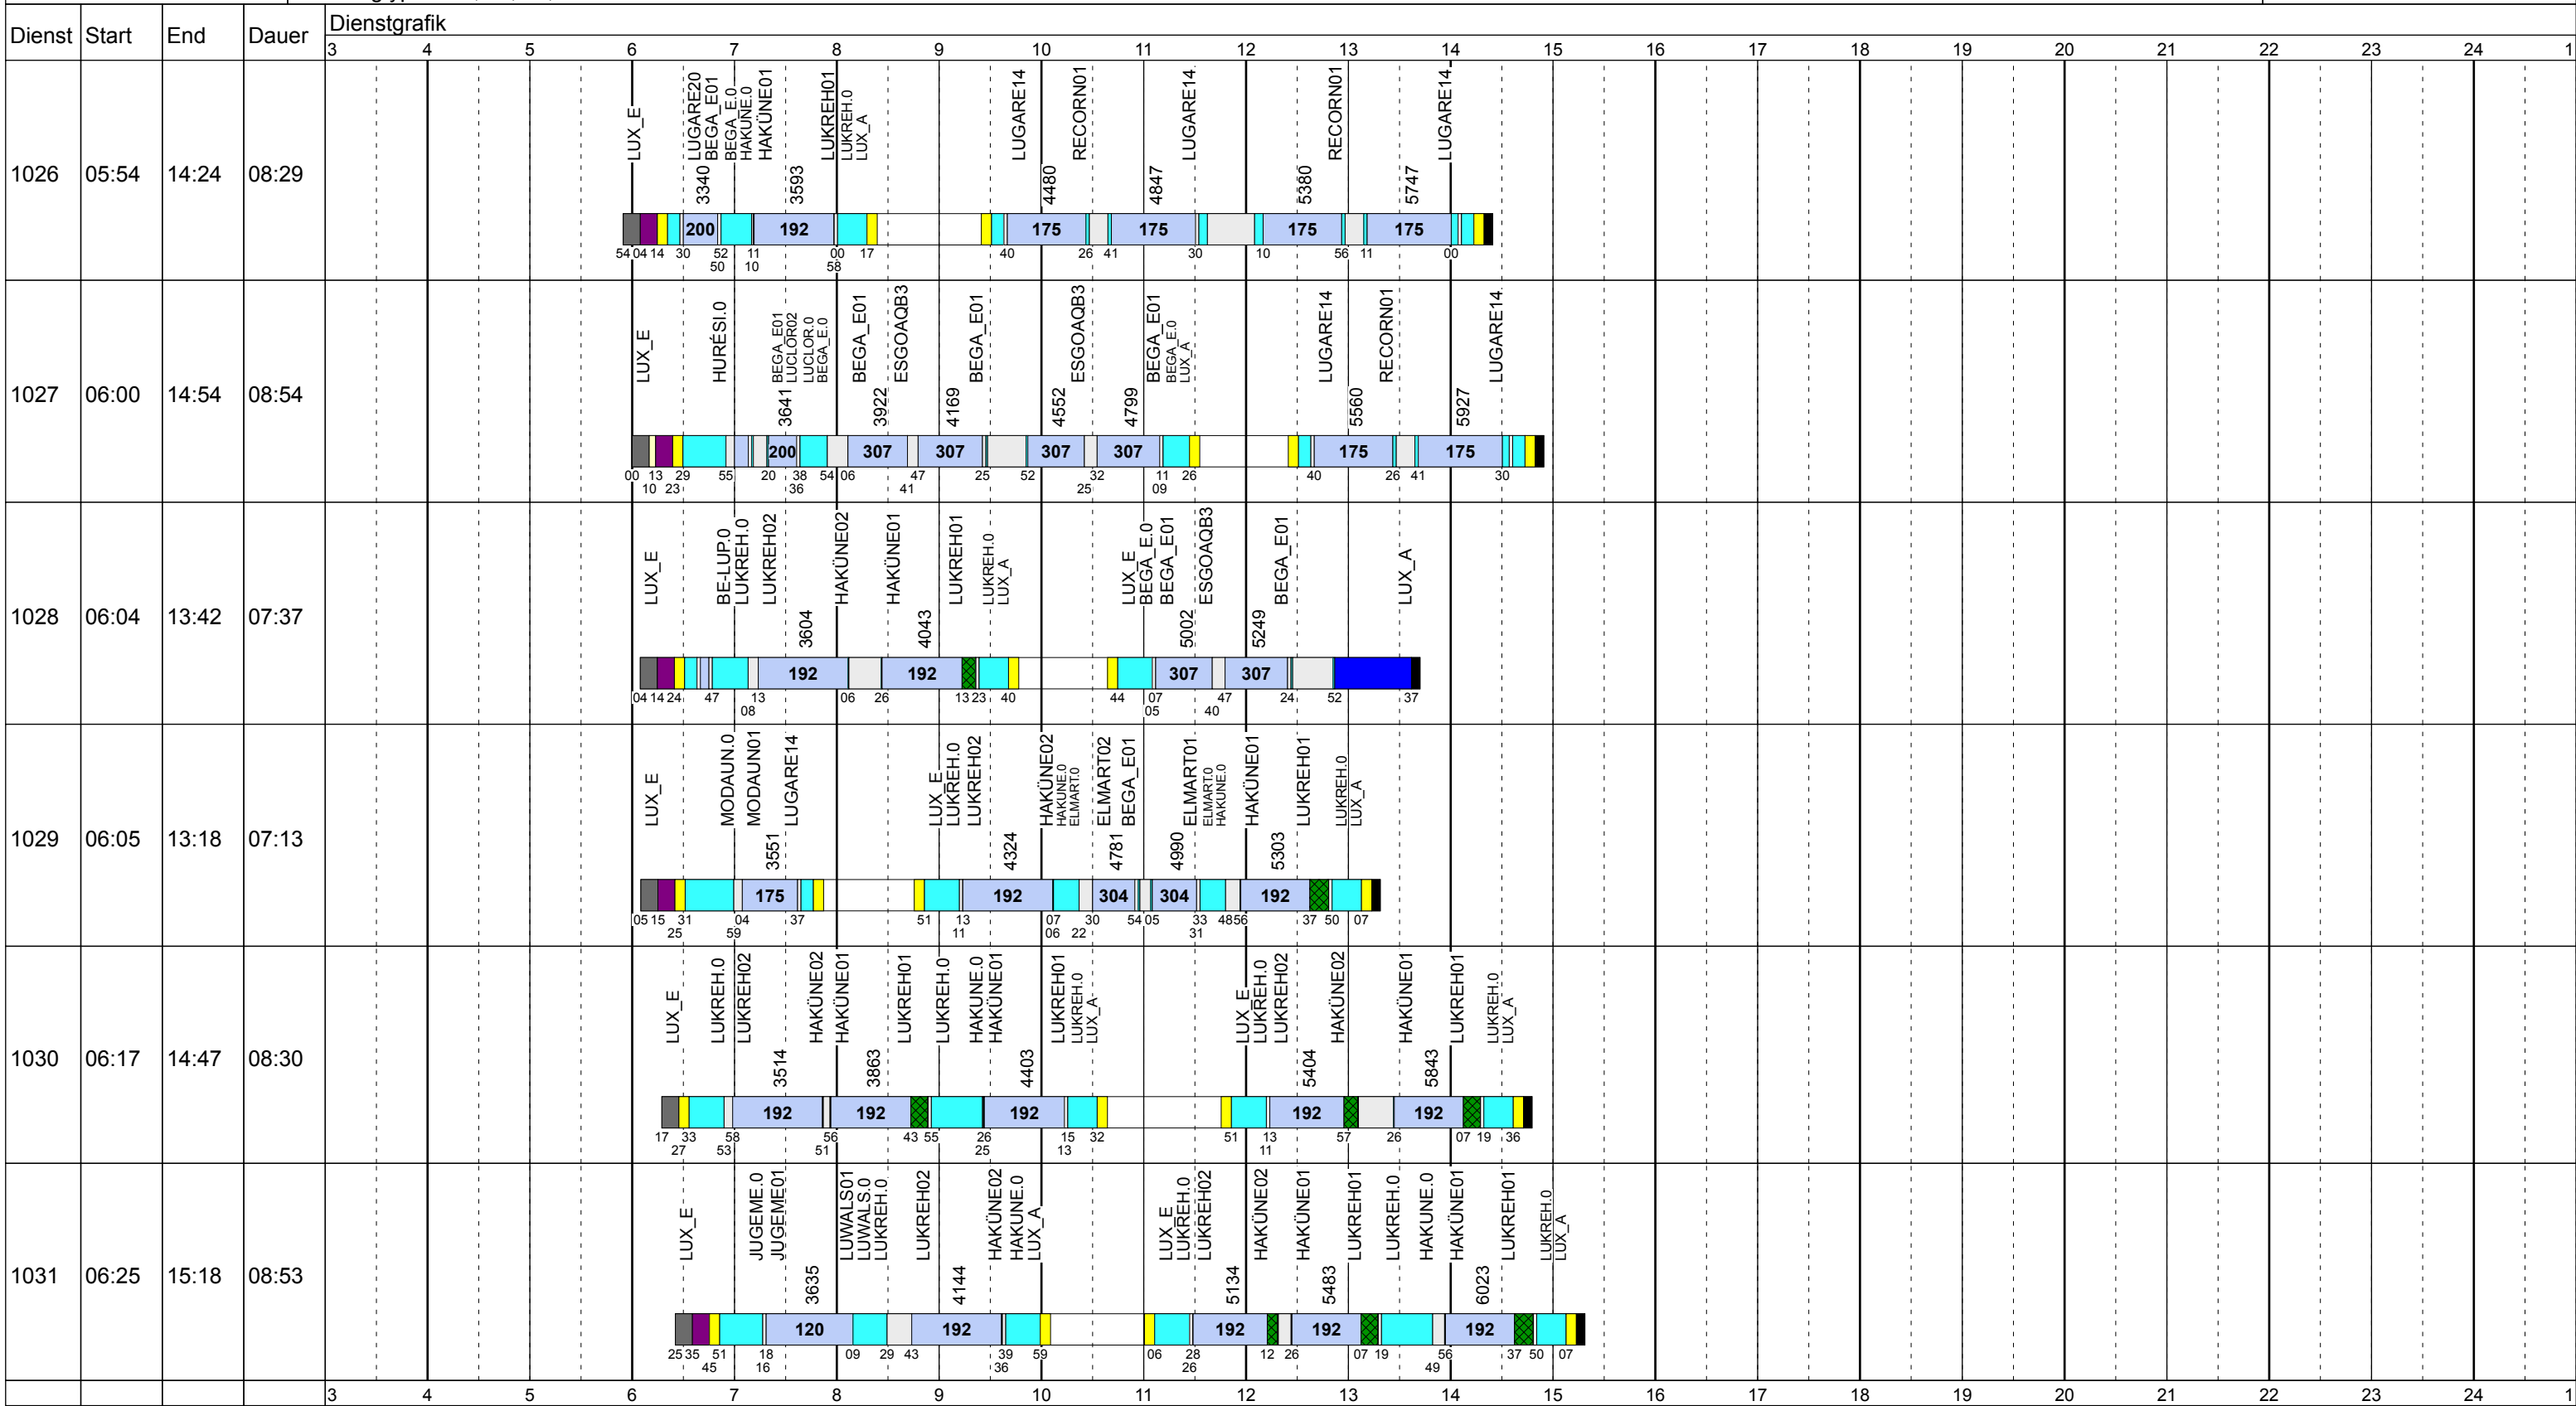

# Montag Vac

Betriebstage: Mo

Betriebshöfe: EN, EB, LUX

Fahrzeugtypen: 13, 15, 18, 13NF

Gültig ab  
25.09.2018

Dienst	Start	End	Dauer	Dienstgrafik																							
				3	4	5	6	7	8	9	10	11	12	13	14	15	16	17	18	19	20	21	22	23	24	1	
1001	03:20	10:53	07:32	LUX_E	GRGARE.0	WAGARE.0	LUX_A	BE-LUP.0	RECORN.0	RECORN1	LUGARE14	RECORN1	LUGARE14														
1002	03:20	10:52	07:32	LUX_E	REKLOP.0	REKLOP01	LUGARE14	MODAUN.0	MODAUN.0	LUGARE12	JUGEME01	LUWALS01	LUX_A														
1003	03:52	12:24	08:32	LUX_E	JUGEME.0	JUGEME01	LUWALS01	LUX_E	RECORN.0	RECORN1	LUFDR001	LUGARE14	RECORN1	LUGARE14	LUX_A												
1004	04:08	10:08	06:00	LUX_E	HURÉS.0	BEGA_E.0	ESGOAR.0	ESGOAQB3	BEGA_E01	ESGOAQB3	BEGA_E01	BEGA_E.0	LUX_A														
1005	04:22	11:53	07:31	LUX_E	JUGEME.0	JUGEME01	LUWALS01	LUGARE12	JUGEME01	LUWALS01	LUGARE12	JUGEME01	LUWALS01														
1006	04:22	12:07	07:44	LUX_E	LUGARE14	RECORN1	LUGARE14	RECORN1	LUGARE14	RECORN1	LUGARE14	LUX_E	LUKREH.0	LUKREH02	HAKÜNE02	HAKÜNE.0	LUX_A										

# Montag Vac

Betriebstage: Mo  
 Betriebshöfe: EN, EB, LUX  
 Fahrzeugtypen: 13, 15, 18, 13NF

Gültig ab  
 25.09.2018

# Montag Vac

Betriebstage: Mo

Betriebshöfe: EN, EB, LUX

Fahrzeugtypen: 13, 15, 18, 13NF

Gültig ab  
25.09.2018

Zeichenerklärung: AbiHin (blue square), AbiRück (dark blue square), Aufrüst (purple square), AusW (yellow square), EinW (light yellow square), ESTC (light green square), Leerf. (cyan square), Linienf. (light blue square), Nach (black square), Rüstz. (green square), ÜWegZ (dark blue square), Vor (grey square), Wendez. (light grey square)