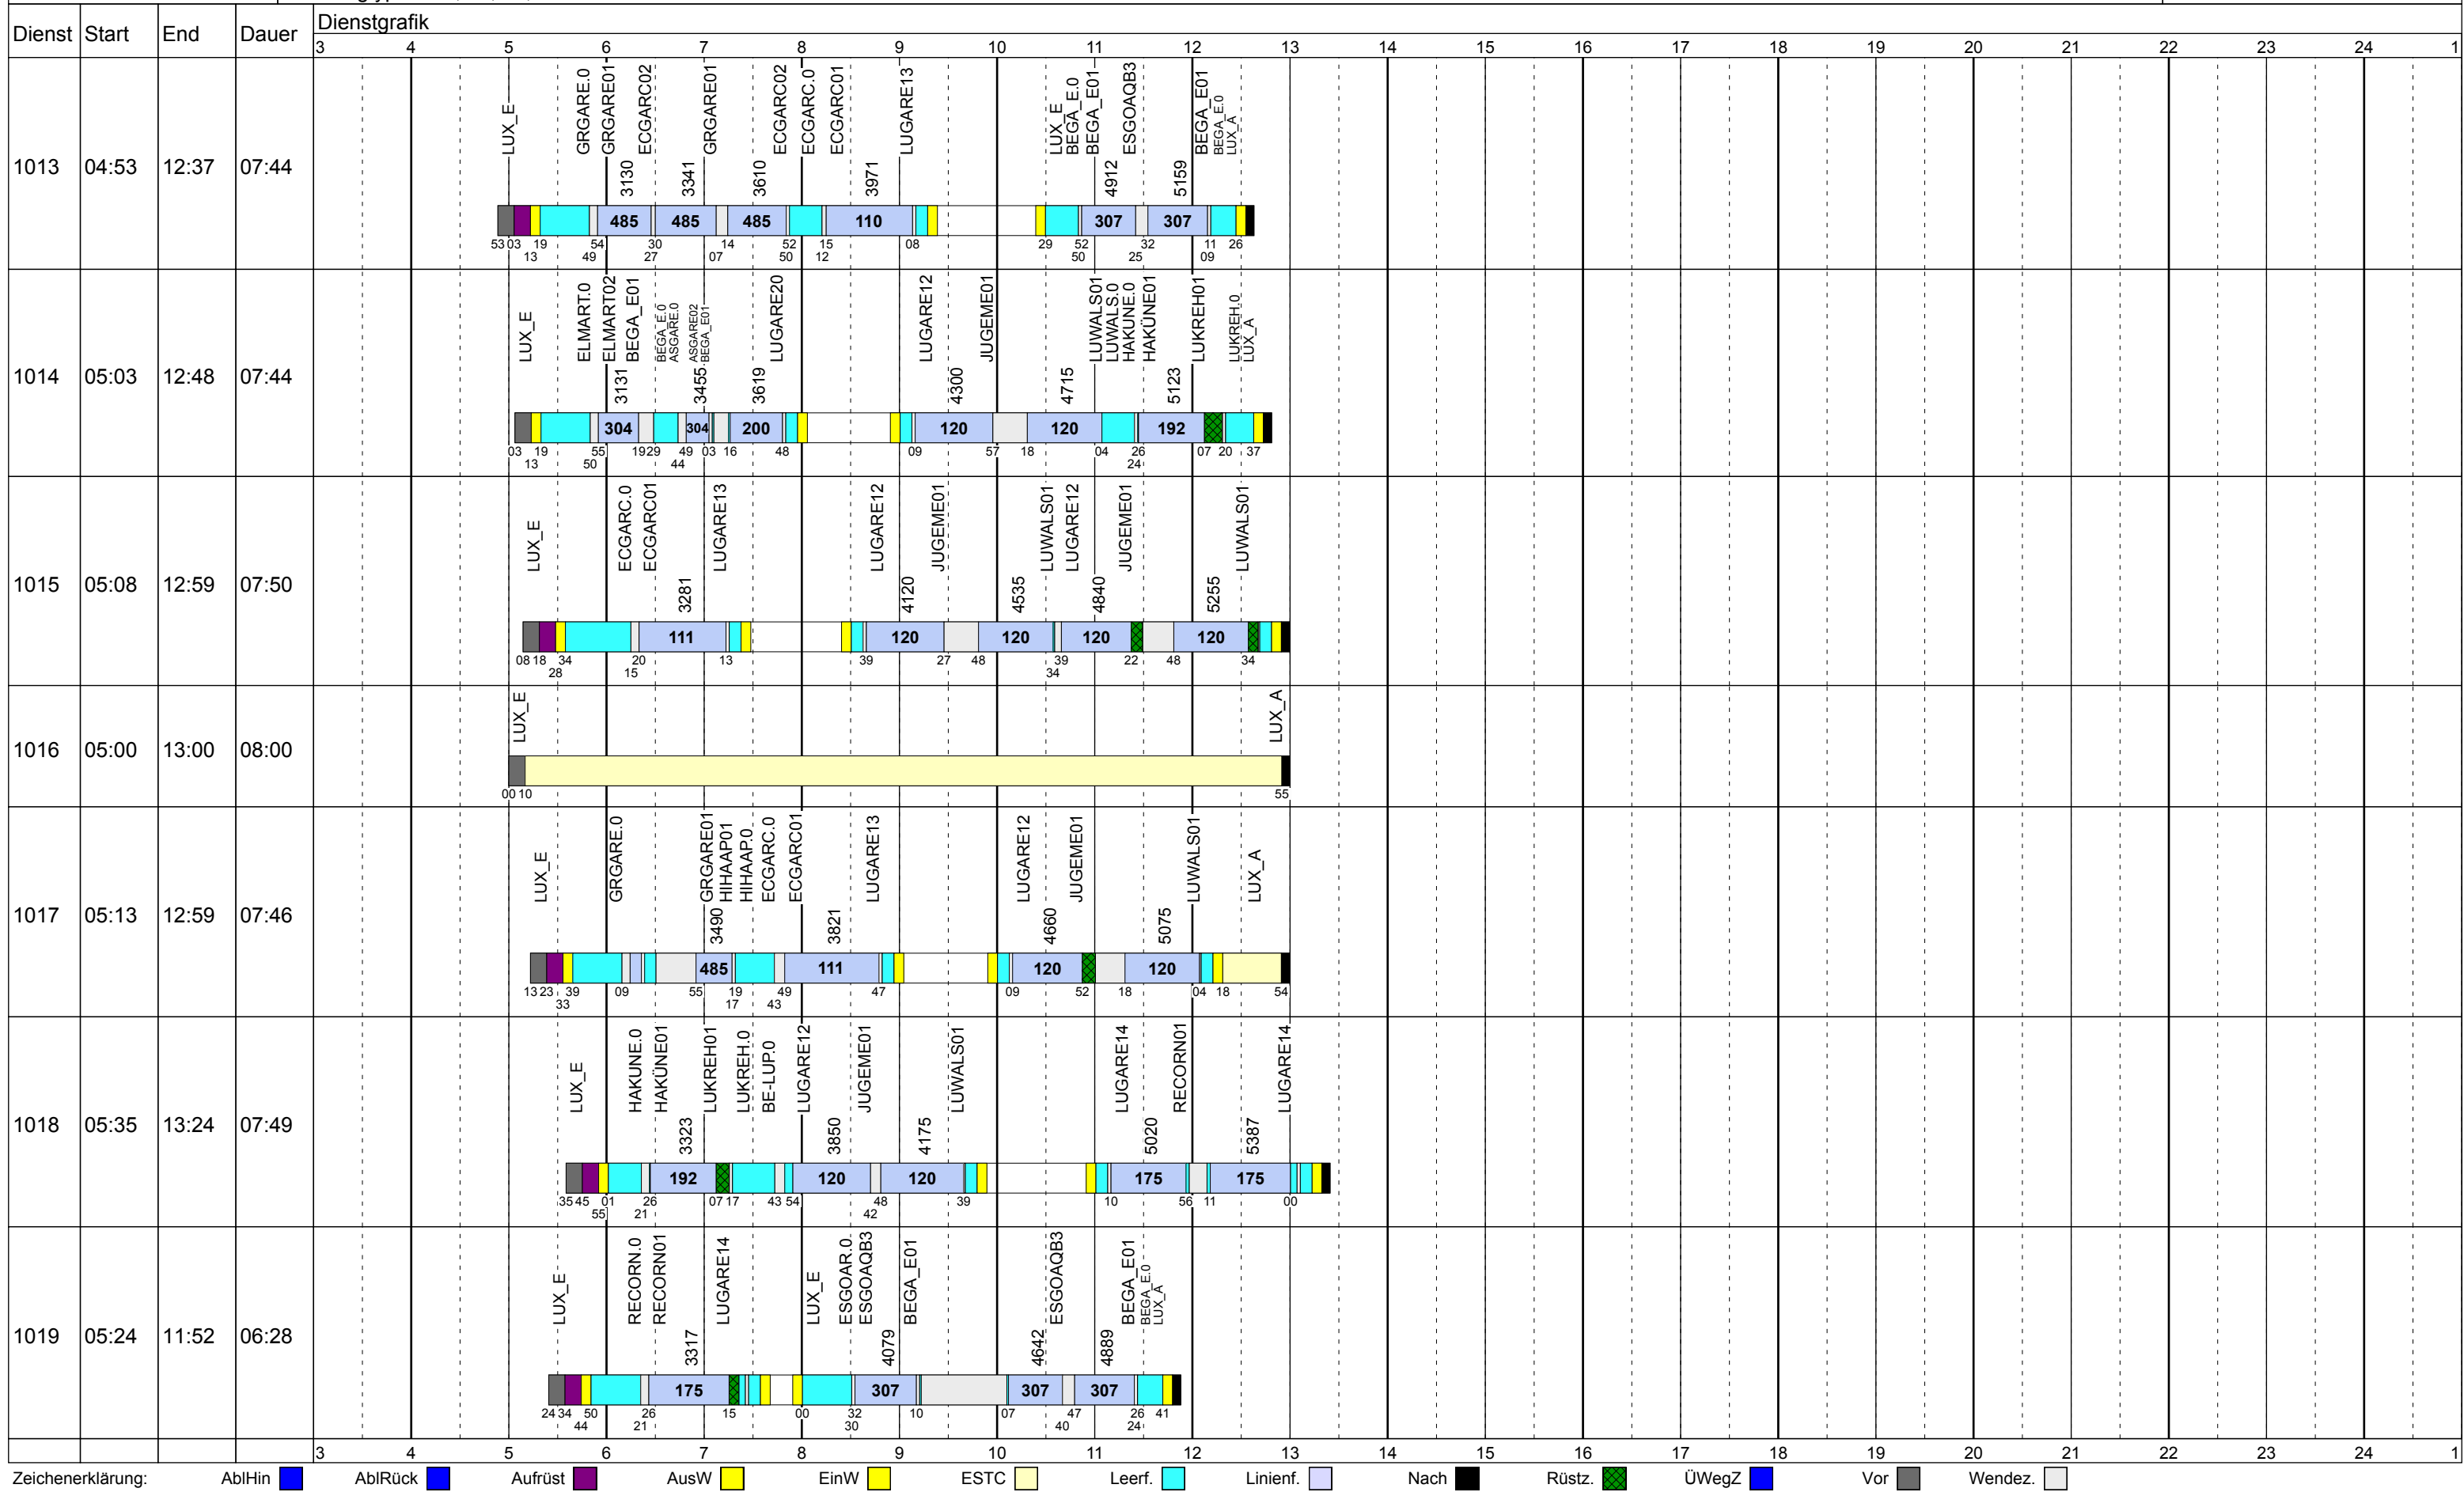

# Montag Vac

Betriebstage: Mo

Betriebshöfe: EN, EB, LUX

Fahrzeugtypen: 13, 15, 18, 13NF

Gültig ab  
25.09.2018

Dienst	Start	End	Dauer	Dienstgrafik																							
				3	4	5	6	7	8	9	10	11	12	13	14	15	16	17	18	19	20	21	22	23	24	1	
1001	03:20	10:53	07:32	LUX_E	GRGARE.0	WAGARE.0	LUX_A	BE-LUP.0	RECORN.0	RECORN1	LUGARE14	RECORN1	LUGARE14														
1002	03:20	10:52	07:32	LUX_E	REKLOP.0	REKLOP01	LUGARE14	MODAUN.0	MODAUN.0	LUGARE12	JUGEME01	LUWALS01	LUX_A														
1003	03:52	12:24	08:32	LUX_E	JUGEME.0	JUGEME01	LUWALS01	LUX_E	RECORN.0	RECORN1	LUFDR001	LUGARE14	RECORN1	LUGARE14	LUX_A												
1004	04:08	10:08	06:00	LUX_E	HURÉS.0	BEGA_E.0	ESGOAR.0	ESGOAQB3	BEGA_E01	ESGOAQB3	BEGA_E01	BEGA_E.0	LUX_A														
1005	04:22	11:53	07:31	LUX_E	JUGEME.0	JUGEME01	LUWALS01	LUGARE12	JUGEME01	LUWALS01	LUGARE12	JUGEME01	LUWALS01														
1006	04:22	12:07	07:44	LUX_E	LUGARE14	RECORN1	LUGARE14	RECORN1	LUGARE14	RECORN1	LUGARE14	LUX_E	LUKREH.0	LUKREH02	HAKÜNE02	HAKÜNE.0	LUX_A										

# Montag Vac

Betriebstage: Mo  
Betriebshöfe: EN, EB, LUX  
Fahrzeugtypen: 13, 15, 18, 13NF

Gültig ab  
25.09.2018

# Montag Vac

Betriebstage: Mo

Betriebshöfe: EN, EB, LUX

Fahrzeugtypen: 13, 15, 18, 13NF

Gültig ab  
25.09.2018

Zeichenerklärung: AbiHin (blue square), AbiRück (dark blue square), Aufrüst (purple square), AusW (yellow square), EinW (light yellow square), ESTC (light green square), Leerf. (cyan square), Linienf. (light blue square), Nach (black square), Rüstz. (green square), ÜWegZ (dark blue square), Vor (grey square), Wendez. (light grey square)