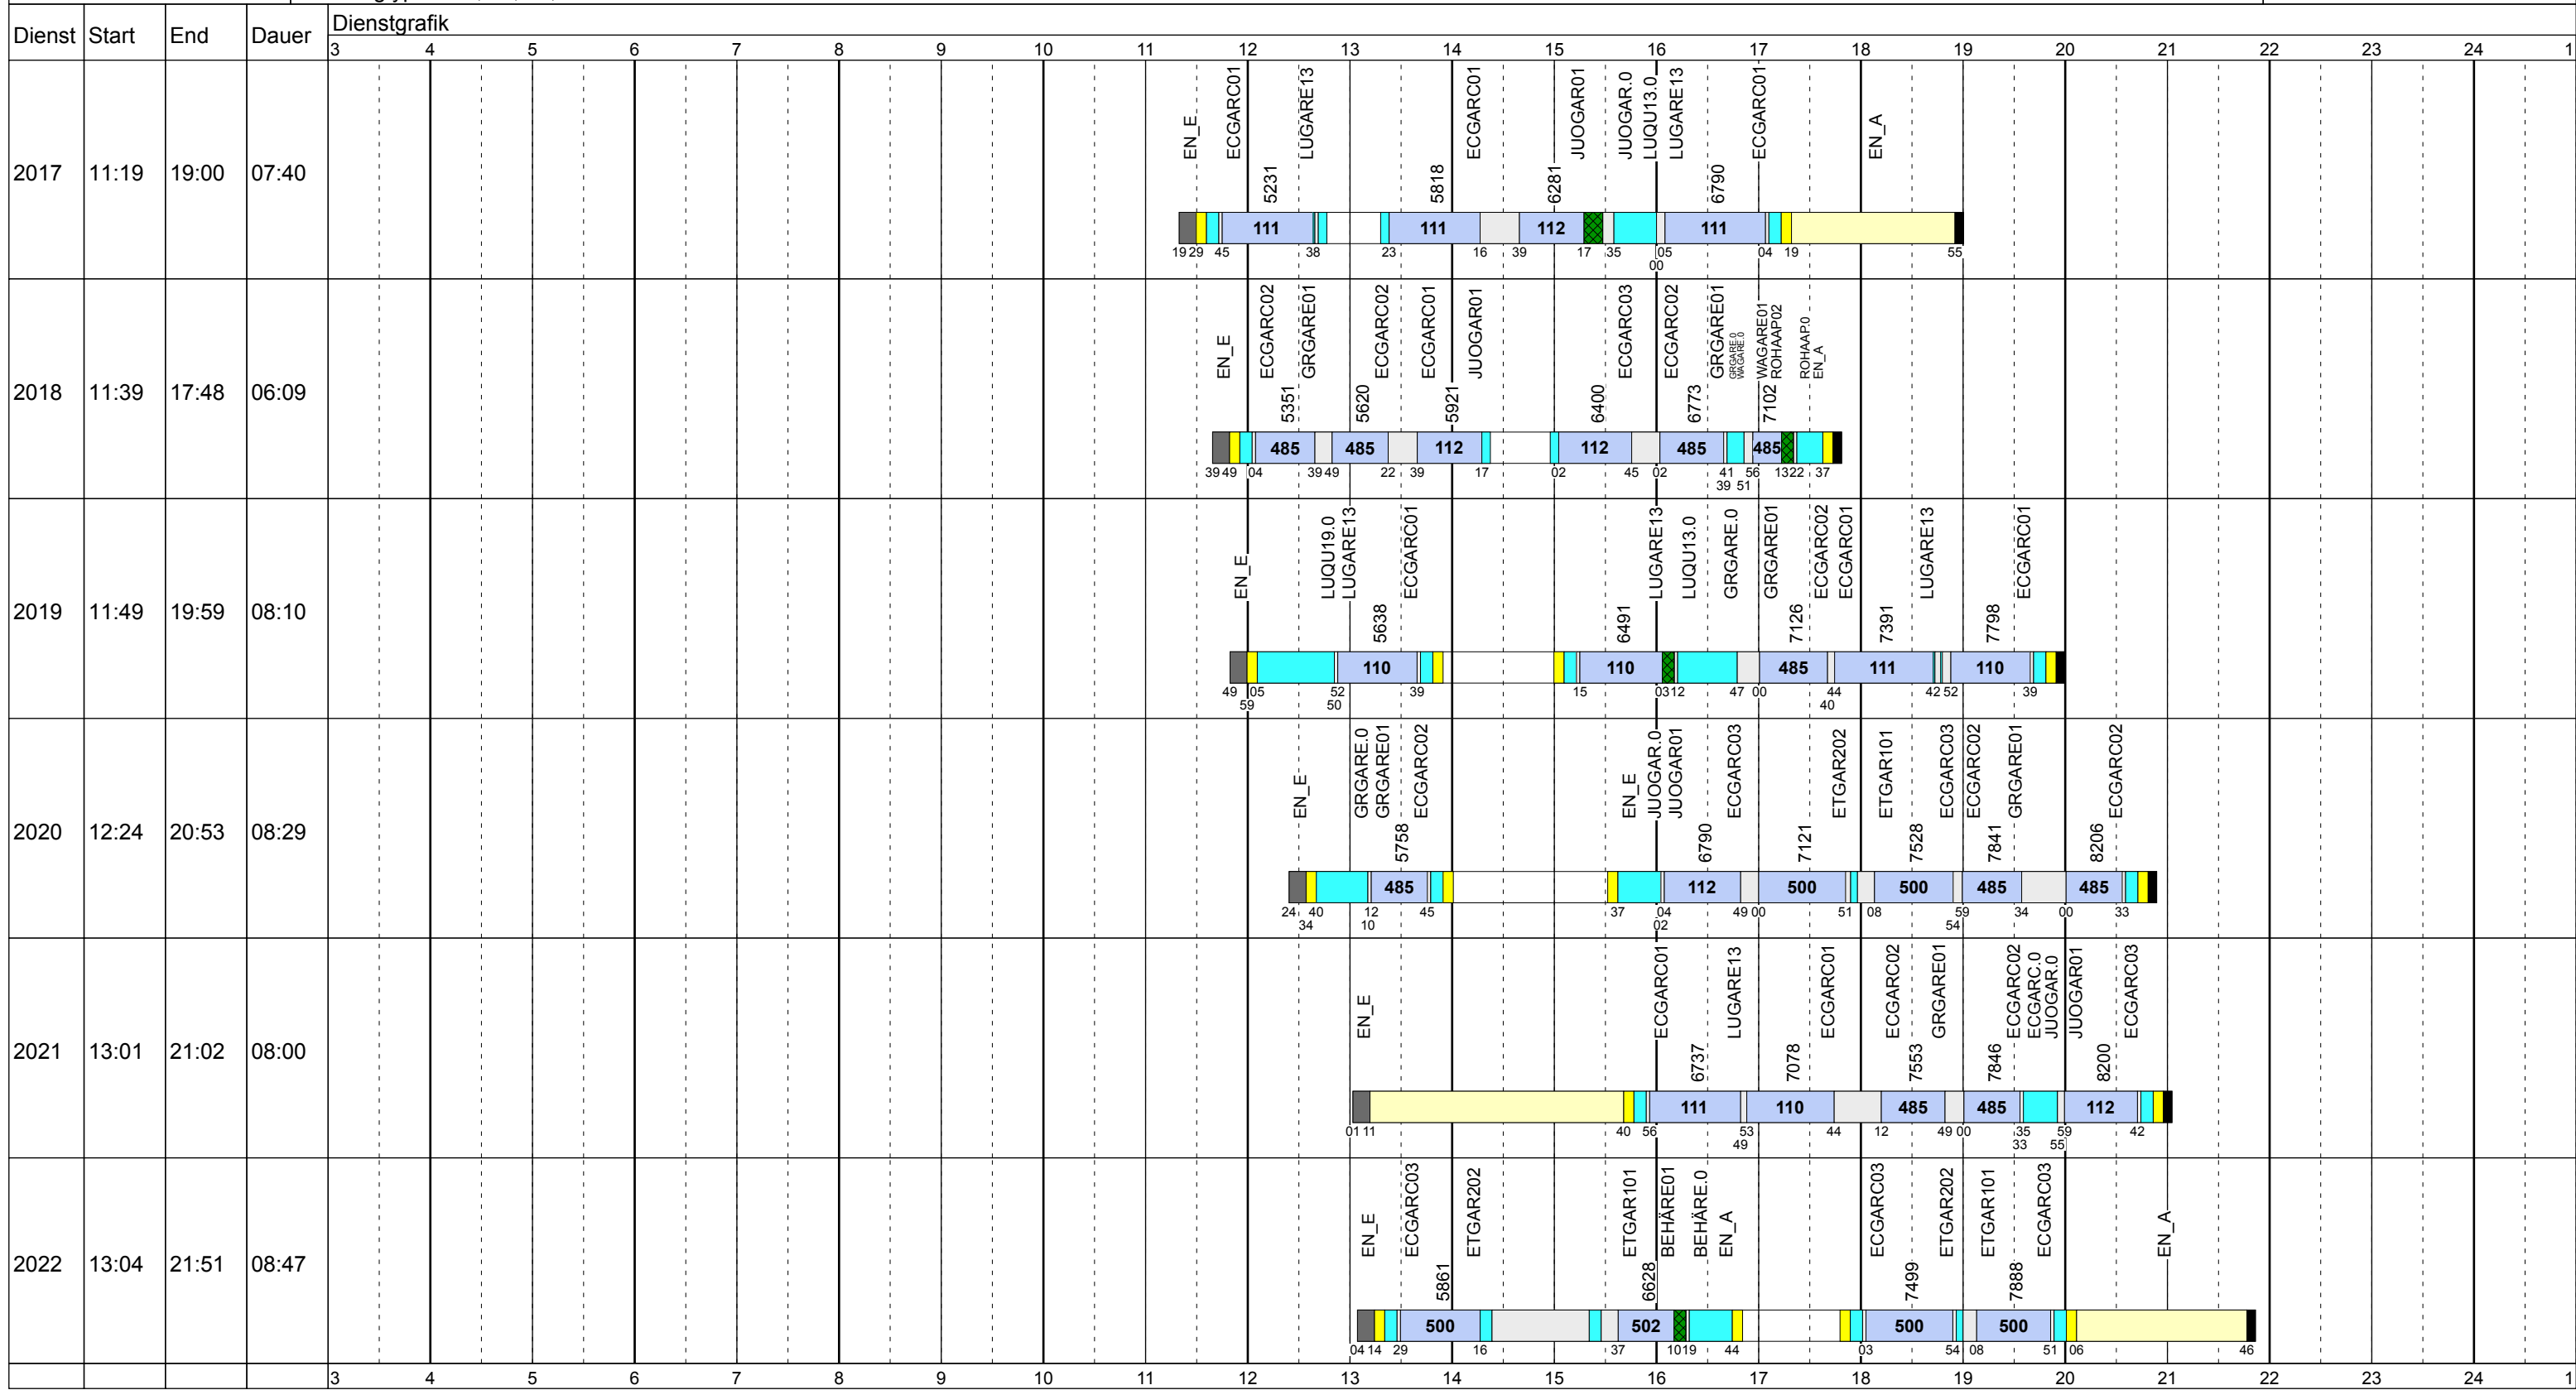

# Montag Vac

Betriebstage: Mo

Betriebshöfe: EN, EB, LUX

Fahrzeugtypen: 13, 15, 18, 13NF

Gültig ab  
25.09.2018

Dienst	Start	End	Dauer	Dienstgrafik																							
				3	4	5	6	7	8	9	10	11	12	13	14	15	16	17	18	19	20	21	22	23	24	1	
1001	03:20	10:53	07:32	LUX_E	GRGARE.0	WAGARE.0	LUX_A	BE-LUP.0	RECORN.0	RECORN1	LUGARE14	RECORN1	LUGARE14														
1002	03:20	10:52	07:32	LUX_E	REKLOP.0	REKLOP01	LUGARE14	MODAUN.0	MODAUN.0	LUGARE12	JUGEME01	LUWALS01	LUX_A														
1003	03:52	12:24	08:32	LUX_E	JUGEME.0	JUGEME01	LUWALS01	LUX_E	RECORN.0	RECORN1	LUFDR001	LUGARE14	RECORN1	LUGARE14	LUX_A												
1004	04:08	10:08	06:00	LUX_E	HURÉS.0	BEGA_E.0	ESGOAR.0	ESGOAQB3	BEGA_E01	ESGOAQB3	BEGA_E01	BEGA_E.0	LUX_A														
1005	04:22	11:53	07:31	LUX_E	JUGEME.0	JUGEME01	LUWALS01	LUGARE12	JUGEME01	LUWALS01	LUGARE12	JUGEME01	LUWALS01														
1006	04:22	12:07	07:44	LUX_E	LUGARE14	RECORN1	LUGARE14	RECORN1	LUGARE14	RECORN1	LUGARE14	LUX_E	LUKREH.0	LUKREH02	HAKÜNE02	HAKÜNE.0	LUX_A										

# Montag Vac

Betriebstage: Mo  
 Betriebshöfe: EN, EB, LUX  
 Fahrzeugtypen: 13, 15, 18, 13NF

Gültig ab  
 25.09.2018

Zeichenerklärung: AbiHin (blau), AbiRück (dunkelblau), Aufrüst (lila), AusW (gelb), EinW (orange), ESTC (hellgelb), Leerf. (hellblau), Linienf. (weiß), Nach (schwarz), Rüstz. (dunkelgrün), ÜWegZ (dunkelblau), Vor (grau), Wendez. (hellgrau)

# Montag Vac

Betriebstage: Mo  
 Betriebshöfe: EN, EB, LUX  
 Fahrzeugtypen: 13, 15, 18, 13NF

Gültig ab  
 25.09.2018

# Montag Vac

Betriebstage: Mo  
 Betriebshöfe: EN, EB, LUX  
 Fahrzeugtypen: 13, 15, 18, 13NF

Gültig ab  
 25.09.2018

Zeichenerklärung: AbIHin (blau), AbIRück (blau), Aufrüst (lila), AusW (gelb), EinW (gelb), ESTC (gelb), Leerf. (hellblau), Linienf. (hellblau), Nach (schwarz), Rüstk. (grün), ÜWegZ (blau), Vor (grau), Wendez. (grau)