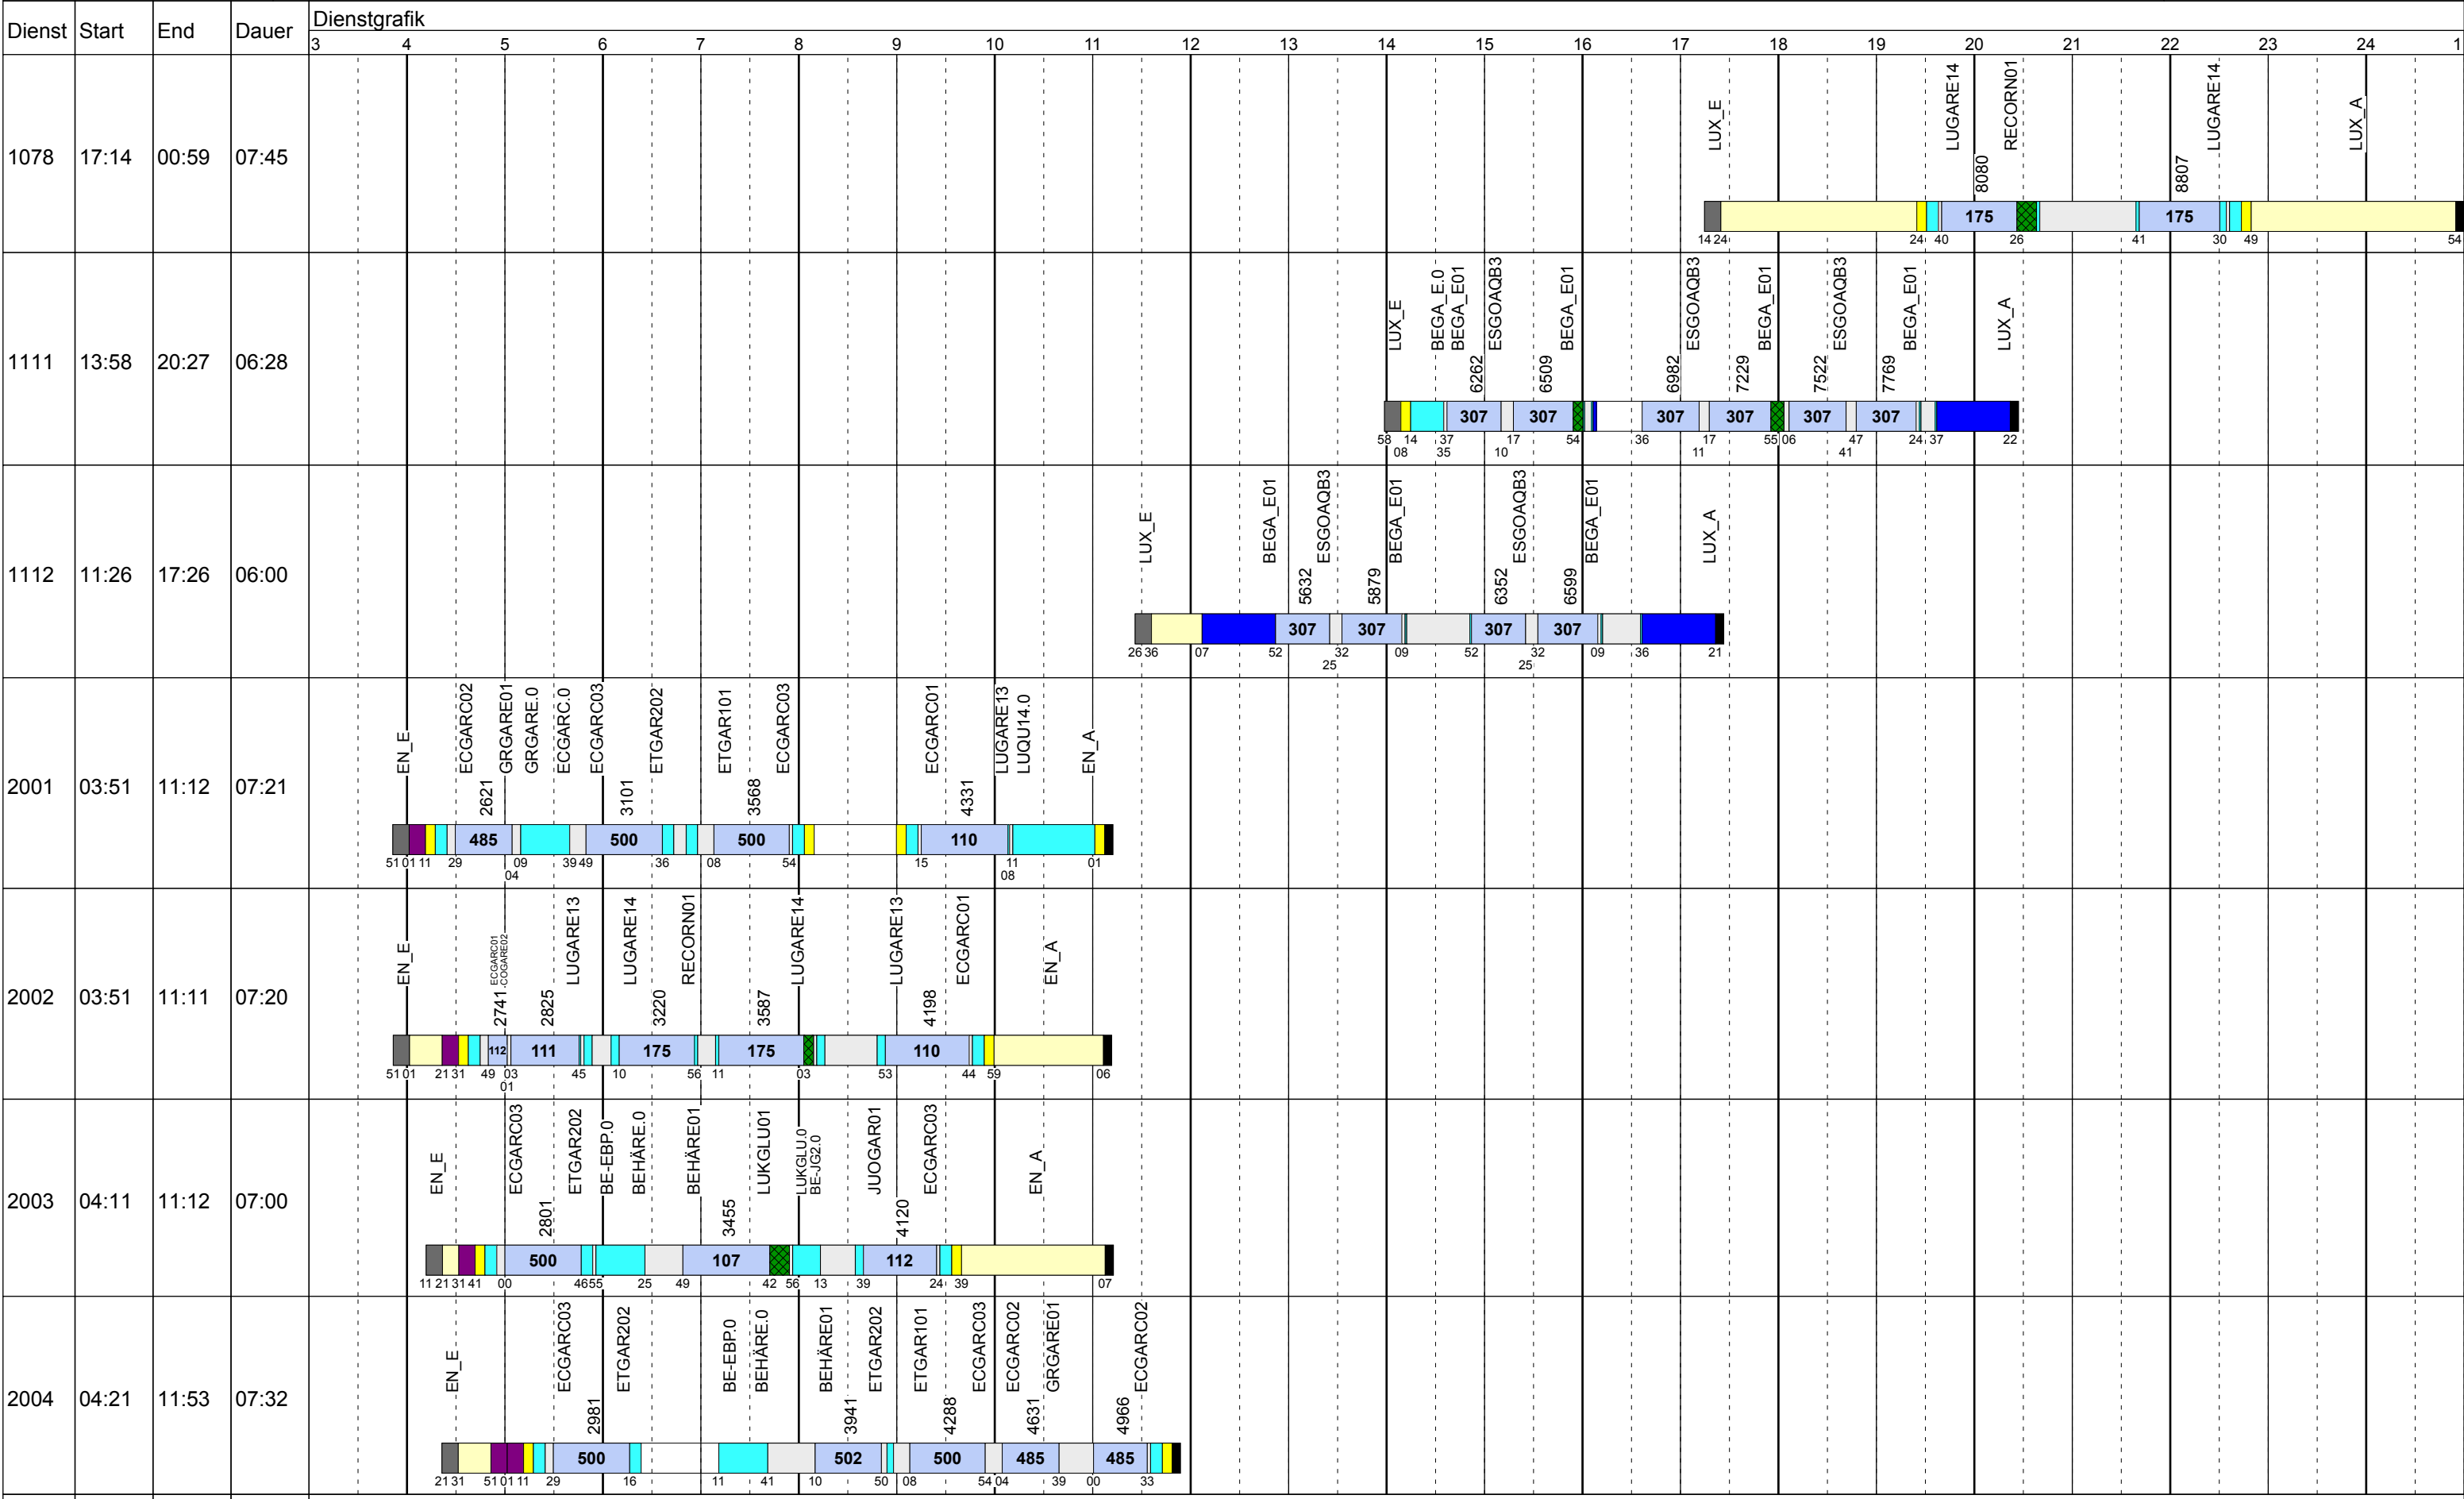

Montag Vac

Betriebstage: Mo

Betriebshöfe: EN, EB, LUX

Fahrzeugtypen: 13, 15, 18, 13NF

Gültig ab
25.09.2018