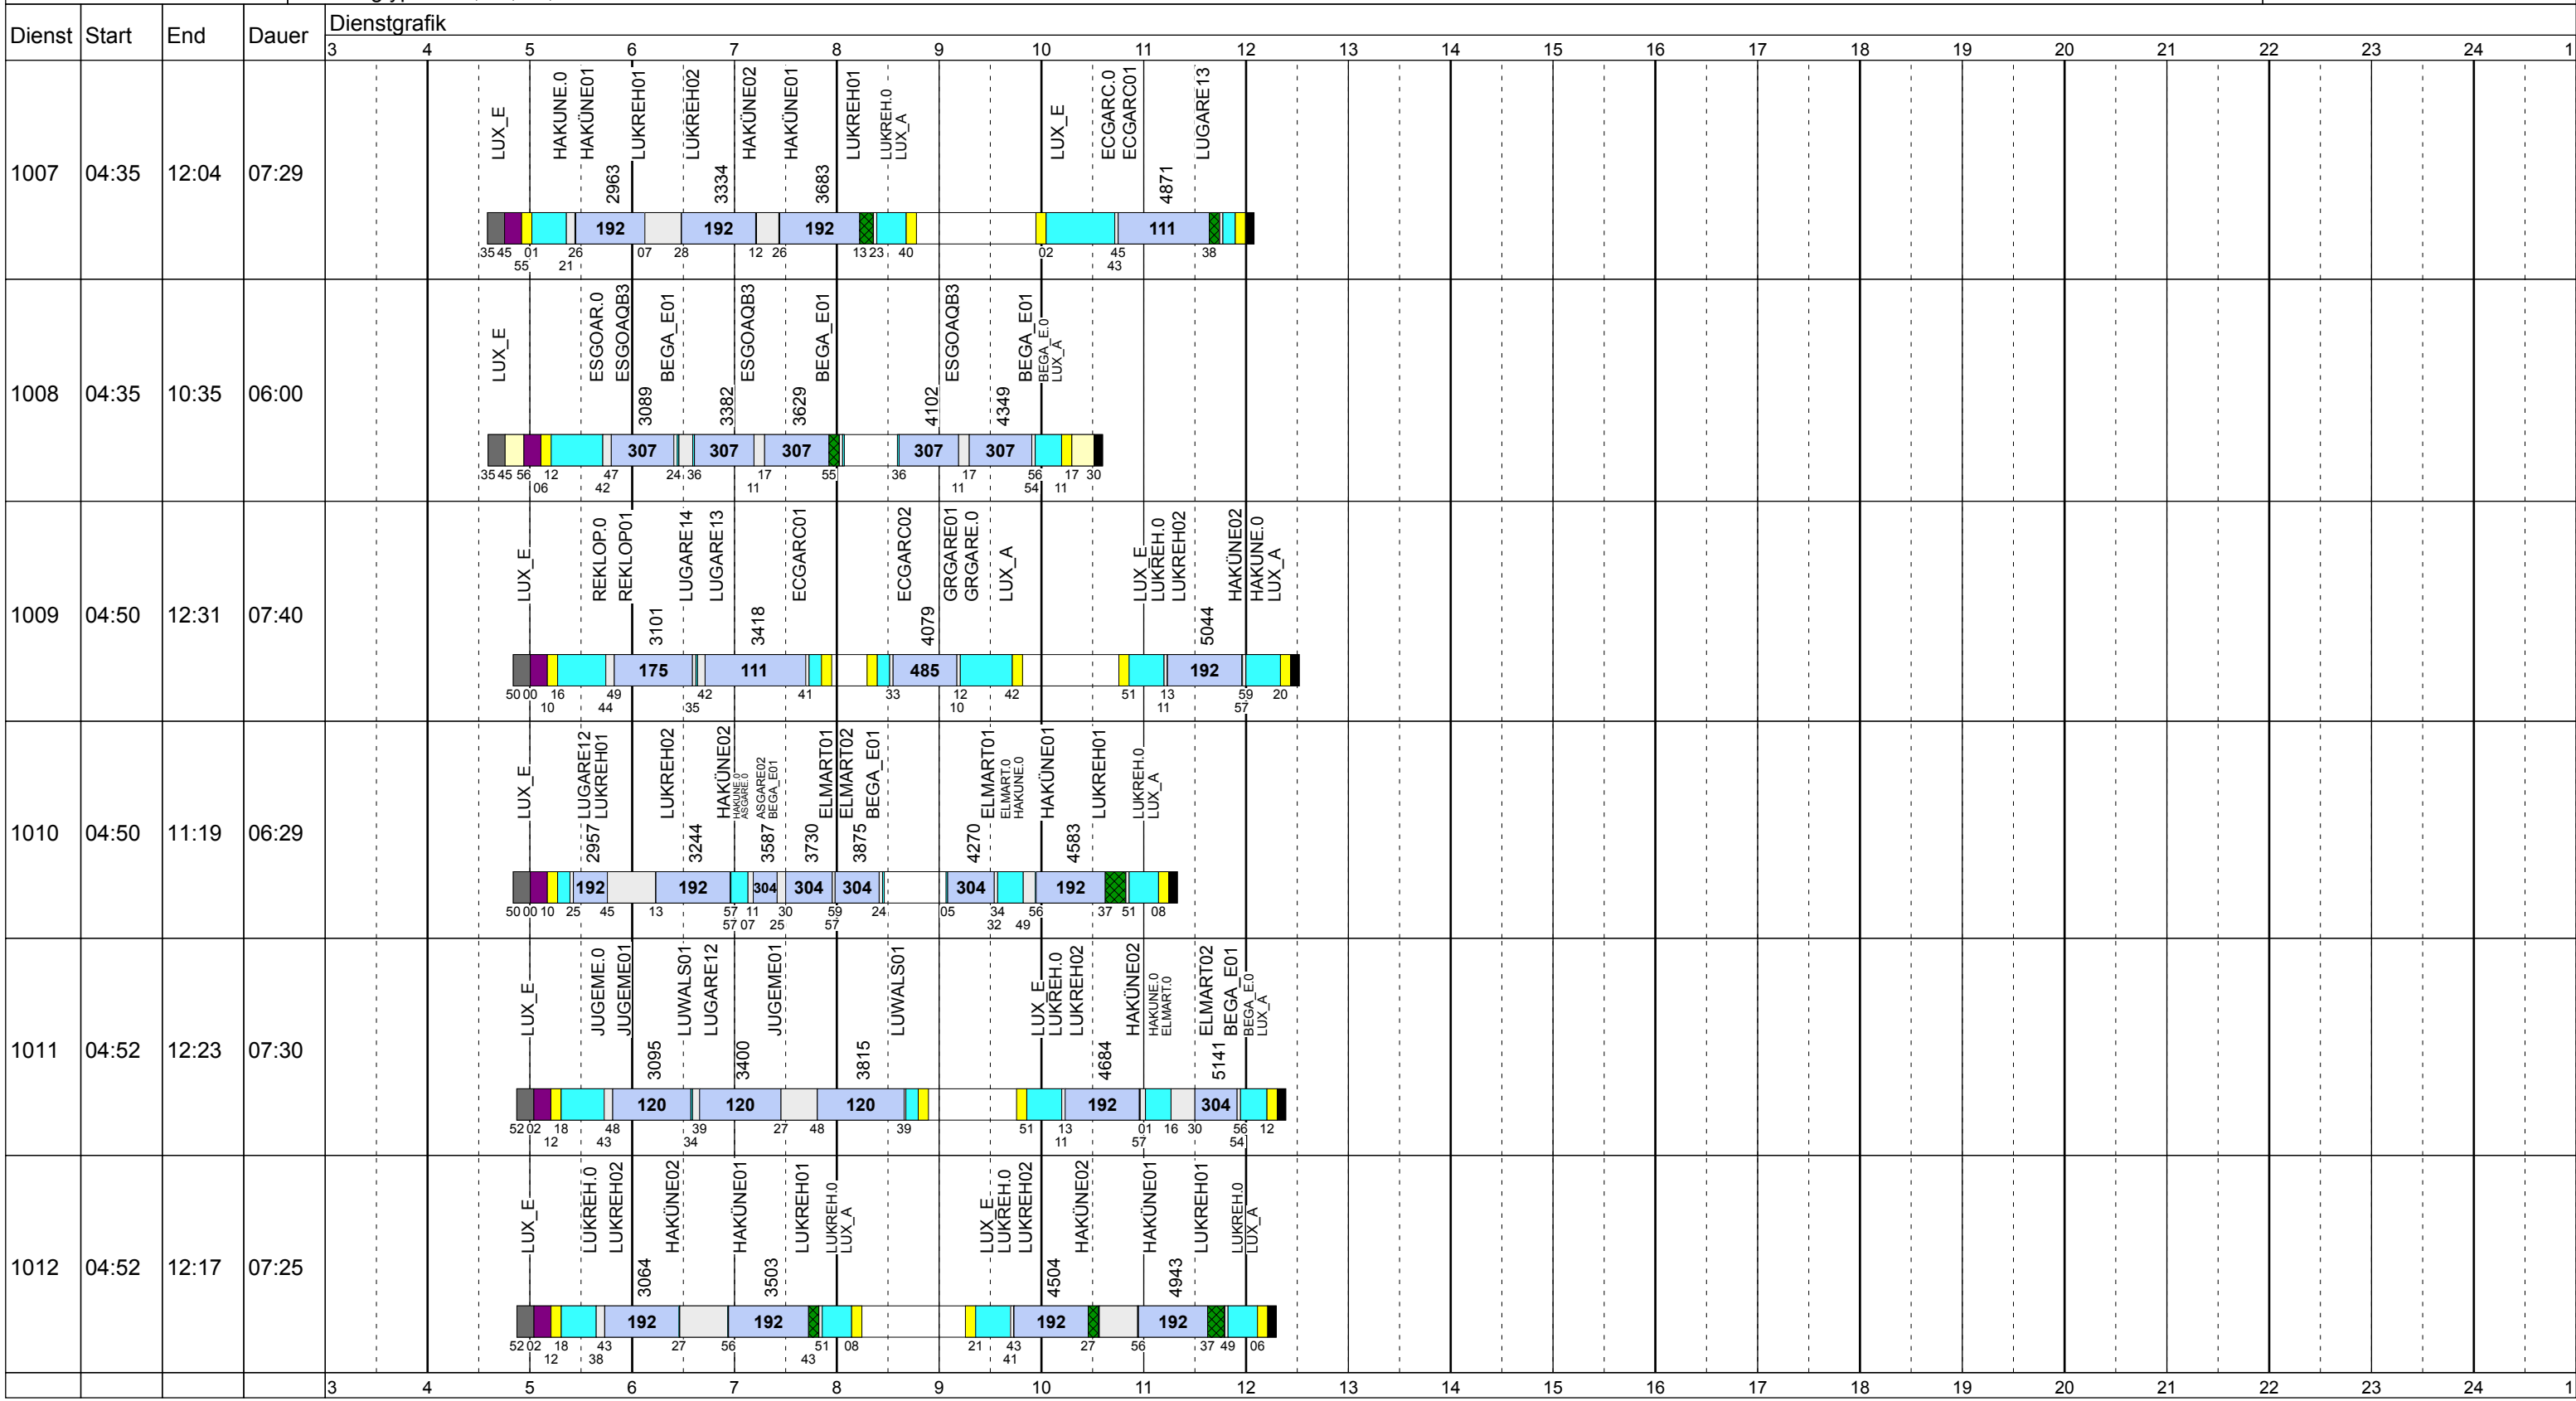

# Montag Vac

Betriebstage: Mo

Betriebshöfe: EN, EB, LUX

Fahrzeugtypen: 13, 15, 18, 13NF

Gültig ab  
25.09.2018

Dienst	Start	End	Dauer	Dienstgrafik																							
				3	4	5	6	7	8	9	10	11	12	13	14	15	16	17	18	19	20	21	22	23	24	1	
1001	03:20	10:53	07:32	LUX_E	GRGARE.0	WAGARE.0	LUX_A	BE-LUP.0	RECORN.0	RECORN1	LUGARE14	RECORN1	LUGARE14														
1002	03:20	10:52	07:32	LUX_E	REKLOP.0	REKLOP01	LUGARE14	MODAUN.0	MODAUN.0	LUGARE12	JUGEME01	LUWALS01	LUX_A														
1003	03:52	12:24	08:32	LUX_E	JUGEME.0	JUGEME01	LUWALS01	LUX_E	RECORN.0	RECORN1	LUFDR001	LUGARE14	RECORN1	LUGARE14	LUX_A												
1004	04:08	10:08	06:00	LUX_E	HURÉS.0	BEGA_E.0	ESGOAR.0	ESGOAQB3	BEGA_E01	ESGOAQB3	BEGA_E01	BEGA_E.0	LUX_A														
1005	04:22	11:53	07:31	LUX_E	JUGEME.0	JUGEME01	LUWALS01	LUGARE12	JUGEME01	LUWALS01	LUGARE12	JUGEME01	LUWALS01														
1006	04:22	12:07	07:44	LUX_E	LUGARE14	RECORN1	LUGARE14	RECORN1	LUGARE14	RECORN1	LUGARE14	LUX_E	LUKREH.0	LUKREH02	HAKÜNE02	HAKÜNE.0	LUX_A										

# Montag Vac

Betriebstage: Mo  
Betriebshöfe: EN, EB, LUX  
Fahrzeugtypen: 13, 15, 18, 13NF

Gültig ab  
25.09.2018

# Montag Vac

Betriebstage: Mo

Betriebshöfe: EN, EB, LUX

Fahrzeugtypen: 13, 15, 18, 13NF

Gültig ab  
25.09.2018

Zeichenerklärung: AbiHin (blue square), AbiRück (dark blue square), Aufrüst (purple square), AusW (yellow square), EinW (light yellow square), ESTC (light green square), Leerf. (cyan square), Linienf. (light blue square), Nach (black square), Rüstz. (green square), ÜWegZ (dark blue square), Vor (grey square), Wendez. (light grey square)