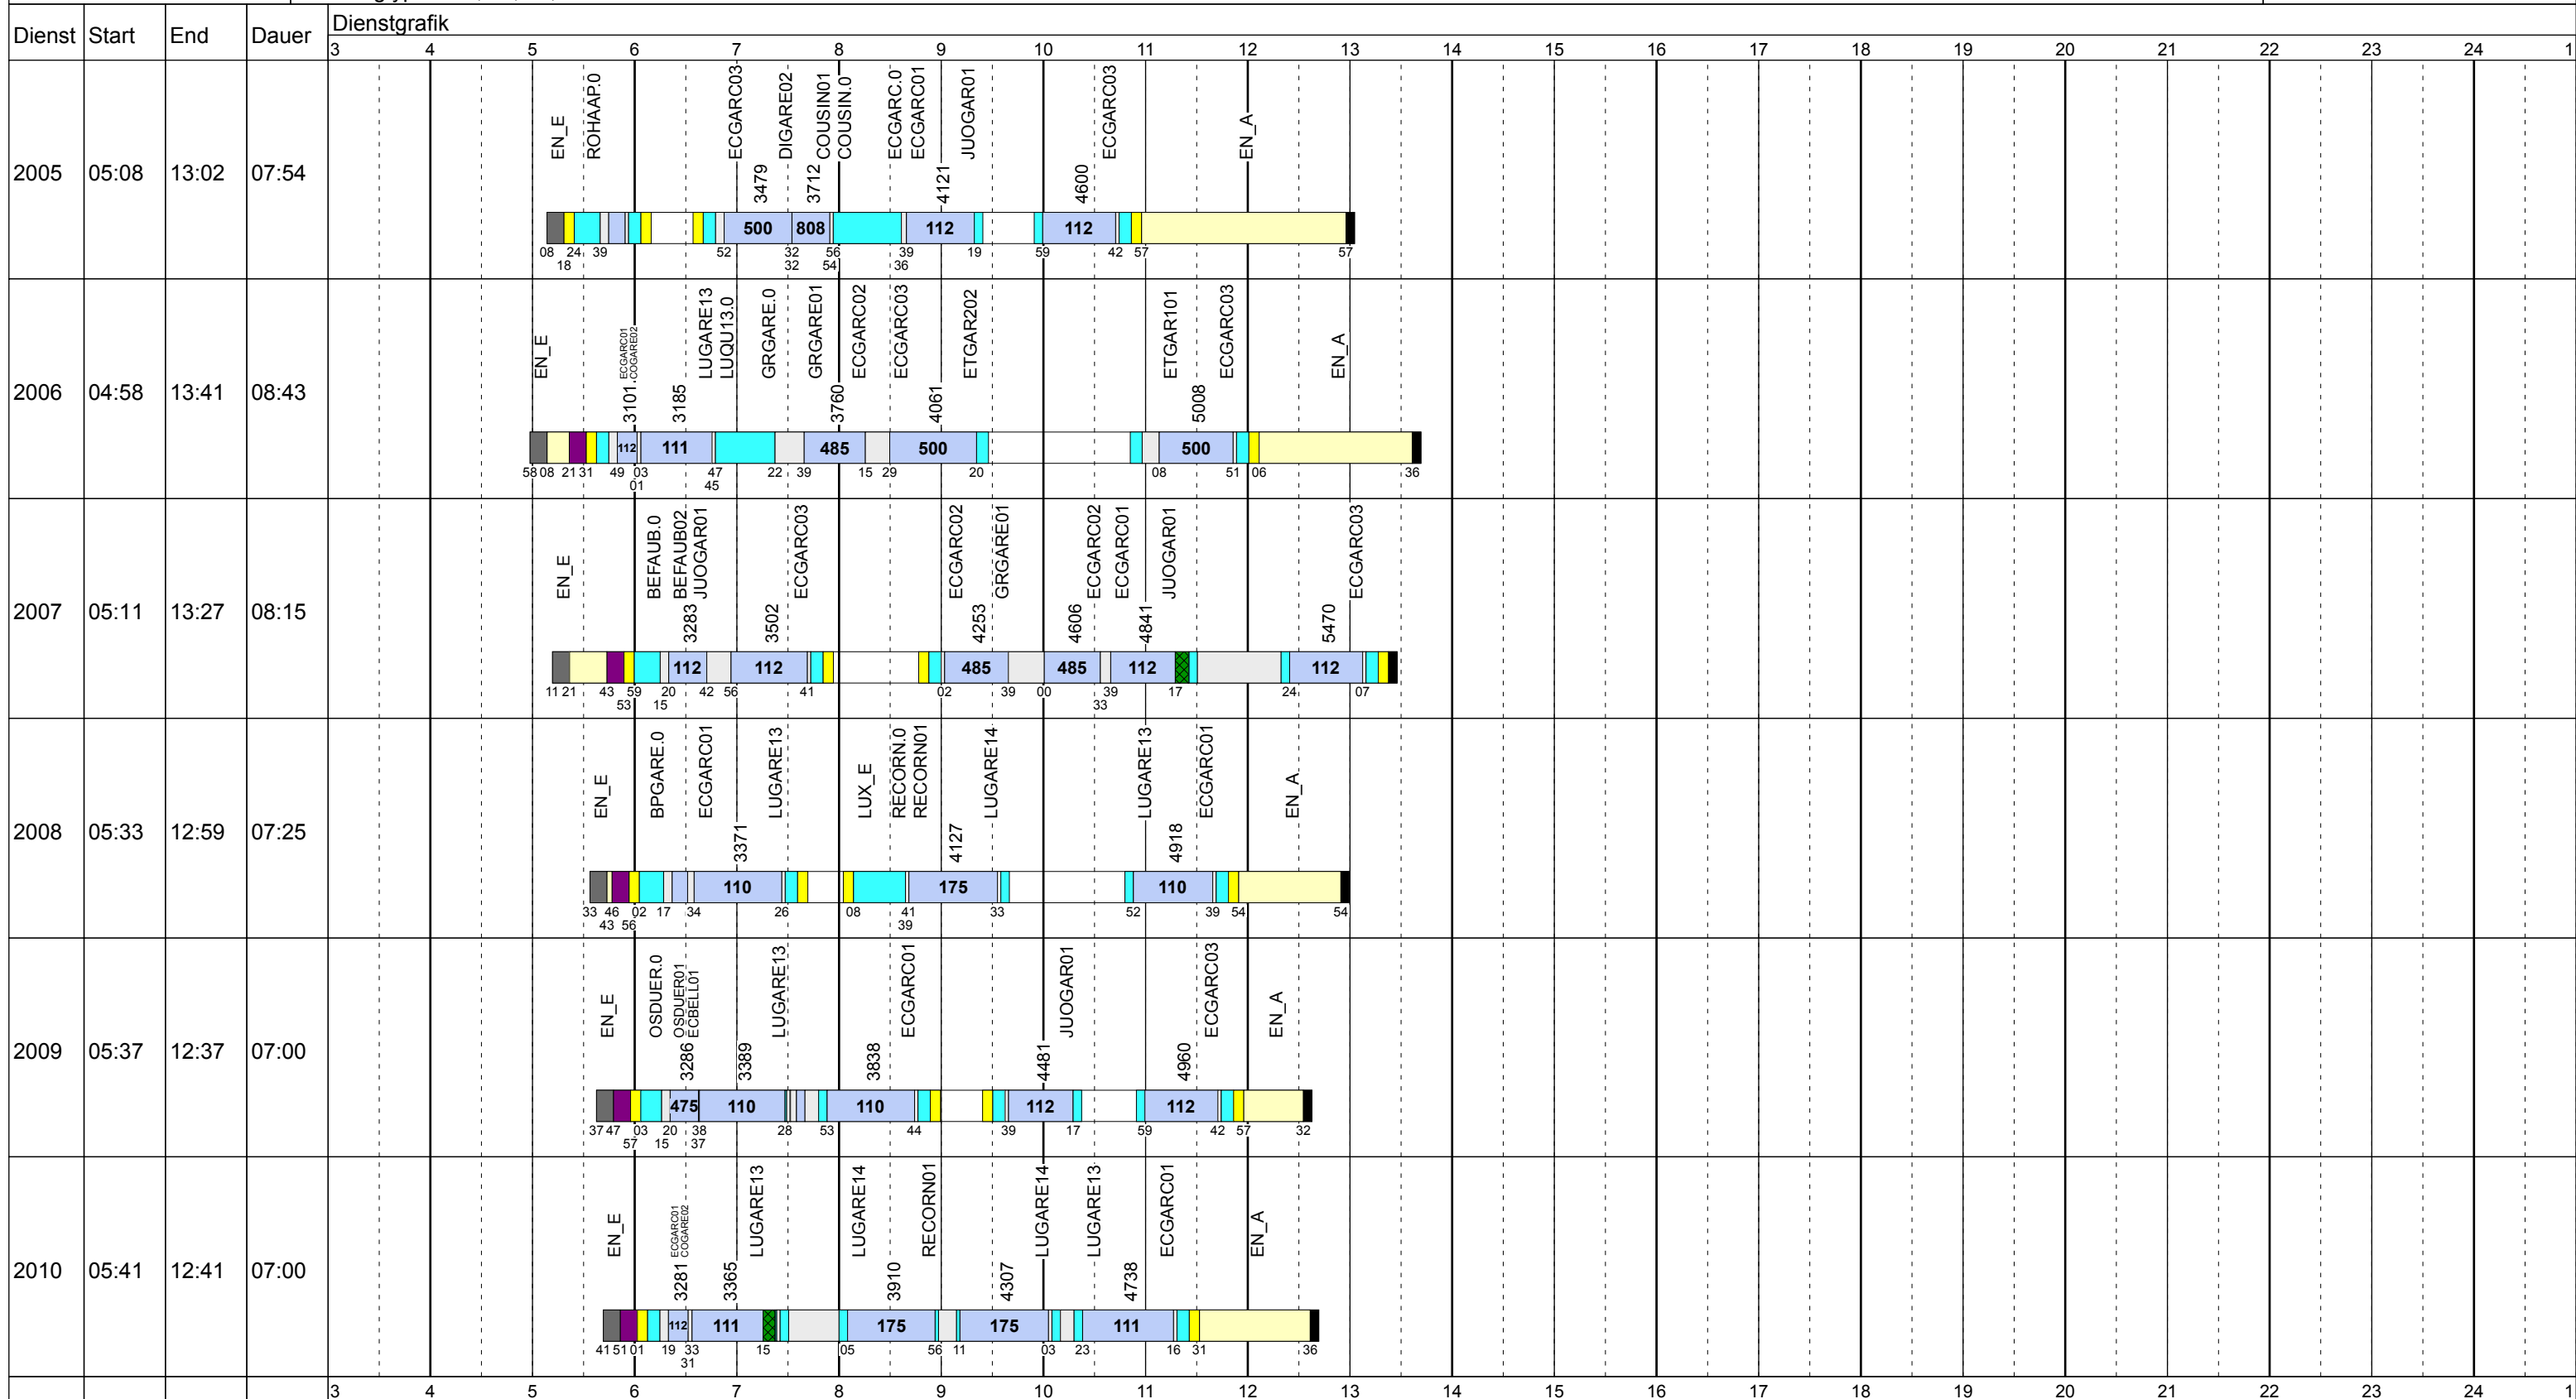

Montag Vac

Betriebstage: Mo
Betriebshöfe: EN, EB, LUX
Fahrzeugtypen: 13, 15, 18, 13NF

Gültig ab
25.09.2018

Zeichenerklärung: AbIHin, AbIRück, Aufrüst, AusW, EinW, ESTC, Leerf., Linienf., Nach, Rüstz., ÜWegZ, Vor, Wendez.