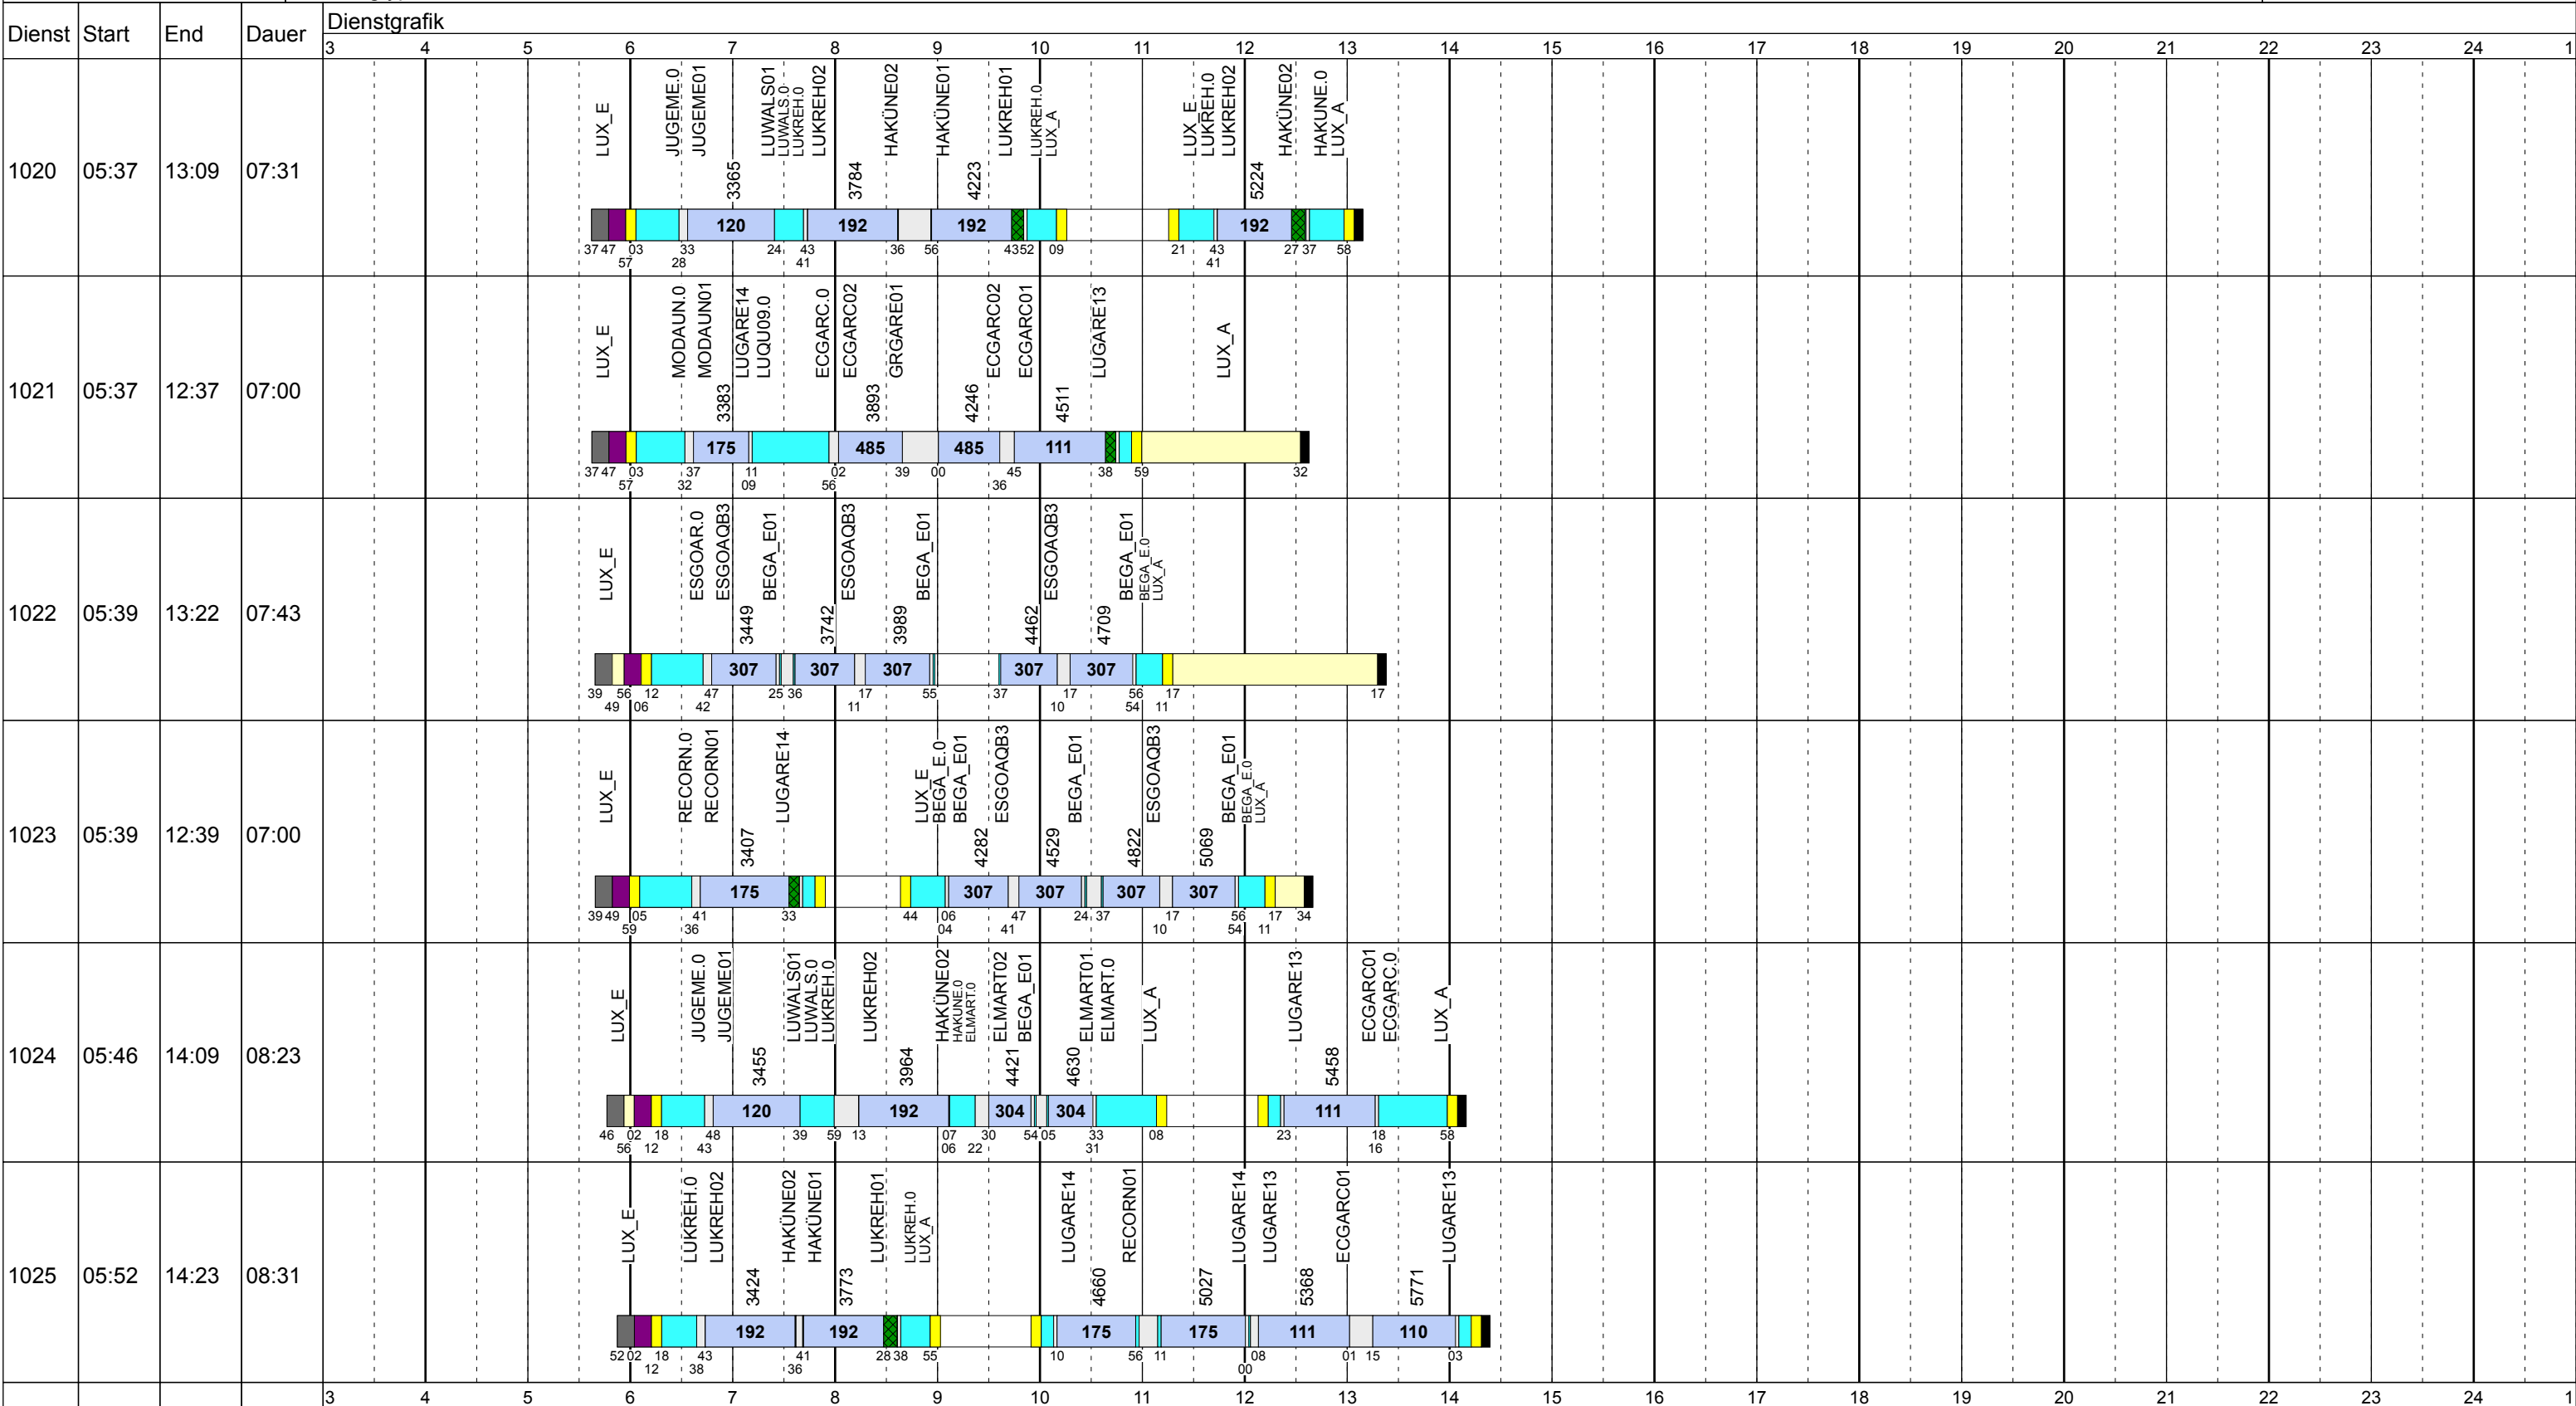

# Montag Vac

Betriebstage: Mo

Betriebshöfe: EN, EB, LUX

Fahrzeugtypen: 13, 15, 18, 13NF

Gültig ab  
25.09.2018

Dienst	Start	End	Dauer	Dienstgrafik																							
				3	4	5	6	7	8	9	10	11	12	13	14	15	16	17	18	19	20	21	22	23	24	1	
1001	03:20	10:53	07:32	LUX_E	GRGARE.0	WAGARE.0	LUX_A	BE-LUP.0	RECORN.0	RECORN1	LUGARE14	RECORN1	LUGARE14														
1002	03:20	10:52	07:32	LUX_E	REKLOP.0	REKLOP01	LUGARE14	MODAUN.0	MODAUN.0	LUGARE12	JUGEME01	LUWALS01	LUX_A														
1003	03:52	12:24	08:32	LUX_E	JUGEME.0	JUGEME01	LUWALS01	LUX_E	RECORN.0	RECORN1	LUFDR001	LUGARE14	RECORN1	LUGARE14	LUX_A												
1004	04:08	10:08	06:00	LUX_E	HURÉS.0	BEGA_E.0	ESGOAR.0	ESGOAQB3	BEGA_E01	ESGOAQB3	BEGA_E01	BEGA_E.0	LUX_A														
1005	04:22	11:53	07:31	LUX_E	JUGEME.0	JUGEME01	LUWALS01	LUGARE12	JUGEME01	LUWALS01	LUGARE12	JUGEME01	LUWALS01														
1006	04:22	12:07	07:44	LUX_E	LUGARE14	RECORN1	LUGARE14	RECORN1	LUGARE14	RECORN1	LUGARE14	LUX_E	LUKREH.0	LUKREH02	HAKÜNE02	HAKÜNE.0	LUX_A										

# Montag Vac

Betriebstage: Mo  
Betriebshöfe: EN, EB, LUX  
Fahrzeugtypen: 13, 15, 18, 13NF

Gültig ab  
25.09.2018

# Montag Vac

Betriebstage: Mo

Betriebshöfe: EN, EB, LUX

Fahrzeugtypen: 13, 15, 18, 13NF

Gültig ab  
25.09.2018

Zeichenerklärung: AbiHin (blue square), AbiRück (dark blue square), Aufrüst (purple square), AusW (yellow square), EinW (light yellow square), ESTC (light green square), Leerf. (cyan square), Linienf. (light blue square), Nach (black square), Rüstz. (green square), ÜWegZ (dark blue square), Vor (grey square), Wendez. (light grey square)