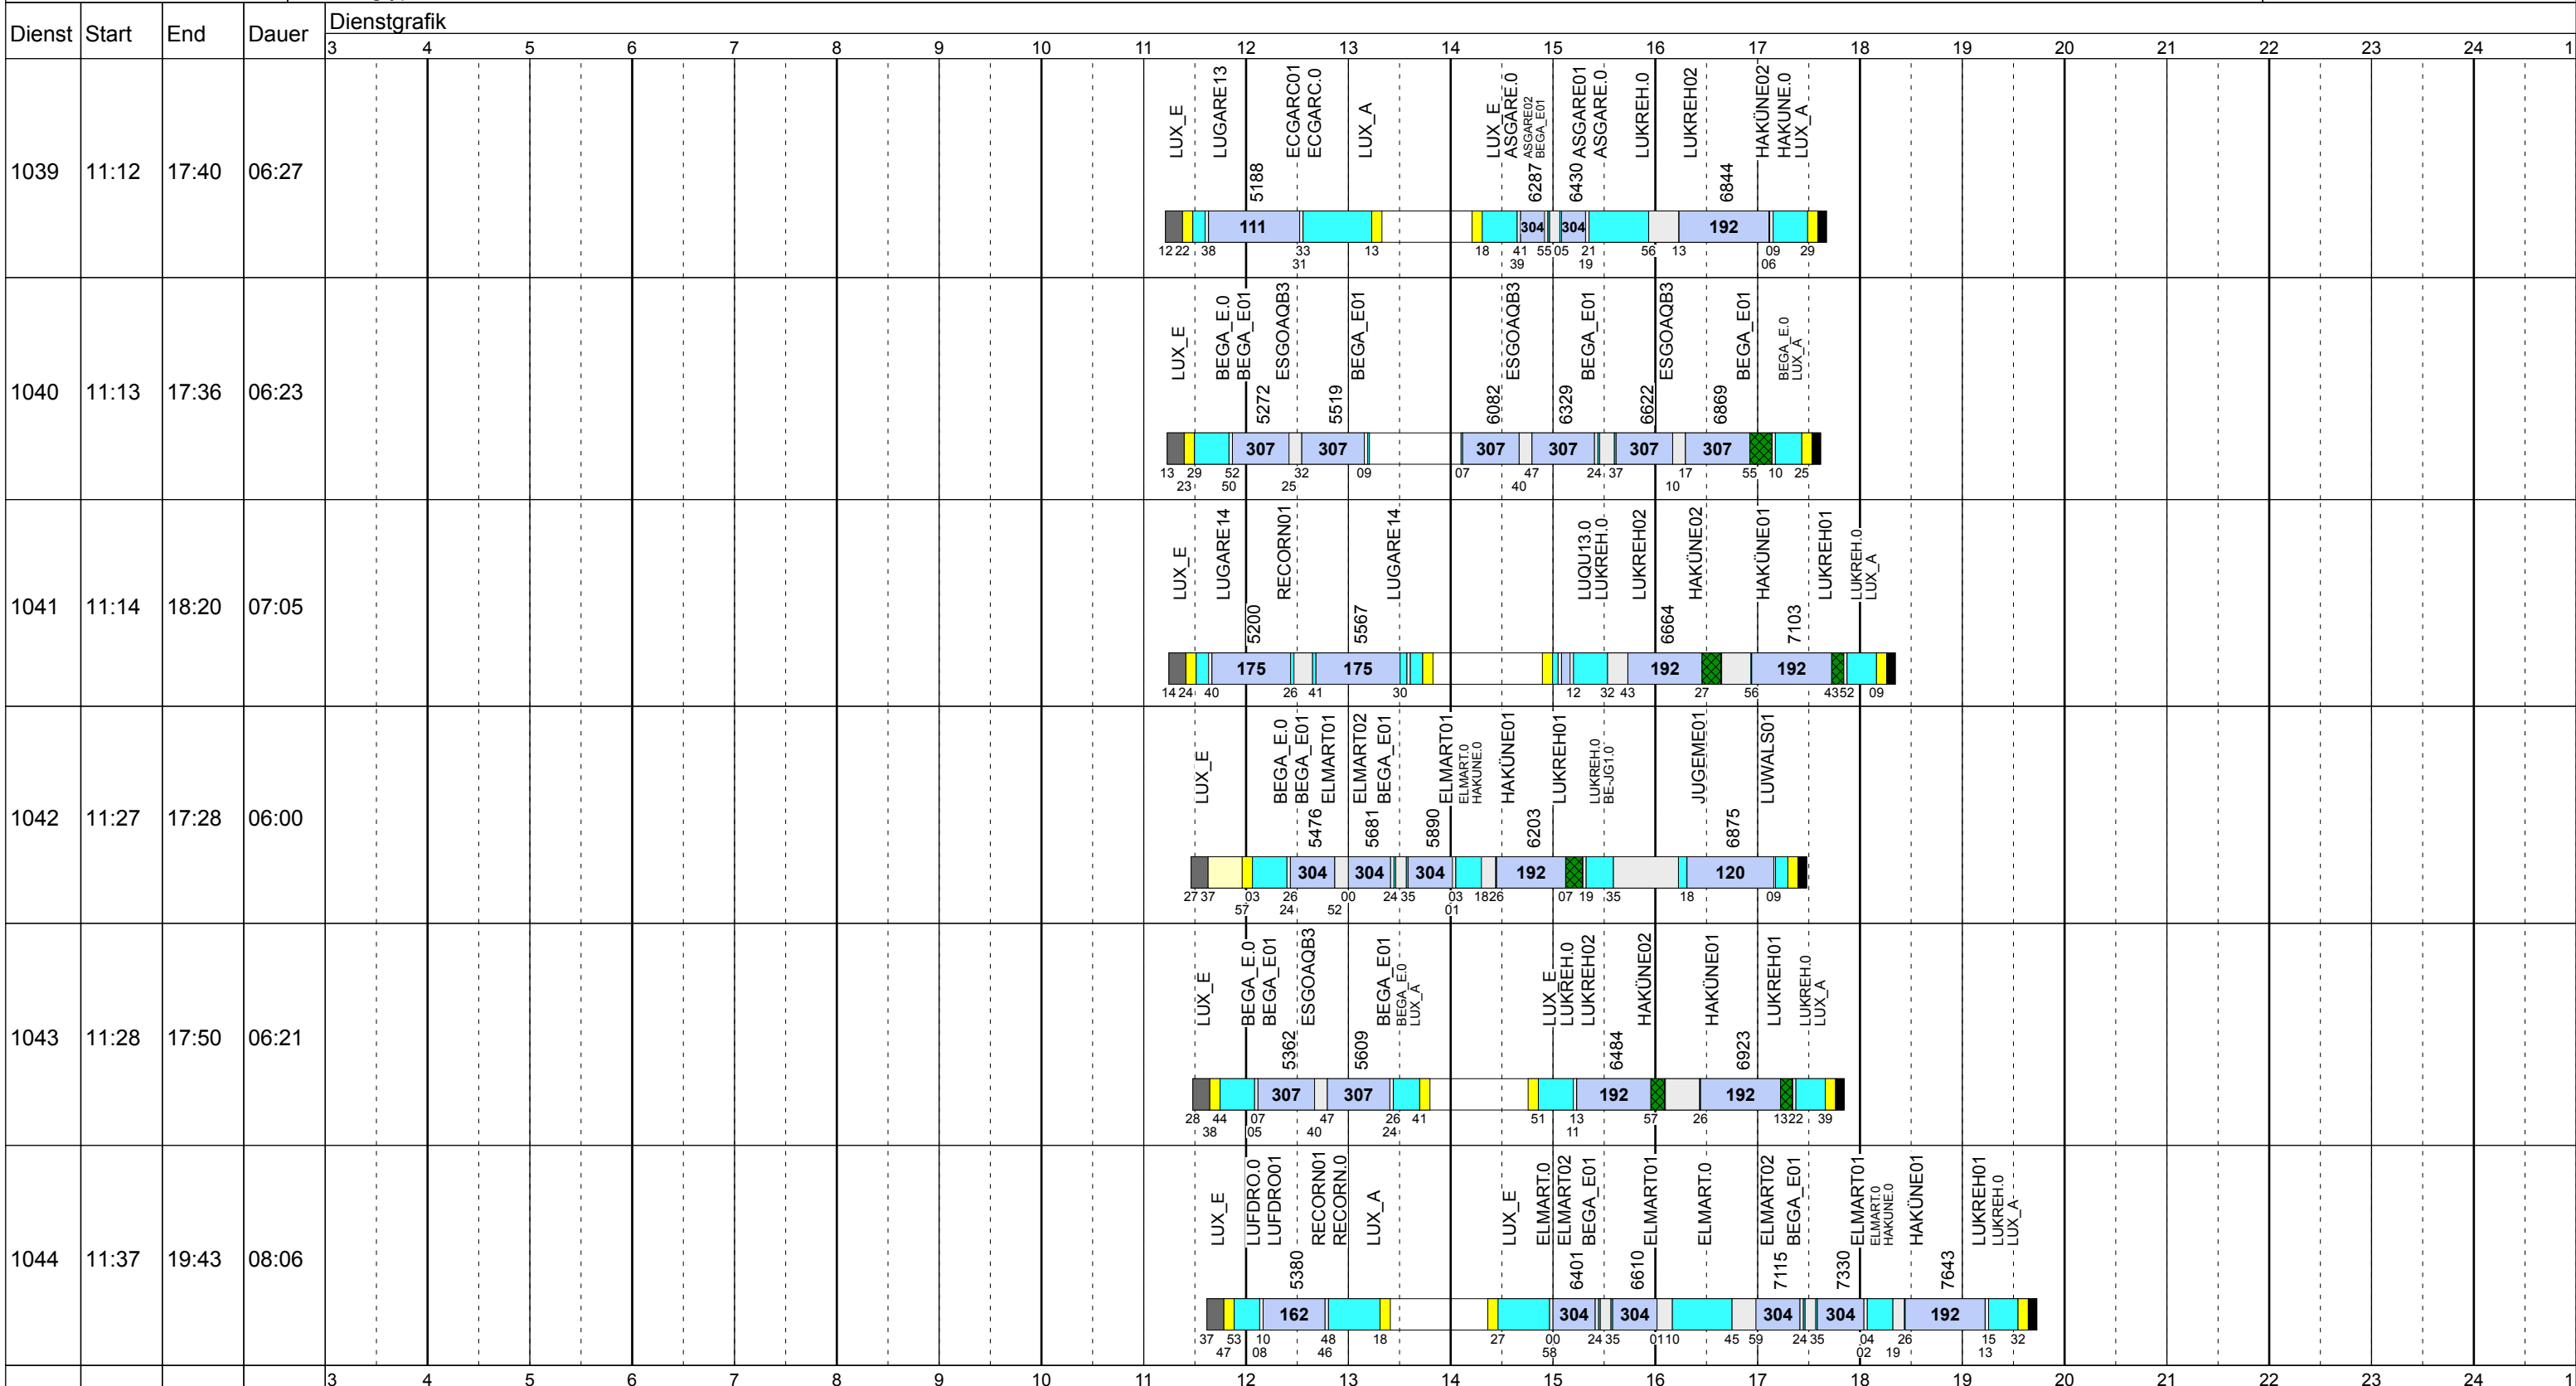

# Montag Vac

Betriebstage: Mo

Betriebshöfe: EN, EB, LUX

Fahrzeugtypen: 13, 15, 18, 13NF

Gültig ab  
25.09.2018

Zeichenerklärung: AbiHin (blue square), AbiRück (dark blue square), Aufrüst (purple square), AusW (yellow square), EinW (light yellow square), ESTC (light green square), Leerf. (cyan square), Linienf. (light blue square), Nach (black square), Rüstz. (green square), ÜWegZ (dark blue square), Vor (grey square), Wendez. (light grey square)

# Montag Vac

Betriebstage: Mo  
 Betriebshöfe: EN, EB, LUX  
 Fahrzeugtypen: 13, 15, 18, 13NF

Gültig ab  
 25.09.2018

# Montag Vac

Betriebstage: Mo

Betriebshöfe: EN, EB, LUX

Fahrzeugtypen: 13, 15, 18, 13NF

Gültig ab  
25.09.2018

Zeichenerklärung: AblHin (blau), AblRück (rot), Aufrüst (grün), AusW (gelb), EinW (orange), ESTC (hellgrün), Leerf. (hellblau), Linienf. (hellrot), Nach (schwarz), Rüstz. (dunkelgrün), ÜWegZ (dunkelblau), Vor (schwarz), Wendez. (hellgrau)