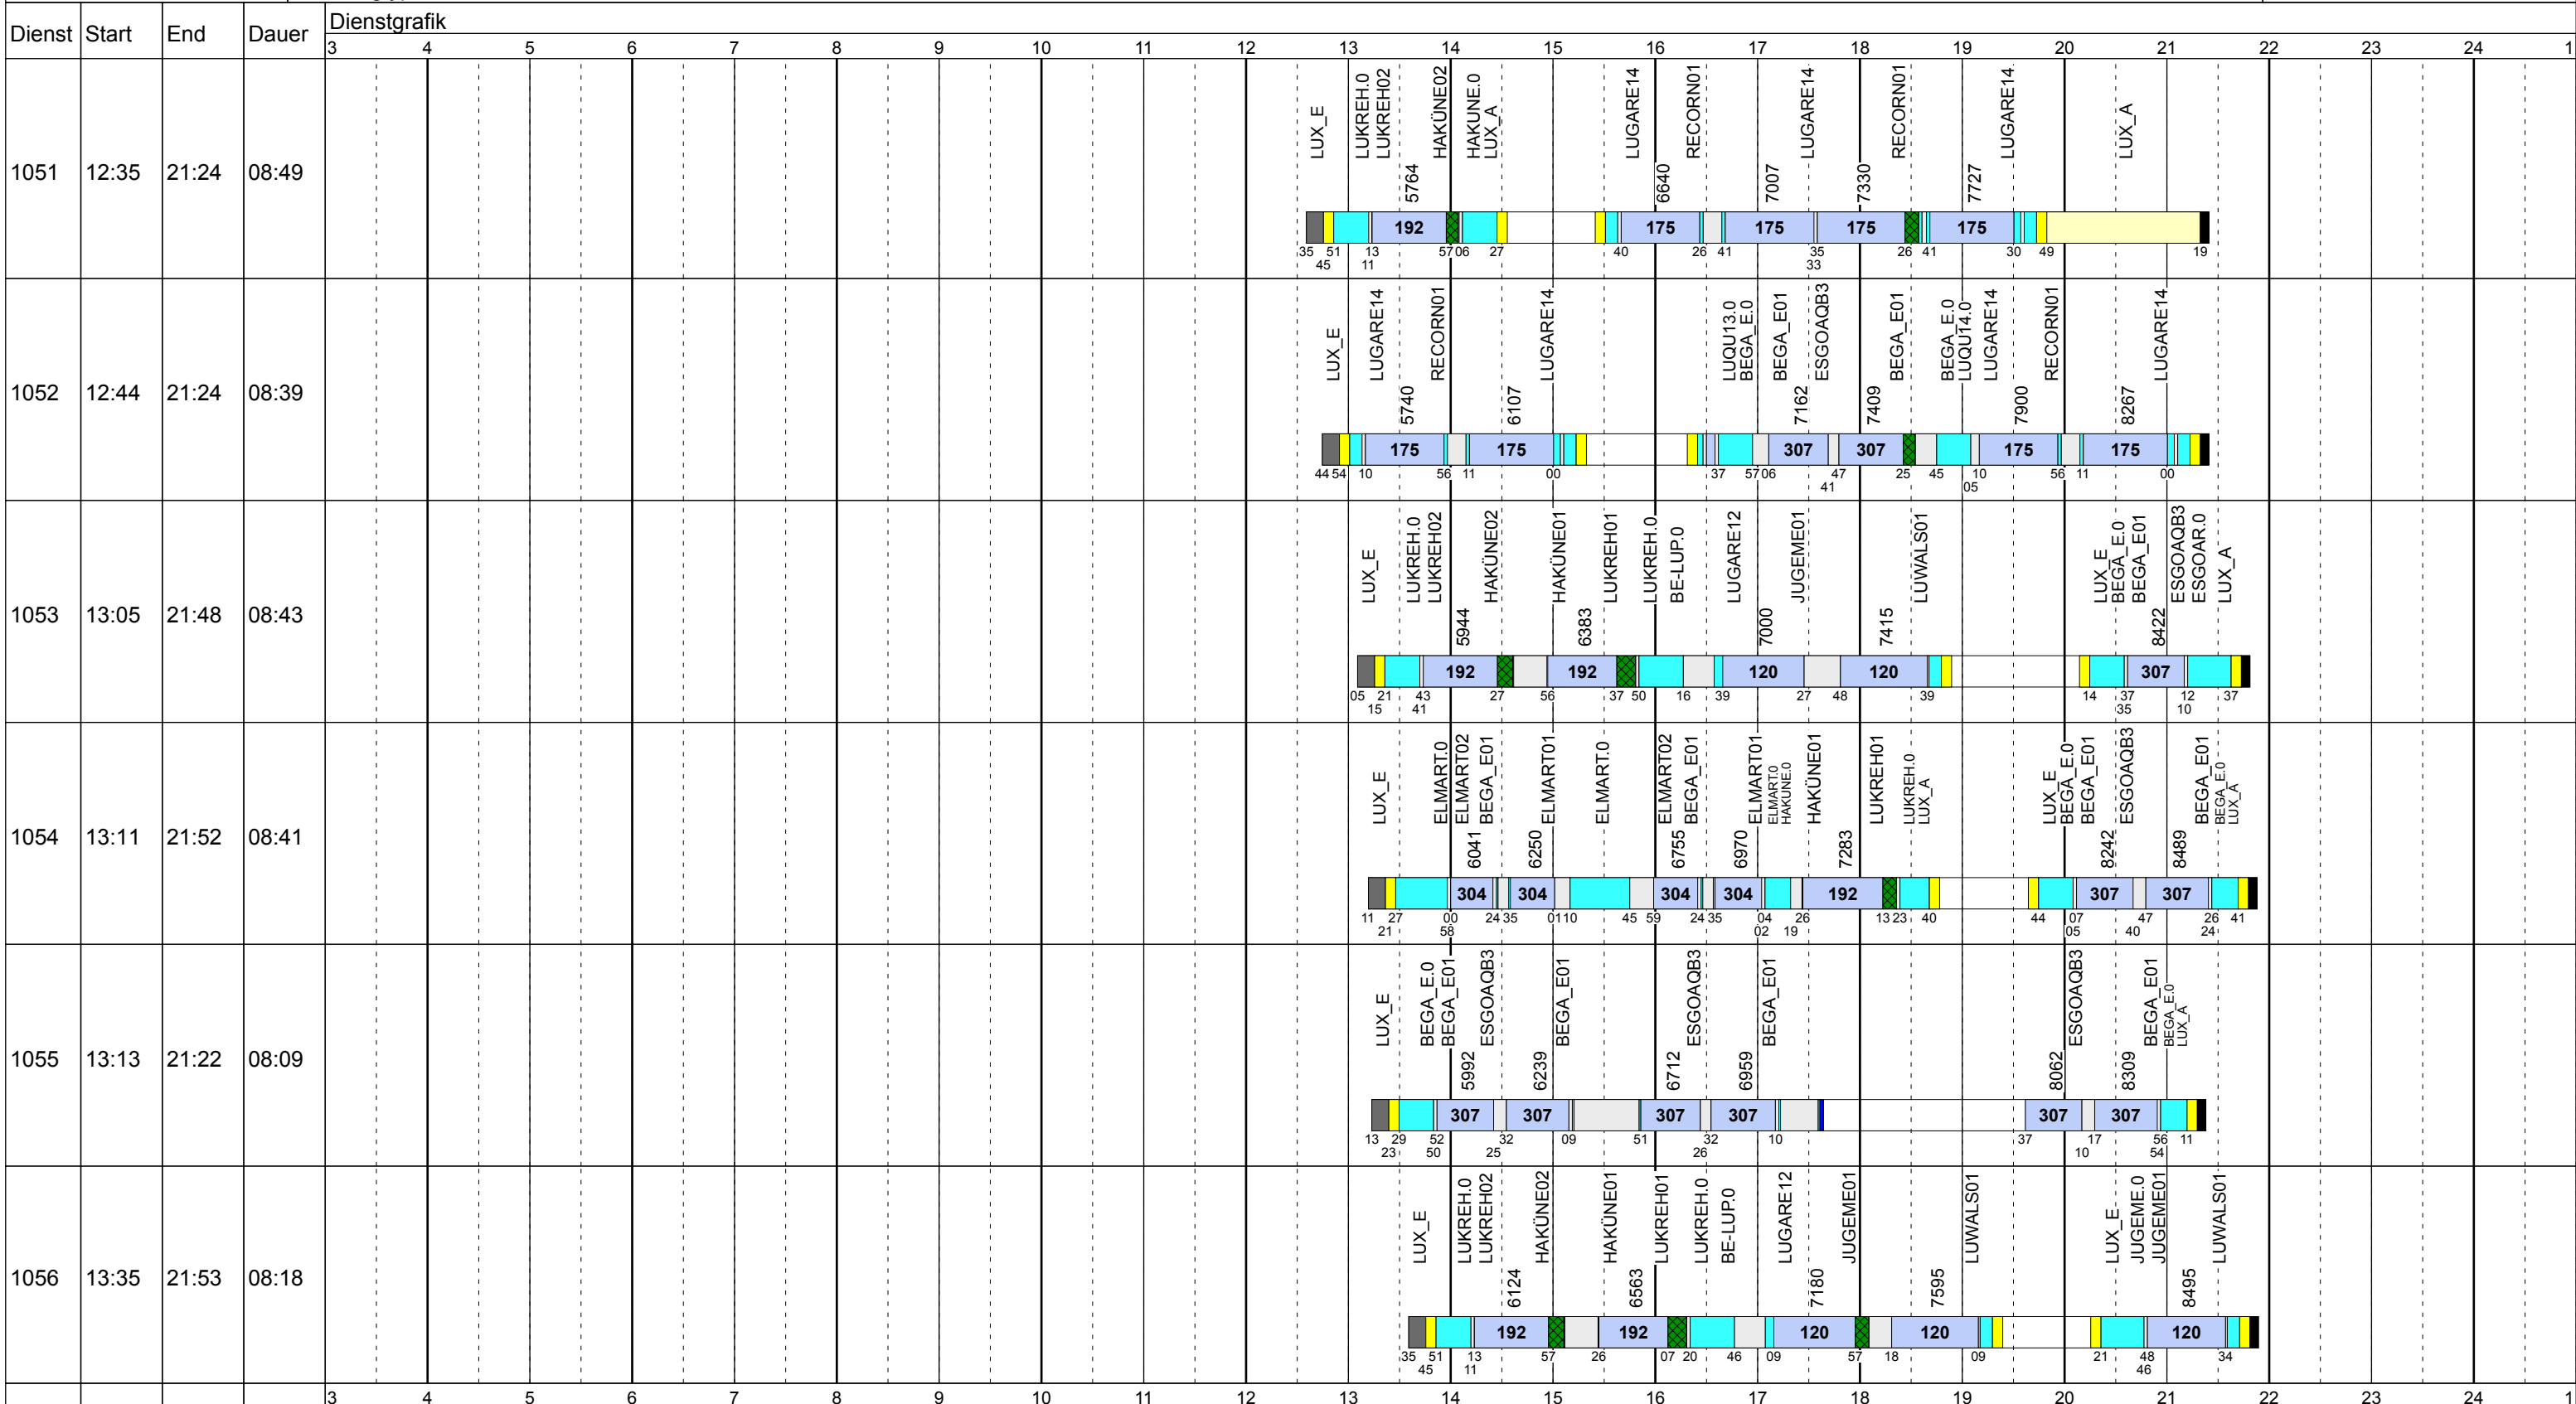

# Montag Vac

Betriebstage: Mo

Betriebshöfe: EN, EB, LUX

Fahrzeugtypen: 13, 15, 18, 13NF

Gültig ab  
25.09.2018

Zeichenerklärung: AbiHin (blue square), AbiRück (dark blue square), Aufrüst (purple square), AusW (yellow square), EinW (light yellow square), ESTC (light green square), Leerf. (cyan square), Linienf. (light blue square), Nach (black square), Rüstz. (green square), ÜWegZ (dark blue square), Vor (grey square), Wendez. (light grey square)

# Montag Vac

Betriebstage: Mo

Betriebshöfe: EN, EB, LUX

Fahrzeugtypen: 13, 15, 18, 13NF

Gültig ab  
25.09.2018

Zeichenerklärung: AblHin (blau), AblRück (rot), Aufrüst (grün), AusW (gelb), EinW (orange), ESTC (hellgrün), Leerf. (hellblau), Linienf. (hellrot), Nach (schwarz), Rüstz. (dunkelgrün), ÜWegZ (dunkelblau), Vor (schwarz), Wendez. (hellgrau)

# Montag Vac

Betriebstage: Mo

Betriebshöfe: EN, EB, LUX

Fahrzeugtypen: 13, 15, 18, 13NF

Gültig ab  
25.09.2018

# Montag Vac

Betriebstage: Mo  
 Betriebshöfe: EN, EB, LUX  
 Fahrzeugtypen: 13, 15, 18, 13NF

Gültig ab  
 25.09.2018

Zeichenerklärung: AbiHin (blau), AbiRück (dunkelblau), Aufrüst (lila), AusW (gelb), EinW (orange), ESTC (hellgelb), Leerf. (hellblau), Linienf. (weiß), Nach (schwarz), Rüstz. (dunkelgrün), ÜWegZ (dunkelblau), Vor (grau), Wendez. (hellgrau)