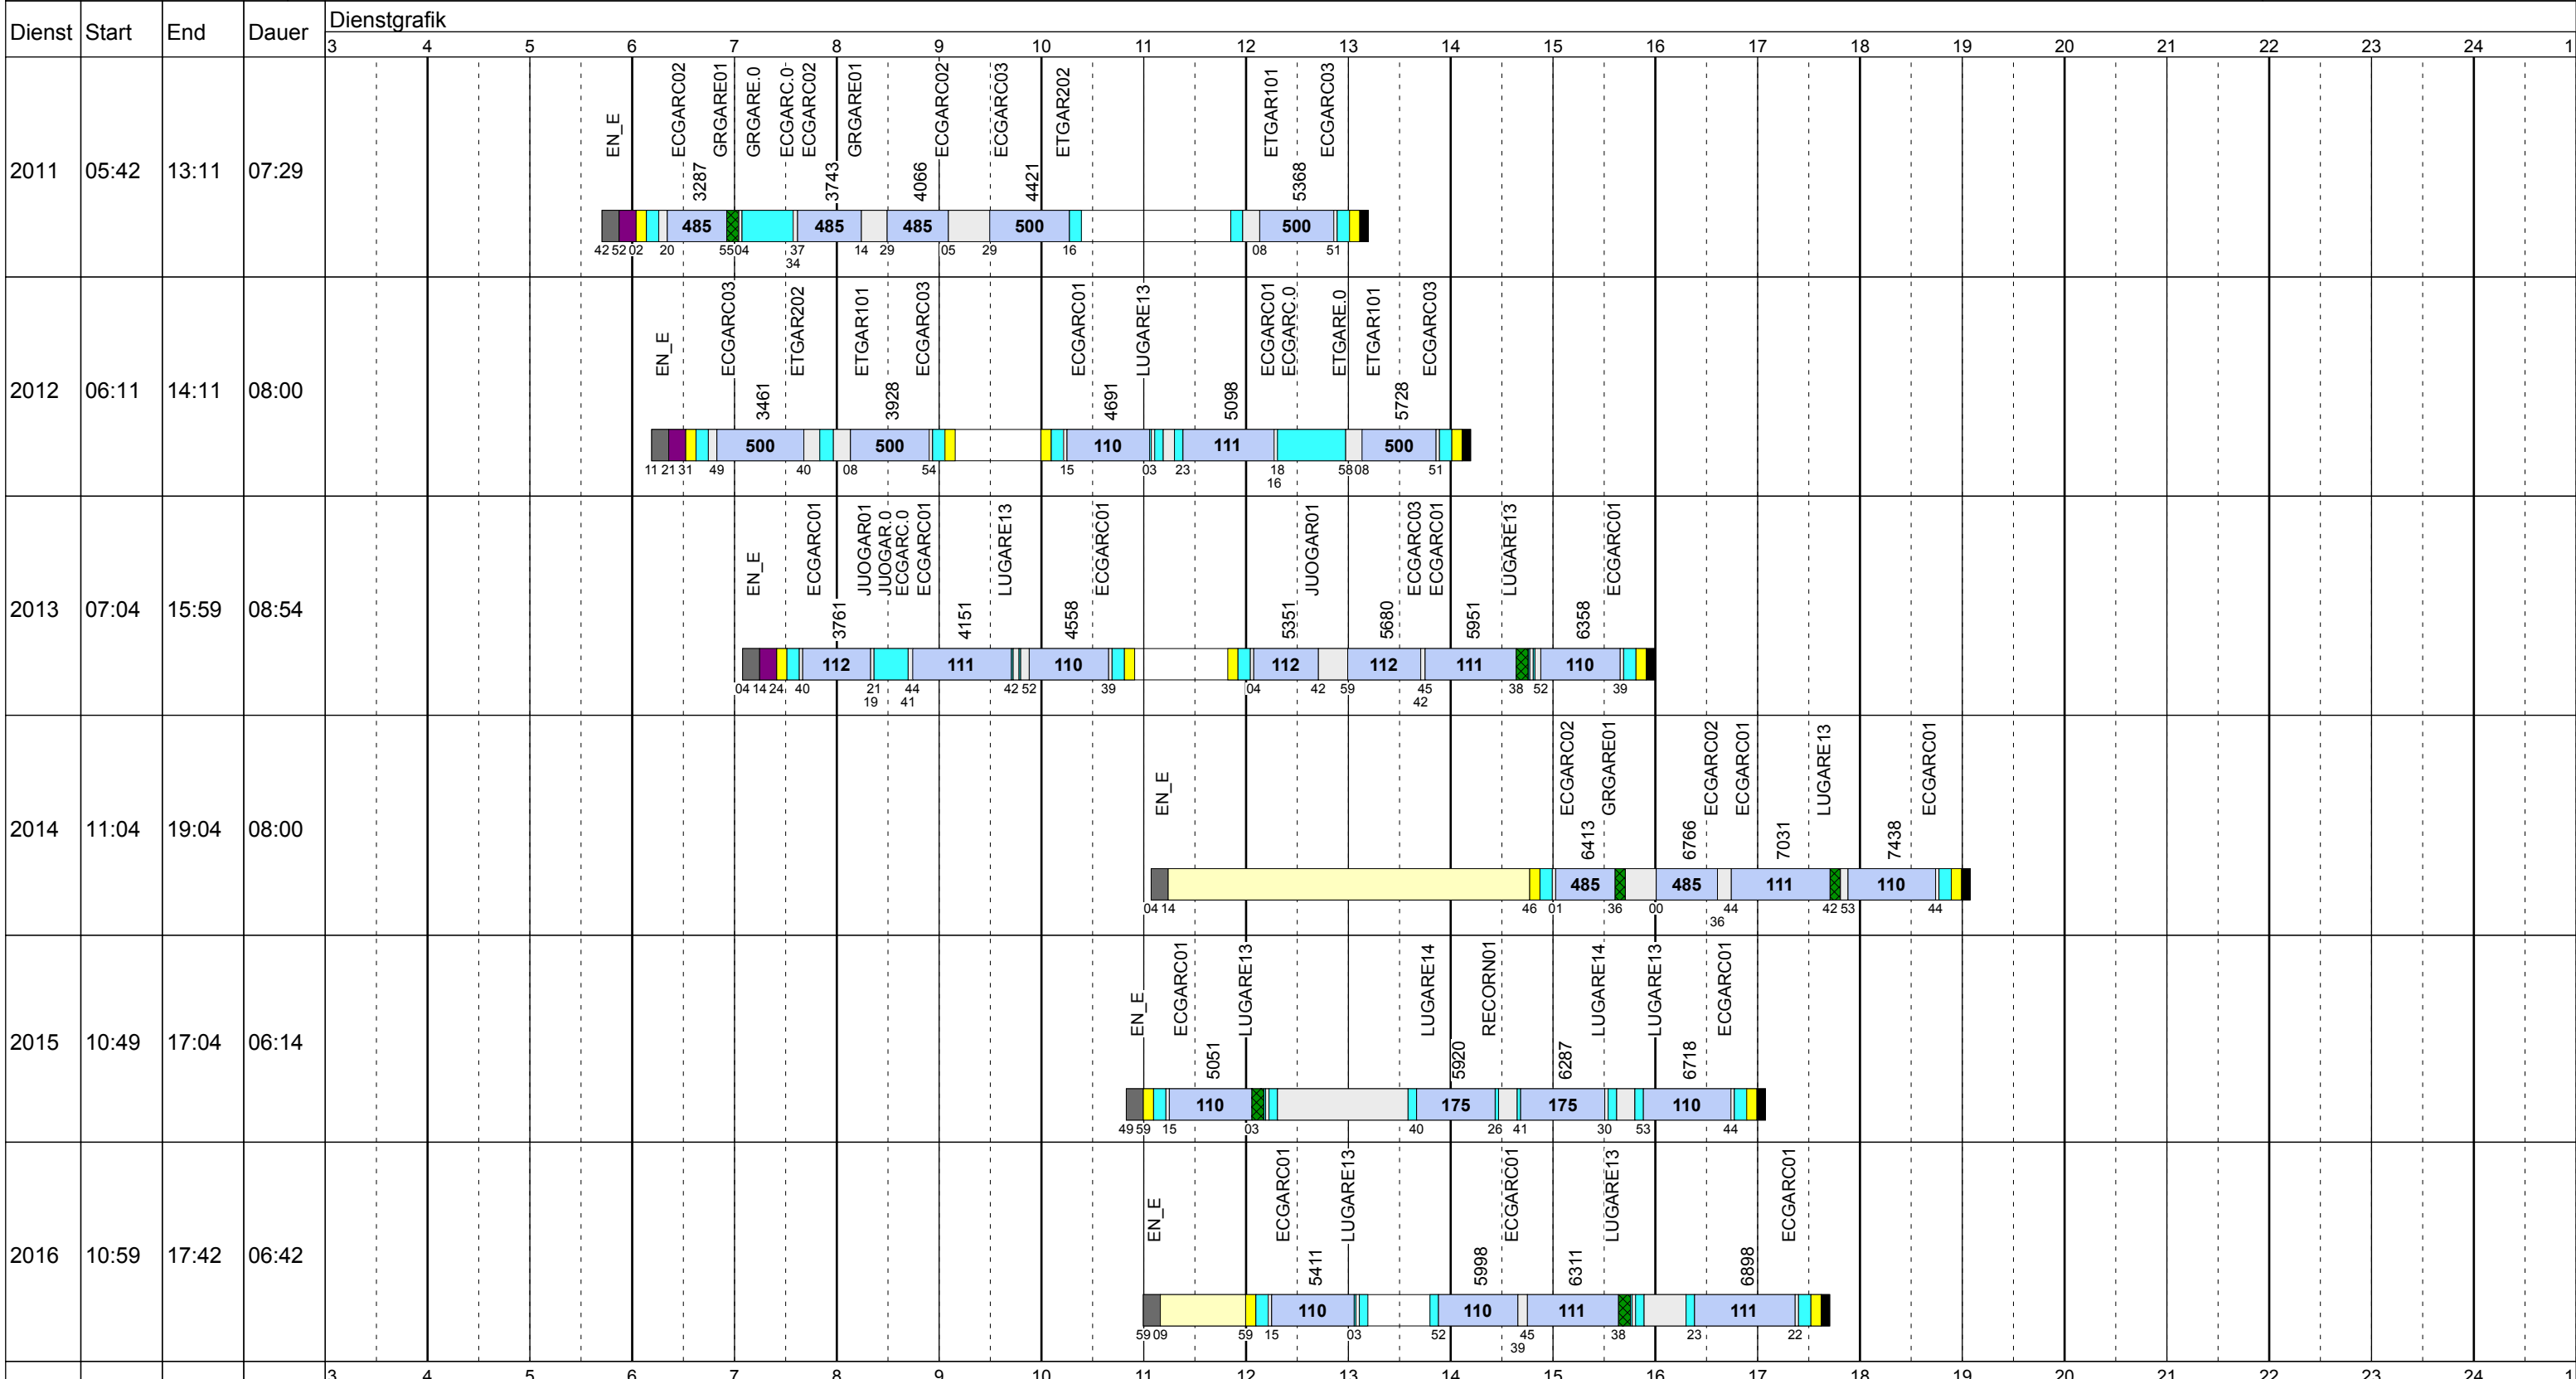

Montag Vac

Betriebstage: Mo
Betriebshöfe: EN, EB, LUX
Fahrzeugtypen: 13, 15, 18, 13NF

Gültig ab
25.09.2018