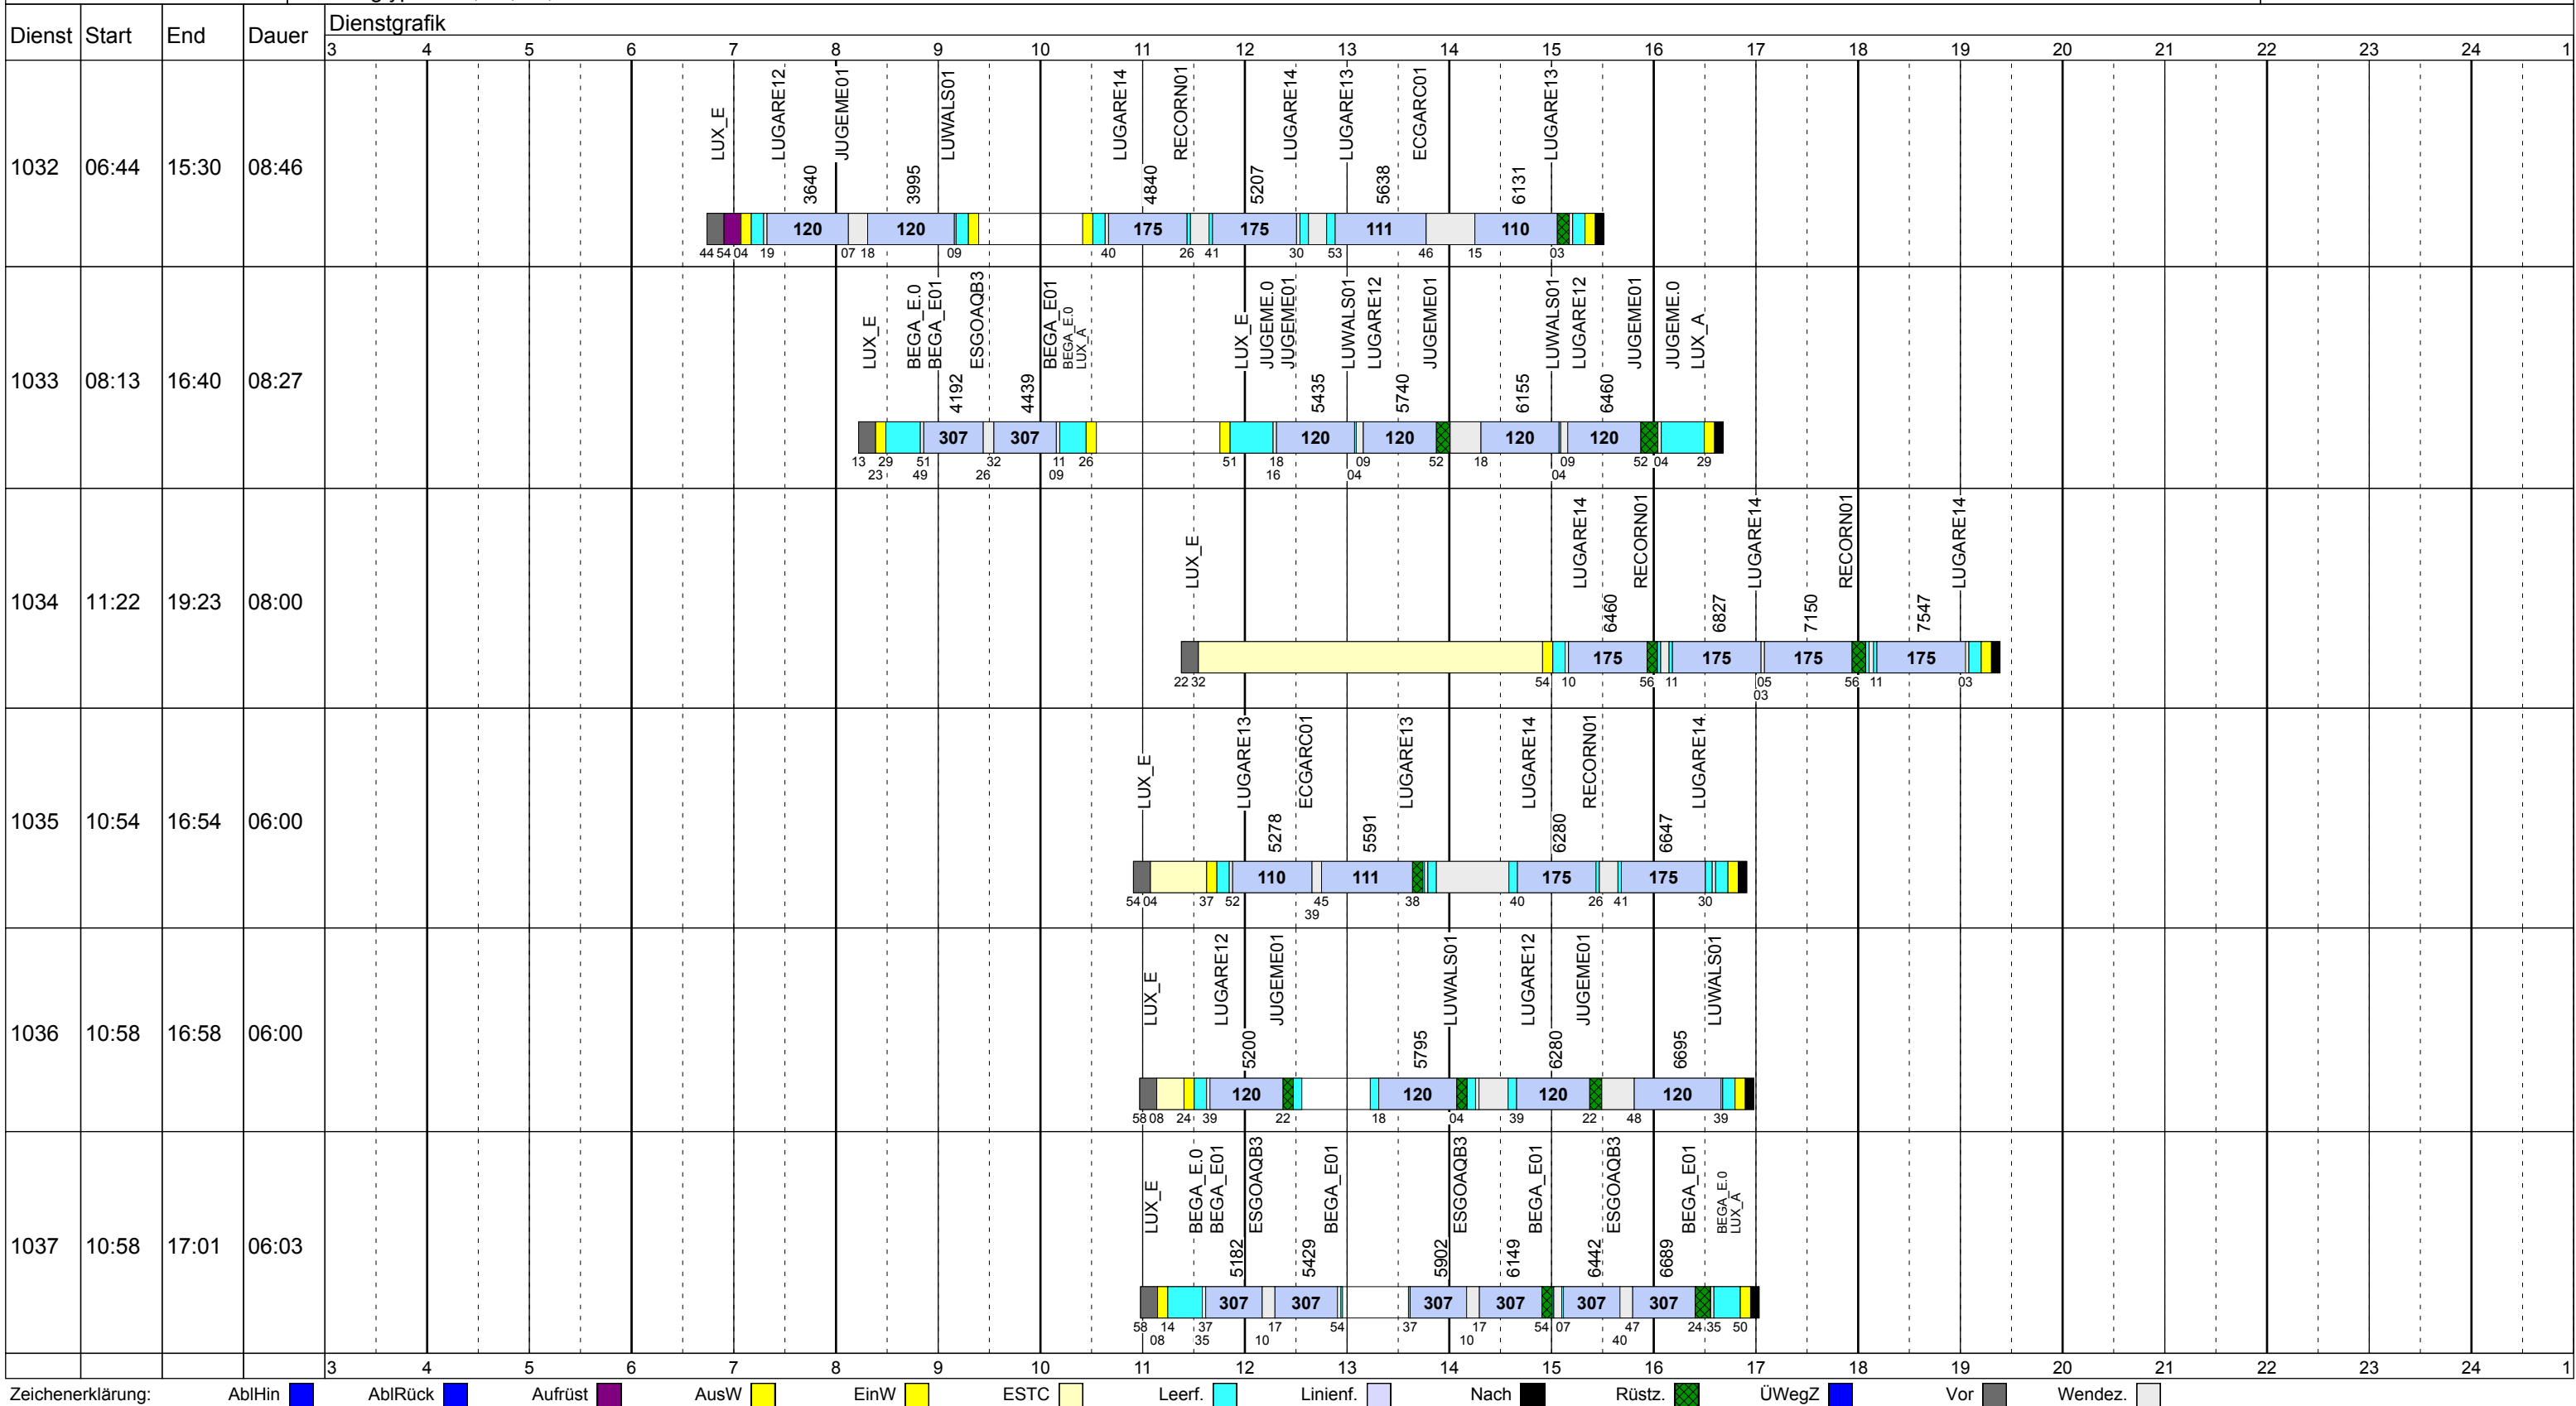

# Montag Vac

Betriebstage: Mo

Betriebshöfe: EN, EB, LUX

Fahrzeugtypen: 13, 15, 18, 13NF

Gültig ab  
25.09.2018

Dienst	Start	End	Dauer	Dienstgrafik																							
				3	4	5	6	7	8	9	10	11	12	13	14	15	16	17	18	19	20	21	22	23	24	1	
1001	03:20	10:53	07:32	LUX_E	GRGARE.0	WAGARE.0	LUX_A	BE-LUP.0	RECORN.0	RECORN1	LUGARE14	RECORN1	LUGARE14														
1002	03:20	10:52	07:32	LUX_E	REKLOP.0	REKLOP01	LUGARE14	MODAUN.0	MODAUN.0	LUGARE12	JUGEME01	LUWALS01	LUX_A														
1003	03:52	12:24	08:32	LUX_E	JUGEME.0	JUGEME01	LUWALS01	LUX_E	RECORN.0	RECORN1	LUFDR001	LUGARE14	RECORN1	LUGARE14	LUX_A												
1004	04:08	10:08	06:00	LUX_E	HURÉS.0	BEGA_E.0	ESGOAR.0	ESGOAQB3	BEGA_E01	ESGOAQB3	BEGA_E01	BEGA_E.0	LUX_A														
1005	04:22	11:53	07:31	LUX_E	JUGEME.0	JUGEME01	LUWALS01	LUGARE12	JUGEME01	LUWALS01	LUGARE12	JUGEME01	LUWALS01														
1006	04:22	12:07	07:44	LUX_E	LUGARE14	RECORN1	LUGARE14	RECORN1	LUGARE14	RECORN1	LUGARE14	LUX_E	LUKREH.0	LUKREH02	HAKÜNE02	HAKÜNE.0	LUX_A										

# Montag Vac

Betriebstage: Mo

Betriebshöfe: EN, EB, LUX

Fahrzeugtypen: 13, 15, 18, 13NF

Gültig ab  
25.09.2018

Zeichenerklärung: AbiHin (blue square), AbiRück (dark blue square), Aufrüst (purple square), AusW (yellow square), EinW (light yellow square), ESTC (light green square), Leerf. (cyan square), Linienf. (light blue square), Nach (black square), Rüstz. (green square), ÜWegZ (dark blue square), Vor (grey square), Wendez. (light grey square)

# Montag Vac

Betriebstage: Mo  
 Betriebshöfe: EN, EB, LUX  
 Fahrzeugtypen: 13, 15, 18, 13NF

Gültig ab  
 25.09.2018

# Montag Vac

Betriebstage: Mo

Betriebshöfe: EN, EB, LUX

Fahrzeugtypen: 13, 15, 18, 13NF

Gültig ab  
25.09.2018

Zeichenerklärung: AblHin (blau), AblRück (rot), Aufrüst (grün), AusW (gelb), EinW (orange), ESTC (hellgrün), Leerf. (hellblau), Linienf. (hellrot), Nach (schwarz), Rüstz. (dunkelgrün), ÜWegZ (dunkelblau), Vor (schwarz), Wendez. (hellgrau)