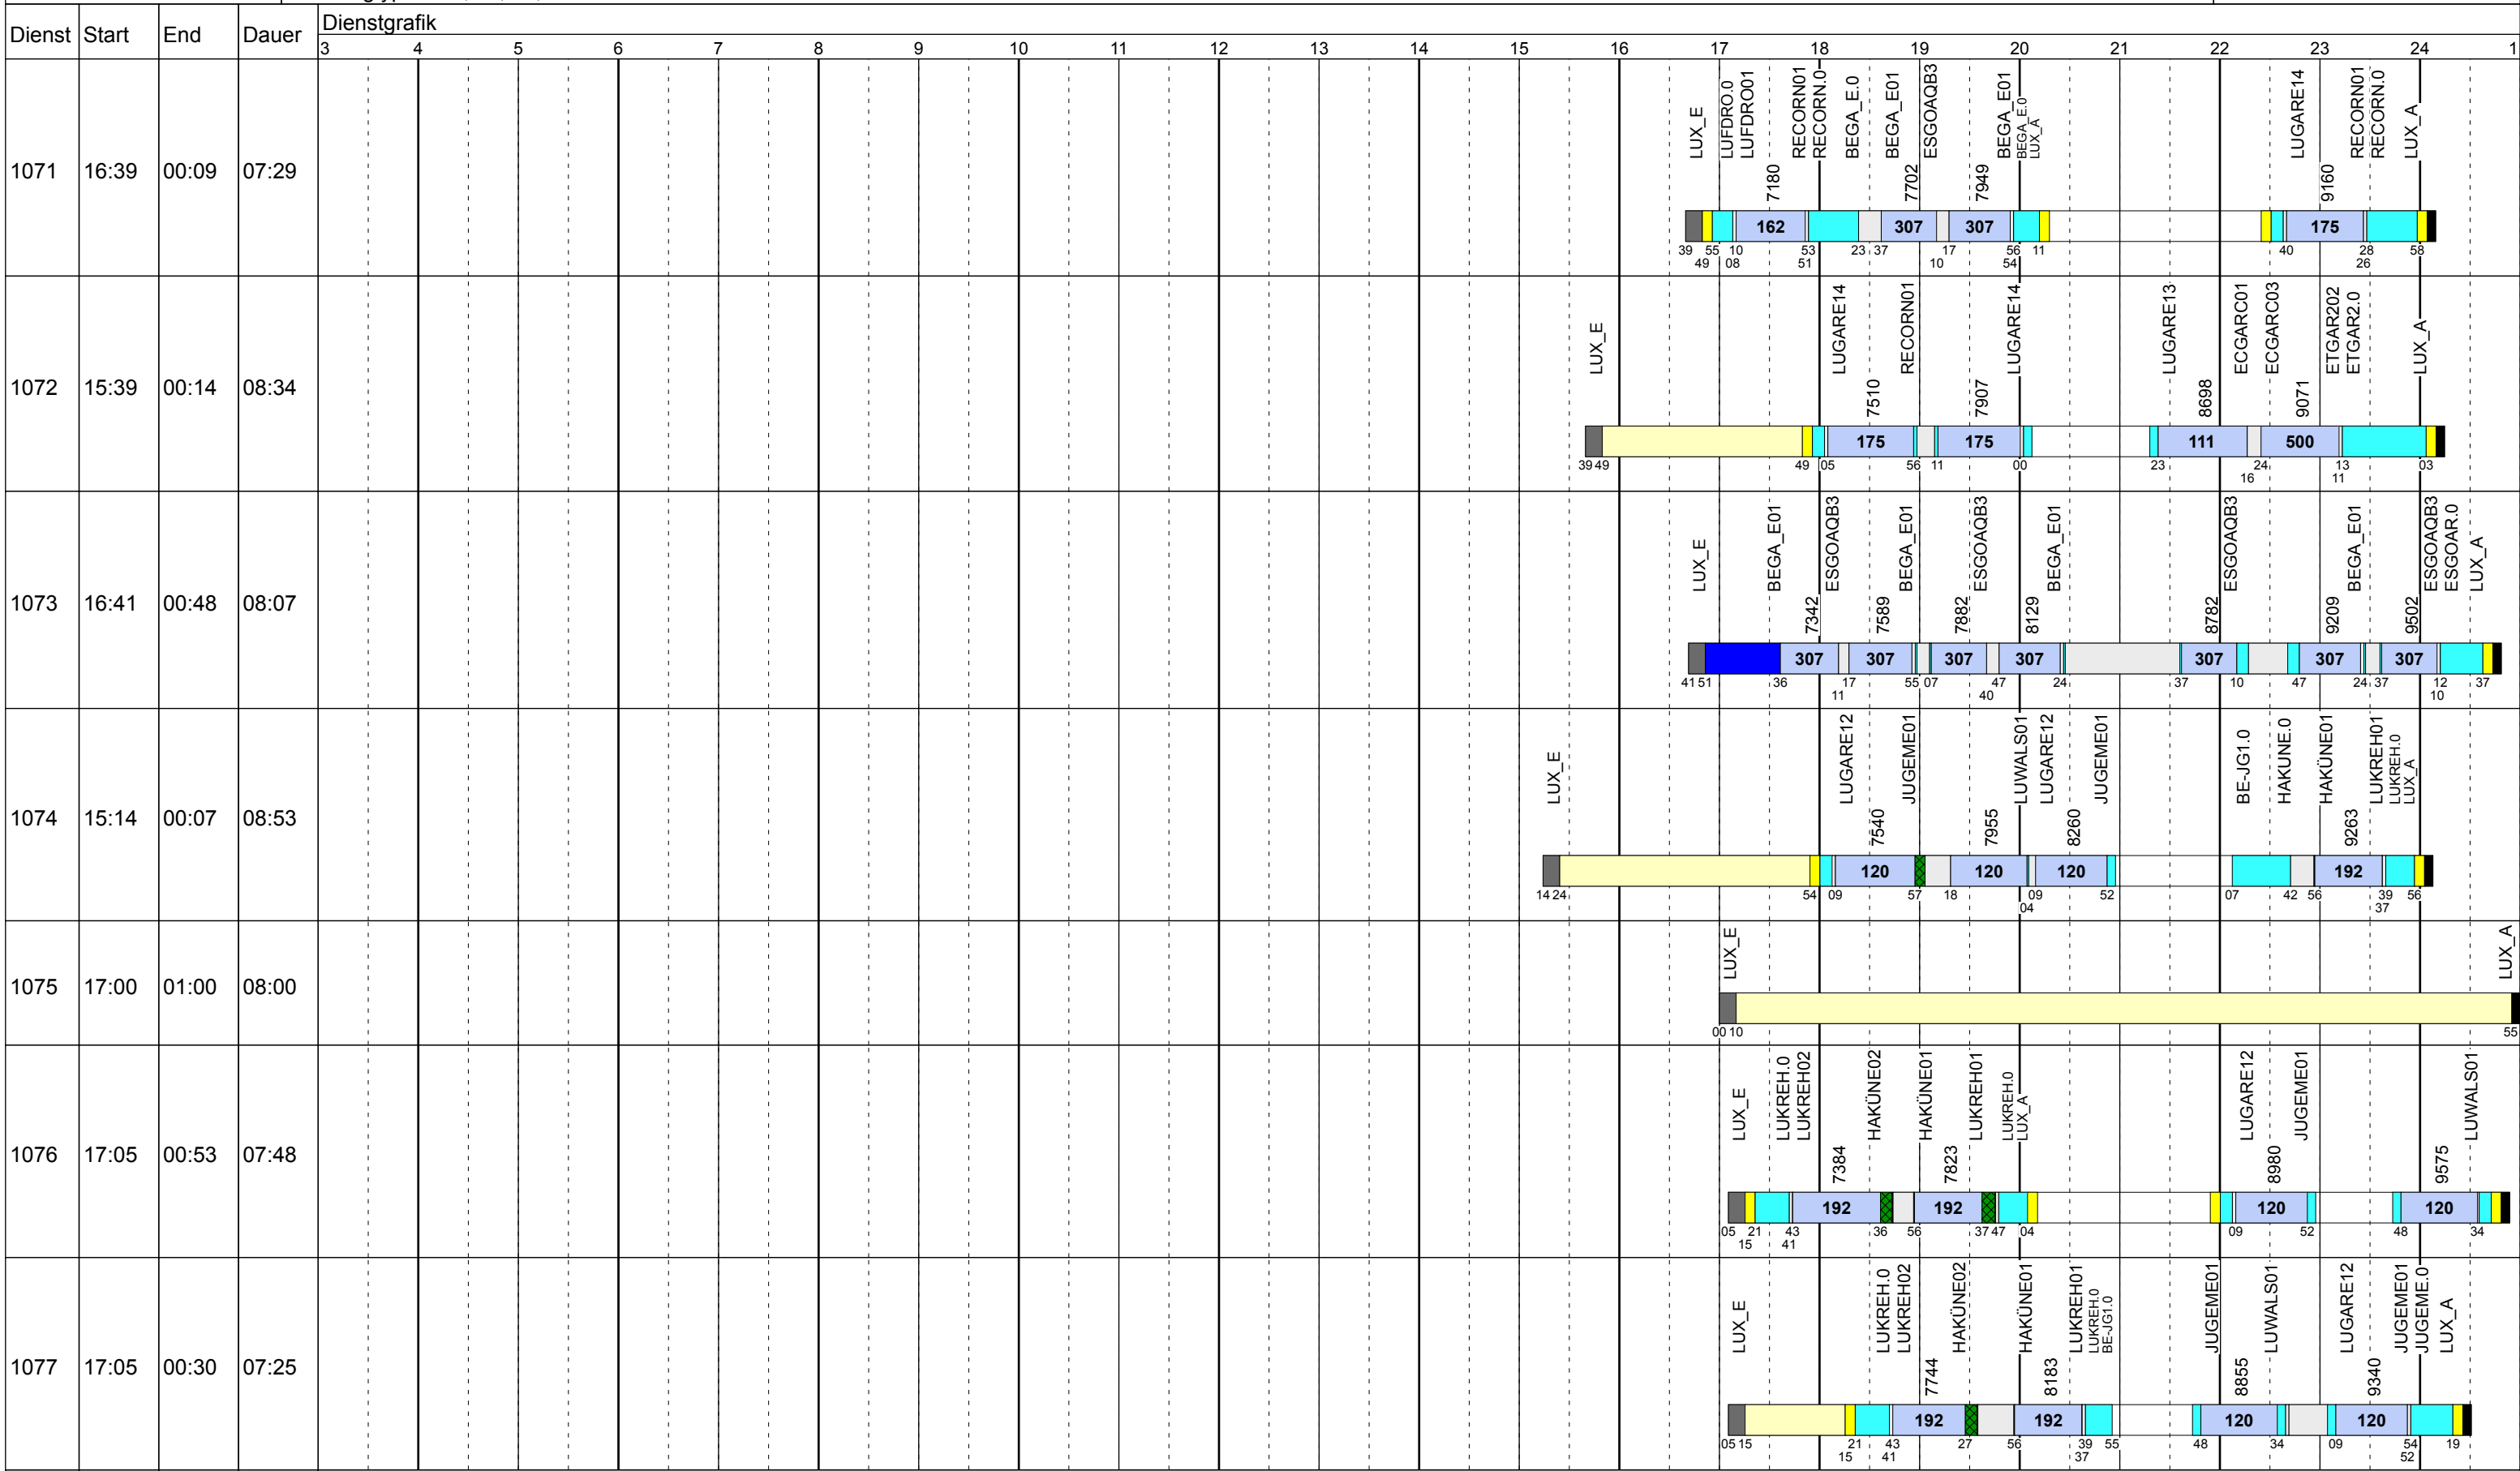

Montag Vac

Betriebstage: Mo

Betriebshöfe: EN, EB, LUX

Fahrzeugtypen: 13, 15, 18, 13NF

Gültig ab
25.09.2018