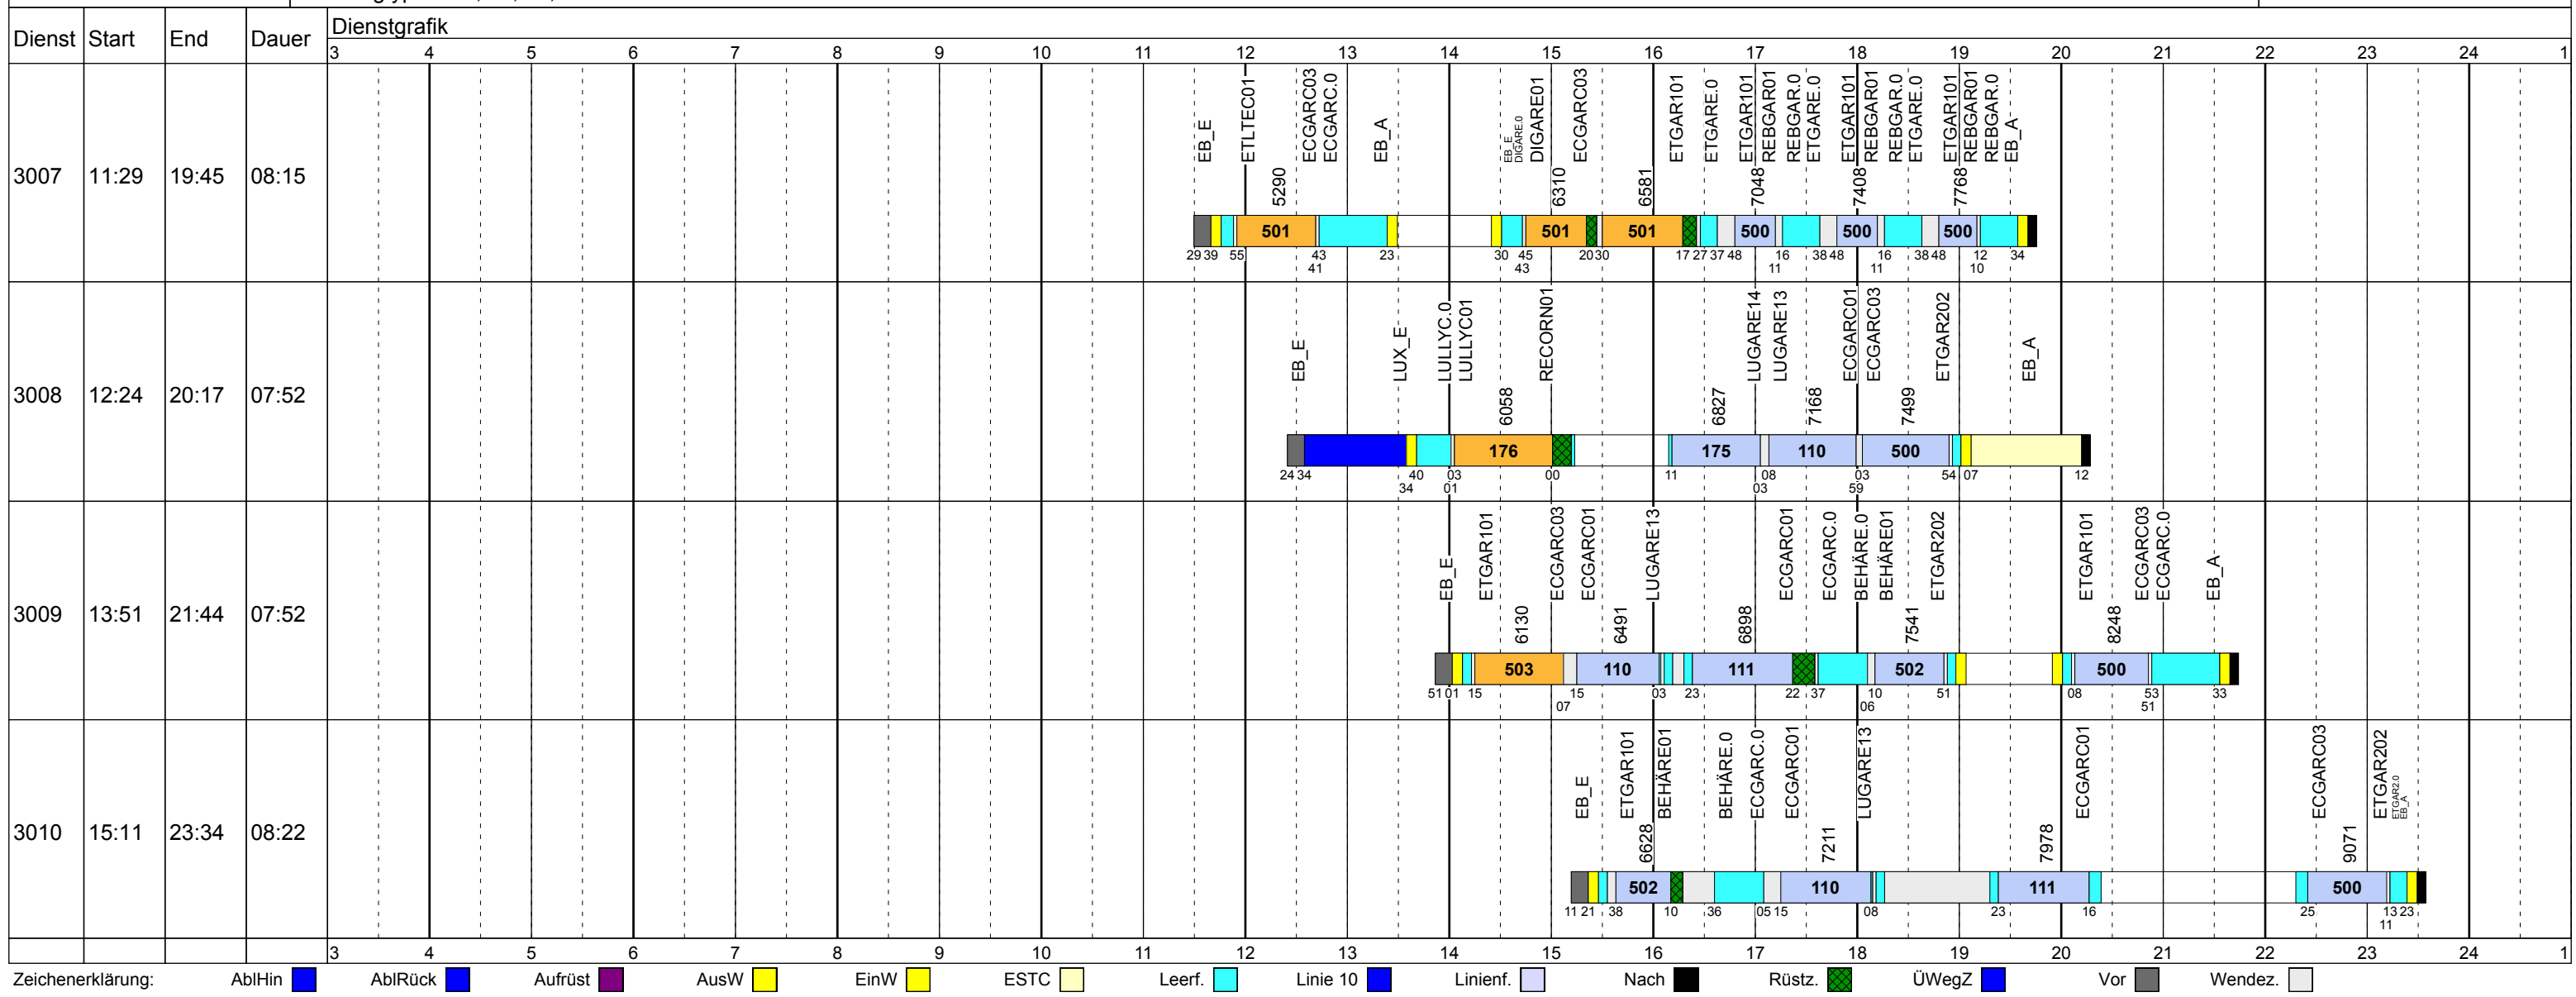

Gültig ab
 20.01.2019

Zeichenerklärung: AbIHin (blau), AbIRück (blau), Aufrüst (lila), AusW (gelb), EinW (gelb), ESTC (gelb), Leerf. (hellblau), Linie 10 (blau), Linief. (hellblau), Nach (schwarz), Rüstz. (grün), ÜWegZ (blau), Vor (grau), Wendez. (hellgrau)

Fahrzeugtypen: 13, 15, 18, 13NF

Gültig ab
20.01.2019

Zeichenerklärung: AbIHin (blau), AblRück (blau), Aufrüst (lila), AusW (gelb), EinW (gelb), ESTC (gelb), Leerf. (hellblau), Linie 10 (dunkelblau), Linienf. (hellblau), Nach (schwarz), Rüstz. (dunkelgrün), ÜWegZ (blau), Vor (schwarz), Wendez. (hellblau)

FR SCOL

Betriebstage: Fr
 Betriebshöfe: EN, EB, LUX
 Fahrzeugtypen: 13, 15, 18, 13NF

Gültig ab
 20.01.2019

Zeichenerklärung: AbiHin (dark blue), AbiRück (blue), Aufrüst (purple), AusW (yellow), EinW (orange), ESTC (light yellow), Leerf. (cyan), Linie 10 (dark blue), Linienf. (light blue), Nach (black), Rüstz. (green), ÜWegZ (dark blue), Vor (grey), Wendez. (light grey)

FR SCOL

Betriebstage: Fr
 Betriebshöfe: EN, EB, LUX
 Fahrzeugtypen: 13, 15, 18, 13NF

Gültig ab
 20.01.2019

Zeichenerklärung: AbIHin (dark blue), AbIRück (blue), Aufrüst (purple), AusW (yellow), EinW (light yellow), ESTC (grey), Leerf. (cyan), Linie 10 (dark blue), Linienf. (light blue), Nach (black), Rüstz. (green), ÜWegZ (blue), Vor (dark grey), Wendez. (light grey)