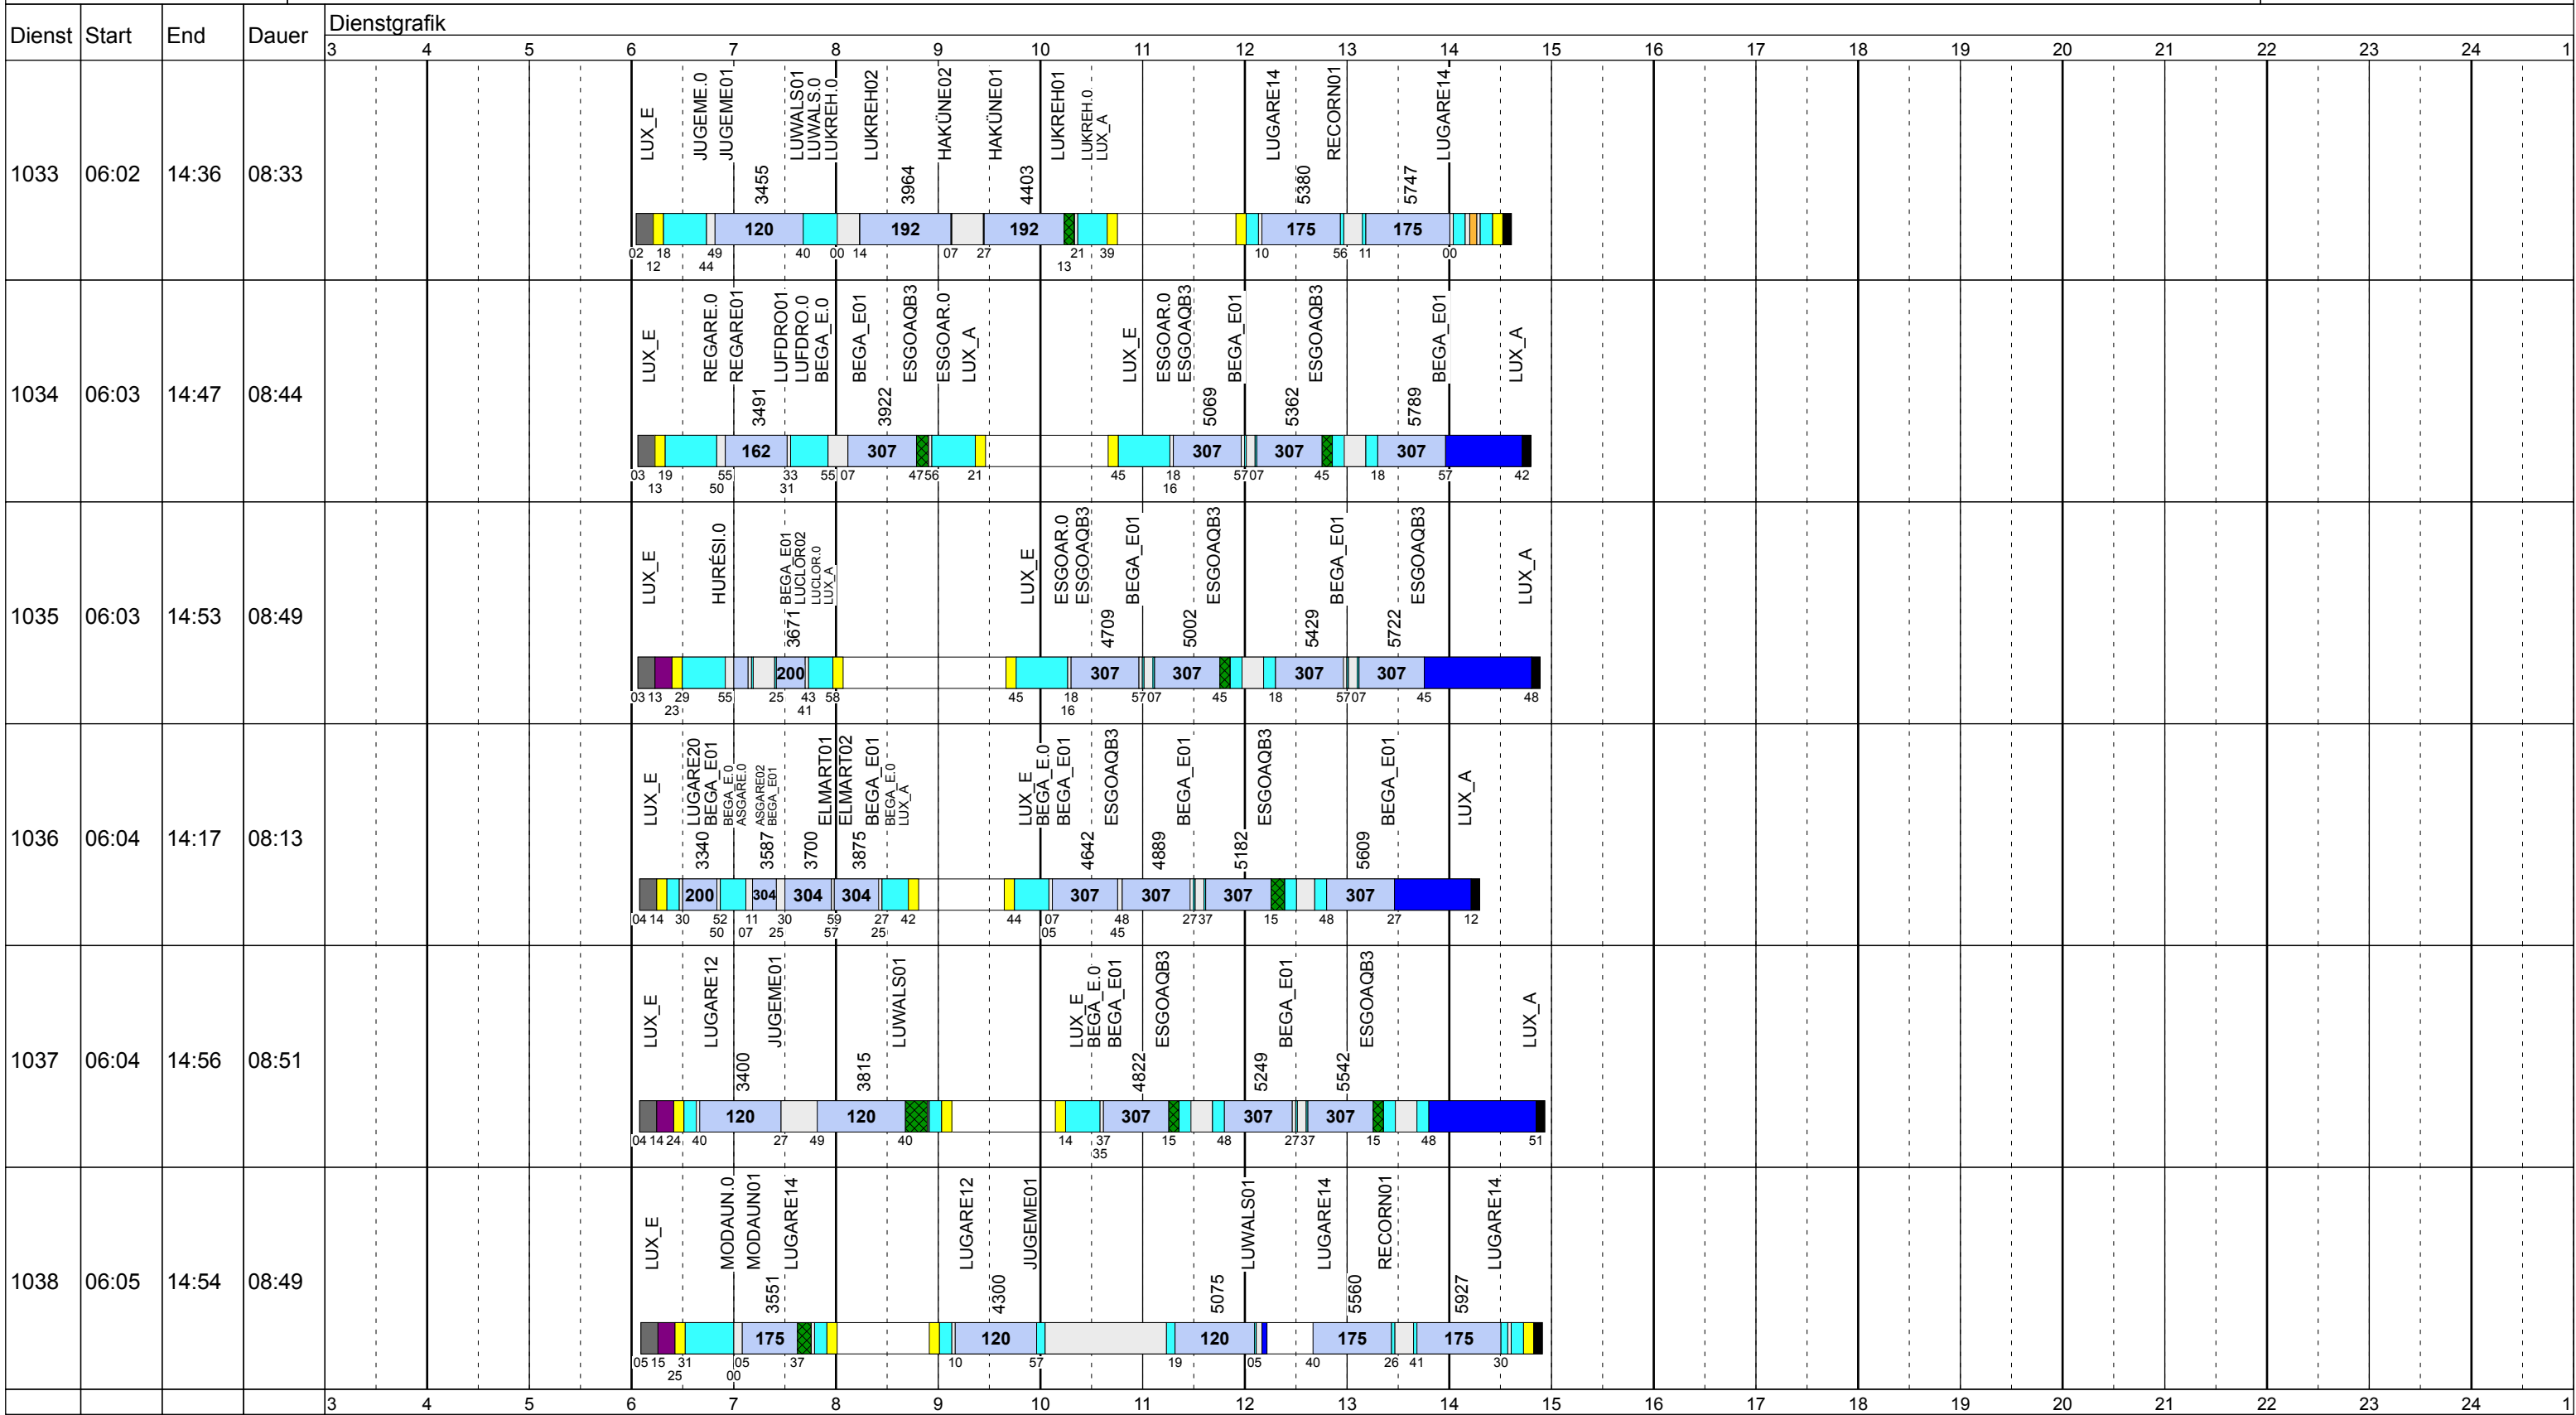

FR SCOL

Betriebstage: Fr

Betriebshöfe: EN, EB, LUX

Fahrzeugtypen: 13, 15, 18, 13NF

Gültig ab
20.01.2019