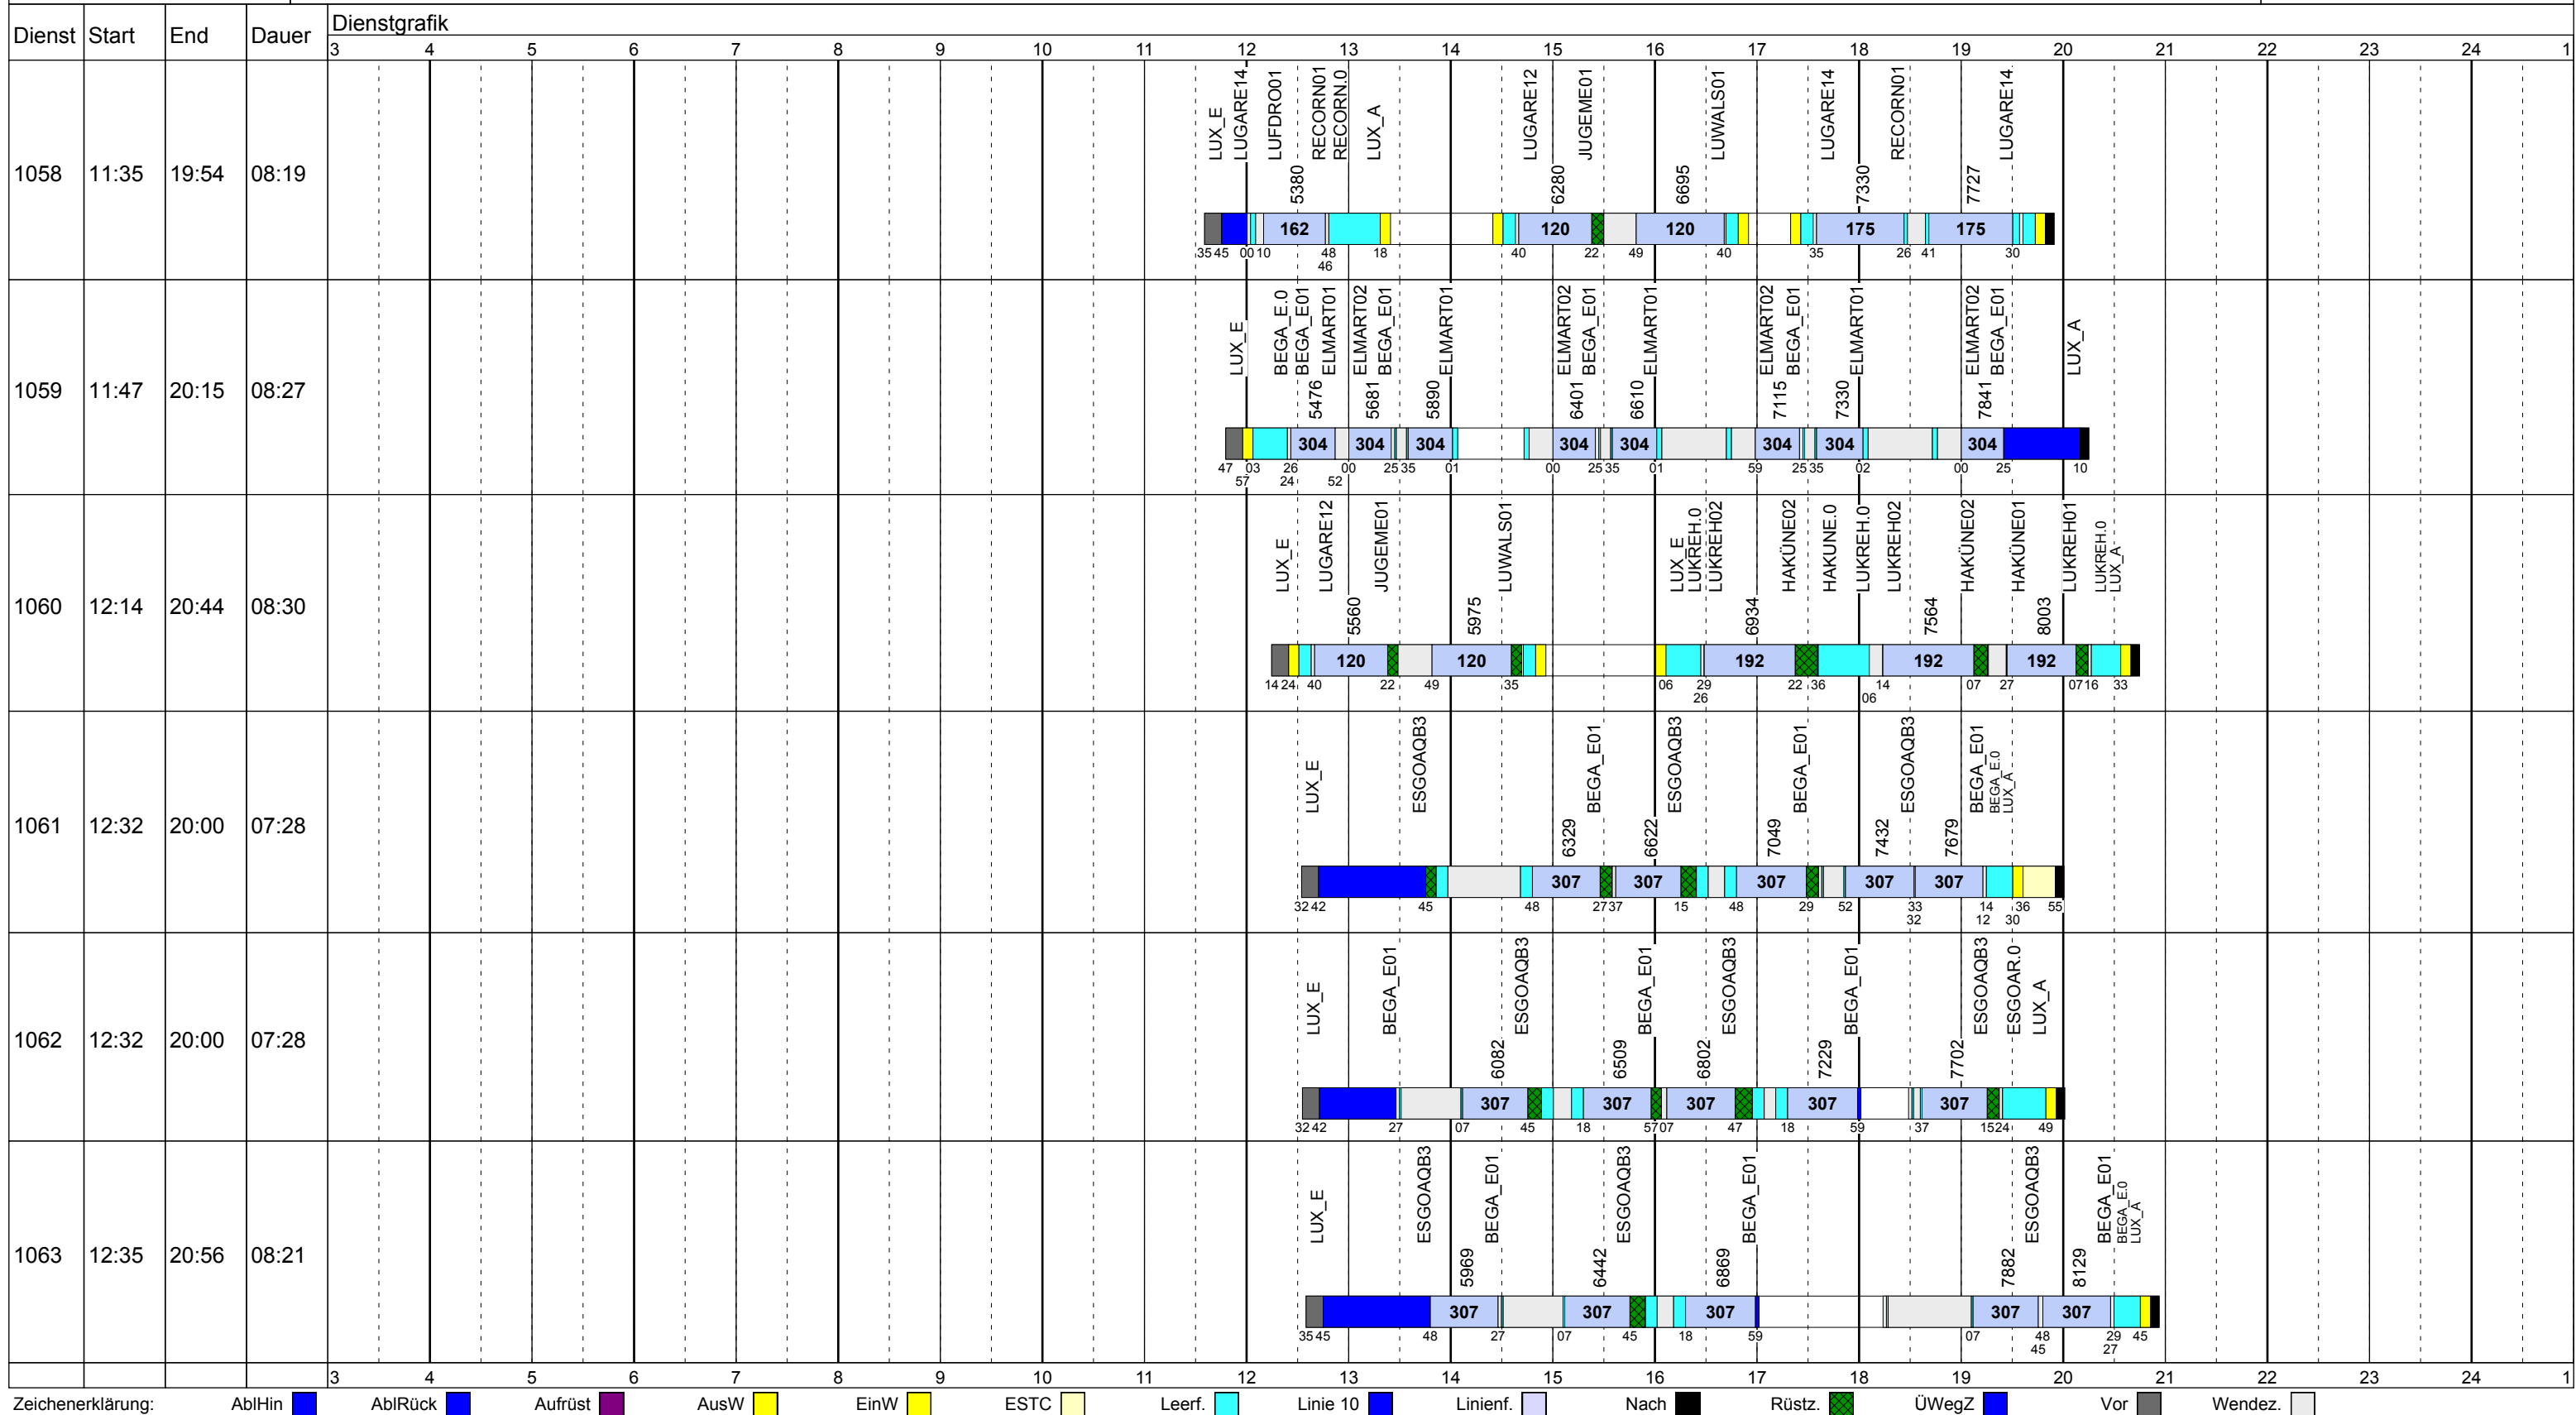

Gültig ab
 20.01.2019

Zeichenerklärung: AbIHin (blau), AbIRück (blau), Aufrüst (lila), AusW (gelb), EinW (gelb), ESTC (gelb), Leerf. (hellblau), Linie 10 (blau), Linief. (hellblau), Nach (schwarz), Rüstz. (grün), ÜWegZ (blau), Vor (grau), Wendez. (hellgrau)

Fahrzeugtypen: 13, 15, 18, 13NF

Gültig ab
20.01.2019

Zeichenerklärung: AbIHin (blau), AblRück (blau), Aufrüst (lila), AusW (gelb), EinW (gelb), ESTC (gelb), Leerf. (hellblau), Linie 10 (dunkelblau), Linienf. (hellblau), Nach (schwarz), Rüstz. (dunkelgrün), ÜWegZ (blau), Vor (schwarz), Wendez. (hellblau)

FR SCOL

Betriebstage: Fr
 Betriebshöfe: EN, EB, LUX
 Fahrzeugtypen: 13, 15, 18, 13NF

Gültig ab
 20.01.2019

Zeichenerklärung: AbiHin (dark blue), AbiRück (blue), Aufrüst (purple), AusW (yellow), EinW (orange), ESTC (light yellow), Leerf. (cyan), Linie 10 (dark blue), Linienf. (light blue), Nach (black), Rüstz. (green), ÜWegZ (dark blue), Vor (grey), Wendez. (light grey)

FR SCOL

Betriebstage: Fr
 Betriebshöfe: EN, EB, LUX
 Fahrzeugtypen: 13, 15, 18, 13NF

Gültig ab
 20.01.2019

Zeichenerklärung: AbIHin (dark blue), AbIRück (blue), Aufrüst (purple), AusW (yellow), EinW (light yellow), ESTC (grey), Leerf. (cyan), Linie 10 (dark blue), Linienf. (light blue), Nach (black), Rüstz. (green), ÜWegZ (blue), Vor (dark grey), Wendez. (light grey)