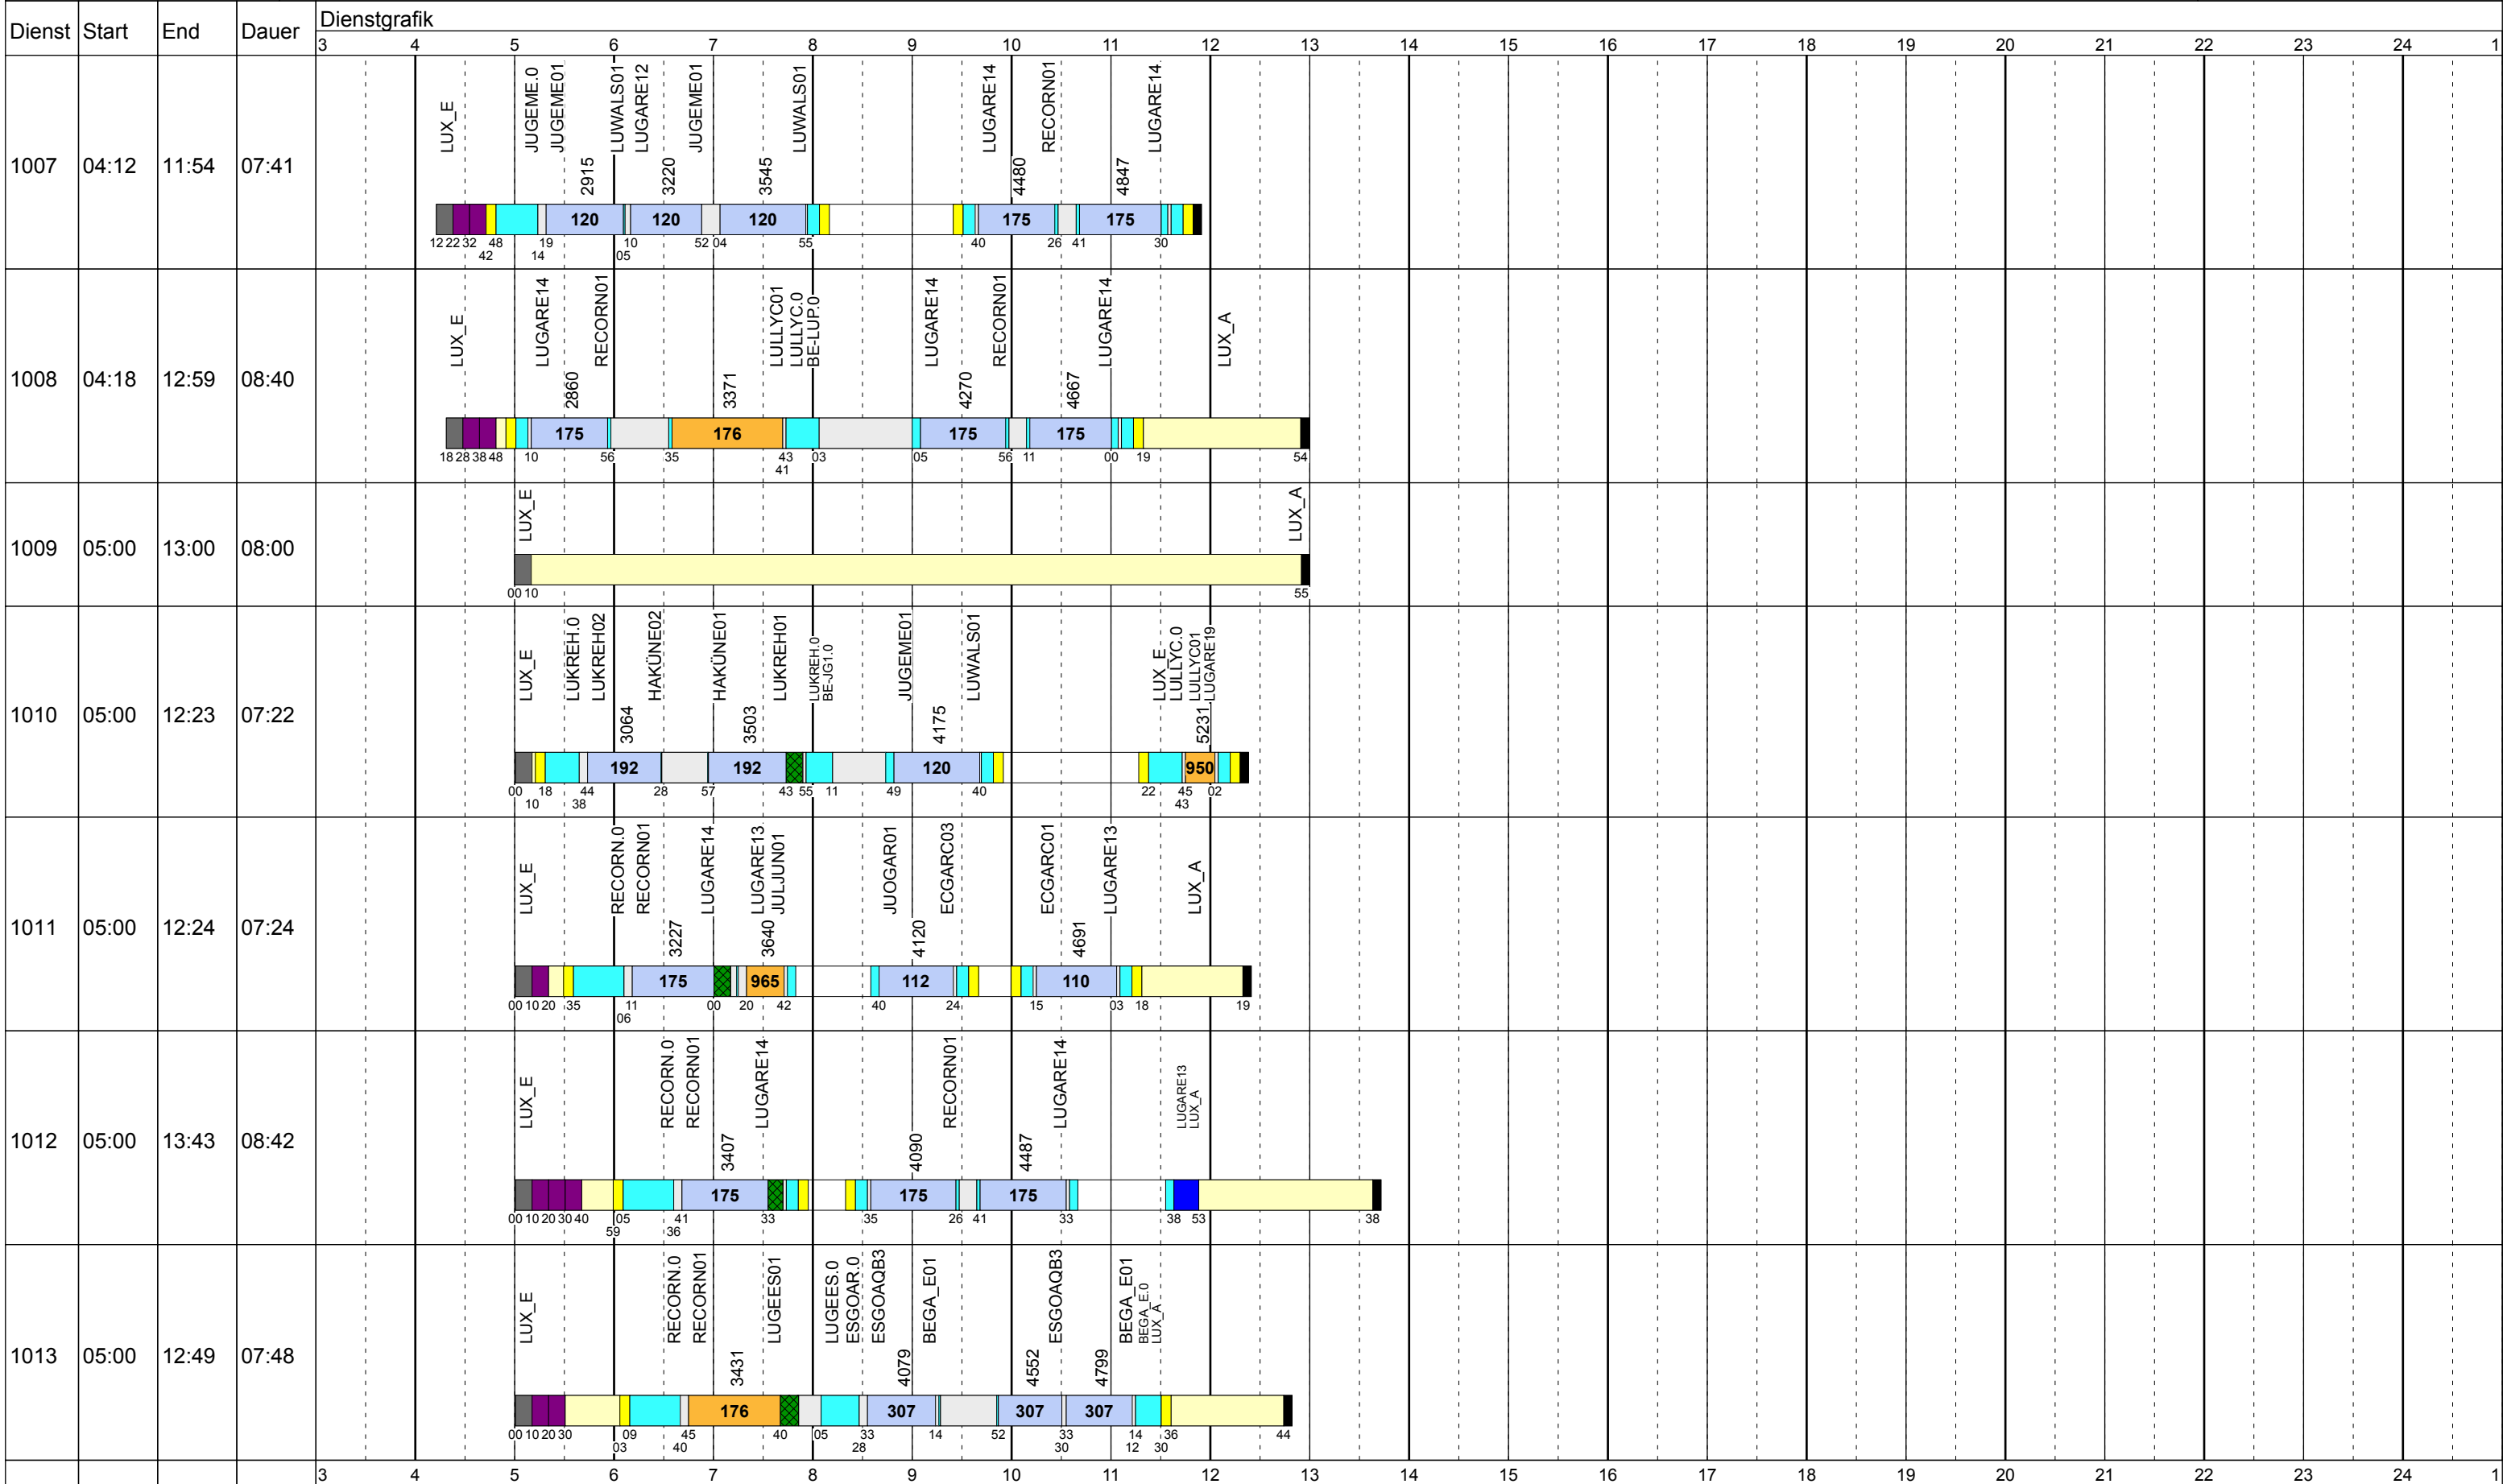

FR SCOL

Betriebstage: Fr
Betriebshöfe: EN, EB, LUX
Fahrzeugtypen: 13, 15, 18, 13NF

Gültig ab
20.01.2019

Zeichenerklärung:

AbHIn	AbIRück	Aufrüst	AusW	EinW	ESTC	Leerf.	Linie 10	Linief.	Nach	Rüstz.	ÜWegZ	Vor	Wendez.