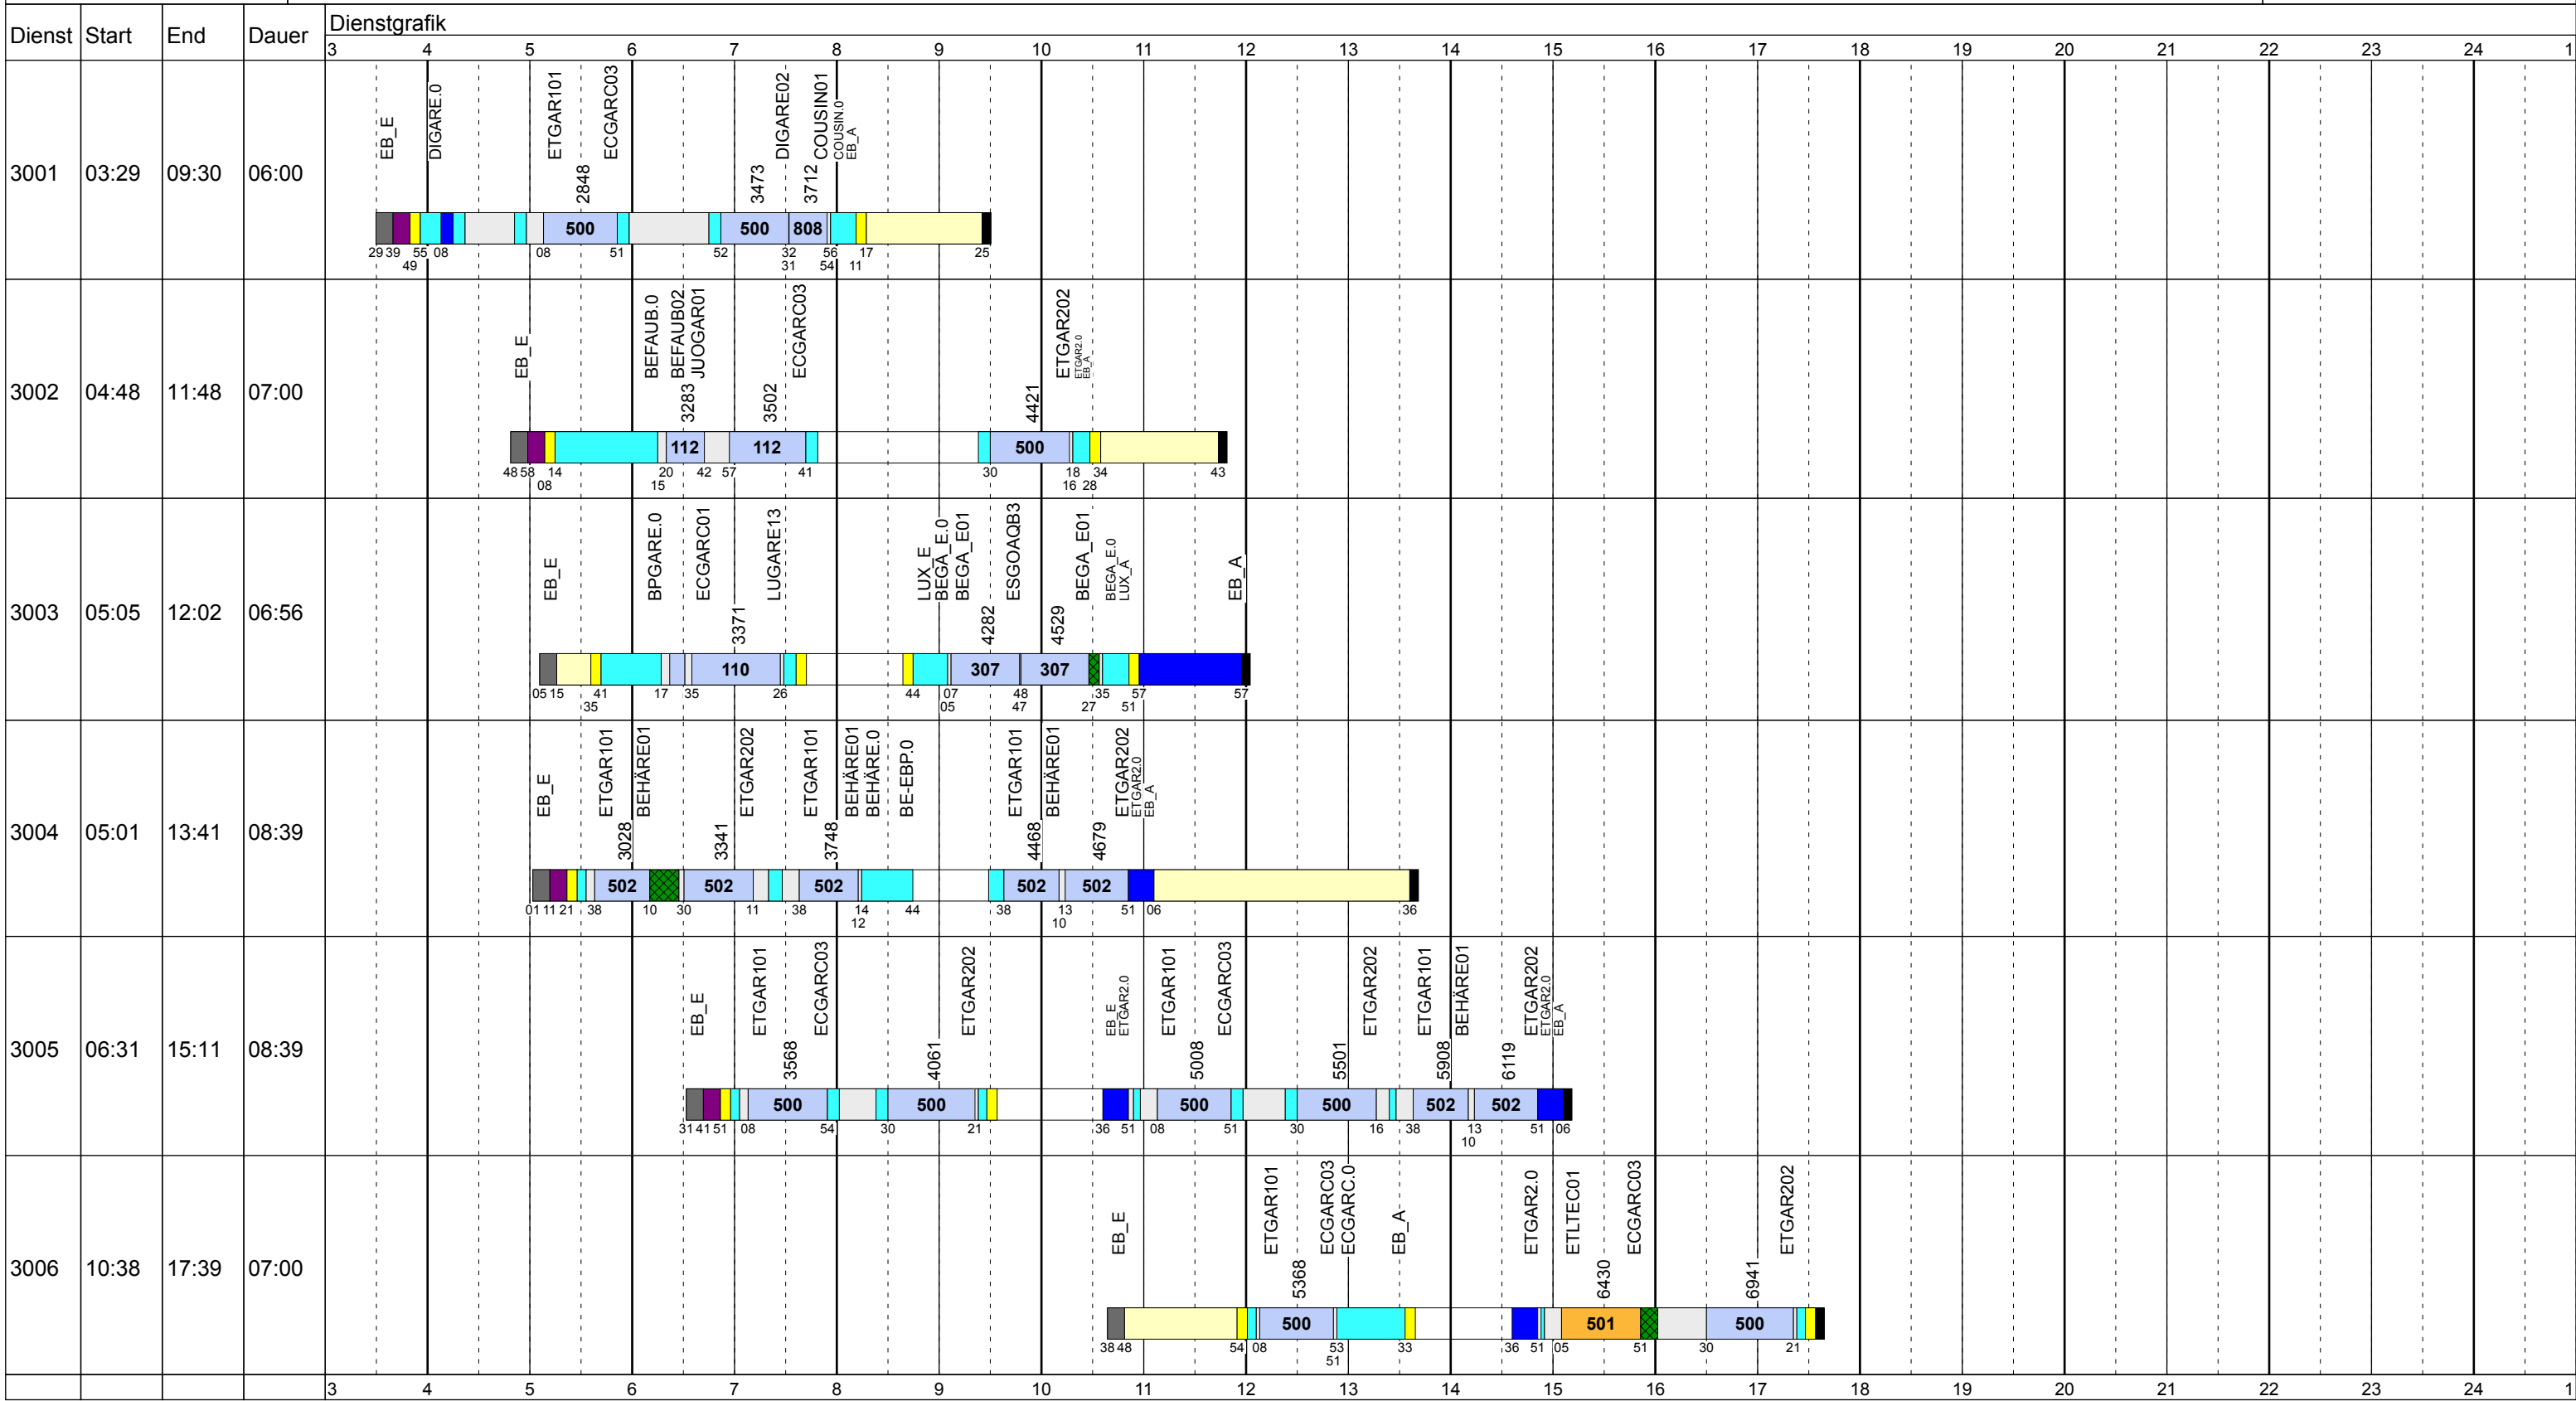

Gültig ab
 20.01.2019

Zeichenerklärung: AbIHin (blau), AbIRück (blau), Aufrüst (lila), AusW (gelb), EinW (gelb), ESTC (gelb), Leerf. (hellblau), Linie 10 (blau), Linief. (hellblau), Nach (schwarz), Rüstz. (grün), ÜWegZ (blau), Vor (grau), Wendez. (hellgrau)

Fahrzeugtypen: 13, 15, 18, 13NF

Gültig ab
20.01.2019

Zeichenerklärung: AbIHin (blau), AblRück (blau), Aufrüst (lila), AusW (gelb), EinW (gelb), ESTC (gelb), Leerf. (hellblau), Linie 10 (dunkelblau), Linienf. (hellblau), Nach (schwarz), Rüstz. (dunkelgrün), ÜWegZ (blau), Vor (schwarz), Wendez. (hellblau)

FR SCOL

Betriebstage: Fr
 Betriebshöfe: EN, EB, LUX
 Fahrzeugtypen: 13, 15, 18, 13NF

Gültig ab
 20.01.2019

Zeichenerklärung: AbiHin (dark blue), AbiRück (blue), Aufrüst (purple), AusW (yellow), EinW (orange), ESTC (light yellow), Leerf. (cyan), Linie 10 (dark blue), Linienf. (light blue), Nach (black), Rüstz. (green), ÜWegZ (dark blue), Vor (grey), Wendez. (light grey)

FR SCOL

Betriebstage: Fr
 Betriebshöfe: EN, EB, LUX
 Fahrzeugtypen: 13, 15, 18, 13NF

Gültig ab
 20.01.2019

Zeichenerklärung: AbIHin (dark blue), AbIRück (blue), Aufrüst (purple), AusW (yellow), EinW (light yellow), ESTC (grey), Leerf. (cyan), Linie 10 (dark blue), Linienf. (light blue), Nach (black), Rüstz. (green), ÜWegZ (blue), Vor (dark grey), Wendez. (light grey)