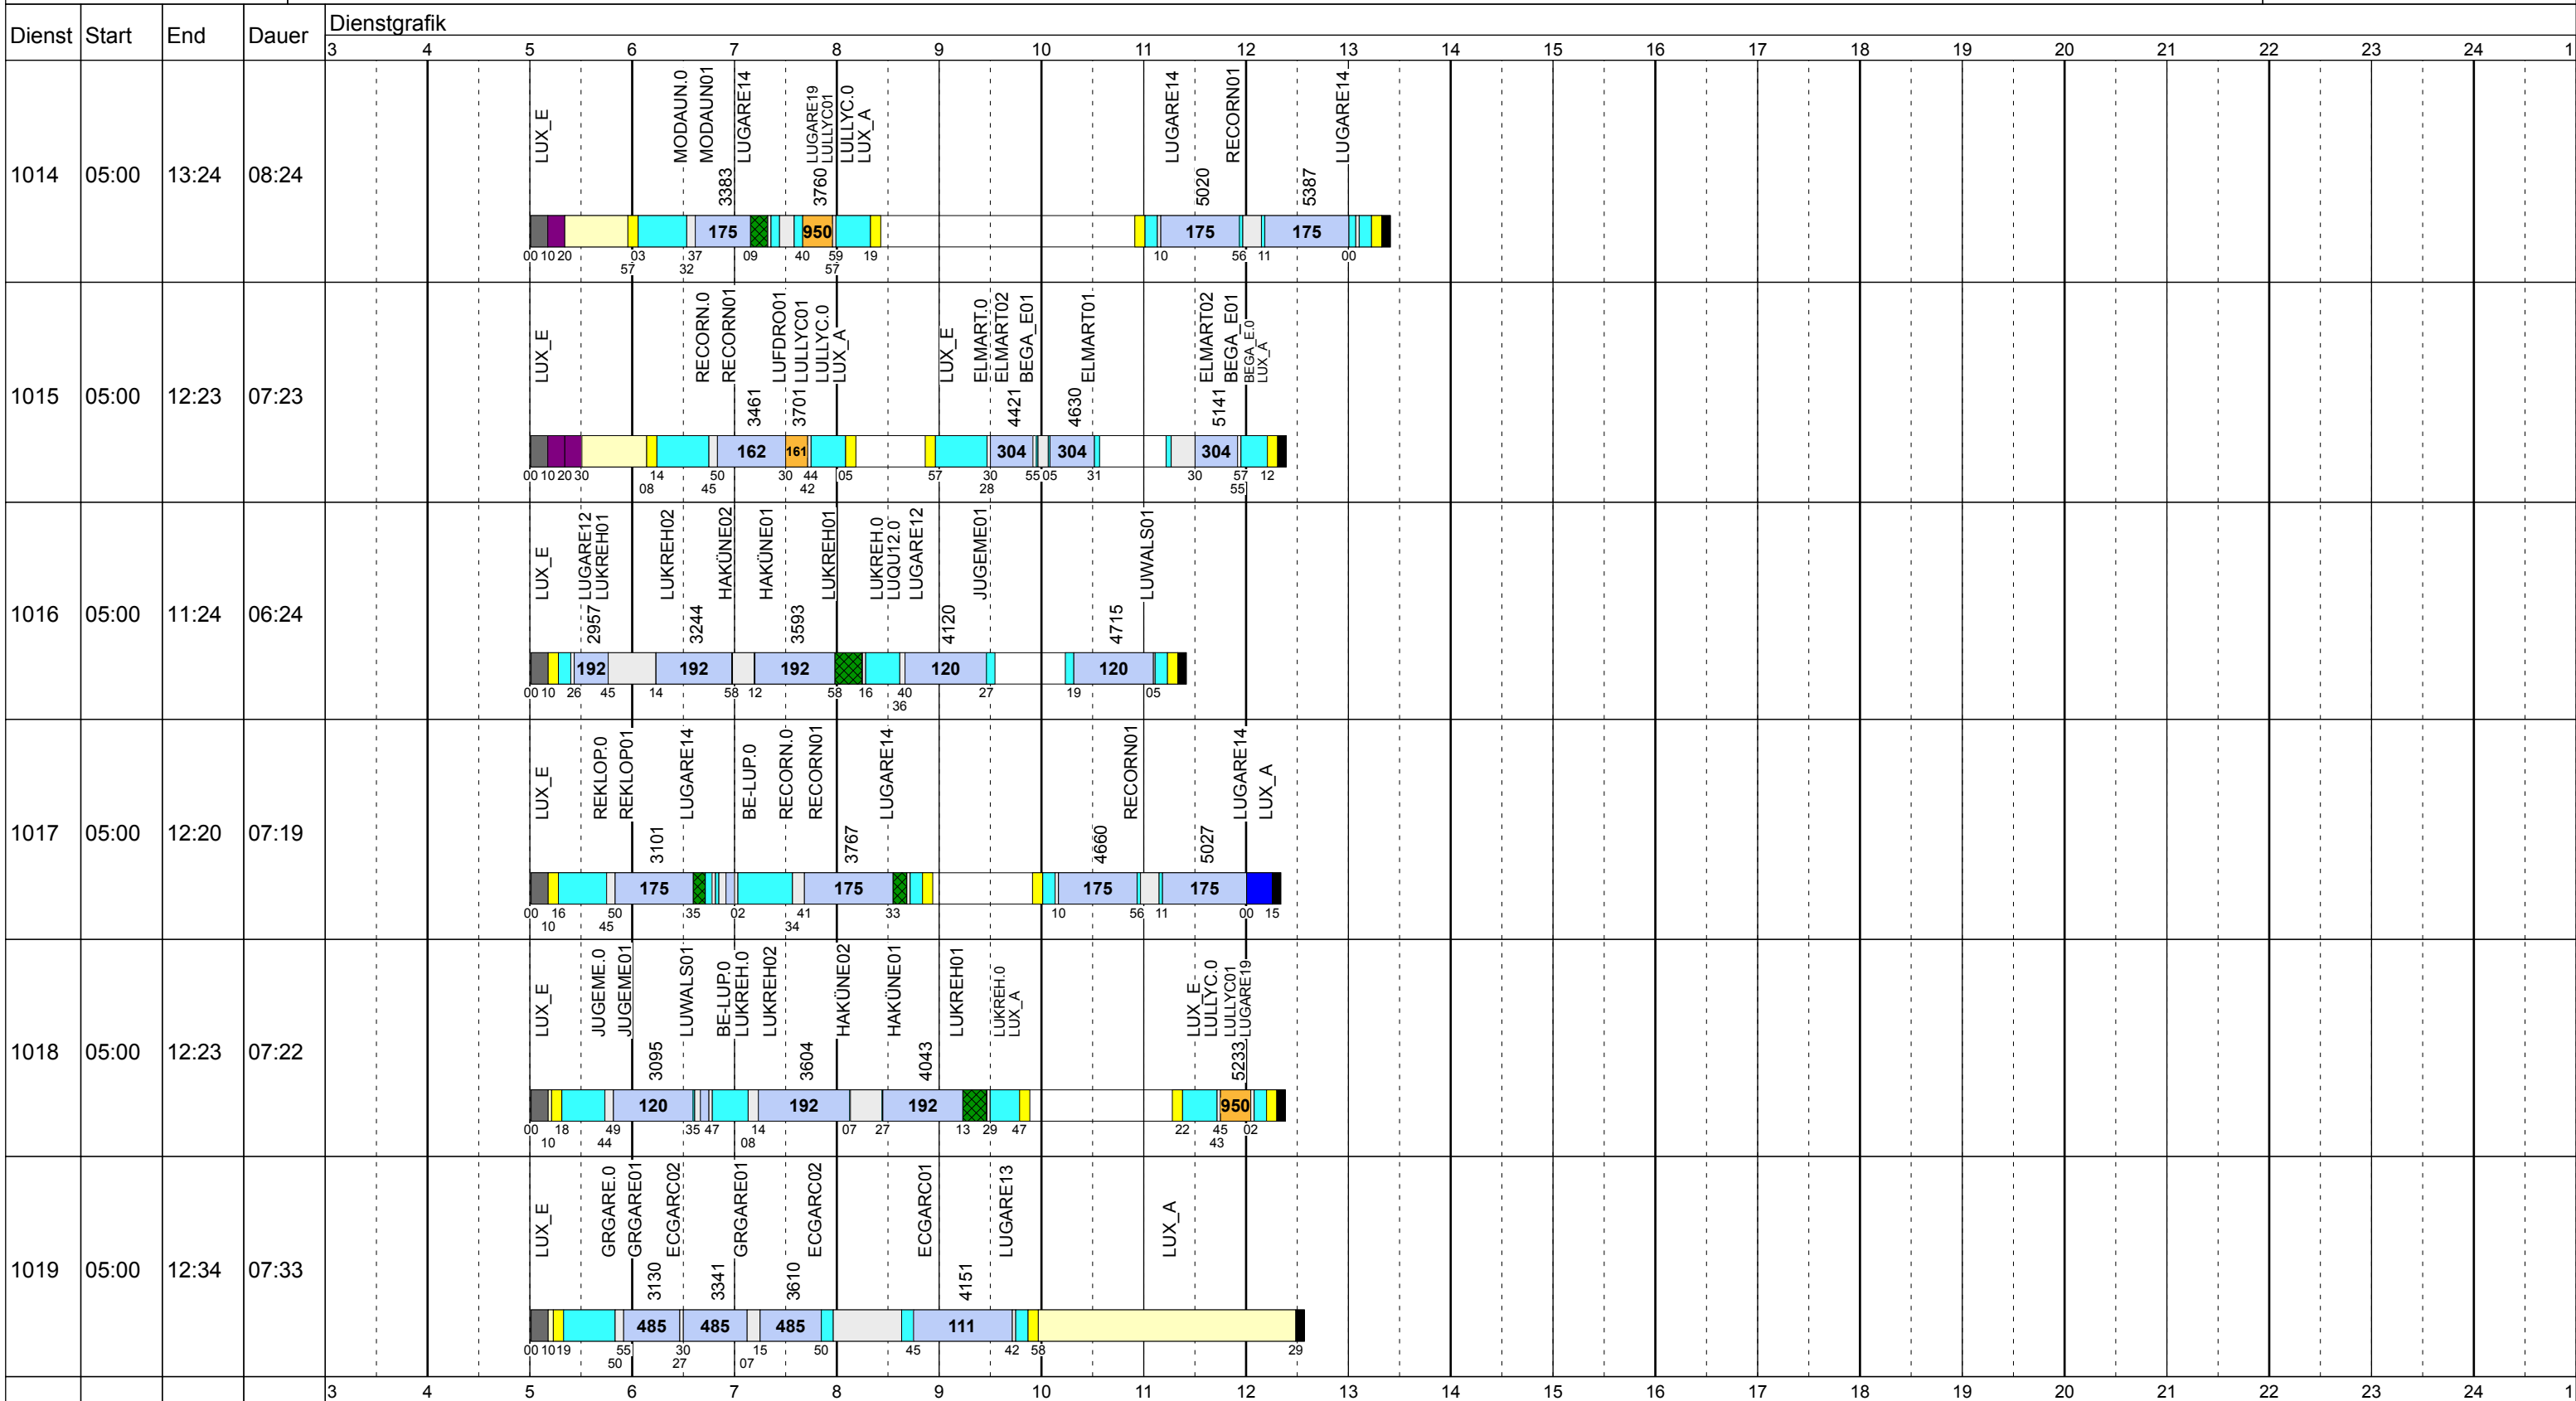

FR SCOL

Betriebstage: Fr
 Betriebshöfe: EN, EB, LUX
 Fahrzeugtypen: 13, 15, 18, 13NF

Gültig ab
 20.01.2019

Dienst	Start	End	Dauer	Dienstgrafik																							
				3	4	5	6	7	8	9	10	11	12	13	14	15	16	17	18	19	20	21	22	23	24	1	
1001	03:20	09:55	06:34	LUX_E	GRGARE.0	WAGARE.0 EN_A	EGGARC02 3287	GRGARE01	MEEGLI01 3628	EGGARC02	EGGARC.0	LUX_A															
1002	03:20	11:21	08:00	LUX_E	REKLOP.0 REKLOP01	LUGARE14 2741	EGGARC02 3298	MODAUN01	MOCHRI03 3533	LUGEEES01	LUGEEES.0 LUX_A																
1003	03:49	11:20	07:30	LUX_E	JUGEME.0 JUGEME01	LUWALS01 LUWALS.0 HAKUNE.0	HAKUNE01 3923	LUKREH01 LUKREH.0 LUKREB.0	LULLYC.0 LUX_A																		
1004	04:00	11:54	07:54	LUX_E	HAKUNE.0 HAKUNE01	LUKREH01	LUKREH02	HAKUNE02 HAKUNE01	LUKREH01	LUKREH.0 BEJGT.0	JUGEME01	LUWALS01	LUX_A														
1005	04:00	11:00	07:00	LUX_E	HURÉSIO	BEGA_E.0 ESGOAR.0	ESGOAQB3	BEGA_E01	ESGOAQB3	BEGA_E01	ESGOAQB3	ESGOAR.0 LUX_A															
1006	04:00	10:41	06:40	LUX_E	ESGOAR.0 ESGOAQB3	BEGA_E01	ESGOAQB3	BEGA_E01	ESGOAQB3	BEGA_E01	ESGOAQB3	BEGA_E01 LUX_A															

Gültig ab
 20.01.2019

Zeichenerklärung:

AbHIn	AbIRück	Aufrüst	AusW	EinW	ESTC	Leerf.	Linie 10	Linief.	Nach	Rüstz.	ÜWegZ	Vor	Wendez.

FR SCOL

Betriebstage: Fr
 Betriebshöfe: EN, EB, LUX
 Fahrzeugtypen: 13, 15, 18, 13NF

Gültig ab
 20.01.2019

Zeichenerklärung: AbIHin (blau), AbIRück (blau), Aufrüst (lila), AusW (gelb), EinW (gelb), ESTC (gelb), Leerf. (hellblau), Linie 10 (blau), Linief. (hellblau), Nach (schwarz), Rüstz. (grün), ÜWegZ (blau), Vor (grau), Wendez. (hellgrau)

Fahrzeugtypen: 13, 15, 18, 13NF

Gültig ab
20.01.2019

Zeichenerklärung: AbIHin (blau), AblRück (blau), Aufrüst (lila), AusW (gelb), EinW (gelb), ESTC (gelb), Leerf. (hellblau), Linie 10 (dunkelblau), Linienf. (hellblau), Nach (schwarz), Rüstz. (dunkelgrün), ÜWegZ (blau), Vor (schwarz), Wendez. (hellblau)