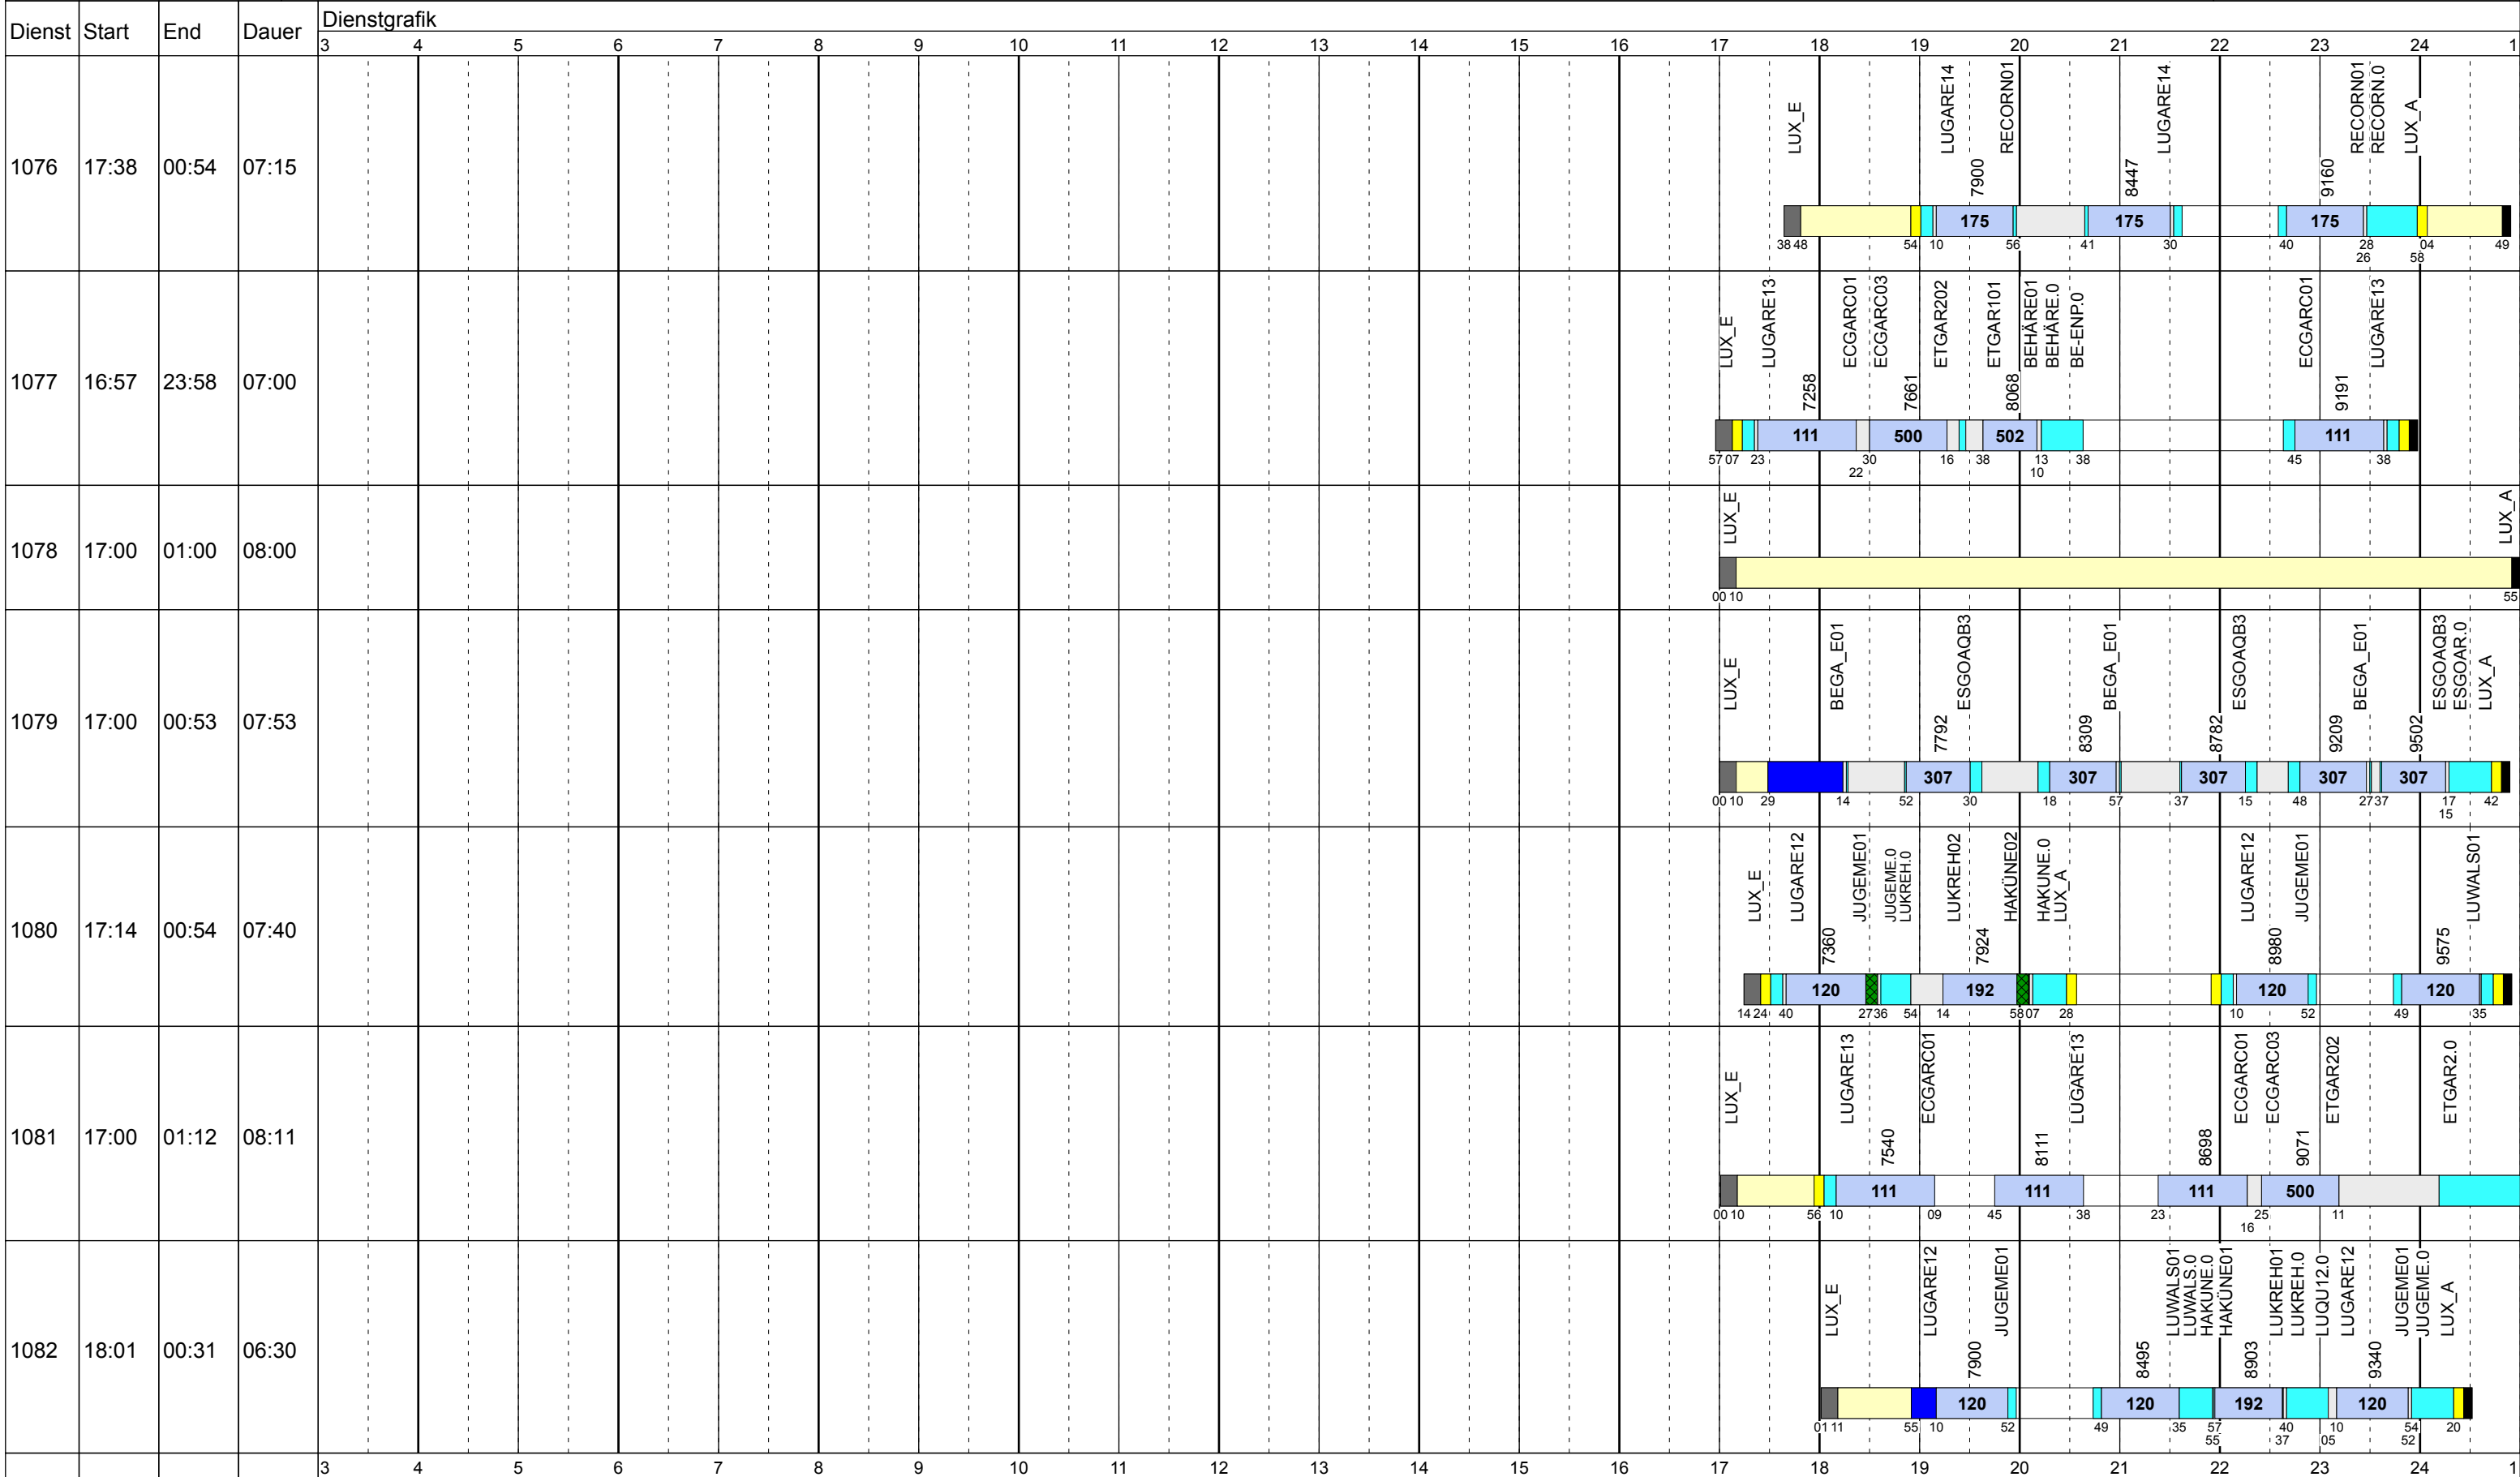

DO VAC

Betriebstage: Do

Betriebshöfe: EN, EB, LUX

Fahrzeugtypen: 13, 15, 18, 13NF

Gültig ab 20.01.2019

Dienst	Start	End	Dauer	Dienstgrafik																											
				3	4	5	6	7	8	9	10	11	12	13	14	15	16	17	18	19	20	21	22	23	24	1					
1045	11:44	19:44	07:59									LUX_E	LUGARE12	JUGEME01	LUWALS01	LUX_E	ASGARE.0	ASGARE.0	ASGARE.0	LUKREH.0	LUKREH02	HAKÜNE02	HAKÜNE01	LUKREH01	LUKREH.0	LUKREH.0	LUX_A				
												44	54	10	120	52	19	05	19	304	304	304	192	192	192	15	33				
1046	11:44	20:24	08:40									LUX_E	LUGARE14	RECORNO1	RECORNO	LUX_A	LUX_E	LUKREH.0	LUKREH02	HAKÜNE02	HAKÜNE01	LUKREH01	LUKREH.0	BE-LUP.0	LUGARE12	JUGEME01	LUWALS01				
												44	54	10	175	58	28	51	14	192	192	192	13	24	50	10	7540	120	19	120	05
1047	11:47	20:15	08:27									LUX_E	BEGA_E.0	BEGA_E01	ELMART01	ELMART02	BEGA_E01	ELMART01	ELMART02	BEGA_E01	ELMART01	ELMART02	BEGA_E01	ELMART01	ELMART02	BEGA_E01	ELMART02	BEGA_E01	LUX_A		
												47	03	26	304	5476	5681	5890	6401	6610	7115	7330	7841	7841	25	10					
1048	12:14	20:44	08:30									LUX_E	LUGARE12	JUGEME01	LUWALS01	LUX_E	LUKREH.0	LUKREH02	HAKÜNE02	HAKÜNE.0	LUKREH.0	LUKREH02	HAKÜNE02	HAKÜNE01	LUKREH01	LUKREH.0	LUX_A				
												14	24	40	120	22	49	35	06	192	192	192	07	27	07	16	33				
1049	12:14	20:54	08:40									LUX_E	LUGARE14	RECORNO1	LUGARE14	LUGARE12	JUGEME01	LUWALS01	LUGARE12	JUGEME01	LUWALS01	LUGARE12	JUGEME01	LUWALS01	LUGARE12	JUGEME01	LUWALS01				
												14	24	40	175	5660	5927	6820	7235	7720	8135	10	57	19	10	40	22	49	120	35	
1050	12:27	20:24	07:56									LUX_E	LUGARE13	EGGARC01	LUGARE13	LUGARE14	RECORNO1	LUGARE14	RECORNO1	LUGARE14	RECORNO1	LUGARE14	RECORNO1	LUGARE14	RECORNO1	LUGARE14	RECORNO1				
												27	37	53	110	5638	5951	6790	7187	7510	7907	05	11	05	56	11	00	175	175	175	175

# DO VAC

Betriebstage: Do

Betriebshöfe: EN, EB, LUX

Fahrzeugtypen: 13, 15, 18, 13NF

Gültig ab  
20.01.2019